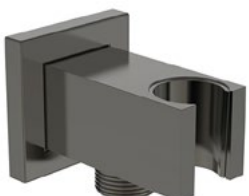

Wandaansluitbocht BC771AA

met vaste handdouchehouder
rechthoekig
van metaal
aansluiting G1/2"
chrom

104,94

Wandaansluitbocht BC771A2

met vaste handdouchehouder
rechthoekig
van metaal
aansluiting G1/2"
Brushed Gold

157,94

Wandaansluitbocht BC771A5

met vaste handdouchehouder
rechthoekig
van metaal
aansluiting G1/2"
Magnetic Grey

157,94

Wandaansluitbocht BC771GN

met vaste handdouchehouder
rechthoekig
van metaal
aansluiting G1/2"
Silver Storm