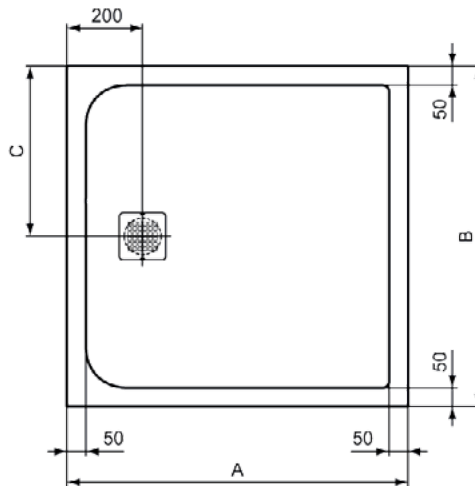

Optioneel

Reparatie pen	KV171FR				38,40
	KV171FS				38,40
	KV171FT				38,40
	KV171FU				38,40
	KV171FV				38,40

Kleuren

- FR Wit
- FS Betongrijs
- FT Zandbeige
- FU Mokka bruin
- FV Zwart

Uitvoering

- 67 Neutraal
- BJ RVS-look

	A	B	C
K8214	800	800	400
K8215	900	900	450
K8216	1000	1000	500
K8318	1200	1200	600

Baden
Douchebakken
Douchewanden