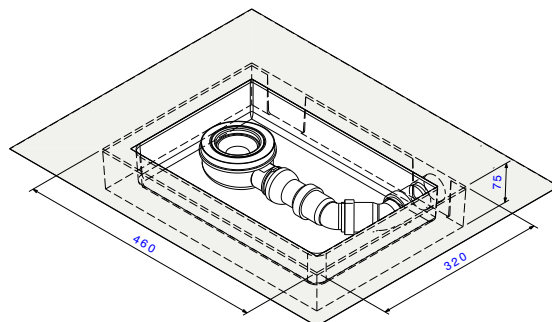

K8634

Baden
Douchebakken
Douchewanden