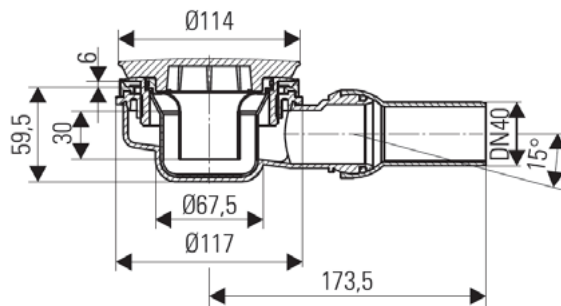

NIEUW

Omschrijving

K8635 - Afvoergarnituur voor voor Ultra Flat Solid douchevloer. Met kogelgewricht in de verbindingbuis. Voor aansluitkegel van 90 mm. Rioolbuis DN 50, horizontale uitlaat.

K8636 - Afvoergarnituur voor voor Ultra Flat Solid douchevloer. Met kogelgewricht in de verbindingbuis. Voor aansluitkegel van 90 mm. Rioolbuis DN 40, horizontale uitlaat.

K8637 - Afvoergarnituur voor voor Ultra Flat Solid douchevloer. Voor aansluitkegel van 90 mm. Rioolbuis DN 50, verticale uitlaat.

Product

Product	Artikel-Nr.	B x D x H mm	kg	Pal.	Euro
Standaard, DN 50, zwarte aansluiting	K863567	208x249x83			55,00
Ondiep, DN 40, zwarte aansluiting	K863667	227x232x59,5			60,00
Verticaal, DN 50, zwarte aansluiting	K863767	114x114x156			62,50

Uitvoering

67 Neutraal

K8636

Baden
Douchebakken
Douchewanden