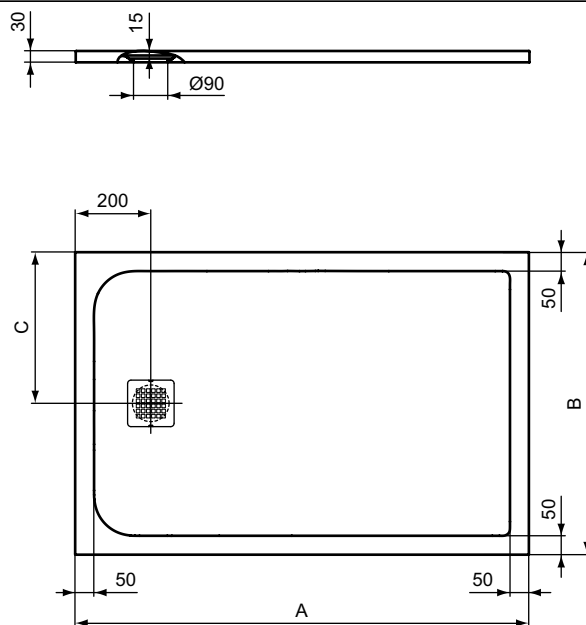

A	B	C
K8190	900	700	350
K8218	1000	700	350
K8219	1000	800	400
K8220	1000	900	450
K8221	1200	700	350
K8227	1200	800	400
K8230	1200	900	450
K8232	1200	1000	500
K8234	1400	700	350
K8237	1400	800	400
K8256	1400	900	450
K8276	1600	800	400
K8277	1600	900	450
K8319	1600	1000	500