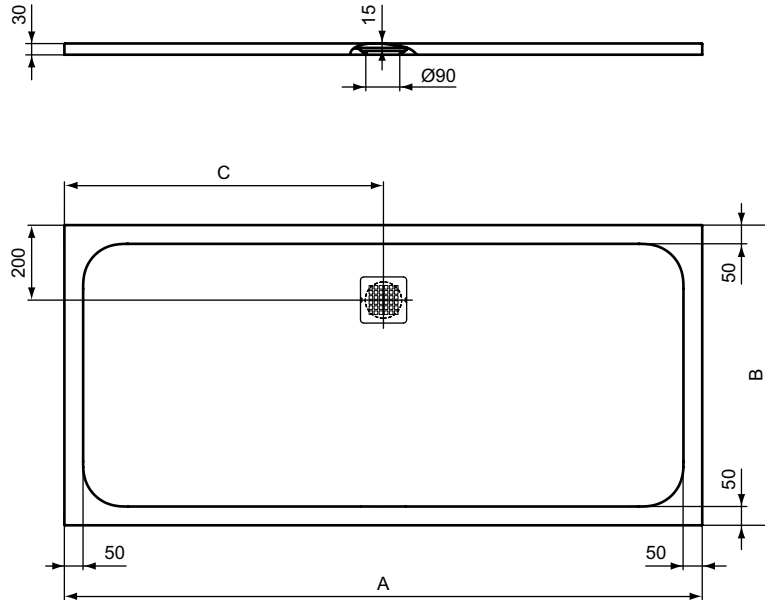

Benodigheden

Afvoergarnituur voor Ultra Flat Solid douchevloeren	K936367		0,2	52,60

Optioneel

Potenset (6 stuks) voor Ultra Flat Solid douchevloeren (vanaf 1200 mm: 2 sets nodig)	K936467		0,9	94,60	
Afdekrooster voor Ultra Flat Solid douchevloeren	KV169BJ			76,90	
	KV169FR			91,20	
	KV169FS			91,20	
	KV169FT			91,20	
	KV169FU			91,20	
	KV169FV			91,20	
Reparatie kit	KV170FR			50,20	
	KV170FS			50,20	
	KV170FT			50,20	
	KV170FU			50,20	
	KV170FV			50,20	
	Reparatie pen	KV171FR			38,40
KV171FS				38,40	
KV171FT				38,40	
KV171FU				38,40	
KV171FV				38,40	

Kleuren

- FR Wit
- FS Betongrijs
- FT Zandbeige
- FU Mokka bruin
- FV Zwart

Uitvoering

- 67 Neutraal
- BJ RVS-look

	A	B	C
K8281	1700	700	850
K8284	1700	800	850
K8285	1700	900	850
K8304	1800	800	900
K8306	1800	900	900
K8320	1800	1000	900
K8343	2000	900	1000
K8327	2000	1000	1000

Baden
Douchebakken
Douchevloeren