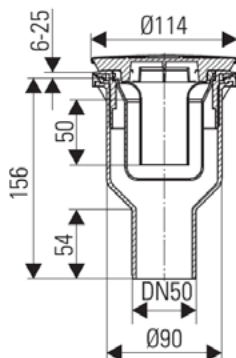

K8637

Baden
Douchebakken
Douchewanden