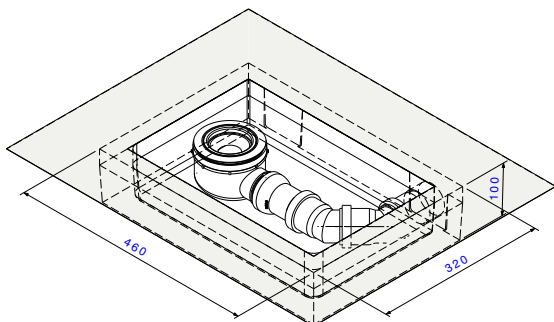

Uitvoering

67 Neutraal

K8632