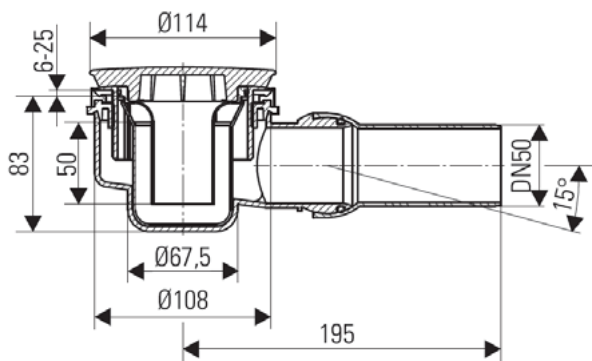

Uitvoering

67 Neutraal

K8635