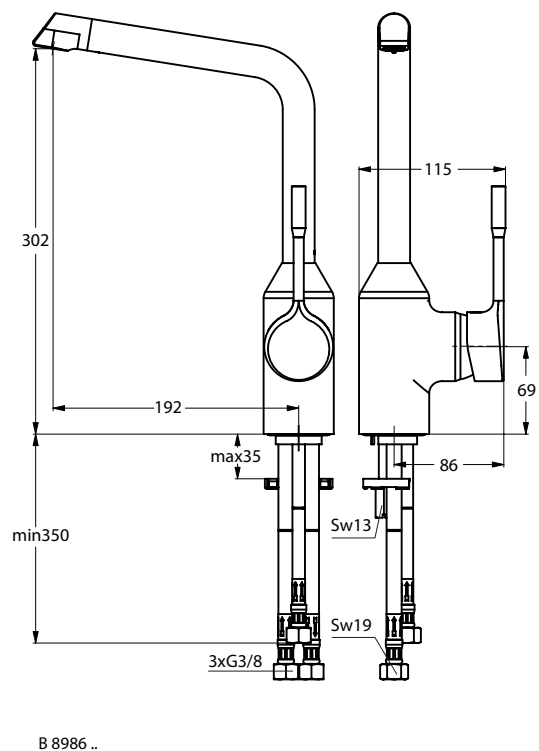

AA Chrom

Omschrijving

B8985 - Retta keukenmengkraan DN 15 met hoge uitloop. Draaibare uitloop met geïntegreerde straalregelaar. Mondstuk 360° draaibaar. Sprong 192 mm. Hoogte uitloop 302 mm. Flexibele aansluitslangen G3/8". Metalen greep. EASY FIX Onderbevestiging. CLICK 50% Volumestop. Met keramische schijven. Bevestiging greep op de cartouche d.m.v. een RVS overbrengingspen. Cartouche met draaibereik 120°. Geïntegreerd vetreservoir. Drukafhankelijke temperatuur instelling. Uithoudingstest EN 817. Geluidsniveau volgens norm DIN 4109, Groep 1.

Product	Artikel-Nr.	Volume bij 3 bar	kg	Pal.	Euro
Keukenmengkraan met hoge uitloop	B8985AA				360,10

Varianten	Artikel-Nr.	Volume bij 3 bar	kg	Pal.	Euro
Keukenmengkraan met hoge uitloop lage druk	B8986AA				428,90

AA Chroom

**Omschrijving**

B8989 - Retta keukenmengkraan DN 15 met hoge uitloop en uittrekbare handdouche. Draaibare uitloop en 2 functies handdouche. Sprong 229 mm. Hoogte uitloop 217 mm. Hoogte 420 mm. Flexibele aansluitslangen G3/8". Metalen greep. Onderbevestiging (staartstuk bevestiging M32 x 1,5 mm). CLICK 50% Volumestop. Met keramische schijven. Bevestiging greep op de cartouche d.m.v. een RVS overbrengingspen. Cartouche met draaibereik 120°. Geïntegreerd vetreservoir. Drukafhankelijke temperatuur instelling. Uithoudingstest EN 817. Geluidsniveau volgens norm DIN 4109, Groep 1.