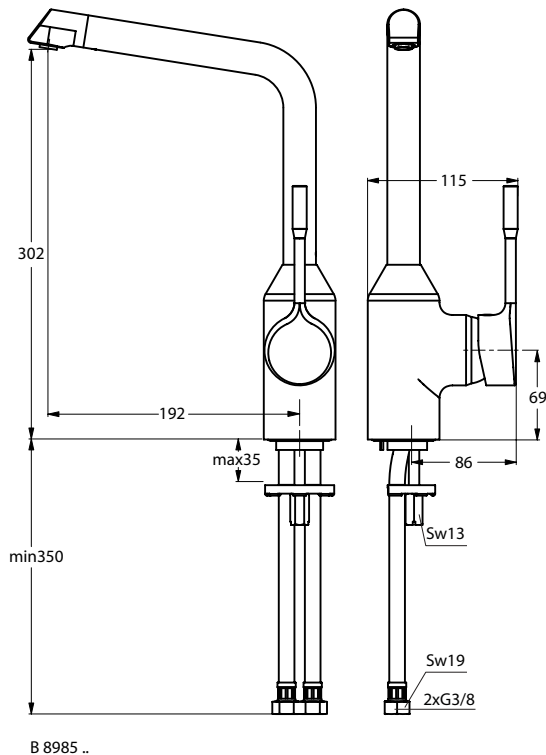

**Omschrijving**

B8983 - Retta keukenmengkraan DN 15 voor venstermontage. Draaibare uitloop met geïntegreerde straalregelaar. Sprong 224 mm. Hoogte uitloop 164 mm. Flexibele aansluitslangen G3/8". Metalen greep. Onderbevestiging (staartstuk bevestiging). Kraangat Ø34 mm. CLICK 50% Volumestop. Met keramische schijven. Bevestiging greep op de cartouche d.m.v. een RVS overbrengingspen. Cartouche met draaibereik 120°. Geïntegreerd vetreservoir. Drukafhankelijke temperatuur instelling. Uithoudingstest EN 817. Geluidsniveau volgens norm DIN 4109, Groep 1.

AA Chrom

Omschrijving

B8985 - Retta keukenmengkraan DN 15 met hoge uitloop. Draaibare uitloop met geïntegreerde straalregelaar. Mondstuk 360° draaibaar. Sprong 192 mm. Hoogte uitloop 302 mm. Flexibele aansluitslangen G3/8". Metalen greep. EASY FIX Onderbevestiging. CLICK 50% Volumestop. Met keramische schijven. Bevestiging greep op de cartouche d.m.v. een RVS overbrengingspen. Cartouche met draaibereik 120°. Geïntegreerd vetreservoir. Drukafhankelijke temperatuur instelling. Uithoudingstest EN 817. Geluidsniveau volgens norm DIN 4109, Groep 1.

Product	Artikel-Nr.	Volume bij 3 bar	kg	Pal.	Euro
Keukenmengkraan met hoge uitloop	B8985AA				360,10

Varianten	Artikel-Nr.	Volume bij 3 bar	kg	Pal.	Euro
Keukenmengkraan met hoge uitloop lage druk	B8986AA				428,90

AA Chroom

**Omschrijving**

B8989 - Retta keukenmengkraan DN 15 met hoge uitloop en uittrekbare handdouche. Draaibare uitloop en 2 functies handdouche. Sprong 229 mm. Hoogte uitloop 217 mm. Hoogte 420 mm. Flexibele aansluitslangen G3/8". Metalen greep. Onderbevestiging (staartstuk bevestiging M32 x 1,5 mm). CLICK 50% Volumestop. Met keramische schijven. Bevestiging greep op de cartouche d.m.v. een RVS overbrengingspen. Cartouche met draaibereik 120°. Geïntegreerd vetreservoir. Drukafhankelijke temperatuur instelling. Uithoudingstest EN 817. Geluidsniveau volgens norm DIN 4109, Groep 1.