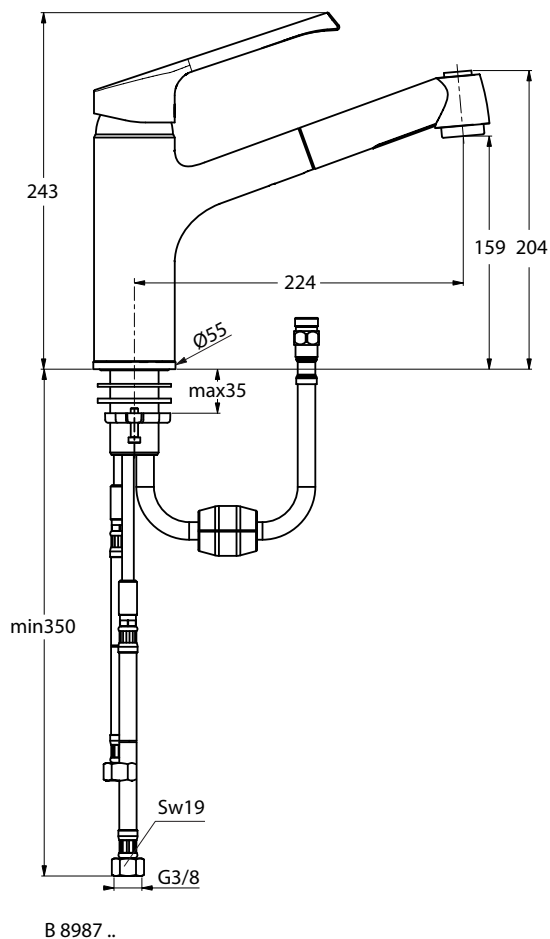

**Omschrijving**

B8983 - Retta keukenmengkraan DN 15 voor venstermontage. Draaibare uitloop met geïntegreerde straalregelaar. Sprong 224 mm. Hoogte uitloop 164 mm. Flexibele aansluitslangen G3/8". Metalen greep. Onderbevestiging (staartstuk bevestiging). Kraangat Ø34 mm. CLICK 50% Volumestop. Met keramische schijven. Bevestiging greep op de cartouche d.m.v. een RVS overbrengingspen. Cartouche met draaibereik 120°. Geïntegreerd vetreservoir. Drukafhankelijke temperatuur instelling. Uithoudingstest EN 817. Geluidsniveau volgens norm DIN 4109, Groep 1.

**Product**

Keukenmengkraan voor venstermontage

Artikel-Nr.

B8983AA

Volume bij 3 bar

kg

Pal.

Euro

366,60

AA Chroom

**Omschrijving**

B8987 - Retta keukenmengkraan DN 15 met uittrekbare handdouche. Draaibare uitloop en 2 functies handdouche. Terugslagklep. DVGW ingebouwde zekerheid. Sprong 224 mm. Hoogte uitloop 159 mm. Flexibele aansluitslangen G3/8". Metalen greep. Onderbevestiging (staartstuk bevestiging M32 x 1,5 mm). Kraangat Ø34 mm. CLICK-cartouche met keramische schijven. Bevestiging greep op de cartouche d.m.v. een RVS overbrengingspen. Cartouche met draaibereik 120°. Geïntegreerd vetreservoir. Geïntegreerde drukafhankelijke temperatuur instelling met ECO-functie. Uithoudingstest EN 817. Geluidsniveau volgens norm DIN 4109, Groep 1.

AA Chrom

Omschrijving

B8985 - Retta keukenmengkraan DN 15 met hoge uitloop. Draaibare uitloop met geïntegreerde straalregelaar. Mondstuk 360° draaibaar. Sprong 192 mm. Hoogte uitloop 302 mm. Flexibele aansluitslangen G3/8". Metalen greep. EASY FIX Onderbevestiging. CLICK 50% Volumestop. Met keramische schijven. Bevestiging greep op de cartouche d.m.v. een RVS overbrengingspen. Cartouche met draaibereik 120°. Geïntegreerd vetreservoir. Drukafhankelijke temperatuur instelling. Uithoudingstest EN 817. Geluidsniveau volgens norm DIN 4109, Groep 1.