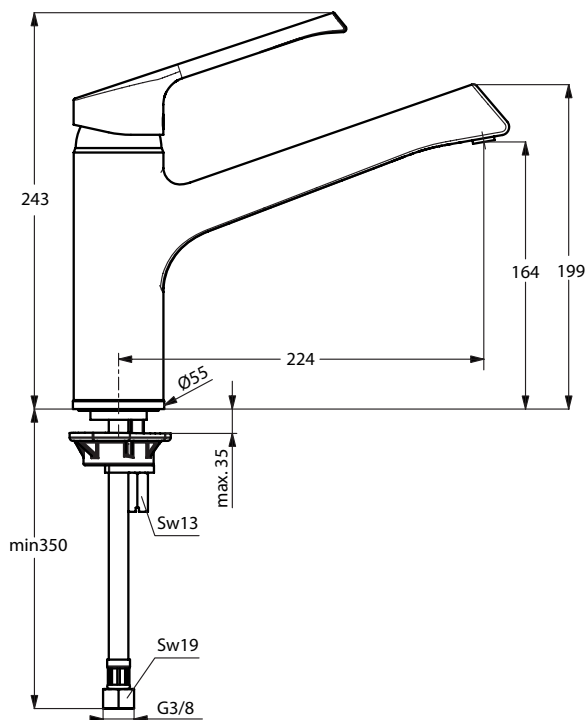

Omschrijving

B8981 - Retta keukenmengkraan DN 15. Draaibare uitloop met geïntegreerde straalregelaar. Sprong 224 mm. Hoogte uitloop 164 mm. Flexibele aansluitslangen G3/8". Metalen greep. EASY FIX Onderbevestiging. Kraangat Ø34 mm. CLICK 50% Volumestop. Met keramische schijven. Bevestiging greep op de cartouche d.m.v. een RVS overbrengingspen. Cartouche met draaibereik 120°. Geïntegreerd vetreservoir. Drukafhankelijke temperatuur instelling. Uithoudingstest EN 817. Geluidsniveau volgens norm DIN 4109, Groep 1.

Product	Artikel-Nr.	Volume bij 3 bar	kg	Pal.	Euro
Keukenmengkraan	B8981AA				253,50

Varianten	Artikel-Nr.	Volume bij 3 bar	kg	Pal.	Euro
Keukenmengkraan lage druk	B8982AA				335,10

AA Chrom

B 8981 ..