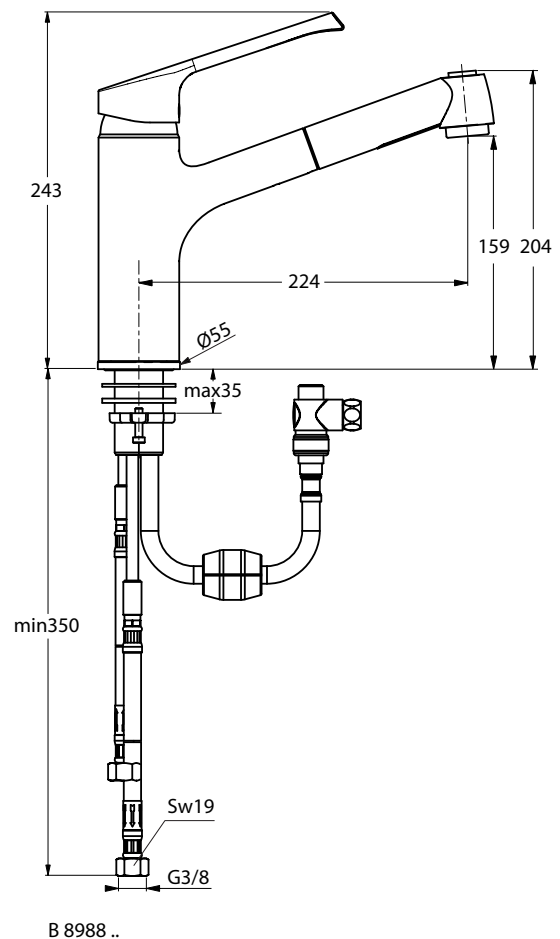

**Omschrijving**

B8983 - Retta keukenmengkraan DN 15 voor venstermontage. Draaibare uitloop met geïntegreerde straalregelaar. Sprong 224 mm. Hoogte uitloop 164 mm. Flexibele aansluitslangen G3/8". Metalen greep. Onderbevestiging (staartstuk bevestiging). Kraangat Ø34 mm. CLICK 50% Volumestop. Met keramische schijven. Bevestiging greep op de cartouche d.m.v. een RVS overbrengingspen. Cartouche met draaibereik 120°. Geïntegreerd vetreservoir. Drukafhankelijke temperatuur instelling. Uithoudingstest EN 817. Geluidsniveau volgens norm DIN 4109, Groep 1.

**Product**

Keukenmengkraan voor venstermontage

Artikel-Nr.

B8983AA

Volume bij 3 bar

kg

Pal.

Euro

366,60

AA Chroom

**Omschrijving**

B8987 - Retta keukenmengkraan DN 15 met uittrekbare handdouche. Draaibare uitloop en 2 functies handdouche. Terugslagklep. DVGW ingebouwde zekerheid. Sprong 224 mm. Hoogte uitloop 159 mm. Flexibele aansluitslangen G3/8". Metalen greep. Onderbevestiging (staartstuk bevestiging M32 x 1,5 mm). Kraangat Ø34 mm. CLICK-cartouche met keramische schijven. Bevestiging greep op de cartouche d.m.v. een RVS overbrengingspen. Cartouche met draaibereik 120°. Geïntegreerd vetreservoir. Geïntegreerde drukafhankelijke temperatuur instelling met ECO-functie. Uithoudingstest EN 817. Geluidsniveau volgens norm DIN 4109, Groep 1.

AA Chrom

Omschrijving

B8985 - Retta keukenmengkraan DN 15 met hoge uitloop. Draaibare uitloop met geïntegreerde straalregelaar. Mondstuk 360° draaibaar. Sprong 192 mm. Hoogte uitloop 302 mm. Flexibele aansluitslangen G3/8". Metalen greep. EASY FIX Onderbevestiging. CLICK 50% Volumestop. Met keramische schijven. Bevestiging greep op de cartouche d.m.v. een RVS overbrengingspen. Cartouche met draaibereik 120°. Geïntegreerd vetreservoir. Drukafhankelijke temperatuur instelling. Uithoudingstest EN 817. Geluidsniveau volgens norm DIN 4109, Groep 1.