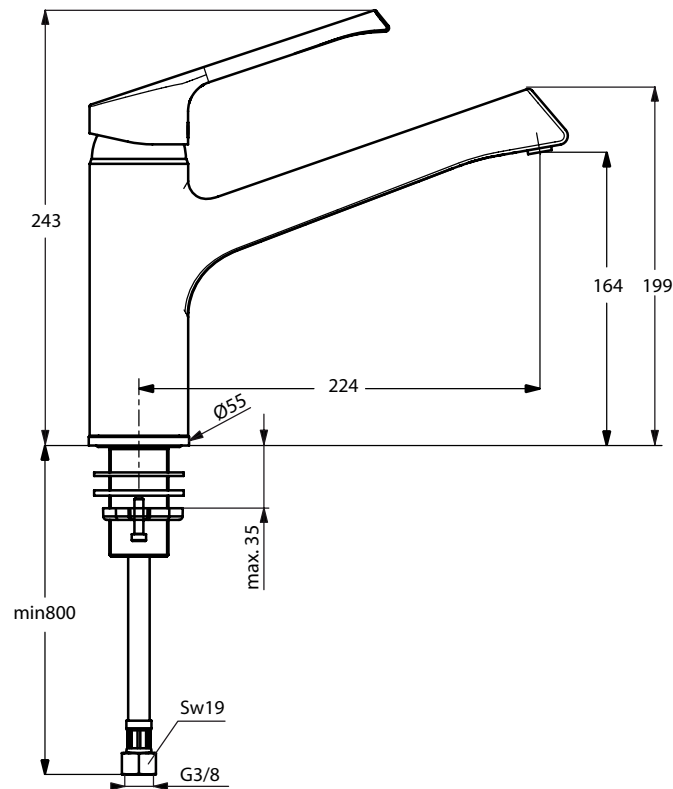

**Omschrijving**

B8983 - Retta keukenmengkraan DN 15 voor venstermontage. Draaibare uitloop met geïntegreerde straalregelaar. Sprong 224 mm. Hoogte uitloop 164 mm. Flexibele aansluitslangen G3/8". Metalen greep. Onderbevestiging (staartstuk bevestiging). Kraangat Ø34 mm. CLICK 50% Volumestop. Met keramische schijven. Bevestiging greep op de cartouche d.m.v. een RVS overbrengingspen. Cartouche met draaibereik 120°. Geïntegreerd vetreservoir. Drukafhankelijke temperatuur instelling. Uithoudingstest EN 817. Geluidsniveau volgens norm DIN 4109, Groep 1.

**Product**

Keukenmengkraan voor venstermontage

Artikel-Nr.

B8983AA

Volume bij 3 bar

kg

Pal.

Euro

366,60

AA Chroom

**Omschrijving**

B8987 - Retta keukenmengkraan DN 15 met uittrekbare handdouche. Draaibare uitloop en 2 functies handdouche. Terugslagklep. DVGW ingebouwde zekerheid. Sprong 224 mm. Hoogte uitloop 159 mm. Flexibele aansluitslangen G3/8". Metalen greep. Onderbevestiging (staartstuk bevestiging M32 x 1,5 mm). Kraangat Ø34 mm. CLICK-cartouche met keramische schijven. Bevestiging greep op de cartouche d.m.v. een RVS overbrengingspen. Cartouche met draaibereik 120°. Geïntegreerd vetreservoir. Geïntegreerde drukafhankelijke temperatuur instelling met ECO-functie. Uithoudingstest EN 817. Geluidsniveau volgens norm DIN 4109, Groep 1.

AA Chrom

Omschrijving

B8985 - Retta keukenmengkraan DN 15 met hoge uitloop. Draaibare uitloop met geïntegreerde straalregelaar. Mondstuk 360° draaibaar. Sprong 192 mm. Hoogte uitloop 302 mm. Flexibele aansluitslangen G3/8". Metalen greep. EASY FIX Onderbevestiging. CLICK 50% Volumestop. Met keramische schijven. Bevestiging greep op de cartouche d.m.v. een RVS overbrengingspen. Cartouche met draaibereik 120°. Geïntegreerd vetreservoir. Drukafhankelijke temperatuur instelling. Uithoudingstest EN 817. Geluidsniveau volgens norm DIN 4109, Groep 1.