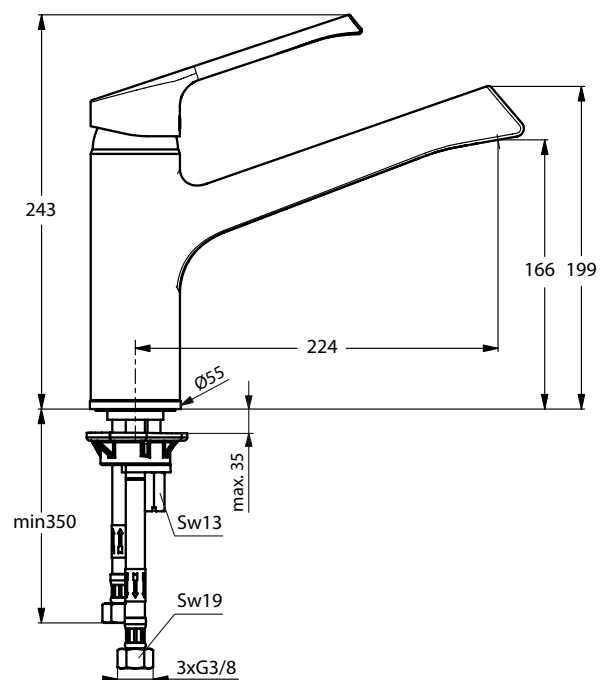

Omschrijving

B8981 - Retta keukenmengkraan DN 15. Draaibare uitloop met geïntegreerde straalregelaar. Sprong 224 mm. Hoogte uitloop 164 mm. Flexibele aansluitslangen G3/8". Metalen greep. EASY FIX Onderbevestiging. Kraangat Ø34 mm. CLICK 50% Volumestop. Met keramische schijven. Bevestiging greep op de cartouche d.m.v. een RVS overbrengingspen. Cartouche met draaibereik 120°. Geïntegreerd vetreservoir. Drukafhankelijke temperatuur instelling. Uithoudingstest EN 817. Geluidsniveau volgens norm DIN 4109, Groep 1.

Product	Artikel-Nr.	Volume bij 3 bar	kg	Pal.	Euro
Keukenmengkraan	B8981AA				253,50

Varianten	Artikel-Nr.	Volume bij 3 bar	kg	Pal.	Euro
Keukenmengkraan lage druk	B8982AA				335,10

AA Chrom