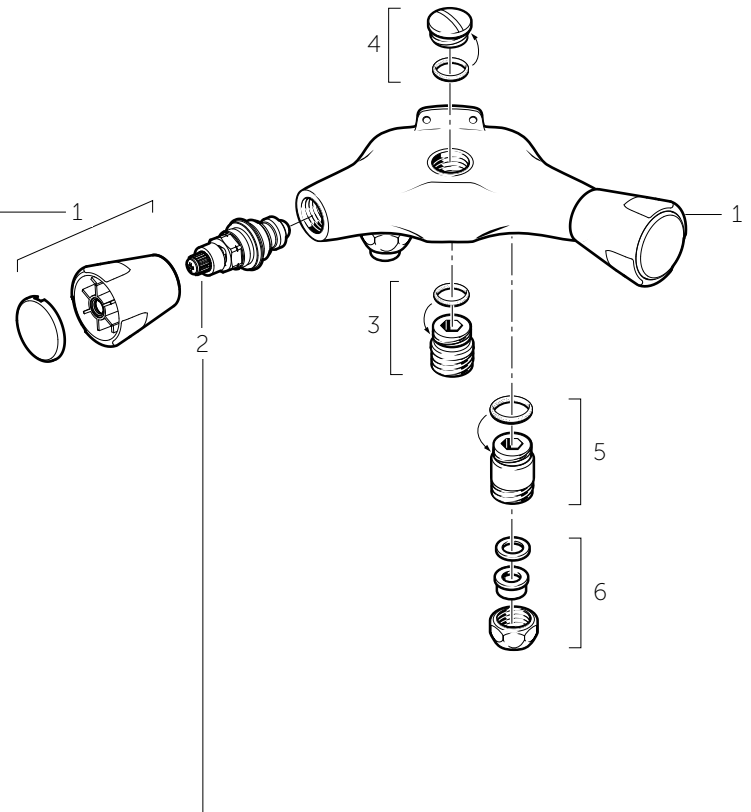

Doucheblokmengkraan

F3070AA F3108AA	F3165AA	F3165AA	F3013AA	
Messing	Project	Project	Comfort	Nostalgisch
F963580AA	warm F963582AA	koud F963583AA	F963581AA	F963584AA

F3070AA F3013AA F3165AA	F3108AA
ECO	KERAMISCH
F963570NU	F963571NU

Pos.	Art. nr.	Benaming

1	Zie bovenstaande tabel	Knoppen
2	Zie bovenstaande tabel	Bovendelen
3	F 963 220 AA	Uitlooppippen + O-ring
4	F 963 233 AA	Sluitdop + O-ring
5	F 963 390 AA	Leidingnippel + O-ring
6	F 963 125 AA	Chroom soldeerkoppeling 12 mm