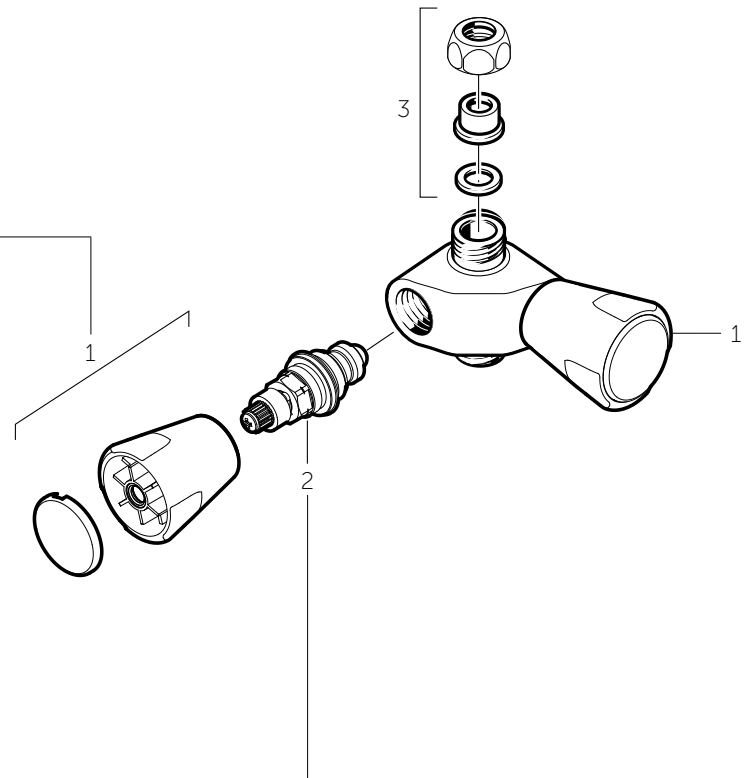

Muurplaatmengkraan

F3079AA			F3017AA	
Messing	Project	Project	Comfort	Nostalgisch
F963580AA	warm F963582AA	koud F963583AA	F963581AA	F963584AA

F3079AA F3017AA	
ECO	KERAMISCH
F963570NU	F963571NU

Pos.	Art. nr.	Benaming

1	Zie bovenstaande tabel	Knoppen
2	Zie bovenstaande tabel	Bovendelen
3	F 963 125 AA	Chroom soldeerkoppeling 12 mm