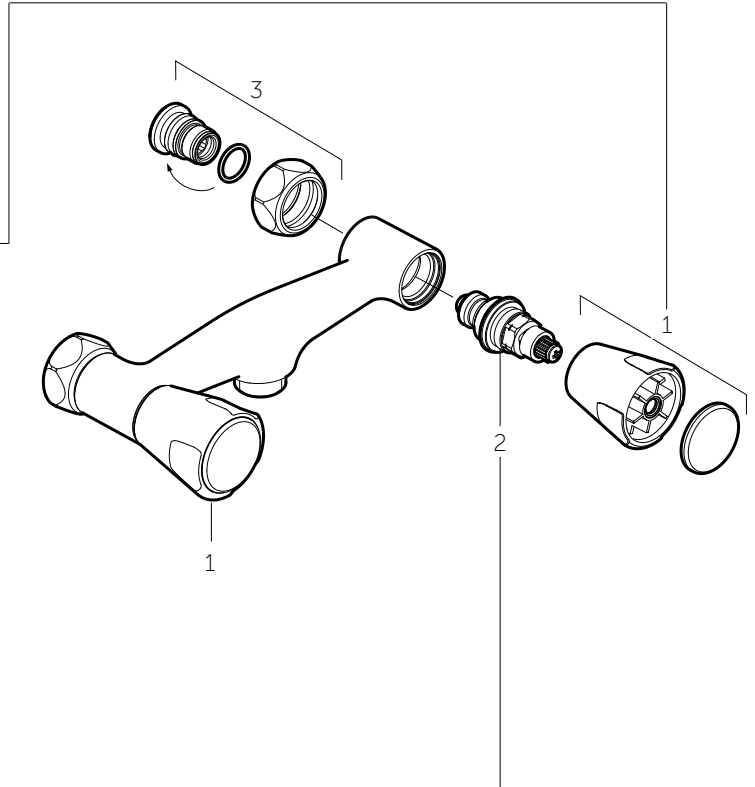

Douchemengkraan 150 mm

F3060AA F3104AA	F3158AA	F3158AA	F3084AA F3087AA	F3086AA
Messing	Project	Project	Comfort	Nostaligisch
F963580AA	warm F963582AA	koud F963583AA	F963581AA	F963584AA

F3060AA F3084AA F3158AA	F3104AA F3087AA F3086AA
ECO	KERAMISCH
F963570NU	F963571NU

Pos.	Art. nr.	Benaming

1	Zie bovenstaande tabel	Knoppen
2	Zie bovenstaande tabel	Bovendelen
3	F 963 552 AA	Inschroefzitting M16x1L + O-ring + moer G3/4"