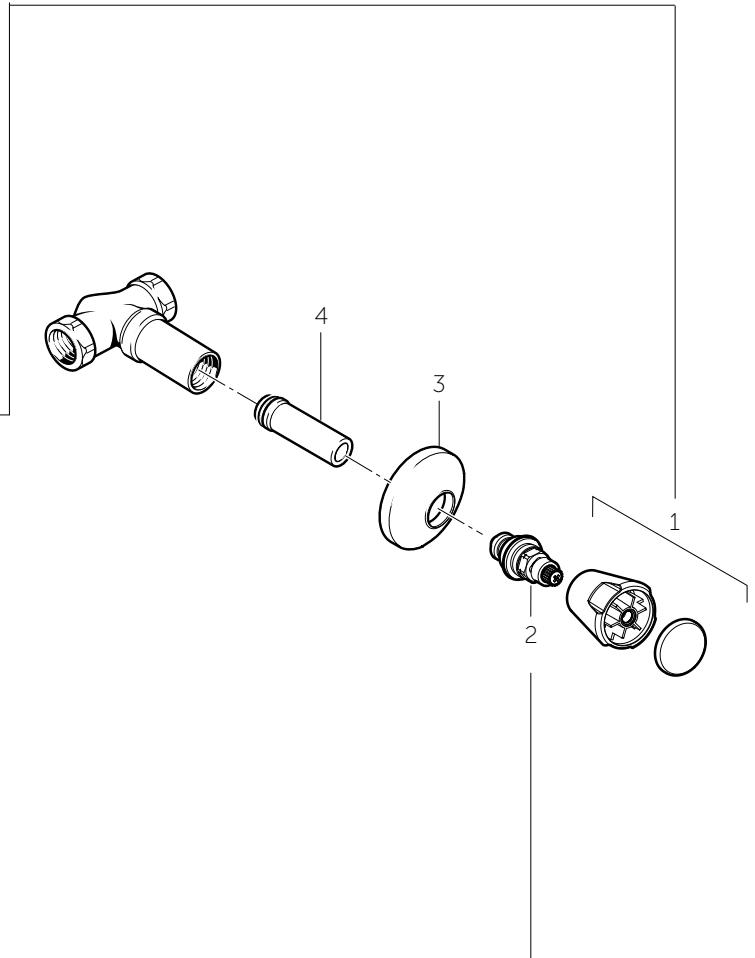

Inbouwstopkraan 1/2"

F3077AA				
Messing	Project	Project	Comfort	Nostaligisch
F963580AA	warm F963582AA	koud F963583AA	F963581AA	F963584AA

F3077AA	
ECO	KERAMISCH
F963570NU	F963571NU

Pos.	Art. nr.	Benaming

1	Zie bovenstaande tabel	Knoppen
2	Zie bovenstaande tabel	Bovendelen
3	F 963 385 AA (10 stuks)	Rozet
4	F 963 392 AA	Inschroefzitting + O-ring