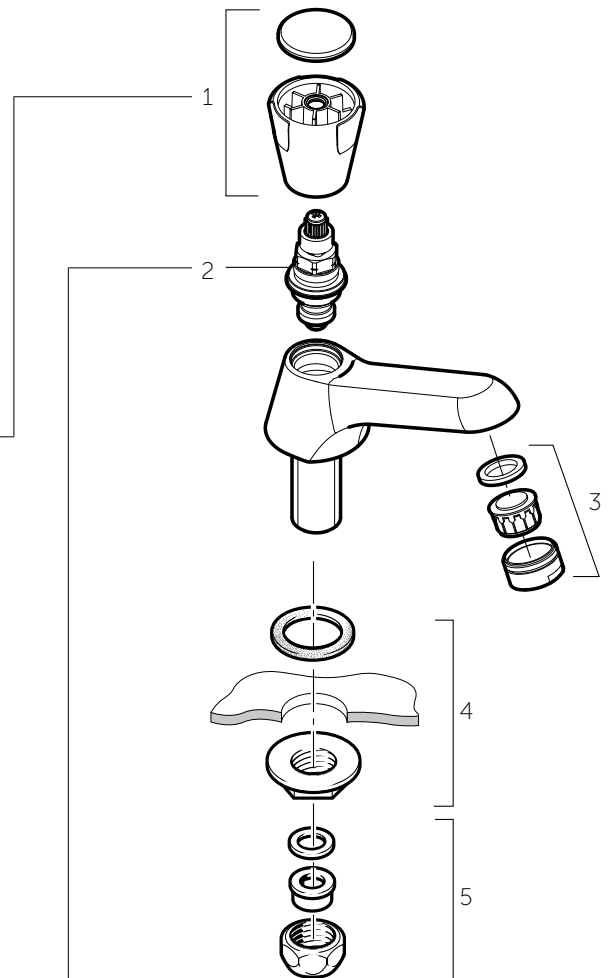

VENLO

NIMBUS II ONDERDELENBOEK

SPARE PART PLUS
ASSORTIMENT

VIND UW ONDERDEEL OOK SNEL EN EENVOUDIG OP:
www.idealstandardnederland.nl

110522A

Ideal Standard

Toiletkraan

F3047AA * F3046AA F3095AA	F3151AA	F3151AA	F3000AA F3030AA	F3116AA F3131AA
Messing	Project	Project	Comfort	Nostalgisch
F963580AA	warm F963582AA	koud F963583AA	F963581AA	F963584AA

F3047AA * F3046AA F3000AA F3151AA F3116AA	F3095AA F3030AA F3131AA
ECO	KERAMISCH
F963570NU	F963571NU

Pos.	Art. nr.	Benaming
------	----------	----------

1	Zie bovenstaande tabel	Knoppen
2	Zie bovenstaande tabel	Bovendelen
3a	F 963 539 AA	Straalregelaar inschroef M24x1 8,2 liter/minuut
3b	F 963 573 AA	Straalregelaar inschroef M24x1 5 liter/minuut
4	F 963 387 NU	Bevestigingsset
5	F 963 124 NU	Messing soldeerkoppeling 12 mm