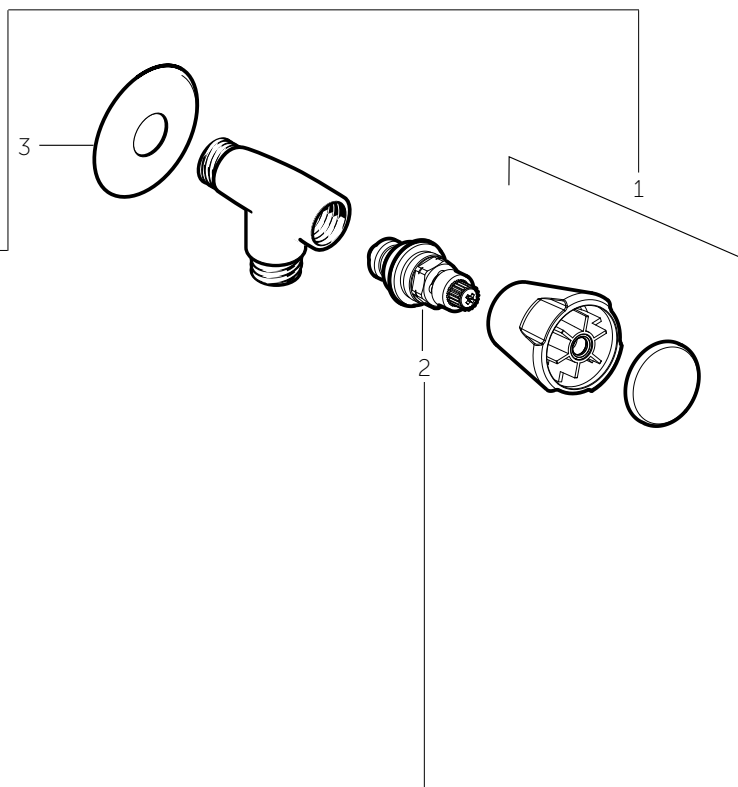

Douchekraan 1/2"

F3075AA			F3015AA	F3125AA
Messing	Project	Project	Comfort	Nostalgisch
F963580AA	warm F963582AA	koud F963583AA	F963581AA	F963584AA

F3075AA F3015AA F3125AA	
ECO	KERAMISCH
F963570NU	F963571NU

Pos.	Art. nr.	Benaming

1	Zie bovenstaande tabel	Knoppen
2	Zie bovenstaande tabel	Bovendelen
3	F 908 101 AA	Rozet G1/2"