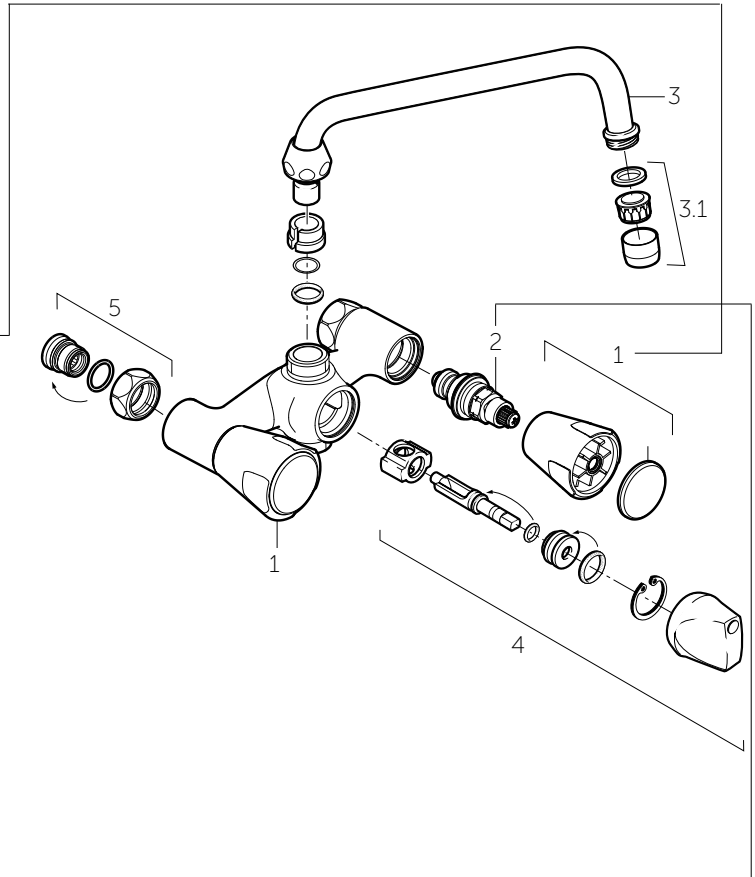

Douchemengkraan 120 mm met omstelling en bovenuitloop

F3058AA	F3156AA	F3156AA	F3007AA	
Messing	Project	Project	Comfort	Nostalgisch
F963580AA	warm F963582AA	koud F963583AA	F963581AA	F963584AA

F3058AA F3007AA F3156AA	
ECO	KERAMISCH
F963570NU	F963571NU

Pos.	Art. nr.	Benaming

1	Zie bovenstaande tabel	Knoppen
2	Zie bovenstaande tabel	Bovendelen
3	F 963 104 AA	Draibare U-uitloop G1/2", voorsprong 200 mm, met straalregelaar
3.1	F 963 119 AA	Straalregelaar opschroef M22x1
4	F 963 427 AA	Omstelling compleet
5	F 963 551 AA	Inschroefzitting M16x1L + O-ring + moer G1/2"