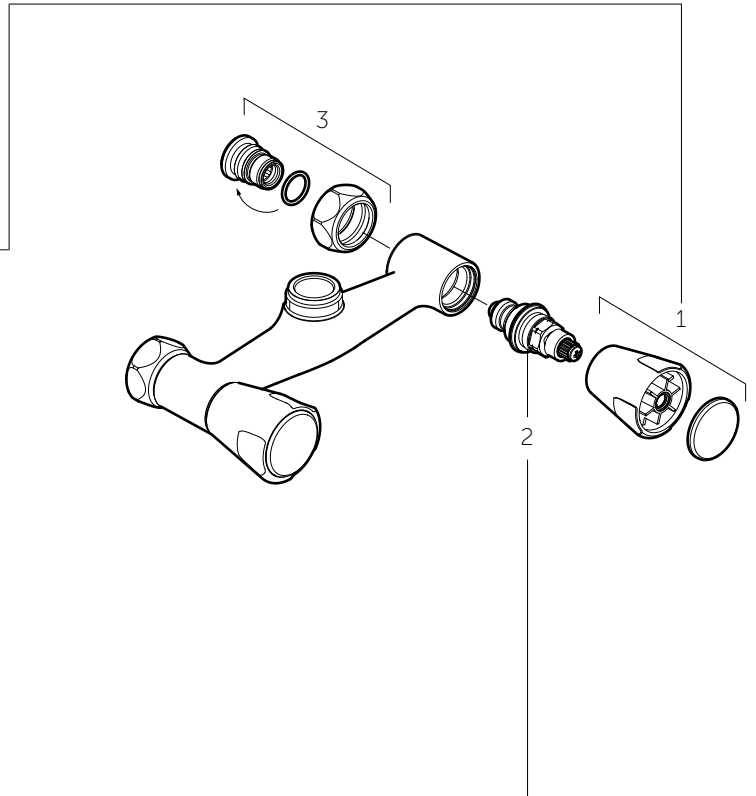

Wandmengkraan 150 mm

F3061AA F3105AA	F3159AA	F3159AA	F3009AA F3035AA	F3122AA F3141AA
Messing	Project	Project	Comfort	Nostalgisch
F963580AA	warm F963582AA	koud F963583AA	F963581AA	F963584AA

F3061AA F3009AA F3159AA F3122AA	F3105AA F3035AA F3141AA
ECO	KERAMISCH
F963570NU	F963571NU

Pos.	Art. nr.	Benaming

1	Zie bovenstaande tabel	Knoppen
2	Zie bovenstaande tabel	Bovendelen
3	F 963 552 AA	Inschroefzitting M16x1L + O-ring + moer G3/4"