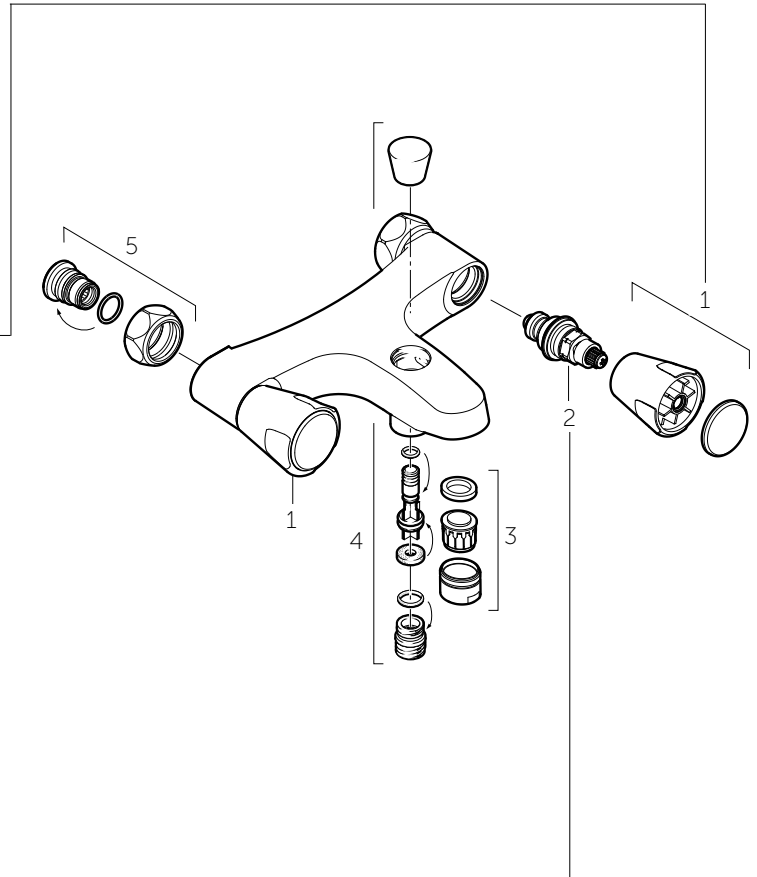

Badmengkraan 150 mm

F3066AA F3107AA	F3164AA	F3164AA	F3012AA F3036AA	F3123AA F3142AA
Messing	Project	Project	Comfort	Nostalgisch
F963580AA	warm F963582AA	koud F963583AA	F963581AA	F963584AA

F3066AA F3012AA F3164AA F3123AA	F3107AA F3036AA F3142AA
ECO	KERAMISCH
F963570NU	F963571NU

Pos.	Art. nr.	Benaming

1	Zie bovenstaande tabel	Knoppen
2	Zie bovenstaande tabel	Bovendelen
3	F 963 413 AA	Straalregelaar inschroef M24x1
4	B 964 750 AA	Omstelling met knop compleet
5	F 963 552 AA	Inschroefzitting M16x1L + O-ring + moer G3/4"