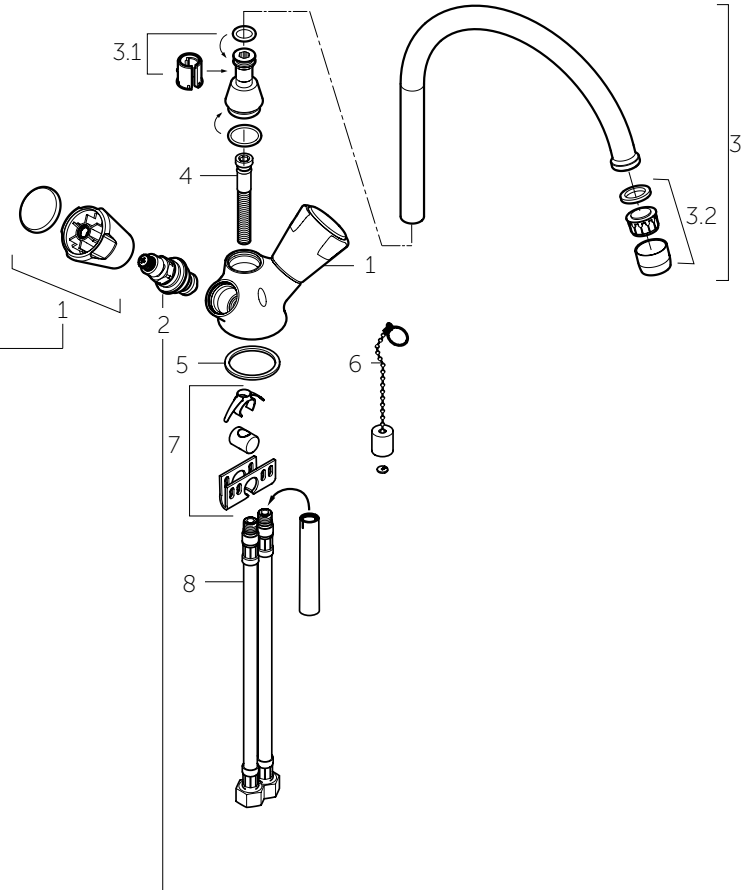

Wastafelmengkraan met hoge uitloop

F3053AA				
Messing	Project	Project	Comfort	Nostalgisch
F963580AA	warm F963582AA	koud F963583AA	F963581AA	F963584AA

F3053AA	
ECO	KERAMISCH
F963570NU	F963571NU

Pos.	Art. nr.	Benaming

1	Zie bovenstaande tabel	Knoppen
2	Zie bovenstaande tabel	Bovendelen
3	F 963 544 AA	Draibare U-uitloop, voorsprong 200 mm compl. met bevest.set
3.1	F 963 530 NU	Bevestigingsset uitloop
3.2	F 963 119 AA	Straalregelaar opschroef M22x1
4	F 963 425 NU	Topfix bevestigingspen kort
5	F 963 188 NU	Onderlegring Ø40 x Ø34 x 2 mm
6	F 963 565 NU	Ketting met contragewicht
7	F 963 009 NU	Topfix bevestigingsset
8	F 963 426 NU	Aansluitslang M10 x G3/8" x 400 mm (1x)