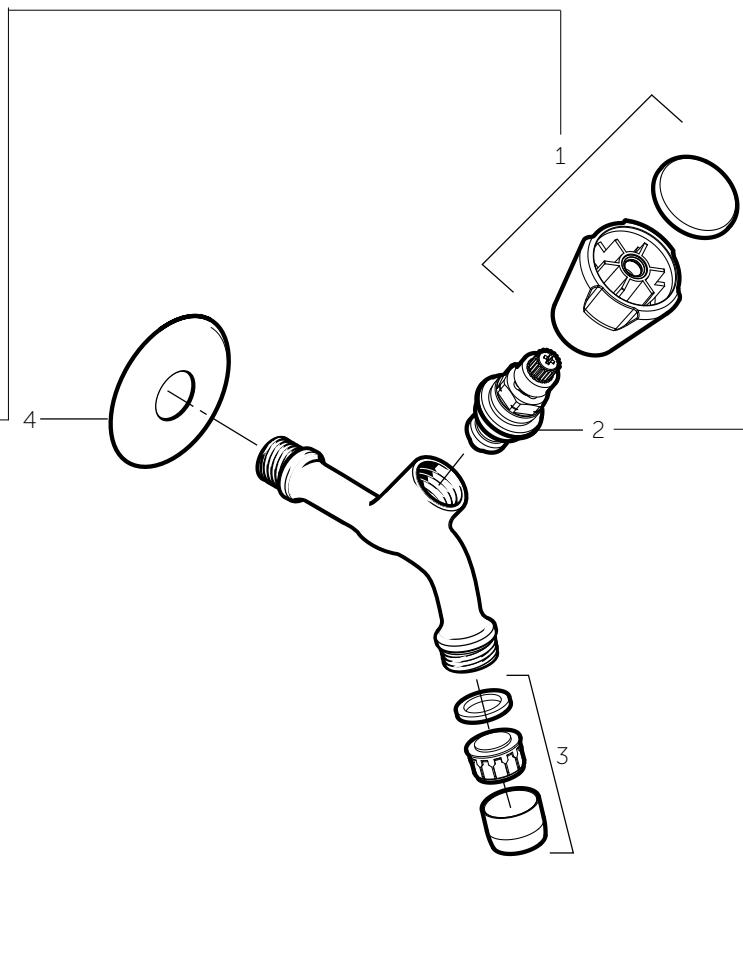

Tapkraan G1/2"

F3080AA	F3168AA	F3168AA	F3018AA	
Messing	Project	Project	Comfort	Nostaligisch
F963580AA	warm F963582AA	koud F963583AA	F963581AA	F963584AA

F3080AA F3018AA F3168AA	
ECO	KERAMISCH
F963570NU	F963571NU

Pos.	Art. nr.	Benaming

1	Zie bovenstaande tabel	Knoppen
2	Zie bovenstaande tabel	Bovendelen
3	F 963 119 AA	Straalregelaar opschroef M22x1
4	F 908 101 AA	Rozet G1/2"