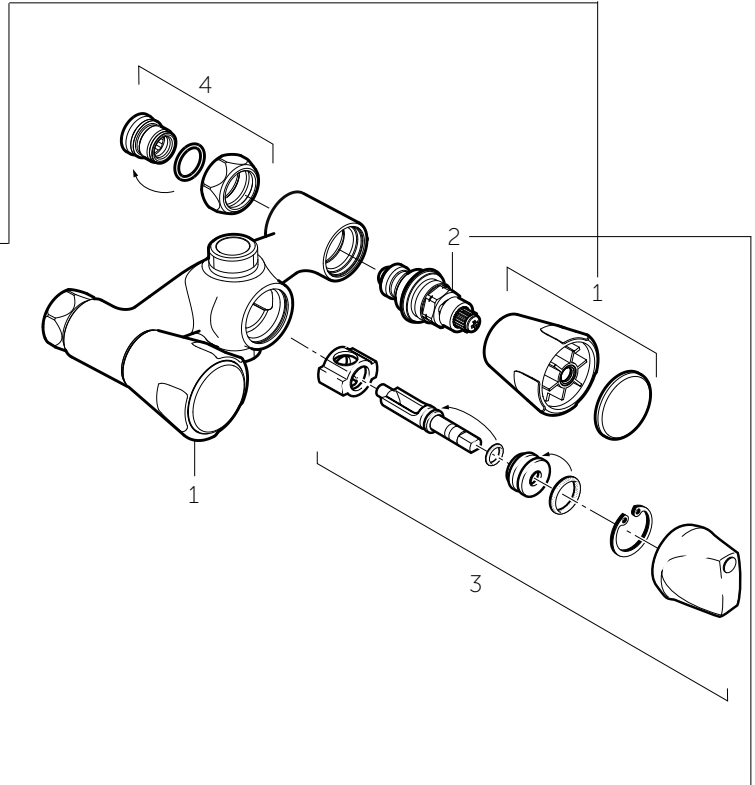

Douchemengkraan 120 mm met omstelling

F3057AA F3103AA			F3006AA	F3140AA
Messing	Project	Project	Comfort	Nostalgisch
F963580AA	warm F963582AA	koud F963583AA	F963581AA	F963584AA

F3057AA F3006AA	F3103AA F3140AA
ECO	KERAMISCH
F963570NU	F963571NU

Pos.	Art. nr.	Benaming

1	Zie bovenstaande tabel	Knoppen
2	Zie bovenstaande tabel	Bovendelen
3	F 963 427 AA	Omstelling compleet
4	F 963 551 AA	Inschroefzitting M16x1L+ O-ring + moer G1/2"