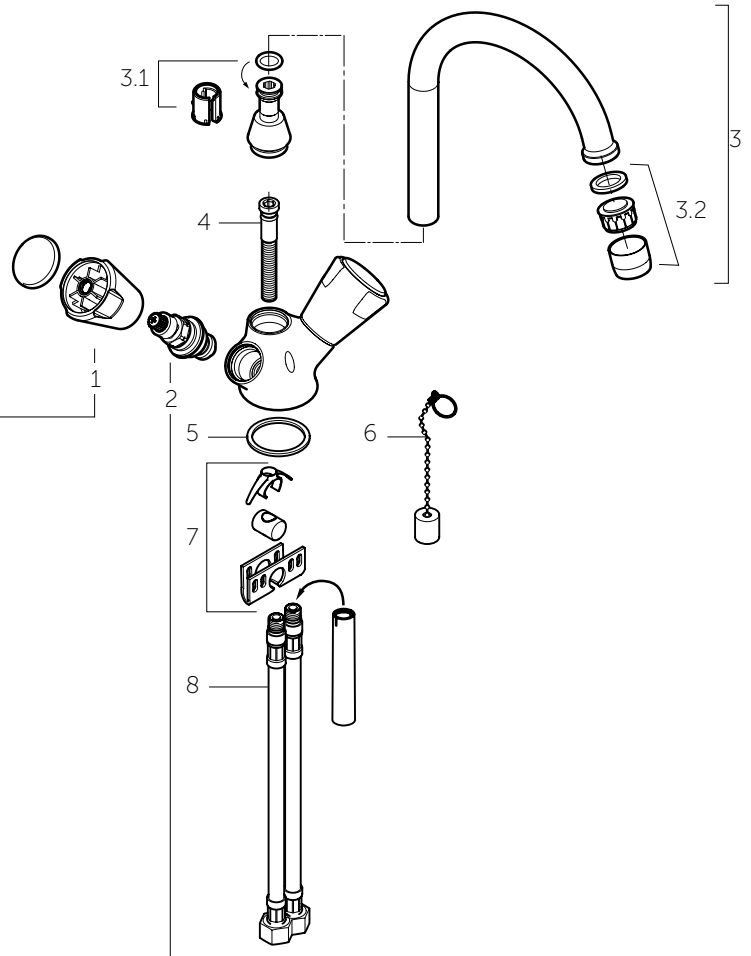

Wastafelmengkraan

F3050AA * F3051AA F3099AA	F3153AA	F3153AA	F3003AA F3031AA	F3117AA F3135AA
Messing	Project	Project	Comfort	Nostalgisch
F963580AA	warm F963582AA	koud F963583AA	F963581AA	F963584AA

F3050AA * F3051AA F3153AA F3003AA F3117AA	F3099AA F3031AA F3135AA
ECO	KERAMISCH
F963570NU	F963571NU

Pos.	Art. nr.	Benaming

1	Zie bovenstaande tabel	Knoppen
2	Zie bovenstaande tabel	Bovendelen
3	F 963 543 AA	Draibare U-uitloop, 135 mm compl. met straalreg. en bevest.set
3.1	F 963 530 NU	Bevestigingsset uitloop
3.2a	F 963 119 AA	Straalregelaar opschroef M22x1 7,5 liter/minuut
3.2b	F 963 569 AA	Straalregelaar opschroef M22x1 5 liter/minuut
4	F 963 425 NU	Topfix bevestigingspen kort
5	F 963 188 NU	Onderlegging Ø40 x Ø34 x 2 mm
6	F 963 565 NU	Kogelketting met contragewicht
7	F 963 009 NU	Topfix bevestigingsset
8	F 963 426 NU	Aansluitslang M10 x G3/8" x 400 mm (1x)

* waterbesparende 5 liter/minuut variant