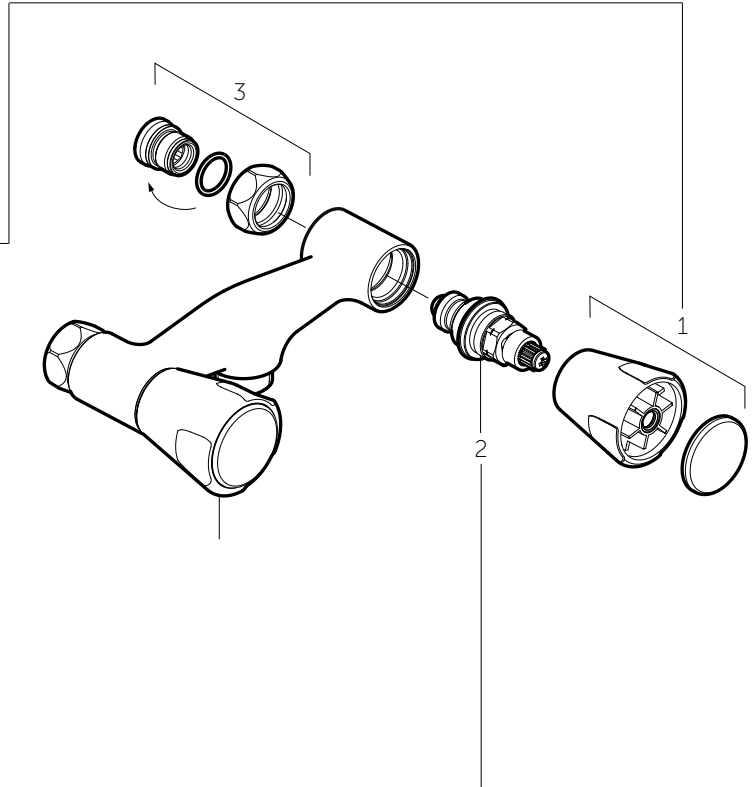

Douchemengkraan 120 mm

F3056AA F3102AA	F3155AA	F3155AA	F3005AA F3033AA	F3120AA F3139AA
Messing	Project	Project	Comfort	Nostalgisch
F963580AA	warm F963582AA	koud F963583AA	F963581AA	F963584AA

F3056AA F3005AA F3155AA F3120AA	F3102AA F3033AA F3139AA
ECO	KERAMISCH
F963570NU	F963571NU

Pos.	Art. nr.	Benaming

1	Zie bovenstaande tabel	Knoppen
2	Zie bovenstaande tabel	Bovendelen
3	F 963 551 AA	Inschroefzitting M16x1 + O-ring + moer G1/2"