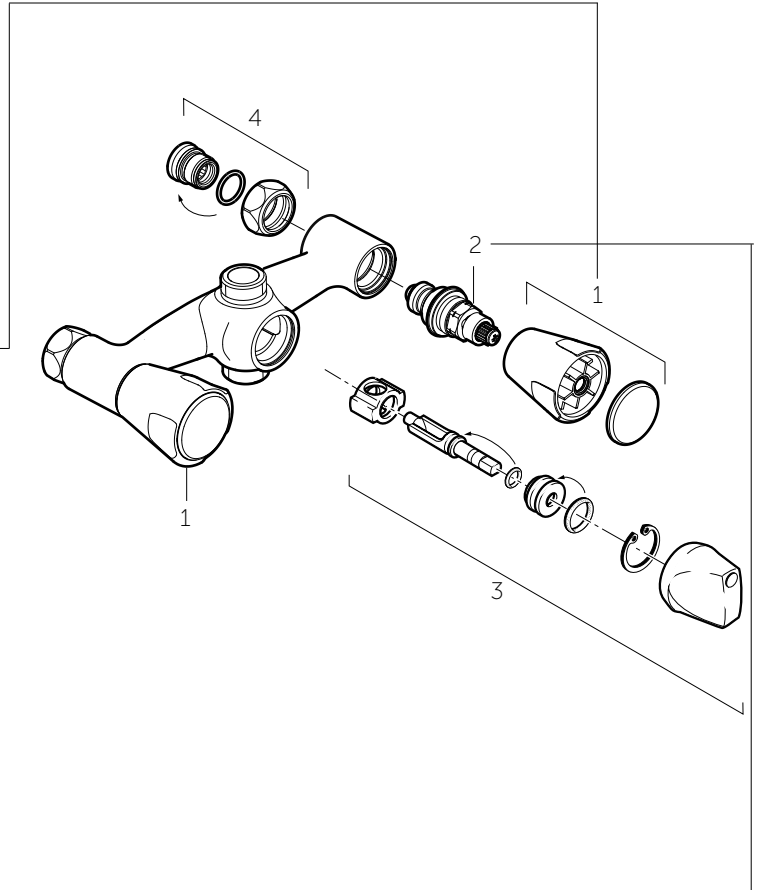

Douchemengkraan 150 mm met omstelling

F3064AA F3106AA	F3162AA	F3162AA	F3085AA	
Messing	Project	Project	Comfort	Nostaligisch
F963580AA	warm F963582AA	koud F963583AA	F963581AA	F963584AA

F3064AA F3162AA	F3106AA F3085AA
ECO	KERAMISCH
F963570NU	F963571NU

Pos.	Art. nr.	Benaming

1	Zie bovenstaande tabel	Knoppen
2	Zie bovenstaande tabel	Bovendelen
3	F 963 427 AA	Omstelling compleet
4	F 963 552 AA	Inschroefzitting M16x1L+ O-ring + moer G3/4"