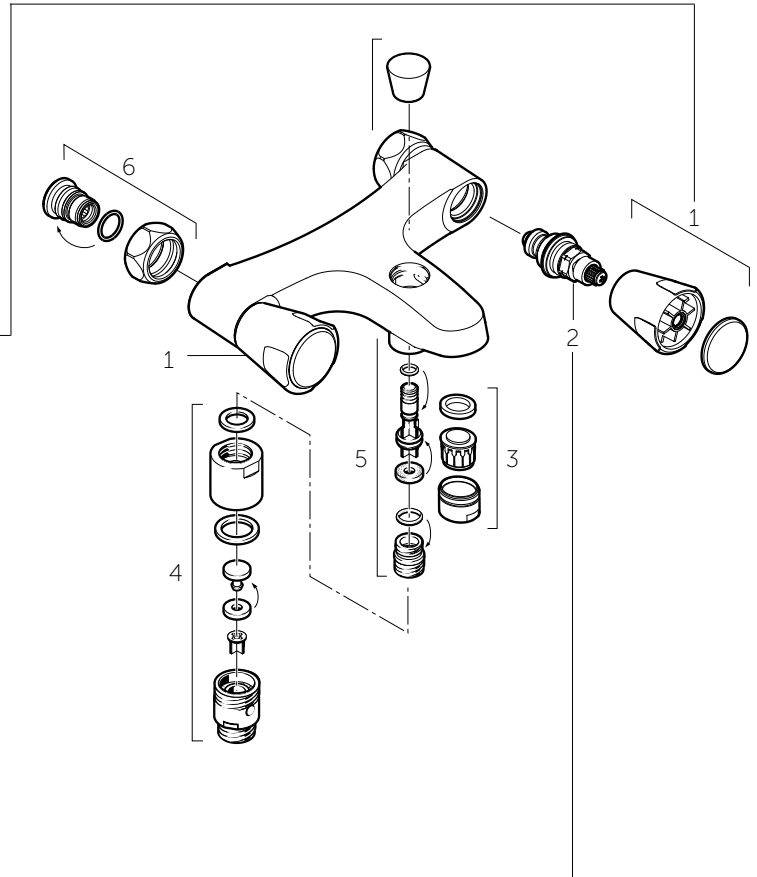

Badmengkraan 150 mm met beluchter

F3065AA	F3163AA	F3163AA		
Messing	Project	Project	Comfort	Nostalgisch
F963580AA	warm F963582AA	koud F963583AA	F963581AA	F963584AA

F3065AA F3163AA	
ECO	KERAMISCH
F963570NU	F963571NU

Pos.	Art. nr.	Benaming

1	Zie bovenstaande tabel	Knoppen
2	Zie bovenstaande tabel	Bovendelen
3	F 963 413 AA	Straalregelaar inschroef M24x1
4	A 963 287 AA	Beluchter compleet
5	B 964 750 AA	Omstelling met knop compleet
6	F 963 552 AA	Inschroefzitting M16x1L + O-ring + moer G3/4"