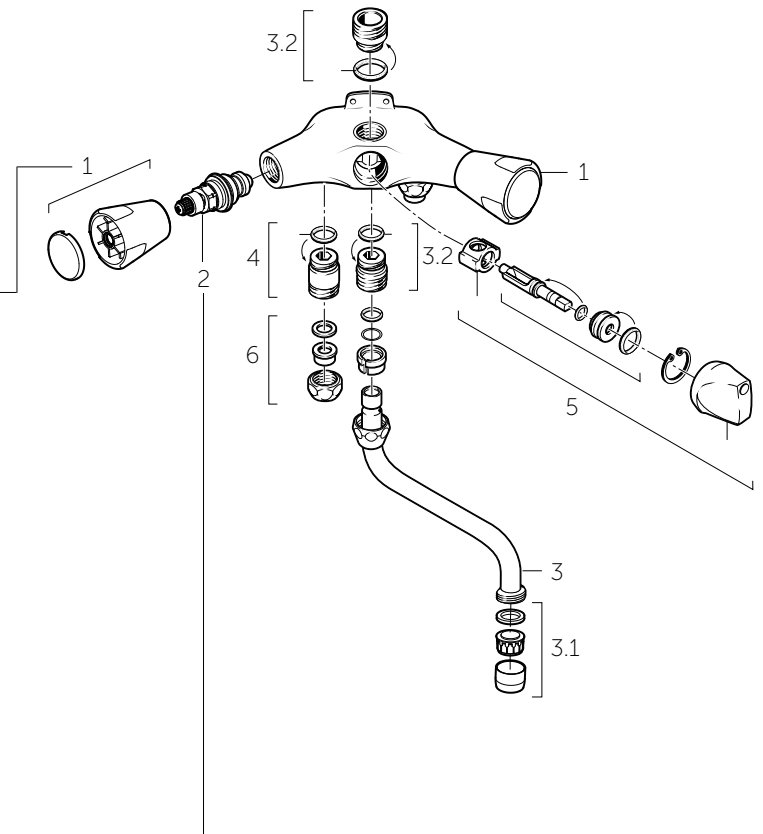

Doucheblokmengkraan met omstelling en onderuitloop

F3071AA F3109AA	F3167AA	F3167AA		
Messing	Project	Project	Comfort	Nostaligisch
F963580AA	warm F963582AA	koud F963583AA	F963581AA	F963584AA

F3071AA F3167AA	F3109AA
ECO	KERAMISCH
F963570NU	F963571NU

Pos.	Art. nr.	Benaming

1	Zie bovenstaande tabel	Knoppen
2	Zie bovenstaande tabel	Bovendelen
3	F 963 102 AA	Draibare S-uitloop G1/2", voorsprong 130 mm, met straalregelaar
3.1	F 963 119 AA	Straalregelaar opschroef M22x1
3.2	F 963 220 AA	Uitloopnippel + O-ring
4	F 963 390 AA	Leidingnippel
5	F 963 427 AA	Omstelling compleet
6	F 963 125 AA	Chroom soldeerkoppeling 12 mm