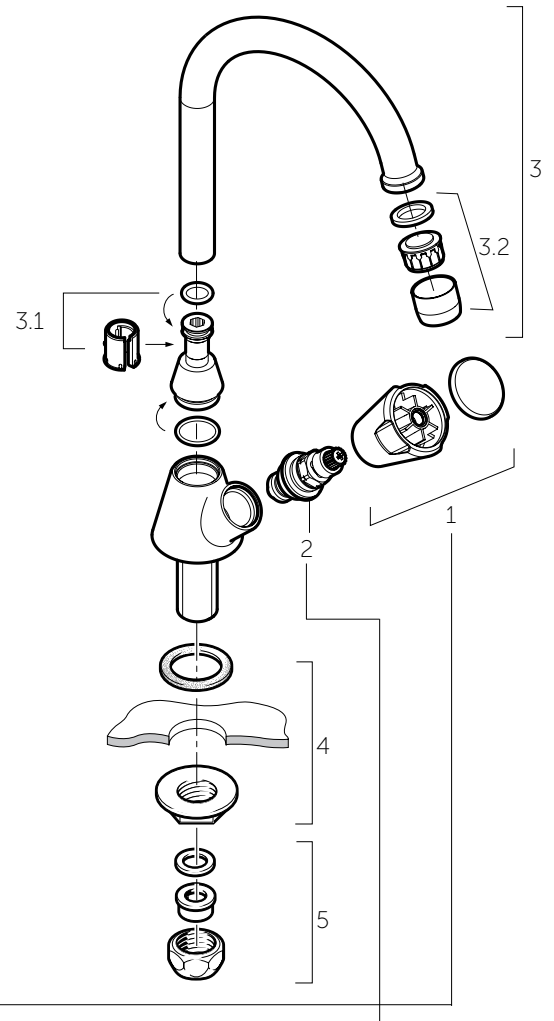

Toiletkraan met hoge uitloop, voorsprong 135 mm

F3048AA F3097AA	F3152AA	F3152AA	F3001AA	
Messing	Project	Project	Comfort	Nostalgisch
F963580AA	warm F963582AA	koud F963583AA	F963581AA	F963584AA

F3048AA F3001AA F3152AA	F3097AA
ECO	KERAMISCH
F963570NU	F963571NU

Pos.	Art. nr.	Benaming

1	Zie bovenstaande tabel	Knoppen
2	Zie bovenstaande tabel	Bovendelen
3	F 963 543 AA	Draibare U-uitloop, voorsprong 135 mm compleet met bevest.set
3.1	F 963 530 NU	Bevestigingsset uitloop
3.2	F 963 119 AA	Straalregelaar opschroef M22x1
4	F 963 387 NU	Bevestigingsset
5	F 963 124 NU	Messing soldeerkoppeling 12 mm