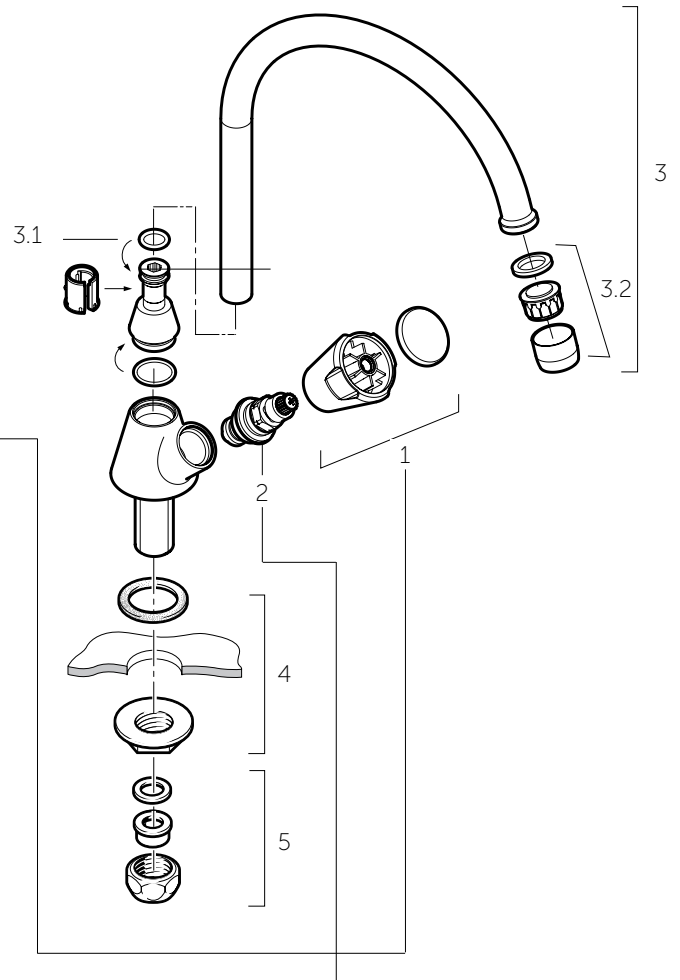

Toiletkraan met hoge uitloop, voorsprong 200 mm

F3049AA				F3124AA
Messing	Project	Project	Comfort	Nostalgisch
F963580AA	warm F963582AA	koud F963583AA	F963581AA	F963584AA

F3049AA F3124AA	
ECO	KERAMISCH
F963570NU	F963571NU

Pos.	Art. nr.	Benaming

1	Zie bovenstaande tabel	Knoppen
2	Zie bovenstaande tabel	Bovendelen
3	F 963 544 AA	Draibare U-uitloop, voorsprong 200 mm compl. met bevest.set
3.1	F 963 530 NU	Bevestigingsset uitloop
3.2	F 963 119 AA	Straalregelaar opschroef M22x1
4	F 963 387 NU	Bevestigingsset
5	F 963 124 NU	Messing soldeerkoppeling 12 mm