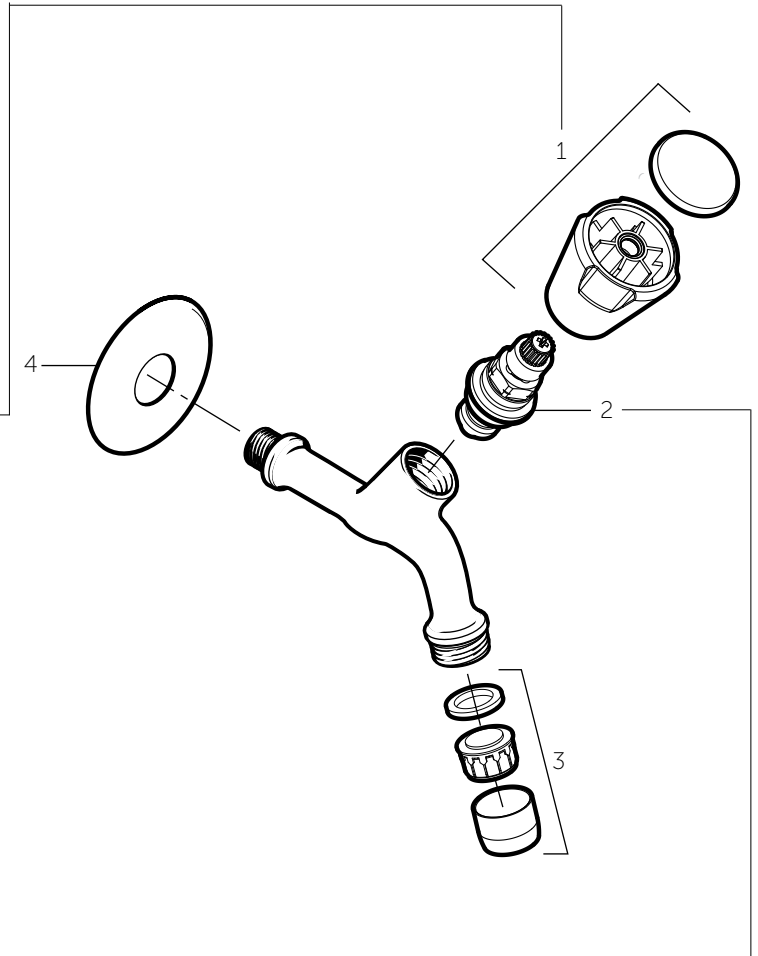

Tapkraan G3/8"

F3081AA	F3169AA	F3169AA	F3019AA	
Messing	Project	Project	Comfort	Nostalgisch
F963580AA	warm F963582AA	koud F963583AA	F963581AA	F963584AA

F3081AA F3019AA F3169AA	
ECO	KERAMISCH
F963570NU	F963571NU

Pos.	Art. nr.	Benaming

1	Zie bovenstaande tabel	Knoppen
2	Zie bovenstaande tabel	Bovendelen
3	F 963 119 AA	Straalregelaar opschroef M22x1
4	F 908 104 AA	Rozet G 3/8"