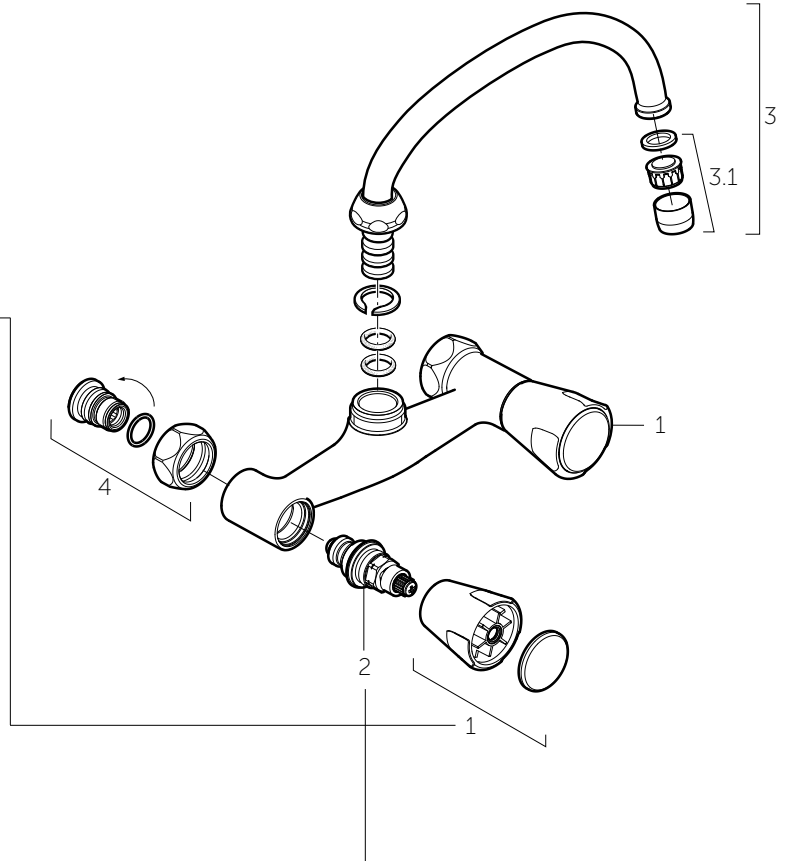

Keukenwandmengkraan 150 mm met bovenuitloop

F3062AA F3111AA	F3160AA	F3160AA	F3010AA	
Messing	Project	Project	Comfort	Nostalgisch
F963580AA	warm F963582AA	koud F963583AA	F963581AA	F963584AA

F3062AA F3010AA F3160AA	F3111AA
ECO	KERAMISCH
F963570NU	F963571NU

Pos.	Art. nr.	Benaming

1	Zie bovenstaande tabel	Knoppen
2	Zie bovenstaande tabel	Bovendelen
3	F 963 099 AA	Draibare U-uitloop G3/4", voorsprong 170 mm, met straalregelaar
3.1	F 963 119 AA	Straalregelaar opschroef M22x1
4	F 963 552 AA	Inschroefzitting M16x1L + O-ring + moer G3/4"