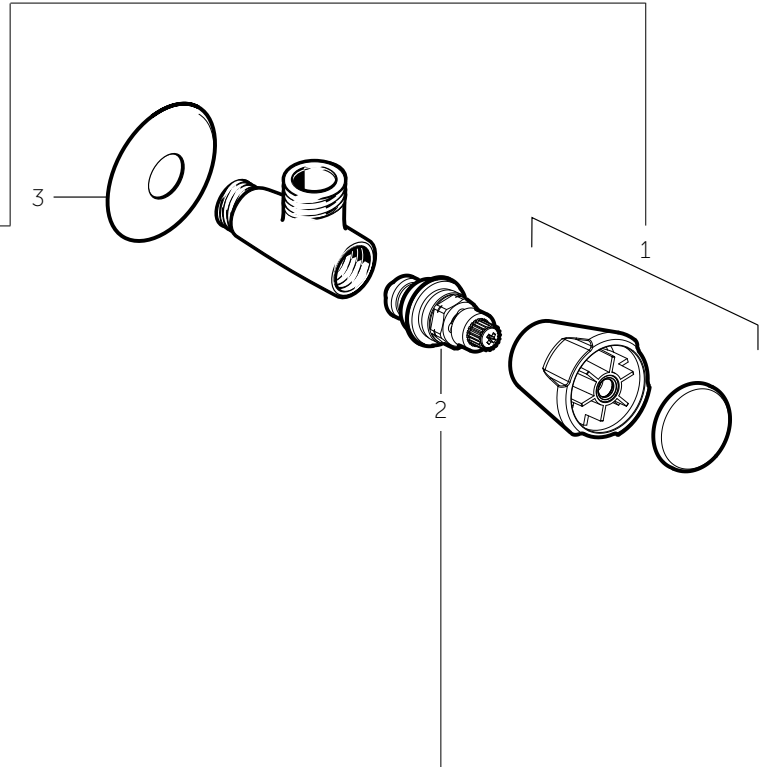

Gootsteentapkraan

F3076AA				F3126AA
Messing	Project	Project	Comfort	Nostalgisch
F963580AA	warm F963582AA	koud F963583AA	F963581AA	F963584AA

F3076AA F3126AA	
ECO	KERAMISCH
F963570NU	F963571NU

Pos.	Art. nr.	Benaming

1	Zie bovenstaande tabel	Knoppen
2	Zie bovenstaande tabel	Bovendelen
3	F 908 101 AA	Rozet G1/2"