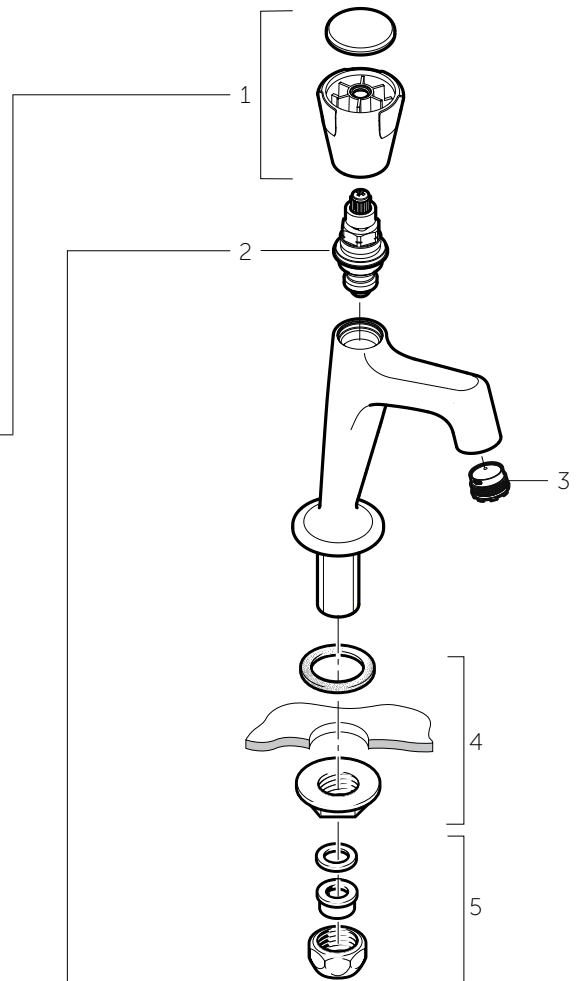

Toiletkraan hoog

F3045AA F3094AA	F3150AA	F3150AA		F3115AA F3130AA
Messing	Project	Project	Comfort	Nostalgiech
F963580AA	warm F963582AA	koud F963583AA	F963581AA	F963584AA

F3045AA F3150AA F3115AA	F3094AA F3130AA
ECO	KERAMISCH
F963570NU	F963571NU

Pos.	Art. nr.	Benaming

1	Zie bovenstaande tabel	Knoppen
2	Zie bovenstaande tabel	Bovendelen
3	F 963 550 NU	Beluchter M18,5X1 inclusief perlatorsleutel
4	F 963 387 NU	Bevestigingsset
5	F 963 124 NU	Messing soldeerkoppeling 12 mm