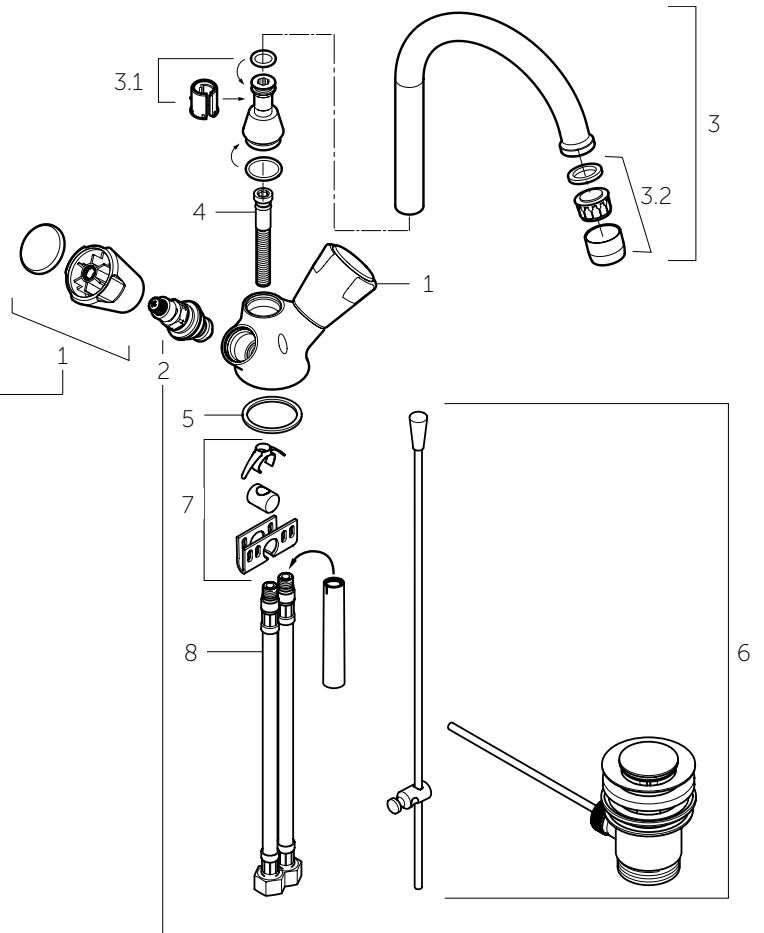

Wastafelmengkraan met waste

F3052AA				F3118AA F3136AA
Messing	Project	Project	Comfort	Nostaligisch
F963580AA	warm F963582AA	koud F963583AA	F963581AA	F963584AA

F3052AA F3118AA	F3136AA
ECO	KERAMISCH
F963570NU	F963571NU

Pos.	Art. nr.	Benaming

1	Zie bovenstaande tabel	Knoppen
2	Zie bovenstaande tabel	Bovendelen
3	F 963 543 AA	Draibare U-uitloop, voorsprong 135 mm compleet met bevest.set
3.1	F 963 530 NU	Bevestigingsset uitloop
3.2	F 963 119 AA	Straalregelaar opschroef M22x1
4	F 963 425 NU	Topfix bevestigingspen kort
5	F 963 188 NU	Onderlegging Ø40 x Ø34 x 2 mm
6	F 963 074 AA	Waste compleet met wastestang
7	F 963 009 NU	Topfix bevestigingsset
8	F 963 426 NU	Aansluitslang M10 x G3/8" x 400 mm (1x)