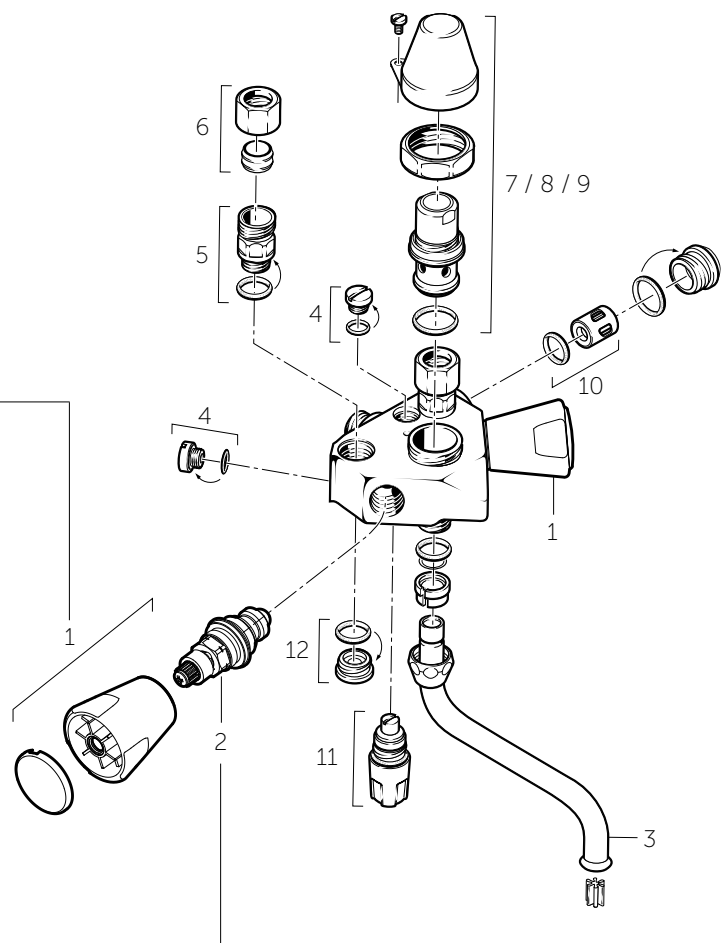

Drukmengcombinatie 8 bar

F3074AA				
Messing	Project	Project	Comfort	Nostalgisch
F963580AA	warm F963582AA	koud F963583AA	F963581AA	F963584AA

F3074AA	
ECO	KERAMISCH
F963570NU	F963571NU

Pos.	Art. nr.	Benaming

1	Zie bovenstaande tabel	Knoppen
2	Zie bovenstaande tabel	Bovendelen
3	F 963 116 AA	Draibare S-uitloop M20 x 1, voorsprong 130 mm met straalvormer
4	F 963 393 AA (10 stuks)	Stop + O-ring
5	F 963 225 AA	Leidingnippel + O-ring
6	F 963 126 AA	Chroom knelkoppeling 15 mm
7	F 963 472 NU	Veiligheid compleet, afgesteld op 600kpa
8	F 963 473 NU	Veiligheid compleet, afgesteld op 700kpa
9	F 963 474 NU	Veiligheid compleet, afgesteld op 800kpa
10	F 963 196 NU	Keerklep + O-ring
11	F 963 081 AA	Bovendeel G3/8" met knop
12	F 963 233 AA	Sluitdop + O-ring