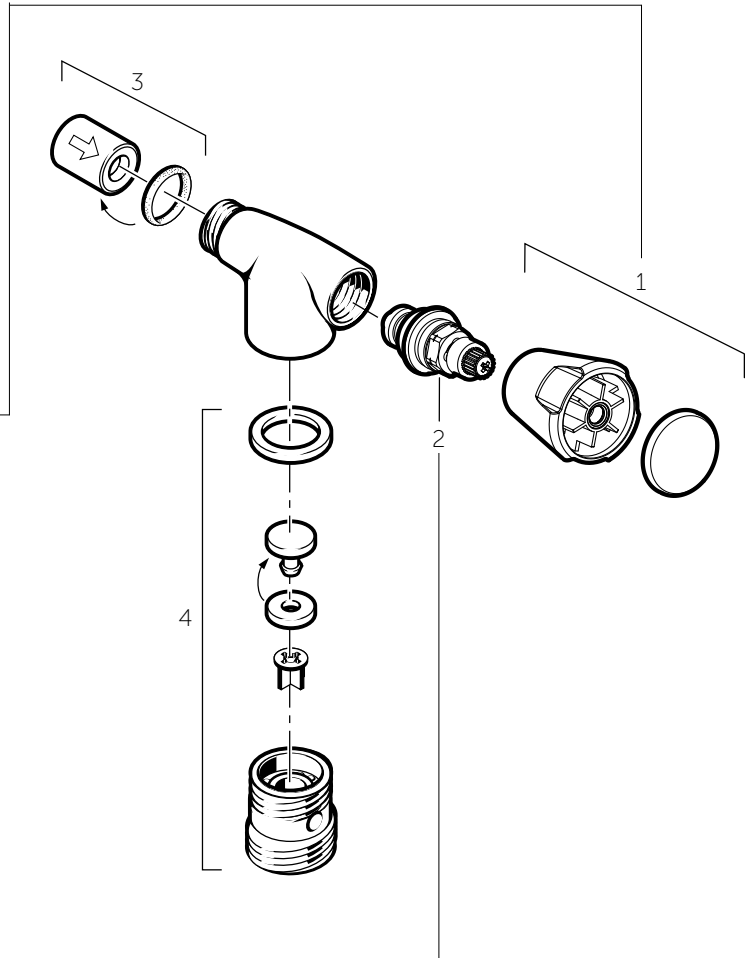

Wasmachinekraan met beluchter en keerklep

F3083AA				
Messing	Project	Project	Comfort	Nostalgisch
F963580AA	warm F963582AA	koud F963583AA	F963581AA	F963584AA

F3083AA	
ECO	KERAMISCH
F963570NU	F963571NU

Pos.	Art. nr.	Benaming

1	Zie bovenstaande tabel	Knoppen
2	Zie bovenstaande tabel	Bovendelen
3	F 963 196 NU	Keerklep + O-ring
4	F 963 391 AA	Beluchter compleet