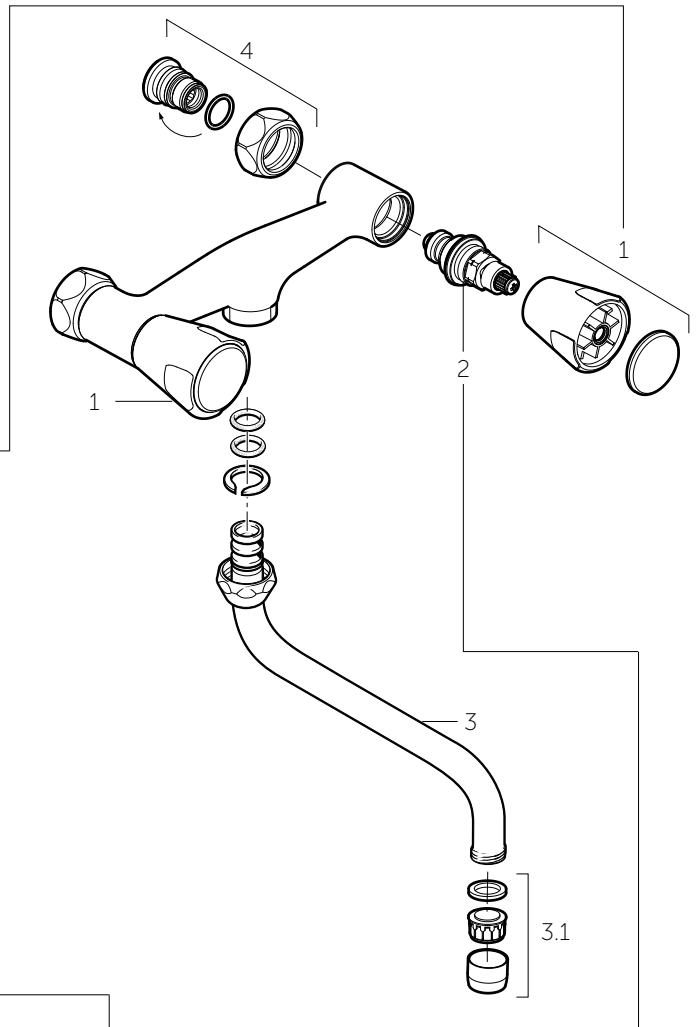

Keukenwandmengkraan 150 mm met onderuitloop

F3063AA F3110AA	F3161AA	F3161AA	F3011AA	
Messing	Project	Project	Comfort	Nostalgisch
F963580AA	warm F963582AA	koud F963583AA	F963581AA	F963584AA

F3063AA F3011AA F3161AA	F3110AA
ECO	KERAMISCH
F963570NU	F963571NU

Pos.	Art. nr.	Benaming

1	Zie bovenstaande tabel	Knoppen
2	Zie bovenstaande tabel	Bovendelen
3	F 963 100 AA	Draibare S-uitloop G3/4", voorsprong 170 mm, met straalregelaar
3.1	F 963 119 AA	Straalregelaar opschroef M22x1
4	F 963 552 AA	Inschroefzitting M16x1L + O-ring + moer G3/4"