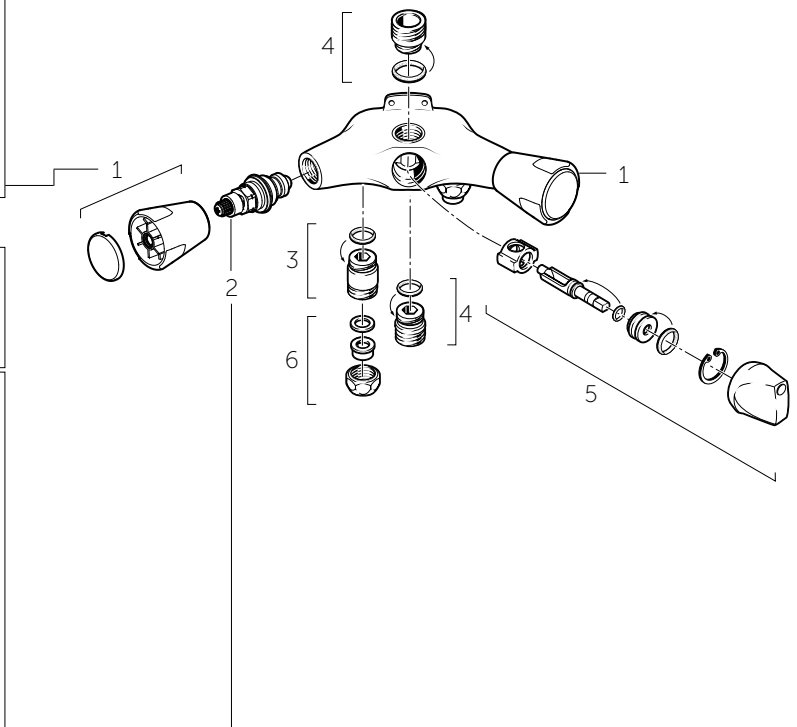

Doucheblokmengkraan met omstelling

F3072AA			F3014AA	
Messing	Project	Project	Comfort	Nostaligisch
F963580AA	warm F963582AA	koud F963583AA	F963581AA	F963584AA

F3072AA F3014AA	
ECO	KERAMISCH
F963570NU	F963571NU

Pos.	Art. nr.	Benaming

1	Zie bovenstaande tabel	Knoppen
2	Zie bovenstaande tabel	Bovendelen
3	F 963 390 AA	Leidingnippel + O-ring
4	F 963 220 AA	Uitloopnippel + O-ring
5	F 963 427 AA	Omstelling compleet
6	F 963 125 AA	Chroom soldeerkoppeling 12 mm