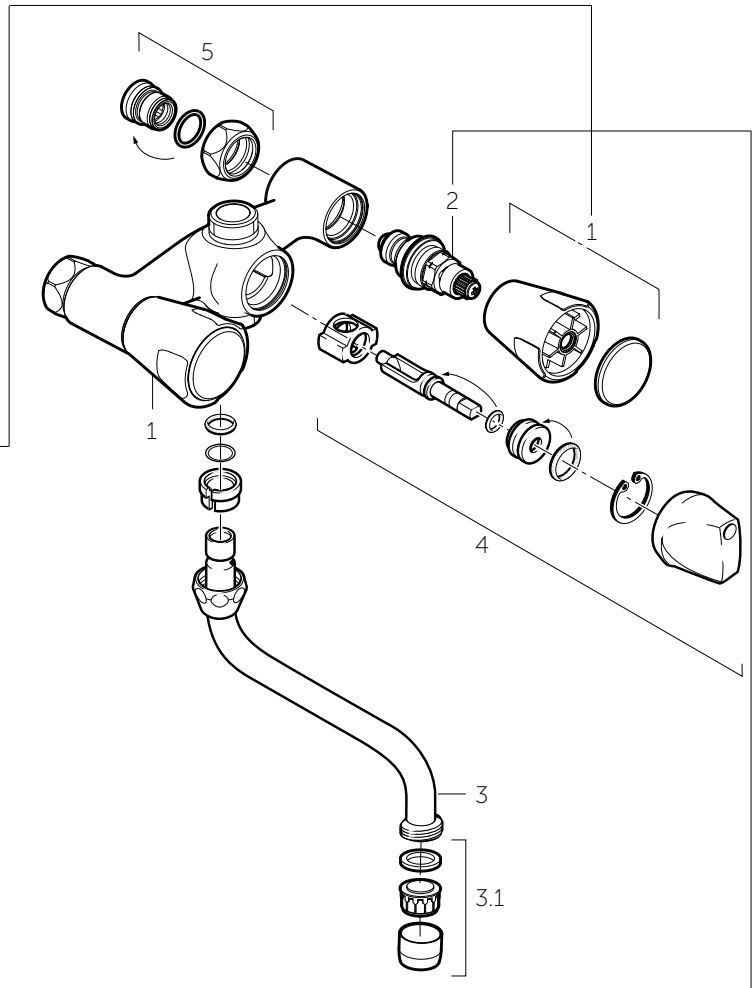

Douchemengkraan 120 mm met omstelling en onderuitloop

F3059AA	F3157AA	F3157AA	F3008AA	
Messing	Project	Project	Comfort	Nostalgisch
F963580AA	warm F963582AA	koud F963583AA	F963581AA	F963584AA

F3059AA F3008AA F3157AA	
ECO	KERAMISCH
F963570NU	F963571NU

Pos.	Art. nr.	Benaming

1	Zie bovenstaande tabel	Knoppen
2	Zie bovenstaande tabel	Bovendelen
3	F 963 102 AA	Draibare S-uitloop G1/2", voorsprong 130 mm, met straalregelaar
3.1	F 963 119 AA	Straalregelaar opschroef M22x1
4	F 963 427 AA	Omstelling compleet
5	F 963 551 AA	Inschroefzitting M16x1L + O-ring + moer G1/2"