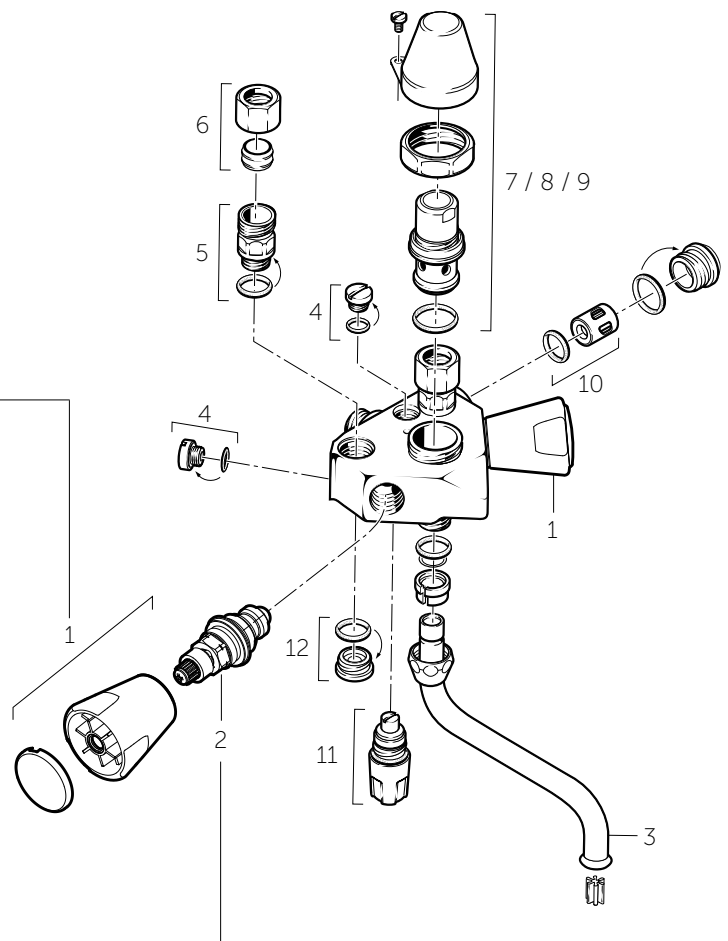

Drukmengcombinatie 7 bar

F3073AA				
Messing	Project	Project	Comfort	Nostalgisch
F963580AA	warm F963582AA	koud F963583AA	F963581AA	W K F963584AA

F3073AA	
ECO	KERAMISCH
F963570NU	F963571NU

Pos.	Art. nr.	Benaming

1	Zie bovenstaande tabel	Knoppen
2	Zie bovenstaande tabel	Bovendelen
3	F 963 116 AA	Draibare S-uitloop M20 x 1, voorsprong 130 mm met straalvormer
4	F 963 393 AA (10 stuks)	Stop + O-ring
5	F 963 225 AA	Leidingnippel + O-ring
6	F 963 126 AA	Chroom knelkoppeling 15 mm
7	F 963 472 NU	Veiligheid compleet, afgesteld op 600kpa
8	F 963 473 NU	Veiligheid compleet, afgesteld op 700kpa
9	F 963 474 NU	Veiligheid compleet, afgesteld op 800kpa
10	F 963 196 NU	Keerklap + O-ring
11	F 963 081 AA	Bovendeel G3/8" met knop
12	F 963 233 AA	Sluitdop + O-ring