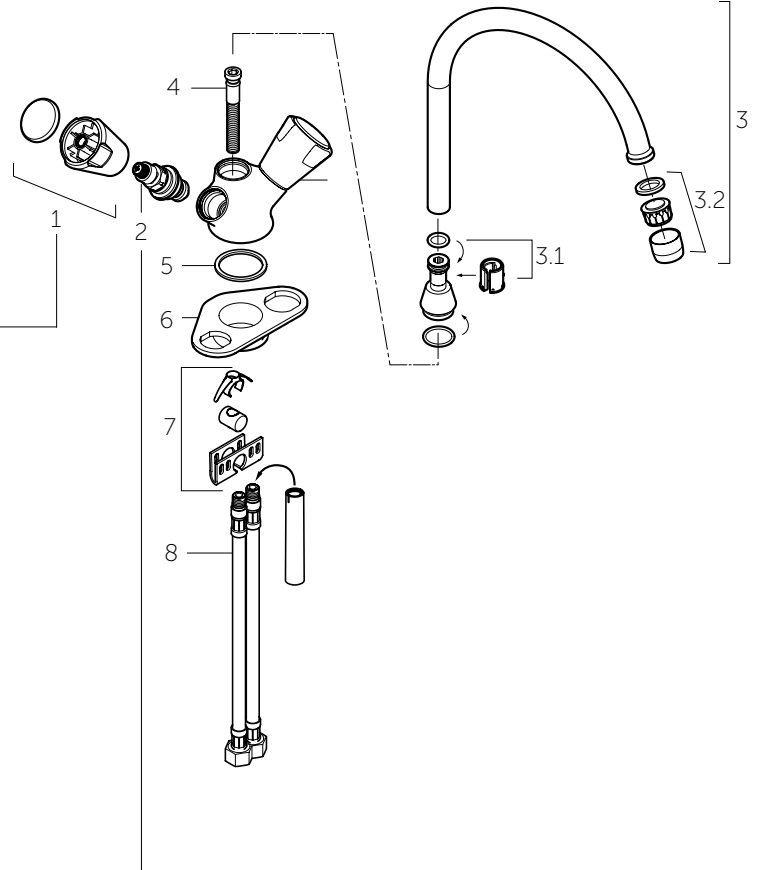

Keukenmengkraan

F3054AA * F3055AA F3101AA	F3154AA	F3154AA	F3004AA F3032AA	F3119AA F3138AA
Messing	Project	Project	Comfort	Nostalgiech
F963580AA	warm F963582AA	koud F963583AA	F963581AA	F963584AA

F3054AA * F3055AA F3004AA F3154AA F3119AA	F3101AA F3032AA F3138AA
ECO	KERAMISCH
F963570NU	F963571NU

Pos.	Art. nr.	Benaming

1	Zie bovenstaande tabel	Knoppen
2	Zie bovenstaande tabel	Bovendelen
3	F 963 544 AA	Draibare U-uitloop, voorsprong 200 mm compl. met bevest.set
3.1	F 963 530 NU	Bevestigingsset uitloop
3.2a	F 963 119 AA	Straalregelaar opschroef M22x1 7,5 liter/minuut
3.2b	F 963 569 AA	Straalregelaar opschroef M22x1 5 liter/minuut
4	F 963 424 NU	Topfix bevestigingspen lang
5	F 963 188 NU	Onderlegging Ø40 x Ø34 x 2 mm
6	A 962 328 NU	Opvulplaat voor keukenblad
7	F 963 009 NU	Topfix bevestigingsset
8	F 963 426 NU	Aansluitslang M10 x G3/8" x 400 mm (1x)

* waterbesparende 5 liter/minuut variant