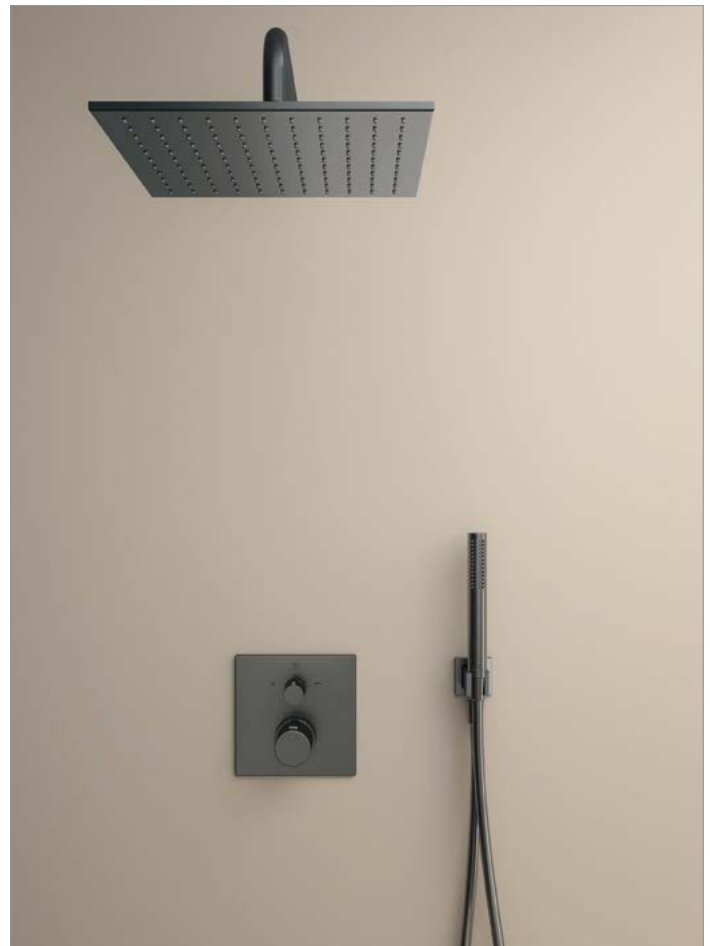

EASY-box voor  
bad/douchemengkraan en  
inbouwthermostaat

**Ceratherm C100  
showerpower set A7572A5**  
inbouwthermostaat, inbouwdeel,  
regendouche 30x30 cm, douche-  
arm 400 mm, staafhanddouche 1  
functie, doucheslang "Idealflex"  
175 cm, wandaansluitbocht met  
vaste handdouchehouder,  
Magnetic Grey