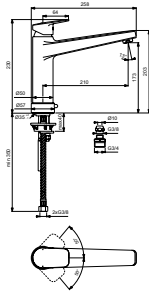

CERAPLAN

BD325AA

KEUKENMENGKRAAN HOOG

- COMFORT ZONE L210MM / H155MM
- DRAAIBAAR 360°
- EASY CLEAN STRAALREGELAAR
- FIRMAFLOW® KERAMISCH MENGPATROON Ø28MM
- WATERBESPARENDE CLICK TECHNOLOGIE
- ROBUUSTE SCHACHTCONSTRUCTIE
- COMBINATIE VAN Ø50MM CYLINDRISCH KRAANLICHAAAM EN UITLOOP MET STERK GEOMETRISCH DESIGN
- METALEN HENDEL
- TEMPERATUURBEGRENZER INSTELBAAR

- COMFORT ZONE L210MM / H155MM
- DRAAIBAAR 360°
- EASY CLEAN STRAALREGELAAR
- FIRMAFLOW® KERAMISCH MENGPATROON Ø28MM
- BLUESTART® VOOR ENERGIEBESPARING
- WATERBESPARENDE CLICK TECHNOLOGIE
- ROBUUSTE SCHACHTCONSTRUCTIE
- COMBINATIE VAN Ø50MM CYLINDRISCH KRAANLICHAAAM EN UITLOOP MET STERK GEOMETRISCH DESIGN
- METALEN HENDEL
- TEMPERATUURBEGRENZER INSTELBAAR

BD329AA

KEUKENMENGKRAAN HOOG, VAATWASSERKLEP

- COMFORT ZONE L210MM / H170MM
- DRAAIBAAR 360°
- EASY CLEAN STRAALREGELAAR
- FIRMAFLOW® KERAMISCH MENGPATROON Ø28MM
- WATERBESPARENDE CLICK TECHNOLOGIE
- EASYFIX MONTAGESYSTEEM
- COMBINATIE VAN Ø50MM CYLINDRISCH KRAANLICHAAAM EN UITLOOP MET STERK GEOMETRISCH DESIGN
- METALEN HENDEL
- GEÏNTEGREERDE VAATWASSERKLEP
- TEMPERATUURBEGRENZER INSTELBAAR