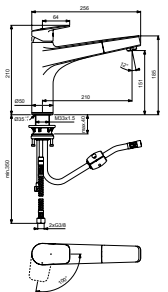

- → COMFORT ZONE L210MM/ H150MM
- → DRAAIBAAR 120°
- → UITTREKBARE HANDDOUCHE 1 FUNCTIE
- → EASY CLEAN STRAALREGELAAR
- → FIRMAFLOW® KERAMISCH MENGPATROON Ø28MM
- → TERUGSLAGKLEP
- → BLUESTART® VOOR ENERGIEBESPARING
- → WATERBESPARENDE CLICK TECHNOLOGIE
- → ROBUUSTE SCHACHTCONSTRUCTIE
- → COMBINATIE VAN Ø50MM CYLINDRISCH KRAANLICHAAAM EN UITLOOP MET STERK GEOMETRISCH DESIGN
- → METALEN HENDEL