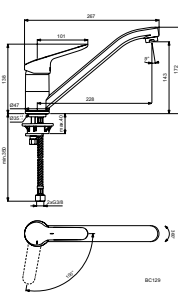

CERAFLEX

BC129AA

KEUKENMENGKRAAN LAAG, BLUESTART

- COMFORT ZONE L145MM / H230MM
- 360° DRAAIBAAR
- STRAALREGELAAR M24X1
- FIRMAFLOW® KERAMISCH MONGPATROON Ø38MM
- BLUESTART® VOOR ENERGIEBESPARING
- WATERBESPARENDE CLICK TECHNOLOGIE
- EASYFIX MONTAGESYSTEEM
- CYLINDRISCH KRAANLICHAAM Ø47MM
- METALEN HENDEL