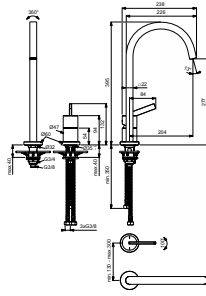

- → COMFORT ZONE L205MM / H280MM
- → HOEKIGE UITLOOP, C VORM 22MM, 360° DRAAIBAAR
- → VERDEKTE STRAALREGELAAR M16,5X1
- → FIRMAFLOW® KERAMISCH MENGPATROON Ø28MM
- → METALEN HENDEL
- → WERKBLAD ROZETTEN Ø60MM
- → INSTELBARE TEMPERATUURBEGRENZER