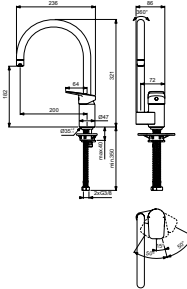

- → COMFORT ZONE L200MM / H180MM
- → RONDE UITLOOP, C VORM, Ø20MM, 360° DRAAIBAAR
- → EASY CLEAN STRAALREGELAAR
- → FIRMAFLOW® KERAMISCH MENGPATROON Ø28MM
- → WATERBESPARENDE CLICK TECHNOLOGIE
- → EASYFIX MONTAGESYSTEEM
- → KLEIN EN ELEGANT KRAANLICHAAM Ø47MM
- → METALEN HENDEL
- → TEMPERATUURBEGRENZER INSTELBAAR