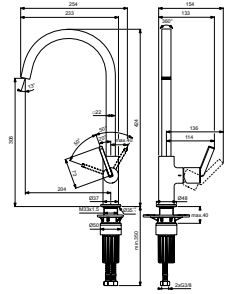

BD408AA

KEUKENMENGKRAAN MET HOGE RONDE UITLOOP

- COMFORT ZONE L240MM / H225MM
- RONDE UITLOOP, C VORM, Ø20MM, 360° DRAAIBAAR
- VERDEKTE STRAALREGELAAR M16,5X1
- FIRMAFLOW® KERAMISCH MENGPATROON Ø28MM
- EASYFIX+ MONTAGESYSTEEM
- ELEGANT KRAANLICHAAM Ø37MM
- METALEN HENDEL
- WERKBLAD ROZET Ø48MM
- INSTELBARE TEMPERATUURBEGRENZER

BD411AA

KEUKENMENGKRAAN MET HOGE HOEKIGE UITLOOP

- COMFORT ZONE L205MM / H305MM
- RECHTHOEKIGE UITLOOP, C VORM 20MM, 360° DRAAIBAAR
- VERDEKTE STRAALREGELAAR M16,5X1
- FIRMAFLOW® KERAMISCH MENGPATROON Ø28MM
- EASYFIX+ MONTAGESYSTEEM
- ELEGANT KRAANLICHAAM Ø37MM
- METALEN HENDEL
- WERKBLAD ROZET Ø48MM
- INSTELBARE TEMPERATUURBEGRENZER