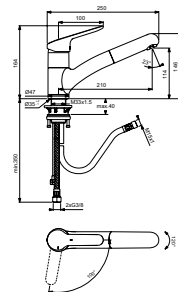

- → COMFORT ZONE L115MM / H210MM
- → 120° DRAAIBAAR
- → UITTREKBARE HANDDOUCHE 1 FUNCTIE
- → STRAALREGELAAR M24X1
- → FIRMAFLOW® KERAMISCH MONGPATROON Ø38MM
- → BLUESTART® VOOR ENERGIEBESPARING
- → WATERBESPARENDE CLICK TECHNOLOGIE
- → ROBUUSTE SCHACHTCONSTRUCTIE
- → CYLINDRISCH KRAANLICHAAM Ø47MM
- → METALEN HENDEL