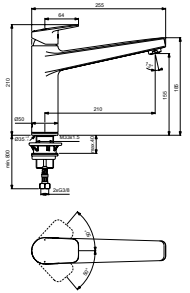

- → COMFORT ZONE L210MM / H155MM
- → DRAAIBAAR 360°
- → EASY CLEAN STRAALREGELAAR
- → FIRMAFLOW® KERAMISCH MENGPATROON Ø28MM
- → WATERBESPARENDE CLICK TECHNOLOGIE
- → ROBUUSTE SCHACHTCONSTRUCTIE
- → COMBINATIE VAN Ø50MM CYLINDRISCH KRAANLICHAAAM EN UITLOOP MET STERK GEOMETRISCH DESIGN
- → METALEN HENDEL
- → TEMPERATUURBEGRENZER INSTELBAAR