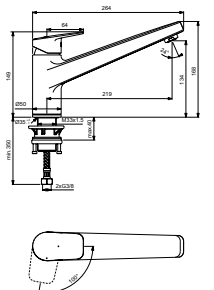

BD323AA

KEUKENMENGKRAAN LAAG, BLUESTART®

- → COMFORT ZONE L220MM / H135MM
- → DRAAIBAAR 360°
- → EASY CLEAN STRAALREGELAAR
- → FIRMAFLOW® KERAMISCH MONGPATROON Ø28MM
- → BLUESTART® VOOR ENERGIEBESPARING
- → WATERBESPARENDE CLICK TECHNOLOGIE
- → ROBUUSTE SCHACHTCONSTRUCTIE
- → COMBINATIE VAN Ø50MM CYLINDRISCH KRAANLICHAAAM EN UITLOOP MET STERK GEOMETRISCH DESIGN
- → METALEN HENDEL