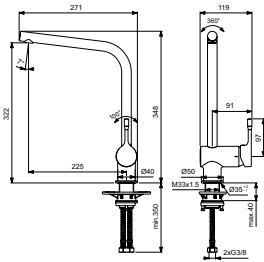

CERALOOK

BC174AA

KEUKENMENGKRAAN MET HOGE L UITLOOP, BLUESTART

- COMFORT ZONE L225MM / H320MM
- RONDE UITLOOP, L VORM, Ø22MM, 360° DRAAIBAAR
- VERDEKTE STRAALREGELAAR M16,5X1
- FIRMAFLOW® KERAMISCH MENGPATROON Ø38MM
- BLUESTART® VOOR ENERGIEBESPARING
- WATERBESPARENDE CLICK TECHNOLOGIE
- ROBUUSTE SCHACHTCONSTRUCTIE
- CYLINDRISCH KRAANLICHAAM Ø40MM
- METALEN HENDEL
- WERKBLAD ROZET Ø50MM