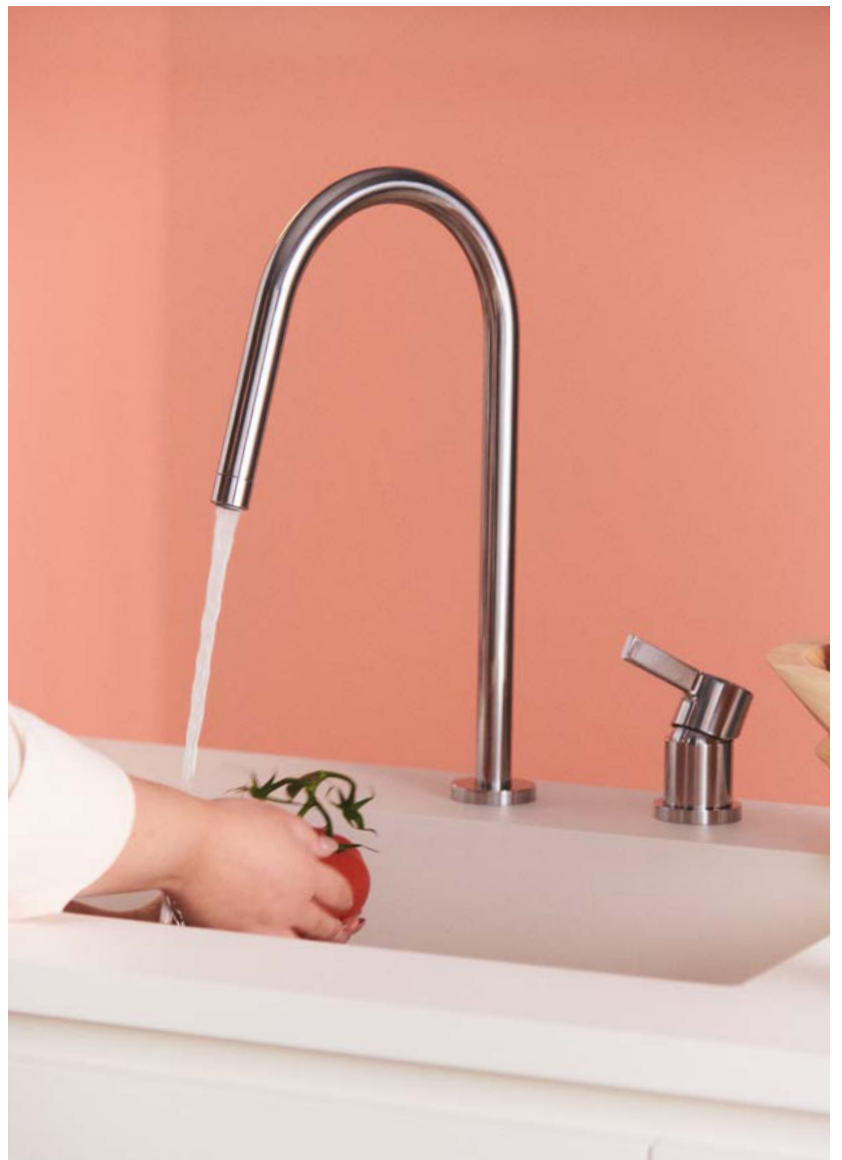

BD422AA

KEUKENMENGKRAAN 2-GATS MET HOGE RONDE UITLOOP

TIJDLOZE ELEGANTIE.

Zachte, gebogen lijnen en een ingetogen uitstraling; *Gusto Round* is de expressie van modern minimalisme dat door Ideal Standard stroomt. Ontworpen voor hedendaags wonen en ontwikkeld om lang mee te gaan, dit zijn kranen die vorm en functie samenbrengen op een manier die onopgemerkt inspireert.

Prachtig om naar te kijken, eenvoudig te installeren en gebruiksvriendelijk. *Gusto Round* past altijd.

Gusto Round zit boordevol eigenschappen die geruisloos het leven beter maken, een verschil maken maar nooit gedoe geven. Een hendel die gemakkelijk maar precies beweegt, technologie die energie bespaart en materiaal dat langer glanst en te reinigen is als een droom. *Gusto Round* is verkrijgbaar in tijdloos chroom, maar komt ook beschikbaar in Ideal Standard's gepatenteerde PVD-afwerkingen Magnetic Grey, Silver Storm, Brushed Gold en Sunset Rose.