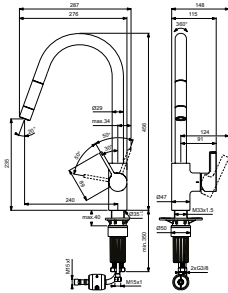

BD408AA

KEUKENMENGKRAAN MET HOGE RONDE UITLOOP

- COMFORT ZONE L240MM / H225MM
- RONDE UITLOOP, C VORM, Ø20MM, 360° DRAAIBAAR
- VERDEKTE STRAALREGELAAR M16,5X1
- FIRMAFLOW® KERAMISCH MENGPATROON Ø28MM
- EASYFIX+ MONTAGESYSTEEM
- ELEGANT KRAANLICHAAM Ø37MM
- METALEN HENDEL
- WERKBLAD ROZET Ø48MM
- INSTELBARE TEMPERATUURBEGRENZER

BD411AA

KEUKENMENGKRAAN MET HOGE HOEKIGE UITLOOP

- COMFORT ZONE L205MM / H305MM
- RECHTHOEKIGE UITLOOP, C VORM 20MM, 360° DRAAIBAAR
- VERDEKTE STRAALREGELAAR M16,5X1
- FIRMAFLOW® KERAMISCH MENGPATROON Ø28MM
- EASYFIX+ MONTAGESYSTEEM
- ELEGANT KRAANLICHAAM Ø37MM
- METALEN HENDEL
- WERKBLAD ROZET Ø48MM
- INSTELBARE TEMPERATUURBEGRENZER

BD414AA

KEUKENMENGKRAAN MET UITTREKBARE HANDDOUCHE 1 FUNCTIE

- COMFORT ZONE L240MM / H235MM
- RONDE UITLOOP, C VORM, Ø29MM, 360° DRAAIBAAR
- METALEN UITTREKBARE HANDDOUCHE 1 FUNCTIE
- FIRMAFLOW® KERAMISCH MENGPATROON Ø28MM
- TERUGSLAGKLEP
- EASYFIX+ MONTAGESYSTEEM
- KRAANLICHAAM Ø47MM
- METALEN HENDEL
- INSTELBARE TEMPERATUURBEGRENZER