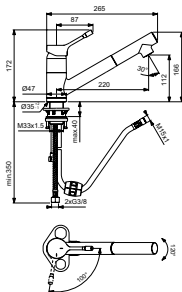

BC294AA

KEUKENMENGKRAAN MET UITTREKBARE HANDDOUCHE 1 FUNCTIE, BLUESTART

- → COMFORT ZONE L110MM / H220MM
- → RONDE UITLOOP Ø29MM, 120° DRAAIBAAR
- → UITTREKBARE HANDDOUCHE 1 FUNCTIE
- → VERDEKTE STRAALREGELAAR
- → FIRMAFLOW® KERAMISCH MENGPATROON Ø38MM
- → BLUESTART® VOOR ENERGIEBESPARING
- → WATERBESPARENDE CLICK TECHNOLOGIE
- → ROBUUSTE SCHACHTCONSTRUCTIE
- → CYLINDRISCH KRAANLICHAAM Ø47MM
- → METALEN HENDEL