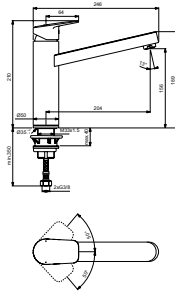

BD311AA

KEUKENMENGKRAAN HOOG

- COMFORT ZONE L205MM / H155MM
- DRAAIBAAR 360°
- EASY CLEAN STRAALREGELAAR
- FIRMAFLOW® KERAMISCH MONGPATROON Ø28MM
- WATERBESPARENDE CLICK TECHNOLOGIE
- ROBUUSTE SCHACHTCONSTRUCTIE
- COMBINATIE VAN Ø50MM CYLINDRISCH KRAANLICHAAAM EN UITLOOP MET STERK GEOMETRISCH DESIGN
- METALEN HENDEL
- TEMPERATUURBEGRENZER INSTELBAAR