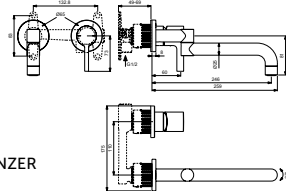

- → WANDUITLOOP Ø25MM, 120° DRAAIBAAR HORIZONTAAL SPRONG 245MM
- → STRAALREGELAAR M22X1
- → FIRMAFLOW® KERAMISCH MENGPATROON Ø28MM
- → METALEN HENDEL
- → WANDROZETTEN Ø60MM
- → INSTELBARE TEMPERATUURBEGRENZER
- → TE INSTALLEREN MET INBOUWDEEL A1313NU, SEPARAAT TE BESTELLEN