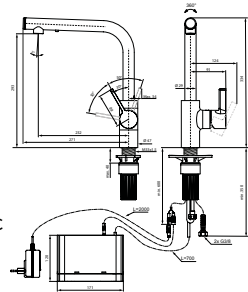

- → COMFORT ZONE L230MM / H290MM
- → RONDE UITLOOP, C VORM, Ø29MM, 360° DRAAIBAAR
- → VERDEKTE STRAALREGELAAR 21,5X1
- → ZEEP DISPENSER
- → METALEN KNOP VOOR REGULERING VAN HET ZEEP
- → FIRMAFLOW® KERAMISCH MENGPATROON Ø28MM
- → EASYFIX+ MONTAGESYSTEEM
- → ZEEP RESERVOIR – 1L
- → AC ADAPTER 100 – 240VAC/OUT6, 5VDC
- → ELEGANT KRAANLICHAAM Ø47MM
- → METALEN HENDEL