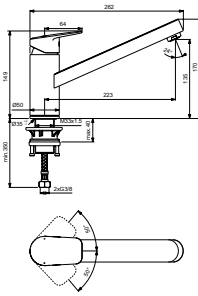

CERAPLAN

BD308AA

KEUKENMENGKRAAN LAAG

- COMFORT ZONE L225MM / H135MM
- DRAAIBAAR 360°
- EASY CLEAN STRAALREGELAAR
- FIRMAFLOW® KERAMISCH MONGPATROON Ø28MM
- WATERBESPARENDE CLICK TECHNOLOGIE
- ROBUUSTE SCHACHTCONSTRUCTIE
- COMBINATIE VAN Ø50MM CYLINDRISCH KRAANLICHAAAM EN UITLOOP MET STERK GEOMETRISCH DESIGN
- METALEN HENDEL
- TEMPERATUURBEGRENZER INSTELBAAR