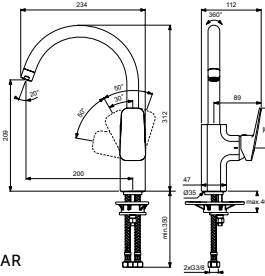

BD334AA

KEUKENMENGKRAAN MET HOGE RONDE UITLOOP, BLUESTART®

- → COMFORT ZONE L200MM / H210MM
- → RONDE UITLOOP, C VORM, Ø20MM, 360° DRAAIBAAR
- → EASY CLEAN STRAALREGELAAR
- → FIRMAFLOW® KERAMISCH MENGPATROON Ø38MM
- → BLUESTART® VOOR ENERGIEBESPARING
- → WATERBESPARENDE CLICK TECHNOLOGIE
- → EASYFIX MONTAGESYSTEEM
- → HOEKIG KRAANLICHAAM
- → METALEN HENDEL
- → TEMPERATUURBEGRENZER INSTELBAAR