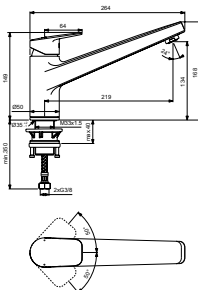

BD321AA

KEUKENMENGKRAAN LAAG

- → COMFORT ZONE L220MM / H135MM
- → DRAAIBAAR 360°
- → EASY CLEAN STRAALREGELAAR
- → FIRMAFLOW® KERAMISCH MONGPATROON Ø28MM
- → WATERBESPARENDE CLICK TECHNOLOGIE
- → ROBUUSTE SCHACHTCONSTRUCTIE
- → COMBINATIE VAN Ø50MM CYLINDRISCH KRAANLICHAAAM EN UITLOOP MET STERK GEOMETRISCH DESIGN
- → METALEN HENDEL
- → TEMPERATUURBEGRENZER INSTELBAAR