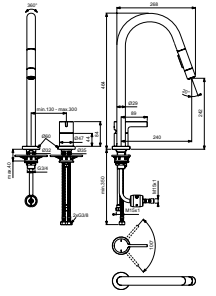

BD424AA

KEUKENMENGKRAAN 2-GATS MET UITTREKBARE HANDDOUCHE 2 FUNCTIES