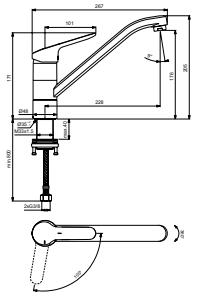

- → COMFORT ZONE L175MM / H205MM
- → 360° DRAAIBAAR
- → STRAALREGELAAR M24X1
- → FIRMAFLOW® KERAMISCH MONGPATROON Ø38MM
- → BLUESTART® VOOR ENERGIEBESPARING
- → WATERBESPARENDE CLICK TECHNOLOGIE
- → ROBUUSTE SCHACHTCONSTRUCTIE
- → VOOR VENSTERMONTAGE
- → CYLINDRISCH KRAANLICHAAM Ø48MM
- → METALEN HENDEL