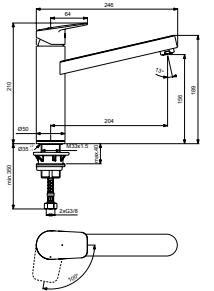

- → COMFORT ZONE L205MM / H155MM
- → DRAAIBAAR 360°
- → EASY CLEAN STRAALREGELAAR
- → FIRMAFLOW® KERAMISCH MONGPATROON Ø28MM
- → BLUESTART® VOOR ENERGIEBESPARING
- → WATERBESPARENDE CLICK TECHNOLOGIE
- → ROBUUSTE SCHACHTCONSTRUCTIE
- → COMBINATIE VAN Ø50MM CYLINDRISCH KRAANLICHAAAM EN UITLOOP MET STERK GEOMETRISCH DESIGN
- → METALEN HENDEL
- → TEMPERATUURBEGRENZER INSTELBAAR