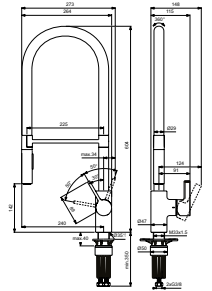

BD422AA

KEUKENMENGKRAAN 2-GATS MET HOGE RONDE UITLOOP*

- → COMFORT ZONE L245MM / H220MM
- → RONDE UITLOOP, C VORM, Ø25MM, 360° DRAAIBAAR
- → STRAALREGELAAR M22X1
- → FIRMAFLOW® KERAMISCH MENGPATROON Ø28MM
- → METALEN HENDEL
- → WERKBLAD ROZETTEN Ø60MM

BD425AA

KEUKENMENGKRAAN PRO-2-GATS*

- → COMFORT ZONE L225MM / H140MM
- → PROFESSIONELE SMOOTH SURFACE FLEXIBELE UITLOOP Ø29MM, 360° DRAAIBAAR
- → GEÏNTEGREERDE MAGNEET VOOR EENVOUDIGE FIXATIE VAN DE HANDDOUCHE
- → METALEN UITTREKBARE HANDDOUCHE, 2 STRAALSTANDEN
- → FIRMAFLOW® KERAMISCH MENGPATROON Ø28MM
- → WERKBLAD ROZETTEN Ø60MM

BD417AA

KEUKENMENGKRAAN SEMI PRO*

- → COMFORT ZONE L225MM / H140MM
- → SEMI PRO SMOOTH SURFACE FLEXIBELE UITLOOP Ø29MM, 360° DRAAIBAAR
- → METALEN UITTREKBARE HANDDOUCHE 2 STRAALSTANDEN
- → FIRMAFLOW® KERAMISCH MENGPATROON Ø28MM
- → TERUGSLAGKLEP
- → GEÏNTEGREERDE MAGNEET VOOR EENVOUDIGE FIXATIE VAN DE HANDDOUCHE
- → EASYFIX+ MONTAGESYSTEEM
- → KRAANLICHAAM Ø47MM
- → METALEN HENDEL

BD421AA

KEUKENMENGKRAAN PRO*

- → COMFORT ZONE L225MM / H140MM
- → PROFESSIONELE SMOOTH SURFACE FLEXIBELE UITLOOP Ø29MM, 360° DRAAIBAAR
- → GEÏNTEGREERDE MAGNEET VOOR EENVOUDIGE FIXATIE VAN DE HANDDOUCHE
- → METALEN UITTREKBARE HANDDOUCHE 2 STRAALSTANDEN
- → FIRMAFLOW® KERAMISCH MENGPATROON Ø28MM
- → TERUGSLAGKLEP
- → EASYFIX+ MONTAGESYSTEEM
- → KRAANLICHAAM Ø47MM
- → METALEN HENDEL

A7817AA

IMX KEUKENMENGKRAAN MET GEÏNTEGREERDE ZEEP DISPENSER*

- → COMFORT ZONE L230MM / H290MM
- → RONDE UITLOOP, C VORM, Ø29MM, 360° DRAAIBAAR
- → VERDEKTE STRAALREGELAAR 21,5X1
- → ZEEP DISPENSER
- → METALEN KNOP VOOR REGULERING VAN HET ZEEP
- → FIRMAFLOW® KERAMISCH MENGPATROON Ø28MM
- → EASYFIX+ MONTAGESYSTEEM
- → ZEEP RESERVOIR – 1L
- → AC ADAPTER 100 – 240VAC/OUT6, 5VDC
- → ELEGANT KRAANLICHAAM Ø47MM
- → METALEN HENDEL

* PRODUCTEN BESCHIKBAAR VANAF JUNI 2023