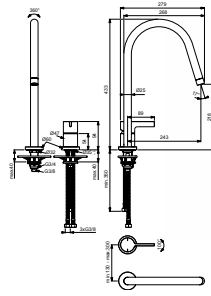

BD422AA

KEUKENMENGKRAAN 2-GATS MET HOGE RONDE UITLOOP*

- → COMFORT ZONE L245MM / H220MM
- → RONDE UITLOOP, C VORM, Ø25MM, 360° DRAAIBAAR
- → STRAALREGELAAR M22X1
- → FIRMAFLOW® KERAMISCH MENGPATROON Ø28MM
- → METALEN HENDEL
- → WERKBLAD ROZETTEN Ø60MM

BD425AA

KEUKENMENGKRAAN PRO-2-GATS*

- → COMFORT ZONE L225MM / H140MM
- → PROFESSIONELE SMOOTH SURFACE FLEXIBELE UITLOOP Ø29MM, 360° DRAAIBAAR
- → GEÏNTEGREERDE MAGNEET VOOR EENVOUDIGE FIXATIE VAN DE HANDDOUCHE
- → METALEN UITTREKBARE HANDDOUCHE, 2 STRAALSTANDEN
- → FIRMAFLOW® KERAMISCH MENGPATROON Ø28MM
- → WERKBLAD ROZETTEN Ø60MM

BD417AA

KEUKENMENGKRAAN SEMI PRO*

- → COMFORT ZONE L225MM / H140MM
- → SEMI PRO SMOOTH SURFACE FLEXIBELE UITLOOP Ø29MM, 360° DRAAIBAAR
- → METALEN UITTREKBARE HANDDOUCHE 2 STRAALSTANDEN
- → FIRMAFLOW® KERAMISCH MENGPATROON Ø28MM
- → TERUGSLAGKLEP
- → GEÏNTEGREERDE MAGNEET VOOR EENVOUDIGE FIXATIE VAN DE HANDDOUCHE
- → EASYFIX+ MONTAGESYSTEEM
- → KRAANLICHAAM Ø47MM
- → METALEN HENDEL

BD421AA

KEUKENMENGKRAAN PRO*

- → COMFORT ZONE L225MM / H140MM
- → PROFESSIONELE SMOOTH SURFACE FLEXIBELE UITLOOP Ø29MM, 360° DRAAIBAAR
- → GEÏNTEGREERDE MAGNEET VOOR EENVOUDIGE FIXATIE VAN DE HANDDOUCHE
- → METALEN UITTREKBARE HANDDOUCHE 2 STRAALSTANDEN
- → FIRMAFLOW® KERAMISCH MENGPATROON Ø28MM
- → TERUGSLAGKLEP
- → EASYFIX+ MONTAGESYSTEEM
- → KRAANLICHAAM Ø47MM
- → METALEN HENDEL

A7817AA

IMX KEUKENMENGKRAAN MET GEÏNTEGREERDE ZEEP DISPENSER*

- → COMFORT ZONE L230MM / H290MM
- → RONDE UITLOOP, C VORM, Ø29MM, 360° DRAAIBAAR
- → VERDEKTE STRAALREGELAAR 21,5X1
- → ZEEP DISPENSER
- → METALEN KNOP VOOR REGULERING VAN HET ZEEP
- → FIRMAFLOW® KERAMISCH MENGPATROON Ø28MM
- → EASYFIX+ MONTAGESYSTEEM
- → ZEEP RESERVOIR – 1L
- → AC ADAPTER 100 – 240VAC/OUT6, 5VDC
- → ELEGANT KRAANLICHAAM Ø47MM
- → METALEN HENDEL

* PRODUCTEN BESCHIKBAAR VANAF JUNI 2023