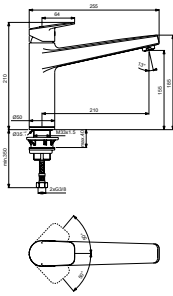

CERAPLAN

BD325AA

KEUKENMENGKRAAN HOOG

- COMFORT ZONE L210MM / H155MM
- DRAAIBAAR 360°
- EASY CLEAN STRAALREGELAAR
- FIRMAFLOW® KERAMISCH MENGPATROON Ø28MM
- WATERBESPARENDE CLICK TECHNOLOGIE
- ROBUUSTE SCHACHTCONSTRUCTIE
- COMBINATIE VAN Ø50MM CYLINDRISCH KRAANLICHAAAM EN UITLOOP MET STERK GEOMETRISCH DESIGN
- METALEN HENDEL
- TEMPERATUURBEGRENZER INSTELBAAR