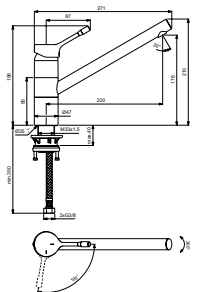

BC295AA

KEUKENMENGKRAAN HOOG, BLUESTART

- → COMFORT ZONE L180MM / H230MM
- → RONDE UITLOOP Ø22MM, 360° DRAAIBAAR
- → VERDEKTE STRAALREGELAAR M16,5X1
- → FIRMAFLOW® KERAMISCH MENGPATROON Ø38MM
- → BLUESTART® VOOR ENERGIEBESPARING
- → WATERBESPARENDE CLICK TECHNOLOGIE
- → ROBUUSTE SCHACHTCONSTRUCTIE
- → CYLINDRISCH KRAANLICHAAM Ø47MM
- → METALEN HENDEL