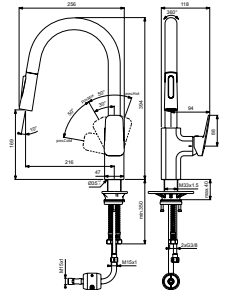

BD338AA

KEUKENMENGKRAAN MET UITTREKBARE HANDDOUCHE 2 FUNCTIES, BLUESTART®

- → COMFORT ZONE L215MM / H170MM
- → RONDE UITLOOP, C VORM, Ø20MM, 360° DRAAIBAAR
- → UITTREKBARE HANDDOUCHE 2 FUNCTIES
- → FIRMAFLOW® KERAMISCH MENGPATROON Ø38MM
- → TERUGSLAGKLEP
- → BLUESTART® VOOR ENERGIEBESPARING
- → WATERBESPARENDE CLICK TECHNOLOGIE
- → ROBUUSTE SCHACHTCONSTRUCTIE
- → HOEKIG KRAANLICHAAM
- → METALEN HENDEL
- → TEMPERATUURBEGRENZER INSTELBAAR