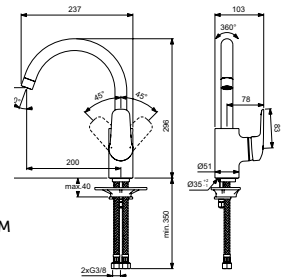

B1727AA

KEUKENMENGKRAAN MET HOGE UITLOOP

- COMFORT ZONE L200MM / H190MM
- RONDE UITLOOP, C VORM, Ø25MM, 360° DRAAIBAAR
- STRAALREGELAAR M22X1
- FIRMAFLOW® KERAMISCH MONGPATROON Ø38MM
- BLUESTART® VOOR ENERGIEBESPARING
- WATERBESPARENDE CLICK TECHNOLOGIE
- EASYFIX
- CYLINDRISCH KRAANLICHAAM Ø51MM
- METALEN HENDEL