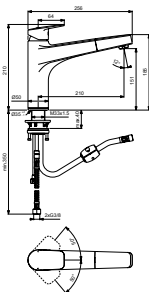

BD329AA

KEUKENMENGKRAAN HOOG, VAATWASSERKLEP

- COMFORT ZONE L210MM / H170MM
- DRAAIBAAR 360°
- EASY CLEAN STRAALREGELAAR
- FIRMAFLOW® KERAMISCH MENGPATROON Ø28MM
- WATERBESPARENDE CLICK TECHNOLOGIE
- EASYFIX MONTAGESYSTEEM
- COMBINATIE VAN Ø50MM CYLINDRISCH KRAANLICHAAAM EN UITLOOP MET STERK GEOMETRISCH DESIGN
- METALEN HENDEL
- GEÏNTEGREERDE VAATWASSERKLEP
- TEMPERATUURBEGRENZER INSTELBAAR

- COMFORT ZONE L210MM / H155MM
- DRAAIBAAR 360°
- EASY CLEAN STRAALREGELAAR
- FIRMAFLOW® KERAMISCH MENGPATROON Ø28MM
- WATERBESPARENDE CLICK TECHNOLOGIE
- ROBUUSTE SCHACHTCONSTRUCTIE
- COMBINATIE VAN Ø50MM CYLINDRISCH KRAANLICHAAAM EN UITLOOP MET STERK GEOMETRISCH DESIGN
- METALEN HENDEL
- TEMPERATUURBEGRENZER INSTELBAAR

BD331AA

KEUKENMENGKRAAN HOOG MET UITTREKBARE HANDDOUCHE 1 FUNCTIE

- COMFORT ZONE L210MM/150MM
- DRAAIBAAR 120°
- UITTREKBARE HANDDOUCHE 1 FUNCTIE
- EASY CLEAN STRAALREGELAAR
- FIRMAFLOW® KERAMISCH MENGPATROON Ø28MM
- TERUGSLAGKLEP
- WATERBESPARENDE CLICK TECHNOLOGIE
- ROBUUSTE SCHACHTCONSTRUCTIE
- COMBINATIE VAN Ø50MM CYLINDRISCH KRAANLICHAAAM EN UITLOOP MET STERK GEOMETRISCH DESIGN
- METALEN HENDEL