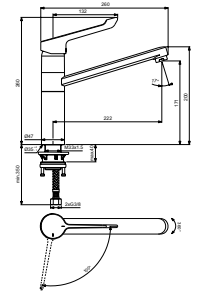

- → COMFORT ZONE L170MM / H220MM
- → 360° DRAAIBAAR
- → STRAALREGELAAR M24X1
- → FIRMAFLOW® KERAMISCH MONGPATROON Ø38MM
- → BLUESTART® VOOR ENERGIEBESPARING
- → WATERBESPARENDE CLICK TECHNOLOGIE
- → ROBUUSTE SCHACHTCONSTRUCTIE
- → CYLINDRISCH KRAANLICHAAM Ø47MM
- → ERGONOMISCHE LANGE METALEN HENDEL