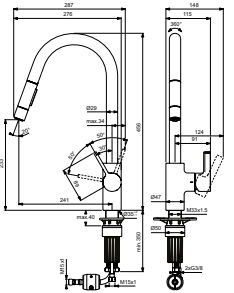

BD411AA

KEUKENMENGKRAAN MET HOGE HOEKIGE UITLOOP

- COMFORT ZONE L205MM / H305MM
- RECHTHOEKIGE UITLOOP, C VORM 20MM, 360° DRAAIBAAR
- VERDEKTE STRAALREGELAAR M16,5X1
- FIRMAFLOW® KERAMISCH MENGPATROON Ø28MM
- EASYFIX+ MONTAGESYSTEEM
- ELEGANT KRAANLICHAAM Ø37MM
- METALEN HENDEL
- WERKBLAD ROZET Ø48MM
- INSTELBARE TEMPERATUURBEGRENZER

BD414AA

KEUKENMENGKRAAN MET UITTREKBARE HANDDOUCHE 1 FUNCTIE

- COMFORT ZONE L240MM / H235MM
- RONDE UITLOOP, C VORM, Ø29MM, 360° DRAAIBAAR
- METALEN UITTREKBARE HANDDOUCHE 1 FUNCTIE
- FIRMAFLOW® KERAMISCH MENGPATROON Ø28MM
- TERUGSLAGKLEP
- EASYFIX+ MONTAGESYSTEEM
- KRAANLICHAAM Ø47MM
- METALEN HENDEL
- INSTELBARE TEMPERATUURBEGRENZER

- COMFORT ZONE L240MM / H235MM
- RONDE UITLOOP, C VORM, Ø29MM, 360° DRAAIBAAR
- METALEN UITTREKBARE HANDDOUCHE 2 STRAALSTANDEN
- FIRMAFLOW® KERAMISCH MENGPATROON Ø28MM
- TERUGSLAGKLEP
- EASYFIX+ MONTAGESYSTEEM
- KRAANLICHAAM Ø47MM
- METALEN HENDEL
- INSTELBARE TEMPERATUURBEGRENZER