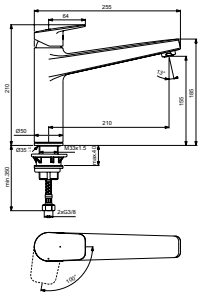

- → COMFORT ZONE L210MM / H155MM
- → DRAAIBAAR 360°
- → EASY CLEAN STRAALREGELAAR
- → FIRMAFLOW® KERAMISCH MENGPATROON Ø28MM
- → BLUESTART® VOOR ENERGIEBESPARING
- → WATERBESPARENDE CLICK TECHNOLOGIE
- → ROBUUSTE SCHACHTCONSTRUCTIE
- → COMBINATIE VAN Ø50MM CYLINDRISCH KRAANLICHAAAM EN UITLOOP MET STERK GEOMETRISCH DESIGN
- → METALEN HENDEL
- → TEMPERATUURBEGRENZER INSTELBAAR