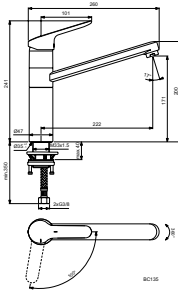

- → COMFORT ZONE L170MM / H220MM
- → 360° DRAAIBAAR
- → STRAALREGELAAR M24X1
- → FIRMAFLOW® KERAMISCH MONGPATROON Ø38MM
- → BLUESTART® VOOR ENERGIEBESPARING
- → WATERBESPARENDE CLICK TECHNOLOGIE
- → ROBUUSTE SCHACHTCONSTRUCTIE
- → CYLINDRISCH KRAANLICHAAM Ø47MM
- → METALEN HENDEL