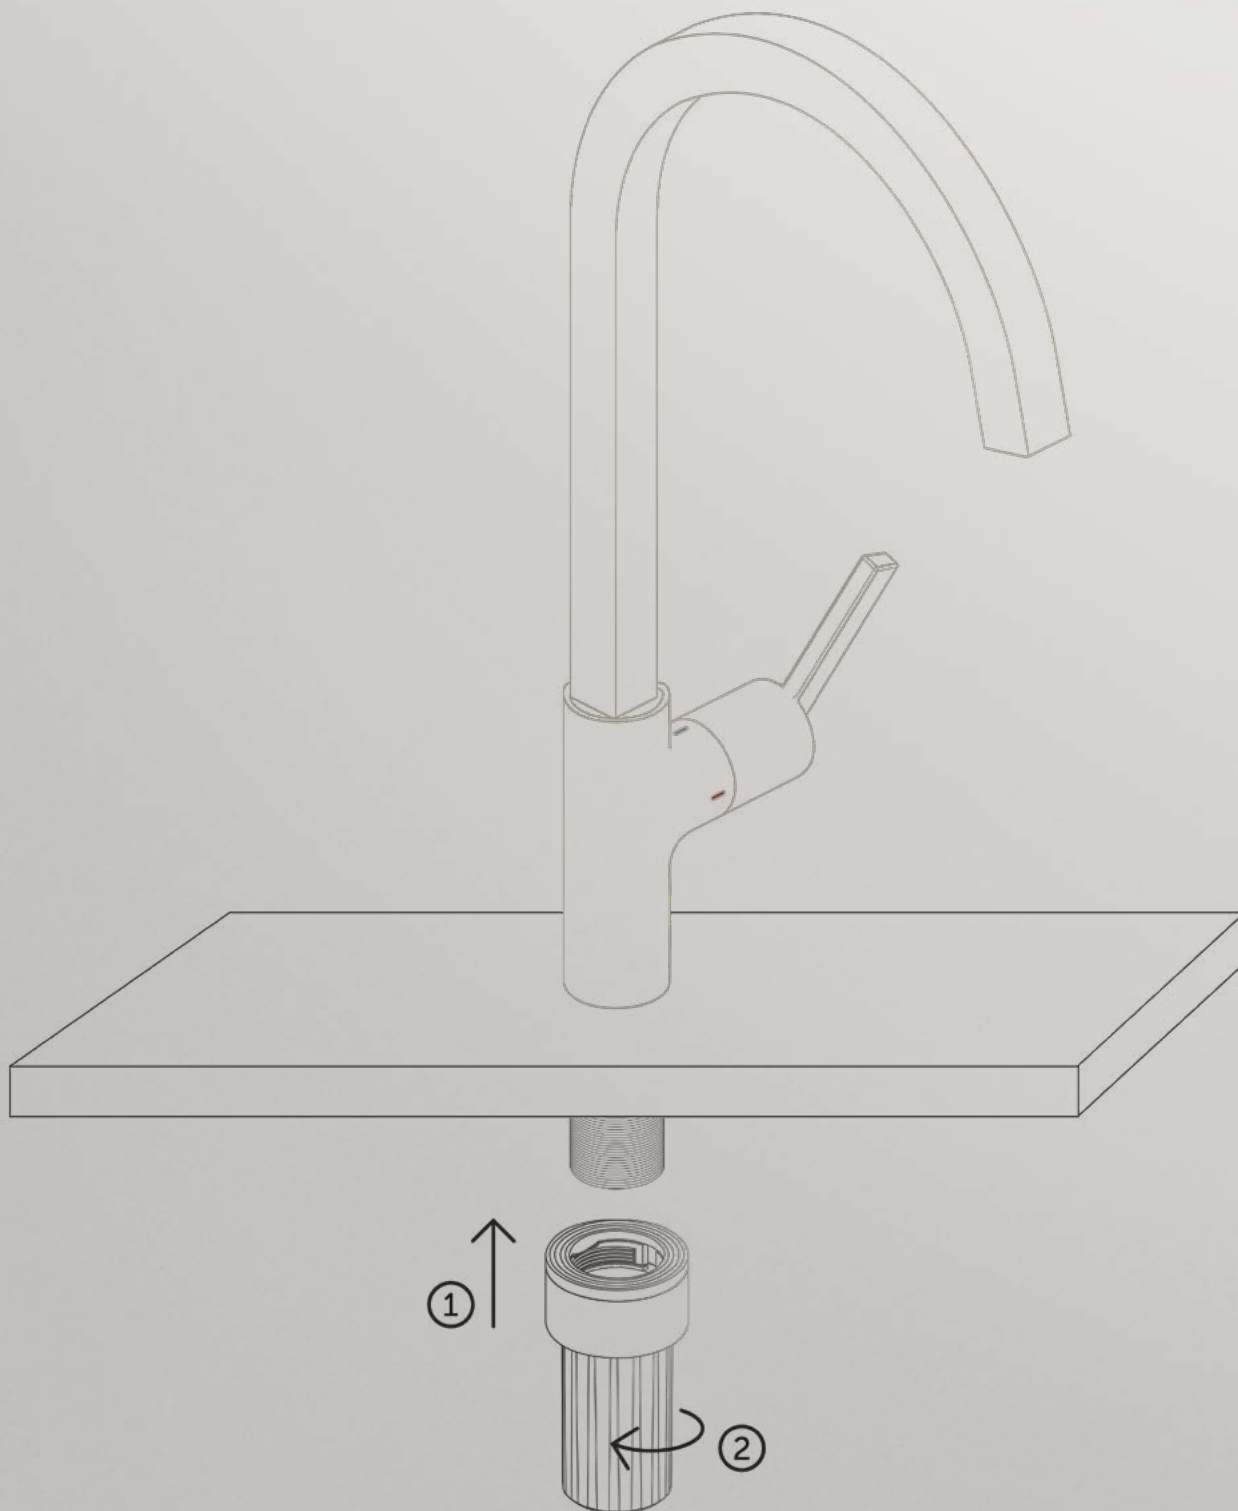

EasyFix+

Ontworpen
voor snelheid.

TOONAANGEVEND IN PRESTATIES

**Installatie snel en
gereedschaploos**