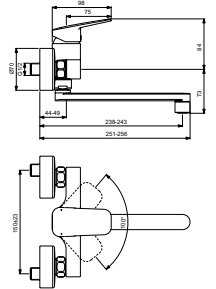

BD340AA

EENGREEPS KEUKENWANDMENGKRAAN MET UITLOOP 200MM

- → UITLOOP L200MM, DRAAIBAAR 360°
- → EASY CLEAN STRAALREGELAAR
- → FIRMAFLOW® KERAMISCH MENGPATROON Ø38MM
- → WATERBESPARENDE CLICK TECHNOLOGIE
- → WANDBEVESTIGING INCLUSIEF S-KOPPELINGEN
- → KRAANLICHAAM MET GEOMETRISCH DESIGN
- → METALEN HENDEL
- → TEMPERATUURBEGRENZER INSTELBAAR