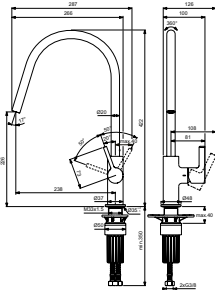

BD408AA

KEUKENMENGKRAAN MET HOGE RONDE UITLOOP

- COMFORT ZONE L240MM / H225MM
- RONDE UITLOOP, C VORM, Ø20MM, 360° DRAAIBAAR
- VERDEKTE STRAALREGELAAR M16,5X1
- FIRMAFLOW® KERAMISCH MENGPATROON Ø28MM
- EASYFIX+ MONTAGESYSTEEM
- ELEGANT KRAANLICHAAM Ø37MM
- METALEN HENDEL
- WERKBLAD ROZET Ø48MM
- INSTELBARE TEMPERATUURBEGRENZER