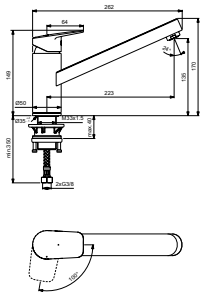

BD310AA

KEUKENMENGKRAAN LAAG, BLUESTART®

- → COMFORT ZONE L225MM / H135MM
- → DRAAIBAAR 360°
- → EASY CLEAN STRAALREGELAAR
- → FIRMAFLOW® KERAMISCH MONGPATROON Ø28MM
- → BLUESTART® VOOR ENERGIEBESPARING
- → WATERBESPARENDE CLICK TECHNOLOGIE
- → ROBUUSTE SCHACHTCONSTRUCTIE
- → COMBINATIE VAN Ø50MM CYLINDRISCH KRAANLICHAAAM EN UITLOOP MET STERK GEOMETRISCH DESIGN
- → METALEN HENDEL
- → TEMPERATUURBEGRENZER INSTELBAAR