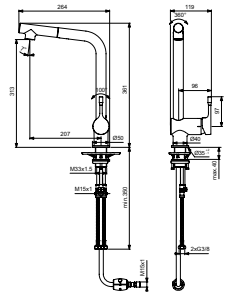

- → COMFORT ZONE L210MM / H310MM
- → RONDE UITLOOP, L VORM, Ø29MM, 360° DRAAIBAAR
- → UITTREKBARE HANDDOUCHE 1 FUNCTIE
- → VERDEKTE STRAALREGELAAR
- → FIRMAFLOW® KERAMISCH MENGPATROON Ø38MM
- → BLUESTART® VOOR ENERGIEBESPARING
- → WATERBESPARENDE CLICK TECHNOLOGIE
- → ROBUUSTE SCHACHTCONSTRUCTIE
- → CYLINDRISCH KRAANLICHAAM Ø40MM
- → METALEN HENDEL
- → WERKBLAD ROZET Ø50MM