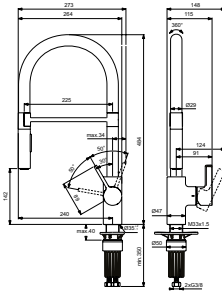

BD417AA

KEUKENMENGKRAAN SEMI PRO*

- → COMFORT ZONE L225MM / H140MM
- → SEMI PRO SMOOTH SURFACE FLEXIBELE UITLOOP Ø29MM, 360° DRAAIBAAR
- → METALEN UITTREKBARE HANDDOUCHE 2 STRAALSTANDEN
- → FIRMAFLOW® KERAMISCH MENGPATROON Ø28MM
- → TERUGSLAGKLEP
- → GEÏNTEGREERDE MAGNEET VOOR EENVOUDIGE FIXATIE VAN DE HANDDOUCHE
- → EASYFIX+ MONTAGESYSTEEM
- → KRAANLICHAAM Ø47MM
- → METALEN HENDEL

BD421AA

KEUKENMENGKRAAN PRO*

- → COMFORT ZONE L225MM / H140MM
- → PROFESSIONELE SMOOTH SURFACE FLEXIBELE UITLOOP Ø29MM, 360° DRAAIBAAR
- → GEÏNTEGREERDE MAGNEET VOOR EENVOUDIGE FIXATIE VAN DE HANDDOUCHE
- → METALEN UITTREKBARE HANDDOUCHE 2 STRAALSTANDEN
- → FIRMAFLOW® KERAMISCH MENGPATROON Ø28MM
- → TERUGSLAGKLEP
- → EASYFIX+ MONTAGESYSTEEM
- → KRAANLICHAAM Ø47MM
- → METALEN HENDEL