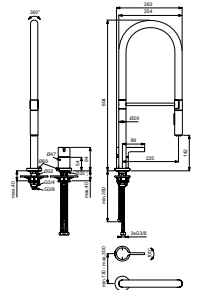

BD422AA

KEUKENMENGKRAAN 2-GATS MET HOGE RONDE UITLOOP*

- → COMFORT ZONE L245MM / H220MM
- → RONDE UITLOOP, C VORM, Ø25MM, 360° DRAAIBAAR
- → STRAALREGELAAR M22X1
- → FIRMAFLOW® KERAMISCH MENGPATROON Ø28MM
- → METALEN HENDEL
- → WERKBLAD ROZETTEN Ø60MM

BD425AA

KEUKENMENGKRAAN PRO-2-GATS*

- → COMFORT ZONE L225MM / H140MM
- → PROFESSIONELE SMOOTH SURFACE FLEXIBELE UITLOOP Ø29MM, 360° DRAAIBAAR
- → GEÏNTEGREERDE MAGNEET VOOR EENVOUDIGE FIXATIE VAN DE HANDDOUCHE
- → METALEN UITTREKBARE HANDDOUCHE, 2 STRAALSTANDEN
- → FIRMAFLOW® KERAMISCH MENGPATROON Ø28MM
- → WERKBLAD ROZETTEN Ø60MM

BD417AA

KEUKENMENGKRAAN SEMI PRO*

- → COMFORT ZONE L225MM / H140MM
- → SEMI PRO SMOOTH SURFACE FLEXIBELE UITLOOP Ø29MM, 360° DRAAIBAAR
- → METALEN UITTREKBARE HANDDOUCHE 2 STRAALSTANDEN
- → FIRMAFLOW® KERAMISCH MENGPATROON Ø28MM
- → TERUGSLAGKLEP
- → GEÏNTEGREERDE MAGNEET VOOR EENVOUDIGE FIXATIE VAN DE HANDDOUCHE
- → EASYFIX+ MONTAGESYSTEEM
- → KRAANLICHAAM Ø47MM
- → METALEN HENDEL

BD421AA

KEUKENMENGKRAAN PRO*

- → COMFORT ZONE L225MM / H140MM
- → PROFESSIONELE SMOOTH SURFACE FLEXIBELE UITLOOP Ø29MM, 360° DRAAIBAAR
- → GEÏNTEGREERDE MAGNEET VOOR EENVOUDIGE FIXATIE VAN DE HANDDOUCHE
- → METALEN UITTREKBARE HANDDOUCHE 2 STRAALSTANDEN
- → FIRMAFLOW® KERAMISCH MENGPATROON Ø28MM
- → TERUGSLAGKLEP
- → EASYFIX+ MONTAGESYSTEEM
- → KRAANLICHAAM Ø47MM
- → METALEN HENDEL

A7817AA

IMX KEUKENMENGKRAAN MET GEÏNTEGREERDE ZEEP DISPENSER*

- → COMFORT ZONE L230MM / H290MM
- → RONDE UITLOOP, C VORM, Ø29MM, 360° DRAAIBAAR
- → VERDEKTE STRAALREGELAAR 21,5X1
- → ZEEP DISPENSER
- → METALEN KNOP VOOR REGULERING VAN HET ZEEP
- → FIRMAFLOW® KERAMISCH MENGPATROON Ø28MM
- → EASYFIX+ MONTAGESYSTEEM
- → ZEEP RESERVOIR – 1L
- → AC ADAPTER 100 – 240VAC/OUT6, 5VDC
- → ELEGANT KRAANLICHAAM Ø47MM
- → METALEN HENDEL

* PRODUCTEN BESCHIKBAAR VANAF JUNI 2023