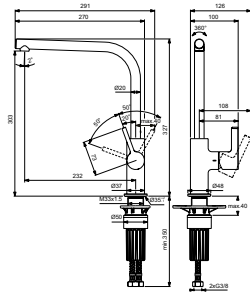

BD414AA

KEUKENMENGKRAAN MET UITTREKBARE HANDDOUCHE 1 FUNCTIE

- COMFORT ZONE L240MM / H235MM
- RONDE UITLOOP, C VORM, Ø29MM, 360° DRAAIBAAR
- METALEN UITTREKBARE HANDDOUCHE 1 FUNCTIE
- FIRMAFLOW® KERAMISCH MENGPATROON Ø28MM
- TERUGSLAGKLEP
- EASYFIX+ MONTAGESYSTEEM
- KRAANLICHAAM Ø47MM
- METALEN HENDEL
- INSTELBARE TEMPERATUURBEGRENZER

- COMFORT ZONE L240MM / H235MM
- RONDE UITLOOP, C VORM, Ø29MM, 360° DRAAIBAAR
- METALEN UITTREKBARE HANDDOUCHE 2 STRAALSTANDEN
- FIRMAFLOW® KERAMISCH MENGPATROON Ø28MM
- TERUGSLAGKLEP
- EASYFIX+ MONTAGESYSTEEM
- KRAANLICHAAM Ø47MM
- METALEN HENDEL
- INSTELBARE TEMPERATUURBEGRENZER

BD418AA

KEUKENMENGKRAAN MET HOGE RONDE L UITLOOP

- COMFORT ZONE L230MM / H305MM
- ROND UITLOOP, L VORM, Ø20MM, 360° DRAAIBAAR
- VERDEKTE STRAALREGELAAR M16,5X1
- FIRMAFLOW® KERAMISCH MENGPATROON Ø28MM
- EASYFIX+ MONTAGESYSTEEM
- ELEGANT KRAANLICHAAM Ø37MM
- METALEN HENDEL
- WERKBLAD ROZET Ø48MM
- INSTELBARE TEMPERATUURBEGRENZER