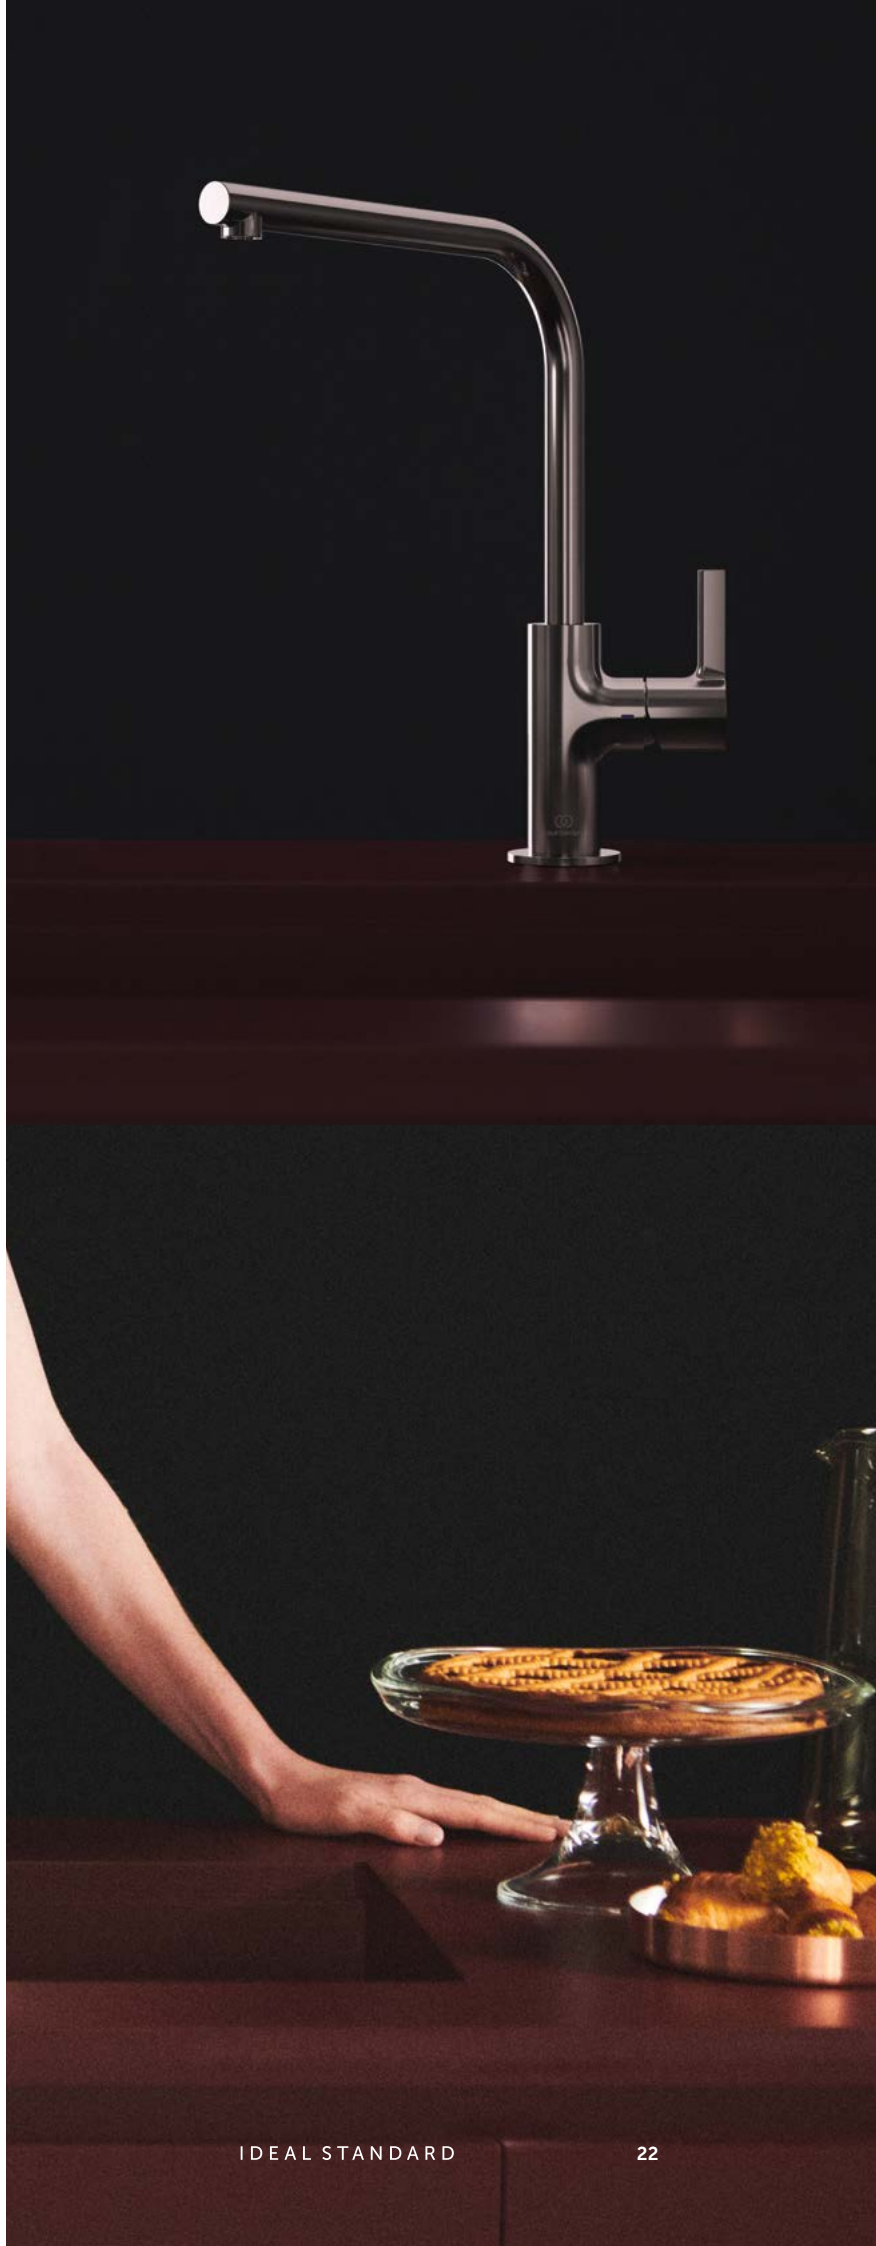

BD418GN

KEUKENMENGKRAAN MET HOGE RONDE L-UITLOOP