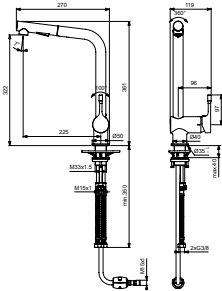

- → COMFORT ZONE L225MM / H320MM
- → ROND UITLOOP, L VORM, Ø29MM, 360° DRAAIBAAR
- → UITTREKBARE HANDDOUCHE 2 FUNCTIES
- → VERDEKTE STRAALREGELAAR
- → FIRMAFLOW® KERAMISCH MENGPATROON Ø38MM
- → BLUESTART® VOOR ENERGIEBESPARING
- → WATERBESPARENDE CLICK TECHNOLOGIE
- → ROBUUSTE SCHACHTCONSTRUCTIE
- → CYLINDRISCH KRAANLICHAAM Ø40MM
- → METALEN HENDEL
- → WERKBLAD ROZET Ø50MM