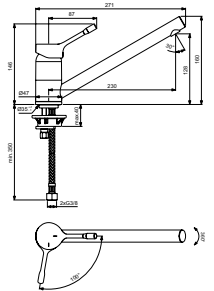

CERALOOK

BC174AA

KEUKENMENGKRAAN MET HOGE L UITLOOP, BLUESTART

- → COMFORT ZONE L225MM / H320MM
- → RONDE UITLOOP, L VORM, Ø22MM, 360° DRAAIBAAR
- → VERDEKTE STRAALREGELAAR M16,5X1
- → FIRMAFLOW® KERAMISCH MENGPATROON Ø38MM
- → BLUESTART® VOOR ENERGIEBESPARING
- → WATERBESPARENDE CLICK TECHNOLOGIE
- → ROBUUSTE SCHACHTCONSTRUCTIE
- → CYLINDRISCH KRAANLICHAAM Ø40MM
- → METALEN HENDEL
- → WERKBLAD ROZET Ø50MM

BC176AA

KEUKENMENGKRAAN MET UITTREKBARE HANDDOUCHE 1 FUNCTIE, BLUESTART

- → COMFORT ZONE L210MM / H310MM
- → RONDE UITLOOP, L VORM, Ø29MM, 360° DRAAIBAAR
- → UITTREKBARE HANDDOUCHE 1 FUNCTIE
- → VERDEKTE STRAALREGELAAR
- → FIRMAFLOW® KERAMISCH MENGPATROON Ø38MM
- → BLUESTART® VOOR ENERGIEBESPARING
- → WATERBESPARENDE CLICK TECHNOLOGIE
- → ROBUUSTE SCHACHTCONSTRUCTIE
- → CYLINDRISCH KRAANLICHAAM Ø40MM
- → METALEN HENDEL
- → WERKBLAD ROZET Ø50MM

BC178AA

KEUKENMENGKRAAN MET UITTREKBARE HANDDOUCHE 2 FUNCTIES, BLUESTART

- → COMFORT ZONE L225MM / H320MM
- → ROND UITLOOP, L VORM, Ø29MM, 360° DRAAIBAAR
- → UITTREKBARE HANDDOUCHE 2 FUNCTIES
- → VERDEKTE STRAALREGELAAR
- → FIRMAFLOW® KERAMISCH MENGPATROON Ø38MM
- → BLUESTART® VOOR ENERGIEBESPARING
- → WATERBESPARENDE CLICK TECHNOLOGIE
- → ROBUUSTE SCHACHTCONSTRUCTIE
- → CYLINDRISCH KRAANLICHAAM Ø40MM
- → METALEN HENDEL
- → WERKBLAD ROZET Ø50MM

BC292AA

KEUKENMENGKRAAN, BLUESTART

- → COMFORT ZONE L130MM / H230MM
- → RONDE UITLOOP Ø22MM, 360° DRAAIBAAR
- → VERDEKTE STRAALREGELAAR M16,5X1
- → FIRMAFLOW® KERAMISCH MENGPATROON Ø38MM
- → BLUESTART® VOOR ENERGIEBESPARING
- → WATERBESPARENDE CLICK TECHNOLOGIE
- → EASYFIX MONTAGESYSTEEM
- → CYLINDRISCH KRAANLICHAAM Ø40MM
- → METALEN HENDEL

BC294AA

KEUKENMENGKRAAN MET UITTREKBARE HANDDOUCHE 1 FUNCTIE, BLUESTART