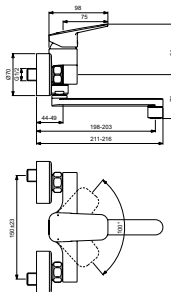

- → UITLOOP L160MM, DRAAIBAAR 360°
- → EASY CLEAN STRAALREGELAAR
- → FIRMAFLOW® KERAMISCH MENGPATROON Ø38MM
- → WATERBESPARENDE CLICK TECHNOLOGIE
- → WANDBEVESTIGING INCLUSIEF S-KOPPELINGEN
- → KRAANLICHAAM MET GEOMETRISCH DESIGN
- → METALEN HENDEL
- → TEMPERATUURBEGRENZER INSTELBAAR