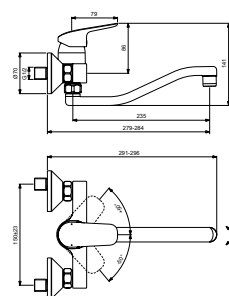

B5128AA

KEUKENWANDMENGKRAAN, 235MM UITLOOP

- → UITLOOP L235MM, DRAAIBAAR 100°
- → STRAALREGELAAR M22X1
- → FIRMAFLOW® KERAMISCH MONGPATROON Ø38MM
- → WATERBESPARENDE CLICK TECHNOLOGIE
- → WANDMONTAGE
- → INCLUSIEF S-KOPPELINGEN
- → KRAANLICHAAM MET GEOMETRISCH DESIGN
- → METALEN HENDEL