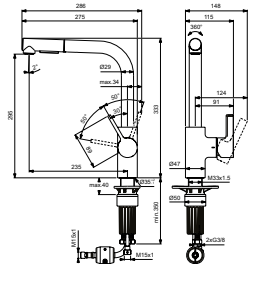

BD418AA

KEUKENMENGKRAAN MET HOGE RONDE L UITLOOP

- COMFORT ZONE L230MM / H305MM
- ROND UITLOOP, L VORM, Ø20MM, 360° DRAAIBAAR
- VERDEKTE STRAALREGELAAR M16,5X1
- FIRMAFLOW® KERAMISCH MENGPATROON Ø28MM
- EASYFIX+ MONTAGESYSTEEM
- ELEGANT KRAANLICHAAM Ø37MM
- METALEN HENDEL
- WERKBLAD ROZET Ø48MM
- INSTELBARE TEMPERATUURBEGRENZER

BD420AA

KEUKENMENGKRAAN MET UITTREKBARE HANDDOUCHE 2 FUNCTIES

- COMFORT ZONE L235MM / H295MM
- RONDE UITLOOP, L VORM, Ø29MM, 360° DRAAIBAAR
- METALEN UITTREKBARE HANDDOUCHE 2 STRAALSTANDEN
- FIRMAFLOW® KERAMISCH MENGPATROON Ø28MM
- TERUGSLAGKLEP
- EASYFIX+ MONTAGESYSTEEM
- KRAANLICHAAM Ø47MM
- METALEN HENDEL
- INSTELBARE TEMPERATUURBEGRENZER