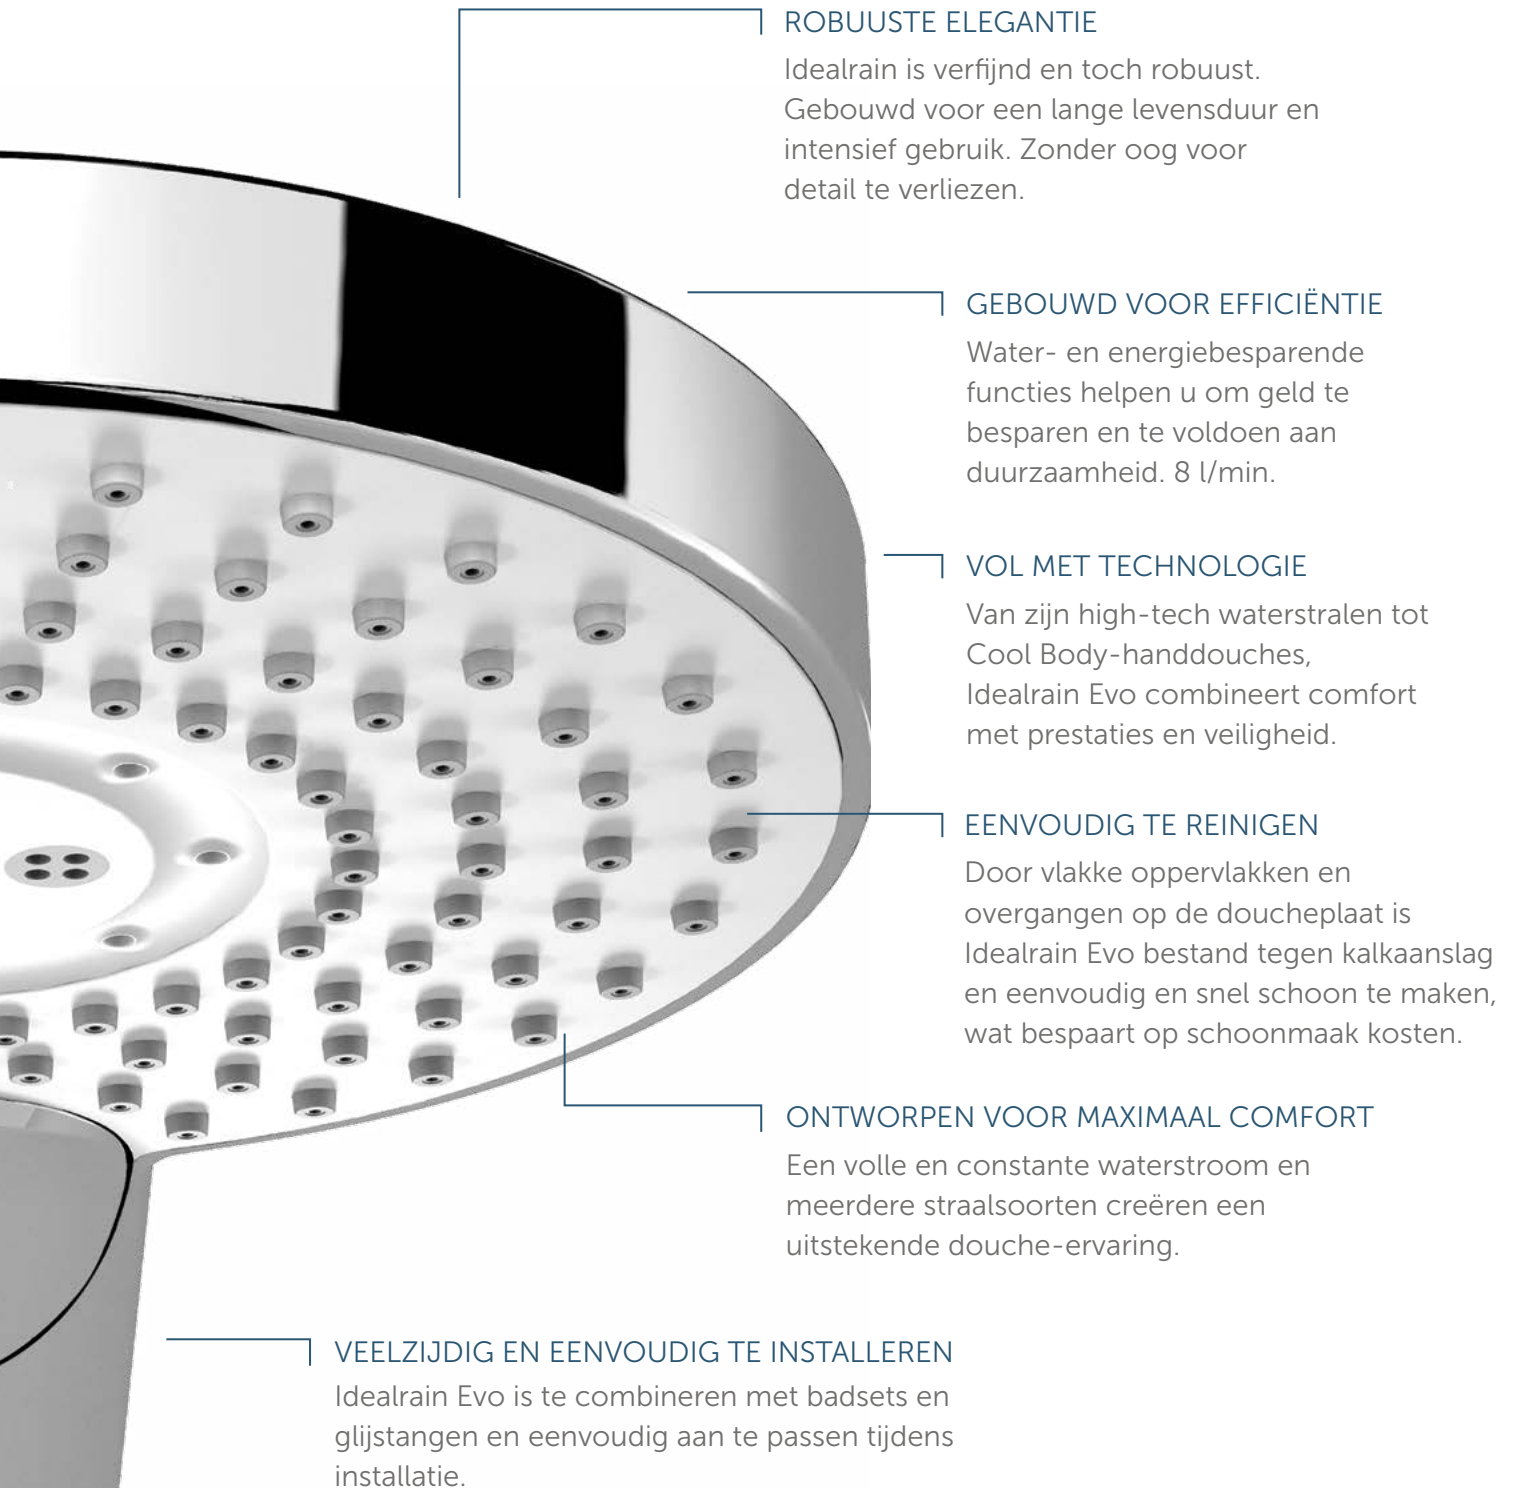

DE LUXE VAN KEUZE

Wanneer klanten betere prestaties eisen, bieden de handdouches uit de Idealrain collectie u de mogelijkheid om deze te leveren. De komst van Idealrain Evo en Evo Jet creëert nieuwe ervaringen voor gebruikers en nieuw design voor uw projecten, of ze nu commercieel of persoonlijk, renovatie of nieuwbouw zijn. Met verbeterde efficiëntie en comfort is er een Idealrain-oplossing voor elke specificatie en elk budget.

ROBUUSTE ELEGANTIE

Idealrain is verfijnd en toch robuust. Gebouwd voor een lange levensduur en intensief gebruik. Zonder oog voor detail te verliezen.

GEBOUWD VOOR EFFICIËNTIE

Water- en energiebesparende functies helpen u om geld te besparen en te voldoen aan duurzaamheid. 8 l/min.

VOL MET TECHNOLOGIE

Van zijn high-tech waterstralen tot Cool Body-handdouches, Idealrain Evo combineert comfort met prestaties en veiligheid.

EENVOUDIG TE REINIGEN

Door vlakke oppervlakken en overgangen op de doucheplaat is Idealrain Evo bestand tegen kalkaanslag en eenvoudig en snel schoon te maken, wat bespaart op schoonmaak kosten.

ONTWORPEN VOOR MAXIMAAL COMFORT

Een volle en constante waterstroom en meerdere straalsoorten creëren een uitstekende douche-ervaring.

VEELZIJDIG EN EENVOUDIG TE INSTALLEREN

Idealrain Evo is te combineren met badsets en glijstangen en eenvoudig aan te passen tijdens installatie.