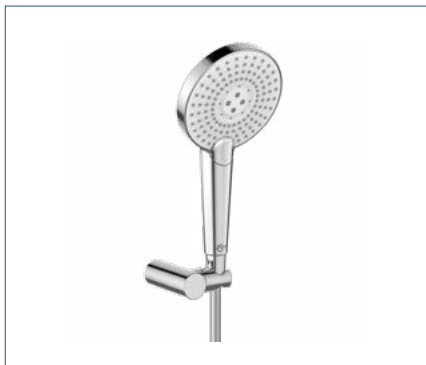

## TECHNISCHE SPECIFICATIE

Handdouche  
Ø125 mm – rond

**Model** **Artikelnummer**

Handdouche rond,  
3 functies **B1759AA**

- 3 straalsoorten
- Sprankelijke simulatie mode
- Navigo drukknop
- Cool Body
- Brede straal 125mm
- Schoonwrijf nozzles
- 8 l/min volumestroombegrenzer

Badset  
Ø125 mm – rond

**Model** **Artikelnummer**

Handdouche rond,  
3 functies **B2459AA**

- Inclusief Idealrain Evo Jet handdouche rond (B1759AA)
- Idealflex 1,25m hose
- Metalen draaibare handdouchehouder (B9847AA)