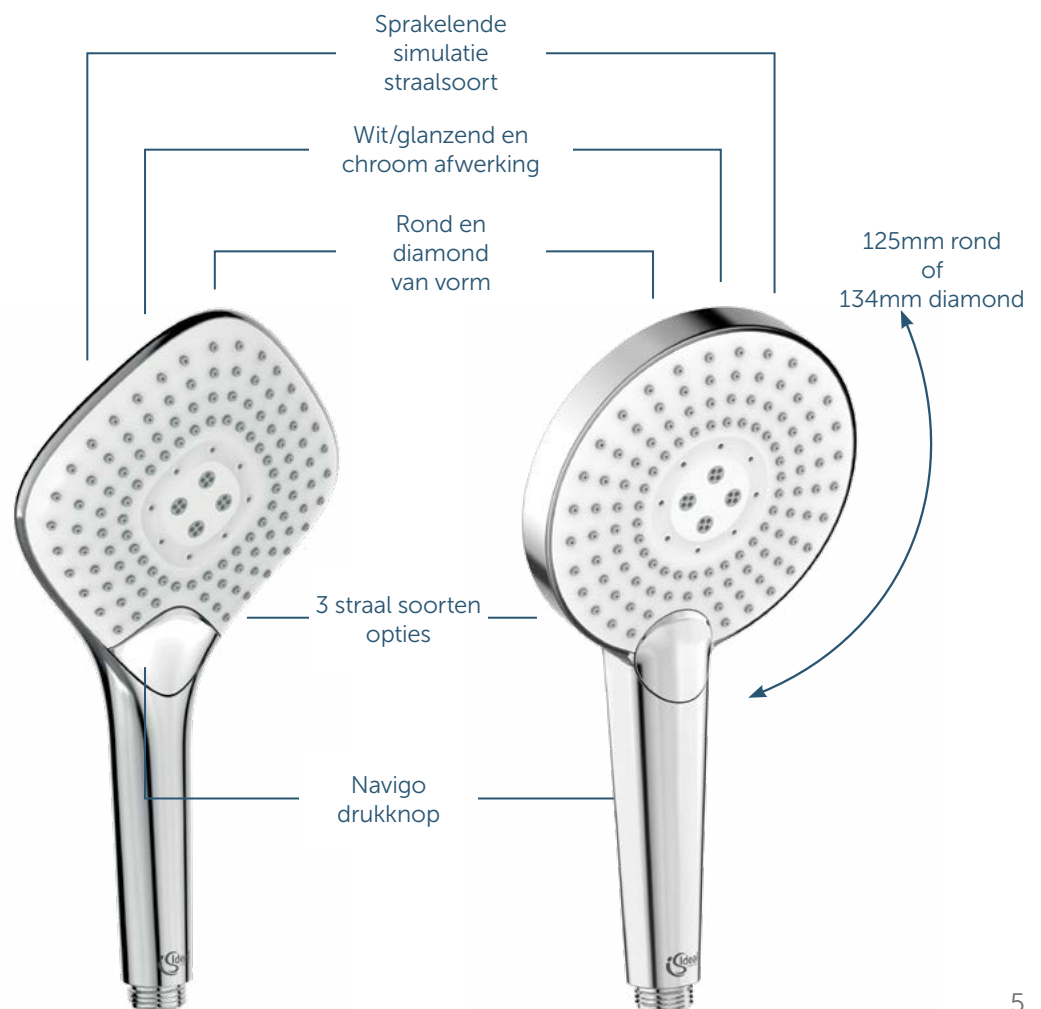

VEELZIJDIGE CONFIGURATIES

EVO

EVO JET