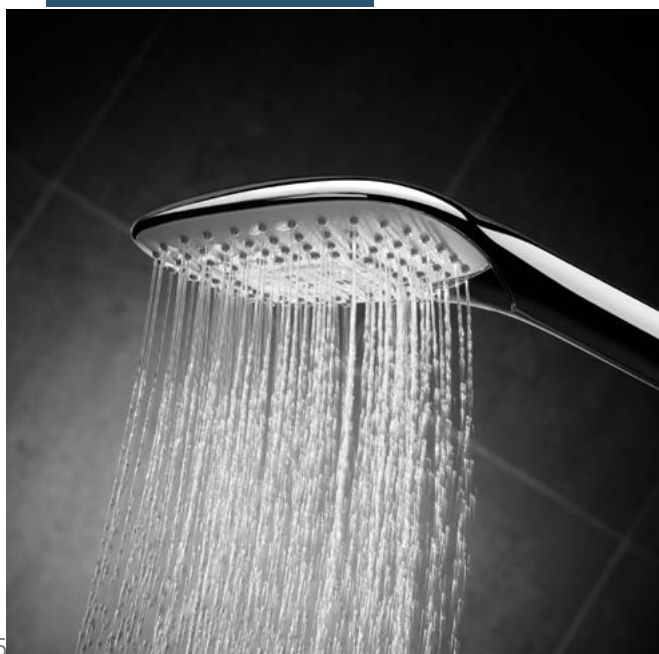

# EEN DOUCHE- ERVARING VOOR ELKE STEMMING

Gebruikers kunnen genieten van een scala aan toegeeflijke ervaringen door te kiezen tussen verschillende straalsoorten. Welkom bij high performance douchen dat meer oplevert.

MASSAGE

SPRANKELIJKE SIMULATIE

REGEN

STRAALSOORT

	REGEN	STORTREGEN	LUCHTIGE REGEN	SPRANKELIJKE SIMULATIE	MASSAGE
IDEALRAIN EVO JET	●			●	●
IDEALRAIN EVO	●		●		●
IDEALRAIN	●	●			●