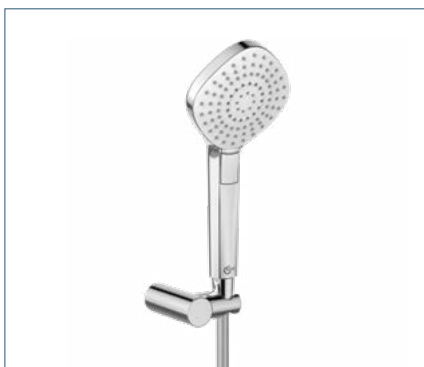

Glijstangcombinatie  
Ø110 mm – rond

Model	Artikelnummer
Handdouche rond, 600mm glijstang	<b>B2233AA</b>
Handdouche rond, 900mm glijstang	<b>B2237AA</b>

- Inclusief Idealrain Evo handdouche rond (B2231AA)
- Doucheslang Idealflex 1,75m
- Easymount metalen glijstang 600mm (B9848AA) of 900mm (B9849AA)

Handdouche  
115 mm – diamond

Model	Artikelnummer
Handdouche diamond, 3 functies	<b>B2232AA</b>

- 3 straalsoorten
- Navigo drukknop
- Cool Body
- Brede straal 115mm
- Schoonwrijf nozzles
- 8 l/min volumestroombegrenzer

Badset  
115 mm – diamond

Model	Artikelnummer
Handdouche diamond, 3 functies	<b>B2405AA</b>

- Inclusief Idealrain Evo handdouche diamond (B2232AA)
- Doucheslang Idealflex 1,25m
- Metalen draaibare handdouchehouder (B9847AA)

Glijstangcombinatie  
115 mm – diamond

Model	Artikelnummer
Handdouche diamond, 600mm glijstang	<b>B2234AA</b>
Handdouche diamond, 900mm glijstang	<b>B2238AA</b>

- Inclusief Idealrain Evo handdouche diamond (B2232AA)
- Doucheslang Idealflex 1,75m
- Easymount metalen glijstang 600mm (B9848AA) or 900mm (B9849AA)