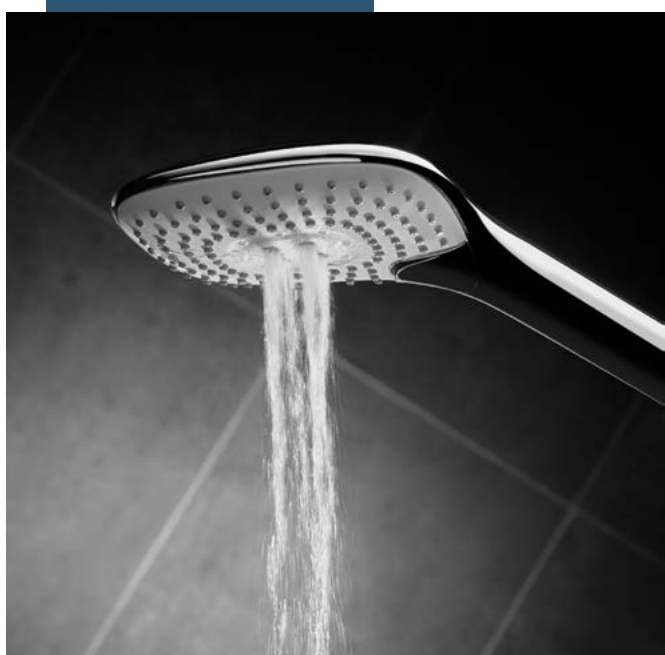

EEN DOUCHE- ERVARING VOOR ELKE STEMMING

Gebruikers kunnen genieten van een scala aan toegeeflijke ervaringen door te kiezen tussen verschillende straalsoorten. Welkom bij high performance douchen dat meer oplevert.

MASSAGE