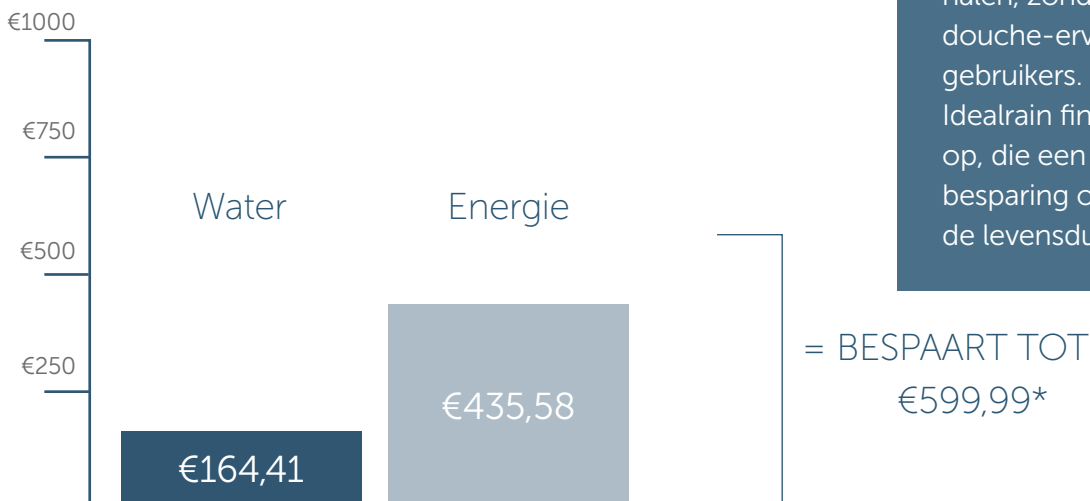

LAAT DE BESPARING STROMEN

Idealrain's 8 l/min ingebouwde volumestroombegrenzer bespaart genoeg water en energie om jaarlijk tot aan €599.99* te besparen.