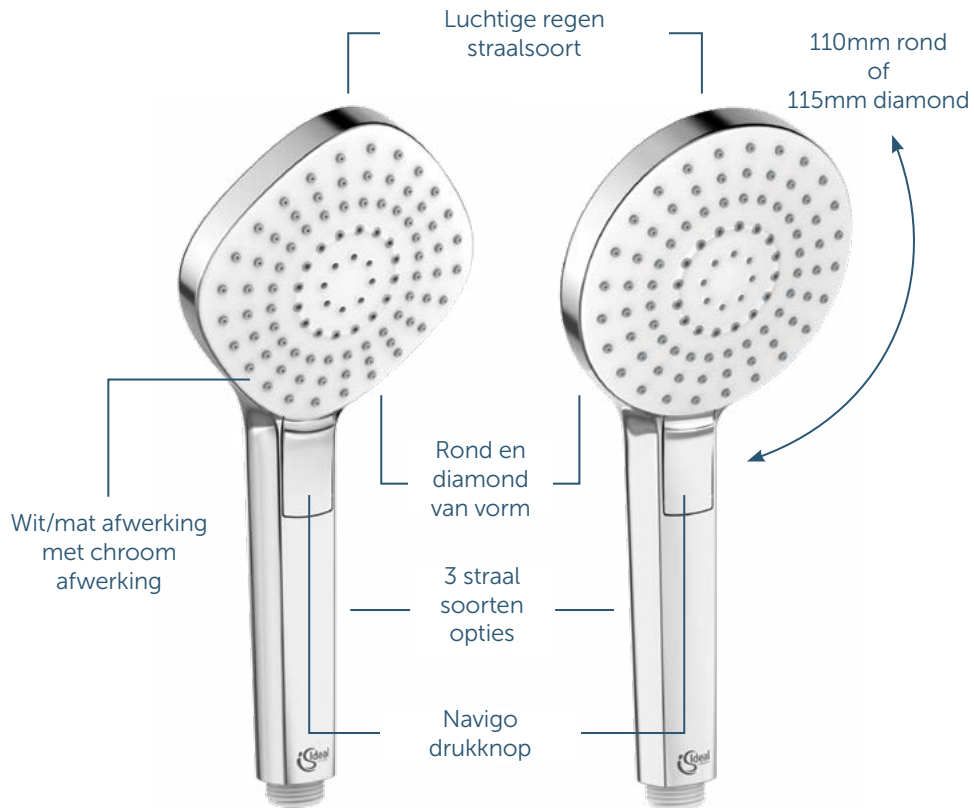

VEELZIJDIGE CONFIGURATIES

EVO