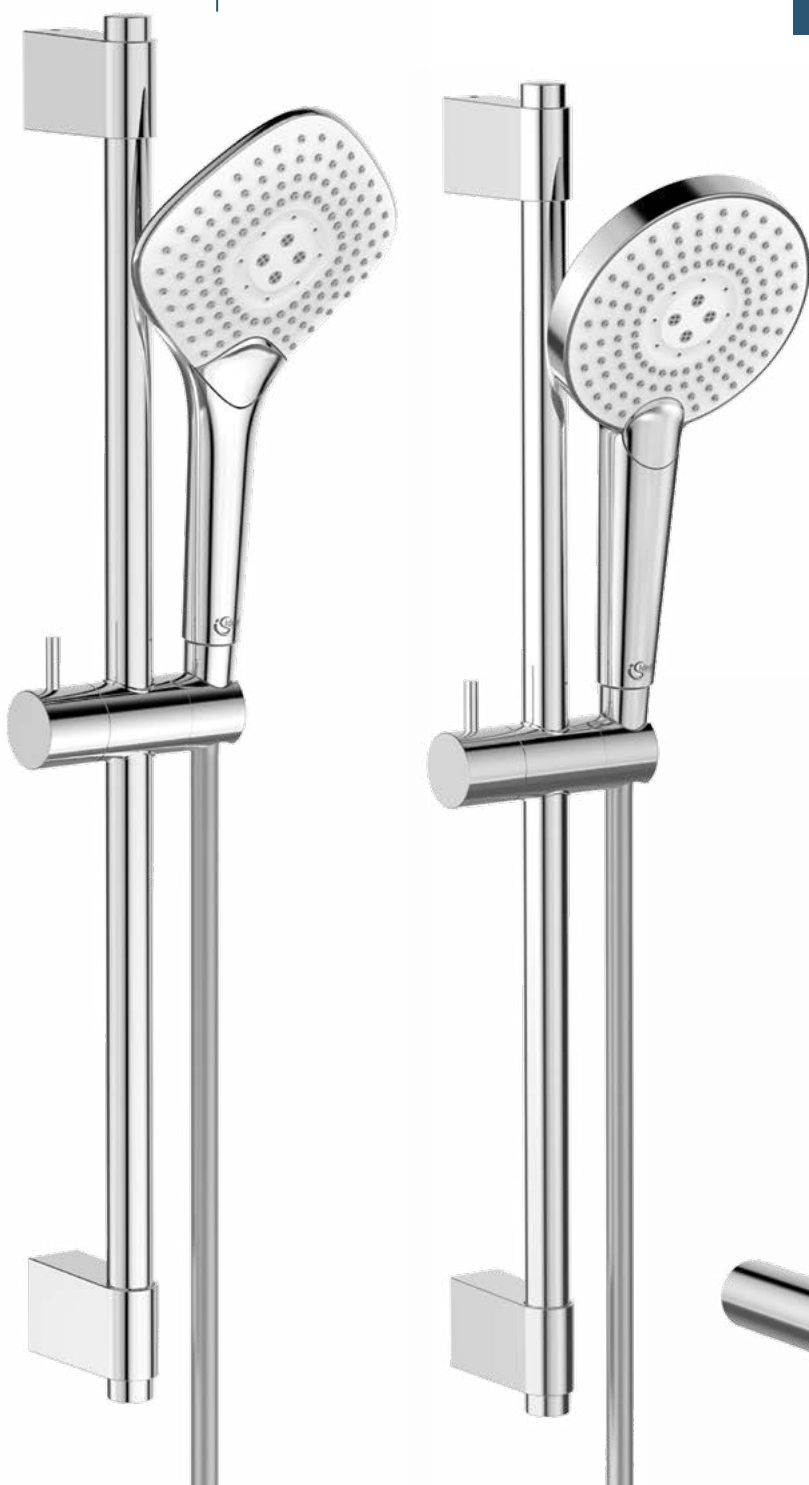

INTRODUCTIE EVO JET & EVO

ONGEKENDE DOUCHE BELEVING

De unieke sprankelijke simulatie
straalsoort van Evo Jet creëert een
brede en zachte waterstraal voor een
rustgevende douche-ervaring

DRUKKNOP

Ergonomische en intuïtieve
Navigo-drukknop schakelt moeiteloos
tussen drie straalsoorten

FRIS, MODERN DESIGN

Verfijnde, aantrekkelijke vormgeving in
klassiek rond en diamantvorm voor
een eigentijds design

EVO JET