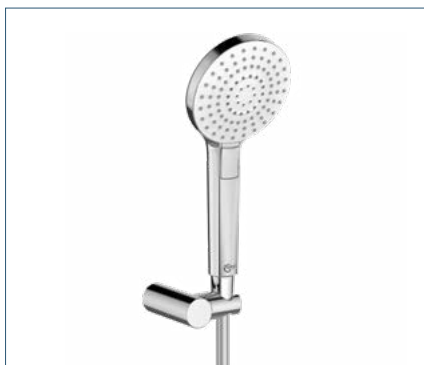

## TECHNISCHE SPECIFICATIE

Handdouche  
Ø110 mm – rond

Model	Artikelnummer
Handdouche rond 3 functies	<b>B2231AA</b>

- 3 straalsoorten
- Navigo drukknop
- Cool Body
- Brede straal 110mm
- Schoonwrijf nozzles
- 8 l/min volumestroombegrenzer

Badset  
Ø110 mm – rond

Model	Artikelnummer
Handdouche rond, 3 functies	<b>B2404AA</b>

- Inclusief Idealrain Evo handdouche rond (B2231AA)
- Doucheslang Idealflex 1,25m
- Metalen draaibare handdouchehouder (B9847AA)