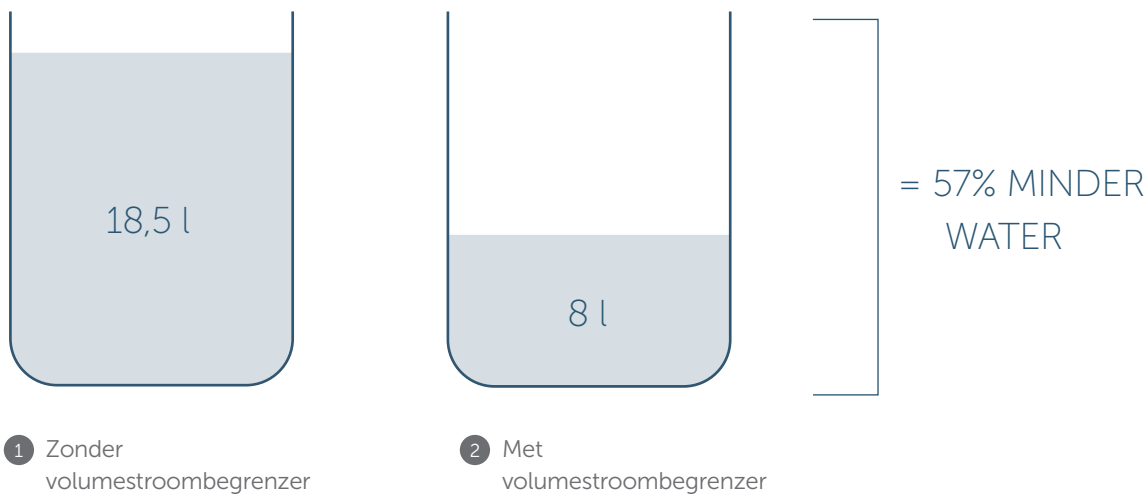

MASSAGE

SPRANKELIJKE SIMULATIE

REGEN

STRAALSOORT

	REGEN	STORTREGEN	LUCHTIGE REGEN	SPRANKELIJKE SIMULATIE	MASSAGE
IDEALRAIN EVO JET	●			●	●
IDEALRAIN EVO	●		●		●
IDEALRAIN	●	●			●

# GEBOUWD VOOR EFFICIËNTIE

**WATER SAVING**  
De ingebouwde volumestroombegrenzer vermindert verbruik tot 8 l/min

## MINDER WATER, LAGERE KOSTEN

Idealrain heeft nauwkeurig ontworpen optimale doucheprestaties. De vooraf ingestelde volumestroombegrenzer van water is eenvoudig aan te brengen en te verwijderen en vermindert bij hogedruksystemen een verbruik van 18,5 l/min tot slechts 8 l/min zonder verlies van douche-ervaring en water.