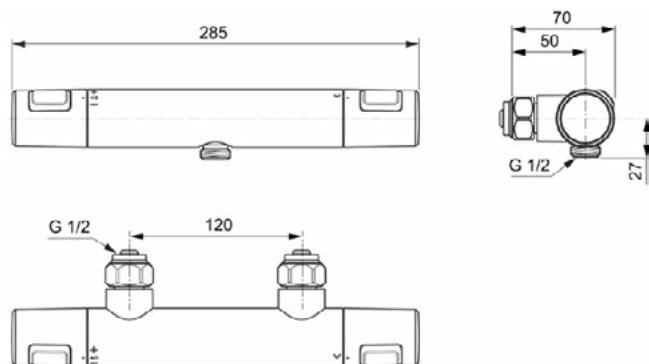

Ideal Standard

ARTNR	OMSCHRIJVING		PAG.
A4502AA	VENLO NIMBUS THERMOSTAAT DOUCHETHERMOSTAAT 12CM CHROOM		3

NIMBUS THERM

A4502AA

NIMBUS THERM | Douchemengkraan 285x70 mm in chroom afwerking, 22 l/min (3 bar) | Thermostatische functie, Water- en energiebesparend, Veiligheidsstop, SmartShine

Afbeelding & technische tekening

VENLO

Algemene informatie

Productcategorie:	Douchemengkranen
Producttype:	Douchemengkraan
Merk:	Venlo
Collectie:	NIMBUS THERM
Ontwerper:	Ideal Standard
Colour:	AA - Chroom
Afwerking van het oppervlak:	glanzend
Breedte (mm):	285
Lengte / sprong (mm):	70
Bevestigingswijze:	Koppelingsmoer
Nettogewicht (kg):	1.26
EAN-code:	4015413308151

Kenmerken

	Thermostatische functie		Water- en energiebesparend
	Veiligheidsstop		SmartShine

Downloads

- [EPD](#)
- [Spare Parts List](#)
- [Installation Guide](#)

Product specificaties

Aantal grepen:	2
Kleurcode:	AA
Kleuromschrijving:	chroom
Cool Body Technologie:	Nee
Afsluitbare S-koppelingen:	Nee
Instelbare spoeltijd:	Nee
Positie greep:	Zijkant
Materiaal:	Metaal
Materiaalkwaliteit:	Messing
Maximale volumestroom bij 3 bar (l/min):	22
Maximale volumestroom bij 3 bar (l/min) voor alle uitgangen:	22
Max. debiet bij 3 bar (l) voor uitloop:	22
Maximale werkdruk (bar):	10
Minimale werkdruk (bar):	0.5
Geluidsarme S-koppelingen:	Nee
PVD technologie:	Nee
Schroefdraad van de doucheslang:	G 1/2