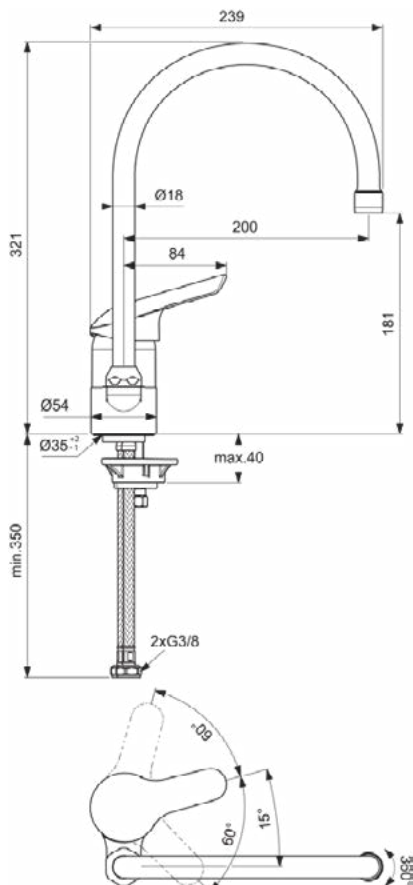

NIMBUS EENHENDEL NEW

B8183AA

NIMBUS EENHENDEL NEW | Keukenmengkraan 239x321 mm, 200 mm sprong uitloop in chroom afwerking, 9 l/min (3 bar) | EasyFix, Click technologie, SmartShine

Afbeelding & technische tekening

VENLO

Algemene informatie

Productcategorie:	Keukenmengkranen
Producttype:	Keukenmengkraan
Merk:	Venlo
Collectie:	NIMBUS EENHENDEL NEW
Ontwerper:	Artefakt
Colour:	AA - Chroom
Afwerking van het oppervlak:	glanzend
Hoogte (mm):	321
Lengte / sprong (mm):	239
Bevestigingswijze:	EasyFix
Nettogewicht (kg):	1.34
EAN-code:	3800861002482

Kenmerken

EasyFix

Click technologie

SmartShine

Downloads

- [Spare Parts List](#)

Productnormen & certificeringen

Normen: EN 248 | DIN 4109 | EN 817

Product specificaties

Aantal grepen:	1
BlueStart technologie:	Nee
Kleurcode:	AA
Kleuromschrijving:	chroom
Cool Body Technologie:	Nee
EasyFix technologie:	Ja
Positie greep:	Bovenkant
Lagedrukmodel:	Nee
Materiaal:	Metaal
Materiaalkwaliteit:	Messing
Maximale volumestroom bij 3 bar (l/min):	9
Maximale volumestroom bij 3 bar (l/min) voor alle uitgangen:	9
Max. debiet bij 3 bar (l) voor uitloop:	9
Maximale werkdruk (bar):	10
Minimale werkdruk (bar):	0.5