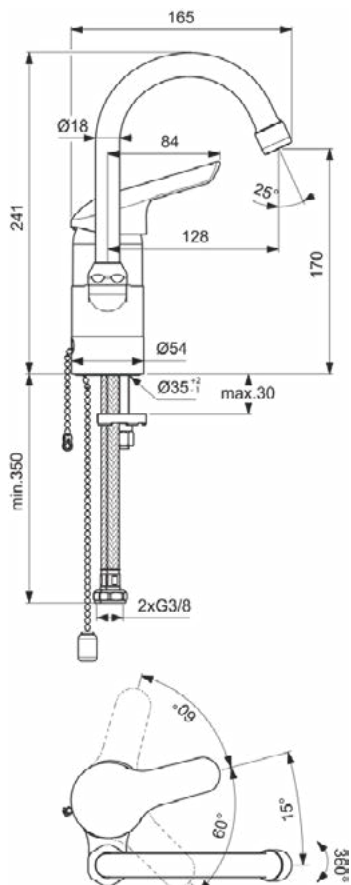

NIMBUS EENHENDEL NEW

B8176AA

NIMBUS EENHENDEL NEW | Wastafelmengkraan 165x241 mm, 128 mm sprong uitloop in chroom afwerking, 12 l/min (3 bar), zonder waste | EasyFix, Verborgen straalregelaar, SmartShine

Afbeelding & technische tekening

VENLO

Algemene informatie

Productcategorie:	Wastafelmengkranen
Producttype:	Wastafelmengkraan
Merk:	Venlo
Collectie:	NIMBUS EENHENDEL NEW
Ontwerper:	Artefakt
Colour:	AA - Chroom
Afwerking van het oppervlak:	glanzend
Hoogte (mm):	241
Lengte / sprong (mm):	165
Bevestigingswijze:	EasyFix
Nettogewicht (kg):	1.58
EAN-code:	3800861002413

Kenmerken

EasyFix

Verborgen straalregelaar

SmartShine

Downloads

- [Spare Parts List](#)

Productnormen & certificeringen

Normen: EN 248 | DIN 4109-1 | EN 817

Product specificaties

Aantal grepen:	1
BlueStart technologie:	Nee
Kleurcode:	AA
Kleuromschrijving:	chroom
Cool Body Technologie:	Nee
EasyFix technologie:	Ja
Positie greep:	Zijkant
Met kettingoog:	Nee
Geïntegreerde elektronica:	Nee
Lagedrukmodel:	Nee
Materiaal:	Metaal
Materiaalkwaliteit:	Messing
Maximale volumestroom bij 3 bar (l/min):	12
Maximale volumestroom bij 3 bar (l/min) voor alle uitgangen:	12
Max. debiet bij 3 bar (l) voor uitloop:	12