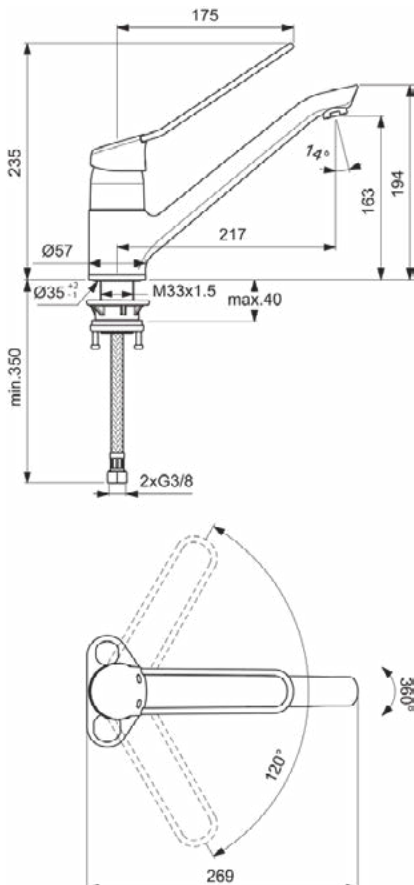

Ideal Standard

ARTNR	OMSCHRIJVING		PAG.
B9482AA	VENLO NIMBUS MEDICAL KEUKENMENGKRAAN MET OPEN GREEP 204 MM CHROOM		3

CERAPLUS

B9482AA

CERAPLUS | Keukenmengkraan 57x269x235 mm, 217 mm sprong uitloop in chroom afwerking, 9 l/min (3 bar) | Click technologie, EPD, SmartShine

Afbeelding & technische tekening

Algemene informatie

Productcategorie:	Keukenmengkranen
Producttype:	Keukenmengkraan
Merk:	Ideal Standard
Collectie:	CERAPLUS
Ontwerper:	Ideal Standard
Colour:	AA - Chroom
Afwerking van het oppervlak:	glanzend
Hoogte (mm):	235
Breedte (mm):	57
Lengte / sprong (mm):	269
Bevestigingswijze:	Schachtconstructie
Nettogewicht (kg):	1.32
EAN-code:	3800861022091

Product specificaties

Aantal grepen:	1
BlueStart technologie:	Nee
Kleurcode:	AA
Kleuromschrijving:	chroom
Cool Body Technologie:	Nee
EasyFix technologie:	Nee
Positie greep:	Bovenkant
Lagedrukmodel:	Nee
Materiaal:	Metaal
Materiaalkwaliteit:	Messing
Maximale volumestroom bij 3 bar (l/min):	9
Maximale volumestroom bij 3 bar (l/min) voor alle uitgangen:	9
Max. debiet bij 3 bar (l) voor uitloop:	9
Maximale werkdruk (bar):	10