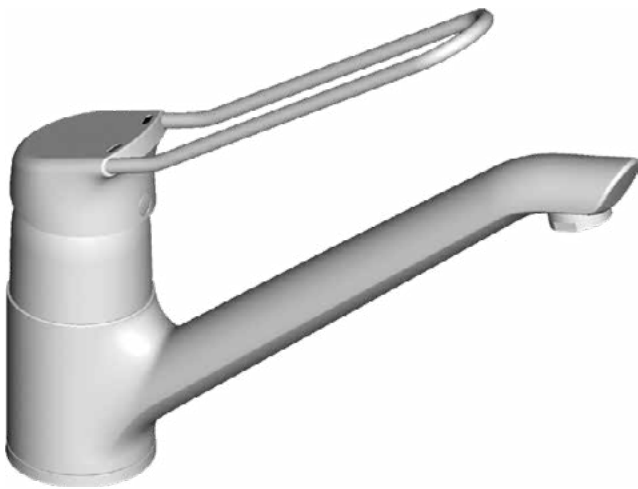

Ideal Standard

ARTNR	OMSCHRIJVING		PAG.
B9482AA	VENLO NIMBUS MEDICAL KEUKENMENGKRAAN MET OPEN GREEP 204 MM CHROOM		3

CERAPLUS

B9482AA

CERAPLUS | Keukenmengkraan 57x269x235 mm, 217 mm sprong uitloop in chroom afwerking, 9 l/min (3 bar) | Click technologie, EPD, SmartShine

Afbeelding & technische tekening

Algemene informatie

Productcategorie:	Keukenmengkranen
Producttype:	Keukenmengkraan
Merk:	Ideal Standard
Collectie:	CERAPLUS
Ontwerper:	Ideal Standard
Colour:	AA - Chroom
Afwerking van het oppervlak:	glanzend
Hoogte (mm):	235
Breedte (mm):	57
Lengte / sprong (mm):	269
Bevestigingswijze:	Schachtconstructie
Nettogewicht (kg):	1.32
EAN-code:	3800861022091

Product specificaties

Aantal grepen:	1
BlueStart technologie:	Nee
Kleurcode:	AA
Kleuromschrijving:	chroom
Cool Body Technologie:	Nee
EasyFix technologie:	Nee
Positie greep:	Bovenkant
Lagedrukmodel:	Nee
Materiaal:	Metaal
Materiaalkwaliteit:	Messing
Maximale volumestroom bij 3 bar (l/min):	9
Maximale volumestroom bij 3 bar (l/min) voor alle uitgangen:	9
Max. debiet bij 3 bar (l) voor uitloop:	9
Maximale werkdruk (bar):	10