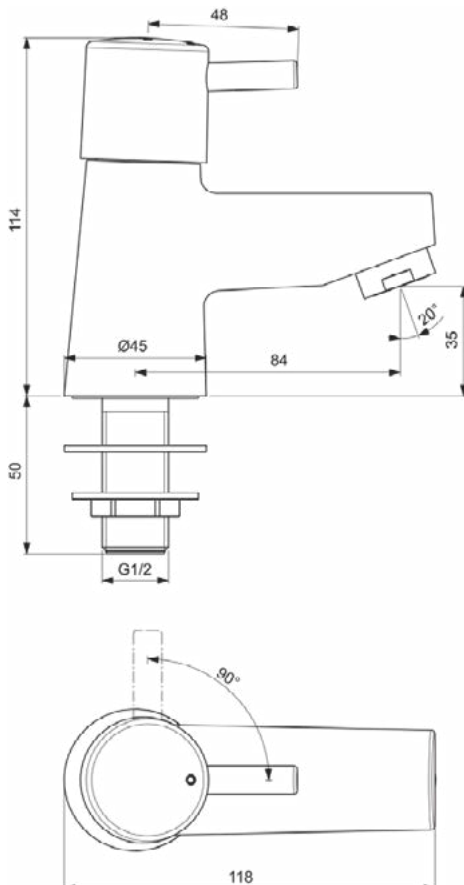

Ideal Standard

ARTNR	OMSCHRIJVING		PAG.
F3213AA	VENLO NIMBUS LOOK TOILETKRAAN 5 L/MIN CHROOM		3

NIMBUS LOOK

F3213AA

NIMBUS LOOK | Toiletkraan 45x118x114 mm, 84 mm sprong uitloop in chroom afwerking, 5 l/min (3 bar), zonder waste | SmartShine

Afbeelding & technische tekening

VENLO

Algemene informatie

Productcategorie:	Wastafelmengkranen
Producttype:	Toiletkraan
Merk:	Venlo
Collectie:	NIMBUS LOOK
Ontwerper:	Ideal Standard
Colour:	AA - Chroom
Afwerking van het oppervlak:	glanzend
Hoogte (mm):	114
Breedte (mm):	45
Lengte / sprong (mm):	118
Bevestigingswijze:	Schachtconstructie
Nettogewicht (kg):	0.82
EAN-code:	3800861046615

Kenmerken

SmartShine

Downloads

- [Spare Parts List](#)

Productnormen & certificeringen

Normen:	EN 248 DIN 4109-1 EN 200
---------	------------------------------

Product specificaties

Aantal grepen:	1
BlueStart technologie:	Nee
Kleurcode:	AA
Kleuromschrijving:	chroom
Cool Body Technologie:	Nee
EasyFix technologie:	Nee
Positie greep:	Bovenkant
Met kettingoog:	Nee
Geïntegreerde elektronica:	Nee
Lagedrukmodel:	Nee
Materiaal:	Metaal
Materiaalkwaliteit:	Messing
Maximale volumestroom bij 3 bar (l/min):	5
Maximale volumestroom bij 3 bar (l/min) voor alle uitgangen:	5
Max. debiet bij 3 bar (l) voor uitloop:	5
Gebruikswijze:	Handmatig
PVD technologie:	Nee