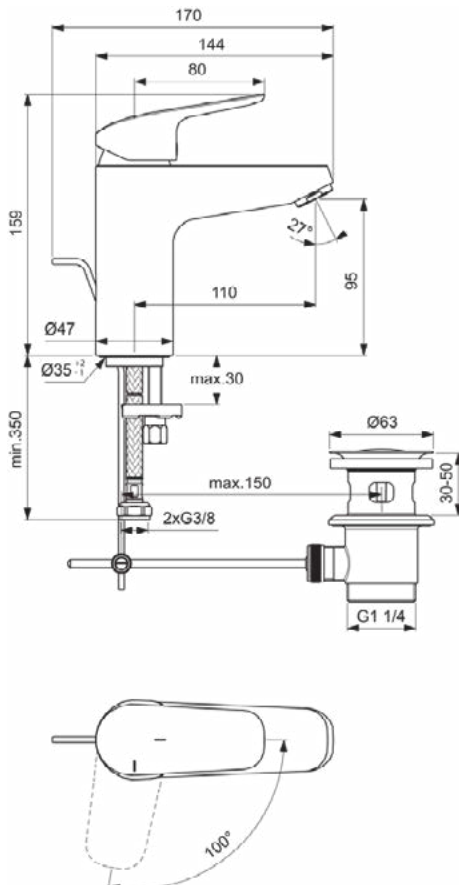

NIMBUS BLUE

F2961AA

NIMBUS BLUE | Wastafelmengkraan 47x170x159 mm, 110 mm sprong uitloop in chroom afwerking, 5 l/min (3 bar), met waste | EasyFix, Blue Start technologie, EPD, SmartShine

Afbeelding & technische tekening

VENLO

Algemene informatie

Productcategorie:	Wastafelmengkranen
Producttype:	Wastafelmengkraan
Merk:	Venlo
Collectie:	NIMBUS BLUE
Ontwerper:	Ideal Standard
Colour:	AA - Chroom
Afwerking van het oppervlak:	glanzend
Hoogte (mm):	159
Breedte (mm):	47
Lengte / sprong (mm):	170
Bevestigingswijze:	EasyFix
Nettogewicht (kg):	1.55
EAN-code:	3800861080268

Kenmerken

EasyFix

Blue Start technologie

EPD

SmartShine

Downloads

- [• EPD](#)
- [• Spare Parts List](#)

Productnormen & certificeringen

Normen:	EN 248 | DIN 4109-1 | EN 817
Naam van het KIWA-certificaat:	K99067

Product specificaties

Aantal grepen:	1
BlueStart technologie:	Ja
Kleurcode:	AA
Kleuromschrijving:	chroom
Cool Body Technologie:	Nee
EasyFix technologie:	Ja
Positie greep:	Bovenkant
Met kettingoog:	Nee
Geïntegreerde elektronica:	Nee
Lagedrukmodel:	Nee
Materiaal:	Metaal
Materiaal afvoer:	Metaal
Materiaalkwaliteit:	Messing
Maximale volumestroom bij 3 bar (l/min):	5