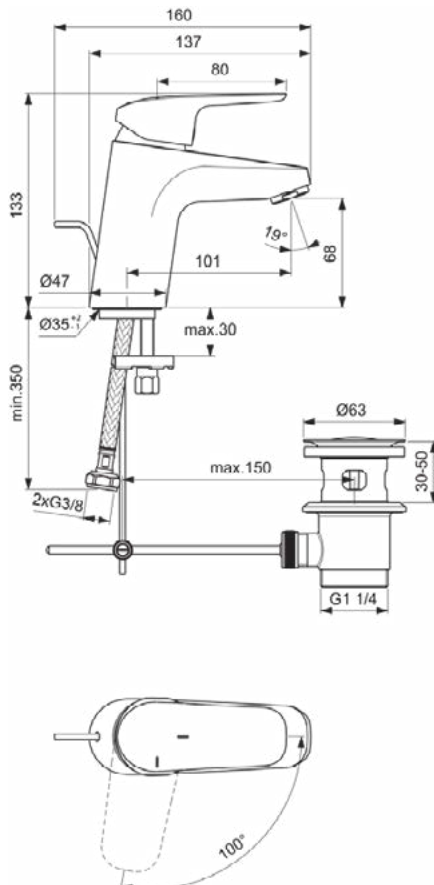

NIMBUS BLUE

F2959AA

NIMBUS BLUE | Wastafelmengkraan 47x160x133 mm, 101 mm sprong uitloop in chroom afwerking, 5 l/min (3 bar), met waste | EasyFix, Blue Start technologie, EPD, SmartShine

Afbeelding & technische tekening

VENLO

Algemene informatie

Productcategorie:	Wastafelmengkranen
Producttype:	Wastafelmengkraan
Merk:	Venlo
Collectie:	NIMBUS BLUE
Ontwerper:	Ideal Standard
Colour:	AA - Chroom
Afwerking van het oppervlak:	glanzend
Hoogte (mm):	133
Breedte (mm):	47
Lengte / sprong (mm):	160
Bevestigingswijze:	EasyFix
Nettogewicht (kg):	1.46
EAN-code:	3800861080244

Kenmerken

EasyFix

Blue Start technologie

EPD

SmartShine

Downloads

- [• EPD](#)
- [• Spare Parts List](#)

Productnormen & certificeringen

Normen:	EN 248 | DIN 4109-1 | EN 817
Naam van het KIWA-certificaat:	K99067

Product specificaties

Aantal grepen:	1
BlueStart technologie:	Ja
Kleurcode:	AA
Kleuromschrijving:	chroom
Cool Body Technologie:	Nee
EasyFix technologie:	Ja
Positie greep:	Bovenkant
Met kettingoog:	Nee
Geïntegreerde elektronica:	Nee
Lagedrukmodel:	Nee
Materiaal:	Metaal
Materiaal afvoer:	Metaal
Materiaalkwaliteit:	Messing
Maximale volumestroom bij 3 bar (l/min):	5