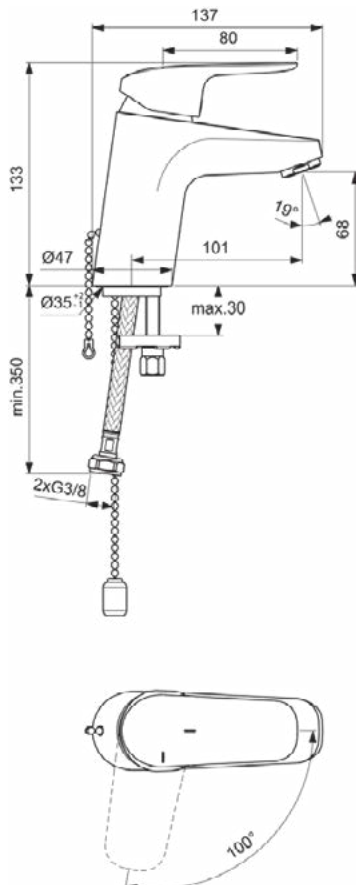

NIMBUS BLUE

F2960AA

NIMBUS BLUE | Wastafelmengkraan 47x137x133 mm, 101 mm sprong uitloop in chroom afwerking, 5 l/min (3 bar), met waste | EasyFix, Blue Start technologie, EPD, SmartShine

Afbeelding & technische tekening

VENLO

Algemene informatie

Productcategorie:	Wastafelmengkranen
Producttype:	Wastafelmengkraan
Merk:	Venlo
Collectie:	NIMBUS BLUE
Ontwerper:	Ideal Standard
Colour:	AA - Chroom
Afwerking van het oppervlak:	glanzend
Hoogte (mm):	133
Breedte (mm):	47
Lengte / sprong (mm):	137
Bevestigingswijze:	EasyFix
Nettogewicht (kg):	1.22
EAN-code:	3800861080251

Kenmerken

EasyFix

Blue Start technologie

EPD

SmartShine

Downloads

• [EPD](#)

• [Spare Parts List](#)

Productnormen & certificeringen

Normen:	EN 248 | DIN 4109-1 | EN 817
Naam van het KIWA-certificaat:	K99067

Product specificaties

Aantal grepen:	1
BlueStart technologie:	Ja
Kleurcode:	AA
Kleuromschrijving:	chroom
Cool Body Technologie:	Nee
EasyFix technologie:	Ja
Positie greep:	Bovenkant
Met kettingoog:	Nee
Geïntegreerde elektronica:	Nee
Lagedrukmodel:	Nee
Materiaal:	Metaal
Materiaal afvoer:	Metaal
Materiaalkwaliteit:	Messing
Maximale volumestroom bij 3 bar (l/min):	5