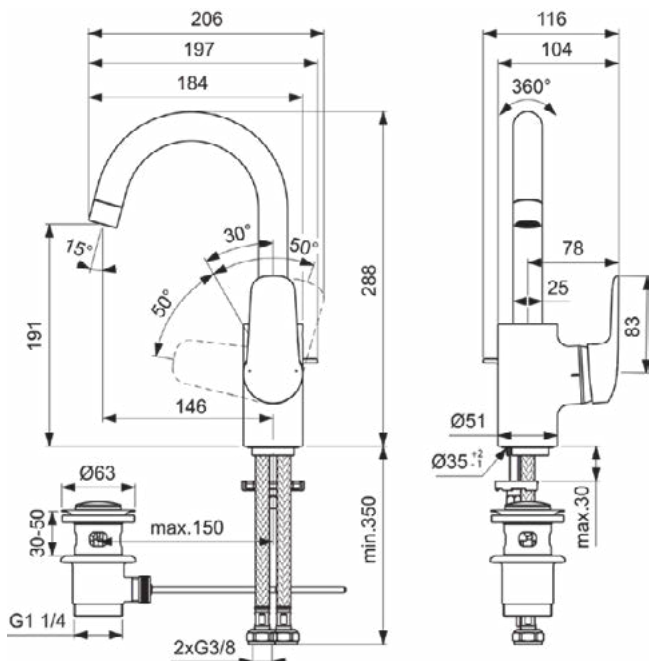

NIMBUS BLUE

F2962AA

NIMBUS BLUE | Wastafelmengkraan 116x206x288 mm, 146 mm sprong uitloop in chroom afwerking, 5 l/min (3 bar), met waste | EasyFix, Verborgen straalregelaar, Blue Start technologie, EPD, SmartShine

Afbeelding & technische tekening

VENLO

Algemene informatie

Productcategorie:	Wastafelmengkranen
Producttype:	Wastafelmengkraan
Merk:	Venlo
Collectie:	NIMBUS BLUE
Ontwerper:	Ideal Standard
Colour:	AA - Chroom
Afwerking van het oppervlak:	glanzend
Hoogte (mm):	288
Breedte (mm):	116
Lengte / sprong (mm):	206
Bevestigingswijze:	EasyFix
Nettogewicht (kg):	1.86
EAN-code:	3800861080275

Kenmerken

EasyFix

Verborgen straalregelaar

Blue Start technologie

EPD

SmartShine

Downloads

• [EPD](#)

• [Spare Parts List](#)

Productnormen & certificeringen

Normen:	EN 248 | DIN 4109-1 | EN 817
Naam van het KIWA-certificaat:	K99067

Product specificaties

Aantal grepen:	1
BlueStart technologie:	Ja
Kleurcode:	AA
Kleuromschrijving:	chroom
Cool Body Technologie:	Nee
EasyFix technologie:	Ja
Positie greep:	Zijkant
Met kettingoog:	Nee
Geïntegreerde elektronica:	Nee
Lagedrukmodel:	Nee
Materiaal:	Metaal
Materiaal afvoer:	Metaal
Materiaalkwaliteit:	Messing