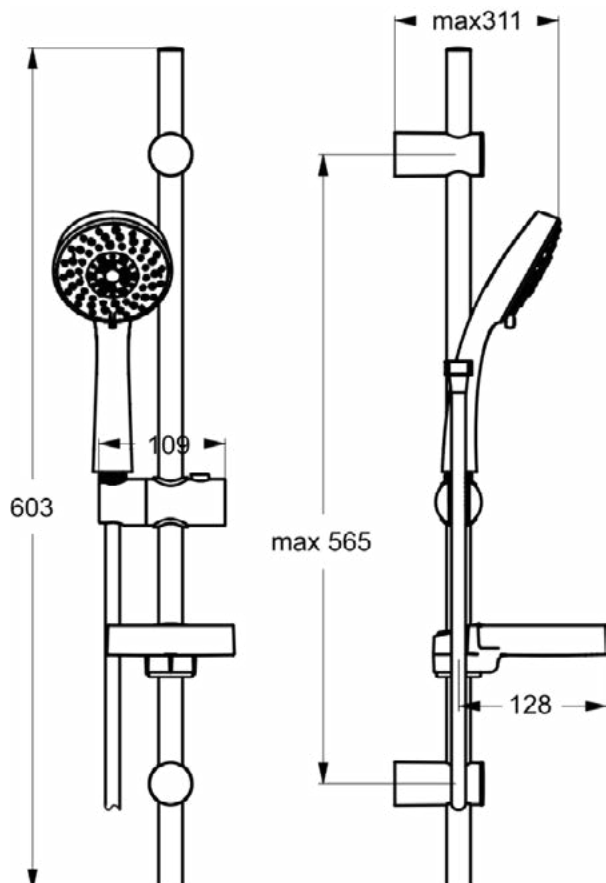

AQUA

B9318AA

AQUA | Glijstangcombinatie 311x603 mm in chroom afwerking, 7.6 l/min (3 bar) | Meerdere straalsoorten, Brede straal

Afbeelding & technische tekening

VENLO

Algemene informatie

Productcategorie:	Glijstangset
Producttype:	Glijstangcombinatie
Merk:	Venlo
Collectie:	AQUA
Colour:	AA - Chroom
Afwerking van het oppervlak:	glanzend
Hoogte (mm):	603
Lengte / sprong (mm):	311
Bevestigingswijze:	Bevestigingsbouten
Nettogewicht (kg):	1.02
EAN-code:	3800861023562

Kenmerken

Meerdere straalsoorten

Brede straal

Downloads

- [Declaration of Conformity](#)
- [Installation Guide](#)

Product specificaties

Instelbare straalsoorten:	Ja
Aantal straalsoorten:	3
Kleurcode:	AA
Kleuromschrijving:	chroom
Verborgen bevestiging:	Ja
Materiaal:	Metaal
Maximale volumestroom bij 3 bar (l/min):	7.6
Maximale volumestroom bij 3 bar (l/min) voor alle uitgangen:	7.6
Max. debiet bij 3 bar (l) voor handdouche:	7.6
PVD technologie:	Nee
SmartShine:	Ja
Oppervlakte dekking:	verchromd
Afwerking van het oppervlak:	glanzend
Type straalsoort(en):	Drop jet / Massage / Regen
Met handdouche:	Ja
Met badset:	Nee
Met hoofddouche:	Nee
Met lotiondispenser:	Nee
Met doucheslang:	Ja
Met douchecombinatie:	Ja
Met glijstuk:	Ja
Met zeepbak:	Ja

AQUA

B9315AA

AQUA | Glijstangcombinatie 287x648 mm in chroom afwerking, 12 l/min (3 bar)

Afbeelding & technische tekening

VENLO

Algemene informatie

Productcategorie:	Glijstangset
Producttype:	Glijstangcombinatie
Merk:	Venlo
Collectie:	AQUA
Colour:	AA - Chroom
Afwerking van het oppervlak:	glanzend
Hoogte (mm):	648
Lengte / sprong (mm):	287
Bevestigingswijze:	Bevestigingsbouten
Nettogewicht (kg):	0.80
EAN-code:	3800861023531

VENLO

Algemene informatie

Productcategorie:	Handdouches
Producttype:	Handdouche met meerdere functies
Merk:	Venlo
Collectie:	AQUA
Colour:	AA - Chroom
Afwerking van het oppervlak:	glanzend
Hoogte (mm):	247
Breedte (mm):	100
Lengte / sprong (mm):	72
Bevestigingswijze:	Koppelingsmoer
Nettogewicht (kg):	0.22
EAN-code:	3800861023555