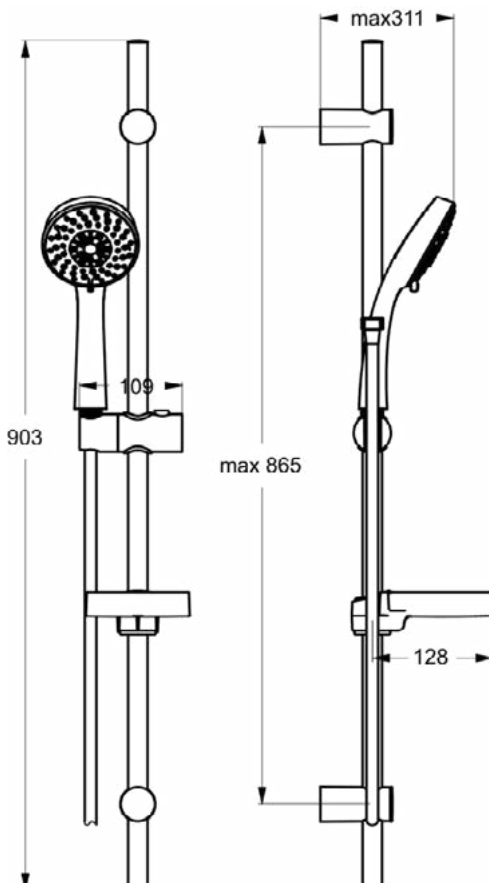

Ideal Standard

ARTNR	OMSCHRIJVING		PAG.
B9319AA	VENLO AQUA GLIJSTANGCOMB 90CM 3F HANDDOUCHE Ø10CM ZEEPSCHAAL CHROOM		3
B9318AA	VENLO AQUA GLIJSTANGCOMB 60CM 3F HANDDOUCHE Ø10CM ZEEPSCHAAL CHROOM		4
B9315AA	VENLO AQUA GLIJSTANGCOMB 60CM 1F HANDD Ø8CM ZONDER ZEEPSCHAAL CHROOM		5
B9317AA	VENLO AQUA 3-FUNCTIES HANDDOUCHE Ø10CM CHROOM		6

AQUA

B9319AA

AQUA | Glijstangcombinatie 311x903 mm in chroom afwerking, 7.6 l/min (3 bar) | Meerdere straalsoorten, Brede straal

Afbeelding & technische tekening

VENLO

Algemene informatie

Productcategorie:	Glijstangset
Producttype:	Glijstangcombinatie
Merk:	Venlo
Collectie:	AQUA
Colour:	AA - Chroom
Afwerking van het oppervlak:	glanzend
Hoogte (mm):	903
Lengte / sprong (mm):	311
Bevestigingswijze:	Bevestigingsbouten
Nettogewicht (kg):	1.10
EAN-code:	3800861023579

AQUA

B9318AA

AQUA | Glijstangcombinatie 311x603 mm in chroom afwerking, 7.6 l/min (3 bar) | Meerdere straalsoorten, Brede straal

Afbeelding & technische tekening

VENLO

Algemene informatie

Productcategorie:	Glijstangset
Producttype:	Glijstangcombinatie
Merk:	Venlo
Collectie:	AQUA
Colour:	AA - Chroom
Afwerking van het oppervlak:	glanzend
Hoogte (mm):	603
Lengte / sprong (mm):	311
Bevestigingswijze:	Bevestigingsbouten
Nettogewicht (kg):	1.02
EAN-code:	3800861023562

VENLO

Algemene informatie

Productcategorie:	Handdouches
Producttype:	Handdouche met meerdere functies
Merk:	Venlo
Collectie:	AQUA
Colour:	AA - Chroom
Afwerking van het oppervlak:	glanzend
Hoogte (mm):	247
Breedte (mm):	100
Lengte / sprong (mm):	72
Bevestigingswijze:	Koppelingsmoer
Nettogewicht (kg):	0.22
EAN-code:	3800861023555