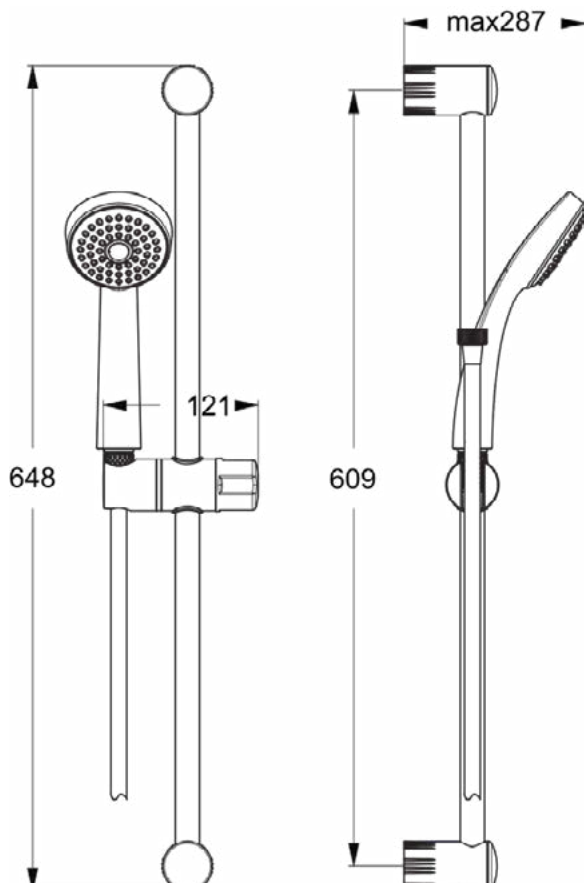

AQUA

B9315AA

AQUA | Glijstangcombinatie 287x648 mm in chroom afwerking, 12 l/min (3 bar)

Afbeelding & technische tekening

VENLO

Algemene informatie

Productcategorie:	Glijstangset
Producttype:	Glijstangcombinatie
Merk:	Venlo
Collectie:	AQUA
Colour:	AA - Chroom
Afwerking van het oppervlak:	glanzend
Hoogte (mm):	648
Lengte / sprong (mm):	287
Bevestigingswijze:	Bevestigingsbouten
Nettogewicht (kg):	0.80
EAN-code:	3800861023531

Downloads

- [Declaration of Conformity](#)
- [Installation Guide](#)

Product specificaties

Instelbare straalsoorten:	Nee
Aantal straalsoorten:	1
Kleurcode:	AA
Kleuromschrijving:	chroom
Verborgen bevestiging:	Ja
Materiaal:	Metaal
Maximale volumestroom bij 3 bar (l/min):	12
Maximale volumestroom bij 3 bar (l/min) voor alle uitgangen:	12
Max. debiet bij 3 bar (l) voor handdouche:	12
PVD technologie:	Nee
SmartShine:	Ja
Oppervlakte dekking:	verchroomd
Afwerking van het oppervlak:	glanzend
Type straalsoort(en):	Regen
Met handdouche:	Ja
Met badset:	Nee
Met hoofddouche:	Nee
Met lotiondispenser:	Nee
Met doucheslang:	Ja
Met douchecombinatie:	Ja
Met glijstuk:	Ja
Met zeepbak:	Nee
Met sponshouder:	Nee
Met wandbeugel:	Nee
Met wandaansluitbocht:	Nee
Inclusief bevestigingsmateriaal:	Ja
Bevestigingswijze:	Bevestigingsbouten

AQUA

B9317AA

AQUA | Handdouche met meerdere functies 100x72x247 mm in chroom afwerking, 7.6 l/min (3 bar) | Easy-grip, Meerdere straalsoorten, Easy clean noppen, Brede straal

Afbeelding & technische tekening

VENLO

Algemene informatie

Productcategorie:	Handdouches
Producttype:	Handdouche met meerdere functies
Merk:	Venlo
Collectie:	AQUA
Colour:	AA - Chroom
Afwerking van het oppervlak:	glanzend
Hoogte (mm):	247
Breedte (mm):	100
Lengte / sprong (mm):	72
Bevestigingswijze:	Koppelingsmoer
Nettogewicht (kg):	0.22
EAN-code:	3800861023555