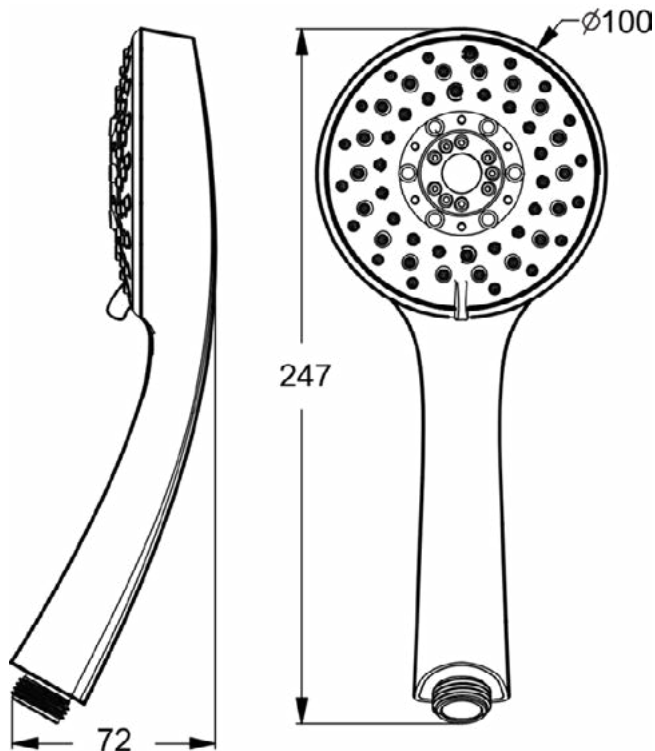

AQUA

B9315AA

AQUA | Glijstangcombinatie 287x648 mm in chroom afwerking, 12 l/min (3 bar)

Afbeelding & technische tekening

VENLO

Algemene informatie

Productcategorie:	Glijstangset
Producttype:	Glijstangcombinatie
Merk:	Venlo
Collectie:	AQUA
Colour:	AA - Chroom
Afwerking van het oppervlak:	glanzend
Hoogte (mm):	648
Lengte / sprong (mm):	287
Bevestigingswijze:	Bevestigingsbouten
Nettogewicht (kg):	0.80
EAN-code:	3800861023531

Downloads

- [Declaration of Conformity](#)
- [Installation Guide](#)

Product specificaties

Instelbare straalsoorten:	Nee
Aantal straalsoorten:	1
Kleurcode:	AA
Kleuromschrijving:	chroom
Verborgen bevestiging:	Ja
Materiaal:	Metaal
Maximale volumestroom bij 3 bar (l/min):	12
Maximale volumestroom bij 3 bar (l/min) voor alle uitgangen:	12
Max. debiet bij 3 bar (l) voor handdouche:	12
PVD technologie:	Nee
SmartShine:	Ja
Oppervlakte dekking:	verchroomd
Afwerking van het oppervlak:	glanzend
Type straalsoort(en):	Regen
Met handdouche:	Ja
Met badset:	Nee
Met hoofddouche:	Nee
Met lotiondispenser:	Nee
Met doucheslang:	Ja
Met douchecombinatie:	Ja
Met glijstuk:	Ja
Met zeepbak:	Nee
Met sponshouder:	Nee
Met wandbeugel:	Nee
Met wandaansluitbocht:	Nee
Inclusief bevestigingsmateriaal:	Ja
Bevestigingswijze:	Bevestigingsbouten

AQUA

B9317AA

AQUA | Handdouche met meerdere functies 100x72x247 mm in chroom afwerking, 7.6 l/min (3 bar) | Easy-grip, Meerdere straalsoorten, Easy clean noppen, Brede straal

Afbeelding & technische tekening

VENLO

Algemene informatie

Productcategorie:	Handdouches
Producttype:	Handdouche met meerdere functies
Merk:	Venlo
Collectie:	AQUA
Colour:	AA - Chroom
Afwerking van het oppervlak:	glanzend
Hoogte (mm):	247
Breedte (mm):	100
Lengte / sprong (mm):	72
Bevestigingswijze:	Koppelingsmoer
Nettogewicht (kg):	0.22
EAN-code:	3800861023555