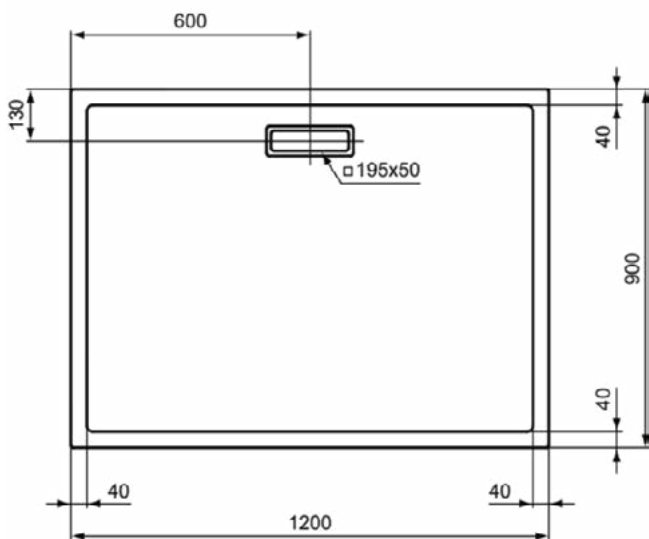

ULTRAFLAT NEW

T448301

ULTRAFLAT NEW | Douchebak rechthoekig 1200x900x25 mm in glanzend wit afwerking, zonder waste | Wasmiddelbestendig, Lichtbestendig, Toegankelijk ontwerp, 25mm hoogte

Afbeelding & technische tekening

Algemene informatie

Productcategorie:	Douchebakken
Producttype:	Douchebak rechthoekig
Merk:	Ideal Standard
Collectie:	ULTRAFLAT NEW
Ontwerper:	Ideal Standard
Colour:	01 - Glanzend Wit
Afwerking van het oppervlak:	glanzend
Hoogte (mm):	25
Breedte (mm):	1200
Lengte / sprong (mm):	900
Aanbevolen potenset:	T4627
Nettogewicht (kg):	20.30
EAN-code:	8014140482123

Kenmerken

Wasmiddelbestendig

Lichtbestendig

Toegankelijk ontwerp

25mm hoogte

Downloads

- [Installation Guide](#)

Productnormen & certificeringen

Normen:	EN 14527

Product specificaties

Inclusief badpanelen:	Nee
Kleurcode:	01
Kleuromschrijving:	glanzend wit
Hoekmodel:	Nee
Vuilafstotend:	Nee
Geslepen achterkant:	Nee
Geslepen onderzijde:	Nee
Model voor mindervaliden:	Ja
Materiaal:	Kunststof
Materiaalkwaliteit:	Acryl
PVD technologie:	Nee
Versterking van de acrylplaat:	Glasfiber
Afwerking van het oppervlak:	glanzend
Met antislip oppervlak:	Nee
Met afvoerdekking:	Nee
Met potenset:	Nee