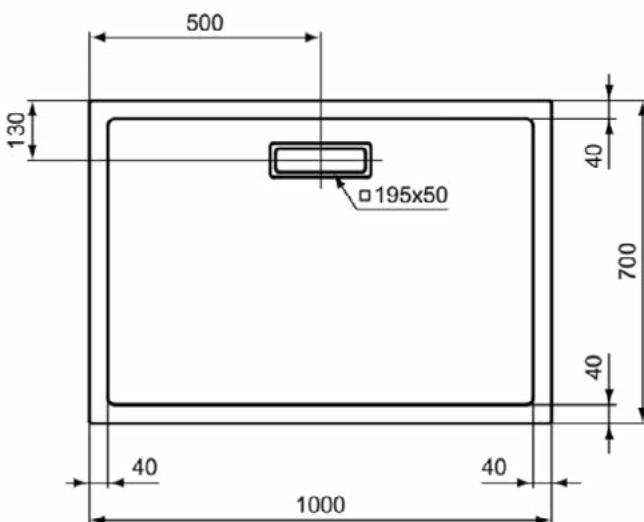

ULTRAFLAT NEW

T4475V1

ULTRAFLAT NEW | Douchebak rechthoekig 1000x700x25 mm in Silk White afwerking, zonder waste | Wasmiddelbestendig, Lichtbestendig, Toegankelijk ontwerp, 25mm hoogte

Afbeelding & technische tekening

Algemene informatie

Productcategorie:	Douchebakken
Producttype:	Douchebak rechthoekig
Merk:	Ideal Standard
Collectie:	ULTRAFLAT NEW
Ontwerper:	Ideal Standard
Colour:	V1 - Silk White
Afwerking van het oppervlak:	satijn
Hoogte (mm):	25
Breedte (mm):	1000
Lengte / sprong (mm):	700
Aanbevolen potenset:	T4627
Nettogewicht (kg):	15.00
EAN-code:	8014140481973

Kenmerken

Wasmiddelbestendig

Lichtbestendig

Toegankelijk ontwerp

25mm hoogte

Downloads

- [Installation Guide](#)

Productnormen & certificeringen

Normen:	EN 14527

Product specificaties

Inclusief badpanelen:	Nee
Kleurcode:	V1
Kleuromschrijving:	Silk White
Hoekmodel:	Nee
Vuilafstotend:	Nee
Geslepen achterkant:	Nee
Geslepen onderzijde:	Nee
Model voor mindervaliden:	Ja
Materiaal:	Kunststof
Materiaalkwaliteit:	Acryl
PVD technologie:	Nee
Afwerking van het oppervlak:	satijn
Met antislip oppervlak:	Nee
Met afvoerdekking:	Nee
Met potenset:	Nee
Met polystyreen drager:	Nee