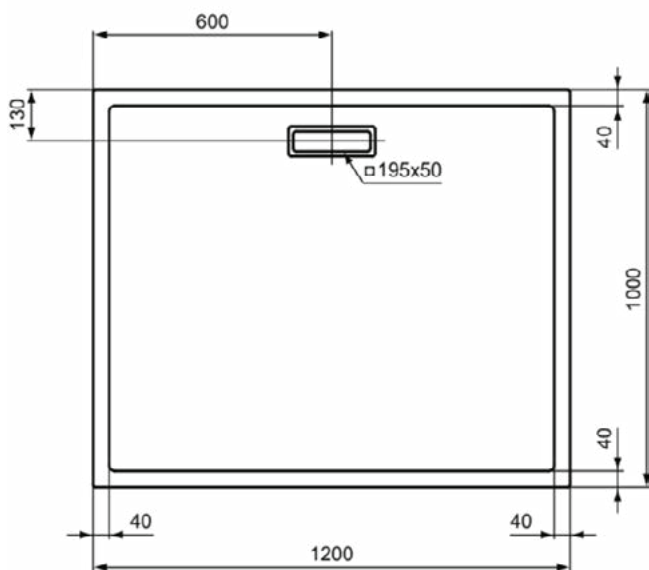

ULTRAFLAT NEW

T448901

ULTRAFLAT NEW | Douchebak rechthoekig 1200x1000x25 mm in glanzend wit afwerking, zonder waste | Wasmiddelbestendig, Lichtbestendig, Toegankelijk ontwerp, 25mm hoogte

Afbeelding & technische tekening

Algemene informatie

Productcategorie:	Douchebakken
Producttype:	Douchebak rechthoekig
Merk:	Ideal Standard
Collectie:	ULTRAFLAT NEW
Ontwerper:	Ideal Standard
Colour:	01 - Glanzend Wit
Afwerking van het oppervlak:	glanzend
Hoogte (mm):	25
Breedte (mm):	1200
Lengte / sprong (mm):	1000
Aanbevolen potenset:	T4627
Nettogewicht (kg):	22.30
EAN-code:	8014140482246

Kenmerken

Wasmiddelbestendig

Lichtbestendig

Toegankelijk ontwerp

25mm hoogte

Downloads

- [Installation Guide](#)

Productnormen & certificeringen

Normen:	EN 14527

Product specificaties

Inclusief badpanelen:	Nee
Kleurcode:	01
Kleuromschrijving:	glanzend wit
Hoekmodel:	Nee
Vuilafstotend:	Nee
Geslepen achterkant:	Nee
Geslepen onderzijde:	Nee
Model voor mindervaliden:	Ja
Materiaal:	Kunststof
Materiaalkwaliteit:	Acryl
PVD technologie:	Nee
Versterking van de acrylplaat:	Glasfiber
Afwerking van het oppervlak:	glanzend
Met antislip oppervlak:	Nee
Met afvoerafdekking:	Nee
Met potenset:	Nee