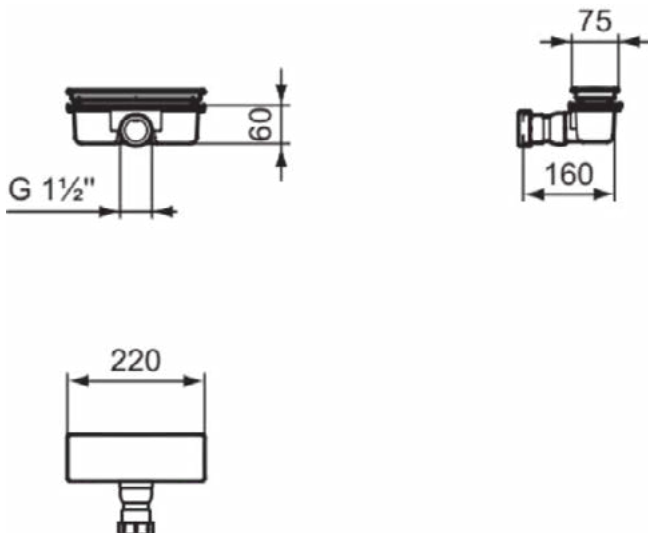

Product specificaties

Kleurcode:	AA
Kleuromschrijving:	chroom
SmartShine:	Ja
Oppervlakte dekking:	verchroomd
Afwerking van het oppervlak:	glanzend