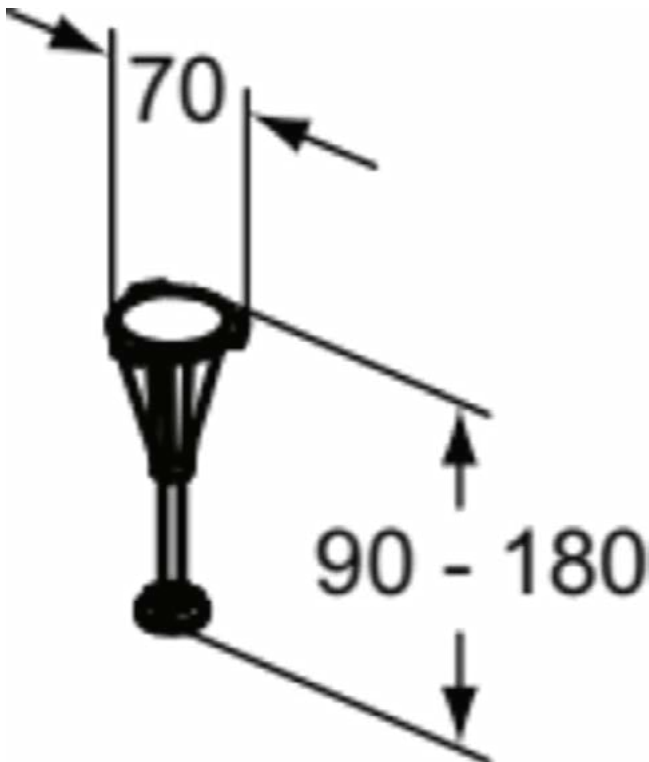

Product specificaties

Kleurcode:	67
Kleuromschrijving:	neutraal
Afwerking van het oppervlak:	mat