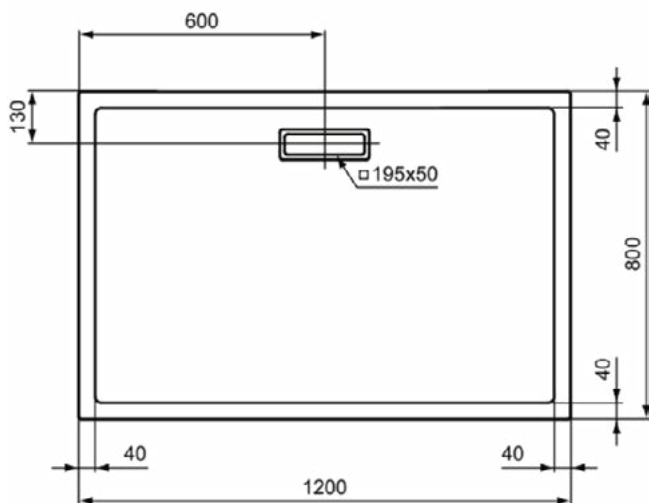

ULTRAFLAT NEW

T4469V1

ULTRAFLAT NEW | Douchebak rechthoekig 1200x800x25 mm in Silk White afwerking, zonder waste | Wasmiddelbestendig, Lichtbestendig, Toegankelijk ontwerp, 25mm hoogte

Afbeelding & technische tekening

Algemene informatie

Productcategorie:	Douchebakken
Producttype:	Douchebak rechthoekig
Merk:	Ideal Standard
Collectie:	ULTRAFLAT NEW
Ontwerper:	Ideal Standard
Colour:	V1 - Silk White
Afwerking van het oppervlak:	satijn
Hoogte (mm):	25
Breedte (mm):	1200
Lengte / sprong (mm):	800
Aanbevolen potenset:	T4627
Nettogewicht (kg):	17.60
EAN-code:	8014140481850

Kenmerken

Wasmiddelbestendig

Lichtbestendig

Toegankelijk ontwerp

25mm hoogte

Downloads

- [Installation Guide](#)

Productnormen & certificeringen

Normen:	EN 14527

Product specificaties

Inclusief badpanelen:	Nee
Kleurcode:	V1
Kleuromschrijving:	Silk White
Hoekmodel:	Nee
Vuilafstotend:	Nee
Geslepen achterkant:	Nee
Geslepen onderzijde:	Nee
Model voor mindervaliden:	Ja
Materiaal:	Kunststof
Materiaalkwaliteit:	Acryl
PVD technologie:	Nee
Versterking van de acrylplaat:	Glasfiber
Afwerking van het oppervlak:	satijn
Met antislip oppervlak:	Nee
Met afvoerafdekking:	Nee
Met potenset:	Nee