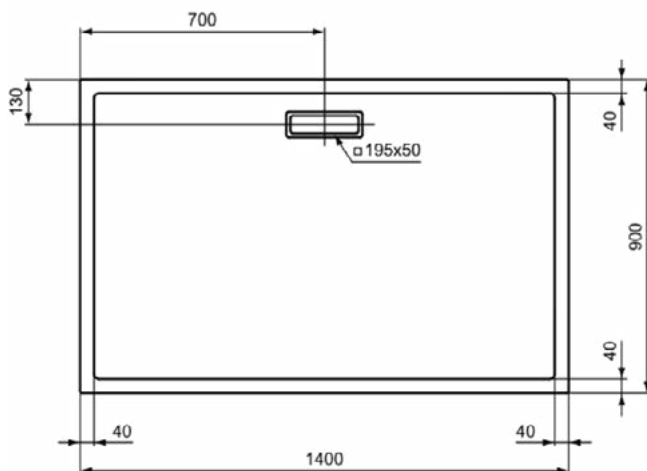

ULTRAFLAT NEW

T448401

ULTRAFLAT NEW | Douchebak rechthoekig 1400x900x25 mm in glanzend wit afwerking, zonder waste | Wasmiddelbestendig, Lichtbestendig, Toegankelijk ontwerp, 25mm hoogte

Afbeelding & technische tekening

Algemene informatie

Productcategorie:	Douchebakken
Producttype:	Douchebak rechthoekig
Merk:	Ideal Standard
Collectie:	ULTRAFLAT NEW
Ontwerper:	Ideal Standard
Colour:	01 - Glanzend Wit
Afwerking van het oppervlak:	glanzend
Hoogte (mm):	25
Breedte (mm):	1400
Lengte / sprong (mm):	900
Aanbevolen potenset:	T4627
Nettogewicht (kg):	23.40
EAN-code:	8014140482147

Kenmerken

Wasmiddelbestendig

Lichtbestendig

Toegankelijk ontwerp

25mm hoogte

Downloads

- [Installation Guide](#)

Productnormen & certificeringen

Normen:	EN 14527

Product specificaties

Inclusief badpanelen:	Nee
Kleurcode:	01
Kleuromschrijving:	glanzend wit
Hoekmodel:	Nee
Vuilafstotend:	Nee
Geslepen achterkant:	Nee
Geslepen onderzijde:	Nee
Model voor mindervaliden:	Ja
Materiaal:	Kunststof
Materiaalkwaliteit:	Acryl
PVD technologie:	Nee
Versterking van de acrylplaat:	Glasfiber
Afwerking van het oppervlak:	glanzend
Met antislip oppervlak:	Nee
Met afvoerafdekking:	Nee
Met potenset:	Nee