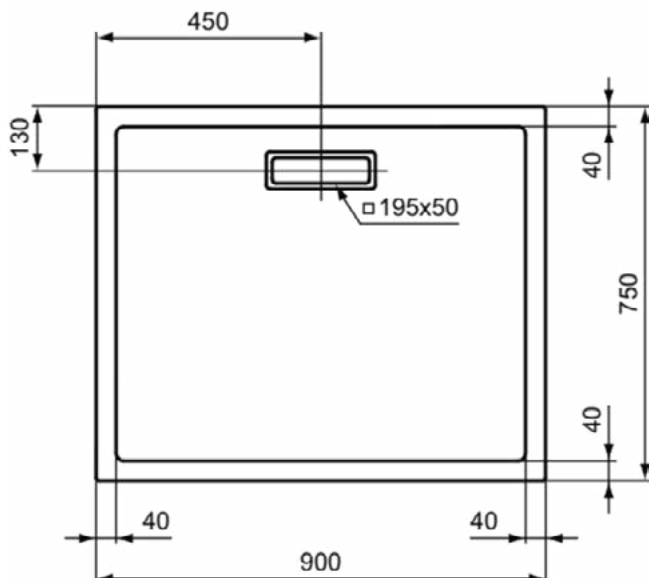

ULTRAFLAT NEW

T448001

ULTRAFLAT NEW | Douchebak rechthoekig 900x750x25 mm in glanzend wit afwerking, zonder waste | Wasmiddelbestendig, Lichtbestendig, Toegankelijk ontwerp, 25mm hoogte

Afbeelding & technische tekening

Algemene informatie

Productcategorie:	Douchebakken
Producttype:	Douchebak rechthoekig
Merk:	Ideal Standard
Collectie:	ULTRAFLAT NEW
Ontwerper:	Ideal Standard
Colour:	01 - Glanzend Wit
Afwerking van het oppervlak:	glanzend
Hoogte (mm):	25
Breedte (mm):	900
Lengte / sprong (mm):	750
Aanbevolen potenset:	T4627
Nettogewicht (kg):	13.80
EAN-code:	8014140482062

Kenmerken

Wasmiddelbestendig

Lichtbestendig

Toegankelijk ontwerp

25mm hoogte

Downloads

- [Installation Guide](#)

Productnormen & certificeringen

Normen:	EN 14527

Product specificaties

Inclusief badpanelen:	Nee
Kleurcode:	01
Kleuromschrijving:	glanzend wit
Hoekmodel:	Nee
Vuilafstotend:	Nee
Geslepen achterkant:	Nee
Geslepen onderzijde:	Nee
Model voor mindervaliden:	Ja
Materiaal:	Kunststof
Materiaalkwaliteit:	Acryl
PVD technologie:	Nee
Versterking van de acrylplaat:	Glasfiber
Afwerking van het oppervlak:	glanzend
Met antislip oppervlak:	Nee
Met afvoerafdekking:	Nee
Met potenset:	Nee