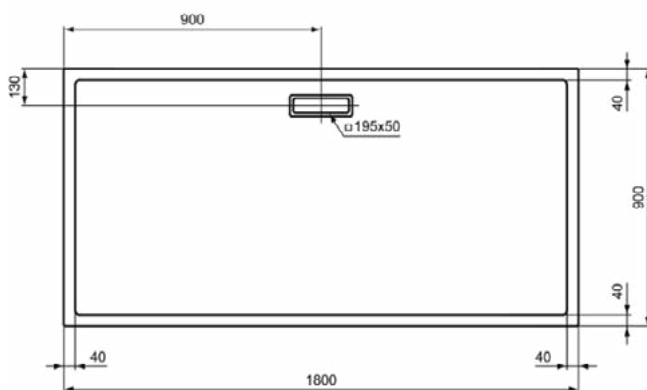

ULTRAFLAT NEW

T448701

ULTRAFLAT NEW | Douchebak rechthoekig 1800x900x25 mm in glanzend wit afwerking, zonder waste | Wasmiddelbestendig, Lichtbestendig, Toegankelijk ontwerp, 25mm hoogte

Afbeelding & technische tekening

Algemene informatie

Productcategorie:	Douchebakken
Producttype:	Douchebak rechthoekig
Merk:	Ideal Standard
Collectie:	ULTRAFLAT NEW
Ontwerper:	Ideal Standard
Colour:	01 - Glanzend Wit
Afwerking van het oppervlak:	glanzend
Hoogte (mm):	25
Breedte (mm):	1800
Lengte / sprong (mm):	900
Aanbevolen potenset:	T4627
Nettogewicht (kg):	30.50
EAN-code:	8014140482208

Kenmerken

Wasmiddelbestendig

Lichtbestendig

Toegankelijk ontwerp

25mm hoogte

Downloads

- [Installation Guide](#)

Productnormen & certificeringen

Normen:	EN 14527

Product specificaties

Inclusief badpanelen:	Nee
Kleurcode:	01
Kleuromschrijving:	glanzend wit
Hoekmodel:	Nee
Vuilafstotend:	Nee
Geslepen achterkant:	Nee
Geslepen onderzijde:	Nee
Model voor mindervaliden:	Ja
Materiaal:	Kunststof
Materiaalkwaliteit:	Acryl
PVD technologie:	Nee
Afwerking van het oppervlak:	glanzend
Met antislip oppervlak:	Nee
Met afvoerdekking:	Nee
Met potenset:	Nee
Met polystyreen drager:	Nee