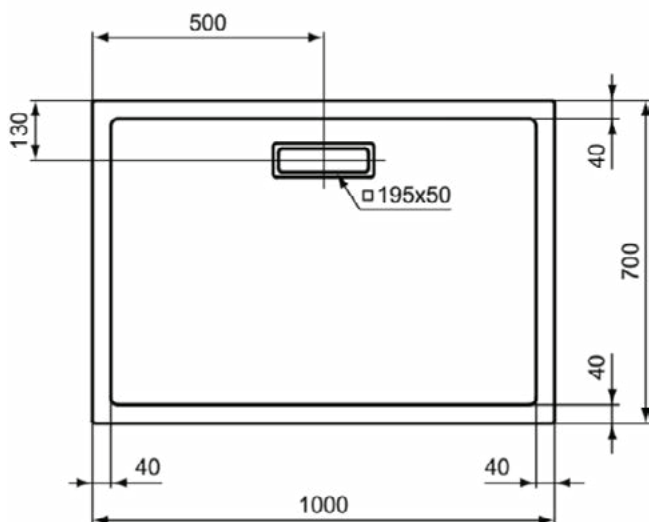

ULTRAFLAT NEW

T4475V3

ULTRAFLAT NEW | Douchebak rechthoekig 1000x700x25 mm in Silk Black afwerking, zonder waste | Wasmiddelbestendig, Lichtbestendig, Toegankelijk ontwerp, 25mm hoogte

Afbeelding & technische tekening

Algemene informatie

Productcategorie:	Douchebakken
Producttype:	Douchebak rechthoekig
Merk:	Ideal Standard
Collectie:	ULTRAFLAT NEW
Ontwerper:	Ideal Standard
Colour:	V3 - Silk Black
Afwerking van het oppervlak:	satijn
Hoogte (mm):	25
Breedte (mm):	1000
Lengte / sprong (mm):	700
Aanbevolen potenset:	T4627
Nettogewicht (kg):	15.00
EAN-code:	8014140486336

Kenmerken

Wasmiddelbestendig

Lichtbestendig

Toegankelijk ontwerp

25mm hoogte

Downloads

- [Installation Guide](#)

Productnormen & certificeringen

Normen:	EN 14527

Product specificaties

Inclusief badpanelen:	Nee
Kleurcode:	V3
Kleuromschrijving:	Silk Black
Hoekmodel:	Nee
Vuilafstotend:	Nee
Geslepen achterkant:	Nee
Geslepen onderzijde:	Nee
Model voor mindervaliden:	Ja
Materiaal:	Kunststof
Materiaalkwaliteit:	Acryl
PVD technologie:	Nee
Afwerking van het oppervlak:	satijn
Met antislip oppervlak:	Nee
Met afvoerafdekking:	Nee
Met potenset:	Nee
Met polystyreen drager:	Nee