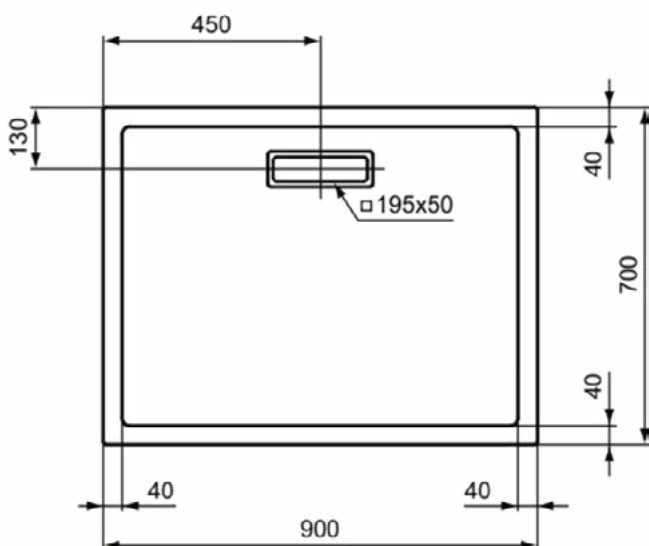

ULTRAFLAT NEW

T4474V1

ULTRAFLAT NEW | Douchebak rechthoekig 900x700x25 mm in Silk White afwerking, zonder waste | Wasmiddelbestendig, Lichtbestendig, Toegankelijk ontwerp, 25mm hoogte

Afbeelding & technische tekening

Algemene informatie

Productcategorie:	Douchebakken
Producttype:	Douchebak rechthoekig
Merk:	Ideal Standard
Collectie:	ULTRAFLAT NEW
Ontwerper:	Ideal Standard
Colour:	V1 - Silk White
Afwerking van het oppervlak:	satijn
Hoogte (mm):	25
Breedte (mm):	900
Lengte / sprong (mm):	700
Aanbevolen potenset:	T4627
Nettogewicht (kg):	12.72
EAN-code:	8014140481959

Kenmerken

Wasmiddelbestendig

Lichtbestendig

Toegankelijk ontwerp

25mm hoogte

Downloads

- [Installation Guide](#)

Productnormen & certificeringen

Normen:	EN 14527

Product specificaties

Inclusief badpanelen:	Nee
Kleurcode:	V1
Kleuromschrijving:	Silk White
Hoekmodel:	Nee
Vuilafstotend:	Nee
Geslepen achterkant:	Nee
Geslepen onderzijde:	Nee
Model voor mindervaliden:	Ja
Materiaal:	Kunststof
Materiaalkwaliteit:	Acryl
PVD technologie:	Nee
Versterking van de acrylplaat:	Glasfiber
Afwerking van het oppervlak:	satijn
Met antislip oppervlak:	Nee
Met afvoerafdekking:	Nee
Met potenset:	Nee