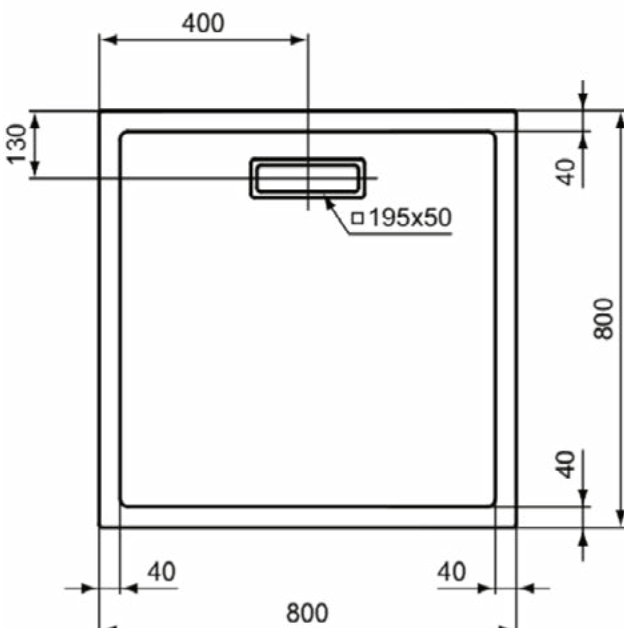

ULTRAFLAT NEW

T446601

ULTRAFLAT NEW | Douchebak vierkant 800x800x25 mm in glanzend wit afwerking, zonder waste | Wasmiddelbestendig, Lichtbestendig, Toegankelijk ontwerp, 25mm hoogte

Afbeelding & technische tekening

Algemene informatie

Productcategorie:	Douchebakken
Producttype:	Douchebak vierkant
Merk:	Ideal Standard
Collectie:	ULTRAFLAT NEW
Ontwerper:	Ideal Standard
Colour:	01 - Glanzend Wit
Afwerking van het oppervlak:	glanzend
Hoogte (mm):	25
Breedte (mm):	800
Lengte / sprong (mm):	800
Aanbevolen potenset:	T4627
Nettogewicht (kg):	14.23
EAN-code:	8014140481782

Kenmerken

Wasmiddelbestendig

Lichtbestendig

Toegankelijk ontwerp

25mm hoogte

Downloads

- [Installation Guide](#)

Productnormen & certificeringen

Normen:	EN 14527

Product specificaties

Inclusief badpanelen:	Nee
Kleurcode:	01
Kleuromschrijving:	glanzend wit
Hoekmodel:	Nee
Vuilafstotend:	Nee
Geslepen achterkant:	Nee
Geslepen onderzijde:	Nee
Model voor mindervaliden:	Ja
Materiaal:	Kunststof
Materiaalkwaliteit:	Acryl
PVD technologie:	Nee
Versterking van de acrylplaat:	Glasfiber
Afwerking van het oppervlak:	glanzend
Met antislip oppervlak:	Nee
Met afvoerafdekking:	Nee
Met potenset:	Nee