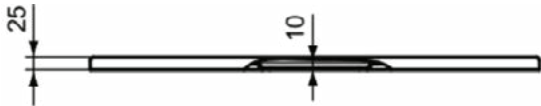

ULTRAFLAT NEW

T448001

ULTRAFLAT NEW | Douchebak rechthoekig 900x750x25 mm in glanzend wit afwerking, zonder waste | Wasmiddelbestendig, Lichtbestendig, Toegankelijk ontwerp, 25mm hoogte

Afbeelding & technische tekening

Algemene informatie

Productcategorie:	Douchebakken
Producttype:	Douchebak rechthoekig
Merk:	Ideal Standard
Collectie:	ULTRAFLAT NEW
Ontwerper:	Ideal Standard
Colour:	01 - Glanzend Wit
Afwerking van het oppervlak:	glanzend
Hoogte (mm):	25
Breedte (mm):	900
Lengte / sprong (mm):	750
Aanbevolen potenset:	T4627
Nettogewicht (kg):	13.80
EAN-code:	8014140482062

Kenmerken

Wasmiddelbestendig

Lichtbestendig

Toegankelijk ontwerp

25mm hoogte

Downloads

- [Installation Guide](#)

Productnormen & certificeringen

Normen:	EN 14527

Product specificaties

Inclusief badpanelen:	Nee
Kleurcode:	01
Kleuromschrijving:	glanzend wit
Hoekmodel:	Nee
Vuilafstotend:	Nee
Geslepen achterkant:	Nee
Geslepen onderzijde:	Nee
Model voor mindervaliden:	Ja
Materiaal:	Kunststof
Materiaalkwaliteit:	Acryl
PVD technologie:	Nee
Versterking van de acrylplaat:	Glasfiber
Afwerking van het oppervlak:	glanzend
Met antislip oppervlak:	Nee
Met afvoerafdekking:	Nee
Met potenset:	Nee