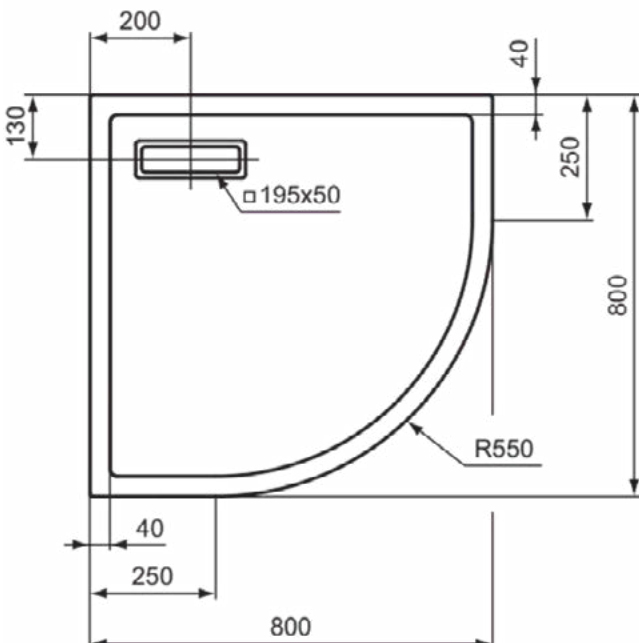

ULTRAFLAT NEW

T449101

ULTRAFLAT NEW | Douchebak vierkant 800x800x25 mm in glanzend wit afwerking, zonder waste | Wasmiddelbestendig, Lichtbestendig, Toegankelijk ontwerp, 25mm hoogte

Afbeelding & technische tekening

Algemene informatie

Productcategorie:	Douchebakken
Producttype:	Douchebak vierkant
Merk:	Ideal Standard
Collectie:	ULTRAFLAT NEW
Ontwerper:	Ideal Standard
Colour:	01 - Glanzend Wit
Afwerking van het oppervlak:	glanzend
Hoogte (mm):	25
Breedte (mm):	800
Lengte / sprong (mm):	800
Aanbevolen potenset:	T4627
Nettogewicht (kg):	14.50
EAN-code:	8014140482284

Kenmerken

Wasmiddelbestendig

Lichtbestendig

Toegankelijk ontwerp

25mm hoogte

Downloads

- [Installation Guide](#)

Productnormen & certificeringen

Normen:	EN 14527

Product specificaties

Inclusief badpanelen:	Nee
Kleurcode:	01
Kleuromschrijving:	glanzend wit
Hoekmodel:	Nee
Vuilafstotend:	Nee
Geslepen achterkant:	Nee
Geslepen onderzijde:	Nee
Model voor mindervaliden:	Ja
Materiaal:	Kunststof
Materiaalkwaliteit:	Acryl
PVD technologie:	Nee
Versterking van de acrylplaat:	Glasfiber
Afwerking van het oppervlak:	glanzend
Met antislip oppervlak:	Nee
Met afvoerafdekking:	Nee
Met potenset:	Nee