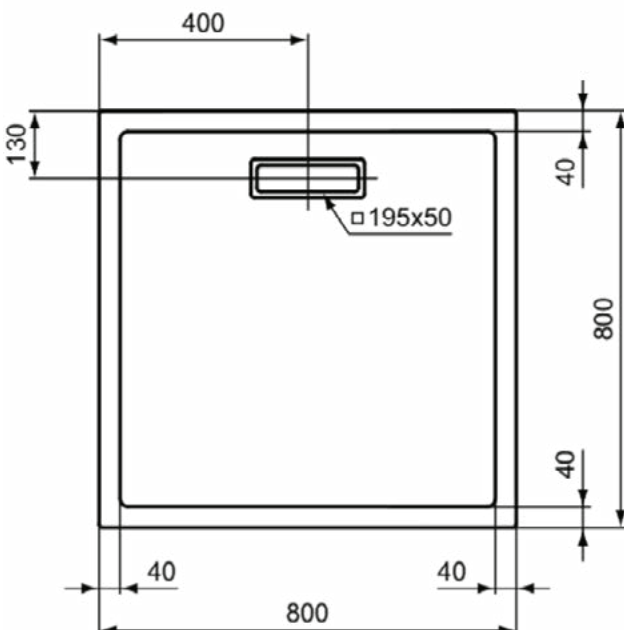

ULTRAFLAT NEW

T4466V1

ULTRAFLAT NEW | Douchebak vierkant 800x800x25 mm in Silk White afwerking, zonder waste | Wasmiddelbestendig, Lichtbestendig, Toegankelijk ontwerp, 25mm hoogte

Afbeelding & technische tekening

Algemene informatie

Productcategorie:	Douchebakken
Producttype:	Douchebak vierkant
Merk:	Ideal Standard
Collectie:	ULTRAFLAT NEW
Ontwerper:	Ideal Standard
Colour:	V1 - Silk White
Afwerking van het oppervlak:	satijn
Hoogte (mm):	25
Breedte (mm):	800
Lengte / sprong (mm):	800
Aanbevolen potenset:	T4627
Nettogewicht (kg):	14.23
EAN-code:	8014140481799

Kenmerken

Wasmiddelbestendig

Lichtbestendig

Toegankelijk ontwerp

25mm hoogte

Downloads

- [Installation Guide](#)

Productnormen & certificeringen

Normen:	EN 14527

Product specificaties

Inclusief badpanelen:	Nee
Kleurcode:	V1
Kleuromschrijving:	Silk White
Hoekmodel:	Nee
Vuilafstotend:	Nee
Geslepen achterkant:	Nee
Geslepen onderzijde:	Nee
Model voor mindervaliden:	Ja
Materiaal:	Kunststof
Materiaalkwaliteit:	Acryl
PVD technologie:	Nee
Versterking van de acrylplaat:	Glasfiber
Afwerking van het oppervlak:	satijn
Met antislip oppervlak:	Nee
Met afvoerafdekking:	Nee
Met potenset:	Nee