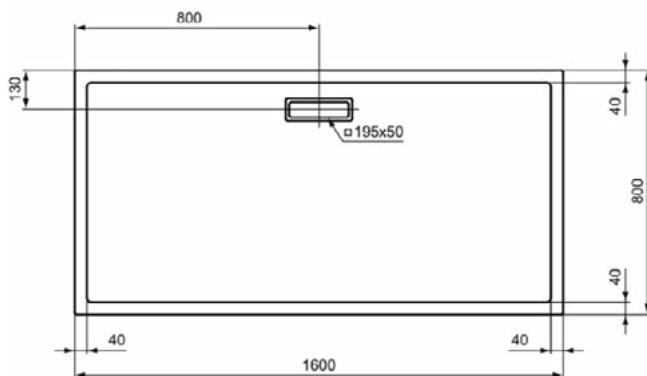

ULTRAFLAT NEW

T447101

ULTRAFLAT NEW | Douchebak rechthoekig 1600x800x25 mm in glanzend wit afwerking, zonder waste | Wasmiddelbestendig, Lichtbestendig, Toegankelijk ontwerp, 25mm hoogte

Afbeelding & technische tekening

Algemene informatie

Productcategorie:	Douchebakken
Producttype:	Douchebak rechthoekig
Merk:	Ideal Standard
Collectie:	ULTRAFLAT NEW
Ontwerper:	Ideal Standard
Colour:	01 - Glanzend Wit
Afwerking van het oppervlak:	glanzend
Hoogte (mm):	25
Breedte (mm):	1600
Lengte / sprong (mm):	800
Aanbevolen potenset:	T4627
Nettogewicht (kg):	25.33
EAN-code:	8014140481881

Kenmerken

Wasmiddelbestendig

Lichtbestendig

Toegankelijk ontwerp

25mm hoogte

Downloads

- [Installation Guide](#)

Productnormen & certificeringen

Normen:	EN 14527

Product specificaties

Inclusief badpanelen:	Nee
Kleurcode:	01
Kleuromschrijving:	glanzend wit
Hoekmodel:	Nee
Vuilafstotend:	Nee
Geslepen achterkant:	Nee
Geslepen onderzijde:	Nee
Model voor mindervaliden:	Ja
Materiaal:	Kunststof
Materiaalkwaliteit:	Acryl
PVD technologie:	Nee
Versterking van de acrylplaat:	Glasfiber
Afwerking van het oppervlak:	glanzend
Met antislip oppervlak:	Nee
Met afvoerafdekking:	Nee
Met potenset:	Nee