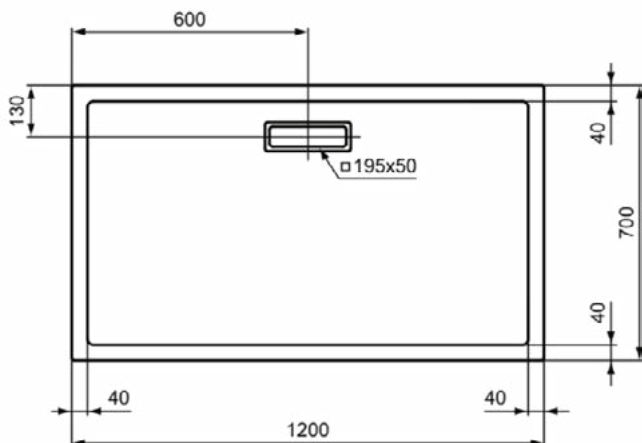

ULTRAFLAT NEW

T4476V3

ULTRAFLAT NEW | Douchebak rechthoekig 1200x700x25 mm in Silk Black afwerking, zonder waste | Wasmiddelbestendig, Lichtbestendig, Toegankelijk ontwerp, 25mm hoogte

Afbeelding & technische tekening

Algemene informatie

Productcategorie:	Douchebakken
Producttype:	Douchebak rechthoekig
Merk:	Ideal Standard
Collectie:	ULTRAFLAT NEW
Ontwerper:	Ideal Standard
Colour:	V3 - Silk Black
Afwerking van het oppervlak:	satijn
Hoogte (mm):	25
Breedte (mm):	1200
Lengte / sprong (mm):	700
Aanbevolen potenset:	T4627
Nettogewicht (kg):	15.85
EAN-code:	8014140486343

Kenmerken

Wasmiddelbestendig

Lichtbestendig

Toegankelijk ontwerp

25mm hoogte

Downloads

- [Installation Guide](#)

Productnormen & certificeringen

Normen:	EN 14527

Product specificaties

Inclusief badpanelen:	Nee
Kleurcode:	V3
Kleuromschrijving:	Silk Black
Hoekmodel:	Nee
Vuilafstotend:	Nee
Geslepen achterkant:	Nee
Geslepen onderzijde:	Nee
Model voor mindervaliden:	Ja
Materiaal:	Kunststof
Materiaalkwaliteit:	Acryl
PVD technologie:	Nee
Versterking van de acrylplaat:	Glasfiber
Afwerking van het oppervlak:	satijn
Met antislip oppervlak:	Nee
Met afvoerafdekking:	Nee
Met potenset:	Nee