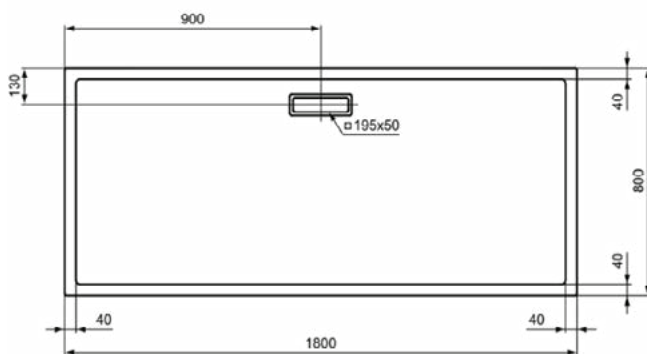

ULTRAFLAT NEW

T447301

ULTRAFLAT NEW | Douchebak rechthoekig 1800x800x25 mm in glanzend wit afwerking, zonder waste | Wasmiddelbestendig, Lichtbestendig, Toegankelijk ontwerp, 25mm hoogte

Afbeelding & technische tekening

Algemene informatie

Productcategorie:	Douchebakken
Producttype:	Douchebak rechthoekig
Merk:	Ideal Standard
Collectie:	ULTRAFLAT NEW
Ontwerper:	Ideal Standard
Colour:	01 - Glanzend Wit
Afwerking van het oppervlak:	glanzend
Hoogte (mm):	25
Breedte (mm):	1800
Lengte / sprong (mm):	800
Aanbevolen potenset:	T4627
Nettogewicht (kg):	28.25
EAN-code:	8014140481928

Kenmerken

Wasmiddelbestendig

Lichtbestendig

Toegankelijk ontwerp

25mm hoogte

Downloads

- [Installation Guide](#)

Productnormen & certificeringen

Normen:	EN 14527

Product specificaties

Inclusief badpanelen:	Nee
Kleurcode:	01
Kleuromschrijving:	glanzend wit
Hoekmodel:	Nee
Vuilafstotend:	Nee
Geslepen achterkant:	Nee
Geslepen onderzijde:	Nee
Model voor mindervaliden:	Ja
Materiaal:	Kunststof
Materiaalkwaliteit:	Acryl
PVD technologie:	Nee
Versterking van de acrylplaat:	Glasfiber
Afwerking van het oppervlak:	glanzend
Met antislip oppervlak:	Nee
Met afvoerafdekking:	Nee
Met potenset:	Nee