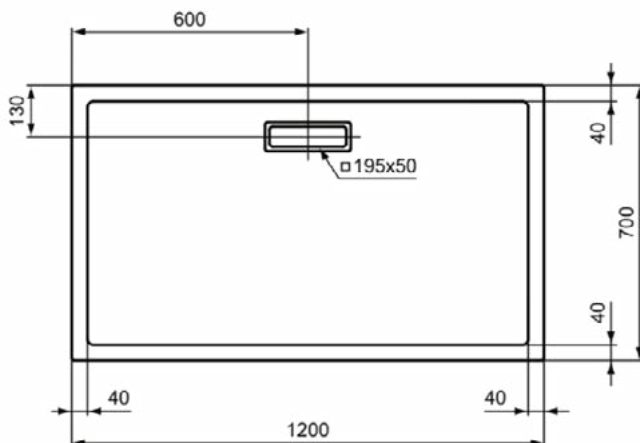

ULTRAFLAT NEW

T447601

ULTRAFLAT NEW | Douchebak rechthoekig 1200x700x25 mm in glanzend wit afwerking, zonder waste | Wasmiddelbestendig, Lichtbestendig, Toegankelijk ontwerp, 25mm hoogte

Afbeelding & technische tekening

Algemene informatie

Productcategorie:	Douchebakken
Producttype:	Douchebak rechthoekig
Merk:	Ideal Standard
Collectie:	ULTRAFLAT NEW
Ontwerper:	Ideal Standard
Colour:	01 - Glanzend Wit
Afwerking van het oppervlak:	glanzend
Hoogte (mm):	25
Breedte (mm):	1200
Lengte / sprong (mm):	700
Aanbevolen potenset:	T4627
Nettogewicht (kg):	15.85
EAN-code:	8014140481980

Kenmerken

Wasmiddelbestendig

Lichtbestendig

Toegankelijk ontwerp

25mm hoogte

Downloads

- [Installation Guide](#)

Productnormen & certificeringen

Normen:	EN 14527

Product specificaties

Inclusief badpanelen:	Nee
Kleurcode:	01
Kleuromschrijving:	glanzend wit
Hoekmodel:	Nee
Vuilafstotend:	Nee
Geslepen achterkant:	Nee
Geslepen onderzijde:	Nee
Model voor mindervaliden:	Ja
Materiaal:	Kunststof
Materiaalkwaliteit:	Acryl
PVD technologie:	Nee
Versterking van de acrylplaat:	Glasfiber
Afwerking van het oppervlak:	glanzend
Met antislip oppervlak:	Nee
Met afvoerafdekking:	Nee
Met potenset:	Nee