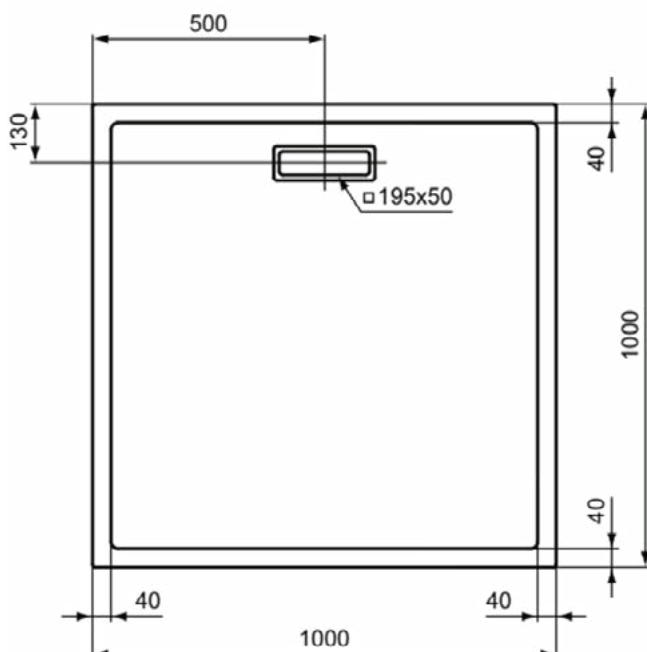

ULTRAFLAT NEW

T448801

ULTRAFLAT NEW | Douchebak vierkant 1000x1000x25 mm in glanzend wit afwerking, zonder waste | Wasmiddelbestendig, Lichtbestendig, Toegankelijk ontwerp, 25mm hoogte

Afbeelding & technische tekening

Algemene informatie

Productcategorie:	Douchebakken
Producttype:	Douchebak vierkant
Merk:	Ideal Standard
Collectie:	ULTRAFLAT NEW
Ontwerper:	Ideal Standard
Colour:	01 - Glanzend Wit
Afwerking van het oppervlak:	glanzend
Hoogte (mm):	25
Breedte (mm):	1000
Lengte / sprong (mm):	1000
Aanbevolen potenset:	T4627
Nettogewicht (kg):	20.30
EAN-code:	8014140482222

Kenmerken

Wasmiddelbestendig

Lichtbestendig

Toegankelijk ontwerp

25mm hoogte

Downloads

- [Installation Guide](#)

Productnormen & certificeringen

Normen:	EN 14527

Product specificaties

Inclusief badpanelen:	Nee
Kleurcode:	01
Kleuromschrijving:	glanzend wit
Hoekmodel:	Nee
Vuilafstotend:	Nee
Geslepen achterkant:	Nee
Geslepen onderzijde:	Nee
Model voor mindervaliden:	Ja
Materiaal:	Kunststof
Materiaalkwaliteit:	Acryl
PVD technologie:	Nee
Versterking van de acrylplaat:	Glasfiber
Afwerking van het oppervlak:	glanzend
Met antislip oppervlak:	Nee
Met afvoerdekking:	Nee
Met potenset:	Nee