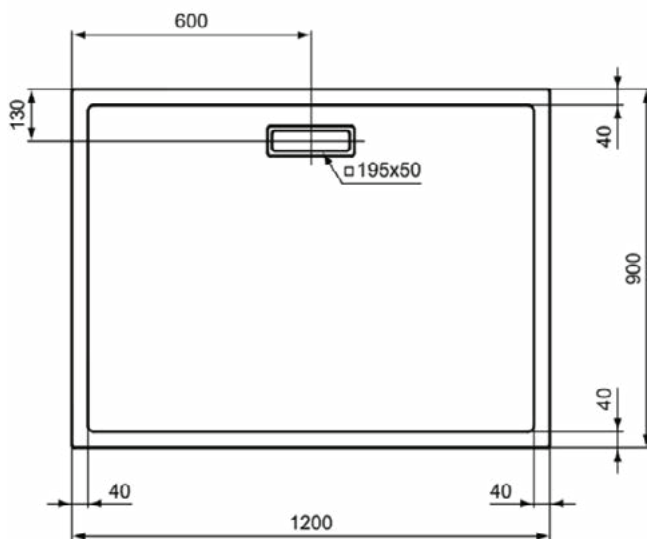

ULTRAFLAT NEW

T4483V1

ULTRAFLAT NEW | Douchebak rechthoekig 1200x900x25 mm in Silk White afwerking, zonder waste | Wasmiddelbestendig, Lichtbestendig, Toegankelijk ontwerp, 25mm hoogte

Afbeelding & technische tekening

Algemene informatie

Productcategorie:	Douchebakken
Producttype:	Douchebak rechthoekig
Merk:	Ideal Standard
Collectie:	ULTRAFLAT NEW
Ontwerper:	Ideal Standard
Colour:	V1 - Silk White
Afwerking van het oppervlak:	satijn
Hoogte (mm):	25
Breedte (mm):	1200
Lengte / sprong (mm):	900
Aanbevolen potenset:	T4627
Nettogewicht (kg):	20.30
EAN-code:	8014140482130

Kenmerken

Wasmiddelbestendig

Lichtbestendig

Toegankelijk ontwerp

25mm hoogte

Downloads

- [Installation Guide](#)

Productnormen & certificeringen

Normen:	EN 14527

Product specificaties

Inclusief badpanelen:	Nee
Kleurcode:	V1
Kleuromschrijving:	Silk White
Hoekmodel:	Nee
Vuilafstotend:	Nee
Geslepen achterkant:	Nee
Geslepen onderzijde:	Nee
Model voor mindervaliden:	Ja
Materiaal:	Kunststof
Materiaalkwaliteit:	Acryl
PVD technologie:	Nee
Versterking van de acrylplaat:	Glasfiber
Afwerking van het oppervlak:	satijn
Met antislip oppervlak:	Nee
Met afvoerdekking:	Nee
Met potenset:	Nee