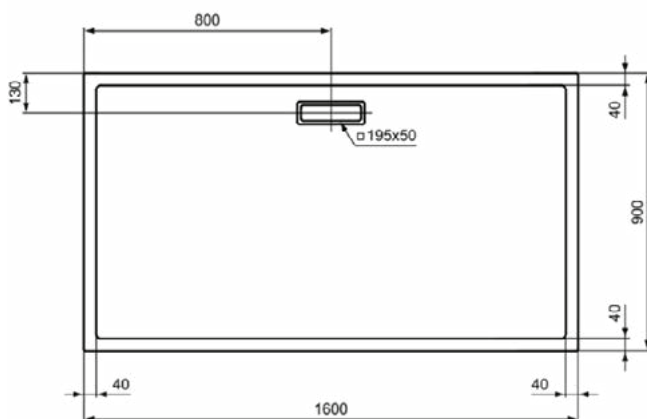

ULTRAFLAT NEW

T448501

ULTRAFLAT NEW | Douchebak rechthoekig 1600x900x25 mm in glanzend wit afwerking, zonder waste | Wasmiddelbestendig, Lichtbestendig, Toegankelijk ontwerp, 25mm hoogte

Afbeelding & technische tekening

Algemene informatie

Productcategorie:	Douchebakken
Producttype:	Douchebak rechthoekig
Merk:	Ideal Standard
Collectie:	ULTRAFLAT NEW
Ontwerper:	Ideal Standard
Colour:	01 - Glanzend Wit
Afwerking van het oppervlak:	glanzend
Hoogte (mm):	25
Breedte (mm):	1600
Lengte / sprong (mm):	900
Aanbevolen potenset:	T4627
Nettogewicht (kg):	25.37
EAN-code:	8014140482161

Kenmerken

Wasmiddelbestendig

Lichtbestendig

Toegankelijk ontwerp

25mm hoogte

Downloads

- [Installation Guide](#)

Productnormen & certificeringen

Normen:	EN 14527

Product specificaties

Inclusief badpanelen:	Nee
Kleurcode:	01
Kleuromschrijving:	glanzend wit
Hoekmodel:	Nee
Vuilafstotend:	Nee
Geslepen achterkant:	Nee
Geslepen onderzijde:	Nee
Model voor mindervaliden:	Ja
Materiaal:	Kunststof
Materiaalkwaliteit:	Acryl
PVD technologie:	Nee
Afwerking van het oppervlak:	glanzend
Met antislip oppervlak:	Nee
Met afvoerdekking:	Nee
Met potenset:	Nee
Met polystyreen drager:	Nee