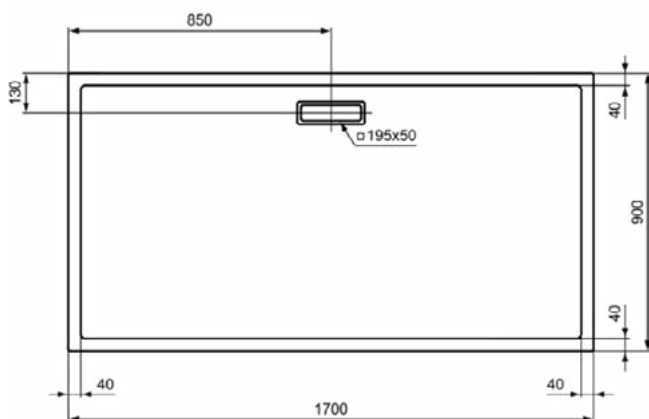

ULTRAFLAT NEW

T448601

ULTRAFLAT NEW | Douchebak rechthoekig 1700x900x25 mm in glanzend wit afwerking, zonder waste | Wasmiddelbestendig, Lichtbestendig, Toegankelijk ontwerp, 25mm hoogte

Afbeelding & technische tekening

Algemene informatie

Productcategorie:	Douchebakken
Producttype:	Douchebak rechthoekig
Merk:	Ideal Standard
Collectie:	ULTRAFLAT NEW
Ontwerper:	Ideal Standard
Colour:	01 - Glanzend Wit
Afwerking van het oppervlak:	glanzend
Hoogte (mm):	25
Breedte (mm):	1700
Lengte / sprong (mm):	900
Aanbevolen potenset:	T4627
Nettogewicht (kg):	28.60
EAN-code:	8014140482185

Kenmerken

Wasmiddelbestendig

Lichtbestendig

Toegankelijk ontwerp

25mm hoogte

Downloads

- [Installation Guide](#)

Productnormen & certificeringen

Normen:	EN 14527

Product specificaties

Inclusief badpanelen:	Nee
Kleurcode:	01
Kleuromschrijving:	glanzend wit
Hoekmodel:	Nee
Vuilafstotend:	Nee
Geslepen achterkant:	Nee
Geslepen onderzijde:	Nee
Model voor mindervaliden:	Ja
Materiaal:	Kunststof
Materiaalkwaliteit:	Acryl
PVD technologie:	Nee
Versterking van de acrylplaat:	Glasfiber
Afwerking van het oppervlak:	glanzend
Met antislip oppervlak:	Nee
Met afvoerafdekking:	Nee
Met potenset:	Nee