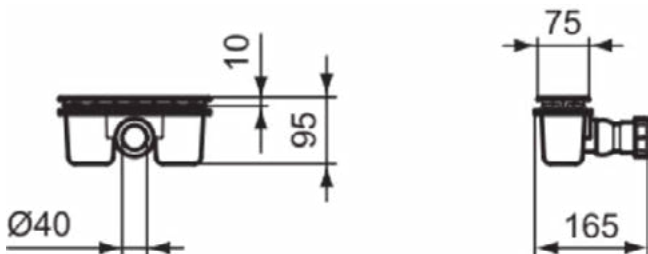

Product specificaties

Kleurcode:	AA
Kleuomschrijving:	chrom
SmartShine:	Ja
Oppervlakte dekking:	verchromd
Afwerking van het oppervlak:	glanzend