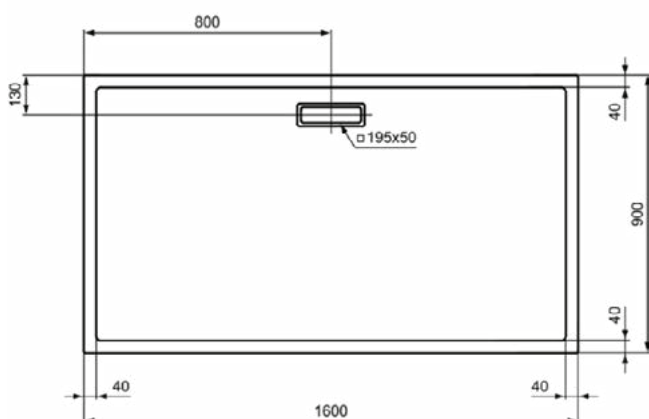

ULTRAFLAT NEW

T4485V1

ULTRAFLAT NEW | Douchebak rechthoekig 1600x900x25 mm in Silk White afwerking, zonder waste | Wasmiddelbestendig, Lichtbestendig, Toegankelijk ontwerp, 25mm hoogte

Afbeelding & technische tekening

Algemene informatie

Productcategorie:	Douchebakken
Producttype:	Douchebak rechthoekig
Merk:	Ideal Standard
Collectie:	ULTRAFLAT NEW
Ontwerper:	Ideal Standard
Colour:	V1 - Silk White
Afwerking van het oppervlak:	satijn
Hoogte (mm):	25
Breedte (mm):	1600
Lengte / sprong (mm):	900
Aanbevolen potenset:	T4627
Nettogewicht (kg):	25.37
EAN-code:	8014140482178

Kenmerken

Wasmiddelbestendig

Lichtbestendig

Toegankelijk ontwerp

25mm hoogte

Downloads

- [Installation Guide](#)

Productnormen & certificeringen

Normen:	EN 14527

Product specificaties

Inclusief badpanelen:	Nee
Kleurcode:	V1
Kleuromschrijving:	Silk White
Hoekmodel:	Nee
Vuilafstotend:	Nee
Geslepen achterkant:	Nee
Geslepen onderzijde:	Nee
Model voor mindervaliden:	Ja
Materiaal:	Kunststof
Materiaalkwaliteit:	Acryl
PVD technologie:	Nee
Afwerking van het oppervlak:	satijn
Met antislip oppervlak:	Nee
Met afvoerdekking:	Nee
Met potenset:	Nee
Met polystyreen drager:	Nee