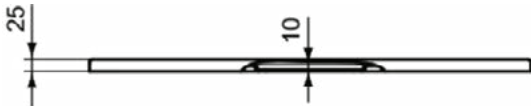

ULTRAFLAT NEW

T4467V1

ULTRAFLAT NEW | Douchebak vierkant 900x900x25 mm in Silk White afwerking, zonder waste | Wasmiddelbestendig, Lichtbestendig, Toegankelijk ontwerp, 25mm hoogte

Afbeelding & technische tekening

Algemene informatie

Productcategorie:	Douchebakken
Producttype:	Douchebak vierkant
Merk:	Ideal Standard
Collectie:	ULTRAFLAT NEW
Ontwerper:	Ideal Standard
Colour:	V1 - Silk White
Afwerking van het oppervlak:	satijn
Hoogte (mm):	25
Breedte (mm):	900
Lengte / sprong (mm):	900
Aanbevolen potenset:	T4627
Nettogewicht (kg):	15.91
EAN-code:	8014140481812

Kenmerken

Wasmiddelbestendig

Lichtbestendig

Toegankelijk ontwerp

25mm hoogte

Downloads

- [Installation Guide](#)

Productnormen & certificeringen

Normen:	EN 14527

Product specificaties

Inclusief badpanelen:	Nee
Kleurcode:	V1
Kleuromschrijving:	Silk White
Hoekmodel:	Nee
Vuilafstotend:	Nee
Geslepen achterkant:	Nee
Geslepen onderzijde:	Nee
Model voor mindervaliden:	Ja
Materiaal:	Kunststof
Materiaalkwaliteit:	Acryl
PVD technologie:	Nee
Versterking van de acrylplaat:	Glasfiber
Afwerking van het oppervlak:	satijn
Met antislip oppervlak:	Nee
Met afvoerdekking:	Nee
Met potenset:	Nee