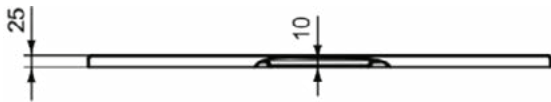

ULTRAFLAT NEW

T4475V3

ULTRAFLAT NEW | Douchebak rechthoekig 1000x700x25 mm in Silk Black afwerking, zonder waste | Wasmiddelbestendig, Lichtbestendig, Toegankelijk ontwerp, 25mm hoogte

Afbeelding & technische tekening

Algemene informatie

Productcategorie:	Douchebakken
Producttype:	Douchebak rechthoekig
Merk:	Ideal Standard
Collectie:	ULTRAFLAT NEW
Ontwerper:	Ideal Standard
Colour:	V3 - Silk Black
Afwerking van het oppervlak:	satijn
Hoogte (mm):	25
Breedte (mm):	1000
Lengte / sprong (mm):	700
Aanbevolen potenset:	T4627
Nettogewicht (kg):	15.00
EAN-code:	8014140486336

Kenmerken

Wasmiddelbestendig

Lichtbestendig

Toegankelijk ontwerp

25mm hoogte

Downloads

- [Installation Guide](#)

Productnormen & certificeringen

Normen:	EN 14527

Product specificaties

Inclusief badpanelen:	Nee
Kleurcode:	V3
Kleuromschrijving:	Silk Black
Hoekmodel:	Nee
Vuilafstotend:	Nee
Geslepen achterkant:	Nee
Geslepen onderzijde:	Nee
Model voor mindervaliden:	Ja
Materiaal:	Kunststof
Materiaalkwaliteit:	Acryl
PVD technologie:	Nee
Afwerking van het oppervlak:	satijn
Met antislip oppervlak:	Nee
Met afvoerafdekking:	Nee
Met potenset:	Nee
Met polystyreen drager:	Nee