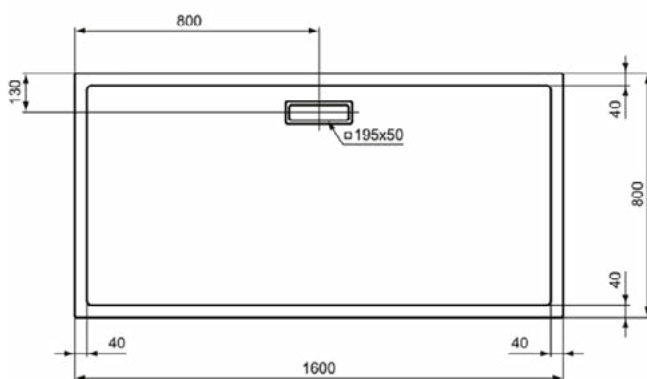

ULTRAFLAT NEW

T4471V1

ULTRAFLAT NEW | Douchebak rechthoekig 1600x800x25 mm in Silk White afwerking, zonder waste | Wasmiddelbestendig, Lichtbestendig, Toegankelijk ontwerp, 25mm hoogte

Afbeelding & technische tekening

Algemene informatie

Productcategorie:	Douchebakken
Producttype:	Douchebak rechthoekig
Merk:	Ideal Standard
Collectie:	ULTRAFLAT NEW
Ontwerper:	Ideal Standard
Colour:	V1 - Silk White
Afwerking van het oppervlak:	satijn
Hoogte (mm):	25
Breedte (mm):	1600
Lengte / sprong (mm):	800
Aanbevolen potenset:	T4627
Nettogewicht (kg):	25.33
EAN-code:	8014140481898

Kenmerken

Wasmiddelbestendig

Lichtbestendig

Toegankelijk ontwerp

25mm hoogte

Downloads

- [Installation Guide](#)

Productnormen & certificeringen

Normen:	EN 14527

Product specificaties

Inclusief badpanelen:	Nee
Kleurcode:	V1
Kleuromschrijving:	Silk White
Hoekmodel:	Nee
Vuilafstotend:	Nee
Geslepen achterkant:	Nee
Geslepen onderzijde:	Nee
Model voor mindervaliden:	Ja
Materiaal:	Kunststof
Materiaalkwaliteit:	Acryl
PVD technologie:	Nee
Versterking van de acrylplaat:	Glasfiber
Afwerking van het oppervlak:	satijn
Met antislip oppervlak:	Nee
Met afvoerafdekking:	Nee
Met potenset:	Nee