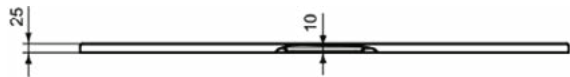

ULTRAFLAT NEW

T448401

ULTRAFLAT NEW | Douchebak rechthoekig 1400x900x25 mm in glanzend wit afwerking, zonder waste | Wasmiddelbestendig, Lichtbestendig, Toegankelijk ontwerp, 25mm hoogte

Afbeelding & technische tekening

Algemene informatie

Productcategorie:	Douchebakken
Producttype:	Douchebak rechthoekig
Merk:	Ideal Standard
Collectie:	ULTRAFLAT NEW
Ontwerper:	Ideal Standard
Colour:	01 - Glanzend Wit
Afwerking van het oppervlak:	glanzend
Hoogte (mm):	25
Breedte (mm):	1400
Lengte / sprong (mm):	900
Aanbevolen potenset:	T4627
Nettogewicht (kg):	23.40
EAN-code:	8014140482147

Kenmerken

Wasmiddelbestendig

Lichtbestendig

Toegankelijk ontwerp

25mm hoogte

Downloads

- [Installation Guide](#)

Productnormen & certificeringen

Normen:	EN 14527

Product specificaties

Inclusief badpanelen:	Nee
Kleurcode:	01
Kleuromschrijving:	glanzend wit
Hoekmodel:	Nee
Vuilafstotend:	Nee
Geslepen achterkant:	Nee
Geslepen onderzijde:	Nee
Model voor mindervaliden:	Ja
Materiaal:	Kunststof
Materiaalkwaliteit:	Acryl
PVD technologie:	Nee
Versterking van de acrylplaat:	Glasfiber
Afwerking van het oppervlak:	glanzend
Met antislip oppervlak:	Nee
Met afvoerafdekking:	Nee
Met potenset:	Nee