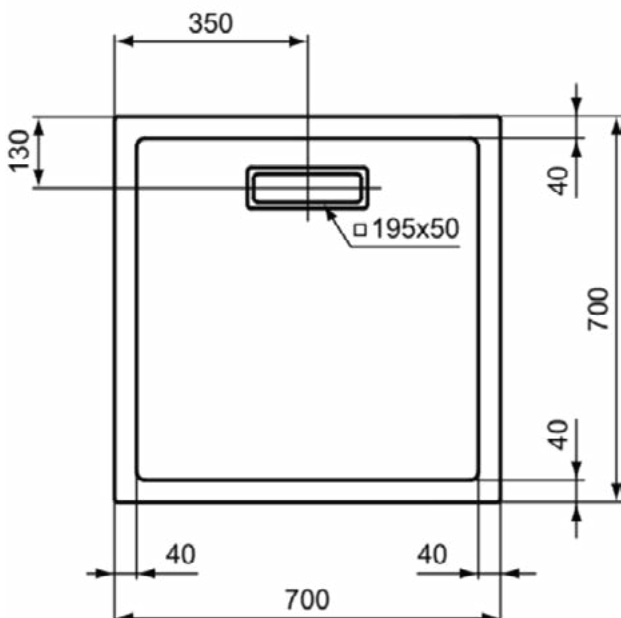

ULTRAFLAT NEW

T4465V1

ULTRAFLAT NEW | Douchebak vierkant 700x700x25 mm in Silk White afwerking, zonder waste | Wasmiddelbestendig, Lichtbestendig, Toegankelijk ontwerp, 25mm hoogte

Afbeelding & technische tekening

Algemene informatie

Productcategorie:	Douchebakken
Producttype:	Douchebak vierkant
Merk:	Ideal Standard
Collectie:	ULTRAFLAT NEW
Ontwerper:	Ideal Standard
Colour:	V1 - Silk White
Afwerking van het oppervlak:	satijn
Hoogte (mm):	25
Breedte (mm):	700
Lengte / sprong (mm):	700
Aanbevolen potenset:	T4627
Nettogewicht (kg):	11.42
EAN-code:	8014140481775

Kenmerken

Wasmiddelbestendig

Lichtbestendig

Toegankelijk ontwerp

25mm hoogte

Downloads

- [Installation Guide](#)

Productnormen & certificeringen

Normen:	EN 14527

Product specificaties

Inclusief badpanelen:	Nee
Kleurcode:	V1
Kleuromschrijving:	Silk White
Hoekmodel:	Nee
Vuilafstotend:	Nee
Geslepen achterkant:	Nee
Geslepen onderzijde:	Nee
Model voor mindervaliden:	Ja
Materiaal:	Kunststof
Materiaalkwaliteit:	Acryl
PVD technologie:	Nee
Versterking van de acrylplaat:	Glasfiber
Afwerking van het oppervlak:	satijn
Met antislip oppervlak:	Nee
Met afvoerafdekking:	Nee
Met potenset:	Nee