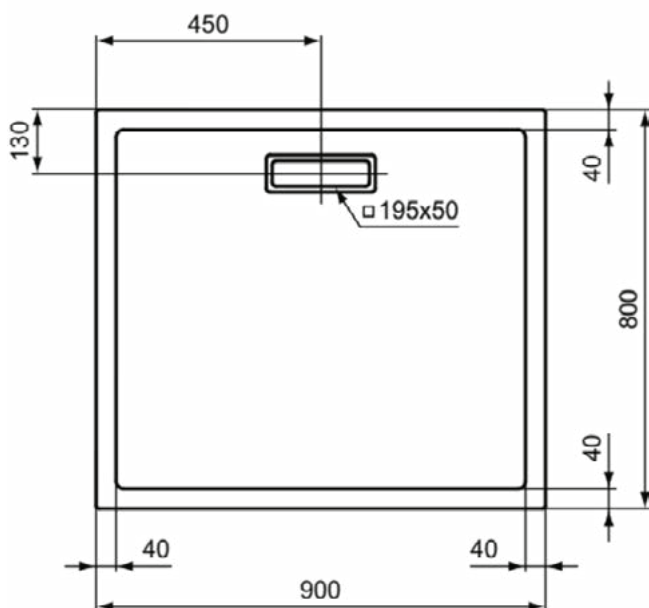

ULTRAFLAT NEW

T448101

ULTRAFLAT NEW | Douchebak rechthoekig 900x800x25 mm in glanzend wit afwerking, zonder waste | Wasmiddelbestendig, Lichtbestendig, Toegankelijk ontwerp, 25mm hoogte

Afbeelding & technische tekening

Algemene informatie

Productcategorie:	Douchebakken
Producttype:	Douchebak rechthoekig
Merk:	Ideal Standard
Collectie:	ULTRAFLAT NEW
Ontwerper:	Ideal Standard
Colour:	01 - Glanzend Wit
Afwerking van het oppervlak:	glanzend
Hoogte (mm):	25
Breedte (mm):	900
Lengte / sprong (mm):	800
Aanbevolen potenset:	T4627
Nettogewicht (kg):	16.20
EAN-code:	8014140482086

Kenmerken

Wasmiddelbestendig

Lichtbestendig

Toegankelijk ontwerp

25mm hoogte

Downloads

- [Installation Guide](#)

Productnormen & certificeringen

Normen:	EN 14527

Product specificaties

Inclusief badpanelen:	Nee
Kleurcode:	01
Kleuromschrijving:	glanzend wit
Hoekmodel:	Nee
Vuilafstotend:	Nee
Geslepen achterkant:	Nee
Geslepen onderzijde:	Nee
Model voor mindervaliden:	Ja
Materiaal:	Kunststof
Materiaalkwaliteit:	Acryl
PVD technologie:	Nee
Versterking van de acrylplaat:	Glasfiber
Afwerking van het oppervlak:	glanzend
Met antislip oppervlak:	Nee
Met afvoerdekking:	Nee
Met potenset:	Nee