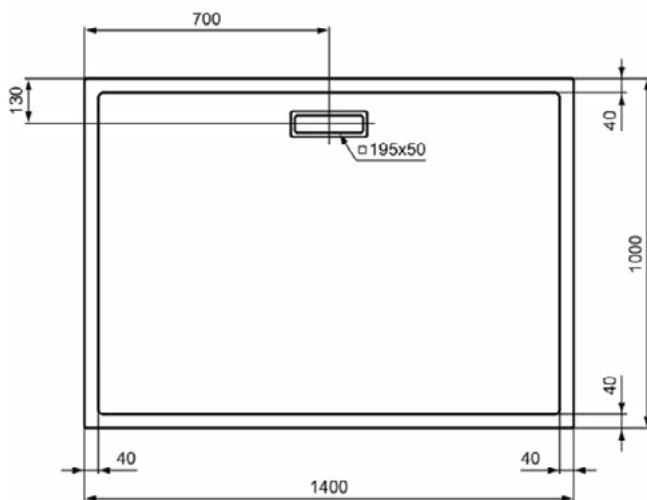

ULTRAFLAT NEW

T4490V1

ULTRAFLAT NEW | Douchebak rechthoekig 1400x1000x25 mm in Silk White afwerking, zonder waste | Wasmiddelbestendig, Lichtbestendig, Toegankelijk ontwerp, 25mm hoogte

Afbeelding & technische tekening

Algemene informatie

Productcategorie:	Douchebakken
Producttype:	Douchebak rechthoekig
Merk:	Ideal Standard
Collectie:	ULTRAFLAT NEW
Ontwerper:	Ideal Standard
Colour:	V1 - Silk White
Afwerking van het oppervlak:	satijn
Hoogte (mm):	25
Breedte (mm):	1400
Lengte / sprong (mm):	1000
Aanbevolen potenset:	T4627
Nettogewicht (kg):	25.40
EAN-code:	8014140482277

Kenmerken

Wasmiddelbestendig

Lichtbestendig

Toegankelijk ontwerp

25mm hoogte

Downloads

- [Installation Guide](#)

Productnormen & certificeringen

Normen:	EN 14527

Product specificaties

Inclusief badpanelen:	Nee
Kleurcode:	V1
Kleuromschrijving:	Silk White
Hoekmodel:	Nee
Vuilafstotend:	Nee
Geslepen achterkant:	Nee
Geslepen onderzijde:	Nee
Model voor mindervaliden:	Ja
Materiaal:	Kunststof
Materiaalkwaliteit:	Acryl
PVD technologie:	Nee
Afwerking van het oppervlak:	satijn
Met antislip oppervlak:	Nee
Met afvoerdekking:	Nee
Met potenset:	Nee
Met polystyreen drager:	Nee