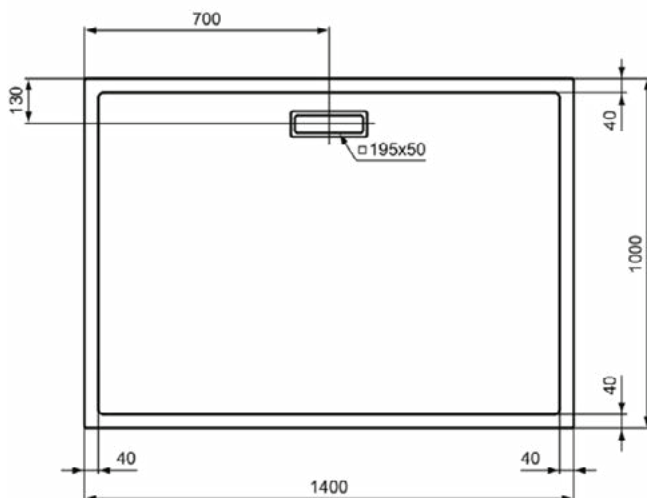

ULTRAFLAT NEW

T449001

ULTRAFLAT NEW | Douchebak rechthoekig 1400x1000x25 mm in glanzend wit afwerking, zonder waste | Wasmiddelbestendig, Lichtbestendig, Toegankelijk ontwerp, 25mm hoogte

Afbeelding & technische tekening

Algemene informatie

Productcategorie:	Douchebakken
Producttype:	Douchebak rechthoekig
Merk:	Ideal Standard
Collectie:	ULTRAFLAT NEW
Ontwerper:	Ideal Standard
Colour:	01 - Glanzend Wit
Afwerking van het oppervlak:	glanzend
Hoogte (mm):	25
Breedte (mm):	1400
Lengte / sprong (mm):	1000
Aanbevolen potenset:	T4627
Nettogewicht (kg):	25.40
EAN-code:	8014140482260

Kenmerken

Wasmiddelbestendig

Lichtbestendig

Toegankelijk ontwerp

25mm hoogte

Downloads

- [Installation Guide](#)

Productnormen & certificeringen

Normen:	EN 14527

Product specificaties

Inclusief badpanelen:	Nee
Kleurcode:	01
Kleuromschrijving:	glanzend wit
Hoekmodel:	Nee
Vuilafstotend:	Nee
Geslepen achterkant:	Nee
Geslepen onderzijde:	Nee
Model voor mindervaliden:	Ja
Materiaal:	Kunststof
Materiaalkwaliteit:	Acryl
PVD technologie:	Nee
Afwerking van het oppervlak:	glanzend
Met antislip oppervlak:	Nee
Met afvoerdekking:	Nee
Met potenset:	Nee
Met polystyreen drager:	Nee