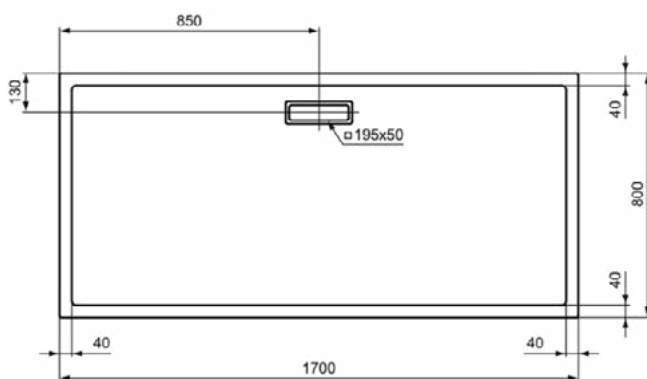

ULTRAFLAT NEW

T4472V1

ULTRAFLAT NEW | Douchebak rechthoekig 1700x800x25 mm in Silk White afwerking, zonder waste | Wasmiddelbestendig, Lichtbestendig, Toegankelijk ontwerp, 25mm hoogte

Afbeelding & technische tekening

Algemene informatie

Productcategorie:	Douchebakken
Producttype:	Douchebak rechthoekig
Merk:	Ideal Standard
Collectie:	ULTRAFLAT NEW
Ontwerper:	Ideal Standard
Colour:	V1 - Silk White
Afwerking van het oppervlak:	satijn
Hoogte (mm):	25
Breedte (mm):	1700
Lengte / sprong (mm):	800
Aanbevolen potenset:	T4627
Nettogewicht (kg):	27.50
EAN-code:	8014140481911

Kenmerken

Wasmiddelbestendig

Lichtbestendig

Toegankelijk ontwerp

25mm hoogte

Downloads

- [Installation Guide](#)

Productnormen & certificeringen

Normen:	EN 14527

Product specificaties

Inclusief badpanelen:	Nee
Kleurcode:	V1
Kleuromschrijving:	Silk White
Hoekmodel:	Nee
Vuilafstotend:	Nee
Geslepen achterkant:	Nee
Geslepen onderzijde:	Nee
Model voor mindervaliden:	Ja
Materiaal:	Kunststof
Materiaalkwaliteit:	Acryl
PVD technologie:	Nee
Versterking van de acrylplaat:	Glasfiber
Afwerking van het oppervlak:	satijn
Met antislip oppervlak:	Nee
Met afvoerafdekking:	Nee
Met potenset:	Nee