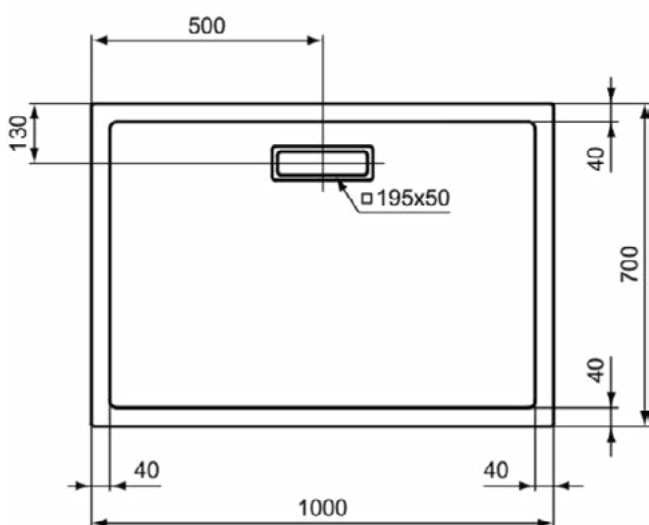

ULTRAFLAT NEW

T447501

ULTRAFLAT NEW | Douchebak rechthoekig 1000x700x25 mm in glanzend wit afwerking, zonder waste | Wasmiddelbestendig, Lichtbestendig, Toegankelijk ontwerp, 25mm hoogte

Afbeelding & technische tekening

Algemene informatie

Productcategorie:	Douchebakken
Producttype:	Douchebak rechthoekig
Merk:	Ideal Standard
Collectie:	ULTRAFLAT NEW
Ontwerper:	Ideal Standard
Colour:	01 - Glanzend Wit
Afwerking van het oppervlak:	glanzend
Hoogte (mm):	25
Breedte (mm):	1000
Lengte / sprong (mm):	700
Aanbevolen potenset:	T4627
Nettogewicht (kg):	15.00
EAN-code:	8014140481966

Kenmerken

Wasmiddelbestendig

Lichtbestendig

Toegankelijk ontwerp

25mm hoogte

Downloads

- [Installation Guide](#)

Productnormen & certificeringen

Normen:	EN 14527

Product specificaties

Inclusief badpanelen:	Nee
Kleurcode:	01
Kleuromschrijving:	glanzend wit
Hoekmodel:	Nee
Vuilafstotend:	Nee
Geslepen achterkant:	Nee
Geslepen onderzijde:	Nee
Model voor mindervaliden:	Ja
Materiaal:	Kunststof
Materiaalkwaliteit:	Acryl
PVD technologie:	Nee
Afwerking van het oppervlak:	glanzend
Met antislip oppervlak:	Nee
Met afvoerafdekking:	Nee
Met potenset:	Nee
Met polystyreen drager:	Nee