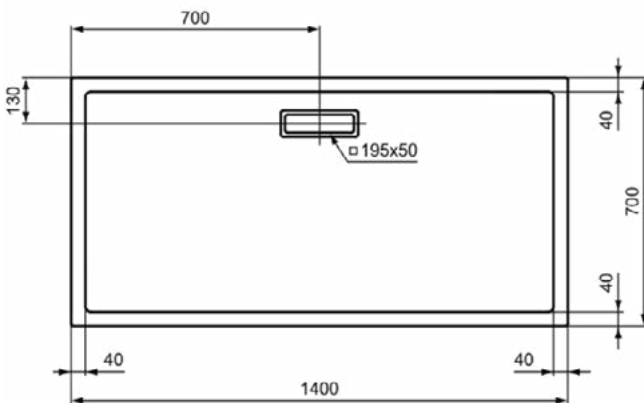

ULTRAFLAT NEW

T447701

ULTRAFLAT NEW | Douchebak rechthoekig 1400x700x25 mm in glanzend wit afwerking, zonder waste | Wasmiddelbestendig, Lichtbestendig, Toegankelijk ontwerp, 25mm hoogte

Afbeelding & technische tekening

Algemene informatie

Productcategorie:	Douchebakken
Producttype:	Douchebak rechthoekig
Merk:	Ideal Standard
Collectie:	ULTRAFLAT NEW
Ontwerper:	Ideal Standard
Colour:	01 - Glanzend Wit
Afwerking van het oppervlak:	glanzend
Hoogte (mm):	25
Breedte (mm):	1400
Lengte / sprong (mm):	700
Aanbevolen potenset:	T4627
Nettogewicht (kg):	21.72
EAN-code:	8014140482000

Kenmerken

Wasmiddelbestendig

Lichtbestendig

Toegankelijk ontwerp

25mm hoogte

Downloads

- [Installation Guide](#)

Productnormen & certificeringen

Normen:	EN 14527

Product specificaties

Inclusief badpanelen:	Nee
Kleurcode:	01
Kleuromschrijving:	glanzend wit
Hoekmodel:	Nee
Vuilafstotend:	Nee
Geslepen achterkant:	Nee
Geslepen onderzijde:	Nee
Model voor mindervaliden:	Ja
Materiaal:	Kunststof
Materiaalkwaliteit:	Acryl
PVD technologie:	Nee
Versterking van de acrylplaat:	Glasfiber
Afwerking van het oppervlak:	glanzend
Met antislip oppervlak:	Nee
Met afvoerafdekking:	Nee
Met potenset:	Nee