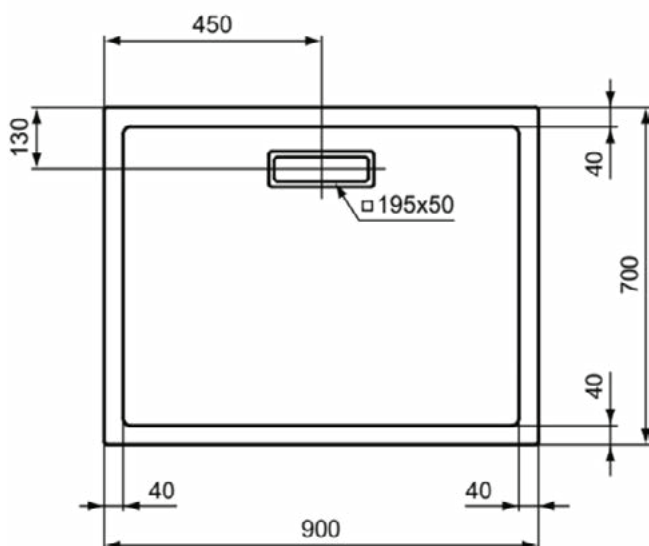

ULTRAFLAT NEW

T447401

ULTRAFLAT NEW | Douchebak rechthoekig 900x700x25 mm in glanzend wit afwerking, zonder waste | Wasmiddelbestendig, Lichtbestendig, Toegankelijk ontwerp, 25mm hoogte

Afbeelding & technische tekening

Algemene informatie

Productcategorie:	Douchebakken
Producttype:	Douchebak rechthoekig
Merk:	Ideal Standard
Collectie:	ULTRAFLAT NEW
Ontwerper:	Ideal Standard
Colour:	01 - Glanzend Wit
Afwerking van het oppervlak:	glanzend
Hoogte (mm):	25
Breedte (mm):	900
Lengte / sprong (mm):	700
Aanbevolen potenset:	T4627
Nettogewicht (kg):	12.72
EAN-code:	8014140481942

Kenmerken

Wasmiddelbestendig

Lichtbestendig

Toegankelijk ontwerp

25mm hoogte

Downloads

- [Installation Guide](#)

Productnormen & certificeringen

Normen:	EN 14527

Product specificaties

Inclusief badpanelen:	Nee
Kleurcode:	01
Kleuromschrijving:	glanzend wit
Hoekmodel:	Nee
Vuilafstotend:	Nee
Geslepen achterkant:	Nee
Geslepen onderzijde:	Nee
Model voor mindervaliden:	Ja
Materiaal:	Kunststof
Materiaalkwaliteit:	Acryl
PVD technologie:	Nee
Versterking van de acrylplaat:	Glasfiber
Afwerking van het oppervlak:	glanzend
Met antislip oppervlak:	Nee
Met afvoerafdekking:	Nee
Met potenset:	Nee