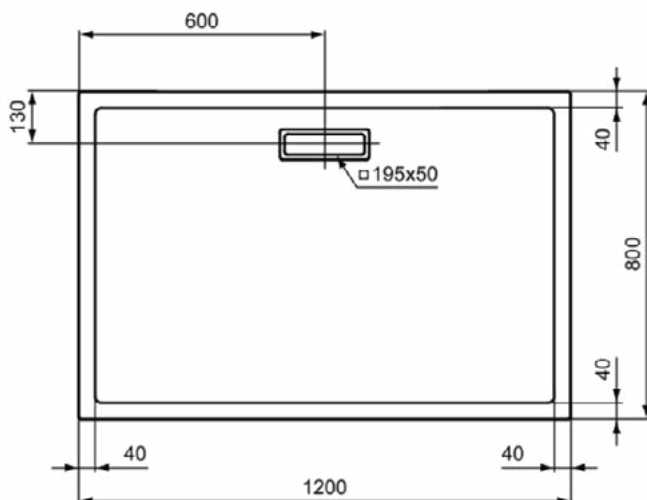

ULTRAFLAT NEW

T446901

ULTRAFLAT NEW | Douchebak rechthoekig 1200x800x25 mm in glanzend wit afwerking, zonder waste | Wasmiddelbestendig, Lichtbestendig, Toegankelijk ontwerp, 25mm hoogte

Afbeelding & technische tekening

Algemene informatie

Productcategorie:	Douchebakken
Producttype:	Douchebak rechthoekig
Merk:	Ideal Standard
Collectie:	ULTRAFLAT NEW
Ontwerper:	Ideal Standard
Colour:	01 - Glanzend Wit
Afwerking van het oppervlak:	glanzend
Hoogte (mm):	25
Breedte (mm):	1200
Lengte / sprong (mm):	800
Aanbevolen potenset:	T4627
Nettogewicht (kg):	17.60
EAN-code:	8014140481843

Kenmerken

Wasmiddelbestendig

Lichtbestendig

Toegankelijk ontwerp

25mm hoogte

Downloads

- [Installation Guide](#)

Productnormen & certificeringen

Normen:	EN 14527

Product specificaties

Inclusief badpanelen:	Nee
Kleurcode:	01
Kleuromschrijving:	glanzend wit
Hoekmodel:	Nee
Vuilafstotend:	Nee
Geslepen achterkant:	Nee
Geslepen onderzijde:	Nee
Model voor mindervaliden:	Ja
Materiaal:	Kunststof
Materiaalkwaliteit:	Acryl
PVD technologie:	Nee
Versterking van de acrylplaat:	Glasfiber
Afwerking van het oppervlak:	glanzend
Met antislip oppervlak:	Nee
Met afvoerafdekking:	Nee
Met potenset:	Nee