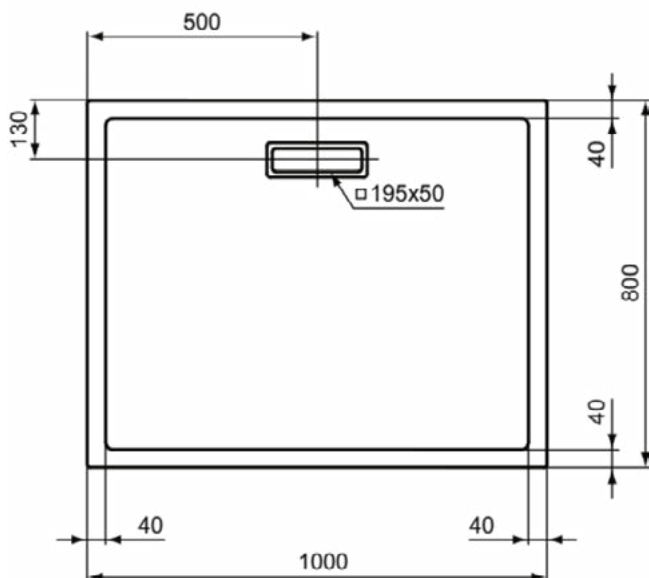

ULTRAFLAT NEW

T4468V1

ULTRAFLAT NEW | Douchebak rechthoekig 1000x800x25 mm in Silk White afwerking, zonder waste | Wasmiddelbestendig, Lichtbestendig, Toegankelijk ontwerp, 25mm hoogte

Afbeelding & technische tekening

Algemene informatie

Productcategorie:	Douchebakken
Producttype:	Douchebak rechthoekig
Merk:	Ideal Standard
Collectie:	ULTRAFLAT NEW
Ontwerper:	Ideal Standard
Colour:	V1 - Silk White
Afwerking van het oppervlak:	satijn
Hoogte (mm):	25
Breedte (mm):	1000
Lengte / sprong (mm):	800
Aanbevolen potenset:	T4627
Nettogewicht (kg):	15.80
EAN-code:	8014140481836

Kenmerken

Wasmiddelbestendig

Lichtbestendig

Toegankelijk ontwerp

25mm hoogte

Downloads

- [Installation Guide](#)

Productnormen & certificeringen

Normen:	EN 14527

Product specificaties

Inclusief badpanelen:	Nee
Kleurcode:	V1
Kleuromschrijving:	Silk White
Hoekmodel:	Nee
Vuilafstotend:	Nee
Geslepen achterkant:	Nee
Geslepen onderzijde:	Nee
Model voor mindervaliden:	Ja
Materiaal:	Kunststof
Materiaalkwaliteit:	Acryl
PVD technologie:	Nee
Versterking van de acrylplaat:	Glasfiber
Afwerking van het oppervlak:	satijn
Met antislip oppervlak:	Nee
Met afvoerdekking:	Nee
Met potenset:	Nee