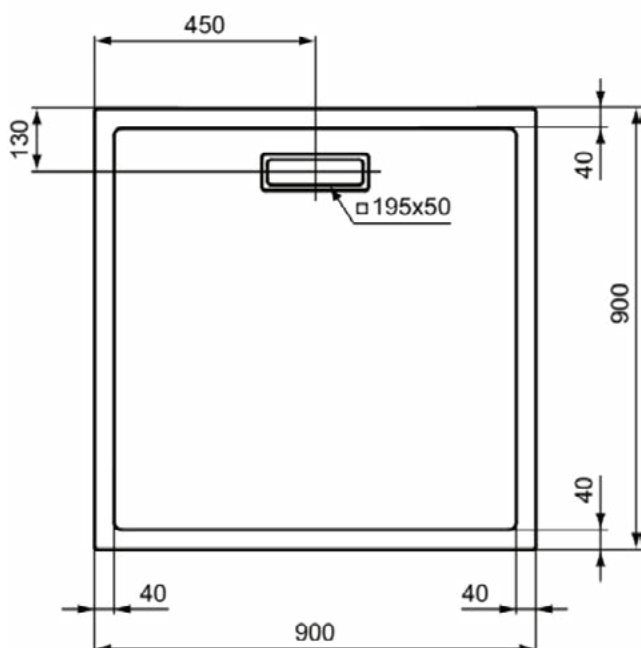

ULTRAFLAT NEW

T446701

ULTRAFLAT NEW | Douchebak vierkant 900x900x25 mm in glanzend wit afwerking, zonder waste | Wasmiddelbestendig, Lichtbestendig, Toegankelijk ontwerp, 25mm hoogte

Afbeelding & technische tekening

Algemene informatie

Productcategorie:	Douchebakken
Producttype:	Douchebak vierkant
Merk:	Ideal Standard
Collectie:	ULTRAFLAT NEW
Ontwerper:	Ideal Standard
Colour:	01 - Glanzend Wit
Afwerking van het oppervlak:	glanzend
Hoogte (mm):	25
Breedte (mm):	900
Lengte / sprong (mm):	900
Aanbevolen potenset:	T4627
Nettogewicht (kg):	15.91
EAN-code:	8014140481805

Kenmerken

Wasmiddelbestendig

Lichtbestendig

Toegankelijk ontwerp

25mm hoogte

Downloads

- [Installation Guide](#)

Productnormen & certificeringen

Normen:	EN 14527

Product specificaties

Inclusief badpanelen:	Nee
Kleurcode:	01
Kleuromschrijving:	glanzend wit
Hoekmodel:	Nee
Vuilafstotend:	Nee
Geslepen achterkant:	Nee
Geslepen onderzijde:	Nee
Model voor mindervaliden:	Ja
Materiaal:	Kunststof
Materiaalkwaliteit:	Acryl
PVD technologie:	Nee
Versterking van de acrylplaat:	Glasfiber
Afwerking van het oppervlak:	glanzend
Met antislip oppervlak:	Nee
Met afvoerdekking:	Nee
Met potenset:	Nee