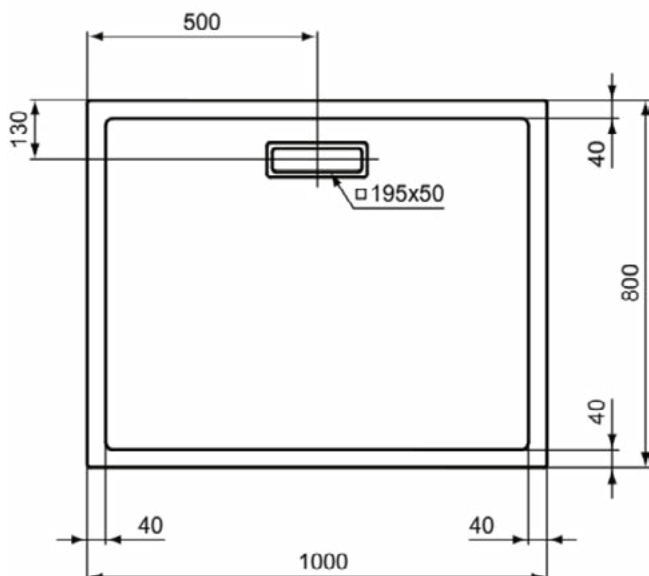

ULTRAFLAT NEW

T446801

ULTRAFLAT NEW | Douchebak rechthoekig 1000x800x25 mm in glanzend wit afwerking, zonder waste | Wasmiddelbestendig, Lichtbestendig, Toegankelijk ontwerp, 25mm hoogte

Afbeelding & technische tekening

Algemene informatie

Productcategorie:	Douchebakken
Producttype:	Douchebak rechthoekig
Merk:	Ideal Standard
Collectie:	ULTRAFLAT NEW
Ontwerper:	Ideal Standard
Colour:	01 - Glanzend Wit
Afwerking van het oppervlak:	glanzend
Hoogte (mm):	25
Breedte (mm):	1000
Lengte / sprong (mm):	800
Aanbevolen potenset:	T4627
Nettogewicht (kg):	15.80
EAN-code:	8014140481829

Kenmerken

Wasmiddelbestendig

Lichtbestendig

Toegankelijk ontwerp

25mm hoogte

Downloads

- [Installation Guide](#)

Productnormen & certificeringen

Normen:	EN 14527

Product specificaties

Inclusief badpanelen:	Nee
Kleurcode:	01
Kleuromschrijving:	glanzend wit
Hoekmodel:	Nee
Vuilafstotend:	Nee
Geslepen achterkant:	Nee
Geslepen onderzijde:	Nee
Model voor mindervaliden:	Ja
Materiaal:	Kunststof
Materiaalkwaliteit:	Acryl
PVD technologie:	Nee
Versterking van de acrylplaat:	Glasfiber
Afwerking van het oppervlak:	glanzend
Met antislip oppervlak:	Nee
Met afvoerdekking:	Nee
Met potenset:	Nee