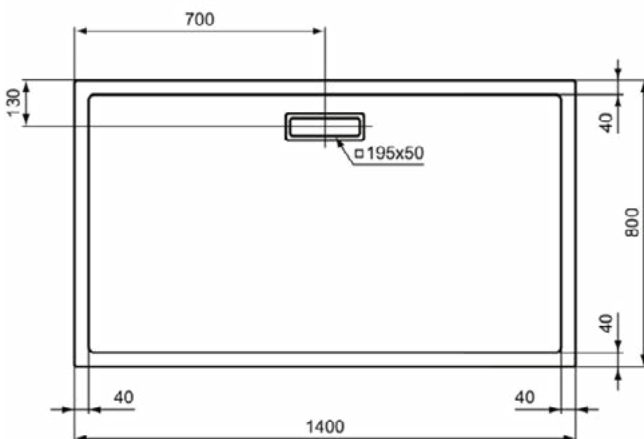

ULTRAFLAT NEW

T4470V1

ULTRAFLAT NEW | Douchebak rechthoekig 1400x800x25 mm in Silk White afwerking, zonder waste | Wasmiddelbestendig, Lichtbestendig, Toegankelijk ontwerp, 25mm hoogte

Afbeelding & technische tekening

Algemene informatie

Productcategorie:	Douchebakken
Producttype:	Douchebak rechthoekig
Merk:	Ideal Standard
Collectie:	ULTRAFLAT NEW
Ontwerper:	Ideal Standard
Colour:	V1 - Silk White
Afwerking van het oppervlak:	satijn
Hoogte (mm):	25
Breedte (mm):	1400
Lengte / sprong (mm):	800
Aanbevolen potenset:	T4627
Nettogewicht (kg):	23.40
EAN-code:	8014140481874

Kenmerken

Wasmiddelbestendig

Lichtbestendig

Toegankelijk ontwerp

25mm hoogte

Downloads

- [Installation Guide](#)

Productnormen & certificeringen

Normen:	EN 14527

Product specificaties

Inclusief badpanelen:	Nee
Kleurcode:	V1
Kleuromschrijving:	Silk White
Hoekmodel:	Nee
Vuilafstotend:	Nee
Geslepen achterkant:	Nee
Geslepen onderzijde:	Nee
Model voor mindervaliden:	Ja
Materiaal:	Kunststof
Materiaalkwaliteit:	Acryl
PVD technologie:	Nee
Versterking van de acrylplaat:	Glasfiber
Afwerking van het oppervlak:	satijn
Met antislip oppervlak:	Nee
Met afvoerafdekking:	Nee
Met potenset:	Nee