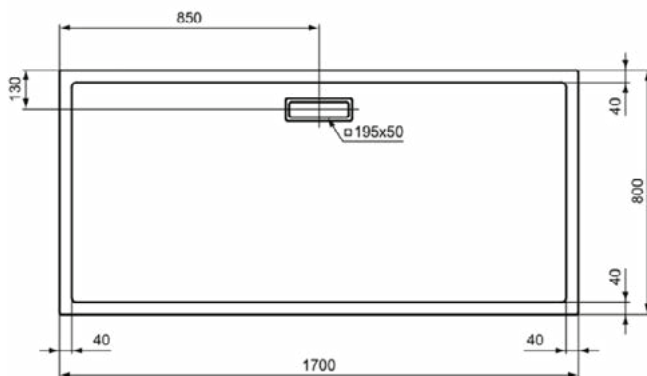

ULTRAFLAT NEW

T447201

ULTRAFLAT NEW | Douchebak rechthoekig 1700x800x25 mm in glanzend wit afwerking, zonder waste | Wasmiddelbestendig, Lichtbestendig, Toegankelijk ontwerp, 25mm hoogte

Afbeelding & technische tekening

Algemene informatie

Productcategorie:	Douchebakken
Producttype:	Douchebak rechthoekig
Merk:	Ideal Standard
Collectie:	ULTRAFLAT NEW
Ontwerper:	Ideal Standard
Colour:	01 - Glanzend Wit
Afwerking van het oppervlak:	glanzend
Hoogte (mm):	25
Breedte (mm):	1700
Lengte / sprong (mm):	800
Aanbevolen potenset:	T4627
Nettogewicht (kg):	27.50
EAN-code:	8014140481904

Kenmerken

Wasmiddelbestendig

Lichtbestendig

Toegankelijk ontwerp

25mm hoogte

Downloads

- [Installation Guide](#)

Productnormen & certificeringen

Normen:	EN 14527

Product specificaties

Inclusief badpanelen:	Nee
Kleurcode:	01
Kleuromschrijving:	glanzend wit
Hoekmodel:	Nee
Vuilafstotend:	Nee
Geslepen achterkant:	Nee
Geslepen onderzijde:	Nee
Model voor mindervaliden:	Ja
Materiaal:	Kunststof
Materiaalkwaliteit:	Acryl
PVD technologie:	Nee
Versterking van de acrylplaat:	Glasfiber
Afwerking van het oppervlak:	glanzend
Met antislip oppervlak:	Nee
Met afvoerafdekking:	Nee
Met potenset:	Nee