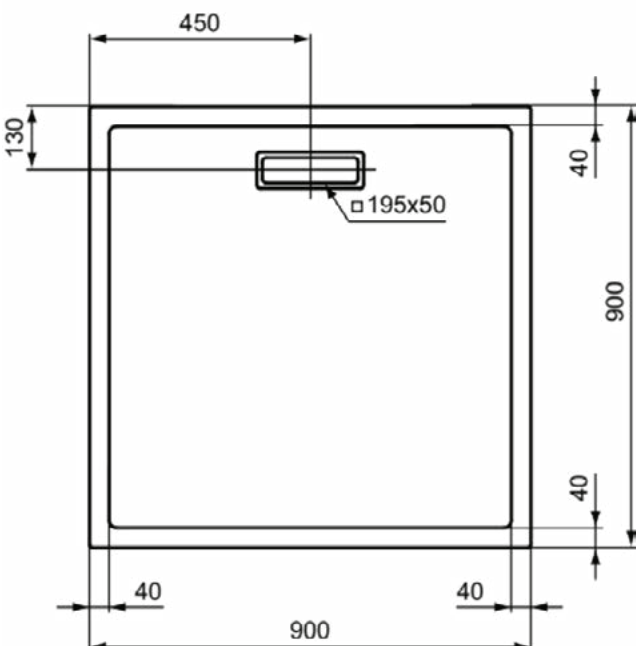

ULTRAFLAT NEW

T4467V3

ULTRAFLAT NEW | Douchebak vierkant 900x900x25 mm in Silk Black afwerking, zonder waste | Wasmiddelbestendig, Lichtbestendig, Toegankelijk ontwerp, 25mm hoogte

Afbeelding & technische tekening

Algemene informatie

Productcategorie:	Douchebakken
Producttype:	Douchebak vierkant
Merk:	Ideal Standard
Collectie:	ULTRAFLAT NEW
Ontwerper:	Ideal Standard
Colour:	V3 - Silk Black
Afwerking van het oppervlak:	satijn
Hoogte (mm):	25
Breedte (mm):	900
Lengte / sprong (mm):	900
Aanbevolen potenset:	T4627
Nettogewicht (kg):	15.91
EAN-code:	8014140486299

Kenmerken

Wasmiddelbestendig

Lichtbestendig

Toegankelijk ontwerp

25mm hoogte

Downloads

- [Installation Guide](#)

Productnormen & certificeringen

Normen:	EN 14527

Product specificaties

Inclusief badpanelen:	Nee
Kleurcode:	V3
Kleuromschrijving:	Silk Black
Hoekmodel:	Nee
Vuilafstotend:	Nee
Geslepen achterkant:	Nee
Geslepen onderzijde:	Nee
Model voor mindervaliden:	Ja
Materiaal:	Kunststof
Materiaalkwaliteit:	Acryl
PVD technologie:	Nee
Versterking van de acrylplaat:	Glasfiber
Afwerking van het oppervlak:	satijn
Met antislip oppervlak:	Nee
Met afvoerdekking:	Nee
Met potenset:	Nee