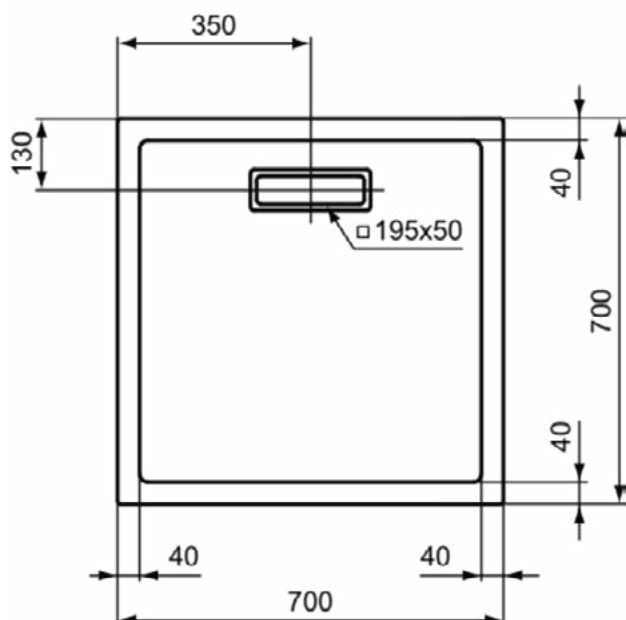

ULTRAFLAT NEW

T446501

ULTRAFLAT NEW | Douchebak vierkant 700x700x25 mm in glanzend wit afwerking, zonder waste | Wasmiddelbestendig, Lichtbestendig, Toegankelijk ontwerp, 25mm hoogte

Afbeelding & technische tekening

Algemene informatie

Productcategorie:	Douchebakken
Producttype:	Douchebak vierkant
Merk:	Ideal Standard
Collectie:	ULTRAFLAT NEW
Ontwerper:	Ideal Standard
Colour:	01 - Glanzend Wit
Afwerking van het oppervlak:	glanzend
Hoogte (mm):	25
Breedte (mm):	700
Lengte / sprong (mm):	700
Aanbevolen potenset:	T4627
Nettogewicht (kg):	11.42
EAN-code:	8014140481768

Kenmerken

Wasmiddelbestendig

Lichtbestendig

Toegankelijk ontwerp

25mm hoogte

Downloads

- [Installation Guide](#)

Productnormen & certificeringen

Normen:	EN 14527

Product specificaties

Inclusief badpanelen:	Nee
Kleurcode:	01
Kleuromschrijving:	glanzend wit
Hoekmodel:	Nee
Vuilafstotend:	Nee
Geslepen achterkant:	Nee
Geslepen onderzijde:	Nee
Model voor mindervaliden:	Ja
Materiaal:	Kunststof
Materiaalkwaliteit:	Acryl
PVD technologie:	Nee
Versterking van de acrylplaat:	Glasfiber
Afwerking van het oppervlak:	glanzend
Met antislip oppervlak:	Nee
Met afvoerafdekking:	Nee
Met potenset:	Nee