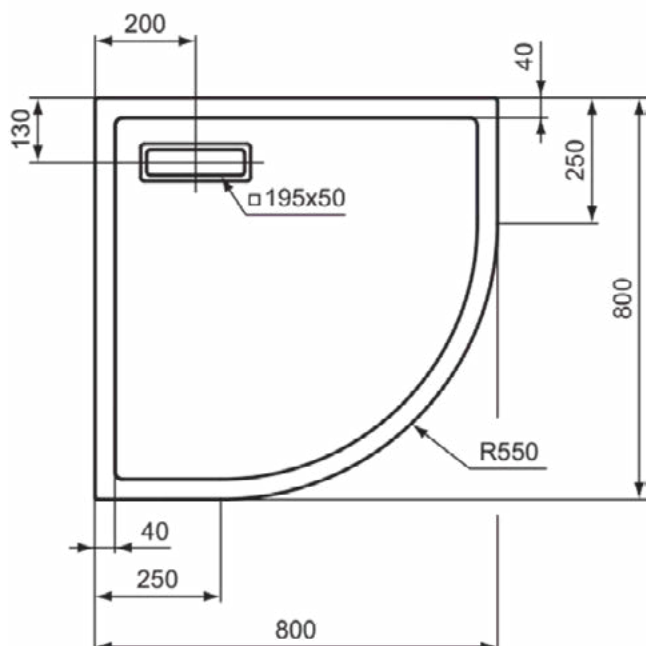

ULTRAFLAT NEW

T4491V1

ULTRAFLAT NEW | Douchebak vierkant 800x800x25 mm in Silk White afwerking, zonder waste | Wasmiddelbestendig, Lichtbestendig, Toegankelijk ontwerp, 25mm hoogte

Afbeelding & technische tekening

Algemene informatie

Productcategorie:	Douchebakken
Producttype:	Douchebak vierkant
Merk:	Ideal Standard
Collectie:	ULTRAFLAT NEW
Ontwerper:	Ideal Standard
Colour:	V1 - Silk White
Afwerking van het oppervlak:	satijn
Hoogte (mm):	25
Breedte (mm):	800
Lengte / sprong (mm):	800
Aanbevolen potenset:	T4627
Nettogewicht (kg):	14.50
EAN-code:	8014140482352

Kenmerken

Wasmiddelbestendig

Lichtbestendig

Toegankelijk ontwerp

25mm hoogte

Downloads

- [Installation Guide](#)

Productnormen & certificeringen

Normen:	EN 14527

Product specificaties

Inclusief badpanelen:	Nee
Kleurcode:	V1
Kleuromschrijving:	Silk White
Hoekmodel:	Nee
Vuilafstotend:	Nee
Geslepen achterkant:	Nee
Geslepen onderzijde:	Nee
Model voor mindervaliden:	Ja
Materiaal:	Kunststof
Materiaalkwaliteit:	Acryl
PVD technologie:	Nee
Versterking van de acrylplaat:	Glasfiber
Afwerking van het oppervlak:	satijn
Met antislip oppervlak:	Nee
Met afvoerafdekking:	Nee
Met potenset:	Nee