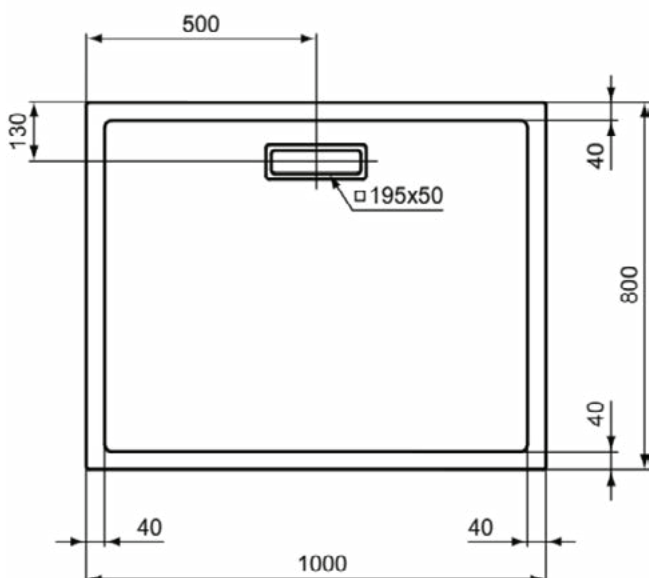

ULTRAFLAT NEW

T4468V3

ULTRAFLAT NEW | Douchebak rechthoekig 1000x800x25 mm in Silk Black afwerking, zonder waste | Wasmiddelbestendig, Lichtbestendig, Toegankelijk ontwerp, 25mm hoogte

Afbeelding & technische tekening

Algemene informatie

Productcategorie:	Douchebakken
Producttype:	Douchebak rechthoekig
Merk:	Ideal Standard
Collectie:	ULTRAFLAT NEW
Ontwerper:	Ideal Standard
Colour:	V3 - Silk Black
Afwerking van het oppervlak:	satijn
Hoogte (mm):	25
Breedte (mm):	1000
Lengte / sprong (mm):	800
Aanbevolen potenset:	T4627
Nettogewicht (kg):	15.80
EAN-code:	8014140486305

Kenmerken

Wasmiddelbestendig

Lichtbestendig

Toegankelijk ontwerp

25mm hoogte

Downloads

- [Installation Guide](#)

Productnormen & certificeringen

Normen:	EN 14527

Product specificaties

Inclusief badpanelen:	Nee
Kleurcode:	V3
Kleuromschrijving:	Silk Black
Hoekmodel:	Nee
Vuilafstotend:	Nee
Geslepen achterkant:	Nee
Geslepen onderzijde:	Nee
Model voor mindervaliden:	Ja
Materiaal:	Kunststof
Materiaalkwaliteit:	Acryl
PVD technologie:	Nee
Versterking van de acrylplaat:	Glasfiber
Afwerking van het oppervlak:	satijn
Met antislip oppervlak:	Nee
Met afvoerdekking:	Nee
Met potenset:	Nee