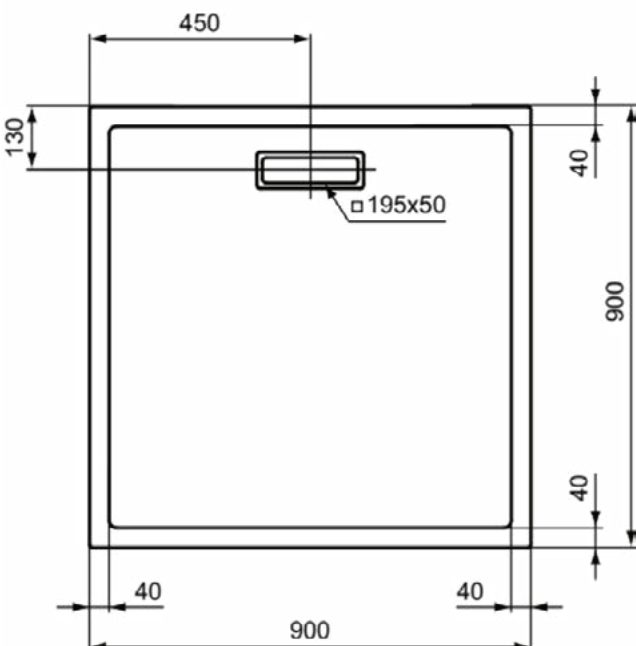

ULTRAFLAT NEW

T4467V1

ULTRAFLAT NEW | Douchebak vierkant 900x900x25 mm in Silk White afwerking, zonder waste | Wasmiddelbestendig, Lichtbestendig, Toegankelijk ontwerp, 25mm hoogte

Afbeelding & technische tekening

Algemene informatie

Productcategorie:	Douchebakken
Producttype:	Douchebak vierkant
Merk:	Ideal Standard
Collectie:	ULTRAFLAT NEW
Ontwerper:	Ideal Standard
Colour:	V1 - Silk White
Afwerking van het oppervlak:	satijn
Hoogte (mm):	25
Breedte (mm):	900
Lengte / sprong (mm):	900
Aanbevolen potenset:	T4627
Nettogewicht (kg):	15.91
EAN-code:	8014140481812

Kenmerken

Wasmiddelbestendig

Lichtbestendig

Toegankelijk ontwerp

25mm hoogte

Downloads

- [Installation Guide](#)

Productnormen & certificeringen

Normen:	EN 14527

Product specificaties

Inclusief badpanelen:	Nee
Kleurcode:	V1
Kleuromschrijving:	Silk White
Hoekmodel:	Nee
Vuilafstotend:	Nee
Geslepen achterkant:	Nee
Geslepen onderzijde:	Nee
Model voor mindervaliden:	Ja
Materiaal:	Kunststof
Materiaalkwaliteit:	Acryl
PVD technologie:	Nee
Versterking van de acrylplaat:	Glasfiber
Afwerking van het oppervlak:	satijn
Met antislip oppervlak:	Nee
Met afvoerdekking:	Nee
Met potenset:	Nee