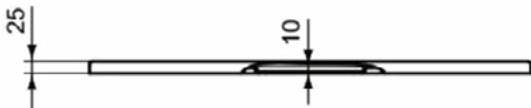

ULTRAFLAT NEW

T4467V3

ULTRAFLAT NEW | Douchebak vierkant 900x900x25 mm in Silk Black afwerking, zonder waste | Wasmiddelbestendig, Lichtbestendig, Toegankelijk ontwerp, 25mm hoogte

Afbeelding & technische tekening

Algemene informatie

Productcategorie:	Douchebakken
Producttype:	Douchebak vierkant
Merk:	Ideal Standard
Collectie:	ULTRAFLAT NEW
Ontwerper:	Ideal Standard
Colour:	V3 - Silk Black
Afwerking van het oppervlak:	satijn
Hoogte (mm):	25
Breedte (mm):	900
Lengte / sprong (mm):	900
Aanbevolen potenset:	T4627
Nettogewicht (kg):	15.91
EAN-code:	8014140486299

Kenmerken

Wasmiddelbestendig

Lichtbestendig

Toegankelijk ontwerp

25mm hoogte

Downloads

- [Installation Guide](#)

Productnormen & certificeringen

Normen:	EN 14527

Product specificaties

Inclusief badpanelen:	Nee
Kleurcode:	V3
Kleuromschrijving:	Silk Black
Hoekmodel:	Nee
Vuilafstotend:	Nee
Geslepen achterkant:	Nee
Geslepen onderzijde:	Nee
Model voor mindervaliden:	Ja
Materiaal:	Kunststof
Materiaalkwaliteit:	Acryl
PVD technologie:	Nee
Versterking van de acrylplaat:	Glasfiber
Afwerking van het oppervlak:	satijn
Met antislip oppervlak:	Nee
Met afvoerdekking:	Nee
Met potenset:	Nee