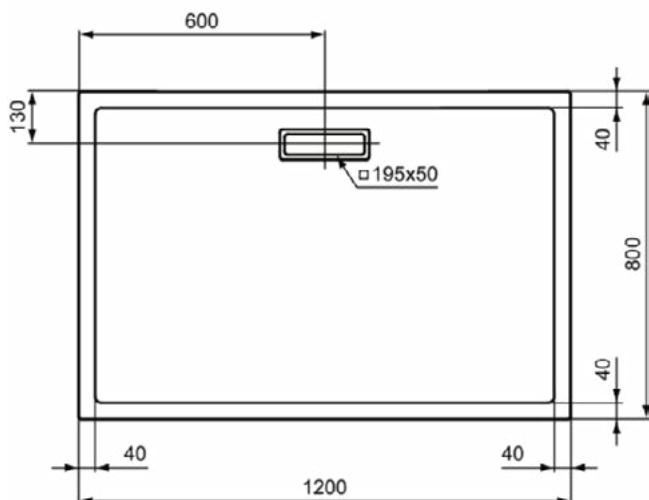

ULTRAFLAT NEW

T4469V3

ULTRAFLAT NEW | Douchebak rechthoekig 1200x800x25 mm in Silk Black afwerking, zonder waste | Wasmiddelbestendig, Lichtbestendig, Toegankelijk ontwerp, 25mm hoogte

Afbeelding & technische tekening

Algemene informatie

Productcategorie:	Douchebakken
Producttype:	Douchebak rechthoekig
Merk:	Ideal Standard
Collectie:	ULTRAFLAT NEW
Ontwerper:	Ideal Standard
Colour:	V3 - Silk Black
Afwerking van het oppervlak:	satijn
Hoogte (mm):	25
Breedte (mm):	1200
Lengte / sprong (mm):	800
Aanbevolen potenset:	T4627
Nettogewicht (kg):	17.60
EAN-code:	8014140486312

Kenmerken

Wasmiddelbestendig

Lichtbestendig

Toegankelijk ontwerp

25mm hoogte

Downloads

- [Installation Guide](#)

Productnormen & certificeringen

Normen:	EN 14527

Product specificaties

Inclusief badpanelen:	Nee
Kleurcode:	V3
Kleuromschrijving:	Silk Black
Hoekmodel:	Nee
Vuilafstotend:	Nee
Geslepen achterkant:	Nee
Geslepen onderzijde:	Nee
Model voor mindervaliden:	Ja
Materiaal:	Kunststof
Materiaalkwaliteit:	Acryl
PVD technologie:	Nee
Versterking van de acrylplaat:	Glasfiber
Afwerking van het oppervlak:	satijn
Met antislip oppervlak:	Nee
Met afvoerafdekking:	Nee
Met potenset:	Nee