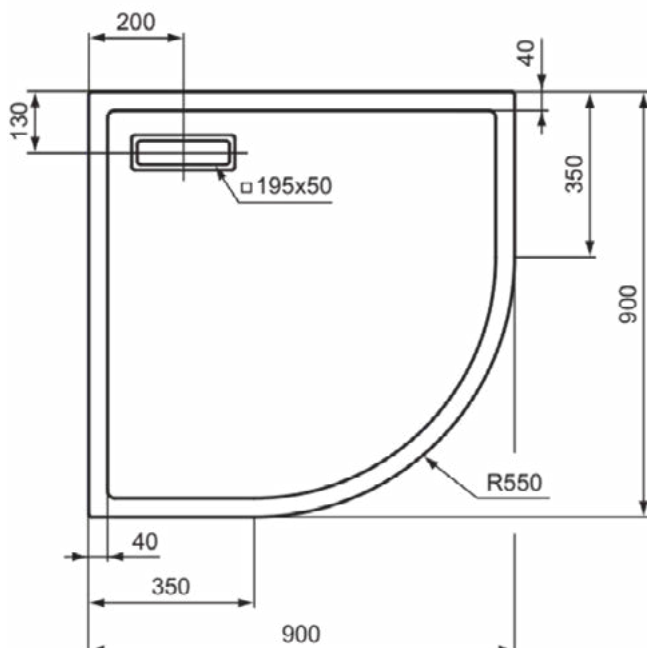

ULTRAFLAT NEW

T449201

ULTRAFLAT NEW | 1/4 rond douchebak 900x900x25 mm in glanzend wit afwerking, zonder waste | Wasmiddelbestendig, Lichtbestendig, Toegankelijk ontwerp, 25mm hoogte

Afbeelding & technische tekening

Algemene informatie

Productcategorie:	Douchebakken
Producttype:	1/4 rond douchebak
Merk:	Ideal Standard
Collectie:	ULTRAFLAT NEW
Ontwerper:	Ideal Standard
Colour:	01 - Glanzend Wit
Afwerking van het oppervlak:	glanzend
Hoogte (mm):	25
Breedte (mm):	900
Lengte / sprong (mm):	900
Aanbevolen potenset:	T4627
Nettogewicht (kg):	15.50
EAN-code:	8014140482307

Kenmerken

Lichtbestendig

Toegankelijk ontwerp

25mm hoogte

Downloads

- [Installation Guide](#)

Productnormen & certificeringen

Normen:	EN 14527

Product specificaties

Inclusief badpanelen:	Nee
Kleurcode:	01
Kleuromschrijving:	glanzend wit
Hoekmodel:	Ja
Vuilafstotend:	Nee
Geslepen achterkant:	Nee
Geslepen onderzijde:	Nee
Model voor mindervaliden:	Ja
Materiaal:	Kunststof
Materiaalkwaliteit:	Acryl
PVD technologie:	Nee
Versterking van de acrylplaat:	Glasfiber
Afwerking van het oppervlak:	glanzend
Met antislip oppervlak:	Nee
Met afvoerdekking:	Nee
Met potenset:	Nee