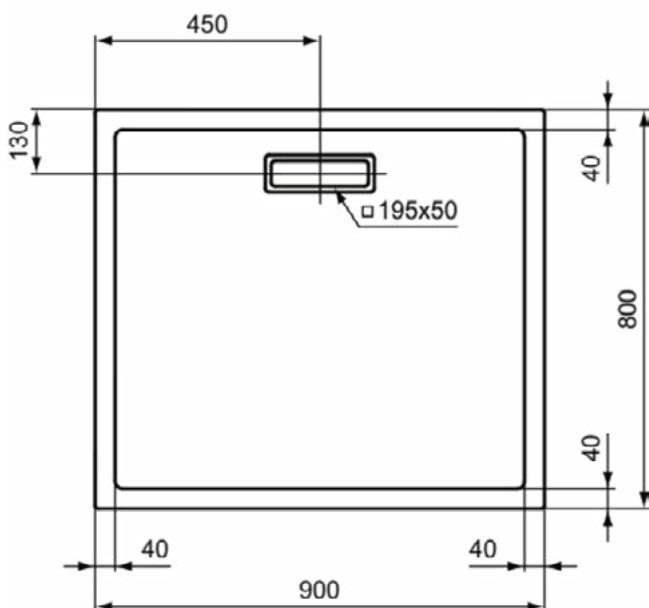

ULTRAFLAT NEW

T4481V1

ULTRAFLAT NEW | Douchebak rechthoekig 900x800x25 mm in Silk White afwerking, zonder waste | Wasmiddelbestendig, Lichtbestendig, Toegankelijk ontwerp, 25mm hoogte

Afbeelding & technische tekening

Algemene informatie

Productcategorie:	Douchebakken
Producttype:	Douchebak rechthoekig
Merk:	Ideal Standard
Collectie:	ULTRAFLAT NEW
Ontwerper:	Ideal Standard
Colour:	V1 - Silk White
Afwerking van het oppervlak:	satijn
Hoogte (mm):	25
Breedte (mm):	900
Lengte / sprong (mm):	800
Aanbevolen potenset:	T4627
Nettogewicht (kg):	16.20
EAN-code:	8014140482093

Kenmerken

Wasmiddelbestendig

Lichtbestendig

Toegankelijk ontwerp

25mm hoogte

Downloads

- [Installation Guide](#)

Productnormen & certificeringen

Normen:	EN 14527

Product specificaties

Inclusief badpanelen:	Nee
Kleurcode:	V1
Kleuromschrijving:	Silk White
Hoekmodel:	Nee
Vuilafstotend:	Nee
Geslepen achterkant:	Nee
Geslepen onderzijde:	Nee
Model voor mindervaliden:	Ja
Materiaal:	Kunststof
Materiaalkwaliteit:	Acryl
PVD technologie:	Nee
Versterking van de acrylplaat:	Glasfiber
Afwerking van het oppervlak:	satijn
Met antislip oppervlak:	Nee
Met afvoerdekking:	Nee
Met potenset:	Nee