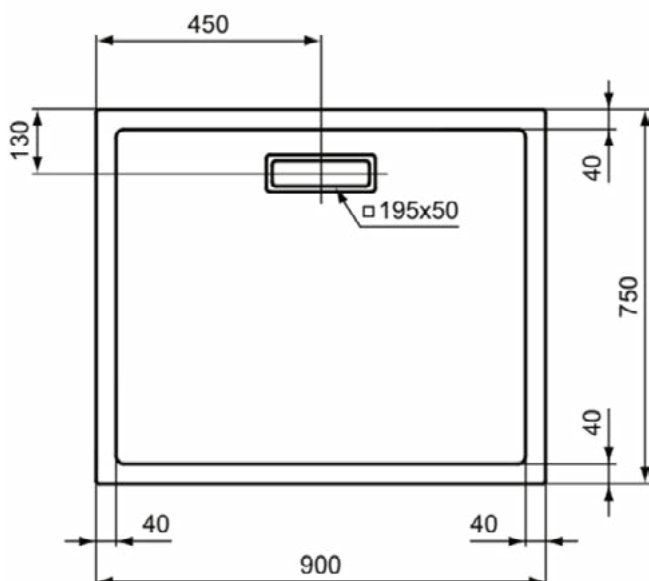

ULTRAFLAT NEW

T4480V1

ULTRAFLAT NEW | Douchebak rechthoekig 900x750x25 mm in Silk White afwerking, zonder waste | Wasmiddelbestendig, Lichtbestendig, Toegankelijk ontwerp, 25mm hoogte

Afbeelding & technische tekening

Algemene informatie

Productcategorie:	Douchebakken
Producttype:	Douchebak rechthoekig
Merk:	Ideal Standard
Collectie:	ULTRAFLAT NEW
Ontwerper:	Ideal Standard
Colour:	V1 - Silk White
Afwerking van het oppervlak:	satijn
Hoogte (mm):	25
Breedte (mm):	900
Lengte / sprong (mm):	750
Aanbevolen potenset:	T4627
Nettogewicht (kg):	13.80
EAN-code:	8014140482079

Kenmerken

Wasmiddelbestendig

Lichtbestendig

Toegankelijk ontwerp

25mm hoogte

Downloads

- [Installation Guide](#)

Productnormen & certificeringen

Normen:	EN 14527

Product specificaties

Inclusief badpanelen:	Nee
Kleurcode:	V1
Kleuromschrijving:	Silk White
Hoekmodel:	Nee
Vuilafstotend:	Nee
Geslepen achterkant:	Nee
Geslepen onderzijde:	Nee
Model voor mindervaliden:	Ja
Materiaal:	Kunststof
Materiaalkwaliteit:	Acryl
PVD technologie:	Nee
Versterking van de acrylplaat:	Glasfiber
Afwerking van het oppervlak:	satijn
Met antislip oppervlak:	Nee
Met afvoerdekking:	Nee
Met potenset:	Nee