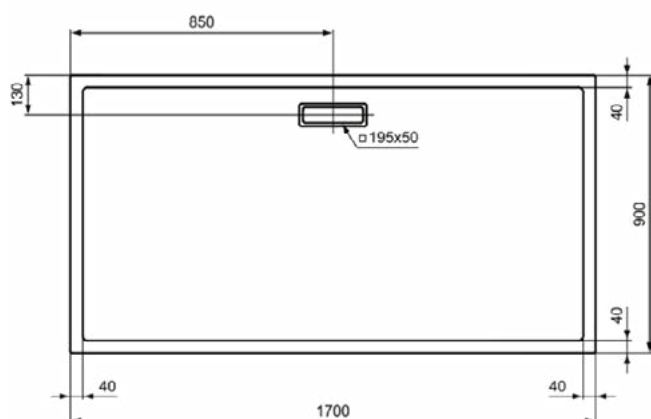

ULTRAFLAT NEW

T4486V1

ULTRAFLAT NEW | Douchebak rechthoekig 1700x900x25 mm in Silk White afwerking, zonder waste | Wasmiddelbestendig, Lichtbestendig, Toegankelijk ontwerp, 25mm hoogte

Afbeelding & technische tekening

Algemene informatie

Productcategorie:	Douchebakken
Producttype:	Douchebak rechthoekig
Merk:	Ideal Standard
Collectie:	ULTRAFLAT NEW
Ontwerper:	Ideal Standard
Colour:	V1 - Silk White
Afwerking van het oppervlak:	satijn
Hoogte (mm):	25
Breedte (mm):	1700
Lengte / sprong (mm):	900
Aanbevolen potenset:	T4627
Nettogewicht (kg):	28.60
EAN-code:	8014140482192

Kenmerken

Wasmiddelbestendig

Lichtbestendig

Toegankelijk ontwerp

25mm hoogte

Downloads

- [Installation Guide](#)

Productnormen & certificeringen

Normen:	EN 14527

Product specificaties

Inclusief badpanelen:	Nee
Kleurcode:	V1
Kleuromschrijving:	Silk White
Hoekmodel:	Nee
Vuilafstotend:	Nee
Geslepen achterkant:	Nee
Geslepen onderzijde:	Nee
Model voor mindervaliden:	Ja
Materiaal:	Kunststof
Materiaalkwaliteit:	Acryl
PVD technologie:	Nee
Versterking van de acrylplaat:	Glasfiber
Afwerking van het oppervlak:	satijn
Met antislip oppervlak:	Nee
Met afvoerafdekking:	Nee
Met potenset:	Nee