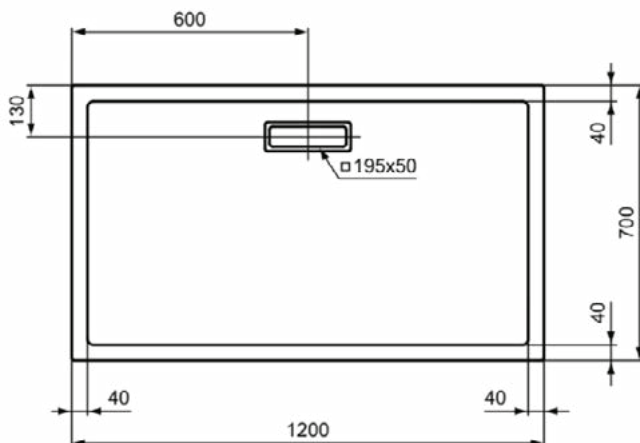

ULTRAFLAT NEW

T4476V1

ULTRAFLAT NEW | Douchebak rechthoekig 1200x700x25 mm in Silk White afwerking, zonder waste | Wasmiddelbestendig, Lichtbestendig, Toegankelijk ontwerp, 25mm hoogte

Afbeelding & technische tekening

Algemene informatie

Productcategorie:	Douchebakken
Producttype:	Douchebak rechthoekig
Merk:	Ideal Standard
Collectie:	ULTRAFLAT NEW
Ontwerper:	Ideal Standard
Colour:	V1 - Silk White
Afwerking van het oppervlak:	satijn
Hoogte (mm):	25
Breedte (mm):	1200
Lengte / sprong (mm):	700
Aanbevolen potenset:	T4627
Nettogewicht (kg):	15.85
EAN-code:	8014140481997

Kenmerken

Wasmiddelbestendig

Lichtbestendig

Toegankelijk ontwerp

25mm hoogte

Downloads

- [Installation Guide](#)

Productnormen & certificeringen

Normen:	EN 14527

Product specificaties

Inclusief badpanelen:	Nee
Kleurcode:	V1
Kleuromschrijving:	Silk White
Hoekmodel:	Nee
Vuilafstotend:	Nee
Geslepen achterkant:	Nee
Geslepen onderzijde:	Nee
Model voor mindervaliden:	Ja
Materiaal:	Kunststof
Materiaalkwaliteit:	Acryl
PVD technologie:	Nee
Versterking van de acrylplaat:	Glasfiber
Afwerking van het oppervlak:	satijn
Met antislip oppervlak:	Nee
Met afvoerdekking:	Nee
Met potenset:	Nee