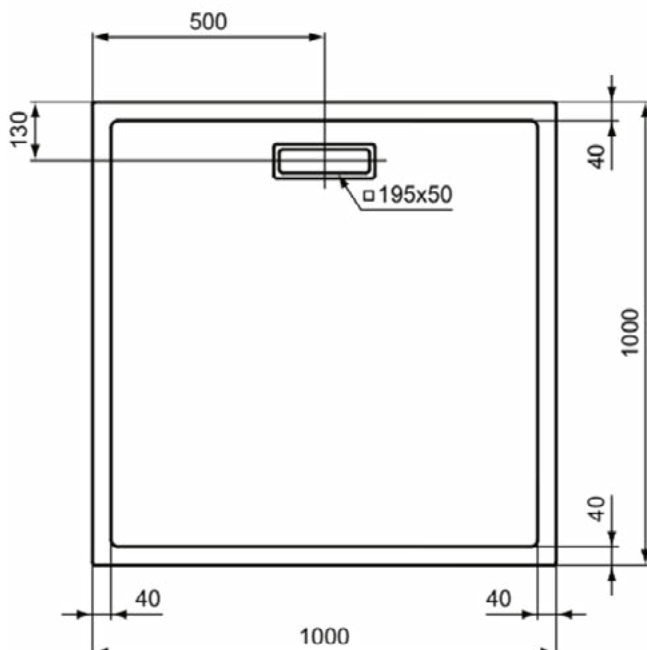

ULTRAFLAT NEW

T4488V1

ULTRAFLAT NEW | Douchebak vierkant 1000x1000x25 mm in Silk White afwerking, zonder waste | Wasmiddelbestendig, Lichtbestendig, Toegankelijk ontwerp, 25mm hoogte

Afbeelding & technische tekening

Algemene informatie

Productcategorie:	Douchebakken
Producttype:	Douchebak vierkant
Merk:	Ideal Standard
Collectie:	ULTRAFLAT NEW
Ontwerper:	Ideal Standard
Colour:	V1 - Silk White
Afwerking van het oppervlak:	satijn
Hoogte (mm):	25
Breedte (mm):	1000
Lengte / sprong (mm):	1000
Aanbevolen potenset:	T4627
Nettogewicht (kg):	20.30
EAN-code:	8014140482239

Kenmerken

Wasmiddelbestendig

Lichtbestendig

Toegankelijk ontwerp

25mm hoogte

Downloads

- [Installation Guide](#)

Productnormen & certificeringen

Normen:	EN 14527

Product specificaties

Inclusief badpanelen:	Nee
Kleurcode:	V1
Kleuromschrijving:	Silk White
Hoekmodel:	Nee
Vuilafstotend:	Nee
Geslepen achterkant:	Nee
Geslepen onderzijde:	Nee
Model voor mindervaliden:	Ja
Materiaal:	Kunststof
Materiaalkwaliteit:	Acryl
PVD technologie:	Nee
Versterking van de acrylplaat:	Glasfiber
Afwerking van het oppervlak:	satijn
Met antislip oppervlak:	Nee
Met afvoerdekking:	Nee
Met potenset:	Nee