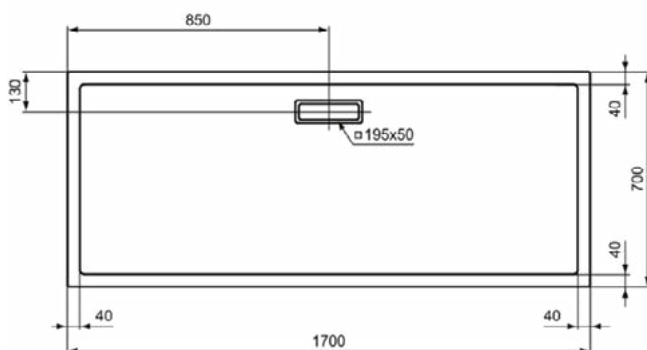

ULTRAFLAT NEW

T447901

ULTRAFLAT NEW | Douchebak rechthoekig 1700x700x25 mm in glanzend wit afwerking, zonder waste | Wasmiddelbestendig, Lichtbestendig, Toegankelijk ontwerp, 25mm hoogte

Afbeelding & technische tekening

Algemene informatie

Productcategorie:	Douchebakken
Producttype:	Douchebak rechthoekig
Merk:	Ideal Standard
Collectie:	ULTRAFLAT NEW
Ontwerper:	Ideal Standard
Colour:	01 - Glanzend Wit
Afwerking van het oppervlak:	glanzend
Hoogte (mm):	25
Breedte (mm):	1700
Lengte / sprong (mm):	700
Aanbevolen potenset:	T4627
Nettogewicht (kg):	23.50
EAN-code:	8014140482048

Kenmerken

Wasmiddelbestendig

Lichtbestendig

Toegankelijk ontwerp

25mm hoogte

Downloads

- [Installation Guide](#)

Productnormen & certificeringen

Normen:	EN 14527

Product specificaties

Inclusief badpanelen:	Nee
Kleurcode:	01
Kleuromschrijving:	glanzend wit
Hoekmodel:	Nee
Vuilafstotend:	Nee
Geslepen achterkant:	Nee
Geslepen onderzijde:	Nee
Model voor mindervaliden:	Ja
Materiaal:	Kunststof
Materiaalkwaliteit:	Acryl
PVD technologie:	Nee
Versterking van de acrylplaat:	Glasfiber
Afwerking van het oppervlak:	glanzend
Met antislip oppervlak:	Nee
Met afvoerafdekking:	Nee
Met potenset:	Nee