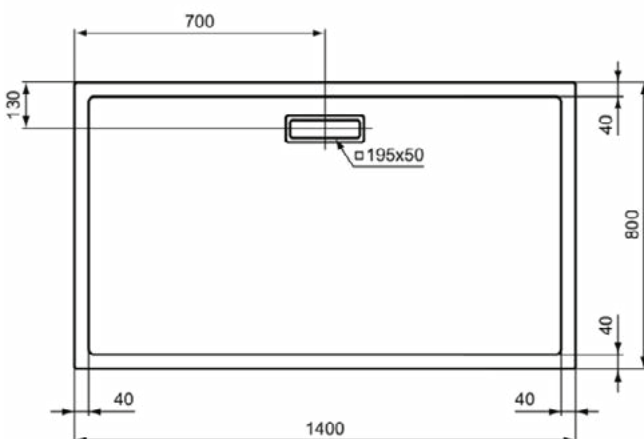

ULTRAFLAT NEW

T447001

ULTRAFLAT NEW | Douchebak rechthoekig 1400x800x25 mm in glanzend wit afwerking, zonder waste | Wasmiddelbestendig, Lichtbestendig, Toegankelijk ontwerp, 25mm hoogte

Afbeelding & technische tekening

Algemene informatie

Productcategorie:	Douchebakken
Producttype:	Douchebak rechthoekig
Merk:	Ideal Standard
Collectie:	ULTRAFLAT NEW
Ontwerper:	Ideal Standard
Colour:	01 - Glanzend Wit
Afwerking van het oppervlak:	glanzend
Hoogte (mm):	25
Breedte (mm):	1400
Lengte / sprong (mm):	800
Aanbevolen potenset:	T4627
Nettogewicht (kg):	23.40
EAN-code:	8014140481867

Kenmerken

Wasmiddelbestendig

Lichtbestendig

Toegankelijk ontwerp

25mm hoogte

Downloads

- [Installation Guide](#)

Productnormen & certificeringen

Normen:	EN 14527

Product specificaties

Inclusief badpanelen:	Nee
Kleurcode:	01
Kleuromschrijving:	glanzend wit
Hoekmodel:	Nee
Vuilafstotend:	Nee
Geslepen achterkant:	Nee
Geslepen onderzijde:	Nee
Model voor mindervaliden:	Ja
Materiaal:	Kunststof
Materiaalkwaliteit:	Acryl
PVD technologie:	Nee
Versterking van de acrylplaat:	Glasfiber
Afwerking van het oppervlak:	glanzend
Met antislip oppervlak:	Nee
Met afvoerafdekking:	Nee
Met potenset:	Nee