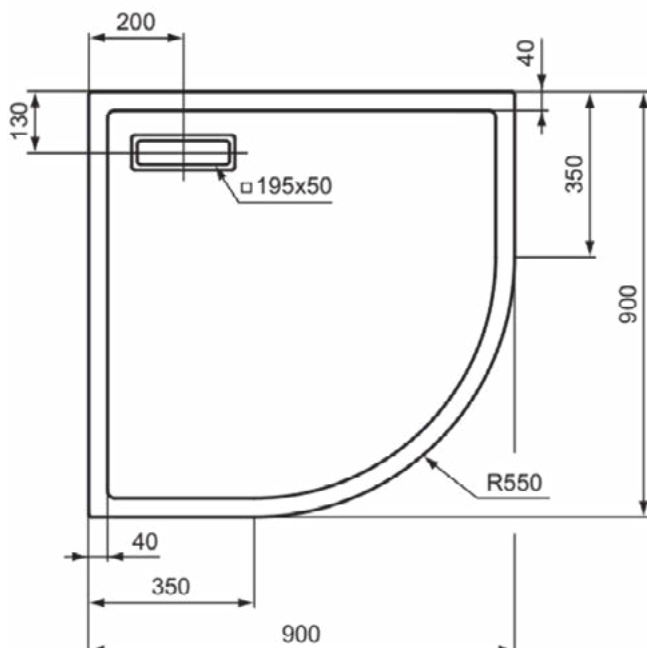

ULTRAFLAT NEW

T4492V1

ULTRAFLAT NEW | 1/4 rond douchebak 900x900x25 mm in Silk White afwerking, zonder waste | Wasmiddelbestendig, Lichtbestendig, Toegankelijk ontwerp, 25mm hoogte

Afbeelding & technische tekening

Algemene informatie

Productcategorie:	Douchebakken
Producttype:	1/4 rond douchebak
Merk:	Ideal Standard
Collectie:	ULTRAFLAT NEW
Ontwerper:	Ideal Standard
Colour:	V1 - Silk White
Afwerking van het oppervlak:	satijn
Hoogte (mm):	25
Breedte (mm):	900
Lengte / sprong (mm):	900
Aanbevolen potenset:	T4627
Nettogewicht (kg):	15.50
EAN-code:	8014140482369

Kenmerken

Lichtbestendig

Toegankelijk ontwerp

25mm hoogte

Downloads

- [Installation Guide](#)

Productnormen & certificeringen

Normen:	EN 14527

Product specificaties

Inclusief badpanelen:	Nee
Kleurcode:	V1
Kleuromschrijving:	Silk White
Hoekmodel:	Ja
Vuilafstotend:	Nee
Geslepen achterkant:	Nee
Geslepen onderzijde:	Nee
Model voor mindervaliden:	Ja
Materiaal:	Kunststof
Materiaalkwaliteit:	Acryl
PVD technologie:	Nee
Versterking van de acrylplaat:	Glasfiber
Afwerking van het oppervlak:	satijn
Met antislip oppervlak:	Nee
Met afvoerafdekking:	Nee
Met potenset:	Nee