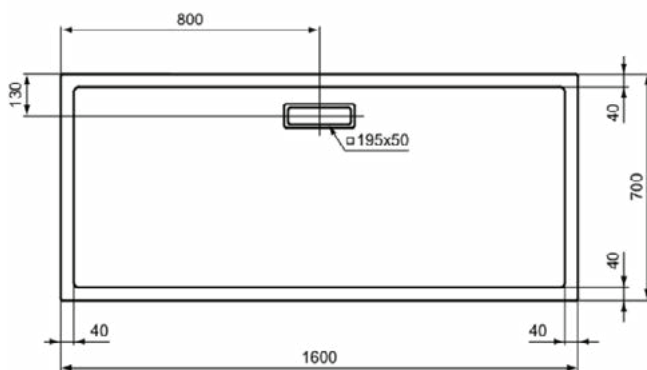

ULTRAFLAT NEW

T447801

ULTRAFLAT NEW | Douchebak rechthoekig 1600x700x25 mm in glanzend wit afwerking, zonder waste | Wasmiddelbestendig, Lichtbestendig, Toegankelijk ontwerp, 25mm hoogte

Afbeelding & technische tekening

Algemene informatie

Productcategorie:	Douchebakken
Producttype:	Douchebak rechthoekig
Merk:	Ideal Standard
Collectie:	ULTRAFLAT NEW
Ontwerper:	Ideal Standard
Colour:	01 - Glanzend Wit
Afwerking van het oppervlak:	glanzend
Hoogte (mm):	25
Breedte (mm):	1600
Lengte / sprong (mm):	700
Aanbevolen potenset:	T4627
Nettogewicht (kg):	22.40
EAN-code:	8014140482024

Kenmerken

Wasmiddelbestendig

Lichtbestendig

Toegankelijk ontwerp

25mm hoogte

Downloads

- [Installation Guide](#)

Productnormen & certificeringen

Normen:	EN 14527

Product specificaties

Inclusief badpanelen:	Nee
Kleurcode:	01
Kleuromschrijving:	glanzend wit
Hoekmodel:	Nee
Vuilafstotend:	Nee
Geslepen achterkant:	Nee
Geslepen onderzijde:	Nee
Model voor mindervaliden:	Ja
Materiaal:	Kunststof
Materiaalkwaliteit:	Acryl
PVD technologie:	Nee
Versterking van de acrylplaat:	Glasfiber
Afwerking van het oppervlak:	glanzend
Met antislip oppervlak:	Nee
Met afvoerafdekking:	Nee
Met potenset:	Nee