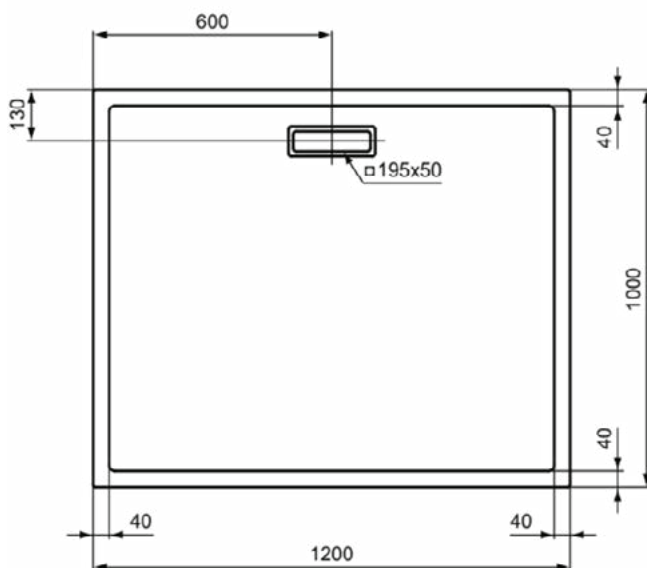

ULTRAFLAT NEW

T4489V1

ULTRAFLAT NEW | Douchebak rechthoekig 1200x1000x25 mm in Silk White afwerking, zonder waste | Wasmiddelbestendig, Lichtbestendig, Toegankelijk ontwerp, 25mm hoogte

Afbeelding & technische tekening

Algemene informatie

Productcategorie:	Douchebakken
Producttype:	Douchebak rechthoekig
Merk:	Ideal Standard
Collectie:	ULTRAFLAT NEW
Ontwerper:	Ideal Standard
Colour:	V1 - Silk White
Afwerking van het oppervlak:	satijn
Hoogte (mm):	25
Breedte (mm):	1200
Lengte / sprong (mm):	1000
Aanbevolen potenset:	T4627
Nettogewicht (kg):	22.30
EAN-code:	8014140482253

Kenmerken

Wasmiddelbestendig

Lichtbestendig

Toegankelijk ontwerp

25mm hoogte

Downloads

- [Installation Guide](#)

Productnormen & certificeringen

Normen:	EN 14527

Product specificaties

Inclusief badpanelen:	Nee
Kleurcode:	V1
Kleuromschrijving:	Silk White
Hoekmodel:	Nee
Vuilafstotend:	Nee
Geslepen achterkant:	Nee
Geslepen onderzijde:	Nee
Model voor mindervaliden:	Ja
Materiaal:	Kunststof
Materiaalkwaliteit:	Acryl
PVD technologie:	Nee
Versterking van de acrylplaat:	Glasfiber
Afwerking van het oppervlak:	satijn
Met antislip oppervlak:	Nee
Met afvoerafdekking:	Nee
Met potenset:	Nee