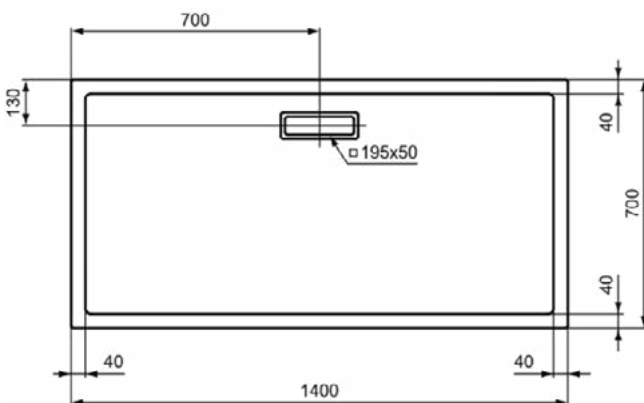

ULTRAFLAT NEW

T4477V1

ULTRAFLAT NEW | Douchebak rechthoekig 1400x700x25 mm in Silk White afwerking, zonder waste | Wasmiddelbestendig, Lichtbestendig, Toegankelijk ontwerp, 25mm hoogte

Afbeelding & technische tekening

Algemene informatie

Productcategorie:	Douchebakken
Producttype:	Douchebak rechthoekig
Merk:	Ideal Standard
Collectie:	ULTRAFLAT NEW
Ontwerper:	Ideal Standard
Colour:	V1 - Silk White
Afwerking van het oppervlak:	satijn
Hoogte (mm):	25
Breedte (mm):	1400
Lengte / sprong (mm):	700
Aanbevolen potenset:	T4627
Nettogewicht (kg):	21.72
EAN-code:	8014140482017

Kenmerken

Wasmiddelbestendig

Lichtbestendig

Toegankelijk ontwerp

25mm hoogte

Downloads

- [Installation Guide](#)

Productnormen & certificeringen

Normen:	EN 14527

Product specificaties

Inclusief badpanelen:	Nee
Kleurcode:	V1
Kleuromschrijving:	Silk White
Hoekmodel:	Nee
Vuilafstotend:	Nee
Geslepen achterkant:	Nee
Geslepen onderzijde:	Nee
Model voor mindervaliden:	Ja
Materiaal:	Kunststof
Materiaalkwaliteit:	Acryl
PVD technologie:	Nee
Versterking van de acrylplaat:	Glasfiber
Afwerking van het oppervlak:	satijn
Met antislip oppervlak:	Nee
Met afvoerafdekking:	Nee
Met potenset:	Nee