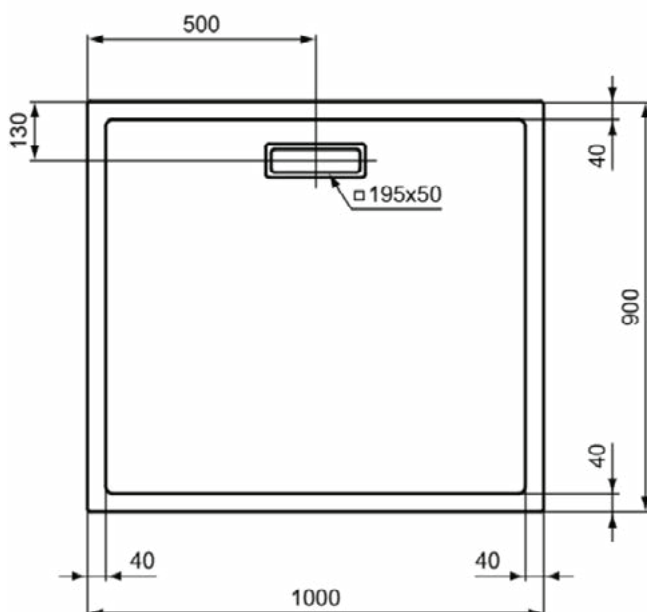

ULTRAFLAT NEW

T448201

ULTRAFLAT NEW | Douchebak rechthoekig 1000x900x25 mm in glanzend wit afwerking, zonder waste | Wasmiddelbestendig, Lichtbestendig, Toegankelijk ontwerp, 25mm hoogte

Afbeelding & technische tekening

Algemene informatie

Productcategorie:	Douchebakken
Producttype:	Douchebak rechthoekig
Merk:	Ideal Standard
Collectie:	ULTRAFLAT NEW
Ontwerper:	Ideal Standard
Colour:	01 - Glanzend Wit
Afwerking van het oppervlak:	glanzend
Hoogte (mm):	25
Breedte (mm):	1000
Lengte / sprong (mm):	900
Aanbevolen potenset:	T4627
Nettogewicht (kg):	16.60
EAN-code:	8014140482109

Kenmerken

Wasmiddelbestendig

Lichtbestendig

Toegankelijk ontwerp

25mm hoogte

Downloads

- [Installation Guide](#)

Productnormen & certificeringen

Normen:	EN 14527

Product specificaties

Inclusief badpanelen:	Nee
Kleurcode:	01
Kleuromschrijving:	glanzend wit
Hoekmodel:	Nee
Vuilafstotend:	Nee
Geslepen achterkant:	Nee
Geslepen onderzijde:	Nee
Model voor mindervaliden:	Ja
Materiaal:	Kunststof
Materiaalkwaliteit:	Acryl
PVD technologie:	Nee
Afwerking van het oppervlak:	glanzend
Met antislip oppervlak:	Nee
Met afvoerdekking:	Nee
Met potenset:	Nee
Met polystyreen drager:	Nee