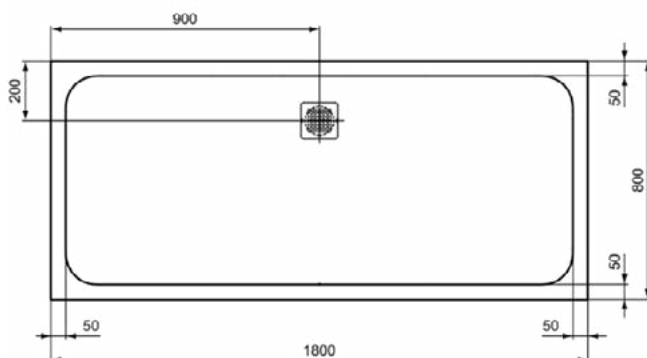

ULTRA FLAT S

K8304FV

ULTRA FLAT S | Douchebak rechthoekig 1800x800x30 mm in zwart afwerking, zonder waste | Antibacterieel, Toegankelijk ontwerp, Inkortbaar, Eenvoudig te repareren, 30mm hoogte

Afbeelding & technische tekening

Algemene informatie

Productcategorie:	Douchebakken
Producttype:	Douchebak rechthoekig
Merk:	Ideal Standard
Collectie:	ULTRA FLAT S
Ontwerper:	Ideal Standard
Colour:	FV - Zwart
Afwerking van het oppervlak:	mat
Hoogte (mm):	30
Breedte (mm):	1800
Lengte / sprong (mm):	800
Nettogewicht (kg):	52.00
EAN-code:	4015413071932

Producten die meegeleverd worden

KV169BJ:	ULTRA FLAT S | Afvoerafdekking 125x125x2 mm in RVS afwerking

Kenmerken

Antibacterieel

Toegankelijk ontwerp

Inkortbaar

Eenvoudig te repareren

30mm hoogte

Downloads

- [Installation Guide](#)

Productnormen & certificeringen

Normen:	EN 14527

Product specificaties

Inclusief badpanelen:	Nee
Kleurcode:	FV
Kleuromschrijving:	zwart
Hoekmodel:	Nee
Vuilafstotend:	Nee
Geslepen achterkant:	Nee
Geslepen onderzijde:	Ja
Model voor mindervaliden:	Ja
Materiaal:	Mineraalgietwerk
Materiaalkwaliteit:	Ideal Solid
PVD technologie:	Nee