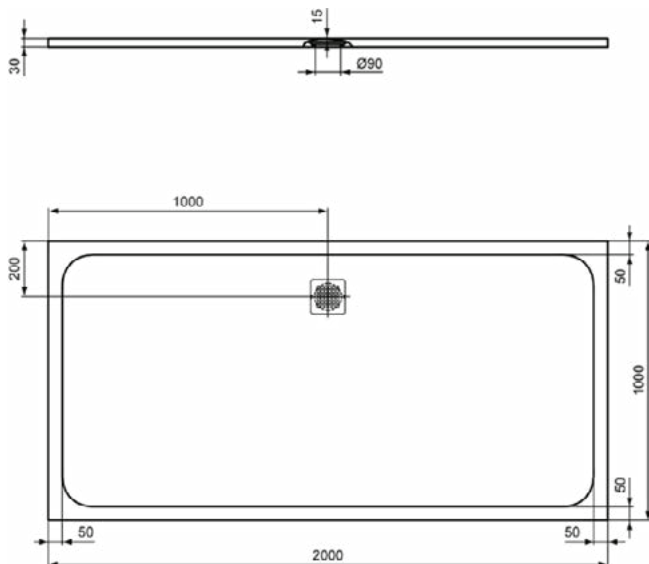

ULTRA FLAT S

K8327FR

ULTRA FLAT S | Douchebak rechthoekig 2000x1000x30 mm in wit afwerking, zonder waste | Antibacterieel, Toegankelijk ontwerp, Inkortbaar, Eenvoudig te repareren, 30mm hoogte

Afbeelding & technische tekening

Algemene informatie

Productcategorie:	Douchebakken
Producttype:	Douchebak rechthoekig
Merk:	Ideal Standard
Collectie:	ULTRA FLAT S
Ontwerper:	Ideal Standard
Colour:	FR - Wit
Afwerking van het oppervlak:	mat
Hoogte (mm):	30
Breedte (mm):	2000
Lengte / sprong (mm):	1000
Nettogewicht (kg):	70.00
EAN-code:	4015413075916

Producten die meegeleverd worden

KV169BJ:	ULTRA FLAT S | Afvoerafdekking 125x125x2 mm in RVS afwerking

Kenmerken

	Antibacterieel		Toegankelijk ontwerp
	Inkortbaar		Eenvoudig te repareren
	30mm hoogte		

Downloads

- [Installation Guide](#)

Productnormen & certificeringen

Normen:	EN 14527

Product specificaties

Inclusief badpanelen:	Nee
Kleurcode:	FR
Kleuromschrijving:	wit
Hoekmodel:	Nee
Vuilafstotend:	Nee
Geslepen achterkant:	Nee
Geslepen onderzijde:	Ja
Model voor mindervaliden:	Ja
Materiaal:	Mineraalgietwerk
Materiaalkwaliteit:	Ideal Solid
PVD technologie:	Nee