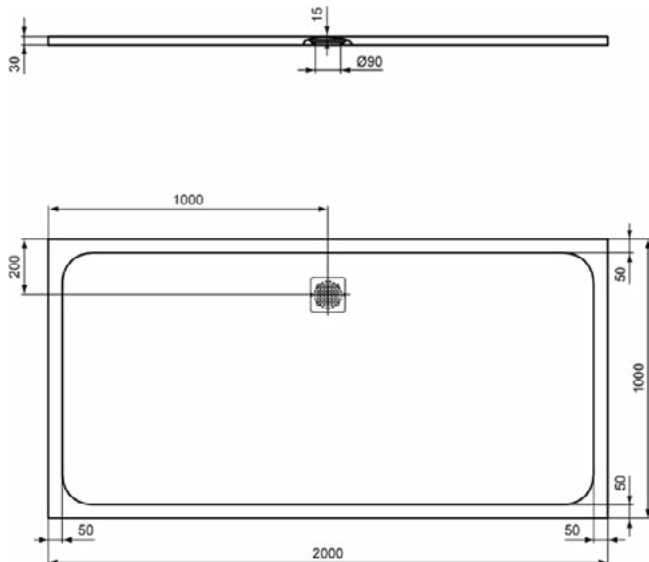

ULTRA FLAT S

K8327FT

ULTRA FLAT S | Douchebak rechthoekig 2000x1000x30 mm in zandbeige afwerking, zonder waste | Antibacterieel, Toegankelijk ontwerp, Inkortbaar, Eenvoudig te repareren, 30mm hoogte

Afbeelding & technische tekening

Algemene informatie

Productcategorie:	Douchebakken
Producttype:	Douchebak rechthoekig
Merk:	Ideal Standard
Collectie:	ULTRA FLAT S
Ontwerper:	Ideal Standard
Colour:	FT - Zandbeige
Afwerking van het oppervlak:	mat
Hoogte (mm):	30
Breedte (mm):	2000
Lengte / sprong (mm):	1000
Nettogewicht (kg):	70.00
EAN-code:	4015413075947

Producten die meegeleverd worden

KV169BJ:	ULTRA FLAT S | Afvoerafdekking 125x125x2 mm in RVS afwerking

Kenmerken

	Antibacterieel		Toegankelijk ontwerp
	Inkortbaar		Eenvoudig te repareren
	30mm hoogte		

Downloads

- [Installation Guide](#)

Productnormen & certificeringen

Normen:	EN 14527

Product specificaties

Inclusief badpanelen:	Nee
Kleurcode:	FT
Kleuromschrijving:	zandbeige
Hoekmodel:	Nee
Vuilafstotend:	Nee
Geslepen achterkant:	Nee
Geslepen onderzijde:	Ja
Model voor mindervaliden:	Ja
Materiaal:	Mineraalgietwerk
Materiaalkwaliteit:	Ideal Solid
PVD technologie:	Nee