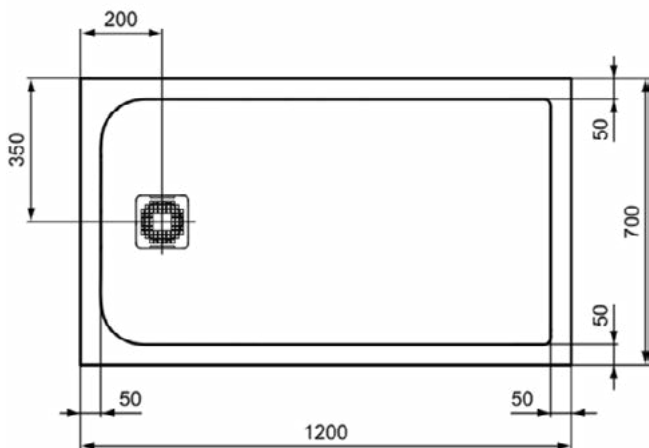

ULTRA FLAT S

K8221FT

ULTRA FLAT S | Douchebak rechthoekig 1200x700x30 mm in zandbeige afwerking, zonder waste | Antibacterieel, Toegankelijk ontwerp, Inkortbaar, Eenvoudig te repareren, 30mm hoogte

Afbeelding & technische tekening

Algemene informatie

Productcategorie:	Douchebakken
Producttype:	Douchebak rechthoekig
Merk:	Ideal Standard
Collectie:	ULTRA FLAT S
Ontwerper:	Ideal Standard
Colour:	FT - Zandbeige
Afwerking van het oppervlak:	mat
Hoogte (mm):	30
Breedte (mm):	1200
Lengte / sprong (mm):	700
Nettogewicht (kg):	31.00
EAN-code:	4015413070973

Producten die meegeleverd worden

KV169BJ:	ULTRA FLAT S | Afvoerafdekking 125x125x2 mm in RVS afwerking

Kenmerken

	Antibacterieel		Toegankelijk ontwerp
	Inkortbaar		Eenvoudig te repareren
	30mm hoogte		

Downloads

- [Installation Guide](#)

Productnormen & certificeringen

Normen:	EN 14527

Product specificaties

Inclusief badpanelen:	Nee
Kleurcode:	FT
Kleuromschrijving:	zandbeige
Hoekmodel:	Nee
Vuilafstotend:	Nee
Geslepen achterkant:	Nee
Geslepen onderzijde:	Ja
Model voor mindervaliden:	Ja
Materiaal:	Mineraalgietwerk
Materiaalkwaliteit:	Ideal Solid
PVD technologie:	Nee