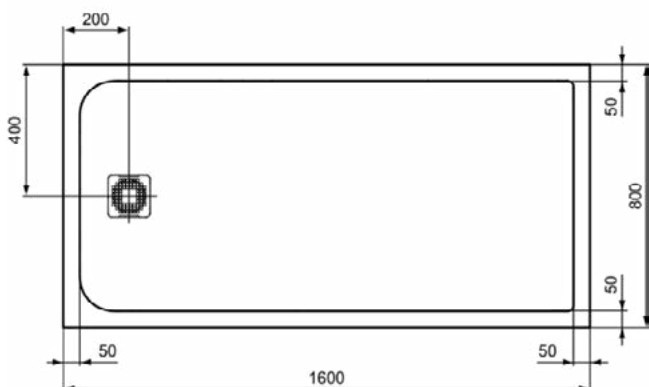

ULTRA FLAT S

K8276FR

ULTRA FLAT S | Douchebak rechthoekig 1600x800x30 mm in wit afwerking, zonder waste | Antibacterieel, Toegankelijk ontwerp, Inkortbaar, Eenvoudig te repareren, 30mm hoogte

Afbeelding & technische tekening

Algemene informatie

Productcategorie:	Douchebakken
Producttype:	Douchebak rechthoekig
Merk:	Ideal Standard
Collectie:	ULTRA FLAT S
Ontwerper:	Ideal Standard
Colour:	FR - Wit
Afwerking van het oppervlak:	mat
Hoogte (mm):	30
Breedte (mm):	1600
Lengte / sprong (mm):	800
Nettogewicht (kg):	46.00
EAN-code:	4015413067737

Producten die meegeleverd worden

KV169BJ:	ULTRA FLAT S | Afvoerafdekking 125x125x2 mm in RVS afwerking

Kenmerken

Antibacterieel

Toegankelijk ontwerp

Inkortbaar

Eenvoudig te repareren

30mm hoogte

Downloads

- [Installation Guide](#)
- [Spare Parts List](#)

Productnormen & certificeringen

Normen:	EN 14527

Product specificaties

Inclusief badpanelen:	Nee
Kleurcode:	FR
Kleuromschrijving:	wit
Hoekmodel:	Nee
Vuilafstotend:	Nee
Geslepen achterkant:	Nee
Geslepen onderzijde:	Ja
Model voor mindervaliden:	Ja
Materiaal:	Mineraalgietwerk
Materiaalkwaliteit:	Ideal Solid
PVD technologie:	Nee