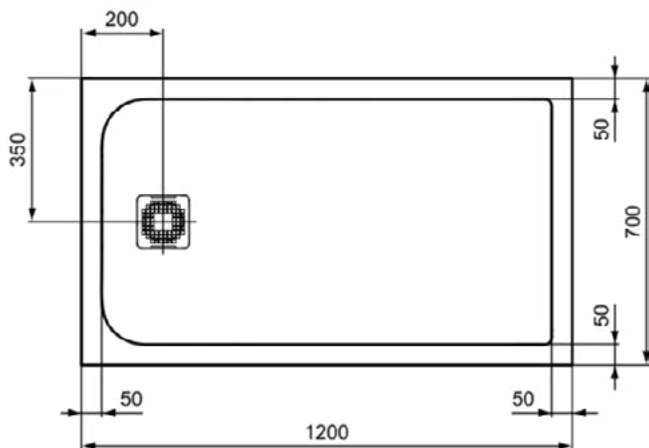

ULTRA FLAT S

K8221FV

ULTRA FLAT S | Douchebak rechthoekig 1200x700x30 mm in zwart afwerking, zonder waste | Antibacterieel, Toegankelijk ontwerp, Inkortbaar, Eenvoudig te repareren, 30mm hoogte

Afbeelding & technische tekening

Algemene informatie

Productcategorie:	Douchebakken
Producttype:	Douchebak rechthoekig
Merk:	Ideal Standard
Collectie:	ULTRA FLAT S
Ontwerper:	Ideal Standard
Colour:	FV - Zwart
Afwerking van het oppervlak:	mat
Hoogte (mm):	30
Breedte (mm):	1200
Lengte / sprong (mm):	700
Nettogewicht (kg):	31.00
EAN-code:	4015413071734

Producten die meegeleverd worden

KV169BJ:	ULTRA FLAT S | Afvoerafdekking 125x125x2 mm in RVS afwerking

Kenmerken

	Antibacterieel		Toegankelijk ontwerp
	Inkortbaar		Eenvoudig te repareren
	30mm hoogte		

Downloads

- [Installation Guide](#)

Productnormen & certificeringen

Normen:	EN 14527

Product specificaties

Inclusief badpanelen:	Nee
Kleurcode:	FV
Kleuromschrijving:	zwart
Hoekmodel:	Nee
Vuilafstotend:	Nee
Geslepen achterkant:	Nee
Geslepen onderzijde:	Ja
Model voor mindervaliden:	Ja
Materiaal:	Mineraalgietwerk
Materiaalkwaliteit:	Ideal Solid
PVD technologie:	Nee