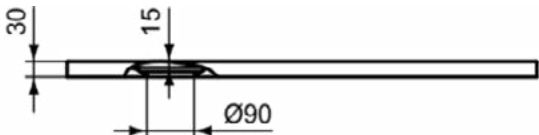

ULTRA FLAT S

K8190FV

ULTRA FLAT S | Douchebak rechthoekig 900x700x30 mm in zwart afwerking, zonder waste | Antibacterieel, Toegankelijk ontwerp, Inkortbaar, Eenvoudig te repareren, 30mm hoogte

Afbeelding & technische tekening

Algemene informatie

Productcategorie:	Douchebakken
Producttype:	Douchebak rechthoekig
Merk:	Ideal Standard
Collectie:	ULTRA FLAT S
Ontwerper:	Ideal Standard
Colour:	FV - Zwart
Afwerking van het oppervlak:	mat
Hoogte (mm):	30
Breedte (mm):	900
Lengte / sprong (mm):	700
Nettogewicht (kg):	23.50
EAN-code:	4015413072137

Producten die meegeleverd worden

KV169BJ:	ULTRA FLAT S | Afvoerdekking 125x125x2 mm in RVS afwerking

Kenmerken

	Antibacterieel		Toegankelijk ontwerp
	Inkortbaar		Eenvoudig te repareren
	30mm hoogte		

Downloads

- [Installation Guide](#)

Productnormen & certificeringen

Normen:	EN 14527

Product specificaties

Inclusief badpanelen:	Nee
Kleurcode:	FV
Kleuromschrijving:	zwart
Hoekmodel:	Nee
Vuilafstotend:	Nee
Geslepen achterkant:	Nee
Geslepen onderzijde:	Ja
Model voor mindervaliden:	Ja
Materiaal:	Mineraalgietwerk
Materiaalkwaliteit:	Ideal Solid
PVD technologie:	Nee