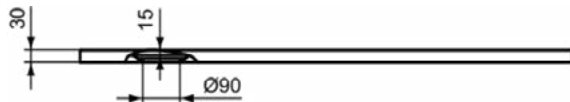

ULTRA FLAT S

K8232FT

ULTRA FLAT S | Douchebak rechthoekig 1200x1000x30 mm in zandbeige afwerking, zonder waste | Antibacterieel, Toegankelijk ontwerp, Inkortbaar, Eenvoudig te repareren, 30mm hoogte

Afbeelding & technische tekening

Algemene informatie

Productcategorie:	Douchebakken
Producttype:	Douchebak rechthoekig
Merk:	Ideal Standard
Collectie:	ULTRA FLAT S
Ontwerper:	Ideal Standard
Colour:	FT - Zandbeige
Afwerking van het oppervlak:	mat
Hoogte (mm):	30
Breedte (mm):	1200
Lengte / sprong (mm):	1000
Nettogewicht (kg):	43.00
EAN-code:	4015413071024

Producten die meegeleverd worden

KV169BJ:	ULTRA FLAT S | Afvoerafdekking 125x125x2 mm in RVS afwerking

Kenmerken

	Antibacterieel		Toegankelijk ontwerp
	Inkortbaar		Eenvoudig te repareren
	30mm hoogte		

Downloads

- [Installation Guide](#)

Productnormen & certificeringen

Normen:	EN 14527

Product specificaties

Inclusief badpanelen:	Nee
Kleurcode:	FT
Kleuromschrijving:	zandbeige
Hoekmodel:	Nee
Vuilafstotend:	Nee
Geslepen achterkant:	Nee
Geslepen onderzijde:	Ja
Model voor mindervaliden:	Ja
Materiaal:	Mineraalgietwerk
Materiaalkwaliteit:	Ideal Solid
PVD technologie:	Nee