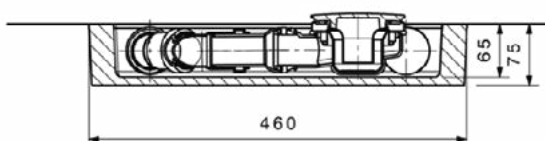

Product specificaties

Kleurcode:	67
Kleuromschrijving:	neutraal
Afwerking van het oppervlak:	mat