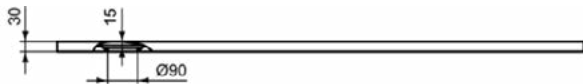

ULTRA FLAT S

K8276FV

ULTRA FLAT S | Douchebak rechthoekig 1600x800x30 mm in zwart afwerking, zonder waste | Antibacterieel, Toegankelijk ontwerp, Inkortbaar, Eenvoudig te repareren, 30mm hoogte

Afbeelding & technische tekening

Algemene informatie

Productcategorie:	Douchebakken
Producttype:	Douchebak rechthoekig
Merk:	Ideal Standard
Collectie:	ULTRA FLAT S
Ontwerper:	Ideal Standard
Colour:	FV - Zwart
Afwerking van het oppervlak:	mat
Hoogte (mm):	30
Breedte (mm):	1600
Lengte / sprong (mm):	800
Nettogewicht (kg):	46.00
EAN-code:	4015413071833

Producten die meegeleverd worden

KV169BJ:	ULTRA FLAT S | Afvoerafdekking 125x125x2 mm in RVS afwerking

Kenmerken

	Antibacterieel		Toegankelijk ontwerp
	Inkortbaar		Eenvoudig te repareren
	30mm hoogte		

Downloads

- [Installation Guide](#)
- [Spare Parts List](#)

Productnormen & certificeringen

Normen:	EN 14527

Product specificaties

Inclusief badpanelen:	Nee
Kleurcode:	FV
Kleuromschrijving:	zwart
Hoekmodel:	Nee
Vuilafstotend:	Nee
Geslepen achterkant:	Nee
Geslepen onderzijde:	Ja
Model voor mindervaliden:	Ja
Materiaal:	Mineraalgietwerk
Materiaalkwaliteit:	Ideal Solid
PVD technologie:	Nee