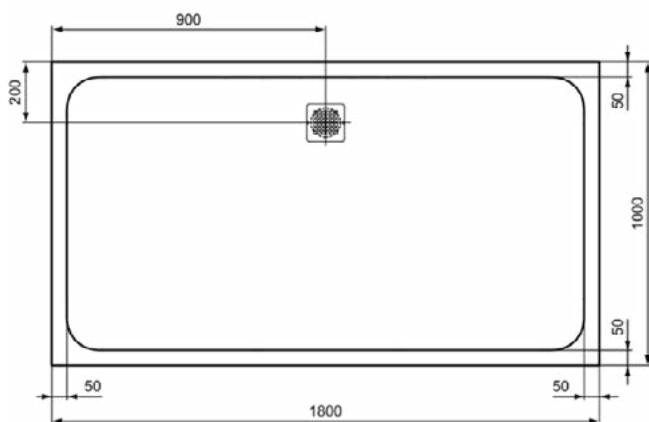

ULTRA FLAT S

K8320FS

ULTRA FLAT S | Douchebak rechthoekig 1800x1000x30 mm in betongrijs afwerking, zonder waste | Antibacterieel, Toegankelijk ontwerp, Inkortbaar, Eenvoudig te repareren, 30mm hoogte

Afbeelding & technische tekening

Algemene informatie

Productcategorie:	Douchebakken
Producttype:	Douchebak rechthoekig
Merk:	Ideal Standard
Collectie:	ULTRA FLAT S
Ontwerper:	Ideal Standard
Colour:	FS - Betongrijs
Afwerking van het oppervlak:	mat
Hoogte (mm):	30
Breedte (mm):	1800
Lengte / sprong (mm):	1000
Nettogewicht (kg):	63.00
EAN-code:	4015413077750

Producten die meegeleverd worden

KV169BJ:	ULTRA FLAT S | Afvoerafdekking 125x125x2 mm in RVS afwerking

Kenmerken

	Antibacterieel		Toegankelijk ontwerp
	Inkortbaar		Eenvoudig te repareren
	30mm hoogte		

Downloads

- [Installation Guide](#)

Productnormen & certificeringen

Normen:	EN 14527

Product specificaties

Inclusief badpanelen:	Nee
Kleurcode:	FS
Kleuromschrijving:	betongrijs
Hoekmodel:	Nee
Vuilafstotend:	Nee
Geslepen achterkant:	Nee
Geslepen onderzijde:	Ja
Model voor mindervaliden:	Ja
Materiaal:	Mineraalgietwerk
Materiaalkwaliteit:	Ideal Solid
PVD technologie:	Nee