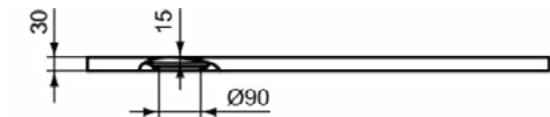

Product specificaties

Inclusief badpanelen:	Nee
Kleurcode:	FS
Kleuromschrijving:	betongrijs
Hoekmodel:	Nee
Vuilafstotend:	Nee
Geslepen achterkant:	Nee
Geslepen onderzijde:	Ja
Model voor mindervaliden:	Ja
Materiaal:	Mineraalgietwerk
Materiaalkwaliteit:	Ideal Solid
PVD technologie:	Nee