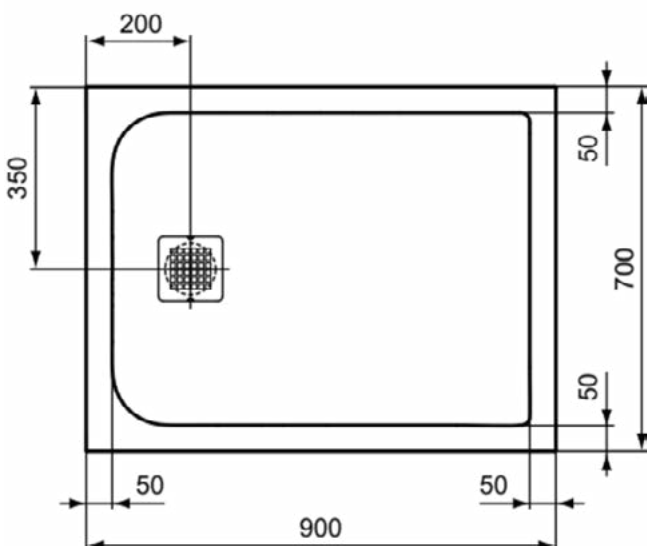

ULTRA FLAT S

K8190FR

ULTRA FLAT S | Douchebak rechthoekig 900x700x30 mm in wit afwerking, zonder waste | Antibacterieel, Toegankelijk ontwerp, Inkortbaar, Eenvoudig te repareren, 30mm hoogte

Afbeelding & technische tekening

Algemene informatie

Productcategorie:	Douchebakken
Producttype:	Douchebak rechthoekig
Merk:	Ideal Standard
Collectie:	ULTRA FLAT S
Ontwerper:	Ideal Standard
Colour:	FR - Wit
Afwerking van het oppervlak:	mat
Hoogte (mm):	30
Breedte (mm):	900
Lengte / sprong (mm):	700
Nettogewicht (kg):	23.50
EAN-code:	4015413072076

Producten die meegeleverd worden

KV169BJ:	ULTRA FLAT S | Afvoerdekking 125x125x2 mm in RVS afwerking

Kenmerken

	Antibacterieel		Toegankelijk ontwerp
	Inkortbaar		Eenvoudig te repareren
	30mm hoogte		

Downloads

- [Installation Guide](#)

Productnormen & certificeringen

Normen:	EN 14527

Product specificaties

Inclusief badpanelen:	Nee
Kleurcode:	FR
Kleuromschrijving:	wit
Hoekmodel:	Nee
Vuilafstotend:	Nee
Geslepen achterkant:	Nee
Geslepen onderzijde:	Ja
Model voor mindervaliden:	Ja
Materiaal:	Mineraalgietwerk
Materiaalkwaliteit:	Ideal Solid
PVD technologie:	Nee