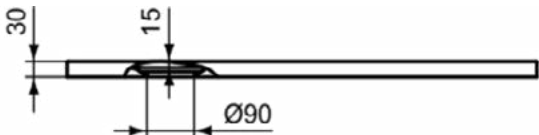

ULTRA FLAT S

K8190FR

ULTRA FLAT S | Douchebak rechthoekig 900x700x30 mm in wit afwerking, zonder waste | Antibacterieel, Toegankelijk ontwerp, Inkortbaar, Eenvoudig te repareren, 30mm hoogte

Afbeelding & technische tekening

Algemene informatie

Productcategorie:	Douchebakken
Producttype:	Douchebak rechthoekig
Merk:	Ideal Standard
Collectie:	ULTRA FLAT S
Ontwerper:	Ideal Standard
Colour:	FR - Wit
Afwerking van het oppervlak:	mat
Hoogte (mm):	30
Breedte (mm):	900
Lengte / sprong (mm):	700
Nettogewicht (kg):	23.50
EAN-code:	4015413072076

Producten die meegeleverd worden

KV169BJ:	ULTRA FLAT S | Afvoerdekking 125x125x2 mm in RVS afwerking

Kenmerken

	Antibacterieel		Toegankelijk ontwerp
	Inkortbaar		Eenvoudig te repareren
	30mm hoogte		

Downloads

- [Installation Guide](#)

Productnormen & certificeringen

Normen:	EN 14527

Product specificaties

Inclusief badpanelen:	Nee
Kleurcode:	FR
Kleuromschrijving:	wit
Hoekmodel:	Nee
Vuilafstotend:	Nee
Geslepen achterkant:	Nee
Geslepen onderzijde:	Ja
Model voor mindervaliden:	Ja
Materiaal:	Mineraalgietwerk
Materiaalkwaliteit:	Ideal Solid
PVD technologie:	Nee