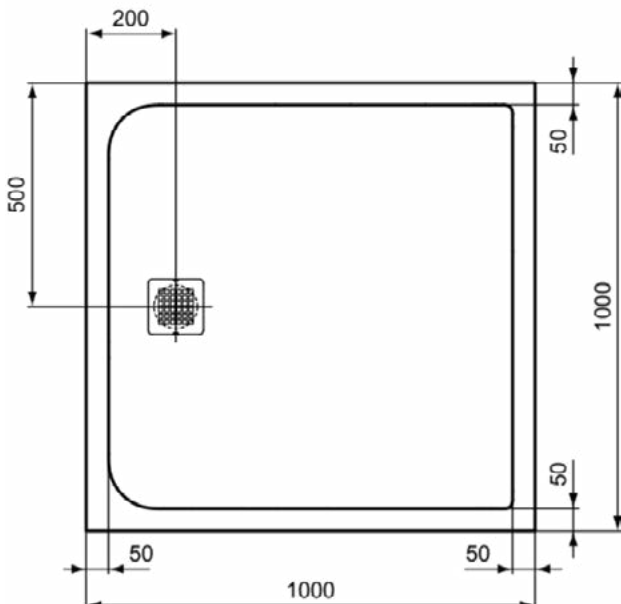

ULTRA FLAT S

K8216FS

ULTRA FLAT S | Douchebak rechthoekig 1000x1000x30 mm in betongrijs afwerking, zonder waste | Antibacterieel, Toegankelijk ontwerp, Inkortbaar, Eenvoudig te repareren, 30mm hoogte

Afbeelding & technische tekening

Algemene informatie

Productcategorie:	Douchebakken
Producttype:	Douchebak rechthoekig
Merk:	Ideal Standard
Collectie:	ULTRA FLAT S
Ontwerper:	Ideal Standard
Colour:	FS - Betongrijs
Afwerking van het oppervlak:	mat
Hoogte (mm):	30
Breedte (mm):	1000
Lengte / sprong (mm):	1000
Nettogewicht (kg):	35.50
EAN-code:	4015413070539

Producten die meegeleverd worden

KV169BJ:	ULTRA FLAT S | Afvoerafdekking 125x125x2 mm in RVS afwerking

Kenmerken

	Antibacterieel		Toegankelijk ontwerp
	Inkortbaar		Eenvoudig te repareren
	30mm hoogte		

Downloads

- [Installation Guide](#)

Productnormen & certificeringen

Normen:	EN 14527

Product specificaties

Inclusief badpanelen:	Nee
Kleurcode:	FS
Kleuromschrijving:	betongrijs
Hoekmodel:	Nee
Vuilafstotend:	Nee
Geslepen achterkant:	Nee
Geslepen onderzijde:	Ja
Model voor mindervaliden:	Ja
Materiaal:	Mineraalgietwerk
Materiaalkwaliteit:	Ideal Solid
PVD technologie:	Nee