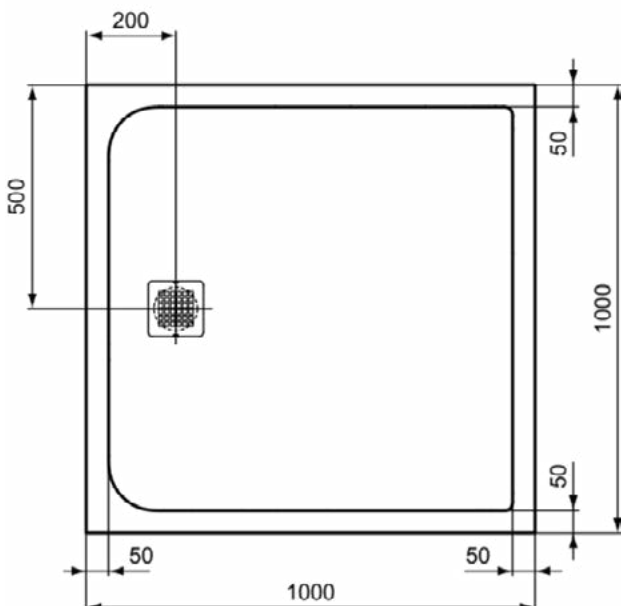

ULTRA FLAT S

K8216FV

ULTRA FLAT S | Douchebak rechthoekig 1000x1000x30 mm in zwart afwerking, zonder waste | Antibacterieel, Toegankelijk ontwerp, Inkortbaar, Eenvoudig te repareren, 30mm hoogte

Afbeelding & technische tekening

Algemene informatie

Productcategorie:	Douchebakken
Producttype:	Douchebak rechthoekig
Merk:	Ideal Standard
Collectie:	ULTRA FLAT S
Ontwerper:	Ideal Standard
Colour:	FV - Zwart
Afwerking van het oppervlak:	mat
Hoogte (mm):	30
Breedte (mm):	1000
Lengte / sprong (mm):	1000
Nettogewicht (kg):	35.50
EAN-code:	4015413071666

Producten die meegeleverd worden

KV169BJ:	ULTRA FLAT S | Afvoerafdekking 125x125x2 mm in RVS afwerking

Kenmerken

	Antibacterieel		Toegankelijk ontwerp
	Inkortbaar		Eenvoudig te repareren
	30mm hoogte		

Downloads

- [Installation Guide](#)

Productnormen & certificeringen

Normen:	EN 14527

Product specificaties

Inclusief badpanelen:	Nee
Kleurcode:	FV
Kleuromschrijving:	zwart
Hoekmodel:	Nee
Vuilafstotend:	Nee
Geslepen achterkant:	Nee
Geslepen onderzijde:	Ja
Model voor mindervaliden:	Ja
Materiaal:	Mineraalgietwerk
Materiaalkwaliteit:	Ideal Solid
PVD technologie:	Nee