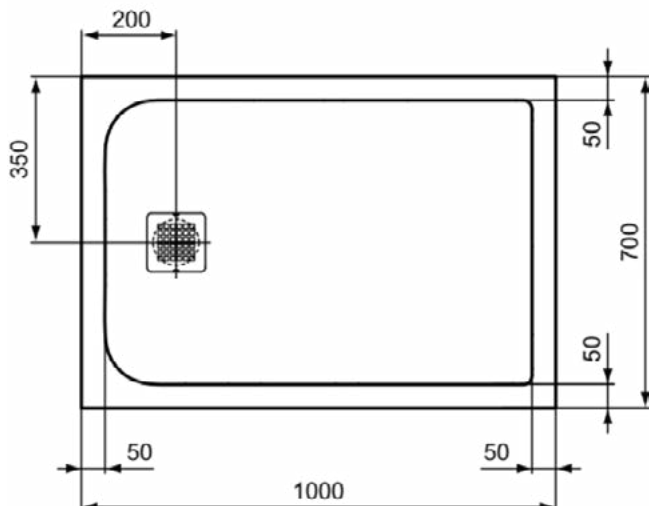

### Algemene informatie

Productcategorie:	Douchebakken
Producttype:	1/4 rond douchebak
Merk:	Ideal Standard
Collectie:	ULTRA FLAT S
Ontwerper:	Artefakt
Colour:	FT - Zandbeige
Afwerking van het oppervlak:	mat
Hoogte (mm):	40
Breedte (mm):	900
Lengte / sprong (mm):	900
Nettogewicht (kg):	25.50
EAN-code:	4015413070935