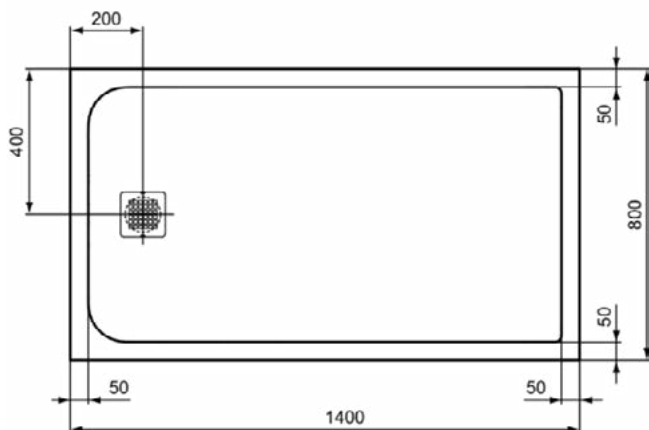

ULTRA FLAT S

K8237FR

ULTRA FLAT S | Douchebak rechthoekig 1400x800x30 mm in wit afwerking, zonder waste | Antibacterieel, Toegankelijk ontwerp, Inkortbaar, Eenvoudig te repareren, 30mm hoogte

Afbeelding & technische tekening

Algemene informatie

Productcategorie:	Douchebakken
Producttype:	Douchebak rechthoekig
Merk:	Ideal Standard
Collectie:	ULTRA FLAT S
Ontwerper:	Ideal Standard
Colour:	FR - Wit
Afwerking van het oppervlak:	mat
Hoogte (mm):	30
Breedte (mm):	1400
Lengte / sprong (mm):	800
Nettogewicht (kg):	40.50
EAN-code:	4015413067706

Producten die meegeleverd worden

KV169BJ:	ULTRA FLAT S | Afvoerafdekking 125x125x2 mm in RVS afwerking

Kenmerken

	Antibacterieel		Toegankelijk ontwerp
	Inkortbaar		Eenvoudig te repareren
	30mm hoogte		

Downloads

- [Installation Guide](#)

Productnormen & certificeringen

Normen:	EN 14527

Product specificaties

Inclusief badpanelen:	Nee
Kleurcode:	FR
Kleuromschrijving:	wit
Hoekmodel:	Nee
Vuilafstotend:	Nee
Geslepen achterkant:	Nee
Geslepen onderzijde:	Ja
Model voor mindervaliden:	Ja
Materiaal:	Mineraalgietwerk
Materiaalkwaliteit:	Ideal Solid
PVD technologie:	Nee