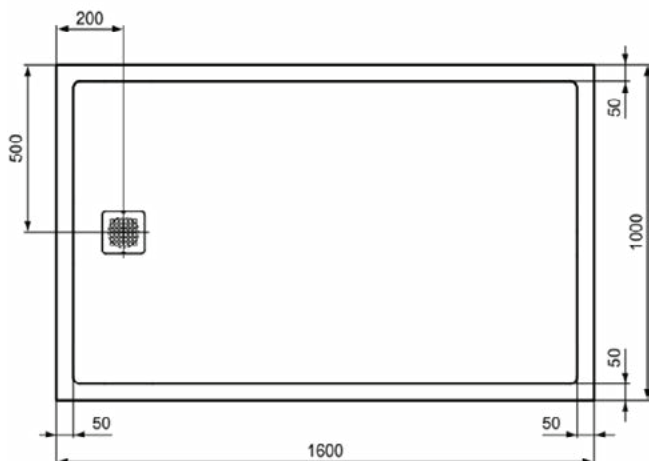

ULTRA FLAT S

K8319FT

ULTRA FLAT S | Douchebak rechthoekig 1600x1000x30 mm in zandbeige afwerking, zonder waste | Antibacterieel, Toegankelijk ontwerp, Inkortbaar, Eenvoudig te repareren, 30mm hoogte

Afbeelding & technische tekening

Algemene informatie

Productcategorie:	Douchebakken
Producttype:	Douchebak rechthoekig
Merk:	Ideal Standard
Collectie:	ULTRA FLAT S
Ontwerper:	Ideal Standard
Colour:	FT - Zandbeige
Afwerking van het oppervlak:	mat
Hoogte (mm):	30
Breedte (mm):	1600
Lengte / sprong (mm):	1000
Nettogewicht (kg):	56.50
EAN-code:	4015413077613

Producten die meegeleverd worden

KV169BJ:	ULTRA FLAT S | Afvoerafdekking 125x125x2 mm in RVS afwerking

Kenmerken

	Antibacterieel		Toegankelijk ontwerp
	Inkortbaar		Eenvoudig te repareren
	30mm hoogte		

Downloads

- [Installation Guide](#)

Productnormen & certificeringen

Normen:	EN 14527

Product specificaties

Inclusief badpanelen:	Nee
Kleurcode:	FT
Kleuromschrijving:	zandbeige
Hoekmodel:	Nee
Vuilafstotend:	Nee
Geslepen achterkant:	Nee
Geslepen onderzijde:	Ja
Model voor mindervaliden:	Ja
Materiaal:	Mineraalgietwerk
Materiaalkwaliteit:	Ideal Solid
PVD technologie:	Nee