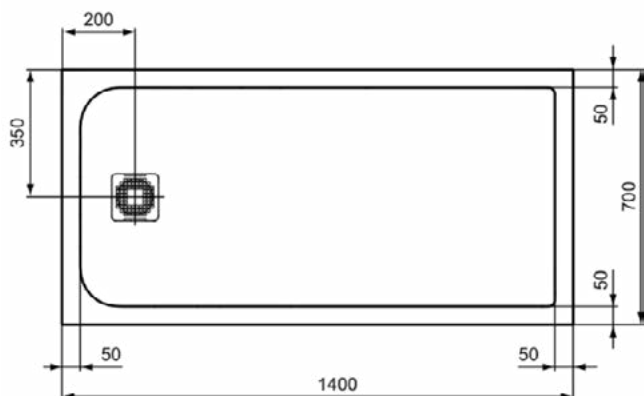

ULTRA FLAT S

K8234FR

ULTRA FLAT S | Douchebak rechthoekig 1400x700x30 mm in wit afwerking, zonder waste | Antibacterieel, Toegankelijk ontwerp, Inkortbaar, Eenvoudig te repareren, 30mm hoogte

Afbeelding & technische tekening

Algemene informatie

Productcategorie:	Douchebakken
Producttype:	Douchebak rechthoekig
Merk:	Ideal Standard
Collectie:	ULTRA FLAT S
Ontwerper:	Ideal Standard
Colour:	FR - Wit
Afwerking van het oppervlak:	mat
Hoogte (mm):	30
Breedte (mm):	1400
Lengte / sprong (mm):	700
Nettogewicht (kg):	36.00
EAN-code:	4015413067683

Producten die meegeleverd worden

KV169BJ:	ULTRA FLAT S | Afvoerafdekking 125x125x2 mm in RVS afwerking

Kenmerken

Antibacterieel

Toegankelijk ontwerp

Inkortbaar

Eenvoudig te repareren

30mm hoogte

Downloads

- [Installation Guide](#)

Productnormen & certificeringen

Normen:	EN 14527

Product specificaties

Inclusief badpanelen:	Nee
Kleurcode:	FR
Kleuromschrijving:	wit
Hoekmodel:	Nee
Vuilafstotend:	Nee
Geslepen achterkant:	Nee
Geslepen onderzijde:	Ja
Model voor mindervaliden:	Ja
Materiaal:	Mineraalgietwerk
Materiaalkwaliteit:	Ideal Solid
PVD technologie:	Nee