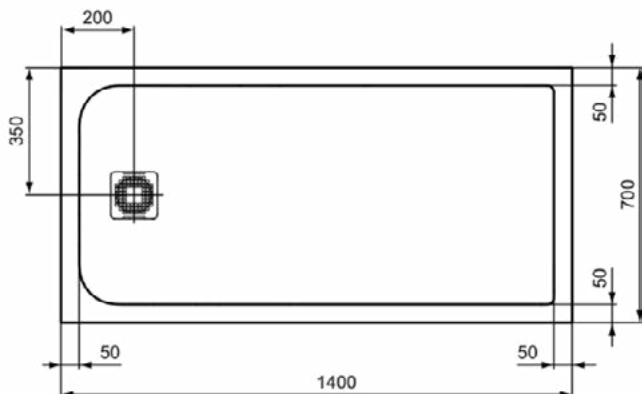

ULTRA FLAT S

K8234FV

ULTRA FLAT S | Douchebak rechthoekig 1400x700x30 mm in zwart afwerking, zonder waste | Antibacterieel, Toegankelijk ontwerp, Inkortbaar, Eenvoudig te repareren, 30mm hoogte

Afbeelding & technische tekening

Algemene informatie

Productcategorie:	Douchebakken
Producttype:	Douchebak rechthoekig
Merk:	Ideal Standard
Collectie:	ULTRA FLAT S
Ontwerper:	Ideal Standard
Colour:	FV - Zwart
Afwerking van het oppervlak:	mat
Hoogte (mm):	30
Breedte (mm):	1400
Lengte / sprong (mm):	700
Nettogewicht (kg):	36.00
EAN-code:	4015413071789

Producten die meegeleverd worden

KV169BJ:	ULTRA FLAT S | Afvoerafdekking 125x125x2 mm in RVS afwerking

Kenmerken

	Antibacterieel		Toegankelijk ontwerp
	Inkortbaar		Eenvoudig te repareren
	30mm hoogte		

Downloads

- [Installation Guide](#)

Productnormen & certificeringen

Normen:	EN 14527

Product specificaties

Inclusief badpanelen:	Nee
Kleurcode:	FV
Kleuromschrijving:	zwart
Hoekmodel:	Nee
Vuilafstotend:	Nee
Geslepen achterkant:	Nee
Geslepen onderzijde:	Ja
Model voor mindervaliden:	Ja
Materiaal:	Mineraalgietwerk
Materiaalkwaliteit:	Ideal Solid
PVD technologie:	Nee