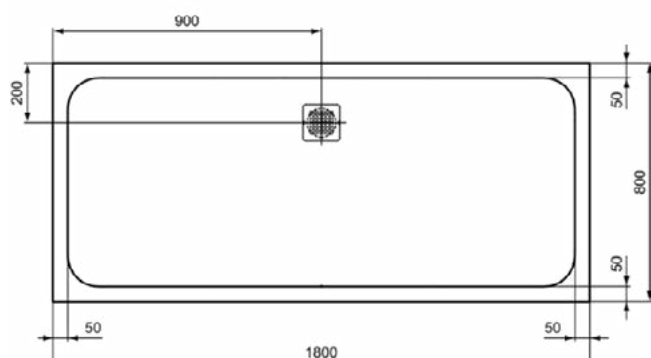

ULTRA FLAT S

K8304FS

ULTRA FLAT S | Douchebak rechthoekig 1800x800x30 mm in betongrijs afwerking, zonder waste | Antibacterieel, Toegankelijk ontwerp, Inkortbaar, Eenvoudig te repareren, 30mm hoogte

Afbeelding & technische tekening

Algemene informatie

Productcategorie:	Douchebakken
Producttype:	Douchebak rechthoekig
Merk:	Ideal Standard
Collectie:	ULTRA FLAT S
Ontwerper:	Ideal Standard
Colour:	FS - Betongrijs
Afwerking van het oppervlak:	mat
Hoogte (mm):	30
Breedte (mm):	1800
Lengte / sprong (mm):	800
Nettogewicht (kg):	52.00
EAN-code:	4015413070775

Producten die meegeleverd worden

KV169BJ:	ULTRA FLAT S | Afvoerafdekking 125x125x2 mm in RVS afwerking

Kenmerken

	Antibacterieel		Toegankelijk ontwerp
	Inkortbaar		Eenvoudig te repareren
	30mm hoogte		

Downloads

- [Installation Guide](#)

Productnormen & certificeringen

Normen:	EN 14527

Product specificaties

Inclusief badpanelen:	Nee
Kleurcode:	FS
Kleuromschrijving:	betongrijs
Hoekmodel:	Nee
Vuilafstotend:	Nee
Geslepen achterkant:	Nee
Geslepen onderzijde:	Ja
Model voor mindervaliden:	Ja
Materiaal:	Mineraalgietwerk
Materiaalkwaliteit:	Ideal Solid
PVD technologie:	Nee