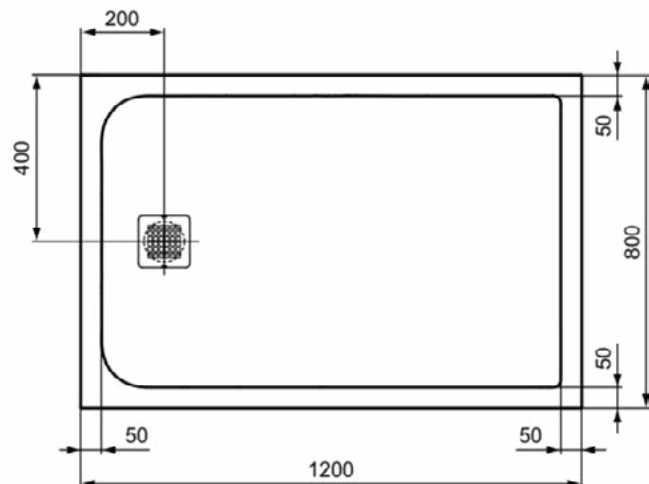

ULTRA FLAT S

K8227FS

ULTRA FLAT S | Douchebak rechthoekig 1200x800x30 mm in betongrijs afwerking, zonder waste | Antibacterieel, Toegankelijk ontwerp, Inkortbaar, Eenvoudig te repareren, 30mm hoogte

Afbeelding & technische tekening

Algemene informatie

Productcategorie:	Douchebakken
Producttype:	Douchebak rechthoekig
Merk:	Ideal Standard
Collectie:	ULTRA FLAT S
Ontwerper:	Ideal Standard
Colour:	FS - Betongrijs
Afwerking van het oppervlak:	mat
Hoogte (mm):	30
Breedte (mm):	1200
Lengte / sprong (mm):	800
Nettogewicht (kg):	35.00
EAN-code:	4015413070614

Producten die meegeleverd worden

KV169BJ:	ULTRA FLAT S | Afvoerafdekking 125x125x2 mm in RVS afwerking

Kenmerken

	Antibacterieel		Toegankelijk ontwerp
	Inkortbaar		Eenvoudig te repareren
	30mm hoogte		

Downloads

- [Installation Guide](#)

Productnormen & certificeringen

Normen:	EN 14527

Product specificaties

Inclusief badpanelen:	Nee
Kleurcode:	FS
Kleuromschrijving:	betongrijs
Hoekmodel:	Nee
Vuilafstotend:	Nee
Geslepen achterkant:	Nee
Geslepen onderzijde:	Ja
Model voor mindervaliden:	Ja
Materiaal:	Mineraalgietwerk
Materiaalkwaliteit:	Ideal Solid
PVD technologie:	Nee