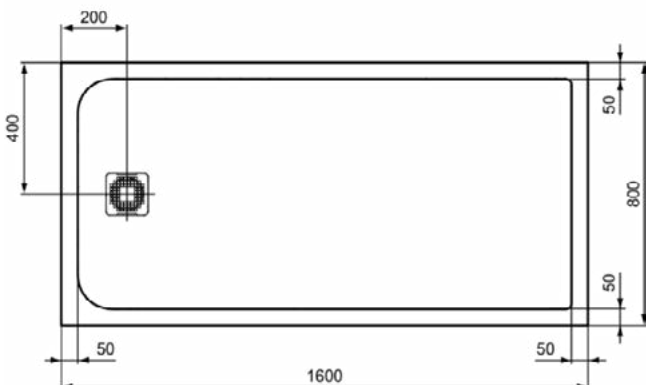

ULTRA FLAT S

K8276FV

ULTRA FLAT S | Douchebak rechthoekig 1600x800x30 mm in zwart afwerking, zonder waste | Antibacterieel, Toegankelijk ontwerp, Inkortbaar, Eenvoudig te repareren, 30mm hoogte

Afbeelding & technische tekening

Algemene informatie

Productcategorie:	Douchebakken
Producttype:	Douchebak rechthoekig
Merk:	Ideal Standard
Collectie:	ULTRA FLAT S
Ontwerper:	Ideal Standard
Colour:	FV - Zwart
Afwerking van het oppervlak:	mat
Hoogte (mm):	30
Breedte (mm):	1600
Lengte / sprong (mm):	800
Nettogewicht (kg):	46.00
EAN-code:	4015413071833

Producten die meegeleverd worden

KV169BJ:	ULTRA FLAT S | Afvoerafdekking 125x125x2 mm in RVS afwerking

Kenmerken

	Antibacterieel		Toegankelijk ontwerp
	Inkortbaar		Eenvoudig te repareren
	30mm hoogte		

Downloads

- [Installation Guide](#)
- [Spare Parts List](#)

Productnormen & certificeringen

Normen:	EN 14527

Product specificaties

Inclusief badpanelen:	Nee
Kleurcode:	FV
Kleuromschrijving:	zwart
Hoekmodel:	Nee
Vuilafstotend:	Nee
Geslepen achterkant:	Nee
Geslepen onderzijde:	Ja
Model voor mindervaliden:	Ja
Materiaal:	Mineraalgietwerk
Materiaalkwaliteit:	Ideal Solid
PVD technologie:	Nee