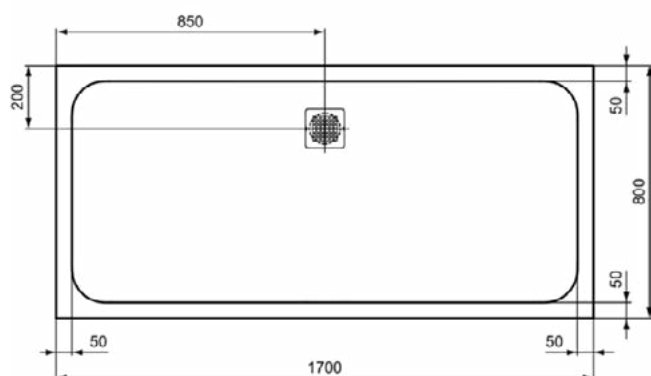

ULTRA FLAT S

K8284FV

ULTRA FLAT S | Douchebak rechthoekig 1700x800x30 mm in zwart afwerking, zonder waste | Antibacterieel, Toegankelijk ontwerp, Inkortbaar, Eenvoudig te repareren, 30mm hoogte

Afbeelding & technische tekening

Algemene informatie

Productcategorie:	Douchebakken
Producttype:	Douchebak rechthoekig
Merk:	Ideal Standard
Collectie:	ULTRA FLAT S
Ontwerper:	Ideal Standard
Colour:	FV - Zwart
Afwerking van het oppervlak:	mat
Hoogte (mm):	30
Breedte (mm):	1700
Lengte / sprong (mm):	800
Nettogewicht (kg):	49.00
EAN-code:	4015413071901

Producten die meegeleverd worden

KV169BJ:	ULTRA FLAT S | Afvoerafdekking 125x125x2 mm in RVS afwerking

Kenmerken

Toegankelijk ontwerp

Inkortbaar

Eenvoudig te repareren

30mm hoogte

Downloads

- [Installation Guide](#)

Productnormen & certificeringen

Normen:	EN 14527

Product specificaties

Inclusief badpanelen:	Nee
Kleurcode:	FV
Kleuromschrijving:	zwart
Hoekmodel:	Ja
Vuilafstotend:	Nee
Geslepen achterkant:	Nee
Geslepen onderzijde:	Ja
Model voor mindervaliden:	Ja
Materiaal:	Mineraalgietwerk
Materiaalkwaliteit:	Ideal Solid
PVD technologie:	Nee
Afwerking van het oppervlak:	mat
Met antislip oppervlak:	Nee