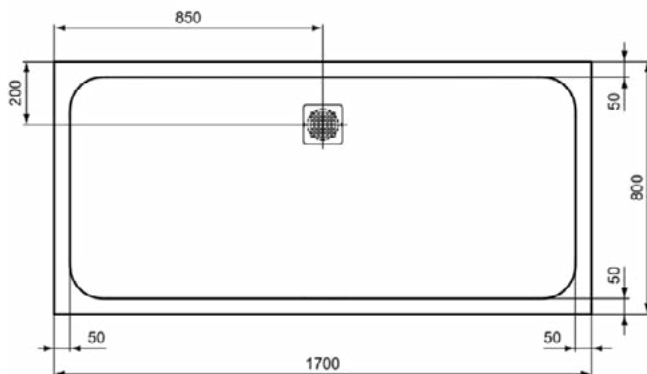

ULTRA FLAT S

K8284FR

ULTRA FLAT S | Douchebak rechthoekig 1700x800x30 mm in wit afwerking, zonder waste | Antibacterieel, Toegankelijk ontwerp, Inkortbaar, Eenvoudig te repareren, 30mm hoogte

Afbeelding & technische tekening

Algemene informatie

Productcategorie:	Douchebakken
Producttype:	Douchebak rechthoekig
Merk:	Ideal Standard
Collectie:	ULTRA FLAT S
Ontwerper:	Ideal Standard
Colour:	FR - Wit
Afwerking van het oppervlak:	mat
Hoogte (mm):	30
Breedte (mm):	1700
Lengte / sprong (mm):	800
Nettogewicht (kg):	49.00
EAN-code:	4015413067782

Producten die meegeleverd worden

KV169BJ:	ULTRA FLAT S | Afvoerafdekking 125x125x2 mm in RVS afwerking

Kenmerken

Toegankelijk ontwerp

Inkortbaar

Eenvoudig te repareren

30mm hoogte

Downloads

- [Installation Guide](#)

Productnormen & certificeringen

Normen:	EN 14527

Product specificaties

Inclusief badpanelen:	Nee
Kleurcode:	FR
Kleuromschrijving:	wit
Hoekmodel:	Ja
Vuilafstotend:	Nee
Geslepen achterkant:	Nee
Geslepen onderzijde:	Ja
Model voor mindervaliden:	Ja
Materiaal:	Mineraalgietwerk
Materiaalkwaliteit:	Ideal Solid
PVD technologie:	Nee
Afwerking van het oppervlak:	mat
Met antislip oppervlak:	Nee