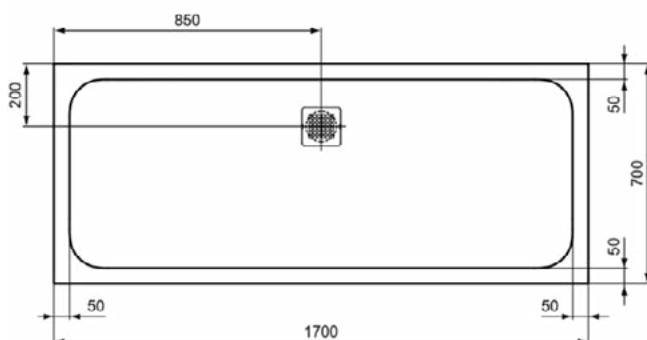

ULTRA FLAT S

K8281FV

ULTRA FLAT S | Douchebak rechthoekig 1700x700x30 mm in zwart afwerking, zonder waste | Antibacterieel, Toegankelijk ontwerp, Inkortbaar, Eenvoudig te repareren, 30mm hoogte

Afbeelding & technische tekening

Algemene informatie

Productcategorie:	Douchebakken
Producttype:	Douchebak rechthoekig
Merk:	Ideal Standard
Collectie:	ULTRA FLAT S
Ontwerper:	Ideal Standard
Colour:	FV - Zwart
Afwerking van het oppervlak:	mat
Hoogte (mm):	30
Breedte (mm):	1700
Lengte / sprong (mm):	700
Nettogewicht (kg):	43.50
EAN-code:	4015413071895

Producten die meegeleverd worden

KV169BJ:	ULTRA FLAT S | Afvoerafdekking 125x125x2 mm in RVS afwerking

Kenmerken

	Antibacterieel		Toegankelijk ontwerp
	Inkortbaar		Eenvoudig te repareren
	30mm hoogte		

Downloads

- [Installation Guide](#)

Productnormen & certificeringen

Normen:	EN 14527

Product specificaties

Inclusief badpanelen:	Nee
Kleurcode:	FV
Kleuromschrijving:	zwart
Hoekmodel:	Nee
Vuilafstotend:	Nee
Geslepen achterkant:	Nee
Geslepen onderzijde:	Ja
Model voor mindervaliden:	Ja
Materiaal:	Mineraalgietwerk
Materiaalkwaliteit:	Ideal Solid
PVD technologie:	Nee