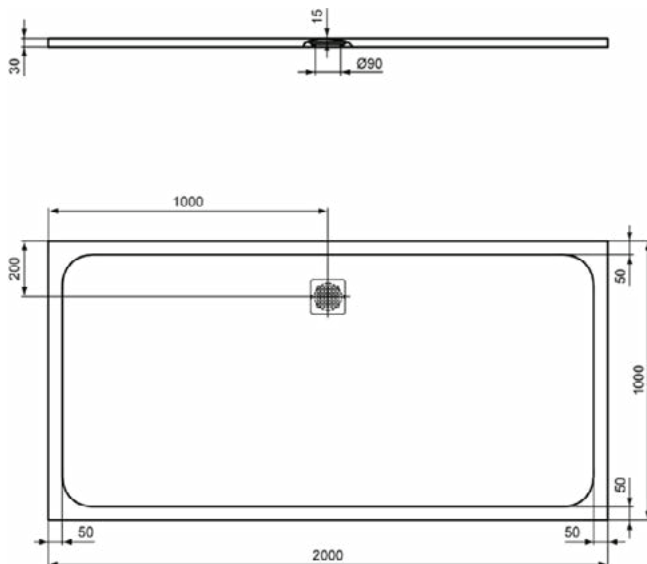

ULTRA FLAT S

K8327FS

ULTRA FLAT S | Douchebak rechthoekig 2000x1000x30 mm in betongrijs afwerking, zonder waste | Antibacterieel, Toegankelijk ontwerp, Inkortbaar, Eenvoudig te repareren, 30mm hoogte

Afbeelding & technische tekening

Algemene informatie

Productcategorie:	Douchebakken
Producttype:	Douchebak rechthoekig
Merk:	Ideal Standard
Collectie:	ULTRA FLAT S
Ontwerper:	Ideal Standard
Colour:	FS - Betongrijs
Afwerking van het oppervlak:	mat
Hoogte (mm):	30
Breedte (mm):	2000
Lengte / sprong (mm):	1000
Nettogewicht (kg):	70.00
EAN-code:	4015413075930

Producten die meegeleverd worden

KV169BJ:	ULTRA FLAT S | Afvoerafdekking 125x125x2 mm in RVS afwerking

Kenmerken

	Antibacterieel		Toegankelijk ontwerp
	Inkortbaar		Eenvoudig te repareren
	30mm hoogte		

Downloads

- [Installation Guide](#)

Productnormen & certificeringen

Normen:	EN 14527

Product specificaties

Inclusief badpanelen:	Nee
Kleurcode:	FS
Kleuromschrijving:	betongrijs
Hoekmodel:	Nee
Vuilafstotend:	Nee
Geslepen achterkant:	Nee
Geslepen onderzijde:	Ja
Model voor mindervaliden:	Ja
Materiaal:	Mineraalgietwerk
Materiaalkwaliteit:	Ideal Solid
PVD technologie:	Nee