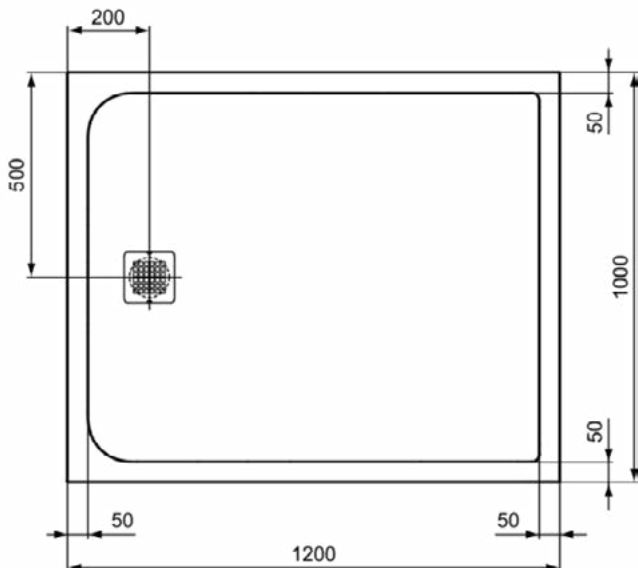

ULTRA FLAT S

K8232FS

ULTRA FLAT S | Douchebak rechthoekig 1200x1000x30 mm in betongrijs afwerking, zonder waste | Antibacterieel, Toegankelijk ontwerp, Inkortbaar, Eenvoudig te repareren, 30mm hoogte

Afbeelding & technische tekening

Algemene informatie

Productcategorie:	Douchebakken
Producttype:	Douchebak rechthoekig
Merk:	Ideal Standard
Collectie:	ULTRA FLAT S
Ontwerper:	Ideal Standard
Colour:	FS - Betongrijs
Afwerking van het oppervlak:	mat
Hoogte (mm):	30
Breedte (mm):	1200
Lengte / sprong (mm):	1000
Nettogewicht (kg):	43.00
EAN-code:	4015413070645

Producten die meegeleverd worden

KV169BJ:	ULTRA FLAT S | Afvoerafdekking 125x125x2 mm in RVS afwerking

Kenmerken

	Antibacterieel		Toegankelijk ontwerp
	Inkortbaar		Eenvoudig te repareren
	30mm hoogte		

Downloads

- [Installation Guide](#)

Productnormen & certificeringen

Normen:	EN 14527

Product specificaties

Inclusief badpanelen:	Nee
Kleurcode:	FS
Kleuromschrijving:	betongrijs
Hoekmodel:	Nee
Vuilafstotend:	Nee
Geslepen achterkant:	Nee
Geslepen onderzijde:	Ja
Model voor mindervaliden:	Ja
Materiaal:	Mineraalgietwerk
Materiaalkwaliteit:	Ideal Solid
PVD technologie:	Nee