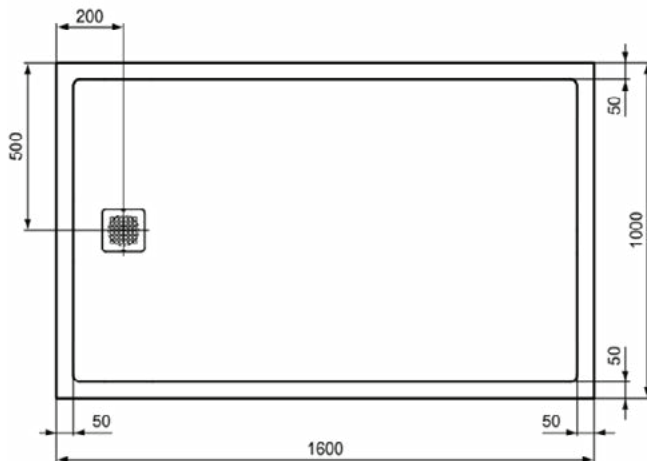

ULTRA FLAT S

K8319FR

ULTRA FLAT S | Douchebak rechthoekig 1600x1000x30 mm in wit afwerking, zonder waste | Antibacterieel, Toegankelijk ontwerp, Inkortbaar, Eenvoudig te repareren, 30mm hoogte

Afbeelding & technische tekening

Algemene informatie

Productcategorie:	Douchebakken
Producttype:	Douchebak rechthoekig
Merk:	Ideal Standard
Collectie:	ULTRA FLAT S
Ontwerper:	Ideal Standard
Colour:	FR - Wit
Afwerking van het oppervlak:	mat
Hoogte (mm):	30
Breedte (mm):	1600
Lengte / sprong (mm):	1000
Nettogewicht (kg):	56.50
EAN-code:	4015413077552

Producten die meegeleverd worden

KV169BJ:	ULTRA FLAT S | Afvoerafdekking 125x125x2 mm in RVS afwerking

Kenmerken

	Antibacterieel		Toegankelijk ontwerp
	Inkortbaar		Eenvoudig te repareren
	30mm hoogte		

Downloads

- [Installation Guide](#)

Productnormen & certificeringen

Normen:	EN 14527

Product specificaties

Inclusief badpanelen:	Nee
Kleurcode:	FR
Kleuromschrijving:	wit
Hoekmodel:	Nee
Vuilafstotend:	Nee
Geslepen achterkant:	Nee
Geslepen onderzijde:	Ja
Model voor mindervaliden:	Ja
Materiaal:	Mineraalgietwerk
Materiaalkwaliteit:	Ideal Solid
PVD technologie:	Nee