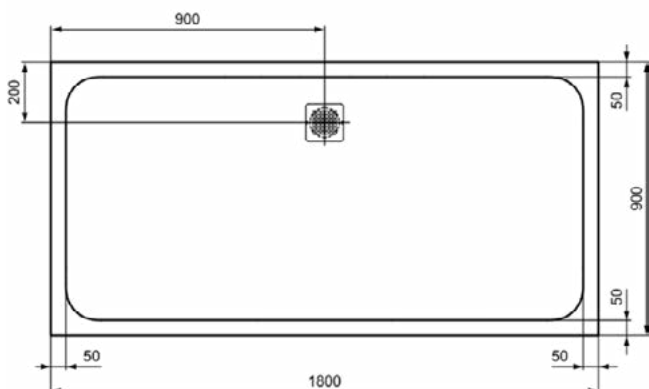

ULTRA FLAT S

K8306FV

ULTRA FLAT S | Douchebak rechthoekig 1800x900x30 mm in zwart afwerking, zonder waste | Antibacterieel, Toegankelijk ontwerp, Inkortbaar, Eenvoudig te repareren, 30mm hoogte

Afbeelding & technische tekening

Algemene informatie

Productcategorie:	Douchebakken
Producttype:	Douchebak rechthoekig
Merk:	Ideal Standard
Collectie:	ULTRA FLAT S
Ontwerper:	Ideal Standard
Colour:	FV - Zwart
Afwerking van het oppervlak:	mat
Hoogte (mm):	30
Breedte (mm):	1800
Lengte / sprong (mm):	900
Nettogewicht (kg):	57.50
EAN-code:	4015413071949

Producten die meegeleverd worden

KV169BJ:	ULTRA FLAT S | Afvoerafdekking 125x125x2 mm in RVS afwerking

Kenmerken

Antibacterieel

Toegankelijk ontwerp

Inkortbaar

Eenvoudig te repareren

30mm hoogte

Downloads

- [Installation Guide](#)

Productnormen & certificeringen

Normen:	EN 14527

Product specificaties

Inclusief badpanelen:	Nee
Kleurcode:	FV
Kleuromschrijving:	zwart
Hoekmodel:	Nee
Vuilafstotend:	Nee
Geslepen achterkant:	Nee
Geslepen onderzijde:	Ja
Model voor mindervaliden:	Ja
Materiaal:	Mineraalgietwerk
Materiaalkwaliteit:	Ideal Solid
PVD technologie:	Nee