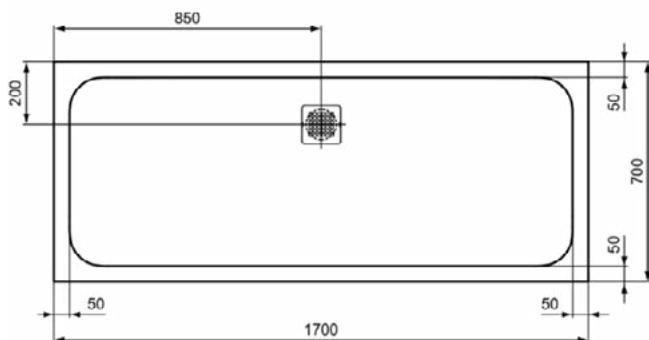

ULTRA FLAT S

K8281FS

ULTRA FLAT S | Douchebak rechthoekig 1700x700x30 mm in betongrijs afwerking, zonder waste | Antibacterieel, Toegankelijk ontwerp, Inkortbaar, Eenvoudig te repareren, 30mm hoogte

Afbeelding & technische tekening

Algemene informatie

Productcategorie:	Douchebakken
Producttype:	Douchebak rechthoekig
Merk:	Ideal Standard
Collectie:	ULTRA FLAT S
Ontwerper:	Ideal Standard
Colour:	FS - Betongrijs
Afwerking van het oppervlak:	mat
Hoogte (mm):	30
Breedte (mm):	1700
Lengte / sprong (mm):	700
Nettogewicht (kg):	43.50
EAN-code:	4015413070737

Producten die meegeleverd worden

KV169BJ:	ULTRA FLAT S | Afvoerafdekking 125x125x2 mm in RVS afwerking

Kenmerken

	Antibacterieel		Toegankelijk ontwerp
	Inkortbaar		Eenvoudig te repareren
	30mm hoogte		

Downloads

- [Installation Guide](#)

Productnormen & certificeringen

Normen:	EN 14527

Product specificaties

Inclusief badpanelen:	Nee
Kleurcode:	FS
Kleuromschrijving:	betongrijs
Hoekmodel:	Nee
Vuilafstotend:	Nee
Geslepen achterkant:	Nee
Geslepen onderzijde:	Ja
Model voor mindervaliden:	Ja
Materiaal:	Mineraalgietwerk
Materiaalkwaliteit:	Ideal Solid
PVD technologie:	Nee