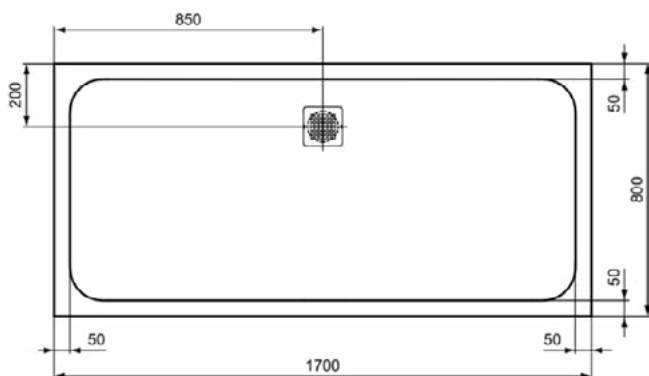

ULTRA FLAT S

K8284FT

ULTRA FLAT S | Douchebak rechthoekig 1700x800x30 mm in zandbeige afwerking, zonder waste | Antibacterieel, Toegankelijk ontwerp, Inkortbaar, Eenvoudig te repareren, 30mm hoogte

Afbeelding & technische tekening

Algemene informatie

Productcategorie:	Douchebakken
Producttype:	Douchebak rechthoekig
Merk:	Ideal Standard
Collectie:	ULTRA FLAT S
Ontwerper:	Ideal Standard
Colour:	FT - Zandbeige
Afwerking van het oppervlak:	mat
Hoogte (mm):	30
Breedte (mm):	1700
Lengte / sprong (mm):	800
Nettogewicht (kg):	49.00
EAN-code:	4015413071192

Producten die meegeleverd worden

KV169BJ:	ULTRA FLAT S | Afvoerafdekking 125x125x2 mm in RVS afwerking

Kenmerken

Toegankelijk ontwerp

Inkortbaar

Eenvoudig te repareren

30mm hoogte

Downloads

- [Installation Guide](#)

Productnormen & certificeringen

Normen:	EN 14527

Product specificaties

Inclusief badpanelen:	Nee
Kleurcode:	FT
Kleuromschrijving:	zandbeige
Hoekmodel:	Ja
Vuilafstotend:	Nee
Geslepen achterkant:	Nee
Geslepen onderzijde:	Ja
Model voor mindervaliden:	Ja
Materiaal:	Mineraalgietwerk
Materiaalkwaliteit:	Ideal Solid
PVD technologie:	Nee
Afwerking van het oppervlak:	mat
Met antislip oppervlak:	Nee