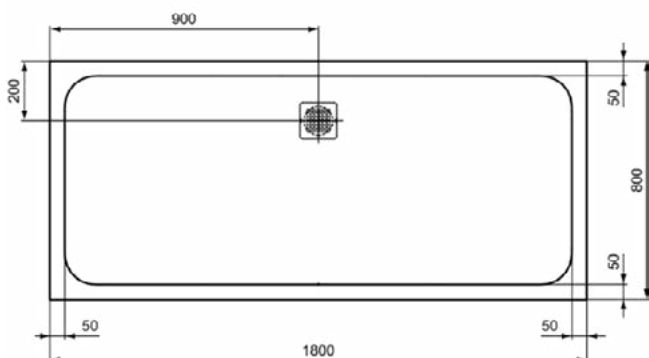

ULTRA FLAT S

K8304FR

ULTRA FLAT S | Douchebak rechthoekig 1800x800x30 mm in wit afwerking, zonder waste | Antibacterieel, Toegankelijk ontwerp, Inkortbaar, Eenvoudig te repareren, 30mm hoogte

Afbeelding & technische tekening

Algemene informatie

Productcategorie:	Douchebakken
Producttype:	Douchebak rechthoekig
Merk:	Ideal Standard
Collectie:	ULTRA FLAT S
Ontwerper:	Ideal Standard
Colour:	FR - Wit
Afwerking van het oppervlak:	mat
Hoogte (mm):	30
Breedte (mm):	1800
Lengte / sprong (mm):	800
Nettogewicht (kg):	52.00
EAN-code:	4015413067805

Producten die meegeleverd worden

KV169BJ:	ULTRA FLAT S | Afvoerafdekking 125x125x2 mm in RVS afwerking

Kenmerken

	Antibacterieel		Toegankelijk ontwerp
	Inkortbaar		Eenvoudig te repareren
	30mm hoogte		

Downloads

- [Installation Guide](#)

Productnormen & certificeringen

Normen:	EN 14527

Product specificaties

Inclusief badpanelen:	Nee
Kleurcode:	FR
Kleuromschrijving:	wit
Hoekmodel:	Nee
Vuilafstotend:	Nee
Geslepen achterkant:	Nee
Geslepen onderzijde:	Ja
Model voor mindervaliden:	Ja
Materiaal:	Mineraalgietwerk
Materiaalkwaliteit:	Ideal Solid
PVD technologie:	Nee