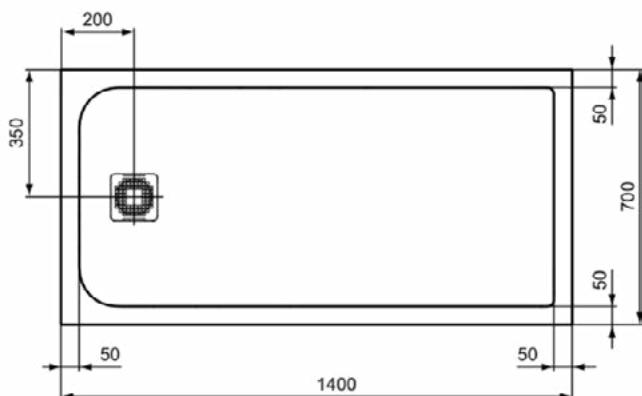

ULTRA FLAT S

K8234FT

ULTRA FLAT S | Douchebak rechthoekig 1400x700x30 mm in zandbeige afwerking, zonder waste | Antibacterieel, Toegankelijk ontwerp, Inkortbaar, Eenvoudig te repareren, 30mm hoogte

Afbeelding & technische tekening

Algemene informatie

Productcategorie:	Douchebakken
Producttype:	Douchebak rechthoekig
Merk:	Ideal Standard
Collectie:	ULTRA FLAT S
Ontwerper:	Ideal Standard
Colour:	FT - Zandbeige
Afwerking van het oppervlak:	mat
Hoogte (mm):	30
Breedte (mm):	1400
Lengte / sprong (mm):	700
Nettogewicht (kg):	36.00
EAN-code:	4015413071031

Producten die meegeleverd worden

KV169BJ:	ULTRA FLAT S | Afvoerafdekking 125x125x2 mm in RVS afwerking

Kenmerken

	Antibacterieel		Toegankelijk ontwerp
	Inkortbaar		Eenvoudig te repareren
	30mm hoogte		

Downloads

- [Installation Guide](#)

Productnormen & certificeringen

Normen:	EN 14527

Product specificaties

Inclusief badpanelen:	Nee
Kleurcode:	FT
Kleuromschrijving:	zandbeige
Hoekmodel:	Nee
Vuilafstotend:	Nee
Geslepen achterkant:	Nee
Geslepen onderzijde:	Ja
Model voor mindervaliden:	Ja
Materiaal:	Mineraalgietwerk
Materiaalkwaliteit:	Ideal Solid
PVD technologie:	Nee