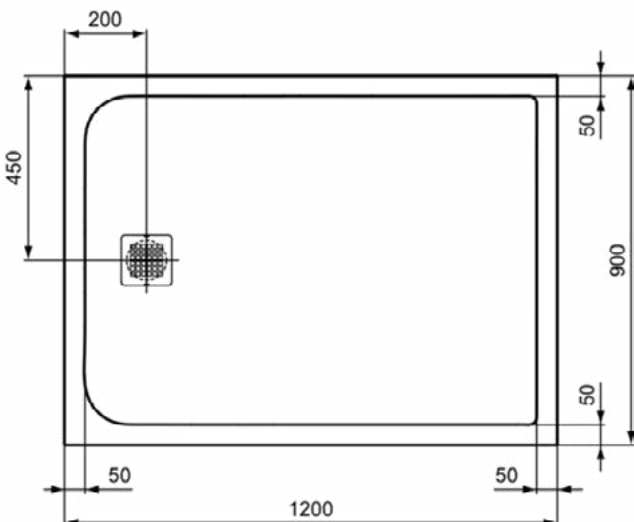

ULTRA FLAT S

K8230FR

ULTRA FLAT S | Douchebak rechthoekig 1200x900x30 mm in wit afwerking, zonder waste | Antibacterieel, Toegankelijk ontwerp, Inkortbaar, Eenvoudig te repareren, 30mm hoogte

Afbeelding & technische tekening

Algemene informatie

Productcategorie:	Douchebakken
Producttype:	Douchebak rechthoekig
Merk:	Ideal Standard
Collectie:	ULTRA FLAT S
Ontwerper:	Ideal Standard
Colour:	FR - Wit
Afwerking van het oppervlak:	mat
Hoogte (mm):	30
Breedte (mm):	1200
Lengte / sprong (mm):	900
Nettogewicht (kg):	39.00
EAN-code:	4015413067645

Producten die meegeleverd worden

KV169BJ:	ULTRA FLAT S | Afvoerafdekking 125x125x2 mm in RVS afwerking

Kenmerken

	Antibacterieel		Toegankelijk ontwerp
	Inkortbaar		Eenvoudig te repareren
	30mm hoogte		

Downloads

- [Installation Guide](#)

Productnormen & certificeringen

Normen:	EN 14527

Product specificaties

Inclusief badpanelen:	Nee
Kleurcode:	FR
Kleuromschrijving:	wit
Hoekmodel:	Nee
Vuilafstotend:	Nee
Geslepen achterkant:	Nee
Geslepen onderzijde:	Ja
Model voor mindervaliden:	Ja
Materiaal:	Mineraalgietwerk
Materiaalkwaliteit:	Ideal Solid
PVD technologie:	Nee