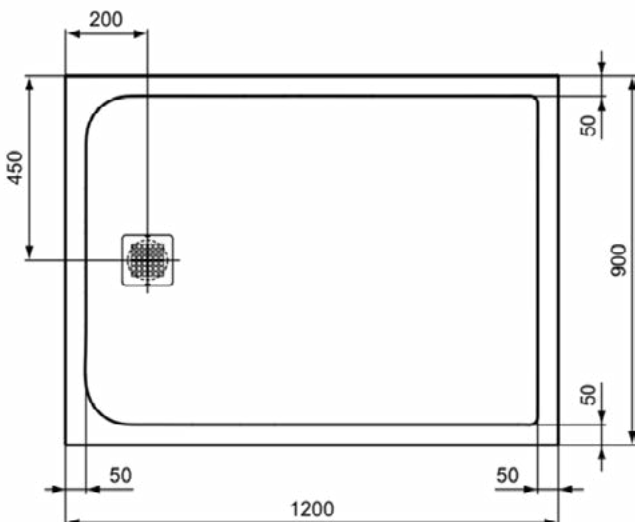

ULTRA FLAT S

K8230FT

ULTRA FLAT S | Douchebak rechthoekig 1200x900x30 mm in zandbeige afwerking, zonder waste | Antibacterieel, Toegankelijk ontwerp, Inkortbaar, Eenvoudig te repareren, 30mm hoogte

Afbeelding & technische tekening

Algemene informatie

Productcategorie:	Douchebakken
Producttype:	Douchebak rechthoekig
Merk:	Ideal Standard
Collectie:	ULTRA FLAT S
Ontwerper:	Ideal Standard
Colour:	FT - Zandbeige
Afwerking van het oppervlak:	mat
Hoogte (mm):	30
Breedte (mm):	1200
Lengte / sprong (mm):	900
Nettogewicht (kg):	39.00
EAN-code:	4015413071000

Producten die meegeleverd worden

KV169BJ:	ULTRA FLAT S | Afvoerafdekking 125x125x2 mm in RVS afwerking

Kenmerken

	Antibacterieel		Toegankelijk ontwerp
	Inkortbaar		Eenvoudig te repareren
	30mm hoogte		

Downloads

- [Installation Guide](#)

Productnormen & certificeringen

Normen:	EN 14527

Product specificaties

Inclusief badpanelen:	Nee
Kleurcode:	FT
Kleuromschrijving:	zandbeige
Hoekmodel:	Nee
Vuilafstotend:	Nee
Geslepen achterkant:	Nee
Geslepen onderzijde:	Ja
Model voor mindervaliden:	Ja
Materiaal:	Mineraalgietwerk
Materiaalkwaliteit:	Ideal Solid
PVD technologie:	Nee