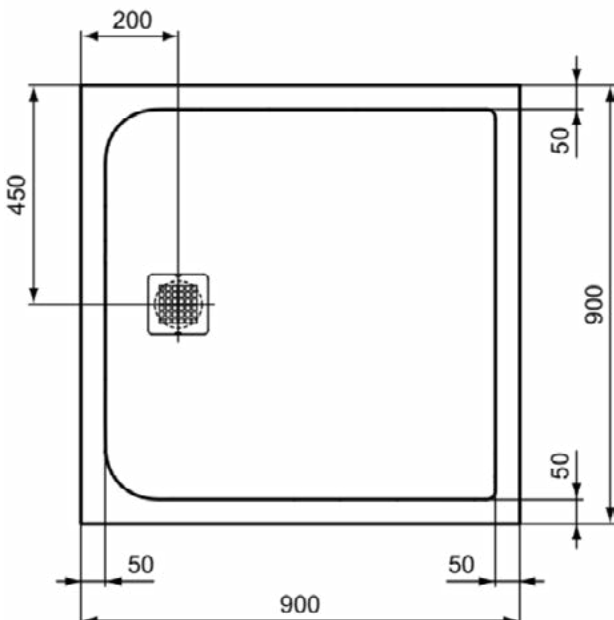

ULTRA FLAT S

K8215FR

ULTRA FLAT S | Douchebak vierkant 900x900x30 mm in wit afwerking, zonder waste | Antibacterieel, Toegankelijk ontwerp, Inkortbaar, Eenvoudig te repareren, 30mm hoogte

Afbeelding & technische tekening

Algemene informatie

Productcategorie:	Douchebakken
Producttype:	Douchebak vierkant
Merk:	Ideal Standard
Collectie:	ULTRA FLAT S
Ontwerper:	Ideal Standard
Colour:	FR - Wit
Afwerking van het oppervlak:	mat
Hoogte (mm):	30
Breedte (mm):	900
Lengte / sprong (mm):	900
Nettogewicht (kg):	30.50
EAN-code:	4015413067522

Producten die meegeleverd worden

KV169BJ:	ULTRA FLAT S | Afvoerafdekking 125x125x2 mm in RVS afwerking

Kenmerken

	Antibacterieel		Toegankelijk ontwerp
	Inkortbaar		Eenvoudig te repareren
	30mm hoogte		

Downloads

- [Installation Guide](#)

Productnormen & certificeringen

Normen:	EN 14527

Product specificaties

Inclusief badpanelen:	Nee
Kleurcode:	FR
Kleuromschrijving:	wit
Hoekmodel:	Nee
Vuilafstotend:	Nee
Geslepen achterkant:	Nee
Geslepen onderzijde:	Ja
Model voor mindervaliden:	Ja
Materiaal:	Mineraalgietwerk
Materiaalkwaliteit:	Ideal Solid
PVD technologie:	Nee