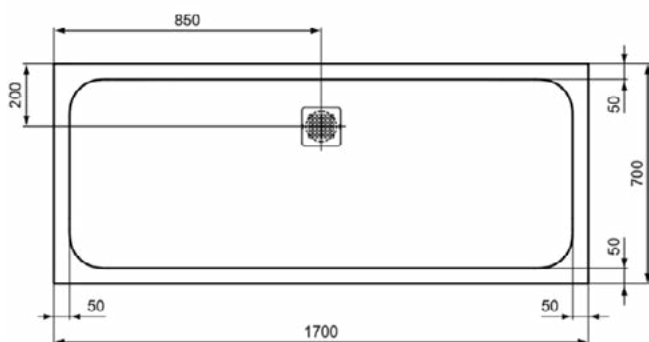

ULTRA FLAT S

K8281FR

ULTRA FLAT S | Douchebak rechthoekig 1700x700x30 mm in wit afwerking, zonder waste | Antibacterieel, Toegankelijk ontwerp, Inkortbaar, Eenvoudig te repareren, 30mm hoogte

Afbeelding & technische tekening

Algemene informatie

Productcategorie:	Douchebakken
Producttype:	Douchebak rechthoekig
Merk:	Ideal Standard
Collectie:	ULTRA FLAT S
Ontwerper:	Ideal Standard
Colour:	FR - Wit
Afwerking van het oppervlak:	mat
Hoogte (mm):	30
Breedte (mm):	1700
Lengte / sprong (mm):	700
Nettogewicht (kg):	43.50
EAN-code:	4015413067775

Producten die meegeleverd worden

KV169BJ:	ULTRA FLAT S | Afvoerafdekking 125x125x2 mm in RVS afwerking

Kenmerken

	Antibacterieel		Toegankelijk ontwerp
	Inkortbaar		Eenvoudig te repareren
	30mm hoogte		

Downloads

- [Installation Guide](#)

Productnormen & certificeringen

Normen:	EN 14527

Product specificaties

Inclusief badpanelen:	Nee
Kleurcode:	FR
Kleuromschrijving:	wit
Hoekmodel:	Nee
Vuilafstotend:	Nee
Geslepen achterkant:	Nee
Geslepen onderzijde:	Ja
Model voor mindervaliden:	Ja
Materiaal:	Mineraalgietwerk
Materiaalkwaliteit:	Ideal Solid
PVD technologie:	Nee