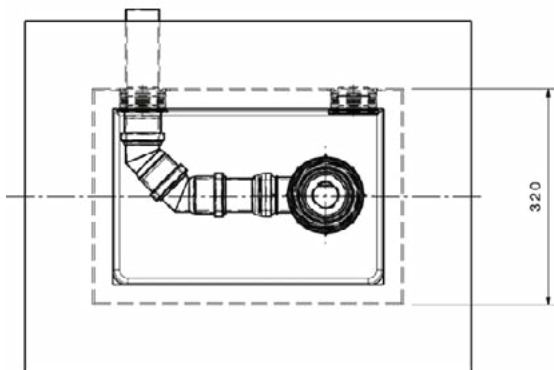

Product specificaties

Kleurcode:	67
Kleuromschrijving:	neutraal
Afwerking van het oppervlak:	mat