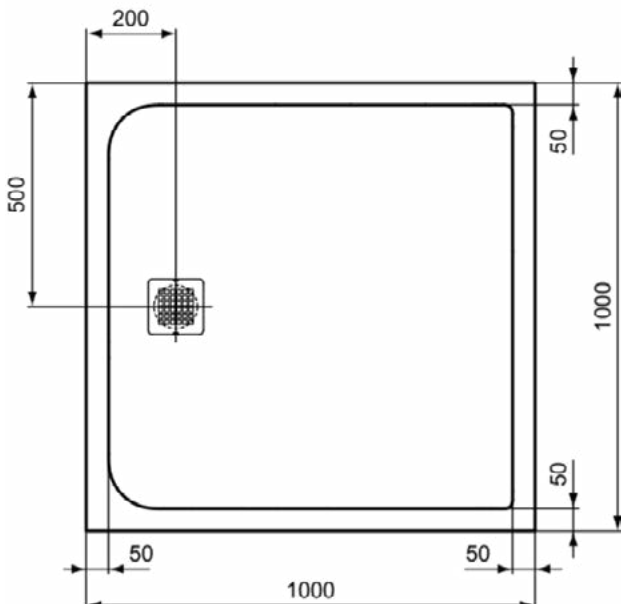

ULTRA FLAT S

K8216FR

ULTRA FLAT S | Douchebak rechthoekig 1000x1000x30 mm in wit afwerking, zonder waste | Antibacterieel, Toegankelijk ontwerp, Inkortbaar, Eenvoudig te repareren, 30mm hoogte

Afbeelding & technische tekening

Algemene informatie

Productcategorie:	Douchebakken
Producttype:	Douchebak rechthoekig
Merk:	Ideal Standard
Collectie:	ULTRA FLAT S
Ontwerper:	Ideal Standard
Colour:	FR - Wit
Afwerking van het oppervlak:	mat
Hoogte (mm):	30
Breedte (mm):	1000
Lengte / sprong (mm):	1000
Nettogewicht (kg):	35.50
EAN-code:	4015413067539

Producten die meegeleverd worden

KV169BJ:	ULTRA FLAT S | Afvoerafdekking 125x125x2 mm in RVS afwerking

Kenmerken

	Antibacterieel		Toegankelijk ontwerp
	Inkortbaar		Eenvoudig te repareren
	30mm hoogte		

Downloads

- [Installation Guide](#)

Productnormen & certificeringen

Normen:	EN 14527

Product specificaties

Inclusief badpanelen:	Nee
Kleurcode:	FR
Kleuromschrijving:	wit
Hoekmodel:	Nee
Vuilafstotend:	Nee
Geslepen achterkant:	Nee
Geslepen onderzijde:	Ja
Model voor mindervaliden:	Ja
Materiaal:	Mineraalgietwerk
Materiaalkwaliteit:	Ideal Solid
PVD technologie:	Nee