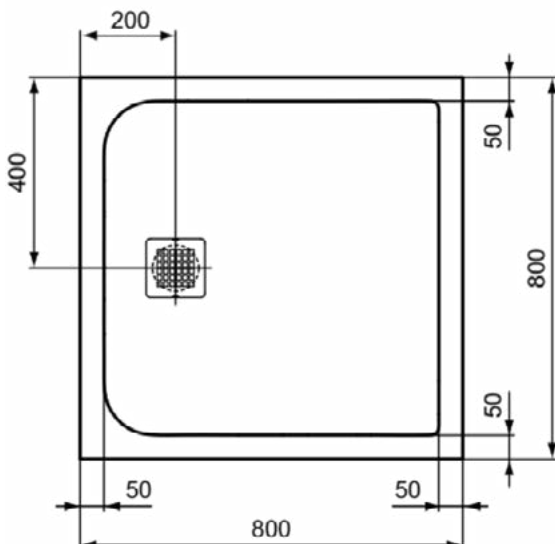

ULTRA FLAT S

K8214FS

ULTRA FLAT S | Douchebak vierkant 800x800x30 mm in betongrijs afwerking, zonder waste | Antibacterieel, Toegankelijk ontwerp, Inkortbaar, Eenvoudig te repareren, 30mm hoogte

Afbeelding & technische tekening

Algemene informatie

Productcategorie:	Douchebakken
Producttype:	Douchebak vierkant
Merk:	Ideal Standard
Collectie:	ULTRA FLAT S
Ontwerper:	Ideal Standard
Colour:	FS - Betongrijs
Afwerking van het oppervlak:	mat
Hoogte (mm):	30
Breedte (mm):	800
Lengte / sprong (mm):	800
Nettogewicht (kg):	23.50
EAN-code:	4015413070492

Producten die meegeleverd worden

KV169BJ:	ULTRA FLAT S | Afvoerafdekking 125x125x2 mm in RVS afwerking

Kenmerken

	Antibacterieel		Toegankelijk ontwerp
	Inkortbaar		Eenvoudig te repareren
	30mm hoogte		

Downloads

- [Installation Guide](#)

Productnormen & certificeringen

Normen:	EN 14527

Product specificaties

Inclusief badpanelen:	Nee
Kleurcode:	FS
Kleuromschrijving:	betongrijs
Hoekmodel:	Nee
Vuilafstotend:	Nee
Geslepen achterkant:	Nee
Geslepen onderzijde:	Ja
Model voor mindervaliden:	Ja
Materiaal:	Mineraalgietwerk
Materiaalkwaliteit:	Ideal Solid
PVD technologie:	Nee