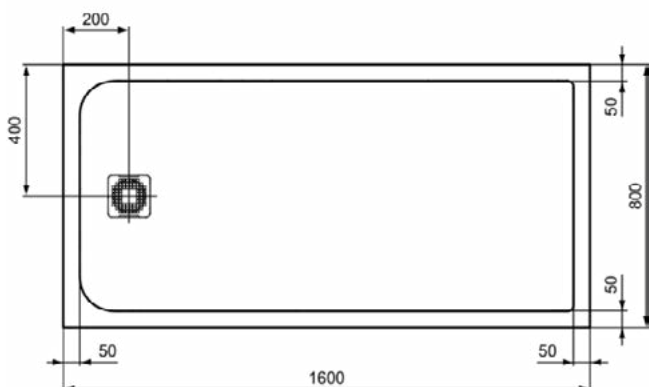

ULTRA FLAT S

K8276FS

ULTRA FLAT S | Douchebak rechthoekig 1600x800x30 mm in betongrijs afwerking, zonder waste | Antibacterieel, Toegankelijk ontwerp, Inkortbaar, Eenvoudig te repareren, 30mm hoogte

Afbeelding & technische tekening

Algemene informatie

Productcategorie:	Douchebakken
Producttype:	Douchebak rechthoekig
Merk:	Ideal Standard
Collectie:	ULTRA FLAT S
Ontwerper:	Ideal Standard
Colour:	FS - Betongrijs
Afwerking van het oppervlak:	mat
Hoogte (mm):	30
Breedte (mm):	1600
Lengte / sprong (mm):	800
Nettogewicht (kg):	46.00
EAN-code:	4015413070713

Producten die meegeleverd worden

KV169BJ:	ULTRA FLAT S | Afvoerafdekking 125x125x2 mm in RVS afwerking

Kenmerken

	Antibacterieel		Toegankelijk ontwerp
	Inkortbaar		Eenvoudig te repareren
	30mm hoogte		

Downloads

- [Installation Guide](#)
- [Spare Parts List](#)

Productnormen & certificeringen

Normen:	EN 14527

Product specificaties

Inclusief badpanelen:	Nee
Kleurcode:	FS
Kleuromschrijving:	betongrijs
Hoekmodel:	Nee
Vuilafstotend:	Nee
Geslepen achterkant:	Nee
Geslepen onderzijde:	Ja
Model voor mindervaliden:	Ja
Materiaal:	Mineraalgietwerk
Materiaalkwaliteit:	Ideal Solid
PVD technologie:	Nee