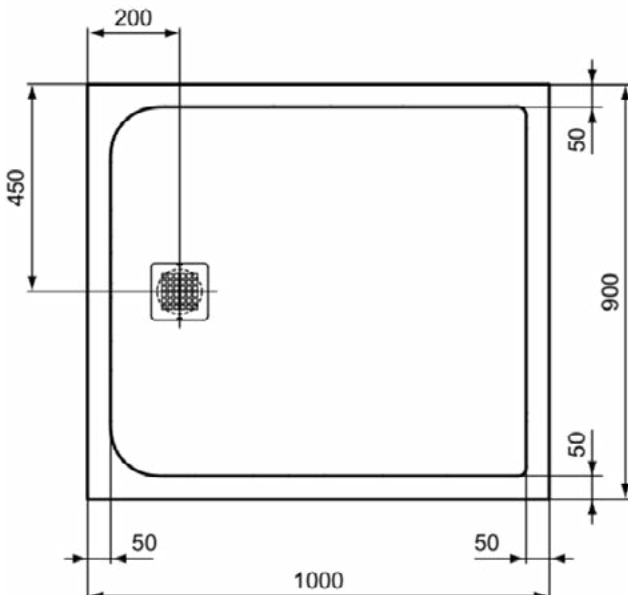

ULTRA FLAT S

K8220FT

ULTRA FLAT S | Douchebak rechthoekig 1000x900x30 mm in zandbeige afwerking, zonder waste | Antibacterieel, Toegankelijk ontwerp, Inkortbaar, Eenvoudig te repareren, 30mm hoogte

Afbeelding & technische tekening

Algemene informatie

Productcategorie:	Douchebakken
Producttype:	Douchebak rechthoekig
Merk:	Ideal Standard
Collectie:	ULTRA FLAT S
Ontwerper:	Ideal Standard
Colour:	FT - Zandbeige
Afwerking van het oppervlak:	mat
Hoogte (mm):	30
Breedte (mm):	1000
Lengte / sprong (mm):	900
Nettogewicht (kg):	32.50
EAN-code:	4015413070966

Producten die meegeleverd worden

KV169BJ:	ULTRA FLAT S | Afvoerafdekking 125x125x2 mm in RVS afwerking

Kenmerken

	Antibacterieel		Toegankelijk ontwerp
	Inkortbaar		Eenvoudig te repareren
	30mm hoogte		

Downloads

- [Installation Guide](#)

Productnormen & certificeringen

Normen:	EN 14527

Product specificaties

Inclusief badpanelen:	Nee
Kleurcode:	FT
Kleuromschrijving:	zandbeige
Hoekmodel:	Nee
Vuilafstotend:	Nee
Geslepen achterkant:	Nee
Geslepen onderzijde:	Ja
Model voor mindervaliden:	Ja
Materiaal:	Mineraalgietwerk
Materiaalkwaliteit:	Ideal Solid
PVD technologie:	Nee