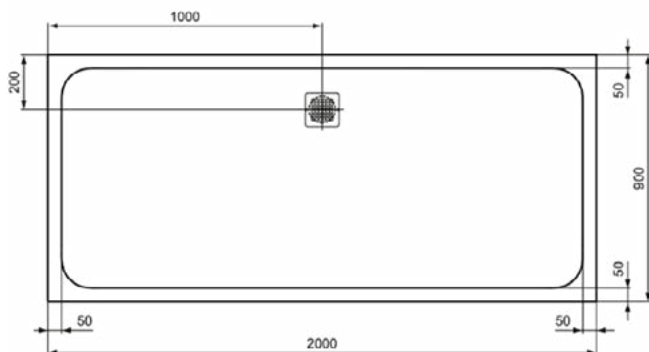

ULTRA FLAT S

K8343FT

ULTRA FLAT S | Douchebak rechthoekig 2000x900x30 mm in zandbeige afwerking, zonder waste | Antibacterieel, Toegankelijk ontwerp, Inkortbaar, Eenvoudig te repareren, 30mm hoogte

Afbeelding & technische tekening

Algemene informatie

Productcategorie:	Douchebakken
Producttype:	Douchebak rechthoekig
Merk:	Ideal Standard
Collectie:	ULTRA FLAT S
Ontwerper:	Ideal Standard
Colour:	FT - Zandbeige
Afwerking van het oppervlak:	mat
Hoogte (mm):	30
Breedte (mm):	2000
Lengte / sprong (mm):	900
Nettogewicht (kg):	65.00
EAN-code:	4015413078290

Producten die meegeleverd worden

KV169BJ:	ULTRA FLAT S | Afvoerafdekking 125x125x2 mm in RVS afwerking

Kenmerken

	Antibacterieel		Toegankelijk ontwerp
	Inkortbaar		Eenvoudig te repareren
	30mm hoogte		

Downloads

- [Installation Guide](#)

Productnormen & certificeringen

Normen:	EN 14527

Product specificaties

Inclusief badpanelen:	Nee
Kleurcode:	FT
Kleuromschrijving:	zandbeige
Hoekmodel:	Nee
Vuilafstotend:	Nee
Geslepen achterkant:	Nee
Geslepen onderzijde:	Ja
Model voor mindervaliden:	Ja
Materiaal:	Mineraalgietwerk
Materiaalkwaliteit:	Ideal Solid
PVD technologie:	Nee