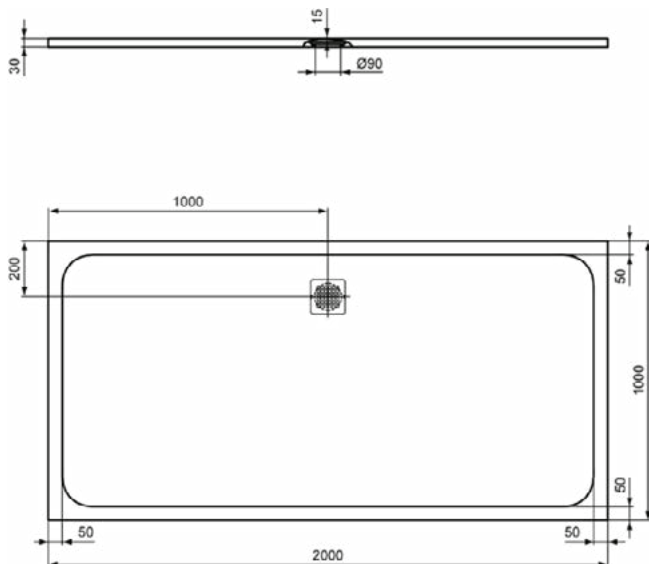

ULTRA FLAT S

K8327FV

ULTRA FLAT S | Douchebak rechthoekig 2000x1000x30 mm in zwart afwerking, zonder waste | Antibacterieel, Toegankelijk ontwerp, Inkortbaar, Eenvoudig te repareren, 30mm hoogte

Afbeelding & technische tekening

Algemene informatie

Productcategorie:	Douchebakken
Producttype:	Douchebak rechthoekig
Merk:	Ideal Standard
Collectie:	ULTRA FLAT S
Ontwerper:	Ideal Standard
Colour:	FV - Zwart
Afwerking van het oppervlak:	mat
Hoogte (mm):	30
Breedte (mm):	2000
Lengte / sprong (mm):	1000
Nettogewicht (kg):	70.00
EAN-code:	4015413075992

Producten die meegeleverd worden

KV169BJ:	ULTRA FLAT S | Afvoerafdekking 125x125x2 mm in RVS afwerking

Kenmerken

	Antibacterieel		Toegankelijk ontwerp
	Inkortbaar		Eenvoudig te repareren
	30mm hoogte		

Downloads

- [Installation Guide](#)

Productnormen & certificeringen

Normen:	EN 14527

Product specificaties

Inclusief badpanelen:	Nee
Kleurcode:	FV
Kleuromschrijving:	zwart
Hoekmodel:	Nee
Vuilafstotend:	Nee
Geslepen achterkant:	Nee
Geslepen onderzijde:	Ja
Model voor mindervaliden:	Ja
Materiaal:	Mineraalgietwerk
Materiaalkwaliteit:	Ideal Solid
PVD technologie:	Nee