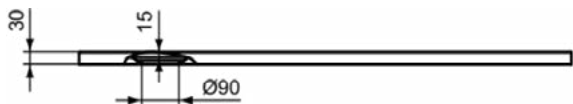

ULTRA FLAT S

K8232FS

ULTRA FLAT S | Douchebak rechthoekig 1200x1000x30 mm in betongrijs afwerking, zonder waste | Antibacterieel, Toegankelijk ontwerp, Inkortbaar, Eenvoudig te repareren, 30mm hoogte

Afbeelding & technische tekening

Algemene informatie

Productcategorie:	Douchebakken
Producttype:	Douchebak rechthoekig
Merk:	Ideal Standard
Collectie:	ULTRA FLAT S
Ontwerper:	Ideal Standard
Colour:	FS - Betongrijs
Afwerking van het oppervlak:	mat
Hoogte (mm):	30
Breedte (mm):	1200
Lengte / sprong (mm):	1000
Nettogewicht (kg):	43.00
EAN-code:	4015413070645

Producten die meegeleverd worden

KV169BJ:	ULTRA FLAT S | Afvoerafdekking 125x125x2 mm in RVS afwerking

Kenmerken

	Antibacterieel		Toegankelijk ontwerp
	Inkortbaar		Eenvoudig te repareren
	30mm hoogte		

Downloads

- [Installation Guide](#)

Productnormen & certificeringen

Normen:	EN 14527

Product specificaties

Inclusief badpanelen:	Nee
Kleurcode:	FS
Kleuromschrijving:	betongrijs
Hoekmodel:	Nee
Vuilafstotend:	Nee
Geslepen achterkant:	Nee
Geslepen onderzijde:	Ja
Model voor mindervaliden:	Ja
Materiaal:	Mineraalgietwerk
Materiaalkwaliteit:	Ideal Solid
PVD technologie:	Nee