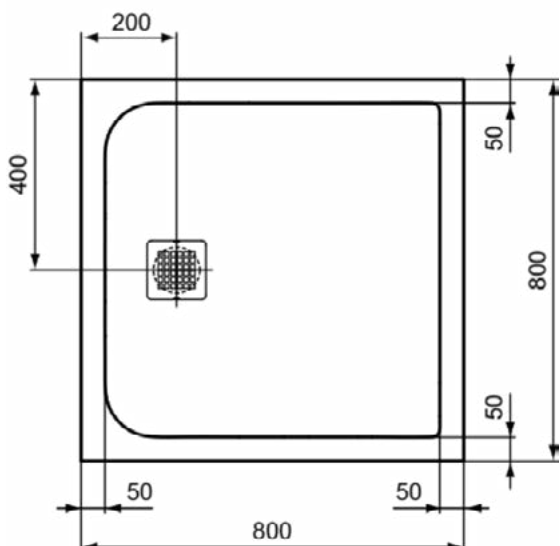

ULTRA FLAT S

K8214FV

ULTRA FLAT S | Brodzik prysznicowy kwadratowy 800x800x30 mm w głęboka czerń wykończeniu, bez odpływu | Antybakteryjny, Przystępny projekt, Łatwa naprawa, Wysokość 30mm

Obraz i rysunek

Informacje ogólne

Rodzaj produktu:	Brodziki prysznicowe
Rodzaj produktu podrzędnego:	Brodzik prysznicowy kwadratowy
Marka:	Ideal Standard
Nazwa zestawu:	ULTRA FLAT S
Projektant:	Ideal Standard
Colour:	FV - Głęboka Czerń
Efekt wykończenia powierzchni:	matowy
Wysokość (mm):	30
Szerokość (mm):	800
Długość / Wysunięcie (mm):	800
Waga netto (kg):	23.50
Kod EAN:	4015413071628

Dołączone produkty

KV169BJ:	ULTRA FLAT S | Pokrywa otworu odpływowego 125x125x2 mm w stal nierdzewna wykończeniu

Cechy

Antybakteryjny

Przystępny projekt

Wysokość 30mm

Pobierać

- [Installation Guide](#)

Standard produktu i certyfikaty

Norma:	EN 14527

Specyfikacja produktu

Panele wannowe w zestawie:	Nie
Kod koloru:	FV
Opis koloru:	głęboka czerń
Model narożny:	Nie
Odporny na zabrudzenia:	Nie
Zeszlifowane tylne strony:	Nie
Zeszlifowana dolna strona:	Tak
Dla osób niepełnosprawnych:	Tak
Materiał:	Odlew mineralny
Jakość materiału:	Ideal Solid
Technologia PVD:	Nie
Efekt wykończenia powierzchni:	matowy
Z urządzeniem przeciwpoślizgowym:	Nie