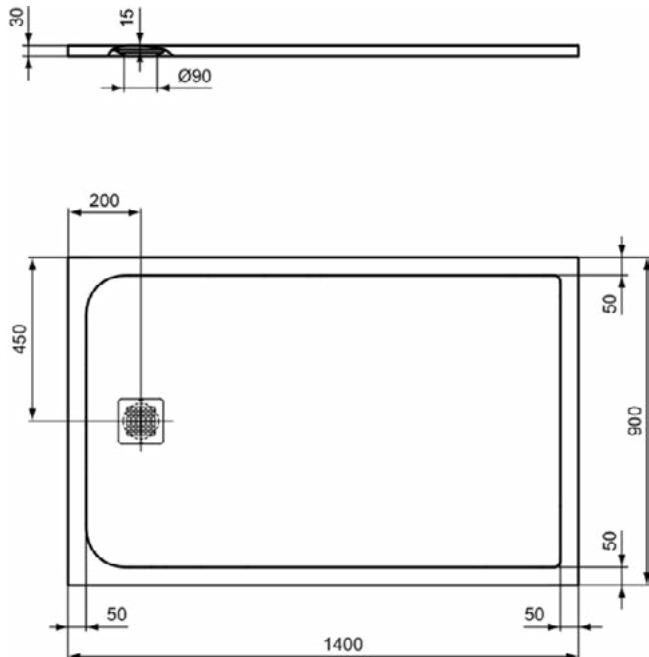

ULTRA FLAT S

K8256FS

ULTRA FLAT S | Douchebak rechthoekig 1400x900x30 mm in betongrijs afwerking, zonder waste | Antibacterieel, Toegankelijk ontwerp, Inkortbaar, Eenvoudig te repareren, 30mm hoogte

Afbeelding & technische tekening

Algemene informatie

Productcategorie:	Douchebakken
Producttype:	Douchebak rechthoekig
Merk:	Ideal Standard
Collectie:	ULTRA FLAT S
Ontwerper:	Ideal Standard
Colour:	FS - Betongrijs
Afwerking van het oppervlak:	mat
Hoogte (mm):	30
Breedte (mm):	1400
Lengte / sprong (mm):	900
Nettogewicht (kg):	45.00
EAN-code:	4015413070706

Producten die meegeleverd worden

KV169BJ:	ULTRA FLAT S | Afvoerafdekking 125x125x2 mm in RVS afwerking

Kenmerken

	Antibacterieel		Toegankelijk ontwerp
	Inkortbaar		Eenvoudig te repareren
	30mm hoogte		

Downloads

- [Installation Guide](#)

Productnormen & certificeringen

Normen:	EN 14527

Product specificaties

Inclusief badpanelen:	Nee
Kleurcode:	FS
Kleuromschrijving:	betongrijs
Hoekmodel:	Nee
Vuilafstotend:	Nee
Geslepen achterkant:	Nee
Geslepen onderzijde:	Ja
Model voor mindervaliden:	Ja
Materiaal:	Mineraalgietwerk
Materiaalkwaliteit:	Ideal Solid
PVD technologie:	Nee