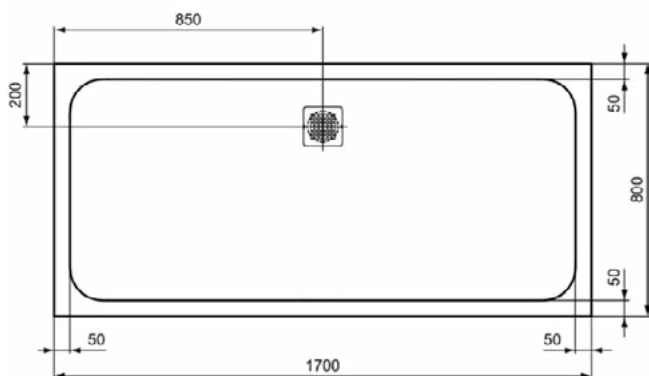

ULTRA FLAT S

K8284FS

ULTRA FLAT S | Douchebak rechthoekig 1700x800x30 mm in betongrijs afwerking, zonder waste | Antibacterieel, Toegankelijk ontwerp, Inkortbaar, Eenvoudig te repareren, 30mm hoogte

Afbeelding & technische tekening

Algemene informatie

Productcategorie:	Douchebakken
Producttype:	Douchebak rechthoekig
Merk:	Ideal Standard
Collectie:	ULTRA FLAT S
Ontwerper:	Ideal Standard
Colour:	FS - Betongrijs
Afwerking van het oppervlak:	mat
Hoogte (mm):	30
Breedte (mm):	1700
Lengte / sprong (mm):	800
Nettogewicht (kg):	49.00
EAN-code:	4015413070744

Producten die meegeleverd worden

KV169BJ:	ULTRA FLAT S | Afvoerafdekking 125x125x2 mm in RVS afwerking

Kenmerken

Toegankelijk ontwerp

Inkortbaar

Eenvoudig te repareren

30mm hoogte

Downloads

- [Installation Guide](#)

Productnormen & certificeringen

Normen:	EN 14527

Product specificaties

Inclusief badpanelen:	Nee
Kleurcode:	FS
Kleuromschrijving:	betongrijs
Hoekmodel:	Ja
Vuilafstotend:	Nee
Geslepen achterkant:	Nee
Geslepen onderzijde:	Ja
Model voor mindervaliden:	Ja
Materiaal:	Mineraalgietwerk
Materiaalkwaliteit:	Ideal Solid
PVD technologie:	Nee
Afwerking van het oppervlak:	mat
Met antislip oppervlak:	Nee