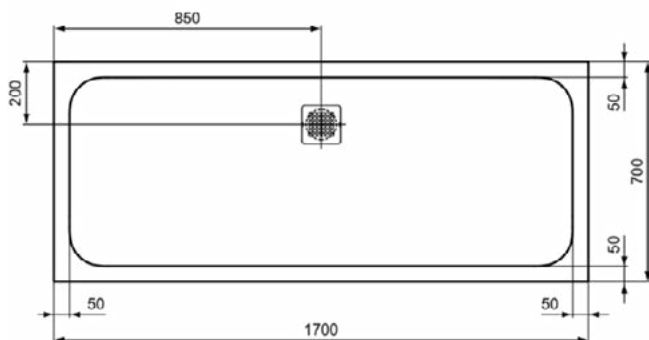

ULTRA FLAT S

K8281FT

ULTRA FLAT S | Douchebak rechthoekig 1700x700x30 mm in zandbeige afwerking, zonder waste | Antibacterieel, Toegankelijk ontwerp, Inkortbaar, Eenvoudig te repareren, 30mm hoogte

Afbeelding & technische tekening

Algemene informatie

Productcategorie:	Douchebakken
Producttype:	Douchebak rechthoekig
Merk:	Ideal Standard
Collectie:	ULTRA FLAT S
Ontwerper:	Ideal Standard
Colour:	FT - Zandbeige
Afwerking van het oppervlak:	mat
Hoogte (mm):	30
Breedte (mm):	1700
Lengte / sprong (mm):	700
Nettogewicht (kg):	43.50
EAN-code:	4015413071154

Producten die meegeleverd worden

KV169BJ:	ULTRA FLAT S | Afvoerafdekking 125x125x2 mm in RVS afwerking

Kenmerken

	Antibacterieel		Toegankelijk ontwerp
	Inkortbaar		Eenvoudig te repareren
	30mm hoogte		

Downloads

- [Installation Guide](#)

Productnormen & certificeringen

Normen:	EN 14527

Product specificaties

Inclusief badpanelen:	Nee
Kleurcode:	FT
Kleuromschrijving:	zandbeige
Hoekmodel:	Nee
Vuilafstotend:	Nee
Geslepen achterkant:	Nee
Geslepen onderzijde:	Ja
Model voor mindervaliden:	Ja
Materiaal:	Mineraalgietwerk
Materiaalkwaliteit:	Ideal Solid
PVD technologie:	Nee