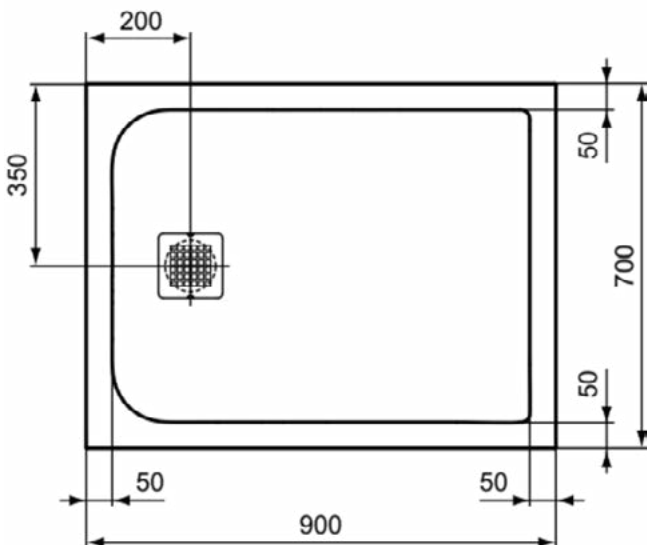

ULTRA FLAT S

K8190FV

ULTRA FLAT S | Douchebak rechthoekig 900x700x30 mm in zwart afwerking, zonder waste | Antibacterieel, Toegankelijk ontwerp, Inkortbaar, Eenvoudig te repareren, 30mm hoogte

Afbeelding & technische tekening

Algemene informatie

Productcategorie:	Douchebakken
Producttype:	Douchebak rechthoekig
Merk:	Ideal Standard
Collectie:	ULTRA FLAT S
Ontwerper:	Ideal Standard
Colour:	FV - Zwart
Afwerking van het oppervlak:	mat
Hoogte (mm):	30
Breedte (mm):	900
Lengte / sprong (mm):	700
Nettogewicht (kg):	23.50
EAN-code:	4015413072137

Producten die meegeleverd worden

KV169BJ:	ULTRA FLAT S | Afvoerdekking 125x125x2 mm in RVS afwerking

Kenmerken

	Antibacterieel		Toegankelijk ontwerp
	Inkortbaar		Eenvoudig te repareren
	30mm hoogte		

Downloads

- [Installation Guide](#)

Productnormen & certificeringen

Normen:	EN 14527

Product specificaties

Inclusief badpanelen:	Nee
Kleurcode:	FV
Kleuromschrijving:	zwart
Hoekmodel:	Nee
Vuilafstotend:	Nee
Geslepen achterkant:	Nee
Geslepen onderzijde:	Ja
Model voor mindervaliden:	Ja
Materiaal:	Mineraalgietwerk
Materiaalkwaliteit:	Ideal Solid
PVD technologie:	Nee