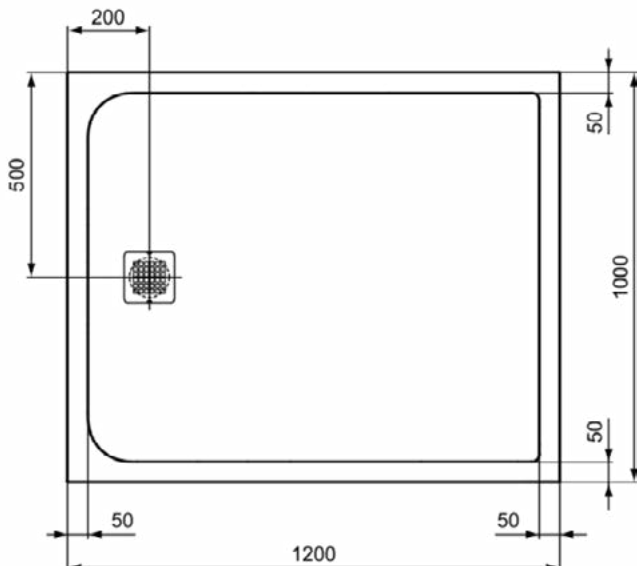

ULTRA FLAT S

K8232FV

ULTRA FLAT S | Douchebak rechthoekig 1200x1000x30 mm in zwart afwerking, zonder waste | Antibacterieel, Toegankelijk ontwerp, Inkortbaar, Eenvoudig te repareren, 30mm hoogte

Afbeelding & technische tekening

Algemene informatie

Productcategorie:	Douchebakken
Producttype:	Douchebak rechthoekig
Merk:	Ideal Standard
Collectie:	ULTRA FLAT S
Ontwerper:	Ideal Standard
Colour:	FV - Zwart
Afwerking van het oppervlak:	mat
Hoogte (mm):	30
Breedte (mm):	1200
Lengte / sprong (mm):	1000
Nettogewicht (kg):	43.00
EAN-code:	4015413071765

Producten die meegeleverd worden

KV169BJ:	ULTRA FLAT S | Afvoerafdekking 125x125x2 mm in RVS afwerking

Kenmerken

	Antibacterieel		Toegankelijk ontwerp
	Inkortbaar		Eenvoudig te repareren
	30mm hoogte		

Downloads

- [Installation Guide](#)

Productnormen & certificeringen

Normen:	EN 14527

Product specificaties

Inclusief badpanelen:	Nee
Kleurcode:	FV
Kleuromschrijving:	zwart
Hoekmodel:	Nee
Vuilafstotend:	Nee
Geslepen achterkant:	Nee
Geslepen onderzijde:	Ja
Model voor mindervaliden:	Ja
Materiaal:	Mineraalgietwerk
Materiaalkwaliteit:	Ideal Solid
PVD technologie:	Nee