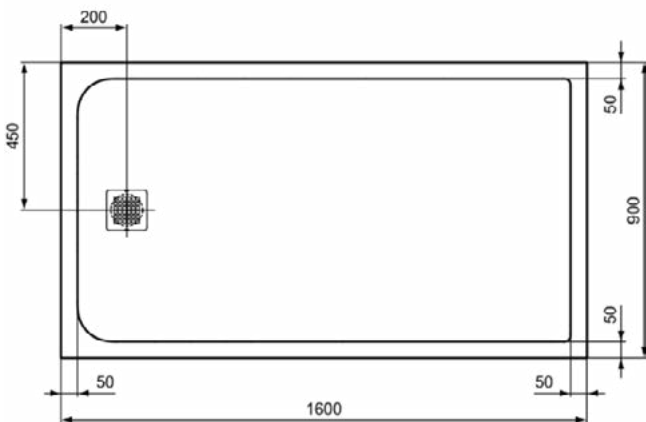

ULTRA FLAT S

K8277FV

ULTRA FLAT S | Douchebak rechthoekig 1600x900x30 mm in zwart afwerking, zonder waste | Antibacterieel, Toegankelijk ontwerp, Inkortbaar, Eenvoudig te repareren, 30mm hoogte

Afbeelding & technische tekening

Algemene informatie

Productcategorie:	Douchebakken
Producttype:	Douchebak rechthoekig
Merk:	Ideal Standard
Collectie:	ULTRA FLAT S
Ontwerper:	Ideal Standard
Colour:	FV - Zwart
Afwerking van het oppervlak:	mat
Hoogte (mm):	30
Breedte (mm):	1600
Lengte / sprong (mm):	900
Nettogewicht (kg):	51.00
EAN-code:	4015413071871

Producten die meegeleverd worden

KV169BJ:	ULTRA FLAT S | Afvoerafdekking 125x125x2 mm in RVS afwerking

Kenmerken

	Antibacterieel		Toegankelijk ontwerp
	Inkortbaar		Eenvoudig te repareren
	30mm hoogte		

Downloads

- [Installation Guide](#)

Productnormen & certificeringen

Normen:	EN 14527

Product specificaties

Inclusief badpanelen:	Nee
Kleurcode:	FV
Kleuromschrijving:	zwart
Hoekmodel:	Nee
Vuilafstotend:	Nee
Geslepen achterkant:	Nee
Geslepen onderzijde:	Ja
Model voor mindervaliden:	Ja
Materiaal:	Mineraalgietwerk
Materiaalkwaliteit:	Ideal Solid
PVD technologie:	Nee