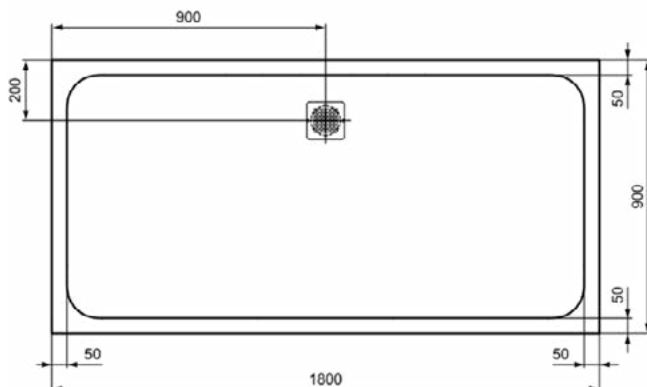

ULTRA FLAT S

K8306FR

ULTRA FLAT S | Douchebak rechthoekig 1800x900x30 mm in wit afwerking, zonder waste | Antibacterieel, Toegankelijk ontwerp, Inkortbaar, Eenvoudig te repareren, 30mm hoogte

Afbeelding & technische tekening

Algemene informatie

Productcategorie:	Douchebakken
Producttype:	Douchebak rechthoekig
Merk:	Ideal Standard
Collectie:	ULTRA FLAT S
Ontwerper:	Ideal Standard
Colour:	FR - Wit
Afwerking van het oppervlak:	mat
Hoogte (mm):	30
Breedte (mm):	1800
Lengte / sprong (mm):	900
Nettogewicht (kg):	57.50
EAN-code:	4015413067829

Producten die meegeleverd worden

KV169BJ:	ULTRA FLAT S | Afvoerafdekking 125x125x2 mm in RVS afwerking

Kenmerken

Antibacterieel

Toegankelijk ontwerp

Inkortbaar

Eenvoudig te repareren

30mm hoogte

Downloads

- [Installation Guide](#)

Productnormen & certificeringen

Normen:	EN 14527

Product specificaties

Inclusief badpanelen:	Nee
Kleurcode:	FR
Kleuromschrijving:	wit
Hoekmodel:	Nee
Vuilafstotend:	Nee
Geslepen achterkant:	Nee
Geslepen onderzijde:	Ja
Model voor mindervaliden:	Ja
Materiaal:	Mineraalgietwerk
Materiaalkwaliteit:	Ideal Solid
PVD technologie:	Nee