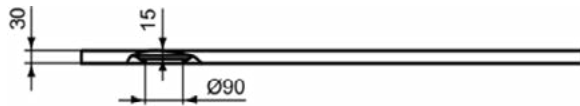

ULTRA FLAT S

K8227FV

ULTRA FLAT S | Douchebak rechthoekig 1200x800x30 mm in zwart afwerking, zonder waste | Antibacterieel, Toegankelijk ontwerp, Inkortbaar, Eenvoudig te repareren, 30mm hoogte

Afbeelding & technische tekening

Algemene informatie

Productcategorie:	Douchebakken
Producttype:	Douchebak rechthoekig
Merk:	Ideal Standard
Collectie:	ULTRA FLAT S
Ontwerper:	Ideal Standard
Colour:	FV - Zwart
Afwerking van het oppervlak:	mat
Hoogte (mm):	30
Breedte (mm):	1200
Lengte / sprong (mm):	800
Nettogewicht (kg):	35.00
EAN-code:	4015413071741

Producten die meegeleverd worden

KV169BJ:	ULTRA FLAT S | Afvoerafdekking 125x125x2 mm in RVS afwerking

Kenmerken

	Antibacterieel		Toegankelijk ontwerp
	Inkortbaar		Eenvoudig te repareren
	30mm hoogte		

Downloads

- [Installation Guide](#)

Productnormen & certificeringen

Normen:	EN 14527

Product specificaties

Inclusief badpanelen:	Nee
Kleurcode:	FV
Kleuromschrijving:	zwart
Hoekmodel:	Nee
Vuilafstotend:	Nee
Geslepen achterkant:	Nee
Geslepen onderzijde:	Ja
Model voor mindervaliden:	Ja
Materiaal:	Mineraalgietwerk
Materiaalkwaliteit:	Ideal Solid
PVD technologie:	Nee