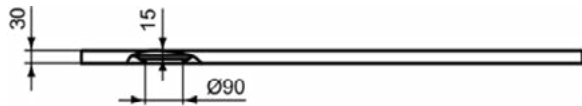

ULTRA FLAT S

K8227FS

ULTRA FLAT S | Douchebak rechthoekig 1200x800x30 mm in betongrijs afwerking, zonder waste | Antibacterieel, Toegankelijk ontwerp, Inkortbaar, Eenvoudig te repareren, 30mm hoogte

Afbeelding & technische tekening

Algemene informatie

Productcategorie:	Douchebakken
Producttype:	Douchebak rechthoekig
Merk:	Ideal Standard
Collectie:	ULTRA FLAT S
Ontwerper:	Ideal Standard
Colour:	FS - Betongrijs
Afwerking van het oppervlak:	mat
Hoogte (mm):	30
Breedte (mm):	1200
Lengte / sprong (mm):	800
Nettogewicht (kg):	35.00
EAN-code:	4015413070614

Producten die meegeleverd worden

KV169BJ:	ULTRA FLAT S | Afvoerafdekking 125x125x2 mm in RVS afwerking

Kenmerken

	Antibacterieel		Toegankelijk ontwerp
	Inkortbaar		Eenvoudig te repareren
	30mm hoogte		

Downloads

- [Installation Guide](#)

Productnormen & certificeringen

Normen:	EN 14527

Product specificaties

Inclusief badpanelen:	Nee
Kleurcode:	FS
Kleuromschrijving:	betongrijs
Hoekmodel:	Nee
Vuilafstotend:	Nee
Geslepen achterkant:	Nee
Geslepen onderzijde:	Ja
Model voor mindervaliden:	Ja
Materiaal:	Mineraalgietwerk
Materiaalkwaliteit:	Ideal Solid
PVD technologie:	Nee