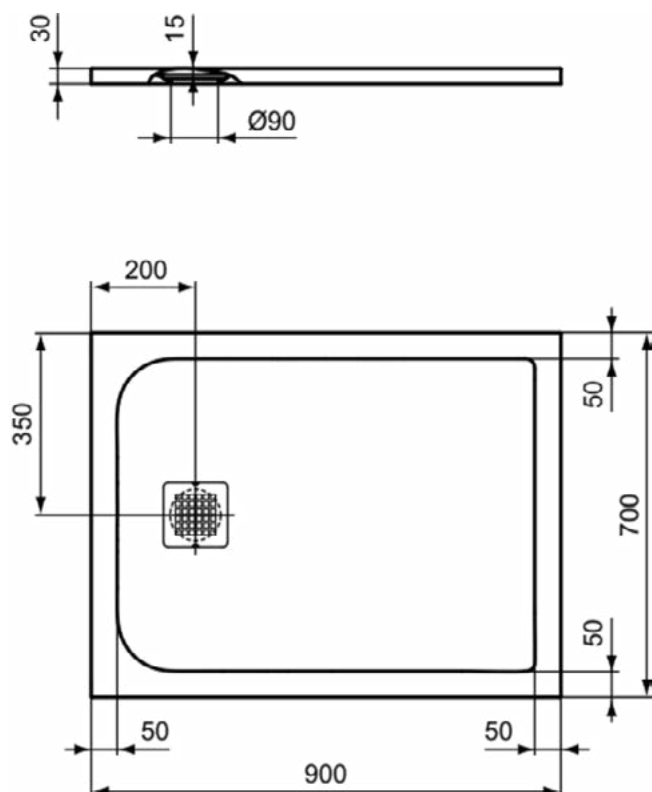

ULTRA FLAT S

K8190FS

ULTRA FLAT S | Douchebak rechthoekig 900x700x30 mm in betongrijs afwerking, zonder waste | Antibacterieel, Toegankelijk ontwerp, Inkortbaar, Eenvoudig te repareren, 30mm hoogte

Afbeelding & technische tekening

Algemene informatie

Productcategorie:	Douchebakken
Producttype:	Douchebak rechthoekig
Merk:	Ideal Standard
Collectie:	ULTRA FLAT S
Ontwerper:	Ideal Standard
Colour:	FS - Betongrijs
Afwerking van het oppervlak:	mat
Hoogte (mm):	30
Breedte (mm):	900
Lengte / sprong (mm):	700
Nettogewicht (kg):	23.50
EAN-code:	4015413072090

Producten die meegeleverd worden

KV169BJ:	ULTRA FLAT S | Afvoerafdekking 125x125x2 mm in RVS afwerking

Kenmerken

	Antibacterieel		Toegankelijk ontwerp
	Inkortbaar		Eenvoudig te repareren
	30mm hoogte		

Downloads

- [Installation Guide](#)

Productnormen & certificeringen

Normen:	EN 14527

Product specificaties

Inclusief badpanelen:	Nee
Kleurcode:	FS
Kleuromschrijving:	betongrijs
Hoekmodel:	Nee
Vuilafstotend:	Nee
Geslepen achterkant:	Nee
Geslepen onderzijde:	Ja
Model voor mindervaliden:	Ja
Materiaal:	Mineraalgietwerk
Materiaalkwaliteit:	Ideal Solid
PVD technologie:	Nee