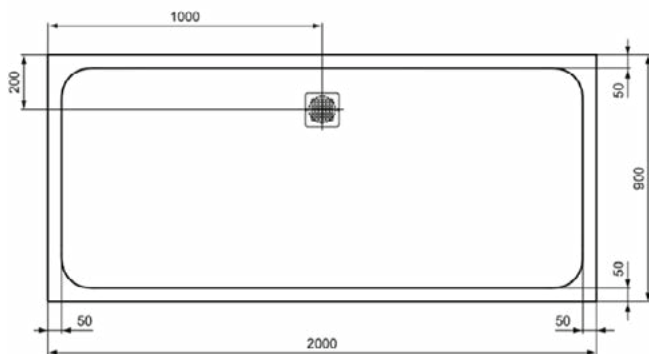

ULTRA FLAT S

K8343FR

ULTRA FLAT S | Douchebak rechthoekig 2000x900x30 mm in wit afwerking, zonder waste | Antibacterieel, Toegankelijk ontwerp, Inkortbaar, Eenvoudig te repareren, 30mm hoogte

Afbeelding & technische tekening

Algemene informatie

Productcategorie:	Douchebakken
Producttype:	Douchebak rechthoekig
Merk:	Ideal Standard
Collectie:	ULTRA FLAT S
Ontwerper:	Ideal Standard
Colour:	FR - Wit
Afwerking van het oppervlak:	mat
Hoogte (mm):	30
Breedte (mm):	2000
Lengte / sprong (mm):	900
Nettogewicht (kg):	65.00
EAN-code:	4015413078269

Producten die meegeleverd worden

KV169BJ:	ULTRA FLAT S | Afvoerafdekking 125x125x2 mm in RVS afwerking

Kenmerken

	Antibacterieel		Toegankelijk ontwerp
	Inkortbaar		Eenvoudig te repareren
	30mm hoogte		

Downloads

- [Installation Guide](#)

Productnormen & certificeringen

Normen:	EN 14527

Product specificaties

Inclusief badpanelen:	Nee
Kleurcode:	FR
Kleuromschrijving:	wit
Hoekmodel:	Nee
Vuilafstotend:	Nee
Geslepen achterkant:	Nee
Geslepen onderzijde:	Ja
Model voor mindervaliden:	Ja
Materiaal:	Mineraalgietwerk
Materiaalkwaliteit:	Ideal Solid
PVD technologie:	Nee