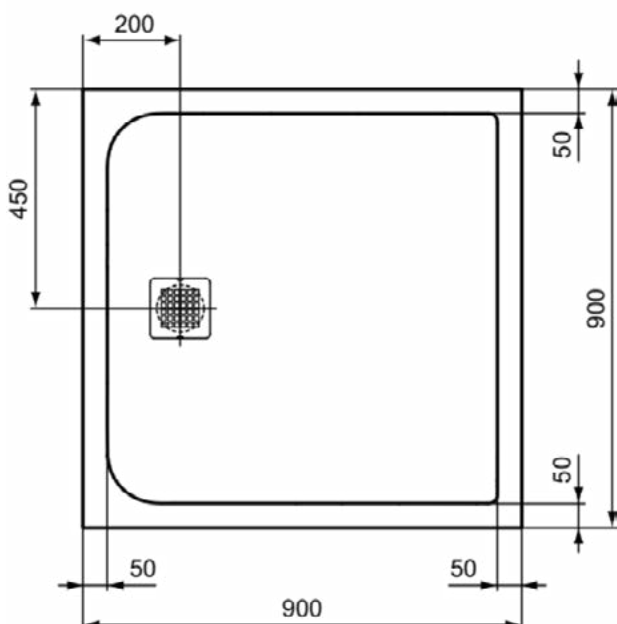

ULTRA FLAT S

K8215FV

ULTRA FLAT S | Douchebak vierkant 900x900x30 mm in zwart afwerking, zonder waste | Antibacterieel, Toegankelijk ontwerp, Inkortbaar, Eenvoudig te repareren, 30mm hoogte

Afbeelding & technische tekening

Algemene informatie

Productcategorie:	Douchebakken
Producttype:	Douchebak vierkant
Merk:	Ideal Standard
Collectie:	ULTRA FLAT S
Ontwerper:	Ideal Standard
Colour:	FV - Zwart
Afwerking van het oppervlak:	mat
Hoogte (mm):	30
Breedte (mm):	900
Lengte / sprong (mm):	900
Nettogewicht (kg):	30.50
EAN-code:	4015413071642

Producten die meegeleverd worden

KV169BJ:	ULTRA FLAT S | Afvoerafdekking 125x125x2 mm in RVS afwerking

Kenmerken

	Antibacterieel		Toegankelijk ontwerp
	Inkortbaar		Eenvoudig te repareren
	30mm hoogte		

Downloads

- [Installation Guide](#)

Productnormen & certificeringen

Normen:	EN 14527

Product specificaties

Inclusief badpanelen:	Nee
Kleurcode:	FV
Kleuromschrijving:	zwart
Hoekmodel:	Nee
Vuilafstotend:	Nee
Geslepen achterkant:	Nee
Geslepen onderzijde:	Ja
Model voor mindervaliden:	Ja
Materiaal:	Mineraalgietwerk
Materiaalkwaliteit:	Ideal Solid
PVD technologie:	Nee