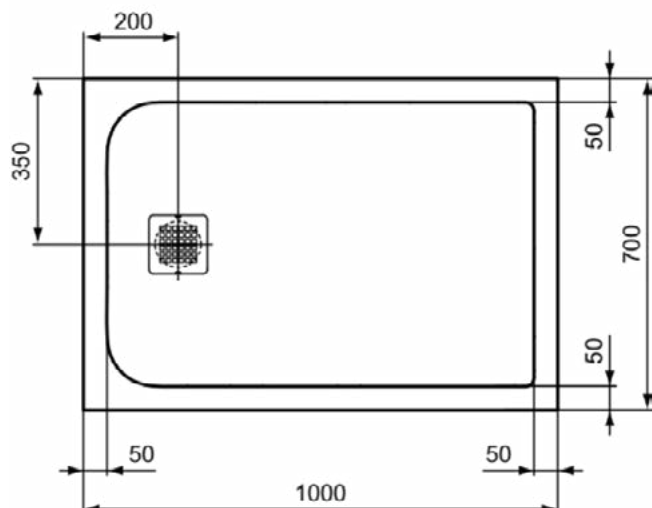

ULTRA FLAT S

K8218FS

ULTRA FLAT S | 1/4 rond douchebak 900x900x40 mm in betongrijs afwerking, zonder waste | Wasmiddelbestendig, Lichtbestendig, Toegankelijk ontwerp

Afbeelding & technische tekening

Algemene informatie

Productcategorie:	Douchebakken
Producttype:	1/4 rond douchebak
Merk:	Ideal Standard
Collectie:	ULTRA FLAT S
Ontwerper:	Artefakt
Colour:	FS - Betongrijs
Afwerking van het oppervlak:	mat
Hoogte (mm):	40
Breedte (mm):	900
Lengte / sprong (mm):	900
Nettogewicht (kg):	25.50
EAN-code:	4015413070560

Producten die meegeleverd worden

KV169BJ:	ULTRA FLAT S | Afvoerafdekking 125x125x2 mm in RVS afwerking

Kenmerken

Lichtbestendig

Toegankelijk ontwerp

Downloads

- [Installation Guide](#)

Productnormen & certificeringen

Normen:	EN 14527

Product specificaties

Inclusief badpanelen:	Nee
Kleurcode:	FS
Kleuromschrijving:	betongrijs
Hoekmodel:	Ja
Vuilafstotend:	Nee
Geslepen achterkant:	Nee
Geslepen onderzijde:	Nee
Model voor mindervaliden:	Ja
Materiaal:	Kunststof
Materiaalkwaliteit:	Acryl
PVD technologie:	Nee
Afwerking van het oppervlak:	mat
Met antislip oppervlak:	Nee
Met afvoerafdekking:	Nee
Met potenset:	Nee
Met polystyreen drager:	Nee