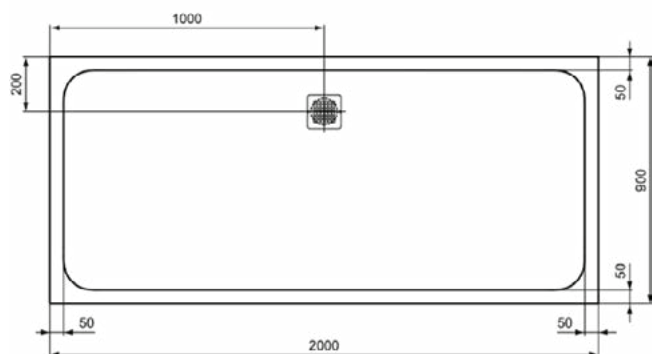

ULTRA FLAT S

K8343FV

ULTRA FLAT S | Douchebak rechthoekig 2000x900x30 mm in zwart afwerking, zonder waste | Antibacterieel, Toegankelijk ontwerp, Inkortbaar, Eenvoudig te repareren, 30mm hoogte

Afbeelding & technische tekening

Algemene informatie

Productcategorie:	Douchebakken
Producttype:	Douchebak rechthoekig
Merk:	Ideal Standard
Collectie:	ULTRA FLAT S
Ontwerper:	Ideal Standard
Colour:	FV - Zwart
Afwerking van het oppervlak:	mat
Hoogte (mm):	30
Breedte (mm):	2000
Lengte / sprong (mm):	900
Nettogewicht (kg):	65.00
EAN-code:	4015413078337

Producten die meegeleverd worden

KV169BJ:	ULTRA FLAT S | Afvoerafdekking 125x125x2 mm in RVS afwerking

Kenmerken

	Antibacterieel		Toegankelijk ontwerp
	Inkortbaar		Eenvoudig te repareren
	30mm hoogte		

Downloads

- [Installation Guide](#)

Productnormen & certificeringen

Normen:	EN 14527

Product specificaties

Inclusief badpanelen:	Nee
Kleurcode:	FV
Kleuromschrijving:	zwart
Hoekmodel:	Nee
Vuilafstotend:	Nee
Geslepen achterkant:	Nee
Geslepen onderzijde:	Ja
Model voor mindervaliden:	Ja
Materiaal:	Mineraalgietwerk
Materiaalkwaliteit:	Ideal Solid
PVD technologie:	Nee