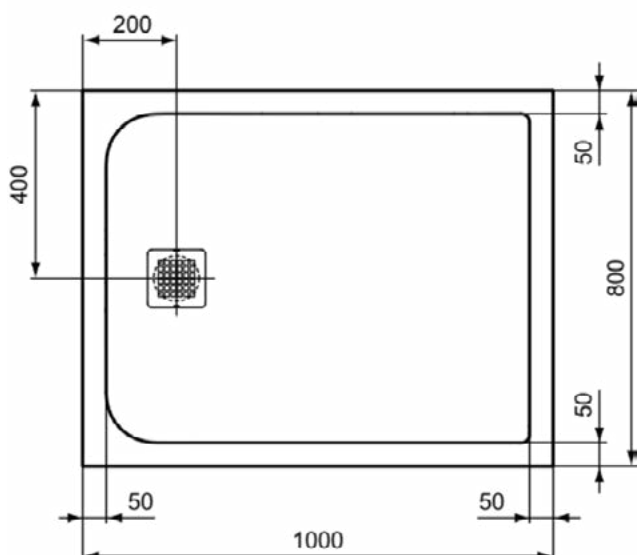

### Algemene informatie

Productcategorie:	Douchebakken
Producttype:	1/4 rond douchebak
Merk:	Ideal Standard
Collectie:	ULTRA FLAT S
Ontwerper:	Artefakt
Colour:	FT - Zandbeige
Afwerking van het oppervlak:	mat
Hoogte (mm):	40
Breedte (mm):	800
Lengte / sprong (mm):	800
Nettogewicht (kg):	27.00
EAN-code:	4015413070942