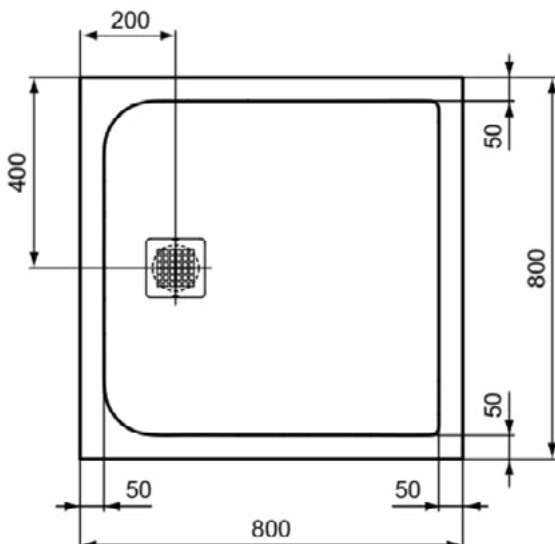

ULTRA FLAT S

K8214FR

ULTRA FLAT S | Douchebak vierkant 800x800x30 mm in wit afwerking, zonder waste | Antibacterieel, Toegankelijk ontwerp, Inkortbaar, Eenvoudig te repareren, 30mm hoogte

Afbeelding & technische tekening

Algemene informatie

Productcategorie:	Douchebakken
Producttype:	Douchebak vierkant
Merk:	Ideal Standard
Collectie:	ULTRA FLAT S
Ontwerper:	Ideal Standard
Colour:	FR - Wit
Afwerking van het oppervlak:	mat
Hoogte (mm):	30
Breedte (mm):	800
Lengte / sprong (mm):	800
Nettogewicht (kg):	23.50
EAN-code:	4015413067515

Producten die meegeleverd worden

KV169BJ:	ULTRA FLAT S | Afvoerafdekking 125x125x2 mm in RVS afwerking

Kenmerken

	Antibacterieel		Toegankelijk ontwerp
	Inkortbaar		Eenvoudig te repareren
	30mm hoogte		

Downloads

- [Installation Guide](#)

Productnormen & certificeringen

Normen:	EN 14527

Product specificaties

Inclusief badpanelen:	Nee
Kleurcode:	FR
Kleuromschrijving:	wit
Hoekmodel:	Nee
Vuilafstotend:	Nee
Geslepen achterkant:	Nee
Geslepen onderzijde:	Ja
Model voor mindervaliden:	Ja
Materiaal:	Mineraalgietwerk
Materiaalkwaliteit:	Ideal Solid
PVD technologie:	Nee