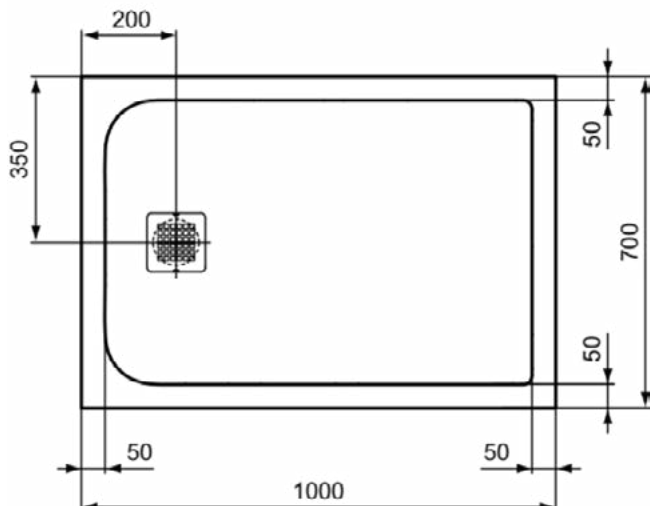

ULTRA FLAT S

K8218FV

ULTRA FLAT S | 1/4 rond douchebak 900x900x40 mm in zwart afwerking, zonder waste | Wasmiddelbestendig, Lichtbestendig, Toegankelijk ontwerp

Afbeelding & technische tekening

Algemene informatie

Productcategorie:	Douchebakken
Producttype:	1/4 rond douchebak
Merk:	Ideal Standard
Collectie:	ULTRA FLAT S
Ontwerper:	Artefakt
Colour:	FV - Zwart
Afwerking van het oppervlak:	mat
Hoogte (mm):	40
Breedte (mm):	900
Lengte / sprong (mm):	900
Nettogewicht (kg):	25.50
EAN-code:	4015413071680

Producten die meegeleverd worden

KV169BJ:	ULTRA FLAT S | Afvoerafdekking 125x125x2 mm in RVS afwerking

Kenmerken

Lichtbestendig

Toegankelijk ontwerp

Downloads

- [Installation Guide](#)

Productnormen & certificeringen

Normen:	EN 14527

Product specificaties

Inclusief badpanelen:	Nee
Kleurcode:	FV
Kleuromschrijving:	zwart
Hoekmodel:	Ja
Vuilafstotend:	Nee
Geslepen achterkant:	Nee
Geslepen onderzijde:	Nee
Model voor mindervaliden:	Ja
Materiaal:	Kunststof
Materiaalkwaliteit:	Acryl
PVD technologie:	Nee
Afwerking van het oppervlak:	mat
Met antislip oppervlak:	Nee
Met afvoerafdekking:	Nee
Met potenset:	Nee
Met polystyreen drager:	Nee