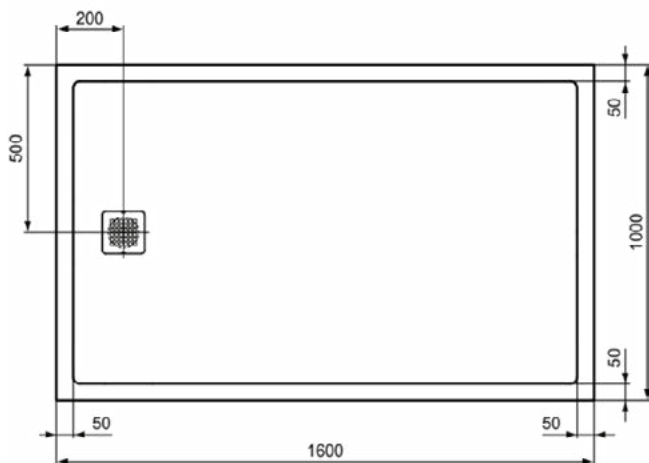

ULTRA FLAT S

K8319FV

ULTRA FLAT S | Douchebak rechthoekig 1600x1000x30 mm in zwart afwerking, zonder waste | Antibacterieel, Toegankelijk ontwerp, Inkortbaar, Eenvoudig te repareren, 30mm hoogte

Afbeelding & technische tekening

Algemene informatie

Productcategorie:	Douchebakken
Producttype:	Douchebak rechthoekig
Merk:	Ideal Standard
Collectie:	ULTRA FLAT S
Ontwerper:	Ideal Standard
Colour:	FV - Zwart
Afwerking van het oppervlak:	mat
Hoogte (mm):	30
Breedte (mm):	1600
Lengte / sprong (mm):	1000
Nettogewicht (kg):	56.50
EAN-code:	4015413077682

Producten die meegeleverd worden

KV169BJ:	ULTRA FLAT S | Afvoerafdekking 125x125x2 mm in RVS afwerking

Kenmerken

	Antibacterieel		Toegankelijk ontwerp
	Inkortbaar		Eenvoudig te repareren
	30mm hoogte		

Downloads

- [Installation Guide](#)

Productnormen & certificeringen

Normen:	EN 14527

Product specificaties

Inclusief badpanelen:	Nee
Kleurcode:	FV
Kleuromschrijving:	zwart
Hoekmodel:	Nee
Vuilafstotend:	Nee
Geslepen achterkant:	Nee
Geslepen onderzijde:	Ja
Model voor mindervaliden:	Ja
Materiaal:	Mineraalgietwerk
Materiaalkwaliteit:	Ideal Solid
PVD technologie:	Nee