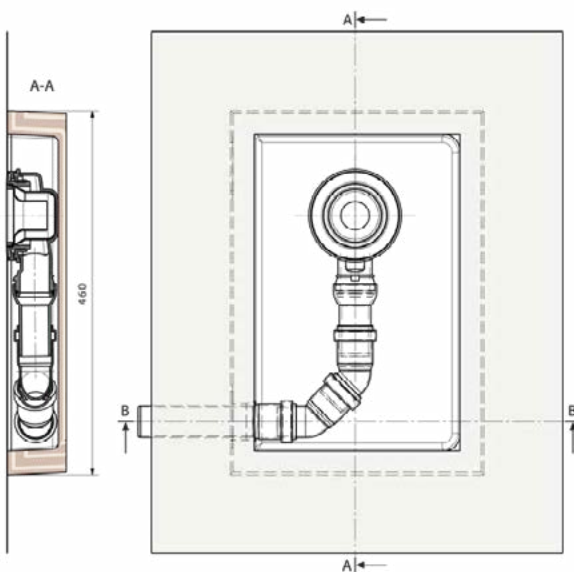

Product specificaties

Kleurcode:	67
Kleuromschrijving:	neutraal
Materiaal:	Kunststof
Afwerking van het oppervlak:	mat