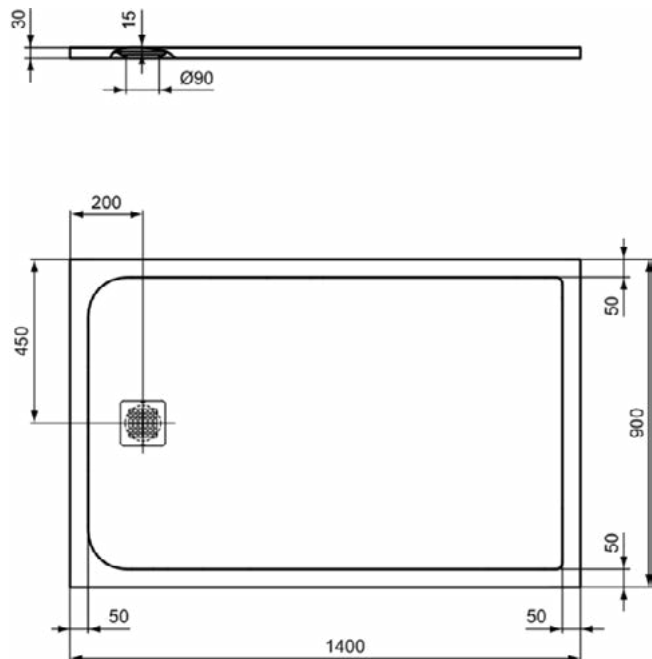

Product specificaties

Inclusief badpanelen:	Nee
Kleurcode:	FV
Kleuromschrijving:	zwart
Hoekmodel:	Nee
Vuilafstotend:	Nee
Geslepen achterkant:	Nee
Geslepen onderzijde:	Ja
Model voor mindervaliden:	Ja
Materiaal:	Mineraalgietwerk
Materiaalkwaliteit:	Ideal Solid
PVD technologie:	Nee