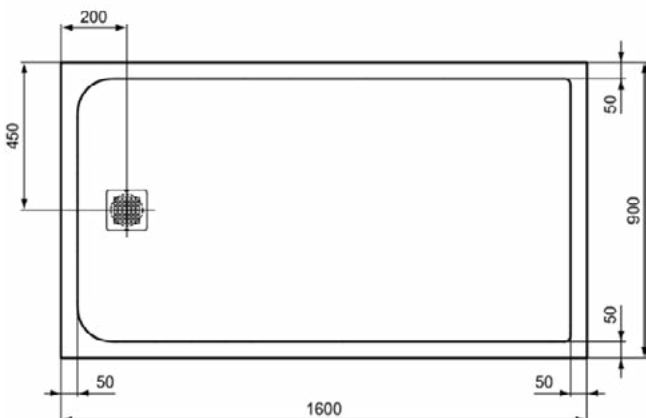

ULTRA FLAT S

K8277FS

ULTRA FLAT S | Douchebak rechthoekig 1600x900x30 mm in betongrijs afwerking, zonder waste | Antibacterieel, Toegankelijk ontwerp, Inkortbaar, Eenvoudig te repareren, 30mm hoogte

Afbeelding & technische tekening

Algemene informatie

Productcategorie:	Douchebakken
Producttype:	Douchebak rechthoekig
Merk:	Ideal Standard
Collectie:	ULTRA FLAT S
Ontwerper:	Ideal Standard
Colour:	FS - Betongrijs
Afwerking van het oppervlak:	mat
Hoogte (mm):	30
Breedte (mm):	1600
Lengte / sprong (mm):	900
Nettogewicht (kg):	51.00
EAN-code:	4015413070720

Producten die meegeleverd worden

KV169BJ:	ULTRA FLAT S | Afvoerafdekking 125x125x2 mm in RVS afwerking

Kenmerken

	Antibacterieel		Toegankelijk ontwerp
	Inkortbaar		Eenvoudig te repareren
	30mm hoogte		

Downloads

- [Installation Guide](#)

Productnormen & certificeringen

Normen:	EN 14527

Product specificaties

Inclusief badpanelen:	Nee
Kleurcode:	FS
Kleuromschrijving:	betongrijs
Hoekmodel:	Nee
Vuilafstotend:	Nee
Geslepen achterkant:	Nee
Geslepen onderzijde:	Ja
Model voor mindervaliden:	Ja
Materiaal:	Mineraalgietwerk
Materiaalkwaliteit:	Ideal Solid
PVD technologie:	Nee