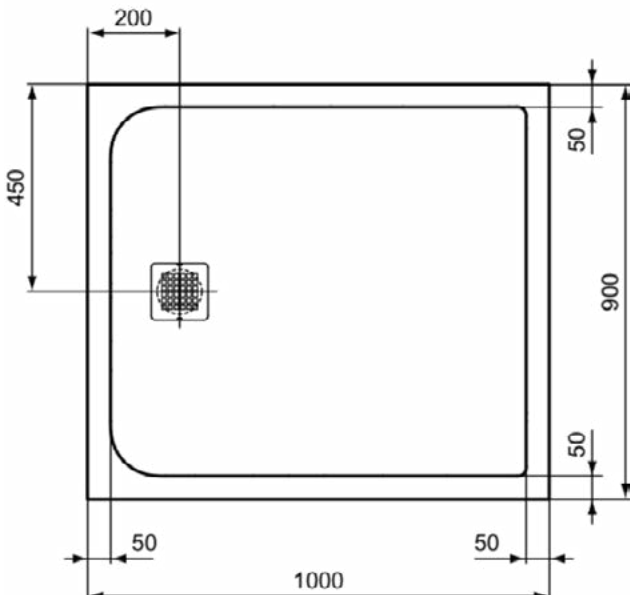

Product specificaties

Inclusief badpanelen:	Nee
Kleurcode:	FS
Kleuromschrijving:	betongrijs
Hoekmodel:	Nee
Vuilafstotend:	Nee
Geslepen achterkant:	Nee
Geslepen onderzijde:	Ja
Model voor mindervaliden:	Ja
Materiaal:	Mineraalgietwerk
Materiaalkwaliteit:	Ideal Solid
PVD technologie:	Nee