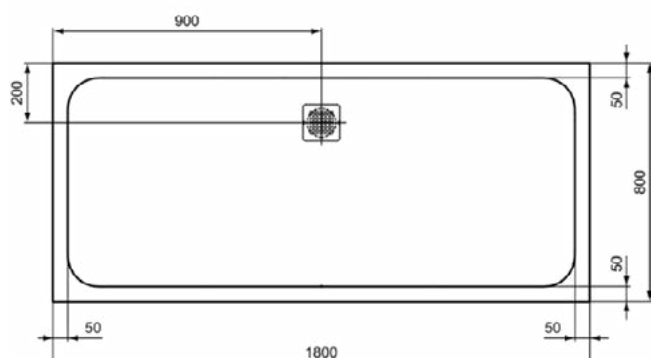

ULTRA FLAT S

K8304FT

ULTRA FLAT S | Douchebak rechthoekig 1800x800x30 mm in zandbeige afwerking, zonder waste | Antibacterieel, Toegankelijk ontwerp, Inkortbaar, Eenvoudig te repareren, 30mm hoogte

Afbeelding & technische tekening

Algemene informatie

Productcategorie:	Douchebakken
Producttype:	Douchebak rechthoekig
Merk:	Ideal Standard
Collectie:	ULTRA FLAT S
Ontwerper:	Ideal Standard
Colour:	FT - Zandbeige
Afwerking van het oppervlak:	mat
Hoogte (mm):	30
Breedte (mm):	1800
Lengte / sprong (mm):	800
Nettogewicht (kg):	52.00
EAN-code:	4015413071239

Producten die meegeleverd worden

KV169BJ:	ULTRA FLAT S | Afvoerafdekking 125x125x2 mm in RVS afwerking

Kenmerken

	Antibacterieel		Toegankelijk ontwerp
	Inkortbaar		Eenvoudig te repareren
	30mm hoogte		

Downloads

- [Installation Guide](#)

Productnormen & certificeringen

Normen:	EN 14527

Product specificaties

Inclusief badpanelen:	Nee
Kleurcode:	FT
Kleuromschrijving:	zandbeige
Hoekmodel:	Nee
Vuilafstotend:	Nee
Geslepen achterkant:	Nee
Geslepen onderzijde:	Ja
Model voor mindervaliden:	Ja
Materiaal:	Mineraalgietwerk
Materiaalkwaliteit:	Ideal Solid
PVD technologie:	Nee