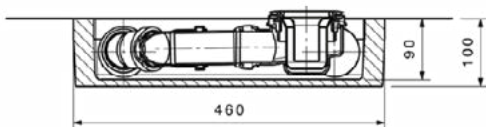

Product specificaties

Kleurcode:	67
Kleuromschrijving:	neutraal
Afwerking van het oppervlak:	mat