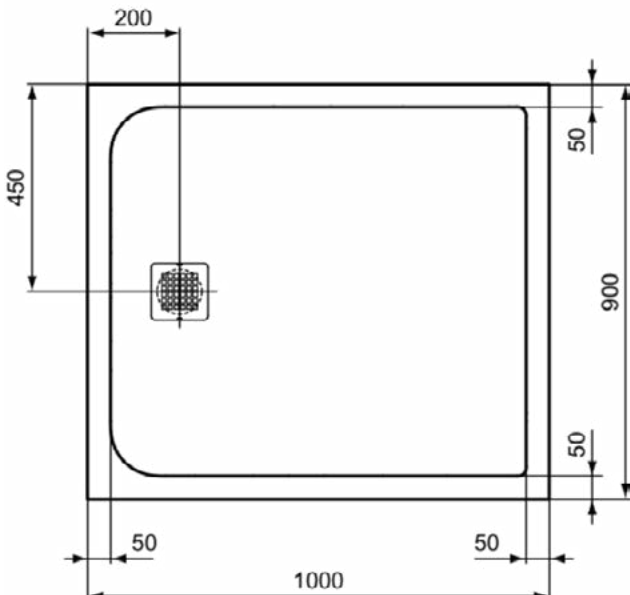

ULTRA FLAT S

K8220FV

ULTRA FLAT S | Douchebak rechthoekig 1000x900x30 mm in zwart afwerking, zonder waste | Antibacterieel, Toegankelijk ontwerp, Inkortbaar, Eenvoudig te repareren, 30mm hoogte

Afbeelding & technische tekening

Algemene informatie

Productcategorie:	Douchebakken
Producttype:	Douchebak rechthoekig
Merk:	Ideal Standard
Collectie:	ULTRA FLAT S
Ontwerper:	Ideal Standard
Colour:	FV - Zwart
Afwerking van het oppervlak:	mat
Hoogte (mm):	30
Breedte (mm):	1000
Lengte / sprong (mm):	900
Nettogewicht (kg):	32.50
EAN-code:	4015413071727

Producten die meegeleverd worden

KV169BJ:	ULTRA FLAT S | Afvoerafdekking 125x125x2 mm in RVS afwerking

Kenmerken

	Antibacterieel		Toegankelijk ontwerp
	Inkortbaar		Eenvoudig te repareren
	30mm hoogte		

Downloads

- [Installation Guide](#)

Productnormen & certificeringen

Normen:	EN 14527

Product specificaties

Inclusief badpanelen:	Nee
Kleurcode:	FV
Kleuromschrijving:	zwart
Hoekmodel:	Nee
Vuilafstotend:	Nee
Geslepen achterkant:	Nee
Geslepen onderzijde:	Ja
Model voor mindervaliden:	Ja
Materiaal:	Mineraalgietwerk
Materiaalkwaliteit:	Ideal Solid
PVD technologie:	Nee