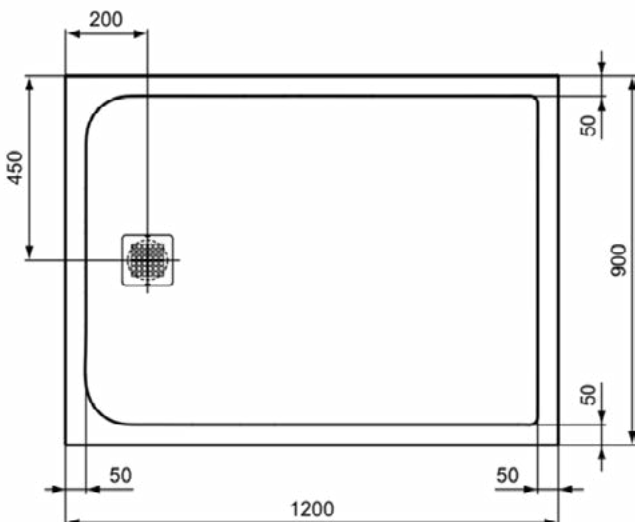

ULTRA FLAT S

K8230FV

ULTRA FLAT S | Douchebak rechthoekig 1200x900x30 mm in zwart afwerking, zonder waste | Antibacterieel, Toegankelijk ontwerp, Inkortbaar, Eenvoudig te repareren, 30mm hoogte

Afbeelding & technische tekening

Algemene informatie

Productcategorie:	Douchebakken
Producttype:	Douchebak rechthoekig
Merk:	Ideal Standard
Collectie:	ULTRA FLAT S
Ontwerper:	Ideal Standard
Colour:	FV - Zwart
Afwerking van het oppervlak:	mat
Hoogte (mm):	30
Breedte (mm):	1200
Lengte / sprong (mm):	900
Nettogewicht (kg):	39.00
EAN-code:	4015413071758

Producten die meegeleverd worden

KV169BJ:	ULTRA FLAT S | Afvoerafdekking 125x125x2 mm in RVS afwerking

Kenmerken

	Antibacterieel		Toegankelijk ontwerp
	Inkortbaar		Eenvoudig te repareren
	30mm hoogte		

Downloads

- [Installation Guide](#)

Productnormen & certificeringen

Normen:	EN 14527

Product specificaties

Inclusief badpanelen:	Nee
Kleurcode:	FV
Kleuromschrijving:	zwart
Hoekmodel:	Nee
Vuilafstotend:	Nee
Geslepen achterkant:	Nee
Geslepen onderzijde:	Ja
Model voor mindervaliden:	Ja
Materiaal:	Mineraalgietwerk
Materiaalkwaliteit:	Ideal Solid
PVD technologie:	Nee