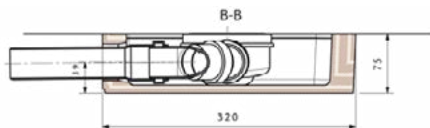

Product specificaties

Kleurcode:	67
Kleuromschrijving:	neutraal
Materiaal:	Kunststof
Afwerking van het oppervlak:	mat