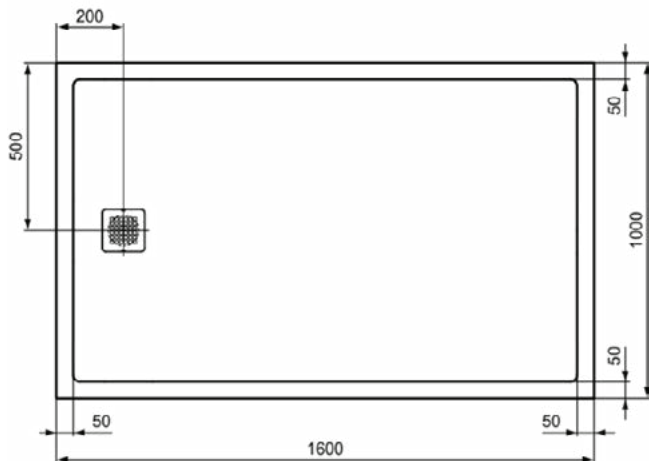

ULTRA FLAT S

K8319FS

ULTRA FLAT S | Douchebak rechthoekig 1600x1000x30 mm in betongrijs afwerking, zonder waste | Antibacterieel, Toegankelijk ontwerp, Inkortbaar, Eenvoudig te repareren, 30mm hoogte

Afbeelding & technische tekening

Algemene informatie

Productcategorie:	Douchebakken
Producttype:	Douchebak rechthoekig
Merk:	Ideal Standard
Collectie:	ULTRA FLAT S
Ontwerper:	Ideal Standard
Colour:	FS - Betongrijs
Afwerking van het oppervlak:	mat
Hoogte (mm):	30
Breedte (mm):	1600
Lengte / sprong (mm):	1000
Nettogewicht (kg):	56.50
EAN-code:	4015413077606

Producten die meegeleverd worden

KV169BJ:	ULTRA FLAT S | Afvoerafdekking 125x125x2 mm in RVS afwerking

Kenmerken

	Antibacterieel		Toegankelijk ontwerp
	Inkortbaar		Eenvoudig te repareren
	30mm hoogte		

Downloads

- [Installation Guide](#)

Productnormen & certificeringen

Normen:	EN 14527

Product specificaties

Inclusief badpanelen:	Nee
Kleurcode:	FS
Kleuromschrijving:	betongrijs
Hoekmodel:	Nee
Vuilafstotend:	Nee
Geslepen achterkant:	Nee
Geslepen onderzijde:	Ja
Model voor mindervaliden:	Ja
Materiaal:	Mineraalgietwerk
Materiaalkwaliteit:	Ideal Solid
PVD technologie:	Nee