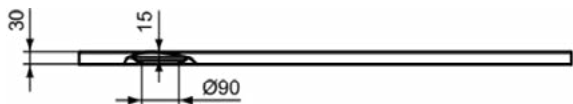

ULTRA FLAT S

K8232FR

ULTRA FLAT S | Douchebak rechthoekig 1200x1000x30 mm in wit afwerking, zonder waste | Antibacterieel, Toegankelijk ontwerp, Inkortbaar, Eenvoudig te repareren, 30mm hoogte

Afbeelding & technische tekening

Algemene informatie

Productcategorie:	Douchebakken
Producttype:	Douchebak rechthoekig
Merk:	Ideal Standard
Collectie:	ULTRA FLAT S
Ontwerper:	Ideal Standard
Colour:	FR - Wit
Afwerking van het oppervlak:	mat
Hoogte (mm):	30
Breedte (mm):	1200
Lengte / sprong (mm):	1000
Nettogewicht (kg):	43.00
EAN-code:	4015413067669

Producten die meegeleverd worden

KV169BJ:	ULTRA FLAT S | Afvoerafdekking 125x125x2 mm in RVS afwerking

Kenmerken

	Antibacterieel		Toegankelijk ontwerp
	Inkortbaar		Eenvoudig te repareren
	30mm hoogte		

Downloads

- [Installation Guide](#)

Productnormen & certificeringen

Normen:	EN 14527

Product specificaties

Inclusief badpanelen:	Nee
Kleurcode:	FR
Kleuromschrijving:	wit
Hoekmodel:	Nee
Vuilafstotend:	Nee
Geslepen achterkant:	Nee
Geslepen onderzijde:	Ja
Model voor mindervaliden:	Ja
Materiaal:	Mineraalgietwerk
Materiaalkwaliteit:	Ideal Solid
PVD technologie:	Nee