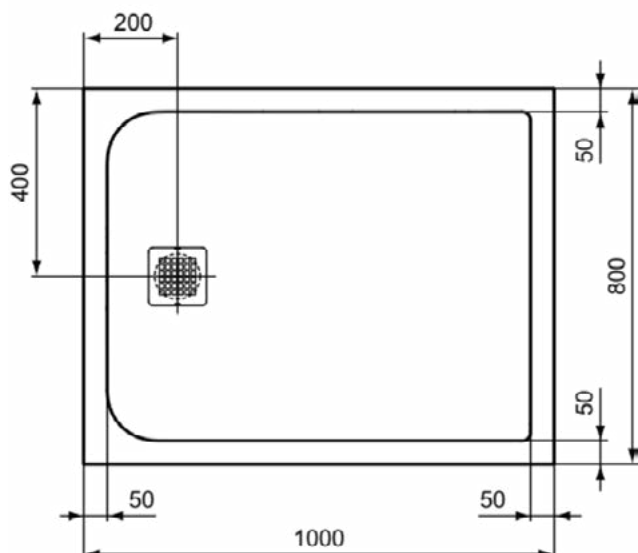

ULTRA FLAT S

K8219FS

ULTRA FLAT S | 1/4 rond douchebak 800x800x40 mm in betongrijs afwerking, zonder waste | Antibacterieel, Toegankelijk ontwerp, Inkortbaar, Eenvoudig te repareren

Afbeelding & technische tekening

Algemene informatie

Productcategorie:	Douchebakken
Producttype:	1/4 rond douchebak
Merk:	Ideal Standard
Collectie:	ULTRA FLAT S
Ontwerper:	Artefakt
Colour:	FS - Betongrijs
Afwerking van het oppervlak:	mat
Hoogte (mm):	40
Breedte (mm):	800
Lengte / sprong (mm):	800
Nettogewicht (kg):	27.00
EAN-code:	4015413070584

Producten die meegeleverd worden

KV169BJ:	ULTRA FLAT S | Afvoerafdekking 125x125x2 mm in RVS afwerking

Kenmerken

Toegankelijk ontwerp

Inkortbaar

Eenvoudig te repareren

Downloads

- [Installation Guide](#)

Productnormen & certificeringen

Normen:	EN 14527

Product specificaties

Inclusief badpanelen:	Nee
Kleurcode:	FS
Kleuromschrijving:	betongrijs
Hoekmodel:	Ja
Vuilafstotend:	Nee
Geslepen achterkant:	Nee
Geslepen onderzijde:	Nee
Model voor mindervaliden:	Ja
Materiaal:	Mineraalgietwerk
Materiaalkwaliteit:	Ideal Solid
PVD technologie:	Nee
Afwerking van het oppervlak:	mat
Met antislip oppervlak:	Nee