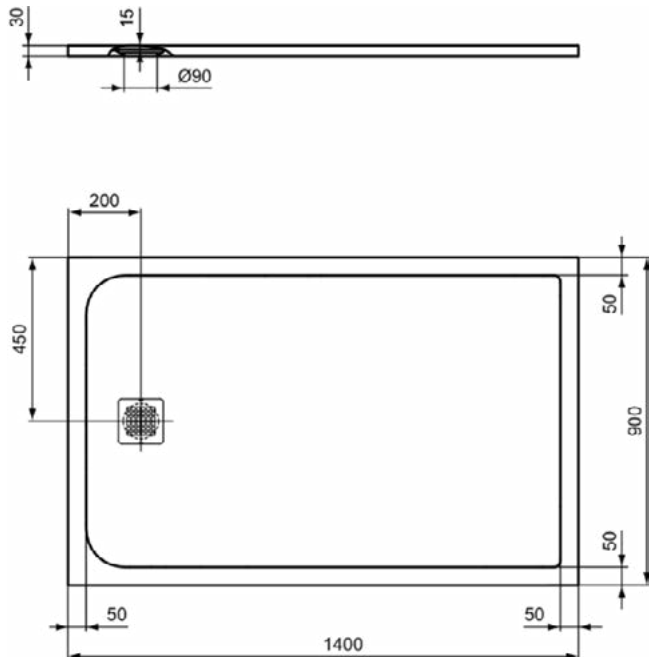

ULTRA FLAT S

K8256FT

ULTRA FLAT S | Douchebak rechthoekig 1400x900x30 mm in zandbeige afwerking, zonder waste | Antibacterieel, Toegankelijk ontwerp, Inkortbaar, Eenvoudig te repareren, 30mm hoogte

Afbeelding & technische tekening

Algemene informatie

Productcategorie:	Douchebakken
Producttype:	Douchebak rechthoekig
Merk:	Ideal Standard
Collectie:	ULTRA FLAT S
Ontwerper:	Ideal Standard
Colour:	FT - Zandbeige
Afwerking van het oppervlak:	mat
Hoogte (mm):	30
Breedte (mm):	1400
Lengte / sprong (mm):	900
Nettogewicht (kg):	45.00
EAN-code:	4015413071093

Producten die meegeleverd worden

KV169BJ:	ULTRA FLAT S | Afvoerafdekking 125x125x2 mm in RVS afwerking

Kenmerken

	Antibacterieel		Toegankelijk ontwerp
	Inkortbaar		Eenvoudig te repareren
	30mm hoogte		

Downloads

- [Installation Guide](#)

Productnormen & certificeringen

Normen:	EN 14527

Product specificaties

Inclusief badpanelen:	Nee
Kleurcode:	FT
Kleuromschrijving:	zandbeige
Hoekmodel:	Nee
Vuilafstotend:	Nee
Geslepen achterkant:	Nee
Geslepen onderzijde:	Ja
Model voor mindervaliden:	Ja
Materiaal:	Mineraalgietwerk
Materiaalkwaliteit:	Ideal Solid
PVD technologie:	Nee