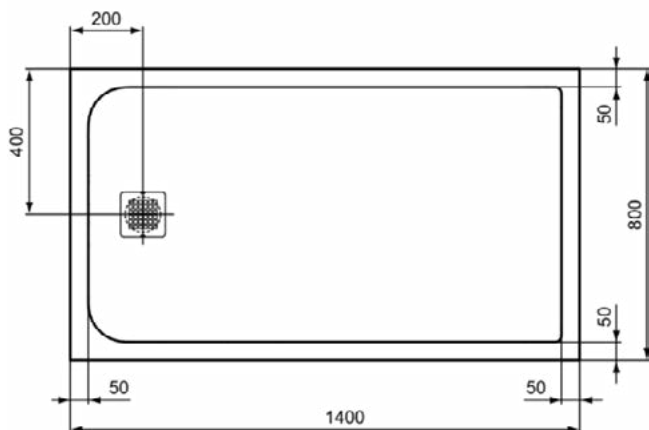

ULTRA FLAT S

K8237FT

ULTRA FLAT S | Douchebak rechthoekig 1400x800x30 mm in zandbeige afwerking, zonder waste | Antibacterieel, Toegankelijk ontwerp, Inkortbaar, Eenvoudig te repareren, 30mm hoogte

Afbeelding & technische tekening

Algemene informatie

Productcategorie:	Douchebakken
Producttype:	Douchebak rechthoekig
Merk:	Ideal Standard
Collectie:	ULTRA FLAT S
Ontwerper:	Ideal Standard
Colour:	FT - Zandbeige
Afwerking van het oppervlak:	mat
Hoogte (mm):	30
Breedte (mm):	1400
Lengte / sprong (mm):	800
Nettogewicht (kg):	40.50
EAN-code:	4015413071079

Producten die meegeleverd worden

KV169BJ:	ULTRA FLAT S | Afvoerafdekking 125x125x2 mm in RVS afwerking

Kenmerken

	Antibacterieel		Toegankelijk ontwerp
	Inkortbaar		Eenvoudig te repareren
	30mm hoogte		

Downloads

- [Installation Guide](#)

Productnormen & certificeringen

Normen:	EN 14527

Product specificaties

Inclusief badpanelen:	Nee
Kleurcode:	FT
Kleuromschrijving:	zandbeige
Hoekmodel:	Nee
Vuilafstotend:	Nee
Geslepen achterkant:	Nee
Geslepen onderzijde:	Ja
Model voor mindervaliden:	Ja
Materiaal:	Mineraalgietwerk
Materiaalkwaliteit:	Ideal Solid
PVD technologie:	Nee