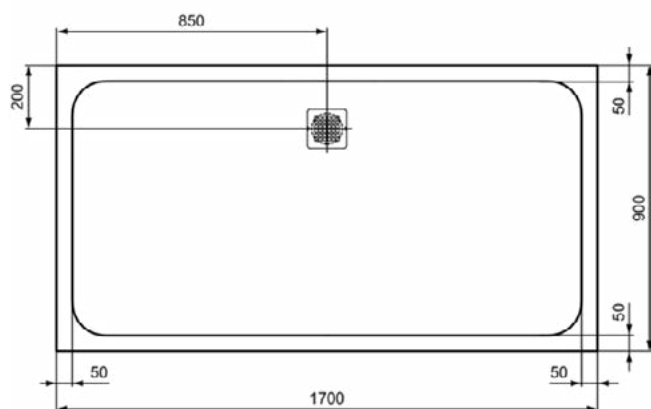

ULTRA FLAT S

K8285FT

ULTRA FLAT S | Douchebak rechthoekig 1700x900x30 mm in zandbeige afwerking, zonder waste | Antibacterieel, Toegankelijk ontwerp, Inkortbaar, Eenvoudig te repareren, 30mm hoogte

Afbeelding & technische tekening

Algemene informatie

Productcategorie:	Douchebakken
Producttype:	Douchebak rechthoekig
Merk:	Ideal Standard
Collectie:	ULTRA FLAT S
Ontwerper:	Ideal Standard
Colour:	FT - Zandbeige
Afwerking van het oppervlak:	mat
Hoogte (mm):	30
Breedte (mm):	1700
Lengte / sprong (mm):	900
Nettogewicht (kg):	55.00
EAN-code:	4015413071208

Producten die meegeleverd worden

KV169BJ:	ULTRA FLAT S | Afvoerafdekking 125x125x2 mm in RVS afwerking

Kenmerken

	Antibacterieel		Toegankelijk ontwerp
	Inkortbaar		Eenvoudig te repareren
	30mm hoogte		

Downloads

- [Installation Guide](#)

Productnormen & certificeringen

Normen:	EN 14527

Product specificaties

Inclusief badpanelen:	Nee
Kleurcode:	FT
Kleuromschrijving:	zandbeige
Hoekmodel:	Nee
Vuilafstotend:	Nee
Geslepen achterkant:	Nee
Geslepen onderzijde:	Ja
Model voor mindervaliden:	Ja
Materiaal:	Mineraalgietwerk
Materiaalkwaliteit:	Ideal Solid
PVD technologie:	Nee