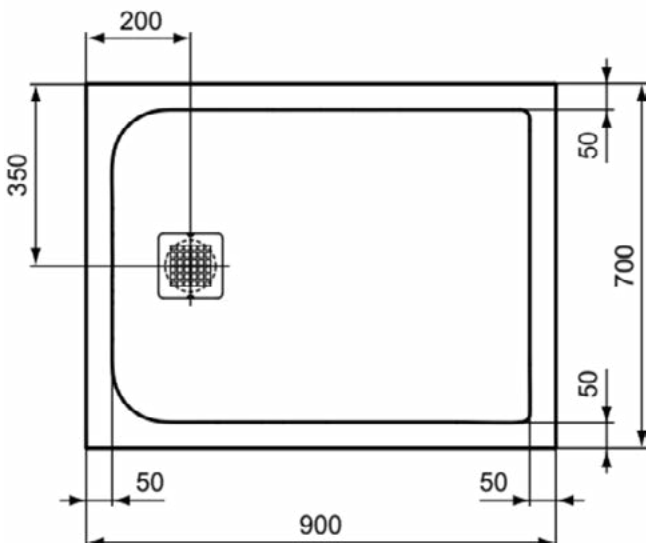

ULTRA FLAT S

K8190FT

ULTRA FLAT S | Douchebak rechthoekig 900x700x30 mm in zandbeige afwerking, zonder waste | Antibacterieel, Toegankelijk ontwerp, Inkortbaar, Eenvoudig te repareren, 30mm hoogte

Afbeelding & technische tekening

Algemene informatie

Productcategorie:	Douchebakken
Producttype:	Douchebak rechthoekig
Merk:	Ideal Standard
Collectie:	ULTRA FLAT S
Ontwerper:	Ideal Standard
Colour:	FT - Zandbeige
Afwerking van het oppervlak:	mat
Hoogte (mm):	30
Breedte (mm):	900
Lengte / sprong (mm):	700
Nettogewicht (kg):	23.50
EAN-code:	4015413072113

Producten die meegeleverd worden

KV169BJ:	ULTRA FLAT S | Afvoerafdekking 125x125x2 mm in RVS afwerking

Kenmerken

	Antibacterieel		Toegankelijk ontwerp
	Inkortbaar		Eenvoudig te repareren
	30mm hoogte		

Downloads

- [Installation Guide](#)

Productnormen & certificeringen

Normen:	EN 14527

Product specificaties

Inclusief badpanelen:	Nee
Kleurcode:	FT
Kleuromschrijving:	zandbeige
Hoekmodel:	Nee
Vuilafstotend:	Nee
Geslepen achterkant:	Nee
Geslepen onderzijde:	Ja
Model voor mindervaliden:	Ja
Materiaal:	Mineraalgietwerk
Materiaalkwaliteit:	Ideal Solid
PVD technologie:	Nee