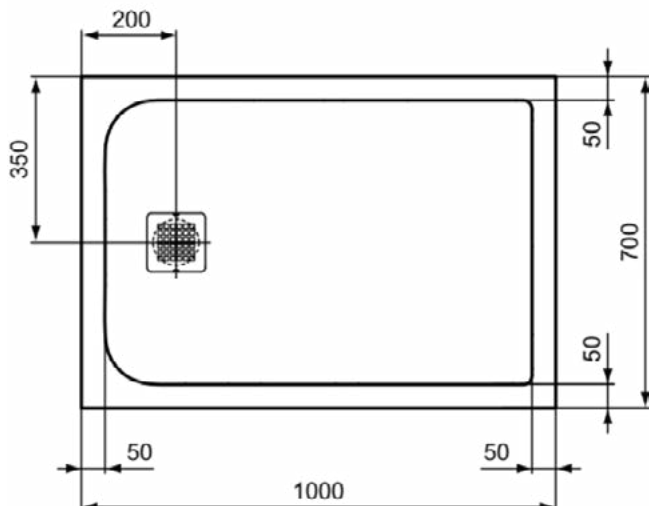

ULTRA FLAT S

K8218FR

ULTRA FLAT S | 1/4 rond douchebak 900x900x40 mm in wit afwerking, zonder waste | Wasmiddelbestendig, Lichtbestendig, Toegankelijk ontwerp

Afbeelding & technische tekening

Algemene informatie

Productcategorie:	Douchebakken
Producttype:	1/4 rond douchebak
Merk:	Ideal Standard
Collectie:	ULTRA FLAT S
Ontwerper:	Artefakt
Colour:	FR - Wit
Afwerking van het oppervlak:	mat
Hoogte (mm):	40
Breedte (mm):	900
Lengte / sprong (mm):	900
Nettogewicht (kg):	25.50
EAN-code:	4015413067546

Producten die meegeleverd worden

KV169BJ:	ULTRA FLAT S | Afvoerafdekking 125x125x2 mm in RVS afwerking

Kenmerken

Lichtbestendig

Toegankelijk ontwerp

Downloads

- [Installation Guide](#)

Productnormen & certificeringen

Normen:	EN 14527

Product specificaties

Inclusief badpanelen:	Nee
Kleurcode:	FR
Kleuromschrijving:	wit
Hoekmodel:	Ja
Vuilafstotend:	Nee
Geslepen achterkant:	Nee
Geslepen onderzijde:	Nee
Model voor mindervaliden:	Ja
Materiaal:	Kunststof
Materiaalkwaliteit:	Acryl
PVD technologie:	Nee
Afwerking van het oppervlak:	mat
Met antislip oppervlak:	Nee
Met afvoerafdekking:	Nee
Met potenset:	Nee
Met polystyreen drager:	Nee