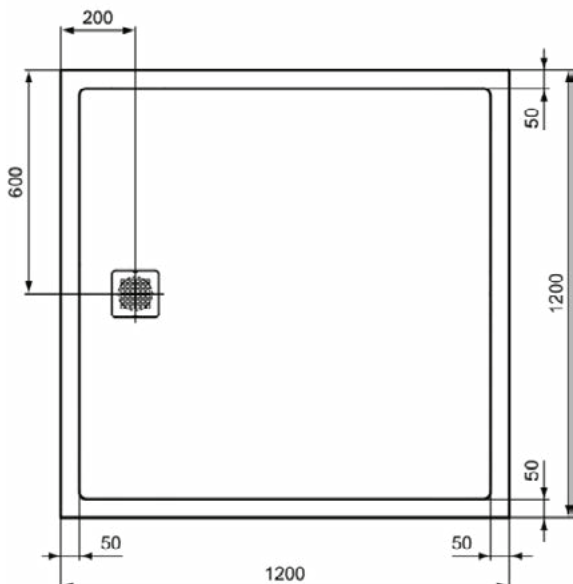

ULTRA FLAT S

K8318FS

ULTRA FLAT S | Douchebak rechthoekig 1200x1200x30 mm in betongrijs afwerking, zonder waste | Antibacterieel, Toegankelijk ontwerp, Inkortbaar, Eenvoudig te repareren, 30mm hoogte

Afbeelding & technische tekening

Algemene informatie

Productcategorie:	Douchebakken
Producttype:	Douchebak rechthoekig
Merk:	Ideal Standard
Collectie:	ULTRA FLAT S
Ontwerper:	Ideal Standard
Colour:	FS - Betongrijs
Afwerking van het oppervlak:	mat
Hoogte (mm):	30
Breedte (mm):	1200
Lengte / sprong (mm):	1200
Nettogewicht (kg):	50.00
EAN-code:	4015413077477

Producten die meegeleverd worden

KV169BJ:	ULTRA FLAT S | Afvoerafdekking 125x125x2 mm in RVS afwerking

Kenmerken

	Antibacterieel		Toegankelijk ontwerp
	Inkortbaar		Eenvoudig te repareren
	30mm hoogte		

Downloads

- [Installation Guide](#)

Productnormen & certificeringen

Normen:	EN 14527

Product specificaties

Inclusief badpanelen:	Nee
Kleurcode:	FS
Kleuromschrijving:	betongrijs
Hoekmodel:	Nee
Vuilafstotend:	Nee
Geslepen achterkant:	Nee
Geslepen onderzijde:	Ja
Model voor mindervaliden:	Ja
Materiaal:	Mineraalgietwerk
Materiaalkwaliteit:	Ideal Solid
PVD technologie:	Nee