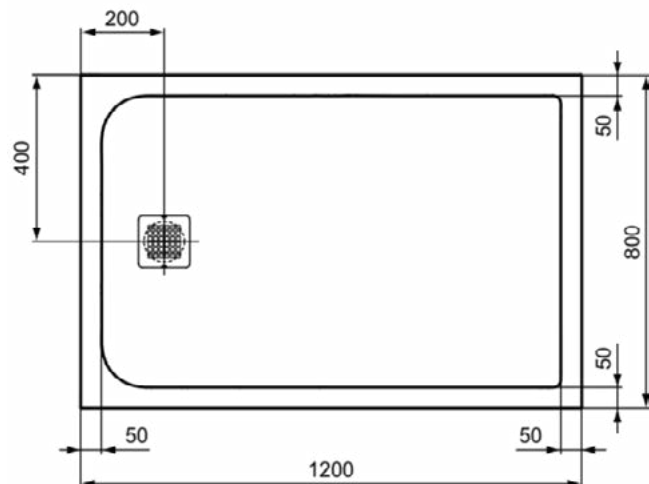

ULTRA FLAT S

K8227FV

ULTRA FLAT S | Douchebak rechthoekig 1200x800x30 mm in zwart afwerking, zonder waste | Antibacterieel, Toegankelijk ontwerp, Inkortbaar, Eenvoudig te repareren, 30mm hoogte

Afbeelding & technische tekening

Algemene informatie

Productcategorie:	Douchebakken
Producttype:	Douchebak rechthoekig
Merk:	Ideal Standard
Collectie:	ULTRA FLAT S
Ontwerper:	Ideal Standard
Colour:	FV - Zwart
Afwerking van het oppervlak:	mat
Hoogte (mm):	30
Breedte (mm):	1200
Lengte / sprong (mm):	800
Nettogewicht (kg):	35.00
EAN-code:	4015413071741

Producten die meegeleverd worden

KV169BJ:	ULTRA FLAT S | Afvoerafdekking 125x125x2 mm in RVS afwerking

Kenmerken

	Antibacterieel		Toegankelijk ontwerp
	Inkortbaar		Eenvoudig te repareren
	30mm hoogte		

Downloads

- [Installation Guide](#)

Productnormen & certificeringen

Normen:	EN 14527

Product specificaties

Inclusief badpanelen:	Nee
Kleurcode:	FV
Kleuromschrijving:	zwart
Hoekmodel:	Nee
Vuilafstotend:	Nee
Geslepen achterkant:	Nee
Geslepen onderzijde:	Ja
Model voor mindervaliden:	Ja
Materiaal:	Mineraalgietwerk
Materiaalkwaliteit:	Ideal Solid
PVD technologie:	Nee