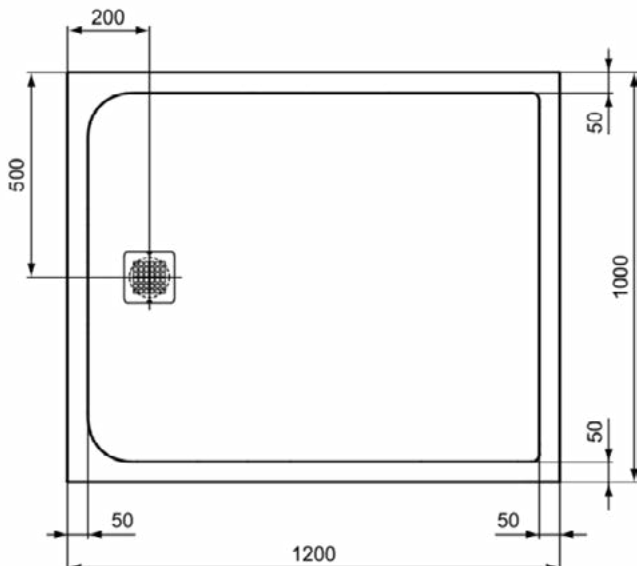

ULTRA FLAT S

K8232FT

ULTRA FLAT S | Douchebak rechthoekig 1200x1000x30 mm in zandbeige afwerking, zonder waste | Antibacterieel, Toegankelijk ontwerp, Inkortbaar, Eenvoudig te repareren, 30mm hoogte

Afbeelding & technische tekening

Algemene informatie

Productcategorie:	Douchebakken
Producttype:	Douchebak rechthoekig
Merk:	Ideal Standard
Collectie:	ULTRA FLAT S
Ontwerper:	Ideal Standard
Colour:	FT - Zandbeige
Afwerking van het oppervlak:	mat
Hoogte (mm):	30
Breedte (mm):	1200
Lengte / sprong (mm):	1000
Nettogewicht (kg):	43.00
EAN-code:	4015413071024

Producten die meegeleverd worden

KV169BJ:	ULTRA FLAT S | Afvoerafdekking 125x125x2 mm in RVS afwerking

Kenmerken

	Antibacterieel		Toegankelijk ontwerp
	Inkortbaar		Eenvoudig te repareren
	30mm hoogte		

Downloads

- [Installation Guide](#)

Productnormen & certificeringen

Normen:	EN 14527

Product specificaties

Inclusief badpanelen:	Nee
Kleurcode:	FT
Kleuromschrijving:	zandbeige
Hoekmodel:	Nee
Vuilafstotend:	Nee
Geslepen achterkant:	Nee
Geslepen onderzijde:	Ja
Model voor mindervaliden:	Ja
Materiaal:	Mineraalgietwerk
Materiaalkwaliteit:	Ideal Solid
PVD technologie:	Nee