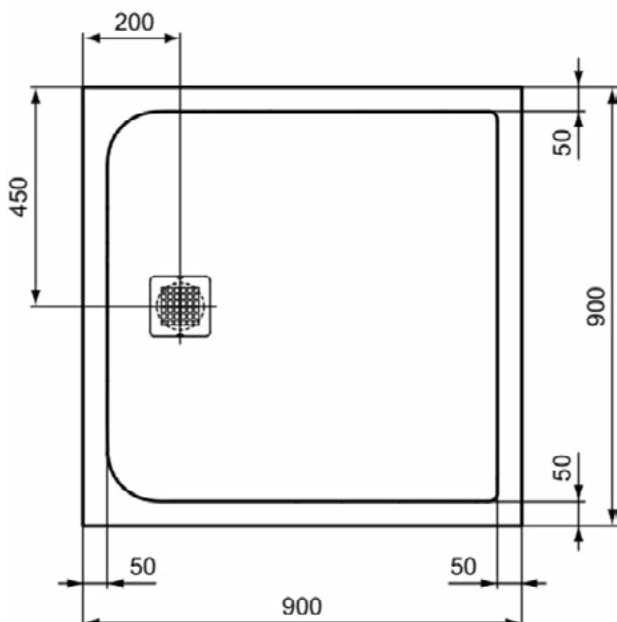

ULTRA FLAT S

K8215FS

ULTRA FLAT S | Douchebak vierkant 900x900x30 mm in betongrijs afwerking, zonder waste | Antibacterieel, Toegankelijk ontwerp, Inkortbaar, Eenvoudig te repareren, 30mm hoogte

Afbeelding & technische tekening

Algemene informatie

Productcategorie:	Douchebakken
Producttype:	Douchebak vierkant
Merk:	Ideal Standard
Collectie:	ULTRA FLAT S
Ontwerper:	Ideal Standard
Colour:	FS - Betongrijs
Afwerking van het oppervlak:	mat
Hoogte (mm):	30
Breedte (mm):	900
Lengte / sprong (mm):	900
Nettogewicht (kg):	30.50
EAN-code:	4015413070515

Producten die meegeleverd worden

KV169BJ:	ULTRA FLAT S | Afvoerafdekking 125x125x2 mm in RVS afwerking

Kenmerken

	Antibacterieel		Toegankelijk ontwerp
	Inkortbaar		Eenvoudig te repareren
	30mm hoogte		

Downloads

- [Installation Guide](#)

Productnormen & certificeringen

Normen:	EN 14527

Product specificaties

Inclusief badpanelen:	Nee
Kleurcode:	FS
Kleuromschrijving:	betongrijs
Hoekmodel:	Nee
Vuilafstotend:	Nee
Geslepen achterkant:	Nee
Geslepen onderzijde:	Ja
Model voor mindervaliden:	Ja
Materiaal:	Mineraalgietwerk
Materiaalkwaliteit:	Ideal Solid
PVD technologie:	Nee