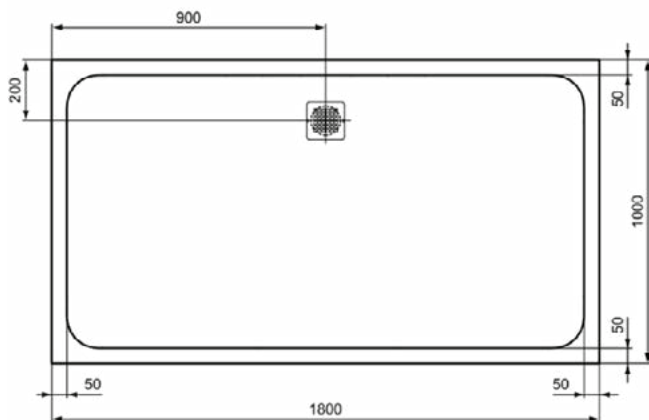

ULTRA FLAT S

K8320FR

ULTRA FLAT S | Douchebak rechthoekig 1800x1000x30 mm in wit afwerking, zonder waste | Antibacterieel, Toegankelijk ontwerp, Inkortbaar, Eenvoudig te repareren, 30mm hoogte

Afbeelding & technische tekening

Algemene informatie

Productcategorie:	Douchebakken
Producttype:	Douchebak rechthoekig
Merk:	Ideal Standard
Collectie:	ULTRA FLAT S
Ontwerper:	Ideal Standard
Colour:	FR - Wit
Afwerking van het oppervlak:	mat
Hoogte (mm):	30
Breedte (mm):	1800
Lengte / sprong (mm):	1000
Nettogewicht (kg):	63.00
EAN-code:	4015413077736

Producten die meegeleverd worden

KV169BJ:	ULTRA FLAT S | Afvoerafdekking 125x125x2 mm in RVS afwerking

Kenmerken

Antibacterieel

Toegankelijk ontwerp

Inkortbaar

Eenvoudig te repareren

30mm hoogte

Downloads

- [Installation Guide](#)

Productnormen & certificeringen

Normen:	EN 14527

Product specificaties

Inclusief badpanelen:	Nee
Kleurcode:	FR
Kleuromschrijving:	wit
Hoekmodel:	Nee
Vuilafstotend:	Nee
Geslepen achterkant:	Nee
Geslepen onderzijde:	Ja
Model voor mindervaliden:	Ja
Materiaal:	Mineraalgietwerk
Materiaalkwaliteit:	Ideal Solid
PVD technologie:	Nee