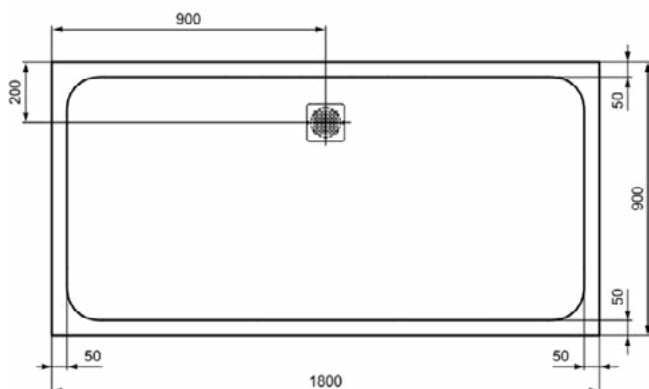

ULTRA FLAT S

K8306FS

ULTRA FLAT S | Douchebak rechthoekig 1800x900x30 mm in betongrijs afwerking, zonder waste | Antibacterieel, Toegankelijk ontwerp, Inkortbaar, Eenvoudig te repareren, 30mm hoogte

Afbeelding & technische tekening

Algemene informatie

Productcategorie:	Douchebakken
Producttype:	Douchebak rechthoekig
Merk:	Ideal Standard
Collectie:	ULTRA FLAT S
Ontwerper:	Ideal Standard
Colour:	FS - Betongrijs
Afwerking van het oppervlak:	mat
Hoogte (mm):	30
Breedte (mm):	1800
Lengte / sprong (mm):	900
Nettogewicht (kg):	57.50
EAN-code:	4015413070782

Producten die meegeleverd worden

KV169BJ:	ULTRA FLAT S | Afvoerafdekking 125x125x2 mm in RVS afwerking

Kenmerken

	Antibacterieel		Toegankelijk ontwerp
	Inkortbaar		Eenvoudig te repareren
	30mm hoogte		

Downloads

- [Installation Guide](#)

Productnormen & certificeringen

Normen:	EN 14527

Product specificaties

Inclusief badpanelen:	Nee
Kleurcode:	FS
Kleuromschrijving:	betongrijs
Hoekmodel:	Nee
Vuilafstotend:	Nee
Geslepen achterkant:	Nee
Geslepen onderzijde:	Ja
Model voor mindervaliden:	Ja
Materiaal:	Mineraalgietwerk
Materiaalkwaliteit:	Ideal Solid
PVD technologie:	Nee