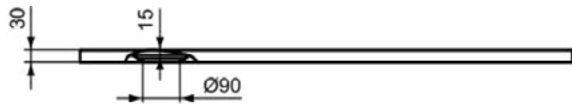

ULTRA FLAT S

K8232FV

ULTRA FLAT S | Douchebak rechthoekig 1200x1000x30 mm in zwart afwerking, zonder waste | Antibacterieel, Toegankelijk ontwerp, Inkortbaar, Eenvoudig te repareren, 30mm hoogte

Afbeelding & technische tekening

Algemene informatie

Productcategorie:	Douchebakken
Producttype:	Douchebak rechthoekig
Merk:	Ideal Standard
Collectie:	ULTRA FLAT S
Ontwerper:	Ideal Standard
Colour:	FV - Zwart
Afwerking van het oppervlak:	mat
Hoogte (mm):	30
Breedte (mm):	1200
Lengte / sprong (mm):	1000
Nettogewicht (kg):	43.00
EAN-code:	4015413071765

Producten die meegeleverd worden

KV169BJ:	ULTRA FLAT S | Afvoerafdekking 125x125x2 mm in RVS afwerking

Kenmerken

	Antibacterieel		Toegankelijk ontwerp
	Inkortbaar		Eenvoudig te repareren
	30mm hoogte		

Downloads

- [Installation Guide](#)

Productnormen & certificeringen

Normen:	EN 14527

Product specificaties

Inclusief badpanelen:	Nee
Kleurcode:	FV
Kleuromschrijving:	zwart
Hoekmodel:	Nee
Vuilafstotend:	Nee
Geslepen achterkant:	Nee
Geslepen onderzijde:	Ja
Model voor mindervaliden:	Ja
Materiaal:	Mineraalgietwerk
Materiaalkwaliteit:	Ideal Solid
PVD technologie:	Nee