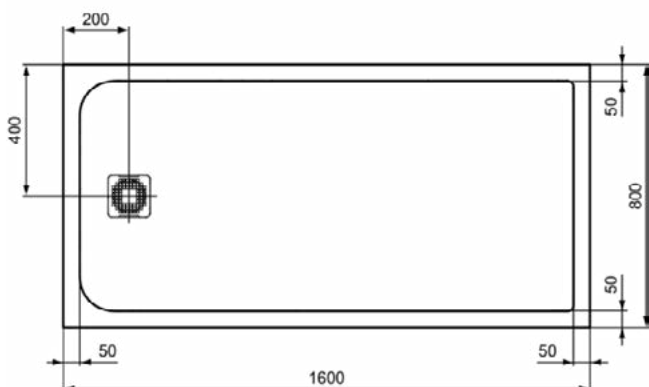

ULTRA FLAT S

K8276FT

ULTRA FLAT S | Douchebak rechthoekig 1600x800x30 mm in zandbeige afwerking, zonder waste | Antibacterieel, Toegankelijk ontwerp, Inkortbaar, Eenvoudig te repareren, 30mm hoogte

Afbeelding & technische tekening

Algemene informatie

Productcategorie:	Douchebakken
Producttype:	Douchebak rechthoekig
Merk:	Ideal Standard
Collectie:	ULTRA FLAT S
Ontwerper:	Ideal Standard
Colour:	FT - Zandbeige
Afwerking van het oppervlak:	mat
Hoogte (mm):	30
Breedte (mm):	1600
Lengte / sprong (mm):	800
Nettogewicht (kg):	46.00
EAN-code:	4015413071116

Producten die meegeleverd worden

KV169BJ:	ULTRA FLAT S | Afvoerafdekking 125x125x2 mm in RVS afwerking

Kenmerken

Antibacterieel

Toegankelijk ontwerp

Inkortbaar

Eenvoudig te repareren

30mm hoogte

Downloads

- [Installation Guide](#)
- [Spare Parts List](#)

Productnormen & certificeringen

Normen:	EN 14527

Product specificaties

Inclusief badpanelen:	Nee
Kleurcode:	FT
Kleuromschrijving:	zandbeige
Hoekmodel:	Nee
Vuilafstotend:	Nee
Geslepen achterkant:	Nee
Geslepen onderzijde:	Ja
Model voor mindervaliden:	Ja
Materiaal:	Mineraalgietwerk
Materiaalkwaliteit:	Ideal Solid
PVD technologie:	Nee