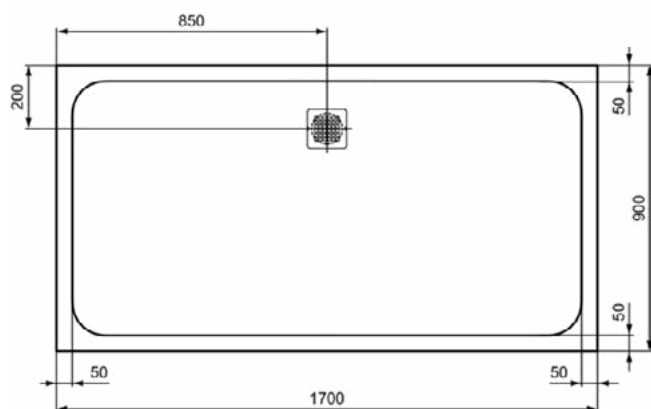

ULTRA FLAT S

K8285FR

ULTRA FLAT S | Douchebak rechthoekig 1700x900x30 mm in wit afwerking, zonder waste | Antibacterieel, Toegankelijk ontwerp, Inkortbaar, Eenvoudig te repareren, 30mm hoogte

Afbeelding & technische tekening

Algemene informatie

Productcategorie:	Douchebakken
Producttype:	Douchebak rechthoekig
Merk:	Ideal Standard
Collectie:	ULTRA FLAT S
Ontwerper:	Ideal Standard
Colour:	FR - Wit
Afwerking van het oppervlak:	mat
Hoogte (mm):	30
Breedte (mm):	1700
Lengte / sprong (mm):	900
Nettogewicht (kg):	55.00
EAN-code:	4015413067799

Producten die meegeleverd worden

KV169BJ:	ULTRA FLAT S | Afvoerafdekking 125x125x2 mm in RVS afwerking

Kenmerken

Antibacterieel

Toegankelijk ontwerp

Inkortbaar

Eenvoudig te repareren

30mm hoogte

Downloads

- [Installation Guide](#)

Productnormen & certificeringen

Normen:	EN 14527

Product specificaties

Inclusief badpanelen:	Nee
Kleurcode:	FR
Kleuromschrijving:	wit
Hoekmodel:	Nee
Vuilafstotend:	Nee
Geslepen achterkant:	Nee
Geslepen onderzijde:	Ja
Model voor mindervaliden:	Ja
Materiaal:	Mineraalgietwerk
Materiaalkwaliteit:	Ideal Solid
PVD technologie:	Nee