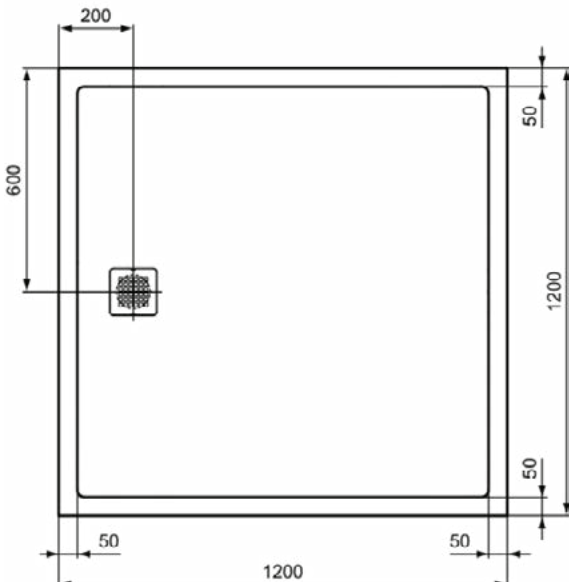

ULTRA FLAT S

K8318FV

ULTRA FLAT S | Douchebak rechthoekig 1200x1200x30 mm in zwart afwerking, zonder waste | Antibacterieel, Toegankelijk ontwerp, Inkortbaar, Eenvoudig te repareren, 30mm hoogte

Afbeelding & technische tekening

Algemene informatie

Productcategorie:	Douchebakken
Producttype:	Douchebak rechthoekig
Merk:	Ideal Standard
Collectie:	ULTRA FLAT S
Ontwerper:	Ideal Standard
Colour:	FV - Zwart
Afwerking van het oppervlak:	mat
Hoogte (mm):	30
Breedte (mm):	1200
Lengte / sprong (mm):	1200
Nettogewicht (kg):	50.00
EAN-code:	4015413077521

Producten die meegeleverd worden

KV169BJ:	ULTRA FLAT S | Afvoerafdekking 125x125x2 mm in RVS afwerking

Kenmerken

	Antibacterieel		Toegankelijk ontwerp
	Inkortbaar		Eenvoudig te repareren
	30mm hoogte		

Downloads

- [Installation Guide](#)

Productnormen & certificeringen

Normen:	EN 14527

Product specificaties

Inclusief badpanelen:	Nee
Kleurcode:	FV
Kleuromschrijving:	zwart
Hoekmodel:	Nee
Vuilafstotend:	Nee
Geslepen achterkant:	Nee
Geslepen onderzijde:	Ja
Model voor mindervaliden:	Ja
Materiaal:	Mineraalgietwerk
Materiaalkwaliteit:	Ideal Solid
PVD technologie:	Nee