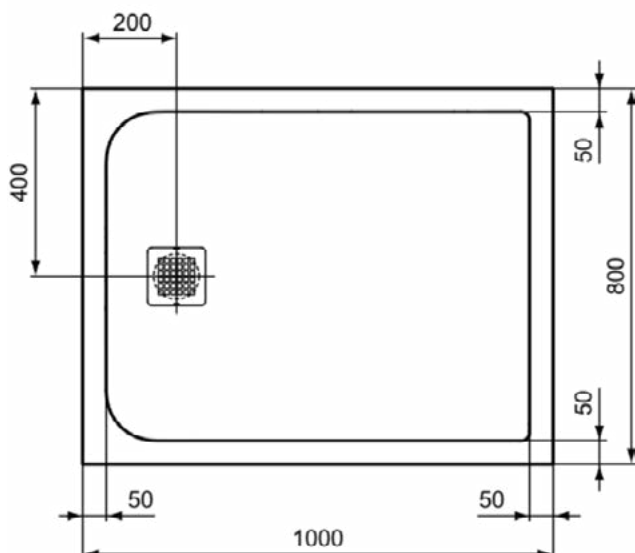

ULTRA FLAT S

K8219FV

ULTRA FLAT S | 1/4 rond douchebak 800x800x40 mm in zwart afwerking, zonder waste | Antibacterieel, Toegankelijk ontwerp, Inkortbaar, Eenvoudig te repareren

Afbeelding & technische tekening

Algemene informatie

Productcategorie:	Douchebakken
Producttype:	1/4 rond douchebak
Merk:	Ideal Standard
Collectie:	ULTRA FLAT S
Ontwerper:	Artefakt
Colour:	FV - Zwart
Afwerking van het oppervlak:	mat
Hoogte (mm):	40
Breedte (mm):	800
Lengte / sprong (mm):	800
Nettogewicht (kg):	27.00
EAN-code:	4015413071710

Producten die meegeleverd worden

KV169BJ:	ULTRA FLAT S | Afvoerafdekking 125x125x2 mm in RVS afwerking

Kenmerken

Toegankelijk ontwerp

Inkortbaar

Eenvoudig te repareren

Downloads

- [Installation Guide](#)

Productnormen & certificeringen

Normen:	EN 14527

Product specificaties

Inclusief badpanelen:	Nee
Kleurcode:	FV
Kleuromschrijving:	zwart
Hoekmodel:	Ja
Vuilafstotend:	Nee
Geslepen achterkant:	Nee
Geslepen onderzijde:	Nee
Model voor mindervaliden:	Ja
Materiaal:	Mineraalgietwerk
Materiaalkwaliteit:	Ideal Solid
PVD technologie:	Nee
Afwerking van het oppervlak:	mat
Met antislip oppervlak:	Nee