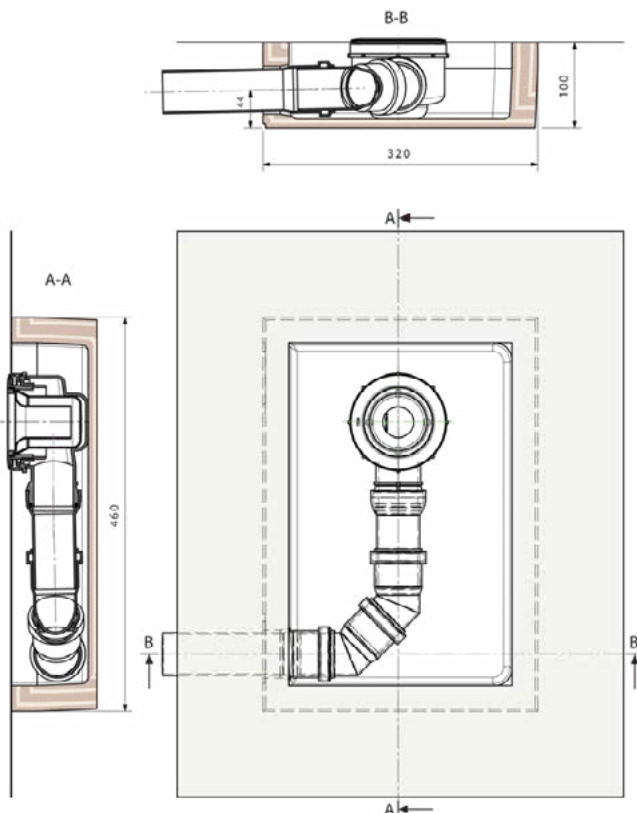

Product specificaties

Kleurcode:	67
Kleuromschrijving:	neutraal
Materiaal:	Kunststof
Afwerking van het oppervlak:	mat