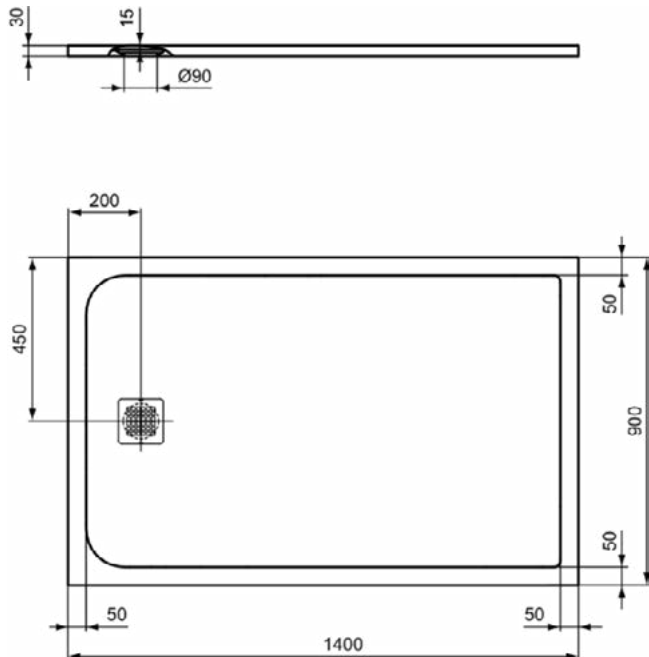

ULTRA FLAT S

K8256FR

ULTRA FLAT S | Douchebak rechthoekig 1400x900x30 mm in wit afwerking, zonder waste | Antibacterieel, Toegankelijk ontwerp, Inkortbaar, Eenvoudig te repareren, 30mm hoogte

Afbeelding & technische tekening

Algemene informatie

Productcategorie:	Douchebakken
Producttype:	Douchebak rechthoekig
Merk:	Ideal Standard
Collectie:	ULTRA FLAT S
Ontwerper:	Ideal Standard
Colour:	FR - Wit
Afwerking van het oppervlak:	mat
Hoogte (mm):	30
Breedte (mm):	1400
Lengte / sprong (mm):	900
Nettogewicht (kg):	45.00
EAN-code:	4015413067720

Producten die meegeleverd worden

KV169BJ:	ULTRA FLAT S | Afvoerafdekking 125x125x2 mm in RVS afwerking

Kenmerken

	Antibacterieel		Toegankelijk ontwerp
	Inkortbaar		Eenvoudig te repareren
	30mm hoogte		

Downloads

- [Installation Guide](#)

Productnormen & certificeringen

Normen:	EN 14527

Product specificaties

Inclusief badpanelen:	Nee
Kleurcode:	FR
Kleuromschrijving:	wit
Hoekmodel:	Nee
Vuilafstotend:	Nee
Geslepen achterkant:	Nee
Geslepen onderzijde:	Ja
Model voor mindervaliden:	Ja
Materiaal:	Mineraalgietwerk
Materiaalkwaliteit:	Ideal Solid
PVD technologie:	Nee