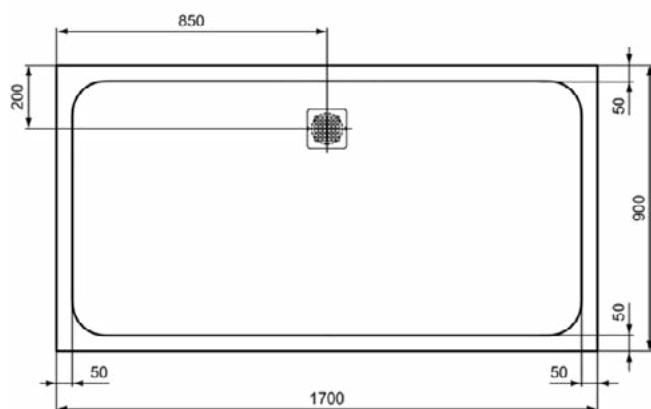

ULTRA FLAT S

K8285FV

ULTRA FLAT S | Douchebak rechthoekig 1700x900x30 mm in zwart afwerking, zonder waste | Antibacterieel, Toegankelijk ontwerp, Inkortbaar, Eenvoudig te repareren, 30mm hoogte

Afbeelding & technische tekening

Algemene informatie

Productcategorie:	Douchebakken
Producttype:	Douchebak rechthoekig
Merk:	Ideal Standard
Collectie:	ULTRA FLAT S
Ontwerper:	Ideal Standard
Colour:	FV - Zwart
Afwerking van het oppervlak:	mat
Hoogte (mm):	30
Breedte (mm):	1700
Lengte / sprong (mm):	900
Nettogewicht (kg):	55.00
EAN-code:	4015413071918

Producten die meegeleverd worden

KV169BJ:	ULTRA FLAT S | Afvoerafdekking 125x125x2 mm in RVS afwerking

Kenmerken

	Antibacterieel		Toegankelijk ontwerp
	Inkortbaar		Eenvoudig te repareren
	30mm hoogte		

Downloads

- [Installation Guide](#)

Productnormen & certificeringen

Normen:	EN 14527

Product specificaties

Inclusief badpanelen:	Nee
Kleurcode:	FV
Kleuromschrijving:	zwart
Hoekmodel:	Nee
Vuilafstotend:	Nee
Geslepen achterkant:	Nee
Geslepen onderzijde:	Ja
Model voor mindervaliden:	Ja
Materiaal:	Mineraalgietwerk
Materiaalkwaliteit:	Ideal Solid
PVD technologie:	Nee