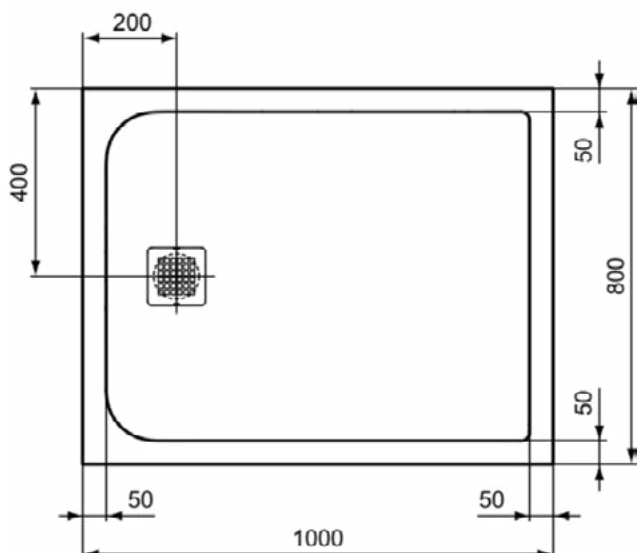

ULTRA FLAT S

K8219FR

ULTRA FLAT S | 1/4 rond douchebak 800x800x40 mm in wit afwerking, zonder waste | Antibacterieel, Toegankelijk ontwerp, Inkortbaar, Eenvoudig te repareren

Afbeelding & technische tekening

Algemene informatie

Productcategorie:	Douchebakken
Producttype:	1/4 rond douchebak
Merk:	Ideal Standard
Collectie:	ULTRA FLAT S
Ontwerper:	Artefakt
Colour:	FR - Wit
Afwerking van het oppervlak:	mat
Hoogte (mm):	40
Breedte (mm):	800
Lengte / sprong (mm):	800
Nettogewicht (kg):	27.00
EAN-code:	4015413067553

Producten die meegeleverd worden

KV169BJ:	ULTRA FLAT S | Afvoerafdekking 125x125x2 mm in RVS afwerking

Kenmerken

Toegankelijk ontwerp

Inkortbaar

Eenvoudig te repareren

Downloads

- [Installation Guide](#)

Productnormen & certificeringen

Normen:	EN 14527

Product specificaties

Inclusief badpanelen:	Nee
Kleurcode:	FR
Kleuromschrijving:	wit
Hoekmodel:	Ja
Vuilafstotend:	Nee
Geslepen achterkant:	Nee
Geslepen onderzijde:	Nee
Model voor mindervaliden:	Ja
Materiaal:	Mineraalgietwerk
Materiaalkwaliteit:	Ideal Solid
PVD technologie:	Nee
Afwerking van het oppervlak:	mat
Met antislip oppervlak:	Nee