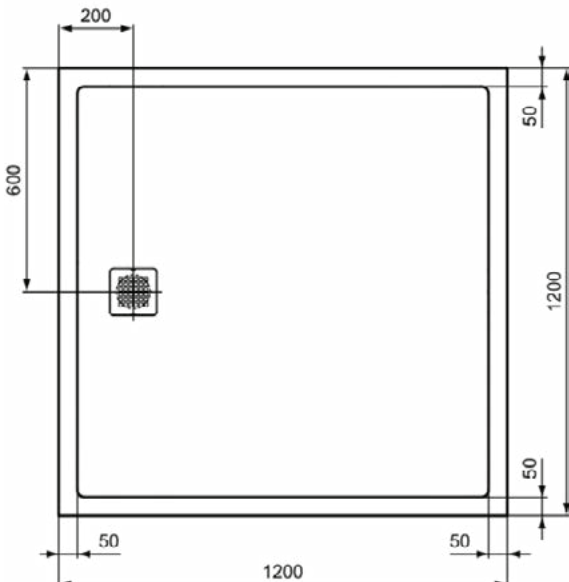

ULTRA FLAT S

K8318FT

ULTRA FLAT S | Douchebak rechthoekig 1200x1200x30 mm in zandbeige afwerking, zonder waste | Antibacterieel, Toegankelijk ontwerp, Inkortbaar, Eenvoudig te repareren, 30mm hoogte

Afbeelding & technische tekening

Algemene informatie

Productcategorie:	Douchebakken
Producttype:	Douchebak rechthoekig
Merk:	Ideal Standard
Collectie:	ULTRA FLAT S
Ontwerper:	Ideal Standard
Colour:	FT - Zandbeige
Afwerking van het oppervlak:	mat
Hoogte (mm):	30
Breedte (mm):	1200
Lengte / sprong (mm):	1200
Nettogewicht (kg):	50.00
EAN-code:	4015413077484

Producten die meegeleverd worden

KV169BJ:	ULTRA FLAT S | Afvoerafdekking 125x125x2 mm in RVS afwerking

Kenmerken

	Antibacterieel		Toegankelijk ontwerp
	Inkortbaar		Eenvoudig te repareren
	30mm hoogte		

Downloads

- [Installation Guide](#)

Productnormen & certificeringen

Normen:	EN 14527

Product specificaties

Inclusief badpanelen:	Nee
Kleurcode:	FT
Kleuromschrijving:	zandbeige
Hoekmodel:	Nee
Vuilafstotend:	Nee
Geslepen achterkant:	Nee
Geslepen onderzijde:	Ja
Model voor mindervaliden:	Ja
Materiaal:	Mineraalgietwerk
Materiaalkwaliteit:	Ideal Solid
PVD technologie:	Nee