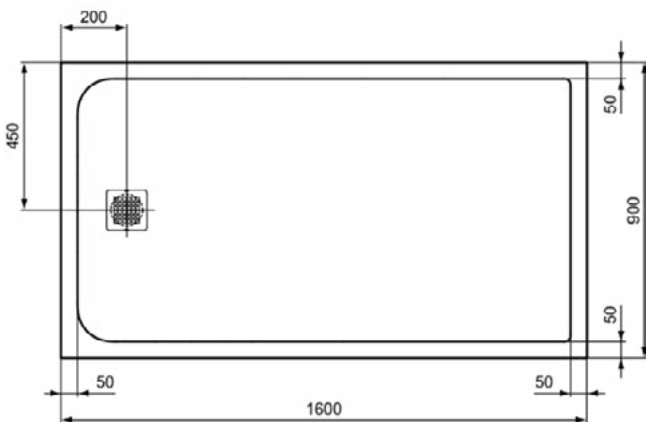

ULTRA FLAT S

K8277FR

ULTRA FLAT S | Douchebak rechthoekig 1600x900x30 mm in wit afwerking, zonder waste | Antibacterieel, Toegankelijk ontwerp, Inkortbaar, Eenvoudig te repareren, 30mm hoogte

Afbeelding & technische tekening

Algemene informatie

Productcategorie:	Douchebakken
Producttype:	Douchebak rechthoekig
Merk:	Ideal Standard
Collectie:	ULTRA FLAT S
Ontwerper:	Ideal Standard
Colour:	FR - Wit
Afwerking van het oppervlak:	mat
Hoogte (mm):	30
Breedte (mm):	1600
Lengte / sprong (mm):	900
Nettogewicht (kg):	51.00
EAN-code:	4015413067751

Producten die meegeleverd worden

KV169BJ:	ULTRA FLAT S | Afvoerafdekking 125x125x2 mm in RVS afwerking

Kenmerken

	Antibacterieel		Toegankelijk ontwerp
	Inkortbaar		Eenvoudig te repareren
	30mm hoogte		

Downloads

- [Installation Guide](#)

Productnormen & certificeringen

Normen:	EN 14527

Product specificaties

Inclusief badpanelen:	Nee
Kleurcode:	FR
Kleuromschrijving:	wit
Hoekmodel:	Nee
Vuilafstotend:	Nee
Geslepen achterkant:	Nee
Geslepen onderzijde:	Ja
Model voor mindervaliden:	Ja
Materiaal:	Mineraalgietwerk
Materiaalkwaliteit:	Ideal Solid
PVD technologie:	Nee