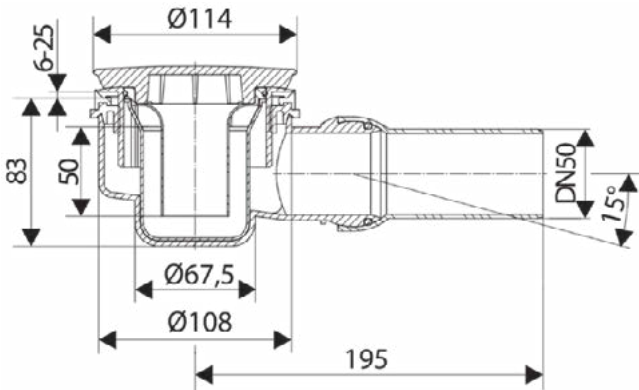

Product specificaties

Kleurcode:	67
Kleuromschrijving:	neutraal
Afwerking van het oppervlak:	mat