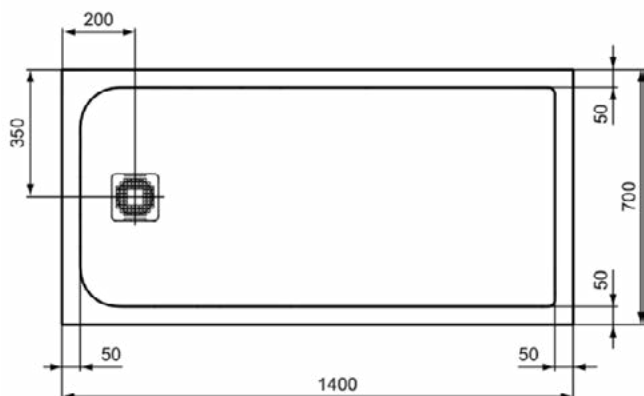

ULTRA FLAT S

K8234FS

ULTRA FLAT S | Douchebak rechthoekig 1400x700x30 mm in betongrijs afwerking, zonder waste | Antibacterieel, Toegankelijk ontwerp, Inkortbaar, Eenvoudig te repareren, 30mm hoogte

Afbeelding & technische tekening

Algemene informatie

Productcategorie:	Douchebakken
Producttype:	Douchebak rechthoekig
Merk:	Ideal Standard
Collectie:	ULTRA FLAT S
Ontwerper:	Ideal Standard
Colour:	FS - Betongrijs
Afwerking van het oppervlak:	mat
Hoogte (mm):	30
Breedte (mm):	1400
Lengte / sprong (mm):	700
Nettogewicht (kg):	36.00
EAN-code:	4015413070683

Producten die meegeleverd worden

KV169BJ:	ULTRA FLAT S | Afvoerafdekking 125x125x2 mm in RVS afwerking

Kenmerken

	Antibacterieel		Toegankelijk ontwerp
	Inkortbaar		Eenvoudig te repareren
	30mm hoogte		

Downloads

- [Installation Guide](#)

Productnormen & certificeringen

Normen:	EN 14527

Product specificaties

Inclusief badpanelen:	Nee
Kleurcode:	FS
Kleuromschrijving:	betongrijs
Hoekmodel:	Nee
Vuilafstotend:	Nee
Geslepen achterkant:	Nee
Geslepen onderzijde:	Ja
Model voor mindervaliden:	Ja
Materiaal:	Mineraalgietwerk
Materiaalkwaliteit:	Ideal Solid
PVD technologie:	Nee