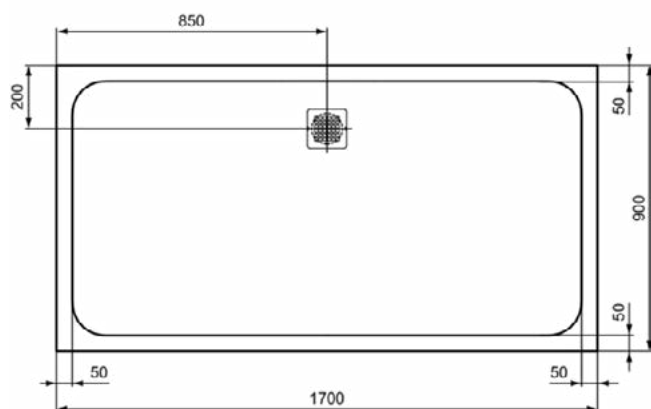

ULTRA FLAT S

K8285FS

ULTRA FLAT S | Douchebak rechthoekig 1700x900x30 mm in betongrijs afwerking, zonder waste | Antibacterieel, Toegankelijk ontwerp, Inkortbaar, Eenvoudig te repareren, 30mm hoogte

Afbeelding & technische tekening

Algemene informatie

Productcategorie:	Douchebakken
Producttype:	Douchebak rechthoekig
Merk:	Ideal Standard
Collectie:	ULTRA FLAT S
Ontwerper:	Ideal Standard
Colour:	FS - Betongrijs
Afwerking van het oppervlak:	mat
Hoogte (mm):	30
Breedte (mm):	1700
Lengte / sprong (mm):	900
Nettogewicht (kg):	55.00
EAN-code:	4015413070751

Producten die meegeleverd worden

KV169BJ:	ULTRA FLAT S | Afvoerafdekking 125x125x2 mm in RVS afwerking

Kenmerken

	Antibacterieel		Toegankelijk ontwerp
	Inkortbaar		Eenvoudig te repareren
	30mm hoogte		

Downloads

- [Installation Guide](#)

Productnormen & certificeringen

Normen:	EN 14527

Product specificaties

Inclusief badpanelen:	Nee
Kleurcode:	FS
Kleuromschrijving:	betongrijs
Hoekmodel:	Nee
Vuilafstotend:	Nee
Geslepen achterkant:	Nee
Geslepen onderzijde:	Ja
Model voor mindervaliden:	Ja
Materiaal:	Mineraalgietwerk
Materiaalkwaliteit:	Ideal Solid
PVD technologie:	Nee