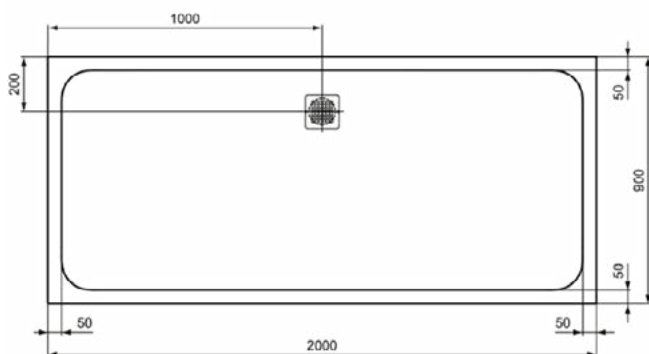

ULTRA FLAT S

K8343FS

ULTRA FLAT S | Douchebak rechthoekig 2000x900x30 mm in betongrijs afwerking, zonder waste | Antibacterieel, Toegankelijk ontwerp, Inkortbaar, Eenvoudig te repareren, 30mm hoogte

Afbeelding & technische tekening

Algemene informatie

Productcategorie:	Douchebakken
Producttype:	Douchebak rechthoekig
Merk:	Ideal Standard
Collectie:	ULTRA FLAT S
Ontwerper:	Ideal Standard
Colour:	FS - Betongrijs
Afwerking van het oppervlak:	mat
Hoogte (mm):	30
Breedte (mm):	2000
Lengte / sprong (mm):	900
Nettogewicht (kg):	65.00
EAN-code:	4015413078276

Producten die meegeleverd worden

KV169BJ:	ULTRA FLAT S | Afvoerafdekking 125x125x2 mm in RVS afwerking

Kenmerken

	Antibacterieel		Toegankelijk ontwerp
	Inkortbaar		Eenvoudig te repareren
	30mm hoogte		

Downloads

- [Installation Guide](#)

Productnormen & certificeringen

Normen:	EN 14527

Product specificaties

Inclusief badpanelen:	Nee
Kleurcode:	FS
Kleuromschrijving:	betongrijs
Hoekmodel:	Nee
Vuilafstotend:	Nee
Geslepen achterkant:	Nee
Geslepen onderzijde:	Ja
Model voor mindervaliden:	Ja
Materiaal:	Mineraalgietwerk
Materiaalkwaliteit:	Ideal Solid
PVD technologie:	Nee