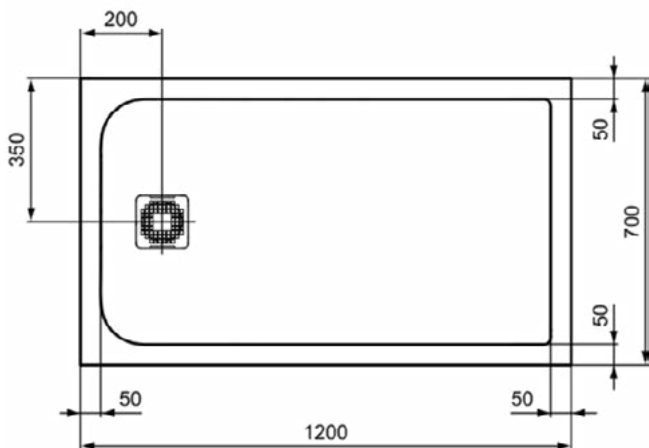

ULTRA FLAT S

K8221FS

ULTRA FLAT S | Douchebak rechthoekig 1200x700x30 mm in betongrijs afwerking, zonder waste | Antibacterieel, Toegankelijk ontwerp, Inkortbaar, Eenvoudig te repareren, 30mm hoogte

Afbeelding & technische tekening

Algemene informatie

Productcategorie:	Douchebakken
Producttype:	Douchebak rechthoekig
Merk:	Ideal Standard
Collectie:	ULTRA FLAT S
Ontwerper:	Ideal Standard
Colour:	FS - Betongrijs
Afwerking van het oppervlak:	mat
Hoogte (mm):	30
Breedte (mm):	1200
Lengte / sprong (mm):	700
Nettogewicht (kg):	31.00
EAN-code:	4015413070607

Producten die meegeleverd worden

KV169BJ:	ULTRA FLAT S | Afvoerafdekking 125x125x2 mm in RVS afwerking

Kenmerken

	Antibacterieel		Toegankelijk ontwerp
	Inkortbaar		Eenvoudig te repareren
	30mm hoogte		

Downloads

- [Installation Guide](#)

Productnormen & certificeringen

Normen:	EN 14527

Product specificaties

Inclusief badpanelen:	Nee
Kleurcode:	FS
Kleuromschrijving:	betongrijs
Hoekmodel:	Nee
Vuilafstotend:	Nee
Geslepen achterkant:	Nee
Geslepen onderzijde:	Ja
Model voor mindervaliden:	Ja
Materiaal:	Mineraalgietwerk
Materiaalkwaliteit:	Ideal Solid
PVD technologie:	Nee