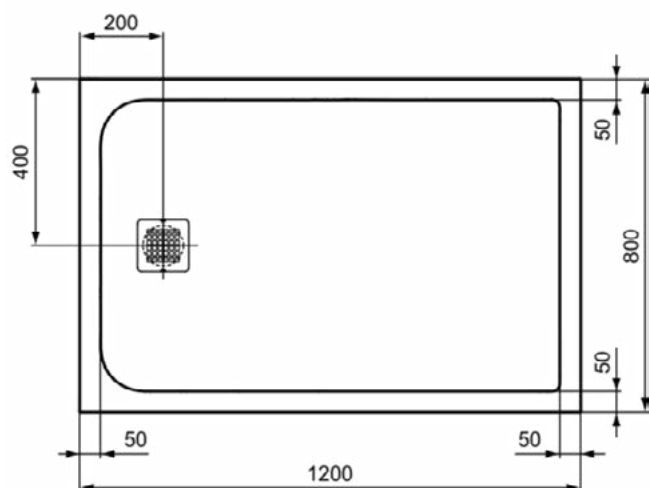

ULTRA FLAT S

K8227FR

ULTRA FLAT S | Douchebak rechthoekig 1200x800x30 mm in wit afwerking, zonder waste | Antibacterieel, Toegankelijk ontwerp, Inkortbaar, Eenvoudig te repareren, 30mm hoogte

Afbeelding & technische tekening

Algemene informatie

Productcategorie:	Douchebakken
Producttype:	Douchebak rechthoekig
Merk:	Ideal Standard
Collectie:	ULTRA FLAT S
Ontwerper:	Ideal Standard
Colour:	FR - Wit
Afwerking van het oppervlak:	mat
Hoogte (mm):	30
Breedte (mm):	1200
Lengte / sprong (mm):	800
Nettogewicht (kg):	35.00
EAN-code:	4015413067621

Producten die meegeleverd worden

KV169BJ:	ULTRA FLAT S | Afvoerafdekking 125x125x2 mm in RVS afwerking

Kenmerken

	Antibacterieel		Toegankelijk ontwerp
	Inkortbaar		Eenvoudig te repareren
	30mm hoogte		

Downloads

- [Installation Guide](#)

Productnormen & certificeringen

Normen:	EN 14527

Product specificaties

Inclusief badpanelen:	Nee
Kleurcode:	FR
Kleuromschrijving:	wit
Hoekmodel:	Nee
Vuilafstotend:	Nee
Geslepen achterkant:	Nee
Geslepen onderzijde:	Ja
Model voor mindervaliden:	Ja
Materiaal:	Mineraalgietwerk
Materiaalkwaliteit:	Ideal Solid
PVD technologie:	Nee