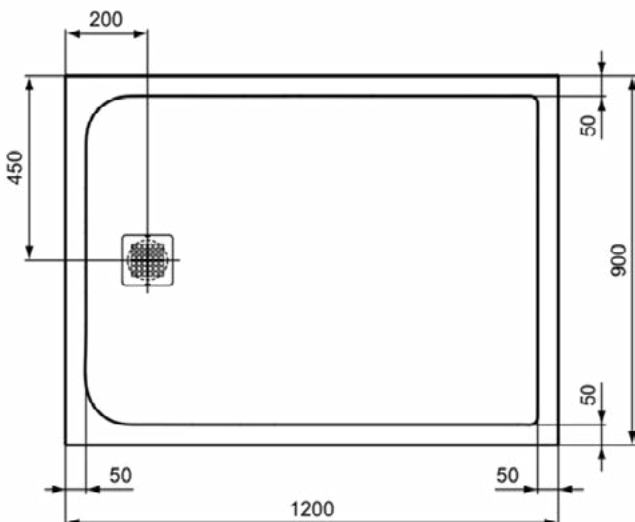

ULTRA FLAT S

K8230FS

ULTRA FLAT S | Douchebak rechthoekig 1200x900x30 mm in betongrijs afwerking, zonder waste | Antibacterieel, Toegankelijk ontwerp, Inkortbaar, Eenvoudig te repareren, 30mm hoogte

Afbeelding & technische tekening

Algemene informatie

Productcategorie:	Douchebakken
Producttype:	Douchebak rechthoekig
Merk:	Ideal Standard
Collectie:	ULTRA FLAT S
Ontwerper:	Ideal Standard
Colour:	FS - Betongrijs
Afwerking van het oppervlak:	mat
Hoogte (mm):	30
Breedte (mm):	1200
Lengte / sprong (mm):	900
Nettogewicht (kg):	39.00
EAN-code:	4015413070638

Producten die meegeleverd worden

KV169BJ:	ULTRA FLAT S | Afvoerafdekking 125x125x2 mm in RVS afwerking

Kenmerken

	Antibacterieel		Toegankelijk ontwerp
	Inkortbaar		Eenvoudig te repareren
	30mm hoogte		

Downloads

- [Installation Guide](#)

Productnormen & certificeringen

Normen:	EN 14527

Product specificaties

Inclusief badpanelen:	Nee
Kleurcode:	FS
Kleuromschrijving:	betongrijs
Hoekmodel:	Nee
Vuilafstotend:	Nee
Geslepen achterkant:	Nee
Geslepen onderzijde:	Ja
Model voor mindervaliden:	Ja
Materiaal:	Mineraalgietwerk
Materiaalkwaliteit:	Ideal Solid
PVD technologie:	Nee