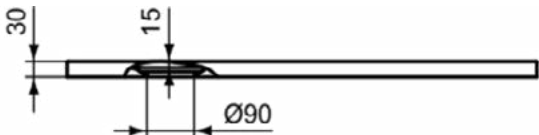

ULTRA FLAT S

K8190FT

ULTRA FLAT S | Douchebak rechthoekig 900x700x30 mm in zandbeige afwerking, zonder waste | Antibacterieel, Toegankelijk ontwerp, Inkortbaar, Eenvoudig te repareren, 30mm hoogte

Afbeelding & technische tekening

Algemene informatie

Productcategorie:	Douchebakken
Producttype:	Douchebak rechthoekig
Merk:	Ideal Standard
Collectie:	ULTRA FLAT S
Ontwerper:	Ideal Standard
Colour:	FT - Zandbeige
Afwerking van het oppervlak:	mat
Hoogte (mm):	30
Breedte (mm):	900
Lengte / sprong (mm):	700
Nettogewicht (kg):	23.50
EAN-code:	4015413072113

Producten die meegeleverd worden

KV169BJ:	ULTRA FLAT S | Afvoerafdekking 125x125x2 mm in RVS afwerking

Kenmerken

	Antibacterieel		Toegankelijk ontwerp
	Inkortbaar		Eenvoudig te repareren
	30mm hoogte		

Downloads

- [Installation Guide](#)

Productnormen & certificeringen

Normen:	EN 14527

Product specificaties

Inclusief badpanelen:	Nee
Kleurcode:	FT
Kleuromschrijving:	zandbeige
Hoekmodel:	Nee
Vuilafstotend:	Nee
Geslepen achterkant:	Nee
Geslepen onderzijde:	Ja
Model voor mindervaliden:	Ja
Materiaal:	Mineraalgietwerk
Materiaalkwaliteit:	Ideal Solid
PVD technologie:	Nee