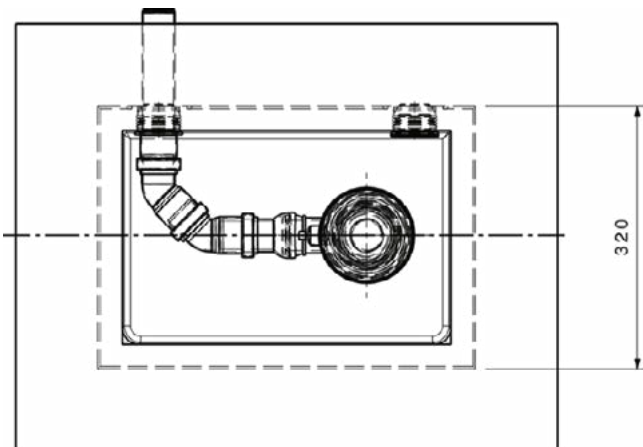

Product specificaties

Kleurcode:	67
Kleuromschrijving:	neutraal
Afwerking van het oppervlak:	mat