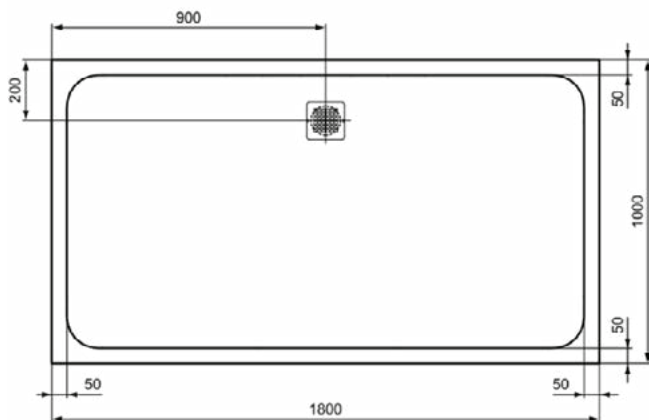

ULTRA FLAT S

K8320FV

ULTRA FLAT S | Douchebak rechthoekig 1800x1000x30 mm in zwart afwerking, zonder waste | Antibacterieel, Toegankelijk ontwerp, Inkortbaar, Eenvoudig te repareren, 30mm hoogte

Afbeelding & technische tekening

Algemene informatie

Productcategorie:	Douchebakken
Producttype:	Douchebak rechthoekig
Merk:	Ideal Standard
Collectie:	ULTRA FLAT S
Ontwerper:	Ideal Standard
Colour:	FV - Zwart
Afwerking van het oppervlak:	mat
Hoogte (mm):	30
Breedte (mm):	1800
Lengte / sprong (mm):	1000
Nettogewicht (kg):	63.00
EAN-code:	4015413077804

Producten die meegeleverd worden

KV169BJ:	ULTRA FLAT S | Afvoerafdekking 125x125x2 mm in RVS afwerking

Kenmerken

	Antibacterieel		Toegankelijk ontwerp
	Inkortbaar		Eenvoudig te repareren
	30mm hoogte		

Downloads

- [Installation Guide](#)

Productnormen & certificeringen

Normen:	EN 14527

Product specificaties

Inclusief badpanelen:	Nee
Kleurcode:	FV
Kleuromschrijving:	zwart
Hoekmodel:	Nee
Vuilafstotend:	Nee
Geslepen achterkant:	Nee
Geslepen onderzijde:	Ja
Model voor mindervaliden:	Ja
Materiaal:	Mineraalgietwerk
Materiaalkwaliteit:	Ideal Solid
PVD technologie:	Nee