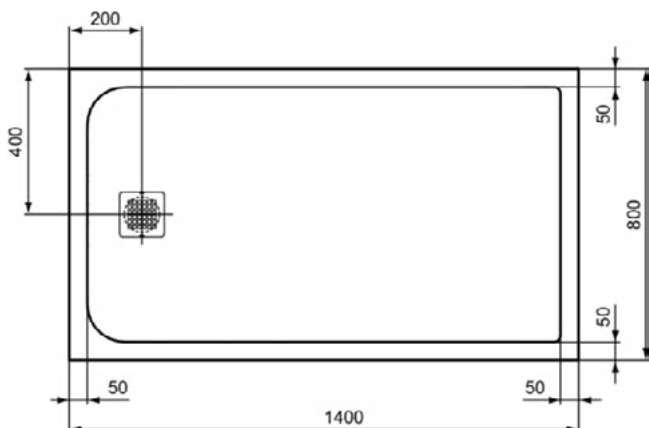

ULTRA FLAT S

K8237FS

ULTRA FLAT S | Douchebak rechthoekig 1400x800x30 mm in betongrijs afwerking, zonder waste | Antibacterieel, Toegankelijk ontwerp, Inkortbaar, Eenvoudig te repareren, 30mm hoogte

Afbeelding & technische tekening

Algemene informatie

Productcategorie:	Douchebakken
Producttype:	Douchebak rechthoekig
Merk:	Ideal Standard
Collectie:	ULTRA FLAT S
Ontwerper:	Ideal Standard
Colour:	FS - Betongrijs
Afwerking van het oppervlak:	mat
Hoogte (mm):	30
Breedte (mm):	1400
Lengte / sprong (mm):	800
Nettogewicht (kg):	40.50
EAN-code:	4015413070690

Producten die meegeleverd worden

KV169BJ:	ULTRA FLAT S | Afvoerafdekking 125x125x2 mm in RVS afwerking

Kenmerken

	Antibacterieel		Toegankelijk ontwerp
	Inkortbaar		Eenvoudig te repareren
	30mm hoogte		

Downloads

- [Installation Guide](#)

Productnormen & certificeringen

Normen:	EN 14527

Product specificaties

Inclusief badpanelen:	Nee
Kleurcode:	FS
Kleuromschrijving:	betongrijs
Hoekmodel:	Nee
Vuilafstotend:	Nee
Geslepen achterkant:	Nee
Geslepen onderzijde:	Ja
Model voor mindervaliden:	Ja
Materiaal:	Mineraalgietwerk
Materiaalkwaliteit:	Ideal Solid
PVD technologie:	Nee