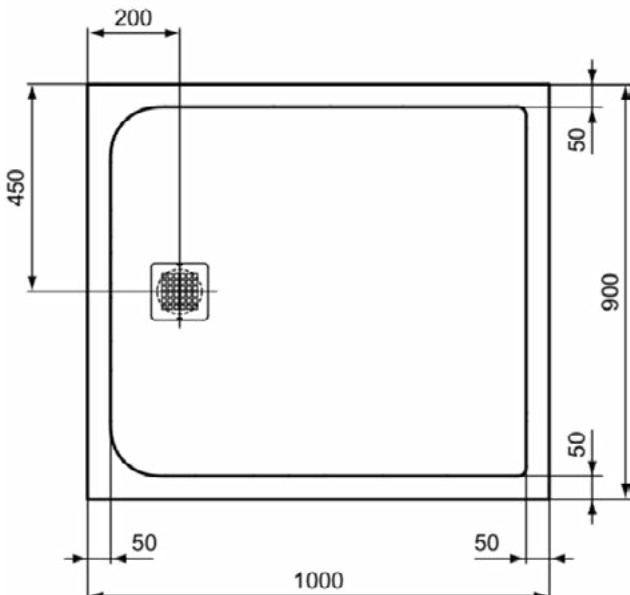

ULTRA FLAT S

K8220FR

ULTRA FLAT S | Douchebak rechthoekig 1000x900x30 mm in wit afwerking, zonder waste | Antibacterieel, Toegankelijk ontwerp, Inkortbaar, Eenvoudig te repareren, 30mm hoogte

Afbeelding & technische tekening

Algemene informatie

Productcategorie:	Douchebakken
Producttype:	Douchebak rechthoekig
Merk:	Ideal Standard
Collectie:	ULTRA FLAT S
Ontwerper:	Ideal Standard
Colour:	FR - Wit
Afwerking van het oppervlak:	mat
Hoogte (mm):	30
Breedte (mm):	1000
Lengte / sprong (mm):	900
Nettogewicht (kg):	32.50
EAN-code:	4015413067577

Producten die meegeleverd worden

KV169BJ:	ULTRA FLAT S | Afvoerafdekking 125x125x2 mm in RVS afwerking

Kenmerken

	Antibacterieel		Toegankelijk ontwerp
	Inkortbaar		Eenvoudig te repareren
	30mm hoogte		

Downloads

- [Installation Guide](#)

Productnormen & certificeringen

Normen:	EN 14527

Product specificaties

Inclusief badpanelen:	Nee
Kleurcode:	FR
Kleuromschrijving:	wit
Hoekmodel:	Nee
Vuilafstotend:	Nee
Geslepen achterkant:	Nee
Geslepen onderzijde:	Ja
Model voor mindervaliden:	Ja
Materiaal:	Mineraalgietwerk
Materiaalkwaliteit:	Ideal Solid
PVD technologie:	Nee