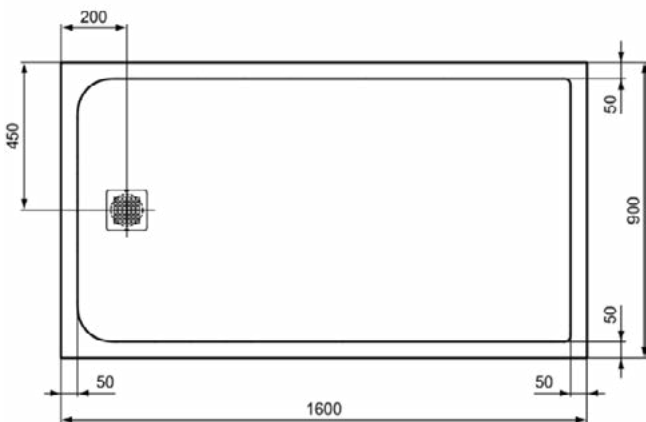

ULTRA FLAT S

K8277FT

ULTRA FLAT S | Douchebak rechthoekig 1600x900x30 mm in zandbeige afwerking, zonder waste | Antibacterieel, Toegankelijk ontwerp, Inkortbaar, Eenvoudig te repareren, 30mm hoogte

Afbeelding & technische tekening

Algemene informatie

Productcategorie:	Douchebakken
Producttype:	Douchebak rechthoekig
Merk:	Ideal Standard
Collectie:	ULTRA FLAT S
Ontwerper:	Ideal Standard
Colour:	FT - Zandbeige
Afwerking van het oppervlak:	mat
Hoogte (mm):	30
Breedte (mm):	1600
Lengte / sprong (mm):	900
Nettogewicht (kg):	51.00
EAN-code:	4015413071130

Producten die meegeleverd worden

KV169BJ:	ULTRA FLAT S | Afvoerafdekking 125x125x2 mm in RVS afwerking

Kenmerken

	Antibacterieel		Toegankelijk ontwerp
	Inkortbaar		Eenvoudig te repareren
	30mm hoogte		

Downloads

- [Installation Guide](#)

Productnormen & certificeringen

Normen:	EN 14527

Product specificaties

Inclusief badpanelen:	Nee
Kleurcode:	FT
Kleuromschrijving:	zandbeige
Hoekmodel:	Nee
Vuilafstotend:	Nee
Geslepen achterkant:	Nee
Geslepen onderzijde:	Ja
Model voor mindervaliden:	Ja
Materiaal:	Mineraalgietwerk
Materiaalkwaliteit:	Ideal Solid
PVD technologie:	Nee