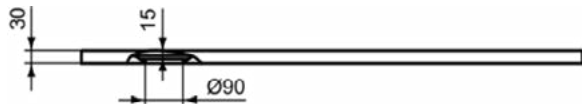

ULTRA FLAT S

K8227FT

ULTRA FLAT S | Douchebak rechthoekig 1200x800x30 mm in zandbeige afwerking, zonder waste | Antibacterieel, Toegankelijk ontwerp, Inkortbaar, Eenvoudig te repareren, 30mm hoogte

Afbeelding & technische tekening

Algemene informatie

Productcategorie:	Douchebakken
Producttype:	Douchebak rechthoekig
Merk:	Ideal Standard
Collectie:	ULTRA FLAT S
Ontwerper:	Ideal Standard
Colour:	FT - Zandbeige
Afwerking van het oppervlak:	mat
Hoogte (mm):	30
Breedte (mm):	1200
Lengte / sprong (mm):	800
Nettogewicht (kg):	35.00
EAN-code:	4015413070980

Producten die meegeleverd worden

KV169BJ:	ULTRA FLAT S | Afvoerafdekking 125x125x2 mm in RVS afwerking

Kenmerken

	Antibacterieel		Toegankelijk ontwerp
	Inkortbaar		Eenvoudig te repareren
	30mm hoogte		

Downloads

- [Installation Guide](#)

Productnormen & certificeringen

Normen:	EN 14527

Product specificaties

Inclusief badpanelen:	Nee
Kleurcode:	FT
Kleuromschrijving:	zandbeige
Hoekmodel:	Nee
Vuilafstotend:	Nee
Geslepen achterkant:	Nee
Geslepen onderzijde:	Ja
Model voor mindervaliden:	Ja
Materiaal:	Mineraalgietwerk
Materiaalkwaliteit:	Ideal Solid
PVD technologie:	Nee