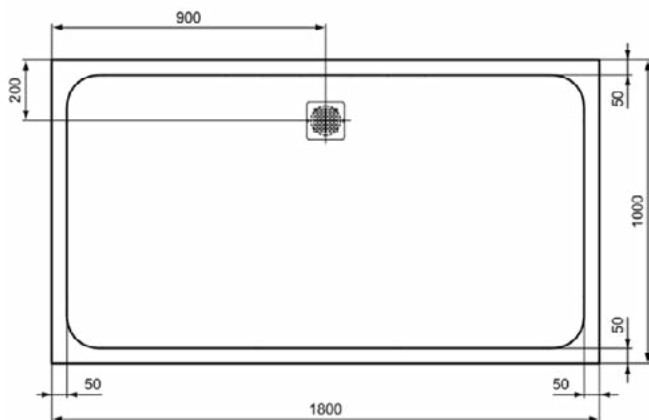

ULTRA FLAT S

K8320FT

ULTRA FLAT S | Douchebak rechthoekig 1800x1000x30 mm in zandbeige afwerking, zonder waste | Antibacterieel, Toegankelijk ontwerp, Inkortbaar, Eenvoudig te repareren, 30mm hoogte

Afbeelding & technische tekening

Algemene informatie

Productcategorie:	Douchebakken
Producttype:	Douchebak rechthoekig
Merk:	Ideal Standard
Collectie:	ULTRA FLAT S
Ontwerper:	Ideal Standard
Colour:	FT - Zandbeige
Afwerking van het oppervlak:	mat
Hoogte (mm):	30
Breedte (mm):	1800
Lengte / sprong (mm):	1000
Nettogewicht (kg):	63.00
EAN-code:	4015413077767

Producten die meegeleverd worden

KV169BJ:	ULTRA FLAT S | Afvoerafdekking 125x125x2 mm in RVS afwerking

Kenmerken

	Antibacterieel		Toegankelijk ontwerp
	Inkortbaar		Eenvoudig te repareren
	30mm hoogte		

Downloads

- [Installation Guide](#)

Productnormen & certificeringen

Normen:	EN 14527

Product specificaties

Inclusief badpanelen:	Nee
Kleurcode:	FT
Kleuromschrijving:	zandbeige
Hoekmodel:	Nee
Vuilafstotend:	Nee
Geslepen achterkant:	Nee
Geslepen onderzijde:	Ja
Model voor mindervaliden:	Ja
Materiaal:	Mineraalgietwerk
Materiaalkwaliteit:	Ideal Solid
PVD technologie:	Nee