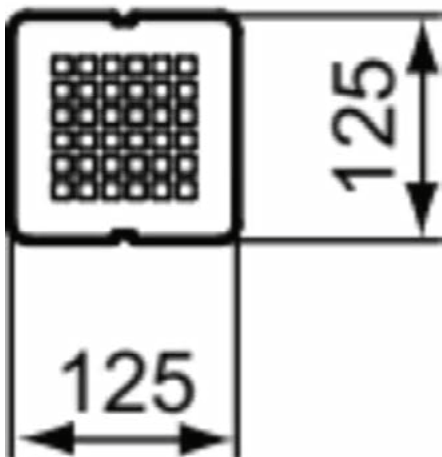

Product specificaties

PVD technologie	Nee
IdealPlus technologie	Nee