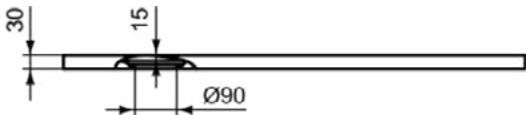

ULTRA FLAT S

K8220FV

ULTRA FLAT S | Douchebak rechthoekig 1000x900x30 mm in zwart afwerking, zonder waste | Antibacterieel, Toegankelijk ontwerp, Inkortbaar, Eenvoudig te repareren, 30mm hoogte

Afbeelding & technische tekening

Algemene informatie

Productcategorie:	Douchebakken
Producttype:	Douchebak rechthoekig
Merk:	Ideal Standard
Collectie:	ULTRA FLAT S
Ontwerper:	Ideal Standard
Colour:	FV - Zwart
Afwerking van het oppervlak:	mat
Hoogte (mm):	30
Breedte (mm):	1000
Lengte / sprong (mm):	900
Nettogewicht (kg):	32.50
EAN-code:	4015413071727

Producten die meegeleverd worden

KV169BJ:	ULTRA FLAT S | Afvoerafdekking 125x125x2 mm in RVS afwerking

Kenmerken

	Antibacterieel		Toegankelijk ontwerp
	Inkortbaar		Eenvoudig te repareren
	30mm hoogte		

Downloads

- [Installation Guide](#)

Productnormen & certificeringen

Normen:	EN 14527

Product specificaties

Inclusief badpanelen:	Nee
Kleurcode:	FV
Kleuromschrijving:	zwart
Hoekmodel:	Nee
Vuilafstotend:	Nee
Geslepen achterkant:	Nee
Geslepen onderzijde:	Ja
Model voor mindervaliden:	Ja
Materiaal:	Mineraalgietwerk
Materiaalkwaliteit:	Ideal Solid
PVD technologie:	Nee