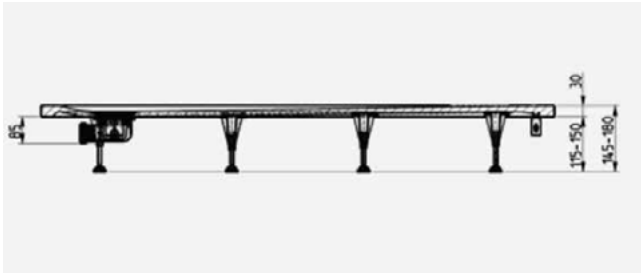

Product specificaties

Kleurcode:	67
Kleuromschrijving:	neutraal
Afwerking van het oppervlak:	mat