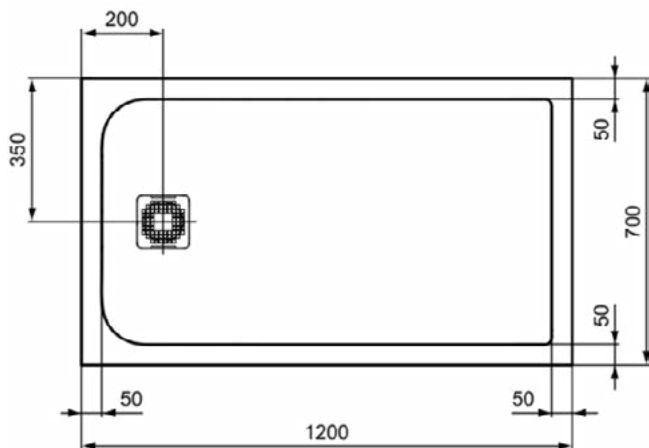

ULTRA FLAT S

K8221FR

ULTRA FLAT S | Douchebak rechthoekig 1200x700x30 mm in wit afwerking, zonder waste | Antibacterieel, Toegankelijk ontwerp, Inkortbaar, Eenvoudig te repareren, 30mm hoogte

Afbeelding & technische tekening

Algemene informatie

Productcategorie:	Douchebakken
Producttype:	Douchebak rechthoekig
Merk:	Ideal Standard
Collectie:	ULTRA FLAT S
Ontwerper:	Ideal Standard
Colour:	FR - Wit
Afwerking van het oppervlak:	mat
Hoogte (mm):	30
Breedte (mm):	1200
Lengte / sprong (mm):	700
Nettogewicht (kg):	31.00
EAN-code:	4015413067584

Producten die meegeleverd worden

KV169BJ:	ULTRA FLAT S | Afvoerafdekking 125x125x2 mm in RVS afwerking

Kenmerken

	Antibacterieel		Toegankelijk ontwerp
	Inkortbaar		Eenvoudig te repareren
	30mm hoogte		

Downloads

- [Installation Guide](#)

Productnormen & certificeringen

Normen:	EN 14527

Product specificaties

Inclusief badpanelen:	Nee
Kleurcode:	FR
Kleuromschrijving:	wit
Hoekmodel:	Nee
Vuilafstotend:	Nee
Geslepen achterkant:	Nee
Geslepen onderzijde:	Ja
Model voor mindervaliden:	Ja
Materiaal:	Mineraalgietwerk
Materiaalkwaliteit:	Ideal Solid
PVD technologie:	Nee