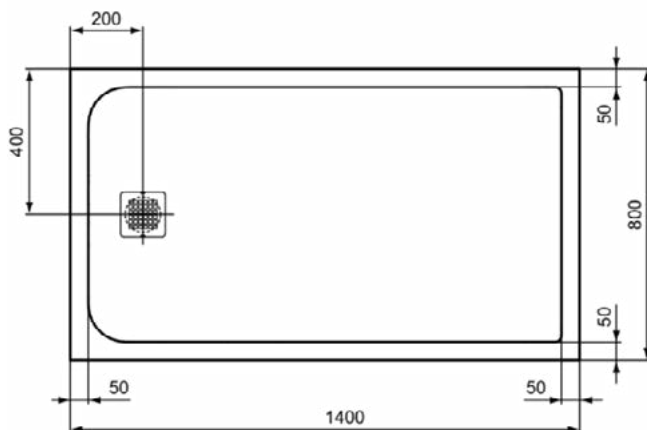

ULTRA FLAT S

K8237FV

ULTRA FLAT S | Douchebak rechthoekig 1400x800x30 mm in zwart afwerking, zonder waste | Antibacterieel, Toegankelijk ontwerp, Inkortbaar, Eenvoudig te repareren, 30mm hoogte

Afbeelding & technische tekening

Algemene informatie

Productcategorie:	Douchebakken
Producttype:	Douchebak rechthoekig
Merk:	Ideal Standard
Collectie:	ULTRA FLAT S
Ontwerper:	Ideal Standard
Colour:	FV - Zwart
Afwerking van het oppervlak:	mat
Hoogte (mm):	30
Breedte (mm):	1400
Lengte / sprong (mm):	800
Nettogewicht (kg):	40.50
EAN-code:	4015413071819

Producten die meegeleverd worden

KV169BJ:	ULTRA FLAT S | Afvoerafdekking 125x125x2 mm in RVS afwerking

Kenmerken

	Antibacterieel		Toegankelijk ontwerp
	Inkortbaar		Eenvoudig te repareren
	30mm hoogte		

Downloads

- [Installation Guide](#)

Productnormen & certificeringen

Normen:	EN 14527

Product specificaties

Inclusief badpanelen:	Nee
Kleurcode:	FV
Kleuromschrijving:	zwart
Hoekmodel:	Nee
Vuilafstotend:	Nee
Geslepen achterkant:	Nee
Geslepen onderzijde:	Ja
Model voor mindervaliden:	Ja
Materiaal:	Mineraalgietwerk
Materiaalkwaliteit:	Ideal Solid
PVD technologie:	Nee