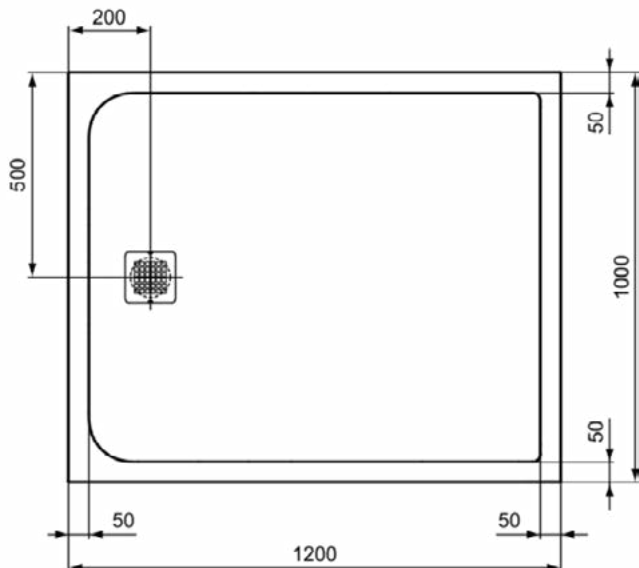

ULTRA FLAT S

K8232FR

ULTRA FLAT S | Douchebak rechthoekig 1200x1000x30 mm in wit afwerking, zonder waste | Antibacterieel, Toegankelijk ontwerp, Inkortbaar, Eenvoudig te repareren, 30mm hoogte

Afbeelding & technische tekening

Algemene informatie

Productcategorie:	Douchebakken
Producttype:	Douchebak rechthoekig
Merk:	Ideal Standard
Collectie:	ULTRA FLAT S
Ontwerper:	Ideal Standard
Colour:	FR - Wit
Afwerking van het oppervlak:	mat
Hoogte (mm):	30
Breedte (mm):	1200
Lengte / sprong (mm):	1000
Nettogewicht (kg):	43.00
EAN-code:	4015413067669

Producten die meegeleverd worden

KV169BJ:	ULTRA FLAT S | Afvoerafdekking 125x125x2 mm in RVS afwerking

Kenmerken

	Antibacterieel		Toegankelijk ontwerp
	Inkortbaar		Eenvoudig te repareren
	30mm hoogte		

Downloads

- [Installation Guide](#)

Productnormen & certificeringen

Normen:	EN 14527

Product specificaties

Inclusief badpanelen:	Nee
Kleurcode:	FR
Kleuromschrijving:	wit
Hoekmodel:	Nee
Vuilafstotend:	Nee
Geslepen achterkant:	Nee
Geslepen onderzijde:	Ja
Model voor mindervaliden:	Ja
Materiaal:	Mineraalgietwerk
Materiaalkwaliteit:	Ideal Solid
PVD technologie:	Nee