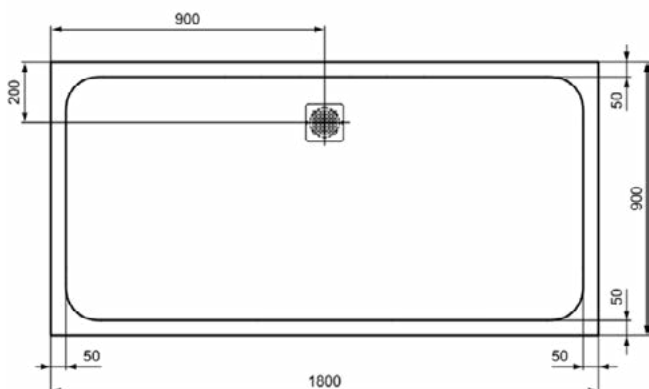

ULTRA FLAT S

K8306FT

ULTRA FLAT S | Douchebak rechthoekig 1800x900x30 mm in zandbeige afwerking, zonder waste | Antibacterieel, Toegankelijk ontwerp, Inkortbaar, Eenvoudig te repareren, 30mm hoogte

Afbeelding & technische tekening

Algemene informatie

Productcategorie:	Douchebakken
Producttype:	Douchebak rechthoekig
Merk:	Ideal Standard
Collectie:	ULTRA FLAT S
Ontwerper:	Ideal Standard
Colour:	FT - Zandbeige
Afwerking van het oppervlak:	mat
Hoogte (mm):	30
Breedte (mm):	1800
Lengte / sprong (mm):	900
Nettogewicht (kg):	57.50
EAN-code:	4015413071246

Producten die meegeleverd worden

KV169BJ:	ULTRA FLAT S | Afvoerafdekking 125x125x2 mm in RVS afwerking

Kenmerken

	Antibacterieel		Toegankelijk ontwerp
	Inkortbaar		Eenvoudig te repareren
	30mm hoogte		

Downloads

- [Installation Guide](#)

Productnormen & certificeringen

Normen:	EN 14527

Product specificaties

Inclusief badpanelen:	Nee
Kleurcode:	FT
Kleuromschrijving:	zandbeige
Hoekmodel:	Nee
Vuilafstotend:	Nee
Geslepen achterkant:	Nee
Geslepen onderzijde:	Ja
Model voor mindervaliden:	Ja
Materiaal:	Mineraalgietwerk
Materiaalkwaliteit:	Ideal Solid
PVD technologie:	Nee