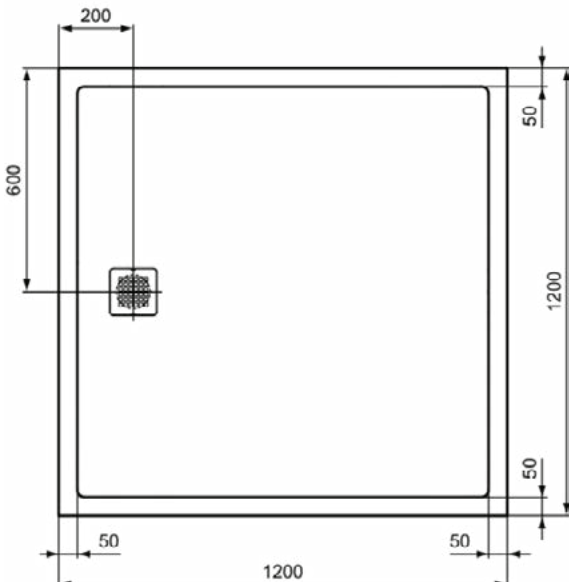

ULTRA FLAT S

K8318FR

ULTRA FLAT S | Douchebak rechthoekig 1200x1200x30 mm in wit afwerking, zonder waste | Antibacterieel, Toegankelijk ontwerp, Inkortbaar, Eenvoudig te repareren, 30mm hoogte

Afbeelding & technische tekening

Algemene informatie

Productcategorie:	Douchebakken
Producttype:	Douchebak rechthoekig
Merk:	Ideal Standard
Collectie:	ULTRA FLAT S
Ontwerper:	Ideal Standard
Colour:	FR - Wit
Afwerking van het oppervlak:	mat
Hoogte (mm):	30
Breedte (mm):	1200
Lengte / sprong (mm):	1200
Nettogewicht (kg):	50.00
EAN-code:	4015413077460

Producten die meegeleverd worden

KV169BJ:	ULTRA FLAT S | Afvoerafdekking 125x125x2 mm in RVS afwerking

Kenmerken

	Antibacterieel		Toegankelijk ontwerp
	Inkortbaar		Eenvoudig te repareren
	30mm hoogte		

Downloads

- [Installation Guide](#)

Productnormen & certificeringen

Normen:	EN 14527

Product specificaties

Inclusief badpanelen:	Nee
Kleurcode:	FR
Kleuromschrijving:	wit
Hoekmodel:	Nee
Vuilafstotend:	Nee
Geslepen achterkant:	Nee
Geslepen onderzijde:	Ja
Model voor mindervaliden:	Ja
Materiaal:	Mineraalgietwerk
Materiaalkwaliteit:	Ideal Solid
PVD technologie:	Nee