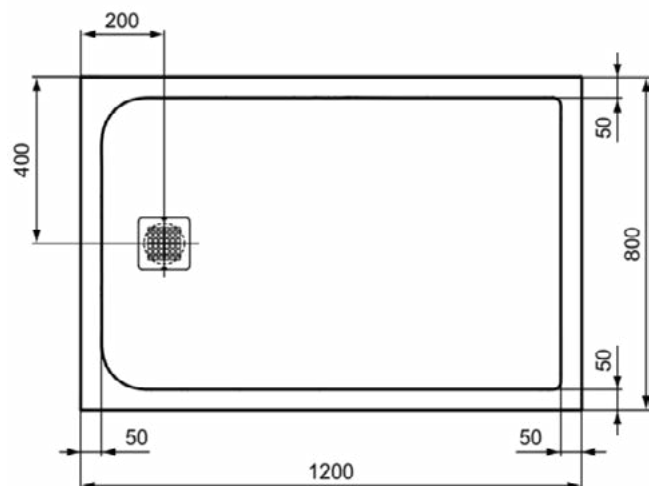

ULTRA FLAT S

K8227FT

ULTRA FLAT S | Douchebak rechthoekig 1200x800x30 mm in zandbeige afwerking, zonder waste | Antibacterieel, Toegankelijk ontwerp, Inkortbaar, Eenvoudig te repareren, 30mm hoogte

Afbeelding & technische tekening

Algemene informatie

Productcategorie:	Douchebakken
Producttype:	Douchebak rechthoekig
Merk:	Ideal Standard
Collectie:	ULTRA FLAT S
Ontwerper:	Ideal Standard
Colour:	FT - Zandbeige
Afwerking van het oppervlak:	mat
Hoogte (mm):	30
Breedte (mm):	1200
Lengte / sprong (mm):	800
Nettogewicht (kg):	35.00
EAN-code:	4015413070980

Producten die meegeleverd worden

KV169BJ:	ULTRA FLAT S | Afvoerafdekking 125x125x2 mm in RVS afwerking

Kenmerken

	Antibacterieel		Toegankelijk ontwerp
	Inkortbaar		Eenvoudig te repareren
	30mm hoogte		

Downloads

- [Installation Guide](#)

Productnormen & certificeringen

Normen:	EN 14527

Product specificaties

Inclusief badpanelen:	Nee
Kleurcode:	FT
Kleuromschrijving:	zandbeige
Hoekmodel:	Nee
Vuilafstotend:	Nee
Geslepen achterkant:	Nee
Geslepen onderzijde:	Ja
Model voor mindervaliden:	Ja
Materiaal:	Mineraalgietwerk
Materiaalkwaliteit:	Ideal Solid
PVD technologie:	Nee