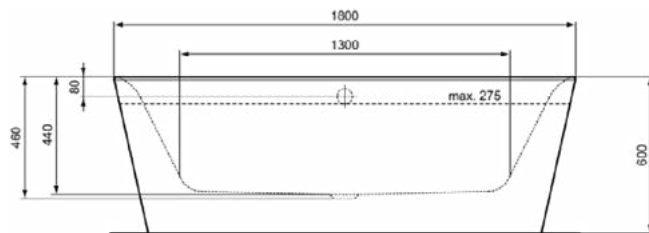

Section A - A

Section B - B

TONIC II

K8726V1

TONIC II | Vrijstaand bad 1800x800x600 mm in Silk White afwerking, zonder kraangat, met overloop, zonder waste | Wasmiddelbestendig, Lichtbestendig

Afbeelding & technische tekening

Algemene informatie

Productcategorie:	Baden
Producttype:	Vrijstaand bad
Merk:	Ideal Standard
Collectie:	TONIC II
Ontwerper:	Artefakt
Colour:	V1 - Silk White
Afwerking van het oppervlak:	satijn
Hoogte (mm):	600
Breedte (mm):	1800
Lengte / sprong (mm):	800
Nettogewicht (kg):	50.00
EAN-code:	4015413082044