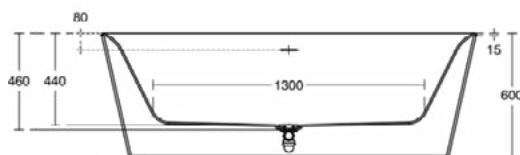

Aantal grepen:	0
Aantal kraangaten (totaal):	0
Aantal gebruiksplaatsen:	2
Inclusief badpanelen:	Ja
Kleurcode:	V3
Kleuromschrijving:	Silk Black
Hoekmodel:	Nee
Geboord gat voor greep optioneel:	Nee
Geboord gat voor kraan optioneel:	Nee
Met geïntegreerde armsteunen:	Nee
Verstelbare montagevoeten:	Nee
Positie van het afvoergat:	Midden
Materiaal:	Kunststof
Materiaalkwaliteit:	Acryl
Overloop zichtbaar:	Ja
PVD technologie:	Nee
Ruimtebesparend model:	Nee
Afwerking van het oppervlak:	satijn