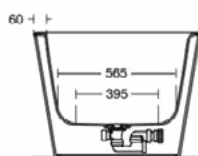

Section B - B