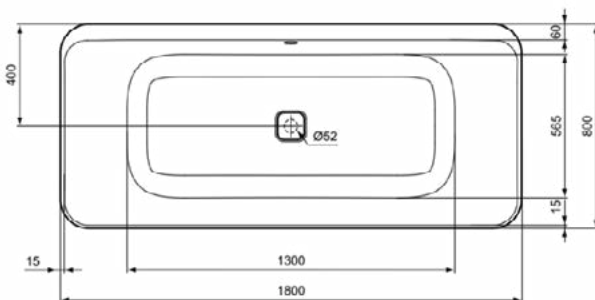

TONIC II

E398201

TONIC II | Vrijstaand bad 1800x800x600 mm in glanzend wit afwerking, zonder kraangat, met overloop, zonder waste | Wasmiddelbestendig, Lichtbestendig

Afbeelding & technische tekening

Algemene informatie

Productcategorie:	Baden
Producttype:	Vrijstaand bad
Merk:	Ideal Standard
Collectie:	TONIC II
Ontwerper:	Artefakt
Colour:	01 - Glanzend Wit
Afwerking van het oppervlak:	glanzend
Hoogte (mm):	600
Breedte (mm):	1800
Lengte / sprong (mm):	800
Nettogewicht (kg):	50.00
EAN-code:	5017830487722

Kenmerken

Wasmiddelbestendig

Lichtbestendig

Downloads

- [Installation Guide](#)

Productnormen & certificeringen

Normen:	EN 14516

Product specificaties

Aantal grepen:	0
Aantal kraangaten (totaal):	0
Aantal gebruiksplaatsen:	2
Inclusief badpanelen:	Ja
Kleurcode:	01
Kleuromschrijving:	glanzend wit
Hoekmodel:	Nee
Geboord gat voor greep optioneel:	Nee
Geboord gat voor kraan optioneel:	Nee
Met geïntegreerde armsteunen:	Nee
Verstelbare montagevoeten:	Nee
Positie van het afvoergat:	Midden
Materiaal:	Kunststof
Materiaalkwaliteit:	Acryl
Overloop zichtbaar:	Ja
PVD technologie:	Nee
Ruimtebesparend model:	Nee
Afwerking van het oppervlak:	glanzend