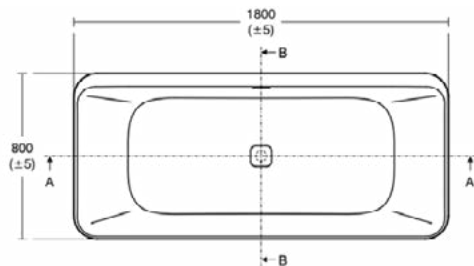

Productcategorie:	Baden
Producttype:	Vrijstaand bad
Merk:	Ideal Standard
Collectie:	TONIC II
Ontwerper:	Artefakt
Colour:	V1 - Silk White
Afwerking van het oppervlak:	satijn
Hoogte (mm):	600
Breedte (mm):	1800
Lengte / sprong (mm):	800
Nettogewicht (kg):	50.00
EAN-code:	4015413082013

Aantal grepen:	0
Aantal kraangaten (totaal):	0
Aantal gebruiksplaatsen:	2
Inclusief badpanelen:	Ja
Kleurcode:	V1
Kleuromschrijving:	Silk White
Hoekmodel:	Nee
Geboord gat voor greep optioneel:	Nee
Geboord gat voor kraan optioneel:	Nee
Met geïntegreerde armsteunen:	Nee
Verstelbare montagevoeten:	Nee
Positie van het afvoergat:	Midden
Materiaal:	Kunststof
Materiaalkwaliteit:	Acryl
Overloop zichtbaar:	Ja
PVD technologie:	Nee
Ruimtebesparend model:	Nee
Afwerking van het oppervlak:	satijn