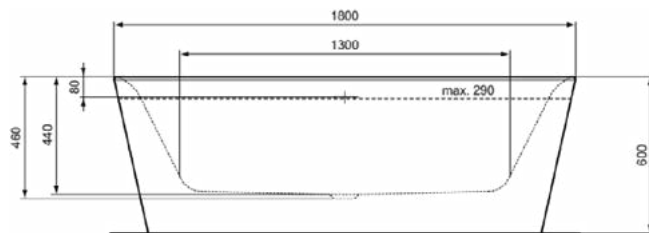

Ideal Standard

ARTNR	OMSCHRIJVING		PAG.
E398101	TONIC II DUOBAD VRIJSTAAND 180X80CM INCL AFVOERGARNITUUR WIT		3
E398201	TONIC II DUOBAD VRIJST 180X80CM VULL VIA OVERL INCL AFVOERGARN WIT		4
K8725V1	TONIC II DUOBAD VRIJSTAAND 180X80CM INCL AFVOERGARNITUUR MATT WHITE		5
K8725V3	TONIC II DUOBAD VRIJSTAAND 180X80CM INCL AFVOERGARNIT MATT WHITE/BLACK		6
K8726V1	TONIC II DUOBAD VRIJSTAAND 180X80CM VUL OVERL INCL AFVOERG MATT WHITE		7
K8726V3	TONIC II DUOBAD VRIJST 180X80CM VUL OVERL INCL AFVOERG MATT WHITE/BL		8

TONIC II

E398101

TONIC II | Bad 1800x30x550 mm in glanzend wit afwerking, zonder kraangat, met overloop, met waste | Wasmiddelbestendig, Lichtbestendig

Afbeelding & technische tekening

Algemene informatie

Productcategorie:	Baden
Producttype:	Bad
Merk:	Ideal Standard
Collectie:	TONIC II
Ontwerper:	Artefakt
Colour:	01 - Glanzend Wit
Afwerking van het oppervlak:	glanzend
Hoogte (mm):	550
Breedte (mm):	1800
Lengte / sprong (mm):	30
Nettogewicht (kg):	50.00
EAN-code:	5017830487715