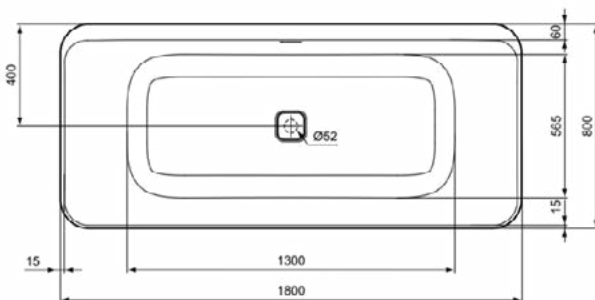

Ideal Standard

ARTNR	OMSCHRIJVING		PAG.
E398101	TONIC II DUOBAD VRIJSTAAND 180X80CM INCL AFVOERGARNITUUR WIT		3
E398201	TONIC II DUOBAD VRIJST 180X80CM VULL VIA OVERL INCL AFVOERGARN WIT		4
K8725V1	TONIC II DUOBAD VRIJSTAAND 180X80CM INCL AFVOERGARNITUUR MATT WHITE		5
K8725V3	TONIC II DUOBAD VRIJSTAAND 180X80CM INCL AFVOERGARNIT MATT WHITE/BLACK		6
K8726V1	TONIC II DUOBAD VRIJSTAAND 180X80CM VUL OVERL INCL AFVOERG MATT WHITE		7
K8726V3	TONIC II DUOBAD VRIJST 180X80CM VUL OVERL INCL AFVOERG MATT WHITE/BL		8

TONIC II

E398101

TONIC II | Bad 1800x30x550 mm in glanzend wit afwerking, zonder kraangat, met overloop, met waste | Wasmiddelbestendig, Lichtbestendig

Afbeelding & technische tekening

Algemene informatie

Productcategorie:	Baden
Producttype:	Bad
Merk:	Ideal Standard
Collectie:	TONIC II
Ontwerper:	Artefakt
Colour:	01 - Glanzend Wit
Afwerking van het oppervlak:	glanzend
Hoogte (mm):	550
Breedte (mm):	1800
Lengte / sprong (mm):	30
Nettogewicht (kg):	50.00
EAN-code:	5017830487715

Aantal kraangaten (totaal):	0
Aantal gebruiksplaatsen:	2
Inclusief badpanelen:	Ja
Kleurcode:	01
Kleuromschrijving:	glanzend wit
Verstelbare montagevoeten:	Nee
Positie van het afvoergat:	Midden
Materiaal:	Kunststof
Materiaalkwaliteit:	Acryl
Overloop zichtbaar:	Ja
PVD technologie:	Nee
Ruimtebesparend model:	Nee
Afwerking van het oppervlak:	glanzend
Type model:	Frontpaneel
Met antislip oppervlak:	Nee
Met afvoerdekking:	Ja
Met grepen:	Nee
Met potenset:	Nee