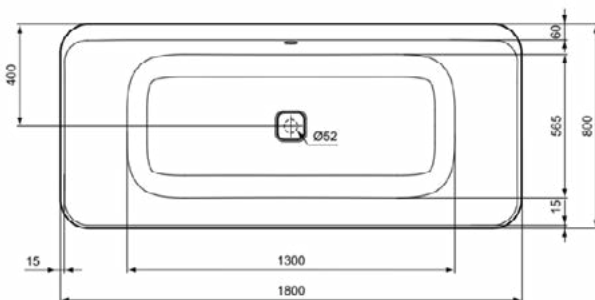

Section A - A

Section B - B

TONIC II

K8726V1

TONIC II | Vrijstaand bad 1800x800x600 mm in Silk White afwerking, zonder kraangat, met overloop, zonder waste | Wasmiddelbestendig, Lichtbestendig

Afbeelding & technische tekening

Algemene informatie

Productcategorie:	Baden
Producttype:	Vrijstaand bad
Merk:	Ideal Standard
Collectie:	TONIC II
Ontwerper:	Artefakt
Colour:	V1 - Silk White
Afwerking van het oppervlak:	satijn
Hoogte (mm):	600
Breedte (mm):	1800
Lengte / sprong (mm):	800
Nettogewicht (kg):	50.00
EAN-code:	4015413082044