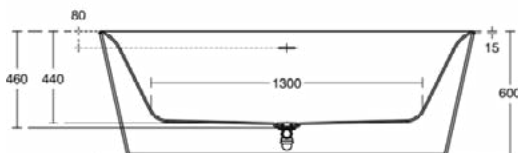

Aantal grepen:	0
Aantal kraangaten (totaal):	0
Aantal gebruiksplaatsen:	2
Inclusief badpanelen:	Ja
Kleurcode:	V1
Kleuromschrijving:	Silk White
Hoekmodel:	Nee
Geboord gat voor greep optioneel:	Nee
Geboord gat voor kraan optioneel:	Nee
Met geïntegreerde armsteunen:	Nee
Verstelbare montagevoeten:	Nee
Positie van het afvoergat:	Midden
Materiaal:	Kunststof
Materiaalkwaliteit:	Acryl
Overloop zichtbaar:	Ja
PVD technologie:	Nee
Ruimtebesparend model:	Nee
Afwerking van het oppervlak:	satijn