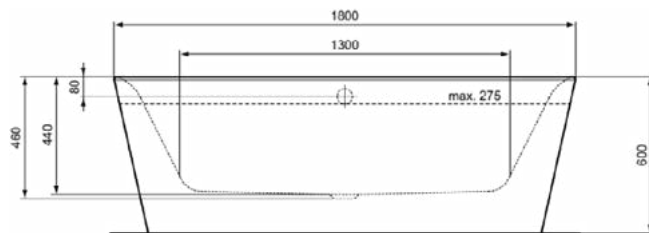

TONIC II

K8726V3

TONIC II | Vrijstaand bad 1800x800x600 mm in Silk Black afwerking, zonder kraangat, met overloop, zonder waste | Wasmiddelbestendig, Lichtbestendig

Afbeelding & technische tekening

Algemene informatie

Productcategorie:	Baden
Producttype:	Vrijstaand bad
Merk:	Ideal Standard
Collectie:	TONIC II
Ontwerper:	Artefakt
Colour:	V3 - Silk Black
Afwerking van het oppervlak:	satijn
Hoogte (mm):	600
Breedte (mm):	1800
Lengte / sprong (mm):	800
Nettogewicht (kg):	50.00
EAN-code:	4015413082051

Kenmerken

Wasmiddelbestendig

Lichtbestendig

Downloads

- [Installation Guide](#)

Productnormen & certificeringen

Normen:	EN 14516

Product specificaties

Aantal grepen:	0
Aantal kraangaten (totaal):	0
Aantal gebruiksplaatsen:	2
Inclusief badpanelen:	Ja
Kleurcode:	V3
Kleuromschrijving:	Silk Black
Hoekmodel:	Nee
Geboord gat voor greep optioneel:	Nee
Geboord gat voor kraan optioneel:	Nee
Met geïntegreerde armsteunen:	Nee
Verstelbare montagevoeten:	Nee
Positie van het afvoergat:	Midden
Materiaal:	Kunststof
Materiaalkwaliteit:	Acryl
Overloop zichtbaar:	Ja
PVD technologie:	Nee
Ruimtebesparend model:	Nee
Afwerking van het oppervlak:	satijn