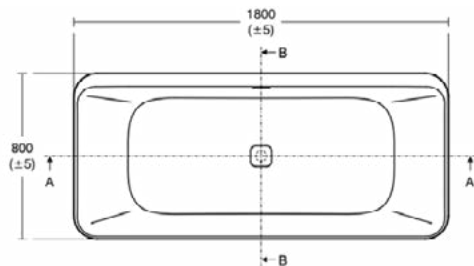

Algemene informatie

Productcategorie:	Baden
Producttype:	Vrijstaand bad
Merk:	Ideal Standard
Collectie:	TONIC II
Ontwerper:	Artefakt
Colour:	V3 - Silk Black
Afwerking van het oppervlak:	satijn
Hoogte (mm):	600
Breedte (mm):	1800
Lengte / sprong (mm):	800
Nettogewicht (kg):	50.00
EAN-code:	4015413082037

Aantal grepen:	0
Aantal kraangaten (totaal):	0
Aantal gebruiksplaatsen:	2
Inclusief badpanelen:	Ja
Kleurcode:	V3
Kleuromschrijving:	Silk Black
Hoekmodel:	Nee
Geboord gat voor greep optioneel:	Nee
Geboord gat voor kraan optioneel:	Nee
Met geïntegreerde armsteunen:	Nee
Verstelbare montagevoeten:	Nee
Positie van het afvoergat:	Midden
Materiaal:	Kunststof
Materiaalkwaliteit:	Acryl
Overloop zichtbaar:	Ja
PVD technologie:	Nee
Ruimtebesparend model:	Nee
Afwerking van het oppervlak:	satijn