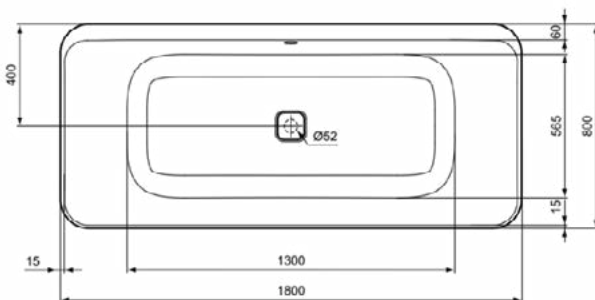

TONIC II

K8726V3

TONIC II | Vrijstaand bad 1800x800x600 mm in Silk Black afwerking, zonder kraangat, met overloop, zonder waste | Wasmiddelbestendig, Lichtbestendig

Afbeelding & technische tekening

Algemene informatie

Productcategorie:	Baden
Producttype:	Vrijstaand bad
Merk:	Ideal Standard
Collectie:	TONIC II
Ontwerper:	Artefakt
Colour:	V3 - Silk Black
Afwerking van het oppervlak:	satijn
Hoogte (mm):	600
Breedte (mm):	1800
Lengte / sprong (mm):	800
Nettogewicht (kg):	50.00
EAN-code:	4015413082051

Kenmerken

Wasmiddelbestendig

Lichtbestendig

Downloads

- [Installation Guide](#)

Productnormen & certificeringen

Normen:	EN 14516

Product specificaties

Aantal grepen:	0
Aantal kraangaten (totaal):	0
Aantal gebruiksplaatsen:	2
Inclusief badpanelen:	Ja
Kleurcode:	V3
Kleuromschrijving:	Silk Black
Hoekmodel:	Nee
Geboord gat voor greep optioneel:	Nee
Geboord gat voor kraan optioneel:	Nee
Met geïntegreerde armsteunen:	Nee
Verstelbare montagevoeten:	Nee
Positie van het afvoergat:	Midden
Materiaal:	Kunststof
Materiaalkwaliteit:	Acryl
Overloop zichtbaar:	Ja
PVD technologie:	Nee
Ruimtebesparend model:	Nee
Afwerking van het oppervlak:	satijn