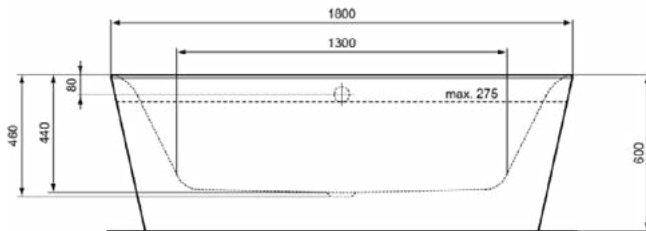

TONIC II

E398201

TONIC II | Vrijstaand bad 1800x800x600 mm in glanzend wit afwerking, zonder kraangat, met overloop, zonder waste | Wasmiddelbestendig, Lichtbestendig

Afbeelding & technische tekening

Algemene informatie

Productcategorie:	Baden
Producttype:	Vrijstaand bad
Merk:	Ideal Standard
Collectie:	TONIC II
Ontwerper:	Artefakt
Colour:	01 - Glanzend Wit
Afwerking van het oppervlak:	glanzend
Hoogte (mm):	600
Breedte (mm):	1800
Lengte / sprong (mm):	800
Nettogewicht (kg):	50.00
EAN-code:	5017830487722

Kenmerken

Wasmiddelbestendig

Lichtbestendig

Downloads

- [Installation Guide](#)

Productnormen & certificeringen

Normen:	EN 14516

Product specificaties

Aantal grepen:	0
Aantal kraangaten (totaal):	0
Aantal gebruiksplaatsen:	2
Inclusief badpanelen:	Ja
Kleurcode:	01
Kleuromschrijving:	glanzend wit
Hoekmodel:	Nee
Geboord gat voor greep optioneel:	Nee
Geboord gat voor kraan optioneel:	Nee
Met geïntegreerde armsteunen:	Nee
Verstelbare montagevoeten:	Nee
Positie van het afvoergat:	Midden
Materiaal:	Kunststof
Materiaalkwaliteit:	Acryl
Overloop zichtbaar:	Ja
PVD technologie:	Nee
Ruimtebesparend model:	Nee
Afwerking van het oppervlak:	glanzend