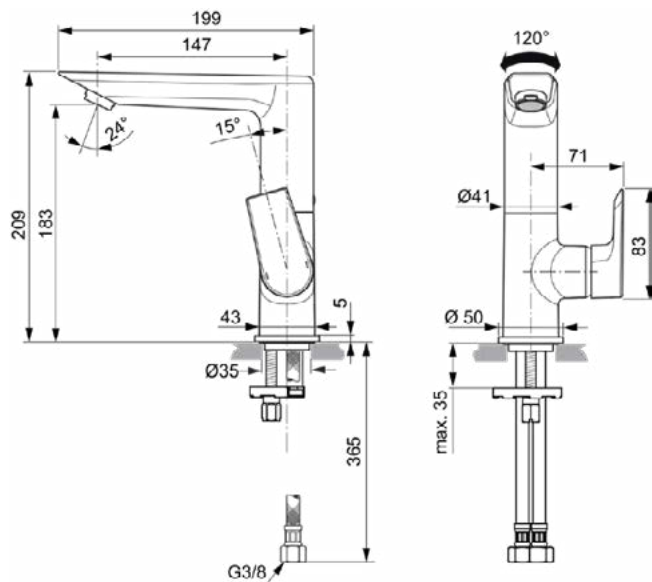

TESI

A6755AA

TESI | Wastafelmengkraan 96x199x209 mm, 147 mm sprong uitloop in chroom afwerking, 5 l/min (3 bar), zonder waste | EasyFix, EPD, FirmaFlow, SmartShine

Afbeelding & technische tekening

Algemene informatie