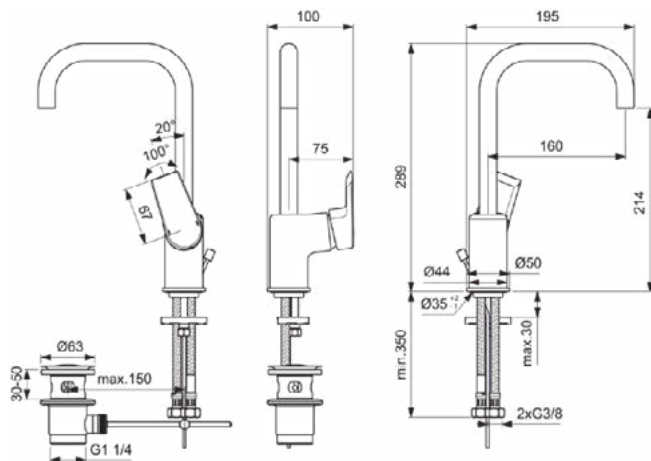

TESI

A6571AA

TESI | Wastafelmengkraan 100x207x289 mm, 160 mm sprong uitloop in chroom afwerking, 5 l/min (3 bar), met waste | EasyFix, Verborgen straalregelaar, EPD, SmartShine

Afbeelding & technische tekening