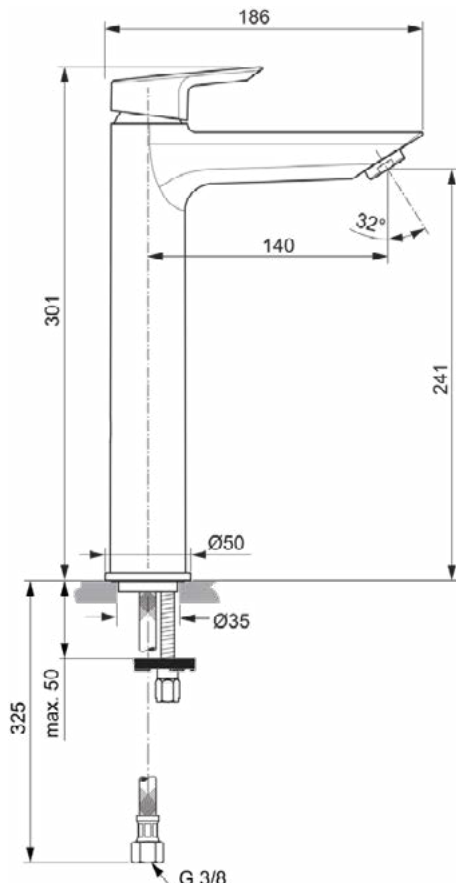

TESI

A6575AA

TESI | Wastafelmengkraan 50x186x301 mm, 140 mm sprong uitloop in chroom afwerking, 5 l/min (3 bar), zonder waste | EasyFix, EPD, FirmaFlow, SmartShine

Afbeelding & technische tekening

Algemene informatie