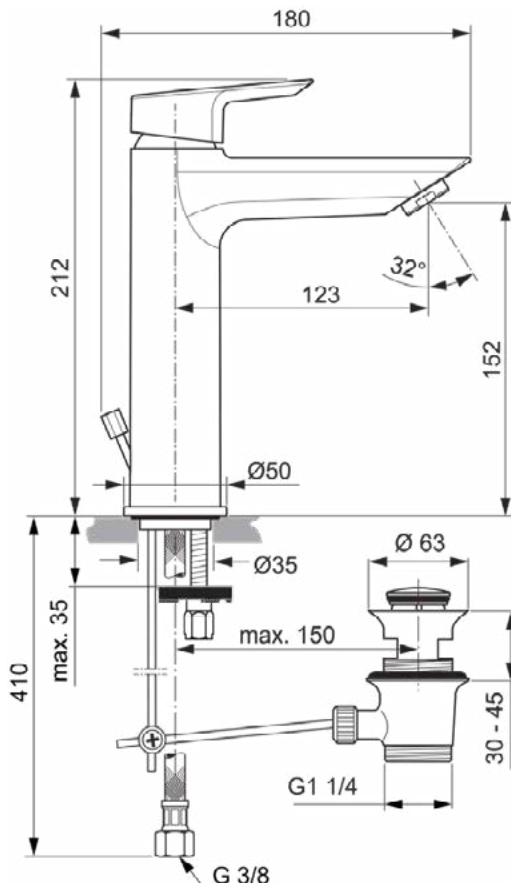

TESI

A6563AA

TESI | Wastafelmengkraan 50x180x212 mm, 123 mm sprong uitloop in chroom afwerking, 5 l/min (3 bar), met waste | EasyFix, EPD, FirmaFlow, SmartShine

Afbeelding & technische tekening

Algemene informatie