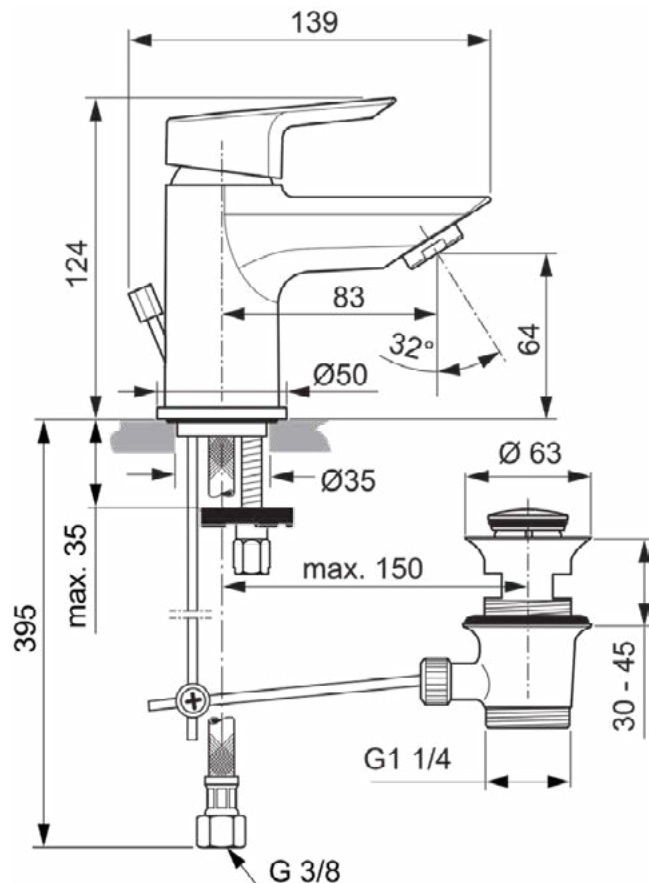

TESI

A6566AA

TESI | Wastafelmengkraan 50x139x124 mm, 83 mm sprong uitloop in chroom afwerking, 5 l/min (3 bar), met waste | EasyFix, EPD, FirmaFlow, SmartShine

Afbeelding & technische tekening

Algemene informatie