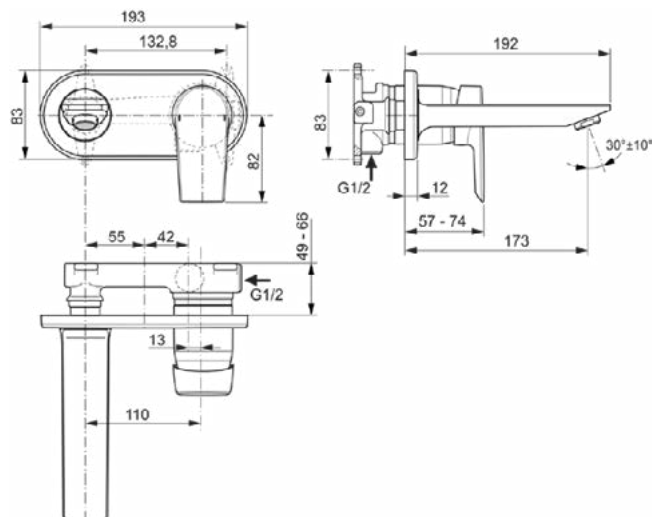

Algemene informatie

Productcategorie:	Wastafelmengkranen
Producttype:	Wandmengkraan
Merk:	Ideal Standard
Collectie:	TESI
Ontwerper:	Artefakt
Colour:	AA - Chroom
Afwerking van het oppervlak:	glanzend
Hoogte (mm):	123.5
Breedte (mm):	193
Lengte / sprong (mm):	192
Bevestigingswijze:	Inbouwdeel benodigd
Aanbevolen inbouwdeel:	A5948
Nettogewicht (kg):	1.36
EAN-code:	4015413338424