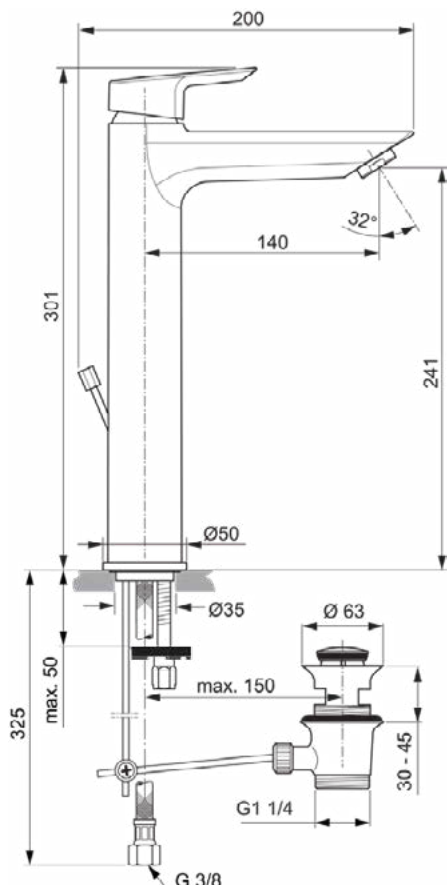

TESI

A6573AA

TESI | Wastafelmengkraan 50x200x301 mm, 140 mm sprong uitloop in chroom afwerking, 5 l/min (3 bar), met waste | EasyFix, EPD, FirmaFlow, SmartShine

Afbeelding & technische tekening

Algemene informatie