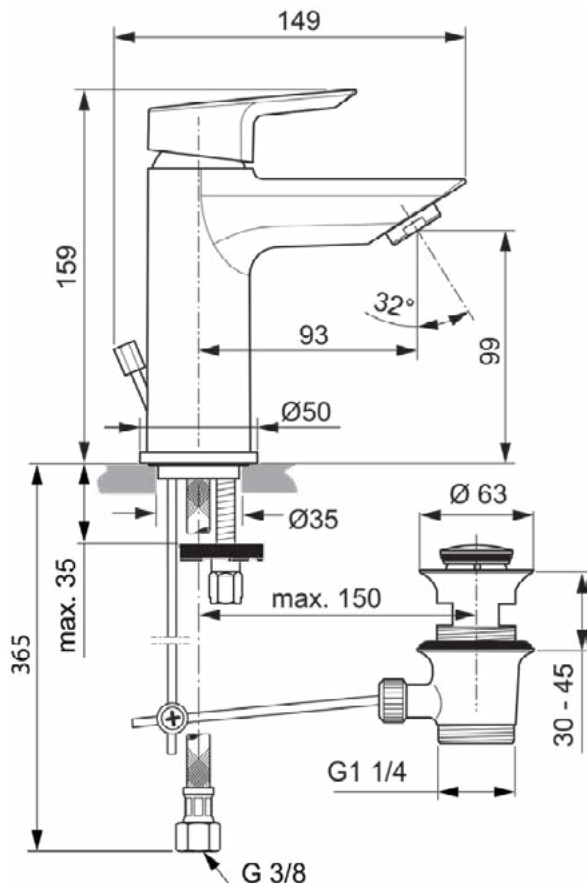

TESI

A6557AA

TESI | Wastafelmengkraan 50x149x159 mm, 93 mm sprong uitloop in chroom afwerking, 5 l/min (3 bar), met waste | EasyFix, EPD, FirmaFlow, SmartShine

Afbeelding & technische tekening

Algemene informatie