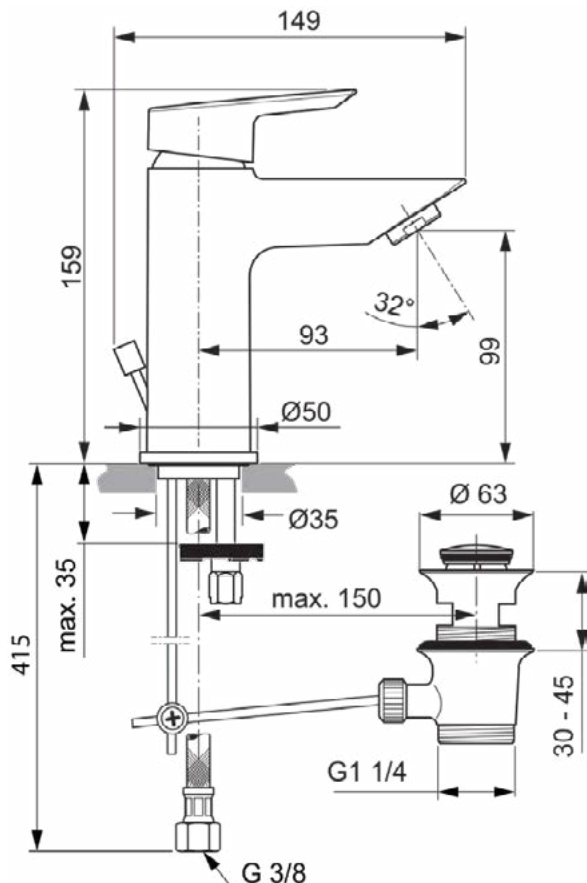

TESI

A6558AA

TESI | Wastafelmengkraan 50x149x159 mm, 93 mm sprong uitloop in chroom afwerking, 5 l/min (3 bar), met waste | EasyFix, Blue Start technologie, EPD, FirmaFlow, SmartShine, NF gecertificeerd

Afbeelding & technische tekening

Algemene informatie

Productcategorie:	Wastafelmengkranen
Producttype:	Wastafelmengkraan
Merk:	Ideal Standard
Collectie:	TESI
Ontwerper:	Artefakt
Colour:	AA - Chroom
Afwerking van het oppervlak:	glanzend
Hoogte (mm):	159
Breedte (mm):	50
Lengte / sprong (mm):	149
Bevestigingswijze:	EasyFix
Nettogewicht (kg):	1.60
EAN-code:	4015413338233

Kenmerken

EasyFix

Blue Start technologie

EPD

FirmaFlow

SmartShine

NF gecertificeerd

Downloads

- [EPD](#)
- [Declaration of Conformity](#)
- [Installation Guide](#)
- [Spare Parts List](#)

Productnormen & certificeringen

Normen:	EN 248 | DIN 4109-1 | EN 817
Naam van het NF-certificaat:	E00 CH3 A2 U3 - I
Naam van het ACS-certificaat:	21 ACC LY 068_223

Product specificaties

Aantal rozetten:	1
Aantal grepen:	1
BlueStart technologie:	Ja
Kleurcode:	AA
Kleuromschrijving:	chroom
Cool Body Technologie:	Nee
DVGW intrinsiek veilig:	Nee
EasyFix technologie:	Ja
FirmaFlow mengpatroon:	Ja
Toepassing greep:	Volume & temperatuurregeling