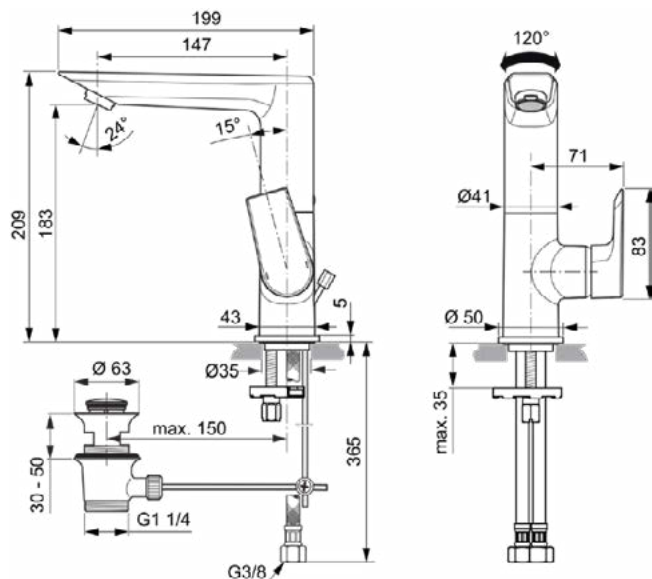

TESI

A6754AA

TESI | Wastafelmengkraan 96x199x209 mm, 147 mm sprong uitloop in chroom afwerking, 5 l/min (3 bar), met waste | EasyFix, Verstelbare uitloop, EPD, FirmaFlow, SmartShine

Afbeelding & technische tekening