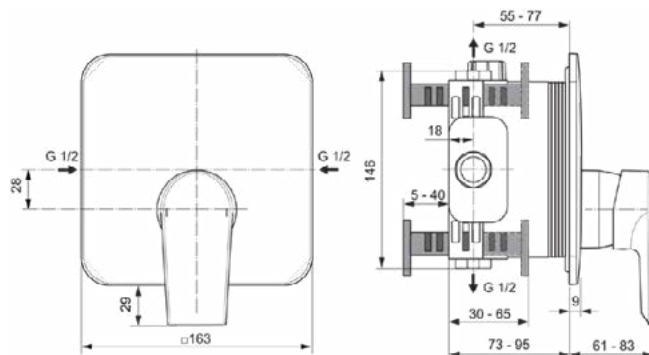

Algemene informatie

Productcategorie:	Douchemengkranen
Producttype:	Douchemengkraan (opbouwdeel)
Merk:	Ideal Standard
Collectie:	TESI
Ontwerper:	Artefakt
Colour:	AA - Chroom
Afwerking van het oppervlak:	glanzend
Hoogte (mm):	192
Breedte (mm):	163
Lengte / sprong (mm):	61 - 83
Bevestigingswijze:	Inbouwdeel benodigd
Aanbevolen inbouwdeel:	A1000
Nettogewicht (kg):	0.99
EAN-code:	4015413338493