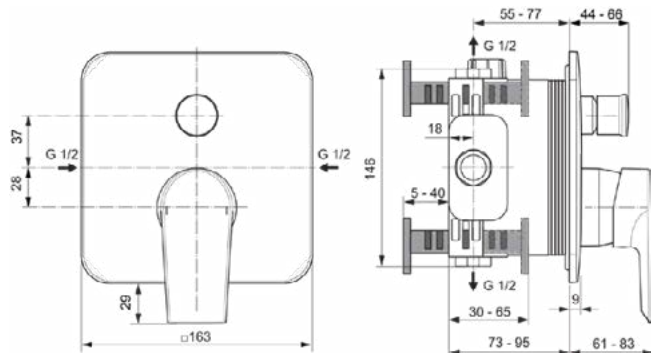

TESI

A6586AA

TESI | Bad/douchemengkraan (opbouwdeel) 163x61x192 mm in chroom afwerking, Kit 1 required (A1000), 23.0 l/min (3 bar) | Click technologie, EPD, SmartShine, NF gecertificeerd

Afbeelding & technische tekening

Algemene informatie

Productcategorie:	Bad/douchemengkranen
Producttype:	Bad/douchemengkraan (opbouwdeel)
Merk:	Ideal Standard
Collectie:	TESI
Ontwerper:	Artefakt
Colour:	AA - Chroom
Afwerking van het oppervlak:	glanzend
Hoogte (mm):	192
Breedte (mm):	163
Lengte / sprong (mm):	61 - 83
Bevestigingswijze:	Inbouwdeel benodigd
Aanbevolen inbouwdeel:	A1000
Nettogewicht (kg):	0.99
EAN-code:	4015413338509

Kenmerken

Click technologie

EPD

SmartShine

NF gecertificeerd

Downloads

- [EPD](#)
- [Declaration of Conformity](#)
- [Installation Guide](#)
- [Spare Parts List](#)

Productnormen & certificeringen

Normen:	EN 817
Naam van het NF-certificaat:	E3/1 C2 A2 U3 - ID/A
Naam van het ACS-certificaat:	20 ACC LY 099

Product specificaties

Aantal rozetten:	1
Aantal grepen:	1
Kleurcode:	AA
Kleuromschrijving:	chroom
Cool Body Technologie:	Nee
Afsluitbare S-koppelingen:	Nee
Instelbare spoeltijd:	Nee
Positie greep:	Voorkant
Materiaal:	Metaal
Materiaal rozetten:	Messing
Materiaalkwaliteit:	Messing