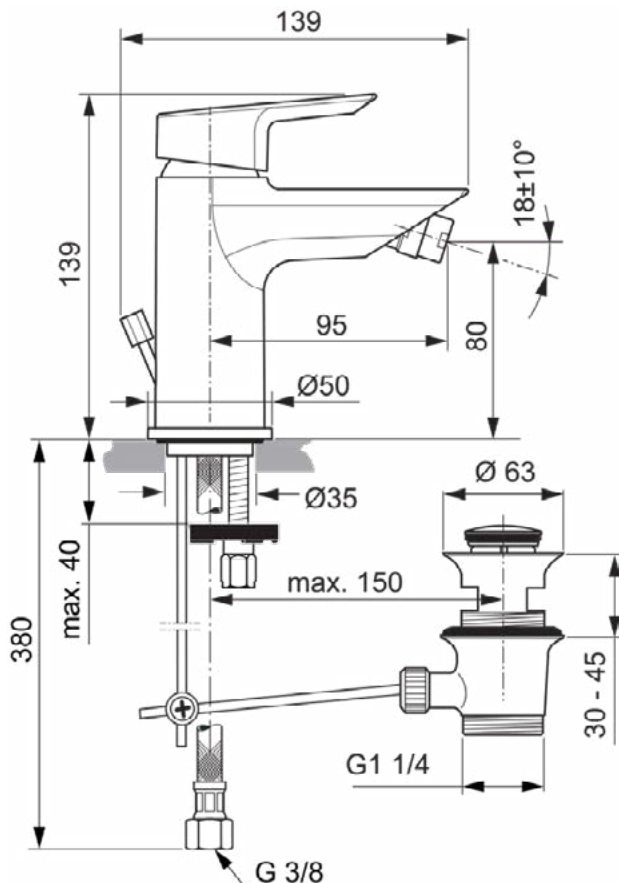

TESI

A6579AA

TESI | Bidetmengkraan 50x139x139 mm, 95 mm sprong uitloop in chroom afwerking, 8 l/min (3 bar), met waste | EasyFix, Verstelbare uitloop, EPD, FirmaFlow, SmartShine

Afbeelding & technische tekening