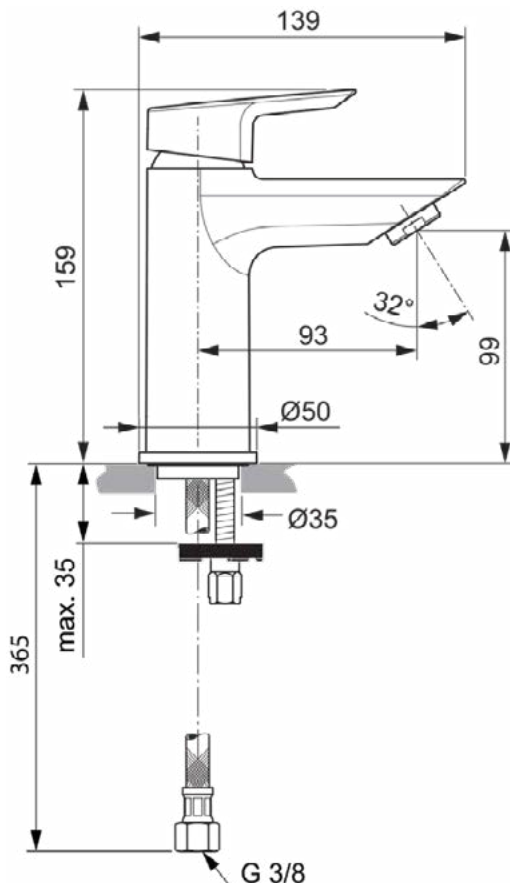

TESI

A6559AA

TESI | Wastafelmengkraan 50x139x159 mm, 93 mm sprong uitloop in chroom afwerking, 5 l/min (3 bar), zonder waste | EasyFix, Blue Start technologie, EPD, FirmaFlow, SmartShine

Afbeelding & technische tekening