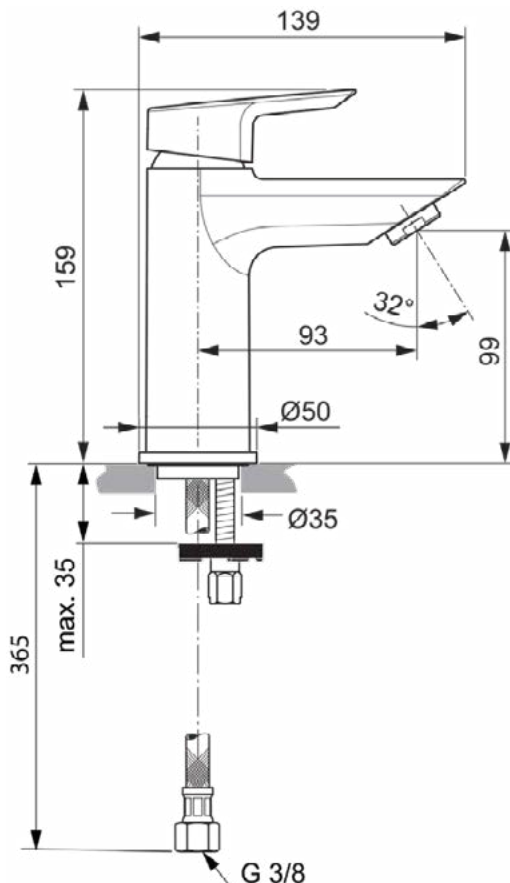

TESI

A6560AA

TESI | Wastafelmengkraan 50x139x159 mm, 93 mm sprong uitloop in chroom afwerking, 5 l/ min (3 bar), zonder waste | EasyFix, Blue Start technologie, EPD, FirmaFlow, SmartShine, NF gecertificeerd

Afbeelding & technische tekening

Algemene informatie

Productcategorie:	Wastafelmengkranen
Producttype:	Wastafelmengkraan
Merk:	Ideal Standard
Collectie:	TESI
Ontwerper:	Artefakt
Colour:	AA - Chroom
Afwerking van het oppervlak:	glanzend
Hoogte (mm):	159
Breedte (mm):	50
Lengte / sprong (mm):	139
Bevestigingswijze:	EasyFix
Nettogewicht (kg):	1.33
EAN-code:	4015413338257

Kenmerken

EasyFix

Blue Start technologie

EPD

FirmaFlow

SmartShine

NF gecertificeerd

Downloads

- [EPD](#)
- [Declaration of Conformity](#)
- [Installation Guide](#)
- [Spare Parts List](#)

Productnormen & certificeringen

Normen:	EN 248 | DIN 4109-1 | EN 817
Naam van het NF-certificaat:	E00 CH3 A2 U3 - I
Naam van het ACS-certificaat:	21 ACC LY 068_223

Product specificaties

Aantal rozetten:	1
Aantal grepen:	1
BlueStart technologie:	Ja
Kleurcode:	AA
Kleuromschrijving:	chroom
Cool Body Technologie:	Nee
DVGW intrinsiek veilig:	Nee
EasyFix technologie:	Ja
FirmaFlow mengpatroon:	Ja
Toepassing greep:	Volume & temperatuurregeling