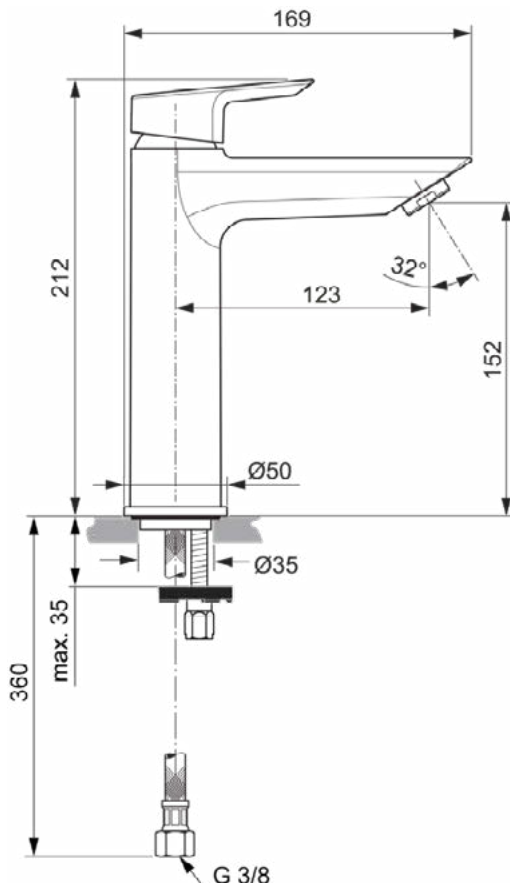

Afbeelding & technische tekening

Algemene informatie

Productcategorie:	Wastafelmengkranen
Producttype:	Wastafelmengkraan
Merk:	Ideal Standard
Collectie:	TESI
Ontwerper:	Artefakt
Colour:	AA - Chroom
Afwerking van het oppervlak:	glanzend
Hoogte (mm):	212
Breedte (mm):	50
Lengte / sprong (mm):	169
Bevestigingswijze:	EasyFix
Nettogewicht (kg):	1.52
EAN-code:	4015413338295