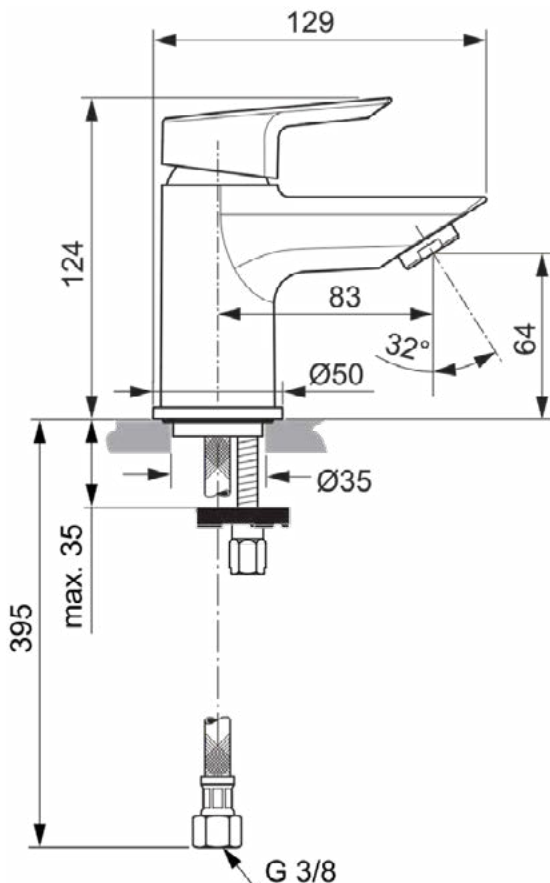

TESI

A6568AA

TESI | Wastafelmengkraan 50x129x124 mm, 83 mm sprong uitloop in chroom afwerking, 5 l/min (3 bar), zonder waste | EasyFix, EPD, FirmaFlow, SmartShine

Afbeelding & technische tekening

Algemene informatie