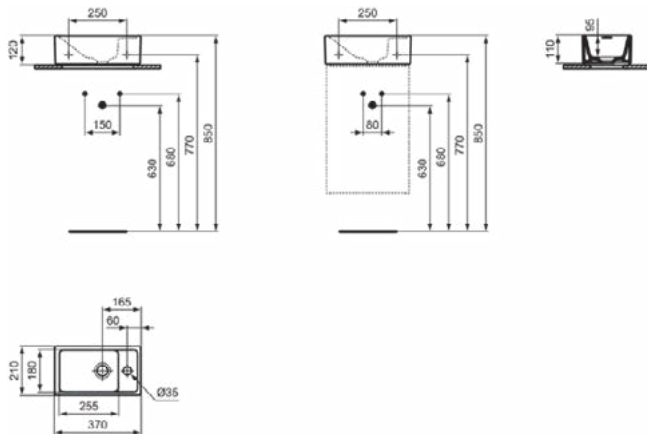

I.LIFE S

E210901

I.LIFE S | Fontein 370x210x120 mm in glanzend wit afwerking, 1 met kraangat, zonder overloop | Ruimtebesparende wastafel

Afbeelding & technische tekening

Algemene informatie

Productcategorie:	Wastafels
Producttype:	Fontein
Merk:	Ideal Standard
Collectie:	I.LIFE S
Ontwerper:	Ideal Standard
Colour:	01 - Glanzend Wit
Afwerking van het oppervlak:	glanzend
Hoogte (mm):	120
Breedte (mm):	370
Lengte / sprong (mm):	210
Bevestigingswijze:	Bevestigingsbouten
Nettogewicht (kg):	6.20
EAN-code:	5017830543916

Kenmerken

Ruimtebesparende wastafel

Downloads

- [• EPD](#)
- [• Installation Guide](#)

Productnormen & certificeringen

Normen:	EN 14688
Prestatieverklaring classificatie (DoP):	CL00

Product specificaties

Kleurcode:	01
Kleuromschrijving:	glanzend wit
Hoekmodel:	Nee
Model voor mindervaliden:	Nee
Met kettingoog:	Nee
Materiaal:	Keramisch
Materiaalkwaliteit:	Fine Fireclay
Aantal kraangaten per gebruiksplaats:	1
Aantal gebruiksplaatsen:	1
Overloop zichtbaar:	Nee
PVD technologie:	Nee
Ruimtebesparend model:	Ja
Afzetplateau:	Links
Afwerking van het oppervlak:	glanzend
Positie kraangat:	Links / Rechts
Met rugwand:	Nee

I.LIFE S

E211201

I.LIFE S | Fontein 370x210x120 mm in glanzend wit afwerking, 1 met kraangat, zonder overloop | Ruimtebesparende wastafel

Afbeelding & technische tekening

Algemene informatie

Productcategorie:	Wastafels
Producttype:	Fontein
Merk:	Ideal Standard
Collectie:	I.LIFE S
Ontwerper:	Ideal Standard
Colour:	01 - Glanzend Wit
Afwerking van het oppervlak:	glanzend
Hoogte (mm):	120
Breedte (mm):	370
Lengte / sprong (mm):	210
Bevestigingswijze:	Bevestigingsbouten
Nettogewicht (kg):	6.20
EAN-code:	5017830543923