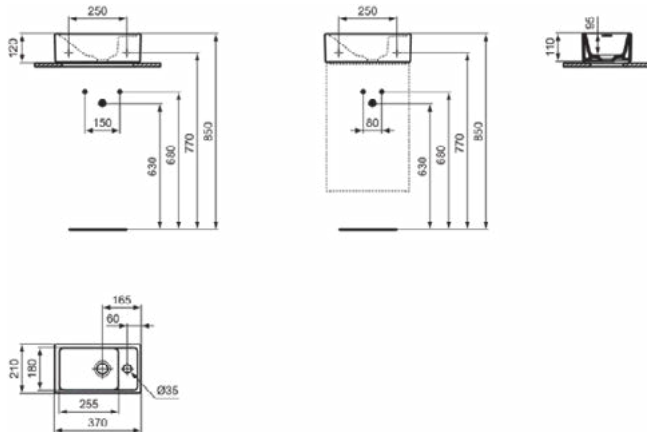

Kenmerken

Ruimtebesparende wastafel

Downloads

- [EPD](#)

Productnormen & certificeringen

Normen:	EN 14688
Prestatieverklaring classificatie (DoP):	CL00

Product specificaties

Kleurcode:	01
Kleuromschrijving:	glanzend wit
Hoekmodel:	Nee
Model voor mindervaliden:	Nee
Met kettingoog:	Nee
Materiaal:	Keramisch
Materiaalkwaliteit:	Fine Fireclay
Aantal kraangaten per gebruiksplaats:	1
Aantal gebruiksplaatsen:	1
Overloop zichtbaar:	Nee
PVD technologie:	Nee
Ruimtebesparend model:	Ja
Afzetplateau:	Links
Afwerking van het oppervlak:	glanzend
Positie kraangat:	Rechts
Met rugwand:	Nee

I.LIFE S

E2112V1

I.LIFE S | Fontein 370x210x120 mm in Silk White afwerking, 1 met kraangat, zonder overloop | Ruimtebesparende wastafel

Afbeelding & technische tekening

Algemene informatie

Productcategorie:	Wastafels
Producttype:	Fontein
Merk:	Ideal Standard
Collectie:	I.LIFE S
Ontwerper:	Ideal Standard
Colour:	V1 - Silk White
Afwerking van het oppervlak:	satijn
Hoogte (mm):	120
Breedte (mm):	370
Lengte / sprong (mm):	210
Bevestigingswijze:	Bevestigingsbouten
Nettogewicht (kg):	6.20
EAN-code:	5017830556848