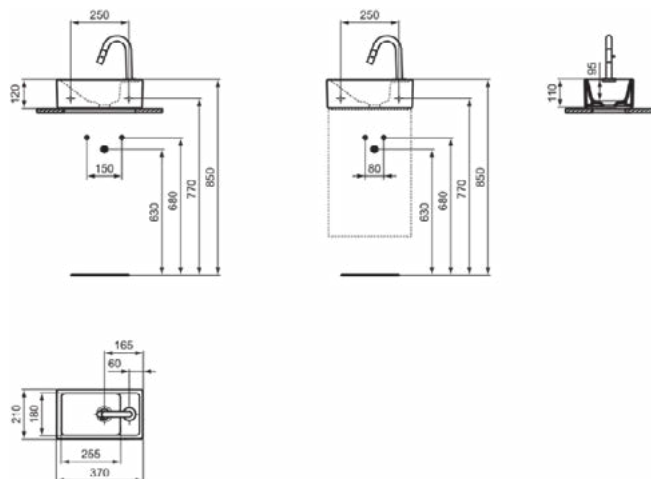

Product specificaties

Instelbaar spoelvolume:	Nee
Aantal rozetten:	1
Aantal grepen:	1
BlueStart technologie:	Nee
Kleurcode:	AA
Kleuromschrijving:	chroom
Cool Body Technologie:	Nee
Hoekmodel:	Nee
EasyFix technologie:	Nee
Positie greep:	Zijkant
Ideal Pure technologie:	Nee
Met kettingoog:	Nee
Geïntegreerde elektronica:	Nee
Lagedrukmodel:	Nee
Materiaal (bundel):	Handrinse basin (E211201): Ceramic
Materiaalkwaliteit (bundel):	Handrinse basin (E211201): Finefireclay
Maximale volumestroom bij 3 bar (l/min):	6
Maximale volumestroom bij 3 bar (l/min) voor alle uitgangen:	6
Max. debiet bij 3 bar (l) voor uitloop:	6