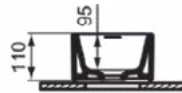

I.LIFE S

E210901

I.LIFE S | Fontein 370x210x120 mm in glanzend wit afwerking, 1 met kraangat, zonder overloop | Ruimtebesparende wastafel

Afbeelding & technische tekening

Algemene informatie

Productcategorie:	Wastafels
Producttype:	Fontein
Merk:	Ideal Standard
Collectie:	I.LIFE S
Ontwerper:	Ideal Standard
Colour:	01 - Glanzend Wit
Afwerking van het oppervlak:	glanzend
Hoogte (mm):	120
Breedte (mm):	370
Lengte / sprong (mm):	210
Bevestigingswijze:	Bevestigingsbouten
Nettogewicht (kg):	6.20
EAN-code:	5017830543916