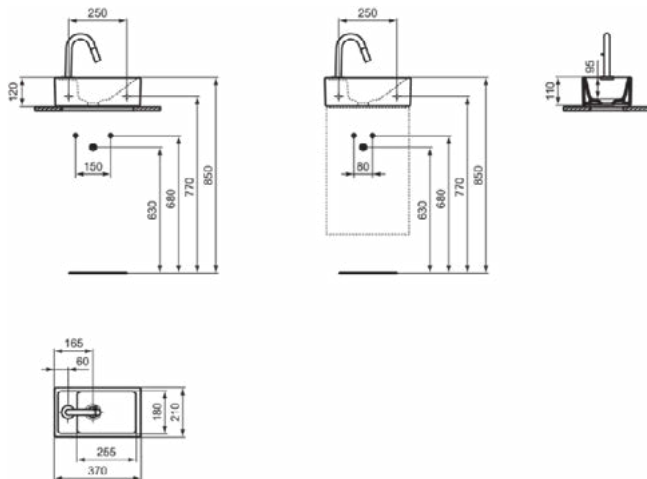

Algemene informatie

Productcategorie:	Wastafel packs
Producttype:	Wastafel pack
Merk:	Ideal Standard
Collectie:	I.LIFE S
Colour:	AA - Chroom
Afwerking van het oppervlak:	glanzend
Hoogte (mm):	120
Breedte (mm):	370
Lengte / sprong (mm):	210
Bevestigingswijze:	Bevestigingsbouten
Nettogewicht (kg):	6.88
EAN-code:	5017830546429

Kenmerken

Verborgen straalregelaar

Product specificaties

Instelbaar spoelvolume:	Nee
Aantal rozetten:	1
Aantal grepen:	1
BlueStart technologie:	Nee
Kleurcode:	AA
Kleuromschrijving:	chroom
Cool Body Technologie:	Nee
Hoekmodel:	Nee
EasyFix technologie:	Nee
Positie greep:	Zijkant
Ideal Pure technologie:	Nee
Met kettingoog:	Nee
Geïntegreerde elektronica:	Nee
Lagedrukmodel:	Nee
Materiaal (bundel):	Handrinse basin (E211201): Ceramic
Materiaalkwaliteit (bundel):	Handrinse basin (E211201): Finefireclay
Maximale volumestroom bij 3 bar (l/min):	6
Maximale volumestroom bij 3 bar (l/min) voor alle uitgangen:	6
Max. debiet bij 3 bar (l) voor uitloop:	6

I.LIFE S

E2134AA

I.LIFE S | Wastafel pack 370x210 mm, 126 mm sprong uitloop in chroom afwerking, 6 l/min (3 bar), 1 met kraangat, zonder overloop, zonder waste | Verborgen straalregelaar

Afbeelding & technische tekening

Algemene informatie

Productcategorie:	Wastafel packs
Producttype:	Wastafel pack
Merk:	Ideal Standard
Collectie:	I.LIFE S
Colour:	AA - Chroom
Afwerking van het oppervlak:	glanzend
Breedte (mm):	370
Lengte / sprong (mm):	210
Bevestigingswijze:	Bevestigingsbouten
Nettogewicht (kg):	6.88
EAN-code:	5017830546436