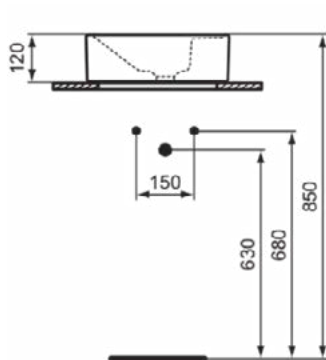

Ideal Standard

ARTNR	OMSCHRIJVING		PAG.
E210901	TEMPO OPBOUWFONTEIN 37X21CM MET KRAANGAT ZONDER OVERLOOP WIT		3
E211201	TEMPO FONTEIN 37X21CM MET KRAANGAT RECHTS ZONDER OVERLOOP WIT		4
E2112V1	TEMPO FONTEIN 37X21CM MET KRAANGAT RECHTS ZONDER OVERLOOP SILK WHITE		5
E2112V3	TEMPO FONTEIN 37X21CM MET KRAANGAT RECHTS ZONDER OVERLOOP SILK BLACK		6
E211301	TEMPO FONTEIN 37X21CM MET KRAANGAT LINKS ZONDER OVERLOOP WIT		7
E2113V1	TEMPO FONTEIN 37X21CM MET KRAANGAT LINKS ZONDER OVERLOOP SILK WHITE		8
E2113V3	TEMPO FONTEIN 37X21CM MET KRAANGAT LINKS ZONDER OVERLOOP SILK BLACK		9
E2129AA	TEMPO FONTEIN PACK KRAANGAT RECHTS INCL IDEALSTREAM KOUDWATERKRAAN		10
E2134AA	TEMPO FONTEIN PACK KRAANGAT LINKS INCL IDEALSTREAM KOUDWATERKRAAN		11

I.LIFE S

E210901

I.LIFE S | Fontein 370x210x120 mm in glanzend wit afwerking, 1 met kraangat, zonder overloop | Ruimtebesparende wastafel

Afbeelding & technische tekening

Algemene informatie

Productcategorie:	Wastafels
Producttype:	Fontein
Merk:	Ideal Standard
Collectie:	I.LIFE S
Ontwerper:	Ideal Standard
Colour:	01 - Glanzend Wit
Afwerking van het oppervlak:	glanzend
Hoogte (mm):	120
Breedte (mm):	370
Lengte / sprong (mm):	210
Bevestigingswijze:	Bevestigingsbouten
Nettogewicht (kg):	6.20
EAN-code:	5017830543916

Kenmerken

Ruimtebesparende wastafel

Downloads

- [• EPD](#)
- [• Installation Guide](#)

Productnormen & certificeringen

Normen:	EN 14688
Prestatieverklaring classificatie (DoP):	CL00

Product specificaties

Kleurcode:	01
Kleuromschrijving:	glanzend wit
Hoekmodel:	Nee
Model voor mindervaliden:	Nee
Met kettingoog:	Nee
Materiaal:	Keramisch
Materiaalkwaliteit:	Fine Fireclay
Aantal kraangaten per gebruiksplaats:	1
Aantal gebruiksplaatsen:	1
Overloop zichtbaar:	Nee
PVD technologie:	Nee
Ruimtebesparend model:	Ja
Afzetplateau:	Links
Afwerking van het oppervlak:	glanzend
Positie kraangat:	Links / Rechts
Met rugwand:	Nee