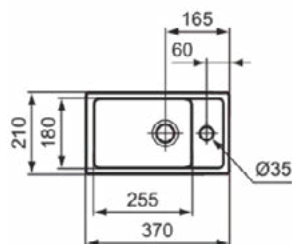

I.LIFE S

E210901

I.LIFE S | Fontein 370x210x120 mm in glanzend wit afwerking, 1 met kraangat, zonder overloop | Ruimtebesparende wastafel

Afbeelding & technische tekening

Algemene informatie

Productcategorie:	Wastafels
Producttype:	Fontein
Merk:	Ideal Standard
Collectie:	I.LIFE S
Ontwerper:	Ideal Standard
Colour:	01 - Glanzend Wit
Afwerking van het oppervlak:	glanzend
Hoogte (mm):	120
Breedte (mm):	370
Lengte / sprong (mm):	210
Bevestigingswijze:	Bevestigingsbouten
Nettogewicht (kg):	6.20
EAN-code:	5017830543916

Kenmerken

Ruimtebesparende wastafel

Downloads

- [• EPD](#)
- [• Installation Guide](#)

Productnormen & certificeringen

Normen:	EN 14688
Prestatieverklaring classificatie (DoP):	CL00

Product specificaties

Kleurcode:	01
Kleuromschrijving:	glanzend wit
Hoekmodel:	Nee
Model voor mindervaliden:	Nee
Met kettingoog:	Nee
Materiaal:	Keramisch
Materiaalkwaliteit:	Fine Fireclay
Aantal kraangaten per gebruiksplaats:	1
Aantal gebruiksplaatsen:	1
Overloop zichtbaar:	Nee
PVD technologie:	Nee
Ruimtebesparend model:	Ja
Afzetplateau:	Links
Afwerking van het oppervlak:	glanzend
Positie kraangat:	Links / Rechts
Met rugwand:	Nee