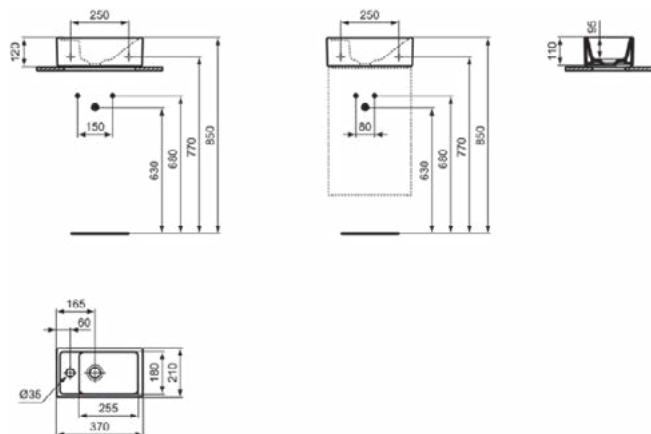

I.LIFE S

E2129AA

I.LIFE S | Wastafel pack 370x210x120 mm, 126 mm sprong uitloop in chroom afwerking, 6 l/min (3 bar), 1 met kraangat, zonder overloop, zonder waste | Verborgen straalregelaar

Afbeelding & technische tekening

Algemene informatie

Productcategorie:	Wastafel packs
Producttype:	Wastafel pack
Merk:	Ideal Standard
Collectie:	I.LIFE S
Colour:	AA - Chroom
Afwerking van het oppervlak:	glanzend
Hoogte (mm):	120
Breedte (mm):	370
Lengte / sprong (mm):	210
Bevestigingswijze:	Bevestigingsbouten
Nettogewicht (kg):	6.88
EAN-code:	5017830546429