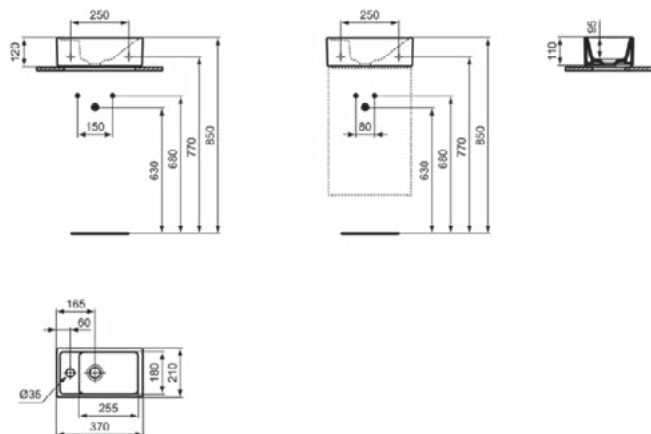

Product specificaties

Kleurcode:	V1
Kleuromschrijving:	Silk White
Hoekmodel:	Nee
Model voor mindervaliden:	Nee
Met kettingoog:	Nee
Materiaal:	Keramisch
Materiaalkwaliteit:	Fine Fireclay
Aantal kraangaten per gebruiksplaats:	1
Aantal gebruiksplaatsen:	1
Overloop zichtbaar:	Nee
PVD technologie:	Nee
Ruimtebesparend model:	Ja
Afzetplateau:	Links
Afwerking van het oppervlak:	satijn
Positie kraangat:	Links
Met rugwand:	Nee
Met afvoerplug:	Nee
Met overloop:	Nee
Met sifon:	Nee
Bevestigingswijze:	Bevestigingsbouten