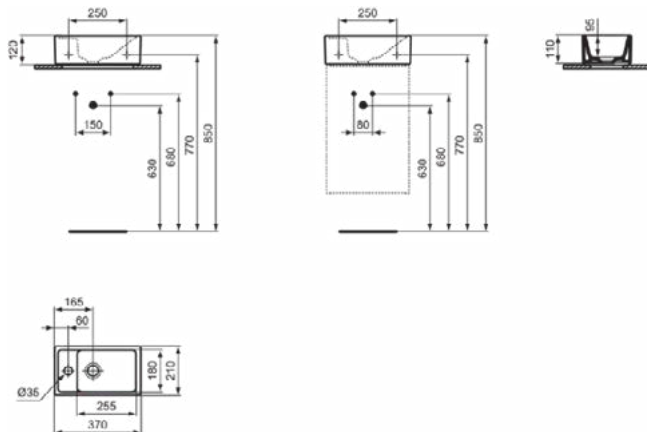

I.LIFE S

E211301

I.LIFE S | Fontein 370x210x120 mm in glanzend wit afwerking, 1 met kraangat, zonder overloop | Ruimtebesparende wastafel

Afbeelding & technische tekening

Algemene informatie

Productcategorie:	Wastafels
Producttype:	Fontein
Merk:	Ideal Standard
Collectie:	I.LIFE S
Ontwerper:	Ideal Standard
Colour:	01 - Glanzend Wit
Afwerking van het oppervlak:	glanzend
Hoogte (mm):	120
Breedte (mm):	370
Lengte / sprong (mm):	210
Bevestigingswijze:	Bevestigingsbouten
Nettogewicht (kg):	6.20
EAN-code:	5017830543930