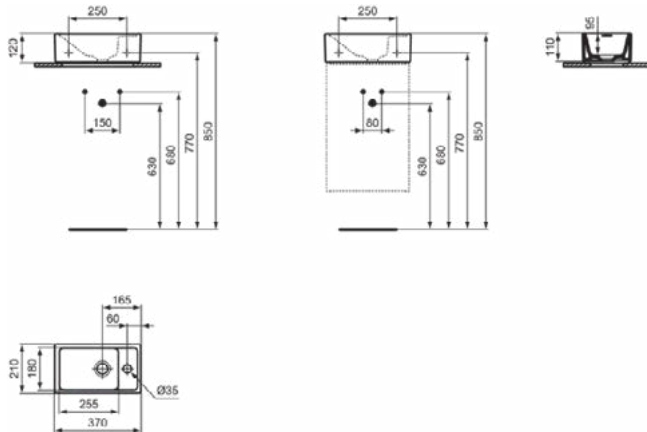

I.LIFE S

E2112V3

I.LIFE S | Fontein 370x210x120 mm in Silk Black afwerking, 1 met kraangat, zonder overloop | Ruimtebesparende wastafel

Afbeelding & technische tekening

Algemene informatie

Productcategorie:	Wastafels
Producttype:	Fontein
Merk:	Ideal Standard
Collectie:	I.LIFE S
Ontwerper:	Ideal Standard
Colour:	V3 - Silk Black
Afwerking van het oppervlak:	satijn
Hoogte (mm):	120
Breedte (mm):	370
Lengte / sprong (mm):	210
Bevestigingswijze:	Bevestigingsbouten
Nettogewicht (kg):	6.20
EAN-code:	5017830556855