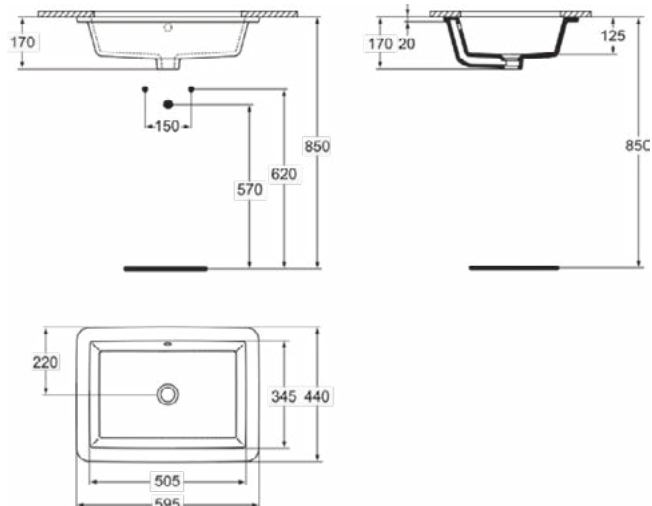

STRADA

K0779MA

STRADA | Onderbouwwastafel 595x435x170 mm in wit afwerking, zonder kraangat, met overloop | Ruimtebesparende wastafel, IdealPlus

Afbeelding & technische tekening

Algemene informatie

Productcategorie:	Wastafels
Producttype:	Onderbouwwastafel
Merk:	Ideal Standard
Collectie:	STRADA
Ontwerper:	Ideal Standard
Colour:	MA - Wit
Afwerking van het oppervlak:	glanzend
Hoogte (mm):	170
Breedte (mm):	595
Lengte / sprong (mm):	435
Nettogewicht (kg):	17.00
EAN-code:	4015413031509

Producten die meegeleverd worden

KK3350000: Cutout templates

Kenmerken

Ruimtebesparende wastafel

IdealPlus

Downloads

- EPD

Productnormen & certificeringen

Normen:	EN 14688
Prestatieverklaring classificatie (DoP):	CL20

Product specificaties

Kleurcode:	MA
Kleuomschrijving:	wit
Hoekmodel:	Nee
IdealPlus technologie:	Ja
Met kettingoog:	Nee
Materiaal:	Keramisch
Materiaalkwaliteit:	Fine Fireclay
Aantal kraangaten per gebruiksplaats:	0
Aantal gebruiksplaatsen:	1
Overloop zichtbaar:	Ja
PVD technologie:	Nee
Afzetplateau:	Geen
Afwerking van het oppervlak:	glanzend
Type overloop:	Rond