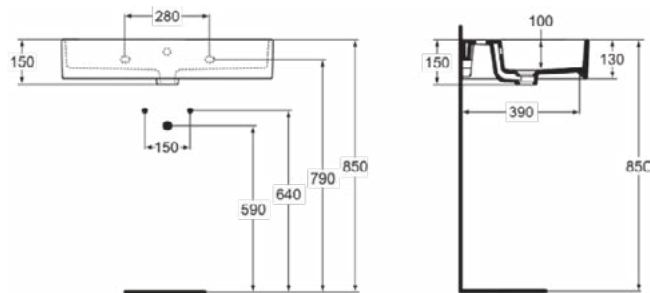

STRADA

K078201

STRADA | Wastafel 700x420x150 mm in glanzend wit afwerking, 1 met kraangat, met overloop
| Ruimtebesparende wastafel

Afbeelding & technische tekening

Algemene informatie

Productcategorie:	Wastafels
Producttype:	Wastafel
Merk:	Ideal Standard
Collectie:	STRADA
Ontwerper:	Ideal Standard
Colour:	01 - Glanzend Wit
Afwerking van het oppervlak:	glanzend
Hoogte (mm):	150
Breedte (mm):	700
Lengte / sprong (mm):	420
Nettogewicht (kg):	22.00
EAN-code:	4015413040365

Producten die meegeleverd worden

KK3420000: Cutout templates

Kenmerken

Ruimtebesparende wastafel

Downloads

- EPD

Productnormen & certificeringen

Normen:	EN 14688
Prestatieverklaring classificatie (DoP):	CL20

Product specificaties

Kleurcode:	01
Kleuomschrijving:	glanzend wit
Geslepen achterkant:	Nee
Geslepen onderzijde:	Ja
Model voor mindervaliden:	Nee
Met kettingoog:	Nee
Materiaal:	Keramisch
Materiaalkwaliteit:	Fine Fireclay
Aantal kraangaten per gebruiksplaats:	1
Aantal gebruiksplaatsen:	1
Overloop zichtbaar:	Ja
PVD technologie:	Nee
Afzetplateau:	Achterkant
Afwerking van het oppervlak:	glanzend