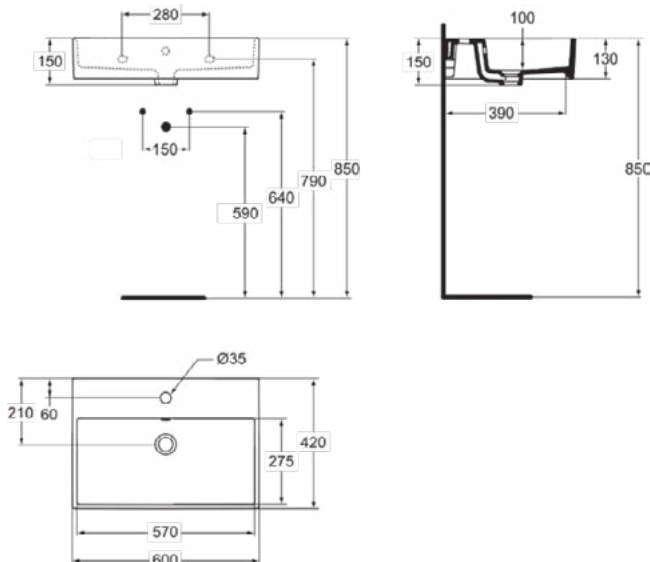

Normen:	EN 14688
Prestatieverklaring classificatie (DoP):	CL20

Product specificaties

Kleurcode:	MA
Kleuromschrijving:	wit
IdealPlus technologie:	Ja
Geslepen achterkant:	Nee
Geslepen onderzijde:	Ja
Model voor mindervaliden:	Nee
Met kettingoog:	Nee
Materiaal:	Keramisch
Materiaalkwaliteit:	Fine Fireclay
Aantal kraangaten per gebruiksplaats:	1
Aantal gebruiksplaatsen:	1
Overloop zichtbaar:	Ja
PVD technologie:	Nee
Afzetplateau:	Achterkant

STRADA

K077801

STRADA | Wastafel 600x420x145 mm in glanzend wit afwerking, 1 met kraangat, met overloop | Ruimtebesparende wastafel

Afbeelding & technische tekening

Algemene informatie

Productcategorie:	Wastafels
Producttype:	Wastafel
Merk:	Ideal Standard
Collectie:	STRADA
Ontwerper:	Ideal Standard
Colour:	01 - Glanzend Wit
Afwerking van het oppervlak:	glanzend
Hoogte (mm):	145
Breedte (mm):	600
Lengte / sprong (mm):	420
Nettogewicht (kg):	18.00
EAN-code:	4015413031387