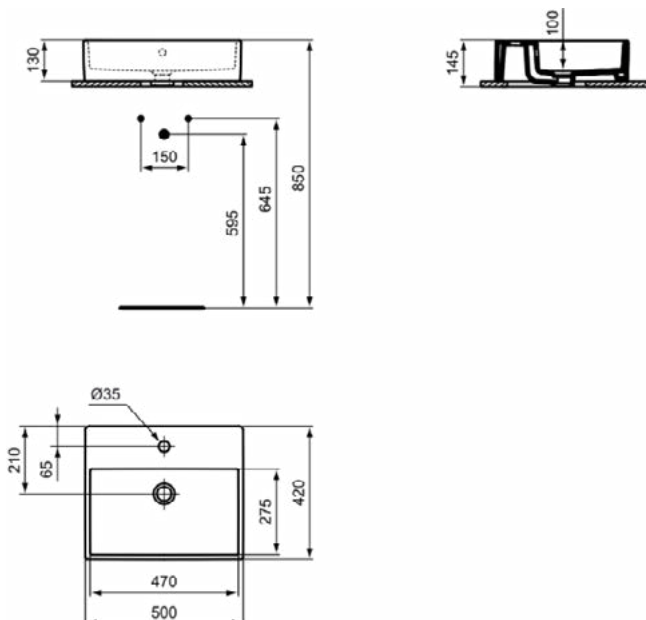

Product specificaties

Kleurcode:	MA
Kleuromschrijving:	wit
IdealPlus technologie:	Ja
Geslepen achterkant:	Nee
Geslepen onderzijde:	Ja
Model voor mindervaliden:	Nee
Met kettingoog:	Nee
Materiaal:	Keramisch
Materiaalkwaliteit:	Fine Fireclay
Aantal kraangaten per gebruiksplaats:	1
Aantal gebruiksplaatsen:	1
Overloop zichtbaar:	Ja
PVD technologie:	Nee
Afzetplateau:	Geen
Afwerking van het oppervlak:	glanzend
Positie kraangat:	Midden
Met rugwand:	Nee