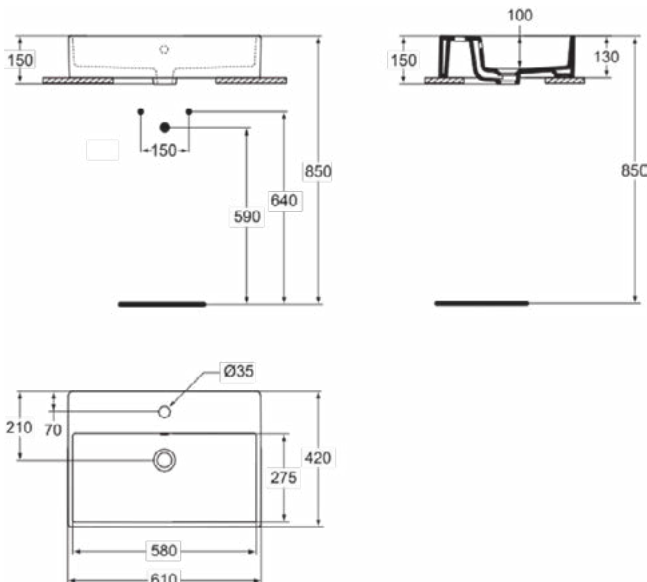

STRADA

K0781MA

STRADA | Opbouwwastafel 600x420x145 mm in wit afwerking, 1 met kraangat, met overloop
| Ruimtebesparende wastafel, IdealPlus

Afbeelding & technische tekening

Algemene informatie

Productcategorie:	Wastafels
Producttype:	Opbouwwastafel
Merk:	Ideal Standard
Collectie:	STRADA
Ontwerper:	Ideal Standard
Colour:	MA - Wit
Afwerking van het oppervlak:	glanzend
Hoogte (mm):	145
Breedte (mm):	600
Lengte / sprong (mm):	420
Nettogewicht (kg):	15.52
EAN-code:	4015413031615