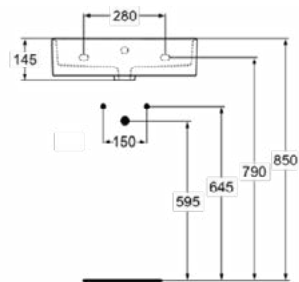

STRADA

K0815MA

STRADA | Opbouwwastafel 500x420x145 mm in wit afwerking, zonder kraangat, met overloop | Ruimtebesparende wastafel, IdealPlus

Afbeelding & technische tekening

Algemene informatie

Productcategorie:	Wastafels
Producttype:	Opbouwwastafel
Merk:	Ideal Standard
Collectie:	STRADA
Ontwerper:	Ideal Standard
Colour:	MA - Wit
Afwerking van het oppervlak:	glanzend
Hoogte (mm):	145
Breedte (mm):	500
Lengte / sprong (mm):	420
Nettogewicht (kg):	13.00
EAN-code:	4015413058704