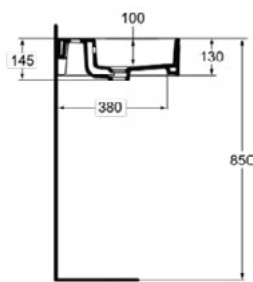

STRADA

K0815MA

STRADA | Opbouwwastafel 500x420x145 mm in wit afwerking, zonder kraangat, met overloop | Ruimtebesparende wastafel, IdealPlus

Afbeelding & technische tekening

Algemene informatie

Productcategorie:	Wastafels
Producttype:	Opbouwwastafel
Merk:	Ideal Standard
Collectie:	STRADA
Ontwerper:	Ideal Standard
Colour:	MA - Wit
Afwerking van het oppervlak:	glanzend
Hoogte (mm):	145
Breedte (mm):	500
Lengte / sprong (mm):	420
Nettogewicht (kg):	13.00
EAN-code:	4015413058704