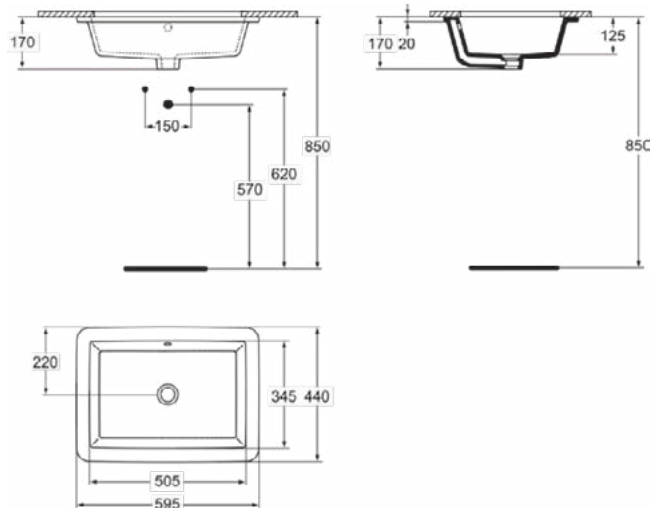

STRADA

K077901

STRADA | Onderbouwwastafel 595x435x170 mm in glanzend wit afwerking, zonder kraangat, met overloop | Ruimtebesparende wastafel

Afbeelding & technische tekening

Algemene informatie

Productcategorie:	Wastafels
Producttype:	Onderbouwwastafel
Merk:	Ideal Standard
Collectie:	STRADA
Ontwerper:	Ideal Standard
Colour:	01 - Glanzend Wit
Afwerking van het oppervlak:	glanzend
Hoogte (mm):	170
Breedte (mm):	595
Lengte / sprong (mm):	435
Nettogewicht (kg):	17.00
EAN-code:	4015413031394

Producten die meegeleverd worden

KK3350000: Cutout templates

Kenmerken

Ruimtebesparende wastafel

Downloads

- EPD

Productnormen & certificeringen

Normen:	EN 14688
Prestatieverklaring classificatie (DoP):	CL20

Product specificaties

Kleurcode:	01
Kleuomschrijving:	glanzend wit
Hoekmodel:	Nee
Met kettingoog:	Nee
Materiaal:	Keramisch
Materiaalkwaliteit:	Fine Fireclay
Aantal kraangaten per gebruiksplaats:	0
Aantal gebruiksplaatsen:	1
Overloop zichtbaar:	Ja
PVD technologie:	Nee
Afzetplateau:	Geen
Afwerking van het oppervlak:	glanzend
Type overloop:	Rond
Met rugwand:	Nee