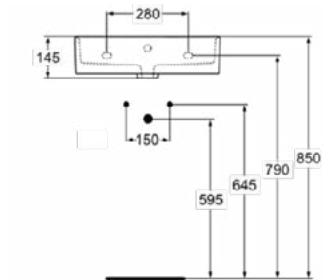

STRADA

K0815MA

STRADA | Opbouwwastafel 500x420x145 mm in wit afwerking, zonder kraangat, met overloop | Ruimtebesparende wastafel, IdealPlus

Afbeelding & technische tekening

Algemene informatie

Productcategorie:	Wastafels
Producttype:	Opbouwwastafel
Merk:	Ideal Standard
Collectie:	STRADA
Ontwerper:	Ideal Standard
Colour:	MA - Wit
Afwerking van het oppervlak:	glanzend
Hoogte (mm):	145
Breedte (mm):	500
Lengte / sprong (mm):	420
Nettogewicht (kg):	13.00
EAN-code:	4015413058704