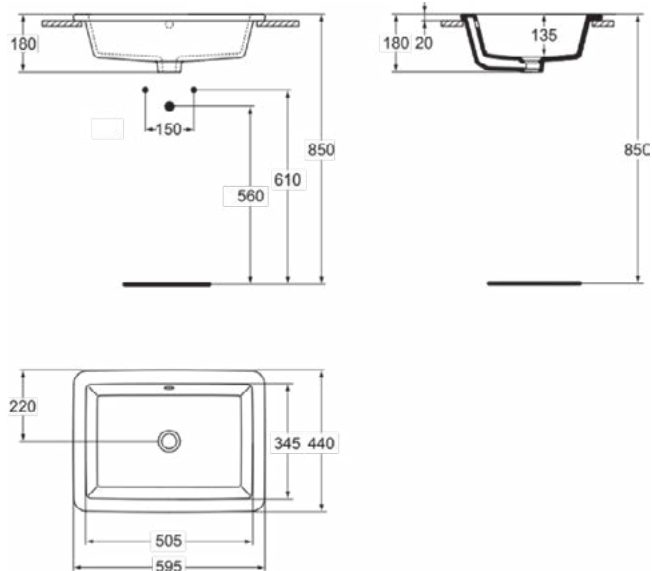

STRADA

K078001

STRADA | Onderbouwwastafel 595x435x170 mm in glanzend wit afwerking, zonder kraangat, met overloop | Ruimtebesparende wastafel

Afbeelding & technische tekening

Algemene informatie

Productcategorie:	Wastafels
Producttype:	Onderbouwwastafel
Merk:	Ideal Standard
Collectie:	STRADA
Ontwerper:	Ideal Standard
Colour:	01 - Glanzend Wit
Afwerking van het oppervlak:	glanzend
Hoogte (mm):	170
Breedte (mm):	595
Lengte / sprong (mm):	435
Nettogewicht (kg):	17.00
EAN-code:	4015413031417