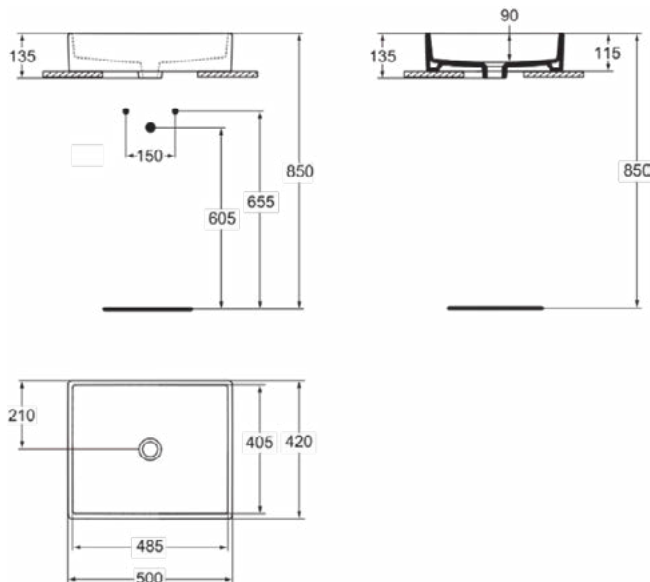

STRADA

K077601

STRADA | Opbouwwastafel 500x420x140 mm in glanzend wit afwerking, zonder kraangat, zonder overloop | Ruimtebesparende wastafel

Afbeelding & technische tekening

Algemene informatie

Productcategorie:	Wastafels
Producttype:	Opbouwwastafel
Merk:	Ideal Standard
Collectie:	STRADA
Ontwerper:	Ideal Standard
Colour:	01 - Glanzend Wit
Afwerking van het oppervlak:	glanzend
Hoogte (mm):	140
Breedte (mm):	500
Lengte / sprong (mm):	420
Nettogewicht (kg):	13.00
EAN-code:	4015413031363