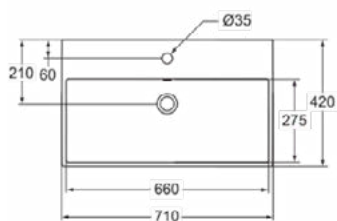

STRADA

K078201

STRADA | Wastafel 700x420x150 mm in glanzend wit afwerking, 1 met kraangat, met overloop
| Ruimtebesparende wastafel

Afbeelding & technische tekening

Algemene informatie

Productcategorie:	Wastafels
Producttype:	Wastafel
Merk:	Ideal Standard
Collectie:	STRADA
Ontwerper:	Ideal Standard
Colour:	01 - Glanzend Wit
Afwerking van het oppervlak:	glanzend
Hoogte (mm):	150
Breedte (mm):	700
Lengte / sprong (mm):	420
Nettogewicht (kg):	22.00
EAN-code:	4015413040365

Producten die meegeleverd worden

KK3420000: Cutout templates

Kenmerken

Ruimtebesparende wastafel

Downloads

- EPD

Productnormen & certificeringen

Normen:	EN 14688
Prestatieverklaring classificatie (DoP):	CL20

Product specificaties

Kleurcode:	01
Kleuomschrijving:	glanzend wit
Geslepen achterkant:	Nee
Geslepen onderzijde:	Ja
Model voor mindervaliden:	Nee
Met kettingoog:	Nee
Materiaal:	Keramisch
Materiaalkwaliteit:	Fine Fireclay
Aantal kraangaten per gebruiksplaats:	1
Aantal gebruiksplaatsen:	1
Overloop zichtbaar:	Ja
PVD technologie:	Nee
Afzetplateau:	Achterkant
Afwerking van het oppervlak:	glanzend