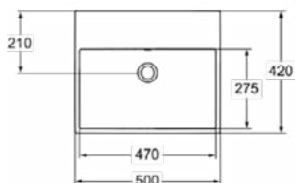

STRADA

K0815MA

STRADA | Opbouwwastafel 500x420x145 mm in wit afwerking, zonder kraangat, met overloop | Ruimtebesparende wastafel, IdealPlus

Afbeelding & technische tekening

Algemene informatie

Productcategorie:	Wastafels
Producttype:	Opbouwwastafel
Merk:	Ideal Standard
Collectie:	STRADA
Ontwerper:	Ideal Standard
Colour:	MA - Wit
Afwerking van het oppervlak:	glanzend
Hoogte (mm):	145
Breedte (mm):	500
Lengte / sprong (mm):	420
Nettogewicht (kg):	13.00
EAN-code:	4015413058704