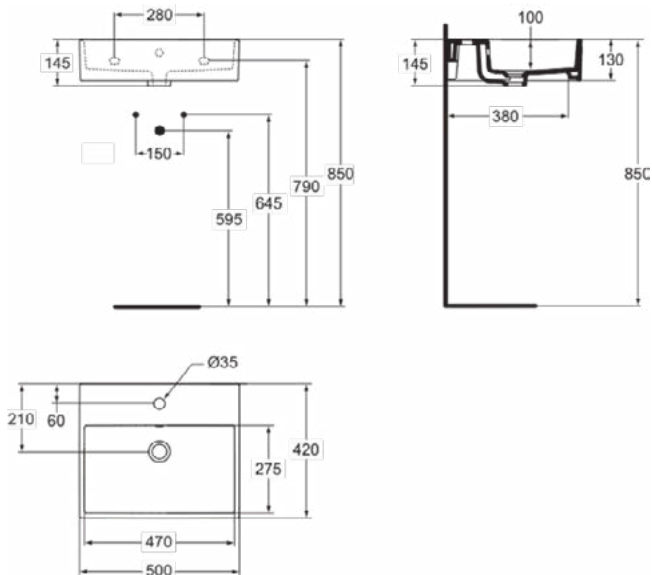

STRADA

K077701

STRADA | Opbouwwastafel 500x420x145 mm in glanzend wit afwerking, 1 met kraangat, met overloop | Ruimtebesparende wastafel

Afbeelding & technische tekening

Algemene informatie

Productcategorie:	Wastafels
Producttype:	Opbouwwastafel
Merk:	Ideal Standard
Collectie:	STRADA
Ontwerper:	Ideal Standard
Colour:	01 - Glanzend Wit
Afwerking van het oppervlak:	glanzend
Hoogte (mm):	145
Breedte (mm):	500
Lengte / sprong (mm):	420
Nettogewicht (kg):	13.00
EAN-code:	4015413031370

Producten die meegeleverd worden

KK3380000: Cutout templates

Kenmerken

Ruimtebesparende wastafel

Downloads

- EPD

Productnormen & certificeringen

Normen:	EN 14688
Prestatieverklaring classificatie (DoP):	CL20

Product specificaties

Kleurcode:	01
Kleuomschrijving:	glanzend wit
Geslepen achterkant:	Nee
Geslepen onderzijde:	Ja
Model voor mindervaliden:	Nee
Met kettingoog:	Nee
Materiaal:	Keramisch
Materiaalkwaliteit:	Fine Fireclay
Aantal kraangaten per gebruiksplaats:	1
Aantal gebruiksplaatsen:	1
Overloop zichtbaar:	Ja
PVD technologie:	Nee
Afzetplateau:	Achterkant
Afwerking van het oppervlak:	glanzend