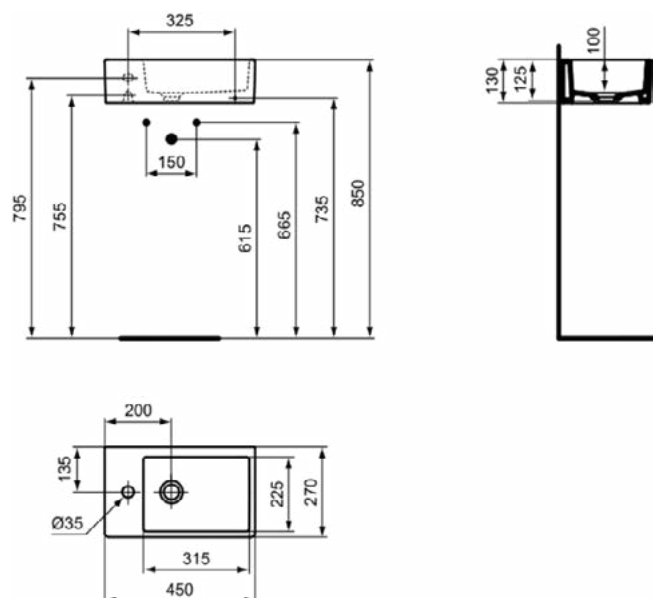

Product specificaties

Kleurcode:	01
Kleuromschrijving:	glanzend wit
Model voor mindervaliden:	Nee
Met kettingoog:	Nee
Materiaal:	Keramisch
Materiaalkwaliteit:	Fine Fireclay
Aantal kraangaten per gebruiksplaats:	1
Aantal gebruiksplaatsen:	1
Overloop zichtbaar:	Nee
PVD technologie:	Nee
Afzetplateau:	Geen
Afwerking van het oppervlak:	glanzend
Positie kraangat:	Links
Met rugwand:	Nee
Met afvoerplug:	Nee
Met overloop:	Nee
Met sifon:	Nee