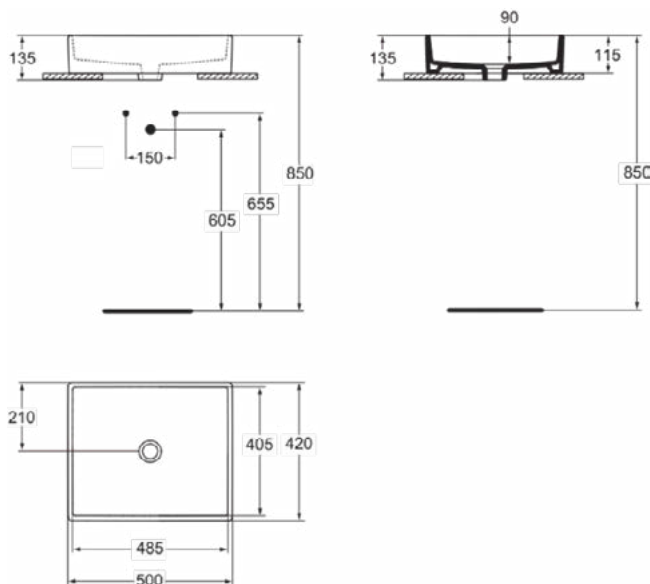

STRADA

K0776MA

STRADA | Opbouwwastafel 500x420x140 mm in wit afwerking, zonder kraangat, zonder overloop | Ruimtebesparende wastafel, IdealPlus

Afbeelding & technische tekening

Algemene informatie

Productcategorie:	Wastafels
Producttype:	Opbouwwastafel
Merk:	Ideal Standard
Collectie:	STRADA
Ontwerper:	Ideal Standard
Colour:	MA - Wit
Afwerking van het oppervlak:	glanzend
Hoogte (mm):	140
Breedte (mm):	500
Lengte / sprong (mm):	420
Nettogewicht (kg):	13.00
EAN-code:	4015413031462