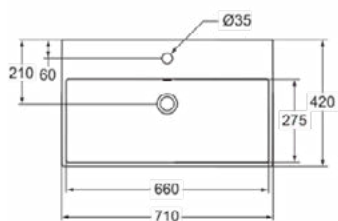

STRADA

K0782MA

STRADA | Wastafel 700x420x150 mm in wit afwerking, 1 met kraangat, met overloop | Ruimtebesparende wastafel, IdealPlus

Afbeelding & technische tekening

Algemene informatie

Productcategorie:	Wastafels
Producttype:	Wastafel
Merk:	Ideal Standard
Collectie:	STRADA
Ontwerper:	Ideal Standard
Colour:	MA - Wit
Afwerking van het oppervlak:	glanzend
Hoogte (mm):	150
Breedte (mm):	700
Lengte / sprong (mm):	420
Nettogewicht (kg):	17.50
EAN-code:	4015413040372