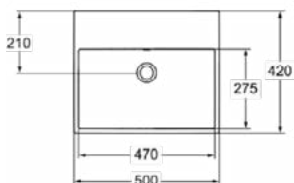

STRADA

K0815MA

STRADA | Opbouwwastafel 500x420x145 mm in wit afwerking, zonder kraangat, met overloop | Ruimtebesparende wastafel, IdealPlus

Afbeelding & technische tekening

Algemene informatie

Productcategorie:	Wastafels
Producttype:	Opbouwwastafel
Merk:	Ideal Standard
Collectie:	STRADA
Ontwerper:	Ideal Standard
Colour:	MA - Wit
Afwerking van het oppervlak:	glanzend
Hoogte (mm):	145
Breedte (mm):	500
Lengte / sprong (mm):	420
Nettogewicht (kg):	13.00
EAN-code:	4015413058704