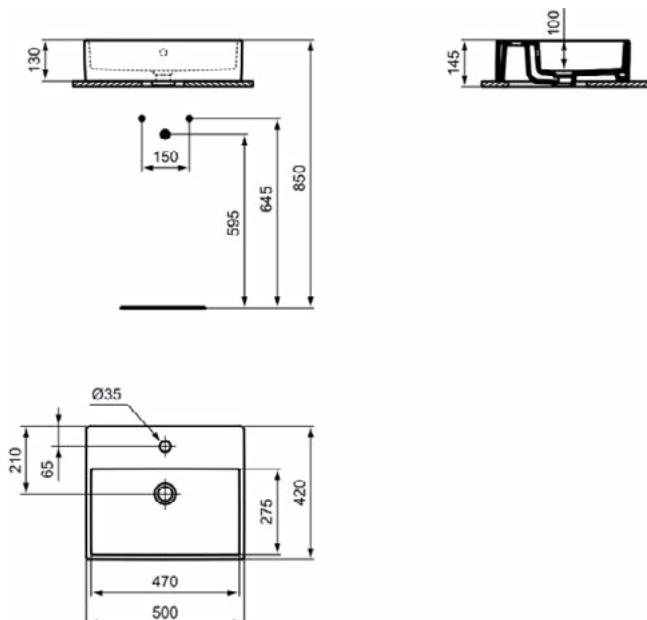

STRADA

K0816MA

STRADA | Opbouwwastafel 500x420x145 mm in wit afwerking, 1 met kraangat, met overloop
| Ruimtebesparende wastafel, IdealPlus

Afbeelding & technische tekening

Algemene informatie

Productcategorie:	Wastafels
Producttype:	Opbouwwastafel
Merk:	Ideal Standard
Collectie:	STRADA
Ontwerper:	Ideal Standard
Colour:	MA - Wit
Afwerking van het oppervlak:	glanzend
Hoogte (mm):	145
Breedte (mm):	500
Lengte / sprong (mm):	420
Nettogewicht (kg):	13.00
EAN-code:	4015413059466