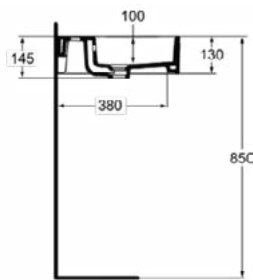

STRADA

K0815MA

STRADA | Opbouwwastafel 500x420x145 mm in wit afwerking, zonder kraangat, met overloop | Ruimtebesparende wastafel, IdealPlus

Afbeelding & technische tekening

Algemene informatie

Productcategorie:	Wastafels
Producttype:	Opbouwwastafel
Merk:	Ideal Standard
Collectie:	STRADA
Ontwerper:	Ideal Standard
Colour:	MA - Wit
Afwerking van het oppervlak:	glanzend
Hoogte (mm):	145
Breedte (mm):	500
Lengte / sprong (mm):	420
Nettogewicht (kg):	13.00
EAN-code:	4015413058704