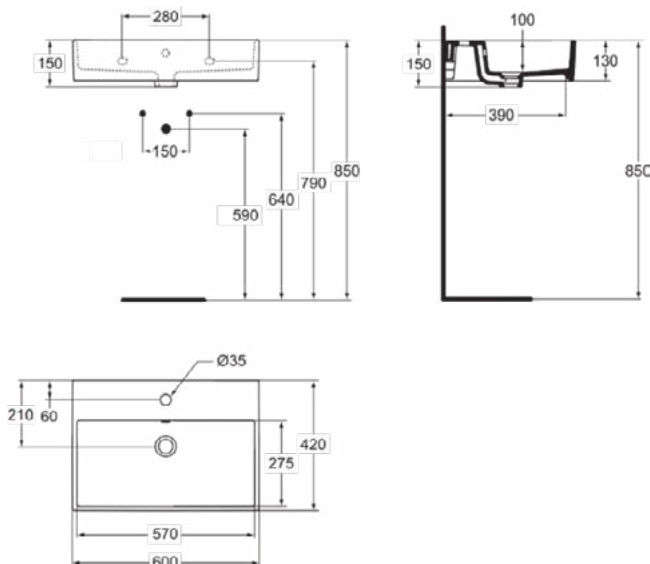

STRADA

K077801

STRADA | Wastafel 600x420x145 mm in glanzend wit afwerking, 1 met kraangat, met overloop | Ruimtebesparende wastafel

Afbeelding & technische tekening

Algemene informatie

Productcategorie:	Wastafels
Producttype:	Wastafel
Merk:	Ideal Standard
Collectie:	STRADA
Ontwerper:	Ideal Standard
Colour:	01 - Glanzend Wit
Afwerking van het oppervlak:	glanzend
Hoogte (mm):	145
Breedte (mm):	600
Lengte / sprong (mm):	420
Nettogewicht (kg):	18.00
EAN-code:	4015413031387

STRADA

K0778MA

STRADA | Wastafel 600x420x145 mm in wit afwerking, 1 met kraangat, met overloop | Ruimtebesparende wastafel, IdealPlus

Afbeelding & technische tekening

Algemene informatie

Productcategorie:	Wastafels
Producttype:	Wastafel
Merk:	Ideal Standard
Collectie:	STRADA
Ontwerper:	Ideal Standard
Colour:	MA - Wit
Afwerking van het oppervlak:	glanzend
Hoogte (mm):	145
Breedte (mm):	600
Lengte / sprong (mm):	420
Nettogewicht (kg):	15.00
EAN-code:	4015413031493