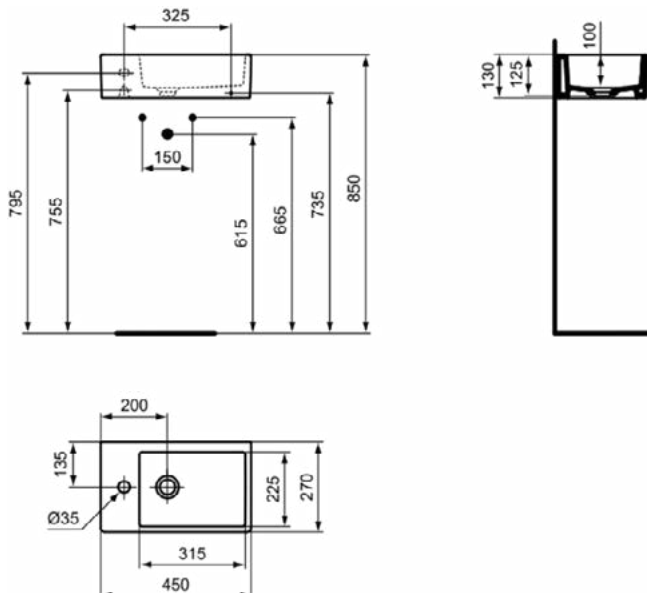

STRADA

K0817MA

STRADA | Fontein 450x270x130 mm in wit afwerking, 1 met kraangat, zonder overloop | Ruimtebesparende wastafel, IdealPlus

Afbeelding & technische tekening

Algemene informatie

Productcategorie:	Wastafels
Producttype:	Fontein
Merk:	Ideal Standard
Collectie:	STRADA
Ontwerper:	Ideal Standard
Colour:	MA - Wit
Afwerking van het oppervlak:	glanzend
Hoogte (mm):	130
Breedte (mm):	450
Lengte / sprong (mm):	270
Nettogewicht (kg):	13.00
EAN-code:	4015413059497

Kenmerken

Ruimtebesparende wastafel

IdealPlus

Downloads

- EPD

Productnormen & certificeringen

Normen:	EN 14688
Prestatieverklaring classificatie (DoP):	CL00

Product specificaties

Kleurcode:	MA
Kleuromschrijving:	wit
IdealPlus technologie:	Ja
Model voor mindervaliden:	Nee
Met kettingoog:	Nee
Materiaal:	Keramisch
Materiaalkwaliteit:	Fine Fireclay
Aantal kraangaten per gebruiksplaats:	1
Aantal gebruiksplaatsen:	1
Overloop zichtbaar:	Nee
PVD technologie:	Nee
Afzetplateau:	Geen
Afwerking van het oppervlak:	glanzend
Positie kraangat:	Links
Met rugwand:	Nee
Met afvoerplug:	Nee
Met overloop:	Nee