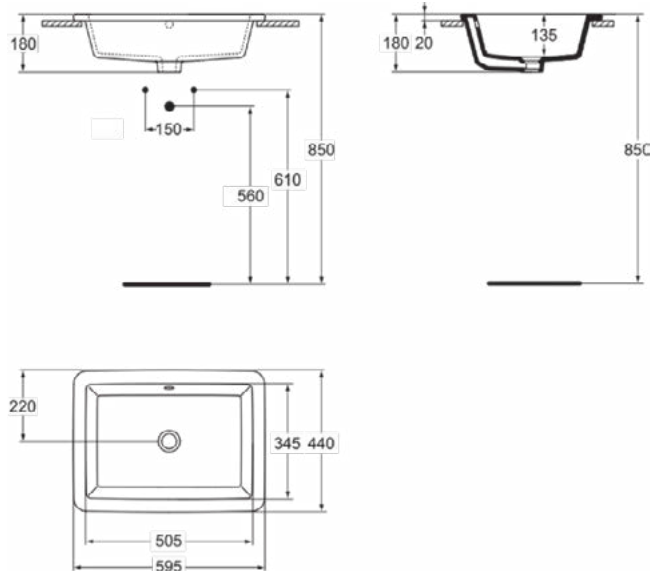

STRADA

K0780MA

STRADA | Onderbouwwastafel 595x435x170 mm in wit afwerking, zonder kraangat, met overloop | Ruimtebesparende wastafel, IdealPlus

Afbeelding & technische tekening

Algemene informatie

Productcategorie:	Wastafels
Producttype:	Onderbouwwastafel
Merk:	Ideal Standard
Collectie:	STRADA
Ontwerper:	Ideal Standard
Colour:	MA - Wit
Afwerking van het oppervlak:	glanzend
Hoogte (mm):	170
Breedte (mm):	595
Lengte / sprong (mm):	435
Nettogewicht (kg):	17.00
EAN-code:	4015413031608

Producten die meegeleverd worden

KK3360000: Cutout templates

Kenmerken

Ruimtebesparende wastafel

IdealPlus

Downloads

- EPD

Productnormen & certificeringen

Normen:	EN 14688
Prestatieverklaring classificatie (DoP):	CL20

Product specificaties

Kleurcode:	MA
Kleuromschrijving:	wit
Hoekmodel:	Nee
IdealPlus technologie:	Ja
Met kettingoog:	Nee
Materiaal:	Keramisch
Materiaalkwaliteit:	Fine Fireclay
Aantal kraangaten per gebruiksplaats:	0
Aantal gebruiksplaatsen:	1
Overloop zichtbaar:	Ja
PVD technologie:	Nee
Afzetplateau:	Geen
Afwerking van het oppervlak:	glanzend
Type overloop:	Rond