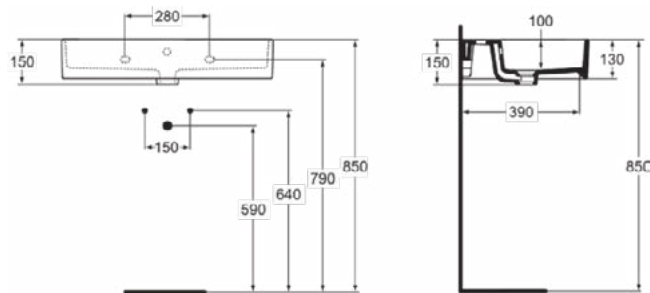

STRADA

K0782MA

STRADA | Wastafel 700x420x150 mm in wit afwerking, 1 met kraangat, met overloop | Ruimtebesparende wastafel, IdealPlus

Afbeelding & technische tekening

Algemene informatie

Productcategorie:	Wastafels
Producttype:	Wastafel
Merk:	Ideal Standard
Collectie:	STRADA
Ontwerper:	Ideal Standard
Colour:	MA - Wit
Afwerking van het oppervlak:	glanzend
Hoogte (mm):	150
Breedte (mm):	700
Lengte / sprong (mm):	420
Nettogewicht (kg):	17.50
EAN-code:	4015413040372