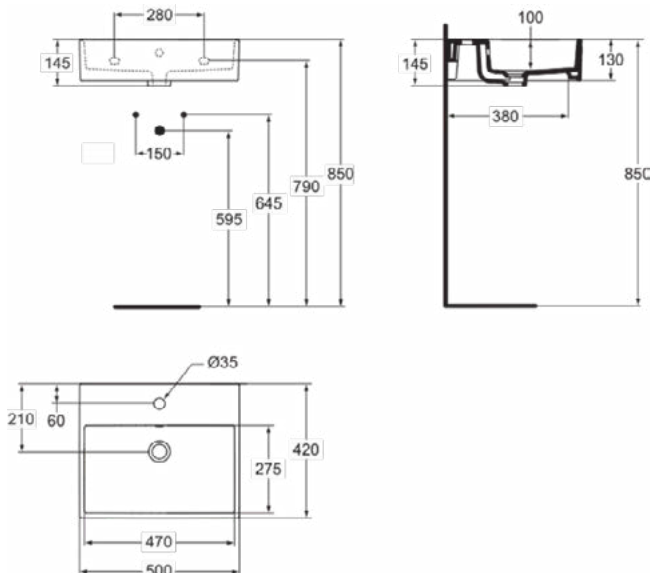

STRADA

K0777MA

STRADA | Opbouwwastafel 500x420x145 mm in wit afwerking, 1 met kraangat, met overloop
| Ruimtebesparende wastafel, IdealPlus

Afbeelding & technische tekening

Algemene informatie

Productcategorie:	Wastafels
Producttype:	Opbouwwastafel
Merk:	Ideal Standard
Collectie:	STRADA
Ontwerper:	Ideal Standard
Colour:	MA - Wit
Afwerking van het oppervlak:	glanzend
Hoogte (mm):	145
Breedte (mm):	500
Lengte / sprong (mm):	420
Nettogewicht (kg):	13.00
EAN-code:	4015413031486