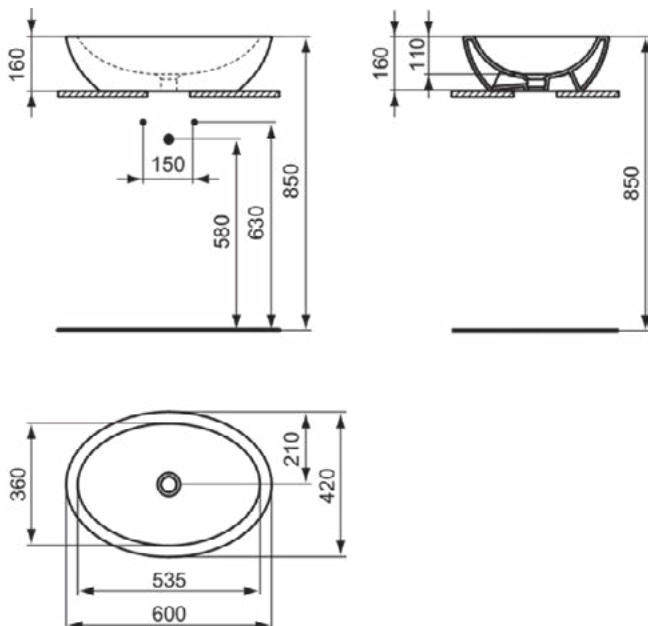

STRADA O

K078401

STRADA O | Opbouwwastafel 600x420x160 mm in glanzend wit afwerking, zonder kraangat, zonder overloop | Ruimtebesparende wastafel

Afbeelding & technische tekening

Algemene informatie

Productcategorie:	Wastafels
Producttype:	Opbouwwastafel
Merk:	Ideal Standard
Collectie:	STRADA O
Ontwerper:	Ideal Standard
Colour:	01 - Glanzend Wit
Afwerking van het oppervlak:	glanzend
Hoogte (mm):	160
Breedte (mm):	600
Lengte / sprong (mm):	420
Nettogewicht (kg):	13.00
EAN-code:	4015413040419

Producten die meegeleverd worden

E009567:	MULTI SUITES - FINISHED PRODUCTS Bevestigingsset in neutraal afwerking
----------	--

Kenmerken

Ruimtebesparende wastafel

Productnormen & certificeringen

Normen:	EN 14688
Prestatieverklaring classificatie (DoP):	CL00

STRADA O

K0784MA

STRADA O | Opbouwwastafel 600x420x160 mm in wit afwerking, zonder kraangat, zonder overloop | Ruimtebesparende wastafel, IdealPlus

Afbeelding & technische tekening

Algemene informatie

Productcategorie:	Wastafels
Producttype:	Opbouwwastafel
Merk:	Ideal Standard
Collectie:	STRADA O
Ontwerper:	Ideal Standard
Colour:	MA - Wit
Afwerking van het oppervlak:	glanzend
Hoogte (mm):	160
Breedte (mm):	600
Lengte / sprong (mm):	420
Nettogewicht (kg):	13.00
EAN-code:	4015413040426