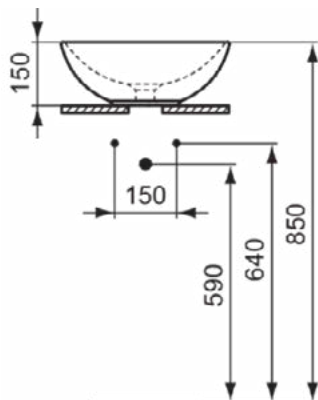

Product specificaties

Kleurcode:	MA
Kleuromschrijving:	wit
IdealPlus technologie:	Ja
Geslepen achterkant:	Nee
Geslepen onderzijde:	Ja
Model voor mindervaliden:	Nee
Met kettingoog:	Nee
Materiaal:	Keramisch
Materiaalkwaliteit:	Fine Fireclay
Aantal kraangaten per gebruiksplaats:	0
Aantal gebruiksplaatsen:	1
Overloop zichtbaar:	Nee
PVD technologie:	Nee
Afzetplateau:	Geen