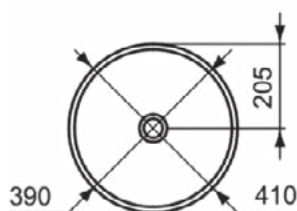

Product specificaties

Kleurcode:	MA
Kleuromschrijving:	wit
IdealPlus technologie:	Ja
Geslepen achterkant:	Nee
Geslepen onderzijde:	Ja
Model voor mindervaliden:	Nee
Met kettingoog:	Nee
Materiaal:	Keramisch
Materiaalkwaliteit:	Fine Fireclay
Aantal kraangaten per gebruiksplaats:	0
Aantal gebruiksplaatsen:	1
Overloop zichtbaar:	Nee
PVD technologie:	Nee
Afzetplateau:	Geen