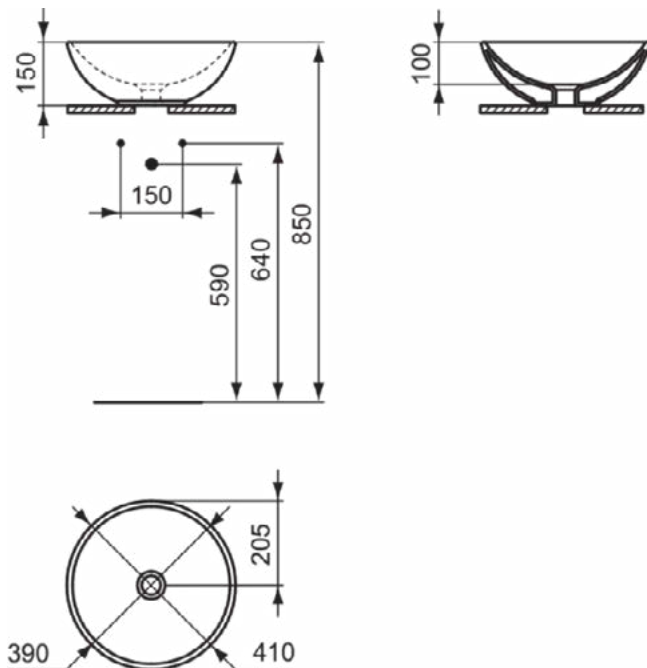

STRADA O

K0795V3

STRADA O | Opbouwwastafel 410x410x150 mm in Silk Black afwerking, zonder kraangat, zonder overloop | Ruimtebesparende wastafel

Afbeelding & technische tekening

Algemene informatie

Productcategorie:	Wastafels
Producttype:	Opbouwwastafel
Merk:	Ideal Standard
Collectie:	STRADA O
Ontwerper:	Ideal Standard
Colour:	V3 - Silk Black
Afwerking van het oppervlak:	satijn
Hoogte (mm):	150
Breedte (mm):	410
Lengte / sprong (mm):	410
Nettogewicht (kg):	8.20
EAN-code:	3391500586772