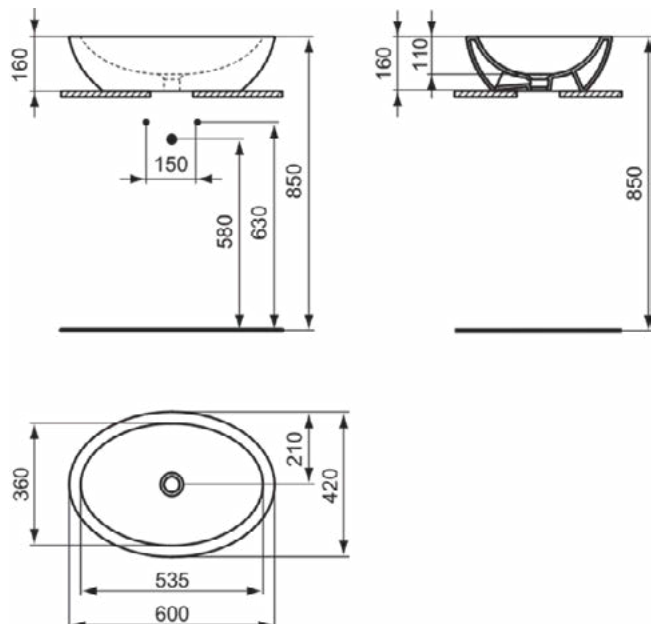

STRADA O

K0784MA

STRADA O | Opbouwwastafel 600x420x160 mm in wit afwerking, zonder kraangat, zonder overloop | Ruimtebesparende wastafel, IdealPlus

Afbeelding & technische tekening

Algemene informatie

Productcategorie:	Wastafels
Producttype:	Opbouwwastafel
Merk:	Ideal Standard
Collectie:	STRADA O
Ontwerper:	Ideal Standard
Colour:	MA - Wit
Afwerking van het oppervlak:	glanzend
Hoogte (mm):	160
Breedte (mm):	600
Lengte / sprong (mm):	420
Nettogewicht (kg):	13.00
EAN-code:	4015413040426

STRADA O

K0784V3

STRADA O | Opbouwwastafel 600x420x160 mm in Silk Black afwerking, zonder kraangat, zonder overloop | Ruimtebesparende wastafel

Afbeelding & technische tekening

Algemene informatie

Productcategorie:	Wastafels
Producttype:	Opbouwwastafel
Merk:	Ideal Standard
Collectie:	STRADA O
Ontwerper:	Ideal Standard
Colour:	V3 - Silk Black
Afwerking van het oppervlak:	satijn
Hoogte (mm):	160
Breedte (mm):	600
Lengte / sprong (mm):	420
Nettogewicht (kg):	13.00
EAN-code:	3391500586758