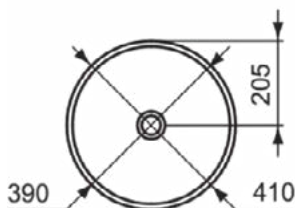

STRADA O

K079501

STRADA O | Opbouwwastafel 410x410x150 mm in glanzend wit afwerking, zonder kraangat, zonder overloop | Ruimtebesparende wastafel

Afbeelding & technische tekening

Algemene informatie

Productcategorie:	Wastafels
Producttype:	Opbouwwastafel
Merk:	Ideal Standard
Collectie:	STRADA O
Ontwerper:	Ideal Standard
Colour:	01 - Glanzend Wit
Afwerking van het oppervlak:	glanzend
Hoogte (mm):	150
Breedte (mm):	410
Lengte / sprong (mm):	410
Nettogewicht (kg):	8.20
EAN-code:	4015413041997