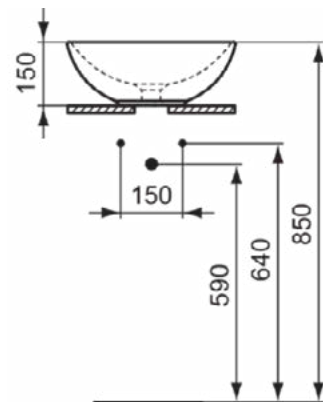

STRADA O

K079501

STRADA O | Opbouwwastafel 410x410x150 mm in glanzend wit afwerking, zonder kraangat, zonder overloop | Ruimtebesparende wastafel

Afbeelding & technische tekening

Algemene informatie

Productcategorie:	Wastafels
Producttype:	Opbouwwastafel
Merk:	Ideal Standard
Collectie:	STRADA O
Ontwerper:	Ideal Standard
Colour:	01 - Glanzend Wit
Afwerking van het oppervlak:	glanzend
Hoogte (mm):	150
Breedte (mm):	410
Lengte / sprong (mm):	410
Nettogewicht (kg):	8.20
EAN-code:	4015413041997