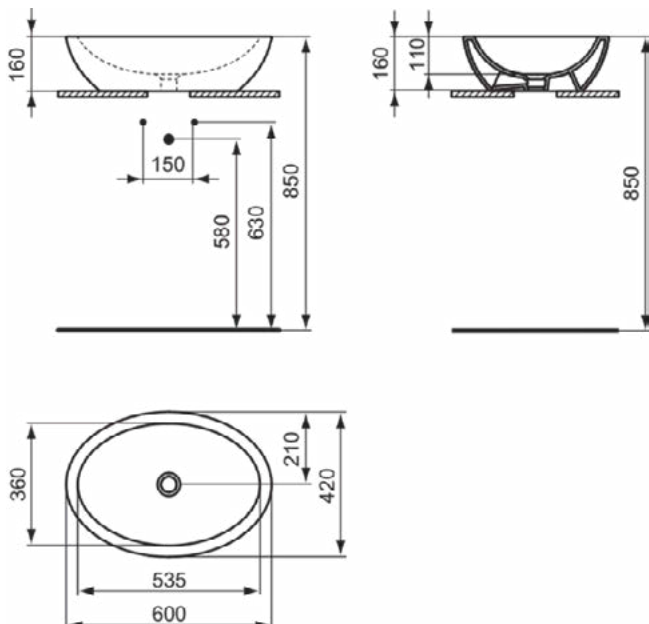

STRADA O

K078401

STRADA O | Opbouwwastafel 600x420x160 mm in glanzend wit afwerking, zonder kraangat, zonder overloop | Ruimtebesparende wastafel

Afbeelding & technische tekening

Algemene informatie

Productcategorie:	Wastafels
Producttype:	Opbouwwastafel
Merk:	Ideal Standard
Collectie:	STRADA O
Ontwerper:	Ideal Standard
Colour:	01 - Glanzend Wit
Afwerking van het oppervlak:	glanzend
Hoogte (mm):	160
Breedte (mm):	600
Lengte / sprong (mm):	420
Nettogewicht (kg):	13.00
EAN-code:	4015413040419

STRADA O

K0784MA

STRADA O | Opbouwwastafel 600x420x160 mm in wit afwerking, zonder kraangat, zonder overloop | Ruimtebesparende wastafel, IdealPlus

Afbeelding & technische tekening

Algemene informatie

Productcategorie:	Wastafels
Producttype:	Opbouwwastafel
Merk:	Ideal Standard
Collectie:	STRADA O
Ontwerper:	Ideal Standard
Colour:	MA - Wit
Afwerking van het oppervlak:	glanzend
Hoogte (mm):	160
Breedte (mm):	600
Lengte / sprong (mm):	420
Nettogewicht (kg):	13.00
EAN-code:	4015413040426