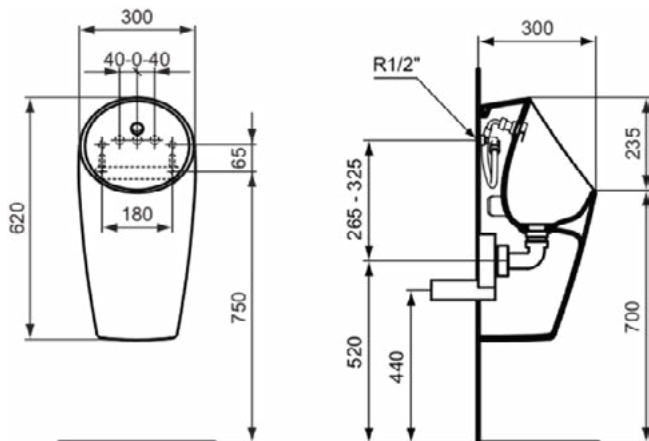

Ideal Standard

ARTNR	OMSCHRIJVING		PAG.
E183201	SPHERO URINOIR MAXI MET ACHTERAANSLUITING WIT		3

SPHERO

E183201

SPHERO | Urinoir 300x300x620 mm in glanzend wit afwerking, met waste | Randloos

Afbeelding & technische tekening

Algemene informatie

Productcategorie:	Toiletten
Producttype:	Urinoir
Merk:	Ideal Standard
Collectie:	SPHERO
Ontwerper:	Studio Levien
Colour:	01 - Glanzend Wit
Afwerking van het oppervlak:	glanzend
Hoogte (mm):	620
Breedte (mm):	300
Lengte / sprong (mm):	300
Bevestigingswijze:	Hangend
Nettogewicht (kg):	19.74
EAN-code:	5017830543121