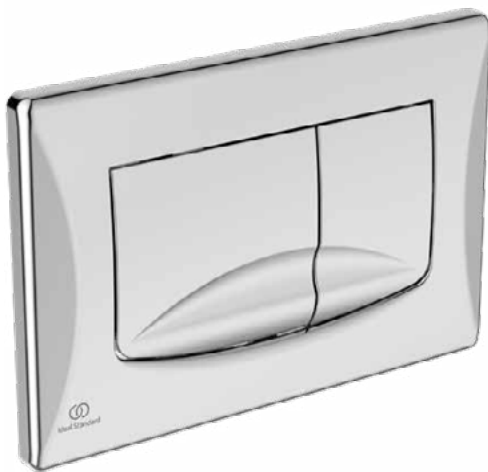

SOLEA

R0109AA

SOLEA | Bedieningspaneel mechanisch 245x19x165 mm in chroom afwerking

Afbeelding & technische tekening

Algemene informatie

Productcategorie:	Bedieningspanelen
Producttype:	Bedieningspaneel mechanisch
Merk:	Ideal Standard
Collectie:	SOLEA
Ontwerper:	Ideal Standard
Colour:	AA - Chroom
Afwerking van het oppervlak:	glanzend
Hoogte (mm):	165
Breedte (mm):	245
Lengte / sprong (mm):	19
Bevestigingswijze:	Bevestigingsset
Nettogewicht (kg):	0.34
EAN-code:	3391500579767

Downloads

- [Installation Guide](#)

Product specificaties

Bedieningskracht (N):	<20
Instelbaar spoelvolume:	Nee
Anti-vandalisme:	Nee
Automatische cyclusspoeling:	Nee
Kleurcode:	AA
Kleuromschrijving:	chroom
Spoelknop kan handmatig worden gedeactiveerd:	Nee
Spoelopties:	2 delen
Instelbare spoeltijd:	Nee
Gevaarlijke goederen:	Nee
Inclusief Lithium batterij:	Nee
Materiaal:	Kunststof
Materiaalkwaliteit:	ABS
Kan mechanisch worden bediend bij stroomuitval:	Ja
Gebruikswijze:	Drukknop
PVD technologie:	Nee
Geschikt voor SmartFlush:	Nee
SmartShine:	Ja
Veerbelaste drukknoop:	Ja
Oppervlakte dekking:	verchroomd
Afwerking van het oppervlak:	glanzend
Gereedschapsloos onderhoud:	Ja
Handelsnaam van de gevaarlijke stof:	Nee
Type bediening:	Mechanisch
Met bedieningsstangen:	Ja