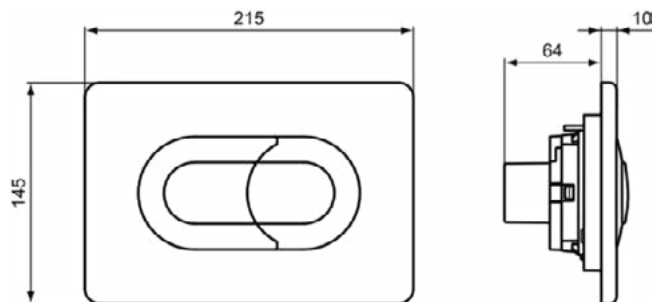

SOLEA

R0133AA

SOLEA | Bedieningspaneel pneumatisch 215x10x145 mm in chroom afwerking

Afbeelding & technische tekening

Algemene informatie

Productcategorie:	Bedieningspanelen
Producttype:	Bedieningspaneel pneumatisch
Merk:	Ideal Standard
Collectie:	SOLEA
Ontwerper:	Ideal Standard
Colour:	AA - Chroom
Afwerking van het oppervlak:	glanzend
Hoogte (mm):	145
Breedte (mm):	215
Lengte / sprong (mm):	10
Bevestigingswijze:	Bevestigingsset
Nettogewicht (kg):	0.38
EAN-code:	3391500580596

Downloads

- [Installation Guide](#)

Product specificaties

Bedieningskracht (N):	<20
Instelbaar spoelvolume:	Nee
Anti-vandalisme:	Nee
Automatische cyclusspoeling:	Nee
Kleurcode:	AA
Kleuromschrijving:	chroom
Spoelknop kan handmatig worden gedeactiveerd:	Nee
Spoelopties:	2 delen
Instelbare spoeltijd:	Nee
Gevaarlijke goederen:	Nee
Inclusief Lithium batterij:	Nee
Materiaal:	Kunststof
Materiaalkwaliteit:	ABS
Kan mechanisch worden bediend bij stroomuitval:	Ja
Gebruikswijze:	Drukknop
PVD technologie:	Nee
Geschikt voor SmartFlush:	Nee
SmartShine:	Ja
Veerbelaste drukknoop:	Ja
Oppervlakte dekking:	verchroomd
Afwerking van het oppervlak:	glanzend
Gereedschapsloos onderhoud:	Ja
Handelsnaam van de gevaarlijke stof:	Nee
Type bediening:	Mechanisch
Met bedieningsstangen:	Nee