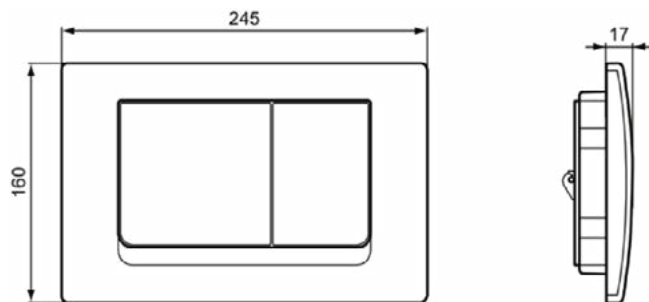

### Algemene informatie

Productcategorie:	Bedieningspanelen
Producttype:	Bedieningspaneel mechanisch
Merk:	Ideal Standard
Collectie:	SOLEA
Ontwerper:	Ideal Standard
Colour:	AC - Wit
Afwerking van het oppervlak:	glanzend
Hoogte (mm):	160
Breedte (mm):	245
Lengte / sprong (mm):	17
Bevestigingswijze:	Bevestigingsset
Nettogewicht (kg):	0.34
EAN-code:	3391500579750

### Algemene informatie

Productcategorie:	Bedieningspanelen
Producttype:	Bedieningspaneel mechanisch
Merk:	Ideal Standard
Collectie:	SOLEA
Ontwerper:	Ideal Standard
Colour:	AA - Chroom
Afwerking van het oppervlak:	glanzend
Hoogte (mm):	160
Breedte (mm):	245
Lengte / sprong (mm):	17
Bevestigingswijze:	Bevestigingsset
Nettogewicht (kg):	0.42
EAN-code:	3391500579743