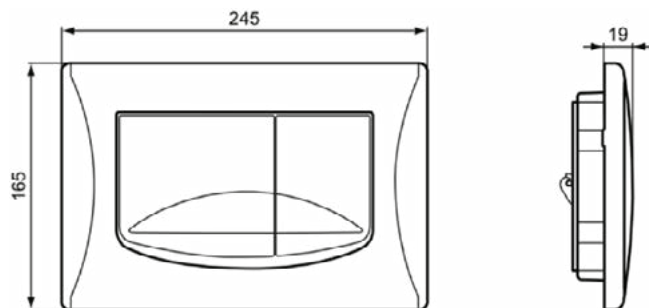

SOLEA

R0109AC

SOLEA | Bedieningspaneel mechanisch 245x19x165 mm in wit afwerking

Afbeelding & technische tekening

Algemene informatie

Productcategorie:	Bedieningspanelen
Producttype:	Bedieningspaneel mechanisch
Merk:	Ideal Standard
Collectie:	SOLEA
Ontwerper:	Ideal Standard
Colour:	AC - Wit
Afwerking van het oppervlak:	glanzend
Hoogte (mm):	165
Breedte (mm):	245
Lengte / sprong (mm):	19
Bevestigingswijze:	Bevestigingsset
Nettogewicht (kg):	0.34
EAN-code:	3391500579774

Downloads

- [Installation Guide](#)

Product specificaties

Bedieningskracht (N):	<20
Instelbaar spoelvolumen:	Nee
Anti-vandalisme:	Nee
Automatische cyclusspoeling:	Nee
Kleurcode:	AC
Kleuromschrijving:	wit
Spoelknop kan handmatig worden gedeactiveerd:	Nee
Spoelopties:	2 delen
Instelbare spoeltijd:	Nee
Gevaarlijke goederen:	Nee
Inclusief Lithium batterij:	Nee
Materiaal:	Kunststof
Materiaalkwaliteit:	ABS
Kan mechanisch worden bediend bij stroomuitval:	Ja
Gebruikswijze:	Drukknop
PVD technologie:	Nee
Geschikt voor SmartFlush:	Nee
Veerbelaste drukknoop:	Ja
Oppervlakte dekking:	gecoat
Afwerking van het oppervlak:	glanzend
Gereedschapsloos onderhoud:	Ja
Handelsnaam van de gevaarlijke stof:	Nee
Type bediening:	Mechanisch
Met bedieningsstangen:	Ja