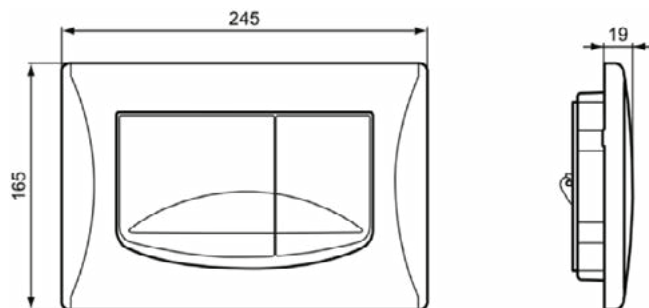

SOLEA

R0109AA

SOLEA | Bedieningspaneel mechanisch 245x19x165 mm in chroom afwerking

Afbeelding & technische tekening

Algemene informatie

Productcategorie:	Bedieningspanelen
Producttype:	Bedieningspaneel mechanisch
Merk:	Ideal Standard
Collectie:	SOLEA
Ontwerper:	Ideal Standard
Colour:	AA - Chroom
Afwerking van het oppervlak:	glanzend
Hoogte (mm):	165
Breedte (mm):	245
Lengte / sprong (mm):	19
Bevestigingswijze:	Bevestigingsset
Nettogewicht (kg):	0.34
EAN-code:	3391500579767

Downloads

- [Installation Guide](#)

Product specificaties

Bedieningskracht (N):	<20
Instelbaar spoelvolume:	Nee
Anti-vandalisme:	Nee
Automatische cyclusspoeling:	Nee
Kleurcode:	AA
Kleuromschrijving:	chroom
Spoelknop kan handmatig worden gedeactiveerd:	Nee
Spoelopties:	2 delen
Instelbare spoeltijd:	Nee
Gevaarlijke goederen:	Nee
Inclusief Lithium batterij:	Nee
Materiaal:	Kunststof
Materiaalkwaliteit:	ABS
Kan mechanisch worden bediend bij stroomuitval:	Ja
Gebruikswijze:	Drukknop
PVD technologie:	Nee
Geschikt voor SmartFlush:	Nee
SmartShine:	Ja
Veerbelaste drukknoop:	Ja
Oppervlakte dekking:	verchroomd
Afwerking van het oppervlak:	glanzend
Gereedschapsloos onderhoud:	Ja
Handelsnaam van de gevaarlijke stof:	Nee
Type bediening:	Mechanisch
Met bedieningsstangen:	Ja