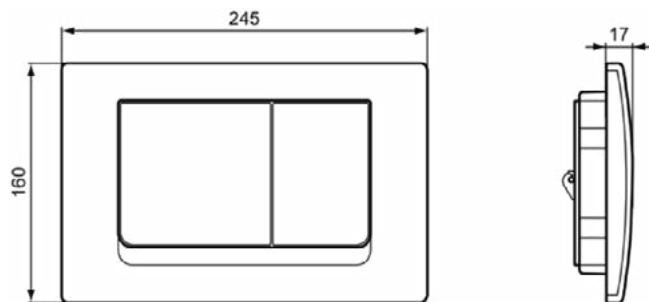

Ideal Standard

<b>ARTNR</b>	<b>OMSCHRIJVING</b>		<b>PAG.</b>
R0108AC	SOLEA M1 BEDIENINGSPANEEL VOOR MECHANISCHE BEDIENING WIT		3
R0108AA	SOLEA M1 BEDIENINGSPANEEL VOOR MECHANISCHE BEDIENING CHROOM		4
R0109AC	SOLEA M2 BEDIENINGSPANEEL VOOR MECHANISCHE BEDIENING WIT		5
R0109AA	SOLEA M2 BEDIENINGSPANEEL VOOR MECHANISCHE BEDIENING CHROOM		6
R0133AA	SOLEA P1 BEDIENINGSPANEEL VOOR PNEUMATISCHE BEDIENING CHROOM		7

### Algemene informatie

Productcategorie:	Bedieningspanelen
Producttype:	Bedieningspaneel mechanisch
Merk:	Ideal Standard
Collectie:	SOLEA
Ontwerper:	Ideal Standard
Colour:	AC - Wit
Afwerking van het oppervlak:	glanzend
Hoogte (mm):	160
Breedte (mm):	245
Lengte / sprong (mm):	17
Bevestigingswijze:	Bevestigingsset
Nettogewicht (kg):	0.34
EAN-code:	3391500579750

### Algemene informatie

Productcategorie:	Bedieningspanelen
Producttype:	Bedieningspaneel mechanisch
Merk:	Ideal Standard
Collectie:	SOLEA
Ontwerper:	Ideal Standard
Colour:	AA - Chroom
Afwerking van het oppervlak:	glanzend
Hoogte (mm):	160
Breedte (mm):	245
Lengte / sprong (mm):	17
Bevestigingswijze:	Bevestigingsset
Nettogewicht (kg):	0.42
EAN-code:	3391500579743