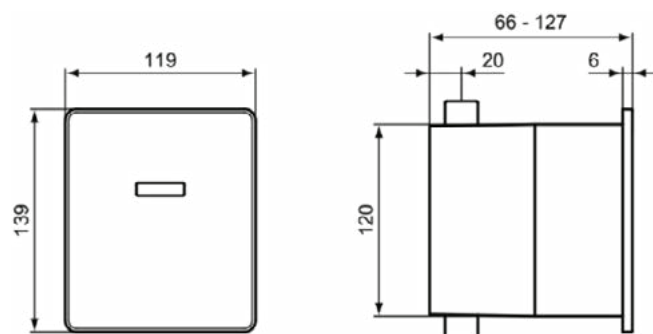

SEPTA PRO

P0114AA

SEPTA PRO | Bedieningspaneel voor urinoir 119x66x139 mm in chroom afwerking

Afbeelding & technische tekening

PORCHER

Algemene informatie

Productcategorie:	Bedieningspanelen
Producttype:	Bedieningspaneel voor urinoir
Merk:	Porcher
Collectie:	SEPTA PRO
Ontwerper:	Ideal Standard
Colour:	AA - Chroom
Afwerking van het oppervlak:	glanzend
Hoogte (mm):	139
Breedte (mm):	119
Lengte / sprong (mm):	66
Bevestigingswijze:	Bevestigingsset
Nettogewicht (kg):	1.88
EAN-code:	3391500579729

Downloads

- [Declaration of Conformity](#)
- [Installation Guide](#)

Product specificaties

Bedieningskracht (N):	<20
Instelbaar spoelvolumen:	Nee
Anti-vandalisme:	Ja
Automatische cyclusspoeling:	Ja
Kleurcode:	AA
Kleuromschrijving:	chroom
Spoelknop kan handmatig worden gedeactiveerd:	Ja
Spoelopties:	1 deel
Instelbare spoeltijd:	Ja
Gevaarlijke goederen:	Nee
Inclusief Lithium batterij:	Nee
Materiaal:	Metaal
Materiaalkwaliteit:	RVS
Kan mechanisch worden bediend bij stroomuitval:	Nee
Gebruikswijze:	Contactloos
PVD technologie:	Nee
Geschikt voor SmartFlush:	Nee
SmartShine:	Ja
Veerbelaste drukknop:	Nee
Oppervlakte dekking:	verchroomd
Afwerking van het oppervlak:	glanzend
Gereedschapsloos onderhoud:	Nee
Handelsnaam van de gevaarlijke stof:	Nee
Type bediening:	Elektronisch
Met bedieningsstangen:	Nee