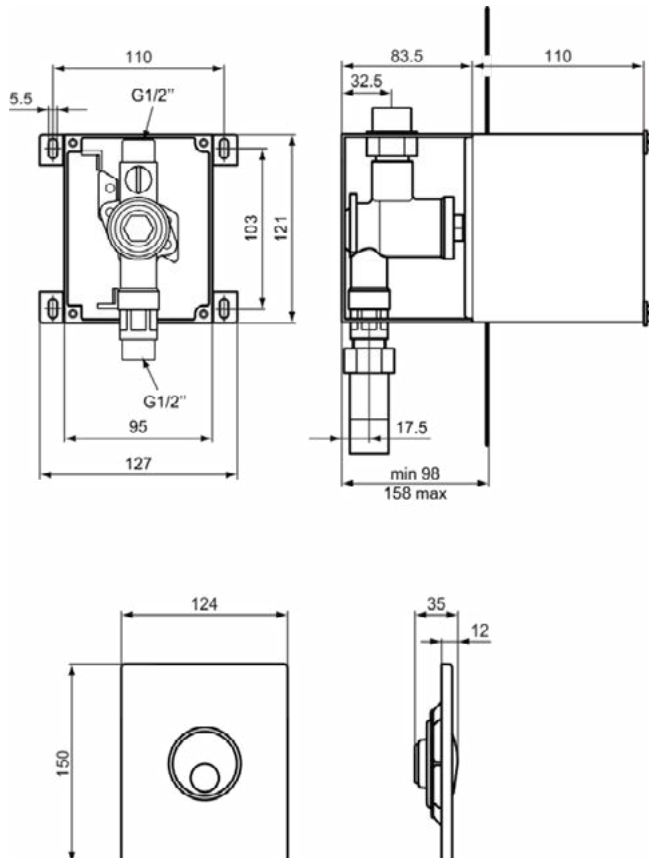

SEPTA PRO

R0139AC

SEPTA PRO | Bedieningspaneel voor urinoir 124x12x150 mm in wit afwerking

Afbeelding & technische tekening

Algemene informatie

Productcategorie:	Bedieningspanelen
Producttype:	Bedieningspaneel voor urinoir
Merk:	Unbranded
Collectie:	SEPTA PRO
Ontwerper:	Ideal Standard
Colour:	AC - Wit
Afwerking van het oppervlak:	glanzend
Hoogte (mm):	150
Breedte (mm):	124
Lengte / sprong (mm):	12
Bevestigingswijze:	Bevestigingsset
Nettogewicht (kg):	0.23
EAN-code:	3391500580701

Downloads

- [Installation Guide](#)

Product specificaties

Bedieningskracht (N):	<20
Instelbaar spoelvolume:	Ja
Anti-vandalisme:	Ja
Automatische cyclusspoeling:	Nee
Kleurcode:	AC
Kleuromschrijving:	wit
Spoelknop kan handmatig worden gedeactiveerd:	Nee
Spoelopties:	1 deel
Instelbare spoeltijd:	Ja
Gevaarlijke goederen:	Nee
Inclusief Lithium batterij:	Nee
Materiaal:	Kunststof
Materiaalkwaliteit:	ABS
Kan mechanisch worden bediend bij stroomuitval:	Ja
Gebruikswijze:	Drukknop
PVD technologie:	Nee
Geschikt voor SmartFlush:	Nee
Veerbelaste drukknoop:	Nee
Oppervlakte dekking:	gecoat
Afwerking van het oppervlak:	glanzend
Gereedschapsloos onderhoud:	Nee
Handelsnaam van de gevaarlijke stof:	Nee
Type bediening:	Mechanisch
Met bedieningsstangen:	Nee