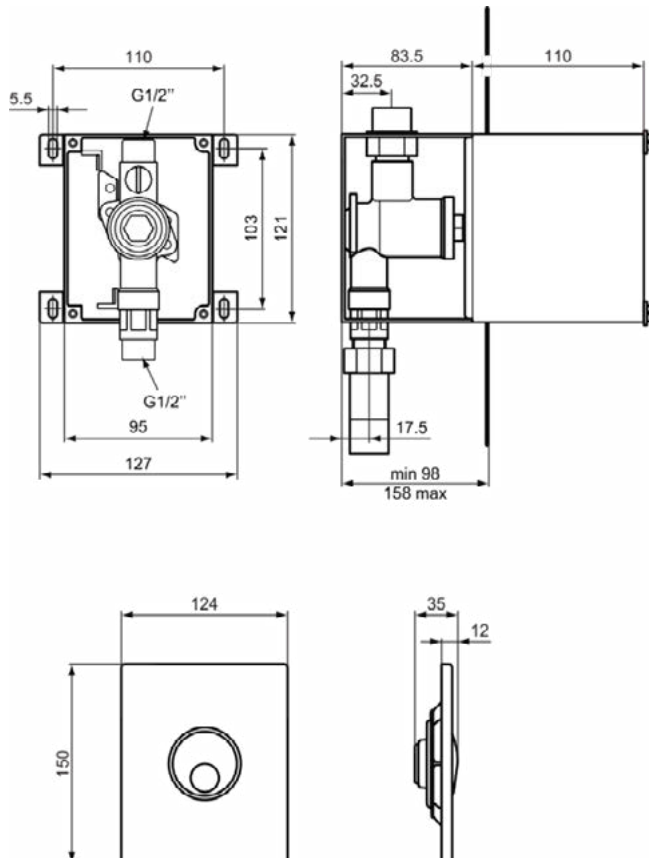

SEPTA PRO

R0139AA

SEPTA PRO | Bedieningspaneel voor urinoir 124x12x150 mm in chroom afwerking

Afbeelding & technische tekening

Algemene informatie

Productcategorie:	Bedieningspanelen
Producttype:	Bedieningspaneel voor urinoir
Merk:	Unbranded
Collectie:	SEPTA PRO
Ontwerper:	Ideal Standard
Colour:	AA - Chroom
Afwerking van het oppervlak:	glanzend
Hoogte (mm):	150
Breedte (mm):	124
Lengte / sprong (mm):	12
Bevestigingswijze:	Bevestigingsset
Nettogewicht (kg):	0.23
EAN-code:	3391500580695

Downloads

- [Installation Guide](#)

Product specificaties

Bedieningskracht (N):	<20
Instelbaar spoelvolume:	Ja
Anti-vandalisme:	Ja
Automatische cyclusspoeling:	Nee
Kleurcode:	AA
Kleuromschrijving:	chroom
Spoelknop kan handmatig worden gedeactiveerd:	Nee
Spoelopties:	1 deel
Instelbare spoeltijd:	Ja
Gevaarlijke goederen:	Nee
Inclusief Lithium batterij:	Nee
Materiaal:	Kunststof
Materiaalkwaliteit:	ABS
Kan mechanisch worden bediend bij stroomuitval:	Ja
Gebruikswijze:	Drukknop
PVD technologie:	Nee
Geschikt voor SmartFlush:	Nee
SmartShine:	Ja
Veerbelaste drukknoop:	Nee
Oppervlakte dekking:	verchroomd
Afwerking van het oppervlak:	glanzend
Gereedschapsloos onderhoud:	Nee
Handelsnaam van de gevaarlijke stof:	Nee
Type bediening:	Mechanisch
Met bedieningsstangen:	Nee