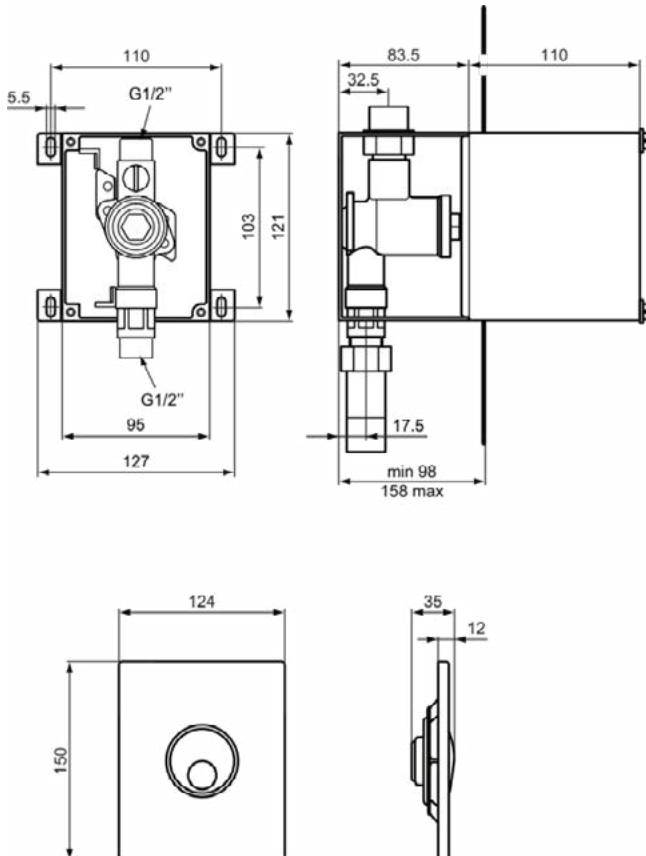

SEPTA PRO

R0139JG

SEPTA PRO | Bedieningspaneel voor urinoir 124x12x150 mm in geborsteld chroom afwerking

Afbeelding & technische tekening

Algemene informatie

Producttype	Bedieningspaneel voor urinoir
Merk	Unbranded
Collectie	SEPTA PRO
Kleurcode	JG
Kleuromschrijving	Geborsteld Chroom
Afwerking van het oppervlak	satijn
Hoogte (mm)	150
Breedte (mm)	124
Lengte / sprong (mm)	12
Bevestigingswijze	Bevestigingsbouten
EAN-code	3391500580718
Nettogewicht (kg)	0.23

Downloads

- [Montagehandleiding](#)

Product specificaties

Automatische cyclusspoeling	Nee
Gebruikswijze	Drukknop
Instelbare spoeltijd	Ja
Oppervlakte dekking	chromium-plated
Materiaalkwaliteit	ABS
Spoelopties	1 deel
Instelbaar spoelvolume	Ja
Geschikt voor SmartFlush	Nee
Gereedschapsloos onderhoud	Nee
Type bediening	Mechanisch
Spoelknop kan handmatig worden gedeactiveerd	Nee
Bedieningskracht (N)	<20
Anti-vandalisme	Ja
Veerbelaste drukknop	Nee
Met montageframe	Nee
Met pneumatische slangen	Nee
Met verbindingstangen	Nee
Met bedieningsstangen	Nee
Met voedingseenheid	Nee
Met elektronische besturingseenheid	Nee
Met bedieningselement en batterijbehuizing	Nee
Met lagerblok (servomotor en hefinrichting)	Nee
Kan mechanisch worden bediend bij stroomuitval	Ja
Met inbouwdeel	Ja
Met verborgen spoelklep	Ja
PVD technologie	Nee
IdealPlus technologie	Nee