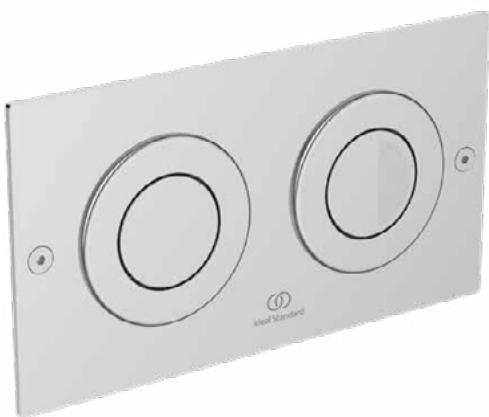

SEPTA PRO

R0134MY

SEPTA PRO | Bedieningspaneel mechanisch 155x2x85 mm in RVS afwerking

Afbeelding & technische tekening

Algemene informatie

Productcategorie:	Bedieningspanelen
Producttype:	Bedieningspaneel mechanisch
Merk:	Ideal Standard
Collectie:	SEPTA PRO
Ontwerper:	Ideal Standard
Colour:	MY - Rvs
Afwerking van het oppervlak:	mat
Hoogte (mm):	85
Breedte (mm):	155
Lengte / sprong (mm):	2
Bevestigingswijze:	Bevestigingsset
Nettogewicht (kg):	0.49
EAN-code:	3391500580626

Downloads

- [Installation Guide](#)

Product specificaties

Bedieningskracht (N):	<20
Instelbaar spoelvolume:	Nee
Anti-vandalisme:	Ja
Automatische cyclusspoeling:	Nee
Kleurcode:	MY
Kleuromschrijving:	RVS
Spoelknop kan handmatig worden gedeactiveerd:	Nee
Spoelopties:	2 delen
Instelbare spoeltijd:	Nee
Gevaarlijke goederen:	Nee
Inclusief Lithium batterij:	Nee
Materiaal:	Metaal
Materiaalkwaliteit:	RVS
Kan mechanisch worden bediend bij stroomuitval:	Nee
Gebruikswijze:	Drukknop
PVD technologie:	Nee
Geschikt voor SmartFlush:	Nee
Veerbelaste drukknoop:	Ja
Afwerking van het oppervlak:	mat
Gereedschapsloos onderhoud:	Nee
Handelsnaam van de gevaarlijke stof:	Nee
Type bediening:	Mechanisch
Met bedieningsstangen:	Nee
Met lagerblok (servomotor en hefinrichting):	Nee