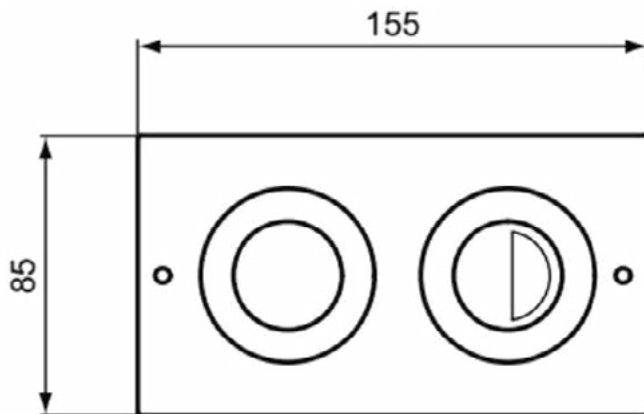

SEPTA PRO

R0188MY

SEPTA PRO | Bedieningspaneel pneumatisch 215x52x145 mm in RVS afwerking

Afbeelding & technische tekening

Algemene informatie

Productcategorie:	Bedieningspanelen
Producttype:	Bedieningspaneel pneumatisch
Merk:	Ideal Standard
Collectie:	SEPTA PRO
Ontwerper:	Ideal Standard
Colour:	MY - Rvs
Afwerking van het oppervlak:	mat
Hoogte (mm):	145
Breedte (mm):	215
Lengte / sprong (mm):	52
Bevestigingswijze:	Bevestigingsset
Nettogewicht (kg):	0.66
EAN-code:	3391500581265

SEPTA PRO

R0134MY

SEPTA PRO | Bedieningspaneel mechanisch 155x2x85 mm in RVS afwerking

Afbeelding & technische tekening

Algemene informatie

Productcategorie:	Bedieningspanelen
Producttype:	Bedieningspaneel mechanisch
Merk:	Ideal Standard
Collectie:	SEPTA PRO
Ontwerper:	Ideal Standard
Colour:	MY - Rvs
Afwerking van het oppervlak:	mat
Hoogte (mm):	85
Breedte (mm):	155
Lengte / sprong (mm):	2
Bevestigingswijze:	Bevestigingsset
Nettogewicht (kg):	0.49
EAN-code:	3391500580626