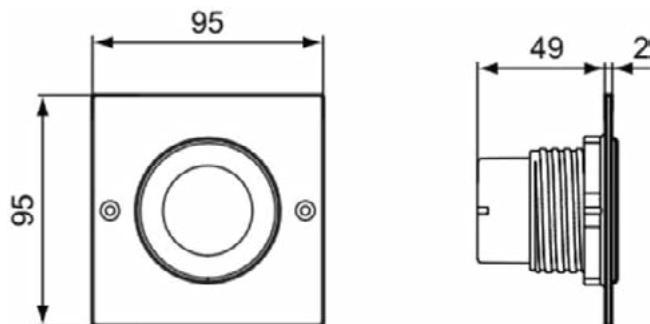

SEPTA PRO

R0135MY

SEPTA PRO | Bedieningspaneel pneumatisch 95x51x95 mm in RVS afwerking

Afbeelding & technische tekening

Algemene informatie

Productcategorie:	Bedieningspanelen
Producttype:	Bedieningspaneel pneumatisch
Merk:	Ideal Standard
Collectie:	SEPTA PRO
Ontwerper:	Ideal Standard
Colour:	MY - Rvs
Afwerking van het oppervlak:	mat
Hoogte (mm):	95
Breedte (mm):	95
Lengte / sprong (mm):	51
Bevestigingswijze:	Bevestigingsset
Nettogewicht (kg):	0.37
EAN-code:	3391500580633