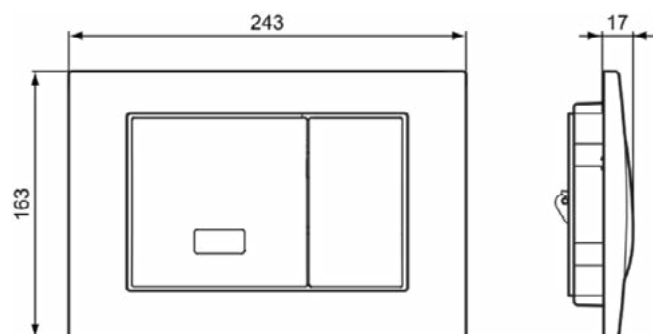

SEPTA PRO

R0131AA

SEPTA PRO | Elektronisch / infrarood bedieningspaneel 243x17x163 mm in chroom afwerking | Netstroom

Afbeelding & technische tekening

Algemene informatie

Productcategorie:	Bedieningspanelen
Producttype:	Elektronisch / infrarood bedieningspaneel
Merk:	Ideal Standard
Collectie:	SEPTA PRO
Ontwerper:	Ideal Standard
Colour:	AA - Chroom
Afwerking van het oppervlak:	glanzend
Hoogte (mm):	163
Breedte (mm):	243
Lengte / sprong (mm):	17
Bevestigingswijze:	Bevestigingsset
Nettogewicht (kg):	1.28
EAN-code:	3391500580572