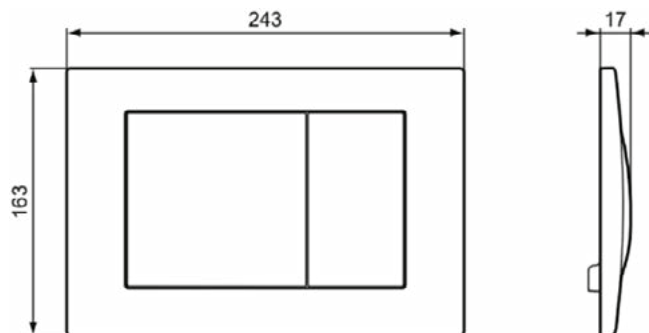

SEPTA PRO

R0132AA

SEPTA PRO | Elektronisch / infrarood bedieningspaneel 243x17x163 mm in chroom afwerking | Netstroom

Afbeelding & technische tekening

Algemene informatie

Productcategorie:	Bedieningspanelen
Producttype:	Elektronisch / infrarood bedieningspaneel
Merk:	Ideal Standard
Collectie:	SEPTA PRO
Ontwerper:	Ideal Standard
Colour:	AA - Chroom
Afwerking van het oppervlak:	glanzend
Hoogte (mm):	163
Breedte (mm):	243
Lengte / sprong (mm):	17
Bevestigingswijze:	Bevestigingsset
Nettogewicht (kg):	1.28
EAN-code:	3391500580589

SEPTA PRO

R0127MY

SEPTA PRO | Bedieningspaneel mechanisch 243x17x163 mm in RVS afwerking

Afbeelding & technische tekening

Algemene informatie

Productcategorie:	Bedieningspanelen
Producttype:	Bedieningspaneel mechanisch
Merk:	Ideal Standard
Collectie:	SEPTA PRO
Ontwerper:	Ideal Standard
Colour:	MY - Rvs
Afwerking van het oppervlak:	mat
Hoogte (mm):	163
Breedte (mm):	243
Lengte / sprong (mm):	17
Bevestigingswijze:	Bevestigingsset
Nettogewicht (kg):	1.02
EAN-code:	3391500580510