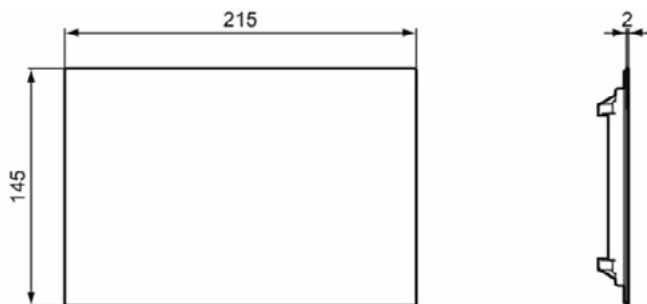

SEPTA PRO

R0137AA

SEPTA PRO | Inspectiepaneel 215x2x145 mm in chroom afwerking

Afbeelding & technische tekening

Algemene informatie

Productcategorie:	Bedieningspanelen
Producttype:	Inspectiepaneel
Merk:	Unbranded
Collectie:	SEPTA PRO
Ontwerper:	Ideal Standard
Colour:	AA - Chroom
Afwerking van het oppervlak:	glanzend
Hoogte (mm):	145
Breedte (mm):	215
Lengte / sprong (mm):	2
Bevestigingswijze:	Bevestigingsset
Nettogewicht (kg):	0.56
EAN-code:	3391500580657

Downloads

- [Installation Guide](#)

Product specificaties

Anti-vandalisme:	Ja
Automatische cyclusspoeling:	Nee
Kleurcode:	AA
Kleuromschrijving:	chroom
Spoelknop kan handmatig worden gedeactiveerd:	Nee
Gevaarlijke goederen:	Nee
Inclusief Lithium batterij:	Nee
Materiaal:	Kunststof
Materiaalkwaliteit:	ABS
Kan mechanisch worden bediend bij stroomuitval:	Nee
PVD technologie:	Nee
SmartShine:	Ja
Veerbelaste drukknoop:	Nee
Oppervlakte dekking:	verchroomd
Afwerking van het oppervlak:	glanzend
Gereedschapsloos onderhoud:	Nee
Handelsnaam van de gevaarlijke stof:	Nee
Met bedieningsstangen:	Nee
Met lagerblok (servomotor en hefinrichting):	Nee
Met verborgen spoelklep:	Nee
Met verbindingstangen:	Nee
Met bedieningselement en batterijbehuizing:	Nee
Met elektronische besturingseenheid:	Nee