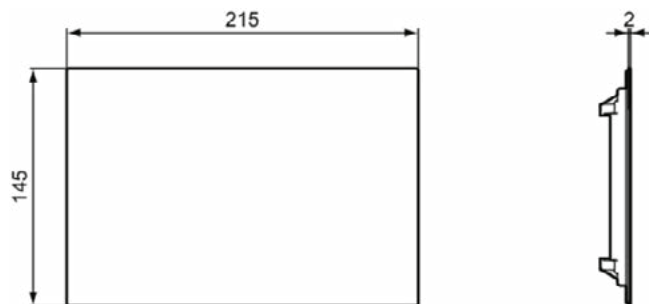

SEPTA PRO

R0137AC

SEPTA PRO | Inspectiepaneel 215x2x145 mm in wit afwerking

Afbeelding & technische tekening

Algemene informatie

Productcategorie:	Bedieningspanelen
Producttype:	Inspectiepaneel
Merk:	Unbranded
Collectie:	SEPTA PRO
Ontwerper:	Ideal Standard
Colour:	AC - Wit
Afwerking van het oppervlak:	glanzend
Hoogte (mm):	145
Breedte (mm):	215
Lengte / sprong (mm):	2
Bevestigingswijze:	Bevestigingsset
Nettogewicht (kg):	0.29
EAN-code:	3391500580664