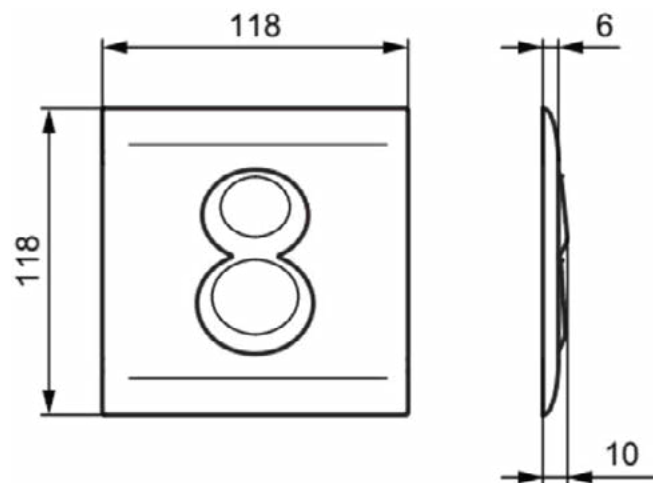

SEPTA PRO

R0136AC

SEPTA PRO | Bedieningspaneel pneumatisch 118x10x118 mm in wit afwerking

Afbeelding & technische tekening

Algemene informatie

Productcategorie:	Bedieningspanelen
Producttype:	Bedieningspaneel pneumatisch
Merk:	Unbranded
Collectie:	SEPTA PRO
Ontwerper:	Ideal Standard
Colour:	AC - Wit
Afwerking van het oppervlak:	glanzend
Hoogte (mm):	118
Breedte (mm):	118
Lengte / sprong (mm):	10
Bevestigingswijze:	Bevestigingsset
Nettogewicht (kg):	0.48
EAN-code:	3391500580091

Downloads

- [Installation Guide](#)

Product specificaties

Bedieningskracht (N):	<20
Instelbaar spoelvolume:	Nee
Anti-vandalisme:	Nee
Automatische cyclusspoeling:	Nee
Kleurcode:	AC
Kleuromschrijving:	wit
Spoelknop kan handmatig worden gedeactiveerd:	Nee
Spoelopties:	2 delen
Instelbare spoeltijd:	Nee
Gevaarlijke goederen:	Nee
Inclusief Lithium batterij:	Nee
Materiaal:	Kunststof
Materiaalkwaliteit:	ABS
Kan mechanisch worden bediend bij stroomuitval:	Ja
Gebruikswijze:	Drukknop
PVD technologie:	Nee
Geschikt voor SmartFlush:	Nee
Veerbelaste drukknoop:	Ja
Oppervlakte dekking:	gecoat
Afwerking van het oppervlak:	glanzend
Gereedschapsloos onderhoud:	Ja
Type bediening:	Mechanisch
Met bedieningsstangen:	Nee
Met lagerblok (servomotor en hefinrichting):	Nee
Met verborgen spoelklep:	Nee