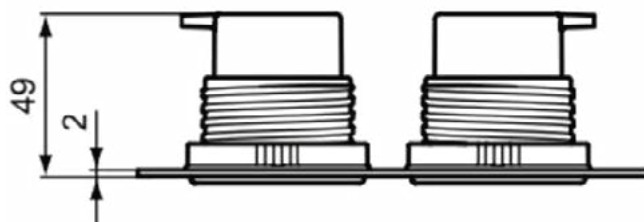

SEPTA PRO

R0134MY

SEPTA PRO | Bedieningspaneel mechanisch 155x2x85 mm in RVS afwerking

Afbeelding & technische tekening

Algemene informatie

Productcategorie:	Bedieningspanelen
Producttype:	Bedieningspaneel mechanisch
Merk:	Ideal Standard
Collectie:	SEPTA PRO
Ontwerper:	Ideal Standard
Colour:	MY - Rvs
Afwerking van het oppervlak:	mat
Hoogte (mm):	85
Breedte (mm):	155
Lengte / sprong (mm):	2
Bevestigingswijze:	Bevestigingsset
Nettogewicht (kg):	0.49
EAN-code:	3391500580626

Downloads

- [Installation Guide](#)

Product specificaties

Bedieningskracht (N):	<20
Instelbaar spoelvolume:	Nee
Anti-vandalisme:	Ja
Automatische cyclusspoeling:	Nee
Kleurcode:	MY
Kleuromschrijving:	RVS
Spoelknop kan handmatig worden gedeactiveerd:	Nee
Spoelopties:	2 delen
Instelbare spoeltijd:	Nee
Gevaarlijke goederen:	Nee
Inclusief Lithium batterij:	Nee
Materiaal:	Metaal
Materiaalkwaliteit:	RVS
Kan mechanisch worden bediend bij stroomuitval:	Nee
Gebruikswijze:	Drukknop
PVD technologie:	Nee
Geschikt voor SmartFlush:	Nee
Veerbelaste drukknoop:	Ja
Afwerking van het oppervlak:	mat
Gereedschapsloos onderhoud:	Nee
Handelsnaam van de gevaarlijke stof:	Nee
Type bediening:	Mechanisch
Met bedieningsstangen:	Nee
Met lagerblok (servomotor en hefinrichting):	Nee