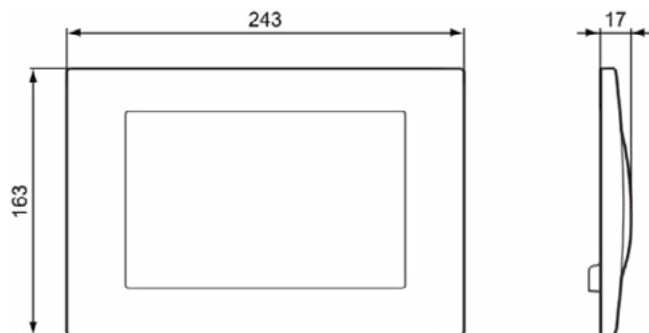

SEPTA PRO

R0127MY

SEPTA PRO | Bedieningspaneel mechanisch 243x17x163 mm in RVS afwerking

Afbeelding & technische tekening

Algemene informatie

Productcategorie:	Bedieningspanelen
Producttype:	Bedieningspaneel mechanisch
Merk:	Ideal Standard
Collectie:	SEPTA PRO
Ontwerper:	Ideal Standard
Colour:	MY - Rvs
Afwerking van het oppervlak:	mat
Hoogte (mm):	163
Breedte (mm):	243
Lengte / sprong (mm):	17
Bevestigingswijze:	Bevestigingsset
Nettogewicht (kg):	1.02
EAN-code:	3391500580510

SEPTA PRO

R0128MY

SEPTA PRO | Bedieningspaneel mechanisch 243x17x163 mm in RVS afwerking

Afbeelding & technische tekening

Algemene informatie

Productcategorie:	Bedieningspanelen
Producttype:	Bedieningspaneel mechanisch
Merk:	Ideal Standard
Collectie:	SEPTA PRO
Ontwerper:	Ideal Standard
Colour:	MY - Rvs
Afwerking van het oppervlak:	mat
Hoogte (mm):	163
Breedte (mm):	243
Lengte / sprong (mm):	17
Bevestigingswijze:	Bevestigingsset
Nettogewicht (kg):	1.02
EAN-code:	3391500580527