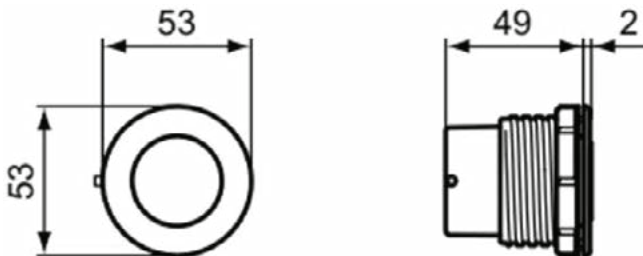

SEPTA PRO

P0109AA

SEPTA PRO | Bedieningspaneel pneumatisch 53x51x53 mm in chroom afwerking

Afbeelding & technische tekening

Algemene informatie

Productcategorie:	Bedieningspanelen
Producttype:	Bedieningspaneel pneumatisch
Merk:	Unbranded
Collectie:	SEPTA PRO
Ontwerper:	Ideal Standard
Colour:	AA - Chroom
Afwerking van het oppervlak:	glanzend
Hoogte (mm):	53
Breedte (mm):	53
Lengte / sprong (mm):	51
Bevestigingswijze:	Bevestigingsset
Nettogewicht (kg):	0.05
EAN-code:	3391500579484