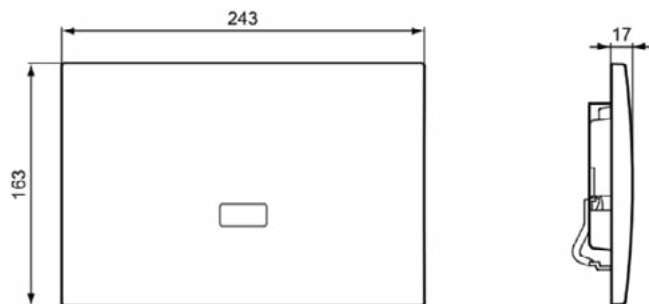

SEPTA PRO

R0131AA

SEPTA PRO | Elektronisch / infrarood bedieningspaneel 243x17x163 mm in chroom afwerking | Netstroom

Afbeelding & technische tekening

Algemene informatie

Productcategorie:	Bedieningspanelen
Producttype:	Elektronisch / infrarood bedieningspaneel
Merk:	Ideal Standard
Collectie:	SEPTA PRO
Ontwerper:	Ideal Standard
Colour:	AA - Chroom
Afwerking van het oppervlak:	glanzend
Hoogte (mm):	163
Breedte (mm):	243
Lengte / sprong (mm):	17
Bevestigingswijze:	Bevestigingsset
Nettogewicht (kg):	1.28
EAN-code:	3391500580572

SEPTA PRO

R0132AA

SEPTA PRO | Elektronisch / infrarood bedieningspaneel 243x17x163 mm in chroom afwerking | Netstroom

Afbeelding & technische tekening

Algemene informatie

Productcategorie:	Bedieningspanelen
Producttype:	Elektronisch / infrarood bedieningspaneel
Merk:	Ideal Standard
Collectie:	SEPTA PRO
Ontwerper:	Ideal Standard
Colour:	AA - Chroom
Afwerking van het oppervlak:	glanzend
Hoogte (mm):	163
Breedte (mm):	243
Lengte / sprong (mm):	17
Bevestigingswijze:	Bevestigingsset
Nettogewicht (kg):	1.28
EAN-code:	3391500580589