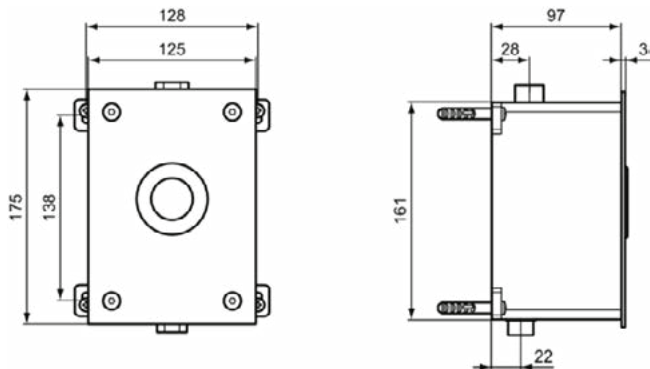

SEPTA PRO

P0115AA

SEPTA PRO | Bedieningspaneel voor urinoir 125x100x175 mm in chroom afwerking

Afbeelding & technische tekening

Algemene informatie

Productcategorie:	Bedieningspanelen
Producttype:	Bedieningspaneel voor urinoir
Merk:	Unbranded
Collectie:	SEPTA PRO
Ontwerper:	Ideal Standard
Colour:	AA - Chroom
Afwerking van het oppervlak:	glanzend
Hoogte (mm):	175
Breedte (mm):	125
Lengte / sprong (mm):	100
Bevestigingswijze:	Bevestigingsset
Nettogewicht (kg):	0.76
EAN-code:	3391500579736

Downloads

- [Installation Guide](#)

Product specificaties

Bedieningskracht (N):	<20
Instelbaar spoelvolume:	Ja
Anti-vandalisme:	Ja
Automatische cyclusspoeling:	Nee
Kleurcode:	AA
Kleuromschrijving:	chroom
Spoelknop kan handmatig worden gedeactiveerd:	Nee
Spoelopties:	1 deel
Instelbare spoeltijd:	Ja
Gevaarlijke goederen:	Nee
Inclusief Lithium batterij:	Nee
Materiaal:	Metaal
Materiaalkwaliteit:	RVS
Kan mechanisch worden bediend bij stroomuitval:	Ja
Gebruikswijze:	Drukknop
PVD technologie:	Nee
Geschikt voor SmartFlush:	Nee
SmartShine:	Ja
Veerbelaste drukknop:	Nee
Oppervlakte dekking:	verchroomd
Afwerking van het oppervlak:	glanzend
Gereedschapsloos onderhoud:	Nee
Handelsnaam van de gevaarlijke stof:	Nee
Type bediening:	Mechanisch
Met bedieningsstangen:	Nee