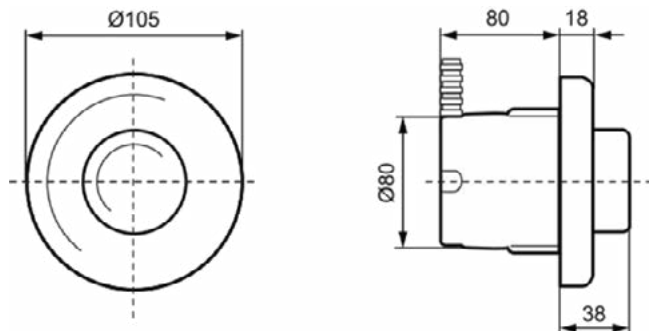

SEPTA PRO

R0184AC

SEPTA PRO | Bedieningspaneel pneumatisch 105x38x105 mm in wit afwerking

Afbeelding & technische tekening

Algemene informatie

Productcategorie:	Bedieningspanelen
Producttype:	Bedieningspaneel pneumatisch
Merk:	Unbranded
Collectie:	SEPTA PRO
Ontwerper:	Ideal Standard
Colour:	AC - Wit
Afwerking van het oppervlak:	glanzend
Hoogte (mm):	105
Breedte (mm):	105
Lengte / sprong (mm):	38
Bevestigingswijze:	Bevestigingsset
Nettogewicht (kg):	0.38
EAN-code:	3391500581227