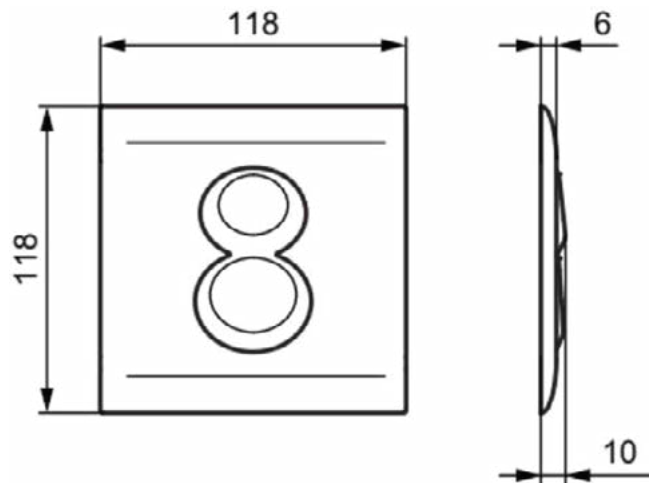

SEPTA PRO

R0136AA

SEPTA PRO | Bedieningspaneel pneumatisch 118x10x118 mm in chroom afwerking

Afbeelding & technische tekening

Algemene informatie

Productcategorie:	Bedieningspanelen
Producttype:	Bedieningspaneel pneumatisch
Merk:	Unbranded
Collectie:	SEPTA PRO
Ontwerper:	Ideal Standard
Colour:	AA - Chroom
Afwerking van het oppervlak:	glanzend
Hoogte (mm):	118
Breedte (mm):	118
Lengte / sprong (mm):	10
Bevestigingswijze:	Bevestigingsset
Nettogewicht (kg):	0.48
EAN-code:	3391500580640

Downloads

- [Installation Guide](#)

Product specificaties

Bedieningskracht (N):	<20
Instelbaar spoelvolume:	Nee
Anti-vandalisme:	Nee
Automatische cyclusspoeling:	Nee
Kleurcode:	AA
Kleuromschrijving:	chroom
Spoelknop kan handmatig worden gedeactiveerd:	Nee
Spoelopties:	2 delen
Instelbare spoeltijd:	Nee
Gevaarlijke goederen:	Nee
Inclusief Lithium batterij:	Nee
Materiaal:	Kunststof
Materiaalkwaliteit:	ABS
Kan mechanisch worden bediend bij stroomuitval:	Ja
Gebruikswijze:	Drukknop
PVD technologie:	Nee
Geschikt voor SmartFlush:	Nee
SmartShine:	Ja
Veerbelaste drukknoop:	Ja
Oppervlakte dekking:	verchroomd
Afwerking van het oppervlak:	glanzend
Gereedschapsloos onderhoud:	Ja
Type bediening:	Mechanisch
Met bedieningsstangen:	Nee
Met lagerblok (servomotor en hefinrichting):	Nee