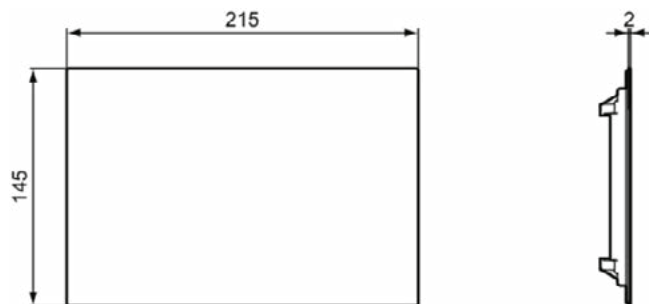

SEPTA PRO

R0137JG

SEPTA PRO | Inspectiepaneel 215x2x145 mm in geborsteld chroom afwerking

Afbeelding & technische tekening

Algemene informatie

Productcategorie:	Bedieningspanelen
Producttype:	Inspectiepaneel
Merk:	Unbranded
Collectie:	SEPTA PRO
Ontwerper:	Ideal Standard
Colour:	JG - Geborsteld Chroom
Afwerking van het oppervlak:	satijn
Hoogte (mm):	145
Breedte (mm):	215
Lengte / sprong (mm):	2
Bevestigingswijze:	Bevestigingsset
Nettogewicht (kg):	0.56
EAN-code:	3391500580671

Downloads

- [Installation Guide](#)

Product specificaties

Anti-vandalisme:	Ja
Automatische cyclusspoeling:	Nee
Kleurcode:	JG
Kleuromschrijving:	geborsteld chroom
Spoelknop kan handmatig worden gedeactiveerd:	Nee
Gevaarlijke goederen:	Nee
Inclusief Lithium batterij:	Nee
Materiaal:	Kunststof
Materiaalkwaliteit:	ABS
Kan mechanisch worden bediend bij stroomuitval:	Nee
PVD technologie:	Nee
Veerbelaste drukknop:	Nee
Oppervlakte dekking:	verchroomd
Afwerking van het oppervlak:	satijn
Gereedschapsloos onderhoud:	Nee
Handelsnaam van de gevaarlijke stof:	Nee
Met bedieningsstangen:	Nee
Met lagerblok (servomotor en hefinrichting):	Nee
Met verborgen spoelklep:	Nee
Met verbodingsstangen:	Nee
Met bedieningselement en batterijbehuizing:	Nee
Met elektronische besturingseenheid:	Nee
Met inbouwdeel:	Nee