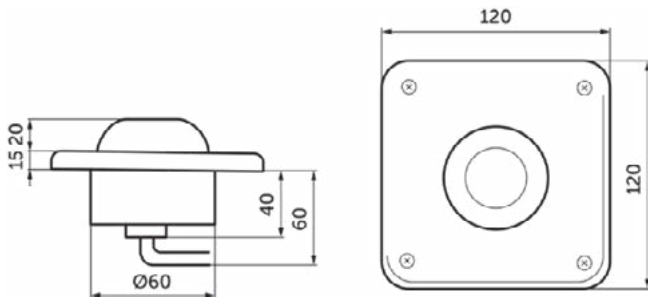

Product specificaties

Bedieningskracht (N):	<20
Instelbaar spoelvolumen:	Nee
Anti-vandalisme:	Ja
Automatische cyclusspoeling:	Nee
Kleurcode:	MY
Kleuromschrijving:	RVS
Spoelknop kan handmatig worden gedeactiveerd:	Nee
Spoelopties:	1 deel
Instelbare spoeltijd:	Nee
Gevaarlijke goederen:	Nee
Inclusief Lithium batterij:	Nee
Materiaal:	Metaal
Materiaalkwaliteit:	RVS
Kan mechanisch worden bediend bij stroomuitval:	Nee
Gebruikswijze:	Drukknop
PVD technologie:	Nee
Geschikt voor SmartFlush:	Nee
Veerbelaste drukknoop:	Nee
Afwerking van het oppervlak:	mat
Gereedschapsloos onderhoud:	Nee
Handelsnaam van de gevaarlijke stof:	Nee
Type bediening:	Mechanisch
Met bedieningsstangen:	Nee
Met lagerblok (servomotor en hefinrichting):	Nee