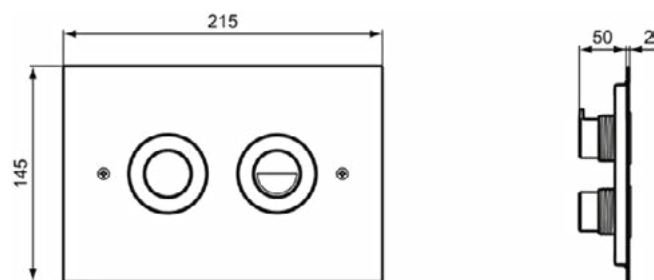

SEPTA PRO

R0128MY

SEPTA PRO | Bedieningspaneel mechanisch 243x17x163 mm in RVS afwerking

Afbeelding & technische tekening

Algemene informatie

Productcategorie:	Bedieningspanelen
Producttype:	Bedieningspaneel mechanisch
Merk:	Ideal Standard
Collectie:	SEPTA PRO
Ontwerper:	Ideal Standard
Colour:	MY - Rvs
Afwerking van het oppervlak:	mat
Hoogte (mm):	163
Breedte (mm):	243
Lengte / sprong (mm):	17
Bevestigingswijze:	Bevestigingsset
Nettogewicht (kg):	1.02
EAN-code:	3391500580527

SEPTA PRO

R0188MY

SEPTA PRO | Bedieningspaneel pneumatisch 215x52x145 mm in RVS afwerking

Afbeelding & technische tekening

Algemene informatie

Productcategorie:	Bedieningspanelen
Producttype:	Bedieningspaneel pneumatisch
Merk:	Ideal Standard
Collectie:	SEPTA PRO
Ontwerper:	Ideal Standard
Colour:	MY - Rvs
Afwerking van het oppervlak:	mat
Hoogte (mm):	145
Breedte (mm):	215
Lengte / sprong (mm):	52
Bevestigingswijze:	Bevestigingsset
Nettogewicht (kg):	0.66
EAN-code:	3391500581265