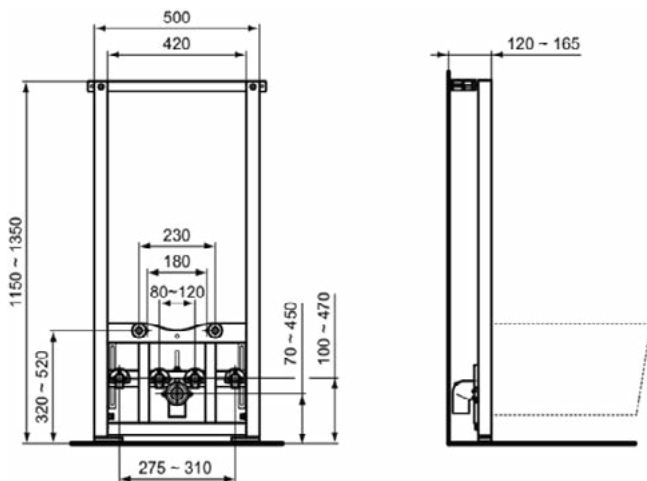

PROSYS

R016267

PROSYS | Frame voor bidet 420x120x1150 mm in neutraal afwerking

Afbeelding & technische tekening

Algemene informatie

Productcategorie:	Voorwand installaties
Producttype:	Frame voor bidet
Merk:	Ideal Standard
Collectie:	PROSYS
Colour:	67 - Neutraal
Afwerking van het oppervlak:	mat
Hoogte (mm):	1150 - 1350
Breedte (mm):	420
Lengte / sprong (mm):	120 - 165
Bevestigingswijze:	Bevestigingsbouten
Nettogewicht (kg):	12.21
EAN-code:	3391500580954

Downloads

- [Installation Guide](#)

Product specificaties

Verstelbare poot remmen:	Nee
In hoogte verstelbaar toilet:	Nee
Kleurcode:	67
Kleuromschrijving:	neutraal
EasyFix technologie:	Ja
Inclusief stopkraan:	Nee
Verstelbare montagevoeten:	Ja
Materiaal frame:	Staal
Materiaal afvoer:	Kunststof
Aantal wateraansluitingen:	2
PVD technologie:	Nee
Stil vulproces:	Nee
Geschikt voor SmartFlush:	Nee
SmartValve technologie:	Nee
Afwerking van het oppervlak:	mat
Gereedschapsloos onderhoud:	Nee
Vertical load capacity (kg):	400
Waterbesparend:	Nee
Met hoekstopkraan:	Nee
Met isolatie tegen condens:	Nee
Met beugel voor hoogwandmontage:	Ja
Met voedingseenheid:	Nee
Met verbindingsbuis:	Ja
Vrijstaand:	Nee
Inclusief bevestigingsmateriaal:	Ja
Bevestigingswijze:	Bevestigingsbouten
Bevestigingswijze:	Vloer / Wand