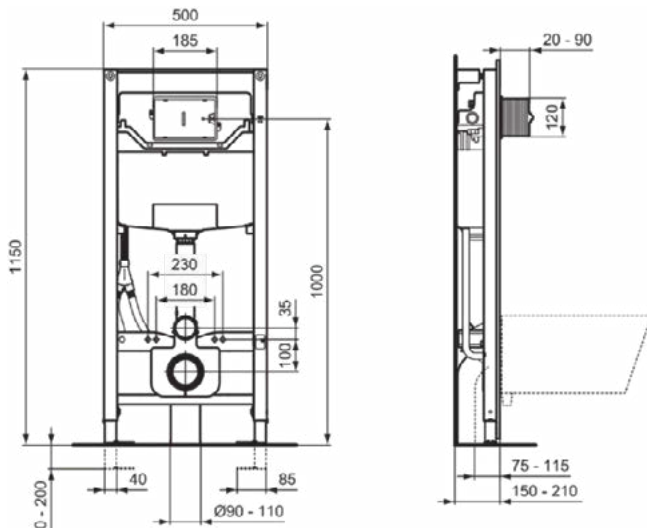

PROSYS

R015567

PROSYS | Toiletframe 500x150x1150 mm in neutraal afwerking

Afbeelding & technische tekening

Algemene informatie

Productcategorie:	Voorwand installaties
Producttype:	Toiletframe
Merk:	Ideal Standard
Collectie:	PROSYS
Colour:	67 - Neutraal
Afwerking van het oppervlak:	mat
Hoogte (mm):	1150 - 1350
Breedte (mm):	500
Lengte / sprong (mm):	150 - 210
Bevestigingswijze:	Bevestigingsbouten
Nettogewicht (kg):	12.54
EAN-code:	3391500580886

Downloads

- [Installation Guide](#)
- [Spare Parts List](#)

Product specificaties

Instelbaar spoelvolume:	Ja
Verstelbare poot remmen:	Ja
In hoogte verstelbaar toilet:	Nee
Kleurcode:	67
Kleuromschrijving:	neutraal
EasyFix technologie:	Ja
Spoelopties:	2 delen
Verstelbare montagevoeten:	Ja
Positie van het bedieningspaneel:	Voorkant
Materiaal inbouwspoelreservoir:	Kunststof
Materiaal frame:	Staal
Materiaal afvoer:	Kunststof
Aantal wateraansluitingen:	2
PVD technologie:	Nee
Vooraf ingesteld spoelvolume (l):	6
Stil vulproces:	Ja
Geschikt voor SmartFlush:	Ja
SmartValve technologie:	Ja
Afwerking van het oppervlak:	mat
Gereedschapsloos onderhoud:	Ja
Type bediening:	Mechanisch / Pneumatisch / Elektronisch
Vertical load capacity (kg):	400
Waterbesparend:	Ja
Met hoekstopkraan:	Ja
Met isolatie tegen condens:	Ja
Met beugel voor hoogwandmontage:	Ja