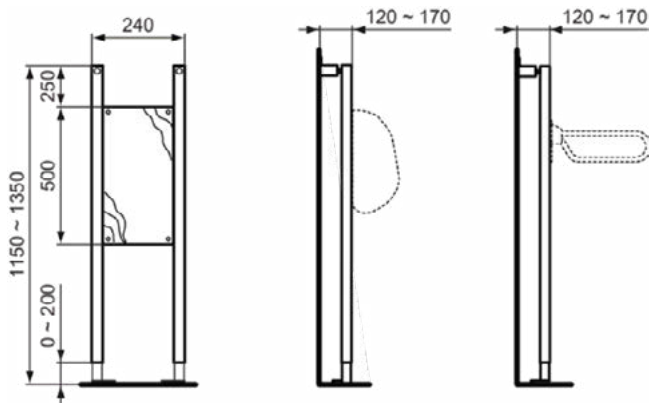

### Algemene informatie

Productcategorie:	Voorwand installaties
Producttype:	Accessory Frame
Merk:	Ideal Standard
Collectie:	PROSYS
Colour:	67 - Neutraal
Afwerking van het oppervlak:	mat
Hoogte (mm):	1150 - 1350
Breedte (mm):	250
Lengte / sprong (mm):	120 - 170
Bevestigingswijze:	Bevestigingsbouten
Nettogewicht (kg):	4.32
EAN-code:	3391500579644