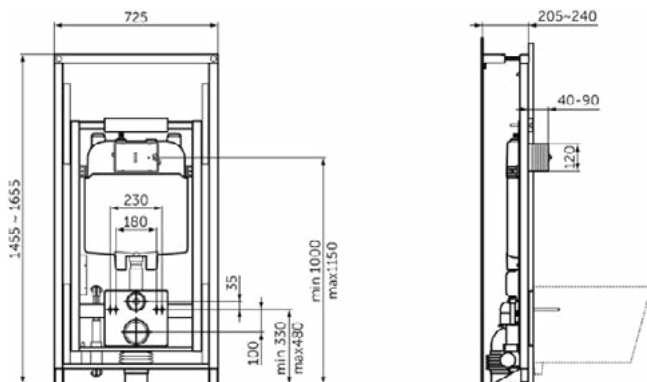

### Algemene informatie

Productcategorie:	Voorwand installaties
Producttype:	Toiletframe
Merk:	Ideal Standard
Collectie:	PROSYS
Colour:	A6 - Matzwart
Afwerking van het oppervlak:	mat
Hoogte (mm):	1455 - 1655
Breedte (mm):	725
Lengte / sprong (mm):	205 - 240
Bevestigingswijze:	Bevestigingsbouten
Nettogewicht (kg):	53.44
EAN-code:	3391500580787