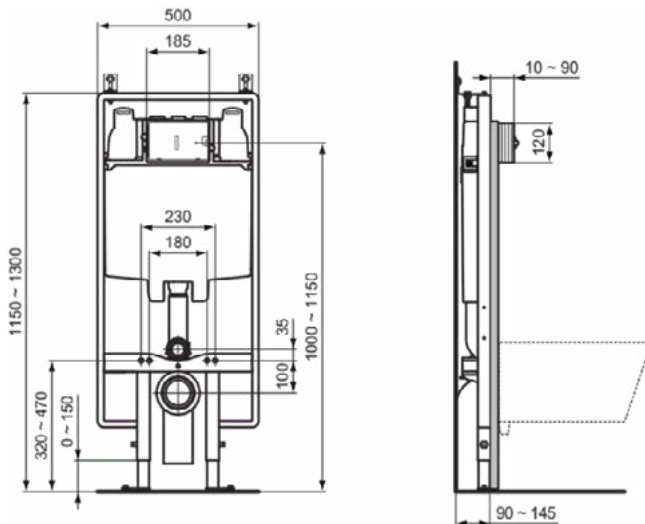

PROSYS

R014367

PROSYS | Toiletframe 500x90x1150 mm in neutraal afwerking

Afbeelding & technische tekening

Algemene informatie

Productcategorie:	Voorwand installaties
Producttype:	Toiletframe
Merk:	Ideal Standard
Collectie:	PROSYS
Colour:	67 - Neutraal
Afwerking van het oppervlak:	mat
Hoogte (mm):	1150 - 1300
Breedte (mm):	500
Lengte / sprong (mm):	90 - 145
Bevestigingswijze:	Bevestigingsbouten
Nettogewicht (kg):	11.51
EAN-code:	3391500580756

Downloads

- [Declaration of Conformity](#)
- [Installation Guide](#)
- [Spare Parts List](#)

Productnormen & certificeringen

Normen:	EN 14055
Prestatieverklaring classificatie (DoP):	CL1-6-NL I-VR II

Product specificaties

Instelbaar spoelvolume:	Ja
Verstelbare poot remmen:	Ja
In hoogte verstelbaar toilet:	Nee
Kleurcode:	67
Kleuromschrijving:	neutraal
EasyFix technologie:	Nee
Spoelopties:	2 delen
Inclusief stopkraan:	Ja
Verstelbare montagevoeten:	Ja
Positie van het bedieningspaneel:	Voorkant
Materiaal inbouwspoelreservoir:	Kunststof
Materiaal frame:	Staal
Materiaal afvoer:	Kunststof
Aantal wateraansluitingen:	3
PVD technologie:	Nee
Vooraf ingesteld spoelvolume (l):	6
Stil vulproces:	Ja
Geschikt voor SmartFlush:	Ja
SmartValve technologie:	Ja
Afwerking van het oppervlak:	mat
Gereedschapsloos onderhoud:	Ja