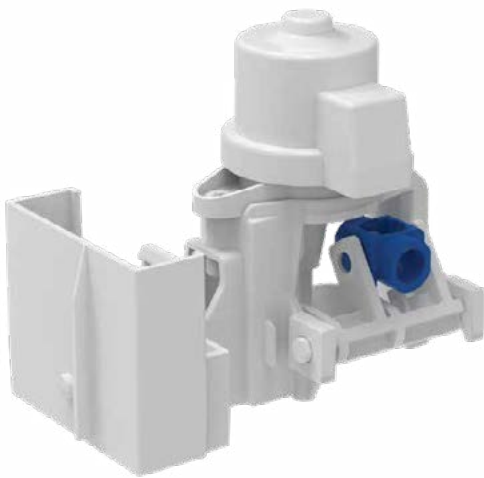

PROSYS

R015167

PROSYS | Toebehoren voorwand in neutraal afwerking

Afbeelding & technische tekening

Algemene informatie

Productcategorie:	Toebehoren voorwandsystemen
Producttype:	Toebehoren voorwand
Merk:	Ideal Standard
Collectie:	PROSYS
Colour:	67 - Neutraal
Afwerking van het oppervlak:	mat
Nettogewicht (kg):	0.05
EAN-code:	3391500580848

Downloads

- [Installation Guide](#)

Product specificaties

Kleurcode:	67
Kleuromschrijving:	neutraal
Conversie type:	Mechanisch naar elektronisch
Afwerking van het oppervlak:	mat
Bevestigingswijze:	Ingebouwd