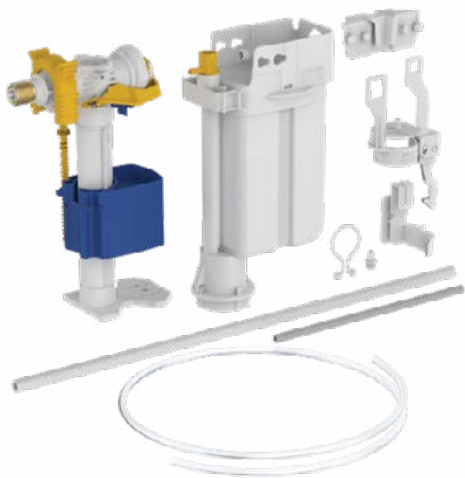

PROSYS

R018667

PROSYS | Toebehoren voorwand in neutraal afwerking

Afbeelding & technische tekening

Algemene informatie

Productcategorie:	Toebehoren voorwandsystemen
Producttype:	Toebehoren voorwand
Merk:	Unbranded
Collectie:	PROSYS
Colour:	67 - Neutraal
Afwerking van het oppervlak:	mat
Nettogewicht (kg):	0.43
EAN-code:	3391500581241

Downloads

- [Installation Guide](#)

Product specificaties

Kleurcode:	67
Kleuromschrijving:	neutraal
Afwerking van het oppervlak:	mat
Bevestigingswijze:	Ingebouwd