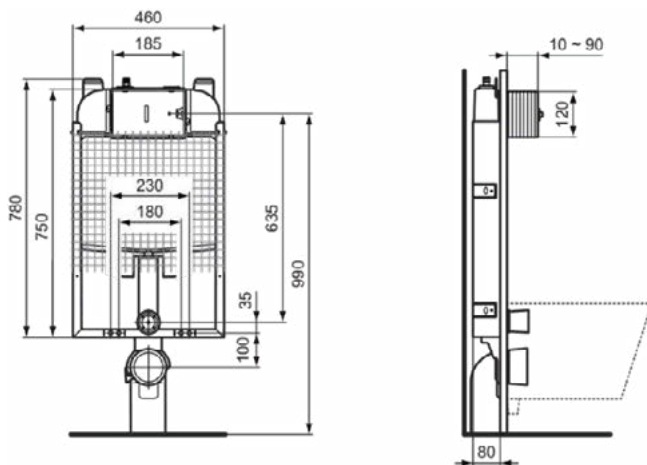

PROSYS

R014667

PROSYS | Toiletframe 460x85x1105 mm in neutraal afwerking

Afbeelding & technische tekening

Algemene informatie

Productcategorie:	Voorwand installaties
Producttype:	Toiletframe
Merk:	Ideal Standard
Collectie:	PROSYS
Colour:	67 - Neutraal
Afwerking van het oppervlak:	mat
Hoogte (mm):	1105 - 1185
Breedte (mm):	460
Lengte / sprong (mm):	85 - 135
Bevestigingswijze:	Bevestigingsbouten
Nettogewicht (kg):	5,85
EAN-code:	3391500580794

Downloads

- [Declaration of Conformity](#)
- [Installation Guide](#)
- [Spare Parts List](#)

Productnormen & certificeringen

Normen:	EN 14055
Prestatieverklaring classificatie (DoP):	CL1-6-NL I-VR II

Product specificaties

Instelbaar spoelvolume:	Ja
Verstelbare poot remmen:	Nee
In hoogte verstelbaar toilet:	Nee
Kleurcode:	67
Kleuromschrijving:	neutraal
EasyFix technologie:	Nee
Spoelopties:	2 delen
Inclusief stopkraan:	Ja
Verstelbare montagevoeten:	Nee
Positie van het bedieningspaneel:	Voorkant
Materiaal inbouwspoelreservoir:	Kunststof
Materiaal frame:	Staal
Materiaal afvoer:	Kunststof
Aantal wateraansluitingen:	3
PVD technologie:	Nee
Vooraf ingesteld spoelvolume (l):	6
Stil vulproces:	Ja
Geschikt voor SmartFlush:	Ja
SmartValve technologie:	Ja
Afwerking van het oppervlak:	mat
Gereedschapsloos onderhoud:	Ja