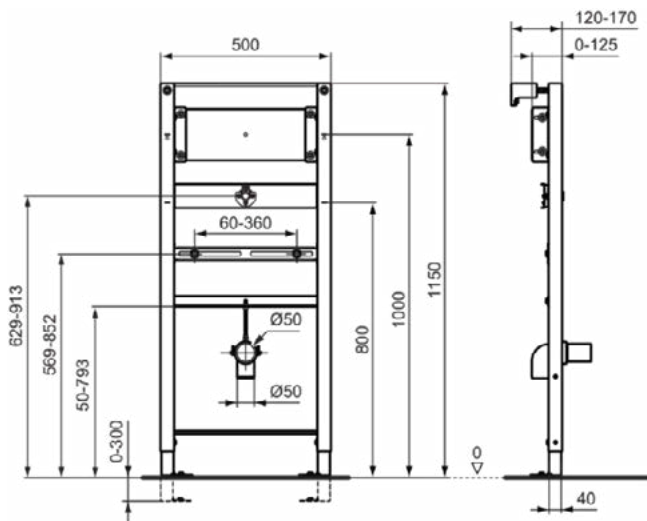

PROSYS

R016367

PROSYS | Frame voor urinoir 500x120x1150 mm in neutraal afwerking

Afbeelding & technische tekening

Algemene informatie

Productcategorie:	Voorwand installaties
Producttype:	Frame voor urinoir
Merk:	Ideal Standard
Collectie:	PROSYS
Colour:	67 - Neutraal
Afwerking van het oppervlak:	mat
Hoogte (mm):	1150
Breedte (mm):	500
Lengte / sprong (mm):	120 - 170
Bevestigingswijze:	Bevestigingsbouten
Nettogewicht (kg):	12.00
EAN-code:	3391500580961

Downloads

- [Declaration of Conformity](#)
- [Installation Guide](#)

Product specificaties

Verstelbare poot remmen:	Nee
In hoogte verstelbaar toilet:	Nee
Kleurcode:	67
Kleuromschrijving:	neutraal
EasyFix technologie:	Ja
Inclusief stopkraan:	Nee
Verstelbare montagevoeten:	Ja
Materiaal frame:	Staal
Materiaal afvoer:	Kunststof
Aantal wateraansluitingen:	1
PVD technologie:	Nee
Stil vulproces:	Nee
Geschikt voor SmartFlush:	Nee
SmartValve technologie:	Nee
Afwerking van het oppervlak:	mat
Gereedschapsloos onderhoud:	Nee
Vertical load capacity (kg):	100
Waterbesparend:	Nee
Met hoekstopkraan:	Nee
Met isolatie tegen condens:	Nee
Met beugel voor hoogwandmontage:	Ja
Met voedingseenheid:	Nee
Met verbindingbuis:	Ja
Vrijstaand:	Nee
Inclusief bevestigingsmateriaal:	Ja
Bevestigingswijze:	Bevestigingsbouten
Bevestigingswijze:	Vloer / Wand