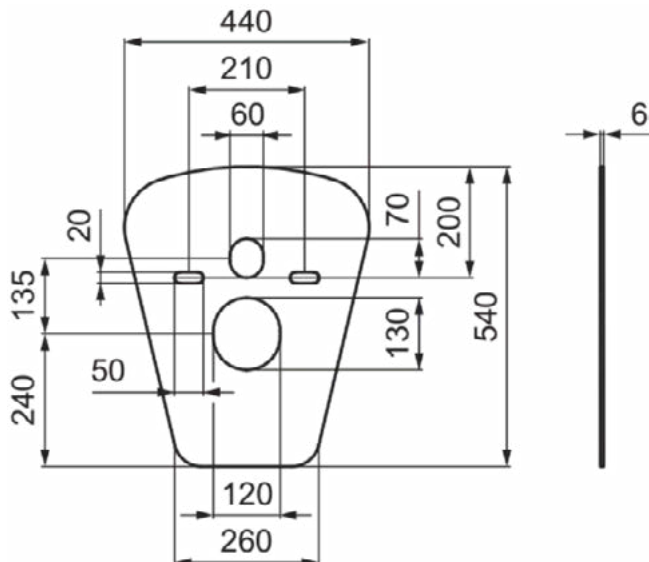

PROSYS

R017467

PROSYS | Geluidsisolatieset - wand 440x6x540 mm in neutraal afwerking

Afbeelding & technische tekening

Algemene informatie

Productcategorie:	Toebehoren voorwandsystemen
Producttype:	Geluidsisolatieset - wand
Merk:	Unbranded
Collectie:	PROSYS
Colour:	67 - Neutraal
Afwerking van het oppervlak:	mat
Hoogte (mm):	540
Breedte (mm):	440
Lengte / sprong (mm):	6
Nettogewicht (kg):	0.03
EAN-code:	3391500581074

Downloads

- [Installation Guide](#)

Product specificaties

Kleurcode:	67
Kleuomschrijving:	neutraal
Afwerking van het oppervlak:	mat