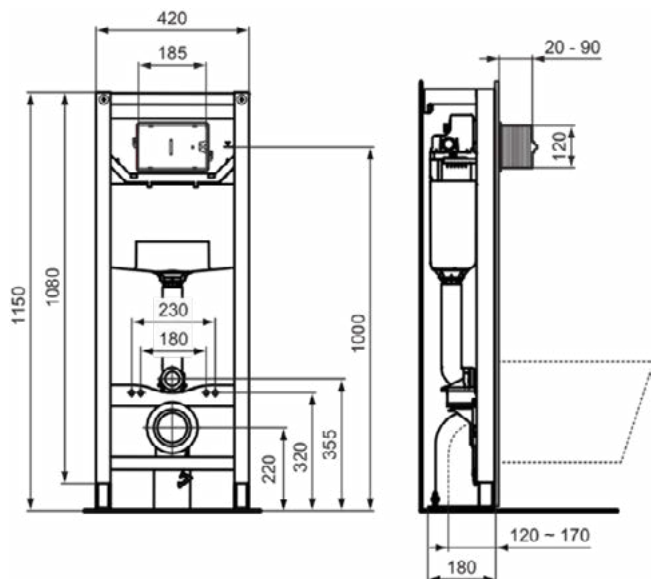

PROSYS

R015467

PROSYS | Toiletframe 420x180x1150 mm in neutraal afwerking

Afbeelding & technische tekening

Algemene informatie

Productcategorie:	Voorwand installaties
Producttype:	Toiletframe
Merk:	Ideal Standard
Collectie:	PROSYS
Colour:	67 - Neutraal
Afwerking van het oppervlak:	mat
Hoogte (mm):	1150
Breedte (mm):	420
Lengte / sprong (mm):	180
Bevestigingswijze:	Bevestigingsbouten
Nettogewicht (kg):	15.65
EAN-code:	3391500580879

Downloads

- [Installation Guide](#)
- [Spare Parts List](#)

Productnormen & certificeringen

Normen:	EN 14055
Prestatieverklaring classificatie (DoP):	CL1-6-NL I-VR II

Product specificaties

Instelbaar spoelvolume:	Ja
Verstelbare poot remmen:	Nee
In hoogte verstelbaar toilet:	Nee
Kleurcode:	67
Kleuromschrijving:	neutraal
EasyFix technologie:	Ja
Spoelopties:	2 delen
Inclusief stopkraan:	Ja
Verstelbare montagevoeten:	Ja
Positie van het bedieningspaneel:	Voorkant
Materiaal inbouwspoelreservoir:	Kunststof
Materiaal frame:	Staal
Materiaal afvoer:	Kunststof
Aantal wateraansluitingen:	3
PVD technologie:	Nee
Vooraf ingesteld spoelvolume (l):	6
Stil vulproces:	Ja
Geschikt voor SmartFlush:	Ja
SmartValve technologie:	Ja
Afwerking van het oppervlak:	mat
Gereedschapsloos onderhoud:	Ja
Vertical load capacity (kg):	400