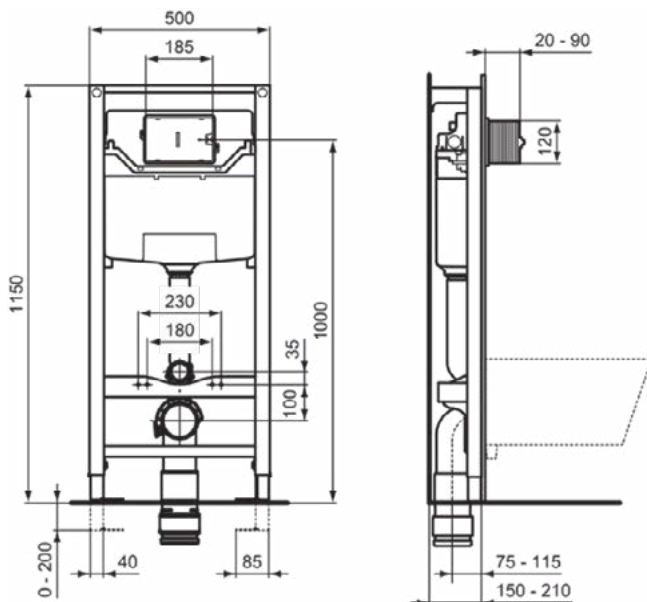

PROSYS

R044067

PROSYS | Toiletframe 500x150x1150 mm in neutraal afwerking

Afbeelding & technische tekening

Algemene informatie

Productcategorie:	Voorwand installaties
Producttype:	Toiletframe
Merk:	Ideal Standard
Collectie:	PROSYS
Colour:	67 - Neutraal
Afwerking van het oppervlak:	mat
Hoogte (mm):	1150 - 1350
Breedte (mm):	500
Lengte / sprong (mm):	150 - 210
Bevestigingswijze:	Bevestigingsbouten
Nettogewicht (kg):	12.63
EAN-code:	5017830555421

Downloads

- [Installation Guide](#)
- [Spare Parts List](#)

Productnormen & certificeringen

Normen:	EN 14055
Prestatieverklaring classificatie (DoP):	CL1-6-NL I-VR II

Product specificaties

Instelbaar spoelvolume:	Ja
Verstelbare poot remmen:	Ja
In hoogte verstelbaar toilet:	Nee
Kleurcode:	67
Kleuromschrijving:	neutraal
EasyFix technologie:	Ja
Spoelopties:	2 delen
Verstelbare montagevoeten:	Ja
Positie van het bedieningspaneel:	Voorkant
Materiaal inbouwspoelreservoir:	Kunststof
Materiaal frame:	Staal
Materiaal afvoer:	Kunststof
Aantal wateraansluitingen:	2
PVD technologie:	Nee
Vooraf ingesteld spoelvolume (l):	6
Stil vulproces:	Ja
Geschikt voor SmartFlush:	Ja
SmartValve technologie:	Ja
Afwerking van het oppervlak:	mat
Gereedschapsloos onderhoud:	Ja
Type bediening:	Mechanisch / Pneumatisch / Elektronisch
Vertical load capacity (kg):	400