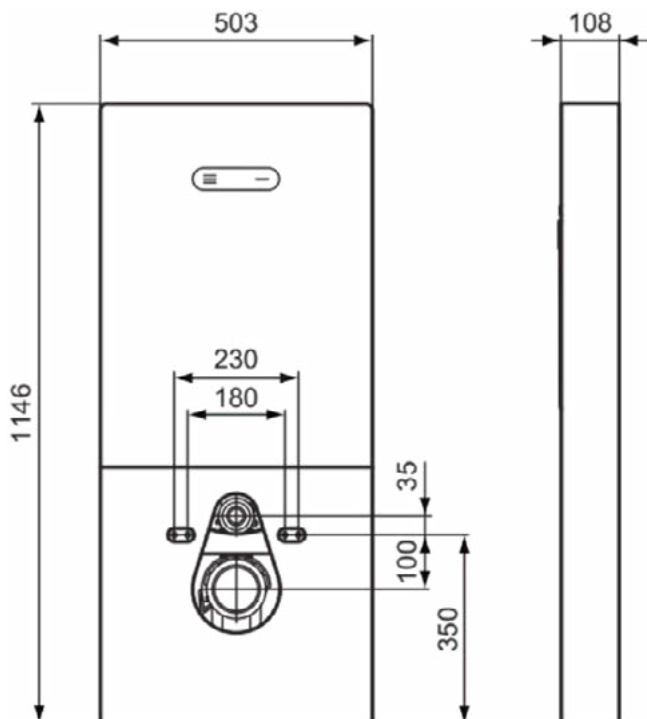

### Algemene informatie

Productcategorie:	Voorwand installaties
Producttype:	Toiletframe
Merk:	Ideal Standard
Collectie:	PROSYS
Colour:	A6 - Matzwart
Afwerking van het oppervlak:	mat
Hoogte (mm):	1146
Breedte (mm):	503
Lengte / sprong (mm):	108
Bevestigingswijze:	Bevestigingsbouten
Nettogewicht (kg):	20.84
EAN-code:	3391500580763