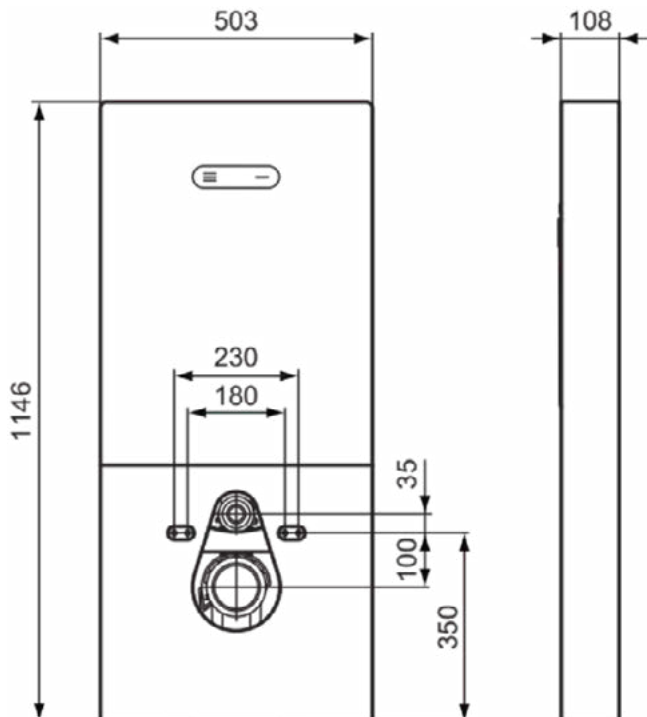

PROSYS

R0144AC

PROSYS | Toiletframe 503x108x1146 mm in wit afwerking

Afbeelding & technische tekening

Algemene informatie

Productcategorie:	Voorwand installaties
Producttype:	Toiletframe
Merk:	Ideal Standard
Collectie:	PROSYS
Colour:	AC - Wit
Afwerking van het oppervlak:	glanzend
Hoogte (mm):	1146
Breedte (mm):	503
Lengte / sprong (mm):	108
Bevestigingswijze:	Bevestigingsbouten
Nettogewicht (kg):	20.84
EAN-code:	3391500580770

Downloads

- [Installation Guide](#)
- [Spare Parts List](#)

Productnormen & certificeringen

Normen:	EN 14055
Prestatieverklaring classificatie (DoP):	CL1-6-NL II-VR II

Product specificaties

Instelbaar spoelvolume:	Ja
Verstelbare poot remmen:	Nee
In hoogte verstelbaar toilet:	Nee
Kleurcode:	AC
Kleuromschrijving:	wit
EasyFix technologie:	Nee
Spoelopties:	2 delen
Inclusief stopkraan:	Ja
Verstelbare montagevoeten:	Nee
Positie van het bedieningspaneel:	Voorkant
Materiaal inbouwspoelreservoir:	Kunststof
Materiaal frame:	RVS
Materiaal afvoer:	Kunststof
Aantal wateraansluitingen:	5
PVD technologie:	Nee
Vooraf ingesteld spoelvolume (l):	6
Stil vulproces:	Ja
Geschikt voor SmartFlush:	Nee
SmartValve technologie:	Ja
Oppervlakte dekking:	gecoat
Afwerking van het oppervlak:	glanzend
Gereedschaploos onderhoud:	Ja