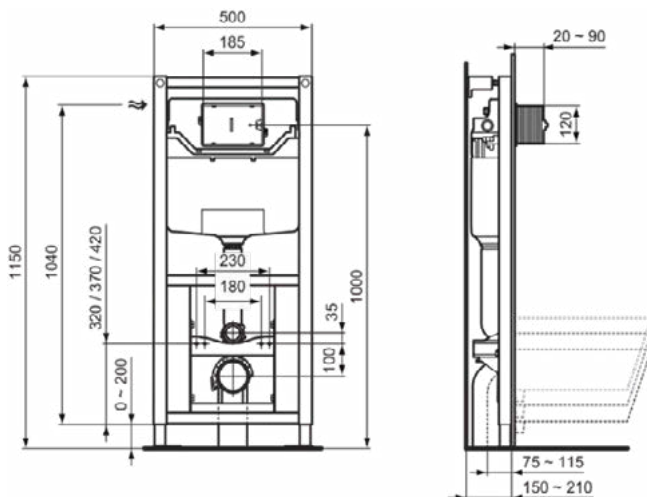

PROSYS

R009567

PROSYS | Toiletframe 500x150x1150 mm in neutraal afwerking

Afbeelding & technische tekening

Algemene informatie

Productcategorie:	Voorwand installaties
Producttype:	Toiletframe
Merk:	Ideal Standard
Collectie:	PROSYS
Colour:	67 - Neutraal
Afwerking van het oppervlak:	mat
Hoogte (mm):	1150
Breedte (mm):	500
Lengte / sprong (mm):	150 - 210
Bevestigingswijze:	Bevestigingsbouten
Nettogewicht (kg):	14.89
EAN-code:	3391500579545

Downloads

- [Declaration of Conformity](#)
- [Installation Guide](#)
- [Spare Parts List](#)

Productnormen & certificeringen

Normen:	EN 14055
Prestatieverklaring classificatie (DoP):	CL1-6-NL I-VR II

Product specificaties

Instelbaar spoelvolume:	Ja
Verstelbare poot remmen:	Ja
In hoogte verstelbaar toilet:	Nee
Kleurcode:	67
Kleuromschrijving:	neutraal
EasyFix technologie:	Ja
Spoelopties:	2 delen
Inclusief stopkraan:	Ja
Verstelbare montagevoeten:	Ja
Positie van het bedieningspaneel:	Voorkant
Materiaal inbouwspoelreservoir:	Kunststof
Materiaal frame:	Staal
Materiaal afvoer:	Kunststof
Aantal wateraansluitingen:	2
PVD technologie:	Nee
Vooraf ingesteld spoelvolume (l):	6
Stil vulproces:	Ja
Geschikt voor SmartFlush:	Ja
SmartValve technologie:	Ja
Afwerking van het oppervlak:	mat
Gereedschapsloos onderhoud:	Ja