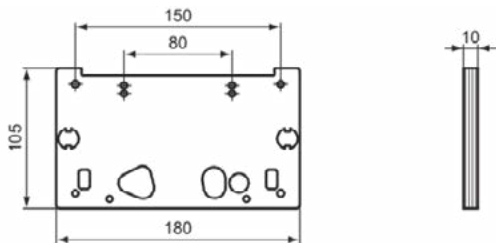

PROSYS

R017067

PROSYS | Toebehoren voorwand 210x45x325 mm in neutraal afwerking

Afbeelding & technische tekening

Algemene informatie

Productcategorie:	Toebehoren voorwandsystemen
Producttype:	Toebehoren voorwand
Merk:	Unbranded
Collectie:	PROSYS
Colour:	67 - Neutraal
Afwerking van het oppervlak:	mat
Hoogte (mm):	325
Breedte (mm):	210
Lengte / sprong (mm):	45
Nettogewicht (kg):	2.14
EAN-code:	3391500581036

Downloads

- [Installation Guide](#)

Product specificaties

Kleurcode:	67
Kleuromschrijving:	neutraal
Materiaal:	Staal
Afwerking van het oppervlak:	mat
Bevestigingswijze:	Ingebouwd