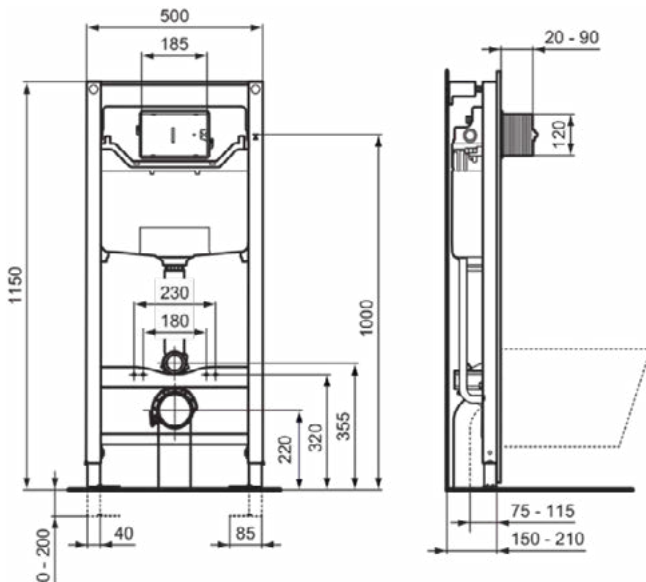

### Algemene informatie

Productcategorie:	Voorwand installaties
Producttype:	Toiletframe
Merk:	Ideal Standard
Collectie:	PROSYS
Colour:	67 - Neutraal
Afwerking van het oppervlak:	mat
Hoogte (mm):	1150
Breedte (mm):	500
Lengte / sprong (mm):	150 - 210
Bevestigingswijze:	Bevestigingsbouten
Nettogewicht (kg):	12.20
EAN-code:	3391500579538