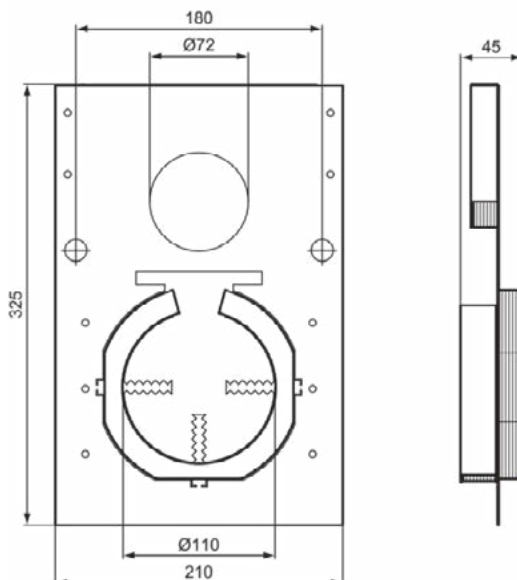

PROSYS

R017067

PROSYS | Toebehoren voorwand 210x45x325 mm in neutraal afwerking

Afbeelding & technische tekening

Algemene informatie

Productcategorie:	Toebehoren voorwandsystemen
Producttype:	Toebehoren voorwand
Merk:	Unbranded
Collectie:	PROSYS
Colour:	67 - Neutraal
Afwerking van het oppervlak:	mat
Hoogte (mm):	325
Breedte (mm):	210
Lengte / sprong (mm):	45
Nettogewicht (kg):	2.14
EAN-code:	3391500581036

Downloads

- [Installation Guide](#)

Product specificaties

Kleurcode:	67
Kleuromschrijving:	neutraal
Materiaal:	Staal
Afwerking van het oppervlak:	mat
Bevestigingswijze:	Ingebouwd