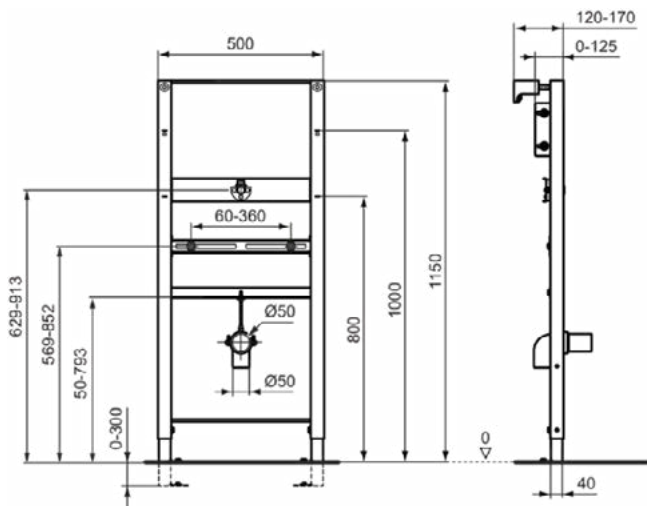

PROSYS

R010367

PROSYS | Frame voor urinoir 500x120x1000 mm in neutraal afwerking

Afbeelding & technische tekening

Algemene informatie

Productcategorie:	Voorwand installaties
Producttype:	Frame voor urinoir
Merk:	Ideal Standard
Collectie:	PROSYS
Colour:	67 - Neutraal
Afwerking van het oppervlak:	mat
Hoogte (mm):	1000 - 1300
Breedte (mm):	500
Lengte / sprong (mm):	120 - 170
Bevestigingswijze:	Bevestigingsbouten
Nettogewicht (kg):	4,00
EAN-code:	3391500579620

Downloads

- [Declaration of Conformity](#)
- [Installation Guide](#)

Product specificaties

Verstelbare poot remmen:	Nee
In hoogte verstelbaar toilet:	Nee
Kleurcode:	67
Kleuromschrijving:	neutraal
EasyFix technologie:	Ja
Inclusief stopkraan:	Nee
Verstelbare montagevoeten:	Ja
Materiaal frame:	Staal
Materiaal afvoer:	Kunststof
Aantal wateraansluitingen:	1
PVD technologie:	Nee
Stil vulproces:	Nee
Geschikt voor SmartFlush:	Nee
SmartValve technologie:	Nee
Afwerking van het oppervlak:	mat
Gereedschapsloos onderhoud:	Nee
Vertical load capacity (kg):	100
Waterbesparend:	Nee
Met hoekstopkraan:	Nee
Met isolatie tegen condens:	Nee
Met beugel voor hoogwandmontage:	Ja
Met voedingseenheid:	Nee
Met verbindingbuis:	Ja
Vrijstaand:	Nee
Inclusief bevestigingsmateriaal:	Ja
Bevestigingswijze:	Bevestigingsbouten
Bevestigingswijze:	Vloer / Wand