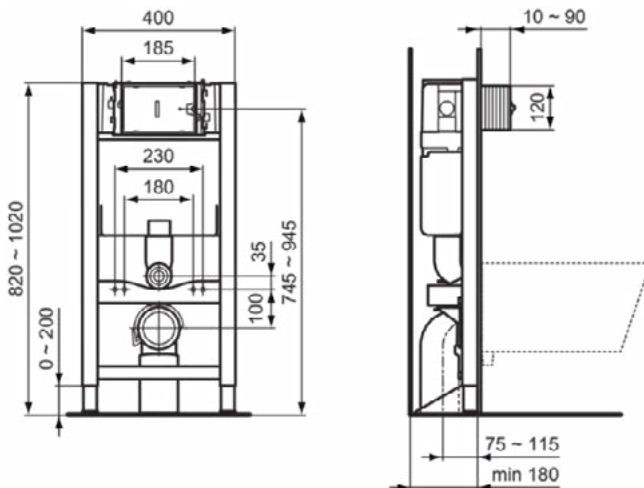

PROSYS

R009167

PROSYS | Toiletframe 400x180x820 mm in neutraal afwerking

Afbeelding & technische tekening

Algemene informatie

Productcategorie:	Voorwand installaties
Producttype:	Toiletframe
Merk:	Ideal Standard
Collectie:	PROSYS
Colour:	67 - Neutraal
Afwerking van het oppervlak:	mat
Hoogte (mm):	820 - 1020
Breedte (mm):	400
Lengte / sprong (mm):	180
Bevestigingswijze:	Bevestigingsbouten
Nettogewicht (kg):	13.87
EAN-code:	3391500579507

Downloads

- [Installation Guide](#)
- [Spare Parts List](#)

Productnormen & certificeringen

Normen:	EN 14055
Prestatieverklaring classificatie (DoP):	CL1-6-NL I-VR II

Product specificaties

Instelbaar spoelvolume:	Ja
Verstelbare poot remmen:	Ja
In hoogte verstelbaar toilet:	Nee
Kleurcode:	67
Kleuromschrijving:	neutraal
EasyFix technologie:	Nee
Spoelopties:	2 delen
Inclusief stopkraan:	Nee
Verstelbare montagevoeten:	Ja
Positie van het bedieningspaneel:	Voorkant / bovenkant
Materiaal inbouwspoelreservoir:	Kunststof
Materiaal frame:	Staal
Materiaal afvoer:	Kunststof
Aantal wateraansluitingen:	3
PVD technologie:	Nee
Vooraf ingesteld spoelvolume (l):	6
Stil vulproces:	Ja
Geschikt voor SmartFlush:	Ja
SmartValve technologie:	Ja
Afwerking van het oppervlak:	mat
Gereedschapsloos onderhoud:	Ja
Vertical load capacity (kg):	400