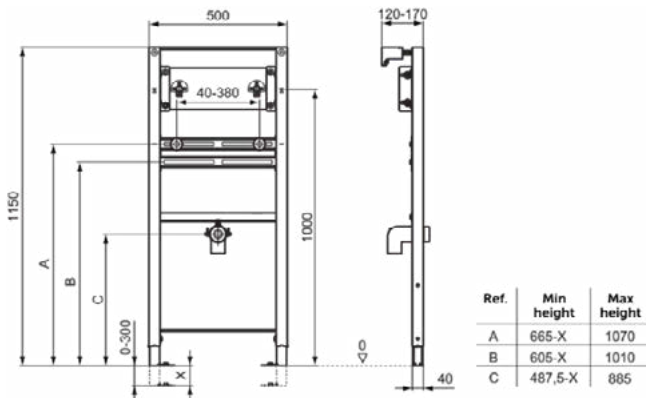

PROSYS

R016167

PROSYS | Frame voor wastafel 500x120x1150 mm in neutraal afwerking

Afbeelding & technische tekening

Algemene informatie

Productcategorie:	Voorwand installaties
Producttype:	Frame voor wastafel
Merk:	Ideal Standard
Collectie:	PROSYS
Colour:	67 - Neutraal
Afwerking van het oppervlak:	mat
Hoogte (mm):	1150
Breedte (mm):	500
Lengte / sprong (mm):	120 - 170
Bevestigingswijze:	Bevestigingsbouten
Nettogewicht (kg):	8.73
EAN-code:	3391500580947

Downloads

- [Declaration of Conformity](#)
- [Installation Guide](#)

Product specificaties

Verstelbare poot remmen:	Nee
Kleurcode:	67
Kleuromschrijving:	neutraal
EasyFix technologie:	Ja
Verstelbare montagevoeten:	Ja
Materiaal frame:	Staal
Materiaal afvoer:	Kunststof
Aantal wateraansluitingen:	2
PVD technologie:	Nee
SmartValve technologie:	Nee
Afwerking van het oppervlak:	mat
Vertical load capacity (kg):	150
Waterbesparend:	Nee
Met beugel voor hoogwandmontage:	Ja
Met verbindingbuis:	Ja
Vrijstaand:	Nee
Inclusief bevestigingsmateriaal:	Ja
Bevestigingswijze:	Bevestigingsbouten
Bevestigingswijze:	Vloer / Wand