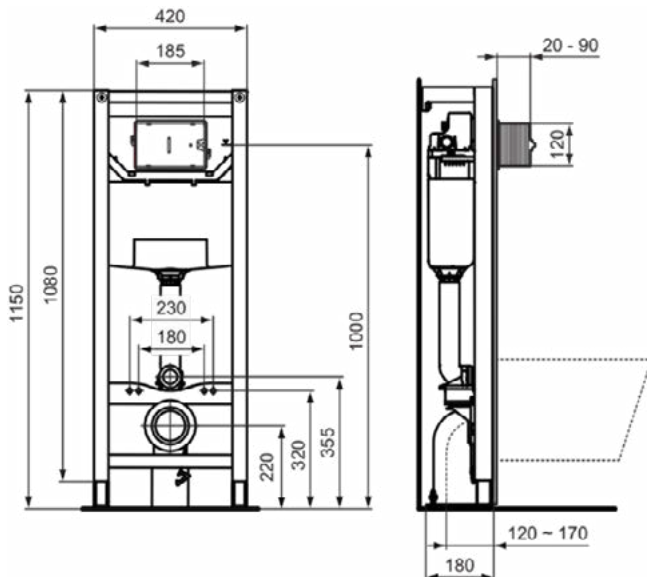

PROSYS

R009667

PROSYS | Toiletframe 420x180x1150 mm in neutraal afwerking

Afbeelding & technische tekening

Algemene informatie

Productcategorie:	Voorwand installaties
Producttype:	Toiletframe
Merk:	Ideal Standard
Collectie:	PROSYS
Colour:	67 - Neutraal
Afwerking van het oppervlak:	mat
Hoogte (mm):	1150
Breedte (mm):	420
Lengte / sprong (mm):	180
Bevestigingswijze:	Bevestigingsbouten
Nettogewicht (kg):	15.65
EAN-code:	3391500579552

Downloads

- [Installation Guide](#)
- [Spare Parts List](#)

Productnormen & certificeringen

Normen:	EN 14055
Prestatieverklaring classificatie (DoP):	CL1-6-NL I-VR II

Product specificaties

Instelbaar spoelvolume:	Ja
Verstelbare poot remmen:	Nee
In hoogte verstelbaar toilet:	Nee
Kleurcode:	67
Kleuromschrijving:	neutraal
EasyFix technologie:	Nee
Spoelopties:	2 delen
Inclusief stopkraan:	Ja
Verstelbare montagevoeten:	Ja
Positie van het bedieningspaneel:	Voorkant
Materiaal inbouwspoelreservoir:	Kunststof
Materiaal frame:	Staal
Materiaal afvoer:	Kunststof
Aantal wateraansluitingen:	3
PVD technologie:	Nee
Vooraf ingesteld spoelvolume (l):	6
Stil vulproces:	Ja
Geschikt voor SmartFlush:	Ja
SmartValve technologie:	Ja
Afwerking van het oppervlak:	mat
Gereedschapsloos onderhoud:	Ja
Vertical load capacity (kg):	400