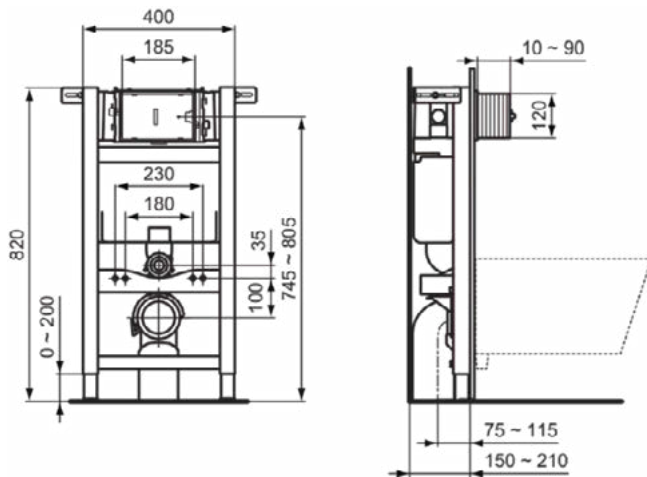

PROSYS

R009067

PROSYS | Toiletframe 400x150x820 mm in neutraal afwerking

Afbeelding & technische tekening

Algemene informatie

Productcategorie:	Voorwand installaties
Producttype:	Toiletframe
Merk:	Ideal Standard
Collectie:	PROSYS
Colour:	67 - Neutraal
Afwerking van het oppervlak:	mat
Hoogte (mm):	820
Breedte (mm):	400
Lengte / sprong (mm):	150 - 210
Bevestigingswijze:	Bevestigingsbouten
Nettogewicht (kg):	9.41
EAN-code:	3391500579491

Downloads

- [Declaration of Conformity](#)
- [Installation Guide](#)
- [Spare Parts List](#)

Productnormen & certificeringen

Normen:	EN 14055
Prestatieverklaring classificatie (DoP):	CL1-6-NL I-VR II

Product specificaties

Instelbaar spoelvolume:	Ja
Verstelbare poot remmen:	Ja
In hoogte verstelbaar toilet:	Nee
Kleurcode:	67
Kleuromschrijving:	neutraal
EasyFix technologie:	Nee
Spoelopties:	2 delen
Inclusief stopkraan:	Ja
Verstelbare montagevoeten:	Ja
Positie van het bedieningspaneel:	Voorkant / bovenkant
Materiaal inbouwspoelreservoir:	Kunststof
Materiaal frame:	Staal
Materiaal afvoer:	Kunststof
Aantal wateraansluitingen:	3
PVD technologie:	Nee
Vooraf ingesteld spoelvolume (l):	6
Stil vulproces:	Ja
Geschikt voor SmartFlush:	Ja
SmartValve technologie:	Ja
Afwerking van het oppervlak:	mat
Gereedschapsloos onderhoud:	Ja