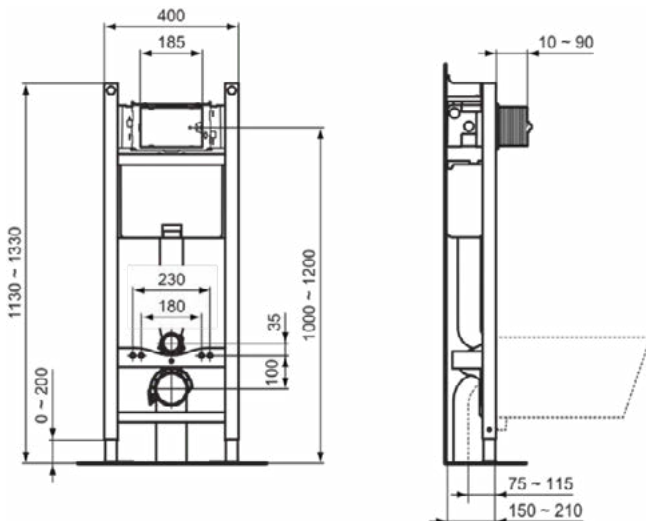

PROSYS

R027967

PROSYS | Toiletframe 400x150x1130 mm in neutraal afwerking

Afbeelding & technische tekening

Algemene informatie

Productcategorie:	Voorwand installaties
Producttype:	Toiletframe
Merk:	Ideal Standard
Collectie:	PROSYS
Colour:	67 - Neutraal
Afwerking van het oppervlak:	mat
Hoogte (mm):	1130 - 1330
Breedte (mm):	400
Lengte / sprong (mm):	150 - 210
Bevestigingswijze:	Bevestigingsbouten
Nettogewicht (kg):	10.62
EAN-code:	3391500582675

Downloads

- [Installation Guide](#)
- [Spare Parts List](#)

Productnormen & certificeringen

Normen:	EN 14055
Prestatieverklaring classificatie (DoP):	CL1-6-NL I-VR II

Product specificaties

Instelbaar spoelvolume:	Ja
Verstelbare poot remmen:	Ja
In hoogte verstelbaar toilet:	Nee
Kleurcode:	67
Kleuromschrijving:	neutraal
EasyFix technologie:	Ja
Spoelopties:	2 delen
Inclusief stopkraan:	Ja
Verstelbare montagevoeten:	Ja
Positie van het bedieningspaneel:	Voorkant / bovenkant
Materiaal inbouwspoelreservoir:	Kunststof
Materiaal frame:	Staal
Materiaal afvoer:	Kunststof
Aantal wateraansluitingen:	3
PVD technologie:	Nee
Vooraf ingesteld spoelvolume (l):	6
Stil vulproces:	Ja
Geschikt voor SmartFlush:	Ja
SmartValve technologie:	Ja
Afwerking van het oppervlak:	mat
Gereedschapsloos onderhoud:	Ja
Vertical load capacity (kg):	400