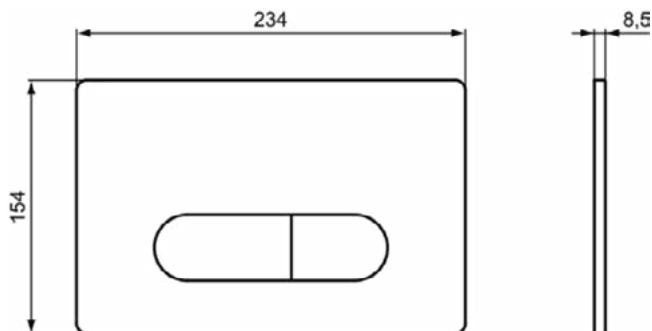

OLEAS

R0115AA

OLEAS | Bedieningspaneel mechanisch 234x8.5x154 mm in chroom afwerking

Afbeelding & technische tekening

Algemene informatie

Productcategorie:	Bedieningspanelen
Producttype:	Bedieningspaneel mechanisch
Merk:	Ideal Standard
Collectie:	OLEAS
Ontwerper:	Studio Levien
Colour:	AA - Chroom
Afwerking van het oppervlak:	glanzend
Hoogte (mm):	154
Breedte (mm):	234
Lengte / sprong (mm):	8.5
Bevestigingswijze:	Bevestigingsset
Nettogewicht (kg):	0.34
EAN-code:	3391500580138

Downloads

- [Installation Guide](#)

Product specificaties

Bedieningskracht (N):	<20
Instelbaar spoelvolumen:	Nee
Anti-vandalisme:	Nee
Automatische cyclusspoeling:	Nee
Kleurcode:	AA
Kleuromschrijving:	chroom
Spoelknop kan handmatig worden gedeactiveerd:	Nee
Spoelopties:	2 delen
Instelbare spoeltijd:	Nee
Gevaarlijke goederen:	Nee
Inclusief Lithium batterij:	Nee
Materiaal:	Kunststof
Materiaalkwaliteit:	ABS
Kan mechanisch worden bediend bij stroomuitval:	Ja
Gebruikswijze:	Drukknop
PVD technologie:	Nee
Geschikt voor SmartFlush:	Nee
SmartShine:	Ja
Veerbelaste drukknop:	Ja
Oppervlakte dekking:	verchroomd
Afwerking van het oppervlak:	glanzend
Gereedschapsloos onderhoud:	Ja
Handelsnaam van de gevaarlijke stof:	Nee
Type bediening:	Mechanisch
Met bedieningsstangen:	Ja