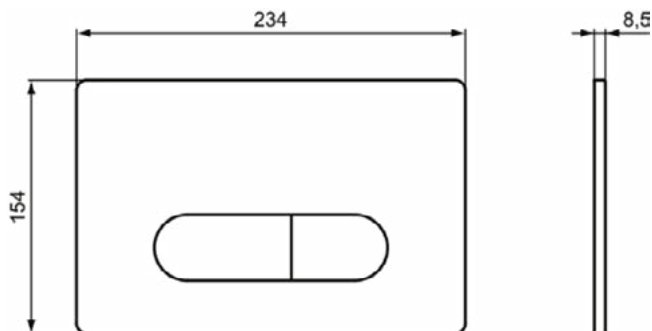

OLEAS

R0116JG

OLEAS | Bedieningspaneel pneumatisch 234x8.5x154 mm in geborsteld chroom afwerking

Afbeelding & technische tekening

Algemene informatie

Productcategorie:	Bedieningspanelen
Producttype:	Bedieningspaneel pneumatisch
Merk:	Ideal Standard
Collectie:	OLEAS
Ontwerper:	Studio Levien
Colour:	JG - Geborsteld Chroom
Afwerking van het oppervlak:	satijn
Hoogte (mm):	154
Breedte (mm):	234
Lengte / sprong (mm):	8.5
Bevestigingswijze:	Bevestigingsset
Nettogewicht (kg):	0.38
EAN-code:	3391500580183

Downloads

- [Installation Guide](#)

Product specificaties

Bedieningskracht (N):	<20
Instelbaar spoelvolumen:	Nee
Anti-vandalisme:	Nee
Automatische cyclusspoeling:	Nee
Kleurcode:	JG
Kleuromschrijving:	geborsteld chroom
Spoelknop kan handmatig worden gedeactiveerd:	Nee
Spoelopties:	2 delen
Instelbare spoeltijd:	Nee
Gevaarlijke goederen:	Nee
Inclusief Lithium batterij:	Nee
Materiaal:	Kunststof
Materiaalkwaliteit:	ABS
Kan mechanisch worden bediend bij stroomuitval:	Nee
Gebruikswijze:	Drukknop
PVD technologie:	Nee
Geschikt voor SmartFlush:	Nee
Veerbelaste drukknop:	Ja
Oppervlakte dekking:	verchroomd
Afwerking van het oppervlak:	satijn
Gereedschapsloos onderhoud:	Ja
Handelsnaam van de gevaarlijke stof:	Nee
Type bediening:	Mechanisch
Met bedieningsstangen:	Nee