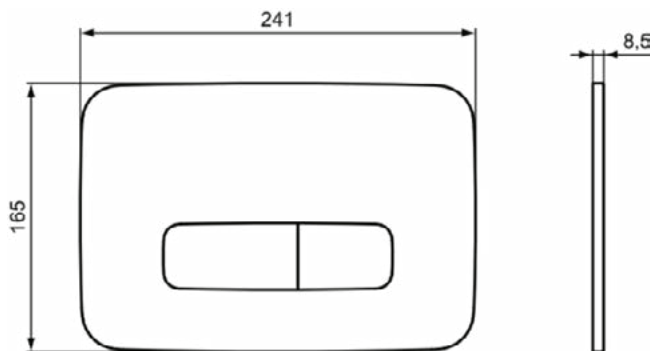

OLEAS

R0459AW

OLEAS | Bedieningspaneel mechanisch 241x8.5x165 mm in wit afwerking

Afbeelding & technische tekening

Algemene informatie

Productcategorie:	Bedieningspanelen
Producttype:	Bedieningspaneel mechanisch
Merk:	Ideal Standard
Collectie:	OLEAS
Ontwerper:	Studio Levien
Colour:	AW - Wit
Afwerking van het oppervlak:	mat
Hoogte (mm):	165
Breedte (mm):	241
Lengte / sprong (mm):	8.5
Bevestigingswijze:	Bevestigingsset
Nettogewicht (kg):	0.33
EAN-code:	3391500586840

Downloads

- [Installation Guide](#)

Product specificaties

Bedieningskracht (N):	<20
Instelbaar spoelvolume:	Nee
Anti-vandalisme:	Nee
Automatische cyclusspoeling:	Nee
Kleurcode:	AW
Kleuromschrijving:	wit
Spoelknop kan handmatig worden gedeactiveerd:	Nee
Spoelopties:	2 delen
Instelbare spoeltijd:	Nee
Gevaarlijke goederen:	Nee
Inclusief Lithium batterij:	Nee
Materiaal:	Kunststof
Materiaalkwaliteit:	ABS
Kan mechanisch worden bediend bij stroomuitval:	Ja
Gebruikswijze:	Drukknop
PVD technologie:	Nee
Geschikt voor SmartFlush:	Nee
Veerbelaste drukknoop:	Ja
Afwerking van het oppervlak:	mat
Gereedschapsloos onderhoud:	Ja
Type bediening:	Mechanisch
Met bedieningsstangen:	Ja
Met lagerblok (servomotor en hefinrichting):	Nee
Met verborgen spoelklep:	Nee
Met verbindingstangen:	Ja