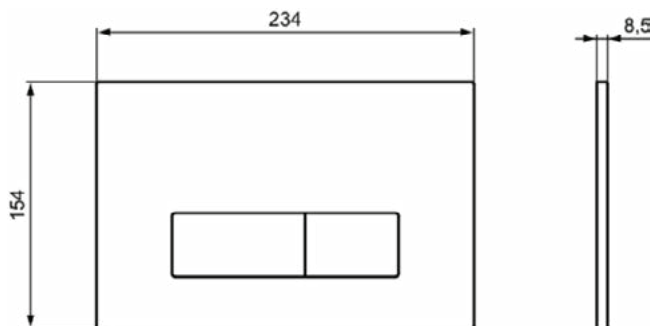

OLEAS

R0121A6

OLEAS | Bedieningspaneel mechanisch 234x8.5x154 mm in matzwart afwerking

Afbeelding & technische tekening

Algemene informatie

Productcategorie:	Bedieningspanelen
Producttype:	Bedieningspaneel mechanisch
Merk:	Ideal Standard
Collectie:	OLEAS
Ontwerper:	Studio Levien
Colour:	A6 - Matzwart
Afwerking van het oppervlak:	mat
Hoogte (mm):	154
Breedte (mm):	234
Lengte / sprong (mm):	8.5
Bevestigingswijze:	Bevestigingsset
Nettogewicht (kg):	0.36
EAN-code:	3391500580312

Downloads

- [Installation Guide](#)

Product specificaties

Bedieningskracht (N):	<20
Instelbaar spoelvolume:	Nee
Anti-vandalisme:	Nee
Automatische cyclusspoeling:	Nee
Kleurcode:	A6
Kleuromschrijving:	matzwart
Spoelknop kan handmatig worden gedeactiveerd:	Nee
Spoelopties:	2 delen
Instelbare spoeltijd:	Nee
Gevaarlijke goederen:	Nee
Inclusief Lithium batterij:	Nee
Materiaal:	Kunststof
Materiaalkwaliteit:	ABS
Kan mechanisch worden bediend bij stroomuitval:	Ja
Gebruikswijze:	Drukknop
PVD technologie:	Nee
Geschikt voor SmartFlush:	Nee
Veerbelaste drukknoop:	Ja
Afwerking van het oppervlak:	mat
Gereedschapsloos onderhoud:	Ja
Handelsnaam van de gevaarlijke stof:	Nee
Type bediening:	Mechanisch
Met bedieningsstangen:	Ja
Met lagerblok (servomotor en hefinrichting):	Nee