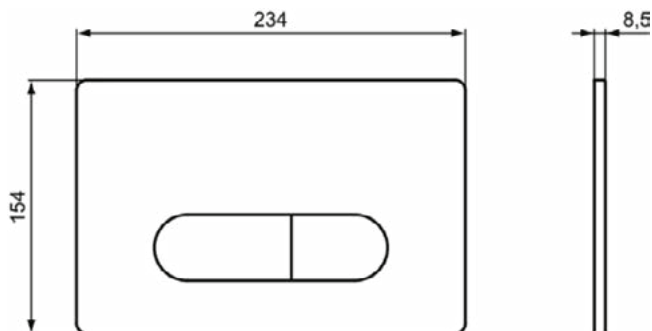

OLEAS

R0117JG

OLEAS | Bedieningspaneel mechanisch 234x8.5x154 mm in geborsteld chroom afwerking

Afbeelding & technische tekening

Algemene informatie

Productcategorie:	Bedieningspanelen
Producttype:	Bedieningspaneel mechanisch
Merk:	Ideal Standard
Collectie:	OLEAS
Ontwerper:	Studio Levien
Colour:	JG - Geborsteld Chroom
Afwerking van het oppervlak:	satijn
Hoogte (mm):	154
Breedte (mm):	234
Lengte / sprong (mm):	8.5
Bevestigingswijze:	Bevestigingsset
Nettogewicht (kg):	0.36
EAN-code:	3391500580213

Downloads

- [Installation Guide](#)

Product specificaties

Bedieningskracht (N):	<20
Instelbaar spoelvolume:	Nee
Anti-vandalisme:	Nee
Automatische cyclusspoeling:	Nee
Kleurcode:	JG
Kleuromschrijving:	geborsteld chroom
Spoelknop kan handmatig worden gedeactiveerd:	Nee
Spoelopties:	2 delen
Instelbare spoeltijd:	Nee
Gevaarlijke goederen:	Nee
Inclusief Lithium batterij:	Nee
Materiaal:	Kunststof
Materiaalkwaliteit:	ABS
Kan mechanisch worden bediend bij stroomuitval:	Ja
Gebruikswijze:	Drukknop
PVD technologie:	Nee
Geschikt voor SmartFlush:	Ja
Veerbelaste drukknop:	Ja
Oppervlakte dekking:	verchroomd
Afwerking van het oppervlak:	satijn
Gereedschapsloos onderhoud:	Ja
Handelsnaam van de gevaarlijke stof:	Nee
Type bediening:	Mechanisch
Met bedieningsstangen:	Ja