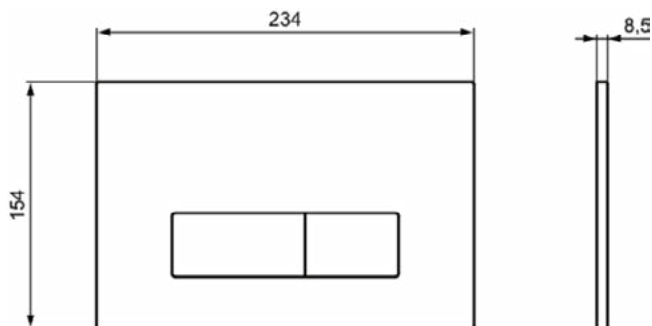

OLEAS

R0121AC

OLEAS | Bedieningspaneel mechanisch 234x8.5x154 mm in wit afwerking

Afbeelding & technische tekening

Algemene informatie

Productcategorie:	Bedieningspanelen
Producttype:	Bedieningspaneel mechanisch
Merk:	Ideal Standard
Collectie:	OLEAS
Ontwerper:	Studio Levien
Colour:	AC - Wit
Afwerking van het oppervlak:	glanzend
Hoogte (mm):	154
Breedte (mm):	234
Lengte / sprong (mm):	8.5
Bevestigingswijze:	Bevestigingsset
Nettogewicht (kg):	0.33
EAN-code:	3391500580336

Downloads

- [Installation Guide](#)

Product specificaties

Bedieningskracht (N):	<20
Instelbaar spoelvolume:	Nee
Anti-vandalisme:	Nee
Automatische cyclusspoeling:	Nee
Kleurcode:	AC
Kleuromschrijving:	wit
Spoelknop kan handmatig worden gedeactiveerd:	Nee
Spoelopties:	2 delen
Instelbare spoeltijd:	Nee
Gevaarlijke goederen:	Nee
Inclusief Lithium batterij:	Nee
Materiaal:	Kunststof
Materiaalkwaliteit:	ABS
Kan mechanisch worden bediend bij stroomuitval:	Ja
Gebruikswijze:	Drukknop
PVD technologie:	Nee
Geschikt voor SmartFlush:	Nee
Veerbelaste drukknop:	Ja
Oppervlakte dekking:	gecoat
Afwerking van het oppervlak:	glanzend
Gereedschapsloos onderhoud:	Ja
Handelsnaam van de gevaarlijke stof:	Nee
Type bediening:	Mechanisch
Met bedieningsstangen:	Ja