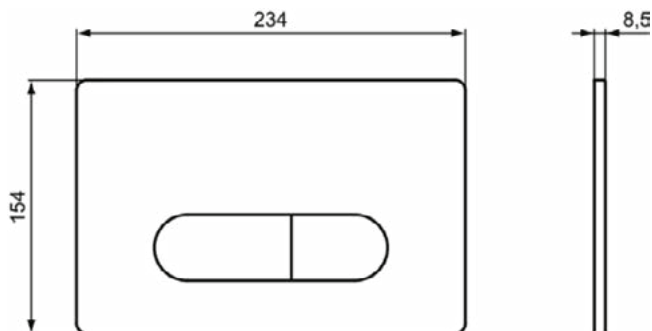

OLEAS

R0116AC

OLEAS | Bedieningspaneel pneumatisch 234x8.5x154 mm in wit afwerking

Afbeelding & technische tekening

Algemene informatie

Productcategorie:	Bedieningspanelen
Producttype:	Bedieningspaneel pneumatisch
Merk:	Ideal Standard
Collectie:	OLEAS
Ontwerper:	Studio Levien
Colour:	AC - Wit
Afwerking van het oppervlak:	glanzend
Hoogte (mm):	154
Breedte (mm):	234
Lengte / sprong (mm):	8.5
Bevestigingswijze:	Bevestigingsset
Nettogewicht (kg):	0.38
EAN-code:	3391500580176

Downloads

- [Installation Guide](#)

Product specificaties

Bedieningskracht (N):	<20
Instelbaar spoelvolumen:	Nee
Anti-vandalisme:	Nee
Automatische cyclusspoeling:	Nee
Kleurcode:	AC
Kleuromschrijving:	wit
Spoelknop kan handmatig worden gedeactiveerd:	Nee
Spoelopties:	2 delen
Instelbare spoeltijd:	Nee
Gevaarlijke goederen:	Nee
Inclusief Lithium batterij:	Nee
Materiaal:	Kunststof
Materiaalkwaliteit:	ABS
Kan mechanisch worden bediend bij stroomuitval:	Nee
Gebruikswijze:	Drukknop
PVD technologie:	Nee
Geschikt voor SmartFlush:	Nee
Veerbelaste drukknop:	Ja
Oppervlakte dekking:	gecoat
Afwerking van het oppervlak:	glanzend
Gereedschapsloos onderhoud:	Ja
Handelsnaam van de gevaarlijke stof:	Nee
Type bediening:	Mechanisch
Met bedieningsstangen:	Nee