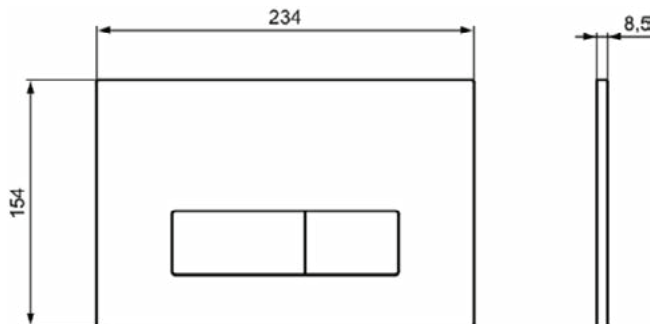

OLEAS

R0121AA

OLEAS | Bedieningspaneel mechanisch 234x8.5x154 mm in chroom afwerking

Afbeelding & technische tekening

Algemene informatie

Productcategorie:	Bedieningspanelen
Producttype:	Bedieningspaneel mechanisch
Merk:	Ideal Standard
Collectie:	OLEAS
Ontwerper:	Studio Levien
Colour:	AA - Chroom
Afwerking van het oppervlak:	glanzend
Hoogte (mm):	154
Breedte (mm):	234
Lengte / sprong (mm):	8.5
Bevestigingswijze:	Bevestigingsset
Nettogewicht (kg):	0.34
EAN-code:	3391500580329

Downloads

- [Installation Guide](#)

Product specificaties

Bedieningskracht (N):	<20
Instelbaar spoelvolume:	Nee
Anti-vandalisme:	Nee
Automatische cyclusspoeling:	Nee
Kleurcode:	AA
Kleuromschrijving:	chroom
Spoelknop kan handmatig worden gedeactiveerd:	Nee
Spoelopties:	2 delen
Instelbare spoeltijd:	Nee
Gevaarlijke goederen:	Nee
Inclusief Lithium batterij:	Nee
Materiaal:	Kunststof
Materiaalkwaliteit:	ABS
Kan mechanisch worden bediend bij stroomuitval:	Ja
Gebruikswijze:	Drukknop
PVD technologie:	Nee
Geschikt voor SmartFlush:	Nee
SmartShine:	Ja
Veerbelaste drukknop:	Ja
Oppervlakte dekking:	verchromd
Afwerking van het oppervlak:	glanzend
Gereedschapsloos onderhoud:	Ja
Handelsnaam van de gevaarlijke stof:	Nee
Type bediening:	Mechanisch
Met bedieningsstangen:	Ja