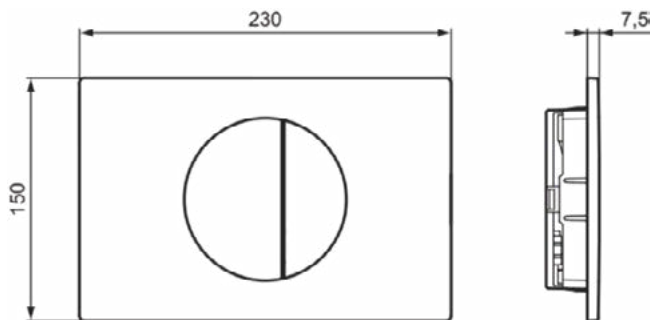

OLEAS

R0503SI

OLEAS | Bedieningspaneel mechanisch 230x7.5x150 mm in Zilver afwerking

Afbeelding & technische tekening

Algemene informatie

Productcategorie:	Bedieningspanelen
Producttype:	Bedieningspaneel mechanisch
Merk:	Ideal Standard
Collectie:	OLEAS
Ontwerper:	Palomba Serafini Associati
Colour:	SI - Zilver
Afwerking van het oppervlak:	satijn
Hoogte (mm):	150
Breedte (mm):	230
Lengte / sprong (mm):	7.5
Bevestigingswijze:	Bevestigingsset
Nettogewicht (kg):	0.24
EAN-code:	3391500590618

Product specificaties

Bedieningskracht (N):	>20
Instelbaar spoelvolume:	Nee
Anti-vandalisme:	Nee
Automatische cyclusspoeling:	Nee
Kleurcode:	SI
Kleuromschrijving:	Zilver
Spoelknop kan handmatig worden gedeactiveerd:	Nee
Spoelopties:	2 delen
Instelbare spoeltijd:	Nee
Materiaal:	Kunststof
Materiaalkwaliteit:	ABS
Kan mechanisch worden bediend bij stroomuitval:	Nee
Gebruikswijze:	Drukknop
PVD technologie:	Nee
Geschikt voor SmartFlush:	Nee
Veerbelaste drukknoop:	Ja
Oppervlakte dekking:	nat gelakt
Afwerking van het oppervlak:	satijn
Gereedschapsloos onderhoud:	Ja
Type bediening:	Mechanisch
Met bedieningsstangen:	Ja
Met lagerblok (servomotor en hefinrichting):	Nee
Met verborgen spoelklep:	Nee
Met verbindingstangen:	Ja
Met bedieningselement en batterijbehuizing:	Nee
Met elektronische besturingseenheid:	Nee
Met inbouwdeel:	Nee