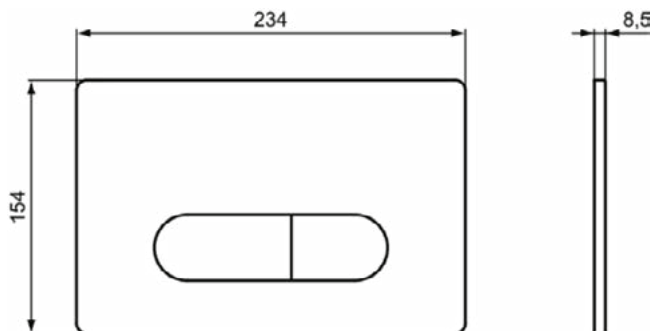

OLEAS

R0115JG

OLEAS | Bedieningspaneel mechanisch 234x8.5x154 mm in geborsteld chroom afwerking

Afbeelding & technische tekening

Algemene informatie

Productcategorie:	Bedieningspanelen
Producttype:	Bedieningspaneel mechanisch
Merk:	Ideal Standard
Collectie:	OLEAS
Ontwerper:	Studio Levien
Colour:	JG - Geborsteld Chroom
Afwerking van het oppervlak:	satijn
Hoogte (mm):	154
Breedte (mm):	234
Lengte / sprong (mm):	8.5
Bevestigingswijze:	Bevestigingsset
Nettogewicht (kg):	0.34
EAN-code:	3391500580152

Downloads

- [Installation Guide](#)

Product specificaties

Bedieningskracht (N):	<20
Instelbaar spoelvolume:	Nee
Anti-vandalisme:	Nee
Automatische cyclusspoeling:	Nee
Kleurcode:	JG
Kleuromschrijving:	geborsteld chroom
Spoelknop kan handmatig worden gedeactiveerd:	Nee
Spoelopties:	2 delen
Instelbare spoeltijd:	Nee
Gevaarlijke goederen:	Nee
Inclusief Lithium batterij:	Nee
Materiaal:	Kunststof
Materiaalkwaliteit:	ABS
Kan mechanisch worden bediend bij stroomuitval:	Ja
Gebruikswijze:	Drukknop
PVD technologie:	Nee
Geschikt voor SmartFlush:	Nee
Veerbelaste drukknop:	Ja
Oppervlakte dekking:	verchroomd
Afwerking van het oppervlak:	satijn
Gereedschapsloos onderhoud:	Ja
Handelsnaam van de gevaarlijke stof:	Nee
Type bediening:	Mechanisch
Met bedieningsstangen:	Ja