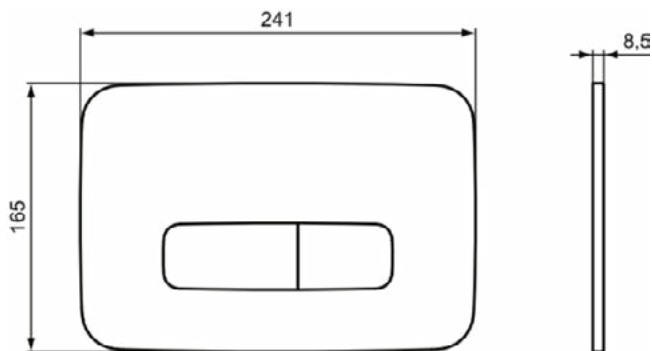

OLEAS

R0124JG

OLEAS | Bedieningspaneel pneumatisch 241x8.5x165 mm in geborsteld chroom afwerking

Afbeelding & technische tekening

Algemene informatie

Productcategorie:	Bedieningspanelen
Producttype:	Bedieningspaneel pneumatisch
Merk:	Ideal Standard
Collectie:	OLEAS
Ontwerper:	Studio Levien
Colour:	JG - Geborsteld Chroom
Afwerking van het oppervlak:	satijn
Hoogte (mm):	165
Breedte (mm):	241
Lengte / sprong (mm):	8.5
Bevestigingswijze:	Bevestigingsset
Nettogewicht (kg):	0.38
EAN-code:	3391500580442

Downloads

- [Installation Guide](#)

Product specificaties

Bedieningskracht (N):	<20
Instelbaar spoelvolume:	Nee
Anti-vandalisme:	Nee
Automatische cyclusspoeling:	Nee
Kleurcode:	JG
Kleuromschrijving:	geborsteld chroom
Spoelknop kan handmatig worden gedeactiveerd:	Nee
Spoelopties:	2 delen
Instelbare spoeltijd:	Nee
Gevaarlijke goederen:	Nee
Inclusief Lithium batterij:	Nee
Materiaal:	Kunststof
Materiaalkwaliteit:	ABS
Kan mechanisch worden bediend bij stroomuitval:	Nee
Gebruikswijze:	Drukknop
PVD technologie:	Nee
Geschikt voor SmartFlush:	Nee
Veerbelaste drukknop:	Ja
Oppervlakte dekking:	verchroomd
Afwerking van het oppervlak:	satijn
Gereedschapsloos onderhoud:	Ja
Handelsnaam van de gevaarlijke stof:	Nee
Type bediening:	Mechanisch
Met bedieningsstangen:	Nee