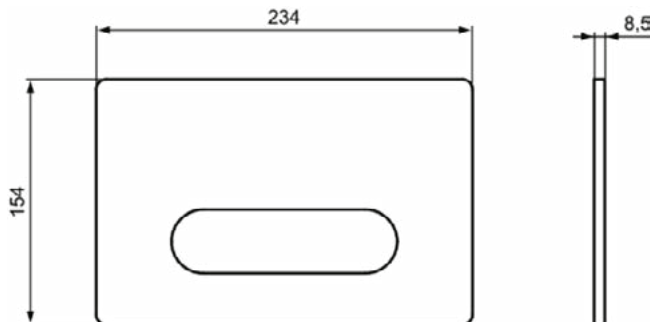

OLEAS

R0126AC

OLEAS | Bedieningspaneel mechanisch 234x8.5x154 mm in wit afwerking

Afbeelding & technische tekening

Algemene informatie

Productcategorie:	Bedieningspanelen
Producttype:	Bedieningspaneel mechanisch
Merk:	Ideal Standard
Collectie:	OLEAS
Ontwerper:	Studio Levien
Colour:	AC - Wit
Afwerking van het oppervlak:	glanzend
Hoogte (mm):	154
Breedte (mm):	234
Lengte / sprong (mm):	8.5
Bevestigingswijze:	Bevestigingsset
Nettogewicht (kg):	0.34
EAN-code:	3391500580497

Downloads

- [Installation Guide](#)

Product specificaties

Bedieningskracht (N):	<20
Instelbaar spoelvolume:	Nee
Anti-vandalisme:	Nee
Automatische cyclusspoeling:	Nee
Kleurcode:	AC
Kleuromschrijving:	wit
Spoelknop kan handmatig worden gedeactiveerd:	Nee
Spoelopties:	1 deel
Instelbare spoeltijd:	Nee
Gevaarlijke goederen:	Nee
Inclusief Lithium batterij:	Nee
Materiaal:	Kunststof
Materiaalkwaliteit:	ABS
Kan mechanisch worden bediend bij stroomuitval:	Ja
Gebruikswijze:	Drukknop
PVD technologie:	Nee
Geschikt voor SmartFlush:	Nee
Veerbelaste drukknop:	Ja
Oppervlakte dekking:	gecoat
Afwerking van het oppervlak:	glanzend
Gereedschapsloos onderhoud:	Ja
Handelsnaam van de gevaarlijke stof:	Nee
Type bediening:	Mechanisch
Met bedieningsstangen:	Ja