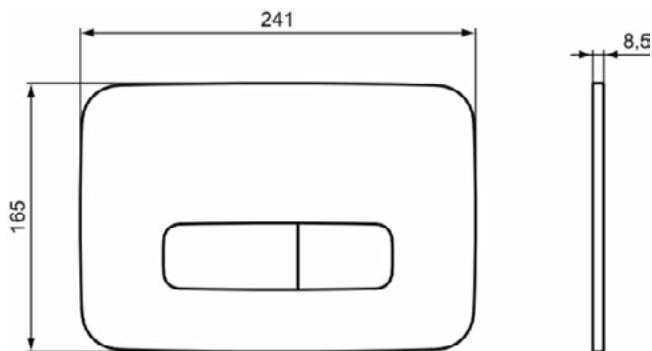

OLEAS

R0123AC

OLEAS | Bedieningspaneel mechanisch 241x8.5x165 mm in wit afwerking

Afbeelding & technische tekening

Algemene informatie

Productcategorie:	Bedieningspanelen
Producttype:	Bedieningspaneel mechanisch
Merk:	Ideal Standard
Collectie:	OLEAS
Ontwerper:	Studio Levien
Colour:	AC - Wit
Afwerking van het oppervlak:	glanzend
Hoogte (mm):	165
Breedte (mm):	241
Lengte / sprong (mm):	8.5
Bevestigingswijze:	Bevestigingsset
Nettogewicht (kg):	0.34
EAN-code:	3391500580404

Downloads

- [Installation Guide](#)

Product specificaties

Bedieningskracht (N):	<20
Instelbaar spoelvolume:	Nee
Anti-vandalisme:	Nee
Automatische cyclusspoeling:	Nee
Kleurcode:	AC
Kleuromschrijving:	wit
Spoelknop kan handmatig worden gedeactiveerd:	Nee
Spoelopties:	2 delen
Instelbare spoeltijd:	Nee
Gevaarlijke goederen:	Nee
Inclusief Lithium batterij:	Nee
Materiaal:	Kunststof
Materiaalkwaliteit:	ABS
Kan mechanisch worden bediend bij stroomuitval:	Ja
Gebruikswijze:	Drukknop
PVD technologie:	Nee
Geschikt voor SmartFlush:	Nee
Veerbelaste drukknoop:	Ja
Oppervlakte dekking:	gecoat
Afwerking van het oppervlak:	glanzend
Gereedschapsloos onderhoud:	Ja
Handelsnaam van de gevaarlijke stof:	Nee
Type bediening:	Mechanisch
Met bedieningsstangen:	Ja