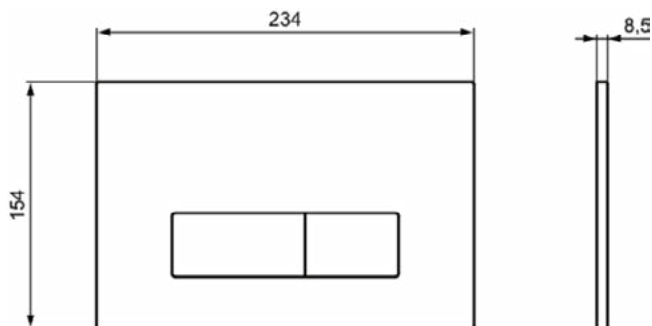

OLEAS

R0122JG

OLEAS | Bedieningspaneel mechanisch 234x8.5x154 mm in geborsteld chroom afwerking

Afbeelding & technische tekening

Algemene informatie

Productcategorie:	Bedieningspanelen
Producttype:	Bedieningspaneel mechanisch
Merk:	Ideal Standard
Collectie:	OLEAS
Ontwerper:	Studio Levien
Colour:	JG - Geborsteld Chroom
Afwerking van het oppervlak:	satijn
Hoogte (mm):	154
Breedte (mm):	234
Lengte / sprong (mm):	8.5
Bevestigingswijze:	Bevestigingsset
Nettogewicht (kg):	0.36
EAN-code:	3391500580374

Downloads

- [Installation Guide](#)

Product specificaties

Bedieningskracht (N):	<20
Instelbaar spoelvolume:	Nee
Anti-vandalisme:	Nee
Automatische cyclusspoeling:	Nee
Kleurcode:	JG
Kleuromschrijving:	geborsteld chroom
Spoelknop kan handmatig worden gedeactiveerd:	Nee
Spoelopties:	2 delen
Instelbare spoeltijd:	Nee
Gevaarlijke goederen:	Nee
Inclusief Lithium batterij:	Nee
Materiaal:	Kunststof
Materiaalkwaliteit:	ABS
Kan mechanisch worden bediend bij stroomuitval:	Ja
Gebruikswijze:	Drukknop
PVD technologie:	Nee
Geschikt voor SmartFlush:	Ja
Veerbelaste drukknop:	Ja
Oppervlakte dekking:	verchroomd
Afwerking van het oppervlak:	satijn
Gereedschapsloos onderhoud:	Ja
Handelsnaam van de gevaarlijke stof:	Nee
Type bediening:	Mechanisch
Met bedieningsstangen:	Ja