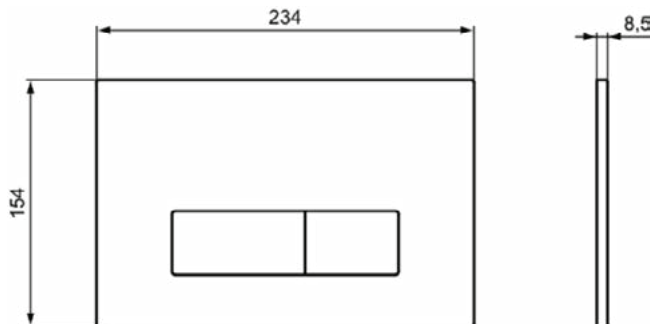

OLEAS

R0122AA

OLEAS | Bedieningspaneel mechanisch 234x8.5x154 mm in chroom afwerking

Afbeelding & technische tekening

Algemene informatie

Productcategorie:	Bedieningspanelen
Producttype:	Bedieningspaneel mechanisch
Merk:	Ideal Standard
Collectie:	OLEAS
Ontwerper:	Studio Levien
Colour:	AA - Chroom
Afwerking van het oppervlak:	glanzend
Hoogte (mm):	154
Breedte (mm):	234
Lengte / sprong (mm):	8.5
Bevestigingswijze:	Bevestigingsset
Nettogewicht (kg):	0.36
EAN-code:	3391500580350

Downloads

- [Installation Guide](#)

Product specificaties

Bedieningskracht (N):	<20
Instelbaar spoelvolume:	Nee
Anti-vandalisme:	Nee
Automatische cyclusspoeling:	Nee
Kleurcode:	AA
Kleuromschrijving:	chroom
Spoelknop kan handmatig worden gedeactiveerd:	Nee
Spoelopties:	2 delen
Instelbare spoeltijd:	Nee
Gevaarlijke goederen:	Nee
Inclusief Lithium batterij:	Nee
Materiaal:	Kunststof
Materiaalkwaliteit:	ABS
Kan mechanisch worden bediend bij stroomuitval:	Ja
Gebruikswijze:	Drukknop
PVD technologie:	Nee
Geschikt voor SmartFlush:	Ja
SmartShine:	Ja
Veerbelaste drukknop:	Ja
Oppervlakte dekking:	verchroomd
Afwerking van het oppervlak:	glanzend
Gereedschapsloos onderhoud:	Ja
Handelsnaam van de gevaarlijke stof:	Nee
Type bediening:	Mechanisch
Met bedieningsstangen:	Ja