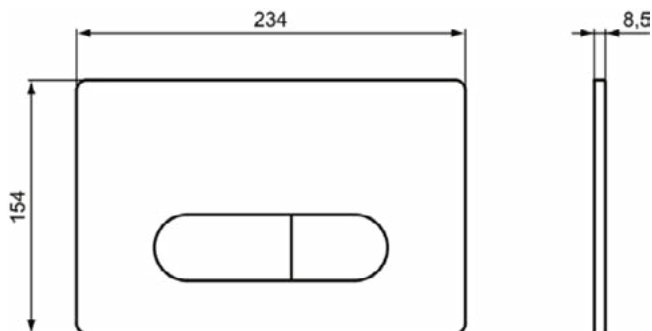

OLEAS

R0116AA

OLEAS | Bedieningspaneel pneumatisch 234x8.5x154 mm in chroom afwerking

Afbeelding & technische tekening

Algemene informatie

Productcategorie:	Bedieningspanelen
Producttype:	Bedieningspaneel pneumatisch
Merk:	Ideal Standard
Collectie:	OLEAS
Ontwerper:	Studio Levien
Colour:	AA - Chroom
Afwerking van het oppervlak:	glanzend
Hoogte (mm):	154
Breedte (mm):	234
Lengte / sprong (mm):	8.5
Bevestigingswijze:	Bevestigingsset
Nettogewicht (kg):	0.38
EAN-code:	3391500580169

Downloads

- [Installation Guide](#)

Product specificaties

Bedieningskracht (N):	<20
Instelbaar spoelvolume:	Nee
Anti-vandalisme:	Nee
Automatische cyclusspoeling:	Nee
Kleurcode:	AA
Kleuromschrijving:	chroom
Spoelknop kan handmatig worden gedeactiveerd:	Nee
Spoelopties:	2 delen
Instelbare spoeltijd:	Nee
Gevaarlijke goederen:	Nee
Inclusief Lithium batterij:	Nee
Materiaal:	Kunststof
Materiaalkwaliteit:	ABS
Kan mechanisch worden bediend bij stroomuitval:	Nee
Gebruikswijze:	Drukknop
PVD technologie:	Nee
Geschikt voor SmartFlush:	Nee
SmartShine:	Ja
Veerbelaste drukknop:	Ja
Oppervlakte dekking:	verchromd
Afwerking van het oppervlak:	glanzend
Gereedschapsloos onderhoud:	Ja
Handelsnaam van de gevaarlijke stof:	Nee
Type bediening:	Mechanisch
Met bedieningsstangen:	Nee