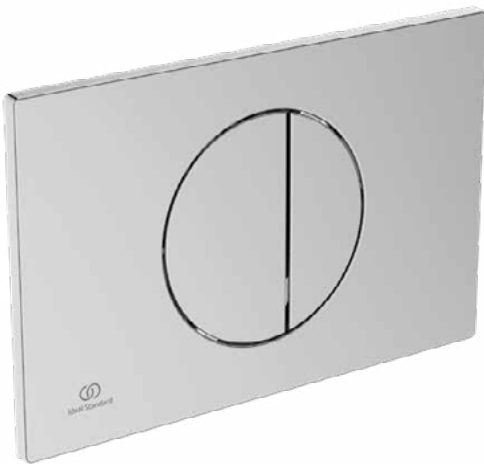

OLEAS

R0503AA

OLEAS | Bedieningspaneel mechanisch 230x7.5x150 mm in chroom afwerking

Afbeelding & technische tekening

Algemene informatie

Productcategorie:	Bedieningspanelen
Producttype:	Bedieningspaneel mechanisch
Merk:	Ideal Standard
Collectie:	OLEAS
Ontwerper:	Palomba Serafini Associati
Colour:	AA - Chroom
Afwerking van het oppervlak:	glanzend
Hoogte (mm):	150
Breedte (mm):	230
Lengte / sprong (mm):	7.5
Bevestigingswijze:	Bevestigingsset
Nettogewicht (kg):	0.24
EAN-code:	3391500588493

Product specificaties

Bedieningskracht (N):	>20
Instelbaar spoelvolume:	Nee
Anti-vandalisme:	Nee
Automatische cyclusspoeling:	Nee
Kleurcode:	AA
Kleuromschrijving:	chroom
Spoelknop kan handmatig worden gedeactiveerd:	Nee
Spoelopties:	2 delen
Instelbare spoeltijd:	Nee
Materiaal:	Kunststof
Materiaalkwaliteit:	ABS
Kan mechanisch worden bediend bij stroomuitval:	Nee
Gebruikswijze:	Drukknop
PVD technologie:	Nee
Geschikt voor SmartFlush:	Nee
SmartShine:	Ja
Veerbelaste drukknoop:	Ja
Oppervlakte dekking:	verchroomd
Afwerking van het oppervlak:	glanzend
Gereedschapsloos onderhoud:	Ja
Type bediening:	Mechanisch
Met bedieningsstangen:	Ja
Met lagerblok (servomotor en hefinrichting):	Nee
Met verborgen spoelklep:	Nee
Met verbindingstangen:	Ja
Met bedieningselement en batterijbehuizing:	Nee
Met elektronische besturingseenheid:	Nee