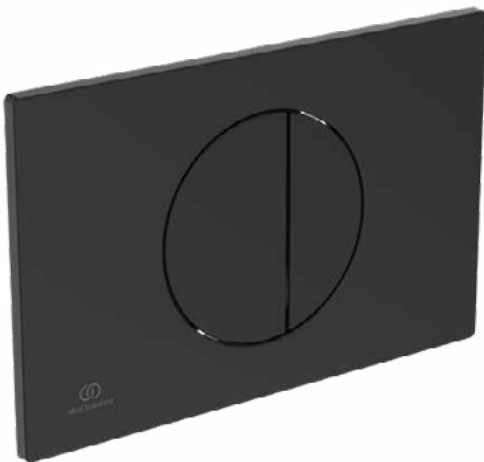

OLEAS

R0503A6

OLEAS | Bedieningspaneel mechanisch 230x7.5x150 mm in matzwart afwerking

Afbeelding & technische tekening

Algemene informatie

Productcategorie:	Bedieningspanelen
Producttype:	Bedieningspaneel mechanisch
Merk:	Ideal Standard
Collectie:	OLEAS
Ontwerper:	Palomba Serafini Associati
Colour:	A6 - Matzwart
Afwerking van het oppervlak:	mat
Hoogte (mm):	150
Breedte (mm):	230
Lengte / sprong (mm):	7.5
Bevestigingswijze:	Bevestigingsset
Nettogewicht (kg):	0.24
EAN-code:	3391500588486

Product specificaties

Bedieningskracht (N):	>20
Instelbaar spoelvolume:	Nee
Anti-vandalisme:	Nee
Automatische cyclusspoeling:	Nee
Kleurcode:	A6
Kleuromschrijving:	matzwart
Spoelknop kan handmatig worden gedeactiveerd:	Nee
Spoelopties:	2 delen
Instelbare spoeltijd:	Nee
Materiaal:	Kunststof
Materiaalkwaliteit:	ABS
Kan mechanisch worden bediend bij stroomuitval:	Nee
Gebruikswijze:	Drukknop
PVD technologie:	Nee
Geschikt voor SmartFlush:	Nee
Veerbelaste drukknoop:	Ja
Afwerking van het oppervlak:	mat
Gereedschapsloos onderhoud:	Ja
Type bediening:	Mechanisch
Met bedieningsstangen:	Ja
Met lagerblok (servomotor en hefinrichting):	Nee
Met verborgen spoelklep:	Nee
Met verbodingsstangen:	Ja
Met bedieningselement en batterijbehuizing:	Nee
Met elektronische besturingseenheid:	Nee
Met inbouwdeel:	Nee
Met montageframe:	Ja