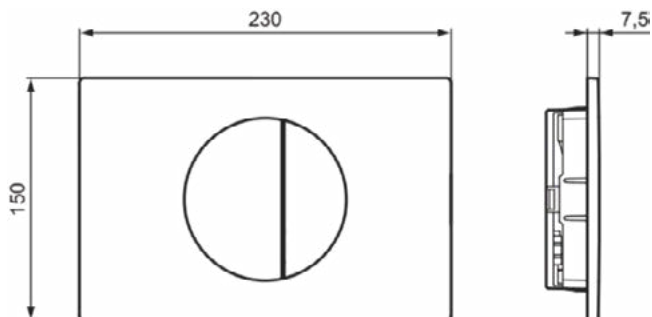

OLEAS

R0503AA

OLEAS | Bedieningspaneel mechanisch 230x7.5x150 mm in chroom afwerking

Afbeelding & technische tekening

Algemene informatie

Productcategorie:	Bedieningspanelen
Producttype:	Bedieningspaneel mechanisch
Merk:	Ideal Standard
Collectie:	OLEAS
Ontwerper:	Palomba Serafini Associati
Colour:	AA - Chroom
Afwerking van het oppervlak:	glanzend
Hoogte (mm):	150
Breedte (mm):	230
Lengte / sprong (mm):	7.5
Bevestigingswijze:	Bevestigingsset
Nettogewicht (kg):	0.24
EAN-code:	3391500588493

Product specificaties

Bedieningskracht (N):	>20
Instelbaar spoelvolume:	Nee
Anti-vandalisme:	Nee
Automatische cyclusspoeling:	Nee
Kleurcode:	AA
Kleuromschrijving:	chroom
Spoelknop kan handmatig worden gedeactiveerd:	Nee
Spoelopties:	2 delen
Instelbare spoeltijd:	Nee
Materiaal:	Kunststof
Materiaalkwaliteit:	ABS
Kan mechanisch worden bediend bij stroomuitval:	Nee
Gebruikswijze:	Drukknop
PVD technologie:	Nee
Geschikt voor SmartFlush:	Nee
SmartShine:	Ja
Veerbelaste drukknoop:	Ja
Oppervlakte dekking:	verchroomd
Afwerking van het oppervlak:	glanzend
Gereedschapsloos onderhoud:	Ja
Type bediening:	Mechanisch
Met bedieningsstangen:	Ja
Met lagerblok (servomotor en hefinrichting):	Nee
Met verborgen spoelklep:	Nee
Met verbindingstangen:	Ja
Met bedieningselement en batterijbehuizing:	Nee
Met elektronische besturingseenheid:	Nee