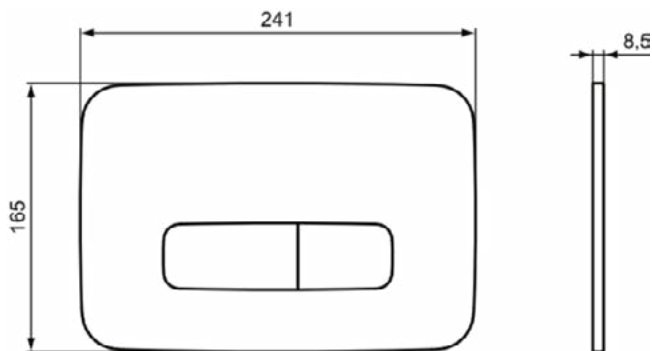

OLEAS

R0124AC

OLEAS | Bedieningspaneel pneumatisch 241x8.5x165 mm in wit afwerking

Afbeelding & technische tekening

Algemene informatie

Productcategorie:	Bedieningspanelen
Producttype:	Bedieningspaneel pneumatisch
Merk:	Ideal Standard
Collectie:	OLEAS
Ontwerper:	Studio Levien
Colour:	AC - Wit
Afwerking van het oppervlak:	glanzend
Hoogte (mm):	165
Breedte (mm):	241
Lengte / sprong (mm):	8.5
Bevestigingswijze:	Bevestigingsset
Nettogewicht (kg):	0.38
EAN-code:	3391500580435

Downloads

- [Installation Guide](#)

Product specificaties

Bedieningskracht (N):	<20
Instelbaar spoelvolumen:	Nee
Anti-vandalisme:	Nee
Automatische cyclusspoeling:	Nee
Kleurcode:	AC
Kleuromschrijving:	wit
Spoelknop kan handmatig worden gedeactiveerd:	Nee
Spoelopties:	2 delen
Instelbare spoeltijd:	Nee
Gevaarlijke goederen:	Nee
Inclusief Lithium batterij:	Nee
Materiaal:	Kunststof
Materiaalkwaliteit:	ABS
Kan mechanisch worden bediend bij stroomuitval:	Nee
Gebruikswijze:	Drukknop
PVD technologie:	Nee
Geschikt voor SmartFlush:	Nee
Veerbelaste drukknoop:	Ja
Oppervlakte dekking:	gecoat
Afwerking van het oppervlak:	glanzend
Gereedschapsloos onderhoud:	Ja
Handelsnaam van de gevaarlijke stof:	Nee
Type bediening:	Mechanisch
Met bedieningsstangen:	Nee