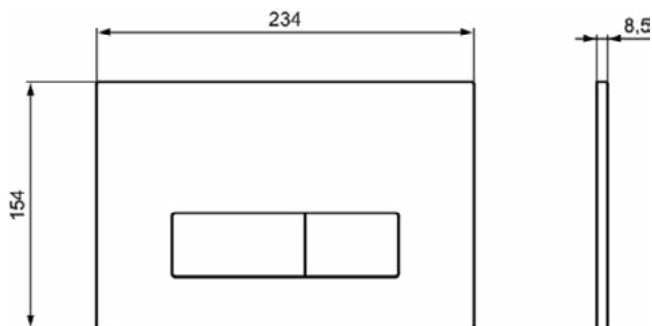

OLEAS

R0119JG

OLEAS | Bedieningspaneel pneumatisch 234x8.5x154 mm in geborsteld chroom afwerking

Afbeelding & technische tekening

Algemene informatie

Productcategorie:	Bedieningspanelen
Producttype:	Bedieningspaneel pneumatisch
Merk:	Ideal Standard
Collectie:	OLEAS
Ontwerper:	Studio Levien
Colour:	JG - Geborsteld Chroom
Afwerking van het oppervlak:	satijn
Hoogte (mm):	154
Breedte (mm):	234
Lengte / sprong (mm):	8.5
Bevestigingswijze:	Bevestigingsset
Nettogewicht (kg):	0.38
EAN-code:	3391500580275

Downloads

- [Installation Guide](#)

Product specificaties

Bedieningskracht (N):	<20
Instelbaar spoelvolume:	Nee
Anti-vandalisme:	Nee
Automatische cyclusspoeling:	Nee
Kleurcode:	JG
Kleuromschrijving:	geborsteld chroom
Spoelknop kan handmatig worden gedeactiveerd:	Nee
Spoelopties:	2 delen
Instelbare spoeltijd:	Nee
Gevaarlijke goederen:	Nee
Inclusief Lithium batterij:	Nee
Materiaal:	Kunststof
Materiaalkwaliteit:	ABS
Kan mechanisch worden bediend bij stroomuitval:	Nee
Gebruikswijze:	Drukknop
PVD technologie:	Nee
Geschikt voor SmartFlush:	Nee
Veerbelaste drukknoop:	Ja
Oppervlakte dekking:	verchroomd
Afwerking van het oppervlak:	satijn
Gereedschapsloos onderhoud:	Ja
Handelsnaam van de gevaarlijke stof:	Nee
Met bedieningsstangen:	Nee
Met lagerblok (servomotor en hefinrichting):	Nee