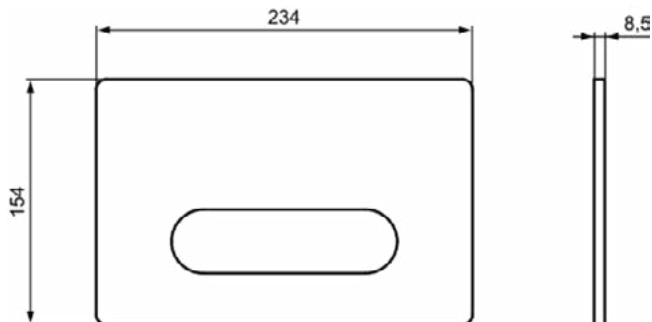

OLEAS

R0126JG

OLEAS | Bedieningspaneel mechanisch 234x8.5x154 mm in geborsteld chroom afwerking

Afbeelding & technische tekening

Algemene informatie

Productcategorie:	Bedieningspanelen
Producttype:	Bedieningspaneel mechanisch
Merk:	Ideal Standard
Collectie:	OLEAS
Ontwerper:	Studio Levien
Colour:	JG - Geborsteld Chroom
Afwerking van het oppervlak:	satijn
Hoogte (mm):	154
Breedte (mm):	234
Lengte / sprong (mm):	8.5
Bevestigingswijze:	Bevestigingsset
Nettogewicht (kg):	0.42
EAN-code:	3391500580503

Downloads

- [Installation Guide](#)

Product specificaties

Bedieningskracht (N):	<20
Instelbaar spoelvolume:	Nee
Anti-vandalisme:	Nee
Automatische cyclusspoeling:	Nee
Kleurcode:	JG
Kleuromschrijving:	geborsteld chroom
Spoelknop kan handmatig worden gedeactiveerd:	Nee
Spoelopties:	1 deel
Instelbare spoeltijd:	Nee
Gevaarlijke goederen:	Nee
Inclusief Lithium batterij:	Nee
Materiaal:	Kunststof
Materiaalkwaliteit:	ABS
Kan mechanisch worden bediend bij stroomuitval:	Ja
Gebruikswijze:	Drukknop
PVD technologie:	Nee
Geschikt voor SmartFlush:	Nee
Veerbelaste drukknop:	Ja
Oppervlakte dekking:	verchroomd
Afwerking van het oppervlak:	satijn
Gereedschapsloos onderhoud:	Ja
Handelsnaam van de gevaarlijke stof:	Nee
Type bediening:	Mechanisch
Met bedieningsstangen:	Ja