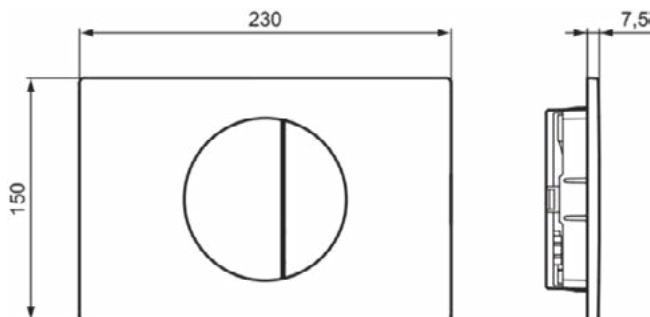

OLEAS

R0503JG

OLEAS | Bedieningspaneel mechanisch 230x7.5x150 mm in geborsteld chroom afwerking

Afbeelding & technische tekening

Algemene informatie

Productcategorie:	Bedieningspanelen
Producttype:	Bedieningspaneel mechanisch
Merk:	Ideal Standard
Collectie:	OLEAS
Ontwerper:	Palomba Serafini Associati
Colour:	JG - Geborsteld Chroom
Afwerking van het oppervlak:	satijn
Hoogte (mm):	150
Breedte (mm):	230
Lengte / sprong (mm):	7.5
Bevestigingswijze:	Bevestigingsset
Nettogewicht (kg):	0.24
EAN-code:	3391500588516

Product specificaties

Bedieningskracht (N):	>20
Instelbaar spoelvolume:	Nee
Anti-vandalisme:	Nee
Automatische cyclusspoeling:	Nee
Kleurcode:	JG
Kleuromschrijving:	geborsteld chroom
Spoelknop kan handmatig worden gedeactiveerd:	Nee
Spoelopties:	2 delen
Instelbare spoeltijd:	Nee
Materiaal:	Kunststof
Materiaalkwaliteit:	ABS
Kan mechanisch worden bediend bij stroomuitval:	Nee
Gebruikswijze:	Drukknop
PVD technologie:	Nee
Geschikt voor SmartFlush:	Nee
Veerbelaste drukknoop:	Ja
Oppervlakte dekking:	verchroomd
Afwerking van het oppervlak:	satijn
Gereedschapsloos onderhoud:	Ja
Type bediening:	Mechanisch
Met bedieningsstangen:	Ja
Met lagerblok (servomotor en hefinrichting):	Nee
Met verborgen spoelklep:	Nee
Met verbindingstangen:	Ja
Met bedieningselement en batterijbehuizing:	Nee
Met elektronische besturingseenheid:	Nee
Met inbouwdeel:	Nee