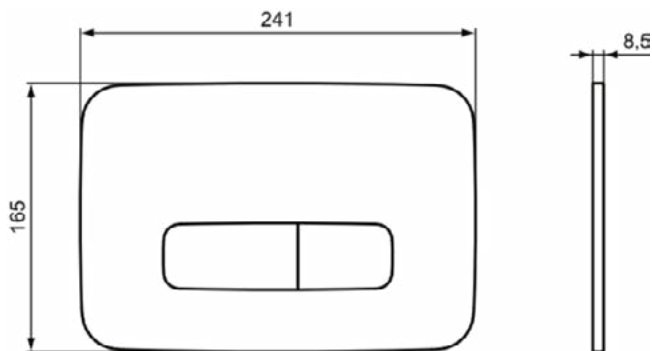

OLEAS

R0123A6

OLEAS | Bedieningspaneel mechanisch 241x8.5x165 mm in matzwart afwerking

Afbeelding & technische tekening

Algemene informatie

Productcategorie:	Bedieningspanelen
Producttype:	Bedieningspaneel mechanisch
Merk:	Ideal Standard
Collectie:	OLEAS
Ontwerper:	Studio Levien
Colour:	A6 - Matzwart
Afwerking van het oppervlak:	mat
Hoogte (mm):	165
Breedte (mm):	241
Lengte / sprong (mm):	8.5
Bevestigingswijze:	Bevestigingsset
Nettogewicht (kg):	0.36
EAN-code:	3391500580381

Downloads

- [Installation Guide](#)

Product specificaties

Bedieningskracht (N):	<20
Instelbaar spoelvolume:	Nee
Anti-vandalisme:	Nee
Automatische cyclusspoeling:	Nee
Kleurcode:	A6
Kleuromschrijving:	matzwart
Spoelknop kan handmatig worden gedeactiveerd:	Nee
Spoelopties:	2 delen
Instelbare spoeltijd:	Nee
Gevaarlijke goederen:	Nee
Inclusief Lithium batterij:	Nee
Materiaal:	Kunststof
Materiaalkwaliteit:	ABS
Kan mechanisch worden bediend bij stroomuitval:	Ja
Gebruikswijze:	Drukknop
PVD technologie:	Nee
Geschikt voor SmartFlush:	Nee
Veerbelaste drukknoop:	Ja
Afwerking van het oppervlak:	mat
Gereedschapsloos onderhoud:	Ja
Handelsnaam van de gevaarlijke stof:	Nee
Type bediening:	Mechanisch
Met bedieningsstangen:	Ja
Met lagerblok (servomotor en hefinrichting):	Nee