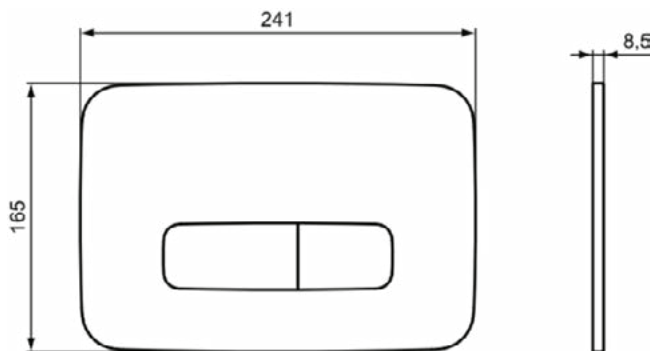

OLEAS

R0124AA

OLEAS | Bedieningspaneel pneumatisch 241x8.5x165 mm in chroom afwerking

Afbeelding & technische tekening

Algemene informatie

Productcategorie:	Bedieningspanelen
Producttype:	Bedieningspaneel pneumatisch
Merk:	Ideal Standard
Collectie:	OLEAS
Ontwerper:	Studio Levien
Colour:	AA - Chroom
Afwerking van het oppervlak:	glanzend
Hoogte (mm):	165
Breedte (mm):	241
Lengte / sprong (mm):	8.5
Bevestigingswijze:	Bevestigingsset
Nettogewicht (kg):	0.38
EAN-code:	3391500580428

Downloads

- [Installation Guide](#)

Product specificaties

Bedieningskracht (N):	<20
Instelbaar spoelvolumen:	Nee
Anti-vandalisme:	Nee
Automatische cyclusspoeling:	Nee
Kleurcode:	AA
Kleuromschrijving:	chroom
Spoelknop kan handmatig worden gedeactiveerd:	Nee
Spoelopties:	2 delen
Instelbare spoeltijd:	Nee
Gevaarlijke goederen:	Nee
Inclusief Lithium batterij:	Nee
Materiaal:	Kunststof
Materiaalkwaliteit:	ABS
Kan mechanisch worden bediend bij stroomuitval:	Nee
Gebruikswijze:	Drukknop
PVD technologie:	Nee
Geschikt voor SmartFlush:	Nee
SmartShine:	Ja
Veerbelaste drukknop:	Ja
Oppervlakte dekking:	verchromd
Afwerking van het oppervlak:	glanzend
Gereedschapsloos onderhoud:	Ja
Handelsnaam van de gevaarlijke stof:	Nee
Type bediening:	Mechanisch
Met bedieningsstangen:	Nee