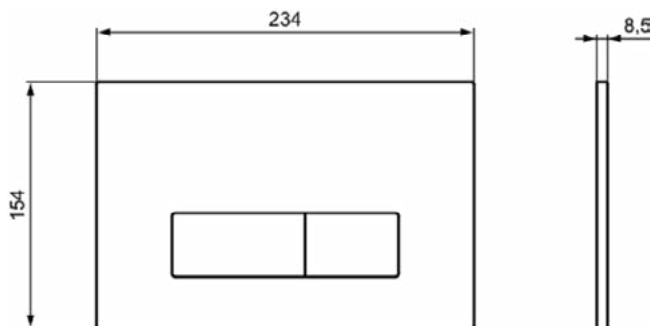

OLEAS

R0119AA

OLEAS | Bedieningspaneel pneumatisch 234x8.5x154 mm in chroom afwerking

Afbeelding & technische tekening

Algemene informatie

Productcategorie:	Bedieningspanelen
Producttype:	Bedieningspaneel pneumatisch
Merk:	Ideal Standard
Collectie:	OLEAS
Ontwerper:	Studio Levien
Colour:	AA - Chroom
Afwerking van het oppervlak:	glanzend
Hoogte (mm):	154
Breedte (mm):	234
Lengte / sprong (mm):	8.5
Bevestigingswijze:	Bevestigingsset
Nettogewicht (kg):	0.38
EAN-code:	3391500580251

Downloads

- [Installation Guide](#)

Product specificaties

Bedieningskracht (N):	<20
Instelbaar spoelvolume:	Nee
Anti-vandalisme:	Nee
Automatische cyclusspoeling:	Nee
Kleurcode:	AA
Kleuromschrijving:	chroom
Spoelknop kan handmatig worden gedeactiveerd:	Nee
Spoelopties:	2 delen
Instelbare spoeltijd:	Nee
Gevaarlijke goederen:	Nee
Inclusief Lithium batterij:	Nee
Materiaal:	Kunststof
Materiaalkwaliteit:	ABS
Kan mechanisch worden bediend bij stroomuitval:	Nee
Gebruikswijze:	Drukknop
PVD technologie:	Nee
Geschikt voor SmartFlush:	Nee
SmartShine:	Ja
Veerbelaste drukknoop:	Ja
Oppervlakte dekking:	verchromd
Afwerking van het oppervlak:	glanzend
Gereedschapsloos onderhoud:	Ja
Handelsnaam van de gevaarlijke stof:	Nee
Met bedieningsstangen:	Nee