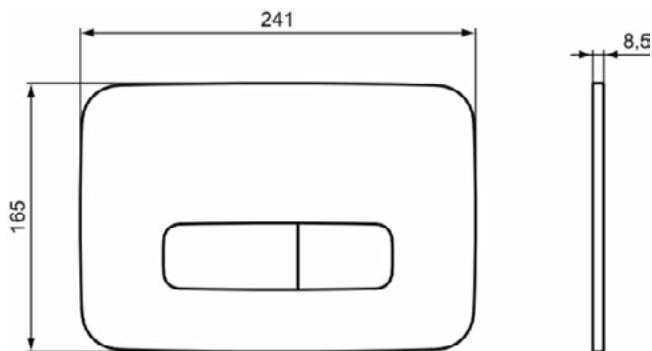

OLEAS

R0459A2

OLEAS | Bedieningspaneel mechanisch 241x8.5x165 mm in brushed gold afwerking | PVD technologie

Afbeelding & technische tekening

Algemene informatie

Productcategorie:	Bedieningspanelen
Producttype:	Bedieningspaneel mechanisch
Merk:	Ideal Standard
Collectie:	OLEAS
Ontwerper:	Studio Levien
Colour:	A2 - Brushed Gold
Afwerking van het oppervlak:	satijn
Hoogte (mm):	165
Breedte (mm):	241
Lengte / sprong (mm):	8.5
Bevestigingswijze:	Bevestigingsset
Nettogewicht (kg):	0.33
EAN-code:	3391500586826

Kenmerken

Downloads

- [Installation Guide](#)

Product specificaties

Bedieningskracht (N):	<20
Instelbaar spoelvolume:	Nee
Anti-vandalisme:	Nee
Automatische cyclusspoeling:	Nee
Kleurcode:	A2
Kleuromschrijving:	brushed gold
Spoelknop kan handmatig worden gedeactiveerd:	Nee
Spoelopties:	2 delen
Instelbare spoeltijd:	Nee
Gevaarlijke goederen:	Nee
Inclusief Lithium batterij:	Nee
Materiaal:	Kunststof
Materiaalkwaliteit:	ABS
Kan mechanisch worden bediend bij stroomuitval:	Ja
Gebruikswijze:	Drukknop
PVD technologie:	Ja
Geschikt voor SmartFlush:	Nee
Veerbelaste drukknop:	Ja
Oppervlakte dekking:	PVD
Afwerking van het oppervlak:	satijn
Gereedschapsloos onderhoud:	Ja