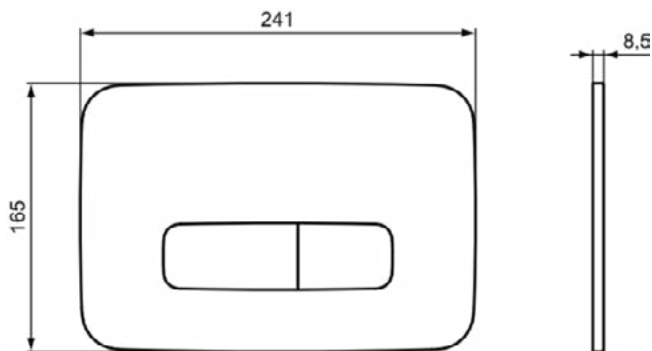

OLEAS

R0123JG

OLEAS | Bedieningspaneel mechanisch 241x8.5x165 mm in geborsteld chroom afwerking

Afbeelding & technische tekening

Algemene informatie

Productcategorie:	Bedieningspanelen
Producttype:	Bedieningspaneel mechanisch
Merk:	Ideal Standard
Collectie:	OLEAS
Ontwerper:	Studio Levien
Colour:	JG - Geborsteld Chroom
Afwerking van het oppervlak:	satijn
Hoogte (mm):	165
Breedte (mm):	241
Lengte / sprong (mm):	8.5
Bevestigingswijze:	Bevestigingsset
Nettogewicht (kg):	0.36
EAN-code:	3391500580411

Downloads

- [Installation Guide](#)

Product specificaties

Bedieningskracht (N):	<20
Instelbaar spoelvolume:	Nee
Anti-vandalisme:	Nee
Automatische cyclusspoeling:	Nee
Kleurcode:	JG
Kleuromschrijving:	geborsteld chroom
Spoelknop kan handmatig worden gedeactiveerd:	Nee
Spoelopties:	2 delen
Instelbare spoeltijd:	Nee
Gevaarlijke goederen:	Nee
Inclusief Lithium batterij:	Nee
Materiaal:	Kunststof
Materiaalkwaliteit:	ABS
Kan mechanisch worden bediend bij stroomuitval:	Ja
Gebruikswijze:	Drukknop
PVD technologie:	Nee
Geschikt voor SmartFlush:	Nee
Veerbelaste drukknop:	Ja
Oppervlakte dekking:	verchroomd
Afwerking van het oppervlak:	satijn
Gereedschapsloos onderhoud:	Ja
Handelsnaam van de gevaarlijke stof:	Nee
Type bediening:	Mechanisch
Met bedieningsstangen:	Ja