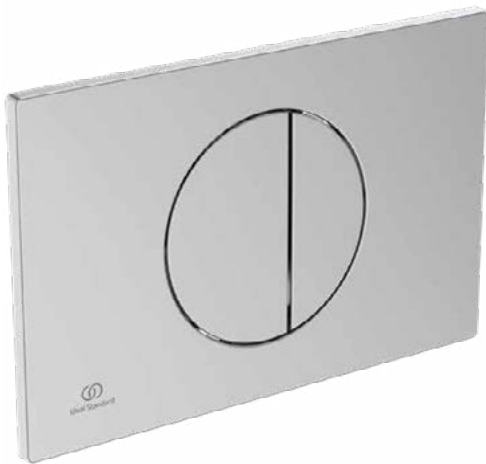

OLEAS

R0503JG

OLEAS | Bedieningspaneel mechanisch 230x7.5x150 mm in geborsteld chroom afwerking

Afbeelding & technische tekening

Algemene informatie

Productcategorie:	Bedieningspanelen
Producttype:	Bedieningspaneel mechanisch
Merk:	Ideal Standard
Collectie:	OLEAS
Ontwerper:	Palomba Serafini Associati
Colour:	JG - Geborsteld Chroom
Afwerking van het oppervlak:	satijn
Hoogte (mm):	150
Breedte (mm):	230
Lengte / sprong (mm):	7.5
Bevestigingswijze:	Bevestigingsset
Nettogewicht (kg):	0.24
EAN-code:	3391500588516

Product specificaties

Bedieningskracht (N):	>20
Instelbaar spoelvolume:	Nee
Anti-vandalisme:	Nee
Automatische cyclusspoeling:	Nee
Kleurcode:	JG
Kleuromschrijving:	geborsteld chroom
Spoelknop kan handmatig worden gedeactiveerd:	Nee
Spoelopties:	2 delen
Instelbare spoeltijd:	Nee
Materiaal:	Kunststof
Materiaalkwaliteit:	ABS
Kan mechanisch worden bediend bij stroomuitval:	Nee
Gebruikswijze:	Drukknop
PVD technologie:	Nee
Geschikt voor SmartFlush:	Nee
Veerbelaste drukknoop:	Ja
Oppervlakte dekking:	verchroomd
Afwerking van het oppervlak:	satijn
Gereedschapsloos onderhoud:	Ja
Type bediening:	Mechanisch
Met bedieningsstangen:	Ja
Met lagerblok (servomotor en hefinrichting):	Nee
Met verborgen spoelklep:	Nee
Met verbindingstangen:	Ja
Met bedieningselement en batterijbehuizing:	Nee
Met elektronische besturingseenheid:	Nee
Met inbouwdeel:	Nee