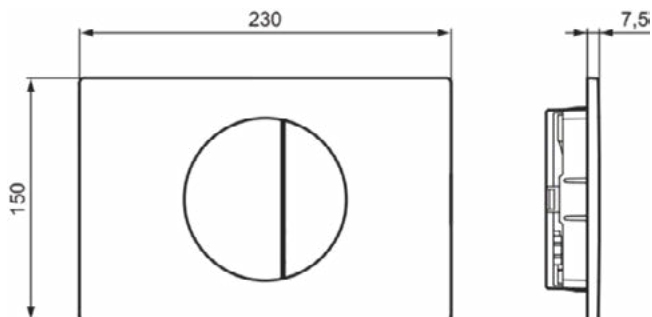

OLEAS

R0503GN

OLEAS | Bedieningspaneel mechanisch 230x7.5x150 mm in Silver Storm afwerking | PVD technologie

Afbeelding & technische tekening

Algemene informatie

Productcategorie:	Bedieningspanelen
Producttype:	Bedieningspaneel mechanisch
Merk:	Ideal Standard
Collectie:	OLEAS
Ontwerper:	Palomba Serafini Associati
Colour:	GN - Silver Storm
Afwerking van het oppervlak:	satijn
Hoogte (mm):	150
Breedte (mm):	230
Lengte / sprong (mm):	7.5
Bevestigingswijze:	Bevestigingsset
Nettogewicht (kg):	0.24
EAN-code:	3391500588639

Kenmerken

Product specificaties

Bedieningskracht (N):	>20
Instelbaar spoelvolume:	Nee
Anti-vandalisme:	Nee
Automatische cyclusspoeling:	Nee
Kleurcode:	GN
Kleuromschrijving:	Silver Storm
Spoelknop kan handmatig worden gedeactiveerd:	Nee
Spoelopties:	2 delen
Instelbare spoeltijd:	Nee
Materiaal:	Kunststof
Materiaalkwaliteit:	ABS
Kan mechanisch worden bediend bij stroomuitval:	Nee
Gebruikswijze:	Drukknop
PVD technologie:	Ja
Geschikt voor SmartFlush:	Nee
Veerbelaste drukknoop:	Ja
Oppervlakte dekking:	PVD
Afwerking van het oppervlak:	satijn
Gereedschapsloos onderhoud:	Ja
Type bediening:	Mechanisch
Met bedieningsstangen:	Ja
Met lagerblok (servomotor en hefinrichting):	Nee
Met verborgen spoelklep:	Nee