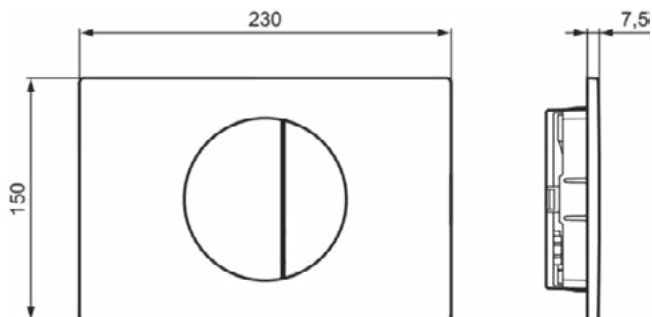

OLEAS

R0503AW

OLEAS | Bedieningspaneel mechanisch 230x7.5x150 mm in wit afwerking

Afbeelding & technische tekening

Algemene informatie

Productcategorie:	Bedieningspanelen
Producttype:	Bedieningspaneel mechanisch
Merk:	Ideal Standard
Collectie:	OLEAS
Ontwerper:	Palomba Serafini Associati
Colour:	AW - Wit
Afwerking van het oppervlak:	mat
Hoogte (mm):	150
Breedte (mm):	230
Lengte / sprong (mm):	7.5
Bevestigingswijze:	Bevestigingsset
Nettogewicht (kg):	0.24
EAN-code:	3391500588622

Product specificaties

Bedieningskracht (N):	>20
Instelbaar spoelvolume:	Nee
Anti-vandalisme:	Nee
Automatische cyclusspoeling:	Nee
Kleurcode:	AW
Kleuromschrijving:	wit
Spoelknop kan handmatig worden gedeactiveerd:	Nee
Spoelopties:	2 delen
Instelbare spoeltijd:	Nee
Materiaal:	Kunststof
Materiaalkwaliteit:	ABS
Kan mechanisch worden bediend bij stroomuitval:	Nee
Gebruikswijze:	Drukknop
PVD technologie:	Nee
Geschikt voor SmartFlush:	Nee
Veerbelaste drukknoop:	Ja
Afwerking van het oppervlak:	mat
Gereedschapsloos onderhoud:	Ja
Type bediening:	Mechanisch
Met bedieningsstangen:	Ja
Met lagerblok (servomotor en hefinrichting):	Nee
Met verborgen spoelklep:	Nee
Met verbodingsstangen:	Ja
Met bedieningselement en batterijbehuizing:	Nee
Met elektronische besturingseenheid:	Nee
Met inbouwdeel:	Nee
Met montageframe:	Ja