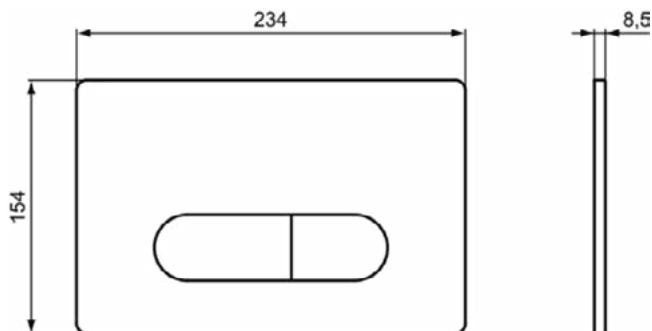

### Algemene informatie

Productcategorie:	Bedieningspanelen
Producttype:	Bedieningspaneel mechanisch
Merk:	Ideal Standard
Collectie:	OLEAS
Ontwerper:	Studio Levien
Colour:	AC - Wit
Afwerking van het oppervlak:	glanzend
Hoogte (mm):	154
Breedte (mm):	234
Lengte / sprong (mm):	8.5
Bevestigingswijze:	Bevestigingsset
Nettogewicht (kg):	0.36
EAN-code:	3391500580206