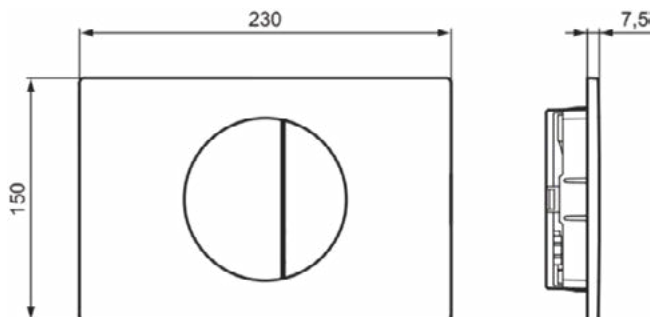

OLEAS

R0503A2

OLEAS | Bedieningspaneel mechanisch 230x7.5x150 mm in brushed gold afwerking | PVD technologie

Afbeelding & technische tekening

Algemene informatie

Productcategorie:	Bedieningspanelen
Producttype:	Bedieningspaneel mechanisch
Merk:	Ideal Standard
Collectie:	OLEAS
Ontwerper:	Palomba Serafini Associati
Colour:	A2 - Brushed Gold
Afwerking van het oppervlak:	satijn
Hoogte (mm):	150
Breedte (mm):	230
Lengte / sprong (mm):	7.5
Bevestigingswijze:	Bevestigingsset
Nettogewicht (kg):	0.24
EAN-code:	3391500588608

Kenmerken

PVD	PVD technologie

Product specificaties

Bedieningskracht (N):	>20
Instelbaar spoelvolume:	Nee
Anti-vandalisme:	Nee
Automatische cyclusspoeling:	Nee
Kleurcode:	A2
Kleuromschrijving:	brushed gold
Spoelknop kan handmatig worden gedeactiveerd:	Nee
Spoelopties:	2 delen
Instelbare spoeltijd:	Nee
Materiaal:	Kunststof
Materiaalkwaliteit:	ABS
Kan mechanisch worden bediend bij stroomuitval:	Nee
Gebruikswijze:	Drukknop
PVD technologie:	Ja
Geschikt voor SmartFlush:	Nee
Veerbelaste drukknoop:	Ja
Oppervlakte dekking:	PVD
Afwerking van het oppervlak:	satijn
Gereedschapsloos onderhoud:	Ja
Type bediening:	Mechanisch
Met bedieningsstangen:	Ja
Met lagerblok (servomotor en hefinrichting):	Nee
Met verborgen spoelklep:	Nee