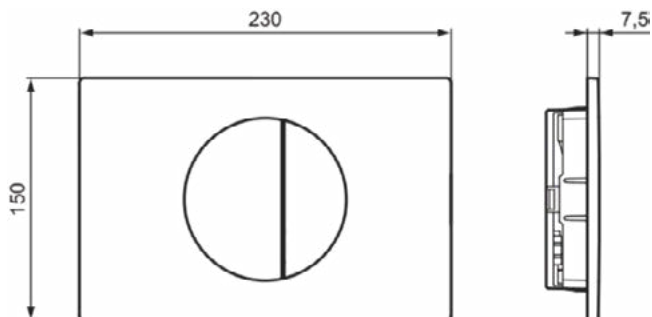

OLEAS

R0503A6

OLEAS | Bedieningspaneel mechanisch 230x7.5x150 mm in matzwart afwerking

Afbeelding & technische tekening

Algemene informatie

Productcategorie:	Bedieningspanelen
Producttype:	Bedieningspaneel mechanisch
Merk:	Ideal Standard
Collectie:	OLEAS
Ontwerper:	Palomba Serafini Associati
Colour:	A6 - Matzwart
Afwerking van het oppervlak:	mat
Hoogte (mm):	150
Breedte (mm):	230
Lengte / sprong (mm):	7.5
Bevestigingswijze:	Bevestigingsset
Nettogewicht (kg):	0.24
EAN-code:	3391500588486

Product specificaties

Bedieningskracht (N):	>20
Instelbaar spoelvolume:	Nee
Anti-vandalisme:	Nee
Automatische cyclusspoeling:	Nee
Kleurcode:	A6
Kleuromschrijving:	matzwart
Spoelknop kan handmatig worden gedeactiveerd:	Nee
Spoelopties:	2 delen
Instelbare spoeltijd:	Nee
Materiaal:	Kunststof
Materiaalkwaliteit:	ABS
Kan mechanisch worden bediend bij stroomuitval:	Nee
Gebruikswijze:	Drukknop
PVD technologie:	Nee
Geschikt voor SmartFlush:	Nee
Veerbelaste drukknoop:	Ja
Afwerking van het oppervlak:	mat
Gereedschapsloos onderhoud:	Ja
Type bediening:	Mechanisch
Met bedieningsstangen:	Ja
Met lagerblok (servomotor en hefinrichting):	Nee
Met verborgen spoelklep:	Nee
Met verbodingsstangen:	Ja
Met bedieningselement en batterijbehuizing:	Nee
Met elektronische besturingseenheid:	Nee
Met inbouwdeel:	Nee
Met montageframe:	Ja