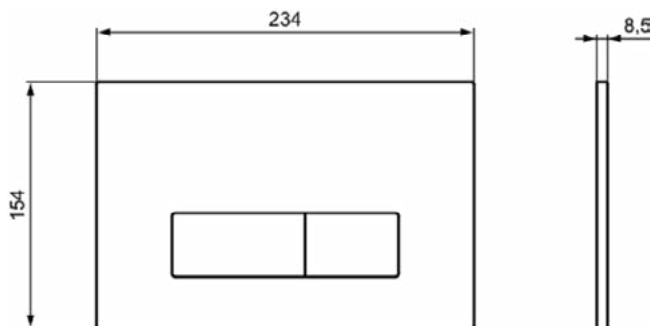

OLEAS

R0121JG

OLEAS | Bedieningspaneel mechanisch 234x8.5x154 mm in geborsteld chroom afwerking

Afbeelding & technische tekening

Algemene informatie

Productcategorie:	Bedieningspanelen
Producttype:	Bedieningspaneel mechanisch
Merk:	Ideal Standard
Collectie:	OLEAS
Ontwerper:	Studio Levien
Colour:	JG - Geborsteld Chroom
Afwerking van het oppervlak:	satijn
Hoogte (mm):	154
Breedte (mm):	234
Lengte / sprong (mm):	8.5
Bevestigingswijze:	Bevestigingsset
Nettogewicht (kg):	0.36
EAN-code:	3391500580343

Downloads

- [Installation Guide](#)

Product specificaties

Bedieningskracht (N):	<20
Instelbaar spoelvolume:	Nee
Anti-vandalisme:	Nee
Automatische cyclusspoeling:	Nee
Kleurcode:	JG
Kleuromschrijving:	geborsteld chroom
Spoelknop kan handmatig worden gedeactiveerd:	Nee
Spoelopties:	2 delen
Instelbare spoeltijd:	Nee
Gevaarlijke goederen:	Nee
Inclusief Lithium batterij:	Nee
Materiaal:	Kunststof
Materiaalkwaliteit:	ABS
Kan mechanisch worden bediend bij stroomuitval:	Ja
Gebruikswijze:	Drukknop
PVD technologie:	Nee
Geschikt voor SmartFlush:	Nee
Veerbelaste drukknop:	Ja
Oppervlakte dekking:	verchroomd
Afwerking van het oppervlak:	satijn
Gereedschapsloos onderhoud:	Ja
Handelsnaam van de gevaarlijke stof:	Nee
Type bediening:	Mechanisch
Met bedieningsstangen:	Ja