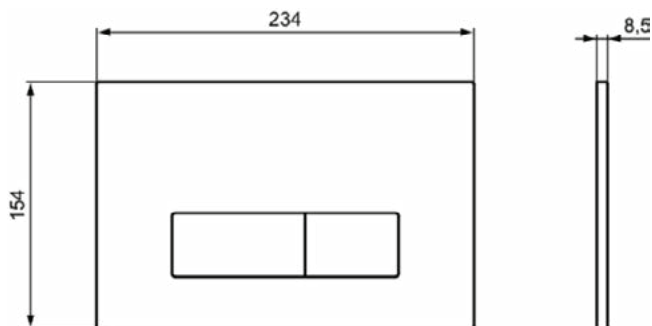

OLEAS

R0119AC

OLEAS | Bedieningspaneel pneumatisch 234x8.5x154 mm in wit afwerking

Afbeelding & technische tekening

Algemene informatie

Productcategorie:	Bedieningspanelen
Producttype:	Bedieningspaneel pneumatisch
Merk:	Ideal Standard
Collectie:	OLEAS
Ontwerper:	Studio Levien
Colour:	AC - Wit
Afwerking van het oppervlak:	glanzend
Hoogte (mm):	154
Breedte (mm):	234
Lengte / sprong (mm):	8.5
Bevestigingswijze:	Bevestigingsset
Nettogewicht (kg):	0.38
EAN-code:	3391500580268

Downloads

- [Installation Guide](#)

Product specificaties

Bedieningskracht (N):	<20
Instelbaar spoelvolume:	Nee
Anti-vandalisme:	Nee
Automatische cyclusspoeling:	Nee
Kleurcode:	AC
Kleuromschrijving:	wit
Spoelknop kan handmatig worden gedeactiveerd:	Nee
Spoelopties:	2 delen
Instelbare spoeltijd:	Nee
Gevaarlijke goederen:	Nee
Inclusief Lithium batterij:	Nee
Materiaal:	Kunststof
Materiaalkwaliteit:	ABS
Kan mechanisch worden bediend bij stroomuitval:	Nee
Gebruikswijze:	Drukknop
PVD technologie:	Nee
Geschikt voor SmartFlush:	Nee
Veerbelaste drukknoop:	Ja
Oppervlakte dekking:	gecoat
Afwerking van het oppervlak:	glanzend
Gereedschapsloos onderhoud:	Ja
Handelsnaam van de gevaarlijke stof:	Nee
Met bedieningsstangen:	Nee
Met lagerblok (servomotor en hefinrichting):	Nee