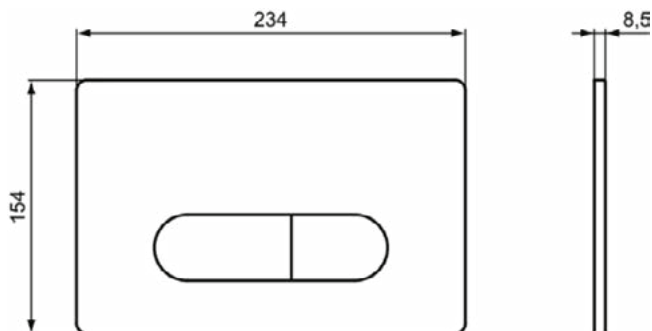

OLEAS

R0115A6

OLEAS | Bedieningspaneel mechanisch 234x8.5x154 mm in matzwart afwerking

Afbeelding & technische tekening

Algemene informatie

Productcategorie:	Bedieningspanelen
Producttype:	Bedieningspaneel mechanisch
Merk:	Ideal Standard
Collectie:	OLEAS
Ontwerper:	Studio Levien
Colour:	A6 - Matzwart
Afwerking van het oppervlak:	mat
Hoogte (mm):	154
Breedte (mm):	234
Lengte / sprong (mm):	8.5
Bevestigingswijze:	Bevestigingsset
Nettogewicht (kg):	0.34
EAN-code:	3391500580121

Downloads

- [Installation Guide](#)

Product specificaties

Bedieningskracht (N):	<20
Instelbaar spoelvolume:	Nee
Anti-vandalisme:	Nee
Automatische cyclusspoeling:	Nee
Kleurcode:	A6
Kleuromschrijving:	matzwart
Spoelknop kan handmatig worden gedeactiveerd:	Nee
Spoelopties:	2 delen
Instelbare spoeltijd:	Nee
Gevaarlijke goederen:	Nee
Inclusief Lithium batterij:	Nee
Materiaal:	Kunststof
Materiaalkwaliteit:	ABS
Kan mechanisch worden bediend bij stroomuitval:	Ja
Gebruikswijze:	Drukknop
PVD technologie:	Nee
Geschikt voor SmartFlush:	Nee
Veerbelaste drukknoop:	Ja
Afwerking van het oppervlak:	mat
Gereedschapsloos onderhoud:	Ja
Handelsnaam van de gevaarlijke stof:	Nee
Type bediening:	Mechanisch
Met bedieningsstangen:	Ja
Met lagerblok (servomotor en hefinrichting):	Nee