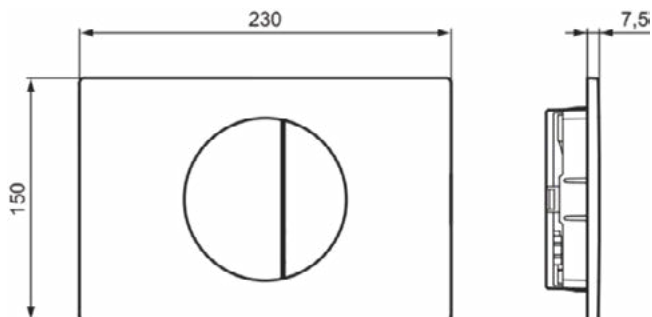

OLEAS

R0503AC

OLEAS | Bedieningspaneel mechanisch 230x7.5x150 mm in wit afwerking

Afbeelding & technische tekening

Algemene informatie

Productcategorie:	Bedieningspanelen
Producttype:	Bedieningspaneel mechanisch
Merk:	Ideal Standard
Collectie:	OLEAS
Ontwerper:	Palomba Serafini Associati
Colour:	AC - Wit
Afwerking van het oppervlak:	glanzend
Hoogte (mm):	150
Breedte (mm):	230
Lengte / sprong (mm):	7.5
Bevestigingswijze:	Bevestigingsset
Nettogewicht (kg):	0.24
EAN-code:	3391500588509

Product specificaties

Bedieningskracht (N):	>20
Instelbaar spoelvolume:	Nee
Anti-vandalisme:	Nee
Automatische cyclusspoeling:	Nee
Kleurcode:	AC
Kleuromschrijving:	wit
Spoelknop kan handmatig worden gedeactiveerd:	Nee
Spoelopties:	2 delen
Instelbare spoeltijd:	Nee
Materiaal:	Kunststof
Materiaalkwaliteit:	ABS
Kan mechanisch worden bediend bij stroomuitval:	Nee
Gebruikswijze:	Drukknop
PVD technologie:	Nee
Geschikt voor SmartFlush:	Nee
Veerbelaste drukknoop:	Ja
Oppervlakte dekking:	gecoat
Afwerking van het oppervlak:	glanzend
Gereedschapsloos onderhoud:	Ja
Type bediening:	Mechanisch
Met bedieningsstangen:	Ja
Met lagerblok (servomotor en hefinrichting):	Nee
Met verborgen spoelklep:	Nee
Met verbindingstangen:	Ja
Met bedieningselement en batterijbehuizing:	Nee
Met elektronische besturingseenheid:	Nee
Met inbouwdeel:	Nee