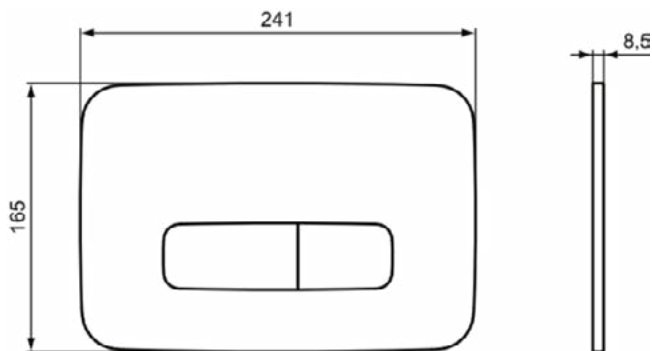

OLEAS

R0459A5

OLEAS | Bedieningspaneel mechanisch 241x8.5x165 mm in magnetic grey afwerking | PVD technologie

Afbeelding & technische tekening

Algemene informatie

Productcategorie:	Bedieningspanelen
Producttype:	Bedieningspaneel mechanisch
Merk:	Ideal Standard
Collectie:	OLEAS
Ontwerper:	Studio Levien
Colour:	A5 - Magnetic Grey
Afwerking van het oppervlak:	satijn
Hoogte (mm):	165
Breedte (mm):	241
Lengte / sprong (mm):	8.5
Bevestigingswijze:	Bevestigingsset
Nettogewicht (kg):	0.33
EAN-code:	3391500586833

Kenmerken

Downloads

- [Installation Guide](#)

Product specificaties

Bedieningskracht (N):	<20
Instelbaar spoelvolume:	Nee
Anti-vandalisme:	Nee
Automatische cyclusspoeling:	Nee
Kleurcode:	A5
Kleuromschrijving:	magnetic grey
Spoelknop kan handmatig worden gedeactiveerd:	Nee
Spoelopties:	2 delen
Instelbare spoeltijd:	Nee
Gevaarlijke goederen:	Nee
Inclusief Lithium batterij:	Nee
Materiaal:	Kunststof
Materiaalkwaliteit:	ABS
Kan mechanisch worden bediend bij stroomuitval:	Ja
Gebruikswijze:	Drukknop
PVD technologie:	Ja
Geschikt voor SmartFlush:	Nee
Veerbelaste drukknop:	Ja
Oppervlakte dekking:	PVD
Afwerking van het oppervlak:	satijn
Gereedschapsloos onderhoud:	Ja