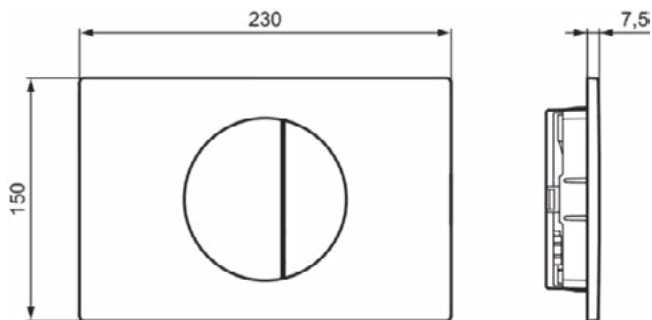

OLEAS

R0503RO

OLEAS | Bedieningspaneel mechanisch 230x7.5x150 mm in rose afwerking

Afbeelding & technische tekening

Algemene informatie

Productcategorie:	Bedieningspanelen
Producttype:	Bedieningspaneel mechanisch
Merk:	Ideal Standard
Collectie:	OLEAS
Ontwerper:	Palomba Serafini Associati
Colour:	RO - Rose
Afwerking van het oppervlak:	satijn
Hoogte (mm):	150
Breedte (mm):	230
Lengte / sprong (mm):	7.5
Bevestigingswijze:	Bevestigingsset
Nettogewicht (kg):	0.24
EAN-code:	3391500592261

Product specificaties

Bedieningskracht (N):	>20
Instelbaar spoelvolume:	Nee
Anti-vandalisme:	Nee
Automatische cyclusspoeling:	Nee
Kleurcode:	RO
Kleuromschrijving:	rose
Spoelknop kan handmatig worden gedeactiveerd:	Nee
Spoelopties:	2 delen
Instelbare spoeltijd:	Nee
Materiaal:	Kunststof
Materiaalkwaliteit:	ABS
Kan mechanisch worden bediend bij stroomuitval:	Nee
Gebruikswijze:	Drukknop
PVD technologie:	Nee
Geschikt voor SmartFlush:	Nee
Veerbelaste drukknoop:	Ja
Oppervlakte dekking:	nat gelakt
Afwerking van het oppervlak:	satijn
Gereedschapsloos onderhoud:	Ja
Type bediening:	Mechanisch
Met bedieningsstangen:	Ja
Met lagerblok (servomotor en hefinrichting):	Nee
Met verborgen spoelklep:	Nee
Met verbindingstangen:	Ja
Met bedieningselement en batterijbehuizing:	Nee
Met elektronische besturingseenheid:	Nee
Met inbouwdeel:	Nee