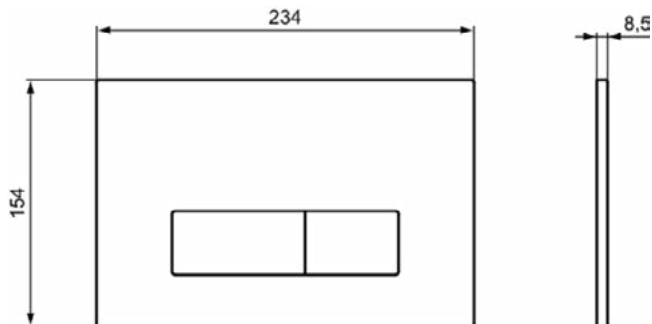

OLEAS

R0122AC

OLEAS | Bedieningspaneel mechanisch 234x8.5x154 mm in wit afwerking

Afbeelding & technische tekening

Algemene informatie

Productcategorie:	Bedieningspanelen
Producttype:	Bedieningspaneel mechanisch
Merk:	Ideal Standard
Collectie:	OLEAS
Ontwerper:	Studio Levien
Colour:	AC - Wit
Afwerking van het oppervlak:	glanzend
Hoogte (mm):	154
Breedte (mm):	234
Lengte / sprong (mm):	8.5
Bevestigingswijze:	Bevestigingsset
Nettogewicht (kg):	0.36
EAN-code:	3391500580367

Downloads

- [Installation Guide](#)

Product specificaties

Bedieningskracht (N):	<20
Instelbaar spoelvolume:	Nee
Anti-vandalisme:	Nee
Automatische cyclusspoeling:	Nee
Kleurcode:	AC
Kleuromschrijving:	wit
Spoelknop kan handmatig worden gedeactiveerd:	Nee
Spoelopties:	2 delen
Instelbare spoeltijd:	Nee
Gevaarlijke goederen:	Nee
Inclusief Lithium batterij:	Nee
Materiaal:	Kunststof
Materiaalkwaliteit:	ABS
Kan mechanisch worden bediend bij stroomuitval:	Ja
Gebruikswijze:	Drukknop
PVD technologie:	Nee
Geschikt voor SmartFlush:	Ja
Veerbelaste drukknop:	Ja
Oppervlakte dekking:	gecoat
Afwerking van het oppervlak:	glanzend
Gereedschapsloos onderhoud:	Ja
Handelsnaam van de gevaarlijke stof:	Nee
Type bediening:	Mechanisch
Met bedieningsstangen:	Ja