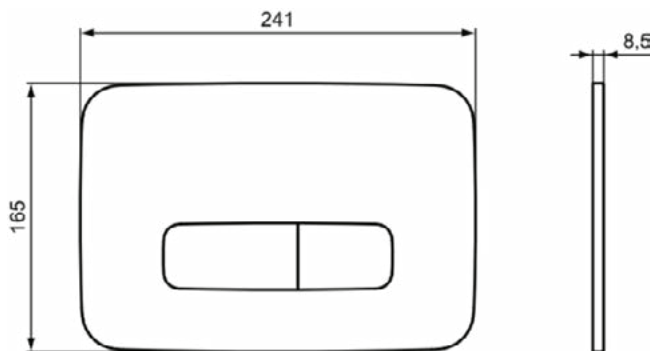

OLEAS

R0123AA

OLEAS | Bedieningspaneel mechanisch 241x8.5x165 mm in chroom afwerking

Afbeelding & technische tekening

Algemene informatie

Productcategorie:	Bedieningspanelen
Producttype:	Bedieningspaneel mechanisch
Merk:	Ideal Standard
Collectie:	OLEAS
Ontwerper:	Studio Levien
Colour:	AA - Chroom
Afwerking van het oppervlak:	glanzend
Hoogte (mm):	165
Breedte (mm):	241
Lengte / sprong (mm):	8.5
Bevestigingswijze:	Bevestigingsset
Nettogewicht (kg):	0.36
EAN-code:	3391500580398

Downloads

- [Installation Guide](#)

Product specificaties

Bedieningskracht (N):	<20
Instelbaar spoelvolume:	Nee
Anti-vandalisme:	Nee
Automatische cyclusspoeling:	Nee
Kleurcode:	AA
Kleuromschrijving:	chroom
Spoelknop kan handmatig worden gedeactiveerd:	Nee
Spoelopties:	2 delen
Instelbare spoeltijd:	Nee
Gevaarlijke goederen:	Nee
Inclusief Lithium batterij:	Nee
Materiaal:	Kunststof
Materiaalkwaliteit:	ABS
Kan mechanisch worden bediend bij stroomuitval:	Ja
Gebruikswijze:	Drukknop
PVD technologie:	Nee
Geschikt voor SmartFlush:	Nee
SmartShine:	Ja
Veerbelaste drukknoop:	Ja
Oppervlakte dekking:	verchromd
Afwerking van het oppervlak:	glanzend
Gereedschapsloos onderhoud:	Ja
Handelsnaam van de gevaarlijke stof:	Nee
Type bediening:	Mechanisch
Met bedieningsstangen:	Ja