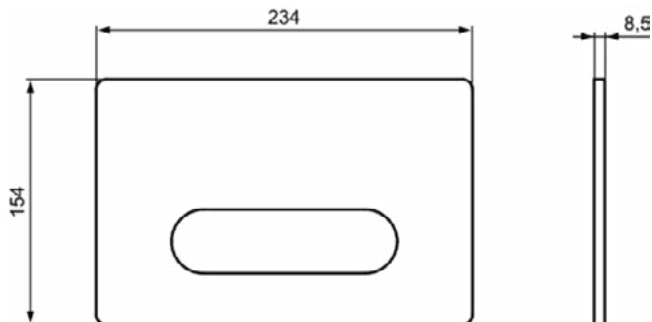

OLEAS

R0126AA

OLEAS | Bedieningspaneel mechanisch 234x8.5x154 mm in chroom afwerking

Afbeelding & technische tekening

Algemene informatie

Productcategorie:	Bedieningspanelen
Producttype:	Bedieningspaneel mechanisch
Merk:	Ideal Standard
Collectie:	OLEAS
Ontwerper:	Studio Levien
Colour:	AA - Chroom
Afwerking van het oppervlak:	glanzend
Hoogte (mm):	154
Breedte (mm):	234
Lengte / sprong (mm):	8.5
Bevestigingswijze:	Bevestigingsset
Nettogewicht (kg):	0.42
EAN-code:	3391500580480

Downloads

- [Installation Guide](#)

Product specificaties

Bedieningskracht (N):	<20
Instelbaar spoelvolume:	Nee
Anti-vandalisme:	Nee
Automatische cyclusspoeling:	Nee
Kleurcode:	AA
Kleuromschrijving:	chroom
Spoelknop kan handmatig worden gedeactiveerd:	Nee
Spoelopties:	1 deel
Instelbare spoeltijd:	Nee
Gevaarlijke goederen:	Nee
Inclusief Lithium batterij:	Nee
Materiaal:	Kunststof
Materiaalkwaliteit:	ABS
Kan mechanisch worden bediend bij stroomuitval:	Ja
Gebruikswijze:	Drukknop
PVD technologie:	Nee
Geschikt voor SmartFlush:	Nee
SmartShine:	Ja
Veerbelaste drukknoop:	Ja
Oppervlakte dekking:	verchroomd
Afwerking van het oppervlak:	glanzend
Gereedschapsloos onderhoud:	Ja
Handelsnaam van de gevaarlijke stof:	Nee
Type bediening:	Mechanisch
Met bedieningsstangen:	Ja