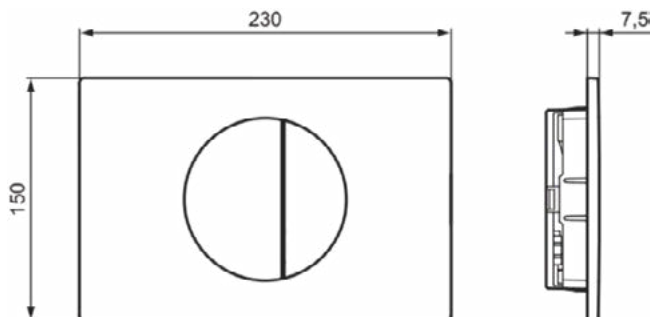

OLEAS

R0503A5

OLEAS | Bedieningspaneel mechanisch 230x7.5x150 mm in magnetic grey afwerking | PVD technologie

Afbeelding & technische tekening

Algemene informatie

Productcategorie:	Bedieningspanelen
Producttype:	Bedieningspaneel mechanisch
Merk:	Ideal Standard
Collectie:	OLEAS
Ontwerper:	Palomba Serafini Associati
Colour:	A5 - Magnetic Grey
Afwerking van het oppervlak:	satijn
Hoogte (mm):	150
Breedte (mm):	230
Lengte / sprong (mm):	7.5
Bevestigingswijze:	Bevestigingsset
Nettogewicht (kg):	0.24
EAN-code:	3391500588615

Kenmerken

Product specificaties

Bedieningskracht (N):	>20
Instelbaar spoelvolume:	Nee
Anti-vandalisme:	Nee
Automatische cyclusspoeling:	Nee
Kleurcode:	A5
Kleuromschrijving:	magnetic grey
Spoelknop kan handmatig worden gedeactiveerd:	Nee
Spoelopties:	2 delen
Instelbare spoeltijd:	Nee
Materiaal:	Kunststof
Materiaalkwaliteit:	ABS
Kan mechanisch worden bediend bij stroomuitval:	Nee
Gebruikswijze:	Drukknop
PVD technologie:	Ja
Geschikt voor SmartFlush:	Nee
Veerbelaste drukknoop:	Ja
Oppervlakte dekking:	PVD
Afwerking van het oppervlak:	satijn
Gereedschapsloos onderhoud:	Ja
Type bediening:	Mechanisch
Met bedieningsstangen:	Ja
Met lagerblok (servomotor en hefinrichting):	Nee
Met verborgen spoelklep:	Nee