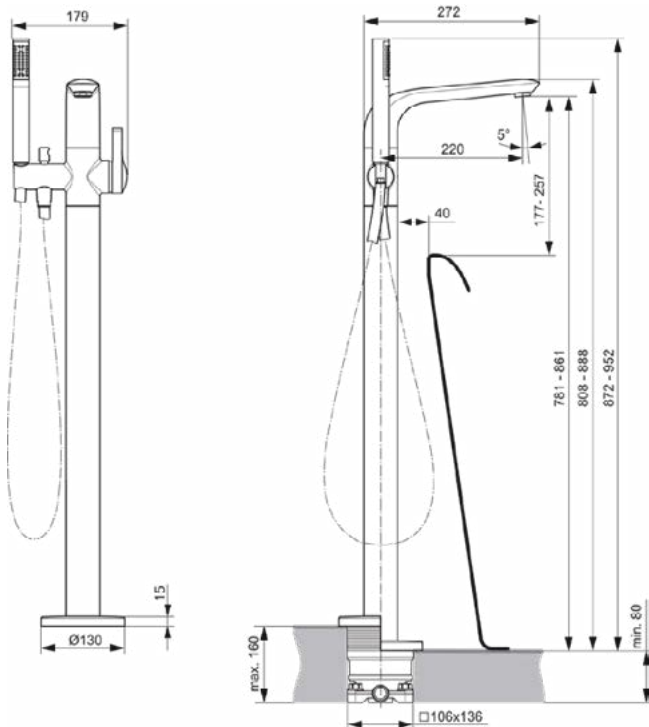

Ideal Standard

ARTNR	OMSCHRIJVING		PAG.
A6120AA	MELANGE VRIJSTAANDE BADMENGKRAAN OPBOUWDEEL CHROOM		3

MELANGE

A6120AA

MELANGE | Vrijstaande badmengkraan 179x272x872 mm, 220 mm sprong uitloop in chroom afwerking, Kit 1 required (A6133), 21.0 l/min (3 bar) | Click technologie, EPD, FirmaFlow, SmartShine

Afbeelding & technische tekening

Algemene informatie

Productcategorie:	Bad/douchemengkransen
Producttype:	Vrijstaande badmengkraan
Merk:	Ideal Standard
Collectie:	MELANGE
Ontwerper:	Artefakt
Colour:	AA - Chroom
Afwerking van het oppervlak:	glanzend
Hoogte (mm):	872 - 952
Breedte (mm):	179
Lengte / sprong (mm):	272
Bevestigingswijze:	Inbouwdeel benodigd
Aanbevolen inbouwdeel:	A6133
Nettogewicht (kg):	8.50
EAN-code:	4015413332231