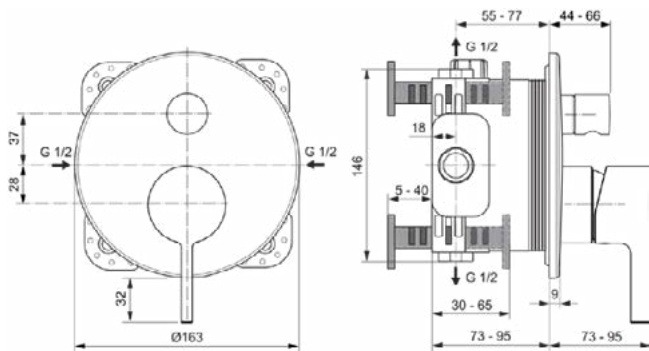

JOY

A7383AA

JOY | Bad/douchemengkraan (opbouwdeel) 163x73x195 mm in chroom afwerking, Kit 1 required (A1000), 23.0 l/min (3 bar) | Click technologie, EPD, SmartShine

Afbeelding & technische tekening

Algemene informatie

Productcategorie:	Bad/douchemengkranen
Producttype:	Bad/douchemengkraan (opbouwdeel)
Merk:	Ideal Standard
Collectie:	JOY
Ontwerper:	Palomba Serafini Associati
Colour:	AA - Chroom
Afwerking van het oppervlak:	glanzend
Hoogte (mm):	195
Breedte (mm):	163
Lengte / sprong (mm):	73 - 95
Bevestigingswijze:	Inbouwdeel benodigd
Aanbevolen inbouwdeel:	A1000
Nettogewicht (kg):	1.27
EAN-code:	3800861086192

Kenmerken

Click technologie

EPD

SmartShine

Downloads

- [• EPD](#)
- [• Installation Guide](#)
- [• Spare Parts List](#)

Productnormen & certificeringen

Normen:	EN 817
Naam van het ACS-certificaat:	20 ACC LY 099

Product specificaties

Aantal rozetten:	1
Aantal grepen:	1
Kleurcode:	AA
Kleuomschrijving:	chroom
Cool Body Technologie:	Nee
Afsluitbare S-koppelingen:	Nee
Instelbare spoeltijd:	Nee
Positie greep:	Voorkant
Materiaal:	Metaal
Materiaal rozetten:	Messing
Materiaalkwaliteit:	Messing
Maximale volumestroom bij 3 bar (l/min):	23.0