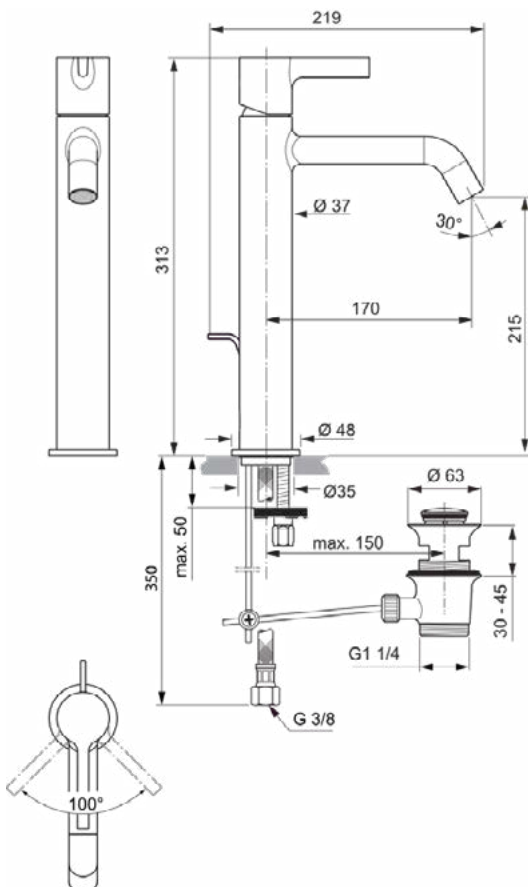

JOY

BC781GN

JOY | Wastafelmengkraan 48x219x313 mm, 170 mm sprong uitloop in Silver Storm afwerking, 5 l/min (3 bar), met waste | EasyFix, Verborgen straalregelaar, EPD, FirmaFlow, PVD technologie

Afbeelding & technische tekening

Algemene informatie

Productcategorie:	Wastafelmengkranen
Producttype:	Wastafelmengkraan
Merk:	Ideal Standard
Collectie:	JOY
Ontwerper:	Palomba Serafini Associati
Colour:	GN - Silver Storm
Afwerking van het oppervlak:	satijn
Hoogte (mm):	313
Breedte (mm):	48
Lengte / sprong (mm):	219
Bevestigingswijze:	EasyFix
Nettogewicht (kg):	2.02
EAN-code:	3800861086468

Kenmerken

EasyFix

Verborgen straalregelaar

EPD

FirmaFlow

PVD technologie

Downloads

- [EPD](#)
- [Declaration of Conformity](#)
- [Installation Guide](#)
- [Spare Parts List](#)

Productnormen & certificeringen

Normen:	EN 248 | DIN 4109-1 | EN 817
Naam van het ACS-certificaat:	19 ACC LY 744

Product specificaties

Aantal rozetten:	1
Aantal grepen:	1
BlueStart technologie:	Nee
Kleurcode:	GN
Kleuromschrijving:	Silver Storm
Cool Body Technologie:	Nee
DVGW intrinsiek veilig:	Nee
EasyFix technologie:	Ja
FirmaFlow mengpatroon:	Ja
Toepassing greep:	Volume & temperatuurregeling
Positie greep:	Bovenkant