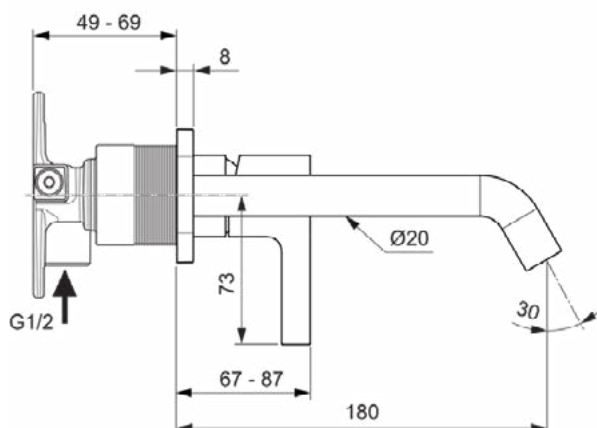

JOY

A7380A5

JOY | Wandmengkraan 175x105.5 mm, 180 mm sprong uitloop in magnetic grey afwerking, Kit 1 required (A1313), 5 l/min (3 bar), zonder waste | Verborgen straalregelaar, WRAS, FirmaFlow, PVD technologie

Afbeelding & technische tekening

Algemene informatie

Productcategorie:	Wastafelmengkranen
Producttype:	Wandmengkraan
Merk:	Ideal Standard
Collectie:	JOY
Ontwerper:	Palomba Serafini Associati
Colour:	A5 - Magnetic Grey
Afwerking van het oppervlak:	satijn
Hoogte (mm):	105.5
Breedte (mm):	175
Bevestigingswijze:	Inbouwdeel benodigd
Aanbevolen inbouwdeel:	A1313
Nettogewicht (kg):	1.12
EAN-code:	3800861087311

Kenmerken

Verborgen straalregelaar

WRAS

FirmaFlow

PVD technologie

Downloads

- [Declaration of Conformity](#)
- [Installation Guide](#)
- [Spare Parts List](#)

Productnormen & certificeringen

Normen:	EN 248 | DIN 4109-1 | EN 200
Naam van het WRAS-certificaat:	2201005
Naam van het ACS-certificaat:	19 ACC LY 087

Product specificaties

Aantal rozetten:	1
Aantal grepen:	1
BlueStart technologie:	Nee
Kleurcode:	A5
Kleuromschrijving:	magnetic grey
Cool Body Technologie:	Nee
EasyFix technologie:	Nee
FirmaFlow mengpatroon:	Ja
Positie greep:	Voorkant
Met kettingoog:	Nee
Geïntegreerde elektronica:	Nee
Lagedrukmodel:	Nee
Materiaal:	Metaal