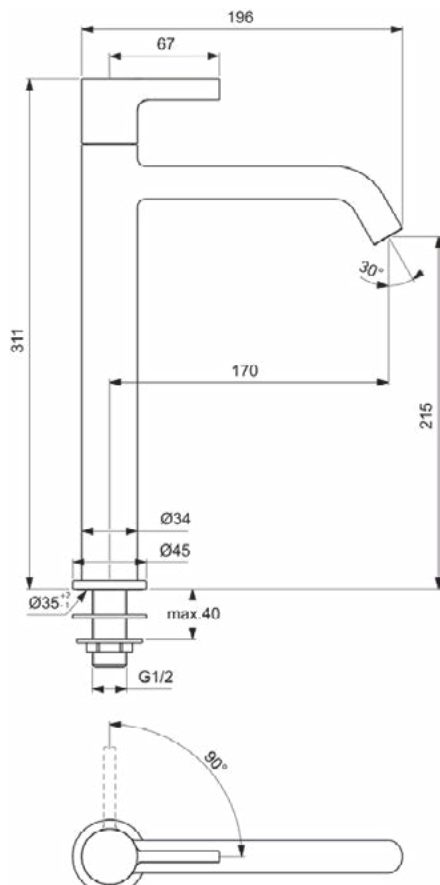

JOY

BD463GN

JOY | Toiletkraan 45x196x311 mm, 170 mm sprong uitloop in Silver Storm afwerking, 5 l/min (3 bar), zonder waste | Verborgen straalregelaar, PVD technologie

Afbeelding & technische tekening

Algemene informatie

Productcategorie:	Wastafelmengkranen
Producttype:	Toiletkraan
Merk:	Ideal Standard
Collectie:	JOY
Ontwerper:	Palomba Serafini Associati
Colour:	GN - Silver Storm
Afwerking van het oppervlak:	satijn
Hoogte (mm):	311
Breedte (mm):	45
Lengte / sprong (mm):	196
Bevestigingswijze:	Schachtconstructie
Nettogewicht (kg):	1.26
EAN-code:	3800861111054

Kenmerken

Verborgen straalregelaar

PVD technologie

Productnormen & certificeringen

Normen:	EN 248 | DIN 4109-1 | EN 200
Naam van het ACS-certificaat:	19 ACC LY 106_191

Product specificaties

Aantal rozetten:	1
Aantal grepen:	1
BlueStart technologie:	Nee
Kleurcode:	GN
Kleuromschrijving:	Silver Storm
Cool Body Technologie:	Nee
EasyFix technologie:	Nee
Positie greep:	Bovenkant
Met kettingoog:	Nee
Geïntegreerde elektronica:	Nee
Lagedrukmodel:	Nee
Maximale volumestroom bij 3 bar (l/min):	5
Maximale volumestroom bij 3 bar (l/min) voor alle uitgangen:	5
Max. debiet bij 3 bar (l) voor uitloop:	5
PVD technologie:	Ja
Vorm van de rozet(ten):	Rond
Type uitloop:	Vast
Oppervlakte dekking:	PVD
Afwerking van het oppervlak:	satijn