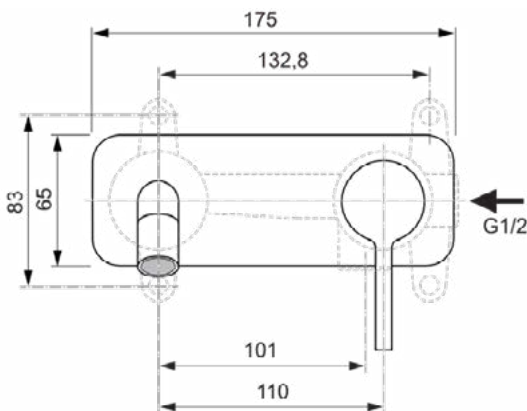

Afbeelding & technische tekening

Algemene informatie

Productcategorie:	Wastafelmengkranen
Producttype:	Wandmengkraan
Merk:	Ideal Standard
Collectie:	JOY
Ontwerper:	Palomba Serafini Associati
Colour:	AA - Chroom
Afwerking van het oppervlak:	glanzend
Hoogte (mm):	105.5
Breedte (mm):	175
Bevestigingswijze:	Inbouwdeel benodigd
Aanbevolen inbouwdeel:	A1313
Nettogewicht (kg):	1.12
EAN-code:	3800861086123