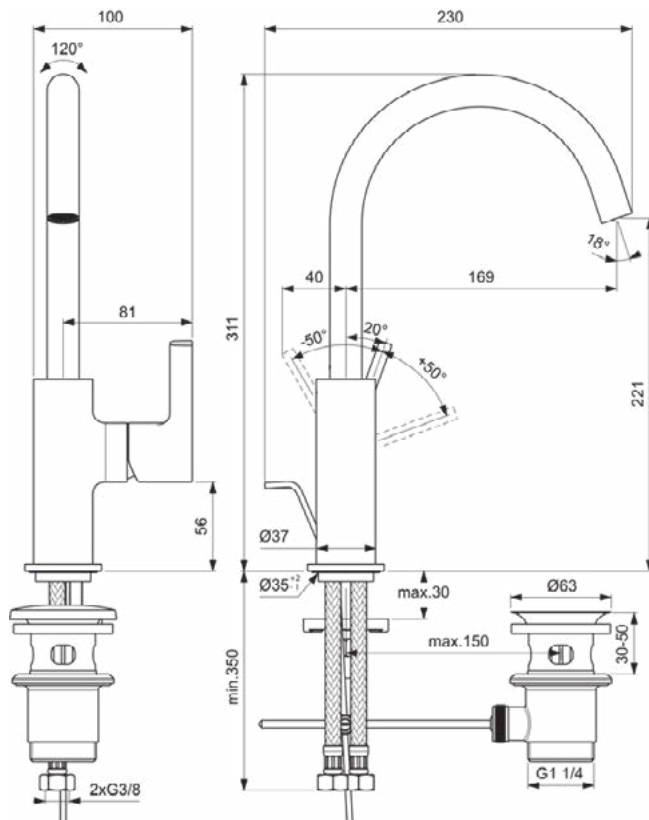

JOY

BC777AA

JOY | Wastafelmengkraan 100x230x311 mm, 169 mm sprong uitloop in chroom afwerking, 5 l/min (3 bar), met waste | EasyFix, Verborgen straalregelaar, EPD, FirmaFlow, SmartShine

Afbeelding & technische tekening

Algemene informatie

Productcategorie:	Wastafelmengkranen
Producttype:	Wastafelmengkraan
Merk:	Ideal Standard
Collectie:	JOY
Ontwerper:	Palomba Serafini Associati
Colour:	AA - Chroom
Afwerking van het oppervlak:	glanzend
Hoogte (mm):	311
Breedte (mm):	100
Lengte / sprong (mm):	230
Bevestigingswijze:	EasyFix
Nettogewicht (kg):	1.63
EAN-code:	3800861086055

Kenmerken

EasyFix

Verborgen straalregelaar

EPD

FirmaFlow

SmartShine

Downloads

- [EPD](#)
- [Declaration of Conformity](#)
- [Installation Guide](#)
- [Spare Parts List](#)

Productnormen & certificeringen

Normen:	EN 248 | DIN 4109-1 | EN 817
Naam van het ACS-certificaat:	21 ACC LY 810

Product specificaties

Aantal rozetten:	1
Aantal grepen:	1
BlueStart technologie:	Nee
Kleurcode:	AA
Kleuromschrijving:	chroom
Cool Body Technologie:	Nee
DVGW intrinsiek veilig:	Nee
EasyFix technologie:	Ja
FirmaFlow mengpatroon:	Ja
Toepassing greep:	Volume & temperatuurregeling
Positie greep:	Zijkant