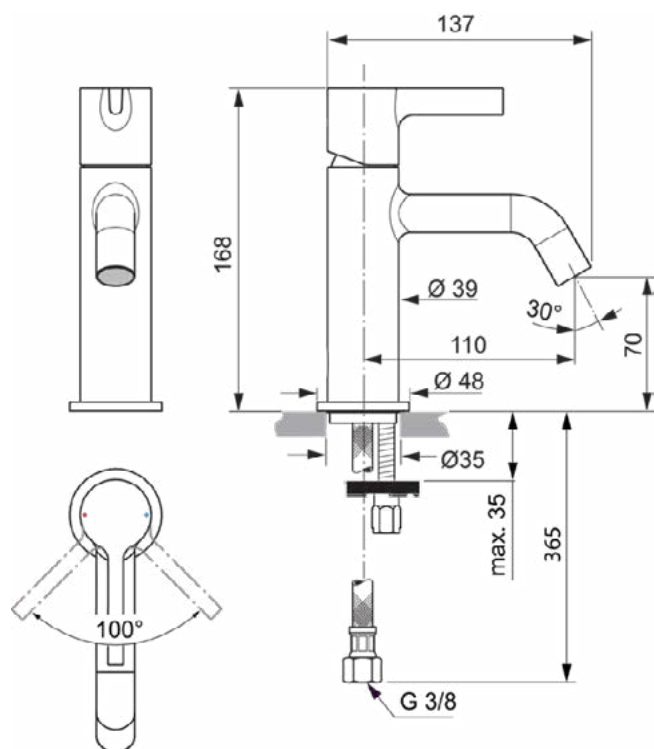

JOY

BC852A5

JOY | Wastafelmengkraan 48x143.5x168 mm, 110 mm sprong uitloop in magnetic grey afwerking, 5 l/min (3 bar), zonder waste | EasyFix, Verborgen straalregelaar, EPD, FirmaFlow, PVD technologie

Afbeelding & technische tekening

Algemene informatie

Productcategorie:	Wastafelmengkranen
Producttype:	Wastafelmengkraan
Merk:	Ideal Standard
Collectie:	JOY
Ontwerper:	Palomba Serafini Associati
Colour:	A5 - Magnetic Grey
Afwerking van het oppervlak:	satijn
Hoogte (mm):	168
Breedte (mm):	48
Lengte / sprong (mm):	143.5
Bevestigingswijze:	EasyFix
Nettogewicht (kg):	1.16
VVS:	701418511
EAN-code:	3800861087854

Kenmerken

	EasyFix		Verborgen straalregelaar
	EPD		FirmaFlow
	PVD technologie		

Downloads

- [EPD](#)
- [Declaration of Conformity](#)
- [Installation Guide](#)
- [Spare Parts List](#)

Productnormen & certificeringen

Normen: EN 248 | DIN 4109-1 | EN 817

Product specificaties

Aantal rozetten:	1
Aantal grepen:	1
BlueStart technologie:	Nee
Kleurcode:	A5
Kleuromschrijving:	magnetic grey
Cool Body Technologie:	Nee
EasyFix technologie:	Ja
FirmaFlow mengpatroon:	Ja
Toepassing greep:	Volume & temperatuurregeling
Positie greep:	Bovenkant
Ideal Pure technologie:	Nee