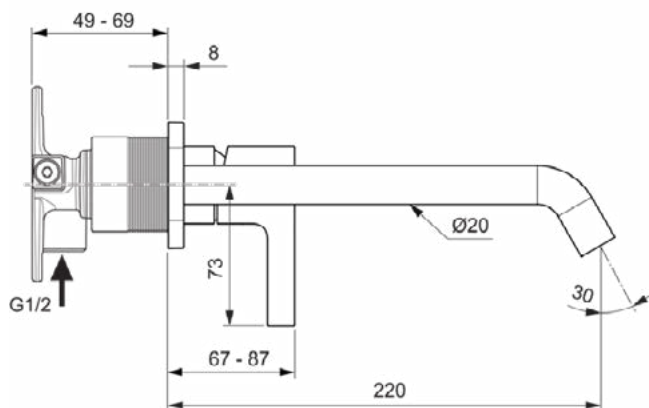

Algemene informatie

Productcategorie:	Wastafelmengkranen
Producttype:	Wandmengkraan
Merk:	Ideal Standard
Collectie:	JOY
Ontwerper:	Palomba Serafini Associati
Colour:	AA - Chroom
Afwerking van het oppervlak:	glanzend
Hoogte (mm):	105.5
Breedte (mm):	175
Bevestigingswijze:	Inbouwdeel benodigd
Aanbevolen inbouwdeel:	A1313
Nettogewicht (kg):	1.20
EAN-code:	3800861086130