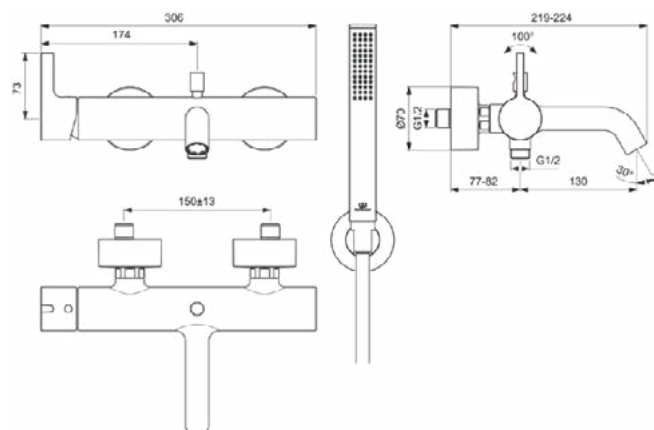

Algemene informatie

Productcategorie:	Bad/douchemengkranen
Producttype:	Bad/douchemengkraan
Merk:	Ideal Standard
Collectie:	JOY
Ontwerper:	Palomba Serafini Associati
Colour:	AA - Chroom
Afwerking van het oppervlak:	glanzend
Breedte (mm):	306
Lengte / sprong (mm):	219 - 224
Bevestigingswijze:	S-koppelingen
Nettogewicht (kg):	3,56
VVS:	727125804
EAN-code:	3800861086178