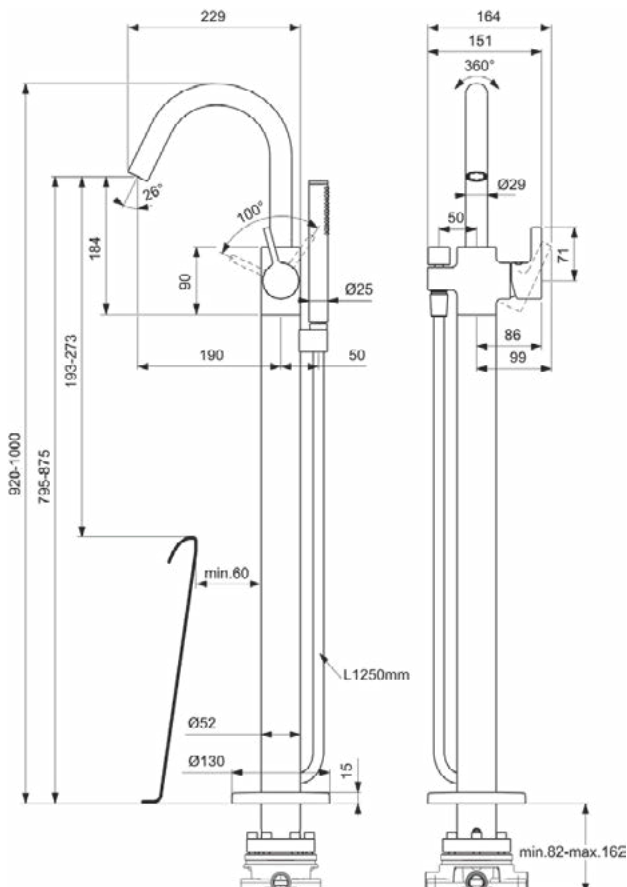

Afbeelding & technische tekening

Algemene informatie

Productcategorie:	Bad/douchemengkranen
Producttype:	Vrijstaande badmengkraan
Merk:	Ideal Standard
Collectie:	JOY
Ontwerper:	Palomba Serafini Associati
Colour:	A2 - Brushed Gold
Afwerking van het oppervlak:	satijn
Hoogte (mm):	920 - 1000
Breedte (mm):	151
Lengte / sprong (mm):	265.5
Bevestigingswijze:	Inbouwdeel benodigd
Aanbevolen inbouwdeel:	A6133
Nettogewicht (kg):	7.52
EAN-code:	3800861110811