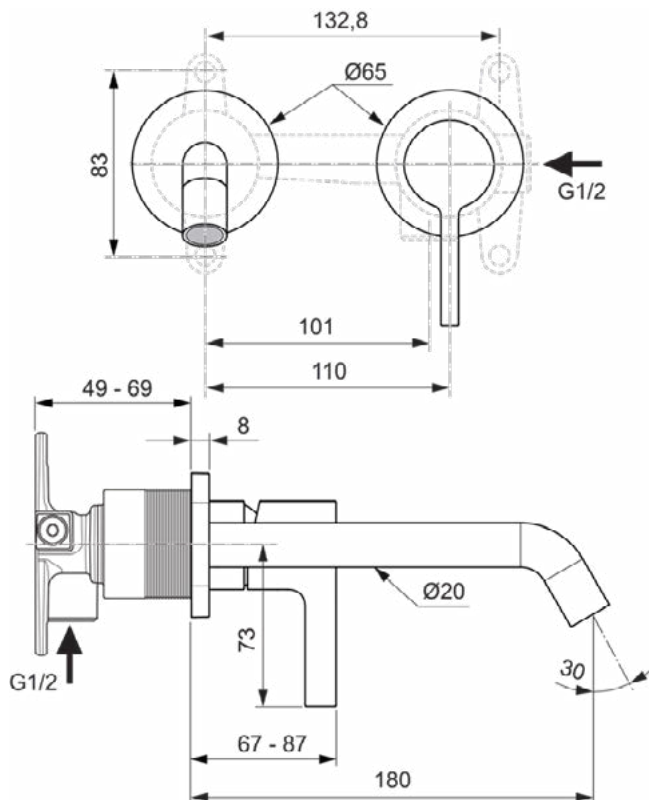

Afbeelding & technische tekening

Algemene informatie

Productcategorie:	Wastafelmengkranen
Producttype:	Wandmengkraan
Merk:	Ideal Standard
Collectie:	JOY
Ontwerper:	Palomba Serafini Associati
Colour:	A2 - Brushed Gold
Afwerking van het oppervlak:	satijn
Hoogte (mm):	114.5
Breedte (mm):	193
Bevestigingswijze:	Inbouwdeel benodigd
Aanbevolen inbouwdeel:	A1313
Nettogewicht (kg):	1.81
EAN-code:	3800861086895