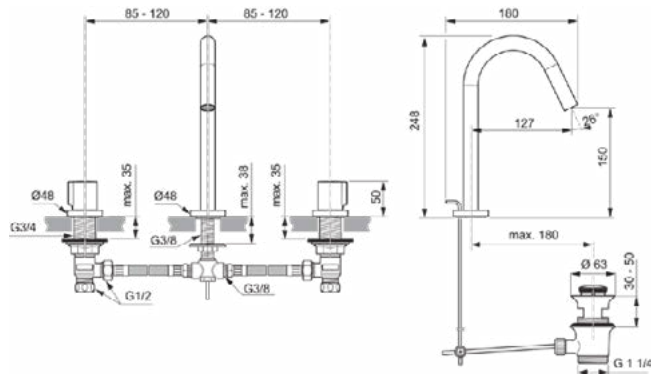

Algemene informatie

Productcategorie:	Wastafelmengkranen
Producttype:	Tweegreeps wastafelkraan
Merk:	Ideal Standard
Collectie:	JOY
Ontwerper:	Palomba Serafini Associati
Colour:	A2 - Brushed Gold
Afwerking van het oppervlak:	satijn
Hoogte (mm):	248
Breedte (mm):	218
Lengte / sprong (mm):	180
Bevestigingswijze:	Schachtconstructie
Nettogewicht (kg):	2.07
EAN-code:	3800861086888