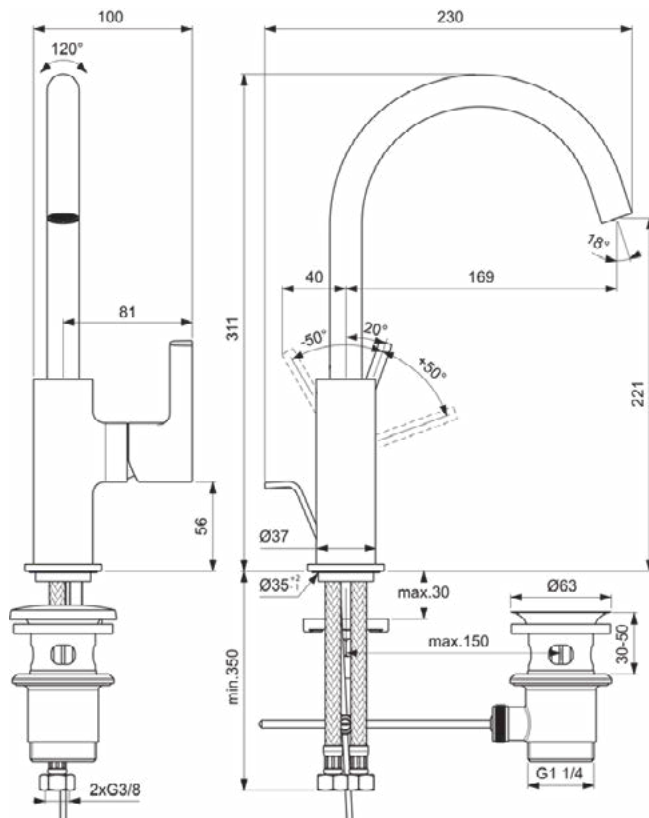

JOY

BC777GN

JOY | Wastafelmengkraan 100x230x311 mm, 169 mm sprong uitloop in Silver Storm afwerking, 5 l/min (3 bar), met waste | EasyFix, Verborgen straalregelaar, EPD, FirmaFlow, PVD technologie

Afbeelding & technische tekening

Algemene informatie

Productcategorie:	Wastafelmengkranen
Producttype:	Wastafelmengkraan
Merk:	Ideal Standard
Collectie:	JOY
Ontwerper:	Palomba Serafini Associati
Colour:	GN - Silver Storm
Afwerking van het oppervlak:	satijn
Hoogte (mm):	311
Breedte (mm):	100
Lengte / sprong (mm):	230
Bevestigingswijze:	EasyFix
Nettogewicht (kg):	1.63
EAN-code:	3800861086444

Kenmerken

EasyFix

Verborgen straalregelaar

EPD

FirmaFlow

PVD technologie

Downloads

- [EPD](#)
- [Declaration of Conformity](#)
- [Installation Guide](#)
- [Spare Parts List](#)

Productnormen & certificeringen

Normen:	EN 248 | DIN 4109-1 | EN 817
Naam van het ACS-certificaat:	21 ACC LY 810

Product specificaties

Aantal rozetten:	1
Aantal grepen:	1
BlueStart technologie:	Nee
Kleurcode:	GN
Kleuromschrijving:	Silver Storm
Cool Body Technologie:	Nee
DVGW intrinsiek veilig:	Nee
EasyFix technologie:	Ja
FirmaFlow mengpatroon:	Ja
Toepassing greep:	Volume & temperatuurregeling
Positie greep:	Zijkant