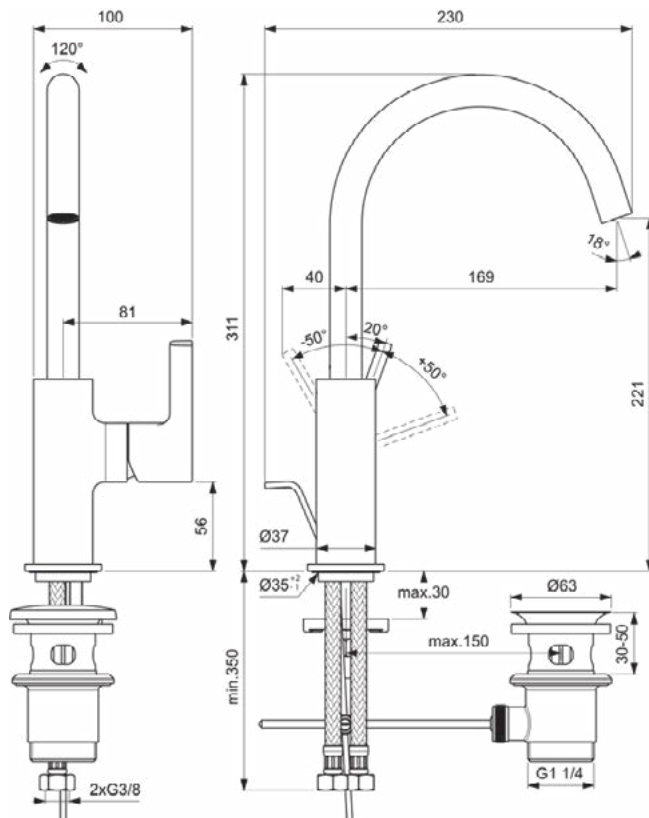

JOY

BC777A5

JOY | Wastafelmengkraan 100x230x311 mm, 169 mm sprong uitloop in magnetic grey afwerking, 5 l/min (3 bar), met waste | EasyFix, Verborgen straalregelaar, EPD, FirmaFlow, PVD technologie

Afbeelding & technische tekening