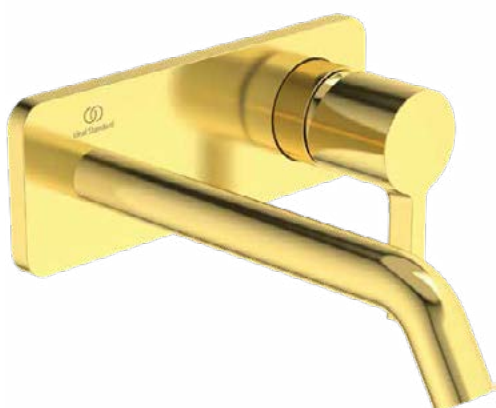

JOY

A7380A2

JOY | Wandmengkraan 175x105.5 mm, 180 mm sprong uitloop in brushed gold afwerking, Kit 1 required (A1313), 5 l/min (3 bar), zonder waste | Verborgen straalregelaar, WRAS, FirmaFlow, PVD technologie

Afbeelding & technische tekening

Algemene informatie

Productcategorie:	Wastafelmengkranen
Producttype:	Wandmengkraan
Merk:	Ideal Standard
Collectie:	JOY
Ontwerper:	Palomba Serafini Associati
Colour:	A2 - Brushed Gold
Afwerking van het oppervlak:	satijn
Hoogte (mm):	105.5
Breedte (mm):	175
Bevestigingswijze:	Inbouwdeel benodigd
Aanbevolen inbouwdeel:	A1313
Nettogewicht (kg):	1.12
EAN-code:	3800861086918

Kenmerken

	Verborgen straalregelaar		WRAS
	FirmaFlow		PVD technologie

Downloads

- [Declaration of Conformity](#)
- [Installation Guide](#)
- [Spare Parts List](#)

Productnormen & certificeringen

Normen:	EN 248 | DIN 4109-1 | EN 200
Naam van het WRAS-certificaat:	2201005
Naam van het ACS-certificaat:	19 ACC LY 087

Product specificaties

Aantal rozetten:	1
Aantal grepen:	1
BlueStart technologie:	Nee
Kleurcode:	A2
Kleuromschrijving:	brushed gold
Cool Body Technologie:	Nee
EasyFix technologie:	Nee
FirmaFlow mengpatroon:	Ja
Positie greep:	Voorkant
Met kettingoog:	Nee
Geïntegreerde elektronica:	Nee
Lagedrukmodel:	Nee
Materiaal:	Metaal