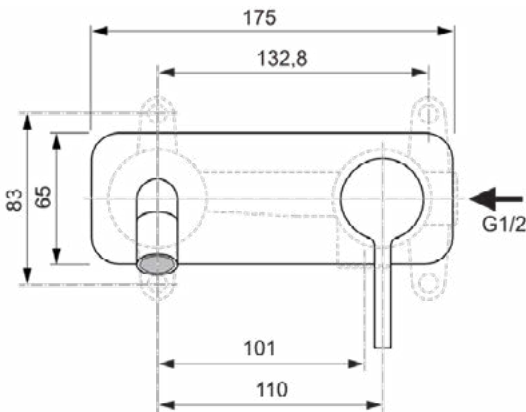

JOY

A7380GN

JOY | Wandmengkraan 175x105.5 mm, 180 mm sprong uitloop in Silver Storm afwerking, Kit 1 required (A1313), 5 l/min (3 bar), zonder waste | Verborgen straalregelaar, WRAS, FirmaFlow, PVD technologie

Afbeelding & technische tekening

Algemene informatie

Productcategorie:	Wastafelmengkranen
Producttype:	Wandmengkraan
Merk:	Ideal Standard
Collectie:	JOY
Ontwerper:	Palomba Serafini Associati
Colour:	GN - Silver Storm
Afwerking van het oppervlak:	satijn
Hoogte (mm):	105.5
Breedte (mm):	175
Bevestigingswijze:	Inbouwdeel benodigd
Aanbevolen inbouwdeel:	A1313
Nettogewicht (kg):	1.12
EAN-code:	3800861086512

Kenmerken

Verborgen straalregelaar

WRAS

FirmaFlow

PVD technologie

Downloads

- [Declaration of Conformity](#)
- [Installation Guide](#)
- [Spare Parts List](#)

Productnormen & certificeringen

Normen:	EN 248 | DIN 4109-1 | EN 200
Naam van het WRAS-certificaat:	2201005
Naam van het ACS-certificaat:	19 ACC LY 087

Product specificaties

Aantal rozetten:	1
Aantal grepen:	1
BlueStart technologie:	Nee
Kleurcode:	GN
Kleuromschrijving:	Silver Storm
Cool Body Technologie:	Nee
EasyFix technologie:	Nee
FirmaFlow mengpatroon:	Ja
Positie greep:	Voorkant
Met kettingoog:	Nee
Geïntegreerde elektronica:	Nee
Lagedrukmodel:	Nee
Materiaal:	Metaal