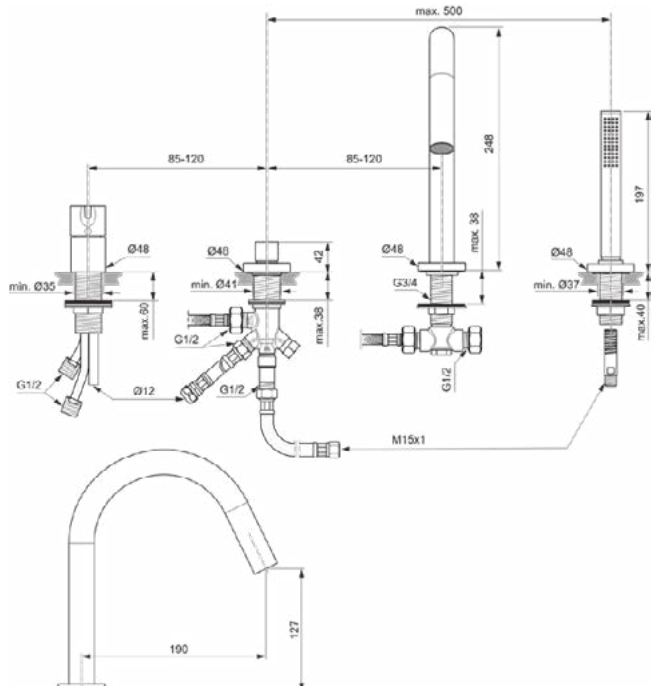

Algemene informatie

Productcategorie:	Bad/douchemengkranen
Producttype:	Bad/douchemengkraan voor badrandmontage
Merk:	Ideal Standard
Collectie:	JOY
Ontwerper:	Palomba Serafini Associati
Colour:	A5 - Magnetic Grey
Afwerking van het oppervlak:	satijn
Hoogte (mm):	248
Bevestigingswijze:	Schachtconstructie
Nettogewicht (kg):	4.02
EAN-code:	3800861087434