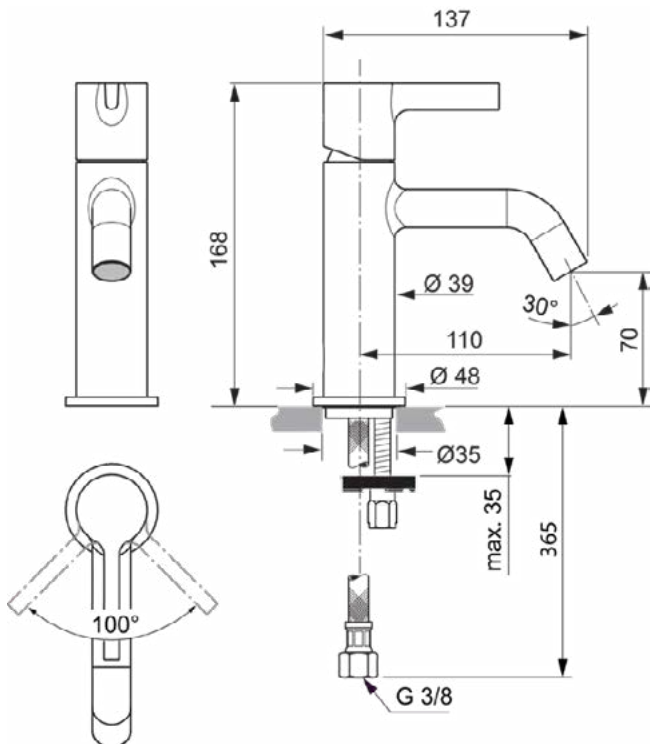

JOY

BC776A2

JOY | Wastafelmengkraan 48x141.5x168 mm, 110 mm sprong uitloop in brushed gold afwerking, 5 l/min (3 bar), zonder waste | EasyFix, Verborgen straalregelaar, EPD, FirmaFlow, PVD technologie

Afbeelding & technische tekening