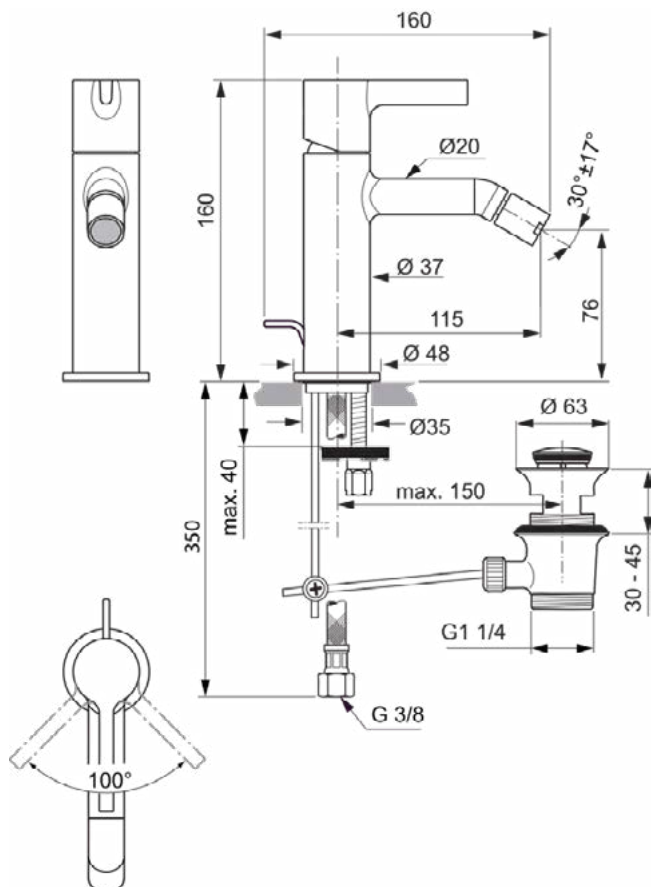

Algemene informatie

Productcategorie:	Bidetmengkranen
Producttype:	Bidetmengkraan
Merk:	Ideal Standard
Collectie:	JOY
Ontwerper:	Palomba Serafini Associati
Colour:	A2 - Brushed Gold
Afwerking van het oppervlak:	satijn
Hoogte (mm):	160
Breedte (mm):	48
Lengte / sprong (mm):	160
Bevestigingswijze:	EasyFix
Nettogewicht (kg):	1.58
VVS:	705243115
EAN-code:	3800861086932