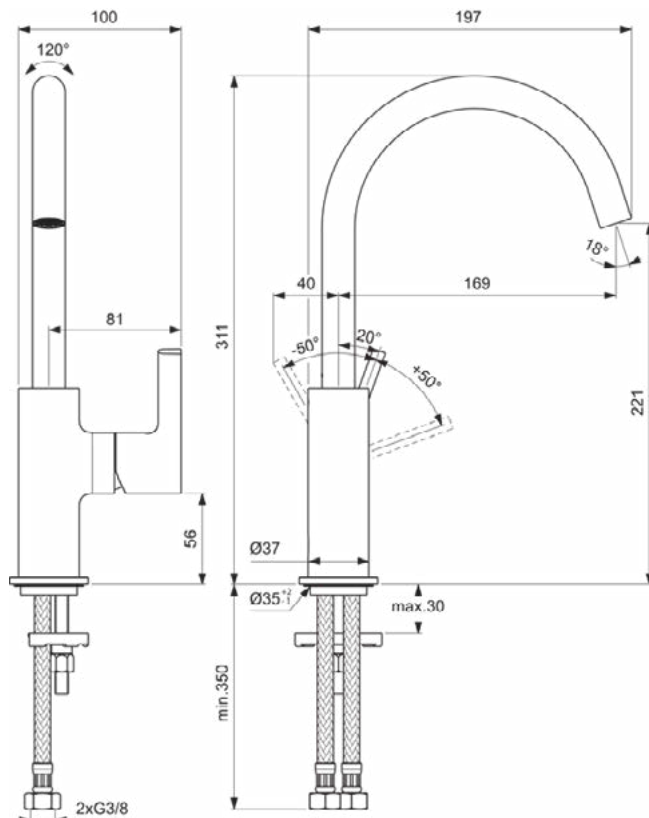

JOY

BC778AA

JOY | Wastafelmengkraan 100x197x311 mm, 169 mm sprong uitloop in chroom afwerking, 5 l/min (3 bar), zonder waste | EasyFix, Verborgen straalregelaar, EPD, FirmaFlow, SmartShine

Afbeelding & technische tekening