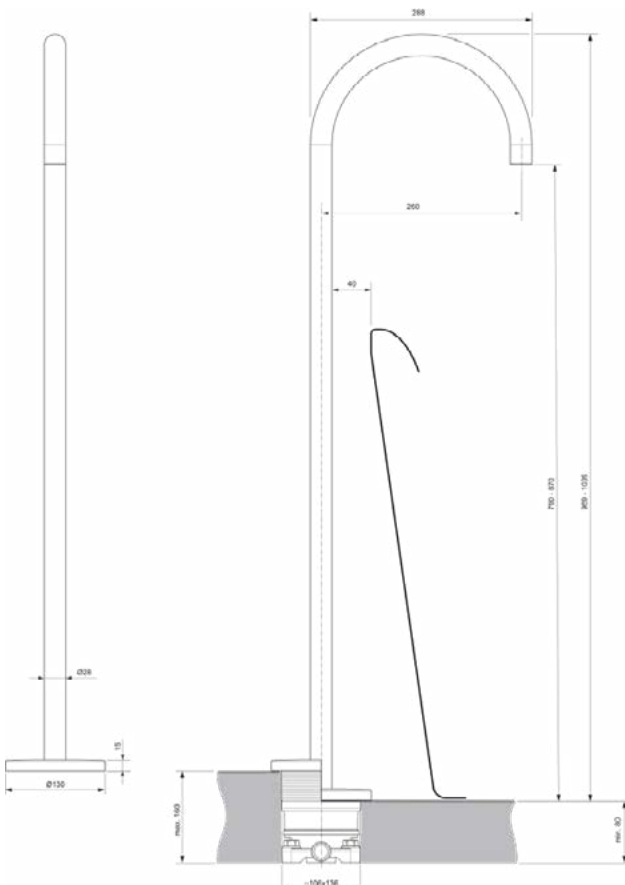

Product specificaties

Aantal rozetten:	1
Kleurcode:	AA
Kleuromschrijving:	chroom
Cool Body Technologie:	Nee
Afsluitbare S-koppelingen:	Nee
Instelbare spoeltijd:	Nee
Materiaal:	Metaal
Materiaal rozetten:	Metaal
Maximale volumestroom bij 3 bar (l/min):	12
Maximale volumestroom bij 3 bar (l/min) voor alle uitgangen:	12
Max. debiet bij 3 bar (l) voor handdouches:	12
Geluidsarme S-koppelingen:	Nee
PVD technologie:	Nee
Vorm van de rozet(ten):	Rond
SmartShine:	Ja
Type uitloop:	Vast