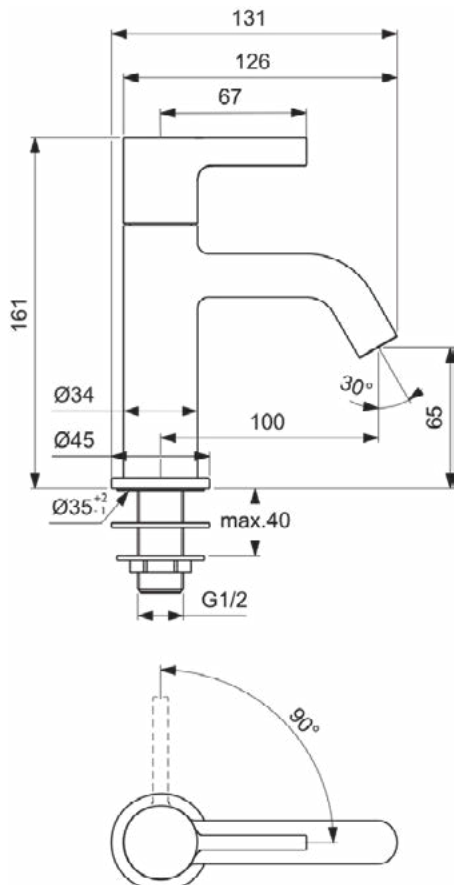

JOY

BD462A5

JOY | Toiletkraan 45x131x161 mm, 100 mm sprong uitloop in magnetic grey afwerking, 5 l/min (3 bar), zonder waste | Verborgene straalregelaar, PVD technologie

Afbeelding & technische tekening

Algemene informatie

Productcategorie:	Wastafelmengkranen
Producttype:	Toiletkraan
Merk:	Ideal Standard
Collectie:	JOY
Ontwerper:	Palomba Serafini Associati
Colour:	A5 - Magnetic Grey
Afwerking van het oppervlak:	satijn
Hoogte (mm):	161
Breedte (mm):	45
Lengte / sprong (mm):	131
Bevestigingswijze:	Schachtconstructie
Nettogewicht (kg):	0.80
EAN-code:	3800861110934

Kenmerken

Verborgene straalregelaar

PVD technologie

Productnormen & certificeringen

Normen:	EN 248 | DIN 4109-1 | EN 200
Naam van het ACS-certificaat:	19 ACC LY 106_191

Product specificaties

Aantal rozetten:	1
Aantal grepen:	1
BlueStart technologie:	Nee
Kleurcode:	A5
Kleuromschrijving:	magnetic grey
Cool Body Technologie:	Nee
EasyFix technologie:	Nee
Positie greep:	Bovenkant
Met kettingoog:	Nee
Geïntegreerde elektronica:	Nee
Lagedrukmodel:	Nee
Maximale volumestroom bij 3 bar (l/min):	5
Maximale volumestroom bij 3 bar (l/min) voor alle uitgangen:	5
Max. debiet bij 3 bar (l) voor uitloop:	5
PVD technologie:	Ja
Type uitloop:	Vast
Oppervlakte dekking:	PVD
Afwerking van het oppervlak:	satijn
Type straalregelaar:	Beluchter