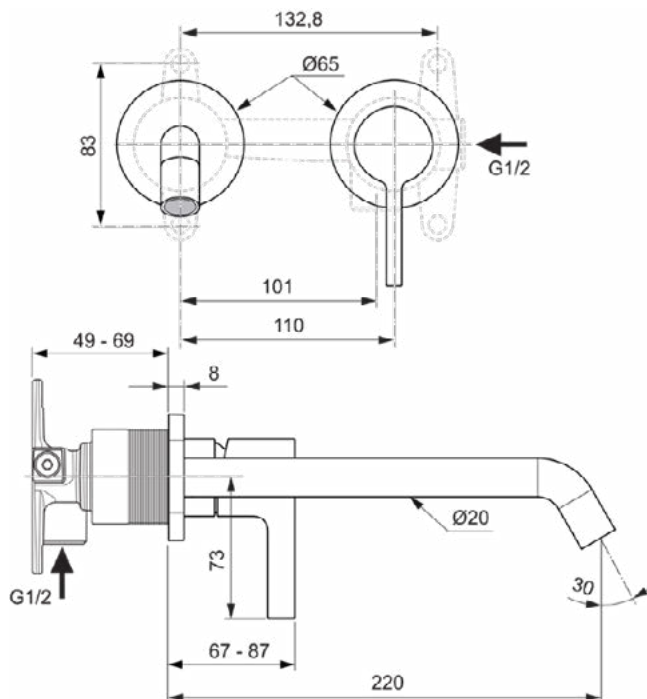

JOY

A7379A5

JOY | Wandmengkraan 175x105.5 mm, 220 mm sprong uitloop in magnetic grey afwerking, Kit 1 required (A1313), 5 l/min (3 bar), zonder waste | Verborgen straalregelaar, FirmaFlow, PVD technologie

Afbeelding & technische tekening

Algemene informatie

Productcategorie:	Wastafelmengkranen
Producttype:	Wandmengkraan
Merk:	Ideal Standard
Collectie:	JOY
Ontwerper:	Palomba Serafini Associati
Colour:	A5 - Magnetic Grey
Afwerking van het oppervlak:	satijn
Hoogte (mm):	105.5
Breedte (mm):	175
Bevestigingswijze:	Inbouwdeel benodigd
Aanbevolen inbouwdeel:	A1313
Nettogewicht (kg):	1.58
EAN-code:	3800861087304

Kenmerken

Verborgen straalregelaar

FirmaFlow

PVD technologie

Downloads

- [Declaration of Conformity](#)
- [Installation Guide](#)
- [Spare Parts List](#)

Productnormen & certificeringen

Normen:	EN 248 | DIN 4109-1 | EN 200
Naam van het ACS-certificaat:	19 ACC LY 087

Product specificaties

Aantal rozetten:	2
Aantal grepen:	1
BlueStart technologie:	Nee
Kleurcode:	A5
Kleuomschrijving:	magnetic grey
Cool Body Technologie:	Nee
EasyFix technologie:	Nee
FirmaFlow mengpatroon:	Ja
Positie greep:	Voorkant
Met kettingoog:	Nee
Geïntegreerde elektronica:	Nee
Lagedrukmodel:	Nee
Materiaal:	Metaal
Materiaalkwaliteit:	Messing