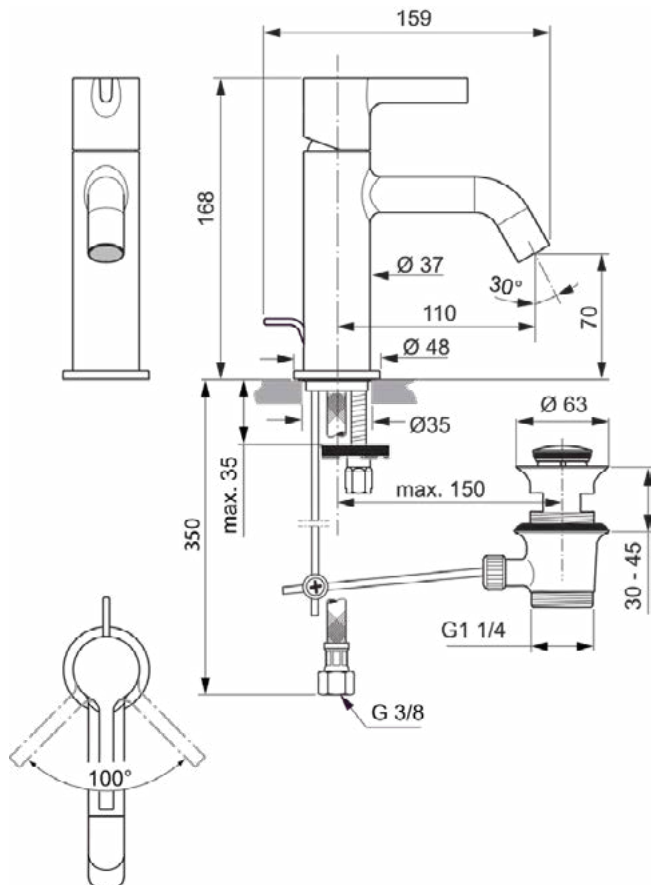

JOY

BC775A2

JOY | Wastafelmengkraan 48x159x168 mm, 110 mm sprong uitloop in brushed gold afwerking, 5 l/min (3 bar), met waste | EasyFix, Verborgen straalregelaar, EPD, FirmaFlow, PVD technologie

Afbeelding & technische tekening