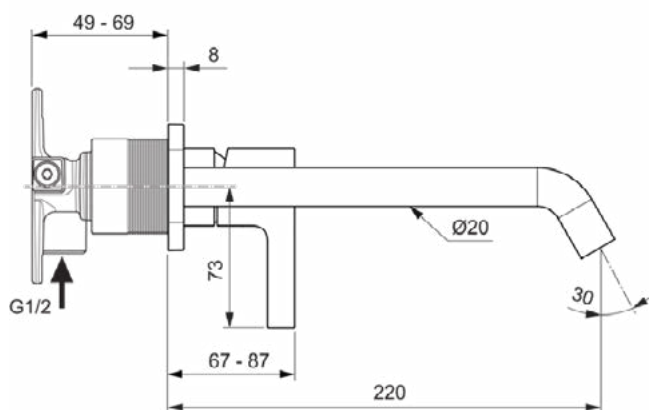

JOY

A7381GN

JOY | Wandmengkraan 175x105.5 mm, 220 mm sprong uitloop in Silver Storm afwerking, Kit 1 required (A1313), 5 l/min (3 bar), zonder waste | Verborgen straalregelaar, FirmaFlow, PVD technologie

Afbeelding & technische tekening

Algemene informatie

Productcategorie:	Wastafelmengkranen
Producttype:	Wandmengkraan
Merk:	Ideal Standard
Collectie:	JOY
Ontwerper:	Palomba Serafini Associati
Colour:	GN - Silver Storm
Afwerking van het oppervlak:	satijn
Hoogte (mm):	105.5
Breedte (mm):	175
Bevestigingswijze:	Inbouwdeel benodigd
Aanbevolen inbouwdeel:	A1313
Nettogewicht (kg):	1.20
EAN-code:	3800861086529

Kenmerken

Verborgen straalregelaar

FirmaFlow

PVD technologie

Downloads

- [Declaration of Conformity](#)
- [Installation Guide](#)
- [Spare Parts List](#)

Productnormen & certificeringen

Normen:	EN 248 | DIN 4109-1 | EN 200
Naam van het ACS-certificaat:	19 ACC LY 087

Product specificaties

Aantal rozetten:	1
Aantal grepen:	1
BlueStart technologie:	Nee
Kleurcode:	GN
Kleuromschrijving:	Silver Storm
Cool Body Technologie:	Nee
EasyFix technologie:	Nee
FirmaFlow mengpatroon:	Ja
Positie greep:	Voorkant
Met kettingoog:	Nee
Geïntegreerde elektronica:	Nee
Lagedrukmodel:	Nee
Materiaal:	Metaal
Materiaalkwaliteit:	Messing