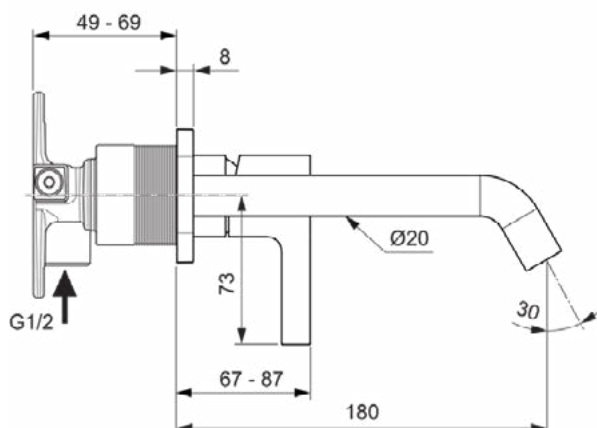

JOY

A7380GN

JOY | Wandmengkraan 175x105.5 mm, 180 mm sprong uitloop in Silver Storm afwerking, Kit 1 required (A1313), 5 l/min (3 bar), zonder waste | Verborgen straalregelaar, WRAS, FirmaFlow, PVD technologie

Afbeelding & technische tekening

Algemene informatie

Productcategorie:	Wastafelmengkranen
Producttype:	Wandmengkraan
Merk:	Ideal Standard
Collectie:	JOY
Ontwerper:	Palomba Serafini Associati
Colour:	GN - Silver Storm
Afwerking van het oppervlak:	satijn
Hoogte (mm):	105.5
Breedte (mm):	175
Bevestigingswijze:	Inbouwdeel benodigd
Aanbevolen inbouwdeel:	A1313
Nettogewicht (kg):	1.12
EAN-code:	3800861086512

Kenmerken

Verborgen straalregelaar

WRAS

FirmaFlow

PVD technologie

Downloads

- [Declaration of Conformity](#)
- [Installation Guide](#)
- [Spare Parts List](#)

Productnormen & certificeringen

Normen:	EN 248 | DIN 4109-1 | EN 200
Naam van het WRAS-certificaat:	2201005
Naam van het ACS-certificaat:	19 ACC LY 087

Product specificaties

Aantal rozetten:	1
Aantal grepen:	1
BlueStart technologie:	Nee
Kleurcode:	GN
Kleuromschrijving:	Silver Storm
Cool Body Technologie:	Nee
EasyFix technologie:	Nee
FirmaFlow mengpatroon:	Ja
Positie greep:	Voorkant
Met kettingoog:	Nee
Geïntegreerde elektronica:	Nee
Lagedrukmodel:	Nee
Materiaal:	Metaal