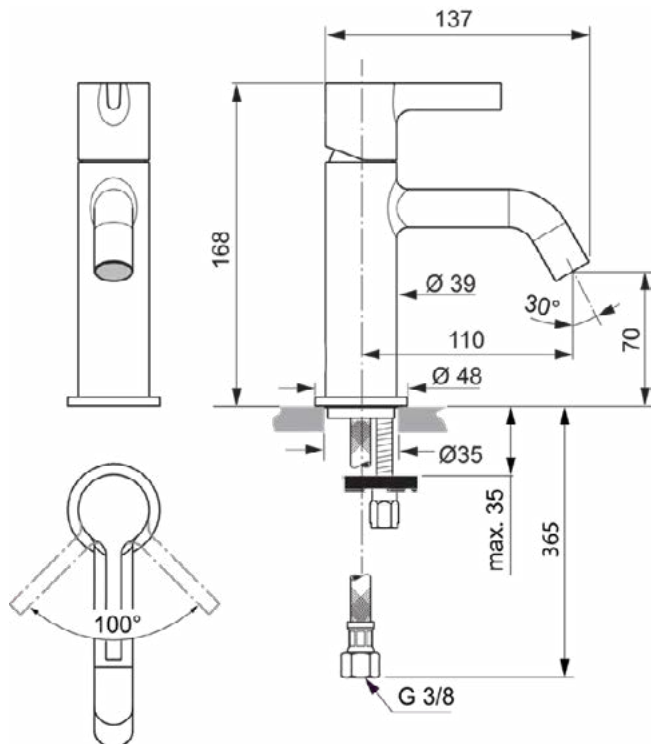

JOY

BC776GN

JOY | Wastafelmengkraan 48x141.5x168 mm, 110 mm sprong uitloop in Silver Storm afwerking, 5 l/min (3 bar), zonder waste | EasyFix, Verborgen straalregelaar, EPD, FirmaFlow, PVD technologie

Afbeelding & technische tekening

Algemene informatie

Productcategorie:	Wastafelmengkranen
Producttype:	Wastafelmengkraan
Merk:	Ideal Standard
Collectie:	JOY
Ontwerper:	Palomba Serafini Associati
Colour:	GN - Silver Storm
Afwerking van het oppervlak:	satijn
Hoogte (mm):	168
Breedte (mm):	48
Lengte / sprong (mm):	141.5
Bevestigingswijze:	EasyFix
Nettogewicht (kg):	1.16
EAN-code:	3800861086437

Kenmerken

EasyFix

Verborgen straalregelaar

EPD

FirmaFlow

PVD technologie

Downloads

- [EPD](#)
- [Declaration of Conformity](#)
- [Installation Guide](#)
- [Spare Parts List](#)

Productnormen & certificeringen

Normen:	EN 248 | DIN 4109-1 | EN 817
Naam van het ACS-certificaat:	19 ACC LY 744

Product specificaties

Aantal rozetten:	1
Aantal grepen:	1
BlueStart technologie:	Nee
Kleurcode:	GN
Kleuromschrijving:	Silver Storm
Cool Body Technologie:	Nee
DVGW intrinsiek veilig:	Nee
EasyFix technologie:	Ja
FirmaFlow mengpatroon:	Ja
Positie greep:	Bovenkant
Ideal Pure technologie:	Nee