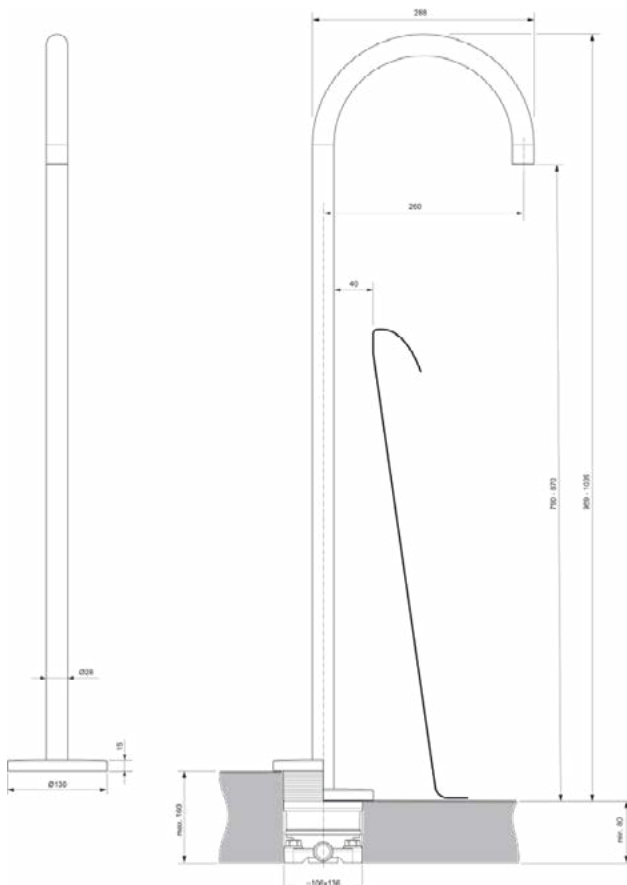

Product specificaties

Aantal rozetten:	1
Kleurcode:	A2
Kleuromschrijving:	brushed gold
Cool Body Technologie:	Nee
Afsluitbare S-koppelingen:	Nee
Instelbare spoeltijd:	Nee
Materiaal:	Metaal
Materiaal rozetten:	Metaal
Maximale volumestroom bij 3 bar (l/min):	12
Maximale volumestroom bij 3 bar (l/min) voor alle uitgangen:	12
Max. debiet bij 3 bar (l) voor handdouches:	12
Geluidsarme S-koppelingen:	Nee
PVD technologie:	Ja
Vorm van de rozet(ten):	Rond
Type uitloop:	Vast
Oppervlakte dekking:	PVD