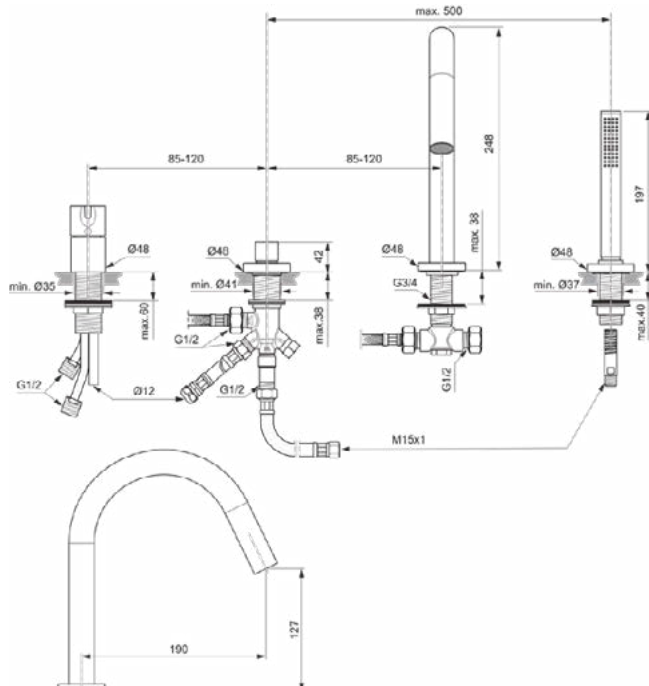

JOY

BC789GN

JOY | Bad/douchemengkraan voor badrandmontage 248 mm in Silver Storm afwerking, 19.0 l/min (3 bar) | Verborgen straalregelaar, Click technologie, EPD, FirmaFlow, PVD technologie

Afbeelding & technische tekening

Algemene informatie

Productcategorie:	Bad/douchemengkranen
Producttype:	Bad/douchemengkraan voor badrandmontage
Merk:	Ideal Standard
Collectie:	JOY
Ontwerper:	Palomba Serafini Associati
Colour:	GN - Silver Storm
Afwerking van het oppervlak:	satijn
Hoogte (mm):	248
Bevestigingswijze:	Schachtconstructie
Nettogewicht (kg):	4.02
EAN-code:	3800861086635

Producten die meegeleverd worden

A861411GN:	Single function handspray
	MULTI SUITES - SPARE PARTS | Doucheslang 1750 mm in Silver Storm afwerking

Kenmerken

	Verborgen straalregelaar		Click technologie
	EPD		FirmaFlow
	PVD technologie		

Downloads

- [EPD](#)
- [Declaration of Conformity](#)
- [Installation Guide](#)
- [Spare Parts List](#)

Productnormen & certificeringen

Normen:	EN 817

Product specificaties

Aantal rozetten:	4
Aantal grepen:	1
Kleurcode:	GN
Kleuromschrijving:	Silver Storm
Cool Body Technologie:	Nee
Afsluitbare S-koppelingen:	Nee
FirmaFlow mengpatroon:	Ja
Instelbare spoeltijd:	Nee
Positie greep:	Bovenkant