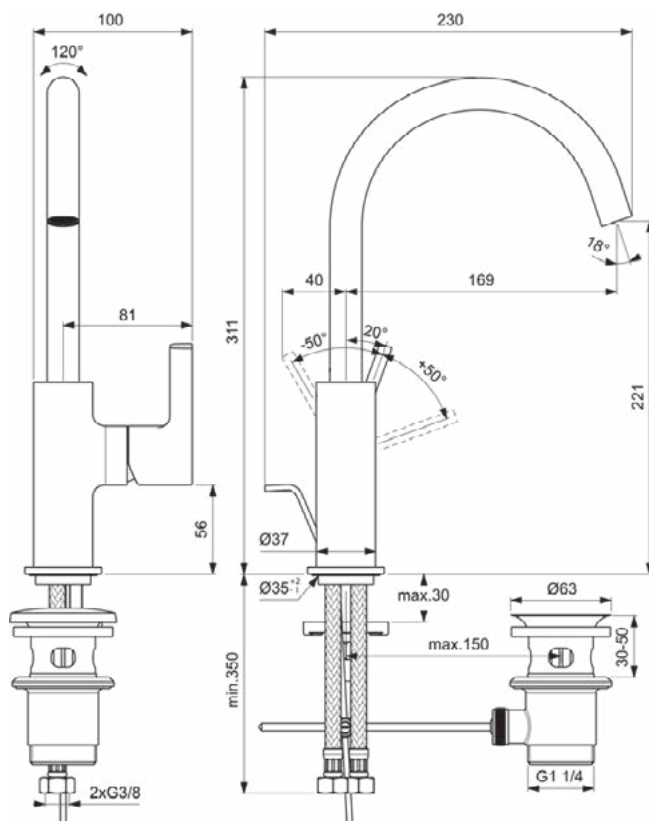

JOY

BC777A2

JOY | Wastafelmengkraan 100x230x311 mm, 169 mm sprong uitloop in brushed gold afwerking, 5 l/min (3 bar), met waste | EasyFix, Verborgen straalregelaar, EPD, FirmaFlow, PVD technologie

Afbeelding & technische tekening