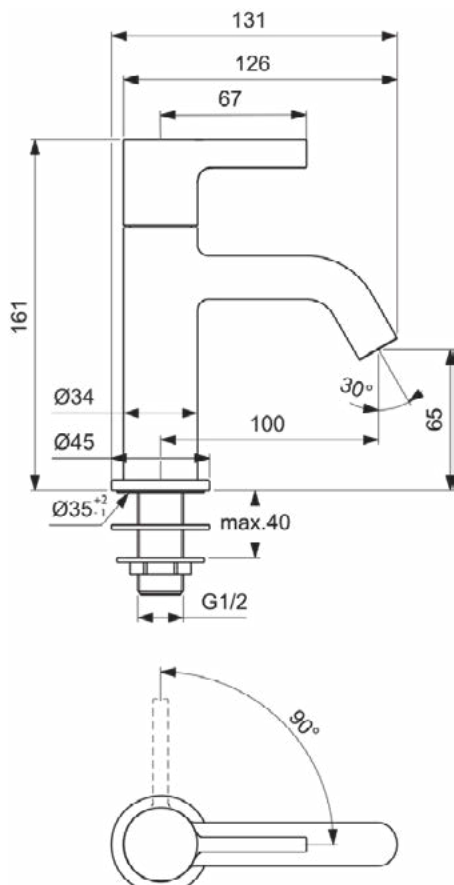

JOY

BD462AA

JOY | Toiletkraan 45x131x161 mm, 100 mm sprong uitloop in chroom afwerking, 5 l/min (3 bar), zonder waste | Verborgen straalregelaar, SmartShine

Afbeelding & technische tekening

Algemene informatie

Productcategorie:	Wastafelmengkranen
Producttype:	Toiletkraan
Merk:	Ideal Standard
Collectie:	JOY
Ontwerper:	Palomba Serafini Associati
Colour:	AA - Chroom
Afwerking van het oppervlak:	glanzend
Hoogte (mm):	161
Breedte (mm):	45
Lengte / sprong (mm):	131
Bevestigingswijze:	Schachtconstructie
Nettogewicht (kg):	0.80
EAN-code:	3800861110712

Kenmerken

Verborgen straalregelaar

SmartShine

Productnormen & certificeringen

Normen:	EN 248 | DIN 4109-1 | EN 200
Naam van het ACS-certificaat:	19 ACC LY 106_191

Product specificaties

Aantal rozetten:	1
Aantal grepen:	1
BlueStart technologie:	Nee
Kleurcode:	AA
Kleuromschrijving:	chroom
Cool Body Technologie:	Nee
EasyFix technologie:	Nee
Positie greep:	Bovenkant
Met kettingoog:	Nee
Geïntegreerde elektronica:	Nee
Lagedrukmodel:	Nee
Maximale volumestroom bij 3 bar (l/min):	5
Maximale volumestroom bij 3 bar (l/min) voor alle uitgangen:	5
Max. debiet bij 3 bar (l) voor uitloop:	5
PVD technologie:	Nee
SmartShine:	Ja
Type uitloop:	Vast
Oppervlakte dekking:	verchroomd
Afwerking van het oppervlak:	glanzend