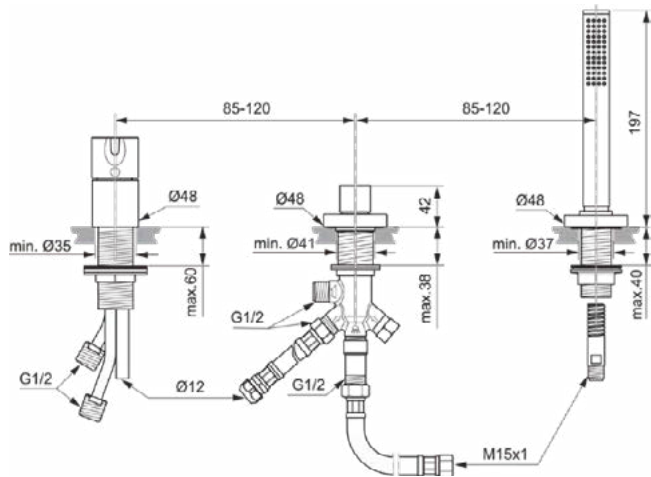

JOY

BC788AA

JOY | Bad/douchemengkraan voor badrandmontage 218x48x197 mm in chroom afwerking, 14.0 l/min (3 bar) | Click technologie, EPD, FirmaFlow, SmartShine

Afbeelding & technische tekening

Algemene informatie

Productcategorie:	Bad/douchemengkranen
Producttype:	Bad/douchemengkraan voor badrandmontage
Merk:	Ideal Standard
Collectie:	JOY
Ontwerper:	Palomba Serafini Associati
Colour:	AA - Chroom
Afwerking van het oppervlak:	glanzend
Hoogte (mm):	197
Breedte (mm):	218
Lengte / sprong (mm):	48
Bevestigingswijze:	Schachtconstructie
Nettogewicht (kg):	3.03
EAN-code:	3800861086239

Producten die meegeleverd worden

A861411AA:	Single function handspray
H960440AA:	MULTI SUITES - SPARE PARTS | Doucheslang 1750 mm in chroom afwerking

Kenmerken

Click technologie

FirmaFlow

EPD

SmartShine

Downloads

- [EPD](#)
- [Declaration of Conformity](#)
- [Installation Guide](#)
- [Spare Parts List](#)

Productnormen & certificeringen

Normen:	EN 817

Product specificaties

Aantal rozetten:	3
Aantal grepen:	1
Kleurcode:	AA
Kleuromschrijving:	chroom
Cool Body Technologie:	Nee
Afsluitbare S-koppelingen:	Nee
FirmaFlow mengpatroon:	Ja
Instelbare spoeltijd:	Nee
Positie greep:	Bovenkant
Lagedrukmodel:	Nee