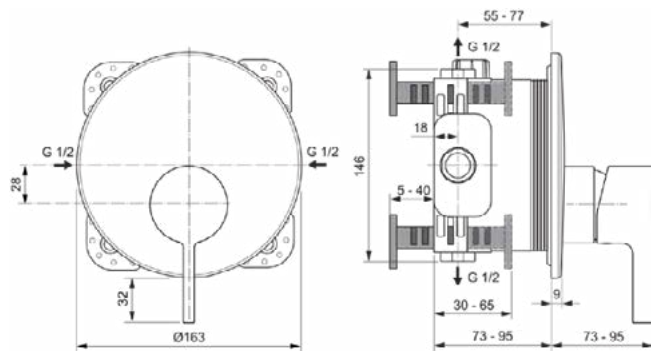

JOY

A7382AA

JOY | Douchemengkraan (opbouwdeel) 163x73x195 mm in chroom afwerking, Kit 1 required (A1000), 23 l/min (3 bar) | Click technologie, EPD, SmartShine

Afbeelding & technische tekening

Algemene informatie

Productcategorie:	Douchemengkranen
Producttype:	Douchemengkraan (opbouwdeel)
Merk:	Ideal Standard
Collectie:	JOY
Ontwerper:	Palomba Serafini Associati
Colour:	AA - Chroom
Afwerking van het oppervlak:	glanzend
Hoogte (mm):	195
Breedte (mm):	163
Lengte / sprong (mm):	73 - 95
Bevestigingswijze:	Inbouwdeel benodigd
Aanbevolen inbouwdeel:	A1000
Nettogewicht (kg):	1.17
EAN-code:	3800861086185

Kenmerken

Click technologie

EPD

SmartShine

Downloads

- [EPD](#)
- [Installation Guide](#)
- [Spare Parts List](#)

Productnormen & certificeringen

Naam van het ACS-certificaat: 20 ACC LY 099

Product specificaties

Aantal rozetten:	1
Aantal grepen:	1
Kleurcode:	AA
Kleuromschrijving:	chroom
Cool Body Technologie:	Nee
Afsluitbare S-koppelingen:	Nee
Instelbare spoeltijd:	Nee
Positie greep:	Voorkant
Materiaal:	Metaal
Materiaal rozetten:	Messing
Materiaalkwaliteit:	Messing
Maximale volumestroom bij 3 bar (l/min):	23
Maximale volumestroom bij 3 bar (l/min) voor alle uitgangen:	23