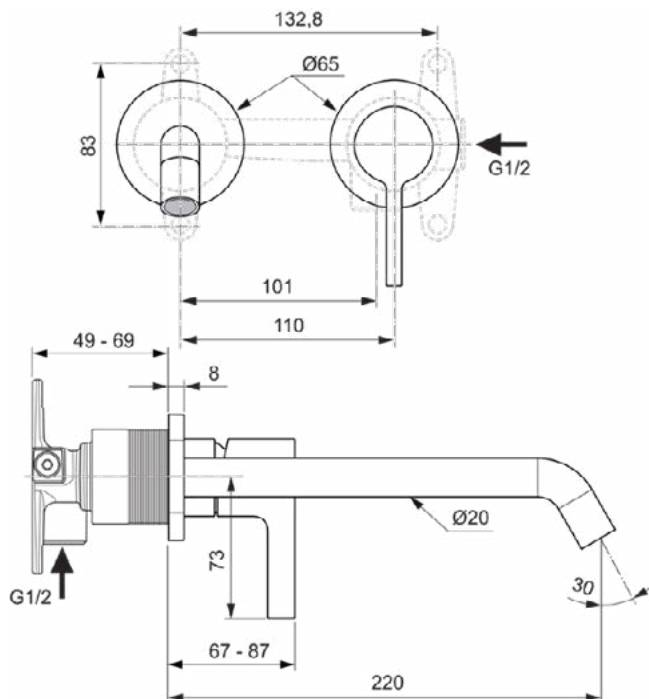

JOY

A7379GN

JOY | Wandmengkraan 175x105.5 mm, 220 mm sprong uitloop in Silver Storm afwerking, Kit 1 required (A1313), 5 l/min (3 bar), zonder waste | Verborgen straalregelaar, FirmaFlow, PVD technologie

Afbeelding & technische tekening

Algemene informatie

Productcategorie:	Wastafelmengkranen
Producttype:	Wandmengkraan
Merk:	Ideal Standard
Collectie:	JOY
Ontwerper:	Palomba Serafini Associati
Colour:	GN - Silver Storm
Afwerking van het oppervlak:	satijn
Hoogte (mm):	105.5
Breedte (mm):	175
Bevestigingswijze:	Inbouwdeel benodigd
Aanbevolen inbouwdeel:	A1313
Nettogewicht (kg):	1.58
EAN-code:	3800861086505

Kenmerken

Verborgen straalregelaar

FirmaFlow

PVD technologie

Downloads

- [Declaration of Conformity](#)
- [Installation Guide](#)
- [Spare Parts List](#)

Productnormen & certificeringen

Normen:	EN 248 | DIN 4109-1 | EN 200
Naam van het ACS-certificaat:	19 ACC LY 087

Product specificaties

Aantal rozetten:	2
Aantal grepen:	1
BlueStart technologie:	Nee
Kleurcode:	GN
Kleuromschrijving:	Silver Storm
Cool Body Technologie:	Nee
EasyFix technologie:	Nee
FirmaFlow mengpatroon:	Ja
Positie greep:	Voorkant
Met kettingoog:	Nee
Geïntegreerde elektronica:	Nee
Lagedrukmodel:	Nee
Materiaal:	Metaal
Materiaalkwaliteit:	Messing