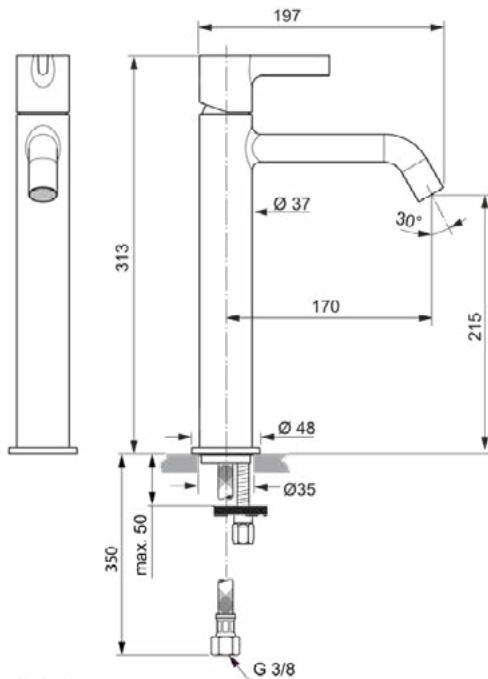

JOY

BC782A5

JOY | Wastafelmengkraan 48x202.5x313 mm, 170 mm sprong uitloop in magnetic grey afwerking, 5 l/min (3 bar), zonder waste | EasyFix, Verborgen straalregelaar, EPD, FirmaFlow, PVD technologie

Afbeelding & technische tekening