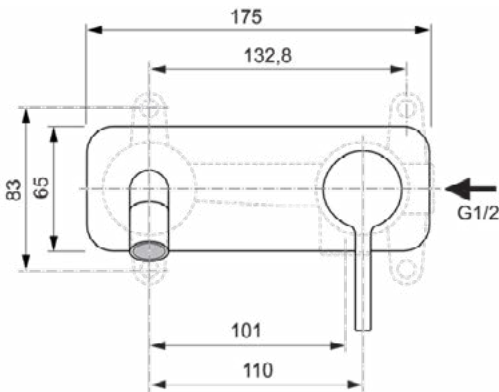

JOY

A7381A5

JOY | Wandmengkraan 175x105.5 mm, 220 mm sprong uitloop in magnetic grey afwerking, Kit 1 required (A1313), 5 l/min (3 bar), zonder waste | Verborgen straalregelaar, FirmaFlow, PVD technologie

Afbeelding & technische tekening

Algemene informatie

Productcategorie:	Wastafelmengkranen
Producttype:	Wandmengkraan
Merk:	Ideal Standard
Collectie:	JOY
Ontwerper:	Palomba Serafini Associati
Colour:	A5 - Magnetic Grey
Afwerking van het oppervlak:	satijn
Hoogte (mm):	105.5
Breedte (mm):	175
Bevestigingswijze:	Inbouwdeel benodigd
Aanbevolen inbouwdeel:	A1313
Nettogewicht (kg):	1.20
EAN-code:	3800861087328

Kenmerken

Verborgen straalregelaar

FirmaFlow

PVD technologie

Downloads

- [Declaration of Conformity](#)
- [Installation Guide](#)
- [Spare Parts List](#)

Productnormen & certificeringen

Normen:	EN 248 | DIN 4109-1 | EN 200
Naam van het ACS-certificaat:	19 ACC LY 087

Product specificaties

Aantal rozetten:	1
Aantal grepen:	1
BlueStart technologie:	Nee
Kleurcode:	A5
Kleuromschrijving:	magnetic grey
Cool Body Technologie:	Nee
EasyFix technologie:	Nee
FirmaFlow mengpatroon:	Ja
Positie greep:	Voorkant
Met kettingoog:	Nee
Geïntegreerde elektronica:	Nee
Lagedrukmodel:	Nee
Materiaal:	Metaal
Materiaalkwaliteit:	Messing