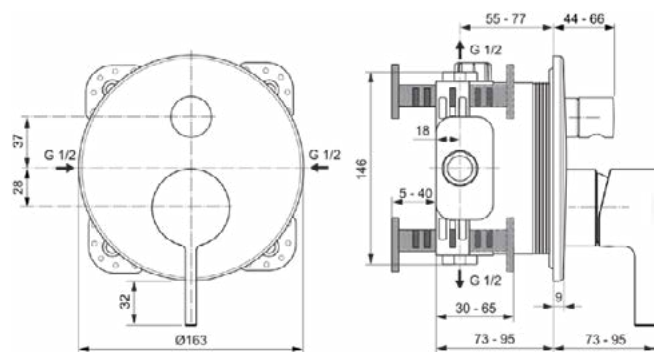

Algemene informatie

Productcategorie:	Bad/douchemengkranen
Producttype:	Bad/douchemengkraan (opbouwdeel)
Merk:	Ideal Standard
Collectie:	JOY
Ontwerper:	Palomba Serafini Associati
Colour:	A5 - Magnetic Grey
Afwerking van het oppervlak:	satijn
Hoogte (mm):	195
Breedte (mm):	163
Lengte / sprong (mm):	73 - 95
Bevestigingswijze:	Inbouwdeel benodigd
Aanbevolen inbouwdeel:	A1000
Nettogewicht (kg):	1.27
EAN-code:	3800861087380