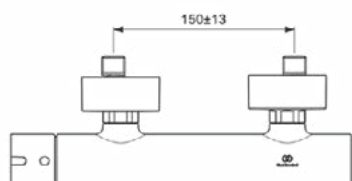

JOY

BC785A2

JOY | Douchemengkraan 306x101x108 mm in brushed gold afwerking, 20.0 l/min (3 bar) | Click technologie, EPD, FirmaFlow, PVD technologie

Afbeelding & technische tekening

Algemene informatie

Productcategorie:	Douchemengkranen
Producttype:	Douchemengkraan
Merk:	Ideal Standard
Collectie:	JOY
Ontwerper:	Palomba Serafini Associati
Colour:	A2 - Brushed Gold
Afwerking van het oppervlak:	satijn
Hoogte (mm):	108
Breedte (mm):	306
Lengte / sprong (mm):	101 - 106
Bevestigingswijze:	S-koppelingen
Nettogewicht (kg):	2.09
VVS:	727124115
EAN-code:	3800861086949

Kenmerken

Click technologie

EPD

FirmaFlow

PVD technologie

Downloads

- [EPD](#)
- [Declaration of Conformity](#)
- [Installation Guide](#)
- [Spare Parts List](#)

Productnormen & certificeringen

Naam van het ACS-certificaat: 21 ACC LY 067_222

Product specificaties

Aantal rozetten:	2
Aantal grepen:	1
Kleurcode:	A2
Kleuromschrijving:	brushed gold
Cool Body Technologie:	Nee
Afsluitbare S-koppelingen:	Nee
DVGW intrinsiek veilig:	Ja
FirmaFlow mengpatroon:	Ja
Instelbare spoeltijd:	Nee
Positie greep:	Zijkant
Materiaal:	Metaal
Materiaalkwaliteit:	Messing
Maximale volumestroom bij 3 bar (l/min):	20.0