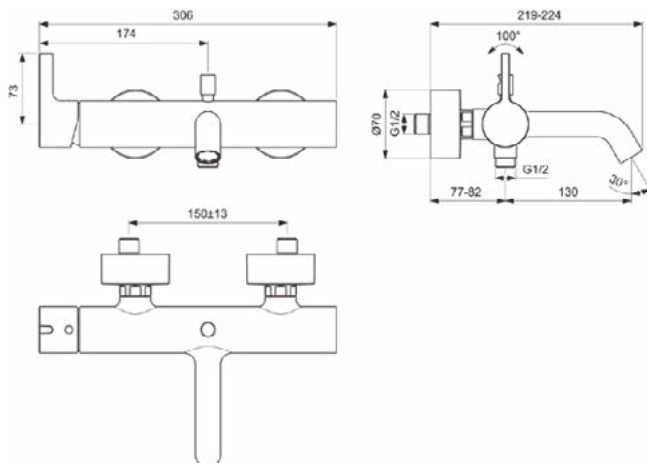

Algemene informatie

Productcategorie:	Bad/douchemengkranen
Producttype:	Bad/douchemengkraan
Merk:	Ideal Standard
Collectie:	JOY
Ontwerper:	Palomba Serafini Associati
Colour:	A5 - Magnetic Grey
Afwerking van het oppervlak:	satijn
Hoogte (mm):	108
Breedte (mm):	306
Lengte / sprong (mm):	219 - 224
Bevestigingswijze:	S-koppelingen
Nettogewicht (kg):	2.55
VVS:	727125111
EAN-code:	3800861087359