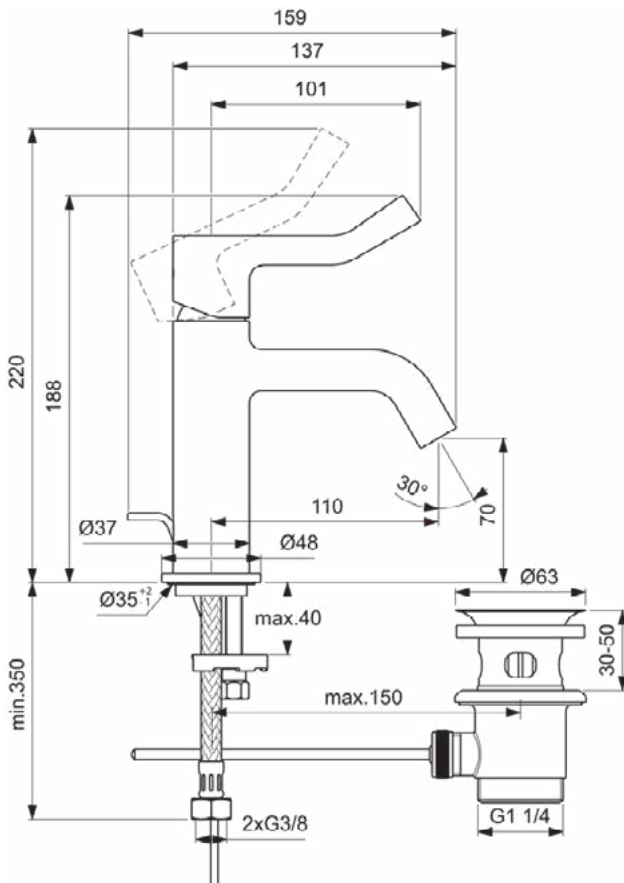

JOY

BD467AA

JOY | Wastafelmengkraan 48x159x188 mm, 110 mm sprong uitloop in chroom afwerking, 5 l/min (3 bar), met waste | EasyFix, Verborgen straalregelaar, FirmaFlow, SmartShine

Afbeelding & technische tekening