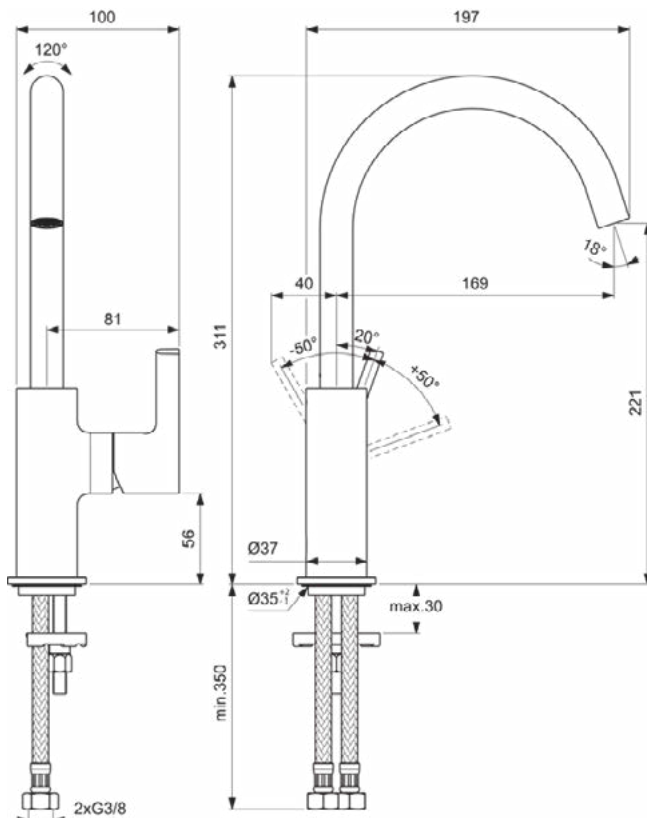

JOY

BC778A5

JOY | Wastafelmengkraan 100x197x311 mm, 169 mm sprong uitloop in magnetic grey afwerking, 5 l/min (3 bar), zonder waste | EasyFix, Verborgen straalregelaar, EPD, FirmaFlow, PVD technologie

Afbeelding & technische tekening