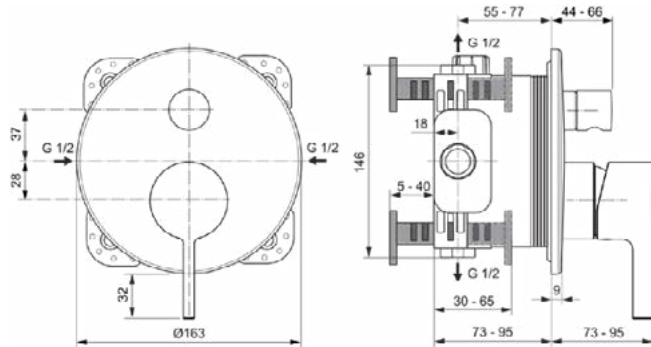

Algemene informatie

Productcategorie:	Bad/douchemengkranen
Producttype:	Bad/douchemengkraan (opbouwdeel)
Merk:	Ideal Standard
Collectie:	JOY
Ontwerper:	Palomba Serafini Associati
Colour:	A2 - Brushed Gold
Afwerking van het oppervlak:	satijn
Hoogte (mm):	195
Breedte (mm):	163
Lengte / sprong (mm):	73 - 95
Bevestigingswijze:	Inbouwdeel benodigd
Aanbevolen inbouwdeel:	A1000
Nettogewicht (kg):	1.28
EAN-code:	3800861086994