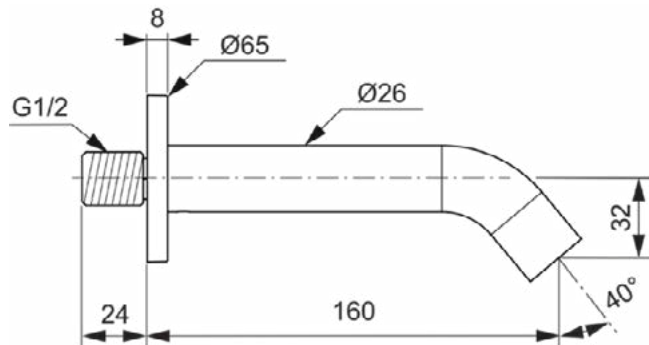

JOY

BC805AA

JOY | Wanduitloop 65x65 mm, 160 mm sprong uitloop in chroom afwerking, 25 l/min (3 bar)
| Verborgen straalregelaar, SmartShine

Afbeelding & technische tekening

Algemene informatie

Productcategorie:	Uitlopen
Producttype:	Wanduitloop
Merk:	Ideal Standard
Collectie:	JOY
Ontwerper:	Palomba Serafini Associati
Colour:	AA - Chroom
Afwerking van het oppervlak:	glanzend
Hoogte (mm):	65
Breedte (mm):	65
Bevestigingswijze:	Koppelingsmoer
Nettogewicht (kg):	0.46
EAN-code:	3800861086314

Kenmerken

Verborgen straalregelaar

SmartShine

Downloads

- [Declaration of Conformity](#)
- [Installation Guide](#)
- [Spare Parts List](#)

Productnormen & certificeringen

Naam van het ACS-certificaat: 19 ACC LY 087

Product specificaties

Aantal rozetten:	1
Kleurcode:	AA
Kleuomschrijving:	chroom
Materiaal:	Metaal
Materiaal basisdeel:	Messing
Maximale volumestroom bij 3 bar (l/min):	25
Maximale volumestroom bij 3 bar (l/min) voor alle uitgangen:	25
Max. debiet bij 3 bar (l) voor uitloop:	25
Maximale werkdruk (bar):	5
Minimale werkdruk (bar):	0.5
PVD technologie:	Nee
Vorm van de rozet(ten):	Rond
SmartShine:	Ja
Oppervlakte dekking:	verchromd
Afwerking van het oppervlak:	glanzend
Type straalregelaar:	Beluchter