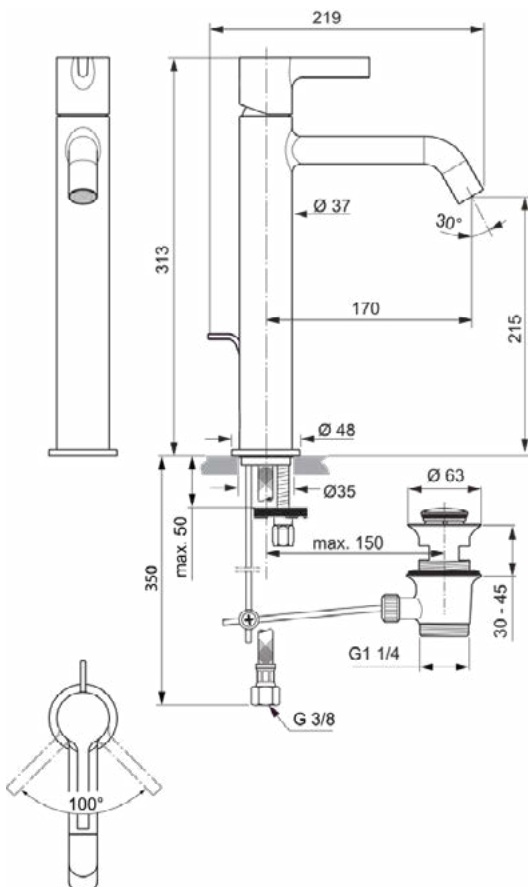

JOY

BC781A2

JOY | Wastafelmengkraan 48x219x313 mm, 170 mm sprong uitloop in brushed gold afwerking, 5 l/min (3 bar), met waste | EasyFix, Verborgen straalregelaar, EPD, FirmaFlow, PVD technologie

Afbeelding & technische tekening