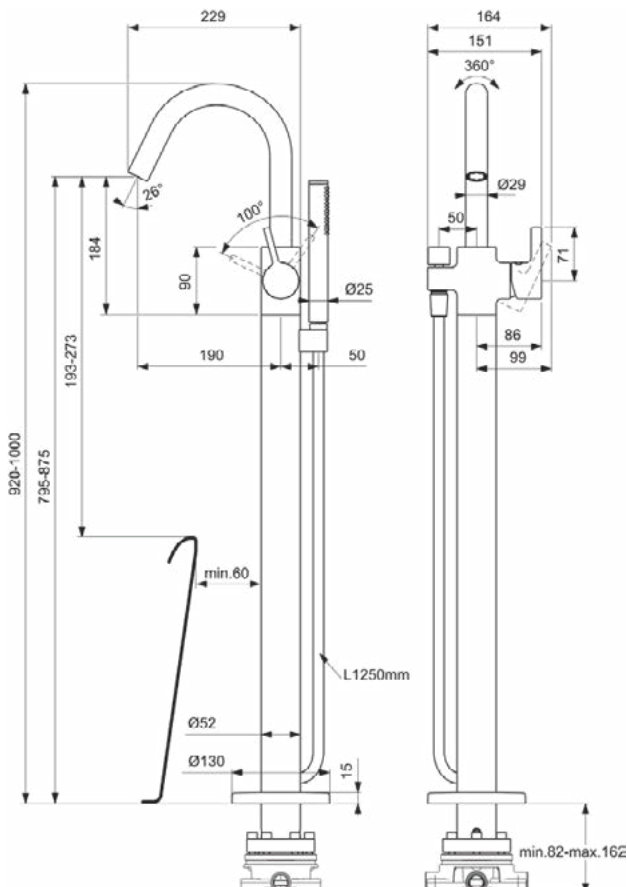

Afbeelding & technische tekening

Algemene informatie

Productcategorie:	Bad/douchemengkranen
Producttype:	Vrijstaande badmengkraan
Merk:	Ideal Standard
Collectie:	JOY
Ontwerper:	Palomba Serafini Associati
Colour:	AA - Chroom
Afwerking van het oppervlak:	glanzend
Hoogte (mm):	920 - 1000
Breedte (mm):	151
Lengte / sprong (mm):	265.5
Bevestigingswijze:	Inbouwdeel benodigd
Aanbevolen inbouwdeel:	A6133
Nettogewicht (kg):	7.52
EAN-code:	3800861110705