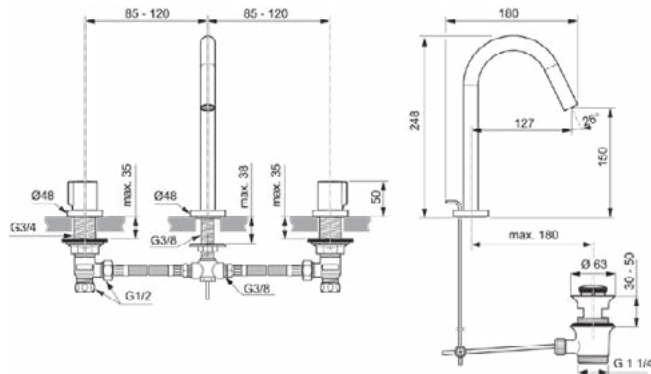

Algemene informatie

Productcategorie:	Wastafelmengkranen
Producttype:	Tweegreeps wastafelkraan
Merk:	Ideal Standard
Collectie:	JOY
Ontwerper:	Palomba Serafini Associati
Colour:	A5 - Magnetic Grey
Afwerking van het oppervlak:	satijn
Hoogte (mm):	248
Breedte (mm):	218
Lengte / sprong (mm):	180
Bevestigingswijze:	Schachtconstructie
Nettogewicht (kg):	2.07
EAN-code:	3800861087281