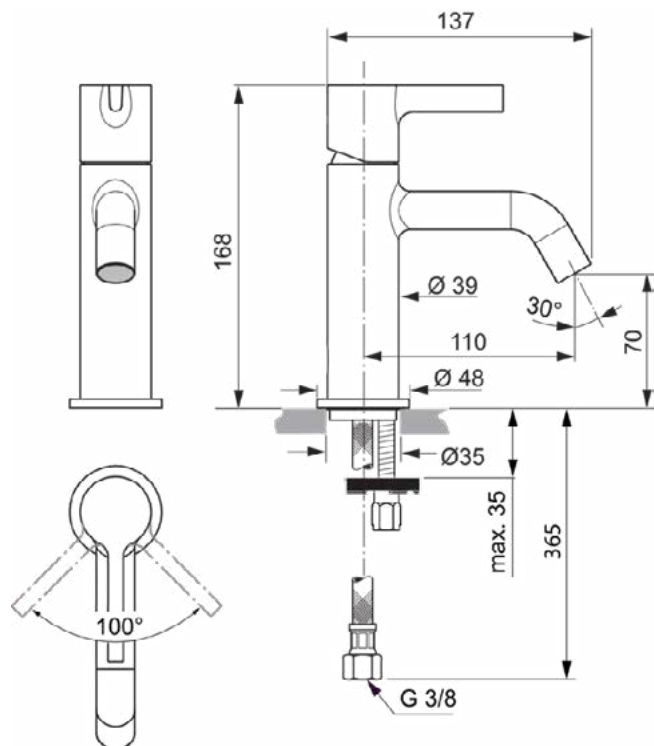

JOY

BC776A5

JOY | Wastafelmengkraan 48x141.5x168 mm, 110 mm sprong uitloop in magnetic grey afwerking, 5 l/min (3 bar), zonder waste | EasyFix, Verborgen straalregelaar, EPD, FirmaFlow, PVD technologie

Afbeelding & technische tekening