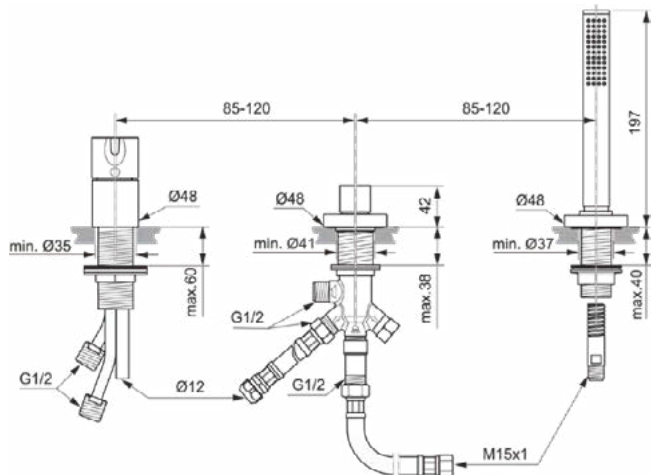

JOY

BC788A2

JOY | Bad/douchemengkraan voor badrandmontage 218x48x197 mm in brushed gold afwerking, 14.0 l/min (3 bar) | Click technologie, FirmaFlow, PVD technologie

Afbeelding & technische tekening

Algemene informatie

Productcategorie:	Bad/douchemengkranen
Producttype:	Bad/douchemengkraan voor badrandmontage
Merk:	Ideal Standard
Collectie:	JOY
Ontwerper:	Palomba Serafini Associati
Colour:	A2 - Brushed Gold
Afwerking van het oppervlak:	satijn
Hoogte (mm):	197
Breedte (mm):	218
Lengte / sprong (mm):	48
Bevestigingswijze:	Schachtconstructie
Nettogewicht (kg):	3.03
EAN-code:	3800861087021

Kenmerken

Click technologie

FirmaFlow

PVD technologie

Downloads

- [Declaration of Conformity](#)
- [Installation Guide](#)
- [Spare Parts List](#)

Productnormen & certificeringen

Normen:	EN 817

Product specificaties

Aantal rozetten:	3
Aantal grepen:	1
Kleurcode:	A2
Kleuomschrijving:	brushed gold
Cool Body Technologie:	Nee
Afsluitbare S-koppelingen:	Nee
FirmaFlow mengpatroon:	Ja
Instelbare spoeltijd:	Nee
Positie greep:	Bovenkant
Lagedrukmodel:	Nee
Materiaal:	Metaal
Materiaal rozetten:	Metaal
Materiaalkwaliteit:	Messing
Maximale volumestroom bij 3 bar (l/min):	14.0