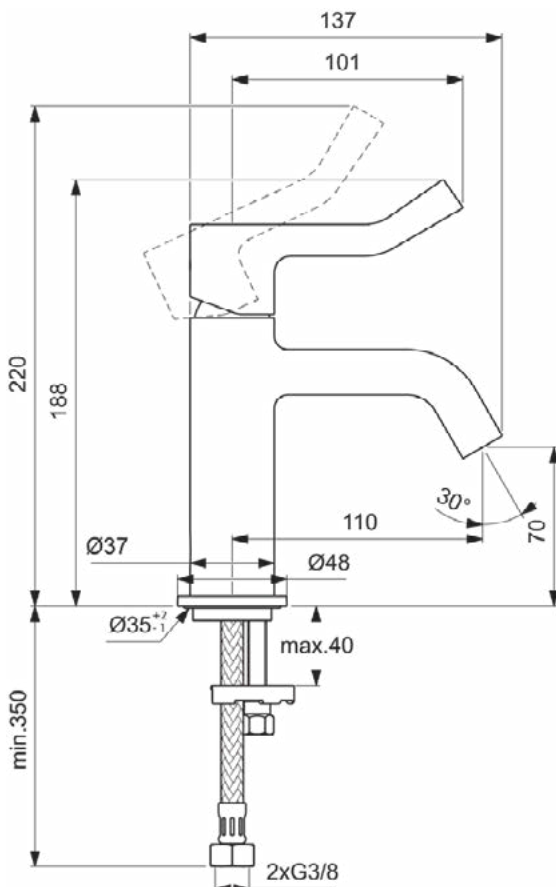

JOY

BD468GN

JOY | Wastafelmengkraan 48x142.5x188 mm, 110 mm sprong uitloop in Silver Storm afwerking, 5 l/min (3 bar), zonder waste | EasyFix, Verborgen straalregelaar, FirmaFlow, PVD technologie

Afbeelding & technische tekening

Algemene informatie

Productcategorie:	Wastafelmengkranen
Producttype:	Wastafelmengkraan
Merk:	Ideal Standard
Collectie:	JOY
Ontwerper:	Palomba Serafini Associati
Colour:	GN - Silver Storm
Afwerking van het oppervlak:	satijn
Hoogte (mm):	188
Breedte (mm):	48
Lengte / sprong (mm):	142.5
Bevestigingswijze:	EasyFix
Nettogewicht (kg):	1.18
EAN-code:	3800861111177

Kenmerken

EasyFix

Verborgen straalregelaar

FirmaFlow

PVD technologie

Productnormen & certificeringen

Normen:	EN 248 | DIN 4109-1 | EN 817

Product specificaties

Aantal rozetten:	1
Aantal grepen:	1
BlueStart technologie:	Nee
Kleurcode:	GN
Kleuromschrijving:	Silver Storm
Cool Body Technologie:	Nee
EasyFix technologie:	Ja
FirmaFlow mengpatroon:	Ja
Positie greep:	Bovenkant
Met kettingoog:	Nee
Geïntegreerde elektronica:	Nee
Lagedrukmodel:	Nee
Maximale volumestroom bij 3 bar (l/min):	5
Maximale volumestroom bij 3 bar (l/min) voor alle uitgangen:	5
Max. debiet bij 3 bar (l) voor uitloop:	5
PVD technologie:	Ja
Vorm van de rozet(ten):	Rond