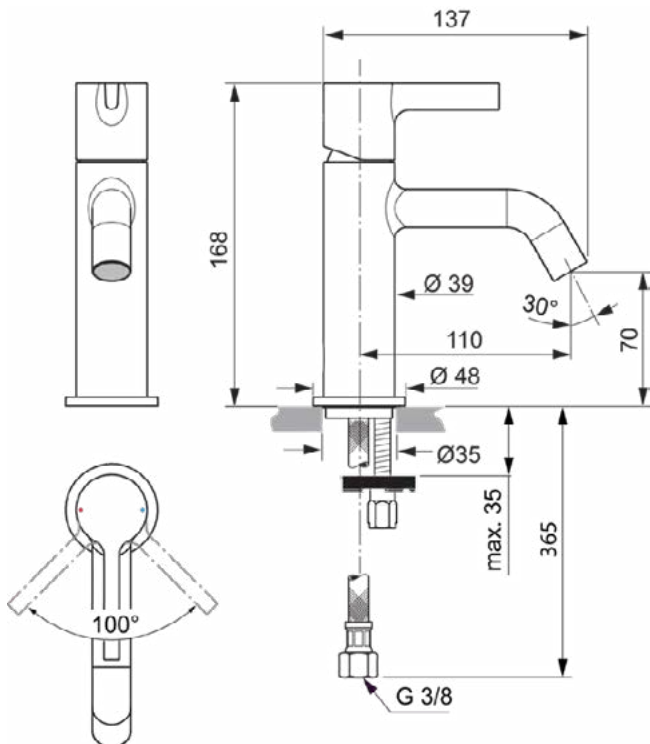

JOY

BC852A2

JOY | Wastafelmengkraan 48x143.5x168 mm, 110 mm sprong uitloop in brushed gold afwerking, 5 l/min (3 bar), zonder waste | EasyFix, Verborgen straalregelaar, FirmaFlow, PVD technologie

Afbeelding & technische tekening