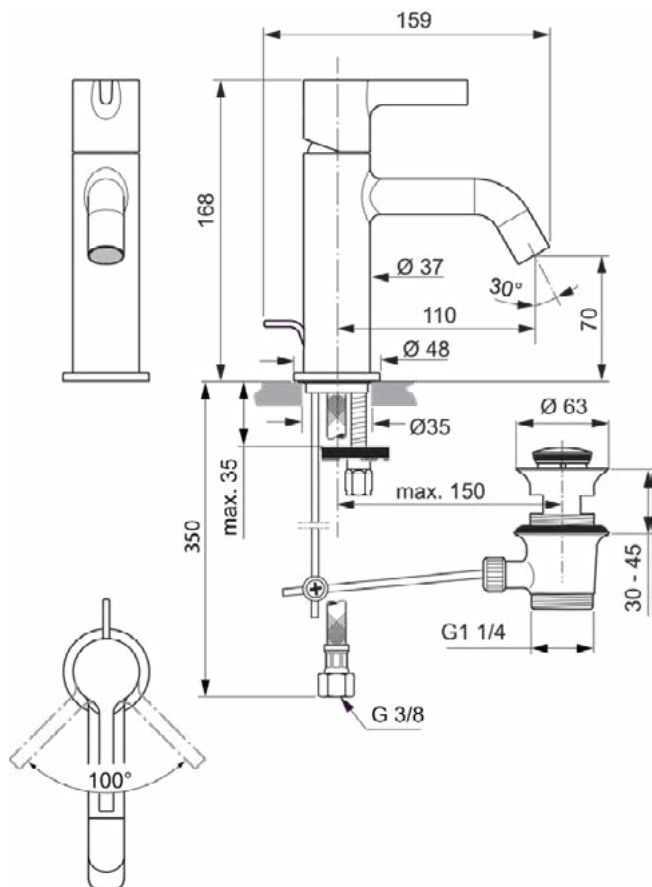

JOY

BC775A5

JOY | Wastafelmengkraan 48x159x168 mm, 110 mm sprong uitloop in magnetic grey afwerking, 5 l/min (3 bar), met waste | EasyFix, Verborgen straalregelaar, EPD, FirmaFlow, PVD technologie

Afbeelding & technische tekening