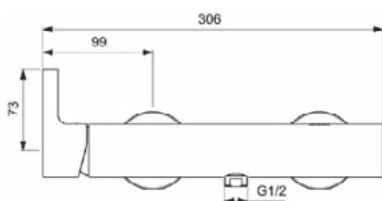

JOY

BC785A5

JOY | Douchemengkraan 306x101x108 mm in magnetic grey afwerking, 20.0 l/min (3 bar) | Click technologie, EPD, FirmaFlow, PVD technologie

Afbeelding & technische tekening

Algemene informatie

Productcategorie:	Douchemengkranen
Producttype:	Douchemengkraan
Merk:	Ideal Standard
Collectie:	JOY
Ontwerper:	Palomba Serafini Associati
Colour:	A5 - Magnetic Grey
Afwerking van het oppervlak:	satijn
Hoogte (mm):	108
Breedte (mm):	306
Lengte / sprong (mm):	101 - 106
Bevestigingswijze:	S-koppelingen
Nettogewicht (kg):	2.09
VVS:	727124111
EAN-code:	3800861087342