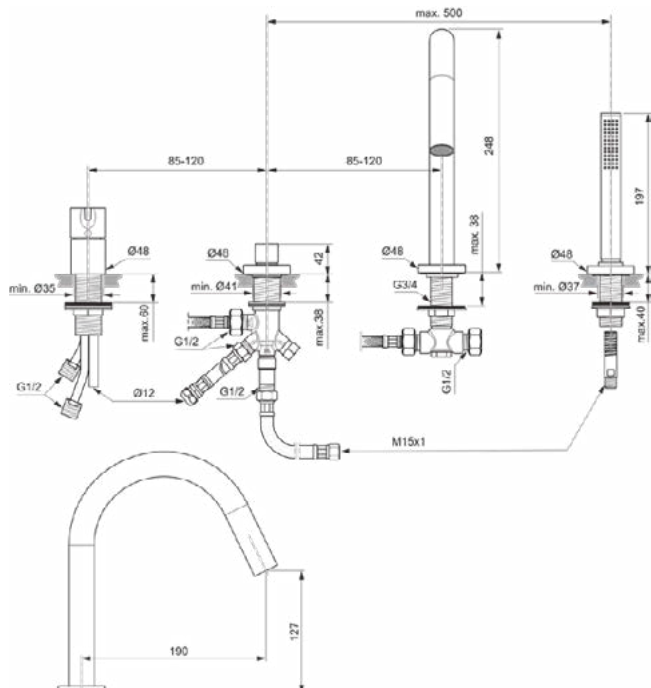

Algemene informatie

Productcategorie:	Bad/douchemengkranen
Producttype:	Bad/douchemengkraan voor badrandmontage
Merk:	Ideal Standard
Collectie:	JOY
Ontwerper:	Palomba Serafini Associati
Colour:	A2 - Brushed Gold
Afwerking van het oppervlak:	satijn
Hoogte (mm):	248
Bevestigingswijze:	Schachtconstructie
Nettogewicht (kg):	4.02
EAN-code:	3800861087038