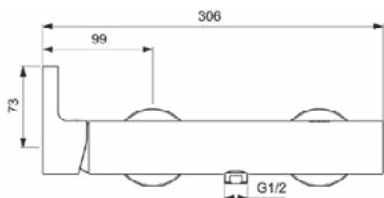

JOY | Douchemengkraan 306x101x108 mm in chroom afwerking, 20.0 l/min (3 bar) | Click technologie, EPD, FirmaFlow, SmartShine

Afbeelding & technische tekening

Algemene informatie

Productcategorie:	Douchemengkranen
Producttype:	Douchemengkraan
Merk:	Ideal Standard
Collectie:	JOY
Ontwerper:	Palomba Serafini Associati
Colour:	AA - Chroom
Afwerking van het oppervlak:	glanzend
Hoogte (mm):	108
Breedte (mm):	306
Lengte / sprong (mm):	101 - 106
Bevestigingswijze:	S-koppelingen
Nettogewicht (kg):	2.09
VVS:	727124104
EAN-code:	3800861086154