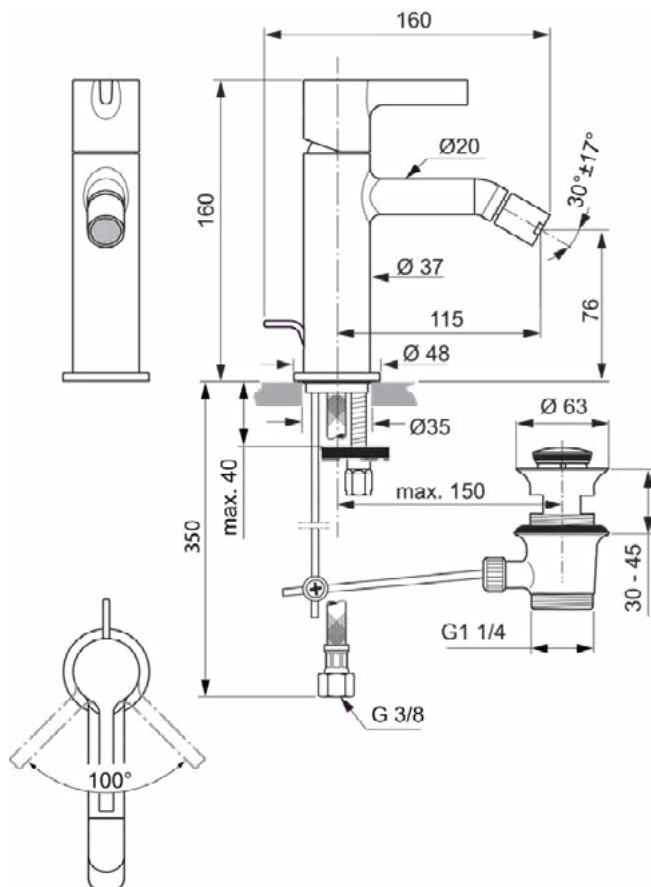

JOY

BC784GN

JOY | Bidetmengkraan 48x160x160 mm, 115 mm sprong uitloop in Silver Storm afwerking, 5 l/min (3 bar), met waste | EasyFix, Verstelbare uitloop, EPD, FirmaFlow, PVD technologie

Afbeelding & technische tekening

Algemene informatie

Productcategorie:	Bidetmengkranen
Producttype:	Bidetmengkraan
Merk:	Ideal Standard
Collectie:	JOY
Ontwerper:	Palomba Serafini Associati
Colour:	GN - Silver Storm
Afwerking van het oppervlak:	satijn
Hoogte (mm):	160
Breedte (mm):	48
Lengte / sprong (mm):	160
Bevestigingswijze:	EasyFix
Nettogewicht (kg):	1.58
VVS:	705243112
EAN-code:	3800861086536

Kenmerken

EasyFix

Verstelbare uitloop

EPD

FirmaFlow

PVD technologie

Downloads

- [EPD](#)
- [Declaration of Conformity](#)
- [Installation Guide](#)
- [Spare Parts List](#)

Productnormen & certificeringen

Normen:	EN 248 | EN 817 | DIN 4109-1
Naam van het ACS-certificaat:	19 ACC LY 744

Product specificaties

Aantal rozetten:	1
Aantal grepen:	1
Kogelgewricht schroefdraad:	M16x1 / M16,5x5
Kleurcode:	GN
Kleuromschrijving:	Silver Storm
FirmaFlow mengpatroon:	Ja
Positie greep:	Bovenkant
Met kettingoog:	Nee
Lagedrukmodel:	Nee
Materiaal:	Metaal