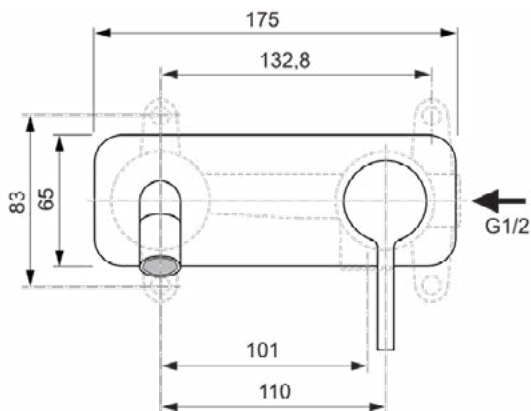

Afbeelding & technische tekening

Algemene informatie

Productcategorie:	Wastafelmengkranen
Producttype:	Wandmengkraan
Merk:	Ideal Standard
Collectie:	JOY
Ontwerper:	Palomba Serafini Associati
Colour:	A2 - Brushed Gold
Afwerking van het oppervlak:	satijn
Hoogte (mm):	105.5
Breedte (mm):	175
Bevestigingswijze:	Inbouwdeel benodigd
Aanbevolen inbouwdeel:	A1313
Nettogewicht (kg):	1.12
EAN-code:	3800861086918