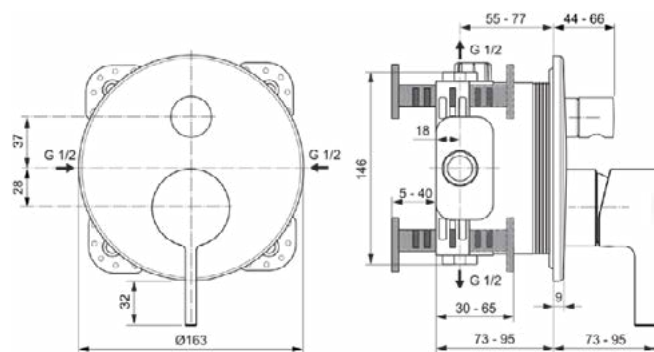

JOY

A7384AA

JOY | Bad/douchemengkraan (opbouwdeel) 163x73x195 mm in chroom afwerking, Kit 1 required (A1000), 23.0 l/min (3 bar) | Click technologie, EPD, SmartShine

Afbeelding & technische tekening

Algemene informatie

Productcategorie:	Bad/douchemengkranen
Producttype:	Bad/douchemengkraan (opbouwdeel)
Merk:	Ideal Standard
Collectie:	JOY
Ontwerper:	Palomba Serafini Associati
Colour:	AA - Chroom
Afwerking van het oppervlak:	glanzend
Hoogte (mm):	195
Breedte (mm):	163
Lengte / sprong (mm):	73 - 95
Bevestigingswijze:	Inbouwdeel benodigd
Aanbevolen inbouwdeel:	A1000
Nettogewicht (kg):	1.28
EAN-code:	3800861086208

Kenmerken

Click technologie

EPD

SmartShine

Downloads

- [EPD](#)
- [Installation Guide](#)
- [Spare Parts List](#)

Productnormen & certificeringen

Normen:	EN 817

Product specificaties

Aantal rozetten:	1
Aantal grepen:	1
Kleurcode:	AA
Kleuromschrijving:	chroom
Cool Body Technologie:	Nee
Afsluitbare S-koppelingen:	Nee
DVGW intrinsiek veilig:	Ja
Instelbare spoeltijd:	Nee
Positie greep:	Voorkant
Materiaal:	Metaal
Materiaal rozetten:	Messing
Materiaalkwaliteit:	Messing
Maximale volumestroom bij 3 bar (l/min):	23.0