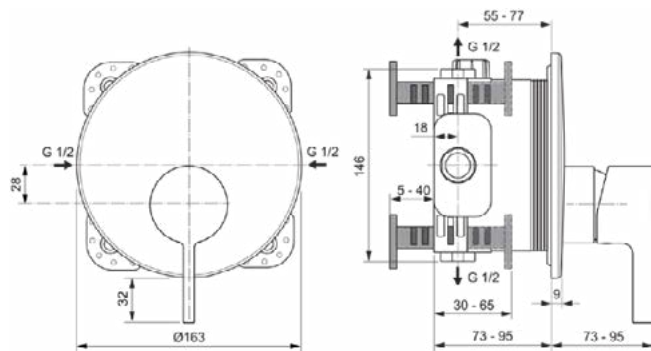

Algemene informatie

Productcategorie:	Douchemengkranen
Producttype:	Douchemengkraan (opbouwdeel)
Merk:	Ideal Standard
Collectie:	JOY
Ontwerper:	Palomba Serafini Associati
Colour:	A5 - Magnetic Grey
Afwerking van het oppervlak:	satijn
Hoogte (mm):	195
Breedte (mm):	163
Lengte / sprong (mm):	73 - 95
Bevestigingswijze:	Inbouwdeel benodigd
Aanbevolen inbouwdeel:	A1000
Nettogewicht (kg):	1.17
EAN-code:	3800861087373