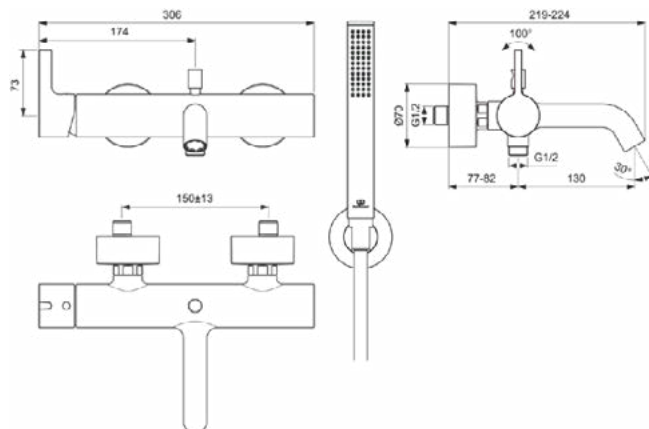

Algemene informatie

Productcategorie:	Bad/douchemengkranen
Producttype:	Bad/douchemengkraan
Merk:	Ideal Standard
Collectie:	JOY
Ontwerper:	Palomba Serafini Associati
Colour:	A5 - Magnetic Grey
Afwerking van het oppervlak:	satijn
Breedte (mm):	306
Lengte / sprong (mm):	219 - 224
Bevestigingswijze:	S-koppelingen
Nettogewicht (kg):	3,56
VVS:	727125811
EAN-code:	3800861087366