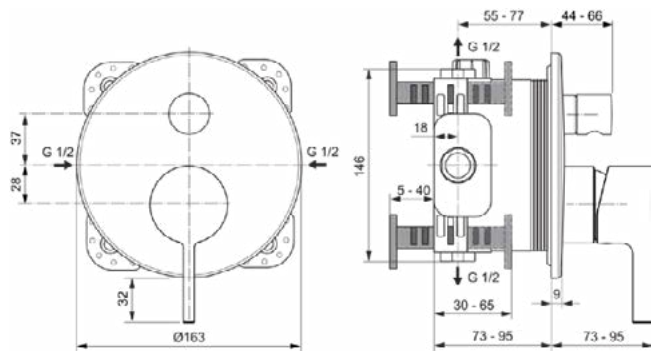

JOY

A7383GN

JOY | Bad/douchemengkraan (opbouwdeel) 163x73x195 mm in Silver Storm afwerking, Kit 1 required (A1000), 23.0 l/min (3 bar) | Click technologie, EPD, PVD technologie

Afbeelding & technische tekening

Algemene informatie

Productcategorie:	Bad/douchemengkranen
Producttype:	Bad/douchemengkraan (opbouwdeel)
Merk:	Ideal Standard
Collectie:	JOY
Ontwerper:	Palomba Serafini Associati
Colour:	GN - Silver Storm
Afwerking van het oppervlak:	satijn
Hoogte (mm):	195
Breedte (mm):	163
Lengte / sprong (mm):	73 - 95
Bevestigingswijze:	Inbouwdeel benodigd
Aanbevolen inbouwdeel:	A1000
Nettogewicht (kg):	1.27
EAN-code:	3800861086581

Kenmerken

Click technologie

EPD

PVD technologie

Downloads

- [EPD](#)
- [Installation Guide](#)
- [Spare Parts List](#)

Productnormen & certificeringen

Normen:	EN 817
Naam van het ACS-certificaat:	20 ACC LY 099

Product specificaties

Aantal rozetten:	1
Aantal grepen:	1
Kleurcode:	GN
Kleuomschrijving:	Silver Storm
Cool Body Technologie:	Nee
Afsluitbare S-koppelingen:	Nee
Instelbare spoeltijd:	Nee
Positie greep:	Voorkant
Materiaal:	Metaal
Materiaal rozetten:	Messing
Materiaalkwaliteit:	Messing
Maximale volumestroom bij 3 bar (l/min):	23.0