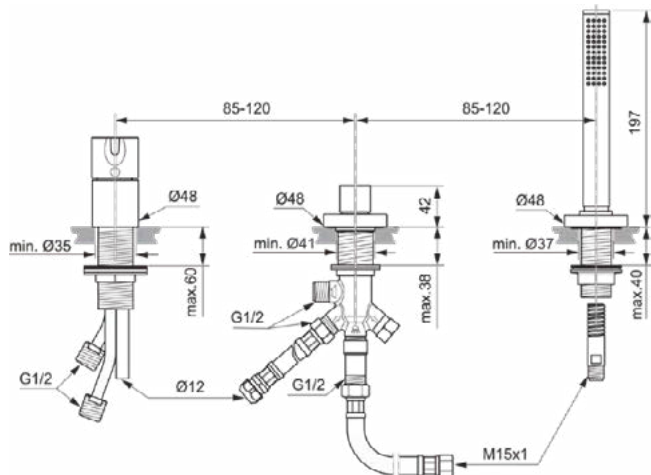

Algemene informatie

Productcategorie:	Bad/douchemengkranen
Producttype:	Bad/douchemengkraan voor badrandmontage
Merk:	Ideal Standard
Collectie:	JOY
Ontwerper:	Palomba Serafini Associati
Colour:	A5 - Magnetic Grey
Afwerking van het oppervlak:	satijn
Hoogte (mm):	197
Breedte (mm):	218
Lengte / sprong (mm):	48
Bevestigingswijze:	Schachtconstructie
Nettogewicht (kg):	3.03
EAN-code:	3800861087427