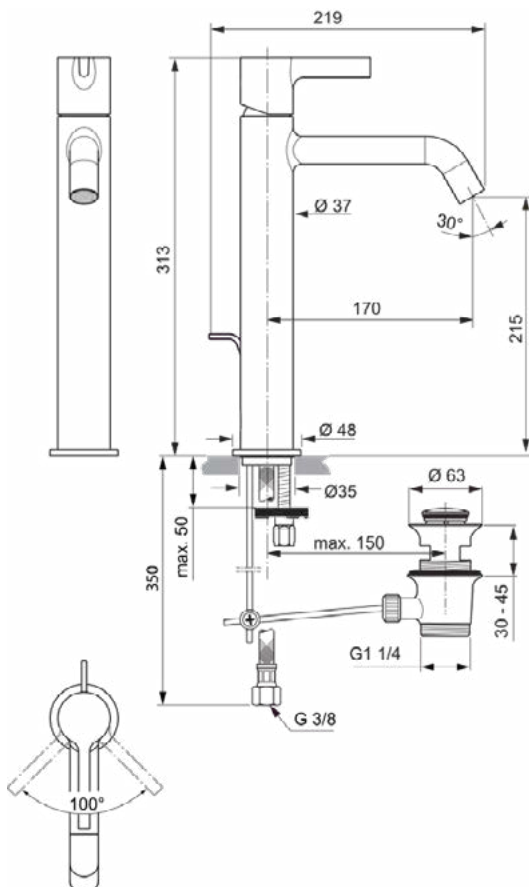

Algemene informatie

Productcategorie:	Wastafelmengkranen
Producttype:	Wastafelmengkraan
Merk:	Ideal Standard
Collectie:	JOY
Ontwerper:	Palomba Serafini Associati
Colour:	AA - Chroom
Afwerking van het oppervlak:	glanzend
Hoogte (mm):	313
Breedte (mm):	48
Lengte / sprong (mm):	219
Bevestigingswijze:	EasyFix
Nettogewicht (kg):	2.02
EAN-code:	3800861086079