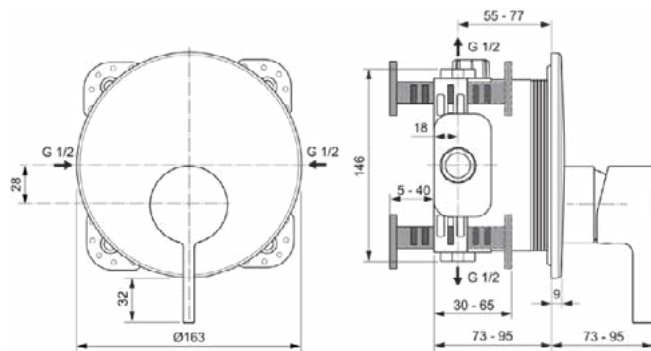

Algemene informatie

Productcategorie:	Douchemengkranen
Producttype:	Douchemengkraan (opbouwdeel)
Merk:	Ideal Standard
Collectie:	JOY
Ontwerper:	Palomba Serafini Associati
Colour:	A2 - Brushed Gold
Afwerking van het oppervlak:	satijn
Hoogte (mm):	195
Breedte (mm):	163
Lengte / sprong (mm):	73 - 95
Bevestigingswijze:	Inbouwdeel benodigd
Aanbevolen inbouwdeel:	A1000
Nettogewicht (kg):	1.17
EAN-code:	3800861086970