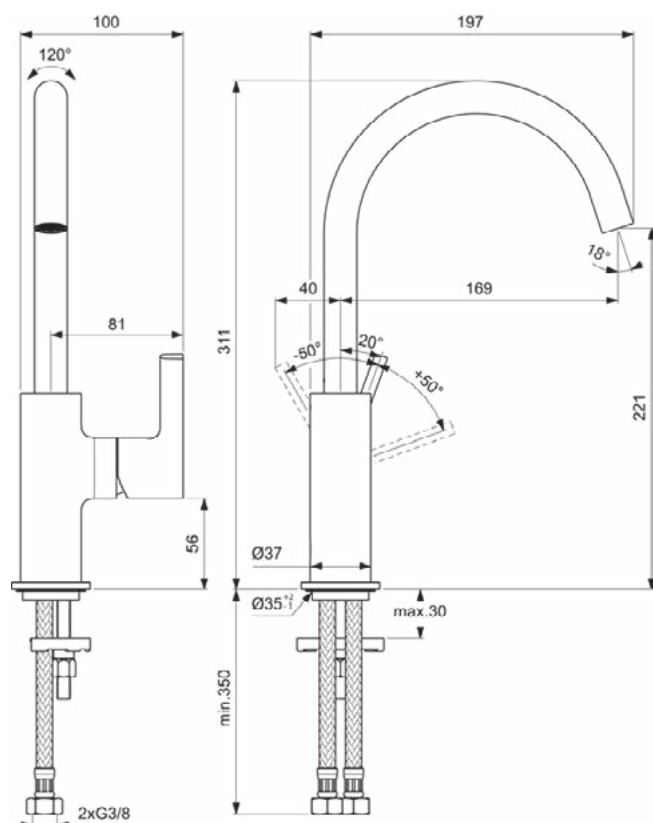

JOY

BC778A2

JOY | Wastafelmengkraan 100x197x311 mm, 169 mm sprong uitloop in brushed gold afwerking, 5 l/min (3 bar), zonder waste | EasyFix, Verborgen straalregelaar, EPD, FirmaFlow, PVD technologie

Afbeelding & technische tekening