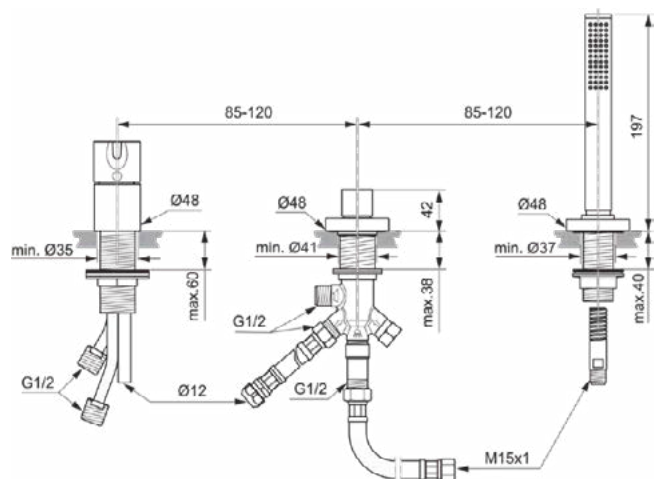

JOY

BC788GN

JOY | Bad/douchemengkraan voor badrandmontage 218x48x197 mm in Silver Storm afwerking, 14.0 l/min (3 bar) | Click technologie, EPD, FirmaFlow, PVD technologie

Afbeelding & technische tekening

Algemene informatie

Productcategorie:	Bad/douchemengkranen
Producttype:	Bad/douchemengkraan voor badrandmontage
Merk:	Ideal Standard
Collectie:	JOY
Ontwerper:	Palomba Serafini Associati
Colour:	GN - Silver Storm
Afwerking van het oppervlak:	satijn
Hoogte (mm):	197
Breedte (mm):	218
Lengte / sprong (mm):	48
Bevestigingswijze:	Schachtconstructie
Nettogewicht (kg):	3.03
EAN-code:	3800861086628

Producten die meegeleverd worden

A861411GN:	Single function handspray
	MULTI SUITES - SPARE PARTS | Doucheslang 1750 mm in Silver Storm afwerking

Kenmerken

Click technologie

EPD

FirmaFlow

PVD technologie

Downloads

- [EPD](#)
- [Declaration of Conformity](#)
- [Installation Guide](#)
- [Spare Parts List](#)

Productnormen & certificeringen

Normen:	EN 817

Product specificaties

Aantal rozetten:	3
Aantal grepen:	1
Kleurcode:	GN
Kleuromschrijving:	Silver Storm
Cool Body Technologie:	Nee
Afsluitbare S-koppelingen:	Nee
FirmaFlow mengpatroon:	Ja
Instelbare spoeltijd:	Nee
Positie greep:	Bovenkant
Lagedrukmodel:	Nee