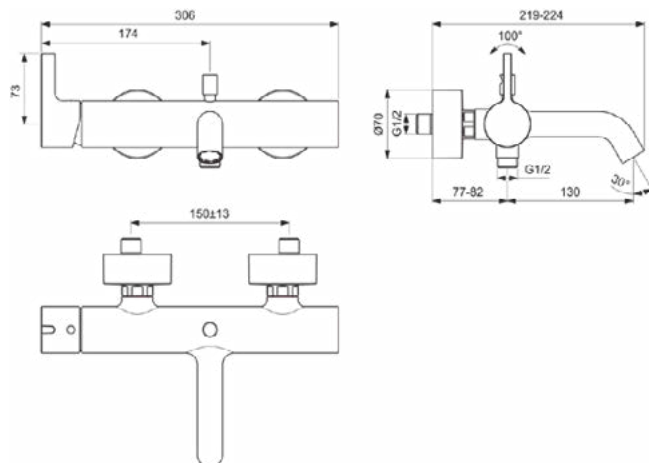

Algemene informatie

Productcategorie:	Bad/douchemengkranen
Producttype:	Bad/douchemengkraan
Merk:	Ideal Standard
Collectie:	JOY
Ontwerper:	Palomba Serafini Associati
Colour:	A2 - Brushed Gold
Afwerking van het oppervlak:	satijn
Hoogte (mm):	108
Breedte (mm):	306
Lengte / sprong (mm):	219 - 224
Bevestigingswijze:	S-koppelingen
Nettogewicht (kg):	2.55
VVS:	727125115
EAN-code:	3800861086956