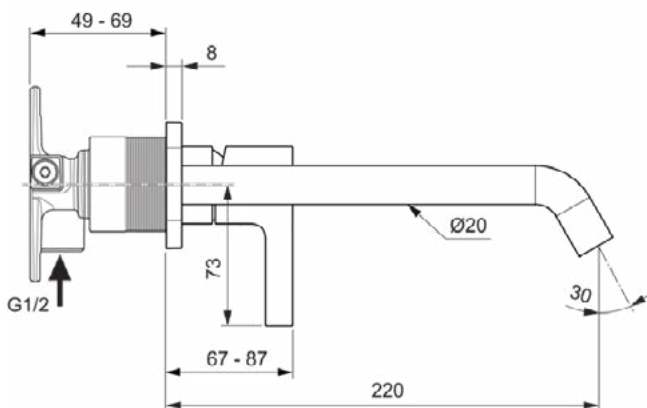

JOY

A7381A5

JOY | Wandmengkraan 175x105.5 mm, 220 mm sprong uitloop in magnetic grey afwerking, Kit 1 required (A1313), 5 l/min (3 bar), zonder waste | Verborgen straalregelaar, FirmaFlow, PVD technologie

Afbeelding & technische tekening

Algemene informatie

Productcategorie:	Wastafelmengkranen
Producttype:	Wandmengkraan
Merk:	Ideal Standard
Collectie:	JOY
Ontwerper:	Palomba Serafini Associati
Colour:	A5 - Magnetic Grey
Afwerking van het oppervlak:	satijn
Hoogte (mm):	105.5
Breedte (mm):	175
Bevestigingswijze:	Inbouwdeel benodigd
Aanbevolen inbouwdeel:	A1313
Nettogewicht (kg):	1.20
EAN-code:	3800861087328

Kenmerken

Verborgen straalregelaar

FirmaFlow

PVD technologie

Downloads

- [Declaration of Conformity](#)
- [Installation Guide](#)
- [Spare Parts List](#)

Productnormen & certificeringen

Normen:	EN 248 | DIN 4109-1 | EN 200
Naam van het ACS-certificaat:	19 ACC LY 087

Product specificaties

Aantal rozetten:	1
Aantal grepen:	1
BlueStart technologie:	Nee
Kleurcode:	A5
Kleuromschrijving:	magnetic grey
Cool Body Technologie:	Nee
EasyFix technologie:	Nee
FirmaFlow mengpatroon:	Ja
Positie greep:	Voorkant
Met kettingoog:	Nee
Geïntegreerde elektronica:	Nee
Lagedrukmodel:	Nee
Materiaal:	Metaal
Materiaalkwaliteit:	Messing