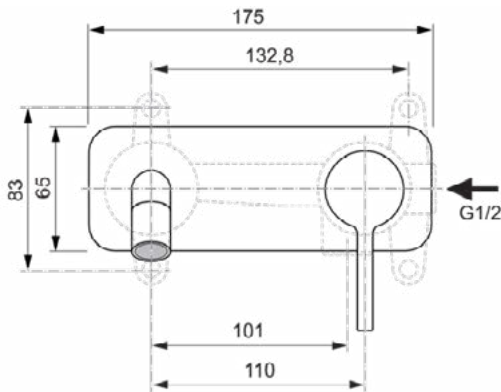

Algemene informatie

Productcategorie:	Wastafelmengkranen
Producttype:	Wandmengkraan
Merk:	Ideal Standard
Collectie:	JOY
Ontwerper:	Palomba Serafini Associati
Colour:	AA - Chroom
Afwerking van het oppervlak:	glanzend
Hoogte (mm):	105.5
Breedte (mm):	175
Bevestigingswijze:	Inbouwdeel benodigd
Aanbevolen inbouwdeel:	A1313
Nettogewicht (kg):	1.20
EAN-code:	3800861086130