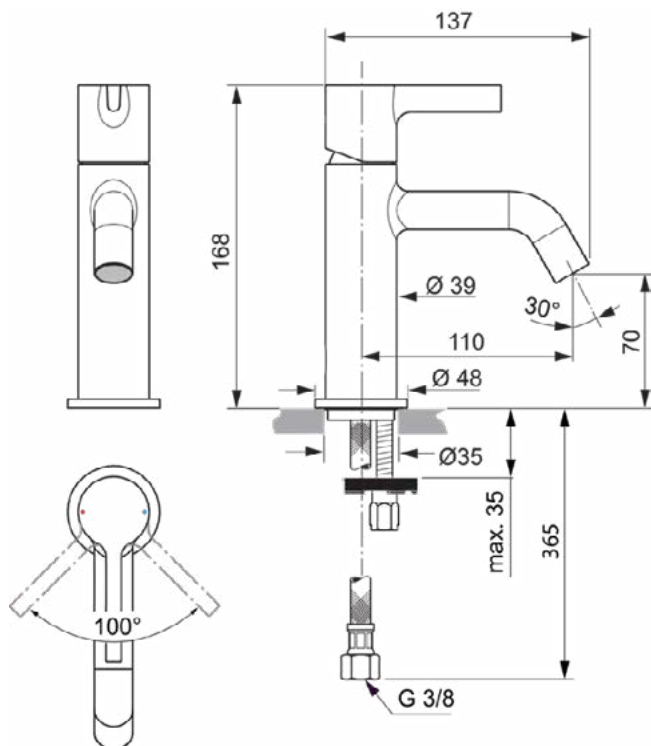

JOY

BC852AA

JOY | Wastafelmengkraan 48x143.5x168 mm, 110 mm sprong uitloop in chroom afwerking, 5 l/min (3 bar), zonder waste | EasyFix, Verborgen straalregelaar, EPD, FirmaFlow, SmartShine

Afbeelding & technische tekening

Algemene informatie

Productcategorie:	Wastafelmengkranen
Producttype:	Wastafelmengkraan
Merk:	Ideal Standard
Collectie:	JOY
Ontwerper:	Palomba Serafini Associati
Colour:	AA - Chroom
Afwerking van het oppervlak:	glanzend
Hoogte (mm):	168
Breedte (mm):	48
Lengte / sprong (mm):	143.5
Bevestigingswijze:	EasyFix
Nettogewicht (kg):	1.16
VVS:	701418504
EAN-code:	3800861087731

Kenmerken

EasyFix

Verborgen straalregelaar

EPD

FirmaFlow

SmartShine

Downloads

- [• EPD](#)
- [• Declaration of Conformity](#)
- [• Installation Guide](#)
- [• Spare Parts List](#)

Productnormen & certificeringen

Normen:	EN 248 | DIN 4109-1 | EN 817
Naam van het KIWA-certificaat:	K99067

Product specificaties

Aantal rozetten:	1
Aantal grepen:	1
BlueStart technologie:	Nee
Kleurcode:	AA
Kleuromschrijving:	chroom
Cool Body Technologie:	Nee
EasyFix technologie:	Ja
FirmaFlow mengpatroon:	Ja
Toepassing greep:	Volume & temperatuurregeling
Positie greep:	Bovenkant