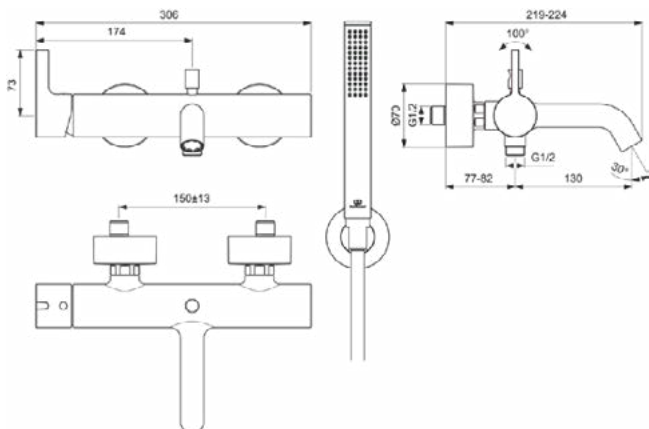

Algemene informatie

Productcategorie:	Bad/douchemengkranen
Producttype:	Bad/douchemengkraan
Merk:	Ideal Standard
Collectie:	JOY
Ontwerper:	Palomba Serafini Associati
Colour:	A2 - Brushed Gold
Afwerking van het oppervlak:	satijn
Breedte (mm):	306
Lengte / sprong (mm):	219 - 224
Bevestigingswijze:	S-koppelingen
Nettogewicht (kg):	3,56
VVS:	727125815
EAN-code:	3800861086963