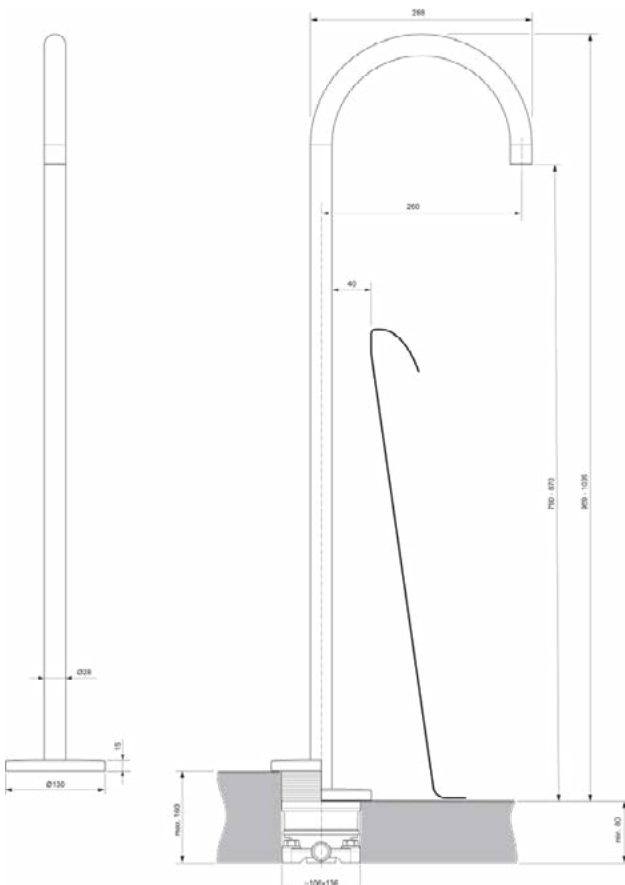

Product specificaties

Aantal rozetten:	1
Kleurcode:	A5
Kleuromschrijving:	magnetic grey
Cool Body Technologie:	Nee
Afsluitbare S-koppelingen:	Nee
Instelbare spoeltijd:	Nee
Materiaal:	Metaal
Materiaal rozetten:	Metaal
Maximale volumestroom bij 3 bar (l/min):	12
Maximale volumestroom bij 3 bar (l/min) voor alle uitgangen:	12
Max. debiet bij 3 bar (l) voor handdouche:	12
Geluidsarme S-koppelingen:	Nee
PVD technologie:	Ja
Vorm van de rozet(ten):	Rond
Type uitloop:	Vast
Oppervlakte dekking:	PVD