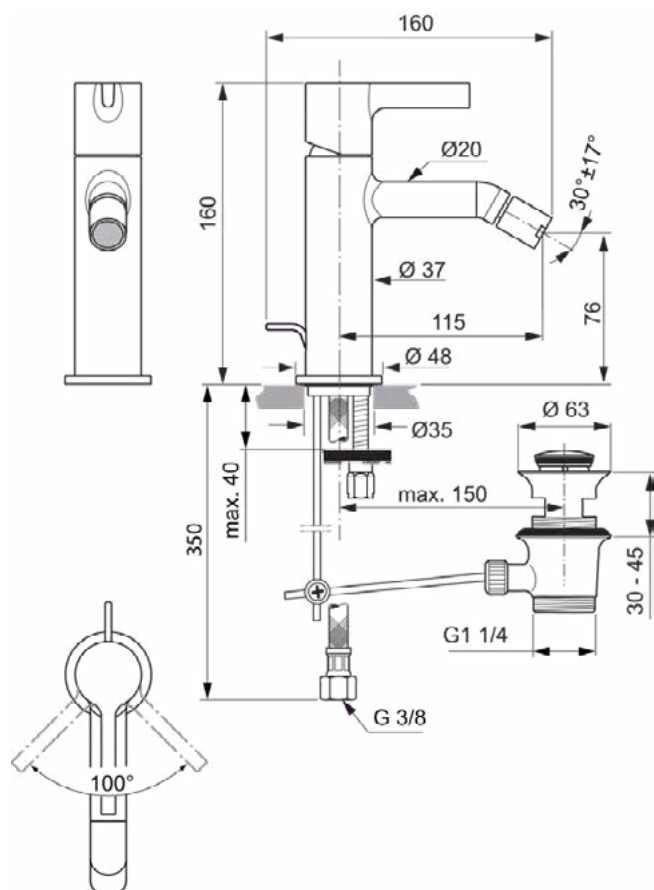

Algemene informatie

Productcategorie:	Bidetmengkranen
Producttype:	Bidetmengkraan
Merk:	Ideal Standard
Collectie:	JOY
Ontwerper:	Palomba Serafini Associati
Colour:	A5 - Magnetic Grey
Afwerking van het oppervlak:	satijn
Hoogte (mm):	160
Breedte (mm):	48
Lengte / sprong (mm):	160
Bevestigingswijze:	EasyFix
Nettogewicht (kg):	1.58
VVS:	705243111
EAN-code:	3800861087335