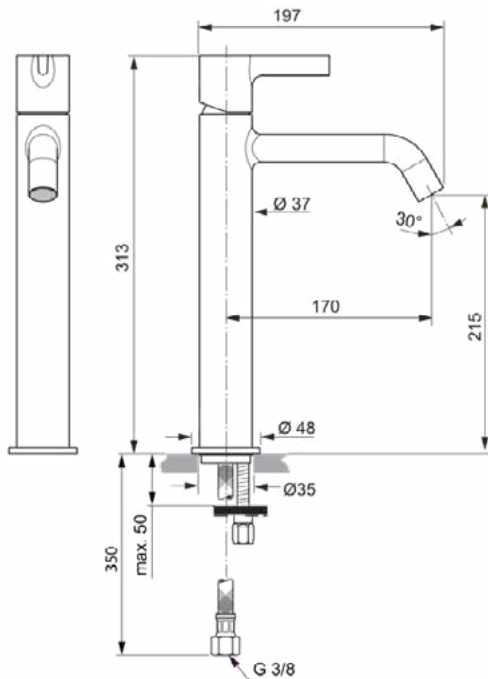

JOY

BC782A2

JOY | Wastafelmengkraan 48x202.5x313 mm, 170 mm sprong uitloop in brushed gold afwerking, 5 l/min (3 bar), zonder waste | EasyFix, Verborgen straalregelaar, EPD, FirmaFlow, PVD technologie

Afbeelding & technische tekening