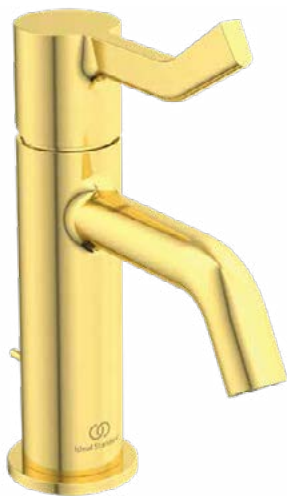

JOY

BD467A2

JOY | Wastafelmengkraan 48x159x188 mm, 110 mm sprong uitloop in brushed gold afwerking, 5 l/min (3 bar), met waste | EasyFix, Verborgen straalregelaar, FirmaFlow, PVD technologie

Afbeelding & technische tekening

Algemene informatie

Productcategorie:	Wastafelmengkranen
Producttype:	Wastafelmengkraan
Merk:	Ideal Standard
Collectie:	JOY
Ontwerper:	Palomba Serafini Associati
Colour:	A2 - Brushed Gold
Afwerking van het oppervlak:	satijn
Hoogte (mm):	188
Breedte (mm):	48
Lengte / sprong (mm):	159
Bevestigingswijze:	EasyFix
Nettogewicht (kg):	1.55
EAN-code:	3800861111122

Kenmerken

EasyFix

Verborgen straalregelaar

FirmaFlow

PVD technologie

Productnormen & certificeringen

Normen:	EN 248 | DIN 4109-1 | EN 817

Product specificaties

Aantal rozetten:	1
Aantal grepen:	1
BlueStart technologie:	Nee
Kleurcode:	A2
Kleuromschrijving:	brushed gold
Cool Body Technologie:	Nee
EasyFix technologie:	Nee
FirmaFlow mengpatroon:	Ja
Positie greep:	Bovenkant
Met kettingoog:	Nee
Geïntegreerde elektronica:	Nee
Lagedrukmodel:	Nee
Maximale volumestroom bij 3 bar (l/min):	5
Maximale volumestroom bij 3 bar (l/min) voor alle uitgangen:	5
Max. debiet bij 3 bar (l) voor uitloop:	5
PVD technologie:	Ja
Vorm van de rozet(ten):	Rond