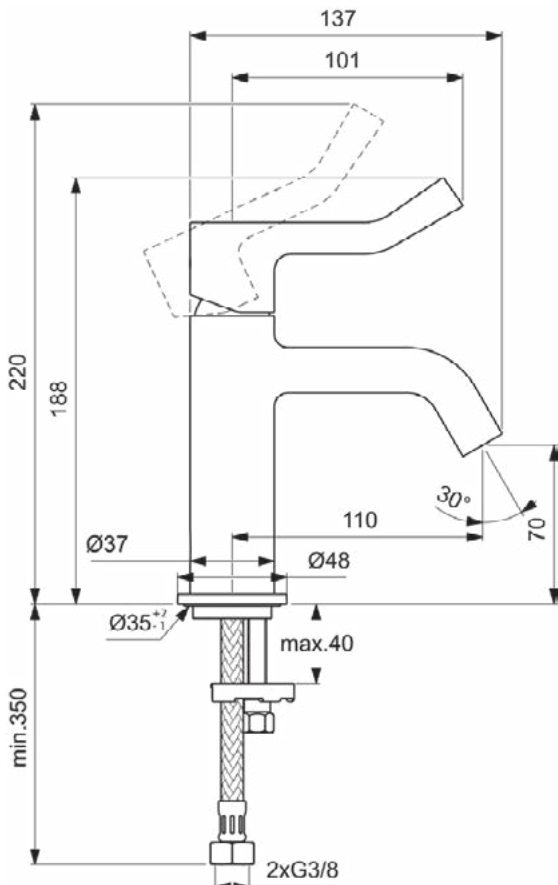

JOY

BD468A5

JOY | Wastafelmengkraan 48x142.5x188 mm, 110 mm sprong uitloop in magnetic grey afwerking, 5 l/min (3 bar), zonder waste | EasyFix, Verborgen straalregelaar, FirmaFlow, PVD technologie

Afbeelding & technische tekening

Algemene informatie

Productcategorie:	Wastafelmengkranen
Producttype:	Wastafelmengkraan
Merk:	Ideal Standard
Collectie:	JOY
Ontwerper:	Palomba Serafini Associati
Colour:	A5 - Magnetic Grey
Afwerking van het oppervlak:	satijn
Hoogte (mm):	188
Breedte (mm):	48
Lengte / sprong (mm):	142.5
Bevestigingswijze:	EasyFix
Nettogewicht (kg):	1.18
EAN-code:	3800861111153

Kenmerken

EasyFix

Verborgen straalregelaar

FirmaFlow

PVD technologie

Productnormen & certificeringen

Normen:	EN 248 | DIN 4109-1 | EN 817

Product specificaties

Aantal rozetten:	1
Aantal grepen:	1
BlueStart technologie:	Nee
Kleurcode:	A5
Kleuromschrijving:	magnetic grey
Cool Body Technologie:	Nee
EasyFix technologie:	Ja
FirmaFlow mengpatroon:	Ja
Positie greep:	Bovenkant
Met kettingoog:	Nee
Geïntegreerde elektronica:	Nee
Lagedrukmodel:	Nee
Maximale volumestroom bij 3 bar (l/min):	5
Maximale volumestroom bij 3 bar (l/min) voor alle uitgangen:	5
Max. debiet bij 3 bar (l) voor uitloop:	5
PVD technologie:	Ja
Vorm van de rozet(ten):	Rond