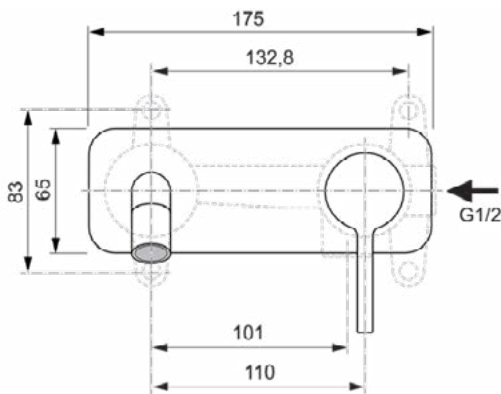

Afbeelding & technische tekening

Algemene informatie

Productcategorie:	Wastafelmengkranen
Producttype:	Wandmengkraan
Merk:	Ideal Standard
Collectie:	JOY
Ontwerper:	Palomba Serafini Associati
Colour:	A2 - Brushed Gold
Afwerking van het oppervlak:	satijn
Hoogte (mm):	105.5
Breedte (mm):	175
Bevestigingswijze:	Inbouwdeel benodigd
Aanbevolen inbouwdeel:	A1313
Nettogewicht (kg):	1.20
EAN-code:	3800861086925