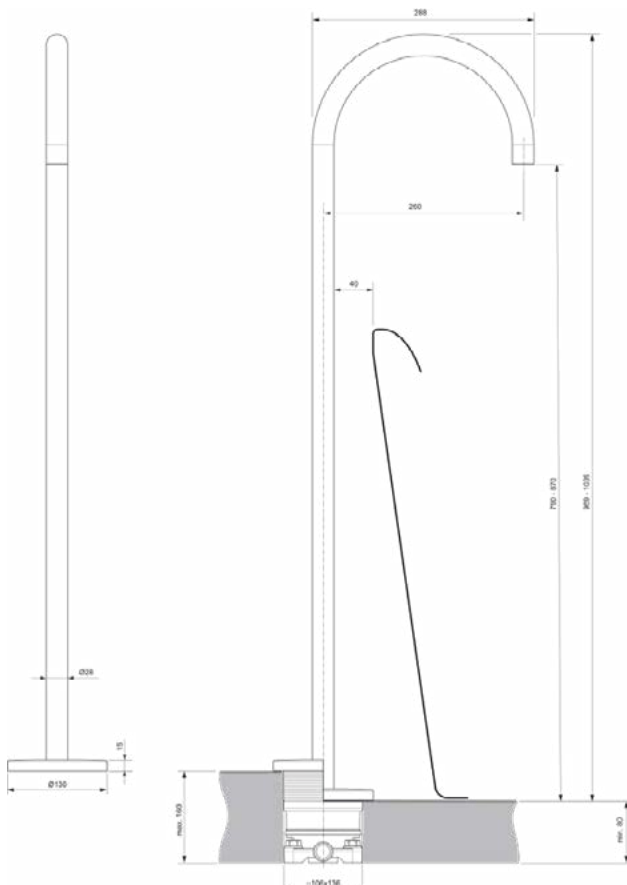

Product specificaties

Aantal rozetten:	1
Kleurcode:	GN
Kleuromschrijving:	Silver Storm
Cool Body Technologie:	Nee
Afsluitbare S-koppelingen:	Nee
Instelbare spoeltijd:	Nee
Materiaal:	Metaal
Materiaal rozetten:	Metaal
Maximale volumestroom bij 3 bar (l/min):	12
Maximale volumestroom bij 3 bar (l/min) voor alle uitgangen:	12
Max. debiet bij 3 bar (l) voor handdouche:	12
Geluidsarme S-koppelingen:	Nee
PVD technologie:	Ja
Vorm van de rozet(ten):	Rond
Type uitloop:	Vast
Oppervlakte dekking:	PVD