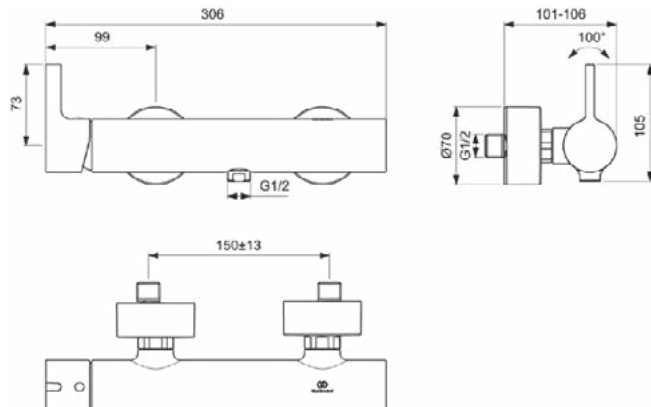

JOY

BC785GN

JOY | Douchemengkraan 306x101x108 mm in Silver Storm afwerking, 20.0 l/min (3 bar) | Click technologie, EPD, FirmaFlow, PVD technologie

Afbeelding & technische tekening

Algemene informatie

Productcategorie:	Douchemengkranen
Producttype:	Douchemengkraan
Merk:	Ideal Standard
Collectie:	JOY
Ontwerper:	Palomba Serafini Associati
Colour:	GN - Silver Storm
Afwerking van het oppervlak:	satijn
Hoogte (mm):	108
Breedte (mm):	306
Lengte / sprong (mm):	101 - 106
Bevestigingswijze:	S-koppelingen
Nettogewicht (kg):	2.09
VVS:	727124112
EAN-code:	3800861086543

Kenmerken

Click technologie

EPD

FirmaFlow

PVD technologie

Downloads

- [EPD](#)
- [Declaration of Conformity](#)
- [Installation Guide](#)
- [Spare Parts List](#)

Productnormen & certificeringen

Naam van het ACS-certificaat: 21 ACC LY 067_222

Product specificaties

Aantal rozetten:	2
Aantal grepen:	1
Kleurcode:	GN
Kleuromschrijving:	Silver Storm
Cool Body Technologie:	Nee
Afsluitbare S-koppelingen:	Nee
DVGW intrinsiek veilig:	Ja
FirmaFlow mengpatroon:	Ja
Instelbare spoeltijd:	Nee
Positie greep:	Zijkant
Materiaal:	Metaal
Materiaalkwaliteit:	Messing
Maximale volumestroom bij 3 bar (l/min):	20.0