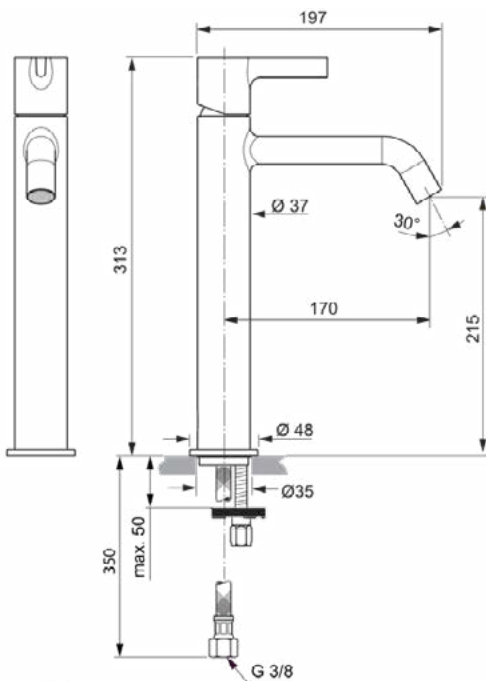

Algemene informatie

Productcategorie:	Wastafelmengkranen
Producttype:	Wastafelmengkraan
Merk:	Ideal Standard
Collectie:	JOY
Ontwerper:	Palomba Serafini Associati
Colour:	AA - Chroom
Afwerking van het oppervlak:	glanzend
Hoogte (mm):	313
Breedte (mm):	48
Lengte / sprong (mm):	197
Bevestigingswijze:	EasyFix
Nettogewicht (kg):	1.58
EAN-code:	3800861087755