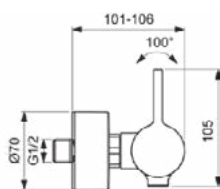

JOY

BC785A5

JOY | Douchemengkraan 306x101x108 mm in magnetic grey afwerking, 20.0 l/min (3 bar) | Click technologie, EPD, FirmaFlow, PVD technologie

Afbeelding & technische tekening

Algemene informatie

Productcategorie:	Douchemengkranen
Producttype:	Douchemengkraan
Merk:	Ideal Standard
Collectie:	JOY
Ontwerper:	Palomba Serafini Associati
Colour:	A5 - Magnetic Grey
Afwerking van het oppervlak:	satijn
Hoogte (mm):	108
Breedte (mm):	306
Lengte / sprong (mm):	101 - 106
Bevestigingswijze:	S-koppelingen
Nettogewicht (kg):	2.09
VVS:	727124111
EAN-code:	3800861087342