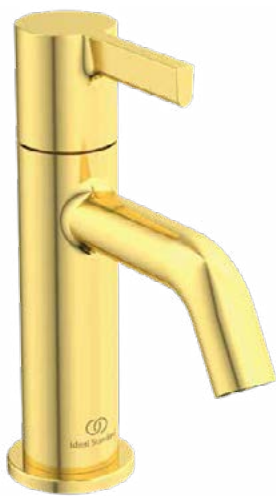

JOY

BD462A2

JOY | Toiletkraan 45x131x161 mm, 100 mm sprong uitloop in brushed gold afwerking, 5 l/min (3 bar), zonder waste | Verborgen straalregelaar, PVD technologie

Afbeelding & technische tekening

Algemene informatie

Productcategorie:	Wastafelmengkranen
Producttype:	Toiletkraan
Merk:	Ideal Standard
Collectie:	JOY
Ontwerper:	Palomba Serafini Associati
Colour:	A2 - Brushed Gold
Afwerking van het oppervlak:	satijn
Hoogte (mm):	161
Breedte (mm):	45
Lengte / sprong (mm):	131
Bevestigingswijze:	Schachtconstructie
Nettogewicht (kg):	0.80
EAN-code:	3800861110828

Kenmerken

Verborgen straalregelaar

PVD technologie

Productnormen & certificeringen

Normen:	EN 248 | DIN 4109-1 | EN 200
Naam van het ACS-certificaat:	19 ACC LY 106_191

Product specificaties

Aantal rozetten:	1
Aantal grepen:	1
BlueStart technologie:	Nee
Kleurcode:	A2
Kleuromschrijving:	brushed gold
Cool Body Technologie:	Nee
EasyFix technologie:	Nee
Positie greep:	Bovenkant
Met kettingoog:	Nee
Geïntegreerde elektronica:	Nee
Lagedrukmodel:	Nee
Maximale volumestroom bij 3 bar (l/min):	5
Maximale volumestroom bij 3 bar (l/min) voor alle uitgangen:	5
Max. debiet bij 3 bar (l) voor uitloop:	5
PVD technologie:	Ja
Type uitloop:	Vast
Oppervlakte dekking:	PVD
Afwerking van het oppervlak:	satijn
Type straalregelaar:	Beluchter