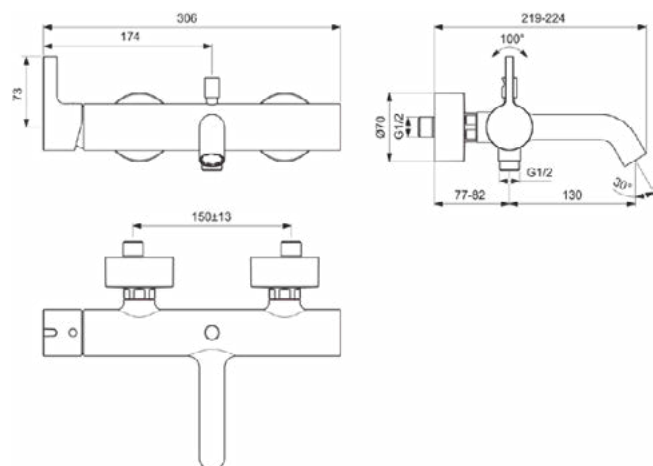

JOY

BC786GN

JOY | Bad/douchemengkraan 306x219x108 mm, 207 mm sprong uitloop in Silver Storm afwerking, 20.0 l/min (3 bar) | Verborgen straalregelaar, Click technologie, EPD, FirmaFlow, PVD technologie

Afbeelding & technische tekening

Algemene informatie

Productcategorie:	Bad/douchemengkranen
Producttype:	Bad/douchemengkraan
Merk:	Ideal Standard
Collectie:	JOY
Ontwerper:	Palomba Serafini Associati
Colour:	GN - Silver Storm
Afwerking van het oppervlak:	satijn
Hoogte (mm):	108
Breedte (mm):	306
Lengte / sprong (mm):	219 - 224
Bevestigingswijze:	S-koppelingen
Nettogewicht (kg):	2.55
VVS:	727125112
EAN-code:	3800861086550

Kenmerken

Verborgen straalregelaar

Click technologie

EPD

FirmaFlow

PVD technologie

Downloads

- [EPD](#)
- [Declaration of Conformity](#)
- [Installation Guide](#)
- [Spare Parts List](#)

Productnormen & certificeringen

Normen:	EN 817
Naam van het ACS-certificaat:	21 ACC LY 067_222

Product specificaties

Aantal rozetten:	2
Aantal grepen:	1
Kleurcode:	GN
Kleuromschrijving:	Silver Storm
Cool Body Technologie:	Nee
Afsluitbare S-koppelingen:	Nee
DVGW intrinsiek veilig:	Nee
FirmaFlow mengpatroon:	Ja
Instelbare spoeltijd:	Nee
Positie greep:	Zijkant