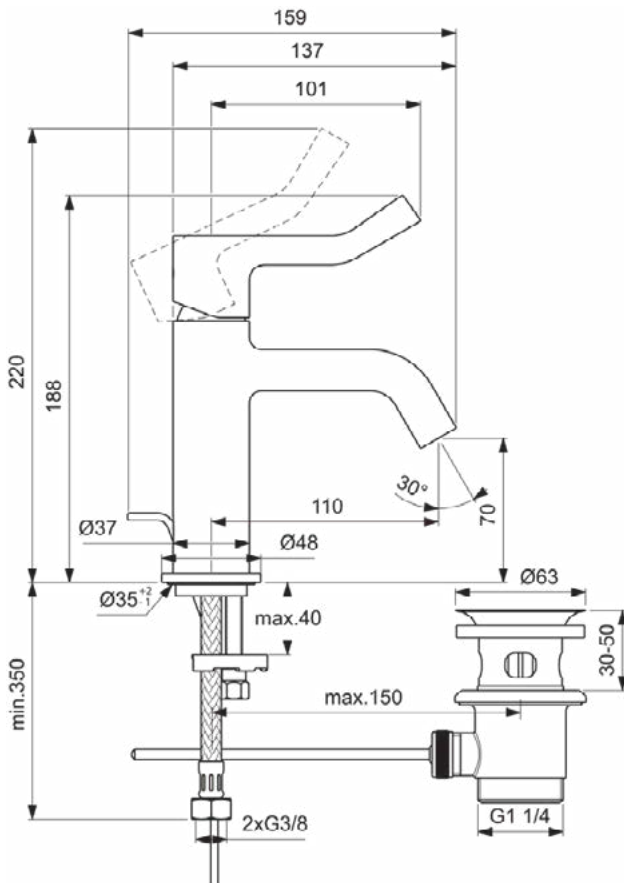

JOY

BD467A5

JOY | Wastafelmengkraan 48x159x188 mm, 110 mm sprong uitloop in magnetic grey afwerking, 5 l/min (3 bar), met waste | EasyFix, Verborgen straalregelaar, FirmaFlow, PVD technologie

Afbeelding & technische tekening

Algemene informatie

Productcategorie:	Wastafelmengkranen
Producttype:	Wastafelmengkraan
Merk:	Ideal Standard
Collectie:	JOY
Ontwerper:	Palomba Serafini Associati
Colour:	A5 - Magnetic Grey
Afwerking van het oppervlak:	satijn
Hoogte (mm):	188
Breedte (mm):	48
Lengte / sprong (mm):	159
Bevestigingswijze:	EasyFix
Nettogewicht (kg):	1.55
EAN-code:	3800861111146

Kenmerken

EasyFix

Verborgen straalregelaar

FirmaFlow

PVD technologie

Productnormen & certificeringen

Normen:	EN 248 | DIN 4109-1 | EN 817

Product specificaties

Aantal rozetten:	1
Aantal grepen:	1
BlueStart technologie:	Nee
Kleurcode:	A5
Kleuromschrijving:	magnetic grey
Cool Body Technologie:	Nee
EasyFix technologie:	Nee
FirmaFlow mengpatroon:	Ja
Positie greep:	Bovenkant
Met kettingoog:	Nee
Geïntegreerde elektronica:	Nee
Lagedrukmodel:	Nee
Maximale volumestroom bij 3 bar (l/min):	5
Maximale volumestroom bij 3 bar (l/min) voor alle uitgangen:	5
Max. debiet bij 3 bar (l) voor uitloop:	5
PVD technologie:	Ja
Vorm van de rozet(ten):	Rond