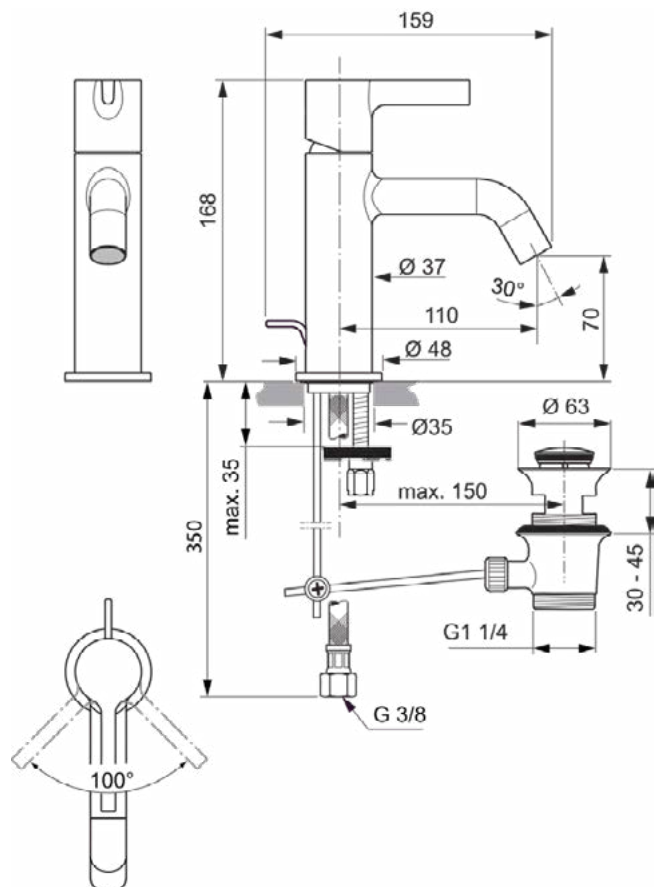

JOY

BC775GN

JOY | Wastafelmengkraan 48x159x168 mm, 110 mm sprong uitloop in Silver Storm afwerking, 5 l/min (3 bar), met waste | EasyFix, Verborgen straalregelaar, EPD, FirmaFlow, PVD technologie

Afbeelding & technische tekening

Algemene informatie

Productcategorie:	Wastafelmengkranen
Producttype:	Wastafelmengkraan
Merk:	Ideal Standard
Collectie:	JOY
Ontwerper:	Palomba Serafini Associati
Colour:	GN - Silver Storm
Afwerking van het oppervlak:	satijn
Hoogte (mm):	168
Breedte (mm):	48
Lengte / sprong (mm):	159
Bevestigingswijze:	EasyFix
Nettogewicht (kg):	1.53
EAN-code:	3800861086420

Kenmerken

EasyFix

Verborgen straalregelaar

EPD

FirmaFlow

PVD technologie

Downloads

- [EPD](#)
- [Declaration of Conformity](#)
- [Installation Guide](#)
- [Spare Parts List](#)

Productnormen & certificeringen

Normen:	EN 248 | DIN 4109-1 | EN 817
Naam van het ACS-certificaat:	19 ACC LY 744

Product specificaties

Aantal rozetten:	1
Aantal grepen:	1
BlueStart technologie:	Nee
Kleurcode:	GN
Kleuromschrijving:	Silver Storm
Cool Body Technologie:	Nee
DVGW intrinsiek veilig:	Nee
EasyFix technologie:	Ja
FirmaFlow mengpatroon:	Ja
Toepassing greep:	Volume & temperatuurregeling
Positie greep:	Bovenkant