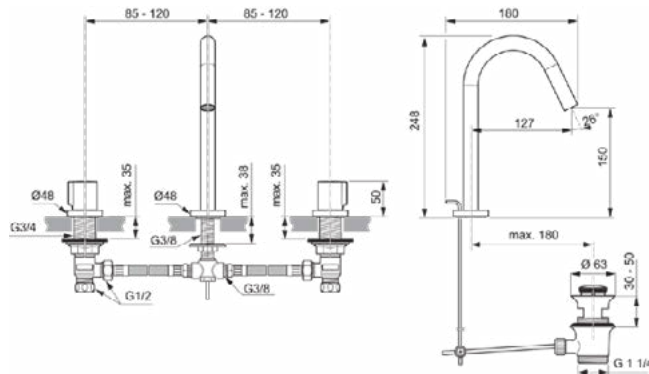

JOY

BC783AA

JOY | Tweegreeps wastafelkraan 218x180x248 mm, 127 mm sprong uitloop in chroom afwerking, 5 l/min (3 bar), met waste | Verborgen straalregelaar, SmartShine

Afbeelding & technische tekening

Algemene informatie

Productcategorie:	Wastafelmengkranen
Producttype:	Tweegreeps wastafelkraan
Merk:	Ideal Standard
Collectie:	JOY
Ontwerper:	Palomba Serafini Associati
Colour:	AA - Chroom
Afwerking van het oppervlak:	glanzend
Hoogte (mm):	248
Breedte (mm):	218
Lengte / sprong (mm):	180
Bevestigingswijze:	Schachtconstructie
Nettogewicht (kg):	2.07
EAN-code:	3800861086093

Kenmerken

Verborgen straalregelaar

SmartShine

Downloads

- [EPD](#)
- [Declaration of Conformity](#)
- [Installation Guide](#)
- [Spare Parts List](#)

Productnormen & certificeringen

Normen:	EN 248 | DIN 4109-1 | EN 200
Naam van het ACS-certificaat:	21 ACC LY 810

Product specificaties

Aantal rozetten:	3
Aantal grepen:	2
BlueStart technologie:	Nee
Kleurcode:	AA
Kleuromschrijving:	chroom
Cool Body Technologie:	Nee
DVGW intrinsiek veilig:	Nee
EasyFix technologie:	Nee
Toepassing greep:	Volume & temperatuurregeling
Positie greep:	Bovenkant
Ideal Pure technologie:	Nee
Met kettingoog:	Nee
Geïntegreerde elektronica:	Nee
Lagedrukmodel:	Nee
Materiaal:	Metaal
Materiaal greep:	Metaal
Materiaal afvoer:	Metaal