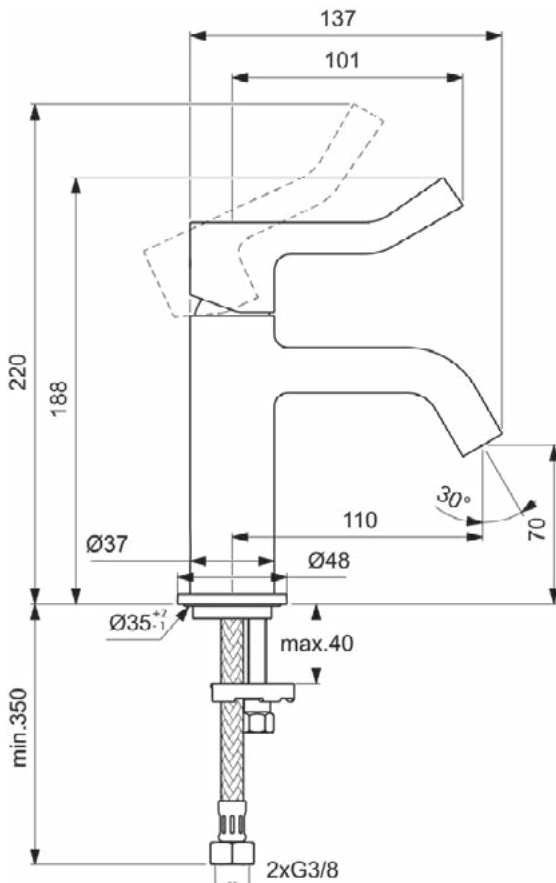

JOY

BD468A2

JOY | Wastafelmengkraan 48x142.5x188 mm, 110 mm sprong uitloop in brushed gold afwerking, 5 l/min (3 bar), zonder waste | EasyFix, Verborgen straalregelaar, FirmaFlow, PVD technologie

Afbeelding & technische tekening

Algemene informatie

Productcategorie:	Wastafelmengkranen
Producttype:	Wastafelmengkraan
Merk:	Ideal Standard
Collectie:	JOY
Ontwerper:	Palomba Serafini Associati
Colour:	A2 - Brushed Gold
Afwerking van het oppervlak:	satijn
Hoogte (mm):	188
Breedte (mm):	48
Lengte / sprong (mm):	142.5
Bevestigingswijze:	EasyFix
Nettogewicht (kg):	1.18
EAN-code:	3800861111139

Kenmerken

EasyFix

Verborgen straalregelaar

FirmaFlow

PVD technologie

Productnormen & certificeringen

Normen:	EN 248 | DIN 4109-1 | EN 817

Product specificaties

Aantal rozetten:	1
Aantal grepen:	1
BlueStart technologie:	Nee
Kleurcode:	A2
Kleuromschrijving:	brushed gold
Cool Body Technologie:	Nee
EasyFix technologie:	Ja
FirmaFlow mengpatroon:	Ja
Positie greep:	Bovenkant
Met kettingoog:	Nee
Geïntegreerde elektronica:	Nee
Lagedrukmodel:	Nee
Maximale volumestroom bij 3 bar (l/min):	5
Maximale volumestroom bij 3 bar (l/min) voor alle uitgangen:	5
Max. debiet bij 3 bar (l) voor uitloop:	5
PVD technologie:	Ja
Vorm van de rozet(ten):	Rond