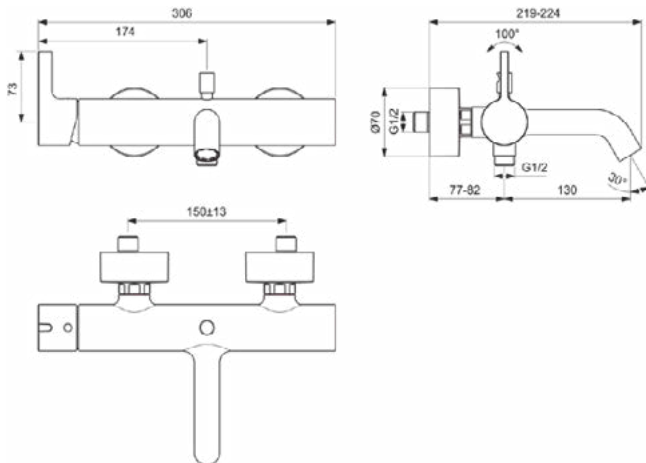

Algemene informatie

Productcategorie:	Bad/douchemengkranen
Producttype:	Bad/douchemengkraan
Merk:	Ideal Standard
Collectie:	JOY
Ontwerper:	Palomba Serafini Associati
Colour:	AA - Chroom
Afwerking van het oppervlak:	glanzend
Hoogte (mm):	108
Breedte (mm):	306
Lengte / sprong (mm):	219 - 224
Bevestigingswijze:	S-koppelingen
Nettogewicht (kg):	2.55
VVS:	727125104
EAN-code:	3800861086161