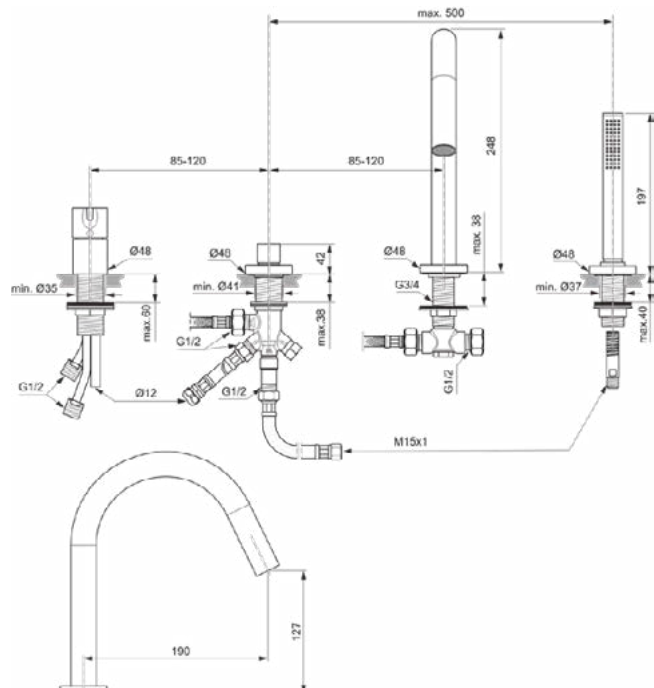

Algemene informatie

Productcategorie:	Bad/douchemengkranen
Producttype:	Bad/douchemengkraan voor badrandmontage
Merk:	Ideal Standard
Collectie:	JOY
Ontwerper:	Palomba Serafini Associati
Colour:	AA - Chroom
Afwerking van het oppervlak:	glanzend
Hoogte (mm):	248
Bevestigingswijze:	Schachtconstructie
Nettogewicht (kg):	4.02
EAN-code:	3800861086246