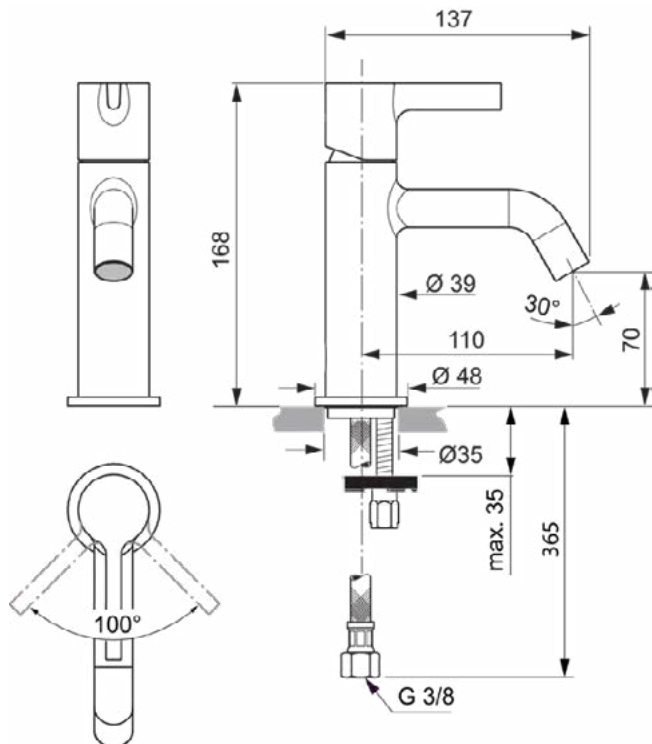

JOY

BC776AA

JOY | Wastafelmengkraan 48x141.5x168 mm, 110 mm sprong uitloop in chroom afwerking, 5 l/min (3 bar), zonder waste | EasyFix, Verborgen straalregelaar, EPD, FirmaFlow, SmartShine

Afbeelding & technische tekening