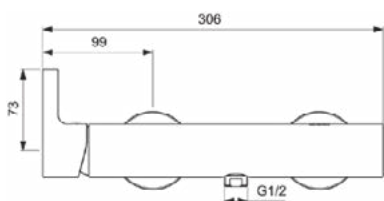

JOY

BC785A2

JOY | Douchemengkraan 306x101x108 mm in brushed gold afwerking, 20.0 l/min (3 bar) | Click technologie, EPD, FirmaFlow, PVD technologie

Afbeelding & technische tekening

Algemene informatie

Productcategorie:	Douchemengkranen
Producttype:	Douchemengkraan
Merk:	Ideal Standard
Collectie:	JOY
Ontwerper:	Palomba Serafini Associati
Colour:	A2 - Brushed Gold
Afwerking van het oppervlak:	satijn
Hoogte (mm):	108
Breedte (mm):	306
Lengte / sprong (mm):	101 - 106
Bevestigingswijze:	S-koppelingen
Nettogewicht (kg):	2.09
VVS:	727124115
EAN-code:	3800861086949