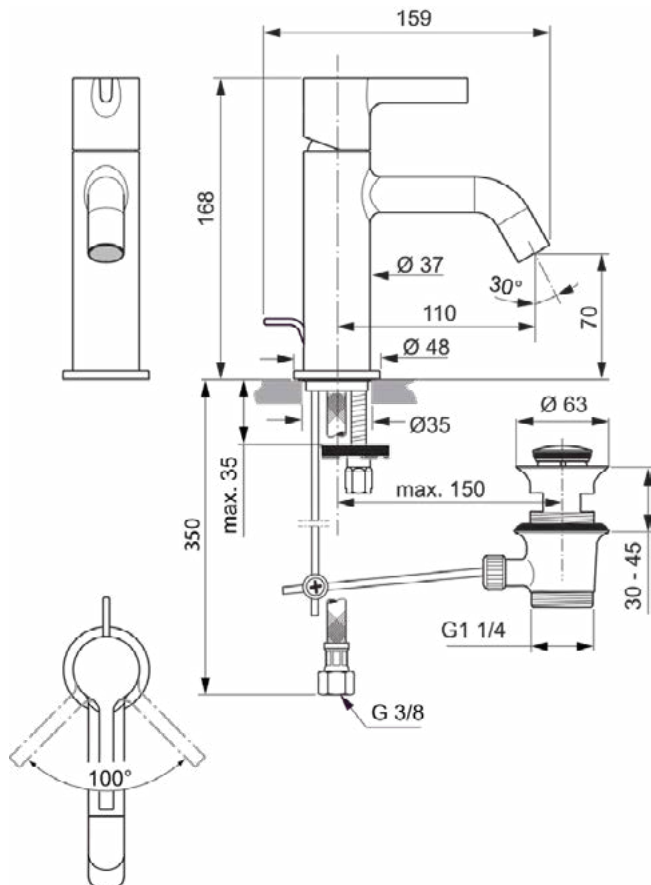

JOY

BC775AA

JOY | Wastafelmengkraan 48x159x168 mm, 110 mm sprong uitloop in chroom afwerking, 5 l/min (3 bar), met waste | EasyFix, Verborgen straalregelaar, EPD, FirmaFlow, SmartShine

Afbeelding & technische tekening