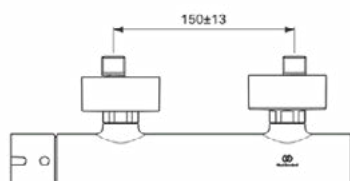

JOY

BC785A5

JOY | Douchemengkraan 306x101x108 mm in magnetic grey afwerking, 20.0 l/min (3 bar) | Click technologie, EPD, FirmaFlow, PVD technologie

Afbeelding & technische tekening

Algemene informatie

Productcategorie:	Douchemengkranen
Producttype:	Douchemengkraan
Merk:	Ideal Standard
Collectie:	JOY
Ontwerper:	Palomba Serafini Associati
Colour:	A5 - Magnetic Grey
Afwerking van het oppervlak:	satijn
Hoogte (mm):	108
Breedte (mm):	306
Lengte / sprong (mm):	101 - 106
Bevestigingswijze:	S-koppelingen
Nettogewicht (kg):	2.09
VVS:	727124111
EAN-code:	3800861087342