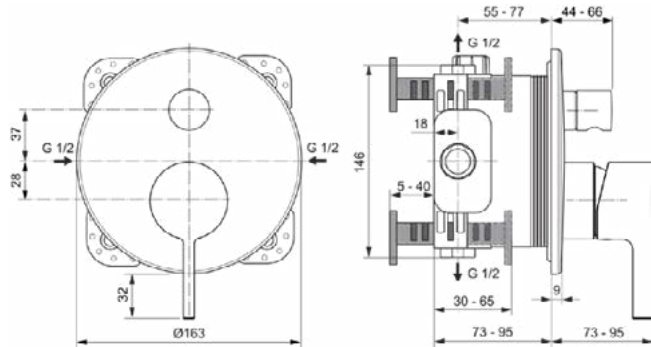

Algemene informatie

Productcategorie:	Bad/douchemengkransen
Producttype:	Bad/douchemengkraan (opbouwdeel)
Merk:	Ideal Standard
Collectie:	JOY
Ontwerper:	Palomba Serafini Associati
Colour:	A2 - Brushed Gold
Afwerking van het oppervlak:	satijn
Hoogte (mm):	195
Breedte (mm):	163
Lengte / sprong (mm):	73 - 95
Bevestigingswijze:	Inbouwdeel benodigd
Aanbevolen inbouwdeel:	A1000
Nettogewicht (kg):	1.27
EAN-code:	3800861086987