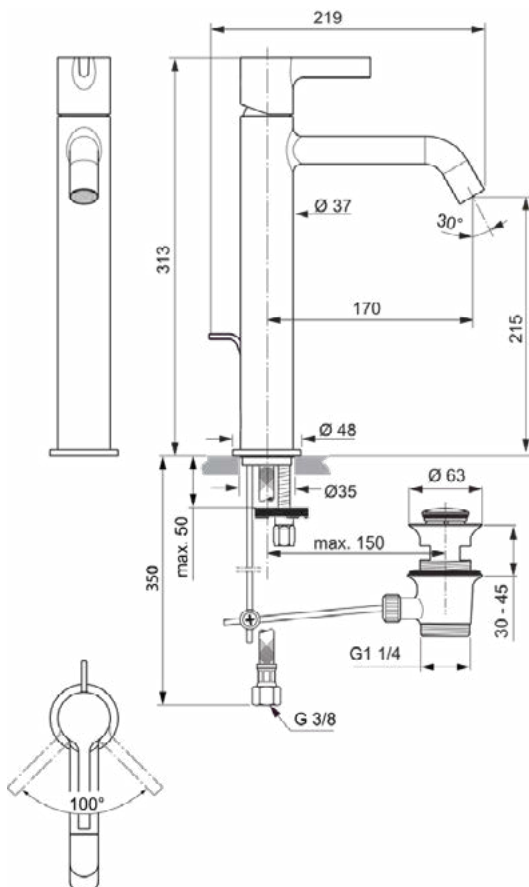

JOY

BC781A5

JOY | Wastafelmengkraan 48x219x313 mm, 170 mm sprong uitloop in magnetic grey afwerking, 5 l/min (3 bar), met waste | EasyFix, Verborgen straalregelaar, EPD, FirmaFlow, PVD technologie

Afbeelding & technische tekening