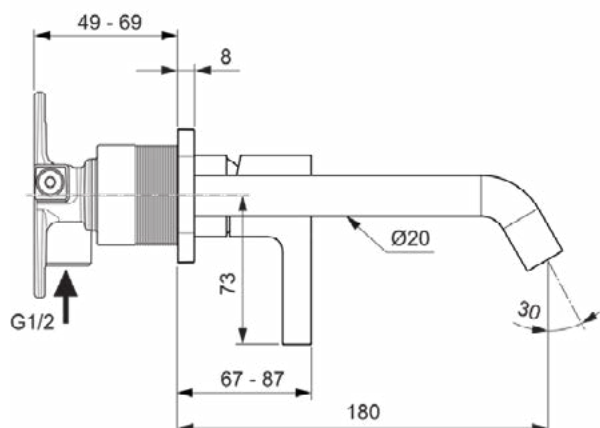

Afbeelding & technische tekening

Algemene informatie

Productcategorie:	Wastafelmengkranen
Producttype:	Wandmengkraan
Merk:	Ideal Standard
Collectie:	JOY
Ontwerper:	Palomba Serafini Associati
Colour:	A2 - Brushed Gold
Afwerking van het oppervlak:	satijn
Hoogte (mm):	105.5
Breedte (mm):	175
Bevestigingswijze:	Inbouwdeel benodigd
Aanbevolen inbouwdeel:	A1313
Nettogewicht (kg):	1.12
EAN-code:	3800861086918