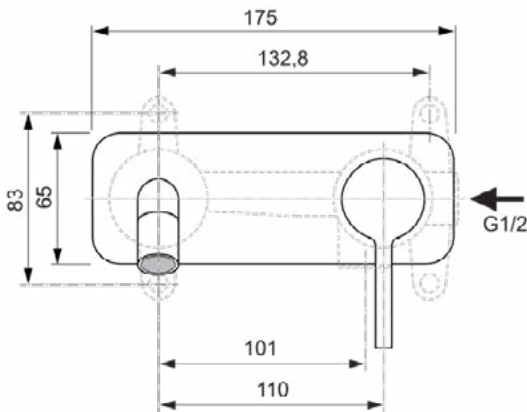

JOY

A7380A5

JOY | Wandmengkraan 175x105.5 mm, 180 mm sprong uitloop in magnetic grey afwerking, Kit 1 required (A1313), 5 l/min (3 bar), zonder waste | Verborgen straalregelaar, WRAS, FirmaFlow, PVD technologie

Afbeelding & technische tekening

Algemene informatie

Productcategorie:	Wastafelmengkranen
Producttype:	Wandmengkraan
Merk:	Ideal Standard
Collectie:	JOY
Ontwerper:	Palomba Serafini Associati
Colour:	A5 - Magnetic Grey
Afwerking van het oppervlak:	satijn
Hoogte (mm):	105.5
Breedte (mm):	175
Bevestigingswijze:	Inbouwdeel benodigd
Aanbevolen inbouwdeel:	A1313
Nettogewicht (kg):	1.12
EAN-code:	3800861087311

Kenmerken

Verborgen straalregelaar

WRAS

FirmaFlow

PVD technologie

Downloads

- [Declaration of Conformity](#)
- [Installation Guide](#)
- [Spare Parts List](#)

Productnormen & certificeringen

Normen:	EN 248 | DIN 4109-1 | EN 200
Naam van het WRAS-certificaat:	2201005
Naam van het ACS-certificaat:	19 ACC LY 087

Product specificaties

Aantal rozetten:	1
Aantal grepen:	1
BlueStart technologie:	Nee
Kleurcode:	A5
Kleuromschrijving:	magnetic grey
Cool Body Technologie:	Nee
EasyFix technologie:	Nee
FirmaFlow mengpatroon:	Ja
Positie greep:	Voorkant
Met kettingoog:	Nee
Geïntegreerde elektronica:	Nee
Lagedrukmodel:	Nee
Materiaal:	Metaal