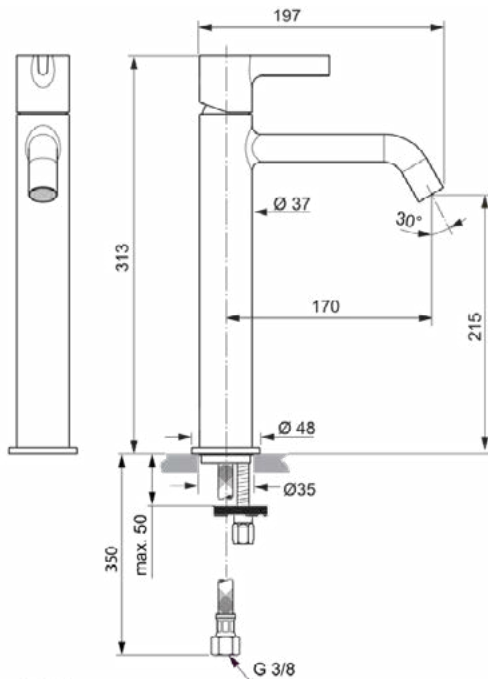

Algemene informatie

Productcategorie:	Wastafelmengkranen
Producttype:	Wastafelmengkraan
Merk:	Ideal Standard
Collectie:	JOY
Ontwerper:	Palomba Serafini Associati
Colour:	AA - Chroom
Afwerking van het oppervlak:	glanzend
Hoogte (mm):	313
Breedte (mm):	48
Lengte / sprong (mm):	202.5
Bevestigingswijze:	EasyFix
Nettogewicht (kg):	1.58
EAN-code:	3800861086086