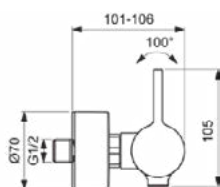

JOY

BC785A2

JOY | Douchemengkraan 306x101x108 mm in brushed gold afwerking, 20.0 l/min (3 bar) | Click technologie, EPD, FirmaFlow, PVD technologie

Afbeelding & technische tekening

Algemene informatie

Productcategorie:	Douchemengkranen
Producttype:	Douchemengkraan
Merk:	Ideal Standard
Collectie:	JOY
Ontwerper:	Palomba Serafini Associati
Colour:	A2 - Brushed Gold
Afwerking van het oppervlak:	satijn
Hoogte (mm):	108
Breedte (mm):	306
Lengte / sprong (mm):	101 - 106
Bevestigingswijze:	S-koppelingen
Nettogewicht (kg):	2.09
VVS:	727124115
EAN-code:	3800861086949

Kenmerken

Click technologie

EPD

FirmaFlow

PVD technologie

Downloads

- [EPD](#)
- [Declaration of Conformity](#)
- [Installation Guide](#)
- [Spare Parts List](#)

Productnormen & certificeringen

Naam van het ACS-certificaat: 21 ACC LY 067_222

Product specificaties

Aantal rozetten:	2
Aantal grepen:	1
Kleurcode:	A2
Kleuromschrijving:	brushed gold
Cool Body Technologie:	Nee
Afsluitbare S-koppelingen:	Nee
DVGW intrinsiek veilig:	Ja
FirmaFlow mengpatroon:	Ja
Instelbare spoeltijd:	Nee
Positie greep:	Zijkant
Materiaal:	Metaal
Materiaalkwaliteit:	Messing
Maximale volumestroom bij 3 bar (l/min):	20.0