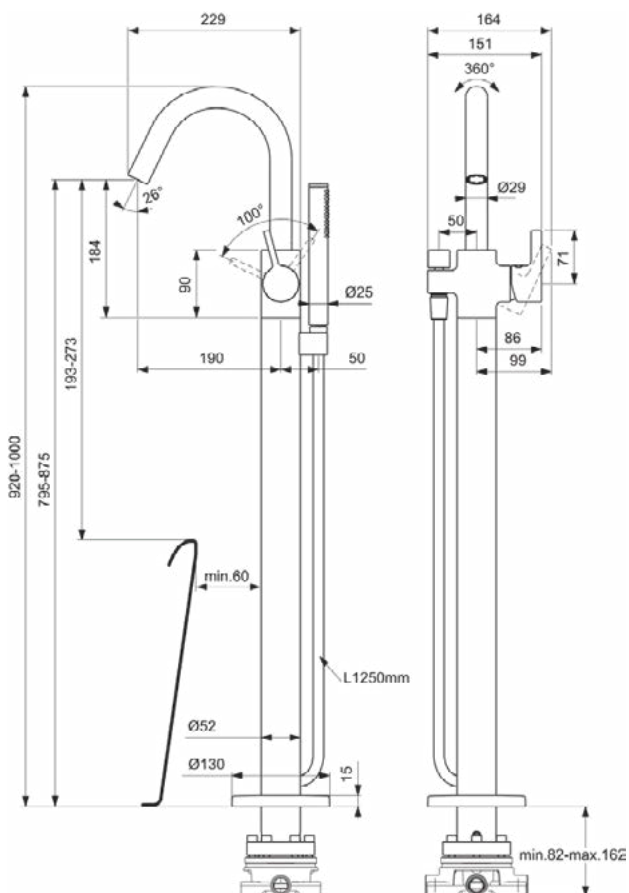

JOY

BD461GN

JOY | Vrijstaande badmengkraan 151x265.5x920 mm, 252.5 mm sprong uitloop in Silver Storm afwerking, Kit 1 required (A6133), 8 l/min (3 bar) | Verborgen straalregelaar, Click technologie, FirmaFlow, PVD technologie

Afbeelding & technische tekening

Algemene informatie

Productcategorie:	Bad/douchemengkranen
Producttype:	Vrijstaande badmengkraan
Merk:	Ideal Standard
Collectie:	JOY
Ontwerper:	Palomba Serafini Associati
Colour:	GN - Silver Storm
Afwerking van het oppervlak:	satijn
Hoogte (mm):	920 - 1000
Breedte (mm):	151
Lengte / sprong (mm):	265.5
Bevestigingswijze:	Inbouwdeel benodigd
Aanbevolen inbouwdeel:	A6133
Nettogewicht (kg):	7.52
EAN-code:	3800861111030

Kenmerken

Verborgen straalregelaar

Click technologie

FirmaFlow

PVD technologie

Downloads

- [Spare Parts List](#)

Productnormen & certificeringen

Naam van het ACS-certificaat: 18 ACC LY 743

Product specificaties

Aantal rozetten:	1
Aantal grepen:	1
Kleurcode:	GN
Kleuromschrijving:	Silver Storm
Cool Body Technologie:	Nee
Afsluitbare S-koppelingen:	Nee
FirmaFlow mengpatroon:	Ja
Instelbare spoeltijd:	Nee
Positie greep:	Zijkant
Materiaal:	Metaal
Materiaalkwaliteit:	Messing
Maximale volumestroom bij 3 bar (l/min):	8
Maximale volumestroom bij 3 bar (l/min) voor alle uitgangen:	8