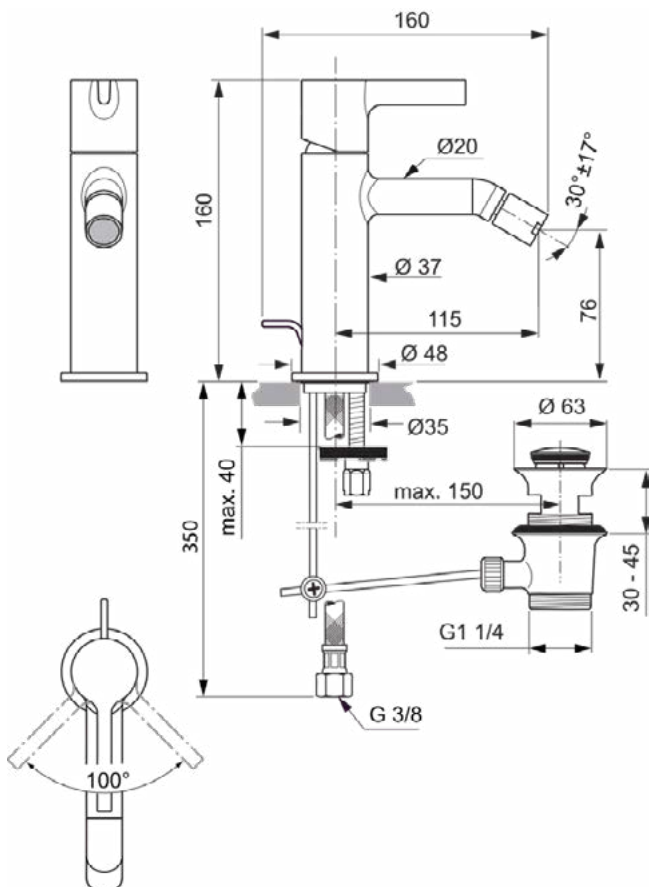

Algemene informatie

Productcategorie:	Bidetmengkranen
Producttype:	Bidetmengkraan
Merk:	Ideal Standard
Collectie:	JOY
Ontwerper:	Palomba Serafini Associati
Colour:	AA - Chroom
Afwerking van het oppervlak:	glanzend
Hoogte (mm):	160
Breedte (mm):	48
Lengte / sprong (mm):	160
Bevestigingswijze:	EasyFix
Nettogewicht (kg):	1.58
VVS:	705243104
EAN-code:	3800861086147