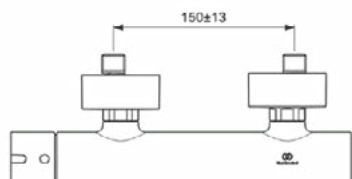

JOY | Douchemengkraan 306x101x108 mm in chroom afwerking, 20.0 l/min (3 bar) | Click technologie, EPD, FirmaFlow, SmartShine

Afbeelding & technische tekening

Algemene informatie

Productcategorie:	Douchemengkranen
Producttype:	Douchemengkraan
Merk:	Ideal Standard
Collectie:	JOY
Ontwerper:	Palomba Serafini Associati
Colour:	AA - Chroom
Afwerking van het oppervlak:	glanzend
Hoogte (mm):	108
Breedte (mm):	306
Lengte / sprong (mm):	101 - 106
Bevestigingswijze:	S-koppelingen
Nettogewicht (kg):	2.09
VVS:	727124104
EAN-code:	3800861086154