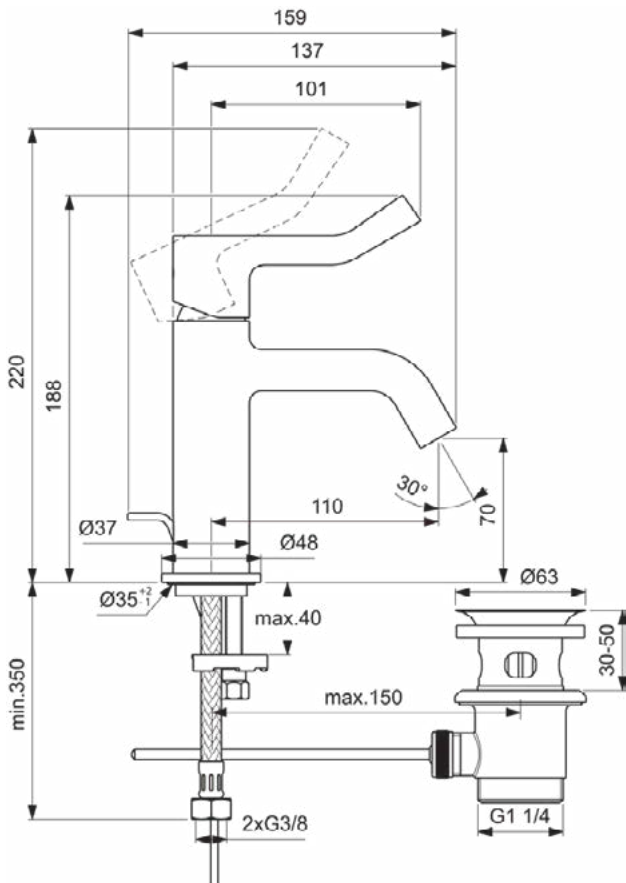

JOY

BD467GN

JOY | Wastafelmengkraan 48x159x188 mm, 110 mm sprong uitloop in Silver Storm afwerking, 5 l/min (3 bar), met waste | EasyFix, Verborgen straalregelaar, FirmaFlow, PVD technologie

Afbeelding & technische tekening

Algemene informatie

Productcategorie:	Wastafelmengkranen
Producttype:	Wastafelmengkraan
Merk:	Ideal Standard
Collectie:	JOY
Ontwerper:	Palomba Serafini Associati
Colour:	GN - Silver Storm
Afwerking van het oppervlak:	satijn
Hoogte (mm):	188
Breedte (mm):	48
Lengte / sprong (mm):	159
Bevestigingswijze:	EasyFix
Nettogewicht (kg):	1.55
EAN-code:	3800861111160

Kenmerken

EasyFix

Verborgen straalregelaar

FirmaFlow

PVD technologie

Productnormen & certificeringen

Normen:	EN 248 | DIN 4109-1 | EN 817

Product specificaties

Aantal rozetten:	1
Aantal grepen:	1
BlueStart technologie:	Nee
Kleurcode:	GN
Kleuromschrijving:	Silver Storm
Cool Body Technologie:	Nee
EasyFix technologie:	Nee
FirmaFlow mengpatroon:	Ja
Positie greep:	Bovenkant
Met kettingoog:	Nee
Geïntegreerde elektronica:	Nee
Lagedrukmodel:	Nee
Maximale volumestroom bij 3 bar (l/min):	5
Maximale volumestroom bij 3 bar (l/min) voor alle uitgangen:	5
Max. debiet bij 3 bar (l) voor uitloop:	5
PVD technologie:	Ja
Vorm van de rozet(ten):	Rond