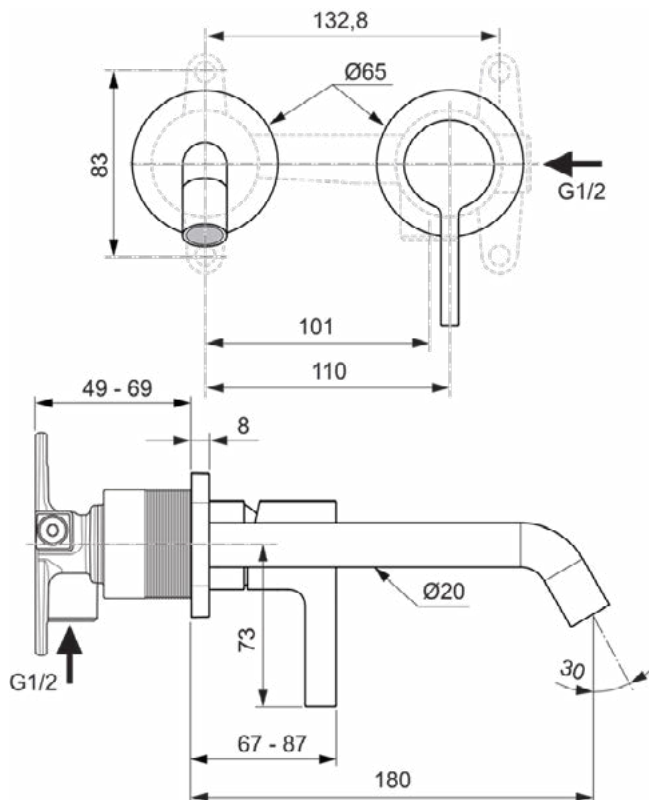

JOY

A7378GN

JOY | Wandmengkraan 193x114.5 mm, 180 mm sprong uitloop in Silver Storm afwerking, Kit 1 required (A1313), 5 l/min (3 bar), zonder waste | Verborgen straalregelaar, WRAS, FirmaFlow, PVD technologie

Afbeelding & technische tekening

Algemene informatie

Productcategorie:	Wastafelmengkranen
Producttype:	Wandmengkraan
Merk:	Ideal Standard
Collectie:	JOY
Ontwerper:	Palomba Serafini Associati
Colour:	GN - Silver Storm
Afwerking van het oppervlak:	satijn
Hoogte (mm):	114.5
Breedte (mm):	193
Bevestigingswijze:	Inbouwdeel benodigd
Aanbevolen inbouwdeel:	A1313
Nettogewicht (kg):	1.81
EAN-code:	3800861086499

Kenmerken

	Verborgen straalregelaar		WRAS
	FirmaFlow		PVD technologie

Downloads

- [Declaration of Conformity](#)
- [Installation Guide](#)
- [Spare Parts List](#)

Productnormen & certificeringen

Normen:	EN 248 | DIN 4109-1 | EN 200
Naam van het WRAS-certificaat:	2201005
Naam van het ACS-certificaat:	19 ACC LY 087

Product specificaties

Aantal rozetten:	2
Aantal grepen:	1
BlueStart technologie:	Nee
Kleurcode:	GN
Kleuromschrijving:	Silver Storm
Cool Body Technologie:	Nee
EasyFix technologie:	Nee
FirmaFlow mengpatroon:	Ja
Positie greep:	Voorkant
Met kettingoog:	Nee
Geïntegreerde elektronica:	Nee
Lagedrukmodel:	Nee
Materiaal:	Metaal