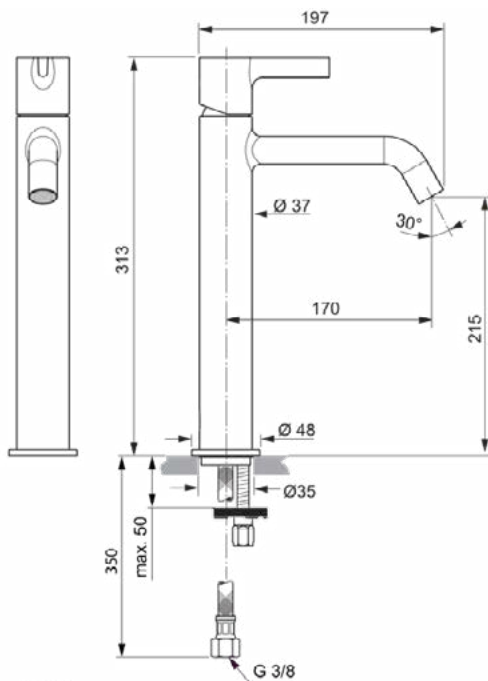

JOY

BC854GN

JOY | Wastafelmengkraan 48x197x313 mm, 170 mm sprong uitloop in Silver Storm afwerking, 5 l/min (3 bar), zonder waste | EasyFix, Verborgen straalregelaar, EPD, FirmaFlow, PVD technologie

Afbeelding & technische tekening

Algemene informatie

Productcategorie:	Wastafelmengkranen
Producttype:	Wastafelmengkraan
Merk:	Ideal Standard
Collectie:	JOY
Ontwerper:	Palomba Serafini Associati
Colour:	GN - Silver Storm
Afwerking van het oppervlak:	satijn
Hoogte (mm):	313
Breedte (mm):	48
Lengte / sprong (mm):	197
Bevestigingswijze:	EasyFix
Nettogewicht (kg):	1.58
EAN-code:	3800861087793

Kenmerken

EasyFix

Verborgen straalregelaar

EPD

FirmaFlow

PVD technologie

Downloads

- [EPD](#)
- [Declaration of Conformity](#)
- [Installation Guide](#)
- [Spare Parts List](#)

Productnormen & certificeringen

Normen:	EN 248 | DIN 4109-1 | EN 817
Naam van het KIWA-certificaat:	K99067

Product specificaties

Aantal rozetten:	1
Aantal grepen:	1
BlueStart technologie:	Nee
Kleurcode:	GN
Kleuromschrijving:	Silver Storm
Cool Body Technologie:	Nee
EasyFix technologie:	Ja
FirmaFlow mengpatroon:	Ja
Positie greep:	Bovenkant
Met kettingoog:	Nee
Geïntegreerde elektronica:	Nee