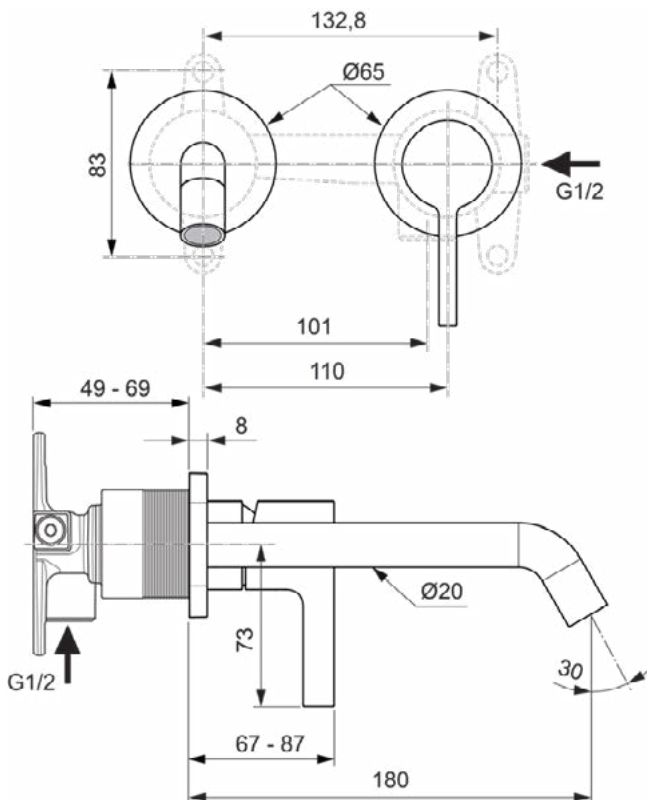

Afbeelding & technische tekening

Algemene informatie

Productcategorie:	Wastafelmengkranen
Producttype:	Wandmengkraan
Merk:	Ideal Standard
Collectie:	JOY
Ontwerper:	Palomba Serafini Associati
Colour:	A5 - Magnetic Grey
Afwerking van het oppervlak:	satijn
Hoogte (mm):	114.5
Breedte (mm):	193
Bevestigingswijze:	Inbouwdeel benodigd
Aanbevolen inbouwdeel:	A1313
Nettogewicht (kg):	1.81
EAN-code:	3800861087298