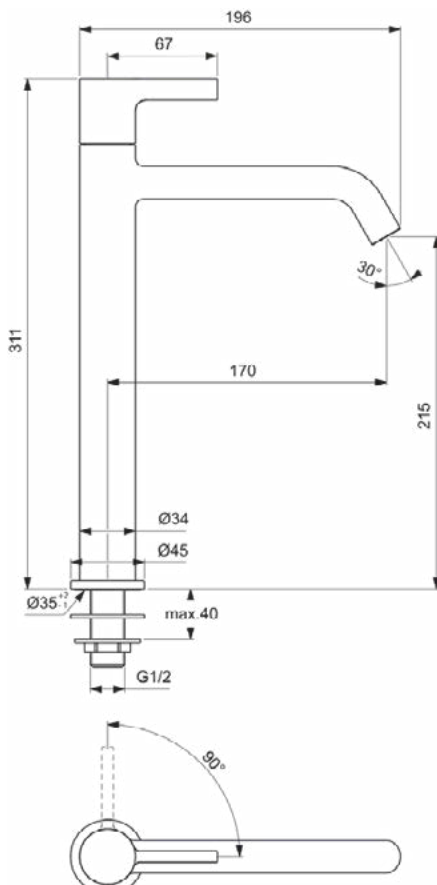

JOY

BD463AA

JOY | Toiletkraan 45x196x311 mm, 170 mm sprong uitloop in chroom afwerking, 5 l/min (3 bar), zonder waste | Verborgen straalregelaar, SmartShine

Afbeelding & technische tekening

Algemene informatie

Productcategorie:	Wastafelmengkranen
Producttype:	Toiletkraan
Merk:	Ideal Standard
Collectie:	JOY
Ontwerper:	Palomba Serafini Associati
Colour:	AA - Chroom
Afwerking van het oppervlak:	glanzend
Hoogte (mm):	311
Breedte (mm):	45
Lengte / sprong (mm):	196
Bevestigingswijze:	Schachtconstructie
Nettogewicht (kg):	1.26
EAN-code:	3800861110729

Kenmerken

Verborgen straalregelaar

SmartShine

Productnormen & certificeringen

Normen:	EN 248 | DIN 4109-1 | EN 200
Naam van het ACS-certificaat:	19 ACC LY 106_191

Product specificaties

Aantal rozetten:	1
Aantal grepen:	1
BlueStart technologie:	Nee
Kleurcode:	AA
Kleuromschrijving:	chroom
Cool Body Technologie:	Nee
EasyFix technologie:	Nee
Positie greep:	Bovenkant
Met kettingoog:	Nee
Geïntegreerde elektronica:	Nee
Lagedrukmodel:	Nee
Maximale volumestroom bij 3 bar (l/min):	5
Maximale volumestroom bij 3 bar (l/min) voor alle uitgangen:	5
Max. debiet bij 3 bar (l) voor uitloop:	5
PVD technologie:	Nee
Vorm van de rozet(ten):	Rond
SmartShine:	Ja
Type uitloop:	Vast
Oppervlakte dekking:	verchromd