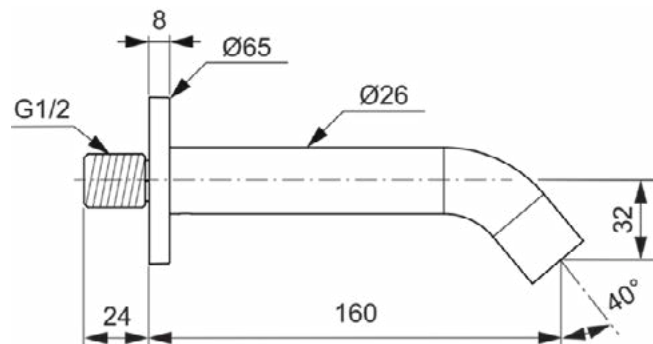

JOY

BC805GN

JOY | Wanduitloop 65x65 mm, 160 mm sprong uitloop in Silver Storm afwerking, 25 l/min (3 bar) | Verborgen straalregelaar, PVD technologie

Afbeelding & technische tekening

Algemene informatie

Productcategorie:	Uitlopen
Producttype:	Wanduitloop
Merk:	Ideal Standard
Collectie:	JOY
Ontwerper:	Palomba Serafini Associati
Colour:	GN - Silver Storm
Afwerking van het oppervlak:	satijn
Hoogte (mm):	65
Breedte (mm):	65
Bevestigingswijze:	Koppelingsmoer
Nettogewicht (kg):	0.46
EAN-code:	3800861086710

Kenmerken

Verborgen straalregelaar

PVD technologie

Downloads

- [Declaration of Conformity](#)
- [Installation Guide](#)
- [Spare Parts List](#)

Productnormen & certificeringen

Naam van het ACS-certificaat: 19 ACC LY 087

Product specificaties

Aantal rozetten:	1
Kleurcode:	GN
Kleuromschrijving:	Silver Storm
Materiaal:	Metaal
Materiaal basisdeel:	Messing
Maximale volumestroom bij 3 bar (l/min):	25
Maximale volumestroom bij 3 bar (l/min) voor alle uitgangen:	25
Max. debiet bij 3 bar (l) voor uitloop:	25
Maximale werkdruk (bar):	5
Minimale werkdruk (bar):	0.5
PVD technologie:	Ja
Vorm van de rozet(ten):	Rond
Oppervlakte dekking:	PVD
Afwerking van het oppervlak:	satijn
Type straalregelaar:	Beluchter
Zichtbaarheid van de straalregelaar:	Verborgen