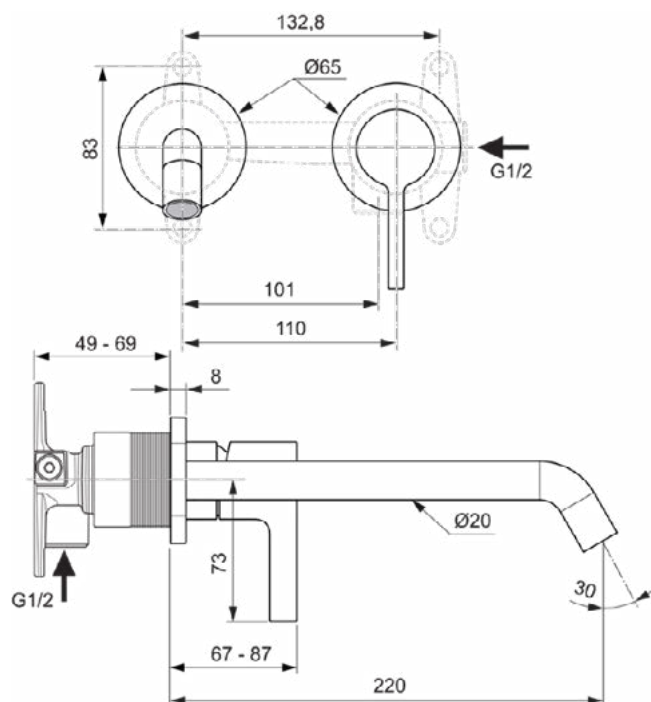

JOY

A7379A2

JOY | Wandmengkraan 175x105.5 mm, 220 mm sprong uitloop in brushed gold afwerking, Kit 1 required (A1313), 5 l/min (3 bar), zonder waste | Verborgen straalregelaar, FirmaFlow, PVD technologie

Afbeelding & technische tekening

Algemene informatie

Productcategorie:	Wastafelmengkranen
Producttype:	Wandmengkraan
Merk:	Ideal Standard
Collectie:	JOY
Ontwerper:	Palomba Serafini Associati
Colour:	A2 - Brushed Gold
Afwerking van het oppervlak:	satijn
Hoogte (mm):	105.5
Breedte (mm):	175
Bevestigingswijze:	Inbouwdeel benodigd
Aanbevolen inbouwdeel:	A1313
Nettogewicht (kg):	1.58
EAN-code:	3800861086901

Kenmerken

Verborgen straalregelaar

FirmaFlow

PVD technologie

Downloads

- [Declaration of Conformity](#)
- [Installation Guide](#)
- [Spare Parts List](#)

Productnormen & certificeringen

Normen:	EN 248 | DIN 4109-1 | EN 200
Naam van het ACS-certificaat:	19 ACC LY 087

Product specificaties

Aantal rozetten:	2
Aantal grepen:	1
BlueStart technologie:	Nee
Kleurcode:	A2
Kleuomschrijving:	brushed gold
Cool Body Technologie:	Nee
EasyFix technologie:	Nee
FirmaFlow mengpatroon:	Ja
Positie greep:	Voorkant
Met kettingoog:	Nee
Geïntegreerde elektronica:	Nee
Lagedrukmodel:	Nee
Materiaal:	Metaal
Materiaalkwaliteit:	Messing