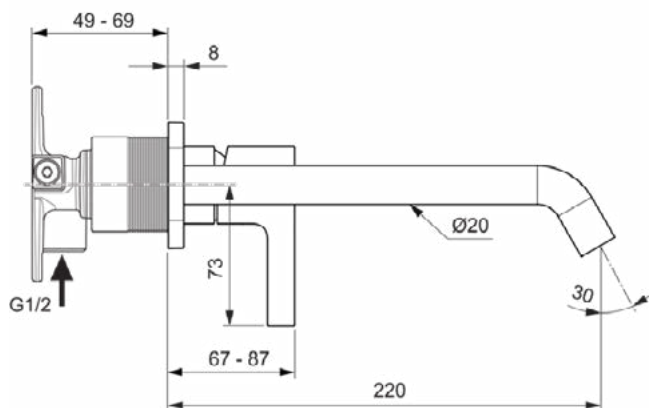

Afbeelding & technische tekening

Algemene informatie

Productcategorie:	Wastafelmengkranen
Producttype:	Wandmengkraan
Merk:	Ideal Standard
Collectie:	JOY
Ontwerper:	Palomba Serafini Associati
Colour:	A2 - Brushed Gold
Afwerking van het oppervlak:	satijn
Hoogte (mm):	105.5
Breedte (mm):	175
Bevestigingswijze:	Inbouwdeel benodigd
Aanbevolen inbouwdeel:	A1313
Nettogewicht (kg):	1.20
EAN-code:	3800861086925