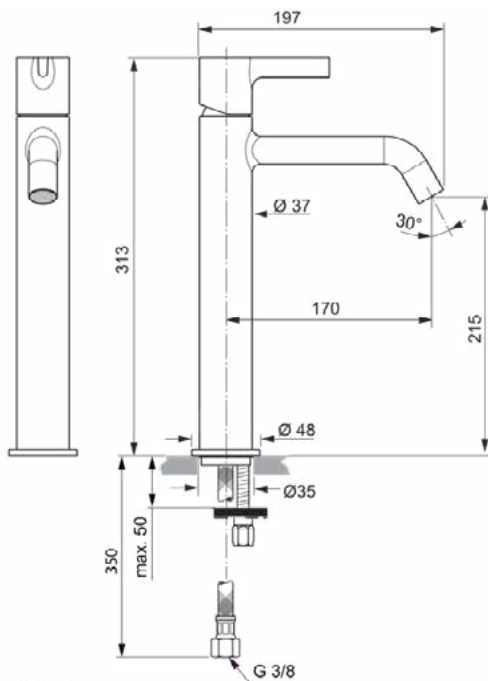

JOY

BC782GN

JOY | Wastafelmengkraan 48x202.5x313 mm, 170 mm sprong uitloop in Silver Storm afwerking, 5 l/min (3 bar), zonder waste | EasyFix, Verborgen straalregelaar, EPD, FirmaFlow, PVD technologie

Afbeelding & technische tekening

Algemene informatie

Productcategorie:	Wastafelmengkranen
Producttype:	Wastafelmengkraan
Merk:	Ideal Standard
Collectie:	JOY
Ontwerper:	Palomba Serafini Associati
Colour:	GN - Silver Storm
Afwerking van het oppervlak:	satijn
Hoogte (mm):	313
Breedte (mm):	48
Lengte / sprong (mm):	202.5
Bevestigingswijze:	EasyFix
Nettogewicht (kg):	1.58
EAN-code:	3800861086475

Kenmerken

EasyFix

Verborgen straalregelaar

EPD

FirmaFlow

PVD technologie

Downloads

- [EPD](#)
- [Declaration of Conformity](#)
- [Installation Guide](#)
- [Spare Parts List](#)

Productnormen & certificeringen

Normen:	EN 248 | DIN 4109-1 | EN 817
Naam van het ACS-certificaat:	19 ACC LY 744

Product specificaties

Aantal rozetten:	1
Aantal grepen:	1
BlueStart technologie:	Nee
Kleurcode:	GN
Kleuromschrijving:	Silver Storm
Cool Body Technologie:	Nee
DVGW intrinsiek veilig:	Nee
EasyFix technologie:	Ja
FirmaFlow mengpatroon:	Ja
Positie greep:	Bovenkant
Ideal Pure technologie:	Nee