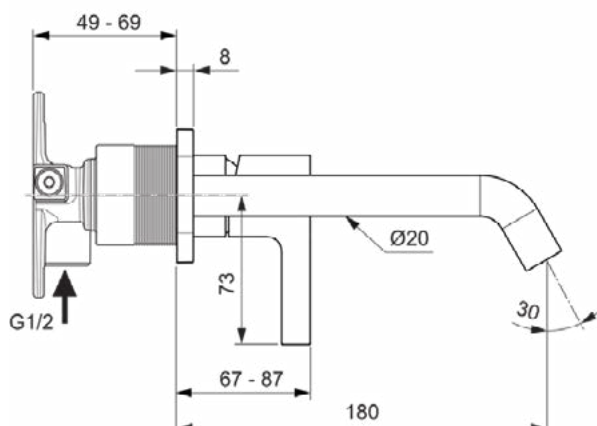

Afbeelding & technische tekening

Algemene informatie

Productcategorie:	Wastafelmengkranen
Producttype:	Wandmengkraan
Merk:	Ideal Standard
Collectie:	JOY
Ontwerper:	Palomba Serafini Associati
Colour:	AA - Chroom
Afwerking van het oppervlak:	glanzend
Hoogte (mm):	105.5
Breedte (mm):	175
Bevestigingswijze:	Inbouwdeel benodigd
Aanbevolen inbouwdeel:	A1313
Nettogewicht (kg):	1.12
EAN-code:	3800861086123