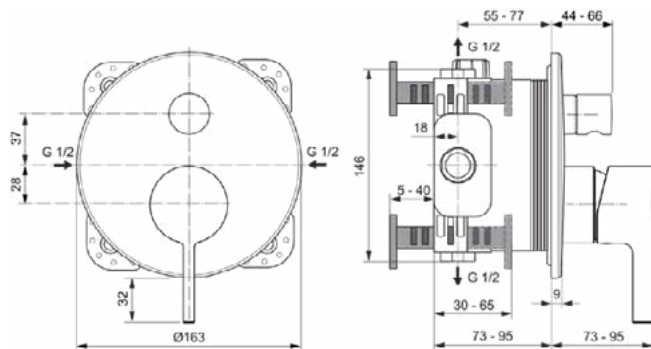

Algemene informatie

Productcategorie:	Bad/douchemengkranen
Producttype:	Bad/douchemengkraan (opbouwdeel)
Merk:	Ideal Standard
Collectie:	JOY
Ontwerper:	Palomba Serafini Associati
Colour:	A5 - Magnetic Grey
Afwerking van het oppervlak:	satijn
Hoogte (mm):	195
Breedte (mm):	163
Lengte / sprong (mm):	73 - 95
Bevestigingswijze:	Inbouwdeel benodigd
Aanbevolen inbouwdeel:	A1000
Nettogewicht (kg):	1.28
EAN-code:	3800861087397