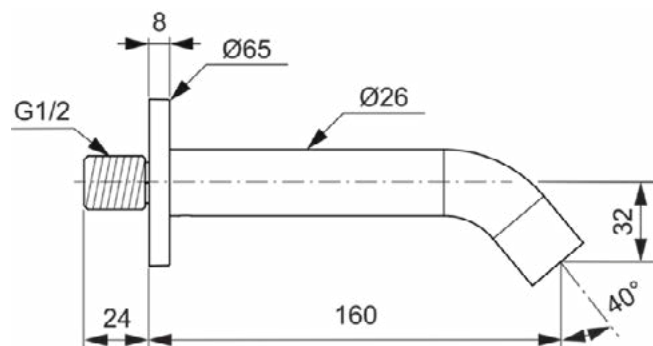

JOY

BC805A2

JOY | Wanduitloop 65x65 mm, 160 mm sprong uitloop in brushed gold afwerking, 25 l/min (3 bar) | Verborgen straalregelaar, PVD technologie

Afbeelding & technische tekening

Algemene informatie

Productcategorie:	Uitlopen
Producttype:	Wanduitloop
Merk:	Ideal Standard
Collectie:	JOY
Ontwerper:	Palomba Serafini Associati
Colour:	A2 - Brushed Gold
Afwerking van het oppervlak:	satijn
Hoogte (mm):	65
Breedte (mm):	65
Bevestigingswijze:	Koppelingsmoer
Nettogewicht (kg):	0.46
EAN-code:	3800861087113

Kenmerken

Verborgen straalregelaar

PVD technologie

Downloads

- [Declaration of Conformity](#)
- [Installation Guide](#)
- [Spare Parts List](#)

Productnormen & certificeringen

Naam van het ACS-certificaat: 19 ACC LY 087

Product specificaties

Aantal rozetten:	1
Kleurcode:	A2
Kleuomschrijving:	brushed gold
Materiaal:	Metaal
Materiaal basisdeel:	Messing
Maximale volumestroom bij 3 bar (l/min):	25
Maximale volumestroom bij 3 bar (l/min) voor alle uitgangen:	25
Max. debiet bij 3 bar (l) voor uitloop:	25
Maximale werkdruk (bar):	5
Minimale werkdruk (bar):	0.5
PVD technologie:	Ja
Vorm van de rozet(ten):	Rond
Oppervlakte dekking:	PVD
Afwerking van het oppervlak:	satijn
Type straalregelaar:	Beluchter
Zichtbaarheid van de straalregelaar:	Verborgen