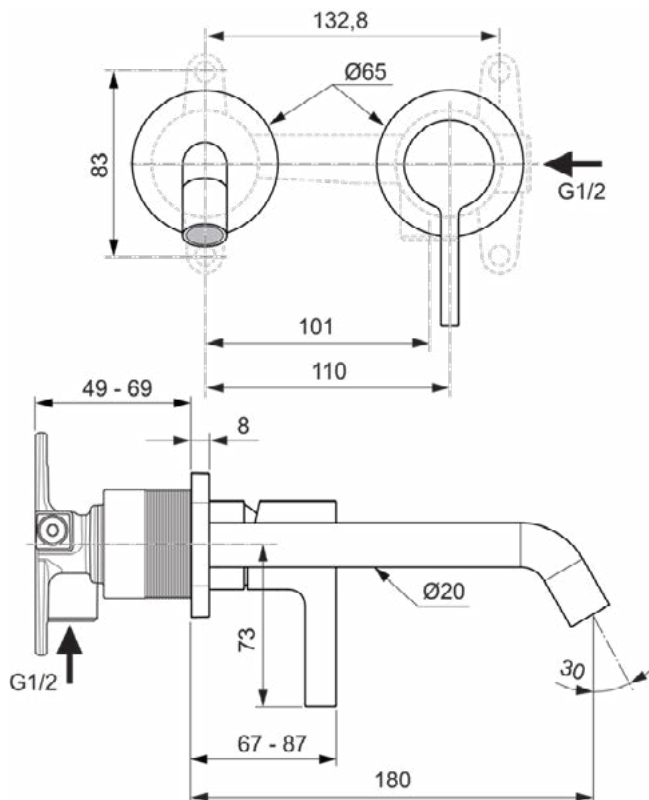

Afbeelding & technische tekening

Algemene informatie

Productcategorie:	Wastafelmengkranen
Producttype:	Wandmengkraan
Merk:	Ideal Standard
Collectie:	JOY
Ontwerper:	Palomba Serafini Associati
Colour:	AA - Chroom
Afwerking van het oppervlak:	glanzend
Hoogte (mm):	114,5
Breedte (mm):	193
Bevestigingswijze:	Inbouwdeel benodigd
Aanbevolen inbouwdeel:	A1313
Nettogewicht (kg):	1,81
EAN-code:	3800861086109