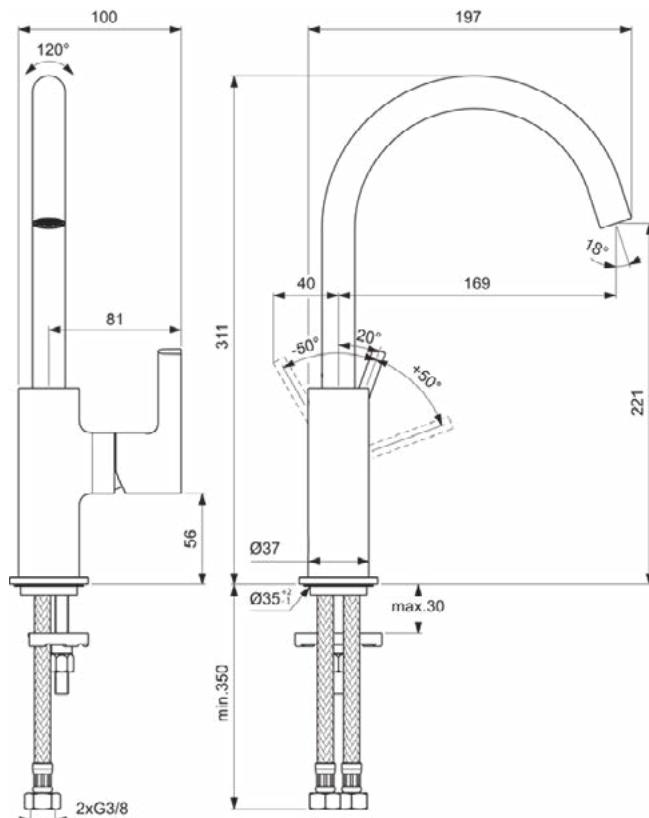

JOY

BC778GN

JOY | Wastafelmengkraan 100x197x311 mm, 169 mm sprong uitloop in Silver Storm afwerking, 5 l/min (3 bar), zonder waste | EasyFix, Verborgen straalregelaar, EPD, FirmaFlow, PVD technologie

Afbeelding & technische tekening

Algemene informatie

Productcategorie:	Wastafelmengkranen
Producttype:	Wastafelmengkraan
Merk:	Ideal Standard
Collectie:	JOY
Ontwerper:	Palomba Serafini Associati
Colour:	GN - Silver Storm
Afwerking van het oppervlak:	satijn
Hoogte (mm):	311
Breedte (mm):	100
Lengte / sprong (mm):	197
Bevestigingswijze:	EasyFix
Nettogewicht (kg):	1.26
EAN-code:	3800861086451

Kenmerken

EasyFix

Verborgen straalregelaar

EPD

FirmaFlow

PVD technologie

Downloads

- [EPD](#)
- [Declaration of Conformity](#)
- [Installation Guide](#)
- [Spare Parts List](#)

Productnormen & certificeringen

Normen:	EN 248 | DIN 4109-1 | EN 817
Naam van het ACS-certificaat:	21 ACC LY 810

Product specificaties

Aantal rozetten:	1
Aantal grepen:	1
BlueStart technologie:	Nee
Kleurcode:	GN
Kleuromschrijving:	Silver Storm
Cool Body Technologie:	Nee
DVGW intrinsiek veilig:	Nee
EasyFix technologie:	Ja
FirmaFlow mengpatroon:	Ja
Toepassing greep:	Volume & temperatuurregeling
Positie greep:	Zijkant