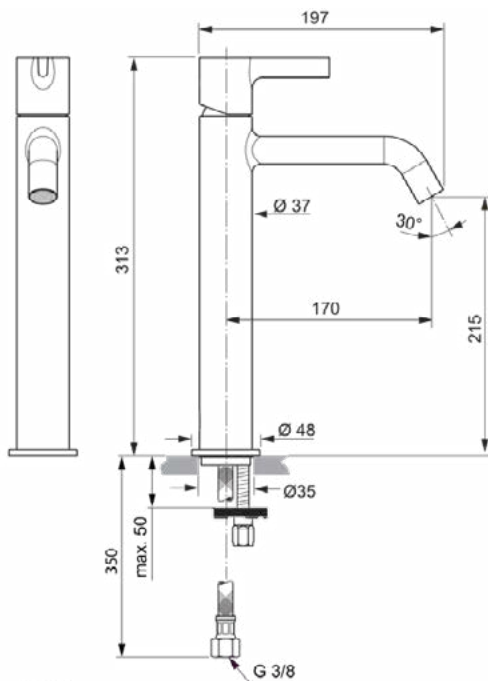

Algemene informatie

Productcategorie:	Wastafelmengkranen
Producttype:	Wastafelmengkraan
Merk:	Ideal Standard
Collectie:	JOY
Ontwerper:	Palomba Serafini Associati
Colour:	A2 - Brushed Gold
Afwerking van het oppervlak:	satijn
Hoogte (mm):	313
Breedte (mm):	48
Lengte / sprong (mm):	197
Bevestigingswijze:	EasyFix
Nettogewicht (kg):	1.58
EAN-code:	3800861087830