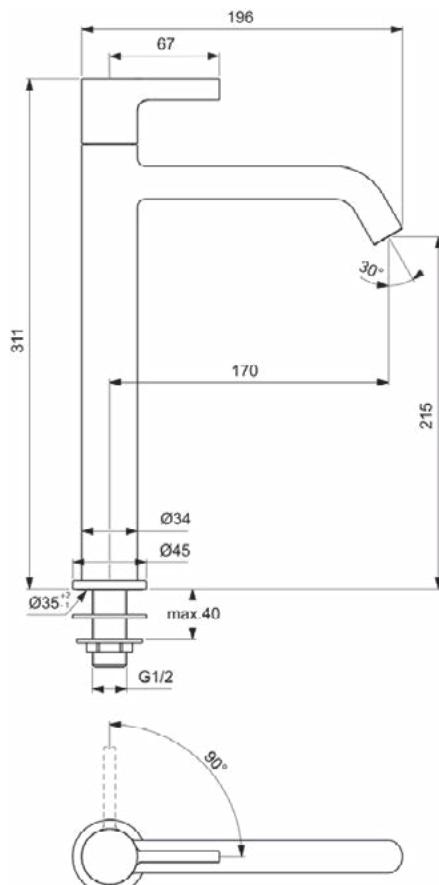

JOY

BD463A2

JOY | Toiletkraan 45x196x311 mm, 170 mm sprong uitloop in brushed gold afwerking, 5 l/min (3 bar), zonder waste | Verborgen straalregelaar, PVD technologie

Afbeelding & technische tekening

Algemene informatie

Productcategorie:	Wastafelmengkranen
Producttype:	Toiletkraan
Merk:	Ideal Standard
Collectie:	JOY
Ontwerper:	Palomba Serafini Associati
Colour:	A2 - Brushed Gold
Afwerking van het oppervlak:	satijn
Hoogte (mm):	311
Breedte (mm):	45
Lengte / sprong (mm):	196
Bevestigingswijze:	Schachtconstructie
Nettogewicht (kg):	1.26
EAN-code:	3800861110835

Kenmerken

Verborgen straalregelaar

PVD technologie

Productnormen & certificeringen

Normen:	EN 248 | DIN 4109-1 | EN 200
Naam van het ACS-certificaat:	19 ACC LY 106_191

Product specificaties

Aantal rozetten:	1
Aantal grepen:	1
BlueStart technologie:	Nee
Kleurcode:	A2
Kleuromschrijving:	brushed gold
Cool Body Technologie:	Nee
EasyFix technologie:	Nee
Positie greep:	Bovenkant
Met kettingoog:	Nee
Geïntegreerde elektronica:	Nee
Lagedrukmodel:	Nee
Maximale volumestroom bij 3 bar (l/min):	5
Maximale volumestroom bij 3 bar (l/min) voor alle uitgangen:	5
Max. debiet bij 3 bar (l) voor uitloop:	5
PVD technologie:	Ja
Vorm van de rozet(ten):	Rond
Type uitloop:	Vast
Oppervlakte dekking:	PVD
Afwerking van het oppervlak:	satijn