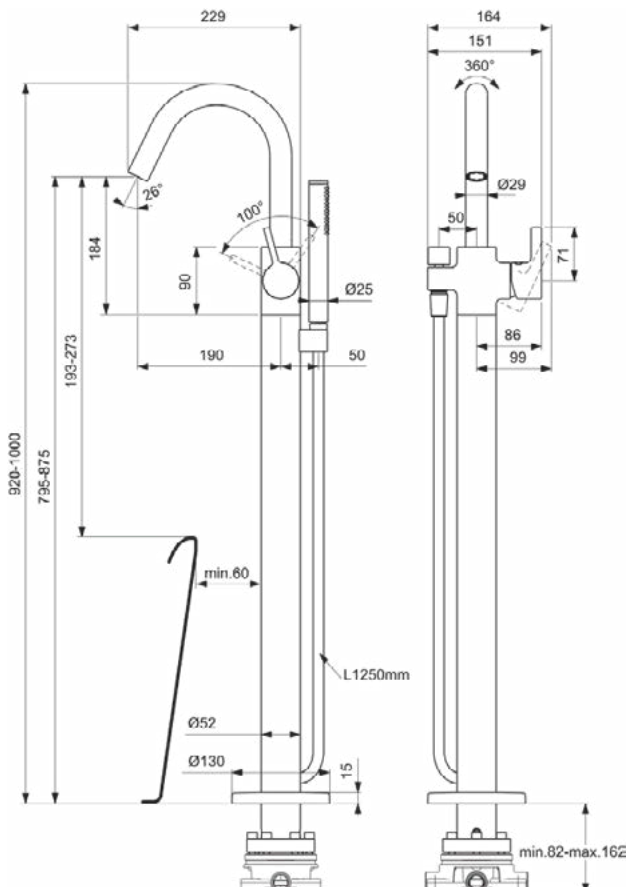

Afbeelding & technische tekening

Algemene informatie

Productcategorie:	Bad/douchemengkranen
Producttype:	Vrijstaande badmengkraan
Merk:	Ideal Standard
Collectie:	JOY
Ontwerper:	Palomba Serafini Associati
Colour:	A5 - Magnetic Grey
Afwerking van het oppervlak:	satijn
Hoogte (mm):	920 - 1000
Breedte (mm):	151
Lengte / sprong (mm):	265.5
Bevestigingswijze:	Inbouwdeel benodigd
Aanbevolen inbouwdeel:	A6133
Nettogewicht (kg):	7.52
EAN-code:	3800861110927