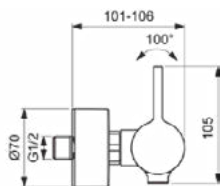

JOY | Douchemengkraan 306x101x108 mm in chroom afwerking, 20.0 l/min (3 bar) | Click technologie, EPD, FirmaFlow, SmartShine

Afbeelding & technische tekening

Algemene informatie

Productcategorie:	Douchemengkranen
Producttype:	Douchemengkraan
Merk:	Ideal Standard
Collectie:	JOY
Ontwerper:	Palomba Serafini Associati
Colour:	AA - Chroom
Afwerking van het oppervlak:	glanzend
Hoogte (mm):	108
Breedte (mm):	306
Lengte / sprong (mm):	101 - 106
Bevestigingswijze:	S-koppelingen
Nettogewicht (kg):	2.09
VVS:	727124104
EAN-code:	3800861086154