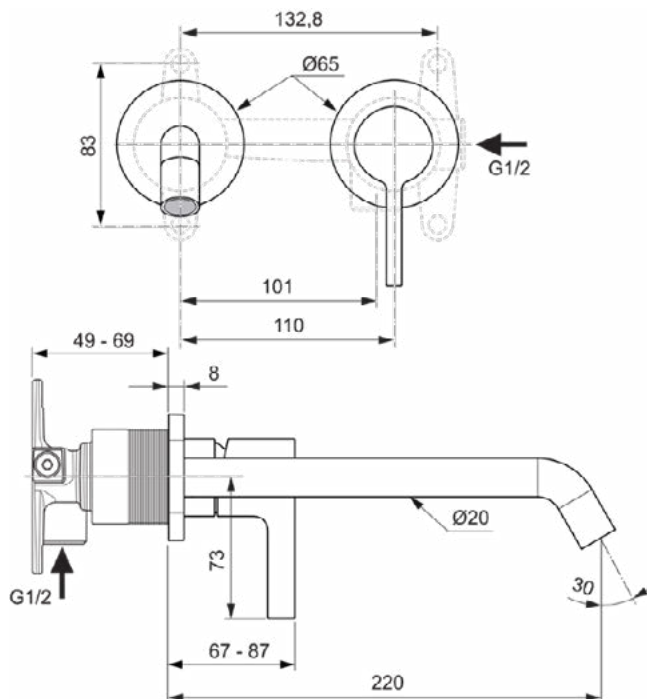

Algemene informatie

Productcategorie:	Wastafelmengkranen
Producttype:	Wandmengkraan
Merk:	Ideal Standard
Collectie:	JOY
Ontwerper:	Palomba Serafini Associati
Colour:	AA - Chroom
Afwerking van het oppervlak:	glanzend
Hoogte (mm):	105.5
Breedte (mm):	175
Bevestigingswijze:	Inbouwdeel benodigd
Aanbevolen inbouwdeel:	A1313
Nettogewicht (kg):	1.88
EAN-code:	3800861086116