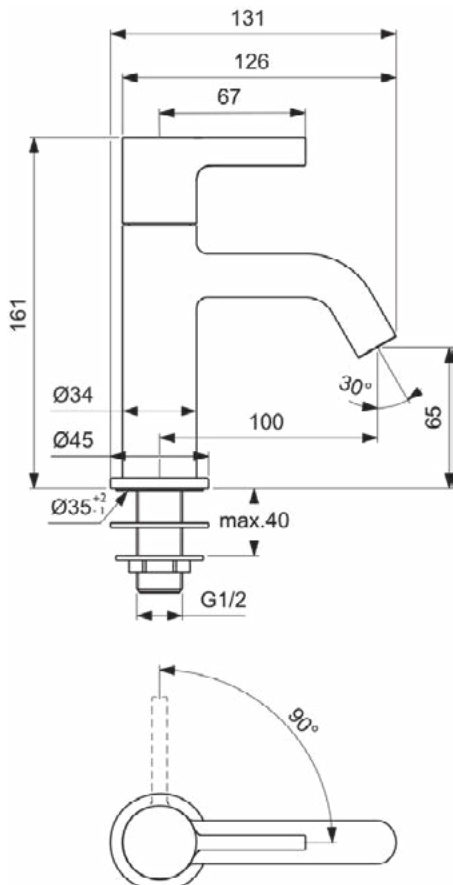

JOY

BD462GN

JOY | Toiletkraan 45x131x161 mm, 100 mm sprong uitloop in Silver Storm afwerking, 5 l/min (3 bar), zonder waste | Verborgen straalregelaar, PVD technologie

Afbeelding & technische tekening

Algemene informatie

Productcategorie:	Wastafelmengkranen
Producttype:	Toiletkraan
Merk:	Ideal Standard
Collectie:	JOY
Ontwerper:	Palomba Serafini Associati
Colour:	GN - Silver Storm
Afwerking van het oppervlak:	satijn
Hoogte (mm):	161
Breedte (mm):	45
Lengte / sprong (mm):	131
Bevestigingswijze:	Schachtconstructie
Nettogewicht (kg):	0.80
EAN-code:	3800861111047

Kenmerken

Verborgen straalregelaar

PVD technologie

Productnormen & certificeringen

Normen:	EN 248 | DIN 4109-1 | EN 200
Naam van het ACS-certificaat:	19 ACC LY 106_191

Product specificaties

Aantal rozetten:	1
Aantal grepen:	1
BlueStart technologie:	Nee
Kleurcode:	GN
Kleuromschrijving:	Silver Storm
Cool Body Technologie:	Nee
EasyFix technologie:	Nee
Positie greep:	Bovenkant
Met kettingoog:	Nee
Geïntegreerde elektronica:	Nee
Lagedrukmodel:	Nee
Maximale volumestroom bij 3 bar (l/min):	5
Maximale volumestroom bij 3 bar (l/min) voor alle uitgangen:	5
Max. debiet bij 3 bar (l) voor uitloop:	5
PVD technologie:	Ja
Type uitloop:	Vast
Oppervlakte dekking:	PVD
Afwerking van het oppervlak:	satijn
Type straalregelaar:	Beluchter