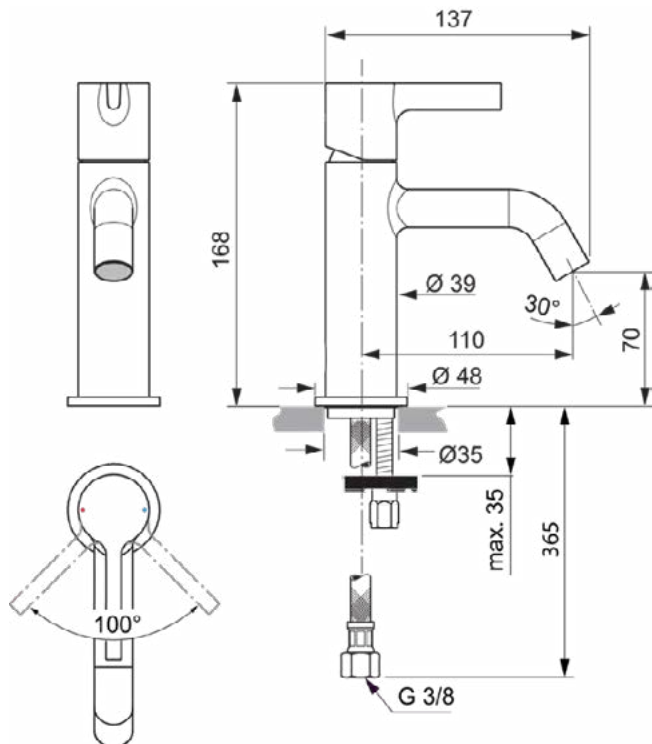

JOY

BC852GN

JOY | Wastafelmengkraan 48x143.5x168 mm, 110 mm sprong uitloop in Silver Storm afwerking, 5 l/min (3 bar), zonder waste | EasyFix, Verborgen straalregelaar, FirmaFlow, PVD technologie

Afbeelding & technische tekening

Algemene informatie

Productcategorie:	Wastafelmengkranen
Producttype:	Wastafelmengkraan
Merk:	Ideal Standard
Collectie:	JOY
Ontwerper:	Palomba Serafini Associati
Colour:	GN - Silver Storm
Afwerking van het oppervlak:	satijn
Hoogte (mm):	168
Breedte (mm):	48
Lengte / sprong (mm):	143.5
Bevestigingswijze:	EasyFix
Nettogewicht (kg):	1.16
VVS:	701418512
EAN-code:	3800861087779

Kenmerken

EasyFix

Verborgen straalregelaar

FirmaFlow

PVD technologie

Downloads

- [Declaration of Conformity](#)
- [Installation Guide](#)
- [Spare Parts List](#)

Productnormen & certificeringen

Normen:	EN 248 | DIN 4109-1 | EN 817
Naam van het KIWA-certificaat:	K99067

Product specificaties

Aantal rozetten:	1
Aantal grepen:	1
BlueStart technologie:	Nee
Kleurcode:	GN
Kleuromschrijving:	Silver Storm
Cool Body Technologie:	Nee
EasyFix technologie:	Ja
FirmaFlow mengpatroon:	Ja
Toepassing greep:	Volume & temperatuurregeling
Positie greep:	Bovenkant
Ideal Pure technologie:	Nee
Met kettingoog:	Nee
Geïntegreerde elektronica:	Nee