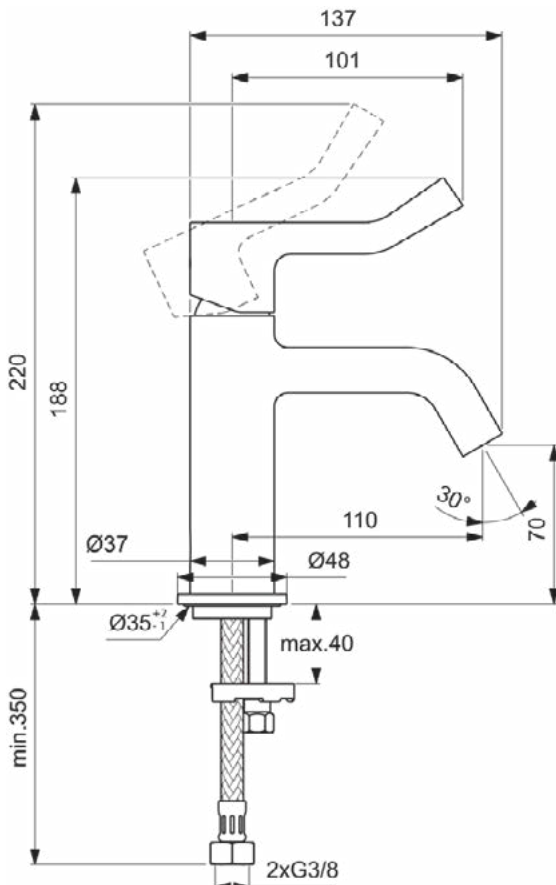

JOY

BD468AA

JOY | Wastafelmengkraan 48x142.5x188 mm, 110 mm sprong uitloop in chroom afwerking, 5 l/min (3 bar), zonder waste | EasyFix, Verborgen straalregelaar, FirmaFlow, SmartShine

Afbeelding & technische tekening

Algemene informatie

Productcategorie:	Wastafelmengkranen
Producttype:	Wastafelmengkraan
Merk:	Ideal Standard
Collectie:	JOY
Ontwerper:	Palomba Serafini Associati
Colour:	AA - Chroom
Afwerking van het oppervlak:	glanzend
Hoogte (mm):	188
Breedte (mm):	48
Lengte / sprong (mm):	142.5
Bevestigingswijze:	EasyFix
Nettogewicht (kg):	1.18
EAN-code:	3800861111115

Kenmerken

EasyFix

Verborgen straalregelaar

FirmaFlow

SmartShine

Productnormen & certificeringen

Normen:	EN 248 | DIN 4109-1 | EN 817

Product specificaties

Aantal rozetten:	1
Aantal grepen:	1
BlueStart technologie:	Nee
Kleurcode:	AA
Kleuromschrijving:	chroom
Cool Body Technologie:	Nee
EasyFix technologie:	Ja
FirmaFlow mengpatroon:	Ja
Positie greep:	Bovenkant
Met kettingoog:	Nee
Geïntegreerde elektronica:	Nee
Lagedrukmodel:	Nee
Maximale volumestroom bij 3 bar (l/min):	5
Maximale volumestroom bij 3 bar (l/min) voor alle uitgangen:	5
Max. debiet bij 3 bar (l) voor uitloop:	5
PVD technologie:	Nee
Vorm van de rozet(ten):	Rond