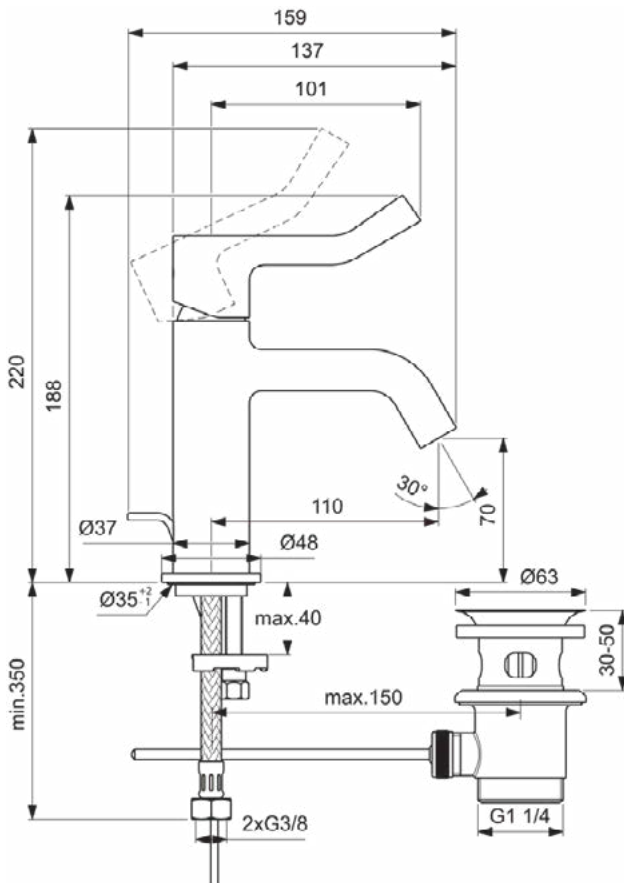

JOY

BD467A2

JOY | Wastafelmengkraan 48x159x188 mm, 110 mm sprong uitloop in brushed gold afwerking, 5 l/min (3 bar), met waste | EasyFix, Verborgen straalregelaar, FirmaFlow, PVD technologie

Afbeelding & technische tekening

Algemene informatie

Productcategorie:	Wastafelmengkranen
Producttype:	Wastafelmengkraan
Merk:	Ideal Standard
Collectie:	JOY
Ontwerper:	Palomba Serafini Associati
Colour:	A2 - Brushed Gold
Afwerking van het oppervlak:	satijn
Hoogte (mm):	188
Breedte (mm):	48
Lengte / sprong (mm):	159
Bevestigingswijze:	EasyFix
Nettogewicht (kg):	1.55
EAN-code:	3800861111122

Kenmerken

EasyFix

Verborgen straalregelaar

FirmaFlow

PVD technologie

Productnormen & certificeringen

Normen:	EN 248 | DIN 4109-1 | EN 817

Product specificaties

Aantal rozetten:	1
Aantal grepen:	1
BlueStart technologie:	Nee
Kleurcode:	A2
Kleuromschrijving:	brushed gold
Cool Body Technologie:	Nee
EasyFix technologie:	Nee
FirmaFlow mengpatroon:	Ja
Positie greep:	Bovenkant
Met kettingoog:	Nee
Geïntegreerde elektronica:	Nee
Lagedrukmodel:	Nee
Maximale volumestroom bij 3 bar (l/min):	5
Maximale volumestroom bij 3 bar (l/min) voor alle uitgangen:	5
Max. debiet bij 3 bar (l) voor uitloop:	5
PVD technologie:	Ja
Vorm van de rozet(ten):	Rond