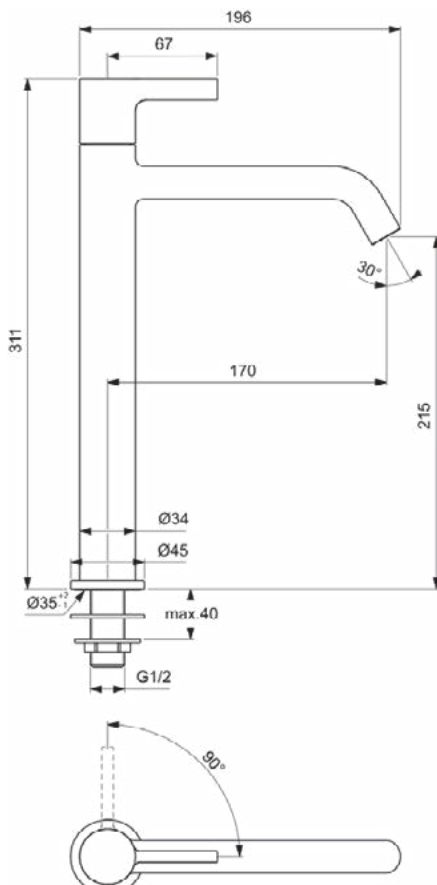

JOY

BD463A5

JOY | Toiletkraan 45x196x311 mm, 170 mm sprong uitloop in magnetic grey afwerking, 5 l/min (3 bar), zonder waste | Verborgen straalregelaar, PVD technologie

Afbeelding & technische tekening

Algemene informatie

Productcategorie:	Wastafelmengkranen
Producttype:	Toiletkraan
Merk:	Ideal Standard
Collectie:	JOY
Ontwerper:	Palomba Serafini Associati
Colour:	A5 - Magnetic Grey
Afwerking van het oppervlak:	satijn
Hoogte (mm):	311
Breedte (mm):	45
Lengte / sprong (mm):	196
Bevestigingswijze:	Schachtconstructie
Nettogewicht (kg):	1.26
EAN-code:	3800861110941

Kenmerken

Verborgen straalregelaar

PVD technologie

Productnormen & certificeringen

Normen:	EN 248 | DIN 4109-1 | EN 200
Naam van het ACS-certificaat:	19 ACC LY 106_191

Product specificaties

Aantal rozetten:	1
Aantal grepen:	1
BlueStart technologie:	Nee
Kleurcode:	A5
Kleuromschrijving:	magnetic grey
Cool Body Technologie:	Nee
EasyFix technologie:	Nee
Positie greep:	Bovenkant
Met kettingoog:	Nee
Geïntegreerde elektronica:	Nee
Lagedrukmodel:	Nee
Maximale volumestroom bij 3 bar (l/min):	5
Maximale volumestroom bij 3 bar (l/min) voor alle uitgangen:	5
Max. debiet bij 3 bar (l) voor uitloop:	5
PVD technologie:	Ja
Vorm van de rozet(ten):	Rond
Type uitloop:	Vast
Oppervlakte dekking:	PVD
Afwerking van het oppervlak:	satijn