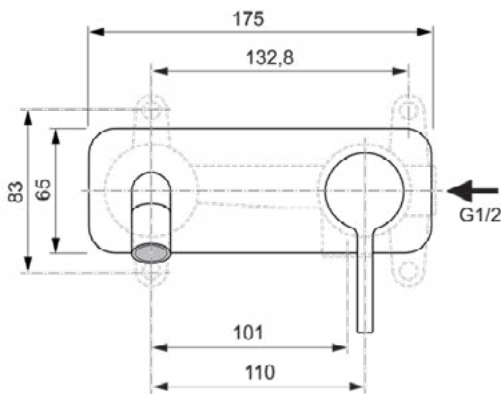

JOY

A7381GN

JOY | Wandmengkraan 175x105.5 mm, 220 mm sprong uitloop in Silver Storm afwerking, Kit 1 required (A1313), 5 l/min (3 bar), zonder waste | Verborgen straalregelaar, FirmaFlow, PVD technologie

Afbeelding & technische tekening

Algemene informatie

Productcategorie:	Wastafelmengkranen
Producttype:	Wandmengkraan
Merk:	Ideal Standard
Collectie:	JOY
Ontwerper:	Palomba Serafini Associati
Colour:	GN - Silver Storm
Afwerking van het oppervlak:	satijn
Hoogte (mm):	105.5
Breedte (mm):	175
Bevestigingswijze:	Inbouwdeel benodigd
Aanbevolen inbouwdeel:	A1313
Nettogewicht (kg):	1.20
EAN-code:	3800861086529

Kenmerken

Verborgen straalregelaar

FirmaFlow

PVD technologie

Downloads

- [Declaration of Conformity](#)
- [Installation Guide](#)
- [Spare Parts List](#)

Productnormen & certificeringen

Normen:	EN 248 | DIN 4109-1 | EN 200
Naam van het ACS-certificaat:	19 ACC LY 087

Product specificaties

Aantal rozetten:	1
Aantal grepen:	1
BlueStart technologie:	Nee
Kleurcode:	GN
Kleuromschrijving:	Silver Storm
Cool Body Technologie:	Nee
EasyFix technologie:	Nee
FirmaFlow mengpatroon:	Ja
Positie greep:	Voorkant
Met kettingoog:	Nee
Geïntegreerde elektronica:	Nee
Lagedrukmodel:	Nee
Materiaal:	Metaal
Materiaalkwaliteit:	Messing