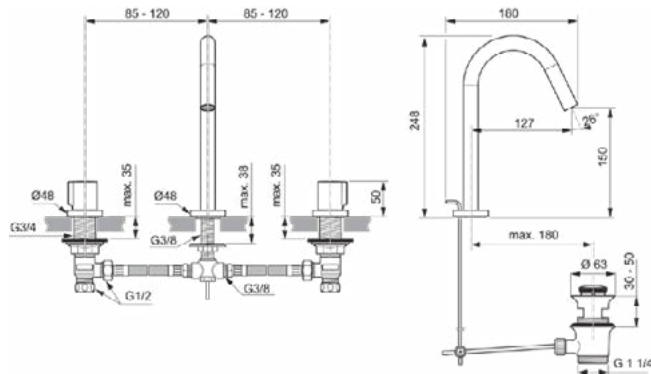

JOY

BC783GN

JOY | Tweegreeps wastafelkraan 218x180x248 mm, 127 mm sprong uitloop in Silver Storm afwerking, 5 l/min (3 bar), met waste | Verborgen straalregelaar, PVD technologie

Afbeelding & technische tekening

Algemene informatie

Productcategorie:	Wastafelmengkranen
Producttype:	Tweegreeps wastafelkraan
Merk:	Ideal Standard
Collectie:	JOY
Ontwerper:	Palomba Serafini Associati
Colour:	GN - Silver Storm
Afwerking van het oppervlak:	satijn
Hoogte (mm):	248
Breedte (mm):	218
Lengte / sprong (mm):	180
Bevestigingswijze:	Schachtconstructie
Nettogewicht (kg):	2.07
EAN-code:	3800861086482

Kenmerken

Verborgen straalregelaar

PVD technologie

Downloads

- [EPD](#)
- [Declaration of Conformity](#)
- [Installation Guide](#)
- [Spare Parts List](#)

Productnormen & certificeringen

Normen:	EN 248 | DIN 4109-1 | EN 200
Naam van het ACS-certificaat:	21 ACC LY 810

Product specificaties

Aantal rozetten:	3
Aantal grepen:	2
BlueStart technologie:	Nee
Kleurcode:	GN
Kleuromschrijving:	Silver Storm
Cool Body Technologie:	Nee
DVGW intrinsiek veilig:	Nee
EasyFix technologie:	Nee
Toepassing greep:	Volume & temperatuurregeling
Positie greep:	Bovenkant
Ideal Pure technologie:	Nee
Met kettingoog:	Nee
Geïntegreerde elektronica:	Nee
Lagedrukmodel:	Nee
Materiaal:	Metaal
Materiaal greep:	Metaal
Materiaal afvoer:	Metaal