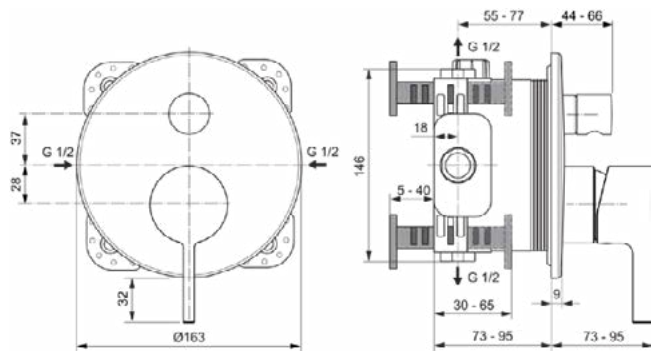

JOY

A7384GN

JOY | Bad/douchemengkraan (opbouwdeel) 163x73x195 mm in Silver Storm afwerking, Kit 1 required (A1000), 23.0 l/min (3 bar) | Click technologie, EPD, PVD technologie

Afbeelding & technische tekening

Algemene informatie

Productcategorie:	Bad/douchemengkranen
Producttype:	Bad/douchemengkraan (opbouwdeel)
Merk:	Ideal Standard
Collectie:	JOY
Ontwerper:	Palomba Serafini Associati
Colour:	GN - Silver Storm
Afwerking van het oppervlak:	satijn
Hoogte (mm):	195
Breedte (mm):	163
Lengte / sprong (mm):	73 - 95
Bevestigingswijze:	Inbouwdeel benodigd
Aanbevolen inbouwdeel:	A1000
Nettogewicht (kg):	1.28
EAN-code:	3800861086598

Kenmerken

Click technologie

EPD

PVD technologie

Downloads

- [EPD](#)
- [Installation Guide](#)
- [Spare Parts List](#)

Productnormen & certificeringen

Normen:	EN 817

Product specificaties

Aantal rozetten:	1
Aantal grepen:	1
Kleurcode:	GN
Kleuromschrijving:	Silver Storm
Cool Body Technologie:	Nee
Afsluitbare S-koppelingen:	Nee
DVGW intrinsiek veilig:	Ja
Instelbare spoeltijd:	Nee
Positie greep:	Voorkant
Materiaal:	Metaal
Materiaal rozetten:	Messing
Materiaalkwaliteit:	Messing
Maximale volumestroom bij 3 bar (l/min):	23.0