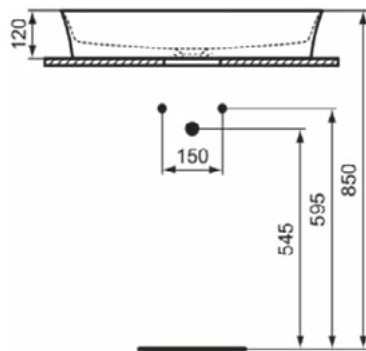

IPALYSS

E1886V3

IPALYSS | Opbouwwastafel 650x400x120 mm in Silk Black afwerking, zonder kraangat, zonder overloop | Diamatec, Ruimtebesparende wastafel

Afbeelding & technische tekening

Algemene informatie

Productcategorie:	Wastafels
Producttype:	Opbouwwastafel
Merk:	Ideal Standard
Collectie:	IPALYSS
Ontwerper:	Studio Levien
Colour:	V3 - Silk Black
Afwerking van het oppervlak:	satijn
Hoogte (mm):	120
Breedte (mm):	650
Lengte / sprong (mm):	400
Nettogewicht (kg):	10.00
EAN-code:	5017830542872

Producten die meegeleverd worden

E2114V3:	MULTI SUITES - FINISHED PRODUCTS | Niet-afsluitbare waste 72x72 mm in Silk Black afwerking

Kenmerken

Diamatec

Ruimtebesparende wastafel

Downloads

- [Installation Guide](#)

Productnormen & certificeringen

Normen:	EN 14688
Prestatieverklaring classificatie (DoP):	CL25

Product specificaties

Kleurcode:	V3
Kleuomschrijving:	Silk Black
Diamatec technologie:	Ja
Geslepen achterkant:	Nee
Geslepen onderzijde:	Ja
Model voor mindervaliden:	Nee
Met kettingoog:	Nee
Materiaal:	Keramisch
Materiaalkwaliteit:	Diamatec
Aantal kraangaten per gebruiksplaats:	0
Aantal gebruiksplaatsen:	1
Overloop zichtbaar:	Nee
PVD technologie:	Nee
Afzetplateau:	Geen