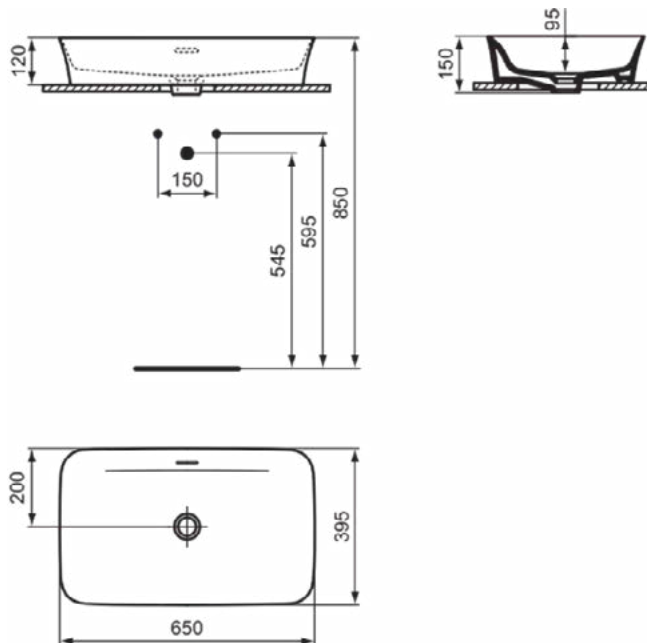

IPALYSS

E1887V5

IPALYSS | Opbouwwastafel 650x400x120 mm in slate grey afwerking, zonder kraangat, met overloop | Diamatec, Ruimtebesparende wastafel

Afbeelding & technische tekening

Algemene informatie

Productcategorie:	Wastafels
Producttype:	Opbouwwastafel
Merk:	Ideal Standard
Collectie:	IPALYSS
Ontwerper:	Studio Levien
Colour:	V5 - Slate Grey
Afwerking van het oppervlak:	satijn
Hoogte (mm):	120
Breedte (mm):	650
Lengte / sprong (mm):	400
Nettogewicht (kg):	10.50
EAN-code:	5017830543008

Producten die meegeleverd worden

D570967: EXPRESSION | Bevestigingsset in neutraal afwerking

Kenmerken

Diamatec

Ruimtebesparende wastafel

Downloads

- [Installation Guide](#)

Productnormen & certificeringen

Normen:	EN 14688
Prestatieverklaring classificatie (DoP):	CL25

Product specificaties

Kleurcode:	V5
Kleuromschrijving:	slate grey
Diamatec technologie:	Ja
Geslepen achterkant:	Nee
Geslepen onderzijde:	Ja
Model voor mindervaliden:	Nee
Met kettingoog:	Nee
Materiaal:	Keramisch
Materiaalkwaliteit:	Diamatec
Aantal kraangaten per gebruiksplaats:	0
Aantal gebruiksplaatsen:	1
Overloop zichtbaar:	Ja
PVD technologie:	Nee
Afzetplateau:	Geen