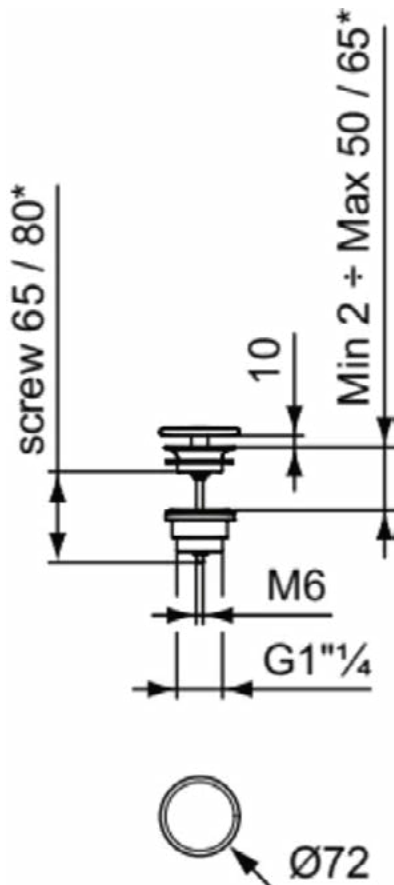

MULTI SUITES - FINISHED PRODUCTS

E2114V5

MULTI SUITES - FINISHED PRODUCTS | Niet-afsluitbare waste 72x72 mm in slate grey afwerking

Afbeelding & technische tekening

Algemene informatie

Productcategorie:	Toebehoren wastafels
Producttype:	Niet-afsluitbare waste
Merk:	Unbranded
Collectie:	MULTI SUITES - FINISHED PRODUCTS
Colour:	V5 - Slate Grey
Afwerking van het oppervlak:	satijn
Breedte (mm):	72
Lengte / sprong (mm):	72
Nettogewicht (kg):	0.34
EAN-code:	8014140457800

Product specificaties

Kleurcode:	V5
Kleuromschrijving:	slate grey
Aansluiting uitlaat:	Buitendraad
Materiaal:	Metaal
Materiaal basisdeel:	Metaal
Materiaal bovendeel:	Keramiek
Pop-up model (click-clack):	Nee
Afwerking van het oppervlak:	satijn
Met trekstang:	Nee