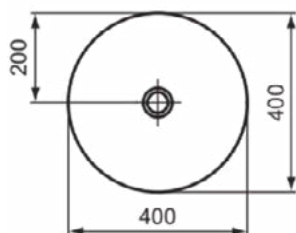

IPALYSS

E1398V4

IPALYSS | Opbouwwastafel 400x400x120 mm in kashmir afwerking, zonder kraangat, zonder overloop | Diamatec, Ruimtebesparende wastafel

Afbeelding & technische tekening

Algemene informatie

Productcategorie:	Wastafels
Producttype:	Opbouwwastafel
Merk:	Ideal Standard
Collectie:	IPALYSS
Ontwerper:	Studio Levien
Colour:	V4 - Kashmir
Afwerking van het oppervlak:	satijn
Hoogte (mm):	120
Breedte (mm):	400
Lengte / sprong (mm):	400
Nettogewicht (kg):	7.00
EAN-code:	5017830542667

Producten die meegeleverd worden

E2114V4:	MULTI SUITES - FINISHED PRODUCTS | Niet-afsluitbare waste 72x72 mm in kashmir afwerking

Kenmerken

Diamatec

Ruimtebesparende wastafel

Downloads

- [Installation Guide](#)

Productnormen & certificeringen

Normen:	EN 14688
Prestatieverklaring classificatie (DoP):	CL00

Product specificaties

Kleurcode:	V4
Kleuomschrijving:	kashmir
Diamatec technologie:	Ja
Geslepen achterkant:	Nee
Geslepen onderzijde:	Ja
Model voor mindervaliden:	Nee
Met kettingoog:	Nee
Materiaal:	Keramisch
Materiaalkwaliteit:	Diamatec
Aantal kraangaten per gebruiksplaats:	0
Aantal gebruiksplaatsen:	1
Overloop zichtbaar:	Nee
PVD technologie:	Nee
Afzetplateau:	Geen