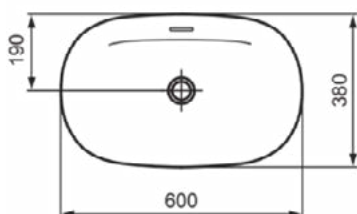

IPALYSS

E1397V7

IPALYSS | Opbouwwastafel 600x380x145 mm in nude afwerking, zonder kraangat, met overloop | Diamatec, Ruimtebesparende wastafel

Afbeelding & technische tekening

Algemene informatie

Productcategorie:	Wastafels
Producttype:	Opbouwwastafel
Merk:	Ideal Standard
Collectie:	IPALYSS
Ontwerper:	Studio Levien
Colour:	V7 - Nude
Afwerking van het oppervlak:	satijn
Hoogte (mm):	145
Breedte (mm):	600
Lengte / sprong (mm):	380
Nettogewicht (kg):	9.50
EAN-code:	5017830542582

Producten die meegeleverd worden

D570967: EXPRESSION | Bevestigingsset in neutraal afwerking

Kenmerken

Diamatec

Ruimtebesparende wastafel

Downloads

- [Installation Guide](#)

Productnormen & certificeringen

Normen:	EN 14688
Prestatieverklaring classificatie (DoP):	CL25

Product specificaties

Kleurcode:	V7
Kleuromschrijving:	nude
Diamatec technologie:	Ja
Geslepen achterkant:	Nee
Geslepen onderzijde:	Ja
Model voor mindervaliden:	Nee
Met kettingoog:	Nee
Materiaal:	Keramisch
Materiaalkwaliteit:	Diamatec
Aantal kraangaten per gebruiksplaats:	0
Aantal gebruiksplaatsen:	1
Overloop zichtbaar:	Ja
PVD technologie:	Nee
Afzetplateau:	Geen