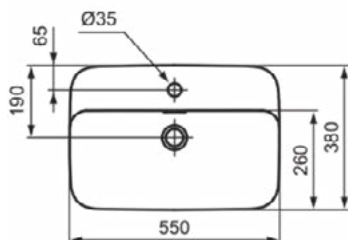

IPALYSS

E2077X9

IPALYSS | Opbouwwastafel 550x380x145 mm in sage afwerking, 1 met kraangat, met overloop | Diamatec, Ruimtebesparende wastafel

Afbeelding & technische tekening

Algemene informatie

Productcategorie:	Wastafels
Producttype:	Opbouwwastafel
Merk:	Ideal Standard
Collectie:	IPALYSS
Ontwerper:	Studio Levien
Colour:	X9 - Sage
Afwerking van het oppervlak:	satijn
Hoogte (mm):	145
Breedte (mm):	550
Lengte / sprong (mm):	380
Nettogewicht (kg):	10.20
EAN-code:	5017830543664

Producten die meegeleverd worden

D570967: EXPRESSION | Bevestigingsset in neutraal afwerking

Kenmerken

Diamatec

Ruimtebesparende wastafel

Downloads

- [Installation Guide](#)

Productnormen & certificeringen

Normen:	EN 14688
Prestatieverklaring classificatie (DoP):	CL25

Product specificaties

Kleurcode:	X9
Kleuromschrijving:	sage
Diamatec technologie:	Ja
Geslepen achterkant:	Nee
Geslepen onderzijde:	Ja
Model voor mindervaliden:	Nee
Met kettingoog:	Nee
Materiaal:	Keramisch
Materiaalkwaliteit:	Diamatec
Aantal kraangaten per gebruiksplaats:	1
Aantal gebruiksplaatsen:	1
Overloop zichtbaar:	Ja
PVD technologie:	Nee
Afzetplateau:	Achterkant