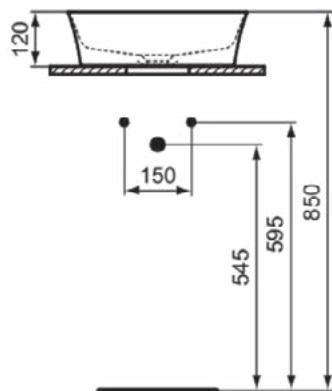

IPALYSS

E1398X8

IPALYSS | Opbouw wastafel 400x400x120 mm in powder afwerking, zonder kraangat, zonder overloop | Diamatec, Ruimtebesparende wastafel

Afbeelding & technische tekening

Algemene informatie

Productcategorie:	Wastafels
Producttype:	Opbouw wastafel
Merk:	Ideal Standard
Collectie:	IPALYSS
Ontwerper:	Studio Levien
Colour:	X8 - Powder
Afwerking van het oppervlak:	satijn
Hoogte (mm):	120
Breedte (mm):	400
Lengte / sprong (mm):	400
Nettogewicht (kg):	7.00
EAN-code:	5017830542728

Producten die meegeleverd worden

E2114X8:	MULTI SUITES - FINISHED PRODUCTS | Niet-afsluitbare waste 72x72 mm in powder afwerking

Kenmerken

Diamatec

Ruimtebesparende wastafel

Downloads

- [Installation Guide](#)

Productnormen & certificeringen

Normen:	EN 14688
Prestatieverklaring classificatie (DoP):	CL00

Product specificaties

Kleurcode:	X8
Kleuomschrijving:	powder
Diamatec technologie:	Ja
Geslepen achterkant:	Nee
Geslepen onderzijde:	Ja
Model voor mindervaliden:	Nee
Met kettingoog:	Nee
Materiaal:	Keramisch
Materiaalkwaliteit:	Diamatec
Aantal kraangaten per gebruiksplaats:	0
Aantal gebruiksplaatsen:	1
Overloop zichtbaar:	Nee
PVD technologie:	Nee
Afzetplateau:	Geen