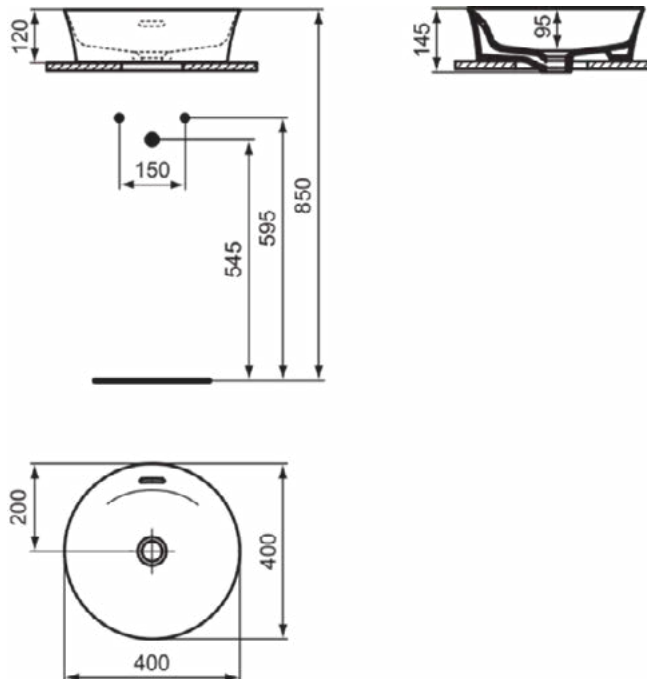

IPALYSS

E1413V7

IPALYSS | Opbouwwastafel 400x400x145 mm in nude afwerking, zonder kraangat, met overloop | Diamatec, Ruimtebesparende wastafel

Afbeelding & technische tekening

Algemene informatie

Productcategorie:	Wastafels
Producttype:	Opbouwwastafel
Merk:	Ideal Standard
Collectie:	IPALYSS
Ontwerper:	Studio Levien
Colour:	V7 - Nude
Afwerking van het oppervlak:	satijn
Hoogte (mm):	145
Breedte (mm):	400
Lengte / sprong (mm):	400
Nettogewicht (kg):	7.50
EAN-code:	5017830542803

Producten die meegeleverd worden

D570967: EXPRESSION | Bevestigingsset in neutraal afwerking

Kenmerken

Diamatec

Ruimtebesparende wastafel

Downloads

- [Installation Guide](#)

Productnormen & certificeringen

Normen:	EN 14688
Prestatieverklaring classificatie (DoP):	CL00

Product specificaties

Kleurcode:	V7
Kleuomschrijving:	nude
Diamatec technologie:	Ja
Geslepen achterkant:	Nee
Geslepen onderzijde:	Ja
Model voor mindervaliden:	Nee
Met kettingoog:	Nee
Materiaal:	Keramisch
Materiaalkwaliteit:	Diamatec
Aantal kraangaten per gebruiksplaats:	0
Aantal gebruiksplaatsen:	1
Overloop zichtbaar:	Ja
PVD technologie:	Nee
Afzetplateau:	Geen