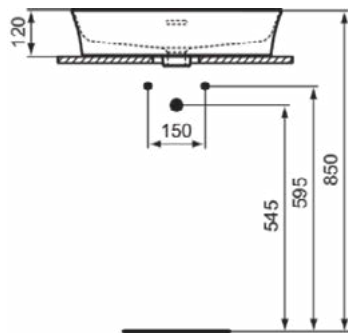

IPALYSS

E2077X9

IPALYSS | Opbouwwastafel 550x380x145 mm in sage afwerking, 1 met kraangat, met overloop | Diamatec, Ruimtebesparende wastafel

Afbeelding & technische tekening

Algemene informatie

Productcategorie:	Wastafels
Producttype:	Opbouwwastafel
Merk:	Ideal Standard
Collectie:	IPALYSS
Ontwerper:	Studio Levien
Colour:	X9 - Sage
Afwerking van het oppervlak:	satijn
Hoogte (mm):	145
Breedte (mm):	550
Lengte / sprong (mm):	380
Nettogewicht (kg):	10.20
EAN-code:	5017830543664

Producten die meegeleverd worden

D570967: EXPRESSION | Bevestigingsset in neutraal afwerking

Kenmerken

Diamatec

Ruimtebesparende wastafel

Downloads

- [Installation Guide](#)

Productnormen & certificeringen

Normen:	EN 14688
Prestatieverklaring classificatie (DoP):	CL25

Product specificaties

Kleurcode:	X9
Kleuromschrijving:	sage
Diamatec technologie:	Ja
Geslepen achterkant:	Nee
Geslepen onderzijde:	Ja
Model voor mindervaliden:	Nee
Met kettingoog:	Nee
Materiaal:	Keramisch
Materiaalkwaliteit:	Diamatec
Aantal kraangaten per gebruiksplaats:	1
Aantal gebruiksplaatsen:	1
Overloop zichtbaar:	Ja
PVD technologie:	Nee
Afzetplateau:	Achterkant