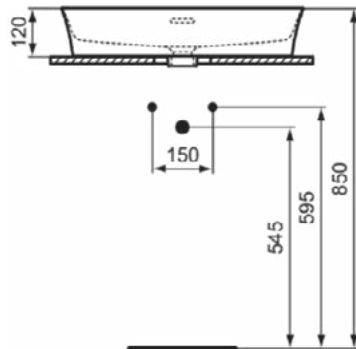

IPALYSS

E1397V2

IPALYSS | Opbouwwastafel 600x380x145 mm in glanzend zwart afwerking, zonder kraangat, met overloop | Diamatec, Ruimtebesparende wastafel

Afbeelding & technische tekening

Algemene informatie

Productcategorie:	Wastafels
Producttype:	Opbouwwastafel
Merk:	Ideal Standard
Collectie:	IPALYSS
Ontwerper:	Studio Levien
Colour:	V2 - Glanzend Zwart
Afwerking van het oppervlak:	glanzend
Hoogte (mm):	145
Breedte (mm):	600
Lengte / sprong (mm):	380
Nettogewicht (kg):	9.50
EAN-code:	5017830542537

Producten die meegeleverd worden

D570967: EXPRESSION | Bevestigingsset in neutraal afwerking

Kenmerken

Diamatec

Ruimtebesparende wastafel

Downloads

- [Installation Guide](#)

Productnormen & certificeringen

Normen:	EN 14688
Prestatieverklaring classificatie (DoP):	CL25

Product specificaties

Kleurcode:	V2
Kleuromschrijving:	glanzend zwart
Diamatec technologie:	Ja
Geslepen achterkant:	Nee
Geslepen onderzijde:	Ja
Model voor mindervaliden:	Nee
Met kettingoog:	Nee
Materiaal:	Keramisch
Materiaalkwaliteit:	Diamatec
Aantal kraangaten per gebruiksplaats:	0
Aantal gebruiksplaatsen:	1
Overloop zichtbaar:	Ja
PVD technologie:	Nee
Afzetplateau:	Geen