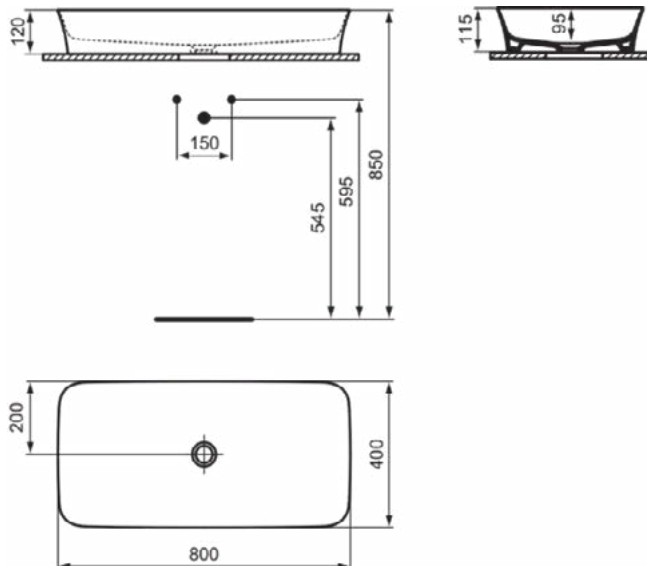

IPALYSS

E1391V8

IPALYSS | Opbouwwastafel 800x400x120 mm in mink afwerking, zonder kraangat, zonder overloop | Diamatec, Ruimtebesparende wastafel

Afbeelding & technische tekening

Algemene informatie

Productcategorie:	Wastafels
Producttype:	Opbouwwastafel
Merk:	Ideal Standard
Collectie:	IPALYSS
Ontwerper:	Studio Levien
Colour:	V8 - Mink
Afwerking van het oppervlak:	satijn
Hoogte (mm):	120
Breedte (mm):	800
Lengte / sprong (mm):	400
Nettogewicht (kg):	11.30
EAN-code:	5017830542070

Producten die meegeleverd worden

E2114V8:	MULTI SUITES - FINISHED PRODUCTS | Niet-afsluitbare waste 72x72 mm in mink afwerking

Kenmerken

Diamatec

Ruimtebesparende wastafel

Downloads

- [Installation Guide](#)

Productnormen & certificeringen

Normen:	EN 14688
Prestatieverklaring classificatie (DoP):	CL00

Product specificaties

Kleurcode:	V8
Kleuomschrijving:	mink
Diamatec technologie:	Ja
Geslepen achterkant:	Nee
Geslepen onderzijde:	Ja
Model voor mindervaliden:	Nee
Met kettingoog:	Nee
Materiaal:	Keramisch
Materiaalkwaliteit:	Diamatec
Aantal kraangaten per gebruiksplaats:	0
Aantal gebruiksplaatsen:	1
Overloop zichtbaar:	Nee
PVD technologie:	Nee
Afzetplateau:	Geen