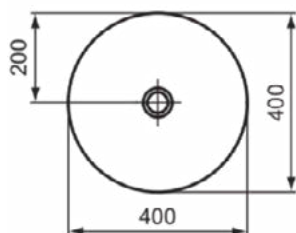

IPALYSS

E1398X8

IPALYSS | Opbouw wastafel 400x400x120 mm in powder afwerking, zonder kraangat, zonder overloop | Diamatec, Ruimtebesparende wastafel

Afbeelding & technische tekening

Algemene informatie

Productcategorie:	Wastafels
Producttype:	Opbouw wastafel
Merk:	Ideal Standard
Collectie:	IPALYSS
Ontwerper:	Studio Levien
Colour:	X8 - Powder
Afwerking van het oppervlak:	satijn
Hoogte (mm):	120
Breedte (mm):	400
Lengte / sprong (mm):	400
Nettogewicht (kg):	7.00
EAN-code:	5017830542728

Producten die meegeleverd worden

E2114X8:	MULTI SUITES - FINISHED PRODUCTS | Niet-afsluitbare waste 72x72 mm in powder afwerking

Kenmerken

Diamatec

Ruimtebesparende wastafel

Downloads

- [Installation Guide](#)

Productnormen & certificeringen

Normen:	EN 14688
Prestatieverklaring classificatie (DoP):	CL00

Product specificaties

Kleurcode:	X8
Kleuomschrijving:	powder
Diamatec technologie:	Ja
Geslepen achterkant:	Nee
Geslepen onderzijde:	Ja
Model voor mindervaliden:	Nee
Met kettingoog:	Nee
Materiaal:	Keramisch
Materiaalkwaliteit:	Diamatec
Aantal kraangaten per gebruiksplaats:	0
Aantal gebruiksplaatsen:	1
Overloop zichtbaar:	Nee
PVD technologie:	Nee
Afzetplateau:	Geen