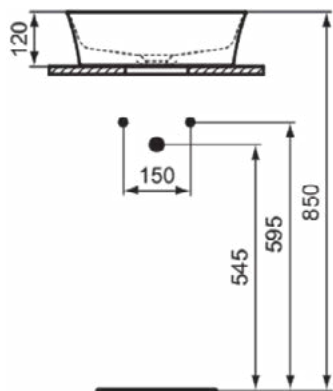

IPALYSS

E1398V8

IPALYSS | Opbouwwastafel 400x400x120 mm in mink afwerking, zonder kraangat, zonder overloop | Diamatec, Ruimtebesparende wastafel

Afbeelding & technische tekening

Algemene informatie

Productcategorie:	Wastafels
Producttype:	Opbouwwastafel
Merk:	Ideal Standard
Collectie:	IPALYSS
Ontwerper:	Studio Levien
Colour:	V8 - Mink
Afwerking van het oppervlak:	satijn
Hoogte (mm):	120
Breedte (mm):	400
Lengte / sprong (mm):	400
Nettogewicht (kg):	7.00
EAN-code:	5017830542704

Producten die meegeleverd worden

E2114V8:	MULTI SUITES - FINISHED PRODUCTS | Niet-afsluitbare waste 72x72 mm in mink afwerking

Kenmerken

Diamatec

Ruimtebesparende wastafel

Downloads

- [Installation Guide](#)

Productnormen & certificeringen

Normen:	EN 14688
Prestatieverklaring classificatie (DoP):	CL00

Product specificaties

Kleurcode:	V8
Kleuomschrijving:	mink
Diamatec technologie:	Ja
Geslepen achterkant:	Nee
Geslepen onderzijde:	Ja
Model voor mindervaliden:	Nee
Met kettingoog:	Nee
Materiaal:	Keramisch
Materiaalkwaliteit:	Diamatec
Aantal kraangaten per gebruiksplaats:	0
Aantal gebruiksplaatsen:	1
Overloop zichtbaar:	Nee
PVD technologie:	Nee
Afzetplateau:	Geen