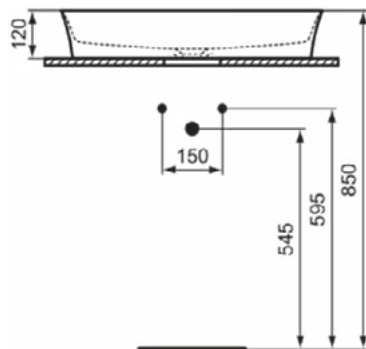

IPALYSS

E1886V8

IPALYSS | Opbouwwastafel 650x400x120 mm in mink afwerking, zonder kraangat, zonder overloop | Diamatec, Ruimtebesparende wastafel

Afbeelding & technische tekening

Algemene informatie

Productcategorie:	Wastafels
Producttype:	Opbouwwastafel
Merk:	Ideal Standard
Collectie:	IPALYSS
Ontwerper:	Studio Levien
Colour:	V8 - Mink
Afwerking van het oppervlak:	satijn
Hoogte (mm):	120
Breedte (mm):	650
Lengte / sprong (mm):	400
Nettogewicht (kg):	10.00
EAN-code:	5017830542926

Producten die meegeleverd worden

E2114V8:	MULTI SUITES - FINISHED PRODUCTS | Niet-afsluitbare waste 72x72 mm in mink afwerking

Kenmerken

Diamatec

Ruimtebesparende wastafel

Downloads

- [Installation Guide](#)

Productnormen & certificeringen

Normen:	EN 14688
Prestatieverklaring classificatie (DoP):	CL25

Product specificaties

Kleurcode:	V8
Kleuomschrijving:	mink
Diamatec technologie:	Ja
Geslepen achterkant:	Nee
Geslepen onderzijde:	Ja
Model voor mindervaliden:	Nee
Met kettingoog:	Nee
Materiaal:	Keramisch
Materiaalkwaliteit:	Diamatec
Aantal kraangaten per gebruiksplaats:	0
Aantal gebruiksplaatsen:	1
Overloop zichtbaar:	Nee
PVD technologie:	Nee
Afzetplateau:	Geen