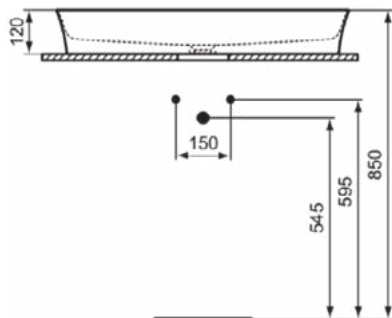

IPALYSS

E1391V6

IPALYSS | Opbouwwastafel 800x400x120 mm in pomegranate afwerking, zonder kraangat, zonder overloop | Diamatec, Ruimtebesparende wastafel

Afbeelding & technische tekening

Algemene informatie

Productcategorie:	Wastafels
Producttype:	Opbouwwastafel
Merk:	Ideal Standard
Collectie:	IPALYSS
Ontwerper:	Studio Levien
Colour:	V6 - Pomegranate
Afwerking van het oppervlak:	satijn
Hoogte (mm):	120
Breedte (mm):	800
Lengte / sprong (mm):	400
Nettogewicht (kg):	11.30
EAN-code:	5017830542056

Producten die meegeleverd worden

E2114V6:	MULTI SUITES - FINISHED PRODUCTS | Niet-afsluitbare waste 72x72 mm in pomegranate afwerking

Kenmerken

Diamatec

Ruimtebesparende wastafel

Downloads

- [Installation Guide](#)

Productnormen & certificeringen

Normen:	EN 14688
Prestatieverklaring classificatie (DoP):	CL00

Product specificaties

Kleurcode:	V6
Kleuomschrijving:	pomegranate
Diamatec technologie:	Ja
Geslepen achterkant:	Nee
Geslepen onderzijde:	Ja
Model voor mindervaliden:	Nee
Met kettingoog:	Nee
Materiaal:	Keramisch
Materiaalkwaliteit:	Diamatec
Aantal kraangaten per gebruiksplaats:	0
Aantal gebruiksplaatsen:	1
Overloop zichtbaar:	Nee
PVD technologie:	Nee
Afzetplateau:	Geen