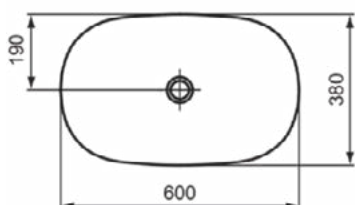

IPALYSS

E1396V3

IPALYSS | Opbouwwastafel 600x380x120 mm in Silk Black afwerking, zonder kraangat, zonder overloop | Diamatec, Ruimtebesparende wastafel

Afbeelding & technische tekening

Algemene informatie

Productcategorie:	Wastafels
Producttype:	Opbouwwastafel
Merk:	Ideal Standard
Collectie:	IPALYSS
Ontwerper:	Studio Levien
Colour:	V3 - Silk Black
Afwerking van het oppervlak:	satijn
Hoogte (mm):	120
Breedte (mm):	600
Lengte / sprong (mm):	380
Nettogewicht (kg):	9,00
EAN-code:	5017830542438

Producten die meegeleverd worden

E2114V3:	MULTI SUITES - FINISHED PRODUCTS | Niet-afsluitbare waste 72x72 mm in Silk Black afwerking

Kenmerken

Diamatec

Ruimtebesparende wastafel

Downloads

- [Installation Guide](#)

Productnormen & certificeringen

Normen:	EN 14688
Prestatieverklaring classificatie (DoP):	CL00

Product specificaties

Kleurcode:	V3
Kleuomschrijving:	Silk Black
Diamatec technologie:	Ja
Geslepen achterkant:	Nee
Geslepen onderzijde:	Ja
Model voor mindervaliden:	Nee
Met kettingoog:	Nee
Materiaal:	Keramisch
Materiaalkwaliteit:	Diamatec
Aantal kraangaten per gebruiksplaats:	0
Aantal gebruiksplaatsen:	1
Overloop zichtbaar:	Nee
PVD technologie:	Nee
Afzetplateau:	Geen