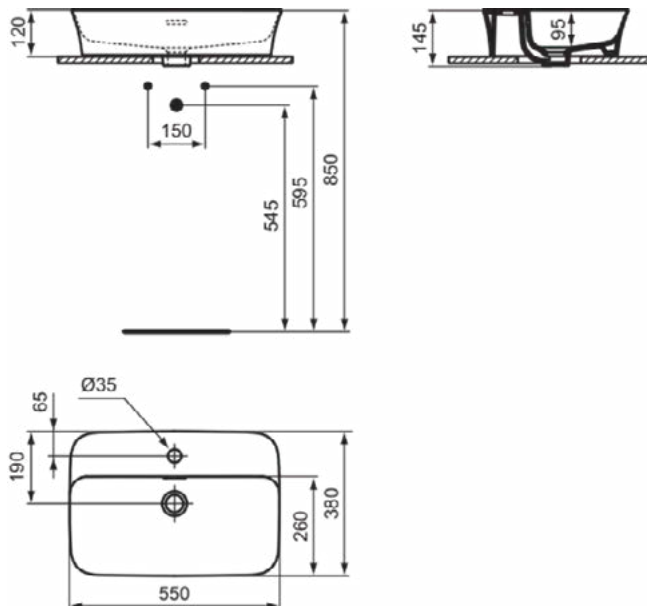

IPALYSS

E2077V3

IPALYSS | Opbouwwastafel 550x380x145 mm in Silk Black afwerking, 1 met kraangat, met overloop | Diamatec, Ruimtebesparende wastafel

Afbeelding & technische tekening

Algemene informatie

Productcategorie:	Wastafels
Producttype:	Opbouwwastafel
Merk:	Ideal Standard
Collectie:	IPALYSS
Ontwerper:	Studio Levien
Colour:	V3 - Silk Black
Afwerking van het oppervlak:	satijn
Hoogte (mm):	145
Breedte (mm):	550
Lengte / sprong (mm):	380
Nettogewicht (kg):	10.20
EAN-code:	5017830543589

Producten die meegeleverd worden

D570967: EXPRESSION | Bevestigingsset in neutraal afwerking

Kenmerken

Diamatec

Ruimtebesparende wastafel

Downloads

- [Installation Guide](#)

Productnormen & certificeringen

Normen:	EN 14688
Prestatieverklaring classificatie (DoP):	CL25

Product specificaties

Kleurcode:	V3
Kleuromschrijving:	Silk Black
Diamatec technologie:	Ja
Geslepen achterkant:	Nee
Geslepen onderzijde:	Ja
Model voor mindervaliden:	Nee
Met kettingoog:	Nee
Materiaal:	Keramisch
Materiaalkwaliteit:	Diamatec
Aantal kraangaten per gebruiksplaats:	1
Aantal gebruiksplaatsen:	1
Overloop zichtbaar:	Ja
PVD technologie:	Nee
Afzetplateau:	Achterkant