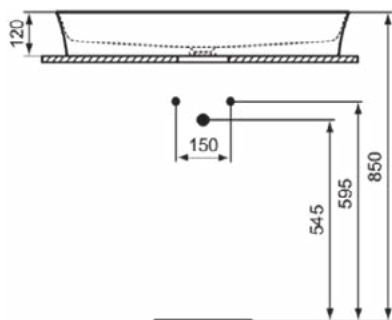

IPALYSS

E1391V4

IPALYSS | Opbouwwastafel 800x400x120 mm in kashmir afwerking, zonder kraangat, zonder overloop | Diamatec, Ruimtebesparende wastafel

Afbeelding & technische tekening

Algemene informatie

Productcategorie:	Wastafels
Producttype:	Opbouwwastafel
Merk:	Ideal Standard
Collectie:	IPALYSS
Ontwerper:	Studio Levien
Colour:	V4 - Kashmir
Afwerking van het oppervlak:	satijn
Hoogte (mm):	120
Breedte (mm):	800
Lengte / sprong (mm):	400
Nettogewicht (kg):	11.30
EAN-code:	5017830542032

Producten die meegeleverd worden

E2114V4:	MULTI SUITES - FINISHED PRODUCTS | Niet-afsluitbare waste 72x72 mm in kashmir afwerking

Kenmerken

Diamatec

Ruimtebesparende wastafel

Downloads

- [Installation Guide](#)

Productnormen & certificeringen

Normen:	EN 14688
Prestatieverklaring classificatie (DoP):	CL00

Product specificaties

Kleurcode:	V4
Kleuomschrijving:	kashmir
Diamatec technologie:	Ja
Geslepen achterkant:	Nee
Geslepen onderzijde:	Ja
Model voor mindervaliden:	Nee
Met kettingoog:	Nee
Materiaal:	Keramisch
Materiaalkwaliteit:	Diamatec
Aantal kraangaten per gebruiksplaats:	0
Aantal gebruiksplaatsen:	1
Overloop zichtbaar:	Nee
PVD technologie:	Nee
Afzetplateau:	Geen