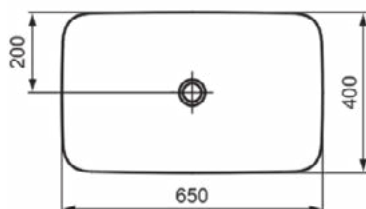

IPALYSS

E1886V8

IPALYSS | Opbouwwastafel 650x400x120 mm in mink afwerking, zonder kraangat, zonder overloop | Diamatec, Ruimtebesparende wastafel

Afbeelding & technische tekening

Algemene informatie

Productcategorie:	Wastafels
Producttype:	Opbouwwastafel
Merk:	Ideal Standard
Collectie:	IPALYSS
Ontwerper:	Studio Levien
Colour:	V8 - Mink
Afwerking van het oppervlak:	satijn
Hoogte (mm):	120
Breedte (mm):	650
Lengte / sprong (mm):	400
Nettogewicht (kg):	10.00
EAN-code:	5017830542926

Producten die meegeleverd worden

E2114V8:	MULTI SUITES - FINISHED PRODUCTS | Niet-afsluitbare waste 72x72 mm in mink afwerking

Kenmerken

Diamatec

Ruimtebesparende wastafel

Downloads

- [Installation Guide](#)

Productnormen & certificeringen

Normen:	EN 14688
Prestatieverklaring classificatie (DoP):	CL25

Product specificaties

Kleurcode:	V8
Kleuomschrijving:	mink
Diamatec technologie:	Ja
Geslepen achterkant:	Nee
Geslepen onderzijde:	Ja
Model voor mindervaliden:	Nee
Met kettingoog:	Nee
Materiaal:	Keramisch
Materiaalkwaliteit:	Diamatec
Aantal kraangaten per gebruiksplaats:	0
Aantal gebruiksplaatsen:	1
Overloop zichtbaar:	Nee
PVD technologie:	Nee
Afzetplateau:	Geen