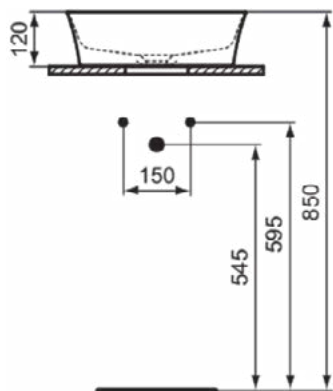

IPALYSS

E1398V3

IPALYSS | Opbouw wastafel 400x400x120 mm in Silk Black afwerking, zonder kraangat, zonder overloop | Diamatec, Ruimtebesparende wastafel

Afbeelding & technische tekening

Algemene informatie

Productcategorie:	Wastafels
Producttype:	Opbouw wastafel
Merk:	Ideal Standard
Collectie:	IPALYSS
Ontwerper:	Studio Levien
Colour:	V3 - Silk Black
Afwerking van het oppervlak:	satijn
Hoogte (mm):	120
Breedte (mm):	400
Lengte / sprong (mm):	400
Nettogewicht (kg):	7.00
EAN-code:	5017830542650

Producten die meegeleverd worden

E2114V3:	MULTI SUITES - FINISHED PRODUCTS | Niet-afsluitbare waste 72x72 mm in Silk Black afwerking

Kenmerken

Diamatec

Ruimtebesparende wastafel

Downloads

- [Installation Guide](#)

Productnormen & certificeringen

Normen:	EN 14688
Prestatieverklaring classificatie (DoP):	CL00

Product specificaties

Kleurcode:	V3
Kleuomschrijving:	Silk Black
Diamatec technologie:	Ja
Geslepen achterkant:	Nee
Geslepen onderzijde:	Ja
Model voor mindervaliden:	Nee
Met kettingoog:	Nee
Materiaal:	Keramisch
Materiaalkwaliteit:	Diamatec
Aantal kraangaten per gebruiksplaats:	0
Aantal gebruiksplaatsen:	1
Overloop zichtbaar:	Nee
PVD technologie:	Nee
Afzetplateau:	Geen