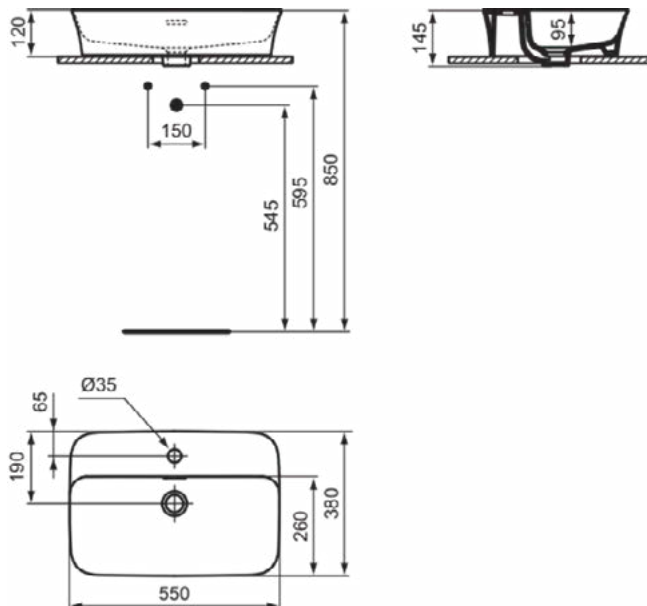

IPALYSS

E2077V5

IPALYSS | Opbouwwastafel 550x380x145 mm in slate grey afwerking, 1 met kraangat, met overloop | Diamatec, Ruimtebesparende wastafel

Afbeelding & technische tekening

Algemene informatie

Productcategorie:	Wastafels
Producttype:	Opbouwwastafel
Merk:	Ideal Standard
Collectie:	IPALYSS
Ontwerper:	Studio Levien
Colour:	V5 - Slate Grey
Afwerking van het oppervlak:	satijn
Hoogte (mm):	145
Breedte (mm):	550
Lengte / sprong (mm):	380
Nettogewicht (kg):	10.20
EAN-code:	5017830543602

Producten die meegeleverd worden

D570967: EXPRESSION | Bevestigingsset in neutraal afwerking

Kenmerken

Diamatec

Ruimtebesparende wastafel

Downloads

- [Installation Guide](#)

Productnormen & certificeringen

Normen:	EN 14688
Prestatieverklaring classificatie (DoP):	CL25

Product specificaties

Kleurcode:	V5
Kleuromschrijving:	slate grey
Diamatec technologie:	Ja
Geslepen achterkant:	Nee
Geslepen onderzijde:	Ja
Model voor mindervaliden:	Nee
Met kettingoog:	Nee
Materiaal:	Keramisch
Materiaalkwaliteit:	Diamatec
Aantal kraangaten per gebruiksplaats:	1
Aantal gebruiksplaatsen:	1
Overloop zichtbaar:	Ja
PVD technologie:	Nee
Afzetplateau:	Achterkant