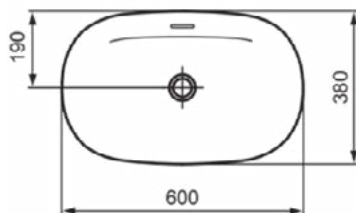

IPALYSS

E1397V2

IPALYSS | Opbouwwastafel 600x380x145 mm in glanzend zwart afwerking, zonder kraangat, met overloop | Diamatec, Ruimtebesparende wastafel

Afbeelding & technische tekening

Algemene informatie

Productcategorie:	Wastafels
Producttype:	Opbouwwastafel
Merk:	Ideal Standard
Collectie:	IPALYSS
Ontwerper:	Studio Levien
Colour:	V2 - Glanzend Zwart
Afwerking van het oppervlak:	glanzend
Hoogte (mm):	145
Breedte (mm):	600
Lengte / sprong (mm):	380
Nettogewicht (kg):	9.50
EAN-code:	5017830542537

Producten die meegeleverd worden

D570967: EXPRESSION | Bevestigingsset in neutraal afwerking

Kenmerken

Diamatec

Ruimtebesparende wastafel

Downloads

- [Installation Guide](#)

Productnormen & certificeringen

Normen:	EN 14688
Prestatieverklaring classificatie (DoP):	CL25

Product specificaties

Kleurcode:	V2
Kleuromschrijving:	glanzend zwart
Diamatec technologie:	Ja
Geslepen achterkant:	Nee
Geslepen onderzijde:	Ja
Model voor mindervaliden:	Nee
Met kettingoog:	Nee
Materiaal:	Keramisch
Materiaalkwaliteit:	Diamatec
Aantal kraangaten per gebruiksplaats:	0
Aantal gebruiksplaatsen:	1
Overloop zichtbaar:	Ja
PVD technologie:	Nee
Afzetplateau:	Geen