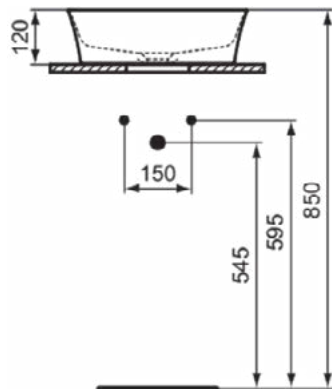

IPALYSS

E1398V4

IPALYSS | Opbouwwastafel 400x400x120 mm in kashmir afwerking, zonder kraangat, zonder overloop | Diamatec, Ruimtebesparende wastafel

Afbeelding & technische tekening

Algemene informatie

Productcategorie:	Wastafels
Producttype:	Opbouwwastafel
Merk:	Ideal Standard
Collectie:	IPALYSS
Ontwerper:	Studio Levien
Colour:	V4 - Kashmir
Afwerking van het oppervlak:	satijn
Hoogte (mm):	120
Breedte (mm):	400
Lengte / sprong (mm):	400
Nettogewicht (kg):	7.00
EAN-code:	5017830542667

Producten die meegeleverd worden

E2114V4:	MULTI SUITES - FINISHED PRODUCTS | Niet-afsluitbare waste 72x72 mm in kashmir afwerking

Kenmerken

Diamatec

Ruimtebesparende wastafel

Downloads

- [Installation Guide](#)

Productnormen & certificeringen

Normen:	EN 14688
Prestatieverklaring classificatie (DoP):	CL00

Product specificaties

Kleurcode:	V4
Kleuomschrijving:	kashmir
Diamatec technologie:	Ja
Geslepen achterkant:	Nee
Geslepen onderzijde:	Ja
Model voor mindervaliden:	Nee
Met kettingoog:	Nee
Materiaal:	Keramisch
Materiaalkwaliteit:	Diamatec
Aantal kraangaten per gebruiksplaats:	0
Aantal gebruiksplaatsen:	1
Overloop zichtbaar:	Nee
PVD technologie:	Nee
Afzetplateau:	Geen