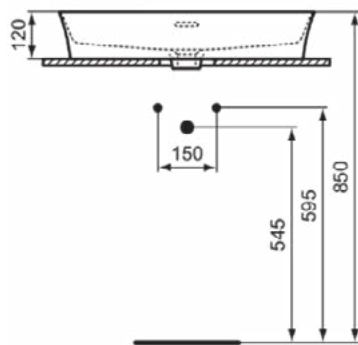

IPALYSS

E1887V9

IPALYSS | Opbouwwastafel 650x400x120 mm in beton afwerking, zonder kraangat, met overloop | Diamatec, Ruimtebesparende wastafel

Afbeelding & technische tekening

Algemene informatie

Productcategorie:	Wastafels
Producttype:	Opbouwwastafel
Merk:	Ideal Standard
Collectie:	IPALYSS
Ontwerper:	Studio Levien
Colour:	V9 - Beton
Afwerking van het oppervlak:	satijn
Hoogte (mm):	120
Breedte (mm):	650
Lengte / sprong (mm):	400
Nettogewicht (kg):	10.50
EAN-code:	5017830543046

Producten die meegeleverd worden

D570967: EXPRESSION | Bevestigingsset in neutraal afwerking

Kenmerken

Diamatec

Ruimtebesparende wastafel

Downloads

- [Installation Guide](#)

Productnormen & certificeringen

Normen:	EN 14688
Prestatieverklaring classificatie (DoP):	CL25

Product specificaties

Kleurcode:	V9
Kleuromschrijving:	beton
Diamatec technologie:	Ja
Geslepen achterkant:	Nee
Geslepen onderzijde:	Ja
Model voor mindervaliden:	Nee
Met kettingoog:	Nee
Materiaal:	Keramisch
Materiaalkwaliteit:	Diamatec
Aantal kraangaten per gebruiksplaats:	0
Aantal gebruiksplaatsen:	1
Overloop zichtbaar:	Ja
PVD technologie:	Nee
Afzetplateau:	Geen