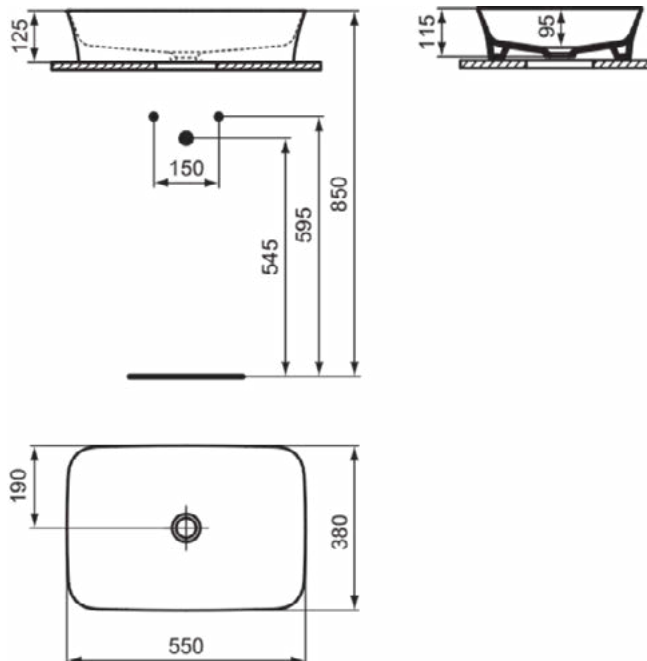

IPALYSS

E2076V8

IPALYSS | Opbouwwastafel 550x380x145 mm in mink afwerking, zonder kraangat, zonder overloop | Diamatec, Ruimtebesparende wastafel

Afbeelding & technische tekening

Algemene informatie

Productcategorie:	Wastafels
Producttype:	Opbouwwastafel
Merk:	Ideal Standard
Collectie:	IPALYSS
Ontwerper:	Studio Levien
Colour:	V8 - Mink
Afwerking van het oppervlak:	satijn
Hoogte (mm):	145
Breedte (mm):	550
Lengte / sprong (mm):	380
Nettogewicht (kg):	7.50
EAN-code:	5017830543527

Producten die meegeleverd worden

E2114V8:	MULTI SUITES - FINISHED PRODUCTS | Niet-afsluitbare waste 72x72 mm in mink afwerking

Kenmerken

Downloads

- [Installation Guide](#)

Productnormen & certificeringen

Normen:	EN 14688
Prestatieverklaring classificatie (DoP):	CL00

Product specificaties

Kleurcode:	V8
Kleuomschrijving:	mink
Diamatec technologie:	Ja
Geslepen achterkant:	Nee
Geslepen onderzijde:	Ja
Model voor mindervaliden:	Nee
Met kettingoog:	Nee
Materiaal:	Keramisch
Materiaalkwaliteit:	Diamatec
Aantal kraangaten per gebruiksplaats:	0
Aantal gebruiksplaatsen:	1
Overloop zichtbaar:	Nee
PVD technologie:	Nee
Afzetplateau:	Geen