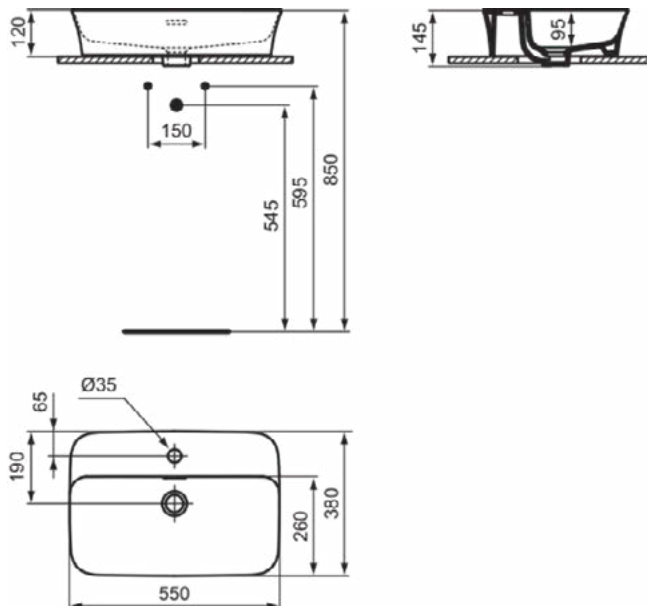

IPALYSS

E207701

IPALYSS | Opbouwwastafel 550x380x145 mm in glanzend wit afwerking, 1 met kraangat, met overloop | Diamatec, Ruimtebesparende wastafel

Afbeelding & technische tekening

Algemene informatie

Productcategorie:	Wastafels
Producttype:	Opbouwwastafel
Merk:	Ideal Standard
Collectie:	IPALYSS
Ontwerper:	Studio Levien
Colour:	01 - Glanzend Wit
Afwerking van het oppervlak:	glanzend
Hoogte (mm):	145
Breedte (mm):	550
Lengte / sprong (mm):	380
Nettogewicht (kg):	10.20
EAN-code:	5017830542117

Producten die meegeleverd worden

D570967: EXPRESSION | Bevestigingsset in neutraal afwerking

Kenmerken

Downloads

- [Installation Guide](#)

Productnormen & certificeringen

Normen:	EN 14688
Prestatieverklaring classificatie (DoP):	CL25

Product specificaties

Kleurcode:	01
Kleuromschrijving:	glanzend wit
Diamatec technologie:	Ja
Geslepen achterkant:	Nee
Geslepen onderzijde:	Ja
Model voor mindervaliden:	Nee
Met kettingoog:	Nee
Materiaal:	Keramisch
Materiaalkwaliteit:	Diamatec
Aantal kraangaten per gebruiksplaats:	1
Aantal gebruiksplaatsen:	1
Overloop zichtbaar:	Ja
PVD technologie:	Nee
Afzetplateau:	Achterkant