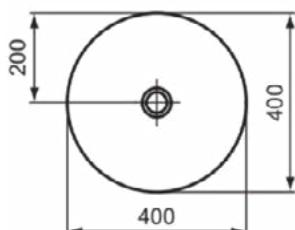

IPALYSS

E1398V3

IPALYSS | Opbouw wastafel 400x400x120 mm in Silk Black afwerking, zonder kraangat, zonder overloop | Diamatec, Ruimtebesparende wastafel

Afbeelding & technische tekening

Algemene informatie

Productcategorie:	Wastafels
Producttype:	Opbouw wastafel
Merk:	Ideal Standard
Collectie:	IPALYSS
Ontwerper:	Studio Levien
Colour:	V3 - Silk Black
Afwerking van het oppervlak:	satijn
Hoogte (mm):	120
Breedte (mm):	400
Lengte / sprong (mm):	400
Nettogewicht (kg):	7.00
EAN-code:	5017830542650

Producten die meegeleverd worden

E2114V3:	MULTI SUITES - FINISHED PRODUCTS | Niet-afsluitbare waste 72x72 mm in Silk Black afwerking

Kenmerken

Diamatec

Ruimtebesparende wastafel

Downloads

- [Installation Guide](#)

Productnormen & certificeringen

Normen:	EN 14688
Prestatieverklaring classificatie (DoP):	CL00

Product specificaties

Kleurcode:	V3
Kleuomschrijving:	Silk Black
Diamatec technologie:	Ja
Geslepen achterkant:	Nee
Geslepen onderzijde:	Ja
Model voor mindervaliden:	Nee
Met kettingoog:	Nee
Materiaal:	Keramisch
Materiaalkwaliteit:	Diamatec
Aantal kraangaten per gebruiksplaats:	0
Aantal gebruiksplaatsen:	1
Overloop zichtbaar:	Nee
PVD technologie:	Nee
Afzetplateau:	Geen