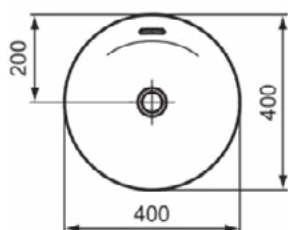

IPALYSS

E1413V1

IPALYSS | Opbouwwastafel 400x400x145 mm in Silk White afwerking, zonder kraangat, met overloop | Diamatec, Ruimtebesparende wastafel

Afbeelding & technische tekening

Algemene informatie

Productcategorie:	Wastafels
Producttype:	Opbouwwastafel
Merk:	Ideal Standard
Collectie:	IPALYSS
Ontwerper:	Studio Levien
Colour:	V1 - Silk White
Afwerking van het oppervlak:	satijn
Hoogte (mm):	145
Breedte (mm):	400
Lengte / sprong (mm):	400
Nettogewicht (kg):	7.50
EAN-code:	5017830542742

Producten die meegeleverd worden

D570967: EXPRESSION | Bevestigingsset in neutraal afwerking

Kenmerken

Diamatec

Ruimtebesparende wastafel

Downloads

- [Installation Guide](#)

Productnormen & certificeringen

Normen:	EN 14688
Prestatieverklaring classificatie (DoP):	CL00

Product specificaties

Kleurcode:	V1
Kleuromschrijving:	Silk White
Diamatec technologie:	Ja
Geslepen achterkant:	Nee
Geslepen onderzijde:	Ja
Model voor mindervaliden:	Nee
Met kettingoog:	Nee
Materiaal:	Keramisch
Materiaalkwaliteit:	Diamatec
Aantal kraangaten per gebruiksplaats:	0
Aantal gebruiksplaatsen:	1
Overloop zichtbaar:	Ja
PVD technologie:	Nee
Afzetplateau:	Geen