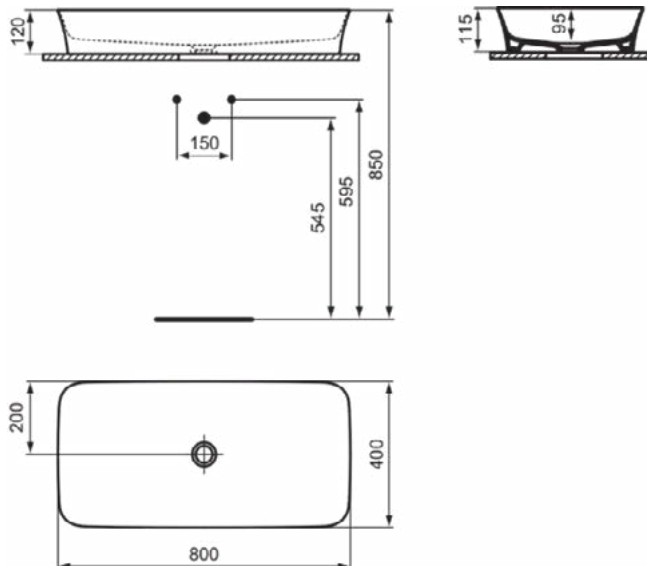

IPALYSS

E139101

IPALYSS | Opbouwwastafel 800x400x120 mm in glanzend wit afwerking, zonder kraangat, zonder overloop | Diamatec, Ruimtebesparende wastafel

Afbeelding & technische tekening

Algemene informatie

Productcategorie:	Wastafels
Producttype:	Opbouwwastafel
Merk:	Ideal Standard
Collectie:	IPALYSS
Ontwerper:	Studio Levien
Colour:	01 - Glanzend Wit
Afwerking van het oppervlak:	glanzend
Hoogte (mm):	120
Breedte (mm):	800
Lengte / sprong (mm):	400
Nettogewicht (kg):	11.30
EAN-code:	5017830538820

Producten die meegeleverd worden

TT0293380: Cutout templates

Kenmerken

Diamatec

Ruimtebesparende wastafel

Downloads

- [Installation Guide](#)

Productnormen & certificeringen

Normen:	EN 14688
Prestatieverklaring classificatie (DoP):	CL00

Product specificaties

Kleurcode:	01
Kleuromschrijving:	glanzend wit
Diamatec technologie:	Ja
Geslepen achterkant:	Nee
Geslepen onderzijde:	Ja
Model voor mindervaliden:	Nee
Met kettingoog:	Nee
Materiaal:	Keramisch
Materiaalkwaliteit:	Diamatec
Aantal kraangaten per gebruiksplaats:	0
Aantal gebruiksplaatsen:	1
Overloop zichtbaar:	Nee
PVD technologie:	Nee
Afzetplateau:	Geen