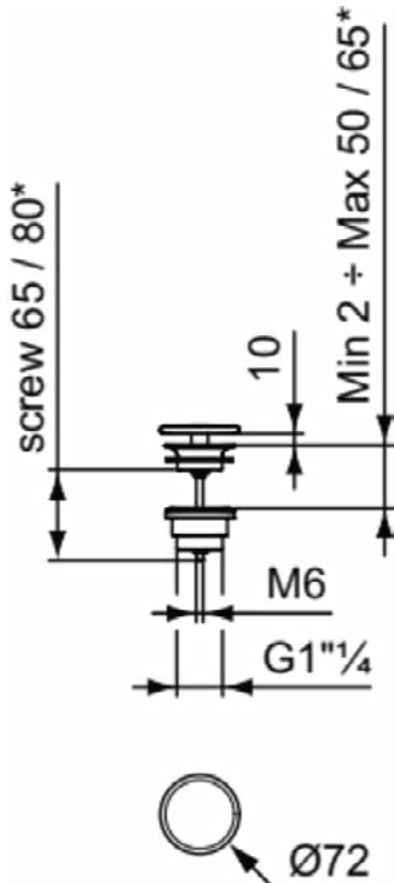

### Algemene informatie

Productcategorie:	Toebehoren wastafels
Producttype:	Niet-afsluitbare waste
Merk:	Unbranded
Collectie:	MULTI SUITES - FINISHED PRODUCTS
Colour:	V4 - Kashmir
Afwerking van het oppervlak:	satijn
Breedte (mm):	72
Lengte / sprong (mm):	72
Nettogewicht (kg):	0.34
EAN-code:	8014140457794