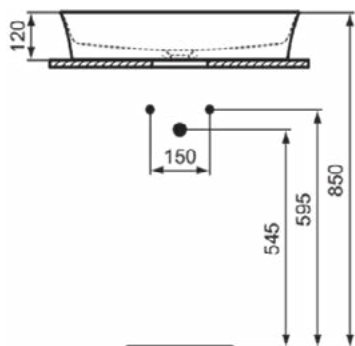

IPALYSS

E1396V6

IPALYSS | Opbouwwastafel 600x380x120 mm in pomegranate afwerking, zonder kraangat, zonder overloop | Diamatec, Ruimtebesparende wastafel

Afbeelding & technische tekening

Algemene informatie

Productcategorie:	Wastafels
Producttype:	Opbouwwastafel
Merk:	Ideal Standard
Collectie:	IPALYSS
Ontwerper:	Studio Levien
Colour:	V6 - Pomegranate
Afwerking van het oppervlak:	satijn
Hoogte (mm):	120
Breedte (mm):	600
Lengte / sprong (mm):	380
Nettogewicht (kg):	9,00
EAN-code:	5017830542469

Producten die meegeleverd worden

E2114V6:	MULTI SUITES - FINISHED PRODUCTS | Niet-afsluitbare waste 72x72 mm in pomegranate afwerking

Kenmerken

Diamatec

Ruimtebesparende wastafel

Downloads

- [Installation Guide](#)

Productnormen & certificeringen

Normen:	EN 14688
Prestatieverklaring classificatie (DoP):	CL00

Product specificaties

Kleurcode:	V6
Kleuomschrijving:	pomegranate
Diamatec technologie:	Ja
Geslepen achterkant:	Nee
Geslepen onderzijde:	Ja
Model voor mindervaliden:	Nee
Met kettingoog:	Nee
Materiaal:	Keramisch
Materiaalkwaliteit:	Diamatec
Aantal kraangaten per gebruiksplaats:	0
Aantal gebruiksplaatsen:	1
Overloop zichtbaar:	Nee
PVD technologie:	Nee
Afzetplateau:	Geen