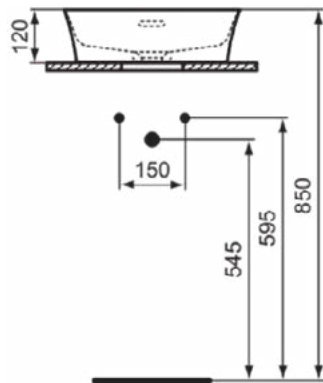

IPALYSS

E1413V8

IPALYSS | Opbouwwastafel 400x400x145 mm in mink afwerking, zonder kraangat, met overloop | Diamatec, Ruimtebesparende wastafel

Afbeelding & technische tekening

Algemene informatie

Productcategorie:	Wastafels
Producttype:	Opbouwwastafel
Merk:	Ideal Standard
Collectie:	IPALYSS
Ontwerper:	Studio Levien
Colour:	V8 - Mink
Afwerking van het oppervlak:	satijn
Hoogte (mm):	145
Breedte (mm):	400
Lengte / sprong (mm):	400
Nettogewicht (kg):	7.50
EAN-code:	5017830542810

Producten die meegeleverd worden

D570967: EXPRESSION | Bevestigingsset in neutraal afwerking

Kenmerken

Diamatec

Ruimtebesparende wastafel

Downloads

- [Installation Guide](#)

Productnormen & certificeringen

Normen:	EN 14688
Prestatieverklaring classificatie (DoP):	CL00

Product specificaties

Kleurcode:	V8
Kleuromschrijving:	mink
Diamatec technologie:	Ja
Geslepen achterkant:	Nee
Geslepen onderzijde:	Ja
Model voor mindervaliden:	Nee
Met kettingoog:	Nee
Materiaal:	Keramisch
Materiaalkwaliteit:	Diamatec
Aantal kraangaten per gebruiksplaats:	0
Aantal gebruiksplaatsen:	1
Overloop zichtbaar:	Ja
PVD technologie:	Nee
Afzetplateau:	Geen