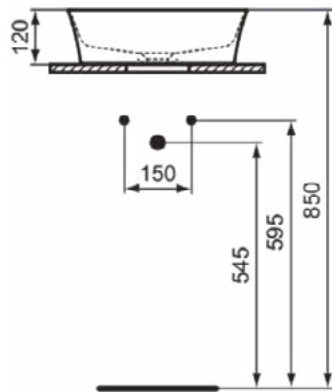

IPALYSS

E1398V2

IPALYSS | Opbouw wastafel 400x400x120 mm in glanzend zwart afwerking, zonder kraangat, zonder overloop | Diamatec, Ruimtebesparende wastafel

Afbeelding & technische tekening

Algemene informatie

Productcategorie:	Wastafels
Producttype:	Opbouw wastafel
Merk:	Ideal Standard
Collectie:	IPALYSS
Ontwerper:	Studio Levien
Colour:	V2 - Glanzend Zwart
Afwerking van het oppervlak:	glanzend
Hoogte (mm):	120
Breedte (mm):	400
Lengte / sprong (mm):	400
Nettogewicht (kg):	7.00
EAN-code:	5017830542643

Producten die meegeleverd worden

E2114V2:	MULTI SUITES - FINISHED PRODUCTS | Niet-afsluitbare waste 72x72 mm in glanzend zwart afwerking

Kenmerken

Diamatec

Ruimtebesparende wastafel

Downloads

- [Installation Guide](#)

Productnormen & certificeringen

Normen:	EN 14688
Prestatieverklaring classificatie (DoP):	CL00

Product specificaties

Kleurcode:	V2
Kleuomschrijving:	glanzend zwart
Diamatec technologie:	Ja
Geslepen achterkant:	Nee
Geslepen onderzijde:	Ja
Model voor mindervaliden:	Nee
Met kettingoog:	Nee
Materiaal:	Keramisch
Materiaalkwaliteit:	Diamatec
Aantal kraangaten per gebruiksplaats:	0
Aantal gebruiksplaatsen:	1
Overloop zichtbaar:	Nee
PVD technologie:	Nee
Afzetplateau:	Geen