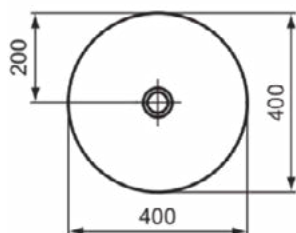

IPALYSS

E1398V9

IPALYSS | Opbouw wastafel 400x400x120 mm in beton afwerking, zonder kraangat, zonder overloop | Diamatec, Ruimtebesparende wastafel

Afbeelding & technische tekening

Algemene informatie

Productcategorie:	Wastafels
Producttype:	Opbouw wastafel
Merk:	Ideal Standard
Collectie:	IPALYSS
Ontwerper:	Studio Levien
Colour:	V9 - Beton
Afwerking van het oppervlak:	satijn
Hoogte (mm):	120
Breedte (mm):	400
Lengte / sprong (mm):	400
Nettogewicht (kg):	7.00
EAN-code:	5017830542711

Producten die meegeleverd worden

E2114V9:	MULTI SUITES - FINISHED PRODUCTS | Niet-afsluitbare waste 72x72 mm in beton afwerking

Kenmerken

Diamatec

Ruimtebesparende wastafel

Downloads

- [Installation Guide](#)

Productnormen & certificeringen

Normen:	EN 14688
Prestatieverklaring classificatie (DoP):	CL00

Product specificaties

Kleurcode:	V9
Kleuomschrijving:	beton
Diamatec technologie:	Ja
Geslepen achterkant:	Nee
Geslepen onderzijde:	Ja
Model voor mindervaliden:	Nee
Met kettingoog:	Nee
Materiaal:	Keramisch
Materiaalkwaliteit:	Diamatec
Aantal kraangaten per gebruiksplaats:	0
Aantal gebruiksplaatsen:	1
Overloop zichtbaar:	Nee
PVD technologie:	Nee
Afzetplateau:	Geen