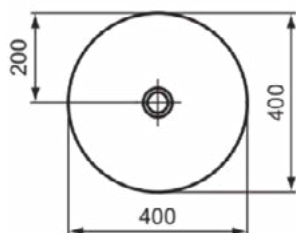

IPALYSS

E1398V6

IPALYSS | Opbouwwastafel 400x400x120 mm in pomegranate afwerking, zonder kraangat, zonder overloop | Diamatec, Ruimtebesparende wastafel

Afbeelding & technische tekening

Algemene informatie

Productcategorie:	Wastafels
Producttype:	Opbouwwastafel
Merk:	Ideal Standard
Collectie:	IPALYSS
Ontwerper:	Studio Levien
Colour:	V6 - Pomegranate
Afwerking van het oppervlak:	satijn
Hoogte (mm):	120
Breedte (mm):	400
Lengte / sprong (mm):	400
Nettogewicht (kg):	7.00
EAN-code:	5017830542681

Producten die meegeleverd worden

E2114V6:	MULTI SUITES - FINISHED PRODUCTS | Niet-afsluitbare waste 72x72 mm in pomegranate afwerking

Kenmerken

Diamatec

Ruimtebesparende wastafel

Downloads

- [Installation Guide](#)

Productnormen & certificeringen

Normen:	EN 14688
Prestatieverklaring classificatie (DoP):	CL00

Product specificaties

Kleurcode:	V6
Kleuomschrijving:	pomegranate
Diamatec technologie:	Ja
Geslepen achterkant:	Nee
Geslepen onderzijde:	Ja
Model voor mindervaliden:	Nee
Met kettingoog:	Nee
Materiaal:	Keramisch
Materiaalkwaliteit:	Diamatec
Aantal kraangaten per gebruiksplaats:	0
Aantal gebruiksplaatsen:	1
Overloop zichtbaar:	Nee
PVD technologie:	Nee
Afzetplateau:	Geen