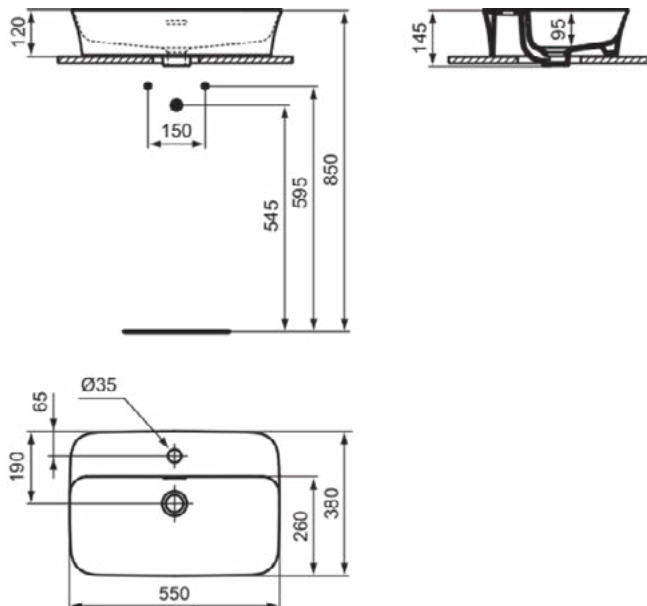

IPALYSS

E2077V4

IPALYSS | Opbouw wastafel 550x380x145 mm in kashmir afwerking, 1 met kraangat, met overloop | Diamatec, Ruimtebesparende wastafel

Afbeelding & technische tekening

Algemene informatie

Productcategorie:	Wastafels
Producttype:	Opbouw wastafel
Merk:	Ideal Standard
Collectie:	IPALYSS
Ontwerper:	Studio Levien
Colour:	V4 - Kashmir
Afwerking van het oppervlak:	satijn
Hoogte (mm):	145
Breedte (mm):	550
Lengte / sprong (mm):	380
Nettogewicht (kg):	10.20
EAN-code:	5017830543596

Producten die meegeleverd worden

D570967: EXPRESSION | Bevestigingsset in neutraal afwerking

Kenmerken

Diamatec

Ruimtebesparende wastafel

Downloads

- [Installation Guide](#)

Productnormen & certificeringen

Normen:	EN 14688
Prestatieverklaring classificatie (DoP):	CL25

Product specificaties

Kleurcode:	V4
Kleuromschrijving:	kashmir
Diamatec technologie:	Ja
Geslepen achterkant:	Nee
Geslepen onderzijde:	Ja
Model voor mindervaliden:	Nee
Met kettingoog:	Nee
Materiaal:	Keramisch
Materiaalkwaliteit:	Diamatec
Aantal kraangaten per gebruiksplaats:	1
Aantal gebruiksplaatsen:	1
Overloop zichtbaar:	Ja
PVD technologie:	Nee
Afzetplateau:	Achterkant