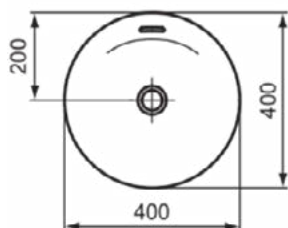

IPALYSS

E1413V8

IPALYSS | Opbouwwastafel 400x400x145 mm in mink afwerking, zonder kraangat, met overloop | Diamatec, Ruimtebesparende wastafel

Afbeelding & technische tekening

Algemene informatie

Productcategorie:	Wastafels
Producttype:	Opbouwwastafel
Merk:	Ideal Standard
Collectie:	IPALYSS
Ontwerper:	Studio Levien
Colour:	V8 - Mink
Afwerking van het oppervlak:	satijn
Hoogte (mm):	145
Breedte (mm):	400
Lengte / sprong (mm):	400
Nettogewicht (kg):	7.50
EAN-code:	5017830542810

Producten die meegeleverd worden

D570967: EXPRESSION | Bevestigingsset in neutraal afwerking

Kenmerken

Diamatec

Ruimtebesparende wastafel

Downloads

- [Installation Guide](#)

Productnormen & certificeringen

Normen:	EN 14688
Prestatieverklaring classificatie (DoP):	CL00

Product specificaties

Kleurcode:	V8
Kleuromschrijving:	mink
Diamatec technologie:	Ja
Geslepen achterkant:	Nee
Geslepen onderzijde:	Ja
Model voor mindervaliden:	Nee
Met kettingoog:	Nee
Materiaal:	Keramisch
Materiaalkwaliteit:	Diamatec
Aantal kraangaten per gebruiksplaats:	0
Aantal gebruiksplaatsen:	1
Overloop zichtbaar:	Ja
PVD technologie:	Nee
Afzetplateau:	Geen