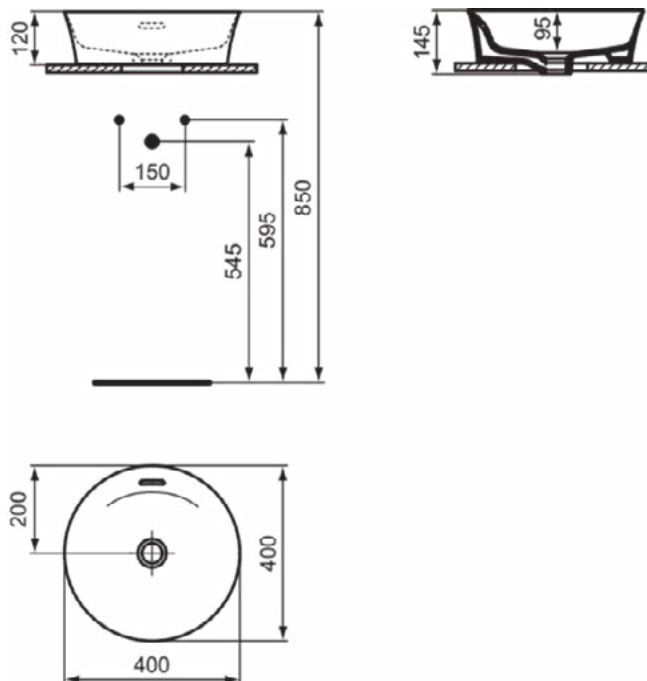

IPALYSS

E1413V6

IPALYSS | Opbouwwastafel 400x400x145 mm in pomegranate afwerking, zonder kraangat, met overloop | Diamatec, Ruimtebesparende wastafel

Afbeelding & technische tekening

Algemene informatie

Productcategorie:	Wastafels
Producttype:	Opbouwwastafel
Merk:	Ideal Standard
Collectie:	IPALYSS
Ontwerper:	Studio Levien
Colour:	V6 - Pomegranate
Afwerking van het oppervlak:	satijn
Hoogte (mm):	145
Breedte (mm):	400
Lengte / sprong (mm):	400
Nettogewicht (kg):	7.50
EAN-code:	5017830542797

Producten die meegeleverd worden

D570967: EXPRESSION | Bevestigingsset in neutraal afwerking

Kenmerken

Diamatec

Ruimtebesparende wastafel

Downloads

- [Installation Guide](#)

Productnormen & certificeringen

Normen:	EN 14688
Prestatieverklaring classificatie (DoP):	CL00

Product specificaties

Kleurcode:	V6
Kleuromschrijving:	pomegranate
Diamatec technologie:	Ja
Geslepen achterkant:	Nee
Geslepen onderzijde:	Ja
Model voor mindervaliden:	Nee
Met kettingoog:	Nee
Materiaal:	Keramisch
Materiaalkwaliteit:	Diamatec
Aantal kraangaten per gebruiksplaats:	0
Aantal gebruiksplaatsen:	1
Overloop zichtbaar:	Ja
PVD technologie:	Nee
Afzetplateau:	Geen