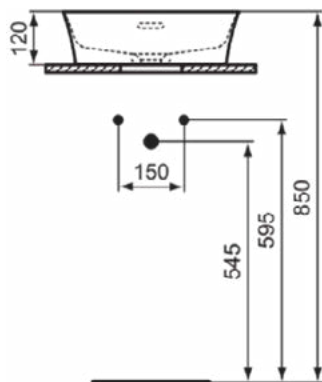

IPALYSS

E1413V4

IPALYSS | Opbouwwastafel 400x400x145 mm in kashmir afwerking, zonder kraangat, met overloop | Diamatec, Ruimtebesparende wastafel

Afbeelding & technische tekening

Algemene informatie

Productcategorie:	Wastafels
Producttype:	Opbouwwastafel
Merk:	Ideal Standard
Collectie:	IPALYSS
Ontwerper:	Studio Levien
Colour:	V4 - Kashmir
Afwerking van het oppervlak:	satijn
Hoogte (mm):	145
Breedte (mm):	400
Lengte / sprong (mm):	400
Nettogewicht (kg):	7.50
EAN-code:	5017830542773

Producten die meegeleverd worden

D570967: EXPRESSION | Bevestigingsset in neutraal afwerking

Kenmerken

Diamatec

Ruimtebesparende wastafel

Downloads

- [Installation Guide](#)

Productnormen & certificeringen

Normen:	EN 14688
Prestatieverklaring classificatie (DoP):	CL00

Product specificaties

Kleurcode:	V4
Kleuromschrijving:	kashmir
Diamatec technologie:	Ja
Geslepen achterkant:	Nee
Geslepen onderzijde:	Ja
Model voor mindervaliden:	Nee
Met kettingoog:	Nee
Materiaal:	Keramisch
Materiaalkwaliteit:	Diamatec
Aantal kraangaten per gebruiksplaats:	0
Aantal gebruiksplaatsen:	1
Overloop zichtbaar:	Ja
PVD technologie:	Nee
Afzetplateau:	Geen