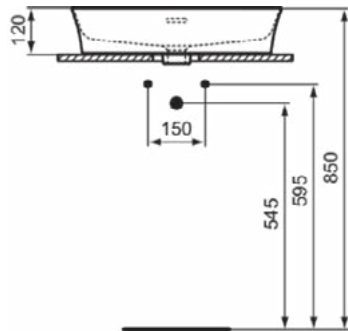

IPALYSS

E2077V2

IPALYSS | Opbouwwastafel 550x380x145 mm in glanzend zwart afwerking, 1 met kraangat, met overloop | Diamatec, Ruimtebesparende wastafel

Afbeelding & technische tekening

Algemene informatie

Productcategorie:	Wastafels
Producttype:	Opbouwwastafel
Merk:	Ideal Standard
Collectie:	IPALYSS
Ontwerper:	Studio Levien
Colour:	V2 - Glanzend Zwart
Afwerking van het oppervlak:	glanzend
Hoogte (mm):	145
Breedte (mm):	550
Lengte / sprong (mm):	380
Nettogewicht (kg):	10.20
EAN-code:	5017830543572

Producten die meegeleverd worden

D570967: EXPRESSION | Bevestigingsset in neutraal afwerking

Kenmerken

Diamatec

Ruimtebesparende wastafel

Downloads

- [Installation Guide](#)

Productnormen & certificeringen

Normen:	EN 14688
Prestatieverklaring classificatie (DoP):	CL25

Product specificaties

Kleurcode:	V2
Kleuromschrijving:	glanzend zwart
Diamatec technologie:	Ja
Geslepen achterkant:	Nee
Geslepen onderzijde:	Ja
Model voor mindervaliden:	Nee
Met kettingoog:	Nee
Materiaal:	Keramisch
Materiaalkwaliteit:	Diamatec
Aantal kraangaten per gebruiksplaats:	1
Aantal gebruiksplaatsen:	1
Overloop zichtbaar:	Ja
PVD technologie:	Nee
Afzetplateau:	Achterkant