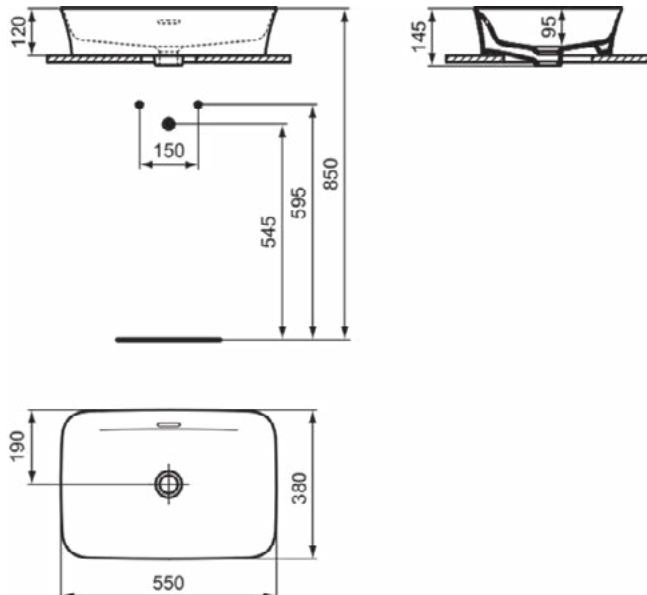

IPALYSS

E2078V8

IPALYSS | Opbouwwastafel 550x380x145 mm in mink afwerking, zonder kraangat, met overloop | Diamatec, Ruimtebesparende wastafel

Afbeelding & technische tekening

Algemene informatie

Productcategorie:	Wastafels
Producttype:	Opbouwwastafel
Merk:	Ideal Standard
Collectie:	IPALYSS
Ontwerper:	Studio Levien
Colour:	V8 - Mink
Afwerking van het oppervlak:	satijn
Hoogte (mm):	145
Breedte (mm):	550
Lengte / sprong (mm):	380
Nettogewicht (kg):	9.10
EAN-code:	5017830543749

Producten die meegeleverd worden

D570967: EXPRESSION | Bevestigingsset in neutraal afwerking

Kenmerken

Diamatec

Ruimtebesparende wastafel

Downloads

- [Installation Guide](#)

Productnormen & certificeringen

Normen:	EN 14688
Prestatieverklaring classificatie (DoP):	CL25

Product specificaties

Kleurcode:	V8
Kleuromschrijving:	mink
Diamatec technologie:	Ja
Geslepen achterkant:	Nee
Geslepen onderzijde:	Ja
Model voor mindervaliden:	Nee
Met kettingoog:	Nee
Materiaal:	Keramisch
Materiaalkwaliteit:	Diamatec
Aantal kraangaten per gebruiksplaats:	0
Aantal gebruiksplaatsen:	1
Overloop zichtbaar:	Ja
PVD technologie:	Nee
Afzetplateau:	Geen