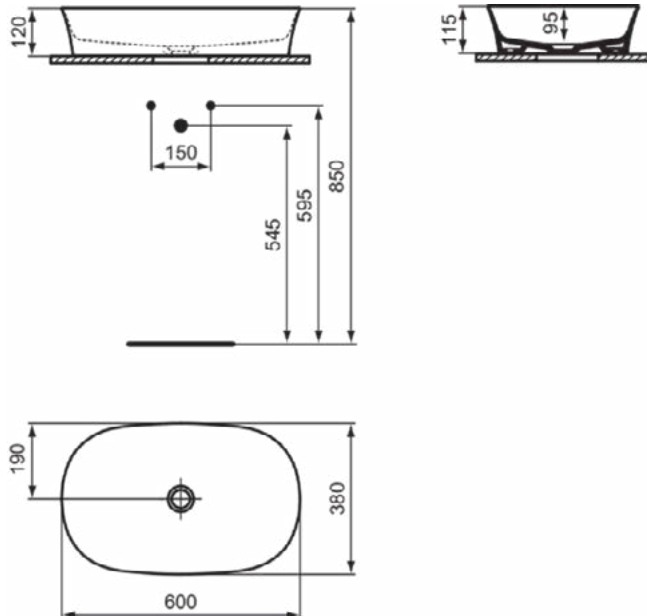

IPALYSS

E139601

IPALYSS | Opbouwwastafel 600x380x120 mm in glanzend wit afwerking, zonder kraangat, zonder overloop | Diamatec, Ruimtebesparende wastafel

Afbeelding & technische tekening

Algemene informatie

Productcategorie:	Wastafels
Producttype:	Opbouwwastafel
Merk:	Ideal Standard
Collectie:	IPALYSS
Ontwerper:	Studio Levien
Colour:	01 - Glanzend Wit
Afwerking van het oppervlak:	glanzend
Hoogte (mm):	120
Breedte (mm):	600
Lengte / sprong (mm):	380
Nettogewicht (kg):	9,00
EAN-code:	5017830538837

Producten die meegeleverd worden

D570967: EXPRESSION | Bevestigingsset in neutraal afwerking

Kenmerken

Diamatec

Ruimtebesparende wastafel

Downloads

- [Installation Guide](#)

Productnormen & certificeringen

Normen:	EN 14688
Prestatieverklaring classificatie (DoP):	CL00

Product specificaties

Kleurcode:	01
Kleuromschrijving:	glanzend wit
Diamatec technologie:	Ja
Geslepen achterkant:	Nee
Geslepen onderzijde:	Ja
Model voor mindervaliden:	Nee
Met kettingoog:	Nee
Materiaal:	Keramisch
Materiaalkwaliteit:	Diamatec
Aantal kraangaten per gebruiksplaats:	0
Aantal gebruiksplaatsen:	1
Overloop zichtbaar:	Nee
PVD technologie:	Nee
Afzetplateau:	Geen