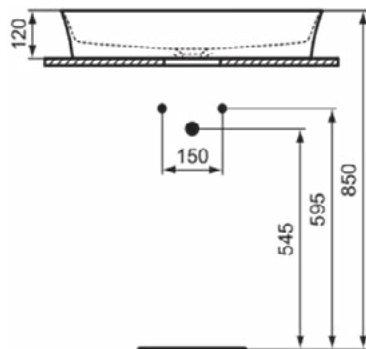

IPALYSS

E1886V5

IPALYSS | Opbouwwastafel 650x400x120 mm in slate grey afwerking, zonder kraangat, zonder overloop | Diamatec, Ruimtebesparende wastafel

Afbeelding & technische tekening

Algemene informatie

Productcategorie:	Wastafels
Producttype:	Opbouwwastafel
Merk:	Ideal Standard
Collectie:	IPALYSS
Ontwerper:	Studio Levien
Colour:	V5 - Slate Grey
Afwerking van het oppervlak:	satijn
Hoogte (mm):	120
Breedte (mm):	650
Lengte / sprong (mm):	400
Nettogewicht (kg):	10.00
EAN-code:	5017830542896

Producten die meegeleverd worden

E2114V5:	MULTI SUITES - FINISHED PRODUCTS | Niet-afsluitbare waste 72x72 mm in slate grey afwerking

Kenmerken

Diamatec

Ruimtebesparende wastafel

Downloads

- [Installation Guide](#)

Productnormen & certificeringen

Normen:	EN 14688
Prestatieverklaring classificatie (DoP):	CL25

Product specificaties

Kleurcode:	V5
Kleuomschrijving:	slate grey
Diamatec technologie:	Ja
Geslepen achterkant:	Nee
Geslepen onderzijde:	Ja
Model voor mindervaliden:	Nee
Met kettingoog:	Nee
Materiaal:	Keramisch
Materiaalkwaliteit:	Diamatec
Aantal kraangaten per gebruiksplaats:	0
Aantal gebruiksplaatsen:	1
Overloop zichtbaar:	Nee
PVD technologie:	Nee
Afzetplateau:	Geen