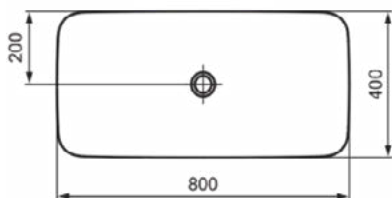

IPALYSS

E1391V9

IPALYSS | Opbouwwastafel 800x400x120 mm in beton afwerking, zonder kraangat, zonder overloop | Diamatec, Ruimtebesparende wastafel

Afbeelding & technische tekening

Algemene informatie

Productcategorie:	Wastafels
Producttype:	Opbouwwastafel
Merk:	Ideal Standard
Collectie:	IPALYSS
Ontwerper:	Studio Levien
Colour:	V9 - Beton
Afwerking van het oppervlak:	satijn
Hoogte (mm):	120
Breedte (mm):	800
Lengte / sprong (mm):	400
Nettogewicht (kg):	11.30
EAN-code:	5017830542087

Producten die meegeleverd worden

E2114V9:	MULTI SUITES - FINISHED PRODUCTS | Niet-afsluitbare waste 72x72 mm in beton afwerking

Kenmerken

Diamatec

Ruimtebesparende wastafel

Downloads

- [Installation Guide](#)

Productnormen & certificeringen

Normen:	EN 14688
Prestatieverklaring classificatie (DoP):	CL00

Product specificaties

Kleurcode:	V9
Kleuomschrijving:	beton
Diamatec technologie:	Ja
Geslepen achterkant:	Nee
Geslepen onderzijde:	Ja
Model voor mindervaliden:	Nee
Met kettingoog:	Nee
Materiaal:	Keramisch
Materiaalkwaliteit:	Diamatec
Aantal kraangaten per gebruiksplaats:	0
Aantal gebruiksplaatsen:	1
Overloop zichtbaar:	Nee
PVD technologie:	Nee
Afzetplateau:	Geen