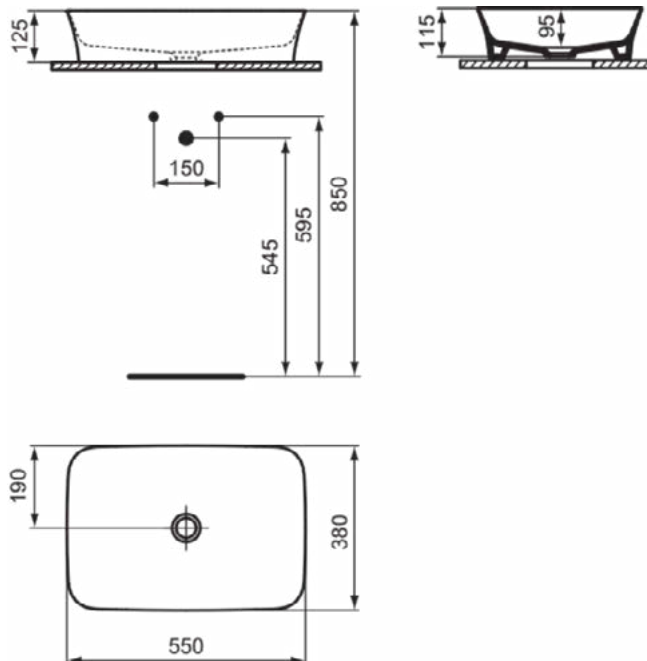

IPALYSS

E2076X9

IPALYSS | Opbouwwastafel 550x380x145 mm in sage afwerking, zonder kraangat, zonder overloop | Diamatec, Ruimtebesparende wastafel

Afbeelding & technische tekening

Algemene informatie

Productcategorie:	Wastafels
Producttype:	Opbouwwastafel
Merk:	Ideal Standard
Collectie:	IPALYSS
Ontwerper:	Studio Levien
Colour:	X9 - Sage
Afwerking van het oppervlak:	satijn
Hoogte (mm):	145
Breedte (mm):	550
Lengte / sprong (mm):	380
Nettogewicht (kg):	7.50
EAN-code:	5017830543558

Producten die meegeleverd worden

E2114X9:	MULTI SUITES - FINISHED PRODUCTS | Niet-afsluitbare waste 72x72 mm in sage afwerking

Kenmerken

Downloads

- [Installation Guide](#)

Productnormen & certificeringen

Normen:	EN 14688
Prestatieverklaring classificatie (DoP):	CL00

Product specificaties

Kleurcode:	X9
Kleuomschrijving:	sage
Diamatec technologie:	Ja
Geslepen achterkant:	Nee
Geslepen onderzijde:	Ja
Model voor mindervaliden:	Nee
Met kettingoog:	Nee
Materiaal:	Keramisch
Materiaalkwaliteit:	Diamatec
Aantal kraangaten per gebruiksplaats:	0
Aantal gebruiksplaatsen:	1
Overloop zichtbaar:	Nee
PVD technologie:	Nee
Afzetplateau:	Geen