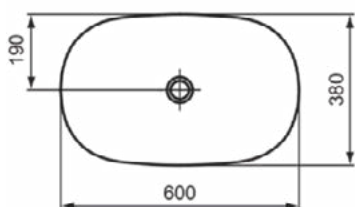

IPALYSS

E1396V6

IPALYSS | Opbouwwastafel 600x380x120 mm in pomegranate afwerking, zonder kraangat, zonder overloop | Diamatec, Ruimtebesparende wastafel

Afbeelding & technische tekening

Algemene informatie

Productcategorie:	Wastafels
Producttype:	Opbouwwastafel
Merk:	Ideal Standard
Collectie:	IPALYSS
Ontwerper:	Studio Levien
Colour:	V6 - Pomegranate
Afwerking van het oppervlak:	satijn
Hoogte (mm):	120
Breedte (mm):	600
Lengte / sprong (mm):	380
Nettogewicht (kg):	9,00
EAN-code:	5017830542469

Producten die meegeleverd worden

E2114V6:	MULTI SUITES - FINISHED PRODUCTS | Niet-afsluitbare waste 72x72 mm in pomegranate afwerking

Kenmerken

Diamatec

Ruimtebesparende wastafel

Downloads

- [Installation Guide](#)

Productnormen & certificeringen

Normen:	EN 14688
Prestatieverklaring classificatie (DoP):	CL00

Product specificaties

Kleurcode:	V6
Kleuomschrijving:	pomegranate
Diamatec technologie:	Ja
Geslepen achterkant:	Nee
Geslepen onderzijde:	Ja
Model voor mindervaliden:	Nee
Met kettingoog:	Nee
Materiaal:	Keramisch
Materiaalkwaliteit:	Diamatec
Aantal kraangaten per gebruiksplaats:	0
Aantal gebruiksplaatsen:	1
Overloop zichtbaar:	Nee
PVD technologie:	Nee
Afzetplateau:	Geen