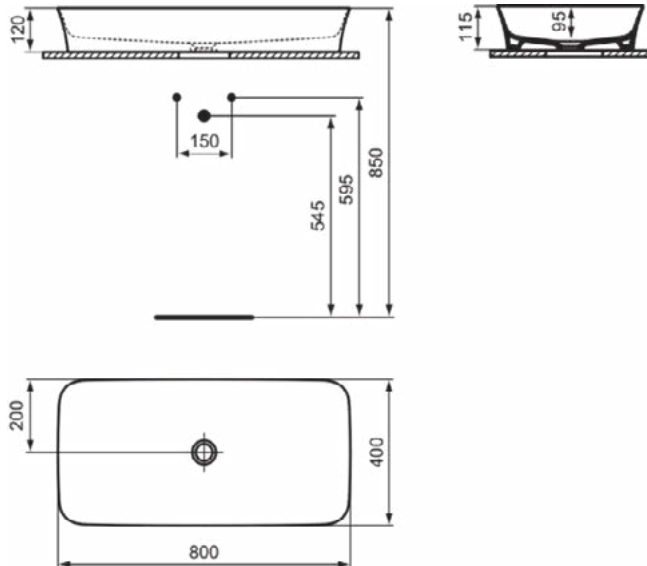

IPALYSS

E1391V3

IPALYSS | Opbouwwastafel 800x400x120 mm in Silk Black afwerking, zonder kraangat, zonder overloop | Diamatec, Ruimtebesparende wastafel

Afbeelding & technische tekening

Algemene informatie

Productcategorie:	Wastafels
Producttype:	Opbouwwastafel
Merk:	Ideal Standard
Collectie:	IPALYSS
Ontwerper:	Studio Levien
Colour:	V3 - Silk Black
Afwerking van het oppervlak:	satijn
Hoogte (mm):	120
Breedte (mm):	800
Lengte / sprong (mm):	400
Nettogewicht (kg):	11.30
EAN-code:	5017830542025

Producten die meegeleverd worden

E2114V3:	MULTI SUITES - FINISHED PRODUCTS | Niet-afsluitbare waste 72x72 mm in Silk Black afwerking

Kenmerken

Diamatec

Ruimtebesparende wastafel

Downloads

- [Installation Guide](#)

Productnormen & certificeringen

Normen:	EN 14688
Prestatieverklaring classificatie (DoP):	CL00

Product specificaties

Kleurcode:	V3
Kleuomschrijving:	Silk Black
Diamatec technologie:	Ja
Geslepen achterkant:	Nee
Geslepen onderzijde:	Ja
Model voor mindervaliden:	Nee
Met kettingoog:	Nee
Materiaal:	Keramisch
Materiaalkwaliteit:	Diamatec
Aantal kraangaten per gebruiksplaats:	0
Aantal gebruiksplaatsen:	1
Overloop zichtbaar:	Nee
PVD technologie:	Nee
Afzetplateau:	Geen