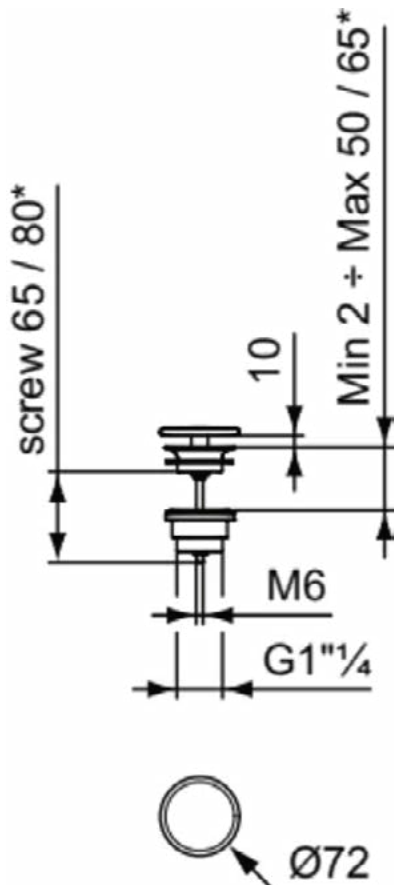

### Algemene informatie

Productcategorie:	Toebehoren wastafels
Producttype:	Niet-afsluitbare waste
Merk:	Unbranded
Collectie:	MULTI SUITES - FINISHED PRODUCTS
Colour:	V1 - Silk White
Afwerking van het oppervlak:	satijn
Breedte (mm):	72
Lengte / sprong (mm):	72
Nettogewicht (kg):	0.34
EAN-code:	8014140457763