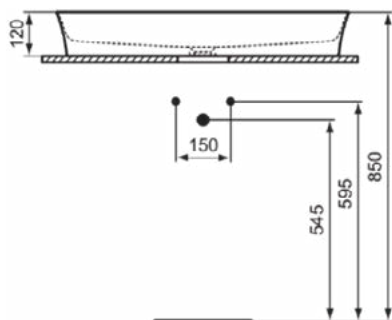

IPALYSS

E1391V1

IPALYSS | Opbouwwastafel 800x400x120 mm in Silk White afwerking, zonder kraangat, zonder overloop | Diamatec, Ruimtebesparende wastafel

Afbeelding & technische tekening

Algemene informatie

Productcategorie:	Wastafels
Producttype:	Opbouwwastafel
Merk:	Ideal Standard
Collectie:	IPALYSS
Ontwerper:	Studio Levien
Colour:	V1 - Silk White
Afwerking van het oppervlak:	satijn
Hoogte (mm):	120
Breedte (mm):	800
Lengte / sprong (mm):	400
Nettogewicht (kg):	11.30
EAN-code:	5017830542001

Producten die meegeleverd worden

E2114V1:	MULTI SUITES - FINISHED PRODUCTS | Niet-afsluitbare waste 72x72 mm in Silk White afwerking

Kenmerken

Diamatec

Ruimtebesparende wastafel

Downloads

- [Installation Guide](#)

Productnormen & certificeringen

Normen:	EN 14688
Prestatieverklaring classificatie (DoP):	CL00

Product specificaties

Kleurcode:	V1
Kleuomschrijving:	Silk White
Diamatec technologie:	Ja
Geslepen achterkant:	Nee
Geslepen onderzijde:	Ja
Model voor mindervaliden:	Nee
Met kettingoog:	Nee
Materiaal:	Keramisch
Materiaalkwaliteit:	Diamatec
Aantal kraangaten per gebruiksplaats:	0
Aantal gebruiksplaatsen:	1
Overloop zichtbaar:	Nee
PVD technologie:	Nee
Afzetplateau:	Geen