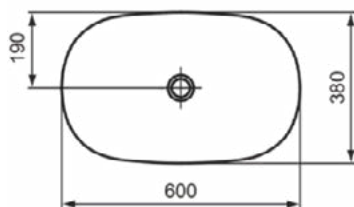

IPALYSS

E1396V5

IPALYSS | Opbouwwastafel 600x380x120 mm in slate grey afwerking, zonder kraangat, zonder overloop | Diamatec, Ruimtebesparende wastafel

Afbeelding & technische tekening

Algemene informatie

Productcategorie:	Wastafels
Producttype:	Opbouwwastafel
Merk:	Ideal Standard
Collectie:	IPALYSS
Ontwerper:	Studio Levien
Colour:	V5 - Slate Grey
Afwerking van het oppervlak:	satijn
Hoogte (mm):	120
Breedte (mm):	600
Lengte / sprong (mm):	380
Nettogewicht (kg):	9,00
EAN-code:	5017830542452

Producten die meegeleverd worden

E2114V5:	MULTI SUITES - FINISHED PRODUCTS | Niet-afsluitbare waste 72x72 mm in slate grey afwerking

Kenmerken

Diamatec	Ruimtebesparende wastafel

Downloads

- [Installation Guide](#)

Productnormen & certificeringen

Normen:	EN 14688
Prestatieverklaring classificatie (DoP):	CL00

Product specificaties

Kleurcode:	V5
Kleuomschrijving:	slate grey
Diamatec technologie:	Ja
Geslepen achterkant:	Nee
Geslepen onderzijde:	Ja
Model voor mindervaliden:	Nee
Met kettingoog:	Nee
Materiaal:	Keramisch
Materiaalkwaliteit:	Diamatec
Aantal kraangaten per gebruiksplaats:	0
Aantal gebruiksplaatsen:	1
Overloop zichtbaar:	Nee
PVD technologie:	Nee
Afzetplateau:	Geen