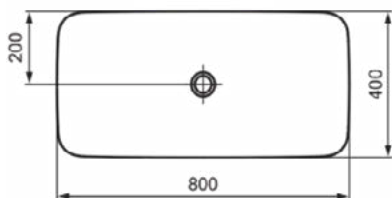

IPALYSS

E1391V4

IPALYSS | Opbouwwastafel 800x400x120 mm in kashmir afwerking, zonder kraangat, zonder overloop | Diamatec, Ruimtebesparende wastafel

Afbeelding & technische tekening

Algemene informatie

Productcategorie:	Wastafels
Producttype:	Opbouwwastafel
Merk:	Ideal Standard
Collectie:	IPALYSS
Ontwerper:	Studio Levien
Colour:	V4 - Kashmir
Afwerking van het oppervlak:	satijn
Hoogte (mm):	120
Breedte (mm):	800
Lengte / sprong (mm):	400
Nettogewicht (kg):	11.30
EAN-code:	5017830542032

Producten die meegeleverd worden

E2114V4:	MULTI SUITES - FINISHED PRODUCTS | Niet-afsluitbare waste 72x72 mm in kashmir afwerking

Kenmerken

Diamatec

Ruimtebesparende wastafel

Downloads

- [Installation Guide](#)

Productnormen & certificeringen

Normen:	EN 14688
Prestatieverklaring classificatie (DoP):	CL00

Product specificaties

Kleurcode:	V4
Kleuomschrijving:	kashmir
Diamatec technologie:	Ja
Geslepen achterkant:	Nee
Geslepen onderzijde:	Ja
Model voor mindervaliden:	Nee
Met kettingoog:	Nee
Materiaal:	Keramisch
Materiaalkwaliteit:	Diamatec
Aantal kraangaten per gebruiksplaats:	0
Aantal gebruiksplaatsen:	1
Overloop zichtbaar:	Nee
PVD technologie:	Nee
Afzetplateau:	Geen