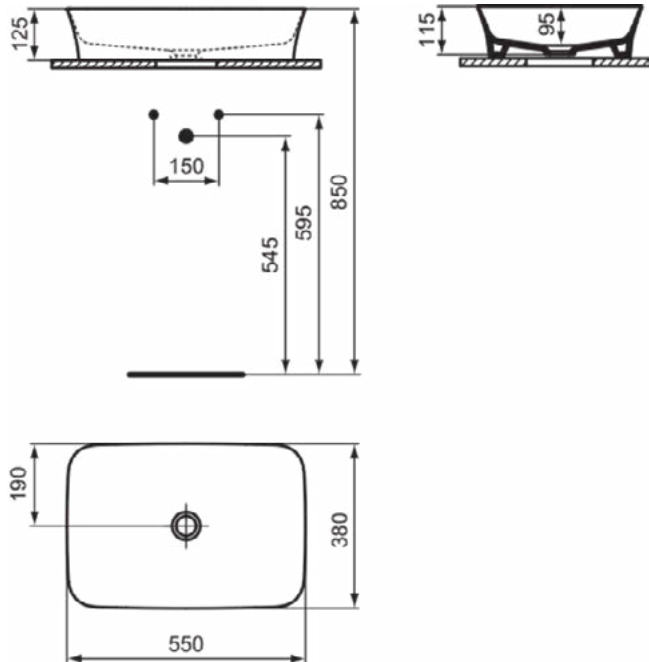

IPALYSS

E2076V7

IPALYSS | Opbouwwastafel 550x380x145 mm in nude afwerking, zonder kraangat, zonder overloop | Diamatec, Ruimtebesparende wastafel

Afbeelding & technische tekening

Algemene informatie

Productcategorie:	Wastafels
Producttype:	Opbouwwastafel
Merk:	Ideal Standard
Collectie:	IPALYSS
Ontwerper:	Studio Levien
Colour:	V7 - Nude
Afwerking van het oppervlak:	satijn
Hoogte (mm):	145
Breedte (mm):	550
Lengte / sprong (mm):	380
Nettogewicht (kg):	7.50
EAN-code:	5017830543510

Producten die meegeleverd worden

E2114V7:	MULTI SUITES - FINISHED PRODUCTS | Niet-afsluitbare waste 72x72 mm in nude afwerking

Kenmerken

Diamatec

Ruimtebesparende wastafel

Downloads

- [Installation Guide](#)

Productnormen & certificeringen

Normen:	EN 14688
Prestatieverklaring classificatie (DoP):	CL00

Product specificaties

Kleurcode:	V7
Kleuomschrijving:	nude
Diamatec technologie:	Ja
Geslepen achterkant:	Nee
Geslepen onderzijde:	Ja
Model voor mindervaliden:	Nee
Met kettingoog:	Nee
Materiaal:	Keramisch
Materiaalkwaliteit:	Diamatec
Aantal kraangaten per gebruiksplaats:	0
Aantal gebruiksplaatsen:	1
Overloop zichtbaar:	Nee
PVD technologie:	Nee
Afzetplateau:	Geen