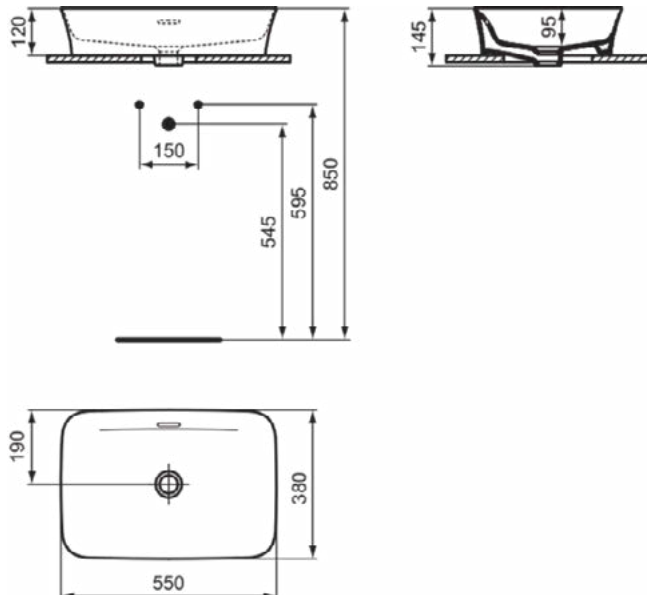

IPALYSS

E2078V4

IPALYSS | Opbouwwastafel 550x380x145 mm in kashmir afwerking, zonder kraangat, met overloop | Diamatec, Ruimtebesparende wastafel

Afbeelding & technische tekening

Algemene informatie

Productcategorie:	Wastafels
Producttype:	Opbouwwastafel
Merk:	Ideal Standard
Collectie:	IPALYSS
Ontwerper:	Studio Levien
Colour:	V4 - Kashmir
Afwerking van het oppervlak:	satijn
Hoogte (mm):	145
Breedte (mm):	550
Lengte / sprong (mm):	380
Nettogewicht (kg):	9.10
EAN-code:	5017830543701

Producten die meegeleverd worden

D570967: EXPRESSION | Bevestigingsset in neutraal afwerking

Kenmerken

Diamatec

Ruimtebesparende wastafel

Downloads

- [Installation Guide](#)

Productnormen & certificeringen

Normen:	EN 14688
Prestatieverklaring classificatie (DoP):	CL25

Product specificaties

Kleurcode:	V4
Kleuromschrijving:	kashmir
Diamatec technologie:	Ja
Geslepen achterkant:	Nee
Geslepen onderzijde:	Ja
Model voor mindervaliden:	Nee
Met kettingoog:	Nee
Materiaal:	Keramisch
Materiaalkwaliteit:	Diamatec
Aantal kraangaten per gebruiksplaats:	0
Aantal gebruiksplaatsen:	1
Overloop zichtbaar:	Ja
PVD technologie:	Nee
Afzetplateau:	Geen