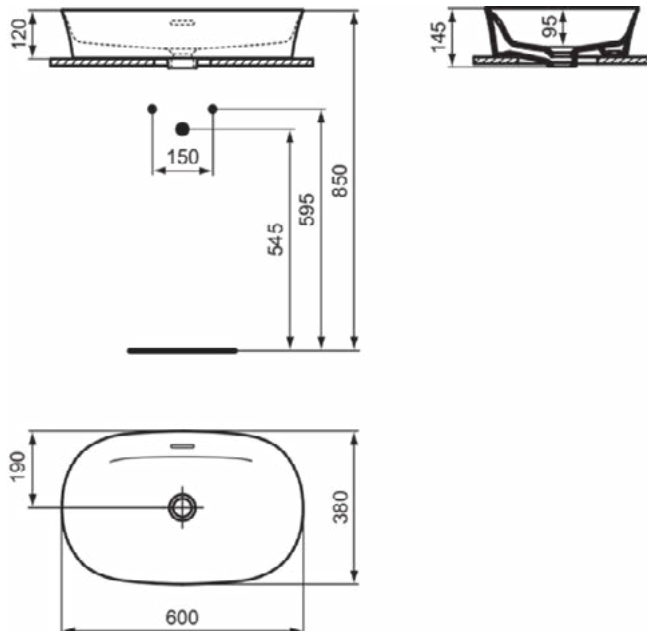

IPALYSS

E1397V3

IPALYSS | Opbouwwastafel 600x380x145 mm in Silk Black afwerking, zonder kraangat, met overloop | Diamatec, Ruimtebesparende wastafel

Afbeelding & technische tekening

Algemene informatie

Productcategorie:	Wastafels
Producttype:	Opbouwwastafel
Merk:	Ideal Standard
Collectie:	IPALYSS
Ontwerper:	Studio Levien
Colour:	V3 - Silk Black
Afwerking van het oppervlak:	satijn
Hoogte (mm):	145
Breedte (mm):	600
Lengte / sprong (mm):	380
Nettogewicht (kg):	9.50
EAN-code:	5017830542544

Producten die meegeleverd worden

D570967: EXPRESSION | Bevestigingsset in neutraal afwerking

Kenmerken

Diamatec

Ruimtebesparende wastafel

Downloads

- [Installation Guide](#)

Productnormen & certificeringen

Normen:	EN 14688
Prestatieverklaring classificatie (DoP):	CL25

Product specificaties

Kleurcode:	V3
Kleuomschrijving:	Silk Black
Diamatec technologie:	Ja
Geslepen achterkant:	Nee
Geslepen onderzijde:	Ja
Model voor mindervaliden:	Nee
Met kettingoog:	Nee
Materiaal:	Keramisch
Materiaalkwaliteit:	Diamatec
Aantal kraangaten per gebruiksplaats:	0
Aantal gebruiksplaatsen:	1
Overloop zichtbaar:	Ja
PVD technologie:	Nee
Afzetplateau:	Geen