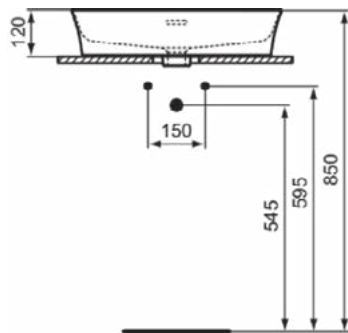

IPALYSS

E2077V6

IPALYSS | Opbouwwastafel 550x380x145 mm in pomegranate afwerking, 1 met kraangat, met overloop | Diamatec, Ruimtebesparende wastafel

Afbeelding & technische tekening

Algemene informatie

Productcategorie:	Wastafels
Producttype:	Opbouwwastafel
Merk:	Ideal Standard
Collectie:	IPALYSS
Ontwerper:	Studio Levien
Colour:	V6 - Pomegranate
Afwerking van het oppervlak:	satijn
Hoogte (mm):	145
Breedte (mm):	550
Lengte / sprong (mm):	380
Nettogewicht (kg):	10.20
EAN-code:	5017830543619

Producten die meegeleverd worden

D570967: EXPRESSION | Bevestigingsset in neutraal afwerking

Kenmerken

Diamatec

Ruimtebesparende wastafel

Downloads

- [Installation Guide](#)

Productnormen & certificeringen

Normen:	EN 14688
Prestatieverklaring classificatie (DoP):	CL25

Product specificaties

Kleurcode:	V6
Kleuromschrijving:	pomegranate
Diamatec technologie:	Ja
Geslepen achterkant:	Nee
Geslepen onderzijde:	Ja
Model voor mindervaliden:	Nee
Met kettingoog:	Nee
Materiaal:	Keramisch
Materiaalkwaliteit:	Diamatec
Aantal kraangaten per gebruiksplaats:	1
Aantal gebruiksplaatsen:	1
Overloop zichtbaar:	Ja
PVD technologie:	Nee
Afzetplateau:	Achterkant