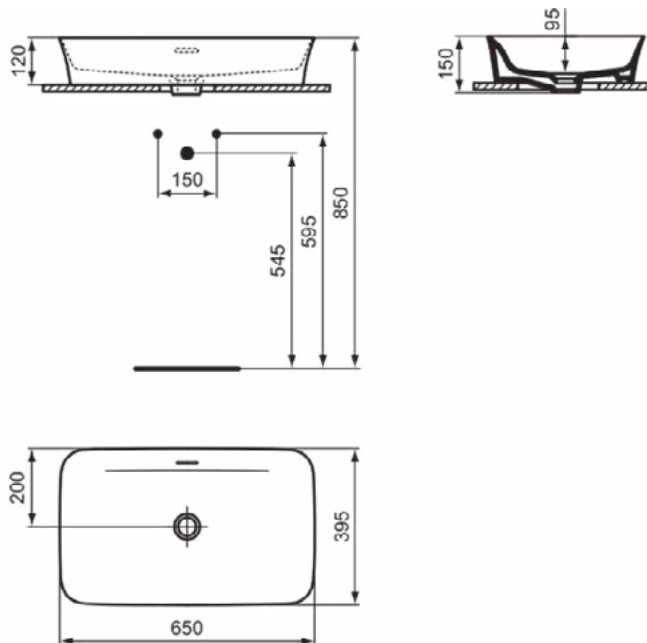

IPALYSS

E1887V1

IPALYSS | Opbouwwastafel 650x400x120 mm in Silk White afwerking, zonder kraangat, met overloop | Diamatec, Ruimtebesparende wastafel

Afbeelding & technische tekening

Algemene informatie

Productcategorie:	Wastafels
Producttype:	Opbouwwastafel
Merk:	Ideal Standard
Collectie:	IPALYSS
Ontwerper:	Studio Levien
Colour:	V1 - Silk White
Afwerking van het oppervlak:	satijn
Hoogte (mm):	120
Breedte (mm):	650
Lengte / sprong (mm):	400
Nettogewicht (kg):	10.50
EAN-code:	5017830542964

Producten die meegeleverd worden

D570967: EXPRESSION | Bevestigingsset in neutraal afwerking

Kenmerken

Downloads

- [Installation Guide](#)

Productnormen & certificeringen

Normen:	EN 14688
Prestatieverklaring classificatie (DoP):	CL25

Product specificaties

Kleurcode:	V1
Kleuromschrijving:	Silk White
Diamatec technologie:	Ja
Geslepen achterkant:	Nee
Geslepen onderzijde:	Ja
Model voor mindervaliden:	Nee
Met kettingoog:	Nee
Materiaal:	Keramisch
Materiaalkwaliteit:	Diamatec
Aantal kraangaten per gebruiksplaats:	0
Aantal gebruiksplaatsen:	1
Overloop zichtbaar:	Ja
PVD technologie:	Nee
Afzetplateau:	Geen