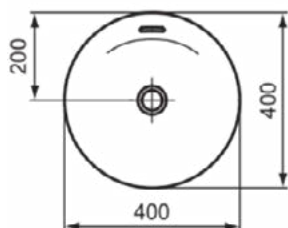

IPALYSS

E1413V3

IPALYSS | Opbouwwastafel 400x400x145 mm in Silk Black afwerking, zonder kraangat, met overloop | Diamatec, Ruimtebesparende wastafel

Afbeelding & technische tekening

Algemene informatie

Productcategorie:	Wastafels
Producttype:	Opbouwwastafel
Merk:	Ideal Standard
Collectie:	IPALYSS
Ontwerper:	Studio Levien
Colour:	V3 - Silk Black
Afwerking van het oppervlak:	satijn
Hoogte (mm):	145
Breedte (mm):	400
Lengte / sprong (mm):	400
Nettogewicht (kg):	7.50
EAN-code:	5017830542766

Producten die meegeleverd worden

D570967: EXPRESSION | Bevestigingsset in neutraal afwerking

Kenmerken

Diamatec

Ruimtebesparende wastafel

Downloads

- [Installation Guide](#)

Productnormen & certificeringen

Normen:	EN 14688
Prestatieverklaring classificatie (DoP):	CL00

Product specificaties

Kleurcode:	V3
Kleuromschrijving:	Silk Black
Diamatec technologie:	Ja
Geslepen achterkant:	Nee
Geslepen onderzijde:	Ja
Model voor mindervaliden:	Nee
Met kettingoog:	Nee
Materiaal:	Keramisch
Materiaalkwaliteit:	Diamatec
Aantal kraangaten per gebruiksplaats:	0
Aantal gebruiksplaatsen:	1
Overloop zichtbaar:	Ja
PVD technologie:	Nee
Afzetplateau:	Geen