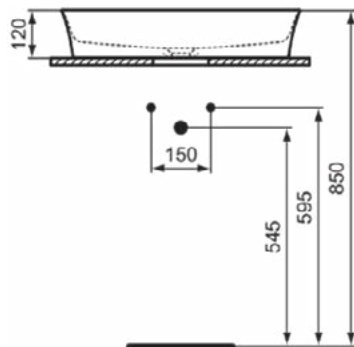

IPALYSS

E1396V8

IPALYSS | Opbouwwastafel 600x380x120 mm in mink afwerking, zonder kraangat, zonder overloop | Diamatec, Ruimtebesparende wastafel

Afbeelding & technische tekening

Algemene informatie

Productcategorie:	Wastafels
Producttype:	Opbouwwastafel
Merk:	Ideal Standard
Collectie:	IPALYSS
Ontwerper:	Studio Levien
Colour:	V8 - Mink
Afwerking van het oppervlak:	satijn
Hoogte (mm):	120
Breedte (mm):	600
Lengte / sprong (mm):	380
Nettogewicht (kg):	9,00
EAN-code:	5017830542483

Producten die meegeleverd worden

E2114V8:	MULTI SUITES - FINISHED PRODUCTS | Niet-afsluitbare waste 72x72 mm in mink afwerking

Kenmerken

Diamatec	Ruimtebesparende wastafel

Downloads

- [Installation Guide](#)

Productnormen & certificeringen

Normen:	EN 14688
Prestatieverklaring classificatie (DoP):	CL00

Product specificaties

Kleurcode:	V8
Kleuomschrijving:	mink
Diamatec technologie:	Ja
Geslepen achterkant:	Nee
Geslepen onderzijde:	Ja
Model voor mindervaliden:	Nee
Met kettingoog:	Nee
Materiaal:	Keramisch
Materiaalkwaliteit:	Diamatec
Aantal kraangaten per gebruiksplaats:	0
Aantal gebruiksplaatsen:	1
Overloop zichtbaar:	Nee
PVD technologie:	Nee
Afzetplateau:	Geen