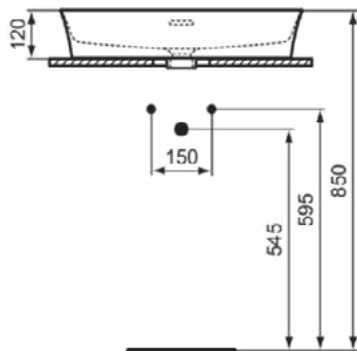

IPALYSS

E1397V7

IPALYSS | Opbouwwastafel 600x380x145 mm in nude afwerking, zonder kraangat, met overloop | Diamatec, Ruimtebesparende wastafel

Afbeelding & technische tekening

Algemene informatie

Productcategorie:	Wastafels
Producttype:	Opbouwwastafel
Merk:	Ideal Standard
Collectie:	IPALYSS
Ontwerper:	Studio Levien
Colour:	V7 - Nude
Afwerking van het oppervlak:	satijn
Hoogte (mm):	145
Breedte (mm):	600
Lengte / sprong (mm):	380
Nettogewicht (kg):	9.50
EAN-code:	5017830542582

Producten die meegeleverd worden

D570967: EXPRESSION | Bevestigingsset in neutraal afwerking

Kenmerken

Diamatec

Ruimtebesparende wastafel

Downloads

- [Installation Guide](#)

Productnormen & certificeringen

Normen:	EN 14688
Prestatieverklaring classificatie (DoP):	CL25

Product specificaties

Kleurcode:	V7
Kleuromschrijving:	nude
Diamatec technologie:	Ja
Geslepen achterkant:	Nee
Geslepen onderzijde:	Ja
Model voor mindervaliden:	Nee
Met kettingoog:	Nee
Materiaal:	Keramisch
Materiaalkwaliteit:	Diamatec
Aantal kraangaten per gebruiksplaats:	0
Aantal gebruiksplaatsen:	1
Overloop zichtbaar:	Ja
PVD technologie:	Nee
Afzetplateau:	Geen