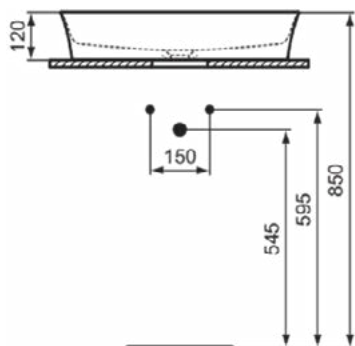

IPALYSS

E1396X8

IPALYSS | Opbouwwastafel 600x380x120 mm in powder afwerking, zonder kraangat, zonder overloop | Diamatec, Ruimtebesparende wastafel

Afbeelding & technische tekening

Algemene informatie

Productcategorie:	Wastafels
Producttype:	Opbouwwastafel
Merk:	Ideal Standard
Collectie:	IPALYSS
Ontwerper:	Studio Levien
Colour:	X8 - Powder
Afwerking van het oppervlak:	satijn
Hoogte (mm):	120
Breedte (mm):	600
Lengte / sprong (mm):	380
Nettogewicht (kg):	9,00
EAN-code:	5017830542506

Producten die meegeleverd worden

E2114X8:	MULTI SUITES - FINISHED PRODUCTS | Niet-afsluitbare waste 72x72 mm in powder afwerking

Kenmerken

Diamatec

Ruimtebesparende wastafel

Downloads

- [Installation Guide](#)

Productnormen & certificeringen

Normen:	EN 14688
Prestatieverklaring classificatie (DoP):	CL00

Product specificaties

Kleurcode:	X8
Kleuomschrijving:	powder
Diamatec technologie:	Ja
Geslepen achterkant:	Nee
Geslepen onderzijde:	Ja
Model voor mindervaliden:	Nee
Met kettingoog:	Nee
Materiaal:	Keramisch
Materiaalkwaliteit:	Diamatec
Aantal kraangaten per gebruiksplaats:	0
Aantal gebruiksplaatsen:	1
Overloop zichtbaar:	Nee
PVD technologie:	Nee
Afzetplateau:	Geen