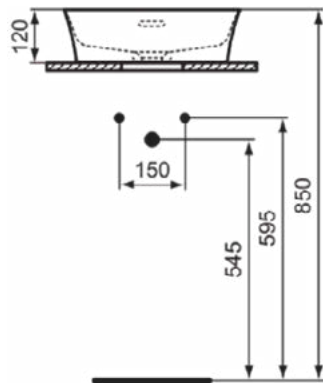

IPALYSS

E1413V2

IPALYSS | Opbouwwastafel 400x400x145 mm in glanzend zwart afwerking, zonder kraangat, met overloop | Diamatec, Ruimtebesparende wastafel

Afbeelding & technische tekening

Algemene informatie

Productcategorie:	Wastafels
Producttype:	Opbouwwastafel
Merk:	Ideal Standard
Collectie:	IPALYSS
Ontwerper:	Studio Levien
Colour:	V2 - Glanzend Zwart
Afwerking van het oppervlak:	glanzend
Hoogte (mm):	145
Breedte (mm):	400
Lengte / sprong (mm):	400
Nettogewicht (kg):	7.50
EAN-code:	5017830542759

Producten die meegeleverd worden

D570967: EXPRESSION | Bevestigingsset in neutraal afwerking

Kenmerken

Diamatec

Ruimtebesparende wastafel

Downloads

- [Installation Guide](#)

Productnormen & certificeringen

Normen:	EN 14688
Prestatieverklaring classificatie (DoP):	CL00

Product specificaties

Kleurcode:	V2
Kleuromschrijving:	glanzend zwart
Diamatec technologie:	Ja
Geslepen achterkant:	Nee
Geslepen onderzijde:	Ja
Model voor mindervaliden:	Nee
Met kettingoog:	Nee
Materiaal:	Keramisch
Materiaalkwaliteit:	Diamatec
Aantal kraangaten per gebruiksplaats:	0
Aantal gebruiksplaatsen:	1
Overloop zichtbaar:	Ja
PVD technologie:	Nee
Afzetplateau:	Geen