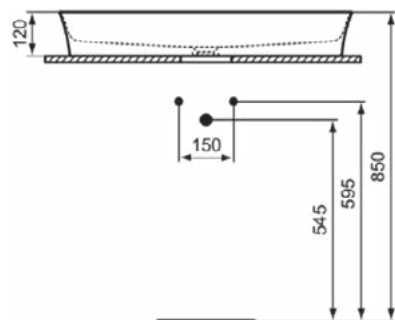

Product specificaties

Kleurcode:	V5
Kleuomschrijving:	slate grey
Diamatec technologie:	Ja
Geslepen achterkant:	Nee
Geslepen onderzijde:	Ja
Model voor mindervaliden:	Nee
Met kettingoog:	Nee
Materiaal:	Keramisch
Materiaalkwaliteit:	Diamatec
Aantal kraangaten per gebruiksplaats:	0
Aantal gebruiksplaatsen:	1
Overloop zichtbaar:	Nee
PVD technologie:	Nee
Afzetplateau:	Geen