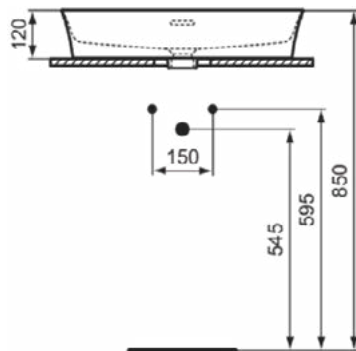

IPALYSS

E1397X9

IPALYSS | Opbouwwastafel 600x380x145 mm in sage afwerking, zonder kraangat, met overloop | Diamatec, Ruimtebesparende wastafel

Afbeelding & technische tekening

Algemene informatie

Productcategorie:	Wastafels
Producttype:	Opbouwwastafel
Merk:	Ideal Standard
Collectie:	IPALYSS
Ontwerper:	Studio Levien
Colour:	X9 - Sage
Afwerking van het oppervlak:	satijn
Hoogte (mm):	145
Breedte (mm):	600
Lengte / sprong (mm):	380
Nettogewicht (kg):	9.50
EAN-code:	5017830542629

Producten die meegeleverd worden

D570967: EXPRESSION | Bevestigingsset in neutraal afwerking

Kenmerken

Diamatec

Ruimtebesparende wastafel

Downloads

- [Installation Guide](#)

Productnormen & certificeringen

Normen:	EN 14688
Prestatieverklaring classificatie (DoP):	CL25

Product specificaties

Kleurcode:	X9
Kleuromschrijving:	sage
Diamatec technologie:	Ja
Geslepen achterkant:	Nee
Geslepen onderzijde:	Ja
Model voor mindervaliden:	Nee
Met kettingoog:	Nee
Materiaal:	Keramisch
Materiaalkwaliteit:	Diamatec
Aantal kraangaten per gebruiksplaats:	0
Aantal gebruiksplaatsen:	1
Overloop zichtbaar:	Ja
PVD technologie:	Nee
Afzetplateau:	Geen