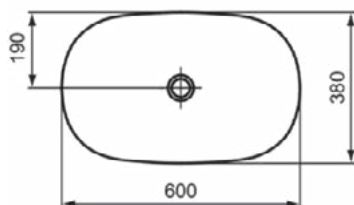

IPALYSS

E1396V2

IPALYSS | Opbouw wastafel 600x380x120 mm in glanzend zwart afwerking, zonder kraangat, zonder overloop | Diamatec, Ruimtebesparende wastafel

Afbeelding & technische tekening

Algemene informatie

Productcategorie:	Wastafels
Producttype:	Opbouw wastafel
Merk:	Ideal Standard
Collectie:	IPALYSS
Ontwerper:	Studio Levien
Colour:	V2 - Glanzend Zwart
Afwerking van het oppervlak:	glanzend
Hoogte (mm):	120
Breedte (mm):	600
Lengte / sprong (mm):	380
Nettogewicht (kg):	9,00
EAN-code:	5017830542421

Producten die meegeleverd worden

E2114V2:	MULTI SUITES - FINISHED PRODUCTS | Niet-afsluitbare waste 72x72 mm in glanzend zwart afwerking

Kenmerken

Diamatec

Ruimtebesparende wastafel

Downloads

- [Installation Guide](#)

Productnormen & certificeringen

Normen:	EN 14688
Prestatieverklaring classificatie (DoP):	CL00

Product specificaties

Kleurcode:	V2
Kleuomschrijving:	glanzend zwart
Diamatec technologie:	Ja
Geslepen achterkant:	Nee
Geslepen onderzijde:	Ja
Model voor mindervaliden:	Nee
Met kettingoog:	Nee
Materiaal:	Keramisch
Materiaalkwaliteit:	Diamatec
Aantal kraangaten per gebruiksplaats:	0
Aantal gebruiksplaatsen:	1
Overloop zichtbaar:	Nee
PVD technologie:	Nee
Afzetplateau:	Geen