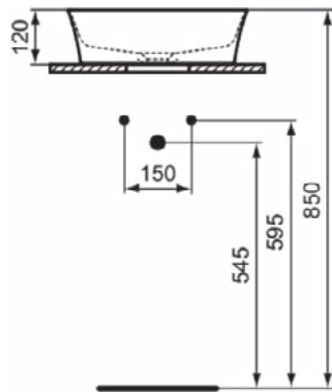

IPALYSS

E1398V7

IPALYSS | Opbouwwastafel 400x400x120 mm in nude afwerking, zonder kraangat, zonder overloop | Diamatec, Ruimtebesparende wastafel

Afbeelding & technische tekening

Algemene informatie

Productcategorie:	Wastafels
Producttype:	Opbouwwastafel
Merk:	Ideal Standard
Collectie:	IPALYSS
Ontwerper:	Studio Levien
Colour:	V7 - Nude
Afwerking van het oppervlak:	satijn
Hoogte (mm):	120
Breedte (mm):	400
Lengte / sprong (mm):	400
Nettogewicht (kg):	7.00
EAN-code:	5017830542698

Producten die meegeleverd worden

E2114V7:	MULTI SUITES - FINISHED PRODUCTS | Niet-afsluitbare waste 72x72 mm in nude afwerking

Kenmerken

Diamatec

Ruimtebesparende wastafel

Downloads

- [Installation Guide](#)

Productnormen & certificeringen

Normen:	EN 14688
Prestatieverklaring classificatie (DoP):	CL00

Product specificaties

Kleurcode:	V7
Kleuomschrijving:	nude
Diamatec technologie:	Ja
Geslepen achterkant:	Nee
Geslepen onderzijde:	Ja
Model voor mindervaliden:	Nee
Met kettingoog:	Nee
Materiaal:	Keramisch
Materiaalkwaliteit:	Diamatec
Aantal kraangaten per gebruiksplaats:	0
Aantal gebruiksplaatsen:	1
Overloop zichtbaar:	Nee
PVD technologie:	Nee
Afzetplateau:	Geen