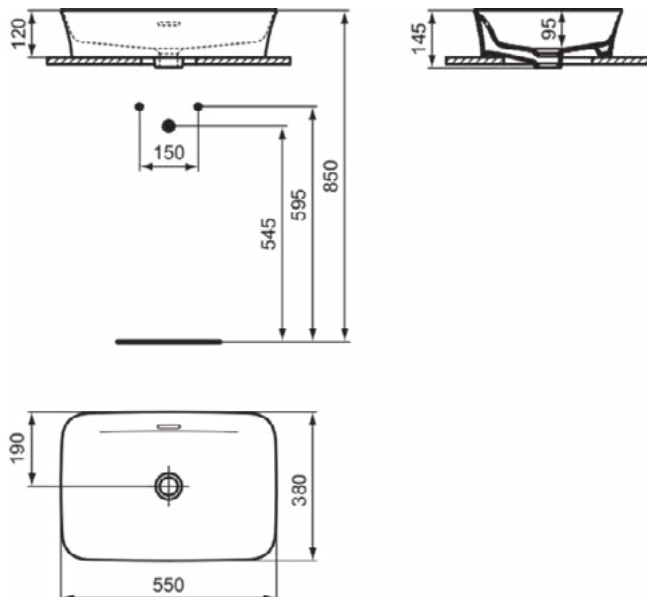

IPALYSS

E2078V6

IPALYSS | Opbouwwastafel 550x380x145 mm in pomegranate afwerking, zonder kraangat, met overloop | Diamatec, Ruimtebesparende wastafel

Afbeelding & technische tekening

Algemene informatie

Productcategorie:	Wastafels
Producttype:	Opbouwwastafel
Merk:	Ideal Standard
Collectie:	IPALYSS
Ontwerper:	Studio Levien
Colour:	V6 - Pomegranate
Afwerking van het oppervlak:	satijn
Hoogte (mm):	145
Breedte (mm):	550
Lengte / sprong (mm):	380
Nettogewicht (kg):	9.10
EAN-code:	5017830543725

Producten die meegeleverd worden

D570967: EXPRESSION | Bevestigingsset in neutraal afwerking

Kenmerken

Diamatec

Ruimtebesparende wastafel

Downloads

- [Installation Guide](#)

Productnormen & certificeringen

Normen:	EN 14688
Prestatieverklaring classificatie (DoP):	CL25

Product specificaties

Kleurcode:	V6
Kleuromschrijving:	pomegranate
Diamatec technologie:	Ja
Geslepen achterkant:	Nee
Geslepen onderzijde:	Ja
Model voor mindervaliden:	Nee
Met kettingoog:	Nee
Materiaal:	Keramisch
Materiaalkwaliteit:	Diamatec
Aantal kraangaten per gebruiksplaats:	0
Aantal gebruiksplaatsen:	1
Overloop zichtbaar:	Ja
PVD technologie:	Nee
Afzetplateau:	Geen