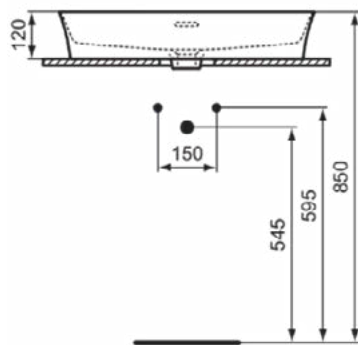

IPALYSS

E1887V7

IPALYSS | Opbouwwastafel 650x400x120 mm in nude afwerking, zonder kraangat, met overloop | Diamatec, Ruimtebesparende wastafel

Afbeelding & technische tekening

Algemene informatie

Productcategorie:	Wastafels
Producttype:	Opbouwwastafel
Merk:	Ideal Standard
Collectie:	IPALYSS
Ontwerper:	Studio Levien
Colour:	V7 - Nude
Afwerking van het oppervlak:	satijn
Hoogte (mm):	120
Breedte (mm):	650
Lengte / sprong (mm):	400
Nettogewicht (kg):	10.50
EAN-code:	5017830543022

Producten die meegeleverd worden

D570967: EXPRESSION | Bevestigingsset in neutraal afwerking

Kenmerken

Diamatec

Ruimtebesparende wastafel

Downloads

- [Installation Guide](#)

Productnormen & certificeringen

Normen:	EN 14688
Prestatieverklaring classificatie (DoP):	CL25

Product specificaties

Kleurcode:	V7
Kleuromschrijving:	nude
Diamatec technologie:	Ja
Geslepen achterkant:	Nee
Geslepen onderzijde:	Ja
Model voor mindervaliden:	Nee
Met kettingoog:	Nee
Materiaal:	Keramisch
Materiaalkwaliteit:	Diamatec
Aantal kraangaten per gebruiksplaats:	0
Aantal gebruiksplaatsen:	1
Overloop zichtbaar:	Ja
PVD technologie:	Nee
Afzetplateau:	Geen