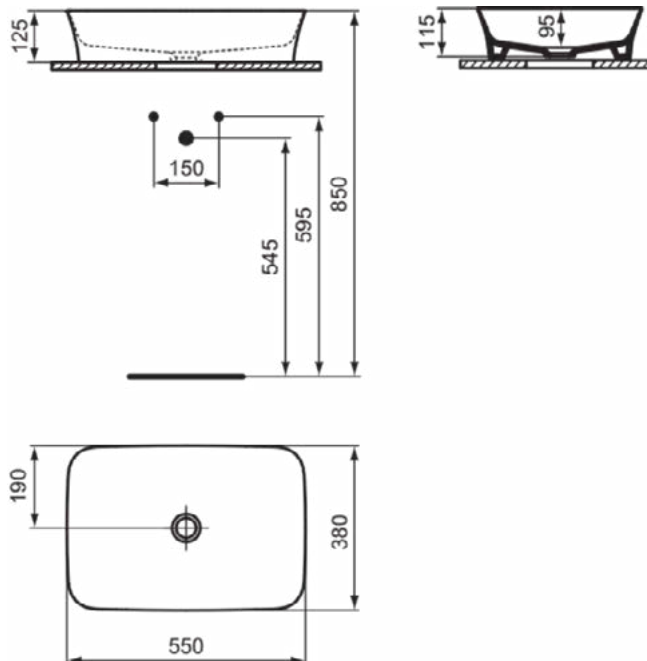

IPALYSS

E2076V6

IPALYSS | Opbouwwastafel 550x380x145 mm in pomegranate afwerking, zonder kraangat, zonder overloop | Diamatec, Ruimtebesparende wastafel

Afbeelding & technische tekening

Algemene informatie

Productcategorie:	Wastafels
Producttype:	Opbouwwastafel
Merk:	Ideal Standard
Collectie:	IPALYSS
Ontwerper:	Studio Levien
Colour:	V6 - Pomegranate
Afwerking van het oppervlak:	satijn
Hoogte (mm):	145
Breedte (mm):	550
Lengte / sprong (mm):	380
Nettogewicht (kg):	7.50
EAN-code:	5017830543503

Producten die meegeleverd worden

E2114V6:	MULTI SUITES - FINISHED PRODUCTS | Niet-afsluitbare waste 72x72 mm in pomegranate afwerking

Kenmerken

Diamatec	Ruimtebesparende wastafel

Downloads

- [Installation Guide](#)

Productnormen & certificeringen

Normen:	EN 14688
Prestatieverklaring classificatie (DoP):	CL00

Product specificaties

Kleurcode:	V6
Kleuomschrijving:	pomegranate
Diamatec technologie:	Ja
Geslepen achterkant:	Nee
Geslepen onderzijde:	Ja
Model voor mindervaliden:	Nee
Met kettingoog:	Nee
Materiaal:	Keramisch
Materiaalkwaliteit:	Diamatec
Aantal kraangaten per gebruiksplaats:	0
Aantal gebruiksplaatsen:	1
Overloop zichtbaar:	Nee
PVD technologie:	Nee
Afzetplateau:	Geen