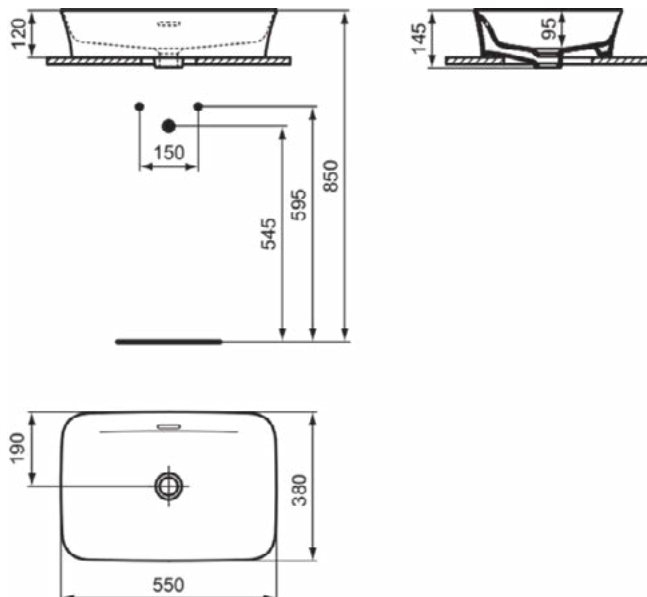

IPALYSS

E2078V5

IPALYSS | Opbouwwastafel 550x380x145 mm in slate grey afwerking, zonder kraangat, met overloop | Diamatec, Ruimtebesparende wastafel

Afbeelding & technische tekening

Algemene informatie

Productcategorie:	Wastafels
Producttype:	Opbouwwastafel
Merk:	Ideal Standard
Collectie:	IPALYSS
Ontwerper:	Studio Levien
Colour:	V5 - Slate Grey
Afwerking van het oppervlak:	satijn
Hoogte (mm):	145
Breedte (mm):	550
Lengte / sprong (mm):	380
Nettogewicht (kg):	9.10
EAN-code:	5017830543718

Producten die meegeleverd worden

D570967: EXPRESSION | Bevestigingsset in neutraal afwerking

Kenmerken

Diamatec

Ruimtebesparende wastafel

Downloads

- [Installation Guide](#)

Productnormen & certificeringen

Normen:	EN 14688
Prestatieverklaring classificatie (DoP):	CL25

Product specificaties

Kleurcode:	V5
Kleuromschrijving:	slate grey
Diamatec technologie:	Ja
Geslepen achterkant:	Nee
Geslepen onderzijde:	Ja
Model voor mindervaliden:	Nee
Met kettingoog:	Nee
Materiaal:	Keramisch
Materiaalkwaliteit:	Diamatec
Aantal kraangaten per gebruiksplaats:	0
Aantal gebruiksplaatsen:	1
Overloop zichtbaar:	Ja
PVD technologie:	Nee
Afzetplateau:	Geen