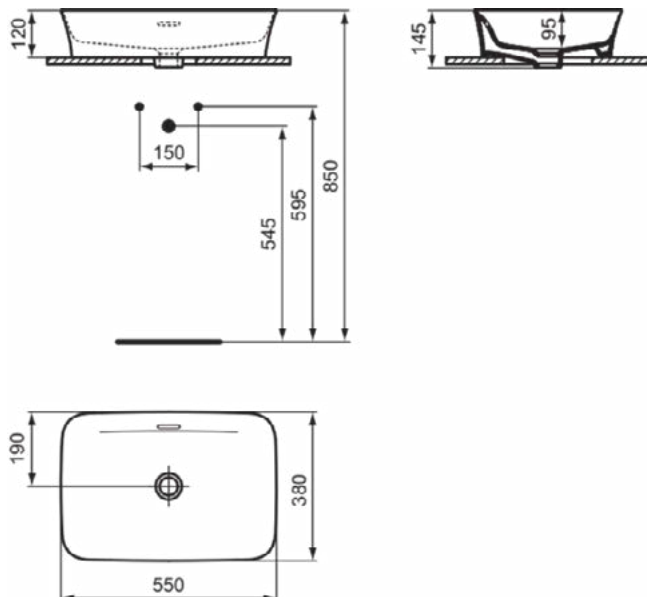

IPALYSS

E2078V7

IPALYSS | Opbouwwastafel 550x380x145 mm in nude afwerking, zonder kraangat, met overloop | Diamatec, Ruimtebesparende wastafel

Afbeelding & technische tekening

Algemene informatie

Productcategorie:	Wastafels
Producttype:	Opbouwwastafel
Merk:	Ideal Standard
Collectie:	IPALYSS
Ontwerper:	Studio Levien
Colour:	V7 - Nude
Afwerking van het oppervlak:	satijn
Hoogte (mm):	145
Breedte (mm):	550
Lengte / sprong (mm):	380
Nettogewicht (kg):	9.10
EAN-code:	5017830543732

Producten die meegeleverd worden

D570967: EXPRESSION | Bevestigingsset in neutraal afwerking

Kenmerken

Diamatec

Ruimtebesparende wastafel

Downloads

- [Installation Guide](#)

Productnormen & certificeringen

Normen:	EN 14688
Prestatieverklaring classificatie (DoP):	CL25

Product specificaties

Kleurcode:	V7
Kleuromschrijving:	nude
Diamatec technologie:	Ja
Geslepen achterkant:	Nee
Geslepen onderzijde:	Ja
Model voor mindervaliden:	Nee
Met kettingoog:	Nee
Materiaal:	Keramisch
Materiaalkwaliteit:	Diamatec
Aantal kraangaten per gebruiksplaats:	0
Aantal gebruiksplaatsen:	1
Overloop zichtbaar:	Ja
PVD technologie:	Nee
Afzetplateau:	Geen