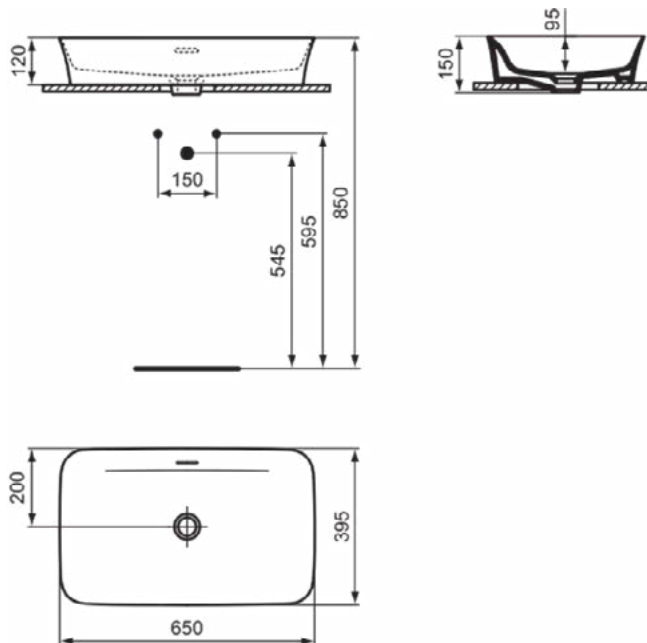

IPALYSS

E1887V8

IPALYSS | Opbouwwastafel 650x400x120 mm in mink afwerking, zonder kraangat, met overloop | Diamatec, Ruimtebesparende wastafel

Afbeelding & technische tekening

Algemene informatie

Productcategorie:	Wastafels
Producttype:	Opbouwwastafel
Merk:	Ideal Standard
Collectie:	IPALYSS
Ontwerper:	Studio Levien
Colour:	V8 - Mink
Afwerking van het oppervlak:	satijn
Hoogte (mm):	120
Breedte (mm):	650
Lengte / sprong (mm):	400
Nettogewicht (kg):	10.50
EAN-code:	5017830543039

Producten die meegeleverd worden

D570967: EXPRESSION | Bevestigingsset in neutraal afwerking

Kenmerken

Downloads

- [Installation Guide](#)

Productnormen & certificeringen

Normen:	EN 14688
Prestatieverklaring classificatie (DoP):	CL25

Product specificaties

Kleurcode:	V8
Kleuromschrijving:	mink
Diamatec technologie:	Ja
Geslepen achterkant:	Nee
Geslepen onderzijde:	Ja
Model voor mindervaliden:	Nee
Met kettingoog:	Nee
Materiaal:	Keramisch
Materiaalkwaliteit:	Diamatec
Aantal kraangaten per gebruiksplaats:	0
Aantal gebruiksplaatsen:	1
Overloop zichtbaar:	Ja
PVD technologie:	Nee
Afzetplateau:	Geen