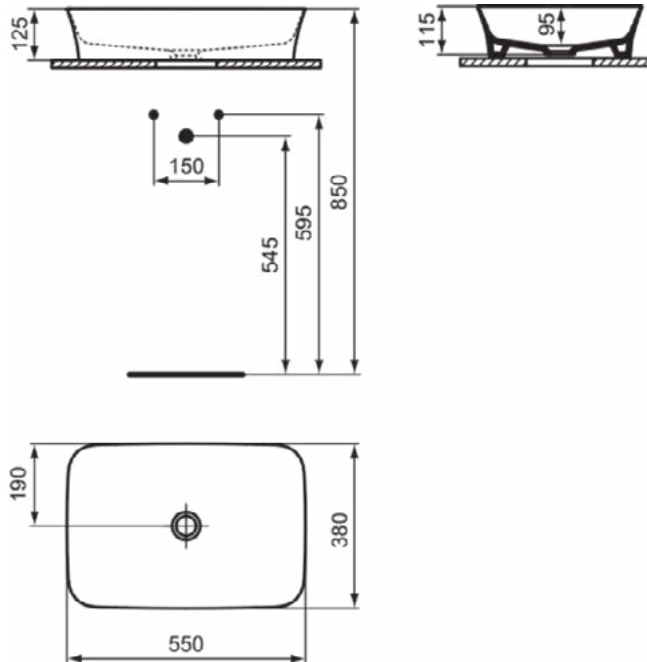

IPALYSS

E2076V4

IPALYSS | Opbouwwastafel 550x380x145 mm in kashmir afwerking, zonder kraangat, zonder overloop | Diamatec, Ruimtebesparende wastafel

Afbeelding & technische tekening

Algemene informatie

Productcategorie:	Wastafels
Producttype:	Opbouwwastafel
Merk:	Ideal Standard
Collectie:	IPALYSS
Ontwerper:	Studio Levien
Colour:	V4 - Kashmir
Afwerking van het oppervlak:	satijn
Hoogte (mm):	145
Breedte (mm):	550
Lengte / sprong (mm):	380
Nettogewicht (kg):	7.50
EAN-code:	5017830543480

Producten die meegeleverd worden

E2114V4:	MULTI SUITES - FINISHED PRODUCTS | Niet-afsluitbare waste 72x72 mm in kashmir afwerking

Kenmerken

Diamatec	Ruimtebesparende wastafel

Downloads

- [Installation Guide](#)

Productnormen & certificeringen

Normen:	EN 14688
Prestatieverklaring classificatie (DoP):	CL00

Product specificaties

Kleurcode:	V4
Kleuomschrijving:	kashmir
Diamatec technologie:	Ja
Geslepen achterkant:	Nee
Geslepen onderzijde:	Ja
Model voor mindervaliden:	Nee
Met kettingoog:	Nee
Materiaal:	Keramisch
Materiaalkwaliteit:	Diamatec
Aantal kraangaten per gebruiksplaats:	0
Aantal gebruiksplaatsen:	1
Overloop zichtbaar:	Nee
PVD technologie:	Nee
Afzetplateau:	Geen