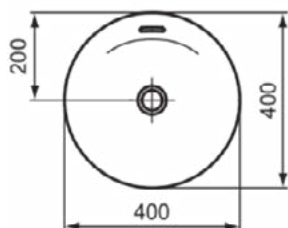

IPALYSS

E1413V5

IPALYSS | Opbouwwastafel 400x400x145 mm in slate grey afwerking, zonder kraangat, met overloop | Diamatec, Ruimtebesparende wastafel

Afbeelding & technische tekening

Algemene informatie

Productcategorie:	Wastafels
Producttype:	Opbouwwastafel
Merk:	Ideal Standard
Collectie:	IPALYSS
Ontwerper:	Studio Levien
Colour:	V5 - Slate Grey
Afwerking van het oppervlak:	satijn
Hoogte (mm):	145
Breedte (mm):	400
Lengte / sprong (mm):	400
Nettogewicht (kg):	7.50
EAN-code:	5017830542780

Producten die meegeleverd worden

D570967: EXPRESSION | Bevestigingsset in neutraal afwerking

Kenmerken

Diamatec

Ruimtebesparende wastafel

Downloads

- [Installation Guide](#)

Productnormen & certificeringen

Normen:	EN 14688
Prestatieverklaring classificatie (DoP):	CL00

Product specificaties

Kleurcode:	V5
Kleuromschrijving:	slate grey
Diamatec technologie:	Ja
Geslepen achterkant:	Nee
Geslepen onderzijde:	Ja
Model voor mindervaliden:	Nee
Met kettingoog:	Nee
Materiaal:	Keramisch
Materiaalkwaliteit:	Diamatec
Aantal kraangaten per gebruiksplaats:	0
Aantal gebruiksplaatsen:	1
Overloop zichtbaar:	Ja
PVD technologie:	Nee
Afzetplateau:	Geen