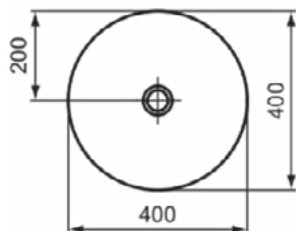

IPALYSS

E1398V7

IPALYSS | Opbouwwastafel 400x400x120 mm in nude afwerking, zonder kraangat, zonder overloop | Diamatec, Ruimtebesparende wastafel

Afbeelding & technische tekening

Algemene informatie

Productcategorie:	Wastafels
Producttype:	Opbouwwastafel
Merk:	Ideal Standard
Collectie:	IPALYSS
Ontwerper:	Studio Levien
Colour:	V7 - Nude
Afwerking van het oppervlak:	satijn
Hoogte (mm):	120
Breedte (mm):	400
Lengte / sprong (mm):	400
Nettogewicht (kg):	7.00
EAN-code:	5017830542698

Producten die meegeleverd worden

E2114V7:	MULTI SUITES - FINISHED PRODUCTS | Niet-afsluitbare waste 72x72 mm in nude afwerking

Kenmerken

Diamatec

Ruimtebesparende wastafel

Downloads

- [Installation Guide](#)

Productnormen & certificeringen

Normen:	EN 14688
Prestatieverklaring classificatie (DoP):	CL00

Product specificaties

Kleurcode:	V7
Kleuomschrijving:	nude
Diamatec technologie:	Ja
Geslepen achterkant:	Nee
Geslepen onderzijde:	Ja
Model voor mindervaliden:	Nee
Met kettingoog:	Nee
Materiaal:	Keramisch
Materiaalkwaliteit:	Diamatec
Aantal kraangaten per gebruiksplaats:	0
Aantal gebruiksplaatsen:	1
Overloop zichtbaar:	Nee
PVD technologie:	Nee
Afzetplateau:	Geen