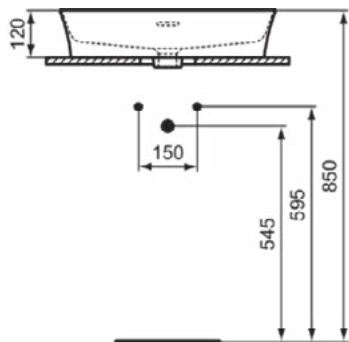

IPALYSS

E2078X8

IPALYSS | Opbouwwastafel 550x380x145 mm in powder afwerking, zonder kraangat, met overloop | Diamatec, Ruimtebesparende wastafel

Afbeelding & technische tekening

Algemene informatie

Productcategorie:	Wastafels
Producttype:	Opbouwwastafel
Merk:	Ideal Standard
Collectie:	IPALYSS
Ontwerper:	Studio Levien
Colour:	X8 - Powder
Afwerking van het oppervlak:	satijn
Hoogte (mm):	145
Breedte (mm):	550
Lengte / sprong (mm):	380
Nettogewicht (kg):	9.10
EAN-code:	5017830543763

Producten die meegeleverd worden

D570967: EXPRESSION | Bevestigingsset in neutraal afwerking

Kenmerken

Diamatec

Ruimtebesparende wastafel

Downloads

- [Installation Guide](#)

Productnormen & certificeringen

Normen:	EN 14688
Prestatieverklaring classificatie (DoP):	CL25

Product specificaties

Kleurcode:	X8
Kleuromschrijving:	powder
Diamatec technologie:	Ja
Geslepen achterkant:	Nee
Geslepen onderzijde:	Ja
Model voor mindervaliden:	Nee
Met kettingoog:	Nee
Materiaal:	Keramisch
Materiaalkwaliteit:	Diamatec
Aantal kraangaten per gebruiksplaats:	0
Aantal gebruiksplaatsen:	1
Overloop zichtbaar:	Ja
PVD technologie:	Nee
Afzetplateau:	Geen