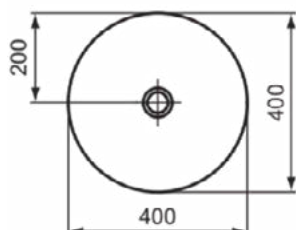

IPALYSS

E1398V1

IPALYSS | Opbouw wastafel 400x400x120 mm in Silk White afwerking, zonder kraangat, zonder overloop | Diamatec, Ruimtebesparende wastafel

Afbeelding & technische tekening

Algemene informatie

Productcategorie:	Wastafels
Producttype:	Opbouw wastafel
Merk:	Ideal Standard
Collectie:	IPALYSS
Ontwerper:	Studio Levien
Colour:	V1 - Silk White
Afwerking van het oppervlak:	satijn
Hoogte (mm):	120
Breedte (mm):	400
Lengte / sprong (mm):	400
Nettogewicht (kg):	7.00
EAN-code:	5017830542636

Producten die meegeleverd worden

E2114V1:	MULTI SUITES - FINISHED PRODUCTS | Niet-afsluitbare waste 72x72 mm in Silk White afwerking

Kenmerken

Diamatec

Ruimtebesparende wastafel

Downloads

- [Installation Guide](#)

Productnormen & certificeringen

Normen:	EN 14688
Prestatieverklaring classificatie (DoP):	CL00

Product specificaties

Kleurcode:	V1
Kleuomschrijving:	Silk White
Diamatec technologie:	Ja
Geslepen achterkant:	Nee
Geslepen onderzijde:	Ja
Model voor mindervaliden:	Nee
Met kettingoog:	Nee
Materiaal:	Keramisch
Materiaalkwaliteit:	Diamatec
Aantal kraangaten per gebruiksplaats:	0
Aantal gebruiksplaatsen:	1
Overloop zichtbaar:	Nee
PVD technologie:	Nee
Afzetplateau:	Geen