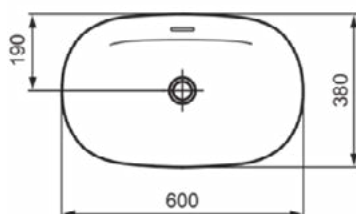

IPALYSS

E139701

IPALYSS | Opbouwwastafel 600x380x145 mm in glanzend wit afwerking, zonder kraangat, met overloop | Diamatec, Ruimtebesparende wastafel

Afbeelding & technische tekening

Algemene informatie

Productcategorie:	Wastafels
Producttype:	Opbouwwastafel
Merk:	Ideal Standard
Collectie:	IPALYSS
Ontwerper:	Studio Levien
Colour:	01 - Glanzend Wit
Afwerking van het oppervlak:	glanzend
Hoogte (mm):	145
Breedte (mm):	600
Lengte / sprong (mm):	380
Nettogewicht (kg):	9.50
EAN-code:	5017830538844

Producten die meegeleverd worden

D570967: EXPRESSION | Bevestigingsset in neutraal afwerking

Kenmerken

Diamatec

Ruimtebesparende wastafel

Downloads

- [Installation Guide](#)

Productnormen & certificeringen

Normen:	EN 14688
Prestatieverklaring classificatie (DoP):	CL25

Product specificaties

Kleurcode:	01
Kleuromschrijving:	glanzend wit
Diamatec technologie:	Ja
Geslepen achterkant:	Nee
Geslepen onderzijde:	Ja
Model voor mindervaliden:	Nee
Met kettingoog:	Nee
Materiaal:	Keramisch
Materiaalkwaliteit:	Diamatec
Aantal kraangaten per gebruiksplaats:	0
Aantal gebruiksplaatsen:	1
Overloop zichtbaar:	Ja
PVD technologie:	Nee
Afzetplateau:	Geen