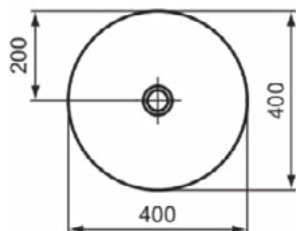

IPALYSS

E139801

IPALYSS | Opbouwwastafel 400x400x120 mm in glanzend wit afwerking, zonder kraangat, zonder overloop | Diamatec, Ruimtebesparende wastafel

Afbeelding & technische tekening

Algemene informatie

Productcategorie:	Wastafels
Producttype:	Opbouwwastafel
Merk:	Ideal Standard
Collectie:	IPALYSS
Ontwerper:	Studio Levien
Colour:	01 - Glanzend Wit
Afwerking van het oppervlak:	glanzend
Hoogte (mm):	120
Breedte (mm):	400
Lengte / sprong (mm):	400
Nettogewicht (kg):	7.00
EAN-code:	5017830538851

Producten die meegeleverd worden

D570967: EXPRESSION | Bevestigingsset in neutraal afwerking

Kenmerken

Diamatec

Ruimtebesparende wastafel

Downloads

- [Installation Guide](#)

Productnormen & certificeringen

Normen:	EN 14688
Prestatieverklaring classificatie (DoP):	CL00

Product specificaties

Kleurcode:	01
Kleuromschrijving:	glanzend wit
Diamatec technologie:	Ja
Geslepen achterkant:	Nee
Geslepen onderzijde:	Ja
Model voor mindervaliden:	Nee
Met kettingoog:	Nee
Materiaal:	Keramisch
Materiaalkwaliteit:	Diamatec
Aantal kraangaten per gebruiksplaats:	0
Aantal gebruiksplaatsen:	1
Overloop zichtbaar:	Nee
PVD technologie:	Nee
Afzetplateau:	Geen