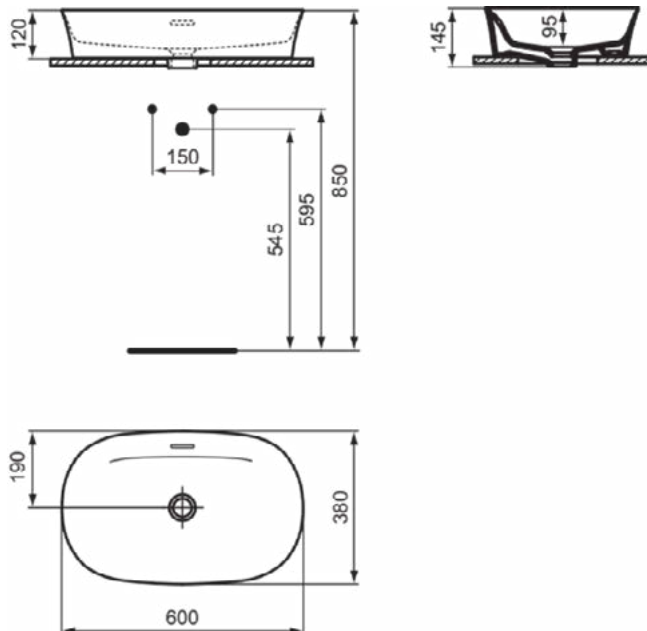

IPALYSS

E1397V6

IPALYSS | Opbouwwastafel 600x380x145 mm in pomegranate afwerking, zonder kraangat, met overloop | Diamatec, Ruimtebesparende wastafel

Afbeelding & technische tekening

Algemene informatie

Productcategorie:	Wastafels
Producttype:	Opbouwwastafel
Merk:	Ideal Standard
Collectie:	IPALYSS
Ontwerper:	Studio Levien
Colour:	V6 - Pomegranate
Afwerking van het oppervlak:	satijn
Hoogte (mm):	145
Breedte (mm):	600
Lengte / sprong (mm):	380
Nettogewicht (kg):	9.50
EAN-code:	5017830542575

Producten die meegeleverd worden

D570967: EXPRESSION | Bevestigingsset in neutraal afwerking

Kenmerken

Diamatec

Ruimtebesparende wastafel

Downloads

- [Installation Guide](#)

Productnormen & certificeringen

Normen:	EN 14688
Prestatieverklaring classificatie (DoP):	CL25

Product specificaties

Kleurcode:	V6
Kleuromschrijving:	pomegranate
Diamatec technologie:	Ja
Geslepen achterkant:	Nee
Geslepen onderzijde:	Ja
Model voor mindervaliden:	Nee
Met kettingoog:	Nee
Materiaal:	Keramisch
Materiaalkwaliteit:	Diamatec
Aantal kraangaten per gebruiksplaats:	0
Aantal gebruiksplaatsen:	1
Overloop zichtbaar:	Ja
PVD technologie:	Nee
Afzetplateau:	Geen