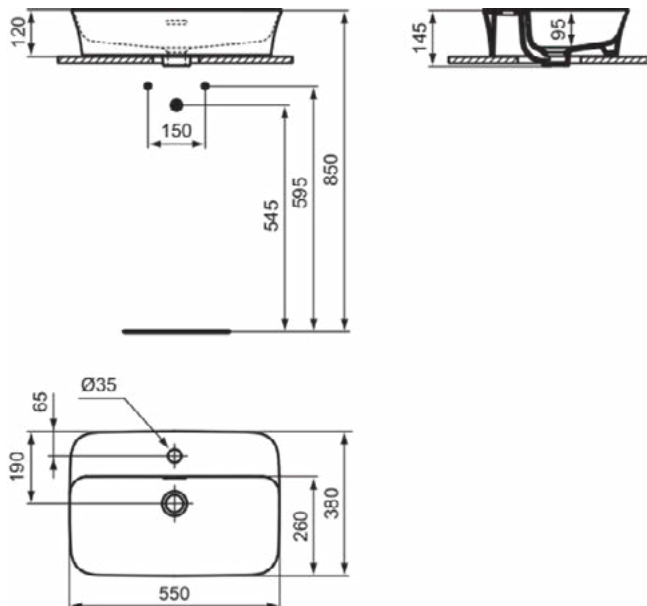

IPALYSS

E2077V1

IPALYSS | Opbouwwastafel 550x380x145 mm in Silk White afwerking, 1 met kraangat, met overloop | Diamatec, Ruimtebesparende wastafel

Afbeelding & technische tekening

Algemene informatie

Productcategorie:	Wastafels
Producttype:	Opbouwwastafel
Merk:	Ideal Standard
Collectie:	IPALYSS
Ontwerper:	Studio Levien
Colour:	V1 - Silk White
Afwerking van het oppervlak:	satijn
Hoogte (mm):	145
Breedte (mm):	550
Lengte / sprong (mm):	380
Nettogewicht (kg):	10.20
EAN-code:	5017830543565

Producten die meegeleverd worden

D570967: EXPRESSION | Bevestigingsset in neutraal afwerking

Kenmerken

Diamatec

Ruimtebesparende wastafel

Downloads

- [Installation Guide](#)

Productnormen & certificeringen

Normen:	EN 14688
Prestatieverklaring classificatie (DoP):	CL25

Product specificaties

Kleurcode:	V1
Kleuromschrijving:	Silk White
Diamatec technologie:	Ja
Geslepen achterkant:	Nee
Geslepen onderzijde:	Ja
Model voor mindervaliden:	Nee
Met kettingoog:	Nee
Materiaal:	Keramisch
Materiaalkwaliteit:	Diamatec
Aantal kraangaten per gebruiksplaats:	1
Aantal gebruiksplaatsen:	1
Overloop zichtbaar:	Ja
PVD technologie:	Nee
Afzetplateau:	Achterkant