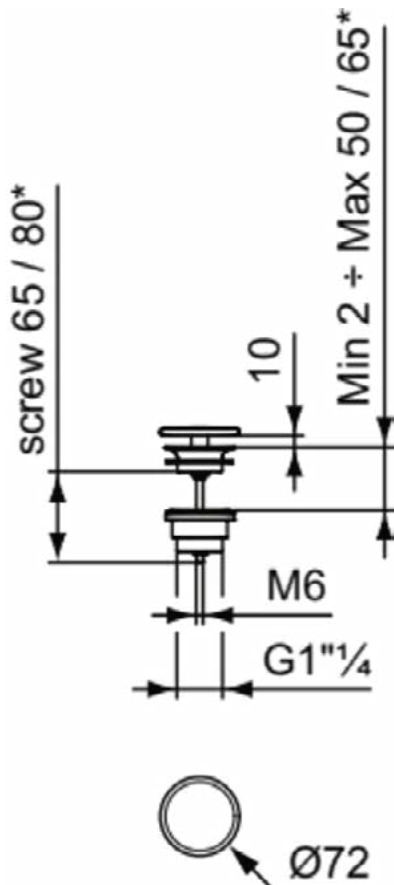

MULTI SUITES - FINISHED PRODUCTS

E2114V8

MULTI SUITES - FINISHED PRODUCTS | Niet-afsluitbare waste 72x72 mm in mink afwerking

Afbeelding & technische tekening

Algemene informatie

Productcategorie:	Toebehoren wastafels
Producttype:	Niet-afsluitbare waste
Merk:	Unbranded
Collectie:	MULTI SUITES - FINISHED PRODUCTS
Colour:	V8 - Mink
Afwerking van het oppervlak:	satijn
Breedte (mm):	72
Lengte / sprong (mm):	72
Nettogewicht (kg):	0.34
EAN-code:	8014140457831

Product specificaties

Kleurcode:	V8
Kleuromschrijving:	mink
Aansluiting uitlaat:	Buitendraad
Materiaal:	Metaal
Materiaal basisdeel:	Metaal
Materiaal bovendeel:	Keramiek
Pop-up model (click-clack):	Nee
Afwerking van het oppervlak:	satijn
Met trekstang:	Nee