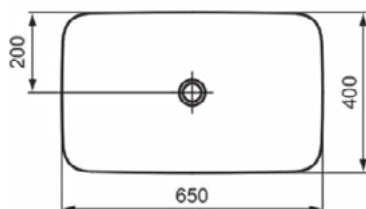

IPALYSS

E1886V1

IPALYSS | Opbouwwastafel 650x400x120 mm in Silk White afwerking, zonder kraangat, zonder overloop | Diamatec, Ruimtebesparende wastafel

Afbeelding & technische tekening

Algemene informatie

Productcategorie:	Wastafels
Producttype:	Opbouwwastafel
Merk:	Ideal Standard
Collectie:	IPALYSS
Ontwerper:	Studio Levien
Colour:	V1 - Silk White
Afwerking van het oppervlak:	satijn
Hoogte (mm):	120
Breedte (mm):	650
Lengte / sprong (mm):	400
Nettogewicht (kg):	10.00
EAN-code:	5017830542858

Producten die meegeleverd worden

E2114V1:	MULTI SUITES - FINISHED PRODUCTS | Niet-afsluitbare waste 72x72 mm in Silk White afwerking

Kenmerken

Diamatec

Ruimtebesparende wastafel

Downloads

- [Installation Guide](#)

Productnormen & certificeringen

Normen:	EN 14688
Prestatieverklaring classificatie (DoP):	CL25

Product specificaties

Kleurcode:	V1
Kleuomschrijving:	Silk White
Diamatec technologie:	Ja
Geslepen achterkant:	Nee
Geslepen onderzijde:	Ja
Model voor mindervaliden:	Nee
Met kettingoog:	Nee
Materiaal:	Keramisch
Materiaalkwaliteit:	Diamatec
Aantal kraangaten per gebruiksplaats:	0
Aantal gebruiksplaatsen:	1
Overloop zichtbaar:	Nee
PVD technologie:	Nee
Afzetplateau:	Geen