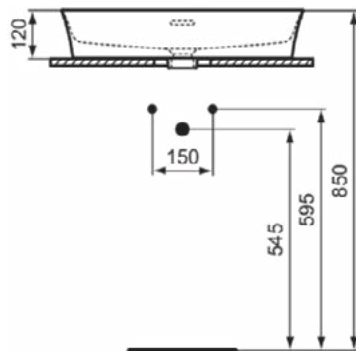

IPALYSS

E139701

IPALYSS | Opbouwwastafel 600x380x145 mm in glanzend wit afwerking, zonder kraangat, met overloop | Diamatec, Ruimtebesparende wastafel

Afbeelding & technische tekening

Algemene informatie

Productcategorie:	Wastafels
Producttype:	Opbouwwastafel
Merk:	Ideal Standard
Collectie:	IPALYSS
Ontwerper:	Studio Levien
Colour:	01 - Glanzend Wit
Afwerking van het oppervlak:	glanzend
Hoogte (mm):	145
Breedte (mm):	600
Lengte / sprong (mm):	380
Nettogewicht (kg):	9.50
EAN-code:	5017830538844

Producten die meegeleverd worden

D570967: EXPRESSION | Bevestigingsset in neutraal afwerking

Kenmerken

Diamatec

Ruimtebesparende wastafel

Downloads

- [Installation Guide](#)

Productnormen & certificeringen

Normen:	EN 14688
Prestatieverklaring classificatie (DoP):	CL25

Product specificaties

Kleurcode:	01
Kleuromschrijving:	glanzend wit
Diamatec technologie:	Ja
Geslepen achterkant:	Nee
Geslepen onderzijde:	Ja
Model voor mindervaliden:	Nee
Met kettingoog:	Nee
Materiaal:	Keramisch
Materiaalkwaliteit:	Diamatec
Aantal kraangaten per gebruiksplaats:	0
Aantal gebruiksplaatsen:	1
Overloop zichtbaar:	Ja
PVD technologie:	Nee
Afzetplateau:	Geen