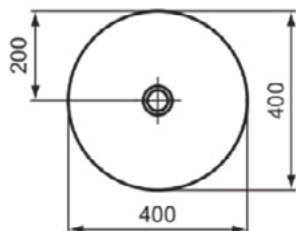

IPALYSS

E1398V2

IPALYSS | Opbouw wastafel 400x400x120 mm in glanzend zwart afwerking, zonder kraangat, zonder overloop | Diamatec, Ruimtebesparende wastafel

Afbeelding & technische tekening

Algemene informatie

Productcategorie:	Wastafels
Producttype:	Opbouw wastafel
Merk:	Ideal Standard
Collectie:	IPALYSS
Ontwerper:	Studio Levien
Colour:	V2 - Glanzend Zwart
Afwerking van het oppervlak:	glanzend
Hoogte (mm):	120
Breedte (mm):	400
Lengte / sprong (mm):	400
Nettogewicht (kg):	7.00
EAN-code:	5017830542643

Producten die meegeleverd worden

E2114V2:	MULTI SUITES - FINISHED PRODUCTS | Niet-afsluitbare waste 72x72 mm in glanzend zwart afwerking

Kenmerken

Diamatec

Ruimtebesparende wastafel

Downloads

- [Installation Guide](#)

Productnormen & certificeringen

Normen:	EN 14688
Prestatieverklaring classificatie (DoP):	CL00

Product specificaties

Kleurcode:	V2
Kleuomschrijving:	glanzend zwart
Diamatec technologie:	Ja
Geslepen achterkant:	Nee
Geslepen onderzijde:	Ja
Model voor mindervaliden:	Nee
Met kettingoog:	Nee
Materiaal:	Keramisch
Materiaalkwaliteit:	Diamatec
Aantal kraangaten per gebruiksplaats:	0
Aantal gebruiksplaatsen:	1
Overloop zichtbaar:	Nee
PVD technologie:	Nee
Afzetplateau:	Geen