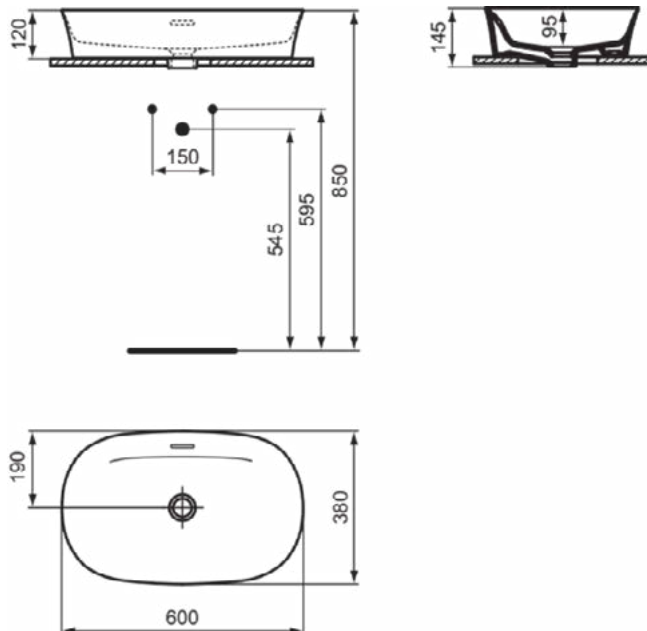

IPALYSS

E1397V8

IPALYSS | Opbouwwastafel 600x380x145 mm in mink afwerking, zonder kraangat, met overloop | Diamatec, Ruimtebesparende wastafel

Afbeelding & technische tekening

Algemene informatie

Productcategorie:	Wastafels
Producttype:	Opbouwwastafel
Merk:	Ideal Standard
Collectie:	IPALYSS
Ontwerper:	Studio Levien
Colour:	V8 - Mink
Afwerking van het oppervlak:	satijn
Hoogte (mm):	145
Breedte (mm):	600
Lengte / sprong (mm):	380
Nettogewicht (kg):	9.50
EAN-code:	5017830542599

Producten die meegeleverd worden

D570967: EXPRESSION | Bevestigingsset in neutraal afwerking

Kenmerken

Downloads

- [Installation Guide](#)

Productnormen & certificeringen

Normen:	EN 14688
Prestatieverklaring classificatie (DoP):	CL25

Product specificaties

Kleurcode:	V8
Kleuromschrijving:	mink
Diamatec technologie:	Ja
Geslepen achterkant:	Nee
Geslepen onderzijde:	Ja
Model voor mindervaliden:	Nee
Met kettingoog:	Nee
Materiaal:	Keramisch
Materiaalkwaliteit:	Diamatec
Aantal kraangaten per gebruiksplaats:	0
Aantal gebruiksplaatsen:	1
Overloop zichtbaar:	Ja
PVD technologie:	Nee
Afzetplateau:	Geen