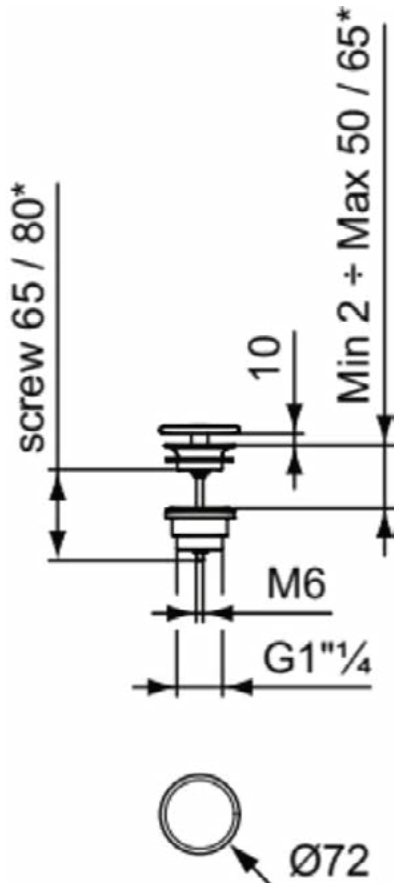

MULTI SUITES - FINISHED PRODUCTS

E2114V9

MULTI SUITES - FINISHED PRODUCTS | Niet-afsluitbare waste 72x72 mm in beton afwerking

Afbeelding & technische tekening

Algemene informatie

Productcategorie:	Toebehoren wastafels
Producttype:	Niet-afsluitbare waste
Merk:	Unbranded
Collectie:	MULTI SUITES - FINISHED PRODUCTS
Colour:	V9 - Beton
Afwerking van het oppervlak:	satijn
Breedte (mm):	72
Lengte / sprong (mm):	72
Nettogewicht (kg):	0.34
EAN-code:	8014140457848

Product specificaties

Kleurcode:	V9
Kleuromschrijving:	beton
Aansluiting uitlaat:	Buitendraad
Materiaal:	Metaal
Materiaal basisdeel:	Metaal
Materiaal bovendeel:	Keramiek
Pop-up model (click-clack):	Nee
Afwerking van het oppervlak:	satijn
Met trekstang:	Nee