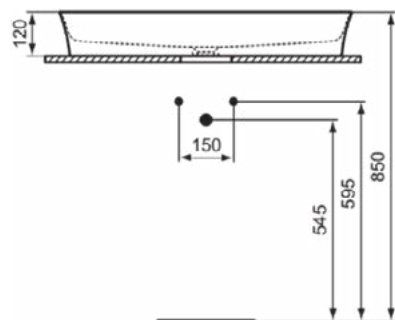

Product specificaties

Kleurcode:	X8
Kleuomschrijving:	powder
Diamatec technologie:	Ja
Geslepen achterkant:	Nee
Geslepen onderzijde:	Ja
Model voor mindervaliden:	Nee
Met kettingoog:	Nee
Materiaal:	Keramisch
Materiaalkwaliteit:	Diamatec
Aantal kraangaten per gebruiksplaats:	0
Aantal gebruiksplaatsen:	1
Overloop zichtbaar:	Nee
PVD technologie:	Nee
Afzetplateau:	Geen