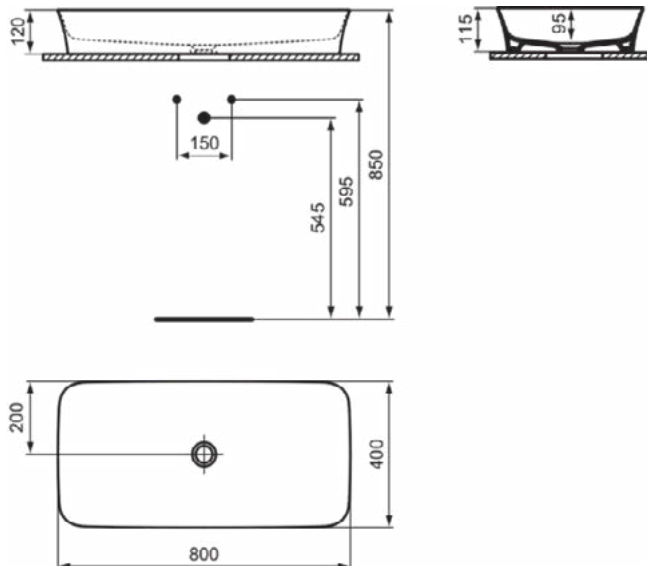

IPALYSS

E1391X9

IPALYSS | Opbouwwastafel 800x400x120 mm in sage afwerking, zonder kraangat, zonder overloop | Diamatec, Ruimtebesparende wastafel

Afbeelding & technische tekening

Algemene informatie

Productcategorie:	Wastafels
Producttype:	Opbouwwastafel
Merk:	Ideal Standard
Collectie:	IPALYSS
Ontwerper:	Studio Levien
Colour:	X9 - Sage
Afwerking van het oppervlak:	satijn
Hoogte (mm):	120
Breedte (mm):	800
Lengte / sprong (mm):	400
Nettogewicht (kg):	11.30
EAN-code:	5017830542407

Producten die meegeleverd worden

E2114X9:	MULTI SUITES - FINISHED PRODUCTS | Niet-afsluitbare waste 72x72 mm in sage afwerking

Kenmerken

Downloads

- [Installation Guide](#)

Productnormen & certificeringen

Normen:	EN 14688
Prestatieverklaring classificatie (DoP):	CL00

Product specificaties

Kleurcode:	X9
Kleuomschrijving:	sage
Diamatec technologie:	Ja
Geslepen achterkant:	Nee
Geslepen onderzijde:	Ja
Model voor mindervaliden:	Nee
Met kettingoog:	Nee
Materiaal:	Keramisch
Materiaalkwaliteit:	Diamatec
Aantal kraangaten per gebruiksplaats:	0
Aantal gebruiksplaatsen:	1
Overloop zichtbaar:	Nee
PVD technologie:	Nee
Afzetplateau:	Geen