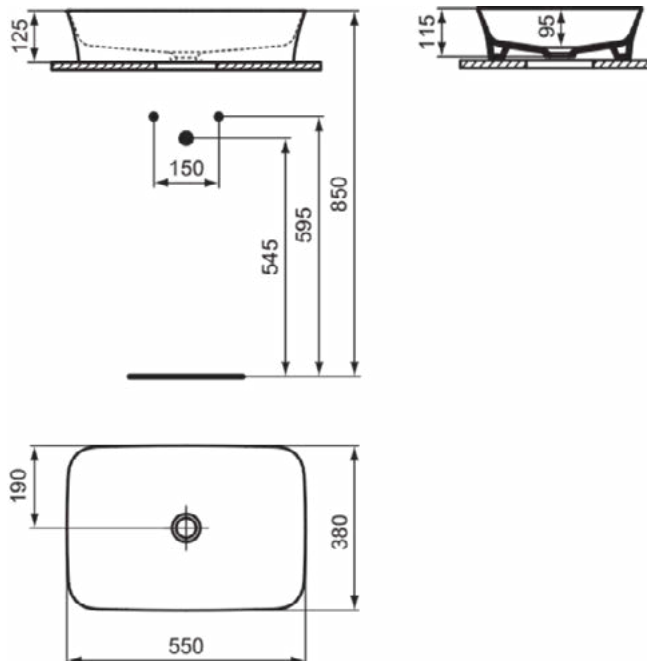

IPALYSS

E2076V5

IPALYSS | Opbouwwastafel 550x380x145 mm in slate grey afwerking, zonder kraangat, zonder overloop | Diamatec, Ruimtebesparende wastafel

Afbeelding & technische tekening

Algemene informatie

Productcategorie:	Wastafels
Producttype:	Opbouwwastafel
Merk:	Ideal Standard
Collectie:	IPALYSS
Ontwerper:	Studio Levien
Colour:	V5 - Slate Grey
Afwerking van het oppervlak:	satijn
Hoogte (mm):	145
Breedte (mm):	550
Lengte / sprong (mm):	380
Nettogewicht (kg):	7.50
EAN-code:	5017830543497

Producten die meegeleverd worden

E2114V5:	MULTI SUITES - FINISHED PRODUCTS | Niet-afsluitbare waste 72x72 mm in slate grey afwerking

Kenmerken

Downloads

- [Installation Guide](#)

Productnormen & certificeringen

Normen:	EN 14688
Prestatieverklaring classificatie (DoP):	CL00

Product specificaties

Kleurcode:	V5
Kleuomschrijving:	slate grey
Diamatec technologie:	Ja
Geslepen achterkant:	Nee
Geslepen onderzijde:	Ja
Model voor mindervaliden:	Nee
Met kettingoog:	Nee
Materiaal:	Keramisch
Materiaalkwaliteit:	Diamatec
Aantal kraangaten per gebruiksplaats:	0
Aantal gebruiksplaatsen:	1
Overloop zichtbaar:	Nee
PVD technologie:	Nee
Afzetplateau:	Geen