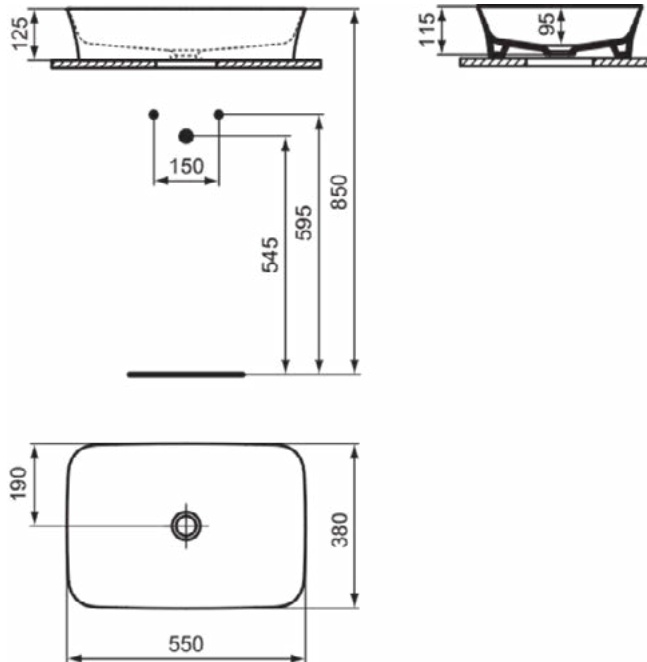

IPALYSS

E2076X8

IPALYSS | Opbouwwastafel 550x380x145 mm in powder afwerking, zonder kraangat, zonder overloop | Diamatec, Ruimtebesparende wastafel

Afbeelding & technische tekening

Algemene informatie

Productcategorie:	Wastafels
Producttype:	Opbouwwastafel
Merk:	Ideal Standard
Collectie:	IPALYSS
Ontwerper:	Studio Levien
Colour:	X8 - Powder
Afwerking van het oppervlak:	satijn
Hoogte (mm):	145
Breedte (mm):	550
Lengte / sprong (mm):	380
Nettogewicht (kg):	7.50
EAN-code:	5017830543541

Producten die meegeleverd worden

E2114X8:	MULTI SUITES - FINISHED PRODUCTS | Niet-afsluitbare waste 72x72 mm in powder afwerking

Kenmerken

Downloads

- [Installation Guide](#)

Productnormen & certificeringen

Normen:	EN 14688
Prestatieverklaring classificatie (DoP):	CL00

Product specificaties

Kleurcode:	X8
Kleuomschrijving:	powder
Diamatec technologie:	Ja
Geslepen achterkant:	Nee
Geslepen onderzijde:	Ja
Model voor mindervaliden:	Nee
Met kettingoog:	Nee
Materiaal:	Keramisch
Materiaalkwaliteit:	Diamatec
Aantal kraangaten per gebruiksplaats:	0
Aantal gebruiksplaatsen:	1
Overloop zichtbaar:	Nee
PVD technologie:	Nee
Afzetplateau:	Geen