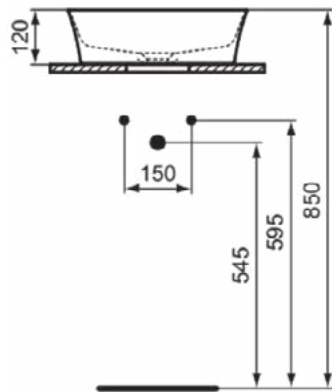

IPALYSS

E1398V5

IPALYSS | Opbouw wastafel 400x400x120 mm in slate grey afwerking, zonder kraangat, zonder overloop | Diamatec, Ruimtebesparende wastafel

Afbeelding & technische tekening

Algemene informatie

Productcategorie:	Wastafels
Producttype:	Opbouw wastafel
Merk:	Ideal Standard
Collectie:	IPALYSS
Ontwerper:	Studio Levien
Colour:	V5 - Slate Grey
Afwerking van het oppervlak:	satijn
Hoogte (mm):	120
Breedte (mm):	400
Lengte / sprong (mm):	400
Nettogewicht (kg):	7.00
EAN-code:	5017830542674

Producten die meegeleverd worden

E2114V5:	MULTI SUITES - FINISHED PRODUCTS | Niet-afsluitbare waste 72x72 mm in slate grey afwerking

Kenmerken

Diamatec

Ruimtebesparende wastafel

Downloads

- [Installation Guide](#)

Productnormen & certificeringen

Normen:	EN 14688
Prestatieverklaring classificatie (DoP):	CL00

Product specificaties

Kleurcode:	V5
Kleuomschrijving:	slate grey
Diamatec technologie:	Ja
Geslepen achterkant:	Nee
Geslepen onderzijde:	Ja
Model voor mindervaliden:	Nee
Met kettingoog:	Nee
Materiaal:	Keramisch
Materiaalkwaliteit:	Diamatec
Aantal kraangaten per gebruiksplaats:	0
Aantal gebruiksplaatsen:	1
Overloop zichtbaar:	Nee
PVD technologie:	Nee
Afzetplateau:	Geen