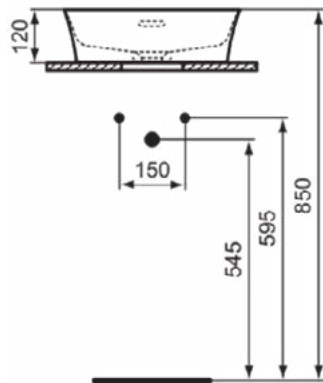

IPALYSS

E1413V3

IPALYSS | Opbouwwastafel 400x400x145 mm in Silk Black afwerking, zonder kraangat, met overloop | Diamatec, Ruimtebesparende wastafel

Afbeelding & technische tekening

Algemene informatie

Productcategorie:	Wastafels
Producttype:	Opbouwwastafel
Merk:	Ideal Standard
Collectie:	IPALYSS
Ontwerper:	Studio Levien
Colour:	V3 - Silk Black
Afwerking van het oppervlak:	satijn
Hoogte (mm):	145
Breedte (mm):	400
Lengte / sprong (mm):	400
Nettogewicht (kg):	7.50
EAN-code:	5017830542766

Producten die meegeleverd worden

D570967: EXPRESSION | Bevestigingsset in neutraal afwerking

Kenmerken

Diamatec

Ruimtebesparende wastafel

Downloads

- [Installation Guide](#)

Productnormen & certificeringen

Normen:	EN 14688
Prestatieverklaring classificatie (DoP):	CL00

Product specificaties

Kleurcode:	V3
Kleuromschrijving:	Silk Black
Diamatec technologie:	Ja
Geslepen achterkant:	Nee
Geslepen onderzijde:	Ja
Model voor mindervaliden:	Nee
Met kettingoog:	Nee
Materiaal:	Keramisch
Materiaalkwaliteit:	Diamatec
Aantal kraangaten per gebruiksplaats:	0
Aantal gebruiksplaatsen:	1
Overloop zichtbaar:	Ja
PVD technologie:	Nee
Afzetplateau:	Geen