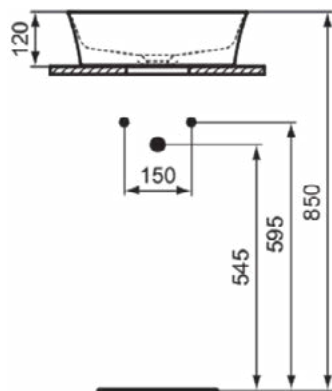

IPALYSS

E1398V1

IPALYSS | Opbouw wastafel 400x400x120 mm in Silk White afwerking, zonder kraangat, zonder overloop | Diamatec, Ruimtebesparende wastafel

Afbeelding & technische tekening

Algemene informatie

Productcategorie:	Wastafels
Producttype:	Opbouw wastafel
Merk:	Ideal Standard
Collectie:	IPALYSS
Ontwerper:	Studio Levien
Colour:	V1 - Silk White
Afwerking van het oppervlak:	satijn
Hoogte (mm):	120
Breedte (mm):	400
Lengte / sprong (mm):	400
Nettogewicht (kg):	7.00
EAN-code:	5017830542636

Producten die meegeleverd worden

E2114V1:	MULTI SUITES - FINISHED PRODUCTS | Niet-afsluitbare waste 72x72 mm in Silk White afwerking

Kenmerken

Diamatec

Ruimtebesparende wastafel

Downloads

- [Installation Guide](#)

Productnormen & certificeringen

Normen:	EN 14688
Prestatieverklaring classificatie (DoP):	CL00

Product specificaties

Kleurcode:	V1
Kleuomschrijving:	Silk White
Diamatec technologie:	Ja
Geslepen achterkant:	Nee
Geslepen onderzijde:	Ja
Model voor mindervaliden:	Nee
Met kettingoog:	Nee
Materiaal:	Keramisch
Materiaalkwaliteit:	Diamatec
Aantal kraangaten per gebruiksplaats:	0
Aantal gebruiksplaatsen:	1
Overloop zichtbaar:	Nee
PVD technologie:	Nee
Afzetplateau:	Geen