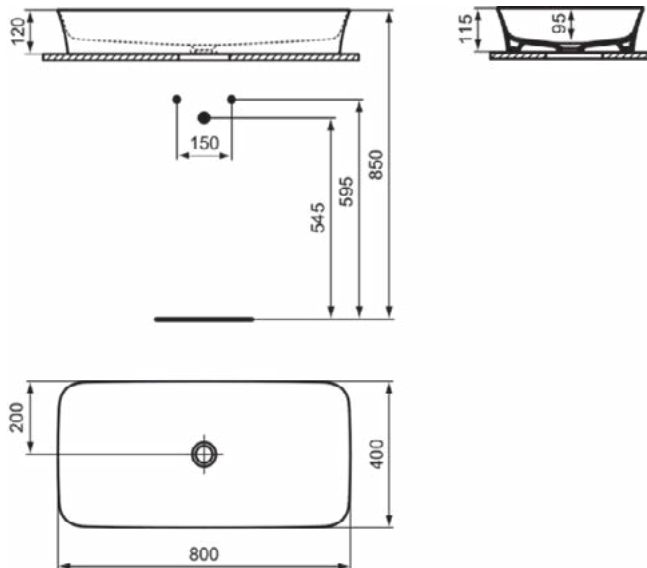

IPALYSS

E1391V7

IPALYSS | Opbouwwastafel 800x400x120 mm in nude afwerking, zonder kraangat, zonder overloop | Diamatec, Ruimtebesparende wastafel

Afbeelding & technische tekening

Algemene informatie

Productcategorie:	Wastafels
Producttype:	Opbouwwastafel
Merk:	Ideal Standard
Collectie:	IPALYSS
Ontwerper:	Studio Levien
Colour:	V7 - Nude
Afwerking van het oppervlak:	satijn
Hoogte (mm):	120
Breedte (mm):	800
Lengte / sprong (mm):	400
Nettogewicht (kg):	11.30
EAN-code:	5017830542063

Producten die meegeleverd worden

E2114V7:	MULTI SUITES - FINISHED PRODUCTS | Niet-afsluitbare waste 72x72 mm in nude afwerking

Kenmerken

Downloads

- [Installation Guide](#)

Productnormen & certificeringen

Normen:	EN 14688
Prestatieverklaring classificatie (DoP):	CL00

Product specificaties

Kleurcode:	V7
Kleuomschrijving:	nude
Diamatec technologie:	Ja
Geslepen achterkant:	Nee
Geslepen onderzijde:	Ja
Model voor mindervaliden:	Nee
Met kettingoog:	Nee
Materiaal:	Keramisch
Materiaalkwaliteit:	Diamatec
Aantal kraangaten per gebruiksplaats:	0
Aantal gebruiksplaatsen:	1
Overloop zichtbaar:	Nee
PVD technologie:	Nee
Afzetplateau:	Geen