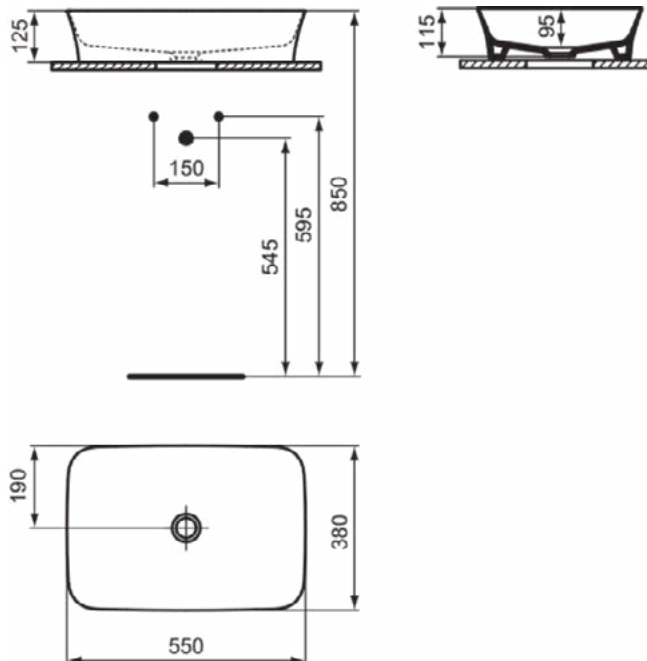

IPALYSS

E207601

IPALYSS | Opbouwwastafel 550x380x145 mm in glanzend wit afwerking, zonder kraangat, zonder overloop | Diamatec, Ruimtebesparende wastafel

Afbeelding & technische tekening

Algemene informatie

Productcategorie:	Wastafels
Producttype:	Opbouwwastafel
Merk:	Ideal Standard
Collectie:	IPALYSS
Ontwerper:	Studio Levien
Colour:	01 - Glanzend Wit
Afwerking van het oppervlak:	glanzend
Hoogte (mm):	145
Breedte (mm):	550
Lengte / sprong (mm):	380
Nettogewicht (kg):	7.50
EAN-code:	5017830542094

Producten die meegeleverd worden

D570967: EXPRESSION | Bevestigingsset in neutraal afwerking

Kenmerken

Diamatec

Ruimtebesparende wastafel

Downloads

- [Installation Guide](#)

Productnormen & certificeringen

Normen:	EN 14688
Prestatieverklaring classificatie (DoP):	CL00

Product specificaties

Kleurcode:	01
Kleuromschrijving:	glanzend wit
Diamatec technologie:	Ja
Geslepen achterkant:	Nee
Geslepen onderzijde:	Ja
Model voor mindervaliden:	Nee
Met kettingoog:	Nee
Materiaal:	Keramisch
Materiaalkwaliteit:	Diamatec
Aantal kraangaten per gebruiksplaats:	0
Aantal gebruiksplaatsen:	1
Overloop zichtbaar:	Nee
PVD technologie:	Nee
Afzetplateau:	Geen