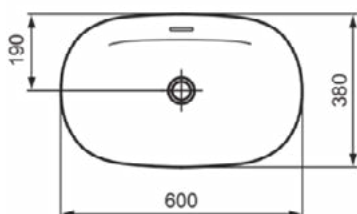

IPALYSS

E1397V5

IPALYSS | Opbouwwastafel 600x380x145 mm in slate grey afwerking, zonder kraangat, met overloop | Diamatec, Ruimtebesparende wastafel

Afbeelding & technische tekening

Algemene informatie

Productcategorie:	Wastafels
Producttype:	Opbouwwastafel
Merk:	Ideal Standard
Collectie:	IPALYSS
Ontwerper:	Studio Levien
Colour:	V5 - Slate Grey
Afwerking van het oppervlak:	satijn
Hoogte (mm):	145
Breedte (mm):	600
Lengte / sprong (mm):	380
Nettogewicht (kg):	9.50
EAN-code:	5017830542568

Producten die meegeleverd worden

D570967: EXPRESSION | Bevestigingsset in neutraal afwerking

Kenmerken

Diamatec

Ruimtebesparende wastafel

Downloads

- [Installation Guide](#)

Productnormen & certificeringen

Normen:	EN 14688
Prestatieverklaring classificatie (DoP):	CL25

Product specificaties

Kleurcode:	V5
Kleuromschrijving:	slate grey
Diamatec technologie:	Ja
Geslepen achterkant:	Nee
Geslepen onderzijde:	Ja
Model voor mindervaliden:	Nee
Met kettingoog:	Nee
Materiaal:	Keramisch
Materiaalkwaliteit:	Diamatec
Aantal kraangaten per gebruiksplaats:	0
Aantal gebruiksplaatsen:	1
Overloop zichtbaar:	Ja
PVD technologie:	Nee
Afzetplateau:	Geen