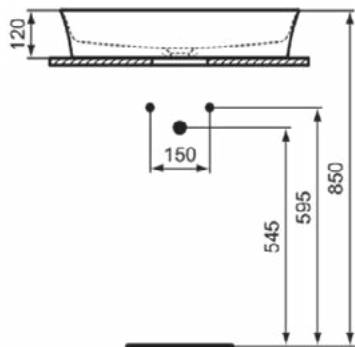

IPALYSS

E1396V7

IPALYSS | Opbouwwastafel 600x380x120 mm in nude afwerking, zonder kraangat, zonder overloop | Diamatec, Ruimtebesparende wastafel

Afbeelding & technische tekening

Algemene informatie

Productcategorie:	Wastafels
Producttype:	Opbouwwastafel
Merk:	Ideal Standard
Collectie:	IPALYSS
Ontwerper:	Studio Levien
Colour:	V7 - Nude
Afwerking van het oppervlak:	satijn
Hoogte (mm):	120
Breedte (mm):	600
Lengte / sprong (mm):	380
Nettogewicht (kg):	9,00
EAN-code:	5017830542476

Producten die meegeleverd worden

E2114V7:	MULTI SUITES - FINISHED PRODUCTS | Niet-afsluitbare waste 72x72 mm in nude afwerking

Kenmerken

Diamatec

Ruimtebesparende wastafel

Downloads

- [Installation Guide](#)

Productnormen & certificeringen

Normen:	EN 14688
Prestatieverklaring classificatie (DoP):	CL00

Product specificaties

Kleurcode:	V7
Kleuomschrijving:	nude
Diamatec technologie:	Ja
Geslepen achterkant:	Nee
Geslepen onderzijde:	Ja
Model voor mindervaliden:	Nee
Met kettingoog:	Nee
Materiaal:	Keramisch
Materiaalkwaliteit:	Diamatec
Aantal kraangaten per gebruiksplaats:	0
Aantal gebruiksplaatsen:	1
Overloop zichtbaar:	Nee
PVD technologie:	Nee
Afzetplateau:	Geen