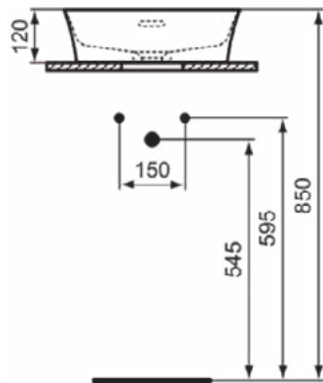

IPALYSS

E1413V9

IPALYSS | Opbouwwastafel 400x400x145 mm in beton afwerking, zonder kraangat, met overloop | Diamatec, Ruimtebesparende wastafel

Afbeelding & technische tekening

Algemene informatie

Productcategorie:	Wastafels
Producttype:	Opbouwwastafel
Merk:	Ideal Standard
Collectie:	IPALYSS
Ontwerper:	Studio Levien
Colour:	V9 - Beton
Afwerking van het oppervlak:	satijn
Hoogte (mm):	145
Breedte (mm):	400
Lengte / sprong (mm):	400
Nettogewicht (kg):	7.50
EAN-code:	5017830542827

Producten die meegeleverd worden

D570967: EXPRESSION | Bevestigingsset in neutraal afwerking

Kenmerken

Diamatec

Ruimtebesparende wastafel

Downloads

- [Installation Guide](#)

Productnormen & certificeringen

Normen:	EN 14688
Prestatieverklaring classificatie (DoP):	CL00

Product specificaties

Kleurcode:	V9
Kleuromschrijving:	beton
Diamatec technologie:	Ja
Geslepen achterkant:	Nee
Geslepen onderzijde:	Ja
Model voor mindervaliden:	Nee
Met kettingoog:	Nee
Materiaal:	Keramisch
Materiaalkwaliteit:	Diamatec
Aantal kraangaten per gebruiksplaats:	0
Aantal gebruiksplaatsen:	1
Overloop zichtbaar:	Ja
PVD technologie:	Nee
Afzetplateau:	Geen