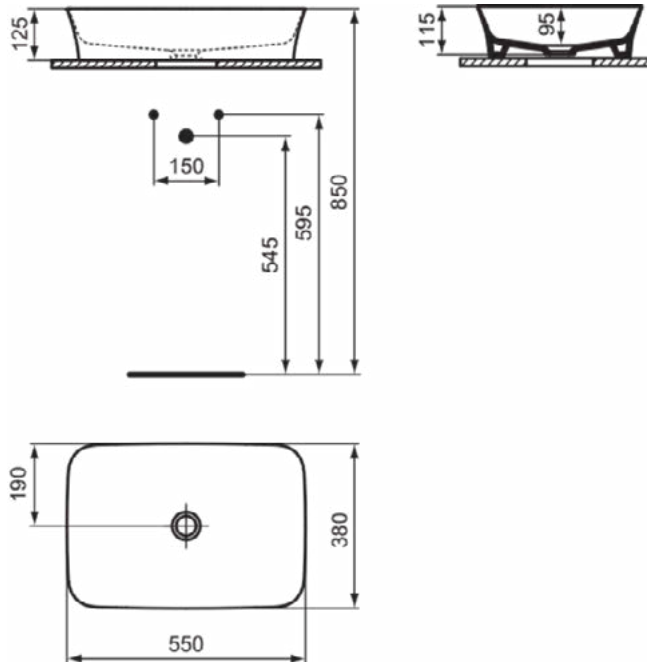

IPALYSS

E2076V1

IPALYSS | Opbouwwastafel 550x380x145 mm in Silk White afwerking, zonder kraangat, zonder overloop | Diamatec, Ruimtebesparende wastafel

Afbeelding & technische tekening

Algemene informatie

Productcategorie:	Wastafels
Producttype:	Opbouwwastafel
Merk:	Ideal Standard
Collectie:	IPALYSS
Ontwerper:	Studio Levien
Colour:	V1 - Silk White
Afwerking van het oppervlak:	satijn
Hoogte (mm):	145
Breedte (mm):	550
Lengte / sprong (mm):	380
Nettogewicht (kg):	7.50
EAN-code:	5017830543459

Producten die meegeleverd worden

E2114V1:	MULTI SUITES - FINISHED PRODUCTS | Niet-afsluitbare waste 72x72 mm in Silk White afwerking

Kenmerken

Diamatec	Ruimtebesparende wastafel

Downloads

- [Installation Guide](#)

Productnormen & certificeringen

Normen:	EN 14688
Prestatieverklaring classificatie (DoP):	CL00

Product specificaties

Kleurcode:	V1
Kleuomschrijving:	Silk White
Diamatec technologie:	Ja
Geslepen achterkant:	Nee
Geslepen onderzijde:	Ja
Model voor mindervaliden:	Nee
Met kettingoog:	Nee
Materiaal:	Keramisch
Materiaalkwaliteit:	Diamatec
Aantal kraangaten per gebruiksplaats:	0
Aantal gebruiksplaatsen:	1
Overloop zichtbaar:	Nee
PVD technologie:	Nee
Afzetplateau:	Geen