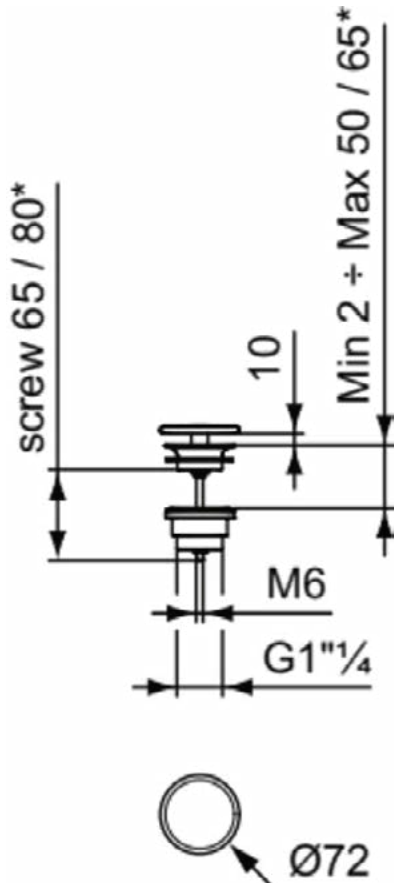

MULTI SUITES - FINISHED PRODUCTS

E2114V7

MULTI SUITES - FINISHED PRODUCTS | Niet-afsluitbare waste 72x72 mm in nude afwerking

Afbeelding & technische tekening

Algemene informatie

Productcategorie:	Toebehoren wastafels
Producttype:	Niet-afsluitbare waste
Merk:	Unbranded
Collectie:	MULTI SUITES - FINISHED PRODUCTS
Colour:	V7 - Nude
Afwerking van het oppervlak:	satijn
Breedte (mm):	72
Lengte / sprong (mm):	72
Nettogewicht (kg):	0.34
EAN-code:	8014140457824

Product specificaties

Kleurcode:	V7
Kleuromschrijving:	nude
Aansluiting uitlaat:	Buitendraad
Materiaal:	Metaal
Materiaal basisdeel:	Metaal
Materiaal bovendeel:	Keramiek
Pop-up model (click-clack):	Nee
Afwerking van het oppervlak:	satijn
Met trekstang:	Nee