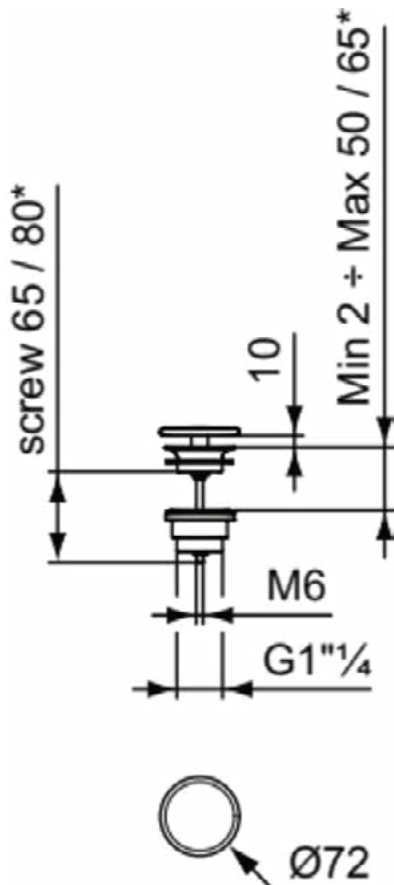

### Algemene informatie

Productcategorie:	Toebehoren wastafels
Producttype:	Niet-afsluitbare waste
Merk:	Unbranded
Collectie:	MULTI SUITES - FINISHED PRODUCTS
Colour:	V6 - Pomegranate
Afwerking van het oppervlak:	satijn
Breedte (mm):	72
Lengte / sprong (mm):	72
Nettogewicht (kg):	0.34
EAN-code:	8014140457817