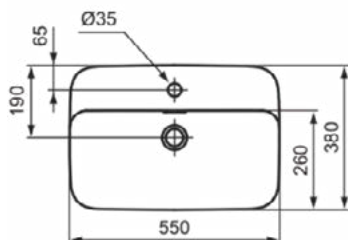

IPALYSS

E2077X8

IPALYSS | Opbouwwastafel 550x380x145 mm in powder afwerking, 1 met kraangat, met overloop | Diamatec, Ruimtebesparende wastafel

Afbeelding & technische tekening

Algemene informatie

Productcategorie:	Wastafels
Producttype:	Opbouwwastafel
Merk:	Ideal Standard
Collectie:	IPALYSS
Ontwerper:	Studio Levien
Colour:	X8 - Powder
Afwerking van het oppervlak:	satijn
Hoogte (mm):	145
Breedte (mm):	550
Lengte / sprong (mm):	380
Nettogewicht (kg):	10.20
EAN-code:	5017830543657

Producten die meegeleverd worden

D570967: EXPRESSION | Bevestigingsset in neutraal afwerking

Kenmerken

Diamatec

Ruimtebesparende wastafel

Downloads

- [Installation Guide](#)

Productnormen & certificeringen

Normen:	EN 14688
Prestatieverklaring classificatie (DoP):	CL25

Product specificaties

Kleurcode:	X8
Kleuromschrijving:	powder
Diamatec technologie:	Ja
Geslepen achterkant:	Nee
Geslepen onderzijde:	Ja
Model voor mindervaliden:	Nee
Met kettingoog:	Nee
Materiaal:	Keramisch
Materiaalkwaliteit:	Diamatec
Aantal kraangaten per gebruiksplaats:	1
Aantal gebruiksplaatsen:	1
Overloop zichtbaar:	Ja
PVD technologie:	Nee
Afzetplateau:	Achterkant