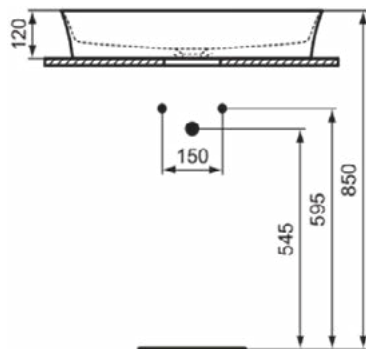

IPALYSS

E1886V2

IPALYSS | Opbouwwastafel 650x400x120 mm in glanzend zwart afwerking, zonder kraangat, zonder overloop | Diamatec, Ruimtebesparende wastafel

Afbeelding & technische tekening

Algemene informatie

Productcategorie:	Wastafels
Producttype:	Opbouwwastafel
Merk:	Ideal Standard
Collectie:	IPALYSS
Ontwerper:	Studio Levien
Colour:	V2 - Glanzend Zwart
Afwerking van het oppervlak:	glanzend
Hoogte (mm):	120
Breedte (mm):	650
Lengte / sprong (mm):	400
Nettogewicht (kg):	10.00
EAN-code:	5017830542865

Producten die meegeleverd worden

E2114V2:	MULTI SUITES - FINISHED PRODUCTS | Niet-afsluitbare waste 72x72 mm in glanzend zwart afwerking

Kenmerken

Diamatec

Ruimtebesparende wastafel

Downloads

- [Installation Guide](#)

Productnormen & certificeringen

Normen:	EN 14688
Prestatieverklaring classificatie (DoP):	CL25

Product specificaties

Kleurcode:	V2
Kleuomschrijving:	glanzend zwart
Diamatec technologie:	Ja
Geslepen achterkant:	Nee
Geslepen onderzijde:	Ja
Model voor mindervaliden:	Nee
Met kettingoog:	Nee
Materiaal:	Keramisch
Materiaalkwaliteit:	Diamatec
Aantal kraangaten per gebruiksplaats:	0
Aantal gebruiksplaatsen:	1
Overloop zichtbaar:	Nee
PVD technologie:	Nee
Afzetplateau:	Geen