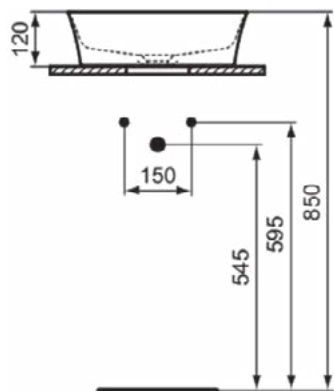

IPALYSS

E1398V9

IPALYSS | Opbouw wastafel 400x400x120 mm in beton afwerking, zonder kraangat, zonder overloop | Diamatec, Ruimtebesparende wastafel

Afbeelding & technische tekening

Algemene informatie

Productcategorie:	Wastafels
Producttype:	Opbouw wastafel
Merk:	Ideal Standard
Collectie:	IPALYSS
Ontwerper:	Studio Levien
Colour:	V9 - Beton
Afwerking van het oppervlak:	satijn
Hoogte (mm):	120
Breedte (mm):	400
Lengte / sprong (mm):	400
Nettogewicht (kg):	7.00
EAN-code:	5017830542711

Producten die meegeleverd worden

E2114V9:	MULTI SUITES - FINISHED PRODUCTS | Niet-afsluitbare waste 72x72 mm in beton afwerking

Kenmerken

Diamatec

Ruimtebesparende wastafel

Downloads

- [Installation Guide](#)

Productnormen & certificeringen

Normen:	EN 14688
Prestatieverklaring classificatie (DoP):	CL00

Product specificaties

Kleurcode:	V9
Kleuomschrijving:	beton
Diamatec technologie:	Ja
Geslepen achterkant:	Nee
Geslepen onderzijde:	Ja
Model voor mindervaliden:	Nee
Met kettingoog:	Nee
Materiaal:	Keramisch
Materiaalkwaliteit:	Diamatec
Aantal kraangaten per gebruiksplaats:	0
Aantal gebruiksplaatsen:	1
Overloop zichtbaar:	Nee
PVD technologie:	Nee
Afzetplateau:	Geen