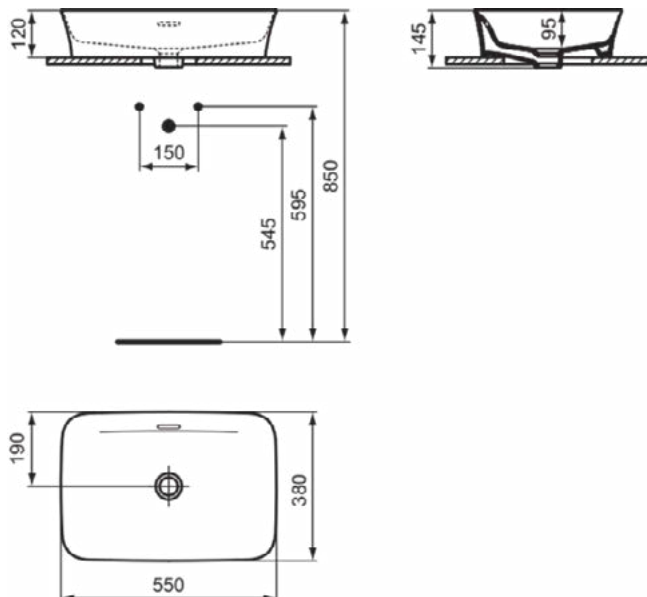

IPALYSS

E2078V3

IPALYSS | Opbouwwastafel 550x380x145 mm in Silk Black afwerking, zonder kraangat, met overloop | Diamatec, Ruimtebesparende wastafel

Afbeelding & technische tekening

Algemene informatie

Productcategorie:	Wastafels
Producttype:	Opbouwwastafel
Merk:	Ideal Standard
Collectie:	IPALYSS
Ontwerper:	Studio Levien
Colour:	V3 - Silk Black
Afwerking van het oppervlak:	satijn
Hoogte (mm):	145
Breedte (mm):	550
Lengte / sprong (mm):	380
Nettogewicht (kg):	9.10
EAN-code:	5017830543695

Producten die meegeleverd worden

D570967: EXPRESSION | Bevestigingsset in neutraal afwerking

Kenmerken

Diamatec

Ruimtebesparende wastafel

Downloads

- [Installation Guide](#)

Productnormen & certificeringen

Normen:	EN 14688
Prestatieverklaring classificatie (DoP):	CL25

Product specificaties

Kleurcode:	V3
Kleuromschrijving:	Silk Black
Diamatec technologie:	Ja
Geslepen achterkant:	Nee
Geslepen onderzijde:	Ja
Model voor mindervaliden:	Nee
Met kettingoog:	Nee
Materiaal:	Keramisch
Materiaalkwaliteit:	Diamatec
Aantal kraangaten per gebruiksplaats:	0
Aantal gebruiksplaatsen:	1
Overloop zichtbaar:	Ja
PVD technologie:	Nee
Afzetplateau:	Geen