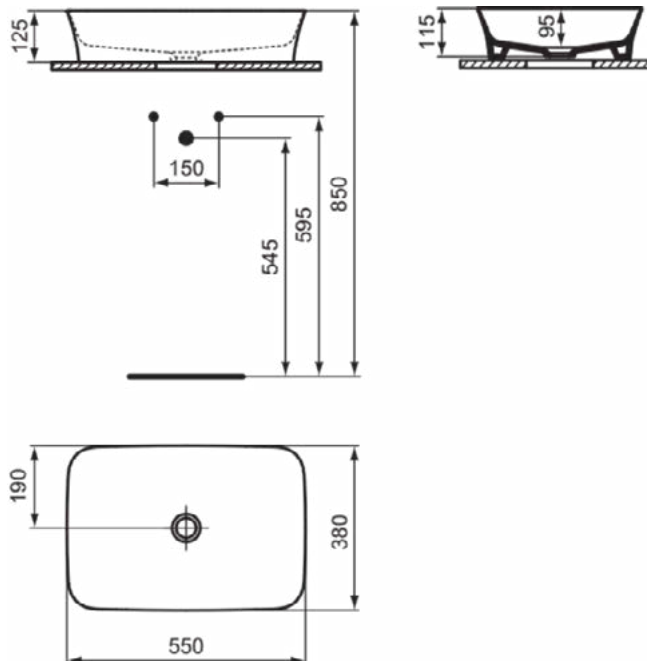

IPALYSS

E2076V9

IPALYSS | Opbouwwastafel 550x380x145 mm in beton afwerking, zonder kraangat, zonder overloop | Diamatec, Ruimtebesparende wastafel

Afbeelding & technische tekening

Algemene informatie

Productcategorie:	Wastafels
Producttype:	Opbouwwastafel
Merk:	Ideal Standard
Collectie:	IPALYSS
Ontwerper:	Studio Levien
Colour:	V9 - Beton
Afwerking van het oppervlak:	satijn
Hoogte (mm):	145
Breedte (mm):	550
Lengte / sprong (mm):	380
Nettogewicht (kg):	7.50
EAN-code:	5017830543534

Producten die meegeleverd worden

E2114V9:	MULTI SUITES - FINISHED PRODUCTS | Niet-afsluitbare waste 72x72 mm in beton afwerking

Kenmerken

Downloads

- [Installation Guide](#)

Productnormen & certificeringen

Normen:	EN 14688
Prestatieverklaring classificatie (DoP):	CL00

Product specificaties

Kleurcode:	V9
Kleuomschrijving:	beton
Diamatec technologie:	Ja
Geslepen achterkant:	Nee
Geslepen onderzijde:	Ja
Model voor mindervaliden:	Nee
Met kettingoog:	Nee
Materiaal:	Keramisch
Materiaalkwaliteit:	Diamatec
Aantal kraangaten per gebruiksplaats:	0
Aantal gebruiksplaatsen:	1
Overloop zichtbaar:	Nee
PVD technologie:	Nee
Afzetplateau:	Geen