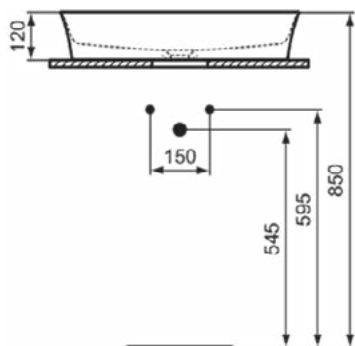

IPALYSS

E1396V3

IPALYSS | Opbouwwastafel 600x380x120 mm in Silk Black afwerking, zonder kraangat, zonder overloop | Diamatec, Ruimtebesparende wastafel

Afbeelding & technische tekening

Algemene informatie

Productcategorie:	Wastafels
Producttype:	Opbouwwastafel
Merk:	Ideal Standard
Collectie:	IPALYSS
Ontwerper:	Studio Levien
Colour:	V3 - Silk Black
Afwerking van het oppervlak:	satijn
Hoogte (mm):	120
Breedte (mm):	600
Lengte / sprong (mm):	380
Nettogewicht (kg):	9,00
EAN-code:	5017830542438

Producten die meegeleverd worden

E2114V3:	MULTI SUITES - FINISHED PRODUCTS | Niet-afsluitbare waste 72x72 mm in Silk Black afwerking

Kenmerken

Diamatec

Ruimtebesparende wastafel

Downloads

- [Installation Guide](#)

Productnormen & certificeringen

Normen:	EN 14688
Prestatieverklaring classificatie (DoP):	CL00

Product specificaties

Kleurcode:	V3
Kleuomschrijving:	Silk Black
Diamatec technologie:	Ja
Geslepen achterkant:	Nee
Geslepen onderzijde:	Ja
Model voor mindervaliden:	Nee
Met kettingoog:	Nee
Materiaal:	Keramisch
Materiaalkwaliteit:	Diamatec
Aantal kraangaten per gebruiksplaats:	0
Aantal gebruiksplaatsen:	1
Overloop zichtbaar:	Nee
PVD technologie:	Nee
Afzetplateau:	Geen