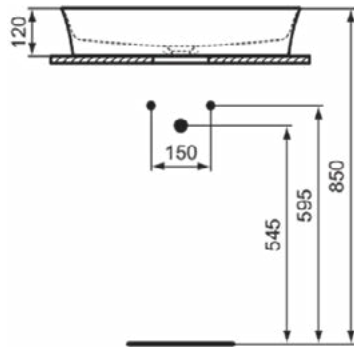

IPALYSS

E1396V5

IPALYSS | Opbouwwastafel 600x380x120 mm in slate grey afwerking, zonder kraangat, zonder overloop | Diamatec, Ruimtebesparende wastafel

Afbeelding & technische tekening

Algemene informatie

Productcategorie:	Wastafels
Producttype:	Opbouwwastafel
Merk:	Ideal Standard
Collectie:	IPALYSS
Ontwerper:	Studio Levien
Colour:	V5 - Slate Grey
Afwerking van het oppervlak:	satijn
Hoogte (mm):	120
Breedte (mm):	600
Lengte / sprong (mm):	380
Nettogewicht (kg):	9,00
EAN-code:	5017830542452

Producten die meegeleverd worden

E2114V5:	MULTI SUITES - FINISHED PRODUCTS | Niet-afsluitbare waste 72x72 mm in slate grey afwerking

Kenmerken

Diamatec	Ruimtebesparende wastafel

Downloads

- [Installation Guide](#)

Productnormen & certificeringen

Normen:	EN 14688
Prestatieverklaring classificatie (DoP):	CL00

Product specificaties

Kleurcode:	V5
Kleuomschrijving:	slate grey
Diamatec technologie:	Ja
Geslepen achterkant:	Nee
Geslepen onderzijde:	Ja
Model voor mindervaliden:	Nee
Met kettingoog:	Nee
Materiaal:	Keramisch
Materiaalkwaliteit:	Diamatec
Aantal kraangaten per gebruiksplaats:	0
Aantal gebruiksplaatsen:	1
Overloop zichtbaar:	Nee
PVD technologie:	Nee
Afzetplateau:	Geen