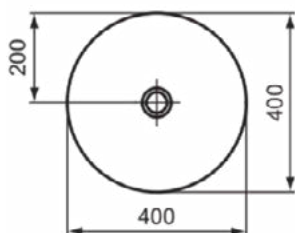

IPALYSS

E1398V8

IPALYSS | Opbouwwastafel 400x400x120 mm in mink afwerking, zonder kraangat, zonder overloop | Diamatec, Ruimtebesparende wastafel

Afbeelding & technische tekening

Algemene informatie

Productcategorie:	Wastafels
Producttype:	Opbouwwastafel
Merk:	Ideal Standard
Collectie:	IPALYSS
Ontwerper:	Studio Levien
Colour:	V8 - Mink
Afwerking van het oppervlak:	satijn
Hoogte (mm):	120
Breedte (mm):	400
Lengte / sprong (mm):	400
Nettogewicht (kg):	7.00
EAN-code:	5017830542704

Producten die meegeleverd worden

E2114V8:	MULTI SUITES - FINISHED PRODUCTS | Niet-afsluitbare waste 72x72 mm in mink afwerking

Kenmerken

Diamatec

Ruimtebesparende wastafel

Downloads

- [Installation Guide](#)

Productnormen & certificeringen

Normen:	EN 14688
Prestatieverklaring classificatie (DoP):	CL00

Product specificaties

Kleurcode:	V8
Kleuomschrijving:	mink
Diamatec technologie:	Ja
Geslepen achterkant:	Nee
Geslepen onderzijde:	Ja
Model voor mindervaliden:	Nee
Met kettingoog:	Nee
Materiaal:	Keramisch
Materiaalkwaliteit:	Diamatec
Aantal kraangaten per gebruiksplaats:	0
Aantal gebruiksplaatsen:	1
Overloop zichtbaar:	Nee
PVD technologie:	Nee
Afzetplateau:	Geen