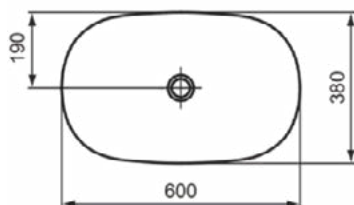

IPALYSS

E1396V1

IPALYSS | Opbouwwastafel 600x380x120 mm in Silk White afwerking, zonder kraangat, zonder overloop | Diamatec, Ruimtebesparende wastafel

Afbeelding & technische tekening

Algemene informatie

Productcategorie:	Wastafels
Producttype:	Opbouwwastafel
Merk:	Ideal Standard
Collectie:	IPALYSS
Ontwerper:	Studio Levien
Colour:	V1 - Silk White
Afwerking van het oppervlak:	satijn
Hoogte (mm):	120
Breedte (mm):	600
Lengte / sprong (mm):	380
Nettogewicht (kg):	9,00
EAN-code:	5017830542414

Producten die meegeleverd worden

E2114V1:	MULTI SUITES - FINISHED PRODUCTS | Niet-afsluitbare waste 72x72 mm in Silk White afwerking

Kenmerken

Diamatec	Ruimtebesparende wastafel

Downloads

- [Installation Guide](#)

Productnormen & certificeringen

Normen:	EN 14688
Prestatieverklaring classificatie (DoP):	CL00

Product specificaties

Kleurcode:	V1
Kleuomschrijving:	Silk White
Diamatec technologie:	Ja
Geslepen achterkant:	Nee
Geslepen onderzijde:	Ja
Model voor mindervaliden:	Nee
Met kettingoog:	Nee
Materiaal:	Keramisch
Materiaalkwaliteit:	Diamatec
Aantal kraangaten per gebruiksplaats:	0
Aantal gebruiksplaatsen:	1
Overloop zichtbaar:	Nee
PVD technologie:	Nee
Afzetplateau:	Geen