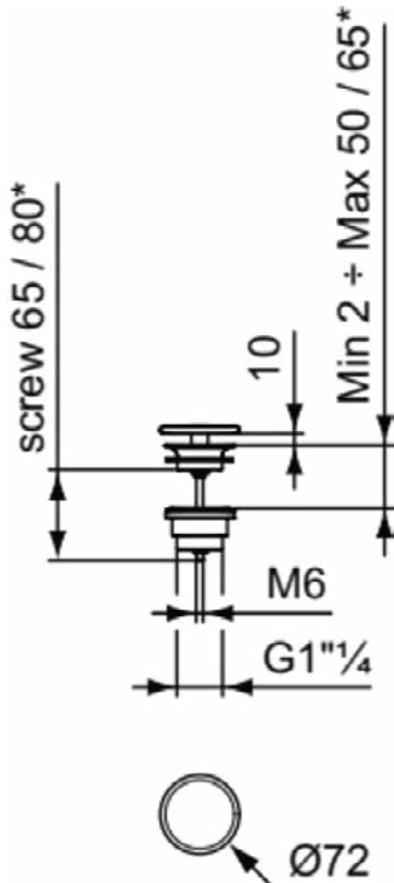

MULTI SUITES - FINISHED PRODUCTS

E211401

MULTI SUITES - FINISHED PRODUCTS | Niet-afsluitbare waste 72x72 mm in glanzend wit afwerking

Afbeelding & technische tekening

Algemene informatie

Productcategorie:	Toebehoren wastafels
Producttype:	Niet-afsluitbare waste
Merk:	Unbranded
Collectie:	MULTI SUITES - FINISHED PRODUCTS
Colour:	01 - Glanzend Wit
Afwerking van het oppervlak:	glanzend
Breedte (mm):	72
Lengte / sprong (mm):	72
Nettogewicht (kg):	0.34
EAN-code:	8014140457657

Downloads

- [Declaration of Conformity](#)

Product specificaties

Kleurcode:	01
Kleuromschrijving:	glanzend wit
Aansluiting uitlaat:	Buitendraad
Materiaal:	Metaal
Materiaal basisdeel:	Metaal
Materiaal bovendeel:	Keramiek
Pop-up model (click-clack):	Nee
Afwerking van het oppervlak:	glanzend
Met trekstang:	Nee