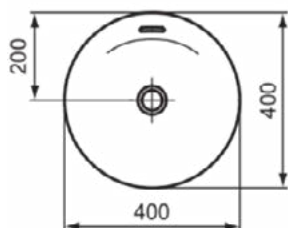

IPALYSS

E1413V2

IPALYSS | Opbouwwastafel 400x400x145 mm in glanzend zwart afwerking, zonder kraangat, met overloop | Diamatec, Ruimtebesparende wastafel

Afbeelding & technische tekening

Algemene informatie

Productcategorie:	Wastafels
Producttype:	Opbouwwastafel
Merk:	Ideal Standard
Collectie:	IPALYSS
Ontwerper:	Studio Levien
Colour:	V2 - Glanzend Zwart
Afwerking van het oppervlak:	glanzend
Hoogte (mm):	145
Breedte (mm):	400
Lengte / sprong (mm):	400
Nettogewicht (kg):	7.50
EAN-code:	5017830542759

Producten die meegeleverd worden

D570967: EXPRESSION | Bevestigingsset in neutraal afwerking

Kenmerken

Diamatec

Ruimtebesparende wastafel

Downloads

- [Installation Guide](#)

Productnormen & certificeringen

Normen:	EN 14688
Prestatieverklaring classificatie (DoP):	CL00

Product specificaties

Kleurcode:	V2
Kleuromschrijving:	glanzend zwart
Diamatec technologie:	Ja
Geslepen achterkant:	Nee
Geslepen onderzijde:	Ja
Model voor mindervaliden:	Nee
Met kettingoog:	Nee
Materiaal:	Keramisch
Materiaalkwaliteit:	Diamatec
Aantal kraangaten per gebruiksplaats:	0
Aantal gebruiksplaatsen:	1
Overloop zichtbaar:	Ja
PVD technologie:	Nee
Afzetplateau:	Geen