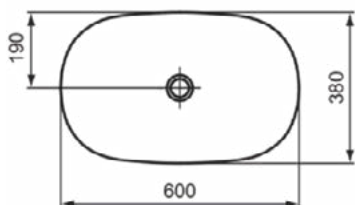

IPALYSS

E1396V7

IPALYSS | Opbouwwastafel 600x380x120 mm in nude afwerking, zonder kraangat, zonder overloop | Diamatec, Ruimtebesparende wastafel

Afbeelding & technische tekening

Algemene informatie

Productcategorie:	Wastafels
Producttype:	Opbouwwastafel
Merk:	Ideal Standard
Collectie:	IPALYSS
Ontwerper:	Studio Levien
Colour:	V7 - Nude
Afwerking van het oppervlak:	satijn
Hoogte (mm):	120
Breedte (mm):	600
Lengte / sprong (mm):	380
Nettogewicht (kg):	9,00
EAN-code:	5017830542476

Producten die meegeleverd worden

E2114V7:	MULTI SUITES - FINISHED PRODUCTS | Niet-afsluitbare waste 72x72 mm in nude afwerking

Kenmerken

Diamatec

Ruimtebesparende wastafel

Downloads

- [Installation Guide](#)

Productnormen & certificeringen

Normen:	EN 14688
Prestatieverklaring classificatie (DoP):	CL00

Product specificaties

Kleurcode:	V7
Kleuomschrijving:	nude
Diamatec technologie:	Ja
Geslepen achterkant:	Nee
Geslepen onderzijde:	Ja
Model voor mindervaliden:	Nee
Met kettingoog:	Nee
Materiaal:	Keramisch
Materiaalkwaliteit:	Diamatec
Aantal kraangaten per gebruiksplaats:	0
Aantal gebruiksplaatsen:	1
Overloop zichtbaar:	Nee
PVD technologie:	Nee
Afzetplateau:	Geen