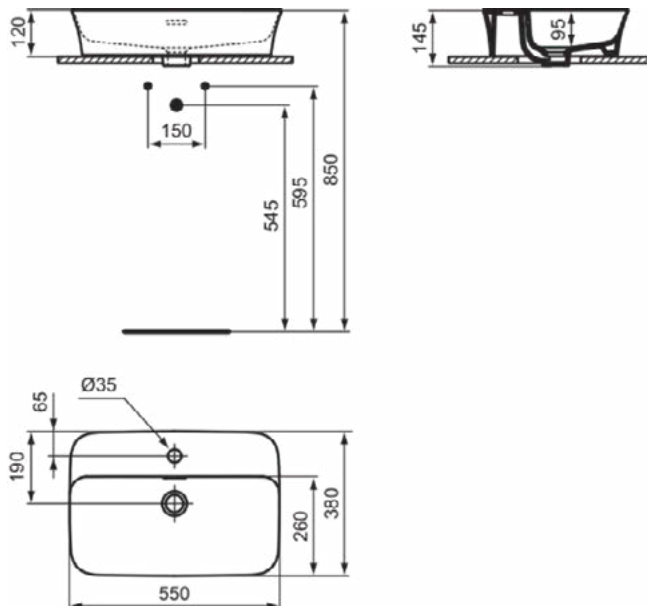

IPALYSS

E2077V7

IPALYSS | Opbouwwastafel 550x380x145 mm in nude afwerking, 1 met kraangat, met overloop | Diamatec, Ruimtebesparende wastafel

Afbeelding & technische tekening

Algemene informatie

Productcategorie:	Wastafels
Producttype:	Opbouwwastafel
Merk:	Ideal Standard
Collectie:	IPALYSS
Ontwerper:	Studio Levien
Colour:	V7 - Nude
Afwerking van het oppervlak:	satijn
Hoogte (mm):	145
Breedte (mm):	550
Lengte / sprong (mm):	380
Nettogewicht (kg):	10.20
EAN-code:	5017830543626

Producten die meegeleverd worden

D570967: EXPRESSION | Bevestigingsset in neutraal afwerking

Kenmerken

Diamatec

Ruimtebesparende wastafel

Downloads

- [Installation Guide](#)

Productnormen & certificeringen

Normen:	EN 14688
Prestatieverklaring classificatie (DoP):	CL25

Product specificaties

Kleurcode:	V7
Kleuromschrijving:	nude
Diamatec technologie:	Ja
Geslepen achterkant:	Nee
Geslepen onderzijde:	Ja
Model voor mindervaliden:	Nee
Met kettingoog:	Nee
Materiaal:	Keramisch
Materiaalkwaliteit:	Diamatec
Aantal kraangaten per gebruiksplaats:	1
Aantal gebruiksplaatsen:	1
Overloop zichtbaar:	Ja
PVD technologie:	Nee
Afzetplateau:	Achterkant