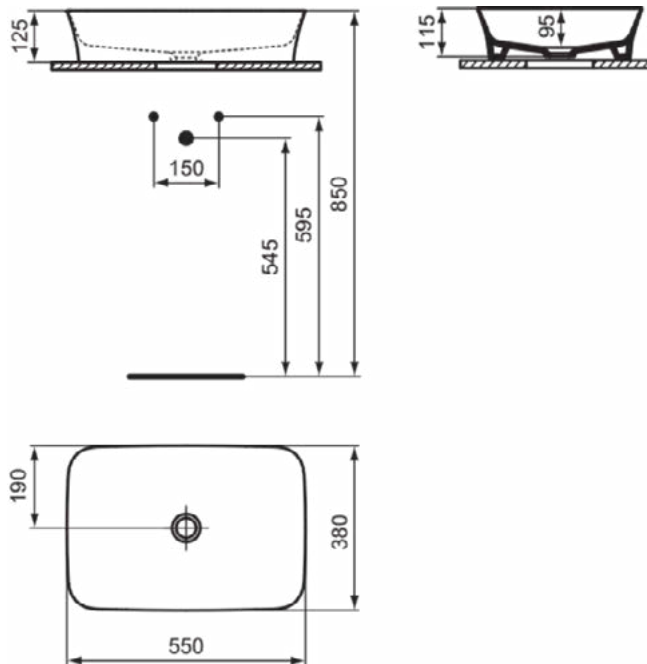

IPALYSS

E2076MA

IPALYSS | Opbouwwastafel 550x380x145 mm in wit afwerking, zonder kraangat, zonder overloop | Diamatec, Ruimtebesparende wastafel, IdealPlus

Afbeelding & technische tekening

Algemene informatie

Productcategorie:	Wastafels
Producttype:	Opbouwwastafel
Merk:	Ideal Standard
Collectie:	IPALYSS
Ontwerper:	Studio Levien
Colour:	MA - Wit
Afwerking van het oppervlak:	glanzend
Hoogte (mm):	145
Breedte (mm):	550
Lengte / sprong (mm):	380
Nettogewicht (kg):	7.50
EAN-code:	5017830542100

Producten die meegeleverd worden

D570967: EXPRESSION | Bevestigingsset in neutraal afwerking