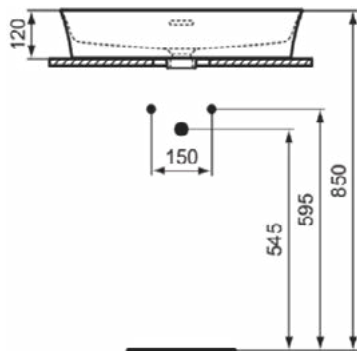

IPALYSS

E1397V5

IPALYSS | Opbouwwastafel 600x380x145 mm in slate grey afwerking, zonder kraangat, met overloop | Diamatec, Ruimtebesparende wastafel

Afbeelding & technische tekening

Algemene informatie

Productcategorie:	Wastafels
Producttype:	Opbouwwastafel
Merk:	Ideal Standard
Collectie:	IPALYSS
Ontwerper:	Studio Levien
Colour:	V5 - Slate Grey
Afwerking van het oppervlak:	satijn
Hoogte (mm):	145
Breedte (mm):	600
Lengte / sprong (mm):	380
Nettogewicht (kg):	9.50
EAN-code:	5017830542568

Producten die meegeleverd worden

D570967: EXPRESSION | Bevestigingsset in neutraal afwerking

Kenmerken

Diamatec

Ruimtebesparende wastafel

Downloads

- [Installation Guide](#)

Productnormen & certificeringen

Normen:	EN 14688
Prestatieverklaring classificatie (DoP):	CL25

Product specificaties

Kleurcode:	V5
Kleuromschrijving:	slate grey
Diamatec technologie:	Ja
Geslepen achterkant:	Nee
Geslepen onderzijde:	Ja
Model voor mindervaliden:	Nee
Met kettingoog:	Nee
Materiaal:	Keramisch
Materiaalkwaliteit:	Diamatec
Aantal kraangaten per gebruiksplaats:	0
Aantal gebruiksplaatsen:	1
Overloop zichtbaar:	Ja
PVD technologie:	Nee
Afzetplateau:	Geen