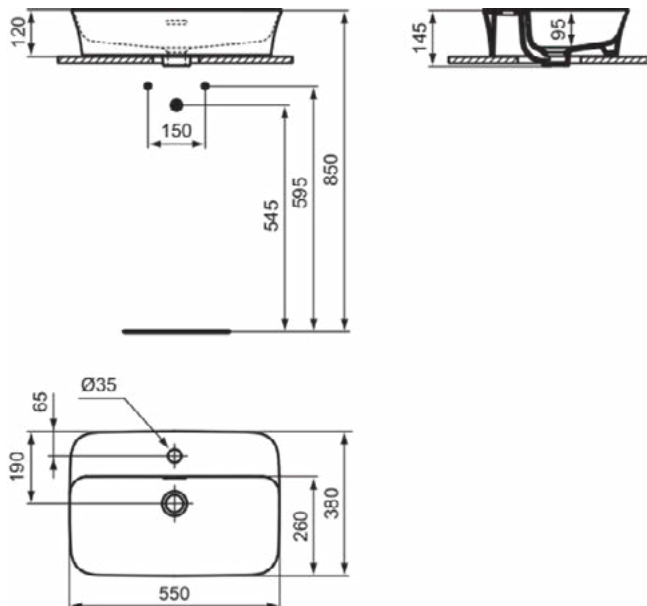

IPALYSS

E2077V9

IPALYSS | Opbouwwastafel 550x380x145 mm in beton afwerking, 1 met kraangat, met overloop | Diamatec, Ruimtebesparende wastafel

Afbeelding & technische tekening

Algemene informatie

Productcategorie:	Wastafels
Producttype:	Opbouwwastafel
Merk:	Ideal Standard
Collectie:	IPALYSS
Ontwerper:	Studio Levien
Colour:	V9 - Beton
Afwerking van het oppervlak:	satijn
Hoogte (mm):	145
Breedte (mm):	550
Lengte / sprong (mm):	380
Nettogewicht (kg):	10.20
EAN-code:	5017830543640

Producten die meegeleverd worden

D570967: EXPRESSION | Bevestigingsset in neutraal afwerking

Kenmerken

Diamatec

Ruimtebesparende wastafel

Downloads

- [Installation Guide](#)

Productnormen & certificeringen

Normen:	EN 14688
Prestatieverklaring classificatie (DoP):	CL25

Product specificaties

Kleurcode:	V9
Kleuromschrijving:	beton
Diamatec technologie:	Ja
Geslepen achterkant:	Nee
Geslepen onderzijde:	Ja
Model voor mindervaliden:	Nee
Met kettingoog:	Nee
Materiaal:	Keramisch
Materiaalkwaliteit:	Diamatec
Aantal kraangaten per gebruiksplaats:	1
Aantal gebruiksplaatsen:	1
Overloop zichtbaar:	Ja
PVD technologie:	Nee
Afzetplateau:	Achterkant