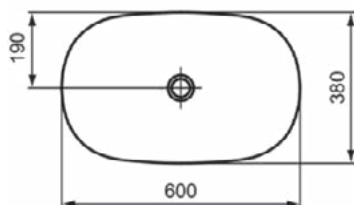

IPALYSS

E1396V4

IPALYSS | Opbouw wastafel 600x380x120 mm in kashmir afwerking, zonder kraangat, zonder overloop | Diamatec, Ruimtebesparende wastafel

Afbeelding & technische tekening

Algemene informatie

Productcategorie:	Wastafels
Producttype:	Opbouw wastafel
Merk:	Ideal Standard
Collectie:	IPALYSS
Ontwerper:	Studio Levien
Colour:	V4 - Kashmir
Afwerking van het oppervlak:	satijn
Hoogte (mm):	120
Breedte (mm):	600
Lengte / sprong (mm):	380
Nettogewicht (kg):	9,00
EAN-code:	5017830542445

Producten die meegeleverd worden

E2114V4:	MULTI SUITES - FINISHED PRODUCTS | Niet-afsluitbare waste 72x72 mm in kashmir afwerking

Kenmerken

Diamatec	Ruimtebesparende wastafel

Downloads

- [Installation Guide](#)

Productnormen & certificeringen

Normen:	EN 14688
Prestatieverklaring classificatie (DoP):	CL00

Product specificaties

Kleurcode:	V4
Kleuomschrijving:	kashmir
Diamatec technologie:	Ja
Geslepen achterkant:	Nee
Geslepen onderzijde:	Ja
Model voor mindervaliden:	Nee
Met kettingoog:	Nee
Materiaal:	Keramisch
Materiaalkwaliteit:	Diamatec
Aantal kraangaten per gebruiksplaats:	0
Aantal gebruiksplaatsen:	1
Overloop zichtbaar:	Nee
PVD technologie:	Nee
Afzetplateau:	Geen