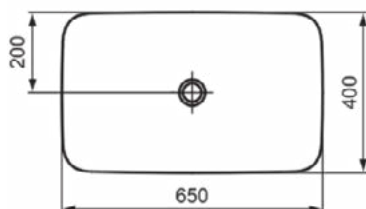

IPALYSS

E1886V7

IPALYSS | Opbouwwastafel 650x400x120 mm in nude afwerking, zonder kraangat, zonder overloop | Diamatec, Ruimtebesparende wastafel

Afbeelding & technische tekening

Algemene informatie

Productcategorie:	Wastafels
Producttype:	Opbouwwastafel
Merk:	Ideal Standard
Collectie:	IPALYSS
Ontwerper:	Studio Levien
Colour:	V7 - Nude
Afwerking van het oppervlak:	satijn
Hoogte (mm):	120
Breedte (mm):	650
Lengte / sprong (mm):	400
Nettogewicht (kg):	10.00
EAN-code:	5017830542919

Producten die meegeleverd worden

E2114V7:	MULTI SUITES - FINISHED PRODUCTS | Niet-afsluitbare waste 72x72 mm in nude afwerking

Kenmerken

Diamatec

Ruimtebesparende wastafel

Downloads

- [Installation Guide](#)

Productnormen & certificeringen

Normen:	EN 14688
Prestatieverklaring classificatie (DoP):	CL25

Product specificaties

Kleurcode:	V7
Kleuomschrijving:	nude
Diamatec technologie:	Ja
Geslepen achterkant:	Nee
Geslepen onderzijde:	Ja
Model voor mindervaliden:	Nee
Met kettingoog:	Nee
Materiaal:	Keramisch
Materiaalkwaliteit:	Diamatec
Aantal kraangaten per gebruiksplaats:	0
Aantal gebruiksplaatsen:	1
Overloop zichtbaar:	Nee
PVD technologie:	Nee
Afzetplateau:	Geen