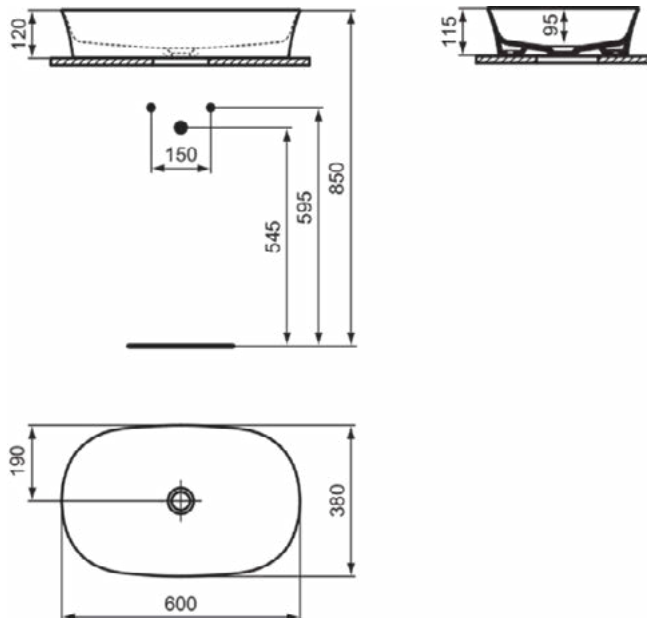

IPALYSS

E1396X9

IPALYSS | Opbouwwastafel 600x380x120 mm in sage afwerking, zonder kraangat, zonder overloop | Diamatec, Ruimtebesparende wastafel

Afbeelding & technische tekening

Algemene informatie

Productcategorie:	Wastafels
Producttype:	Opbouwwastafel
Merk:	Ideal Standard
Collectie:	IPALYSS
Ontwerper:	Studio Levien
Colour:	X9 - Sage
Afwerking van het oppervlak:	satijn
Hoogte (mm):	120
Breedte (mm):	600
Lengte / sprong (mm):	380
Nettogewicht (kg):	9.00
EAN-code:	5017830542513

Producten die meegeleverd worden

E2114X9:	MULTI SUITES - FINISHED PRODUCTS | Niet-afsluitbare waste 72x72 mm in sage afwerking

Kenmerken

Downloads

- [Installation Guide](#)

Productnormen & certificeringen

Normen:	EN 14688
Prestatieverklaring classificatie (DoP):	CL00

Product specificaties

Kleurcode:	X9
Kleuomschrijving:	sage
Diamatec technologie:	Ja
Geslepen achterkant:	Nee
Geslepen onderzijde:	Ja
Model voor mindervaliden:	Nee
Met kettingoog:	Nee
Materiaal:	Keramisch
Materiaalkwaliteit:	Diamatec
Aantal kraangaten per gebruiksplaats:	0
Aantal gebruiksplaatsen:	1
Overloop zichtbaar:	Nee
PVD technologie:	Nee
Afzetplateau:	Geen