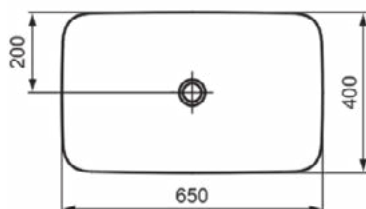

IPALYSS

E1886V5

IPALYSS | Opbouwwastafel 650x400x120 mm in slate grey afwerking, zonder kraangat, zonder overloop | Diamatec, Ruimtebesparende wastafel

Afbeelding & technische tekening

Algemene informatie

Productcategorie:	Wastafels
Producttype:	Opbouwwastafel
Merk:	Ideal Standard
Collectie:	IPALYSS
Ontwerper:	Studio Levien
Colour:	V5 - Slate Grey
Afwerking van het oppervlak:	satijn
Hoogte (mm):	120
Breedte (mm):	650
Lengte / sprong (mm):	400
Nettogewicht (kg):	10.00
EAN-code:	5017830542896

Producten die meegeleverd worden

E2114V5:	MULTI SUITES - FINISHED PRODUCTS | Niet-afsluitbare waste 72x72 mm in slate grey afwerking

Kenmerken

Diamatec

Ruimtebesparende wastafel

Downloads

- [Installation Guide](#)

Productnormen & certificeringen

Normen:	EN 14688
Prestatieverklaring classificatie (DoP):	CL25

Product specificaties

Kleurcode:	V5
Kleuomschrijving:	slate grey
Diamatec technologie:	Ja
Geslepen achterkant:	Nee
Geslepen onderzijde:	Ja
Model voor mindervaliden:	Nee
Met kettingoog:	Nee
Materiaal:	Keramisch
Materiaalkwaliteit:	Diamatec
Aantal kraangaten per gebruiksplaats:	0
Aantal gebruiksplaatsen:	1
Overloop zichtbaar:	Nee
PVD technologie:	Nee
Afzetplateau:	Geen