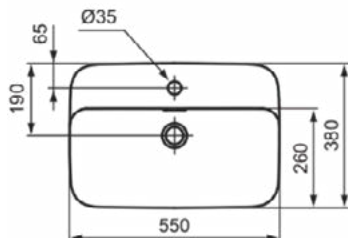

IPALYSS

E2077V2

IPALYSS | Opbouwwastafel 550x380x145 mm in glanzend zwart afwerking, 1 met kraangat, met overloop | Diamatec, Ruimtebesparende wastafel

Afbeelding & technische tekening

Algemene informatie

Productcategorie:	Wastafels
Producttype:	Opbouwwastafel
Merk:	Ideal Standard
Collectie:	IPALYSS
Ontwerper:	Studio Levien
Colour:	V2 - Glanzend Zwart
Afwerking van het oppervlak:	glanzend
Hoogte (mm):	145
Breedte (mm):	550
Lengte / sprong (mm):	380
Nettogewicht (kg):	10.20
EAN-code:	5017830543572

Producten die meegeleverd worden

D570967: EXPRESSION | Bevestigingsset in neutraal afwerking

Kenmerken

Diamatec

Ruimtebesparende wastafel

Downloads

- [Installation Guide](#)

Productnormen & certificeringen

Normen:	EN 14688
Prestatieverklaring classificatie (DoP):	CL25

Product specificaties

Kleurcode:	V2
Kleuromschrijving:	glanzend zwart
Diamatec technologie:	Ja
Geslepen achterkant:	Nee
Geslepen onderzijde:	Ja
Model voor mindervaliden:	Nee
Met kettingoog:	Nee
Materiaal:	Keramisch
Materiaalkwaliteit:	Diamatec
Aantal kraangaten per gebruiksplaats:	1
Aantal gebruiksplaatsen:	1
Overloop zichtbaar:	Ja
PVD technologie:	Nee
Afzetplateau:	Achterkant