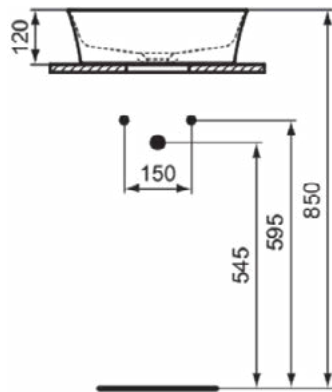

IPALYSS

E139801

IPALYSS | Opbouwwastafel 400x400x120 mm in glanzend wit afwerking, zonder kraangat, zonder overloop | Diamatec, Ruimtebesparende wastafel

Afbeelding & technische tekening

Algemene informatie

Productcategorie:	Wastafels
Producttype:	Opbouwwastafel
Merk:	Ideal Standard
Collectie:	IPALYSS
Ontwerper:	Studio Levien
Colour:	01 - Glanzend Wit
Afwerking van het oppervlak:	glanzend
Hoogte (mm):	120
Breedte (mm):	400
Lengte / sprong (mm):	400
Nettogewicht (kg):	7.00
EAN-code:	5017830538851

Producten die meegeleverd worden

D570967: EXPRESSION | Bevestigingsset in neutraal afwerking

Kenmerken

Diamatec

Ruimtebesparende wastafel

Downloads

- [Installation Guide](#)

Productnormen & certificeringen

Normen:	EN 14688
Prestatieverklaring classificatie (DoP):	CL00

Product specificaties

Kleurcode:	01
Kleuromschrijving:	glanzend wit
Diamatec technologie:	Ja
Geslepen achterkant:	Nee
Geslepen onderzijde:	Ja
Model voor mindervaliden:	Nee
Met kettingoog:	Nee
Materiaal:	Keramisch
Materiaalkwaliteit:	Diamatec
Aantal kraangaten per gebruiksplaats:	0
Aantal gebruiksplaatsen:	1
Overloop zichtbaar:	Nee
PVD technologie:	Nee
Afzetplateau:	Geen