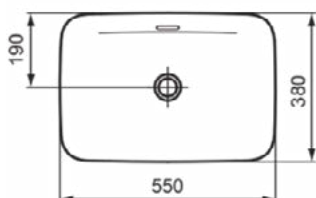

IPALYSS

E2078X8

IPALYSS | Opbouwwastafel 550x380x145 mm in powder afwerking, zonder kraangat, met overloop | Diamatec, Ruimtebesparende wastafel

Afbeelding & technische tekening

Algemene informatie

Productcategorie:	Wastafels
Producttype:	Opbouwwastafel
Merk:	Ideal Standard
Collectie:	IPALYSS
Ontwerper:	Studio Levien
Colour:	X8 - Powder
Afwerking van het oppervlak:	satijn
Hoogte (mm):	145
Breedte (mm):	550
Lengte / sprong (mm):	380
Nettogewicht (kg):	9.10
EAN-code:	5017830543763

Producten die meegeleverd worden

D570967: EXPRESSION | Bevestigingsset in neutraal afwerking

Kenmerken

Diamatec

Ruimtebesparende wastafel

Downloads

- [Installation Guide](#)

Productnormen & certificeringen

Normen:	EN 14688
Prestatieverklaring classificatie (DoP):	CL25

Product specificaties

Kleurcode:	X8
Kleuromschrijving:	powder
Diamatec technologie:	Ja
Geslepen achterkant:	Nee
Geslepen onderzijde:	Ja
Model voor mindervaliden:	Nee
Met kettingoog:	Nee
Materiaal:	Keramisch
Materiaalkwaliteit:	Diamatec
Aantal kraangaten per gebruiksplaats:	0
Aantal gebruiksplaatsen:	1
Overloop zichtbaar:	Ja
PVD technologie:	Nee
Afzetplateau:	Geen