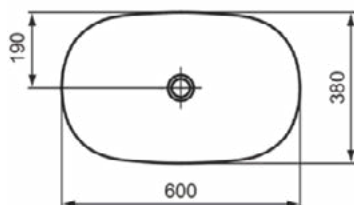

IPALYSS

E1396V8

IPALYSS | Opbouwwastafel 600x380x120 mm in mink afwerking, zonder kraangat, zonder overloop | Diamatec, Ruimtebesparende wastafel

Afbeelding & technische tekening

Algemene informatie

Productcategorie:	Wastafels
Producttype:	Opbouwwastafel
Merk:	Ideal Standard
Collectie:	IPALYSS
Ontwerper:	Studio Levien
Colour:	V8 - Mink
Afwerking van het oppervlak:	satijn
Hoogte (mm):	120
Breedte (mm):	600
Lengte / sprong (mm):	380
Nettogewicht (kg):	9,00
EAN-code:	5017830542483

Producten die meegeleverd worden

E2114V8:	MULTI SUITES - FINISHED PRODUCTS | Niet-afsluitbare waste 72x72 mm in mink afwerking

Kenmerken

Diamatec	Ruimtebesparende wastafel

Downloads

- [Installation Guide](#)

Productnormen & certificeringen

Normen:	EN 14688
Prestatieverklaring classificatie (DoP):	CL00

Product specificaties

Kleurcode:	V8
Kleuomschrijving:	mink
Diamatec technologie:	Ja
Geslepen achterkant:	Nee
Geslepen onderzijde:	Ja
Model voor mindervaliden:	Nee
Met kettingoog:	Nee
Materiaal:	Keramisch
Materiaalkwaliteit:	Diamatec
Aantal kraangaten per gebruiksplaats:	0
Aantal gebruiksplaatsen:	1
Overloop zichtbaar:	Nee
PVD technologie:	Nee
Afzetplateau:	Geen