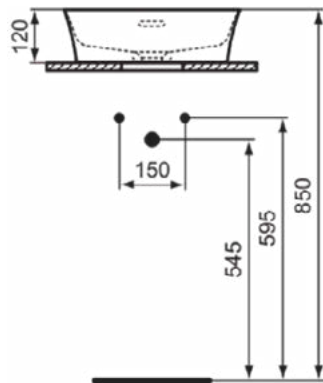

IPALYSS

E1413V5

IPALYSS | Opbouwwastafel 400x400x145 mm in slate grey afwerking, zonder kraangat, met overloop | Diamatec, Ruimtebesparende wastafel

Afbeelding & technische tekening

Algemene informatie

Productcategorie:	Wastafels
Producttype:	Opbouwwastafel
Merk:	Ideal Standard
Collectie:	IPALYSS
Ontwerper:	Studio Levien
Colour:	V5 - Slate Grey
Afwerking van het oppervlak:	satijn
Hoogte (mm):	145
Breedte (mm):	400
Lengte / sprong (mm):	400
Nettogewicht (kg):	7.50
EAN-code:	5017830542780

Producten die meegeleverd worden

D570967: EXPRESSION | Bevestigingsset in neutraal afwerking

Kenmerken

Diamatec

Ruimtebesparende wastafel

Downloads

- [Installation Guide](#)

Productnormen & certificeringen

Normen:	EN 14688
Prestatieverklaring classificatie (DoP):	CL00

Product specificaties

Kleurcode:	V5
Kleuromschrijving:	slate grey
Diamatec technologie:	Ja
Geslepen achterkant:	Nee
Geslepen onderzijde:	Ja
Model voor mindervaliden:	Nee
Met kettingoog:	Nee
Materiaal:	Keramisch
Materiaalkwaliteit:	Diamatec
Aantal kraangaten per gebruiksplaats:	0
Aantal gebruiksplaatsen:	1
Overloop zichtbaar:	Ja
PVD technologie:	Nee
Afzetplateau:	Geen