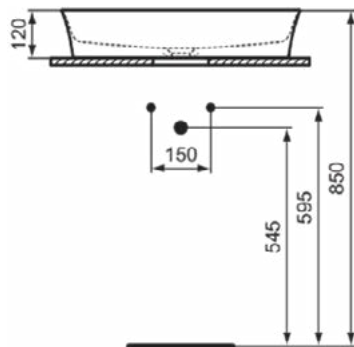

IPALYSS

E1396V2

IPALYSS | Opbouw wastafel 600x380x120 mm in glanzend zwart afwerking, zonder kraangat, zonder overloop | Diamatec, Ruimtebesparende wastafel

Afbeelding & technische tekening

Algemene informatie

Productcategorie:	Wastafels
Producttype:	Opbouw wastafel
Merk:	Ideal Standard
Collectie:	IPALYSS
Ontwerper:	Studio Levien
Colour:	V2 - Glanzend Zwart
Afwerking van het oppervlak:	glanzend
Hoogte (mm):	120
Breedte (mm):	600
Lengte / sprong (mm):	380
Nettogewicht (kg):	9,00
EAN-code:	5017830542421

Producten die meegeleverd worden

E2114V2:	MULTI SUITES - FINISHED PRODUCTS | Niet-afsluitbare waste 72x72 mm in glanzend zwart afwerking

Kenmerken

Diamatec

Ruimtebesparende wastafel

Downloads

- [Installation Guide](#)

Productnormen & certificeringen

Normen:	EN 14688
Prestatieverklaring classificatie (DoP):	CL00

Product specificaties

Kleurcode:	V2
Kleuomschrijving:	glanzend zwart
Diamatec technologie:	Ja
Geslepen achterkant:	Nee
Geslepen onderzijde:	Ja
Model voor mindervaliden:	Nee
Met kettingoog:	Nee
Materiaal:	Keramisch
Materiaalkwaliteit:	Diamatec
Aantal kraangaten per gebruiksplaats:	0
Aantal gebruiksplaatsen:	1
Overloop zichtbaar:	Nee
PVD technologie:	Nee
Afzetplateau:	Geen