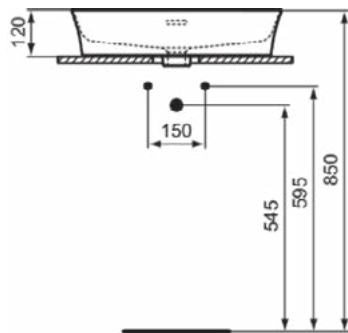

IPALYSS

E2077X8

IPALYSS | Opbouwwastafel 550x380x145 mm in powder afwerking, 1 met kraangat, met overloop | Diamatec, Ruimtebesparende wastafel

Afbeelding & technische tekening

Algemene informatie

Productcategorie:	Wastafels
Producttype:	Opbouwwastafel
Merk:	Ideal Standard
Collectie:	IPALYSS
Ontwerper:	Studio Levien
Colour:	X8 - Powder
Afwerking van het oppervlak:	satijn
Hoogte (mm):	145
Breedte (mm):	550
Lengte / sprong (mm):	380
Nettogewicht (kg):	10.20
EAN-code:	5017830543657

Producten die meegeleverd worden

D570967: EXPRESSION | Bevestigingsset in neutraal afwerking

Kenmerken

Diamatec

Ruimtebesparende wastafel

Downloads

- [Installation Guide](#)

Productnormen & certificeringen

Normen:	EN 14688
Prestatieverklaring classificatie (DoP):	CL25

Product specificaties

Kleurcode:	X8
Kleuromschrijving:	powder
Diamatec technologie:	Ja
Geslepen achterkant:	Nee
Geslepen onderzijde:	Ja
Model voor mindervaliden:	Nee
Met kettingoog:	Nee
Materiaal:	Keramisch
Materiaalkwaliteit:	Diamatec
Aantal kraangaten per gebruiksplaats:	1
Aantal gebruiksplaatsen:	1
Overloop zichtbaar:	Ja
PVD technologie:	Nee
Afzetplateau:	Achterkant