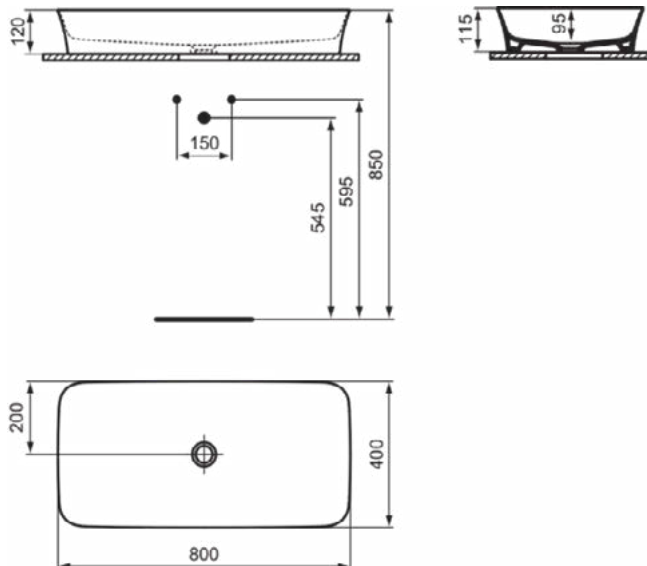

IPALYSS

E1391V2

IPALYSS | Opbouwwastafel 800x400x120 mm in glanzend zwart afwerking, zonder kraangat, zonder overloop | Diamatec, Ruimtebesparende wastafel

Afbeelding & technische tekening

Algemene informatie

Productcategorie:	Wastafels
Producttype:	Opbouwwastafel
Merk:	Ideal Standard
Collectie:	IPALYSS
Ontwerper:	Studio Levien
Colour:	V2 - Glanzend Zwart
Afwerking van het oppervlak:	glanzend
Hoogte (mm):	120
Breedte (mm):	800
Lengte / sprong (mm):	400
Nettogewicht (kg):	11.30
EAN-code:	5017830542018

Producten die meegeleverd worden

E2114V2:	MULTI SUITES - FINISHED PRODUCTS | Niet-afsluitbare waste 72x72 mm in glanzend zwart afwerking

Kenmerken

Diamatec	Ruimtebesparende wastafel

Downloads

- [Installation Guide](#)

Productnormen & certificeringen

Normen:	EN 14688
Prestatieverklaring classificatie (DoP):	CL00

Product specificaties

Kleurcode:	V2
Kleuomschrijving:	glanzend zwart
Diamatec technologie:	Ja
Geslepen achterkant:	Nee
Geslepen onderzijde:	Ja
Model voor mindervaliden:	Nee
Met kettingoog:	Nee
Materiaal:	Keramisch
Materiaalkwaliteit:	Diamatec
Aantal kraangaten per gebruiksplaats:	0
Aantal gebruiksplaatsen:	1
Overloop zichtbaar:	Nee
PVD technologie:	Nee
Afzetplateau:	Geen