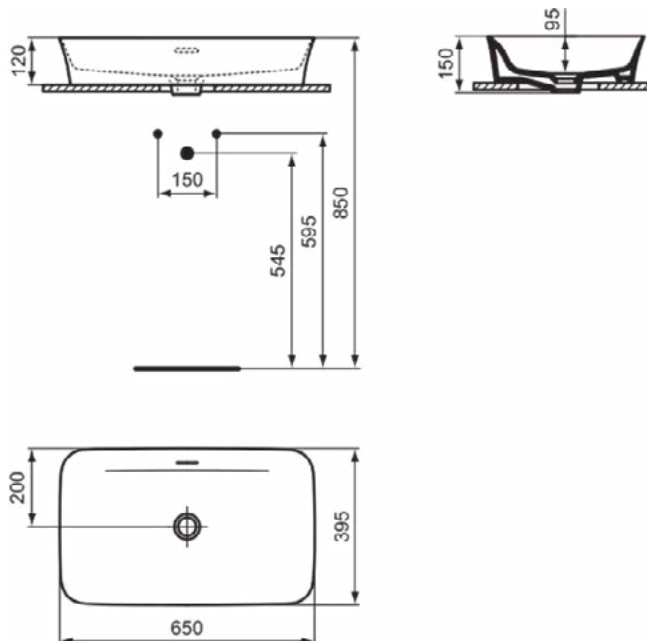

IPALYSS

E1887V2

IPALYSS | Opbouwwastafel 650x400x120 mm in glanzend zwart afwerking, zonder kraangat, met overloop | Diamatec, Ruimtebesparende wastafel

Afbeelding & technische tekening

Algemene informatie

Productcategorie:	Wastafels
Producttype:	Opbouwwastafel
Merk:	Ideal Standard
Collectie:	IPALYSS
Ontwerper:	Studio Levien
Colour:	V2 - Glanzend Zwart
Afwerking van het oppervlak:	glanzend
Hoogte (mm):	120
Breedte (mm):	650
Lengte / sprong (mm):	400
Nettogewicht (kg):	10.50
EAN-code:	5017830542971

Producten die meegeleverd worden

D570967: EXPRESSION | Bevestigingsset in neutraal afwerking

Kenmerken

Diamatec

Ruimtebesparende wastafel

Downloads

- [Installation Guide](#)

Productnormen & certificeringen

Normen:	EN 14688
Prestatieverklaring classificatie (DoP):	CL25

Product specificaties

Kleurcode:	V2
Kleuromschrijving:	glanzend zwart
Diamatec technologie:	Ja
Geslepen achterkant:	Nee
Geslepen onderzijde:	Ja
Model voor mindervaliden:	Nee
Met kettingoog:	Nee
Materiaal:	Keramisch
Materiaalkwaliteit:	Diamatec
Aantal kraangaten per gebruiksplaats:	0
Aantal gebruiksplaatsen:	1
Overloop zichtbaar:	Ja
PVD technologie:	Nee
Afzetplateau:	Geen