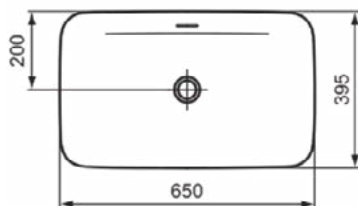

IPALYSS

E1887V9

IPALYSS | Opbouwwastafel 650x400x120 mm in beton afwerking, zonder kraangat, met overloop | Diamatec, Ruimtebesparende wastafel

Afbeelding & technische tekening

Algemene informatie

Productcategorie:	Wastafels
Producttype:	Opbouwwastafel
Merk:	Ideal Standard
Collectie:	IPALYSS
Ontwerper:	Studio Levien
Colour:	V9 - Beton
Afwerking van het oppervlak:	satijn
Hoogte (mm):	120
Breedte (mm):	650
Lengte / sprong (mm):	400
Nettogewicht (kg):	10.50
EAN-code:	5017830543046

Producten die meegeleverd worden

D570967: EXPRESSION | Bevestigingsset in neutraal afwerking

Kenmerken

Diamatec

Ruimtebesparende wastafel

Downloads

- [Installation Guide](#)

Productnormen & certificeringen

Normen:	EN 14688
Prestatieverklaring classificatie (DoP):	CL25

Product specificaties

Kleurcode:	V9
Kleuromschrijving:	beton
Diamatec technologie:	Ja
Geslepen achterkant:	Nee
Geslepen onderzijde:	Ja
Model voor mindervaliden:	Nee
Met kettingoog:	Nee
Materiaal:	Keramisch
Materiaalkwaliteit:	Diamatec
Aantal kraangaten per gebruiksplaats:	0
Aantal gebruiksplaatsen:	1
Overloop zichtbaar:	Ja
PVD technologie:	Nee
Afzetplateau:	Geen