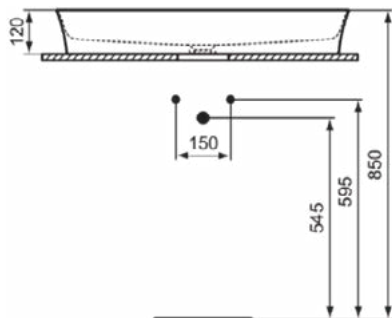

IPALYSS

E1391V9

IPALYSS | Opbouwwastafel 800x400x120 mm in beton afwerking, zonder kraangat, zonder overloop | Diamatec, Ruimtebesparende wastafel

Afbeelding & technische tekening

Algemene informatie

Productcategorie:	Wastafels
Producttype:	Opbouwwastafel
Merk:	Ideal Standard
Collectie:	IPALYSS
Ontwerper:	Studio Levien
Colour:	V9 - Beton
Afwerking van het oppervlak:	satijn
Hoogte (mm):	120
Breedte (mm):	800
Lengte / sprong (mm):	400
Nettogewicht (kg):	11.30
EAN-code:	5017830542087

Producten die meegeleverd worden

E2114V9:	MULTI SUITES - FINISHED PRODUCTS | Niet-afsluitbare waste 72x72 mm in beton afwerking

Kenmerken

Diamatec

Ruimtebesparende wastafel

Downloads

- [Installation Guide](#)

Productnormen & certificeringen

Normen:	EN 14688
Prestatieverklaring classificatie (DoP):	CL00

Product specificaties

Kleurcode:	V9
Kleuomschrijving:	beton
Diamatec technologie:	Ja
Geslepen achterkant:	Nee
Geslepen onderzijde:	Ja
Model voor mindervaliden:	Nee
Met kettingoog:	Nee
Materiaal:	Keramisch
Materiaalkwaliteit:	Diamatec
Aantal kraangaten per gebruiksplaats:	0
Aantal gebruiksplaatsen:	1
Overloop zichtbaar:	Nee
PVD technologie:	Nee
Afzetplateau:	Geen