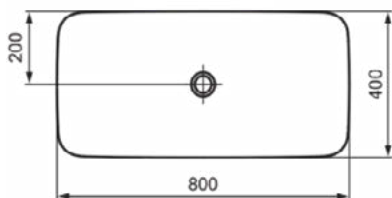

IPALYSS

E1391V6

IPALYSS | Opbouwwastafel 800x400x120 mm in pomegranate afwerking, zonder kraangat, zonder overloop | Diamatec, Ruimtebesparende wastafel

Afbeelding & technische tekening

Algemene informatie

Productcategorie:	Wastafels
Producttype:	Opbouwwastafel
Merk:	Ideal Standard
Collectie:	IPALYSS
Ontwerper:	Studio Levien
Colour:	V6 - Pomegranate
Afwerking van het oppervlak:	satijn
Hoogte (mm):	120
Breedte (mm):	800
Lengte / sprong (mm):	400
Nettogewicht (kg):	11.30
EAN-code:	5017830542056

Producten die meegeleverd worden

E2114V6:	MULTI SUITES - FINISHED PRODUCTS | Niet-afsluitbare waste 72x72 mm in pomegranate afwerking

Kenmerken

Diamatec

Ruimtebesparende wastafel

Downloads

- [Installation Guide](#)

Productnormen & certificeringen

Normen:	EN 14688
Prestatieverklaring classificatie (DoP):	CL00

Product specificaties

Kleurcode:	V6
Kleuomschrijving:	pomegranate
Diamatec technologie:	Ja
Geslepen achterkant:	Nee
Geslepen onderzijde:	Ja
Model voor mindervaliden:	Nee
Met kettingoog:	Nee
Materiaal:	Keramisch
Materiaalkwaliteit:	Diamatec
Aantal kraangaten per gebruiksplaats:	0
Aantal gebruiksplaatsen:	1
Overloop zichtbaar:	Nee
PVD technologie:	Nee
Afzetplateau:	Geen