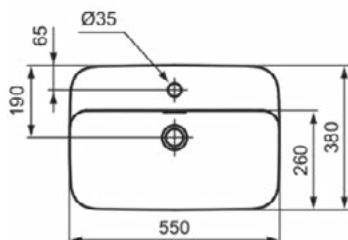

IPALYSS

E2077V6

IPALYSS | Opbouwwastafel 550x380x145 mm in pomegranate afwerking, 1 met kraangat, met overloop | Diamatec, Ruimtebesparende wastafel

Afbeelding & technische tekening

Algemene informatie

Productcategorie:	Wastafels
Producttype:	Opbouwwastafel
Merk:	Ideal Standard
Collectie:	IPALYSS
Ontwerper:	Studio Levien
Colour:	V6 - Pomegranate
Afwerking van het oppervlak:	satijn
Hoogte (mm):	145
Breedte (mm):	550
Lengte / sprong (mm):	380
Nettogewicht (kg):	10.20
EAN-code:	5017830543619

Producten die meegeleverd worden

D570967: EXPRESSION | Bevestigingsset in neutraal afwerking

Kenmerken

Diamatec

Ruimtebesparende wastafel

Downloads

- [Installation Guide](#)

Productnormen & certificeringen

Normen:	EN 14688
Prestatieverklaring classificatie (DoP):	CL25

Product specificaties

Kleurcode:	V6
Kleuromschrijving:	pomegranate
Diamatec technologie:	Ja
Geslepen achterkant:	Nee
Geslepen onderzijde:	Ja
Model voor mindervaliden:	Nee
Met kettingoog:	Nee
Materiaal:	Keramisch
Materiaalkwaliteit:	Diamatec
Aantal kraangaten per gebruiksplaats:	1
Aantal gebruiksplaatsen:	1
Overloop zichtbaar:	Ja
PVD technologie:	Nee
Afzetplateau:	Achterkant