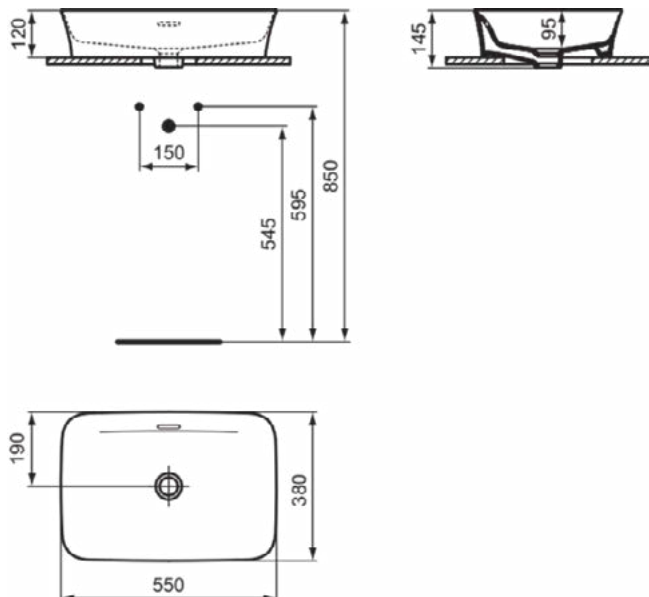

IPALYSS

E2078V9

IPALYSS | Opbouwwastafel 550x380x145 mm in beton afwerking, zonder kraangat, met overloop | Diamatec, Ruimtebesparende wastafel

Afbeelding & technische tekening

Algemene informatie

Productcategorie:	Wastafels
Producttype:	Opbouwwastafel
Merk:	Ideal Standard
Collectie:	IPALYSS
Ontwerper:	Studio Levien
Colour:	V9 - Beton
Afwerking van het oppervlak:	satijn
Hoogte (mm):	145
Breedte (mm):	550
Lengte / sprong (mm):	380
Nettogewicht (kg):	9.10
EAN-code:	5017830543756

Producten die meegeleverd worden

D570967: EXPRESSION | Bevestigingsset in neutraal afwerking

Kenmerken

Diamatec

Ruimtebesparende wastafel

Downloads

- [Installation Guide](#)

Productnormen & certificeringen

Normen:	EN 14688
Prestatieverklaring classificatie (DoP):	CL25

Product specificaties

Kleurcode:	V9
Kleuromschrijving:	beton
Diamatec technologie:	Ja
Geslepen achterkant:	Nee
Geslepen onderzijde:	Ja
Model voor mindervaliden:	Nee
Met kettingoog:	Nee
Materiaal:	Keramisch
Materiaalkwaliteit:	Diamatec
Aantal kraangaten per gebruiksplaats:	0
Aantal gebruiksplaatsen:	1
Overloop zichtbaar:	Ja
PVD technologie:	Nee
Afzetplateau:	Geen