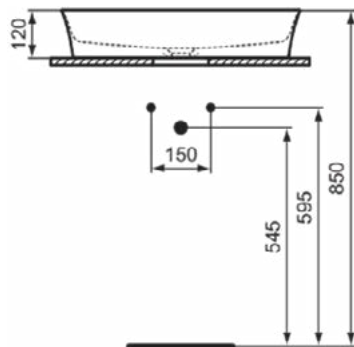

IPALYSS

E1396V4

IPALYSS | Opbouw wastafel 600x380x120 mm in kashmir afwerking, zonder kraangat, zonder overloop | Diamatec, Ruimtebesparende wastafel

Afbeelding & technische tekening

Algemene informatie

Productcategorie:	Wastafels
Producttype:	Opbouw wastafel
Merk:	Ideal Standard
Collectie:	IPALYSS
Ontwerper:	Studio Levien
Colour:	V4 - Kashmir
Afwerking van het oppervlak:	satijn
Hoogte (mm):	120
Breedte (mm):	600
Lengte / sprong (mm):	380
Nettogewicht (kg):	9,00
EAN-code:	5017830542445

Producten die meegeleverd worden

E2114V4:	MULTI SUITES - FINISHED PRODUCTS | Niet-afsluitbare waste 72x72 mm in kashmir afwerking

Kenmerken

Diamatec	Ruimtebesparende wastafel

Downloads

- [Installation Guide](#)

Productnormen & certificeringen

Normen:	EN 14688
Prestatieverklaring classificatie (DoP):	CL00

Product specificaties

Kleurcode:	V4
Kleuomschrijving:	kashmir
Diamatec technologie:	Ja
Geslepen achterkant:	Nee
Geslepen onderzijde:	Ja
Model voor mindervaliden:	Nee
Met kettingoog:	Nee
Materiaal:	Keramisch
Materiaalkwaliteit:	Diamatec
Aantal kraangaten per gebruiksplaats:	0
Aantal gebruiksplaatsen:	1
Overloop zichtbaar:	Nee
PVD technologie:	Nee
Afzetplateau:	Geen