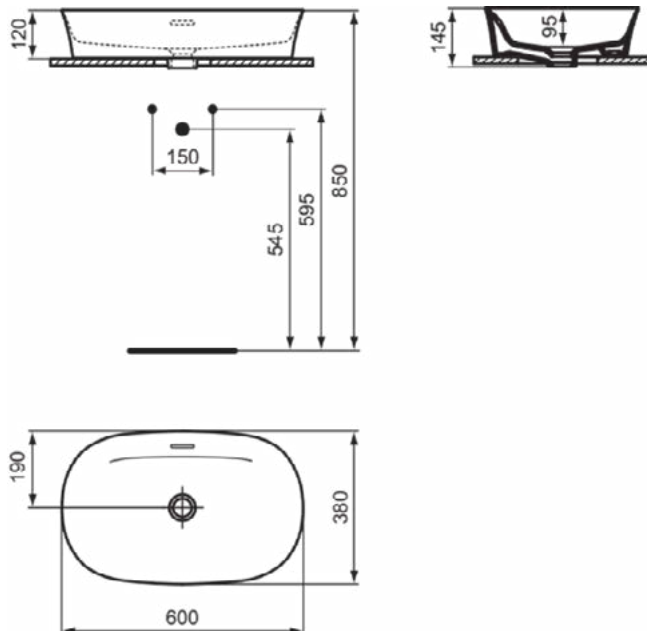

IPALYSS

E1397V1

IPALYSS | Opbouwwastafel 600x380x145 mm in Silk White afwerking, zonder kraangat, met overloop | Diamatec, Ruimtebesparende wastafel

Afbeelding & technische tekening

Algemene informatie

Productcategorie:	Wastafels
Producttype:	Opbouwwastafel
Merk:	Ideal Standard
Collectie:	IPALYSS
Ontwerper:	Studio Levien
Colour:	V1 - Silk White
Afwerking van het oppervlak:	satijn
Hoogte (mm):	145
Breedte (mm):	600
Lengte / sprong (mm):	380
Nettogewicht (kg):	9.50
EAN-code:	5017830542520

Producten die meegeleverd worden

D570967: EXPRESSION | Bevestigingsset in neutraal afwerking

Kenmerken

Diamatec

Ruimtebesparende wastafel

Downloads

- [Installation Guide](#)

Productnormen & certificeringen

Normen:	EN 14688
Prestatieverklaring classificatie (DoP):	CL25

Product specificaties

Kleurcode:	V1
Kleuromschrijving:	Silk White
Diamatec technologie:	Ja
Geslepen achterkant:	Nee
Geslepen onderzijde:	Ja
Model voor mindervaliden:	Nee
Met kettingoog:	Nee
Materiaal:	Keramisch
Materiaalkwaliteit:	Diamatec
Aantal kraangaten per gebruiksplaats:	0
Aantal gebruiksplaatsen:	1
Overloop zichtbaar:	Ja
PVD technologie:	Nee
Afzetplateau:	Geen