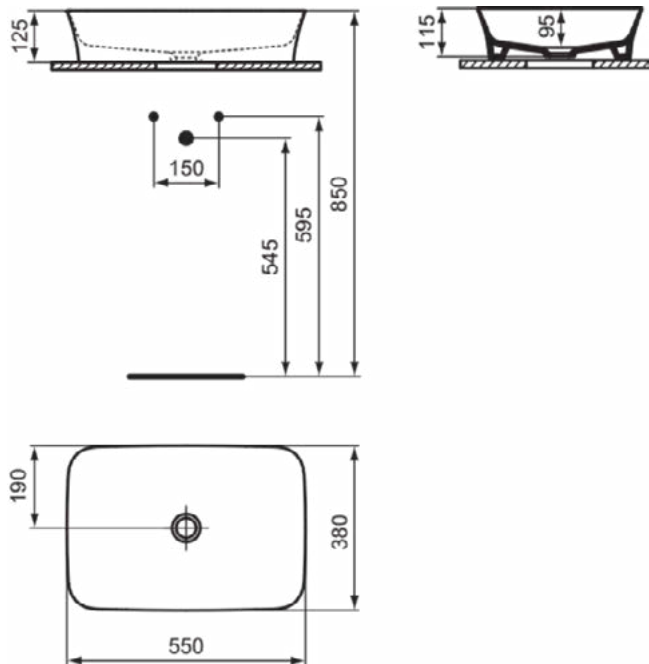

IPALYSS

E2076V3

IPALYSS | Opbouwwastafel 550x380x145 mm in Silk Black afwerking, zonder kraangat, zonder overloop | Diamatec, Ruimtebesparende wastafel

Afbeelding & technische tekening

Algemene informatie

Productcategorie:	Wastafels
Producttype:	Opbouwwastafel
Merk:	Ideal Standard
Collectie:	IPALYSS
Ontwerper:	Studio Levien
Colour:	V3 - Silk Black
Afwerking van het oppervlak:	satijn
Hoogte (mm):	145
Breedte (mm):	550
Lengte / sprong (mm):	380
Nettogewicht (kg):	7.50
EAN-code:	5017830543473

Producten die meegeleverd worden

E2114V3:	MULTI SUITES - FINISHED PRODUCTS | Niet-afsluitbare waste 72x72 mm in Silk Black afwerking

Kenmerken

Downloads

- [Installation Guide](#)

Productnormen & certificeringen

Normen:	EN 14688
Prestatieverklaring classificatie (DoP):	CL00

Product specificaties

Kleurcode:	V3
Kleuomschrijving:	Silk Black
Diamatec technologie:	Ja
Geslepen achterkant:	Nee
Geslepen onderzijde:	Ja
Model voor mindervaliden:	Nee
Met kettingoog:	Nee
Materiaal:	Keramisch
Materiaalkwaliteit:	Diamatec
Aantal kraangaten per gebruiksplaats:	0
Aantal gebruiksplaatsen:	1
Overloop zichtbaar:	Nee
PVD technologie:	Nee
Afzetplateau:	Geen