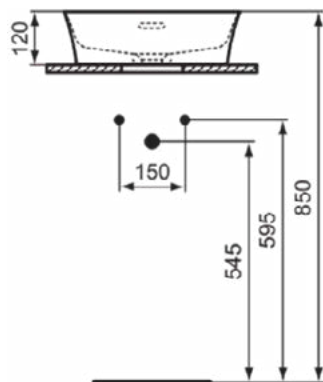

IPALYSS

E1413V1

IPALYSS | Opbouwwastafel 400x400x145 mm in Silk White afwerking, zonder kraangat, met overloop | Diamatec, Ruimtebesparende wastafel

Afbeelding & technische tekening

Algemene informatie

Productcategorie:	Wastafels
Producttype:	Opbouwwastafel
Merk:	Ideal Standard
Collectie:	IPALYSS
Ontwerper:	Studio Levien
Colour:	V1 - Silk White
Afwerking van het oppervlak:	satijn
Hoogte (mm):	145
Breedte (mm):	400
Lengte / sprong (mm):	400
Nettogewicht (kg):	7.50
EAN-code:	5017830542742

Producten die meegeleverd worden

D570967: EXPRESSION | Bevestigingsset in neutraal afwerking

Kenmerken

Diamatec

Ruimtebesparende wastafel

Downloads

- [Installation Guide](#)

Productnormen & certificeringen

Normen:	EN 14688
Prestatieverklaring classificatie (DoP):	CL00

Product specificaties

Kleurcode:	V1
Kleuromschrijving:	Silk White
Diamatec technologie:	Ja
Geslepen achterkant:	Nee
Geslepen onderzijde:	Ja
Model voor mindervaliden:	Nee
Met kettingoog:	Nee
Materiaal:	Keramisch
Materiaalkwaliteit:	Diamatec
Aantal kraangaten per gebruiksplaats:	0
Aantal gebruiksplaatsen:	1
Overloop zichtbaar:	Ja
PVD technologie:	Nee
Afzetplateau:	Geen