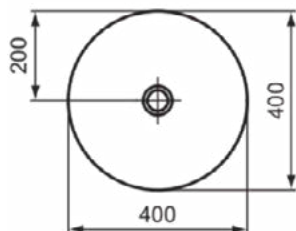

IPALYSS

E1398V5

IPALYSS | Opbouw wastafel 400x400x120 mm in slate grey afwerking, zonder kraangat, zonder overloop | Diamatec, Ruimtebesparende wastafel

Afbeelding & technische tekening

Algemene informatie

Productcategorie:	Wastafels
Producttype:	Opbouw wastafel
Merk:	Ideal Standard
Collectie:	IPALYSS
Ontwerper:	Studio Levien
Colour:	V5 - Slate Grey
Afwerking van het oppervlak:	satijn
Hoogte (mm):	120
Breedte (mm):	400
Lengte / sprong (mm):	400
Nettogewicht (kg):	7.00
EAN-code:	5017830542674

Producten die meegeleverd worden

E2114V5:	MULTI SUITES - FINISHED PRODUCTS | Niet-afsluitbare waste 72x72 mm in slate grey afwerking

Kenmerken

Diamatec

Ruimtebesparende wastafel

Downloads

- [Installation Guide](#)

Productnormen & certificeringen

Normen:	EN 14688
Prestatieverklaring classificatie (DoP):	CL00

Product specificaties

Kleurcode:	V5
Kleuomschrijving:	slate grey
Diamatec technologie:	Ja
Geslepen achterkant:	Nee
Geslepen onderzijde:	Ja
Model voor mindervaliden:	Nee
Met kettingoog:	Nee
Materiaal:	Keramisch
Materiaalkwaliteit:	Diamatec
Aantal kraangaten per gebruiksplaats:	0
Aantal gebruiksplaatsen:	1
Overloop zichtbaar:	Nee
PVD technologie:	Nee
Afzetplateau:	Geen