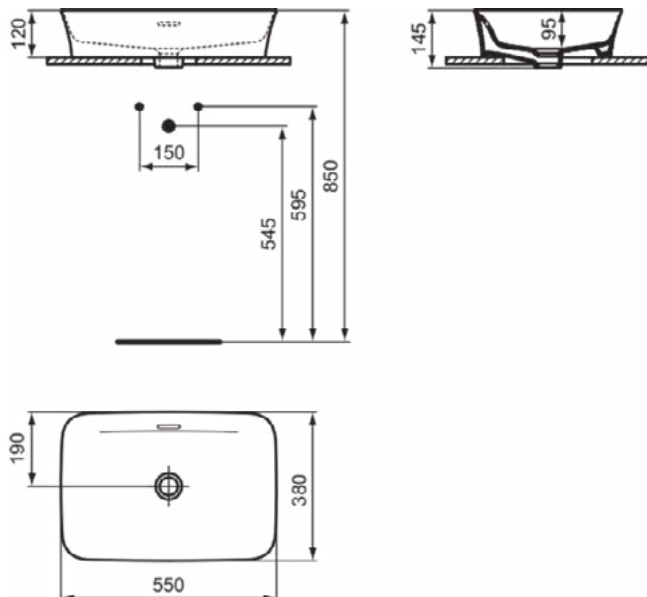

IPALYSS

E2078V2

IPALYSS | Opbouwwastafel 550x380x145 mm in glanzend zwart afwerking, zonder kraangat, met overloop | Diamatec, Ruimtebesparende wastafel

Afbeelding & technische tekening

Algemene informatie

Productcategorie:	Wastafels
Producttype:	Opbouwwastafel
Merk:	Ideal Standard
Collectie:	IPALYSS
Ontwerper:	Studio Levien
Colour:	V2 - Glanzend Zwart
Afwerking van het oppervlak:	glanzend
Hoogte (mm):	145
Breedte (mm):	550
Lengte / sprong (mm):	380
Nettogewicht (kg):	9.10
EAN-code:	5017830543688

Producten die meegeleverd worden

D570967: EXPRESSION | Bevestigingsset in neutraal afwerking

Kenmerken

Diamatec

Ruimtebesparende wastafel

Downloads

- [Installation Guide](#)

Productnormen & certificeringen

Normen:	EN 14688
Prestatieverklaring classificatie (DoP):	CL25

Product specificaties

Kleurcode:	V2
Kleuromschrijving:	glanzend zwart
Diamatec technologie:	Ja
Geslepen achterkant:	Nee
Geslepen onderzijde:	Ja
Model voor mindervaliden:	Nee
Met kettingoog:	Nee
Materiaal:	Keramisch
Materiaalkwaliteit:	Diamatec
Aantal kraangaten per gebruiksplaats:	0
Aantal gebruiksplaatsen:	1
Overloop zichtbaar:	Ja
PVD technologie:	Nee
Afzetplateau:	Geen