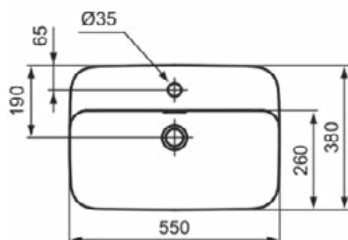

IPALYSS

E2077MA

IPALYSS | Opbouwwastafel 550x380x145 mm in wit afwerking, 1 met kraangat, met overloop | Diamatec, Ruimtebesparende wastafel, IdealPlus

Afbeelding & technische tekening

Algemene informatie

Productcategorie:	Wastafels
Producttype:	Opbouwwastafel
Merk:	Ideal Standard
Collectie:	IPALYSS
Ontwerper:	Studio Levien
Colour:	MA - Wit
Afwerking van het oppervlak:	glanzend
Hoogte (mm):	145
Breedte (mm):	550
Lengte / sprong (mm):	380
Nettogewicht (kg):	10.20
EAN-code:	5017830542124

Producten die meegeleverd worden

D570967: EXPRESSION | Bevestigingsset in neutraal afwerking

Kenmerken

Diamatec

Ruimtebesparende wastafel

IdealPlus

Downloads

- [Installation Guide](#)

Productnormen & certificeringen

Normen:	EN 14688
Prestatieverklaring classificatie (DoP):	CL25

Product specificaties

Kleurcode:	MA
Kleuromschrijving:	wit
Diamatec technologie:	Ja
IdealPlus technologie:	Ja
Geslepen achterkant:	Nee
Geslepen onderzijde:	Ja
Model voor mindervaliden:	Nee
Met kettingoog:	Nee
Materiaal:	Keramisch
Materiaalkwaliteit:	Diamatec
Aantal kraangaten per gebruiksplaats:	1
Aantal gebruiksplaatsen:	1