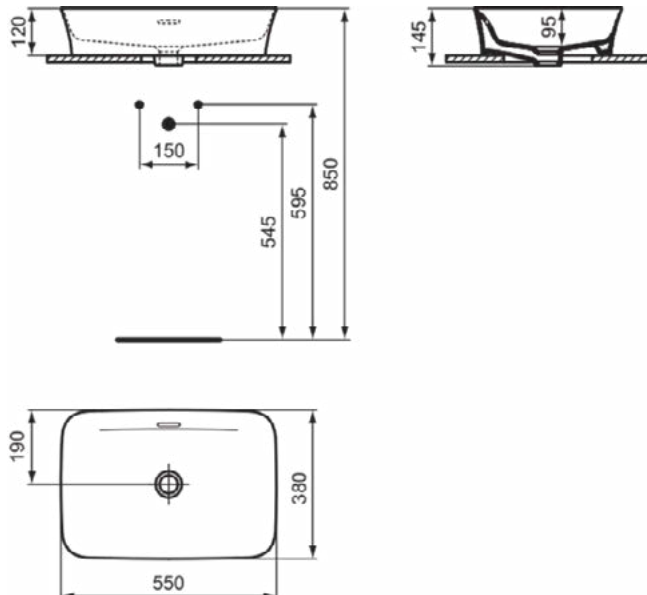

IPALYSS

E2078V1

IPALYSS | Opbouwwastafel 550x380x145 mm in Silk White afwerking, zonder kraangat, met overloop | Diamatec, Ruimtebesparende wastafel

Afbeelding & technische tekening

Algemene informatie

Productcategorie:	Wastafels
Producttype:	Opbouwwastafel
Merk:	Ideal Standard
Collectie:	IPALYSS
Ontwerper:	Studio Levien
Colour:	V1 - Silk White
Afwerking van het oppervlak:	satijn
Hoogte (mm):	145
Breedte (mm):	550
Lengte / sprong (mm):	380
Nettogewicht (kg):	9.10
EAN-code:	5017830543671

Producten die meegeleverd worden

D570967: EXPRESSION | Bevestigingsset in neutraal afwerking

Kenmerken

Diamatec

Ruimtebesparende wastafel

Downloads

- [Installation Guide](#)

Productnormen & certificeringen

Normen:	EN 14688
Prestatieverklaring classificatie (DoP):	CL25

Product specificaties

Kleurcode:	V1
Kleuomschrijving:	Silk White
Diamatec technologie:	Ja
Geslepen achterkant:	Nee
Geslepen onderzijde:	Ja
Model voor mindervaliden:	Nee
Met kettingoog:	Nee
Materiaal:	Keramisch
Materiaalkwaliteit:	Diamatec
Aantal kraangaten per gebruiksplaats:	0
Aantal gebruiksplaatsen:	1
Overloop zichtbaar:	Ja
PVD technologie:	Nee
Afzetplateau:	Geen