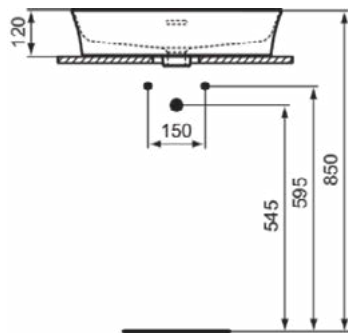

IPALYSS

E2077MA

IPALYSS | Opbouwwastafel 550x380x145 mm in wit afwerking, 1 met kraangat, met overloop | Diamatec, Ruimtebesparende wastafel, IdealPlus

Afbeelding & technische tekening

Algemene informatie

Productcategorie:	Wastafels
Producttype:	Opbouwwastafel
Merk:	Ideal Standard
Collectie:	IPALYSS
Ontwerper:	Studio Levien
Colour:	MA - Wit
Afwerking van het oppervlak:	glanzend
Hoogte (mm):	145
Breedte (mm):	550
Lengte / sprong (mm):	380
Nettogewicht (kg):	10.20
EAN-code:	5017830542124

Producten die meegeleverd worden

D570967: EXPRESSION | Bevestigingsset in neutraal afwerking

Kenmerken

Diamatec

Ruimtebesparende wastafel

IdealPlus

Downloads

- [Installation Guide](#)

Productnormen & certificeringen

Normen:	EN 14688
Prestatieverklaring classificatie (DoP):	CL25

Product specificaties

Kleurcode:	MA
Kleuromschrijving:	wit
Diamatec technologie:	Ja
IdealPlus technologie:	Ja
Geslepen achterkant:	Nee
Geslepen onderzijde:	Ja
Model voor mindervaliden:	Nee
Met kettingoog:	Nee
Materiaal:	Keramisch
Materiaalkwaliteit:	Diamatec
Aantal kraangaten per gebruiksplaats:	1
Aantal gebruiksplaatsen:	1