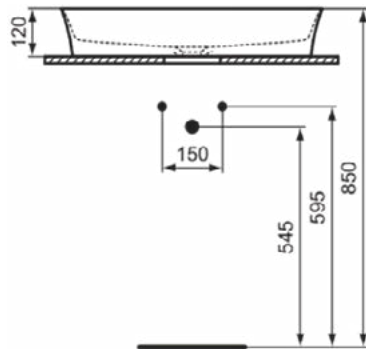

IPALYSS

E1886V1

IPALYSS | Opbouwwastafel 650x400x120 mm in Silk White afwerking, zonder kraangat, zonder overloop | Diamatec, Ruimtebesparende wastafel

Afbeelding & technische tekening

Algemene informatie

Productcategorie:	Wastafels
Producttype:	Opbouwwastafel
Merk:	Ideal Standard
Collectie:	IPALYSS
Ontwerper:	Studio Levien
Colour:	V1 - Silk White
Afwerking van het oppervlak:	satijn
Hoogte (mm):	120
Breedte (mm):	650
Lengte / sprong (mm):	400
Nettogewicht (kg):	10.00
EAN-code:	5017830542858

Producten die meegeleverd worden

E2114V1:	MULTI SUITES - FINISHED PRODUCTS | Niet-afsluitbare waste 72x72 mm in Silk White afwerking

Kenmerken

Diamatec

Ruimtebesparende wastafel

Downloads

- [Installation Guide](#)

Productnormen & certificeringen

Normen:	EN 14688
Prestatieverklaring classificatie (DoP):	CL25

Product specificaties

Kleurcode:	V1
Kleuomschrijving:	Silk White
Diamatec technologie:	Ja
Geslepen achterkant:	Nee
Geslepen onderzijde:	Ja
Model voor mindervaliden:	Nee
Met kettingoog:	Nee
Materiaal:	Keramisch
Materiaalkwaliteit:	Diamatec
Aantal kraangaten per gebruiksplaats:	0
Aantal gebruiksplaatsen:	1
Overloop zichtbaar:	Nee
PVD technologie:	Nee
Afzetplateau:	Geen