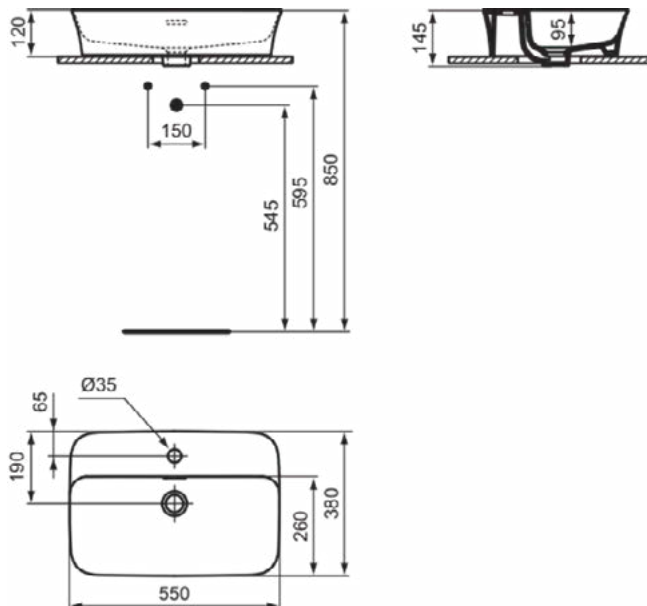

IPALYSS

E2077V8

IPALYSS | Opbouwwastafel 550x380x145 mm in mink afwerking, 1 met kraangat, met overloop | Diamatec, Ruimtebesparende wastafel

Afbeelding & technische tekening

Algemene informatie

Productcategorie:	Wastafels
Producttype:	Opbouwwastafel
Merk:	Ideal Standard
Collectie:	IPALYSS
Ontwerper:	Studio Levien
Colour:	V8 - Mink
Afwerking van het oppervlak:	satijn
Hoogte (mm):	145
Breedte (mm):	550
Lengte / sprong (mm):	380
Nettogewicht (kg):	10.20
EAN-code:	5017830543633

Producten die meegeleverd worden

D570967: EXPRESSION | Bevestigingsset in neutraal afwerking

Kenmerken

Diamatec

Ruimtebesparende wastafel

Downloads

- [Installation Guide](#)

Productnormen & certificeringen

Normen:	EN 14688
Prestatieverklaring classificatie (DoP):	CL25

Product specificaties

Kleurcode:	V8
Kleuromschrijving:	mink
Diamatec technologie:	Ja
Geslepen achterkant:	Nee
Geslepen onderzijde:	Ja
Model voor mindervaliden:	Nee
Met kettingoog:	Nee
Materiaal:	Keramisch
Materiaalkwaliteit:	Diamatec
Aantal kraangaten per gebruiksplaats:	1
Aantal gebruiksplaatsen:	1
Overloop zichtbaar:	Ja
PVD technologie:	Nee
Afzetplateau:	Achterkant