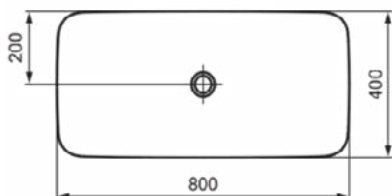

IPALYSS

E1391V1

IPALYSS | Opbouwwastafel 800x400x120 mm in Silk White afwerking, zonder kraangat, zonder overloop | Diamatec, Ruimtebesparende wastafel

Afbeelding & technische tekening

Algemene informatie

Productcategorie:	Wastafels
Producttype:	Opbouwwastafel
Merk:	Ideal Standard
Collectie:	IPALYSS
Ontwerper:	Studio Levien
Colour:	V1 - Silk White
Afwerking van het oppervlak:	satijn
Hoogte (mm):	120
Breedte (mm):	800
Lengte / sprong (mm):	400
Nettogewicht (kg):	11.30
EAN-code:	5017830542001

Producten die meegeleverd worden

E2114V1:	MULTI SUITES - FINISHED PRODUCTS | Niet-afsluitbare waste 72x72 mm in Silk White afwerking

Kenmerken

Diamatec

Ruimtebesparende wastafel

Downloads

- [Installation Guide](#)

Productnormen & certificeringen

Normen:	EN 14688
Prestatieverklaring classificatie (DoP):	CL00

Product specificaties

Kleurcode:	V1
Kleuomschrijving:	Silk White
Diamatec technologie:	Ja
Geslepen achterkant:	Nee
Geslepen onderzijde:	Ja
Model voor mindervaliden:	Nee
Met kettingoog:	Nee
Materiaal:	Keramisch
Materiaalkwaliteit:	Diamatec
Aantal kraangaten per gebruiksplaats:	0
Aantal gebruiksplaatsen:	1
Overloop zichtbaar:	Nee
PVD technologie:	Nee
Afzetplateau:	Geen