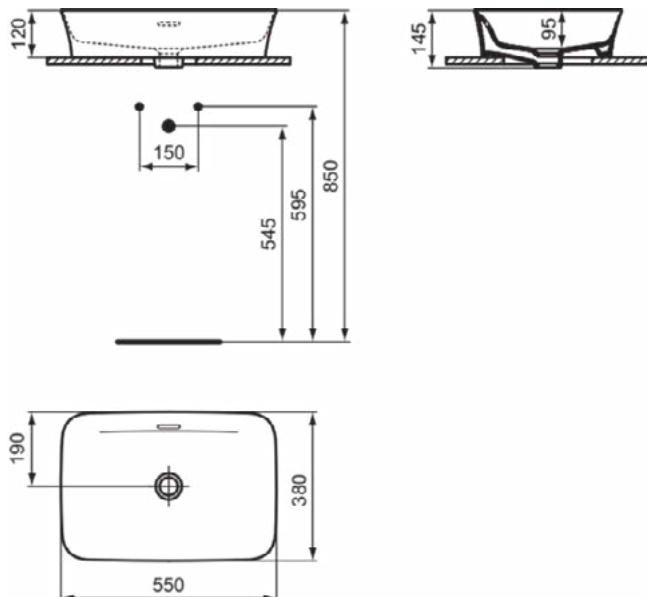

IPALYSS

E2078MA

IPALYSS | Opbouwwastafel 550x380x145 mm in wit afwerking, zonder kraangat, met overloop | Diamatec, Ruimtebesparende wastafel, IdealPlus

Afbeelding & technische tekening

Algemene informatie

Productcategorie:	Wastafels
Producttype:	Opbouwwastafel
Merk:	Ideal Standard
Collectie:	IPALYSS
Ontwerper:	Studio Levien
Colour:	MA - Wit
Afwerking van het oppervlak:	glanzend
Hoogte (mm):	145
Breedte (mm):	550
Lengte / sprong (mm):	380
Nettogewicht (kg):	9.10
EAN-code:	5017830542148

Producten die meegeleverd worden

D570967: EXPRESSION | Bevestigingsset in neutraal afwerking