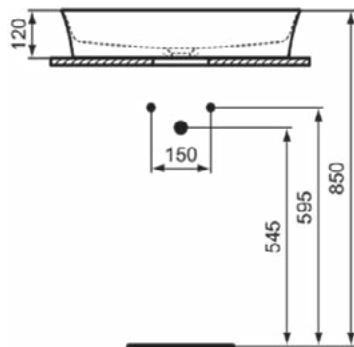

IPALYSS

E1396V1

IPALYSS | Opbouwwastafel 600x380x120 mm in Silk White afwerking, zonder kraangat, zonder overloop | Diamatec, Ruimtebesparende wastafel

Afbeelding & technische tekening

Algemene informatie

Productcategorie:	Wastafels
Producttype:	Opbouwwastafel
Merk:	Ideal Standard
Collectie:	IPALYSS
Ontwerper:	Studio Levien
Colour:	V1 - Silk White
Afwerking van het oppervlak:	satijn
Hoogte (mm):	120
Breedte (mm):	600
Lengte / sprong (mm):	380
Nettogewicht (kg):	9,00
EAN-code:	5017830542414

Producten die meegeleverd worden

E2114V1:	MULTI SUITES - FINISHED PRODUCTS | Niet-afsluitbare waste 72x72 mm in Silk White afwerking

Kenmerken

Diamatec	Ruimtebesparende wastafel

Downloads

- [Installation Guide](#)

Productnormen & certificeringen

Normen:	EN 14688
Prestatieverklaring classificatie (DoP):	CL00

Product specificaties

Kleurcode:	V1
Kleuomschrijving:	Silk White
Diamatec technologie:	Ja
Geslepen achterkant:	Nee
Geslepen onderzijde:	Ja
Model voor mindervaliden:	Nee
Met kettingoog:	Nee
Materiaal:	Keramisch
Materiaalkwaliteit:	Diamatec
Aantal kraangaten per gebruiksplaats:	0
Aantal gebruiksplaatsen:	1
Overloop zichtbaar:	Nee
PVD technologie:	Nee
Afzetplateau:	Geen