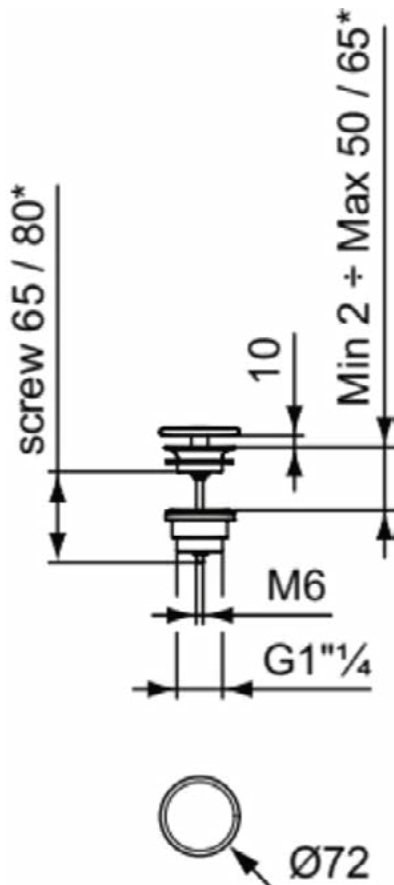

MULTI SUITES - FINISHED PRODUCTS

E2114V3

MULTI SUITES - FINISHED PRODUCTS | Niet-afsluitbare waste 72x72 mm in Silk Black afwerking

Afbeelding & technische tekening

Algemene informatie

Productcategorie:	Toebehoren wastafels
Producttype:	Niet-afsluitbare waste
Merk:	Unbranded
Collectie:	MULTI SUITES - FINISHED PRODUCTS
Colour:	V3 - Silk Black
Afwerking van het oppervlak:	satijn
Breedte (mm):	72
Lengte / sprong (mm):	72
Nettogewicht (kg):	0.34
EAN-code:	8014140457787

Product specificaties

Kleurcode:	V3
Kleuromschrijving:	Silk Black
Aansluiting uitlaat:	Buitendraad
Materiaal:	Metaal
Materiaal basisdeel:	Metaal
Materiaal bovendeel:	Keramiek
Pop-up model (click-clack):	Nee
Afwerking van het oppervlak:	satijn
Met trekstang:	Nee