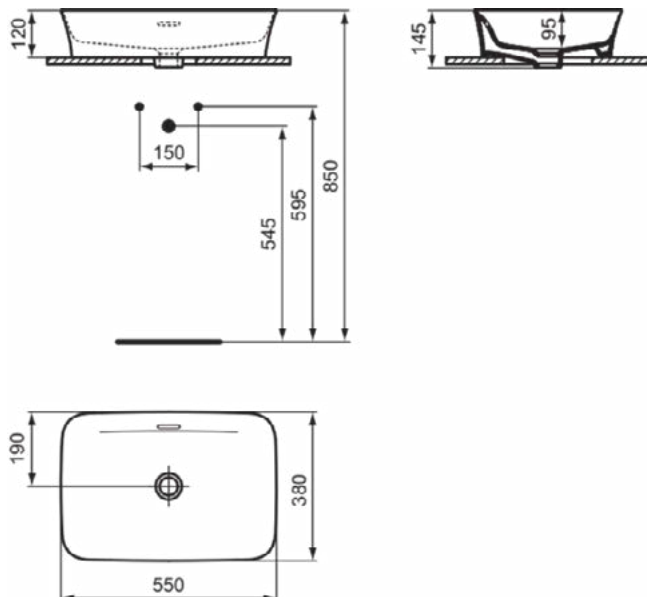

IPALYSS

E207801

IPALYSS | Opbouwwastafel 550x380x145 mm in glanzend wit afwerking, zonder kraangat, met overloop | Diamatec, Ruimtebesparende wastafel

Afbeelding & technische tekening

Algemene informatie

Productcategorie:	Wastafels
Producttype:	Opbouwwastafel
Merk:	Ideal Standard
Collectie:	IPALYSS
Ontwerper:	Studio Levien
Colour:	01 - Glanzend Wit
Afwerking van het oppervlak:	glanzend
Hoogte (mm):	145
Breedte (mm):	550
Lengte / sprong (mm):	380
Nettogewicht (kg):	9.10
EAN-code:	5017830542131

Producten die meegeleverd worden

D570967: EXPRESSION | Bevestigingsset in neutraal afwerking

Kenmerken

Diamatec

Ruimtebesparende wastafel

Downloads

- [Installation Guide](#)

Productnormen & certificeringen

Normen:	EN 14688
Prestatieverklaring classificatie (DoP):	CL25

Product specificaties

Kleurcode:	01
Kleuromschrijving:	glanzend wit
Diamatec technologie:	Ja
Geslepen achterkant:	Nee
Geslepen onderzijde:	Ja
Model voor mindervaliden:	Nee
Met kettingoog:	Nee
Materiaal:	Keramisch
Materiaalkwaliteit:	Diamatec
Aantal kraangaten per gebruiksplaats:	0
Aantal gebruiksplaatsen:	1
Overloop zichtbaar:	Ja
PVD technologie:	Nee
Afzetplateau:	Geen