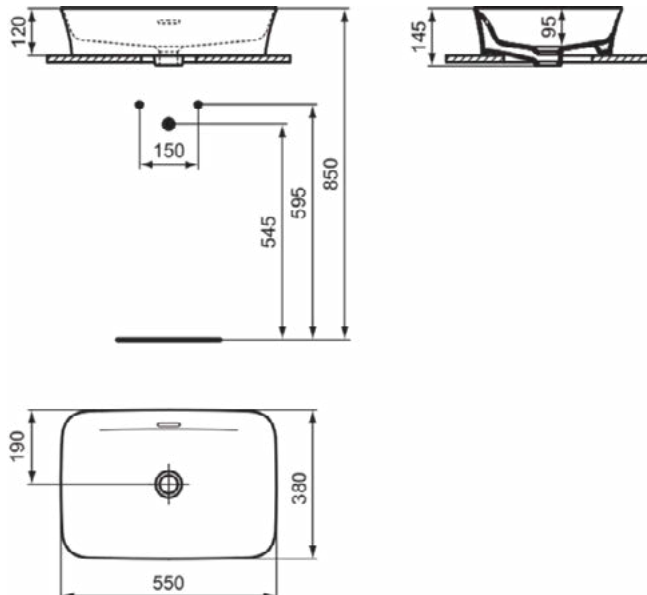

IPALYSS

E2078X9

IPALYSS | Opbouwwastafel 550x380x145 mm in sage afwerking, zonder kraangat, met overloop | Diamatec, Ruimtebesparende wastafel

Afbeelding & technische tekening

Algemene informatie

Productcategorie:	Wastafels
Producttype:	Opbouwwastafel
Merk:	Ideal Standard
Collectie:	IPALYSS
Ontwerper:	Studio Levien
Colour:	X9 - Sage
Afwerking van het oppervlak:	satijn
Hoogte (mm):	145
Breedte (mm):	550
Lengte / sprong (mm):	380
Nettogewicht (kg):	9.10
EAN-code:	5017830543770

Producten die meegeleverd worden

D570967: EXPRESSION | Bevestigingsset in neutraal afwerking

Kenmerken

Diamatec

Ruimtebesparende wastafel

Downloads

- [Installation Guide](#)

Productnormen & certificeringen

Normen:	EN 14688
Prestatieverklaring classificatie (DoP):	CL25

Product specificaties

Kleurcode:	X9
Kleuromschrijving:	sage
Diamatec technologie:	Ja
Geslepen achterkant:	Nee
Geslepen onderzijde:	Ja
Model voor mindervaliden:	Nee
Met kettingoog:	Nee
Materiaal:	Keramisch
Materiaalkwaliteit:	Diamatec
Aantal kraangaten per gebruiksplaats:	0
Aantal gebruiksplaatsen:	1
Overloop zichtbaar:	Ja
PVD technologie:	Nee
Afzetplateau:	Geen