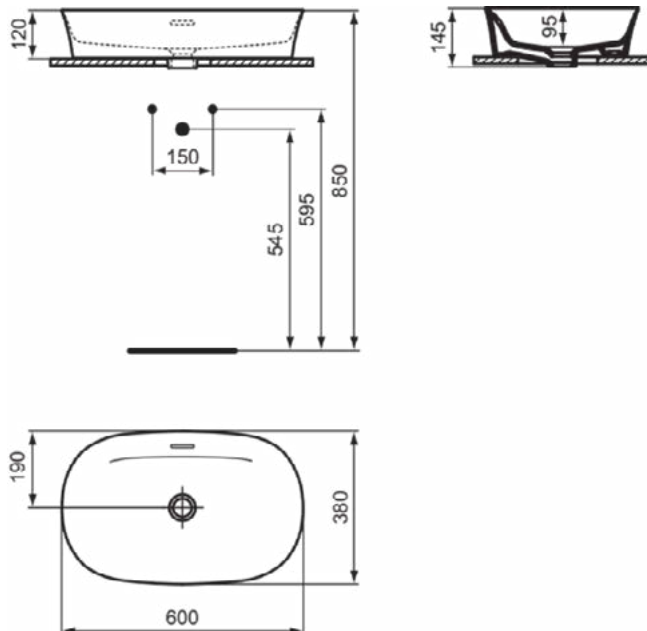

IPALYSS

E1397X8

IPALYSS | Opbouwwastafel 600x380x145 mm in powder afwerking, zonder kraangat, met overloop | Diamatec, Ruimtebesparende wastafel

Afbeelding & technische tekening

Algemene informatie

Productcategorie:	Wastafels
Producttype:	Opbouwwastafel
Merk:	Ideal Standard
Collectie:	IPALYSS
Ontwerper:	Studio Levien
Colour:	X8 - Powder
Afwerking van het oppervlak:	satijn
Hoogte (mm):	145
Breedte (mm):	600
Lengte / sprong (mm):	380
Nettogewicht (kg):	9.50
EAN-code:	5017830542612

Producten die meegeleverd worden

D570967: EXPRESSION | Bevestigingsset in neutraal afwerking

Kenmerken

Diamatec

Ruimtebesparende wastafel

Downloads

- [Installation Guide](#)

Productnormen & certificeringen

Normen:	EN 14688
Prestatieverklaring classificatie (DoP):	CL25

Product specificaties

Kleurcode:	X8
Kleuromschrijving:	powder
Diamatec technologie:	Ja
Geslepen achterkant:	Nee
Geslepen onderzijde:	Ja
Model voor mindervaliden:	Nee
Met kettingoog:	Nee
Materiaal:	Keramisch
Materiaalkwaliteit:	Diamatec
Aantal kraangaten per gebruiksplaats:	0
Aantal gebruiksplaatsen:	1
Overloop zichtbaar:	Ja
PVD technologie:	Nee
Afzetplateau:	Geen