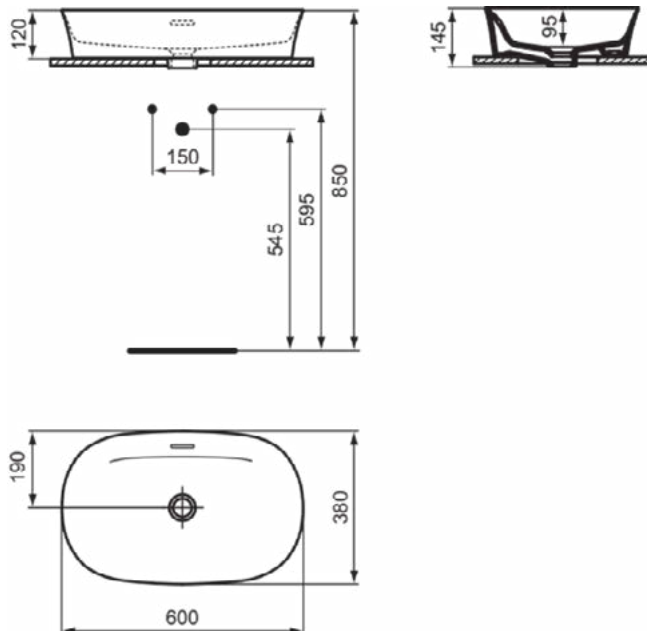

IPALYSS

E1397V9

IPALYSS | Opbouwwastafel 600x380x145 mm in beton afwerking, zonder kraangat, met overloop | Diamatec, Ruimtebesparende wastafel

Afbeelding & technische tekening

Algemene informatie

Productcategorie:	Wastafels
Producttype:	Opbouwwastafel
Merk:	Ideal Standard
Collectie:	IPALYSS
Ontwerper:	Studio Levien
Colour:	V9 - Beton
Afwerking van het oppervlak:	satijn
Hoogte (mm):	145
Breedte (mm):	600
Lengte / sprong (mm):	380
Nettogewicht (kg):	9.50
EAN-code:	5017830542605

Producten die meegeleverd worden

D570967: EXPRESSION | Bevestigingsset in neutraal afwerking

Kenmerken

Downloads

- [Installation Guide](#)

Productnormen & certificeringen

Normen:	EN 14688
Prestatieverklaring classificatie (DoP):	CL25

Product specificaties

Kleurcode:	V9
Kleuromschrijving:	beton
Diamatec technologie:	Ja
Geslepen achterkant:	Nee
Geslepen onderzijde:	Ja
Model voor mindervaliden:	Nee
Met kettingoog:	Nee
Materiaal:	Keramisch
Materiaalkwaliteit:	Diamatec
Aantal kraangaten per gebruiksplaats:	0
Aantal gebruiksplaatsen:	1
Overloop zichtbaar:	Ja
PVD technologie:	Nee
Afzetplateau:	Geen