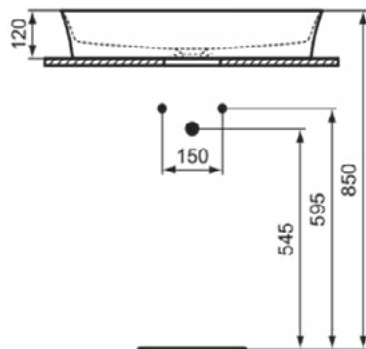

IPALYSS

E1886V7

IPALYSS | Opbouwwastafel 650x400x120 mm in nude afwerking, zonder kraangat, zonder overloop | Diamatec, Ruimtebesparende wastafel

Afbeelding & technische tekening

Algemene informatie

Productcategorie:	Wastafels
Producttype:	Opbouwwastafel
Merk:	Ideal Standard
Collectie:	IPALYSS
Ontwerper:	Studio Levien
Colour:	V7 - Nude
Afwerking van het oppervlak:	satijn
Hoogte (mm):	120
Breedte (mm):	650
Lengte / sprong (mm):	400
Nettogewicht (kg):	10.00
EAN-code:	5017830542919

Producten die meegeleverd worden

E2114V7:	MULTI SUITES - FINISHED PRODUCTS | Niet-afsluitbare waste 72x72 mm in nude afwerking

Kenmerken

Diamatec

Ruimtebesparende wastafel

Downloads

- [Installation Guide](#)

Productnormen & certificeringen

Normen:	EN 14688
Prestatieverklaring classificatie (DoP):	CL25

Product specificaties

Kleurcode:	V7
Kleuomschrijving:	nude
Diamatec technologie:	Ja
Geslepen achterkant:	Nee
Geslepen onderzijde:	Ja
Model voor mindervaliden:	Nee
Met kettingoog:	Nee
Materiaal:	Keramisch
Materiaalkwaliteit:	Diamatec
Aantal kraangaten per gebruiksplaats:	0
Aantal gebruiksplaatsen:	1
Overloop zichtbaar:	Nee
PVD technologie:	Nee
Afzetplateau:	Geen