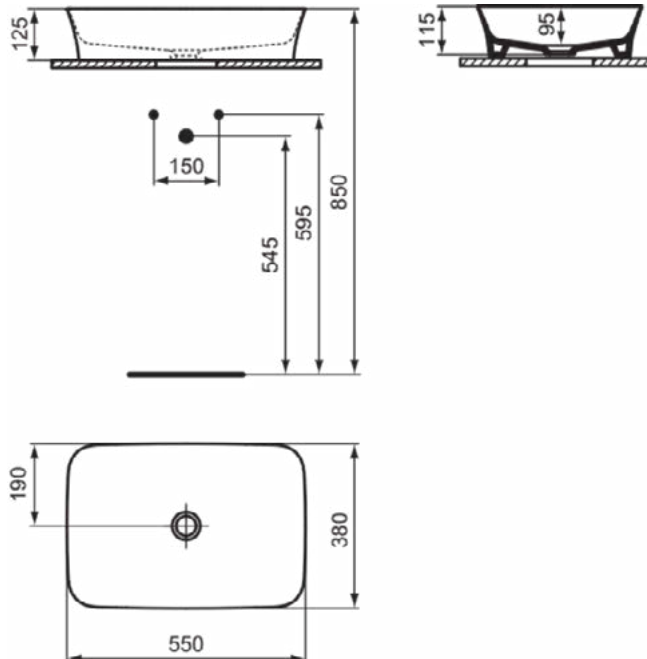

IPALYSS

E2076V2

IPALYSS | Opbouwwastafel 550x380x145 mm in glanzend zwart afwerking, zonder kraangat, zonder overloop | Diamatec, Ruimtebesparende wastafel

Afbeelding & technische tekening

Algemene informatie

Productcategorie:	Wastafels
Producttype:	Opbouwwastafel
Merk:	Ideal Standard
Collectie:	IPALYSS
Ontwerper:	Studio Levien
Colour:	V2 - Glanzend Zwart
Afwerking van het oppervlak:	glanzend
Hoogte (mm):	145
Breedte (mm):	550
Lengte / sprong (mm):	380
Nettogewicht (kg):	7.50
EAN-code:	5017830543466

Producten die meegeleverd worden

E2114V2:	MULTI SUITES - FINISHED PRODUCTS | Niet-afsluitbare waste 72x72 mm in glanzend zwart afwerking

Kenmerken

Downloads

- [Installation Guide](#)

Productnormen & certificeringen

Normen:	EN 14688
Prestatieverklaring classificatie (DoP):	CL00

Product specificaties

Kleurcode:	V2
Kleuomschrijving:	glanzend zwart
Diamatec technologie:	Ja
Geslepen achterkant:	Nee
Geslepen onderzijde:	Ja
Model voor mindervaliden:	Nee
Met kettingoog:	Nee
Materiaal:	Keramisch
Materiaalkwaliteit:	Diamatec
Aantal kraangaten per gebruiksplaats:	0
Aantal gebruiksplaatsen:	1
Overloop zichtbaar:	Nee
PVD technologie:	Nee
Afzetplateau:	Geen