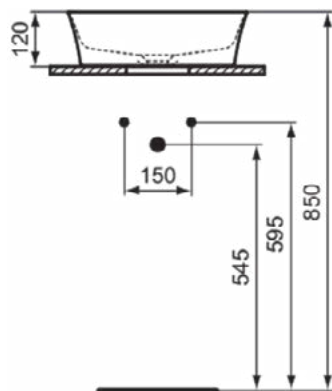

IPALYSS

E1398V6

IPALYSS | Opbouwwastafel 400x400x120 mm in pomegranate afwerking, zonder kraangat, zonder overloop | Diamatec, Ruimtebesparende wastafel

Afbeelding & technische tekening

Algemene informatie

Productcategorie:	Wastafels
Producttype:	Opbouwwastafel
Merk:	Ideal Standard
Collectie:	IPALYSS
Ontwerper:	Studio Levien
Colour:	V6 - Pomegranate
Afwerking van het oppervlak:	satijn
Hoogte (mm):	120
Breedte (mm):	400
Lengte / sprong (mm):	400
Nettogewicht (kg):	7.00
EAN-code:	5017830542681

Producten die meegeleverd worden

E2114V6:	MULTI SUITES - FINISHED PRODUCTS | Niet-afsluitbare waste 72x72 mm in pomegranate afwerking

Kenmerken

Diamatec

Ruimtebesparende wastafel

Downloads

- [Installation Guide](#)

Productnormen & certificeringen

Normen:	EN 14688
Prestatieverklaring classificatie (DoP):	CL00

Product specificaties

Kleurcode:	V6
Kleuomschrijving:	pomegranate
Diamatec technologie:	Ja
Geslepen achterkant:	Nee
Geslepen onderzijde:	Ja
Model voor mindervaliden:	Nee
Met kettingoog:	Nee
Materiaal:	Keramisch
Materiaalkwaliteit:	Diamatec
Aantal kraangaten per gebruiksplaats:	0
Aantal gebruiksplaatsen:	1
Overloop zichtbaar:	Nee
PVD technologie:	Nee
Afzetplateau:	Geen