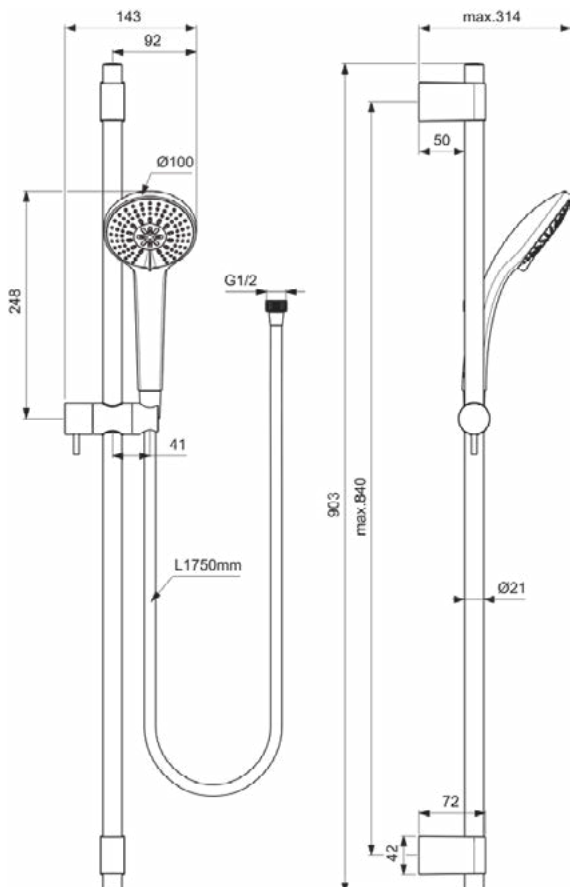

Ideal Standard

ARTNR	OMSCHRIJVING		PAG.
B9836AA	IDEALRAIN PRO GLIJSTANGC 90CM M3 3F HANDD Ø10CM ZONDER ZEEPSCH CHROOM		3
B9834AA	IDEALRAIN PRO GLIJSTANGC 60CM M3 3F HANDD Ø10CM ZONDER ZEEPSCH CHROOM		4
B9849AA	IDEALRAIN PRO GLIJSTANG 90CM CHROOM		5
B9848AA	IDEALRAIN PRO GLIJSTANG 60CM CHROOM		6
B9847AA	IDEALRAIN PRO DRAAIBARE HANDDOUCHEHOUDER VAN METAAL CHROOM		7
B9846AA	IDEALRAIN PRO VASTE HANDDOUCHEHOUDER VAN METAAL CHROOM		8

IDEALRAIN PRO

B9836AA

IDEALRAIN PRO | Glijstangcombinatie in chroom afwerking, 8 l/min (3 bar) | Meerdere straalsoorten, WRAS, Brede straal

Afbeelding & technische tekening

Algemene informatie

Productcategorie:	Glijstangset
Producttype:	Glijstangcombinatie
Merk:	Ideal Standard
Collectie:	IDEALRAIN PRO
Colour:	AA - Chroom
Afwerking van het oppervlak:	glanzend
Bevestigingswijze:	Bevestigingsbouten
Nettogewicht (kg):	1.46
EAN-code:	3800861030126

Product specificaties

Verstelbare bevestigingspunten:	Ja
Instelbare straalsoorten:	Ja
Aantal straalsoorten:	3
Kleurcode:	AA
Kleuromschrijving:	chroom
Verborgen bevestiging:	Ja
Materiaal:	Metaal
Maximale volumestroom bij 3 bar (l/min):	8
Maximale volumestroom bij 3 bar (l/min) voor alle uitgangen:	8
Max. debiet bij 3 bar (l) voor handdouches:	8
PVD technologie:	Nee
SmartShine:	Ja
Oppervlakte dekking:	verchroomd
Afwerking van het oppervlak:	glanzend
Type straalsoort(en):	Drop jet / Massage / Regen
Met handdouches:	Ja

IDEALRAIN PRO

B9849AA

IDEALRAIN PRO | Douchestang 102x72x903 mm in chroom afwerking

Afbeelding & technische tekening

Algemene informatie

Productcategorie:	Douche toebehoren
Producttype:	Douchestang
Merk:	Ideal Standard
Collectie:	IDEALRAIN PRO
Colour:	AA - Chroom
Afwerking van het oppervlak:	glanzend
Hoogte (mm):	903
Breedte (mm):	102
Lengte / sprong (mm):	72
Bevestigingswijze:	Bevestigingsbouten
Nettogewicht (kg):	0.90
VVS:	737676094
EAN-code:	3800861030256