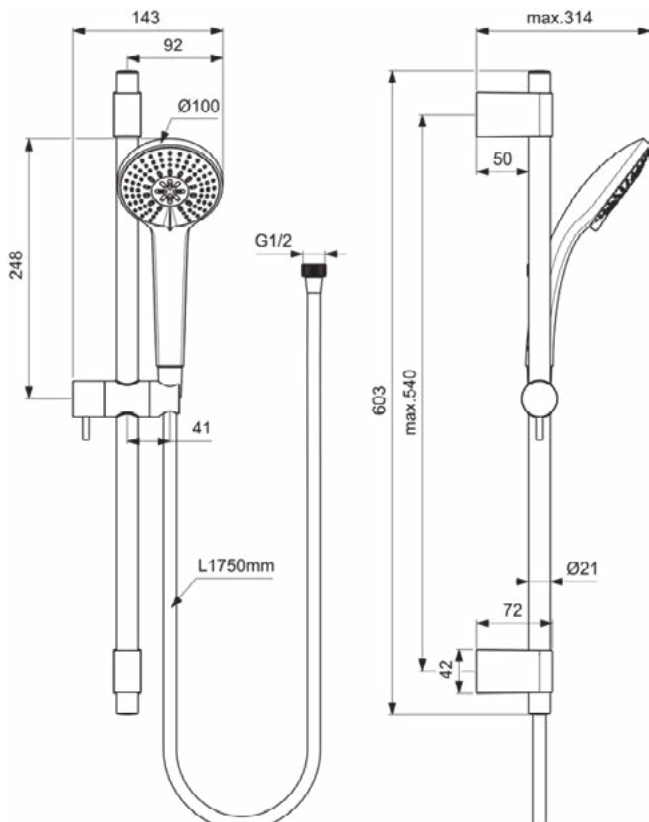

Product specificaties

Verstelbare bevestigingspunten:	Ja
Instelbare straalsoorten:	Ja
Aantal straalsoorten:	3
Kleurcode:	AA
Kleuromschrijving:	chroom
Verborgen bevestiging:	Ja
Materiaal:	Metaal
Maximale volumestroom bij 3 bar (l/min):	8
Maximale volumestroom bij 3 bar (l/min) voor alle uitgangen:	8
Max. debiet bij 3 bar (l) voor handdouches:	8
PVD technologie:	Nee
SmartShine:	Ja
Oppervlakte dekking:	verchroomd
Afwerking van het oppervlak:	glanzend
Type straalsoort(en):	Drop jet / Massage / Regen
Met handdouches:	Ja

IDEALRAIN PRO

B9834AA

IDEALRAIN PRO | Glijstangcombinatie 313x605 mm in chroom afwerking, 8 l/min (3 bar) | Meerdere straalsoorten, WRAS, Brede straal

Afbeelding & technische tekening

Algemene informatie

Productcategorie:	Glijstangset
Producttype:	Glijstangcombinatie
Merk:	Ideal Standard
Collectie:	IDEALRAIN PRO
Colour:	AA - Chroom
Afwerking van het oppervlak:	glanzend
Hoogte (mm):	605
Lengte / sprong (mm):	313
Bevestigingswijze:	Bevestigingsbouten
Nettogewicht (kg):	1.31
EAN-code:	3800861030102

IDEALRAIN PRO

B9849AA

IDEALRAIN PRO | Douchestang 102x72x903 mm in chroom afwerking

Afbeelding & technische tekening

Algemene informatie

Productcategorie:	Douche toebehoren
Producttype:	Douchestang
Merk:	Ideal Standard
Collectie:	IDEALRAIN PRO
Colour:	AA - Chroom
Afwerking van het oppervlak:	glanzend
Hoogte (mm):	903
Breedte (mm):	102
Lengte / sprong (mm):	72
Bevestigingswijze:	Bevestigingsbouten
Nettogewicht (kg):	0.90
VVS:	737676094
EAN-code:	3800861030256

IDEALRAIN PRO

B9847AA

IDEALRAIN PRO | Handdouchehouder 80x68x30 mm in chroom afwerking

Afbeelding & technische tekening

Algemene informatie

Productcategorie:	Douche toebehoren
Producttype:	Handdouchehouder
Merk:	Ideal Standard
Collectie:	IDEALRAIN PRO
Colour:	AA - Chroom
Afwerking van het oppervlak:	glanzend
Hoogte (mm):	30
Breedte (mm):	80
Lengte / sprong (mm):	68
Bevestigingswijze:	Bevestigingsbouten
Nettogewicht (kg):	0.28
VVS:	738843504
EAN-code:	3800861030232