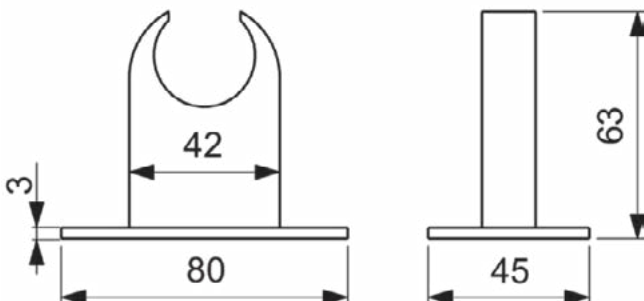

IDEALRAIN PRO

B9846AA

IDEALRAIN PRO | Handdouchehouder 80x45 mm in chroom afwerking

Afbeelding & technische tekening

Algemene informatie

Productcategorie:	Douche toebehoren
Producttype:	Handdouchehouder
Merk:	Ideal Standard
Collectie:	IDEALRAIN PRO
Colour:	AA - Chroom
Afwerking van het oppervlak:	glanzend
Hoogte (mm):	45
Breedte (mm):	80
Bevestigingswijze:	Bevestigingsbouten
Nettogewicht (kg):	0.23
VVS:	738843704
EAN-code:	3800861030225

Downloads

- [Installation Guide](#)

Productnormen & certificeringen

Naam van het BGCC-certificaat: 14-NURVSPSRB-3135

Product specificaties

Kleurcode:	AA
Kleuromschrijving:	chroom
Verborgen bevestiging:	Ja
Materiaal:	Metaal
Materiaalkwaliteit:	Messing
Vorm van de rozet(ten):	Conisch
SmartShine:	Ja
Oppervlakte dekking:	verchromd
Afwerking van het oppervlak:	glanzend
Draaibaar:	Nee
Met rozet(ten):	Ja
Bevestigingswijze:	Bevestigingsbouten
Bevestigingswijze:	Wand