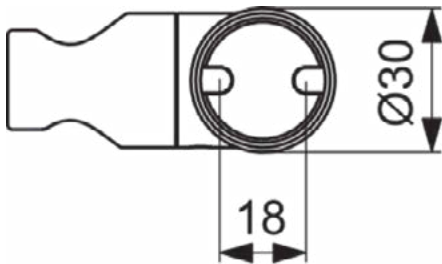

IDEALRAIN PRO

B9848AA

IDEALRAIN PRO | Douchestang 102x72x603 mm in chroom afwerking

Afbeelding & technische tekening

Algemene informatie

Productcategorie:	Douche toebehoren
Producttype:	Douchestang
Merk:	Ideal Standard
Collectie:	IDEALRAIN PRO
Colour:	AA - Chroom
Afwerking van het oppervlak:	glanzend
Hoogte (mm):	603
Breedte (mm):	102
Lengte / sprong (mm):	72
Bevestigingswijze:	Bevestigingsbouten
Nettogewicht (kg):	0.75
VVS:	737676064
EAN-code:	3800861030249

Downloads

- [Installation Guide](#)

Productnormen & certificeringen

Naam van het BGCC-certificaat: 14-NURVSPSRB-3135

Product specificaties

Verstelbare bevestigingspunten:	Ja
Kleurcode:	AA
Kleuromschrijving:	chroom
Verborgene bevestiging:	Ja
Materiaal:	Metaal
Vorm van de rozet(ten):	Conisch
SmartShine:	Ja
Oppervlakte dekking:	verchromd
Afwerking van het oppervlak:	glanzend
Met rozet(ten):	Ja
Met geïntegreerde wandaansluitbocht:	Nee
Met draaibaar glijstuk:	Ja
Bevestigingswijze:	Bevestigingsbouten
Bevestigingswijze:	Wand

IDEALRAIN PRO

B9847AA

IDEALRAIN PRO | Handdouchehouder 80x68x30 mm in chroom afwerking

Afbeelding & technische tekening

Algemene informatie

Productcategorie:	Douche toebehoren
Producttype:	Handdouchehouder
Merk:	Ideal Standard
Collectie:	IDEALRAIN PRO
Colour:	AA - Chroom
Afwerking van het oppervlak:	glanzend
Hoogte (mm):	30
Breedte (mm):	80
Lengte / sprong (mm):	68
Bevestigingswijze:	Bevestigingsbouten
Nettogewicht (kg):	0.28
VVS:	738843504
EAN-code:	3800861030232