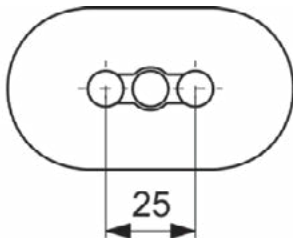

IDEALRAIN PRO

B9847AA

IDEALRAIN PRO | Handdouchehouder 80x68x30 mm in chroom afwerking

Afbeelding & technische tekening

Algemene informatie

Productcategorie:	Douche toebehoren
Producttype:	Handdouchehouder
Merk:	Ideal Standard
Collectie:	IDEALRAIN PRO
Colour:	AA - Chroom
Afwerking van het oppervlak:	glanzend
Hoogte (mm):	30
Breedte (mm):	80
Lengte / sprong (mm):	68
Bevestigingswijze:	Bevestigingsbouten
Nettogewicht (kg):	0.28
VVS:	738843504
EAN-code:	3800861030232

IDEALRAIN PRO

B9846AA

IDEALRAIN PRO | Handdouchehouder 80x45 mm in chroom afwerking

Afbeelding & technische tekening

Algemene informatie

Productcategorie:	Douche toebehoren
Producttype:	Handdouchehouder
Merk:	Ideal Standard
Collectie:	IDEALRAIN PRO
Colour:	AA - Chroom
Afwerking van het oppervlak:	glanzend
Hoogte (mm):	45
Breedte (mm):	80
Bevestigingswijze:	Bevestigingsbouten
Nettogewicht (kg):	0.23
VVS:	738843704
EAN-code:	3800861030225

Downloads

- [Installation Guide](#)

Productnormen & certificeringen

Naam van het BGCC-certificaat: 14-NURVSPSRB-3135

Product specificaties

Kleurcode:	AA
Kleuromschrijving:	chroom
Verborgen bevestiging:	Ja
Materiaal:	Metaal
Materiaalkwaliteit:	Messing
Vorm van de rozet(ten):	Conisch
SmartShine:	Ja
Oppervlakte dekking:	verchromd
Afwerking van het oppervlak:	glanzend
Draaibaar:	Nee
Met rozet(ten):	Ja
Bevestigingswijze:	Bevestigingsbouten
Bevestigingswijze:	Wand