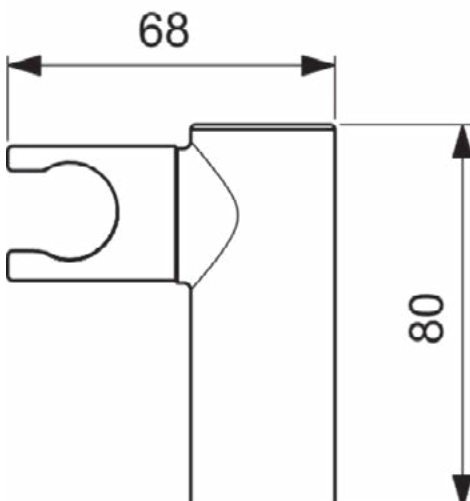

IDEALRAIN PRO

B9849AA

IDEALRAIN PRO | Douchestang 102x72x903 mm in chroom afwerking

Afbeelding & technische tekening

Algemene informatie

Productcategorie:	Douche toebehoren
Producttype:	Douchestang
Merk:	Ideal Standard
Collectie:	IDEALRAIN PRO
Colour:	AA - Chroom
Afwerking van het oppervlak:	glanzend
Hoogte (mm):	903
Breedte (mm):	102
Lengte / sprong (mm):	72
Bevestigingswijze:	Bevestigingsbouten
Nettogewicht (kg):	0.90
VVS:	737676094
EAN-code:	3800861030256

IDEALRAIN PRO

B9848AA

IDEALRAIN PRO | Douchestang 102x72x603 mm in chroom afwerking

Afbeelding & technische tekening

Algemene informatie

Productcategorie:	Douche toebehoren
Producttype:	Douchestang
Merk:	Ideal Standard
Collectie:	IDEALRAIN PRO
Colour:	AA - Chroom
Afwerking van het oppervlak:	glanzend
Hoogte (mm):	603
Breedte (mm):	102
Lengte / sprong (mm):	72
Bevestigingswijze:	Bevestigingsbouten
Nettogewicht (kg):	0.75
VVS:	737676064
EAN-code:	3800861030249

Downloads

- [Installation Guide](#)

Productnormen & certificeringen

Naam van het BGCC-certificaat: 14-NURVSPSRB-3135

Product specificaties

Verstelbare bevestigingspunten:	Ja
Kleurcode:	AA
Kleuromschrijving:	chroom
Verborgene bevestiging:	Ja
Materiaal:	Metaal
Vorm van de rozet(ten):	Conisch
SmartShine:	Ja
Oppervlakte dekking:	verchromd
Afwerking van het oppervlak:	glanzend
Met rozet(ten):	Ja
Met geïntegreerde wandaansluitbocht:	Nee
Met draaibaar glijstuk:	Ja
Bevestigingswijze:	Bevestigingsbouten
Bevestigingswijze:	Wand

IDEALRAIN PRO

B9847AA

IDEALRAIN PRO | Handdouchehouder 80x68x30 mm in chroom afwerking

Afbeelding & technische tekening

Algemene informatie

Productcategorie:	Douche toebehoren
Producttype:	Handdouchehouder
Merk:	Ideal Standard
Collectie:	IDEALRAIN PRO
Colour:	AA - Chroom
Afwerking van het oppervlak:	glanzend
Hoogte (mm):	30
Breedte (mm):	80
Lengte / sprong (mm):	68
Bevestigingswijze:	Bevestigingsbouten
Nettogewicht (kg):	0.28
VVS:	738843504
EAN-code:	3800861030232