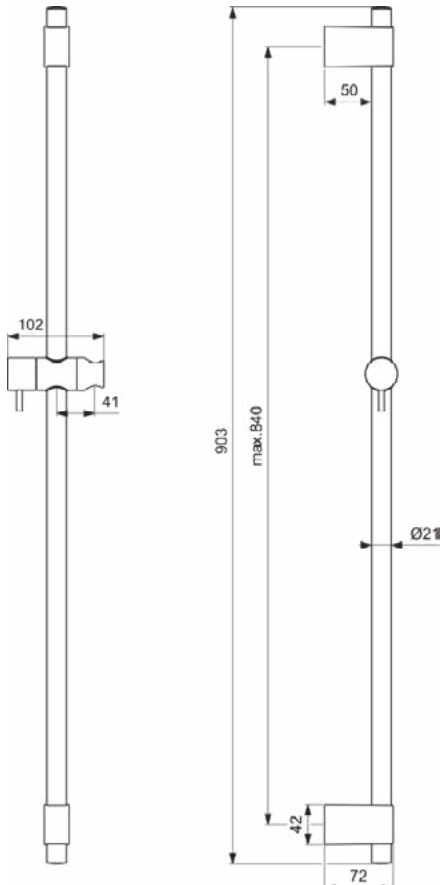

Product specificaties

Verstelbare bevestigingspunten:	Ja
Instelbare straalsoorten:	Ja
Aantal straalsoorten:	3
Kleurcode:	AA
Kleuromschrijving:	chroom
Verborgen bevestiging:	Ja
Materiaal:	Metaal
Maximale volumestroom bij 3 bar (l/min):	8
Maximale volumestroom bij 3 bar (l/min) voor alle uitgangen:	8
Max. debiet bij 3 bar (l) voor handdouche:	8
PVD technologie:	Nee
SmartShine:	Ja
Oppervlakte dekking:	verchroomd
Afwerking van het oppervlak:	glanzend

IDEALRAIN PRO

B9849AA

IDEALRAIN PRO | Douchestang 102x72x903 mm in chroom afwerking

Afbeelding & technische tekening

Algemene informatie

Productcategorie:	Douche toebehoren
Producttype:	Douchestang
Merk:	Ideal Standard
Collectie:	IDEALRAIN PRO
Colour:	AA - Chroom
Afwerking van het oppervlak:	glanzend
Hoogte (mm):	903
Breedte (mm):	102
Lengte / sprong (mm):	72
Bevestigingswijze:	Bevestigingsbouten
Nettogewicht (kg):	0.90
VVS:	737676094
EAN-code:	3800861030256

IDEALRAIN PRO

B9848AA

IDEALRAIN PRO | Douchestang 102x72x603 mm in chroom afwerking

Afbeelding & technische tekening

Algemene informatie

Productcategorie:	Douche toebehoren
Producttype:	Douchestang
Merk:	Ideal Standard
Collectie:	IDEALRAIN PRO
Colour:	AA - Chroom
Afwerking van het oppervlak:	glanzend
Hoogte (mm):	603
Breedte (mm):	102
Lengte / sprong (mm):	72
Bevestigingswijze:	Bevestigingsbouten
Nettogewicht (kg):	0.75
VVS:	737676064
EAN-code:	3800861030249

IDEALRAIN PRO

B9847AA

IDEALRAIN PRO | Handdouchehouder 80x68x30 mm in chroom afwerking

Afbeelding & technische tekening

Algemene informatie

Productcategorie:	Douche toebehoren
Producttype:	Handdouchehouder
Merk:	Ideal Standard
Collectie:	IDEALRAIN PRO
Colour:	AA - Chroom
Afwerking van het oppervlak:	glanzend
Hoogte (mm):	30
Breedte (mm):	80
Lengte / sprong (mm):	68
Bevestigingswijze:	Bevestigingsbouten
Nettogewicht (kg):	0.28
VVS:	738843504
EAN-code:	3800861030232