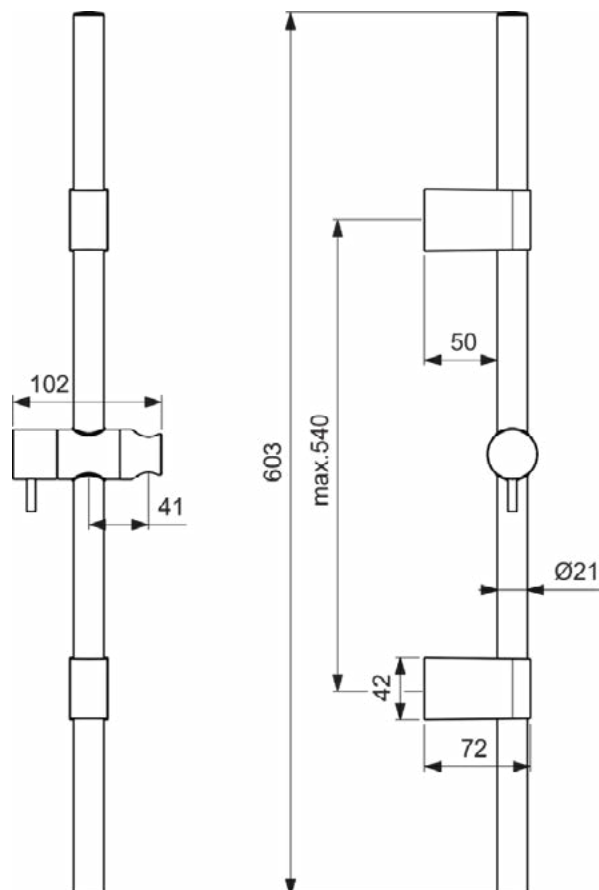

IDEALRAIN PRO

B9849AA

IDEALRAIN PRO | Douchestang 102x72x903 mm in chroom afwerking

Afbeelding & technische tekening

Algemene informatie

Productcategorie:	Douche toebehoren
Producttype:	Douchestang
Merk:	Ideal Standard
Collectie:	IDEALRAIN PRO
Colour:	AA - Chroom
Afwerking van het oppervlak:	glanzend
Hoogte (mm):	903
Breedte (mm):	102
Lengte / sprong (mm):	72
Bevestigingswijze:	Bevestigingsbouten
Nettogewicht (kg):	0.90
VVS:	737676094
EAN-code:	3800861030256

IDEALRAIN PRO

B9848AA

IDEALRAIN PRO | Douchestang 102x72x603 mm in chroom afwerking

Afbeelding & technische tekening

Algemene informatie

Productcategorie:	Douche toebehoren
Producttype:	Douchestang
Merk:	Ideal Standard
Collectie:	IDEALRAIN PRO
Colour:	AA - Chroom
Afwerking van het oppervlak:	glanzend
Hoogte (mm):	603
Breedte (mm):	102
Lengte / sprong (mm):	72
Bevestigingswijze:	Bevestigingsbouten
Nettogewicht (kg):	0.75
VVS:	737676064
EAN-code:	3800861030249

Downloads

- [Installation Guide](#)

Productnormen & certificeringen

Naam van het BGCC-certificaat: 14-NURVSPSRB-3135

Product specificaties

Verstelbare bevestigingspunten:	Ja
Kleurcode:	AA
Kleuromschrijving:	chroom
Verborgene bevestiging:	Ja
Materiaal:	Metaal
Vorm van de rozet(ten):	Conisch
SmartShine:	Ja
Oppervlakte dekking:	verchromd
Afwerking van het oppervlak:	glanzend
Met rozet(ten):	Ja
Met geïntegreerde wandaansluitbocht:	Nee
Met draaibaar glijstuk:	Ja
Bevestigingswijze:	Bevestigingsbouten
Bevestigingswijze:	Wand

IDEALRAIN PRO

B9847AA

IDEALRAIN PRO | Handdouchehouder 80x68x30 mm in chroom afwerking

Afbeelding & technische tekening

Algemene informatie

Productcategorie:	Douche toebehoren
Producttype:	Handdouchehouder
Merk:	Ideal Standard
Collectie:	IDEALRAIN PRO
Colour:	AA - Chroom
Afwerking van het oppervlak:	glanzend
Hoogte (mm):	30
Breedte (mm):	80
Lengte / sprong (mm):	68
Bevestigingswijze:	Bevestigingsbouten
Nettogewicht (kg):	0.28
VVS:	738843504
EAN-code:	3800861030232