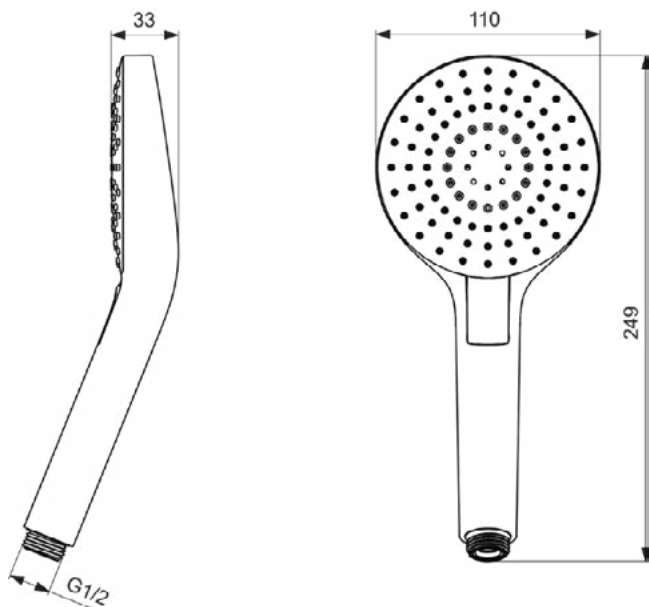

Ideal Standard

IDEALRAIN EVO

B2231AA

IDEALRAIN EVO | Handdouche met meerdere functies 110x249 mm in chroom afwerking | Easy-grip, Meerdere straalsoorten, Easy clean noppen, Ecoflow, Navigo® drukknoop, 8 liter per minuut straalregelaar, Brede straal

Afbeelding & technische tekening

Algemene informatie

Producttype	Handdouche met meerdere functies
Merk	Ideal Standard
Collectie	IDEALRAIN EVO
Kleurcode	AA
Kleuromschrijving	Chroom
Afwerking van het oppervlak	glanzend
Hoogte (mm)	249
Breedte (mm)	110
Bevestigingswijze	Koppelingsmoer
EAN-code	3800861060956
VVS	738610334
Nettogewicht (kg)	0.20

Kenmerken

	Easy-grip		Meerdere straalsoorten
	Easy clean noppen		Ecoflow
	Navigo® drukknoop		8 liter per minuut straalregelaar
	Brede straal		

Downloads

- [BIM-BE](#)
- [Conformiteitsverklaring](#)
- [Montagehandleiding](#)

Productnormen & certificeringen

Naam van het ACS-certificaat	17 ACC LY 514
Naam van het FSC-certificaat	17 ACC LY 514

Product specificaties

Waterbesparend	Ja
Oppervlakte dekking	chromium-plated
SmartShine	Ja
Met doucheslang	Nee
Aantal straalsoorten	3
Instelbare straalsoorten	Ja
Met snelkoppeling	Nee
Met verwijderbare zeef	Nee
Kappersontwerp	Nee
Navigo-technologie	Ja
Gemakkelijk te reinigen noppen	Ja
Aerosol-arm	Nee
Met wandbeugel	Nee