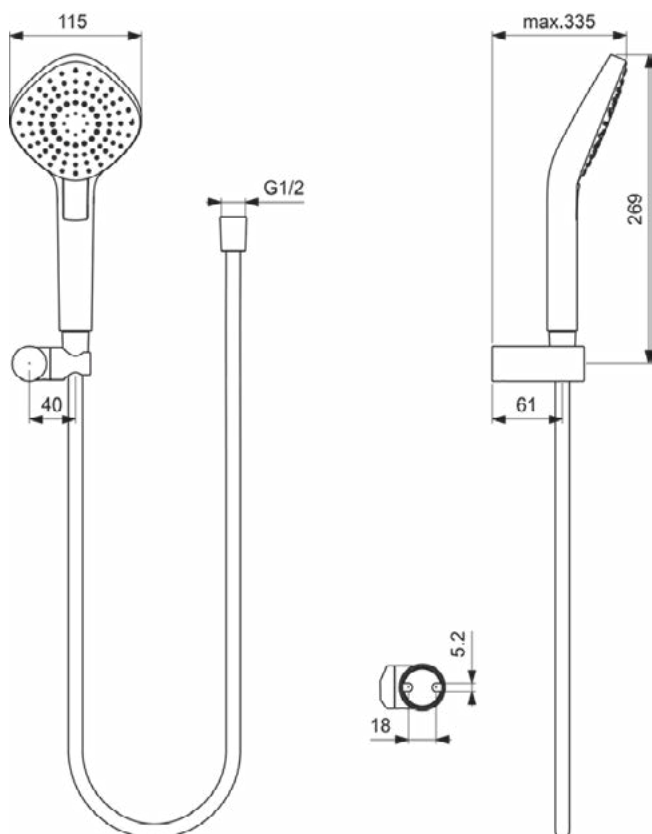

IDEALRAIN EVO

B2405AA

IDEALRAIN EVO | Badset 115x335 mm in chroom afwerking, 8 l/min (3 bar) | Meerdere straalsoorten, Easy clean noppen, Navigo® drukknop, Brede straal

Afbeelding & technische tekening

Algemene informatie

Productcategorie:	Glijstangset
Producttype:	Badset
Merk:	Ideal Standard
Collectie:	IDEALRAIN EVO
Colour:	AA - Chroom
Afwerking van het oppervlak:	glanzend
Breedte (mm):	115
Lengte / sprong (mm):	335
Bevestigingswijze:	Bevestigingsbouten
Nettogewicht (kg):	0.78
EAN-code:	3800861063537

Producten die meegeleverd worden

B2232AA:	IDEALRAIN EVO | Handdouche met meerdere functies 115x251 mm in chroom afwerking, 8 l/min (3 bar)
A3306AA:	IDEALRAIN | Doucheslang 1250 mm in chroom afwerking
B9847AA:	IDEALRAIN PRO | Handdouchehouder 80x68x30 mm in chroom afwerking

Kenmerken

	Meerdere straalsoorten		Easy clean noppen
	Navigo® drukknop		Brede straal

Downloads

- [Declaration of Conformity](#)
- [Installation Guide](#)
- [Spare Parts List](#)

Product specificaties

Instelbare straalsoorten:	Ja
Aantal straalsoorten:	3
Anti-twist functie:	Nee
Kleurcode:	AA
Kleuromschrijving:	chroom
Gemakkelijk te reinigen noppen:	Ja
Kappersontwerp:	Nee
Aerosol-arm:	Nee
Maximale volumestroom bij 3 bar (l/min):	8
Maximale volumestroom bij 3 bar (l/min) voor alle uitgangen:	8
Max. debiet bij 3 bar (l) voor handdouche:	8
Navigo-technologie:	Ja