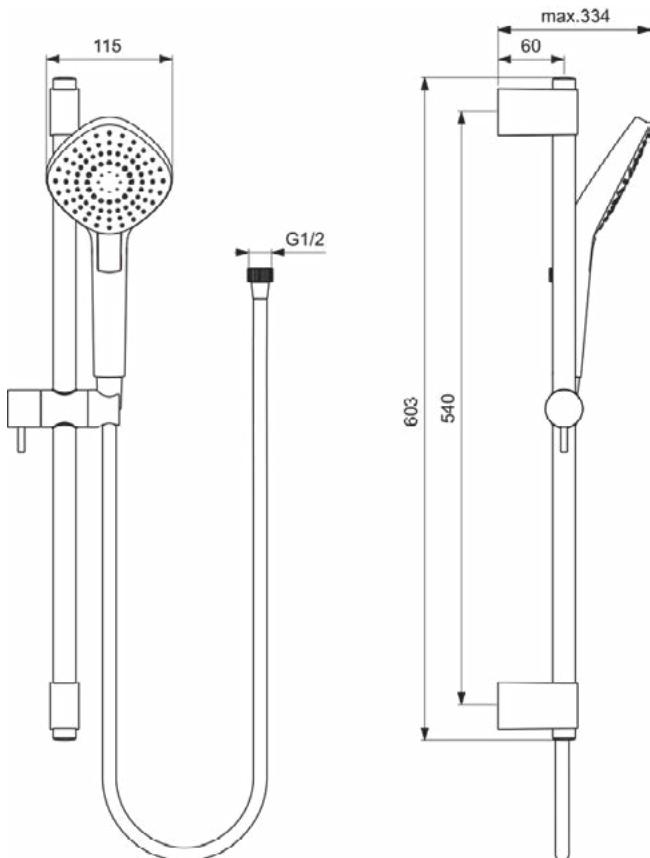

IDEALRAIN EVO

B2234AA

IDEALRAIN EVO | Glijstangcombinatie in chroom afwerking, 8 l/min (3 bar) | Meerdere straalsoorten, Brede straal

Afbeelding & technische tekening

Algemene informatie

Productcategorie:	Glijstangset
Producttype:	Glijstangcombinatie
Merk:	Ideal Standard
Collectie:	IDEALRAIN EVO
Colour:	AA - Chroom
Afwerking van het oppervlak:	glanzend
Bevestigingswijze:	Bevestigingsbouten
Nettogewicht (kg):	1.30
EAN-code:	3800861060987

Kenmerken

Meerdere straalsoorten

Brede straal

Downloads

- [Declaration of Conformity](#)
- [Spare Parts List](#)

Productnormen & certificeringen

Naam van het ACS-certificaat:	19 ACC LY 255
Naam van het BGCC-certificaat:	14-NURVSPSRB-3135

Product specificaties

Verstelbare bevestigingspunten:	Nee
Instelbare straalsoorten:	Ja
Aantal straalsoorten:	3
Kleurcode:	AA
Kleuromschrijving:	chroom
Verborgen bevestiging:	Ja
Materiaal:	Metaal
Maximale volumestroom bij 3 bar (l/min):	8
Maximale volumestroom bij 3 bar (l/min) voor alle uitgangen:	8
Max. debiet bij 3 bar (l) voor handdouche:	8
PVD technologie:	Nee
SmartShine:	Ja
Oppervlakte dekking:	verchroomd
Afwerking van het oppervlak:	glanzend
Type straalsoort(en):	Drop jet / Massage / Regen
Met handdouche:	Ja
Met badset:	Nee
Met hoofddouche:	Nee
Met lotiondispenser:	Nee
Met doucheslang:	Ja