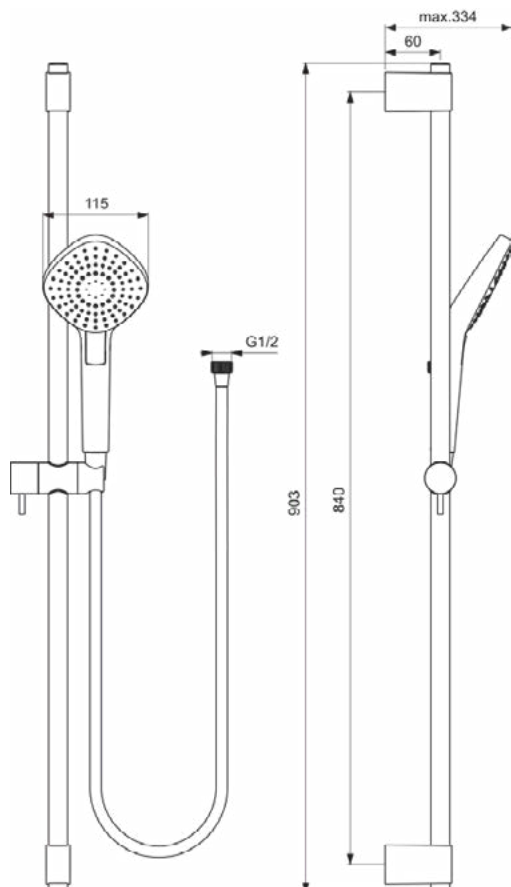

### Downloads

- [Declaration of Conformity](#)
- [Installation Guide](#)
- [Spare Parts List](#)

### Product specificaties

Verstelbare bevestigingspunten:	Nee
Instelbare straalsoorten:	Ja
Aantal straalsoorten:	3
Kleurcode:	AA
Kleuromschrijving:	chroom
Verborgene bevestiging:	Ja
Materiaal:	Metaal
Maximale volumestroom bij 3 bar (l/min):	8
Maximale volumestroom bij 3 bar (l/min) voor alle uitgangen:	8
Max. debiet bij 3 bar (l) voor handdouche:	8
PVD technologie:	Nee
SmartShine:	Ja
Oppervlakte dekking:	verchroomd
Afwerking van het oppervlak:	glanzend
Type straalsoort(en):	Drop jet / Massage / Regen
Met handdouche:	Ja
Met badset:	Nee
Met hoofddouche:	Nee
Met lotiondispenser:	Nee