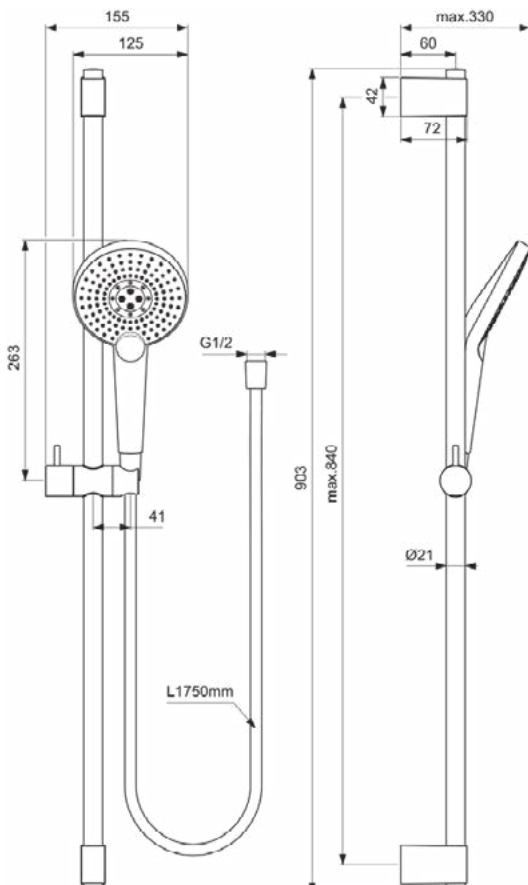

Product specificaties

Verstelbare bevestigingspunten:	Ja
Instelbare straalsoorten:	Ja
Aantal straalsoorten:	3
Kleurcode:	AA
Kleuromschrijving:	chroom
Verborgen bevestiging:	Ja
Materiaal:	Metaal
Maximale volumestroom bij 3 bar (l/min):	8
Maximale volumestroom bij 3 bar (l/min) voor alle uitgangen:	8
Max. debiet bij 3 bar (l) voor handdouche:	8
PVD technologie:	Nee
SmartShine:	Ja
Oppervlakte dekking:	verchroomd
Afwerking van het oppervlak:	glanzend
Type straalsoort(en):	Drop jet / Massage / Regen
Met handdouche:	Ja
Met badset:	Nee
Met hoofddouche:	Nee

IDEALRAIN EVO JET

B1763AA

IDEALRAIN EVO JET | Glijstangcombinatie 155 mm in chroom afwerking, 8 l/min (3 bar) | Meerdere straalsoorten, Brede straal

Afbeelding & technische tekening

Algemene informatie

Productcategorie:	Glijstangset
Producttype:	Glijstangcombinatie
Merk:	Ideal Standard
Collectie:	IDEALRAIN EVO JET
Colour:	AA - Chroom
Afwerking van het oppervlak:	glanzend
Breedte (mm):	155
Bevestigingswijze:	Bevestigingsbouten
Nettogewicht (kg):	1.47
EAN-code:	3800861060918