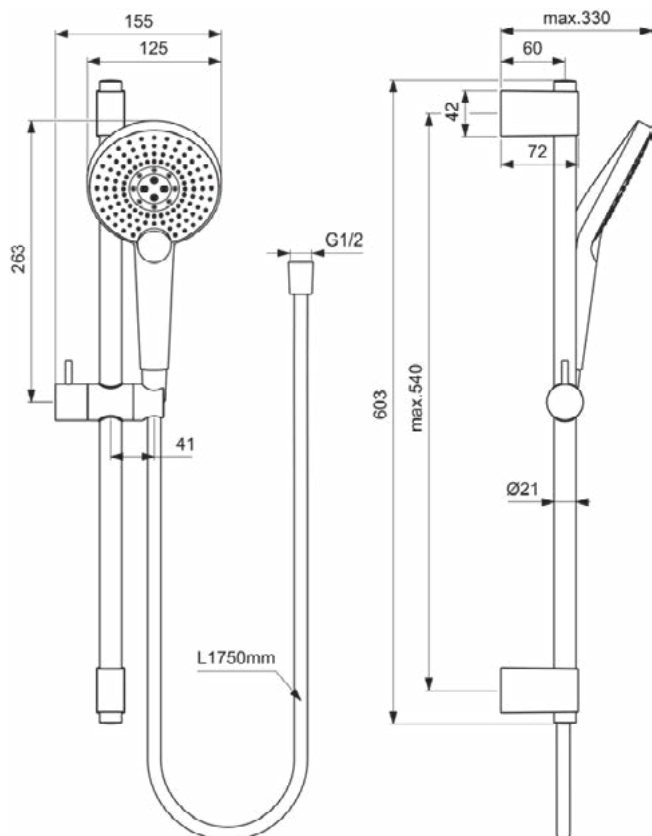

Product specificaties

Verstelbare bevestigingspunten:	Ja
Instelbare straalsoorten:	Ja
Aantal straalsoorten:	3
Kleurcode:	AA
Kleuromschrijving:	chroom
Verborgen bevestiging:	Ja
Materiaal:	Metaal
Maximale volumestroom bij 3 bar (l/min):	8
Maximale volumestroom bij 3 bar (l/min) voor alle uitgangen:	8
Max. debiet bij 3 bar (l) voor handdouche:	8
PVD technologie:	Nee
SmartShine:	Ja
Oppervlakte dekking:	verchroomd
Afwerking van het oppervlak:	glanzend
Type straalsoort(en):	Drop jet / Massage / Regen
Met handdouche:	Ja
Met badset:	Nee
Met hoofddouche:	Nee

IDEALRAIN EVO JET

B1761AA

IDEALRAIN EVO JET | Glijstangcombinatie 125x603 mm in chroom afwerking, 8 l/min (3 bar) | Meerdere straalsoorten, Brede straal

Afbeelding & technische tekening

Algemene informatie

Productcategorie:	Glijstangset
Producttype:	Glijstangcombinatie
Merk:	Ideal Standard
Collectie:	IDEALRAIN EVO JET
Colour:	AA - Chroom
Afwerking van het oppervlak:	glanzend
Hoogte (mm):	603
Breedte (mm):	125
Bevestigingswijze:	Bevestigingsbouten
Nettogewicht (kg):	1.32
EAN-code:	3800861060895