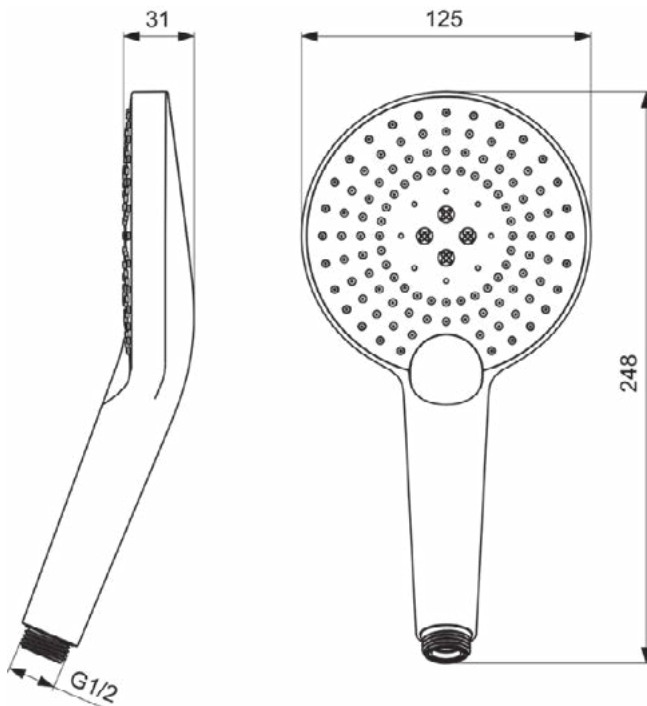

Kenmerken

 Easy-grip	 Meerdere straalsoorten
 Easy clean noppen	 Ecoflow
 Navigo® drukknoop	 8 liter per minuut straalregelaar
 Brede straal	

Downloads

- [BIM-UK](#)
- [BIM-BE](#)
- [Conformiteitsverklaring](#)
- [Montagehandleiding](#)

Productnormen & certificeringen

Naam van het ACS-certificaat	17 ACC LY 514
Naam van het FSC-certificaat	17 ACC LY 514

Product specificaties

Waterbesparend	Ja
Oppervlakte dekking	chromium-plated
SmartShine	Ja
Met doucheslang	Nee
Aantal straalsoorten	3
Instelbare straalsoorten	Ja
Met snelkoppeling	Nee
Met verwijderbare zeef	Nee
Kappersontwerp	Nee
Navigo-technologie	Ja
Gemakkelijk te reinigen noppen	Ja
Aerosol-arm	Nee
Met wandbeugel	Nee

IDEALRAIN EVO JET

B1759AA

IDEALRAIN EVO JET | Handdouche met meerdere functies 125x248 mm in chroom afwerking, 8 l/min (3 bar) | Easy-grip, Meerdere straalsoorten, Easy clean noppen, Navigo® drukknoop, Brede straal

Afbeelding & technische tekening

Algemene informatie

Productcategorie:	Handdouches
Producttype:	Handdouche met meerdere functies
Merk:	Ideal Standard
Collectie:	IDEALRAIN EVO JET
Colour:	AA - Chroom
Afwerking van het oppervlak:	glanzend
Hoogte (mm):	248
Breedte (mm):	125
Bevestigingswijze:	Koppelingsmoer
Nettogewicht (kg):	0.23
VVS:	738610364
EAN-code:	3800861060871