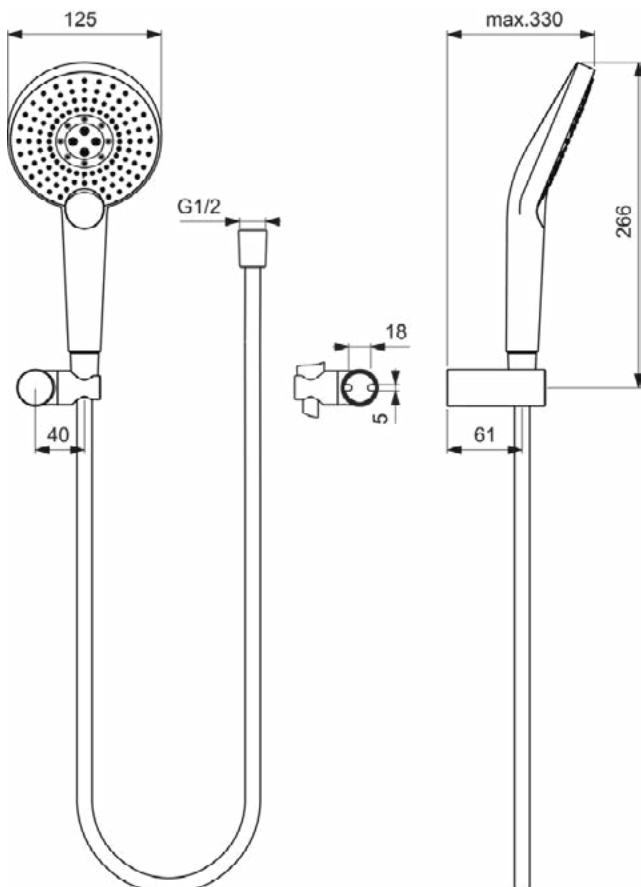

Product specificaties

Kleurcode:	AA
Kleuromschrijving:	chroom
Maximale volumestroom bij 3 bar (l/min):	8
Maximale volumestroom bij 3 bar (l/min) voor alle uitgangen:	8
Max. debiet bij 3 bar (l) voor handdouche:	8
PVD technologie:	Nee
SmartShine:	Ja
Oppervlakte dekking:	verchroomd
Afwerking van het oppervlak:	glanzend
Bevestigingswijze:	Bevestigingsbouten
Bevestigingswijze:	Wand