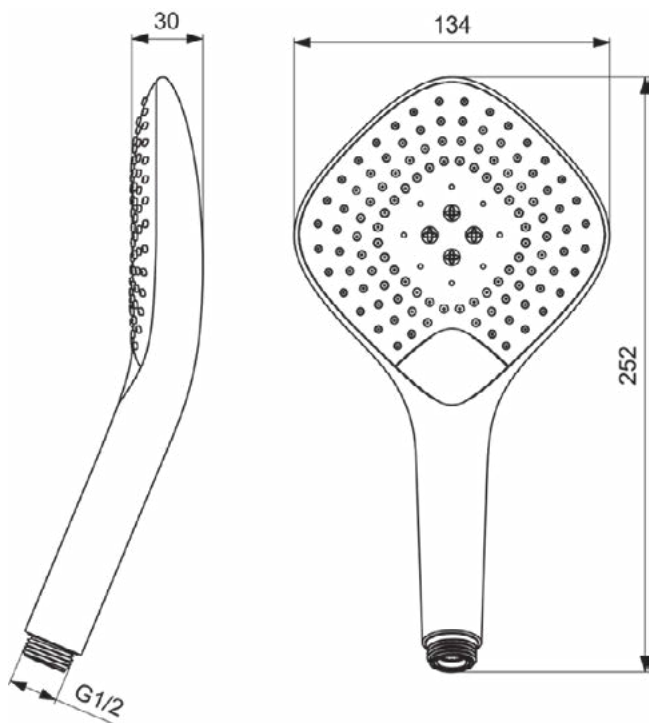

IDEALRAIN EVO JET

B2459AA

IDEALRAIN EVO JET | Badset 125x330x266 mm in chroom afwerking, 8 l/min (3 bar)

Afbeelding & technische tekening

Algemene informatie

Productcategorie:	Glijstangset
Producttype:	Badset
Merk:	Ideal Standard
Collectie:	IDEALRAIN EVO JET
Colour:	AA - Chroom
Afwerking van het oppervlak:	glanzend
Hoogte (mm):	266
Breedte (mm):	125
Lengte / sprong (mm):	330
Bevestigingswijze:	Bevestigingsbouten
Nettogewicht (kg):	0.80
EAN-code:	3800861063544

Producten die meegeleverd worden

B1759AA:	IDEALRAIN EVO JET Handdouche met meerdere functies 125x248 mm in chroom afwerking, 8 l/min (3 bar)
A3306AA:	IDEALRAIN Doucheslang 1250 mm in chroom afwerking
B9847AA:	IDEALRAIN PRO Handdouchehouder 80x68x30 mm in chroom afwerking

Ideal Standard

IDEALRAIN EVO JET

B1760AA

IDEALRAIN EVO JET | Handdouche met meerdere functies 134x252 mm in chroom afwerking | Easy-grip, Meerdere straalsoorten, Easy clean noppen, Ecoflow, Navigo® drukknoop, 8 liter per minuut straalregelaar, Brede straal

Afbeelding & technische tekening

Algemene informatie

Producttype	Handdouche met meerdere functies
Merk	Ideal Standard
Collectie	IDEALRAIN EVO JET
Kleurcode	AA
Kleuromschrijving	Chroom
Afwerking van het oppervlak	glanzend
Hoogte (mm)	252
Breedte (mm)	134
Bevestigingswijze	Koppelingsmoer
EAN-code	3800861060888
VVS	738610764
Nettogewicht (kg)	0.20