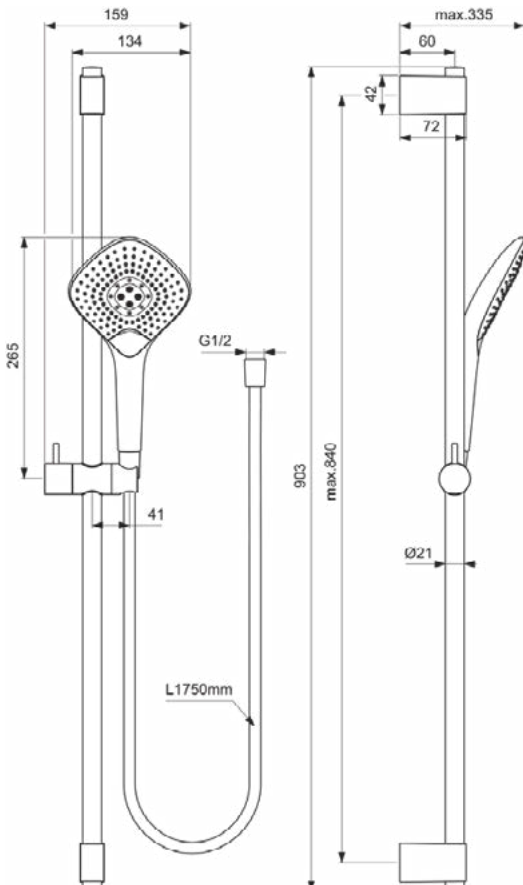

Ideal Standard

ARTNR	OMSCHRIJVING		PAG.
B1764AA	IDEALRAIN EVO JET GLIJSTANGCOMB 90CM 3F HANDD DIAMOND 134MM CHROOM		3
B1762AA	IDEALRAIN EVO JET GLIJSTANGCOMB 60CM 3F HANDD DIAMOND 134MM CHROOM		4
B1763AA	IDEALRAIN EVO JET GLIJSTANGCOMB 90CM 3F HANDDOUCHE ROND Ø125MM CHROOM		5
B1761AA	IDEALRAIN EVO JET GLIJSTANGCOMB 60CM 3F HANDDOUCHE ROND Ø125MM CHROOM		6
B2460AA	IDEALRAIN EVO JET BADSET 3-FUNCTIES HANDDOUCHE DIAMOND 134MM CHROOM		7
B2459AA	IDEALRAIN EVO JET BADSET 3-FUNCTIES HANDDOUCHE ROND Ø125MM CHROOM		8
B1760AA	IDEALRAIN EVO JET 3-FUNCTIES HANDDOUCHE DIAMOND 134MM CHROOM		9
B1759AA	IDEALRAIN EVO JET 3-FUNCTIES HANDDOUCHE ROND Ø125MM CHROOM		10

IDEALRAIN EVO JET

B1764AA

IDEALRAIN EVO JET | Glijstangcombinatie 159x335x903 mm in chroom afwerking, 8 l/min (3 bar) | Meerdere straalsoorten, Brede straal

Afbeelding & technische tekening

Algemene informatie

Productcategorie:	Glijstangset
Producttype:	Glijstangcombinatie
Merk:	Ideal Standard
Collectie:	IDEALRAIN EVO JET
Colour:	AA - Chroom
Afwerking van het oppervlak:	glanzend
Hoogte (mm):	903
Breedte (mm):	159
Lengte / sprong (mm):	335
Bevestigingswijze:	Bevestigingsbouten
Nettogewicht (kg):	1.44
EAN-code:	3800861060925

Product specificaties

Verstelbare bevestigingspunten:	Ja
Instelbare straalsoorten:	Ja
Aantal straalsoorten:	3
Kleurcode:	AA
Kleuromschrijving:	chroom
Verborgen bevestiging:	Ja
Materiaal:	Metaal
Maximale volumestroom bij 3 bar (l/min):	8
Maximale volumestroom bij 3 bar (l/min) voor alle uitgangen:	8
Max. debiet bij 3 bar (l) voor handdouche:	8
PVD technologie:	Nee
SmartShine:	Ja
Oppervlakte dekking:	verchromd
Afwerking van het oppervlak:	glanzend
Type straalsoort(en):	Drop jet / Massage / Regen
Met handdouche:	Ja