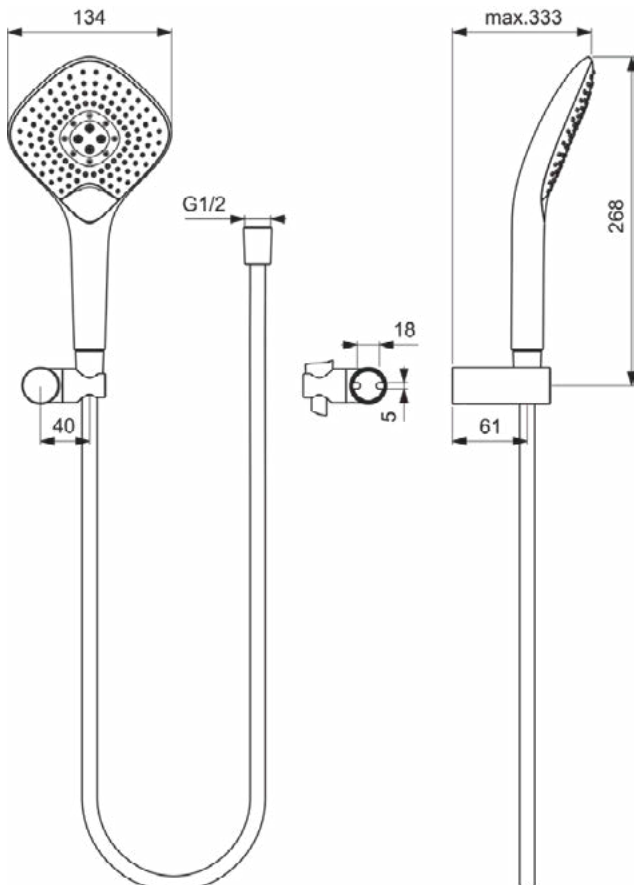

IDEALRAIN EVO JET

B2460AA

IDEALRAIN EVO JET | Badset 134x333 mm in chroom afwerking, 8 l/min (3 bar)

Afbeelding & technische tekening

Algemene informatie

Productcategorie:	Glijstangset
Producttype:	Badset
Merk:	Ideal Standard
Collectie:	IDEALRAIN EVO JET
Colour:	AA - Chroom
Afwerking van het oppervlak:	glanzend
Breedte (mm):	134
Lengte / sprong (mm):	333
Bevestigingswijze:	Bevestigingsbouten
Nettogewicht (kg):	0.78
EAN-code:	3800861063551

Producten die meegeleverd worden

B1760AA:	IDEALRAIN EVO JET Handdouche met meerdere functies 134x252 mm in chroom afwerking, 8 l/min (3 bar)
A3306AA:	IDEALRAIN Douchestang 1250 mm in chroom afwerking
B9847AA:	IDEALRAIN PRO Handdouchehouder 80x68x30 mm in chroom afwerking

Downloads

- [Declaration of Conformity](#)
- [Installation Guide](#)
- [Spare Parts List](#)

Product specificaties

Kleurcode:	AA
Kleuromschrijving:	chroom
Maximale volumestroom bij 3 bar (l/min):	8
Maximale volumestroom bij 3 bar (l/min) voor alle uitgangen:	8
Max. debiet bij 3 bar (l) voor handdouche:	8
PVD technologie:	Nee
SmartShine:	Ja
Oppervlakte dekking:	verchroomd
Afwerking van het oppervlak:	glanzend
Bevestigingswijze:	Bevestigingsbouten
Bevestigingswijze:	Wand

IDEALRAIN EVO JET

B2459AA

IDEALRAIN EVO JET | Badset 125x330x266 mm in chroom afwerking, 8 l/min (3 bar)

Afbeelding & technische tekening

Algemene informatie

Productcategorie:	Glijstangset
Producttype:	Badset
Merk:	Ideal Standard
Collectie:	IDEALRAIN EVO JET
Colour:	AA - Chroom
Afwerking van het oppervlak:	glanzend
Hoogte (mm):	266
Breedte (mm):	125
Lengte / sprong (mm):	330
Bevestigingswijze:	Bevestigingsbouten
Nettogewicht (kg):	0.80
EAN-code:	3800861063544