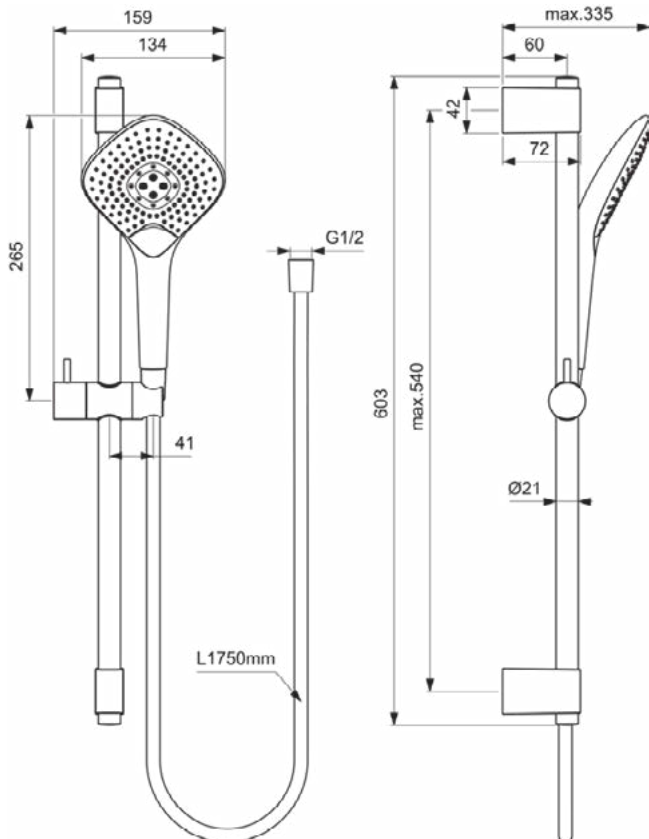

IDEALRAIN EVO JET

B1764AA

IDEALRAIN EVO JET | Glijstangcombinatie 159x335x903 mm in chroom afwerking, 8 l/min (3 bar) | Meerdere straalsoorten, Brede straal

Afbeelding & technische tekening

Algemene informatie

Productcategorie:	Glijstangset
Producttype:	Glijstangcombinatie
Merk:	Ideal Standard
Collectie:	IDEALRAIN EVO JET
Colour:	AA - Chroom
Afwerking van het oppervlak:	glanzend
Hoogte (mm):	903
Breedte (mm):	159
Lengte / sprong (mm):	335
Bevestigingswijze:	Bevestigingsbouten
Nettogewicht (kg):	1.44
EAN-code:	3800861060925

Product specificaties

Verstelbare bevestigingspunten:	Ja
Instelbare straalsoorten:	Ja
Aantal straalsoorten:	3
Kleurcode:	AA
Kleuromschrijving:	chroom
Verborgen bevestiging:	Ja
Materiaal:	Metaal
Maximale volumestroom bij 3 bar (l/min):	8
Maximale volumestroom bij 3 bar (l/min) voor alle uitgangen:	8
Max. debiet bij 3 bar (l) voor handdouche:	8
PVD technologie:	Nee
SmartShine:	Ja
Oppervlakte dekking:	verchromd
Afwerking van het oppervlak:	glanzend
Type straalsoort(en):	Drop jet / Massage / Regen
Met handdouche:	Ja

IDEALRAIN EVO JET

B1762AA

IDEALRAIN EVO JET | Glijstangcombinatie 603 mm in chroom afwerking, 8 l/min (3 bar) | Meerdere straalsoorten, Brede straal

Afbeelding & technische tekening

Algemene informatie

Productcategorie:	Glijstangset
Producttype:	Glijstangcombinatie
Merk:	Ideal Standard
Collectie:	IDEALRAIN EVO JET
Colour:	AA - Chroom
Afwerking van het oppervlak:	glanzend
Hoogte (mm):	603
Bevestigingswijze:	Bevestigingsbouten
Nettogewicht (kg):	1.30
EAN-code:	3800861060901