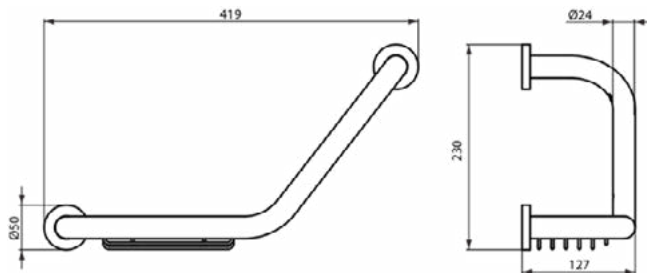

IOM

A9126AA

IOM | Wandgreep 350x79x50 mm in chroom afwerking

Afbeelding & technische tekening

Algemene informatie

Productcategorie:	Accessoires
Producttype:	Wandgreep
Merk:	Ideal Standard
Collectie:	IOM
Colour:	AA - Chroom
Afwerking van het oppervlak:	glanzend
Hoogte (mm):	50
Breedte (mm):	350
Lengte / sprong (mm):	79
Bevestigingswijze:	Bevestigingsbouten
Nettogewicht (kg):	0.58
EAN-code:	4015413328135

Downloads

- [Declaration of Conformity](#)
- [Installation Guide](#)
- [Spare Parts List](#)

Product specificaties

Aantal rozetten:	2
Aantal bevestigingspunten:	6
Kleurcode:	AA
Kleuromschrijving:	chroom
Verborgen bevestiging:	Ja
Materiaal:	Metaal
Materiaal montagebeugel:	Metaal
PVD technologie:	Nee
Type profiel:	Ronde buis
Vorm van de rozet(ten):	Rond
SmartShine:	Ja
Oppervlakte dekking:	verchromd
Afwerking van het oppervlak:	glanzend
Type model:	Straight
Met rozet(ten):	Ja
Bevestigingswijze:	Bevestigingsbouten
Bevestigingswijze:	Wand

IOM

A9114AA

IOM | Wandgreep 419x127x230 mm in chroom afwerking

Afbeelding & technische tekening

Algemene informatie

Productcategorie:	Accessoires
Producttype:	Wandgreep
Merk:	Ideal Standard
Collectie:	IOM
Colour:	AA - Chroom
Afwerking van het oppervlak:	glanzend
Hoogte (mm):	230
Breedte (mm):	419
Lengte / sprong (mm):	127
Bevestigingswijze:	Bevestigingsbouten
Nettogewicht (kg):	1.00
EAN-code:	4015413328036