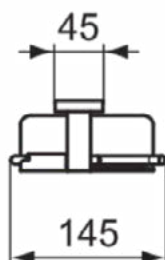

IOM SQUARE

E2191AA

IOM SQUARE | Closetrolhouder 145x66x152 mm in chroom afwerking

Afbeelding & technische tekening

Algemene informatie

Productcategorie:	Accessoires
Producttype:	Closetrolhouder
Merk:	Ideal Standard
Collectie:	IOM SQUARE
Colour:	AA - Chroom
Afwerking van het oppervlak:	glanzend
Hoogte (mm):	152
Breedte (mm):	145
Lengte / sprong (mm):	66
Bevestigingswijze:	Bevestigingsbouten
Nettogewicht (kg):	0.43
EAN-code:	5017830548621

Downloads

- [Declaration of Conformity](#)
- [Installation Guide](#)

Product specificaties

Aantal rozetten:	1
Aantal bevestigingspunten:	2
Kleurcode:	AA
Kleuromschrijving:	chroom
Verborgen bevestiging:	Ja
Dubbele closetrolhouder:	Nee
Materiaal:	Staal
Materiaal montagebeugel:	Metaal
Materiaalkwaliteit:	RVS
PVD technologie:	Nee
Type profiel:	Ronde staf
Vorm van de rozet(ten):	Vierkant
SmartShine:	Ja
Oppervlakte dekking:	verchromd
Afwerking van het oppervlak:	glanzend
Met deksel:	Ja
Met rozet(ten):	Ja
Met deksel:	Ja
Met reserve-closetrolhouder:	Nee
Bevestigingswijze:	Bevestigingsbouten
Bevestigingswijze:	Wand