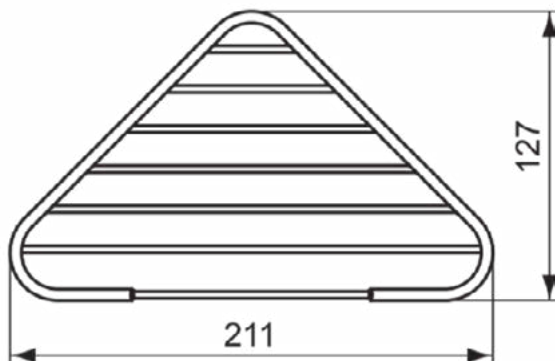

IOM

A9112AA

IOM | Zeepbak 197x137x48 mm in chroom afwerking

Afbeelding & technische tekening

Algemene informatie

Productcategorie:	Accessoires
Producttype:	Zeepbak
Merk:	Ideal Standard
Collectie:	IOM
Colour:	AA - Chroom
Afwerking van het oppervlak:	glanzend
Hoogte (mm):	48
Breedte (mm):	197
Lengte / sprong (mm):	137
Nettogewicht (kg):	0.45
EAN-code:	4015413328012

Downloads

- [Declaration of Conformity](#)
- [Installation Guide](#)
- [Spare Parts List](#)

Product specificaties

Aantal rozetten:	1
Aantal bevestigingspunten:	2
Kleurcode:	AA
Kleuromschrijving:	chroom
Verborgen bevestiging:	Ja
Materiaal:	Metaal
Materiaal montagebeugel:	Metaal
PVD technologie:	Nee
Vorm van de rozet(ten):	Rond
SmartShine:	Ja
Oppervlakte dekking:	verchromd
Afwerking van het oppervlak:	glanzend
Met rozet(ten):	Ja
Met verwijderbaar inzetstuk:	Nee
Bevestigingswijze:	Wand

IOM

A9105AA

IOM | Zeepbak 211x127x44 mm in chroom afwerking

Afbeelding & technische tekening

Algemene informatie

Productcategorie:	Accessoires
Producttype:	Zeepbak
Merk:	Ideal Standard
Collectie:	IOM
Colour:	AA - Chroom
Afwerking van het oppervlak:	glanzend
Hoogte (mm):	44
Breedte (mm):	211
Lengte / sprong (mm):	127
Nettogewicht (kg):	0.49
VVS:	774468304
EAN-code:	4015413328029