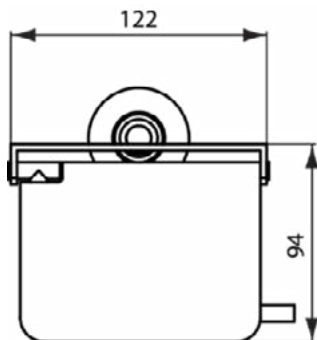

IOM

A9127XG

IOM | Closetrolhouder 122x135x55 mm in matzwart afwerking

Afbeelding & technische tekening

Algemene informatie

Productcategorie:	Accessoires
Producttype:	Closetrolhouder
Merk:	Ideal Standard
Collectie:	IOM
Colour:	XG - Matzwart
Afwerking van het oppervlak:	mat
Hoogte (mm):	55
Breedte (mm):	122
Lengte / sprong (mm):	135
Bevestigingswijze:	Bevestigingsbouten
Nettogewicht (kg):	0.42
EAN-code:	4015413354196