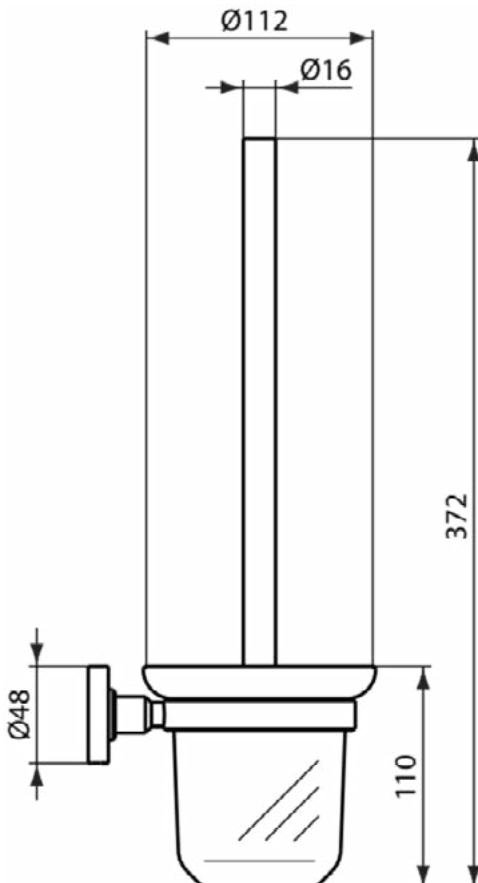

MULTI SUITES - COMPONENTS

A9119XG

MULTI SUITES - COMPONENTS | Closetborstelgarnituur 112x130x372 mm in matzwart afwerking

Afbeelding & technische tekening

Algemene informatie

Productcategorie:	Accessoires
Producttype:	Closetborstelgarnituur
Merk:	Unbranded
Collectie:	MULTI SUITES - COMPONENTS
Colour:	XG - Matzwart
Afwerking van het oppervlak:	mat
Hoogte (mm):	372
Breedte (mm):	112
Lengte / sprong (mm):	130
Bevestigingswijze:	Bevestigingsbouten
Nettogewicht (kg):	0.85
VVS:	778571121
EAN-code:	4015413044745

Downloads

- [Declaration of Conformity](#)
- [Installation Guide](#)
- [Spare Parts List](#)

Product specificaties

Aantal rozetten:	1
Aantal bevestigingspunten:	2
Kleurcode:	XG
Kleuromschrijving:	matzwart
Verborgen bevestiging:	Ja
Materiaal:	Metaal
Materiaal montagebeugel:	Metaal
Materiaal inzetstuk:	Glas
PVD technologie:	Nee
Vorm van de rozet(ten):	Rond
Oppervlakte dekking:	gecoat
Afwerking van het oppervlak:	mat
Met deksel:	Nee
Met rozet(ten):	Ja
Met verwijderbaar inzetstuk:	Ja
Bevestigingswijze:	Bevestigingsbouten
Bevestigingswijze:	Wand