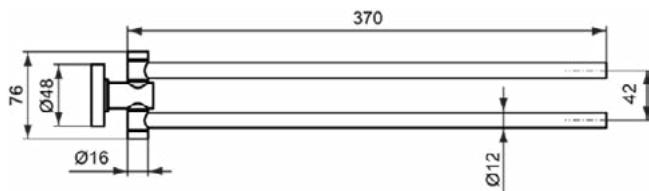

IOM

A9131A5

IOM | Handdoekstang 48x370x76 mm in magnetic grey afwerking | PVD technologie

Afbeelding & technische tekening

Algemene informatie

Productcategorie:	Accessoires
Producttype:	Handdoekstang
Merk:	Ideal Standard
Collectie:	IOM
Colour:	A5 - Magnetic Grey
Afwerking van het oppervlak:	satijn
Hoogte (mm):	76
Breedte (mm):	48
Lengte / sprong (mm):	370
Bevestigingswijze:	Bevestigingsbouten
Nettogewicht (kg):	0.44
EAN-code:	4015413354301

Kenmerken

Downloads

- [Declaration of Conformity](#)
- [Installation Guide](#)
- [Spare Parts List](#)

Product specificaties

Aantal rozetten:	1
Aantal bevestigingspunten:	2
Aantal niveaus:	2
Aantal handdoekstangen:	2
Kleurcode:	A5
Kleuromschrijving:	magnetic grey
Verborgen bevestiging:	Ja
Materiaal montagebeugel:	Metaal
PVD technologie:	Ja
Type profiel:	Ronde staf
Vorm van de rozet(ten):	Rond
Oppervlakte dekking:	PVD
Afwerking van het oppervlak:	satijn
Draaibaar:	Ja
Met rozet(ten):	Ja
Met haak voor washandjes:	Nee
Bevestigingswijze:	Bevestigingsbouten
Bevestigingswijze:	Wand