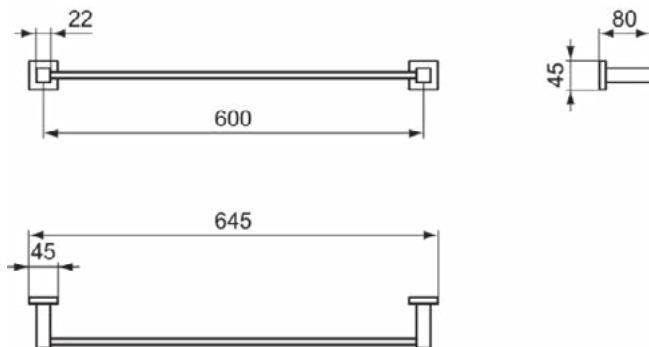

Downloads

- [Declaration of Conformity](#)
- [Installation Guide](#)

Product specificaties

Aantal rozetten:	2
Aantal bevestigingspunten:	6
Aantal handdoekstangen:	1
Kleurcode:	AA
Kleuromschrijving:	chroom
Verborgen bevestiging:	Ja
Materiaal:	Metaal
Materiaal montagebeugel:	Metaal
PVD technologie:	Nee
Vorm van de rozet(ten):	Vierkant
SmartShine:	Ja
Oppervlakte dekking:	verchromd
Afwerking van het oppervlak:	glanzend
Draaibaar:	Nee
Met rozet(ten):	Ja
Met haak voor washandjes:	Nee
Bevestigingswijze:	Bevestigingsbouten
Bevestigingswijze:	Wand

IOM SQUARE

E2197AA

IOM SQUARE | Handdoekstang 645x80x45 mm in chroom afwerking

Afbeelding & technische tekening

Algemene informatie

Productcategorie:	Accessoires
Producttype:	Handdoekstang
Merk:	Ideal Standard
Collectie:	IOM SQUARE
Colour:	AA - Chroom
Afwerking van het oppervlak:	glanzend
Hoogte (mm):	45
Breedte (mm):	645
Lengte / sprong (mm):	80
Bevestigingswijze:	Bevestigingsbouten
Nettogewicht (kg):	0.54
EAN-code:	5017830548683