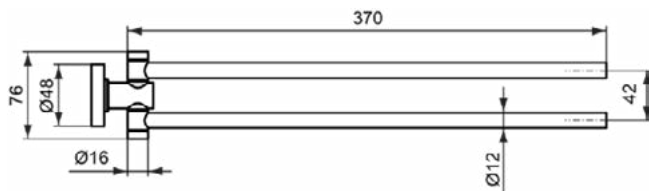

IOM

A9131A2

IOM | Handdoekstang 48x370x76 mm in brushed gold afwerking | PVD technologie

Afbeelding & technische tekening

Algemene informatie

Productcategorie:	Accessoires
Producttype:	Handdoekstang
Merk:	Ideal Standard
Collectie:	IOM
Colour:	A2 - Brushed Gold
Afwerking van het oppervlak:	satijn
Hoogte (mm):	76
Breedte (mm):	48
Lengte / sprong (mm):	370
Bevestigingswijze:	Bevestigingsbouten
Nettogewicht (kg):	0.44
EAN-code:	4015413354295