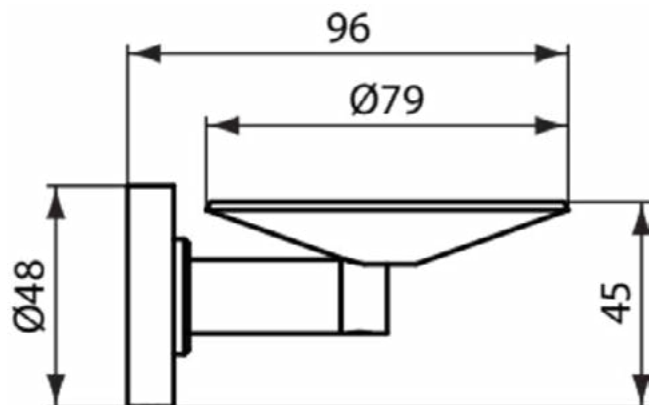

Downloads

- [Declaration of Conformity](#)
- [Installation Guide](#)
- [Spare Parts List](#)

Product specificaties

Aantal rozetten:	2
Aantal bevestigingspunten:	4
Kleurcode:	AA
Kleuromschrijving:	chroom
Kleur glas:	helder
Verborgen bevestiging:	Ja
Materiaal:	Glas
Materiaal montagebeugel:	Metaal
Materiaalkwaliteit legplank(en):	Gehard veiligheidsglas
PVD technologie:	Nee
Vorm van de rozet(ten):	Rond
SmartShine:	Ja
Oppervlakte dekking:	verchroomd
Afwerking van het oppervlak:	glanzend
Met rozet(ten):	Ja
Bevestigingswijze:	Bevestigingsbouten
Bevestigingswijze:	Wand

IOM

A9122AA

IOM | Zeepschaal 114x127x48 mm in chroom afwerking

Afbeelding & technische tekening

Algemene informatie

Productcategorie:	Accessoires
Producttype:	Zeepschaal
Merk:	Ideal Standard
Collectie:	IOM
Colour:	AA - Chroom
Afwerking van het oppervlak:	glanzend
Hoogte (mm):	48
Breedte (mm):	114
Lengte / sprong (mm):	127
Bevestigingswijze:	Bevestigingsbouten
Nettogewicht (kg):	0.38
EAN-code:	4015413327961

Downloads

- [Declaration of Conformity](#)
- [Installation Guide](#)
- [Spare Parts List](#)

Product specificaties

Aantal rozetten:	1
Aantal bevestigingspunten:	2
Kleurcode:	AA
Kleuromschrijving:	chroom
Verborgen bevestiging:	Ja
Materiaal:	Metaal
Materiaal montagebeugel:	Metaal
Materiaal inzetstuk:	Glas
PVD technologie:	Nee
Vorm van de rozet(ten):	Rond
SmartShine:	Ja
Oppervlakte dekking:	verchromd
Afwerking van het oppervlak:	glanzend
Met rozet(ten):	Ja
Met verwijderbaar inzetstuk:	Ja
Inclusief bevestigingsmateriaal:	Ja
Bevestigingswijze:	Bevestigingsbouten
Bevestigingswijze:	Wand

IOM

A9129AA

IOM | Zeepschaal 79x96x48 mm in chroom afwerking

Afbeelding & technische tekening

Algemene informatie

Productcategorie:	Accessoires
Producttype:	Zeepschaal
Merk:	Ideal Standard
Collectie:	IOM
Colour:	AA - Chroom
Afwerking van het oppervlak:	glanzend
Hoogte (mm):	48
Breedte (mm):	79
Lengte / sprong (mm):	96
Bevestigingswijze:	Bevestigingsbouten
Nettogewicht (kg):	0.27
EAN-code:	4015413328159