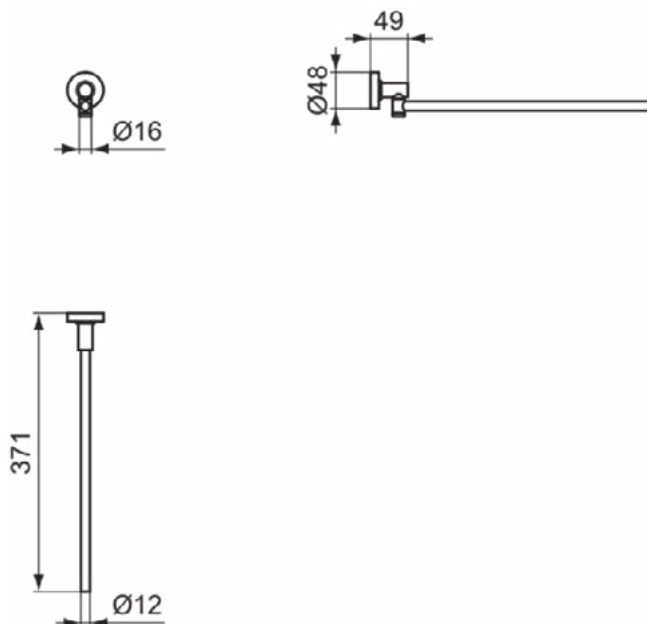

Kenmerken

Downloads

- [Installation Guide](#)

Product specificaties

Aantal rozetten:	1
Aantal niveaus:	1
Aantal handdoekstangen:	1
Kleurcode:	A5
Kleuromschrijving:	magnetic grey
Verborgen bevestiging:	Ja
PVD technologie:	Ja
Type profiel:	Ronde staf
Vorm van de rozet(ten):	Rond
Oppervlakte dekking:	PVD
Afwerking van het oppervlak:	satijn
Draaibaar:	Ja
Met rozet(ten):	Ja
Met haak voor washandjes:	Nee
Bevestigingswijze:	Bevestigingsbouten
Bevestigingswijze:	Wand