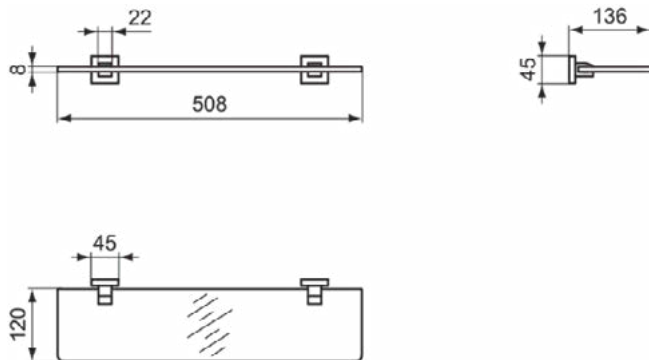

IOM SQUARE

E2206AA

IOM SQUARE | Legplank 508x136x45 mm in chroom afwerking

Afbeelding & technische tekening

Algemene informatie

Productcategorie:	Accessoires
Producttype:	Legplank
Merk:	Ideal Standard
Collectie:	IOM SQUARE
Colour:	AA - Chroom
Afwerking van het oppervlak:	glanzend
Hoogte (mm):	45
Breedte (mm):	508
Lengte / sprong (mm):	136
Bevestigingswijze:	Bevestigingsbouten
Nettogewicht (kg):	1.25
EAN-code:	5017830548775