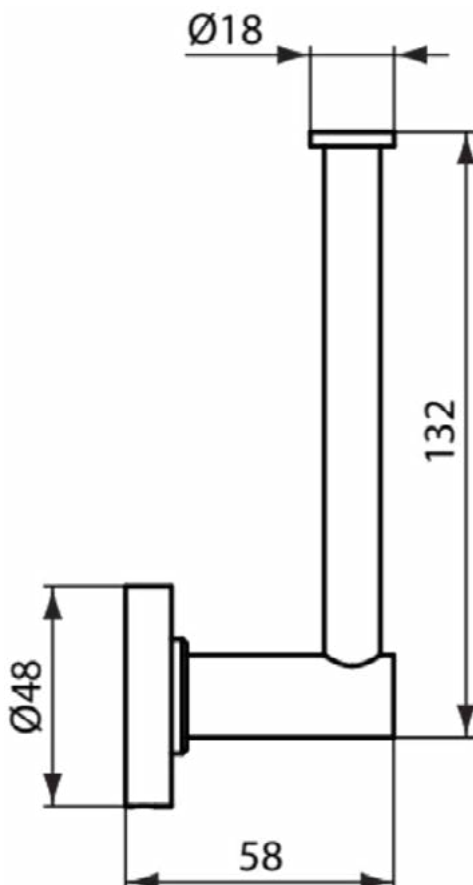

IOM

A9132XG

IOM | Closetrolhouder 48x58x171 mm in matzwart afwerking

Afbeelding & technische tekening

Algemene informatie

Productcategorie:	Accessoires
Producttype:	Closetrolhouder
Merk:	Ideal Standard
Collectie:	IOM
Colour:	XG - Matzwart
Afwerking van het oppervlak:	mat
Hoogte (mm):	171
Breedte (mm):	48
Lengte / sprong (mm):	58
Bevestigingswijze:	Bevestigingsbouten
Nettogewicht (kg):	0.27
VVS:	776573121
EAN-code:	4015413044806

Downloads

- [Declaration of Conformity](#)
- [Installation Guide](#)
- [Spare Parts List](#)

Product specificaties

Aantal rozetten:	1
Aantal bevestigingspunten:	2
Kleurcode:	XG
Kleuromschrijving:	matzwart
Verborgene bevestiging:	Ja
Dubbele closetrolhouder:	Nee
Materiaal:	Metaal
Materiaal montagebeugel:	Metaal
PVD technologie:	Nee
Type profiel:	Ronde buis
Vorm van de rozet(ten):	Rond
Oppervlakte dekking:	gecoat
Afwerking van het oppervlak:	mat
Met deksel:	Nee
Met rozet(ten):	Ja
Met deksel:	Nee
Met reserve-closetrolhouder:	Nee
Bevestigingswijze:	Bevestigingsbouten
Bevestigingswijze:	Wand