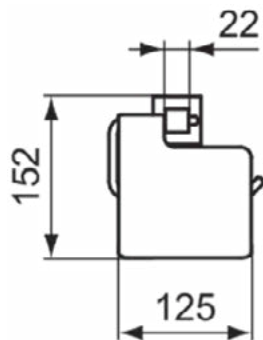

IOM SQUARE

E2191AA

IOM SQUARE | Closetrolhouder 145x66x152 mm in chroom afwerking

Afbeelding & technische tekening

Algemene informatie

Productcategorie:	Accessoires
Producttype:	Closetrolhouder
Merk:	Ideal Standard
Collectie:	IOM SQUARE
Colour:	AA - Chroom
Afwerking van het oppervlak:	glanzend
Hoogte (mm):	152
Breedte (mm):	145
Lengte / sprong (mm):	66
Bevestigingswijze:	Bevestigingsbouten
Nettogewicht (kg):	0.43
EAN-code:	5017830548621

Downloads

- [Declaration of Conformity](#)
- [Installation Guide](#)

Product specificaties

Aantal rozetten:	1
Aantal bevestigingspunten:	2
Kleurcode:	AA
Kleuromschrijving:	chroom
Verborgen bevestiging:	Ja
Dubbele closetrolhouder:	Nee
Materiaal:	Staal
Materiaal montagebeugel:	Metaal
Materiaalkwaliteit:	RVS
PVD technologie:	Nee
Type profiel:	Ronde staf
Vorm van de rozet(ten):	Vierkant
SmartShine:	Ja
Oppervlakte dekking:	verchromd
Afwerking van het oppervlak:	glanzend
Met deksel:	Ja
Met rozet(ten):	Ja
Met deksel:	Ja
Met reserve-closetrolhouder:	Nee
Bevestigingswijze:	Bevestigingsbouten
Bevestigingswijze:	Wand