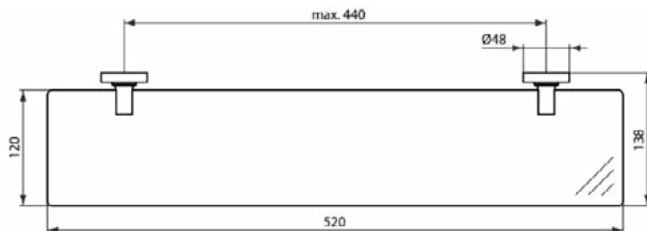

Algemene informatie

Productcategorie:	Accessoires
Producttype:	Legplank
Merk:	Ideal Standard
Collectie:	IOM
Colour:	AA - Chroom
Afwerking van het oppervlak:	glanzend
Hoogte (mm):	48
Breedte (mm):	520
Lengte / sprong (mm):	138
Bevestigingswijze:	Bevestigingsbouten
Nettogewicht (kg):	1.46
EAN-code:	4015413327992

Downloads

- [Declaration of Conformity](#)
- [Installation Guide](#)
- [Spare Parts List](#)

Product specificaties

Aantal rozetten:	2
Aantal bevestigingspunten:	4
Kleurcode:	AA
Kleuromschrijving:	chroom
Kleur glas:	helder
Verborgen bevestiging:	Ja
Materiaal:	Glas
Materiaal montagebeugel:	Metaal
Materiaalkwaliteit legplank(en):	Gehard veiligheidsglas
PVD technologie:	Nee
Vorm van de rozet(ten):	Rond
SmartShine:	Ja
Oppervlakte dekking:	verchroomd
Afwerking van het oppervlak:	glanzend
Met rozet(ten):	Ja
Bevestigingswijze:	Bevestigingsbouten
Bevestigingswijze:	Wand

IOM

A9124AA

IOM | Legplank 520x138x48 mm in chroom afwerking

Afbeelding & technische tekening

Algemene informatie

Productcategorie:	Accessoires
Producttype:	Legplank
Merk:	Ideal Standard
Collectie:	IOM
Colour:	AA - Chroom
Afwerking van het oppervlak:	glanzend
Hoogte (mm):	48
Breedte (mm):	520
Lengte / sprong (mm):	138
Bevestigingswijze:	Bevestigingsbouten
Nettogewicht (kg):	1.45
EAN-code:	4015413327985