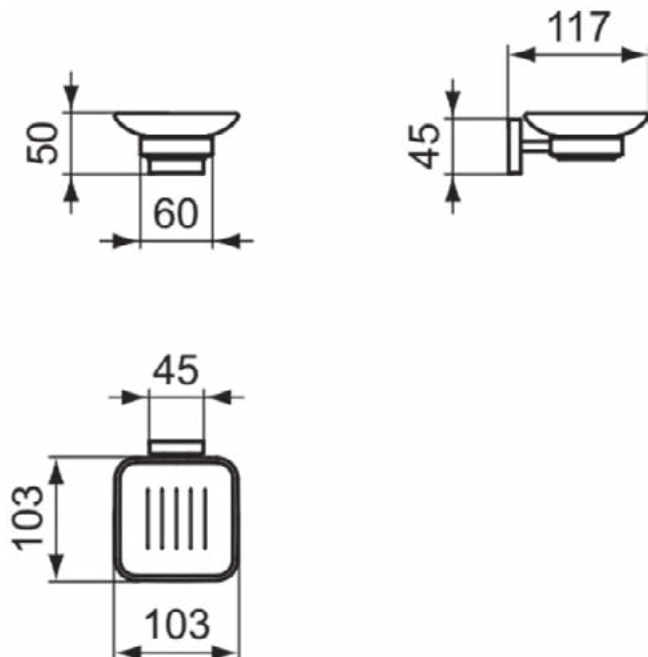

Product specificaties

Aantal rozetten:	1
Aantal bevestigingspunten:	3
Kleurcode:	AA
Kleuromschrijving:	chroom
Verborgen bevestiging:	Ja
Materiaal:	Metaal
Materiaal montagebeugel:	Metaal
Materiaal inzetstuk:	Glas
PVD technologie:	Nee
Vorm van de rozet(ten):	Vierkant
SmartShine:	Ja
Oppervlakte dekking:	verchromd
Afwerking van het oppervlak:	glanzend
Met rozet(ten):	Ja
Met verwijderbaar inzetstuk:	Ja
Inclusief bevestigingsmateriaal:	Ja
Bevestigingswijze:	Bevestigingsbouten
Bevestigingswijze:	Wand