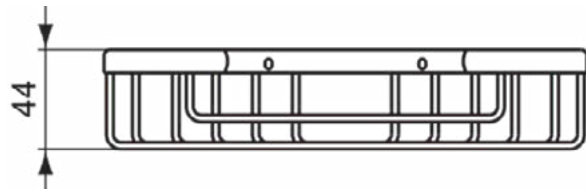

IOM

A9105XG

IOM | Zeepbak 211x127x44 mm in matzwart afwerking

Afbeelding & technische tekening

Algemene informatie

Productcategorie:	Accessoires
Producttype:	Zeepbak
Merk:	Ideal Standard
Collectie:	IOM
Colour:	XG - Matzwart
Afwerking van het oppervlak:	mat
Hoogte (mm):	44
Breedte (mm):	211
Lengte / sprong (mm):	127
Nettogewicht (kg):	0.49
VVS:	774468321
EAN-code:	4015413044721

Downloads

- [Declaration of Conformity](#)
- [Installation Guide](#)

Product specificaties

Aantal bevestigingspunten:	4
Kleurcode:	XG
Kleuromschrijving:	matzwart
Verborgen bevestiging:	Nee
Materiaal:	Metaal
PVD technologie:	Nee
Oppervlakte dekking:	gecoat
Afwerking van het oppervlak:	mat
Met rozet(ten):	Nee
Met verwijderbaar inzetstuk:	Nee
Bevestigingswijze:	Wand