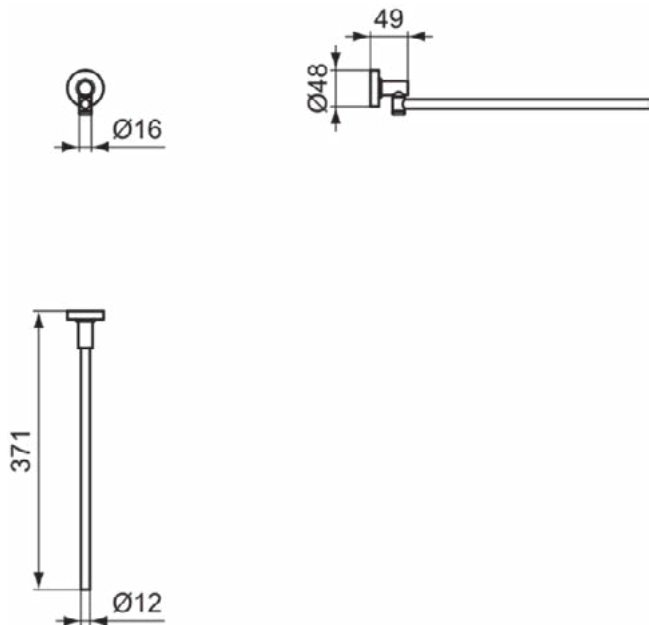

Downloads

- [Declaration of Conformity](#)
- [Installation Guide](#)
- [Spare Parts List](#)

Product specificaties

Aantal rozetten:	2
Aantal bevestigingspunten:	4
Aantal handdoekstangen:	1
Kleurcode:	AA
Kleuomschrijving:	chroom
Verborgene bevestiging:	Ja
Materiaal:	Metaal
Materiaal montagebeugel:	Metaal
PVD technologie:	Nee
Vorm van de rozet(ten):	Rond
SmartShine:	Ja
Oppervlakte dekking:	verchroomd
Afwerking van het oppervlak:	glanzend
Draaibaar:	Nee
Met rozet(ten):	Ja
Met haak voor washandjes:	Nee
Bevestigingswijze:	Bevestigingsbouten
Bevestigingswijze:	Wand

IOM

A9244AA

IOM | Handdoekstang 800x58x48 mm in chroom afwerking

Afbeelding & technische tekening

Algemene informatie

Productcategorie:	Accessoires
Producttype:	Handdoekstang
Merk:	Ideal Standard
Collectie:	IOM
Colour:	AA - Chroom
Afwerking van het oppervlak:	glanzend
Hoogte (mm):	48
Breedte (mm):	800
Lengte / sprong (mm):	58
Bevestigingswijze:	Bevestigingsbouten
Nettogewicht (kg):	0.73
EAN-code:	4015413342643

Downloads

- [Declaration of Conformity](#)
- [Installation Guide](#)

Product specificaties

Aantal rozetten:	2
Aantal bevestigingspunten:	4
Aantal handdoekstangen:	1
Kleurcode:	AA
Kleuromschrijving:	chroom
Verborgen bevestiging:	Ja
Materiaal:	Metaal
Materiaal montagebeugel:	Metaal
PVD technologie:	Nee
Vorm van de rozet(ten):	Rond
SmartShine:	Ja
Oppervlakte dekking:	verchromd
Afwerking van het oppervlak:	glanzend
Draaibaar:	Nee
Met rozet(ten):	Ja
Met haak voor washandjes:	Nee
Bevestigingswijze:	Bevestigingsbouten
Bevestigingswijze:	Wand

IOM

A7651AA

IOM | Handdoekstang 48x371 mm in chroom afwerking

Afbeelding & technische tekening

Algemene informatie

Productcategorie:	Accessoires
Producttype:	Handdoekstang
Merk:	Ideal Standard
Collectie:	IOM
Colour:	AA - Chroom
Afwerking van het oppervlak:	glanzend
Breedte (mm):	48
Lengte / sprong (mm):	371
Bevestigingswijze:	Bevestigingsbouten
Nettogewicht (kg):	0.45
EAN-code:	4015413354127