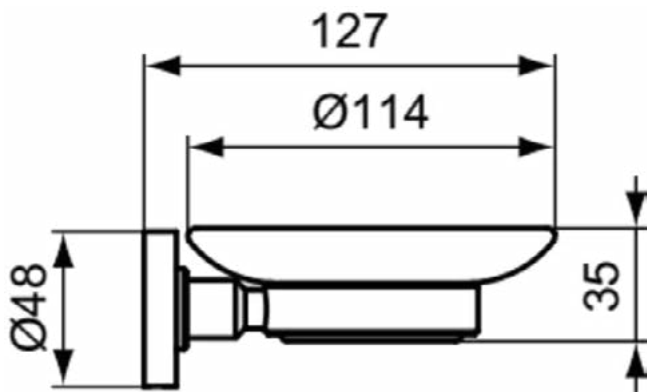

Product specificaties

Aantal rozetten:	1
Aantal bevestigingspunten:	2
Kleurcode:	XG
Kleuromschrijving:	matzwart
Verborgen bevestiging:	Ja
Materiaal:	Metaal
Materiaal montagebeugel:	Metaal
Materiaal inzetstuk:	Glas
PVD technologie:	Nee
Vorm van de rozet(ten):	Rond
Oppervlakte dekking:	gecoat
Afwerking van het oppervlak:	mat
Met rozet(ten):	Ja
Met verwijderbaar inzetstuk:	Ja
Inclusief bevestigingsmateriaal:	Ja
Bevestigingswijze:	Bevestigingsbouten
Bevestigingswijze:	Wand