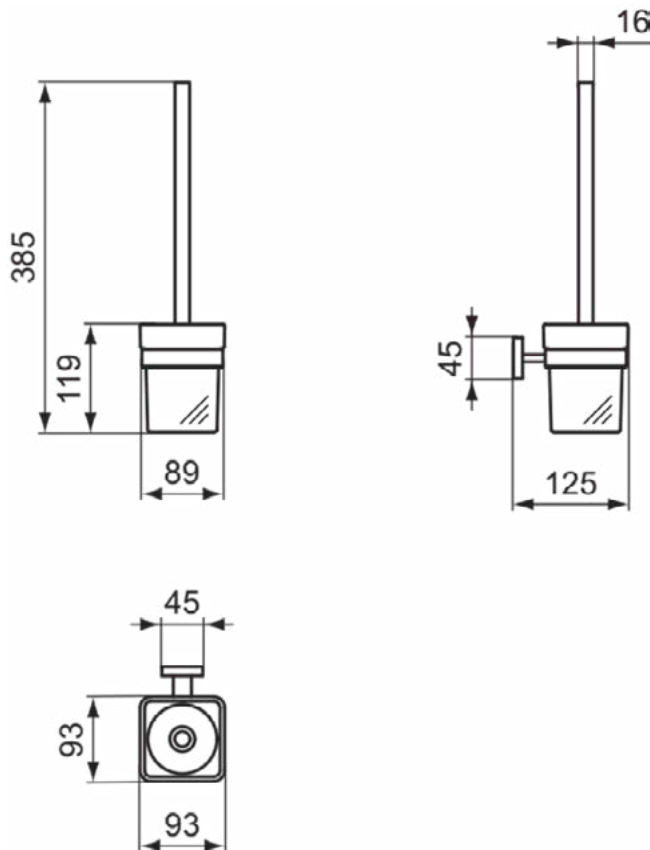

IOM SQUARE

E2194AA

IOM SQUARE | Closetborstelgarnituur 93x125x385 mm in chroom afwerking

Afbeelding & technische tekening

Algemene informatie

Productcategorie:	Accessoires
Producttype:	Closetborstelgarnituur
Merk:	Ideal Standard
Collectie:	IOM SQUARE
Colour:	AA - Chroom
Afwerking van het oppervlak:	glanzend
Hoogte (mm):	385
Breedte (mm):	93
Lengte / sprong (mm):	125
Bevestigingswijze:	Bevestigingsbouten
Nettogewicht (kg):	1.00
EAN-code:	5017830548652

Downloads

- [Declaration of Conformity](#)
- [Installation Guide](#)

Product specificaties

Aantal rozetten:	1
Aantal bevestigingspunten:	3
Kleurcode:	AA
Kleuromschrijving:	chroom
Verborgen bevestiging:	Ja
Materiaal:	Metaal
Materiaal montagebeugel:	Metaal
Materiaal inzetstuk:	Glas
PVD technologie:	Nee
Vorm van de rozet(ten):	Vierkant
SmartShine:	Ja
Oppervlakte dekking:	verchroomd
Afwerking van het oppervlak:	glanzend
Met deksel:	Nee
Met rozet(ten):	Ja
Met verwijderbaar inzetstuk:	Ja
Bevestigingswijze:	Bevestigingsbouten
Bevestigingswijze:	Wand