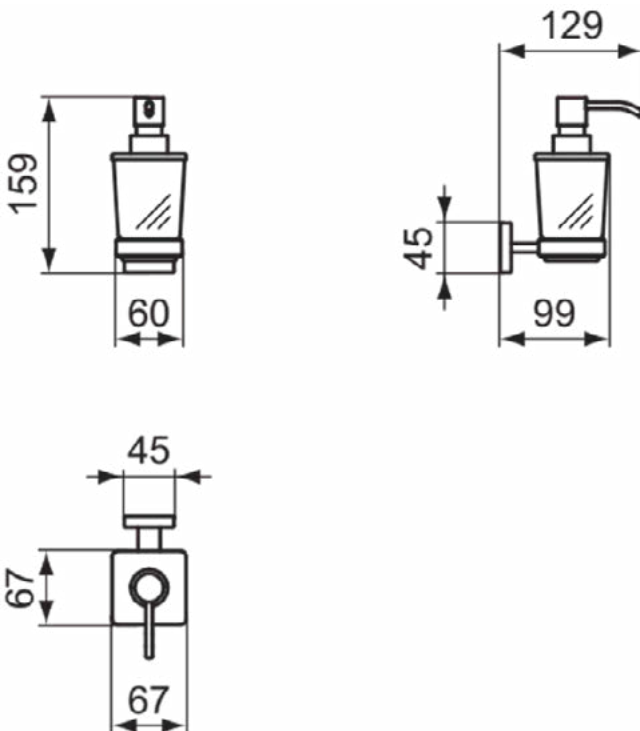

Product specificaties

Aantal rozetten:	1
Aantal bevestigingspunten:	3
Kleurcode:	AA
Kleuromschrijving:	chroom
Verborgen bevestiging:	Ja
Materiaal:	Metaal
Materiaal montagebeugel:	Metaal
Materiaal inzetstuk:	Glas
PVD technologie:	Nee
Vorm van de rozet(ten):	Vierkant
SmartShine:	Ja
Oppervlakte dekking:	verchroomd
Afwerking van het oppervlak:	glanzend
Met rozet(ten):	Ja
Bevestigingswijze:	Bevestigingsbouten
Bevestigingswijze:	Wand