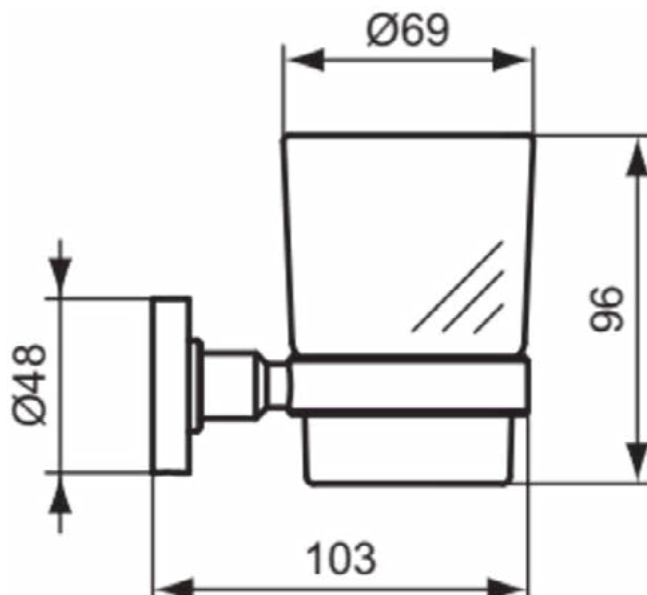

IOM

A7928XG

IOM | Beker 69x103x96 mm in matzwart afwerking

Afbeelding & technische tekening

Algemene informatie

Productcategorie:	Accessoires
Producttype:	Beker
Merk:	Ideal Standard
Collectie:	IOM
Colour:	XG - Matzwart
Afwerking van het oppervlak:	mat
Hoogte (mm):	96
Breedte (mm):	69
Lengte / sprong (mm):	103
Bevestigingswijze:	Bevestigingsbouten
Nettogewicht (kg):	0.37
EAN-code:	4015413356435

Downloads

- [Installation Guide](#)

Product specificaties

Aantal rozetten:	1
Kleurcode:	XG
Kleuromschrijving:	matzwart
Verborgen bevestiging:	Ja
Materiaal:	Metaal
Materiaal montagebeugel:	Metaal
Materiaal inzetstuk:	Glas
Materiaal beker(s):	Glas
PVD technologie:	Nee
Vorm van de rozet(ten):	Rond
Oppervlakte dekking:	gecoat
Afwerking van het oppervlak:	mat
Met rozet(ten):	Ja
Met verwijderbaar inzetstuk:	Ja
Inclusief bevestigingsmateriaal:	Ja
Bevestigingswijze:	Bevestigingsbouten