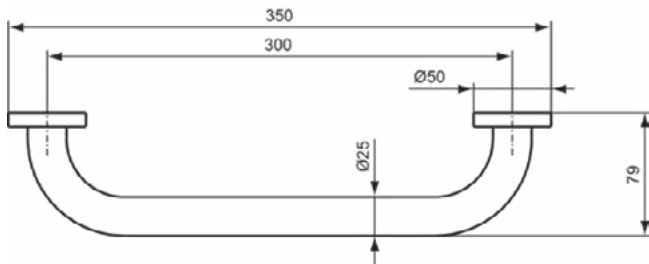

IOM

A9126AA

IOM | Wandgreep 350x79x50 mm in chroom afwerking

Afbeelding & technische tekening

Algemene informatie

Productcategorie:	Accessoires
Producttype:	Wandgreep
Merk:	Ideal Standard
Collectie:	IOM
Colour:	AA - Chroom
Afwerking van het oppervlak:	glanzend
Hoogte (mm):	50
Breedte (mm):	350
Lengte / sprong (mm):	79
Bevestigingswijze:	Bevestigingsbouten
Nettogewicht (kg):	0.58
EAN-code:	4015413328135

Downloads

- [Declaration of Conformity](#)
- [Installation Guide](#)
- [Spare Parts List](#)

Product specificaties

Aantal rozetten:	2
Aantal bevestigingspunten:	6
Kleurcode:	AA
Kleuromschrijving:	chroom
Verborgen bevestiging:	Ja
Materiaal:	Metaal
Materiaal montagebeugel:	Metaal
PVD technologie:	Nee
Type profiel:	Ronde buis
Vorm van de rozet(ten):	Rond
SmartShine:	Ja
Oppervlakte dekking:	verchromd
Afwerking van het oppervlak:	glanzend
Type model:	Straight
Met rozet(ten):	Ja
Bevestigingswijze:	Bevestigingsbouten
Bevestigingswijze:	Wand