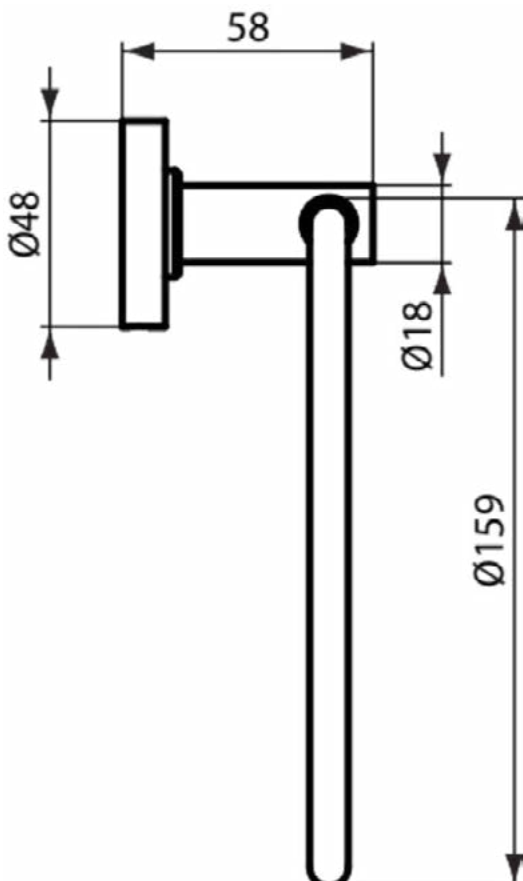

Downloads

- [Declaration of Conformity](#)
- [Installation Guide](#)
- [Spare Parts List](#)

Product specificaties

Aantal rozetten:	1
Aantal bevestigingspunten:	2
Aantal niveaus:	2
Aantal handdoekstangen:	2
Kleurcode:	AA
Kleuromschrijving:	chroom
Verborgene bevestiging:	Ja
Materiaal montagebeugel:	Metaal
PVD technologie:	Nee
Type profiel:	Ronde staf
Vorm van de rozet(ten):	Rond
SmartShine:	Ja
Oppervlakte dekking:	verchroomd
Afwerking van het oppervlak:	glanzend
Draaibaar:	Ja
Met rozet(ten):	Ja
Met haak voor washandjes:	Nee
Bevestigingswijze:	Bevestigingsbouten
Bevestigingswijze:	Wand

Downloads

- [Declaration of Conformity](#)
- [Installation Guide](#)
- [Spare Parts List](#)

Product specificaties

Aantal rozetten:	2
Aantal bevestigingspunten:	4
Kleurcode:	AA
Kleuromschrijving:	chroom
Verborgen bevestiging:	Ja
Materiaal:	Metaal
Materiaal montagebeugel:	Metaal
PVD technologie:	Nee
Type profiel:	Ronde staf
Vorm van de rozet(ten):	Rond
SmartShine:	Ja
Oppervlakte dekking:	verchroomd
Afwerking van het oppervlak:	glanzend
Met rozet(ten):	Ja
Bevestigingswijze:	Bevestigingsbouten

IOM

A9130AA

IOM | Handdoekring 159x58x177 mm in chroom afwerking

Afbeelding & technische tekening

Algemene informatie

Productcategorie:	Accessoires
Producttype:	Handdoekring
Merk:	Ideal Standard
Collectie:	IOM
Colour:	AA - Chroom
Afwerking van het oppervlak:	glanzend
Hoogte (mm):	177
Breedte (mm):	159
Lengte / sprong (mm):	58
Bevestigingswijze:	Bevestigingsbouten
Nettogewicht (kg):	0.37
EAN-code:	4015413328050