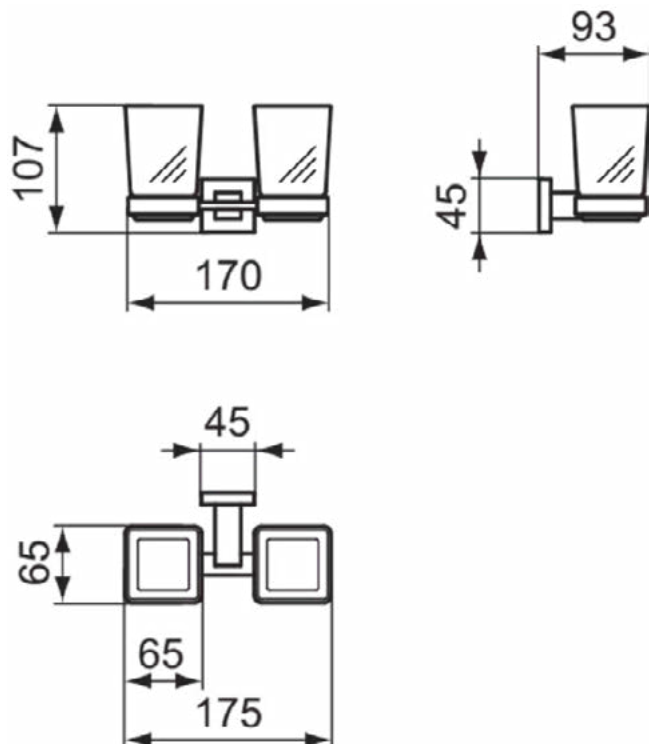

IOM SQUARE

E2205AA

IOM SQUARE | Beker 175x93x107 mm in chroom afwerking

Afbeelding & technische tekening

Algemene informatie

Productcategorie:	Accessoires
Producttype:	Beker
Merk:	Ideal Standard
Collectie:	IOM SQUARE
Colour:	AA - Chroom
Afwerking van het oppervlak:	glanzend
Hoogte (mm):	107
Breedte (mm):	175
Lengte / sprong (mm):	93
Bevestigingswijze:	Bevestigingsbouten
Nettogewicht (kg):	0.72
EAN-code:	5017830548768

Downloads

- [Declaration of Conformity](#)
- [Installation Guide](#)

Product specificaties

Aantal rozetten:	1
Aantal bevestigingspunten:	2
Kleurcode:	AA
Kleuromschrijving:	chroom
Kleur glas:	gesatineerd
Verborgen bevestiging:	Ja
Materiaal:	Metaal
Materiaal montagebeugel:	Metaal
Materiaal inzetstuk:	Glas
Materiaal beker(s):	Glas
PVD technologie:	Nee
Vorm van de rozet(ten):	Vierkant
SmartShine:	Ja
Oppervlakte dekking:	verchroomd
Afwerking van het oppervlak:	glanzend
Met rozet(ten):	Ja
Met verwijderbaar inzetstuk:	Ja
Inclusief bevestigingsmateriaal:	Ja
Bevestigingswijze:	Bevestigingsbouten
Bevestigingswijze:	Wand