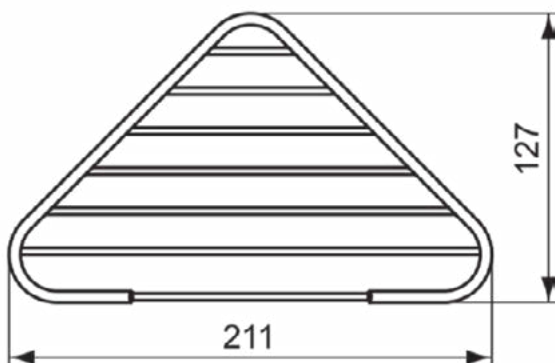

IOM

A9112XG

IOM | Zeepbak 197x137x48 mm in matzwart afwerking

Afbeelding & technische tekening

Algemene informatie

Productcategorie:	Accessoires
Producttype:	Zeepbak
Merk:	Ideal Standard
Collectie:	IOM
Colour:	XG - Matzwart
Afwerking van het oppervlak:	mat
Hoogte (mm):	48
Breedte (mm):	197
Lengte / sprong (mm):	137
Nettogewicht (kg):	0.45
EAN-code:	4015413354202

IOM

A9105XG

IOM | Zeepbak 211x127x44 mm in matzwart afwerking

Afbeelding & technische tekening

Algemene informatie

Productcategorie:	Accessoires
Producttype:	Zeepbak
Merk:	Ideal Standard
Collectie:	IOM
Colour:	XG - Matzwart
Afwerking van het oppervlak:	mat
Hoogte (mm):	44
Breedte (mm):	211
Lengte / sprong (mm):	127
Nettogewicht (kg):	0.49
VVS:	774468321
EAN-code:	4015413044721