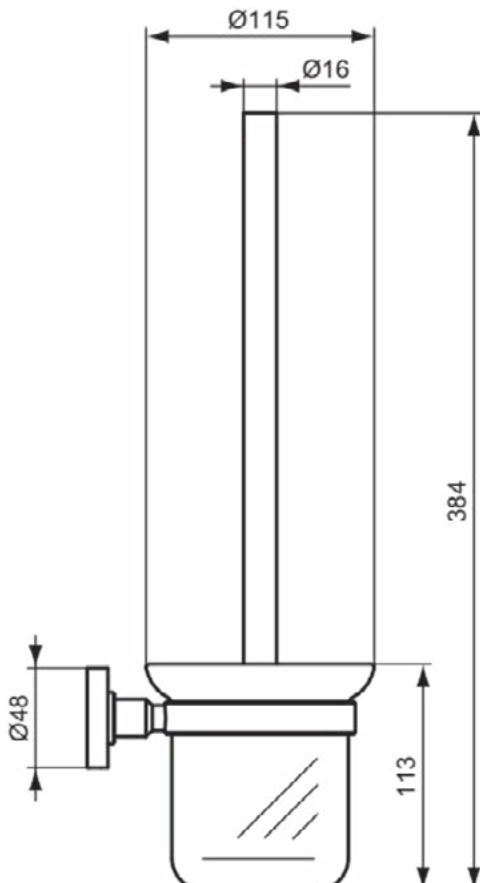

IOM

A7927XG

IOM | Closetborstelgarnituur 115x384 mm in matzwart afwerking

Afbeelding & technische tekening

Algemene informatie

Productcategorie:	Accessoires
Producttype:	Closetborstelgarnituur
Merk:	Ideal Standard
Collectie:	IOM
Colour:	XG - Matzwart
Afwerking van het oppervlak:	mat
Hoogte (mm):	384
Breedte (mm):	115
Bevestigingswijze:	Bevestigingsbouten
Nettogewicht (kg):	0.80
EAN-code:	4015413356428

Downloads

- [Installation Guide](#)

Product specificaties

Aantal rozetten:	1
Kleurcode:	XG
Kleuromschrijving:	matzwart
Verborgen bevestiging:	Ja
Materiaal:	Metaal
Materiaal montagebeugel:	Metaal
Materiaal inzetstuk:	Kunststof
PVD technologie:	Nee
Vorm van de rozet(ten):	Rond
Oppervlakte dekking:	gecoat
Afwerking van het oppervlak:	mat
Met deksel:	Nee
Met rozet(ten):	Ja
Met verwijderbaar inzetstuk:	Ja
Bevestigingswijze:	Bevestigingsbouten