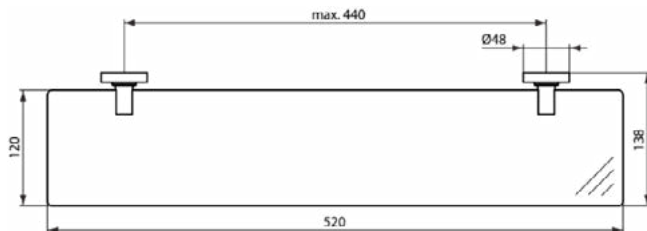

Product specificaties

Kleurcode:	NU
Kleuomschrijving:	neutraal
PVD technologie:	Nee
Afwerking van het oppervlak:	mat

IOM

A9125AA

IOM | Legplank 520x138x48 mm in chroom afwerking

Afbeelding & technische tekening

Algemene informatie

Productcategorie:	Accessoires
Producttype:	Legplank
Merk:	Ideal Standard
Collectie:	IOM
Colour:	AA - Chroom
Afwerking van het oppervlak:	glanzend
Hoogte (mm):	48
Breedte (mm):	520
Lengte / sprong (mm):	138
Bevestigingswijze:	Bevestigingsbouten
Nettogewicht (kg):	1.46
EAN-code:	4015413327992