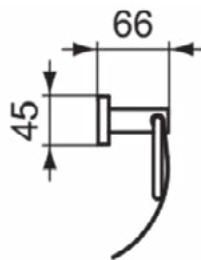

IOM SQUARE

E2191AA

IOM SQUARE | Closetrolhouder 145x66x152 mm in chroom afwerking

Afbeelding & technische tekening

Algemene informatie

Productcategorie:	Accessoires
Producttype:	Closetrolhouder
Merk:	Ideal Standard
Collectie:	IOM SQUARE
Colour:	AA - Chroom
Afwerking van het oppervlak:	glanzend
Hoogte (mm):	152
Breedte (mm):	145
Lengte / sprong (mm):	66
Bevestigingswijze:	Bevestigingsbouten
Nettogewicht (kg):	0.43
EAN-code:	5017830548621

Downloads

- [Declaration of Conformity](#)
- [Installation Guide](#)

Product specificaties

Aantal rozetten:	1
Aantal bevestigingspunten:	2
Kleurcode:	AA
Kleuromschrijving:	chroom
Verborgen bevestiging:	Ja
Dubbele closetrolhouder:	Nee
Materiaal:	Staal
Materiaal montagebeugel:	Metaal
Materiaalkwaliteit:	RVS
PVD technologie:	Nee
Type profiel:	Ronde staf
Vorm van de rozet(ten):	Vierkant
SmartShine:	Ja
Oppervlakte dekking:	verchromd
Afwerking van het oppervlak:	glanzend
Met deksel:	Ja
Met rozet(ten):	Ja
Met deksel:	Ja
Met reserve-closetrolhouder:	Nee
Bevestigingswijze:	Bevestigingsbouten
Bevestigingswijze:	Wand