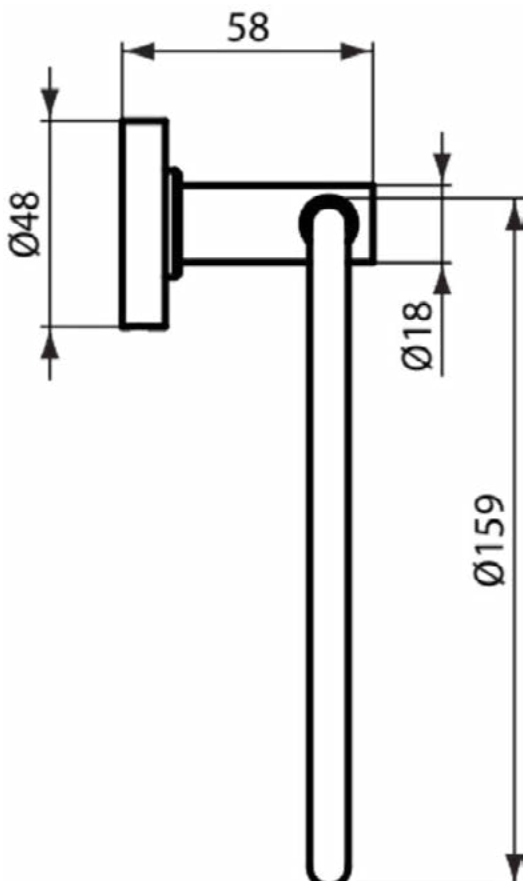

IOM

A9130XG

IOM | Handdoekring 159x58x177 mm in matzwart afwerking

Afbeelding & technische tekening

Algemene informatie

Productcategorie:	Accessoires
Producttype:	Handdoekring
Merk:	Ideal Standard
Collectie:	IOM
Colour:	XG - Matzwart
Afwerking van het oppervlak:	mat
Hoogte (mm):	177
Breedte (mm):	159
Lengte / sprong (mm):	58
Bevestigingswijze:	Bevestigingsbouten
Nettogewicht (kg):	0.37
VVS:	775858721
EAN-code:	4015413044677

Downloads

- [Declaration of Conformity](#)
- [Installation Guide](#)
- [Spare Parts List](#)

Product specificaties

Aantal rozetten:	1
Aantal bevestigingspunten:	4
Aantal handdoekstangen:	1
Kleurcode:	XG
Kleuromschrijving:	matzwart
Verborgen bevestiging:	Ja
Materiaal:	Metaal
Materiaal montagebeugel:	Metaal
PVD technologie:	Nee
Vorm van de rozet(ten):	Rond
Oppervlakte dekking:	gecoat
Afwerking van het oppervlak:	mat
Draibaar:	Ja
Met rozet(ten):	Ja
Met haak voor washandjes:	Nee
Bevestigingswijze:	Bevestigingsbouten
Bevestigingswijze:	Wand