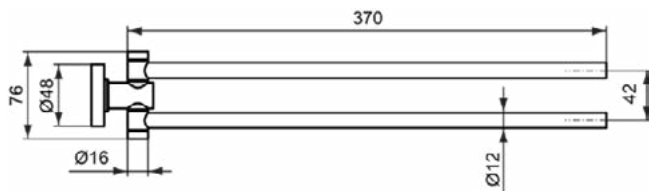

IOM

A9131XG

IOM | Handdoekstang 48x370x76 mm in matzwart afwerking

Afbeelding & technische tekening

Algemene informatie

Productcategorie:	Accessoires
Producttype:	Handdoekstang
Merk:	Ideal Standard
Collectie:	IOM
Colour:	XG - Matzwart
Afwerking van het oppervlak:	mat
Hoogte (mm):	76
Breedte (mm):	48
Lengte / sprong (mm):	370
Bevestigingswijze:	Bevestigingsbouten
Nettogewicht (kg):	0.44
EAN-code:	4015413354233

Downloads

- [Declaration of Conformity](#)
- [Installation Guide](#)
- [Spare Parts List](#)

Product specificaties

Aantal rozetten:	1
Aantal bevestigingspunten:	2
Aantal niveaus:	2
Aantal handdoekstangen:	2
Kleurcode:	XG
Kleuromschrijving:	matzwart
Verborgene bevestiging:	Ja
Materiaal montagebeugel:	Metaal
PVD technologie:	Nee
Type profiel:	Ronde staf
Vorm van de rozet(ten):	Rond
Oppervlakte dekking:	gecoat
Afwerking van het oppervlak:	mat
Draaibaar:	Ja
Met rozet(ten):	Ja
Met haak voor washandjes:	Nee
Bevestigingswijze:	Bevestigingsbouten
Bevestigingswijze:	Wand