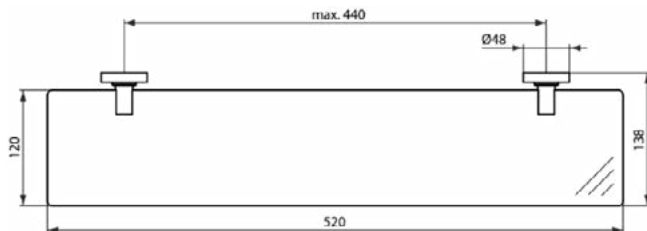

Afbeelding & technische tekening

Algemene informatie

Productcategorie:	Accessoires
Producttype:	Legplank
Merk:	Ideal Standard
Collectie:	IOM
Colour:	XG - Matzwart
Afwerking van het oppervlak:	mat
Hoogte (mm):	48
Breedte (mm):	520
Lengte / sprong (mm):	138
Bevestigingswijze:	Bevestigingsbouten
Nettogewicht (kg):	1,45
VVS:	772755521
EAN-code:	4015413043540