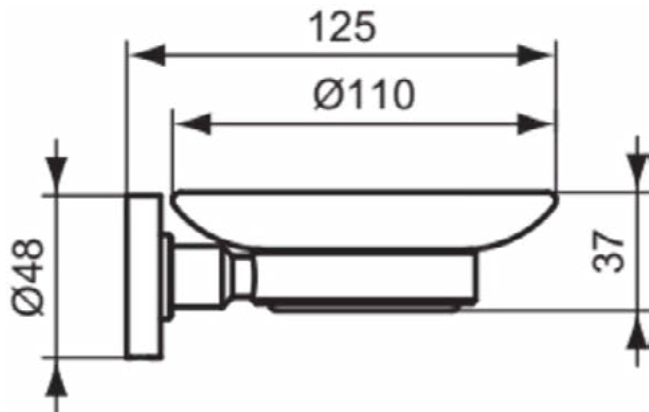

IOM

A7929XG

IOM | Zeepschaal 110x125x48 mm in matzwart afwerking

Afbeelding & technische tekening

Algemene informatie

Productcategorie:	Accessoires
Producttype:	Zeepschaal
Merk:	Ideal Standard
Collectie:	IOM
Colour:	XG - Matzwart
Afwerking van het oppervlak:	mat
Hoogte (mm):	48
Breedte (mm):	110
Lengte / sprong (mm):	125
Bevestigingswijze:	Bevestigingsbouten
Nettogewicht (kg):	0.37
EAN-code:	4015413356442

Downloads

- [Installation Guide](#)

Product specificaties

Aantal rozetten:	1
Kleurcode:	XG
Kleuromschrijving:	matzwart
Verborgen bevestiging:	Ja
Materiaal:	Metaal
Materiaal montagebeugel:	Metaal
Materiaal inzetstuk:	Glas
PVD technologie:	Nee
Vorm van de rozet(ten):	Rond
Oppervlakte dekking:	gecoat
Afwerking van het oppervlak:	mat
Met rozet(ten):	Ja
Met verwijderbaar inzetstuk:	Ja
Inclusief bevestigingsmateriaal:	Ja
Bevestigingswijze:	Bevestigingsbouten