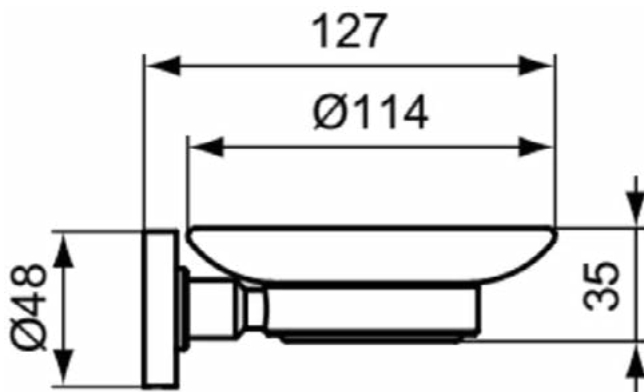

Downloads

- [Declaration of Conformity](#)
- [Installation Guide](#)
- [Spare Parts List](#)

Product specificaties

Aantal rozetten:	1
Aantal bevestigingspunten:	2
Kleurcode:	AA
Kleuromschrijving:	chroom
Kleur glas:	gesatineerd
Verborgen bevestiging:	Ja
Materiaal:	Metaal
Materiaal montagebeugel:	Metaal
Materiaal inzetstuk:	Glas
Materiaal beker(s):	Glas
PVD technologie:	Nee
Vorm van de rozet(ten):	Rond
SmartShine:	Ja
Oppervlakte dekking:	verchroomd
Afwerking van het oppervlak:	glanzend
Met rozet(ten):	Ja
Met verwijderbaar inzetstuk:	Ja
Inclusief bevestigingsmateriaal:	Ja
Bevestigingswijze:	Bevestigingsbouten
Bevestigingswijze:	Wand

IOM

A9123AA

IOM | Zeepschaal 114x127x48 mm in chroom afwerking

Afbeelding & technische tekening

Algemene informatie

Productcategorie:	Accessoires
Producttype:	Zeepschaal
Merk:	Ideal Standard
Collectie:	IOM
Colour:	AA - Chroom
Afwerking van het oppervlak:	glanzend
Hoogte (mm):	48
Breedte (mm):	114
Lengte / sprong (mm):	127
Bevestigingswijze:	Bevestigingsbouten
Nettogewicht (kg):	0.38
EAN-code:	4015413327978

Downloads

- [Declaration of Conformity](#)
- [Installation Guide](#)
- [Spare Parts List](#)

Product specificaties

Aantal rozetten:	1
Aantal bevestigingspunten:	2
Kleurcode:	AA
Kleuromschrijving:	chroom
Verborgen bevestiging:	Ja
Materiaal:	Metaal
Materiaal montagebeugel:	Metaal
Materiaal inzetstuk:	Glas
PVD technologie:	Nee
Vorm van de rozet(ten):	Rond
SmartShine:	Ja
Oppervlakte dekking:	verchromd
Afwerking van het oppervlak:	glanzend
Met rozet(ten):	Ja
Met verwijderbaar inzetstuk:	Ja
Inclusief bevestigingsmateriaal:	Ja
Bevestigingswijze:	Bevestigingsbouten
Bevestigingswijze:	Wand