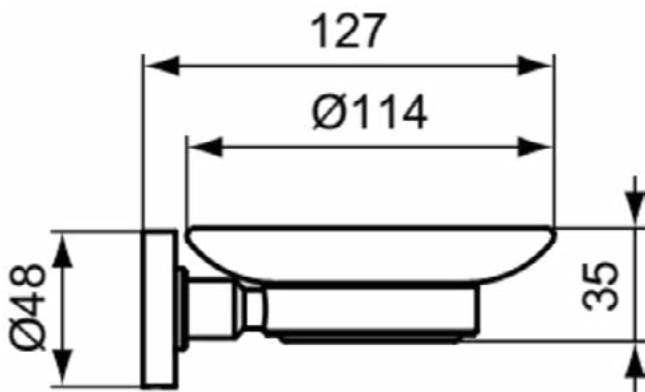

Downloads

- [Declaration of Conformity](#)
- [Installation Guide](#)
- [Spare Parts List](#)

Product specificaties

Aantal rozetten:	1
Aantal bevestigingspunten:	2
Kleurcode:	AA
Kleuromschrijving:	chroom
Verborgen bevestiging:	Ja
Materiaal:	Metaal
Materiaal montagebeugel:	Metaal
Materiaal inzetstuk:	Glas
PVD technologie:	Nee
Vorm van de rozet(ten):	Rond
SmartShine:	Ja
Oppervlakte dekking:	verchromd
Afwerking van het oppervlak:	glanzend
Met rozet(ten):	Ja
Met verwijderbaar inzetstuk:	Ja
Inclusief bevestigingsmateriaal:	Ja
Bevestigingswijze:	Bevestigingsbouten
Bevestigingswijze:	Wand

IOM

A9122AA

IOM | Zeepschaal 114x127x48 mm in chroom afwerking

Afbeelding & technische tekening

Algemene informatie

Productcategorie:	Accessoires
Producttype:	Zeepschaal
Merk:	Ideal Standard
Collectie:	IOM
Colour:	AA - Chroom
Afwerking van het oppervlak:	glanzend
Hoogte (mm):	48
Breedte (mm):	114
Lengte / sprong (mm):	127
Bevestigingswijze:	Bevestigingsbouten
Nettogewicht (kg):	0.38
EAN-code:	4015413327961