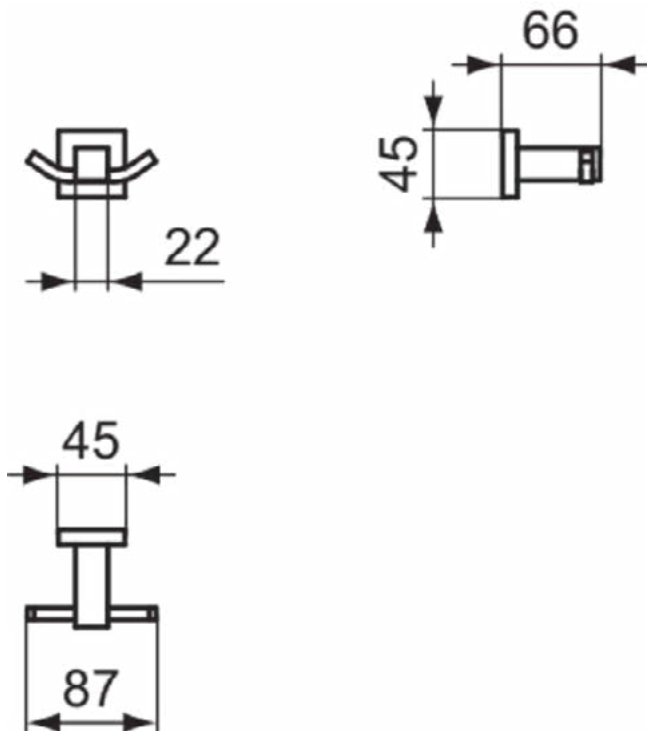

IOM SQUARE

E2193AA

IOM SQUARE | Handdoekhaak 87x66x45 mm in chroom afwerking

Afbeelding & technische tekening

Algemene informatie

Productcategorie:	Accessoires
Producttype:	Handdoekhaak
Merk:	Ideal Standard
Collectie:	IOM SQUARE
Colour:	AA - Chroom
Afwerking van het oppervlak:	glanzend
Hoogte (mm):	45
Breedte (mm):	87
Lengte / sprong (mm):	66
Bevestigingswijze:	Bevestigingsbouten
Nettogewicht (kg):	0.20
EAN-code:	5017830548645