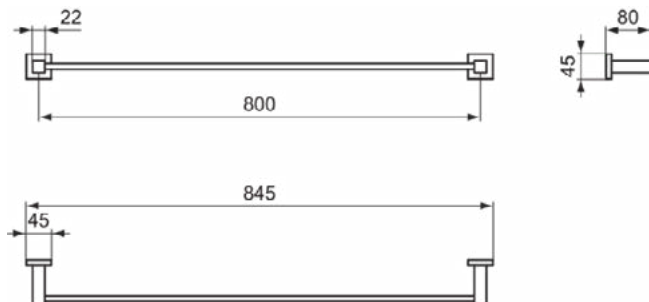

Downloads

- [Declaration of Conformity](#)
- [Installation Guide](#)

Product specificaties

Aantal rozetten:	2
Aantal bevestigingspunten:	6
Aantal handdoekstangen:	1
Kleurcode:	AA
Kleuromschrijving:	chroom
Verborgen bevestiging:	Ja
Materiaal:	Metaal
Materiaal montagebeugel:	Metaal
PVD technologie:	Nee
Vorm van de rozet(ten):	Vierkant
SmartShine:	Ja
Oppervlakte dekking:	verchroomd
Afwerking van het oppervlak:	glanzend
Draaibaar:	Nee
Met rozet(ten):	Ja
Met haak voor washandjes:	Nee
Bevestigingswijze:	Bevestigingsbouten
Bevestigingswijze:	Wand

IOM SQUARE

E2198AA

IOM SQUARE | Handdoekstang 845x80x45 mm in chroom afwerking

Afbeelding & technische tekening

Algemene informatie

Productcategorie:	Accessoires
Producttype:	Handdoekstang
Merk:	Ideal Standard
Collectie:	IOM SQUARE
Colour:	AA - Chroom
Afwerking van het oppervlak:	glanzend
Hoogte (mm):	45
Breedte (mm):	845
Lengte / sprong (mm):	80
Bevestigingswijze:	Bevestigingsbouten
Nettogewicht (kg):	0.63
EAN-code:	5017830548690