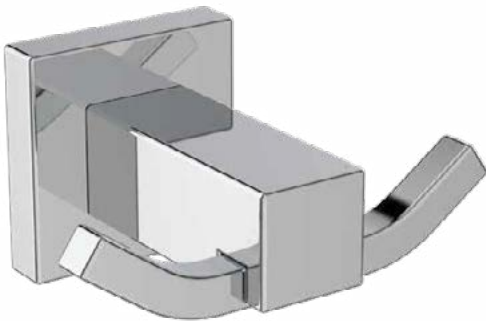

IOM SQUARE

E2193AA

IOM SQUARE | Handdoekhaak 87x66x45 mm in chroom afwerking

Afbeelding & technische tekening

Algemene informatie

Productcategorie:	Accessoires
Producttype:	Handdoekhaak
Merk:	Ideal Standard
Collectie:	IOM SQUARE
Colour:	AA - Chroom
Afwerking van het oppervlak:	glanzend
Hoogte (mm):	45
Breedte (mm):	87
Lengte / sprong (mm):	66
Bevestigingswijze:	Bevestigingsbouten
Nettogewicht (kg):	0.20
EAN-code:	5017830548645

Downloads

- [Declaration of Conformity](#)
- [Installation Guide](#)

Product specificaties

Aantal rozetten:	1
Aantal bevestigingspunten:	3
Aantal haken:	2
Kleurcode:	AA
Kleuromschrijving:	chroom
Verborgen bevestiging:	Ja
Materiaal:	Metaal
Materiaal montagebeugel:	Metaal
PVD technologie:	Nee
Type profiel:	Platte staf
Vorm van de rozet(ten):	Vierkant
SmartShine:	Ja
Oppervlakte dekking:	verchroomd
Afwerking van het oppervlak:	glanzend
Draaibaar:	Nee
Met deurstopfunctie:	Nee
Met rozet(ten):	Ja
Bevestigingswijze:	Bevestigingsbouten
Bevestigingswijze:	Wand