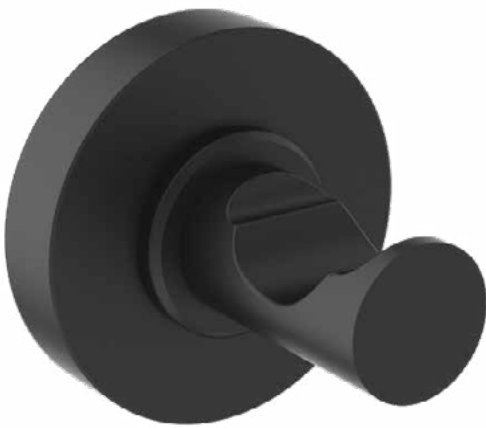

Downloads

- [Declaration of Conformity](#)
- [Installation Guide](#)
- [Spare Parts List](#)

Product specificaties

Aantal rozetten:	1
Aantal bevestigingspunten:	4
Aantal handdoekstangen:	1
Kleurcode:	XG
Kleuromschrijving:	matzwart
Verborgen bevestiging:	Ja
Materiaal:	Metaal
Materiaal montagebeugel:	Metaal
PVD technologie:	Nee
Vorm van de rozet(ten):	Rond
Oppervlakte dekking:	gecoat
Afwerking van het oppervlak:	mat
Draibaar:	Ja
Met rozet(ten):	Ja
Met haak voor washandjes:	Nee
Bevestigingswijze:	Bevestigingsbouten
Bevestigingswijze:	Wand

IOM

A9115XG

IOM | Handdoekhaak 48x45x48 mm in matzwart afwerking

Afbeelding & technische tekening

Algemene informatie

Productcategorie:	Accessoires
Producttype:	Handdoekhaak
Merk:	Ideal Standard
Collectie:	IOM
Colour:	XG - Matzwart
Afwerking van het oppervlak:	mat
Hoogte (mm):	48
Breedte (mm):	48
Lengte / sprong (mm):	45
Bevestigingswijze:	Bevestigingsbouten
Nettogewicht (kg):	0.16
VVS:	775241121
EAN-code:	4015413044684