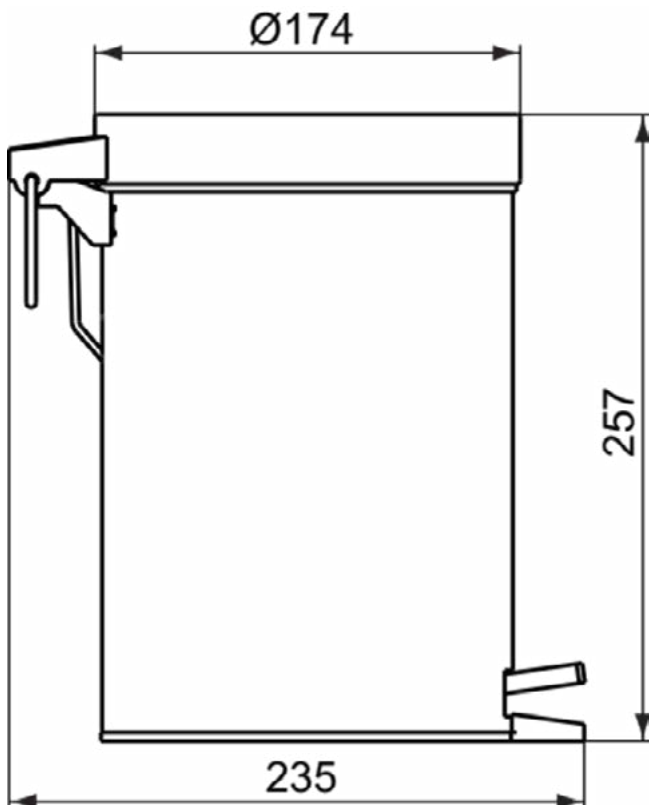

IOM

A9104MY

IOM | Afvallemmer 174x235x257 mm in RVS afwerking

Afbeelding & technische tekening

Algemene informatie

Productcategorie:	Accessoires
Producttype:	Afvallemmer
Merk:	Ideal Standard
Collectie:	IOM
Colour:	MY - Rvs
Afwerking van het oppervlak:	mat
Hoogte (mm):	257
Breedte (mm):	174
Lengte / sprong (mm):	235
Nettogewicht (kg):	0.86
EAN-code:	4015413328111

Downloads

- [Declaration of Conformity](#)

Product specificaties

Kleurcode:	MY
Kleuromschrijving:	RVS
Materiaal:	Metaal
Materiaal inzetstuk:	Kunststof
Openingsmechanisme:	Voetbediening
PVD technologie:	Nee
Afwerking van het oppervlak:	mat
Met deksel:	Ja
Met rozet(ten):	Nee
Met verwijderbaar inzetstuk:	Ja
Bevestigingswijze:	Vloer