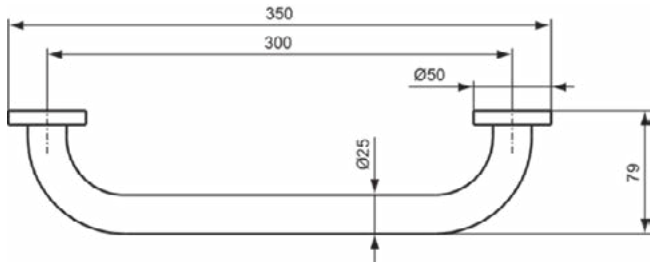

IOM

A9126XG

IOM | Wandgreep 350x79x50 mm in matzwart afwerking

Afbeelding & technische tekening

Algemene informatie

Productcategorie:	Accessoires
Producttype:	Wandgreep
Merk:	Ideal Standard
Collectie:	IOM
Colour:	XG - Matzwart
Afwerking van het oppervlak:	mat
Hoogte (mm):	50
Breedte (mm):	350
Lengte / sprong (mm):	79
Bevestigingswijze:	Bevestigingsbouten
Nettogewicht (kg):	0.58
EAN-code:	4015413354226

Downloads

- [Declaration of Conformity](#)
- [Installation Guide](#)
- [Spare Parts List](#)

Product specificaties

Aantal rozetten:	2
Aantal bevestigingspunten:	6
Kleurcode:	XG
Kleuromschrijving:	matzwart
Verborgen bevestiging:	Ja
Materiaal:	Metaal
Materiaal montagebeugel:	Metaal
PVD technologie:	Nee
Type profiel:	Ronde buis
Vorm van de rozet(ten):	Rond
Oppervlakte dekking:	gecoat
Afwerking van het oppervlak:	mat
Type model:	Straight
Met rozet(ten):	Ja
Bevestigingswijze:	Bevestigingsbouten
Bevestigingswijze:	Wand