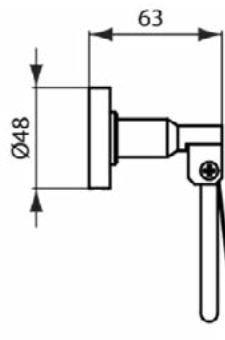

IOM

A9127XG

IOM | Closetrolhouder 122x135x55 mm in matzwart afwerking

Afbeelding & technische tekening

Algemene informatie

Productcategorie:	Accessoires
Producttype:	Closetrolhouder
Merk:	Ideal Standard
Collectie:	IOM
Colour:	XG - Matzwart
Afwerking van het oppervlak:	mat
Hoogte (mm):	55
Breedte (mm):	122
Lengte / sprong (mm):	135
Bevestigingswijze:	Bevestigingsbouten
Nettogewicht (kg):	0.42
EAN-code:	4015413354196