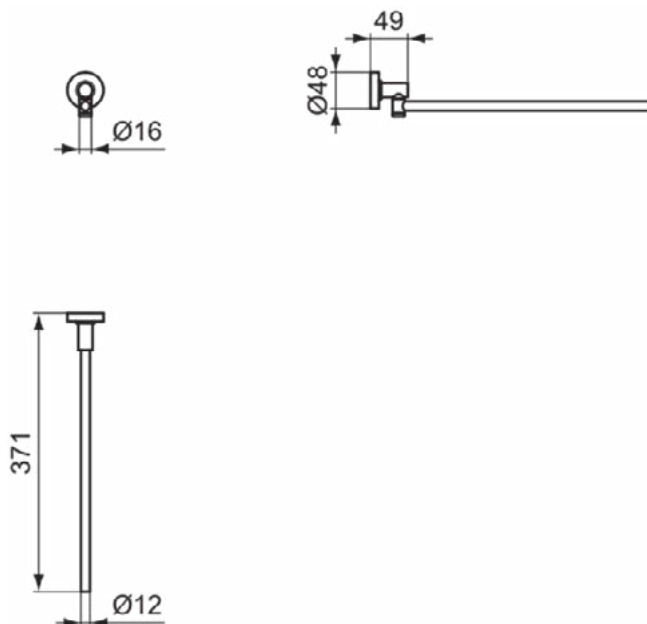

Kenmerken

Downloads

- [Installation Guide](#)

Product specificaties

Aantal rozetten:	1
Aantal niveaus:	1
Aantal handdoekstangen:	1
Kleurcode:	A2
Kleuromschrijving:	brushed gold
Verborgen bevestiging:	Ja
PVD technologie:	Ja
Type profiel:	Ronde staf
Vorm van de rozet(ten):	Rond
Oppervlakte dekking:	PVD
Afwerking van het oppervlak:	satijn
Draaibaar:	Ja
Met rozet(ten):	Ja
Met haak voor washandjes:	Nee
Bevestigingswijze:	Bevestigingsbouten
Bevestigingswijze:	Wand