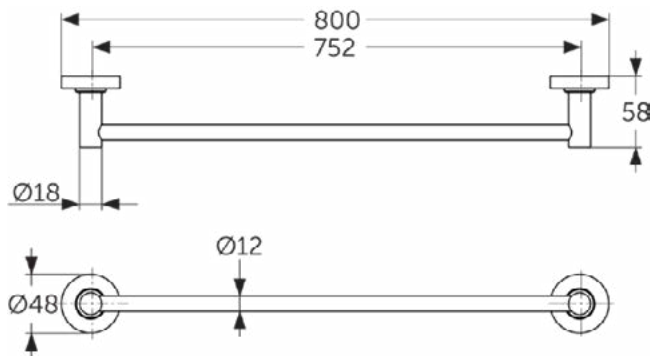

IOM

A9118AA

IOM | Handdoekstang 600x58x48 mm in chroom afwerking

Afbeelding & technische tekening

Algemene informatie

Productcategorie:	Accessoires
Producttype:	Handdoekstang
Merk:	Ideal Standard
Collectie:	IOM
Colour:	AA - Chroom
Afwerking van het oppervlak:	glanzend
Hoogte (mm):	48
Breedte (mm):	600
Lengte / sprong (mm):	58
Bevestigingswijze:	Bevestigingsbouten
Nettogewicht (kg):	0.50
VVS:	775858304
EAN-code:	4015413327916

Downloads

- [Declaration of Conformity](#)
- [Installation Guide](#)
- [Spare Parts List](#)

Product specificaties

Aantal rozetten:	2
Aantal bevestigingspunten:	4
Aantal handdoekstangen:	1
Kleurcode:	AA
Kleuomschrijving:	chroom
Verborgene bevestiging:	Ja
Materiaal:	Metaal
Materiaal montagebeugel:	Metaal
PVD technologie:	Nee
Vorm van de rozet(ten):	Rond
SmartShine:	Ja
Oppervlakte dekking:	verchroomd
Afwerking van het oppervlak:	glanzend
Draaibaar:	Nee
Met rozet(ten):	Ja
Met haak voor washandjes:	Nee
Bevestigingswijze:	Bevestigingsbouten
Bevestigingswijze:	Wand

IOM

A9244AA

IOM | Handdoekstang 800x58x48 mm in chroom afwerking

Afbeelding & technische tekening

Algemene informatie

Productcategorie:	Accessoires
Producttype:	Handdoekstang
Merk:	Ideal Standard
Collectie:	IOM
Colour:	AA - Chroom
Afwerking van het oppervlak:	glanzend
Hoogte (mm):	48
Breedte (mm):	800
Lengte / sprong (mm):	58
Bevestigingswijze:	Bevestigingsbouten
Nettogewicht (kg):	0.73
EAN-code:	4015413342643

Downloads

- [Declaration of Conformity](#)
- [Installation Guide](#)

Product specificaties

Aantal rozetten:	2
Aantal bevestigingspunten:	4
Aantal handdoekstangen:	1
Kleurcode:	AA
Kleuromschrijving:	chroom
Verborgen bevestiging:	Ja
Materiaal:	Metaal
Materiaal montagebeugel:	Metaal
PVD technologie:	Nee
Vorm van de rozet(ten):	Rond
SmartShine:	Ja
Oppervlakte dekking:	verchromd
Afwerking van het oppervlak:	glanzend
Draaibaar:	Nee
Met rozet(ten):	Ja
Met haak voor washandjes:	Nee
Bevestigingswijze:	Bevestigingsbouten
Bevestigingswijze:	Wand