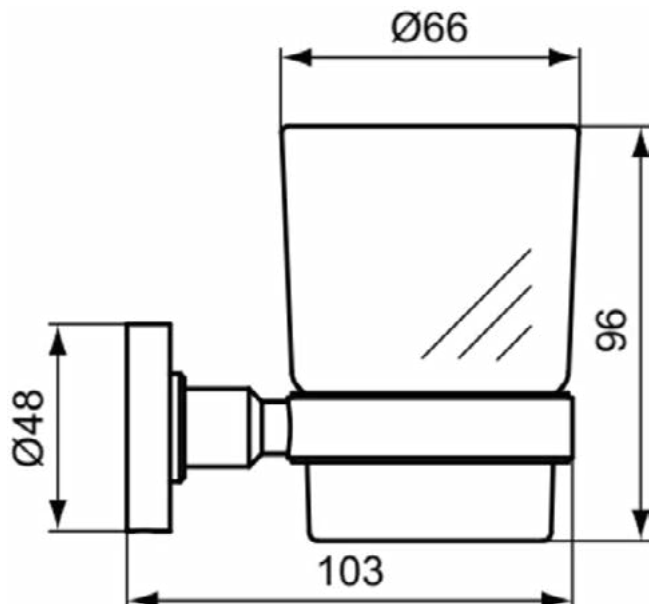

IOM

A9121AA

IOM | Beker 66x103x96 mm in chroom afwerking

Afbeelding & technische tekening

Algemene informatie

Productcategorie:	Accessoires
Producttype:	Beker
Merk:	Ideal Standard
Collectie:	IOM
Colour:	AA - Chroom
Afwerking van het oppervlak:	glanzend
Hoogte (mm):	96
Breedte (mm):	66
Lengte / sprong (mm):	103
Bevestigingswijze:	Bevestigingsbouten
Nettogewicht (kg):	0.38
EAN-code:	4015413327954

Downloads

- [Declaration of Conformity](#)
- [Installation Guide](#)
- [Spare Parts List](#)

Product specificaties

Aantal rozetten:	1
Aantal bevestigingspunten:	2
Kleurcode:	AA
Kleuromschrijving:	chroom
Kleur glas:	helder
Verborgen bevestiging:	Ja
Materiaal:	Metaal
Materiaal montagebeugel:	Metaal
Materiaal inzetstuk:	Glas
Materiaal beker(s):	Glas
PVD technologie:	Nee
Vorm van de rozet(ten):	Rond
SmartShine:	Ja
Oppervlakte dekking:	verchroomd
Afwerking van het oppervlak:	glanzend
Met rozet(ten):	Ja
Met verwijderbaar inzetstuk:	Ja
Inclusief bevestigingsmateriaal:	Ja
Bevestigingswijze:	Bevestigingsbouten
Bevestigingswijze:	Wand

IOM

A9120AA

IOM | Beker 66x103x96 mm in chroom afwerking

Afbeelding & technische tekening

Algemene informatie

Productcategorie:	Accessoires
Producttype:	Beker
Merk:	Ideal Standard
Collectie:	IOM
Colour:	AA - Chroom
Afwerking van het oppervlak:	glanzend
Hoogte (mm):	96
Breedte (mm):	66
Lengte / sprong (mm):	103
Bevestigingswijze:	Bevestigingsbouten
Nettogewicht (kg):	0.38
EAN-code:	4015413327947