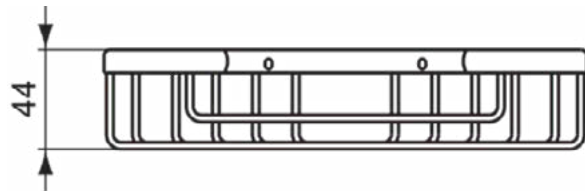

IOM

A9105AA

IOM | Zeepbak 211x127x44 mm in chroom afwerking

Afbeelding & technische tekening

Algemene informatie

Productcategorie:	Accessoires
Producttype:	Zeepbak
Merk:	Ideal Standard
Collectie:	IOM
Colour:	AA - Chroom
Afwerking van het oppervlak:	glanzend
Hoogte (mm):	44
Breedte (mm):	211
Lengte / sprong (mm):	127
Nettogewicht (kg):	0.49
VVS:	774468304
EAN-code:	4015413328029

Downloads

- [Declaration of Conformity](#)
- [Installation Guide](#)

Product specificaties

Aantal bevestigingspunten:	4
Kleurcode:	AA
Kleuromschrijving:	chroom
Verborgen bevestiging:	Nee
Materiaal:	Metaal
PVD technologie:	Nee
SmartShine:	Ja
Oppervlakte dekking:	verchroomd
Afwerking van het oppervlak:	glanzend
Met rozet(ten):	Nee
Met verwijderbaar inzetstuk:	Nee
Bevestigingswijze:	Wand