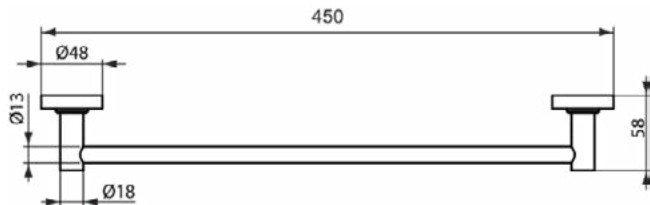

IOM

A9117XG

IOM | Handdoekstang 450x58x48 mm in matzwart afwerking

Afbeelding & technische tekening

Algemene informatie

Productcategorie:	Accessoires
Producttype:	Handdoekstang
Merk:	Ideal Standard
Collectie:	IOM
Colour:	XG - Matzwart
Afwerking van het oppervlak:	mat
Hoogte (mm):	48
Breedte (mm):	450
Lengte / sprong (mm):	58
Bevestigingswijze:	Bevestigingsbouten
Nettogewicht (kg):	0.45
VVS:	775858221
EAN-code:	4015413043649

Downloads

- [Declaration of Conformity](#)
- [Installation Guide](#)
- [Spare Parts List](#)

Product specificaties

Aantal rozetten:	2
Aantal bevestigingspunten:	4
Aantal handdoekstangen:	1
Kleurcode:	XG
Kleuromschrijving:	matzwart
Verborgen bevestiging:	Ja
Materiaal:	Metaal
Materiaal montagebeugel:	Metaal
PVD technologie:	Nee
Vorm van de rozet(ten):	Rond
Oppervlakte dekking:	gecoat
Afwerking van het oppervlak:	mat
Draibaar:	Nee
Met rozet(ten):	Ja
Met haak voor washandjes:	Nee
Bevestigingswijze:	Bevestigingsbouten
Bevestigingswijze:	Wand