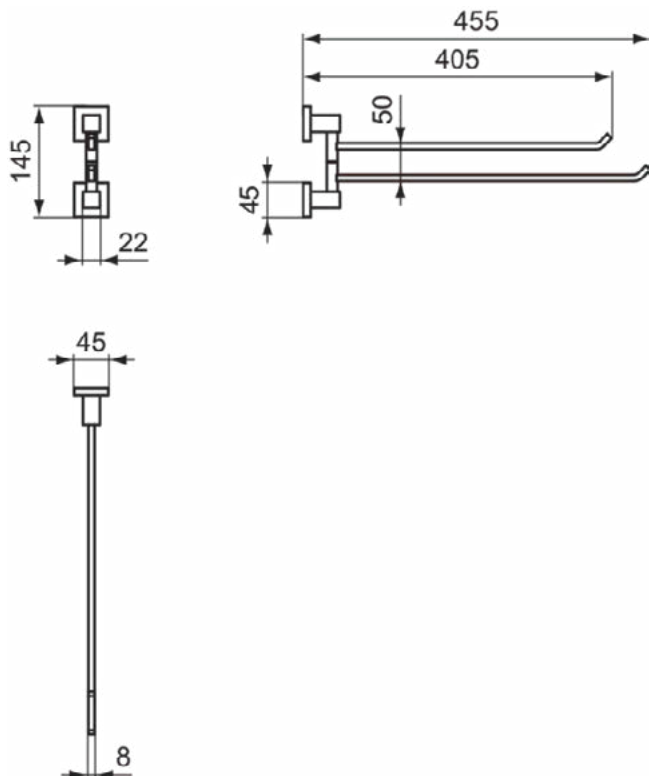

IOM SQUARE

E2198AA

IOM SQUARE | Handdoekstang 845x80x45 mm in chroom afwerking

Afbeelding & technische tekening

Algemene informatie

Productcategorie:	Accessoires
Producttype:	Handdoekstang
Merk:	Ideal Standard
Collectie:	IOM SQUARE
Colour:	AA - Chroom
Afwerking van het oppervlak:	glanzend
Hoogte (mm):	45
Breedte (mm):	845
Lengte / sprong (mm):	80
Bevestigingswijze:	Bevestigingsbouten
Nettogewicht (kg):	0.63
EAN-code:	5017830548690

Downloads

- [Declaration of Conformity](#)
- [Installation Guide](#)

Product specificaties

Aantal rozetten:	2
Aantal bevestigingspunten:	6
Aantal handdoekstangen:	1
Kleurcode:	AA
Kleuromschrijving:	chroom
Verborgen bevestiging:	Ja
Materiaal:	Metaal
Materiaal montagebeugel:	Metaal
PVD technologie:	Nee
Vorm van de rozet(ten):	Vierkant
SmartShine:	Ja
Oppervlakte dekking:	verchromd
Afwerking van het oppervlak:	glanzend
Draaibaar:	Nee
Met rozet(ten):	Ja
Met haak voor washandjes:	Nee
Bevestigingswijze:	Bevestigingsbouten
Bevestigingswijze:	Wand

IOM SQUARE

E2200AA

IOM SQUARE | Handdoekstang 45x455x145 mm in chroom afwerking

Afbeelding & technische tekening

Algemene informatie

Productcategorie:	Accessoires
Producttype:	Handdoekstang
Merk:	Ideal Standard
Collectie:	IOM SQUARE
Colour:	AA - Chroom
Afwerking van het oppervlak:	glanzend
Hoogte (mm):	145
Breedte (mm):	45
Lengte / sprong (mm):	455
Bevestigingswijze:	Bevestigingsbouten
Nettogewicht (kg):	0.75
EAN-code:	5017830548713