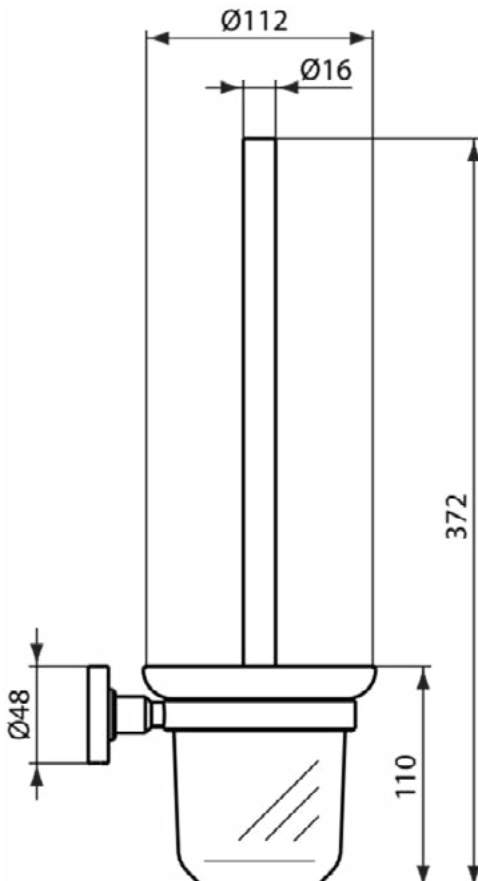

MULTI SUITES - COMPONENTS

A9119AA

MULTI SUITES - COMPONENTS | Closetborstelgarnituur 112x130x372 mm in chroom afwerking

Afbeelding & technische tekening

Algemene informatie

Productcategorie:	Accessoires
Producttype:	Closetborstelgarnituur
Merk:	Unbranded
Collectie:	MULTI SUITES - COMPONENTS
Colour:	AA - Chroom
Afwerking van het oppervlak:	glanzend
Hoogte (mm):	372
Breedte (mm):	112
Lengte / sprong (mm):	130
Bevestigingswijze:	Bevestigingsbouten
Nettogewicht (kg):	0.85
VVS:	778571104
EAN-code:	4015413327930

Downloads

- [Declaration of Conformity](#)
- [Installation Guide](#)
- [Spare Parts List](#)

Product specificaties

Aantal rozetten:	1
Aantal bevestigingspunten:	2
Kleurcode:	AA
Kleuromschrijving:	chroom
Verborgen bevestiging:	Ja
Materiaal:	Metaal
Materiaal montagebeugel:	Metaal
Materiaal inzetstuk:	Glas
PVD technologie:	Nee
Vorm van de rozet(ten):	Rond
SmartShine:	Ja
Oppervlakte dekking:	verchroomd
Afwerking van het oppervlak:	glanzend
Met deksel:	Nee
Met rozet(ten):	Ja
Met verwijderbaar inzetstuk:	Ja
Bevestigingswijze:	Bevestigingsbouten
Bevestigingswijze:	Wand