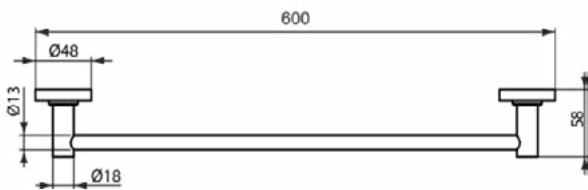

Downloads

- [Declaration of Conformity](#)
- [Installation Guide](#)
- [Spare Parts List](#)

Product specificaties

Aantal rozetten:	2
Aantal bevestigingspunten:	4
Aantal handdoekstangen:	1
Kleurcode:	AA
Kleuomschrijving:	chroom
Verborgen bevestiging:	Ja
Materiaal:	Metaal
Materiaal montagebeugel:	Metaal
PVD technologie:	Nee
Vorm van de rozet(ten):	Rond
SmartShine:	Ja
Oppervlakte dekking:	verchroomd
Afwerking van het oppervlak:	glanzend
Draaibaar:	Nee
Met rozet(ten):	Ja
Met haak voor washandjes:	Nee
Bevestigingswijze:	Bevestigingsbouten
Bevestigingswijze:	Wand

IOM

A9118AA

IOM | Handdoekstang 600x58x48 mm in chroom afwerking

Afbeelding & technische tekening

Algemene informatie

Productcategorie:	Accessoires
Producttype:	Handdoekstang
Merk:	Ideal Standard
Collectie:	IOM
Colour:	AA - Chroom
Afwerking van het oppervlak:	glanzend
Hoogte (mm):	48
Breedte (mm):	600
Lengte / sprong (mm):	58
Bevestigingswijze:	Bevestigingsbouten
Nettogewicht (kg):	0.50
VVS:	775858304
EAN-code:	4015413327916