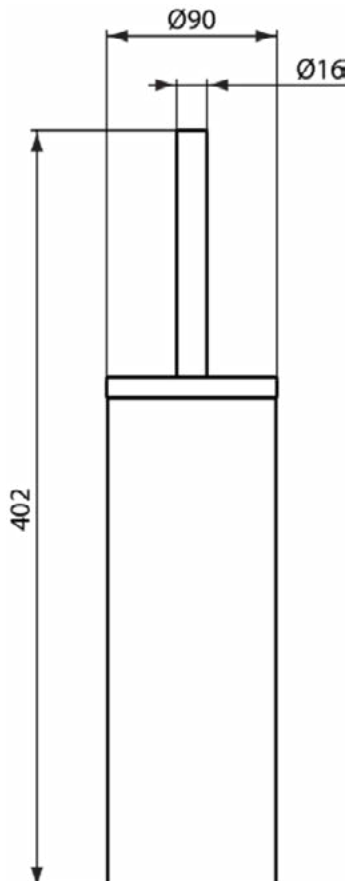

IOM

A9108MY

IOM | Closetborstelgarnituur 90x90x402 mm in RVS afwerking

Afbeelding & technische tekening

Algemene informatie

Productcategorie:	Accessoires
Producttype:	Closetborstelgarnituur
Merk:	Ideal Standard
Collectie:	IOM
Colour:	MY - Rvs
Afwerking van het oppervlak:	mat
Hoogte (mm):	402
Breedte (mm):	90
Lengte / sprong (mm):	90
Bevestigingswijze:	Bevestigingsbouten
Nettogewicht (kg):	0.75
VVS:	778571317
EAN-code:	4015413327923

Downloads

- [Declaration of Conformity](#)
- [Installation Guide](#)
- [Spare Parts List](#)

Product specificaties

Kleurcode:	MY
Kleuromschrijving:	RVS
Materiaal:	Metaal
Materiaal montagebeugel:	Metaal
Materiaal inzetstuk:	Kunststof
PVD technologie:	Nee
Afwerking van het oppervlak:	mat
Met deksel:	Ja
Met rozet(ten):	Nee
Met verwijderbaar inzetstuk:	Ja
Bevestigingswijze:	Bevestigingsbouten
Bevestigingswijze:	Vloer