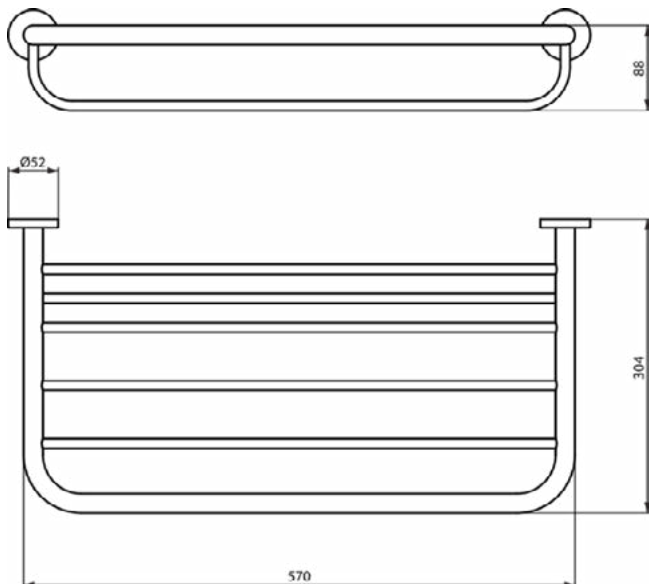

IOM

A9106XG

IOM | Handdoekrek 622x304x115 mm in matzwart afwerking

Afbeelding & technische tekening

Algemene informatie

Productcategorie:	Accessoires
Producttype:	Handdoekrek
Merk:	Ideal Standard
Collectie:	IOM
Colour:	XG - Matzwart
Afwerking van het oppervlak:	mat
Hoogte (mm):	115
Breedte (mm):	622
Lengte / sprong (mm):	304
Bevestigingswijze:	Bevestigingsbouten
Nettogewicht (kg):	1.60
EAN-code:	4015413354219

Downloads

- [Declaration of Conformity](#)
- [Installation Guide](#)
- [Spare Parts List](#)

Product specificaties

Aantal rozetten:	2
Aantal bevestigingspunten:	4
Kleurcode:	XG
Kleuromschrijving:	matzwart
Verborgen bevestiging:	Ja
Materiaal:	Metaal
Materiaal montagebeugel:	Metaal
PVD technologie:	Nee
Type profiel:	Ronde staf
Vorm van de rozet(ten):	Rond
Oppervlakte dekking:	gecoat
Afwerking van het oppervlak:	mat
Met rozet(ten):	Ja
Bevestigingswijze:	Bevestigingsbouten