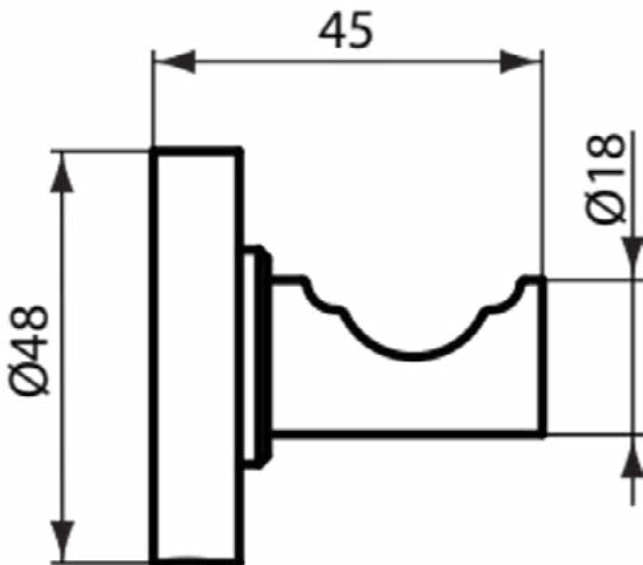

IOM

A9115AA

IOM | Handdoekhaak 48x45x48 mm in chroom afwerking

Afbeelding & technische tekening

Algemene informatie

Productcategorie:	Accessoires
Producttype:	Handdoekhaak
Merk:	Ideal Standard
Collectie:	IOM
Colour:	AA - Chroom
Afwerking van het oppervlak:	glanzend
Hoogte (mm):	48
Breedte (mm):	48
Lengte / sprong (mm):	45
Bevestigingswijze:	Bevestigingsbouten
Nettogewicht (kg):	0.16
VVS:	775241104
EAN-code:	4015413327886

Downloads

- [Declaration of Conformity](#)
- [Installation Guide](#)
- [Spare Parts List](#)

Product specificaties

Aantal rozetten:	1
Aantal bevestigingspunten:	2
Aantal haken:	1
Kleurcode:	AA
Kleuromschrijving:	chroom
Verborgene bevestiging:	Ja
Materiaal:	Metaal
Materiaal montagebeugel:	Metaal
PVD technologie:	Nee
Type profiel:	Ronde staf
Vorm van de rozet(ten):	Rond
SmartShine:	Ja
Oppervlakte dekking:	verchromd
Afwerking van het oppervlak:	glanzend
Draaibaar:	Nee
Met deurstopfunctie:	Nee
Met rozet(ten):	Ja
Bevestigingswijze:	Bevestigingsbouten
Bevestigingswijze:	Wand