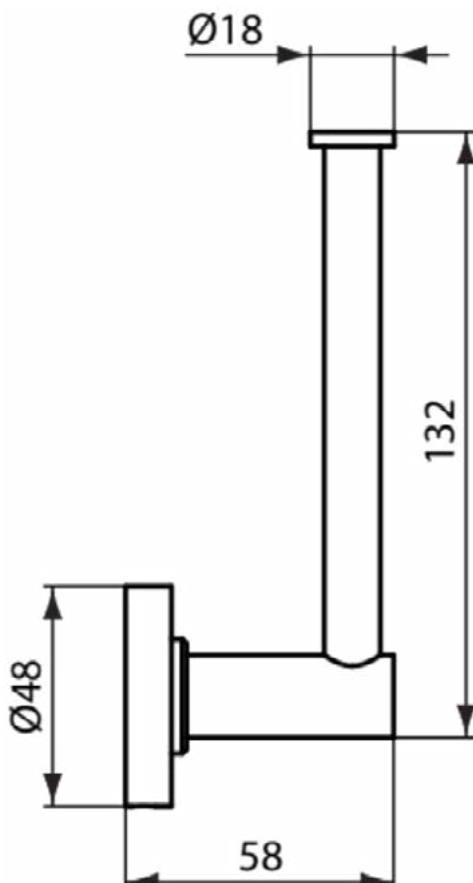

Downloads

- [Declaration of Conformity](#)
- [Installation Guide](#)
- [Spare Parts List](#)

Product specificaties

Aantal rozetten:	2
Aantal bevestigingspunten:	4
Kleurcode:	AA
Kleuromschrijving:	chroom
Verborgen bevestiging:	Ja
Materiaal:	Metaal
Materiaal montagebeugel:	Metaal
PVD technologie:	Nee
Type profiel:	Ronde staf
Vorm van de rozet(ten):	Rond
SmartShine:	Ja
Oppervlakte dekking:	verchroomd
Afwerking van het oppervlak:	glanzend
Met rozet(ten):	Ja
Bevestigingswijze:	Bevestigingsbouten

Downloads

- [• Declaration of Conformity](#)
- [• Installation Guide](#)
- [• Spare Parts List](#)

Product specificaties

Aantal rozetten:	1
Aantal bevestigingspunten:	2
Kleurcode:	AA
Kleuromschrijving:	chroom
Verborgen bevestiging:	Ja
Dubbele closetrolhouder:	Nee
Materiaal:	Metaal
Materiaal montagebeugel:	Metaal
PVD technologie:	Nee
Type profiel:	Ronde staf
Vorm van de rozet(ten):	Rond
SmartShine:	Ja
Oppervlakte dekking:	verchroomd
Afwerking van het oppervlak:	glanzend
Met deksel:	Ja
Met rozet(ten):	Ja
Met deksel:	Ja
Met reserve-closetrolhouder:	Nee
Bevestigingswijze:	Bevestigingsbouten
Bevestigingswijze:	Wand

IOM

A9132AA

IOM | Closetrolhouder 48x58x171 mm in chroom afwerking

Afbeelding & technische tekening

Algemene informatie

Productcategorie:	Accessoires
Producttype:	Closetrolhouder
Merk:	Ideal Standard
Collectie:	IOM
Colour:	AA - Chroom
Afwerking van het oppervlak:	glanzend
Hoogte (mm):	171
Breedte (mm):	48
Lengte / sprong (mm):	58
Bevestigingswijze:	Bevestigingsbouten
Nettogewicht (kg):	0.27
VVS:	776573104
EAN-code:	4015413328081