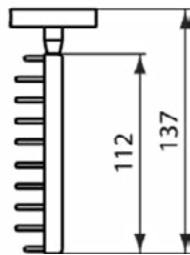

IOM

A9112XG

IOM | Zeepbak 197x137x48 mm in matzwart afwerking

Afbeelding & technische tekening

Algemene informatie

Productcategorie:	Accessoires
Producttype:	Zeepbak
Merk:	Ideal Standard
Collectie:	IOM
Colour:	XG - Matzwart
Afwerking van het oppervlak:	mat
Hoogte (mm):	48
Breedte (mm):	197
Lengte / sprong (mm):	137
Nettogewicht (kg):	0.45
EAN-code:	4015413354202

Downloads

- [Declaration of Conformity](#)
- [Installation Guide](#)
- [Spare Parts List](#)

Product specificaties

Aantal rozetten:	1
Aantal bevestigingspunten:	2
Kleurcode:	XG
Kleuromschrijving:	matzwart
Verborgen bevestiging:	Ja
Materiaal:	Metaal
Materiaal montagebeugel:	Metaal
PVD technologie:	Nee
Vorm van de rozet(ten):	Rond
Oppervlakte dekking:	gecoat
Afwerking van het oppervlak:	mat
Met rozet(ten):	Ja
Met verwijderbaar inzetstuk:	Nee
Bevestigingswijze:	Wand