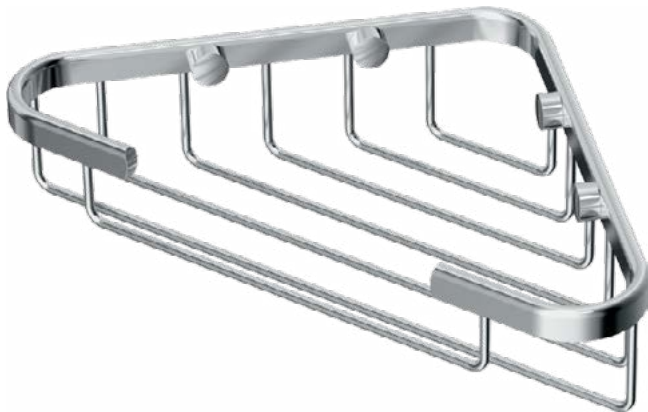

IOM

A9112AA

IOM | Zeepbak 197x137x48 mm in chroom afwerking

Afbeelding & technische tekening

Algemene informatie

Productcategorie:	Accessoires
Producttype:	Zeepbak
Merk:	Ideal Standard
Collectie:	IOM
Colour:	AA - Chroom
Afwerking van het oppervlak:	glanzend
Hoogte (mm):	48
Breedte (mm):	197
Lengte / sprong (mm):	137
Nettogewicht (kg):	0.45
EAN-code:	4015413328012

Downloads

- [Declaration of Conformity](#)
- [Installation Guide](#)
- [Spare Parts List](#)

Product specificaties

Aantal rozetten:	1
Aantal bevestigingspunten:	2
Kleurcode:	AA
Kleuromschrijving:	chroom
Verborgen bevestiging:	Ja
Materiaal:	Metaal
Materiaal montagebeugel:	Metaal
PVD technologie:	Nee
Vorm van de rozet(ten):	Rond
SmartShine:	Ja
Oppervlakte dekking:	verchromd
Afwerking van het oppervlak:	glanzend
Met rozet(ten):	Ja
Met verwijderbaar inzetstuk:	Nee
Bevestigingswijze:	Wand

IOM

A9105AA

IOM | Zeepbak 211x127x44 mm in chroom afwerking

Afbeelding & technische tekening

Algemene informatie

Productcategorie:	Accessoires
Producttype:	Zeepbak
Merk:	Ideal Standard
Collectie:	IOM
Colour:	AA - Chroom
Afwerking van het oppervlak:	glanzend
Hoogte (mm):	44
Breedte (mm):	211
Lengte / sprong (mm):	127
Nettogewicht (kg):	0.49
VVS:	774468304
EAN-code:	4015413328029