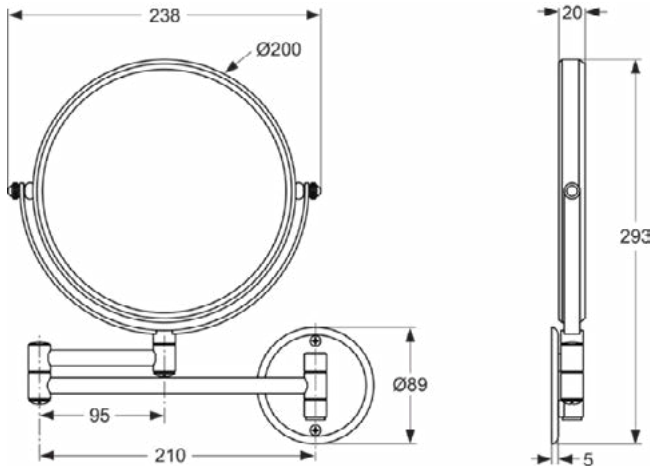

IOM

A9114AA

IOM | Wandgreep 419x127x230 mm in chroom afwerking

Afbeelding & technische tekening

Algemene informatie

Productcategorie:	Accessoires
Producttype:	Wandgreep
Merk:	Ideal Standard
Collectie:	IOM
Colour:	AA - Chroom
Afwerking van het oppervlak:	glanzend
Hoogte (mm):	230
Breedte (mm):	419
Lengte / sprong (mm):	127
Bevestigingswijze:	Bevestigingsbouten
Nettogewicht (kg):	1.00
EAN-code:	4015413328036

Downloads

- [Declaration of Conformity](#)
- [Installation Guide](#)
- [Spare Parts List](#)

Product specificaties

Aantal rozetten:	2
Aantal bevestigingspunten:	6
Kleurcode:	AA
Kleuromschrijving:	chroom
Verborgen bevestiging:	Ja
Materiaal:	Metaal
Materiaal montagebeugel:	Metaal
PVD technologie:	Nee
Type profiel:	Ronde buis
Vorm van de rozet(ten):	Rond
SmartShine:	Ja
Oppervlakte dekking:	verchroomd
Afwerking van het oppervlak:	glanzend
Type model:	Hoekversie
Met rozet(ten):	Ja
Bevestigingswijze:	Bevestigingsbouten
Bevestigingswijze:	Wand

IOM

A9111AA

IOM | Scheerspiegel 25x293 mm in chroom afwerking

Afbeelding & technische tekening

Algemene informatie

Productcategorie:	Accessoires
Producttype:	Scheerspiegel
Merk:	Ideal Standard
Collectie:	IOM
Colour:	AA - Chroom
Afwerking van het oppervlak:	glanzend
Hoogte (mm):	293
Lengte / sprong (mm):	25
Nettogewicht (kg):	1,16
VVS:	771678234
EAN-code:	4015413328005