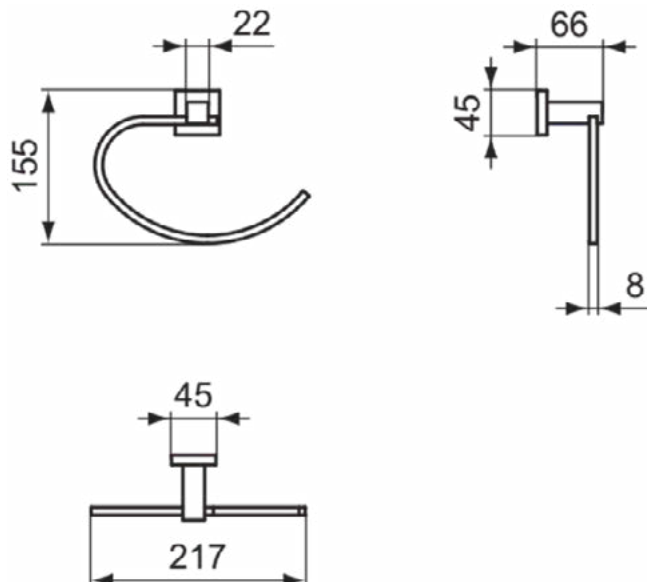

IOM SQUARE

E2200AA

IOM SQUARE | Handdoekstang 45x455x145 mm in chroom afwerking

Afbeelding & technische tekening

Algemene informatie

Productcategorie:	Accessoires
Producttype:	Handdoekstang
Merk:	Ideal Standard
Collectie:	IOM SQUARE
Colour:	AA - Chroom
Afwerking van het oppervlak:	glanzend
Hoogte (mm):	145
Breedte (mm):	45
Lengte / sprong (mm):	455
Bevestigingswijze:	Bevestigingsbouten
Nettogewicht (kg):	0.75
EAN-code:	5017830548713

Downloads

- [Declaration of Conformity](#)
- [Installation Guide](#)

Product specificaties

Aantal rozetten:	1
Aantal bevestigingspunten:	6
Aantal niveaus:	2
Aantal handdoekstangen:	2
Kleurcode:	AA
Kleuromschrijving:	chroom
Verborgen bevestiging:	Ja
Materiaal:	Metaal
Materiaal montagebeugel:	Metaal
PVD technologie:	Nee
Type profiel:	Ronde staf
Vorm van de rozet(ten):	Vierkant
SmartShine:	Ja
Oppervlakte dekking:	verchroomd
Afwerking van het oppervlak:	glanzend
Draibaar:	Ja
Met rozet(ten):	Ja
Bevestigingswijze:	Bevestigingsbouten
Bevestigingswijze:	Wand

IOM SQUARE

E2202AA

IOM SQUARE | Handdoekring 217x66x155 mm in chroom afwerking

Afbeelding & technische tekening

Algemene informatie

Productcategorie:	Accessoires
Producttype:	Handdoekring
Merk:	Ideal Standard
Collectie:	IOM SQUARE
Colour:	AA - Chroom
Afwerking van het oppervlak:	glanzend
Hoogte (mm):	155
Breedte (mm):	217
Lengte / sprong (mm):	66
Bevestigingswijze:	Bevestigingsbouten
Nettogewicht (kg):	0.34
EAN-code:	5017830548737