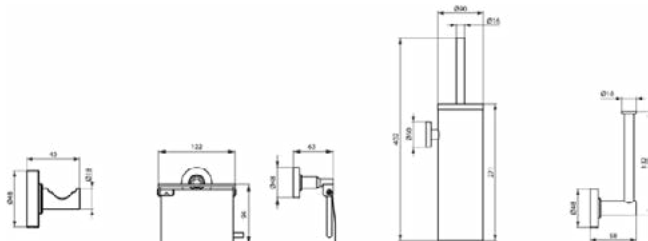

Product specificaties

Kleurcode:	NU
Kleuomschrijving:	neutraal
PVD technologie:	Nee
Afwerking van het oppervlak:	mat