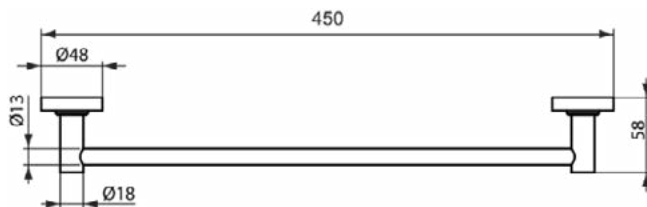

IOM

A9124AA

IOM | Legplank 520x138x48 mm in chroom afwerking

Afbeelding & technische tekening

Algemene informatie

Productcategorie:	Accessoires
Producttype:	Legplank
Merk:	Ideal Standard
Collectie:	IOM
Colour:	AA - Chroom
Afwerking van het oppervlak:	glanzend
Hoogte (mm):	48
Breedte (mm):	520
Lengte / sprong (mm):	138
Bevestigingswijze:	Bevestigingsbouten
Nettogewicht (kg):	1.45
EAN-code:	4015413327985

Downloads

- [Declaration of Conformity](#)
- [Installation Guide](#)
- [Spare Parts List](#)

Product specificaties

Aantal rozetten:	2
Aantal bevestigingspunten:	4
Kleurcode:	AA
Kleuromschrijving:	chroom
Kleur glas:	gesatineerd
Verborgen bevestiging:	Ja
Materiaal:	Glas
Materiaal montagebeugel:	Metaal
Materiaalkwaliteit legplank(en):	Gehard veiligheidsglas
PVD technologie:	Nee
Vorm van de rozet(ten):	Rond
SmartShine:	Ja
Oppervlakte dekking:	verchroomd
Afwerking van het oppervlak:	glanzend
Met rozet(ten):	Ja
Bevestigingswijze:	Bevestigingsbouten
Bevestigingswijze:	Wand

IOM

A9117AA

IOM | Handdoekstang 450x58x48 mm in chroom afwerking

Afbeelding & technische tekening

Algemene informatie

Productcategorie:	Accessoires
Producttype:	Handdoekstang
Merk:	Ideal Standard
Collectie:	IOM
Colour:	AA - Chroom
Afwerking van het oppervlak:	glanzend
Hoogte (mm):	48
Breedte (mm):	450
Lengte / sprong (mm):	58
Bevestigingswijze:	Bevestigingsbouten
Nettogewicht (kg):	0.45
VVS:	775858204
EAN-code:	4015413327909