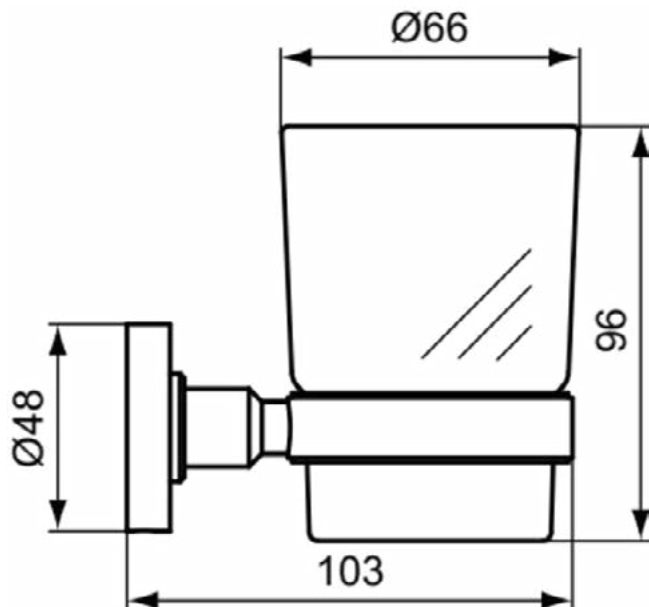

IOM

A9120XG

IOM | Beker 66x103x96 mm in matzwart afwerking

Afbeelding & technische tekening

Algemene informatie

Productcategorie:	Accessoires
Producttype:	Beker
Merk:	Ideal Standard
Collectie:	IOM
Colour:	XG - Matzwart
Afwerking van het oppervlak:	mat
Hoogte (mm):	96
Breedte (mm):	66
Lengte / sprong (mm):	103
Bevestigingswijze:	Bevestigingsbouten
Nettogewicht (kg):	0.38
VVS:	773981121
EAN-code:	4015413044691

Downloads

- [Declaration of Conformity](#)
- [Installation Guide](#)
- [Spare Parts List](#)

Product specificaties

Aantal rozetten:	1
Aantal bevestigingspunten:	2
Kleurcode:	XG
Kleuromschrijving:	matzwart
Kleur glas:	gesatineerd
Verborgen bevestiging:	Ja
Materiaal:	Metaal
Materiaal montagebeugel:	Metaal
Materiaal inzetstuk:	Glas
Materiaal beker(s):	Glas
PVD technologie:	Nee
Vorm van de rozet(ten):	Rond
Oppervlakte dekking:	gecoat
Afwerking van het oppervlak:	mat
Met rozet(ten):	Ja
Met verwijderbaar inzetstuk:	Ja
Inclusief bevestigingsmateriaal:	Ja
Bevestigingswijze:	Bevestigingsbouten
Bevestigingswijze:	Wand