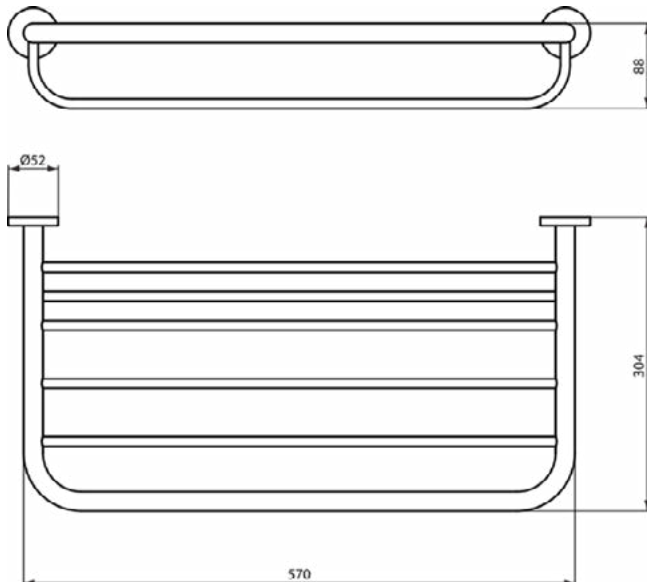

IOM

A9106AA

IOM | Handdoekrek 622x304x115 mm in chroom afwerking

Afbeelding & technische tekening

Algemene informatie

Productcategorie:	Accessoires
Producttype:	Handdoekrek
Merk:	Ideal Standard
Collectie:	IOM
Colour:	AA - Chroom
Afwerking van het oppervlak:	glanzend
Hoogte (mm):	115
Breedte (mm):	622
Lengte / sprong (mm):	304
Bevestigingswijze:	Bevestigingsbouten
Nettogewicht (kg):	1.60
EAN-code:	4015413328043

Downloads

- [Declaration of Conformity](#)
- [Installation Guide](#)
- [Spare Parts List](#)

Product specificaties

Aantal rozetten:	2
Aantal bevestigingspunten:	4
Kleurcode:	AA
Kleuromschrijving:	chroom
Verborgen bevestiging:	Ja
Materiaal:	Metaal
Materiaal montagebeugel:	Metaal
PVD technologie:	Nee
Type profiel:	Ronde staf
Vorm van de rozet(ten):	Rond
SmartShine:	Ja
Oppervlakte dekking:	verchroomd
Afwerking van het oppervlak:	glanzend
Met rozet(ten):	Ja
Bevestigingswijze:	Bevestigingsbouten