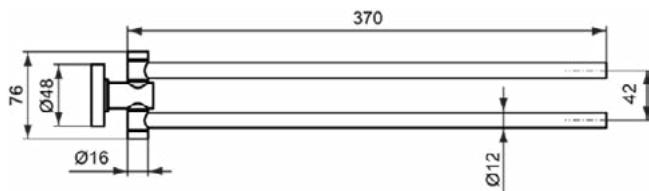

IOM

A9131AA

IOM | Handdoekstang 48x370x76 mm in chroom afwerking

Afbeelding & technische tekening

Algemene informatie

Productcategorie:	Accessoires
Producttype:	Handdoekstang
Merk:	Ideal Standard
Collectie:	IOM
Colour:	AA - Chroom
Afwerking van het oppervlak:	glanzend
Hoogte (mm):	76
Breedte (mm):	48
Lengte / sprong (mm):	370
Bevestigingswijze:	Bevestigingsbouten
Nettogewicht (kg):	0.44
EAN-code:	4015413328067

Downloads

- [Declaration of Conformity](#)
- [Installation Guide](#)
- [Spare Parts List](#)

Product specificaties

Aantal rozetten:	1
Aantal bevestigingspunten:	2
Aantal niveaus:	2
Aantal handdoekstangen:	2
Kleurcode:	AA
Kleuromschrijving:	chroom
Verborgene bevestiging:	Ja
Materiaal montagebeugel:	Metaal
PVD technologie:	Nee
Type profiel:	Ronde staf
Vorm van de rozet(ten):	Rond
SmartShine:	Ja
Oppervlakte dekking:	verchroomd
Afwerking van het oppervlak:	glanzend
Draaibaar:	Ja
Met rozet(ten):	Ja
Met haak voor washandjes:	Nee
Bevestigingswijze:	Bevestigingsbouten
Bevestigingswijze:	Wand