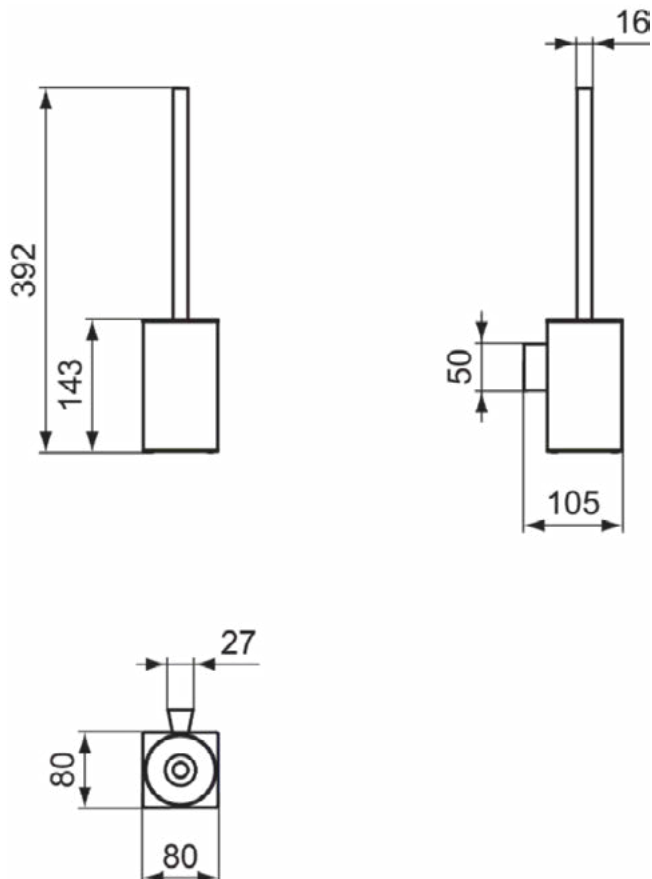

IOM SQUARE

E2195AA

IOM SQUARE | Closetborstelgarnituur 80x105x392 mm in chroom afwerking

Afbeelding & technische tekening

Algemene informatie

Productcategorie:	Accessoires
Producttype:	Closetborstelgarnituur
Merk:	Ideal Standard
Collectie:	IOM SQUARE
Colour:	AA - Chroom
Afwerking van het oppervlak:	glanzend
Hoogte (mm):	392
Breedte (mm):	80
Lengte / sprong (mm):	105
Bevestigingswijze:	Bevestigingsbouten
Nettogewicht (kg):	0.94
EAN-code:	5017830548669