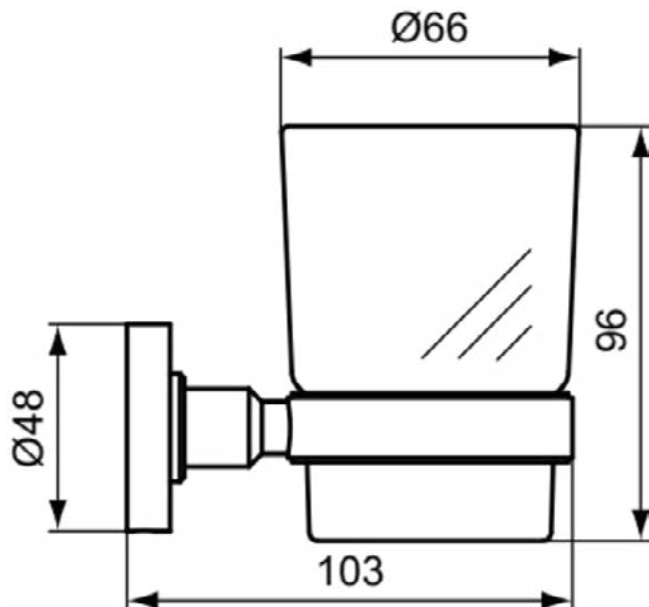

IOM

A9116AA

IOM | Handdoekhaak 48x64x48 mm in chroom afwerking

Afbeelding & technische tekening

Algemene informatie

Productcategorie:	Accessoires
Producttype:	Handdoekhaak
Merk:	Ideal Standard
Collectie:	IOM
Colour:	AA - Chroom
Afwerking van het oppervlak:	glanzend
Hoogte (mm):	48
Breedte (mm):	48
Lengte / sprong (mm):	64
Bevestigingswijze:	Bevestigingsbouten
Nettogewicht (kg):	0.17
EAN-code:	4015413327893

Downloads

- [Declaration of Conformity](#)
- [Installation Guide](#)
- [Spare Parts List](#)

Product specificaties

Aantal rozetten:	1
Aantal bevestigingspunten:	2
Aantal haken:	2
Kleurcode:	AA
Kleuromschrijving:	chroom
Verborgen bevestiging:	Ja
Materiaal:	Metaal
Materiaal montagebeugel:	Metaal
PVD technologie:	Nee
Type profiel:	Ronde buis
Vorm van de rozet(ten):	Rond
SmartShine:	Ja
Oppervlakte dekking:	verchroomd
Afwerking van het oppervlak:	glanzend
Draaibaar:	Nee
Met deurstopfunctie:	Nee
Met rozet(ten):	Ja
Bevestigingswijze:	Bevestigingsbouten
Bevestigingswijze:	Wand

IOM

A9121AA

IOM | Beker 66x103x96 mm in chroom afwerking

Afbeelding & technische tekening

Algemene informatie

Productcategorie:	Accessoires
Producttype:	Beker
Merk:	Ideal Standard
Collectie:	IOM
Colour:	AA - Chroom
Afwerking van het oppervlak:	glanzend
Hoogte (mm):	96
Breedte (mm):	66
Lengte / sprong (mm):	103
Bevestigingswijze:	Bevestigingsbouten
Nettogewicht (kg):	0.38
EAN-code:	4015413327954