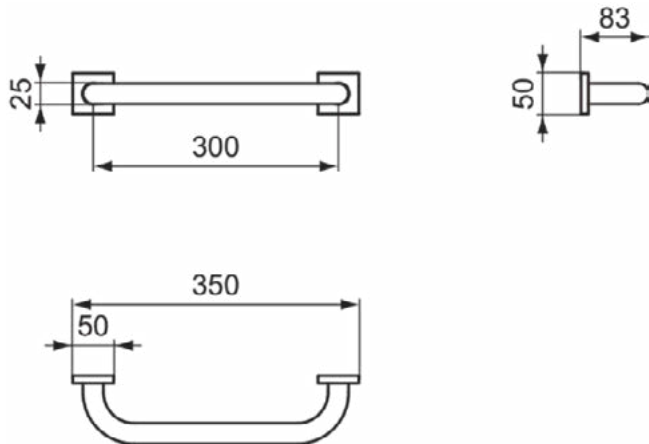

Product specificaties

Aantal rozetten:	2
Aantal bevestigingspunten:	6
Kleurcode:	AA
Kleuromschrijving:	chroom
Verborgen bevestiging:	Ja
Materiaal:	Metaal
Materiaal montagebeugel:	Metaal
Materiaalkwaliteit:	Messing
PVD technologie:	Nee
Type profiel:	Ronde buis
Vorm van de rozet(ten):	Rond
SmartShine:	Ja
Oppervlakte dekking:	verchroomd
Afwerking van het oppervlak:	glanzend
Type model:	Straight
Met rozet(ten):	Ja
Bevestigingswijze:	Bevestigingsbouten
Bevestigingswijze:	Wand