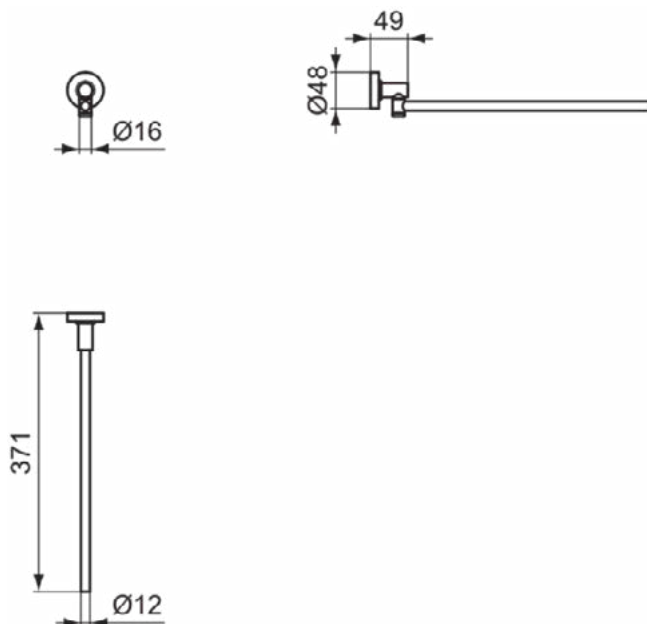

IOM

A9131A2

IOM | Handdoekstang 48x370x76 mm in brushed gold afwerking | PVD technologie

Afbeelding & technische tekening

Algemene informatie

Productcategorie:	Accessoires
Producttype:	Handdoekstang
Merk:	Ideal Standard
Collectie:	IOM
Colour:	A2 - Brushed Gold
Afwerking van het oppervlak:	satijn
Hoogte (mm):	76
Breedte (mm):	48
Lengte / sprong (mm):	370
Bevestigingswijze:	Bevestigingsbouten
Nettogewicht (kg):	0.44
EAN-code:	4015413354295