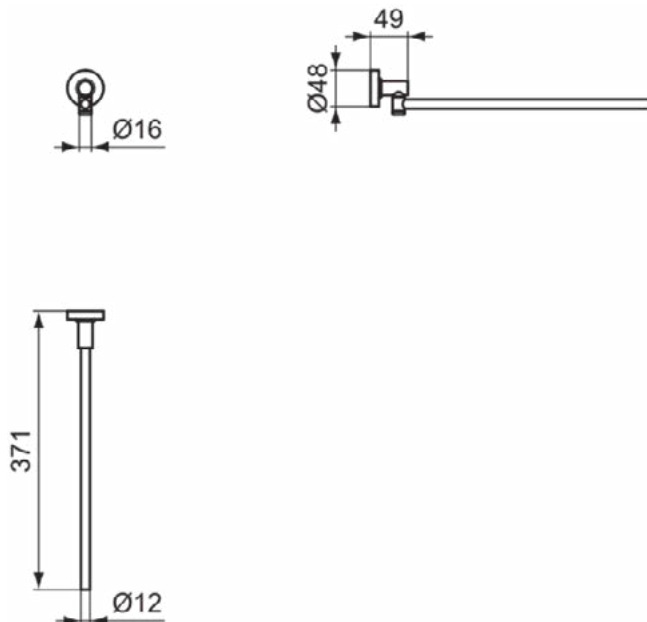

IOM

A7651XG

IOM | Handdoekstang 48x371 mm in matzwart afwerking

Afbeelding & technische tekening

Algemene informatie

Productcategorie:	Accessoires
Producttype:	Handdoekstang
Merk:	Ideal Standard
Collectie:	IOM
Colour:	XG - Matzwart
Afwerking van het oppervlak:	mat
Breedte (mm):	48
Lengte / sprong (mm):	371
Bevestigingswijze:	Bevestigingsbouten
Nettogewicht (kg):	0.45
EAN-code:	4015413354134

Downloads

- [Installation Guide](#)

Product specificaties

Aantal rozetten:	1
Aantal niveaus:	1
Aantal handdoekstangen:	1
Kleurcode:	XG
Kleuromschrijving:	matzwart
Verborgen bevestiging:	Ja
PVD technologie:	Nee
Type profiel:	Ronde staf
Vorm van de rozet(ten):	Rond
Oppervlakte dekking:	gecoat
Afwerking van het oppervlak:	mat
Draaibaar:	Ja
Met rozet(ten):	Ja
Met haak voor washandjes:	Nee
Bevestigingswijze:	Bevestigingsbouten
Bevestigingswijze:	Wand