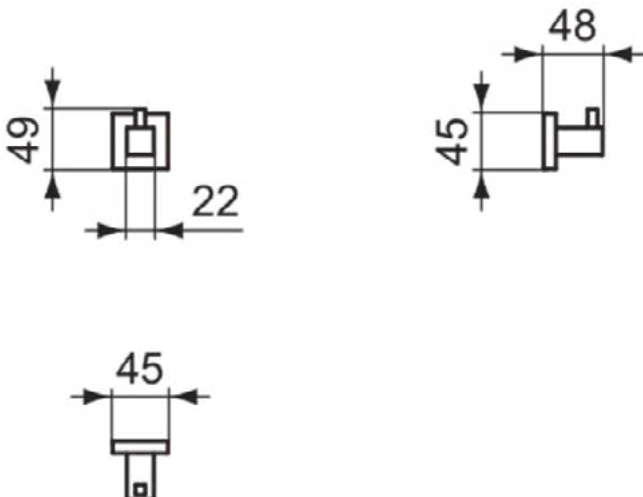

Product specificaties

Aantal rozetten:	1
Aantal bevestigingspunten:	3
Aantal haken:	1
Kleurcode:	AA
Kleuromschrijving:	chroom
Verborgen bevestiging:	Ja
Materiaal:	Metaal
Materiaal montagebeugel:	Metaal
PVD technologie:	Nee
Type profiel:	Platte staf
Vorm van de rozet(ten):	Vierkant
SmartShine:	Ja
Oppervlakte dekking:	verchromd
Afwerking van het oppervlak:	glanzend
Draaibaar:	Nee
Met deurstopfunctie:	Nee
Met rozet(ten):	Ja
Bevestigingswijze:	Bevestigingsbouten
Bevestigingswijze:	Wand