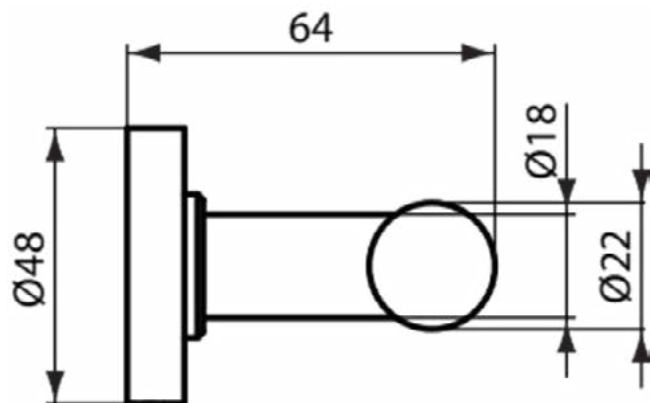

IOM

A9116AA

IOM | Handdoekhaak 48x64x48 mm in chroom afwerking

Afbeelding & technische tekening

Algemene informatie

Productcategorie:	Accessoires
Producttype:	Handdoekhaak
Merk:	Ideal Standard
Collectie:	IOM
Colour:	AA - Chroom
Afwerking van het oppervlak:	glanzend
Hoogte (mm):	48
Breedte (mm):	48
Lengte / sprong (mm):	64
Bevestigingswijze:	Bevestigingsbouten
Nettogewicht (kg):	0.17
EAN-code:	4015413327893

Downloads

- [Declaration of Conformity](#)
- [Installation Guide](#)
- [Spare Parts List](#)

Product specificaties

Aantal rozetten:	1
Aantal bevestigingspunten:	2
Aantal haken:	2
Kleurcode:	AA
Kleuromschrijving:	chroom
Verborgen bevestiging:	Ja
Materiaal:	Metaal
Materiaal montagebeugel:	Metaal
PVD technologie:	Nee
Type profiel:	Ronde buis
Vorm van de rozet(ten):	Rond
SmartShine:	Ja
Oppervlakte dekking:	verchroomd
Afwerking van het oppervlak:	glanzend
Draaibaar:	Nee
Met deurstopfunctie:	Nee
Met rozet(ten):	Ja
Bevestigingswijze:	Bevestigingsbouten
Bevestigingswijze:	Wand