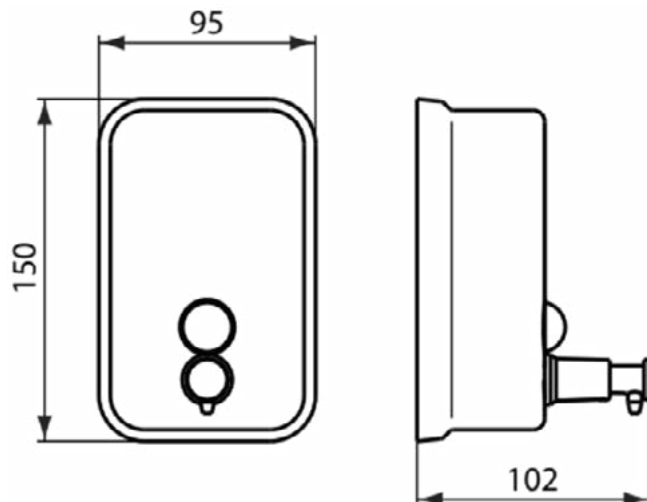

IOM

A9109MY

IOM | Sæbedispenser 95x102x150 mm i rustfrit stål

Billede & tegning

General information

Produktkategori:	Badeværelsestilbehør
Produkttype:	Sæbedispenser
Brand:	Ideal Standard
Serie:	IOM
Colour:	MY - Rustfrit Stål
Overfladebehandling:	Mat
Maksimal højde (mm):	150
Maksimal bredde (mm):	95
Maksimalt fremspring (mm):	102
Monteringstype:	Fastgørelsesbolte
Nettovægt (kg):	0.38
EAN-kode:	4015413328104

Downloads

- [Declaration of Conformity](#)
- [Installation Guide](#)

Produkt specifikation

Antal fastgørelsespunkter:	3
Farvekode:	MY
Farvebeskrivelse:	rustfrit stål
Skjult montering:	Ja
Materiale:	Metal
Materiale af monteringsbeslaget:	Metal
PVD teknologi:	Nej
Overfladebehandling:	Mat
Med rosette(r):	Nej
Monteringstype:	Fastgørelsesbolte
Monteringstype:	Væg