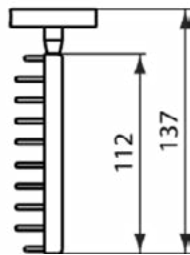

IOM

A9129AA

IOM | Zeepschaal 79x96x48 mm in chroom afwerking

Afbeelding & technische tekening

Algemene informatie

Productcategorie:	Accessoires
Producttype:	Zeepschaal
Merk:	Ideal Standard
Collectie:	IOM
Colour:	AA - Chroom
Afwerking van het oppervlak:	glanzend
Hoogte (mm):	48
Breedte (mm):	79
Lengte / sprong (mm):	96
Bevestigingswijze:	Bevestigingsbouten
Nettogewicht (kg):	0.27
EAN-code:	4015413328159

Downloads

- [Declaration of Conformity](#)
- [Installation Guide](#)
- [Spare Parts List](#)

Product specificaties

Aantal rozetten:	1
Aantal bevestigingspunten:	2
Kleurcode:	AA
Kleuromschrijving:	chroom
Verborgen bevestiging:	Ja
Materiaal:	Metaal
Materiaal montagebeugel:	Metaal
PVD technologie:	Nee
Vorm van de rozet(ten):	Rond
SmartShine:	Ja
Oppervlakte dekking:	verchroomd
Afwerking van het oppervlak:	glanzend
Met rozet(ten):	Ja
Met verwijderbaar inzetstuk:	Nee
Inclusief bevestigingsmateriaal:	Ja
Bevestigingswijze:	Bevestigingsbouten
Bevestigingswijze:	Wand

IOM

A9112AA

IOM | Zeepbak 197x137x48 mm in chroom afwerking

Afbeelding & technische tekening

Algemene informatie

Productcategorie:	Accessoires
Producttype:	Zeepbak
Merk:	Ideal Standard
Collectie:	IOM
Colour:	AA - Chroom
Afwerking van het oppervlak:	glanzend
Hoogte (mm):	48
Breedte (mm):	197
Lengte / sprong (mm):	137
Nettogewicht (kg):	0.45
EAN-code:	4015413328012