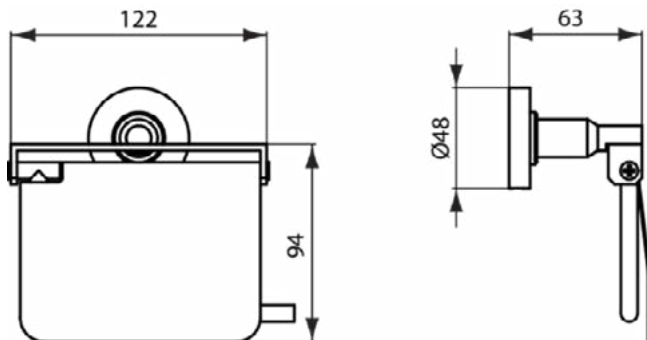

IOM

A9127AA

IOM | Closetrolhouder 122x135x55 mm in chroom afwerking

Afbeelding & technische tekening

Algemene informatie

Productcategorie:	Accessoires
Producttype:	Closetrolhouder
Merk:	Ideal Standard
Collectie:	IOM
Colour:	AA - Chroom
Afwerking van het oppervlak:	glanzend
Hoogte (mm):	55
Breedte (mm):	122
Lengte / sprong (mm):	135
Bevestigingswijze:	Bevestigingsbouten
Nettogewicht (kg):	0.42
VVS:	776316104
EAN-code:	4015413328074

Downloads

- [• Declaration of Conformity](#)
- [• Installation Guide](#)
- [• Spare Parts List](#)

Product specificaties

Aantal rozetten:	1
Aantal bevestigingspunten:	2
Kleurcode:	AA
Kleuromschrijving:	chroom
Verborgen bevestiging:	Ja
Dubbele closetrolhouder:	Nee
Materiaal:	Metaal
Materiaal montagebeugel:	Metaal
PVD technologie:	Nee
Type profiel:	Ronde staf
Vorm van de rozet(ten):	Rond
SmartShine:	Ja
Oppervlakte dekking:	verchroomd
Afwerking van het oppervlak:	glanzend
Met deksel:	Ja
Met rozet(ten):	Ja
Met deksel:	Ja
Met reserve-closetrolhouder:	Nee
Bevestigingswijze:	Bevestigingsbouten
Bevestigingswijze:	Wand