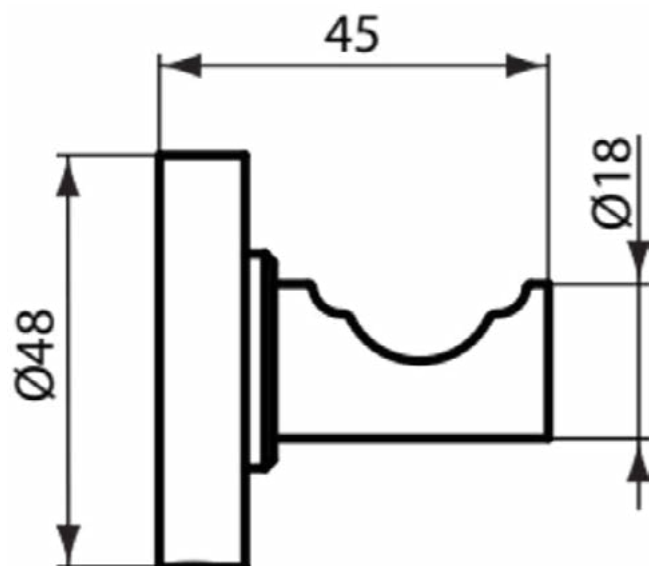

IOM

A9115XG

IOM | Handdoekhaak 48x45x48 mm in matzwart afwerking

Afbeelding & technische tekening

Algemene informatie

Productcategorie:	Accessoires
Producttype:	Handdoekhaak
Merk:	Ideal Standard
Collectie:	IOM
Colour:	XG - Matzwart
Afwerking van het oppervlak:	mat
Hoogte (mm):	48
Breedte (mm):	48
Lengte / sprong (mm):	45
Bevestigingswijze:	Bevestigingsbouten
Nettogewicht (kg):	0.16
VVS:	775241121
EAN-code:	4015413044684

Downloads

- [Declaration of Conformity](#)
- [Installation Guide](#)
- [Spare Parts List](#)

Product specificaties

Aantal rozetten:	1
Aantal bevestigingspunten:	2
Aantal haken:	1
Kleurcode:	XG
Kleuomschrijving:	matzwart
Verborgene bevestiging:	Ja
Materiaal:	Metaal
Materiaal montagebeugel:	Metaal
PVD technologie:	Nee
Type profiel:	Ronde staf
Vorm van de rozet(ten):	Rond
Oppervlakte dekking:	gecoat
Afwerking van het oppervlak:	mat
Draaibaar:	Nee
Met deurstopfunctie:	Nee
Met rozet(ten):	Ja
Bevestigingswijze:	Bevestigingsbouten
Bevestigingswijze:	Wand