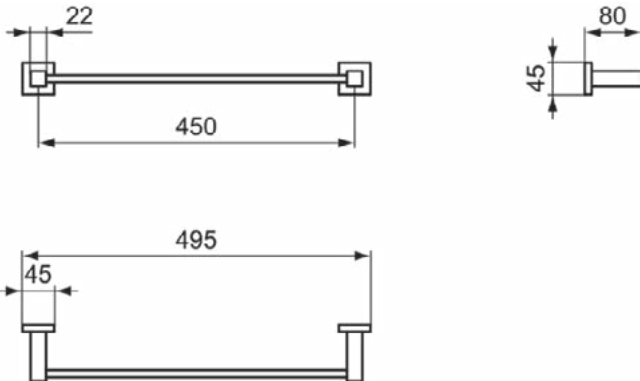

Product specificaties

Aantal rozetten:	2
Aantal bevestigingspunten:	6
Aantal handdoekstangen:	1
Kleurcode:	AA
Kleuromschrijving:	chroom
Verborgen bevestiging:	Ja
Materiaal:	Metaal
Materiaal montagebeugel:	Metaal
PVD technologie:	Nee
Vorm van de rozet(ten):	Vierkant
SmartShine:	Ja
Oppervlakte dekking:	verchromd
Afwerking van het oppervlak:	glanzend
Draaibaar:	Nee
Met rozet(ten):	Ja
Met haak voor washandjes:	Nee
Bevestigingswijze:	Bevestigingsbouten
Bevestigingswijze:	Wand