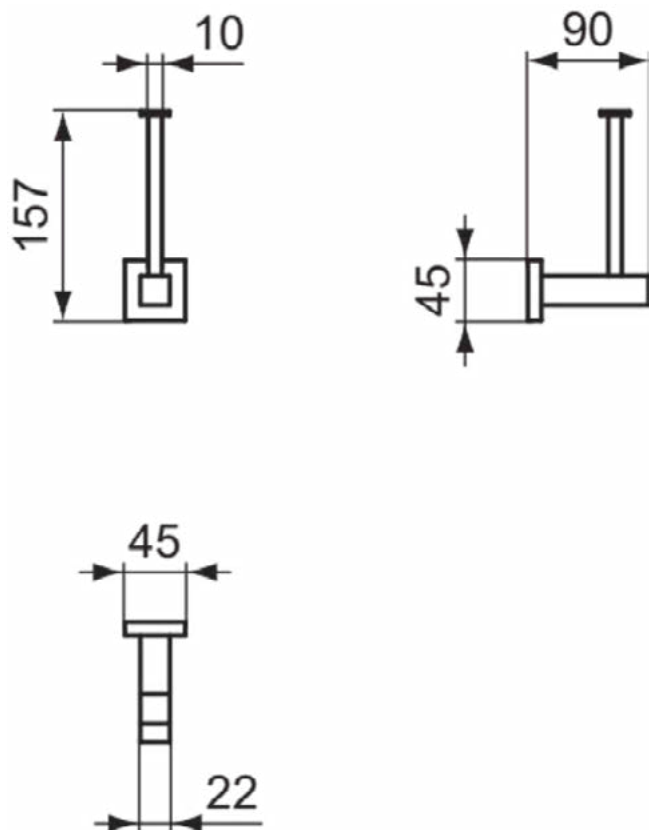

IOM SQUARE

E2199AA

IOM SQUARE | Closetrolhouder 45x90x157 mm in chroom afwerking

Afbeelding & technische tekening

Algemene informatie

Productcategorie:	Accessoires
Producttype:	Closetrolhouder
Merk:	Ideal Standard
Collectie:	IOM SQUARE
Colour:	AA - Chroom
Afwerking van het oppervlak:	glanzend
Hoogte (mm):	157
Breedte (mm):	45
Lengte / sprong (mm):	90
Bevestigingswijze:	Bevestigingsbouten
Nettogewicht (kg):	0.34
EAN-code:	5017830548706

Downloads

- [Declaration of Conformity](#)
- [Installation Guide](#)

Product specificaties

Aantal rozetten:	1
Aantal bevestigingspunten:	3
Kleurcode:	AA
Kleuromschrijving:	chroom
Verborgen bevestiging:	Ja
Dubbele closetrolhouder:	Nee
Materiaal:	Metaal
Materiaal montagebeugel:	Metaal
PVD technologie:	Nee
Type profiel:	Vierkante buis
Vorm van de rozet(ten):	Vierkant
SmartShine:	Ja
Oppervlakte dekking:	verchroomd
Afwerking van het oppervlak:	glanzend
Met deksel:	Nee
Met rozet(ten):	Ja
Met deksel:	Nee
Met reserve-closetrolhouder:	Nee
Bevestigingswijze:	Bevestigingsbouten
Bevestigingswijze:	Wand