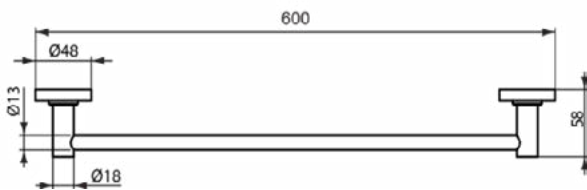

Product specificaties

Aantal rozetten:	2
Aantal bevestigingspunten:	4
Aantal handdoekstangen:	1
Kleurcode:	XG
Kleuromschrijving:	matzwart
Verborgen bevestiging:	Ja
Materiaal:	Metaal
Materiaal montagebeugel:	Metaal
PVD technologie:	Nee
Vorm van de rozet(ten):	Rond
Oppervlakte dekking:	gecoat
Afwerking van het oppervlak:	mat
Draaibaar:	Nee
Met rozet(ten):	Ja
Met haak voor washandjes:	Nee
Bevestigingswijze:	Bevestigingsbouten
Bevestigingswijze:	Wand