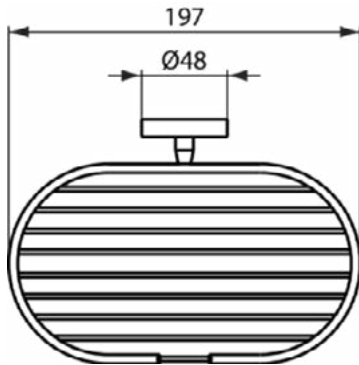

IOM

A9112XG

IOM | Zeepbak 197x137x48 mm in matzwart afwerking

Afbeelding & technische tekening

Algemene informatie

Productcategorie:	Accessoires
Producttype:	Zeepbak
Merk:	Ideal Standard
Collectie:	IOM
Colour:	XG - Matzwart
Afwerking van het oppervlak:	mat
Hoogte (mm):	48
Breedte (mm):	197
Lengte / sprong (mm):	137
Nettogewicht (kg):	0.45
EAN-code:	4015413354202