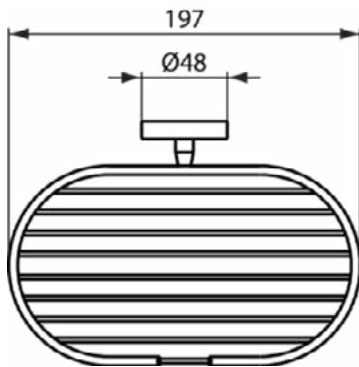

Downloads

- [Declaration of Conformity](#)
- [Installation Guide](#)
- [Spare Parts List](#)

Product specificaties

Aantal rozetten:	2
Aantal bevestigingspunten:	4
Kleurcode:	AA
Kleuromschrijving:	chroom
Kleur glas:	helder
Verborgen bevestiging:	Ja
Materiaal:	Glas
Materiaal montagebeugel:	Metaal
Materiaalkwaliteit legplank(en):	Gehard veiligheidsglas
PVD technologie:	Nee
Vorm van de rozet(ten):	Rond
SmartShine:	Ja
Oppervlakte dekking:	verchroomd
Afwerking van het oppervlak:	glanzend
Met rozet(ten):	Ja
Bevestigingswijze:	Bevestigingsbouten
Bevestigingswijze:	Wand

IOM

A9129AA

IOM | Zeepschaal 79x96x48 mm in chroom afwerking

Afbeelding & technische tekening

Algemene informatie

Productcategorie:	Accessoires
Producttype:	Zeepschaal
Merk:	Ideal Standard
Collectie:	IOM
Colour:	AA - Chroom
Afwerking van het oppervlak:	glanzend
Hoogte (mm):	48
Breedte (mm):	79
Lengte / sprong (mm):	96
Bevestigingswijze:	Bevestigingsbouten
Nettogewicht (kg):	0.27
EAN-code:	4015413328159

Downloads

- [Declaration of Conformity](#)
- [Installation Guide](#)
- [Spare Parts List](#)

Product specificaties

Aantal rozetten:	1
Aantal bevestigingspunten:	2
Kleurcode:	AA
Kleuromschrijving:	chroom
Verborgen bevestiging:	Ja
Materiaal:	Metaal
Materiaal montagebeugel:	Metaal
PVD technologie:	Nee
Vorm van de rozet(ten):	Rond
SmartShine:	Ja
Oppervlakte dekking:	verchroomd
Afwerking van het oppervlak:	glanzend
Met rozet(ten):	Ja
Met verwijderbaar inzetstuk:	Nee
Inclusief bevestigingsmateriaal:	Ja
Bevestigingswijze:	Bevestigingsbouten
Bevestigingswijze:	Wand

IOM

A9112AA

IOM | Zeepbak 197x137x48 mm in chroom afwerking

Afbeelding & technische tekening

Algemene informatie

Productcategorie:	Accessoires
Producttype:	Zeepbak
Merk:	Ideal Standard
Collectie:	IOM
Colour:	AA - Chroom
Afwerking van het oppervlak:	glanzend
Hoogte (mm):	48
Breedte (mm):	197
Lengte / sprong (mm):	137
Nettogewicht (kg):	0.45
EAN-code:	4015413328012