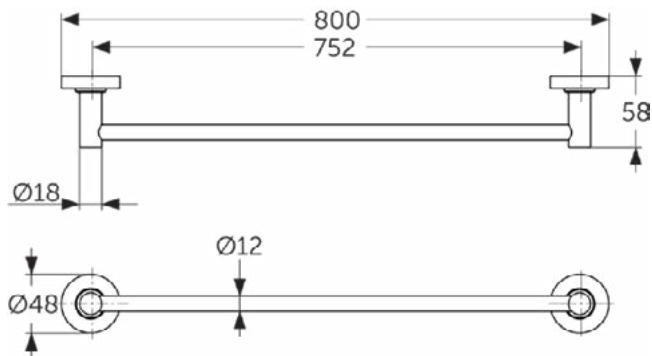

IOM

A9244XG

IOM | Handdoekstang 800x58x48 mm in matzwart afwerking

Afbeelding & technische tekening

Algemene informatie

Productcategorie:	Accessoires
Producttype:	Handdoekstang
Merk:	Ideal Standard
Collectie:	IOM
Colour:	XG - Matzwart
Afwerking van het oppervlak:	mat
Hoogte (mm):	48
Breedte (mm):	800
Lengte / sprong (mm):	58
Bevestigingswijze:	Bevestigingsbouten
Nettogewicht (kg):	0.73
EAN-code:	4015413609012

Downloads

- [Declaration of Conformity](#)
- [Installation Guide](#)

Product specificaties

Aantal rozetten:	2
Aantal bevestigingspunten:	4
Aantal handdoekstangen:	1
Kleurcode:	XG
Kleuromschrijving:	matzwart
Verborgen bevestiging:	Ja
Materiaal:	Metaal
Materiaal montagebeugel:	Metaal
PVD technologie:	Nee
Vorm van de rozet(ten):	Rond
Oppervlakte dekking:	gecoat
Afwerking van het oppervlak:	mat
Draaibaar:	Nee
Met rozet(ten):	Ja
Met haak voor washandjes:	Nee
Bevestigingswijze:	Bevestigingsbouten
Bevestigingswijze:	Wand