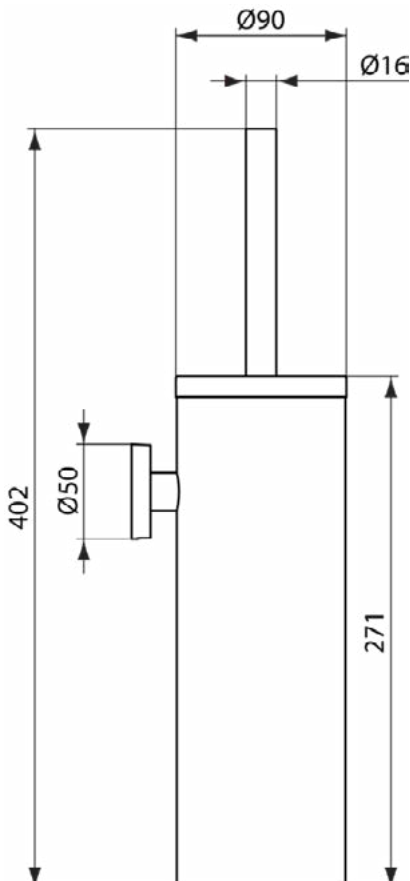

NO SUITE DEFINED

A9128MY

NO SUITE DEFINED | Closetborstelgarnituur 90x115x402 mm in RVS afwerking

Afbeelding & technische tekening

Algemene informatie

Productcategorie:	Accessoires
Producttype:	Closetborstelgarnituur
Merk:	Unbranded
Collectie:	NO SUITE DEFINED
Colour:	MY - Rvs
Afwerking van het oppervlak:	mat
Hoogte (mm):	402
Breedte (mm):	90
Lengte / sprong (mm):	115
Bevestigingswijze:	Bevestigingsbouten
Nettogewicht (kg):	0.89
VVS:	778571117
EAN-code:	4015413328098

Downloads

- [Declaration of Conformity](#)
- [Installation Guide](#)
- [Spare Parts List](#)

Product specificaties

Aantal rozetten:	1
Aantal bevestigingspunten:	2
Kleurcode:	MY
Kleuromschrijving:	RVS
Verborgen bevestiging:	Ja
Materiaal:	Metaal
Materiaal montagebeugel:	Metaal
Materiaal inzetstuk:	Kunststof
PVD technologie:	Nee
Vorm van de rozet(ten):	Rond
Afwerking van het oppervlak:	mat
Met deksel:	Ja
Met rozet(ten):	Ja
Met verwijderbaar inzetstuk:	Ja
Bevestigingswijze:	Bevestigingsbouten
Bevestigingswijze:	Wand