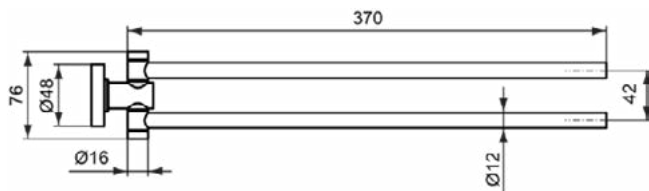

IOM

A9131GN

IOM | Handdoekstang 48x370x76 mm in Silver Storm afwerking | PVD technologie

Afbeelding & technische tekening

Algemene informatie

Productcategorie:	Accessoires
Producttype:	Handdoekstang
Merk:	Ideal Standard
Collectie:	IOM
Colour:	GN - Silver Storm
Afwerking van het oppervlak:	satijn
Hoogte (mm):	76
Breedte (mm):	48
Lengte / sprong (mm):	370
Bevestigingswijze:	Bevestigingsbouten
Nettogewicht (kg):	0.44
EAN-code:	4015413354318

Kenmerken

Downloads

- [Declaration of Conformity](#)
- [Installation Guide](#)
- [Spare Parts List](#)

Product specificaties

Aantal rozetten:	1
Aantal bevestigingspunten:	2
Aantal niveaus:	2
Aantal handdoekstangen:	2
Kleurcode:	GN
Kleuromschrijving:	Silver Storm
Verborgene bevestiging:	Ja
Materiaal montagebeugel:	Metaal
PVD technologie:	Ja
Type profiel:	Ronde staf
Vorm van de rozet(ten):	Rond
Oppervlakte dekking:	PVD
Afwerking van het oppervlak:	satijn
Draaibaar:	Ja
Met rozet(ten):	Ja
Met haak voor washandjes:	Nee
Bevestigingswijze:	Bevestigingsbouten
Bevestigingswijze:	Wand