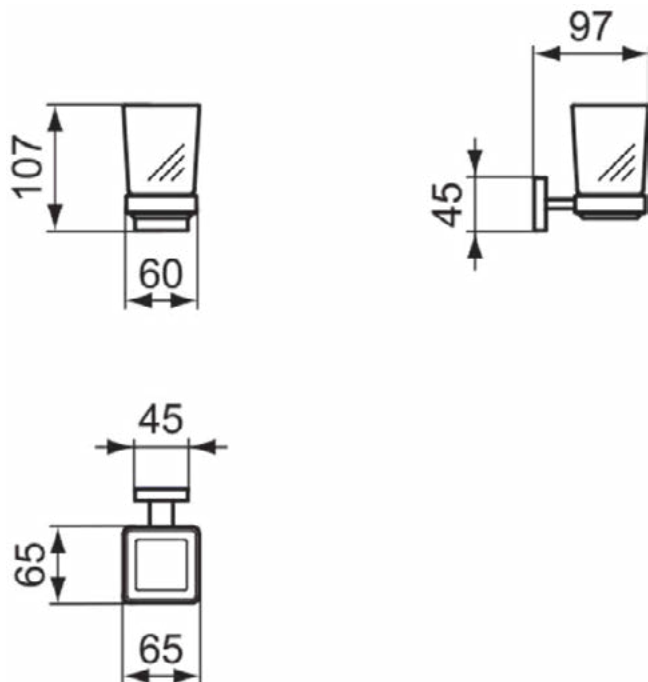

Product specificaties

Aantal rozetten:	1
Aantal bevestigingspunten:	2
Kleurcode:	AA
Kleuromschrijving:	chroom
Kleur glas:	gesatineerd
Verborgen bevestiging:	Ja
Materiaal:	Metaal
Materiaal montagebeugel:	Metaal
Materiaal inzetstuk:	Glas
Materiaal beker(s):	Glas
PVD technologie:	Nee
Vorm van de rozet(ten):	Vierkant
SmartShine:	Ja
Oppervlakte dekking:	verchroomd
Afwerking van het oppervlak:	glanzend
Met rozet(ten):	Ja
Met verwijderbaar inzetstuk:	Ja
Inclusief bevestigingsmateriaal:	Ja
Bevestigingswijze:	Bevestigingsbouten
Bevestigingswijze:	Wand