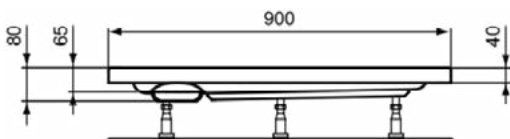

Product specificaties

Kleurcode:	01
Kleuromschrijving:	glanzend wit
Hoekmodel:	Ja
Vuilafstotend:	Nee
Geslepen achterkant:	Nee
Geslepen onderzijde:	Nee
Model voor mindervaliden:	Nee
Materiaal:	Kunststof
Materiaalkwaliteit:	Acryl
PVD technologie:	Nee
Versterking van de acrylplaat:	Glasfiber
Afwerking van het oppervlak:	glanzend
Met antislip oppervlak:	Nee
Met afvoerafdekking:	Nee
Met potenset:	Nee
Met polystyreen drager:	Nee
Met douchewand(en):	Nee
Met tegelrand:	Nee
Met afvoerset:	Nee
Bevestigingswijze:	Vloer