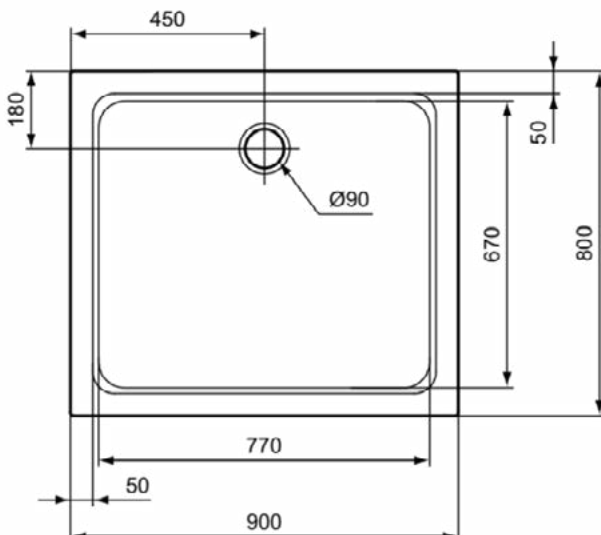

HOTLINE

K277301

HOTLINE | Douchebak rechthoekig 900x800x80 mm in glanzend wit afwerking, zonder waste | Wasmiddelbestendig, Lichtbestendig

Afbeelding & technische tekening

Algemene informatie

Productcategorie:	Douchebakken
Producttype:	Douchebak rechthoekig
Merk:	Ideal Standard
Collectie:	HOTLINE
Ontwerper:	Ideal Standard
Colour:	01 - Glanzend Wit
Afwerking van het oppervlak:	glanzend
Hoogte (mm):	80
Breedte (mm):	900
Lengte / sprong (mm):	800
Aanbevolen potenset:	K7126
Nettogewicht (kg):	13.00
EAN-code:	4015413057912

Kenmerken

Wasmiddelbestendig

Lichtbestendig

Productnormen & certificeringen

Normen:	EN 14527
Prestatieverklaring classificatie (DoP):	CL1+CL2CA-DA

Product specificaties

Kleurcode:	01
Kleuromschrijving:	glanzend wit
Hoekmodel:	Nee
Vuilafstotend:	Nee
Geslepen achterkant:	Nee
Geslepen onderzijde:	Nee
Model voor mindervaliden:	Nee
Materiaal:	Kunststof
Materiaalkwaliteit:	Acryl
PVD technologie:	Nee
Versterking van de acrylplaat:	Glasfiber
Afwerking van het oppervlak:	glanzend
Met antislip oppervlak:	Nee
Met afvoerdekking:	Nee
Met potenset:	Nee
Met polystyreen drager:	Nee
Met douchewand(en):	Nee
Met tegelrand:	Nee
Met afvoerset:	Nee
Bevestigingswijze:	Vloer