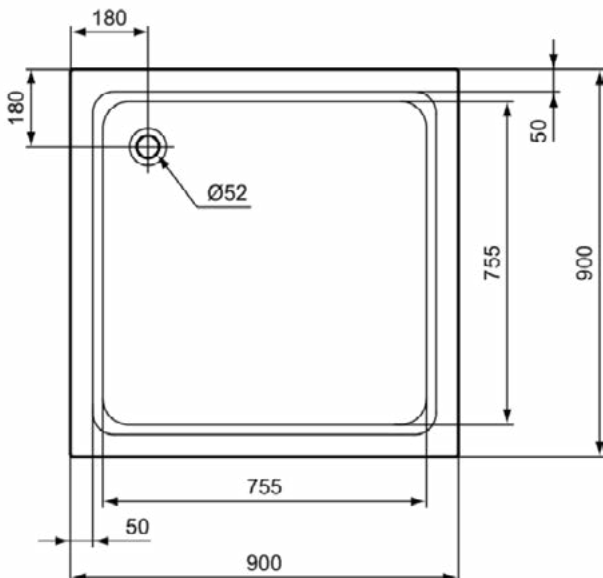

HOTLINE

K276501

HOTLINE | Douchebak vierkant 900x900x145 mm in glanzend wit afwerking, zonder waste | Wasmiddelbestendig, Lichtbestendig

Afbeelding & technische tekening

Algemene informatie

Productcategorie:	Douchebakken
Producttype:	Douchebak vierkant
Merk:	Ideal Standard
Collectie:	HOTLINE
Ontwerper:	Ideal Standard
Colour:	01 - Glanzend Wit
Afwerking van het oppervlak:	glanzend
Hoogte (mm):	145
Breedte (mm):	900
Lengte / sprong (mm):	900
Nettogewicht (kg):	14.00
EAN-code:	4015413057776

Kenmerken

Wasmiddelbestendig

Lichtbestendig

Productnormen & certificeringen

Normen:	EN 14527
Prestatieverklaring classificatie (DoP):	CL1+CL2CA-DA

Product specificaties

Kleurcode:	01
Kleuromschrijving:	glanzend wit
Hoekmodel:	Nee
Vuilafstotend:	Nee
Geslepen achterkant:	Nee
Geslepen onderzijde:	Nee
Model voor mindervaliden:	Nee
Materiaal:	Kunststof
Materiaalkwaliteit:	Acryl
PVD technologie:	Nee
Versterking van de acrylplaat:	Glasfiber
Afwerking van het oppervlak:	glanzend
Met antislip oppervlak:	Nee
Met afvoerdekking:	Nee
Met potenset:	Nee
Met polystyreen drager:	Nee
Met douchewand(en):	Nee
Met tegelrand:	Nee
Met afvoerset:	Nee
Bevestigingswijze:	Vloer