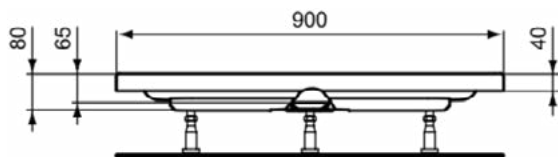

HOTLINE

K277201

HOTLINE | Douchebak rechthoekig 900x750x80 mm in glanzend wit afwerking, zonder waste | Wasmiddelbestendig, Lichtbestendig

Afbeelding & technische tekening

Algemene informatie

Productcategorie:	Douchebakken
Producttype:	Douchebak rechthoekig
Merk:	Ideal Standard
Collectie:	HOTLINE
Ontwerper:	Ideal Standard
Colour:	01 - Glanzend Wit
Afwerking van het oppervlak:	glanzend
Hoogte (mm):	80
Breedte (mm):	900
Lengte / sprong (mm):	750
Aanbevolen potenset:	K7126
Nettogewicht (kg):	12.00
EAN-code:	4015413057899

Kenmerken

Wasmiddelbestendig

Lichtbestendig

Productnormen & certificeringen

Normen:	EN 14527
Prestatieverklaring classificatie (DoP):	CL1+CL2CA-DA

Product specificaties

Kleurcode:	01
Kleuromschrijving:	glanzend wit
Hoekmodel:	Nee
Vuilafstotend:	Nee
Geslepen achterkant:	Nee
Geslepen onderzijde:	Nee
Model voor mindervaliden:	Nee
Materiaal:	Kunststof
Materiaalkwaliteit:	Acryl
PVD technologie:	Nee
Versterking van de acrylplaat:	Glasfiber
Afwerking van het oppervlak:	glanzend
Met antislip oppervlak:	Nee
Met afvoerdekking:	Nee
Met potenset:	Nee
Met polystyreen drager:	Nee
Met douchewand(en):	Nee
Met tegelrand:	Nee
Met afvoerset:	Nee
Bevestigingswijze:	Vloer