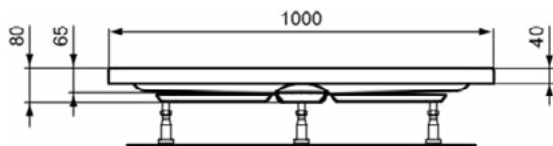

HOTLINE

K277401

HOTLINE | Douchebak rechthoekig 1000x800x80 mm in glanzend wit afwerking, zonder waste | Wasmiddelbestendig, Lichtbestendig

Afbeelding & technische tekening

Algemene informatie

Productcategorie:	Douchebakken
Producttype:	Douchebak rechthoekig
Merk:	Ideal Standard
Collectie:	HOTLINE
Ontwerper:	Ideal Standard
Colour:	01 - Glanzend Wit
Afwerking van het oppervlak:	glanzend
Hoogte (mm):	80
Breedte (mm):	1000
Lengte / sprong (mm):	800
Aanbevolen potenset:	K7126
Nettogewicht (kg):	16.00
EAN-code:	4015413057943

Kenmerken

Wasmiddelbestendig

Lichtbestendig

Productnormen & certificeringen

Normen:	EN 14527
Prestatieverklaring classificatie (DoP):	CL1+CL2CA-DA

Product specificaties

Kleurcode:	01
Kleuomschrijving:	glanzend wit
Hoekmodel:	Nee
Vuilafstotend:	Nee
Geslepen achterkant:	Nee
Geslepen onderzijde:	Nee
Model voor mindervaliden:	Nee
Materiaal:	Kunststof
Materiaalkwaliteit:	Acryl
PVD technologie:	Nee
Versterking van de acrylplaat:	Glasfiber
Afwerking van het oppervlak:	glanzend
Met antislip oppervlak:	Nee
Met afvoerafdekking:	Nee
Met potenset:	Nee
Met polystyreen drager:	Nee
Met douchewand(en):	Nee
Met tegelrand:	Nee
Met afvoerset:	Nee
Bevestigingswijze:	Vloer