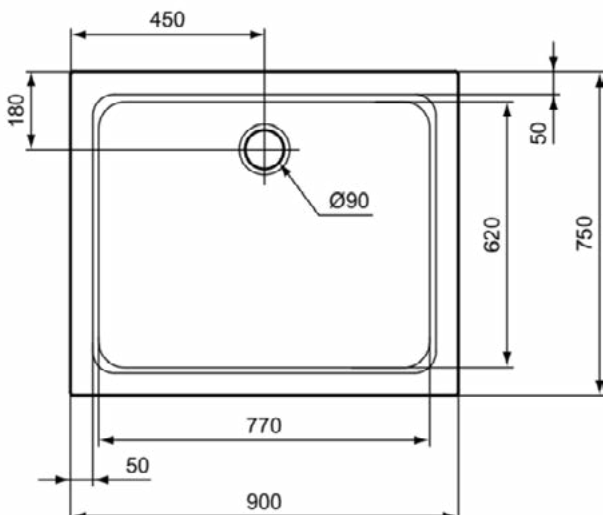

HOTLINE

K277201

HOTLINE | Douchebak rechthoekig 900x750x80 mm in glanzend wit afwerking, zonder waste | Wasmiddelbestendig, Lichtbestendig

Afbeelding & technische tekening

Algemene informatie

Productcategorie:	Douchebakken
Producttype:	Douchebak rechthoekig
Merk:	Ideal Standard
Collectie:	HOTLINE
Ontwerper:	Ideal Standard
Colour:	01 - Glanzend Wit
Afwerking van het oppervlak:	glanzend
Hoogte (mm):	80
Breedte (mm):	900
Lengte / sprong (mm):	750
Aanbevolen potenset:	K7126
Nettogewicht (kg):	12.00
EAN-code:	4015413057899

Kenmerken

Wasmiddelbestendig

Lichtbestendig

Productnormen & certificeringen

Normen:	EN 14527
Prestatieverklaring classificatie (DoP):	CL1+CL2CA-DA

Product specificaties

Kleurcode:	01
Kleuromschrijving:	glanzend wit
Hoekmodel:	Nee
Vuilafstotend:	Nee
Geslepen achterkant:	Nee
Geslepen onderzijde:	Nee
Model voor mindervaliden:	Nee
Materiaal:	Kunststof
Materiaalkwaliteit:	Acryl
PVD technologie:	Nee
Versterking van de acrylplaat:	Glasfiber
Afwerking van het oppervlak:	glanzend
Met antislip oppervlak:	Nee
Met afvoerdekking:	Nee
Met potenset:	Nee
Met polystyreen drager:	Nee
Met douchewand(en):	Nee
Met tegelrand:	Nee
Met afvoerset:	Nee
Bevestigingswijze:	Vloer