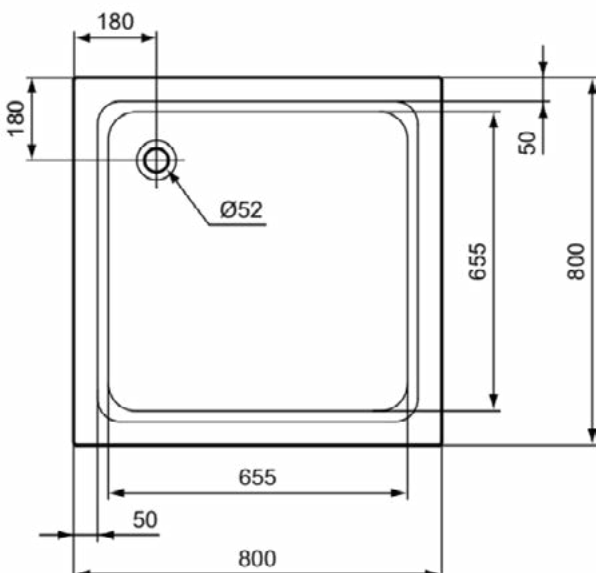

HOTLINE

K276401

HOTLINE | Douchebak vierkant 800x800x140 mm in glanzend wit afwerking, zonder waste | Wasmiddelbestendig, Lichtbestendig

Afbeelding & technische tekening

Algemene informatie

Productcategorie:	Douchebakken
Producttype:	Douchebak vierkant
Merk:	Ideal Standard
Collectie:	HOTLINE
Ontwerper:	Ideal Standard
Colour:	01 - Glanzend Wit
Afwerking van het oppervlak:	glanzend
Hoogte (mm):	140
Breedte (mm):	800
Lengte / sprong (mm):	800
Nettogewicht (kg):	12.00
EAN-code:	4015413057745

Kenmerken

Wasmiddelbestendig

Lichtbestendig

Productnormen & certificeringen

Normen:	EN 14527
Prestatieverklaring classificatie (DoP):	CL1+CL2CA-DA

Product specificaties

Kleurcode:	01
Kleuromschrijving:	glanzend wit
Hoekmodel:	Nee
Vuilafstotend:	Nee
Geslepen achterkant:	Nee
Geslepen onderzijde:	Nee
Model voor mindervaliden:	Nee
Materiaal:	Kunststof
Materiaalkwaliteit:	Acryl
PVD technologie:	Nee
Versterking van de acrylplaat:	Glasfiber
Afwerking van het oppervlak:	glanzend
Met antislip oppervlak:	Nee
Met afvoerdekking:	Nee
Met potenset:	Nee
Met polystyreen drager:	Nee
Met douchewand(en):	Nee
Met tegelrand:	Nee
Met afvoerset:	Nee
Bevestigingswijze:	Vloer