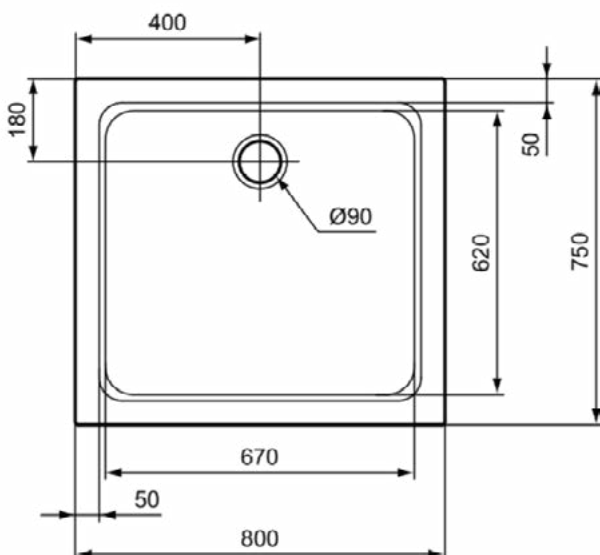

HOTLINE

K277101

HOTLINE | Douchebak rechthoekig 800x750x80 mm in glanzend wit afwerking, zonder waste | Wasmiddelbestendig, Lichtbestendig

Afbeelding & technische tekening

Algemene informatie

Productcategorie:	Douchebakken
Producttype:	Douchebak rechthoekig
Merk:	Ideal Standard
Collectie:	HOTLINE
Ontwerper:	Ideal Standard
Colour:	01 - Glanzend Wit
Afwerking van het oppervlak:	glanzend
Hoogte (mm):	80
Breedte (mm):	800
Lengte / sprong (mm):	750
Aanbevolen potenset:	K7126
Nettogewicht (kg):	11.00
EAN-code:	4015413057882

Kenmerken

Wasmiddelbestendig

Lichtbestendig

Productnormen & certificeringen

Normen:	EN 14527
Prestatieverklaring classificatie (DoP):	CL1+CL2CA-DA

Product specificaties

Kleurcode:	01
Kleuromschrijving:	glanzend wit
Hoekmodel:	Nee
Vuilafstotend:	Nee
Geslepen achterkant:	Nee
Geslepen onderzijde:	Nee
Model voor mindervaliden:	Nee
Materiaal:	Kunststof
Materiaalkwaliteit:	Acryl
PVD technologie:	Nee
Versterking van de acrylplaat:	Glasfiber
Afwerking van het oppervlak:	glanzend
Met antislip oppervlak:	Nee
Met afvoerdekking:	Nee
Met potenset:	Nee
Met polystyreen drager:	Nee
Met douchewand(en):	Nee
Met tegelrand:	Nee
Met afvoerset:	Nee
Bevestigingswijze:	Vloer