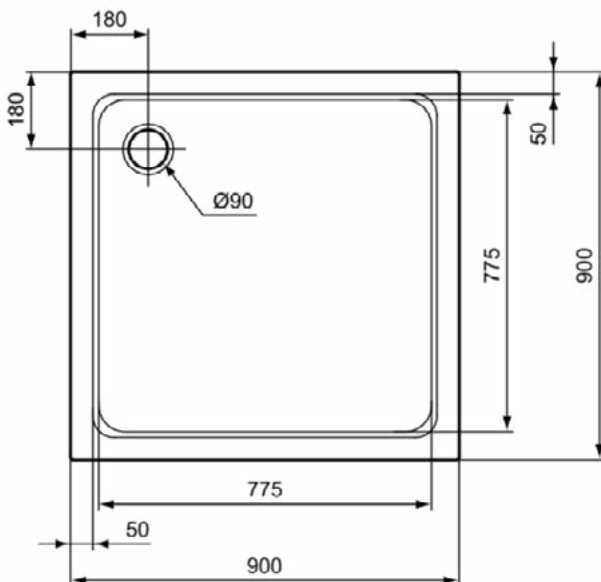

HOTLINE

K276701

HOTLINE | Douchebak vierkant 900x900x80 mm in glanzend wit afwerking, zonder waste | Wasmiddelbestendig, Lichtbestendig

Afbeelding & technische tekening

Algemene informatie

Productcategorie:	Douchebakken
Producttype:	Douchebak vierkant
Merk:	Ideal Standard
Collectie:	HOTLINE
Ontwerper:	Ideal Standard
Colour:	01 - Glanzend Wit
Afwerking van het oppervlak:	glanzend
Hoogte (mm):	80
Breedte (mm):	900
Lengte / sprong (mm):	900
Aanbevolen potenset:	K7126
Nettogewicht (kg):	13.00
EAN-code:	4015413057813

Kenmerken

Wasmiddelbestendig

Lichtbestendig

Productnormen & certificeringen

Normen:	EN 14527
Prestatieverklaring classificatie (DoP):	CL1+CL2CA-DA

Product specificaties

Kleurcode:	01
Kleuromschrijving:	glanzend wit
Hoekmodel:	Nee
Vuilafstotend:	Nee
Geslepen achterkant:	Nee
Geslepen onderzijde:	Nee
Model voor mindervaliden:	Nee
Materiaal:	Kunststof
Materiaalkwaliteit:	Acryl
PVD technologie:	Nee
Versterking van de acrylplaat:	Glasfiber
Afwerking van het oppervlak:	glanzend
Met antislip oppervlak:	Nee
Met afvoerafdekking:	Nee
Met potenset:	Nee
Met polystyreen drager:	Nee
Met douchewand(en):	Nee
Met tegelrand:	Nee
Met afvoerset:	Nee
Bevestigingswijze:	Vloer