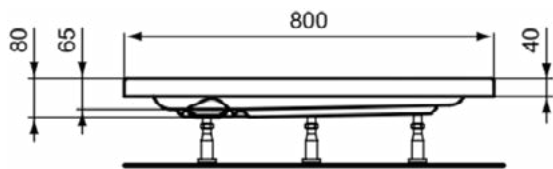

HOTLINE

K276601

HOTLINE | Douchebak vierkant 800x800x80 mm in glanzend wit afwerking, zonder waste | Wasmiddelbestendig, Lichtbestendig

Afbeelding & technische tekening

Algemene informatie

Productcategorie:	Douchebakken
Producttype:	Douchebak vierkant
Merk:	Ideal Standard
Collectie:	HOTLINE
Ontwerper:	Ideal Standard
Colour:	01 - Glanzend Wit
Afwerking van het oppervlak:	glanzend
Hoogte (mm):	80
Breedte (mm):	800
Lengte / sprong (mm):	800
Aanbevolen potenset:	K7126
Nettogewicht (kg):	11.00
EAN-code:	4015413057806

Kenmerken

Wasmiddelbestendig

Lichtbestendig

Productnormen & certificeringen

Normen:	EN 14527
Prestatieverklaring classificatie (DoP):	CL1+CL2CA-DA

Product specificaties

Kleurcode:	01
Kleuromschrijving:	glanzend wit
Hoekmodel:	Nee
Vuilafstotend:	Nee
Geslepen achterkant:	Nee
Geslepen onderzijde:	Nee
Model voor mindervaliden:	Nee
Materiaal:	Kunststof
Materiaalkwaliteit:	Acryl
PVD technologie:	Nee
Versterking van de acrylplaat:	Glasfiber
Afwerking van het oppervlak:	glanzend
Met antislip oppervlak:	Nee
Met afvoerafdekking:	Nee
Met potenset:	Nee
Met polystyreen drager:	Nee
Met douchewand(en):	Nee
Met tegelrand:	Nee
Met afvoerset:	Nee
Bevestigingswijze:	Vloer