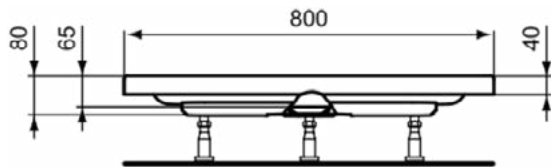

HOTLINE

K277101

HOTLINE | Douchebak rechthoekig 800x750x80 mm in glanzend wit afwerking, zonder waste | Wasmiddelbestendig, Lichtbestendig

Afbeelding & technische tekening

Algemene informatie

Productcategorie:	Douchebakken
Producttype:	Douchebak rechthoekig
Merk:	Ideal Standard
Collectie:	HOTLINE
Ontwerper:	Ideal Standard
Colour:	01 - Glanzend Wit
Afwerking van het oppervlak:	glanzend
Hoogte (mm):	80
Breedte (mm):	800
Lengte / sprong (mm):	750
Aanbevolen potenset:	K7126
Nettogewicht (kg):	11.00
EAN-code:	4015413057882

Kenmerken

Wasmiddelbestendig

Lichtbestendig

Productnormen & certificeringen

Normen:	EN 14527
Prestatieverklaring classificatie (DoP):	CL1+CL2CA-DA

Product specificaties

Kleurcode:	01
Kleuromschrijving:	glanzend wit
Hoekmodel:	Nee
Vuilafstotend:	Nee
Geslepen achterkant:	Nee
Geslepen onderzijde:	Nee
Model voor mindervaliden:	Nee
Materiaal:	Kunststof
Materiaalkwaliteit:	Acryl
PVD technologie:	Nee
Versterking van de acrylplaat:	Glasfiber
Afwerking van het oppervlak:	glanzend
Met antislip oppervlak:	Nee
Met afvoerdekking:	Nee
Met potenset:	Nee
Met polystyreen drager:	Nee
Met douchewand(en):	Nee
Met tegelrand:	Nee
Met afvoerset:	Nee
Bevestigingswijze:	Vloer