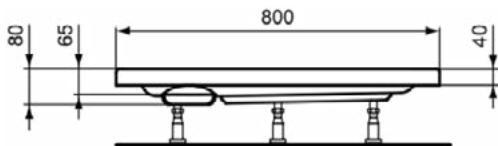

Product specificaties

Kleurcode:	01
Kleuromschrijving:	glanzend wit
Hoekmodel:	Ja
Vuilafstotend:	Nee
Geslepen achterkant:	Nee
Geslepen onderzijde:	Nee
Model voor mindervaliden:	Nee
Materiaal:	Kunststof
Materiaalkwaliteit:	Acryl
PVD technologie:	Nee
Versterking van de acrylplaat:	Glasfiber
Afwerking van het oppervlak:	glanzend
Met antislip oppervlak:	Nee
Met afvoerdekking:	Nee
Met potenset:	Nee
Met polystyreen drager:	Nee
Met douchewand(en):	Nee
Met tegelrand:	Nee
Met afvoerset:	Nee
Bevestigingswijze:	Vloer