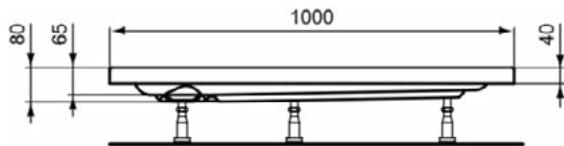

HOTLINE

K276801

HOTLINE | Douchebak vierkant 1000x1000x80 mm in glanzend wit afwerking, zonder waste | Wasmiddelbestendig, Lichtbestendig

Afbeelding & technische tekening

Algemene informatie

Productcategorie:	Douchebakken
Producttype:	Douchebak vierkant
Merk:	Ideal Standard
Collectie:	HOTLINE
Ontwerper:	Ideal Standard
Colour:	01 - Glanzend Wit
Afwerking van het oppervlak:	glanzend
Hoogte (mm):	80
Breedte (mm):	1000
Lengte / sprong (mm):	1000
Aanbevolen potenset:	K7126
Nettogewicht (kg):	15.00
EAN-code:	4015413057820

Kenmerken

Wasmiddelbestendig

Lichtbestendig

Productnormen & certificeringen

Normen:	EN 14527
Prestatieverklaring classificatie (DoP):	CL1+CL2CA-DA

Product specificaties

Kleurcode:	01
Kleuromschrijving:	glanzend wit
Hoekmodel:	Nee
Vuilafstotend:	Nee
Geslepen achterkant:	Nee
Geslepen onderzijde:	Nee
Model voor mindervaliden:	Nee
Materiaal:	Kunststof
Materiaalkwaliteit:	Acryl
PVD technologie:	Nee
Versterking van de acrylplaat:	Glasfiber
Afwerking van het oppervlak:	glanzend
Met antislip oppervlak:	Nee
Met afvoerafdekking:	Nee
Met potenset:	Nee
Met polystyreen drager:	Nee
Met douchewand(en):	Nee
Met tegelrand:	Nee
Met afvoerset:	Nee
Bevestigingswijze:	Vloer