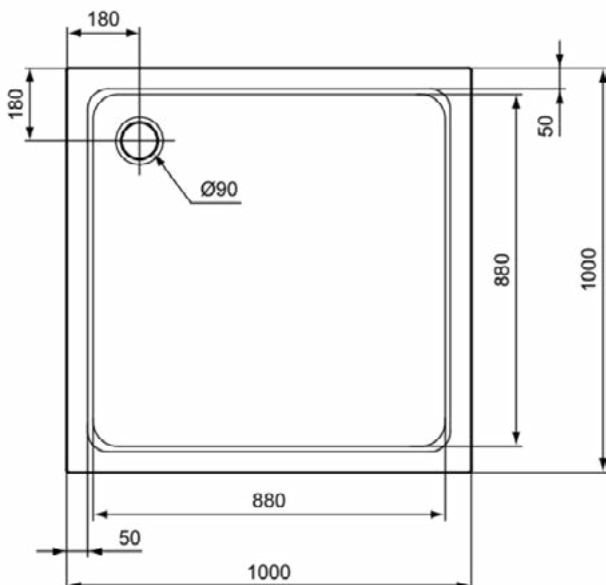

HOTLINE

K276801

HOTLINE | Douchebak vierkant 1000x1000x80 mm in glanzend wit afwerking, zonder waste | Wasmiddelbestendig, Lichtbestendig

Afbeelding & technische tekening

Algemene informatie

Productcategorie:	Douchebakken
Producttype:	Douchebak vierkant
Merk:	Ideal Standard
Collectie:	HOTLINE
Ontwerper:	Ideal Standard
Colour:	01 - Glanzend Wit
Afwerking van het oppervlak:	glanzend
Hoogte (mm):	80
Breedte (mm):	1000
Lengte / sprong (mm):	1000
Aanbevolen potenset:	K7126
Nettogewicht (kg):	15.00
EAN-code:	4015413057820

Kenmerken

Wasmiddelbestendig

Lichtbestendig

Productnormen & certificeringen

Normen:	EN 14527
Prestatieverklaring classificatie (DoP):	CL1+CL2CA-DA

Product specificaties

Kleurcode:	01
Kleuromschrijving:	glanzend wit
Hoekmodel:	Nee
Vuilafstotend:	Nee
Geslepen achterkant:	Nee
Geslepen onderzijde:	Nee
Model voor mindervaliden:	Nee
Materiaal:	Kunststof
Materiaalkwaliteit:	Acryl
PVD technologie:	Nee
Versterking van de acrylplaat:	Glasfiber
Afwerking van het oppervlak:	glanzend
Met antislip oppervlak:	Nee
Met afvoerafdekking:	Nee
Met potenset:	Nee
Met polystyreen drager:	Nee
Met douchewand(en):	Nee
Met tegelrand:	Nee
Met afvoerset:	Nee
Bevestigingswijze:	Vloer