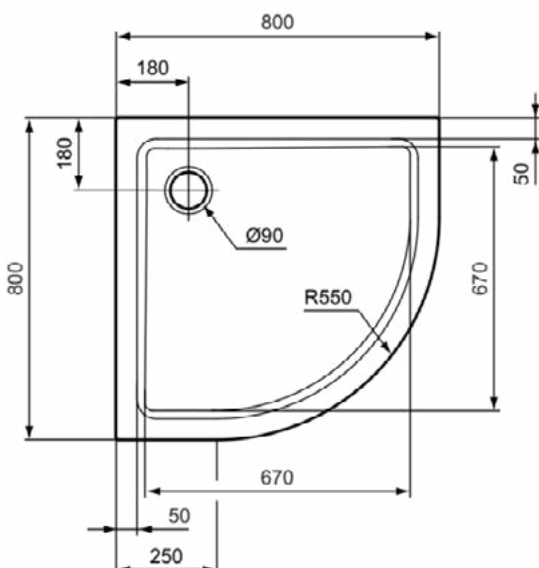

Product specificaties

Kleurcode:	01
Kleuromschrijving:	glanzend wit
Hoekmodel:	Ja
Vuilafstotend:	Nee
Geslepen achterkant:	Nee
Geslepen onderzijde:	Nee
Model voor mindervaliden:	Nee
Materiaal:	Kunststof
Materiaalkwaliteit:	Acryl
PVD technologie:	Nee
Versterking van de acrylplaat:	Glasfiber
Afwerking van het oppervlak:	glanzend
Met antislip oppervlak:	Nee
Met afvoerdekking:	Nee
Met potenset:	Nee
Met polystyreen drager:	Nee
Met douchewand(en):	Nee
Met tegelrand:	Nee
Met afvoerset:	Nee
Bevestigingswijze:	Vloer