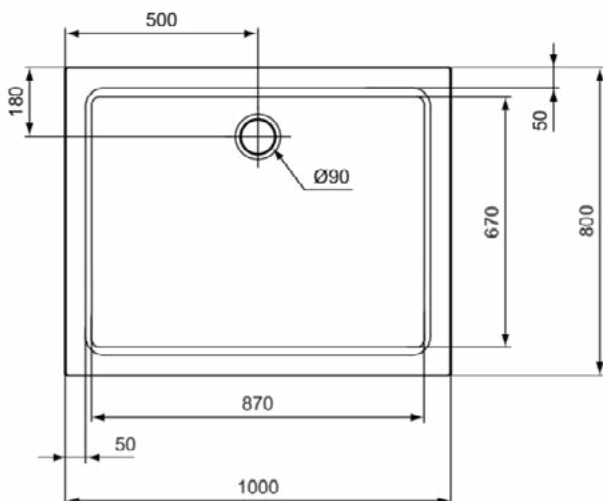

HOTLINE

K277401

HOTLINE | Douchebak rechthoekig 1000x800x80 mm in glanzend wit afwerking, zonder waste | Wasmiddelbestendig, Lichtbestendig

Afbeelding & technische tekening

Algemene informatie

Productcategorie:	Douchebakken
Producttype:	Douchebak rechthoekig
Merk:	Ideal Standard
Collectie:	HOTLINE
Ontwerper:	Ideal Standard
Colour:	01 - Glanzend Wit
Afwerking van het oppervlak:	glanzend
Hoogte (mm):	80
Breedte (mm):	1000
Lengte / sprong (mm):	800
Aanbevolen potenset:	K7126
Nettogewicht (kg):	16.00
EAN-code:	4015413057943

Kenmerken

Wasmiddelbestendig

Lichtbestendig

Productnormen & certificeringen

Normen:	EN 14527
Prestatieverklaring classificatie (DoP):	CL1+CL2CA-DA

Product specificaties

Kleurcode:	01
Kleuomschrijving:	glanzend wit
Hoekmodel:	Nee
Vuilafstotend:	Nee
Geslepen achterkant:	Nee
Geslepen onderzijde:	Nee
Model voor mindervaliden:	Nee
Materiaal:	Kunststof
Materiaalkwaliteit:	Acryl
PVD technologie:	Nee
Versterking van de acrylplaat:	Glasfiber
Afwerking van het oppervlak:	glanzend
Met antislip oppervlak:	Nee
Met afvoerafdekking:	Nee
Met potenset:	Nee
Met polystyreen drager:	Nee
Met douchewand(en):	Nee
Met tegelrand:	Nee
Met afvoerset:	Nee
Bevestigingswijze:	Vloer