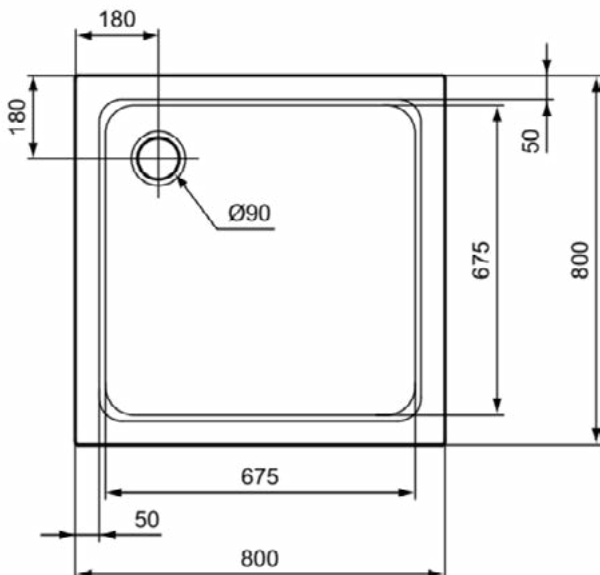

HOTLINE

K276601

HOTLINE | Douchebak vierkant 800x800x80 mm in glanzend wit afwerking, zonder waste | Wasmiddelbestendig, Lichtbestendig

Afbeelding & technische tekening

Algemene informatie

Productcategorie:	Douchebakken
Producttype:	Douchebak vierkant
Merk:	Ideal Standard
Collectie:	HOTLINE
Ontwerper:	Ideal Standard
Colour:	01 - Glanzend Wit
Afwerking van het oppervlak:	glanzend
Hoogte (mm):	80
Breedte (mm):	800
Lengte / sprong (mm):	800
Aanbevolen potenset:	K7126
Nettogewicht (kg):	11.00
EAN-code:	4015413057806

Kenmerken

Wasmiddelbestendig

Lichtbestendig

Productnormen & certificeringen

Normen:	EN 14527
Prestatieverklaring classificatie (DoP):	CL1+CL2CA-DA

Product specificaties

Kleurcode:	01
Kleuromschrijving:	glanzend wit
Hoekmodel:	Nee
Vuilafstotend:	Nee
Geslepen achterkant:	Nee
Geslepen onderzijde:	Nee
Model voor mindervaliden:	Nee
Materiaal:	Kunststof
Materiaalkwaliteit:	Acryl
PVD technologie:	Nee
Versterking van de acrylplaat:	Glasfiber
Afwerking van het oppervlak:	glanzend
Met antislip oppervlak:	Nee
Met afvoerafdekking:	Nee
Met potenset:	Nee
Met polystyreen drager:	Nee
Met douchewand(en):	Nee
Met tegelrand:	Nee
Met afvoerset:	Nee
Bevestigingswijze:	Vloer