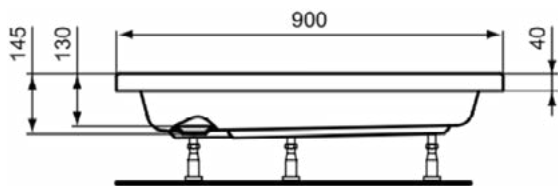

HOTLINE

K276501

HOTLINE | Douchebak vierkant 900x900x145 mm in glanzend wit afwerking, zonder waste | Wasmiddelbestendig, Lichtbestendig

Afbeelding & technische tekening

Algemene informatie

Productcategorie:	Douchebakken
Producttype:	Douchebak vierkant
Merk:	Ideal Standard
Collectie:	HOTLINE
Ontwerper:	Ideal Standard
Colour:	01 - Glanzend Wit
Afwerking van het oppervlak:	glanzend
Hoogte (mm):	145
Breedte (mm):	900
Lengte / sprong (mm):	900
Nettogewicht (kg):	14.00
EAN-code:	4015413057776

Kenmerken

Wasmiddelbestendig

Lichtbestendig

Productnormen & certificeringen

Normen:	EN 14527
Prestatieverklaring classificatie (DoP):	CL1+CL2CA-DA

Product specificaties

Kleurcode:	01
Kleuromschrijving:	glanzend wit
Hoekmodel:	Nee
Vuilafstotend:	Nee
Geslepen achterkant:	Nee
Geslepen onderzijde:	Nee
Model voor mindervaliden:	Nee
Materiaal:	Kunststof
Materiaalkwaliteit:	Acryl
PVD technologie:	Nee
Versterking van de acrylplaat:	Glasfiber
Afwerking van het oppervlak:	glanzend
Met antislip oppervlak:	Nee
Met afvoerdekking:	Nee
Met potenset:	Nee
Met polystyreen drager:	Nee
Met douchewand(en):	Nee
Met tegelrand:	Nee
Met afvoerset:	Nee
Bevestigingswijze:	Vloer