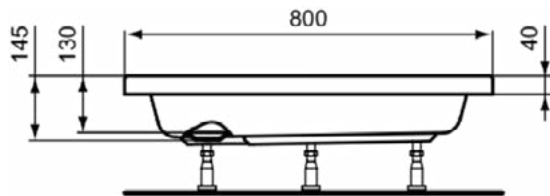

HOTLINE

K276401

HOTLINE | Douchebak vierkant 800x800x140 mm in glanzend wit afwerking, zonder waste | Wasmiddelbestendig, Lichtbestendig

Afbeelding & technische tekening

Algemene informatie

Productcategorie:	Douchebakken
Producttype:	Douchebak vierkant
Merk:	Ideal Standard
Collectie:	HOTLINE
Ontwerper:	Ideal Standard
Colour:	01 - Glanzend Wit
Afwerking van het oppervlak:	glanzend
Hoogte (mm):	140
Breedte (mm):	800
Lengte / sprong (mm):	800
Nettogewicht (kg):	12.00
EAN-code:	4015413057745

Kenmerken

Wasmiddelbestendig

Lichtbestendig

Productnormen & certificeringen

Normen:	EN 14527
Prestatieverklaring classificatie (DoP):	CL1+CL2CA-DA

Product specificaties

Kleurcode:	01
Kleuromschrijving:	glanzend wit
Hoekmodel:	Nee
Vuilafstotend:	Nee
Geslepen achterkant:	Nee
Geslepen onderzijde:	Nee
Model voor mindervaliden:	Nee
Materiaal:	Kunststof
Materiaalkwaliteit:	Acryl
PVD technologie:	Nee
Versterking van de acrylplaat:	Glasfiber
Afwerking van het oppervlak:	glanzend
Met antislip oppervlak:	Nee
Met afvoerdekking:	Nee
Met potenset:	Nee
Met polystyreen drager:	Nee
Met douchewand(en):	Nee
Met tegelrand:	Nee
Met afvoerset:	Nee
Bevestigingswijze:	Vloer