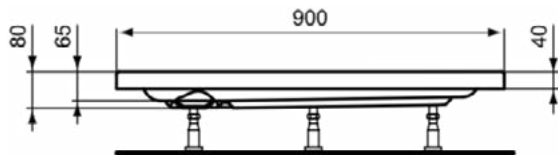

HOTLINE

K276701

HOTLINE | Douchebak vierkant 900x900x80 mm in glanzend wit afwerking, zonder waste | Wasmiddelbestendig, Lichtbestendig

Afbeelding & technische tekening

Algemene informatie

Productcategorie:	Douchebakken
Producttype:	Douchebak vierkant
Merk:	Ideal Standard
Collectie:	HOTLINE
Ontwerper:	Ideal Standard
Colour:	01 - Glanzend Wit
Afwerking van het oppervlak:	glanzend
Hoogte (mm):	80
Breedte (mm):	900
Lengte / sprong (mm):	900
Aanbevolen potenset:	K7126
Nettogewicht (kg):	13.00
EAN-code:	4015413057813

Kenmerken

Wasmiddelbestendig

Lichtbestendig

Productnormen & certificeringen

Normen:	EN 14527
Prestatieverklaring classificatie (DoP):	CL1+CL2CA-DA

Product specificaties

Kleurcode:	01
Kleuromschrijving:	glanzend wit
Hoekmodel:	Nee
Vuilafstotend:	Nee
Geslepen achterkant:	Nee
Geslepen onderzijde:	Nee
Model voor mindervaliden:	Nee
Materiaal:	Kunststof
Materiaalkwaliteit:	Acryl
PVD technologie:	Nee
Versterking van de acrylplaat:	Glasfiber
Afwerking van het oppervlak:	glanzend
Met antislip oppervlak:	Nee
Met afvoerafdekking:	Nee
Met potenset:	Nee
Met polystyreen drager:	Nee
Met douchewand(en):	Nee
Met tegelrand:	Nee
Met afvoerset:	Nee
Bevestigingswijze:	Vloer