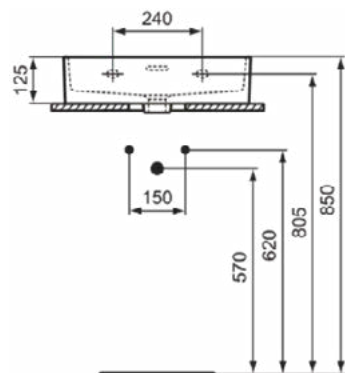

Kenmerken

Ruimtebesparende wastafel

Productnormen & certificeringen

Normen:	EN 14688
Prestatieverklaring classificatie (DoP):	CL25

Product specificaties

Kleurcode:	01
Kleuromschrijving:	glanzend wit
Geslepen onderzijde:	Ja
Model voor mindervaliden:	Nee
Met kettingoog:	Nee
Materiaal:	Keramisch
Materiaalkwaliteit:	Fine Fireclay
Aantal kraangaten per gebruiksplaats:	0
Aantal gebruiksplaatsen:	1
Overloop zichtbaar:	Ja
PVD technologie:	Nee
Afzetplateau:	Achterkant
Afwerking van het oppervlak:	glanzend
Type overloop:	Gleuf
Met rugwand:	Nee
Met afvoerplug:	Nee
Met overloop:	Ja
Met sifon:	Nee
Inclusief bevestigingsmateriaal:	Nee
Bevestigingswijze:	Wand
Aanbevolen zaagmal:	TT0299734