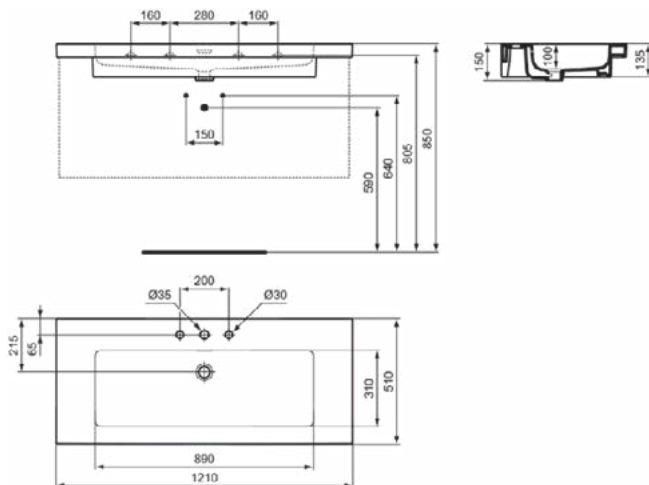

EXTRA

T4372MA

EXTRA | Vanity wastafel 1210x510x150 mm in wit afwerking, 3 met kraangaten, met overloop | IdealPlus

Afbeelding & technische tekening

Algemene informatie

Productcategorie:	Wastafels
Producttype:	Vanity wastafel
Merk:	Ideal Standard
Collectie:	EXTRA
Ontwerper:	Palomba Serafini Associati
Colour:	MA - Wit
Afwerking van het oppervlak:	glanzend
Hoogte (mm):	150
Breedte (mm):	1210
Lengte / sprong (mm):	510
Nettogewicht (kg):	34.40
EAN-code:	8014140487371

Kenmerken

IdealPlus

Productnormen & certificeringen

Normen:	EN 14688

Product specificaties

Kleurcode:	MA
Kleuromschrijving:	wit
IdealPlus technologie:	Ja
Geslepen onderzijde:	Nee
Model voor mindervaliden:	Nee
Met kettingoog:	Nee
Materiaal:	Keramisch
Materiaalkwaliteit:	Fine Fireclay
Aantal kraangaten per gebruiksplaats:	3
Aantal gebruiksplaatsen:	1
Overloop zichtbaar:	Ja
PVD technologie:	Nee
Afzetplateau:	Achterkant
Afwerking van het oppervlak:	glanzend
Positie kraangat:	Links / Rechts / Midden
Type overloop:	Gleuf
Met rugwand:	Nee
Met afvoerplug:	Nee
Met overloop:	Ja
Met sifon:	Nee
Bevestigingswijze:	Wand