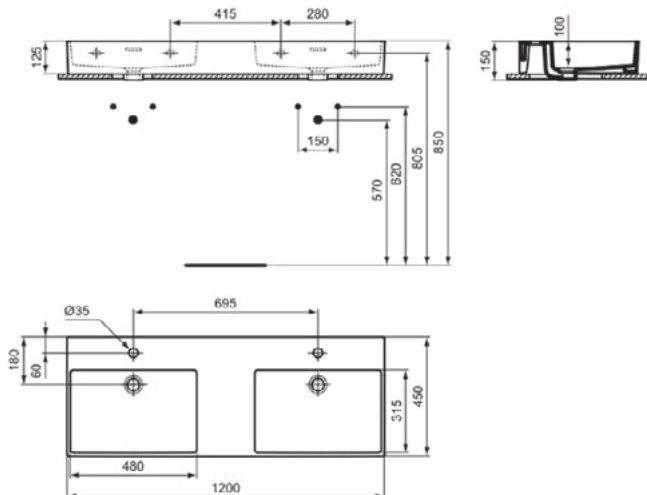

EXTRA

T3731MA

EXTRA | Dubbel Wastafel 1200x450x150 mm in wit afwerking, 4 met kraangaten, met overloop | Ruimtebesparende wastafel, IdealPlus

Afbeelding & technische tekening

Algemene informatie

Productcategorie:	Wastafels
Producttype:	Wastafel
Merk:	Ideal Standard
Collectie:	EXTRA
Ontwerper:	Palomba Serafini Associati
Colour:	MA - Wit
Afwerking van het oppervlak:	glanzend
Hoogte (mm):	150
Breedte (mm):	1200
Lengte / sprong (mm):	450
Nettogewicht (kg):	29.50
EAN-code:	8014140469704