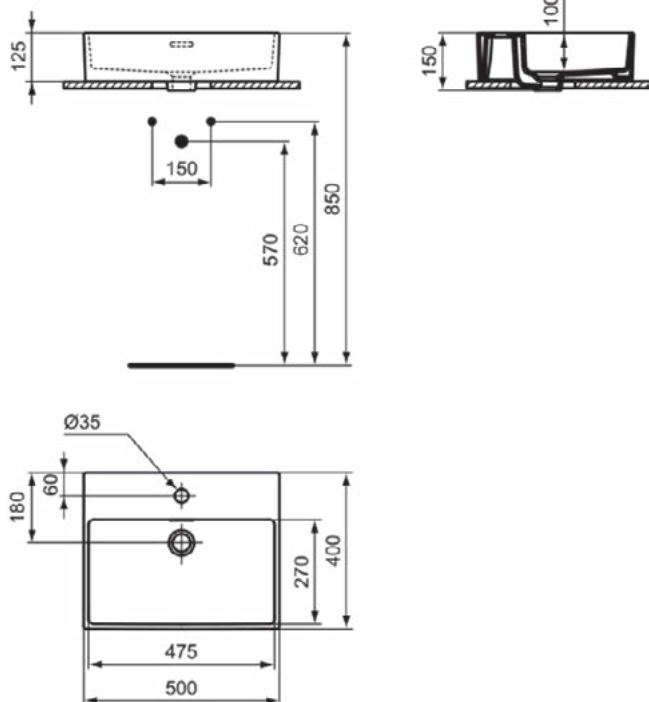

EXTRA

T3741V1

EXTRA | Opbouwwastafel 500x400x150 mm in Silk White afwerking, 1 met kraangat, met overloop | Ruimtebesparende wastafel

Afbeelding & technische tekening

Algemene informatie

Productcategorie:	Wastafels
Producttype:	Opbouwwastafel
Merk:	Ideal Standard
Collectie:	EXTRA
Ontwerper:	Palomba Serafini Associati
Colour:	V1 - Silk White
Afwerking van het oppervlak:	satijn
Hoogte (mm):	150
Breedte (mm):	500
Lengte / sprong (mm):	400
Nettogewicht (kg):	12.50
EAN-code:	8014140487135

Producten die meegeleverd worden

D570967: EXPRESSION | Bevestigingsset in neutraal afwerking

Kenmerken

Ruimtebesparende wastafel

Productnormen & certificeringen

Normen: EN 14688

Product specificaties

Kleurcode:	V1
Kleuomschrijving:	Silk White
Geslepen achterkant:	Nee
Geslepen onderzijde:	Ja
Model voor mindervaliden:	Nee
Met kettingoog:	Nee
Materiaal:	Keramisch
Materiaalkwaliteit:	Fine Fireclay
Aantal kraangaten per gebruiksplaats:	1
Aantal gebruiksplaatsen:	1
Overloop zichtbaar:	Ja
PVD technologie:	Nee
Afzetplateau:	Achterkant
Afwerking van het oppervlak:	satijn
Positie kraangat:	Midden
Type overloop:	Gleuf
Met rugwand:	Nee
Met afvoerplug:	Nee
Met overloop:	Ja