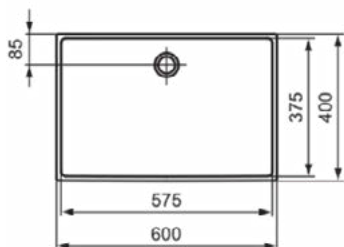

EXTRA

T374001

EXTRA | Opbouwwastafel 600x400x125 mm in glanzend wit afwerking, zonder kraangat, zonder overloop | Ruimtebesparende wastafel

Afbeelding & technische tekening

Algemene informatie

Productcategorie:	Wastafels
Producttype:	Opbouwwastafel
Merk:	Ideal Standard
Collectie:	EXTRA
Ontwerper:	Palomba Serafini Associati
Colour:	01 - Glanzend Wit
Afwerking van het oppervlak:	glanzend
Hoogte (mm):	125
Breedte (mm):	600
Lengte / sprong (mm):	400
Nettogewicht (kg):	12.70
EAN-code:	8014140467885

Producten die meegeleverd worden

D570967: EXPRESSION | Bevestigingsset in neutraal afwerking

Kenmerken

Ruimtebesparende wastafel

Productnormen & certificeringen

Normen:	EN 14688
Prestatieverklaring classificatie (DoP):	CL00

Product specificaties

Kleurcode:	01
Kleuromschrijving:	glanzend wit
Geslepen achterkant:	Nee
Geslepen onderzijde:	Ja
Model voor mindervaliden:	Nee
Met kettingoog:	Nee
Materiaal:	Keramisch
Materiaalkwaliteit:	Fine Fireclay
Aantal kraangaten per gebruiksplaats:	0
Aantal gebruiksplaatsen:	1
Overloop zichtbaar:	Nee
PVD technologie:	Nee
Afzetplateau:	Geen
Afwerking van het oppervlak:	glanzend
Met rugwand:	Nee
Met afvoerplug:	Nee
Met overloop:	Nee
Met sifon:	Nee