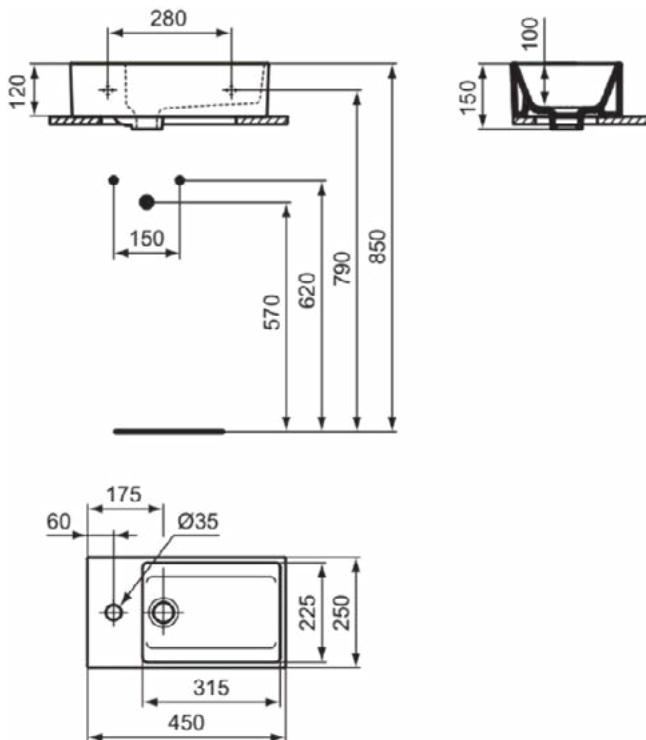

Product specificaties

Kleurcode:	MA
Kleuromschrijving:	wit
IdealPlus technologie:	Ja
Model voor mindervaliden:	Nee
Met kettingoog:	Nee
Materiaal:	Keramisch
Materiaalkwaliteit:	Fine Fireclay
Aantal kraangaten per gebruiksplaats:	1
Aantal gebruiksplaatsen:	1
Overloop zichtbaar:	Ja
PVD technologie:	Nee
Afzetplateau:	Geen
Afwerking van het oppervlak:	glanzend
Positie kraangat:	Midden
Type overloop:	Gleuf
Met rugwand:	Nee
Met afvoerplug:	Nee