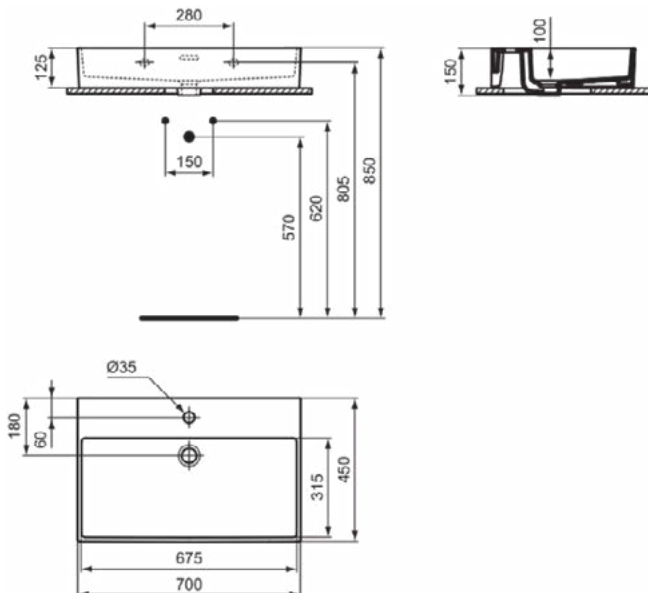

Kenmerken

Ruimtebesparende wastafel

Productnormen & certificeringen

Normen:	EN 14688
Prestatieverklaring classificatie (DoP):	CL25

Product specificaties

Kleurcode:	01
Kleuromschrijving:	glanzend wit
Geslepen onderzijde:	Ja
Model voor mindervaliden:	Nee
Met kettingoog:	Nee
Materiaal:	Keramisch
Materiaalkwaliteit:	Fine Fireclay
Aantal kraangaten per gebruiksplaats:	1
Aantal gebruiksplaatsen:	1
Overloop zichtbaar:	Ja
PVD technologie:	Nee
Afzetplateau:	Achterkant
Afwerking van het oppervlak:	glanzend
Positie kraangat:	Midden
Type overloop:	Gleuf
Met rugwand:	Nee
Met afvoerplug:	Nee
Met overloop:	Ja
Met sifon:	Nee
Bevestigingswijze:	Wand