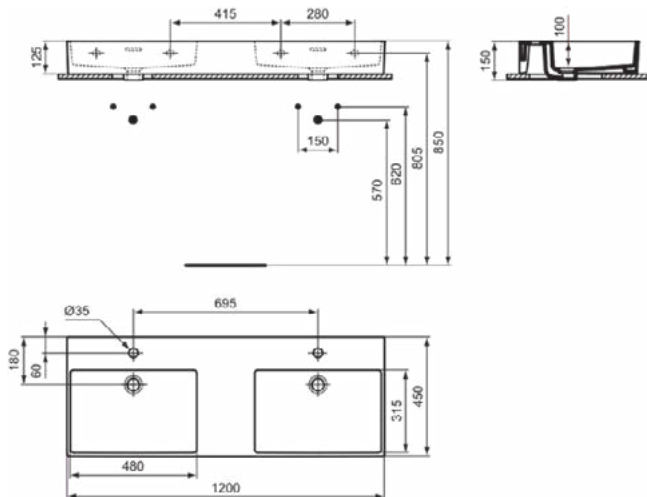

EXTRA

T373101

EXTRA | Dubbel Wastafel 1200x450x150 mm in glanzend wit afwerking, 4 met kraangaten, met overloop | Ruimtebesparende wastafel

Afbeelding & technische tekening

Algemene informatie

Productcategorie:	Wastafels
Producttype:	Wastafel
Merk:	Ideal Standard
Collectie:	EXTRA
Ontwerper:	Palomba Serafini Associati
Colour:	01 - Glanzend Wit
Afwerking van het oppervlak:	glanzend
Hoogte (mm):	150
Breedte (mm):	1200
Lengte / sprong (mm):	450
Nettogewicht (kg):	29.50
EAN-code:	8014140467830