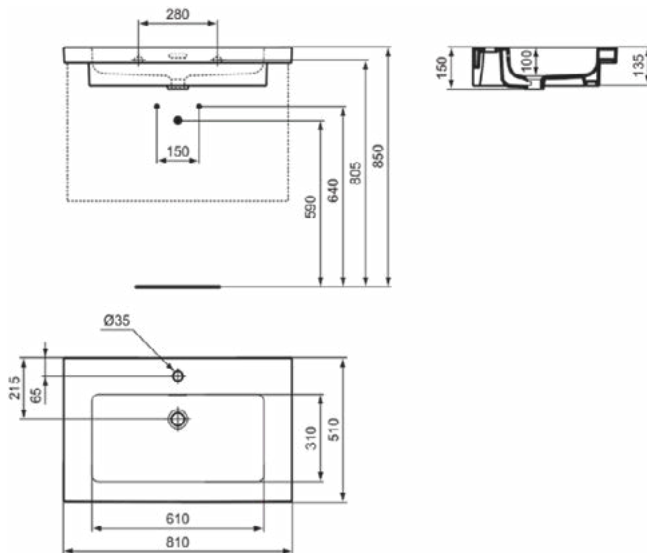

EXTRA

T4362MA

EXTRA | Vanity wastafel 810x510x150 mm in wit afwerking, 1 met kraangat, met overloop | IdealPlus

Afbeelding & technische tekening

Algemene informatie

Productcategorie:	Wastafels
Producttype:	Vanity wastafel
Merk:	Ideal Standard
Collectie:	EXTRA
Ontwerper:	Palomba Serafini Associati
Colour:	MA - Wit
Afwerking van het oppervlak:	glanzend
Hoogte (mm):	150
Breedte (mm):	810
Lengte / sprong (mm):	510
Nettogewicht (kg):	24.00
EAN-code:	8014140487272

Kenmerken

IdealPlus

Downloads

- [Installation Guide](#)

Productnormen & certificeringen

Normen:	EN 14688

Product specificaties

Kleurcode:	MA
Kleuromschrijving:	wit
IdealPlus technologie:	Ja
Geslepen onderzijde:	Nee
Model voor mindervaliden:	Nee
Met kettingoog:	Nee
Materiaal:	Keramisch
Materiaalkwaliteit:	Fine Fireclay
Aantal kraangaten per gebruiksplaats:	1
Aantal gebruiksplaatsen:	1
Overloop zichtbaar:	Ja
PVD technologie:	Nee
Afzetplateau:	Achterkant
Afwerking van het oppervlak:	glanzend
Positie kraangat:	Midden
Type overloop:	Gleuf
Met rugwand:	Nee
Met afvoerplug:	Nee
Met overloop:	Ja