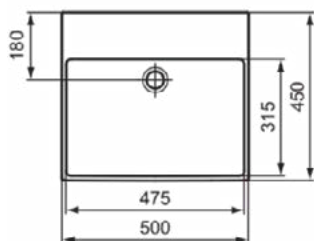

EXTRA

T3883MA

EXTRA | Wastafel 500x450x150 mm in wit afwerking, zonder kraangat, met overloop | Ruimtebesparende wastafel, IdealPlus

Afbeelding & technische tekening

Algemene informatie

Productcategorie:	Wastafels
Producttype:	Wastafel
Merk:	Ideal Standard
Collectie:	EXTRA
Ontwerper:	Palomba Serafini Associati
Colour:	MA - Wit
Afwerking van het oppervlak:	glanzend
Hoogte (mm):	150
Breedte (mm):	500
Lengte / sprong (mm):	450
Nettogewicht (kg):	13.10
EAN-code:	8014140469780