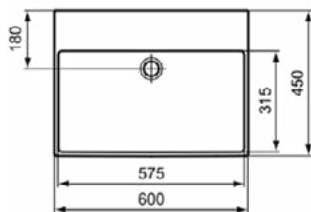

EXTRA

T388801

EXTRA | Wastafel 600x450x150 mm in glanzend wit afwerking, zonder kraangat, met overloop | Ruimtebesparende wastafel

Afbeelding & technische tekening

Algemene informatie

Productcategorie:	Wastafels
Producttype:	Wastafel
Merk:	Ideal Standard
Collectie:	EXTRA
Ontwerper:	Palomba Serafini Associati
Colour:	01 - Glanzend Wit
Afwerking van het oppervlak:	glanzend
Hoogte (mm):	150
Breedte (mm):	600
Lengte / sprong (mm):	450
Nettogewicht (kg):	15.10
EAN-code:	8014140467960

Kenmerken

Ruimtebesparende wastafel

Productnormen & certificeringen

Normen:	EN 14688
Prestatieverklaring classificatie (DoP):	CL25

Product specificaties

Kleurcode:	01
Kleuromschrijving:	glanzend wit
Model voor mindervaliden:	Nee
Met kettingoog:	Nee
Materiaal:	Keramisch
Materiaalkwaliteit:	Fine Fireclay
Aantal kraangaten per gebruiksplaats:	0
Aantal gebruiksplaatsen:	1
Overloop zichtbaar:	Ja
PVD technologie:	Nee
Afzetplateau:	Achterkant
Afwerking van het oppervlak:	glanzend
Type overloop:	Gleuf
Met rugwand:	Nee
Met afvoerplug:	Nee
Met overloop:	Ja
Met sifon:	Nee
Inclusief bevestigingsmateriaal:	Nee
Bevestigingswijze:	Wand
Aanbevolen zaagmal:	TT0299734