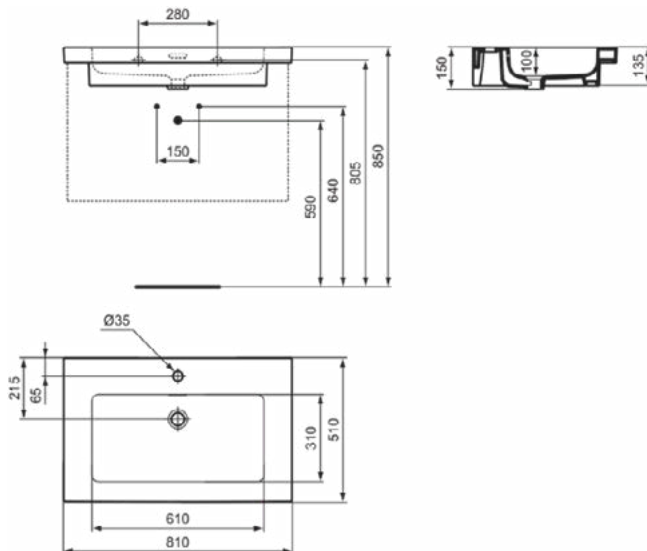

EXTRA

T4362V1

EXTRA | Vanity wastafel 810x510x150 mm in Silk White afwerking, 1 met kraangat, met overloop

Afbeelding & technische tekening

Algemene informatie

Productcategorie:	Wastafels
Producttype:	Vanity wastafel
Merk:	Ideal Standard
Collectie:	EXTRA
Ontwerper:	Palomba Serafini Associati
Colour:	V1 - Silk White
Afwerking van het oppervlak:	satijn
Hoogte (mm):	150
Breedte (mm):	810
Lengte / sprong (mm):	510
Nettogewicht (kg):	24.00
EAN-code:	8014140487289

Downloads

- [Installation Guide](#)

Productnormen & certificeringen

Normen:	EN 14688

Product specificaties

Kleurcode:	V1
Kleuromschrijving:	Silk White
Geslepen onderzijde:	Nee
Model voor mindervaliden:	Nee
Met kettingoog:	Nee
Materiaal:	Keramisch
Materiaalkwaliteit:	Fine Fireclay
Aantal kraangaten per gebruiksplaats:	1
Aantal gebruiksplaatsen:	1
Overloop zichtbaar:	Ja
PVD technologie:	Nee
Afzetplateau:	Achterkant
Afwerking van het oppervlak:	satijn
Positie kraangat:	Midden
Type overloop:	Gleuf
Met rugwand:	Nee
Met afvoerplug:	Nee
Met overloop:	Ja
Met sifon:	Nee
Bevestigingswijze:	Wand