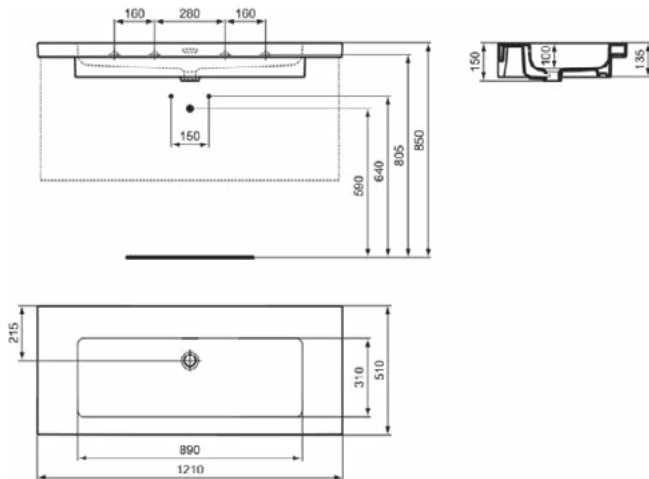

EXTRA

T437301

EXTRA | Vanity wastafel 1210x510x150 mm in glanzend wit afwerking, zonder kraangat, met overloop

Afbeelding & technische tekening

Algemene informatie

Productcategorie:	Wastafels
Producttype:	Vanity wastafel
Merk:	Ideal Standard
Collectie:	EXTRA
Ontwerper:	Palomba Serafini Associati
Colour:	01 - Glanzend Wit
Afwerking van het oppervlak:	glanzend
Hoogte (mm):	150
Breedte (mm):	1210
Lengte / sprong (mm):	510
Nettogewicht (kg):	34.40
EAN-code:	8014140482659

Productnormen & certificeringen

Normen:	EN 14688

Product specificaties

Kleurcode:	01
Kleuromschrijving:	glanzend wit
Geslepen onderzijde:	Nee
Model voor mindervaliden:	Nee
Met kettingoog:	Nee
Materiaal:	Keramisch
Materiaalkwaliteit:	Fine Fireclay
Aantal kraangaten per gebruiksplaats:	0
Aantal gebruiksplaatsen:	1
Overloop zichtbaar:	Ja
PVD technologie:	Nee
Afzetplateau:	Achterkant
Afwerking van het oppervlak:	glanzend
Type overloop:	Gleuf
Met rugwand:	Nee
Met afvoerplug:	Nee
Met overloop:	Ja
Met sifon:	Nee
Bevestigingswijze:	Wand