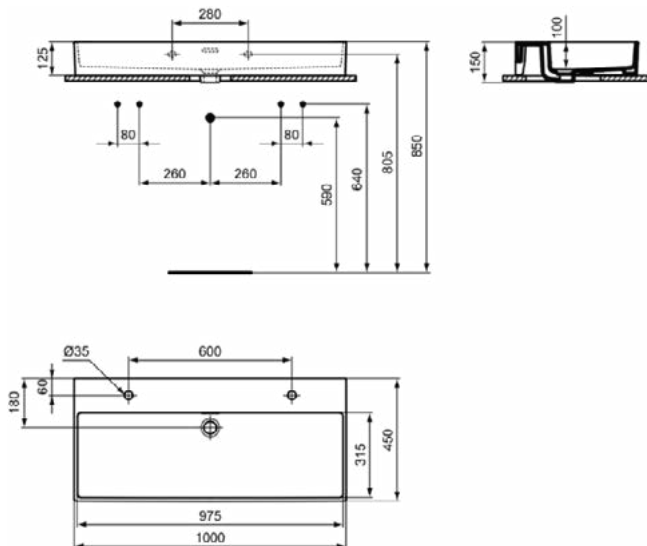

EXTRA

T390601

EXTRA | Wastafel 1000x450x150 mm in glanzend wit afwerking, 2 met kraangaten, met overloop | Ruimtebesparende wastafel

Afbeelding & technische tekening

Algemene informatie

Productcategorie:	Wastafels
Producttype:	Wastafel
Merk:	Ideal Standard
Collectie:	EXTRA
Ontwerper:	Palomba Serafini Associati
Colour:	01 - Glanzend Wit
Afwerking van het oppervlak:	glanzend
Hoogte (mm):	150
Breedte (mm):	1000
Lengte / sprong (mm):	450
Nettogewicht (kg):	23.30
EAN-code:	8014140468141