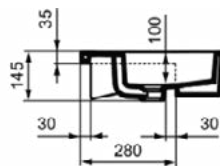

EXTRA

T427801

EXTRA | Halfinbouwwastafel 500x420x145 mm in glanzend wit afwerking, zonder kraangat, met overloop | Ruimtebesparende wastafel

Afbeelding & technische tekening

Algemene informatie

Productcategorie:	Wastafels
Producttype:	Halfinbouwwastafel
Merk:	Ideal Standard
Collectie:	EXTRA
Ontwerper:	Palomba Serafini Associati
Colour:	01 - Glanzend Wit
Afwerking van het oppervlak:	glanzend
Hoogte (mm):	145
Breedte (mm):	500
Lengte / sprong (mm):	420
Nettogewicht (kg):	12.80
EAN-code:	8014140468318