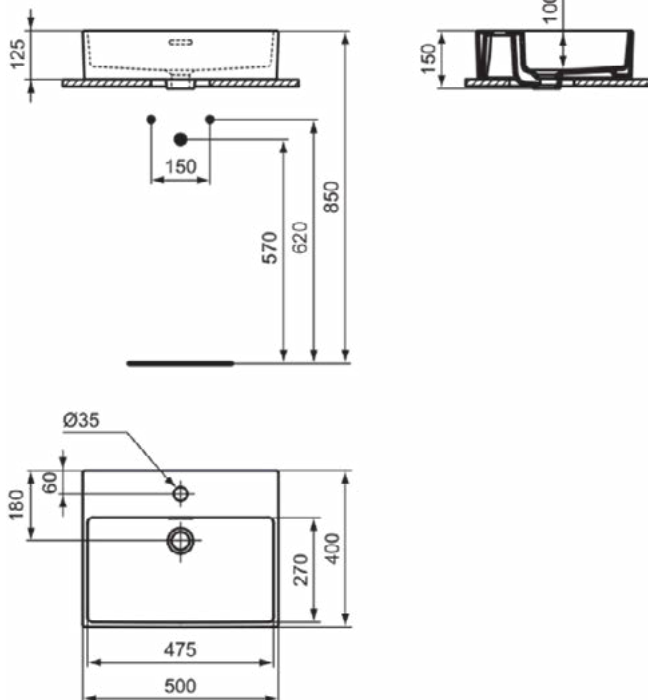

EXTRA

T374101

EXTRA | Opbouwwastafel 500x400x150 mm in glanzend wit afwerking, 1 met kraangat, met overloop | Ruimtebesparende wastafel

Afbeelding & technische tekening

Algemene informatie

Productcategorie:	Wastafels
Producttype:	Opbouwwastafel
Merk:	Ideal Standard
Collectie:	EXTRA
Ontwerper:	Palomba Serafini Associati
Colour:	01 - Glanzend Wit
Afwerking van het oppervlak:	glanzend
Hoogte (mm):	150
Breedte (mm):	500
Lengte / sprong (mm):	400
Nettogewicht (kg):	12.50
EAN-code:	8014140467892