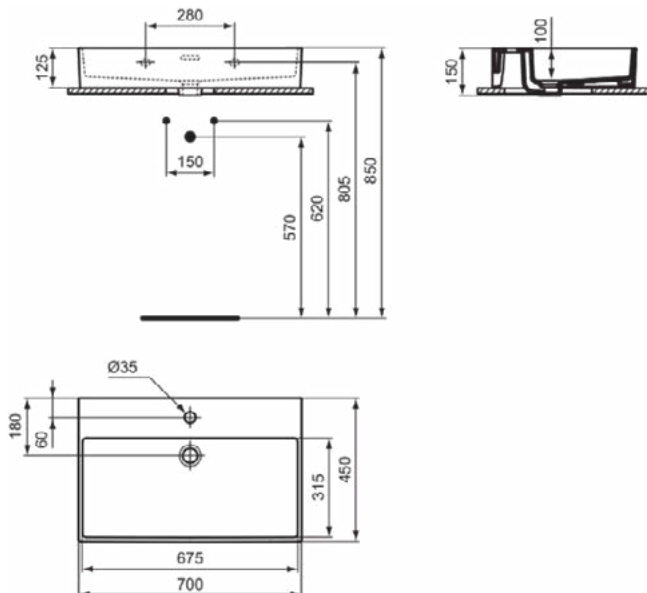

EXTRA

T372801

EXTRA | Wastafel 700x450x150 mm in glanzend wit afwerking, 1 met kraangat, met overloop | Ruimtebesparende wastafel

Afbeelding & technische tekening

Algemene informatie

Productcategorie:	Wastafels
Producttype:	Wastafel
Merk:	Ideal Standard
Collectie:	EXTRA
Ontwerper:	Palomba Serafini Associati
Colour:	01 - Glanzend Wit
Afwerking van het oppervlak:	glanzend
Hoogte (mm):	150
Breedte (mm):	700
Lengte / sprong (mm):	450
Nettogewicht (kg):	17.50
EAN-code:	8014140467809

Kenmerken

Ruimtebesparende wastafel

Productnormen & certificeringen

Normen:	EN 14688
Prestatieverklaring classificatie (DoP):	CL25

Product specificaties

Kleurcode:	01
Kleuromschrijving:	glanzend wit
Model voor mindervaliden:	Nee
Met kettingoog:	Nee
Materiaal:	Keramisch
Materiaalkwaliteit:	Fine Fireclay
Aantal kraangaten per gebruiksplaats:	1
Aantal gebruiksplaatsen:	1
Overloop zichtbaar:	Ja
PVD technologie:	Nee
Afzetplateau:	Achterkant
Afwerking van het oppervlak:	glanzend
Positie kraangat:	Midden
Type overloop:	Gleuf
Met rugwand:	Nee
Met afvoerplug:	Nee
Met overloop:	Ja
Met sifon:	Nee
Inclusief bevestigingsmateriaal:	Nee
Bevestigingswijze:	Wand
Aanbevolen zaagmal:	TT0299734