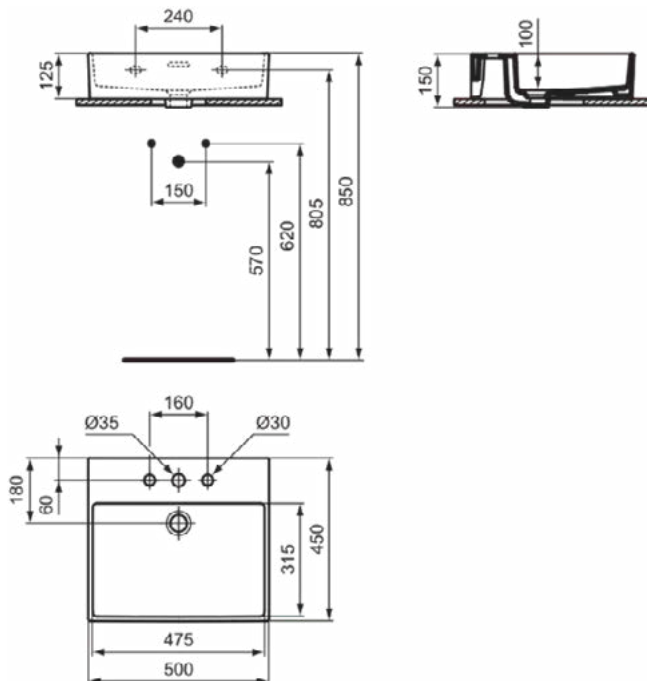

EXTRA

T3885MA

EXTRA | Wastafel 500x450x150 mm in wit afwerking, 3 met kraangaten, met overloop | Ruimtebesparende wastafel, IdealPlus

Afbeelding & technische tekening

Algemene informatie

Productcategorie:	Wastafels
Producttype:	Wastafel
Merk:	Ideal Standard
Collectie:	EXTRA
Ontwerper:	Palomba Serafini Associati
Colour:	MA - Wit
Afwerking van het oppervlak:	glanzend
Hoogte (mm):	150
Breedte (mm):	500
Lengte / sprong (mm):	450
Nettogewicht (kg):	13.10
EAN-code:	8014140469803

Kenmerken

Ruimtebesparende wastafel

IdealPlus

Productnormen & certificeringen

Normen:	EN 14688
Prestatieverklaring classificatie (DoP):	CL25

Product specificaties

Kleurcode:	MA
Kleuromschrijving:	wit
IdealPlus technologie:	Ja
Geslepen onderzijde:	Ja
Model voor mindervaliden:	Nee
Met kettingoog:	Nee
Materiaal:	Keramisch
Materiaalkwaliteit:	Fine Fireclay
Aantal kraangaten per gebruiksplaats:	3
Aantal gebruiksplaatsen:	1
Overloop zichtbaar:	Ja
PVD technologie:	Nee
Afzetplateau:	Achterkant
Afwerking van het oppervlak:	glanzend
Positie kraangat:	Links / Rechts / Midden
Type overloop:	Gleuf
Met rugwand:	Nee
Met afvoerplug:	Nee
Met overloop:	Ja
Met sifon:	Nee
Inclusief bevestigingsmateriaal:	Nee