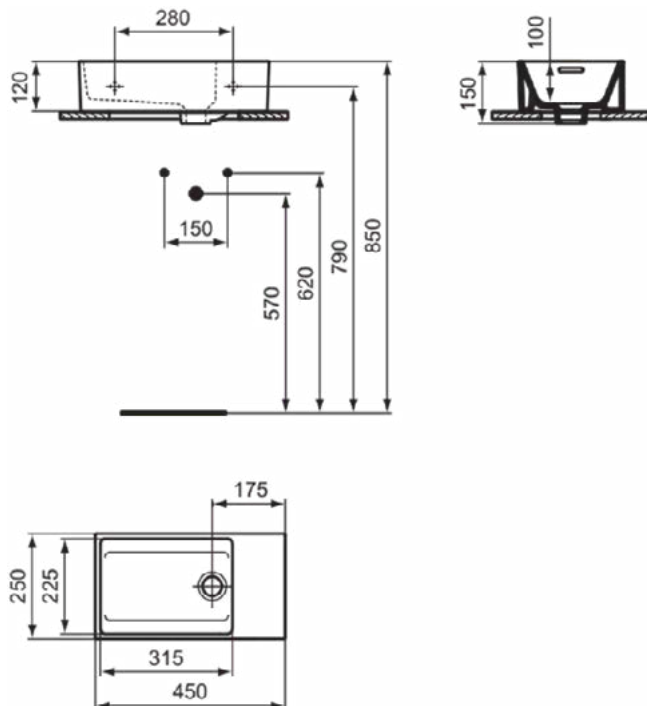

EXTRA

T3922MA

EXTRA | Fontein 450x250x150 mm in wit afwerking, zonder kraangat, met overloop | Ruimtebesparende wastafel, IdealPlus

Afbeelding & technische tekening

Algemene informatie

Productcategorie:	Wastafels
Producttype:	Fontein
Merk:	Ideal Standard
Collectie:	EXTRA
Ontwerper:	Palomba Serafini Associati
Colour:	MA - Wit
Afwerking van het oppervlak:	glanzend
Hoogte (mm):	150
Breedte (mm):	450
Lengte / sprong (mm):	250
Nettogewicht (kg):	10.30
EAN-code:	8014140470151

Kenmerken

Ruimtebesparende wastafel

IdealPlus

Downloads

- [Installation Guide](#)

Productnormen & certificeringen

Normen:	EN 14688

Product specificaties

Kleurcode:	MA
Kleuromschrijving:	wit
IdealPlus technologie:	Ja
Model voor mindervaliden:	Nee
Met kettingoog:	Nee
Materiaal:	Keramisch
Materiaalkwaliteit:	Fine Fireclay
Aantal kraangaten per gebruiksplaats:	0
Aantal gebruiksplaatsen:	1
Overloop zichtbaar:	Ja
PVD technologie:	Nee
Afzetplateau:	Geen
Afwerking van het oppervlak:	glanzend
Type overloop:	Gleuf
Met rugwand:	Nee
Met afvoerplug:	Nee
Met overloop:	Ja
Met sifon:	Nee
Inclusief zaagmal:	Nee