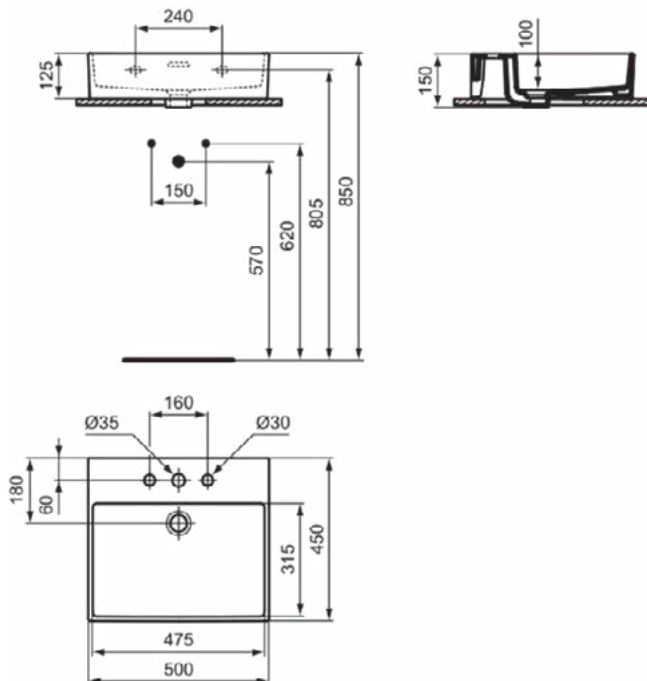

EXTRA

T388501

EXTRA | Wastafel 500x450x150 mm in glanzend wit afwerking, 3 met kraangaten, met overloop | Ruimtebesparende wastafel

Afbeelding & technische tekening

Algemene informatie

Productcategorie:	Wastafels
Producttype:	Wastafel
Merk:	Ideal Standard
Collectie:	EXTRA
Ontwerper:	Palomba Serafini Associati
Colour:	01 - Glanzend Wit
Afwerking van het oppervlak:	glanzend
Hoogte (mm):	150
Breedte (mm):	500
Lengte / sprong (mm):	450
Nettogewicht (kg):	13.10
EAN-code:	8014140467939

Kenmerken

Ruimtebesparende wastafel

Productnormen & certificeringen

Normen:	EN 14688
Prestatieverklaring classificatie (DoP):	CL25

Product specificaties

Kleurcode:	01
Kleuromschrijving:	glanzend wit
Geslepen onderzijde:	Ja
Model voor mindervaliden:	Nee
Met kettingoog:	Nee
Materiaal:	Keramisch
Materiaalkwaliteit:	Fine Fireclay
Aantal kraangaten per gebruiksplaats:	3
Aantal gebruiksplaatsen:	1
Overloop zichtbaar:	Ja
PVD technologie:	Nee
Afzetplateau:	Achterkant
Afwerking van het oppervlak:	glanzend
Positie kraangat:	Links / Rechts / Midden
Type overloop:	Gleuf
Met rugwand:	Nee
Met afvoerplug:	Nee
Met overloop:	Ja
Met sifon:	Nee
Inclusief bevestigingsmateriaal:	Nee
Bevestigingswijze:	Wand