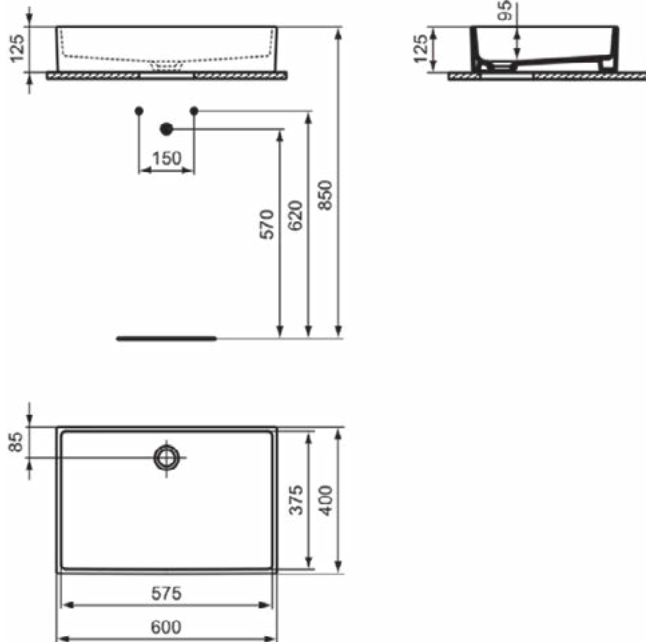

EXTRA

T3740V1

EXTRA | Opbouwwastafel 600x400x125 mm in Silk White afwerking, zonder kraangat, zonder overloop | Ruimtebesparende wastafel

Afbeelding & technische tekening

Algemene informatie

Productcategorie:	Wastafels
Producttype:	Opbouwwastafel
Merk:	Ideal Standard
Collectie:	EXTRA
Ontwerper:	Palomba Serafini Associati
Colour:	V1 - Silk White
Afwerking van het oppervlak:	satijn
Hoogte (mm):	125
Breedte (mm):	600
Lengte / sprong (mm):	400
Nettogewicht (kg):	12.70
EAN-code:	8014140487128