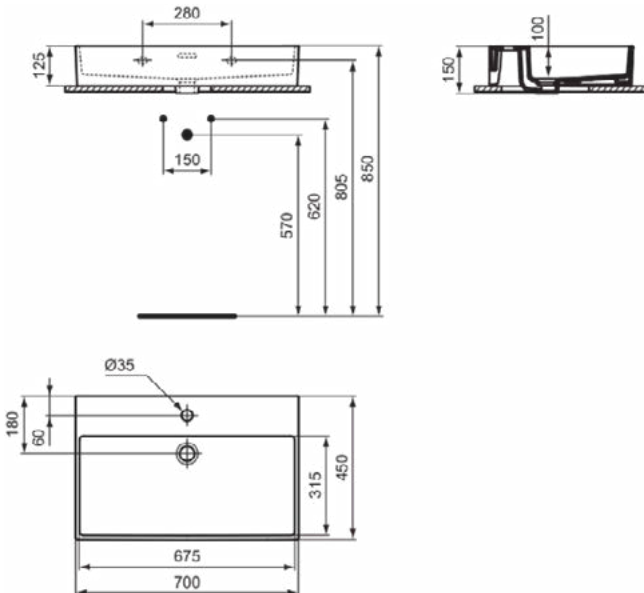

Kenmerken

Ruimtebesparende wastafel

IdealPlus

Productnormen & certificeringen

Normen:	EN 14688
Prestatieverklaring classificatie (DoP):	CL25

Product specificaties

Kleurcode:	MA
Kleuromschrijving:	wit
IdealPlus technologie:	Ja
Model voor mindervaliden:	Nee
Met kettingoog:	Nee
Materiaal:	Keramisch
Materiaalkwaliteit:	Fine Fireclay
Aantal kraangaten per gebruiksplaats:	1
Aantal gebruiksplaatsen:	1
Overloop zichtbaar:	Ja
PVD technologie:	Nee
Afzetplateau:	Achterkant
Afwerking van het oppervlak:	glanzend
Positie kraangat:	Midden
Type overloop:	Gleuf
Met rugwand:	Nee
Met afvoerplug:	Nee
Met overloop:	Ja
Met sifon:	Nee
Inclusief bevestigingsmateriaal:	Nee
Bevestigingswijze:	Wand