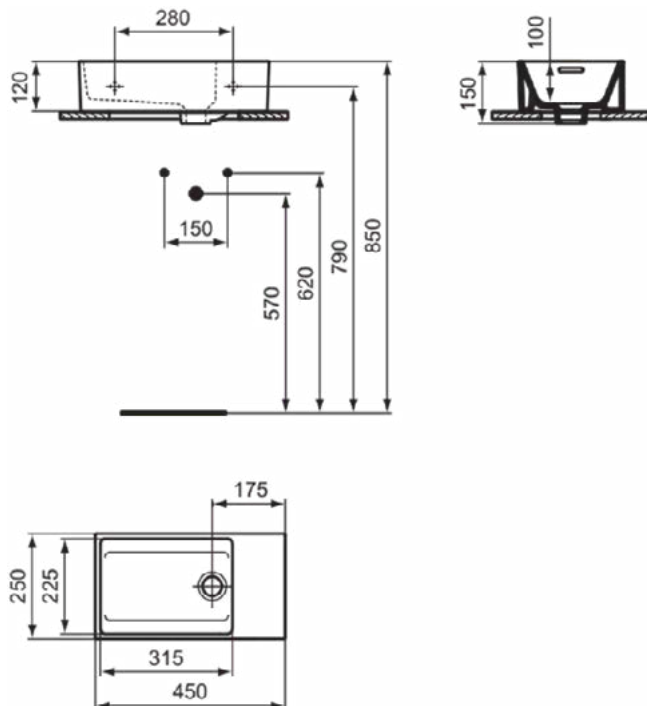

EXTRA

T3924MA

EXTRA | Fontein 450x250x150 mm in wit afwerking, zonder kraangat, met overloop | Ruimtebesparende wastafel, IdealPlus

Afbeelding & technische tekening

Algemene informatie

Productcategorie:	Wastafels
Producttype:	Fontein
Merk:	Ideal Standard
Collectie:	EXTRA
Ontwerper:	Palomba Serafini Associati
Colour:	MA - Wit
Afwerking van het oppervlak:	glanzend
Hoogte (mm):	150
Breedte (mm):	450
Lengte / sprong (mm):	250
Nettogewicht (kg):	10.30
EAN-code:	8014140470175