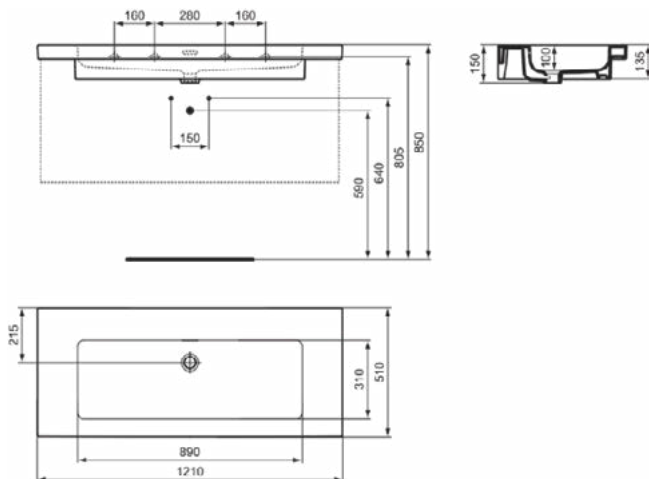

EXTRA

T4373MA

EXTRA | Vanity wastafel 1210x510x150 mm in wit afwerking, zonder kraangat, met overloop | IdealPlus

Afbeelding & technische tekening

Algemene informatie

Productcategorie:	Wastafels
Producttype:	Vanity wastafel
Merk:	Ideal Standard
Collectie:	EXTRA
Ontwerper:	Palomba Serafini Associati
Colour:	MA - Wit
Afwerking van het oppervlak:	glanzend
Hoogte (mm):	150
Breedte (mm):	1210
Lengte / sprong (mm):	510
Nettogewicht (kg):	34.40
EAN-code:	8014140487388

Kenmerken

IdealPlus

Productnormen & certificeringen

Normen:	EN 14688

Product specificaties

Kleurcode:	MA
Kleuromschrijving:	wit
IdealPlus technologie:	Ja
Geslepen onderzijde:	Nee
Model voor mindervaliden:	Nee
Met kettingoog:	Nee
Materiaal:	Keramisch
Materiaalkwaliteit:	Fine Fireclay
Aantal kraangaten per gebruiksplaats:	0
Aantal gebruiksplaatsen:	1
Overloop zichtbaar:	Ja
PVD technologie:	Nee
Afzetplateau:	Achterkant
Afwerking van het oppervlak:	glanzend
Type overloop:	Gleuf
Met rugwand:	Nee
Met afvoerplug:	Nee
Met overloop:	Ja
Met sifon:	Nee
Bevestigingswijze:	Wand