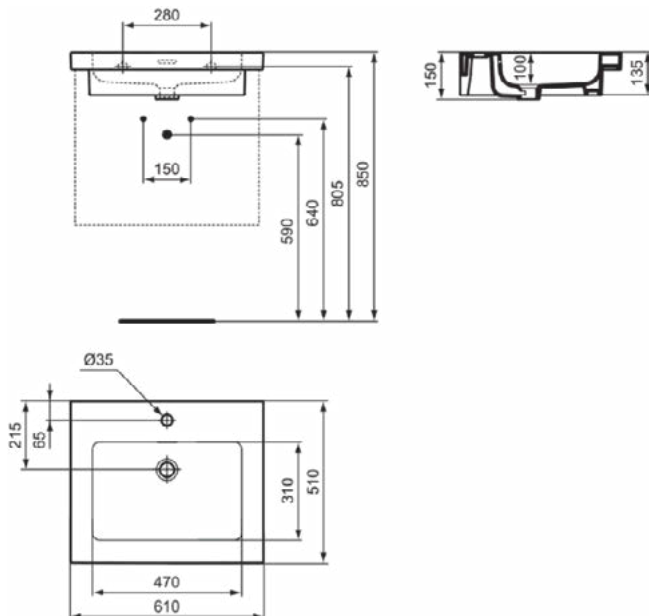

EXTRA

T435801

EXTRA | Vanity wastafel 610x510x150 mm in glanzend wit afwerking, 1 met kraangat, met overloop

Afbeelding & technische tekening

Algemene informatie

Productcategorie:	Wastafels
Producttype:	Vanity wastafel
Merk:	Ideal Standard
Collectie:	EXTRA
Ontwerper:	Palomba Serafini Associati
Colour:	01 - Glanzend Wit
Afwerking van het oppervlak:	glanzend
Hoogte (mm):	150
Breedte (mm):	610
Lengte / sprong (mm):	510
Nettogewicht (kg):	18.90
EAN-code:	8014140482543

Downloads

- [Installation Guide](#)

Productnormen & certificeringen

Normen:	EN 14688

Product specificaties

Kleurcode:	01
Kleuromschrijving:	glanzend wit
Geslepen onderzijde:	Nee
Model voor mindervaliden:	Nee
Met kettingoog:	Nee
Materiaal:	Keramisch
Materiaalkwaliteit:	Fine Fireclay
Aantal kraangaten per gebruiksplaats:	1
Aantal gebruiksplaatsen:	1
Overloop zichtbaar:	Ja
PVD technologie:	Nee
Afzetplateau:	Achterkant
Afwerking van het oppervlak:	glanzend
Positie kraangat:	Midden
Type overloop:	Gleuf
Met rugwand:	Nee
Met afvoerplug:	Nee
Met overloop:	Ja
Met sifon:	Nee
Bevestigingswijze:	Wand