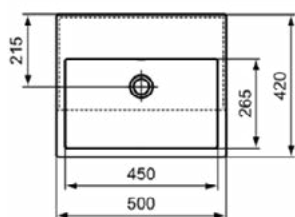

EXTRA

T427801

EXTRA | Halfinbouwwastafel 500x420x145 mm in glanzend wit afwerking, zonder kraangat, met overloop | Ruimtebesparende wastafel

Afbeelding & technische tekening

Algemene informatie

Productcategorie:	Wastafels
Producttype:	Halfinbouwwastafel
Merk:	Ideal Standard
Collectie:	EXTRA
Ontwerper:	Palomba Serafini Associati
Colour:	01 - Glanzend Wit
Afwerking van het oppervlak:	glanzend
Hoogte (mm):	145
Breedte (mm):	500
Lengte / sprong (mm):	420
Nettogewicht (kg):	12.80
EAN-code:	8014140468318