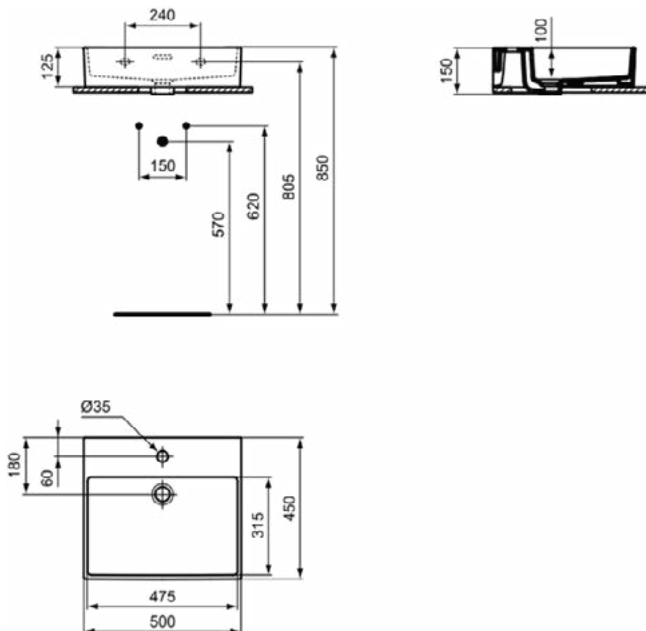

Product specificaties

Kleurcode:	01
Kleuromschrijving:	glanzend wit
Model voor mindervaliden:	Nee
Met kettingoog:	Nee
Materiaal:	Keramisch
Materiaalkwaliteit:	Fine Fireclay
Aantal kraangaten per gebruiksplaats:	1
Aantal gebruiksplaatsen:	1
Overloop zichtbaar:	Ja
PVD technologie:	Nee
Afzetplateau:	Achterkant
Afwerking van het oppervlak:	glanzend
Positie kraangat:	Midden
Type overloop:	Gleuf
Met rugwand:	Nee
Met afvoerplug:	Nee
Met overloop:	Ja
Met sifon:	Nee
Inclusief bevestigingsmateriaal:	Nee
Bevestigingswijze:	Wand
Aanbevolen zaagmal:	TT0299734