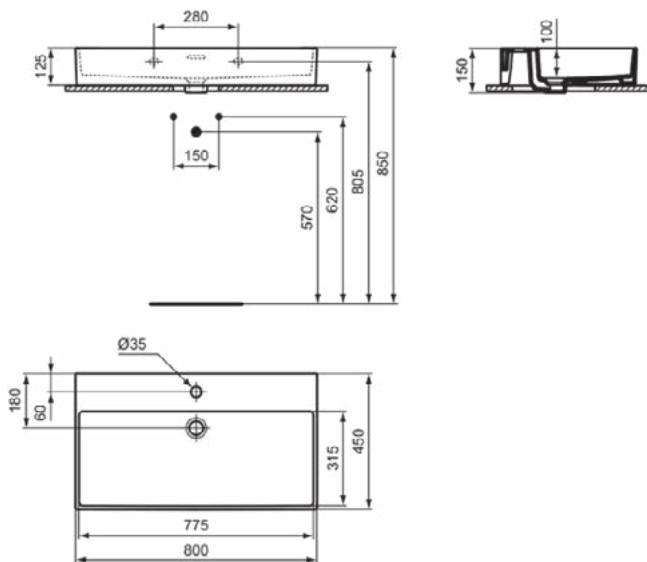

EXTRA

T3729MA

EXTRA | Wastafel 800x450x150 mm in wit afwerking, 1 met kraangat, met overloop | Ruimtebesparende wastafel, IdealPlus

Afbeelding & technische tekening

Algemene informatie

Productcategorie:	Wastafels
Producttype:	Wastafel
Merk:	Ideal Standard
Collectie:	EXTRA
Ontwerper:	Palomba Serafini Associati
Colour:	MA - Wit
Afwerking van het oppervlak:	glanzend
Hoogte (mm):	150
Breedte (mm):	800
Lengte / sprong (mm):	450
Nettogewicht (kg):	20.20
EAN-code:	8014140469681

Kenmerken

Ruimtebesparende wastafel

IdealPlus

Productnormen & certificeringen

Normen:	EN 14688
Prestatieverklaring classificatie (DoP):	CL25

Product specificaties

Kleurcode:	MA
Kleuromschrijving:	wit
IdealPlus technologie:	Ja
Model voor mindervaliden:	Nee
Met kettingoog:	Nee
Materiaal:	Keramisch
Materiaalkwaliteit:	Fine Fireclay
Aantal kraangaten per gebruiksplaats:	1
Aantal gebruiksplaatsen:	1
Overloop zichtbaar:	Ja
PVD technologie:	Nee
Afzetplateau:	Achterkant
Afwerking van het oppervlak:	glanzend
Positie kraangat:	Midden
Type overloop:	Gleuf
Met rugwand:	Nee
Met afvoerplug:	Nee
Met overloop:	Ja
Met sifon:	Nee
Bevestigingswijze:	Wand