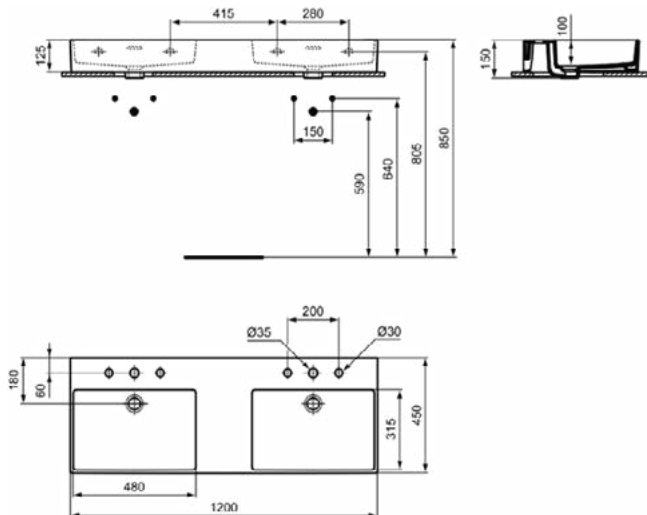

EXTRA

T3914MA

EXTRA | Dubbel Wastafel 1215x450x150 mm in wit afwerking, 6 met kraangaten, met overloop
| Ruimtebesparende wastafel, IdealPlus

Afbeelding & technische tekening

Algemene informatie

Productcategorie:	Wastafels
Producttype:	Wastafel
Merk:	Ideal Standard
Collectie:	EXTRA
Ontwerper:	Palomba Serafini Associati
Colour:	MA - Wit
Afwerking van het oppervlak:	glanzend
Hoogte (mm):	150
Breedte (mm):	1215
Lengte / sprong (mm):	450
Nettogewicht (kg):	29.50
EAN-code:	8014140470076