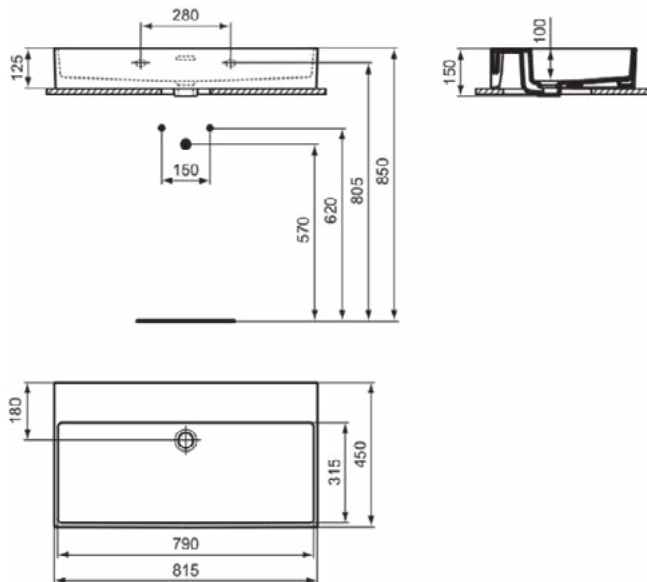

EXTRA

T390101

EXTRA | Wastafel 800x450x150 mm in glanzend wit afwerking, zonder kraangat, met overloop | Ruimtebesparende wastafel

Afbeelding & technische tekening

Algemene informatie

Productcategorie:	Wastafels
Producttype:	Wastafel
Merk:	Ideal Standard
Collectie:	EXTRA
Ontwerper:	Palomba Serafini Associati
Colour:	01 - Glanzend Wit
Afwerking van het oppervlak:	glanzend
Hoogte (mm):	150
Breedte (mm):	800
Lengte / sprong (mm):	450
Nettogewicht (kg):	20.20
EAN-code:	8014140468097

Kenmerken

Ruimtebesparende wastafel

Productnormen & certificeringen

Normen:	EN 14688
Prestatieverklaring classificatie (DoP):	CL25

Product specificaties

Kleurcode:	01
Kleuromschrijving:	glanzend wit
Model voor mindervaliden:	Nee
Met kettingoog:	Nee
Materiaal:	Keramisch
Materiaalkwaliteit:	Fine Fireclay
Aantal kraangaten per gebruiksplaats:	0
Aantal gebruiksplaatsen:	1
Overloop zichtbaar:	Ja
PVD technologie:	Nee
Afzetplateau:	Achterkant
Afwerking van het oppervlak:	glanzend
Type overloop:	Gleuf
Met rugwand:	Nee
Met afvoerplug:	Nee
Met overloop:	Ja
Met sifon:	Nee
Bevestigingswijze:	Wand