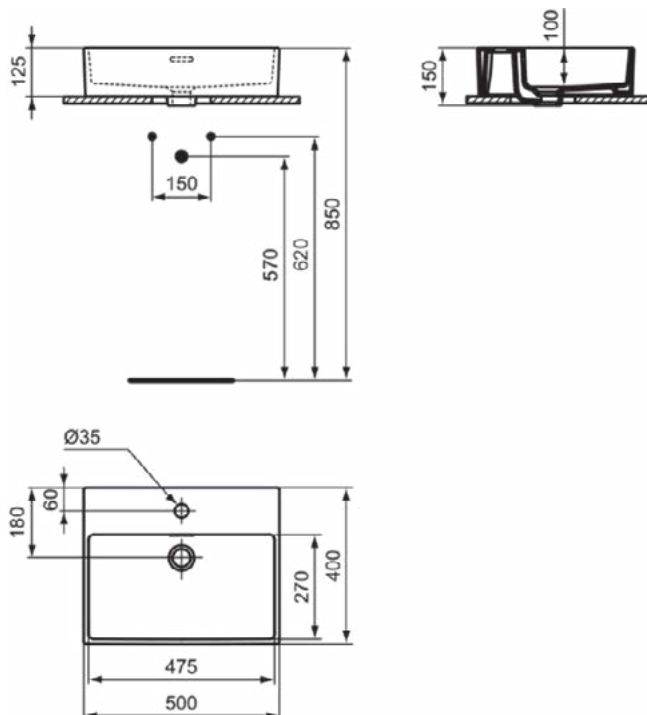

EXTRA

T3741MA

EXTRA | Opbouwwastafel 500x400x150 mm in wit afwerking, 1 met kraangat, met overloop | Ruimtebesparende wastafel, IdealPlus

Afbeelding & technische tekening

Algemene informatie

Productcategorie:	Wastafels
Producttype:	Opbouwwastafel
Merk:	Ideal Standard
Collectie:	EXTRA
Ontwerper:	Palomba Serafini Associati
Colour:	MA - Wit
Afwerking van het oppervlak:	glanzend
Hoogte (mm):	150
Breedte (mm):	500
Lengte / sprong (mm):	400
Nettogewicht (kg):	12.50
EAN-code:	8014140469766

Producten die meegeleverd worden

D570967: EXPRESSION | Bevestigingsset in neutraal afwerking

Kenmerken

Ruimtebesparende wastafel

IdealPlus

Productnormen & certificeringen

Normen: EN 14688

Product specificaties

Kleurcode:	MA
Kleuomschrijving:	wit
IdealPlus technologie:	Ja
Geslepen achterkant:	Nee
Geslepen onderzijde:	Ja
Model voor mindervaliden:	Nee
Met kettingoog:	Nee
Materiaal:	Keramisch
Materiaalkwaliteit:	Fine Fireclay
Aantal kraangaten per gebruiksplaats:	1
Aantal gebruiksplaatsen:	1
Overloop zichtbaar:	Ja
PVD technologie:	Nee
Afzetplateau:	Achterkant
Afwerking van het oppervlak:	glanzend
Positie kraangat:	Midden
Type overloop:	Gleuf
Met rugwand:	Nee
Met afvoerplug:	Nee