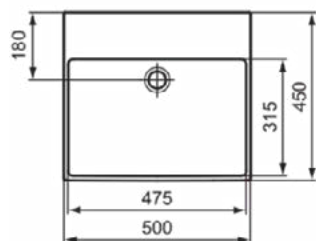

EXTRA

T3886MA

EXTRA | Wastafel 500x450x150 mm in wit afwerking, zonder kraangat, met overloop | Ruimtebesparende wastafel, IdealPlus

Afbeelding & technische tekening

Algemene informatie

Productcategorie:	Wastafels
Producttype:	Wastafel
Merk:	Ideal Standard
Collectie:	EXTRA
Ontwerper:	Palomba Serafini Associati
Colour:	MA - Wit
Afwerking van het oppervlak:	glanzend
Hoogte (mm):	150
Breedte (mm):	500
Lengte / sprong (mm):	450
Nettogewicht (kg):	13.10
EAN-code:	8014140469810