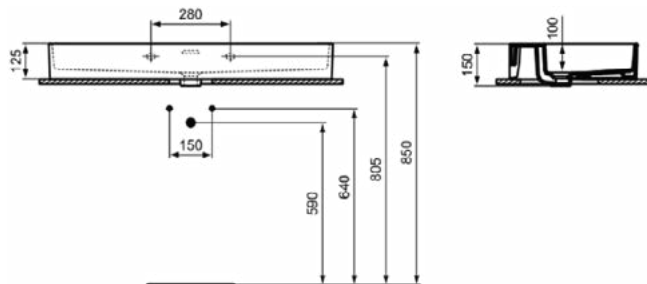

EXTRA

T3908MA

EXTRA | Wastafel 1000x450x150 mm in wit afwerking, zonder kraangat, met overloop | Ruimtebesparende wastafel, IdealPlus

Afbeelding & technische tekening

Algemene informatie

Productcategorie:	Wastafels
Producttype:	Wastafel
Merk:	Ideal Standard
Collectie:	EXTRA
Ontwerper:	Palomba Serafini Associati
Colour:	MA - Wit
Afwerking van het oppervlak:	glanzend
Hoogte (mm):	150
Breedte (mm):	1000
Lengte / sprong (mm):	450
Nettogewicht (kg):	23.30
EAN-code:	8014140470038