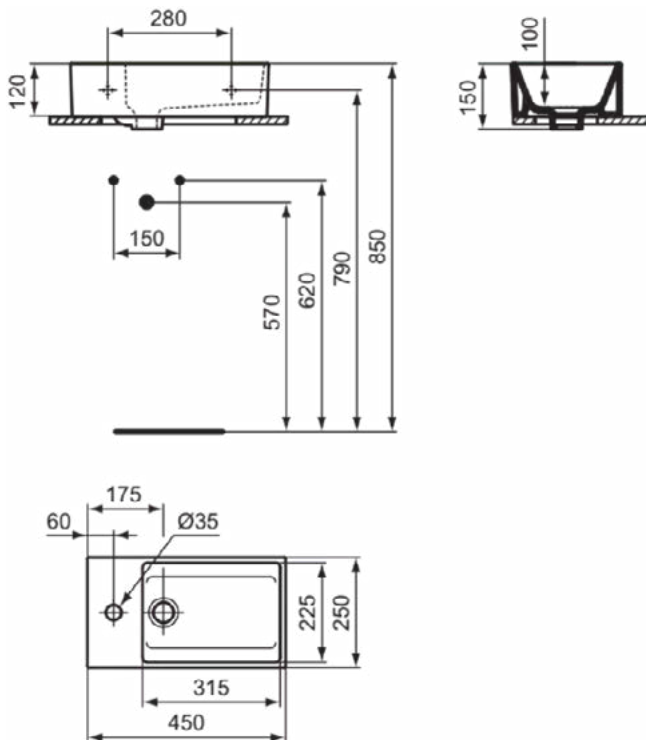

Kenmerken

Ruimtebesparende wastafel

Downloads

- [Installation Guide](#)

Productnormen & certificeringen

Normen:	EN 14688
Prestatieverklaring classificatie (DoP):	CL25

Product specificaties

Kleurcode:	01
Kleuromschrijving:	glanzend wit
Geslepen onderzijde:	Ja
Model voor mindervaliden:	Nee
Met kettingoog:	Nee
Materiaal:	Keramisch
Materiaalkwaliteit:	Fine Fireclay
Aantal kraangaten per gebruiksplaats:	1
Aantal gebruiksplaatsen:	1
Overloop zichtbaar:	Ja
PVD technologie:	Nee
Afzetplateau:	Geen
Afwerking van het oppervlak:	glanzend
Positie kraangat:	Midden
Type overloop:	Gleuf
Met rugwand:	Nee
Met afvoerplug:	Nee