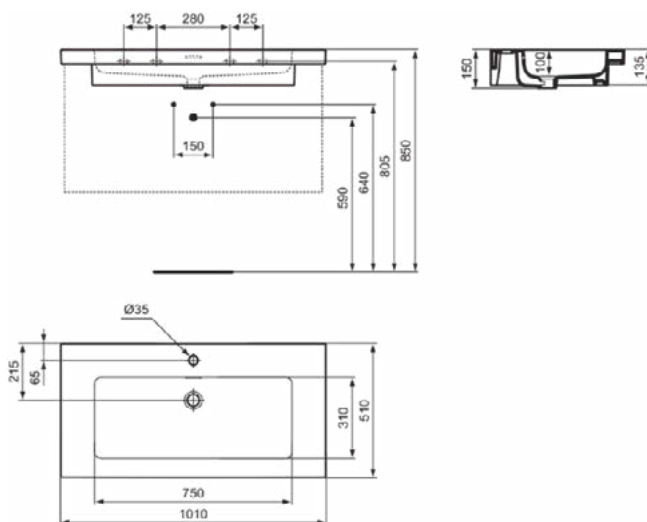

EXTRA

T4366MA

EXTRA | Vanity wastafel 1010x510x150 mm in wit afwerking, 1 met kraangat, met overloop | IdealPlus

Afbeelding & technische tekening

Algemene informatie

Productcategorie:	Wastafels
Producttype:	Vanity wastafel
Merk:	Ideal Standard
Collectie:	EXTRA
Ontwerper:	Palomba Serafini Associati
Colour:	MA - Wit
Afwerking van het oppervlak:	glanzend
Hoogte (mm):	150
Breedte (mm):	1010
Lengte / sprong (mm):	510
Nettogewicht (kg):	29.60
EAN-code:	8014140487319

Kenmerken

IdealPlus

Productnormen & certificeringen

Normen:	EN 14688

Product specificaties

Kleurcode:	MA
Kleuromschrijving:	wit
IdealPlus technologie:	Ja
Geslepen onderzijde:	Nee
Model voor mindervaliden:	Nee
Met kettingoog:	Nee
Materiaal:	Keramisch
Materiaalkwaliteit:	Fine Fireclay
Aantal kraangaten per gebruiksplaats:	1
Aantal gebruiksplaatsen:	1
Overloop zichtbaar:	Ja
PVD technologie:	Nee
Afzetplateau:	Achterkant
Afwerking van het oppervlak:	glanzend
Positie kraangat:	Midden
Type overloop:	Gleuf
Met rugwand:	Nee
Met afvoerplug:	Nee
Met overloop:	Ja
Met sifon:	Nee
Bevestigingswijze:	Wand