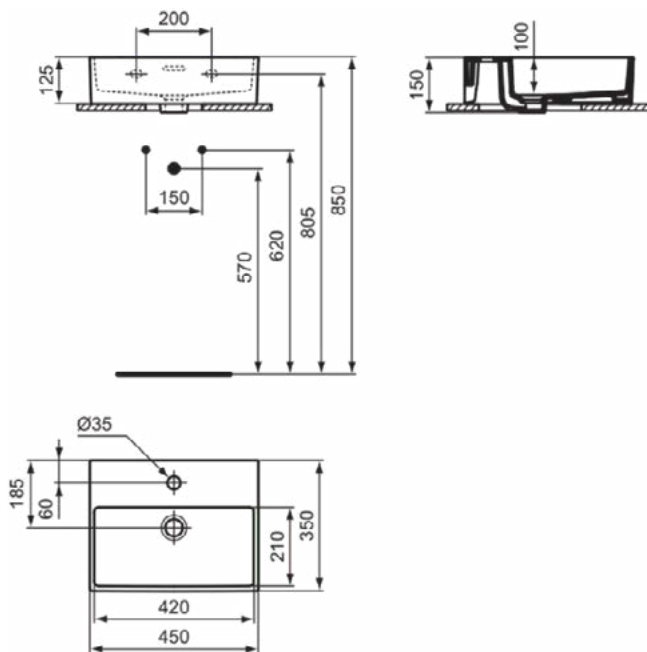

EXTRA

T3917MA

EXTRA | Fontein 450x350x150 mm in wit afwerking, 1 met kraangat, met overloop | Ruimtebesparende wastafel, IdealPlus

Afbeelding & technische tekening

Algemene informatie

Productcategorie:	Wastafels
Producttype:	Fontein
Merk:	Ideal Standard
Collectie:	EXTRA
Ontwerper:	Palomba Serafini Associati
Colour:	MA - Wit
Afwerking van het oppervlak:	glanzend
Hoogte (mm):	150
Breedte (mm):	450
Lengte / sprong (mm):	350
Nettogewicht (kg):	10.30
EAN-code:	8014140470106

Kenmerken

Ruimtebesparende wastafel

IdealPlus

Productnormen & certificeringen

Normen:	EN 14688
Prestatieverklaring classificatie (DoP):	CL25

Product specificaties

Kleurcode:	MA
Kleuromschrijving:	wit
IdealPlus technologie:	Ja
Geslepen onderzijde:	Ja
Model voor mindervaliden:	Nee
Met kettingoog:	Nee
Materiaal:	Keramisch
Materiaalkwaliteit:	Fine Fireclay
Aantal kraangaten per gebruiksplaats:	1
Aantal gebruiksplaatsen:	1
Overloop zichtbaar:	Ja
PVD technologie:	Nee
Afzetplateau:	Achterkant
Afwerking van het oppervlak:	glanzend
Positie kraangat:	Midden
Type overloop:	Gleuf
Met rugwand:	Nee
Met afvoerplug:	Nee
Met overloop:	Ja
Met sifon:	Nee
Inclusief bevestigingsmateriaal:	Nee