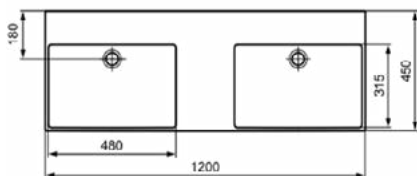

EXTRA

T3911MA

EXTRA | Dubbel Wastafel 1215x450x150 mm in wit afwerking, zonder kraangat, met overloop | Ruimtebesparende wastafel, IdealPlus

Afbeelding & technische tekening

Algemene informatie

Productcategorie:	Wastafels
Producttype:	Wastafel
Merk:	Ideal Standard
Collectie:	EXTRA
Ontwerper:	Palomba Serafini Associati
Colour:	MA - Wit
Afwerking van het oppervlak:	glanzend
Hoogte (mm):	150
Breedte (mm):	1215
Lengte / sprong (mm):	450
Nettogewicht (kg):	29.50
EAN-code:	8014140470052