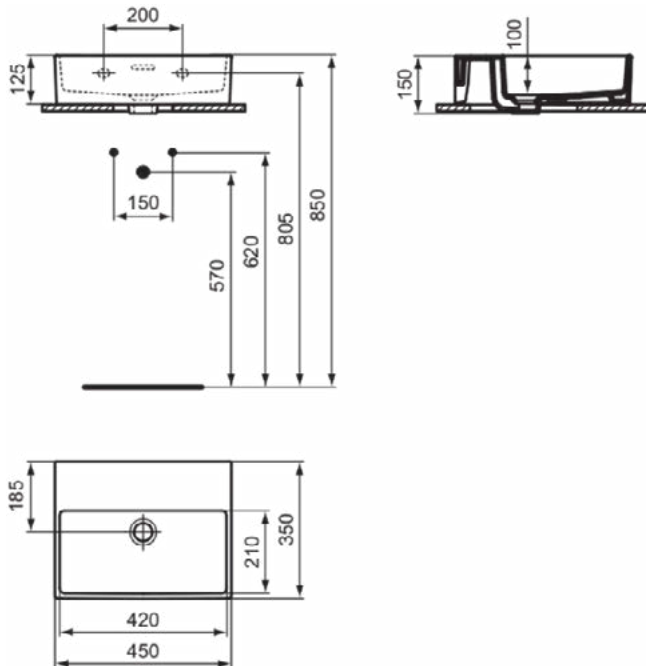

EXTRA

T391801

EXTRA | Fontein 450x350x150 mm in glanzend wit afwerking, zonder kraangat, met overloop
| Ruimtebesparende wastafel

Afbeelding & technische tekening

Algemene informatie

Productcategorie:	Wastafels
Producttype:	Fontein
Merk:	Ideal Standard
Collectie:	EXTRA
Ontwerper:	Palomba Serafini Associati
Colour:	01 - Glanzend Wit
Afwerking van het oppervlak:	glanzend
Hoogte (mm):	150
Breedte (mm):	450
Lengte / sprong (mm):	350
Nettogewicht (kg):	10.30
EAN-code:	8014140468240

Kenmerken

Ruimtebesparende wastafel

Productnormen & certificeringen

Normen:	EN 14688
Prestatieverklaring classificatie (DoP):	CL25

Product specificaties

Kleurcode:	01
Kleuromschrijving:	glanzend wit
Geslepen onderzijde:	Ja
Model voor mindervaliden:	Nee
Met kettingoog:	Nee
Materiaal:	Keramisch
Materiaalkwaliteit:	Fine Fireclay
Aantal kraangaten per gebruiksplaats:	0
Aantal gebruiksplaatsen:	1
Overloop zichtbaar:	Ja
PVD technologie:	Nee
Afzetplateau:	Achterkant
Afwerking van het oppervlak:	glanzend
Type overloop:	Gleuf
Met rugwand:	Nee
Met afvoerplug:	Nee
Met overloop:	Ja
Met sifon:	Nee
Inclusief bevestigingsmateriaal:	Nee
Bevestigingswijze:	Wand
Aanbevolen zaagmal:	TT0299736