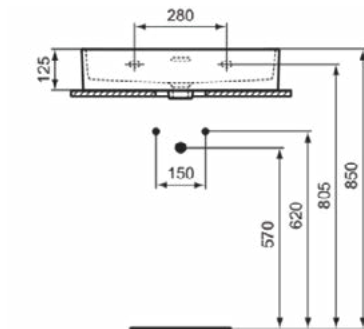

EXTRA

T3727MA

EXTRA | Wastafel 600x450x150 mm in wit afwerking, 1 met kraangat, met overloop | Ruimtebesparende wastafel, IdealPlus

Afbeelding & technische tekening

Algemene informatie

Productcategorie:	Wastafels
Producttype:	Wastafel
Merk:	Ideal Standard
Collectie:	EXTRA
Ontwerper:	Palomba Serafini Associati
Colour:	MA - Wit
Afwerking van het oppervlak:	glanzend
Hoogte (mm):	150
Breedte (mm):	600
Lengte / sprong (mm):	450
Nettogewicht (kg):	15.10
EAN-code:	8014140469667

Kenmerken

Ruimtebesparende wastafel

IdealPlus

Productnormen & certificeringen

Normen:	EN 14688
Prestatieverklaring classificatie (DoP):	CL25

Product specificaties

Kleurcode:	MA
Kleuromschrijving:	wit
IdealPlus technologie:	Ja
Model voor mindervaliden:	Nee
Met kettingoog:	Nee
Materiaal:	Keramisch
Materiaalkwaliteit:	Fine Fireclay
Aantal kraangaten per gebruiksplaats:	1
Aantal gebruiksplaatsen:	1
Overloop zichtbaar:	Ja
PVD technologie:	Nee
Afzetplateau:	Achterkant
Afwerking van het oppervlak:	glanzend
Positie kraangat:	Midden
Type overloop:	Gleuf
Met rugwand:	Nee
Met afvoerplug:	Nee
Met overloop:	Ja
Met sifon:	Nee
Inclusief bevestigingsmateriaal:	Nee
Bevestigingswijze:	Wand