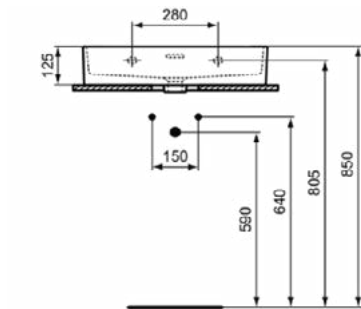

EXTRA

T389001

EXTRA | Wastafel 600x450x150 mm in glanzend wit afwerking, 3 met kraangaten, met overloop | Ruimtebesparende wastafel

Afbeelding & technische tekening

Algemene informatie

Productcategorie:	Wastafels
Producttype:	Wastafel
Merk:	Ideal Standard
Collectie:	EXTRA
Ontwerper:	Palomba Serafini Associati
Colour:	01 - Glanzend Wit
Afwerking van het oppervlak:	glanzend
Hoogte (mm):	150
Breedte (mm):	600
Lengte / sprong (mm):	450
Nettogewicht (kg):	15.10
EAN-code:	8014140467984

Kenmerken

Ruimtebesparende wastafel

Downloads

- EPD

Productnormen & certificeringen

Normen:	EN 14688
Prestatieverklaring classificatie (DoP):	CL25

Product specificaties

Kleurcode:	01
Kleuromschrijving:	glanzend wit
Model voor mindervaliden:	Nee
Met kettingoog:	Nee
Materiaal:	Keramisch
Materiaalkwaliteit:	Fine Fireclay
Aantal kraangaten per gebruiksplaats:	3
Aantal gebruiksplaatsen:	1
Overloop zichtbaar:	Ja
PVD technologie:	Nee
Afzetplateau:	Achterkant
Afwerking van het oppervlak:	glanzend
Positie kraangat:	Links / Rechts / Midden
Type overloop:	Gleuf
Met rugwand:	Nee
Met afvoerplug:	Nee
Met overloop:	Ja