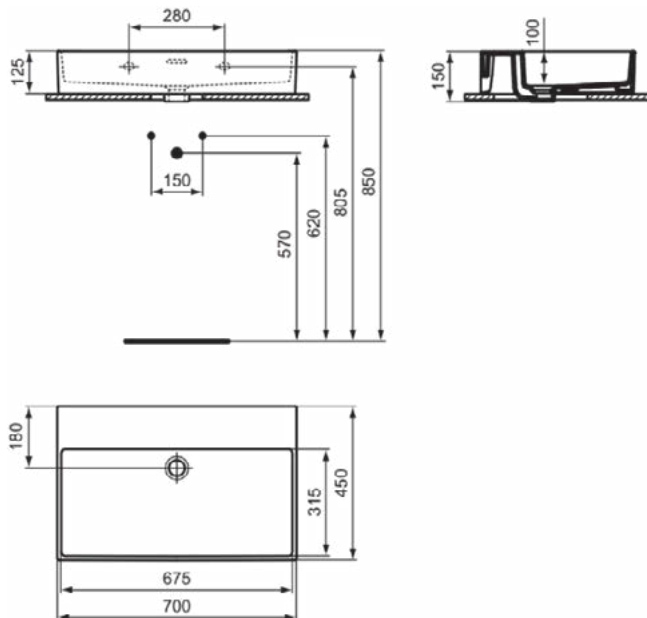

EXTRA

T389601

EXTRA | Wastafel 700x450x150 mm in glanzend wit afwerking, zonder kraangat, met overloop
| Ruimtebesparende wastafel

Afbeelding & technische tekening

Algemene informatie

Productcategorie:	Wastafels
Producttype:	Wastafel
Merk:	Ideal Standard
Collectie:	EXTRA
Ontwerper:	Palomba Serafini Associati
Colour:	01 - Glanzend Wit
Afwerking van het oppervlak:	glanzend
Hoogte (mm):	150
Breedte (mm):	700
Lengte / sprong (mm):	450
Nettogewicht (kg):	17.50
EAN-code:	8014140468042

Kenmerken

Ruimtebesparende wastafel

Productnormen & certificeringen

Normen:	EN 14688
Prestatieverklaring classificatie (DoP):	CL25

Product specificaties

Kleurcode:	01
Kleuromschrijving:	glanzend wit
Geslepen onderzijde:	Ja
Model voor mindervaliden:	Nee
Met kettingoog:	Nee
Materiaal:	Keramisch
Materiaalkwaliteit:	Fine Fireclay
Aantal kraangaten per gebruiksplaats:	0
Aantal gebruiksplaatsen:	1
Overloop zichtbaar:	Ja
PVD technologie:	Nee
Afzetplateau:	Achterkant
Afwerking van het oppervlak:	glanzend
Type overloop:	Gleuf
Met rugwand:	Nee
Met afvoerplug:	Nee
Met overloop:	Ja
Met sifon:	Nee
Bevestigingswijze:	Wand