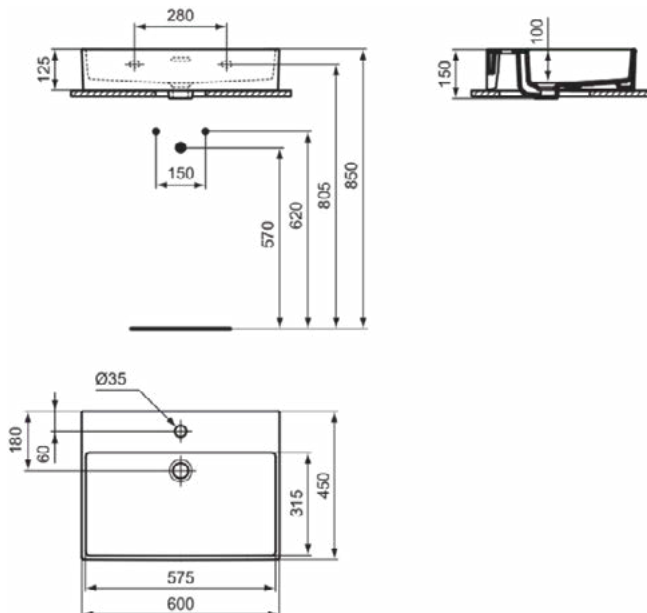

EXTRA

T3889MA

EXTRA | Wastafel 600x450x150 mm in wit afwerking, 1 met kraangat, met overloop | Ruimtebesparende wastafel, IdealPlus

Afbeelding & technische tekening

Algemene informatie

Productcategorie:	Wastafels
Producttype:	Wastafel
Merk:	Ideal Standard
Collectie:	EXTRA
Ontwerper:	Palomba Serafini Associati
Colour:	MA - Wit
Afwerking van het oppervlak:	glanzend
Hoogte (mm):	150
Breedte (mm):	600
Lengte / sprong (mm):	450
Nettogewicht (kg):	15.10
EAN-code:	8014140469841

Kenmerken

Ruimtebesparende wastafel

IdealPlus

Downloads

- EPD

Productnormen & certificeringen

Normen:	EN 14688
Prestatieverklaring classificatie (DoP):	CL25

Product specificaties

Kleurcode:	MA
Kleuromschrijving:	wit
IdealPlus technologie:	Ja
Model voor mindervaliden:	Nee
Met kettingoog:	Nee
Materiaal:	Keramisch
Materiaalkwaliteit:	Fine Fireclay
Aantal kraangaten per gebruiksplaats:	1
Aantal gebruiksplaatsen:	1
Overloop zichtbaar:	Ja
PVD technologie:	Nee
Afzetplateau:	Achterkant
Afwerking van het oppervlak:	glanzend
Positie kraangat:	Midden
Type overloop:	Gleuf
Met rugwand:	Nee
Met afvoerplug:	Nee