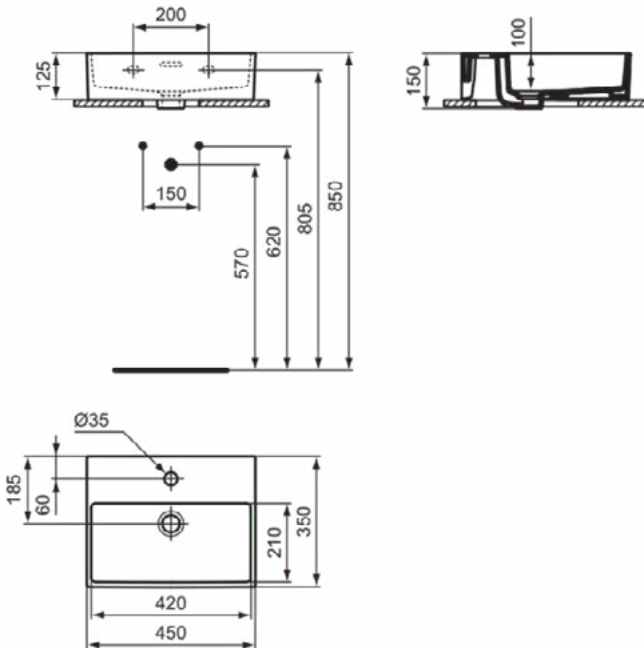

Kenmerken

Ruimtebesparende wastafel

Productnormen & certificeringen

Normen:	EN 14688
Prestatieverklaring classificatie (DoP):	CL25

Product specificaties

Kleurcode:	01
Kleuromschrijving:	glanzend wit
Geslepen onderzijde:	Ja
Model voor mindervaliden:	Nee
Met kettingoog:	Nee
Materiaal:	Keramisch
Materiaalkwaliteit:	Fine Fireclay
Aantal kraangaten per gebruiksplaats:	1
Aantal gebruiksplaatsen:	1
Overloop zichtbaar:	Ja
PVD technologie:	Nee
Afzetplateau:	Achterkant
Afwerking van het oppervlak:	glanzend
Positie kraangat:	Midden
Type overloop:	Gleuf
Met rugwand:	Nee
Met afvoerplug:	Nee
Met overloop:	Ja
Met sifon:	Nee
Inclusief bevestigingsmateriaal:	Nee
Bevestigingswijze:	Wand