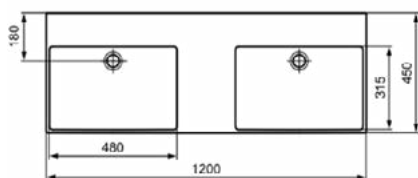

EXTRA

T391101

EXTRA | Dubbel Wastafel 1215x450x150 mm in glanzend wit afwerking, zonder kraangat, met overloop | Ruimtebesparende wastafel

Afbeelding & technische tekening

Algemene informatie

Productcategorie:	Wastafels
Producttype:	Wastafel
Merk:	Ideal Standard
Collectie:	EXTRA
Ontwerper:	Palomba Serafini Associati
Colour:	01 - Glanzend Wit
Afwerking van het oppervlak:	glanzend
Hoogte (mm):	150
Breedte (mm):	1215
Lengte / sprong (mm):	450
Nettogewicht (kg):	29.50
EAN-code:	8014140468189

Kenmerken

Ruimtebesparende wastafel

Productnormen & certificeringen

Normen:	EN 14688
Prestatieverklaring classificatie (DoP):	CL25

Product specificaties

Kleurcode:	01
Kleuromschrijving:	glanzend wit
Hoekmodel:	Nee
Model voor mindervaliden:	Nee
Met kettingoog:	Nee
Materiaal:	Keramisch
Materiaalkwaliteit:	Fine Fireclay
Aantal kraangaten per gebruiksplaats:	0
Aantal gebruiksplaatsen:	2
Overloop zichtbaar:	Ja
PVD technologie:	Nee
Ruimtebesparend model:	Nee
Afzetplateau:	Achterkant / Midden
Afwerking van het oppervlak:	glanzend
Type overloop:	Gleuf
Met rugwand:	Nee
Met afvoerplug:	Nee
Met overloop:	Ja
Met sifon:	Nee
Inclusief bevestigingsmateriaal:	Nee
Bevestigingswijze:	Wand