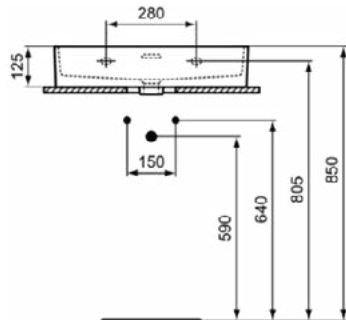

EXTRA

T389101

EXTRA | Wastafel 600x450x150 mm in glanzend wit afwerking, zonder kraangat, met overloop | Ruimtebesparende wastafel

Afbeelding & technische tekening

Algemene informatie

Productcategorie:	Wastafels
Producttype:	Wastafel
Merk:	Ideal Standard
Collectie:	EXTRA
Ontwerper:	Palomba Serafini Associati
Colour:	01 - Glanzend Wit
Afwerking van het oppervlak:	glanzend
Hoogte (mm):	150
Breedte (mm):	600
Lengte / sprong (mm):	450
Nettogewicht (kg):	15.10
EAN-code:	8014140467991

Kenmerken

Ruimtebesparende wastafel

Downloads

- EPD

Productnormen & certificeringen

Normen:	EN 14688
Prestatieverklaring classificatie (DoP):	CL25

Product specificaties

Kleurcode:	01
Kleuromschrijving:	glanzend wit
Model voor mindervaliden:	Nee
Met kettingoog:	Nee
Materiaal:	Keramisch
Materiaalkwaliteit:	Fine Fireclay
Aantal kraangaten per gebruiksplaats:	0
Aantal gebruiksplaatsen:	1
Overloop zichtbaar:	Ja
PVD technologie:	Nee
Afzetplateau:	Achterkant
Afwerking van het oppervlak:	glanzend
Type overloop:	Gleuf
Met rugwand:	Nee
Met afvoerplug:	Nee
Met overloop:	Ja
Met sifon:	Nee