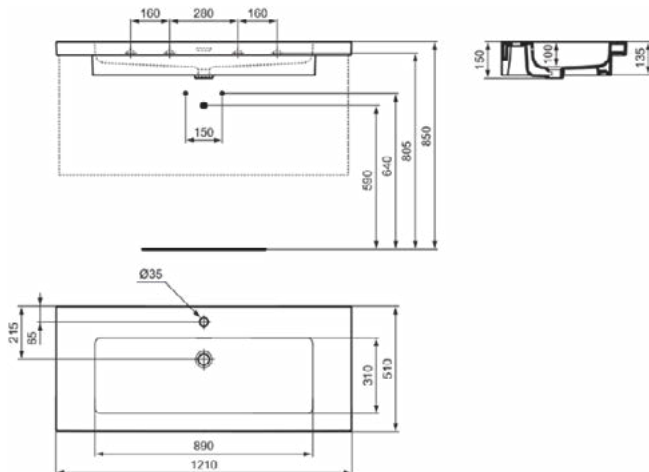

EXTRA

T4370MA

EXTRA | Vanity wastafel 1210x510x150 mm in wit afwerking, 1 met kraangat, met overloop | IdealPlus

Afbeelding & technische tekening

Algemene informatie

Productcategorie:	Wastafels
Producttype:	Vanity wastafel
Merk:	Ideal Standard
Collectie:	EXTRA
Ontwerper:	Palomba Serafini Associati
Colour:	MA - Wit
Afwerking van het oppervlak:	glanzend
Hoogte (mm):	150
Breedte (mm):	1210
Lengte / sprong (mm):	510
Nettogewicht (kg):	34.40
EAN-code:	8014140487357

Kenmerken

IdealPlus

Productnormen & certificeringen

Normen:	EN 14688

Product specificaties

Kleurcode:	MA
Kleuromschrijving:	wit
IdealPlus technologie:	Ja
Geslepen onderzijde:	Nee
Model voor mindervaliden:	Nee
Met kettingoog:	Nee
Materiaal:	Keramisch
Materiaalkwaliteit:	Fine Fireclay
Aantal kraangaten per gebruiksplaats:	1
Aantal gebruiksplaatsen:	1
Overloop zichtbaar:	Ja
PVD technologie:	Nee
Afzetplateau:	Achterkant
Afwerking van het oppervlak:	glanzend
Positie kraangat:	Midden
Type overloop:	Gleuf
Met rugwand:	Nee
Met afvoerplug:	Nee
Met overloop:	Ja
Met sifon:	Nee
Bevestigingswijze:	Wand