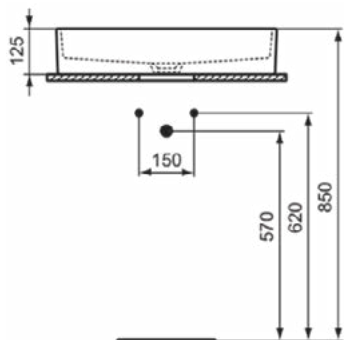

EXTRA

T374001

EXTRA | Opbouwwastafel 600x400x125 mm in glanzend wit afwerking, zonder kraangat, zonder overloop | Ruimtebesparende wastafel

Afbeelding & technische tekening

Algemene informatie

Productcategorie:	Wastafels
Producttype:	Opbouwwastafel
Merk:	Ideal Standard
Collectie:	EXTRA
Ontwerper:	Palomba Serafini Associati
Colour:	01 - Glanzend Wit
Afwerking van het oppervlak:	glanzend
Hoogte (mm):	125
Breedte (mm):	600
Lengte / sprong (mm):	400
Nettogewicht (kg):	12.70
EAN-code:	8014140467885

Producten die meegeleverd worden

D570967: EXPRESSION | Bevestigingsset in neutraal afwerking

Kenmerken

Ruimtebesparende wastafel

Productnormen & certificeringen

Normen:	EN 14688
Prestatieverklaring classificatie (DoP):	CL00

Product specificaties

Kleurcode:	01
Kleuromschrijving:	glanzend wit
Geslepen achterkant:	Nee
Geslepen onderzijde:	Ja
Model voor mindervaliden:	Nee
Met kettingoog:	Nee
Materiaal:	Keramisch
Materiaalkwaliteit:	Fine Fireclay
Aantal kraangaten per gebruiksplaats:	0
Aantal gebruiksplaatsen:	1
Overloop zichtbaar:	Nee
PVD technologie:	Nee
Afzetplateau:	Geen
Afwerking van het oppervlak:	glanzend
Met rugwand:	Nee
Met afvoerplug:	Nee
Met overloop:	Nee
Met sifon:	Nee