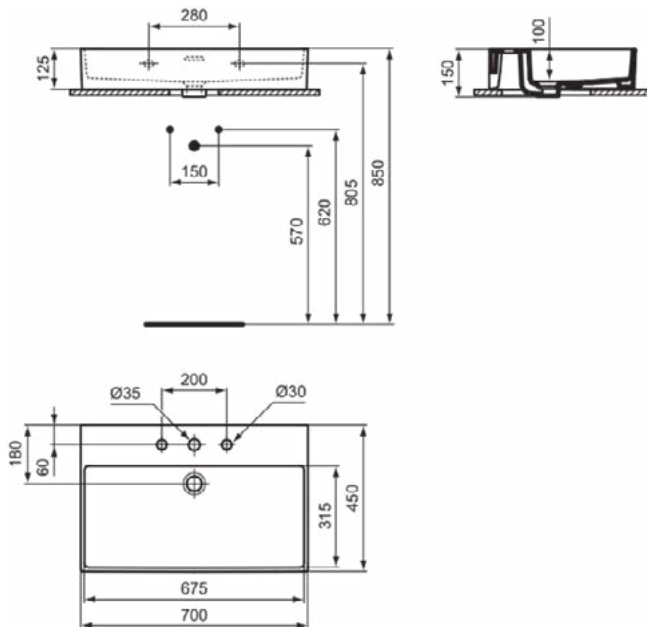

EXTRA

T389501

EXTRA | Wastafel 700x450x150 mm in glanzend wit afwerking, 3 met kraangaten, met overloop | Ruimtebesparende wastafel

Afbeelding & technische tekening

Algemene informatie

Productcategorie:	Wastafels
Producttype:	Wastafel
Merk:	Ideal Standard
Collectie:	EXTRA
Ontwerper:	Palomba Serafini Associati
Colour:	01 - Glanzend Wit
Afwerking van het oppervlak:	glanzend
Hoogte (mm):	150
Breedte (mm):	700
Lengte / sprong (mm):	450
Nettogewicht (kg):	17.50
EAN-code:	8014140468035

Kenmerken

Ruimtebesparende wastafel

Productnormen & certificeringen

Normen:	EN 14688
Prestatieverklaring classificatie (DoP):	CL25

Product specificaties

Kleurcode:	01
Kleuromschrijving:	glanzend wit
Geslepen onderzijde:	Ja
Model voor mindervaliden:	Nee
Met kettingoog:	Nee
Materiaal:	Keramisch
Materiaalkwaliteit:	Fine Fireclay
Aantal kraangaten per gebruiksplaats:	3
Aantal gebruiksplaatsen:	1
Overloop zichtbaar:	Ja
PVD technologie:	Nee
Afzetplateau:	Achterkant
Afwerking van het oppervlak:	glanzend
Positie kraangat:	Links / Rechts / Midden
Type overloop:	Gleuf
Met rugwand:	Nee
Met afvoerplug:	Nee
Met overloop:	Ja
Met sifon:	Nee
Bevestigingswijze:	Wand