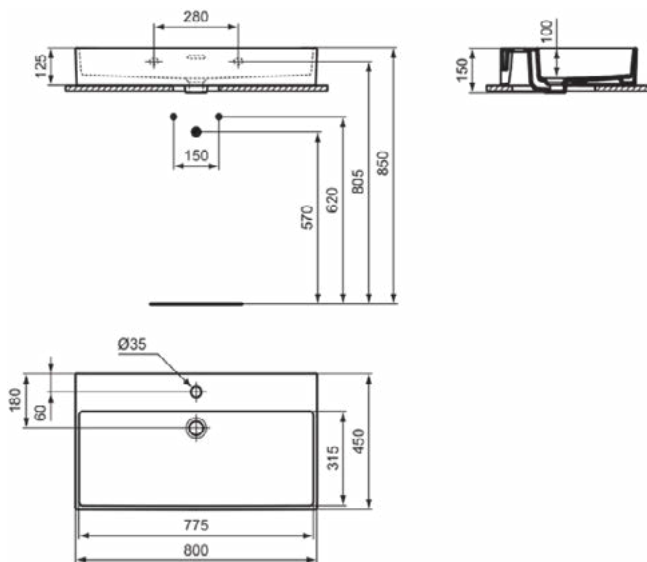

EXTRA

T3899MA

EXTRA | Wastafel 800x450x150 mm in wit afwerking, 1 met kraangat, met overloop | Ruimtebesparende wastafel, IdealPlus

Afbeelding & technische tekening

Algemene informatie

Productcategorie:	Wastafels
Producttype:	Wastafel
Merk:	Ideal Standard
Collectie:	EXTRA
Ontwerper:	Palomba Serafini Associati
Colour:	MA - Wit
Afwerking van het oppervlak:	glanzend
Hoogte (mm):	150
Breedte (mm):	800
Lengte / sprong (mm):	450
Nettogewicht (kg):	20.20
EAN-code:	8014140469940

Kenmerken

Ruimtebesparende wastafel

IdealPlus

Productnormen & certificeringen

Normen:	EN 14688
Prestatieverklaring classificatie (DoP):	CL25

Product specificaties

Kleurcode:	MA
Kleuromschrijving:	wit
IdealPlus technologie:	Ja
Model voor mindervaliden:	Nee
Met kettingoog:	Nee
Materiaal:	Keramisch
Materiaalkwaliteit:	Fine Fireclay
Aantal kraangaten per gebruiksplaats:	1
Aantal gebruiksplaatsen:	1
Overloop zichtbaar:	Ja
PVD technologie:	Nee
Afzetplateau:	Achterkant
Afwerking van het oppervlak:	glanzend
Positie kraangat:	Midden
Type overloop:	Gleuf
Met rugwand:	Nee
Met afvoerplug:	Nee
Met overloop:	Ja
Met sifon:	Nee
Bevestigingswijze:	Wand