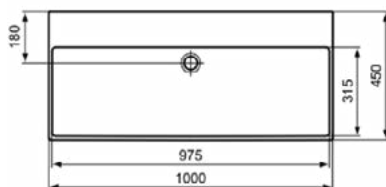

EXTRA

T3908MA

EXTRA | Wastafel 1000x450x150 mm in wit afwerking, zonder kraangat, met overloop | Ruimtebesparende wastafel, IdealPlus

Afbeelding & technische tekening

Algemene informatie

Productcategorie:	Wastafels
Producttype:	Wastafel
Merk:	Ideal Standard
Collectie:	EXTRA
Ontwerper:	Palomba Serafini Associati
Colour:	MA - Wit
Afwerking van het oppervlak:	glanzend
Hoogte (mm):	150
Breedte (mm):	1000
Lengte / sprong (mm):	450
Nettogewicht (kg):	23.30
EAN-code:	8014140470038