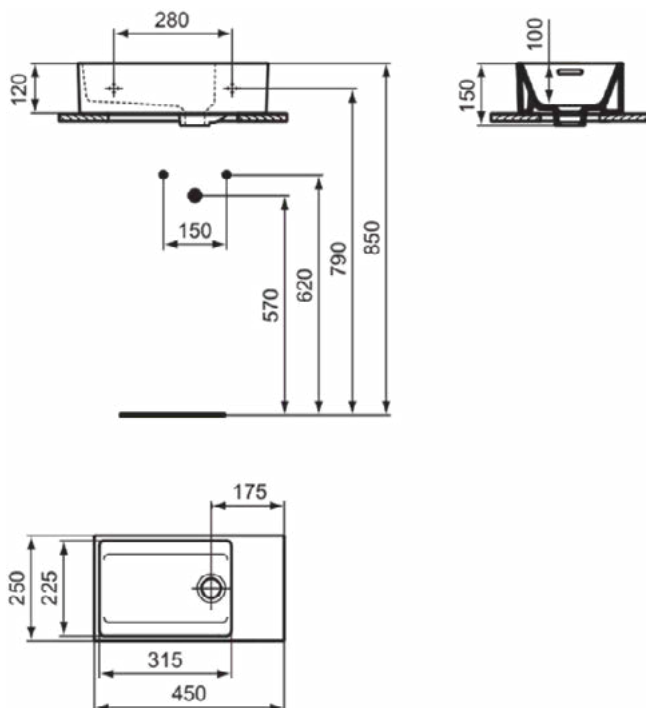

Kenmerken

Ruimtebesparende wastafel

Downloads

- [Installation Guide](#)

Productnormen & certificeringen

Normen:	EN 14688
---------	----------

Product specificaties

Kleurcode:	01
Kleuromschrijving:	glanzend wit
Model voor mindervaliden:	Nee
Met kettingoog:	Nee
Materiaal:	Keramisch
Materiaalkwaliteit:	Fine Fireclay
Aantal kraangaten per gebruiksplaats:	0
Aantal gebruiksplaatsen:	1
Overloop zichtbaar:	Ja
PVD technologie:	Nee
Afzetplateau:	Geen
Afwerking van het oppervlak:	glanzend
Type overloop:	Gleuf
Met rugwand:	Nee
Met afvoerplug:	Nee
Met overloop:	Ja
Met sifon:	Nee
Inclusief zaagmal:	Nee
Inclusief bevestigingsmateriaal:	Nee