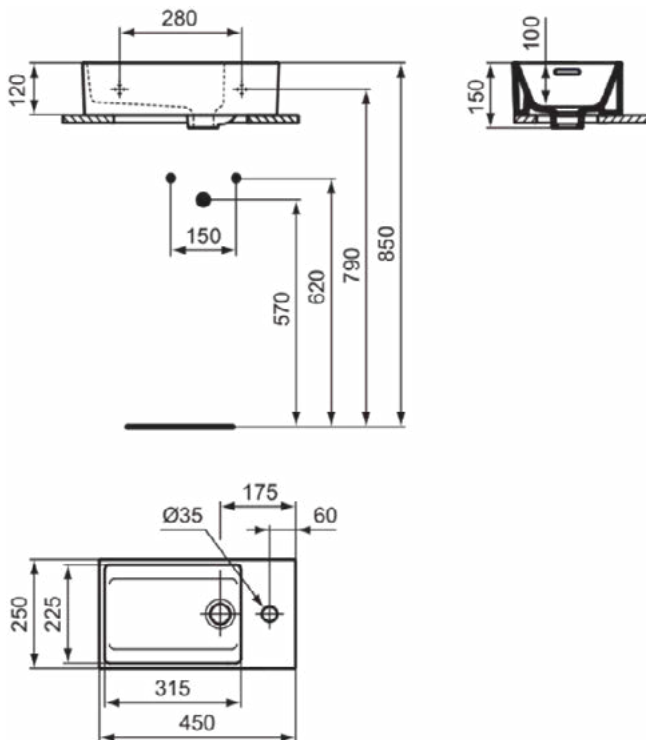

Kenmerken

Ruimtebesparende wastafel

Downloads

- [Installation Guide](#)

Productnormen & certificeringen

Normen:	EN 14688
Prestatieverklaring classificatie (DoP):	CL25

Product specificaties

Kleurcode:	01
Kleuromschrijving:	glanzend wit
Geslepen onderzijde:	Ja
Model voor mindervaliden:	Nee
Met kettingoog:	Nee
Materiaal:	Keramisch
Materiaalkwaliteit:	Fine Fireclay
Aantal kraangaten per gebruiksplaats:	1
Aantal gebruiksplaatsen:	1
Overloop zichtbaar:	Ja
PVD technologie:	Nee
Afzetplateau:	Geen
Afwerking van het oppervlak:	glanzend
Positie kraangat:	Midden
Type overloop:	Gleuf
Met rugwand:	Nee
Met afvoerplug:	Nee