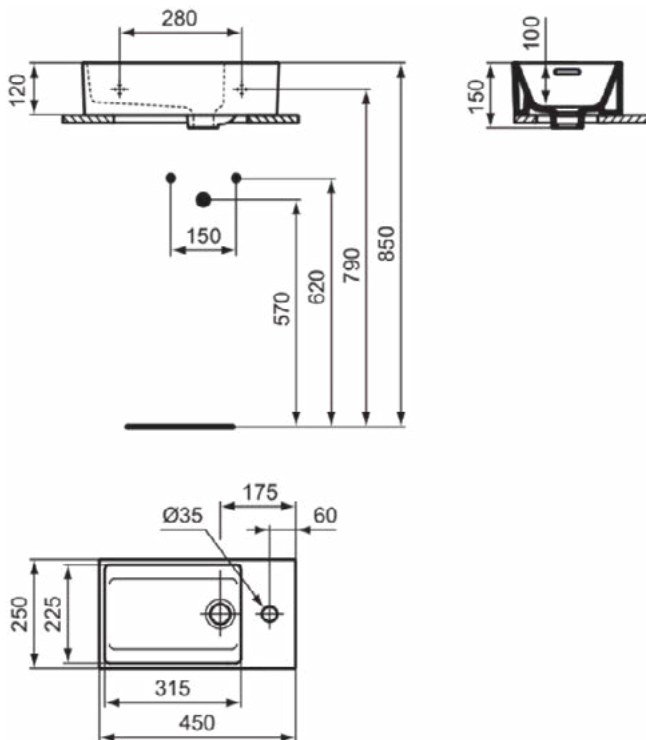

Product specificaties

Kleurcode:	01
Kleuromschrijving:	glanzend wit
Model voor mindervaliden:	Nee
Met kettingoog:	Nee
Materiaal:	Keramisch
Materiaalkwaliteit:	Fine Fireclay
Aantal kraangaten per gebruiksplaats:	1
Aantal gebruiksplaatsen:	1
Overloop zichtbaar:	Ja
PVD technologie:	Nee
Afzetplateau:	Geen
Afwerking van het oppervlak:	glanzend
Positie kraangat:	Midden
Type overloop:	Gleuf
Met rugwand:	Nee
Met afvoerplug:	Nee
Met overloop:	Ja