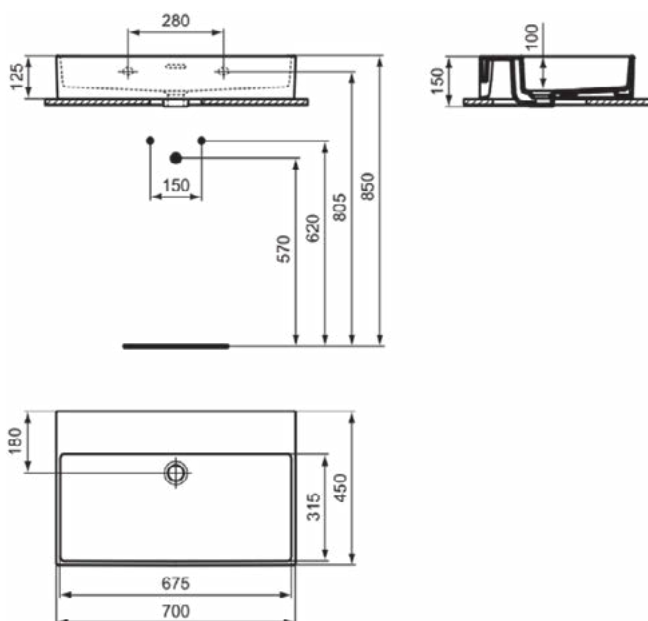

EXTRA

T389301

EXTRA | Wastafel 700x450x150 mm in glanzend wit afwerking, zonder kraangat, met overloop
| Ruimtebesparende wastafel

Afbeelding & technische tekening

Algemene informatie

Productcategorie:	Wastafels
Producttype:	Wastafel
Merk:	Ideal Standard
Collectie:	EXTRA
Ontwerper:	Palomba Serafini Associati
Colour:	01 - Glanzend Wit
Afwerking van het oppervlak:	glanzend
Hoogte (mm):	150
Breedte (mm):	700
Lengte / sprong (mm):	450
Nettogewicht (kg):	17.50
EAN-code:	8014140468011

Kenmerken

Ruimtebesparende wastafel

Productnormen & certificeringen

Normen:	EN 14688
Prestatieverklaring classificatie (DoP):	CL25

Product specificaties

Kleurcode:	01
Kleuromschrijving:	glanzend wit
Model voor mindervaliden:	Nee
Met kettingoog:	Nee
Materiaal:	Keramisch
Materiaalkwaliteit:	Fine Fireclay
Aantal kraangaten per gebruiksplaats:	0
Aantal gebruiksplaatsen:	1
Overloop zichtbaar:	Ja
PVD technologie:	Nee
Afzetplateau:	Achterkant
Afwerking van het oppervlak:	glanzend
Type overloop:	Gleuf
Met rugwand:	Nee
Met afvoerplug:	Nee
Met overloop:	Ja
Met sifon:	Nee
Bevestigingswijze:	Wand