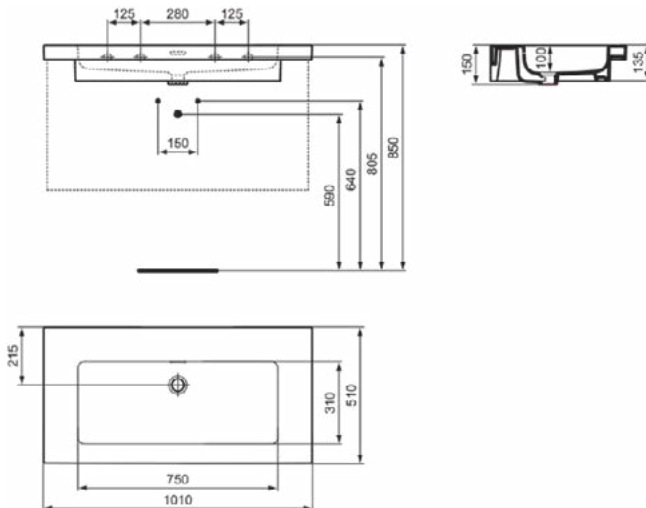

EXTRA

T4369MA

EXTRA | Vanity wastafel 1010x510x150 mm in wit afwerking, zonder kraangat, met overloop | IdealPlus

Afbeelding & technische tekening

Algemene informatie

Productcategorie:	Wastafels
Producttype:	Vanity wastafel
Merk:	Ideal Standard
Collectie:	EXTRA
Ontwerper:	Palomba Serafini Associati
Colour:	MA - Wit
Afwerking van het oppervlak:	glanzend
Hoogte (mm):	150
Breedte (mm):	1010
Lengte / sprong (mm):	510
Nettogewicht (kg):	29.60
EAN-code:	8014140487340

Kenmerken

IdealPlus

Productnormen & certificeringen

Normen:	EN 14688

Product specificaties

Kleurcode:	MA
Kleuromschrijving:	wit
IdealPlus technologie:	Ja
Geslepen onderzijde:	Nee
Model voor mindervaliden:	Nee
Met kettingoog:	Nee
Materiaal:	Keramisch
Materiaalkwaliteit:	Fine Fireclay
Aantal kraangaten per gebruiksplaats:	0
Aantal gebruiksplaatsen:	1
Overloop zichtbaar:	Ja
PVD technologie:	Nee
Afzetplateau:	Achterkant
Afwerking van het oppervlak:	glanzend
Type overloop:	Gleuf
Met rugwand:	Nee
Met afvoerplug:	Nee
Met overloop:	Ja
Met sifon:	Nee
Bevestigingswijze:	Wand