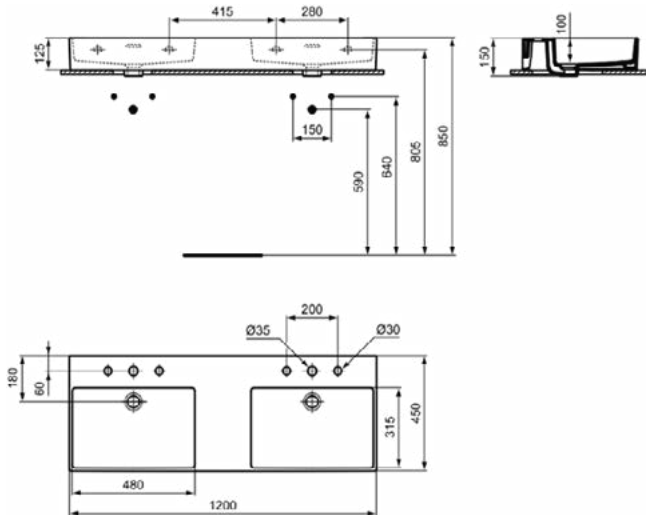

EXTRA

T3910MA

EXTRA | Dubbel Wastafel 1215x450x150 mm in wit afwerking, 6 met kraangaten, met overloop
| Ruimtebesparende wastafel, IdealPlus

Afbeelding & technische tekening

Algemene informatie

Productcategorie:	Wastafels
Producttype:	Wastafel
Merk:	Ideal Standard
Collectie:	EXTRA
Ontwerper:	Palomba Serafini Associati
Colour:	MA - Wit
Afwerking van het oppervlak:	glanzend
Hoogte (mm):	150
Breedte (mm):	1215
Lengte / sprong (mm):	450
Nettogewicht (kg):	29.50
EAN-code:	8014140470045