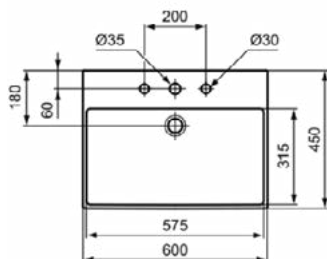

EXTRA

T3890MA

EXTRA | Wastafel 600x450x150 mm in wit afwerking, 3 met kraangaten, met overloop | Ruimtebesparende wastafel, IdealPlus

Afbeelding & technische tekening

Algemene informatie

Productcategorie:	Wastafels
Producttype:	Wastafel
Merk:	Ideal Standard
Collectie:	EXTRA
Ontwerper:	Palomba Serafini Associati
Colour:	MA - Wit
Afwerking van het oppervlak:	glanzend
Hoogte (mm):	150
Breedte (mm):	600
Lengte / sprong (mm):	450
Nettogewicht (kg):	15.10
EAN-code:	8014140469858