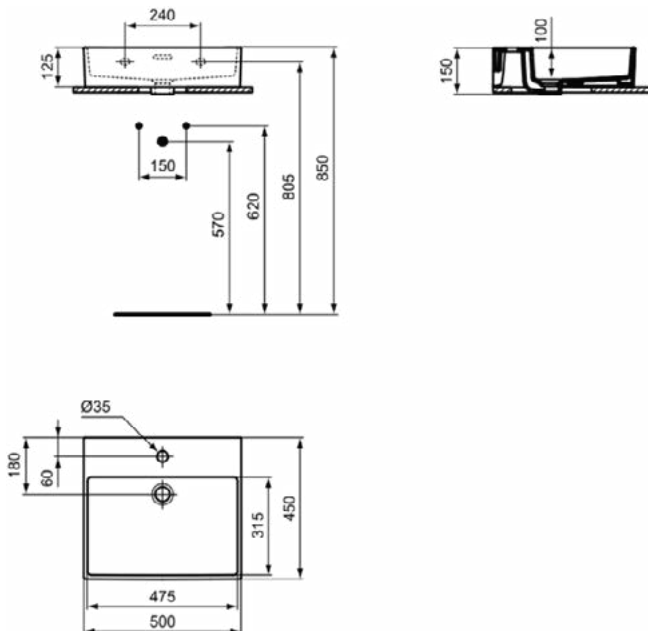

Product specificaties

Kleurcode:	MA
Kleuromschrijving:	wit
IdealPlus technologie:	Ja
Model voor mindervaliden:	Nee
Met kettingoog:	Nee
Materiaal:	Keramisch
Materiaalkwaliteit:	Fine Fireclay
Aantal kraangaten per gebruiksplaats:	1
Aantal gebruiksplaatsen:	1
Overloop zichtbaar:	Ja
PVD technologie:	Nee
Afzetplateau:	Achterkant
Afwerking van het oppervlak:	glanzend
Positie kraangat:	Midden
Type overloop:	Gleuf
Met rugwand:	Nee
Met afvoerplug:	Nee
Met overloop:	Ja
Met sifon:	Nee
Inclusief bevestigingsmateriaal:	Nee
Bevestigingswijze:	Wand