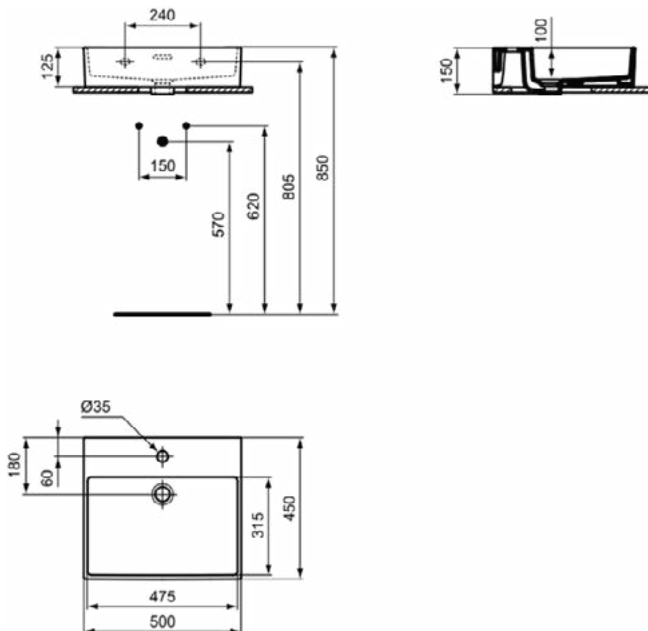

Kenmerken

Ruimtebesparende wastafel

IdealPlus

Productnormen & certificeringen

Normen:	EN 14688
Prestatieverklaring classificatie (DoP):	CL25

Product specificaties

Kleurcode:	MA
Kleuromschrijving:	wit
IdealPlus technologie:	Ja
Geslepen onderzijde:	Ja
Model voor mindervaliden:	Nee
Met kettingoog:	Nee
Materiaal:	Keramisch
Materiaalkwaliteit:	Fine Fireclay
Aantal kraangaten per gebruiksplaats:	1
Aantal gebruiksplaatsen:	1
Overloop zichtbaar:	Ja
PVD technologie:	Nee
Afzetplateau:	Achterkant
Afwerking van het oppervlak:	glanzend
Positie kraangat:	Midden
Type overloop:	Gleuf
Met rugwand:	Nee
Met afvoerplug:	Nee
Met overloop:	Ja
Met sifon:	Nee
Inclusief bevestigingsmateriaal:	Nee