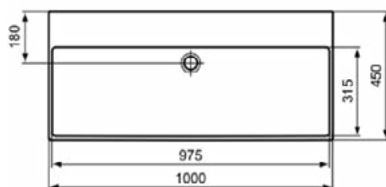

EXTRA

T390801

EXTRA | Wastafel 1000x450x150 mm in glanzend wit afwerking, zonder kraangat, met overloop | Ruimtebesparende wastafel

Afbeelding & technische tekening

Algemene informatie

Productcategorie:	Wastafels
Producttype:	Wastafel
Merk:	Ideal Standard
Collectie:	EXTRA
Ontwerper:	Palomba Serafini Associati
Colour:	01 - Glanzend Wit
Afwerking van het oppervlak:	glanzend
Hoogte (mm):	150
Breedte (mm):	1000
Lengte / sprong (mm):	450
Nettogewicht (kg):	23.30
EAN-code:	8014140468165

Kenmerken

Ruimtebesparende wastafel

Productnormen & certificeringen

Normen:	EN 14688
Prestatieverklaring classificatie (DoP):	CL25

Product specificaties

Kleurcode:	01
Kleuromschrijving:	glanzend wit
Model voor mindervaliden:	Nee
Met kettingoog:	Nee
Materiaal:	Keramisch
Materiaalkwaliteit:	Fine Fireclay
Aantal kraangaten per gebruiksplaats:	0
Aantal gebruiksplaatsen:	1
Overloop zichtbaar:	Ja
PVD technologie:	Nee
Afzetplateau:	Achterkant
Afwerking van het oppervlak:	glanzend
Type overloop:	Gleuf
Met rugwand:	Nee
Met afvoerplug:	Nee
Met overloop:	Ja
Met sifon:	Nee
Bevestigingswijze:	Wand