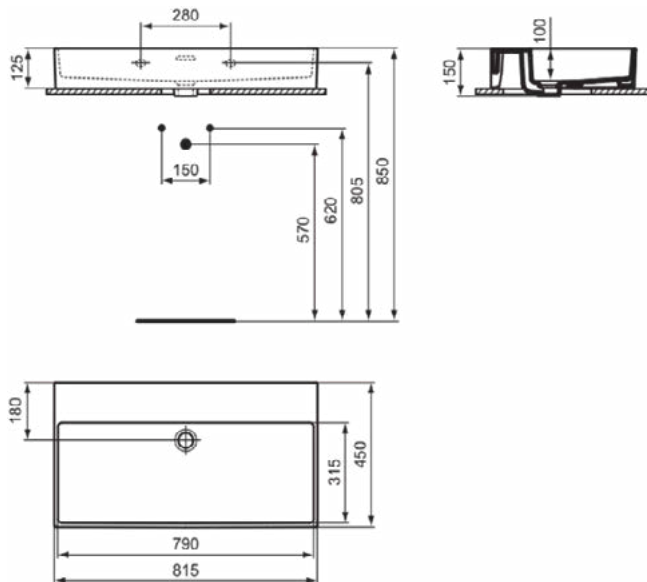

EXTRA

T3898MA

EXTRA | Wastafel 800x450x150 mm in wit afwerking, zonder kraangat, met overloop | Ruimtebesparende wastafel, IdealPlus

Afbeelding & technische tekening

Algemene informatie

Productcategorie:	Wastafels
Producttype:	Wastafel
Merk:	Ideal Standard
Collectie:	EXTRA
Ontwerper:	Palomba Serafini Associati
Colour:	MA - Wit
Afwerking van het oppervlak:	glanzend
Hoogte (mm):	150
Breedte (mm):	800
Lengte / sprong (mm):	450
Nettogewicht (kg):	20.20
EAN-code:	8014140469933