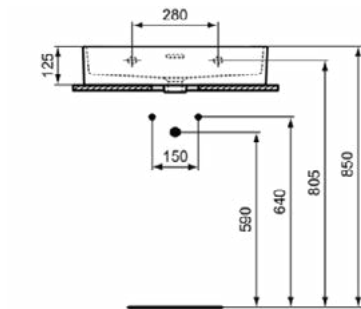

EXTRA

T3890MA

EXTRA | Wastafel 600x450x150 mm in wit afwerking, 3 met kraangaten, met overloop | Ruimtebesparende wastafel, IdealPlus

Afbeelding & technische tekening

Algemene informatie

Productcategorie:	Wastafels
Producttype:	Wastafel
Merk:	Ideal Standard
Collectie:	EXTRA
Ontwerper:	Palomba Serafini Associati
Colour:	MA - Wit
Afwerking van het oppervlak:	glanzend
Hoogte (mm):	150
Breedte (mm):	600
Lengte / sprong (mm):	450
Nettogewicht (kg):	15.10
EAN-code:	8014140469858