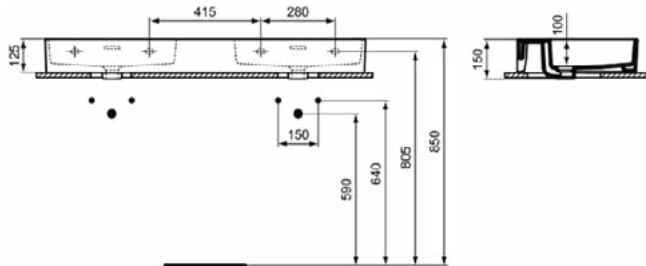

EXTRA

T391501

EXTRA | Dubbel Wastafel 1215x450x150 mm in glanzend wit afwerking, zonder kraangat, met overloop | Ruimtebesparende wastafel

Afbeelding & technische tekening

Algemene informatie

Productcategorie:	Wastafels
Producttype:	Wastafel
Merk:	Ideal Standard
Collectie:	EXTRA
Ontwerper:	Palomba Serafini Associati
Colour:	01 - Glanzend Wit
Afwerking van het oppervlak:	glanzend
Hoogte (mm):	150
Breedte (mm):	1215
Lengte / sprong (mm):	450
Nettogewicht (kg):	29.50
EAN-code:	8014140468219

Kenmerken

Ruimtebesparende wastafel

Productnormen & certificeringen

Normen:	EN 14688
Prestatieverklaring classificatie (DoP):	CL25

Product specificaties

Kleurcode:	01
Kleuromschrijving:	glanzend wit
Hoekmodel:	Nee
Model voor mindervaliden:	Nee
Met kettingoog:	Nee
Materiaal:	Keramisch
Materiaalkwaliteit:	Fine Fireclay
Aantal kraangaten per gebruiksplaats:	0
Aantal gebruiksplaatsen:	2
Overloop zichtbaar:	Ja
PVD technologie:	Nee
Ruimtebesparend model:	Nee
Afzetplateau:	Achterkant / Mldden
Afwerking van het oppervlak:	glanzend
Type overloop:	Gleuf
Met rugwand:	Nee
Met afvoerplug:	Nee
Met overloop:	Ja
Met sifon:	Nee
Inclusief bevestigingsmateriaal:	Nee
Bevestigingswijze:	Wand