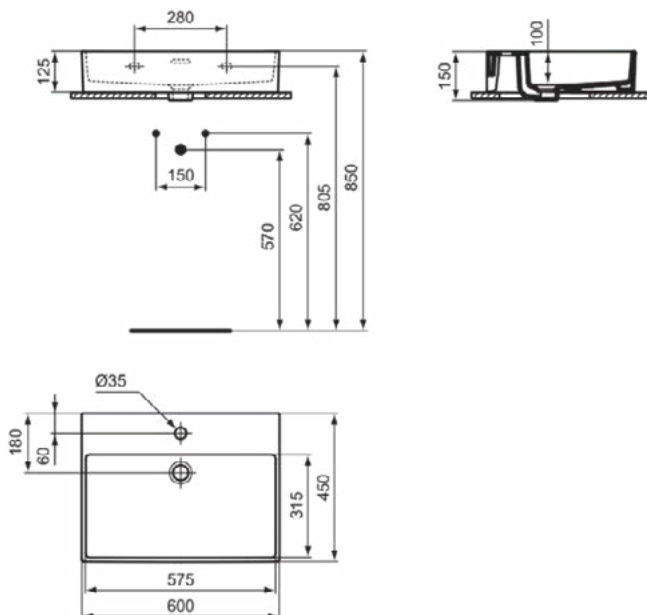

EXTRA

T388901

EXTRA | Wastafel 600x450x150 mm in glanzend wit afwerking, 1 met kraangat, met overloop | Ruimtebesparende wastafel

Afbeelding & technische tekening

Algemene informatie

Productcategorie:	Wastafels
Producttype:	Wastafel
Merk:	Ideal Standard
Collectie:	EXTRA
Ontwerper:	Palomba Serafini Associati
Colour:	01 - Glanzend Wit
Afwerking van het oppervlak:	glanzend
Hoogte (mm):	150
Breedte (mm):	600
Lengte / sprong (mm):	450
Nettogewicht (kg):	15.10
EAN-code:	8014140467977

Kenmerken

Ruimtebesparende wastafel

Productnormen & certificeringen

Normen:	EN 14688
Prestatieverklaring classificatie (DoP):	CL25

Product specificaties

Kleurcode:	01
Kleuromschrijving:	glanzend wit
Model voor mindervaliden:	Nee
Met kettingoog:	Nee
Materiaal:	Keramisch
Materiaalkwaliteit:	Fine Fireclay
Aantal kraangaten per gebruiksplaats:	1
Aantal gebruiksplaatsen:	1
Overloop zichtbaar:	Ja
PVD technologie:	Nee
Afzetplateau:	Achterkant
Afwerking van het oppervlak:	glanzend
Positie kraangat:	Midden
Type overloop:	Gleuf
Met rugwand:	Nee
Met afvoerplug:	Nee
Met overloop:	Ja
Met sifon:	Nee
Inclusief bevestigingsmateriaal:	Nee
Bevestigingswijze:	Wand
Aanbevolen zaagmal:	TT0299734