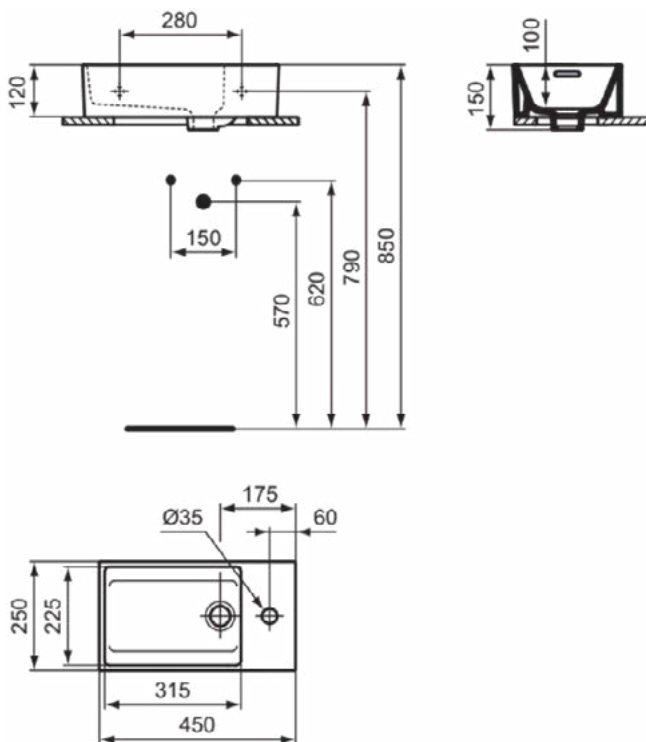

Product specificaties

Kleurcode:	MA
Kleuromschrijving:	wit
IdealPlus technologie:	Ja
Model voor mindervaliden:	Nee
Met kettingoog:	Nee
Materiaal:	Keramisch
Materiaalkwaliteit:	Fine Fireclay
Aantal kraangaten per gebruiksplaats:	1
Aantal gebruiksplaatsen:	1
Overloop zichtbaar:	Ja
PVD technologie:	Nee
Afzetplateau:	Geen
Afwerking van het oppervlak:	glanzend
Positie kraangat:	Midden
Type overloop:	Gleuf
Met rugwand:	Nee
Met afvoerplug:	Nee