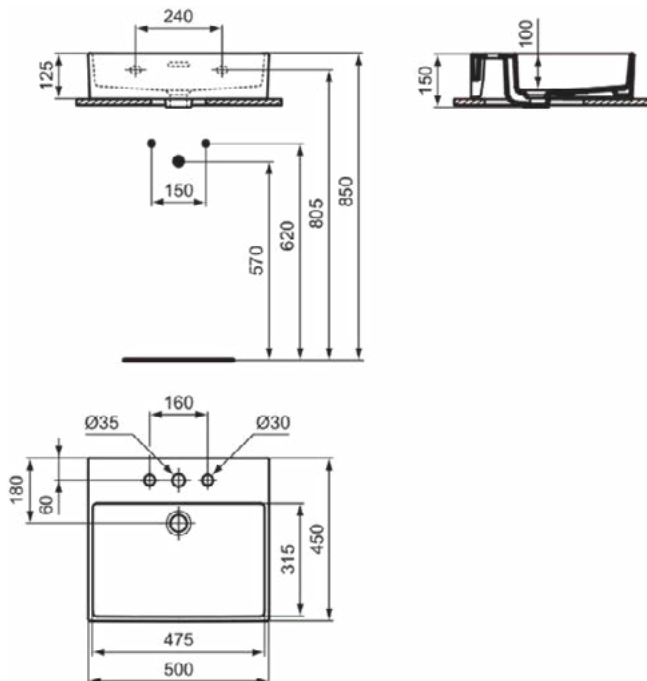

EXTRA

T388201

EXTRA | Wastafel 500x450x150 mm in glanzend wit afwerking, 3 met kraangaten, met overloop | Ruimtebesparende wastafel

Afbeelding & technische tekening

Algemene informatie

Productcategorie:	Wastafels
Producttype:	Wastafel
Merk:	Ideal Standard
Collectie:	EXTRA
Ontwerper:	Palomba Serafini Associati
Colour:	01 - Glanzend Wit
Afwerking van het oppervlak:	glanzend
Hoogte (mm):	150
Breedte (mm):	500
Lengte / sprong (mm):	450
Nettogewicht (kg):	13.10
EAN-code:	8014140467908

Kenmerken

Ruimtebesparende wastafel

Productnormen & certificeringen

Normen:	EN 14688
Prestatieverklaring classificatie (DoP):	CL25

Product specificaties

Kleurcode:	01
Kleuromschrijving:	glanzend wit
Model voor mindervaliden:	Nee
Met kettingoog:	Nee
Materiaal:	Keramisch
Materiaalkwaliteit:	Fine Fireclay
Aantal kraangaten per gebruiksplaats:	3
Aantal gebruiksplaatsen:	1
Overloop zichtbaar:	Ja
PVD technologie:	Nee
Afzetplateau:	Achterkant
Afwerking van het oppervlak:	glanzend
Positie kraangat:	Links / Rechts / Midden
Type overloop:	Gleuf
Met rugwand:	Nee
Met afvoerplug:	Nee
Met overloop:	Ja
Met sifon:	Nee
Inclusief bevestigingsmateriaal:	Nee
Bevestigingswijze:	Wand
Aanbevolen zaagmal:	TT0299734