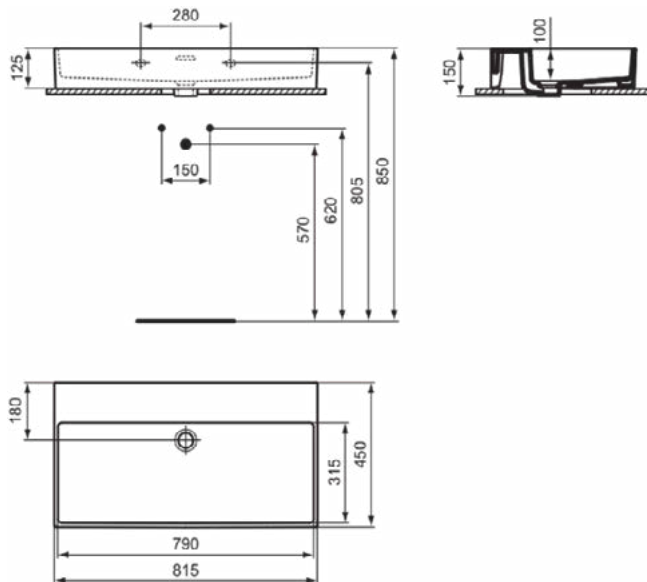

EXTRA

T3901MA

EXTRA | Wastafel 800x450x150 mm in wit afwerking, zonder kraangat, met overloop | Ruimtebesparende wastafel, IdealPlus

Afbeelding & technische tekening

Algemene informatie

Productcategorie:	Wastafels
Producttype:	Wastafel
Merk:	Ideal Standard
Collectie:	EXTRA
Ontwerper:	Palomba Serafini Associati
Colour:	MA - Wit
Afwerking van het oppervlak:	glanzend
Hoogte (mm):	150
Breedte (mm):	800
Lengte / sprong (mm):	450
Nettogewicht (kg):	20.20
EAN-code:	8014140469964