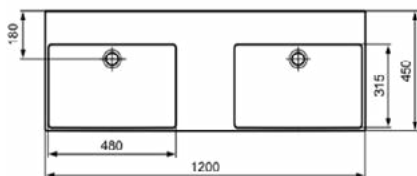

EXTRA

T391501

EXTRA | Dubbel Wastafel 1215x450x150 mm in glanzend wit afwerking, zonder kraangat, met overloop | Ruimtebesparende wastafel

Afbeelding & technische tekening

Algemene informatie

Productcategorie:	Wastafels
Producttype:	Wastafel
Merk:	Ideal Standard
Collectie:	EXTRA
Ontwerper:	Palomba Serafini Associati
Colour:	01 - Glanzend Wit
Afwerking van het oppervlak:	glanzend
Hoogte (mm):	150
Breedte (mm):	1215
Lengte / sprong (mm):	450
Nettogewicht (kg):	29.50
EAN-code:	8014140468219

Kenmerken

Ruimtebesparende wastafel

Productnormen & certificeringen

Normen:	EN 14688
Prestatieverklaring classificatie (DoP):	CL25

Product specificaties

Kleurcode:	01
Kleuromschrijving:	glanzend wit
Hoekmodel:	Nee
Model voor mindervaliden:	Nee
Met kettingoog:	Nee
Materiaal:	Keramisch
Materiaalkwaliteit:	Fine Fireclay
Aantal kraangaten per gebruiksplaats:	0
Aantal gebruiksplaatsen:	2
Overloop zichtbaar:	Ja
PVD technologie:	Nee
Ruimtebesparend model:	Nee
Afzetplateau:	Achterkant / Mldden
Afwerking van het oppervlak:	glanzend
Type overloop:	Gleuf
Met rugwand:	Nee
Met afvoerplug:	Nee
Met overloop:	Ja
Met sifon:	Nee
Inclusief bevestigingsmateriaal:	Nee
Bevestigingswijze:	Wand