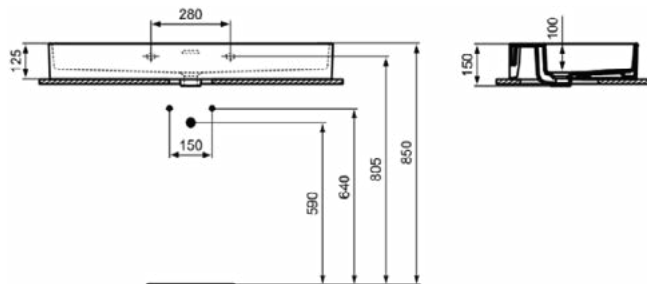

EXTRA

T390801

EXTRA | Wastafel 1000x450x150 mm in glanzend wit afwerking, zonder kraangat, met overloop | Ruimtebesparende wastafel

Afbeelding & technische tekening

Algemene informatie

Productcategorie:	Wastafels
Producttype:	Wastafel
Merk:	Ideal Standard
Collectie:	EXTRA
Ontwerper:	Palomba Serafini Associati
Colour:	01 - Glanzend Wit
Afwerking van het oppervlak:	glanzend
Hoogte (mm):	150
Breedte (mm):	1000
Lengte / sprong (mm):	450
Nettogewicht (kg):	23.30
EAN-code:	8014140468165

Kenmerken

Ruimtebesparende wastafel

Productnormen & certificeringen

Normen:	EN 14688
Prestatieverklaring classificatie (DoP):	CL25

Product specificaties

Kleurcode:	01
Kleuromschrijving:	glanzend wit
Model voor mindervaliden:	Nee
Met kettingoog:	Nee
Materiaal:	Keramisch
Materiaalkwaliteit:	Fine Fireclay
Aantal kraangaten per gebruiksplaats:	0
Aantal gebruiksplaatsen:	1
Overloop zichtbaar:	Ja
PVD technologie:	Nee
Afzetplateau:	Achterkant
Afwerking van het oppervlak:	glanzend
Type overloop:	Gleuf
Met rugwand:	Nee
Met afvoerplug:	Nee
Met overloop:	Ja
Met sifon:	Nee
Bevestigingswijze:	Wand