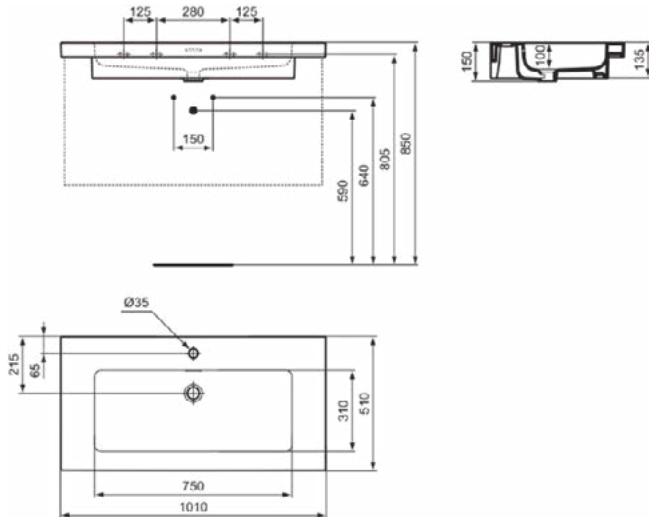

EXTRA

T436601

EXTRA | Vanity wastafel 1010x510x150 mm in glanzend wit afwerking, 1 met kraangat, met overloop

Afbeelding & technische tekening

Algemene informatie

Productcategorie:	Wastafels
Producttype:	Vanity wastafel
Merk:	Ideal Standard
Collectie:	EXTRA
Ontwerper:	Palomba Serafini Associati
Colour:	01 - Glanzend Wit
Afwerking van het oppervlak:	glanzend
Hoogte (mm):	150
Breedte (mm):	1010
Lengte / sprong (mm):	510
Nettogewicht (kg):	29.60
EAN-code:	8014140482604

Productnormen & certificeringen

Normen:	EN 14688

Product specificaties

Kleurcode:	01
Kleuromschrijving:	glanzend wit
Geslepen onderzijde:	Nee
Model voor mindervaliden:	Nee
Met kettingoog:	Nee
Materiaal:	Keramisch
Materiaalkwaliteit:	Fine Fireclay
Aantal kraangaten per gebruiksplaats:	1
Aantal gebruiksplaatsen:	1
Overloop zichtbaar:	Ja
PVD technologie:	Nee
Afzetplateau:	Achterkant
Afwerking van het oppervlak:	glanzend
Positie kraangat:	Midden
Type overloop:	Gleuf
Met rugwand:	Nee
Met afvoerplug:	Nee
Met overloop:	Ja
Met sifon:	Nee
Bevestigingswijze:	Wand