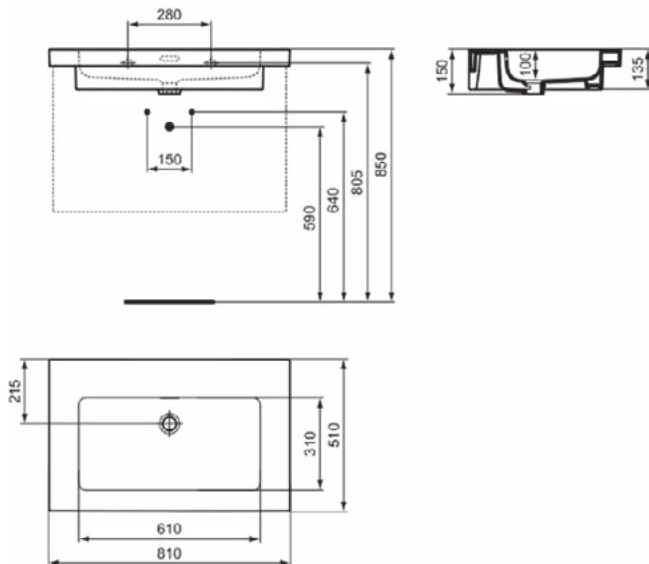

EXTRA

T436501

EXTRA | Vanity wastafel 810x510x150 mm in glanzend wit afwerking, zonder kraangat, met overloop

Afbeelding & technische tekening

Algemene informatie

Productcategorie:	Wastafels
Producttype:	Vanity wastafel
Merk:	Ideal Standard
Collectie:	EXTRA
Ontwerper:	Palomba Serafini Associati
Colour:	01 - Glanzend Wit
Afwerking van het oppervlak:	glanzend
Hoogte (mm):	150
Breedte (mm):	810
Lengte / sprong (mm):	510
Nettogewicht (kg):	24.00
EAN-code:	8014140482598

Productnormen & certificeringen

Normen:	EN 14688

Product specificaties

Kleurcode:	01
Kleuromschrijving:	glanzend wit
Geslepen onderzijde:	Nee
Model voor mindervaliden:	Nee
Met kettingoog:	Nee
Materiaal:	Keramisch
Materiaalkwaliteit:	Fine Fireclay
Aantal kraangaten per gebruiksplaats:	0
Aantal gebruiksplaatsen:	1
Overloop zichtbaar:	Ja
PVD technologie:	Nee
Afzetplateau:	Achterkant
Afwerking van het oppervlak:	glanzend
Type overloop:	Gleuf
Met rugwand:	Nee
Met afvoerplug:	Nee
Met overloop:	Ja
Met sifon:	Nee
Bevestigingswijze:	Wand