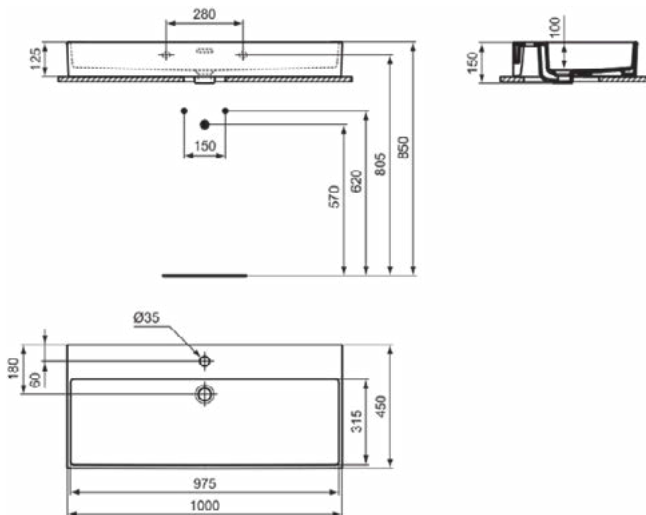

EXTRA

T3730MA

EXTRA | Wastafel 1000x450x150 mm in wit afwerking, 1 met kraangat, met overloop | Ruimtebesparende wastafel, IdealPlus

Afbeelding & technische tekening

Algemene informatie

Productcategorie:	Wastafels
Producttype:	Wastafel
Merk:	Ideal Standard
Collectie:	EXTRA
Ontwerper:	Palomba Serafini Associati
Colour:	MA - Wit
Afwerking van het oppervlak:	glanzend
Hoogte (mm):	150
Breedte (mm):	1000
Lengte / sprong (mm):	450
Nettogewicht (kg):	23.30
EAN-code:	8014140469698

Kenmerken

Ruimtebesparende wastafel

IdealPlus

Productnormen & certificeringen

Normen:	EN 14688
Prestatieverklaring classificatie (DoP):	CL25

Product specificaties

Kleurcode:	MA
Kleuromschrijving:	wit
IdealPlus technologie:	Ja
Model voor mindervaliden:	Nee
Met kettingoog:	Nee
Materiaal:	Keramisch
Materiaalkwaliteit:	Fine Fireclay
Aantal kraangaten per gebruiksplaats:	1
Aantal gebruiksplaatsen:	1
Overloop zichtbaar:	Ja
PVD technologie:	Nee
Afzetplateau:	Achterkant
Afwerking van het oppervlak:	glanzend
Type overloop:	Gleuf
Met rugwand:	Nee
Met afvoerplug:	Nee
Met overloop:	Ja
Met sifon:	Nee
Bevestigingswijze:	Wand