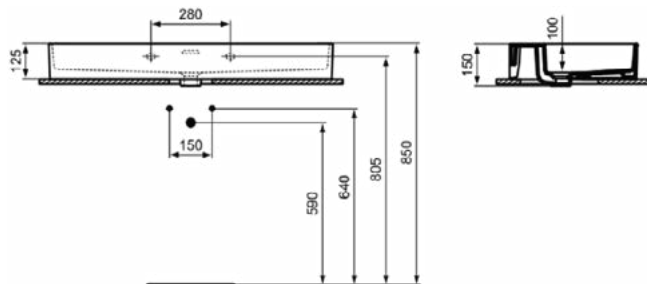

EXTRA

T3904MA

EXTRA | Wastafel 1000x450x150 mm in wit afwerking, zonder kraangat, met overloop | Ruimtebesparende wastafel, IdealPlus

Afbeelding & technische tekening

Algemene informatie

Productcategorie:	Wastafels
Producttype:	Wastafel
Merk:	Ideal Standard
Collectie:	EXTRA
Ontwerper:	Palomba Serafini Associati
Colour:	MA - Wit
Afwerking van het oppervlak:	glanzend
Hoogte (mm):	150
Breedte (mm):	1000
Lengte / sprong (mm):	450
Nettogewicht (kg):	23.30
EAN-code:	8014140469995