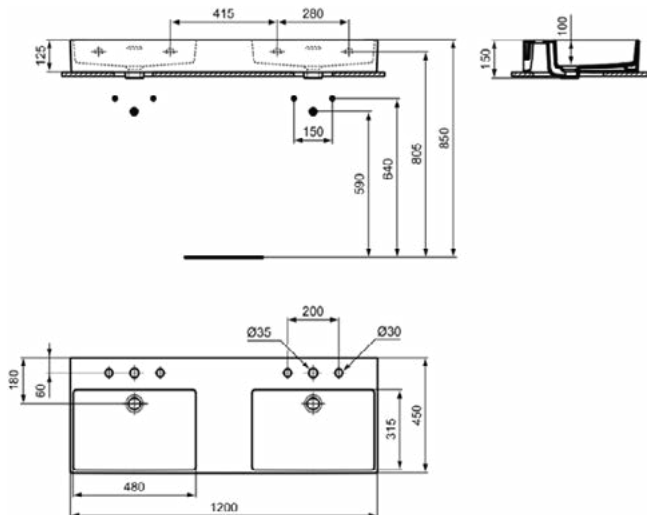

EXTRA

T391001

EXTRA | Dubbel Wastafel 1215x450x150 mm in glanzend wit afwerking, 6 met kraangaten, met overloop | Ruimtebesparende wastafel

Afbeelding & technische tekening

Algemene informatie

Productcategorie:	Wastafels
Producttype:	Wastafel
Merk:	Ideal Standard
Collectie:	EXTRA
Ontwerper:	Palomba Serafini Associati
Colour:	01 - Glanzend Wit
Afwerking van het oppervlak:	glanzend
Hoogte (mm):	150
Breedte (mm):	1215
Lengte / sprong (mm):	450
Nettogewicht (kg):	29.50
EAN-code:	8014140468172

Kenmerken

Ruimtebesparende wastafel

Productnormen & certificeringen

Normen:	EN 14688
Prestatieverklaring classificatie (DoP):	CL25

Product specificaties

Kleurcode:	01
Kleuromschrijving:	glanzend wit
Hoekmodel:	Nee
Model voor mindervaliden:	Nee
Met kettingoog:	Nee
Materiaal:	Keramisch
Materiaalkwaliteit:	Fine Fireclay
Aantal kraangaten per gebruiksplaats:	3
Aantal gebruiksplaatsen:	2
Overloop zichtbaar:	Ja
PVD technologie:	Nee
Ruimtebesparend model:	Nee
Afzetplateau:	Achterkant / Midden
Afwerking van het oppervlak:	glanzend
Positie kraangat:	Links / Rechts / Midden
Type overloop:	Gleuf
Met rugwand:	Nee
Met afvoerplug:	Nee
Met overloop:	Ja
Met sifon:	Nee
Inclusief bevestigingsmateriaal:	Nee