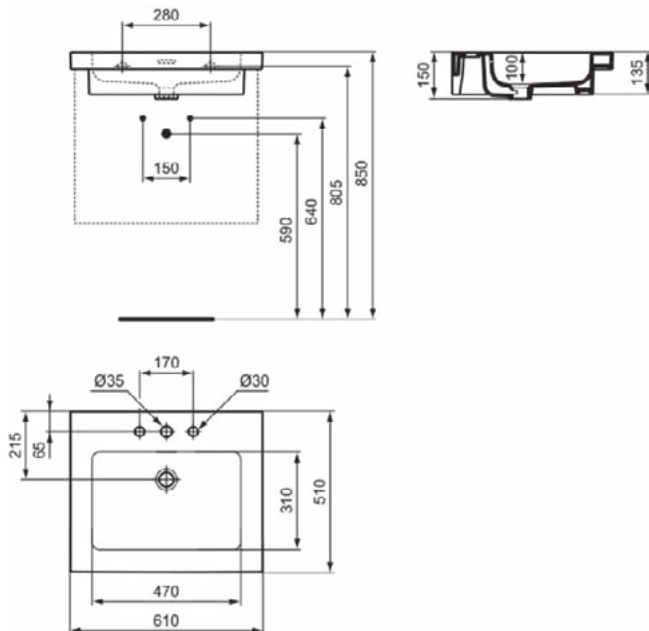

EXTRA

T4360MA

EXTRA | Vanity wastafel 610x510x150 mm in wit afwerking, 3 met kraangaten, met overloop | IdealPlus

Afbeelding & technische tekening

Algemene informatie

Productcategorie:	Wastafels
Producttype:	Vanity wastafel
Merk:	Ideal Standard
Collectie:	EXTRA
Ontwerper:	Palomba Serafini Associati
Colour:	MA - Wit
Afwerking van het oppervlak:	glanzend
Hoogte (mm):	150
Breedte (mm):	610
Lengte / sprong (mm):	510
Nettogewicht (kg):	18.90
EAN-code:	8014140487258

Kenmerken

IdealPlus

Productnormen & certificeringen

Normen:	EN 14688

Product specificaties

Kleurcode:	MA
Kleuromschrijving:	wit
IdealPlus technologie:	Ja
Geslepen onderzijde:	Nee
Model voor mindervaliden:	Nee
Met kettingoog:	Nee
Materiaal:	Keramisch
Materiaalkwaliteit:	Fine Fireclay
Aantal kraangaten per gebruiksplaats:	3
Aantal gebruiksplaatsen:	1
Overloop zichtbaar:	Ja
PVD technologie:	Nee
Afzetplateau:	Achterkant
Afwerking van het oppervlak:	glanzend
Positie kraangat:	Links / Rechts / Midden
Type overloop:	Gleuf
Met rugwand:	Nee
Met afvoerplug:	Nee
Met overloop:	Ja
Met sifon:	Nee
Bevestigingswijze:	Wand