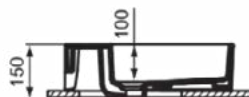

EXTRA

T3886MA

EXTRA | Wastafel 500x450x150 mm in wit afwerking, zonder kraangat, met overloop | Ruimtebesparende wastafel, IdealPlus

Afbeelding & technische tekening

Algemene informatie

Productcategorie:	Wastafels
Producttype:	Wastafel
Merk:	Ideal Standard
Collectie:	EXTRA
Ontwerper:	Palomba Serafini Associati
Colour:	MA - Wit
Afwerking van het oppervlak:	glanzend
Hoogte (mm):	150
Breedte (mm):	500
Lengte / sprong (mm):	450
Nettogewicht (kg):	13.10
EAN-code:	8014140469810