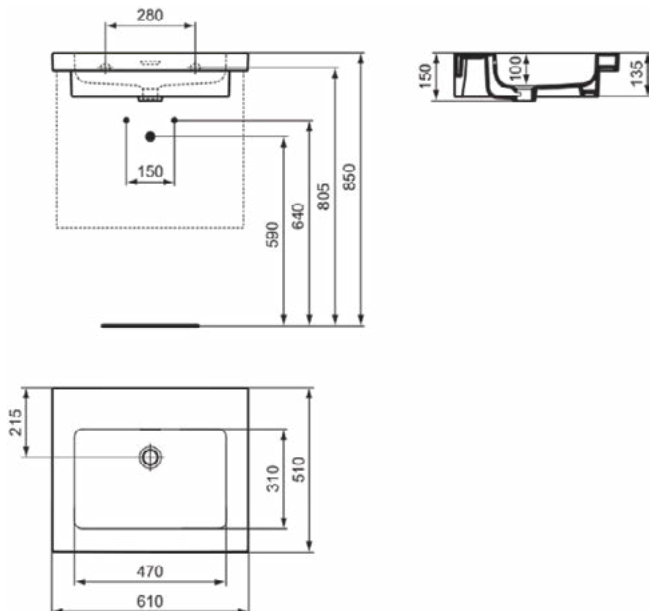

EXTRA

T436101

EXTRA | Vanity wastafel 610x510x150 mm in glanzend wit afwerking, zonder kraangat, met overloop

Afbeelding & technische tekening

Algemene informatie

Productcategorie:	Wastafels
Producttype:	Vanity wastafel
Merk:	Ideal Standard
Collectie:	EXTRA
Ontwerper:	Palomba Serafini Associati
Colour:	01 - Glanzend Wit
Afwerking van het oppervlak:	glanzend
Hoogte (mm):	150
Breedte (mm):	610
Lengte / sprong (mm):	510
Nettogewicht (kg):	18.90
EAN-code:	8014140482567

Productnormen & certificeringen

Normen:	EN 14688

Product specificaties

Kleurcode:	01
Kleuromschrijving:	glanzend wit
Geslepen onderzijde:	Nee
Model voor mindervaliden:	Nee
Met kettingoog:	Nee
Materiaal:	Keramisch
Materiaalkwaliteit:	Fine Fireclay
Aantal kraangaten per gebruiksplaats:	0
Aantal gebruiksplaatsen:	1
Overloop zichtbaar:	Ja
PVD technologie:	Nee
Afzetplateau:	Achterkant
Afwerking van het oppervlak:	glanzend
Type overloop:	Gleuf
Met rugwand:	Nee
Met afvoerplug:	Nee
Met overloop:	Ja
Met sifon:	Nee
Bevestigingswijze:	Wand