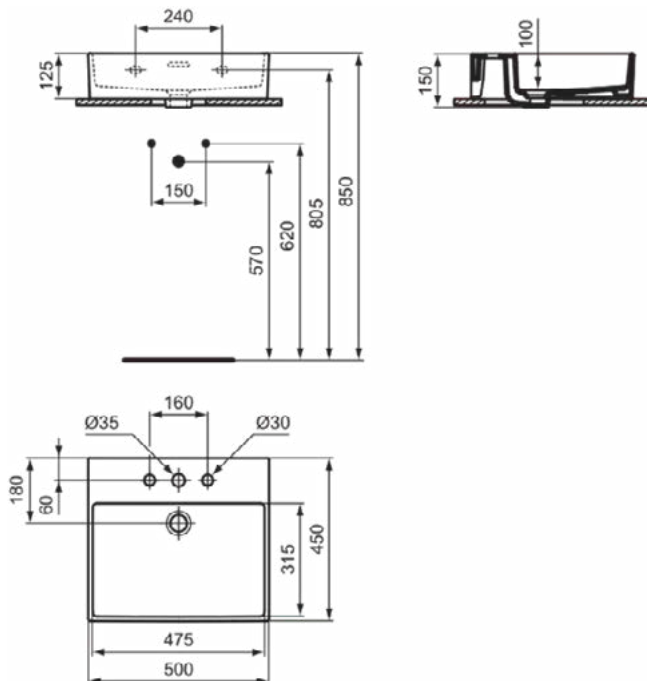

EXTRA

T3882MA

EXTRA | Wastafel 500x450x150 mm in wit afwerking, 3 met kraangaten, met overloop | Ruimtebesparende wastafel, IdealPlus

Afbeelding & technische tekening

Algemene informatie

Productcategorie:	Wastafels
Producttype:	Wastafel
Merk:	Ideal Standard
Collectie:	EXTRA
Ontwerper:	Palomba Serafini Associati
Colour:	MA - Wit
Afwerking van het oppervlak:	glanzend
Hoogte (mm):	150
Breedte (mm):	500
Lengte / sprong (mm):	450
Nettogewicht (kg):	13.10
EAN-code:	8014140469773

Kenmerken

Ruimtebesparende wastafel

IdealPlus

Productnormen & certificeringen

Normen:	EN 14688
Prestatieverklaring classificatie (DoP):	CL25

Product specificaties

Kleurcode:	MA
Kleuromschrijving:	wit
IdealPlus technologie:	Ja
Model voor mindervaliden:	Nee
Met kettingoog:	Nee
Materiaal:	Keramisch
Materiaalkwaliteit:	Fine Fireclay
Aantal kraangaten per gebruiksplaats:	3
Aantal gebruiksplaatsen:	1
Overloop zichtbaar:	Ja
PVD technologie:	Nee
Afzetplateau:	Achterkant
Afwerking van het oppervlak:	glanzend
Positie kraangat:	Links / Rechts / Midden
Type overloop:	Gleuf
Met rugwand:	Nee
Met afvoerplug:	Nee
Met overloop:	Ja
Met sifon:	Nee
Inclusief bevestigingsmateriaal:	Nee
Bevestigingswijze:	Wand