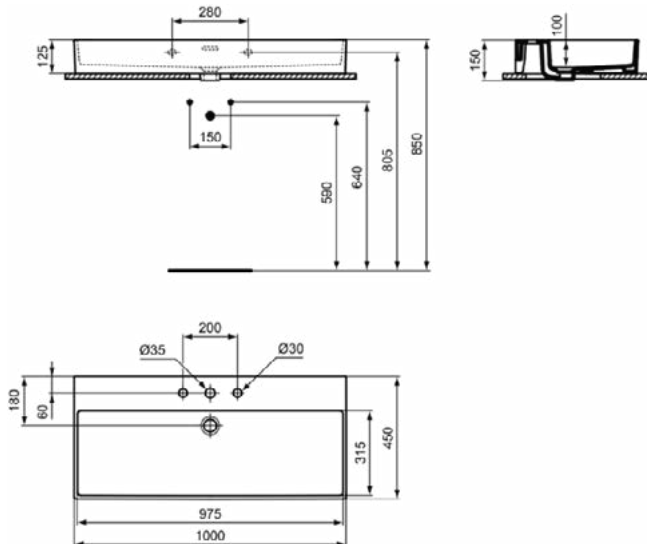

EXTRA

T3903MA

EXTRA | Wastafel 1000x450x150 mm in wit afwerking, 3 met kraangaten, met overloop | Ruimtebesparende wastafel, IdealPlus

Afbeelding & technische tekening

Algemene informatie

Productcategorie:	Wastafels
Producttype:	Wastafel
Merk:	Ideal Standard
Collectie:	EXTRA
Ontwerper:	Palomba Serafini Associati
Colour:	MA - Wit
Afwerking van het oppervlak:	glanzend
Hoogte (mm):	150
Breedte (mm):	1000
Lengte / sprong (mm):	450
Nettogewicht (kg):	23.30
EAN-code:	8014140469988

Kenmerken

Ruimtebesparende wastafel

IdealPlus

Productnormen & certificeringen

Normen:	EN 14688
Prestatieverklaring classificatie (DoP):	CL25

Product specificaties

Kleurcode:	MA
Kleuromschrijving:	wit
IdealPlus technologie:	Ja
Model voor mindervaliden:	Nee
Met kettingoog:	Nee
Materiaal:	Keramisch
Materiaalkwaliteit:	Fine Fireclay
Aantal kraangaten per gebruiksplaats:	3
Aantal gebruiksplaatsen:	1
Overloop zichtbaar:	Ja
PVD technologie:	Nee
Afzetplateau:	Achterkant
Afwerking van het oppervlak:	glanzend
Type overloop:	Gleuf
Met rugwand:	Nee
Met afvoerplug:	Nee
Met overloop:	Ja
Met sifon:	Nee
Bevestigingswijze:	Wand