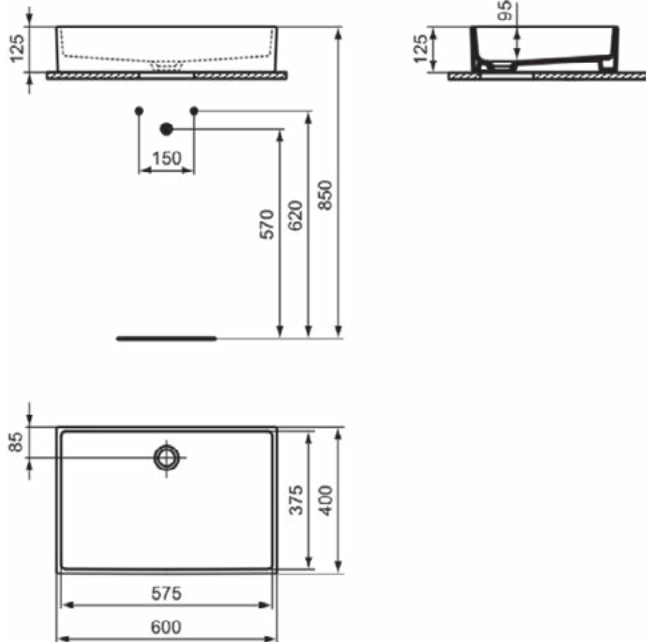

EXTRA

T3740MA

EXTRA | Opbouwwastafel 600x400x125 mm in wit afwerking, zonder kraangat, zonder overloop | Ruimtebesparende wastafel, IdealPlus

Afbeelding & technische tekening

Algemene informatie

Productcategorie:	Wastafels
Producttype:	Opbouwwastafel
Merk:	Ideal Standard
Collectie:	EXTRA
Ontwerper:	Palomba Serafini Associati
Colour:	MA - Wit
Afwerking van het oppervlak:	glanzend
Hoogte (mm):	125
Breedte (mm):	600
Lengte / sprong (mm):	400
Nettogewicht (kg):	12.70
EAN-code:	8014140469759