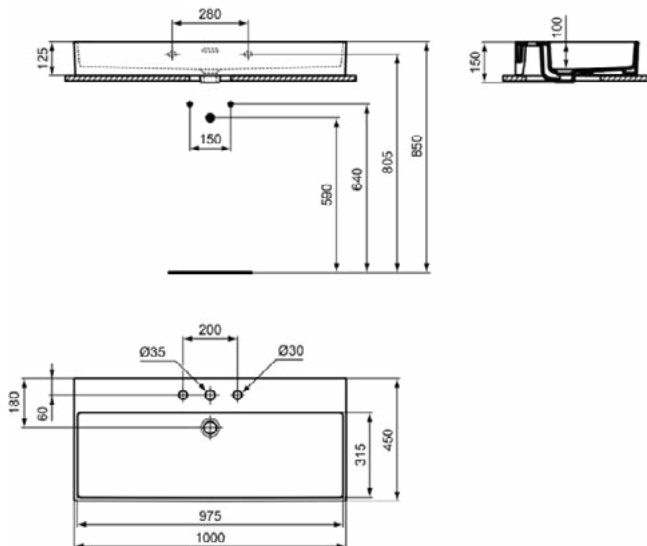

EXTRA

T390701

EXTRA | Wastafel 1000x450x150 mm in glanzend wit afwerking, 3 met kraangaten, met overloop | Ruimtebesparende wastafel

Afbeelding & technische tekening

Algemene informatie

Productcategorie:	Wastafels
Producttype:	Wastafel
Merk:	Ideal Standard
Collectie:	EXTRA
Ontwerper:	Palomba Serafini Associati
Colour:	01 - Glanzend Wit
Afwerking van het oppervlak:	glanzend
Hoogte (mm):	150
Breedte (mm):	1000
Lengte / sprong (mm):	450
Nettogewicht (kg):	23.30
EAN-code:	8014140468158

Kenmerken

Ruimtebesparende wastafel

Productnormen & certificeringen

Normen:	EN 14688
Prestatieverklaring classificatie (DoP):	CL25

Product specificaties

Kleurcode:	01
Kleuromschrijving:	glanzend wit
Model voor mindervaliden:	Nee
Met kettingoog:	Nee
Materiaal:	Keramisch
Materiaalkwaliteit:	Fine Fireclay
Aantal kraangaten per gebruiksplaats:	3
Aantal gebruiksplaatsen:	1
Overloop zichtbaar:	Ja
PVD technologie:	Nee
Afzetplateau:	Achterkant
Afwerking van het oppervlak:	glanzend
Positie kraangat:	Links / Rechts / Midden
Type overloop:	Gleuf
Met rugwand:	Nee
Met afvoerplug:	Nee
Met overloop:	Ja
Met sifon:	Nee
Bevestigingswijze:	Wand