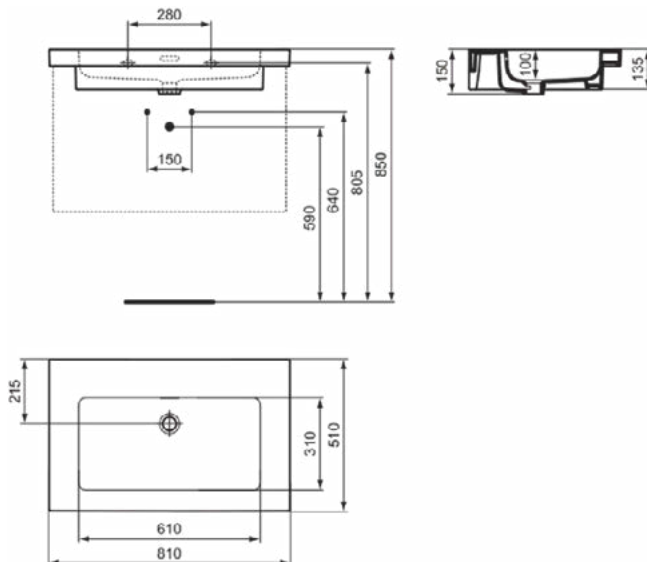

EXTRA

T4365MA

EXTRA | Vanity wastafel 810x510x150 mm in wit afwerking, zonder kraangat, met overloop | IdealPlus

Afbeelding & technische tekening

Algemene informatie

Productcategorie:	Wastafels
Producttype:	Vanity wastafel
Merk:	Ideal Standard
Collectie:	EXTRA
Ontwerper:	Palomba Serafini Associati
Colour:	MA - Wit
Afwerking van het oppervlak:	glanzend
Hoogte (mm):	150
Breedte (mm):	810
Lengte / sprong (mm):	510
Nettogewicht (kg):	24.00
EAN-code:	8014140487302

Kenmerken

IdealPlus

Productnormen & certificeringen

Normen:	EN 14688

Product specificaties

Kleurcode:	MA
Kleuromschrijving:	wit
IdealPlus technologie:	Ja
Geslepen onderzijde:	Nee
Model voor mindervaliden:	Nee
Met kettingoog:	Nee
Materiaal:	Keramisch
Materiaalkwaliteit:	Fine Fireclay
Aantal kraangaten per gebruiksplaats:	0
Aantal gebruiksplaatsen:	1
Overloop zichtbaar:	Ja
PVD technologie:	Nee
Afzetplateau:	Achterkant
Afwerking van het oppervlak:	glanzend
Type overloop:	Gleuf
Met rugwand:	Nee
Met afvoerplug:	Nee
Met overloop:	Ja
Met sifon:	Nee
Bevestigingswijze:	Wand