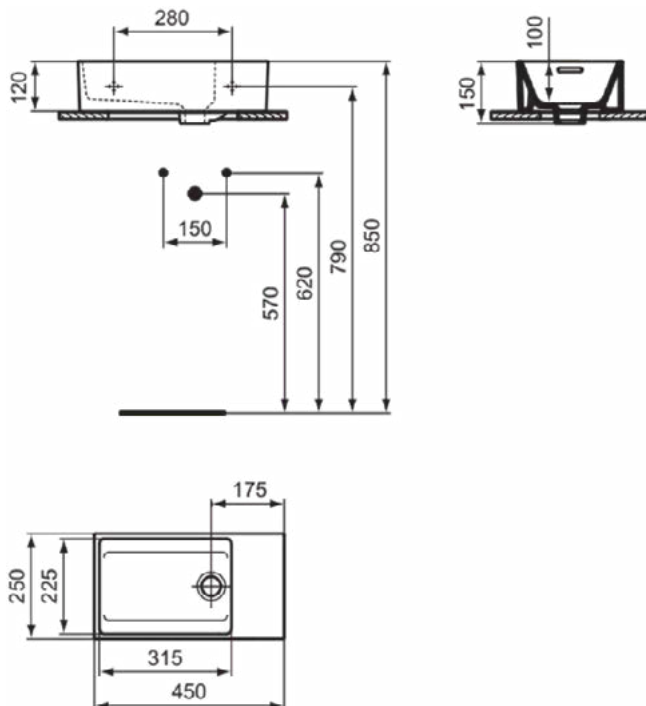

EXTRA

T3924MA

EXTRA | Fontein 450x250x150 mm in wit afwerking, zonder kraangat, met overloop | Ruimtebesparende wastafel, IdealPlus

Afbeelding & technische tekening

Algemene informatie

Productcategorie:	Wastafels
Producttype:	Fontein
Merk:	Ideal Standard
Collectie:	EXTRA
Ontwerper:	Palomba Serafini Associati
Colour:	MA - Wit
Afwerking van het oppervlak:	glanzend
Hoogte (mm):	150
Breedte (mm):	450
Lengte / sprong (mm):	250
Nettogewicht (kg):	10.30
EAN-code:	8014140470175