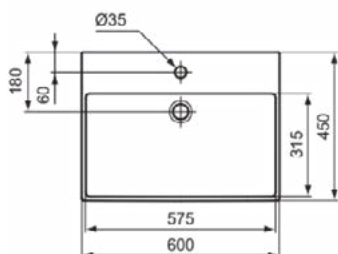

EXTRA

T3727MA

EXTRA | Wastafel 600x450x150 mm in wit afwerking, 1 met kraangat, met overloop | Ruimtebesparende wastafel, IdealPlus

Afbeelding & technische tekening

Algemene informatie

Productcategorie:	Wastafels
Producttype:	Wastafel
Merk:	Ideal Standard
Collectie:	EXTRA
Ontwerper:	Palomba Serafini Associati
Colour:	MA - Wit
Afwerking van het oppervlak:	glanzend
Hoogte (mm):	150
Breedte (mm):	600
Lengte / sprong (mm):	450
Nettogewicht (kg):	15.10
EAN-code:	8014140469667

Kenmerken

Ruimtebesparende wastafel

IdealPlus

Productnormen & certificeringen

Normen:	EN 14688
Prestatieverklaring classificatie (DoP):	CL25

Product specificaties

Kleurcode:	MA
Kleuromschrijving:	wit
IdealPlus technologie:	Ja
Model voor mindervaliden:	Nee
Met kettingoog:	Nee
Materiaal:	Keramisch
Materiaalkwaliteit:	Fine Fireclay
Aantal kraangaten per gebruiksplaats:	1
Aantal gebruiksplaatsen:	1
Overloop zichtbaar:	Ja
PVD technologie:	Nee
Afzetplateau:	Achterkant
Afwerking van het oppervlak:	glanzend
Positie kraangat:	Midden
Type overloop:	Gleuf
Met rugwand:	Nee
Met afvoerplug:	Nee
Met overloop:	Ja
Met sifon:	Nee
Inclusief bevestigingsmateriaal:	Nee
Bevestigingswijze:	Wand