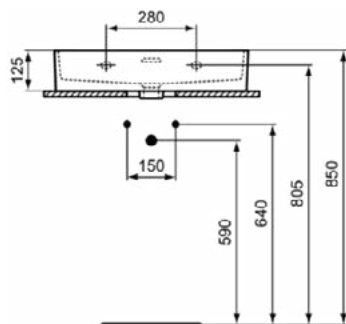

EXTRA

T388801

EXTRA | Wastafel 600x450x150 mm in glanzend wit afwerking, zonder kraangat, met overloop | Ruimtebesparende wastafel

Afbeelding & technische tekening

Algemene informatie

Productcategorie:	Wastafels
Producttype:	Wastafel
Merk:	Ideal Standard
Collectie:	EXTRA
Ontwerper:	Palomba Serafini Associati
Colour:	01 - Glanzend Wit
Afwerking van het oppervlak:	glanzend
Hoogte (mm):	150
Breedte (mm):	600
Lengte / sprong (mm):	450
Nettogewicht (kg):	15.10
EAN-code:	8014140467960

Kenmerken

Ruimtebesparende wastafel

Productnormen & certificeringen

Normen:	EN 14688
Prestatieverklaring classificatie (DoP):	CL25

Product specificaties

Kleurcode:	01
Kleuromschrijving:	glanzend wit
Model voor mindervaliden:	Nee
Met kettingoog:	Nee
Materiaal:	Keramisch
Materiaalkwaliteit:	Fine Fireclay
Aantal kraangaten per gebruiksplaats:	0
Aantal gebruiksplaatsen:	1
Overloop zichtbaar:	Ja
PVD technologie:	Nee
Afzetplateau:	Achterkant
Afwerking van het oppervlak:	glanzend
Type overloop:	Gleuf
Met rugwand:	Nee
Met afvoerplug:	Nee
Met overloop:	Ja
Met sifon:	Nee
Inclusief bevestigingsmateriaal:	Nee
Bevestigingswijze:	Wand
Aanbevolen zaagmal:	TT0299734