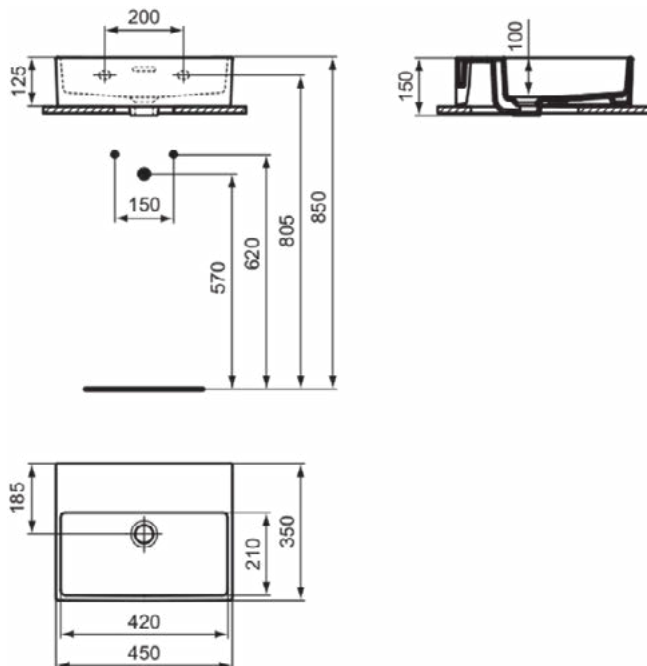

EXTRA

T391601

EXTRA | Fontein 450x350x150 mm in glanzend wit afwerking, zonder kraangat, met overloop
| Ruimtebesparende wastafel

Afbeelding & technische tekening

Algemene informatie

Productcategorie:	Wastafels
Producttype:	Fontein
Merk:	Ideal Standard
Collectie:	EXTRA
Ontwerper:	Palomba Serafini Associati
Colour:	01 - Glanzend Wit
Afwerking van het oppervlak:	glanzend
Hoogte (mm):	150
Breedte (mm):	450
Lengte / sprong (mm):	350
Nettogewicht (kg):	10.30
EAN-code:	8014140468226

Kenmerken

Ruimtebesparende wastafel

Productnormen & certificeringen

Normen:	EN 14688
Prestatieverklaring classificatie (DoP):	CL25

Product specificaties

Kleurcode:	01
Kleuromschrijving:	glanzend wit
Model voor mindervaliden:	Nee
Met kettingoog:	Nee
Materiaal:	Keramisch
Materiaalkwaliteit:	Fine Fireclay
Aantal kraangaten per gebruiksplaats:	0
Aantal gebruiksplaatsen:	1
Overloop zichtbaar:	Ja
PVD technologie:	Nee
Afzetplateau:	Achterkant
Afwerking van het oppervlak:	glanzend
Type overloop:	Gleuf
Met rugwand:	Nee
Met afvoerplug:	Nee
Met overloop:	Ja
Met sifon:	Nee
Inclusief bevestigingsmateriaal:	Nee
Bevestigingswijze:	Wand
Aanbevolen zaagmal:	TT0299736