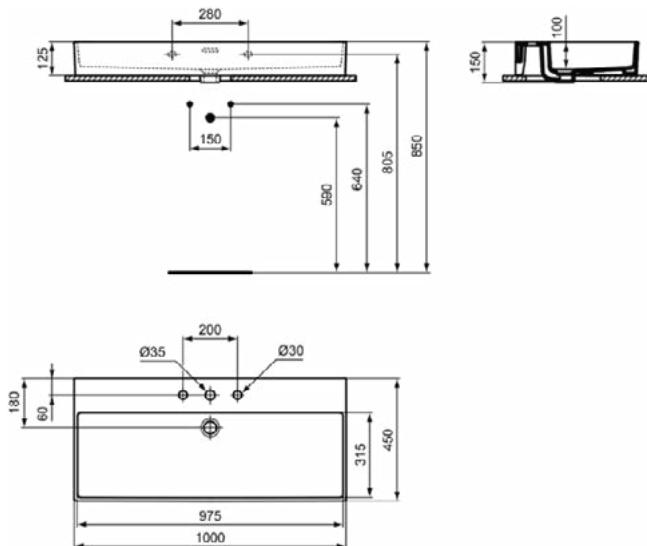

EXTRA

T3907MA

EXTRA | Wastafel 1000x450x150 mm in wit afwerking, 3 met kraangaten, met overloop | Ruimtebesparende wastafel, IdealPlus

Afbeelding & technische tekening

Algemene informatie

Productcategorie:	Wastafels
Producttype:	Wastafel
Merk:	Ideal Standard
Collectie:	EXTRA
Ontwerper:	Palomba Serafini Associati
Colour:	MA - Wit
Afwerking van het oppervlak:	glanzend
Hoogte (mm):	150
Breedte (mm):	1000
Lengte / sprong (mm):	450
Nettogewicht (kg):	23.30
EAN-code:	8014140470021