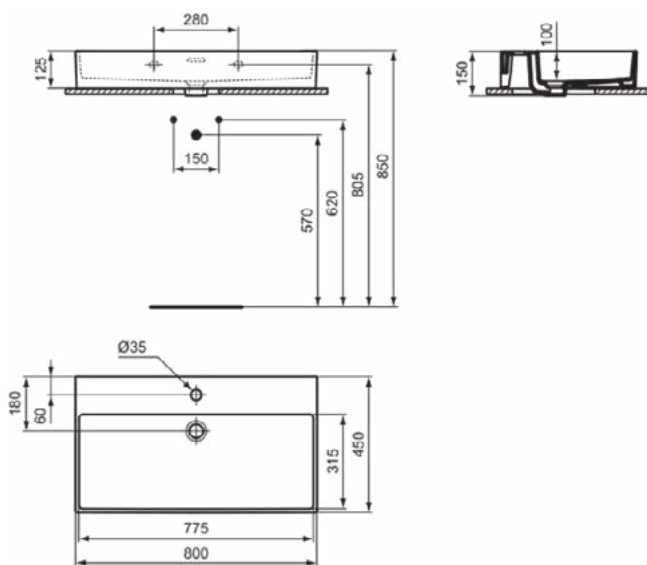

EXTRA

T372901

EXTRA | Wastafel 800x450x150 mm in glanzend wit afwerking, 1 met kraangat, met overloop | Ruimtebesparende wastafel

Afbeelding & technische tekening

Algemene informatie

Productcategorie:	Wastafels
Producttype:	Wastafel
Merk:	Ideal Standard
Collectie:	EXTRA
Ontwerper:	Palomba Serafini Associati
Colour:	01 - Glanzend Wit
Afwerking van het oppervlak:	glanzend
Hoogte (mm):	150
Breedte (mm):	800
Lengte / sprong (mm):	450
Nettogewicht (kg):	20.20
EAN-code:	8014140467816

Kenmerken

Ruimtebesparende wastafel

Productnormen & certificeringen

Normen:	EN 14688
Prestatieverklaring classificatie (DoP):	CL25

Product specificaties

Kleurcode:	01
Kleuromschrijving:	glanzend wit
Model voor mindervaliden:	Nee
Met kettingoog:	Nee
Materiaal:	Keramisch
Materiaalkwaliteit:	Fine Fireclay
Aantal kraangaten per gebruiksplaats:	1
Aantal gebruiksplaatsen:	1
Overloop zichtbaar:	Ja
PVD technologie:	Nee
Afzetplateau:	Achterkant
Afwerking van het oppervlak:	glanzend
Positie kraangat:	Midden
Type overloop:	Gleuf
Met rugwand:	Nee
Met afvoerplug:	Nee
Met overloop:	Ja
Met sifon:	Nee
Bevestigingswijze:	Wand