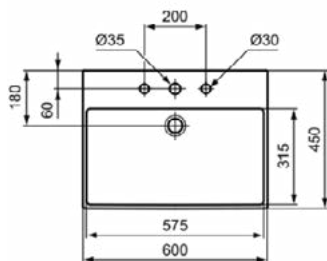

EXTRA

T389001

EXTRA | Wastafel 600x450x150 mm in glanzend wit afwerking, 3 met kraangaten, met overloop | Ruimtebesparende wastafel

Afbeelding & technische tekening

Algemene informatie

Productcategorie:	Wastafels
Producttype:	Wastafel
Merk:	Ideal Standard
Collectie:	EXTRA
Ontwerper:	Palomba Serafini Associati
Colour:	01 - Glanzend Wit
Afwerking van het oppervlak:	glanzend
Hoogte (mm):	150
Breedte (mm):	600
Lengte / sprong (mm):	450
Nettogewicht (kg):	15.10
EAN-code:	8014140467984

Kenmerken

Ruimtebesparende wastafel

Downloads

- EPD

Productnormen & certificeringen

Normen:	EN 14688
Prestatieverklaring classificatie (DoP):	CL25

Product specificaties

Kleurcode:	01
Kleuromschrijving:	glanzend wit
Model voor mindervaliden:	Nee
Met kettingoog:	Nee
Materiaal:	Keramisch
Materiaalkwaliteit:	Fine Fireclay
Aantal kraangaten per gebruiksplaats:	3
Aantal gebruiksplaatsen:	1
Overloop zichtbaar:	Ja
PVD technologie:	Nee
Afzetplateau:	Achterkant
Afwerking van het oppervlak:	glanzend
Positie kraangat:	Links / Rechts / Midden
Type overloop:	Gleuf
Met rugwand:	Nee
Met afvoerplug:	Nee
Met overloop:	Ja