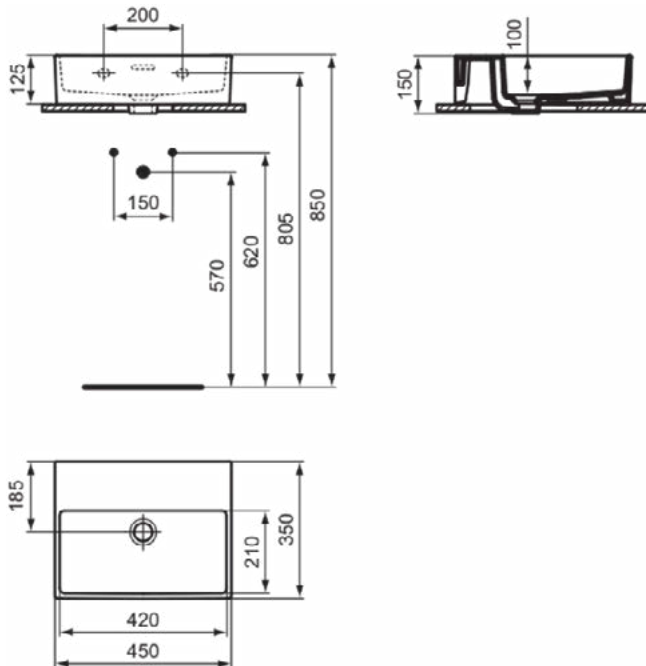

EXTRA

T3918MA

EXTRA | Fontein 450x350x150 mm in wit afwerking, zonder kraangat, met overloop | Ruimtebesparende wastafel, IdealPlus

Afbeelding & technische tekening

Algemene informatie

Productcategorie:	Wastafels
Producttype:	Fontein
Merk:	Ideal Standard
Collectie:	EXTRA
Ontwerper:	Palomba Serafini Associati
Colour:	MA - Wit
Afwerking van het oppervlak:	glanzend
Hoogte (mm):	150
Breedte (mm):	450
Lengte / sprong (mm):	350
Nettogewicht (kg):	10.30
EAN-code:	8014140470113

Kenmerken

Ruimtebesparende wastafel

IdealPlus

Productnormen & certificeringen

Normen:	EN 14688
Prestatieverklaring classificatie (DoP):	CL25

Product specificaties

Kleurcode:	MA
Kleuromschrijving:	wit
IdealPlus technologie:	Ja
Geslepen onderzijde:	Ja
Model voor mindervaliden:	Nee
Met kettingoog:	Nee
Materiaal:	Keramisch
Materiaalkwaliteit:	Fine Fireclay
Aantal kraangaten per gebruiksplaats:	0
Aantal gebruiksplaatsen:	1
Overloop zichtbaar:	Ja
PVD technologie:	Nee
Afzetplateau:	Achterkant
Afwerking van het oppervlak:	glanzend
Type overloop:	Gleuf
Met rugwand:	Nee
Met afvoerplug:	Nee
Met overloop:	Ja
Met sifon:	Nee
Inclusief bevestigingsmateriaal:	Nee
Bevestigingswijze:	Wand