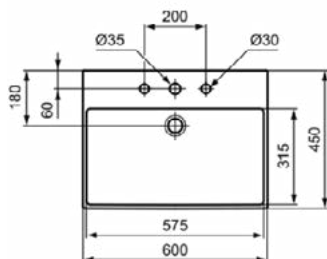

EXTRA

T3887MA

EXTRA | Wastafel 600x450x150 mm in wit afwerking, 3 met kraangaten, met overloop | Ruimtebesparende wastafel, IdealPlus

Afbeelding & technische tekening

Algemene informatie

Productcategorie:	Wastafels
Producttype:	Wastafel
Merk:	Ideal Standard
Collectie:	EXTRA
Ontwerper:	Palomba Serafini Associati
Colour:	MA - Wit
Afwerking van het oppervlak:	glanzend
Hoogte (mm):	150
Breedte (mm):	600
Lengte / sprong (mm):	450
Nettogewicht (kg):	15.10
EAN-code:	8014140469827