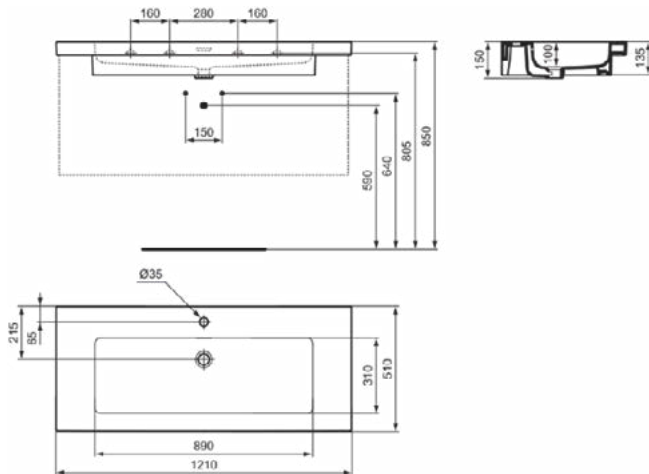

EXTRA

T4370V1

EXTRA | Vanity wastafel 1210x510x150 mm in Silk White afwerking, 1 met kraangat, met overloop

Afbeelding & technische tekening

Algemene informatie

Productcategorie:	Wastafels
Producttype:	Vanity wastafel
Merk:	Ideal Standard
Collectie:	EXTRA
Ontwerper:	Palomba Serafini Associati
Colour:	V1 - Silk White
Afwerking van het oppervlak:	satijn
Hoogte (mm):	150
Breedte (mm):	1210
Lengte / sprong (mm):	510
Nettogewicht (kg):	34.40
EAN-code:	8014140487364

Productnormen & certificeringen

Normen:	EN 14688

Product specificaties

Kleurcode:	V1
Kleuromschrijving:	Silk White
Geslepen onderzijde:	Nee
Model voor mindervaliden:	Nee
Met kettingoog:	Nee
Materiaal:	Keramisch
Materiaalkwaliteit:	Fine Fireclay
Aantal kraangaten per gebruiksplaats:	1
Aantal gebruiksplaatsen:	1
Overloop zichtbaar:	Ja
PVD technologie:	Nee
Afzetplateau:	Achterkant
Afwerking van het oppervlak:	satijn
Positie kraangat:	Midden
Type overloop:	Gleuf
Met rugwand:	Nee
Met afvoerplug:	Nee
Met overloop:	Ja
Met sifon:	Nee
Bevestigingswijze:	Wand