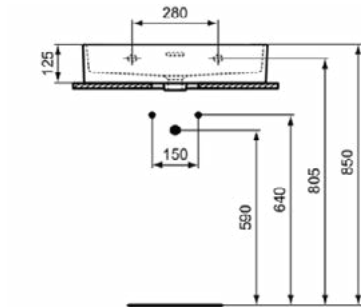

EXTRA

T388701

EXTRA | Wastafel 600x450x150 mm in glanzend wit afwerking, 3 met kraangaten, met overloop | Ruimtebesparende wastafel

Afbeelding & technische tekening

Algemene informatie

Productcategorie:	Wastafels
Producttype:	Wastafel
Merk:	Ideal Standard
Collectie:	EXTRA
Ontwerper:	Palomba Serafini Associati
Colour:	01 - Glanzend Wit
Afwerking van het oppervlak:	glanzend
Hoogte (mm):	150
Breedte (mm):	600
Lengte / sprong (mm):	450
Nettogewicht (kg):	15.10
EAN-code:	8014140467953

Kenmerken

Ruimtebesparende wastafel

Productnormen & certificeringen

Normen:	EN 14688
Prestatieverklaring classificatie (DoP):	CL25

Product specificaties

Kleurcode:	01
Kleuromschrijving:	glanzend wit
Model voor mindervaliden:	Nee
Met kettingoog:	Nee
Materiaal:	Keramisch
Materiaalkwaliteit:	Fine Fireclay
Aantal kraangaten per gebruiksplaats:	3
Aantal gebruiksplaatsen:	1
Overloop zichtbaar:	Ja
PVD technologie:	Nee
Afzetplateau:	Achterkant
Afwerking van het oppervlak:	glanzend
Positie kraangat:	Links / Rechts / Midden
Type overloop:	Gleuf
Met rugwand:	Nee
Met afvoerplug:	Nee
Met overloop:	Ja
Met sifon:	Nee
Inclusief bevestigingsmateriaal:	Nee
Bevestigingswijze:	Wand
Aanbevolen zaagmal:	TT0299734