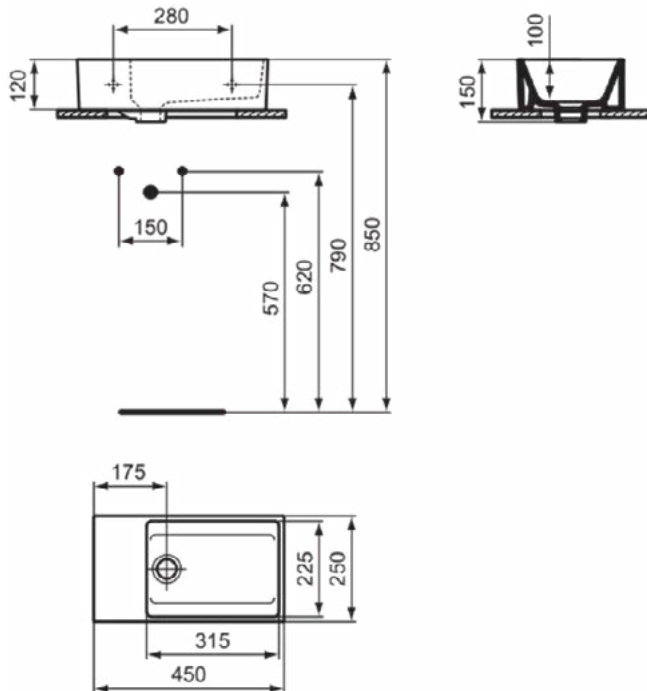

EXTRA

T3919MA

EXTRA | Fontein 450x250x150 mm in wit afwerking, zonder kraangat, met overloop | Ruimtebesparende wastafel, IdealPlus

Afbeelding & technische tekening

Algemene informatie

Productcategorie:	Wastafels
Producttype:	Fontein
Merk:	Ideal Standard
Collectie:	EXTRA
Ontwerper:	Palomba Serafini Associati
Colour:	MA - Wit
Afwerking van het oppervlak:	glanzend
Hoogte (mm):	150
Breedte (mm):	450
Lengte / sprong (mm):	250
Nettogewicht (kg):	10.30
EAN-code:	8014140470120

Kenmerken

Ruimtebesparende wastafel

IdealPlus

Downloads

- [Installation Guide](#)

Productnormen & certificeringen

Normen:	EN 14688
Prestatieverklaring classificatie (DoP):	CL25

Product specificaties

Kleurcode:	MA
Kleuromschrijving:	wit
IdealPlus technologie:	Ja
Model voor mindervaliden:	Nee
Met kettingoog:	Nee
Materiaal:	Keramisch
Materiaalkwaliteit:	Fine Fireclay
Aantal kraangaten per gebruiksplaats:	0
Aantal gebruiksplaatsen:	1
Overloop zichtbaar:	Ja
PVD technologie:	Nee
Afzetplateau:	Geen
Afwerking van het oppervlak:	glanzend
Type overloop:	Gleuf
Met rugwand:	Nee
Met afvoerplug:	Nee
Met overloop:	Ja