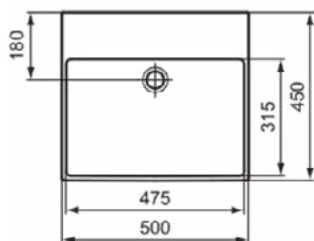

EXTRA

T3886MA

EXTRA | Wastafel 500x450x150 mm in wit afwerking, zonder kraangat, met overloop | Ruimtebesparende wastafel, IdealPlus

Afbeelding & technische tekening

Algemene informatie

Productcategorie:	Wastafels
Producttype:	Wastafel
Merk:	Ideal Standard
Collectie:	EXTRA
Ontwerper:	Palomba Serafini Associati
Colour:	MA - Wit
Afwerking van het oppervlak:	glanzend
Hoogte (mm):	150
Breedte (mm):	500
Lengte / sprong (mm):	450
Nettogewicht (kg):	13.10
EAN-code:	8014140469810