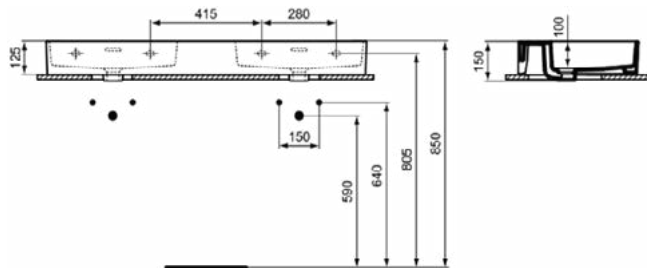

EXTRA

T391101

EXTRA | Dubbel Wastafel 1215x450x150 mm in glanzend wit afwerking, zonder kraangat, met overloop | Ruimtebesparende wastafel

Afbeelding & technische tekening

Algemene informatie

Productcategorie:	Wastafels
Producttype:	Wastafel
Merk:	Ideal Standard
Collectie:	EXTRA
Ontwerper:	Palomba Serafini Associati
Colour:	01 - Glanzend Wit
Afwerking van het oppervlak:	glanzend
Hoogte (mm):	150
Breedte (mm):	1215
Lengte / sprong (mm):	450
Nettogewicht (kg):	29.50
EAN-code:	8014140468189

Kenmerken

Ruimtebesparende wastafel

Productnormen & certificeringen

Normen:	EN 14688
Prestatieverklaring classificatie (DoP):	CL25

Product specificaties

Kleurcode:	01
Kleuromschrijving:	glanzend wit
Hoekmodel:	Nee
Model voor mindervaliden:	Nee
Met kettingoog:	Nee
Materiaal:	Keramisch
Materiaalkwaliteit:	Fine Fireclay
Aantal kraangaten per gebruiksplaats:	0
Aantal gebruiksplaatsen:	2
Overloop zichtbaar:	Ja
PVD technologie:	Nee
Ruimtebesparend model:	Nee
Afzetplateau:	Achterkant / Midden
Afwerking van het oppervlak:	glanzend
Type overloop:	Gleuf
Met rugwand:	Nee
Met afvoerplug:	Nee
Met overloop:	Ja
Met sifon:	Nee
Inclusief bevestigingsmateriaal:	Nee
Bevestigingswijze:	Wand