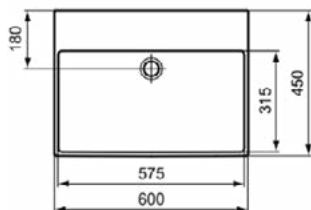

EXTRA

T3891MA

EXTRA | Wastafel 600x450x150 mm in wit afwerking, zonder kraangat, met overloop | Ruimtebesparende wastafel, IdealPlus

Afbeelding & technische tekening

Algemene informatie

Productcategorie:	Wastafels
Producttype:	Wastafel
Merk:	Ideal Standard
Collectie:	EXTRA
Ontwerper:	Palomba Serafini Associati
Colour:	MA - Wit
Afwerking van het oppervlak:	glanzend
Hoogte (mm):	150
Breedte (mm):	600
Lengte / sprong (mm):	450
Nettogewicht (kg):	15.10
EAN-code:	8014140469865