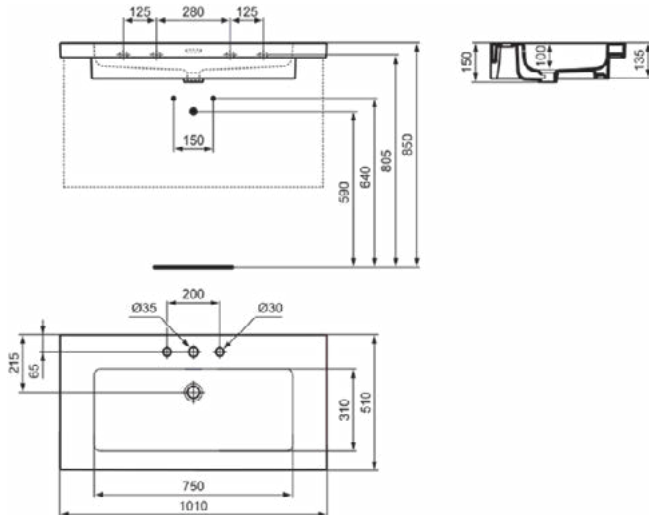

EXTRA

T436801

EXTRA | Vanity wastafel 1010x510x150 mm in glanzend wit afwerking, 3 met kraangaten, met overloop

Afbeelding & technische tekening

Algemene informatie

Productcategorie:	Wastafels
Producttype:	Vanity wastafel
Merk:	Ideal Standard
Collectie:	EXTRA
Ontwerper:	Palomba Serafini Associati
Colour:	01 - Glanzend Wit
Afwerking van het oppervlak:	glanzend
Hoogte (mm):	150
Breedte (mm):	1010
Lengte / sprong (mm):	510
Nettogewicht (kg):	29.60
EAN-code:	8014140482611

Productnormen & certificeringen

Normen:	EN 14688

Product specificaties

Kleurcode:	01
Kleuromschrijving:	glanzend wit
Geslepen onderzijde:	Nee
Model voor mindervaliden:	Nee
Met kettingoog:	Nee
Materiaal:	Keramisch
Materiaalkwaliteit:	Fine Fireclay
Aantal kraangaten per gebruiksplaats:	3
Aantal gebruiksplaatsen:	1
Overloop zichtbaar:	Ja
PVD technologie:	Nee
Afzetplateau:	Achterkant
Afwerking van het oppervlak:	glanzend
Positie kraangat:	Links / Rechts / Midden
Type overloop:	Gleuf
Met rugwand:	Nee
Met afvoerplug:	Nee
Met overloop:	Ja
Met sifon:	Nee
Bevestigingswijze:	Wand