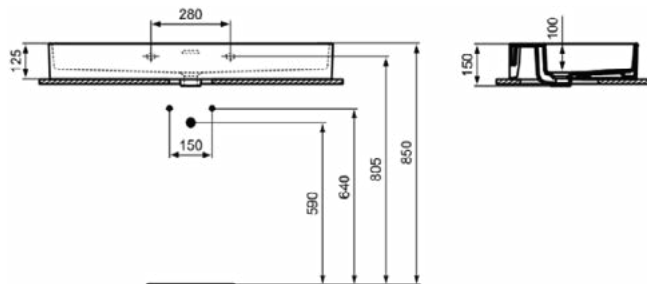

EXTRA

T390401

EXTRA | Wastafel 1000x450x150 mm in glanzend wit afwerking, zonder kraangat, met overloop | Ruimtebesparende wastafel

Afbeelding & technische tekening

Algemene informatie

Productcategorie:	Wastafels
Producttype:	Wastafel
Merk:	Ideal Standard
Collectie:	EXTRA
Ontwerper:	Palomba Serafini Associati
Colour:	01 - Glanzend Wit
Afwerking van het oppervlak:	glanzend
Hoogte (mm):	150
Breedte (mm):	1000
Lengte / sprong (mm):	450
Nettogewicht (kg):	23.30
EAN-code:	8014140468127