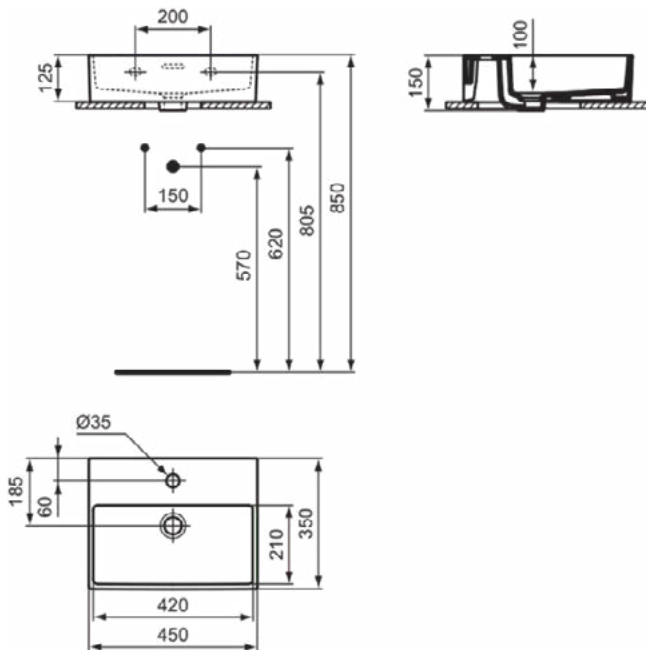

EXTRA

T3732MA

EXTRA | Fontein 450x350x150 mm in wit afwerking, 1 met kraangat, met overloop | Ruimtebesparende wastafel, IdealPlus

Afbeelding & technische tekening

Algemene informatie

Productcategorie:	Wastafels
Producttype:	Fontein
Merk:	Ideal Standard
Collectie:	EXTRA
Ontwerper:	Palomba Serafini Associati
Colour:	MA - Wit
Afwerking van het oppervlak:	glanzend
Hoogte (mm):	150
Breedte (mm):	450
Lengte / sprong (mm):	350
Nettogewicht (kg):	10.30
EAN-code:	8014140469711