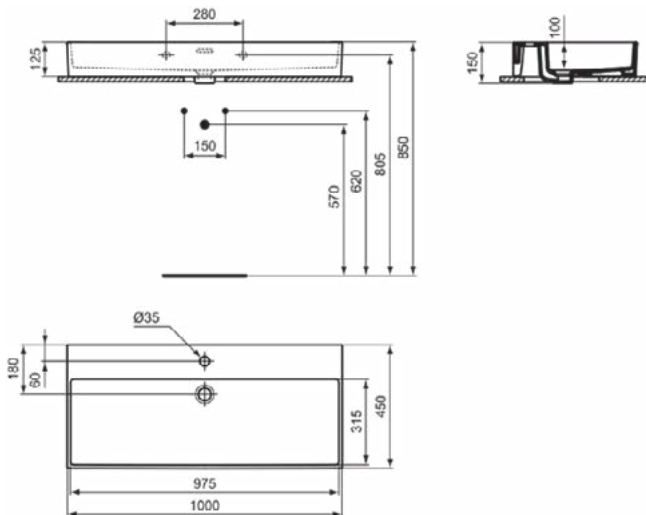

Kenmerken

Ruimtebesparende wastafel

IdealPlus

Productnormen & certificeringen

Normen:	EN 14688
Prestatieverklaring classificatie (DoP):	CL25

Product specificaties

Kleurcode:	MA
Kleuromschrijving:	wit
IdealPlus technologie:	Ja
Model voor mindervaliden:	Nee
Met kettingoog:	Nee
Materiaal:	Keramisch
Materiaalkwaliteit:	Fine Fireclay
Aantal kraangaten per gebruiksplaats:	1
Aantal gebruiksplaatsen:	1
Overloop zichtbaar:	Ja
PVD technologie:	Nee
Afzetplateau:	Achterkant
Afwerking van het oppervlak:	glanzend
Positie kraangat:	Midden
Type overloop:	Gleuf
Met rugwand:	Nee
Met afvoerplug:	Nee
Met overloop:	Ja
Met sifon:	Nee
Bevestigingswijze:	Wand