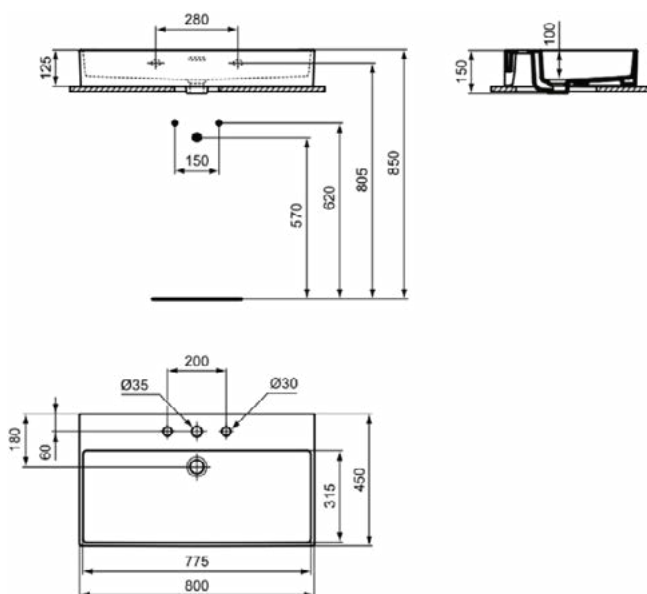

EXTRA

T3897MA

EXTRA | Wastafel 800x450x150 mm in wit afwerking, 3 met kraangaten, met overloop | Ruimtebesparende wastafel, IdealPlus

Afbeelding & technische tekening

Algemene informatie

Productcategorie:	Wastafels
Producttype:	Wastafel
Merk:	Ideal Standard
Collectie:	EXTRA
Ontwerper:	Palomba Serafini Associati
Colour:	MA - Wit
Afwerking van het oppervlak:	glanzend
Hoogte (mm):	150
Breedte (mm):	800
Lengte / sprong (mm):	450
Nettogewicht (kg):	20.20
EAN-code:	8014140469926