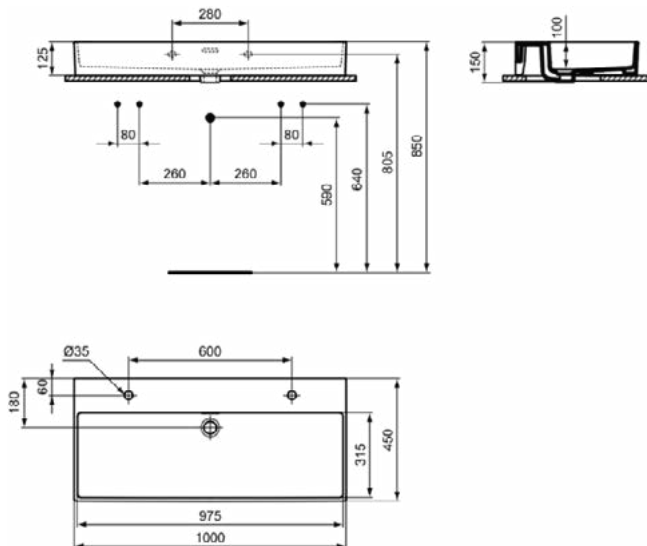

EXTRA

T3906MA

EXTRA | Wastafel 1000x450x150 mm in wit afwerking, 2 met kraangaten, met overloop | Ruimtebesparende wastafel, IdealPlus

Afbeelding & technische tekening

Algemene informatie

Productcategorie:	Wastafels
Producttype:	Wastafel
Merk:	Ideal Standard
Collectie:	EXTRA
Ontwerper:	Palomba Serafini Associati
Colour:	MA - Wit
Afwerking van het oppervlak:	glanzend
Hoogte (mm):	150
Breedte (mm):	1000
Lengte / sprong (mm):	450
Nettogewicht (kg):	23.30
EAN-code:	8014140470014