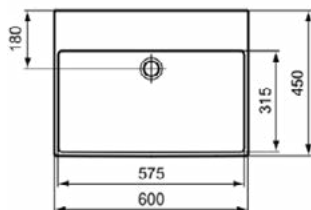

EXTRA

T3888MA

EXTRA | Wastafel 600x450x150 mm in wit afwerking, zonder kraangat, met overloop | Ruimtebesparende wastafel, IdealPlus

Afbeelding & technische tekening

Algemene informatie

Productcategorie:	Wastafels
Producttype:	Wastafel
Merk:	Ideal Standard
Collectie:	EXTRA
Ontwerper:	Palomba Serafini Associati
Colour:	MA - Wit
Afwerking van het oppervlak:	glanzend
Hoogte (mm):	150
Breedte (mm):	600
Lengte / sprong (mm):	450
Nettogewicht (kg):	15.10
EAN-code:	8014140469834