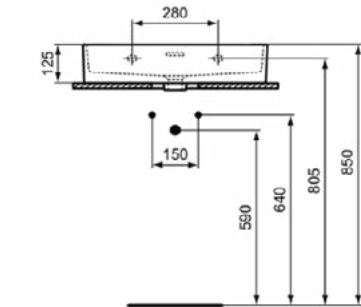

EXTRA

T3887MA

EXTRA | Wastafel 600x450x150 mm in wit afwerking, 3 met kraangaten, met overloop | Ruimtebesparende wastafel, IdealPlus

Afbeelding & technische tekening

Algemene informatie

Productcategorie:	Wastafels
Producttype:	Wastafel
Merk:	Ideal Standard
Collectie:	EXTRA
Ontwerper:	Palomba Serafini Associati
Colour:	MA - Wit
Afwerking van het oppervlak:	glanzend
Hoogte (mm):	150
Breedte (mm):	600
Lengte / sprong (mm):	450
Nettogewicht (kg):	15.10
EAN-code:	8014140469827