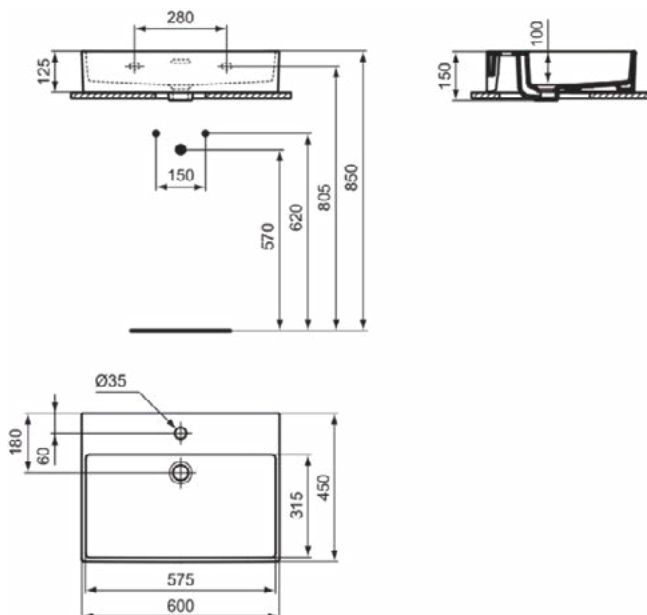

EXTRA

T372701

EXTRA | Wastafel 600x450x150 mm in glanzend wit afwerking, 1 met kraangat, met overloop | Ruimtebesparende wastafel

Afbeelding & technische tekening

Algemene informatie

Productcategorie:	Wastafels
Producttype:	Wastafel
Merk:	Ideal Standard
Collectie:	EXTRA
Ontwerper:	Palomba Serafini Associati
Colour:	01 - Glanzend Wit
Afwerking van het oppervlak:	glanzend
Hoogte (mm):	150
Breedte (mm):	600
Lengte / sprong (mm):	450
Nettogewicht (kg):	15.10
EAN-code:	8014140467793

Kenmerken

Ruimtebesparende wastafel

Productnormen & certificeringen

Normen:	EN 14688
Prestatieverklaring classificatie (DoP):	CL25

Product specificaties

Kleurcode:	01
Kleuromschrijving:	glanzend wit
Model voor mindervaliden:	Nee
Met kettingoog:	Nee
Materiaal:	Keramisch
Materiaalkwaliteit:	Fine Fireclay
Aantal kraangaten per gebruiksplaats:	1
Aantal gebruiksplaatsen:	1
Overloop zichtbaar:	Ja
PVD technologie:	Nee
Afzetplateau:	Achterkant
Afwerking van het oppervlak:	glanzend
Positie kraangat:	Midden
Type overloop:	Gleuf
Met rugwand:	Nee
Met afvoerplug:	Nee
Met overloop:	Ja
Met sifon:	Nee
Inclusief bevestigingsmateriaal:	Nee
Bevestigingswijze:	Wand
Aanbevolen zaagmal:	TT0299734