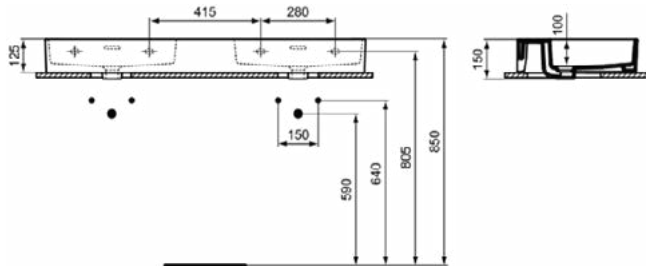

EXTRA

T3911MA

EXTRA | Dubbel Wastafel 1215x450x150 mm in wit afwerking, zonder kraangat, met overloop | Ruimtebesparende wastafel, IdealPlus

Afbeelding & technische tekening

Algemene informatie

Productcategorie:	Wastafels
Producttype:	Wastafel
Merk:	Ideal Standard
Collectie:	EXTRA
Ontwerper:	Palomba Serafini Associati
Colour:	MA - Wit
Afwerking van het oppervlak:	glanzend
Hoogte (mm):	150
Breedte (mm):	1215
Lengte / sprong (mm):	450
Nettogewicht (kg):	29.50
EAN-code:	8014140470052