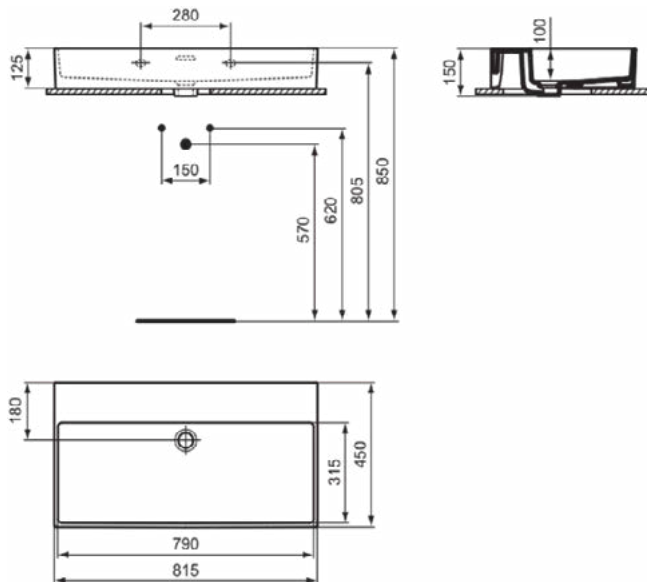

EXTRA

T389801

EXTRA | Wastafel 800x450x150 mm in glanzend wit afwerking, zonder kraangat, met overloop | Ruimtebesparende wastafel

Afbeelding & technische tekening

Algemene informatie

Productcategorie:	Wastafels
Producttype:	Wastafel
Merk:	Ideal Standard
Collectie:	EXTRA
Ontwerper:	Palomba Serafini Associati
Colour:	01 - Glanzend Wit
Afwerking van het oppervlak:	glanzend
Hoogte (mm):	150
Breedte (mm):	800
Lengte / sprong (mm):	450
Nettogewicht (kg):	20.20
EAN-code:	8014140468066

Kenmerken

Ruimtebesparende wastafel

Productnormen & certificeringen

Normen:	EN 14688
Prestatieverklaring classificatie (DoP):	CL25

Product specificaties

Kleurcode:	01
Kleuromschrijving:	glanzend wit
Model voor mindervaliden:	Nee
Met kettingoog:	Nee
Materiaal:	Keramisch
Materiaalkwaliteit:	Fine Fireclay
Aantal kraangaten per gebruiksplaats:	0
Aantal gebruiksplaatsen:	1
Overloop zichtbaar:	Ja
PVD technologie:	Nee
Afzetplateau:	Achterkant
Afwerking van het oppervlak:	glanzend
Type overloop:	Gleuf
Met rugwand:	Nee
Met afvoerplug:	Nee
Met overloop:	Ja
Met sifon:	Nee
Bevestigingswijze:	Wand