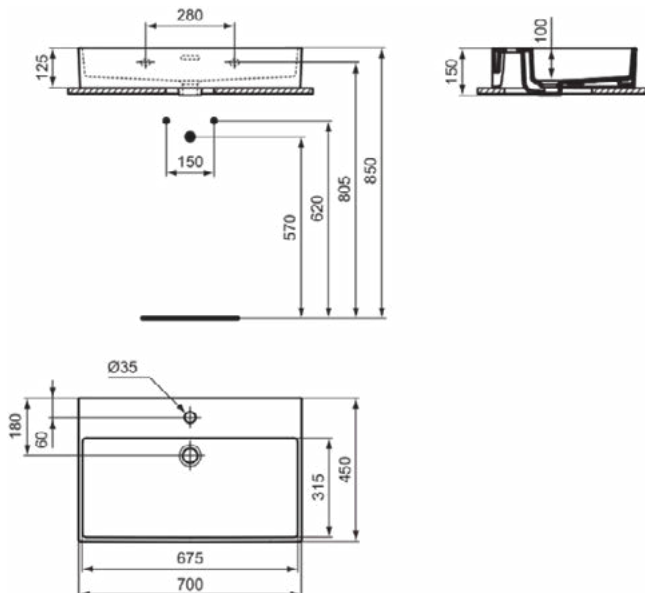

EXTRA

T3894MA

EXTRA | Wastafel 700x450x150 mm in wit afwerking, 1 met kraangat, met overloop | Ruimtebesparende wastafel, IdealPlus

Afbeelding & technische tekening

Algemene informatie

Productcategorie:	Wastafels
Producttype:	Wastafel
Merk:	Ideal Standard
Collectie:	EXTRA
Ontwerper:	Palomba Serafini Associati
Colour:	MA - Wit
Afwerking van het oppervlak:	glanzend
Hoogte (mm):	150
Breedte (mm):	700
Lengte / sprong (mm):	450
Nettogewicht (kg):	17.50
EAN-code:	8014140469896

Kenmerken

Ruimtebesparende wastafel

IdealPlus

Productnormen & certificeringen

Normen:	EN 14688
Prestatieverklaring classificatie (DoP):	CL25

Product specificaties

Kleurcode:	MA
Kleuromschrijving:	wit
IdealPlus technologie:	Ja
Geslepen onderzijde:	Ja
Model voor mindervaliden:	Nee
Met kettingoog:	Nee
Materiaal:	Keramisch
Materiaalkwaliteit:	Fine Fireclay
Aantal kraangaten per gebruiksplaats:	1
Aantal gebruiksplaatsen:	1
Overloop zichtbaar:	Ja
PVD technologie:	Nee
Afzetplateau:	Achterkant
Afwerking van het oppervlak:	glanzend
Positie kraangat:	Midden
Type overloop:	Gleuf
Met rugwand:	Nee
Met afvoerplug:	Nee
Met overloop:	Ja
Met sifon:	Nee
Bevestigingswijze:	Wand