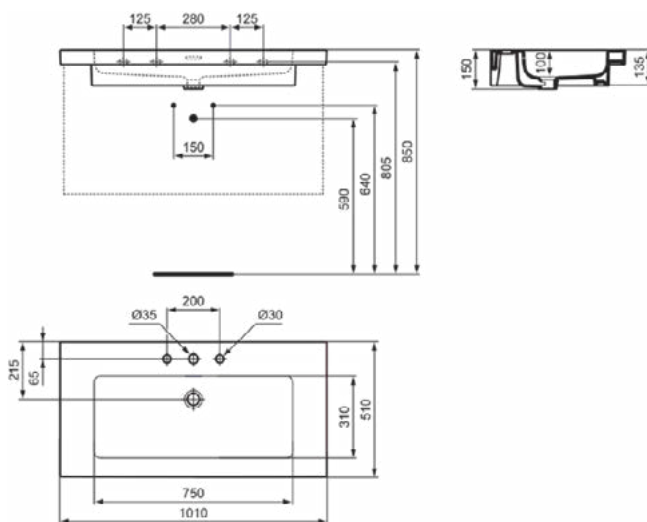

EXTRA

T4368MA

EXTRA | Vanity wastafel 1010x510x150 mm in wit afwerking, 3 met kraangaten, met overloop | IdealPlus

Afbeelding & technische tekening

Algemene informatie

Productcategorie:	Wastafels
Producttype:	Vanity wastafel
Merk:	Ideal Standard
Collectie:	EXTRA
Ontwerper:	Palomba Serafini Associati
Colour:	MA - Wit
Afwerking van het oppervlak:	glanzend
Hoogte (mm):	150
Breedte (mm):	1010
Lengte / sprong (mm):	510
Nettogewicht (kg):	29.60
EAN-code:	8014140487333

Kenmerken

IdealPlus

Productnormen & certificeringen

Normen:	EN 14688

Product specificaties

Kleurcode:	MA
Kleuromschrijving:	wit
IdealPlus technologie:	Ja
Geslepen onderzijde:	Nee
Model voor mindervaliden:	Nee
Met kettingoog:	Nee
Materiaal:	Keramisch
Materiaalkwaliteit:	Fine Fireclay
Aantal kraangaten per gebruiksplaats:	3
Aantal gebruiksplaatsen:	1
Overloop zichtbaar:	Ja
PVD technologie:	Nee
Afzetplateau:	Achterkant
Afwerking van het oppervlak:	glanzend
Positie kraangat:	Links / Rechts / Midden
Type overloop:	Gleuf
Met rugwand:	Nee
Met afvoerplug:	Nee
Met overloop:	Ja
Met sifon:	Nee
Bevestigingswijze:	Wand