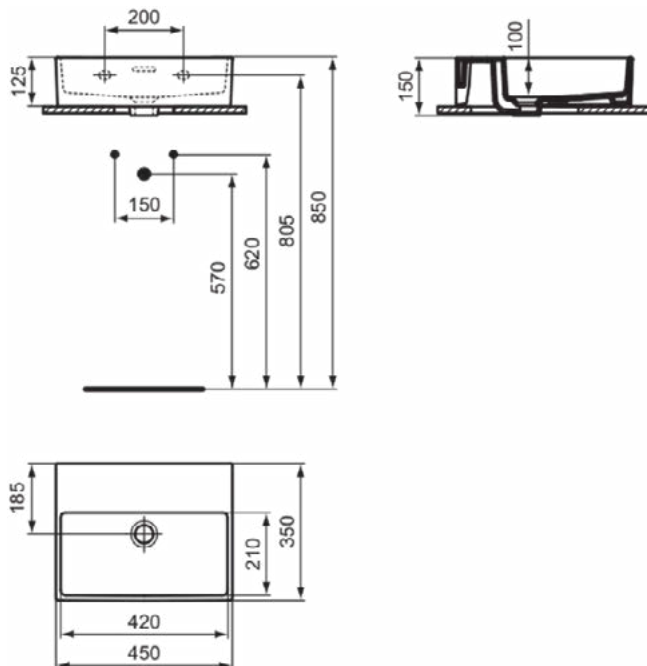

EXTRA

T3916MA

EXTRA | Fontein 450x350x150 mm in wit afwerking, zonder kraangat, met overloop | Ruimtebesparende wastafel, IdealPlus

Afbeelding & technische tekening

Algemene informatie

Productcategorie:	Wastafels
Producttype:	Fontein
Merk:	Ideal Standard
Collectie:	EXTRA
Ontwerper:	Palomba Serafini Associati
Colour:	MA - Wit
Afwerking van het oppervlak:	glanzend
Hoogte (mm):	150
Breedte (mm):	450
Lengte / sprong (mm):	350
Nettogewicht (kg):	10.30
EAN-code:	8014140470090

Kenmerken

Ruimtebesparende wastafel

IdealPlus

Productnormen & certificeringen

Normen:	EN 14688
Prestatieverklaring classificatie (DoP):	CL25

Product specificaties

Kleurcode:	MA
Kleuromschrijving:	wit
IdealPlus technologie:	Ja
Model voor mindervaliden:	Nee
Met kettingoog:	Nee
Materiaal:	Keramisch
Materiaalkwaliteit:	Fine Fireclay
Aantal kraangaten per gebruiksplaats:	0
Aantal gebruiksplaatsen:	1
Overloop zichtbaar:	Ja
PVD technologie:	Nee
Afzetplateau:	Achterkant
Afwerking van het oppervlak:	glanzend
Type overloop:	Gleuf
Met rugwand:	Nee
Met afvoerplug:	Nee
Met overloop:	Ja
Met sifon:	Nee
Inclusief bevestigingsmateriaal:	Nee
Bevestigingswijze:	Wand
Aanbevolen zaagmal:	TT0299736