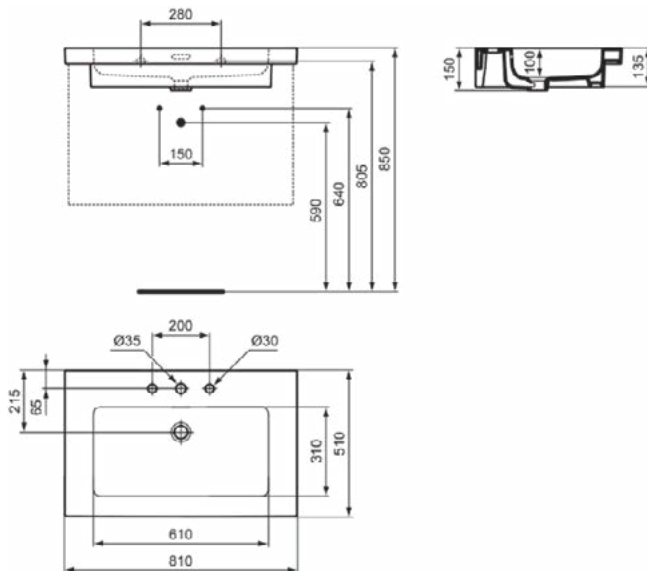

EXTRA

T4364MA

EXTRA | Vanity wastafel 810x510x150 mm in wit afwerking, 3 met kraangaten, met overloop | IdealPlus

Afbeelding & technische tekening

Algemene informatie

Productcategorie:	Wastafels
Producttype:	Vanity wastafel
Merk:	Ideal Standard
Collectie:	EXTRA
Ontwerper:	Palomba Serafini Associati
Colour:	MA - Wit
Afwerking van het oppervlak:	glanzend
Hoogte (mm):	150
Breedte (mm):	810
Lengte / sprong (mm):	510
Nettogewicht (kg):	24.00
EAN-code:	8014140487296

Kenmerken

IdealPlus

Productnormen & certificeringen

Normen:	EN 14688

Product specificaties

Kleurcode:	MA
Kleuromschrijving:	wit
IdealPlus technologie:	Ja
Geslepen onderzijde:	Nee
Model voor mindervaliden:	Nee
Met kettingoog:	Nee
Materiaal:	Keramisch
Materiaalkwaliteit:	Fine Fireclay
Aantal kraangaten per gebruiksplaats:	3
Aantal gebruiksplaatsen:	1
Overloop zichtbaar:	Ja
PVD technologie:	Nee
Afzetplateau:	Achterkant
Afwerking van het oppervlak:	glanzend
Positie kraangat:	Links / Rechts / Midden
Type overloop:	Gleuf
Met rugwand:	Nee
Met afvoerplug:	Nee
Met overloop:	Ja
Met sifon:	Nee
Bevestigingswijze:	Wand