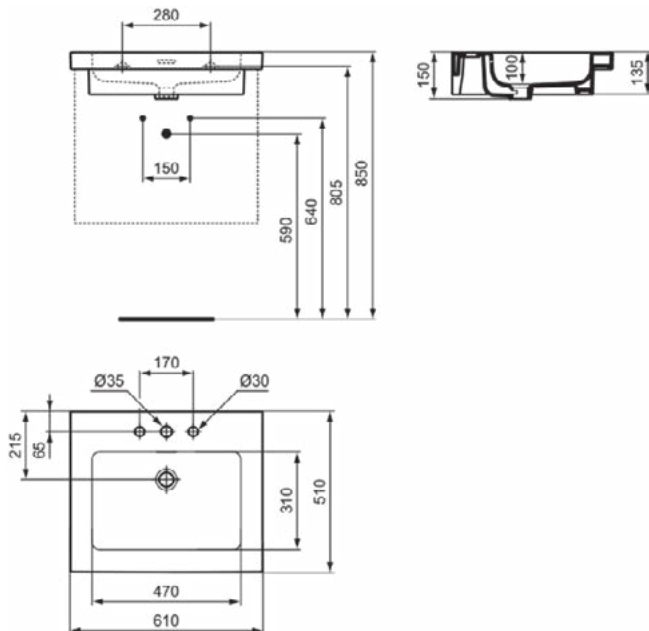

EXTRA

T436001

EXTRA | Vanity wastafel 610x510x150 mm in glanzend wit afwerking, 3 met kraangaten, met overloop

Afbeelding & technische tekening

Algemene informatie

Productcategorie:	Wastafels
Producttype:	Vanity wastafel
Merk:	Ideal Standard
Collectie:	EXTRA
Ontwerper:	Palomba Serafini Associati
Colour:	01 - Glanzend Wit
Afwerking van het oppervlak:	glanzend
Hoogte (mm):	150
Breedte (mm):	610
Lengte / sprong (mm):	510
Nettogewicht (kg):	18.90
EAN-code:	8014140482550

Productnormen & certificeringen

Normen:	EN 14688

Product specificaties

Kleurcode:	01
Kleuromschrijving:	glanzend wit
Geslepen onderzijde:	Nee
Model voor mindervaliden:	Nee
Met kettingoog:	Nee
Materiaal:	Keramisch
Materiaalkwaliteit:	Fine Fireclay
Aantal kraangaten per gebruiksplaats:	3
Aantal gebruiksplaatsen:	1
Overloop zichtbaar:	Ja
PVD technologie:	Nee
Afzetplateau:	Achterkant
Afwerking van het oppervlak:	glanzend
Positie kraangat:	Links / Rechts / Midden
Type overloop:	Gleuf
Met rugwand:	Nee
Met afvoerplug:	Nee
Met overloop:	Ja
Met sifon:	Nee
Bevestigingswijze:	Wand