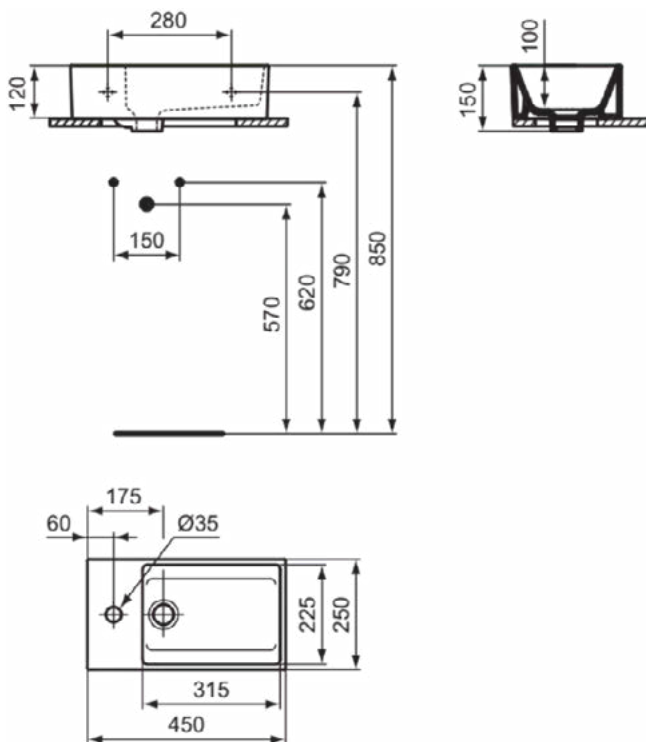

EXTRA

T3733MA

EXTRA | Fontein 450x250x150 mm in wit afwerking, 1 met kraangat, met overloop | Ruimtebesparende wastafel, IdealPlus

Afbeelding & technische tekening

Algemene informatie

Productcategorie:	Wastafels
Producttype:	Fontein
Merk:	Ideal Standard
Collectie:	EXTRA
Ontwerper:	Palomba Serafini Associati
Colour:	MA - Wit
Afwerking van het oppervlak:	glanzend
Hoogte (mm):	150
Breedte (mm):	450
Lengte / sprong (mm):	250
Nettogewicht (kg):	10.30
EAN-code:	8014140469728