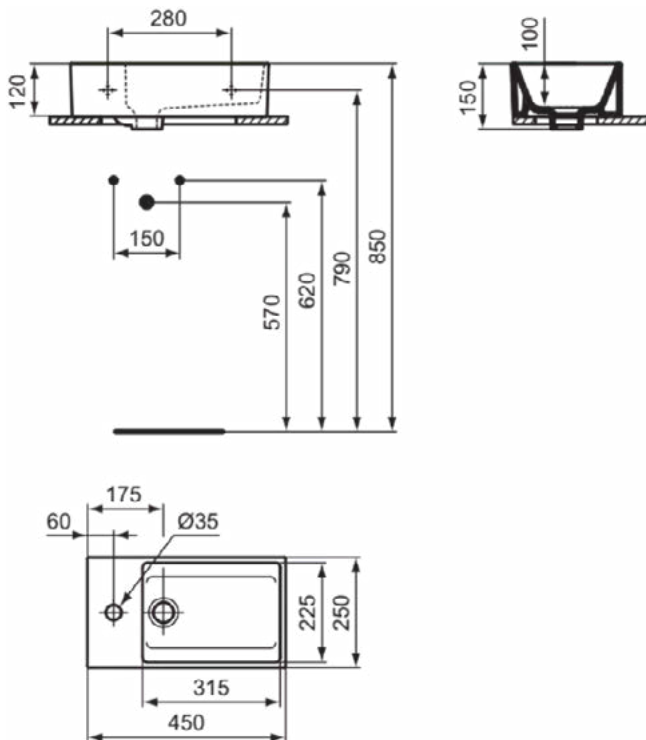

Product specificaties

Kleurcode:	MA
Kleuromschrijving:	wit
IdealPlus technologie:	Ja
Geslepen onderzijde:	Ja
Model voor mindervaliden:	Nee
Met kettingoog:	Nee
Materiaal:	Keramisch
Materiaalkwaliteit:	Fine Fireclay
Aantal kraangaten per gebruiksplaats:	1
Aantal gebruiksplaatsen:	1
Overloop zichtbaar:	Ja
PVD technologie:	Nee
Afzetplateau:	Geen
Afwerking van het oppervlak:	glanzend
Positie kraangat:	Midden
Type overloop:	Gleuf
Met rugwand:	Nee