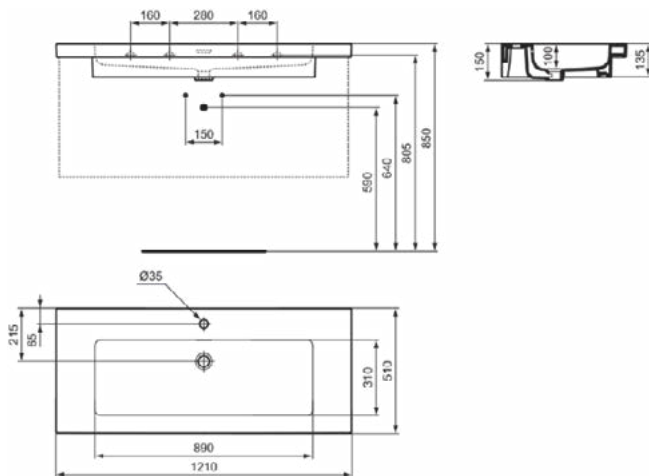

EXTRA

T437001

EXTRA | Vanity wastafel 1210x510x150 mm in glanzend wit afwerking, 1 met kraangat, met overloop

Afbeelding & technische tekening

Algemene informatie

Productcategorie:	Wastafels
Producttype:	Vanity wastafel
Merk:	Ideal Standard
Collectie:	EXTRA
Ontwerper:	Palomba Serafini Associati
Colour:	01 - Glanzend Wit
Afwerking van het oppervlak:	glanzend
Hoogte (mm):	150
Breedte (mm):	1210
Lengte / sprong (mm):	510
Nettogewicht (kg):	34.40
EAN-code:	8014140482635

Productnormen & certificeringen

Normen:	EN 14688

Product specificaties

Kleurcode:	01
Kleuromschrijving:	glanzend wit
Geslepen onderzijde:	Nee
Model voor mindervaliden:	Nee
Met kettingoog:	Nee
Materiaal:	Keramisch
Materiaalkwaliteit:	Fine Fireclay
Aantal kraangaten per gebruiksplaats:	1
Aantal gebruiksplaatsen:	1
Overloop zichtbaar:	Ja
PVD technologie:	Nee
Afzetplateau:	Achterkant
Afwerking van het oppervlak:	glanzend
Positie kraangat:	Midden
Type overloop:	Gleuf
Met rugwand:	Nee
Met afvoerplug:	Nee
Met overloop:	Ja
Met sifon:	Nee
Bevestigingswijze:	Wand