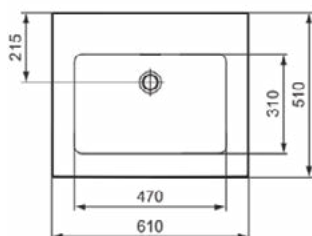

EXTRA

T4361MA

EXTRA | Vanity wastafel 610x510x150 mm in wit afwerking, zonder kraangat, met overloop | IdealPlus

Afbeelding & technische tekening

Algemene informatie

Productcategorie:	Wastafels
Producttype:	Vanity wastafel
Merk:	Ideal Standard
Collectie:	EXTRA
Ontwerper:	Palomba Serafini Associati
Colour:	MA - Wit
Afwerking van het oppervlak:	glanzend
Hoogte (mm):	150
Breedte (mm):	610
Lengte / sprong (mm):	510
Nettogewicht (kg):	18.90
EAN-code:	8014140487265

Kenmerken

IdealPlus

Productnormen & certificeringen

Normen:	EN 14688

Product specificaties

Kleurcode:	MA
Kleuromschrijving:	wit
IdealPlus technologie:	Ja
Geslepen onderzijde:	Nee
Model voor mindervaliden:	Nee
Met kettingoog:	Nee
Materiaal:	Keramisch
Materiaalkwaliteit:	Fine Fireclay
Aantal kraangaten per gebruiksplaats:	0
Aantal gebruiksplaatsen:	1
Overloop zichtbaar:	Ja
PVD technologie:	Nee
Afzetplateau:	Achterkant
Afwerking van het oppervlak:	glanzend
Type overloop:	Gleuf
Met rugwand:	Nee
Met afvoerplug:	Nee
Met overloop:	Ja
Met sifon:	Nee
Bevestigingswijze:	Wand