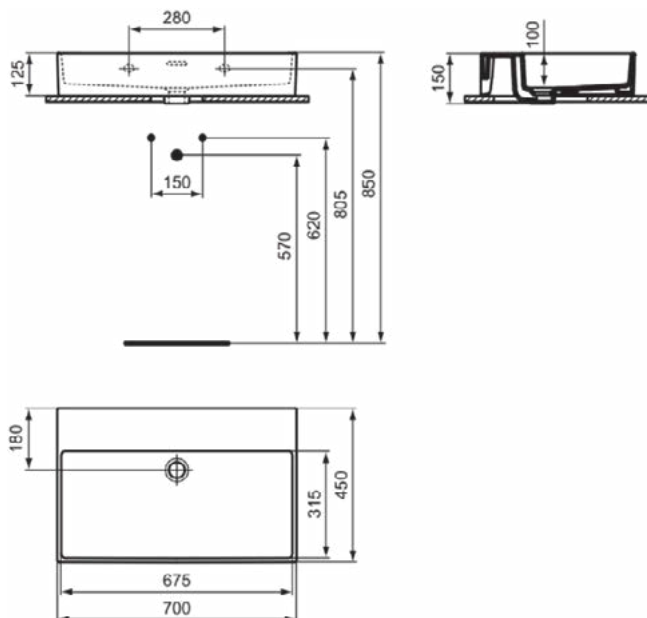

EXTRA

T3896MA

EXTRA | Wastafel 700x450x150 mm in wit afwerking, zonder kraangat, met overloop | Ruimtebesparende wastafel, IdealPlus

Afbeelding & technische tekening

Algemene informatie

Productcategorie:	Wastafels
Producttype:	Wastafel
Merk:	Ideal Standard
Collectie:	EXTRA
Ontwerper:	Palomba Serafini Associati
Colour:	MA - Wit
Afwerking van het oppervlak:	glanzend
Hoogte (mm):	150
Breedte (mm):	700
Lengte / sprong (mm):	450
Nettogewicht (kg):	17.50
EAN-code:	8014140469919

Kenmerken

Ruimtebesparende wastafel

IdealPlus

Productnormen & certificeringen

Normen:	EN 14688
Prestatieverklaring classificatie (DoP):	CL25

Product specificaties

Kleurcode:	MA
Kleuromschrijving:	wit
IdealPlus technologie:	Ja
Geslepen onderzijde:	Ja
Model voor mindervaliden:	Nee
Met kettingoog:	Nee
Materiaal:	Keramisch
Materiaalkwaliteit:	Fine Fireclay
Aantal kraangaten per gebruiksplaats:	0
Aantal gebruiksplaatsen:	1
Overloop zichtbaar:	Ja
PVD technologie:	Nee
Afzetplateau:	Achterkant
Afwerking van het oppervlak:	glanzend
Type overloop:	Gleuf
Met rugwand:	Nee
Met afvoerplug:	Nee
Met overloop:	Ja
Met sifon:	Nee
Bevestigingswijze:	Wand