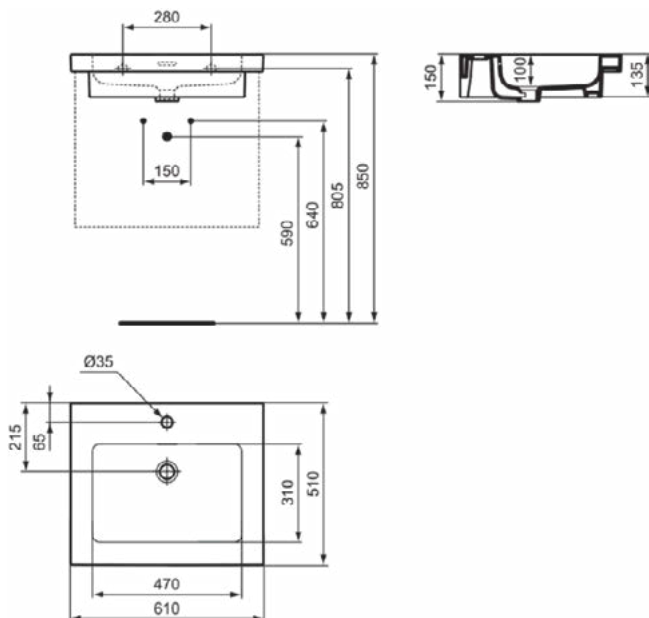

EXTRA

T4358MA

EXTRA | Vanity wastafel 610x510x150 mm in wit afwerking, 1 met kraangat, met overloop | IdealPlus

Afbeelding & technische tekening

Algemene informatie

Productcategorie:	Wastafels
Producttype:	Vanity wastafel
Merk:	Ideal Standard
Collectie:	EXTRA
Ontwerper:	Palomba Serafini Associati
Colour:	MA - Wit
Afwerking van het oppervlak:	glanzend
Hoogte (mm):	150
Breedte (mm):	610
Lengte / sprong (mm):	510
Nettogewicht (kg):	18.90
EAN-code:	8014140487234

Kenmerken

IdealPlus

Downloads

- [Installation Guide](#)

Productnormen & certificeringen

Normen:	EN 14688

Product specificaties

Kleurcode:	MA
Kleuromschrijving:	wit
IdealPlus technologie:	Ja
Geslepen onderzijde:	Nee
Model voor mindervaliden:	Nee
Met kettingoog:	Nee
Materiaal:	Keramisch
Materiaalkwaliteit:	Fine Fireclay
Aantal kraangaten per gebruiksplaats:	1
Aantal gebruiksplaatsen:	1
Overloop zichtbaar:	Ja
PVD technologie:	Nee
Afzetplateau:	Achterkant
Afwerking van het oppervlak:	glanzend
Positie kraangat:	Midden
Type overloop:	Gleuf
Met rugwand:	Nee
Met afvoerplug:	Nee
Met overloop:	Ja