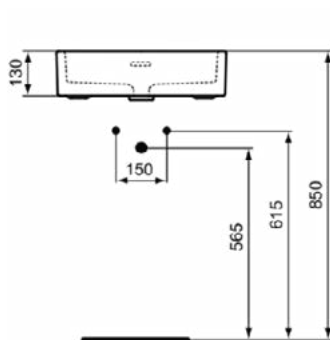

EXTRA

T427801

EXTRA | Halfinbouwwastafel 500x420x145 mm in glanzend wit afwerking, zonder kraangat, met overloop | Ruimtebesparende wastafel

Afbeelding & technische tekening

Algemene informatie

Productcategorie:	Wastafels
Producttype:	Halfinbouwwastafel
Merk:	Ideal Standard
Collectie:	EXTRA
Ontwerper:	Palomba Serafini Associati
Colour:	01 - Glanzend Wit
Afwerking van het oppervlak:	glanzend
Hoogte (mm):	145
Breedte (mm):	500
Lengte / sprong (mm):	420
Nettogewicht (kg):	12.80
EAN-code:	8014140468318