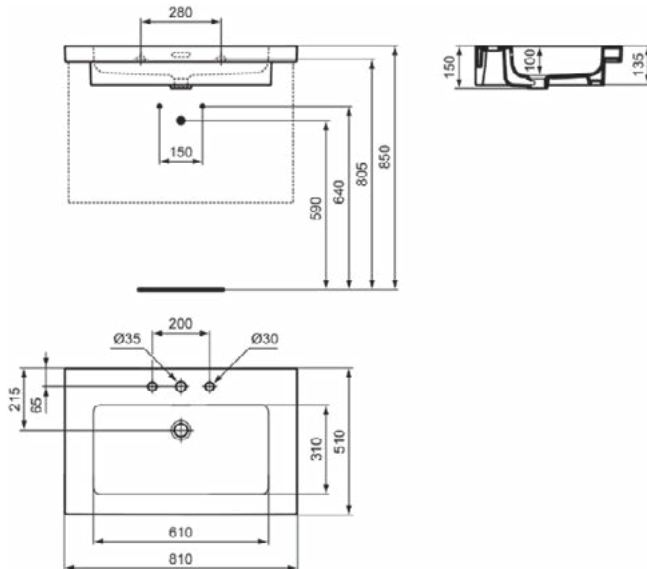

EXTRA

T436401

EXTRA | Vanity wastafel 810x510x150 mm in glanzend wit afwerking, 3 met kraangaten, met overloop

Afbeelding & technische tekening

Algemene informatie

Productcategorie:	Wastafels
Producttype:	Vanity wastafel
Merk:	Ideal Standard
Collectie:	EXTRA
Ontwerper:	Palomba Serafini Associati
Colour:	01 - Glanzend Wit
Afwerking van het oppervlak:	glanzend
Hoogte (mm):	150
Breedte (mm):	810
Lengte / sprong (mm):	510
Nettogewicht (kg):	24.00
EAN-code:	8014140482581

Productnormen & certificeringen

Normen:	EN 14688

Product specificaties

Kleurcode:	01
Kleuromschrijving:	glanzend wit
Geslepen onderzijde:	Nee
Model voor mindervaliden:	Nee
Met kettingoog:	Nee
Materiaal:	Keramisch
Materiaalkwaliteit:	Fine Fireclay
Aantal kraangaten per gebruiksplaats:	3
Aantal gebruiksplaatsen:	1
Overloop zichtbaar:	Ja
PVD technologie:	Nee
Afzetplateau:	Achterkant
Afwerking van het oppervlak:	glanzend
Positie kraangat:	Links / Rechts / Midden
Type overloop:	Gleuf
Met rugwand:	Nee
Met afvoerplug:	Nee
Met overloop:	Ja
Met sifon:	Nee
Bevestigingswijze:	Wand