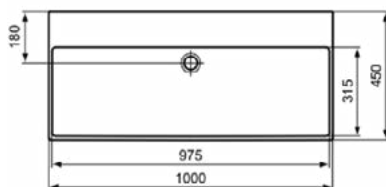

EXTRA

T3904MA

EXTRA | Wastafel 1000x450x150 mm in wit afwerking, zonder kraangat, met overloop | Ruimtebesparende wastafel, IdealPlus

Afbeelding & technische tekening

Algemene informatie

Productcategorie:	Wastafels
Producttype:	Wastafel
Merk:	Ideal Standard
Collectie:	EXTRA
Ontwerper:	Palomba Serafini Associati
Colour:	MA - Wit
Afwerking van het oppervlak:	glanzend
Hoogte (mm):	150
Breedte (mm):	1000
Lengte / sprong (mm):	450
Nettogewicht (kg):	23.30
EAN-code:	8014140469995