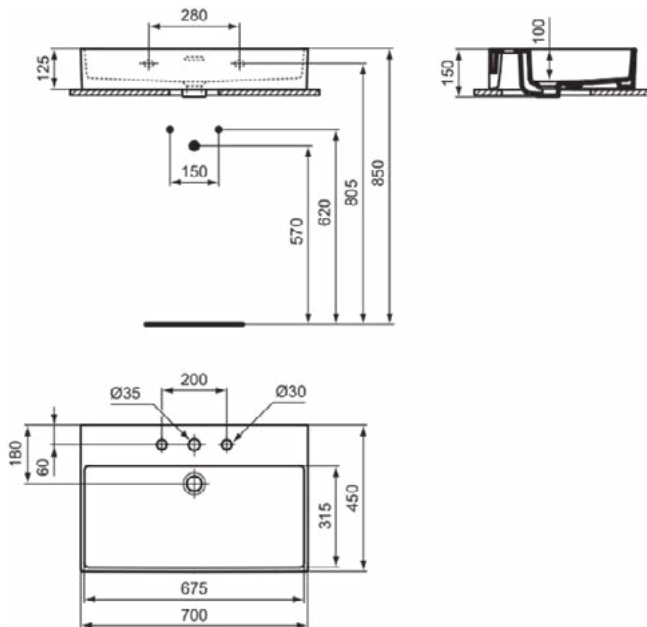

EXTRA

T389201

EXTRA | Wastafel 700x450x150 mm in glanzend wit afwerking, 3 met kraangaten, met overloop | Ruimtebesparende wastafel

Afbeelding & technische tekening

Algemene informatie

Productcategorie:	Wastafels
Producttype:	Wastafel
Merk:	Ideal Standard
Collectie:	EXTRA
Ontwerper:	Palomba Serafini Associati
Colour:	01 - Glanzend Wit
Afwerking van het oppervlak:	glanzend
Hoogte (mm):	150
Breedte (mm):	700
Lengte / sprong (mm):	450
Nettogewicht (kg):	17.50
EAN-code:	8014140468004

Kenmerken

Ruimtebesparende wastafel

Productnormen & certificeringen

Normen:	EN 14688
Prestatieverklaring classificatie (DoP):	CL25

Product specificaties

Kleurcode:	01
Kleuromschrijving:	glanzend wit
Model voor mindervaliden:	Nee
Met kettingoog:	Nee
Materiaal:	Keramisch
Materiaalkwaliteit:	Fine Fireclay
Aantal kraangaten per gebruiksplaats:	3
Aantal gebruiksplaatsen:	1
Overloop zichtbaar:	Ja
PVD technologie:	Nee
Afzetplateau:	Achterkant
Afwerking van het oppervlak:	glanzend
Positie kraangat:	Links / Rechts / Midden
Type overloop:	Gleuf
Met rugwand:	Nee
Met afvoerplug:	Nee
Met overloop:	Ja
Met sifon:	Nee
Bevestigingswijze:	Wand