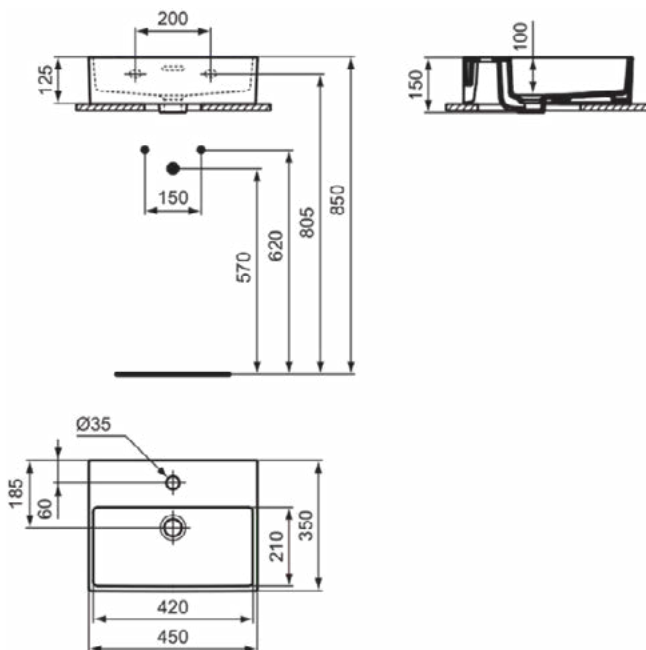

Product specificaties

Kleurcode:	MA
Kleuromschrijving:	wit
IdealPlus technologie:	Ja
Model voor mindervaliden:	Nee
Met kettingoog:	Nee
Materiaal:	Keramisch
Materiaalkwaliteit:	Fine Fireclay
Aantal kraangaten per gebruiksplaats:	1
Aantal gebruiksplaatsen:	1
Overloop zichtbaar:	Ja
PVD technologie:	Nee
Afzetplateau:	Achterkant
Afwerking van het oppervlak:	glanzend
Positie kraangat:	Midden
Type overloop:	Gleuf
Met rugwand:	Nee
Met afvoerplug:	Nee
Met overloop:	Ja
Met sifon:	Nee
Inclusief bevestigingsmateriaal:	Nee
Bevestigingswijze:	Wand