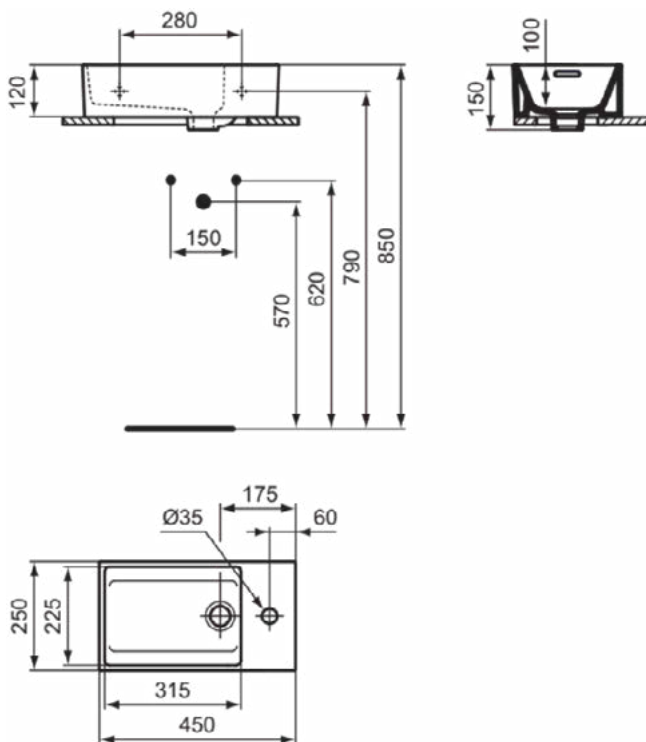

Product specificaties

Kleurcode:	MA
Kleuromschrijving:	wit
IdealPlus technologie:	Ja
Geslepen onderzijde:	Ja
Model voor mindervaliden:	Nee
Met kettingoog:	Nee
Materiaal:	Keramisch
Materiaalkwaliteit:	Fine Fireclay
Aantal kraangaten per gebruiksplaats:	1
Aantal gebruiksplaatsen:	1
Overloop zichtbaar:	Ja
PVD technologie:	Nee
Afzetplateau:	Geen
Afwerking van het oppervlak:	glanzend
Positie kraangat:	Midden
Type overloop:	Gleuf
Met rugwand:	Nee