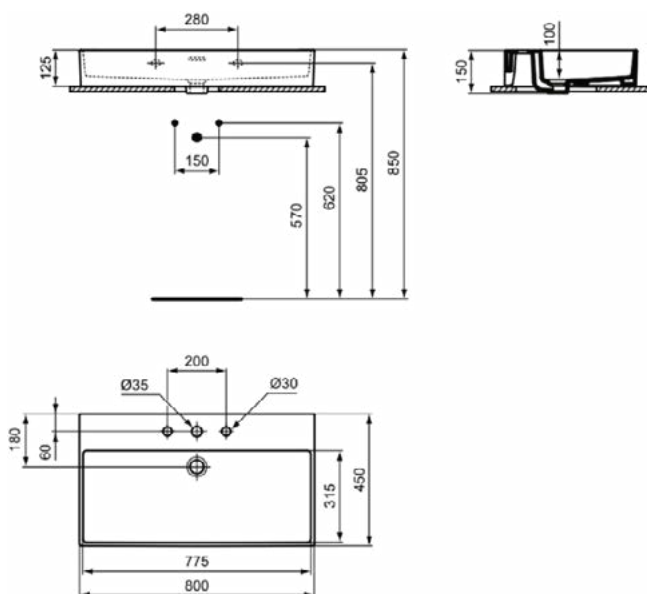

EXTRA

T389701

EXTRA | Wastafel 800x450x150 mm in glanzend wit afwerking, 3 met kraangaten, met overloop | Ruimtebesparende wastafel

Afbeelding & technische tekening

Algemene informatie

Productcategorie:	Wastafels
Producttype:	Wastafel
Merk:	Ideal Standard
Collectie:	EXTRA
Ontwerper:	Palomba Serafini Associati
Colour:	01 - Glanzend Wit
Afwerking van het oppervlak:	glanzend
Hoogte (mm):	150
Breedte (mm):	800
Lengte / sprong (mm):	450
Nettogewicht (kg):	20.20
EAN-code:	8014140468059

Kenmerken

Ruimtebesparende wastafel

Productnormen & certificeringen

Normen:	EN 14688
Prestatieverklaring classificatie (DoP):	CL25

Product specificaties

Kleurcode:	01
Kleuromschrijving:	glanzend wit
Model voor mindervaliden:	Nee
Met kettingoog:	Nee
Materiaal:	Keramisch
Materiaalkwaliteit:	Fine Fireclay
Aantal kraangaten per gebruiksplaats:	3
Aantal gebruiksplaatsen:	1
Overloop zichtbaar:	Ja
PVD technologie:	Nee
Afzetplateau:	Achterkant
Afwerking van het oppervlak:	glanzend
Positie kraangat:	Links / Rechts / Midden
Type overloop:	Gleuf
Met rugwand:	Nee
Met afvoerplug:	Nee
Met overloop:	Ja
Met sifon:	Nee
Bevestigingswijze:	Wand