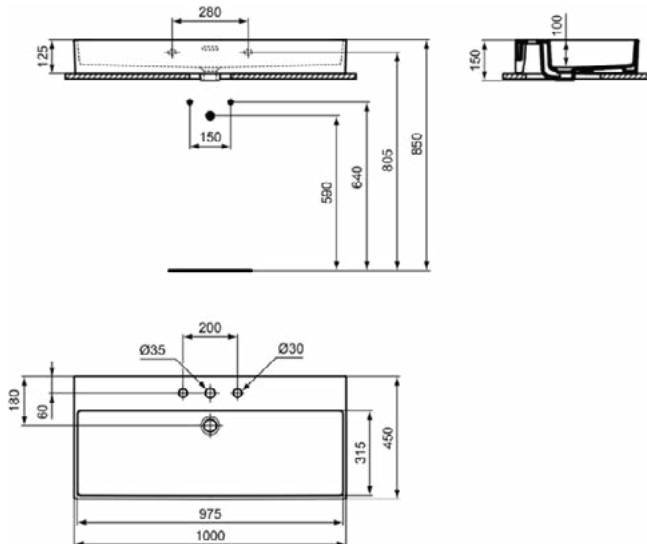

EXTRA

T390301

EXTRA | Wastafel 1000x450x150 mm in glanzend wit afwerking, 3 met kraangaten, met overloop | Ruimtebesparende wastafel

Afbeelding & technische tekening

Algemene informatie

Productcategorie:	Wastafels
Producttype:	Wastafel
Merk:	Ideal Standard
Collectie:	EXTRA
Ontwerper:	Palomba Serafini Associati
Colour:	01 - Glanzend Wit
Afwerking van het oppervlak:	glanzend
Hoogte (mm):	150
Breedte (mm):	1000
Lengte / sprong (mm):	450
Nettogewicht (kg):	23.30
EAN-code:	8014140468110

Kenmerken

Ruimtebesparende wastafel

Productnormen & certificeringen

Normen:	EN 14688
Prestatieverklaring classificatie (DoP):	CL25

Product specificaties

Kleurcode:	01
Kleuromschrijving:	glanzend wit
Model voor mindervaliden:	Nee
Met kettingoog:	Nee
Materiaal:	Keramisch
Materiaalkwaliteit:	Fine Fireclay
Aantal kraangaten per gebruiksplaats:	3
Aantal gebruiksplaatsen:	1
Overloop zichtbaar:	Ja
PVD technologie:	Nee
Afzetplateau:	Achterkant
Afwerking van het oppervlak:	glanzend
Type overloop:	Gleuf
Met rugwand:	Nee
Met afvoerplug:	Nee
Met overloop:	Ja
Met sifon:	Nee
Bevestigingswijze:	Wand