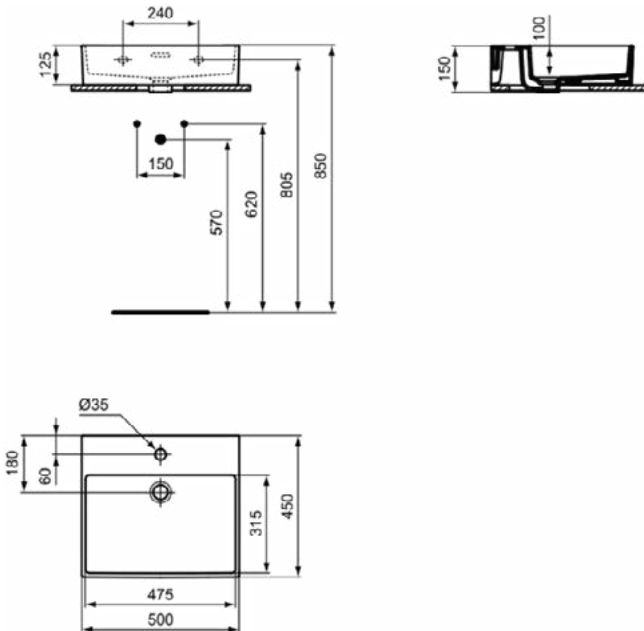

Kenmerken

Ruimtebesparende wastafel

Productnormen & certificeringen

Normen:	EN 14688
Prestatieverklaring classificatie (DoP):	CL25

Product specificaties

Kleurcode:	01
Kleuromschrijving:	glanzend wit
Geslepen onderzijde:	Ja
Model voor mindervaliden:	Nee
Met kettingoog:	Nee
Materiaal:	Keramisch
Materiaalkwaliteit:	Fine Fireclay
Aantal kraangaten per gebruiksplaats:	1
Aantal gebruiksplaatsen:	1
Overloop zichtbaar:	Ja
PVD technologie:	Nee
Afzetplateau:	Achterkant
Afwerking van het oppervlak:	glanzend
Positie kraangat:	Midden
Type overloop:	Gleuf
Met rugwand:	Nee
Met afvoerplug:	Nee
Met overloop:	Ja
Met sifon:	Nee
Inclusief bevestigingsmateriaal:	Nee
Bevestigingswijze:	Wand