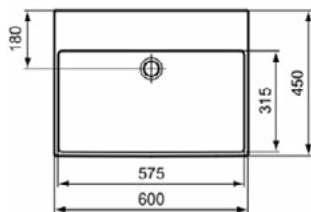

EXTRA

T389101

EXTRA | Wastafel 600x450x150 mm in glanzend wit afwerking, zonder kraangat, met overloop | Ruimtebesparende wastafel

Afbeelding & technische tekening

Algemene informatie

Productcategorie:	Wastafels
Producttype:	Wastafel
Merk:	Ideal Standard
Collectie:	EXTRA
Ontwerper:	Palomba Serafini Associati
Colour:	01 - Glanzend Wit
Afwerking van het oppervlak:	glanzend
Hoogte (mm):	150
Breedte (mm):	600
Lengte / sprong (mm):	450
Nettogewicht (kg):	15.10
EAN-code:	8014140467991

Kenmerken

Ruimtebesparende wastafel

Downloads

- EPD

Productnormen & certificeringen

Normen:	EN 14688
Prestatieverklaring classificatie (DoP):	CL25

Product specificaties

Kleurcode:	01
Kleuromschrijving:	glanzend wit
Model voor mindervaliden:	Nee
Met kettingoog:	Nee
Materiaal:	Keramisch
Materiaalkwaliteit:	Fine Fireclay
Aantal kraangaten per gebruiksplaats:	0
Aantal gebruiksplaatsen:	1
Overloop zichtbaar:	Ja
PVD technologie:	Nee
Afzetplateau:	Achterkant
Afwerking van het oppervlak:	glanzend
Type overloop:	Gleuf
Met rugwand:	Nee
Met afvoerplug:	Nee
Met overloop:	Ja
Met sifon:	Nee