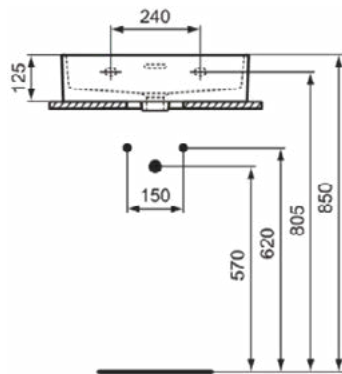

EXTRA

T3886MA

EXTRA | Wastafel 500x450x150 mm in wit afwerking, zonder kraangat, met overloop | Ruimtebesparende wastafel, IdealPlus

Afbeelding & technische tekening

Algemene informatie

Productcategorie:	Wastafels
Producttype:	Wastafel
Merk:	Ideal Standard
Collectie:	EXTRA
Ontwerper:	Palomba Serafini Associati
Colour:	MA - Wit
Afwerking van het oppervlak:	glanzend
Hoogte (mm):	150
Breedte (mm):	500
Lengte / sprong (mm):	450
Nettogewicht (kg):	13.10
EAN-code:	8014140469810

Kenmerken

Ruimtebesparende wastafel

IdealPlus

Productnormen & certificeringen

Normen:	EN 14688
Prestatieverklaring classificatie (DoP):	CL25

Product specificaties

Kleurcode:	MA
Kleuromschrijving:	wit
IdealPlus technologie:	Ja
Geslepen onderzijde:	Ja
Model voor mindervaliden:	Nee
Met kettingoog:	Nee
Materiaal:	Keramisch
Materiaalkwaliteit:	Fine Fireclay
Aantal kraangaten per gebruiksplaats:	0
Aantal gebruiksplaatsen:	1
Overloop zichtbaar:	Ja
PVD technologie:	Nee
Afzetplateau:	Achterkant
Afwerking van het oppervlak:	glanzend
Type overloop:	Gleuf
Met rugwand:	Nee
Met afvoerplug:	Nee
Met overloop:	Ja
Met sifon:	Nee
Inclusief bevestigingsmateriaal:	Nee
Bevestigingswijze:	Wand