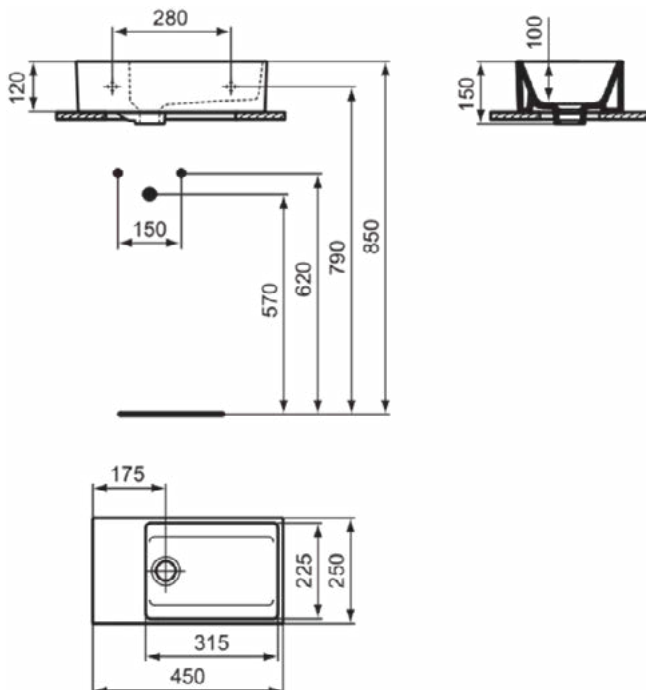

EXTRA

T392101

EXTRA | Fontein 450x250x150 mm in glanzend wit afwerking, zonder kraangat, met overloop
| Ruimtebesparende wastafel

Afbeelding & technische tekening

Algemene informatie

Productcategorie:	Wastafels
Producttype:	Fontein
Merk:	Ideal Standard
Collectie:	EXTRA
Ontwerper:	Palomba Serafini Associati
Colour:	01 - Glanzend Wit
Afwerking van het oppervlak:	glanzend
Hoogte (mm):	150
Breedte (mm):	450
Lengte / sprong (mm):	250
Nettogewicht (kg):	10.30
EAN-code:	8014140468271