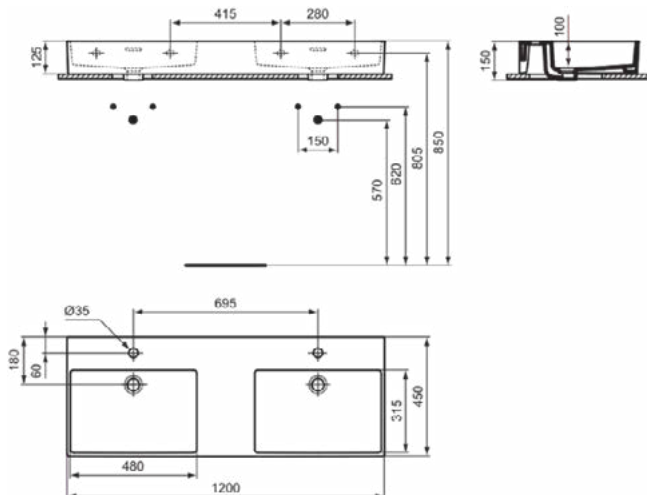

EXTRA

T3913MA

EXTRA | Dubbel Wastafel 1200x450x150 mm in wit afwerking, 4 met kraangaten, met overloop | Ruimtebesparende wastafel, IdealPlus

Afbeelding & technische tekening

Algemene informatie

Productcategorie:	Wastafels
Producttype:	Wastafel
Merk:	Ideal Standard
Collectie:	EXTRA
Ontwerper:	Palomba Serafini Associati
Colour:	MA - Wit
Afwerking van het oppervlak:	glanzend
Hoogte (mm):	150
Breedte (mm):	1200
Lengte / sprong (mm):	450
Nettogewicht (kg):	29.50
EAN-code:	8014140470069