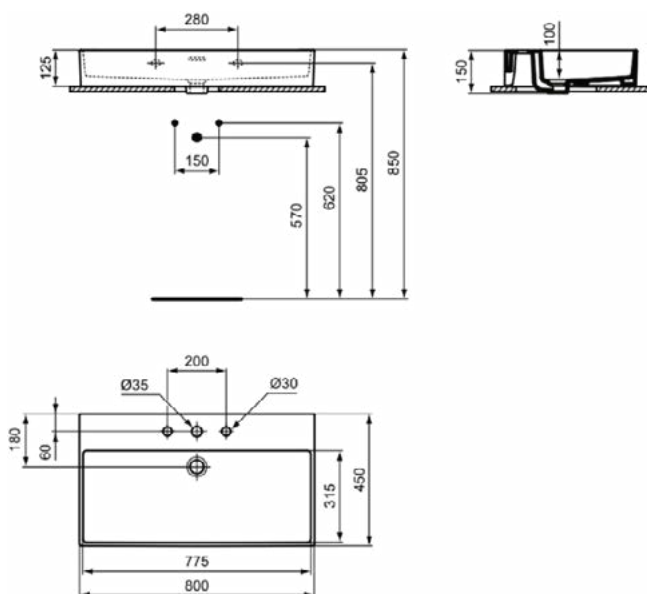

EXTRA

T390001

EXTRA | Wastafel 800x450x150 mm in glanzend wit afwerking, 3 met kraangaten, met overloop | Ruimtebesparende wastafel

Afbeelding & technische tekening

Algemene informatie

Productcategorie:	Wastafels
Producttype:	Wastafel
Merk:	Ideal Standard
Collectie:	EXTRA
Ontwerper:	Palomba Serafini Associati
Colour:	01 - Glanzend Wit
Afwerking van het oppervlak:	glanzend
Hoogte (mm):	150
Breedte (mm):	800
Lengte / sprong (mm):	450
Nettogewicht (kg):	20.20
EAN-code:	8014140468080

Kenmerken

Ruimtebesparende wastafel

Productnormen & certificeringen

Normen:	EN 14688
Prestatieverklaring classificatie (DoP):	CL25

Product specificaties

Kleurcode:	01
Kleuromschrijving:	glanzend wit
Model voor mindervaliden:	Nee
Met kettingoog:	Nee
Materiaal:	Keramisch
Materiaalkwaliteit:	Fine Fireclay
Aantal kraangaten per gebruiksplaats:	3
Aantal gebruiksplaatsen:	1
Overloop zichtbaar:	Ja
PVD technologie:	Nee
Afzetplateau:	Achterkant
Afwerking van het oppervlak:	glanzend
Positie kraangat:	Links / Rechts / Midden
Type overloop:	Gleuf
Met rugwand:	Nee
Met afvoerplug:	Nee
Met overloop:	Ja
Met sifon:	Nee
Bevestigingswijze:	Wand