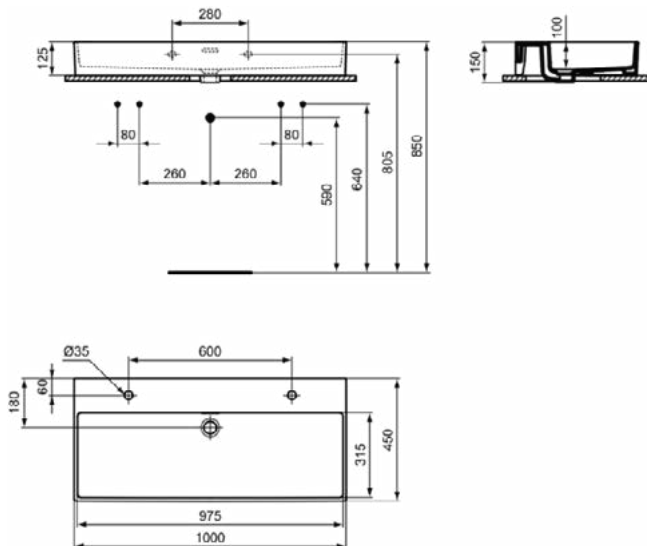

EXTRA

T390201

EXTRA | Wastafel 1000x450x150 mm in glanzend wit afwerking, 2 met kraangaten, met overloop | Ruimtebesparende wastafel

Afbeelding & technische tekening

Algemene informatie

Productcategorie:	Wastafels
Producttype:	Wastafel
Merk:	Ideal Standard
Collectie:	EXTRA
Ontwerper:	Palomba Serafini Associati
Colour:	01 - Glanzend Wit
Afwerking van het oppervlak:	glanzend
Hoogte (mm):	150
Breedte (mm):	1000
Lengte / sprong (mm):	450
Nettogewicht (kg):	23.30
EAN-code:	8014140468103