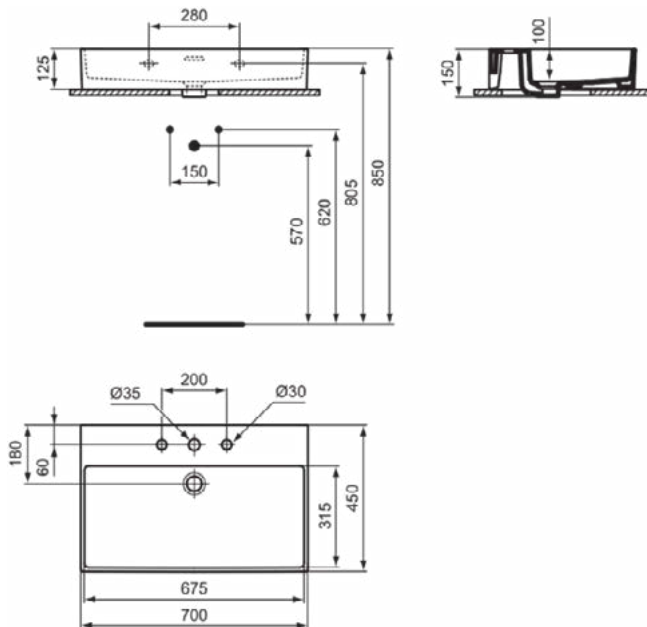

EXTRA

T3895MA

EXTRA | Wastafel 700x450x150 mm in wit afwerking, 3 met kraangaten, met overloop | Ruimtebesparende wastafel, IdealPlus

Afbeelding & technische tekening

Algemene informatie

Productcategorie:	Wastafels
Producttype:	Wastafel
Merk:	Ideal Standard
Collectie:	EXTRA
Ontwerper:	Palomba Serafini Associati
Colour:	MA - Wit
Afwerking van het oppervlak:	glanzend
Hoogte (mm):	150
Breedte (mm):	700
Lengte / sprong (mm):	450
Nettogewicht (kg):	17.50
EAN-code:	8014140469902

Kenmerken

Ruimtebesparende wastafel

IdealPlus

Productnormen & certificeringen

Normen:	EN 14688
Prestatieverklaring classificatie (DoP):	CL25

Product specificaties

Kleurcode:	MA
Kleuromschrijving:	wit
IdealPlus technologie:	Ja
Geslepen onderzijde:	Ja
Model voor mindervaliden:	Nee
Met kettingoog:	Nee
Materiaal:	Keramisch
Materiaalkwaliteit:	Fine Fireclay
Aantal kraangaten per gebruiksplaats:	3
Aantal gebruiksplaatsen:	1
Overloop zichtbaar:	Ja
PVD technologie:	Nee
Afzetplateau:	Achterkant
Afwerking van het oppervlak:	glanzend
Positie kraangat:	Links / Rechts / Midden
Type overloop:	Gleuf
Met rugwand:	Nee
Met afvoerplug:	Nee
Met overloop:	Ja
Met sifon:	Nee
Bevestigingswijze:	Wand