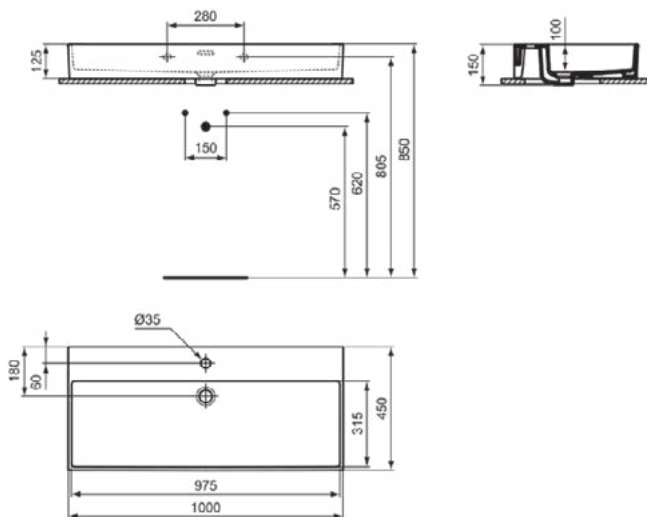

EXTRA

T373001

EXTRA | Wastafel 1000x450x150 mm in glanzend wit afwerking, 1 met kraangat, met overloop
| Ruimtebesparende wastafel

Afbeelding & technische tekening

Algemene informatie

Productcategorie:	Wastafels
Producttype:	Wastafel
Merk:	Ideal Standard
Collectie:	EXTRA
Ontwerper:	Palomba Serafini Associati
Colour:	01 - Glanzend Wit
Afwerking van het oppervlak:	glanzend
Hoogte (mm):	150
Breedte (mm):	1000
Lengte / sprong (mm):	450
Nettogewicht (kg):	23.30
EAN-code:	8014140467823

Kenmerken

Ruimtebesparende wastafel

Productnormen & certificeringen

Normen:	EN 14688
Prestatieverklaring classificatie (DoP):	CL25

Product specificaties

Kleurcode:	01
Kleuromschrijving:	glanzend wit
Model voor mindervaliden:	Nee
Met kettingoog:	Nee
Materiaal:	Keramisch
Materiaalkwaliteit:	Fine Fireclay
Aantal kraangaten per gebruiksplaats:	1
Aantal gebruiksplaatsen:	1
Overloop zichtbaar:	Ja
PVD technologie:	Nee
Afzetplateau:	Achterkant
Afwerking van het oppervlak:	glanzend
Type overloop:	Gleuf
Met rugwand:	Nee
Met afvoerplug:	Nee
Met overloop:	Ja
Met sifon:	Nee
Bevestigingswijze:	Wand