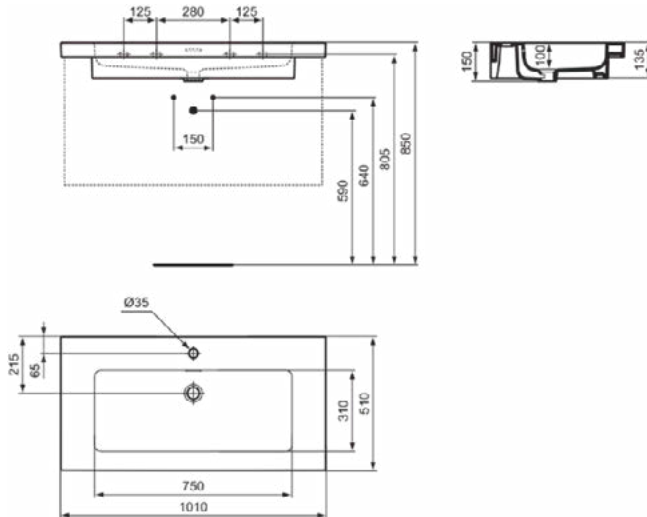

EXTRA

T4366V1

EXTRA | Vanity wastafel 1010x510x150 mm in Silk White afwerking, 1 met kraangat, met overloop

Afbeelding & technische tekening

Algemene informatie

Productcategorie:	Wastafels
Producttype:	Vanity wastafel
Merk:	Ideal Standard
Collectie:	EXTRA
Ontwerper:	Palomba Serafini Associati
Colour:	V1 - Silk White
Afwerking van het oppervlak:	satijn
Hoogte (mm):	150
Breedte (mm):	1010
Lengte / sprong (mm):	510
Nettogewicht (kg):	29.60
EAN-code:	8014140487326

Productnormen & certificeringen

Normen:	EN 14688

Product specificaties

Kleurcode:	V1
Kleuromschrijving:	Silk White
Geslepen onderzijde:	Nee
Model voor mindervaliden:	Nee
Met kettingoog:	Nee
Materiaal:	Keramisch
Materiaalkwaliteit:	Fine Fireclay
Aantal kraangaten per gebruiksplaats:	1
Aantal gebruiksplaatsen:	1
Overloop zichtbaar:	Ja
PVD technologie:	Nee
Afzetplateau:	Achterkant
Afwerking van het oppervlak:	satijn
Positie kraangat:	Midden
Type overloop:	Gleuf
Met rugwand:	Nee
Met afvoerplug:	Nee
Met overloop:	Ja
Met sifon:	Nee
Bevestigingswijze:	Wand