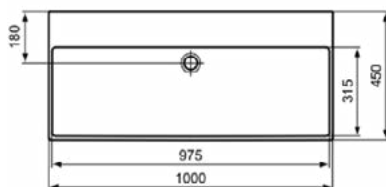

EXTRA

T390401

EXTRA | Wastafel 1000x450x150 mm in glanzend wit afwerking, zonder kraangat, met overloop | Ruimtebesparende wastafel

Afbeelding & technische tekening

Algemene informatie

Productcategorie:	Wastafels
Producttype:	Wastafel
Merk:	Ideal Standard
Collectie:	EXTRA
Ontwerper:	Palomba Serafini Associati
Colour:	01 - Glanzend Wit
Afwerking van het oppervlak:	glanzend
Hoogte (mm):	150
Breedte (mm):	1000
Lengte / sprong (mm):	450
Nettogewicht (kg):	23.30
EAN-code:	8014140468127

Kenmerken

Ruimtebesparende wastafel

Productnormen & certificeringen

Normen:	EN 14688
Prestatieverklaring classificatie (DoP):	CL25

Product specificaties

Kleurcode:	01
Kleuromschrijving:	glanzend wit
Model voor mindervaliden:	Nee
Met kettingoog:	Nee
Materiaal:	Keramisch
Materiaalkwaliteit:	Fine Fireclay
Aantal kraangaten per gebruiksplaats:	0
Aantal gebruiksplaatsen:	1
Overloop zichtbaar:	Ja
PVD technologie:	Nee
Afzetplateau:	Achterkant
Afwerking van het oppervlak:	glanzend
Type overloop:	Gleuf
Met rugwand:	Nee
Met afvoerplug:	Nee
Met overloop:	Ja
Met sifon:	Nee
Bevestigingswijze:	Wand