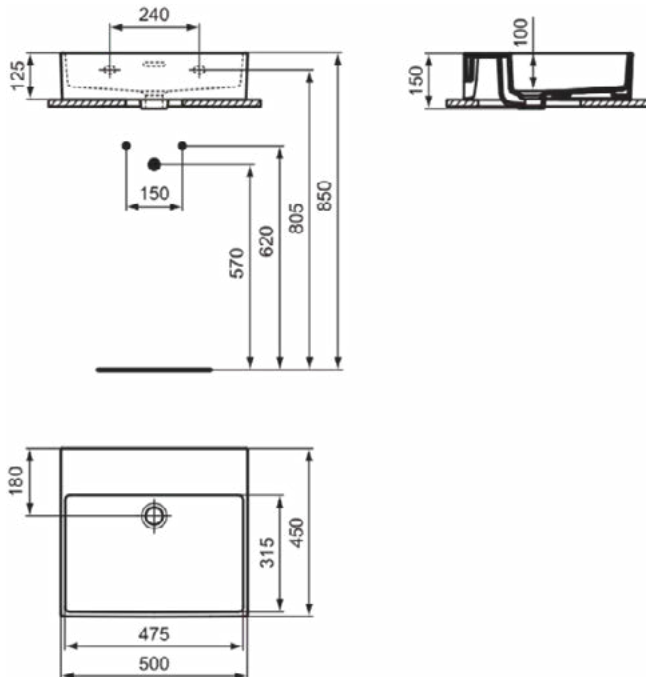

EXTRA

T388301

EXTRA | Wastafel 500x450x150 mm in glanzend wit afwerking, zonder kraangat, met overloop
| Ruimtebesparende wastafel

Afbeelding & technische tekening

Algemene informatie

Productcategorie:	Wastafels
Producttype:	Wastafel
Merk:	Ideal Standard
Collectie:	EXTRA
Ontwerper:	Palomba Serafini Associati
Colour:	01 - Glanzend Wit
Afwerking van het oppervlak:	glanzend
Hoogte (mm):	150
Breedte (mm):	500
Lengte / sprong (mm):	450
Nettogewicht (kg):	13.10
EAN-code:	8014140467915

Kenmerken

Ruimtebesparende wastafel

Productnormen & certificeringen

Normen:	EN 14688
Prestatieverklaring classificatie (DoP):	CL25

Product specificaties

Kleurcode:	01
Kleuromschrijving:	glanzend wit
Model voor mindervaliden:	Nee
Met kettingoog:	Nee
Materiaal:	Keramisch
Materiaalkwaliteit:	Fine Fireclay
Aantal kraangaten per gebruiksplaats:	0
Aantal gebruiksplaatsen:	1
Overloop zichtbaar:	Ja
PVD technologie:	Nee
Afzetplateau:	Achterkant
Afwerking van het oppervlak:	glanzend
Type overloop:	Gleuf
Met rugwand:	Nee
Met afvoerplug:	Nee
Met overloop:	Ja
Met sifon:	Nee
Inclusief bevestigingsmateriaal:	Nee
Bevestigingswijze:	Wand
Aanbevolen zaagmal:	TT0299734