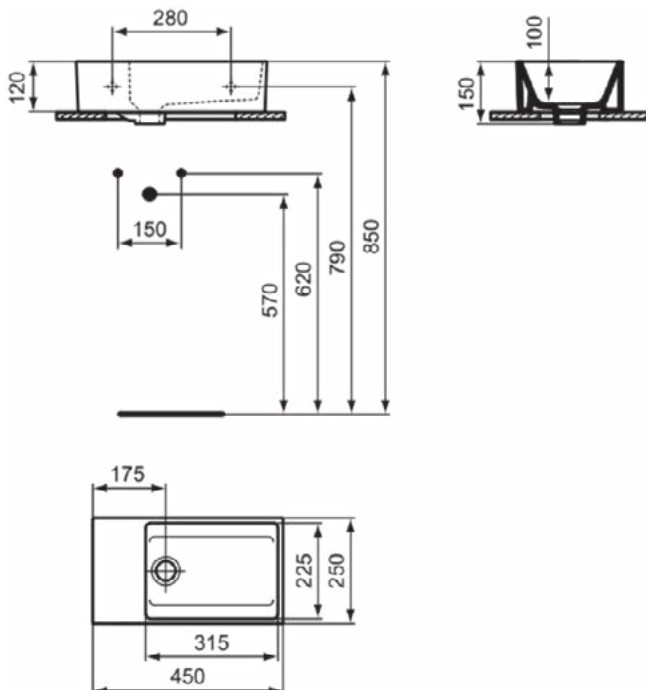

Kenmerken

Ruimtebesparende
wastafel

Downloads

- [Installation Guide](#)

Productnormen & certificeringen

Normen:	EN 14688
Prestatieverklaring classificatie (DoP):	CL25

Product specificaties

Kleurcode:	01
Kleuromschrijving:	glanzend wit
Model voor mindervaliden:	Nee
Met kettingoog:	Nee
Materiaal:	Keramisch
Materiaalkwaliteit:	Fine Fireclay
Aantal kraangaten per gebruiksplaats:	0
Aantal gebruiksplaatsen:	1
Overloop zichtbaar:	Ja
PVD technologie:	Nee
Afzetplateau:	Geen
Afwerking van het oppervlak:	glanzend
Type overloop:	Gleuf
Met rugwand:	Nee
Met afvoerplug:	Nee
Met overloop:	Ja
Met sifon:	Nee