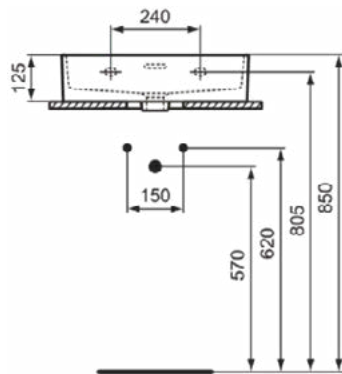

EXTRA

T3883MA

EXTRA | Wastafel 500x450x150 mm in wit afwerking, zonder kraangat, met overloop | Ruimtebesparende wastafel, IdealPlus

Afbeelding & technische tekening

Algemene informatie

Productcategorie:	Wastafels
Producttype:	Wastafel
Merk:	Ideal Standard
Collectie:	EXTRA
Ontwerper:	Palomba Serafini Associati
Colour:	MA - Wit
Afwerking van het oppervlak:	glanzend
Hoogte (mm):	150
Breedte (mm):	500
Lengte / sprong (mm):	450
Nettogewicht (kg):	13.10
EAN-code:	8014140469780

Kenmerken

Ruimtebesparende wastafel

IdealPlus

Productnormen & certificeringen

Normen:	EN 14688
Prestatieverklaring classificatie (DoP):	CL25

Product specificaties

Kleurcode:	MA
Kleuromschrijving:	wit
IdealPlus technologie:	Ja
Model voor mindervaliden:	Nee
Met kettingoog:	Nee
Materiaal:	Keramisch
Materiaalkwaliteit:	Fine Fireclay
Aantal kraangaten per gebruiksplaats:	0
Aantal gebruiksplaatsen:	1
Overloop zichtbaar:	Ja
PVD technologie:	Nee
Afzetplateau:	Achterkant
Afwerking van het oppervlak:	glanzend
Type overloop:	Gleuf
Met rugwand:	Nee
Met afvoerplug:	Nee
Met overloop:	Ja
Met sifon:	Nee
Inclusief bevestigingsmateriaal:	Nee
Bevestigingswijze:	Wand
Aanbevolen zaagmal:	TT0299734