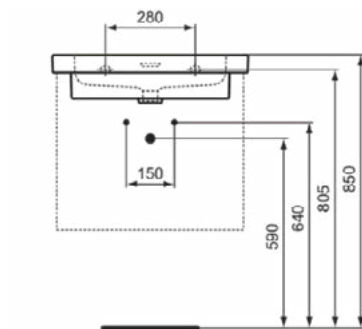

EXTRA

T4361MA

EXTRA | Vanity wastafel 610x510x150 mm in wit afwerking, zonder kraangat, met overloop | IdealPlus

Afbeelding & technische tekening

Algemene informatie

Productcategorie:	Wastafels
Producttype:	Vanity wastafel
Merk:	Ideal Standard
Collectie:	EXTRA
Ontwerper:	Palomba Serafini Associati
Colour:	MA - Wit
Afwerking van het oppervlak:	glanzend
Hoogte (mm):	150
Breedte (mm):	610
Lengte / sprong (mm):	510
Nettogewicht (kg):	18.90
EAN-code:	8014140487265

Kenmerken

IdealPlus

Productnormen & certificeringen

Normen:	EN 14688

Product specificaties

Kleurcode:	MA
Kleuromschrijving:	wit
IdealPlus technologie:	Ja
Geslepen onderzijde:	Nee
Model voor mindervaliden:	Nee
Met kettingoog:	Nee
Materiaal:	Keramisch
Materiaalkwaliteit:	Fine Fireclay
Aantal kraangaten per gebruiksplaats:	0
Aantal gebruiksplaatsen:	1
Overloop zichtbaar:	Ja
PVD technologie:	Nee
Afzetplateau:	Achterkant
Afwerking van het oppervlak:	glanzend
Type overloop:	Gleuf
Met rugwand:	Nee
Met afvoerplug:	Nee
Met overloop:	Ja
Met sifon:	Nee
Bevestigingswijze:	Wand