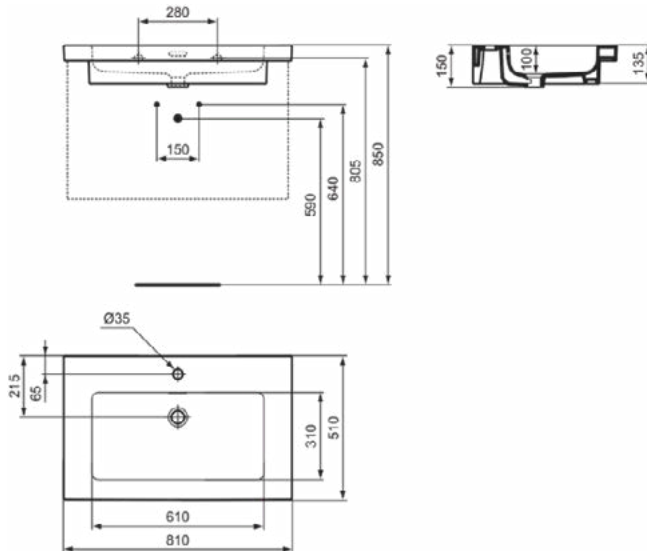

EXTRA

T436201

EXTRA | Vanity wastafel 810x510x150 mm in glanzend wit afwerking, 1 met kraangat, met overloop

Afbeelding & technische tekening

Algemene informatie

Productcategorie:	Wastafels
Producttype:	Vanity wastafel
Merk:	Ideal Standard
Collectie:	EXTRA
Ontwerper:	Palomba Serafini Associati
Colour:	01 - Glanzend Wit
Afwerking van het oppervlak:	glanzend
Hoogte (mm):	150
Breedte (mm):	810
Lengte / sprong (mm):	510
Nettogewicht (kg):	24.00
EAN-code:	8014140482574

Downloads

- [Installation Guide](#)

Productnormen & certificeringen

Normen:	EN 14688

Product specificaties

Kleurcode:	01
Kleuromschrijving:	glanzend wit
Geslepen onderzijde:	Nee
Model voor mindervaliden:	Nee
Met kettingoog:	Nee
Materiaal:	Keramisch
Materiaalkwaliteit:	Fine Fireclay
Aantal kraangaten per gebruiksplaats:	1
Aantal gebruiksplaatsen:	1
Overloop zichtbaar:	Ja
PVD technologie:	Nee
Afzetplateau:	Achterkant
Afwerking van het oppervlak:	glanzend
Positie kraangat:	Midden
Type overloop:	Gleuf
Met rugwand:	Nee
Met afvoerplug:	Nee
Met overloop:	Ja
Met sifon:	Nee
Bevestigingswijze:	Wand