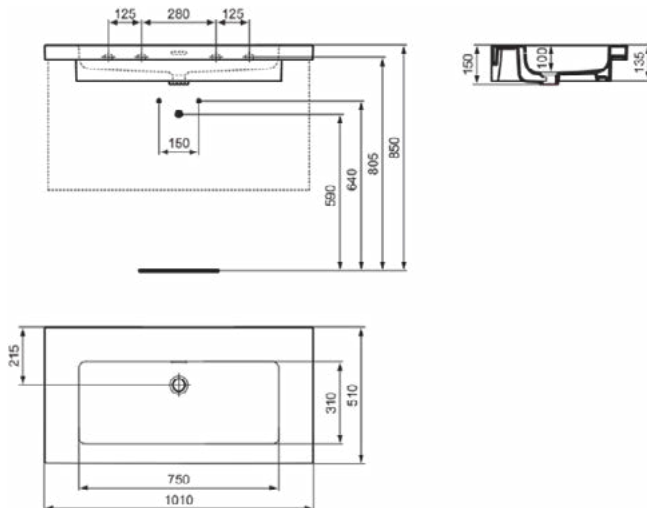

EXTRA

T436901

EXTRA | Vanity wastafel 1010x510x150 mm in glanzend wit afwerking, zonder kraangat, met overloop

Afbeelding & technische tekening

Algemene informatie

Productcategorie:	Wastafels
Producttype:	Vanity wastafel
Merk:	Ideal Standard
Collectie:	EXTRA
Ontwerper:	Palomba Serafini Associati
Colour:	01 - Glanzend Wit
Afwerking van het oppervlak:	glanzend
Hoogte (mm):	150
Breedte (mm):	1010
Lengte / sprong (mm):	510
Nettogewicht (kg):	29.60
EAN-code:	8014140482628

Productnormen & certificeringen

Normen:	EN 14688

Product specificaties

Kleurcode:	01
Kleuromschrijving:	glanzend wit
Geslepen onderzijde:	Nee
Model voor mindervaliden:	Nee
Met kettingoog:	Nee
Materiaal:	Keramisch
Materiaalkwaliteit:	Fine Fireclay
Aantal kraangaten per gebruiksplaats:	0
Aantal gebruiksplaatsen:	1
Overloop zichtbaar:	Ja
PVD technologie:	Nee
Afzetplateau:	Achterkant
Afwerking van het oppervlak:	glanzend
Type overloop:	Gleuf
Met rugwand:	Nee
Met afvoerplug:	Nee
Met overloop:	Ja
Met sifon:	Nee
Bevestigingswijze:	Wand