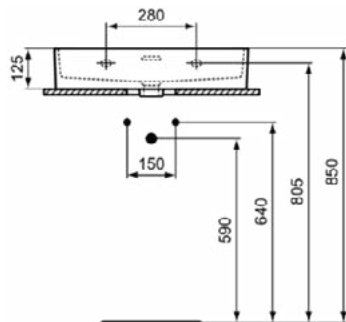

EXTRA

T3891MA

EXTRA | Wastafel 600x450x150 mm in wit afwerking, zonder kraangat, met overloop | Ruimtebesparende wastafel, IdealPlus

Afbeelding & technische tekening

Algemene informatie

Productcategorie:	Wastafels
Producttype:	Wastafel
Merk:	Ideal Standard
Collectie:	EXTRA
Ontwerper:	Palomba Serafini Associati
Colour:	MA - Wit
Afwerking van het oppervlak:	glanzend
Hoogte (mm):	150
Breedte (mm):	600
Lengte / sprong (mm):	450
Nettogewicht (kg):	15.10
EAN-code:	8014140469865