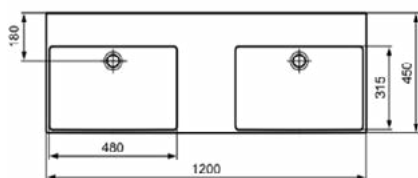

EXTRA

T3915MA

EXTRA | Dubbel Wastafel 1215x450x150 mm in wit afwerking, zonder kraangat, met overloop | Ruimtebesparende wastafel, IdealPlus

Afbeelding & technische tekening

Algemene informatie

Productcategorie:	Wastafels
Producttype:	Wastafel
Merk:	Ideal Standard
Collectie:	EXTRA
Ontwerper:	Palomba Serafini Associati
Colour:	MA - Wit
Afwerking van het oppervlak:	glanzend
Hoogte (mm):	150
Breedte (mm):	1215
Lengte / sprong (mm):	450
Nettogewicht (kg):	29.50
EAN-code:	8014140470083

Kenmerken

Ruimtebesparende wastafel

IdealPlus

Productnormen & certificeringen

Normen:	EN 14688
Prestatieverklaring classificatie (DoP):	CL25

Product specificaties

Kleurcode:	MA
Kleuromschrijving:	wit
Hoekmodel:	Nee
IdealPlus technologie:	Ja
Model voor mindervaliden:	Nee
Met kettingoog:	Nee
Materiaal:	Keramisch
Materiaalkwaliteit:	Fine Fireclay
Aantal kraangaten per gebruiksplaats:	0
Aantal gebruiksplaatsen:	2
Overloop zichtbaar:	Ja
PVD technologie:	Nee
Ruimtebesparend model:	Nee
Afzetplateau:	Achterkant / Midden
Afwerking van het oppervlak:	glanzend
Type overloop:	Gleuf
Met rugwand:	Nee
Met afvoerplug:	Nee
Met overloop:	Ja
Met sifon:	Nee
Inclusief bevestigingsmateriaal:	Nee