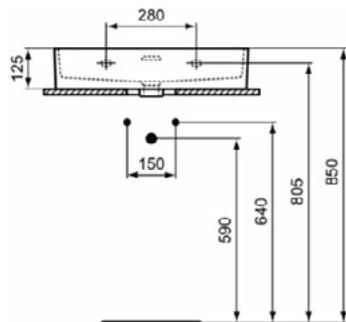

EXTRA

T3888MA

EXTRA | Wastafel 600x450x150 mm in wit afwerking, zonder kraangat, met overloop | Ruimtebesparende wastafel, IdealPlus

Afbeelding & technische tekening

Algemene informatie

Productcategorie:	Wastafels
Producttype:	Wastafel
Merk:	Ideal Standard
Collectie:	EXTRA
Ontwerper:	Palomba Serafini Associati
Colour:	MA - Wit
Afwerking van het oppervlak:	glanzend
Hoogte (mm):	150
Breedte (mm):	600
Lengte / sprong (mm):	450
Nettogewicht (kg):	15.10
EAN-code:	8014140469834