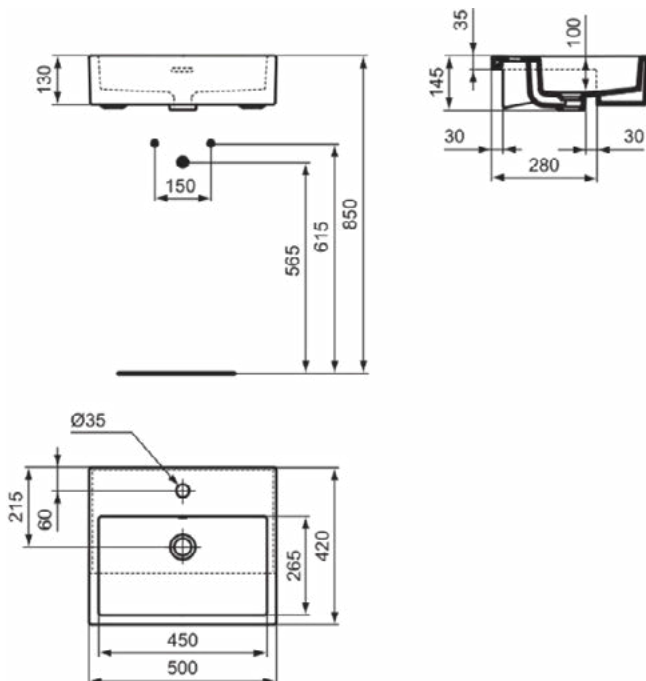

Product specificaties

Kleurcode:	MA
Kleuromschrijving:	wit
IdealPlus technologie:	Ja
Geslepen onderzijde:	Nee
Model voor mindervaliden:	Nee
Met kettingoog:	Nee
Materiaal:	Keramisch
Materiaalkwaliteit:	Fine Fireclay
Aantal kraangaten per gebruiksplaats:	1
Aantal gebruiksplaatsen:	1
Overloop zichtbaar:	Ja
PVD technologie:	Nee
Afzetplateau:	Achterkant
Afwerking van het oppervlak:	glanzend
Positie kraangat:	Midden
Type overloop:	Gleuf
Met rugwand:	Nee
Met afvoerplug:	Nee
Met overloop:	Ja