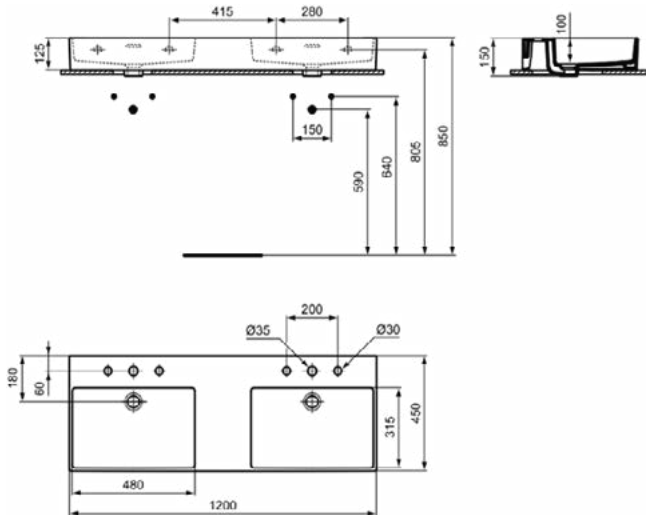

EXTRA

T391401

EXTRA | Dubbel Wastafel 1215x450x150 mm in glanzend wit afwerking, 6 met kraangaten, met overloop | Ruimtebesparende wastafel

Afbeelding & technische tekening

Algemene informatie

Productcategorie:	Wastafels
Producttype:	Wastafel
Merk:	Ideal Standard
Collectie:	EXTRA
Ontwerper:	Palomba Serafini Associati
Colour:	01 - Glanzend Wit
Afwerking van het oppervlak:	glanzend
Hoogte (mm):	150
Breedte (mm):	1215
Lengte / sprong (mm):	450
Nettogewicht (kg):	29.50
EAN-code:	8014140468202

Kenmerken

Ruimtebesparende wastafel

Productnormen & certificeringen

Normen:	EN 14688
Prestatieverklaring classificatie (DoP):	CL25

Product specificaties

Kleurcode:	01
Kleuromschrijving:	glanzend wit
Hoekmodel:	Nee
Model voor mindervaliden:	Nee
Met kettingoog:	Nee
Materiaal:	Keramisch
Materiaalkwaliteit:	Fine Fireclay
Aantal kraangaten per gebruiksplaats:	3
Aantal gebruiksplaatsen:	2
Overloop zichtbaar:	Ja
PVD technologie:	Nee
Ruimtebesparend model:	Nee
Afzetplateau:	Achterkant / Midden
Afwerking van het oppervlak:	glanzend
Positie kraangat:	Links / Rechts / Midden
Type overloop:	Gleuf
Met rugwand:	Nee
Met afvoerplug:	Nee
Met overloop:	Ja
Met sifon:	Nee
Inclusief bevestigingsmateriaal:	Nee