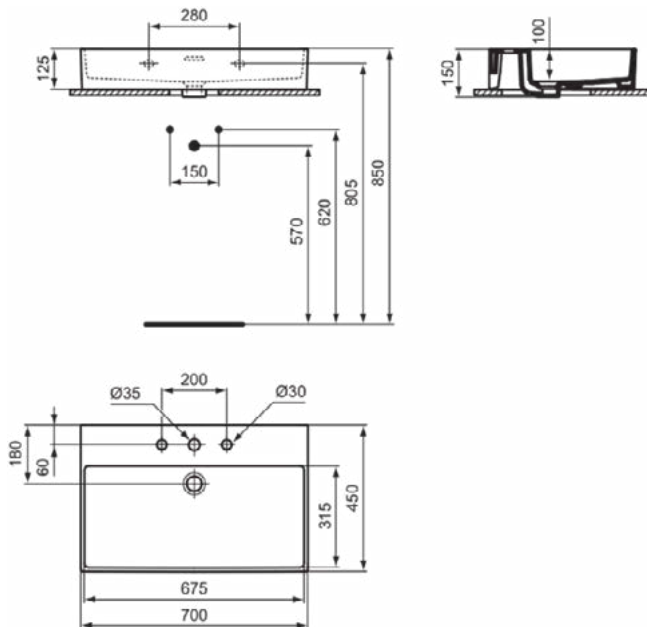

EXTRA

T3892MA

EXTRA | Wastafel 700x450x150 mm in wit afwerking, 3 met kraangaten, met overloop | Ruimtebesparende wastafel, IdealPlus

Afbeelding & technische tekening

Algemene informatie

Productcategorie:	Wastafels
Producttype:	Wastafel
Merk:	Ideal Standard
Collectie:	EXTRA
Ontwerper:	Palomba Serafini Associati
Colour:	MA - Wit
Afwerking van het oppervlak:	glanzend
Hoogte (mm):	150
Breedte (mm):	700
Lengte / sprong (mm):	450
Nettogewicht (kg):	17.50
EAN-code:	8014140469872

Kenmerken

Ruimtebesparende wastafel

IdealPlus

Productnormen & certificeringen

Normen:	EN 14688
Prestatieverklaring classificatie (DoP):	CL25

Product specificaties

Kleurcode:	MA
Kleuromschrijving:	wit
IdealPlus technologie:	Ja
Model voor mindervaliden:	Nee
Met kettingoog:	Nee
Materiaal:	Keramisch
Materiaalkwaliteit:	Fine Fireclay
Aantal kraangaten per gebruiksplaats:	3
Aantal gebruiksplaatsen:	1
Overloop zichtbaar:	Ja
PVD technologie:	Nee
Afzetplateau:	Achterkant
Afwerking van het oppervlak:	glanzend
Positie kraangat:	Links / Rechts / Midden
Type overloop:	Gleuf
Met rugwand:	Nee
Met afvoerplug:	Nee
Met overloop:	Ja
Met sifon:	Nee
Bevestigingswijze:	Wand