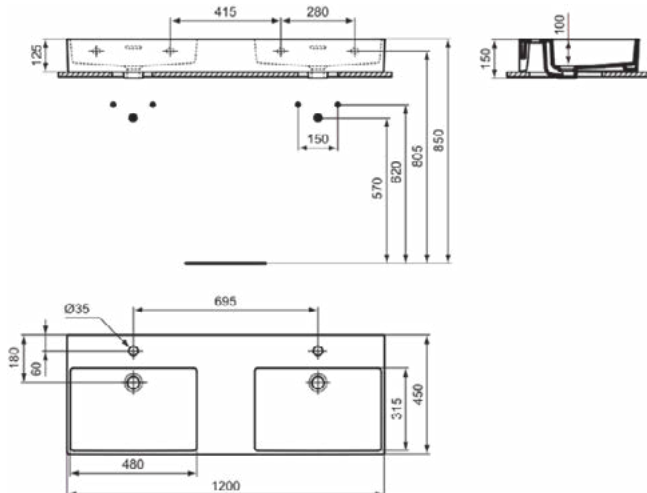

EXTRA

T391301

EXTRA | Dubbel Wastafel 1200x450x150 mm in glanzend wit afwerking, 4 met kraangaten, met overloop | Ruimtebesparende wastafel

Afbeelding & technische tekening

Algemene informatie

Productcategorie:	Wastafels
Producttype:	Wastafel
Merk:	Ideal Standard
Collectie:	EXTRA
Ontwerper:	Palomba Serafini Associati
Colour:	01 - Glanzend Wit
Afwerking van het oppervlak:	glanzend
Hoogte (mm):	150
Breedte (mm):	1200
Lengte / sprong (mm):	450
Nettogewicht (kg):	29.50
EAN-code:	8014140468196

Kenmerken

Ruimtebesparende wastafel

Productnormen & certificeringen

Normen:	EN 14688
Prestatieverklaring classificatie (DoP):	CL25

Product specificaties

Kleurcode:	01
Kleuromschrijving:	glanzend wit
Hoekmodel:	Nee
Model voor mindervaliden:	Nee
Met kettingoog:	Nee
Materiaal:	Keramisch
Materiaalkwaliteit:	Fine Fireclay
Aantal kraangaten per gebruiksplaats:	2
Aantal gebruiksplaatsen:	2
Overloop zichtbaar:	Ja
PVD technologie:	Nee
Ruimtebesparend model:	Nee
Afzetplateau:	Achterkant / Midden
Afwerking van het oppervlak:	glanzend
Positie kraangat:	Midden
Type overloop:	Gleuf
Met rugwand:	Nee
Met afvoerplug:	Nee
Met overloop:	Ja
Met sifon:	Nee
Inclusief bevestigingsmateriaal:	Nee