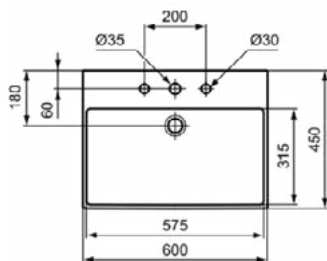

EXTRA

T388701

EXTRA | Wastafel 600x450x150 mm in glanzend wit afwerking, 3 met kraangaten, met overloop | Ruimtebesparende wastafel

Afbeelding & technische tekening

Algemene informatie

Productcategorie:	Wastafels
Producttype:	Wastafel
Merk:	Ideal Standard
Collectie:	EXTRA
Ontwerper:	Palomba Serafini Associati
Colour:	01 - Glanzend Wit
Afwerking van het oppervlak:	glanzend
Hoogte (mm):	150
Breedte (mm):	600
Lengte / sprong (mm):	450
Nettogewicht (kg):	15.10
EAN-code:	8014140467953

Kenmerken

Ruimtebesparende wastafel

Productnormen & certificeringen

Normen:	EN 14688
Prestatieverklaring classificatie (DoP):	CL25

Product specificaties

Kleurcode:	01
Kleuromschrijving:	glanzend wit
Model voor mindervaliden:	Nee
Met kettingoog:	Nee
Materiaal:	Keramisch
Materiaalkwaliteit:	Fine Fireclay
Aantal kraangaten per gebruiksplaats:	3
Aantal gebruiksplaatsen:	1
Overloop zichtbaar:	Ja
PVD technologie:	Nee
Afzetplateau:	Achterkant
Afwerking van het oppervlak:	glanzend
Positie kraangat:	Links / Rechts / Midden
Type overloop:	Gleuf
Met rugwand:	Nee
Met afvoerplug:	Nee
Met overloop:	Ja
Met sifon:	Nee
Inclusief bevestigingsmateriaal:	Nee
Bevestigingswijze:	Wand
Aanbevolen zaagmal:	TT0299734