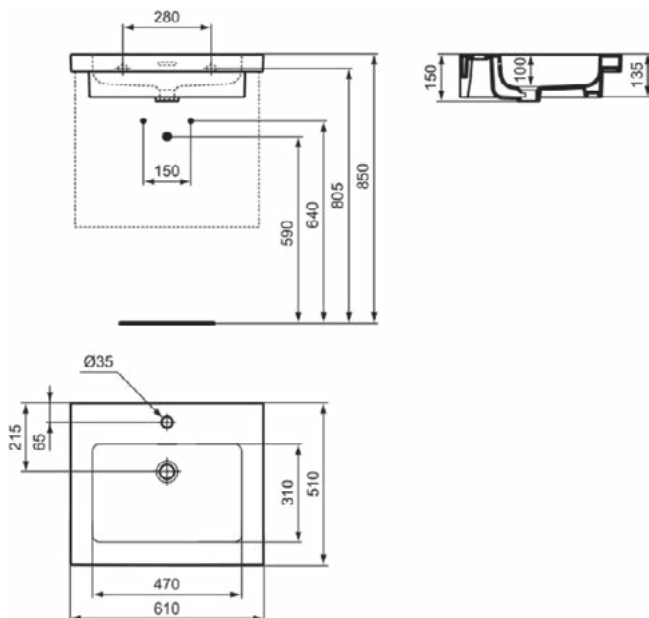

EXTRA

T4358V1

EXTRA | Vanity wastafel 610x510x150 mm in Silk White afwerking, 1 met kraangat, met overloop

Afbeelding & technische tekening

Algemene informatie

Productcategorie:	Wastafels
Producttype:	Vanity wastafel
Merk:	Ideal Standard
Collectie:	EXTRA
Ontwerper:	Palomba Serafini Associati
Colour:	V1 - Silk White
Afwerking van het oppervlak:	satijn
Hoogte (mm):	150
Breedte (mm):	610
Lengte / sprong (mm):	510
Nettogewicht (kg):	18.90
EAN-code:	8014140487241

Downloads

- [Installation Guide](#)

Productnormen & certificeringen

Normen:	EN 14688

Product specificaties

Kleurcode:	V1
Kleuromschrijving:	Silk White
Geslepen onderzijde:	Nee
Model voor mindervaliden:	Nee
Met kettingoog:	Nee
Materiaal:	Keramisch
Materiaalkwaliteit:	Fine Fireclay
Aantal kraangaten per gebruiksplaats:	1
Aantal gebruiksplaatsen:	1
Overloop zichtbaar:	Ja
PVD technologie:	Nee
Afzetplateau:	Achterkant
Afwerking van het oppervlak:	satijn
Positie kraangat:	Midden
Type overloop:	Gleuf
Met rugwand:	Nee
Met afvoerplug:	Nee
Met overloop:	Ja
Met sifon:	Nee
Bevestigingswijze:	Wand