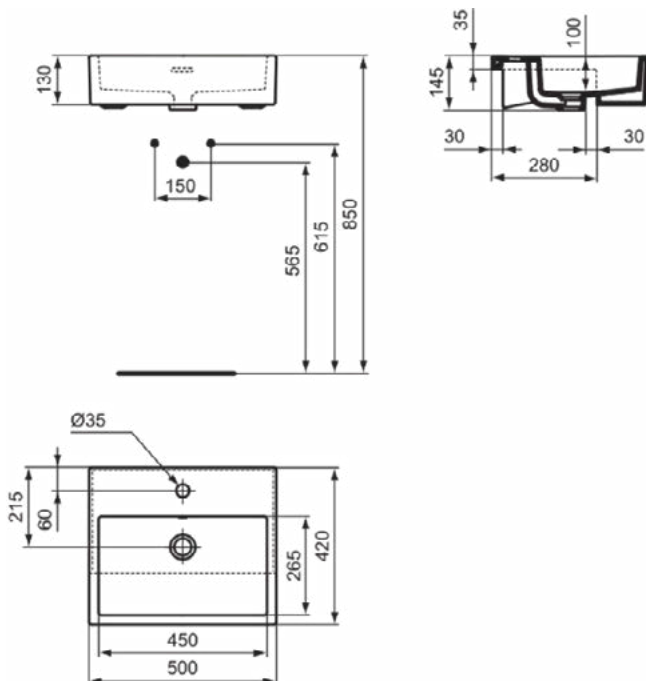

Producten die meegeleverd worden

TT0299737: Cutout templates

Kenmerken

Ruimtebesparende wastafel

Productnormen & certificeringen

Normen: EN 14688

Product specificaties

Kleurcode:	01
Kleuromschrijving:	glanzend wit
Geslepen onderzijde:	Nee
Model voor mindervaliden:	Nee
Met kettingoog:	Nee
Materiaal:	Keramisch
Materiaalkwaliteit:	Fine Fireclay
Aantal kraangaten per gebruiksplaats:	1
Aantal gebruiksplaatsen:	1
Overloop zichtbaar:	Ja
PVD technologie:	Nee
Afzetplateau:	Achterkant
Afwerking van het oppervlak:	glanzend
Positie kraangat:	Midden
Type overloop:	Gleuf
Met rugwand:	Nee
Met afvoerplug:	Nee
Met overloop:	Ja
Met sifon:	Nee