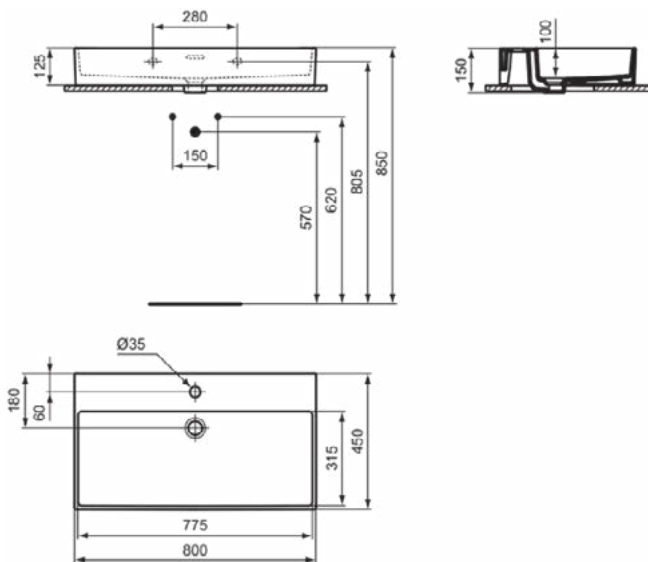

Kenmerken

Ruimtebesparende wastafel

Productnormen & certificeringen

Normen:	EN 14688
Prestatieverklaring classificatie (DoP):	CL25

Product specificaties

Kleurcode:	01
Kleuromschrijving:	glanzend wit
Model voor mindervaliden:	Nee
Met kettingoog:	Nee
Materiaal:	Keramisch
Materiaalkwaliteit:	Fine Fireclay
Aantal kraangaten per gebruiksplaats:	1
Aantal gebruiksplaatsen:	1
Overloop zichtbaar:	Ja
PVD technologie:	Nee
Afzetplateau:	Achterkant
Afwerking van het oppervlak:	glanzend
Positie kraangat:	Midden
Type overloop:	Gleuf
Met rugwand:	Nee
Met afvoerplug:	Nee
Met overloop:	Ja
Met sifon:	Nee
Bevestigingswijze:	Wand