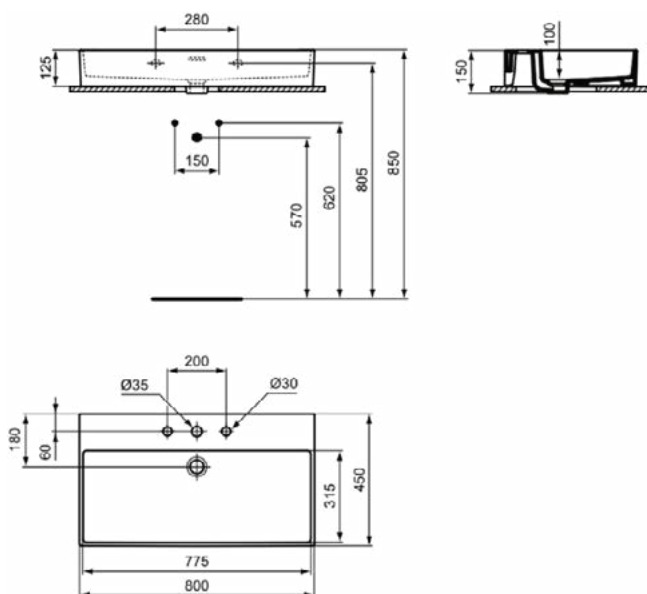

EXTRA

T3900MA

EXTRA | Wastafel 800x450x150 mm in wit afwerking, 3 met kraangaten, met overloop | Ruimtebesparende wastafel, IdealPlus

Afbeelding & technische tekening

Algemene informatie

Productcategorie:	Wastafels
Producttype:	Wastafel
Merk:	Ideal Standard
Collectie:	EXTRA
Ontwerper:	Palomba Serafini Associati
Colour:	MA - Wit
Afwerking van het oppervlak:	glanzend
Hoogte (mm):	150
Breedte (mm):	800
Lengte / sprong (mm):	450
Nettogewicht (kg):	20.20
EAN-code:	8014140469957

Kenmerken

Ruimtebesparende wastafel

IdealPlus

Productnormen & certificeringen

Normen:	EN 14688
Prestatieverklaring classificatie (DoP):	CL25

Product specificaties

Kleurcode:	MA
Kleuromschrijving:	wit
IdealPlus technologie:	Ja
Model voor mindervaliden:	Nee
Met kettingoog:	Nee
Materiaal:	Keramisch
Materiaalkwaliteit:	Fine Fireclay
Aantal kraangaten per gebruiksplaats:	3
Aantal gebruiksplaatsen:	1
Overloop zichtbaar:	Ja
PVD technologie:	Nee
Afzetplateau:	Achterkant
Afwerking van het oppervlak:	glanzend
Positie kraangat:	Links / Rechts / Midden
Type overloop:	Gleuf
Met rugwand:	Nee
Met afvoerplug:	Nee
Met overloop:	Ja
Met sifon:	Nee
Bevestigingswijze:	Wand