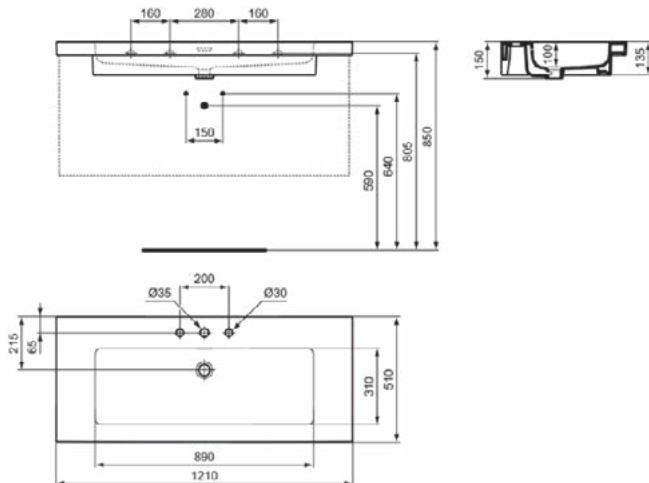

EXTRA

T437201

EXTRA | Vanity wastafel 1210x510x150 mm in glanzend wit afwerking, 3 met kraangaten, met overloop

Afbeelding & technische tekening

Algemene informatie

Productcategorie:	Wastafels
Producttype:	Vanity wastafel
Merk:	Ideal Standard
Collectie:	EXTRA
Ontwerper:	Palomba Serafini Associati
Colour:	01 - Glanzend Wit
Afwerking van het oppervlak:	glanzend
Hoogte (mm):	150
Breedte (mm):	1210
Lengte / sprong (mm):	510
Nettogewicht (kg):	34.40
EAN-code:	8014140482642

Productnormen & certificeringen

Normen:	EN 14688

Product specificaties

Kleurcode:	01
Kleuromschrijving:	glanzend wit
Geslepen onderzijde:	Nee
Model voor mindervaliden:	Nee
Met kettingoog:	Nee
Materiaal:	Keramisch
Materiaalkwaliteit:	Fine Fireclay
Aantal kraangaten per gebruiksplaats:	3
Aantal gebruiksplaatsen:	1
Overloop zichtbaar:	Ja
PVD technologie:	Nee
Afzetplateau:	Achterkant
Afwerking van het oppervlak:	glanzend
Positie kraangat:	Links / Rechts / Midden
Type overloop:	Gleuf
Met rugwand:	Nee
Met afvoerplug:	Nee
Met overloop:	Ja
Met sifon:	Nee
Bevestigingswijze:	Wand