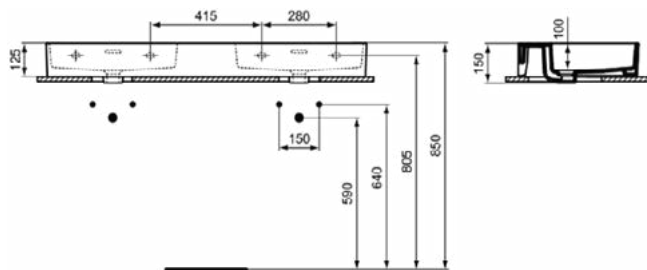

EXTRA

T3915MA

EXTRA | Dubbel Wastafel 1215x450x150 mm in wit afwerking, zonder kraangat, met overloop | Ruimtebesparende wastafel, IdealPlus

Afbeelding & technische tekening

Algemene informatie

Productcategorie:	Wastafels
Producttype:	Wastafel
Merk:	Ideal Standard
Collectie:	EXTRA
Ontwerper:	Palomba Serafini Associati
Colour:	MA - Wit
Afwerking van het oppervlak:	glanzend
Hoogte (mm):	150
Breedte (mm):	1215
Lengte / sprong (mm):	450
Nettogewicht (kg):	29.50
EAN-code:	8014140470083

Kenmerken

Ruimtebesparende wastafel

IdealPlus

Productnormen & certificeringen

Normen:	EN 14688
Prestatieverklaring classificatie (DoP):	CL25

Product specificaties

Kleurcode:	MA
Kleuromschrijving:	wit
Hoekmodel:	Nee
IdealPlus technologie:	Ja
Model voor mindervaliden:	Nee
Met kettingoog:	Nee
Materiaal:	Keramisch
Materiaalkwaliteit:	Fine Fireclay
Aantal kraangaten per gebruiksplaats:	0
Aantal gebruiksplaatsen:	2
Overloop zichtbaar:	Ja
PVD technologie:	Nee
Ruimtebesparend model:	Nee
Afzetplateau:	Achterkant / Midden
Afwerking van het oppervlak:	glanzend
Type overloop:	Gleuf
Met rugwand:	Nee
Met afvoerplug:	Nee
Met overloop:	Ja
Met sifon:	Nee
Inclusief bevestigingsmateriaal:	Nee