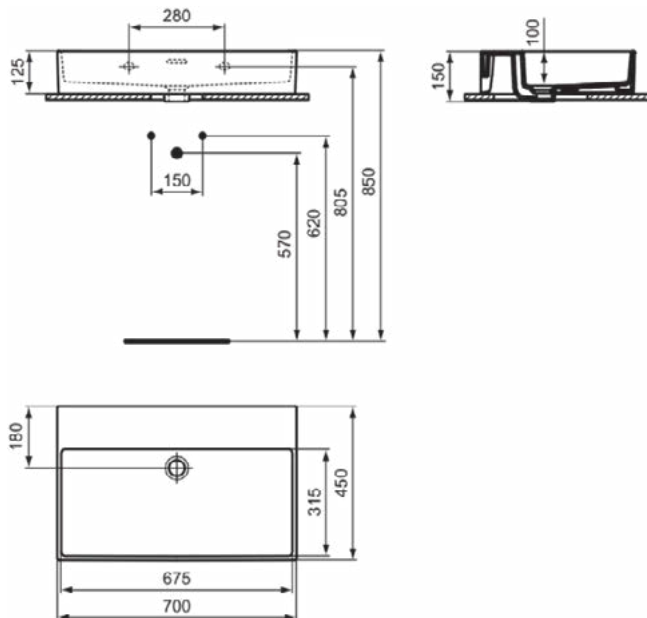

EXTRA

T3893MA

EXTRA | Wastafel 700x450x150 mm in wit afwerking, zonder kraangat, met overloop | Ruimtebesparende wastafel, IdealPlus

Afbeelding & technische tekening

Algemene informatie

Productcategorie:	Wastafels
Producttype:	Wastafel
Merk:	Ideal Standard
Collectie:	EXTRA
Ontwerper:	Palomba Serafini Associati
Colour:	MA - Wit
Afwerking van het oppervlak:	glanzend
Hoogte (mm):	150
Breedte (mm):	700
Lengte / sprong (mm):	450
Nettogewicht (kg):	17.50
EAN-code:	8014140469889

Kenmerken

Ruimtebesparende wastafel

IdealPlus

Productnormen & certificeringen

Normen:	EN 14688
Prestatieverklaring classificatie (DoP):	CL25

Product specificaties

Kleurcode:	MA
Kleuromschrijving:	wit
IdealPlus technologie:	Ja
Model voor mindervaliden:	Nee
Met kettingoog:	Nee
Materiaal:	Keramisch
Materiaalkwaliteit:	Fine Fireclay
Aantal kraangaten per gebruiksplaats:	0
Aantal gebruiksplaatsen:	1
Overloop zichtbaar:	Ja
PVD technologie:	Nee
Afzetplateau:	Achterkant
Afwerking van het oppervlak:	glanzend
Type overloop:	Gleuf
Met rugwand:	Nee
Met afvoerplug:	Nee
Met overloop:	Ja
Met sifon:	Nee
Bevestigingswijze:	Wand