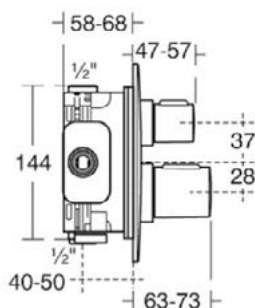

Product specificaties

Aantal rozetten:	1
Aantal grepen:	2
Kleurcode:	AA
Kleuromschrijving:	chroom
Cool Body Technologie:	Nee
Afsluitbare S-koppelingen:	Nee
Instelbare spoeltijd:	Nee
Toepassing greep:	Volumeregeling
Positie greep:	Voorkant
Materiaal:	Metaal
Materiaal rozetten:	Metaal
Materiaalkwaliteit:	Messing

EASYBOX SLIM

A5880AA

EASYBOX SLIM | Bad/douchemengkraan (opbouwdeel) 185x63x185 mm in chroom afwerking, Kit 1 included, 37 l/min (3 bar) | Thermostatische functie, Water- en energiebesparend, TMV2 goedgekeurd, WRAS, Veiligheidsstop, SmartShine

Afbeelding & technische tekening

Algemene informatie

Productcategorie:	Bad/douchemengkranen
Producttype:	Bad/douchemengkraan (opbouwdeel)
Merk:	Ideal Standard
Collectie:	EASYBOX SLIM
Ontwerper:	Ideal Standard
Colour:	AA - Chroom
Afwerking van het oppervlak:	glanzend
Hoogte (mm):	185
Breedte (mm):	185
Lengte / sprong (mm):	63
Bevestigingswijze:	Inclusief inbouwdeel
Nettogewicht (kg):	2.79
EAN-code:	4015413330237