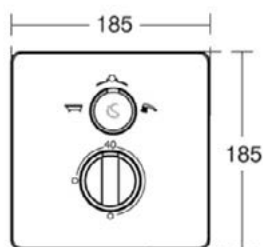

Afbeelding & technische tekening

Algemene informatie

Productcategorie:	Douchemengkranen
Producttype:	Douchemengkraan (opbouwdeel)
Merk:	Ideal Standard
Collectie:	EASYBOX SLIM
Ontwerper:	Ideal Standard
Colour:	AA - Chroom
Afwerking van het oppervlak:	glanzend
Hoogte (mm):	185
Breedte (mm):	185
Lengte / sprong (mm):	63 - 73
Bevestigingswijze:	Inclusief inbouwdeel
Nettogewicht (kg):	2.74
EAN-code:	4015413330206

Product specificaties

Aantal rozetten:	1
Aantal grepen:	2
Kleurcode:	AA
Kleuromschrijving:	chroom
Cool Body Technologie:	Nee
Afsluitbare S-koppelingen:	Nee
Instelbare spoeltijd:	Nee
Toepassing greep:	Volumeregeling
Positie greep:	Voorkant
Materiaal:	Metaal
Materiaal rozetten:	Metaal
Materiaalkwaliteit:	Messing

EASYBOX SLIM

A5880AA

EASYBOX SLIM | Bad/douchemengkraan (opbouwdeel) 185x63x185 mm in chroom afwerking, Kit 1 included, 37 l/min (3 bar) | Thermostatische functie, Water- en energiebesparend, TMV2 goedgekeurd, WRAS, Veiligheidsstop, SmartShine

Afbeelding & technische tekening

Algemene informatie

Productcategorie:	Bad/douchemengkranen
Producttype:	Bad/douchemengkraan (opbouwdeel)
Merk:	Ideal Standard
Collectie:	EASYBOX SLIM
Ontwerper:	Ideal Standard
Colour:	AA - Chroom
Afwerking van het oppervlak:	glanzend
Hoogte (mm):	185
Breedte (mm):	185
Lengte / sprong (mm):	63
Bevestigingswijze:	Inclusief inbouwdeel
Nettogewicht (kg):	2.79
EAN-code:	4015413330237