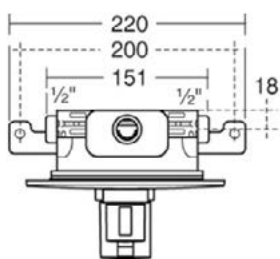

Product specificaties

Aantal rozetten:	1
Aantal grepen:	2
Kleurcode:	AA
Kleuromschrijving:	chroom
Cool Body Technologie:	Nee
Afsluitbare S-koppelingen:	Nee
Instelbare spoeltijd:	Nee
Toepassing greep:	Volumeregeling
Positie greep:	Voorkant
Materiaal:	Metaal
Materiaal rozetten:	Metaal
Materiaalkwaliteit:	Messing

EASYBOX SLIM

A5880AA

EASYBOX SLIM | Bad/douchemengkraan (opbouwdeel) 185x63x185 mm in chroom afwerking, Kit 1 included, 37 l/min (3 bar) | Thermostatische functie, Water- en energiebesparend, TMV2 goedgekeurd, WRAS, Veiligheidsstop, SmartShine

Afbeelding & technische tekening

Algemene informatie

Productcategorie:	Bad/douchemengkranen
Producttype:	Bad/douchemengkraan (opbouwdeel)
Merk:	Ideal Standard
Collectie:	EASYBOX SLIM
Ontwerper:	Ideal Standard
Colour:	AA - Chroom
Afwerking van het oppervlak:	glanzend
Hoogte (mm):	185
Breedte (mm):	185
Lengte / sprong (mm):	63
Bevestigingswijze:	Inclusief inbouwdeel
Nettogewicht (kg):	2.79
EAN-code:	4015413330237