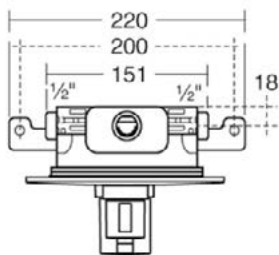

EASYBOX SLIM

A5878AA

EASYBOX SLIM | Douchemengkraan (opbouwdeel) 185x63x185 mm in chroom afwerking, Kit 1 included, 26 l/min (3 bar) | Thermostatische functie, Water- en energiebesparend, TMV2 goedgekeurd, WRAS, Veiligheidsstop, SmartShine

Afbeelding & technische tekening

Algemene informatie

Productcategorie:	Douchemengkranen
Producttype:	Douchemengkraan (opbouwdeel)
Merk:	Ideal Standard
Collectie:	EASYBOX SLIM
Ontwerper:	Ideal Standard
Colour:	AA - Chroom
Afwerking van het oppervlak:	glanzend
Hoogte (mm):	185
Breedte (mm):	185
Lengte / sprong (mm):	63 - 73
Bevestigingswijze:	Inclusief inbouwdeel
Nettogewicht (kg):	2.74
EAN-code:	4015413330206