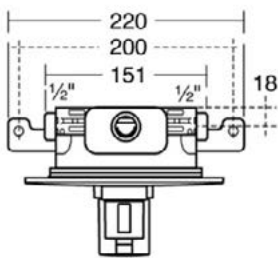

Naam van het WRAS-certificaat:	1903016
Naam van het TMV2-certificaat:	NSF2106/0120

Product specificaties

Aantal rozetten:	1
Aantal grepen:	1
Kleurcode:	AA
Kleuomschrijving:	chroom
Cool Body Technologie:	Nee
Afsluitbare S-koppelingen:	Nee
Instelbare spoeltijd:	Nee
Toepassing greep:	Volumeregeling
Positie greep:	Voorkant
Materiaal:	Metaal
Materiaal rozetten:	Metaal

EASYBOX SLIM

A5877AA

EASYBOX SLIM | Douchemengkraan (opbouwdeel) 185x63x185 mm in chroom afwerking, Kit 1 included, 26 l/min (3 bar) | Thermostatische functie, Water- en energiebesparend, TMV2 goedgekeurd, WRAS, Veiligheidsstop, SmartShine

Afbeelding & technische tekening

Algemene informatie

Productcategorie:	Douchemengkranen
Producttype:	Douchemengkraan (opbouwdeel)
Merk:	Ideal Standard
Collectie:	EASYBOX SLIM
Ontwerper:	Ideal Standard
Colour:	AA - Chroom
Afwerking van het oppervlak:	glanzend
Hoogte (mm):	185
Breedte (mm):	185
Lengte / sprong (mm):	63 - 73
Bevestigingswijze:	Inclusief inbouwdeel
Nettogewicht (kg):	2.58
EAN-code:	4015413330190