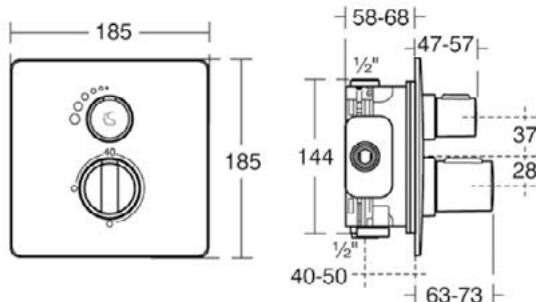

Ideal Standard

ARTNR	OMSCHRIJVING		PAG.
A5878AA	EASY BOX SLIM INBOUW THERM STOPKRAAN ZOWEL IN- ALS OPBOUWD VIERK CHROOM		3
A5880AA	EASY BOX SLIM INBOUW THERM STOPKRAAN OMSTEL IN-&OPBOUWD VIERK H/B&H CHROOM		4
A5877AA	EASY BOX SLIM INBOUW THERM STOPKRAAN ZOWEL IN- ALS OPBOUWD ROND CHROOM		5
A5879AA	EASY BOX SLIM INBOUW THERM STOPKRAAN OMSTEL ZOWEL IN-&OPBOUWD ROND CHROOM		6

EASYBOX SLIM

A5878AA

EASYBOX SLIM | Douchemengkraan (opbouwdeel) 185x63x185 mm in chroom afwerking, Kit 1 included, 26 l/min (3 bar) | Thermostatische functie, Water- en energiebesparend, TMV2 goedgekeurd, WRAS, Veiligheidsstop, SmartShine

Afbeelding & technische tekening

Algemene informatie

Productcategorie:	Douchemengkranen
Producttype:	Douchemengkraan (opbouwdeel)
Merk:	Ideal Standard
Collectie:	EASYBOX SLIM
Ontwerper:	Ideal Standard
Colour:	AA - Chroom
Afwerking van het oppervlak:	glanzend
Hoogte (mm):	185
Breedte (mm):	185
Lengte / sprong (mm):	63 - 73
Bevestigingswijze:	Inclusief inbouwdeel
Nettogewicht (kg):	2.74
EAN-code:	4015413330206

Product specificaties

Aantal rozetten:	1
Aantal grepen:	2
Kleurcode:	AA
Kleuromschrijving:	chroom
Cool Body Technologie:	Nee
Afsluitbare S-koppelingen:	Nee
Instelbare spoeltijd:	Nee
Toepassing greep:	Volumeregeling
Positie greep:	Voorkant
Materiaal:	Metaal
Materiaal rozetten:	Metaal
Materiaalkwaliteit:	Messing