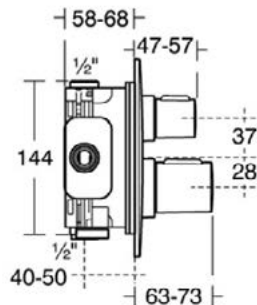

Naam van het WRAS-certificaat:	1903016
Naam van het TMV2-certificaat:	NSF2106/0120

Product specificaties

Aantal rozetten:	1
Aantal grepen:	1
Kleurcode:	AA
Kleuomschrijving:	chroom
Cool Body Technologie:	Nee
Afsluitbare S-koppelingen:	Nee
Instelbare spoeltijd:	Nee
Toepassing greep:	Volumeregeling
Positie greep:	Voorkant
Materiaal:	Metaal
Materiaal rozetten:	Metaal

EASYBOX SLIM

A5877AA

EASYBOX SLIM | Douchemengkraan (opbouwdeel) 185x63x185 mm in chroom afwerking, Kit 1 included, 26 l/min (3 bar) | Thermostatische functie, Water- en energiebesparend, TMV2 goedgekeurd, WRAS, Veiligheidsstop, SmartShine

Afbeelding & technische tekening

Algemene informatie

Productcategorie:	Douchemengkranen
Producttype:	Douchemengkraan (opbouwdeel)
Merk:	Ideal Standard
Collectie:	EASYBOX SLIM
Ontwerper:	Ideal Standard
Colour:	AA - Chroom
Afwerking van het oppervlak:	glanzend
Hoogte (mm):	185
Breedte (mm):	185
Lengte / sprong (mm):	63 - 73
Bevestigingswijze:	Inclusief inbouwdeel
Nettogewicht (kg):	2.58
EAN-code:	4015413330190