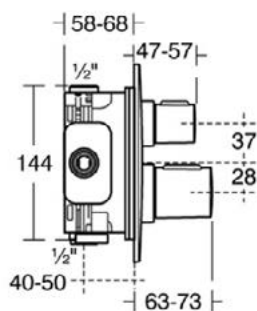

EASYBOX SLIM

A5879AA

EASYBOX SLIM | Bad/douchemengkraan (opbouwdeel) 185x63x185 mm in chroom afwerking, Kit 1 included, 39.0 l/min (3 bar) | Thermostatische functie, Water- en energiebesparend, TMV2 goedgekeurd, WRAS, Veiligheidsstop, SmartShine

Afbeelding & technische tekening

Algemene informatie

Productcategorie:	Bad/douchemengkransen
Producttype:	Bad/douchemengkraan (opbouwdeel)
Merk:	Ideal Standard
Collectie:	EASYBOX SLIM
Ontwerper:	Ideal Standard
Colour:	AA - Chroom
Afwerking van het oppervlak:	glanzend
Hoogte (mm):	185
Breedte (mm):	185
Lengte / sprong (mm):	63
Bevestigingswijze:	Inclusief inbouwdeel
Nettogewicht (kg):	2.74
EAN-code:	4015413330213