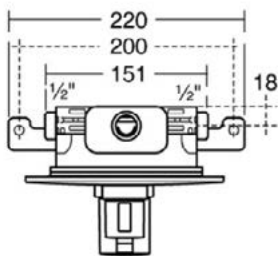

Product specificaties

Aantal rozetten:	1
Aantal grepen:	2
Kleurcode:	AA
Kleuromschrijving:	chroom
Cool Body Technologie:	Nee
Afsluitbare S-koppelingen:	Nee
Instelbare spoeltijd:	Nee
Toepassing greep:	Volumeregeling
Positie greep:	Voorkant
Materiaal:	Metaal
Materiaal rozetten:	Metaal
Materiaalkwaliteit:	Messing

EASYBOX SLIM

A5879AA

EASYBOX SLIM | Bad/douchemengkraan (opbouwdeel) 185x63x185 mm in chroom afwerking, Kit 1 included, 39.0 l/min (3 bar) | Thermostatische functie, Water- en energiebesparend, TMV2 goedgekeurd, WRAS, Veiligheidsstop, SmartShine

Afbeelding & technische tekening

Algemene informatie

Productcategorie:	Bad/douchemengkransen
Producttype:	Bad/douchemengkraan (opbouwdeel)
Merk:	Ideal Standard
Collectie:	EASYBOX SLIM
Ontwerper:	Ideal Standard
Colour:	AA - Chroom
Afwerking van het oppervlak:	glanzend
Hoogte (mm):	185
Breedte (mm):	185
Lengte / sprong (mm):	63
Bevestigingswijze:	Inclusief inbouwdeel
Nettogewicht (kg):	2.74
EAN-code:	4015413330213