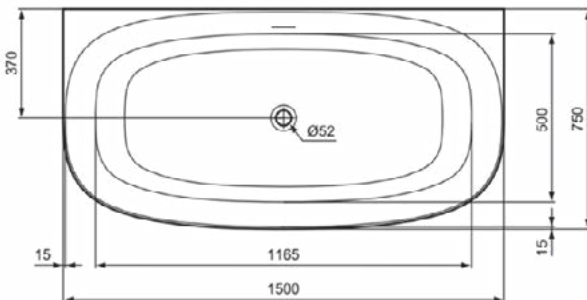

DEA

T546501

DEA | Vrijstaand bad 1500x750x610 mm in glanzend wit afwerking, zonder kraangat, met overloop, zonder waste | Wasmiddelbestendig, Lichtbestendig

Afbeelding & technische tekening

Algemene informatie

Productcategorie:	Baden
Producttype:	Vrijstaand bad
Merk:	Ideal Standard
Collectie:	DEA
Ontwerper:	Ideal Standard
Colour:	01 - Glanzend Wit
Afwerking van het oppervlak:	glanzend
Hoogte (mm):	610
Breedte (mm):	1500
Lengte / sprong (mm):	750
Nettogewicht (kg):	35.00
EAN-code:	8014140513193

Kenmerken

Wasmiddelbestendig

Lichtbestendig

Downloads

- [Installation Guide](#)

Productnormen & certificeringen

Normen:	EN 14516

Product specificaties

Aantal grepen:	0
Aantal kraangaten (totaal):	0
Aantal gebruiksplaatsen:	2
Inclusief badpanelen:	Ja
Kleurcode:	01
Kleuromschrijving:	glanzend wit
Hoekmodel:	Nee
Geboord gat voor greep optioneel:	Nee
Geboord gat voor kraan optioneel:	Nee
Met geïntegreerde armsteunen:	Nee
Verstelbare montagevoeten:	Nee
Positie van het afvoergat:	Midden
Materiaal:	Kunststof
Materiaalkwaliteit:	Acryl
Overloop zichtbaar:	Ja
PVD technologie:	Nee
Ruimtebesparend model:	Nee
Afwerking van het oppervlak:	glanzend