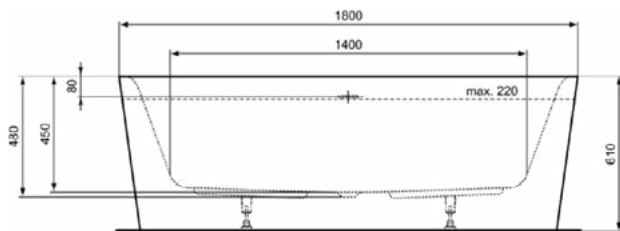

DEA

T9940V3

DEA | Ruimtebesparend bad 1795x795x610 mm in Silk Black afwerking, zonder kraangat, met overloop, zonder waste | Wasmiddelbestendig, Lichtbestendig

Afbeelding & technische tekening

Algemene informatie

Productcategorie:	Baden
Producttype:	Ruimtebesparend bad
Merk:	Ideal Standard
Collectie:	DEA
Ontwerper:	Palomba Serafini Associati
Colour:	V3 - Silk Black
Afwerking van het oppervlak:	satijn
Hoogte (mm):	610
Breedte (mm):	1795
Lengte / sprong (mm):	795 - 805
Nettogewicht (kg):	50.00
EAN-code:	8014140468370

Kenmerken

Wasmiddelbestendig

Lichtbestendig

Downloads

- [Installation Guide](#)

Productnormen & certificeringen

Normen:	EN 14516

Product specificaties

Aantal grepen:	0
Aantal kraangaten (totaal):	0
Aantal gebruiksplaatsen:	2
Inclusief badpanelen:	Ja
Kleurcode:	V3
Kleuromschrijving:	Silk Black
Hoekmodel:	Nee
Geboord gat voor greep optioneel:	Nee
Geboord gat voor kraan optioneel:	Nee
Met geïntegreerde armsteunen:	Nee
Verstelbare montagevoeten:	Ja
Positie van het afvoergat:	Midden
Materiaal:	Kunststof
Materiaalkwaliteit:	Acryl
Overloop zichtbaar:	Ja
PVD technologie:	Nee
Ruimtebesparend model:	Nee
Afwerking van het oppervlak:	satijn