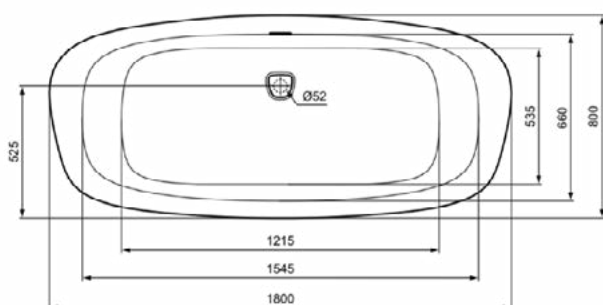

Product specificaties

Aantal grepen:	0
Aantal kraangaten (totaal):	0
Aantal gebruiksplaatsen:	2
Inclusief badpanelen:	Ja
Kleurcode:	V1
Kleuromschrijving:	Silk White
Hoekmodel:	Nee
Geboord gat voor greep optioneel:	Nee
Geboord gat voor kraan optioneel:	Nee
Met geïntegreerde armsteunen:	Nee
Verstelbare montagevoeten:	Nee
Positie van het afvoergat:	Midden
Materiaal:	Kunststof
Materiaalkwaliteit:	Acryl
Overloop zichtbaar:	Ja
PVD technologie:	Nee
Versterking van de acrylplaat:	Glasfiber
Ruimtebesparend model:	Nee