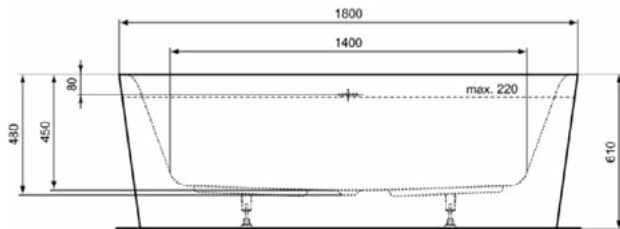

DEA

T9940V1

DEA | Ruimtebesparend bad 1795x795x610 mm in Silk White afwerking, zonder kraangat, met overloop, zonder waste | Wasmiddelbestendig, Lichtbestendig

Afbeelding & technische tekening

Algemene informatie

Productcategorie:	Baden
Producttype:	Ruimtebesparend bad
Merk:	Ideal Standard
Collectie:	DEA
Ontwerper:	Palomba Serafini Associati
Colour:	V1 - Silk White
Afwerking van het oppervlak:	satijn
Hoogte (mm):	610
Breedte (mm):	1795
Lengte / sprong (mm):	795 - 805
Nettogewicht (kg):	50.00
EAN-code:	8014140468363

Kenmerken

Wasmiddelbestendig

Lichtbestendig

Downloads

- [Installation Guide](#)

Productnormen & certificeringen

Normen:	EN 14516

Product specificaties

Aantal grepen:	0
Aantal kraangaten (totaal):	0
Aantal gebruiksplaatsen:	2
Inclusief badpanelen:	Ja
Kleurcode:	V1
Kleuromschrijving:	Silk White
Hoekmodel:	Nee
Geboord gat voor greep optioneel:	Nee
Geboord gat voor kraan optioneel:	Nee
Met geïntegreerde armsteunen:	Nee
Verstelbare montagevoeten:	Ja
Positie van het afvoergat:	Midden
Materiaal:	Kunststof
Materiaalkwaliteit:	Acryl
Overloop zichtbaar:	Ja
PVD technologie:	Nee
Ruimtebesparend model:	Nee
Afwerking van het oppervlak:	satijn