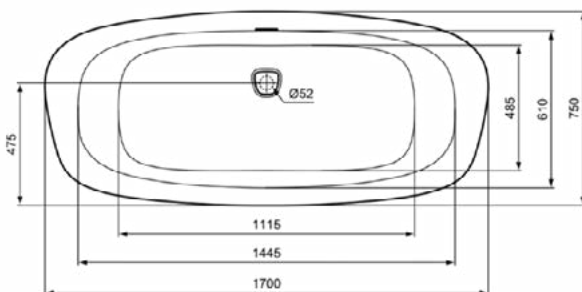

DEA

K8720V1

DEA | Vrijstaand bad 1700x750x610 mm in Silk White afwerking, zonder kraangat, met overloop, met waste | Wasmiddelbestendig, Lichtbestendig

Afbeelding & technische tekening

Algemene informatie

Productcategorie:	Baden
Producttype:	Vrijstaand bad
Merk:	Ideal Standard
Collectie:	DEA
Ontwerper:	Ideal Standard
Colour:	V1 - Silk White
Afwerking van het oppervlak:	satijn
Hoogte (mm):	610
Breedte (mm):	1700
Lengte / sprong (mm):	750
Nettogewicht (kg):	45.00
EAN-code:	4015413081948

Kenmerken

Wasmiddelbestendig

Lichtbestendig

Downloads

- [Installation Guide](#)

Productnormen & certificeringen

Normen:	EN 14516

Product specificaties

Aantal grepen:	0
Aantal kraangaten (totaal):	0
Aantal gebruiksplaatsen:	2
Inclusief badpanelen:	Ja
Kleurcode:	V1
Kleuromschrijving:	Silk White
Hoekmodel:	Nee
Geboord gat voor greep optioneel:	Nee
Geboord gat voor kraan optioneel:	Nee
Met geïntegreerde armsteunen:	Nee
Verstelbare montagevoeten:	Ja
Positie van het afvoergat:	Midden
Materiaal:	Kunststof
Materiaalkwaliteit:	Acryl
Overloop zichtbaar:	Ja
PVD technologie:	Nee
Versterking van de acrylplaat:	Glasfiber
Ruimtebesparend model:	Nee