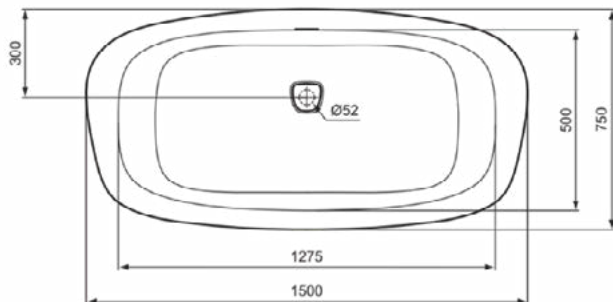

DEA

T546401

DEA | Vrijstaand bad 1500x750x610 mm in glanzend wit afwerking, zonder kraangat, met overloop, zonder waste | Wasmiddelbestendig, Lichtbestendig

Afbeelding & technische tekening

Algemene informatie

Productcategorie:	Baden
Producttype:	Vrijstaand bad
Merk:	Ideal Standard
Collectie:	DEA
Ontwerper:	Ideal Standard
Colour:	01 - Glanzend Wit
Afwerking van het oppervlak:	glanzend
Hoogte (mm):	610
Breedte (mm):	1500
Lengte / sprong (mm):	750
Nettogewicht (kg):	35.00
EAN-code:	8014140513186

Kenmerken

Wasmiddelbestendig

Lichtbestendig

Downloads

- [Installation Guide](#)

Productnormen & certificeringen

Normen:	EN 14516

Product specificaties

Aantal grepen:	0
Aantal kraangaten (totaal):	0
Aantal gebruiksplaatsen:	2
Inclusief badpanelen:	Ja
Kleurcode:	01
Kleuromschrijving:	glanzend wit
Hoekmodel:	Nee
Geboord gat voor greep optioneel:	Nee
Geboord gat voor kraan optioneel:	Nee
Met geïntegreerde armsteunen:	Nee
Verstelbare montagevoeten:	Nee
Positie van het afvoergat:	Midden
Materiaal:	Kunststof
Materiaalkwaliteit:	Acryl
Overloop zichtbaar:	Ja
PVD technologie:	Nee
Ruimtebesparend model:	Ja
Afwerking van het oppervlak:	glanzend