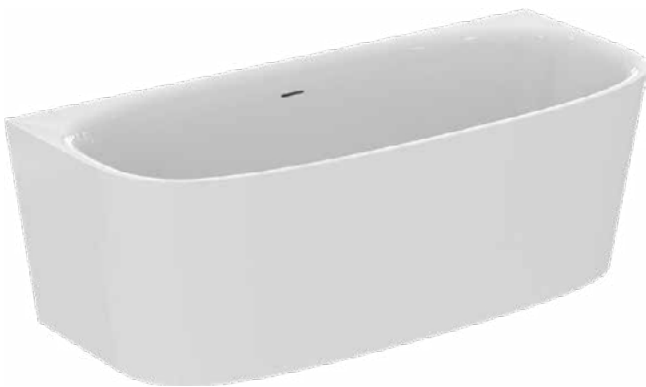

DEA

T994001

DEA | Ruimtebesparend bad 1795x795x610 mm in glanzend wit afwerking, zonder kraangat, met overloop, zonder waste | Wasmiddelbestendig, Lichtbestendig

Afbeelding & technische tekening

Algemene informatie

Productcategorie:	Baden
Producttype:	Ruimtebesparend bad
Merk:	Ideal Standard
Collectie:	DEA
Ontwerper:	Palomba Serafini Associati
Colour:	01 - Glanzend Wit
Afwerking van het oppervlak:	glanzend
Hoogte (mm):	610
Breedte (mm):	1795
Lengte / sprong (mm):	795 - 805
Nettogewicht (kg):	50.00
EAN-code:	8014140468356

Kenmerken

Wasmiddelbestendig

Lichtbestendig

Downloads

- [Installation Guide](#)

Productnormen & certificeringen

Normen:	EN 14516

Product specificaties

Aantal grepen:	0
Aantal kraangaten (totaal):	0
Aantal gebruiksplaatsen:	2
Inclusief badpanelen:	Ja
Kleurcode:	01
Kleuromschrijving:	glanzend wit
Hoekmodel:	Nee
Geboord gat voor greep optioneel:	Nee
Geboord gat voor kraan optioneel:	Nee
Met geïntegreerde armsteunen:	Nee
Verstelbare montagevoeten:	Ja
Positie van het afvoergat:	Midden
Materiaal:	Kunststof
Materiaalkwaliteit:	Acryl
Overloop zichtbaar:	Ja
PVD technologie:	Nee
Ruimtebesparend model:	Nee
Afwerking van het oppervlak:	glanzend