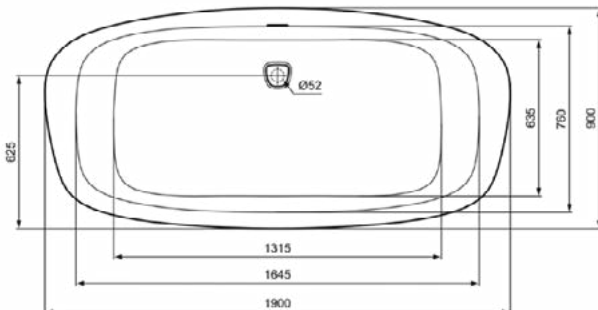

DEA

K8722V1

DEA | Vrijstaand bad 1700x750x610 mm in Silk White afwerking, zonder kraangat, met overloop, met waste | Wasmiddelbestendig, Lichtbestendig

Afbeelding & technische tekening

Algemene informatie

Productcategorie:	Baden
Producttype:	Vrijstaand bad
Merk:	Ideal Standard
Collectie:	DEA
Ontwerper:	Ideal Standard
Colour:	V1 - Silk White
Afwerking van het oppervlak:	satijn
Hoogte (mm):	610
Breedte (mm):	1700
Lengte / sprong (mm):	750
Nettogewicht (kg):	55.00
EAN-code:	4015413081993

Kenmerken

Wasmiddelbestendig

Lichtbestendig

Downloads

- [Installation Guide](#)

Productnormen & certificeringen

Normen:	EN 14516

Product specificaties

Aantal grepen:	0
Aantal kraangaten (totaal):	0
Aantal gebruiksplaatsen:	2
Inclusief badpanelen:	Ja
Kleurcode:	V1
Kleuromschrijving:	Silk White
Hoekmodel:	Nee
Geboord gat voor greep optioneel:	Nee
Geboord gat voor kraan optioneel:	Nee
Met geïntegreerde armsteunen:	Nee
Verstelbare montagevoeten:	Ja
Positie van het afvoergat:	Midden
Materiaal:	Kunststof
Materiaalkwaliteit:	Acryl
Overloop zichtbaar:	Ja
PVD technologie:	Nee
Versterking van de acrylplaat:	Glasfiber
Ruimtebesparend model:	Nee