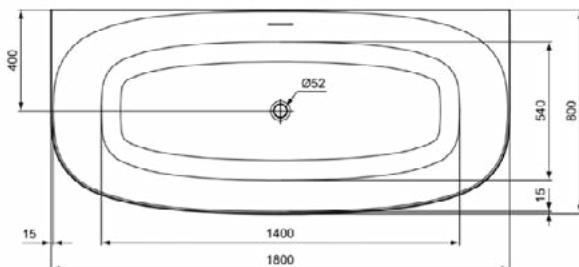

DEA

T9940V1

DEA | Ruimtebesparend bad 1795x795x610 mm in Silk White afwerking, zonder kraangat, met overloop, zonder waste | Wasmiddelbestendig, Lichtbestendig

Afbeelding & technische tekening

Algemene informatie

Productcategorie:	Baden
Producttype:	Ruimtebesparend bad
Merk:	Ideal Standard
Collectie:	DEA
Ontwerper:	Palomba Serafini Associati
Colour:	V1 - Silk White
Afwerking van het oppervlak:	satijn
Hoogte (mm):	610
Breedte (mm):	1795
Lengte / sprong (mm):	795 - 805
Nettogewicht (kg):	50.00
EAN-code:	8014140468363

Kenmerken

Wasmiddelbestendig

Lichtbestendig

Downloads

- [Installation Guide](#)

Productnormen & certificeringen

Normen:	EN 14516

Product specificaties

Aantal grepen:	0
Aantal kraangaten (totaal):	0
Aantal gebruiksplaatsen:	2
Inclusief badpanelen:	Ja
Kleurcode:	V1
Kleuromschrijving:	Silk White
Hoekmodel:	Nee
Geboord gat voor greep optioneel:	Nee
Geboord gat voor kraan optioneel:	Nee
Met geïntegreerde armsteunen:	Nee
Verstelbare montagevoeten:	Ja
Positie van het afvoergat:	Midden
Materiaal:	Kunststof
Materiaalkwaliteit:	Acryl
Overloop zichtbaar:	Ja
PVD technologie:	Nee
Ruimtebesparend model:	Nee
Afwerking van het oppervlak:	satijn