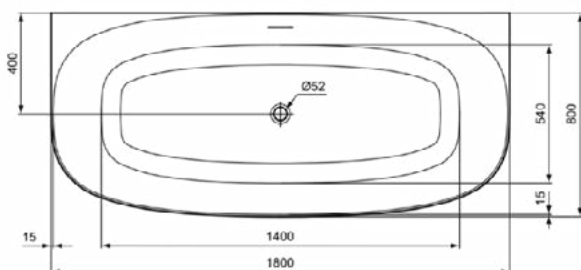

DEA

T9940V3

DEA | Ruimtebesparend bad 1795x795x610 mm in Silk Black afwerking, zonder kraangat, met overloop, zonder waste | Wasmiddelbestendig, Lichtbestendig

Afbeelding & technische tekening

Algemene informatie

Productcategorie:	Baden
Producttype:	Ruimtebesparend bad
Merk:	Ideal Standard
Collectie:	DEA
Ontwerper:	Palomba Serafini Associati
Colour:	V3 - Silk Black
Afwerking van het oppervlak:	satijn
Hoogte (mm):	610
Breedte (mm):	1795
Lengte / sprong (mm):	795 - 805
Nettogewicht (kg):	50.00
EAN-code:	8014140468370

Kenmerken

Wasmiddelbestendig

Lichtbestendig

Downloads

- [Installation Guide](#)

Productnormen & certificeringen

Normen:	EN 14516

Product specificaties

Aantal grepen:	0
Aantal kraangaten (totaal):	0
Aantal gebruiksplaatsen:	2
Inclusief badpanelen:	Ja
Kleurcode:	V3
Kleuromschrijving:	Silk Black
Hoekmodel:	Nee
Geboord gat voor greep optioneel:	Nee
Geboord gat voor kraan optioneel:	Nee
Met geïntegreerde armsteunen:	Nee
Verstelbare montagevoeten:	Ja
Positie van het afvoergat:	Midden
Materiaal:	Kunststof
Materiaalkwaliteit:	Acryl
Overloop zichtbaar:	Ja
PVD technologie:	Nee
Ruimtebesparend model:	Nee
Afwerking van het oppervlak:	satijn