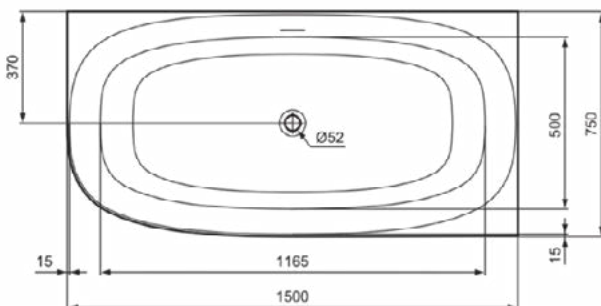

DEA

T546601

DEA | Ruimtebesparend bad 1500x750x610 mm in glanzend wit afwerking, zonder kraangat, met overloop, met waste | Wasmiddelbestendig, Lichtbestendig

Afbeelding & technische tekening

Algemene informatie

Productcategorie:	Baden
Producttype:	Ruimtebesparend bad
Merk:	Ideal Standard
Collectie:	DEA
Ontwerper:	Ideal Standard
Colour:	01 - Glanzend Wit
Afwerking van het oppervlak:	glanzend
Hoogte (mm):	610
Breedte (mm):	1500
Lengte / sprong (mm):	750
Nettogewicht (kg):	35.00
EAN-code:	8014140513209

Kenmerken

Wasmiddelbestendig

Lichtbestendig

Downloads

- [Installation Guide](#)

Productnormen & certificeringen

Normen:	EN 14516

Product specificaties

Aantal grepen:	0
Aantal kraangaten (totaal):	0
Aantal gebruiksplaatsen:	2
Inclusief badpanelen:	Ja
Kleurcode:	01
Kleuromschrijving:	glanzend wit
Hoekmodel:	Nee
Geboord gat voor greep optioneel:	Nee
Geboord gat voor kraan optioneel:	Nee
Met geïntegreerde armsteunen:	Nee
Verstelbare montagevoeten:	Ja
Positie van het afvoergat:	Midden
Materiaal:	Kunststof
Materiaalkwaliteit:	Acryl
Overloop zichtbaar:	Ja
PVD technologie:	Nee
Ruimtebesparend model:	Ja
Afwerking van het oppervlak:	glanzend