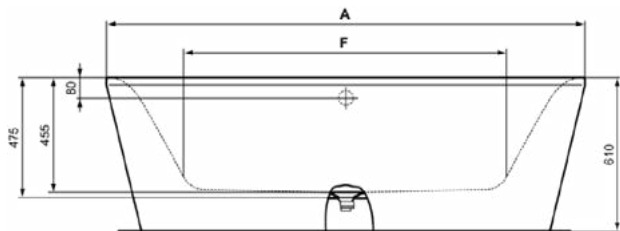

DEA

E306801

DEA | Vrijstaand bad 1700x750x610 mm in glanzend wit afwerking, zonder kraangat, met overloop, met waste | Wasmiddelbestendig, Lichtbestendig

Afbeelding & technische tekening

	A	B	C	D	E	F
E 3068 ..	1900	1645	900	760	625	1315
F 3067 ..	1800	1545	800	660	525	1215

Algemene informatie

Productcategorie:	Baden
Producttype:	Vrijstaand bad
Merk:	Ideal Standard
Collectie:	DEA
Ontwerper:	Ideal Standard
Colour:	01 - Glanzend Wit
Afwerking van het oppervlak:	glanzend
Hoogte (mm):	610
Breedte (mm):	1700
Lengte / sprong (mm):	750
Nettogewicht (kg):	55.00
EAN-code:	5017830474838

Kenmerken

Wasmiddelbestendig

Lichtbestendig

Downloads

- [Installation Guide](#)

Productnormen & certificeringen

Normen:	EN 14516

Product specificaties

Aantal grepen:	0
Aantal kraangaten (totaal):	0
Aantal gebruiksplaatsen:	2
Inclusief badpanelen:	Ja
Kleurcode:	01
Kleuromschrijving:	glanzend wit
Hoekmodel:	Nee
Geboord gat voor greep optioneel:	Nee
Geboord gat voor kraan optioneel:	Nee
Met geïntegreerde armsteunen:	Nee
Verstelbare montagevoeten:	Ja
Positie van het afvoergat:	Midden
Materiaal:	Kunststof
Materiaalkwaliteit:	Acryl
Overloop zichtbaar:	Ja
PVD technologie:	Nee
Versterking van de acrylplaat:	Glasfiber
Ruimtebesparend model:	Nee