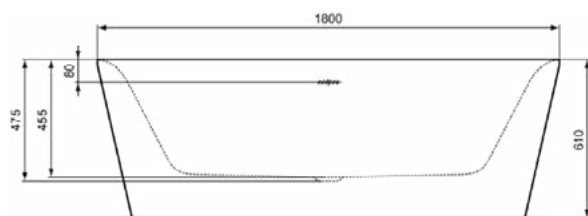

Product specificaties

Aantal grepen:	0
Aantal kraangaten (totaal):	0
Aantal gebruiksplaatsen:	2
Inclusief badpanelen:	Ja
Kleurcode:	V1
Kleuromschrijving:	Silk White
Hoekmodel:	Nee
Geboord gat voor greep optioneel:	Nee
Geboord gat voor kraan optioneel:	Nee
Met geïntegreerde armsteunen:	Nee
Verstelbare montagevoeten:	Nee
Positie van het afvoergat:	Midden
Materiaal:	Kunststof
Materiaalkwaliteit:	Acryl
Overloop zichtbaar:	Ja
PVD technologie:	Nee
Versterking van de acrylplaat:	Glasfiber
Ruimtebesparend model:	Nee