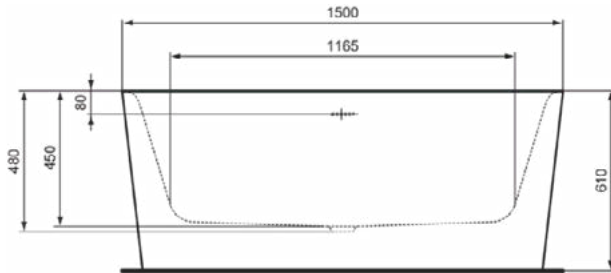

DEA

T546501

DEA | Vrijstaand bad 1500x750x610 mm in glanzend wit afwerking, zonder kraangat, met overloop, zonder waste | Wasmiddelbestendig, Lichtbestendig

Afbeelding & technische tekening

Algemene informatie

Productcategorie:	Baden
Producttype:	Vrijstaand bad
Merk:	Ideal Standard
Collectie:	DEA
Ontwerper:	Ideal Standard
Colour:	01 - Glanzend Wit
Afwerking van het oppervlak:	glanzend
Hoogte (mm):	610
Breedte (mm):	1500
Lengte / sprong (mm):	750
Nettogewicht (kg):	35.00
EAN-code:	8014140513193

Kenmerken

Wasmiddelbestendig

Lichtbestendig

Downloads

- [Installation Guide](#)

Productnormen & certificeringen

Normen:	EN 14516

Product specificaties

Aantal grepen:	0
Aantal kraangaten (totaal):	0
Aantal gebruiksplaatsen:	2
Inclusief badpanelen:	Ja
Kleurcode:	01
Kleuromschrijving:	glanzend wit
Hoekmodel:	Nee
Geboord gat voor greep optioneel:	Nee
Geboord gat voor kraan optioneel:	Nee
Met geïntegreerde armsteunen:	Nee
Verstelbare montagevoeten:	Nee
Positie van het afvoergat:	Midden
Materiaal:	Kunststof
Materiaalkwaliteit:	Acryl
Overloop zichtbaar:	Ja
PVD technologie:	Nee
Ruimtebesparend model:	Nee
Afwerking van het oppervlak:	glanzend