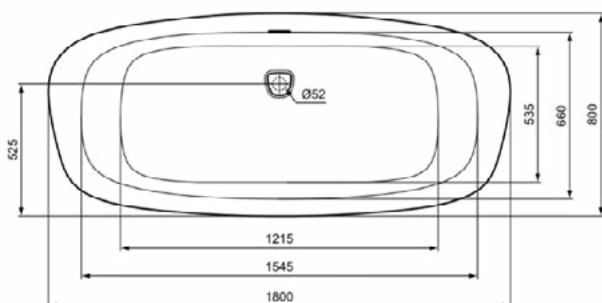

DEA

K8721V3

DEA | Vrijstaand bad 1795x795x610 mm in Silk Black afwerking, zonder kraangat, met overloop, zonder waste | Wasmiddelbestendig, Lichtbestendig

Afbeelding & technische tekening

Algemene informatie

Productcategorie:	Baden
Producttype:	Vrijstaand bad
Merk:	Ideal Standard
Collectie:	DEA
Ontwerper:	Ideal Standard
Colour:	V3 - Silk Black
Afwerking van het oppervlak:	satijn
Hoogte (mm):	610
Breedte (mm):	1795
Lengte / sprong (mm):	795
Nettogewicht (kg):	50.00
EAN-code:	4015413081986

Kenmerken

Wasmiddelbestendig

Lichtbestendig

Downloads

- [Installation Guide](#)

Productnormen & certificeringen

Normen:	EN 14516

Product specificaties

Aantal grepen:	0
Aantal kraangaten (totaal):	0
Aantal gebruiksplaatsen:	2
Inclusief badpanelen:	Ja
Kleurcode:	V3
Kleuromschrijving:	Silk Black
Hoekmodel:	Nee
Geboord gat voor greep optioneel:	Nee
Geboord gat voor kraan optioneel:	Nee
Met geïntegreerde armsteunen:	Nee
Verstelbare montagevoeten:	Nee
Positie van het afvoergat:	Midden
Materiaal:	Kunststof
Materiaalkwaliteit:	Acryl
Overloop zichtbaar:	Ja
PVD technologie:	Nee
Versterking van de acrylplaat:	Glasfiber
Ruimtebesparend model:	Nee