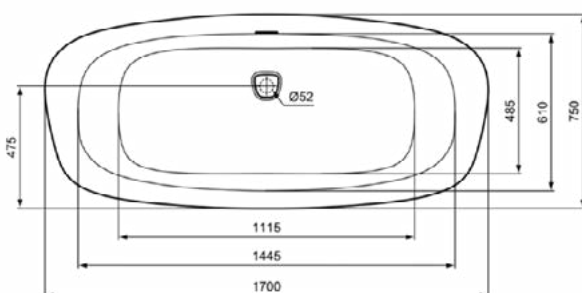

DEA

K8720V3

DEA | Vrijstaand bad 1700x750x610 mm in Silk Black afwerking, zonder kraangat, met overloop, met waste | Wasmiddelbestendig, Lichtbestendig

Afbeelding & technische tekening

Algemene informatie

Productcategorie:	Baden
Producttype:	Vrijstaand bad
Merk:	Ideal Standard
Collectie:	DEA
Ontwerper:	Ideal Standard
Colour:	V3 - Silk Black
Afwerking van het oppervlak:	satijn
Hoogte (mm):	610
Breedte (mm):	1700
Lengte / sprong (mm):	750
Nettogewicht (kg):	45.00
EAN-code:	4015413081955

Kenmerken

Wasmiddelbestendig

Lichtbestendig

Downloads

- [Installation Guide](#)

Productnormen & certificeringen

Normen:	EN 14516

Product specificaties

Aantal grepen:	0
Aantal kraangaten (totaal):	0
Aantal gebruiksplaatsen:	2
Inclusief badpanelen:	Ja
Kleurcode:	V3
Kleuromschrijving:	Silk Black
Hoekmodel:	Nee
Geboord gat voor greep optioneel:	Nee
Geboord gat voor kraan optioneel:	Nee
Met geïntegreerde armsteunen:	Nee
Verstelbare montagevoeten:	Ja
Positie van het afvoergat:	Midden
Materiaal:	Kunststof
Materiaalkwaliteit:	Acryl
Overloop zichtbaar:	Ja
PVD technologie:	Nee
Versterking van de acrylplaat:	Glasfiber
Ruimtebesparend model:	Nee