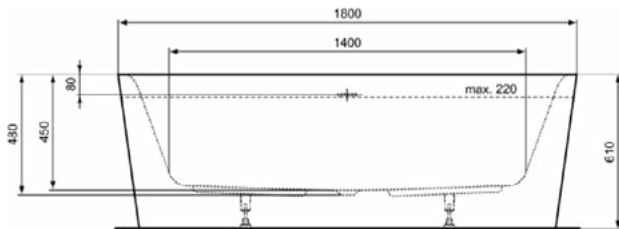

DEA

T994001

DEA | Ruimtebesparend bad 1795x795x610 mm in glanzend wit afwerking, zonder kraangat, met overloop, zonder waste | Wasmiddelbestendig, Lichtbestendig

Afbeelding & technische tekening

Algemene informatie

Productcategorie:	Baden
Producttype:	Ruimtebesparend bad
Merk:	Ideal Standard
Collectie:	DEA
Ontwerper:	Palomba Serafini Associati
Colour:	01 - Glanzend Wit
Afwerking van het oppervlak:	glanzend
Hoogte (mm):	610
Breedte (mm):	1795
Lengte / sprong (mm):	795 - 805
Nettogewicht (kg):	50.00
EAN-code:	8014140468356

Kenmerken

Wasmiddelbestendig

Lichtbestendig

Downloads

- [Installation Guide](#)

Productnormen & certificeringen

Normen:	EN 14516

Product specificaties

Aantal grepen:	0
Aantal kraangaten (totaal):	0
Aantal gebruiksplaatsen:	2
Inclusief badpanelen:	Ja
Kleurcode:	01
Kleuromschrijving:	glanzend wit
Hoekmodel:	Nee
Geboord gat voor greep optioneel:	Nee
Geboord gat voor kraan optioneel:	Nee
Met geïntegreerde armsteunen:	Nee
Verstelbare montagevoeten:	Ja
Positie van het afvoergat:	Midden
Materiaal:	Kunststof
Materiaalkwaliteit:	Acryl
Overloop zichtbaar:	Ja
PVD technologie:	Nee
Ruimtebesparend model:	Nee
Afwerking van het oppervlak:	glanzend