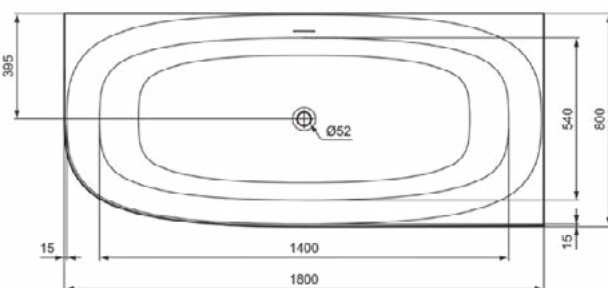

DEA

T549101

DEA | Ruimtebesparend bad 1800x800x610 mm in glanzend wit afwerking, zonder kraangat, met overloop, zonder waste | Wasmiddelbestendig, Lichtbestendig

Afbeelding & technische tekening

Algemene informatie

Productcategorie:	Baden
Producttype:	Ruimtebesparend bad
Merk:	Ideal Standard
Collectie:	DEA
Ontwerper:	Ideal Standard
Colour:	01 - Glanzend Wit
Afwerking van het oppervlak:	glanzend
Hoogte (mm):	610
Breedte (mm):	1800
Lengte / sprong (mm):	800
Nettogewicht (kg):	42.00
EAN-code:	8014140513360

Kenmerken

Wasmiddelbestendig

Lichtbestendig

Downloads

- [Installation Guide](#)

Productnormen & certificeringen

Normen:	EN 14516

Product specificaties

Aantal grepen:	0
Aantal kraangaten (totaal):	0
Aantal gebruiksplaatsen:	2
Inclusief badpanelen:	Ja
Kleurcode:	01
Kleuromschrijving:	glanzend wit
Hoekmodel:	Nee
Geboord gat voor greep optioneel:	Nee
Geboord gat voor kraan optioneel:	Nee
Met geïntegreerde armsteunen:	Nee
Verstelbare montagevoeten:	Nee
Positie van het afvoergat:	Midden
Materiaal:	Kunststof
Materiaalkwaliteit:	Acryl
Overloop zichtbaar:	Ja
PVD technologie:	Nee
Ruimtebesparend model:	Nee
Afwerking van het oppervlak:	glanzend