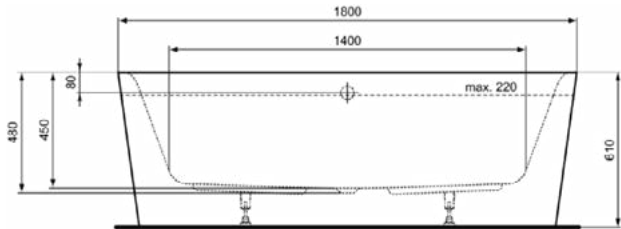

DEA

T994101

DEA | Ruimtebesparend bad 1795x795x610 mm in glanzend wit afwerking, zonder kraangat, met overloop, met waste | Wasmiddelbestendig, Lichtbestendig

Afbeelding & technische tekening

Algemene informatie

Productcategorie:	Baden
Producttype:	Ruimtebesparend bad
Merk:	Ideal Standard
Collectie:	DEA
Ontwerper:	Palomba Serafini Associati
Colour:	01 - Glanzend Wit
Afwerking van het oppervlak:	glanzend
Hoogte (mm):	610
Breedte (mm):	1795
Lengte / sprong (mm):	795 - 805
Nettogewicht (kg):	50.00
EAN-code:	8014140468387

Kenmerken

Wasmiddelbestendig

Lichtbestendig

Downloads

- [Installation Guide](#)

Productnormen & certificeringen

Normen:	EN 14516

Product specificaties

Aantal grepen:	0
Aantal kraangaten (totaal):	0
Aantal gebruiksplaatsen:	2
Inclusief badpanelen:	Ja
Kleurcode:	01
Kleuromschrijving:	glanzend wit
Hoekmodel:	Nee
Geboord gat voor greep optioneel:	Nee
Geboord gat voor kraan optioneel:	Nee
Met geïntegreerde armsteunen:	Nee
Verstelbare montagevoeten:	Ja
Positie van het afvoergat:	Midden
Materiaal:	Kunststof
Materiaalkwaliteit:	Acryl
Overloop zichtbaar:	Ja
PVD technologie:	Nee
Ruimtebesparend model:	Nee
Afwerking van het oppervlak:	glanzend