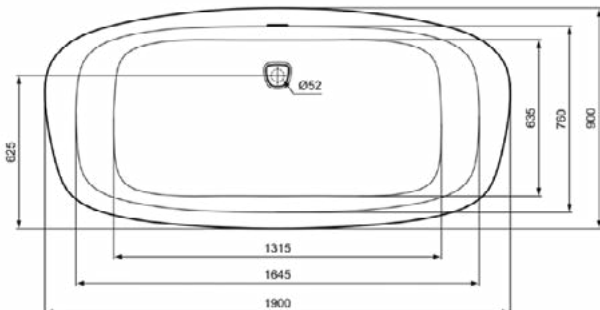

DEA

K8722V3

DEA | Vrijstaand bad 1700x750x610 mm in Silk Black afwerking, zonder kraangat, met overloop, met waste | Wasmiddelbestendig, Lichtbestendig

Afbeelding & technische tekening

Algemene informatie

Productcategorie:	Baden
Producttype:	Vrijstaand bad
Merk:	Ideal Standard
Collectie:	DEA
Ontwerper:	Ideal Standard
Colour:	V3 - Silk Black
Afwerking van het oppervlak:	satijn
Hoogte (mm):	610
Breedte (mm):	1700
Lengte / sprong (mm):	750
Nettogewicht (kg):	55.00
EAN-code:	4015413082006

Kenmerken

Wasmiddelbestendig

Lichtbestendig

Downloads

- [Installation Guide](#)

Productnormen & certificeringen

Normen:	EN 14516

Product specificaties

Aantal grepen:	0
Aantal kraangaten (totaal):	0
Aantal gebruiksplaatsen:	2
Inclusief badpanelen:	Ja
Kleurcode:	V3
Kleuromschrijving:	Silk Black
Hoekmodel:	Nee
Geboord gat voor greep optioneel:	Nee
Geboord gat voor kraan optioneel:	Nee
Met geïntegreerde armsteunen:	Nee
Verstelbare montagevoeten:	Ja
Positie van het afvoergat:	Midden
Materiaal:	Kunststof
Materiaalkwaliteit:	Acryl
Overloop zichtbaar:	Ja
PVD technologie:	Nee
Versterking van de acrylplaat:	Glasfiber
Ruimtebesparend model:	Nee