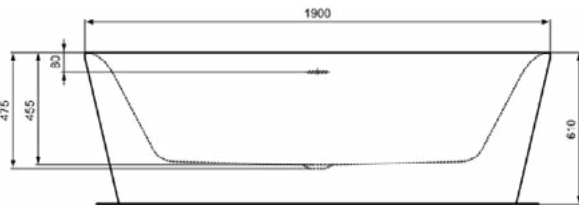

DEA

K8722V1

DEA | Vrijstaand bad 1700x750x610 mm in Silk White afwerking, zonder kraangat, met overloop, met waste | Wasmiddelbestendig, Lichtbestendig

Afbeelding & technische tekening

Algemene informatie

Productcategorie:	Baden
Producttype:	Vrijstaand bad
Merk:	Ideal Standard
Collectie:	DEA
Ontwerper:	Ideal Standard
Colour:	V1 - Silk White
Afwerking van het oppervlak:	satijn
Hoogte (mm):	610
Breedte (mm):	1700
Lengte / sprong (mm):	750
Nettogewicht (kg):	55.00
EAN-code:	4015413081993

Kenmerken

Wasmiddelbestendig

Lichtbestendig

Downloads

- [Installation Guide](#)

Productnormen & certificeringen

Normen:	EN 14516

Product specificaties

Aantal grepen:	0
Aantal kraangaten (totaal):	0
Aantal gebruiksplaatsen:	2
Inclusief badpanelen:	Ja
Kleurcode:	V1
Kleuromschrijving:	Silk White
Hoekmodel:	Nee
Geboord gat voor greep optioneel:	Nee
Geboord gat voor kraan optioneel:	Nee
Met geïntegreerde armsteunen:	Nee
Verstelbare montagevoeten:	Ja
Positie van het afvoergat:	Midden
Materiaal:	Kunststof
Materiaalkwaliteit:	Acryl
Overloop zichtbaar:	Ja
PVD technologie:	Nee
Versterking van de acrylplaat:	Glasfiber
Ruimtebesparend model:	Nee