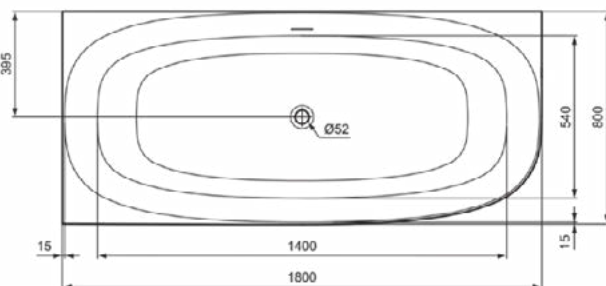

DEA

T549201

DEA | Ruimtebesparend bad 1800x800x610 mm in glanzend wit afwerking, zonder kraangat, met overloop, zonder waste | Wasmiddelbestendig, Lichtbestendig

Afbeelding & technische tekening

Algemene informatie

Productcategorie:	Baden
Producttype:	Ruimtebesparend bad
Merk:	Ideal Standard
Collectie:	DEA
Ontwerper:	Ideal Standard
Colour:	01 - Glanzend Wit
Afwerking van het oppervlak:	glanzend
Hoogte (mm):	610
Breedte (mm):	1800
Lengte / sprong (mm):	800
Nettogewicht (kg):	42.00
EAN-code:	8014140513377

Kenmerken

Wasmiddelbestendig

Lichtbestendig

Downloads

- [Installation Guide](#)

Productnormen & certificeringen

Normen:	EN 14516

Product specificaties

Aantal grepen:	0
Aantal kraangaten (totaal):	0
Aantal gebruiksplaatsen:	2
Inclusief badpanelen:	Ja
Kleurcode:	01
Kleuromschrijving:	glanzend wit
Hoekmodel:	Nee
Geboord gat voor greep optioneel:	Nee
Geboord gat voor kraan optioneel:	Nee
Met geïntegreerde armsteunen:	Nee
Verstelbare montagevoeten:	Ja
Positie van het afvoergat:	Midden
Materiaal:	Kunststof
Materiaalkwaliteit:	Acryl
Overloop zichtbaar:	Ja
PVD technologie:	Nee
Ruimtebesparend model:	Nee
Afwerking van het oppervlak:	glanzend