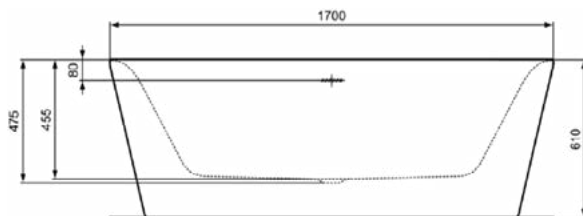

DEA

K8720V3

DEA | Vrijstaand bad 1700x750x610 mm in Silk Black afwerking, zonder kraangat, met overloop, met waste | Wasmiddelbestendig, Lichtbestendig

Afbeelding & technische tekening

Algemene informatie

Productcategorie:	Baden
Producttype:	Vrijstaand bad
Merk:	Ideal Standard
Collectie:	DEA
Ontwerper:	Ideal Standard
Colour:	V3 - Silk Black
Afwerking van het oppervlak:	satijn
Hoogte (mm):	610
Breedte (mm):	1700
Lengte / sprong (mm):	750
Nettogewicht (kg):	45.00
EAN-code:	4015413081955

Kenmerken

Wasmiddelbestendig

Lichtbestendig

Downloads

- [Installation Guide](#)

Productnormen & certificeringen

Normen:	EN 14516

Product specificaties

Aantal grepen:	0
Aantal kraangaten (totaal):	0
Aantal gebruiksplaatsen:	2
Inclusief badpanelen:	Ja
Kleurcode:	V3
Kleuromschrijving:	Silk Black
Hoekmodel:	Nee
Geboord gat voor greep optioneel:	Nee
Geboord gat voor kraan optioneel:	Nee
Met geïntegreerde armsteunen:	Nee
Verstelbare montagevoeten:	Ja
Positie van het afvoergat:	Midden
Materiaal:	Kunststof
Materiaalkwaliteit:	Acryl
Overloop zichtbaar:	Ja
PVD technologie:	Nee
Versterking van de acrylplaat:	Glasfiber
Ruimtebesparend model:	Nee