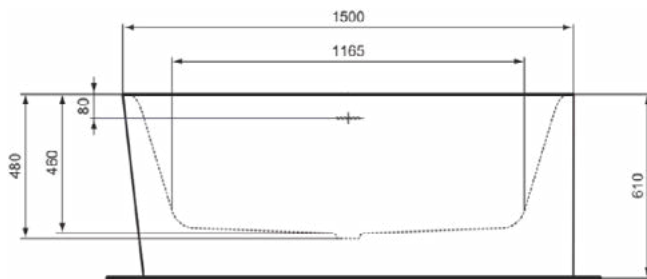

DEA

T546601

DEA | Ruimtebesparend bad 1500x750x610 mm in glanzend wit afwerking, zonder kraangat, met overloop, met waste | Wasmiddelbestendig, Lichtbestendig

Afbeelding & technische tekening

Algemene informatie

Productcategorie:	Baden
Producttype:	Ruimtebesparend bad
Merk:	Ideal Standard
Collectie:	DEA
Ontwerper:	Ideal Standard
Colour:	01 - Glanzend Wit
Afwerking van het oppervlak:	glanzend
Hoogte (mm):	610
Breedte (mm):	1500
Lengte / sprong (mm):	750
Nettogewicht (kg):	35.00
EAN-code:	8014140513209

Kenmerken

Wasmiddelbestendig

Lichtbestendig

Downloads

- [Installation Guide](#)

Productnormen & certificeringen

Normen:	EN 14516

Product specificaties

Aantal grepen:	0
Aantal kraangaten (totaal):	0
Aantal gebruiksplaatsen:	2
Inclusief badpanelen:	Ja
Kleurcode:	01
Kleuromschrijving:	glanzend wit
Hoekmodel:	Nee
Geboord gat voor greep optioneel:	Nee
Geboord gat voor kraan optioneel:	Nee
Met geïntegreerde armsteunen:	Nee
Verstelbare montagevoeten:	Ja
Positie van het afvoergat:	Midden
Materiaal:	Kunststof
Materiaalkwaliteit:	Acryl
Overloop zichtbaar:	Ja
PVD technologie:	Nee
Ruimtebesparend model:	Ja
Afwerking van het oppervlak:	glanzend