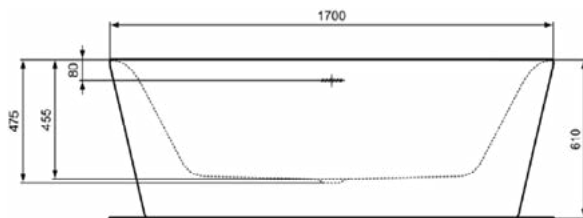

DEA

K8720V1

DEA | Vrijstaand bad 1700x750x610 mm in Silk White afwerking, zonder kraangat, met overloop, met waste | Wasmiddelbestendig, Lichtbestendig

Afbeelding & technische tekening

Algemene informatie

Productcategorie:	Baden
Producttype:	Vrijstaand bad
Merk:	Ideal Standard
Collectie:	DEA
Ontwerper:	Ideal Standard
Colour:	V1 - Silk White
Afwerking van het oppervlak:	satijn
Hoogte (mm):	610
Breedte (mm):	1700
Lengte / sprong (mm):	750
Nettogewicht (kg):	45.00
EAN-code:	4015413081948

Kenmerken

Wasmiddelbestendig

Lichtbestendig

Downloads

- [Installation Guide](#)

Productnormen & certificeringen

Normen:	EN 14516

Product specificaties

Aantal grepen:	0
Aantal kraangaten (totaal):	0
Aantal gebruiksplaatsen:	2
Inclusief badpanelen:	Ja
Kleurcode:	V1
Kleuromschrijving:	Silk White
Hoekmodel:	Nee
Geboord gat voor greep optioneel:	Nee
Geboord gat voor kraan optioneel:	Nee
Met geïntegreerde armsteunen:	Nee
Verstelbare montagevoeten:	Ja
Positie van het afvoergat:	Midden
Materiaal:	Kunststof
Materiaalkwaliteit:	Acryl
Overloop zichtbaar:	Ja
PVD technologie:	Nee
Versterking van de acrylplaat:	Glasfiber
Ruimtebesparend model:	Nee