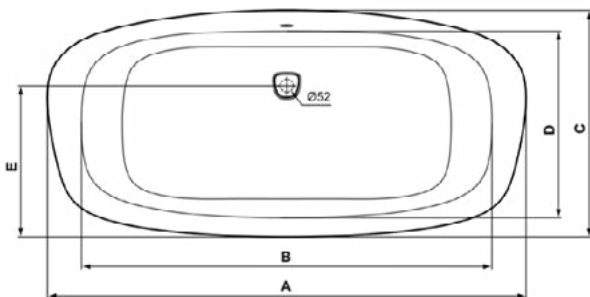

Ideal Standard

ARTNR	OMSCHRIJVING		PAG.
E306801	DEA DUOBAD VRIJSTAAND 190X90CM WIT		3
E306701	DEA DUOBAD VRIJSTAAND 180X80CM WIT		4
E306601	DEA DUOBAD VRIJSTAAND 170X75CM WIT		5
T546401	DEA DUOBAD VRIJSTAAND 150X75CM WIT		6
K8722V1	DEA DUOBAD VRIJSTAAND 190X90CM MATT WHITE		7
K8722V3	DEA DUOBAD VRIJSTAAND 190X90CM MATT WHITE/BLACK		8
K8721V1	DEA DUOBAD VRIJSTAAND 180X80CM MATT WHITE		9
K8721V3	DEA DUOBAD VRIJSTAAND 180X80CM MATT WHITE/BLACK		10
K8720V1	DEA DUOBAD VRIJSTAAND 170X75CM MATT WHITE		11
K8720V3	DEA DUOBAD VRIJSTAAND 170X75CM MATT WHITE/BLACK		12
T994001	DEA DUOBAD HALFVRIJSTAAND 180X80CM WIT		13
T9940V1	DEA DUOBAD HALFVRIJSTAAND 180X80CM MATT WHITE		14
T9940V3	DEA DUOBAD HALFVRIJSTAAND 180X80CM MATT WHITE/BLACK		15
T994101	DEA DUOBAD HALFVRIJSTAAND 180X80CM VOOR VULLING BAD VIA OVERLOOP WIT		16
T549101	DEA DUOBAD HALFVRIJSTAAND 180X80CM RECHTS WIT		17
T549201	DEA DUOBAD HALFVRIJSTAAND 180X80CM LINKS WIT		18
T546501	DEA DUOBAD HALFVRIJSTAAND 150X75CM WIT		19
T546601	DEA DUOBAD HALFVRIJSTAAND 150X75CM RECHTS WIT		20
T546701	DEA DUOBAD HALFVRIJSTAAND 150X75CM LINKS WIT		21

DEA

E306801

DEA | Vrijstaand bad 1700x750x610 mm in glanzend wit afwerking, zonder kraangat, met overloop, met waste | Wasmiddelbestendig, Lichtbestendig

Afbeelding & technische tekening

	A	B	C	D	E	F
E 3068 ..	1900	1645	900	760	625	1315
F 3067 ..	1800	1545	800	660	525	1215

Algemene informatie

Productcategorie:	Baden
Producttype:	Vrijstaand bad
Merk:	Ideal Standard
Collectie:	DEA
Ontwerper:	Ideal Standard
Colour:	01 - Glanzend Wit
Afwerking van het oppervlak:	glanzend
Hoogte (mm):	610
Breedte (mm):	1700
Lengte / sprong (mm):	750
Nettogewicht (kg):	55.00
EAN-code:	5017830474838