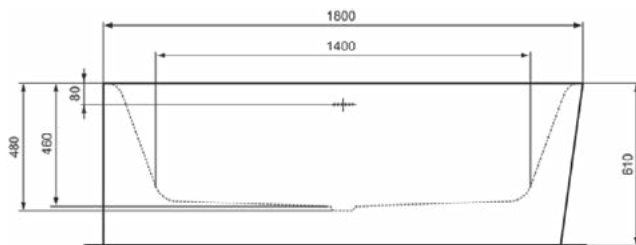

DEA

T549201

DEA | Ruimtebesparend bad 1800x800x610 mm in glanzend wit afwerking, zonder kraangat, met overloop, zonder waste | Wasmiddelbestendig, Lichtbestendig

Afbeelding & technische tekening

Algemene informatie

Productcategorie:	Baden
Producttype:	Ruimtebesparend bad
Merk:	Ideal Standard
Collectie:	DEA
Ontwerper:	Ideal Standard
Colour:	01 - Glanzend Wit
Afwerking van het oppervlak:	glanzend
Hoogte (mm):	610
Breedte (mm):	1800
Lengte / sprong (mm):	800
Nettogewicht (kg):	42.00
EAN-code:	8014140513377

Kenmerken

Wasmiddelbestendig

Lichtbestendig

Downloads

- [Installation Guide](#)

Productnormen & certificeringen

Normen:	EN 14516

Product specificaties

Aantal grepen:	0
Aantal kraangaten (totaal):	0
Aantal gebruiksplaatsen:	2
Inclusief badpanelen:	Ja
Kleurcode:	01
Kleuromschrijving:	glanzend wit
Hoekmodel:	Nee
Geboord gat voor greep optioneel:	Nee
Geboord gat voor kraan optioneel:	Nee
Met geïntegreerde armsteunen:	Nee
Verstelbare montagevoeten:	Ja
Positie van het afvoergat:	Midden
Materiaal:	Kunststof
Materiaalkwaliteit:	Acryl
Overloop zichtbaar:	Ja
PVD technologie:	Nee
Ruimtebesparend model:	Nee
Afwerking van het oppervlak:	glanzend