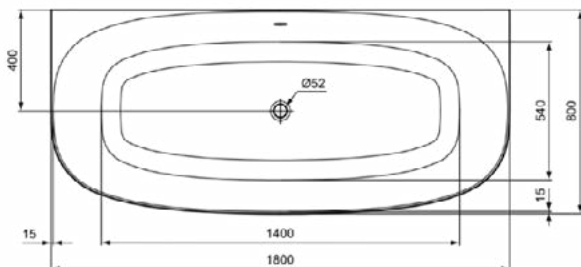

DEA

T994101

DEA | Ruimtebesparend bad 1795x795x610 mm in glanzend wit afwerking, zonder kraangat, met overloop, met waste | Wasmiddelbestendig, Lichtbestendig

Afbeelding & technische tekening

Algemene informatie

Productcategorie:	Baden
Producttype:	Ruimtebesparend bad
Merk:	Ideal Standard
Collectie:	DEA
Ontwerper:	Palomba Serafini Associati
Colour:	01 - Glanzend Wit
Afwerking van het oppervlak:	glanzend
Hoogte (mm):	610
Breedte (mm):	1795
Lengte / sprong (mm):	795 - 805
Nettogewicht (kg):	50.00
EAN-code:	8014140468387

Kenmerken

Wasmiddelbestendig

Lichtbestendig

Downloads

- [Installation Guide](#)

Productnormen & certificeringen

Normen:	EN 14516

Product specificaties

Aantal grepen:	0
Aantal kraangaten (totaal):	0
Aantal gebruiksplaatsen:	2
Inclusief badpanelen:	Ja
Kleurcode:	01
Kleuromschrijving:	glanzend wit
Hoekmodel:	Nee
Geboord gat voor greep optioneel:	Nee
Geboord gat voor kraan optioneel:	Nee
Met geïntegreerde armsteunen:	Nee
Verstelbare montagevoeten:	Ja
Positie van het afvoergat:	Midden
Materiaal:	Kunststof
Materiaalkwaliteit:	Acryl
Overloop zichtbaar:	Ja
PVD technologie:	Nee
Ruimtebesparend model:	Nee
Afwerking van het oppervlak:	glanzend