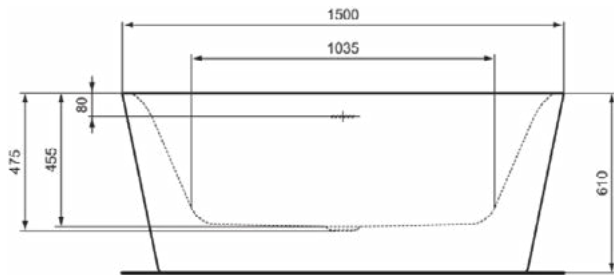

DEA

T546401

DEA | Vrijstaand bad 1500x750x610 mm in glanzend wit afwerking, zonder kraangat, met overloop, zonder waste | Wasmiddelbestendig, Lichtbestendig

Afbeelding & technische tekening

Algemene informatie

Productcategorie:	Baden
Producttype:	Vrijstaand bad
Merk:	Ideal Standard
Collectie:	DEA
Ontwerper:	Ideal Standard
Colour:	01 - Glanzend Wit
Afwerking van het oppervlak:	glanzend
Hoogte (mm):	610
Breedte (mm):	1500
Lengte / sprong (mm):	750
Nettogewicht (kg):	35.00
EAN-code:	8014140513186

Kenmerken

Wasmiddelbestendig

Lichtbestendig

Downloads

- [Installation Guide](#)

Productnormen & certificeringen

Normen:	EN 14516

Product specificaties

Aantal grepen:	0
Aantal kraangaten (totaal):	0
Aantal gebruiksplaatsen:	2
Inclusief badpanelen:	Ja
Kleurcode:	01
Kleuromschrijving:	glanzend wit
Hoekmodel:	Nee
Geboord gat voor greep optioneel:	Nee
Geboord gat voor kraan optioneel:	Nee
Met geïntegreerde armsteunen:	Nee
Verstelbare montagevoeten:	Nee
Positie van het afvoergat:	Midden
Materiaal:	Kunststof
Materiaalkwaliteit:	Acryl
Overloop zichtbaar:	Ja
PVD technologie:	Nee
Ruimtebesparend model:	Ja
Afwerking van het oppervlak:	glanzend