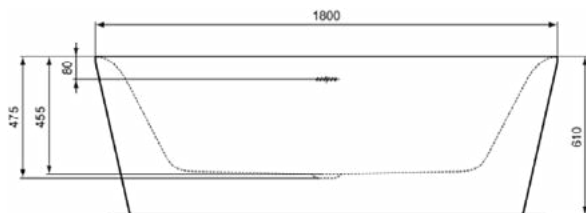

DEA

K8721V3

DEA | Vrijstaand bad 1795x795x610 mm in Silk Black afwerking, zonder kraangat, met overloop, zonder waste | Wasmiddelbestendig, Lichtbestendig

Afbeelding & technische tekening

Algemene informatie

Productcategorie:	Baden
Producttype:	Vrijstaand bad
Merk:	Ideal Standard
Collectie:	DEA
Ontwerper:	Ideal Standard
Colour:	V3 - Silk Black
Afwerking van het oppervlak:	satijn
Hoogte (mm):	610
Breedte (mm):	1795
Lengte / sprong (mm):	795
Nettogewicht (kg):	50.00
EAN-code:	4015413081986

Kenmerken

Wasmiddelbestendig

Lichtbestendig

Downloads

- [Installation Guide](#)

Productnormen & certificeringen

Normen:	EN 14516

Product specificaties

Aantal grepen:	0
Aantal kraangaten (totaal):	0
Aantal gebruiksplaatsen:	2
Inclusief badpanelen:	Ja
Kleurcode:	V3
Kleuromschrijving:	Silk Black
Hoekmodel:	Nee
Geboord gat voor greep optioneel:	Nee
Geboord gat voor kraan optioneel:	Nee
Met geïntegreerde armsteunen:	Nee
Verstelbare montagevoeten:	Nee
Positie van het afvoergat:	Midden
Materiaal:	Kunststof
Materiaalkwaliteit:	Acryl
Overloop zichtbaar:	Ja
PVD technologie:	Nee
Versterking van de acrylplaat:	Glasfiber
Ruimtebesparend model:	Nee