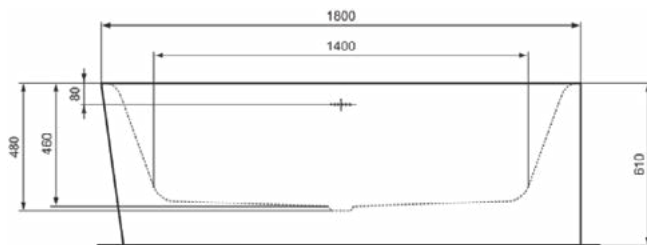

DEA

T549101

DEA | Ruimtebesparend bad 1800x800x610 mm in glanzend wit afwerking, zonder kraangat, met overloop, zonder waste | Wasmiddelbestendig, Lichtbestendig

Afbeelding & technische tekening

Algemene informatie

Productcategorie:	Baden
Producttype:	Ruimtebesparend bad
Merk:	Ideal Standard
Collectie:	DEA
Ontwerper:	Ideal Standard
Colour:	01 - Glanzend Wit
Afwerking van het oppervlak:	glanzend
Hoogte (mm):	610
Breedte (mm):	1800
Lengte / sprong (mm):	800
Nettogewicht (kg):	42.00
EAN-code:	8014140513360

Kenmerken

Wasmiddelbestendig

Lichtbestendig

Downloads

- [Installation Guide](#)

Productnormen & certificeringen

Normen:	EN 14516

Product specificaties

Aantal grepen:	0
Aantal kraangaten (totaal):	0
Aantal gebruiksplaatsen:	2
Inclusief badpanelen:	Ja
Kleurcode:	01
Kleuromschrijving:	glanzend wit
Hoekmodel:	Nee
Geboord gat voor greep optioneel:	Nee
Geboord gat voor kraan optioneel:	Nee
Met geïntegreerde armsteunen:	Nee
Verstelbare montagevoeten:	Nee
Positie van het afvoergat:	Midden
Materiaal:	Kunststof
Materiaalkwaliteit:	Acryl
Overloop zichtbaar:	Ja
PVD technologie:	Nee
Ruimtebesparend model:	Nee
Afwerking van het oppervlak:	glanzend