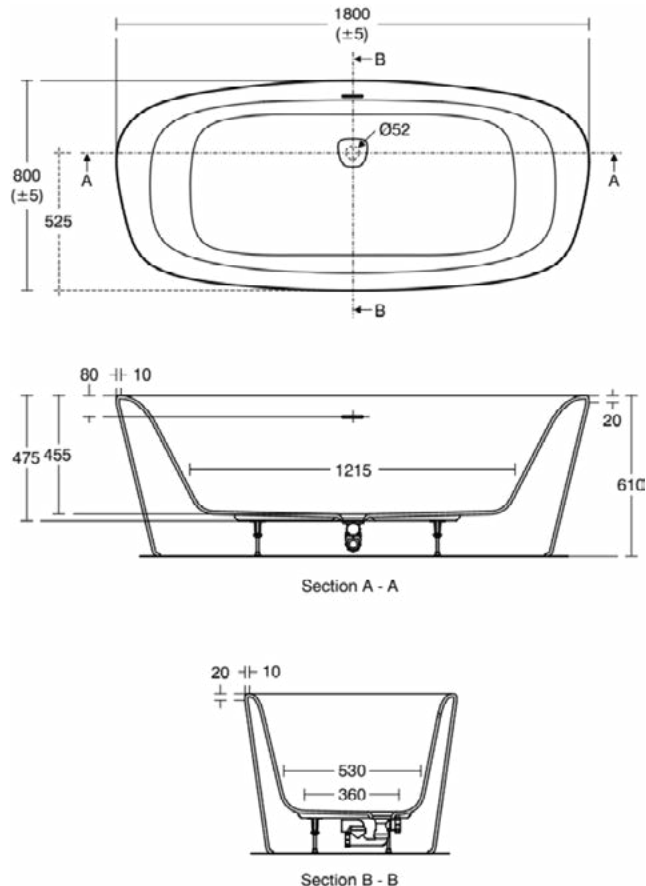

DEA

E306701

DEA | Vrijstaand bad 1795x795x610 mm in glanzend wit afwerking, zonder kraangat, met overloop, zonder waste | Wasmiddelbestendig, Lichtbestendig

Afbeelding & technische tekening

Algemene informatie

Productcategorie:	Baden
Producttype:	Vrijstaand bad
Merk:	Ideal Standard
Collectie:	DEA
Ontwerper:	Ideal Standard
Colour:	01 - Glanzend Wit
Afwerking van het oppervlak:	glanzend
Hoogte (mm):	610
Breedte (mm):	1795
Lengte / sprong (mm):	795
Nettogewicht (kg):	50.00
EAN-code:	5017830474821

Kenmerken

Wasmiddelbestendig

Lichtbestendig

Downloads

- [Installation Guide](#)

Productnormen & certificeringen

Normen:	EN 14516

Product specificaties

Aantal grepen:	0
Aantal kraangaten (totaal):	0
Aantal gebruiksplaatsen:	2
Inclusief badpanelen:	Ja
Kleurcode:	01
Kleuromschrijving:	glanzend wit
Hoekmodel:	Nee
Geboord gat voor greep optioneel:	Nee
Geboord gat voor kraan optioneel:	Nee
Met geïntegreerde armsteunen:	Nee
Verstelbare montagevoeten:	Nee
Positie van het afvoergat:	Midden
Materiaal:	Kunststof
Materiaalkwaliteit:	Acryl
Overloop zichtbaar:	Ja
PVD technologie:	Nee
Versterking van de acrylplaat:	Glasfiber
Ruimtebesparend model:	Nee