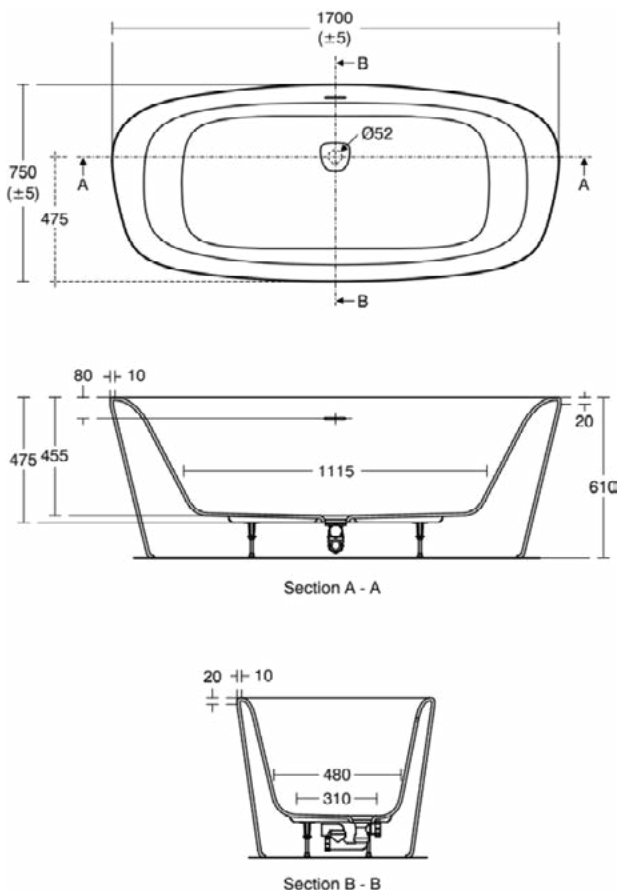

Product specificaties

Aantal grepen:	0
Aantal kraangaten (totaal):	0
Aantal gebruiksplaatsen:	2
Inclusief badpanelen:	Ja
Kleurcode:	01
Kleuromschrijving:	glanzend wit
Hoekmodel:	Nee
Geboord gat voor greep optioneel:	Nee
Geboord gat voor kraan optioneel:	Nee
Met geïntegreerde armsteunen:	Nee
Verstelbare montagevoeten:	Ja
Positie van het afvoergat:	Midden
Materiaal:	Kunststof
Materiaalkwaliteit:	Acryl
Overloop zichtbaar:	Ja
PVD technologie:	Nee
Ruimtebesparend model:	Nee
Afwerking van het oppervlak:	glanzend