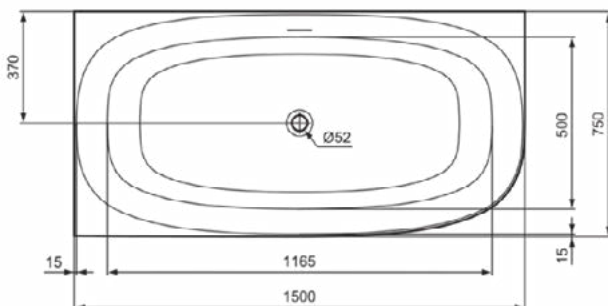

DEA

T546701

DEA | Ruimtebesparend bad 1500x750x610 mm in glanzend wit afwerking, zonder kraangat, met overloop, met waste | Wasmiddelbestendig, Lichtbestendig

Afbeelding & technische tekening

Algemene informatie

Productcategorie:	Baden
Producttype:	Ruimtebesparend bad
Merk:	Ideal Standard
Collectie:	DEA
Ontwerper:	Ideal Standard
Colour:	01 - Glanzend Wit
Afwerking van het oppervlak:	glanzend
Hoogte (mm):	610
Breedte (mm):	1500
Lengte / sprong (mm):	750
Nettogewicht (kg):	35.00
EAN-code:	8014140513216

Kenmerken

Wasmiddelbestendig

Lichtbestendig

Downloads

- [Installation Guide](#)

Productnormen & certificeringen

Normen:	EN 14516

Product specificaties

Aantal grepen:	0
Aantal kraangaten (totaal):	0
Aantal gebruiksplaatsen:	2
Inclusief badpanelen:	Ja
Kleurcode:	01
Kleuromschrijving:	glanzend wit
Hoekmodel:	Nee
Geboord gat voor greep optioneel:	Nee
Geboord gat voor kraan optioneel:	Nee
Met geïntegreerde armsteunen:	Nee
Verstelbare montagevoeten:	Ja
Positie van het afvoergat:	Midden
Materiaal:	Kunststof
Materiaalkwaliteit:	Acryl
Overloop zichtbaar:	Ja
PVD technologie:	Nee
Ruimtebesparend model:	Ja
Afwerking van het oppervlak:	glanzend