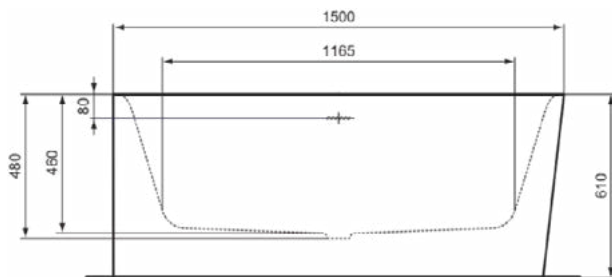

DEA

T546701

DEA | Ruimtebesparend bad 1500x750x610 mm in glanzend wit afwerking, zonder kraangat, met overloop, met waste | Wasmiddelbestendig, Lichtbestendig

Afbeelding & technische tekening

Algemene informatie

Productcategorie:	Baden
Producttype:	Ruimtebesparend bad
Merk:	Ideal Standard
Collectie:	DEA
Ontwerper:	Ideal Standard
Colour:	01 - Glanzend Wit
Afwerking van het oppervlak:	glanzend
Hoogte (mm):	610
Breedte (mm):	1500
Lengte / sprong (mm):	750
Nettogewicht (kg):	35.00
EAN-code:	8014140513216

Kenmerken

Wasmiddelbestendig

Lichtbestendig

Downloads

- [Installation Guide](#)

Productnormen & certificeringen

Normen:	EN 14516

Product specificaties

Aantal grepen:	0
Aantal kraangaten (totaal):	0
Aantal gebruiksplaatsen:	2
Inclusief badpanelen:	Ja
Kleurcode:	01
Kleuromschrijving:	glanzend wit
Hoekmodel:	Nee
Geboord gat voor greep optioneel:	Nee
Geboord gat voor kraan optioneel:	Nee
Met geïntegreerde armsteunen:	Nee
Verstelbare montagevoeten:	Ja
Positie van het afvoergat:	Midden
Materiaal:	Kunststof
Materiaalkwaliteit:	Acryl
Overloop zichtbaar:	Ja
PVD technologie:	Nee
Ruimtebesparend model:	Ja
Afwerking van het oppervlak:	glanzend