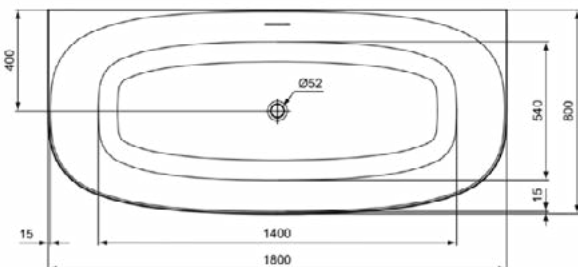

DEA

T994001

DEA | Ruimtebesparend bad 1795x795x610 mm in glanzend wit afwerking, zonder kraangat, met overloop, zonder waste | Wasmiddelbestendig, Lichtbestendig

Afbeelding & technische tekening

Algemene informatie

Productcategorie:	Baden
Producttype:	Ruimtebesparend bad
Merk:	Ideal Standard
Collectie:	DEA
Ontwerper:	Palomba Serafini Associati
Colour:	01 - Glanzend Wit
Afwerking van het oppervlak:	glanzend
Hoogte (mm):	610
Breedte (mm):	1795
Lengte / sprong (mm):	795 - 805
Nettogewicht (kg):	50.00
EAN-code:	8014140468356

Kenmerken

Wasmiddelbestendig

Lichtbestendig

Downloads

- [Installation Guide](#)

Productnormen & certificeringen

Normen:	EN 14516

Product specificaties

Aantal grepen:	0
Aantal kraangaten (totaal):	0
Aantal gebruiksplaatsen:	2
Inclusief badpanelen:	Ja
Kleurcode:	01
Kleuromschrijving:	glanzend wit
Hoekmodel:	Nee
Geboord gat voor greep optioneel:	Nee
Geboord gat voor kraan optioneel:	Nee
Met geïntegreerde armsteunen:	Nee
Verstelbare montagevoeten:	Ja
Positie van het afvoergat:	Midden
Materiaal:	Kunststof
Materiaalkwaliteit:	Acryl
Overloop zichtbaar:	Ja
PVD technologie:	Nee
Ruimtebesparend model:	Nee
Afwerking van het oppervlak:	glanzend