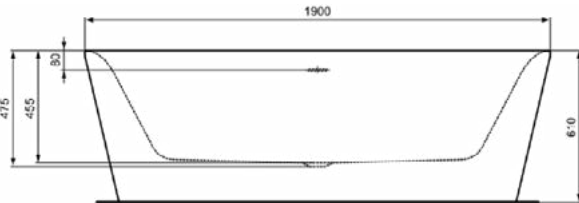

DEA

K8722V3

DEA | Vrijstaand bad 1700x750x610 mm in Silk Black afwerking, zonder kraangat, met overloop, met waste | Wasmiddelbestendig, Lichtbestendig

Afbeelding & technische tekening

Algemene informatie

Productcategorie:	Baden
Producttype:	Vrijstaand bad
Merk:	Ideal Standard
Collectie:	DEA
Ontwerper:	Ideal Standard
Colour:	V3 - Silk Black
Afwerking van het oppervlak:	satijn
Hoogte (mm):	610
Breedte (mm):	1700
Lengte / sprong (mm):	750
Nettogewicht (kg):	55.00
EAN-code:	4015413082006

Kenmerken

Wasmiddelbestendig

Lichtbestendig

Downloads

- [Installation Guide](#)

Productnormen & certificeringen

Normen:	EN 14516

Product specificaties

Aantal grepen:	0
Aantal kraangaten (totaal):	0
Aantal gebruiksplaatsen:	2
Inclusief badpanelen:	Ja
Kleurcode:	V3
Kleuromschrijving:	Silk Black
Hoekmodel:	Nee
Geboord gat voor greep optioneel:	Nee
Geboord gat voor kraan optioneel:	Nee
Met geïntegreerde armsteunen:	Nee
Verstelbare montagevoeten:	Ja
Positie van het afvoergat:	Midden
Materiaal:	Kunststof
Materiaalkwaliteit:	Acryl
Overloop zichtbaar:	Ja
PVD technologie:	Nee
Versterking van de acrylplaat:	Glasfiber
Ruimtebesparend model:	Nee