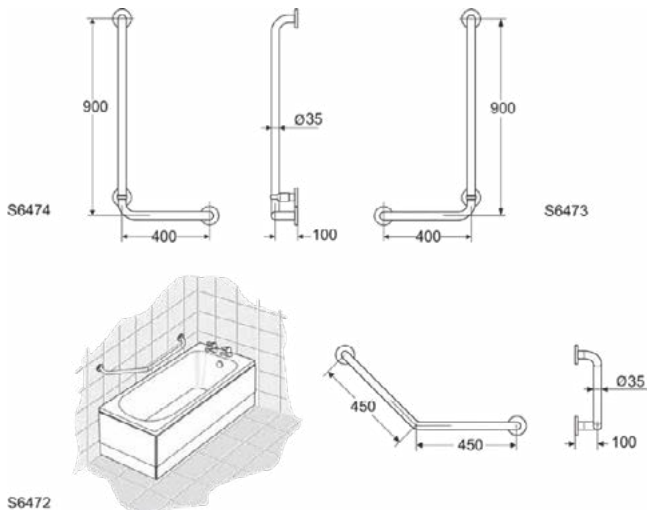

CONTOUR 21

S6473AC

CONTOUR 21 | Wandgreep 485x117.5x985 mm in wit afwerking

Afbeelding & technische tekening

Armitage Shanks

Algemene informatie

Productcategorie:	Accessoires
Producttype:	Wandgreep
Merk:	Armitage Shanks
Collectie:	CONTOUR 21
Colour:	AC - Wit
Afwerking van het oppervlak:	glanzend
Hoogte (mm):	985
Breedte (mm):	485
Lengte / sprong (mm):	117.5
Bevestigingswijze:	Bevestigingsbouten
Nettogewicht (kg):	1.46
EAN-code:	5017830383956

Product specificaties

Aantal rozetten:	3
Kleurcode:	AC
Kleuromschrijving:	wit
Verborgene bevestiging:	Ja
Horizontaal draagvermogen (kg):	85
PVD technologie:	Nee
Type profiel:	Ronde buis
Vorm van de rozet(ten):	Rond
Oppervlakte dekking:	gecoat
Afwerking van het oppervlak:	glanzend
Type model:	Hoekversie
Met rozet(ten):	Ja
Bevestigingswijze:	Bevestigingsbouten
Bevestigingswijze:	Wand