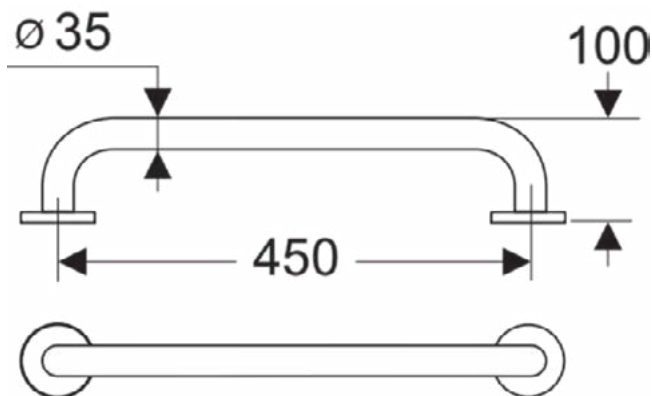

Kenmerken

Product specificaties

Aantal rozetten:	2
Kleurcode:	36
Kleuromschrijving:	blauw
Verborgen bevestiging:	Ja
DOC M-compatibel:	Ja
Horizontaal draagvermogen (kg):	85
Materiaal:	Metaal
Materiaalkwaliteit:	Aluminium
PVD technologie:	Nee
Type profiel:	Ronde buis
Vorm van de rozet(ten):	Rond
Afwerking van het oppervlak:	glanzend
Type model:	Straight
Met rozet(ten):	Ja
Bevestigingswijze:	Bevestigingsbouten
Bevestigingswijze:	Wand

Kenmerken

Product specificaties

Aantal rozetten:	2
Kleurcode:	AC
Kleuromschrijving:	wit
Verborgen bevestiging:	Ja
DOC M-compatibel:	Ja
Horizontaal draagvermogen (kg):	85
Materiaal:	Metaal
Materiaalkwaliteit:	Aluminium
PVD technologie:	Nee
Type profiel:	Ronde buis
Vorm van de rozet(ten):	Rond
Oppervlakte dekking:	gecoat
Afwerking van het oppervlak:	glanzend
Type model:	Straight
Met rozet(ten):	Ja
Bevestigingswijze:	Bevestigingsbouten
Bevestigingswijze:	Wand