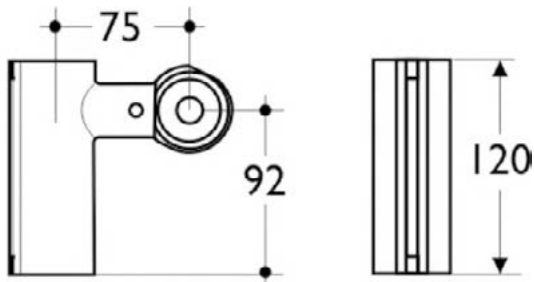

Product specificaties

Kleurcode:	AC
Kleuromschrijving:	wit
Materiaal:	Kunststof
Oppervlakte dekking:	gecoat
Afwerking van het oppervlak:	glanzend