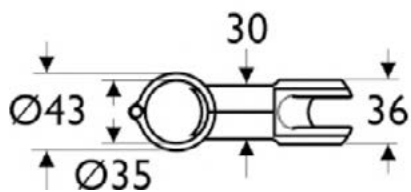

Product specificaties

Kleurcode:	AC
Kleuromschrijving:	wit
Materiaal:	Kunststof
Oppervlakte dekking:	gecoat
Afwerking van het oppervlak:	glanzend