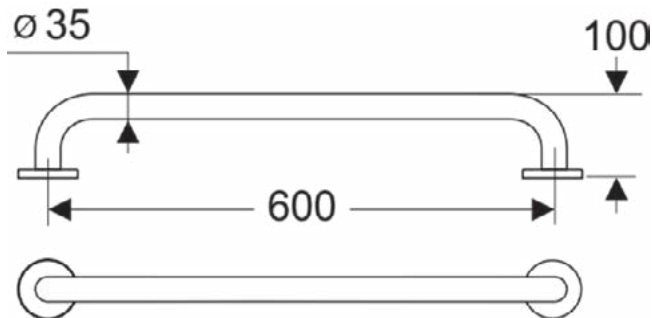

CONTOUR 21

S6454AC

CONTOUR 21 | Wandgreep 670x100x70 mm in wit afwerking

Afbeelding & technische tekening

*Armitage
Shanks*

Algemene informatie

Productcategorie:	Accessoires
Producttype:	Wandgreep
Merk:	Armitage Shanks
Collectie:	CONTOUR 21
Colour:	AC - Wit
Afwerking van het oppervlak:	glanzend
Hoogte (mm):	70
Breedte (mm):	670
Lengte / sprong (mm):	100
Bevestigingswijze:	Bevestigingsbouten
Nettogewicht (kg):	1.96
EAN-code:	5017830383772

Product specificaties

Aantal rozetten:	2
Kleurcode:	AC
Kleuromschrijving:	wit
Verborgene bevestiging:	Ja
Horizontaal draagvermogen (kg):	85
Materiaal:	Metaal
Materiaalkwaliteit:	Aluminium
PVD technologie:	Nee
Type profiel:	Ronde buis
Vorm van de rozet(ten):	Rond
Oppervlakte dekking:	gecoat
Afwerking van het oppervlak:	glanzend
Type model:	Straight
Met rozet(ten):	Ja
Bevestigingswijze:	Bevestigingsbouten
Bevestigingswijze:	Wand