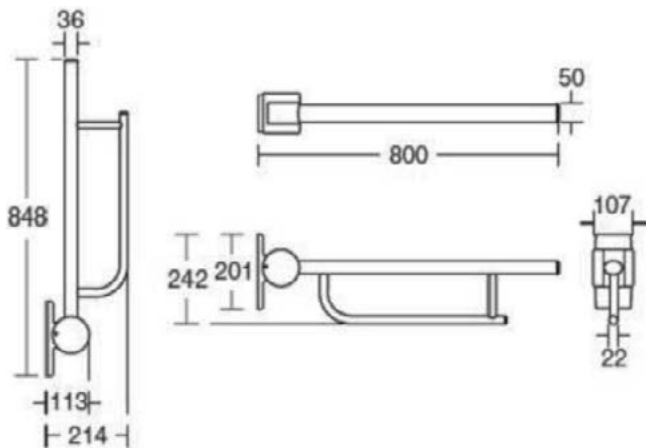

Kenmerken

Product specificaties

Aantal rozetten:	1
Kleurcode:	RN
Kleuromschrijving:	donkergrijs
Verborgen bevestiging:	Ja
DOC M-compatibel:	Ja
Opvouwbaar:	Ja
Horizontaal draagvermogen (kg):	85
Materiaal:	Metaal
Materiaalkwaliteit:	Aluminium
PVD technologie:	Nee
Type profiel:	Ronde buis
Vorm van de rozet(ten):	Vierkant
Afwerking van het oppervlak:	glanzend
Type model:	Hinged
Met rozet(ten):	Ja
Bevestigingswijze:	Bevestigingsbouten
Bevestigingswijze:	Wand