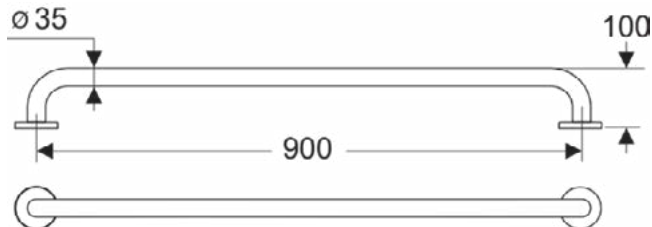

CONTOUR 21

S6458RN

CONTOUR 21 | Wandgreep 970x100x70 mm in donkergrijs afwerking

Afbeelding & technische tekening

*Armitage
Shanks*

Algemene informatie

Productcategorie:	Accessoires
Producttype:	Wandgreep
Merk:	Armitage Shanks
Collectie:	CONTOUR 21
Colour:	RN - Donkergrijs
Afwerking van het oppervlak:	glanzend
Hoogte (mm):	70
Breedte (mm):	970
Lengte / sprong (mm):	100
Bevestigingswijze:	Bevestigingsbouten
Nettogewicht (kg):	0.58
EAN-code:	5017830388463

Product specificaties

Aantal rozetten:	2
Kleurcode:	RN
Kleuromschrijving:	donkergrijs
Verborgen bevestiging:	Ja
Horizontaal draagvermogen (kg):	85
Materiaal:	Metaal
Materiaalkwaliteit:	Aluminium
PVD technologie:	Nee
Type profiel:	Ronde buis
Vorm van de rozet(ten):	Rond
Afwerking van het oppervlak:	glanzend
Type model:	Straight
Met rozet(ten):	Ja
Bevestigingswijze:	Bevestigingsbouten
Bevestigingswijze:	Wand