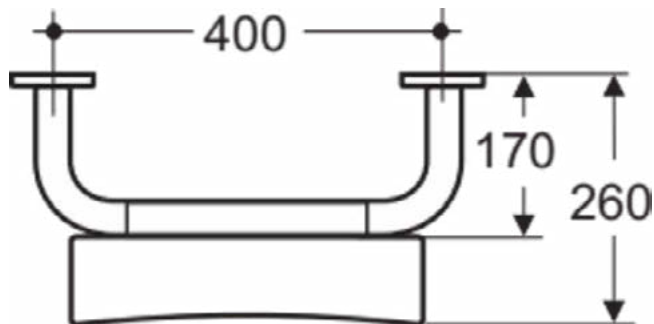

CONTOUR 21

S6481AC

CONTOUR 21 | Rugleuning 170 mm in wit afwerking

Afbeelding & technische tekening

*Armitage
Shanks*

Algemene informatie

Productcategorie:	Douchezittingen
Producttype:	Rugleuning
Merk:	Armitage Shanks
Collectie:	CONTOUR 21
Colour:	AC - Wit
Afwerking van het oppervlak:	glanzend
Lengte / sprong (mm):	170
Bevestigingswijze:	Bevestigingsbouten
Nettogewicht (kg):	0.81
EAN-code:	5017830384199

Product specificaties

Kleurcode:	AC
Kleuromschrijving:	wit
Optionele rugsteun:	Nee
PVD technologie:	Nee
Gevoerde rugleuning:	Ja
Oppervlakte dekking:	gecoat
Afwerking van het oppervlak:	glanzend
Bevestigingswijze:	Wand