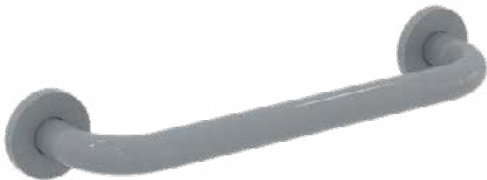

CONTOUR 21

S6452LJ

CONTOUR 21 | Wandgreep 520x100x70 mm in grijs afwerking | DOC M compatibel

Afbeelding & technische tekening

*Armitage
Shanks*