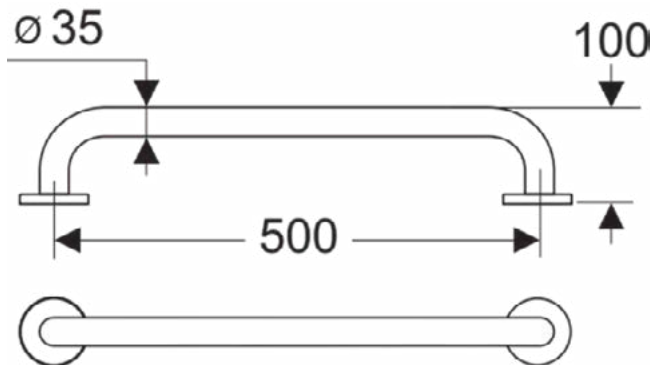

CONTOUR 21

S6453LJ

CONTOUR 21 | Wandgreep 570x100x70 mm in grijs afwerking

Afbeelding & technische tekening

*Armitage
Shanks*

Algemene informatie

Productcategorie:	Accessoires
Producttype:	Wandgreep
Merk:	Armitage Shanks
Collectie:	CONTOUR 21
Colour:	LJ - Grijs
Afwerking van het oppervlak:	glanzend
Hoogte (mm):	70
Breedte (mm):	570
Lengte / sprong (mm):	100
Bevestigingswijze:	Bevestigingsbouten
Nettogewicht (kg):	0.58
EAN-code:	5017830384557

Product specificaties

Aantal rozetten:	2
Kleurcode:	LJ
Kleuromschrijving:	grijs
Verborgen bevestiging:	Ja
Horizontaal draagvermogen (kg):	85
Materiaal:	Metaal
Materiaalkwaliteit:	Aluminium
PVD technologie:	Nee
Type profiel:	Ronde buis
Vorm van de rozet(ten):	Rond
Afwerking van het oppervlak:	glanzend
Type model:	Straight
Met rozet(ten):	Ja
Bevestigingswijze:	Bevestigingsbouten
Bevestigingswijze:	Wand