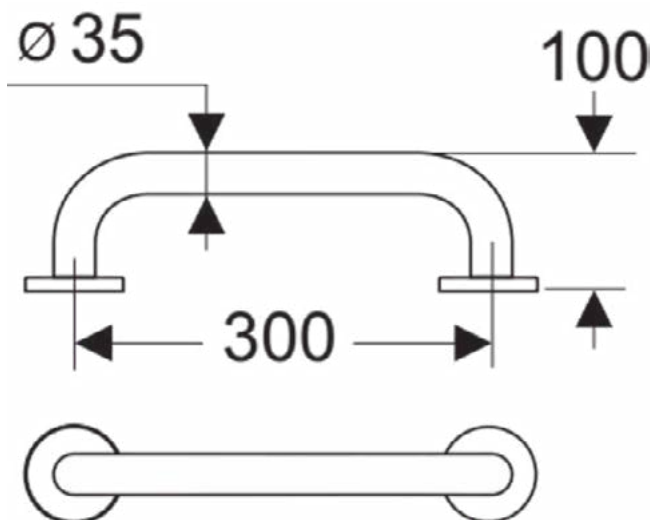

CONTOUR 21

S6450RN

CONTOUR 21 | Wandgreep 370x100x70 mm in donkergrijs afwerking

Afbeelding & technische tekening

*Armitage
Shanks*

Algemene informatie

Productcategorie:	Accessoires
Producttype:	Wandgreep
Merk:	Armitage Shanks
Collectie:	CONTOUR 21
Colour:	RN - Donkergrijs
Afwerking van het oppervlak:	glanzend
Hoogte (mm):	70
Breedte (mm):	370
Lengte / sprong (mm):	100
Bevestigingswijze:	Bevestigingsbouten
Nettogewicht (kg):	0.58
EAN-code:	5017830388395

Product specificaties

Aantal rozetten:	2
Kleurcode:	RN
Kleuromschrijving:	donkergrijs
Verborgene bevestiging:	Ja
Horizontaal draagvermogen (kg):	85
PVD technologie:	Nee
Type profiel:	Ronde buis
Vorm van de rozet(ten):	Rond
Afwerking van het oppervlak:	glanzend
Type model:	Straight
Met rozet(ten):	Ja
Bevestigingswijze:	Bevestigingsbouten
Bevestigingswijze:	Wand