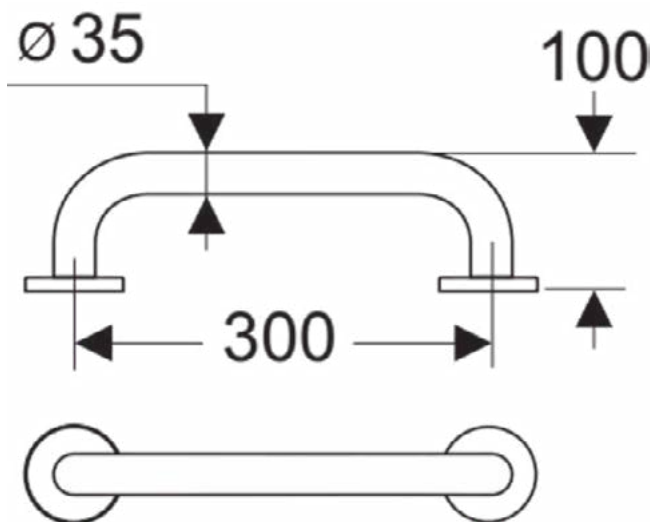

CONTOUR 21

S6450AC

CONTOUR 21 | Wandgreep 370x100x70 mm in wit afwerking

Afbeelding & technische tekening

*Armitage
Shanks*

Algemene informatie

Productcategorie:	Accessoires
Producttype:	Wandgreep
Merk:	Armitage Shanks
Collectie:	CONTOUR 21
Colour:	AC - Wit
Afwerking van het oppervlak:	glanzend
Hoogte (mm):	70
Breedte (mm):	370
Lengte / sprong (mm):	100
Bevestigingswijze:	Bevestigingsbouten
Nettogewicht (kg):	0.58
EAN-code:	5017830383734

Product specificaties

Aantal rozetten:	2
Kleurcode:	AC
Kleuromschrijving:	wit
Verborgene bevestiging:	Ja
Horizontaal draagvermogen (kg):	85
PVD technologie:	Nee
Type profiel:	Ronde buis
Vorm van de rozet(ten):	Rond
Oppervlakte dekking:	gecoat
Afwerking van het oppervlak:	glanzend
Type model:	Straight
Met rozet(ten):	Ja
Bevestigingswijze:	Bevestigingsbouten
Bevestigingswijze:	Wand