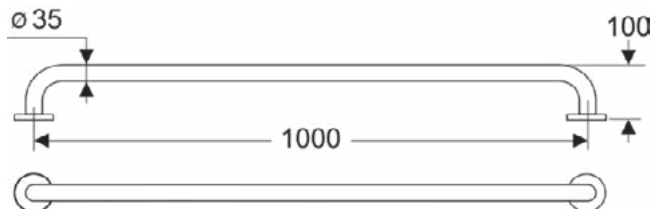

CONTOUR 21

S6459AC

CONTOUR 21 | Wandgreep 1070x100x70 mm in wit afwerking

Afbeelding & technische tekening

*Armitage
Shanks*

Algemene informatie

Productcategorie:	Accessoires
Producttype:	Wandgreep
Merk:	Armitage Shanks
Collectie:	CONTOUR 21
Colour:	AC - Wit
Afwerking van het oppervlak:	glanzend
Hoogte (mm):	70
Breedte (mm):	1070
Lengte / sprong (mm):	100
Bevestigingswijze:	Bevestigingsbouten
Nettogewicht (kg):	0.58
EAN-code:	5017830383819

Product specificaties

Aantal rozetten:	2
Kleurcode:	AC
Kleuromschrijving:	wit
Verborgene bevestiging:	Ja
Horizontaal draagvermogen (kg):	85
Materiaal:	Metaal
Materiaalkwaliteit:	Aluminium
PVD technologie:	Nee
Type profiel:	Ronde buis
Vorm van de rozet(ten):	Rond
Oppervlakte dekking:	gecoat
Afwerking van het oppervlak:	glanzend
Type model:	Straight
Met rozet(ten):	Ja
Bevestigingswijze:	Bevestigingsbouten
Bevestigingswijze:	Wand