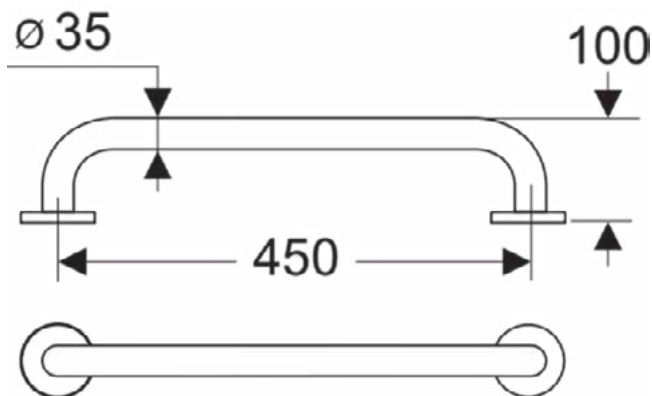

CONTOUR 21

S645236

CONTOUR 21 | Wandgreep 520x100x70 mm in blauw afwerking | DOC M compatibel

Afbeelding & technische tekening

Armitage Shanks

Algemene informatie

Productcategorie:	Accessoires
Producttype:	Wandgreep
Merk:	Armitage Shanks
Collectie:	CONTOUR 21
Colour:	36 - Blauw
Afwerking van het oppervlak:	glanzend
Hoogte (mm):	70
Breedte (mm):	520
Lengte / sprong (mm):	100
Bevestigingswijze:	Bevestigingsbouten
Nettogewicht (kg):	0.58
EAN-code:	5017830384861

Kenmerken

Product specificaties

Aantal rozetten:	2
Kleurcode:	36
Kleuromschrijving:	blauw
Verborgen bevestiging:	Ja
DOC M-compatibel:	Ja
Horizontaal draagvermogen (kg):	85
Materiaal:	Metaal
Materiaalkwaliteit:	Aluminium
PVD technologie:	Nee
Type profiel:	Ronde buis
Vorm van de rozet(ten):	Rond
Afwerking van het oppervlak:	glanzend
Type model:	Straight
Met rozet(ten):	Ja
Bevestigingswijze:	Bevestigingsbouten
Bevestigingswijze:	Wand