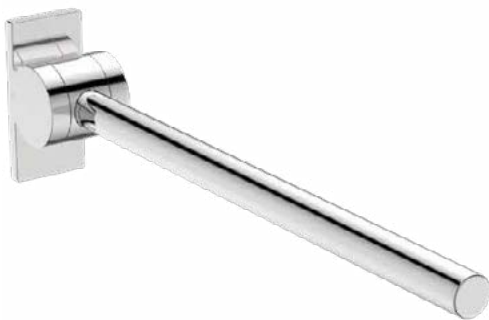

CONTOUR 21

S6362MY

CONTOUR 21 | 107x800x848 mm in RVS afwerking

Afbeelding & technische tekening

*Armitage
Shanks*

Algemene informatie

Productcategorie:	Accessoires
Producttype:	Support rail
Merk:	Armitage Shanks
Collectie:	CONTOUR 21
Colour:	MY - Rvs
Afwerking van het oppervlak:	mat
Hoogte (mm):	848
Breedte (mm):	107
Lengte / sprong (mm):	800
Bevestigingswijze:	Bevestigingsbouten
Nettogewicht (kg):	3,00
EAN-code:	5017830445005

Product specificaties

Aantal rozetten:	1
Kleurcode:	MY
Kleuromschrijving:	RVS
Verborgen bevestiging:	Ja
Opvouwbaar:	Ja
Horizontaal draagvermogen (kg):	85
Materiaal:	Metaal
Materiaalkwaliteit:	Aluminium
PVD technologie:	Nee
Type profiel:	Ronde buis
Vorm van de rozet(ten):	Vierkant
Afwerking van het oppervlak:	mat
Type model:	Hinged
Met rozet(ten):	Ja
Bevestigingswijze:	Bevestigingsbouten
Bevestigingswijze:	Wand