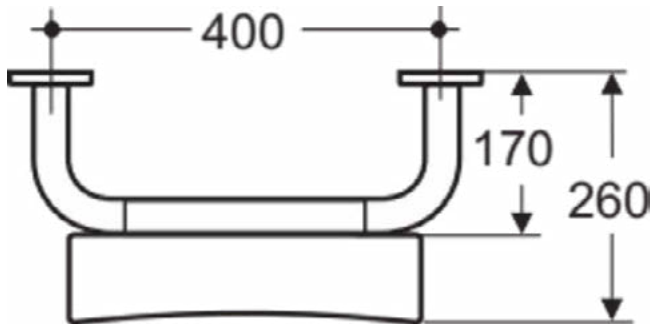

Product specificaties

Optionele rugsteun	Ja
PVD technologie	Nee
IdealPlus technologie	Nee

CONTOUR 21

S648136

CONTOUR 21 | Rugleuning 170 mm in blauw afwerking

Afbeelding & technische tekening

*Armitage
Shanks*