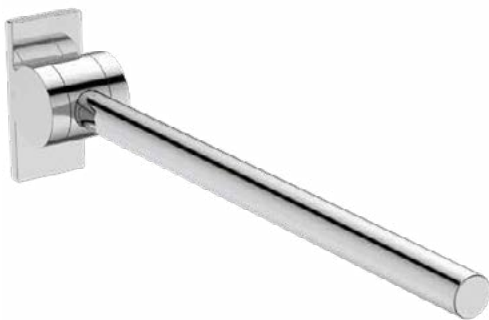

CONTOUR 21

S6362AA

CONTOUR 21 | 107x800x848 mm in chroom afwerking

Afbeelding & technische tekening

*Armitage
Shanks*

Algemene informatie

Productcategorie:	Accessoires
Producttype:	Support rail
Merk:	Armitage Shanks
Collectie:	CONTOUR 21
Colour:	AA - Chroom
Afwerking van het oppervlak:	glanzend
Hoogte (mm):	848
Breedte (mm):	107
Lengte / sprong (mm):	800
Bevestigingswijze:	Bevestigingsbouten
Nettogewicht (kg):	3,00
EAN-code:	5017830444992

Product specificaties

Aantal rozetten:	1
Kleurcode:	AA
Kleuromschrijving:	chroom
Verborgen bevestiging:	Ja
Opvouwbaar:	Ja
Horizontaal draagvermogen (kg):	85
Materiaal:	Metaal
Materiaalkwaliteit:	Aluminium
PVD technologie:	Nee
Type profiel:	Ronde buis
Vorm van de rozet(ten):	Vierkant
SmartShine:	Ja
Oppervlakte dekking:	verchroomd
Afwerking van het oppervlak:	glanzend
Type model:	Hinged
Met rozet(ten):	Ja
Bevestigingswijze:	Bevestigingsbouten
Bevestigingswijze:	Wand