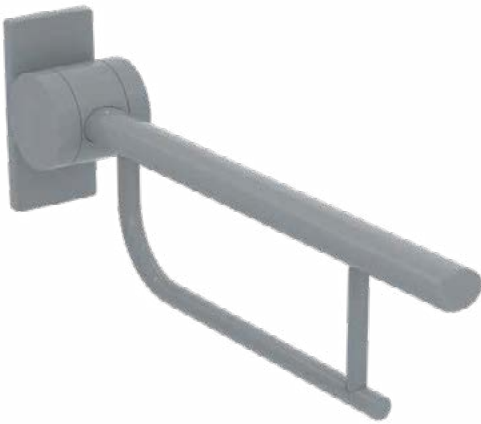

CONTOUR 21

S6361LJ

CONTOUR 21 | 107x650x698 mm in grijs afwerking

Afbeelding & technische tekening

*Armitage
Shanks*

Algemene informatie

Productcategorie:	Accessoires
Producttype:	Support rail
Merk:	Armitage Shanks
Collectie:	CONTOUR 21
Colour:	LJ - Grijs
Afwerking van het oppervlak:	glanzend
Hoogte (mm):	698
Breedte (mm):	107
Lengte / sprong (mm):	650
Bevestigingswijze:	Bevestigingsbouten
Nettogewicht (kg):	3,00
EAN-code:	5017830444961

Product specificaties

Aantal rozetten:	1
Kleurcode:	LJ
Kleuromschrijving:	grijs
Verborgen bevestiging:	Ja
Opvouwbaar:	Ja
Horizontaal draagvermogen (kg):	85
Materiaal:	Metaal
Materiaalkwaliteit:	Aluminium
PVD technologie:	Nee
Type profiel:	Ronde buis
Vorm van de rozet(ten):	Vierkant
Afwerking van het oppervlak:	glanzend
Type model:	Hinged
Met rozet(ten):	Ja
Bevestigingswijze:	Bevestigingsbouten
Bevestigingswijze:	Wand