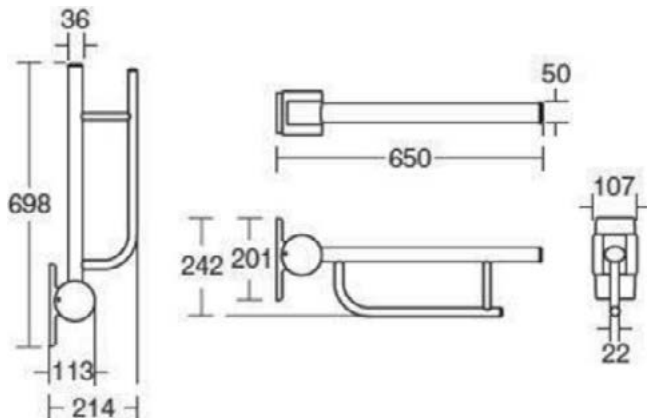

CONTOUR 21

S6361AC

CONTOUR 21 | 107x650x698 mm in wit afwerking

Afbeelding & technische tekening

*Armitage
Shanks*

Algemene informatie

Productcategorie:	Accessoires
Producttype:	Support rail
Merk:	Armitage Shanks
Collectie:	CONTOUR 21
Colour:	AC - Wit
Afwerking van het oppervlak:	glanzend
Hoogte (mm):	698
Breedte (mm):	107
Lengte / sprong (mm):	650
Bevestigingswijze:	Bevestigingsbouten
Nettogewicht (kg):	3,00
EAN-code:	5017830444954

Product specificaties

Aantal rozetten:	1
Kleurcode:	AC
Kleuromschrijving:	wit
Verborgen bevestiging:	Ja
Opvouwbaar:	Ja
Horizontaal draagvermogen (kg):	85
Materiaal:	Metaal
Materiaalkwaliteit:	Aluminium
PVD technologie:	Nee
Type profiel:	Ronde buis
Vorm van de rozet(ten):	Vierkant
Oppervlakte dekking:	gecoat
Afwerking van het oppervlak:	glanzend
Type model:	Hinged
Met rozet(ten):	Ja
Bevestigingswijze:	Bevestigingsbouten
Bevestigingswijze:	Wand