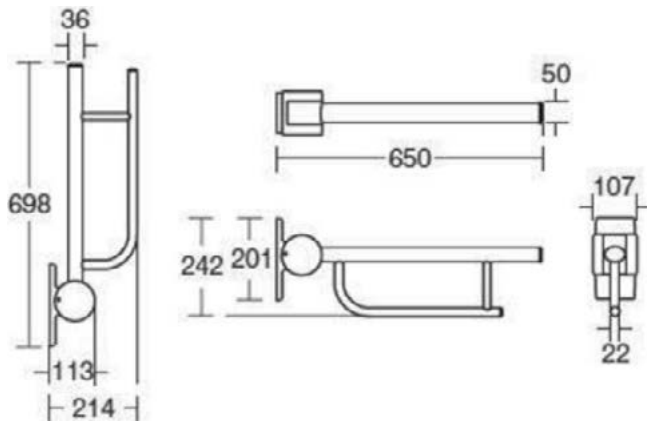

CONTOUR 21

S6361RN

CONTOUR 21 | 107x650x698 mm in donkergrijs afwerking

Afbeelding & technische tekening

*Armitage
Shanks*

Algemene informatie

Productcategorie:	Accessoires
Producttype:	Support rail
Merk:	Armitage Shanks
Collectie:	CONTOUR 21
Colour:	RN - Donkergrijs
Afwerking van het oppervlak:	glanzend
Hoogte (mm):	698
Breedte (mm):	107
Lengte / sprong (mm):	650
Bevestigingswijze:	Bevestigingsbouten
Nettogewicht (kg):	3,00
EAN-code:	5017830444985

Product specificaties

Aantal rozetten:	1
Kleurcode:	RN
Kleuromschrijving:	donkergrijs
Verborgen bevestiging:	Ja
Opvouwbaar:	Ja
Horizontaal draagvermogen (kg):	85
Materiaal:	Metaal
Materiaalkwaliteit:	Aluminium
PVD technologie:	Nee
Type profiel:	Ronde buis
Vorm van de rozet(ten):	Vierkant
Afwerking van het oppervlak:	glanzend
Type model:	Hinged
Met rozet(ten):	Ja
Bevestigingswijze:	Bevestigingsbouten
Bevestigingswijze:	Wand