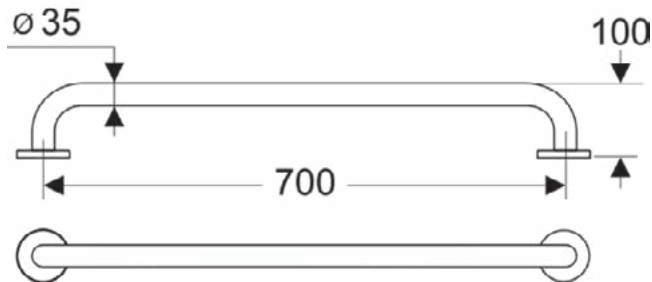

CONTOUR 21

S6455RN

CONTOUR 21 | Wandgreep 770x100x70 mm in donkergrijs afwerking

Afbeelding & technische tekening

*Armitage
Shanks*

Algemene informatie

Productcategorie:	Accessoires
Producttype:	Wandgreep
Merk:	Armitage Shanks
Collectie:	CONTOUR 21
Colour:	RN - Donkergrijs
Afwerking van het oppervlak:	glanzend
Hoogte (mm):	70
Breedte (mm):	770
Lengte / sprong (mm):	100
Bevestigingswijze:	Bevestigingsbouten
Nettogewicht (kg):	0.58
EAN-code:	5017830388432

Product specificaties

Aantal rozetten:	2
Kleurcode:	RN
Kleuromschrijving:	donkergrijs
Verborgene bevestiging:	Ja
Horizontaal draagvermogen (kg):	85
Materiaal:	Metaal
Materiaalkwaliteit:	Aluminium
PVD technologie:	Nee
Type profiel:	Ronde buis
Vorm van de rozet(ten):	Rond
Afwerking van het oppervlak:	glanzend
Type model:	Straight
Met rozet(ten):	Ja
Bevestigingswijze:	Bevestigingsbouten
Bevestigingswijze:	Wand