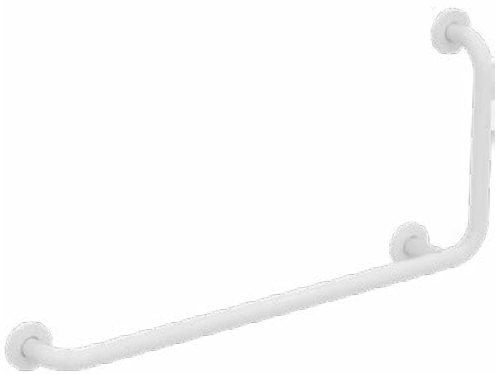

CONTOUR 21

S6474AC

CONTOUR 21 | Wandgreep 485x117.5x985 mm in wit afwerking

Afbeelding & technische tekening

Armitage Shanks

Algemene informatie

Productcategorie:	Accessoires
Producttype:	Wandgreep
Merk:	Armitage Shanks
Collectie:	CONTOUR 21
Colour:	AC - Wit
Afwerking van het oppervlak:	glanzend
Hoogte (mm):	985
Breedte (mm):	485
Lengte / sprong (mm):	117.5
Bevestigingswijze:	Bevestigingsbouten
Nettogewicht (kg):	1.46
EAN-code:	5017830383963

Product specificaties

Aantal rozetten:	3
Kleurcode:	AC
Kleuromschrijving:	wit
Verborgene bevestiging:	Ja
Horizontaal draagvermogen (kg):	85
PVD technologie:	Nee
Type profiel:	Ronde buis
Vorm van de rozet(ten):	Rond
Oppervlakte dekking:	gecoat
Afwerking van het oppervlak:	glanzend
Type model:	Hoekversie
Met rozet(ten):	Ja
Bevestigingswijze:	Bevestigingsbouten
Bevestigingswijze:	Wand