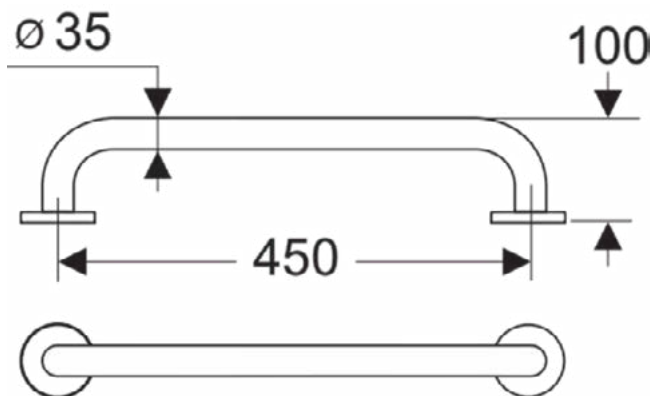

Product specificaties

Aantal rozetten:	2
Kleurcode:	RN
Kleuromschrijving:	donkergrijs
Verborgen bevestiging:	Ja
DOC M-compatibel:	Ja
Horizontaal draagvermogen (kg):	85
Materiaal:	Metaal
Materiaalkwaliteit:	Aluminium
PVD technologie:	Nee
Type profiel:	Ronde buis
Vorm van de rozet(ten):	Rond
Afwerking van het oppervlak:	glanzend
Type model:	Straight
Met rozet(ten):	Ja
Bevestigingswijze:	Bevestigingsbouten
Bevestigingswijze:	Wand