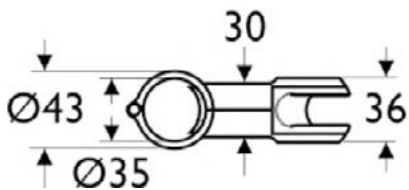

Product specificaties

Kleurcode:	RN
Kleuromschrijving:	donkergrijs
Materiaal:	Kunststof
Afwerking van het oppervlak:	glanzend