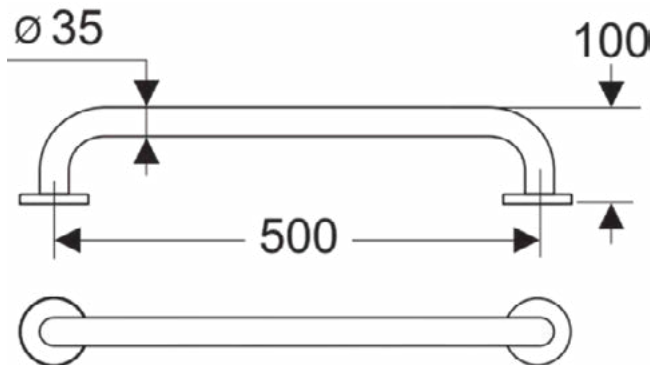

CONTOUR 21

S6453AC

CONTOUR 21 | Wandgreep 570x100x70 mm in wit afwerking

Afbeelding & technische tekening

*Armitage
Shanks*

Algemene informatie

Productcategorie:	Accessoires
Producttype:	Wandgreep
Merk:	Armitage Shanks
Collectie:	CONTOUR 21
Colour:	AC - Wit
Afwerking van het oppervlak:	glanzend
Hoogte (mm):	70
Breedte (mm):	570
Lengte / sprong (mm):	100
Bevestigingswijze:	Bevestigingsbouten
Nettogewicht (kg):	0.58
EAN-code:	5017830383765

Product specificaties

Aantal rozetten:	2
Kleurcode:	AC
Kleuromschrijving:	wit
Verborgene bevestiging:	Ja
Horizontaal draagvermogen (kg):	85
Materiaal:	Metaal
Materiaalkwaliteit:	Aluminium
PVD technologie:	Nee
Type profiel:	Ronde buis
Vorm van de rozet(ten):	Rond
Oppervlakte dekking:	gecoat
Afwerking van het oppervlak:	glanzend
Type model:	Straight
Met rozet(ten):	Ja
Bevestigingswijze:	Bevestigingsbouten
Bevestigingswijze:	Wand