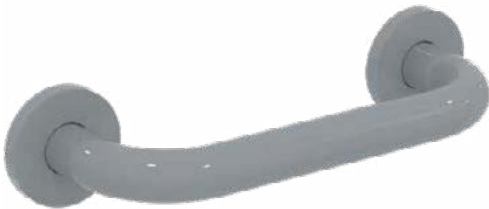

Product specificaties

Aantal rozetten:	2
Kleurcode:	AC
Kleuromschrijving:	wit
Verborgene bevestiging:	Ja
Horizontaal draagvermogen (kg):	85
PVD technologie:	Nee
Type profiel:	Ronde buis
Vorm van de rozet(ten):	Rond
Oppervlakte dekking:	gecoat
Afwerking van het oppervlak:	glanzend
Type model:	Straight
Met rozet(ten):	Ja
Bevestigingswijze:	Bevestigingsbouten
Bevestigingswijze:	Wand

CONTOUR 21

S6450LJ

CONTOUR 21 | Wandgreep 370x100x70 mm in grijs afwerking

Afbeelding & technische tekening

*Armitage
Shanks*

Algemene informatie

Productcategorie:	Accessoires
Producttype:	Wandgreep
Merk:	Armitage Shanks
Collectie:	CONTOUR 21
Colour:	LJ - Grijs
Afwerking van het oppervlak:	glanzend
Hoogte (mm):	70
Breedte (mm):	370
Lengte / sprong (mm):	100
Bevestigingswijze:	Bevestigingsbouten
Nettogewicht (kg):	0.58
EAN-code:	5017830384533