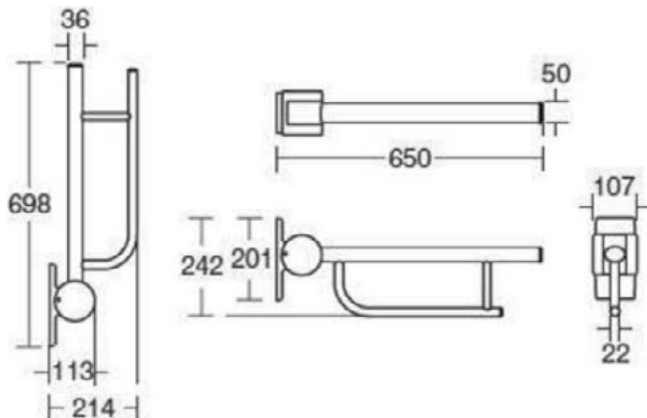

CONTOUR 21

S6361LJ

CONTOUR 21 | 107x650x698 mm in grijs afwerking

Afbeelding & technische tekening

*Armitage
Shanks*

Algemene informatie

Productcategorie:	Accessoires
Producttype:	Support rail
Merk:	Armitage Shanks
Collectie:	CONTOUR 21
Colour:	LJ - Grijs
Afwerking van het oppervlak:	glanzend
Hoogte (mm):	698
Breedte (mm):	107
Lengte / sprong (mm):	650
Bevestigingswijze:	Bevestigingsbouten
Nettogewicht (kg):	3,00
EAN-code:	5017830444961

Product specificaties

Aantal rozetten:	1
Kleurcode:	LJ
Kleuromschrijving:	grijs
Verborgen bevestiging:	Ja
Opvouwbaar:	Ja
Horizontaal draagvermogen (kg):	85
Materiaal:	Metaal
Materiaalkwaliteit:	Aluminium
PVD technologie:	Nee
Type profiel:	Ronde buis
Vorm van de rozet(ten):	Vierkant
Afwerking van het oppervlak:	glanzend
Type model:	Hinged
Met rozet(ten):	Ja
Bevestigingswijze:	Bevestigingsbouten
Bevestigingswijze:	Wand