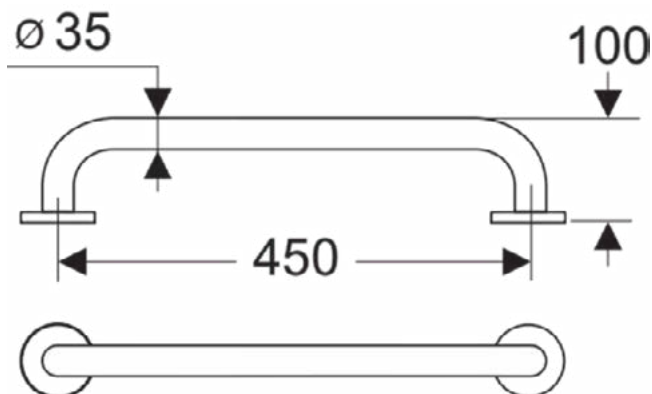

Kenmerken

Product specificaties

Aantal rozetten:	2
Kleurcode:	AC
Kleuromschrijving:	wit
Verborgen bevestiging:	Ja
DOC M-compatibel:	Ja
Horizontaal draagvermogen (kg):	85
Materiaal:	Metaal
Materiaalkwaliteit:	Aluminium
PVD technologie:	Nee
Type profiel:	Ronde buis
Vorm van de rozet(ten):	Rond
Oppervlakte dekking:	gecoat
Afwerking van het oppervlak:	glanzend
Type model:	Straight
Met rozet(ten):	Ja
Bevestigingswijze:	Bevestigingsbouten
Bevestigingswijze:	Wand

Kenmerken

Product specificaties

Aantal rozetten:	2
Kleurcode:	LJ
Kleuromschrijving:	grijs
Verborgen bevestiging:	Ja
DOC M-compatibel:	Ja
Horizontaal draagvermogen (kg):	85
Materiaal:	Metaal
Materiaalkwaliteit:	Aluminium
PVD technologie:	Nee
Type profiel:	Ronde buis
Vorm van de rozet(ten):	Rond
Afwerking van het oppervlak:	glanzend
Type model:	Straight
Met rozet(ten):	Ja
Bevestigingswijze:	Bevestigingsbouten
Bevestigingswijze:	Wand