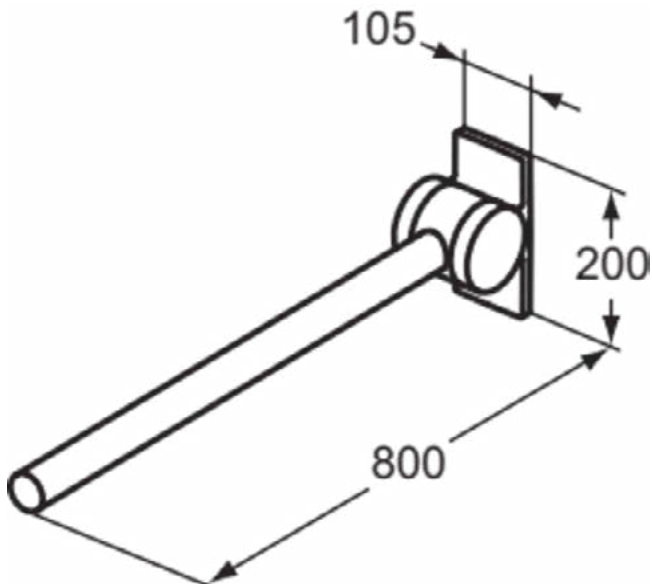

CONTOUR 21

S6362AA

CONTOUR 21 | 107x800x848 mm in chroom afwerking

Afbeelding & technische tekening

*Armitage
Shanks*

Algemene informatie

Productcategorie:	Accessoires
Producttype:	Support rail
Merk:	Armitage Shanks
Collectie:	CONTOUR 21
Colour:	AA - Chroom
Afwerking van het oppervlak:	glanzend
Hoogte (mm):	848
Breedte (mm):	107
Lengte / sprong (mm):	800
Bevestigingswijze:	Bevestigingsbouten
Nettogewicht (kg):	3,00
EAN-code:	5017830444992

Product specificaties

Aantal rozetten:	1
Kleurcode:	AA
Kleuromschrijving:	chroom
Verborgen bevestiging:	Ja
Opvouwbaar:	Ja
Horizontaal draagvermogen (kg):	85
Materiaal:	Metaal
Materiaalkwaliteit:	Aluminium
PVD technologie:	Nee
Type profiel:	Ronde buis
Vorm van de rozet(ten):	Vierkant
SmartShine:	Ja
Oppervlakte dekking:	verchroomd
Afwerking van het oppervlak:	glanzend
Type model:	Hinged
Met rozet(ten):	Ja
Bevestigingswijze:	Bevestigingsbouten
Bevestigingswijze:	Wand