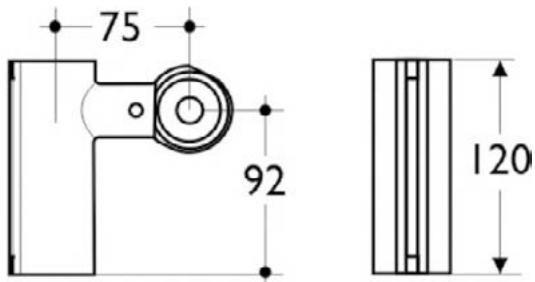

CONTOUR 21

S647736

CONTOUR 21 | Glijstuk 43x120 mm in blauw afwerking

Afbeelding & technische tekening

*Armitage
Shanks*

Algemene informatie

Productcategorie:	Douche toebehoren
Producttype:	Glijstuk
Merk:	Armitage Shanks
Collectie:	CONTOUR 21
Colour:	36 - Blauw
Afwerking van het oppervlak:	glanzend
Hoogte (mm):	120
Breedte (mm):	43
Nettogewicht (kg):	0.58
EAN-code:	5017830385110

Product specificaties

Kleurcode:	36
Kleuromschrijving:	blauw
Materiaal:	Kunststof
Afwerking van het oppervlak:	glanzend