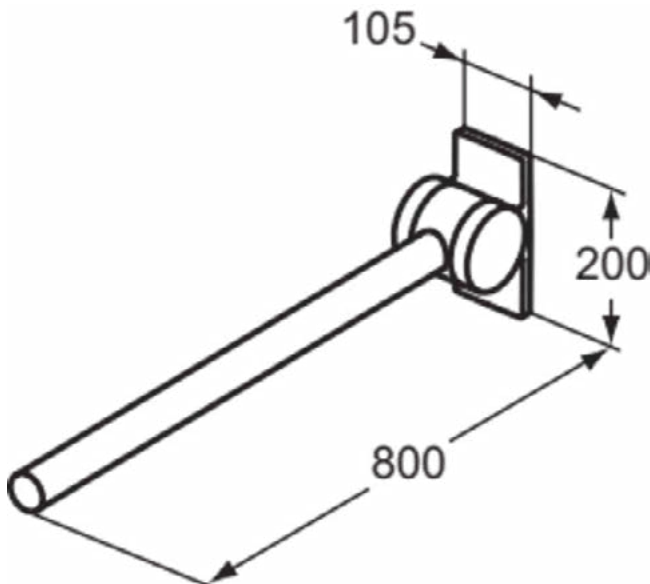

CONTOUR 21

S6362MY

CONTOUR 21 | 107x800x848 mm in RVS afwerking

Afbeelding & technische tekening

*Armitage
Shanks*

Algemene informatie

Productcategorie:	Accessoires
Producttype:	Support rail
Merk:	Armitage Shanks
Collectie:	CONTOUR 21
Colour:	MY - Rvs
Afwerking van het oppervlak:	mat
Hoogte (mm):	848
Breedte (mm):	107
Lengte / sprong (mm):	800
Bevestigingswijze:	Bevestigingsbouten
Nettogewicht (kg):	3,00
EAN-code:	5017830445005

Product specificaties

Aantal rozetten:	1
Kleurcode:	MY
Kleuromschrijving:	RVS
Verborgen bevestiging:	Ja
Opvouwbaar:	Ja
Horizontaal draagvermogen (kg):	85
Materiaal:	Metaal
Materiaalkwaliteit:	Aluminium
PVD technologie:	Nee
Type profiel:	Ronde buis
Vorm van de rozet(ten):	Vierkant
Afwerking van het oppervlak:	mat
Type model:	Hinged
Met rozet(ten):	Ja
Bevestigingswijze:	Bevestigingsbouten
Bevestigingswijze:	Wand