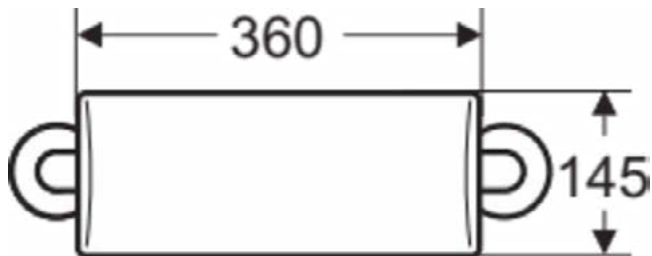

Product specificaties

Optionele rugsteun	Ja
PVD technologie	Nee
IdealPlus technologie	Nee