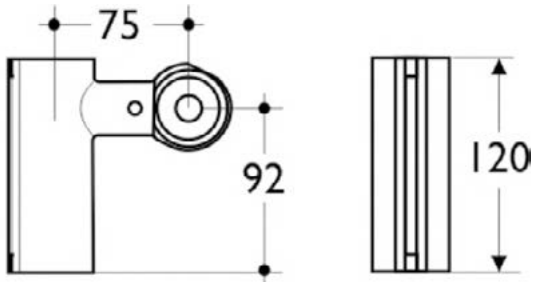

Product specificaties

Kleurcode:	RN
Kleuromschrijving:	donkergrijs
Materiaal:	Kunststof
Afwerking van het oppervlak:	glanzend