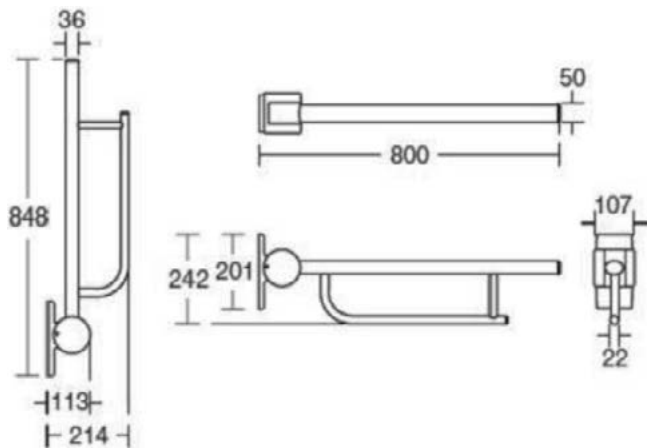

CONTOUR 21

S636036

CONTOUR 21 | 107x800x848 mm in blauw afwerking | DOC M compatibel

Afbeelding & technische tekening

*Armitage
Shanks*

Algemene informatie

Productcategorie:	Accessoires
Producttype:	Support rail
Merk:	Armitage Shanks
Collectie:	CONTOUR 21
Colour:	36 - Blauw
Afwerking van het oppervlak:	glanzend
Hoogte (mm):	848
Breedte (mm):	107
Lengte / sprong (mm):	800
Bevestigingswijze:	Bevestigingsbouten
Nettogewicht (kg):	3.11
EAN-code:	5017830444893

Kenmerken

Product specificaties

Aantal rozetten:	1
Kleurcode:	36
Kleuromschrijving:	blauw
Verborgen bevestiging:	Ja
DOC M-compatibel:	Ja
Opvouwbaar:	Ja
Horizontaal draagvermogen (kg):	85
Materiaal:	Metaal
Materiaalkwaliteit:	Aluminium
PVD technologie:	Nee
Type profiel:	Ronde buis
Vorm van de rozet(ten):	Vierkant
Afwerking van het oppervlak:	glanzend
Type model:	Hinged
Met rozet(ten):	Ja
Bevestigingswijze:	Bevestigingsbouten
Bevestigingswijze:	Wand