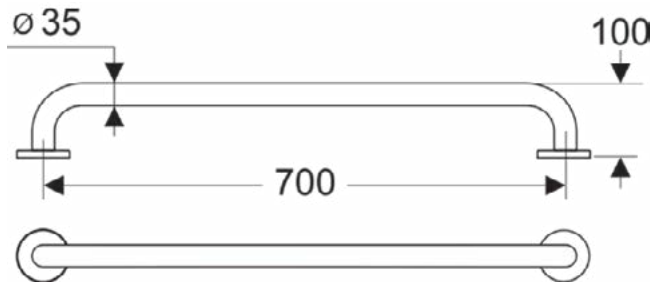

CONTOUR 21

S6455AC

CONTOUR 21 | Wandgreep 770x100x70 mm in wit afwerking

Afbeelding & technische tekening

*Armitage
Shanks*

Algemene informatie

Productcategorie:	Accessoires
Producttype:	Wandgreep
Merk:	Armitage Shanks
Collectie:	CONTOUR 21
Colour:	AC - Wit
Afwerking van het oppervlak:	glanzend
Hoogte (mm):	70
Breedte (mm):	770
Lengte / sprong (mm):	100
Bevestigingswijze:	Bevestigingsbouten
Nettogewicht (kg):	0.58
EAN-code:	5017830383789

Product specificaties

Aantal rozetten:	2
Kleurcode:	AC
Kleuromschrijving:	wit
Verborgene bevestiging:	Ja
Horizontaal draagvermogen (kg):	85
Materiaal:	Metaal
Materiaalkwaliteit:	Aluminium
PVD technologie:	Nee
Type profiel:	Ronde buis
Vorm van de rozet(ten):	Rond
Oppervlakte dekking:	gecoat
Afwerking van het oppervlak:	glanzend
Type model:	Straight
Met rozet(ten):	Ja
Bevestigingswijze:	Bevestigingsbouten
Bevestigingswijze:	Wand