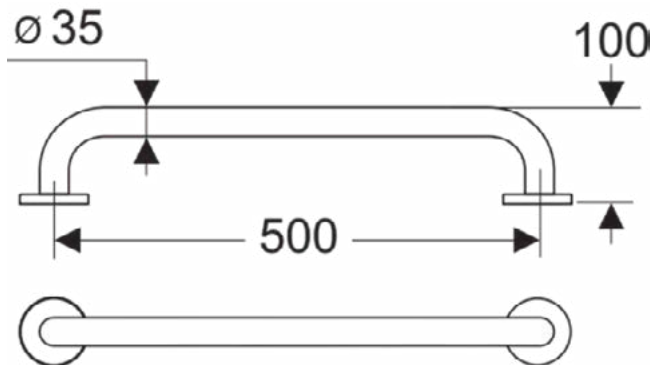

CONTOUR 21

S645336

CONTOUR 21 | Wandgreep 570x100x70 mm in blauw afwerking

Afbeelding & technische tekening

*Armitage
Shanks*

Algemene informatie

Productcategorie:	Accessoires
Producttype:	Wandgreep
Merk:	Armitage Shanks
Collectie:	CONTOUR 21
Colour:	36 - Blauw
Afwerking van het oppervlak:	glanzend
Hoogte (mm):	70
Breedte (mm):	570
Lengte / sprong (mm):	100
Bevestigingswijze:	Bevestigingsbouten
Nettogewicht (kg):	0.58
EAN-code:	5017830384878

Product specificaties

Aantal rozetten:	2
Kleurcode:	36
Kleuromschrijving:	blauw
Verborgene bevestiging:	Ja
Horizontaal draagvermogen (kg):	85
Materiaal:	Metaal
Materiaalkwaliteit:	Aluminium
PVD technologie:	Nee
Type profiel:	Ronde buis
Vorm van de rozet(ten):	Rond
Afwerking van het oppervlak:	glanzend
Type model:	Straight
Met rozet(ten):	Ja
Bevestigingswijze:	Bevestigingsbouten
Bevestigingswijze:	Wand