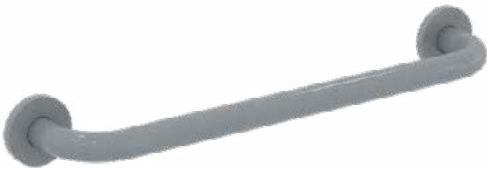

CONTOUR 21

S6454RN

CONTOUR 21 | Wandgreep 670x100x70 mm in donkergrijs afwerking

Afbeelding & technische tekening

*Armitage
Shanks*

Algemene informatie

Productcategorie:	Accessoires
Producttype:	Wandgreep
Merk:	Armitage Shanks
Collectie:	CONTOUR 21
Colour:	RN - Donkergrijs
Afwerking van het oppervlak:	glanzend
Hoogte (mm):	70
Breedte (mm):	670
Lengte / sprong (mm):	100
Bevestigingswijze:	Bevestigingsbouten
Nettogewicht (kg):	1.96
EAN-code:	5017830388425

Product specificaties

Aantal rozetten:	2
Kleurcode:	RN
Kleuromschrijving:	donkergrijs
Verborgene bevestiging:	Ja
Horizontaal draagvermogen (kg):	85
Materiaal:	Metaal
Materiaalkwaliteit:	Aluminium
PVD technologie:	Nee
Type profiel:	Ronde buis
Vorm van de rozet(ten):	Rond
Afwerking van het oppervlak:	glanzend
Type model:	Straight
Met rozet(ten):	Ja
Bevestigingswijze:	Bevestigingsbouten
Bevestigingswijze:	Wand