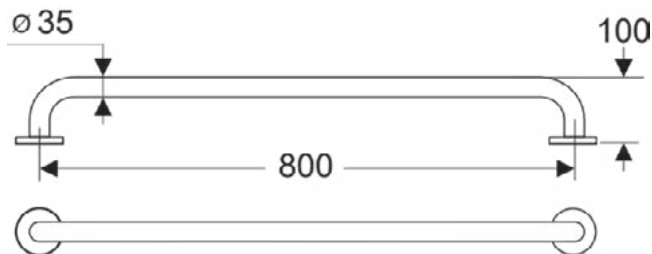

CONTOUR 21

S6457LJ

CONTOUR 21 | Wandgreep 870x100x70 mm in grijs afwerking

Afbeelding & technische tekening

*Armitage
Shanks*

Algemene informatie

Productcategorie:	Accessoires
Producttype:	Wandgreep
Merk:	Armitage Shanks
Collectie:	CONTOUR 21
Colour:	LJ - Grijs
Afwerking van het oppervlak:	glanzend
Hoogte (mm):	70
Breedte (mm):	870
Lengte / sprong (mm):	100
Bevestigingswijze:	Bevestigingsbouten
Nettogewicht (kg):	0.58
EAN-code:	5017830384595

Product specificaties

Aantal rozetten:	2
Kleurcode:	LJ
Kleuromschrijving:	grijs
Verborgen bevestiging:	Ja
Horizontaal draagvermogen (kg):	85
Materiaal:	Metaal
Materiaalkwaliteit:	Aluminium
PVD technologie:	Nee
Type profiel:	Ronde buis
Vorm van de rozet(ten):	Rond
Afwerking van het oppervlak:	glanzend
Type model:	Straight
Met rozet(ten):	Ja
Bevestigingswijze:	Bevestigingsbouten
Bevestigingswijze:	Wand