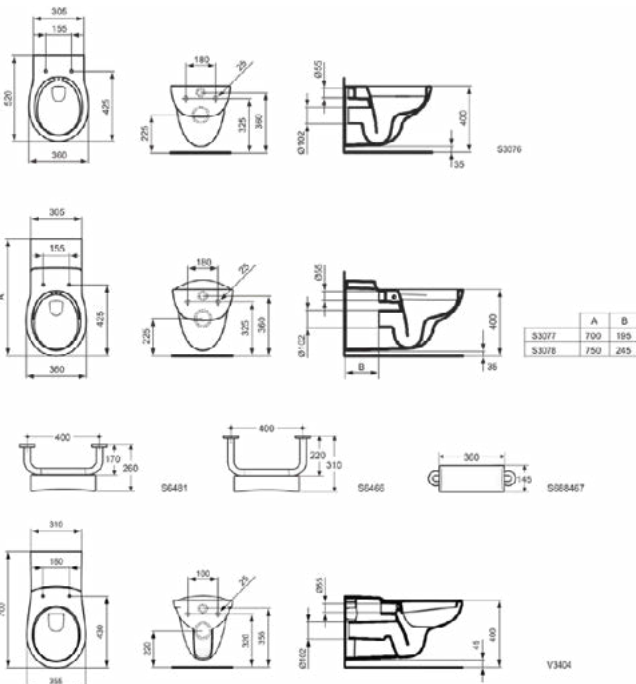

Kenmerken

Product specificaties

Kleurcode:	AC
Kleuromschrijving:	wit
DOC M-compatibel:	Ja
Optionele rugsteun:	Ja
PVD technologie:	Nee
Oppervlakte dekking:	gecoat
Afwerking van het oppervlak:	glanzend
Bevestigingswijze:	Wand