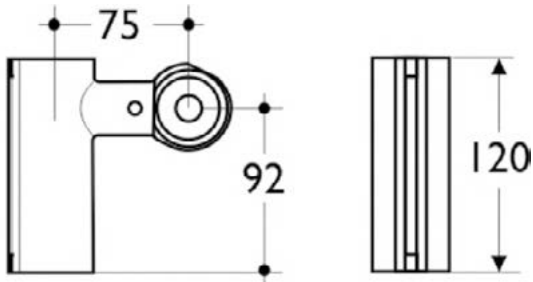

CONTOUR 21

S6477LJ

CONTOUR 21 | Glijstuk 43x120 mm in grijs afwerking

Afbeelding & technische tekening

*Armitage
Shanks*

Algemene informatie

Productcategorie:	Douche toebehoren
Producttype:	Glijstuk
Merk:	Armitage Shanks
Collectie:	CONTOUR 21
Colour:	LJ - Grijs
Afwerking van het oppervlak:	glanzend
Hoogte (mm):	120
Breedte (mm):	43
Nettogewicht (kg):	0.58
EAN-code:	5017830384793

Product specificaties

Kleurcode:	LJ
Kleuromschrijving:	grijs
Materiaal:	Kunststof
Afwerking van het oppervlak:	glanzend