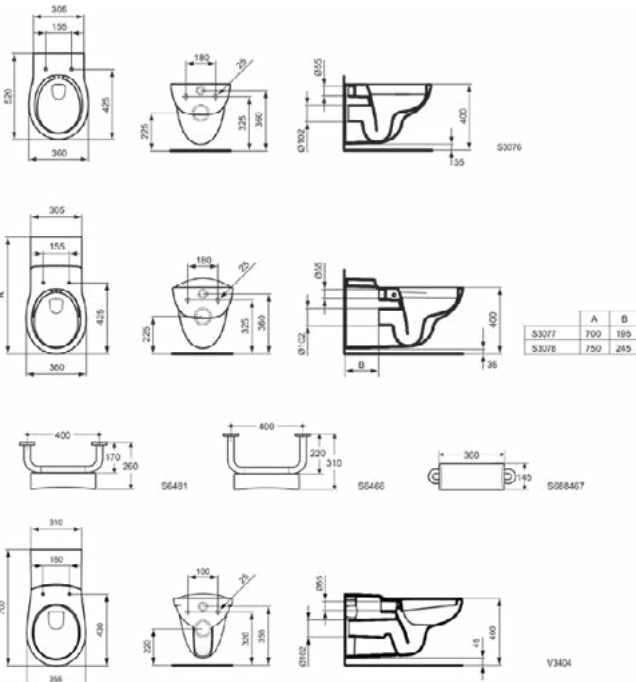

Kenmerken

Product specificaties

Kleurcode:	LJ
Kleuromschrijving:	grijs
DOC M-compatibel:	Ja
Optionele rugsteun:	Ja
PVD technologie:	Nee
Afwerking van het oppervlak:	glanzend
Bevestigingswijze:	Wand