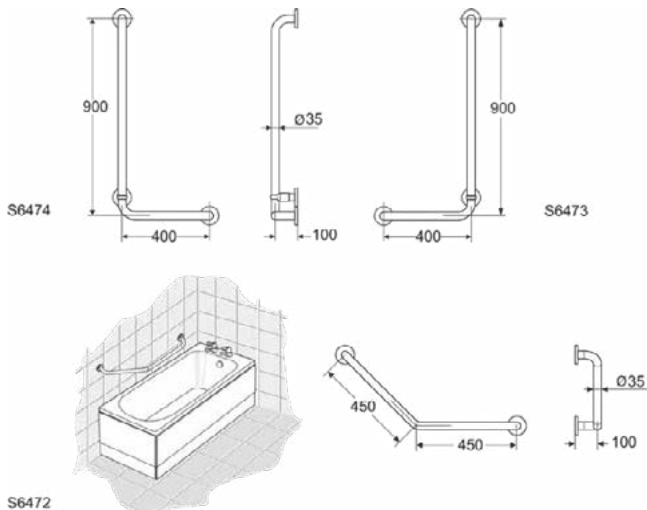

CONTOUR 21

S6474AC

CONTOUR 21 | Wandgreep 485x117.5x985 mm in wit afwerking

Afbeelding & technische tekening

Armitage Shanks

Algemene informatie

Productcategorie:	Accessoires
Producttype:	Wandgreep
Merk:	Armitage Shanks
Collectie:	CONTOUR 21
Colour:	AC - Wit
Afwerking van het oppervlak:	glanzend
Hoogte (mm):	985
Breedte (mm):	485
Lengte / sprong (mm):	117.5
Bevestigingswijze:	Bevestigingsbouten
Nettogewicht (kg):	1.46
EAN-code:	5017830383963

Product specificaties

Aantal rozetten:	3
Kleurcode:	AC
Kleuromschrijving:	wit
Verborgene bevestiging:	Ja
Horizontaal draagvermogen (kg):	85
PVD technologie:	Nee
Type profiel:	Ronde buis
Vorm van de rozet(ten):	Rond
Oppervlakte dekking:	gecoat
Afwerking van het oppervlak:	glanzend
Type model:	Hoekversie
Met rozet(ten):	Ja
Bevestigingswijze:	Bevestigingsbouten
Bevestigingswijze:	Wand