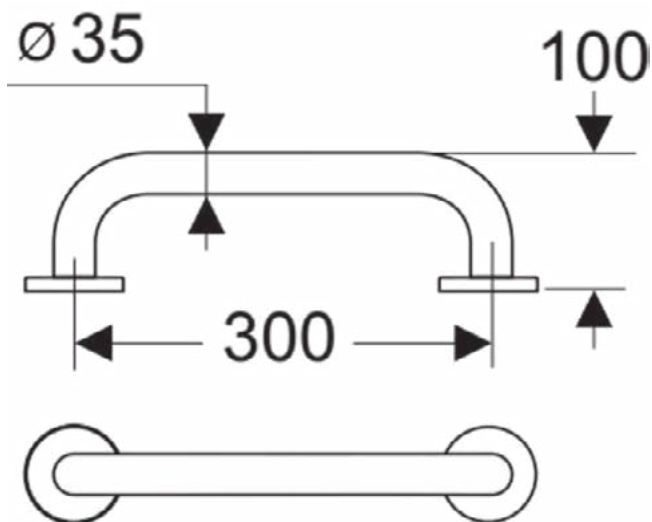

CONTOUR 21

S645036

CONTOUR 21 | Wandgreep 370x100x70 mm in blauw afwerking

Afbeelding & technische tekening

*Armitage
Shanks*

Algemene informatie

Productcategorie:	Accessoires
Producttype:	Wandgreep
Merk:	Armitage Shanks
Collectie:	CONTOUR 21
Colour:	36 - Blauw
Afwerking van het oppervlak:	glanzend
Hoogte (mm):	70
Breedte (mm):	370
Lengte / sprong (mm):	100
Bevestigingswijze:	Bevestigingsbouten
Nettogewicht (kg):	0.58
EAN-code:	5017830384854

Product specificaties

Aantal rozetten:	2
Kleurcode:	36
Kleuromschrijving:	blauw
Verborgen bevestiging:	Ja
Horizontaal draagvermogen (kg):	85
PVD technologie:	Nee
Type profiel:	Ronde buis
Vorm van de rozet(ten):	Rond
Afwerking van het oppervlak:	glanzend
Type model:	Straight
Met rozet(ten):	Ja
Bevestigingswijze:	Bevestigingsbouten
Bevestigingswijze:	Wand