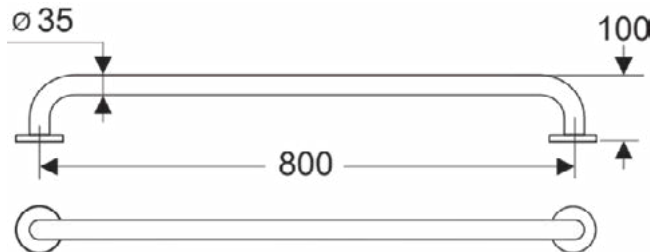

CONTOUR 21

S6457AC

CONTOUR 21 | Wandgreep 870x100x70 mm in wit afwerking

Afbeelding & technische tekening

*Armitage
Shanks*

Algemene informatie

Productcategorie:	Accessoires
Producttype:	Wandgreep
Merk:	Armitage Shanks
Collectie:	CONTOUR 21
Colour:	AC - Wit
Afwerking van het oppervlak:	glanzend
Hoogte (mm):	70
Breedte (mm):	870
Lengte / sprong (mm):	100
Bevestigingswijze:	Bevestigingsbouten
Nettogewicht (kg):	0.58
EAN-code:	5017830383796

Product specificaties

Aantal rozetten:	2
Kleurcode:	AC
Kleuromschrijving:	wit
Verborgene bevestiging:	Ja
Horizontaal draagvermogen (kg):	85
Materiaal:	Metaal
Materiaalkwaliteit:	Aluminium
PVD technologie:	Nee
Type profiel:	Ronde buis
Vorm van de rozet(ten):	Rond
Oppervlakte dekking:	gecoat
Afwerking van het oppervlak:	glanzend
Type model:	Straight
Met rozet(ten):	Ja
Bevestigingswijze:	Bevestigingsbouten
Bevestigingswijze:	Wand