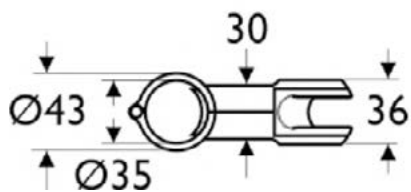

CONTOUR 21

S647736

CONTOUR 21 | Glijstuk 43x120 mm in blauw afwerking

Afbeelding & technische tekening

*Armitage
Shanks*

Algemene informatie

Productcategorie:	Douche toebehoren
Producttype:	Glijstuk
Merk:	Armitage Shanks
Collectie:	CONTOUR 21
Colour:	36 - Blauw
Afwerking van het oppervlak:	glanzend
Hoogte (mm):	120
Breedte (mm):	43
Nettogewicht (kg):	0.58
EAN-code:	5017830385110

Product specificaties

Kleurcode:	36
Kleuromschrijving:	blauw
Materiaal:	Kunststof
Afwerking van het oppervlak:	glanzend