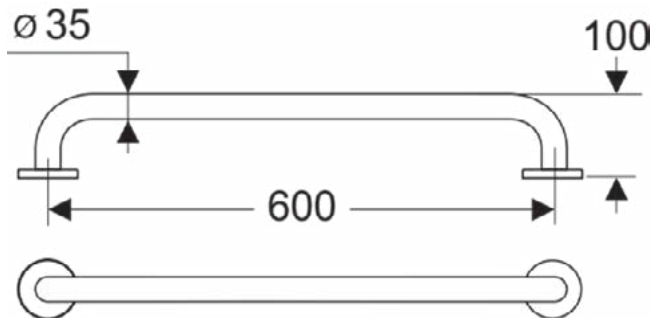

CONTOUR 21

S6454RN

CONTOUR 21 | Wandgreep 670x100x70 mm in donkergrijs afwerking

Afbeelding & technische tekening

*Armitage
Shanks*

Algemene informatie

Productcategorie:	Accessoires
Producttype:	Wandgreep
Merk:	Armitage Shanks
Collectie:	CONTOUR 21
Colour:	RN - Donkergrijs
Afwerking van het oppervlak:	glanzend
Hoogte (mm):	70
Breedte (mm):	670
Lengte / sprong (mm):	100
Bevestigingswijze:	Bevestigingsbouten
Nettogewicht (kg):	1.96
EAN-code:	5017830388425

Product specificaties

Aantal rozetten:	2
Kleurcode:	RN
Kleuromschrijving:	donkergrijs
Verborgene bevestiging:	Ja
Horizontaal draagvermogen (kg):	85
Materiaal:	Metaal
Materiaalkwaliteit:	Aluminium
PVD technologie:	Nee
Type profiel:	Ronde buis
Vorm van de rozet(ten):	Rond
Afwerking van het oppervlak:	glanzend
Type model:	Straight
Met rozet(ten):	Ja
Bevestigingswijze:	Bevestigingsbouten
Bevestigingswijze:	Wand