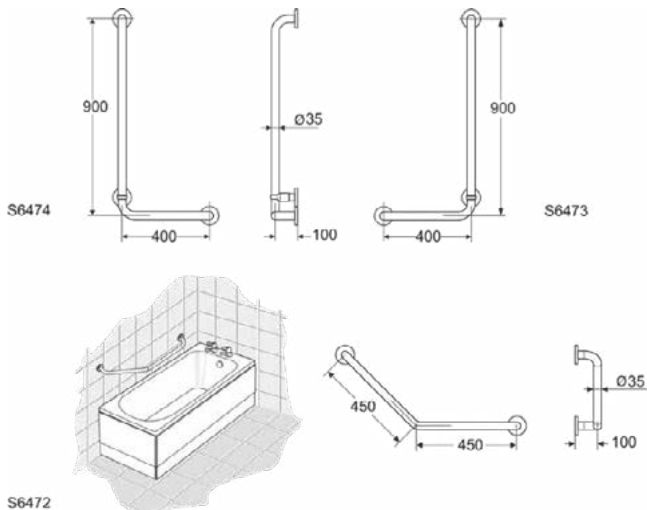

Product specificaties

Aantal rozetten:	3
Kleurcode:	RN
Kleuromschrijving:	donkergrijs
Verborgen bevestiging:	Ja
Horizontaal draagvermogen (kg):	85
PVD technologie:	Nee
Type profiel:	Ronde buis
Vorm van de rozet(ten):	Rond
Afwerking van het oppervlak:	glanzend
Type model:	Hoekversie
Met rozet(ten):	Ja
Bevestigingswijze:	Bevestigingsbouten
Bevestigingswijze:	Wand