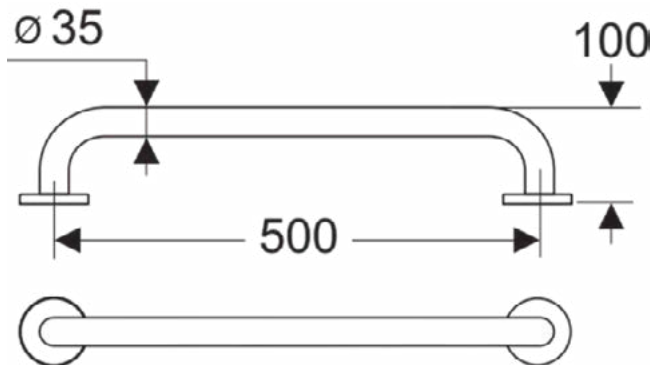

CONTOUR 21

S6453RN

CONTOUR 21 | Wandgreep 570x100x70 mm in donkergrijs afwerking

Afbeelding & technische tekening

*Armitage
Shanks*

Algemene informatie

Productcategorie:	Accessoires
Producttype:	Wandgreep
Merk:	Armitage Shanks
Collectie:	CONTOUR 21
Colour:	RN - Donkergrijs
Afwerking van het oppervlak:	glanzend
Hoogte (mm):	70
Breedte (mm):	570
Lengte / sprong (mm):	100
Bevestigingswijze:	Bevestigingsbouten
Nettogewicht (kg):	0.58
EAN-code:	5017830388418

Product specificaties

Aantal rozetten:	2
Kleurcode:	RN
Kleuromschrijving:	donkergrijs
Verborgene bevestiging:	Ja
Horizontaal draagvermogen (kg):	85
Materiaal:	Metaal
Materiaalkwaliteit:	Aluminium
PVD technologie:	Nee
Type profiel:	Ronde buis
Vorm van de rozet(ten):	Rond
Afwerking van het oppervlak:	glanzend
Type model:	Straight
Met rozet(ten):	Ja
Bevestigingswijze:	Bevestigingsbouten
Bevestigingswijze:	Wand