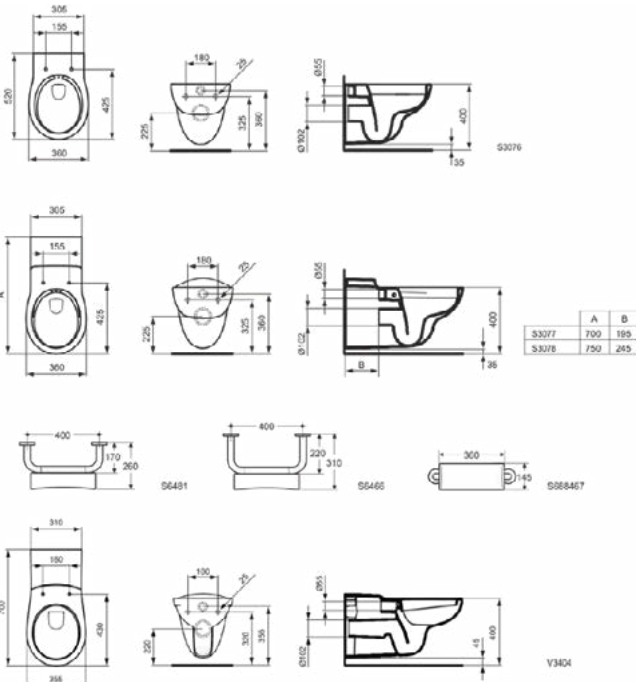

Kenmerken

Product specificaties

Kleurcode:	RN
Kleuromschrijving:	donkergrijs
DOC M-compatibel:	Ja
Optionele rugsteun:	Ja
PVD technologie:	Nee
Afwerking van het oppervlak:	glanzend
Bevestigingswijze:	Wand