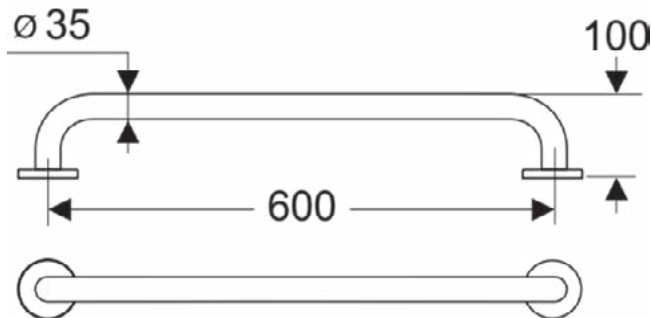

CONTOUR 21

S6454LJ

CONTOUR 21 | Wandgreep 670x100x70 mm in grijs afwerking

Afbeelding & technische tekening

*Armitage
Shanks*

Algemene informatie

Productcategorie:	Accessoires
Producttype:	Wandgreep
Merk:	Armitage Shanks
Collectie:	CONTOUR 21
Colour:	LJ - Grijs
Afwerking van het oppervlak:	glanzend
Hoogte (mm):	70
Breedte (mm):	670
Lengte / sprong (mm):	100
Bevestigingswijze:	Bevestigingsbouten
Nettogewicht (kg):	1.96
EAN-code:	5017830384564

Product specificaties

Aantal rozetten:	2
Kleurcode:	LJ
Kleuromschrijving:	grijs
Verborgene bevestiging:	Ja
Horizontaal draagvermogen (kg):	85
Materiaal:	Metaal
Materiaalkwaliteit:	Aluminium
PVD technologie:	Nee
Type profiel:	Ronde buis
Vorm van de rozet(ten):	Rond
Afwerking van het oppervlak:	glanzend
Type model:	Straight
Met rozet(ten):	Ja
Bevestigingswijze:	Bevestigingsbouten
Bevestigingswijze:	Wand