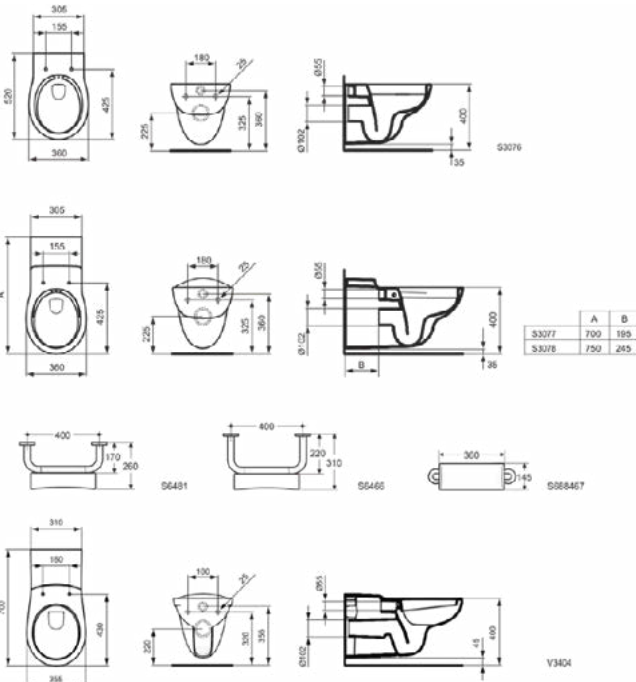

Kenmerken

Product specificaties

Kleurcode:	36
Kleuromschrijving:	blauw
DOC M-compatibel:	Ja
Optionele rugsteun:	Ja
PVD technologie:	Nee
Afwerking van het oppervlak:	glanzend
Bevestigingswijze:	Wand