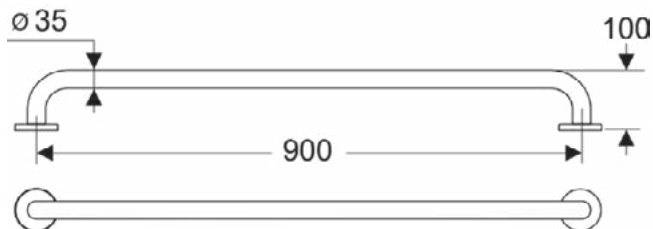

CONTOUR 21

S6458AC

CONTOUR 21 | Wandgreep 970x100x70 mm in wit afwerking

Afbeelding & technische tekening

*Armitage
Shanks*

Algemene informatie

Productcategorie:	Accessoires
Producttype:	Wandgreep
Merk:	Armitage Shanks
Collectie:	CONTOUR 21
Colour:	AC - Wit
Afwerking van het oppervlak:	glanzend
Hoogte (mm):	70
Breedte (mm):	970
Lengte / sprong (mm):	100
Bevestigingswijze:	Bevestigingsbouten
Nettogewicht (kg):	0.58
EAN-code:	5017830383802

Product specificaties

Aantal rozetten:	2
Kleurcode:	AC
Kleuromschrijving:	wit
Verborgene bevestiging:	Ja
Horizontaal draagvermogen (kg):	85
Materiaal:	Metaal
Materiaalkwaliteit:	Aluminium
PVD technologie:	Nee
Type profiel:	Ronde buis
Vorm van de rozet(ten):	Rond
Oppervlakte dekking:	gecoat
Afwerking van het oppervlak:	glanzend
Type model:	Straight
Met rozet(ten):	Ja
Bevestigingswijze:	Bevestigingsbouten
Bevestigingswijze:	Wand