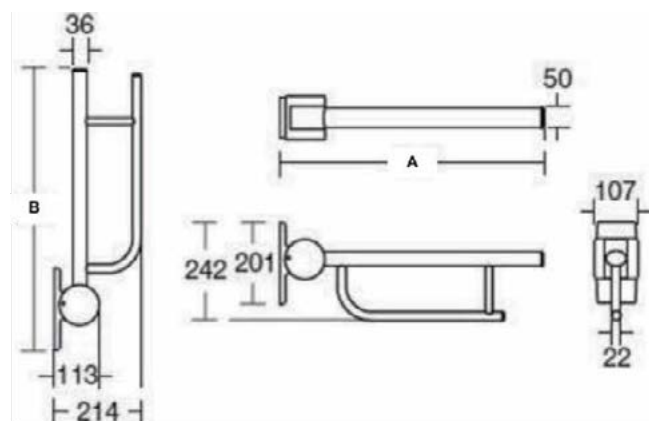

Ideal Standard

CONTOUR 21

S6360LJ

CONTOUR 21 | Wandgreep 107x800x848 mm in grijs afwerking

Afbeelding & technische tekening

*Armitage
Shanks*

	A	B
S6360..	800	848
S6361..	650	698

Algemene informatie