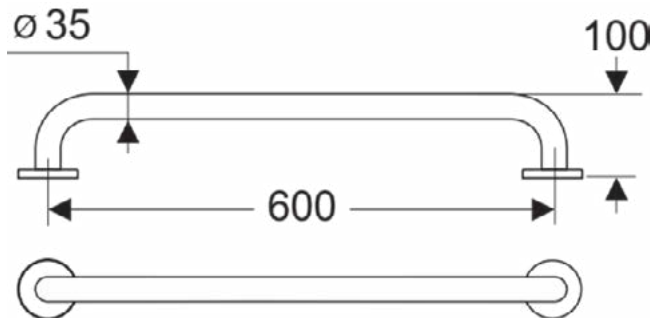

CONTOUR 21

S645436

CONTOUR 21 | Wandgreep 670x100x70 mm in blauw afwerking

Afbeelding & technische tekening

*Armitage
Shanks*

Algemene informatie

Productcategorie:	Accessoires
Producttype:	Wandgreep
Merk:	Armitage Shanks
Collectie:	CONTOUR 21
Colour:	36 - Blauw
Afwerking van het oppervlak:	glanzend
Hoogte (mm):	70
Breedte (mm):	670
Lengte / sprong (mm):	100
Bevestigingswijze:	Bevestigingsbouten
Nettogewicht (kg):	0.58
EAN-code:	5017830384885

Product specificaties

Aantal rozetten:	2
Kleurcode:	36
Kleuromschrijving:	blauw
Verborgen bevestiging:	Ja
Horizontaal draagvermogen (kg):	85
Materiaal:	Metaal
Materiaalkwaliteit:	Aluminium
PVD technologie:	Nee
Type profiel:	Ronde buis
Vorm van de rozet(ten):	Rond
Afwerking van het oppervlak:	glanzend
Type model:	Straight
Met rozet(ten):	Ja
Bevestigingswijze:	Bevestigingsbouten
Bevestigingswijze:	Wand