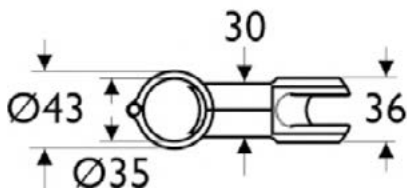

CONTOUR 21

S6477LJ

CONTOUR 21 | Glijstuk 43x120 mm in grijs afwerking

Afbeelding & technische tekening

*Armitage
Shanks*

Algemene informatie

Productcategorie:	Douche toebehoren
Producttype:	Glijstuk
Merk:	Armitage Shanks
Collectie:	CONTOUR 21
Colour:	LJ - Grijs
Afwerking van het oppervlak:	glanzend
Hoogte (mm):	120
Breedte (mm):	43
Nettogewicht (kg):	0.58
EAN-code:	5017830384793

Product specificaties

Kleurcode:	LJ
Kleuromschrijving:	grijs
Materiaal:	Kunststof
Afwerking van het oppervlak:	glanzend