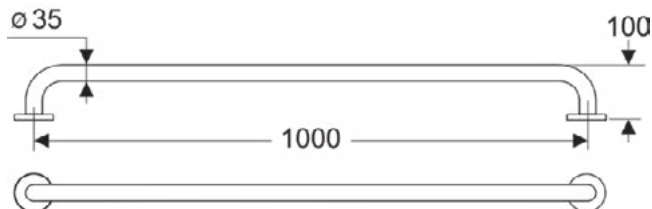

CONTOUR 21

S6459RN

CONTOUR 21 | Wandgreep 1070x100x70 mm in donkergrijs afwerking

Afbeelding & technische tekening

*Armitage
Shanks*

Algemene informatie

Productcategorie:	Accessoires
Producttype:	Wandgreep
Merk:	Armitage Shanks
Collectie:	CONTOUR 21
Colour:	RN - Donkergrijs
Afwerking van het oppervlak:	glanzend
Hoogte (mm):	70
Breedte (mm):	1070
Lengte / sprong (mm):	100
Bevestigingswijze:	Bevestigingsbouten
Nettogewicht (kg):	0.58
EAN-code:	5017830388470

Product specificaties

Aantal rozetten:	2
Kleurcode:	RN
Kleuromschrijving:	donkergrijs
Verborgen bevestiging:	Ja
Horizontaal draagvermogen (kg):	85
Materiaal:	Metaal
Materiaalkwaliteit:	Aluminium
PVD technologie:	Nee
Type profiel:	Ronde buis
Vorm van de rozet(ten):	Rond
Afwerking van het oppervlak:	glanzend
Type model:	Straight
Met rozet(ten):	Ja
Bevestigingswijze:	Bevestigingsbouten
Bevestigingswijze:	Wand