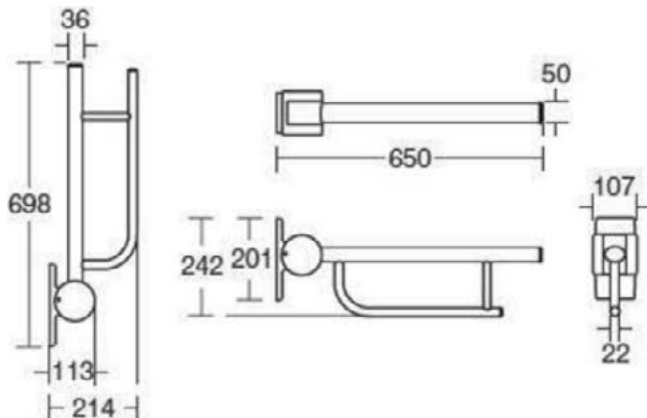

CONTOUR 21

S636136

CONTOUR 21 | 107x650x698 mm in blauw afwerking

Afbeelding & technische tekening

*Armitage
Shanks*

Algemene informatie

Productcategorie:	Accessoires
Producttype:	Support rail
Merk:	Armitage Shanks
Collectie:	CONTOUR 21
Colour:	36 - Blauw
Afwerking van het oppervlak:	glanzend
Hoogte (mm):	698
Breedte (mm):	107
Lengte / sprong (mm):	650
Bevestigingswijze:	Bevestigingsbouten
Nettogewicht (kg):	3,00
EAN-code:	5017830444947

Product specificaties

Aantal rozetten:	1
Kleurcode:	36
Kleuromschrijving:	blauw
Verborgen bevestiging:	Ja
Opvouwbaar:	Ja
Horizontaal draagvermogen (kg):	85
Materiaal:	Metaal
Materiaalkwaliteit:	Aluminium
PVD technologie:	Nee
Type profiel:	Ronde buis
Vorm van de rozet(ten):	Vierkant
Afwerking van het oppervlak:	glanzend
Type model:	Hinged
Met rozet(ten):	Ja
Bevestigingswijze:	Bevestigingsbouten
Bevestigingswijze:	Wand