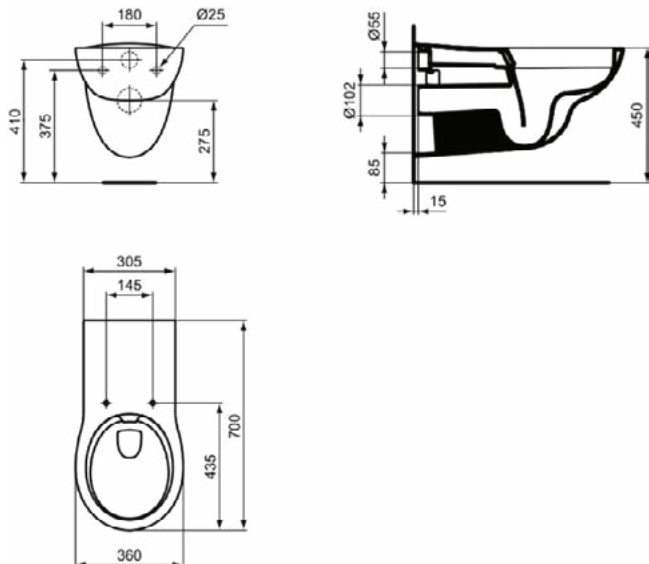

CONTOUR 21+

E1536HY

CONTOUR 21+ | Wandcloset 360x700x365 mm in glanzend wit afwerking, CL1 volledige spoeling 4.5 - 6 l/min, horizontale afloop | CL1, CL2, RimLS+, SmartGuard+

Afbeelding & technische tekening

Algemene informatie

Productcategorie:	Toiletten
Producttype:	Wandcloset
Merk:	Ideal Standard
Collectie:	CONTOUR 21+
Ontwerper:	Ideal Standard
Colour:	HY - Glanzend Wit
Afwerking van het oppervlak:	glanzend
Hoogte (mm):	365
Breedte (mm):	360
Lengte / sprong (mm):	700
Bevestigingswijze:	Bevestigingsset
Nettogewicht (kg):	32.00
EAN-code:	5017830533795

Producten die meegeleverd worden

TV638HY:	MULTI SUITES - SPARE PARTS | Bevestigingsset in glanzend wit afwerking
SV36567:	NO SUITE DEFINED | Inlaat connector in neutraal afwerking

Kenmerken

	CL1: 4.5 - 6 l/min		CL2: 6 l/min
	RimLS+		SmartGuard+

Productnormen & certificeringen

Normen:	EN 997
Prestatieverklaring classificatie (DoP):	CL1-6A/5A+CL2

Product specificaties

CL1 volledige spoeling maximaal (liter):	6
CL1 volledige spoeling minimaal (liter):	4.5
CL1 volledige spoeling maximaal (liter):	6
Kindertoilet:	Nee
Kleurcode:	HY
Kleuromschrijving:	glanzend wit
Verborgen bevestiging:	Nee
Spoel type:	Diepspoel
Model voor mindervaliden:	Ja
Materiaal:	Keramisch
Materiaalkwaliteit:	Vitreous China