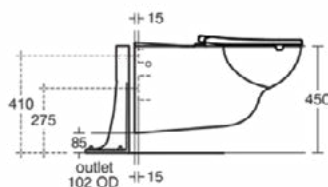

Product specificaties

Anti-diefstal:	Nee
Sluitingsfunctie:	Normale sluiting
Kleurcode:	36
Kleuromschrijving:	blauw
Doorlopende scharnierpen:	Nee
Geschikt voor universele toiletpot:	Nee
Scharnierbevestiging aan zitting:	In deksel gestoken pinnen
Materiaal:	Kunststof
Materiaalkwaliteit:	Ureum
PVD technologie:	Nee
Quick release functie:	Nee
Slank model:	Nee
Afwerking van het oppervlak:	glanzend
Met motief:	Nee