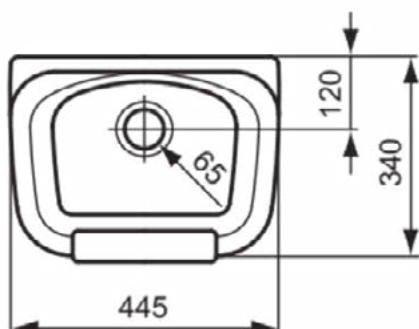

DOURO

R380601

DOURO | Slophopper 445x340x345 mm in glanzend wit afwerking

Afbeelding & technische tekening

Algemene informatie

Productcategorie:	Slophoppers
Producttype:	Slophopper
Merk:	Ideal Standard
Collectie:	DOURO
Colour:	01 - Glanzend Wit
Afwerking van het oppervlak:	glanzend
Hoogte (mm):	345
Breedte (mm):	445
Lengte / sprong (mm):	340
Bevestigingswijze:	Hangend
Nettogewicht (kg):	16.00
EAN-code:	3139000034436

Downloads

- [• EPD](#)
- [• Spare Parts List](#)

Product specificaties

Kleurcode:	01
Kleuromschrijving:	glanzend wit
Materiaal:	Keramisch
Materiaalkwaliteit:	Vitreous China
PVD technologie:	Nee
Afzetplateau:	Geen
Afwerking van het oppervlak:	glanzend
Met rugwand:	Ja
Bevestigingswijze:	Hangend
Bevestigingswijze:	Wand