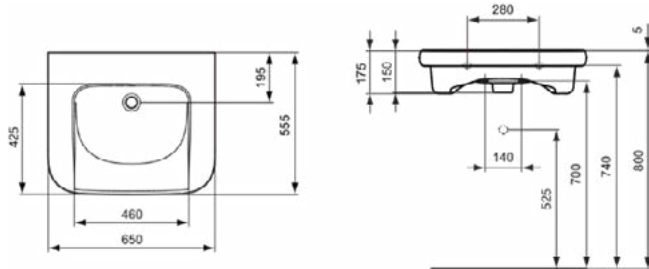

CONTOUR 21

S253401

CONTOUR 21 | Wastafel 650x555x175 mm in glanzend wit afwerking, zonder kraangat, zonder overloop

Afbeelding & technische tekening

Algemene informatie

Productcategorie:	Wastafels
Producttype:	Wastafel
Merk:	Ideal Standard
Collectie:	CONTOUR 21
Ontwerper:	Ideal Standard
Colour:	01 - Glanzend Wit
Afwerking van het oppervlak:	glanzend
Hoogte (mm):	175
Breedte (mm):	650
Lengte / sprong (mm):	555
Nettogewicht (kg):	19.00
EAN-code:	5017830434900

Downloads

- EPD

Productnormen & certificeringen

Normen:	EN 14688
Prestatieverklaring classificatie (DoP):	CL25

Product specificaties

Kleurcode:	01
Kleuromschrijving:	glanzend wit
Model voor mindervaliden:	Nee
Met kettingoog:	Nee
Materiaal:	Keramisch
Materiaalkwaliteit:	Fine Fireclay
Aantal kraangaten per gebruiksplaats:	0
Aantal gebruiksplaatsen:	1
Overloop zichtbaar:	Nee
PVD technologie:	Nee
Afzetplateau:	Achterkant
Afwerking van het oppervlak:	glanzend
Type overloop:	Rond
Met rugwand:	Nee
Met afvoerplug:	Nee
Met overloop:	Nee
Met sifon:	Nee
Bevestigingswijze:	Wand