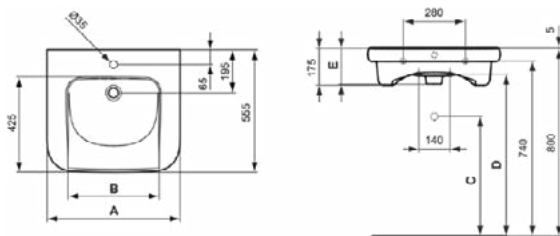

A	B	C	D	E	Hahnlöcher
V 2168 ...	mit Hahnloch, mit Überlauf	650	460	505	680	170	•
S 2533 ...	mit Hahnloch, ohne Überlauf	650	460	525	700	150	•
S 2534 ...	ohne Hahnloch, ohne Überlauf	650	460	525	700	150	
S 2380 ...	mit Hahnloch, mit Überlauf	600	410	605	680	170	•
E 5123 ...	mit Hahnloch, ohne Überlauf	600	410	525	700	150	•
E 5122 ...	ohne Hahnloch, ohne Überlauf	600	410	525	700	150	
S 2404 ...	ohne Hahnloch, mit Überlauf	600	410	505	680	170	

Die angegebenen Maße für den Ablauf beziehen sich auf einen Standard Röhrensiphon.
Maße für UP-Siphon müssen individuell aufgerechnet werden.