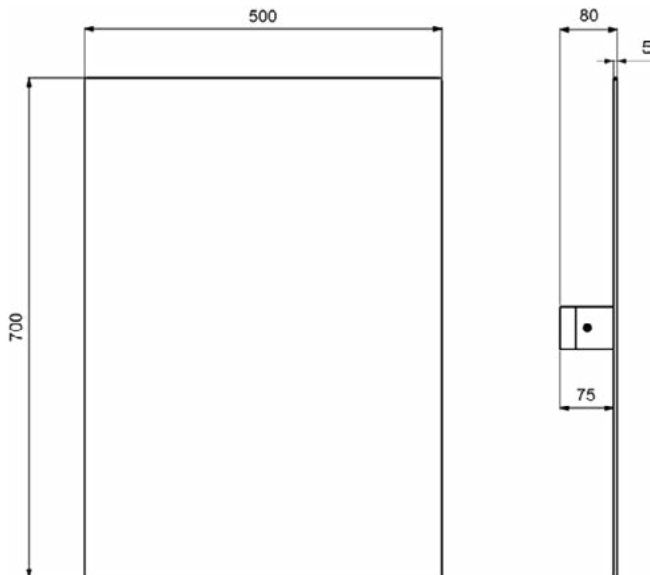

CONTOUR 21

S5059BH

CONTOUR 21 | Spiegel 500x80x700 mm in neutraal afwerking

Afbeelding & technische tekening

Algemene informatie

Productcategorie:	Spiegels
Producttype:	Spiegel
Merk:	Ideal Standard
Collectie:	CONTOUR 21
Colour:	BH - Neutraal
Afwerking van het oppervlak:	glanzend
Hoogte (mm):	700
Breedte (mm):	500
Lengte / sprong (mm):	80
Nettogewicht (kg):	6.95
EAN-code:	5017830425526

Product specificaties

Kleurcode:	BH
Kleuromschrijving:	neutraal
Vergrotende spiegel:	Nee
Materiaal:	Glas
PVD technologie:	Nee
Omkeerbaar:	Nee
Afwerking van het oppervlak:	glanzend
Met anti-condens functie:	Nee
Met decoratief frame:	Nee
Met dimfunctie:	Nee
Met verlichting:	Nee
Met schakelaar:	Nee
Bevestigingswijze:	Wand