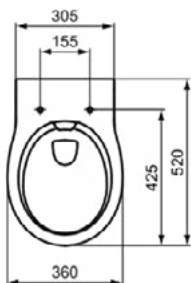

CONTOUR 21+

E1537HY

CONTOUR 21+ | Wandcloset 360x520x365 mm in glanzend wit afwerking, CL1 volledige spoeling 4.5 - 6 l/min, horizontale afloop | CL1, CL2, Randloos, SmartGuard+

Afbeelding & technische tekening

Algemene informatie

Productcategorie:	Toiletten
Producttype:	Wandcloset
Merk:	Ideal Standard
Collectie:	CONTOUR 21+
Ontwerper:	Studio Levien
Colour:	HY - Glanzend Wit
Afwerking van het oppervlak:	glanzend
Hoogte (mm):	365
Breedte (mm):	360
Lengte / sprong (mm):	520
Bevestigingswijze:	Bevestigingsbouten
Nettogewicht (kg):	21.00
EAN-code:	5017830533801

Kenmerken

CL1	CL1: 4.5 - 6 l/min	CL2	CL2: 6 l/min
	Randloos		SmartGuard+

Downloads

- EPD

Productnormen & certificeringen

Normen:	EN 997
Prestatieverklaring classificatie (DoP):	CL1-6A/5A+CL2

Product specificaties

CL1 volledige spoeling maximaal (liter):	6
CL1 volledige spoeling minimaal (liter):	4.5
CL1 volledige spoeling maximaal (liter):	6
Kindertoilet:	Nee
Kleurcode:	HY
Kleuromschrijving:	glanzend wit
Verborgen bevestiging:	Nee
Spoel type:	Diepspoel
Model voor mindervaliden:	Nee
Materiaal:	Keramisch
Materiaalkwaliteit:	Vitreous China
Positie uitlaat:	Midden
Oriëntatie uitlaat:	Horizontaal