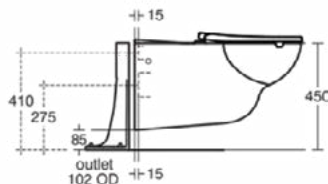

Product specificaties

Anti-diefstal:	Nee
Sluitingsfunctie:	Normale sluiting
Kleurcode:	LJ
Kleuromschrijving:	grijs
Doorlopende scharnierpen:	Nee
Geschikt voor universele toiletpot:	Nee
Scharnierbevestiging aan zitting:	In deksel gestoken pinnen
Materiaal:	Kunststof
Materiaalkwaliteit:	Ureum
PVD technologie:	Nee
Quick release functie:	Nee
Slank model:	Nee
Afwerking van het oppervlak:	glanzend
Met motief:	Nee