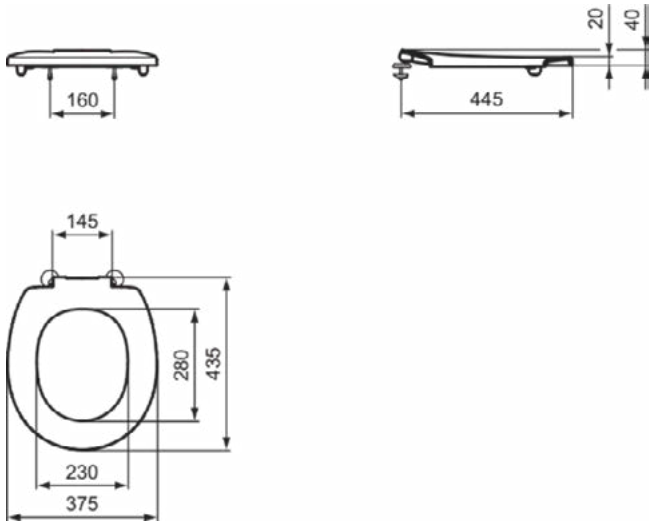

MEDICAL & CARE

S407801

MEDICAL & CARE | Zitting zonder deksel 375x435x40 mm in glanzend wit afwerking

Afbeelding & technische tekening

Algemene informatie

Productcategorie:	Closetzittingen
Producttype:	Zitting zonder deksel
Merk:	Unbranded
Collectie:	MEDICAL & CARE
Ontwerper:	Studio Levien
Colour:	01 - Glanzend Wit
Afwerking van het oppervlak:	glanzend
Hoogte (mm):	40
Breedte (mm):	375
Lengte / sprong (mm):	435
Bevestigingswijze:	Scharnierenset
Nettogewicht (kg):	1.15
EAN-code:	5017830398684

Downloads

- [Installation Guide](#)

Product specificaties

Anti-diefstal:	Nee
Sluitingsfunctie:	Normale sluiting
Kleurcode:	01
Kleuromschrijving:	glanzend wit
Doorlopende scharnierpen:	Nee
Geschikt voor universele toiletpot:	Nee
Scharnierbevestiging aan zitting:	In ring gestoken pinnen
Materiaal:	Kunststof
Materiaalkwaliteit:	Ureum
PVD technologie:	Nee
Quick release functie:	Nee
Slank model:	Nee
Afwerking van het oppervlak:	glanzend
Met motief:	Nee