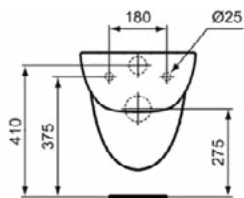

CONTOUR 21+

E1537HY

CONTOUR 21+ | Wandcloset 360x520x365 mm in glanzend wit afwerking, CL1 volledige spoeling 4.5 - 6 l/min, horizontale afloop | CL1, CL2, Randloos, SmartGuard+

Afbeelding & technische tekening

Algemene informatie

Productcategorie:	Toiletten
Producttype:	Wandcloset
Merk:	Ideal Standard
Collectie:	CONTOUR 21+
Ontwerper:	Studio Levien
Colour:	HY - Glanzend Wit
Afwerking van het oppervlak:	glanzend
Hoogte (mm):	365
Breedte (mm):	360
Lengte / sprong (mm):	520
Bevestigingswijze:	Bevestigingsbouten
Nettogewicht (kg):	21.00
EAN-code:	5017830533801

Kenmerken

CL1	CL1: 4.5 - 6 l/min	CL2	CL2: 6 l/min
	Randloos		SmartGuard+

Downloads

- EPD

Productnormen & certificeringen

Normen:	EN 997
Prestatieverklaring classificatie (DoP):	CL1-6A/5A+CL2

Product specificaties

CL1 volledige spoeling maximaal (liter):	6
CL1 volledige spoeling minimaal (liter):	4.5
CL1 volledige spoeling maximaal (liter):	6
Kindertoilet:	Nee
Kleurcode:	HY
Kleuromschrijving:	glanzend wit
Verborgen bevestiging:	Nee
Spoel type:	Diepspoel
Model voor mindervaliden:	Nee
Materiaal:	Keramisch
Materiaalkwaliteit:	Vitreous China
Positie uitlaat:	Midden
Oriëntatie uitlaat:	Horizontaal