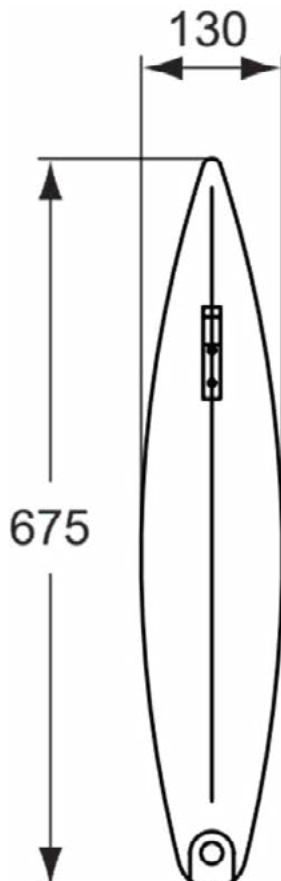

COMMERCIAL LINE

S612001

COMMERCIAL LINE | Urinoirschot 130x320x675 mm in glanzend wit afwerking, zonder waste

Afbeelding & technische tekening

*Armitage
Shanks*

Algemene informatie

Productcategorie:	Toebehoren urinoirs
Producttype:	Urinoirschot
Merk:	Armitage Shanks
Collectie:	COMMERCIAL LINE
Ontwerper:	Ideal Standard
Colour:	01 - Glanzend Wit
Afwerking van het oppervlak:	glanzend
Hoogte (mm):	675
Breedte (mm):	130
Lengte / sprong (mm):	320
Bevestigingswijze:	Bevestigingsbouten
Nettogewicht (kg):	8.72
EAN-code:	5012001665848

Productnormen & certificeringen

Normen:	EN 13407

Product specificaties

Aantal bevestigingspunten:	2
Kleurcode:	01
Kleuromschrijving:	glanzend wit
Verborgen bevestiging:	Ja
Dekselmontage mogelijk:	Nee
Met batterij:	Nee
Met spoelklep:	Nee
Met toevoer aan bovenkant:	Nee
Inclusief waterloos patroon:	Nee
Dames model:	Nee
Materiaal:	Keramisch
PVD technologie:	Nee
Afwerking van het oppervlak:	glanzend
Waterloos:	Nee
Met deksel:	Nee
Met aarding:	Nee
Met elektronische besturingseenheid:	Nee
Met spoelkop:	Nee
Met richtpunt:	Nee
Met afvoerset:	Nee
Bevestigingswijze:	Bevestigingsbouten
Bevestigingswijze:	Wand