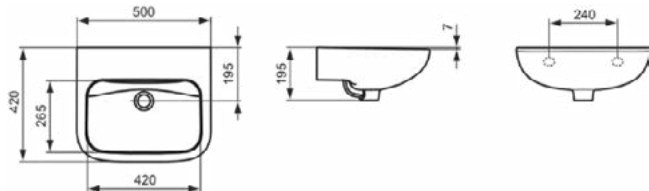

CONTOUR 21

S241301

CONTOUR 21 | Fontein 500x420x195 mm in glanzend wit afwerking, zonder kraangat, zonder overloop | Ruimtebesparende wastafel

Afbeelding & technische tekening

Algemene informatie

Productcategorie:	Wastafels
Producttype:	Fontein
Merk:	Ideal Standard
Collectie:	CONTOUR 21
Ontwerper:	NA
Colour:	01 - Glanzend Wit
Afwerking van het oppervlak:	glanzend
Hoogte (mm):	195
Breedte (mm):	500
Lengte / sprong (mm):	420
Nettogewicht (kg):	9.61
EAN-code:	5017830398851

Kenmerken

Ruimtebesparende wastafel

Downloads

- [EPD](#)

Productnormen & certificeringen

Normen:	EN 14688
Prestatieverklaring classificatie (DoP):	CL00

Product specificaties

Kleurcode:	01
Kleuromschrijving:	glanzend wit
Model voor mindervaliden:	Nee
Met kettingoog:	Nee
Materiaal:	Keramisch
Materiaalkwaliteit:	Vitreous China
Aantal kraangaten per gebruiksplaats:	0
Aantal gebruiksplaatsen:	1
Overloop zichtbaar:	Nee
PVD technologie:	Nee
Afzetplateau:	Achterkant
Afwerking van het oppervlak:	glanzend
Met rugwand:	Nee
Met afvoerplug:	Nee
Met overloop:	Nee
Met sifon:	Nee
Bevestigingswijze:	Wand