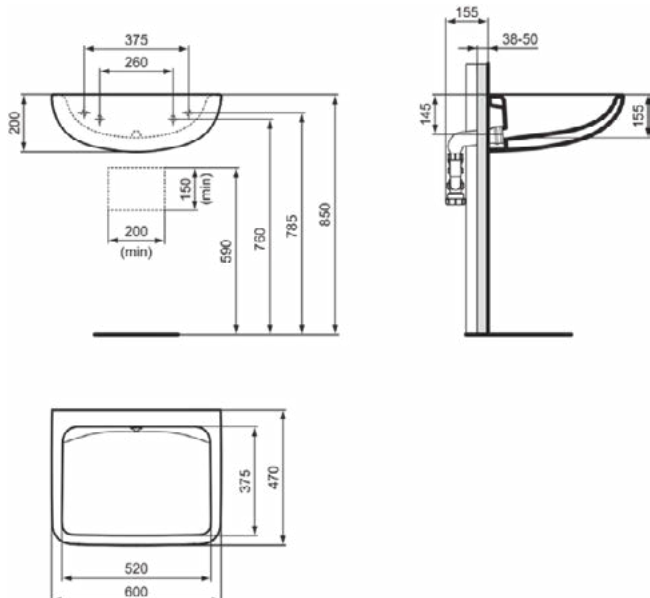

CONTOUR 21+

E2328HY

CONTOUR 21+ | Fontein 600x480x195 mm in glanzend wit afwerking, zonder kraangat, zonder overloop | SmartGuard+

Afbeelding & technische tekening

Algemene informatie

Productcategorie:	Wastafels
Producttype:	Fontein
Merk:	Ideal Standard
Collectie:	CONTOUR 21+
Ontwerper:	Ideal Standard
Colour:	HY - Glanzend Wit
Afwerking van het oppervlak:	glanzend
Hoogte (mm):	195
Breedte (mm):	600
Lengte / sprong (mm):	480
Nettogewicht (kg):	19.40
EAN-code:	5017830555254

Kenmerken

SmartGuard+

Productnormen & certificeringen

Normen:	EN 14688
Prestatieverklaring classificatie (DoP):	CL00

Product specificaties

Kleurcode:	HY
Kleuromschrijving:	glanzend wit
Geslepen onderzijde:	Nee
Model voor mindervaliden:	Nee
Met kettingoog:	Nee
Materiaal:	Keramisch
Materiaalkwaliteit:	Fine Fireclay
Aantal kraangaten per gebruiksplaats:	0
Aantal gebruiksplaatsen:	1
Overloop zichtbaar:	Nee
PVD technologie:	Nee
SmartGuard+ technologie:	Ja
Afzetplateau:	Achterkant
Afwerking van het oppervlak:	glanzend
Met rugwand:	Nee
Met afvoerplug:	Nee
Met overloop:	Nee
Met sifon:	Nee
Bevestigingswijze:	Wand