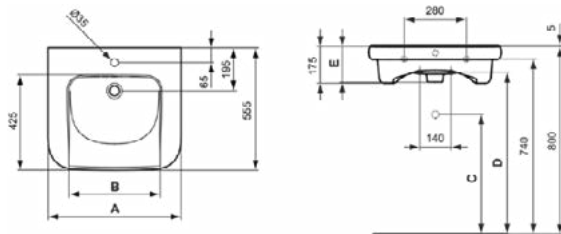

CONTOUR 21

V216801

CONTOUR 21 | Wastafel 650x555x175 mm in glanzend wit afwerking, 1 met kraangat, met overloop

Afbeelding & technische tekening

		A	B	C	D	E	Hahnlöcher
V 2168 ...	mit Hahnloch, mit Überlauf	650	460	505	680	170	•
S 2533 ...	mit Hahnloch, ohne Überlauf	650	460	525	700	150	•
S 2534 ...	ohne Hahnloch, ohne Überlauf	650	460	525	700	150	
S 2380 ...	mit Hahnloch, mit Überlauf	600	410	605	680	170	•
E 5123 ...	mit Hahnloch, ohne Überlauf	600	410	525	700	150	•
E 5122 ...	ohne Hahnloch, ohne Überlauf	600	410	525	700	150	
S 2404 ...	ohne Hahnloch, mit Überlauf	600	410	505	680	170	

Die angegebenen Maße für den Ablauf beziehen sich auf einen Standard Röhrensiphon.
Maße für UP-Siphon müssen individuell aufgerechnet werden.

Algemene informatie

Productcategorie:	Wastafels
Producttype:	Wastafel
Merk:	Ideal Standard
Collectie:	CONTOUR 21
Ontwerper:	Ideal Standard
Colour:	01 - Glanzend Wit
Afwerking van het oppervlak:	glanzend
Hoogte (mm):	175
Breedte (mm):	650
Lengte / sprong (mm):	555
Nettogewicht (kg):	19.00
VVS:	636891000
EAN-code:	8595095902664

Downloads

- EPD

Productnormen & certificeringen

Normen:	EN 14688
Prestatieverklaring classificatie (DoP):	CL20

Product specificaties

Kleurcode:	01
Kleuromschrijving:	glanzend wit
Model voor mindervaliden:	Nee
Met kettingoog:	Nee
Materiaal:	Keramisch
Materiaalkwaliteit:	Fine Fireclay
Aantal kraangaten per gebruiksplaats:	1
Aantal gebruiksplaatsen:	1
Overloop zichtbaar:	Ja
PVD technologie:	Nee
Afzetplateau:	Achterkant
Afwerking van het oppervlak:	glanzend
Positie kraangat:	Midden
Type overloop:	Rond
Met rugwand:	Nee
Met afvoerplug:	Nee
Met overloop:	Ja
Met sifon:	Nee
Bevestigingswijze:	Wand