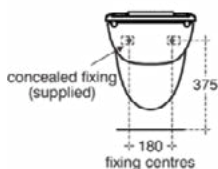

Product specificaties

Anti-diefstal:	Nee
Sluitingsfunctie:	Normale sluiting
Kleurcode:	LJ
Kleuromschrijving:	grijs
Doorlopende scharnierpen:	Nee
Geschikt voor universele toiletpot:	Nee
Scharnierbevestiging aan zitting:	In deksel gestoken pinnen
Materiaal:	Kunststof
Materiaalkwaliteit:	Ureum
PVD technologie:	Nee
Quick release functie:	Nee
Slank model:	Nee
Afwerking van het oppervlak:	glanzend
Met motief:	Nee