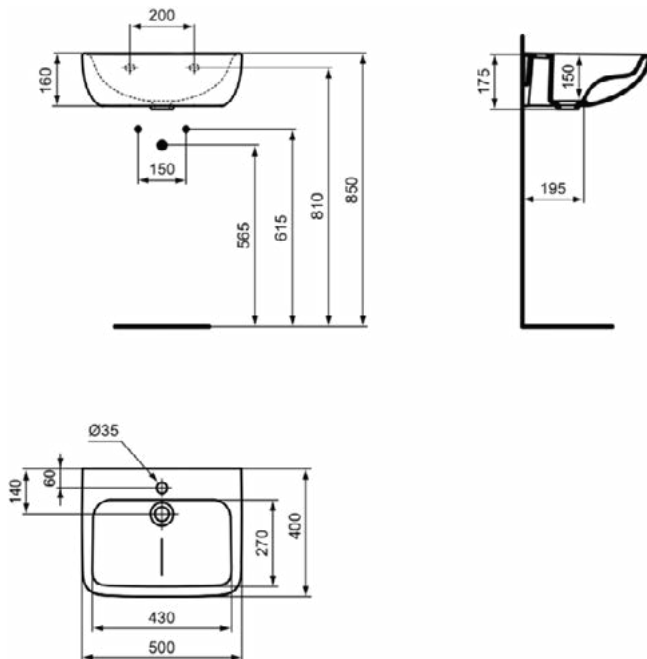

CONTOUR 21+

E1603HY

CONTOUR 21+ | Wastafel 500x400x175 mm in glanzend wit afwerking, 1 met kraangat, zonder overloop | Ruimtebesparende wastafel, SmartGuard+

Afbeelding & technische tekening

Algemene informatie

Productcategorie:	Wastafels
Producttype:	Wastafel
Merk:	Ideal Standard
Collectie:	CONTOUR 21+
Ontwerper:	Ideal Standard
Colour:	HY - Glanzend Wit
Afwerking van het oppervlak:	glanzend
Hoogte (mm):	175
Breedte (mm):	500
Lengte / sprong (mm):	400
Nettogewicht (kg):	12.50
VVS:	636896060
EAN-code:	5017830536505

Kenmerken

Ruimtebesparende wastafel

SmartGuard+

Productnormen & certificeringen

Normen:	EN 14688
Prestatieverklaring classificatie (DoP):	CL00

Product specificaties

Kleurcode:	HY
Kleuromschrijving:	glanzend wit
Hoekmodel:	Nee
Geslepen onderzijde:	Nee
Model voor mindervaliden:	Nee
Met kettingoog:	Nee
Materiaal:	Keramisch
Materiaalkwaliteit:	Vitreous China
Aantal kraangaten per gebruiksplaats:	1
Aantal gebruiksplaatsen:	1
Overloop zichtbaar:	Nee
PVD technologie:	Nee
SmartGuard+ technologie:	Ja
Afzetplateau:	Achterkant
Afwerking van het oppervlak:	glanzend
Positie kraangat:	Midden
Met rugwand:	Nee
Met afvoerplug:	Nee
Met overloop:	Nee
Met sifon:	Nee