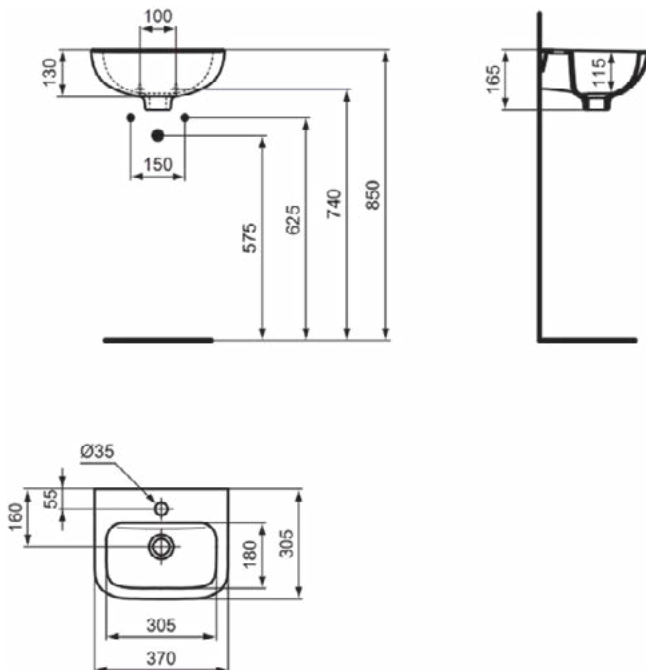

Product specificaties

Kleurcode:	01
Kleuromschrijving:	glanzend wit
Model voor mindervaliden:	Nee
Met kettingoog:	Nee
Materiaal:	Keramisch
Materiaalkwaliteit:	Vitreous China
Aantal kraangaten per gebruiksplaats:	1
Aantal gebruiksplaatsen:	1
Overloop zichtbaar:	Nee
PVD technologie:	Nee
Afzetplateau:	Achterkant
Afwerking van het oppervlak:	glanzend
Positie kraangat:	Midden
Type overloop:	Rond
Met rugwand:	Nee
Met afvoerplug:	Nee
Met overloop:	Nee