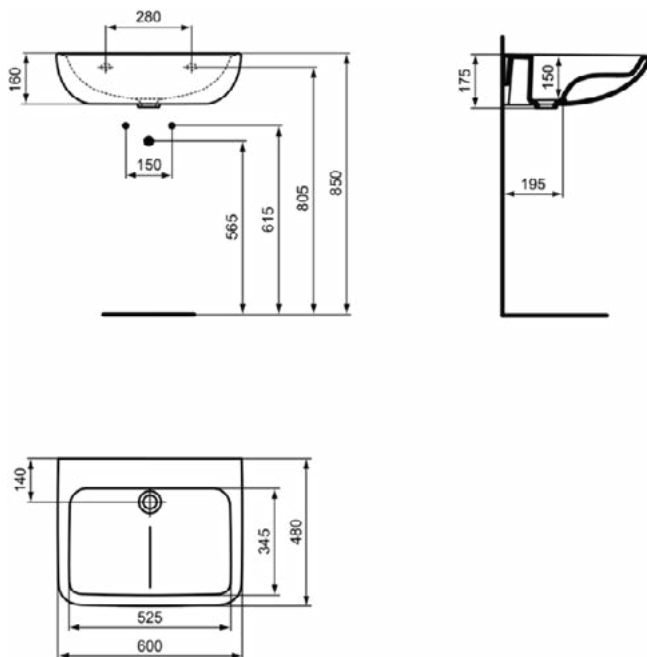

CONTOUR 21+

E1726HY

CONTOUR 21+ | Wastafel 600x480x175 mm in glanzend wit afwerking, zonder kraangat, zonder overloop | SmartGuard+

Afbeelding & technische tekening

Algemene informatie

Productcategorie:	Wastafels
Producttype:	Wastafel
Merk:	Ideal Standard
Collectie:	CONTOUR 21+
Ontwerper:	Ideal Standard
Colour:	HY - Glanzend Wit
Afwerking van het oppervlak:	glanzend
Hoogte (mm):	175
Breedte (mm):	600
Lengte / sprong (mm):	480
Nettogewicht (kg):	16.50
VVS:	636897660
EAN-code:	5017830536536

Kenmerken

SmartGuard+

Downloads

- [EPD](#)

Productnormen & certificeringen

Normen:	EN 14688
Prestatieverklaring classificatie (DoP):	CL00

Product specificaties

Kleurcode:	HY
Kleuromschrijving:	glanzend wit
Hoekmodel:	Nee
Geslepen onderzijde:	Nee
Model voor mindervaliden:	Nee
Met kettingoog:	Nee
Materiaal:	Keramisch
Materiaalkwaliteit:	Vitreous China
Aantal kraangaten per gebruiksplaats:	0
Aantal gebruiksplaatsen:	1
Overloop zichtbaar:	Nee
PVD technologie:	Nee
SmartGuard+ technologie:	Ja
Afzetplateau:	Achterkant
Afwerking van het oppervlak:	glanzend
Met rugwand:	Nee