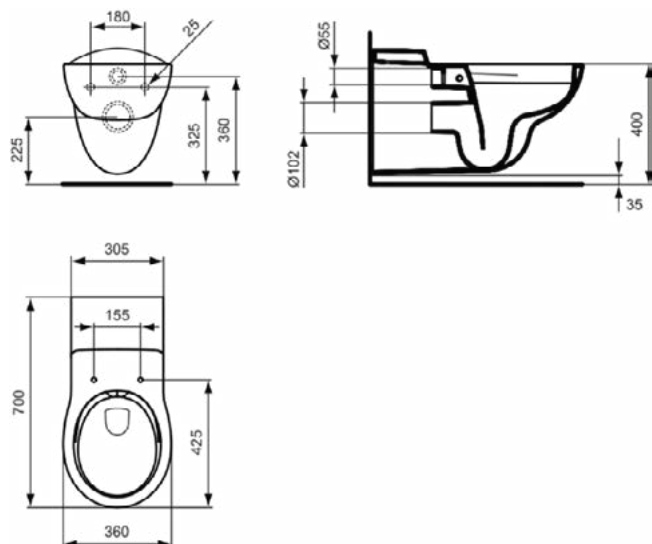

CONTOUR 21

S306901

CONTOUR 21 | Wandcloset 360x700x365 mm in glanzend wit afwerking, CL1 volledige spoeling 5.9 - 6 l/min, horizontale afloop | CL1, CL2, Randloos

Afbeelding & technische tekening

Algemene informatie

Productcategorie:	Toiletten
Producttype:	Wandcloset
Merk:	Ideal Standard
Collectie:	CONTOUR 21
Ontwerper:	Ideal Standard
Colour:	01 - Glanzend Wit
Afwerking van het oppervlak:	glanzend
Hoogte (mm):	365
Breedte (mm):	360
Lengte / sprong (mm):	700
Bevestigingswijze:	Bevestigingsbouten
Nettogewicht (kg):	31.00
EAN-code:	5017830398653

Kenmerken

	CL1: 5.9 - 6 l/min		CL2: 6 l/min
	Randloos		

Downloads

- [• EPD](#)
- [• Installation Guide](#)

Productnormen & certificeringen

Normen:	EN 997
Prestatieverklaring classificatie (DoP):	CL1-6A+CL2

Product specificaties

CL1 volledige spoeling maximaal (liter):	6
CL1 volledige spoeling minimaal (liter):	5.9
CL1 volledige spoeling maximaal (liter):	6
Kindertoilet:	Nee
Kleurcode:	01
Kleuromschrijving:	glanzend wit
Verborgen bevestiging:	Nee
Spoel type:	Diepspoel
Model voor mindervaliden:	Ja
Materiaal:	Keramisch
Materiaalkwaliteit:	Vitreous China
Positie uitlaat:	Midden
Oriëntatie uitlaat:	Horizontaal