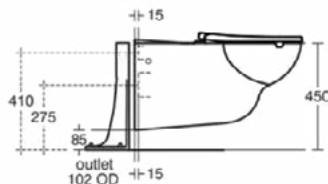

Product specificaties

Anti-diefstal:	Nee
Sluitingsfunctie:	Normale sluiting
Kleurcode:	RN
Kleuromschrijving:	donkergrijs
Doorlopende scharnierpen:	Nee
Geschikt voor universele toiletpot:	Nee
Scharnierbevestiging aan zitting:	In deksel gestoken pinnen
Materiaal:	Kunststof
Materiaalkwaliteit:	Ureum
PVD technologie:	Nee
Quick release functie:	Nee
Slank model:	Nee
Afwerking van het oppervlak:	glanzend
Met motief:	Nee