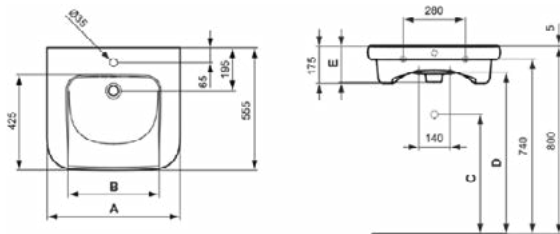

A	B	C	D	E	Hahnlöcher
V 2168 ...	mit Hahnloch, mit Überlauf	650	460	505	680	170	•
S 2533 ...	mit Hahnloch, ohne Überlauf	650	460	525	700	150	•
S 2534 ...	ohne Hahnloch, ohne Überlauf	650	460	525	700	150	
S 2380 ...	mit Hahnloch, mit Überlauf	600	410	605	680	170	•
E 5123 ...	mit Hahnloch, ohne Überlauf	600	410	525	700	150	•
E 5122 ...	ohne Hahnloch, ohne Überlauf	600	410	525	700	150	
S 2404 ...	ohne Hahnloch, mit Überlauf	600	410	505	680	170	

Die angegebenen Maße für den Ablauf beziehen sich auf einen Standard Röhrensiphon.
Maße für UP-Siphon müssen individuell aufgerechnet werden.