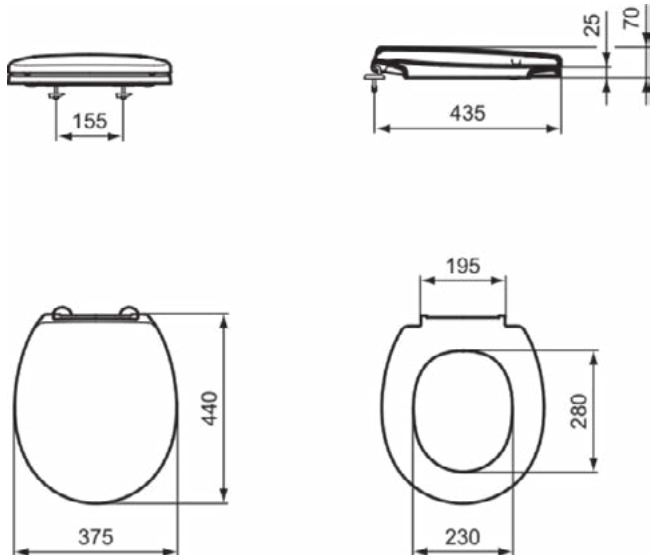

CONTOUR 21

S4065LJ

CONTOUR 21 | Closetzitting sandwich 375x440x70 mm in grijs afwerking

Afbeelding & technische tekening

*Armitage
Shanks*

Algemene informatie

Productcategorie:	Closetzittingen
Producttype:	Closetzitting sandwich
Merk:	Armitage Shanks
Collectie:	CONTOUR 21
Ontwerper:	Studio Levien
Colour:	LJ - Grijs
Afwerking van het oppervlak:	glanzend
Hoogte (mm):	70
Breedte (mm):	375
Lengte / sprong (mm):	440
Bevestigingswijze:	Scharnierenset
Nettogewicht (kg):	2.70
EAN-code:	5017830382607

Downloads

- [Installation Guide](#)
- [Spare Parts List](#)

Product specificaties

Anti-diefstal:	Nee
Sluitingsfunctie:	Normale sluiting
Kleurcode:	LJ
Kleuromschrijving:	grijs
Doorlopende scharnierpen:	Nee
Geschikt voor universele toiletpot:	Nee
Materiaal:	Kunststof
Materiaalkwaliteit:	Ureum
PVD technologie:	Nee
Quick release functie:	Nee
Slank model:	Nee
Afwerking van het oppervlak:	glanzend
Met hygiëne-uitsparing / vaste toiletzitting:	Nee
Met motief:	Nee