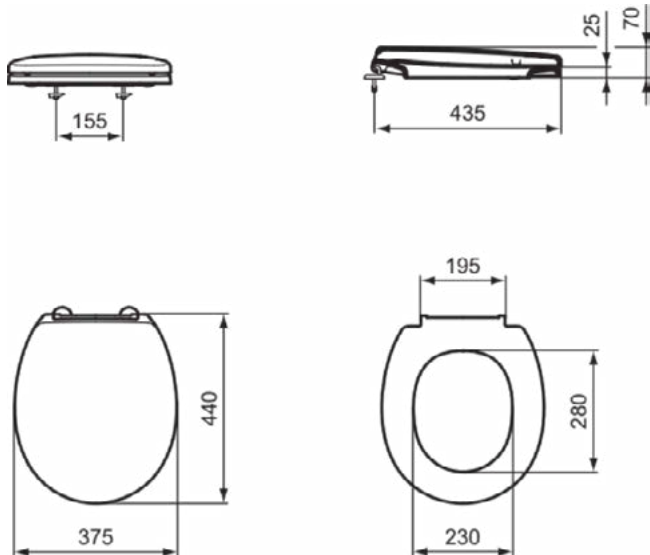

CONTOUR 21 - MEDICAL & CARE

S407701

CONTOUR 21 - MEDICAL & CARE | Closetzitting sandwich 375x440x70 mm in glanzend wit afwerking

Afbeelding & technische tekening

Algemene informatie

Productcategorie:	Closetzittingen
Producttype:	Closetzitting sandwich
Merk:	Unbranded
Collectie:	CONTOUR 21 - MEDICAL & CARE
Ontwerper:	Studio Levien
Colour:	01 - Glanzend Wit
Afwerking van het oppervlak:	glanzend
Hoogte (mm):	70
Breedte (mm):	375
Lengte / sprong (mm):	440
Bevestigingswijze:	Scharnierenset
Nettogewicht (kg):	2.70
EAN-code:	5017830398677

Downloads

- [Installation Guide](#)

Product specificaties

Anti-diefstal:	Nee
Sluitingsfunctie:	Normale sluiting
Kleurcode:	01
Kleuromschrijving:	glanzend wit
Doorlopende scharnierpen:	Nee
Geschikt voor universele toiletpot:	Nee
Scharnierbevestiging aan zitting:	In deksel gestoken pinnen
Materiaal:	Kunststof
Materiaalkwaliteit:	Ureum
PVD technologie:	Nee
Quick release functie:	Nee
Slank model:	Nee
Afwerking van het oppervlak:	glanzend
Met hygiëne-uitsparing / vaste toiletzitting:	Nee
Met motief:	Nee