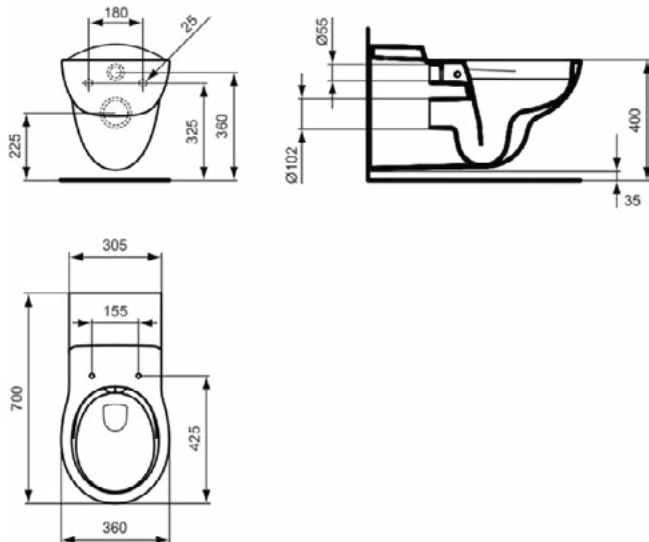

CONTOUR 21

S3069HY

CONTOUR 21 | Wandcloset 360x700x365 mm in glanzend wit afwerking, CL1 volledige spoeling 5.9 - 6 l/min, horizontale afloop | CL1, CL2, Randloos, SmartGuard+

Afbeelding & technische tekening

Algemene informatie

Productcategorie:	Toiletten
Producttype:	Wandcloset
Merk:	Ideal Standard
Collectie:	CONTOUR 21
Ontwerper:	Ideal Standard
Colour:	HY - Glanzend Wit
Afwerking van het oppervlak:	glanzend
Hoogte (mm):	365
Breedte (mm):	360
Lengte / sprong (mm):	700
Bevestigingswijze:	Bevestigingsbouten
Nettogewicht (kg):	31.00
EAN-code:	5017830549673

Kenmerken

CL1	CL1: 5.9 - 6 l/min	CL2	CL2: 6 l/min
Randloos		SmartGuard+	SmartGuard+

Downloads

- [• EPD](#)
- [• Installation Guide](#)

Productnormen & certificeringen

Normen:	EN 997
Prestatieverklaring classificatie (DoP):	CL1-6A+CL2

Product specificaties

CL1 volledige spoeling maximaal (liter):	6
CL1 volledige spoeling minimaal (liter):	5.9
CL1 volledige spoeling maximaal (liter):	6
Kindertoilet:	Nee
Kleurcode:	HY
Kleuromschrijving:	glanzend wit
Verborgen bevestiging:	Nee
Spoel type:	Diepspoel
Model voor mindervaliden:	Ja
Materiaal:	Keramisch
Materiaalkwaliteit:	Vitreous China
Positie uitlaat:	Midden
Oriëntatie uitlaat:	Horizontaal