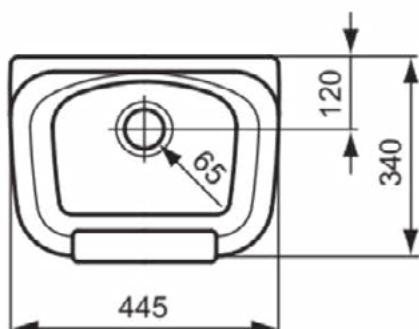

Product specificaties

Kleurcode:	AA
Kleuromschrijving:	chroom
Materiaal:	Metaal
Materiaalkwaliteit:	RVS
SmartShine:	Ja
Oppervlakte dekking:	verchromd
Afwerking van het oppervlak:	glanzend