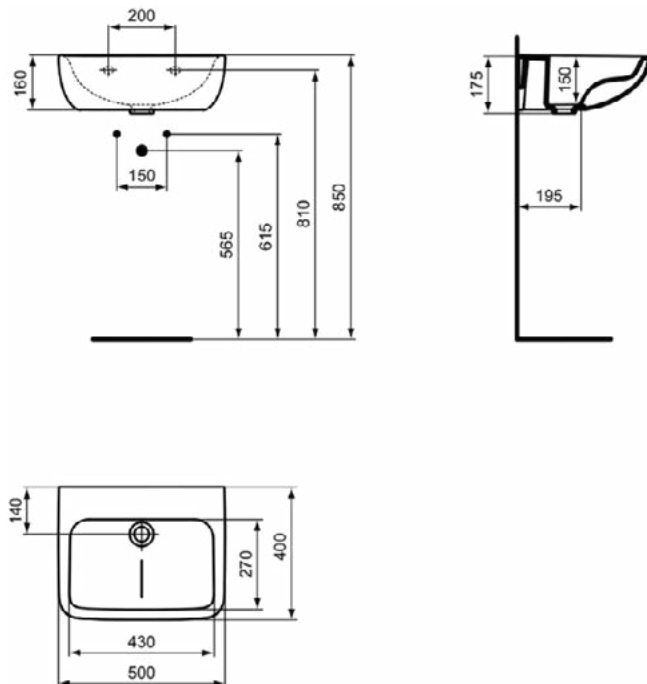

CONTOUR 21+

E1725HY

CONTOUR 21+ | Wastafel 500x400x175 mm in glanzend wit afwerking, zonder kraangat, zonder overloop | Ruimtebesparende wastafel, SmartGuard+

Afbeelding & technische tekening

Algemene informatie

Productcategorie:	Wastafels
Producttype:	Wastafel
Merk:	Ideal Standard
Collectie:	CONTOUR 21+
Ontwerper:	Ideal Standard
Colour:	HY - Glanzend Wit
Afwerking van het oppervlak:	glanzend
Hoogte (mm):	175
Breedte (mm):	500
Lengte / sprong (mm):	400
Nettogewicht (kg):	12.50
VVS:	636896660
EAN-code:	5017830536529

Kenmerken

Ruimtebesparende wastafel

SmartGuard+

Productnormen & certificeringen

Normen:	EN 14688
Prestatieverklaring classificatie (DoP):	CL00

Product specificaties

Kleurcode:	HY
Kleuomschrijving:	glanzend wit
Hoekmodel:	Nee
Geslepen onderzijde:	Nee
Model voor mindervaliden:	Nee
Met kettingoog:	Nee
Materiaal:	Keramisch
Materiaalkwaliteit:	Vitreous China
Aantal kraangaten per gebruiksplaats:	0
Aantal gebruiksplaatsen:	1
Overloop zichtbaar:	Nee
PVD technologie:	Nee
SmartGuard+ technologie:	Ja
Afzetplateau:	Achterkant
Afwerking van het oppervlak:	glanzend
Met rugwand:	Nee
Met afvoerplug:	Nee
Met overloop:	Nee
Met sifon:	Nee
Bevestigingswijze:	Wand