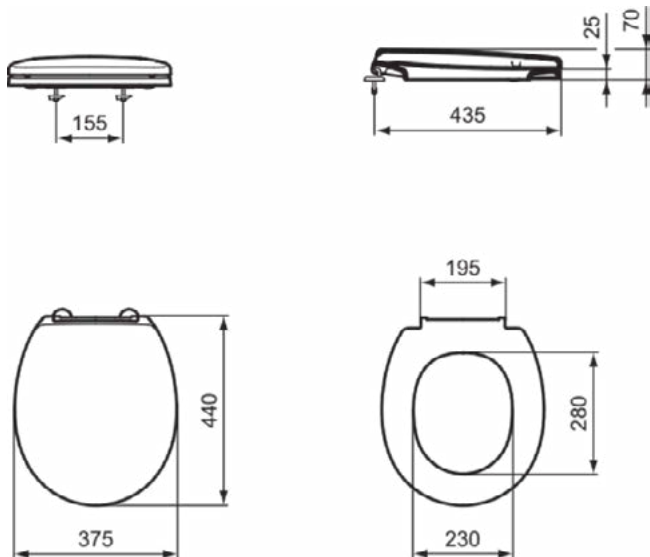

CONTOUR 21

S406536

CONTOUR 21 | Closetzitting sandwich 375x440x70 mm in blauw afwerking

Afbeelding & technische tekening

*Armitage
Shanks*

Algemene informatie

Productcategorie:	Closetzittingen
Producttype:	Closetzitting sandwich
Merk:	Armitage Shanks
Collectie:	CONTOUR 21
Ontwerper:	Studio Levien
Colour:	36 - Blauw
Afwerking van het oppervlak:	glanzend
Hoogte (mm):	70
Breedte (mm):	375
Lengte / sprong (mm):	440
Bevestigingswijze:	Scharnierenset
Nettogewicht (kg):	2.70
EAN-code:	5017830382591

Downloads

- [Installation Guide](#)
- [Spare Parts List](#)

Product specificaties

Anti-diefstal:	Nee
Sluitingsfunctie:	Normale sluiting
Kleurcode:	36
Kleuromschrijving:	blauw
Doorlopende scharnierpen:	Nee
Geschikt voor universele toiletpot:	Nee
Materiaal:	Kunststof
Materiaalkwaliteit:	Ureum
PVD technologie:	Nee
Quick release functie:	Nee
Slank model:	Nee
Afwerking van het oppervlak:	glanzend
Met hygiëne-uitsparing / vaste toiletzitting:	Nee
Met motief:	Nee