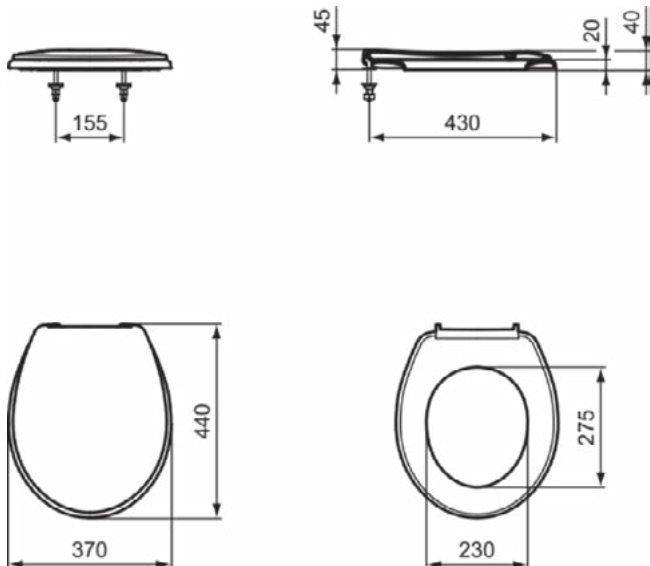

SAN REMO

K705301

SAN REMO | Closetzitting sandwich 370x440x40 mm in glanzend wit afwerking

Afbeelding & technische tekening

Algemene informatie

Productcategorie:	Closetzittingen
Producttype:	Closetzitting sandwich
Merk:	Ideal Standard
Collectie:	SAN REMO
Ontwerper:	Ideal Standard
Colour:	01 - Glanzend Wit
Afwerking van het oppervlak:	glanzend
Hoogte (mm):	40
Breedte (mm):	370
Lengte / sprong (mm):	440
Bevestigingswijze:	Scharnierenset
Nettogewicht (kg):	1.90
VVS:	615320100
EAN-code:	4015413906227

Downloads

- [Installation Guide](#)
- [Spare Parts List](#)

Product specificaties

Anti-diefstal:	Nee
Sluitingsfunctie:	Normale sluiting
Kleurcode:	01
Kleuromschrijving:	glanzend wit
Doorlopende scharnierpen:	Nee
Geschikt voor universele toiletspot:	Ja
Scharnierbevestiging aan zitting:	In deksel gestoken pinnen
Materiaal:	Kunststof
Materiaalkwaliteit:	Duroplast
PVD technologie:	Nee
Quick release functie:	Nee
Slank model:	Nee
Afwerking van het oppervlak:	glanzend
Met hygiëne-uitsparing / vaste toiletzitting:	Nee
Met motief:	Nee