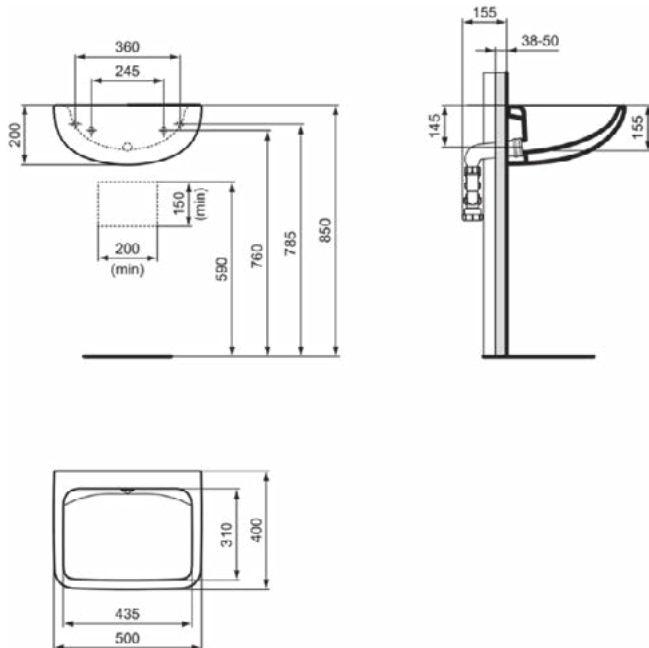

CONTOUR 21+

E2327HY

CONTOUR 21+ | Fontein 500x400x185 mm in glanzend wit afwerking, zonder kraangat, zonder overloop | Ruimtebesparende wastafel, SmartGuard+

Afbeelding & technische tekening

Algemene informatie

Productcategorie:	Wastafels
Producttype:	Fontein
Merk:	Ideal Standard
Collectie:	CONTOUR 21+
Ontwerper:	Ideal Standard
Colour:	HY - Glanzend Wit
Afwerking van het oppervlak:	glanzend
Hoogte (mm):	185
Breedte (mm):	500
Lengte / sprong (mm):	400
Nettogewicht (kg):	12.75
EAN-code:	5017830555247

Kenmerken

Ruimtebesparende wastafel

SmartGuard+

Productnormen & certificeringen

Normen:	EN 14688
Prestatieverklaring classificatie (DoP):	CL00

Product specificaties

Kleurcode:	HY
Kleuromschrijving:	glanzend wit
Geslepen onderzijde:	Nee
Model voor mindervaliden:	Nee
Met kettingoog:	Nee
Materiaal:	Keramisch
Materiaalkwaliteit:	Fine Fireclay
Aantal kraangaten per gebruiksplaats:	0
Aantal gebruiksplaatsen:	1
Overloop zichtbaar:	Nee
PVD technologie:	Nee
SmartGuard+ technologie:	Ja
Afzetplateau:	Achterkant
Afwerking van het oppervlak:	glanzend
Met rugwand:	Nee
Met afvoerplug:	Nee
Met overloop:	Nee
Met sifon:	Nee
Bevestigingswijze:	Wand