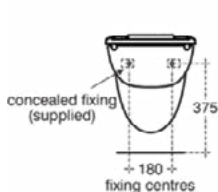

Product specificaties

Anti-diefstal:	Nee
Sluitingsfunctie:	Normale sluiting
Kleurcode:	36
Kleuromschrijving:	blauw
Doorlopende scharnierpen:	Nee
Geschikt voor universele toiletpot:	Nee
Scharnierbevestiging aan zitting:	In deksel gestoken pinnen
Materiaal:	Kunststof
Materiaalkwaliteit:	Ureum
PVD technologie:	Nee
Quick release functie:	Nee
Slank model:	Nee
Afwerking van het oppervlak:	glanzend
Met motief:	Nee