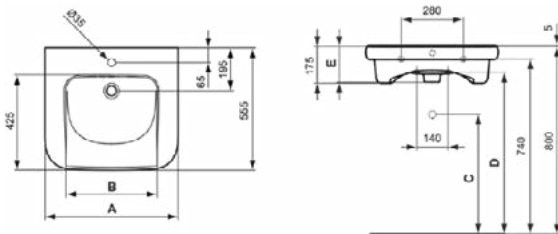

A	B	C	D	E	Hahnlöcher
V 2168 ...	mit Hahnloch, mit Überlauf	650	460	505	680	170	•
S 2533 ...	mit Hahnloch, ohne Überlauf	650	460	525	700	150	•
S 2534 ...	ohne Hahnloch, ohne Überlauf	650	460	525	700	150	
S 2380 ...	mit Hahnloch, mit Überlauf	600	410	605	680	170	•
E 5123 ...	mit Hahnloch, ohne Überlauf	600	410	525	700	150	•
E 5122 ...	ohne Hahnloch, ohne Überlauf	600	410	525	700	150	
S 2404 ...	ohne Hahnloch, mit Überlauf	600	410	505	680	170	

Die angegebenen Maße für den Ablauf beziehen sich auf einen Standard Röhrensiphon.
Maße für UP-Siphon müssen individuell aufgerechnet werden.