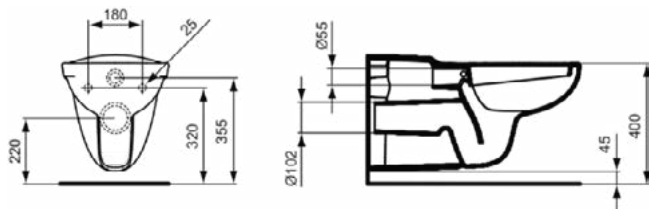

CONTOUR 21

V340401

CONTOUR 21 | Wandcloset 355x700x380 mm in glanzend wit afwerking, CL1 volledige spoeling 5.9 - 6 l/min, horizontale afloop | CL1, Randloos, NF gecertificeerd

Afbeelding & technische tekening

Algemene informatie

Productcategorie:	Toiletten
Producttype:	Wandcloset
Merk:	Ideal Standard
Collectie:	CONTOUR 21
Ontwerper:	Ideal Standard
Colour:	01 - Glanzend Wit
Afwerking van het oppervlak:	glanzend
Hoogte (mm):	380
Breedte (mm):	355
Lengte / sprong (mm):	700
Bevestigingswijze:	Bevestigingsbouten
Nettogewicht (kg):	23.50
VVS:	613139000
EAN-code:	8595095902657

Kenmerken

CL1: 5.9 - 6 l/min

Randloos

NF gecertificeerd

Downloads

- EPD

Productnormen & certificeringen

Normen:	EN 997
Prestatieverklaring classificatie (DoP):	CL1-6A
Naam van het NF-certificaat:	SANF 05/02/2021

Product specificaties

CL1 volledige spoeling maximaal (liter):	6
CL1 volledige spoeling minimaal (liter):	5.9
Kindertoilet:	Nee
Kleurcode:	01
Kleuromschrijving:	glanzend wit
Verborgene bevestiging:	Nee
Spoel type:	Diepspoel
Model voor mindervaliden:	Ja
Materiaal:	Keramisch
Materiaalkwaliteit:	Vitreous China
Positie uitlaat:	Midden