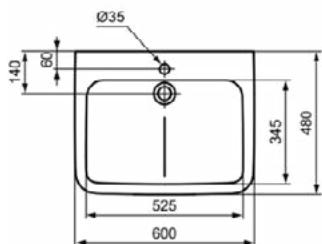

CONTOUR 21+

E1604HY

CONTOUR 21+ | Wastafel 600x480x175 mm in glanzend wit afwerking, 1 met kraangat, zonder overloop | SmartGuard+

Afbeelding & technische tekening

Algemene informatie

Productcategorie:	Wastafels
Producttype:	Wastafel
Merk:	Ideal Standard
Collectie:	CONTOUR 21+
Ontwerper:	Ideal Standard
Colour:	HY - Glanzend Wit
Afwerking van het oppervlak:	glanzend
Hoogte (mm):	175
Breedte (mm):	600
Lengte / sprong (mm):	480
Nettogewicht (kg):	16.50
VVS:	636897060
EAN-code:	5017830536512

Kenmerken

SmartGuard+

Downloads

- EPD

Productnormen & certificeringen

Normen:	EN 14688
Prestatieverklaring classificatie (DoP):	CL00

Product specificaties

Kleurcode:	HY
Kleuromschrijving:	glanzend wit
Hoekmodel:	Nee
Geslepen onderzijde:	Nee
Model voor mindervaliden:	Nee
Met kettingoog:	Nee
Materiaal:	Keramisch
Materiaalkwaliteit:	Vitreous China
Aantal kraangaten per gebruiksplaats:	1
Aantal gebruiksplaatsen:	1
Overloop zichtbaar:	Nee
PVD technologie:	Nee
SmartGuard+ technologie:	Ja
Afzetplateau:	Achterkant
Afwerking van het oppervlak:	glanzend
Positie kraangat:	Midden