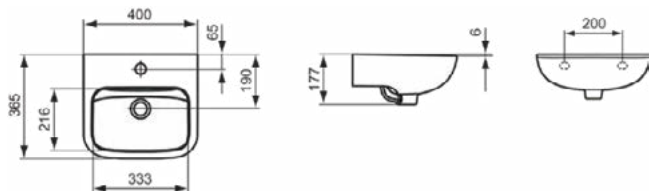

CONTOUR 21

S240601

CONTOUR 21 | Fontein 400x365x175 mm in glanzend wit afwerking, 1 met kraangat, zonder overloop | Ruimtebesparende wastafel

Afbeelding & technische tekening

Algemene informatie

Productcategorie:	Wastafels
Producttype:	Fontein
Merk:	Ideal Standard
Collectie:	CONTOUR 21
Ontwerper:	NA
Colour:	01 - Glanzend Wit
Afwerking van het oppervlak:	glanzend
Hoogte (mm):	175
Breedte (mm):	400
Lengte / sprong (mm):	365
Nettogewicht (kg):	9.61
EAN-code:	5017830398806

Kenmerken

Ruimtebesparende wastafel

Downloads

- EPD

Productnormen & certificeringen

Normen:	EN 14688
Prestatieverklaring classificatie (DoP):	CL00

Product specificaties

Kleurcode:	01
Kleuromschrijving:	glanzend wit
Model voor mindervaliden:	Nee
Met kettingoog:	Nee
Materiaal:	Keramisch
Materiaalkwaliteit:	Vitreous China
Aantal kraangaten per gebruiksplaats:	1
Aantal gebruiksplaatsen:	1
Overloop zichtbaar:	Nee
PVD technologie:	Nee
Afzetplateau:	Achterkant
Afwerking van het oppervlak:	glanzend
Positie kraangat:	Midden
Met rugwand:	Nee
Met afvoerplug:	Nee
Met overloop:	Nee
Met sifon:	Nee