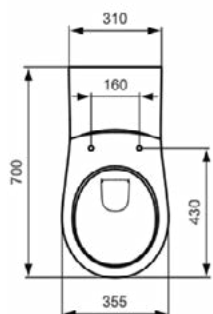

CONTOUR 21

V340401

CONTOUR 21 | Wandcloset 355x700x380 mm in glanzend wit afwerking, CL1 volledige spoeling 5.9 - 6 l/min, horizontale afloop | CL1, Randloos, NF gecertificeerd

Afbeelding & technische tekening

Algemene informatie

Productcategorie:	Toiletten
Producttype:	Wandcloset
Merk:	Ideal Standard
Collectie:	CONTOUR 21
Ontwerper:	Ideal Standard
Colour:	01 - Glanzend Wit
Afwerking van het oppervlak:	glanzend
Hoogte (mm):	380
Breedte (mm):	355
Lengte / sprong (mm):	700
Bevestigingswijze:	Bevestigingsbouten
Nettogewicht (kg):	23.50
VVS:	613139000
EAN-code:	8595095902657

Kenmerken

CL1: 5.9 - 6 l/min

Randloos

NF gecertificeerd

Downloads

- EPD

Productnormen & certificeringen

Normen:	EN 997
Prestatieverklaring classificatie (DoP):	CL1-6A
Naam van het NF-certificaat:	SANF 05/02/2021

Product specificaties

CL1 volledige spoeling maximaal (liter):	6
CL1 volledige spoeling minimaal (liter):	5.9
Kindertoilet:	Nee
Kleurcode:	01
Kleuromschrijving:	glanzend wit
Verborgene bevestiging:	Nee
Spoel type:	Diepspoel
Model voor mindervaliden:	Ja
Materiaal:	Keramisch
Materiaalkwaliteit:	Vitreous China
Positie uitlaat:	Midden