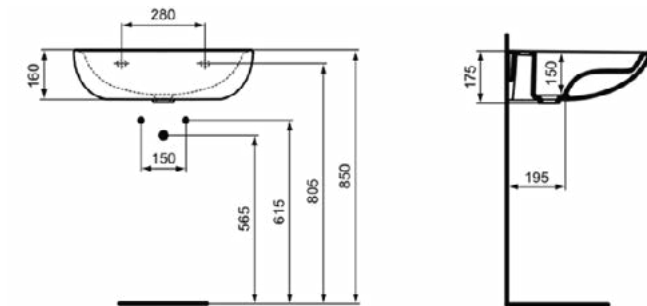

CONTOUR 21+

E1604HY

CONTOUR 21+ | Wastafel 600x480x175 mm in glanzend wit afwerking, 1 met kraangat, zonder overloop | SmartGuard+

Afbeelding & technische tekening

Algemene informatie

Productcategorie:	Wastafels
Producttype:	Wastafel
Merk:	Ideal Standard
Collectie:	CONTOUR 21+
Ontwerper:	Ideal Standard
Colour:	HY - Glanzend Wit
Afwerking van het oppervlak:	glanzend
Hoogte (mm):	175
Breedte (mm):	600
Lengte / sprong (mm):	480
Nettogewicht (kg):	16.50
VVS:	636897060
EAN-code:	5017830536512

Kenmerken

SmartGuard+

Downloads

- EPD

Productnormen & certificeringen

Normen:	EN 14688
Prestatieverklaring classificatie (DoP):	CL00

Product specificaties

Kleurcode:	HY
Kleuromschrijving:	glanzend wit
Hoekmodel:	Nee
Geslepen onderzijde:	Nee
Model voor mindervaliden:	Nee
Met kettingoog:	Nee
Materiaal:	Keramisch
Materiaalkwaliteit:	Vitreous China
Aantal kraangaten per gebruiksplaats:	1
Aantal gebruiksplaatsen:	1
Overloop zichtbaar:	Nee
PVD technologie:	Nee
SmartGuard+ technologie:	Ja
Afzetplateau:	Achterkant
Afwerking van het oppervlak:	glanzend
Positie kraangat:	Midden