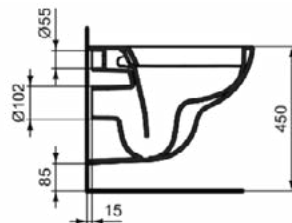

CONTOUR 21+

E1537HY

CONTOUR 21+ | Wandcloset 360x520x365 mm in glanzend wit afwerking, CL1 volledige spoeling 4.5 - 6 l/min, horizontale afloop | CL1, CL2, Randloos, SmartGuard+

Afbeelding & technische tekening

Algemene informatie

Productcategorie:	Toiletten
Producttype:	Wandcloset
Merk:	Ideal Standard
Collectie:	CONTOUR 21+
Ontwerper:	Studio Levien
Colour:	HY - Glanzend Wit
Afwerking van het oppervlak:	glanzend
Hoogte (mm):	365
Breedte (mm):	360
Lengte / sprong (mm):	520
Bevestigingswijze:	Bevestigingsbouten
Nettogewicht (kg):	21.00
EAN-code:	5017830533801

Kenmerken

CL1	CL1: 4.5 - 6 l/min	CL2	CL2: 6 l/min
	Randloos		SmartGuard+

Downloads

- EPD

Productnormen & certificeringen

Normen:	EN 997
Prestatieverklaring classificatie (DoP):	CL1-6A/5A+CL2

Product specificaties

CL1 volledige spoeling maximaal (liter):	6
CL1 volledige spoeling minimaal (liter):	4.5
CL1 volledige spoeling maximaal (liter):	6
Kindertoilet:	Nee
Kleurcode:	HY
Kleuromschrijving:	glanzend wit
Verborgen bevestiging:	Nee
Spoel type:	Diepspoel
Model voor mindervaliden:	Nee
Materiaal:	Keramisch
Materiaalkwaliteit:	Vitreous China
Positie uitlaat:	Midden
Oriëntatie uitlaat:	Horizontaal