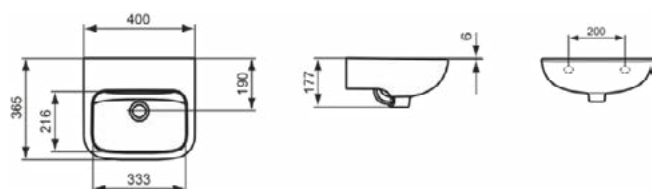

CONTOUR 21

S240701

CONTOUR 21 | Fontein 400x365x175 mm in glanzend wit afwerking, zonder kraangat, zonder overloop | Ruimtebesparende wastafel

Afbeelding & technische tekening

Algemene informatie

Productcategorie:	Wastafels
Producttype:	Fontein
Merk:	Ideal Standard
Collectie:	CONTOUR 21
Ontwerper:	NA
Colour:	01 - Glanzend Wit
Afwerking van het oppervlak:	glanzend
Hoogte (mm):	175
Breedte (mm):	400
Lengte / sprong (mm):	365
Nettogewicht (kg):	9.61
EAN-code:	5017830398813

Kenmerken

Ruimtebesparende wastafel

Productnormen & certificeringen

Normen:	EN 14688
Prestatieverklaring classificatie (DoP):	CL00

Product specificaties

Kleurcode:	01
Kleuromschrijving:	glanzend wit
Model voor mindervaliden:	Nee
Met kettingoog:	Nee
Materiaal:	Keramisch
Materiaalkwaliteit:	Vitreous China
Aantal kraangaten per gebruiksplaats:	0
Aantal gebruiksplaatsen:	1
Overloop zichtbaar:	Nee
PVD technologie:	Nee
Afzetplateau:	Achterkant
Afwerking van het oppervlak:	glanzend
Met rugwand:	Nee
Met afvoerplug:	Nee
Met overloop:	Nee
Met sifon:	Nee
Bevestigingswijze:	Wand