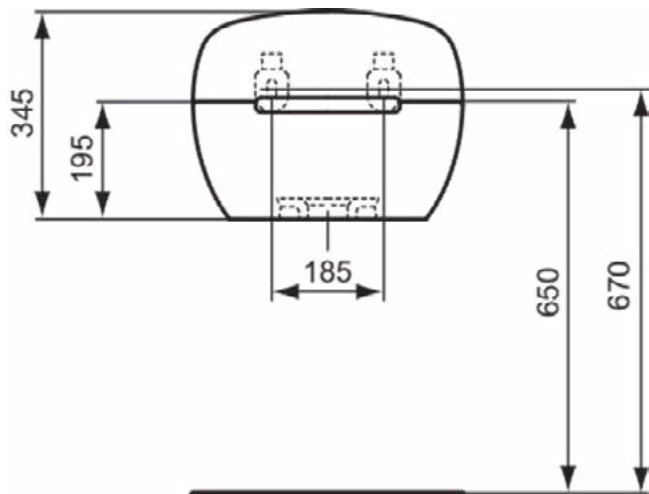

DOURO

R380601

DOURO | Slophopper 445x340x345 mm in glanzend wit afwerking

Afbeelding & technische tekening

Algemene informatie

Productcategorie:	Slophoppers
Producttype:	Slophopper
Merk:	Ideal Standard
Collectie:	DOURO
Colour:	01 - Glanzend Wit
Afwerking van het oppervlak:	glanzend
Hoogte (mm):	345
Breedte (mm):	445
Lengte / sprong (mm):	340
Bevestigingswijze:	Hangend
Nettogewicht (kg):	16.00
EAN-code:	3139000034436

Downloads

- [• EPD](#)
- [• Spare Parts List](#)

Product specificaties

Kleurcode:	01
Kleuromschrijving:	glanzend wit
Materiaal:	Keramisch
Materiaalkwaliteit:	Vitreous China
PVD technologie:	Nee
Afzetplateau:	Geen
Afwerking van het oppervlak:	glanzend
Met rugwand:	Ja
Bevestigingswijze:	Hangend
Bevestigingswijze:	Wand