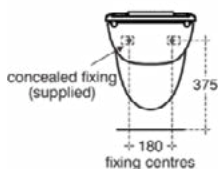

Product specificaties

Anti-diefstal:	Nee
Sluitingsfunctie:	Normale sluiting
Kleurcode:	RN
Kleuromschrijving:	donkergrijs
Doorlopende scharnierpen:	Nee
Geschikt voor universele toiletpot:	Nee
Scharnierbevestiging aan zitting:	In deksel gestoken pinnen
Materiaal:	Kunststof
Materiaalkwaliteit:	Ureum
PVD technologie:	Nee
Quick release functie:	Nee
Slank model:	Nee
Afwerking van het oppervlak:	glanzend
Met motief:	Nee