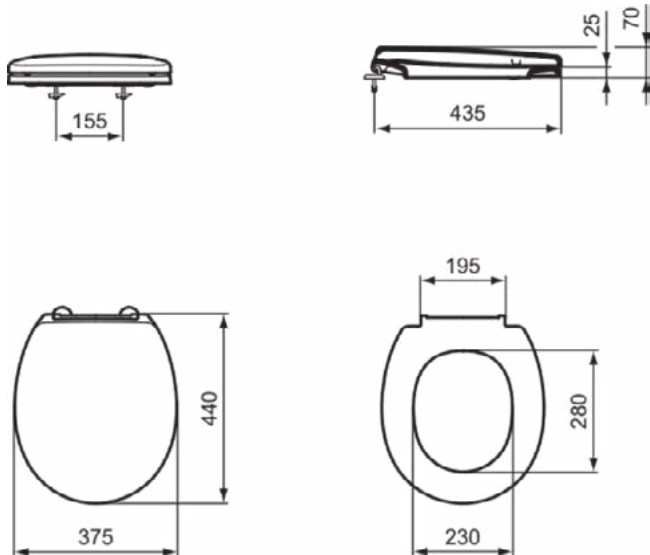

CONTOUR 21

S4065RN

CONTOUR 21 | Closetzitting sandwich 375x440x70 mm in donkergrijs afwerking

Afbeelding & technische tekening

*Armitage
Shanks*

Algemene informatie

Productcategorie:	Closetzittingen
Producttype:	Closetzitting sandwich
Merk:	Armitage Shanks
Collectie:	CONTOUR 21
Ontwerper:	Studio Levien
Colour:	RN - Donkergrijs
Afwerking van het oppervlak:	glanzend
Hoogte (mm):	70
Breedte (mm):	375
Lengte / sprong (mm):	440
Bevestigingswijze:	Scharnierenset
Nettogewicht (kg):	2.70
EAN-code:	5017830382614

Downloads

- [Installation Guide](#)
- [Spare Parts List](#)

Product specificaties

Anti-diefstal:	Nee
Sluitingsfunctie:	Normale sluiting
Kleurcode:	RN
Kleuromschrijving:	donkergrijs
Doorlopende scharnierpen:	Nee
Geschikt voor universele toiletpot:	Nee
Materiaal:	Kunststof
Materiaalkwaliteit:	Ureum
PVD technologie:	Nee
Quick release functie:	Nee
Slank model:	Nee
Afwerking van het oppervlak:	glanzend
Met hygiëne-uitsparing / vaste toiletzitting:	Nee
Met motief:	Nee