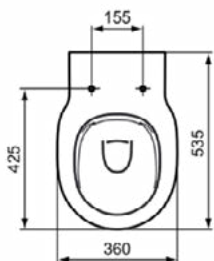

CONTOUR 21

S312801

CONTOUR 21 | Wandcloset 360x535x350 mm in glanzend wit afwerking, CL1 volledige spoeling 4.5 - 6 l/min, horizontale afloop | CL1, CL2, Randloos

Afbeelding & technische tekening

Algemene informatie

Productcategorie:	Toiletten
Producttype:	Wandcloset
Merk:	Ideal Standard
Collectie:	CONTOUR 21
Ontwerper:	Ideal Standard
Colour:	01 - Glanzend Wit
Afwerking van het oppervlak:	glanzend
Hoogte (mm):	350
Breedte (mm):	360
Lengte / sprong (mm):	535
Bevestigingswijze:	Bevestigingsbouten
Nettogewicht (kg):	19.00
EAN-code:	5017830466765

Kenmerken

CL1	CL1: 4.5 - 6 l/min	CL2	CL2: 6 l/min
	Randloos		

Downloads

- [EPD](#)
- [Installation Guide](#)
- [Spare Parts List](#)

Productnormen & certificeringen

Normen:	EN 997
Prestatieverklaring classificatie (DoP):	CL1-6A/5A+CL2

Product specificaties

CL1 volledige spoeling maximaal (liter):	6
CL1 volledige spoeling minimaal (liter):	4.5
CL1 volledige spoeling maximaal (liter):	6
Kindertoilet:	Ja
Kleurcode:	01
Kleuromschrijving:	glanzend wit
Verborgen bevestiging:	Ja
Spoel type:	Diepspoel
Model voor mindervaliden:	Nee
Materiaal:	Keramisch
Materiaalkwaliteit:	Vitreous China