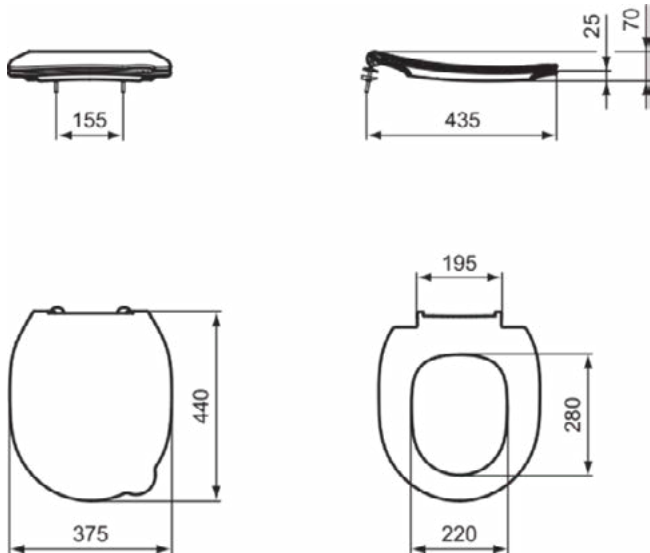

CONTOUR 21

S453601

CONTOUR 21 | Zitting zonder deksel 375x440x70 mm in glanzend wit afwerking

Afbeelding & technische tekening

Algemene informatie

Productcategorie:	Closetzittingen
Producttype:	Zitting zonder deksel
Merk:	Unbranded
Collectie:	CONTOUR 21
Ontwerper:	Ideal Standard
Colour:	01 - Glanzend Wit
Afwerking van het oppervlak:	glanzend
Hoogte (mm):	70
Breedte (mm):	375
Lengte / sprong (mm):	440
Bevestigingswijze:	Scharnierenset
Nettogewicht (kg):	2.70
EAN-code:	5017830479710

Product specificaties

Anti-diefstal:	Nee
Sluitingsfunctie:	Normale sluiting
Kleurcode:	01
Kleuromschrijving:	glanzend wit
Doorlopende scharnierpen:	Nee
Geschikt voor universele toiletspot:	Nee
Scharnierbevestiging aan zitting:	In ring gestoken pinnen
Materiaal:	Kunststof
Materiaalkwaliteit:	Thermoplast
PVD technologie:	Nee
Quick release functie:	Nee
Slank model:	Ja
Afwerking van het oppervlak:	glanzend
Met motief:	Nee