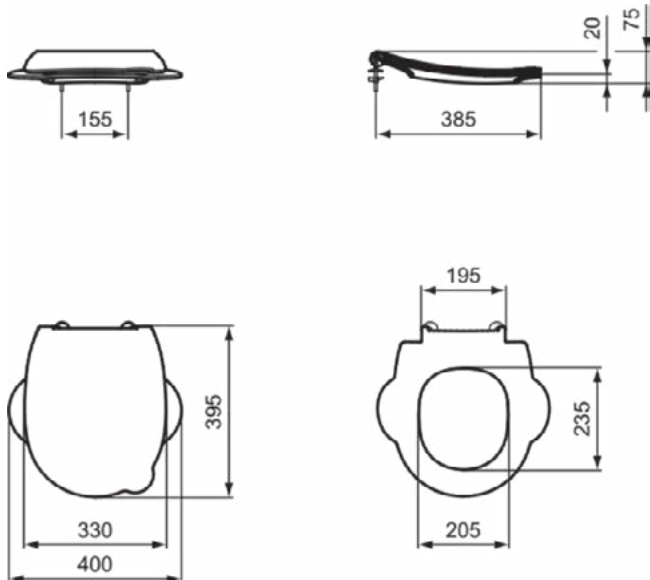

Productcategorie:	Baden
Producttype:	Vrijstaand bad
Merk:	Ideal Standard
Collectie:	AROUND
Ontwerper:	Ideal Standard
Colour:	V1 - Silk White
Afwerking van het oppervlak:	satijn
Hoogte (mm):	760 - 625
Breedte (mm):	1800
Lengte / sprong (mm):	850
Nettogewicht (kg):	51.00
EAN-code:	4015413081900

CONTOUR 21

S453336

CONTOUR 21 | Zitting zonder deksel 400x395x75 mm in blauw afwerking

Afbeelding & technische tekening

Algemene informatie

Productcategorie:	Closetzittingen
Producttype:	Zitting zonder deksel
Merk:	Unbranded
Collectie:	CONTOUR 21
Ontwerper:	Ideal Standard
Colour:	36 - Blauw
Afwerking van het oppervlak:	glanzend
Hoogte (mm):	75
Breedte (mm):	400
Lengte / sprong (mm):	395
Bevestigingswijze:	Scharnierenset
Nettogewicht (kg):	2.70
EAN-code:	5017830477105