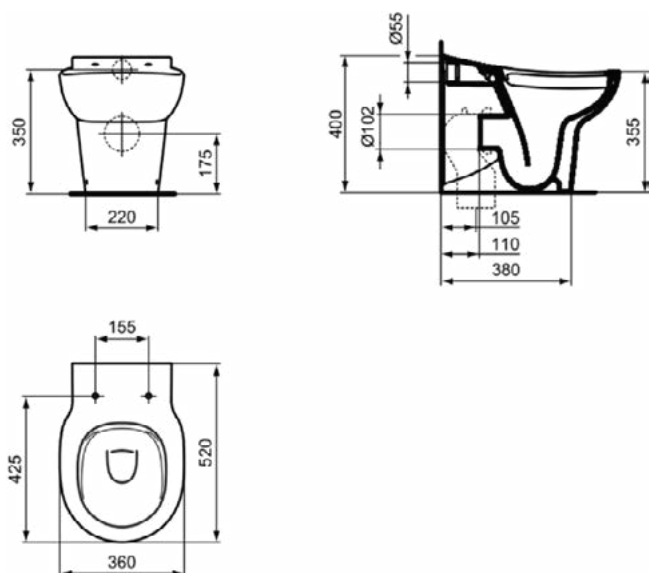

Product specificaties

CL1 volledige spoeling maximaal (liter):	6
CL1 volledige spoeling minimaal (liter):	4.5
CL1 volledige spoeling maximaal (liter):	6
Kindertoilet:	Ja
Kleurcode:	01
Kleuromschrijving:	glanzend wit
Verborgene bevestiging:	Nee
Spoel type:	Diepspoel
Model voor mindervaliden:	Nee