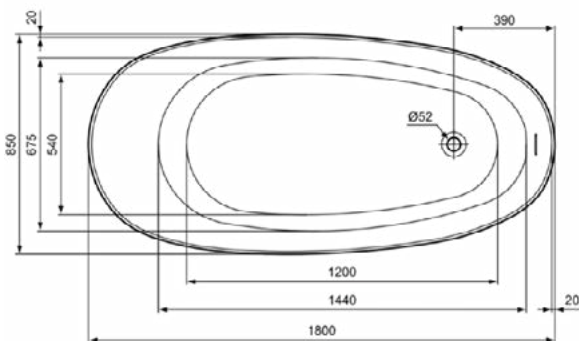

AROUND

K8715V1

AROUND | Vrijstaand bad 1800x850x760 mm in Silk White afwerking, zonder kraangat, met overloop, met waste | Wasmiddelbestendig, Lichtbestendig

Afbeelding & technische tekening

Algemene informatie

Productcategorie:	Baden
Producttype:	Vrijstaand bad
Merk:	Ideal Standard
Collectie:	AROUND
Ontwerper:	Ideal Standard
Colour:	V1 - Silk White
Afwerking van het oppervlak:	satijn
Hoogte (mm):	760 - 625
Breedte (mm):	1800
Lengte / sprong (mm):	850
Nettogewicht (kg):	51.00
EAN-code:	4015413081900

Kenmerken

Wasmiddelbestendig

Lichtbestendig

Downloads

- [Installation Guide](#)

Productnormen & certificeringen

Normen:	EN 14516

Product specificaties

Aantal grepen:	0
Aantal kraangaten (totaal):	0
Aantal gebruiksplaatsen:	2
Inclusief badpanelen:	Ja
Kleurcode:	V1
Kleuromschrijving:	Silk White
Hoekmodel:	Nee
Geboord gat voor greep optioneel:	Nee
Geboord gat voor kraan optioneel:	Nee
Met geïntegreerde armsteunen:	Nee
Verstelbare montagevoeten:	Nee
Positie van het afvoergat:	Midden
Materiaal:	Kunststof
Materiaalkwaliteit:	Acryl
Overloop zichtbaar:	Ja
PVD technologie:	Nee
Versterking van de acrylplaat:	Glasfiber
Ruimtebesparend model:	Nee