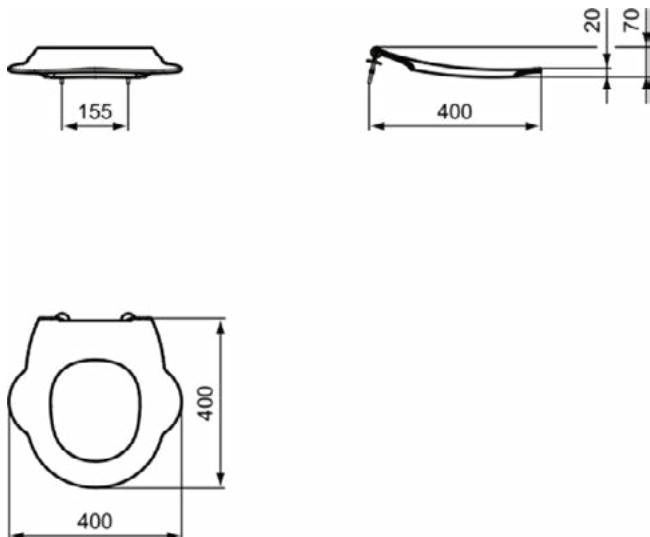

CONTOUR 21

S454236

CONTOUR 21 | Zitting zonder deksel 400x400x70 mm in blauw afwerking

Afbeelding & technische tekening

Algemene informatie

Productcategorie:	Closetzittingen
Producttype:	Zitting zonder deksel
Merk:	Unbranded
Collectie:	CONTOUR 21
Ontwerper:	Ideal Standard
Colour:	36 - Blauw
Afwerking van het oppervlak:	glanzend
Hoogte (mm):	70
Breedte (mm):	400
Lengte / sprong (mm):	400
Bevestigingswijze:	Scharnierenset
Nettogewicht (kg):	1.15
EAN-code:	5017830477167