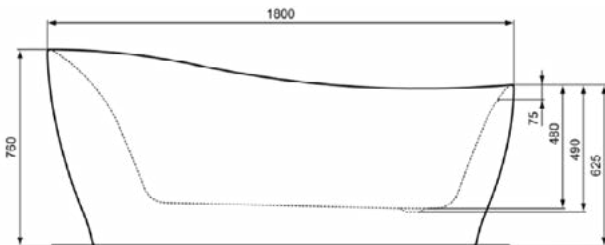

AROUND

K8715V1

AROUND | Vrijstaand bad 1800x850x760 mm in Silk White afwerking, zonder kraangat, met overloop, met waste | Wasmiddelbestendig, Lichtbestendig

Afbeelding & technische tekening

Algemene informatie

Productcategorie:	Baden
Producttype:	Vrijstaand bad
Merk:	Ideal Standard
Collectie:	AROUND
Ontwerper:	Ideal Standard
Colour:	V1 - Silk White
Afwerking van het oppervlak:	satijn
Hoogte (mm):	760 - 625
Breedte (mm):	1800
Lengte / sprong (mm):	850
Nettogewicht (kg):	51.00
EAN-code:	4015413081900

Kenmerken

Wasmiddelbestendig

Lichtbestendig

Downloads

- [Installation Guide](#)

Productnormen & certificeringen

Normen:	EN 14516

Product specificaties

Aantal grepen:	0
Aantal kraangaten (totaal):	0
Aantal gebruiksplaatsen:	2
Inclusief badpanelen:	Ja
Kleurcode:	V1
Kleuromschrijving:	Silk White
Hoekmodel:	Nee
Geboord gat voor greep optioneel:	Nee
Geboord gat voor kraan optioneel:	Nee
Met geïntegreerde armsteunen:	Nee
Verstelbare montagevoeten:	Nee
Positie van het afvoergat:	Midden
Materiaal:	Kunststof
Materiaalkwaliteit:	Acryl
Overloop zichtbaar:	Ja
PVD technologie:	Nee
Versterking van de acrylplaat:	Glasfiber
Ruimtebesparend model:	Nee