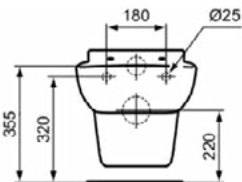

CONTOUR 21

S312801

CONTOUR 21 | Wandcloset 360x535x350 mm in glanzend wit afwerking, CL1 volledige spoeling 4.5 - 6 l/min, horizontale afloop | CL1, CL2, Randloos

Afbeelding & technische tekening

Algemene informatie

Productcategorie:	Toiletten
Producttype:	Wandcloset
Merk:	Ideal Standard
Collectie:	CONTOUR 21
Ontwerper:	Ideal Standard
Colour:	01 - Glanzend Wit
Afwerking van het oppervlak:	glanzend
Hoogte (mm):	350
Breedte (mm):	360
Lengte / sprong (mm):	535
Bevestigingswijze:	Bevestigingsbouten
Nettogewicht (kg):	19.00
EAN-code:	5017830466765

Kenmerken

CL1	CL1: 4.5 - 6 l/min	CL2	CL2: 6 l/min
	Randloos		

Downloads

- [EPD](#)
- [Installation Guide](#)
- [Spare Parts List](#)

Productnormen & certificeringen

Normen:	EN 997
Prestatieverklaring classificatie (DoP):	CL1-6A/5A+CL2

Product specificaties

CL1 volledige spoeling maximaal (liter):	6
CL1 volledige spoeling minimaal (liter):	4.5
CL1 volledige spoeling maximaal (liter):	6
Kindertoilet:	Ja
Kleurcode:	01
Kleuromschrijving:	glanzend wit
Verborgen bevestiging:	Ja
Spoel type:	Diepspoel
Model voor mindervaliden:	Nee
Materiaal:	Keramisch
Materiaalkwaliteit:	Vitreous China