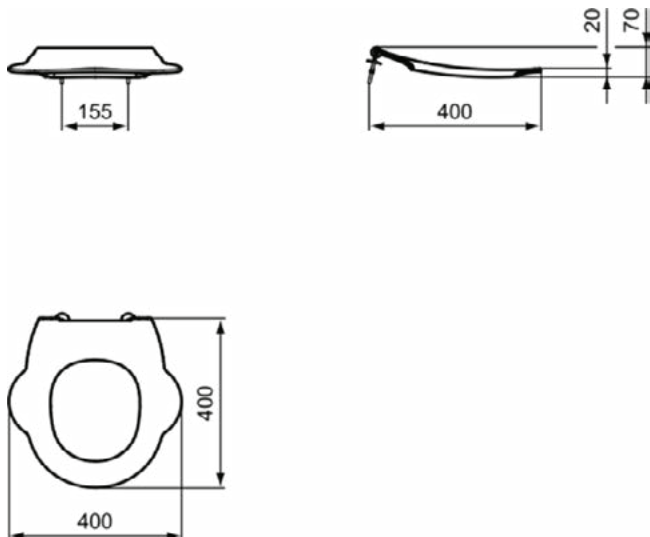

CONTOUR 21

S4542GQ

CONTOUR 21 | Zitting zonder deksel 400x400x70 mm in rood afwerking

Afbeelding & technische tekening

Algemene informatie

Productcategorie:	Closetzittingen
Producttype:	Zitting zonder deksel
Merk:	Unbranded
Collectie:	CONTOUR 21
Ontwerper:	Ideal Standard
Colour:	GQ - Rood
Afwerking van het oppervlak:	glanzend
Hoogte (mm):	70
Breedte (mm):	400
Lengte / sprong (mm):	400
Bevestigingswijze:	Scharnierenset
Nettogewicht (kg):	1.15
EAN-code:	5017830477273

Product specificaties

Anti-diefstal:	Nee
Sluitingsfunctie:	Normale sluiting
Kleurcode:	GQ
Kleuromschrijving:	rood
Doorlopende scharnierpen:	Nee
Geschikt voor universele toiletspot:	Nee
Scharnierbevestiging aan zitting:	In ring gestoken pinnen
Materiaal:	Kunststof
Materiaalkwaliteit:	Thermoplast
PVD technologie:	Nee
Quick release functie:	Nee
Slank model:	Ja
Afwerking van het oppervlak:	glanzend
Met hygiëne-uitsparing / vaste toiletzitting:	Nee
Met motief:	Nee