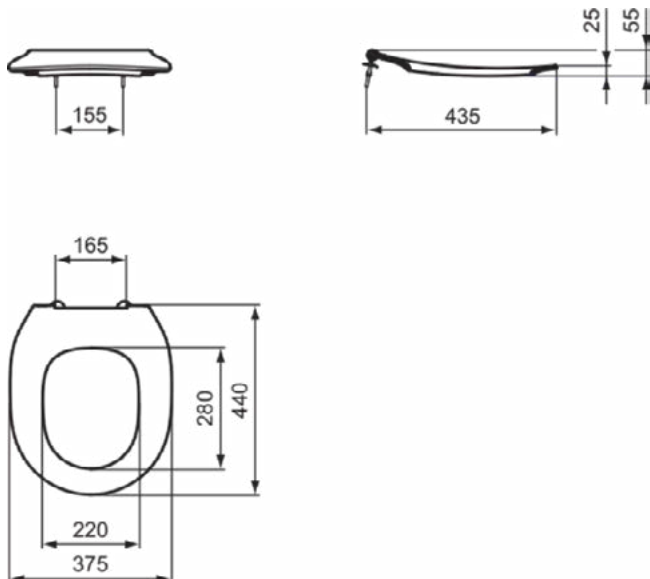

CONTOUR 21

S454501

CONTOUR 21 | Zitting zonder deksel 375x440x70 mm in glanzend wit afwerking

Afbeelding & technische tekening

Algemene informatie

Productcategorie:	Closetzittingen
Producttype:	Zitting zonder deksel
Merk:	Unbranded
Collectie:	CONTOUR 21
Ontwerper:	Ideal Standard
Colour:	01 - Glanzend Wit
Afwerking van het oppervlak:	glanzend
Hoogte (mm):	70
Breedte (mm):	375
Lengte / sprong (mm):	440
Bevestigingswijze:	Scharnierenset
Nettogewicht (kg):	1.15
EAN-code:	5017830479734

Product specificaties

Anti-diefstal:	Nee
Sluitingsfunctie:	Normale sluiting
Kleurcode:	01
Kleuromschrijving:	glanzend wit
Doorlopende scharnierpen:	Nee
Geschikt voor universele toiletspot:	Nee
Scharnierbevestiging aan zitting:	In ring gestoken pinnen
Materiaal:	Kunststof
Materiaalkwaliteit:	Thermoplast
PVD technologie:	Nee
Quick release functie:	Nee
Slank model:	Ja
Afwerking van het oppervlak:	glanzend
Met motief:	Nee