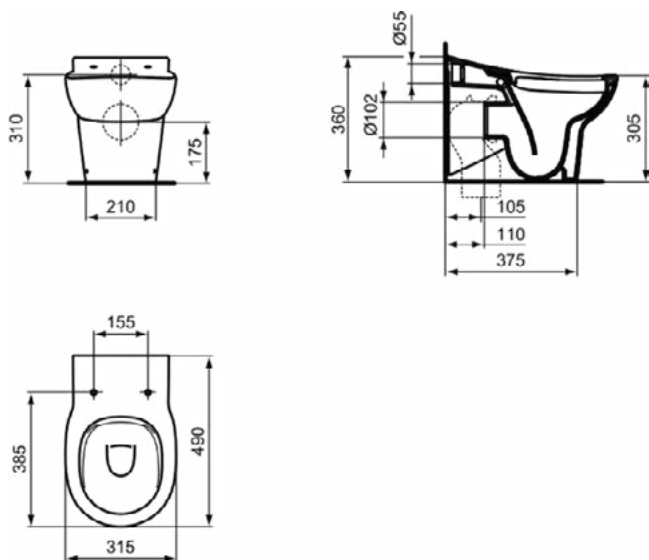

CONTOUR 21

S312301

CONTOUR 21 | Staand closet back-to-wall 315x490x360 mm in glanzend wit afwerking, CL1 volledige spoeling 4.5 - 6 l/min, horizontale afloop | CL1, CL2, RimLS

Afbeelding & technische tekening

Algemene informatie

Productcategorie:	Toiletten
Producttype:	Staand closet back-to-wall
Merk:	Ideal Standard
Collectie:	CONTOUR 21
Ontwerper:	Ideal Standard
Colour:	01 - Glanzend Wit
Afwerking van het oppervlak:	glanzend
Hoogte (mm):	360
Breedte (mm):	315
Lengte / sprong (mm):	490
Bevestigingswijze:	Bevestigingsset
Nettogewicht (kg):	16.90
EAN-code:	5017830466697

Producten die meegeleverd worden

TT0257919: Fixing set