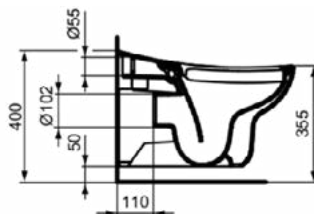

CONTOUR 21

S312801

CONTOUR 21 | Wandcloset 360x535x350 mm in glanzend wit afwerking, CL1 volledige spoeling 4.5 - 6 l/min, horizontale afloop | CL1, CL2, Randloos

Afbeelding & technische tekening

Algemene informatie