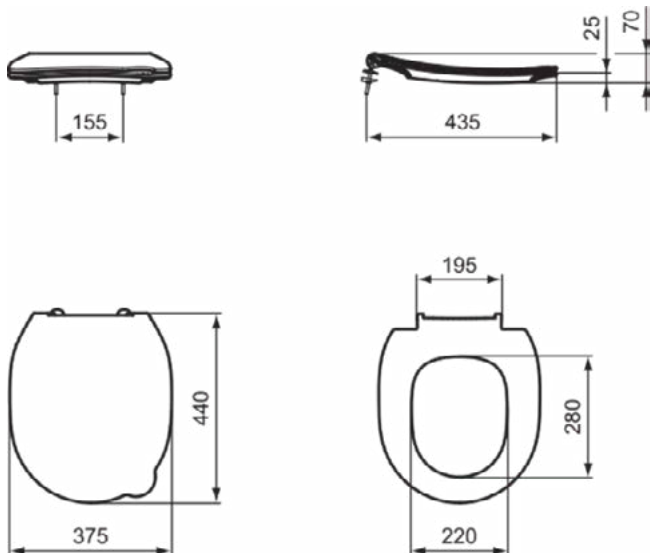

CONTOUR 21

S453679

CONTOUR 21 | Zitting zonder deksel 375x440x70 mm in geel afwerking

Afbeelding & technische tekening

Algemene informatie

Productcategorie:	Closetzittingen
Producttype:	Zitting zonder deksel
Merk:	Unbranded
Collectie:	CONTOUR 21
Ontwerper:	Ideal Standard
Colour:	79 - Geel
Afwerking van het oppervlak:	glanzend
Hoogte (mm):	70
Breedte (mm):	375
Lengte / sprong (mm):	440
Bevestigingswijze:	Scharnierenset
Nettogewicht (kg):	2.70
EAN-code:	5017830479833

Product specificaties

Anti-diefstal:	Nee
Sluitingsfunctie:	Normale sluiting
Kleurcode:	79
Kleuromschrijving:	geel
Doorlopende scharnierpen:	Nee
Geschikt voor universele toiletpot:	Nee
Scharnierbevestiging aan zitting:	In ring gestoken pinnen
Materiaal:	Kunststof
Materiaalkwaliteit:	Thermoplast
PVD technologie:	Nee
Quick release functie:	Nee
Slank model:	Ja
Afwerking van het oppervlak:	glanzend
Met motief:	Nee