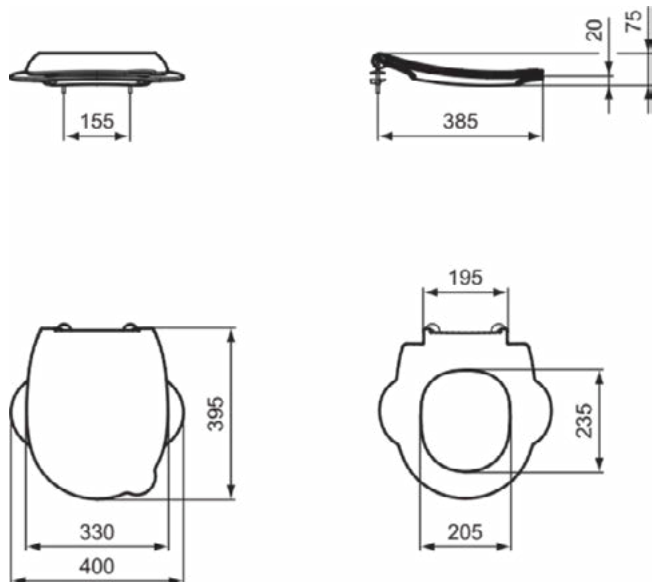

CONTOUR 21

S453379

CONTOUR 21 | Zitting zonder deksel 400x395x75 mm in geel afwerking

Afbeelding & technische tekening

Algemene informatie

Productcategorie:	Closetzittingen
Producttype:	Zitting zonder deksel
Merk:	Unbranded
Collectie:	CONTOUR 21
Ontwerper:	Ideal Standard
Colour:	79 - Geel
Afwerking van het oppervlak:	glanzend
Hoogte (mm):	75
Breedte (mm):	400
Lengte / sprong (mm):	395
Bevestigingswijze:	Scharnierenset
Nettogewicht (kg):	2.70
EAN-code:	5017830479826

Product specificaties

Anti-diefstal:	Nee
Sluitingsfunctie:	Normale sluiting
Kleurcode:	79
Kleuromschrijving:	geel
Doorlopende scharnierpen:	Nee
Geschikt voor universele toiletspot:	Nee
Scharnierbevestiging aan zitting:	In deksel gestoken pinnen
Materiaal:	Kunststof
Materiaalkwaliteit:	Thermoplast
PVD technologie:	Nee
Quick release functie:	Nee
Slank model:	Ja
Afwerking van het oppervlak:	glanzend
Met motief:	Nee