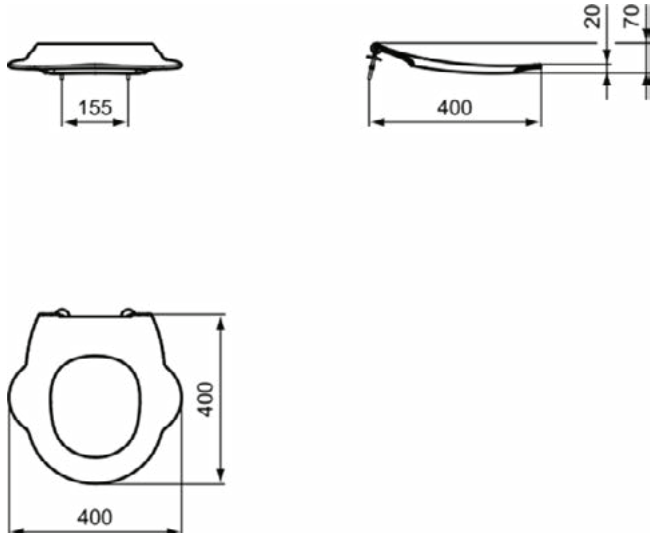

CONTOUR 21

S454279

CONTOUR 21 | Zitting zonder deksel 400x400x70 mm in geel afwerking

Afbeelding & technische tekening

Algemene informatie

Productcategorie:	Closetzittingen
Producttype:	Zitting zonder deksel
Merk:	Unbranded
Collectie:	CONTOUR 21
Ontwerper:	Ideal Standard
Colour:	79 - Geel
Afwerking van het oppervlak:	glanzend
Hoogte (mm):	70
Breedte (mm):	400
Lengte / sprong (mm):	400
Bevestigingswijze:	Scharnierenset
Nettogewicht (kg):	1.15
EAN-code:	5017830479840