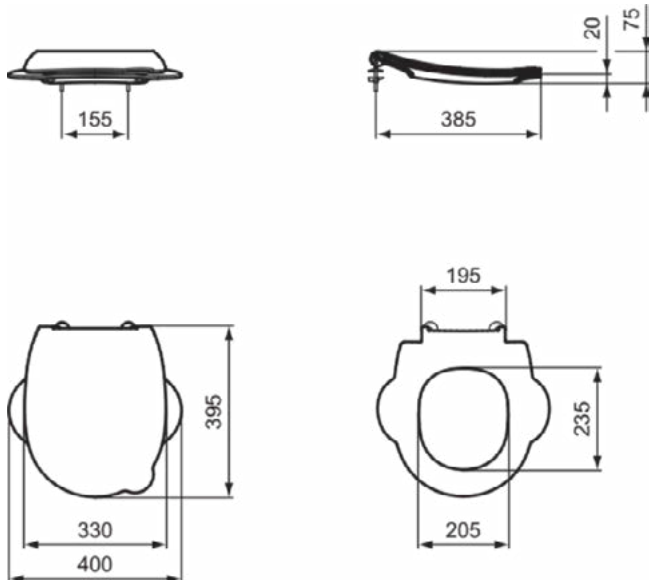

CONTOUR 21

S453301

CONTOUR 21 | Zitting zonder deksel 400x395x75 mm in glanzend wit afwerking

Afbeelding & technische tekening

Algemene informatie

Productcategorie:	Closetzittingen
Producttype:	Zitting zonder deksel
Merk:	Unbranded
Collectie:	CONTOUR 21
Ontwerper:	Ideal Standard
Colour:	01 - Glanzend Wit
Afwerking van het oppervlak:	glanzend
Hoogte (mm):	75
Breedte (mm):	400
Lengte / sprong (mm):	395
Bevestigingswijze:	Scharnierenset
Nettogewicht (kg):	2.70
EAN-code:	5017830479703

Product specificaties

Anti-diefstal:	Nee
Sluitingsfunctie:	Normale sluiting
Kleurcode:	01
Kleuromschrijving:	glanzend wit
Doorlopende scharnierpen:	Nee
Geschikt voor universele toiletspot:	Nee
Scharnierbevestiging aan zitting:	In deksel gestoken pinnen
Materiaal:	Kunststof
Materiaalkwaliteit:	Thermoplast
PVD technologie:	Nee
Quick release functie:	Nee
Slank model:	Ja
Afwerking van het oppervlak:	glanzend
Met motief:	Nee