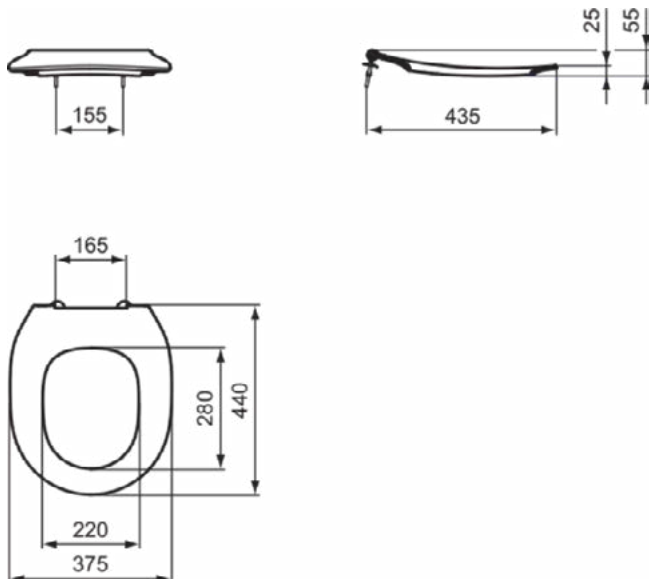

CONTOUR 21

S454536

CONTOUR 21 | Zitting zonder deksel 375x440x70 mm in blauw afwerking

Afbeelding & technische tekening

Algemene informatie

Productcategorie:	Closetzittingen
Producttype:	Zitting zonder deksel
Merk:	Unbranded
Collectie:	CONTOUR 21
Ontwerper:	Ideal Standard
Colour:	36 - Blauw
Afwerking van het oppervlak:	glanzend
Hoogte (mm):	70
Breedte (mm):	375
Lengte / sprong (mm):	440
Bevestigingswijze:	Scharnierenset
Nettogewicht (kg):	1.15
EAN-code:	5017830477198

Product specificaties

Anti-diefstal:	Nee
Sluitingsfunctie:	Normale sluiting
Kleurcode:	36
Kleuromschrijving:	blauw
Doorlopende scharnierpen:	Nee
Geschikt voor universele toiletpot:	Nee
Scharnierbevestiging aan zitting:	In ring gestoken pinnen
Materiaal:	Kunststof
Materiaalkwaliteit:	Thermoplast
PVD technologie:	Nee
Quick release functie:	Nee
Slank model:	Ja
Afwerking van het oppervlak:	glanzend
Met motief:	Nee