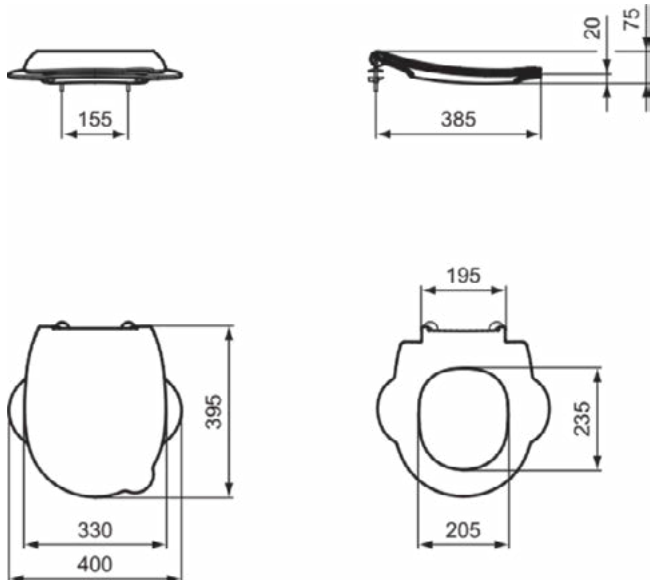

CONTOUR 21

S4533GQ

CONTOUR 21 | Zitting zonder deksel 400x395x75 mm in rood afwerking

Afbeelding & technische tekening

Algemene informatie

Productcategorie:	Closetzittingen
Producttype:	Zitting zonder deksel
Merk:	Unbranded
Collectie:	CONTOUR 21
Ontwerper:	Ideal Standard
Colour:	GQ - Rood
Afwerking van het oppervlak:	glanzend
Hoogte (mm):	75
Breedte (mm):	400
Lengte / sprong (mm):	395
Bevestigingswijze:	Scharnierenset
Nettogewicht (kg):	2.70
EAN-code:	5017830477259