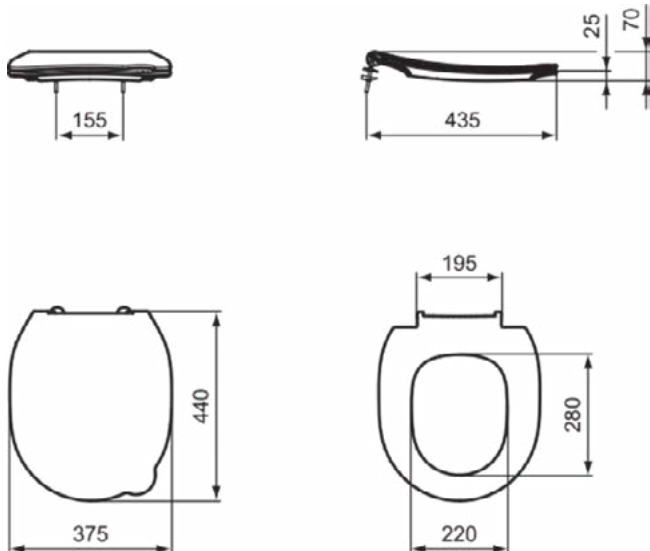

CONTOUR 21

S453636

CONTOUR 21 | Zitting zonder deksel 375x440x70 mm in blauw afwerking

Afbeelding & technische tekening

Algemene informatie

Productcategorie:	Closetzittingen
Producttype:	Zitting zonder deksel
Merk:	Unbranded
Collectie:	CONTOUR 21
Ontwerper:	Ideal Standard
Colour:	36 - Blauw
Afwerking van het oppervlak:	glanzend
Hoogte (mm):	70
Breedte (mm):	375
Lengte / sprong (mm):	440
Bevestigingswijze:	Scharnierenset
Nettogewicht (kg):	2.70
EAN-code:	5017830477136

Product specificaties

Anti-diefstal:	Nee
Sluitingsfunctie:	Normale sluiting
Kleurcode:	36
Kleuromschrijving:	blauw
Doorlopende scharnierpen:	Nee
Geschikt voor universele toiletspot:	Nee
Scharnierbevestiging aan zitting:	In ring gestoken pinnen
Materiaal:	Kunststof
Materiaalkwaliteit:	Thermoplast
PVD technologie:	Nee
Quick release functie:	Nee
Slank model:	Ja
Afwerking van het oppervlak:	glanzend
Met motief:	Nee