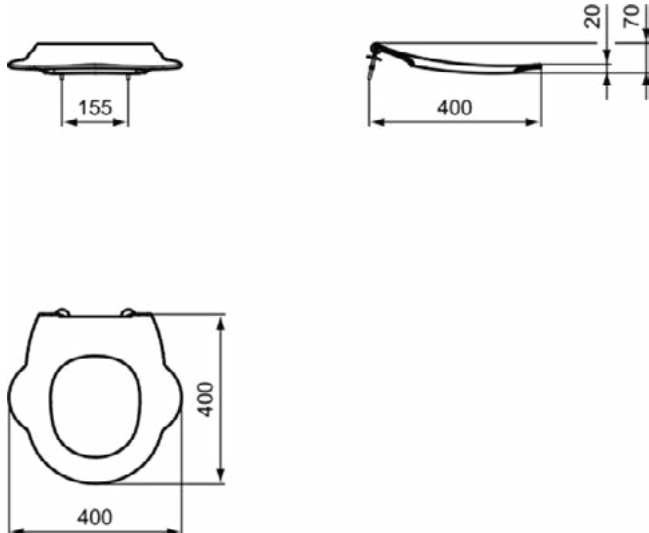

CONTOUR 21

S454201

CONTOUR 21 | Zitting zonder deksel 400x400x70 mm in glanzend wit afwerking

Afbeelding & technische tekening

Algemene informatie

Productcategorie:	Closetzittingen
Producttype:	Zitting zonder deksel
Merk:	Unbranded
Collectie:	CONTOUR 21
Ontwerper:	Ideal Standard
Colour:	01 - Glanzend Wit
Afwerking van het oppervlak:	glanzend
Hoogte (mm):	70
Breedte (mm):	400
Lengte / sprong (mm):	400
Bevestigingswijze:	Scharnierenset
Nettogewicht (kg):	1.15
EAN-code:	5017830479727

Product specificaties

Anti-diefstal:	Nee
Sluitingsfunctie:	Normale sluiting
Kleurcode:	01
Kleuromschrijving:	glanzend wit
Doorlopende scharnierpen:	Nee
Geschikt voor universele toiletspot:	Nee
Scharnierbevestiging aan zitting:	In ring gestoken pinnen
Materiaal:	Kunststof
Materiaalkwaliteit:	Thermoplast
PVD technologie:	Nee
Quick release functie:	Nee
Slank model:	Ja
Afwerking van het oppervlak:	glanzend
Met hygiëne-uitsparing / vaste toiletzitting:	Nee
Met motief:	Nee