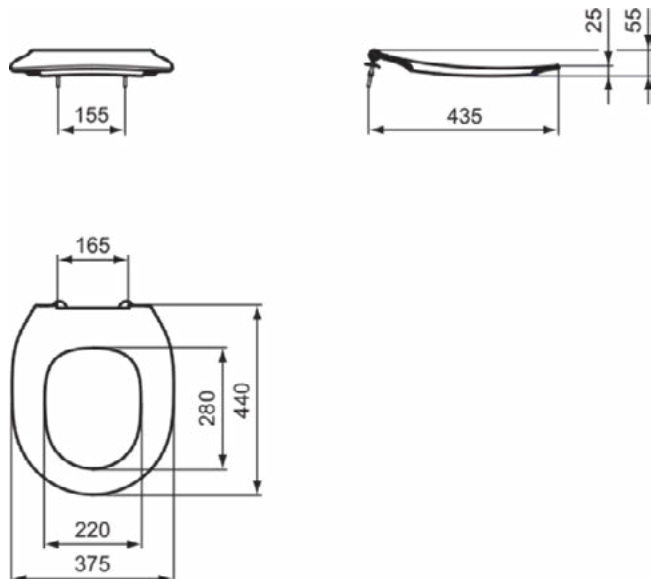

CONTOUR 21

S454579

CONTOUR 21 | Zitting zonder deksel 375x440x70 mm in geel afwerking

Afbeelding & technische tekening

Algemene informatie

Productcategorie:	Closetzittingen
Producttype:	Zitting zonder deksel
Merk:	Unbranded
Collectie:	CONTOUR 21
Ontwerper:	Ideal Standard
Colour:	79 - Geel
Afwerking van het oppervlak:	glanzend
Hoogte (mm):	70
Breedte (mm):	375
Lengte / sprong (mm):	440
Bevestigingswijze:	Scharnierenset
Nettogewicht (kg):	1.15
EAN-code:	5017830479857

Product specificaties

Anti-diefstal:	Nee
Sluitingsfunctie:	Normale sluiting
Kleurcode:	79
Kleuromschrijving:	geel
Doorlopende scharnierpen:	Nee
Geschikt voor universele toiletpot:	Nee
Scharnierbevestiging aan zitting:	In ring gestoken pinnen
Materiaal:	Kunststof
Materiaalkwaliteit:	Thermoplast
PVD technologie:	Nee
Quick release functie:	Nee
Slank model:	Ja
Afwerking van het oppervlak:	glanzend
Met motief:	Nee