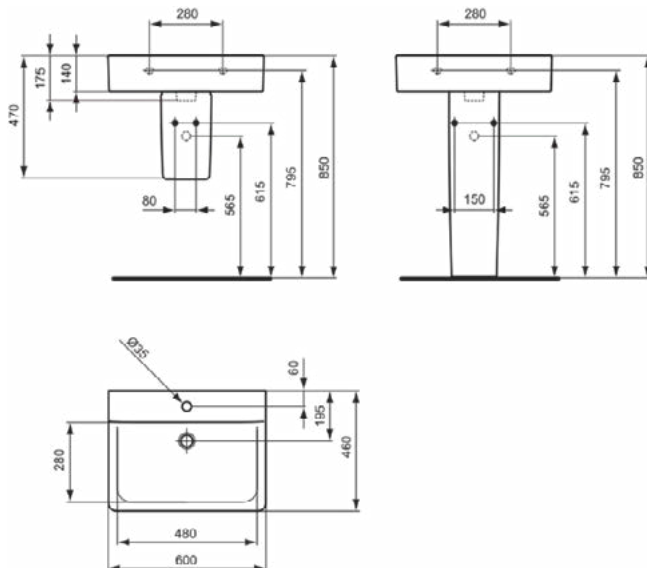

CONNECT

E8103MA

CONNECT | Wastafel 600x460x175 mm in wit afwerking, 1 met kraangat, zonder overloop | IdealPlus

Afbeelding & technische tekening

Algemene informatie

Productcategorie:	Wastafels
Producttype:	Wastafel
Merk:	Ideal Standard
Collectie:	CONNECT
Ontwerper:	Studio Levien
Colour:	MA - Wit
Afwerking van het oppervlak:	glanzend
Hoogte (mm):	175
Breedte (mm):	600
Lengte / sprong (mm):	460
Nettogewicht (kg):	17.50
EAN-code:	5017830403807