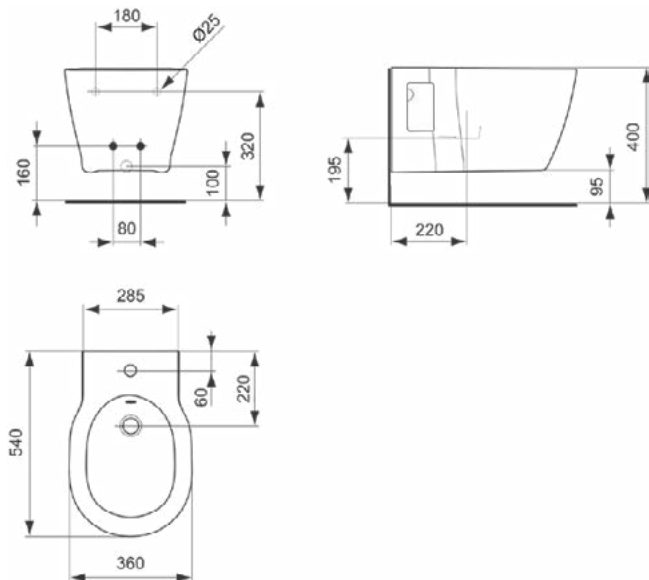

CONNECT

E712601

CONNECT | Wandbidet 360x540x305 mm in glanzend wit afwerking, 1 met kraangat, met overloop

Afbeelding & technische tekening

Algemene informatie

Productcategorie:	Bidets
Producttype:	Wandbidet
Merk:	Ideal Standard
Collectie:	CONNECT
Ontwerper:	Studio Levien
Colour:	01 - Glanzend Wit
Afwerking van het oppervlak:	glanzend
Hoogte (mm):	305
Breedte (mm):	360
Lengte / sprong (mm):	540
Nettogewicht (kg):	17.12
EAN-code:	5017830399360

Downloads

- EPD

Productnormen & certificeringen

Normen:	EN 14528
Prestatieverklaring classificatie (DoP):	CL25

Product specificaties

Aantal kraangaten (totaal):	1
Kleurcode:	01
Kleuromschrijving:	glanzend wit
Verborgen bevestiging:	Nee
Dekselmontage mogelijk:	Nee
Model voor mindervaliden:	Nee
Materiaal:	Keramisch
Materiaalkwaliteit:	Fine Fireclay
Overloop zichtbaar:	Ja
PVD technologie:	Nee
Verhoogd model:	Nee
Afwerking van het oppervlak:	glanzend
Type overloop:	Rond
Met deksel:	Nee
Met afvoerdekking:	Nee
Met afvoerplug:	Nee
Met overloop:	Ja
Bevestigingswijze:	Wand