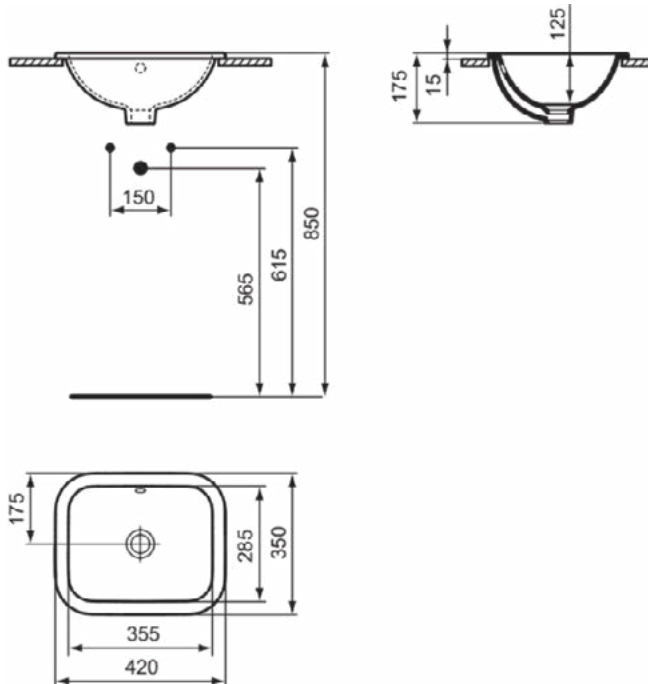

Product specificaties

Kleurcode:	01
Kleuromschrijving:	glanzend wit
Hoekmodel:	Nee
Geslepen onderzijde:	Nee
Met kettingoog:	Nee
Materiaal:	Keramisch
Materiaalkwaliteit:	Fine Fireclay
Aantal kraangaten per gebruiksplaats:	0
Aantal gebruiksplaatsen:	1
Overloop zichtbaar:	Ja
PVD technologie:	Nee
Afzetplateau:	Geen
Afwerking van het oppervlak:	glanzend
Type overloop:	Rond
Met rugwand:	Nee
Met afvoerplug:	Nee
Met overloop:	Ja
Met sifon:	Nee