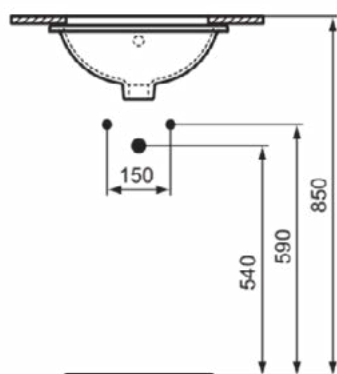

Productnormen & certificeringen

Normen: EN 14688

Product specificaties

Kleurcode:	01
Kleuromschrijving:	glanzend wit
Hoekmodel:	Nee
Met kettingoog:	Nee
Materiaal:	Keramisch
Materiaalkwaliteit:	Fine Fireclay
Aantal kraangaten per gebruiksplaats:	0
Aantal gebruiksplaatsen:	1
Overloop zichtbaar:	Ja
PVD technologie:	Nee
Afzetplateau:	Geen
Afwerking van het oppervlak:	glanzend
Type overloop:	Rond
Met rugwand:	Nee
Met afvoerplug:	Nee
Met overloop:	Ja
Met sifon:	Nee
Inclusief bevestigingsmateriaal:	Ja
Bevestigingswijze:	Op meubel