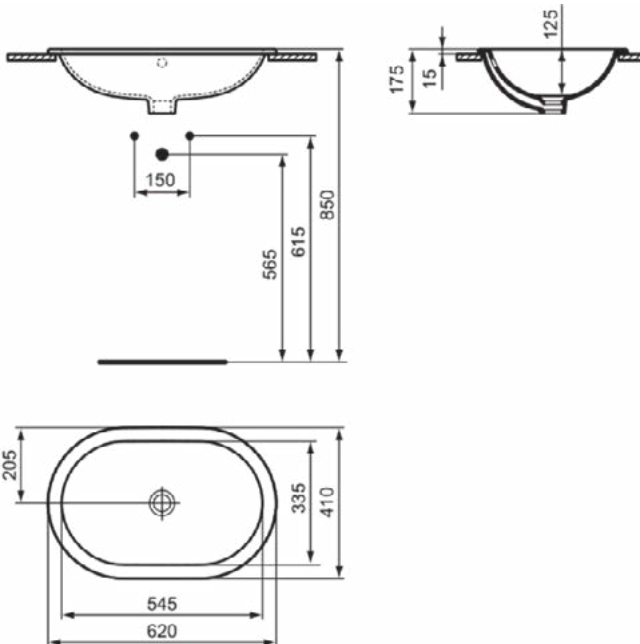

Product specificaties

Kleurcode:	01
Kleuromschrijving:	glanzend wit
Hoekmodel:	Nee
Geslepen onderzijde:	Nee
Met kettingoog:	Nee
Materiaal:	Keramisch
Materiaalkwaliteit:	Fine Fireclay
Aantal kraangaten per gebruiksplaats:	0
Aantal gebruiksplaatsen:	1
Overloop zichtbaar:	Ja
PVD technologie:	Nee
Afzetplateau:	Geen
Afwerking van het oppervlak:	glanzend
Met rugwand:	Nee