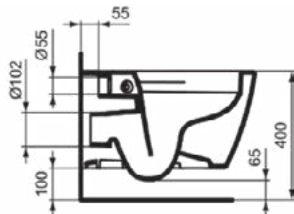

CONNECT

E817401

CONNECT | Wandcloset 360x550x335 mm in glanzend wit afwerking, CL1 volledige spoeling 4.5 - 6 l/min, horizontale afloop | CL1

Afbeelding & technische tekening

Algemene informatie

Productcategorie:	Toiletten
Producttype:	Wandcloset
Merk:	Ideal Standard
Collectie:	CONNECT
Ontwerper:	Studio Levien
Colour:	01 - Glanzend Wit
Afwerking van het oppervlak:	glanzend
Hoogte (mm):	335
Breedte (mm):	360
Lengte / sprong (mm):	550
Bevestigingswijze:	Bevestigingsbouten
Nettogewicht (kg):	20.40
EAN-code:	5017830470656