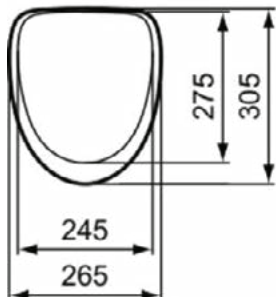

CONNECT

E567401

CONNECT | Cover 265x305x45 mm in glanzend wit afwerking | Softclose zitting

Afbeelding & technische tekening

Algemene informatie

Productcategorie:	Urinoirdeksels
Producttype:	Cover
Merk:	Ideal Standard
Collectie:	CONNECT
Ontwerper:	NA
Colour:	01 - Glanzend Wit
Afwerking van het oppervlak:	glanzend
Hoogte (mm):	45
Breedte (mm):	265
Lengte / sprong (mm):	305
Nettogewicht (kg):	0.90
EAN-code:	5017830480570

Kenmerken

Softclose zitting

[Spare Parts List](#)

Product specificaties

Sluitingsfunctie:	Softclose sluiting
Kleurcode:	01
Kleuromschrijving:	glanzend wit
Materiaal scharnier:	RVS
Materiaal:	Kunststof
Materiaalkwaliteit:	Duroplast
PVD technologie:	Nee
Quick release functie:	Nee
Afwerking van het oppervlak:	glanzend