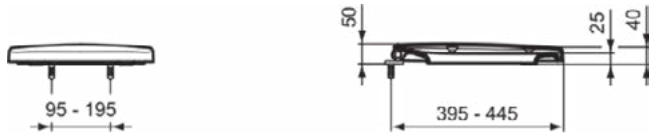

CONNECT

E712701

CONNECT | Closetzitting wrapover 365x435x50 mm in glanzend wit afwerking | Softclose zitting

Afbeelding & technische tekening

Algemene informatie

Productcategorie:	Closetzittingen
Producttype:	Closetzitting wrapover
Merk:	Ideal Standard
Collectie:	CONNECT
Ontwerper:	Ideal Standard
Colour:	01 - Glanzend Wit
Afwerking van het oppervlak:	glanzend
Hoogte (mm):	50
Breedte (mm):	365
Lengte / sprong (mm):	435
Bevestigingswijze:	Scharnierenset
Nettogewicht (kg):	2.70
VVS:	615316100
EAN-code:	5017830399414