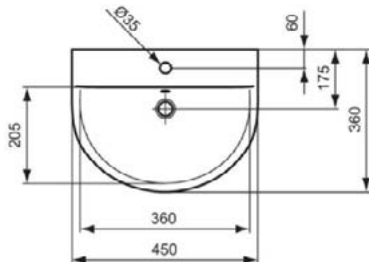

CONNECT

E7130MA

CONNECT | Fontein 450x360x160 mm in wit afwerking, 1 met kraangat, met overloop | Ruimtebesparende wastafel, IdealPlus

Afbeelding & technische tekening

* 150 ohne Säule

Algemene informatie

Productcategorie:	Wastafels
Producttype:	Fontein
Merk:	Ideal Standard
Collectie:	CONNECT
Ontwerper:	Studio Levien
Colour:	MA - Wit
Afwerking van het oppervlak:	glanzend
Hoogte (mm):	160
Breedte (mm):	450
Lengte / sprong (mm):	360
Nettogewicht (kg):	10.12
EAN-code:	5017830399513