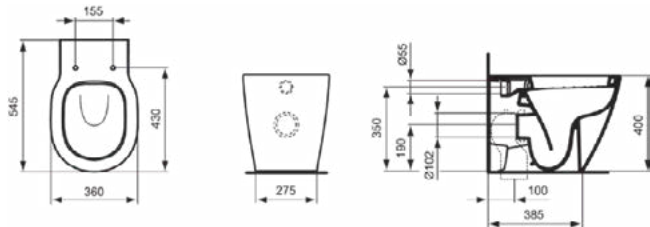

CONNECT

E823101

CONNECT | Staand closet back-to-wall 360x545x400 mm in glanzend wit afwerking, CL1 volledige spoeling 5.9 - 6 l/min, horizontale afloop | CL1, CL2

Afbeelding & technische tekening

Algemene informatie

Productcategorie:	Toiletten
Producttype:	Staand closet back-to-wall
Merk:	Ideal Standard
Collectie:	CONNECT
Ontwerper:	Studio Levien
Colour:	01 - Glanzend Wit
Afwerking van het oppervlak:	glanzend
Hoogte (mm):	400
Breedte (mm):	360
Lengte / sprong (mm):	545
Bevestigingswijze:	Bevestigingsset
Nettogewicht (kg):	25.35
EAN-code:	5017830448761

Producten die meegeleverd worden

TT0257919: Fixing set

Kenmerken

CL1: 5.9 - 6 l/min

CL2: 6 l/min

Downloads

- EPD

Productnormen & certificeringen

Normen:	EN 997
Prestatieverklaring classificatie (DoP):	CL1-6A+CL2

Product specificaties

CL1 volledige spoeling maximaal (liter):	6
CL1 volledige spoeling minimaal (liter):	5.9
CL1 volledige spoeling maximaal (liter):	6
Kindertoilet:	Nee
Kleurcode:	01
Kleuromschrijving:	glanzend wit
Verborgen bevestiging:	Nee
Spoel type:	Diepspoel
Materiaal:	Keramisch
Materiaalkwaliteit:	Vitreous China
Oriëntatie uitlaat:	Horizontaal
PVD technologie:	Nee