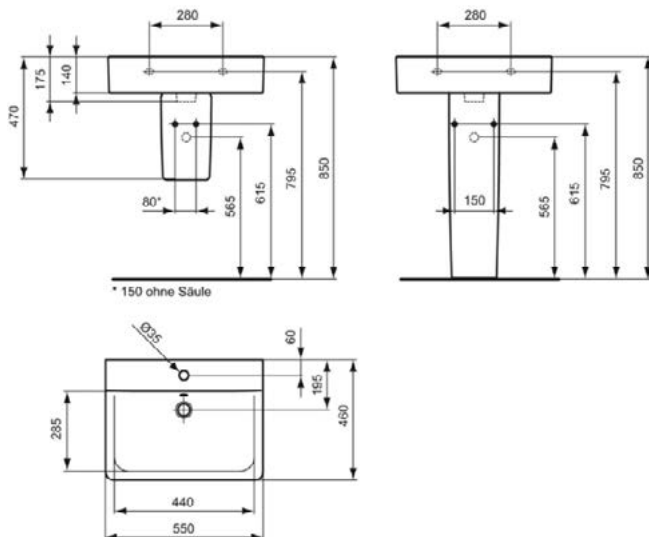

CONNECT

E7141MA

CONNECT | Wastafel 600x460x175 mm in wit afwerking, 1 met kraangat, met overloop | IdealPlus

Afbeelding & technische tekening

Algemene informatie

Productcategorie:	Wastafels
Producttype:	Wastafel
Merk:	Ideal Standard
Collectie:	CONNECT
Ontwerper:	Studio Levien
Colour:	MA - Wit
Afwerking van het oppervlak:	glanzend
Hoogte (mm):	175
Breedte (mm):	600
Lengte / sprong (mm):	460
Nettogewicht (kg):	17.50
EAN-code:	5017830399858

CONNECT

E713901

CONNECT | Wastafel 550x460x155 mm in glanzend wit afwerking, 1 met kraangat, met overloop

Afbeelding & technische tekening

Algemene informatie

Productcategorie:	Wastafels
Producttype:	Wastafel
Merk:	Ideal Standard
Collectie:	CONNECT
Ontwerper:	Studio Levien
Colour:	01 - Glanzend Wit
Afwerking van het oppervlak:	glanzend
Hoogte (mm):	155
Breedte (mm):	550
Lengte / sprong (mm):	460
Nettogewicht (kg):	17.30
EAN-code:	5017830399780