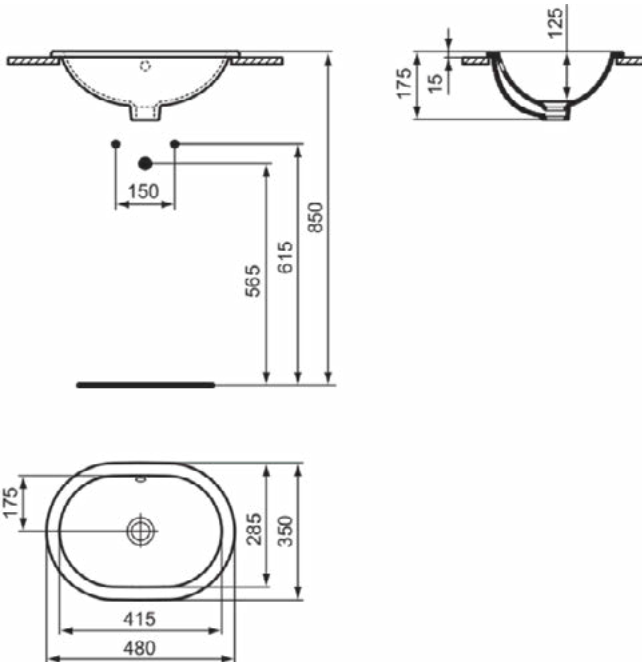

Product specificaties

Kleurcode:	01
Kleuromschrijving:	glanzend wit
Hoekmodel:	Nee
Geslepen onderzijde:	Nee
Met kettingoog:	Nee
Materiaal:	Keramisch
Materiaalkwaliteit:	Fine Fireclay
Aantal kraangaten per gebruiksplaats:	0
Aantal gebruiksplaatsen:	1
Overloop zichtbaar:	Ja
PVD technologie:	Nee
Afzetplateau:	Geen
Afwerking van het oppervlak:	glanzend
Type overloop:	Rond