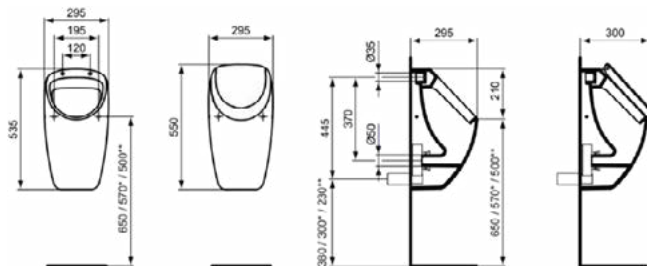

CONNECT

E5676MA

CONNECT | Urinoir 295x295x535 mm in wit afwerking, zonder waste | IdealPlus

Afbeelding & technische tekening

Algemene informatie

Productcategorie:	Toiletten
Producttype:	Urinoir
Merk:	Ideal Standard
Collectie:	CONNECT
Ontwerper:	Studio Levien
Colour:	MA - Wit
Afwerking van het oppervlak:	glanzend
Hoogte (mm):	535
Breedte (mm):	295
Lengte / sprong (mm):	295
Bevestigingswijze:	Bevestigingsset
Nettogewicht (kg):	11.70
EAN-code:	5017830480563