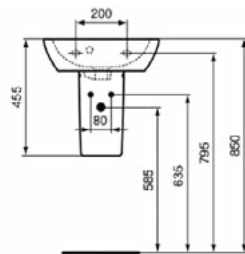

CONNECT

E711201

CONNECT | Zuil 193x188x720 mm in glanzend wit afwerking

Afbeelding & technische tekening

Algemene informatie

Productcategorie:	Zuilen
Producttype:	Zuil
Merk:	Ideal Standard
Collectie:	CONNECT
Ontwerper:	Studio Levien
Colour:	01 - Glanzend Wit
Afwerking van het oppervlak:	glanzend
Hoogte (mm):	720
Breedte (mm):	193
Lengte / sprong (mm):	188
Bevestigingswijze:	Bevestigingsset
Nettogewicht (kg):	10.70
EAN-code:	5017830399032