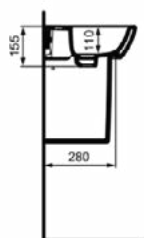

CONNECT

E711201

CONNECT | Zuil 193x188x720 mm in glanzend wit afwerking

Afbeelding & technische tekening

Algemene informatie

Productcategorie:	Zuilen
Producttype:	Zuil
Merk:	Ideal Standard
Collectie:	CONNECT
Ontwerper:	Studio Levien
Colour:	01 - Glanzend Wit
Afwerking van het oppervlak:	glanzend
Hoogte (mm):	720
Breedte (mm):	193
Lengte / sprong (mm):	188
Bevestigingswijze:	Bevestigingsset
Nettogewicht (kg):	10.70
EAN-code:	5017830399032