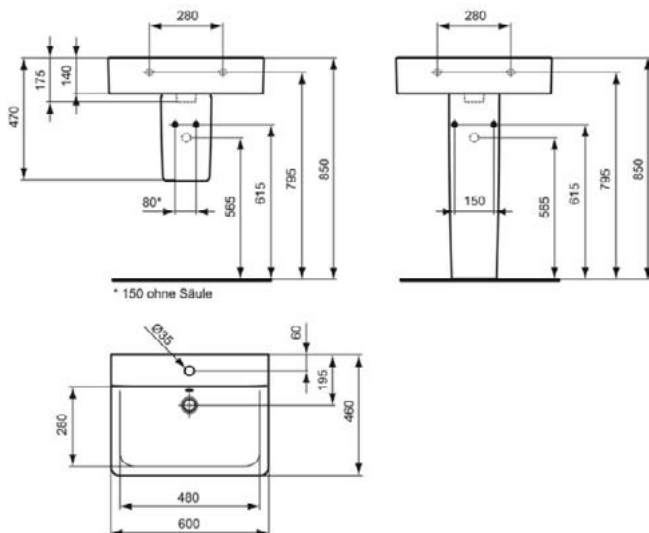

CONNECT

E7729MA

CONNECT | Wastafel 650x460x175 mm in wit afwerking, 1 met kraangat, met overloop | IdealPlus

Afbeelding & technische tekening

Algemene informatie

Productcategorie:	Wastafels
Producttype:	Wastafel
Merk:	Ideal Standard
Collectie:	CONNECT
Ontwerper:	Studio Levien
Colour:	MA - Wit
Afwerking van het oppervlak:	glanzend
Hoogte (mm):	175
Breedte (mm):	650
Lengte / sprong (mm):	460
Nettogewicht (kg):	17.00
EAN-code:	5017830405191

CONNECT

E714101

CONNECT | Wastafel 600x460x175 mm in glanzend wit afwerking, 1 met kraangat, met overloop

Afbeelding & technische tekening

Algemene informatie

Productcategorie:	Wastafels
Producttype:	Wastafel
Merk:	Ideal Standard
Collectie:	CONNECT
Ontwerper:	Studio Levien
Colour:	01 - Glanzend Wit
Afwerking van het oppervlak:	glanzend
Hoogte (mm):	175
Breedte (mm):	600
Lengte / sprong (mm):	460
Nettogewicht (kg):	17.50
EAN-code:	5017830399865