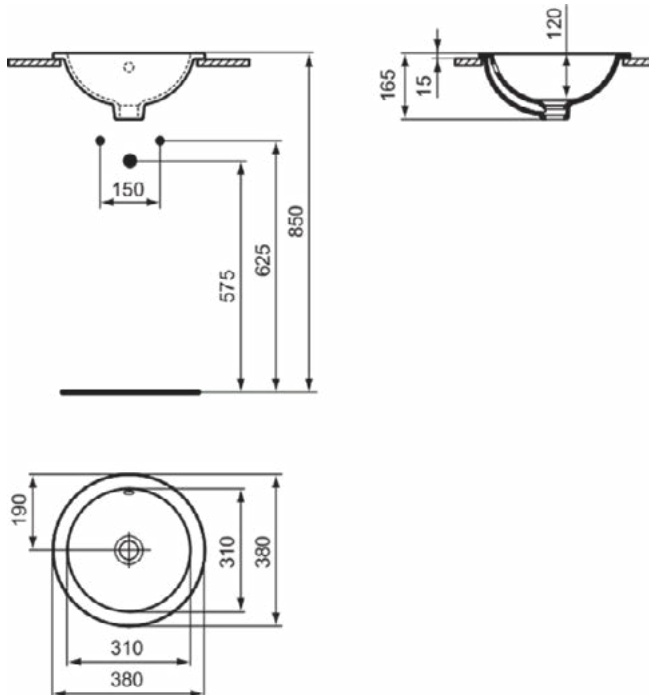

CONNECT

E505101

CONNECT | Onderbouwwastafel 380x380x165 mm in glanzend wit afwerking, zonder kraangat, met overloop | Ruimtebesparende wastafel

Afbeelding & technische tekening

Algemene informatie

Productcategorie:	Wastafels
Producttype:	Onderbouwwastafel
Merk:	Ideal Standard
Collectie:	CONNECT
Ontwerper:	Ideal Standard
Colour:	01 - Glanzend Wit
Afwerking van het oppervlak:	glanzend
Hoogte (mm):	165
Breedte (mm):	380
Lengte / sprong (mm):	380
Nettogewicht (kg):	4.05
EAN-code:	5017830446972

Producten die meegeleverd worden

TT0292952: Cutout templates

Kenmerken

Ruimtebesparende wastafel

Downloads

- EPD

Productnormen & certificeringen

Normen:	EN 14688
Prestatieverklaring classificatie (DoP):	CL15

Product specificaties

Kleurcode:	01
Kleuomschrijving:	glanzend wit
Hoekmodel:	Nee
Geslepen onderzijde:	Nee
Met kettingoog:	Nee
Materiaal:	Keramisch
Materiaalkwaliteit:	Fine Fireclay
Aantal kraangaten per gebruiksplaats:	0
Aantal gebruiksplaatsen:	1
Overloop zichtbaar:	Ja
PVD technologie:	Nee
Afzetplateau:	Geen
Afwerking van het oppervlak:	glanzend
Type overloop:	Rond