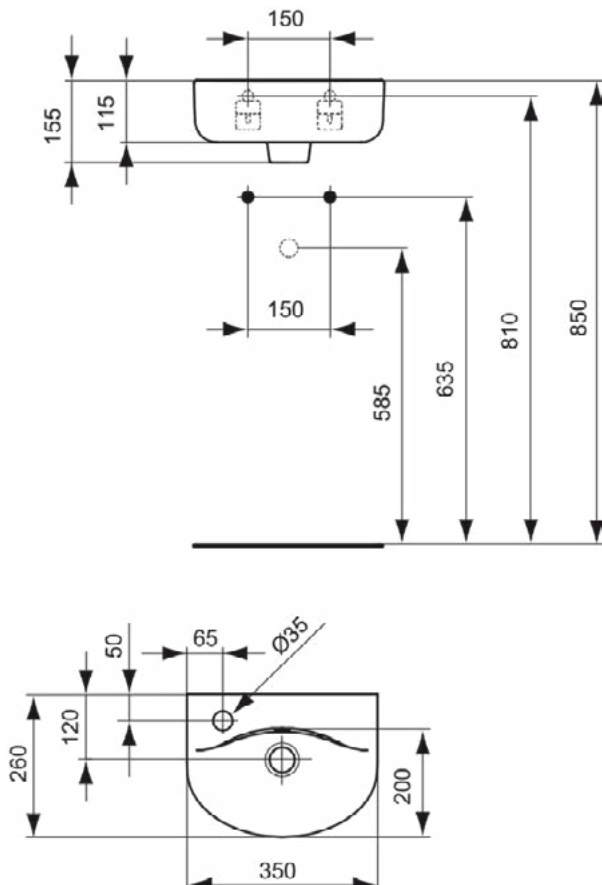

CONNECT

E7912MA

CONNECT | Fontein 350x260x155 mm in wit afwerking, 1 met kraangat, met overloop | Ruimtebesparende wastafel, IdealPlus

Afbeelding & technische tekening

Algemene informatie

Productcategorie:	Wastafels
Producttype:	Fontein
Merk:	Ideal Standard
Collectie:	CONNECT
Ontwerper:	Studio Levien
Colour:	MA - Wit
Afwerking van het oppervlak:	glanzend
Hoogte (mm):	155
Breedte (mm):	350
Lengte / sprong (mm):	260
Nettogewicht (kg):	7.00
EAN-code:	5017830399636