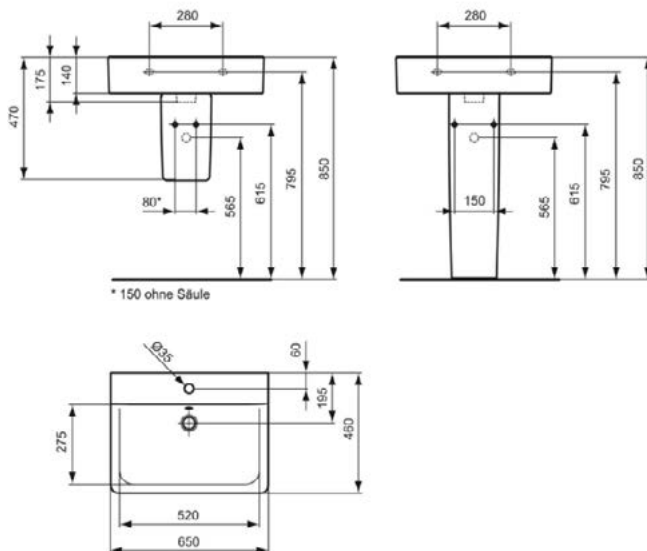

CONNECT

E772901

CONNECT | Wastafel 650x460x175 mm in glanzend wit afwerking, 1 met kraangat, met overloop

Afbeelding & technische tekening

Algemene informatie

Productcategorie:	Wastafels
Producttype:	Wastafel
Merk:	Ideal Standard
Collectie:	CONNECT
Ontwerper:	Studio Levien
Colour:	01 - Glanzend Wit
Afwerking van het oppervlak:	glanzend
Hoogte (mm):	175
Breedte (mm):	650
Lengte / sprong (mm):	460
Nettogewicht (kg):	17.00
EAN-code:	5017830389248

Downloads

- EPD

Productnormen & certificeringen

Normen:	EN 14688
Prestatieverklaring classificatie (DoP):	CL25

Product specificaties

Kleurcode:	01
Kleuromschrijving:	glanzend wit
Model voor mindervaliden:	Nee
Met kettingoog:	Nee
Materiaal:	Keramisch
Materiaalkwaliteit:	Fine Fireclay
Aantal kraangaten per gebruiksplaats:	1
Aantal gebruiksplaatsen:	1
Overloop zichtbaar:	Ja
PVD technologie:	Nee
Afzetplateau:	Achterkant
Afwerking van het oppervlak:	glanzend
Positie kraangat:	Midden
Type overloop:	Rond
Met rugwand:	Nee
Met afvoerplug:	Nee
Met overloop:	Ja
Met sifon:	Nee
Inclusief bevestigingsmateriaal:	Nee
Bevestigingswijze:	Wand
Aanbevolen zaagmal:	KK3410000

CONNECT

E7729MA

CONNECT | Wastafel 650x460x175 mm in wit afwerking, 1 met kraangat, met overloop | IdealPlus

Afbeelding & technische tekening

Algemene informatie

Productcategorie:	Wastafels
Producttype:	Wastafel
Merk:	Ideal Standard
Collectie:	CONNECT
Ontwerper:	Studio Levien
Colour:	MA - Wit
Afwerking van het oppervlak:	glanzend
Hoogte (mm):	175
Breedte (mm):	650
Lengte / sprong (mm):	460
Nettogewicht (kg):	17.00
EAN-code:	5017830405191