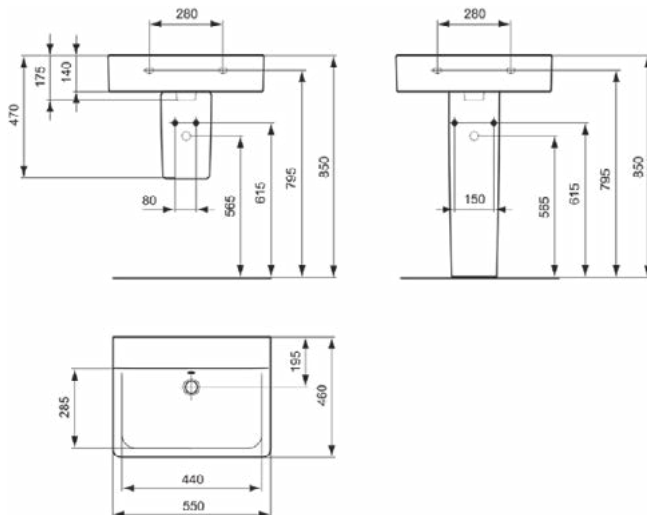

CONNECT

E8111MA

CONNECT | Wastafel 550x460x155 mm in wit afwerking, zonder kraangat, met overloop | IdealPlus

Afbeelding & technische tekening

Algemene informatie

Productcategorie:	Wastafels
Producttype:	Wastafel
Merk:	Ideal Standard
Collectie:	CONNECT
Ontwerper:	Studio Levien
Colour:	MA - Wit
Afwerking van het oppervlak:	glanzend
Hoogte (mm):	155
Breedte (mm):	550
Lengte / sprong (mm):	460
Nettogewicht (kg):	17.30
EAN-code:	5017830403708