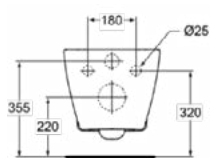

CONNECT

E823201

CONNECT | Wandcloset 360x540x340 mm in glanzend wit afwerking, CL1 volledige spoeling 4.5 - 6 l/min, horizontale afloop | CL1, CL2

Afbeelding & technische tekening

Algemene informatie

Productcategorie:	Toiletten
Producttype:	Wandcloset
Merk:	Ideal Standard
Collectie:	CONNECT
Ontwerper:	Studio Levien
Colour:	01 - Glanzend Wit
Afwerking van het oppervlak:	glanzend
Hoogte (mm):	340
Breedte (mm):	360
Lengte / sprong (mm):	540
Bevestigingswijze:	Bevestigingsbouten
Nettogewicht (kg):	24.50
EAN-code:	5017830448754

Kenmerken

CL1	CL1: 4.5 - 6 l/min	CL2	CL2: 6 l/min

Downloads

- EPD

Productnormen & certificeringen

Normen:	EN 997
Prestatieverklaring classificatie (DoP):	CL1-6AC/5A+CL2

Product specificaties

CL1 volledige spoeling maximaal (liter):	6
CL1 volledige spoeling minimaal (liter):	4.5
CL1 volledige spoeling maximaal (liter):	6
Kindertoilet:	Nee
Kleurcode:	01
Kleuromschrijving:	glanzend wit
Verborgen bevestiging:	Nee
Spoel type:	Diepspoel
Model voor mindervaliden:	Nee
Materiaal:	Keramisch
Materiaalkwaliteit:	Vitreous China
Positie uitlaat:	Midden
Oriëntatie uitlaat:	Horizontaal
Uitlaat zichtbaar:	Verborgen
PVD technologie:	Nee