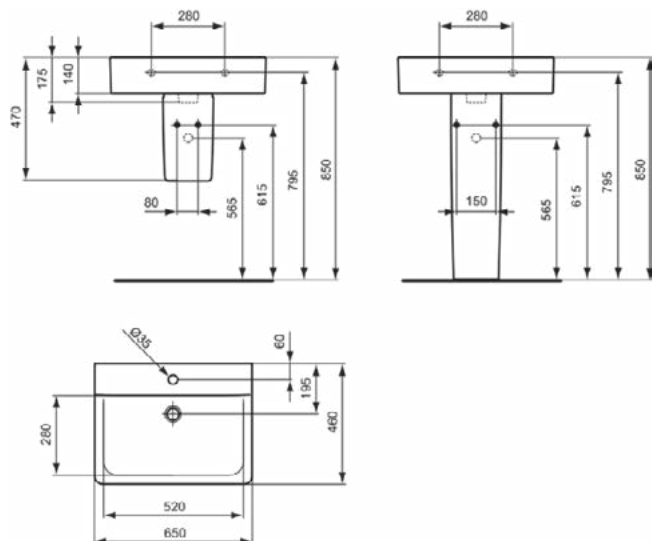

CONNECT

E810401

CONNECT | Wastafel 650x460x175 mm in glanzend wit afwerking, zonder kraangat, met overloop

Afbeelding & technische tekening

Algemene informatie

Productcategorie:	Wastafels
Producttype:	Wastafel
Merk:	Ideal Standard
Collectie:	CONNECT
Ontwerper:	Studio Levien
Colour:	01 - Glanzend Wit
Afwerking van het oppervlak:	glanzend
Hoogte (mm):	175
Breedte (mm):	650
Lengte / sprong (mm):	460
Nettogewicht (kg):	17.00
EAN-code:	5017830406143