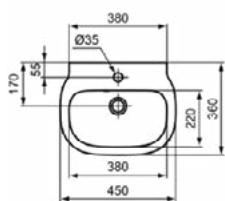

CONNECT

E7112MA

CONNECT | Zuil 193x188x720 mm in wit afwerking | IdealPlus

Afbeelding & technische tekening

Algemene informatie

Productcategorie:	Zuilen
Producttype:	Zuil
Merk:	Ideal Standard
Collectie:	CONNECT
Ontwerper:	Studio Levien
Colour:	MA - Wit
Afwerking van het oppervlak:	glanzend
Hoogte (mm):	720
Breedte (mm):	193
Lengte / sprong (mm):	188
Bevestigingswijze:	Bevestigingsset
Nettogewicht (kg):	10.70
EAN-code:	5017830399025