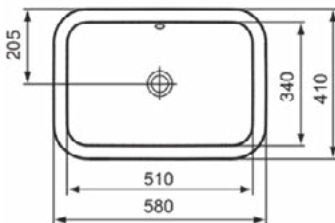

CONNECT

E505901

CONNECT | Onderbouwwastafel 580x410x175 mm in glanzend wit afwerking, zonder kraangat, met overloop | Ruimtebesparende wastafel

Afbeelding & technische tekening

Algemene informatie

Productcategorie:	Wastafels
Producttype:	Onderbouwwastafel
Merk:	Ideal Standard
Collectie:	CONNECT
Ontwerper:	Studio Levien
Colour:	01 - Glanzend Wit
Afwerking van het oppervlak:	glanzend
Hoogte (mm):	175
Breedte (mm):	580
Lengte / sprong (mm):	410
Nettogewicht (kg):	7.45
EAN-code:	5017830447139

Producten die meegeleverd worden

TT0292956: Cutout templates

Kenmerken

Ruimtebesparende wastafel

Productnormen & certificeringen

Normen:	EN 14688
Prestatieverklaring classificatie (DoP):	CL15

Product specificaties

Kleurcode:	01
Kleuromschrijving:	glanzend wit
Geslepen onderzijde:	Nee
Model voor mindervaliden:	Nee
Met kettingoog:	Nee
Materiaal:	Keramisch
Materiaalkwaliteit:	Fine Fireclay
Aantal kraangaten per gebruiksplaats:	0
Aantal gebruiksplaatsen:	1
Overloop zichtbaar:	Ja
PVD technologie:	Nee
Afzetplateau:	Geen
Afwerking van het oppervlak:	glanzend
Type overloop:	Rond
Met rugwand:	Nee
Met afvoerplug:	Nee
Met overloop:	Ja
Met sifon:	Nee