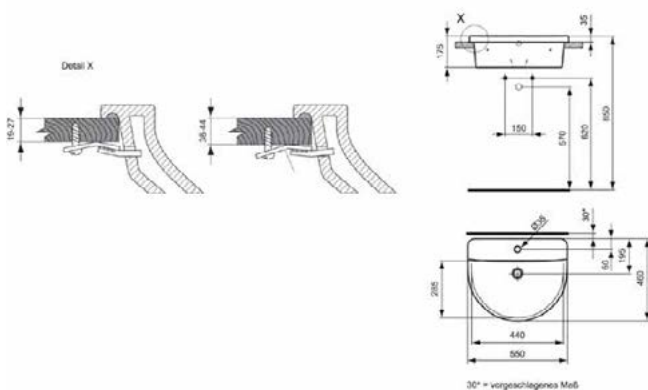

CONNECT

E7978MA

CONNECT | Opbouwwastafel 550x460x175 mm in wit afwerking, 1 met kraangat, met overloop | IdealPlus

Afbeelding & technische tekening

Algemene informatie

Productcategorie:	Wastafels
Producttype:	Opbouwwastafel
Merk:	Ideal Standard
Collectie:	CONNECT
Ontwerper:	Studio Levien
Colour:	MA - Wit
Afwerking van het oppervlak:	glanzend
Hoogte (mm):	175
Breedte (mm):	550
Lengte / sprong (mm):	460
Nettogewicht (kg):	16.77
EAN-code:	5017830395645