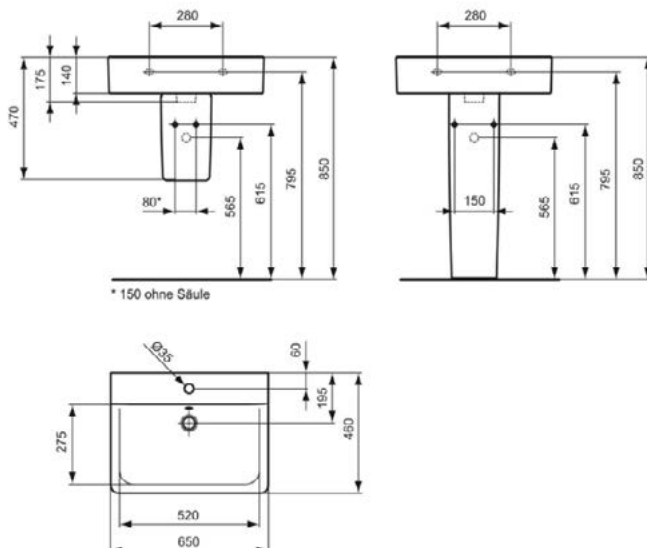

CONNECT

E772901

CONNECT | Wastafel 650x460x175 mm in glanzend wit afwerking, 1 met kraangat, met overloop

Afbeelding & technische tekening

Algemene informatie

Productcategorie:	Wastafels
Producttype:	Wastafel
Merk:	Ideal Standard
Collectie:	CONNECT
Ontwerper:	Studio Levien
Colour:	01 - Glanzend Wit
Afwerking van het oppervlak:	glanzend
Hoogte (mm):	175
Breedte (mm):	650
Lengte / sprong (mm):	460
Nettogewicht (kg):	17.00
EAN-code:	5017830389248

Downloads

- EPD

Productnormen & certificeringen

Normen:	EN 14688
Prestatieverklaring classificatie (DoP):	CL25

Product specificaties

Kleurcode:	01
Kleuromschrijving:	glanzend wit
Model voor mindervaliden:	Nee
Met kettingoog:	Nee
Materiaal:	Keramisch
Materiaalkwaliteit:	Fine Fireclay
Aantal kraangaten per gebruiksplaats:	1
Aantal gebruiksplaatsen:	1
Overloop zichtbaar:	Ja
PVD technologie:	Nee
Afzetplateau:	Achterkant
Afwerking van het oppervlak:	glanzend
Positie kraangat:	Midden
Type overloop:	Rond
Met rugwand:	Nee
Met afvoerplug:	Nee
Met overloop:	Ja
Met sifon:	Nee
Inclusief bevestigingsmateriaal:	Nee
Bevestigingswijze:	Wand
Aanbevolen zaagmal:	KK3410000