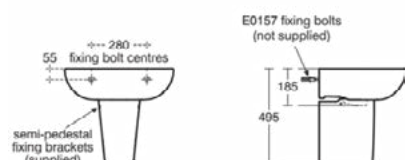

CONNECT

E7113MA

CONNECT | Sifonkap 195x278x340 mm in wit afwerking | IdealPlus

Afbeelding & technische tekening

Algemene informatie

Productcategorie:	Zuilen
Producttype:	Sifonkap
Merk:	Ideal Standard
Collectie:	CONNECT
Ontwerper:	Studio Levien
Colour:	MA - Wit
Afwerking van het oppervlak:	glanzend
Hoogte (mm):	340
Breedte (mm):	195
Lengte / sprong (mm):	278
Bevestigingswijze:	Bevestigingsset
Nettogewicht (kg):	6.80
EAN-code:	5017830399063

Kenmerken

IdealPlus

Downloads

- EPD

Product specificaties

Kleurcode:	MA
Kleuromschrijving:	wit
IdealPlus technologie:	Ja
Materiaal:	Keramisch
Materiaalkwaliteit:	Fine Fireclay
PVD technologie:	Nee
Afwerking van het oppervlak:	glanzend
Bevestigingswijze:	Bevestigingsset
Bevestigingswijze:	Wand