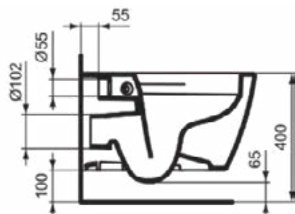

CONNECT

E8174MA

CONNECT | Wandcloset 360x550x335 mm in wit afwerking, CL1 volledige spoeling 4.5 - 6 l/min, horizontale afloop | CL1, IdealPlus

Afbeelding & technische tekening

Algemene informatie

Productcategorie:	Toiletten
Producttype:	Wandcloset
Merk:	Ideal Standard
Collectie:	CONNECT
Ontwerper:	Studio Levien
Colour:	MA - Wit
Afwerking van het oppervlak:	glanzend
Hoogte (mm):	335
Breedte (mm):	360
Lengte / sprong (mm):	550
Bevestigingswijze:	Bevestigingsbouten
Nettogewicht (kg):	22.00
EAN-code:	5017830471042

Kenmerken

CL1: 4.5 - 6 l/min

IdealPlus

Downloads

- [EPD](#)
- [Installation Guide](#)
- [Spare Parts List](#)

Productnormen & certificeringen

Normen:	EN 997
Prestatieverklaring classificatie (DoP):	CL1-6A/5A

Product specificaties

CL1 volledige spoeling maximaal (liter):	6
CL1 volledige spoeling minimaal (liter):	4.5
Kindertoilet:	Nee
Kleurcode:	MA
Kleuromschrijving:	wit
Verborgen bevestiging:	Nee
IdealPlus technologie:	Ja
Spoel type:	Diepspoel
Model voor mindervaliden:	Nee
Materiaal:	Keramisch
Materiaalkwaliteit:	Vitreous China
Positie uitlaat:	Midden
Oriëntatie uitlaat:	Horizontaal
Uitlaat zichtbaar:	Verborgen
PVD technologie:	Nee