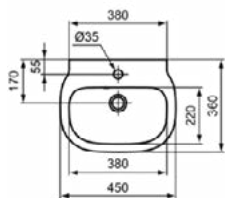

CONNECT

E711201

CONNECT | Zuil 193x188x720 mm in glanzend wit afwerking

Afbeelding & technische tekening

Algemene informatie

Productcategorie:	Zuilen
Producttype:	Zuil
Merk:	Ideal Standard
Collectie:	CONNECT
Ontwerper:	Studio Levien
Colour:	01 - Glanzend Wit
Afwerking van het oppervlak:	glanzend
Hoogte (mm):	720
Breedte (mm):	193
Lengte / sprong (mm):	188
Bevestigingswijze:	Bevestigingsset
Nettogewicht (kg):	10.70
EAN-code:	5017830399032