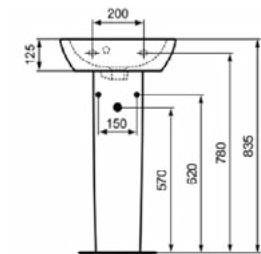

CONNECT

E711201

CONNECT | Zuil 193x188x720 mm in glanzend wit afwerking

Afbeelding & technische tekening

Algemene informatie

Productcategorie:	Zuilen
Producttype:	Zuil
Merk:	Ideal Standard
Collectie:	CONNECT
Ontwerper:	Studio Levien
Colour:	01 - Glanzend Wit
Afwerking van het oppervlak:	glanzend
Hoogte (mm):	720
Breedte (mm):	193
Lengte / sprong (mm):	188
Bevestigingswijze:	Bevestigingsset
Nettogewicht (kg):	10.70
EAN-code:	5017830399032