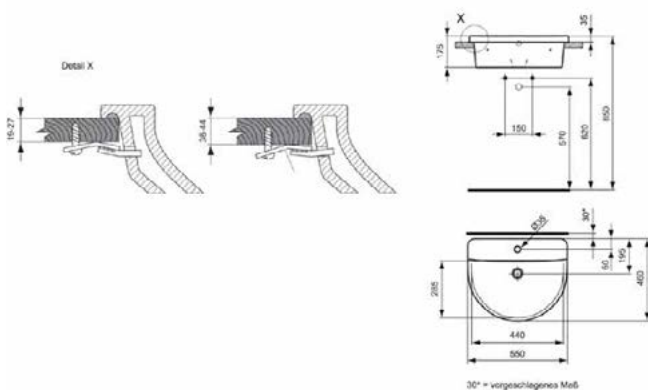

CONNECT

E504201

CONNECT | Opbouwwastafel 480x480x175 mm in glanzend wit afwerking, 1 met kraangat, met overloop

Afbeelding & technische tekening

Algemene informatie

Productcategorie:	Wastafels
Producttype:	Opbouwwastafel
Merk:	Ideal Standard
Collectie:	CONNECT
Ontwerper:	Studio Levien
Colour:	01 - Glanzend Wit
Afwerking van het oppervlak:	glanzend
Hoogte (mm):	175
Breedte (mm):	480
Lengte / sprong (mm):	480
Nettogewicht (kg):	7.94
EAN-code:	5017830446798