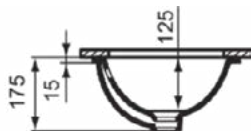

Productnormen & certificeringen

Normen: EN 14688

Product specificaties

Kleurcode:	01
Kleuromschrijving:	glanzend wit
Hoekmodel:	Nee
Met kettingoog:	Nee
Materiaal:	Keramisch
Materiaalkwaliteit:	Fine Fireclay
Aantal kraangaten per gebruiksplaats:	0
Aantal gebruiksplaatsen:	1
Overloop zichtbaar:	Ja
PVD technologie:	Nee
Afzetplateau:	Geen
Afwerking van het oppervlak:	glanzend
Type overloop:	Rond
Met rugwand:	Nee
Met afvoerplug:	Nee
Met overloop:	Ja
Met sifon:	Nee
Inclusief bevestigingsmateriaal:	Ja
Bevestigingswijze:	Op meubel