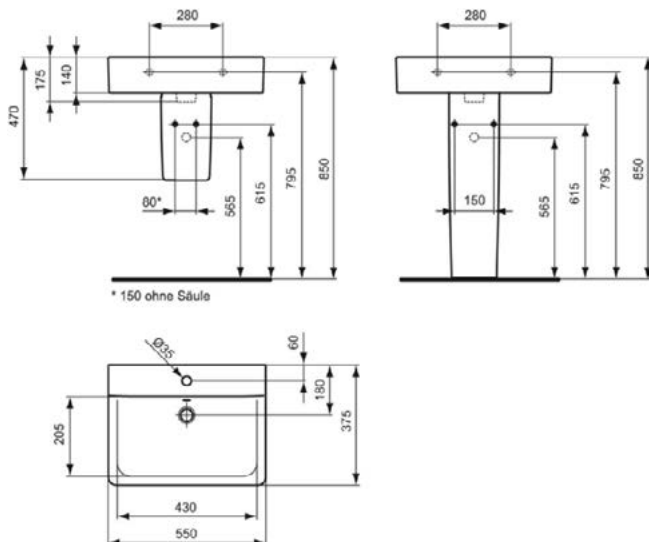

CONNECT

E714001

CONNECT | Wastafel 550x375x175 mm in glanzend wit afwerking, 1 met kraangat, met overloop | Ruimtebesparende wastafel

Afbeelding & technische tekening

Algemene informatie

Productcategorie:	Wastafels
Producttype:	Wastafel
Merk:	Ideal Standard
Collectie:	CONNECT
Ontwerper:	Studio Levien
Colour:	01 - Glanzend Wit
Afwerking van het oppervlak:	glanzend
Hoogte (mm):	175
Breedte (mm):	550
Lengte / sprong (mm):	375
Nettogewicht (kg):	15.00
EAN-code:	5017830399827