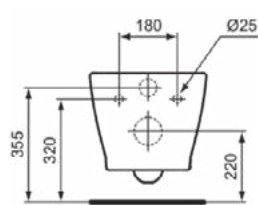

CONNECT

E8174MA

CONNECT | Wandcloset 360x550x335 mm in wit afwerking, CL1 volledige spoeling 4.5 - 6 l/min, horizontale afloop | CL1, IdealPlus

Afbeelding & technische tekening

Algemene informatie

Productcategorie:	Toiletten
Producttype:	Wandcloset
Merk:	Ideal Standard
Collectie:	CONNECT
Ontwerper:	Studio Levien
Colour:	MA - Wit
Afwerking van het oppervlak:	glanzend
Hoogte (mm):	335
Breedte (mm):	360
Lengte / sprong (mm):	550
Bevestigingswijze:	Bevestigingsbouten
Nettogewicht (kg):	22.00
EAN-code:	5017830471042

Kenmerken

CL1: 4.5 - 6 l/min

IdealPlus

Downloads

- [EPD](#)
- [Installation Guide](#)
- [Spare Parts List](#)

Productnormen & certificeringen

Normen:	EN 997
Prestatieverklaring classificatie (DoP):	CL1-6A/5A

Product specificaties

CL1 volledige spoeling maximaal (liter):	6
CL1 volledige spoeling minimaal (liter):	4.5
Kindertoilet:	Nee
Kleurcode:	MA
Kleuromschrijving:	wit
Verborgen bevestiging:	Nee
IdealPlus technologie:	Ja
Spoel type:	Diepspoel
Model voor mindervaliden:	Nee
Materiaal:	Keramisch
Materiaalkwaliteit:	Vitreous China
Positie uitlaat:	Midden
Oriëntatie uitlaat:	Horizontaal
Uitlaat zichtbaar:	Verborgen
PVD technologie:	Nee