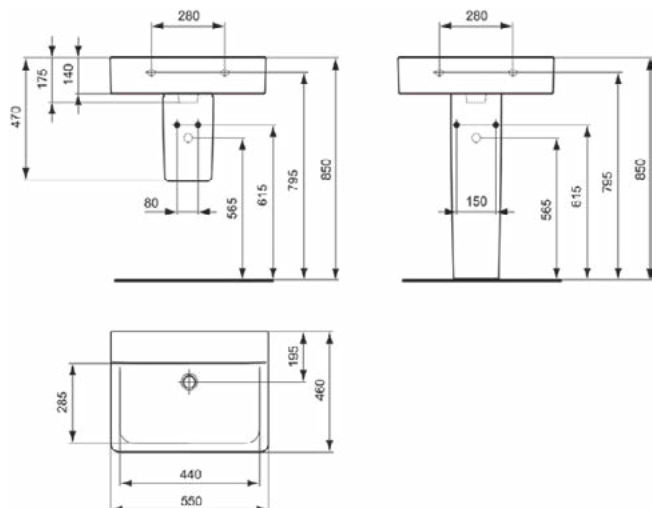

Product specificaties

Kleurcode:	MA
Kleuromschrijving:	wit
IdealPlus technologie:	Ja
Model voor mindervaliden:	Nee
Met kettingoog:	Nee
Materiaal:	Keramisch
Materiaalkwaliteit:	Fine Fireclay
Aantal kraangaten per gebruiksplaats:	0
Aantal gebruiksplaatsen:	1
Overloop zichtbaar:	Nee
PVD technologie:	Nee
Afzetplateau:	Achterkant
Afwerking van het oppervlak:	glanzend
Type overloop:	Rond
Met rugwand:	Nee
Met afvoerplug:	Nee
Met overloop:	Nee