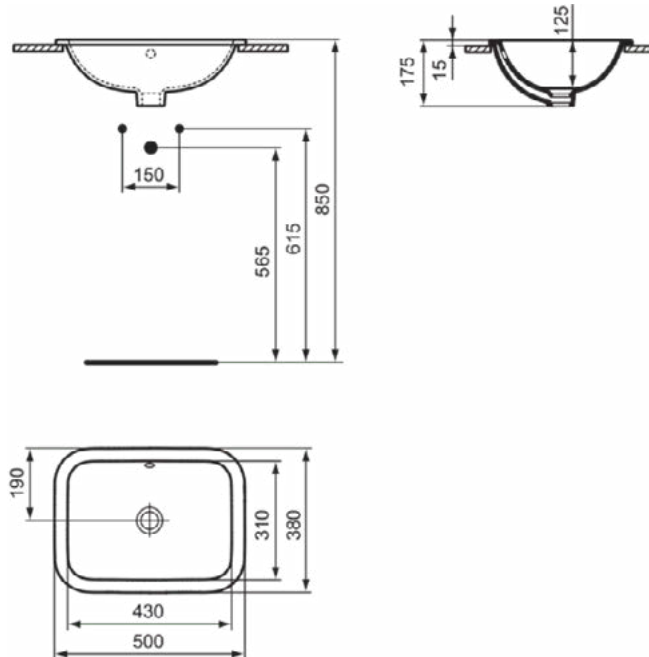

CONNECT

E505701

CONNECT | Onderbouwwastafel 500x380x175 mm in glanzend wit afwerking, zonder kraangat, met overloop | Ruimtebesparende wastafel

Afbeelding & technische tekening

Algemene informatie

Productcategorie:	Wastafels
Producttype:	Onderbouwwastafel
Merk:	Ideal Standard
Collectie:	CONNECT
Ontwerper:	Ideal Standard
Colour:	01 - Glanzend Wit
Afwerking van het oppervlak:	glanzend
Hoogte (mm):	175
Breedte (mm):	500
Lengte / sprong (mm):	380
Nettogewicht (kg):	6.10
EAN-code:	5017830447092

Producten die meegeleverd worden

TT0292993: Cutout templates

Kenmerken

Ruimtebesparende wastafel

Productnormen & certificeringen

Normen:	EN 14688
Prestatieverklaring classificatie (DoP):	CL15

Product specificaties

Kleurcode:	01
Kleuromschrijving:	glanzend wit
Geslepen onderzijde:	Nee
Model voor mindervaliden:	Nee
Met kettingoog:	Nee
Materiaal:	Keramisch
Materiaalkwaliteit:	Fine Fireclay
Aantal kraangaten per gebruiksplaats:	0
Aantal gebruiksplaatsen:	1
Overloop zichtbaar:	Ja
PVD technologie:	Nee
Afwerking van het oppervlak:	glanzend
Type overloop:	Rond
Met afvoerplug:	Nee
Met overloop:	Ja
Met sifon:	Nee
Inclusief bevestigingsmateriaal:	Nee
Bevestigingswijze:	Op meubel