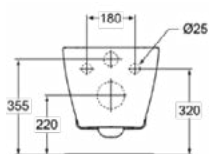

CONNECT

E8232MA

CONNECT | Wandcloset 360x540x340 mm in wit afwerking, CL1 volledige spoeling 4.5 - 6 l/min, horizontale afloop | CL1, CL2, IdealPlus

Afbeelding & technische tekening

Algemene informatie

Productcategorie:	Toiletten
Producttype:	Wandcloset
Merk:	Ideal Standard
Collectie:	CONNECT
Ontwerper:	Studio Levien
Colour:	MA - Wit
Afwerking van het oppervlak:	glanzend
Hoogte (mm):	340
Breedte (mm):	360
Lengte / sprong (mm):	540
Bevestigingswijze:	Bevestigingsbouten
Nettogewicht (kg):	24.50
EAN-code:	5017830448969