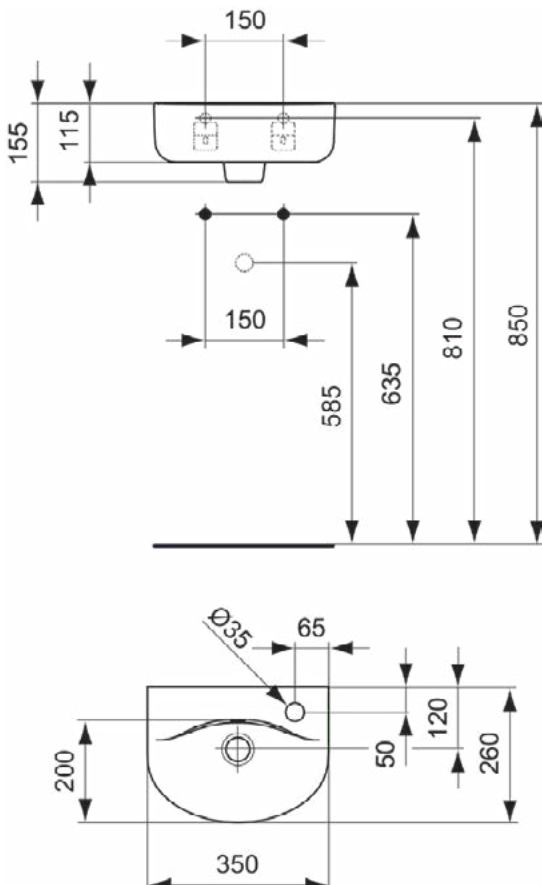

CONNECT

E791301

CONNECT | Fontein 350x260x155 mm in glanzend wit afwerking, 1 met kraangat, met overloop | Ruimtebesparende wastafel

Afbeelding & technische tekening

Algemene informatie

Productcategorie:	Wastafels
Producttype:	Fontein
Merk:	Ideal Standard
Collectie:	CONNECT
Ontwerper:	Studio Levien
Colour:	01 - Glanzend Wit
Afwerking van het oppervlak:	glanzend
Hoogte (mm):	155
Breedte (mm):	350
Lengte / sprong (mm):	260
Nettogewicht (kg):	7.00
EAN-code:	5017830389439

Kenmerken

Ruimtebesparende wastafel

Downloads

- EPD

Productnormen & certificeringen

Normen:	EN 14688
Prestatieverklaring classificatie (DoP):	CL25

Product specificaties

Kleurcode:	01
Kleuromschrijving:	glanzend wit
Model voor mindervaliden:	Nee
Met kettingoog:	Nee
Materiaal:	Keramisch
Materiaalkwaliteit:	Fine Fireclay
Aantal kraangaten per gebruiksplaats:	1
Aantal gebruiksplaatsen:	1
Overloop zichtbaar:	Ja
PVD technologie:	Nee
Afzetplateau:	Rechts
Afwerking van het oppervlak:	glanzend
Positie kraangat:	Rechts
Type overloop:	Rond
Met rugwand:	Nee
Met afvoerplug:	Nee
Met overloop:	Ja