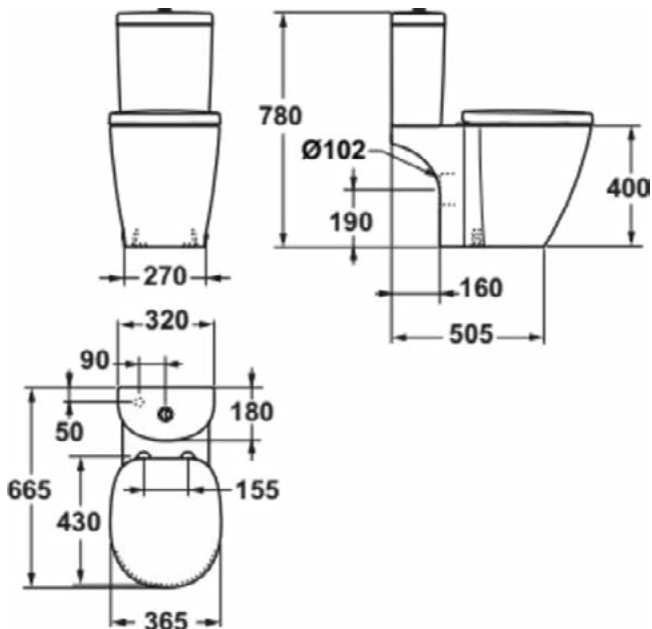

Product specificaties

Positie van het reservoir:	Closetcombinatie
Kleurcode:	01
Kleuomschrijving:	glanzend wit
Verborgen bevestiging:	Ja
Hoekmodel:	Nee
Spoelopties:	2 delen
Full flush (l):	6
Half flush (l):	3
Materiaal:	Keramisch
Materiaalkwaliteit:	Vitreous China
Gebruikswijze:	Drukknop
PVD technologie:	Nee
Positie van de watertoevoer:	Onder
Afwerking van het oppervlak:	glanzend
Type bediening:	Mechanisch
Bevestigingswijze:	Bevestigingsset
Bevestigingswijze:	Closetcombinatie