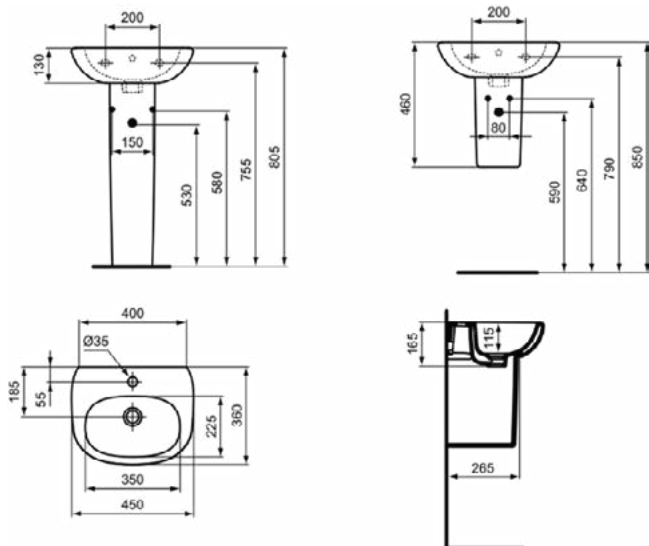

CONNECT

E711401

CONNECT | Sifonkap 170x265x340 mm in glanzend wit afwerking

Afbeelding & technische tekening

Algemene informatie

Productcategorie:	Zuilen
Producttype:	Sifonkap
Merk:	Ideal Standard
Collectie:	CONNECT
Ontwerper:	Ideal Standard
Colour:	01 - Glanzend Wit
Afwerking van het oppervlak:	glanzend
Hoogte (mm):	340
Breedte (mm):	170
Lengte / sprong (mm):	265
Bevestigingswijze:	Bevestigingsset
Nettogewicht (kg):	6.50
EAN-code:	5017830399117

Downloads

- EPD

Product specificaties

Kleurcode:	01
Kleuromschrijving:	glanzend wit
Materiaal:	Keramisch
Materiaalkwaliteit:	Fine Fireclay
PVD technologie:	Nee
Afwerking van het oppervlak:	glanzend
Bevestigingswijze:	Bevestigingsset
Bevestigingswijze:	Wand