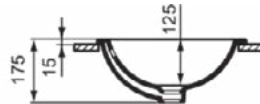

CONNECT

E505901

CONNECT | Onderbouwwastafel 580x410x175 mm in glanzend wit afwerking, zonder kraangat, met overloop | Ruimtebesparende wastafel

Afbeelding & technische tekening

Algemene informatie

Productcategorie:	Wastafels
Producttype:	Onderbouwwastafel
Merk:	Ideal Standard
Collectie:	CONNECT
Ontwerper:	Studio Levien
Colour:	01 - Glanzend Wit
Afwerking van het oppervlak:	glanzend
Hoogte (mm):	175
Breedte (mm):	580
Lengte / sprong (mm):	410
Nettogewicht (kg):	7.45
EAN-code:	5017830447139

Producten die meegeleverd worden

TT0292956: Cutout templates

Kenmerken

Ruimtebesparende wastafel

Productnormen & certificeringen

Normen:	EN 14688
Prestatieverklaring classificatie (DoP):	CL15

Product specificaties

Kleurcode:	01
Kleuromschrijving:	glanzend wit
Geslepen onderzijde:	Nee
Model voor mindervaliden:	Nee
Met kettingoog:	Nee
Materiaal:	Keramisch
Materiaalkwaliteit:	Fine Fireclay
Aantal kraangaten per gebruiksplaats:	0
Aantal gebruiksplaatsen:	1
Overloop zichtbaar:	Ja
PVD technologie:	Nee
Afzetplateau:	Geen
Afwerking van het oppervlak:	glanzend
Type overloop:	Rond
Met rugwand:	Nee
Met afvoerplug:	Nee
Met overloop:	Ja
Met sifon:	Nee