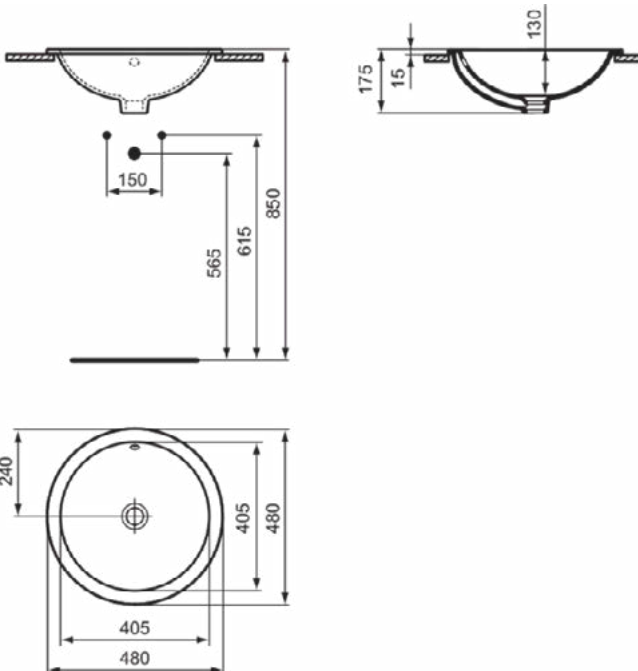

Product specificaties

Kleurcode:	01
Kleuromschrijving:	glanzend wit
Hoekmodel:	Nee
Geslepen onderzijde:	Nee
Met kettingoog:	Nee
Materiaal:	Keramisch
Materiaalkwaliteit:	Fine Fireclay
Aantal kraangaten per gebruiksplaats:	0
Aantal gebruiksplaatsen:	1
Overloop zichtbaar:	Ja
PVD technologie:	Nee
Afzetplateau:	Geen
Afwerking van het oppervlak:	glanzend
Type overloop:	Rond
Met rugwand:	Nee
Met afvoerplug:	Nee
Met overloop:	Ja
Met sifon:	Nee
Inclusief bevestigingsmateriaal:	Nee