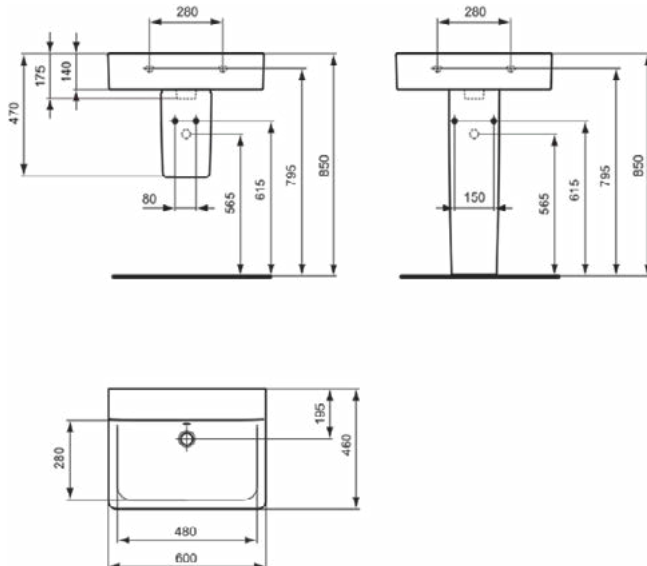

CONNECT

E810101

CONNECT | Wastafel 600x460x175 mm in glanzend wit afwerking, zonder kraangat, met overloop

Afbeelding & technische tekening

Algemene informatie

Productcategorie:	Wastafels
Producttype:	Wastafel
Merk:	Ideal Standard
Collectie:	CONNECT
Ontwerper:	Studio Levien
Colour:	01 - Glanzend Wit
Afwerking van het oppervlak:	glanzend
Hoogte (mm):	175
Breedte (mm):	600
Lengte / sprong (mm):	460
Nettogewicht (kg):	17.50
EAN-code:	5017830403777