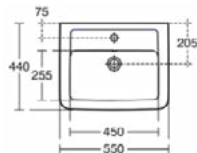

CONNECT

E711301

CONNECT | Sifonkap 195x278x340 mm in glanzend wit afwerking

Afbeelding & technische tekening

Algemene informatie

Productcategorie:	Zuilen
Producttype:	Sifonkap
Merk:	Ideal Standard
Collectie:	CONNECT
Ontwerper:	Studio Levien
Colour:	01 - Glanzend Wit
Afwerking van het oppervlak:	glanzend
Hoogte (mm):	340
Breedte (mm):	195
Lengte / sprong (mm):	278
Bevestigingswijze:	Bevestigingsset
Nettogewicht (kg):	6.90
EAN-code:	5017830399070