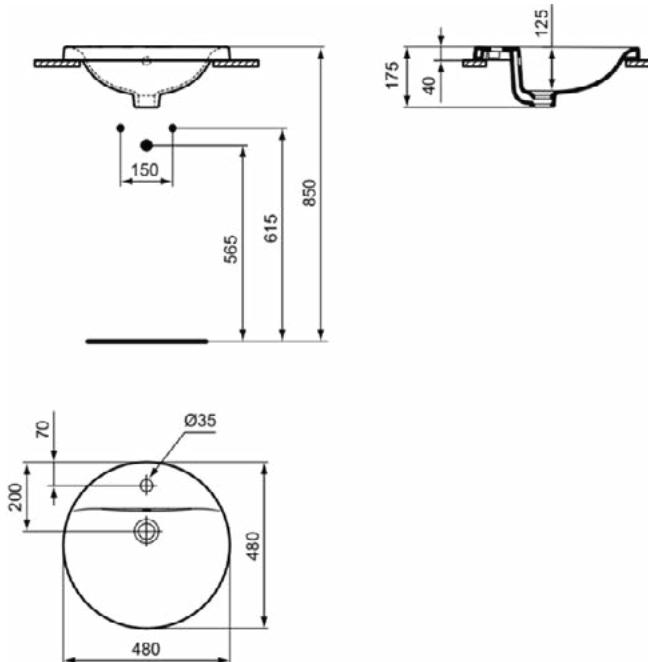

Product specificaties

Kleurcode:	01
Kleuromschrijving:	glanzend wit
Geslepen onderzijde:	Nee
Model voor mindervaliden:	Nee
Met kettingoog:	Nee
Materiaal:	Keramisch
Materiaalkwaliteit:	Vitreous China
Aantal kraangaten per gebruiksplaats:	1
Aantal gebruiksplaatsen:	1
Overloop zichtbaar:	Ja
PVD technologie:	Nee
Afzetplateau:	Geen
Afwerking van het oppervlak:	glanzend
Positie kraangat:	Midden
Type overloop:	Rond
Met rugwand:	Nee
Met afvoerplug:	Nee
Met overloop:	Ja
Met sifon:	Nee