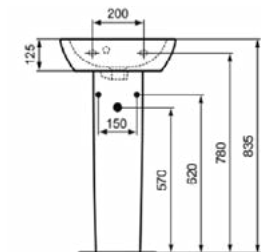

CONNECT

E7112MA

CONNECT | Zuil 193x188x720 mm in wit afwerking | IdealPlus

Afbeelding & technische tekening

Algemene informatie

Productcategorie:	Zuilen
Producttype:	Zuil
Merk:	Ideal Standard
Collectie:	CONNECT
Ontwerper:	Studio Levien
Colour:	MA - Wit
Afwerking van het oppervlak:	glanzend
Hoogte (mm):	720
Breedte (mm):	193
Lengte / sprong (mm):	188
Bevestigingswijze:	Bevestigingsset
Nettogewicht (kg):	10.70
EAN-code:	5017830399025