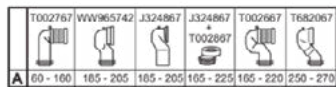

CONNECT

E7971MA

CONNECT | Reservoir voor closet 320x175x380 mm in wit afwerking | 6/3 L twee spoelenheden, IdealPlus

Afbeelding & technische tekening

Algemene informatie

Productcategorie:	Toiletten
Producttype:	Reservoir voor closet
Merk:	Ideal Standard
Collectie:	CONNECT
Ontwerper:	Studio Levien
Colour:	MA - Wit
Afwerking van het oppervlak:	glanzend
Hoogte (mm):	380
Breedte (mm):	320
Lengte / sprong (mm):	175
Bevestigingswijze:	Bevestigingsset
Nettogewicht (kg):	11.92
EAN-code:	5017830398950

Kenmerken

6/3 L twee spoelenheden

IdealPlus

• Spare Parts List

Productnormen & certificeringen

Normen:	EN 997
Prestatieverklaring classificatie (DoP):	CL1-6-VRII+CL2

Product specificaties

Positie van het reservoir:	Closetcombinatie
Kleurcode:	MA
Kleuomschrijving:	wit
Verborgen bevestiging:	Ja
Hoekmodel:	Nee
IdealPlus technologie:	Ja
Spoelopties:	2 delen
Full flush (l):	6
Half flush (l):	3
Materiaal:	Keramisch
Materiaalkwaliteit:	Vitreous China
Gebruikswijze:	Druknop
PVD technologie:	Nee
Positie van de watertoevoer:	Links / Rechts
Afwerking van het oppervlak:	glanzend
Type bediening:	Mechanisch
Bevestigingswijze:	Bevestigingsset