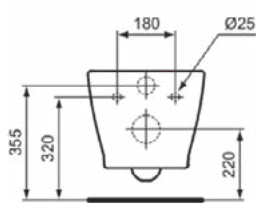

CONNECT

E817401

CONNECT | Wandcloset 360x550x335 mm in glanzend wit afwerking, CL1 volledige spoeling 4.5 - 6 l/min, horizontale afloop | CL1

Afbeelding & technische tekening

Algemene informatie

Productcategorie:	Toiletten
Producttype:	Wandcloset
Merk:	Ideal Standard
Collectie:	CONNECT
Ontwerper:	Studio Levien
Colour:	01 - Glanzend Wit
Afwerking van het oppervlak:	glanzend
Hoogte (mm):	335
Breedte (mm):	360
Lengte / sprong (mm):	550
Bevestigingswijze:	Bevestigingsbouten
Nettogewicht (kg):	20.40
EAN-code:	5017830470656