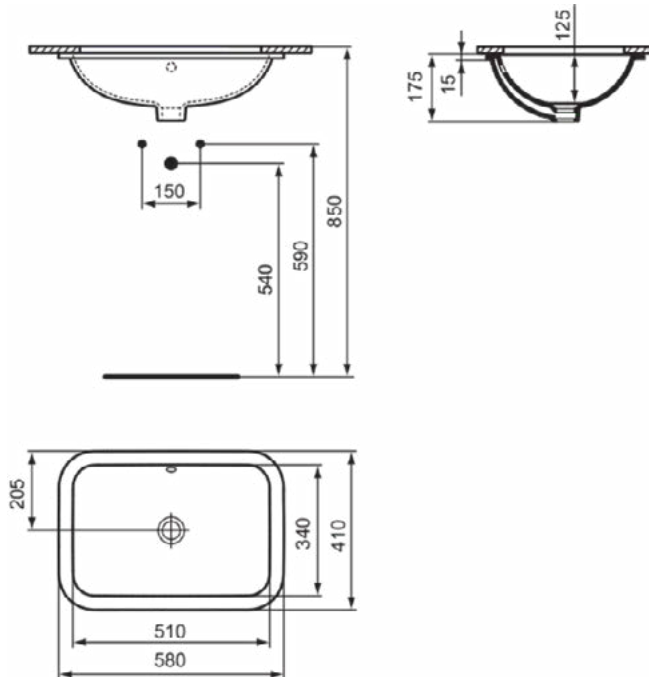

CONNECT

E506101

CONNECT | Onderbouwwastafel 580x410x175 mm in glanzend wit afwerking, zonder kraangat, met overloop | Ruimtebesparende wastafel

Afbeelding & technische tekening

Algemene informatie

Productcategorie:	Wastafels
Producttype:	Onderbouwwastafel
Merk:	Ideal Standard
Collectie:	CONNECT
Ontwerper:	Studio Levien
Colour:	01 - Glanzend Wit
Afwerking van het oppervlak:	glanzend
Hoogte (mm):	175
Breedte (mm):	580
Lengte / sprong (mm):	410
Nettogewicht (kg):	7.45
EAN-code:	5017830447153