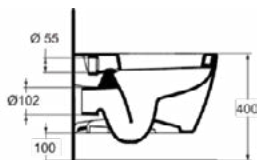

CONNECT

E8232MA

CONNECT | Wandcloset 360x540x340 mm in wit afwerking, CL1 volledige spoeling 4.5 - 6 l/min, horizontale afloop | CL1, CL2, IdealPlus

Afbeelding & technische tekening

Algemene informatie

Productcategorie:	Toiletten
Producttype:	Wandcloset
Merk:	Ideal Standard
Collectie:	CONNECT
Ontwerper:	Studio Levien
Colour:	MA - Wit
Afwerking van het oppervlak:	glanzend
Hoogte (mm):	340
Breedte (mm):	360
Lengte / sprong (mm):	540
Bevestigingswijze:	Bevestigingsbouten
Nettogewicht (kg):	24.50
EAN-code:	5017830448969