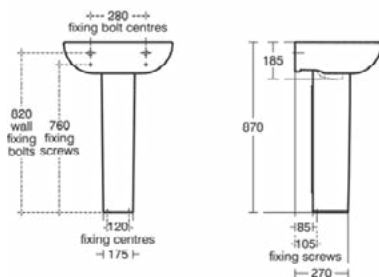

CONNECT

E711301

CONNECT | Sifonkap 195x278x340 mm in glanzend wit afwerking

Afbeelding & technische tekening

Algemene informatie

Productcategorie:	Zuilen
Producttype:	Sifonkap
Merk:	Ideal Standard
Collectie:	CONNECT
Ontwerper:	Studio Levien
Colour:	01 - Glanzend Wit
Afwerking van het oppervlak:	glanzend
Hoogte (mm):	340
Breedte (mm):	195
Lengte / sprong (mm):	278
Bevestigingswijze:	Bevestigingsset
Nettogewicht (kg):	6.90
EAN-code:	5017830399070