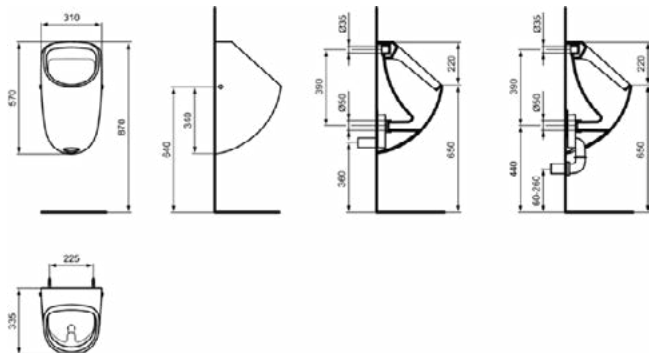

CONNECT

E567101

CONNECT | Urinoir 310x335x570 mm in glanzend wit afwerking, zonder waste

Afbeelding & technische tekening

Algemene informatie

Productcategorie:	Toiletten
Producttype:	Urinoir
Merk:	Ideal Standard
Collectie:	CONNECT
Ontwerper:	Studio Levien
Colour:	01 - Glanzend Wit
Afwerking van het oppervlak:	glanzend
Hoogte (mm):	570
Breedte (mm):	310
Lengte / sprong (mm):	335
Bevestigingswijze:	Bevestigingsset
Nettogewicht (kg):	13.00
EAN-code:	5017830480495