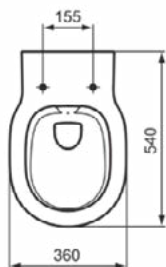

CONNECT

E8174MA

CONNECT | Wandcloset 360x550x335 mm in wit afwerking, CL1 volledige spoeling 4.5 - 6 l/min, horizontale afloop | CL1, IdealPlus

Afbeelding & technische tekening

Algemene informatie

Productcategorie:	Toiletten
Producttype:	Wandcloset
Merk:	Ideal Standard
Collectie:	CONNECT
Ontwerper:	Studio Levien
Colour:	MA - Wit
Afwerking van het oppervlak:	glanzend
Hoogte (mm):	335
Breedte (mm):	360
Lengte / sprong (mm):	550
Bevestigingswijze:	Bevestigingsbouten
Nettogewicht (kg):	22.00
EAN-code:	5017830471042

Kenmerken

CL1: 4.5 - 6 l/min

IdealPlus

Downloads

- [EPD](#)
- [Installation Guide](#)
- [Spare Parts List](#)

Productnormen & certificeringen

Normen:	EN 997
Prestatieverklaring classificatie (DoP):	CL1-6A/5A

Product specificaties

CL1 volledige spoeling maximaal (liter):	6
CL1 volledige spoeling minimaal (liter):	4.5
Kindertoilet:	Nee
Kleurcode:	MA
Kleuromschrijving:	wit
Verborgen bevestiging:	Nee
IdealPlus technologie:	Ja
Spoel type:	Diepspoel
Model voor mindervaliden:	Nee
Materiaal:	Keramisch
Materiaalkwaliteit:	Vitreous China
Positie uitlaat:	Midden
Oriëntatie uitlaat:	Horizontaal
Uitlaat zichtbaar:	Verborgen
PVD technologie:	Nee