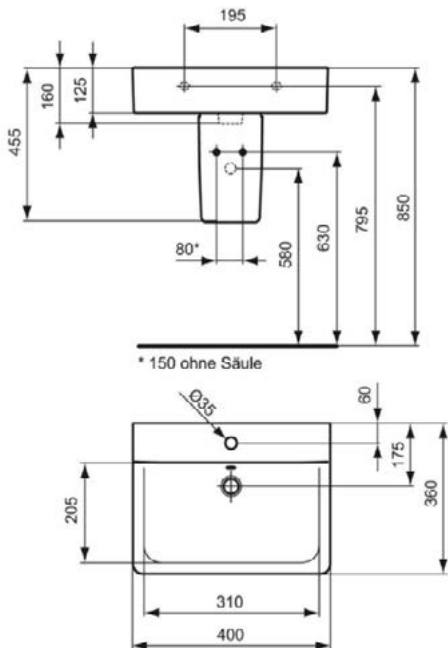

CONNECT

E7137MA

CONNECT | Fontein 400x360x160 mm in wit afwerking, 1 met kraangat, met overloop | Ruimtebesparende wastafel, IdealPlus

Afbeelding & technische tekening

Algemene informatie

Productcategorie:	Wastafels
Producttype:	Fontein
Merk:	Ideal Standard
Collectie:	CONNECT
Ontwerper:	Studio Levien
Colour:	MA - Wit
Afwerking van het oppervlak:	glanzend
Hoogte (mm):	160
Breedte (mm):	400
Lengte / sprong (mm):	360
Nettogewicht (kg):	10.00
EAN-code:	5017830399698

Kenmerken

Ruimtebesparende wastafel

IdealPlus

Downloads

- [• EPD](#)
- [• Installation Guide](#)

Productnormen & certificeringen

Normen:	EN 14688
Prestatieverklaring classificatie (DoP):	CL25

Product specificaties

Kleurcode:	MA
Kleuromschrijving:	wit
IdealPlus technologie:	Ja
Model voor mindervaliden:	Nee
Met kettingoog:	Nee
Materiaal:	Keramisch
Materiaalkwaliteit:	Fine Fireclay
Aantal kraangaten per gebruiksplaats:	1
Aantal gebruiksplaatsen:	1
Overloop zichtbaar:	Ja
PVD technologie:	Nee
Afzetplateau:	Achterkant
Afwerking van het oppervlak:	glanzend
Positie kraangat:	Midden
Type overloop:	Rond
Met rugwand:	Nee
Met afvoerplug:	Nee