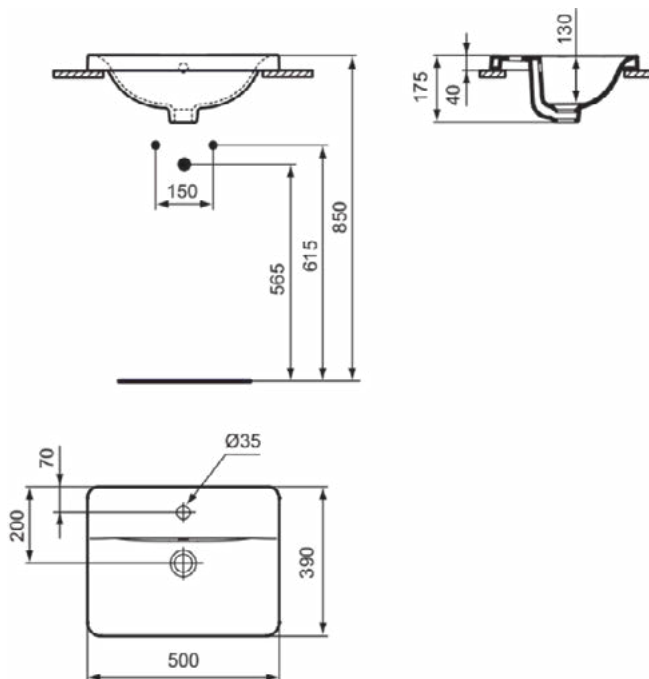

Product specificaties

Kleurcode:	01
Kleuromschrijving:	glanzend wit
Geslepen onderzijde:	Nee
Model voor mindervaliden:	Nee
Met kettingoog:	Nee
Materiaal:	Keramisch
Materiaalkwaliteit:	Vitreous China
Aantal kraangaten per gebruiksplaats:	1
Aantal gebruiksplaatsen:	1
Overloop zichtbaar:	Ja
PVD technologie:	Nee
Afzetplateau:	Geen
Afwerking van het oppervlak:	glanzend
Positie kraangat:	Midden