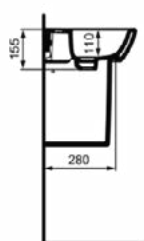

CONNECT

E7112MA

CONNECT | Zuil 193x188x720 mm in wit afwerking | IdealPlus

Afbeelding & technische tekening

Algemene informatie

Productcategorie:	Zuilen
Producttype:	Zuil
Merk:	Ideal Standard
Collectie:	CONNECT
Ontwerper:	Studio Levien
Colour:	MA - Wit
Afwerking van het oppervlak:	glanzend
Hoogte (mm):	720
Breedte (mm):	193
Lengte / sprong (mm):	188
Bevestigingswijze:	Bevestigingsset
Nettogewicht (kg):	10.70
EAN-code:	5017830399025