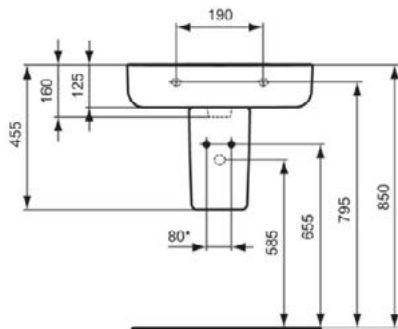

CONNECT

E7130MA

CONNECT | Fontein 450x360x160 mm in wit afwerking, 1 met kraangat, met overloop | Ruimtebesparende wastafel, IdealPlus

Afbeelding & technische tekening

* 150 ohne Säule

Algemene informatie

Productcategorie:	Wastafels
Producttype:	Fontein
Merk:	Ideal Standard
Collectie:	CONNECT
Ontwerper:	Studio Levien
Colour:	MA - Wit
Afwerking van het oppervlak:	glanzend
Hoogte (mm):	160
Breedte (mm):	450
Lengte / sprong (mm):	360
Nettogewicht (kg):	10.12
EAN-code:	5017830399513