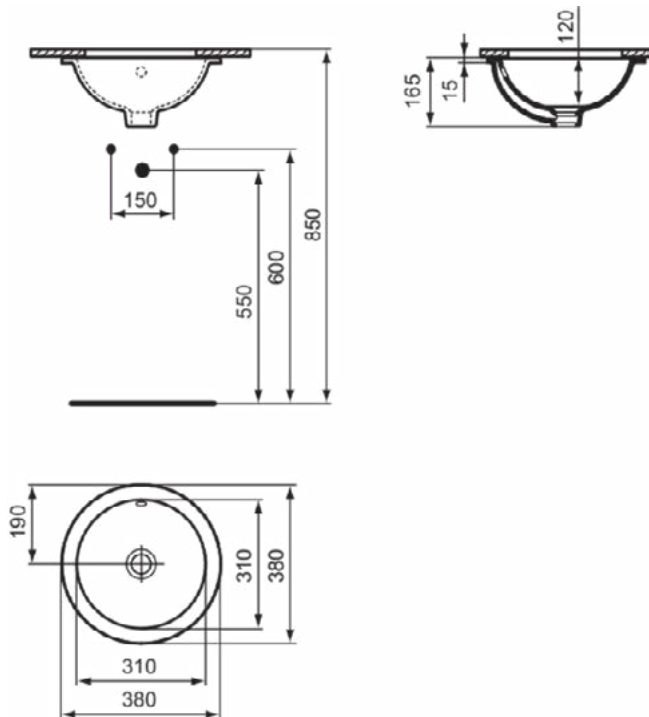

Product specificaties

Kleurcode:	01
Kleuromschrijving:	glanzend wit
Hoekmodel:	Nee
Met kettingoog:	Nee
Materiaal:	Keramisch
Materiaalkwaliteit:	Fine Fireclay
Aantal kraangaten per gebruiksplaats:	0
Aantal gebruiksplaatsen:	1
Overloop zichtbaar:	Ja
PVD technologie:	Nee
Afzetplateau:	Geen
Afwerking van het oppervlak:	glanzend
Type overloop:	Rond
Met rugwand:	Nee
Met afvoerplug:	Nee
Met overloop:	Ja