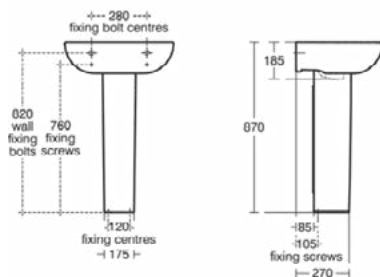

CONNECT

E7113MA

CONNECT | Sifonkap 195x278x340 mm in wit afwerking | IdealPlus

Afbeelding & technische tekening

Algemene informatie

Productcategorie:	Zuilen
Producttype:	Sifonkap
Merk:	Ideal Standard
Collectie:	CONNECT
Ontwerper:	Studio Levien
Colour:	MA - Wit
Afwerking van het oppervlak:	glanzend
Hoogte (mm):	340
Breedte (mm):	195
Lengte / sprong (mm):	278
Bevestigingswijze:	Bevestigingsset
Nettogewicht (kg):	6.80
EAN-code:	5017830399063

Kenmerken

IdealPlus

Downloads

- EPD

Product specificaties

Kleurcode:	MA
Kleuromschrijving:	wit
IdealPlus technologie:	Ja
Materiaal:	Keramisch
Materiaalkwaliteit:	Fine Fireclay
PVD technologie:	Nee
Afwerking van het oppervlak:	glanzend
Bevestigingswijze:	Bevestigingsset
Bevestigingswijze:	Wand