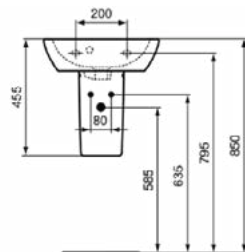

CONNECT

E7112MA

CONNECT | Zuil 193x188x720 mm in wit afwerking | IdealPlus

Afbeelding & technische tekening

Algemene informatie

Productcategorie:	Zuilen
Producttype:	Zuil
Merk:	Ideal Standard
Collectie:	CONNECT
Ontwerper:	Studio Levien
Colour:	MA - Wit
Afwerking van het oppervlak:	glanzend
Hoogte (mm):	720
Breedte (mm):	193
Lengte / sprong (mm):	188
Bevestigingswijze:	Bevestigingsset
Nettogewicht (kg):	10.70
EAN-code:	5017830399025