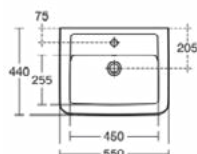

CONNECT

E711301

CONNECT | Sifonkap 195x278x340 mm in glanzend wit afwerking

Afbeelding & technische tekening

Algemene informatie

Productcategorie:	Zuilen
Producttype:	Sifonkap
Merk:	Ideal Standard
Collectie:	CONNECT
Ontwerper:	Studio Levien
Colour:	01 - Glanzend Wit
Afwerking van het oppervlak:	glanzend
Hoogte (mm):	340
Breedte (mm):	195
Lengte / sprong (mm):	278
Bevestigingswijze:	Bevestigingsset
Nettogewicht (kg):	6.90
EAN-code:	5017830399070