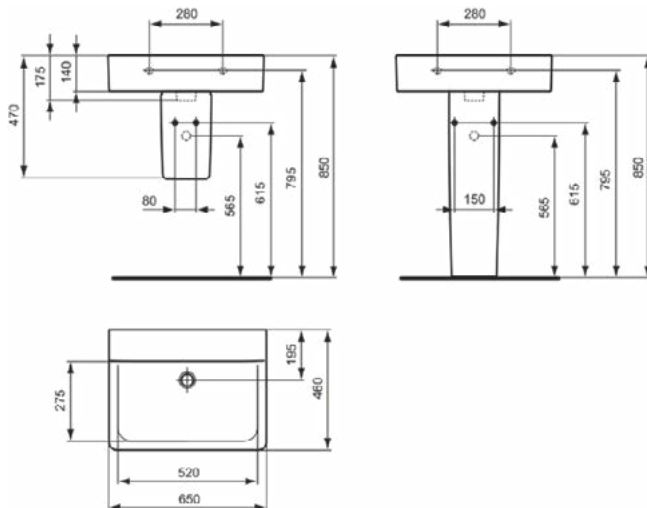

CONNECT

E810501

CONNECT | Wastafel 650x460x175 mm in glanzend wit afwerking, zonder kraangat, zonder overloop

Afbeelding & technische tekening

Algemene informatie

Productcategorie:	Wastafels
Producttype:	Wastafel
Merk:	Ideal Standard
Collectie:	CONNECT
Ontwerper:	Studio Levien
Colour:	01 - Glanzend Wit
Afwerking van het oppervlak:	glanzend
Hoogte (mm):	175
Breedte (mm):	650
Lengte / sprong (mm):	460
Nettogewicht (kg):	17.00
EAN-code:	5017830406167