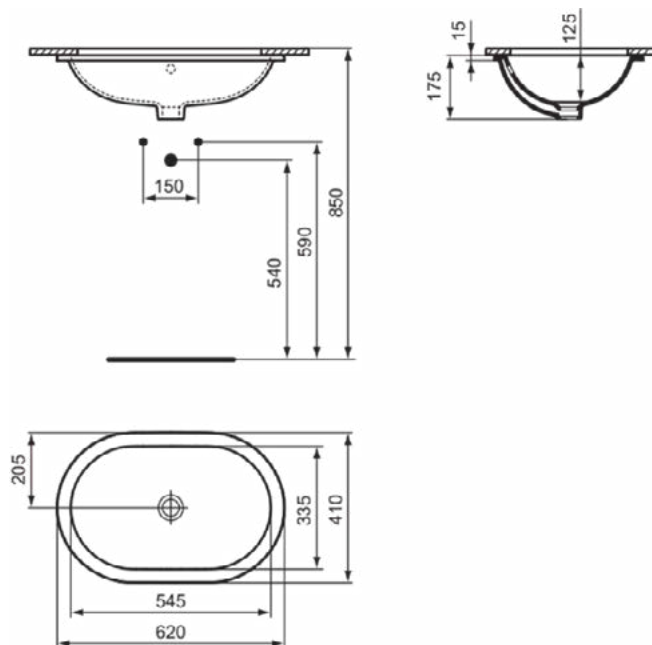

Product specificaties

Kleurcode:	01
Kleuromschrijving:	glanzend wit
Hoekmodel:	Nee
Met kettingoog:	Nee
Materiaal:	Keramisch
Materiaalkwaliteit:	Fine Fireclay
Aantal kraangaten per gebruiksplaats:	0
Aantal gebruiksplaatsen:	1
Overloop zichtbaar:	Ja
PVD technologie:	Nee
Afzetplateau:	Geen
Afwerking van het oppervlak:	glanzend
Type overloop:	Rond
Met rugwand:	Nee
Met afvoerplug:	Nee
Met overloop:	Ja