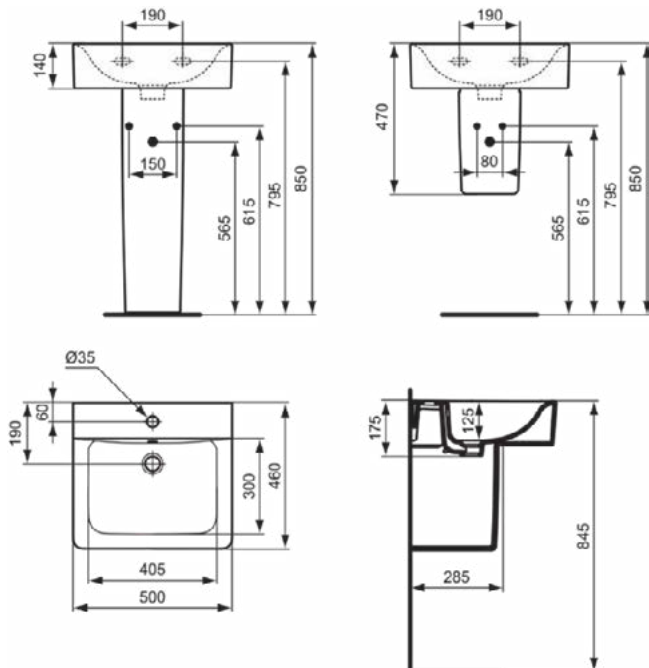

CONNECT

E713801

CONNECT | Wastafel 500x460x175 mm in glanzend wit afwerking, 1 met kraangat, met overloop

Afbeelding & technische tekening

Algemene informatie

Productcategorie:	Wastafels
Producttype:	Wastafel
Merk:	Ideal Standard
Collectie:	CONNECT
Ontwerper:	Studio Levien
Colour:	01 - Glanzend Wit
Afwerking van het oppervlak:	glanzend
Hoogte (mm):	175
Breedte (mm):	500
Lengte / sprong (mm):	460
Nettogewicht (kg):	15.10
EAN-code:	5017830399742