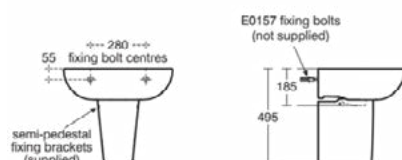

CONNECT

E711301

CONNECT | Sifonkap 195x278x340 mm in glanzend wit afwerking

Afbeelding & technische tekening

Algemene informatie

Productcategorie:	Zuilen
Producttype:	Sifonkap
Merk:	Ideal Standard
Collectie:	CONNECT
Ontwerper:	Studio Levien
Colour:	01 - Glanzend Wit
Afwerking van het oppervlak:	glanzend
Hoogte (mm):	340
Breedte (mm):	195
Lengte / sprong (mm):	278
Bevestigingswijze:	Bevestigingsset
Nettogewicht (kg):	6.90
EAN-code:	5017830399070

Downloads

- EPD

Product specificaties

Kleurcode:	01
Kleuromschrijving:	glanzend wit
Materiaal:	Keramisch
Materiaalkwaliteit:	Fine Fireclay
PVD technologie:	Nee
Afwerking van het oppervlak:	glanzend
Bevestigingswijze:	Bevestigingsset
Bevestigingswijze:	Wand