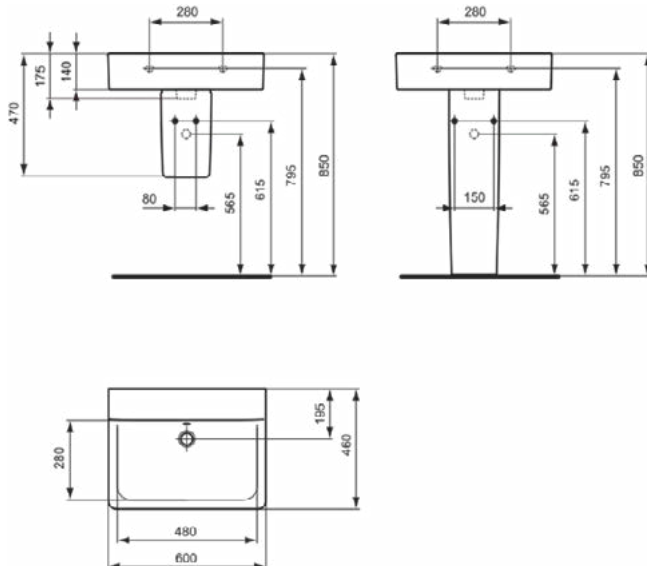

CONNECT

E8101MA

CONNECT | Wastafel 600x460x175 mm in wit afwerking, zonder kraangat, met overloop | IdealPlus

Afbeelding & technische tekening

Algemene informatie

Productcategorie:	Wastafels
Producttype:	Wastafel
Merk:	Ideal Standard
Collectie:	CONNECT
Ontwerper:	Studio Levien
Colour:	MA - Wit
Afwerking van het oppervlak:	glanzend
Hoogte (mm):	175
Breedte (mm):	600
Lengte / sprong (mm):	460
Nettogewicht (kg):	17.50
EAN-code:	5017830403760