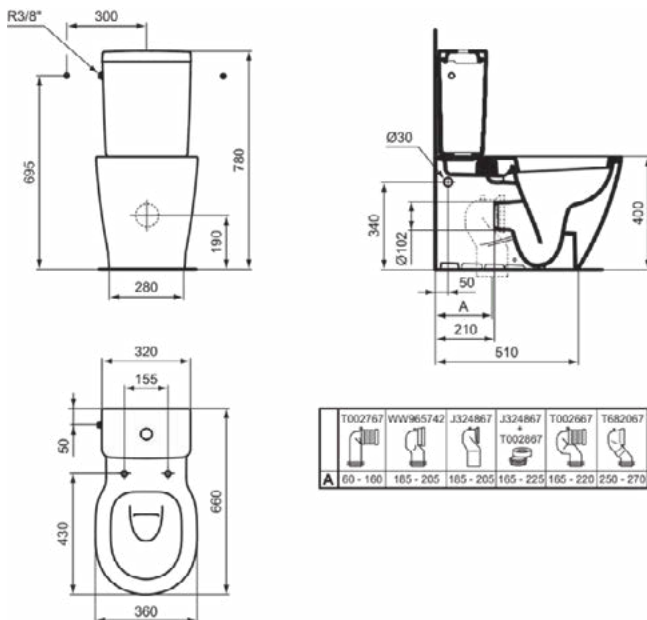

CONNECT

E7971MA

CONNECT | Reservoir voor closet 320x175x380 mm in wit afwerking | 6/3 L twee spoelenheden, IdealPlus

Afbeelding & technische tekening

Algemene informatie

Productcategorie:	Toiletten
Producttype:	Reservoir voor closet
Merk:	Ideal Standard
Collectie:	CONNECT
Ontwerper:	Studio Levien
Colour:	MA - Wit
Afwerking van het oppervlak:	glanzend
Hoogte (mm):	380
Breedte (mm):	320
Lengte / sprong (mm):	175
Bevestigingswijze:	Bevestigingsset
Nettogewicht (kg):	11.92
EAN-code:	5017830398950

Kenmerken

6/3 L twee spoelenheden

IdealPlus

• Spare Parts List

Productnormen & certificeringen

Normen:	EN 997
Prestatieverklaring classificatie (DoP):	CL1-6-VRII+CL2

Product specificaties

Positie van het reservoir:	Closetcombinatie
Kleurcode:	MA
Kleuomschrijving:	wit
Verborgen bevestiging:	Ja
Hoekmodel:	Nee
IdealPlus technologie:	Ja
Spoelopties:	2 delen
Full flush (l):	6
Half flush (l):	3
Materiaal:	Keramisch
Materiaalkwaliteit:	Vitreous China
Gebruikswijze:	Druknop
PVD technologie:	Nee
Positie van de watertoevoer:	Links / Rechts
Afwerking van het oppervlak:	glanzend
Type bediening:	Mechanisch
Bevestigingswijze:	Bevestigingsset