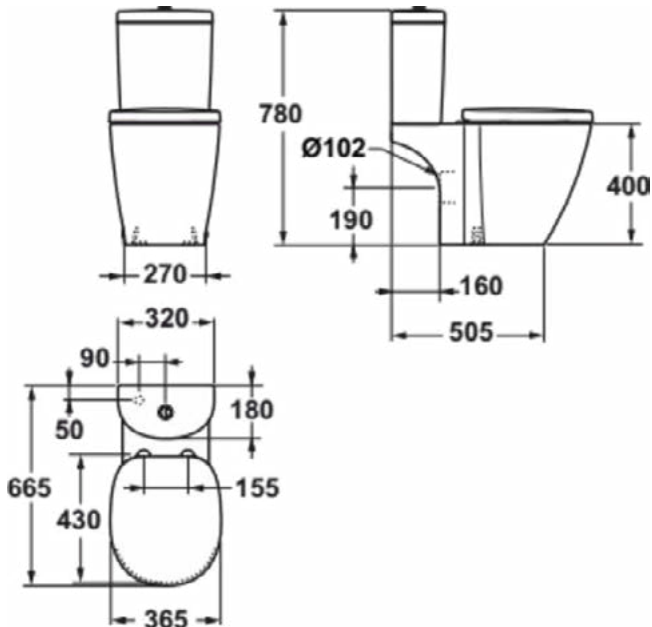

CONNECT

E7856MA

CONNECT | Reservoir voor closet in wit afwerking | 6/3 L twee spoleenheden, IdealPlus

Afbeelding & technische tekening

Algemene informatie

Productcategorie:	Toiletten
Producttype:	Reservoir voor closet
Merk:	Ideal Standard
Collectie:	CONNECT
Ontwerper:	Studio Levien
Colour:	MA - Wit
Afwerking van het oppervlak:	glanzend
Bevestigingswijze:	Bevestigingsset
Nettogewicht (kg):	11.18
EAN-code:	5017830398943

Kenmerken

6/3 L twee spoleenheden

IdealPlus

Downloads

- [Installation Guide](#)
- [Spare Parts List](#)

Productnormen & certificeringen

Normen:	EN 997
Prestatieverklaring classificatie (DoP):	CL1-6-VR11+CL2

Product specificaties

Positie van het reservoir:	Closetcombinatie
Kleurcode:	MA
Kleuromschrijving:	wit
Verborgen bevestiging:	Ja
Hoekmodel:	Nee
IdealPlus technologie:	Ja
Spoelopties:	2 delen
Full flush (l):	6
Half flush (l):	3
Materiaal:	Keramisch
Materiaalkwaliteit:	Vitreous China
Gebruikswijze:	Drukknop
PVD technologie:	Nee
Positie van de watertoevoer:	Onder
Afwerking van het oppervlak:	glanzend
Type bediening:	Mechanisch
Bevestigingswijze:	Bevestigingsset
Bevestigingswijze:	Closetcombinatie