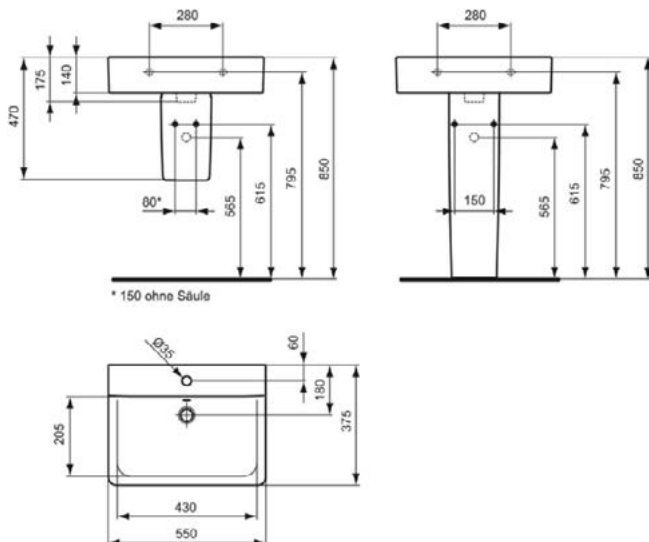

CONNECT

E7140MA

CONNECT | Wastafel 550x375x175 mm in wit afwerking, 1 met kraangat, met overloop | Ruimtebesparende wastafel, IdealPlus

Afbeelding & technische tekening

Algemene informatie

Productcategorie:	Wastafels
Producttype:	Wastafel
Merk:	Ideal Standard
Collectie:	CONNECT
Ontwerper:	Studio Levien
Colour:	MA - Wit
Afwerking van het oppervlak:	glanzend
Hoogte (mm):	175
Breedte (mm):	550
Lengte / sprong (mm):	375
Nettogewicht (kg):	15.00
EAN-code:	5017830399810