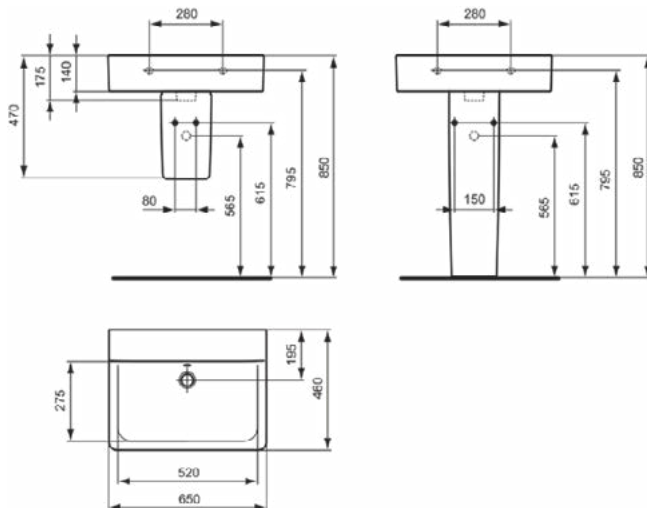

CONNECT

E810401

CONNECT | Wastafel 650x460x175 mm in glanzend wit afwerking, zonder kraangat, met overloop

Afbeelding & technische tekening

Algemene informatie

Productcategorie:	Wastafels
Producttype:	Wastafel
Merk:	Ideal Standard
Collectie:	CONNECT
Ontwerper:	Studio Levien
Colour:	01 - Glanzend Wit
Afwerking van het oppervlak:	glanzend
Hoogte (mm):	175
Breedte (mm):	650
Lengte / sprong (mm):	460
Nettogewicht (kg):	17.00
EAN-code:	5017830406143