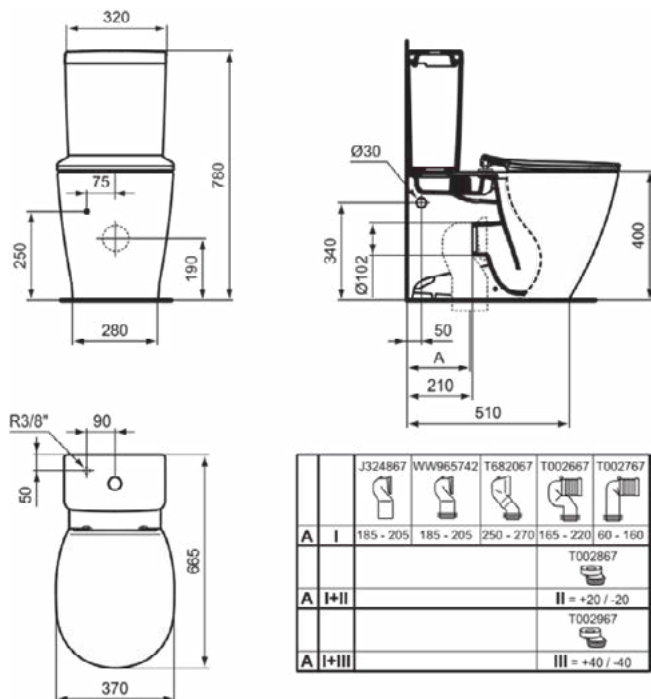

Product specificaties

Positie van het reservoir:	Closetcombinatie
Kleurcode:	01
Kleuomschrijving:	glanzend wit
Verborgen bevestiging:	Ja
Hoekmodel:	Nee
Spoelopties:	2 delen
Full flush (l):	6
Half flush (l):	3
Materiaal:	Keramisch
Materiaalkwaliteit:	Vitreous China
Gebruikswijze:	Drukknop
PVD technologie:	Nee
Positie van de watertoevoer:	Onder
Afwerking van het oppervlak:	glanzend
Type bediening:	Mechanisch
Bevestigingswijze:	Bevestigingsset