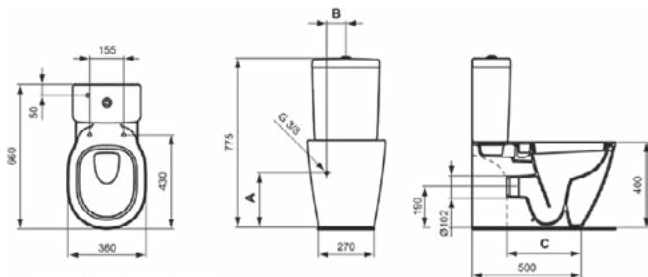

Product specificaties

Kindertoilet:	Nee
Kleurcode:	MA
Kleuromschrijving:	wit
Verborgen bevestiging:	Nee
IdealPlus technologie:	Ja
Spoel type:	Diepspoel
Model voor mindervaliden:	Nee
Materiaal:	Keramisch
Materiaalkwaliteit:	Vitreous China
Positie uitlaat:	Midden
Oriëntatie uitlaat:	Horizontaal
Uitlaat zichtbaar:	Verborgen
PVD technologie:	Nee
Positie van de watertoevoer:	Bovenkant
Verhoogd model:	Nee
Afwerking van het oppervlak:	glanzend
Type watertoevoer:	Zichtbaar