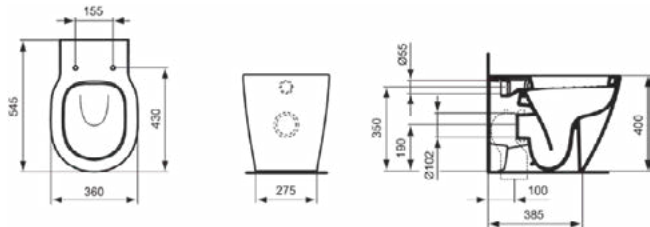

CONNECT

E8231MA

CONNECT | Staand closet back-to-wall 360x545x400 mm in wit afwerking, CL1 volledige spoeling 5.9 - 6 l/min, horizontale afloop | CL1, CL2, IdealPlus

Afbeelding & technische tekening

Algemene informatie

Productcategorie:	Toiletten
Producttype:	Staand closet back-to-wall
Merk:	Ideal Standard
Collectie:	CONNECT
Ontwerper:	Studio Levien
Colour:	MA - Wit
Afwerking van het oppervlak:	glanzend
Hoogte (mm):	400
Breedte (mm):	360
Lengte / sprong (mm):	545
Bevestigingswijze:	Bevestigingsset
Nettogewicht (kg):	23.00
EAN-code:	5017830448952

Producten die meegeleverd worden

TT0257919: Fixing set