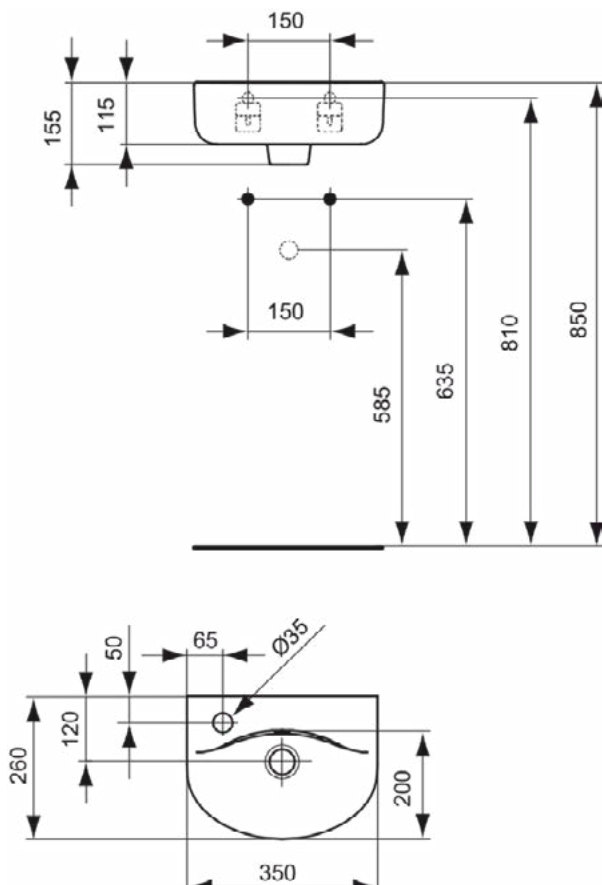

Product specificaties

Kleurcode:	MA
Kleuromschrijving:	wit
IdealPlus technologie:	Ja
Model voor mindervaliden:	Nee
Met kettingoog:	Nee
Materiaal:	Keramisch
Materiaalkwaliteit:	Fine Fireclay
Aantal kraangaten per gebruiksplaats:	1
Aantal gebruiksplaatsen:	1
Overloop zichtbaar:	Ja
PVD technologie:	Nee
Afzetplateau:	Rechts
Afwerking van het oppervlak:	glanzend
Positie kraangat:	Links
Type overloop:	Rond
Met rugwand:	Nee
Met afvoerplug:	Nee