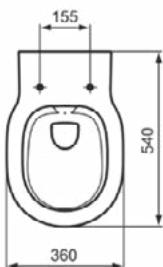

CONNECT

E817401

CONNECT | Wandcloset 360x550x335 mm in glanzend wit afwerking, CL1 volledige spoeling 4.5 - 6 l/min, horizontale afloop | CL1

Afbeelding & technische tekening

Algemene informatie

Productcategorie:	Toiletten
Producttype:	Wandcloset
Merk:	Ideal Standard
Collectie:	CONNECT
Ontwerper:	Studio Levien
Colour:	01 - Glanzend Wit
Afwerking van het oppervlak:	glanzend
Hoogte (mm):	335
Breedte (mm):	360
Lengte / sprong (mm):	550
Bevestigingswijze:	Bevestigingsbouten
Nettogewicht (kg):	20.40
EAN-code:	5017830470656