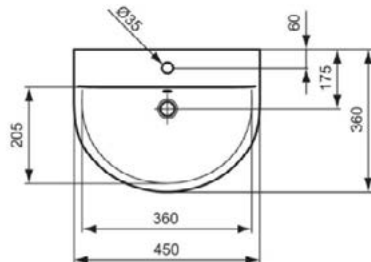

CONNECT

E713001

CONNECT | Fontein 450x360x160 mm in glanzend wit afwerking, 1 met kraangat, met overloop | Ruimtebesparende wastafel

Afbeelding & technische tekening

Algemene informatie

Productcategorie:	Wastafels
Producttype:	Fontein
Merk:	Ideal Standard
Collectie:	CONNECT
Ontwerper:	Studio Levien
Colour:	01 - Glanzend Wit
Afwerking van het oppervlak:	glanzend
Hoogte (mm):	160
Breedte (mm):	450
Lengte / sprong (mm):	360
Nettogewicht (kg):	10.12
EAN-code:	5017830399520

Kenmerken

Ruimtebesparende wastafel

Downloads

- EPD

Productnormen & certificeringen

Normen:	EN 14688
Prestatieverklaring classificatie (DoP):	CL25

Product specificaties

Kleurcode:	01
Kleuromschrijving:	glanzend wit
Model voor mindervaliden:	Nee
Met kettingoog:	Nee
Materiaal:	Keramisch
Materiaalkwaliteit:	Fine Fireclay
Aantal kraangaten per gebruiksplaats:	1
Aantal gebruiksplaatsen:	1
Overloop zichtbaar:	Ja
PVD technologie:	Nee
Afzetplateau:	Achterkant
Afwerking van het oppervlak:	glanzend
Positie kraangat:	Midden
Type overloop:	Rond
Met rugwand:	Nee
Met afvoerplug:	Nee
Met overloop:	Ja