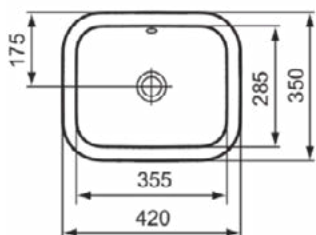

Productnormen & certificeringen

Normen: EN 14688

Product specificaties

Kleurcode:	01
Kleuromschrijving:	glanzend wit
Hoekmodel:	Nee
Met kettingoog:	Nee
Materiaal:	Keramisch
Materiaalkwaliteit:	Fine Fireclay
Aantal kraangaten per gebruiksplaats:	0
Aantal gebruiksplaatsen:	1
Overloop zichtbaar:	Ja
PVD technologie:	Nee
Afzetplateau:	Geen
Afwerking van het oppervlak:	glanzend
Type overloop:	Rond
Met rugwand:	Nee
Met afvoerplug:	Nee
Met overloop:	Ja
Met sifon:	Nee
Inclusief bevestigingsmateriaal:	Ja
Bevestigingswijze:	Op meubel