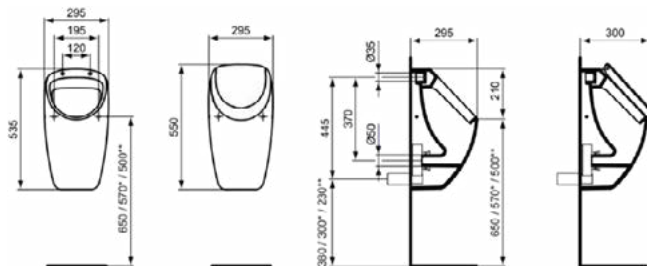

CONNECT

E567601

CONNECT | Urinoir 295x295x535 mm in glanzend wit afwerking, zonder waste

Afbeelding & technische tekening

Algemene informatie

Productcategorie:	Toiletten
Producttype:	Urinoir
Merk:	Ideal Standard
Collectie:	CONNECT
Ontwerper:	Studio Levien
Colour:	01 - Glanzend Wit
Afwerking van het oppervlak:	glanzend
Hoogte (mm):	535
Breedte (mm):	295
Lengte / sprong (mm):	295
Bevestigingswijze:	Bevestigingsset
Nettogewicht (kg):	11.70
EAN-code:	5017830480556