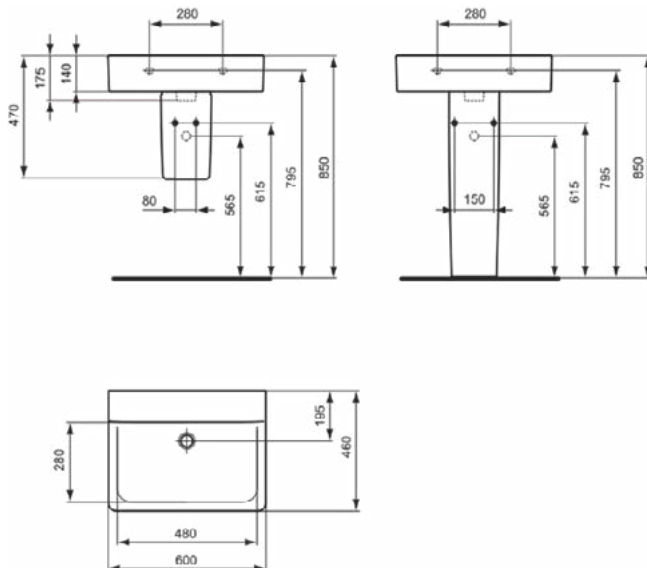

CONNECT

E8102MA

CONNECT | Wastafel 600x460x175 mm in wit afwerking, zonder kraangat, zonder overloop | IdealPlus

Afbeelding & technische tekening

Algemene informatie

Productcategorie:	Wastafels
Producttype:	Wastafel
Merk:	Ideal Standard
Collectie:	CONNECT
Ontwerper:	Studio Levien
Colour:	MA - Wit
Afwerking van het oppervlak:	glanzend
Hoogte (mm):	175
Breedte (mm):	600
Lengte / sprong (mm):	460
Nettogewicht (kg):	17.50
EAN-code:	5017830403784