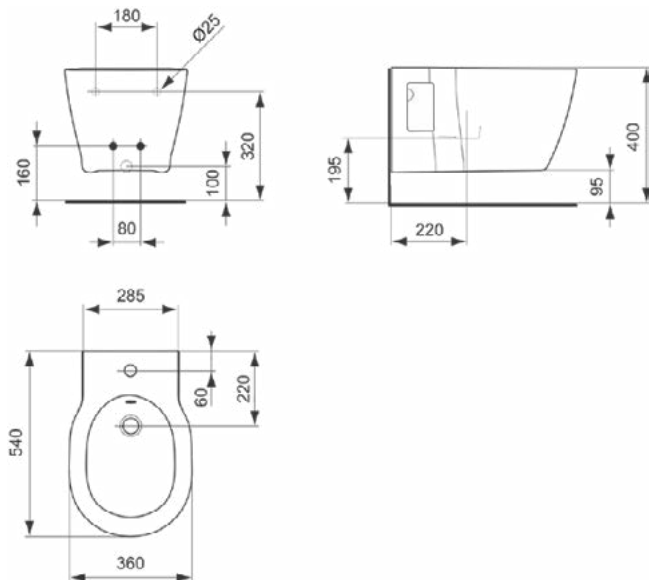

CONNECT

E7126MA

CONNECT | Wandbidet 360x540x305 mm in wit afwerking, 1 met kraangat, met overloop | IdealPlus

Afbeelding & technische tekening

Algemene informatie

Productcategorie:	Bidets
Producttype:	Wandbidet
Merk:	Ideal Standard
Collectie:	CONNECT
Ontwerper:	Studio Levien
Colour:	MA - Wit
Afwerking van het oppervlak:	glanzend
Hoogte (mm):	305
Breedte (mm):	360
Lengte / sprong (mm):	540
Nettogewicht (kg):	17.12
EAN-code:	5017830399353

Kenmerken

IdealPlus

Downloads

- EPD

Productnormen & certificeringen

Normen:	EN 14528
Prestatieverklaring classificatie (DoP):	CL25

Product specificaties

Aantal kraangaten (totaal):	1
Kleurcode:	MA
Kleuromschrijving:	wit
Verborgen bevestiging:	Nee
Dekselmontage mogelijk:	Nee
IdealPlus technologie:	Ja
Model voor mindervaliden:	Nee
Materiaal:	Keramisch
Materiaalkwaliteit:	Fine Fireclay
Overloop zichtbaar:	Ja
PVD technologie:	Nee
Verhoogd model:	Nee
Afwerking van het oppervlak:	glanzend
Type overloop:	Rond
Met deksel:	Nee
Met afvoerdekking:	Nee
Met afvoerplug:	Nee
Met overloop:	Ja