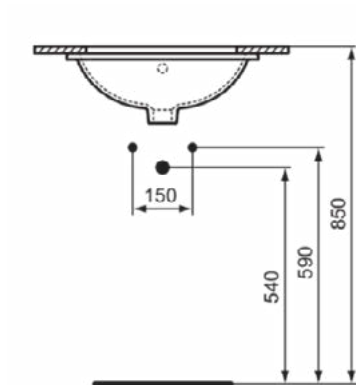

CONNECT

E504601

CONNECT | Onderbouwwastafel 480x350x175 mm in glanzend wit afwerking, zonder kraangat, met overloop | Ruimtebesparende wastafel

Afbeelding & technische tekening

Algemene informatie

Productcategorie:	Wastafels
Producttype:	Onderbouwwastafel
Merk:	Ideal Standard
Collectie:	CONNECT
Ontwerper:	Ideal Standard
Colour:	01 - Glanzend Wit
Afwerking van het oppervlak:	glanzend
Hoogte (mm):	175
Breedte (mm):	480
Lengte / sprong (mm):	350
Nettogewicht (kg):	5,94
EAN-code:	5017830446873