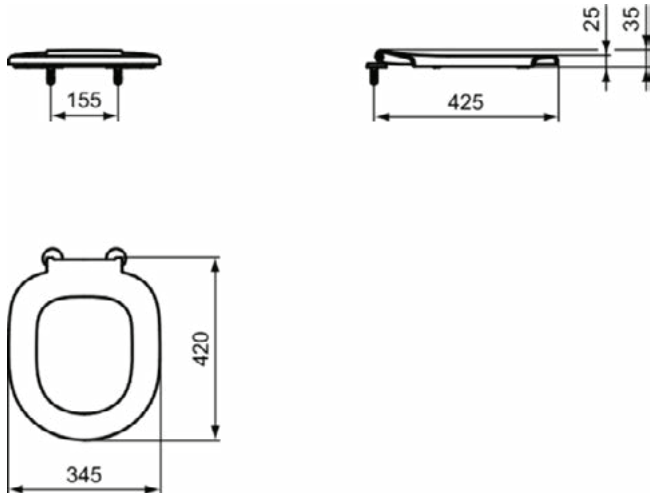

CONNECT

K706001

CONNECT | Closetzitting wrapover 345x420x35 mm in glanzend wit afwerking

Afbeelding & technische tekening

Algemene informatie

Productcategorie:	Closetzittingen
Producttype:	Closetzitting wrapover
Merk:	Ideal Standard
Collectie:	CONNECT
Ontwerper:	Ideal Standard
Colour:	01 - Glanzend Wit
Afwerking van het oppervlak:	glanzend
Hoogte (mm):	35
Breedte (mm):	345
Lengte / sprong (mm):	420
Bevestigingswijze:	Scharnierenset
Nettogewicht (kg):	0.75
EAN-code:	4015413000529