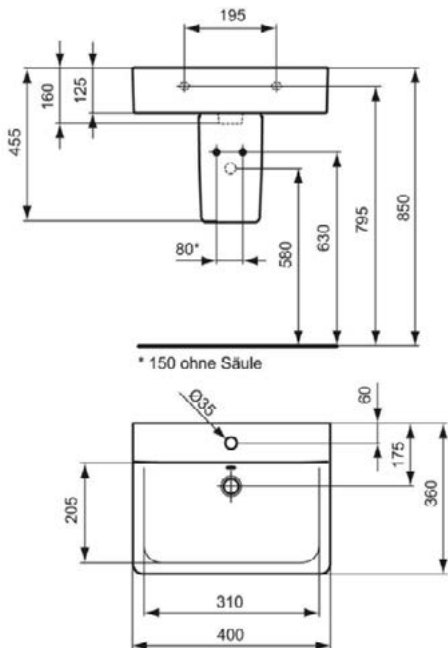

CONNECT

E713701

CONNECT | Fontein 400x360x160 mm in glanzend wit afwerking, 1 met kraangat, met overloop | Ruimtebesparende wastafel

Afbeelding & technische tekening

Algemene informatie

Productcategorie:	Wastafels
Producttype:	Fontein
Merk:	Ideal Standard
Collectie:	CONNECT
Ontwerper:	Studio Levien
Colour:	01 - Glanzend Wit
Afwerking van het oppervlak:	glanzend
Hoogte (mm):	160
Breedte (mm):	400
Lengte / sprong (mm):	360
Nettogewicht (kg):	10.00
EAN-code:	5017830399704

Kenmerken

Ruimtebesparende wastafel

Downloads

- [• EPD](#)
- [• Installation Guide](#)

Productnormen & certificeringen

Normen:	EN 14688
Prestatieverklaring classificatie (DoP):	CL25

Product specificaties

Kleurcode:	01
Kleuromschrijving:	glanzend wit
Model voor mindervaliden:	Nee
Met kettingoog:	Nee
Materiaal:	Keramisch
Materiaalkwaliteit:	Fine Fireclay
Aantal kraangaten per gebruiksplaats:	1
Aantal gebruiksplaatsen:	1
Overloop zichtbaar:	Ja
PVD technologie:	Nee
Afzetplateau:	Achterkant
Afwerking van het oppervlak:	glanzend
Positie kraangat:	Midden
Type overloop:	Rond
Met rugwand:	Nee
Met afvoerplug:	Nee
Met overloop:	Ja