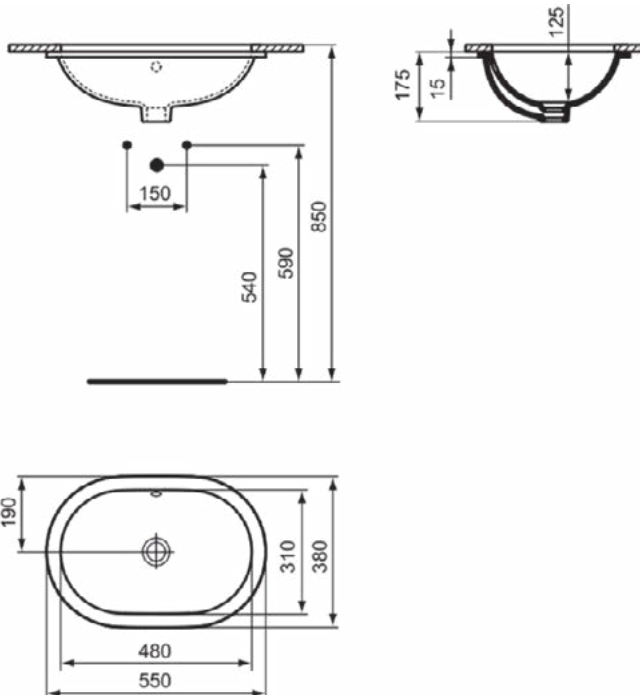

CONNECT

E504801

CONNECT | Onderbouwwastafel 550x380x175 mm in glanzend wit afwerking, zonder kraangat, met overloop | Ruimtebesparende wastafel

Afbeelding & technische tekening

Algemene informatie

Productcategorie:	Wastafels
Producttype:	Onderbouwwastafel
Merk:	Ideal Standard
Collectie:	CONNECT
Ontwerper:	Ideal Standard
Colour:	01 - Glanzend Wit
Afwerking van het oppervlak:	glanzend
Hoogte (mm):	175
Breedte (mm):	550
Lengte / sprong (mm):	380
Nettogewicht (kg):	6.75
EAN-code:	5017830446910