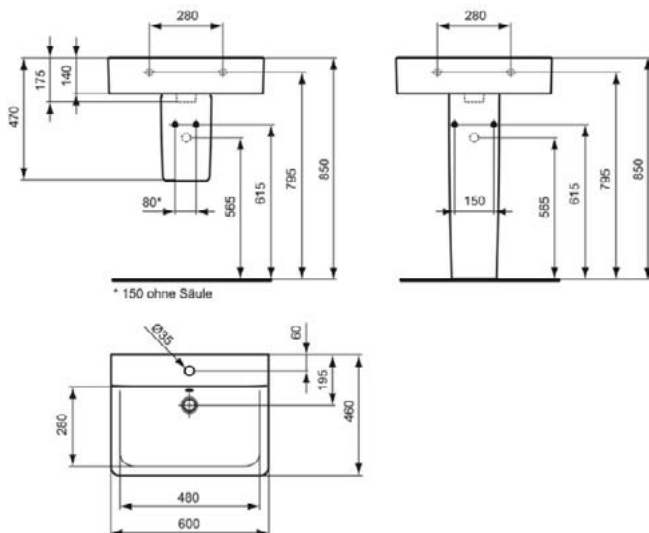

CONNECT

E714101

CONNECT | Wastafel 600x460x175 mm in glanzend wit afwerking, 1 met kraangat, met overloop

Afbeelding & technische tekening

Algemene informatie

Productcategorie:	Wastafels
Producttype:	Wastafel
Merk:	Ideal Standard
Collectie:	CONNECT
Ontwerper:	Studio Levien
Colour:	01 - Glanzend Wit
Afwerking van het oppervlak:	glanzend
Hoogte (mm):	175
Breedte (mm):	600
Lengte / sprong (mm):	460
Nettogewicht (kg):	17.50
EAN-code:	5017830399865

CONNECT

E7141MA

CONNECT | Wastafel 600x460x175 mm in wit afwerking, 1 met kraangat, met overloop | IdealPlus

Afbeelding & technische tekening

Algemene informatie

Productcategorie:	Wastafels
Producttype:	Wastafel
Merk:	Ideal Standard
Collectie:	CONNECT
Ontwerper:	Studio Levien
Colour:	MA - Wit
Afwerking van het oppervlak:	glanzend
Hoogte (mm):	175
Breedte (mm):	600
Lengte / sprong (mm):	460
Nettogewicht (kg):	17.50
EAN-code:	5017830399858