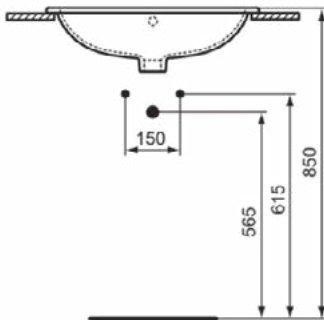

CONNECT

E505901

CONNECT | Onderbouwwastafel 580x410x175 mm in glanzend wit afwerking, zonder kraangat, met overloop | Ruimtebesparende wastafel

Afbeelding & technische tekening

Algemene informatie

Productcategorie:	Wastafels
Producttype:	Onderbouwwastafel
Merk:	Ideal Standard
Collectie:	CONNECT
Ontwerper:	Studio Levien
Colour:	01 - Glanzend Wit
Afwerking van het oppervlak:	glanzend
Hoogte (mm):	175
Breedte (mm):	580
Lengte / sprong (mm):	410
Nettogewicht (kg):	7.45
EAN-code:	5017830447139

Producten die meegeleverd worden

TT0292956: Cutout templates

Kenmerken

Ruimtebesparende wastafel

Productnormen & certificeringen

Normen:	EN 14688
Prestatieverklaring classificatie (DoP):	CL15

Product specificaties

Kleurcode:	01
Kleuromschrijving:	glanzend wit
Geslepen onderzijde:	Nee
Model voor mindervaliden:	Nee
Met kettingoog:	Nee
Materiaal:	Keramisch
Materiaalkwaliteit:	Fine Fireclay
Aantal kraangaten per gebruiksplaats:	0
Aantal gebruiksplaatsen:	1
Overloop zichtbaar:	Ja
PVD technologie:	Nee
Afzetplateau:	Geen
Afwerking van het oppervlak:	glanzend
Type overloop:	Rond
Met rugwand:	Nee
Met afvoerplug:	Nee
Met overloop:	Ja
Met sifon:	Nee