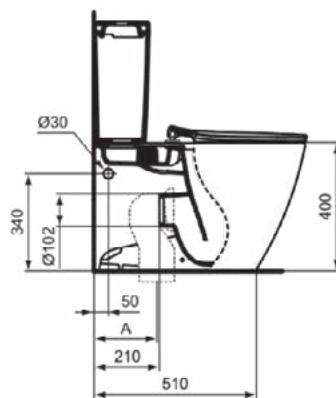

CONNECT

E7970MA

CONNECT | Reservoir voor closet 320x175x380 mm in wit afwerking | 6/3 L twee spoleenheden, IdealPlus

Afbeelding & technische tekening

	J324867	WW965742	T682067	T002667	T002767
A I	185 - 205	185 - 205	250 - 270	165 - 220	60 - 160
A I+II					II = +20 / -20
A I+III					III = +40 / -40

Algemene informatie

Productcategorie:	Toiletten
Producttype:	Reservoir voor closet
Merk:	Ideal Standard
Collectie:	CONNECT
Ontwerper:	Studio Levien
Colour:	MA - Wit
Afwerking van het oppervlak:	glanzend
Hoogte (mm):	380
Breedte (mm):	320
Lengte / sprong (mm):	175
Bevestigingswijze:	Bevestigingsset
Nettogewicht (kg):	11.92
EAN-code:	5017830395805

Kenmerken

6/3 L twee spoleenheden

IdealPlus

Downloads

- [EPD](#)
- [Installation Guide](#)
- [Spare Parts List](#)

Productnormen & certificeringen

Normen:	EN 997
Prestatieverklaring classificatie (DoP):	CL1-6-VR11+CL2

Product specificaties

Positie van het reservoir:	Closetcombinatie
Kleurcode:	MA
Kleuromschrijving:	wit
Verborgen bevestiging:	Ja
Hoekmodel:	Nee
IdealPlus technologie:	Ja
Spoelopties:	2 delen
Full flush (l):	6
Half flush (l):	3
Materiaal:	Keramisch
Materiaalkwaliteit:	Vitreous China
Gebruikswijze:	Drukknop
PVD technologie:	Nee
Positie van de watertoevoer:	Onder
Afwerking van het oppervlak:	glanzend
Type bediening:	Mechanisch