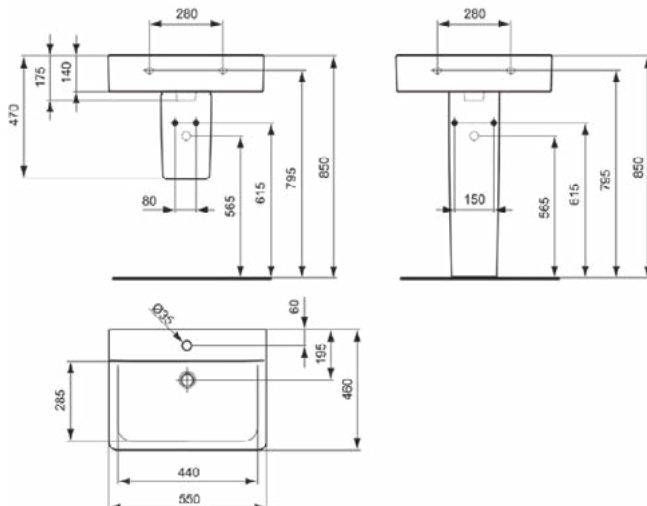

CONNECT

E8113MA

CONNECT | Wastafel 550x460x155 mm in wit afwerking, 1 met kraangat, zonder overloop | IdealPlus

Afbeelding & technische tekening

Algemene informatie

Productcategorie:	Wastafels
Producttype:	Wastafel
Merk:	Ideal Standard
Collectie:	CONNECT
Ontwerper:	Studio Levien
Colour:	MA - Wit
Afwerking van het oppervlak:	glanzend
Hoogte (mm):	155
Breedte (mm):	550
Lengte / sprong (mm):	460
Nettogewicht (kg):	17.30
EAN-code:	5017830403746