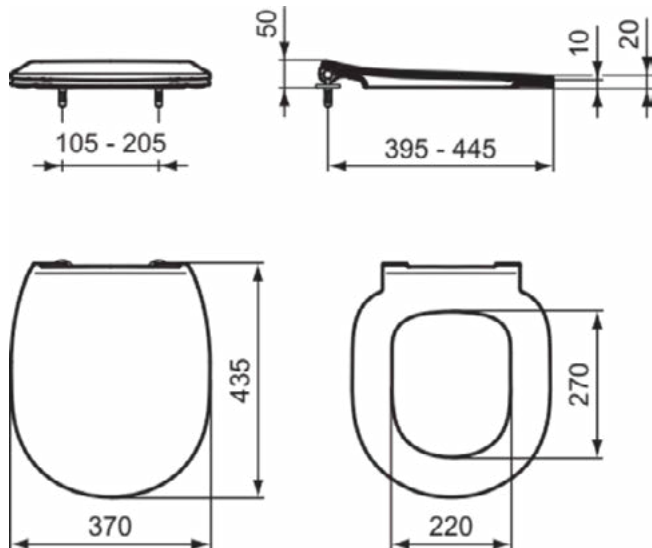

CONNECT

E772301

CONNECT | Closetzitting sandwich 370x435x50 mm in glanzend wit afwerking

Afbeelding & technische tekening

Algemene informatie

Productcategorie:	Closetzittingen
Producttype:	Closetzitting sandwich
Merk:	Ideal Standard
Collectie:	CONNECT
Ontwerper:	Ideal Standard
Colour:	01 - Glanzend Wit
Afwerking van het oppervlak:	glanzend
Hoogte (mm):	50
Breedte (mm):	370
Lengte / sprong (mm):	435
Bevestigingswijze:	Scharnierenset
Nettogewicht (kg):	2.20
EAN-code:	5017830474791