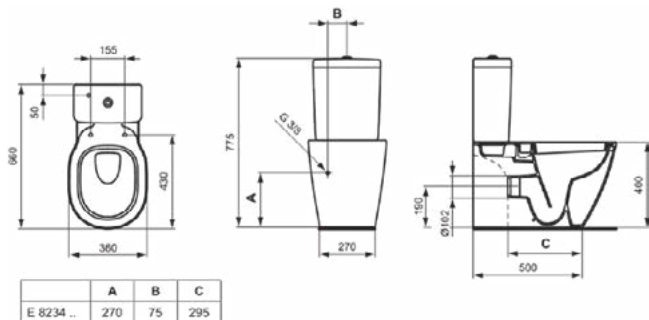

CONNECT

E823401

CONNECT | Closet voor combinatie back-to-wall 365x665x400 mm in glanzend wit afwerking, horizontale afloop

Afbeelding & technische tekening

Algemene informatie

Productcategorie:	Toiletten
Producttype:	Closet voor combinatie back-to-wall
Merk:	Ideal Standard
Collectie:	CONNECT
Ontwerper:	Studio Levien
Colour:	01 - Glanzend Wit
Afwerking van het oppervlak:	glanzend
Hoogte (mm):	400
Breedte (mm):	365
Lengte / sprong (mm):	665
Bevestigingswijze:	Bevestigingsbouten
Nettogewicht (kg):	29.85
EAN-code:	5017830448716

Downloads

- EPD

Productnormen & certificeringen

Normen:	EN 997
Prestatieverklaring classificatie (DoP):	CL1-6-VR11+CL2

Product specificaties

Kindertoilet:	Nee
Kleurcode:	01
Kleuromschrijving:	glanzend wit
Verborgen bevestiging:	Nee
Spoel type:	Diepspoel
Model voor mindervaliden:	Nee
Materiaal:	Keramisch
Materiaalkwaliteit:	Vitreous China
Positie uitlaat:	Midden
Oriëntatie uitlaat:	Horizontaal
Uitlaat zichtbaar:	Verborgen
PVD technologie:	Nee
Positie van de watertoevoer:	Bovenkant
Verhoogd model:	Nee
Afwerking van het oppervlak:	glanzend
Type watertoevoer:	Zichtbaar
Met bidetfunctie:	Nee
Met hygiëne-uitsparing / vaste toiletzitting:	Nee
Met stankafzuiging:	Nee
Bevestigingswijze:	Bevestigingsbouten
Bevestigingswijze:	Vloer