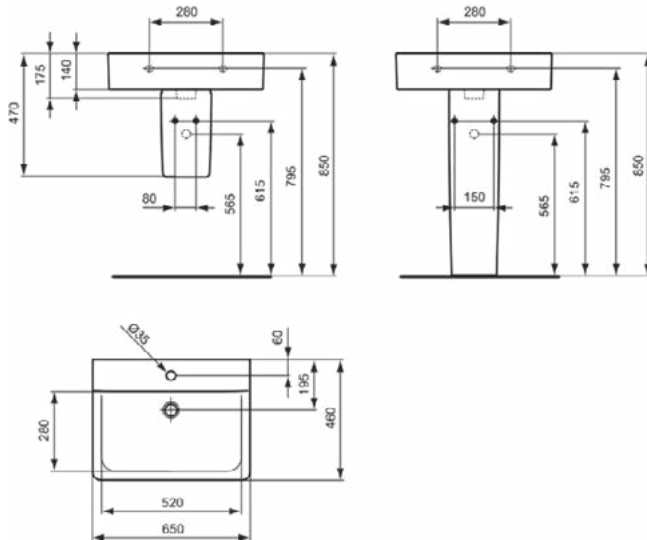

CONNECT

E810601

CONNECT | Wastafel 650x460x175 mm in glanzend wit afwerking, 1 met kraangat, zonder overloop

Afbeelding & technische tekening

Algemene informatie

Productcategorie:	Wastafels
Producttype:	Wastafel
Merk:	Ideal Standard
Collectie:	CONNECT
Ontwerper:	Studio Levien
Colour:	01 - Glanzend Wit
Afwerking van het oppervlak:	glanzend
Hoogte (mm):	175
Breedte (mm):	650
Lengte / sprong (mm):	460
Nettogewicht (kg):	17.00
EAN-code:	5017830406181