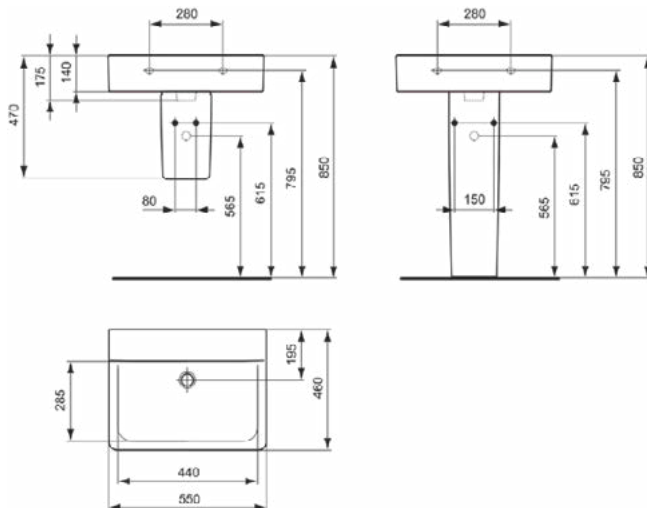

CONNECT

E811201

CONNECT | Wastafel 550x460x175 mm in glanzend wit afwerking, zonder kraangat, zonder overloop

Afbeelding & technische tekening

Algemene informatie

Productcategorie:	Wastafels
Producttype:	Wastafel
Merk:	Ideal Standard
Collectie:	CONNECT
Ontwerper:	Studio Levien
Colour:	01 - Glanzend Wit
Afwerking van het oppervlak:	glanzend
Hoogte (mm):	175
Breedte (mm):	550
Lengte / sprong (mm):	460
Nettogewicht (kg):	17.30
EAN-code:	5017830403739