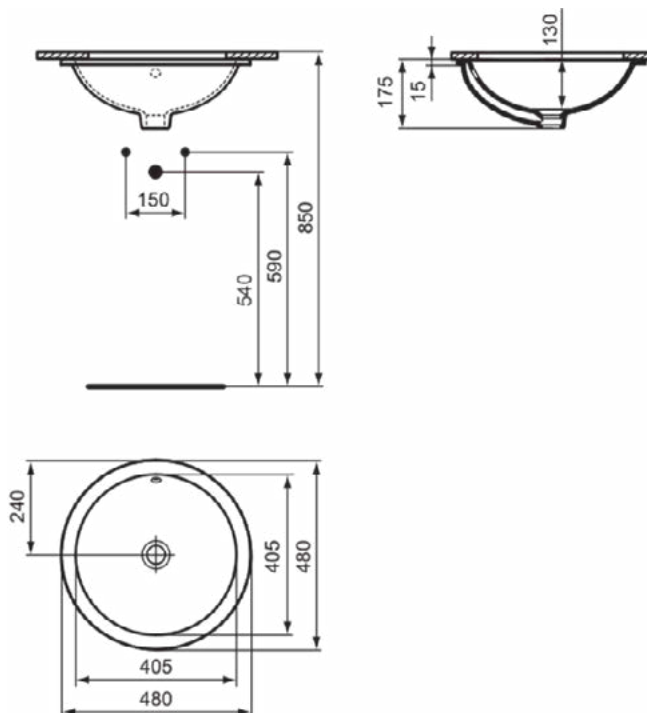

Producten die meegeleverd worden

TT0292948: Cutout templates

Productnormen & certificeringen

Normen: EN 14688

Product specificaties

Kleurcode:	01
Kleuromschrijving:	glanzend wit
Hoekmodel:	Nee
Met kettingoog:	Nee
Materiaal:	Keramisch
Materiaalkwaliteit:	Fine Fireclay
Aantal kraangaten per gebruiksplaats:	0
Aantal gebruiksplaatsen:	1
Overloop zichtbaar:	Ja
PVD technologie:	Nee
Afzetplateau:	Geen
Afwerking van het oppervlak:	glanzend
Type overloop:	Rond
Met rugwand:	Nee
Met afvoerplug:	Nee
Met overloop:	Ja
Met sifon:	Nee
Inclusief bevestigingsmateriaal:	Ja
Bevestigingswijze:	Op meubel