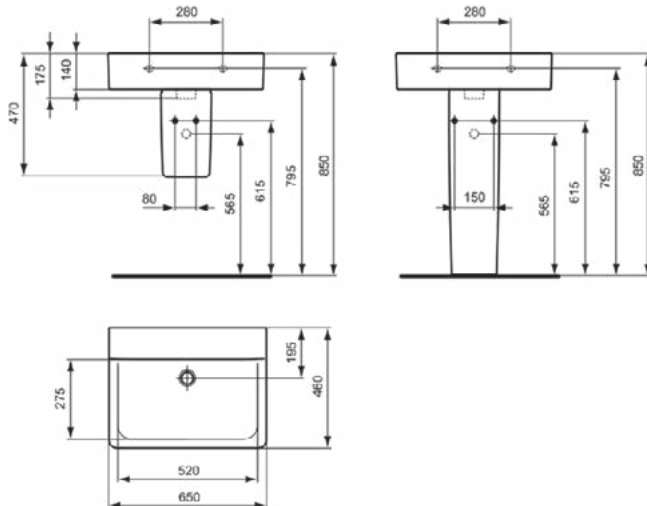

CONNECT

E8105MA

CONNECT | Wastafel 650x460x175 mm in wit afwerking, zonder kraangat, zonder overloop | IdealPlus

Afbeelding & technische tekening

Algemene informatie

Productcategorie:	Wastafels
Producttype:	Wastafel
Merk:	Ideal Standard
Collectie:	CONNECT
Ontwerper:	Studio Levien
Colour:	MA - Wit
Afwerking van het oppervlak:	glanzend
Hoogte (mm):	175
Breedte (mm):	650
Lengte / sprong (mm):	460
Nettogewicht (kg):	20.00
EAN-code:	5017830406174