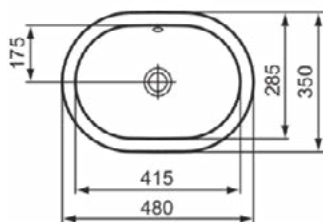

CONNECT

E504601

CONNECT | Onderbouwwastafel 480x350x175 mm in glanzend wit afwerking, zonder kraangat, met overloop | Ruimtebesparende wastafel

Afbeelding & technische tekening

Algemene informatie

Productcategorie:	Wastafels
Producttype:	Onderbouwwastafel
Merk:	Ideal Standard
Collectie:	CONNECT
Ontwerper:	Ideal Standard
Colour:	01 - Glanzend Wit
Afwerking van het oppervlak:	glanzend
Hoogte (mm):	175
Breedte (mm):	480
Lengte / sprong (mm):	350
Nettogewicht (kg):	5,94
EAN-code:	5017830446873