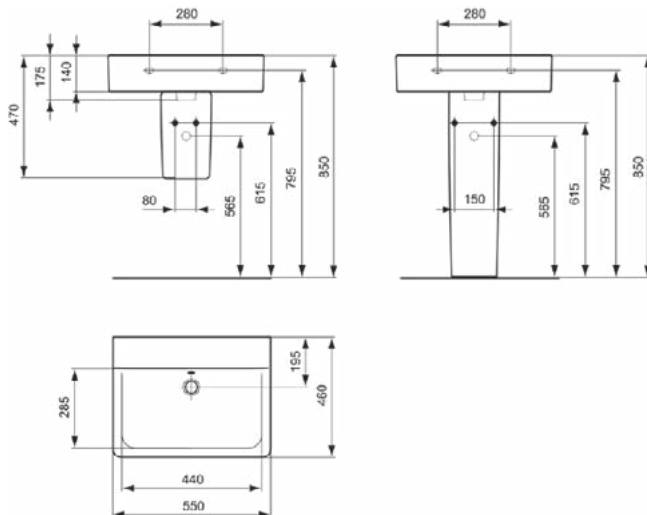

CONNECT

E811101

CONNECT | Wastafel 550x460x155 mm in glanzend wit afwerking, zonder kraangat, met overloop

Afbeelding & technische tekening

Algemene informatie

Productcategorie:	Wastafels
Producttype:	Wastafel
Merk:	Ideal Standard
Collectie:	CONNECT
Ontwerper:	Studio Levien
Colour:	01 - Glanzend Wit
Afwerking van het oppervlak:	glanzend
Hoogte (mm):	155
Breedte (mm):	550
Lengte / sprong (mm):	460
Nettogewicht (kg):	17.30
EAN-code:	5017830403715