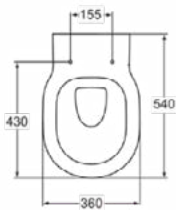

CONNECT

E823201

CONNECT | Wandcloset 360x540x340 mm in glanzend wit afwerking, CL1 volledige spoeling 4.5 - 6 l/min, horizontale afloop | CL1, CL2

Afbeelding & technische tekening

Algemene informatie

Productcategorie:	Toiletten
Producttype:	Wandcloset
Merk:	Ideal Standard
Collectie:	CONNECT
Ontwerper:	Studio Levien
Colour:	01 - Glanzend Wit
Afwerking van het oppervlak:	glanzend
Hoogte (mm):	340
Breedte (mm):	360
Lengte / sprong (mm):	540
Bevestigingswijze:	Bevestigingsbouten
Nettogewicht (kg):	24.50
EAN-code:	5017830448754

Kenmerken

CL1	CL1: 4.5 - 6 l/min	CL2	CL2: 6 l/min

Downloads

- EPD

Productnormen & certificeringen

Normen:	EN 997
Prestatieverklaring classificatie (DoP):	CL1-6AC/5A+CL2

Product specificaties

CL1 volledige spoeling maximaal (liter):	6
CL1 volledige spoeling minimaal (liter):	4.5
CL1 volledige spoeling maximaal (liter):	6
Kindertoilet:	Nee
Kleurcode:	01
Kleuromschrijving:	glanzend wit
Verborgen bevestiging:	Nee
Spoel type:	Diepspoel
Model voor mindervaliden:	Nee
Materiaal:	Keramisch
Materiaalkwaliteit:	Vitreous China
Positie uitlaat:	Midden
Oriëntatie uitlaat:	Horizontaal
Uitlaat zichtbaar:	Verborgen
PVD technologie:	Nee