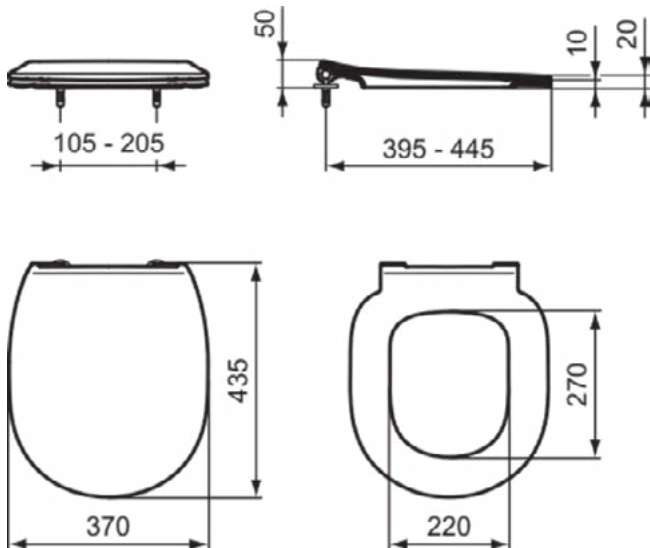

CONNECT

E772401

CONNECT | Closetzitting sandwich 370x435x50 mm in glanzend wit afwerking | Softclose zitting

Afbeelding & technische tekening

Algemene informatie

Productcategorie:	Closetzittingen
Producttype:	Closetzitting sandwich
Merk:	Ideal Standard
Collectie:	CONNECT
Ontwerper:	Ideal Standard
Colour:	01 - Glanzend Wit
Afwerking van het oppervlak:	glanzend
Hoogte (mm):	50
Breedte (mm):	370
Lengte / sprong (mm):	435
Bevestigingswijze:	Scharnierenset
Nettogewicht (kg):	2.20
EAN-code:	5017830474807