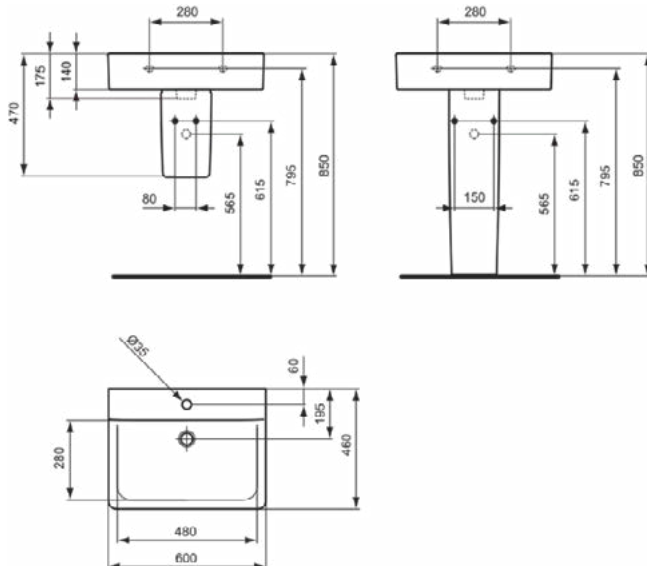

CONNECT

E810301

CONNECT | Wastafel 600x460x175 mm in glanzend wit afwerking, 1 met kraangat, zonder overloop

Afbeelding & technische tekening

Algemene informatie

Productcategorie:	Wastafels
Producttype:	Wastafel
Merk:	Ideal Standard
Collectie:	CONNECT
Ontwerper:	Studio Levien
Colour:	01 - Glanzend Wit
Afwerking van het oppervlak:	glanzend
Hoogte (mm):	175
Breedte (mm):	600
Lengte / sprong (mm):	460
Nettogewicht (kg):	17.50
EAN-code:	5017830403814