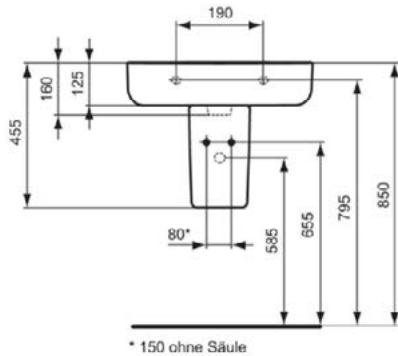

CONNECT

E713001

CONNECT | Fontein 450x360x160 mm in glanzend wit afwerking, 1 met kraangat, met overloop | Ruimtebesparende wastafel

Afbeelding & technische tekening

Algemene informatie

Productcategorie:	Wastafels
Producttype:	Fontein
Merk:	Ideal Standard
Collectie:	CONNECT
Ontwerper:	Studio Levien
Colour:	01 - Glanzend Wit
Afwerking van het oppervlak:	glanzend
Hoogte (mm):	160
Breedte (mm):	450
Lengte / sprong (mm):	360
Nettogewicht (kg):	10.12
EAN-code:	5017830399520

Kenmerken

Ruimtebesparende wastafel

Downloads

- EPD

Productnormen & certificeringen

Normen:	EN 14688
Prestatieverklaring classificatie (DoP):	CL25

Product specificaties

Kleurcode:	01
Kleuromschrijving:	glanzend wit
Model voor mindervaliden:	Nee
Met kettingoog:	Nee
Materiaal:	Keramisch
Materiaalkwaliteit:	Fine Fireclay
Aantal kraangaten per gebruiksplaats:	1
Aantal gebruiksplaatsen:	1
Overloop zichtbaar:	Ja
PVD technologie:	Nee
Afzetplateau:	Achterkant
Afwerking van het oppervlak:	glanzend
Positie kraangat:	Midden
Type overloop:	Rond
Met rugwand:	Nee
Met afvoerplug:	Nee
Met overloop:	Ja