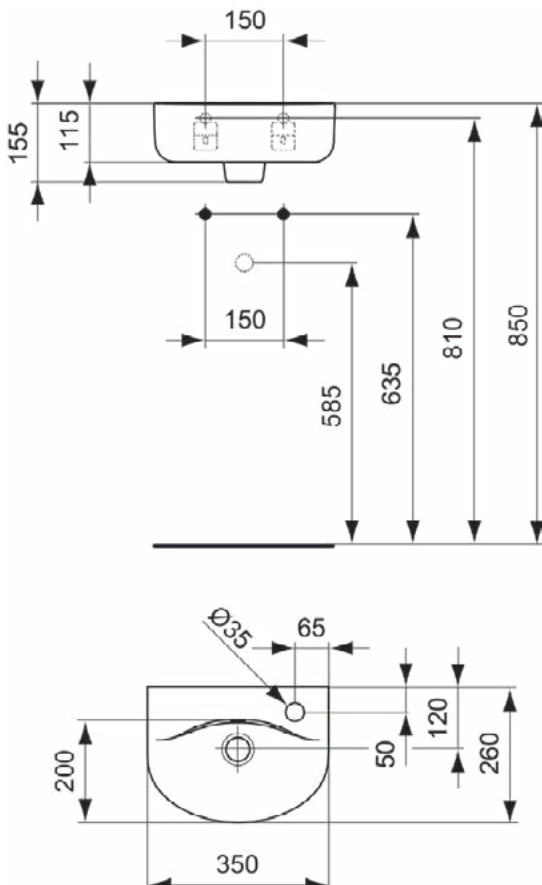

CONNECT

E7913MA

CONNECT | Fontein 350x260x155 mm in wit afwerking, 1 met kraangat, met overloop | Ruimtebesparende wastafel, IdealPlus

Afbeelding & technische tekening

Algemene informatie

Productcategorie:	Wastafels
Producttype:	Fontein
Merk:	Ideal Standard
Collectie:	CONNECT
Ontwerper:	Studio Levien
Colour:	MA - Wit
Afwerking van het oppervlak:	glanzend
Hoogte (mm):	155
Breedte (mm):	350
Lengte / sprong (mm):	260
Nettogewicht (kg):	7.00
EAN-code:	5017830399643

Kenmerken

Ruimtebesparende wastafel

IdealPlus

Downloads

- EPD

Productnormen & certificeringen

Normen:	EN 14688
Prestatieverklaring classificatie (DoP):	CL25

Product specificaties

Kleurcode:	MA
Kleuromschrijving:	wit
IdealPlus technologie:	Ja
Model voor mindervaliden:	Nee
Met kettingoog:	Nee
Materiaal:	Keramisch
Materiaalkwaliteit:	Fine Fireclay
Aantal kraangaten per gebruiksplaats:	1
Aantal gebruiksplaatsen:	1
Overloop zichtbaar:	Ja
PVD technologie:	Nee
Afzetplateau:	Rechts
Afwerking van het oppervlak:	glanzend
Positie kraangat:	Rechts
Type overloop:	Rond
Met rugwand:	Nee
Met afvoerplug:	Nee