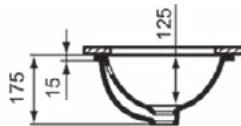

CONNECT

E504601

CONNECT | Onderbouwwastafel 480x350x175 mm in glanzend wit afwerking, zonder kraangat, met overloop | Ruimtebesparende wastafel

Afbeelding & technische tekening

Algemene informatie

Productcategorie:	Wastafels
Producttype:	Onderbouwwastafel
Merk:	Ideal Standard
Collectie:	CONNECT
Ontwerper:	Ideal Standard
Colour:	01 - Glanzend Wit
Afwerking van het oppervlak:	glanzend
Hoogte (mm):	175
Breedte (mm):	480
Lengte / sprong (mm):	350
Nettogewicht (kg):	5,94
EAN-code:	5017830446873

Producten die meegeleverd worden

EEEV38967: Cutout templates

Kenmerken

Ruimtebesparende wastafel

Downloads

- EPD

Productnormen & certificeringen

Normen: EN 14688

Product specificaties

Kleurcode:	01
Kleuromschrijving:	glanzend wit
Hoekmodel:	Nee
Met kettingoog:	Nee
Materiaal:	Keramisch
Materiaalkwaliteit:	Fine Fireclay
Aantal kraangaten per gebruiksplaats:	0
Aantal gebruiksplaatsen:	1
Overloop zichtbaar:	Ja
PVD technologie:	Nee
Afzetplateau:	Geen
Afwerking van het oppervlak:	glanzend
Type overloop:	Rond
Met rugwand:	Nee
Met afvoerplug:	Nee
Met overloop:	Ja