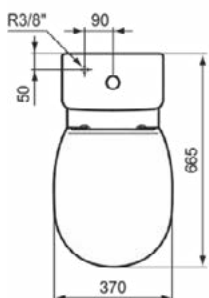

CONNECT

E7970MA

CONNECT | Reservoir voor closet 320x175x380 mm in wit afwerking | 6/3 L twee spoleenheden, IdealPlus

Afbeelding & technische tekening

	J324867	WW965742	T682067	T002667	T002767
A I	185 - 205	185 - 205	250 - 270	165 - 220	60 - 160
A I+II					II = +20 / -20
A I+III					III = +40 / -40

Algemene informatie

Productcategorie:	Toiletten
Producttype:	Reservoir voor closet
Merk:	Ideal Standard
Collectie:	CONNECT
Ontwerper:	Studio Levien
Colour:	MA - Wit
Afwerking van het oppervlak:	glanzend
Hoogte (mm):	380
Breedte (mm):	320
Lengte / sprong (mm):	175
Bevestigingswijze:	Bevestigingsset
Nettogewicht (kg):	11.92
EAN-code:	5017830395805

Kenmerken

6/3 L twee spoleenheden

IdealPlus

Downloads

- [EPD](#)
- [Installation Guide](#)
- [Spare Parts List](#)

Productnormen & certificeringen

Normen:	EN 997
Prestatieverklaring classificatie (DoP):	CL1-6-VR11+CL2

Product specificaties

Positie van het reservoir:	Closetcombinatie
Kleurcode:	MA
Kleuromschrijving:	wit
Verborgen bevestiging:	Ja
Hoekmodel:	Nee
IdealPlus technologie:	Ja
Spoelopties:	2 delen
Full flush (l):	6
Half flush (l):	3
Materiaal:	Keramisch
Materiaalkwaliteit:	Vitreous China
Gebruikswijze:	Drukknop
PVD technologie:	Nee
Positie van de watertoevoer:	Onder
Afwerking van het oppervlak:	glanzend
Type bediening:	Mechanisch