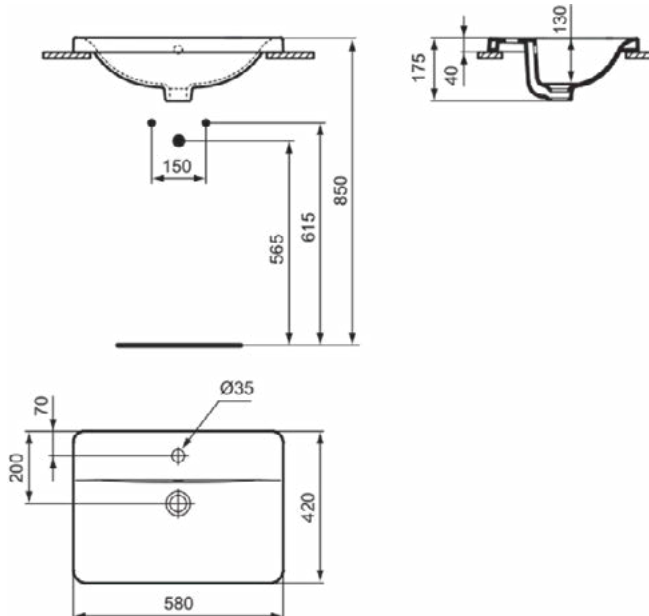

CONNECT

E504401

CONNECT | Opbouwwastafel 580x420x175 mm in glanzend wit afwerking, 1 met kraangat, met overloop | Ruimtebesparende wastafel

Afbeelding & technische tekening

Algemene informatie

Productcategorie:	Wastafels
Producttype:	Opbouwwastafel
Merk:	Ideal Standard
Collectie:	CONNECT
Ontwerper:	Studio Levien
Colour:	01 - Glanzend Wit
Afwerking van het oppervlak:	glanzend
Hoogte (mm):	175
Breedte (mm):	580
Lengte / sprong (mm):	420
Nettogewicht (kg):	10.50
EAN-code:	5017830446835