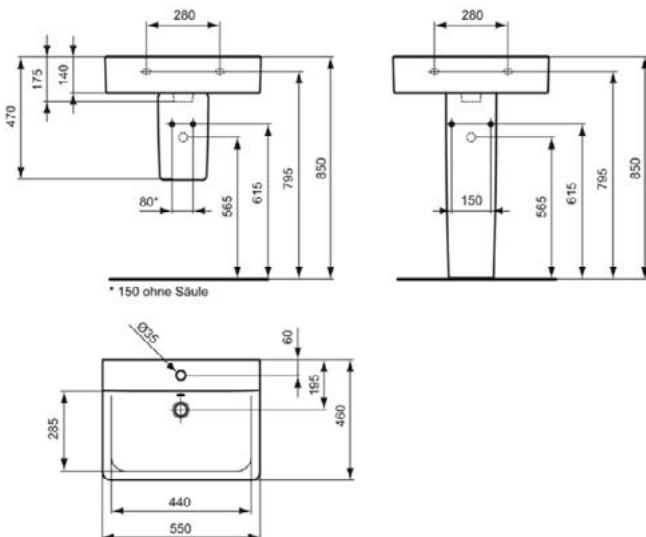

CONNECT

E714001

CONNECT | Wastafel 550x375x175 mm in glanzend wit afwerking, 1 met kraangat, met overloop | Ruimtebesparende wastafel

Afbeelding & technische tekening

Algemene informatie

Productcategorie:	Wastafels
Producttype:	Wastafel
Merk:	Ideal Standard
Collectie:	CONNECT
Ontwerper:	Studio Levien
Colour:	01 - Glanzend Wit
Afwerking van het oppervlak:	glanzend
Hoogte (mm):	175
Breedte (mm):	550
Lengte / sprong (mm):	375
Nettogewicht (kg):	15.00
EAN-code:	5017830399827