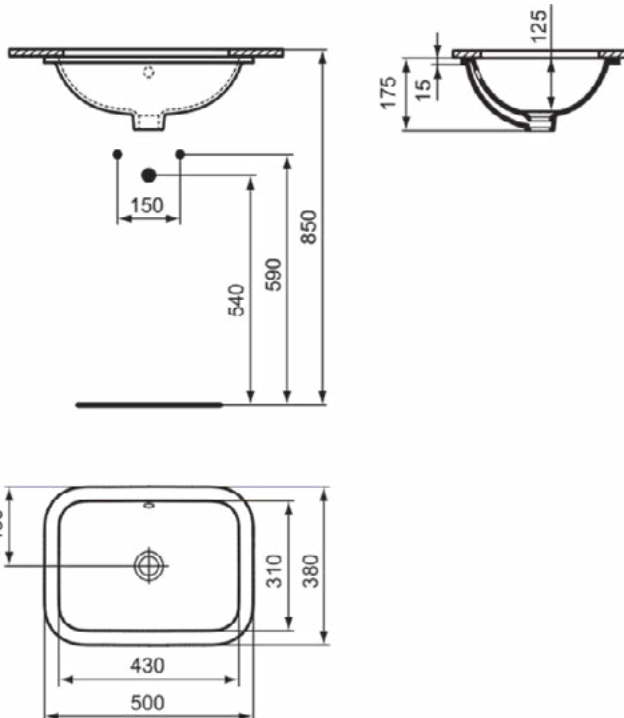

Kenmerken

Ruimtebesparende wastafel

Productnormen & certificeringen

Normen: EN 14688

Product specificaties

Kleurcode:	01
Kleuromschrijving:	glanzend wit
Model voor mindervaliden:	Nee
Met kettingoog:	Nee
Materiaal:	Keramisch
Materiaalkwaliteit:	Fine Fireclay
Aantal kraangaten per gebruiksplaats:	0
Aantal gebruiksplaatsen:	1
Overloop zichtbaar:	Ja
PVD technologie:	Nee
Afwerking van het oppervlak:	glanzend
Type overloop:	Rond
Met afvoerplug:	Nee
Met overloop:	Ja
Met sifon:	Nee
Inclusief bevestigingsmateriaal:	Ja