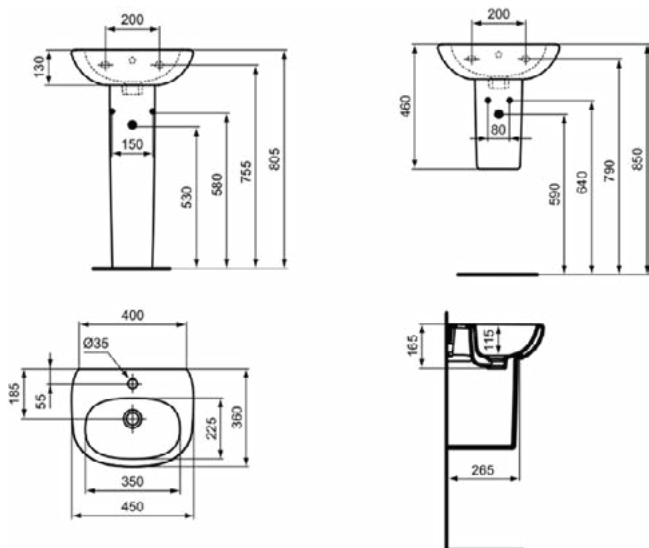

CONNECT

E7114MA

CONNECT | Sifonkap 170x265x340 mm in wit afwerking | IdealPlus

Afbeelding & technische tekening

Algemene informatie

Productcategorie:	Zuilen
Producttype:	Sifonkap
Merk:	Ideal Standard
Collectie:	CONNECT
Ontwerper:	Ideal Standard
Colour:	MA - Wit
Afwerking van het oppervlak:	glanzend
Hoogte (mm):	340
Breedte (mm):	170
Lengte / sprong (mm):	265
Bevestigingswijze:	Bevestigingsset
Nettogewicht (kg):	5.50
EAN-code:	5017830399100

Kenmerken

IdealPlus

Downloads

- [EPD](#)

Product specificaties

Kleurcode:	MA
Kleuromschrijving:	wit
IdealPlus technologie:	Ja
Materiaal:	Keramisch
Materiaalkwaliteit:	Fine Fireclay
PVD technologie:	Nee
Afwerking van het oppervlak:	glanzend
Bevestigingswijze:	Bevestigingsset
Bevestigingswijze:	Wand