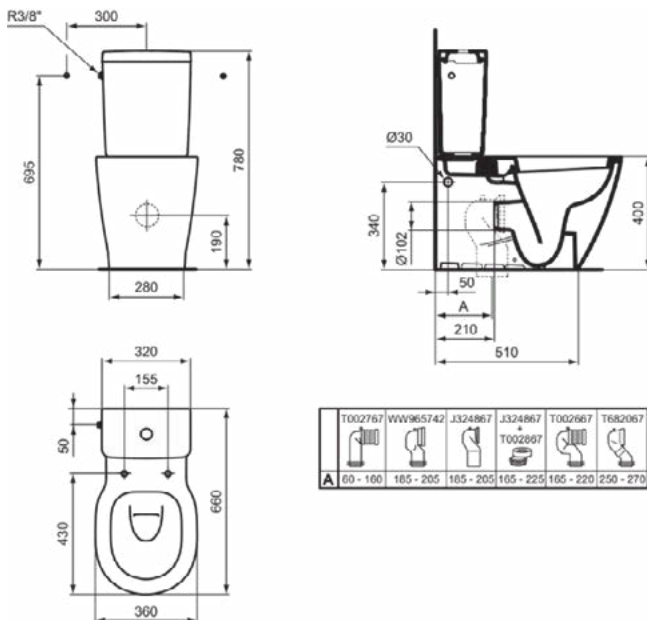

CONNECT

E797101

CONNECT | Reservoir voor closet 320x175x380 mm in glanzend wit afwerking | 6/3 L twee spoelenheden, NF gecertificeerd

Afbeelding & technische tekening

Algemene informatie

Productcategorie:	Toiletten
Producttype:	Reservoir voor closet
Merk:	Ideal Standard
Collectie:	CONNECT
Ontwerper:	Studio Levien
Colour:	01 - Glanzend Wit
Afwerking van het oppervlak:	glanzend
Hoogte (mm):	380
Breedte (mm):	320
Lengte / sprong (mm):	175
Bevestigingswijze:	Bevestigingsset
Nettogewicht (kg):	11.92
EAN-code:	5017830390442

Kenmerken

6/3 L twee spoelenheden

NF gecertificeerd

Downloads

- [• EPD](#)
- [• Spare Parts List](#)

Productnormen & certificeringen

Normen:	EN 997
Prestatieverklaring classificatie (DoP):	CL1-6-VR11+CL2
Naam van het NF-certificaat:	SANF 05/02/2021

Product specificaties

Positie van het reservoir:	Closetcombinatie
Kleurcode:	01
Kleuromschrijving:	glanzend wit
Verborgen bevestiging:	Ja
Hoekmodel:	Nee
Spoelopties:	2 delen
Full flush (l):	6
Half flush (l):	3
Materiaal:	Keramisch
Materiaalkwaliteit:	Vitreous China
Gebruikswijze:	Druknop
PVD technologie:	Nee
Positie van de watertoevoer:	Links / Rechts
Afwerking van het oppervlak:	glanzend
Type bediening:	Mechanisch
Bevestigingswijze:	Bevestigingsset