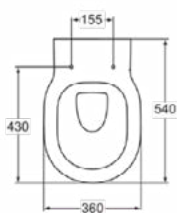

CONNECT

E8232MA

CONNECT | Wandcloset 360x540x340 mm in wit afwerking, CL1 volledige spoeling 4.5 - 6 l/min, horizontale afloop | CL1, CL2, IdealPlus

Afbeelding & technische tekening

Algemene informatie

Productcategorie:	Toiletten
Producttype:	Wandcloset
Merk:	Ideal Standard
Collectie:	CONNECT
Ontwerper:	Studio Levien
Colour:	MA - Wit
Afwerking van het oppervlak:	glanzend
Hoogte (mm):	340
Breedte (mm):	360
Lengte / sprong (mm):	540
Bevestigingswijze:	Bevestigingsbouten
Nettogewicht (kg):	24.50
EAN-code:	5017830448969