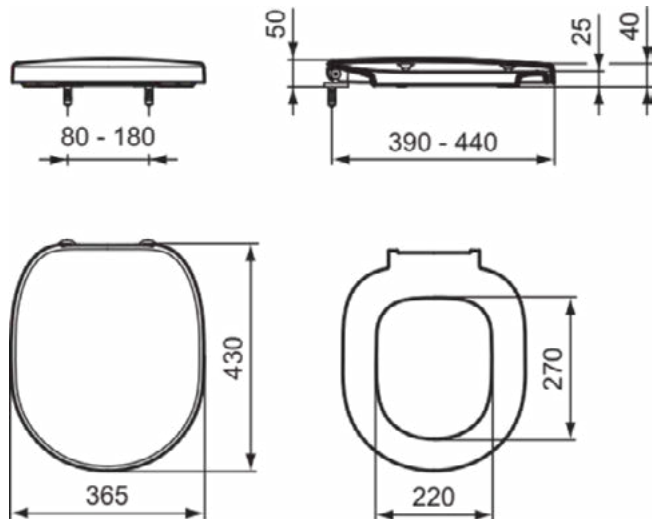

CONNECT

E712801

CONNECT | Closetzitting wrapover 345x420x35 mm in glanzend wit afwerking

Afbeelding & technische tekening

Algemene informatie

Productcategorie:	Closetzittingen
Producttype:	Closetzitting wrapover
Merk:	Ideal Standard
Collectie:	CONNECT
Ontwerper:	Ideal Standard
Colour:	01 - Glanzend Wit
Afwerking van het oppervlak:	glanzend
Hoogte (mm):	35
Breedte (mm):	345
Lengte / sprong (mm):	420
Bevestigingswijze:	Scharnierenset
Nettogewicht (kg):	2.20
VVS:	615316000
EAN-code:	5017830399391

Downloads

- [Installation Guide](#)
- [Spare Parts List](#)

Product specificaties

Anti-diefstal:	Nee
Sluitingsfunctie:	Normale sluiting
Kleurcode:	01
Kleuromschrijving:	glanzend wit
Doorlopende scharnierpen:	Nee
Fixatie locatie:	Bovenkant
Geschikt voor universele toiletspot:	Nee
Materiaal scharnier:	RVS
Scharnierbevestiging aan zitting:	In deksel gestoken pinnen
Materiaal:	Kunststof
Materiaalkwaliteit:	Duroplast
PVD technologie:	Nee
Quick release functie:	Nee
Slank model:	Nee
Afwerking van het oppervlak:	glanzend
Met hygiëne-uitsparing / vaste toiletzitting:	Nee
Met motief:	Nee