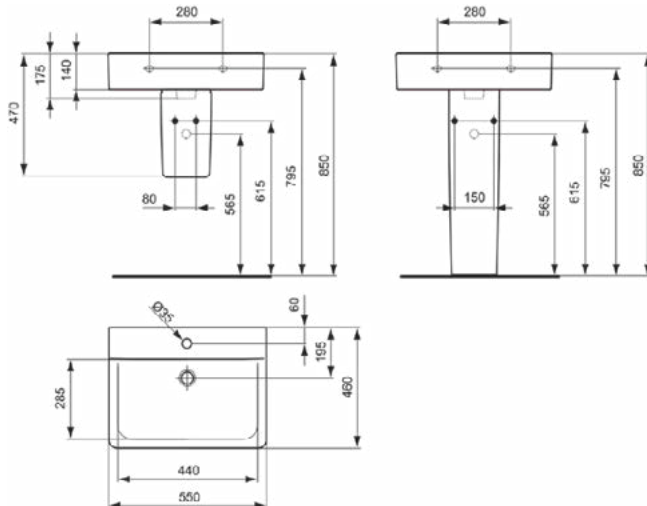

CONNECT

E811301

CONNECT | Wastafel 550x460x155 mm in glanzend wit afwerking, 1 met kraangat, zonder overloop

Afbeelding & technische tekening

Algemene informatie

Productcategorie:	Wastafels
Producttype:	Wastafel
Merk:	Ideal Standard
Collectie:	CONNECT
Ontwerper:	Studio Levien
Colour:	01 - Glanzend Wit
Afwerking van het oppervlak:	glanzend
Hoogte (mm):	155
Breedte (mm):	550
Lengte / sprong (mm):	460
Nettogewicht (kg):	17.30
EAN-code:	5017830403753

Downloads

- [• EPD](#)
- [• Spare Parts List](#)

Productnormen & certificeringen

Normen:	EN 14688
Prestatieverklaring classificatie (DoP):	CL00

Product specificaties

Kleurcode:	01
Kleuromschrijving:	glanzend wit
Model voor mindervaliden:	Nee
Met kettingoog:	Nee
Materiaal:	Keramisch
Materiaalkwaliteit:	Fine Fireclay
Aantal kraangaten per gebruiksplaats:	1
Aantal gebruiksplaatsen:	1
Overloop zichtbaar:	Nee
PVD technologie:	Nee
Afzetplateau:	Achterkant
Afwerking van het oppervlak:	glanzend
Positie kraangat:	Midden
Type overloop:	Rond
Met rugwand:	Nee
Met afvoerplug:	Nee
Met overloop:	Nee
Met sifon:	Nee
Inclusief bevestigingsmateriaal:	Nee
Bevestigingswijze:	Wand
Aanbevolen zaagmal:	KK3410000