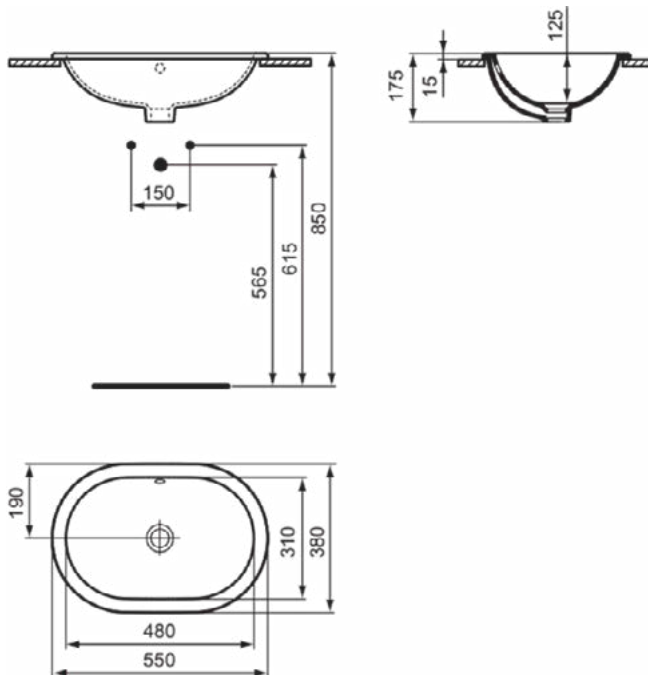

Product specificaties

Kleurcode:	01
Kleuromschrijving:	glanzend wit
Hoekmodel:	Nee
Geslepen onderzijde:	Nee
Met kettingoog:	Nee
Materiaal:	Keramisch
Materiaalkwaliteit:	Fine Fireclay
Aantal kraangaten per gebruiksplaats:	0
Aantal gebruiksplaatsen:	1
Overloop zichtbaar:	Ja
PVD technologie:	Nee
Afzetplateau:	Geen
Afwerking van het oppervlak:	glanzend
Type overloop:	Rond