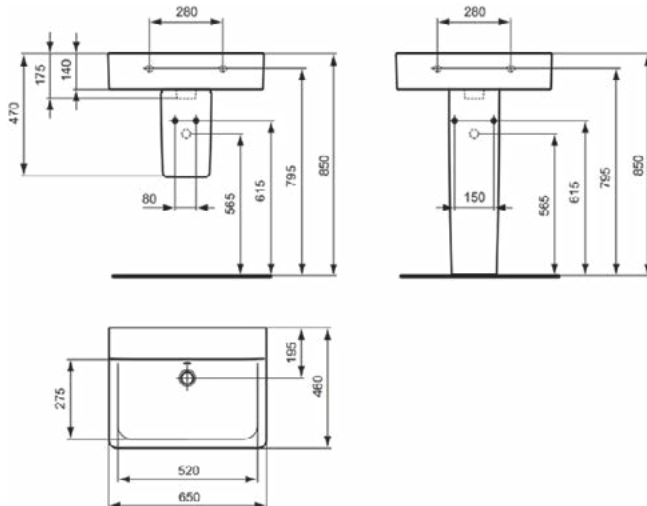

CONNECT

E8104MA

CONNECT | Wastafel 650x460x175 mm in wit afwerking, zonder kraangat, met overloop | IdealPlus

Afbeelding & technische tekening

Algemene informatie

Productcategorie:	Wastafels
Producttype:	Wastafel
Merk:	Ideal Standard
Collectie:	CONNECT
Ontwerper:	Studio Levien
Colour:	MA - Wit
Afwerking van het oppervlak:	glanzend
Hoogte (mm):	175
Breedte (mm):	650
Lengte / sprong (mm):	460
Nettogewicht (kg):	20.00
EAN-code:	5017830406150