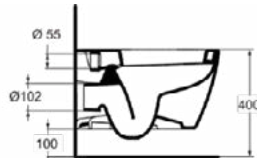

CONNECT

E823201

CONNECT | Wandcloset 360x540x340 mm in glanzend wit afwerking, CL1 volledige spoeling 4.5 - 6 l/min, horizontale afloop | CL1, CL2

Afbeelding & technische tekening

Algemene informatie

Productcategorie:	Toiletten
Producttype:	Wandcloset
Merk:	Ideal Standard
Collectie:	CONNECT
Ontwerper:	Studio Levien
Colour:	01 - Glanzend Wit
Afwerking van het oppervlak:	glanzend
Hoogte (mm):	340
Breedte (mm):	360
Lengte / sprong (mm):	540
Bevestigingswijze:	Bevestigingsbouten
Nettogewicht (kg):	24.50
EAN-code:	5017830448754

Kenmerken

CL1	CL1: 4.5 - 6 l/min	CL2	CL2: 6 l/min

Downloads

- EPD

Productnormen & certificeringen

Normen:	EN 997
Prestatieverklaring classificatie (DoP):	CL1-6AC/5A+CL2

Product specificaties

CL1 volledige spoeling maximaal (liter):	6
CL1 volledige spoeling minimaal (liter):	4.5
CL1 volledige spoeling maximaal (liter):	6
Kindertoilet:	Nee
Kleurcode:	01
Kleuromschrijving:	glanzend wit
Verborgen bevestiging:	Nee
Spoel type:	Diepspoel
Model voor mindervaliden:	Nee
Materiaal:	Keramisch
Materiaalkwaliteit:	Vitreous China
Positie uitlaat:	Midden
Oriëntatie uitlaat:	Horizontaal
Uitlaat zichtbaar:	Verborgen
PVD technologie:	Nee