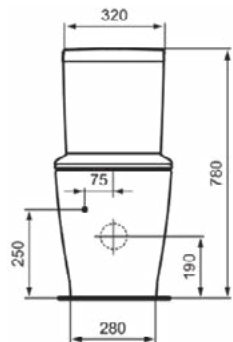

CONNECT

E7970MA

CONNECT | Reservoir voor closet 320x175x380 mm in wit afwerking | 6/3 L twee spoleenheden, IdealPlus

Afbeelding & technische tekening

	J324867	WW965742	T682067	T002667	T002767
A I	185 - 205	185 - 205	250 - 270	165 - 220	60 - 160
A I+II					II = +20 / -20
A I+III					III = +40 / -40

Algemene informatie

Productcategorie:	Toiletten
Producttype:	Reservoir voor closet
Merk:	Ideal Standard
Collectie:	CONNECT
Ontwerper:	Studio Levien
Colour:	MA - Wit
Afwerking van het oppervlak:	glanzend
Hoogte (mm):	380
Breedte (mm):	320
Lengte / sprong (mm):	175
Bevestigingswijze:	Bevestigingsset
Nettogewicht (kg):	11.92
EAN-code:	5017830395805

Kenmerken

6/3 L twee spoleenheden

IdealPlus

Downloads

- [EPD](#)
- [Installation Guide](#)
- [Spare Parts List](#)

Productnormen & certificeringen

Normen:	EN 997
Prestatieverklaring classificatie (DoP):	CL1-6-VR11+CL2

Product specificaties

Positie van het reservoir:	Closetcombinatie
Kleurcode:	MA
Kleuromschrijving:	wit
Verborgen bevestiging:	Ja
Hoekmodel:	Nee
IdealPlus technologie:	Ja
Spoelopties:	2 delen
Full flush (l):	6
Half flush (l):	3
Materiaal:	Keramisch
Materiaalkwaliteit:	Vitreous China
Gebruikswijze:	Drukknop
PVD technologie:	Nee
Positie van de watertoevoer:	Onder
Afwerking van het oppervlak:	glanzend
Type bediening:	Mechanisch