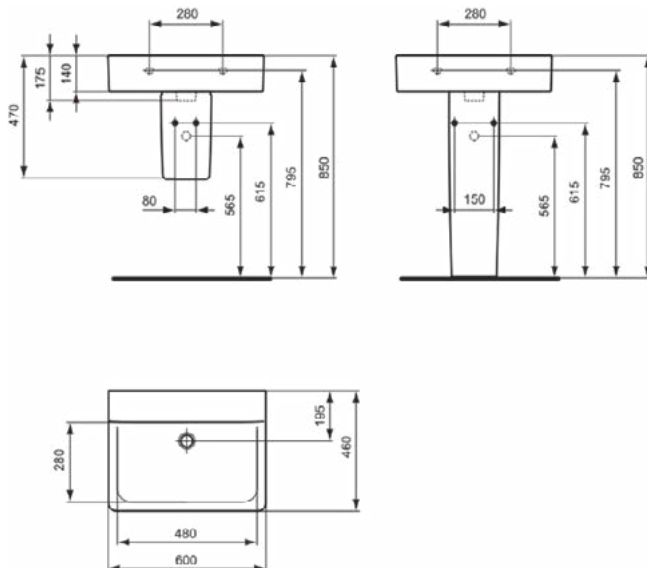

CONNECT

E810201

CONNECT | Wastafel 600x460x175 mm in glanzend wit afwerking, zonder kraangat, zonder overloop

Afbeelding & technische tekening

Algemene informatie

Productcategorie:	Wastafels
Producttype:	Wastafel
Merk:	Ideal Standard
Collectie:	CONNECT
Ontwerper:	Studio Levien
Colour:	01 - Glanzend Wit
Afwerking van het oppervlak:	glanzend
Hoogte (mm):	175
Breedte (mm):	600
Lengte / sprong (mm):	460
Nettogewicht (kg):	17.50
EAN-code:	5017830403791