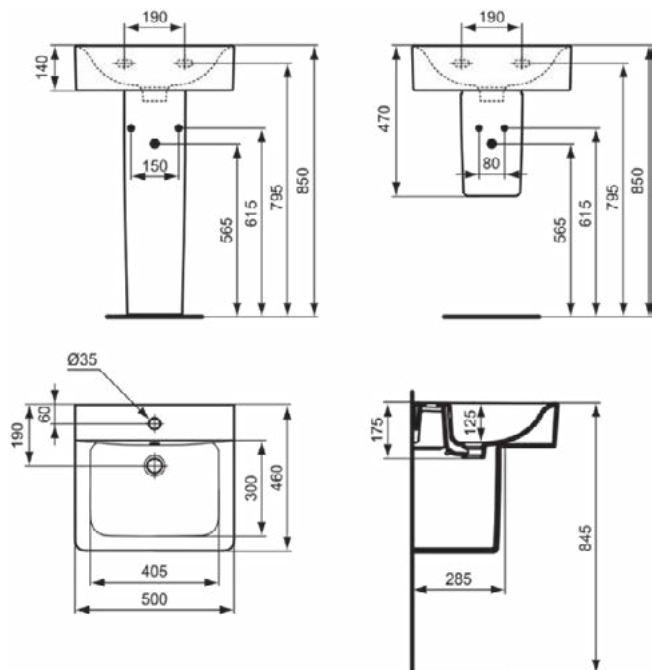

Product specificaties

Kleurcode:	MA
Kleuromschrijving:	wit
IdealPlus technologie:	Ja
Model voor mindervaliden:	Nee
Met kettingoog:	Nee
Materiaal:	Keramisch
Materiaalkwaliteit:	Fine Fireclay
Aantal kraangaten per gebruiksplaats:	1
Aantal gebruiksplaatsen:	1
Overloop zichtbaar:	Ja
PVD technologie:	Nee
Afzetplateau:	Achterkant
Afwerking van het oppervlak:	glanzend
Positie kraangat:	Midden
Type overloop:	Rond
Met rugwand:	Nee
Met afvoerplug:	Nee