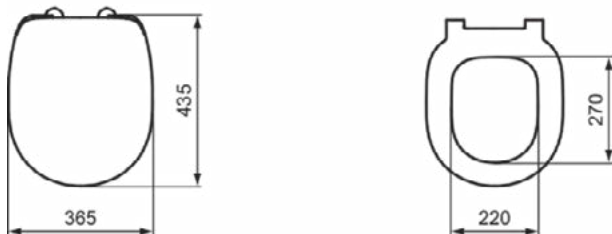

CONNECT

E712701

CONNECT | Closetzitting wrapover 365x435x50 mm in glanzend wit afwerking | Softclose zitting

Afbeelding & technische tekening

Algemene informatie

Productcategorie:	Closetzittingen
Producttype:	Closetzitting wrapover
Merk:	Ideal Standard
Collectie:	CONNECT
Ontwerper:	Ideal Standard
Colour:	01 - Glanzend Wit
Afwerking van het oppervlak:	glanzend
Hoogte (mm):	50
Breedte (mm):	365
Lengte / sprong (mm):	435
Bevestigingswijze:	Scharnierenset
Nettogewicht (kg):	2.70
VVS:	615316100
EAN-code:	5017830399414