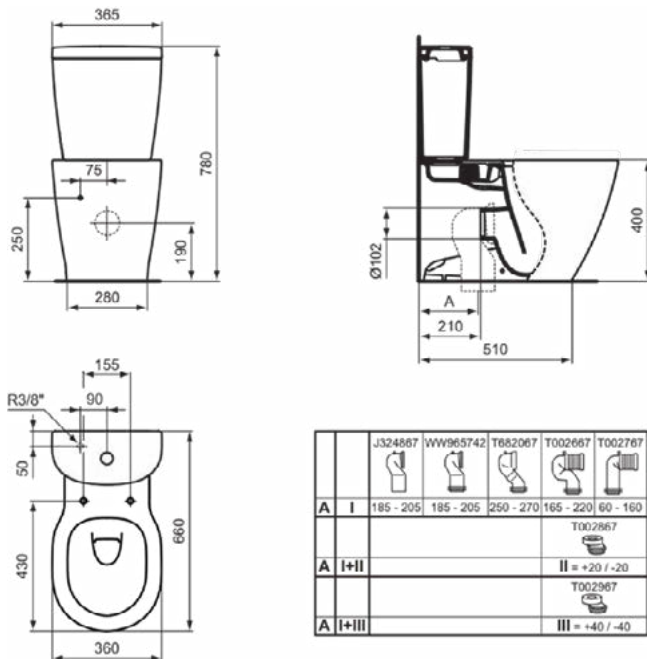

Product specificaties

Positie van het reservoir:	Closetcombinatie
Kleurcode:	01
Kleuromschrijving:	glanzend wit
Verborgen bevestiging:	Ja
Hoekmodel:	Nee
Spoelopties:	2 delen
Full flush (l):	6
Half flush (l):	3
Materiaal:	Keramisch
Materiaalkwaliteit:	Vitreous China
Gebruikswijze:	Drukknop
PVD technologie:	Nee
Afwerking van het oppervlak:	glanzend
Type bediening:	Mechanisch
Bevestigingswijze:	Bevestigingsset
Bevestigingswijze:	Closetcombinatie