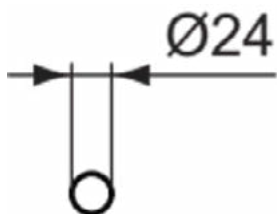

CONNECT

N1380AA

CONNECT | Handdoekhaak 24x45x24 mm in chroom afwerking

Afbeelding & technische tekening

Algemene informatie

Productcategorie:	Accessoires
Producttype:	Handdoekhaak
Merk:	Ideal Standard
Collectie:	CONNECT
Colour:	AA - Chroom
Afwerking van het oppervlak:	glanzend
Hoogte (mm):	24
Breedte (mm):	24
Lengte / sprong (mm):	45
Bevestigingswijze:	Bevestigingsbouten
Nettogewicht (kg):	0.11
EAN-code:	8014140353201

Downloads

- [Declaration of Conformity](#)
- [Installation Guide](#)
- [Spare Parts List](#)

Product specificaties

Aantal rozetten:	1
Aantal bevestigingspunten:	1
Aantal haken:	1
Kleurcode:	AA
Kleuromschrijving:	chroom
Verborgene bevestiging:	Ja
Materiaal:	Metaal
Materiaal montagebeugel:	Metaal
PVD technologie:	Nee
Type profiel:	Ronde staf
Vorm van de rozet(ten):	Rond
SmartShine:	Ja
Oppervlakte dekking:	verchroomd
Afwerking van het oppervlak:	glanzend
Draaibaar:	Nee
Met deurstopfunctie:	Nee
Met rozet(ten):	Ja
Bevestigingswijze:	Bevestigingsbouten
Bevestigingswijze:	Wand