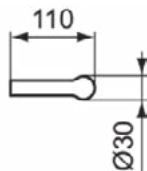

CONNECT

A9159AA

CONNECT | Wandgreep 350x110x30 mm in chroom afwerking

Afbeelding & technische tekening

Algemene informatie

Productcategorie:	Accessoires
Producttype:	Wandgreep
Merk:	Ideal Standard
Collectie:	CONNECT
Colour:	AA - Chroom
Afwerking van het oppervlak:	glanzend
Hoogte (mm):	30
Breedte (mm):	350
Lengte / sprong (mm):	110
Bevestigingswijze:	Bevestigingsbouten
Nettogewicht (kg):	1.92
EAN-code:	4015234823932

Downloads

- [Declaration of Conformity](#)
- [Installation Guide](#)
- [Spare Parts List](#)

Product specificaties

Aantal bevestigingspunten:	2
Kleurcode:	AA
Kleuromschrijving:	chroom
Verborgen bevestiging:	Ja
Materiaal:	Metaal
PVD technologie:	Nee
Type profiel:	Ronde buis
SmartShine:	Ja
Oppervlakte dekking:	verchroomd
Afwerking van het oppervlak:	glanzend
Type model:	Straight
Met rozet(ten):	Nee
Bevestigingswijze:	Bevestigingsbouten
Bevestigingswijze:	Wand