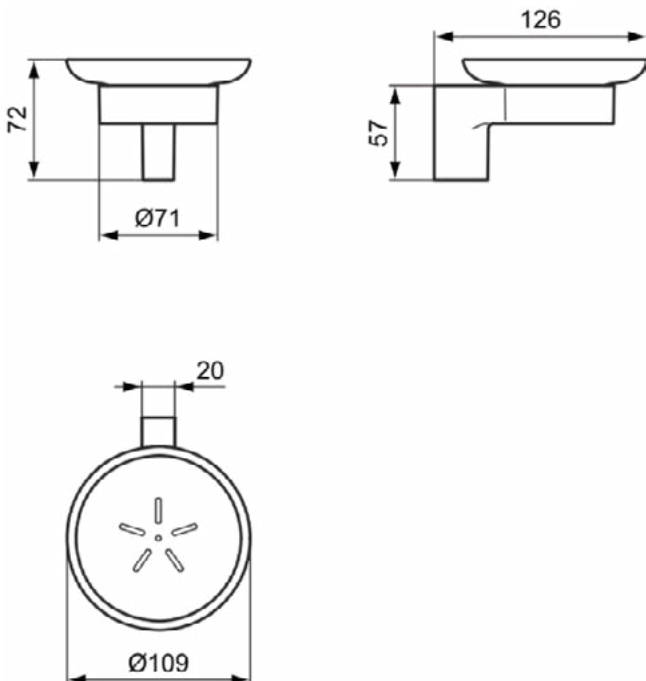

Downloads

- [Declaration of Conformity](#)
- [Installation Guide](#)
- [Spare Parts List](#)

Product specificaties

Aantal bevestigingspunten:	2
Kleurcode:	AA
Kleuromschrijving:	chroom
Verborgen bevestiging:	Ja
Materiaal:	Metaal
Materiaal montagebeugel:	Metaal
PVD technologie:	Nee
SmartShine:	Ja
Oppervlakte dekking:	verchromd
Afwerking van het oppervlak:	glanzend
Met rozet(ten):	Nee
Bevestigingswijze:	Bevestigingsbouten
Bevestigingswijze:	Wand

CONNECT

A9155AA

CONNECT | Zeepschaal 109x126x72 mm in chroom afwerking

Afbeelding & technische tekening

Algemene informatie

Productcategorie:	Accessoires
Producttype:	Zeepschaal
Merk:	Ideal Standard
Collectie:	CONNECT
Colour:	AA - Chroom
Afwerking van het oppervlak:	glanzend
Hoogte (mm):	72
Breedte (mm):	109
Lengte / sprong (mm):	126
Bevestigingswijze:	Bevestigingsbouten
Nettogewicht (kg):	0.65
EAN-code:	4015234823758

Downloads

- [Declaration of Conformity](#)
- [Installation Guide](#)
- [Spare Parts List](#)

Product specificaties

Aantal bevestigingspunten:	2
Kleurcode:	AA
Kleuromschrijving:	chroom
Verborgen bevestiging:	Ja
Materiaal:	Metaal
Materiaal montagebeugel:	Metaal
Materiaal inzetstuk:	Glas
PVD technologie:	Nee
SmartShine:	Ja
Oppervlakte dekking:	verchromd
Afwerking van het oppervlak:	glanzend
Met rozet(ten):	Nee
Met verwijderbaar inzetstuk:	Ja
Inclusief bevestigingsmateriaal:	Ja
Bevestigingswijze:	Bevestigingsbouten
Bevestigingswijze:	Wand