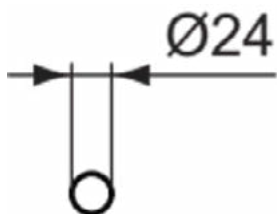

CONNECT

A9157AA

CONNECT | Zeepbak 205x144x26 mm in chroom afwerking

Afbeelding & technische tekening

Algemene informatie

Productcategorie:	Accessoires
Producttype:	Zeepbak
Merk:	Ideal Standard
Collectie:	CONNECT
Colour:	AA - Chroom
Afwerking van het oppervlak:	glanzend
Hoogte (mm):	26
Breedte (mm):	205
Lengte / sprong (mm):	144
Nettogewicht (kg):	0.35
EAN-code:	4015234824038

Downloads

- [Declaration of Conformity](#)
- [Installation Guide](#)
- [Spare Parts List](#)

Product specificaties

Aantal bevestigingspunten:	2
Kleurcode:	AA
Kleuromschrijving:	chroom
Verborgen bevestiging:	Nee
Materiaal:	Metaal
PVD technologie:	Nee
SmartShine:	Ja
Oppervlakte dekking:	verchroomd
Afwerking van het oppervlak:	glanzend
Met rozet(ten):	Nee
Met verwijderbaar inzetstuk:	Nee
Bevestigingswijze:	Wand

CONNECT

N1380A5

CONNECT | Handdoekhaak 24x45x24 mm in magnetic grey afwerking | PVD technologie

Afbeelding & technische tekening

Algemene informatie

Productcategorie:	Accessoires
Producttype:	Handdoekhaak
Merk:	Ideal Standard
Collectie:	CONNECT
Colour:	A5 - Magnetic Grey
Afwerking van het oppervlak:	satijn
Hoogte (mm):	24
Breedte (mm):	24
Lengte / sprong (mm):	45
Bevestigingswijze:	Bevestigingsbouten
Nettogewicht (kg):	0.11
EAN-code:	8014140470434