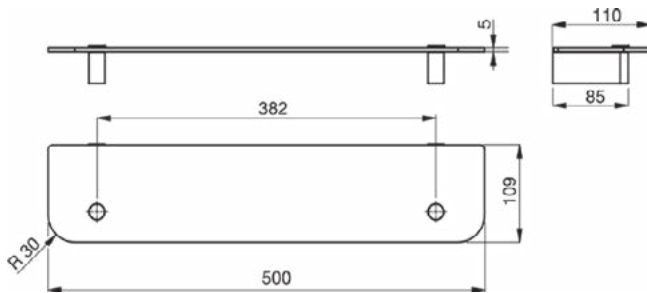

Downloads

- [Declaration of Conformity](#)
- [Installation Guide](#)
- [Spare Parts List](#)

Product specificaties

Aantal bevestigingspunten:	4
Kleurcode:	AA
Kleuromschrijving:	chroom
Kleur glas:	helder
Verborgen bevestiging:	Ja
Materiaal:	Glas
Materiaal montagebeugel:	Metaal
Materiaalkwaliteit legplank(en):	Gehard veiligheidsglas
PVD technologie:	Nee
SmartShine:	Ja
Oppervlakte dekking:	verchromd
Afwerking van het oppervlak:	glanzend
Met rozet(ten):	Nee
Bevestigingswijze:	Bevestigingsbouten
Bevestigingswijze:	Wand

CONNECT

N1392AA

CONNECT | Legplank 500x110 mm in chroom afwerking

Afbeelding & technische tekening

Algemene informatie

Productcategorie:	Accessoires
Producttype:	Legplank
Merk:	Ideal Standard
Collectie:	CONNECT
Colour:	AA - Chroom
Afwerking van het oppervlak:	glanzend
Breedte (mm):	500
Lengte / sprong (mm):	110
Bevestigingswijze:	Bevestigingsbouten
Nettogewicht (kg):	0.22
EAN-code:	8014140353799

CONNECT

N1387AA

CONNECT | Handdoekstang 600x85x18 mm in chroom afwerking

Afbeelding & technische tekening

Algemene informatie

Productcategorie:	Accessoires
Producttype:	Handdoekstang
Merk:	Ideal Standard
Collectie:	CONNECT
Colour:	AA - Chroom
Afwerking van het oppervlak:	glanzend
Hoogte (mm):	18
Breedte (mm):	600
Lengte / sprong (mm):	85
Bevestigingswijze:	Bevestigingsbouten
Nettogewicht (kg):	1.30
EAN-code:	8014140353720