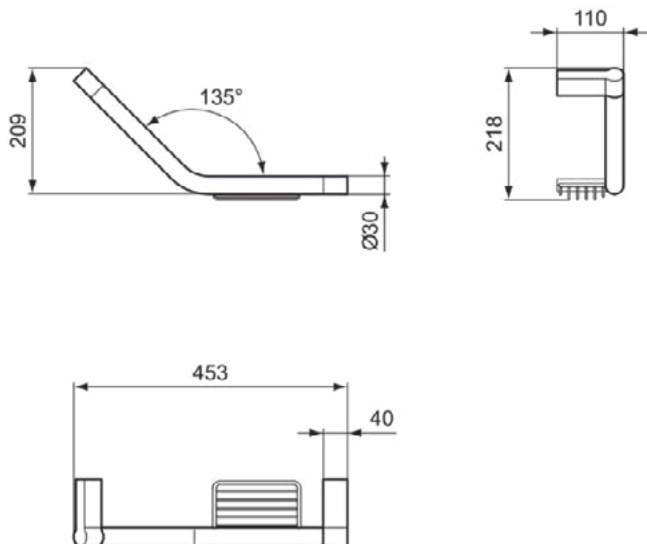

Downloads

- [Declaration of Conformity](#)
- [Installation Guide](#)
- [Spare Parts List](#)

Product specificaties

Aantal bevestigingspunten:	4
Aantal handdoekstangen:	1
Kleurcode:	AA
Kleuromschrijving:	chroom
Verborgen bevestiging:	Ja
Materiaal:	Metaal
Materiaal montagebeugel:	Metaal
PVD technologie:	Nee
SmartShine:	Ja
Oppervlakte dekking:	verchroomd
Afwerking van het oppervlak:	glanzend
Draaibaar:	Nee
Met rozet(ten):	Nee
Met haak voor washandjes:	Nee
Bevestigingswijze:	Bevestigingsbouten
Bevestigingswijze:	Wand

CONNECT

A9159AA

CONNECT | Wandgreep 350x110x30 mm in chroom afwerking

Afbeelding & technische tekening

Algemene informatie

Productcategorie:	Accessoires
Producttype:	Wandgreep
Merk:	Ideal Standard
Collectie:	CONNECT
Colour:	AA - Chroom
Afwerking van het oppervlak:	glanzend
Hoogte (mm):	30
Breedte (mm):	350
Lengte / sprong (mm):	110
Bevestigingswijze:	Bevestigingsbouten
Nettogewicht (kg):	1.92
EAN-code:	4015234823932

Downloads

- [Declaration of Conformity](#)
- [Installation Guide](#)
- [Spare Parts List](#)

Product specificaties

Aantal bevestigingspunten:	2
Kleurcode:	AA
Kleuromschrijving:	chroom
Verborgen bevestiging:	Ja
Materiaal:	Metaal
PVD technologie:	Nee
Type profiel:	Ronde buis
SmartShine:	Ja
Oppervlakte dekking:	verchroomd
Afwerking van het oppervlak:	glanzend
Type model:	Straight
Met rozet(ten):	Nee
Bevestigingswijze:	Bevestigingsbouten
Bevestigingswijze:	Wand

CONNECT

A9160AA

CONNECT | Wandgreep 453x110x218 mm in chroom afwerking

Afbeelding & technische tekening

Algemene informatie

Productcategorie:	Accessoires
Producttype:	Wandgreep
Merk:	Ideal Standard
Collectie:	CONNECT
Colour:	AA - Chroom
Afwerking van het oppervlak:	glanzend
Hoogte (mm):	218
Breedte (mm):	453
Lengte / sprong (mm):	110
Bevestigingswijze:	Bevestigingsbouten
Nettogewicht (kg):	2.28
EAN-code:	4015234823949