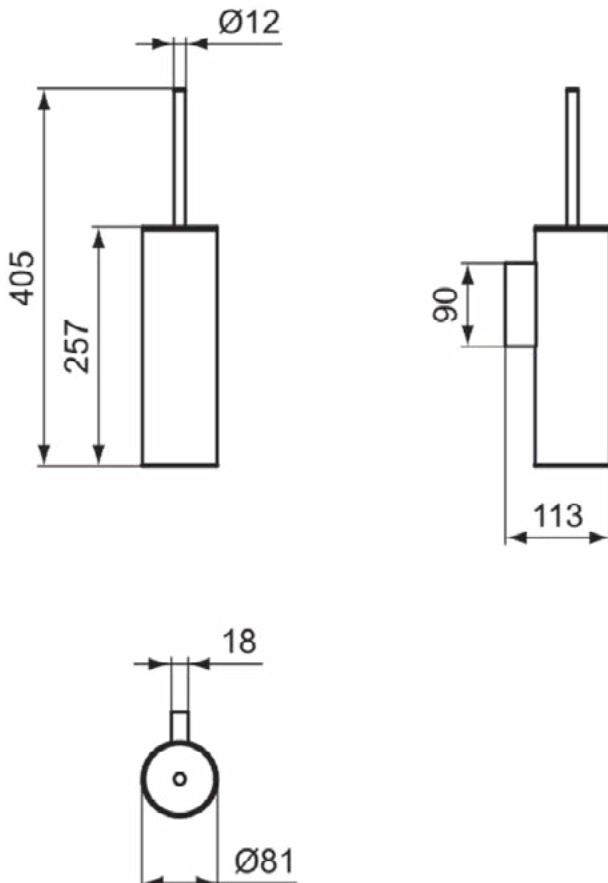

CONNECT

N1396A5

CONNECT | Closetborstelgarnituur 81x113x405 mm in magnetic grey afwerking | PVD technologie

Afbeelding & technische tekening

Algemene informatie

Productcategorie:	Accessoires
Producttype:	Closetborstelgarnituur
Merk:	Ideal Standard
Collectie:	CONNECT
Colour:	A5 - Magnetic Grey
Afwerking van het oppervlak:	satijn
Hoogte (mm):	405
Breedte (mm):	81
Lengte / sprong (mm):	113
Bevestigingswijze:	Bevestigingsbouten
Nettogewicht (kg):	1.40
EAN-code:	8014140477860

Kenmerken

Downloads

- [Declaration of Conformity](#)
- [Installation Guide](#)
- [Spare Parts List](#)

Product specificaties

Aantal bevestigingspunten:	2
Kleurcode:	A5
Kleuromschrijving:	magnetic grey
Verborgen bevestiging:	Ja
Materiaal:	Metaal
Materiaal montagebeugel:	Metaal
Materiaal inzetstuk:	Kunststof
PVD technologie:	Ja
Oppervlakte dekking:	PVD
Afwerking van het oppervlak:	satijn
Met deksel:	Ja
Met rozet(ten):	Nee
Met verwijderbaar inzetstuk:	Ja
Bevestigingswijze:	Bevestigingsbouten
Bevestigingswijze:	Wand

CONNECT

N1382A5

CONNECT | Closetrolhouder 119x40x110 mm in magnetic grey afwerking | PVD technologie

Afbeelding & technische tekening

Algemene informatie

Productcategorie:	Accessoires
Producttype:	Closetrolhouder
Merk:	Ideal Standard
Collectie:	CONNECT
Colour:	A5 - Magnetic Grey
Afwerking van het oppervlak:	satijn
Hoogte (mm):	110
Breedte (mm):	119
Lengte / sprong (mm):	40
Bevestigingswijze:	Bevestigingsbouten
Nettogewicht (kg):	0.22
EAN-code:	8014140470441