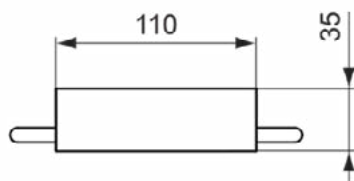

CONNECT

N1384AA

CONNECT | Handdoekring 160x33x164 mm in chroom afwerking

Afbeelding & technische tekening

Algemene informatie

Productcategorie:	Accessoires
Producttype:	Handdoekring
Merk:	Ideal Standard
Collectie:	CONNECT
Colour:	AA - Chroom
Afwerking van het oppervlak:	glanzend
Hoogte (mm):	164
Breedte (mm):	160
Lengte / sprong (mm):	33
Bevestigingswijze:	Bevestigingsbouten
Nettogewicht (kg):	0.22
EAN-code:	8014140353690

Downloads

- [Declaration of Conformity](#)
- [Installation Guide](#)
- [Spare Parts List](#)

Product specificaties

Aantal bevestigingspunten:	2
Aantal handdoekstangen:	1
Kleurcode:	AA
Kleuromschrijving:	chroom
Verborgen bevestiging:	Ja
Materiaal:	Metaal
Materiaal montagebeugel:	Metaal
PVD technologie:	Nee
SmartShine:	Ja
Oppervlakte dekking:	verchromd
Afwerking van het oppervlak:	glanzend
Draaibaar:	Ja
Met rozet(ten):	Nee
Met haak voor washandjes:	Nee
Bevestigingswijze:	Bevestigingsbouten
Bevestigingswijze:	Wand

CONNECT

A9101AA

CONNECT | Handdoekring 160x35x164 mm in chroom afwerking

Afbeelding & technische tekening

Algemene informatie

Productcategorie:	Accessoires
Producttype:	Handdoekring
Merk:	Ideal Standard
Collectie:	CONNECT
Colour:	AA - Chroom
Afwerking van het oppervlak:	glanzend
Hoogte (mm):	164
Breedte (mm):	160
Lengte / sprong (mm):	35
Bevestigingswijze:	Bevestigingsbouten
Nettogewicht (kg):	0.50
EAN-code:	4015413314374