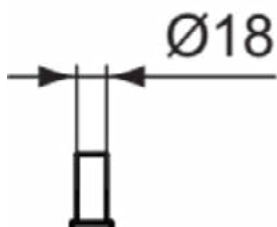

CONNECT

A9157AA

CONNECT | Zeepbak 205x144x26 mm in chroom afwerking

Afbeelding & technische tekening

Algemene informatie

Productcategorie:	Accessoires
Producttype:	Zeepbak
Merk:	Ideal Standard
Collectie:	CONNECT
Colour:	AA - Chroom
Afwerking van het oppervlak:	glanzend
Hoogte (mm):	26
Breedte (mm):	205
Lengte / sprong (mm):	144
Nettogewicht (kg):	0.35
EAN-code:	4015234824038

CONNECT

N1380A5

CONNECT | Handdoekhaak 24x45x24 mm in magnetic grey afwerking | PVD technologie

Afbeelding & technische tekening

Algemene informatie

Productcategorie:	Accessoires
Producttype:	Handdoekhaak
Merk:	Ideal Standard
Collectie:	CONNECT
Colour:	A5 - Magnetic Grey
Afwerking van het oppervlak:	satijn
Hoogte (mm):	24
Breedte (mm):	24
Lengte / sprong (mm):	45
Bevestigingswijze:	Bevestigingsbouten
Nettogewicht (kg):	0.11
EAN-code:	8014140470434