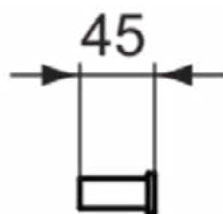

CONNECT

N1380AA

CONNECT | Handdoekhaak 24x45x24 mm in chroom afwerking

Afbeelding & technische tekening

Algemene informatie

Productcategorie:	Accessoires
Producttype:	Handdoekhaak
Merk:	Ideal Standard
Collectie:	CONNECT
Colour:	AA - Chroom
Afwerking van het oppervlak:	glanzend
Hoogte (mm):	24
Breedte (mm):	24
Lengte / sprong (mm):	45
Bevestigingswijze:	Bevestigingsbouten
Nettogewicht (kg):	0.11
EAN-code:	8014140353201

Downloads

- [Declaration of Conformity](#)
- [Installation Guide](#)
- [Spare Parts List](#)

Product specificaties

Aantal rozetten:	1
Aantal bevestigingspunten:	1
Aantal haken:	1
Kleurcode:	AA
Kleuromschrijving:	chroom
Verborgene bevestiging:	Ja
Materiaal:	Metaal
Materiaal montagebeugel:	Metaal
PVD technologie:	Nee
Type profiel:	Ronde staf
Vorm van de rozet(ten):	Rond
SmartShine:	Ja
Oppervlakte dekking:	verchroomd
Afwerking van het oppervlak:	glanzend
Draaibaar:	Nee
Met deurstopfunctie:	Nee
Met rozet(ten):	Ja
Bevestigingswijze:	Bevestigingsbouten
Bevestigingswijze:	Wand