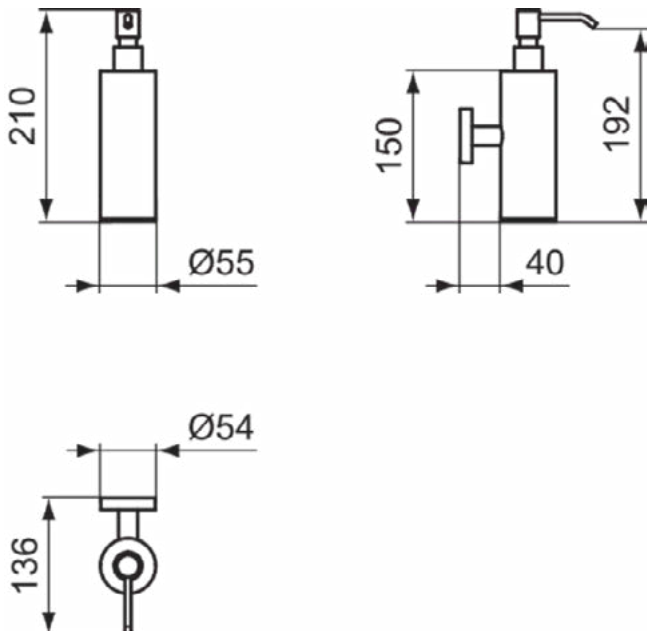

CONNECT

A9154AA

CONNECT | Zeep dispenser 55x136x210 mm in chroom afwerking

Afbeelding & technische tekening

Algemene informatie

Productcategorie:	Accessoires
Producttype:	Zeep dispenser
Merk:	Ideal Standard
Collectie:	CONNECT
Colour:	AA - Chroom
Afwerking van het oppervlak:	glanzend
Hoogte (mm):	210
Breedte (mm):	55
Lengte / sprong (mm):	136
Bevestigingswijze:	Bevestigingsbouten
Nettogewicht (kg):	0.51
EAN-code:	4015234823741

Downloads

- [Declaration of Conformity](#)
- [Installation Guide](#)
- [Spare Parts List](#)

Product specificaties

Aantal bevestigingspunten:	2
Kleurcode:	AA
Kleuromschrijving:	chroom
Verborgen bevestiging:	Ja
Materiaal:	Metaal
Materiaal montagebeugel:	Metaal
PVD technologie:	Nee
SmartShine:	Ja
Oppervlakte dekking:	verchromd
Afwerking van het oppervlak:	glanzend
Met rozet(ten):	Nee
Bevestigingswijze:	Bevestigingsbouten
Bevestigingswijze:	Wand

CONNECT

A9155AA

CONNECT | Zeepschaal 109x126x72 mm in chroom afwerking

Afbeelding & technische tekening

Algemene informatie

Productcategorie:	Accessoires
Producttype:	Zeepschaal
Merk:	Ideal Standard
Collectie:	CONNECT
Colour:	AA - Chroom
Afwerking van het oppervlak:	glanzend
Hoogte (mm):	72
Breedte (mm):	109
Lengte / sprong (mm):	126
Bevestigingswijze:	Bevestigingsbouten
Nettogewicht (kg):	0.65
EAN-code:	4015234823758