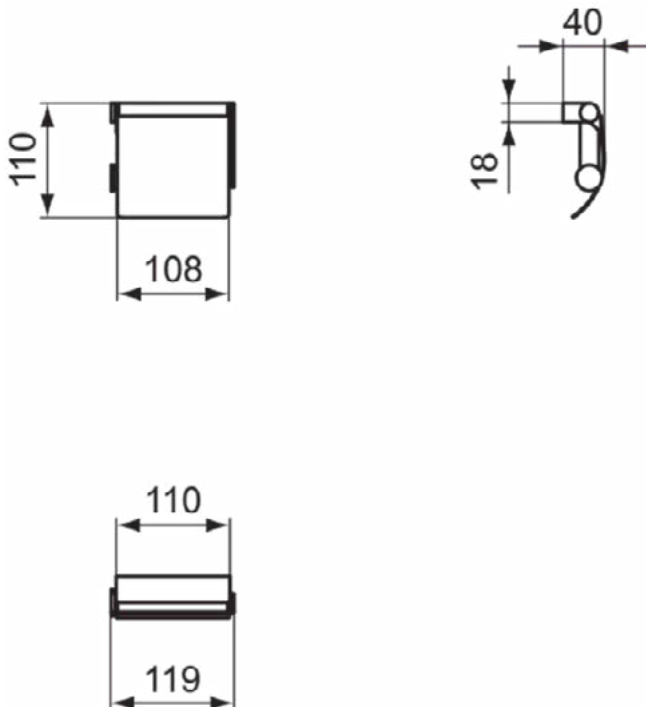

Downloads

- [Declaration of Conformity](#)
- [Installation Guide](#)
- [Spare Parts List](#)

Product specificaties

Aantal bevestigingspunten:	4
Kleurcode:	AA
Kleuromschrijving:	chroom
Kleur glas:	helder
Verborgen bevestiging:	Ja
Materiaal:	Glas
Materiaal montagebeugel:	Metaal
Materiaalkwaliteit legplank(en):	Gehard veiligheidsglas
PVD technologie:	Nee
SmartShine:	Ja
Oppervlakte dekking:	verchromd
Afwerking van het oppervlak:	glanzend
Met rozet(ten):	Nee
Bevestigingswijze:	Bevestigingsbouten
Bevestigingswijze:	Wand

CONNECT

N1382AA

CONNECT | Closetrolhouder 119x40x110 mm in chroom afwerking

Afbeelding & technische tekening

Algemene informatie

Productcategorie:	Accessoires
Producttype:	Closetrolhouder
Merk:	Ideal Standard
Collectie:	CONNECT
Colour:	AA - Chroom
Afwerking van het oppervlak:	glanzend
Hoogte (mm):	110
Breedte (mm):	119
Lengte / sprong (mm):	40
Bevestigingswijze:	Bevestigingsbouten
Nettogewicht (kg):	0.22
EAN-code:	8014140353676

CONNECT

N1381AA

CONNECT | Closetrolhouder 119x75.5x68 mm in chroom afwerking

Afbeelding & technische tekening

Algemene informatie

Productcategorie:	Accessoires
Producttype:	Closetrolhouder
Merk:	Ideal Standard
Collectie:	CONNECT
Colour:	AA - Chroom
Afwerking van het oppervlak:	glanzend
Hoogte (mm):	68
Breedte (mm):	119
Lengte / sprong (mm):	75.5
Bevestigingswijze:	Bevestigingsbouten
Nettogewicht (kg):	0.54
EAN-code:	8014140353669