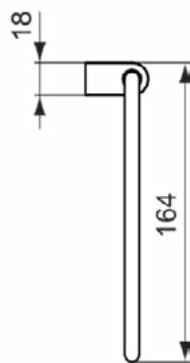

CONNECT

N1384AA

CONNECT | Handdoekring 160x33x164 mm in chroom afwerking

Afbeelding & technische tekening

Algemene informatie

Productcategorie:	Accessoires
Producttype:	Handdoekring
Merk:	Ideal Standard
Collectie:	CONNECT
Colour:	AA - Chroom
Afwerking van het oppervlak:	glanzend
Hoogte (mm):	164
Breedte (mm):	160
Lengte / sprong (mm):	33
Bevestigingswijze:	Bevestigingsbouten
Nettogewicht (kg):	0.22
EAN-code:	8014140353690

Downloads

- [Declaration of Conformity](#)
- [Installation Guide](#)
- [Spare Parts List](#)

Product specificaties

Aantal bevestigingspunten:	2
Aantal handdoekstangen:	1
Kleurcode:	AA
Kleuromschrijving:	chroom
Verborgen bevestiging:	Ja
Materiaal:	Metaal
Materiaal montagebeugel:	Metaal
PVD technologie:	Nee
SmartShine:	Ja
Oppervlakte dekking:	verchromd
Afwerking van het oppervlak:	glanzend
Draaibaar:	Ja
Met rozet(ten):	Nee
Met haak voor washandjes:	Nee
Bevestigingswijze:	Bevestigingsbouten
Bevestigingswijze:	Wand

CONNECT

A9101AA

CONNECT | Handdoekring 160x35x164 mm in chroom afwerking

Afbeelding & technische tekening

Algemene informatie

Productcategorie:	Accessoires
Producttype:	Handdoekring
Merk:	Ideal Standard
Collectie:	CONNECT
Colour:	AA - Chroom
Afwerking van het oppervlak:	glanzend
Hoogte (mm):	164
Breedte (mm):	160
Lengte / sprong (mm):	35
Bevestigingswijze:	Bevestigingsbouten
Nettogewicht (kg):	0.50
EAN-code:	4015413314374