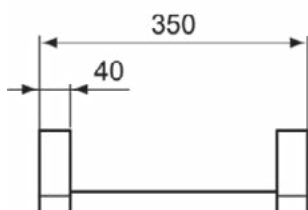

CONNECT

A9159AA

CONNECT | Wandgreep 350x110x30 mm in chroom afwerking

Afbeelding & technische tekening

Algemene informatie

Productcategorie:	Accessoires
Producttype:	Wandgreep
Merk:	Ideal Standard
Collectie:	CONNECT
Colour:	AA - Chroom
Afwerking van het oppervlak:	glanzend
Hoogte (mm):	30
Breedte (mm):	350
Lengte / sprong (mm):	110
Bevestigingswijze:	Bevestigingsbouten
Nettogewicht (kg):	1.92
EAN-code:	4015234823932

Downloads

- [Declaration of Conformity](#)
- [Installation Guide](#)
- [Spare Parts List](#)

Product specificaties

Aantal bevestigingspunten:	2
Kleurcode:	AA
Kleuromschrijving:	chroom
Verborgen bevestiging:	Ja
Materiaal:	Metaal
PVD technologie:	Nee
Type profiel:	Ronde buis
SmartShine:	Ja
Oppervlakte dekking:	verchroomd
Afwerking van het oppervlak:	glanzend
Type model:	Straight
Met rozet(ten):	Nee
Bevestigingswijze:	Bevestigingsbouten
Bevestigingswijze:	Wand