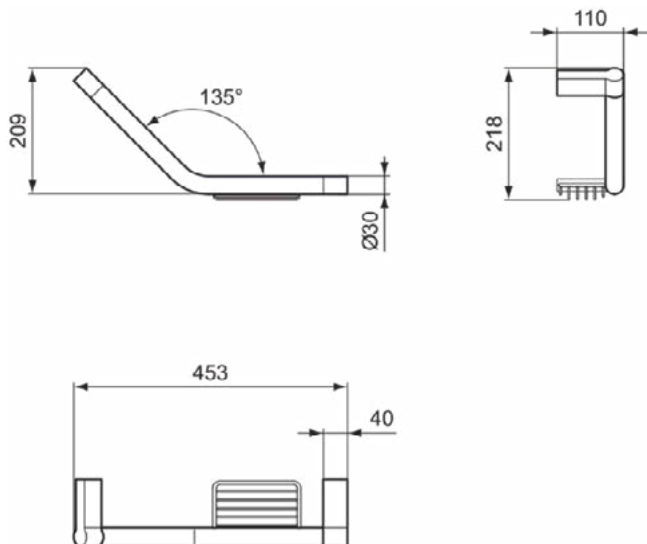

CONNECT

A9159A5

CONNECT | Wandgreep 350x110x30 mm in magnetic grey afwerking | PVD technologie

Afbeelding & technische tekening

Algemene informatie

Productcategorie:	Accessoires
Producttype:	Wandgreep
Merk:	Ideal Standard
Collectie:	CONNECT
Colour:	A5 - Magnetic Grey
Afwerking van het oppervlak:	satijn
Hoogte (mm):	30
Breedte (mm):	350
Lengte / sprong (mm):	110
Bevestigingswijze:	Bevestigingsbouten
Nettogewicht (kg):	1.92
EAN-code:	4015413349918

Kenmerken

Downloads

- [Declaration of Conformity](#)
- [Installation Guide](#)
- [Spare Parts List](#)

Product specificaties

Aantal bevestigingspunten:	2
Kleurcode:	A5
Kleuromschrijving:	magnetic grey
Verborgen bevestiging:	Ja
Materiaal:	Metaal
PVD technologie:	Ja
Type profiel:	Ronde buis
Oppervlakte dekking:	PVD
Afwerking van het oppervlak:	satijn
Type model:	Straight
Met rozet(ten):	Nee
Bevestigingswijze:	Bevestigingsbouten
Bevestigingswijze:	Wand

CONNECT

A9160A5

CONNECT | Wandgreep 453x110x218 mm in magnetic grey afwerking | PVD technologie

Afbeelding & technische tekening

Algemene informatie

Productcategorie:	Accessoires
Producttype:	Wandgreep
Merk:	Ideal Standard
Collectie:	CONNECT
Colour:	A5 - Magnetic Grey
Afwerking van het oppervlak:	satijn
Hoogte (mm):	218
Breedte (mm):	453
Lengte / sprong (mm):	110
Bevestigingswijze:	Bevestigingsbouten
Nettogewicht (kg):	2.28
EAN-code:	4015413349925