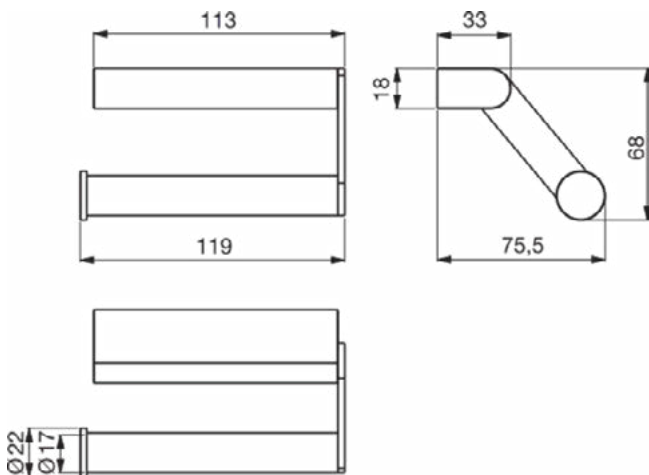

Downloads

- [Declaration of Conformity](#)
- [Installation Guide](#)
- [Spare Parts List](#)

Product specificaties

Aantal bevestigingspunten:	4
Kleurcode:	AA
Kleuromschrijving:	chroom
Kleur glas:	helder
Verborgen bevestiging:	Ja
Materiaal:	Glas
Materiaal montagebeugel:	Metaal
Materiaalkwaliteit legplank(en):	Gehard veiligheidsglas
PVD technologie:	Nee
SmartShine:	Ja
Oppervlakte dekking:	verchromd
Afwerking van het oppervlak:	glanzend
Met rozet(ten):	Nee
Bevestigingswijze:	Bevestigingsbouten
Bevestigingswijze:	Wand

CONNECT

N1382AA

CONNECT | Closetrolhouder 119x40x110 mm in chroom afwerking

Afbeelding & technische tekening

Algemene informatie

Productcategorie:	Accessoires
Producttype:	Closetrolhouder
Merk:	Ideal Standard
Collectie:	CONNECT
Colour:	AA - Chroom
Afwerking van het oppervlak:	glanzend
Hoogte (mm):	110
Breedte (mm):	119
Lengte / sprong (mm):	40
Bevestigingswijze:	Bevestigingsbouten
Nettogewicht (kg):	0.22
EAN-code:	8014140353676

CONNECT

N1381AA

CONNECT | Closetrolhouder 119x75.5x68 mm in chroom afwerking

Afbeelding & technische tekening

Algemene informatie

Productcategorie:	Accessoires
Producttype:	Closetrolhouder
Merk:	Ideal Standard
Collectie:	CONNECT
Colour:	AA - Chroom
Afwerking van het oppervlak:	glanzend
Hoogte (mm):	68
Breedte (mm):	119
Lengte / sprong (mm):	75.5
Bevestigingswijze:	Bevestigingsbouten
Nettogewicht (kg):	0.54
EAN-code:	8014140353669