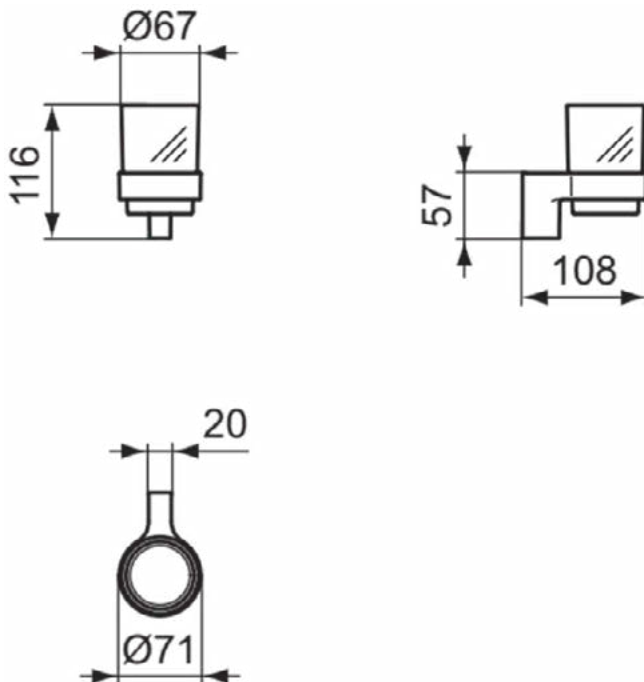

Downloads

- [Declaration of Conformity](#)
- [Installation Guide](#)
- [Spare Parts List](#)

Product specificaties

Aantal bevestigingspunten:	4
Kleurcode:	AA
Kleuromschrijving:	chroom
Kleur glas:	helder
Verborgen bevestiging:	Ja
Materiaal:	Glas
Materiaal montagebeugel:	Metaal
Materiaalkwaliteit legplank(en):	Gehard veiligheidsglas
PVD technologie:	Nee
SmartShine:	Ja
Oppervlakte dekking:	verchromd
Afwerking van het oppervlak:	glanzend
Met rozet(ten):	Nee
Bevestigingswijze:	Bevestigingsbouten
Bevestigingswijze:	Wand

CONNECT

A9155AA

CONNECT | Zeepschaal 109x126x72 mm in chroom afwerking

Afbeelding & technische tekening

Algemene informatie

Productcategorie:	Accessoires
Producttype:	Zeepschaal
Merk:	Ideal Standard
Collectie:	CONNECT
Colour:	AA - Chroom
Afwerking van het oppervlak:	glanzend
Hoogte (mm):	72
Breedte (mm):	109
Lengte / sprong (mm):	126
Bevestigingswijze:	Bevestigingsbouten
Nettogewicht (kg):	0.65
EAN-code:	4015234823758

CONNECT

A9156AA

CONNECT | Beker 71x108x116 mm in chroom afwerking

Afbeelding & technische tekening

Algemene informatie

Productcategorie:	Accessoires
Producttype:	Beker
Merk:	Ideal Standard
Collectie:	CONNECT
Ontwerper:	Artefakt
Colour:	AA - Chroom
Afwerking van het oppervlak:	glanzend
Hoogte (mm):	116
Breedte (mm):	71
Lengte / sprong (mm):	108
Bevestigingswijze:	Bevestigingsbouten
Nettogewicht (kg):	0.78
EAN-code:	4015234824021

CONNECT

N1396AA

CONNECT | Closetborstelgarnituur 81x113x405 mm in chroom afwerking

Afbeelding & technische tekening

Algemene informatie

Productcategorie:	Accessoires
Producttype:	Closetborstelgarnituur
Merk:	Ideal Standard
Collectie:	CONNECT
Colour:	AA - Chroom
Afwerking van het oppervlak:	glanzend
Hoogte (mm):	405
Breedte (mm):	81
Lengte / sprong (mm):	113
Bevestigingswijze:	Bevestigingsbouten
Nettogewicht (kg):	1.40
EAN-code:	8014140353966