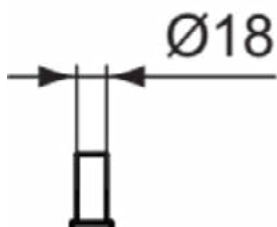

CONNECT

N1380AA

CONNECT | Handdoekhaak 24x45x24 mm in chroom afwerking

Afbeelding & technische tekening

Algemene informatie

Productcategorie:	Accessoires
Producttype:	Handdoekhaak
Merk:	Ideal Standard
Collectie:	CONNECT
Colour:	AA - Chroom
Afwerking van het oppervlak:	glanzend
Hoogte (mm):	24
Breedte (mm):	24
Lengte / sprong (mm):	45
Bevestigingswijze:	Bevestigingsbouten
Nettogewicht (kg):	0.11
EAN-code:	8014140353201

Downloads

- [Declaration of Conformity](#)
- [Installation Guide](#)
- [Spare Parts List](#)

Product specificaties

Aantal rozetten:	1
Aantal bevestigingspunten:	1
Aantal haken:	1
Kleurcode:	AA
Kleuromschrijving:	chroom
Verborgene bevestiging:	Ja
Materiaal:	Metaal
Materiaal montagebeugel:	Metaal
PVD technologie:	Nee
Type profiel:	Ronde staf
Vorm van de rozet(ten):	Rond
SmartShine:	Ja
Oppervlakte dekking:	verchroomd
Afwerking van het oppervlak:	glanzend
Draaibaar:	Nee
Met deurstopfunctie:	Nee
Met rozet(ten):	Ja
Bevestigingswijze:	Bevestigingsbouten
Bevestigingswijze:	Wand