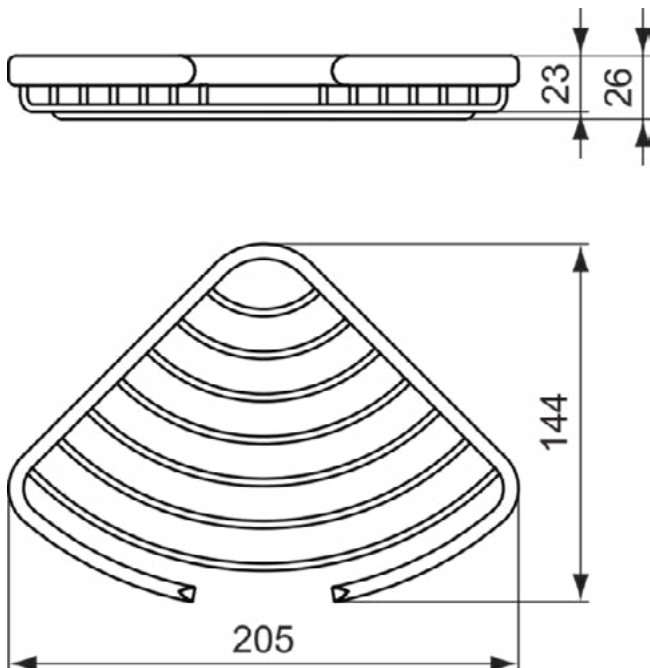

CONNECT

A9158AA

CONNECT | Zeepbak 164x123x26 mm in chroom afwerking

Afbeelding & technische tekening

Algemene informatie

Productcategorie:	Accessoires
Producttype:	Zeepbak
Merk:	Ideal Standard
Collectie:	CONNECT
Colour:	AA - Chroom
Afwerking van het oppervlak:	glanzend
Hoogte (mm):	26
Breedte (mm):	164
Lengte / sprong (mm):	123
Nettogewicht (kg):	0.35
EAN-code:	4015234823925

Downloads

- [Declaration of Conformity](#)
- [Installation Guide](#)
- [Spare Parts List](#)

Product specificaties

Aantal bevestigingspunten:	2
Kleurcode:	AA
Kleuromschrijving:	chroom
Verborgen bevestiging:	Nee
Materiaal:	Metaal
PVD technologie:	Nee
SmartShine:	Ja
Oppervlakte dekking:	verchroomd
Afwerking van het oppervlak:	glanzend
Met rozet(ten):	Nee
Met verwijderbaar inzetstuk:	Nee
Bevestigingswijze:	Wand

CONNECT

A9157AA

CONNECT | Zeepbak 205x144x26 mm in chroom afwerking

Afbeelding & technische tekening

Algemene informatie

Productcategorie:	Accessoires
Producttype:	Zeepbak
Merk:	Ideal Standard
Collectie:	CONNECT
Colour:	AA - Chroom
Afwerking van het oppervlak:	glanzend
Hoogte (mm):	26
Breedte (mm):	205
Lengte / sprong (mm):	144
Nettogewicht (kg):	0.35
EAN-code:	4015234824038