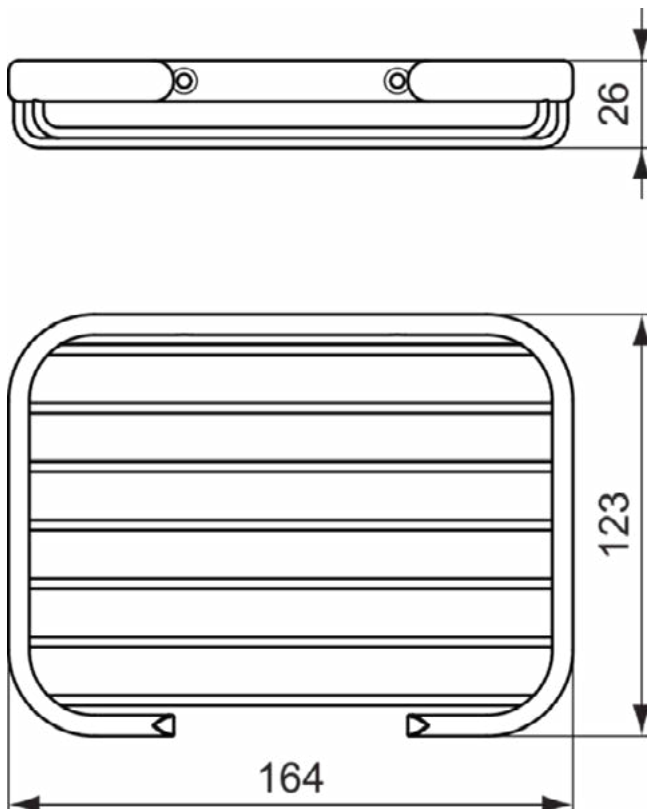

CONNECT

A9160AA

CONNECT | Wandgreep 453x110x218 mm in chroom afwerking

Afbeelding & technische tekening

Algemene informatie

Productcategorie:	Accessoires
Producttype:	Wandgreep
Merk:	Ideal Standard
Collectie:	CONNECT
Colour:	AA - Chroom
Afwerking van het oppervlak:	glanzend
Hoogte (mm):	218
Breedte (mm):	453
Lengte / sprong (mm):	110
Bevestigingswijze:	Bevestigingsbouten
Nettogewicht (kg):	2.28
EAN-code:	4015234823949

Downloads

- [Declaration of Conformity](#)
- [Installation Guide](#)
- [Spare Parts List](#)

Product specificaties

Aantal bevestigingspunten:	2
Kleurcode:	AA
Kleuromschrijving:	chroom
Verborgen bevestiging:	Ja
Materiaal:	Metaal
PVD technologie:	Nee
Type profiel:	Ronde buis
SmartShine:	Ja
Oppervlakte dekking:	verchroomd
Afwerking van het oppervlak:	glanzend
Type model:	Hoekversie
Met rozet(ten):	Nee
Bevestigingswijze:	Bevestigingsbouten
Bevestigingswijze:	Wand

CONNECT

A9158AA

CONNECT | Zeepbak 164x123x26 mm in chroom afwerking

Afbeelding & technische tekening

Algemene informatie

Productcategorie:	Accessoires
Producttype:	Zeepbak
Merk:	Ideal Standard
Collectie:	CONNECT
Colour:	AA - Chroom
Afwerking van het oppervlak:	glanzend
Hoogte (mm):	26
Breedte (mm):	164
Lengte / sprong (mm):	123
Nettogewicht (kg):	0.35
EAN-code:	4015234823925