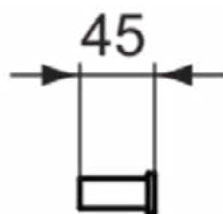

CONNECT

A9157AA

CONNECT | Zeepbak 205x144x26 mm in chroom afwerking

Afbeelding & technische tekening

Algemene informatie

Productcategorie:	Accessoires
Producttype:	Zeepbak
Merk:	Ideal Standard
Collectie:	CONNECT
Colour:	AA - Chroom
Afwerking van het oppervlak:	glanzend
Hoogte (mm):	26
Breedte (mm):	205
Lengte / sprong (mm):	144
Nettogewicht (kg):	0.35
EAN-code:	4015234824038

CONNECT

N1380A5

CONNECT | Handdoekhaak 24x45x24 mm in magnetic grey afwerking | PVD technologie

Afbeelding & technische tekening

Algemene informatie

Productcategorie:	Accessoires
Producttype:	Handdoekhaak
Merk:	Ideal Standard
Collectie:	CONNECT
Colour:	A5 - Magnetic Grey
Afwerking van het oppervlak:	satijn
Hoogte (mm):	24
Breedte (mm):	24
Lengte / sprong (mm):	45
Bevestigingswijze:	Bevestigingsbouten
Nettogewicht (kg):	0.11
EAN-code:	8014140470434