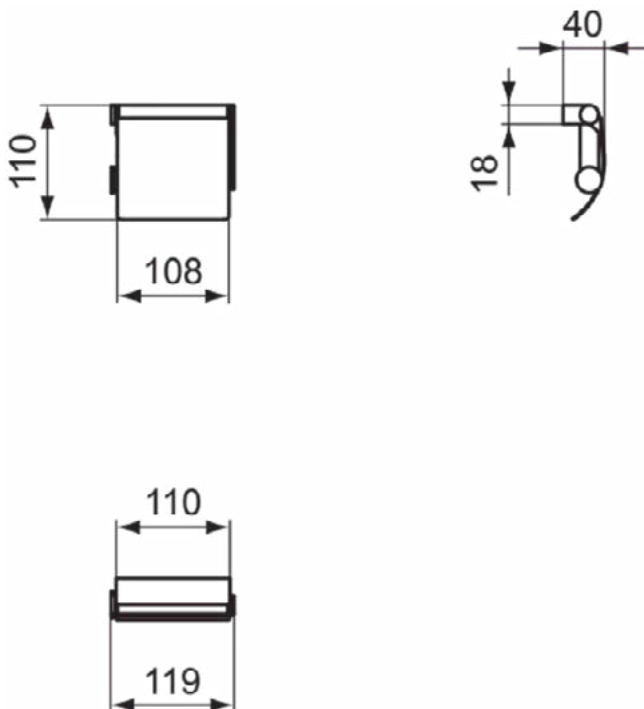

CONNECT

N1382A5

CONNECT | Closetrolhouder 119x40x110 mm in magnetic grey afwerking | PVD technologie

Afbeelding & technische tekening

Algemene informatie

Productcategorie:	Accessoires
Producttype:	Closetrolhouder
Merk:	Ideal Standard
Collectie:	CONNECT
Colour:	A5 - Magnetic Grey
Afwerking van het oppervlak:	satijn
Hoogte (mm):	110
Breedte (mm):	119
Lengte / sprong (mm):	40
Bevestigingswijze:	Bevestigingsbouten
Nettogewicht (kg):	0.22
EAN-code:	8014140470441

Kenmerken

Downloads

- [Declaration of Conformity](#)
- [Installation Guide](#)
- [Spare Parts List](#)

Product specificaties

Aantal bevestigingspunten:	2
Kleurcode:	A5
Kleuromschrijving:	magnetic grey
Verborgene bevestiging:	Ja
Dubbele closetrolhouder:	Nee
Materiaal:	Metaal
Materiaal montagebeugel:	Metaal
PVD technologie:	Ja
Type profiel:	Ronde buis
Oppervlakte dekking:	PVD
Afwerking van het oppervlak:	satijn
Met deksel:	Ja
Met rozet(ten):	Nee
Met deksel:	Ja
Met reserve-closetrolhouder:	Nee
Bevestigingswijze:	Bevestigingsbouten
Bevestigingswijze:	Wand

CONNECT

N1383A5

CONNECT | Closetrolhouder 151x88.5x25 mm in magnetic grey afwerking | PVD technologie

Afbeelding & technische tekening

Algemene informatie

Productcategorie:	Accessoires
Producttype:	Closetrolhouder
Merk:	Ideal Standard
Collectie:	CONNECT
Colour:	A5 - Magnetic Grey
Afwerking van het oppervlak:	satijn
Hoogte (mm):	25
Breedte (mm):	151
Lengte / sprong (mm):	88.5
Bevestigingswijze:	Bevestigingsbouten
Nettogewicht (kg):	0.55
EAN-code:	8014140470458