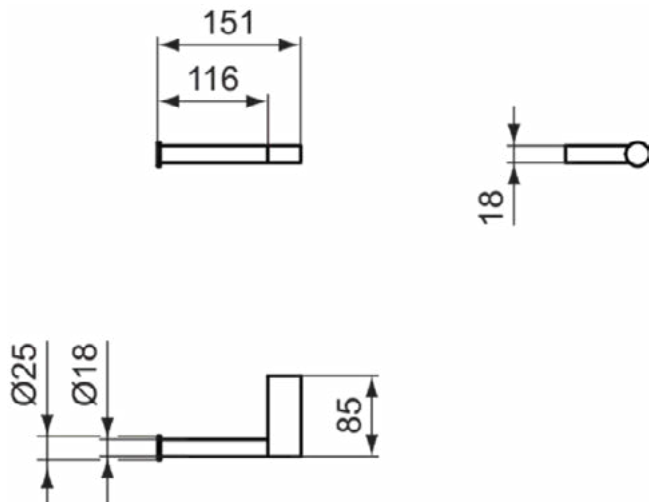

Downloads

- [Declaration of Conformity](#)
- [Installation Guide](#)
- [Spare Parts List](#)

Product specificaties

Aantal bevestigingspunten:	4
Kleurcode:	AA
Kleuromschrijving:	chroom
Kleur glas:	helder
Verborgen bevestiging:	Ja
Materiaal:	Glas
Materiaal montagebeugel:	Metaal
Materiaalkwaliteit legplank(en):	Gehard veiligheidsglas
PVD technologie:	Nee
SmartShine:	Ja
Oppervlakte dekking:	verchromd
Afwerking van het oppervlak:	glanzend
Met rozet(ten):	Nee
Bevestigingswijze:	Bevestigingsbouten
Bevestigingswijze:	Wand

CONNECT

N1381AA

CONNECT | Closetrolhouder 119x75.5x68 mm in chroom afwerking

Afbeelding & technische tekening

Algemene informatie

Productcategorie:	Accessoires
Producttype:	Closetrolhouder
Merk:	Ideal Standard
Collectie:	CONNECT
Colour:	AA - Chroom
Afwerking van het oppervlak:	glanzend
Hoogte (mm):	68
Breedte (mm):	119
Lengte / sprong (mm):	75.5
Bevestigingswijze:	Bevestigingsbouten
Nettogewicht (kg):	0.54
EAN-code:	8014140353669

Downloads

- [Declaration of Conformity](#)
- [Installation Guide](#)
- [Spare Parts List](#)

Product specificaties

Aantal bevestigingspunten:	2
Kleurcode:	AA
Kleuromschrijving:	chroom
Verborgen bevestiging:	Ja
Dubbele closetrolhouder:	Nee
Materiaal:	Metaal
Materiaal montagebeugel:	Metaal
PVD technologie:	Nee
Type profiel:	Ronde buis
SmartShine:	Ja
Oppervlakte dekking:	verchromd
Afwerking van het oppervlak:	glanzend
Met deksel:	Nee
Met rozet(ten):	Nee
Met deksel:	Nee
Met reserve-closetrolhouder:	Nee
Bevestigingswijze:	Bevestigingsbouten
Bevestigingswijze:	Wand

CONNECT

N1383AA

CONNECT | Closetrolhouder 151x88.5x25 mm in chroom afwerking

Afbeelding & technische tekening

Algemene informatie

Productcategorie:	Accessoires
Producttype:	Closetrolhouder
Merk:	Ideal Standard
Collectie:	CONNECT
Colour:	AA - Chroom
Afwerking van het oppervlak:	glanzend
Hoogte (mm):	25
Breedte (mm):	151
Lengte / sprong (mm):	88.5
Bevestigingswijze:	Bevestigingsbouten
Nettogewicht (kg):	0.55
EAN-code:	8014140353683