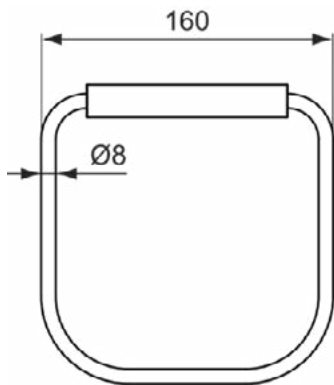

CONNECT

N1384AA

CONNECT | Handdoekring 160x33x164 mm in chroom afwerking

Afbeelding & technische tekening

Algemene informatie

Productcategorie:	Accessoires
Producttype:	Handdoekring
Merk:	Ideal Standard
Collectie:	CONNECT
Colour:	AA - Chroom
Afwerking van het oppervlak:	glanzend
Hoogte (mm):	164
Breedte (mm):	160
Lengte / sprong (mm):	33
Bevestigingswijze:	Bevestigingsbouten
Nettogewicht (kg):	0.22
EAN-code:	8014140353690

Downloads

- [Declaration of Conformity](#)
- [Installation Guide](#)
- [Spare Parts List](#)

Product specificaties

Aantal bevestigingspunten:	2
Aantal handdoekstangen:	1
Kleurcode:	AA
Kleuromschrijving:	chroom
Verborgen bevestiging:	Ja
Materiaal:	Metaal
Materiaal montagebeugel:	Metaal
PVD technologie:	Nee
SmartShine:	Ja
Oppervlakte dekking:	verchromd
Afwerking van het oppervlak:	glanzend
Draaibaar:	Ja
Met rozet(ten):	Nee
Met haak voor washandjes:	Nee
Bevestigingswijze:	Bevestigingsbouten
Bevestigingswijze:	Wand

CONNECT

A9101AA

CONNECT | Handdoekring 160x35x164 mm in chroom afwerking

Afbeelding & technische tekening

Algemene informatie

Productcategorie:	Accessoires
Producttype:	Handdoekring
Merk:	Ideal Standard
Collectie:	CONNECT
Colour:	AA - Chroom
Afwerking van het oppervlak:	glanzend
Hoogte (mm):	164
Breedte (mm):	160
Lengte / sprong (mm):	35
Bevestigingswijze:	Bevestigingsbouten
Nettogewicht (kg):	0.50
EAN-code:	4015413314374

CONNECT

A9181AA

CONNECT | Handdoekstang 85x445x38 mm in chroom afwerking

Afbeelding & technische tekening

Algemene informatie

Productcategorie:	Accessoires
Producttype:	Handdoekstang
Merk:	Ideal Standard
Collectie:	CONNECT
Colour:	AA - Chroom
Afwerking van het oppervlak:	glanzend
Hoogte (mm):	38
Breedte (mm):	85
Lengte / sprong (mm):	445
Bevestigingswijze:	Bevestigingsbouten
Nettogewicht (kg):	0.98
EAN-code:	4015234825509