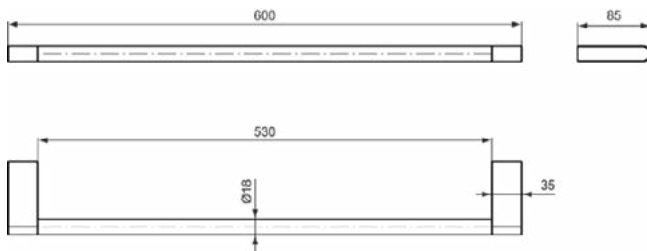

CONNECT

N1392AA

CONNECT | Legplank 500x110 mm in chroom afwerking

Afbeelding & technische tekening

Algemene informatie

Productcategorie:	Accessoires
Producttype:	Legplank
Merk:	Ideal Standard
Collectie:	CONNECT
Colour:	AA - Chroom
Afwerking van het oppervlak:	glanzend
Breedte (mm):	500
Lengte / sprong (mm):	110
Bevestigingswijze:	Bevestigingsbouten
Nettogewicht (kg):	0.22
EAN-code:	8014140353799

Downloads

- [Declaration of Conformity](#)
- [Installation Guide](#)
- [Spare Parts List](#)

Product specificaties

Aantal bevestigingspunten:	4
Kleurcode:	AA
Kleuromschrijving:	chroom
Kleur glas:	helder
Verborgen bevestiging:	Ja
Materiaal:	Glas
Materiaal montagebeugel:	Metaal
Materiaalkwaliteit legplank(en):	Gehard veiligheidsglas
PVD technologie:	Nee
SmartShine:	Ja
Oppervlakte dekking:	verchromd
Afwerking van het oppervlak:	glanzend
Met rozet(ten):	Nee
Bevestigingswijze:	Bevestigingsbouten
Bevestigingswijze:	Wand

CONNECT

N1387AA

CONNECT | Handdoekstang 600x85x18 mm in chroom afwerking

Afbeelding & technische tekening

Algemene informatie

Productcategorie:	Accessoires
Producttype:	Handdoekstang
Merk:	Ideal Standard
Collectie:	CONNECT
Colour:	AA - Chroom
Afwerking van het oppervlak:	glanzend
Hoogte (mm):	18
Breedte (mm):	600
Lengte / sprong (mm):	85
Bevestigingswijze:	Bevestigingsbouten
Nettogewicht (kg):	1.30
EAN-code:	8014140353720