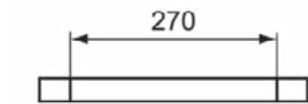

CONNECT

A9159AA

CONNECT | Wandgreep 350x110x30 mm in chroom afwerking

Afbeelding & technische tekening

Algemene informatie

Productcategorie:	Accessoires
Producttype:	Wandgreep
Merk:	Ideal Standard
Collectie:	CONNECT
Colour:	AA - Chroom
Afwerking van het oppervlak:	glanzend
Hoogte (mm):	30
Breedte (mm):	350
Lengte / sprong (mm):	110
Bevestigingswijze:	Bevestigingsbouten
Nettogewicht (kg):	1.92
EAN-code:	4015234823932

Downloads

- [Declaration of Conformity](#)
- [Installation Guide](#)
- [Spare Parts List](#)

Product specificaties

Aantal bevestigingspunten:	2
Kleurcode:	AA
Kleuromschrijving:	chroom
Verborgen bevestiging:	Ja
Materiaal:	Metaal
PVD technologie:	Nee
Type profiel:	Ronde buis
SmartShine:	Ja
Oppervlakte dekking:	verchroomd
Afwerking van het oppervlak:	glanzend
Type model:	Straight
Met rozet(ten):	Nee
Bevestigingswijze:	Bevestigingsbouten
Bevestigingswijze:	Wand