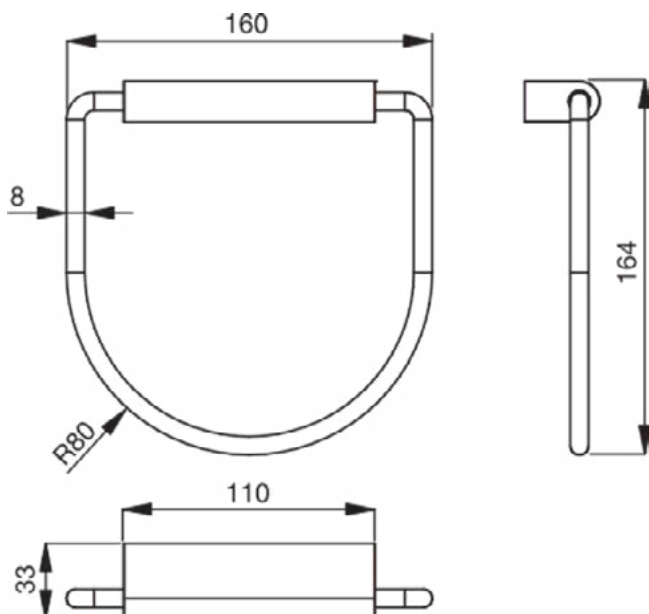

CONNECT

N1385AA

CONNECT | Handdoekstang 300x85x18 mm in chroom afwerking

Afbeelding & technische tekening

Algemene informatie

Productcategorie:	Accessoires
Producttype:	Handdoekstang
Merk:	Ideal Standard
Collectie:	CONNECT
Colour:	AA - Chroom
Afwerking van het oppervlak:	glanzend
Hoogte (mm):	18
Breedte (mm):	300
Lengte / sprong (mm):	85
Bevestigingswijze:	Bevestigingsbouten
Nettogewicht (kg):	0.22
EAN-code:	8014140353706

Downloads

- [Declaration of Conformity](#)
- [Installation Guide](#)
- [Spare Parts List](#)

Product specificaties

Aantal bevestigingspunten:	4
Aantal handdoekstangen:	1
Kleurcode:	AA
Kleuromschrijving:	chroom
Verborgen bevestiging:	Ja
Materiaal:	Metaal
Materiaal montagebeugel:	Metaal
PVD technologie:	Nee
SmartShine:	Ja
Oppervlakte dekking:	verchroomd
Afwerking van het oppervlak:	glanzend
Draaibaar:	Nee
Met rozet(ten):	Nee
Met haak voor washandjes:	Nee
Bevestigingswijze:	Bevestigingsbouten
Bevestigingswijze:	Wand

CONNECT

N1384AA

CONNECT | Handdoekring 160x33x164 mm in chroom afwerking

Afbeelding & technische tekening

Algemene informatie

Productcategorie:	Accessoires
Producttype:	Handdoekring
Merk:	Ideal Standard
Collectie:	CONNECT
Colour:	AA - Chroom
Afwerking van het oppervlak:	glanzend
Hoogte (mm):	164
Breedte (mm):	160
Lengte / sprong (mm):	33
Bevestigingswijze:	Bevestigingsbouten
Nettogewicht (kg):	0.22
EAN-code:	8014140353690

CONNECT

A9101AA

CONNECT | Handdoekring 160x35x164 mm in chroom afwerking

Afbeelding & technische tekening

Algemene informatie

Productcategorie:	Accessoires
Producttype:	Handdoekring
Merk:	Ideal Standard
Collectie:	CONNECT
Colour:	AA - Chroom
Afwerking van het oppervlak:	glanzend
Hoogte (mm):	164
Breedte (mm):	160
Lengte / sprong (mm):	35
Bevestigingswijze:	Bevestigingsbouten
Nettogewicht (kg):	0.50
EAN-code:	4015413314374