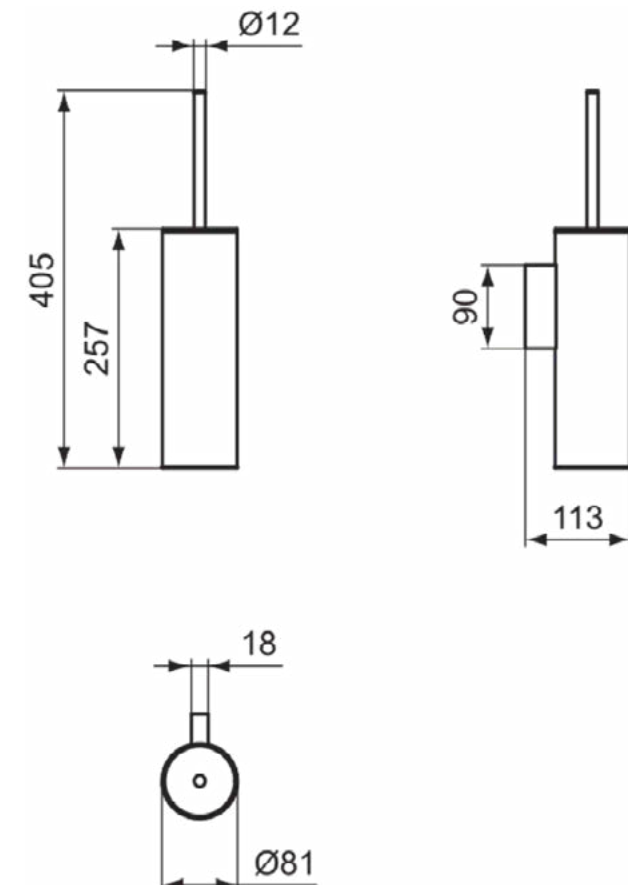

Downloads

- [Declaration of Conformity](#)
- [Installation Guide](#)
- [Spare Parts List](#)

Product specificaties

Aantal bevestigingspunten:	4
Kleurcode:	AA
Kleuromschrijving:	chroom
Kleur glas:	helder
Verborgen bevestiging:	Ja
Materiaal:	Glas
Materiaal montagebeugel:	Metaal
Materiaalkwaliteit legplank(en):	Gehard veiligheidsglas
PVD technologie:	Nee
SmartShine:	Ja
Oppervlakte dekking:	verchromd
Afwerking van het oppervlak:	glanzend
Met rozet(ten):	Nee
Bevestigingswijze:	Bevestigingsbouten
Bevestigingswijze:	Wand

Downloads

- [Declaration of Conformity](#)
- [Installation Guide](#)
- [Spare Parts List](#)

Product specificaties

Aantal rozetten:	0
Aantal bevestigingspunten:	2
Kleurcode:	AA
Kleuromschrijving:	chroom
Kleur glas:	helder
Verborgen bevestiging:	Ja
Materiaal:	Metaal
Materiaal montagebeugel:	Metaal
Materiaal inzetstuk:	Glas
Materiaal beker(s):	Glas
PVD technologie:	Nee
SmartShine:	Ja
Oppervlakte dekking:	verchroomd
Afwerking van het oppervlak:	glanzend
Met rozet(ten):	Nee
Met verwijderbaar inzetstuk:	Ja
Inclusief bevestigingsmateriaal:	Ja
Bevestigingswijze:	Bevestigingsbouten
Bevestigingswijze:	Wand

CONNECT

N1396AA

CONNECT | Closetborstelgarnituur 81x113x405 mm in chroom afwerking

Afbeelding & technische tekening

Algemene informatie

Productcategorie:	Accessoires
Producttype:	Closetborstelgarnituur
Merk:	Ideal Standard
Collectie:	CONNECT
Colour:	AA - Chroom
Afwerking van het oppervlak:	glanzend
Hoogte (mm):	405
Breedte (mm):	81
Lengte / sprong (mm):	113
Bevestigingswijze:	Bevestigingsbouten
Nettogewicht (kg):	1.40
EAN-code:	8014140353966