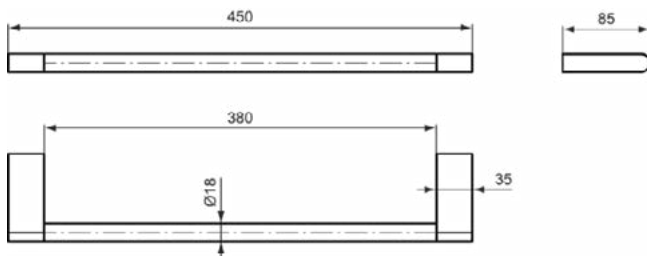

CONNECT

N1387AA

CONNECT | Handdoekstang 600x85x18 mm in chroom afwerking

Afbeelding & technische tekening

Algemene informatie

Productcategorie:	Accessoires
Producttype:	Handdoekstang
Merk:	Ideal Standard
Collectie:	CONNECT
Colour:	AA - Chroom
Afwerking van het oppervlak:	glanzend
Hoogte (mm):	18
Breedte (mm):	600
Lengte / sprong (mm):	85
Bevestigingswijze:	Bevestigingsbouten
Nettogewicht (kg):	1.30
EAN-code:	8014140353720

Downloads

- [Declaration of Conformity](#)
- [Installation Guide](#)
- [Spare Parts List](#)

Product specificaties

Aantal bevestigingspunten:	4
Aantal handdoekstangen:	1
Kleurcode:	AA
Kleuromschrijving:	chroom
Verborgen bevestiging:	Ja
Materiaal:	Metaal
Materiaal montagebeugel:	Metaal
PVD technologie:	Nee
SmartShine:	Ja
Oppervlakte dekking:	verchroomd
Afwerking van het oppervlak:	glanzend
Draaibaar:	Nee
Met rozet(ten):	Nee
Met haak voor washandjes:	Nee
Bevestigingswijze:	Bevestigingsbouten
Bevestigingswijze:	Wand

CONNECT

N1386AA

CONNECT | Handdoekstang 450x85x18 mm in chroom afwerking

Afbeelding & technische tekening

Algemene informatie

Productcategorie:	Accessoires
Producttype:	Handdoekstang
Merk:	Ideal Standard
Collectie:	CONNECT
Colour:	AA - Chroom
Afwerking van het oppervlak:	glanzend
Hoogte (mm):	18
Breedte (mm):	450
Lengte / sprong (mm):	85
Bevestigingswijze:	Bevestigingsbouten
Nettogewicht (kg):	0.22
EAN-code:	8014140353713