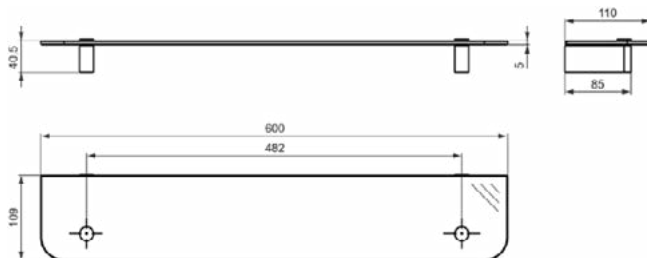

Ideal Standard

ARTNR	OMSCHRIJVING		PAG.
N1394AA	CONNECT GLAZEN LEGPLANK 60CM CHROOM		3
N1392AA	CONNECT GLAZEN LEGPLANK 50CM CHROOM		4
N1387AA	CONNECT HANDDOEKHOUDER 60CM CHROOM		5
N1386AA	CONNECT HANDDOEKHOUDER 45CM CHROOM		6
N1385AA	CONNECT HANDDOEKHOUDER 30CM CHROOM		7
N1384AA	CONNECT HANDDOEKRING DRAAIBAAR CHROOM		8
A9101AA	CONNECT HOEKIGE HANDDOEKRING DRAAIBAAR CHROOM		9
A9181AA	CONNECT DUBBELE HANDDOEKSTANG CHROOM		10
N1380AA	CONNECT HANDDOEKHAAK CHROOM		11
A9154AA	CONNECT ZEEPDISPENSER CHROOM		12
A9155AA	CONNECT ZEEPSCHAAL CHROOM		13
A9156AA	CONNECT BEKERHOUDER MET BEKER CHROOM		14
N1396AA	CONNECT CLOSETBORSTELGARNITUUR WANDMONTAGE CHROOM		15
N1382AA	CONNECT CLOSETROLHOUDER MET DEKSEL CHROOM		16
N1381AA	CONNECT CLOSETROLHOUDER ZONDER DEKSEL CHROOM		17
N1383AA	CONNECT RESERVE-CLOSETROLHOUDER CHROOM		18
A9159AA	CONNECT WANDGREEP 35CM CHROOM		19
A9160AA	CONNECT WANDGREEP MET ZEEPBAK CHROOM		20
A9158AA	CONNECT ZEEPBAK WANDMONTAGE CHROOM		21
A9157AA	CONNECT HOEKZEEPBAK CHROOM		22
N1380A5	CONNECT HANDDOEKHAAK MAGNETIC GREY		23
N1396A5	CONNECT CLOSETBORSTELGARNITUUR WANDMONTAGE MAGNETIC GREY		24
N1382A5	CONNECT CLOSETROLHOUDER MET DEKSEL MAGNETIC GREY		25
N1383A5	CONNECT RESERVE-CLOSETROLHOUDER MAGNETIC GREY		26
A9159A5	CONNECT WANDGREEP 35CM MAGNETIC GREY		27
A9160A5	CONNECT WANDGREEP MET ZEEPBAK MAGNETIC GREY		28

CONNECT

N1394AA

CONNECT | Legplank 600x110 mm in chroom afwerking

Afbeelding & technische tekening

Algemene informatie

Productcategorie:	Accessoires
Producttype:	Legplank
Merk:	Ideal Standard
Collectie:	CONNECT
Colour:	AA - Chroom
Afwerking van het oppervlak:	glanzend
Breedte (mm):	600
Lengte / sprong (mm):	110
Bevestigingswijze:	Bevestigingsbouten
Nettogewicht (kg):	0.22
EAN-code:	8014140353812