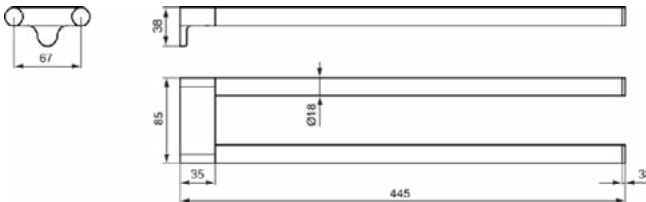

Product specificaties

Aantal bevestigingspunten:	2
Aantal handdoekstangen:	2
Kleurcode:	AA
Kleuromschrijving:	chroom
Verborgen bevestiging:	Ja
Materiaal:	Metaal
Materiaal montagebeugel:	Metaal
PVD technologie:	Nee
SmartShine:	Ja
Oppervlakte dekking:	verchroomd
Afwerking van het oppervlak:	glanzend
Draaibaar:	Nee
Met rozet(ten):	Nee
Met haak voor washandjes:	Nee
Bevestigingswijze:	Bevestigingsbouten
Bevestigingswijze:	Wand