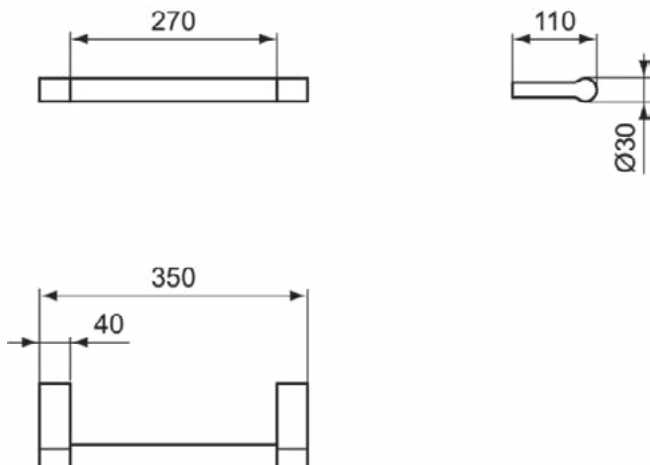

CONNECT

N1383A5

CONNECT | Closetrolhouder 151x88.5x25 mm in magnetic grey afwerking | PVD technologie

Afbeelding & technische tekening

Algemene informatie

Productcategorie:	Accessoires
Producttype:	Closetrolhouder
Merk:	Ideal Standard
Collectie:	CONNECT
Colour:	A5 - Magnetic Grey
Afwerking van het oppervlak:	satijn
Hoogte (mm):	25
Breedte (mm):	151
Lengte / sprong (mm):	88.5
Bevestigingswijze:	Bevestigingsbouten
Nettogewicht (kg):	0.55
EAN-code:	8014140470458

Kenmerken

Downloads

- [Declaration of Conformity](#)
- [Installation Guide](#)
- [Spare Parts List](#)

Product specificaties

Aantal bevestigingspunten:	2
Kleurcode:	A5
Kleuromschrijving:	magnetic grey
Verborgene bevestiging:	Ja
Dubbele closetrolhouder:	Nee
Materiaal:	Metaal
Materiaal montagebeugel:	Metaal
PVD technologie:	Ja
Type profiel:	Ronde buis
Oppervlakte dekking:	PVD
Afwerking van het oppervlak:	satijn
Met deksel:	Nee
Met rozet(ten):	Nee
Met deksel:	Nee
Met reserve-closetrolhouder:	Nee
Bevestigingswijze:	Bevestigingsbouten
Bevestigingswijze:	Wand

CONNECT

A9159A5

CONNECT | Wandgreep 350x110x30 mm in magnetic grey afwerking | PVD technologie

Afbeelding & technische tekening

Algemene informatie

Productcategorie:	Accessoires
Producttype:	Wandgreep
Merk:	Ideal Standard
Collectie:	CONNECT
Colour:	A5 - Magnetic Grey
Afwerking van het oppervlak:	satijn
Hoogte (mm):	30
Breedte (mm):	350
Lengte / sprong (mm):	110
Bevestigingswijze:	Bevestigingsbouten
Nettogewicht (kg):	1.92
EAN-code:	4015413349918