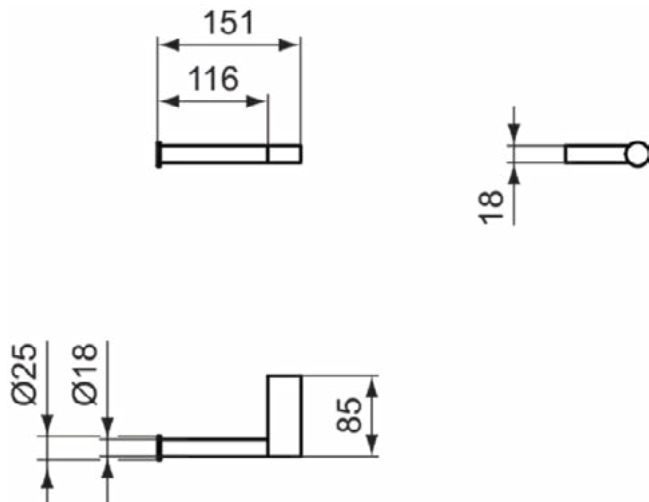

CONNECT

N1383A5

CONNECT | Closetrolhouder 151x88.5x25 mm in magnetic grey afwerking | PVD technologie

Afbeelding & technische tekening

Algemene informatie

Productcategorie:	Accessoires
Producttype:	Closetrolhouder
Merk:	Ideal Standard
Collectie:	CONNECT
Colour:	A5 - Magnetic Grey
Afwerking van het oppervlak:	satijn
Hoogte (mm):	25
Breedte (mm):	151
Lengte / sprong (mm):	88.5
Bevestigingswijze:	Bevestigingsbouten
Nettogewicht (kg):	0.55
EAN-code:	8014140470458