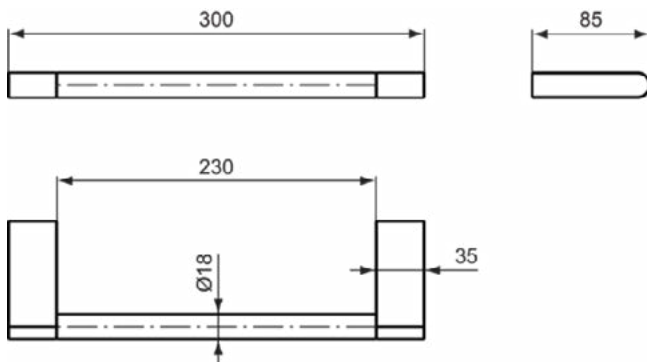

CONNECT

N1385AA

CONNECT | Handdoekstang 300x85x18 mm in chroom afwerking

Afbeelding & technische tekening

Algemene informatie

Productcategorie:	Accessoires
Producttype:	Handdoekstang
Merk:	Ideal Standard
Collectie:	CONNECT
Colour:	AA - Chroom
Afwerking van het oppervlak:	glanzend
Hoogte (mm):	18
Breedte (mm):	300
Lengte / sprong (mm):	85
Bevestigingswijze:	Bevestigingsbouten
Nettogewicht (kg):	0.22
EAN-code:	8014140353706

CONNECT

N1384AA

CONNECT | Handdoekring 160x33x164 mm in chroom afwerking

Afbeelding & technische tekening

Algemene informatie

Productcategorie:	Accessoires
Producttype:	Handdoekring
Merk:	Ideal Standard
Collectie:	CONNECT
Colour:	AA - Chroom
Afwerking van het oppervlak:	glanzend
Hoogte (mm):	164
Breedte (mm):	160
Lengte / sprong (mm):	33
Bevestigingswijze:	Bevestigingsbouten
Nettogewicht (kg):	0.22
EAN-code:	8014140353690