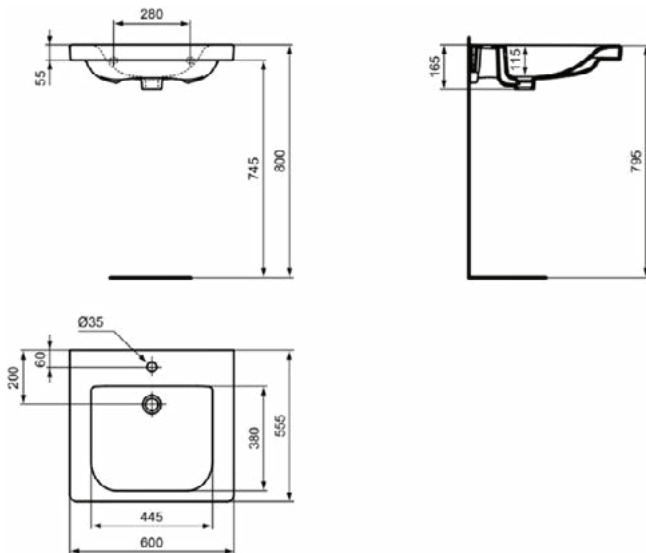

CONNECT FREEDOM

E548501

CONNECT FREEDOM | Wastafel 600x555x165 mm in glanzend wit afwerking, 1 met kraangat, zonder overloop

Afbeelding & technische tekening

Algemene informatie

Productcategorie:	Wastafels
Producttype:	Wastafel
Merk:	Ideal Standard
Collectie:	CONNECT FREEDOM
Ontwerper:	Studio Levien
Colour:	01 - Glanzend Wit
Afwerking van het oppervlak:	glanzend
Hoogte (mm):	165
Breedte (mm):	600
Lengte / sprong (mm):	555
Nettogewicht (kg):	17.50
EAN-code:	5017830470328

CONNECT FREEDOM

E5485MA

CONNECT FREEDOM | Wastafel 600x555x165 mm in wit afwerking, 1 met kraangat, zonder overloop | IdealPlus

Afbeelding & technische tekening

Algemene informatie

Productcategorie:	Wastafels
Producttype:	Wastafel
Merk:	Ideal Standard
Collectie:	CONNECT FREEDOM
Ontwerper:	Studio Levien
Colour:	MA - Wit
Afwerking van het oppervlak:	glanzend
Hoogte (mm):	165
Breedte (mm):	600
Lengte / sprong (mm):	555
Nettogewicht (kg):	17.50
EAN-code:	5017830471431