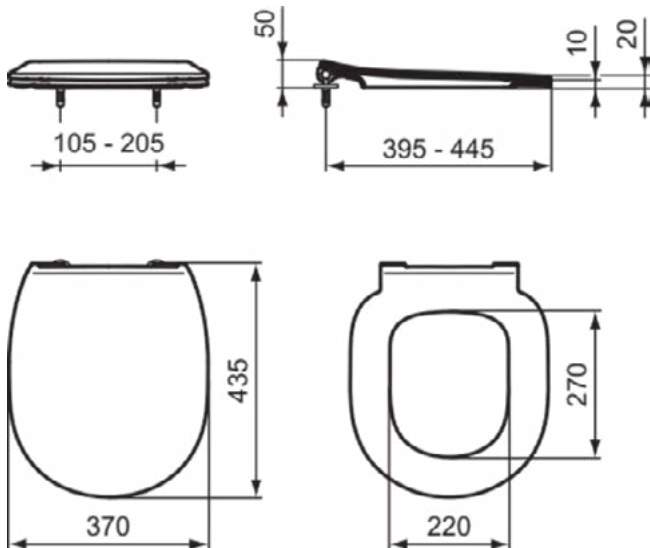

CONNECT

E772301

CONNECT | Closetzitting sandwich 370x435x50 mm in glanzend wit afwerking

Afbeelding & technische tekening

Algemene informatie

Productcategorie:	Closetzittingen
Producttype:	Closetzitting sandwich
Merk:	Ideal Standard
Collectie:	CONNECT
Ontwerper:	Ideal Standard
Colour:	01 - Glanzend Wit
Afwerking van het oppervlak:	glanzend
Hoogte (mm):	50
Breedte (mm):	370
Lengte / sprong (mm):	435
Bevestigingswijze:	Scharnierenset
Nettogewicht (kg):	2.20
EAN-code:	5017830474791

CONNECT

E772401

CONNECT | Closetzitting sandwich 370x435x50 mm in glanzend wit afwerking | Softclose zitting

Afbeelding & technische tekening

Algemene informatie

Productcategorie:	Closetzittingen
Producttype:	Closetzitting sandwich
Merk:	Ideal Standard
Collectie:	CONNECT
Ontwerper:	Ideal Standard
Colour:	01 - Glanzend Wit
Afwerking van het oppervlak:	glanzend
Hoogte (mm):	50
Breedte (mm):	370
Lengte / sprong (mm):	435
Bevestigingswijze:	Scharnierenset
Nettogewicht (kg):	2.20
EAN-code:	5017830474807