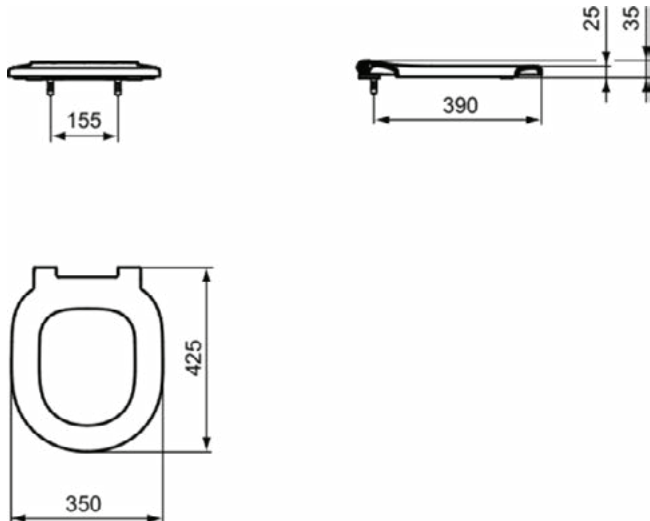

CONNECT FREEDOM

E824401

CONNECT FREEDOM | Zitting zonder deksel 365x435x50 mm in glanzend wit afwerking

Afbeelding & technische tekening

Algemene informatie

Productcategorie:	Closetzittingen
Producttype:	Zitting zonder deksel
Merk:	Ideal Standard
Collectie:	CONNECT FREEDOM
Ontwerper:	Ideal Standard
Colour:	01 - Glanzend Wit
Afwerking van het oppervlak:	glanzend
Hoogte (mm):	50
Breedte (mm):	365
Lengte / sprong (mm):	435
Bevestigingswijze:	Scharnierenset
Nettogewicht (kg):	2.10
EAN-code:	5017830484028

CONCEPT FREEDOM

E822601

CONCEPT FREEDOM | Zitting zonder deksel 365x435x50 mm in glanzend wit afwerking

Afbeelding & technische tekening

Algemene informatie

Productcategorie:	Closetzittingen
Producttype:	Zitting zonder deksel
Merk:	Ideal Standard
Collectie:	CONCEPT FREEDOM
Ontwerper:	Ideal Standard
Colour:	01 - Glanzend Wit
Afwerking van het oppervlak:	glanzend
Hoogte (mm):	50
Breedte (mm):	365
Lengte / sprong (mm):	435
Bevestigingswijze:	Scharnierenset
Nettogewicht (kg):	2.10
EAN-code:	5017830470991