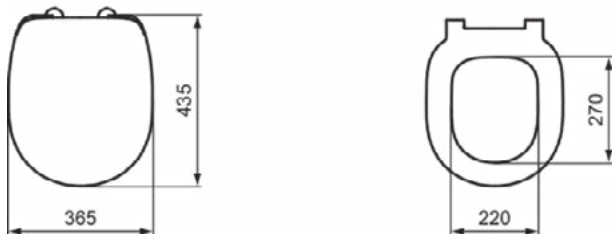

CONNECT

E712701

CONNECT | Closetzitting wrapover 365x435x50 mm in glanzend wit afwerking | Softclose zitting

Afbeelding & technische tekening

Algemene informatie

Productcategorie:	Closetzittingen
Producttype:	Closetzitting wrapover
Merk:	Ideal Standard
Collectie:	CONNECT
Ontwerper:	Ideal Standard
Colour:	01 - Glanzend Wit
Afwerking van het oppervlak:	glanzend
Hoogte (mm):	50
Breedte (mm):	365
Lengte / sprong (mm):	435
Bevestigingswijze:	Scharnierenset
Nettogewicht (kg):	2.70
VVS:	615316100
EAN-code:	5017830399414

Kenmerken

Softclose zitting

Downloads

- [Installation Guide](#)
- [Spare Parts List](#)

Product specificaties

Anti-diefstal:	Nee
Sluitingsfunctie:	Softclose sluiting
Kleurcode:	01
Kleuromschrijving:	glanzend wit
Doorlopende scharnierpen:	Nee
Fixatie locatie:	Bovenkant
Geschikt voor universele toiletspot:	Nee
Materiaal scharnier:	RVS
Scharnierbevestiging aan zitting:	In deksel gestoken pinnen
Materiaal:	Kunststof
Materiaalkwaliteit:	Duroplast
PVD technologie:	Nee
Quick release functie:	Ja
Slank model:	Nee
Afwerking van het oppervlak:	glanzend
Met hygiëne-uitsparing / vaste toiletzitting:	Nee
Met motief:	Nee