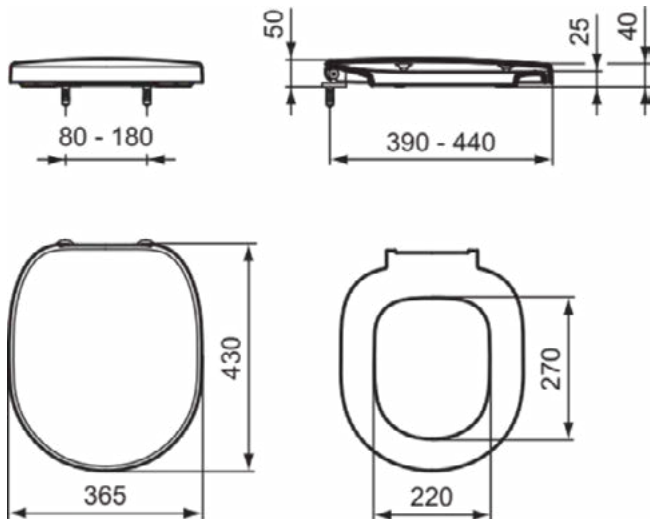

CONNECT

E712701

CONNECT | Closetzitting wrapover 365x435x50 mm in glanzend wit afwerking | Softclose zitting

Afbeelding & technische tekening

Algemene informatie

Productcategorie:	Closetzittingen
Producttype:	Closetzitting wrapover
Merk:	Ideal Standard
Collectie:	CONNECT
Ontwerper:	Ideal Standard
Colour:	01 - Glanzend Wit
Afwerking van het oppervlak:	glanzend
Hoogte (mm):	50
Breedte (mm):	365
Lengte / sprong (mm):	435
Bevestigingswijze:	Scharnierenset
Nettogewicht (kg):	2.70
VVS:	615316100
EAN-code:	5017830399414

CONNECT

E712801

CONNECT | Closetzitting wrapover 345x420x35 mm in glanzend wit afwerking

Afbeelding & technische tekening

Algemene informatie

Productcategorie:	Closetzittingen
Producttype:	Closetzitting wrapover
Merk:	Ideal Standard
Collectie:	CONNECT
Ontwerper:	Ideal Standard
Colour:	01 - Glanzend Wit
Afwerking van het oppervlak:	glanzend
Hoogte (mm):	35
Breedte (mm):	345
Lengte / sprong (mm):	420
Bevestigingswijze:	Scharnierenset
Nettogewicht (kg):	2.20
VVS:	615316000
EAN-code:	5017830399391