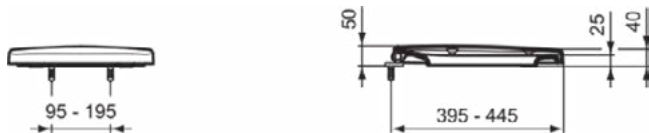

CONNECT

E712701

CONNECT | Closetzitting wrapover 365x435x50 mm in glanzend wit afwerking | Softclose zitting

Afbeelding & technische tekening

Algemene informatie

Productcategorie:	Closetzittingen
Producttype:	Closetzitting wrapover
Merk:	Ideal Standard
Collectie:	CONNECT
Ontwerper:	Ideal Standard
Colour:	01 - Glanzend Wit
Afwerking van het oppervlak:	glanzend
Hoogte (mm):	50
Breedte (mm):	365
Lengte / sprong (mm):	435
Bevestigingswijze:	Scharnierenset
Nettogewicht (kg):	2.70
VVS:	615316100
EAN-code:	5017830399414

Kenmerken

Softclose zitting

Downloads

- [Installation Guide](#)
- [Spare Parts List](#)

Product specificaties

Anti-diefstal:	Nee
Sluitingsfunctie:	Softclose sluiting
Kleurcode:	01
Kleuromschrijving:	glanzend wit
Doorlopende scharnierpen:	Nee
Fixatie locatie:	Bovenkant
Geschikt voor universele toiletspot:	Nee
Materiaal scharnier:	RVS
Scharnierbevestiging aan zitting:	In deksel gestoken pinnen
Materiaal:	Kunststof
Materiaalkwaliteit:	Duroplast
PVD technologie:	Nee
Quick release functie:	Ja
Slank model:	Nee
Afwerking van het oppervlak:	glanzend
Met hygiëne-uitsparing / vaste toiletzitting:	Nee
Met motief:	Nee