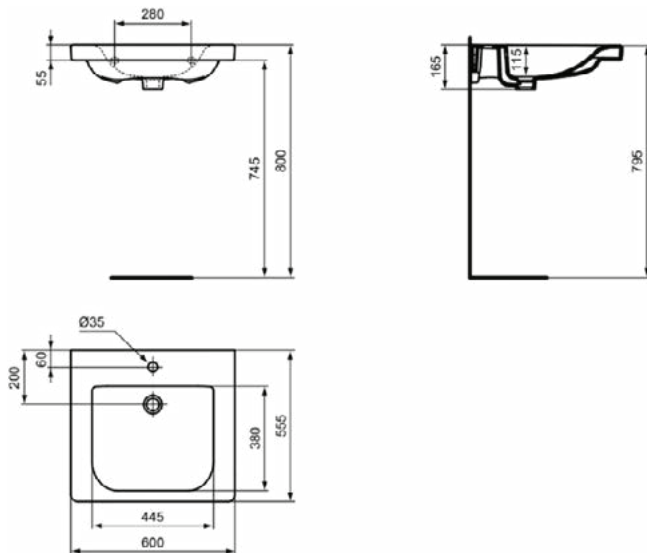

CONNECT FREEDOM

E548501

CONNECT FREEDOM | Wastafel 600x555x165 mm in glanzend wit afwerking, 1 met kraangat, zonder overloop

Afbeelding & technische tekening

Algemene informatie

Productcategorie:	Wastafels
Producttype:	Wastafel
Merk:	Ideal Standard
Collectie:	CONNECT FREEDOM
Ontwerper:	Studio Levien
Colour:	01 - Glanzend Wit
Afwerking van het oppervlak:	glanzend
Hoogte (mm):	165
Breedte (mm):	600
Lengte / sprong (mm):	555
Nettogewicht (kg):	17.50
EAN-code:	5017830470328

CONNECT FREEDOM

E5485MA

CONNECT FREEDOM | Wastafel 600x555x165 mm in wit afwerking, 1 met kraangat, zonder overloop | IdealPlus

Afbeelding & technische tekening

Algemene informatie

Productcategorie:	Wastafels
Producttype:	Wastafel
Merk:	Ideal Standard
Collectie:	CONNECT FREEDOM
Ontwerper:	Studio Levien
Colour:	MA - Wit
Afwerking van het oppervlak:	glanzend
Hoogte (mm):	165
Breedte (mm):	600
Lengte / sprong (mm):	555
Nettogewicht (kg):	17.50
EAN-code:	5017830471431