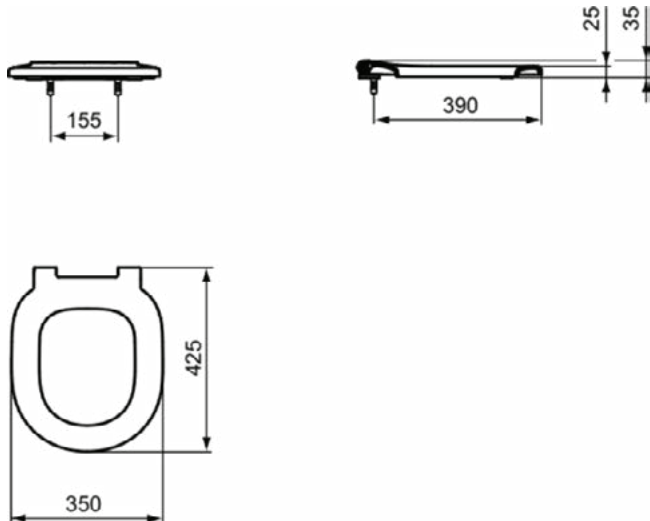

CONCEPT FREEDOM

E822601

CONCEPT FREEDOM | Zitting zonder deksel 365x435x50 mm in glanzend wit afwerking

Afbeelding & technische tekening

Algemene informatie

Productcategorie:	Closetzittingen
Producttype:	Zitting zonder deksel
Merk:	Ideal Standard
Collectie:	CONCEPT FREEDOM
Ontwerper:	Ideal Standard
Colour:	01 - Glanzend Wit
Afwerking van het oppervlak:	glanzend
Hoogte (mm):	50
Breedte (mm):	365
Lengte / sprong (mm):	435
Bevestigingswijze:	Scharnierenset
Nettogewicht (kg):	2.10
EAN-code:	5017830470991

CONNECT FREEDOM

E821801

CONNECT FREEDOM | Zitting zonder deksel 365x435x50 mm in glanzend wit afwerking

Afbeelding & technische tekening

Algemene informatie

Productcategorie:	Closetzittingen
Producttype:	Zitting zonder deksel
Merk:	Ideal Standard
Collectie:	CONNECT FREEDOM
Ontwerper:	Ideal Standard
Colour:	01 - Glanzend Wit
Afwerking van het oppervlak:	glanzend
Hoogte (mm):	50
Breedte (mm):	365
Lengte / sprong (mm):	435
Bevestigingswijze:	Scharnierenset
Nettogewicht (kg):	2.10
EAN-code:	5017830470977