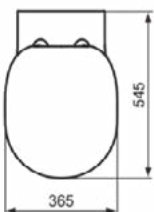

Product specificaties

CL1 volledige spoeling maximaal (liter):	6
CL1 volledige spoeling minimaal (liter):	4.5
CL1 volledige spoeling maximaal (liter):	6
Kindertoilet:	Nee
Kleurcode:	01
Kleuromschrijving:	glanzend wit
Verborgen bevestiging:	Nee
Spoel type:	Diepspoel
Model voor mindervaliden:	Nee
Materiaal:	Keramisch
Materiaalkwaliteit:	Vitreous China
Positie uitlaat:	Midden
Oriëntatie uitlaat:	Horizontaal
Uitlaat zichtbaar:	Verborgen
PVD technologie:	Nee

CONNECT FREEDOM

E6075MA

CONNECT FREEDOM | Wandcloset 360x540x340 mm in wit afwerking, CL1 volledige spoeling 4.5 - 6 l/min, horizontale afloop | CL1, CL2, IdealPlus

Afbeelding & technische tekening

Algemene informatie