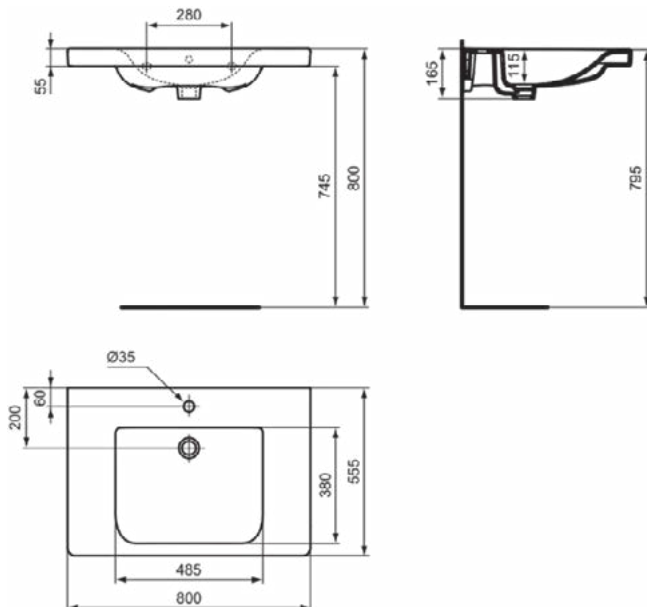

CONNECT FREEDOM

E548401

CONNECT FREEDOM | Wastafel 800x555x165 mm in glanzend wit afwerking, 1 met kraangat, met overloop

Afbeelding & technische tekening

Algemene informatie

Productcategorie:	Wastafels
Producttype:	Wastafel
Merk:	Ideal Standard
Collectie:	CONNECT FREEDOM
Ontwerper:	Studio Levien
Colour:	01 - Glanzend Wit
Afwerking van het oppervlak:	glanzend
Hoogte (mm):	165
Breedte (mm):	800
Lengte / sprong (mm):	555
Nettogewicht (kg):	28.00
EAN-code:	5017830470267

Downloads

- [EPD](#)

Productnormen & certificeringen

Normen:	EN 14688
Prestatieverklaring classificatie (DoP):	CL25

Product specificaties

Kleurcode:	01
Kleuromschrijving:	glanzend wit
Model voor mindervaliden:	Nee
Met kettingoog:	Nee
Materiaal:	Keramisch
Materiaalkwaliteit:	Vitreous China
Aantal kraangaten per gebruiksplaats:	1
Aantal gebruiksplaatsen:	1
Overloop zichtbaar:	Ja
PVD technologie:	Nee
Afzetplateau:	Achterkant
Afwerking van het oppervlak:	glanzend
Positie kraangat:	Midden
Type overloop:	Rond
Met rugwand:	Nee
Met afvoerplug:	Nee
Met overloop:	Ja
Met sifon:	Nee
Bevestigingswijze:	Op meubel

CONNECT FREEDOM

E5484MA

CONNECT FREEDOM | Wastafel 800x555x165 mm in wit afwerking, 1 met kraangat, met overloop | IdealPlus

Afbeelding & technische tekening

Algemene informatie

Productcategorie:	Wastafels
Producttype:	Wastafel
Merk:	Ideal Standard
Collectie:	CONNECT FREEDOM
Ontwerper:	Studio Levien
Colour:	MA - Wit
Afwerking van het oppervlak:	glanzend
Hoogte (mm):	165
Breedte (mm):	800
Lengte / sprong (mm):	555
Nettogewicht (kg):	17.50
EAN-code:	5017830470311