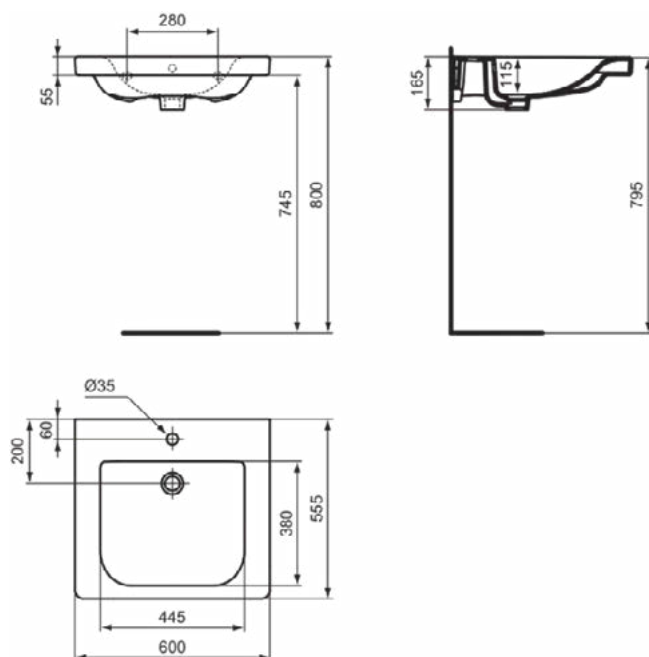

CONNECT FREEDOM

E5482MA

CONNECT FREEDOM | Wastafel 600x555x165 mm in wit afwerking, 1 met kraangat, met overloop | IdealPlus

Afbeelding & technische tekening

Algemene informatie

Productcategorie:	Wastafels
Producttype:	Wastafel
Merk:	Ideal Standard
Collectie:	CONNECT FREEDOM
Ontwerper:	Studio Levien
Colour:	MA - Wit
Afwerking van het oppervlak:	glanzend
Hoogte (mm):	165
Breedte (mm):	600
Lengte / sprong (mm):	555
Nettogewicht (kg):	17.50
EAN-code:	5017830470298

CONNECT FREEDOM

E548501

CONNECT FREEDOM | Wastafel 600x555x165 mm in glanzend wit afwerking, 1 met kraangat, zonder overloop

Afbeelding & technische tekening

Algemene informatie

Productcategorie:	Wastafels
Producttype:	Wastafel
Merk:	Ideal Standard
Collectie:	CONNECT FREEDOM
Ontwerper:	Studio Levien
Colour:	01 - Glanzend Wit
Afwerking van het oppervlak:	glanzend
Hoogte (mm):	165
Breedte (mm):	600
Lengte / sprong (mm):	555
Nettogewicht (kg):	17.50
EAN-code:	5017830470328

CONNECT FREEDOM

E5485MA

CONNECT FREEDOM | Wastafel 600x555x165 mm in wit afwerking, 1 met kraangat, zonder overloop | IdealPlus

Afbeelding & technische tekening

Algemene informatie

Productcategorie:	Wastafels
Producttype:	Wastafel
Merk:	Ideal Standard
Collectie:	CONNECT FREEDOM
Ontwerper:	Studio Levien
Colour:	MA - Wit
Afwerking van het oppervlak:	glanzend
Hoogte (mm):	165
Breedte (mm):	600
Lengte / sprong (mm):	555
Nettogewicht (kg):	17.50
EAN-code:	5017830471431