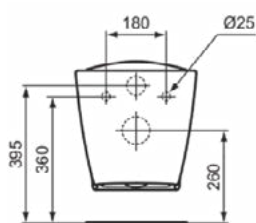

CONNECT FREEDOM

E8194MA

CONNECT FREEDOM | Wandcloset 360x700x384 mm in wit afwerking, CL1 volledige spoeling 5.9 - 6 l/min, horizontale afloop | CL1, CL2, Randloos, IdealPlus

Afbeelding & technische tekening

Algemene informatie

Productcategorie:	Toiletten
Producttype:	Wandcloset
Merk:	Ideal Standard
Collectie:	CONNECT FREEDOM
Ontwerper:	Studio Levien
Colour:	MA - Wit
Afwerking van het oppervlak:	glanzend
Hoogte (mm):	384
Breedte (mm):	360
Lengte / sprong (mm):	700
Bevestigingswijze:	Bevestigingsbouten
Nettogewicht (kg):	19.00
EAN-code:	5017830471097

Kenmerken

	CL1: 5.9 - 6 l/min		CL2: 6 l/min
	Randloos		IdealPlus

Downloads

- [• EPD](#)
- [• Installation Guide](#)

Productnormen & certificeringen

Normen:	EN 997
Prestatieverklaring classificatie (DoP):	CL1-6A+CL2

Product specificaties

CL1 volledige spoeling maximaal (liter):	6
CL1 volledige spoeling minimaal (liter):	5.9
CL1 volledige spoeling maximaal (liter):	6
Kindertoilet:	Nee
Kleurcode:	MA
Kleuromschrijving:	wit
Verborgen bevestiging:	Nee
IdealPlus technologie:	Ja
Spoel type:	Diepspoel
Model voor mindervaliden:	Ja
Materiaal:	Keramisch
Materiaalkwaliteit:	Vitreous China
Positie uitlaat:	Midden