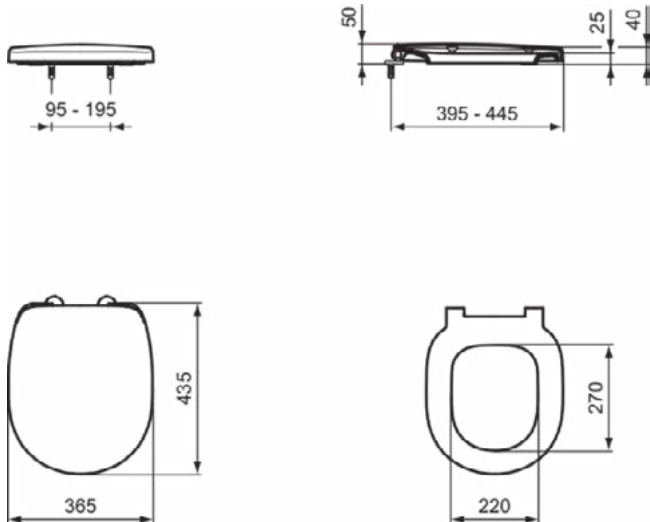

CONCEPT FREEDOM

E822501

CONCEPT FREEDOM | Zitting zonder deksel 365x435x50 mm in glanzend wit afwerking

Afbeelding & technische tekening

Algemene informatie

Productcategorie:	Closetzittingen
Producttype:	Zitting zonder deksel
Merk:	Ideal Standard
Collectie:	CONCEPT FREEDOM
Ontwerper:	Ideal Standard
Colour:	01 - Glanzend Wit
Afwerking van het oppervlak:	glanzend
Hoogte (mm):	50
Breedte (mm):	365
Lengte / sprong (mm):	435
Bevestigingswijze:	Scharnierenset
Nettogewicht (kg):	2.10
EAN-code:	5017830470984

CONNECT FREEDOM

E824401

CONNECT FREEDOM | Zitting zonder deksel 365x435x50 mm in glanzend wit afwerking

Afbeelding & technische tekening

Algemene informatie

Productcategorie:	Closetzittingen
Producttype:	Zitting zonder deksel
Merk:	Ideal Standard
Collectie:	CONNECT FREEDOM
Ontwerper:	Ideal Standard
Colour:	01 - Glanzend Wit
Afwerking van het oppervlak:	glanzend
Hoogte (mm):	50
Breedte (mm):	365
Lengte / sprong (mm):	435
Bevestigingswijze:	Scharnierenset
Nettogewicht (kg):	2.10
EAN-code:	5017830484028