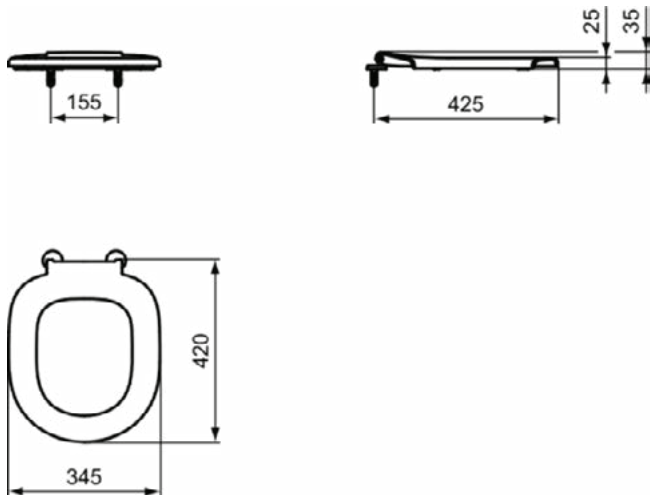

CONNECT

E712801

CONNECT | Closetzitting wrapover 345x420x35 mm in glanzend wit afwerking

Afbeelding & technische tekening

Algemene informatie

Productcategorie:	Closetzittingen
Producttype:	Closetzitting wrapover
Merk:	Ideal Standard
Collectie:	CONNECT
Ontwerper:	Ideal Standard
Colour:	01 - Glanzend Wit
Afwerking van het oppervlak:	glanzend
Hoogte (mm):	35
Breedte (mm):	345
Lengte / sprong (mm):	420
Bevestigingswijze:	Scharnierenset
Nettogewicht (kg):	2.20
VVS:	615316000
EAN-code:	5017830399391

CONNECT

K706001

CONNECT | Closetzitting wrapover 345x420x35 mm in glanzend wit afwerking

Afbeelding & technische tekening

Algemene informatie

Productcategorie:	Closetzittingen
Producttype:	Closetzitting wrapover
Merk:	Ideal Standard
Collectie:	CONNECT
Ontwerper:	Ideal Standard
Colour:	01 - Glanzend Wit
Afwerking van het oppervlak:	glanzend
Hoogte (mm):	35
Breedte (mm):	345
Lengte / sprong (mm):	420
Bevestigingswijze:	Scharnierenset
Nettogewicht (kg):	0.75
EAN-code:	4015413000529