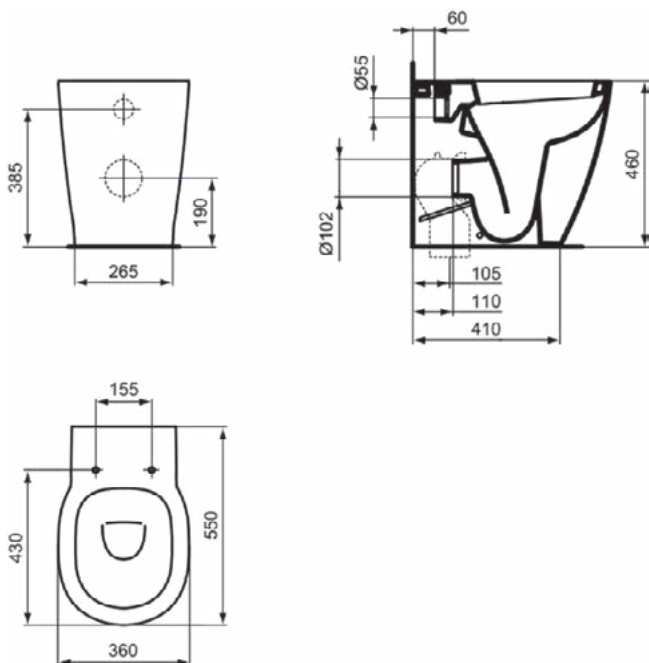

Product specificaties

CL1 volledige spoeling maximaal (liter):	6
CL1 volledige spoeling minimaal (liter):	4.5
CL1 volledige spoeling maximaal (liter):	6
Kindertoilet:	Nee
Kleurcode:	01
Kleuromschrijving:	glanzend wit
Verborgen bevestiging:	Nee
Spoel type:	Diepspoel
Model voor mindervaliden:	Ja
Materiaal:	Keramisch
Materiaalkwaliteit:	Vitreous China
Positie uitlaat:	Midden

CONNECT FREEDOM

E6072MA

CONNECT FREEDOM | Staand closet back-to-wall 365x550x510 mm in wit afwerking, CL1 volledige spoeling 4.5 - 6 l/min, horizontale afloop | CL1, CL2, IdealPlus

Afbeelding & technische tekening