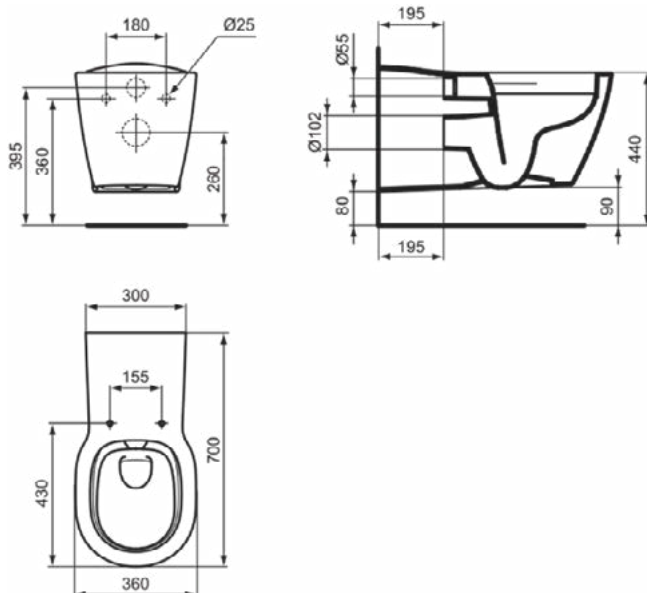

CONNECT FREEDOM

E548501

CONNECT FREEDOM | Wastafel 600x555x165 mm in glanzend wit afwerking, 1 met kraangat, zonder overloop

Afbeelding & technische tekening

Algemene informatie

Productcategorie:	Wastafels
Producttype:	Wastafel
Merk:	Ideal Standard
Collectie:	CONNECT FREEDOM
Ontwerper:	Studio Levien
Colour:	01 - Glanzend Wit
Afwerking van het oppervlak:	glanzend
Hoogte (mm):	165
Breedte (mm):	600
Lengte / sprong (mm):	555
Nettogewicht (kg):	17.50
EAN-code:	5017830470328

CONNECT FREEDOM

E5485MA

CONNECT FREEDOM | Wastafel 600x555x165 mm in wit afwerking, 1 met kraangat, zonder overloop | IdealPlus

Afbeelding & technische tekening

Algemene informatie

Productcategorie:	Wastafels
Producttype:	Wastafel
Merk:	Ideal Standard
Collectie:	CONNECT FREEDOM
Ontwerper:	Studio Levien
Colour:	MA - Wit
Afwerking van het oppervlak:	glanzend
Hoogte (mm):	165
Breedte (mm):	600
Lengte / sprong (mm):	555
Nettogewicht (kg):	17.50
EAN-code:	5017830471431

CONNECT FREEDOM

E819401

CONNECT FREEDOM | Wandcloset 360x700x384 mm in glanzend wit afwerking, CL1 volledige spoeling 5.9 - 6 l/min, horizontale afloop | CL1, CL2, Randloos

Afbeelding & technische tekening

Algemene informatie

Productcategorie:	Toiletten
Producttype:	Wandcloset
Merk:	Ideal Standard
Collectie:	CONNECT FREEDOM
Ontwerper:	Studio Levien
Colour:	01 - Glanzend Wit
Afwerking van het oppervlak:	glanzend
Hoogte (mm):	384
Breedte (mm):	360
Lengte / sprong (mm):	700
Bevestigingswijze:	Bevestigingsbouten
Nettogewicht (kg):	31.90
EAN-code:	5017830470915