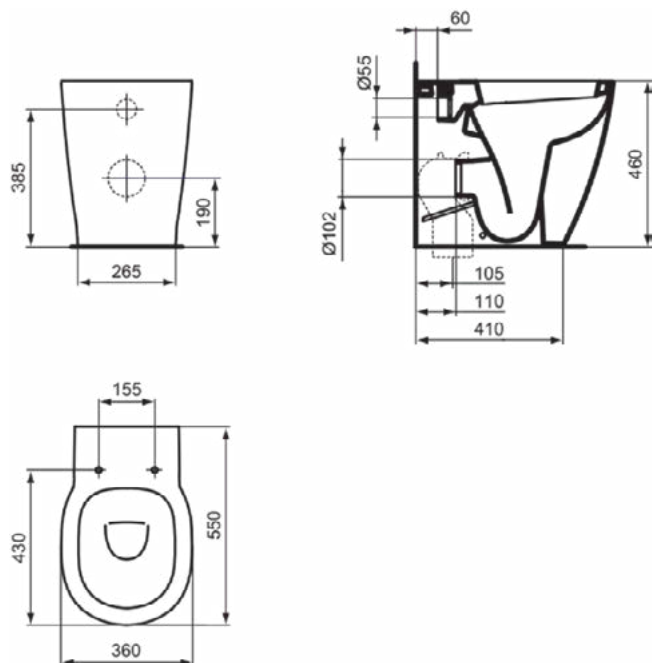

Algemene informatie

Productcategorie:	Toiletten
Producttype:	Staand closet back-to-wall
Merk:	Ideal Standard
Collectie:	CONNECT FREEDOM
Ontwerper:	Studio Levien
Colour:	01 - Glanzend Wit
Afwerking van het oppervlak:	glanzend
Hoogte (mm):	510
Breedte (mm):	365
Lengte / sprong (mm):	550
Bevestigingswijze:	Bevestigingsset
Nettogewicht (kg):	32.90
EAN-code:	5017830451631

Product specificaties

CL1 volledige spoeling maximaal (liter):	6
CL1 volledige spoeling minimaal (liter):	4.5
CL1 volledige spoeling maximaal (liter):	6
Kindertoilet:	Nee
Kleurcode:	01
Kleuromschrijving:	glanzend wit
Verborgen bevestiging:	Nee
Spoel type:	Diepspoel
Model voor mindervaliden:	Ja
Materiaal:	Keramisch
Materiaalkwaliteit:	Vitreous China
Positie uitlaat:	Midden

CONNECT FREEDOM

E6072MA

CONNECT FREEDOM | Staand closet back-to-wall 365x550x510 mm in wit afwerking, CL1 volledige spoeling 4.5 - 6 l/min, horizontale afloop | CL1, CL2, IdealPlus

Afbeelding & technische tekening