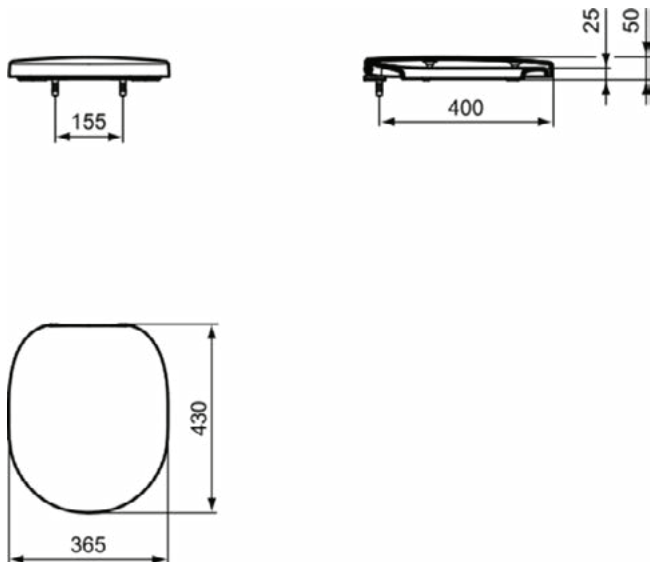

Product specificaties

CL1 volledige spoeling maximaal (liter):	6
CL1 volledige spoeling minimaal (liter):	5.9
CL1 volledige spoeling maximaal (liter):	6
Kindertoilet:	Nee
Kleurcode:	MA
Kleuromschrijving:	wit
Verborgen bevestiging:	Nee
IdealPlus technologie:	Ja
Spoel type:	Diepspoel
Model voor mindervaliden:	Ja
Materiaal:	Keramisch
Materiaalkwaliteit:	Vitreous China
Positie uitlaat:	Midden

CONCEPT FREEDOM

E822501

CONCEPT FREEDOM | Zitting zonder deksel 365x435x50 mm in glanzend wit afwerking

Afbeelding & technische tekening

Algemene informatie

Productcategorie:	Closetzittingen
Producttype:	Zitting zonder deksel
Merk:	Ideal Standard
Collectie:	CONCEPT FREEDOM
Ontwerper:	Ideal Standard
Colour:	01 - Glanzend Wit
Afwerking van het oppervlak:	glanzend
Hoogte (mm):	50
Breedte (mm):	365
Lengte / sprong (mm):	435
Bevestigingswijze:	Scharnierenset
Nettogewicht (kg):	2.10
EAN-code:	5017830470984