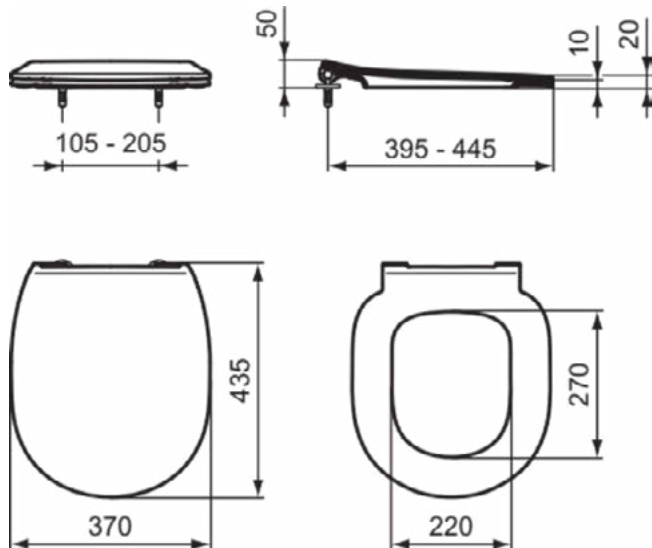

CONNECT

K706001

CONNECT | Closetzitting wrapover 345x420x35 mm in glanzend wit afwerking

Afbeelding & technische tekening

Algemene informatie

Productcategorie:	Closetzittingen
Producttype:	Closetzitting wrapover
Merk:	Ideal Standard
Collectie:	CONNECT
Ontwerper:	Ideal Standard
Colour:	01 - Glanzend Wit
Afwerking van het oppervlak:	glanzend
Hoogte (mm):	35
Breedte (mm):	345
Lengte / sprong (mm):	420
Bevestigingswijze:	Scharnierenset
Nettogewicht (kg):	0.75
EAN-code:	4015413000529

CONNECT

E772301

CONNECT | Closetzitting sandwich 370x435x50 mm in glanzend wit afwerking

Afbeelding & technische tekening

Algemene informatie

Productcategorie:	Closetzittingen
Producttype:	Closetzitting sandwich
Merk:	Ideal Standard
Collectie:	CONNECT
Ontwerper:	Ideal Standard
Colour:	01 - Glanzend Wit
Afwerking van het oppervlak:	glanzend
Hoogte (mm):	50
Breedte (mm):	370
Lengte / sprong (mm):	435
Bevestigingswijze:	Scharnierenset
Nettogewicht (kg):	2.20
EAN-code:	5017830474791