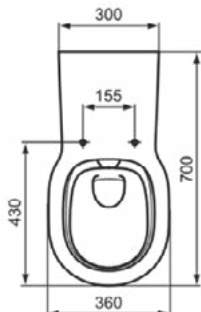

CONNECT FREEDOM

E819401

CONNECT FREEDOM | Wandcloset 360x700x384 mm in glanzend wit afwerking, CL1 volledige spoeling 5.9 - 6 l/min, horizontale afloop | CL1, CL2, Randloos

Afbeelding & technische tekening

Algemene informatie

Productcategorie:	Toiletten
Producttype:	Wandcloset
Merk:	Ideal Standard
Collectie:	CONNECT FREEDOM
Ontwerper:	Studio Levien
Colour:	01 - Glanzend Wit
Afwerking van het oppervlak:	glanzend
Hoogte (mm):	384
Breedte (mm):	360
Lengte / sprong (mm):	700
Bevestigingswijze:	Bevestigingsbouten
Nettogewicht (kg):	31.90
EAN-code:	5017830470915

Kenmerken

 CL1	CL1: 5.9 - 6 l/min	 CL2	CL2: 6 l/min
	Randloos		

Downloads

- [Installation Guide](#)

Productnormen & certificeringen

Normen:	EN 997
Prestatieverklaring classificatie (DoP):	CL1-6A+CL2

Product specificaties

CONNECT FREEDOM

E8194MA

CONNECT FREEDOM | Wandcloset 360x700x384 mm in wit afwerking, CL1 volledige spoeling 5.9 - 6 l/min, horizontale afloop | CL1, CL2, Randloos, IdealPlus

Afbeelding & technische tekening