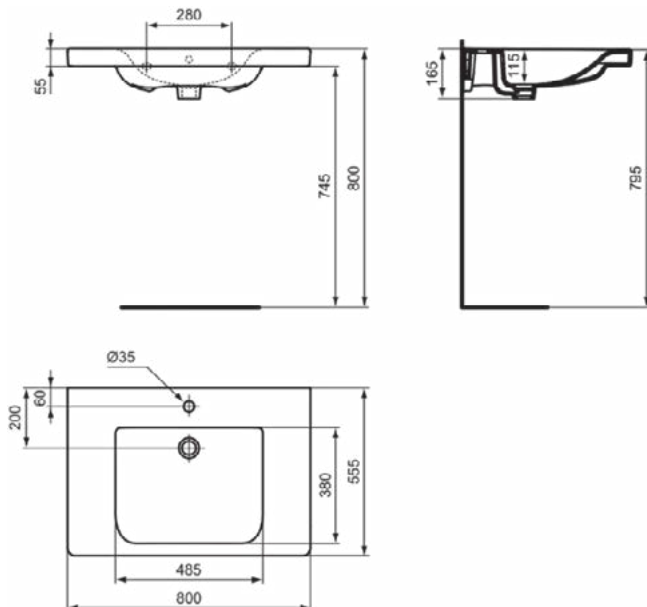

CONNECT FREEDOM

E548401

CONNECT FREEDOM | Wastafel 800x555x165 mm in glanzend wit afwerking, 1 met kraangat, met overloop

Afbeelding & technische tekening

Algemene informatie

Productcategorie:	Wastafels
Producttype:	Wastafel
Merk:	Ideal Standard
Collectie:	CONNECT FREEDOM
Ontwerper:	Studio Levien
Colour:	01 - Glanzend Wit
Afwerking van het oppervlak:	glanzend
Hoogte (mm):	165
Breedte (mm):	800
Lengte / sprong (mm):	555
Nettogewicht (kg):	28.00
EAN-code:	5017830470267

CONNECT FREEDOM

E5484MA

CONNECT FREEDOM | Wastafel 800x555x165 mm in wit afwerking, 1 met kraangat, met overloop | IdealPlus

Afbeelding & technische tekening

Algemene informatie

Productcategorie:	Wastafels
Producttype:	Wastafel
Merk:	Ideal Standard
Collectie:	CONNECT FREEDOM
Ontwerper:	Studio Levien
Colour:	MA - Wit
Afwerking van het oppervlak:	glanzend
Hoogte (mm):	165
Breedte (mm):	800
Lengte / sprong (mm):	555
Nettogewicht (kg):	17.50
EAN-code:	5017830470311