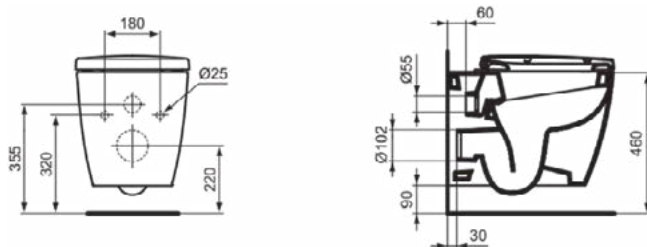

Product specificaties

CL1 volledige spoeling maximaal (liter):	6
CL1 volledige spoeling minimaal (liter):	4.5
CL1 volledige spoeling maximaal (liter):	6
Kindertoilet:	Nee
Kleurcode:	01
Kleuromschrijving:	glanzend wit
Verborgen bevestiging:	Nee
Spoel type:	Diepspoel
Model voor mindervaliden:	Nee
Materiaal:	Keramisch
Materiaalkwaliteit:	Vitreous China
Positie uitlaat:	Midden
Oriëntatie uitlaat:	Horizontaal
Uitlaat zichtbaar:	Verborgen
PVD technologie:	Nee

CONNECT FREEDOM

E6075MA

CONNECT FREEDOM | Wandcloset 360x540x340 mm in wit afwerking, CL1 volledige spoeling 4.5 - 6 l/min, horizontale afloop | CL1, CL2, IdealPlus

Afbeelding & technische tekening

Algemene informatie

Productcategorie:	Toiletten
Producttype:	Wandcloset
Merk:	Ideal Standard
Collectie:	CONNECT FREEDOM
Ontwerper:	Studio Levien
Colour:	MA - Wit
Afwerking van het oppervlak:	glanzend
Hoogte (mm):	340
Breedte (mm):	360
Lengte / sprong (mm):	540
Bevestigingswijze:	Bevestigingsbouten
Nettogewicht (kg):	19.00
EAN-code:	5017830471073