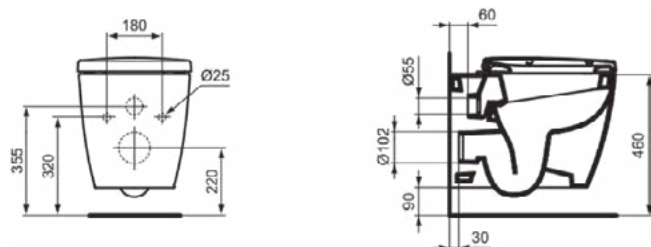

Productcategorie:	Toiletten
Producttype:	Wandcloset
Merk:	Ideal Standard
Collectie:	CONNECT FREEDOM
Ontwerper:	Studio Levien
Colour:	01 - Glanzend Wit
Afwerking van het oppervlak:	glanzend
Hoogte (mm):	340
Breedte (mm):	360
Lengte / sprong (mm):	540
Bevestigingswijze:	Bevestigingsbouten
Nettogewicht (kg):	33.90
EAN-code:	5017830451662

Product specificaties

CL1 volledige spoeling maximaal (liter):	6
CL1 volledige spoeling minimaal (liter):	4.5
CL1 volledige spoeling maximaal (liter):	6
Kindertoilet:	Nee
Kleurcode:	01
Kleuromschrijving:	glanzend wit
Verborgen bevestiging:	Nee
Spoel type:	Diepspoel
Model voor mindervaliden:	Nee
Materiaal:	Keramisch
Materiaalkwaliteit:	Vitreous China
Positie uitlaat:	Midden
Oriëntatie uitlaat:	Horizontaal
Uitlaat zichtbaar:	Verborgen
PVD technologie:	Nee

CONNECT FREEDOM

E6075MA

CONNECT FREEDOM | Wandcloset 360x540x340 mm in wit afwerking, CL1 volledige spoeling 4.5 - 6 l/min, horizontale afloop | CL1, CL2, IdealPlus

Afbeelding & technische tekening

Algemene informatie