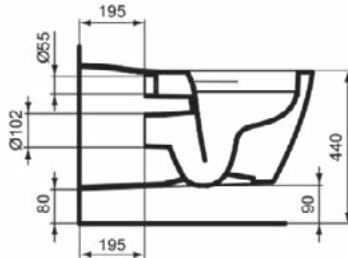

CONNECT FREEDOM

E8194MA

CONNECT FREEDOM | Wandcloset 360x700x384 mm in wit afwerking, CL1 volledige spoeling 5.9 - 6 l/min, horizontale afloop | CL1, CL2, Randloos, IdealPlus

Afbeelding & technische tekening

Algemene informatie

Productcategorie:	Toiletten
Producttype:	Wandcloset
Merk:	Ideal Standard
Collectie:	CONNECT FREEDOM
Ontwerper:	Studio Levien
Colour:	MA - Wit
Afwerking van het oppervlak:	glanzend
Hoogte (mm):	384
Breedte (mm):	360
Lengte / sprong (mm):	700
Bevestigingswijze:	Bevestigingsbouten
Nettogewicht (kg):	19.00
EAN-code:	5017830471097

Kenmerken

	CL1: 5.9 - 6 l/min		CL2: 6 l/min
	Randloos		IdealPlus

Downloads

- [• EPD](#)
- [• Installation Guide](#)

Productnormen & certificeringen

Normen:	EN 997
Prestatieverklaring classificatie (DoP):	CL1-6A+CL2

Product specificaties

CL1 volledige spoeling maximaal (liter):	6
CL1 volledige spoeling minimaal (liter):	5.9
CL1 volledige spoeling maximaal (liter):	6
Kindertoilet:	Nee
Kleurcode:	MA
Kleuromschrijving:	wit
Verborgen bevestiging:	Nee
IdealPlus technologie:	Ja
Spoel type:	Diepspoel
Model voor mindervaliden:	Ja
Materiaal:	Keramisch
Materiaalkwaliteit:	Vitreous China
Positie uitlaat:	Midden