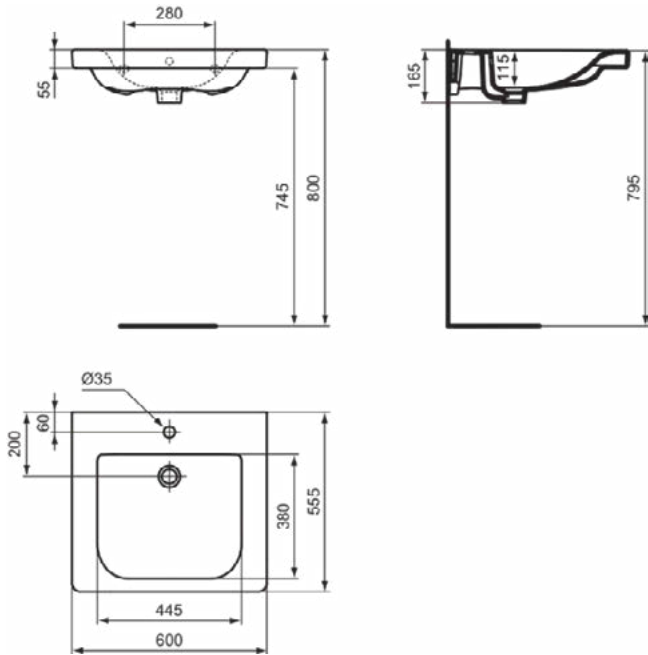

CONNECT FREEDOM

E5484MA

CONNECT FREEDOM | Wastafel 800x555x165 mm in wit afwerking, 1 met kraangat, met overloop | IdealPlus

Afbeelding & technische tekening

Algemene informatie

Productcategorie:	Wastafels
Producttype:	Wastafel
Merk:	Ideal Standard
Collectie:	CONNECT FREEDOM
Ontwerper:	Studio Levien
Colour:	MA - Wit
Afwerking van het oppervlak:	glanzend
Hoogte (mm):	165
Breedte (mm):	800
Lengte / sprong (mm):	555
Nettogewicht (kg):	17.50
EAN-code:	5017830470311

CONNECT FREEDOM

E548201

CONNECT FREEDOM | Wastafel 600x555x165 mm in glanzend wit afwerking, 1 met kraangat, met overloop

Afbeelding & technische tekening

Algemene informatie

Productcategorie:	Wastafels
Producttype:	Wastafel
Merk:	Ideal Standard
Collectie:	CONNECT FREEDOM
Ontwerper:	Studio Levien
Colour:	01 - Glanzend Wit
Afwerking van het oppervlak:	glanzend
Hoogte (mm):	165
Breedte (mm):	600
Lengte / sprong (mm):	555
Nettogewicht (kg):	20.00
EAN-code:	5017830470243

CONNECT FREEDOM

E5482MA

CONNECT FREEDOM | Wastafel 600x555x165 mm in wit afwerking, 1 met kraangat, met overloop | IdealPlus

Afbeelding & technische tekening

Algemene informatie

Productcategorie:	Wastafels
Producttype:	Wastafel
Merk:	Ideal Standard
Collectie:	CONNECT FREEDOM
Ontwerper:	Studio Levien
Colour:	MA - Wit
Afwerking van het oppervlak:	glanzend
Hoogte (mm):	165
Breedte (mm):	600
Lengte / sprong (mm):	555
Nettogewicht (kg):	17.50
EAN-code:	5017830470298