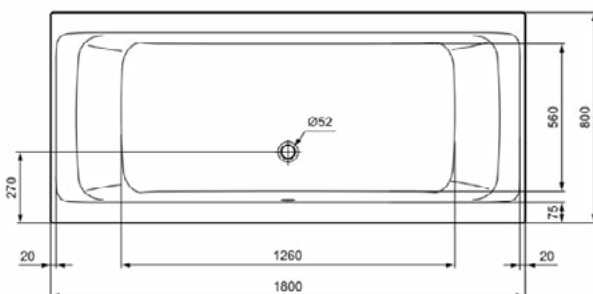

CONNECT AIR

R0296V1

CONNECT AIR | Bad 1800x800x465 mm in Silk White afwerking, zonder kraangat, met overloop, zonder waste | Wasmiddelbestendig, Lichtbestendig

Afbeelding & technische tekening

Algemene informatie

Productcategorie:	Baden
Producttype:	Bad
Merk:	Ideal Standard
Collectie:	CONNECT AIR
Ontwerper:	Ideal Standard
Colour:	V1 - Silk White
Afwerking van het oppervlak:	satijn
Hoogte (mm):	465
Breedte (mm):	1800
Lengte / sprong (mm):	800
Nettogewicht (kg):	23.00
EAN-code:	8014140469445

Kenmerken

Wasmiddelbestendig

Lichtbestendig

Downloads

- [Installation Guide](#)

Productnormen & certificeringen

Normen:	EN 14516

Product specificaties

Aantal grepen:	0
Aantal kraangaten (totaal):	0
Aantal gebruiksplaatsen:	2
Inclusief badpanelen:	Nee
Kleurcode:	V1
Kleuromschrijving:	Silk White
Hoekmodel:	Nee
Geboord gat voor greep optioneel:	Nee
Geboord gat voor kraan optioneel:	Nee
Met geïntegreerde armsteunen:	Nee
Verstelbare montagevoeten:	Nee
Positie van het afvoergat:	Voeteneinde
Materiaal:	Kunststof
Materiaalkwaliteit:	Acryl
Overloop zichtbaar:	Ja
PVD technologie:	Nee
Ruimtebesparend model:	Nee
Afwerking van het oppervlak:	satijn