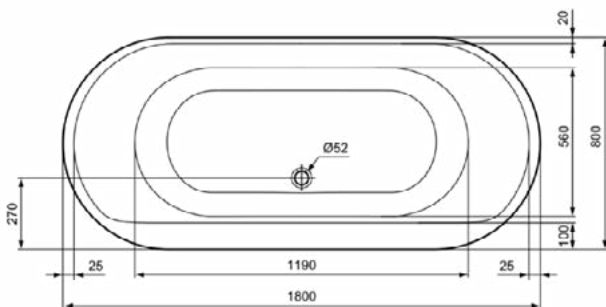

CONNECT AIR

E106801

CONNECT AIR | Bad ovaal 1800x800x475 mm in glanzend wit afwerking, zonder kraangat, met overloop, zonder waste | Wasmiddelbestendig, Lichtbestendig

Afbeelding & technische tekening

Algemene informatie

Productcategorie:	Baden
Producttype:	Bad ovaal
Merk:	Ideal Standard
Collectie:	CONNECT AIR
Ontwerper:	Ideal Standard
Colour:	01 - Glanzend Wit
Afwerking van het oppervlak:	glanzend
Hoogte (mm):	475
Breedte (mm):	1800
Lengte / sprong (mm):	800
Nettogewicht (kg):	22.00
EAN-code:	5017830518778

Kenmerken

Wasmiddelbestendig

Lichtbestendig

Productnormen & certificeringen

Normen:	EN 14516
Prestatieverklaring classificatie (DoP):	CL1+CL2CA-DA

Product specificaties

Aantal grepen:	0
Aantal kraangaten (totaal):	0
Aantal gebruiksplaatsen:	2
Inclusief badpanelen:	Nee
Kleurcode:	01
Kleuromschrijving:	glanzend wit
Hoekmodel:	Nee
Geboord gat voor greep optioneel:	Nee
Geboord gat voor kraan optioneel:	Nee
Met geïntegreerde armsteunen:	Nee
Verstelbare montagevoeten:	Nee
Positie van het afvoergat:	Midden
Materiaal:	Kunststof
Materiaalkwaliteit:	Acryl
Overloop zichtbaar:	Ja
PVD technologie:	Nee
Versterking van de acrylplaat:	Glasfiber
Ruimtebesparend model:	Nee
Afwerking van het oppervlak:	glanzend
Met antislip oppervlak:	Nee