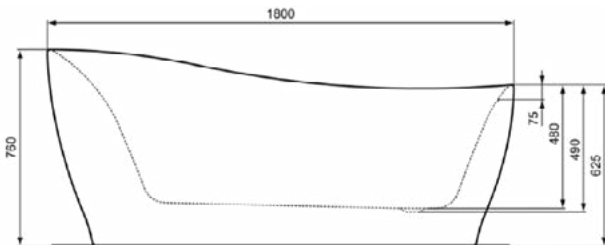

AROUND

K871501

AROUND | Vrijstaand bad 1800x850x760 mm in glanzend wit afwerking, zonder kraangat, met overloop, met waste | Wasmiddelbestendig, Lichtbestendig

Afbeelding & technische tekening

Algemene informatie

Productcategorie:	Baden
Producttype:	Vrijstaand bad
Merk:	Ideal Standard
Collectie:	AROUND
Ontwerper:	Ideal Standard
Colour:	01 - Glanzend Wit
Afwerking van het oppervlak:	glanzend
Hoogte (mm):	760 - 625
Breedte (mm):	1800
Lengte / sprong (mm):	850
Nettogewicht (kg):	51.00
EAN-code:	4015413081887

Kenmerken

Wasmiddelbestendig

Lichtbestendig

Downloads

- [Installation Guide](#)

Productnormen & certificeringen

Normen:	EN 14516

Product specificaties

Aantal grepen:	0
Aantal kraangaten (totaal):	0
Aantal gebruiksplaatsen:	2
Inclusief badpanelen:	Ja
Kleurcode:	01
Kleuromschrijving:	glanzend wit
Hoekmodel:	Nee
Geboord gat voor greep optioneel:	Nee
Geboord gat voor kraan optioneel:	Nee
Met geïntegreerde armsteunen:	Nee
Verstelbare montagevoeten:	Nee
Positie van het afvoergat:	Midden
Materiaal:	Kunststof
Materiaalkwaliteit:	Acryl
Overloop zichtbaar:	Ja
PVD technologie:	Nee
Versterking van de acrylplaat:	Glasfiber
Ruimtebesparend model:	Nee