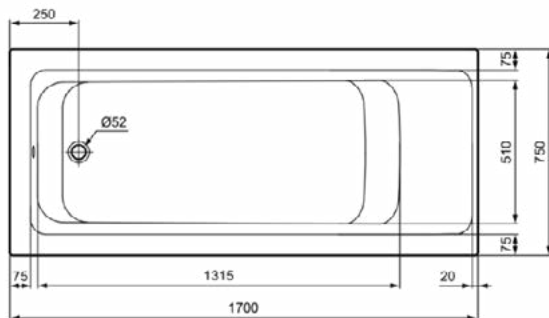

CONNECT AIR

E106401

CONNECT AIR | Bad 1700x750x630 mm in glanzend wit afwerking, zonder kraangat, met overloop, zonder waste | Wasmiddelbestendig, Lichtbestendig

Afbeelding & technische tekening

Algemene informatie

Productcategorie:	Baden
Producttype:	Bad
Merk:	Ideal Standard
Collectie:	CONNECT AIR
Ontwerper:	Ideal Standard
Colour:	01 - Glanzend Wit
Afwerking van het oppervlak:	glanzend
Hoogte (mm):	630
Breedte (mm):	1700
Lengte / sprong (mm):	750
Nettogewicht (kg):	19.00
EAN-code:	5017830518747

Kenmerken

Wasmiddelbestendig

Lichtbestendig

Productnormen & certificeringen

Normen:	EN 14516
Prestatieverklaring classificatie (DoP):	CL1+CL2CA-DA

Product specificaties

Aantal grepen:	0
Aantal kraangaten (totaal):	0
Aantal gebruiksplaatsen:	1
Inclusief badpanelen:	Nee
Kleurcode:	01
Kleuromschrijving:	glanzend wit
Hoekmodel:	Nee
Geboord gat voor greep optioneel:	Nee
Geboord gat voor kraan optioneel:	Nee
Met geïntegreerde armsteunen:	Nee
Verstelbare montagevoeten:	Nee
Positie van het afvoergat:	Voeteneinde
Materiaal:	Kunststof
Materiaalkwaliteit:	Acryl
Overloop zichtbaar:	Ja
PVD technologie:	Nee
Versterking van de acrylplaat:	Glasfiber
Ruimtebesparend model:	Nee
Afwerking van het oppervlak:	glanzend
Met antislip oppervlak:	Nee