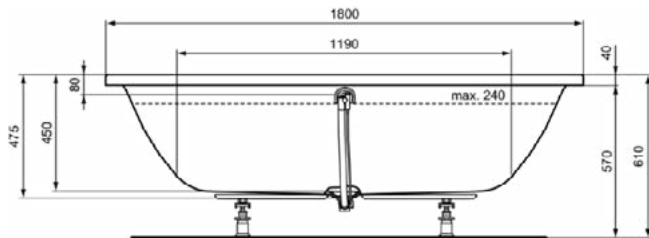

CONNECT AIR

E106801

CONNECT AIR | Bad ovaal 1800x800x475 mm in glanzend wit afwerking, zonder kraangat, met overloop, zonder waste | Wasmiddelbestendig, Lichtbestendig

Afbeelding & technische tekening

Algemene informatie

Productcategorie:	Baden
Producttype:	Bad ovaal
Merk:	Ideal Standard
Collectie:	CONNECT AIR
Ontwerper:	Ideal Standard
Colour:	01 - Glanzend Wit
Afwerking van het oppervlak:	glanzend
Hoogte (mm):	475
Breedte (mm):	1800
Lengte / sprong (mm):	800
Nettogewicht (kg):	22.00
EAN-code:	5017830518778

Kenmerken

Wasmiddelbestendig

Lichtbestendig

Productnormen & certificeringen

Normen:	EN 14516
Prestatieverklaring classificatie (DoP):	CL1+CL2CA-DA

Product specificaties

Aantal grepen:	0
Aantal kraangaten (totaal):	0
Aantal gebruiksplaatsen:	2
Inclusief badpanelen:	Nee
Kleurcode:	01
Kleuromschrijving:	glanzend wit
Hoekmodel:	Nee
Geboord gat voor greep optioneel:	Nee
Geboord gat voor kraan optioneel:	Nee
Met geïntegreerde armsteunen:	Nee
Verstelbare montagevoeten:	Nee
Positie van het afvoergat:	Midden
Materiaal:	Kunststof
Materiaalkwaliteit:	Acryl
Overloop zichtbaar:	Ja
PVD technologie:	Nee
Versterking van de acrylplaat:	Glasfiber
Ruimtebesparend model:	Nee
Afwerking van het oppervlak:	glanzend
Met antislip oppervlak:	Nee