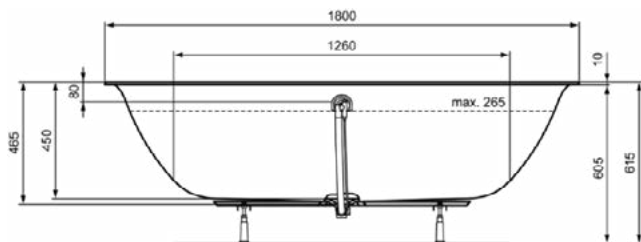

CONNECT AIR

R0296V1

CONNECT AIR | Bad 1800x800x465 mm in Silk White afwerking, zonder kraangat, met overloop, zonder waste | Wasmiddelbestendig, Lichtbestendig

Afbeelding & technische tekening

Algemene informatie

Productcategorie:	Baden
Producttype:	Bad
Merk:	Ideal Standard
Collectie:	CONNECT AIR
Ontwerper:	Ideal Standard
Colour:	V1 - Silk White
Afwerking van het oppervlak:	satijn
Hoogte (mm):	465
Breedte (mm):	1800
Lengte / sprong (mm):	800
Nettogewicht (kg):	23.00
EAN-code:	8014140469445

Kenmerken

Wasmiddelbestendig

Lichtbestendig

Downloads

- [Installation Guide](#)

Productnormen & certificeringen

Normen:	EN 14516

Product specificaties

Aantal grepen:	0
Aantal kraangaten (totaal):	0
Aantal gebruiksplaatsen:	2
Inclusief badpanelen:	Nee
Kleurcode:	V1
Kleuromschrijving:	Silk White
Hoekmodel:	Nee
Geboord gat voor greep optioneel:	Nee
Geboord gat voor kraan optioneel:	Nee
Met geïntegreerde armsteunen:	Nee
Verstelbare montagevoeten:	Nee
Positie van het afvoergat:	Voeteneinde
Materiaal:	Kunststof
Materiaalkwaliteit:	Acryl
Overloop zichtbaar:	Ja
PVD technologie:	Nee
Ruimtebesparend model:	Nee
Afwerking van het oppervlak:	satijn