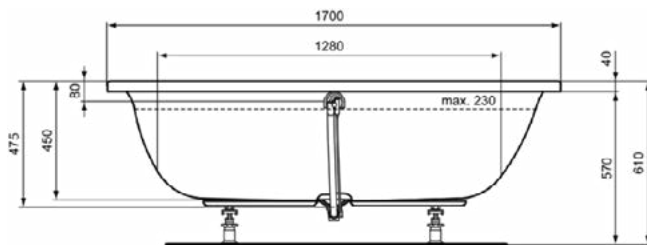

CONNECT AIR

E106601

CONNECT AIR | Bad 1700x750x475 mm in glanzend wit afwerking, zonder kraangat, met overloop, zonder waste | Wasmiddelbestendig, Lichtbestendig

Afbeelding & technische tekening

Algemene informatie

Productcategorie:	Baden
Producttype:	Bad
Merk:	Ideal Standard
Collectie:	CONNECT AIR
Ontwerper:	Ideal Standard
Colour:	01 - Glanzend Wit
Afwerking van het oppervlak:	glanzend
Hoogte (mm):	475
Breedte (mm):	1700
Lengte / sprong (mm):	750
Nettogewicht (kg):	19.00
EAN-code:	5017830518754

Kenmerken

Wasmiddelbestendig

Lichtbestendig

Productnormen & certificeringen

Normen:	EN 14516
Prestatieverklaring classificatie (DoP):	CL1+CL2CA-DA

Product specificaties

Aantal grepen:	0
Aantal kraangaten (totaal):	0
Aantal gebruiksplaatsen:	2
Inclusief badpanelen:	Nee
Kleurcode:	01
Kleuromschrijving:	glanzend wit
Hoekmodel:	Nee
Geboord gat voor greep optioneel:	Nee
Geboord gat voor kraan optioneel:	Nee
Met geïntegreerde armsteunen:	Nee
Verstelbare montagevoeten:	Nee
Positie van het afvoergat:	Midden
Materiaal:	Kunststof
Materiaalkwaliteit:	Acryl
Overloop zichtbaar:	Ja
PVD technologie:	Nee
Versterking van de acrylplaat:	Glasfiber
Ruimtebesparend model:	Nee
Afwerking van het oppervlak:	glanzend
Met antislip oppervlak:	Nee