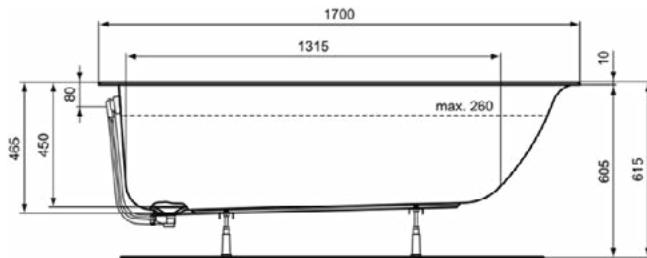

CONNECT AIR

R029501

CONNECT AIR | Bad 1700x750x630 mm in glanzend wit afwerking, zonder kraangat, met overloop, zonder waste | Wasmiddelbestendig, Lichtbestendig

Afbeelding & technische tekening

Algemene informatie

Productcategorie:	Baden
Producttype:	Bad
Merk:	Ideal Standard
Collectie:	CONNECT AIR
Ontwerper:	Ideal Standard
Colour:	01 - Glanzend Wit
Afwerking van het oppervlak:	glanzend
Hoogte (mm):	630
Breedte (mm):	1700
Lengte / sprong (mm):	750
Nettogewicht (kg):	22.50
EAN-code:	8014140469414

Kenmerken

Wasmiddelbestendig

Lichtbestendig

Downloads

- [Installation Guide](#)

Productnormen & certificeringen

Normen:	EN 14516

Product specificaties

Aantal grepen:	0
Aantal kraangaten (totaal):	0
Aantal gebruiksplaatsen:	1
Inclusief badpanelen:	Nee
Kleurcode:	01
Kleuromschrijving:	glanzend wit
Hoekmodel:	Nee
Geboord gat voor greep optioneel:	Nee
Geboord gat voor kraan optioneel:	Nee
Met geïntegreerde armsteunen:	Nee
Verstelbare montagevoeten:	Nee
Positie van het afvoergat:	Voeteneinde
Materiaal:	Kunststof
Materiaalkwaliteit:	Acryl
Overloop zichtbaar:	Ja
PVD technologie:	Nee
Ruimtebesparend model:	Nee
Afwerking van het oppervlak:	glanzend