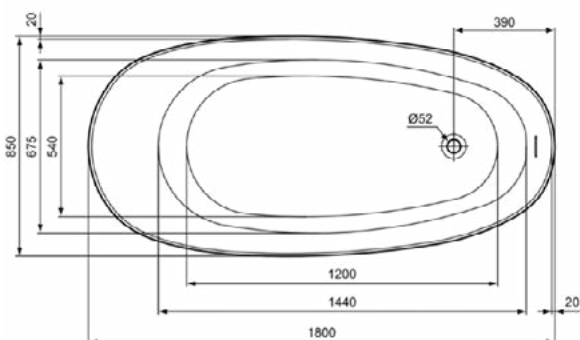

AROUND

K871501

AROUND | Vrijstaand bad 1800x850x760 mm in glanzend wit afwerking, zonder kraangat, met overloop, met waste | Wasmiddelbestendig, Lichtbestendig

Afbeelding & technische tekening

Algemene informatie

Productcategorie:	Baden
Producttype:	Vrijstaand bad
Merk:	Ideal Standard
Collectie:	AROUND
Ontwerper:	Ideal Standard
Colour:	01 - Glanzend Wit
Afwerking van het oppervlak:	glanzend
Hoogte (mm):	760 - 625
Breedte (mm):	1800
Lengte / sprong (mm):	850
Nettogewicht (kg):	51.00
EAN-code:	4015413081887

Kenmerken

Wasmiddelbestendig

Lichtbestendig

Downloads

- [Installation Guide](#)

Productnormen & certificeringen

Normen:	EN 14516

Product specificaties

Aantal grepen:	0
Aantal kraangaten (totaal):	0
Aantal gebruiksplaatsen:	2
Inclusief badpanelen:	Ja
Kleurcode:	01
Kleuromschrijving:	glanzend wit
Hoekmodel:	Nee
Geboord gat voor greep optioneel:	Nee
Geboord gat voor kraan optioneel:	Nee
Met geïntegreerde armsteunen:	Nee
Verstelbare montagevoeten:	Nee
Positie van het afvoergat:	Midden
Materiaal:	Kunststof
Materiaalkwaliteit:	Acryl
Overloop zichtbaar:	Ja
PVD technologie:	Nee
Versterking van de acrylplaat:	Glasfiber
Ruimtebesparend model:	Nee