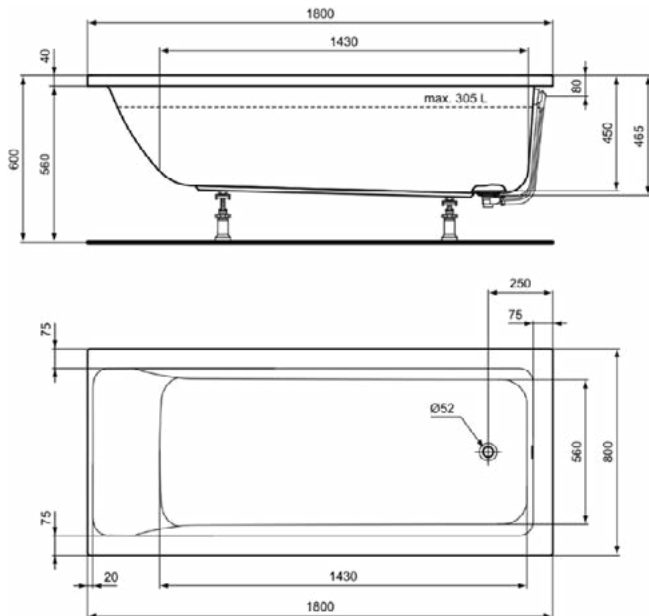

CONNECT AIR

T362201

CONNECT AIR | Bad 1800x800x465 mm in glanzend wit afwerking, zonder kraangat, met overloop, zonder waste | Wasmiddelbestendig, Lichtbestendig

Afbeelding & technische tekening

Algemene informatie

Productcategorie:	Baden
Producttype:	Bad
Merk:	Ideal Standard
Collectie:	CONNECT AIR
Ontwerper:	Ideal Standard
Colour:	01 - Glanzend Wit
Afwerking van het oppervlak:	glanzend
Hoogte (mm):	465
Breedte (mm):	1800
Lengte / sprong (mm):	800
Nettogewicht (kg):	23.00
EAN-code:	8014140448280

Kenmerken

Wasmiddelbestendig

Lichtbestendig

Productnormen & certificeringen

Normen:	EN 14516
Prestatieverklaring classificatie (DoP):	CL1+CL2CA-DA

Product specificaties

Aantal grepen:	0
Aantal kraangaten (totaal):	0
Aantal gebruiksplaatsen:	1
Inclusief badpanelen:	Nee
Kleurcode:	01
Kleuromschrijving:	glanzend wit
Hoekmodel:	Nee
Geboord gat voor greep optioneel:	Nee
Geboord gat voor kraan optioneel:	Nee
Met geïntegreerde armsteunen:	Nee
Verstelbare montagevoeten:	Nee
Positie van het afvoergat:	Voeteneinde
Materiaal:	Kunststof
Materiaalkwaliteit:	Acryl
Overloop zichtbaar:	Ja
PVD technologie:	Nee
Versterking van de acrylplaat:	Glasfiber
Ruimtebesparend model:	Nee
Afwerking van het oppervlak:	glanzend
Met antislip oppervlak:	Nee