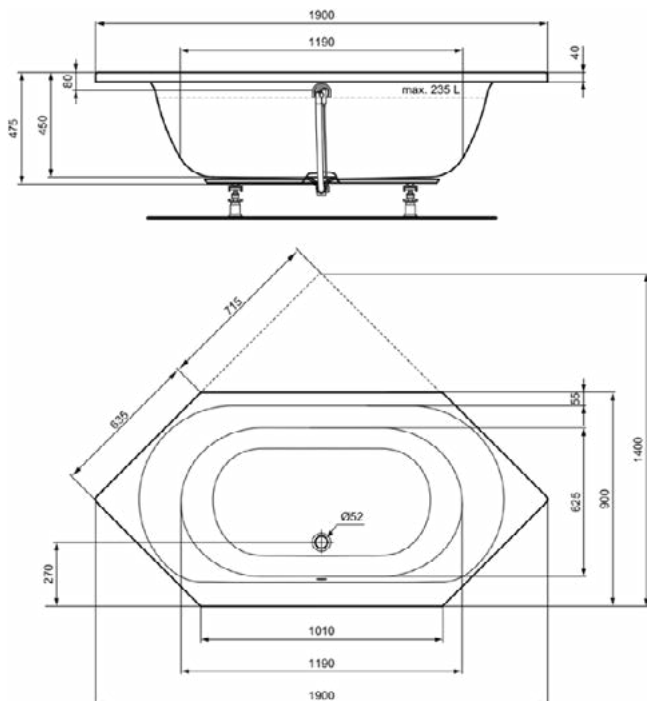

CONNECT AIR

E106901

CONNECT AIR | Bad zeshoekig 1900x900x475 mm in glanzend wit afwerking, zonder kraangat, met overloop, zonder waste | Wasmiddelbestendig, Lichtbestendig

Afbeelding & technische tekening

Algemene informatie

Productcategorie:	Baden
Producttype:	Bad zeshoekig
Merk:	Ideal Standard
Collectie:	CONNECT AIR
Ontwerper:	Ideal Standard
Colour:	01 - Glanzend Wit
Afwerking van het oppervlak:	glanzend
Hoogte (mm):	475
Breedte (mm):	1900
Lengte / sprong (mm):	900
Nettogewicht (kg):	23.00
EAN-code:	5017830518785

Kenmerken

Wasmiddelbestendig

Lichtbestendig

Productnormen & certificeringen

Normen:	EN 14516
Prestatieverklaring classificatie (DoP):	CL1+CL2CA-DA

Product specificaties

Aantal grepen:	0
Aantal kraangaten (totaal):	0
Aantal gebruiksplaatsen:	2
Inclusief badpanelen:	Nee
Kleurcode:	01
Kleuromschrijving:	glanzend wit
Hoekmodel:	Nee
Geboord gat voor greep optioneel:	Nee
Geboord gat voor kraan optioneel:	Nee
Met geïntegreerde armsteunen:	Nee
Verstelbare montagevoeten:	Nee
Positie van het afvoergat:	Midden
Materiaal:	Kunststof
Materiaalkwaliteit:	Acryl
Overloop zichtbaar:	Ja
PVD technologie:	Nee
Versterking van de acrylplaat:	Glasfiber
Ruimtebesparend model:	Nee
Afwerking van het oppervlak:	glanzend
Met antislip oppervlak:	Nee