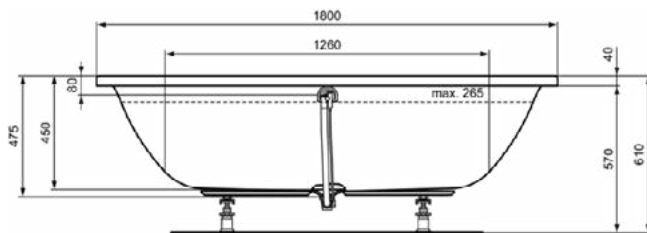

CONNECT AIR

E106701

CONNECT AIR | Bad 1800x800x475 mm in glanzend wit afwerking, zonder kraangat, met overloop, zonder waste | Wasmiddelbestendig, Lichtbestendig

Afbeelding & technische tekening

Algemene informatie

Productcategorie:	Baden
Producttype:	Bad
Merk:	Ideal Standard
Collectie:	CONNECT AIR
Ontwerper:	Ideal Standard
Colour:	01 - Glanzend Wit
Afwerking van het oppervlak:	glanzend
Hoogte (mm):	475
Breedte (mm):	1800
Lengte / sprong (mm):	800
Nettogewicht (kg):	22.00
EAN-code:	5017830518761

Kenmerken

Wasmiddelbestendig

Lichtbestendig

Productnormen & certificeringen

Normen:	EN 14516
Prestatieverklaring classificatie (DoP):	CL1+CL2CA-DA

Product specificaties

Aantal grepen:	0
Aantal kraangaten (totaal):	0
Aantal gebruiksplaatsen:	2
Inclusief badpanelen:	Nee
Kleurcode:	01
Kleuromschrijving:	glanzend wit
Hoekmodel:	Nee
Geboord gat voor greep optioneel:	Nee
Geboord gat voor kraan optioneel:	Nee
Met geïntegreerde armsteunen:	Nee
Verstelbare montagevoeten:	Nee
Positie van het afvoergat:	Midden
Materiaal:	Kunststof
Materiaalkwaliteit:	Acryl
Overloop zichtbaar:	Ja
PVD technologie:	Nee
Versterking van de acrylplaat:	Glasfiber
Ruimtebesparend model:	Nee
Afwerking van het oppervlak:	glanzend
Met antislip oppervlak:	Nee