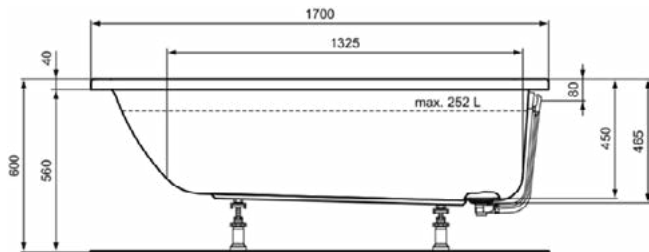

CONNECT AIR

T361701

CONNECT AIR | Bad 1700x700x465 mm in glanzend wit afwerking, zonder kraangat, met overloop, zonder waste | Wasmiddelbestendig, Lichtbestendig

Afbeelding & technische tekening

Algemene informatie

Productcategorie:	Baden
Producttype:	Bad
Merk:	Ideal Standard
Collectie:	CONNECT AIR
Ontwerper:	Ideal Standard
Colour:	01 - Glanzend Wit
Afwerking van het oppervlak:	glanzend
Hoogte (mm):	465
Breedte (mm):	1700
Lengte / sprong (mm):	700
Nettogewicht (kg):	18.60
EAN-code:	8014140448235

Kenmerken

Wasmiddelbestendig

Lichtbestendig

Productnormen & certificeringen

Normen:	EN 14516
Prestatieverklaring classificatie (DoP):	CL1+CL2CA-DA

Product specificaties

Aantal grepen:	0
Aantal kraangaten (totaal):	0
Aantal gebruiksplaatsen:	1
Inclusief badpanelen:	Nee
Kleurcode:	01
Kleuromschrijving:	glanzend wit
Hoekmodel:	Nee
Geboord gat voor greep optioneel:	Nee
Geboord gat voor kraan optioneel:	Nee
Met geïntegreerde armsteunen:	Nee
Verstelbare montagevoeten:	Nee
Positie van het afvoergat:	Voeteneinde
Materiaal:	Kunststof
Materiaalkwaliteit:	Acryl
Overloop zichtbaar:	Ja
PVD technologie:	Nee
Versterking van de acrylplaat:	Glasfiber
Ruimtebesparend model:	Nee
Afwerking van het oppervlak:	glanzend
Met antislip oppervlak:	Nee