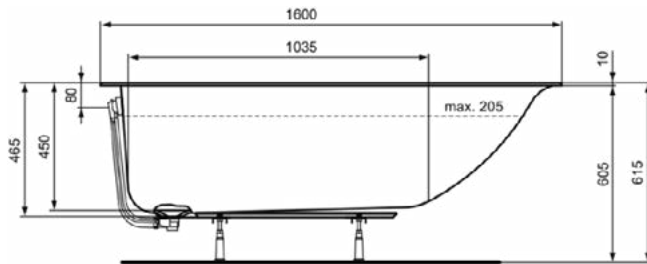

CONNECT AIR

R029401

CONNECT AIR | Bad 1600x700x465 mm in glanzend wit afwerking, zonder kraangat, met overloop, zonder waste | Wasmiddelbestendig, Lichtbestendig

Afbeelding & technische tekening

Algemene informatie

Productcategorie:	Baden
Producttype:	Bad
Merk:	Ideal Standard
Collectie:	CONNECT AIR
Ontwerper:	Ideal Standard
Colour:	01 - Glanzend Wit
Afwerking van het oppervlak:	glanzend
Hoogte (mm):	465
Breedte (mm):	1600
Lengte / sprong (mm):	700
Nettogewicht (kg):	16.50
EAN-code:	8014140469407

Kenmerken

Wasmiddelbestendig

Lichtbestendig

Downloads

- [Installation Guide](#)

Productnormen & certificeringen

Normen:	EN 14516

Product specificaties

Aantal grepen:	0
Aantal kraangaten (totaal):	0
Aantal gebruiksplaatsen:	1
Inclusief badpanelen:	Nee
Kleurcode:	01
Kleuromschrijving:	glanzend wit
Hoekmodel:	Nee
Geboord gat voor greep optioneel:	Nee
Geboord gat voor kraan optioneel:	Nee
Met geïntegreerde armsteunen:	Nee
Verstelbare montagevoeten:	Nee
Positie van het afvoergat:	Voeteneinde
Materiaal:	Kunststof
Materiaalkwaliteit:	Acryl
Overloop zichtbaar:	Ja
PVD technologie:	Nee
Ruimtebesparend model:	Nee
Afwerking van het oppervlak:	glanzend