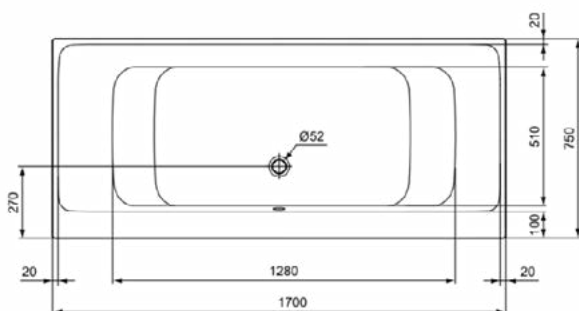

CONNECT AIR

E106601

CONNECT AIR | Bad 1700x750x475 mm in glanzend wit afwerking, zonder kraangat, met overloop, zonder waste | Wasmiddelbestendig, Lichtbestendig

Afbeelding & technische tekening

Algemene informatie

Productcategorie:	Baden
Producttype:	Bad
Merk:	Ideal Standard
Collectie:	CONNECT AIR
Ontwerper:	Ideal Standard
Colour:	01 - Glanzend Wit
Afwerking van het oppervlak:	glanzend
Hoogte (mm):	475
Breedte (mm):	1700
Lengte / sprong (mm):	750
Nettogewicht (kg):	19.00
EAN-code:	5017830518754

Kenmerken

Wasmiddelbestendig

Lichtbestendig

Productnormen & certificeringen

Normen:	EN 14516
Prestatieverklaring classificatie (DoP):	CL1+CL2CA-DA

Product specificaties

Aantal grepen:	0
Aantal kraangaten (totaal):	0
Aantal gebruiksplaatsen:	2
Inclusief badpanelen:	Nee
Kleurcode:	01
Kleuromschrijving:	glanzend wit
Hoekmodel:	Nee
Geboord gat voor greep optioneel:	Nee
Geboord gat voor kraan optioneel:	Nee
Met geïntegreerde armsteunen:	Nee
Verstelbare montagevoeten:	Nee
Positie van het afvoergat:	Midden
Materiaal:	Kunststof
Materiaalkwaliteit:	Acryl
Overloop zichtbaar:	Ja
PVD technologie:	Nee
Versterking van de acrylplaat:	Glasfiber
Ruimtebesparend model:	Nee
Afwerking van het oppervlak:	glanzend
Met antislip oppervlak:	Nee