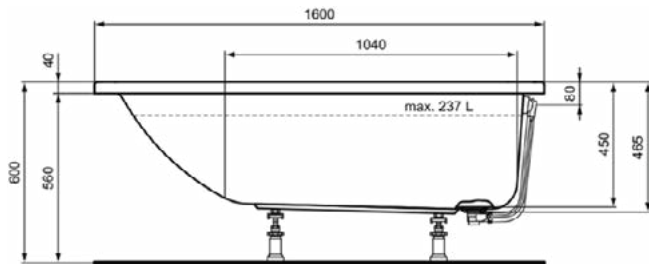

CONNECT AIR

T361501

CONNECT AIR | Bad 1600x700x465 mm in glanzend wit afwerking, zonder kraangat, met overloop, zonder waste | Wasmiddelbestendig, Lichtbestendig

Afbeelding & technische tekening

Algemene informatie

Productcategorie:	Baden
Producttype:	Bad
Merk:	Ideal Standard
Collectie:	CONNECT AIR
Ontwerper:	Ideal Standard
Colour:	01 - Glanzend Wit
Afwerking van het oppervlak:	glanzend
Hoogte (mm):	465
Breedte (mm):	1600
Lengte / sprong (mm):	700
Nettogewicht (kg):	16.35
EAN-code:	8014140448211

Kenmerken

Wasmiddelbestendig

Lichtbestendig

Productnormen & certificeringen

Normen:	EN 14516

Product specificaties

Aantal grepen:	0
Aantal kraangaten (totaal):	0
Aantal gebruiksplaatsen:	1
Inclusief badpanelen:	Nee
Kleurcode:	01
Kleuromschrijving:	glanzend wit
Hoekmodel:	Nee
Geboord gat voor greep optioneel:	Nee
Geboord gat voor kraan optioneel:	Nee
Met geïntegreerde armsteunen:	Nee
Verstelbare montagevoeten:	Nee
Positie van het afvoergat:	Voeteneinde
Materiaal:	Kunststof
Materiaalkwaliteit:	Acryl
Overloop zichtbaar:	Ja
PVD technologie:	Nee
Ruimtebesparend model:	Nee
Afwerking van het oppervlak:	glanzend
Met antislip oppervlak:	Nee
Met afvoerdekking:	Nee
Met doorgestoken kraangat(en):	Nee
Met grepen:	Nee