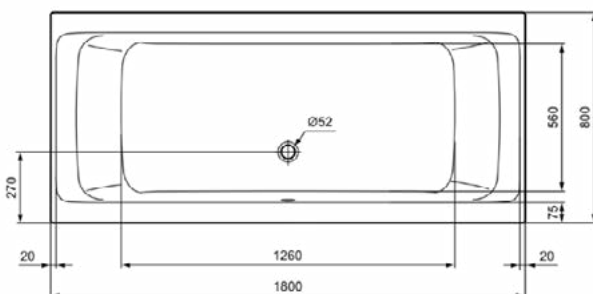

CONNECT AIR

R029601

CONNECT AIR | Bad 1800x800x465 mm in glanzend wit afwerking, zonder kraangat, met overloop, zonder waste | Wasmiddelbestendig, Lichtbestendig

Afbeelding & technische tekening

Algemene informatie

Productcategorie:	Baden
Producttype:	Bad
Merk:	Ideal Standard
Collectie:	CONNECT AIR
Ontwerper:	Ideal Standard
Colour:	01 - Glanzend Wit
Afwerking van het oppervlak:	glanzend
Hoogte (mm):	465
Breedte (mm):	1800
Lengte / sprong (mm):	800
Nettogewicht (kg):	23.00
EAN-code:	8014140469438

Kenmerken

Wasmiddelbestendig

Lichtbestendig

Downloads

- [Installation Guide](#)

Productnormen & certificeringen

Normen:	EN 14516

Product specificaties

Aantal grepen:	0
Aantal kraangaten (totaal):	0
Aantal gebruiksplaatsen:	2
Inclusief badpanelen:	Nee
Kleurcode:	01
Kleuromschrijving:	glanzend wit
Hoekmodel:	Nee
Geboord gat voor greep optioneel:	Nee
Geboord gat voor kraan optioneel:	Nee
Met geïntegreerde armsteunen:	Nee
Verstelbare montagevoeten:	Nee
Positie van het afvoergat:	Voeteneinde
Materiaal:	Kunststof
Materiaalkwaliteit:	Acryl
Overloop zichtbaar:	Ja
PVD technologie:	Nee
Ruimtebesparend model:	Nee
Afwerking van het oppervlak:	glanzend