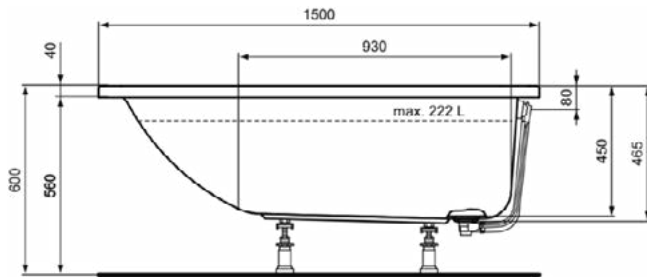

CONNECT AIR

T361301

CONNECT AIR | Bad 1500x700x465 mm in glanzend wit afwerking, zonder kraangat, met overloop, zonder waste | Wasmiddelbestendig, Lichtbestendig

Afbeelding & technische tekening

Algemene informatie

Productcategorie:	Baden
Producttype:	Bad
Merk:	Ideal Standard
Collectie:	CONNECT AIR
Ontwerper:	Ideal Standard
Colour:	01 - Glanzend Wit
Afwerking van het oppervlak:	glanzend
Hoogte (mm):	465
Breedte (mm):	1500
Lengte / sprong (mm):	700
Nettogewicht (kg):	15.45
EAN-code:	8014140448198

Kenmerken

Wasmiddelbestendig

Lichtbestendig

Productnormen & certificeringen

Normen:	EN 14516
Prestatieverklaring classificatie (DoP):	CL1+CL2CA-DA

Product specificaties

Aantal grepen:	0
Aantal kraangaten (totaal):	0
Aantal gebruiksplaatsen:	1
Inclusief badpanelen:	Nee
Kleurcode:	01
Kleuromschrijving:	glanzend wit
Hoekmodel:	Nee
Geboord gat voor greep optioneel:	Nee
Geboord gat voor kraan optioneel:	Nee
Met geïntegreerde armsteunen:	Nee
Verstelbare montagevoeten:	Nee
Positie van het afvoergat:	Voeteneinde
Materiaal:	Kunststof
Materiaalkwaliteit:	Acryl
Overloop zichtbaar:	Ja
PVD technologie:	Nee
Versterking van de acrylplaat:	Glasfiber
Ruimtebesparend model:	Ja
Afwerking van het oppervlak:	glanzend
Met antislip oppervlak:	Nee