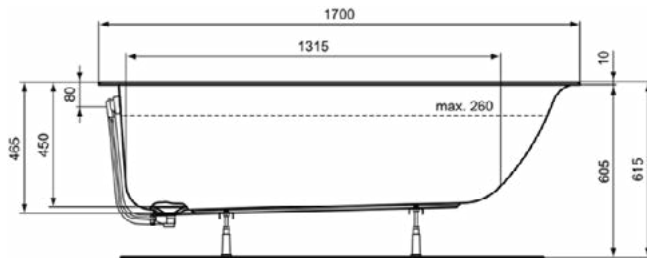

CONNECT AIR

R0295V1

CONNECT AIR | Bad 1700x750x630 mm in Silk White afwerking, zonder kraangat, met overloop, zonder waste | Wasmiddelbestendig, Lichtbestendig

Afbeelding & technische tekening

Algemene informatie

Productcategorie:	Baden
Producttype:	Bad
Merk:	Ideal Standard
Collectie:	CONNECT AIR
Ontwerper:	Ideal Standard
Colour:	V1 - Silk White
Afwerking van het oppervlak:	satijn
Hoogte (mm):	630
Breedte (mm):	1700
Lengte / sprong (mm):	750
Nettogewicht (kg):	22.50
EAN-code:	8014140469421

Kenmerken

Wasmiddelbestendig

Lichtbestendig

Downloads

- [Installation Guide](#)

Productnormen & certificeringen

Normen:	EN 14516

Product specificaties

Aantal grepen:	0
Aantal kraangaten (totaal):	0
Aantal gebruiksplaatsen:	1
Inclusief badpanelen:	Nee
Kleurcode:	V1
Kleuromschrijving:	Silk White
Hoekmodel:	Nee
Geboord gat voor greep optioneel:	Nee
Geboord gat voor kraan optioneel:	Nee
Met geïntegreerde armsteunen:	Nee
Verstelbare montagevoeten:	Nee
Positie van het afvoergat:	Voeteneinde
Materiaal:	Kunststof
Materiaalkwaliteit:	Acryl
Overloop zichtbaar:	Ja
PVD technologie:	Nee
Ruimtebesparend model:	Nee
Afwerking van het oppervlak:	satijn