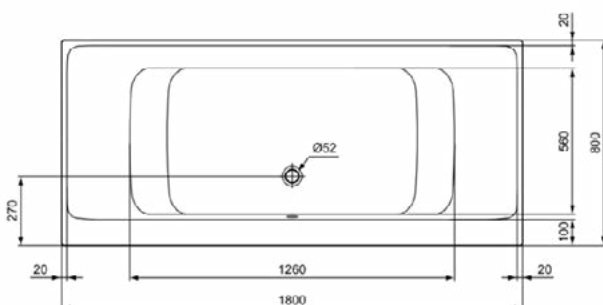

CONNECT AIR

E106701

CONNECT AIR | Bad 1800x800x475 mm in glanzend wit afwerking, zonder kraangat, met overloop, zonder waste | Wasmiddelbestendig, Lichtbestendig

Afbeelding & technische tekening

Algemene informatie

Productcategorie:	Baden
Producttype:	Bad
Merk:	Ideal Standard
Collectie:	CONNECT AIR
Ontwerper:	Ideal Standard
Colour:	01 - Glanzend Wit
Afwerking van het oppervlak:	glanzend
Hoogte (mm):	475
Breedte (mm):	1800
Lengte / sprong (mm):	800
Nettogewicht (kg):	22.00
EAN-code:	5017830518761

Kenmerken

Wasmiddelbestendig

Lichtbestendig

Productnormen & certificeringen

Normen:	EN 14516
Prestatieverklaring classificatie (DoP):	CL1+CL2CA-DA

Product specificaties

Aantal grepen:	0
Aantal kraangaten (totaal):	0
Aantal gebruiksplaatsen:	2
Inclusief badpanelen:	Nee
Kleurcode:	01
Kleuromschrijving:	glanzend wit
Hoekmodel:	Nee
Geboord gat voor greep optioneel:	Nee
Geboord gat voor kraan optioneel:	Nee
Met geïntegreerde armsteunen:	Nee
Verstelbare montagevoeten:	Nee
Positie van het afvoergat:	Midden
Materiaal:	Kunststof
Materiaalkwaliteit:	Acryl
Overloop zichtbaar:	Ja
PVD technologie:	Nee
Versterking van de acrylplaat:	Glasfiber
Ruimtebesparend model:	Nee
Afwerking van het oppervlak:	glanzend
Met antislip oppervlak:	Nee