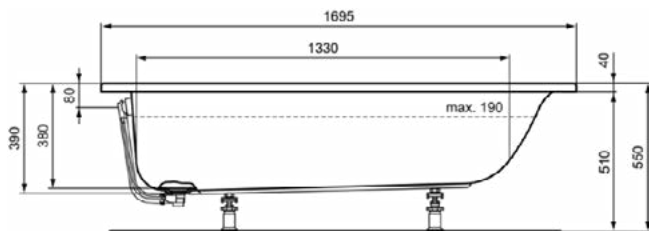

CONNECT AIR

E113401

CONNECT AIR | Ruimtebesparend bad 1695x795x390 mm in glanzend wit afwerking, zonder kraangat, met overloop, zonder waste | Wasmiddelbestendig, Lichtbestendig

Afbeelding & technische tekening

Algemene informatie

Productcategorie:	Baden
Producttype:	Ruimtebesparend bad
Merk:	Ideal Standard
Collectie:	CONNECT AIR
Ontwerper:	Ideal Standard
Colour:	01 - Glanzend Wit
Afwerking van het oppervlak:	glanzend
Hoogte (mm):	390
Breedte (mm):	1695
Lengte / sprong (mm):	795 - 800
Lengte / sprong (mm):	695 - 800
Aanbevolen potenset:	C8951
Nettogewicht (kg):	27.90
EAN-code:	5017830518853

Kenmerken

Wasmiddelbestendig

Lichtbestendig

Productnormen & certificeringen

Normen:	EN 14516
Prestatieverklaring classificatie (DoP):	CL1+CL2CA-DA

Product specificaties

Aantal grepen:	0
Aantal kraangaten (totaal):	0
Aantal gebruiksplaatsen:	1
Inclusief badpanelen:	Nee
Kleurcode:	01
Kleuromschrijving:	glanzend wit
Hoekmodel:	Nee
Geboord gat voor greep optioneel:	Nee
Geboord gat voor kraan optioneel:	Nee
Met geïntegreerde armsteunen:	Nee
Verstelbare montagevoeten:	Nee
Positie van het afvoergat:	Voeteneinde
Materiaal:	Kunststof
Materiaalkwaliteit:	Acryl
Overloop zichtbaar:	Ja
PVD technologie:	Nee
Versterking van de acrylplaat:	Glasfiber
Ruimtebesparend model:	Ja