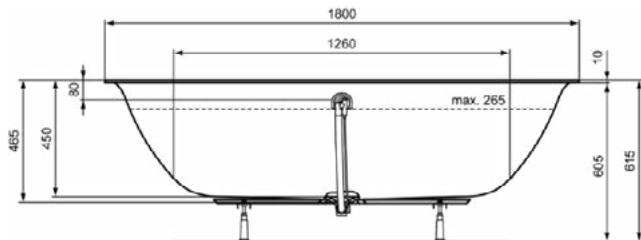

CONNECT AIR

R029601

CONNECT AIR | Bad 1800x800x465 mm in glanzend wit afwerking, zonder kraangat, met overloop, zonder waste | Wasmiddelbestendig, Lichtbestendig

Afbeelding & technische tekening

Algemene informatie

Productcategorie:	Baden
Producttype:	Bad
Merk:	Ideal Standard
Collectie:	CONNECT AIR
Ontwerper:	Ideal Standard
Colour:	01 - Glanzend Wit
Afwerking van het oppervlak:	glanzend
Hoogte (mm):	465
Breedte (mm):	1800
Lengte / sprong (mm):	800
Nettogewicht (kg):	23.00
EAN-code:	8014140469438

Kenmerken

Wasmiddelbestendig

Lichtbestendig

Downloads

- [Installation Guide](#)

Productnormen & certificeringen

Normen:	EN 14516

Product specificaties

Aantal grepen:	0
Aantal kraangaten (totaal):	0
Aantal gebruiksplaatsen:	2
Inclusief badpanelen:	Nee
Kleurcode:	01
Kleuromschrijving:	glanzend wit
Hoekmodel:	Nee
Geboord gat voor greep optioneel:	Nee
Geboord gat voor kraan optioneel:	Nee
Met geïntegreerde armsteunen:	Nee
Verstelbare montagevoeten:	Nee
Positie van het afvoergat:	Voeteneinde
Materiaal:	Kunststof
Materiaalkwaliteit:	Acryl
Overloop zichtbaar:	Ja
PVD technologie:	Nee
Ruimtebesparend model:	Nee
Afwerking van het oppervlak:	glanzend