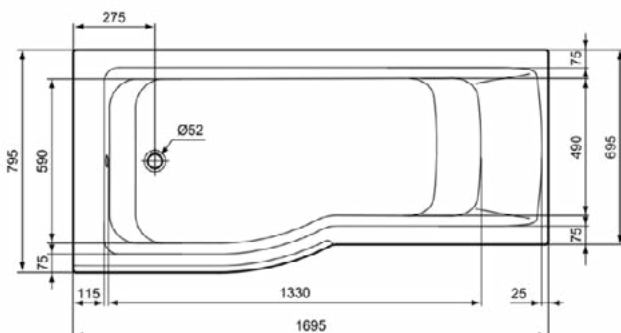

CONNECT AIR

E113401

CONNECT AIR | Ruimtebesparend bad 1695x795x390 mm in glanzend wit afwerking, zonder kraangat, met overloop, zonder waste | Wasmiddelbestendig, Lichtbestendig

Afbeelding & technische tekening

Algemene informatie

Productcategorie:	Baden
Producttype:	Ruimtebesparend bad
Merk:	Ideal Standard
Collectie:	CONNECT AIR
Ontwerper:	Ideal Standard
Colour:	01 - Glanzend Wit
Afwerking van het oppervlak:	glanzend
Hoogte (mm):	390
Breedte (mm):	1695
Lengte / sprong (mm):	795 - 800
Lengte / sprong (mm):	695 - 800
Aanbevolen potenset:	C8951
Nettogewicht (kg):	27.90
EAN-code:	5017830518853

Kenmerken

Wasmiddelbestendig

Lichtbestendig

Productnormen & certificeringen

Normen:	EN 14516
Prestatieverklaring classificatie (DoP):	CL1+CL2CA-DA

Product specificaties

Aantal grepen:	0
Aantal kraangaten (totaal):	0
Aantal gebruiksplaatsen:	1
Inclusief badpanelen:	Nee
Kleurcode:	01
Kleuromschrijving:	glanzend wit
Hoekmodel:	Nee
Geboord gat voor greep optioneel:	Nee
Geboord gat voor kraan optioneel:	Nee
Met geïntegreerde armsteunen:	Nee
Verstelbare montagevoeten:	Nee
Positie van het afvoergat:	Voeteneinde
Materiaal:	Kunststof
Materiaalkwaliteit:	Acryl
Overloop zichtbaar:	Ja
PVD technologie:	Nee
Versterking van de acrylplaat:	Glasfiber
Ruimtebesparend model:	Ja