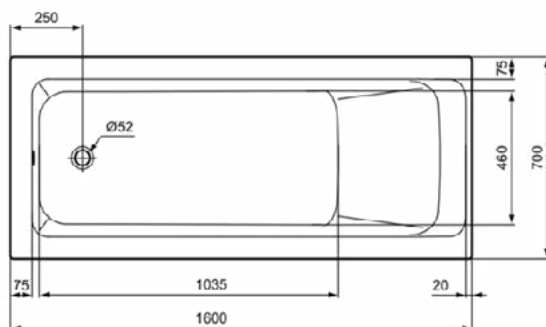

CONNECT AIR

R029401

CONNECT AIR | Bad 1600x700x465 mm in glanzend wit afwerking, zonder kraangat, met overloop, zonder waste | Wasmiddelbestendig, Lichtbestendig

Afbeelding & technische tekening

Algemene informatie

Productcategorie:	Baden
Producttype:	Bad
Merk:	Ideal Standard
Collectie:	CONNECT AIR
Ontwerper:	Ideal Standard
Colour:	01 - Glanzend Wit
Afwerking van het oppervlak:	glanzend
Hoogte (mm):	465
Breedte (mm):	1600
Lengte / sprong (mm):	700
Nettogewicht (kg):	16.50
EAN-code:	8014140469407

Kenmerken

Wasmiddelbestendig

Lichtbestendig

Downloads

- [Installation Guide](#)

Productnormen & certificeringen

Normen:	EN 14516

Product specificaties

Aantal grepen:	0
Aantal kraangaten (totaal):	0
Aantal gebruiksplaatsen:	1
Inclusief badpanelen:	Nee
Kleurcode:	01
Kleuromschrijving:	glanzend wit
Hoekmodel:	Nee
Geboord gat voor greep optioneel:	Nee
Geboord gat voor kraan optioneel:	Nee
Met geïntegreerde armsteunen:	Nee
Verstelbare montagevoeten:	Nee
Positie van het afvoergat:	Voeteneinde
Materiaal:	Kunststof
Materiaalkwaliteit:	Acryl
Overloop zichtbaar:	Ja
PVD technologie:	Nee
Ruimtebesparend model:	Nee
Afwerking van het oppervlak:	glanzend