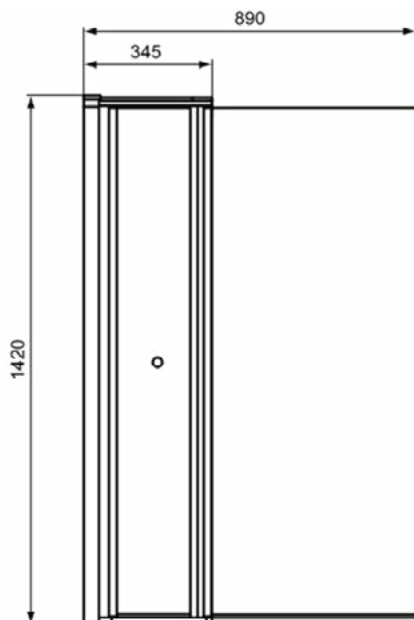

CONNECT AIR | Badscherm 890x290x1420 mm in glanzend zilver afwerking

Afbeelding & technische tekening

Algemene informatie

Productcategorie:	Toebehoren bad
Producttype:	Badscherm
Merk:	Ideal Standard
Collectie:	CONNECT AIR
Colour:	EO - Glanzend Zilver
Afwerking van het oppervlak:	glanzend
Hoogte (mm):	1420
Breedte (mm):	890
Lengte / sprong (mm):	290
Nettogewicht (kg):	21.50
EAN-code:	5017830520610