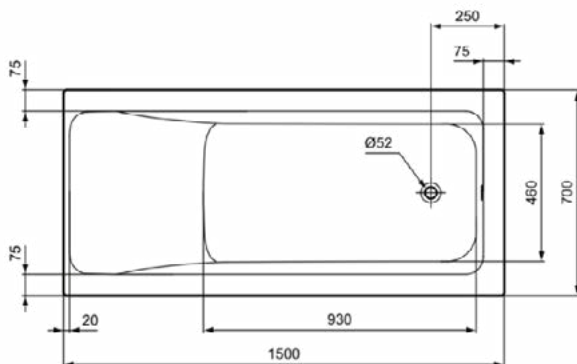

CONNECT AIR

T361301

CONNECT AIR | Bad 1500x700x465 mm in glanzend wit afwerking, zonder kraangat, met overloop, zonder waste | Wasmiddelbestendig, Lichtbestendig

Afbeelding & technische tekening

Algemene informatie

Productcategorie:	Baden
Producttype:	Bad
Merk:	Ideal Standard
Collectie:	CONNECT AIR
Ontwerper:	Ideal Standard
Colour:	01 - Glanzend Wit
Afwerking van het oppervlak:	glanzend
Hoogte (mm):	465
Breedte (mm):	1500
Lengte / sprong (mm):	700
Nettogewicht (kg):	15.45
EAN-code:	8014140448198

Kenmerken

Wasmiddelbestendig

Lichtbestendig

Productnormen & certificeringen

Normen:	EN 14516
Prestatieverklaring classificatie (DoP):	CL1+CL2CA-DA

Product specificaties

Aantal grepen:	0
Aantal kraangaten (totaal):	0
Aantal gebruiksplaatsen:	1
Inclusief badpanelen:	Nee
Kleurcode:	01
Kleuromschrijving:	glanzend wit
Hoekmodel:	Nee
Geboord gat voor greep optioneel:	Nee
Geboord gat voor kraan optioneel:	Nee
Met geïntegreerde armsteunen:	Nee
Verstelbare montagevoeten:	Nee
Positie van het afvoergat:	Voeteneinde
Materiaal:	Kunststof
Materiaalkwaliteit:	Acryl
Overloop zichtbaar:	Ja
PVD technologie:	Nee
Versterking van de acrylplaat:	Glasfiber
Ruimtebesparend model:	Ja
Afwerking van het oppervlak:	glanzend
Met antislip oppervlak:	Nee