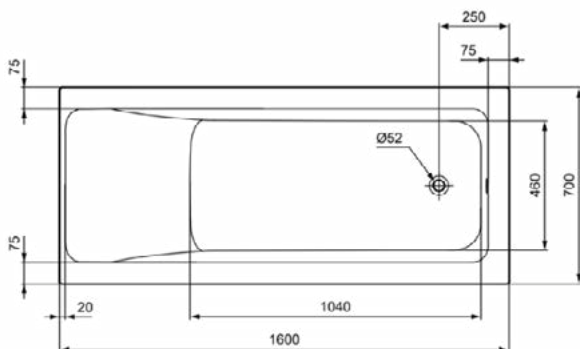

CONNECT AIR

T361501

CONNECT AIR | Bad 1600x700x465 mm in glanzend wit afwerking, zonder kraangat, met overloop, zonder waste | Wasmiddelbestendig, Lichtbestendig

Afbeelding & technische tekening

Algemene informatie

Productcategorie:	Baden
Producttype:	Bad
Merk:	Ideal Standard
Collectie:	CONNECT AIR
Ontwerper:	Ideal Standard
Colour:	01 - Glanzend Wit
Afwerking van het oppervlak:	glanzend
Hoogte (mm):	465
Breedte (mm):	1600
Lengte / sprong (mm):	700
Nettogewicht (kg):	16.35
EAN-code:	8014140448211

Kenmerken

Wasmiddelbestendig

Lichtbestendig

Productnormen & certificeringen

Normen:	EN 14516

Product specificaties

Aantal grepen:	0
Aantal kraangaten (totaal):	0
Aantal gebruiksplaatsen:	1
Inclusief badpanelen:	Nee
Kleurcode:	01
Kleuromschrijving:	glanzend wit
Hoekmodel:	Nee
Geboord gat voor greep optioneel:	Nee
Geboord gat voor kraan optioneel:	Nee
Met geïntegreerde armsteunen:	Nee
Verstelbare montagevoeten:	Nee
Positie van het afvoergat:	Voeteneinde
Materiaal:	Kunststof
Materiaalkwaliteit:	Acryl
Overloop zichtbaar:	Ja
PVD technologie:	Nee
Ruimtebesparend model:	Nee
Afwerking van het oppervlak:	glanzend
Met antislip oppervlak:	Nee
Met afvoerdekking:	Nee
Met doorgestoken kraangat(en):	Nee
Met grepen:	Nee