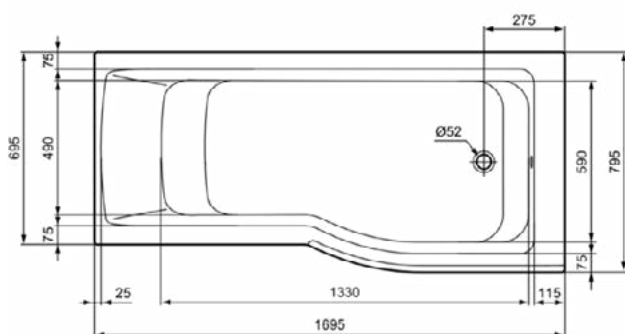

CONNECT AIR

E113501

CONNECT AIR | Ruimtebesparend bad 1690x690x390 mm in glanzend wit afwerking, zonder kraangat, met overloop, zonder waste | Wasmiddelbestendig, Lichtbestendig

Afbeelding & technische tekening

Algemene informatie

Productcategorie:	Baden
Producttype:	Ruimtebesparend bad
Merk:	Ideal Standard
Collectie:	CONNECT AIR
Ontwerper:	Ideal Standard
Colour:	01 - Glanzend Wit
Afwerking van het oppervlak:	glanzend
Hoogte (mm):	390
Breedte (mm):	1690
Lengte / sprong (mm):	690 - 700
Lengte / sprong (mm):	790 - 700
Aanbevolen potenset:	C8951
Nettogewicht (kg):	27.90
EAN-code:	5017830518860

Kenmerken

Wasmiddelbestendig

Lichtbestendig

Productnormen & certificeringen

Normen:	EN 14516
Prestatieverklaring classificatie (DoP):	CL1+CL2CA-DA

Product specificaties

Aantal grepen:	0
Aantal kraangaten (totaal):	0
Aantal gebruiksplaatsen:	1
Inclusief badpanelen:	Nee
Kleurcode:	01
Kleuromschrijving:	glanzend wit
Hoekmodel:	Nee
Geboord gat voor greep optioneel:	Nee
Geboord gat voor kraan optioneel:	Nee
Met geïntegreerde armsteunen:	Nee
Verstelbare montagevoeten:	Nee
Positie van het afvoergat:	Voeteneinde
Materiaal:	Kunststof
Materiaalkwaliteit:	Acryl
Overloop zichtbaar:	Ja
PVD technologie:	Nee
Versterking van de acrylplaat:	Glasfiber
Ruimtebesparend model:	Ja