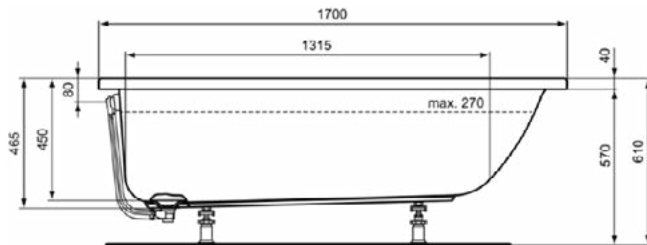

CONNECT AIR

E106401

CONNECT AIR | Bad 1700x750x630 mm in glanzend wit afwerking, zonder kraangat, met overloop, zonder waste | Wasmiddelbestendig, Lichtbestendig

Afbeelding & technische tekening

Algemene informatie

Productcategorie:	Baden
Producttype:	Bad
Merk:	Ideal Standard
Collectie:	CONNECT AIR
Ontwerper:	Ideal Standard
Colour:	01 - Glanzend Wit
Afwerking van het oppervlak:	glanzend
Hoogte (mm):	630
Breedte (mm):	1700
Lengte / sprong (mm):	750
Nettogewicht (kg):	19.00
EAN-code:	5017830518747

Kenmerken

Wasmiddelbestendig

Lichtbestendig

Productnormen & certificeringen

Normen:	EN 14516
Prestatieverklaring classificatie (DoP):	CL1+CL2CA-DA

Product specificaties

Aantal grepen:	0
Aantal kraangaten (totaal):	0
Aantal gebruiksplaatsen:	1
Inclusief badpanelen:	Nee
Kleurcode:	01
Kleuromschrijving:	glanzend wit
Hoekmodel:	Nee
Geboord gat voor greep optioneel:	Nee
Geboord gat voor kraan optioneel:	Nee
Met geïntegreerde armsteunen:	Nee
Verstelbare montagevoeten:	Nee
Positie van het afvoergat:	Voeteneinde
Materiaal:	Kunststof
Materiaalkwaliteit:	Acryl
Overloop zichtbaar:	Ja
PVD technologie:	Nee
Versterking van de acrylplaat:	Glasfiber
Ruimtebesparend model:	Nee
Afwerking van het oppervlak:	glanzend
Met antislip oppervlak:	Nee