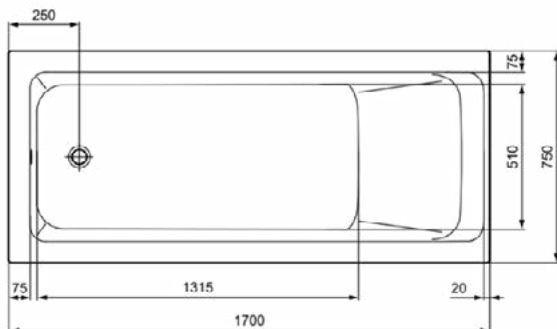

CONNECT AIR

R0295V1

CONNECT AIR | Bad 1700x750x630 mm in Silk White afwerking, zonder kraangat, met overloop, zonder waste | Wasmiddelbestendig, Lichtbestendig

Afbeelding & technische tekening

Algemene informatie

Productcategorie:	Baden
Producttype:	Bad
Merk:	Ideal Standard
Collectie:	CONNECT AIR
Ontwerper:	Ideal Standard
Colour:	V1 - Silk White
Afwerking van het oppervlak:	satijn
Hoogte (mm):	630
Breedte (mm):	1700
Lengte / sprong (mm):	750
Nettogewicht (kg):	22.50
EAN-code:	8014140469421

Kenmerken

Wasmiddelbestendig

Lichtbestendig

Downloads

- [Installation Guide](#)

Productnormen & certificeringen

Normen:	EN 14516

Product specificaties

Aantal grepen:	0
Aantal kraangaten (totaal):	0
Aantal gebruiksplaatsen:	1
Inclusief badpanelen:	Nee
Kleurcode:	V1
Kleuromschrijving:	Silk White
Hoekmodel:	Nee
Geboord gat voor greep optioneel:	Nee
Geboord gat voor kraan optioneel:	Nee
Met geïntegreerde armsteunen:	Nee
Verstelbare montagevoeten:	Nee
Positie van het afvoergat:	Voeteneinde
Materiaal:	Kunststof
Materiaalkwaliteit:	Acryl
Overloop zichtbaar:	Ja
PVD technologie:	Nee
Ruimtebesparend model:	Nee
Afwerking van het oppervlak:	satijn