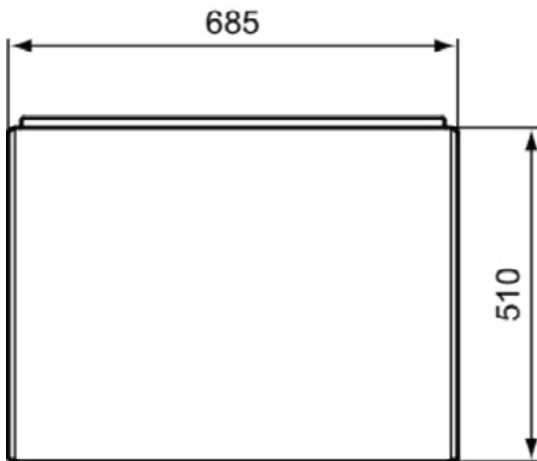

Algemene informatie

Producttype	Zijpaneel voor bad
Merk	Ideal Standard
Collectie	MULTI SUITES - FINISHED PRODUCTS
Kleurcode	01
Kleuromschrijving	Glanzend Wit
Afwerking van het oppervlak	glanzend
Hoogte (mm)	524
Breedte (mm)	688
Lengte / sprong (mm)	18
EAN-code	5017830520993
Nettogewicht (kg)	1.30