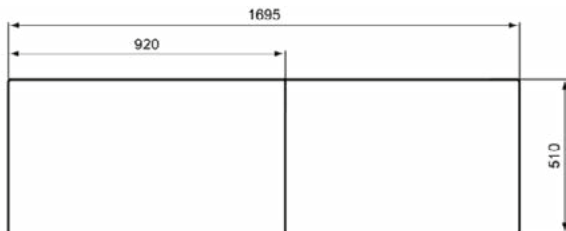

CONNECT AIR

E108401

CONNECT AIR | Frontpaneel voor bad 1695x120x510 mm in glanzend wit afwerking |
Wasmiddelbestendig, Lichtbestendig

Afbeelding & technische tekening

Algemene informatie

Productcategorie:	Toebehoren bad
Producttype:	Frontpaneel voor bad
Merk:	Ideal Standard
Collectie:	CONNECT AIR
Ontwerper:	Ideal Standard
Colour:	01 - Glanzend Wit
Afwerking van het oppervlak:	glanzend
Hoogte (mm):	510
Breedte (mm):	1695
Lengte / sprong (mm):	120
Nettogewicht (kg):	4,70
EAN-code:	5017830518839

Kenmerken

Wasmiddelbestendig

Lichtbestendig

Downloads

- [Installation Guide](#)

Product specificaties

Kleurcode:	01
Kleuromschrijving:	glanzend wit
Materiaal:	Kunststof
Materiaalkwaliteit:	Acryl
PVD technologie:	Nee
Afwerking van het oppervlak:	glanzend