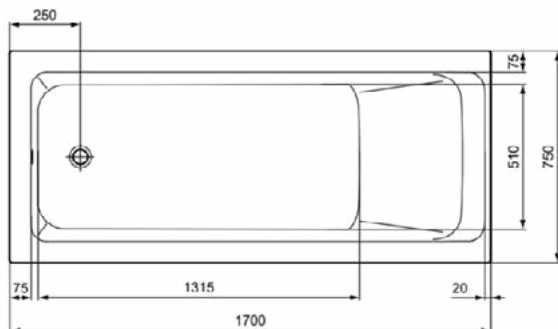

CONNECT AIR

R029501

CONNECT AIR | Bad 1700x750x630 mm in glanzend wit afwerking, zonder kraangat, met overloop, zonder waste | Wasmiddelbestendig, Lichtbestendig

Afbeelding & technische tekening

Algemene informatie

Productcategorie:	Baden
Producttype:	Bad
Merk:	Ideal Standard
Collectie:	CONNECT AIR
Ontwerper:	Ideal Standard
Colour:	01 - Glanzend Wit
Afwerking van het oppervlak:	glanzend
Hoogte (mm):	630
Breedte (mm):	1700
Lengte / sprong (mm):	750
Nettogewicht (kg):	22.50
EAN-code:	8014140469414

Kenmerken

Wasmiddelbestendig

Lichtbestendig

Downloads

- [Installation Guide](#)

Productnormen & certificeringen

Normen:	EN 14516

Product specificaties

Aantal grepen:	0
Aantal kraangaten (totaal):	0
Aantal gebruiksplaatsen:	1
Inclusief badpanelen:	Nee
Kleurcode:	01
Kleuromschrijving:	glanzend wit
Hoekmodel:	Nee
Geboord gat voor greep optioneel:	Nee
Geboord gat voor kraan optioneel:	Nee
Met geïntegreerde armsteunen:	Nee
Verstelbare montagevoeten:	Nee
Positie van het afvoergat:	Voeteneinde
Materiaal:	Kunststof
Materiaalkwaliteit:	Acryl
Overloop zichtbaar:	Ja
PVD technologie:	Nee
Ruimtebesparend model:	Nee
Afwerking van het oppervlak:	glanzend