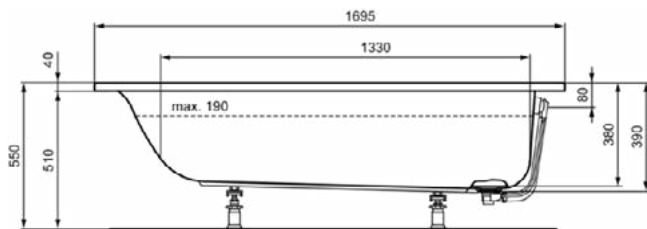

CONNECT AIR

E113501

CONNECT AIR | Ruimtebesparend bad 1690x690x390 mm in glanzend wit afwerking, zonder kraangat, met overloop, zonder waste | Wasmiddelbestendig, Lichtbestendig

Afbeelding & technische tekening

Algemene informatie

Productcategorie:	Baden
Producttype:	Ruimtebesparend bad
Merk:	Ideal Standard
Collectie:	CONNECT AIR
Ontwerper:	Ideal Standard
Colour:	01 - Glanzend Wit
Afwerking van het oppervlak:	glanzend
Hoogte (mm):	390
Breedte (mm):	1690
Lengte / sprong (mm):	690 - 700
Lengte / sprong (mm):	790 - 700
Aanbevolen potenset:	C8951
Nettogewicht (kg):	27.90
EAN-code:	5017830518860

Kenmerken

Wasmiddelbestendig

Lichtbestendig

Productnormen & certificeringen

Normen:	EN 14516
Prestatieverklaring classificatie (DoP):	CL1+CL2CA-DA

Product specificaties

Aantal grepen:	0
Aantal kraangaten (totaal):	0
Aantal gebruiksplaatsen:	1
Inclusief badpanelen:	Nee
Kleurcode:	01
Kleuromschrijving:	glanzend wit
Hoekmodel:	Nee
Geboord gat voor greep optioneel:	Nee
Geboord gat voor kraan optioneel:	Nee
Met geïntegreerde armsteunen:	Nee
Verstelbare montagevoeten:	Nee
Positie van het afvoergat:	Voeteneinde
Materiaal:	Kunststof
Materiaalkwaliteit:	Acryl
Overloop zichtbaar:	Ja
PVD technologie:	Nee
Versterking van de acrylplaat:	Glasfiber
Ruimtebesparend model:	Ja