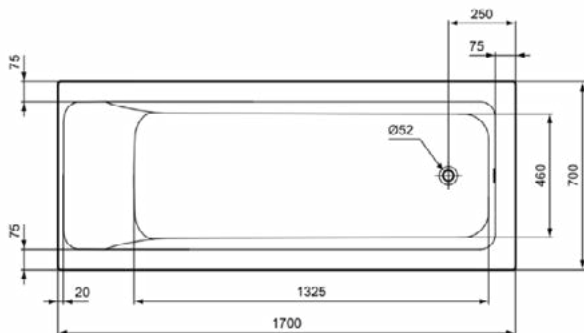

CONNECT AIR

T361701

CONNECT AIR | Bad 1700x700x465 mm in glanzend wit afwerking, zonder kraangat, met overloop, zonder waste | Wasmiddelbestendig, Lichtbestendig

Afbeelding & technische tekening

Algemene informatie

Productcategorie:	Baden
Producttype:	Bad
Merk:	Ideal Standard
Collectie:	CONNECT AIR
Ontwerper:	Ideal Standard
Colour:	01 - Glanzend Wit
Afwerking van het oppervlak:	glanzend
Hoogte (mm):	465
Breedte (mm):	1700
Lengte / sprong (mm):	700
Nettogewicht (kg):	18.60
EAN-code:	8014140448235

Kenmerken

Wasmiddelbestendig

Lichtbestendig

Productnormen & certificeringen

Normen:	EN 14516
Prestatieverklaring classificatie (DoP):	CL1+CL2CA-DA

Product specificaties

Aantal grepen:	0
Aantal kraangaten (totaal):	0
Aantal gebruiksplaatsen:	1
Inclusief badpanelen:	Nee
Kleurcode:	01
Kleuromschrijving:	glanzend wit
Hoekmodel:	Nee
Geboord gat voor greep optioneel:	Nee
Geboord gat voor kraan optioneel:	Nee
Met geïntegreerde armsteunen:	Nee
Verstelbare montagevoeten:	Nee
Positie van het afvoergat:	Voeteneinde
Materiaal:	Kunststof
Materiaalkwaliteit:	Acryl
Overloop zichtbaar:	Ja
PVD technologie:	Nee
Versterking van de acrylplaat:	Glasfiber
Ruimtebesparend model:	Nee
Afwerking van het oppervlak:	glanzend
Met antislip oppervlak:	Nee