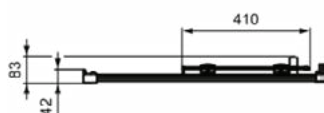

CONNECT 2

K9259V3

CONNECT 2 | Schuifdeur 770x83x1955 mm in Silk Black afwerking, 1 deur | Glasdikte (6mm), Horizontale aanpassing (25mm), Click & Clean, IdealClean

Afbeelding & technische tekening

Algemene informatie

Productcategorie:	Douchewanden
Producttype:	Schuifdeur
Merk:	Ideal Standard
Collectie:	CONNECT 2
Colour:	V3 - Silk Black
Afwerking van het oppervlak:	satijn
Hoogte (mm):	1955
Breedte (mm):	770
Lengte / sprong (mm):	83
Bevestigingswijze:	Bevestigingsbouten
Nettogewicht (kg):	28.00
EAN-code:	8014140483618

Kenmerken

Glasdikte (6mm)

Horizontale aanpassing (25mm)

Click & Clean

IdealClean

Downloads

- [Installation Guide](#)
- [Spare Parts List](#)

Productnormen & certificeringen

Normen:	EN 14428
Prestatieverklaring classificatie (DoP):	CA-IR-DA

Product specificaties

Kleurcode:	V3
Kleuromschrijving:	Silk Black
Kleur glas:	helder
IdealClean technologie:	Ja
Materiaal profiel:	Aluminium
Aantal deuren (totaal):	1
PVD technologie:	Nee
Veiligheidsglas:	Ja
Afwerking van het oppervlak:	satijn
Met Click & Clean-functie:	Ja
Met grepen:	Ja
Met profiel:	Ja
Met soepel rollende wielen:	Ja