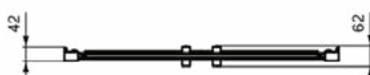

CONNECT 2

K9294EO

CONNECT 2 | Klapdeur 870x62x1955 mm in glanzend zilver afwerking, 2 deuren | Glasdikte (6mm), Horizontale aanpassing (25mm), IdealClean

Afbeelding & technische tekening

Algemene informatie