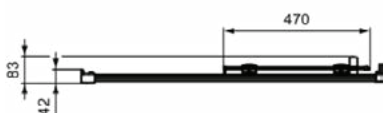

CONNECT 2

K9262V3

CONNECT 2 | Schuifdeur 970x83x1955 mm in Silk Black afwerking, 1 deur | Glasdikte (6mm), Horizontale aanpassing (25mm), Click & Clean, IdealClean

Afbeelding & technische tekening

Algemene informatie

Productcategorie:	Douchewanden
Producttype:	Schuifdeur
Merk:	Ideal Standard
Collectie:	CONNECT 2
Colour:	V3 - Silk Black
Afwerking van het oppervlak:	satijn
Hoogte (mm):	1955
Breedte (mm):	970
Lengte / sprong (mm):	83
Bevestigingswijze:	Bevestigingsbouten
Nettogewicht (kg):	34.00
EAN-code:	8014140483649

Kenmerken

Glasdikte (6mm)

Horizontale aanpassing (25mm)

Click & Clean

IdealClean

Downloads

- [Installation Guide](#)
- [Spare Parts List](#)

Productnormen & certificeringen

Normen:	EN 14428
Prestatieverklaring classificatie (DoP):	CA-IR-DA

Product specificaties

Kleurcode:	V3
Kleuromschrijving:	Silk Black
Kleur glas:	helder
IdealClean technologie:	Ja
Materiaal profiel:	Aluminium
Aantal deuren (totaal):	1
PVD technologie:	Nee
Veiligheidsglas:	Ja
Afwerking van het oppervlak:	satijn
Met Click & Clean-functie:	Ja
Met grepen:	Ja
Met profiel:	Ja
Met soepel rollende wielen:	Ja