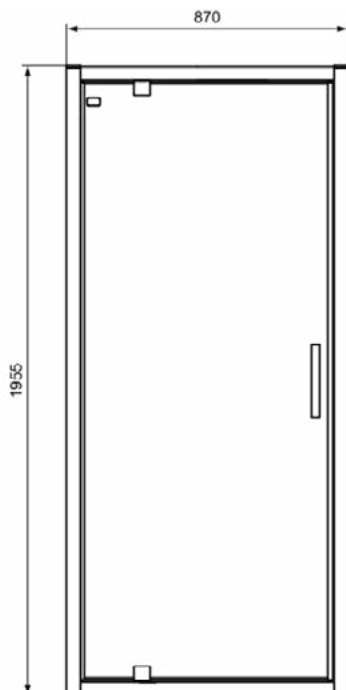

CONNECT 2

K9270V3

CONNECT 2 | Draaideur 870x62x1955 mm in Silk Black afwerking, 1 deur | Glasdikte (6mm), Horizontale aanpassing (25mm), Click & Clean, IdealClean

Afbeelding & technische tekening

Algemene informatie

Productcategorie:	Douchewanden
Producttype:	Draaideur
Merk:	Ideal Standard
Collectie:	CONNECT 2
Colour:	V3 - Silk Black
Afwerking van het oppervlak:	satijn
Hoogte (mm):	1955
Breedte (mm):	870
Lengte / sprong (mm):	62
Bevestigingswijze:	Bevestigingsbouten
Nettogewicht (kg):	32.00
EAN-code:	8014140483694

Kenmerken

Glasdikte (6mm)

Horizontale aanpassing (25mm)

Click & Clean

IdealClean

Downloads

- [Installation Guide](#)
- [Spare Parts List](#)

Productnormen & certificeringen

Normen:	EN 14428
Prestatieverklaring classificatie (DoP):	CA-IR-DA

Product specificaties

Kleurcode:	V3
Kleuromschrijving:	Silk Black
Kleur glas:	helder
IdealClean technologie:	Ja
Materiaal profiel:	Aluminium
Aantal deuren (totaal):	1
PVD technologie:	Nee
Veiligheidsglas:	Ja
Afwerking van het oppervlak:	satijn
Met Click & Clean-functie:	Ja
Met grepen:	Ja
Met profiel:	Ja
Met soepel rollende wielen:	Ja