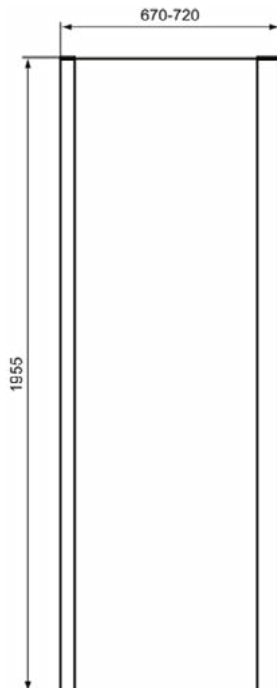

CONNECT 2

K9297V3

CONNECT 2 | Zijwand 670x45x1955 mm in Silk Black afwerking | Glasdikte (6mm), Horizontale aanpassing (50mm), IdealClean

Afbeelding & technische tekening

Algemene informatie

Productcategorie:	Douchewanden
Producttype:	Zijwand
Merk:	Ideal Standard
Collectie:	CONNECT 2
Colour:	V3 - Silk Black
Afwerking van het oppervlak:	satijn
Hoogte (mm):	1955
Breedte (mm):	670
Lengte / sprong (mm):	45
Bevestigingswijze:	Bevestigingsbouten
Nettogewicht (kg):	22.00
EAN-code:	8014140483816