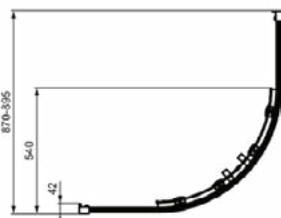

CONNECT 2

K9251EO

CONNECT 2 | 1/4 rond douchecabine 870x1955 mm in glanzend zilver afwerking, 2 deuren | Glasdikte (6mm), Horizontale aanpassing (25mm), Click & Clean, IdealClean

Afbeelding & technische tekening

Algemene informatie

Productcategorie:	Douchewanden
Producttype:	1/4 rond douchecabine
Merk:	Ideal Standard
Collectie:	CONNECT 2
Colour:	EO - Glanzend Zilver
Afwerking van het oppervlak:	glanzend
Hoogte (mm):	1955
Breedte (mm):	870
Bevestigingswijze:	Bevestigingsbouten
Nettogewicht (kg):	47.00
EAN-code:	8014140455707

Kenmerken

Glasdikte (6mm)

Horizontale aanpassing (25mm)

Click & Clean

IdealClean

Downloads

- [Installation Guide](#)
- [Spare Parts List](#)

Productnormen & certificeringen

Normen:	EN 14428
Prestatieverklaring classificatie (DoP):	CA-IR-DA

Product specificaties

Kleurcode:	EO
Kleuromschrijving:	glanzend zilver
Kleur glas:	helder
IdealClean technologie:	Ja
Materiaal profiel:	Aluminium
Aantal deuren (totaal):	2
PVD technologie:	Nee
Veiligheidsglas:	Ja
Afwerking van het oppervlak:	glanzend
Type deur:	Schuifdeur
Met Click & Clean-functie:	Ja
Met grepen:	Ja
Met profiel:	Ja
Met soepel rollende wielen:	Ja