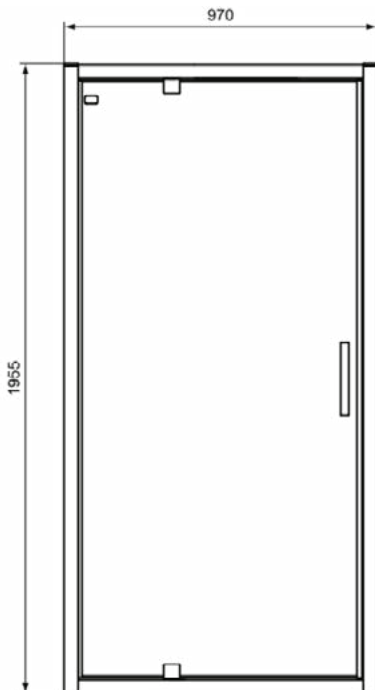

CONNECT 2

K9272EO

CONNECT 2 | Draaideur 970x62x1955 mm in glanzend zilver afwerking, 1 deur | Glasdikte (6mm), Horizontale aanpassing (25mm), IdealClean

Afbeelding & technische tekening

Algemene informatie