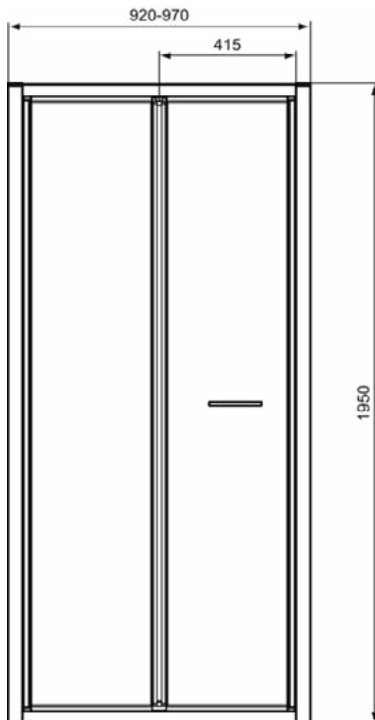

CONNECT 2

K9288EO

CONNECT 2 | Vouwdeur bi-fold 920x70x1950 mm in glanzend zilver afwerking, 2 deuren | Glasdikte (6mm), Horizontale aanpassing (25mm), IdealClean

Afbeelding & technische tekening

Algemene informatie