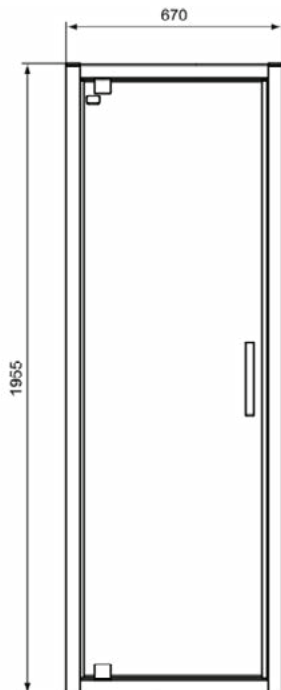

CONNECT 2

K9266EO

CONNECT 2 | Draaideur 670x62x1955 mm in glanzend zilver afwerking, 1 deur | Glasdikte (6mm), Horizontale aanpassing (25mm), Click & Clean, IdealClean

Afbeelding & technische tekening

Algemene informatie