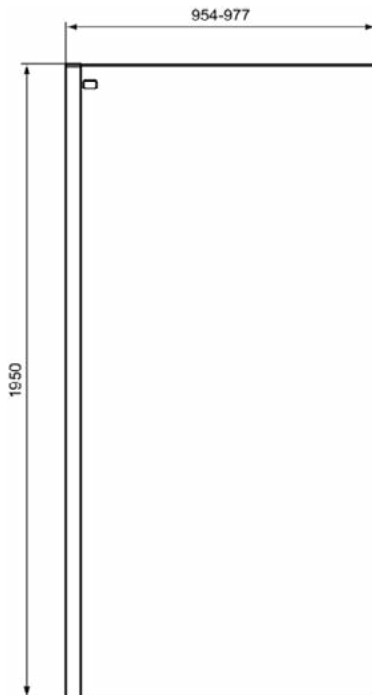

CONNECT 2

K9378V3

CONNECT 2 | Inloop douchewand 954x14x1950 mm in Silk Black afwerking | Glasdikte (6mm), Horizontale aanpassing (23mm), IdealClean

Afbeelding & technische tekening

Algemene informatie

Productcategorie:	Douchewanden
Producttype:	Inloop douchewand
Merk:	Ideal Standard
Collectie:	CONNECT 2
Colour:	V3 - Silk Black
Afwerking van het oppervlak:	satijn
Hoogte (mm):	1950
Breedte (mm):	954
Lengte / sprong (mm):	14
Bevestigingswijze:	Bevestigingsbouten
Nettogewicht (kg):	30.00
EAN-code:	8014140483878

Kenmerken

Glasdikte (6mm)

Horizontale aanpassing (23mm)

IdealClean

Downloads

- [Installation Guide](#)
- [Spare Parts List](#)

Productnormen & certificeringen

Normen:	EN 14428
Prestatieverklaring classificatie (DoP):	CA-IR-DA

Product specificaties

Kleurcode:	V3
Kleuromschrijving:	Silk Black
Kleur glas:	helder
IdealClean technologie:	Ja
Materiaal profiel:	Aluminium
PVD technologie:	Nee
Veiligheidsglas:	Ja
Afwerking van het oppervlak:	satijn
Met profiel:	Ja