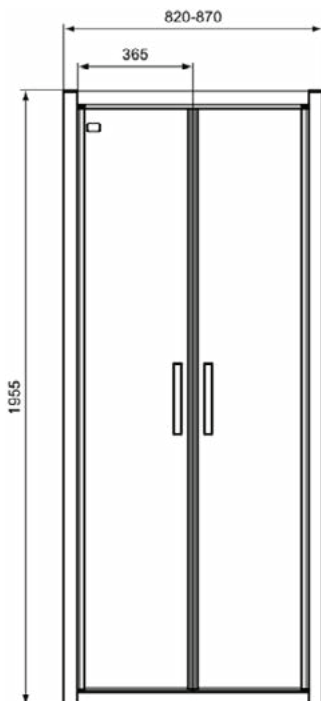

CONNECT 2

K9293EO

CONNECT 2 | Klapdeur 820x62x1955 mm in glanzend zilver afwerking, 2 deuren | Glasdikte (6mm), Horizontale aanpassing (25mm), IdealClean

Afbeelding & technische tekening

Algemene informatie

Productcategorie:	Douchewanden
Producttype:	Klapdeur
Merk:	Ideal Standard
Collectie:	CONNECT 2
Colour:	EO - Glanzend Zilver
Afwerking van het oppervlak:	glanzend
Hoogte (mm):	1955
Breedte (mm):	820
Lengte / sprong (mm):	62
Bevestigingswijze:	Bevestigingsbouten
Nettogewicht (kg):	29.00
EAN-code:	8014140456315

Kenmerken

Glasdikte (6mm)

Horizontale aanpassing (25mm)

IdealClean

Downloads

- [Installation Guide](#)
- [Spare Parts List](#)

Productnormen & certificeringen

Normen:	EN 14428
Prestatieverklaring classificatie (DoP):	CA-IR-DA

Product specificaties

Kleurcode:	EO
Kleuromschrijving:	glanzend zilver
Kleur glas:	helder
IdealClean technologie:	Ja
Materiaal profiel:	Aluminium
Aantal deuren (totaal):	2
PVD technologie:	Nee
Veiligheidsglas:	Ja
Afwerking van het oppervlak:	glanzend
Met grepen:	Ja
Met profiel:	Ja