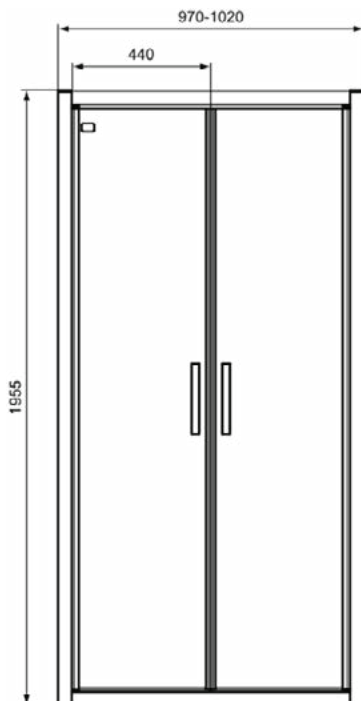

CONNECT 2

K9296EO

CONNECT 2 | Klapdeur 970x62x1955 mm in glanzend zilver afwerking, 2 deuren | Glasdikte (6mm), Horizontale aanpassing (25mm), IdealClean

Afbeelding & technische tekening

Algemene informatie

Productcategorie:	Douchewanden
Producttype:	Klapdeur
Merk:	Ideal Standard
Collectie:	CONNECT 2
Colour:	EO - Glanzend Zilver
Afwerking van het oppervlak:	glanzend
Hoogte (mm):	1955
Breedte (mm):	970
Lengte / sprong (mm):	62
Bevestigingswijze:	Bevestigingsbouten
Nettogewicht (kg):	33.00
EAN-code:	8014140456339

Kenmerken

Glasdikte (6mm)

Horizontale aanpassing (25mm)

IdealClean

Downloads

- [Installation Guide](#)
- [Spare Parts List](#)

Productnormen & certificeringen

Normen:	EN 14428
Prestatieverklaring classificatie (DoP):	CA-IR-DA

Product specificaties

Kleurcode:	EO
Kleuromschrijving:	glanzend zilver
Kleur glas:	helder
IdealClean technologie:	Ja
Materiaal profiel:	Aluminium
Aantal deuren (totaal):	2
PVD technologie:	Nee
Veiligheidsglas:	Ja
Afwerking van het oppervlak:	glanzend
Met grepen:	Ja
Met profiel:	Ja