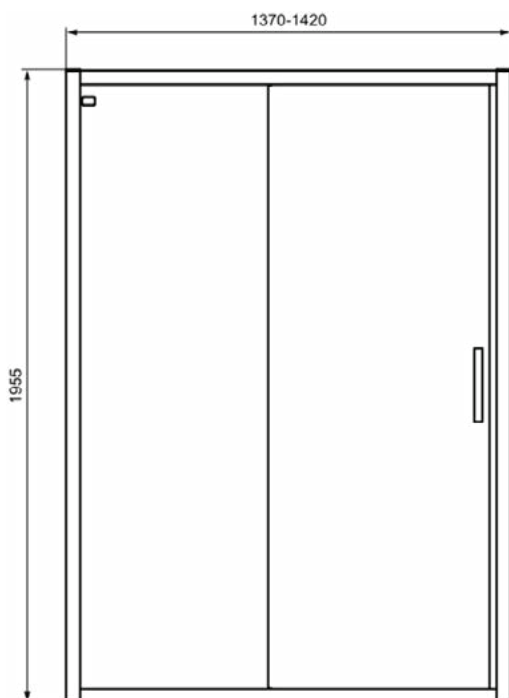

CONNECT 2

K9278EO

CONNECT 2 | Schuifdeur 1370x79x1955 mm in glanzend zilver afwerking, 1 deur | Glasdikte (6mm), Horizontale aanpassing (25mm), Click & Clean, IdealClean

Afbeelding & technische tekening

Algemene informatie