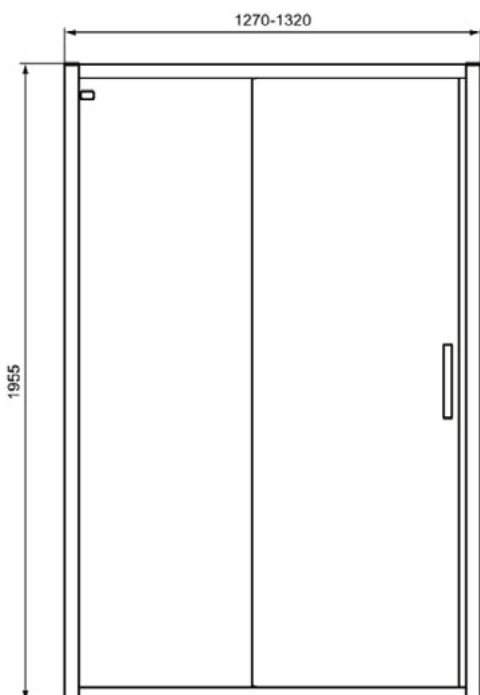

CONNECT 2

K9279EO

CONNECT 2 | Schuifdeur 1270x79x1955 mm in glanzend zilver afwerking, 1 deur | Glasdikte (6mm), Horizontale aanpassing (25mm), Click & Clean, IdealClean

Afbeelding & technische tekening

Algemene informatie