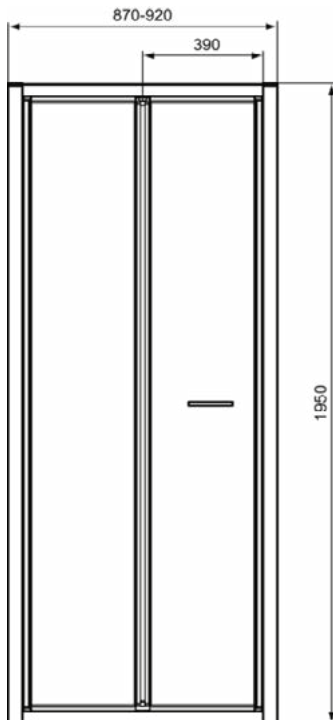

CONNECT 2

K9287EO

CONNECT 2 | Vouwdeur bi-fold 870x70x1950 mm in glanzend zilver afwerking, 2 deuren | Glasdikte (6mm), Horizontale aanpassing (25mm), IdealClean

Afbeelding & technische tekening

Algemene informatie