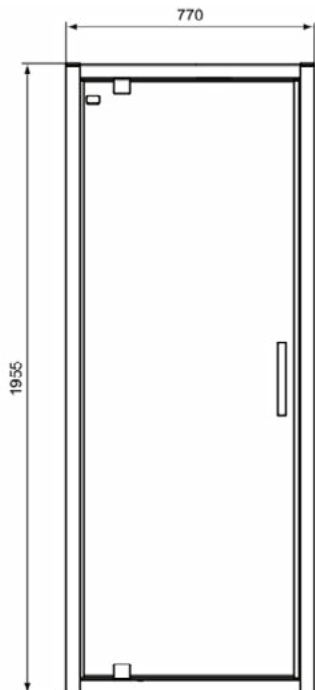

CONNECT 2

K9268EO

CONNECT 2 | Draaideur 770x62x1955 mm in glanzend zilver afwerking, 1 deur | Glasdikte (6mm), Horizontale aanpassing (25mm), Click & Clean, IdealClean

Afbeelding & technische tekening

Algemene informatie