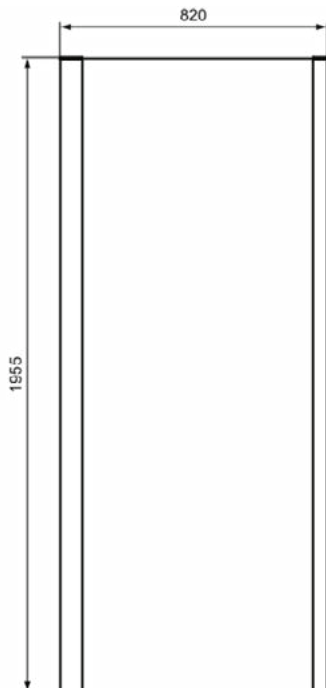

CONNECT 2

K9301EO

CONNECT 2 | Zijwand 820x45x1955 mm in glanzend zilver afwerking | Glasdikte (6mm), Horizontale aanpassing (50mm), IdealClean

Afbeelding & technische tekening

Algemene informatie

Productcategorie:	Douchewanden
Producttype:	Zijwand
Merk:	Ideal Standard
Collectie:	CONNECT 2
Colour:	EO - Glanzend Zilver
Afwerking van het oppervlak:	glanzend
Hoogte (mm):	1955
Breedte (mm):	820
Lengte / sprong (mm):	45
Bevestigingswijze:	Bevestigingsbouten
Nettogewicht (kg):	27.00
EAN-code:	8014140456377

Kenmerken

Glasdikte (6mm)

Horizontale aanpassing (50mm)

IdealClean

Downloads

- [Installation Guide](#)
- [Spare Parts List](#)

Productnormen & certificeringen

Normen:	EN 14428
Prestatieverklaring classificatie (DoP):	CA-IR-DA

Product specificaties

Kleurcode:	EO
Kleuromschrijving:	glanzend zilver
Kleur glas:	helder
IdealClean technologie:	Ja
Materiaal profiel:	Aluminium
PVD technologie:	Nee
Veiligheidsglas:	Ja
Afwerking van het oppervlak:	glanzend
Met profiel:	Ja