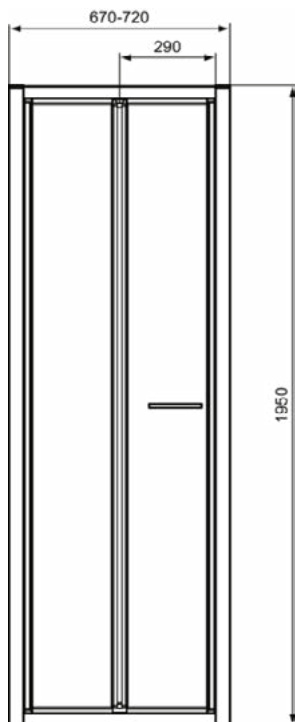

CONNECT 2

K9283EO

CONNECT 2 | Vouwdeur bi-fold 670x70x1950 mm in glanzend zilver afwerking, 2 deuren | Glasdikte (6mm), Horizontale aanpassing (25mm), IdealClean

Afbeelding & technische tekening

Algemene informatie