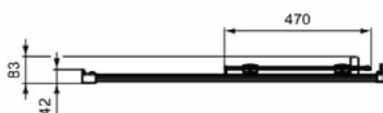

CONNECT 2

K9262EO

CONNECT 2 | Schuifdeur 970x83x1955 mm in glanzend zilver afwerking, 1 deur | Glasdikte (6mm), Horizontale aanpassing (25mm), Click & Clean, IdealClean

Afbeelding & technische tekening

Algemene informatie