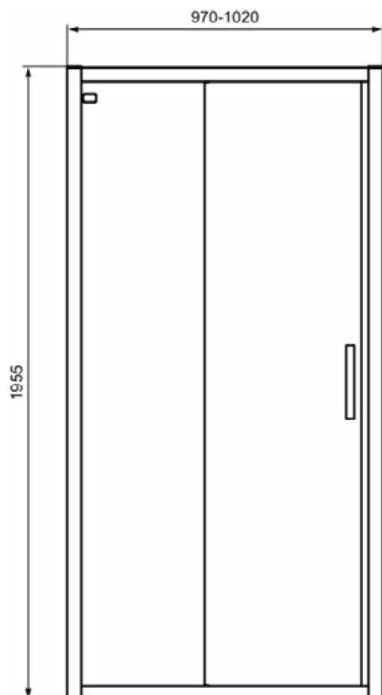

CONNECT 2

K9273EO

CONNECT 2 | Schuifdeur 970x79x1955 mm in glanzend zilver afwerking, 1 deur | Glasdikte (6mm), Horizontale aanpassing (25mm), Click & Clean, IdealClean

Afbeelding & technische tekening

Algemene informatie

Productcategorie:	Douchewanden
Producttype:	Schuifdeur
Merk:	Ideal Standard
Collectie:	CONNECT 2
Colour:	EO - Glanzend Zilver
Afwerking van het oppervlak:	glanzend
Hoogte (mm):	1955
Breedte (mm):	970
Lengte / sprong (mm):	79
Bevestigingswijze:	Bevestigingsbouten
Nettogewicht (kg):	34.00
EAN-code:	8014140456124

Kenmerken

Glasdikte (6mm)

Horizontale aanpassing (25mm)

Click & Clean

IdealClean

Downloads

- [Installation Guide](#)
- [Spare Parts List](#)

Productnormen & certificeringen

Normen:	EN 14428
Prestatieverklaring classificatie (DoP):	CA-IR-DA

Product specificaties

Kleurcode:	EO
Kleuromschrijving:	glanzend zilver
Kleur glas:	helder
IdealClean technologie:	Ja
Materiaal profiel:	Aluminium
Aantal deuren (totaal):	1
PVD technologie:	Nee
Veiligheidsglas:	Ja
Afwerking van het oppervlak:	glanzend
Met Click & Clean-functie:	Ja
Met grepen:	Ja
Met profiel:	Ja
Met soepel rollende wielen:	Ja