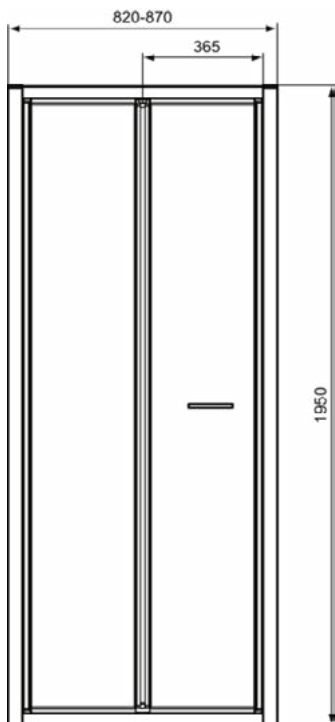

CONNECT 2

K9286EO

CONNECT 2 | Vouwdeur bi-fold 820x70x1950 mm in glanzend zilver afwerking, 2 deuren | Glasdikte (6mm), Horizontale aanpassing (25mm), IdealClean

Afbeelding & technische tekening

Algemene informatie