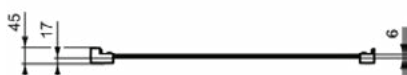

CONNECT 2

K9374EO

CONNECT 2 | Zijwand 870x45x1955 mm in glanzend zilver afwerking | Glasdikte (6mm), IdealClean

Afbeelding & technische tekening

Algemene informatie

Productcategorie:	Douchewanden
Producttype:	Zijwand
Merk:	Ideal Standard
Collectie:	CONNECT 2
Colour:	EO - Glanzend Zilver
Afwerking van het oppervlak:	glanzend
Hoogte (mm):	1955
Breedte (mm):	870
Lengte / sprong (mm):	45
Bevestigingswijze:	Bevestigingsbouten
Nettogewicht (kg):	28.00
EAN-code:	8014140456384