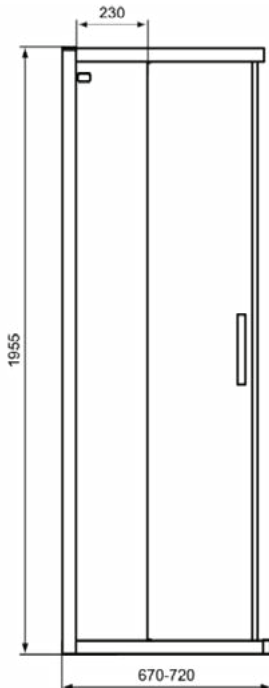

CONNECT 2

K9257EO

CONNECT 2 | Schuifdeur 670x83x1955 mm in glanzend zilver afwerking, 1 deur | Glasdikte (6mm), Horizontale aanpassing (25mm), Click & Clean, IdealClean

Afbeelding & technische tekening

Algemene informatie