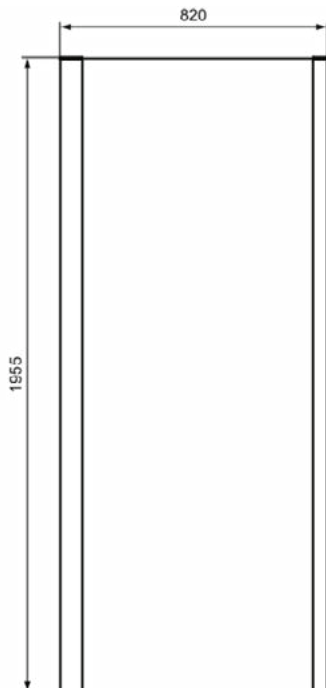

CONNECT 2

K9301V3

CONNECT 2 | Zijwand 820x45x1955 mm in Silk Black afwerking | Glasdikte (6mm), Horizontale aanpassing (50mm), IdealClean

Afbeelding & technische tekening

Algemene informatie

Productcategorie:	Douchewanden
Producttype:	Zijwand
Merk:	Ideal Standard
Collectie:	CONNECT 2
Colour:	V3 - Silk Black
Afwerking van het oppervlak:	satijn
Hoogte (mm):	1955
Breedte (mm):	820
Lengte / sprong (mm):	45
Bevestigingswijze:	Bevestigingsbouten
Nettogewicht (kg):	27.00
EAN-code:	8014140483847

Kenmerken

Glasdikte (6mm)

Horizontale aanpassing (50mm)

IdealClean

Downloads

- [Installation Guide](#)
- [Spare Parts List](#)

Productnormen & certificeringen

Normen:	EN 14428
Prestatieverklaring classificatie (DoP):	CA-IR-DA

Product specificaties

Kleurcode:	V3
Kleuromschrijving:	Silk Black
Kleur glas:	helder
IdealClean technologie:	Ja
Materiaal profiel:	Aluminium
PVD technologie:	Nee
Veiligheidsglas:	Ja
Afwerking van het oppervlak:	satijn
Met profiel:	Ja