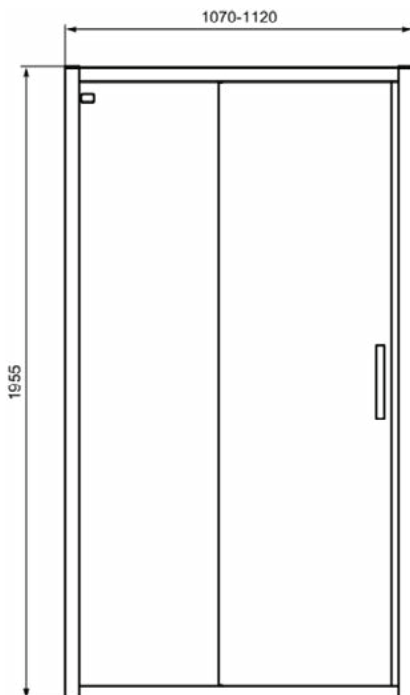

CONNECT 2

K9275EO

CONNECT 2 | Schuifdeur 1070x79x1955 mm in glanzend zilver afwerking, 1 deur | Glasdikte (6mm), Horizontale aanpassing (25mm), Click & Clean, IdealClean

Afbeelding & technische tekening

Algemene informatie