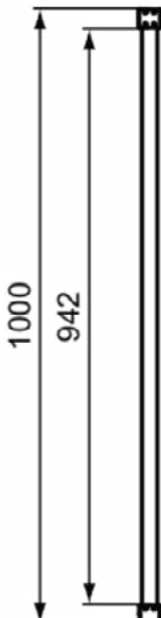

CONNECT 2

K9380VA

CONNECT 2 | Verstevigende beugel 1000x37x17 mm in grijs afwerking

Afbeelding & technische tekening

Algemene informatie

Productcategorie:	Toebehoren douchewanden
Producttype:	Verstevigende beugel
Merk:	Ideal Standard
Collectie:	CONNECT 2
Colour:	VA - Grijs
Afwerking van het oppervlak:	mat
Hoogte (mm):	17
Breedte (mm):	1000
Lengte / sprong (mm):	37
Nettogewicht (kg):	2.00
EAN-code:	8014140457022

Downloads

- [Spare Parts List](#)

Product specificaties

Kleurcode:	VA
Kleuomschrijving:	grijs
Materiaal:	Metaal
Omkeerbaar:	Ja
Afwerking van het oppervlak:	mat