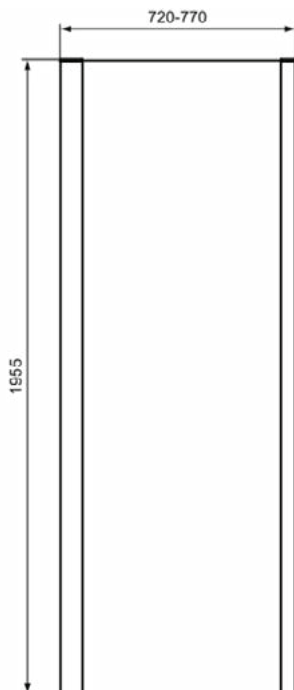

CONNECT 2

K9298V3

CONNECT 2 | Zijwand 720x45x1955 mm in Silk Black afwerking | Glasdikte (6mm), Horizontale aanpassing (50mm), IdealClean

Afbeelding & technische tekening

Algemene informatie

Productcategorie:	Douchewanden
Producttype:	Zijwand
Merk:	Ideal Standard
Collectie:	CONNECT 2
Colour:	V3 - Silk Black
Afwerking van het oppervlak:	satijn
Hoogte (mm):	1955
Breedte (mm):	720
Lengte / sprong (mm):	45
Bevestigingswijze:	Bevestigingsbouten
Nettogewicht (kg):	24.00
EAN-code:	8014140483823