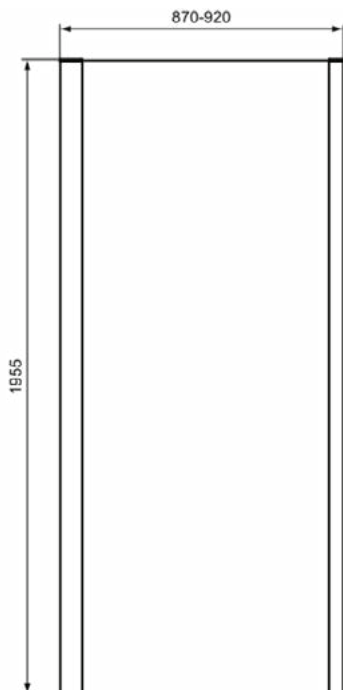

CONNECT 2

K9374V3

CONNECT 2 | Zijwand 870x45x1955 mm in Silk Black afwerking | Glasdikte (6mm), IdealClean

Afbeelding & technische tekening

Algemene informatie

Productcategorie:	Douchewanden
Producttype:	Zijwand
Merk:	Ideal Standard
Collectie:	CONNECT 2
Colour:	V3 - Silk Black
Afwerking van het oppervlak:	satijn
Hoogte (mm):	1955
Breedte (mm):	870
Lengte / sprong (mm):	45
Bevestigingswijze:	Bevestigingsbouten
Nettogewicht (kg):	28.00
EAN-code:	8014140483854