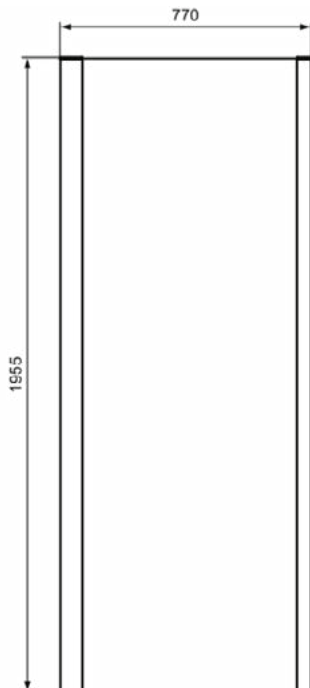

CONNECT 2

K9299EO

CONNECT 2 | Zijwand 770x45x1955 mm in glanzend zilver afwerking | Glasdikte (6mm), Horizontale aanpassing (50mm), IdealClean

Afbeelding & technische tekening

Algemene informatie

Productcategorie:	Douchewanden
Producttype:	Zijwand
Merk:	Ideal Standard
Collectie:	CONNECT 2
Colour:	EO - Glanzend Zilver
Afwerking van het oppervlak:	glanzend
Hoogte (mm):	1955
Breedte (mm):	770
Lengte / sprong (mm):	45
Bevestigingswijze:	Bevestigingsbouten
Nettogewicht (kg):	25.00
EAN-code:	8014140456360