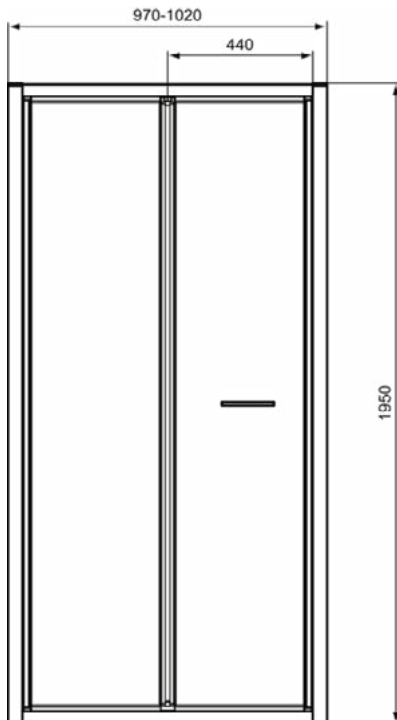

CONNECT 2

K9289EO

CONNECT 2 | Vouwdeur bi-fold 970x70x1950 mm in glanzend zilver afwerking, 2 deuren | Glasdikte (6mm), Horizontale aanpassing (25mm), IdealClean

Afbeelding & technische tekening

Algemene informatie