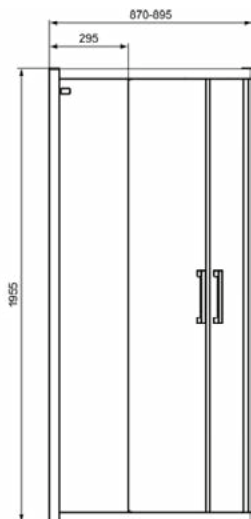

CONNECT 2

K9251EO

CONNECT 2 | 1/4 rond douchecabine 870x1955 mm in glanzend zilver afwerking, 2 deuren | Glasdikte (6mm), Horizontale aanpassing (25mm), Click & Clean, IdealClean

Afbeelding & technische tekening

Algemene informatie

Productcategorie:	Douchewanden
Producttype:	1/4 rond douchecabine
Merk:	Ideal Standard
Collectie:	CONNECT 2
Colour:	EO - Glanzend Zilver
Afwerking van het oppervlak:	glanzend
Hoogte (mm):	1955
Breedte (mm):	870
Bevestigingswijze:	Bevestigingsbouten
Nettogewicht (kg):	47.00
EAN-code:	8014140455707

Kenmerken

Glasdikte (6mm)

Horizontale aanpassing (25mm)

Click & Clean

IdealClean

Downloads

- [Installation Guide](#)
- [Spare Parts List](#)

Productnormen & certificeringen

Normen:	EN 14428
Prestatieverklaring classificatie (DoP):	CA-IR-DA

Product specificaties

Kleurcode:	EO
Kleuromschrijving:	glanzend zilver
Kleur glas:	helder
IdealClean technologie:	Ja
Materiaal profiel:	Aluminium
Aantal deuren (totaal):	2
PVD technologie:	Nee
Veiligheidsglas:	Ja
Afwerking van het oppervlak:	glanzend
Type deur:	Schuifdeur
Met Click & Clean-functie:	Ja
Met grepen:	Ja
Met profiel:	Ja
Met soepel rollende wielen:	Ja