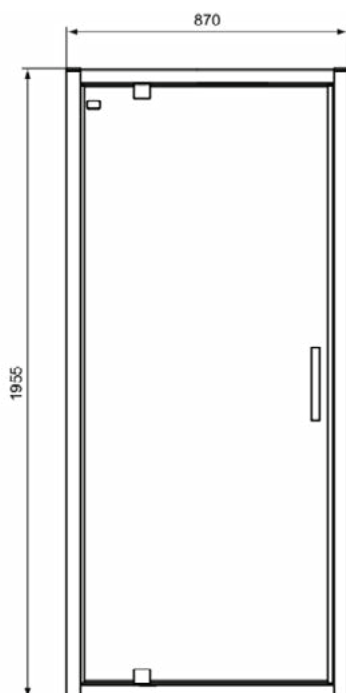

CONNECT 2

K9270EO

CONNECT 2 | Draaideur 870x62x1955 mm in glanzend zilver afwerking, 1 deur | Glasdikte (6mm), Horizontale aanpassing (25mm), Click & Clean, IdealClean

Afbeelding & technische tekening

Algemene informatie

Productcategorie:	Douchewanden
Producttype:	Draaideur
Merk:	Ideal Standard
Collectie:	CONNECT 2
Colour:	EO - Glanzend Zilver
Afwerking van het oppervlak:	glanzend
Hoogte (mm):	1955
Breedte (mm):	870
Lengte / sprong (mm):	62
Bevestigingswijze:	Bevestigingsbouten
Nettogewicht (kg):	32.00
EAN-code:	8014140456094

Kenmerken

Glasdikte (6mm)

Horizontale aanpassing (25mm)

Click & Clean

IdealClean

Downloads

- [Installation Guide](#)
- [Spare Parts List](#)

Productnormen & certificeringen

Normen:	EN 14428
Prestatieverklaring classificatie (DoP):	CA-IR-DA

Product specificaties

Kleurcode:	EO
Kleuromschrijving:	glanzend zilver
Kleur glas:	helder
IdealClean technologie:	Ja
Materiaal profiel:	Aluminium
Aantal deuren (totaal):	1
PVD technologie:	Nee
Veiligheidsglas:	Ja
Afwerking van het oppervlak:	glanzend
Met Click & Clean-functie:	Ja
Met grepen:	Ja
Met profiel:	Ja
Met soepel rollende wielen:	Ja