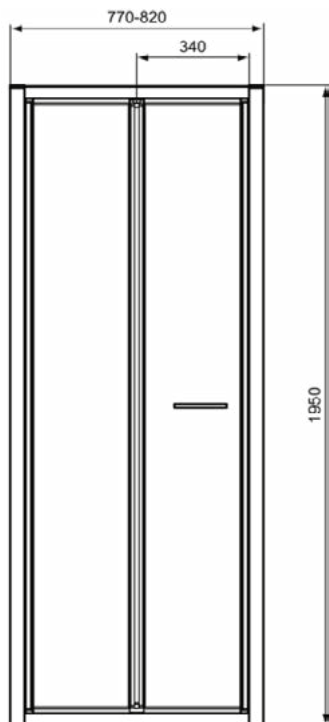

CONNECT 2

K9285EO

CONNECT 2 | Vouwdeur bi-fold 770x70x1950 mm in glanzend zilver afwerking, 2 deuren | Glasdikte (6mm), Horizontale aanpassing (25mm), IdealClean

Afbeelding & technische tekening

Algemene informatie