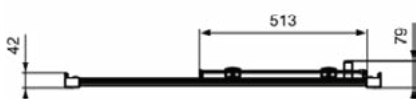

CONNECT 2

K9273V3

CONNECT 2 | Schuifdeur 970x79x1955 mm in Silk Black afwerking, 1 deur | Glasdikte (6mm), Horizontale aanpassing (25mm), Click & Clean, IdealClean

Afbeelding & technische tekening

Algemene informatie

Productcategorie:	Douchewanden
Producttype:	Schuifdeur
Merk:	Ideal Standard
Collectie:	CONNECT 2
Colour:	V3 - Silk Black
Afwerking van het oppervlak:	satijn
Hoogte (mm):	1955
Breedte (mm):	970
Lengte / sprong (mm):	79
Bevestigingswijze:	Bevestigingsbouten
Nettogewicht (kg):	34.00
EAN-code:	8014140483724

Kenmerken

Glasdikte (6mm)

Horizontale aanpassing (25mm)

Click & Clean

IdealClean

Downloads

- [Installation Guide](#)
- [Spare Parts List](#)

Productnormen & certificeringen

Normen:	EN 14428
Prestatieverklaring classificatie (DoP):	CA-IR-DA

Product specificaties

Kleurcode:	V3
Kleuromschrijving:	Silk Black
Kleur glas:	helder
IdealClean technologie:	Ja
Materiaal profiel:	Aluminium
Aantal deuren (totaal):	1
PVD technologie:	Nee
Veiligheidsglas:	Ja
Afwerking van het oppervlak:	satijn
Met Click & Clean-functie:	Ja
Met grepen:	Ja
Met profiel:	Ja
Met soepel rollende wielen:	Ja