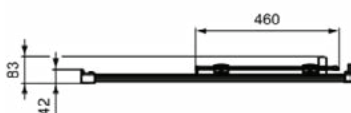

CONNECT 2

K9261EO

CONNECT 2 | Schuifdeur 870x83x1955 mm in glanzend zilver afwerking, 1 deur | Glasdikte (6mm), Horizontale aanpassing (25mm), Click & Clean, IdealClean

Afbeelding & technische tekening

Algemene informatie