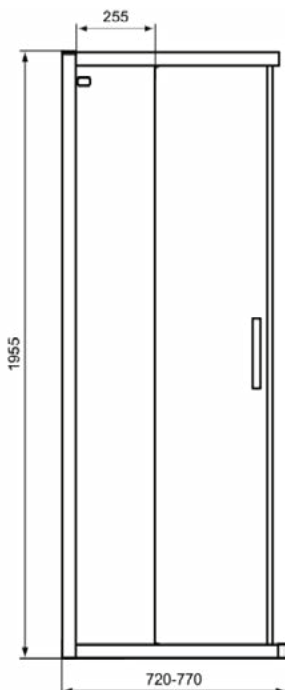

CONNECT 2

K9258EO

CONNECT 2 | Schuifdeur 720x83x1955 mm in glanzend zilver afwerking, 1 deur | Glasdikte (6mm), Horizontale aanpassing (25mm), Click & Clean, IdealClean

Afbeelding & technische tekening

Algemene informatie