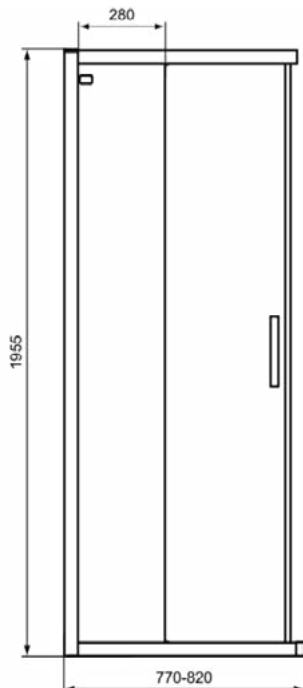

CONNECT 2

K9259EO

CONNECT 2 | Schuifdeur 770x83x1955 mm in glanzend zilver afwerking, 1 deur | Glasdikte (6mm), Horizontale aanpassing (25mm), Click & Clean, IdealClean

Afbeelding & technische tekening

Algemene informatie