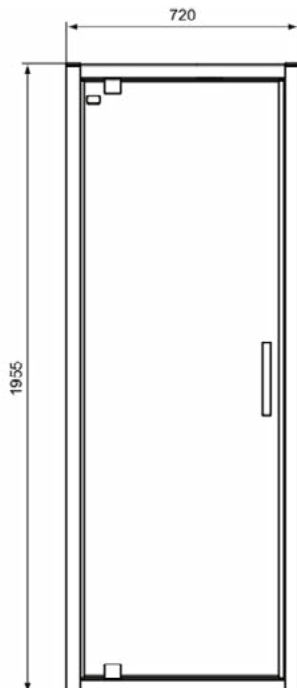

CONNECT 2

K9267EO

CONNECT 2 | Draaideur 720x62x1955 mm in glanzend zilver afwerking, 1 deur | Glasdikte (6mm), Horizontale aanpassing (25mm), Click & Clean, IdealClean

Afbeelding & technische tekening

Algemene informatie