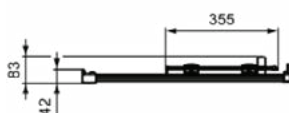

CONNECT 2

K9257EO

CONNECT 2 | Schuifdeur 670x83x1955 mm in glanzend zilver afwerking, 1 deur | Glasdikte (6mm), Horizontale aanpassing (25mm), Click & Clean, IdealClean

Afbeelding & technische tekening

Algemene informatie