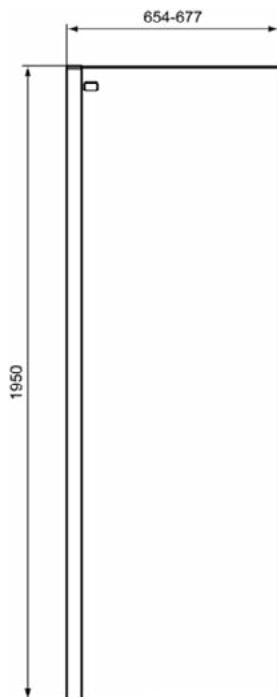

CONNECT 2

K9375EO

CONNECT 2 | Inloop douchewand 654x14x1950 mm in glanzend zilver afwerking | Glasdikte (6mm), Horizontale aanpassing (23mm), IdealClean

Afbeelding & technische tekening

Algemene informatie

Productcategorie:	Douchewanden
Producttype:	Inloop douchewand
Merk:	Ideal Standard
Collectie:	CONNECT 2
Colour:	EO - Glanzend Zilver
Afwerking van het oppervlak:	glanzend
Hoogte (mm):	1950
Breedte (mm):	654
Lengte / sprong (mm):	14
Bevestigingswijze:	Bevestigingsbouten
Nettogewicht (kg):	22.00
EAN-code:	8014140456391

Kenmerken

Glasdikte (6mm)

Horizontale aanpassing (23mm)

IdealClean

Downloads

- [Installation Guide](#)
- [Spare Parts List](#)

Productnormen & certificeringen

Normen:	EN 14428
Prestatieverklaring classificatie (DoP):	CA-IR-DA

Product specificaties

Kleurcode:	EO
Kleuromschrijving:	glanzend zilver
Kleur glas:	helder
IdealClean technologie:	Ja
Materiaal profiel:	Aluminium
PVD technologie:	Nee
Veiligheidsglas:	Ja
Afwerking van het oppervlak:	glanzend
Met profiel:	Ja