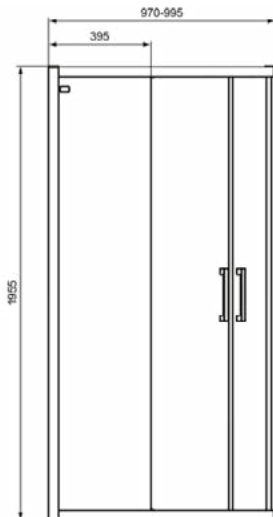

Algemene informatie

Productcategorie:	Douchewanden
Producttype:	1/4 rond douchecabine
Merk:	Ideal Standard
Collectie:	CONNECT 2
Colour:	V3 - Silk Black
Afwerking van het oppervlak:	satijn
Hoogte (mm):	1955
Breedte (mm):	970
Lengte / sprong (mm):	970 - 995
Bevestigingswijze:	Bevestigingsbouten
Nettogewicht (kg):	53.00
EAN-code:	8014140483601