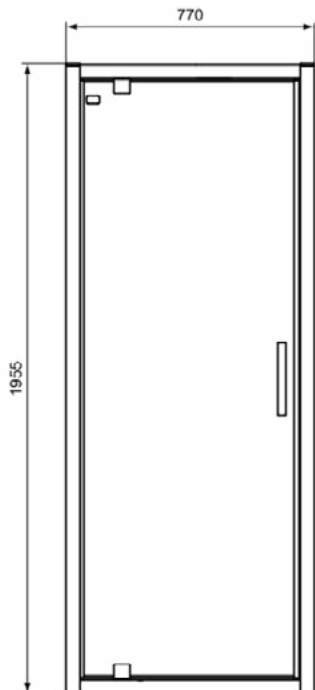

CONNECT 2

K9268V3

CONNECT 2 | Draaideur 770x62x1955 mm in Silk Black afwerking, 1 deur | Glasdikte (6mm), Horizontale aanpassing (25mm), Click & Clean, IdealClean

Afbeelding & technische tekening

Algemene informatie

Productcategorie:	Douchewanden
Producttype:	Draaideur
Merk:	Ideal Standard
Collectie:	CONNECT 2
Colour:	V3 - Silk Black
Afwerking van het oppervlak:	satijn
Hoogte (mm):	1955
Breedte (mm):	770
Lengte / sprong (mm):	62
Bevestigingswijze:	Bevestigingsbouten
Nettogewicht (kg):	28.00
EAN-code:	8014140483670

Kenmerken

Glasdikte (6mm)

Horizontale aanpassing (25mm)

Click & Clean

IdealClean

Downloads

- [Installation Guide](#)
- [Spare Parts List](#)

Productnormen & certificeringen

Normen:	EN 14428
Prestatieverklaring classificatie (DoP):	CA-IR-DA

Product specificaties

Kleurcode:	V3
Kleuromschrijving:	Silk Black
Kleur glas:	helder
IdealClean technologie:	Ja
Materiaal profiel:	Aluminium
Aantal deuren (totaal):	1
PVD technologie:	Nee
Veiligheidsglas:	Ja
Afwerking van het oppervlak:	satijn
Met Click & Clean-functie:	Ja
Met grepen:	Ja
Met profiel:	Ja
Met soepel rollende wielen:	Ja