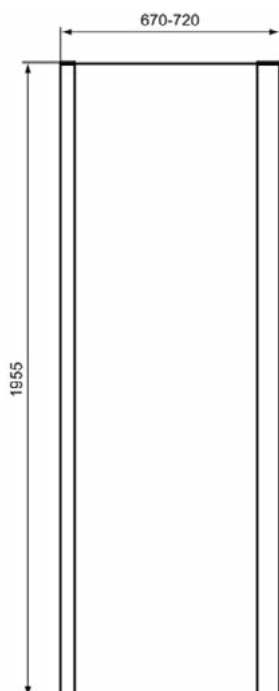

CONNECT 2

K9297EO

CONNECT 2 | Zijwand 670x45x1955 mm in glanzend zilver afwerking | Glasdikte (6mm), Horizontale aanpassing (50mm), IdealClean

Afbeelding & technische tekening

Algemene informatie

Productcategorie:	Douchewanden
Producttype:	Zijwand
Merk:	Ideal Standard
Collectie:	CONNECT 2
Colour:	EO - Glanzend Zilver
Afwerking van het oppervlak:	glanzend
Hoogte (mm):	1955
Breedte (mm):	670
Lengte / sprong (mm):	45
Bevestigingswijze:	Bevestigingsbouten
Nettogewicht (kg):	22.00
EAN-code:	8014140456346