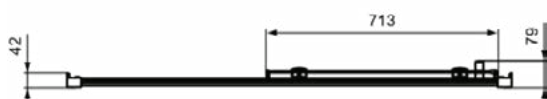

CONNECT 2

K9278EO

CONNECT 2 | Schuifdeur 1370x79x1955 mm in glanzend zilver afwerking, 1 deur | Glasdikte (6mm), Horizontale aanpassing (25mm), Click & Clean, IdealClean

Afbeelding & technische tekening

Algemene informatie