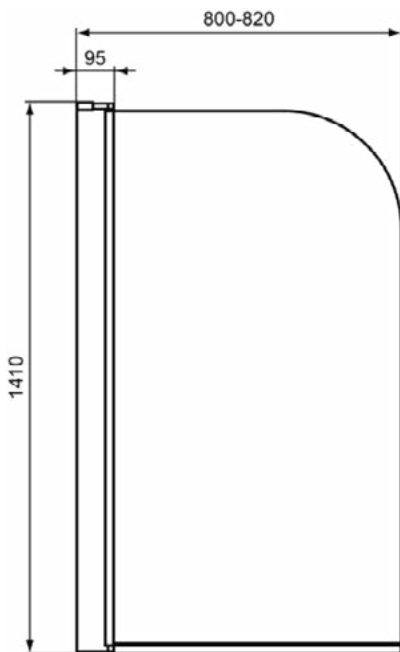

Afbeelding & technische tekening

Algemene informatie

Productcategorie:	Toebehoren bad
Producttype:	Badscherm
Merk:	Ideal Standard
Collectie:	CONNECT 2
Colour:	EO - Glanzend Zilver
Afwerking van het oppervlak:	glanzend
Hoogte (mm):	1410
Breedte (mm):	800
Lengte / sprong (mm):	50
Nettogewicht (kg):	19.00
EAN-code:	8014140383253