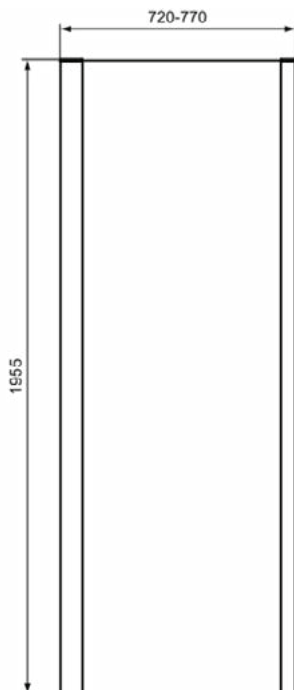

CONNECT 2

K9298EO

CONNECT 2 | Zijwand 720x45x1955 mm in glanzend zilver afwerking | Glasdikte (6mm), Horizontale aanpassing (50mm), IdealClean

Afbeelding & technische tekening

Algemene informatie

Productcategorie:	Douchewanden
Producttype:	Zijwand
Merk:	Ideal Standard
Collectie:	CONNECT 2
Colour:	EO - Glanzend Zilver
Afwerking van het oppervlak:	glanzend
Hoogte (mm):	1955
Breedte (mm):	720
Lengte / sprong (mm):	45
Bevestigingswijze:	Bevestigingsbouten
Nettogewicht (kg):	24.00
EAN-code:	8014140456353