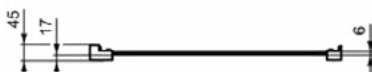

CONNECT 2

K9299V3

CONNECT 2 | Zijwand 770x45x1955 mm in Silk Black afwerking | Glasdikte (6mm), Horizontale aanpassing (50mm), IdealClean

Afbeelding & technische tekening

Algemene informatie

Productcategorie:	Douchewanden
Producttype:	Zijwand
Merk:	Ideal Standard
Collectie:	CONNECT 2
Colour:	V3 - Silk Black
Afwerking van het oppervlak:	satijn
Hoogte (mm):	1955
Breedte (mm):	770
Lengte / sprong (mm):	45
Bevestigingswijze:	Bevestigingsbouten
Nettogewicht (kg):	25.00
EAN-code:	8014140483830