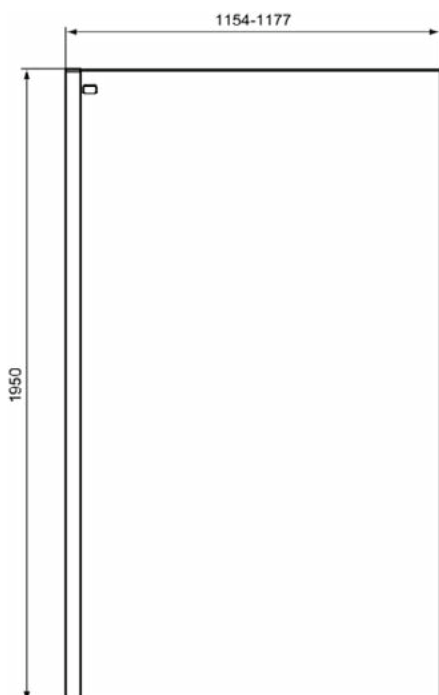

CONNECT 2

K9379V3

CONNECT 2 | Inloop douchewand 1154x14x1950 mm in Silk Black afwerking | Glasdikte (6mm), Horizontale aanpassing (23mm), IdealClean

Afbeelding & technische tekening

Algemene informatie

Productcategorie:	Douchewanden
Producttype:	Inloop douchewand
Merk:	Ideal Standard
Collectie:	CONNECT 2
Colour:	V3 - Silk Black
Afwerking van het oppervlak:	satijn
Hoogte (mm):	1950
Breedte (mm):	1154
Lengte / sprong (mm):	14
Bevestigingswijze:	Bevestigingsbouten
Nettogewicht (kg):	36.00
EAN-code:	8014140483885

Kenmerken

Glasdikte (6mm)

Horizontale aanpassing (23mm)

IdealClean

Downloads

- [Installation Guide](#)
- [Spare Parts List](#)

Productnormen & certificeringen

Normen:	EN 14428
Prestatieverklaring classificatie (DoP):	CA-IR-DA

Product specificaties

Kleurcode:	V3
Kleuromschrijving:	Silk Black
Kleur glas:	helder
IdealClean technologie:	Ja
Materiaal profiel:	Aluminium
PVD technologie:	Nee
Veiligheidsglas:	Ja
Afwerking van het oppervlak:	satijn
Met profiel:	Ja