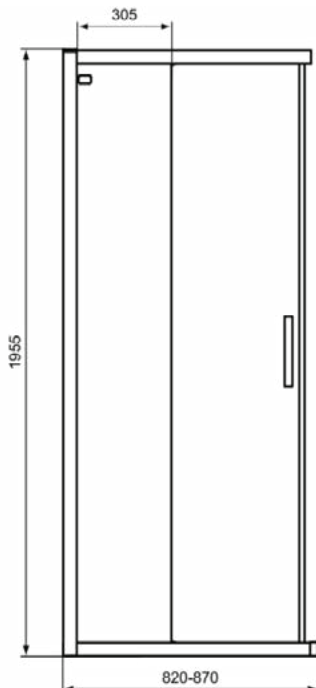

CONNECT 2

K9260EO

CONNECT 2 | Schuifdeur 820x83x1955 mm in glanzend zilver afwerking, 1 deur | Glasdikte (6mm), Horizontale aanpassing (25mm), Click & Clean, IdealClean

Afbeelding & technische tekening

Algemene informatie