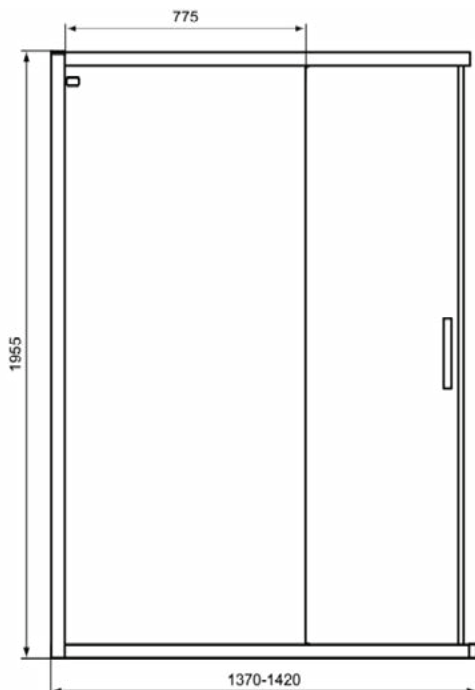

CONNECT 2

K9265EO

CONNECT 2 | Schuifdeur 1370x83x1955 mm in glanzend zilver afwerking, 1 deur | Glasdikte (6mm), Horizontale aanpassing (25mm), Click & Clean, IdealClean

Afbeelding & technische tekening

Algemene informatie

Productcategorie:	Douchewanden
Producttype:	Schuifdeur
Merk:	Ideal Standard
Collectie:	CONNECT 2
Colour:	EO - Glanzend Zilver
Afwerking van het oppervlak:	glanzend
Hoogte (mm):	1955
Breedte (mm):	1370
Lengte / sprong (mm):	83
Bevestigingswijze:	Bevestigingsbouten
Nettogewicht (kg):	46.00
EAN-code:	8014140456049

Kenmerken

Glasdikte (6mm)

Horizontale aanpassing (25mm)

Click & Clean

IdealClean

Downloads

- [Installation Guide](#)
- [Spare Parts List](#)

Productnormen & certificeringen

Normen:	EN 14428
Prestatieverklaring classificatie (DoP):	CA-IR-DA

Product specificaties

Kleurcode:	EO
Kleuromschrijving:	glanzend zilver
Kleur glas:	helder
IdealClean technologie:	Ja
Materiaal profiel:	Aluminium
Aantal deuren (totaal):	1
PVD technologie:	Nee
Veiligheidsglas:	Ja
Afwerking van het oppervlak:	glanzend
Met Click & Clean-functie:	Ja
Met profiel:	Ja
Met soepel rollende wielen:	Ja