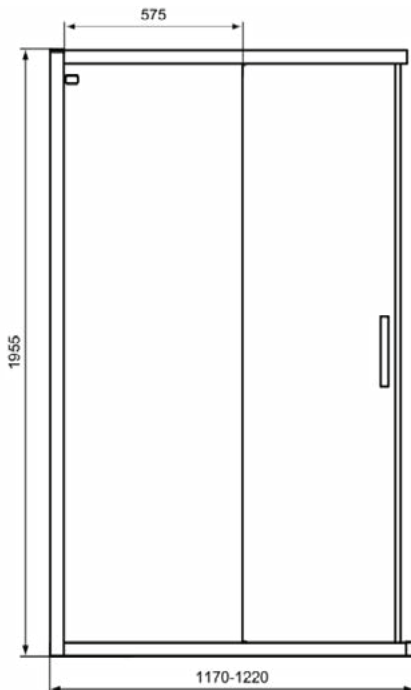

CONNECT 2

K9264EO

CONNECT 2 | Schuifdeur 1170x83x1955 mm in glanzend zilver afwerking, 1 deur | Glasdikte (6mm), Horizontale aanpassing (25mm), Click & Clean, IdealClean

Afbeelding & technische tekening

Algemene informatie