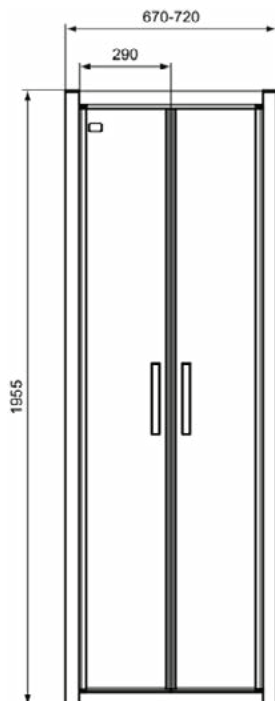

CONNECT 2

K9290EO

CONNECT 2 | Klapdeur 670x62x1955 mm in glanzend zilver afwerking, 2 deuren | Glasdikte (6mm), Horizontale aanpassing (25mm), IdealClean

Afbeelding & technische tekening

Algemene informatie

Productcategorie:	Douchewanden
Producttype:	Klapdeur
Merk:	Ideal Standard
Collectie:	CONNECT 2
Colour:	EO - Glanzend Zilver
Afwerking van het oppervlak:	glanzend
Hoogte (mm):	1955
Breedte (mm):	670
Lengte / sprong (mm):	62
Bevestigingswijze:	Bevestigingsbouten
Nettogewicht (kg):	25.00
EAN-code:	8014140456285

Kenmerken

Glasdikte (6mm)

Horizontale aanpassing (25mm)

IdealClean

Downloads

- [Installation Guide](#)
- [Spare Parts List](#)

Productnormen & certificeringen

Normen:	EN 14428
Prestatieverklaring classificatie (DoP):	CA-IR-DA

Product specificaties

Kleurcode:	EO
Kleuromschrijving:	glanzend zilver
Kleur glas:	helder
IdealClean technologie:	Ja
Materiaal profiel:	Aluminium
Aantal deuren (totaal):	2
PVD technologie:	Nee
Veiligheidsglas:	Ja
Afwerking van het oppervlak:	glanzend
Met grepen:	Ja
Met profiel:	Ja