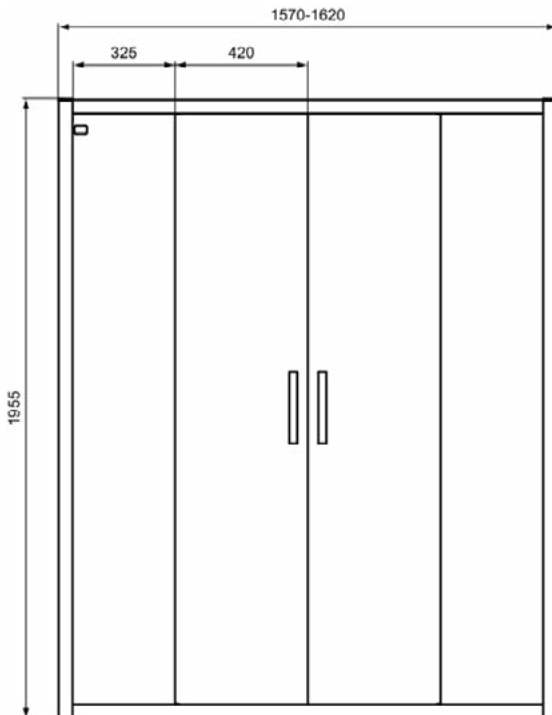

Algemene informatie

Productcategorie:	Douchewanden
Producttype:	1/4 rond douchecabine
Merk:	Ideal Standard
Collectie:	CONNECT 2
Colour:	EO - Glanzend Zilver
Afwerking van het oppervlak:	glanzend
Hoogte (mm):	1955
Breedte (mm):	770
Lengte / sprong (mm):	770 - 795
Bevestigingswijze:	Bevestigingsbouten
Nettogewicht (kg):	41.00
EAN-code:	8014140455691

Algemene informatie

Productcategorie:	Douchewanden
Producttype:	Schuifdeur
Merk:	Ideal Standard
Collectie:	CONNECT 2
Colour:	EO - Glanzend Zilver
Afwerking van het oppervlak:	glanzend
Hoogte (mm):	1955
Breedte (mm):	1570
Lengte / sprong (mm):	79
Bevestigingswijze:	Bevestigingsbouten
Nettogewicht (kg):	53.00
EAN-code:	8014140456209