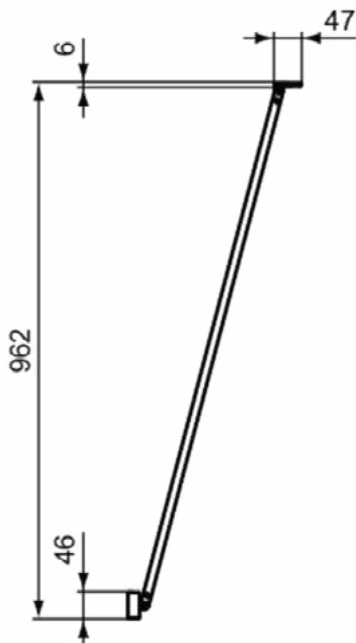

Afbeelding & technische tekening

Algemene informatie

Productcategorie:	Toebehoren douchewanden
Producttype:	Verstevigende beugel
Merk:	Ideal Standard
Collectie:	CONNECT 2
Colour:	VA - Grijs
Afwerking van het oppervlak:	mat
Hoogte (mm):	20
Breedte (mm):	962
Lengte / sprong (mm):	309
Nettogewicht (kg):	2.00
EAN-code:	8014140457039