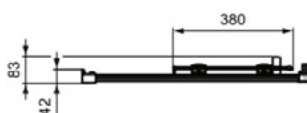

CONNECT 2

K9258EO

CONNECT 2 | Schuifdeur 720x83x1955 mm in glanzend zilver afwerking, 1 deur | Glasdikte (6mm), Horizontale aanpassing (25mm), Click & Clean, IdealClean

Afbeelding & technische tekening

Algemene informatie