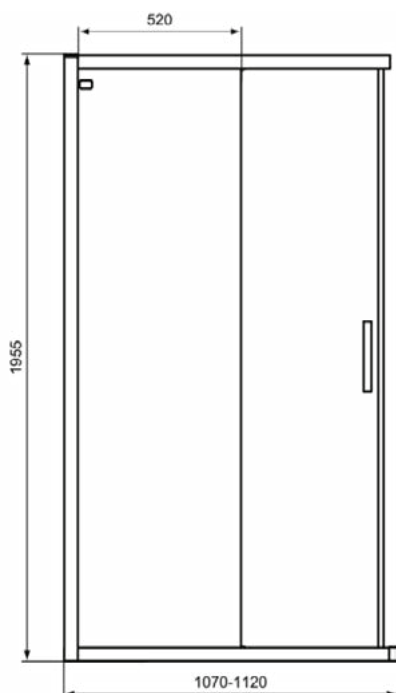

CONNECT 2

K9263EO

CONNECT 2 | Schuifdeur 1070x83x1955 mm in glanzend zilver afwerking, 1 deur | Glasdikte (6mm), Horizontale aanpassing (25mm), Click & Clean, IdealClean

Afbeelding & technische tekening

Algemene informatie