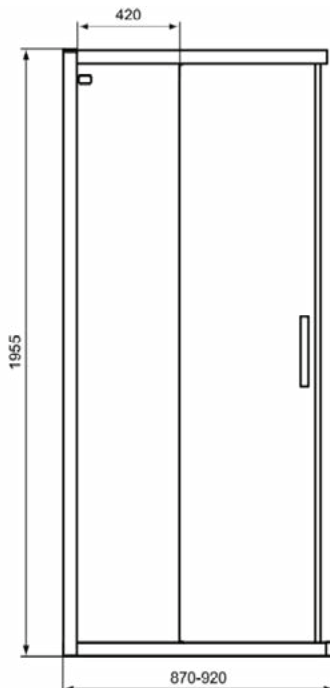

CONNECT 2

K9261EO

CONNECT 2 | Schuifdeur 870x83x1955 mm in glanzend zilver afwerking, 1 deur | Glasdikte (6mm), Horizontale aanpassing (25mm), Click & Clean, IdealClean

Afbeelding & technische tekening

Algemene informatie