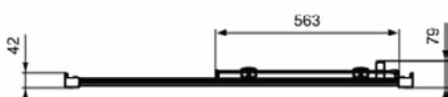

CONNECT 2

K9275EO

CONNECT 2 | Schuifdeur 1070x79x1955 mm in glanzend zilver afwerking, 1 deur | Glasdikte (6mm), Horizontale aanpassing (25mm), Click & Clean, IdealClean

Afbeelding & technische tekening

Algemene informatie