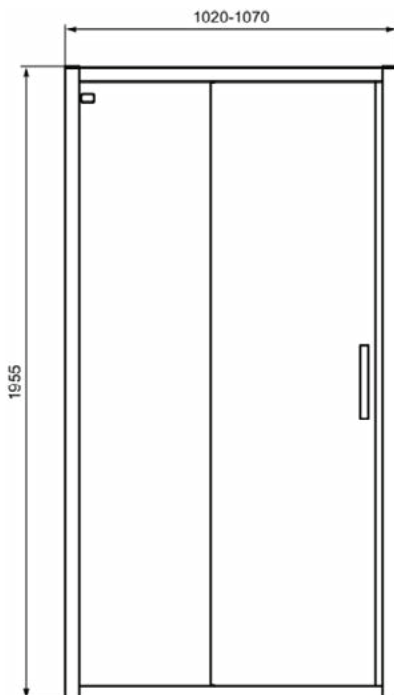

CONNECT 2

K9274EO

CONNECT 2 | Schuifdeur 1020x79x1955 mm in glanzend zilver afwerking, 1 deur | Glasdikte (6mm), Horizontale aanpassing (25mm), Click & Clean, IdealClean

Afbeelding & technische tekening

Algemene informatie