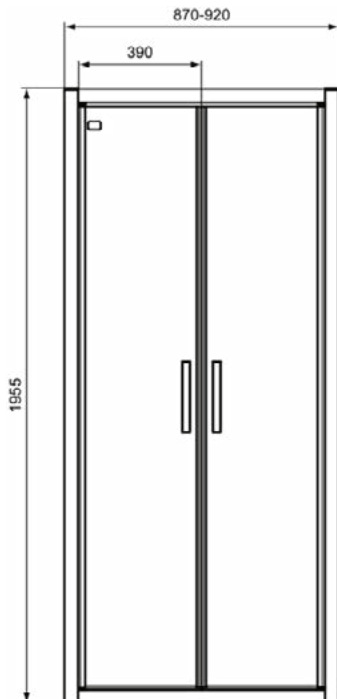

CONNECT 2

K9294V3

CONNECT 2 | Klapdeur 870x62x1955 mm in Silk Black afwerking, 2 deuren | Glasdikte (6mm), Horizontale aanpassing (25mm), IdealClean

Afbeelding & technische tekening

Algemene informatie

Productcategorie:	Douchewanden
Producttype:	Klapdeur
Merk:	Ideal Standard
Collectie:	CONNECT 2
Colour:	V3 - Silk Black
Afwerking van het oppervlak:	satijn
Hoogte (mm):	1955
Breedte (mm):	870
Lengte / sprong (mm):	62
Bevestigingswijze:	Bevestigingsbouten
Nettogewicht (kg):	31.00
EAN-code:	8014140483793

Kenmerken

Glasdikte (6mm)

Horizontale aanpassing (25mm)

IdealClean

Downloads

- [Installation Guide](#)
- [Spare Parts List](#)

Productnormen & certificeringen

Normen:	EN 14428
Prestatieverklaring classificatie (DoP):	CA-IR-DA

Product specificaties

Kleurcode:	V3
Kleuromschrijving:	Silk Black
Kleur glas:	helder
IdealClean technologie:	Ja
Materiaal profiel:	Aluminium
Aantal deuren (totaal):	2
PVD technologie:	Nee
Veiligheidsglas:	Ja
Afwerking van het oppervlak:	satijn
Met grepen:	Ja
Met profiel:	Ja