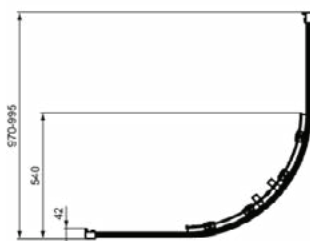

CONNECT 2

K9252EO

CONNECT 2 | 1/4 rond douchecabine 970x970x1955 mm in glanzend zilver afwerking, 2 deuren | Glasdikte (6mm), Horizontale aanpassing (25mm), Click & Clean, IdealClean

Afbeelding & technische tekening

Algemene informatie

Productcategorie:	Douchewanden
Producttype:	1/4 rond douchecabine
Merk:	Ideal Standard
Collectie:	CONNECT 2
Colour:	EO - Glanzend Zilver
Afwerking van het oppervlak:	glanzend
Hoogte (mm):	1955
Breedte (mm):	970
Lengte / sprong (mm):	970 - 995
Bevestigingswijze:	Bevestigingsbouten
Nettogewicht (kg):	53.00
EAN-code:	8014140455714

Kenmerken

Glasdikte (6mm)

Horizontale aanpassing (25mm)

Click & Clean

IdealClean

Downloads

- [Installation Guide](#)
- [Spare Parts List](#)

Productnormen & certificeringen

Normen:	EN 14428
Prestatieverklaring classificatie (DoP):	CA-IR-DA

Product specificaties

Kleurcode:	EO
Kleuromschrijving:	glanzend zilver
Kleur glas:	helder
IdealClean technologie:	Ja
Materiaal profiel:	Aluminium
Aantal deuren (totaal):	2
PVD technologie:	Nee
Veiligheidsglas:	Ja
Afwerking van het oppervlak:	glanzend
Type deur:	Schuifdeur
Met Click & Clean-functie:	Ja
Met grepen:	Ja
Met profiel:	Ja
Met soepel rollende wielen:	Ja