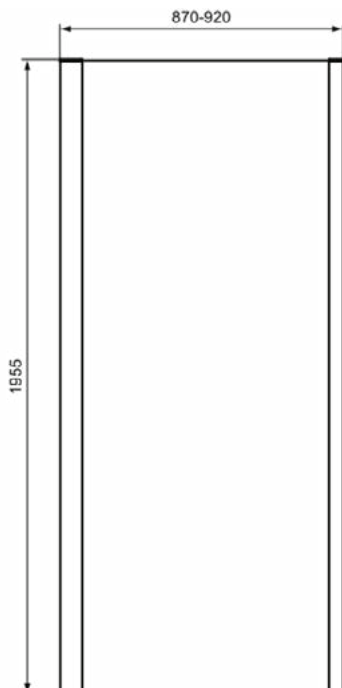

CONNECT 2

K9374EO

CONNECT 2 | Zijwand 870x45x1955 mm in glanzend zilver afwerking | Glasdikte (6mm), IdealClean

Afbeelding & technische tekening

Algemene informatie

Productcategorie:	Douchewanden
Producttype:	Zijwand
Merk:	Ideal Standard
Collectie:	CONNECT 2
Colour:	EO - Glanzend Zilver
Afwerking van het oppervlak:	glanzend
Hoogte (mm):	1955
Breedte (mm):	870
Lengte / sprong (mm):	45
Bevestigingswijze:	Bevestigingsbouten
Nettogewicht (kg):	28.00
EAN-code:	8014140456384