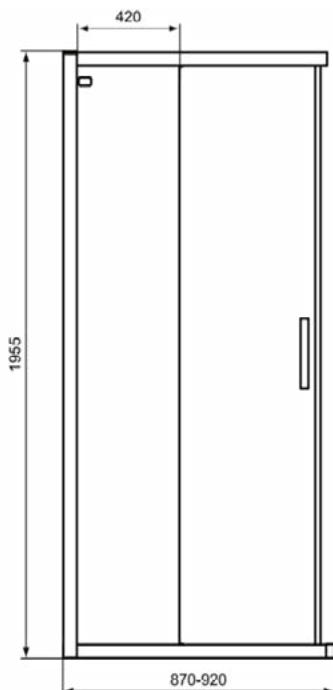

CONNECT 2

K9261V3

CONNECT 2 | Schuifdeur 870x83x1955 mm in Silk Black afwerking, 1 deur | Glasdikte (6mm), Horizontale aanpassing (25mm), Click & Clean, IdealClean

Afbeelding & technische tekening

Algemene informatie

Productcategorie:	Douchewanden
Producttype:	Schuifdeur
Merk:	Ideal Standard
Collectie:	CONNECT 2
Colour:	V3 - Silk Black
Afwerking van het oppervlak:	satijn
Hoogte (mm):	1955
Breedte (mm):	870
Lengte / sprong (mm):	83
Bevestigingswijze:	Bevestigingsbouten
Nettogewicht (kg):	32.00
EAN-code:	8014140483632

Kenmerken

Glasdikte (6mm)

Horizontale aanpassing (25mm)

Click & Clean

IdealClean

Downloads

- [Installation Guide](#)
- [Spare Parts List](#)

Productnormen & certificeringen

Normen:	EN 14428
Prestatieverklaring classificatie (DoP):	CA-IR-DA

Product specificaties

Kleurcode:	V3
Kleuromschrijving:	Silk Black
Kleur glas:	helder
IdealClean technologie:	Ja
Materiaal profiel:	Aluminium
Aantal deuren (totaal):	1
PVD technologie:	Nee
Veiligheidsglas:	Ja
Afwerking van het oppervlak:	satijn
Met Click & Clean-functie:	Ja
Met grepen:	Ja
Met profiel:	Ja
Met soepel rollende wielen:	Ja