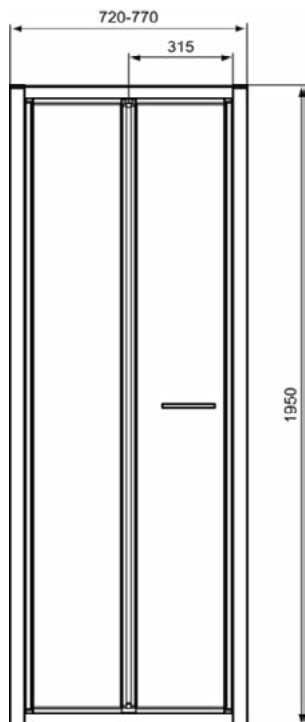

CONNECT 2

K9284EO

CONNECT 2 | Vouwdeur bi-fold 720x70x1950 mm in glanzend zilver afwerking, 2 deuren | Glasdikte (6mm), Horizontale aanpassing (25mm), IdealClean

Afbeelding & technische tekening

Algemene informatie