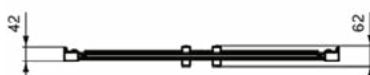

CONNECT 2

K9294V3

CONNECT 2 | Klapdeur 870x62x1955 mm in Silk Black afwerking, 2 deuren | Glasdikte (6mm), Horizontale aanpassing (25mm), IdealClean

Afbeelding & technische tekening

Algemene informatie

Productcategorie:	Douchewanden
Producttype:	Klapdeur
Merk:	Ideal Standard
Collectie:	CONNECT 2
Colour:	V3 - Silk Black
Afwerking van het oppervlak:	satijn
Hoogte (mm):	1955
Breedte (mm):	870
Lengte / sprong (mm):	62
Bevestigingswijze:	Bevestigingsbouten
Nettogewicht (kg):	31.00
EAN-code:	8014140483793