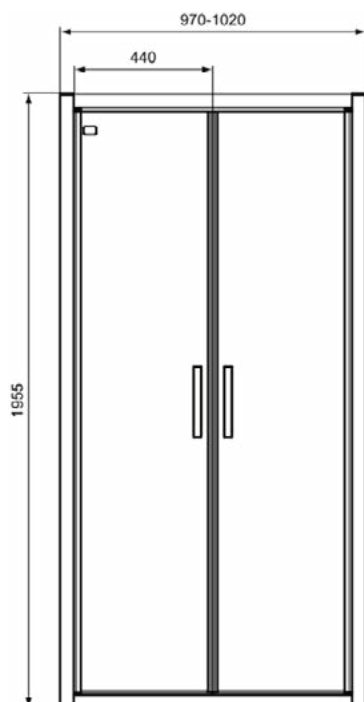

CONNECT 2

K9296V3

CONNECT 2 | Klapdeur 970x62x1955 mm in Silk Black afwerking, 2 deuren | Glasdikte (6mm), Horizontale aanpassing (25mm), IdealClean

Afbeelding & technische tekening

Algemene informatie

Productcategorie:	Douchewanden
Producttype:	Klapdeur
Merk:	Ideal Standard
Collectie:	CONNECT 2
Colour:	V3 - Silk Black
Afwerking van het oppervlak:	satijn
Hoogte (mm):	1955
Breedte (mm):	970
Lengte / sprong (mm):	62
Bevestigingswijze:	Bevestigingsbouten
Nettogewicht (kg):	33.00
EAN-code:	8014140483809

Kenmerken

Glasdikte (6mm)

Horizontale aanpassing (25mm)

IdealClean

Downloads

- [Installation Guide](#)
- [Spare Parts List](#)

Productnormen & certificeringen

Normen:	EN 14428
Prestatieverklaring classificatie (DoP):	CA-IR-DA

Product specificaties

Kleurcode:	V3
Kleuromschrijving:	Silk Black
Kleur glas:	helder
IdealClean technologie:	Ja
Materiaal profiel:	Aluminium
Aantal deuren (totaal):	2
PVD technologie:	Nee
Veiligheidsglas:	Ja
Afwerking van het oppervlak:	satijn
Met grepen:	Ja
Met profiel:	Ja