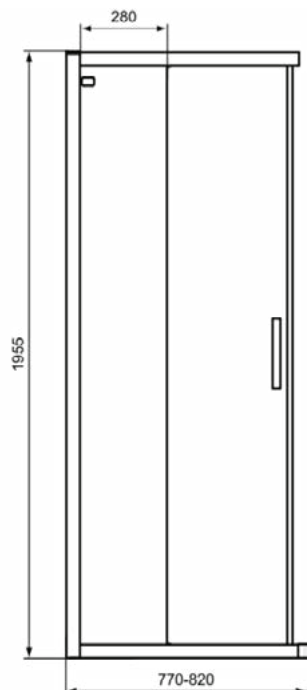

CONNECT 2

K9259V3

CONNECT 2 | Schuifdeur 770x83x1955 mm in Silk Black afwerking, 1 deur | Glasdikte (6mm), Horizontale aanpassing (25mm), Click & Clean, IdealClean

Afbeelding & technische tekening

Algemene informatie

Productcategorie:	Douchewanden
Producttype:	Schuifdeur
Merk:	Ideal Standard
Collectie:	CONNECT 2
Colour:	V3 - Silk Black
Afwerking van het oppervlak:	satijn
Hoogte (mm):	1955
Breedte (mm):	770
Lengte / sprong (mm):	83
Bevestigingswijze:	Bevestigingsbouten
Nettogewicht (kg):	28.00
EAN-code:	8014140483618

Kenmerken

Glasdikte (6mm)

Horizontale aanpassing (25mm)

Click & Clean

IdealClean

Downloads

- [Installation Guide](#)
- [Spare Parts List](#)

Productnormen & certificeringen

Normen:	EN 14428
Prestatieverklaring classificatie (DoP):	CA-IR-DA

Product specificaties

Kleurcode:	V3
Kleuromschrijving:	Silk Black
Kleur glas:	helder
IdealClean technologie:	Ja
Materiaal profiel:	Aluminium
Aantal deuren (totaal):	1
PVD technologie:	Nee
Veiligheidsglas:	Ja
Afwerking van het oppervlak:	satijn
Met Click & Clean-functie:	Ja
Met grepen:	Ja
Met profiel:	Ja
Met soepel rollende wielen:	Ja