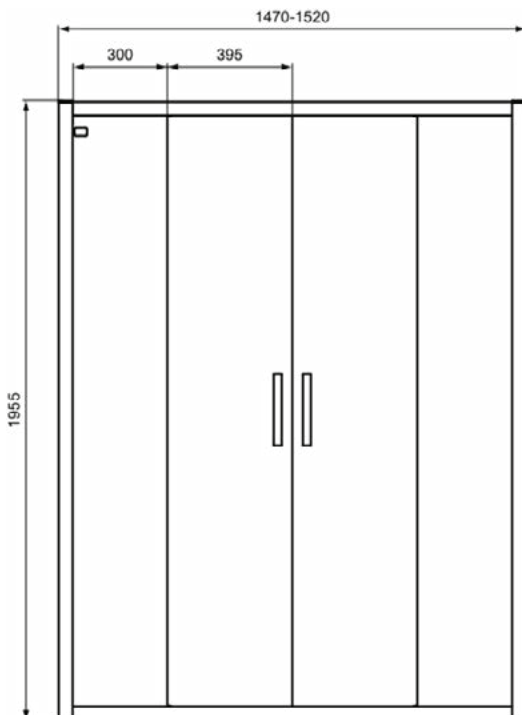

Algemene informatie

Productcategorie:	Douchewanden
Producttype:	Schuifdeur
Merk:	Ideal Standard
Collectie:	CONNECT 2
Colour:	EO - Glanzend Zilver
Afwerking van het oppervlak:	glanzend
Hoogte (mm):	1955
Breedte (mm):	1470
Lengte / sprong (mm):	79
Bevestigingswijze:	Bevestigingsbouten
Nettogewicht (kg):	50.00
EAN-code:	8014140456193