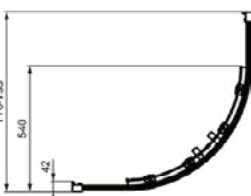

CONNECT 2

K9250V3

CONNECT 2 | 1/4 rond douchecabine 770x770x1955 mm in Silk Black afwerking, 2 deuren | Glasdikte (6mm), Horizontale aanpassing (25mm), Click & Clean, IdealClean

Afbeelding & technische tekening

Algemene informatie

Productcategorie:	Douchewanden
Producttype:	1/4 rond douchecabine
Merk:	Ideal Standard
Collectie:	CONNECT 2
Colour:	V3 - Silk Black
Afwerking van het oppervlak:	satijn
Hoogte (mm):	1955
Breedte (mm):	770
Lengte / sprong (mm):	770 - 795
Bevestigingswijze:	Bevestigingsbouten
Nettogewicht (kg):	41.00
EAN-code:	8014140483588

Kenmerken

	Glasdikte (6mm)		Horizontale aanpassing (25mm)
	Click & Clean		IdealClean

Downloads

- [Installation Guide](#)
- [Spare Parts List](#)

Productnormen & certificeringen

Normen:	EN 14428
Prestatieverklaring classificatie (DoP):	CA-IR-DA

Product specificaties

Kleurcode:	V3
Kleuromschrijving:	Silk Black
Kleur glas:	helder
IdealClean technologie:	Ja
Materiaal profiel:	Aluminium
Aantal deuren (totaal):	2
PVD technologie:	Nee
Veiligheidsglas:	Ja
Afwerking van het oppervlak:	satijn
Type deur:	Schuifdeur
Met Click & Clean-functie:	Ja
Met grepen:	Ja
Met profiel:	Ja
Met soepel rollende wielen:	Ja