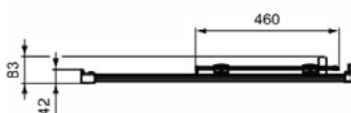

CONNECT 2

K9261V3

CONNECT 2 | Schuifdeur 870x83x1955 mm in Silk Black afwerking, 1 deur | Glasdikte (6mm), Horizontale aanpassing (25mm), Click & Clean, IdealClean

Afbeelding & technische tekening

Algemene informatie

Productcategorie:	Douchewanden
Producttype:	Schuifdeur
Merk:	Ideal Standard
Collectie:	CONNECT 2
Colour:	V3 - Silk Black
Afwerking van het oppervlak:	satijn
Hoogte (mm):	1955
Breedte (mm):	870
Lengte / sprong (mm):	83
Bevestigingswijze:	Bevestigingsbouten
Nettogewicht (kg):	32.00
EAN-code:	8014140483632

Kenmerken

Glasdikte (6mm)

Horizontale aanpassing (25mm)

Click & Clean

IdealClean

Downloads

- [Installation Guide](#)
- [Spare Parts List](#)

Productnormen & certificeringen

Normen:	EN 14428
Prestatieverklaring classificatie (DoP):	CA-IR-DA

Product specificaties

Kleurcode:	V3
Kleuromschrijving:	Silk Black
Kleur glas:	helder
IdealClean technologie:	Ja
Materiaal profiel:	Aluminium
Aantal deuren (totaal):	1
PVD technologie:	Nee
Veiligheidsglas:	Ja
Afwerking van het oppervlak:	satijn
Met Click & Clean-functie:	Ja
Met grepen:	Ja
Met profiel:	Ja
Met soepel rollende wielen:	Ja