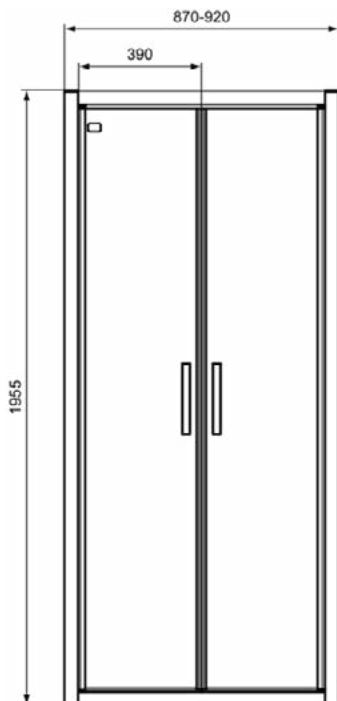

CONNECT 2

K9294EO

CONNECT 2 | Klapdeur 870x62x1955 mm in glanzend zilver afwerking, 2 deuren | Glasdikte (6mm), Horizontale aanpassing (25mm), IdealClean

Afbeelding & technische tekening

Algemene informatie

Productcategorie:	Douchewanden
Producttype:	Klapdeur
Merk:	Ideal Standard
Collectie:	CONNECT 2
Colour:	EO - Glanzend Zilver
Afwerking van het oppervlak:	glanzend
Hoogte (mm):	1955
Breedte (mm):	870
Lengte / sprong (mm):	62
Bevestigingswijze:	Bevestigingsbouten
Nettogewicht (kg):	31.00
EAN-code:	8014140456322

Kenmerken

Glasdikte (6mm)

Horizontale aanpassing (25mm)

IdealClean

Downloads

- [Installation Guide](#)
- [Spare Parts List](#)

Productnormen & certificeringen

Normen:	EN 14428
Prestatieverklaring classificatie (DoP):	CA-IR-DA

Product specificaties

Kleurcode:	EO
Kleuromschrijving:	glanzend zilver
Kleur glas:	helder
IdealClean technologie:	Ja
Materiaal profiel:	Aluminium
Aantal deuren (totaal):	2
PVD technologie:	Nee
Veiligheidsglas:	Ja
Afwerking van het oppervlak:	glanzend
Met grepen:	Ja
Met profiel:	Ja