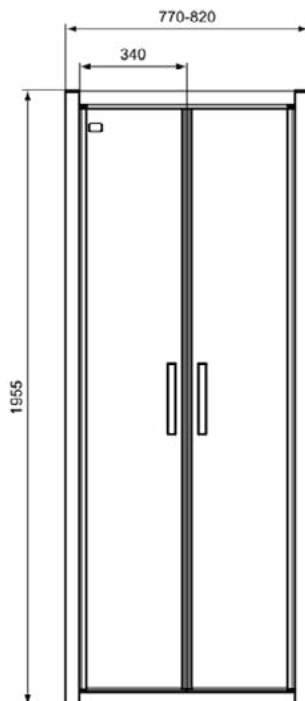

CONNECT 2

K9292EO

CONNECT 2 | Klapdeur 770x66x1955 mm in glanzend zilver afwerking, 2 deuren | Glasdikte (6mm), Horizontale aanpassing (25mm), IdealClean

Afbeelding & technische tekening

Algemene informatie

Productcategorie:	Douchewanden
Producttype:	Klapdeur
Merk:	Ideal Standard
Collectie:	CONNECT 2
Colour:	EO - Glanzend Zilver
Afwerking van het oppervlak:	glanzend
Hoogte (mm):	1955
Breedte (mm):	770
Lengte / sprong (mm):	66
Bevestigingswijze:	Bevestigingsbouten
Nettogewicht (kg):	28.00
EAN-code:	8014140456308

Kenmerken

Glasdikte (6mm)

Horizontale aanpassing (25mm)

IdealClean

Downloads

- [Installation Guide](#)
- [Spare Parts List](#)

Productnormen & certificeringen

Normen:	EN 14428
Prestatieverklaring classificatie (DoP):	CA-IR-DA

Product specificaties

Kleurcode:	EO
Kleuromschrijving:	glanzend zilver
Kleur glas:	helder
IdealClean technologie:	Ja
Materiaal profiel:	Aluminium
Aantal deuren (totaal):	2
PVD technologie:	Nee
Veiligheidsglas:	Ja
Afwerking van het oppervlak:	glanzend
Met grepen:	Ja
Met profiel:	Ja