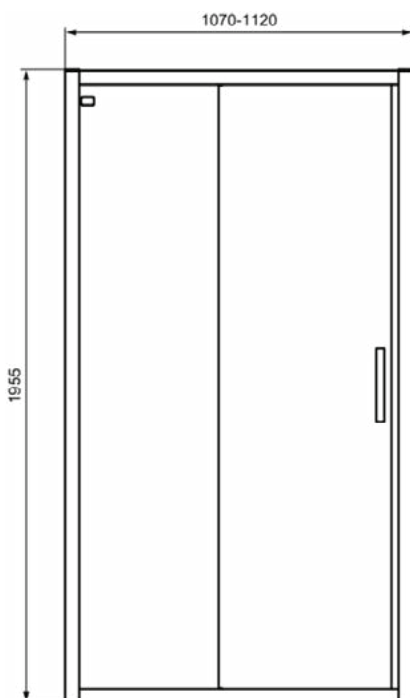

CONNECT 2

K9275V3

CONNECT 2 | Schuifdeur 1070x79x1955 mm in Silk Black afwerking, 1 deur | Glasdikte (6mm), Horizontale aanpassing (25mm), Click & Clean, IdealClean

Afbeelding & technische tekening

Algemene informatie

Productcategorie:	Douchewanden
Producttype:	Schuifdeur
Merk:	Ideal Standard
Collectie:	CONNECT 2
Colour:	V3 - Silk Black
Afwerking van het oppervlak:	satijn
Hoogte (mm):	1955
Breedte (mm):	1070
Lengte / sprong (mm):	79
Bevestigingswijze:	Bevestigingsbouten
Nettogewicht (kg):	37.00
EAN-code:	8014140483748

Kenmerken

Glasdikte (6mm)

Horizontale aanpassing (25mm)

Click & Clean

IdealClean

Downloads

- [Installation Guide](#)
- [Spare Parts List](#)

Productnormen & certificeringen

Normen:	EN 14428
Prestatieverklaring classificatie (DoP):	CA-IR-DA

Product specificaties

Kleurcode:	V3
Kleuromschrijving:	Silk Black
Kleur glas:	helder
IdealClean technologie:	Ja
Materiaal profiel:	Aluminium
Aantal deuren (totaal):	1
PVD technologie:	Nee
Veiligheidsglas:	Ja
Afwerking van het oppervlak:	satijn
Met Click & Clean-functie:	Ja
Met grepen:	Ja
Met profiel:	Ja
Met soepel rollende wielen:	Ja