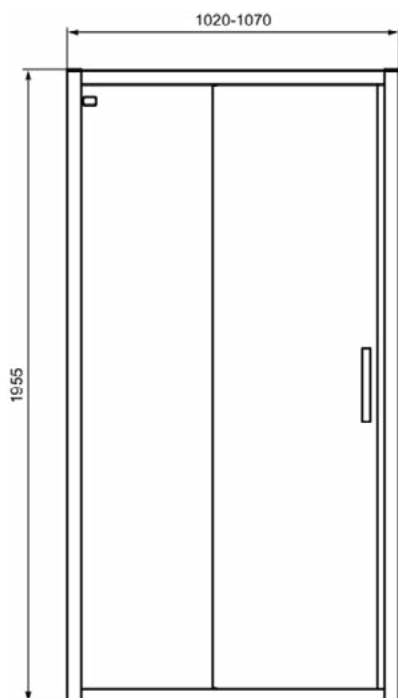

CONNECT 2

K9274V3

CONNECT 2 | Schuifdeur 1020x79x1955 mm in Silk Black afwerking, 1 deur | Glasdikte (6mm), Horizontale aanpassing (25mm), Click & Clean, IdealClean

Afbeelding & technische tekening

Algemene informatie

Productcategorie:	Douchewanden
Producttype:	Schuifdeur
Merk:	Ideal Standard
Collectie:	CONNECT 2
Colour:	V3 - Silk Black
Afwerking van het oppervlak:	satijn
Hoogte (mm):	1955
Breedte (mm):	1020
Lengte / sprong (mm):	79
Bevestigingswijze:	Bevestigingsbouten
Nettogewicht (kg):	36.00
EAN-code:	8014140483731

Kenmerken

Glasdikte (6mm)

Horizontale aanpassing (25mm)

Click & Clean

IdealClean

Downloads

- [Installation Guide](#)
- [Spare Parts List](#)

Productnormen & certificeringen

Normen:	EN 14428
Prestatieverklaring classificatie (DoP):	CA-IR-DA

Product specificaties

Kleurcode:	V3
Kleuromschrijving:	Silk Black
Kleur glas:	helder
IdealClean technologie:	Ja
Materiaal profiel:	Aluminium
Aantal deuren (totaal):	1
PVD technologie:	Nee
Veiligheidsglas:	Ja
Afwerking van het oppervlak:	satijn
Met Click & Clean-functie:	Ja
Met grepen:	Ja
Met profiel:	Ja
Met soepel rollende wielen:	Ja