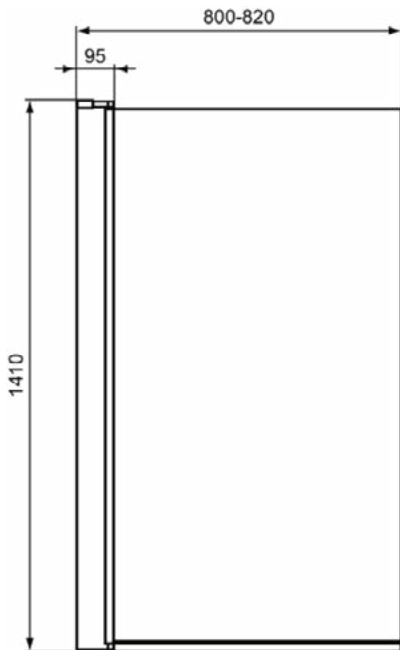

CONNECT 2

T9923EO

CONNECT 2 | Badscherm 800x50x1410 mm in glanzend zilver afwerking

Afbeelding & technische tekening

Algemene informatie

Productcategorie:	Toebehoren bad
Producttype:	Badscherm
Merk:	Ideal Standard
Collectie:	CONNECT 2
Ontwerper:	Studio Levien
Colour:	EO - Glanzend Zilver
Afwerking van het oppervlak:	glanzend
Hoogte (mm):	1410
Breedte (mm):	800
Lengte / sprong (mm):	50
Nettogewicht (kg):	19.00
EAN-code:	8014140383246

Downloads

- [Installation Guide](#)
- [Spare Parts List](#)

Productnormen & certificeringen

Normen:	EN 14428
Prestatieverklaring classificatie (DoP):	CA-IR-DA

Product specificaties

Kleurcode:	EO
Kleuromschrijving:	glanzend zilver
Verborgen bevestiging:	Ja
Materiaal:	Glas
Materiaalkwaliteit:	Veiligheidsglas
Afwerking van het oppervlak:	glanzend