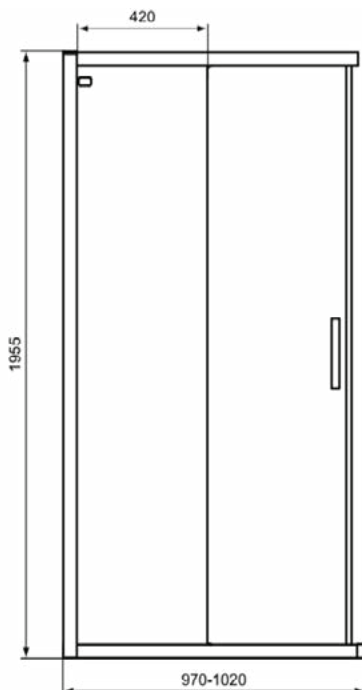

CONNECT 2

K9262V3

CONNECT 2 | Schuifdeur 970x83x1955 mm in Silk Black afwerking, 1 deur | Glasdikte (6mm), Horizontale aanpassing (25mm), Click & Clean, IdealClean

Afbeelding & technische tekening

Algemene informatie

Productcategorie:	Douchewanden
Producttype:	Schuifdeur
Merk:	Ideal Standard
Collectie:	CONNECT 2
Colour:	V3 - Silk Black
Afwerking van het oppervlak:	satijn
Hoogte (mm):	1955
Breedte (mm):	970
Lengte / sprong (mm):	83
Bevestigingswijze:	Bevestigingsbouten
Nettogewicht (kg):	34.00
EAN-code:	8014140483649

Kenmerken

Glasdikte (6mm)

Horizontale aanpassing (25mm)

Click & Clean

IdealClean

Downloads

- [Installation Guide](#)
- [Spare Parts List](#)

Productnormen & certificeringen

Normen:	EN 14428
Prestatieverklaring classificatie (DoP):	CA-IR-DA

Product specificaties

Kleurcode:	V3
Kleuromschrijving:	Silk Black
Kleur glas:	helder
IdealClean technologie:	Ja
Materiaal profiel:	Aluminium
Aantal deuren (totaal):	1
PVD technologie:	Nee
Veiligheidsglas:	Ja
Afwerking van het oppervlak:	satijn
Met Click & Clean-functie:	Ja
Met grepen:	Ja
Met profiel:	Ja
Met soepel rollende wielen:	Ja