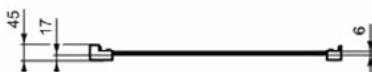

CONNECT 2

K9299EO

CONNECT 2 | Zijwand 770x45x1955 mm in glanzend zilver afwerking | Glasdikte (6mm), Horizontale aanpassing (50mm), IdealClean

Afbeelding & technische tekening

Algemene informatie

Productcategorie:	Douchewanden
Producttype:	Zijwand
Merk:	Ideal Standard
Collectie:	CONNECT 2
Colour:	EO - Glanzend Zilver
Afwerking van het oppervlak:	glanzend
Hoogte (mm):	1955
Breedte (mm):	770
Lengte / sprong (mm):	45
Bevestigingswijze:	Bevestigingsbouten
Nettogewicht (kg):	25.00
EAN-code:	8014140456360