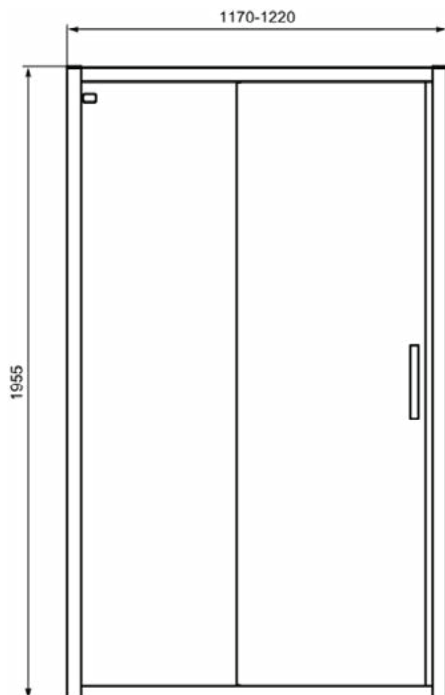

CONNECT 2

K9277V3

CONNECT 2 | Schuifdeur 1170x79x1955 mm in Silk Black afwerking, 1 deur | Glasdikte (6mm), Horizontale aanpassing (25mm), Click & Clean, IdealClean

Afbeelding & technische tekening

Algemene informatie

Productcategorie:	Douchewanden
Producttype:	Schuifdeur
Merk:	Ideal Standard
Collectie:	CONNECT 2
Colour:	V3 - Silk Black
Afwerking van het oppervlak:	satijn
Hoogte (mm):	1955
Breedte (mm):	1170
Lengte / sprong (mm):	79
Bevestigingswijze:	Bevestigingsbouten
Nettogewicht (kg):	40.00
EAN-code:	8014140483755

Kenmerken

	Glasdikte (6mm)		Horizontale aanpassing (25mm)
	Click & Clean		IdealClean

Downloads

- [Installation Guide](#)
- [Spare Parts List](#)

Productnormen & certificeringen

Normen:	EN 14428
Prestatieverklaring classificatie (DoP):	CA-IR-DA

Product specificaties

Kleurcode:	V3
Kleuromschrijving:	Silk Black
Kleur glas:	helder
IdealClean technologie:	Ja
Materiaal profiel:	Aluminium
Aantal deuren (totaal):	1
PVD technologie:	Nee
Veiligheidsglas:	Ja
Afwerking van het oppervlak:	satijn
Met Click & Clean-functie:	Ja
Met grepen:	Ja
Met profiel:	Ja
Met soepel rollende wielen:	Ja