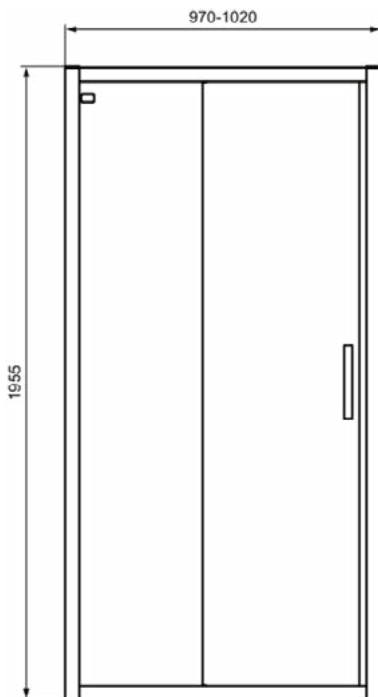

CONNECT 2

K9273V3

CONNECT 2 | Schuifdeur 970x79x1955 mm in Silk Black afwerking, 1 deur | Glasdikte (6mm), Horizontale aanpassing (25mm), Click & Clean, IdealClean

Afbeelding & technische tekening

Algemene informatie

Productcategorie:	Douchewanden
Producttype:	Schuifdeur
Merk:	Ideal Standard
Collectie:	CONNECT 2
Colour:	V3 - Silk Black
Afwerking van het oppervlak:	satijn
Hoogte (mm):	1955
Breedte (mm):	970
Lengte / sprong (mm):	79
Bevestigingswijze:	Bevestigingsbouten
Nettogewicht (kg):	34.00
EAN-code:	8014140483724

Kenmerken

Glasdikte (6mm)

Horizontale aanpassing (25mm)

Click & Clean

IdealClean

Downloads

- [Installation Guide](#)
- [Spare Parts List](#)

Productnormen & certificeringen

Normen:	EN 14428
Prestatieverklaring classificatie (DoP):	CA-IR-DA

Product specificaties

Kleurcode:	V3
Kleuromschrijving:	Silk Black
Kleur glas:	helder
IdealClean technologie:	Ja
Materiaal profiel:	Aluminium
Aantal deuren (totaal):	1
PVD technologie:	Nee
Veiligheidsglas:	Ja
Afwerking van het oppervlak:	satijn
Met Click & Clean-functie:	Ja
Met grepen:	Ja
Met profiel:	Ja
Met soepel rollende wielen:	Ja