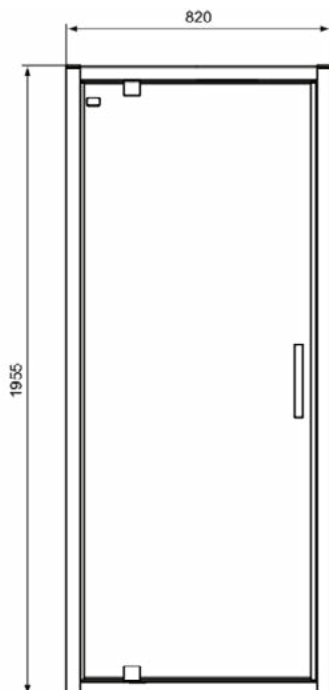

CONNECT 2

K9269EO

CONNECT 2 | Draaideur 820x62x1955 mm in glanzend zilver afwerking, 1 deur | Glasdikte (6mm), Horizontale aanpassing (25mm), Click & Clean, IdealClean

Afbeelding & technische tekening

Algemene informatie