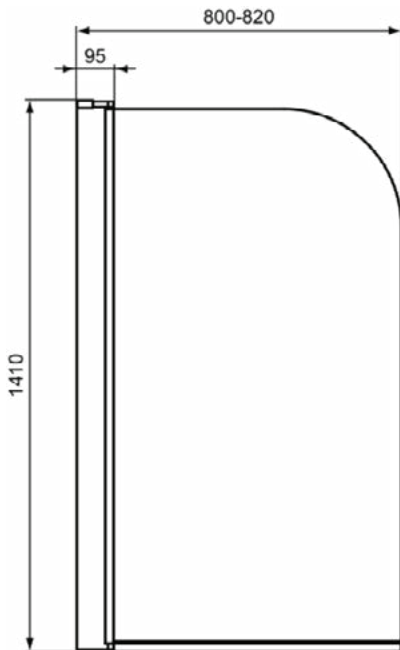

Afbeelding & technische tekening

Algemene informatie

Productcategorie:	Toebehoren bad
Producttype:	Badscherm
Merk:	Ideal Standard
Collectie:	CONNECT 2
Colour:	V3 - Silk Black
Afwerking van het oppervlak:	satijn
Hoogte (mm):	1410
Breedte (mm):	800
Lengte / sprong (mm):	50
Nettogewicht (kg):	19.00
EAN-code:	8014140483984