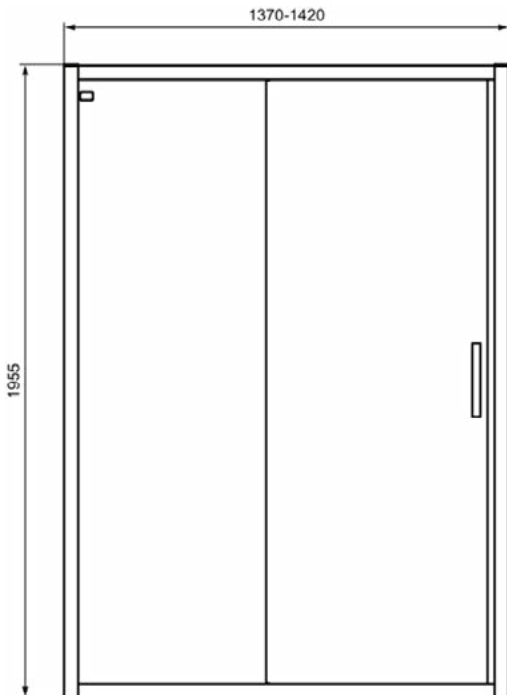

CONNECT 2

K9278V3

CONNECT 2 | Schuifdeur 1370x79x1955 mm in Silk Black afwerking, 1 deur | Glasdikte (6mm), Horizontale aanpassing (25mm), Click & Clean, IdealClean

Afbeelding & technische tekening

Algemene informatie

Productcategorie:	Douchewanden
Producttype:	Schuifdeur
Merk:	Ideal Standard
Collectie:	CONNECT 2
Colour:	V3 - Silk Black
Afwerking van het oppervlak:	satijn
Hoogte (mm):	1955
Breedte (mm):	1370
Lengte / sprong (mm):	79
Bevestigingswijze:	Bevestigingsbouten
Nettogewicht (kg):	46.00
EAN-code:	8014140483762

Kenmerken

Glasdikte (6mm)

Horizontale aanpassing (25mm)

Click & Clean

IdealClean

Downloads

- [Installation Guide](#)
- [Spare Parts List](#)

Productnormen & certificeringen

Normen:	EN 14428
Prestatieverklaring classificatie (DoP):	CA-IR-DA

Product specificaties

Kleurcode:	V3
Kleuromschrijving:	Silk Black
Kleur glas:	helder
IdealClean technologie:	Ja
Materiaal profiel:	Aluminium
Aantal deuren (totaal):	1
PVD technologie:	Nee
Veiligheidsglas:	Ja
Afwerking van het oppervlak:	satijn
Met Click & Clean-functie:	Ja
Met grepen:	Ja
Met profiel:	Ja
Met soepel rollende wielen:	Ja