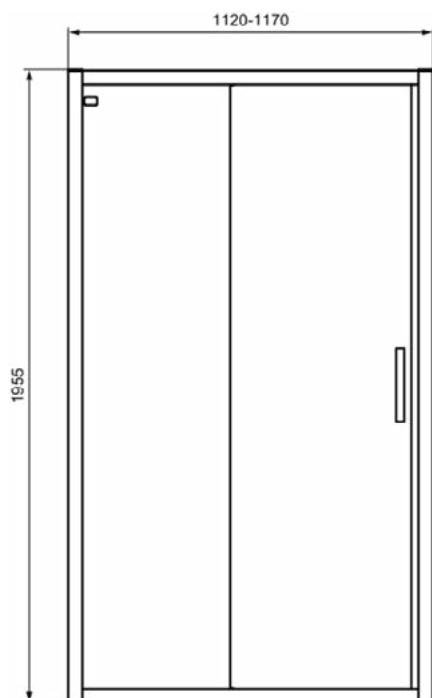

CONNECT 2

K9276EO

CONNECT 2 | Schuifdeur 1120x79x1955 mm in glanzend zilver afwerking, 1 deur | Glasdikte (6mm), Horizontale aanpassing (25mm), Click & Clean, IdealClean

Afbeelding & technische tekening

Algemene informatie