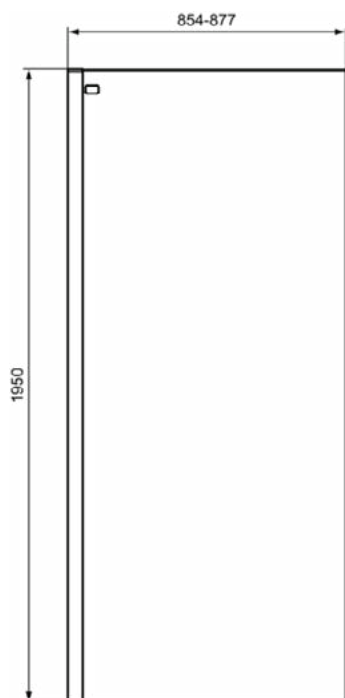

CONNECT 2

K9377V3

CONNECT 2 | Inloop douchewand 854x14x1950 mm in Silk Black afwerking | Glasdikte (6mm), Horizontale aanpassing (23mm), IdealClean

Afbeelding & technische tekening

Algemene informatie

Productcategorie:	Douchewanden
Producttype:	Inloop douchewand
Merk:	Ideal Standard
Collectie:	CONNECT 2
Colour:	V3 - Silk Black
Afwerking van het oppervlak:	satijn
Hoogte (mm):	1950
Breedte (mm):	854
Lengte / sprong (mm):	14
Bevestigingswijze:	Bevestigingsbouten
Nettogewicht (kg):	27.00
EAN-code:	8014140483861