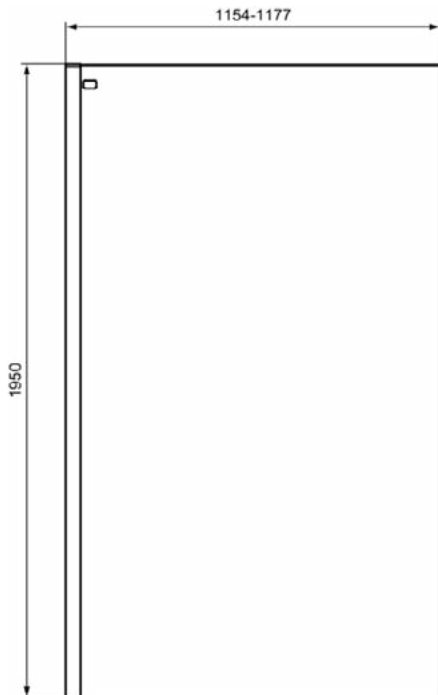

CONNECT 2

K9379EO

CONNECT 2 | Inloop douchewand 1154x14x1950 mm in glanzend zilver afwerking | Glasdikte (6mm), Horizontale aanpassing (23mm), IdealClean

Afbeelding & technische tekening

Algemene informatie

Productcategorie:	Douchewanden
Producttype:	Inloop douchewand
Merk:	Ideal Standard
Collectie:	CONNECT 2
Colour:	EO - Glanzend Zilver
Afwerking van het oppervlak:	glanzend
Hoogte (mm):	1950
Breedte (mm):	1154
Lengte / sprong (mm):	14
Bevestigingswijze:	Bevestigingsbouten
Nettogewicht (kg):	36.00
EAN-code:	8014140456438

Kenmerken

Glasdikte (6mm)

Horizontale aanpassing (23mm)

IdealClean

Downloads

- [Installation Guide](#)
- [Spare Parts List](#)

Productnormen & certificeringen

Normen:	EN 14428
Prestatieverklaring classificatie (DoP):	CA-IR-DA

Product specificaties

Kleurcode:	EO
Kleuromschrijving:	glanzend zilver
Kleur glas:	helder
IdealClean technologie:	Ja
Materiaal profiel:	Aluminium
PVD technologie:	Nee
Veiligheidsglas:	Ja
Afwerking van het oppervlak:	glanzend
Met profiel:	Ja