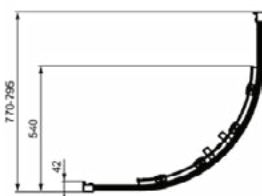

CONNECT 2

K9250EO

CONNECT 2 | 1/4 rond douchecabine 770x770x1955 mm in glanzend zilver afwerking, 2 deuren | Glasdikte (6mm), Horizontale aanpassing (25mm), Click & Clean, IdealClean

Afbeelding & technische tekening

Algemene informatie

Productcategorie:	Douchewanden
Producttype:	1/4 rond douchecabine
Merk:	Ideal Standard
Collectie:	CONNECT 2
Colour:	EO - Glanzend Zilver
Afwerking van het oppervlak:	glanzend
Hoogte (mm):	1955
Breedte (mm):	770
Lengte / sprong (mm):	770 - 795
Bevestigingswijze:	Bevestigingsbouten
Nettogewicht (kg):	41.00
EAN-code:	8014140455691

Kenmerken

Glasdikte (6mm)

Horizontale aanpassing (25mm)

Click & Clean

IdealClean

Downloads

- [Installation Guide](#)
- [Spare Parts List](#)

Productnormen & certificeringen

Normen:	EN 14428
Prestatieverklaring classificatie (DoP):	CA-IR-DA

Product specificaties

Kleurcode:	EO
Kleuromschrijving:	glanzend zilver
Kleur glas:	helder
IdealClean technologie:	Ja
Materiaal profiel:	Aluminium
Aantal deuren (totaal):	2
PVD technologie:	Nee
Veiligheidsglas:	Ja
Afwerking van het oppervlak:	glanzend
Type deur:	Schuifdeur
Met Click & Clean-functie:	Ja
Met grepen:	Ja
Met profiel:	Ja
Met soepel rollende wielen:	Ja