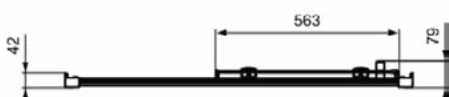

CONNECT 2

K9275V3

CONNECT 2 | Schuifdeur 1070x79x1955 mm in Silk Black afwerking, 1 deur | Glasdikte (6mm), Horizontale aanpassing (25mm), Click & Clean, IdealClean

Afbeelding & technische tekening

Algemene informatie