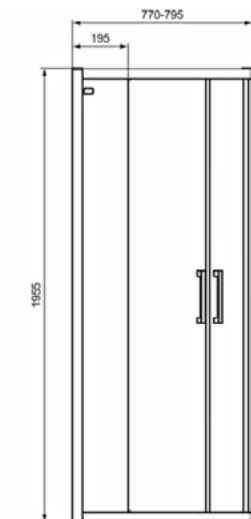

CONNECT 2

K9250V3

CONNECT 2 | 1/4 rond douchecabine 770x770x1955 mm in Silk Black afwerking, 2 deuren | Glasdikte (6mm), Horizontale aanpassing (25mm), Click & Clean, IdealClean

Afbeelding & technische tekening

Algemene informatie

Productcategorie:	Douchewanden
Producttype:	1/4 rond douchecabine
Merk:	Ideal Standard
Collectie:	CONNECT 2
Colour:	V3 - Silk Black
Afwerking van het oppervlak:	satijn
Hoogte (mm):	1955
Breedte (mm):	770
Lengte / sprong (mm):	770 - 795
Bevestigingswijze:	Bevestigingsbouten
Nettogewicht (kg):	41.00
EAN-code:	8014140483588

Kenmerken

	Glasdikte (6mm)		Horizontale aanpassing (25mm)
	Click & Clean		IdealClean

Downloads

- [Installation Guide](#)
- [Spare Parts List](#)

Productnormen & certificeringen

Normen:	EN 14428
Prestatieverklaring classificatie (DoP):	CA-IR-DA

Product specificaties

Kleurcode:	V3
Kleuromschrijving:	Silk Black
Kleur glas:	helder
IdealClean technologie:	Ja
Materiaal profiel:	Aluminium
Aantal deuren (totaal):	2
PVD technologie:	Nee
Veiligheidsglas:	Ja
Afwerking van het oppervlak:	satijn
Type deur:	Schuifdeur
Met Click & Clean-functie:	Ja
Met grepen:	Ja
Met profiel:	Ja
Met soepel rollende wielen:	Ja