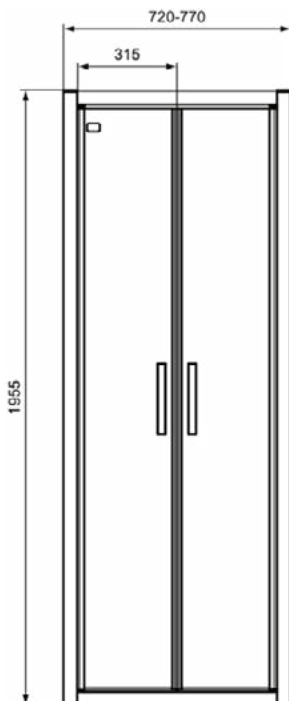

CONNECT 2

K9291EO

CONNECT 2 | Klapdeur 720x62x1955 mm in glanzend zilver afwerking, 2 deuren | Glasdikte (6mm), Horizontale aanpassing (25mm), IdealClean

Afbeelding & technische tekening

Algemene informatie

Productcategorie:	Douchewanden
Producttype:	Klapdeur
Merk:	Ideal Standard
Collectie:	CONNECT 2
Colour:	EO - Glanzend Zilver
Afwerking van het oppervlak:	glanzend
Hoogte (mm):	1955
Breedte (mm):	720
Lengte / sprong (mm):	62
Bevestigingswijze:	Bevestigingsbouten
Nettogewicht (kg):	26.00
EAN-code:	8014140456292

Kenmerken

Glasdikte (6mm)

Horizontale aanpassing (25mm)

IdealClean

Downloads

- [Installation Guide](#)
- [Spare Parts List](#)

Productnormen & certificeringen

Normen:	EN 14428
Prestatieverklaring classificatie (DoP):	CA-IR-DA

Product specificaties

Kleurcode:	EO
Kleuromschrijving:	glanzend zilver
Kleur glas:	helder
IdealClean technologie:	Ja
Materiaal profiel:	Aluminium
Aantal deuren (totaal):	2
PVD technologie:	Nee
Veiligheidsglas:	Ja
Afwerking van het oppervlak:	glanzend
Met grepen:	Ja
Met profiel:	Ja