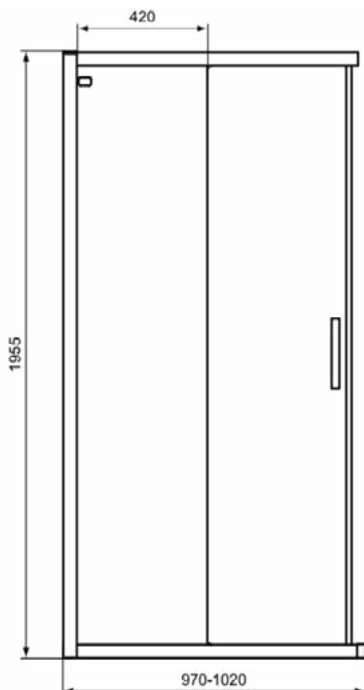

CONNECT 2

K9262EO

CONNECT 2 | Schuifdeur 970x83x1955 mm in glanzend zilver afwerking, 1 deur | Glasdikte (6mm), Horizontale aanpassing (25mm), Click & Clean, IdealClean

Afbeelding & technische tekening

Algemene informatie