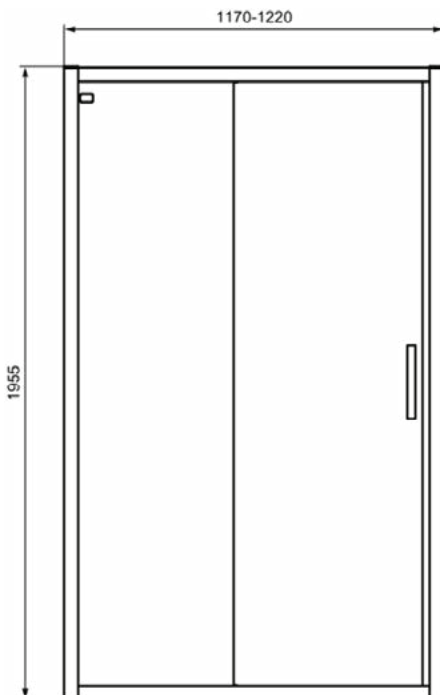

CONNECT 2

K9277EO

CONNECT 2 | Schuifdeur 1170x79x1955 mm in glanzend zilver afwerking, 1 deur | Glasdikte (6mm), Horizontale aanpassing (25mm), Click & Clean, IdealClean

Afbeelding & technische tekening

Algemene informatie