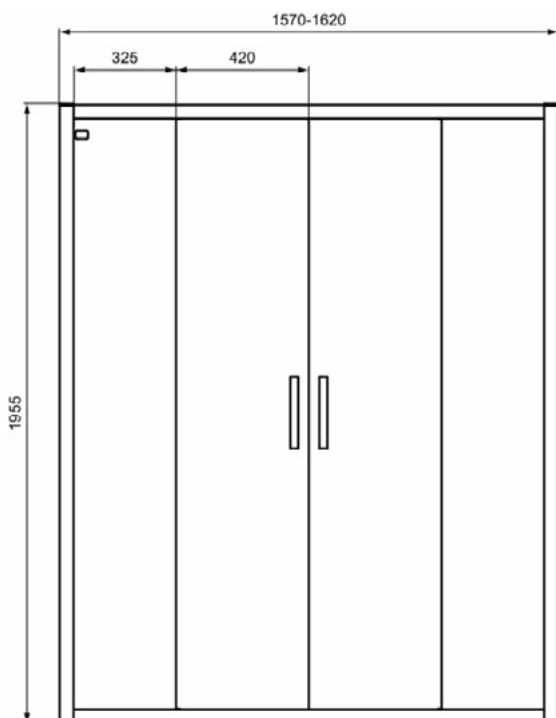

CONNECT 2

K9282V3

CONNECT 2 | Schuifdeur 1570x79x1955 mm in Silk Black afwerking, 2 deuren | Glasdikte (6mm), Horizontale aanpassing (25mm), Click & Clean, IdealClean

Afbeelding & technische tekening

Algemene informatie

Productcategorie:	Douchewanden
Producttype:	Schuifdeur
Merk:	Ideal Standard
Collectie:	CONNECT 2
Colour:	V3 - Silk Black
Afwerking van het oppervlak:	satijn
Hoogte (mm):	1955
Breedte (mm):	1570
Lengte / sprong (mm):	79
Bevestigingswijze:	Bevestigingsbouten
Nettogewicht (kg):	53.00
EAN-code:	8014140483786

Kenmerken

Glasdikte (6mm)

Horizontale aanpassing (25mm)

Click & Clean

IdealClean

Downloads

- [Installation Guide](#)
- [Spare Parts List](#)

Productnormen & certificeringen

Normen:	EN 14428
Prestatieverklaring classificatie (DoP):	CA-IR-DA

Product specificaties

Kleurcode:	V3
Kleuromschrijving:	Silk Black
Kleur glas:	helder
IdealClean technologie:	Ja
Materiaal profiel:	Aluminium
Aantal deuren (totaal):	2
PVD technologie:	Nee
Veiligheidsglas:	Ja
Afwerking van het oppervlak:	satijn
Met Click & Clean-functie:	Ja
Met grepen:	Ja
Met profiel:	Ja
Met soepel rollende wielen:	Ja