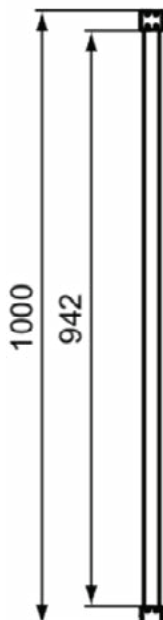

CONNECT 2

K9380V3

CONNECT 2 | Verstevigende beugel 1000x37x17 mm in Silk Black afwerking

Afbeelding & technische tekening

Algemene informatie

Productcategorie:	Toebehoren douchewanden
Producttype:	Verstevigende beugel
Merk:	Ideal Standard
Collectie:	CONNECT 2
Colour:	V3 - Silk Black
Afwerking van het oppervlak:	satijn
Hoogte (mm):	17
Breedte (mm):	1000
Lengte / sprong (mm):	37
Nettogewicht (kg):	2.00
EAN-code:	8014140483892

Downloads

- [Spare Parts List](#)

Product specificaties

Kleurcode:	V3
Kleuomschrijving:	Silk Black
Materiaal:	Metaal
Omkeerbaar:	Ja
Afwerking van het oppervlak:	satijn