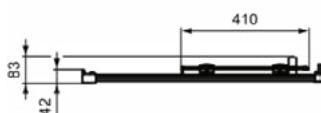

CONNECT 2

K9259EO

CONNECT 2 | Schuifdeur 770x83x1955 mm in glanzend zilver afwerking, 1 deur | Glasdikte (6mm), Horizontale aanpassing (25mm), Click & Clean, IdealClean

Afbeelding & technische tekening

Algemene informatie