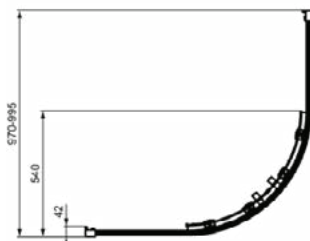

Algemene informatie

Productcategorie:	Douchewanden
Producttype:	1/4 rond douchecabine
Merk:	Ideal Standard
Collectie:	CONNECT 2
Colour:	V3 - Silk Black
Afwerking van het oppervlak:	satijn
Hoogte (mm):	1955
Breedte (mm):	970
Lengte / sprong (mm):	970 - 995
Bevestigingswijze:	Bevestigingsbouten
Nettogewicht (kg):	53.00
EAN-code:	8014140483601