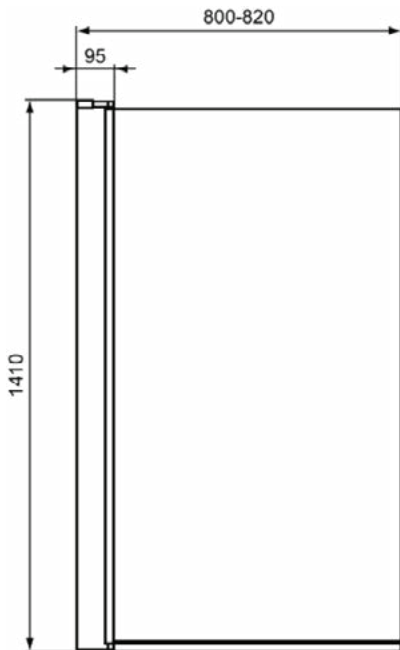

CONNECT 2

T9923V3

CONNECT 2 | Badscherm 800x50x1410 mm in Silk Black afwerking

Afbeelding & technische tekening

Algemene informatie

Productcategorie:	Toebehoren bad
Producttype:	Badscherm
Merk:	Ideal Standard
Collectie:	CONNECT 2
Ontwerper:	Studio Levien
Colour:	V3 - Silk Black
Afwerking van het oppervlak:	satijn
Hoogte (mm):	1410
Breedte (mm):	800
Lengte / sprong (mm):	50
Nettogewicht (kg):	19.00
EAN-code:	8014140483977

Downloads

- [Installation Guide](#)
- [Spare Parts List](#)

Productnormen & certificeringen

Normen:	EN 14428
Prestatieverklaring classificatie (DoP):	CA-IR-DA

Product specificaties

Kleurcode:	V3
Kleuromschrijving:	Silk Black
Verborgen bevestiging:	Ja
Materiaal:	Glas
Materiaalkwaliteit:	Veiligheidsglas
Afwerking van het oppervlak:	satijn