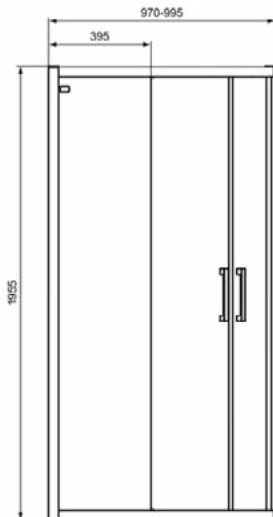

CONNECT 2

K9252EO

CONNECT 2 | 1/4 rond douchecabine 970x970x1955 mm in glanzend zilver afwerking, 2 deuren | Glasdikte (6mm), Horizontale aanpassing (25mm), Click & Clean, IdealClean

Afbeelding & technische tekening