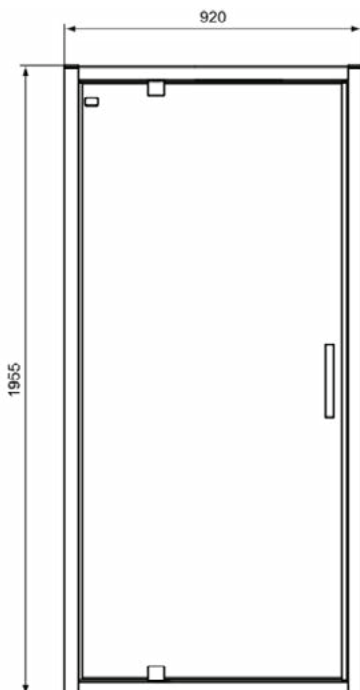

CONNECT 2

K9271EO

CONNECT 2 | Draaideur 920x62x1955 mm in glanzend zilver afwerking, 1 deur | Glasdikte (6mm), Horizontale aanpassing (25mm), Click & Clean, IdealClean

Afbeelding & technische tekening

Algemene informatie

Productcategorie:	Douchewanden
Producttype:	Draaideur
Merk:	Ideal Standard
Collectie:	CONNECT 2
Colour:	EO - Glanzend Zilver
Afwerking van het oppervlak:	glanzend
Hoogte (mm):	1955
Breedte (mm):	920
Lengte / sprong (mm):	62
Bevestigingswijze:	Bevestigingsbouten
Nettogewicht (kg):	33.00
EAN-code:	8014140456100

Kenmerken

	Glasdikte (6mm)		Horizontale aanpassing (25mm)
	Click & Clean		IdealClean

Downloads

- [Installation Guide](#)
- [Spare Parts List](#)

Productnormen & certificeringen

Normen:	EN 14428
Prestatieverklaring classificatie (DoP):	CA-IR-DA

Product specificaties

Kleurcode:	EO
Kleuromschrijving:	glanzend zilver
Kleur glas:	helder
IdealClean technologie:	Ja
Materiaal profiel:	Aluminium
Aantal deuren (totaal):	1
PVD technologie:	Nee
Veiligheidsglas:	Ja
Afwerking van het oppervlak:	glanzend
Met Click & Clean-functie:	Ja
Met grepen:	Ja
Met profiel:	Ja
Met soepel rollende wielen:	Ja