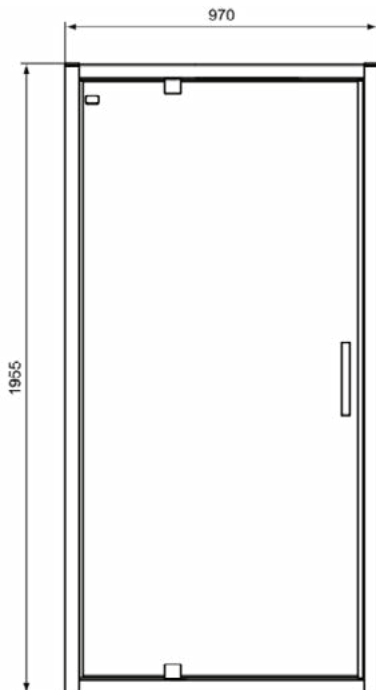

CONNECT 2

K9272V3

CONNECT 2 | Draaideur 970x62x1955 mm in Silk Black afwerking, 1 deur | Glasdikte (6mm), Horizontale aanpassing (25mm), IdealClean

Afbeelding & technische tekening

Algemene informatie

Productcategorie:	Douchewanden
Producttype:	Draaideur
Merk:	Ideal Standard
Collectie:	CONNECT 2
Colour:	V3 - Silk Black
Afwerking van het oppervlak:	satijn
Hoogte (mm):	1955
Breedte (mm):	970
Lengte / sprong (mm):	62
Bevestigingswijze:	Bevestigingsbouten
Nettogewicht (kg):	35.00
EAN-code:	8014140483717

Kenmerken

Glasdikte (6mm)

Horizontale aanpassing (25mm)

IdealClean

Downloads

- [Installation Guide](#)
- [Spare Parts List](#)

Productnormen & certificeringen

Normen:	EN 14428
Prestatieverklaring classificatie (DoP):	CA-IR-DA

Product specificaties

Kleurcode:	V3
Kleuromschrijving:	Silk Black
Kleur glas:	helder
IdealClean technologie:	Ja
Materiaal profiel:	Aluminium
Aantal deuren (totaal):	1
PVD technologie:	Nee
Veiligheidsglas:	Ja
Afwerking van het oppervlak:	satijn
Met grepen:	Ja
Met profiel:	Ja