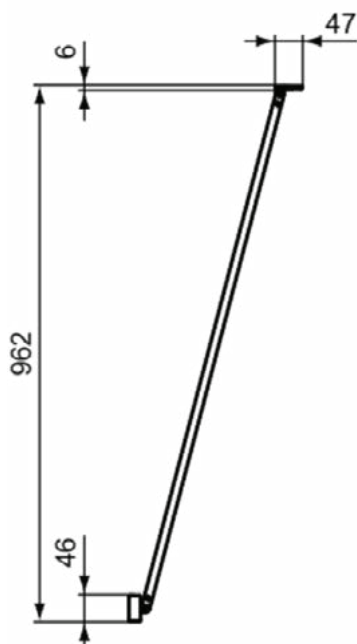

Afbeelding & technische tekening

Algemene informatie

Productcategorie:	Toebehoren douchewanden
Producttype:	Verstevigende beugel
Merk:	Ideal Standard
Collectie:	CONNECT 2
Colour:	V3 - Silk Black
Afwerking van het oppervlak:	satijn
Hoogte (mm):	20
Breedte (mm):	962
Lengte / sprong (mm):	309
Nettogewicht (kg):	2.00
EAN-code:	8014140483908