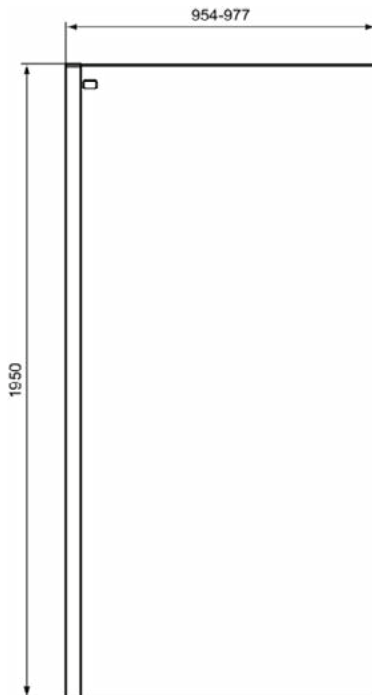

CONNECT 2

K9378EO

CONNECT 2 | Inloop douchewand 954x14x1950 mm in glanzend zilver afwerking | Glasdikte (6mm), Horizontale aanpassing (23mm), IdealClean

Afbeelding & technische tekening

Algemene informatie