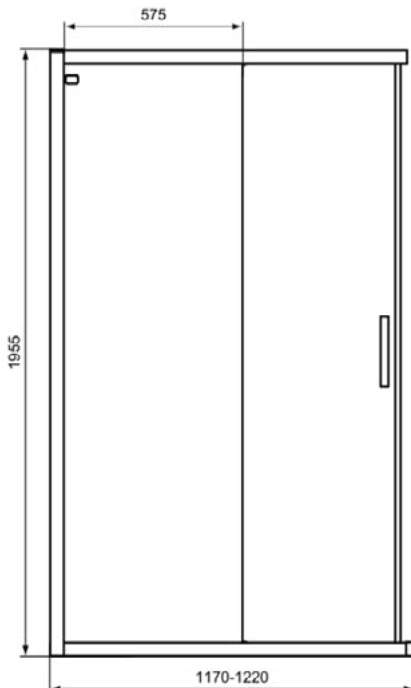

CONNECT 2

K9264V3

CONNECT 2 | Schuifdeur 1170x83x1955 mm in Silk Black afwerking, 1 deur | Glasdikte (6mm), Horizontale aanpassing (25mm), Click & Clean, IdealClean

Afbeelding & technische tekening

Algemene informatie

Productcategorie:	Douchewanden
Producttype:	Schuifdeur
Merk:	Ideal Standard
Collectie:	CONNECT 2
Colour:	V3 - Silk Black
Afwerking van het oppervlak:	satijn
Hoogte (mm):	1955
Breedte (mm):	1170
Lengte / sprong (mm):	83
Bevestigingswijze:	Bevestigingsbouten
Nettogewicht (kg):	40.00
EAN-code:	8014140483656

Kenmerken

Glasdikte (6mm)

Horizontale aanpassing (25mm)

Click & Clean

IdealClean

Downloads

- [Installation Guide](#)
- [Spare Parts List](#)

Productnormen & certificeringen

Normen:	EN 14428
Prestatieverklaring classificatie (DoP):	CA-IR-DA

Product specificaties

Kleurcode:	V3
Kleuromschrijving:	Silk Black
Kleur glas:	helder
IdealClean technologie:	Ja
Materiaal profiel:	Aluminium
Aantal deuren (totaal):	1
PVD technologie:	Nee
Veiligheidsglas:	Ja
Afwerking van het oppervlak:	satijn
Met Click & Clean-functie:	Ja
Met grepen:	Ja
Met profiel:	Ja
Met soepel rollende wielen:	Ja