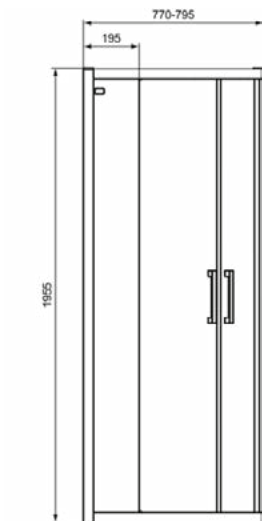

CONNECT 2

K9250EO

CONNECT 2 | 1/4 rond douchecabine 770x770x1955 mm in glanzend zilver afwerking, 2 deuren | Glasdikte (6mm), Horizontale aanpassing (25mm), Click & Clean, IdealClean

Afbeelding & technische tekening