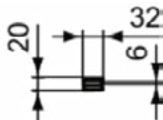

CONNECT 2

K9382VA

CONNECT 2 | Verstevigende beugel in grijs afwerking

Afbeelding & technische tekening

Algemene informatie

Productcategorie:	Toebehoren douchewanden
Producttype:	Verstevigende beugel
Merk:	Ideal Standard
Collectie:	CONNECT 2
Colour:	VA - Grijs
Afwerking van het oppervlak:	mat
Nettogewicht (kg):	2.00
EAN-code:	8014140457046

Downloads

- [Spare Parts List](#)

Product specificaties

Kleurcode:	VA
Kleuromschrijving:	grijs
Afwerking van het oppervlak:	mat