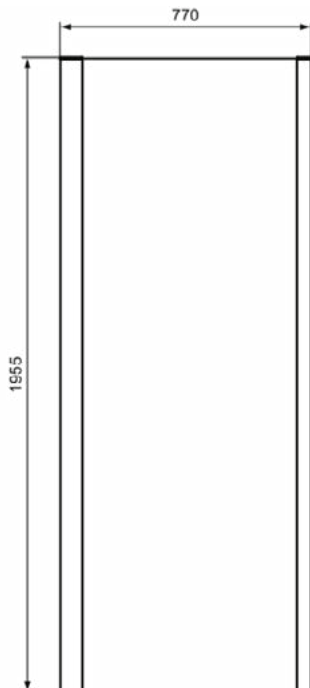

CONNECT 2

K9299V3

CONNECT 2 | Zijwand 770x45x1955 mm in Silk Black afwerking | Glasdikte (6mm), Horizontale aanpassing (50mm), IdealClean

Afbeelding & technische tekening

Algemene informatie

Productcategorie:	Douchewanden
Producttype:	Zijwand
Merk:	Ideal Standard
Collectie:	CONNECT 2
Colour:	V3 - Silk Black
Afwerking van het oppervlak:	satijn
Hoogte (mm):	1955
Breedte (mm):	770
Lengte / sprong (mm):	45
Bevestigingswijze:	Bevestigingsbouten
Nettogewicht (kg):	25.00
EAN-code:	8014140483830