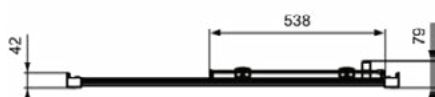

CONNECT 2

K9274V3

CONNECT 2 | Schuifdeur 1020x79x1955 mm in Silk Black afwerking, 1 deur | Glasdikte (6mm), Horizontale aanpassing (25mm), Click & Clean, IdealClean

Afbeelding & technische tekening

Algemene informatie

Productcategorie:	Douchewanden
Producttype:	Schuifdeur
Merk:	Ideal Standard
Collectie:	CONNECT 2
Colour:	V3 - Silk Black
Afwerking van het oppervlak:	satijn
Hoogte (mm):	1955
Breedte (mm):	1020
Lengte / sprong (mm):	79
Bevestigingswijze:	Bevestigingsbouten
Nettogewicht (kg):	36.00
EAN-code:	8014140483731

Kenmerken

Glasdikte (6mm)

Horizontale aanpassing (25mm)

Click & Clean

IdealClean

Downloads

- [Installation Guide](#)
- [Spare Parts List](#)

Productnormen & certificeringen

Normen:	EN 14428
Prestatieverklaring classificatie (DoP):	CA-IR-DA

Product specificaties

Kleurcode:	V3
Kleuromschrijving:	Silk Black
Kleur glas:	helder
IdealClean technologie:	Ja
Materiaal profiel:	Aluminium
Aantal deuren (totaal):	1
PVD technologie:	Nee
Veiligheidsglas:	Ja
Afwerking van het oppervlak:	satijn
Met Click & Clean-functie:	Ja
Met grepen:	Ja
Met profiel:	Ja
Met soepel rollende wielen:	Ja