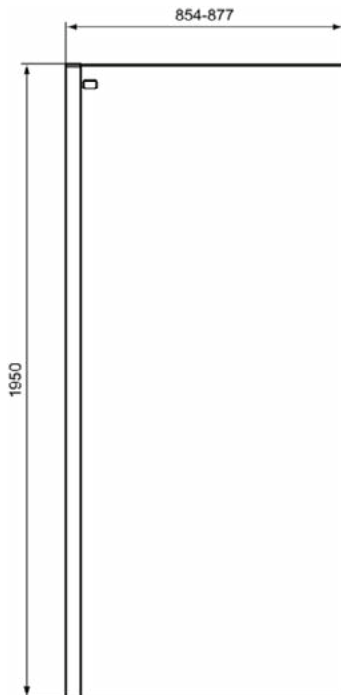

CONNECT 2

K9377EO

CONNECT 2 | Inloop douchewand 854x14x1950 mm in glanzend zilver afwerking | Glasdikte (6mm), Horizontale aanpassing (23mm), IdealClean

Afbeelding & technische tekening

Algemene informatie

Productcategorie:	Douchewanden
Producttype:	Inloop douchewand
Merk:	Ideal Standard
Collectie:	CONNECT 2
Colour:	EO - Glanzend Zilver
Afwerking van het oppervlak:	glanzend
Hoogte (mm):	1950
Breedte (mm):	854
Lengte / sprong (mm):	14
Bevestigingswijze:	Bevestigingsbouten
Nettogewicht (kg):	27.00
EAN-code:	8014140456414

Kenmerken

Glasdikte (6mm)

Horizontale aanpassing (23mm)

IdealClean

Downloads

- [Installation Guide](#)
- [Spare Parts List](#)

Productnormen & certificeringen

Normen:	EN 14428
Prestatieverklaring classificatie (DoP):	CA-IR-DA

Product specificaties

Kleurcode:	EO
Kleuromschrijving:	glanzend zilver
Kleur glas:	helder
IdealClean technologie:	Ja
Materiaal profiel:	Aluminium
PVD technologie:	Nee
Veiligheidsglas:	Ja
Afwerking van het oppervlak:	glanzend
Met profiel:	Ja