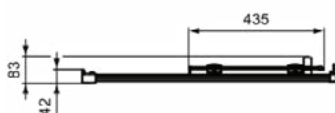

CONNECT 2

K9260EO

CONNECT 2 | Schuifdeur 820x83x1955 mm in glanzend zilver afwerking, 1 deur | Glasdikte (6mm), Horizontale aanpassing (25mm), Click & Clean, IdealClean

Afbeelding & technische tekening

Algemene informatie