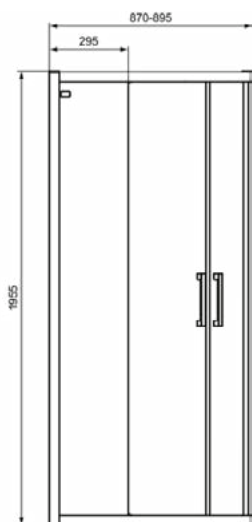

CONNECT 2

K9251V3

CONNECT 2 | 1/4 rond douchecabine 870x1955 mm in Silk Black afwerking, 2 deuren | Glasdikte (6mm), Horizontale aanpassing (25mm), Click & Clean, IdealClean

Afbeelding & technische tekening

Algemene informatie

Productcategorie:	Douchewanden
Producttype:	1/4 rond douchecabine
Merk:	Ideal Standard
Collectie:	CONNECT 2
Colour:	V3 - Silk Black
Afwerking van het oppervlak:	satijn
Hoogte (mm):	1955
Breedte (mm):	870
Bevestigingswijze:	Bevestigingsbouten
Nettogewicht (kg):	47.00
EAN-code:	8014140483595

Kenmerken

Glasdikte (6mm)

Horizontale aanpassing (25mm)

Click & Clean

IdealClean

Downloads

- [Installation Guide](#)
- [Spare Parts List](#)

Productnormen & certificeringen

Normen:	EN 14428
Prestatieverklaring classificatie (DoP):	CA-IR-DA

Product specificaties

Kleurcode:	V3
Kleuromschrijving:	Silk Black
Kleur glas:	helder
IdealClean technologie:	Ja
Materiaal profiel:	Aluminium
Aantal deuren (totaal):	2
PVD technologie:	Nee
Veiligheidsglas:	Ja
Afwerking van het oppervlak:	satijn
Type deur:	Schuifdeur
Met Click & Clean-functie:	Ja
Met grepen:	Ja
Met profiel:	Ja
Met soepel rollende wielen:	Ja