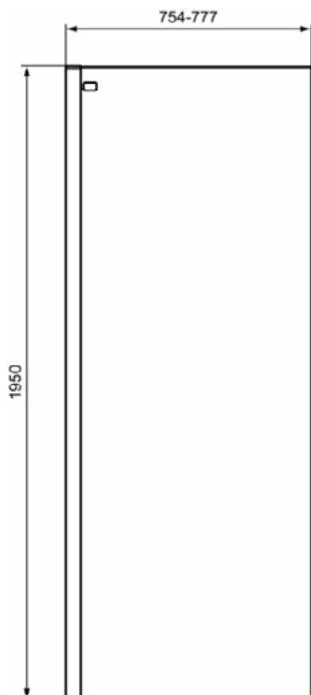

CONNECT 2

K9376EO

CONNECT 2 | Inloop douchewand 754x14x1950 mm in glanzend zilver afwerking | Glasdikte (6mm), Horizontale aanpassing (23mm), IdealClean

Afbeelding & technische tekening

Algemene informatie

Productcategorie:	Douchewanden
Producttype:	Inloop douchewand
Merk:	Ideal Standard
Collectie:	CONNECT 2
Colour:	EO - Glanzend Zilver
Afwerking van het oppervlak:	glanzend
Hoogte (mm):	1950
Breedte (mm):	754
Lengte / sprong (mm):	14
Bevestigingswijze:	Bevestigingsbouten
Nettogewicht (kg):	24.00
EAN-code:	8014140456407

Kenmerken

Glasdikte (6mm)

Horizontale aanpassing (23mm)

IdealClean

Downloads

- [Installation Guide](#)
- [Spare Parts List](#)

Productnormen & certificeringen

Normen:	EN 14428
Prestatieverklaring classificatie (DoP):	CA-IR-DA

Product specificaties

Kleurcode:	EO
Kleuromschrijving:	glanzend zilver
Kleur glas:	helder
IdealClean technologie:	Ja
Materiaal profiel:	Aluminium
PVD technologie:	Nee
Veiligheidsglas:	Ja
Afwerking van het oppervlak:	glanzend
Met profiel:	Ja