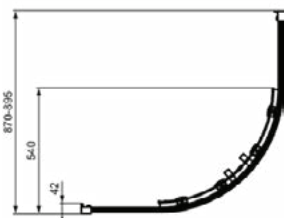

CONNECT 2

K9251V3

CONNECT 2 | 1/4 rond douchecabine 870x1955 mm in Silk Black afwerking, 2 deuren | Glasdikte (6mm), Horizontale aanpassing (25mm), Click & Clean, IdealClean

Afbeelding & technische tekening

Algemene informatie

Productcategorie:	Douchewanden
Producttype:	1/4 rond douchecabine
Merk:	Ideal Standard
Collectie:	CONNECT 2
Colour:	V3 - Silk Black
Afwerking van het oppervlak:	satijn
Hoogte (mm):	1955
Breedte (mm):	870
Bevestigingswijze:	Bevestigingsbouten
Nettogewicht (kg):	47.00
EAN-code:	8014140483595

Kenmerken

Glasdikte (6mm)

Horizontale aanpassing (25mm)

Click & Clean

IdealClean

Downloads

- [Installation Guide](#)
- [Spare Parts List](#)

Productnormen & certificeringen

Normen:	EN 14428
Prestatieverklaring classificatie (DoP):	CA-IR-DA

Product specificaties

Kleurcode:	V3
Kleuromschrijving:	Silk Black
Kleur glas:	helder
IdealClean technologie:	Ja
Materiaal profiel:	Aluminium
Aantal deuren (totaal):	2
PVD technologie:	Nee
Veiligheidsglas:	Ja
Afwerking van het oppervlak:	satijn
Type deur:	Schuifdeur
Met Click & Clean-functie:	Ja
Met grepen:	Ja
Met profiel:	Ja
Met soepel rollende wielen:	Ja