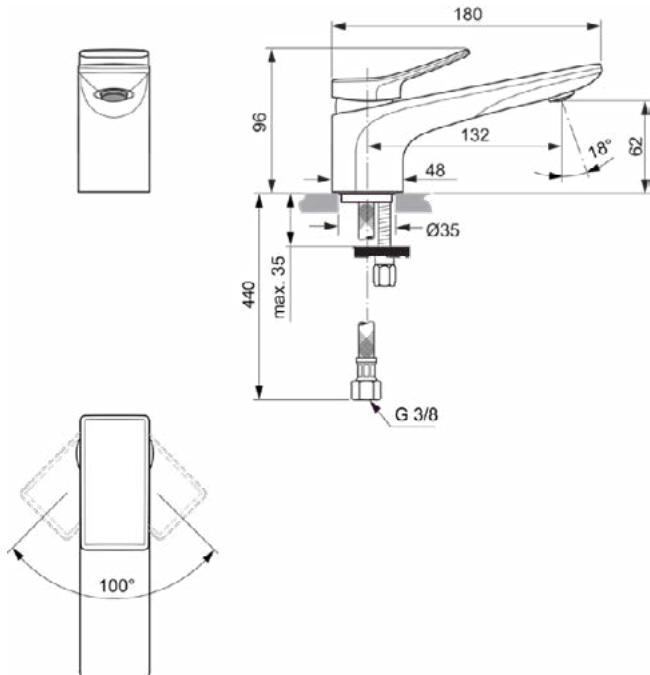

CONCA

BC754GN

CONCA | Wastafelmengkraan 48x180x96 mm, 132 mm sprong uitloop in Silver Storm afwerking, 5 l/min (3 bar), zonder waste | EasyFix, EPD, FirmaFlow, PVD technologie

Afbeelding & technische tekening

Algemene informatie

Productcategorie:	Wastafelmengkranen
Producttype:	Wastafelmengkraan
Merk:	Ideal Standard
Collectie:	CONCA
Ontwerper:	Palomba Serafini Associati
Colour:	GN - Silver Storm
Afwerking van het oppervlak:	satijn
Hoogte (mm):	96
Breedte (mm):	48
Lengte / sprong (mm):	180
Bevestigingswijze:	EasyFix
Nettogewicht (kg):	1.25
EAN-code:	3800861085027

Kenmerken

EasyFix

EPD

FirmaFlow

PVD technologie

Downloads

- [EPD](#)
- [Declaration of Conformity](#)
- [Installation Guide](#)
- [Spare Parts List](#)

Productnormen & certificeringen

Normen:	EN 248 | DIN 4109-1 | EN 817
Naam van het ACS-certificaat:	19 ACC LY 744

Product specificaties

Aantal grepen:	1
BlueStart technologie:	Nee
Kleurcode:	GN
Kleuromschrijving:	Silver Storm
Cool Body Technologie:	Nee
DVGW intrinsiek veilig:	Nee
EasyFix technologie:	Ja
FirmaFlow mengpatroon:	Ja
Toepassing greep:	Volume & temperatuurregeling
Positie greep:	Bovenkant
Ideal Pure technologie:	Nee
Met kettingoog:	Nee
Geïntegreerde elektronica:	Nee
Lagedrukmodel:	Nee