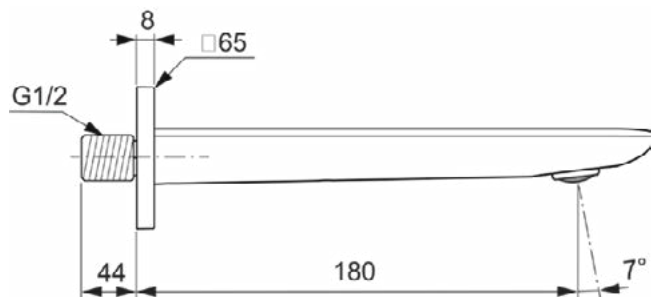

CONCA

BC769GN

CONCA | Wanduitloop 65x65 mm, 180 mm sprong uitloop in Silver Storm afwerking, 20 l/min (3 bar) | PVD technologie

Afbeelding & technische tekening

Algemene informatie

Productcategorie:	Uitlopen
Producttype:	Wanduitloop
Merk:	Ideal Standard
Collectie:	CONCA
Ontwerper:	Palomba Serafini Associati
Colour:	GN - Silver Storm
Afwerking van het oppervlak:	satijn
Hoogte (mm):	65
Breedte (mm):	65
Bevestigingswijze:	Koppelingsmoer
Nettogewicht (kg):	0.75
EAN-code:	3800861085218

Kenmerken

Downloads

- [Declaration of Conformity](#)
- [Installation Guide](#)
- [Spare Parts List](#)

Productnormen & certificeringen

Naam van het ACS-certificaat: 19 ACC LY 087

Product specificaties

Aantal rozetten:	1
Kleurcode:	GN
Kleuromschrijving:	Silver Storm
Materiaal:	Metaal
Materiaal basisdeel:	Messing
Maximale volumestroom bij 3 bar (l/min):	20
Maximale volumestroom bij 3 bar (l/min) voor alle uitgangen:	20
Max. debiet bij 3 bar (l) voor uitloop:	20
Maximale werkdruk (bar):	5
Minimale werkdruk (bar):	0.5
PVD technologie:	Ja
Vorm van de rozet(ten):	Vierkant
Oppervlakte dekking:	PVD
Afwerking van het oppervlak:	satijn
Type straalregelaar:	Beluchter
Zichtbaarheid van de straalregelaar:	Zichtbaar