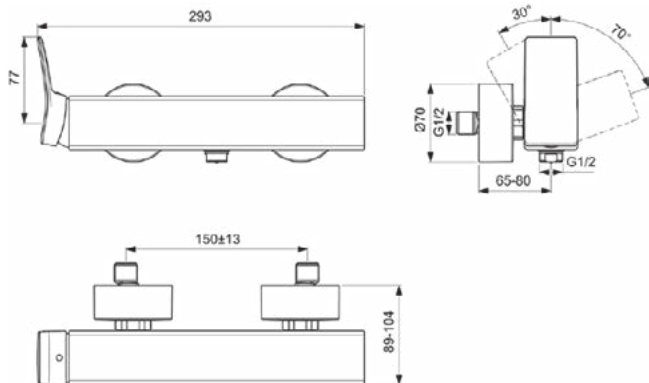

CONCA

BC761A2

CONCA | Douchemengkraan 293x89x112 mm in brushed gold afwerking, 20.0 l/min (3 bar) | Click technologie, EPD, FirmaFlow, PVD technologie

Afbeelding & technische tekening

Algemene informatie

Productcategorie:	Douchemengkranen
Producttype:	Douchemengkraan
Merk:	Ideal Standard
Collectie:	CONCA
Ontwerper:	Palomba Serafini Associati
Colour:	A2 - Brushed Gold
Afwerking van het oppervlak:	satijn
Hoogte (mm):	112
Breedte (mm):	293
Lengte / sprong (mm):	89 - 104
Bevestigingswijze:	S-koppelingen
Nettogewicht (kg):	2.42
EAN-code:	3800861085416