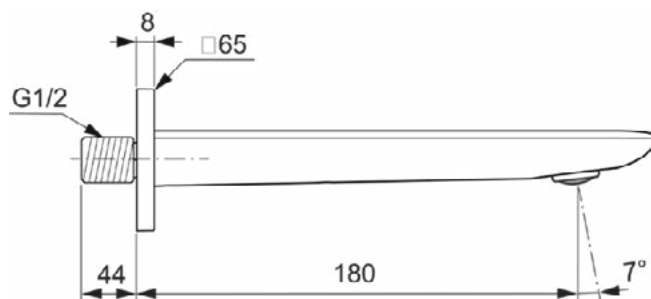

Product specificaties

Aantal rozetten:	1
Kleurcode:	A5
Kleuromschrijving:	magnetic grey
Materiaal:	Metaal
Materiaal basisdeel:	Messing
Maximale volumestroom bij 3 bar (l/min):	20
Maximale volumestroom bij 3 bar (l/min) voor alle uitgangen:	20
Max. debiet bij 3 bar (l) voor uitloop:	20
Maximale werkdruk (bar):	5
Minimale werkdruk (bar):	0.5
PVD technologie:	Ja
Vorm van de rozet(ten):	Vierkant
Oppervlakte dekking:	PVD
Afwerking van het oppervlak:	satijn
Type straalregelaar:	Beluchter
Zichtbaarheid van de straalregelaar:	Zichtbaar