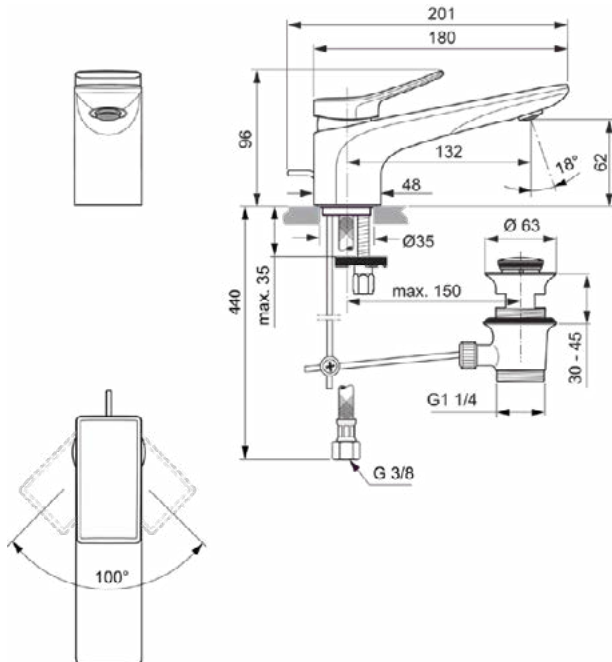

CONCA

BC753A2

CONCA | Wastafelmengkraan 48x201x96 mm, 132 mm sprong uitloop in brushed gold afwerking, 5 l/min (3 bar), met waste | EasyFix, EPD, FirmaFlow, PVD technologie

Afbeelding & technische tekening