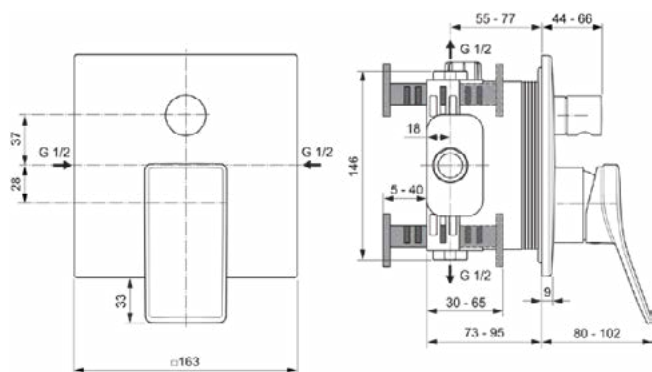

CONCA

A7374A5

CONCA | Bad/douchemengkraan (opbouwdeel) 163x80x196 mm in magnetic grey afwerking, Kit 1 required (A1000), 23.0 l/min (3 bar) | Click technologie, EPD, PVD technologie

Afbeelding & technische tekening

Algemene informatie

Productcategorie:	Bad/douchemengkransen
Producttype:	Bad/douchemengkraan (opbouwdeel)
Merk:	Ideal Standard
Collectie:	CONCA
Ontwerper:	Palomba Serafini Associati
Colour:	A5 - Magnetic Grey
Afwerking van het oppervlak:	satijn
Hoogte (mm):	196
Breedte (mm):	163
Lengte / sprong (mm):	80 - 102
Bevestigingswijze:	Inbouwdeel benodigd
Aanbevolen inbouwdeel:	A1000
Nettogewicht (kg):	1.45
EAN-code:	3800861085775

Kenmerken

Click technologie

EPD

PVD technologie

Downloads

- [EPD](#)
- [Declaration of Conformity](#)
- [Installation Guide](#)
- [Spare Parts List](#)

Productnormen & certificeringen

Normen:	EN 817
Naam van het ACS-certificaat:	20 ACC LY 099

Product specificaties

Aantal rozetten:	1
Aantal grepen:	1
Kleurcode:	A5
Kleuomschrijving:	magnetic grey
Cool Body Technologie:	Nee
Afsluitbare S-koppelingen:	Nee
Instelbare spoeltijd:	Nee
Positie greep:	Voorkant
Materiaal:	Metaal
Materiaal rozetten:	Kunststof
Materiaalkwaliteit:	Messing
Maximale volumestroom bij 3 bar (l/min):	23.0