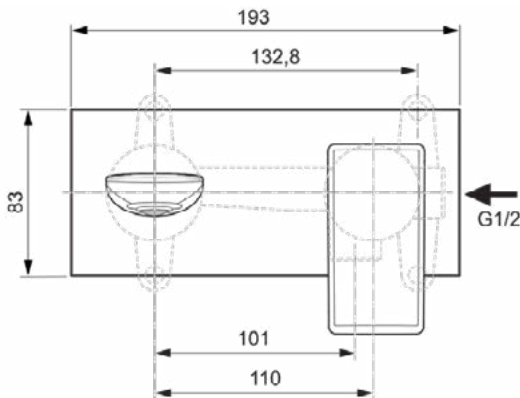

CONCA

A7371AA

CONCA | Wandmengkraan 193x113.5 mm, 180 mm sprong uitloop in chroom afwerking, Kit 1 required (A1313), 5 l/min (3 bar), zonder waste | EPD, FirmaFlow, SmartShine

Afbeelding & technische tekening

Algemene informatie

Productcategorie:	Wastafelmengkranen
Producttype:	Wandmengkraan
Merk:	Ideal Standard
Collectie:	CONCA
Ontwerper:	Palomba Serafini Associati
Colour:	AA - Chroom
Afwerking van het oppervlak:	glanzend
Hoogte (mm):	113,5
Breedte (mm):	193
Bevestigingswijze:	Inbouwdeel benodigd
Aanbevolen inbouwdeel:	A1313
Nettogewicht (kg):	1.12
EAN-code:	3800861084747

Kenmerken

EPD

FirmaFlow

SmartShine

Downloads

- [EPD](#)
- [Declaration of Conformity](#)
- [Installation Guide](#)
- [Spare Parts List](#)

Productnormen & certificeringen

Normen:	EN 248 | DIN 4109-1 | EN 200
Naam van het ACS-certificaat:	19 ACC LY 087

Product specificaties

Aantal rozetten:	1
Aantal grepen:	1
BlueStart technologie:	Nee
Kleurcode:	AA
Kleuromschrijving:	chroom
Cool Body Technologie:	Nee
EasyFix technologie:	Nee
FirmaFlow mengpatroon:	Ja
Toepassing greep:	Volume & temperatuurregeling
Positie greep:	Voorkant
Met kettingoog:	Nee
Geïntegreerde elektronica:	Nee
Lagedrukmodel:	Nee
Materiaal:	Metaal