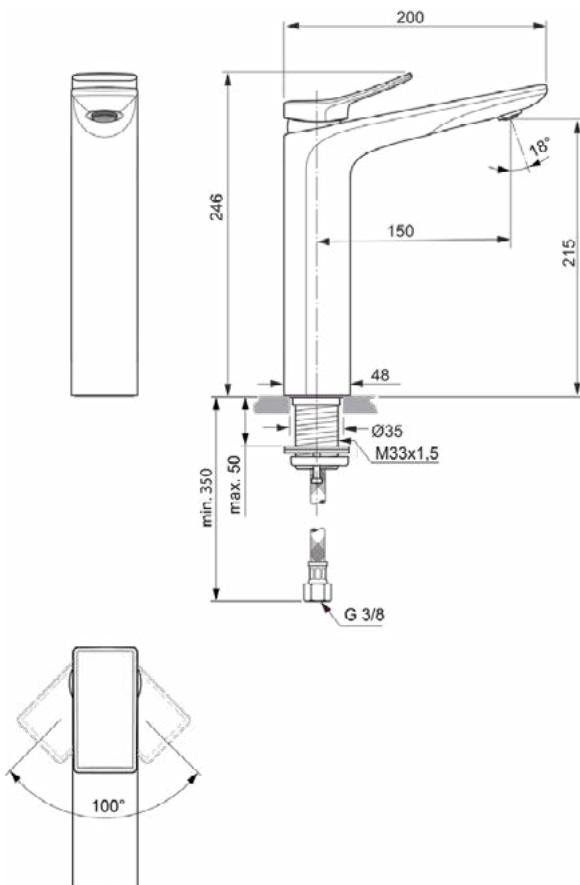

CONCA

BC758A2

CONCA | Wastafelmengkraan 48x200x246 mm, 150 mm sprong uitloop in brushed gold afwerking, 5 l/min (3 bar), zonder waste | EPD, FirmaFlow, PVD technologie

Afbeelding & technische tekening

Algemene informatie