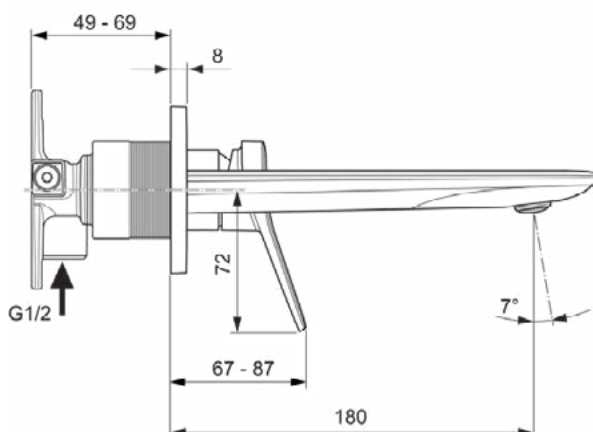

CONCA

A7371A2

CONCA | Wandmengkraan 193x113.5 mm, 180 mm sprong uitloop in brushed gold afwerking, Kit 1 required (A1313), 5 l/min (3 bar), zonder waste | EPD, FirmaFlow, PVD technologie

Afbeelding & technische tekening

Algemene informatie

Productcategorie:	Wastafelmengkranen
Producttype:	Wandmengkraan
Merk:	Ideal Standard
Collectie:	CONCA
Ontwerper:	Palomba Serafini Associati
Colour:	A2 - Brushed Gold
Afwerking van het oppervlak:	satijn
Hoogte (mm):	113,5
Breedte (mm):	193
Bevestigingswijze:	Inbouwdeel benodigd
Aanbevolen inbouwdeel:	A1313
Nettogewicht (kg):	1.12
EAN-code:	3800861085386

Kenmerken

EPD

FirmaFlow

PVD technologie

Downloads

- [EPD](#)
- [Declaration of Conformity](#)
- [Installation Guide](#)
- [Spare Parts List](#)

Productnormen & certificeringen

Normen:	EN 248 | DIN 4109-1 | EN 200
Naam van het ACS-certificaat:	19 ACC LY 087

Product specificaties

Aantal rozetten:	1
Aantal grepen:	1
BlueStart technologie:	Nee
Kleurcode:	A2
Kleuromschrijving:	brushed gold
Cool Body Technologie:	Nee
EasyFix technologie:	Nee
FirmaFlow mengpatroon:	Ja
Toepassing greep:	Volume & temperatuurregeling
Positie greep:	Voorkant
Met kettingoog:	Nee
Geïntegreerde elektronica:	Nee
Lagedrukmodel:	Nee
Materiaal:	Metaal