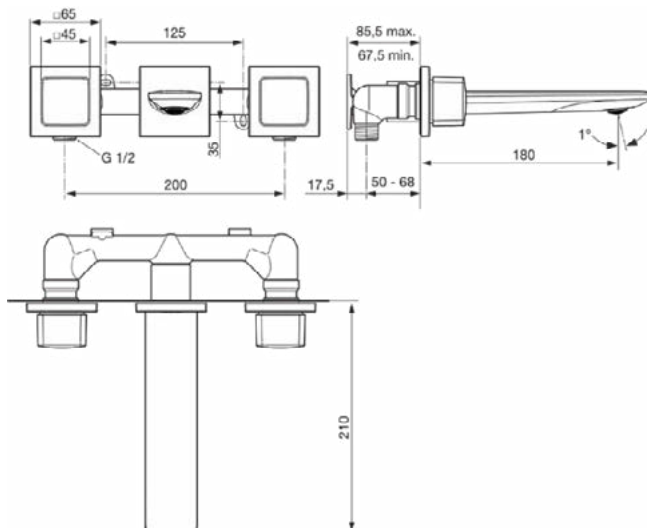

CONCA

A7445A2

CONCA | Tweegreeps wastafelkraan 265x210x65 mm, 180 mm sprong uitloop in brushed gold afwerking, Kit 1 included, 5 l/min (3 bar), zonder waste | PVD technologie

Afbeelding & technische tekening

Algemene informatie

Productcategorie:	Wastafelmengkranen
Producttype:	Tweegreeps wastafelkraan
Merk:	Ideal Standard
Collectie:	CONCA
Ontwerper:	Palomba Serafini Associati
Colour:	A2 - Brushed Gold
Afwerking van het oppervlak:	satijn
Hoogte (mm):	65
Breedte (mm):	265
Lengte / sprong (mm):	210
Bevestigingswijze:	Inclusief inbouwdeel
Nettogewicht (kg):	2.75
EAN-code:	3800861093428

Kenmerken

Downloads

- [EPD](#)
- [Declaration of Conformity](#)
- [Installation Guide](#)
- [Spare Parts List](#)

Productnormen & certificeringen

Normen: EN 248 | DIN 4109-1 | EN 200

Product specificaties

Aantal rozetten:	3
Aantal grepen:	2
BlueStart technologie:	Nee
Kleurcode:	A2
Kleuromschrijving:	brushed gold
Cool Body Technologie:	Nee
EasyFix technologie:	Nee
Toepassing greep:	Volume & temperatuurregeling
Positie greep:	Zijkant
Ideal Pure technologie:	Nee
Met kettingoog:	Nee
Geïntegreerde elektronica:	Nee
Lagedrukmodel:	Nee
Materiaal:	Metaal
Materiaal rozetten:	Metaal
Materiaal greep:	Metaal
Materiaalkwaliteit:	Messing