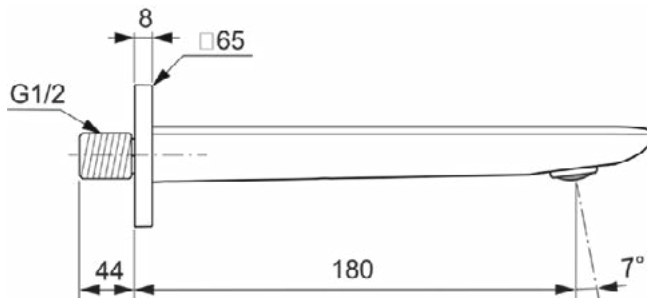

CONCA

BC769AA

CONCA | Wanduitloop 65x65 mm, 180 mm sprong uitloop in chroom afwerking, 20 l/min (3 bar) | SmartShine

Afbeelding & technische tekening

Algemene informatie

Productcategorie:	Uitlopen
Producttype:	Wanduitloop
Merk:	Ideal Standard
Collectie:	CONCA
Ontwerper:	Palomba Serafini Associati
Colour:	AA - Chroom
Afwerking van het oppervlak:	glanzend
Hoogte (mm):	65
Breedte (mm):	65
Bevestigingswijze:	Koppelingsmoer
Nettogewicht (kg):	0.75
EAN-code:	3800861084891

Kenmerken

SmartShine

Downloads

- [Declaration of Conformity](#)
- [Installation Guide](#)
- [Spare Parts List](#)

Productnormen & certificeringen

Naam van het ACS-certificaat: 19 ACC LY 087

Product specificaties

Aantal rozetten:	1
Kleurcode:	AA
Kleuromschrijving:	chroom
Materiaal:	Metaal
Materiaal basisdeel:	Messing
Maximale volumestroom bij 3 bar (l/min):	20
Maximale volumestroom bij 3 bar (l/min) voor alle uitgangen:	20
Max. debiet bij 3 bar (l) voor uitloop:	20
Maximale werkdruk (bar):	5
Minimale werkdruk (bar):	0.5
PVD technologie:	Nee
Vorm van de rozet(ten):	Vierkant
SmartShine:	Ja
Oppervlakte dekking:	verchroomd
Afwerking van het oppervlak:	glanzend
Type straalregelaar:	Beluchter