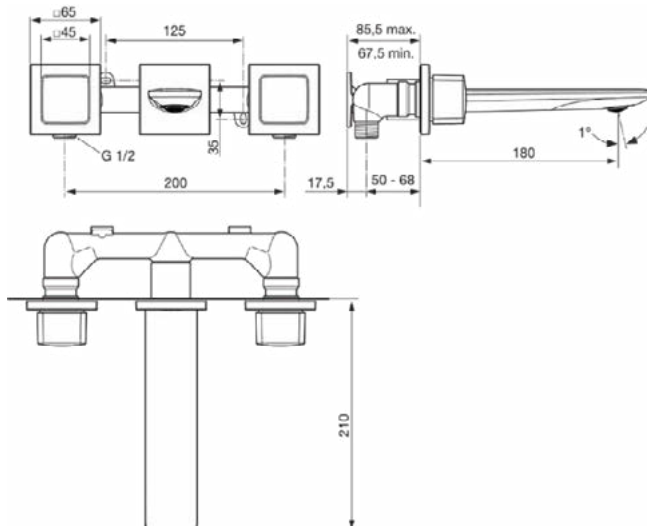

CONCA

A7445AA

CONCA | Tweegreeps wastafelkraan 265x210x65 mm, 180 mm sprong uitloop in chroom afwerking, Kit 1 included, 5 l/min (3 bar), zonder waste | SmartShine

Afbeelding & technische tekening

Algemene informatie

Productcategorie:	Wastafelmengkranen
Producttype:	Tweegreeps wastafelkraan
Merk:	Ideal Standard
Collectie:	CONCA
Ontwerper:	Palomba Serafini Associati
Colour:	AA - Chroom
Afwerking van het oppervlak:	glanzend
Hoogte (mm):	65
Breedte (mm):	265
Lengte / sprong (mm):	210
Bevestigingswijze:	Inclusief inbouwdeel
Nettogewicht (kg):	2.75
EAN-code:	3800861093404

Kenmerken

SmartShine

Downloads

- [EPD](#)
- [Declaration of Conformity](#)
- [Installation Guide](#)
- [Spare Parts List](#)

Productnormen & certificeringen

Normen: EN 248 | DIN 4109-1 | EN 200

Product specificaties

Aantal rozetten:	3
Aantal grepen:	2
BlueStart technologie:	Nee
Kleurcode:	AA
Kleuromschrijving:	chroom
Cool Body Technologie:	Nee
EasyFix technologie:	Nee
Toepassing greep:	Volume & temperatuurregeling
Positie greep:	Zijkant
Ideal Pure technologie:	Nee
Met kettingoog:	Nee
Geïntegreerde elektronica:	Nee
Lagedrukmodel:	Nee
Materiaal:	Metaal
Materiaal rozetten:	Metaal
Materiaal greep:	Metaal
Materiaalkwaliteit:	Messing