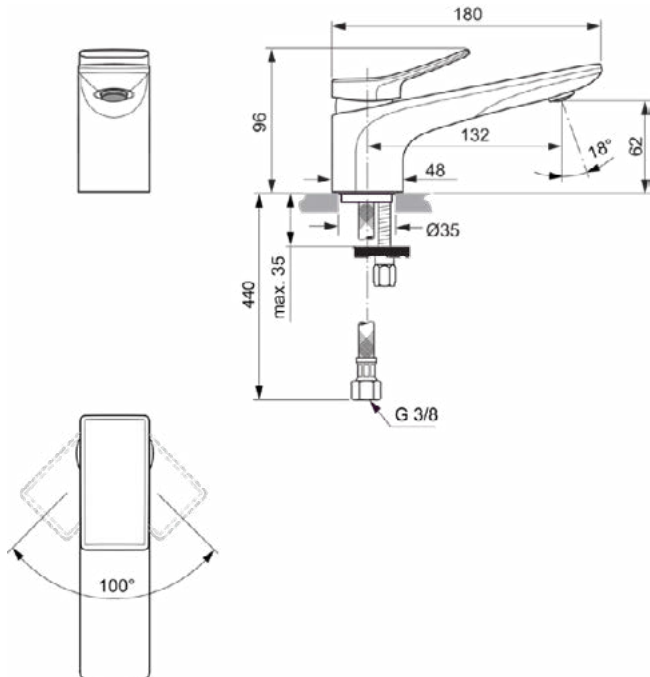

CONCA

BC754A5

CONCA | Wastafelmengkraan 48x180x96 mm, 132 mm sprong uitloop in magnetic grey afwerking, 5 l/min (3 bar), zonder waste | EasyFix, EPD, FirmaFlow, PVD technologie

Afbeelding & technische tekening