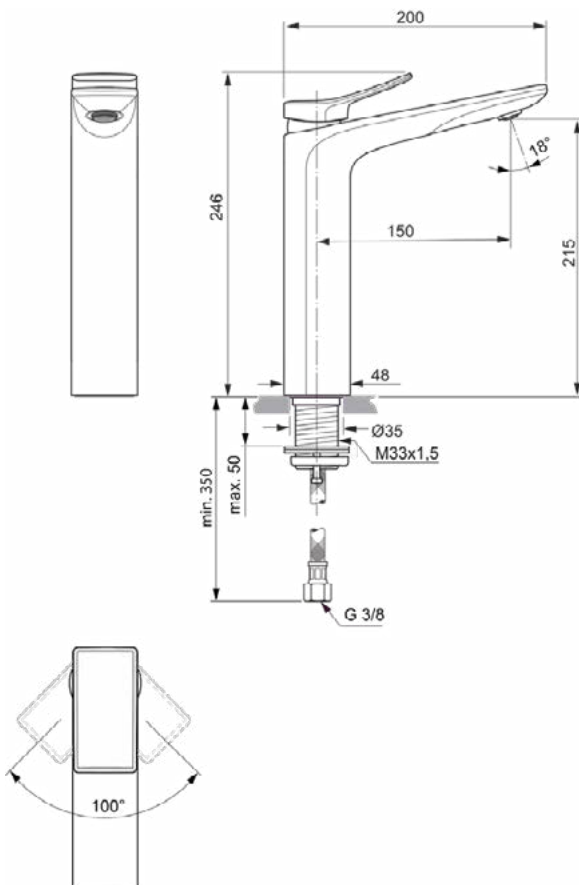

CONCA

BC758AA

CONCA | Wastafelmengkraan 48x200x246 mm, 150 mm sprong uitloop in chroom afwerking, 5 l/min (3 bar), zonder waste | EPD, FirmaFlow, SmartShine

Afbeelding & technische tekening

Algemene informatie