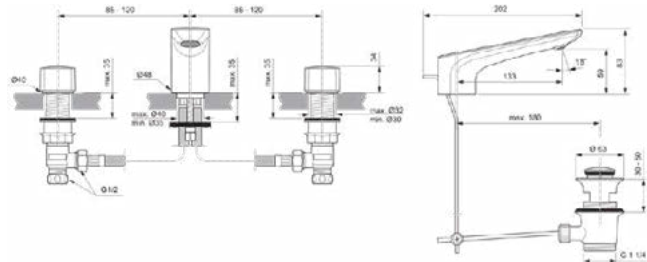

CONCA

BC759A5

CONCA | Tweegreeps wastafelkraan 202x83 mm, 133 mm sprong uitloop in magnetic grey afwerking, 5 l/min (3 bar), met waste | EasyFix, PVD technologie

Afbeelding & technische tekening

Algemene informatie