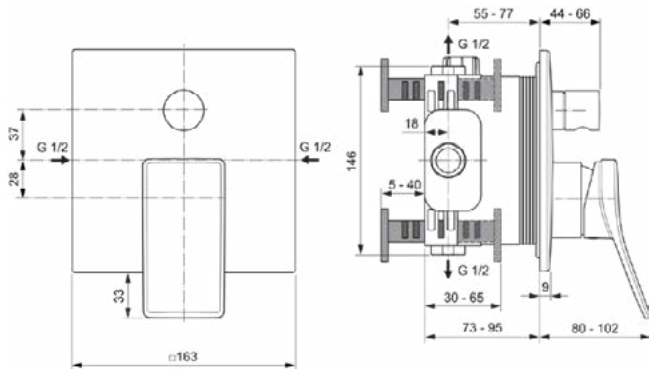

Algemene informatie

Productcategorie:	Bad/douchemengkranen
Producttype:	Bad/douchemengkraan (opbouwdeel)
Merk:	Ideal Standard
Collectie:	CONCA
Ontwerper:	Palomba Serafini Associati
Colour:	A2 - Brushed Gold
Afwerking van het oppervlak:	satijn
Hoogte (mm):	196
Breedte (mm):	163
Lengte / sprong (mm):	80 - 102
Bevestigingswijze:	Inbouwdeel benodigd
Aanbevolen inbouwdeel:	A1000
Nettogewicht (kg):	1.46
EAN-code:	3800861085461