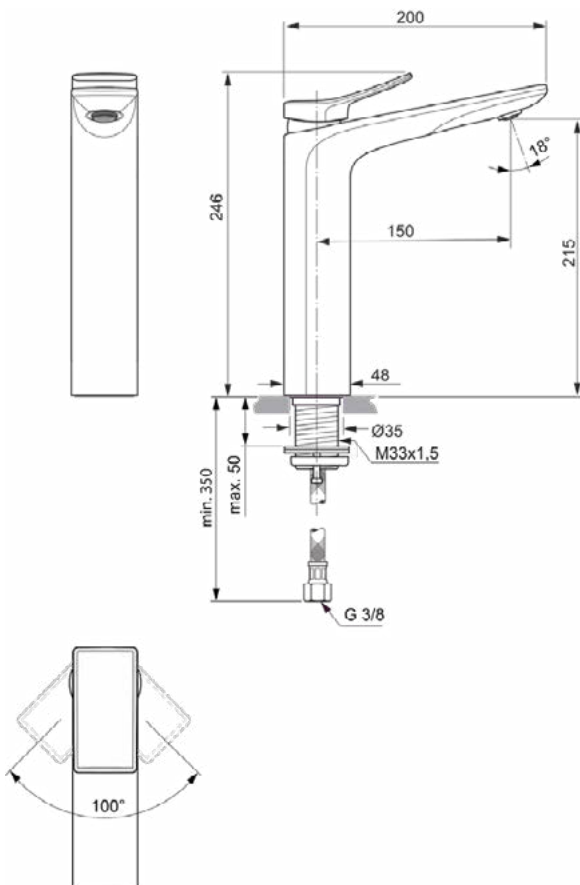

CONCA

BC758A5

CONCA | Wastafelmengkraan 48x200x246 mm, 150 mm sprong uitloop in magnetic grey afwerking, 5 l/min (3 bar), zonder waste | EPD, FirmaFlow, PVD technologie

Afbeelding & technische tekening

Algemene informatie