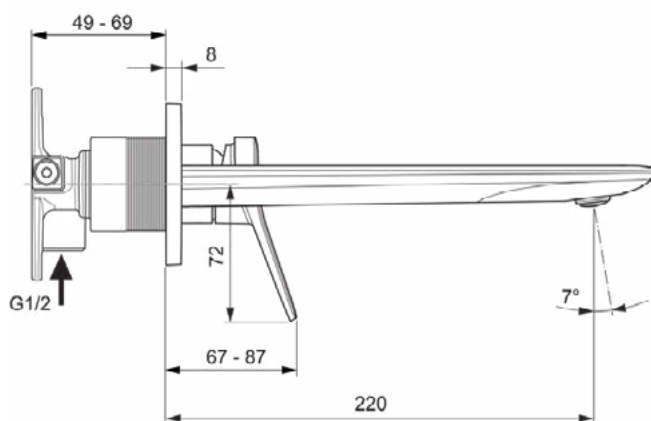

CONCA

A7372GN

CONCA | Wandmengkraan 193x114.5 mm, 220 mm sprong uitloop in Silver Storm afwerking, Kit 1 required (A1313), 5 l/min (3 bar), zonder waste | WRAS, EPD, FirmaFlow, PVD technologie

Afbeelding & technische tekening

Algemene informatie

Productcategorie:	Wastafelmengkranen
Producttype:	Wandmengkraan
Merk:	Ideal Standard
Collectie:	CONCA
Ontwerper:	Palomba Serafini Associati
Colour:	GN - Silver Storm
Afwerking van het oppervlak:	satijn
Hoogte (mm):	114.5
Breedte (mm):	193
Bevestigingswijze:	Inbouwdeel benodigd
Aanbevolen inbouwdeel:	A1313
Nettogewicht (kg):	1.27
EAN-code:	3800861085072