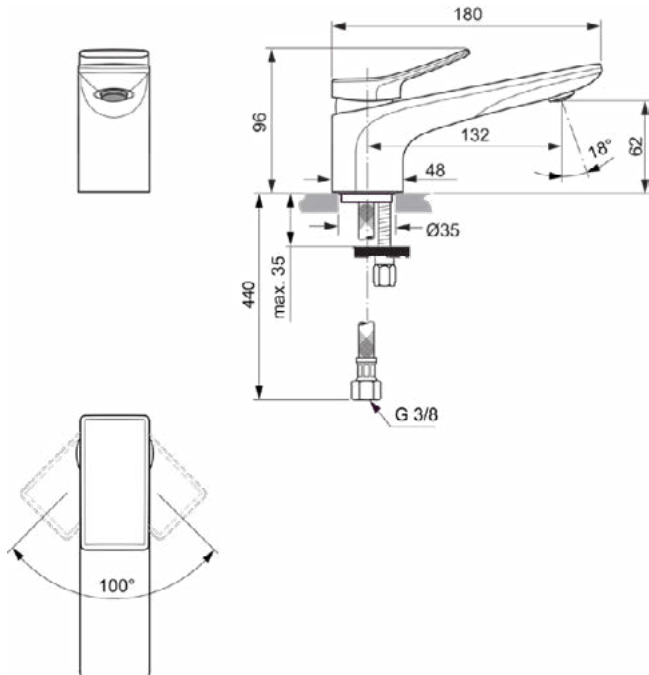

CONCA

BC754A2

CONCA | Wastafelmengkraan 48x180x96 mm, 132 mm sprong uitloop in brushed gold afwerking, 5 l/min (3 bar), zonder waste | EasyFix, FirmaFlow, PVD technologie

Afbeelding & technische tekening