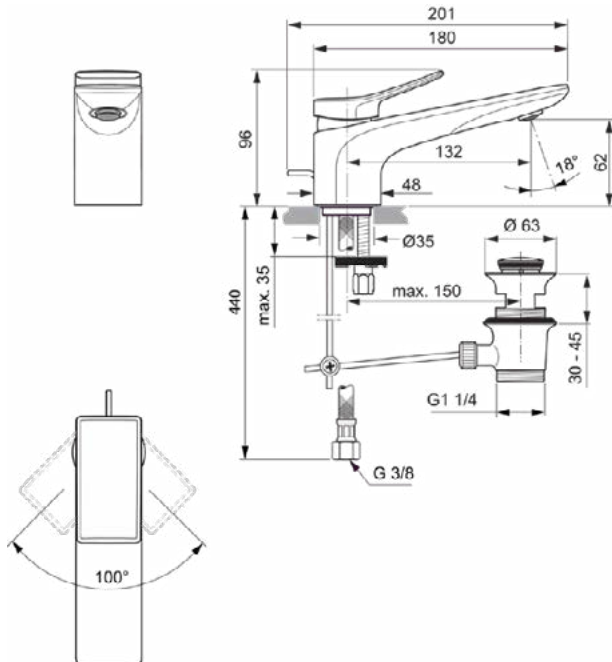

CONCA

BC753AA

CONCA | Wastafelmengkraan 48x201x96 mm, 132 mm sprong uitloop in chroom afwerking, 5 l/min (3 bar), met waste | EasyFix, EPD, FirmaFlow, SmartShine

Afbeelding & technische tekening

Algemene informatie