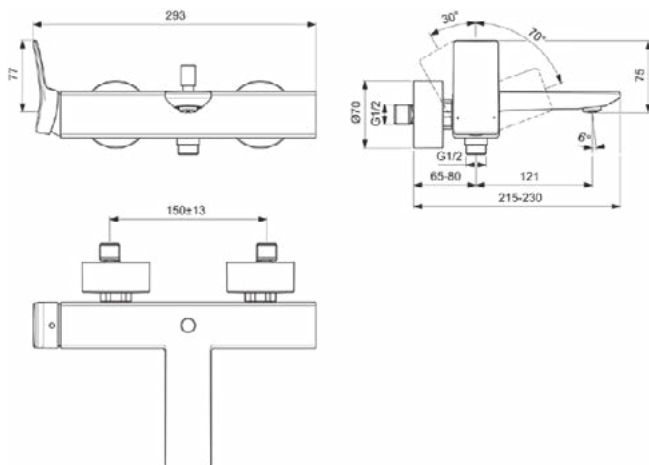

CONCA

BC762GN

CONCA | Bad/douchemengkraan 293x215x112 mm, 186 mm sprong uitloop in Silver Storm afwerking, 20.0 l/min (3 bar) | Click technologie, EPD, FirmaFlow, PVD technologie

Afbeelding & technische tekening

Algemene informatie

Productcategorie:	Bad/douchemengkranen
Producttype:	Bad/douchemengkraan
Merk:	Ideal Standard
Collectie:	CONCA
Ontwerper:	Palomba Serafini Associati
Colour:	GN - Silver Storm
Afwerking van het oppervlak:	satijn
Hoogte (mm):	112
Breedte (mm):	293
Lengte / sprong (mm):	215 - 230
Bevestigingswijze:	S-koppelingen
Nettogewicht (kg):	0.78
EAN-code:	3800861085102

Kenmerken

Click technologie

EPD

FirmaFlow

PVD technologie

Downloads

- [EPD](#)
- [Declaration of Conformity](#)
- [Installation Guide](#)
- [Spare Parts List](#)

Productnormen & certificeringen

Normen:	EN 817
Naam van het ACS-certificaat:	21 ACC LY 067_222

Product specificaties

Aantal rozetten:	2
Aantal grepen:	1
Kleurcode:	GN
Kleuromschrijving:	Silver Storm
Cool Body Technologie:	Nee
Afsluitbare S-koppelingen:	Nee
FirmaFlow mengpatroon:	Ja
Instelbare spoeltijd:	Nee
Positie greep:	Zijkant
Lagedrukmodel:	Nee
Materiaal:	Metaal
Materiaal rozetten:	Metaal
Materiaal greep:	Metaal
Materiaalkwaliteit:	Messing