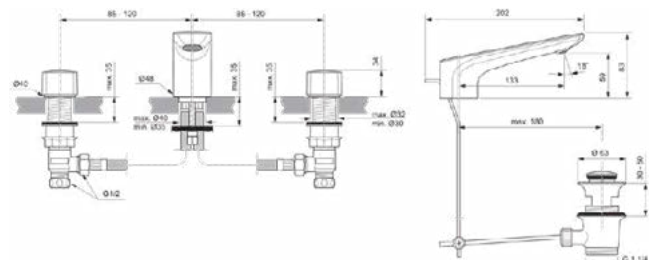

Product specificaties

Aantal grepen:	2
BlueStart technologie:	Nee
Kleurcode:	A2
Kleuromschrijving:	brushed gold
Cool Body Technologie:	Nee
DVGW intrinsiek veilig:	Nee
EasyFix technologie:	Ja
Toepassing greep:	Volumeregeling
Positie greep:	Bovenkant
Ideal Pure technologie:	Nee
Met kettingoog:	Nee
Geïntegreerde elektronica:	Nee
Lagedrukmodel:	Nee
Materiaal:	Metaal
Materiaal greep:	Metaal
Materiaal afvoer:	Metaal
Materiaalkwaliteit:	Messing
Maximale volumestroom bij 3 bar (l/min):	5