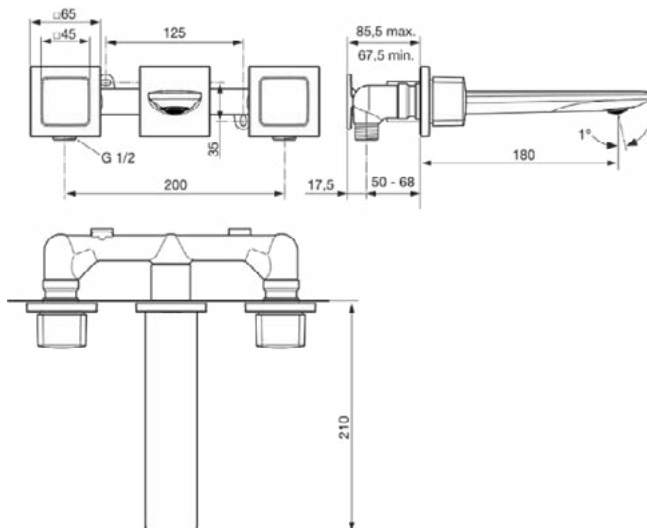

CONCA

A7445A5

CONCA | Tweegreeps wastafelkraan 265x210x65 mm, 180 mm sprong uitloop in magnetic grey afwerking, Kit 1 included, 5 l/min (3 bar), zonder waste | PVD technologie

Afbeelding & technische tekening

Algemene informatie

Productcategorie:	Wastafelmengkranen
Producttype:	Tweegreeps wastafelkraan
Merk:	Ideal Standard
Collectie:	CONCA
Ontwerper:	Palomba Serafini Associati
Colour:	A5 - Magnetic Grey
Afwerking van het oppervlak:	satijn
Hoogte (mm):	65
Breedte (mm):	265
Lengte / sprong (mm):	210
Bevestigingswijze:	Inclusief inbouwdeel
Nettogewicht (kg):	2.75
EAN-code:	3800861093435

Kenmerken

Downloads

- [EPD](#)
- [Declaration of Conformity](#)
- [Installation Guide](#)
- [Spare Parts List](#)

Productnormen & certificeringen

Normen: EN 248 | DIN 4109-1 | EN 200

Product specificaties

Aantal rozetten:	3
Aantal grepen:	2
BlueStart technologie:	Nee
Kleurcode:	A5
Kleuromschrijving:	magnetic grey
Cool Body Technologie:	Nee
EasyFix technologie:	Nee
Toepassing greep:	Volume & temperatuurregeling
Positie greep:	Zijkant
Ideal Pure technologie:	Nee
Met kettingoog:	Nee
Geïntegreerde elektronica:	Nee
Lagedrukmodel:	Nee
Materiaal:	Metaal
Materiaal rozetten:	Metaal
Materiaal greep:	Metaal
Materiaalkwaliteit:	Messing