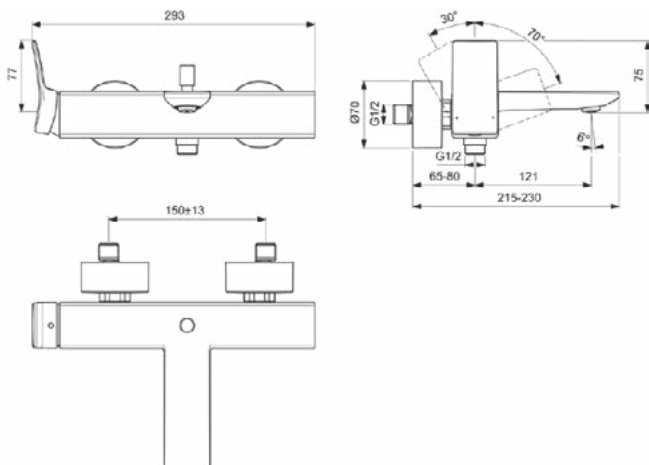

CONCA

BC762A5

CONCA | Bad/douchemengkraan 293x215x112 mm, 186 mm sprong uitloop in magnetic grey afwerking, 20.0 l/min (3 bar) | Click technologie, EPD, FirmaFlow, PVD technologie

Afbeelding & technische tekening

Algemene informatie

Productcategorie:	Bad/douchemengkransen
Producttype:	Bad/douchemengkraan
Merk:	Ideal Standard
Collectie:	CONCA
Ontwerper:	Palomba Serafini Associati
Colour:	A5 - Magnetic Grey
Afwerking van het oppervlak:	satijn
Hoogte (mm):	112
Breedte (mm):	293
Lengte / sprong (mm):	215 - 230
Bevestigingswijze:	S-koppelingen
Nettogewicht (kg):	0.78
EAN-code:	3800861085744

Kenmerken

Click technologie

EPD

FirmaFlow

PVD technologie

Downloads

- [EPD](#)
- [Declaration of Conformity](#)
- [Installation Guide](#)
- [Spare Parts List](#)

Productnormen & certificeringen

Normen:	EN 817
Naam van het ACS-certificaat:	21 ACC LY 067_222

Product specificaties

Aantal rozetten:	2
Aantal grepen:	1
Kleurcode:	A5
Kleuromschrijving:	magnetic grey
Cool Body Technologie:	Nee
Afsluitbare S-koppelingen:	Nee
FirmaFlow mengpatroon:	Ja
Instelbare spoeltijd:	Nee
Positie greep:	Zijkant
Lagedrukmodel:	Nee
Materiaal:	Metaal
Materiaal rozetten:	Metaal
Materiaal greep:	Metaal
Materiaalkwaliteit:	Messing