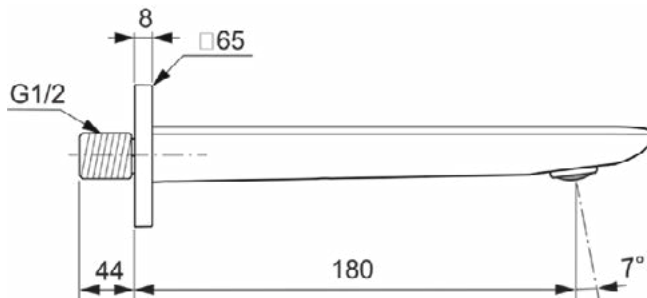

CONCA

BC769A2

CONCA | Wanduitloop 65x65 mm, 180 mm sprong uitloop in brushed gold afwerking, 20 l/min (3 bar) | PVD technologie

Afbeelding & technische tekening

Algemene informatie

Productcategorie:	Uitlopen
Producttype:	Wanduitloop
Merk:	Ideal Standard
Collectie:	CONCA
Ontwerper:	Palomba Serafini Associati
Colour:	A2 - Brushed Gold
Afwerking van het oppervlak:	satijn
Hoogte (mm):	65
Breedte (mm):	65
Bevestigingswijze:	Koppelingsmoer
Nettogewicht (kg):	0.75
EAN-code:	3800861085539

Kenmerken

PVD technologie

Downloads

- [Declaration of Conformity](#)
- [Installation Guide](#)
- [Spare Parts List](#)

Productnormen & certificeringen

Naam van het ACS-certificaat: 19 ACC LY 087

Product specificaties

Aantal rozetten:	1
Kleurcode:	A2
Kleuromschrijving:	brushed gold
Materiaal:	Metaal
Materiaal basisdeel:	Messing
Maximale volumestroom bij 3 bar (l/min):	20
Maximale volumestroom bij 3 bar (l/min) voor alle uitgangen:	20
Max. debiet bij 3 bar (l) voor uitloop:	20
Maximale werkdruk (bar):	5
Minimale werkdruk (bar):	0.5
PVD technologie:	Ja
Vorm van de rozet(ten):	Vierkant
Oppervlakte dekking:	PVD
Afwerking van het oppervlak:	satijn
Type straalregelaar:	Beluchter
Zichtbaarheid van de straalregelaar:	Zichtbaar