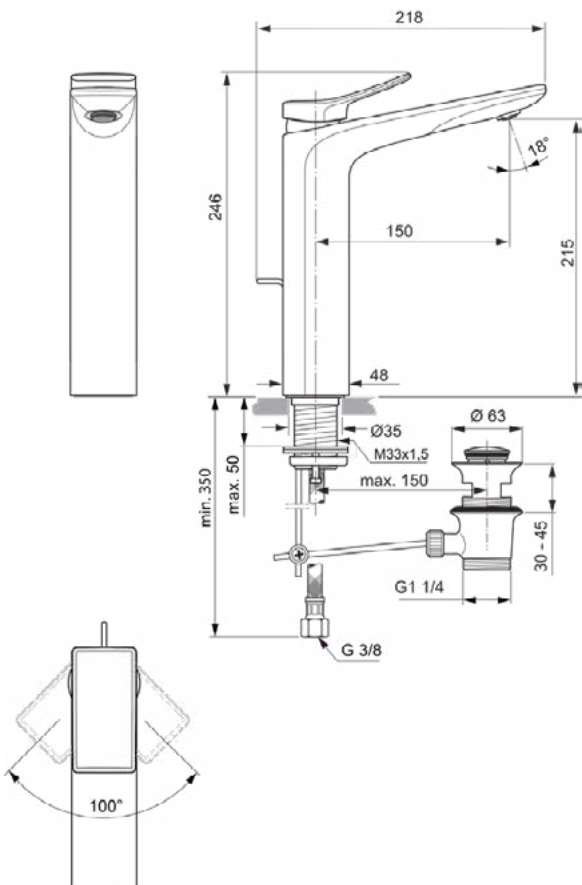

Product specificaties

Aantal grepen:	1
BlueStart technologie:	Nee
Kleurcode:	A2
Kleuromschrijving:	brushed gold
Cool Body Technologie:	Nee
DVGW intrinsiek veilig:	Nee
EasyFix technologie:	Nee
FirmaFlow mengpatroon:	Ja
Toepassing greep:	Volume & temperatuurregeling
Positie greep:	Bovenkant
Ideal Pure technologie:	Nee
Met kettingoog:	Nee
Geïntegreerde elektronica:	Nee