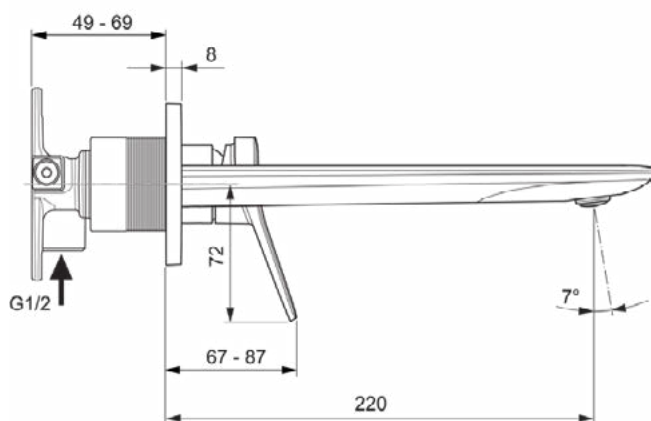

Algemene informatie

Productcategorie:	Wastafelmengkranen
Producttype:	Wandmengkraan
Merk:	Ideal Standard
Collectie:	CONCA
Ontwerper:	Palomba Serafini Associati
Colour:	AA - Chroom
Afwerking van het oppervlak:	glanzend
Hoogte (mm):	114.5
Breedte (mm):	193
Bevestigingswijze:	Inbouwdeel benodigd
Aanbevolen inbouwdeel:	A1313
Nettogewicht (kg):	1.27
EAN-code:	3800861084754