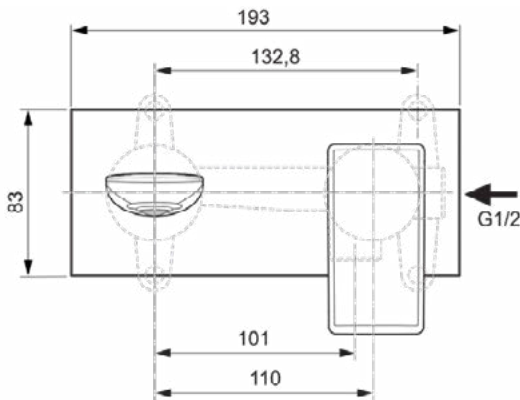

CONCA

A7371A5

CONCA | Wandmengkraan 193x113.5 mm, 180 mm sprong uitloop in magnetic grey afwerking, Kit 1 required (A1313), 5 l/min (3 bar), zonder waste | EPD, FirmaFlow, PVD technologie

Afbeelding & technische tekening

Algemene informatie

Productcategorie:	Wastafelmengkranen
Producttype:	Wandmengkraan
Merk:	Ideal Standard
Collectie:	CONCA
Ontwerper:	Palomba Serafini Associati
Colour:	A5 - Magnetic Grey
Afwerking van het oppervlak:	satijn
Hoogte (mm):	113.5
Breedte (mm):	193
Bevestigingswijze:	Inbouwdeel benodigd
Aanbevolen inbouwdeel:	A1313
Nettogewicht (kg):	1.12
EAN-code:	3800861085706

Kenmerken

EPD

FirmaFlow

PVD technologie

Downloads

- [EPD](#)
- [Declaration of Conformity](#)
- [Installation Guide](#)
- [Spare Parts List](#)

Productnormen & certificeringen

Normen:	EN 248 | DIN 4109-1 | EN 200
Naam van het ACS-certificaat:	19 ACC LY 087

Product specificaties

Aantal rozetten:	1
Aantal grepen:	1
BlueStart technologie:	Nee
Kleurcode:	A5
Kleuromschrijving:	magnetic grey
Cool Body Technologie:	Nee
EasyFix technologie:	Nee
FirmaFlow mengpatroon:	Ja
Toepassing greep:	Volume & temperatuurregeling
Positie greep:	Voorkant
Met kettingoog:	Nee
Geïntegreerde elektronica:	Nee
Lagedrukmodel:	Nee
Materiaal:	Metaal