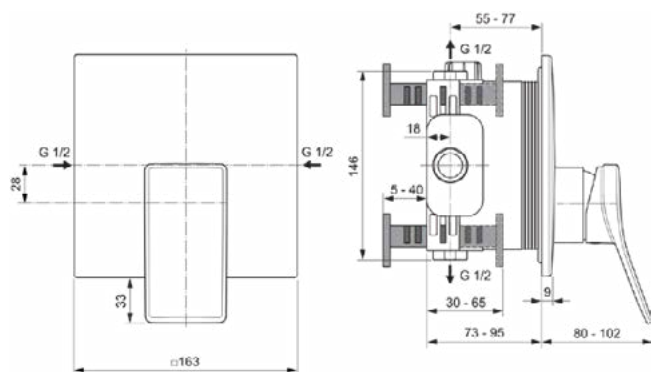

CONCA

A7373AA

CONCA | Douchemengkraan (opbouwdeel) 163x80x196 mm in chroom afwerking, Kit 1 required (A1000), 23 l/min (3 bar) | Click technologie, EPD, SmartShine

Afbeelding & technische tekening

Algemene informatie

Productcategorie:	Douchemengkranen
Producttype:	Douchemengkraan (opbouwdeel)
Merk:	Ideal Standard
Collectie:	CONCA
Ontwerper:	Palomba Serafini Associati
Colour:	AA - Chroom
Afwerking van het oppervlak:	glanzend
Hoogte (mm):	196
Breedte (mm):	163
Lengte / sprong (mm):	80 - 102
Bevestigingswijze:	Inbouwdeel benodigd
Aanbevolen inbouwdeel:	A1000
Nettogewicht (kg):	1.34
EAN-code:	3800861084808

Kenmerken

Click technologie

EPD

SmartShine

Downloads

- [EPD](#)
- [Declaration of Conformity](#)
- [Installation Guide](#)
- [Spare Parts List](#)

Productnormen & certificeringen

Naam van het ACS-certificaat: 20 ACC LY 099

Product specificaties

Aantal rozetten:	1
Aantal grepen:	1
Kleurcode:	AA
Kleuromschrijving:	chroom
Cool Body Technologie:	Nee
Afsluitbare S-koppelingen:	Nee
Instelbare spoeltijd:	Nee
Positie greep:	Voorkant
Materiaal:	Metaal
Materiaal rozetten:	Metaal
Materiaalkwaliteit:	Messing
Maximale volumestroom bij 3 bar (l/min):	23
Maximale volumestroom bij 3 bar (l/min) voor alle uitgangen:	23