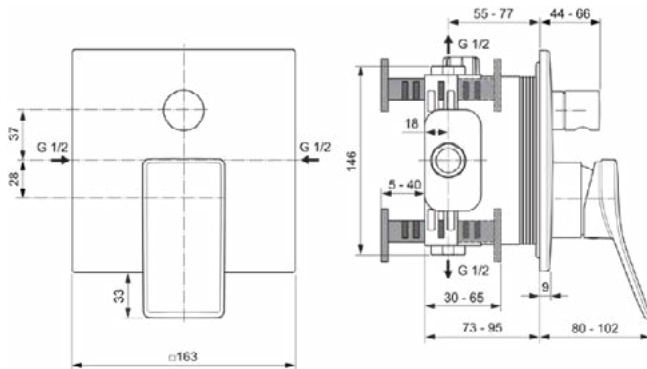

CONCA

A7374A2

CONCA | Bad/douchemengkraan (opbouwdeel) 163x80x196 mm in brushed gold afwerking, Kit 1 required (A1000), 23.0 l/min (3 bar) | Click technologie, EPD, PVD technologie

Afbeelding & technische tekening

Algemene informatie

Productcategorie:	Bad/douchemengkranen
Producttype:	Bad/douchemengkraan (opbouwdeel)
Merk:	Ideal Standard
Collectie:	CONCA
Ontwerper:	Palomba Serafini Associati
Colour:	A2 - Brushed Gold
Afwerking van het oppervlak:	satijn
Hoogte (mm):	196
Breedte (mm):	163
Lengte / sprong (mm):	80 - 102
Bevestigingswijze:	Inbouwdeel benodigd
Aanbevolen inbouwdeel:	A1000
Nettogewicht (kg):	1.45
EAN-code:	3800861085454

Kenmerken

Click technologie

EPD

PVD technologie

Downloads

- [EPD](#)
- [Declaration of Conformity](#)
- [Installation Guide](#)
- [Spare Parts List](#)

Productnormen & certificeringen

Normen:	EN 817
Naam van het ACS-certificaat:	20 ACC LY 099

Product specificaties

Aantal rozetten:	1
Aantal grepen:	1
Kleurcode:	A2
Kleuromschrijving:	brushed gold
Cool Body Technologie:	Nee
Afsluitbare S-koppelingen:	Nee
Instelbare spoeltijd:	Nee
Positie greep:	Voorkant
Materiaal:	Metaal
Materiaal rozetten:	Kunststof
Materiaalkwaliteit:	Messing
Maximale volumestroom bij 3 bar (l/min):	23.0