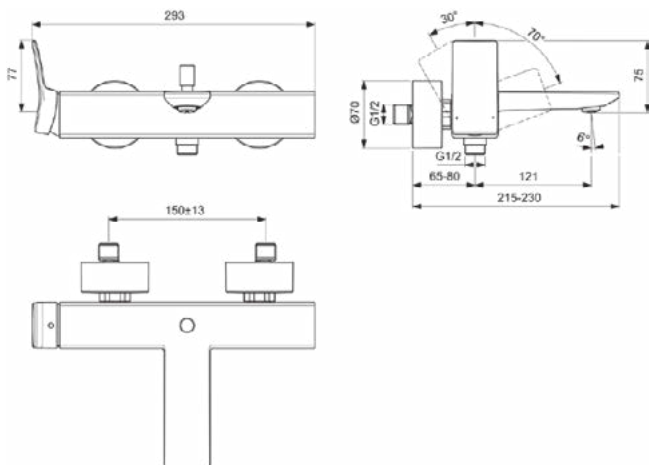

CONCA

BC762AA

CONCA | Bad/douchemengkraan 293x215x112 mm, 186 mm sprong uitloop in chroom afwerking, 20.0 l/min (3 bar) | Click technologie, FirmaFlow, SmartShine

Afbeelding & technische tekening

Algemene informatie

Productcategorie:	Bad/douchemengkransen
Producttype:	Bad/douchemengkraan
Merk:	Ideal Standard
Collectie:	CONCA
Ontwerper:	Palomba Serafini Associati
Colour:	AA - Chroom
Afwerking van het oppervlak:	glanzend
Hoogte (mm):	112
Breedte (mm):	293
Lengte / sprong (mm):	215 - 230
Bevestigingswijze:	S-koppelingen
Nettogewicht (kg):	0.78
EAN-code:	3800861084785

Kenmerken

Click technologie

FirmaFlow

SmartShine

Downloads

- [Declaration of Conformity](#)
- [Installation Guide](#)
- [Spare Parts List](#)

Productnormen & certificeringen

Normen:	EN 817
Naam van het ACS-certificaat:	21 ACC LY 067_222

Product specificaties

Aantal rozetten:	2
Aantal grepen:	1
Kleurcode:	AA
Kleuromschrijving:	chroom
Cool Body Technologie:	Nee
Afsluitbare S-koppelingen:	Nee
FirmaFlow mengpatroon:	Ja
Instelbare spoeltijd:	Nee
Positie greep:	Zijkant
Lagedrukmodel:	Nee
Materiaal:	Metaal
Materiaal rozetten:	Metaal
Materiaal greep:	Metaal
Materiaalkwaliteit:	Messing