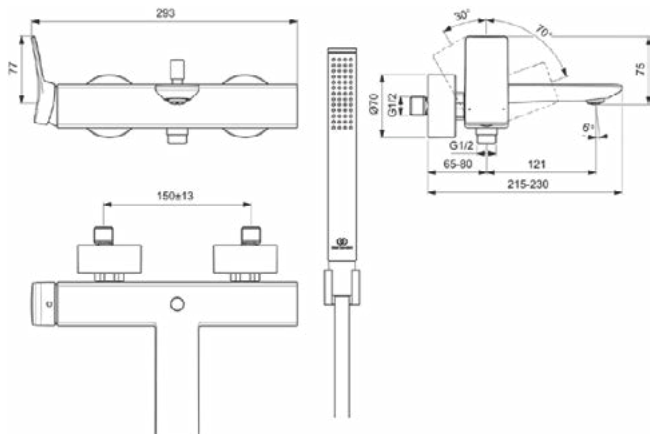

CONCA

BC763AA

CONCA | Bad/douchemengkraan 293x215x112 mm, 186 mm sprong uitloop in chroom afwerking, 20.0 l/min (3 bar) | Click technologie, EPD, FirmaFlow, SmartShine

Afbeelding & technische tekening

Algemene informatie

Productcategorie:	Bad/douchemengkranen
Producttype:	Bad/douchemengkraan
Merk:	Ideal Standard
Collectie:	CONCA
Ontwerper:	Palomba Serafini Associati
Colour:	AA - Chroom
Afwerking van het oppervlak:	glanzend
Hoogte (mm):	112
Breedte (mm):	293
Lengte / sprong (mm):	215 - 230
Bevestigingswijze:	S-koppelingen
Nettogewicht (kg):	3.64
EAN-code:	3800861084792

Producten die meegeleverd worden

BC774AA:	IDEALRAIN | 1-functie handdoucheslang 25x25x198 mm in chroom afwerking, 8 l/min (3 bar)
BE125AA:	IDEALRAIN | Doucheslang 1250 mm in chroom afwerking
BC770AA:	IDEALRAIN | Handdouchehouder 30x60x30 mm in chroom afwerking

Kenmerken

	Click technologie		EPD
	FirmaFlow		SmartShine

Downloads

- [EPD](#)
- [Declaration of Conformity](#)
- [Installation Guide](#)
- [Spare Parts List](#)

Productnormen & certificeringen

Normen:	EN 817
Naam van het ACS-certificaat:	21 ACC LY 067_222

Product specificaties

Aantal rozetten:	2
Aantal grepen:	1
Kleurcode:	AA
Kleuromschrijving:	chroom
Cool Body Technologie:	Nee
Afsluitbare S-koppelingen:	Nee
FirmaFlow mengpatroon:	Ja
Instelbare spoeltijd:	Nee