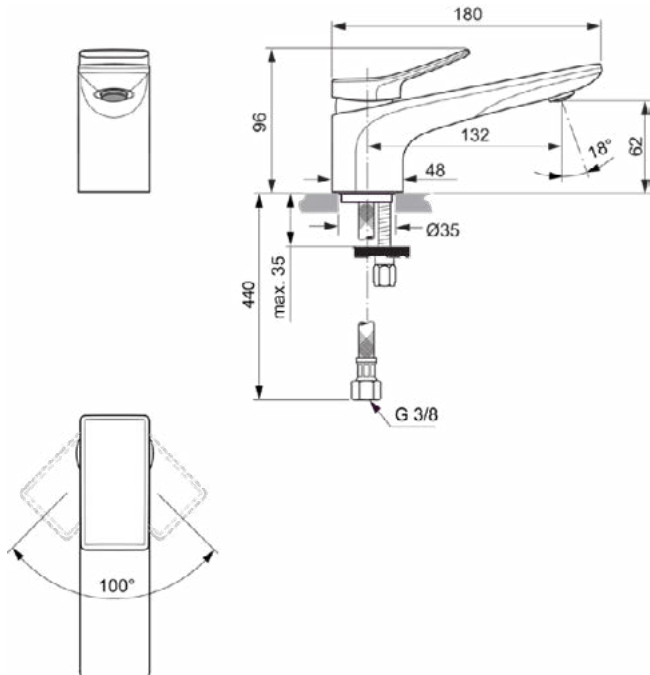

CONCA

BC754AA

CONCA | Wastafelmengkraan 48x180x96 mm, 132 mm sprong uitloop in chroom afwerking, 5 l/min (3 bar), zonder waste | EasyFix, EPD, FirmaFlow, SmartShine

Afbeelding & technische tekening

Algemene informatie