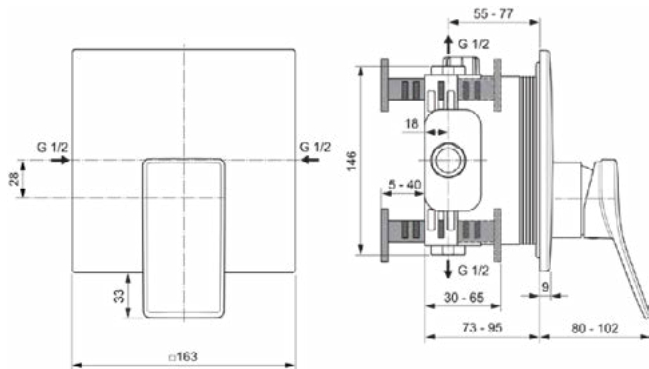

Algemene informatie

Productcategorie:	Douchemengkranen
Producttype:	Douchemengkraan (opbouwdeel)
Merk:	Ideal Standard
Collectie:	CONCA
Ontwerper:	Palomba Serafini Associati
Colour:	A2 - Brushed Gold
Afwerking van het oppervlak:	satijn
Hoogte (mm):	196
Breedte (mm):	163
Lengte / sprong (mm):	80 - 102
Bevestigingswijze:	Inbouwdeel benodigd
Aanbevolen inbouwdeel:	A1000
Nettogewicht (kg):	1.34
EAN-code:	3800861085447