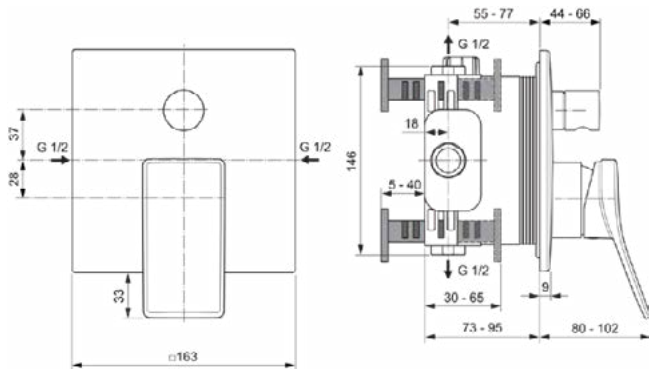

CONCA

A7375GN

CONCA | Bad/douchemengkraan (opbouwdeel) 163x80x196 mm in Silver Storm afwerking, Kit 1 required (A1000), 23.0 l/min (3 bar) | Click technologie, EPD, PVD technologie

Afbeelding & technische tekening

Algemene informatie

Productcategorie:	Bad/douchemengkranen
Producttype:	Bad/douchemengkraan (opbouwdeel)
Merk:	Ideal Standard
Collectie:	CONCA
Ontwerper:	Palomba Serafini Associati
Colour:	GN - Silver Storm
Afwerking van het oppervlak:	satijn
Hoogte (mm):	196
Breedte (mm):	163
Lengte / sprong (mm):	80 - 102
Bevestigingswijze:	Inbouwdeel benodigd
Aanbevolen inbouwdeel:	A1000
Nettogewicht (kg):	1.46
EAN-code:	3800861085140

Kenmerken

Click technologie

EPD

PVD technologie

Downloads

- [EPD](#)
- [Declaration of Conformity](#)
- [Installation Guide](#)
- [Spare Parts List](#)

Productnormen & certificeringen

Normen: EN 817 | EN 200

Product specificaties

Aantal rozetten:	1
Aantal grepen:	1
Kleurcode:	GN
Kleuromschrijving:	Silver Storm
Cool Body Technologie:	Nee
Afsluitbare S-koppelingen:	Nee
DVGW intrinsiek veilig:	Ja
Instelbare spoeltijd:	Nee
Positie greep:	Voorkant
Materiaal:	Metaal
Materiaal rozetten:	Kunststof
Materiaalkwaliteit:	Messing
Maximale volumestroom bij 3 bar (l/min):	23.0