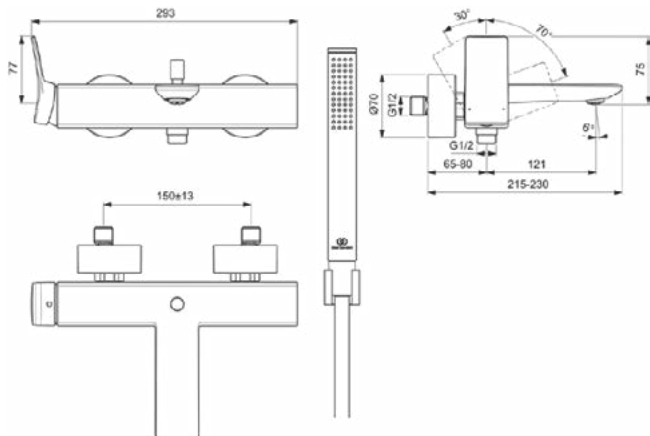

Algemene informatie

Productcategorie:	Bad/douchemengkranen
Producttype:	Bad/douchemengkraan
Merk:	Ideal Standard
Collectie:	CONCA
Ontwerper:	Palomba Serafini Associati
Colour:	A2 - Brushed Gold
Afwerking van het oppervlak:	satijn
Hoogte (mm):	112
Breedte (mm):	293
Lengte / sprong (mm):	215 - 230
Bevestigingswijze:	S-koppelingen
Nettogewicht (kg):	3.64
EAN-code:	3800861085430