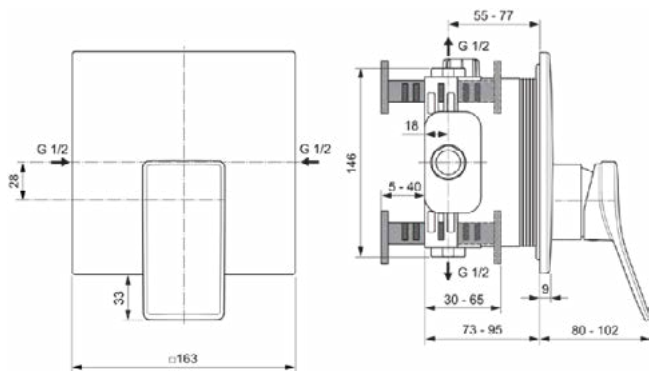

CONCA

A7373A5

CONCA | Douchemengkraan (opbouwdeel) 163x80x196 mm in magnetic grey afwerking, Kit 1 required (A1000), 23 l/min (3 bar) | Click technologie, EPD, PVD technologie

Afbeelding & technische tekening

Algemene informatie

Productcategorie:	Douchemengkranen
Producttype:	Douchemengkraan (opbouwdeel)
Merk:	Ideal Standard
Collectie:	CONCA
Ontwerper:	Palomba Serafini Associati
Colour:	A5 - Magnetic Grey
Afwerking van het oppervlak:	satijn
Hoogte (mm):	196
Breedte (mm):	163
Lengte / sprong (mm):	80 - 102
Bevestigingswijze:	Inbouwdeel benodigd
Aanbevolen inbouwdeel:	A1000
Nettogewicht (kg):	1.34
EAN-code:	3800861085768

Kenmerken

Click technologie

EPD

PVD technologie

Downloads

- [EPD](#)
- [Declaration of Conformity](#)
- [Installation Guide](#)
- [Spare Parts List](#)

Productnormen & certificeringen

Naam van het ACS-certificaat: 20 ACC LY 099

Product specificaties

Aantal rozetten:	1
Aantal grepen:	1
Kleurcode:	A5
Kleuromschrijving:	magnetic grey
Cool Body Technologie:	Nee
Afsluitbare S-koppelingen:	Nee
Instelbare spoeltijd:	Nee
Positie greep:	Voorkant
Materiaal:	Metaal
Materiaal rozetten:	Metaal
Materiaalkwaliteit:	Messing
Maximale volumestroom bij 3 bar (l/min):	23
Maximale volumestroom bij 3 bar (l/min) voor alle uitgangen:	23