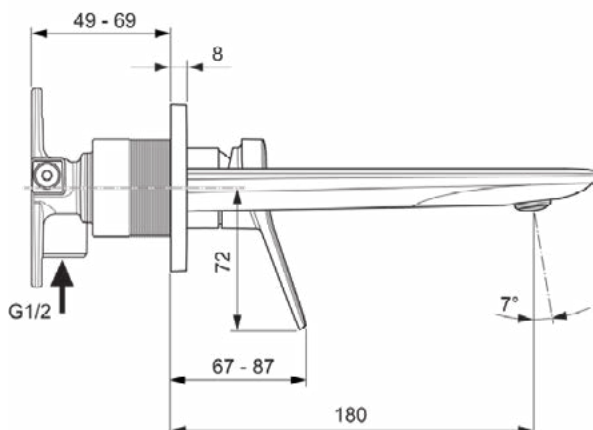

CONCA

A7371GN

CONCA | Wandmengkraan 193x113.5 mm, 180 mm sprong uitloop in Silver Storm afwerking, Kit 1 required (A1313), 5 l/min (3 bar), zonder waste | EPD, FirmaFlow, PVD technologie

Afbeelding & technische tekening

Algemene informatie

Productcategorie:	Wastafelmengkranen
Producttype:	Wandmengkraan
Merk:	Ideal Standard
Collectie:	CONCA
Ontwerper:	Palomba Serafini Associati
Colour:	GN - Silver Storm
Afwerking van het oppervlak:	satijn
Hoogte (mm):	113,5
Breedte (mm):	193
Bevestigingswijze:	Inbouwdeel benodigd
Aanbevolen inbouwdeel:	A1313
Nettogewicht (kg):	1.12
EAN-code:	3800861085065

Kenmerken

EPD

FirmaFlow

PVD technologie

Downloads

- [EPD](#)
- [Declaration of Conformity](#)
- [Installation Guide](#)
- [Spare Parts List](#)

Productnormen & certificeringen

Normen:	EN 248 | DIN 4109-1 | EN 200
Naam van het ACS-certificaat:	19 ACC LY 087

Product specificaties

Aantal rozetten:	1
Aantal grepen:	1
BlueStart technologie:	Nee
Kleurcode:	GN
Kleuromschrijving:	Silver Storm
Cool Body Technologie:	Nee
EasyFix technologie:	Nee
FirmaFlow mengpatroon:	Ja
Toepassing greep:	Volume & temperatuurregeling
Positie greep:	Voorkant
Met kettingoog:	Nee
Geïntegreerde elektronica:	Nee
Lagedrukmodel:	Nee
Materiaal:	Metaal