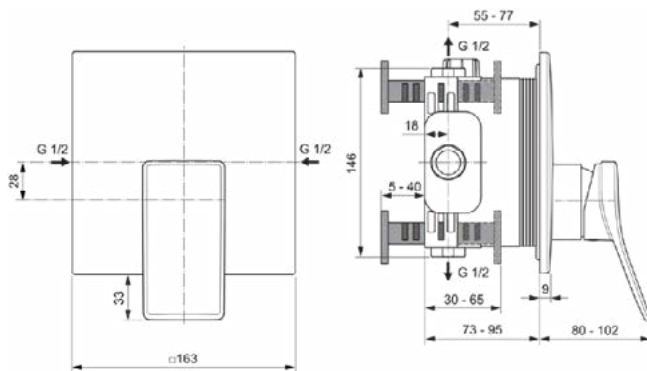

CONCA

A7373GN

CONCA | Douchemengkraan (opbouwdeel) 163x80x196 mm in Silver Storm afwerking, Kit 1 required (A1000), 23 l/min (3 bar) | Click technologie, EPD, PVD technologie

Afbeelding & technische tekening

Algemene informatie

Productcategorie:	Douchemengkranen
Producttype:	Douchemengkraan (opbouwdeel)
Merk:	Ideal Standard
Collectie:	CONCA
Ontwerper:	Palomba Serafini Associati
Colour:	GN - Silver Storm
Afwerking van het oppervlak:	satijn
Hoogte (mm):	196
Breedte (mm):	163
Lengte / sprong (mm):	80 - 102
Bevestigingswijze:	Inbouwdeel benodigd
Aanbevolen inbouwdeel:	A1000
Nettogewicht (kg):	1.34
EAN-code:	3800861085126

Kenmerken

Click technologie

EPD

PVD technologie

Downloads

- [EPD](#)
- [Declaration of Conformity](#)
- [Installation Guide](#)
- [Spare Parts List](#)

Productnormen & certificeringen

Naam van het ACS-certificaat: 20 ACC LY 099

Product specificaties

Aantal rozetten:	1
Aantal grepen:	1
Kleurcode:	GN
Kleuromschrijving:	Silver Storm
Cool Body Technologie:	Nee
Afsluitbare S-koppelingen:	Nee
Instelbare spoeltijd:	Nee
Positie greep:	Voorkant
Materiaal:	Metaal
Materiaal rozetten:	Metaal
Materiaalkwaliteit:	Messing
Maximale volumestroom bij 3 bar (l/min):	23
Maximale volumestroom bij 3 bar (l/min) voor alle uitgangen:	23