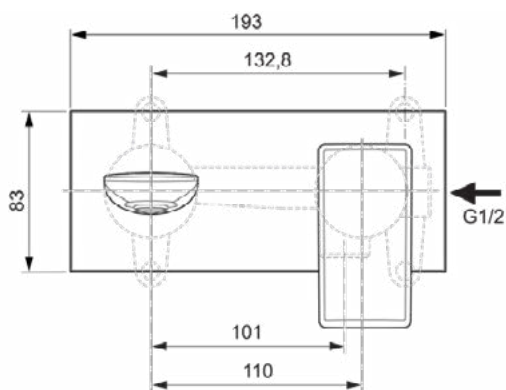

CONCA

A7372A5

CONCA | Wandmengkraan 193x114.5 mm, 220 mm sprong uitloop in magnetic grey afwerking, Kit 1 required (A1313), 5 l/min (3 bar), zonder waste | WRAS, EPD, FirmaFlow, PVD technologie

Afbeelding & technische tekening

Algemene informatie

Productcategorie:	Wastafelmengkranen
Producttype:	Wandmengkraan
Merk:	Ideal Standard
Collectie:	CONCA
Ontwerper:	Palomba Serafini Associati
Colour:	A5 - Magnetic Grey
Afwerking van het oppervlak:	satijn
Hoogte (mm):	114.5
Breedte (mm):	193
Bevestigingswijze:	Inbouwdeel benodigd
Aanbevolen inbouwdeel:	A1313
Nettogewicht (kg):	1.27
EAN-code:	3800861085713