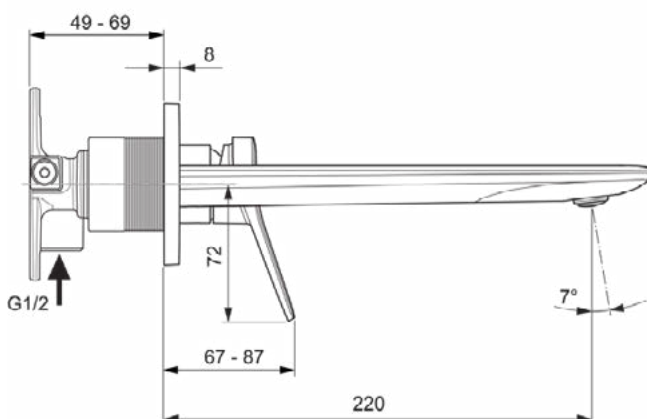

CONCA

A7372A2

CONCA | Wandmengkraan 193x114.5 mm, 220 mm sprong uitloop in brushed gold afwerking, Kit 1 required (A1313), 5 l/min (3 bar), zonder waste | WRAS, EPD, FirmaFlow, PVD technologie

Afbeelding & technische tekening

Algemene informatie

Productcategorie:	Wastafelmengkranen
Producttype:	Wandmengkraan
Merk:	Ideal Standard
Collectie:	CONCA
Ontwerper:	Palomba Serafini Associati
Colour:	A2 - Brushed Gold
Afwerking van het oppervlak:	satijn
Hoogte (mm):	114.5
Breedte (mm):	193
Bevestigingswijze:	Inbouwdeel benodigd
Aanbevolen inbouwdeel:	A1313
Nettogewicht (kg):	1.38
EAN-code:	3800861085393