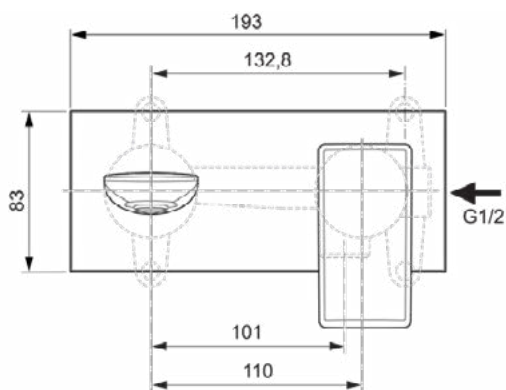

CONCA

A7372AA

CONCA | Wandmengkraan 193x114.5 mm, 220 mm sprong uitloop in chroom afwerking, Kit 1 required (A1313), 5 l/min (3 bar), zonder waste | WRAS, EPD, FirmaFlow, SmartShine

Afbeelding & technische tekening

Algemene informatie

Productcategorie:	Wastafelmengkranen
Producttype:	Wandmengkraan
Merk:	Ideal Standard
Collectie:	CONCA
Ontwerper:	Palomba Serafini Associati
Colour:	AA - Chroom
Afwerking van het oppervlak:	glanzend
Hoogte (mm):	114.5
Breedte (mm):	193
Bevestigingswijze:	Inbouwdeel benodigd
Aanbevolen inbouwdeel:	A1313
Nettogewicht (kg):	1.27
EAN-code:	3800861084754