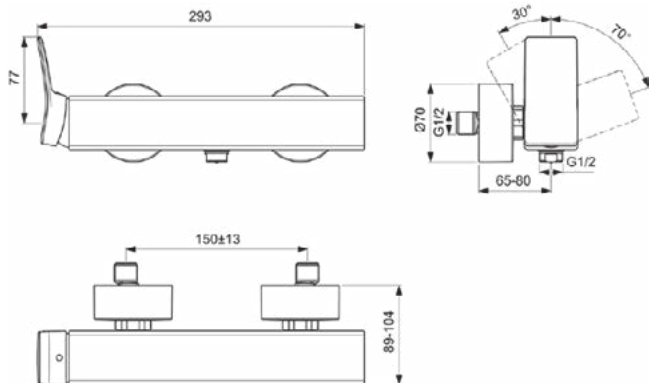

CONCA

BC761AA

CONCA | Douchemengkraan 293x89x112 mm in chroom afwerking, 20.0 l/min (3 bar) | Click technologie, FirmaFlow, SmartShine

Afbeelding & technische tekening

Algemene informatie

Productcategorie:	Douchemengkranen
Producttype:	Douchemengkraan
Merk:	Ideal Standard
Collectie:	CONCA
Ontwerper:	Palomba Serafini Associati
Colour:	AA - Chroom
Afwerking van het oppervlak:	glanzend
Hoogte (mm):	112
Breedte (mm):	293
Lengte / sprong (mm):	89 - 104
Bevestigingswijze:	S-koppelingen
Nettogewicht (kg):	2.42
EAN-code:	3800861084778