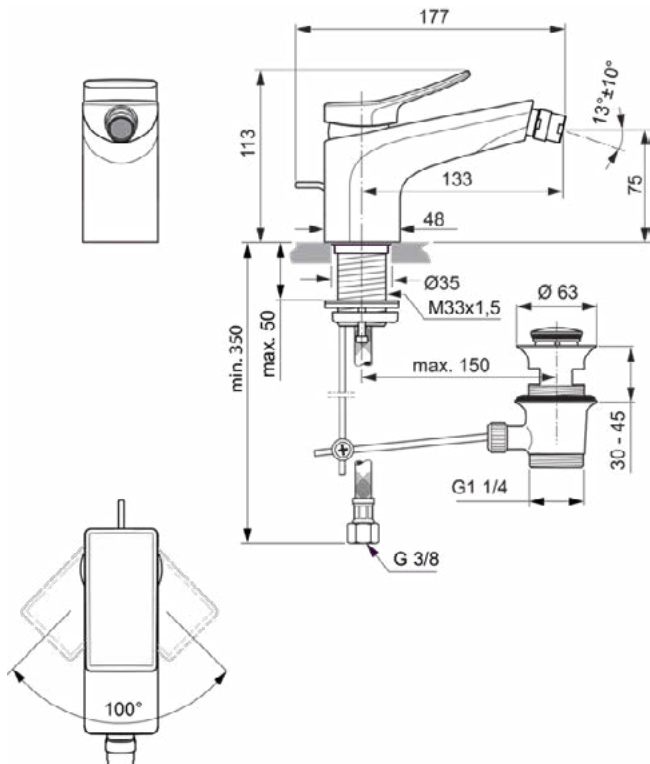

Algemene informatie

Productcategorie:	Bidetmengkranen
Producttype:	Bidetmengkraan
Merk:	Ideal Standard
Collectie:	CONCA
Ontwerper:	Palomba Serafini Associati
Colour:	AA - Chroom
Afwerking van het oppervlak:	glanzend
Hoogte (mm):	113
Breedte (mm):	48
Lengte / sprong (mm):	177
Bevestigingswijze:	Schachtconstructie
Nettogewicht (kg):	1.79
EAN-code:	3800861084761