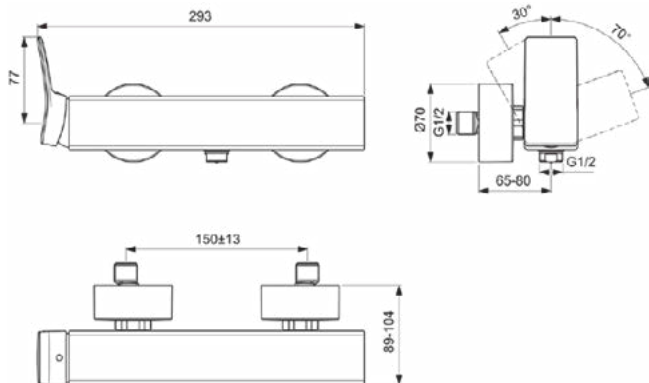

CONCA

BC761A5

CONCA | Douchemengkraan 293x89x112 mm in magnetic grey afwerking, 20.0 l/min (3 bar) | Click technologie, EPD, FirmaFlow, PVD technologie

Afbeelding & technische tekening

Algemene informatie

Productcategorie:	Douchemengkranen
Producttype:	Douchemengkraan
Merk:	Ideal Standard
Collectie:	CONCA
Ontwerper:	Palomba Serafini Associati
Colour:	A5 - Magnetic Grey
Afwerking van het oppervlak:	satijn
Hoogte (mm):	112
Breedte (mm):	293
Lengte / sprong (mm):	89 - 104
Bevestigingswijze:	S-koppelingen
Nettogewicht (kg):	2.42
EAN-code:	3800861085737

Kenmerken

Click technologie

EPD

FirmaFlow

PVD technologie

Downloads

- [EPD](#)
- [Declaration of Conformity](#)
- [Installation Guide](#)
- [Spare Parts List](#)

Productnormen & certificeringen

Naam van het ACS-certificaat: 21 ACC LY 067_222

Product specificaties

Aantal rozetten:	2
Aantal grepen:	1
Kleurcode:	A5
Kleuromschrijving:	magnetic grey
Cool Body Technologie:	Nee
Afsluitbare S-koppelingen:	Nee
DVGW intrinsiek veilig:	Ja
FirmaFlow mengpatroon:	Ja
Instelbare spoeltijd:	Nee
Positie greep:	Zijkant
Materiaal:	Metaal
Materiaal greep:	Metaal
Materiaalkwaliteit:	Messing
Maximale volumestroom bij 3 bar (l/min):	20.0