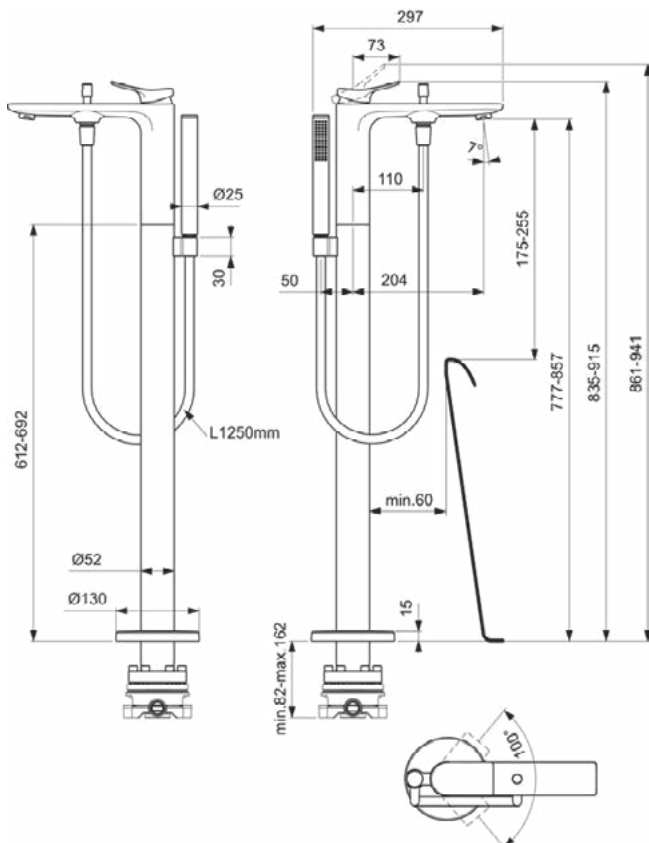

Algemene informatie

Productcategorie:	Bad/douchemengkranen
Producttype:	Vrijstaande badmengkraan
Merk:	Ideal Standard
Collectie:	CONCA
Ontwerper:	Palomba Serafini Associati
Colour:	A2 - Brushed Gold
Afwerking van het oppervlak:	satijn
Hoogte (mm):	835 - 915
Breedte (mm):	130
Lengte / sprong (mm):	297
Bevestigingswijze:	Inbouwdeel benodigd
Aanbevolen inbouwdeel:	A6133
Nettogewicht (kg):	8.25
EAN-code:	3800861110804