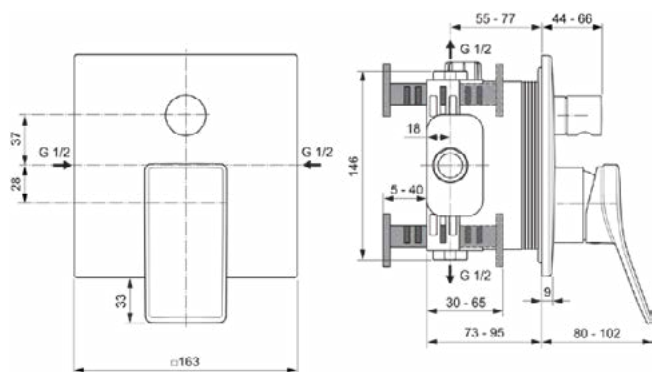

CONCA

A7374AA

CONCA | Bad/douchemengkraan (opbouwdeel) 163x80x196 mm in chroom afwerking, Kit 1 required (A1000), 23.0 l/min (3 bar) | Click technologie, EPD, SmartShine

Afbeelding & technische tekening

Algemene informatie

Productcategorie:	Bad/douchemengkranen
Producttype:	Bad/douchemengkraan (opbouwdeel)
Merk:	Ideal Standard
Collectie:	CONCA
Ontwerper:	Palomba Serafini Associati
Colour:	AA - Chroom
Afwerking van het oppervlak:	glanzend
Hoogte (mm):	196
Breedte (mm):	163
Lengte / sprong (mm):	80 - 102
Bevestigingswijze:	Inbouwdeel benodigd
Aanbevolen inbouwdeel:	A1000
Nettogewicht (kg):	1.45
EAN-code:	3800861084815

Kenmerken

Click technologie

EPD

SmartShine

Downloads

- [EPD](#)
- [Declaration of Conformity](#)
- [Installation Guide](#)
- [Spare Parts List](#)

Productnormen & certificeringen

Normen:	EN 817
Naam van het ACS-certificaat:	20 ACC LY 099

Product specificaties

Aantal rozetten:	1
Aantal grepen:	1
Kleurcode:	AA
Kleuomschrijving:	chroom
Cool Body Technologie:	Nee
Afsluitbare S-koppelingen:	Nee
Instelbare spoeltijd:	Nee
Positie greep:	Voorkant
Materiaal:	Metaal
Materiaal rozetten:	Kunststof
Materiaalkwaliteit:	Messing
Maximale volumestroom bij 3 bar (l/min):	23.0