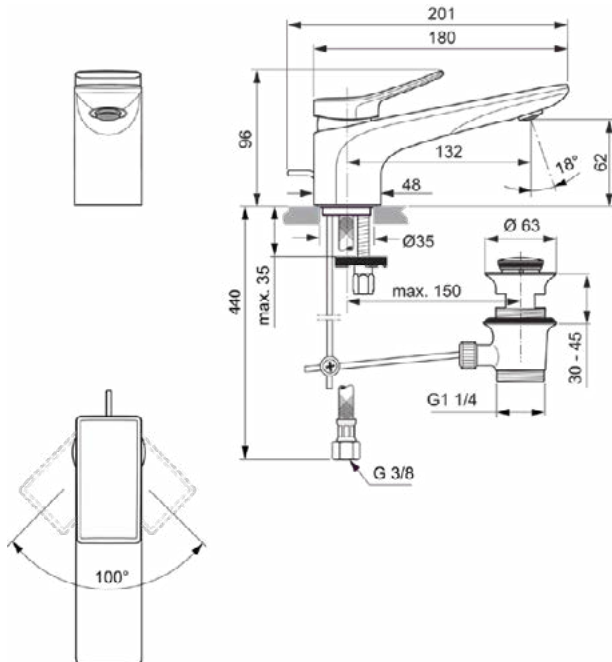

CONCA

BC753A5

CONCA | Wastafelmengkraan 48x201x96 mm, 132 mm sprong uitloop in magnetic grey afwerking, 5 l/min (3 bar), met waste | EasyFix, EPD, FirmaFlow, PVD technologie

Afbeelding & technische tekening

Algemene informatie

Productcategorie:	Wastafelmengkranen
Producttype:	Wastafelmengkraan
Merk:	Ideal Standard
Collectie:	CONCA
Ontwerper:	Palomba Serafini Associati
Colour:	A5 - Magnetic Grey
Afwerking van het oppervlak:	satijn
Hoogte (mm):	96
Breedte (mm):	48
Lengte / sprong (mm):	201
Bevestigingswijze:	EasyFix
Nettogewicht (kg):	1.62
EAN-code:	3800861085652

Kenmerken

EasyFix

EPD

FirmaFlow

PVD technologie

Downloads

- [EPD](#)
- [Declaration of Conformity](#)
- [Installation Guide](#)
- [Spare Parts List](#)

Productnormen & certificeringen

Normen:	EN 248 | DIN 4109-1 | EN 817
Naam van het ACS-certificaat:	19 ACC LY 744
Naam van het BGCC-certificaat:	3852

Product specificaties

Aantal grepen:	1
BlueStart technologie:	Nee
Kleurcode:	A5
Kleuromschrijving:	magnetic grey
Cool Body Technologie:	Nee
DVGW intrinsiek veilig:	Nee
EasyFix technologie:	Ja
FirmaFlow mengpatroon:	Ja
Positie greep:	Bovenkant
Ideal Pure technologie:	Nee
Met kettingoog:	Nee
Geïntegreerde elektronica:	Nee
Lagedrukmodel:	Nee