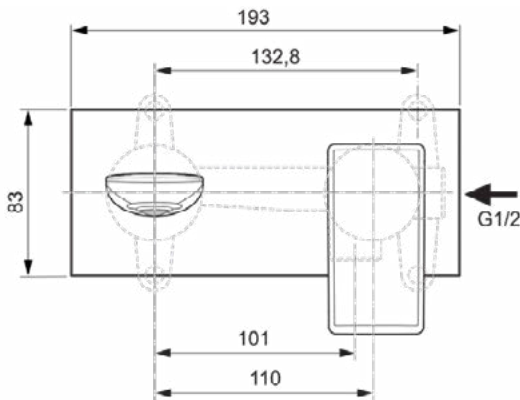

CONCA

A7371GN

CONCA | Wandmengkraan 193x113.5 mm, 180 mm sprong uitloop in Silver Storm afwerking, Kit 1 required (A1313), 5 l/min (3 bar), zonder waste | EPD, FirmaFlow, PVD technologie

Afbeelding & technische tekening

Algemene informatie

Productcategorie:	Wastafelmengkranen
Producttype:	Wandmengkraan
Merk:	Ideal Standard
Collectie:	CONCA
Ontwerper:	Palomba Serafini Associati
Colour:	GN - Silver Storm
Afwerking van het oppervlak:	satijn
Hoogte (mm):	113,5
Breedte (mm):	193
Bevestigingswijze:	Inbouwdeel benodigd
Aanbevolen inbouwdeel:	A1313
Nettogewicht (kg):	1.12
EAN-code:	3800861085065

Kenmerken

EPD

FirmaFlow

PVD technologie

Downloads

- [EPD](#)
- [Declaration of Conformity](#)
- [Installation Guide](#)
- [Spare Parts List](#)

Productnormen & certificeringen

Normen:	EN 248 | DIN 4109-1 | EN 200
Naam van het ACS-certificaat:	19 ACC LY 087

Product specificaties

Aantal rozetten:	1
Aantal grepen:	1
BlueStart technologie:	Nee
Kleurcode:	GN
Kleuromschrijving:	Silver Storm
Cool Body Technologie:	Nee
EasyFix technologie:	Nee
FirmaFlow mengpatroon:	Ja
Toepassing greep:	Volume & temperatuurregeling
Positie greep:	Voorkant
Met kettingoog:	Nee
Geïntegreerde elektronica:	Nee
Lagedrukmodel:	Nee
Materiaal:	Metaal