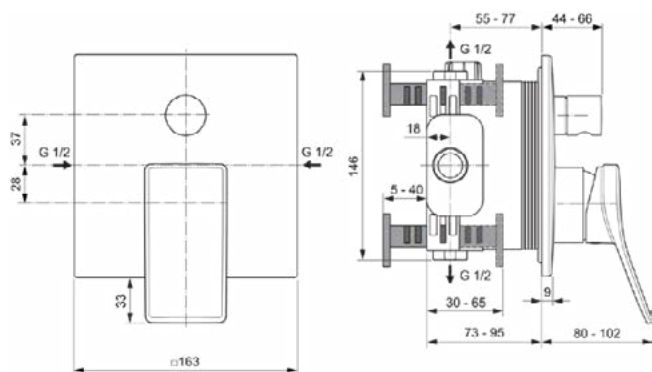

CONCA

A7375AA

CONCA | Bad/douchemengkraan (opbouwdeel) 163x80x196 mm in chroom afwerking, Kit 1 required (A1000), 23.0 l/min (3 bar) | Click technologie, EPD, SmartShine

Afbeelding & technische tekening

Algemene informatie

Productcategorie:	Bad/douchemengkranen
Producttype:	Bad/douchemengkraan (opbouwdeel)
Merk:	Ideal Standard
Collectie:	CONCA
Ontwerper:	Palomba Serafini Associati
Colour:	AA - Chroom
Afwerking van het oppervlak:	glanzend
Hoogte (mm):	196
Breedte (mm):	163
Lengte / sprong (mm):	80 - 102
Bevestigingswijze:	Inbouwdeel benodigd
Aanbevolen inbouwdeel:	A1000
Nettogewicht (kg):	1.46
EAN-code:	3800861084822

Kenmerken

Click technologie

EPD

SmartShine

Downloads

- [EPD](#)
- [Declaration of Conformity](#)
- [Installation Guide](#)
- [Spare Parts List](#)

Productnormen & certificeringen

Normen: EN 817 | EN 200

Product specificaties

Aantal rozetten:	1
Aantal grepen:	1
Kleurcode:	AA
Kleuromschrijving:	chroom
Cool Body Technologie:	Nee
Afsluitbare S-koppelingen:	Nee
DVGW intrinsiek veilig:	Ja
Instelbare spoeltijd:	Nee
Positie greep:	Voorkant
Materiaal:	Metaal
Materiaal rozetten:	Kunststof
Materiaalkwaliteit:	Messing
Maximale volumestroom bij 3 bar (l/min):	23.0