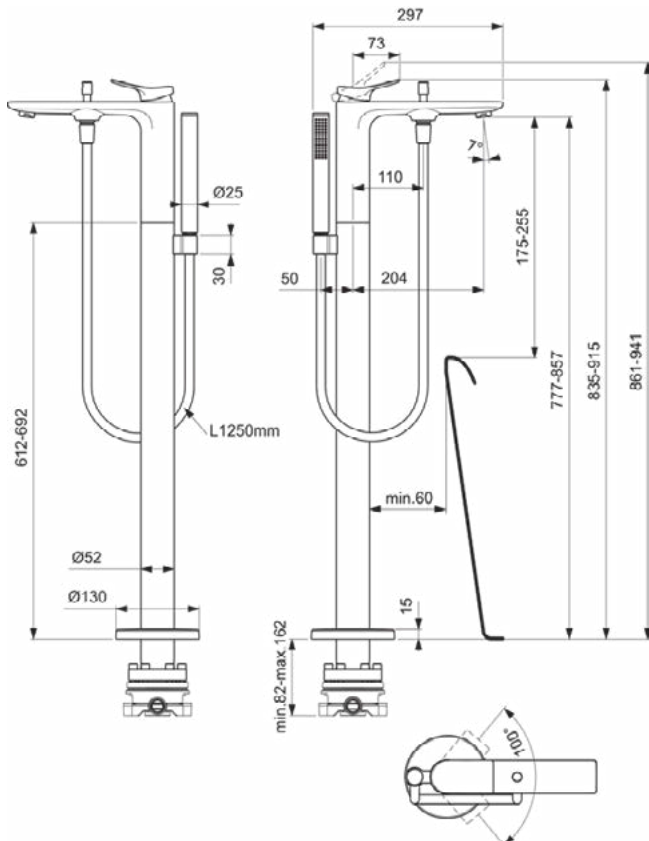

CONCA

BD460GN

CONCA | Vrijstaande badmengkraan 130x297x835 mm, 266.5 mm sprong uitloop in Silver Storm afwerking, Kit 1 required (A6133), 8 l/min (3 bar) | Click technologie, FirmaFlow, PVD technologie

Afbeelding & technische tekening

Algemene informatie

Productcategorie:	Bad/douchemengkranen
Producttype:	Vrijstaande badmengkraan
Merk:	Ideal Standard
Collectie:	CONCA
Ontwerper:	Palomba Serafini Associati
Colour:	GN - Silver Storm
Afwerking van het oppervlak:	satijn
Hoogte (mm):	835 - 915
Breedte (mm):	130
Lengte / sprong (mm):	297
Bevestigingswijze:	Inbouwdeel benodigd
Aanbevolen inbouwdeel:	A6133
Nettogewicht (kg):	8.25
EAN-code:	3800861111023

Kenmerken

Click technologie

FirmaFlow

PVD technologie

Downloads

- [Spare Parts List](#)

Productnormen & certificeringen

Naam van het ACS-certificaat: 18 ACC LY 743

Product specificaties

Aantal rozetten:	1
Aantal grepen:	1
Kleurcode:	GN
Kleuromschrijving:	Silver Storm
Cool Body Technologie:	Nee
Afsluitbare S-koppelingen:	Nee
FirmaFlow mengpatroon:	Ja
Instelbare spoeltijd:	Nee
Positie greep:	Bovenkant
Materiaal:	Metaal
Materiaalkwaliteit:	Messing
Maximale volumestroom bij 3 bar (l/min):	8
Maximale volumestroom bij 3 bar (l/min) voor alle uitgangen:	8