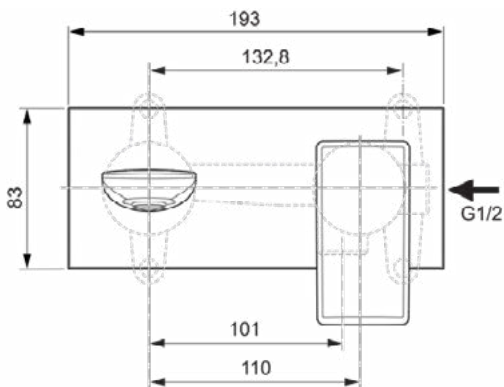

CONCA

A7372A2

CONCA | Wandmengkraan 193x114.5 mm, 220 mm sprong uitloop in brushed gold afwerking, Kit 1 required (A1313), 5 l/min (3 bar), zonder waste | WRAS, EPD, FirmaFlow, PVD technologie

Afbeelding & technische tekening

Algemene informatie

Productcategorie:	Wastafelmengkranen
Producttype:	Wandmengkraan
Merk:	Ideal Standard
Collectie:	CONCA
Ontwerper:	Palomba Serafini Associati
Colour:	A2 - Brushed Gold
Afwerking van het oppervlak:	satijn
Hoogte (mm):	114.5
Breedte (mm):	193
Bevestigingswijze:	Inbouwdeel benodigd
Aanbevolen inbouwdeel:	A1313
Nettogewicht (kg):	1.38
EAN-code:	3800861085393