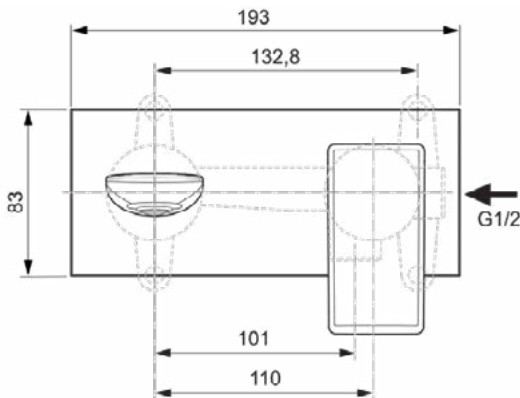

CONCA

A7371A2

CONCA | Wandmengkraan 193x113.5 mm, 180 mm sprong uitloop in brushed gold afwerking, Kit 1 required (A1313), 5 l/min (3 bar), zonder waste | EPD, FirmaFlow, PVD technologie

Afbeelding & technische tekening

Algemene informatie

Productcategorie:	Wastafelmengkranen
Producttype:	Wandmengkraan
Merk:	Ideal Standard
Collectie:	CONCA
Ontwerper:	Palomba Serafini Associati
Colour:	A2 - Brushed Gold
Afwerking van het oppervlak:	satijn
Hoogte (mm):	113,5
Breedte (mm):	193
Bevestigingswijze:	Inbouwdeel benodigd
Aanbevolen inbouwdeel:	A1313
Nettogewicht (kg):	1.12
EAN-code:	3800861085386

Kenmerken

EPD

FirmaFlow

PVD technologie

Downloads

- [EPD](#)
- [Declaration of Conformity](#)
- [Installation Guide](#)
- [Spare Parts List](#)

Productnormen & certificeringen

Normen:	EN 248 | DIN 4109-1 | EN 200
Naam van het ACS-certificaat:	19 ACC LY 087

Product specificaties

Aantal rozetten:	1
Aantal grepen:	1
BlueStart technologie:	Nee
Kleurcode:	A2
Kleuromschrijving:	brushed gold
Cool Body Technologie:	Nee
EasyFix technologie:	Nee
FirmaFlow mengpatroon:	Ja
Toepassing greep:	Volume & temperatuurregeling
Positie greep:	Voorkant
Met kettingoog:	Nee
Geïntegreerde elektronica:	Nee
Lagedrukmodel:	Nee
Materiaal:	Metaal