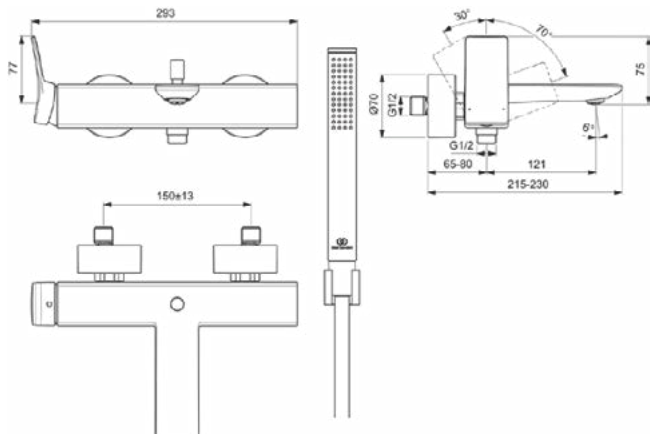

CONCA

BC763GN

CONCA | Bad/douchemengkraan 293x215x112 mm, 186 mm sprong uitloop in Silver Storm afwerking, 20.0 l/min (3 bar) | Click technologie, EPD, FirmaFlow, PVD technologie

Afbeelding & technische tekening

Algemene informatie

Productcategorie:	Bad/douchemengkranen
Producttype:	Bad/douchemengkraan
Merk:	Ideal Standard
Collectie:	CONCA
Ontwerper:	Palomba Serafini Associati
Colour:	GN - Silver Storm
Afwerking van het oppervlak:	satijn
Hoogte (mm):	112
Breedte (mm):	293
Lengte / sprong (mm):	215 - 230
Bevestigingswijze:	S-koppelingen
Nettogewicht (kg):	3.64
EAN-code:	3800861085119

Producten die meegeleverd worden

BC774GN:	IDEALRAIN | 1-functie handdoucheslang 25x25x198 mm in Silver Storm afwerking, 8 l/min (3 bar)
BE125GN:	IDEALRAIN | Doucheslang 1250 mm in Silver Storm afwerking
BC770GN:	IDEALRAIN | Handdouchehouder 30x60x30 mm in Silver Storm afwerking

Kenmerken

Click technologie

EPD

FirmaFlow

PVD technologie

Downloads

- [EPD](#)
- [Declaration of Conformity](#)
- [Installation Guide](#)
- [Spare Parts List](#)

Productnormen & certificeringen

Normen:	EN 817
Naam van het ACS-certificaat:	21 ACC LY 067_222

Product specificaties

Aantal rozetten:	2
Aantal grepen:	1
Kleurcode:	GN
Kleuromschrijving:	Silver Storm
Cool Body Technologie:	Nee
Afsluitbare S-koppelingen:	Nee
FirmaFlow mengpatroon:	Ja
Instelbare spoeltijd:	Nee