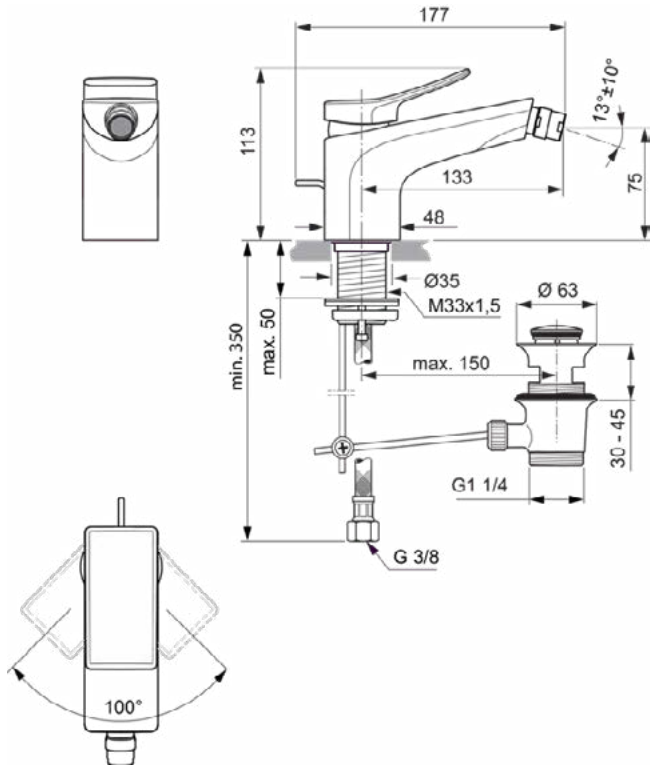

CONCA

BC760A5

CONCA | Bidetmengkraan 48x177x113 mm, 133 mm sprong uitloop in magnetic grey afwerking, 5 l/min (3 bar), met waste | Verstelbare uitloop, EPD, FirmaFlow, PVD technologie

Afbeelding & technische tekening

Algemene informatie

Productcategorie:	Bidetmengkranen
Producttype:	Bidetmengkraan
Merk:	Ideal Standard
Collectie:	CONCA
Ontwerper:	Palomba Serafini Associati
Colour:	A5 - Magnetic Grey
Afwerking van het oppervlak:	satijn
Hoogte (mm):	113
Breedte (mm):	48
Lengte / sprong (mm):	177
Bevestigingswijze:	Schachtconstructie
Nettogewicht (kg):	1.79
EAN-code:	3800861085720

Kenmerken

Verstelbare uitloop

EPD

FirmaFlow

PVD technologie

Downloads

- [EPD](#)
- [Declaration of Conformity](#)
- [Installation Guide](#)
- [Spare Parts List](#)

Productnormen & certificeringen

Normen:	EN 248 | EN 817 | DIN 4109-1
Naam van het ACS-certificaat:	19 ACC LY 744

Product specificaties

Aantal rozetten:	0
Aantal grepen:	1
Kogelgewricht schroefdraad:	M18x1 / M16,5x5
Kleurcode:	A5
Kleuromschrijving:	magnetic grey
FirmaFlow mengpatroon:	Ja
Positie greep:	Bovenkant
Met kettingoog:	Nee
Lagedrukmodel:	Nee
Materiaal:	Metaal
Materiaal afvoer:	Metaal
Materiaalkwaliteit:	Messing
Maximale volumestroom bij 3 bar (l/min):	5