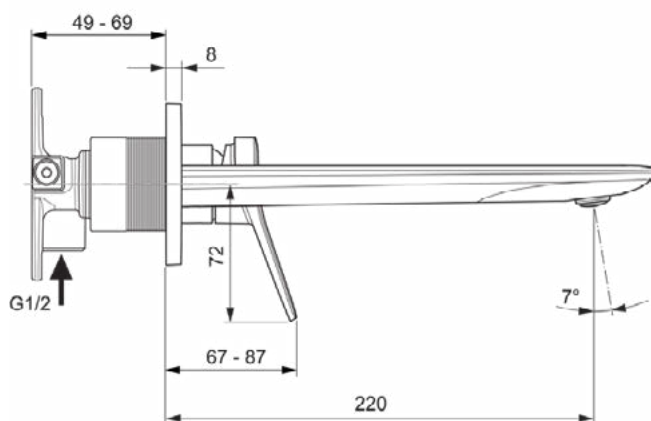

CONCA

A7372A5

CONCA | Wandmengkraan 193x114.5 mm, 220 mm sprong uitloop in magnetic grey afwerking, Kit 1 required (A1313), 5 l/min (3 bar), zonder waste | WRAS, EPD, FirmaFlow, PVD technologie

Afbeelding & technische tekening

Algemene informatie

Productcategorie:	Wastafelmengkranen
Producttype:	Wandmengkraan
Merk:	Ideal Standard
Collectie:	CONCA
Ontwerper:	Palomba Serafini Associati
Colour:	A5 - Magnetic Grey
Afwerking van het oppervlak:	satijn
Hoogte (mm):	114.5
Breedte (mm):	193
Bevestigingswijze:	Inbouwdeel benodigd
Aanbevolen inbouwdeel:	A1313
Nettogewicht (kg):	1.27
EAN-code:	3800861085713