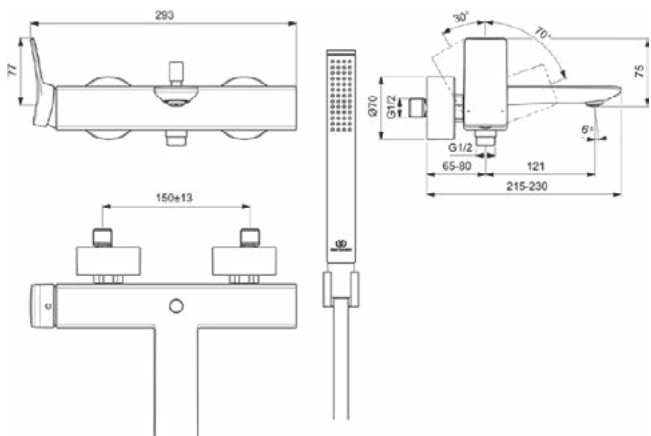

CONCA

BC763A5

CONCA | Bad/douchemengkraan 293x215x112 mm, 186 mm sprong uitloop in magnetic grey afwerking, 20.0 l/min (3 bar) | Click technologie, EPD, FirmaFlow, PVD technologie

Afbeelding & technische tekening

Algemene informatie

Productcategorie:	Bad/douchemengkranen
Producttype:	Bad/douchemengkraan
Merk:	Ideal Standard
Collectie:	CONCA
Ontwerper:	Palomba Serafini Associati
Colour:	A5 - Magnetic Grey
Afwerking van het oppervlak:	satijn
Hoogte (mm):	112
Breedte (mm):	293
Lengte / sprong (mm):	215 - 230
Bevestigingswijze:	S-koppelingen
Nettogewicht (kg):	3.64
EAN-code:	3800861085751

Producten die meegeleverd worden

BC774A5:	IDEALRAIN | 1-functie handdoucheslang 25x25x198 mm in magnetic grey afwerking, 8 l/min (3 bar)
BE125A5:	IDEALRAIN | Doucheslang 1250 mm in magnetic grey afwerking
BC770A5:	IDEALRAIN | Handdouchehouder 30x60x30 mm in magnetic grey afwerking

Kenmerken

Click technologie

EPD

FirmaFlow

PVD technologie

Downloads

- [EPD](#)
- [Declaration of Conformity](#)
- [Installation Guide](#)
- [Spare Parts List](#)

Productnormen & certificeringen

Normen:	EN 817
Naam van het ACS-certificaat:	21 ACC LY 067_222

Product specificaties

Aantal rozetten:	2
Aantal grepen:	1
Kleurcode:	A5
Kleuromschrijving:	magnetic grey
Cool Body Technologie:	Nee
Afsluitbare S-koppelingen:	Nee
FirmaFlow mengpatroon:	Ja
Instelbare spoeltijd:	Nee