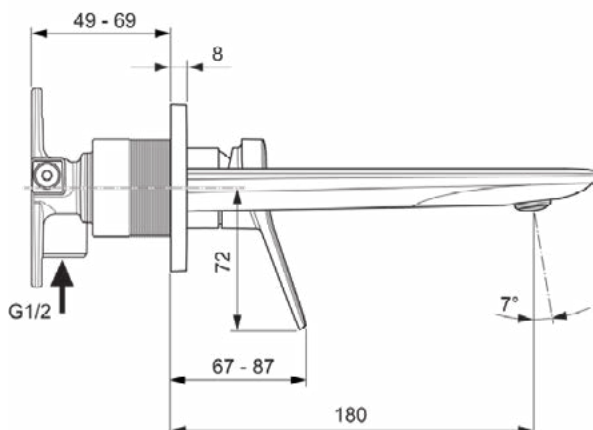

CONCA

A7371A5

CONCA | Wandmengkraan 193x113.5 mm, 180 mm sprong uitloop in magnetic grey afwerking, Kit 1 required (A1313), 5 l/min (3 bar), zonder waste | EPD, FirmaFlow, PVD technologie

Afbeelding & technische tekening

Algemene informatie

Productcategorie:	Wastafelmengkranen
Producttype:	Wandmengkraan
Merk:	Ideal Standard
Collectie:	CONCA
Ontwerper:	Palomba Serafini Associati
Colour:	A5 - Magnetic Grey
Afwerking van het oppervlak:	satijn
Hoogte (mm):	113.5
Breedte (mm):	193
Bevestigingswijze:	Inbouwdeel benodigd
Aanbevolen inbouwdeel:	A1313
Nettogewicht (kg):	1.12
EAN-code:	3800861085706

Kenmerken

EPD

FirmaFlow

PVD technologie

Downloads

- [EPD](#)
- [Declaration of Conformity](#)
- [Installation Guide](#)
- [Spare Parts List](#)

Productnormen & certificeringen

Normen:	EN 248 | DIN 4109-1 | EN 200
Naam van het ACS-certificaat:	19 ACC LY 087

Product specificaties

Aantal rozetten:	1
Aantal grepen:	1
BlueStart technologie:	Nee
Kleurcode:	A5
Kleuromschrijving:	magnetic grey
Cool Body Technologie:	Nee
EasyFix technologie:	Nee
FirmaFlow mengpatroon:	Ja
Toepassing greep:	Volume & temperatuurregeling
Positie greep:	Voorkant
Met kettingoog:	Nee
Geïntegreerde elektronica:	Nee
Lagedrukmodel:	Nee
Materiaal:	Metaal