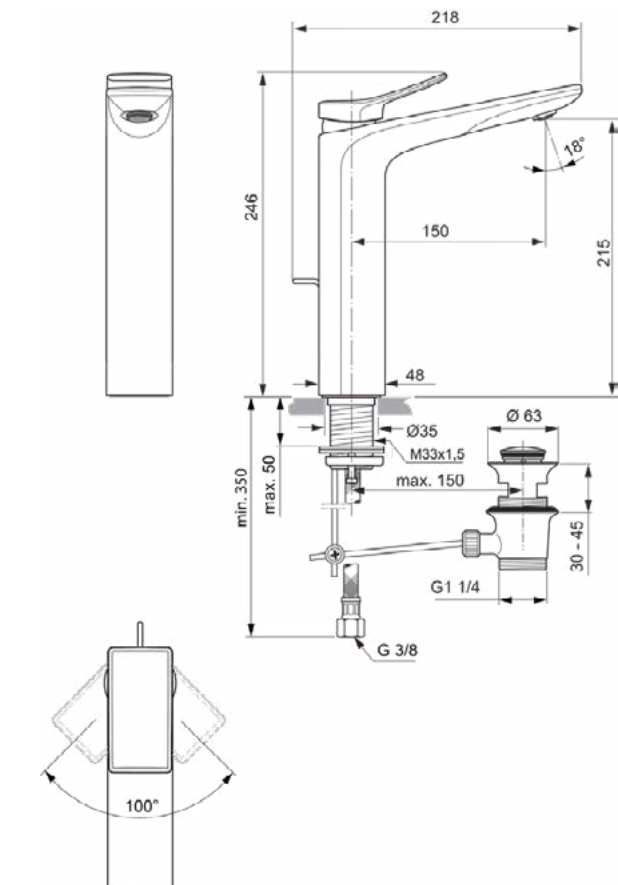

CONCA

BC757A5

CONCA | Wastafelmengkraan 48x218x246 mm, 150 mm sprong uitloop in magnetic grey afwerking, 5 l/min (3 bar), met waste | EPD, FirmaFlow, PVD technologie

Afbeelding & technische tekening

Algemene informatie

Productcategorie:	Wastafelmengkranen
Producttype:	Wastafelmengkraan
Merk:	Ideal Standard
Collectie:	CONCA
Ontwerper:	Palomba Serafini Associati
Colour:	A5 - Magnetic Grey
Afwerking van het oppervlak:	satijn
Hoogte (mm):	246
Breedte (mm):	48
Lengte / sprong (mm):	218
Bevestigingswijze:	Schachtconstructie
Nettogewicht (kg):	2.42
EAN-code:	3800861085676