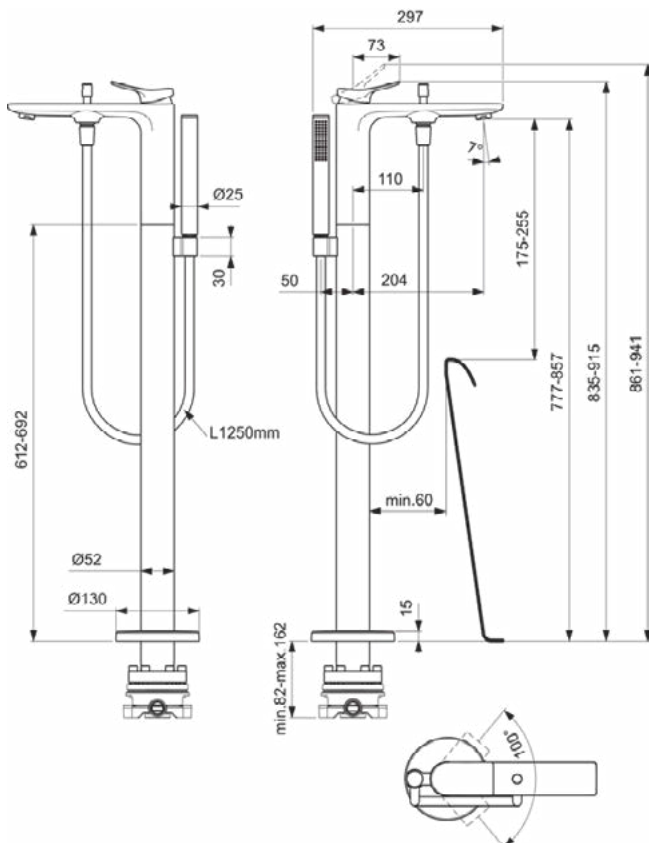

CONCA

BD460A5

CONCA | Vrijstaande badmengkraan 130x297x835 mm, 266.5 mm sprong uitloop in magnetic grey afwerking, Kit 1 required (A6133), 8 l/min (3 bar) | Click technologie, FirmaFlow, PVD technologie

Afbeelding & technische tekening

Algemene informatie

Productcategorie:	Bad/douchemengkranen
Producttype:	Vrijstaande badmengkraan
Merk:	Ideal Standard
Collectie:	CONCA
Ontwerper:	Palomba Serafini Associati
Colour:	A5 - Magnetic Grey
Afwerking van het oppervlak:	satijn
Hoogte (mm):	835 - 915
Breedte (mm):	130
Lengte / sprong (mm):	297
Bevestigingswijze:	Inbouwdeel benodigd
Aanbevolen inbouwdeel:	A6133
Nettogewicht (kg):	8.25
EAN-code:	3800861110910

Kenmerken

Click technologie

FirmaFlow

PVD technologie

Downloads

- [Spare Parts List](#)

Productnormen & certificeringen

Naam van het ACS-certificaat: 18 ACC LY 743

Product specificaties

Aantal rozetten:	1
Aantal grepen:	1
Kleurcode:	A5
Kleuromschrijving:	magnetic grey
Cool Body Technologie:	Nee
Afsluitbare S-koppelingen:	Nee
FirmaFlow mengpatroon:	Ja
Instelbare spoeltijd:	Nee
Positie greep:	Bovenkant
Materiaal:	Metaal
Materiaalkwaliteit:	Messing
Maximale volumestroom bij 3 bar (l/min):	8
Maximale volumestroom bij 3 bar (l/min) voor alle uitgangen:	8