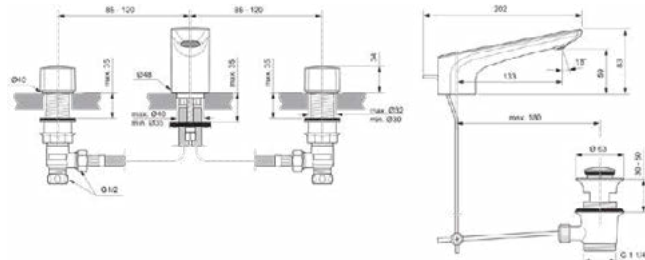

CONCA

BC759GN

CONCA | Tweegreeps wastafelkraan 202x83 mm, 133 mm sprong uitloop in Silver Storm afwerking, 5 l/min (3 bar), met waste | EasyFix, PVD technologie

Afbeelding & technische tekening

Algemene informatie

Productcategorie:	Wastafelmengkranen
Producttype:	Tweegreeps wastafelkraan
Merk:	Ideal Standard
Collectie:	CONCA
Ontwerper:	Palomba Serafini Associati
Colour:	GN - Silver Storm
Afwerking van het oppervlak:	satijn
Hoogte (mm):	83
Lengte / sprong (mm):	202
Bevestigingswijze:	EasyFix
Nettogewicht (kg):	2.66
EAN-code:	3800861085058

Kenmerken

EasyFix

PVD technologie

Downloads

- [Declaration of Conformity](#)
- [Installation Guide](#)
- [Spare Parts List](#)

Productnormen & certificeringen

Normen: EN 248 | DIN 4109-1 | EN 200

Product specificaties

Aantal grepen:	2
BlueStart technologie:	Nee
Kleurcode:	GN
Kleuromschrijving:	Silver Storm
Cool Body Technologie:	Nee
DVGW intrinsiek veilig:	Nee
EasyFix technologie:	Ja
Toepassing greep:	Volumeregeling
Positie greep:	Bovenkant
Ideal Pure technologie:	Nee
Met kettingoog:	Nee
Geïntegreerde elektronica:	Nee
Lagedrukmodel:	Nee
Materiaal:	Metaal
Materiaal greep:	Metaal
Materiaal afvoer:	Metaal
Materiaalkwaliteit:	Messing
Maximale volumestroom bij 3 bar (l/min):	5