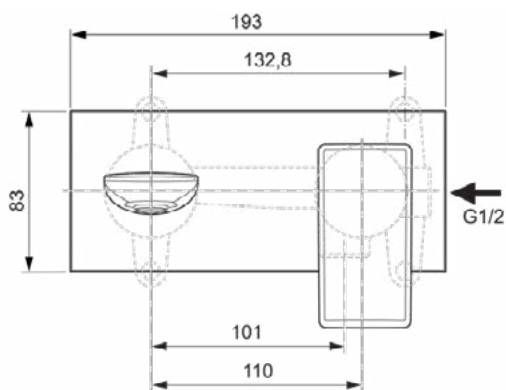

CONCA

A7372GN

CONCA | Wandmengkraan 193x114.5 mm, 220 mm sprong uitloop in Silver Storm afwerking, Kit 1 required (A1313), 5 l/min (3 bar), zonder waste | WRAS, EPD, FirmaFlow, PVD technologie

Afbeelding & technische tekening

Algemene informatie

Productcategorie:	Wastafelmengkranen
Producttype:	Wandmengkraan
Merk:	Ideal Standard
Collectie:	CONCA
Ontwerper:	Palomba Serafini Associati
Colour:	GN - Silver Storm
Afwerking van het oppervlak:	satijn
Hoogte (mm):	114.5
Breedte (mm):	193
Bevestigingswijze:	Inbouwdeel benodigd
Aanbevolen inbouwdeel:	A1313
Nettogewicht (kg):	1.27
EAN-code:	3800861085072