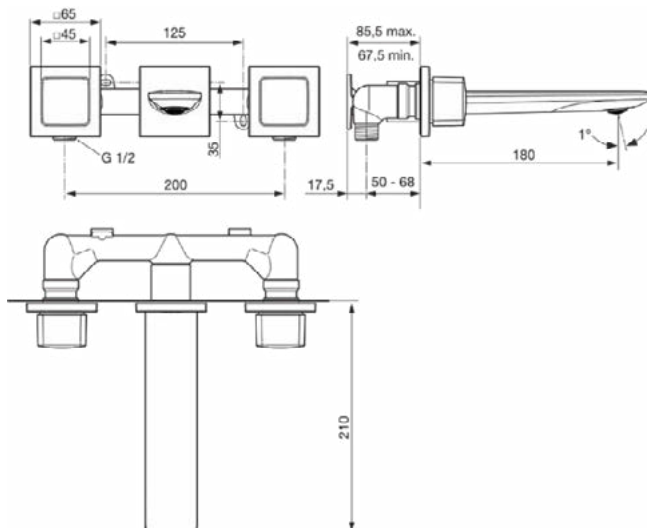

CONCA

A7445GN

CONCA | Tweegreeps wastafelkraan 265x210x65 mm, 180 mm sprong uitloop in Silver Storm afwerking, Kit 1 included, 5 l/min (3 bar), zonder waste | PVD technologie

Afbeelding & technische tekening

Algemene informatie

Productcategorie:	Wastafelmengkranen
Producttype:	Tweegreeps wastafelkraan
Merk:	Ideal Standard
Collectie:	CONCA
Ontwerper:	Palomba Serafini Associati
Colour:	GN - Silver Storm
Afwerking van het oppervlak:	satijn
Hoogte (mm):	65
Breedte (mm):	265
Lengte / sprong (mm):	210
Bevestigingswijze:	Inclusief inbouwdeel
Nettogewicht (kg):	2.75
EAN-code:	3800861093411

Kenmerken

Downloads

- [EPD](#)
- [Declaration of Conformity](#)
- [Installation Guide](#)
- [Spare Parts List](#)

Productnormen & certificeringen

Normen: EN 248 | DIN 4109-1 | EN 200

Product specificaties

Aantal rozetten:	3
Aantal grepen:	2
BlueStart technologie:	Nee
Kleurcode:	GN
Kleuromschrijving:	Silver Storm
Cool Body Technologie:	Nee
EasyFix technologie:	Nee
Toepassing greep:	Volume & temperatuurregeling
Positie greep:	Zijkant
Ideal Pure technologie:	Nee
Met kettingoog:	Nee
Geïntegreerde elektronica:	Nee
Lagedrukmodel:	Nee
Materiaal:	Metaal
Materiaal rozetten:	Metaal
Materiaal greep:	Metaal
Materiaalkwaliteit:	Messing