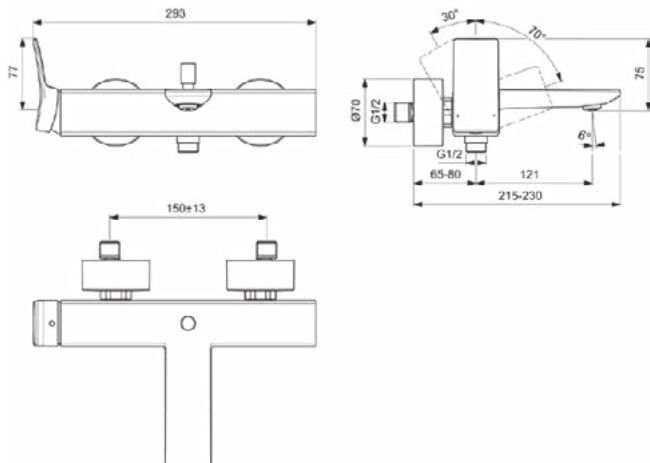

Algemene informatie

Productcategorie:	Bad/douchemengkranen
Producttype:	Bad/douchemengkraan
Merk:	Ideal Standard
Collectie:	CONCA
Ontwerper:	Palomba Serafini Associati
Colour:	A2 - Brushed Gold
Afwerking van het oppervlak:	satijn
Hoogte (mm):	112
Breedte (mm):	293
Lengte / sprong (mm):	215 - 230
Bevestigingswijze:	S-koppelingen
Nettogewicht (kg):	0.78
EAN-code:	3800861085423