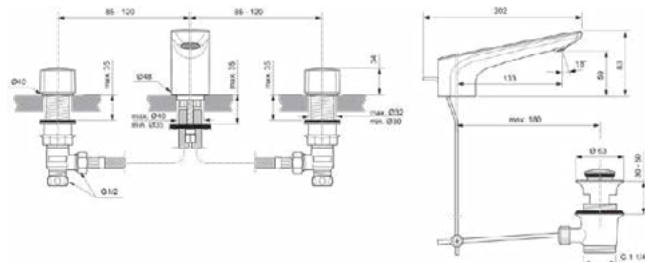

CONCA

BC759AA

CONCA | Tweegreeps wastafelkraan 202x83 mm, 133 mm sprong uitloop in chroom afwerking, 5 l/min (3 bar), met waste | EasyFix, SmartShine

Afbeelding & technische tekening

Algemene informatie

Productcategorie:	Wastafelmengkranen
Producttype:	Tweegreeps wastafelkraan
Merk:	Ideal Standard
Collectie:	CONCA
Ontwerper:	Palomba Serafini Associati
Colour:	AA - Chroom
Afwerking van het oppervlak:	glanzend
Hoogte (mm):	83
Lengte / sprong (mm):	202
Bevestigingswijze:	EasyFix
Nettogewicht (kg):	2.66
EAN-code:	3800861084730