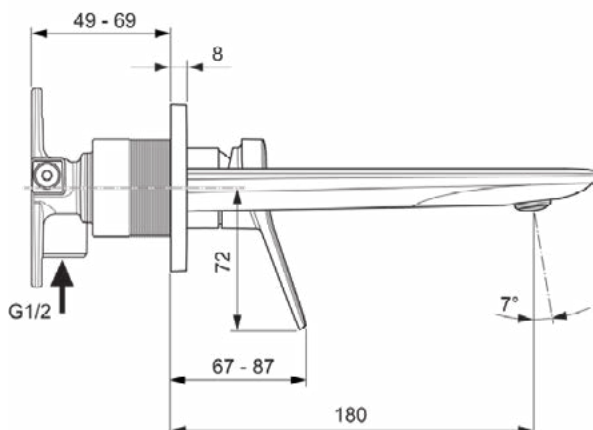

CONCA

A7371AA

CONCA | Wandmengkraan 193x113.5 mm, 180 mm sprong uitloop in chroom afwerking, Kit 1 required (A1313), 5 l/min (3 bar), zonder waste | EPD, FirmaFlow, SmartShine

Afbeelding & technische tekening

Algemene informatie

Productcategorie:	Wastafelmengkranen
Producttype:	Wandmengkraan
Merk:	Ideal Standard
Collectie:	CONCA
Ontwerper:	Palomba Serafini Associati
Colour:	AA - Chroom
Afwerking van het oppervlak:	glanzend
Hoogte (mm):	113,5
Breedte (mm):	193
Bevestigingswijze:	Inbouwdeel benodigd
Aanbevolen inbouwdeel:	A1313
Nettogewicht (kg):	1.12
EAN-code:	3800861084747

Kenmerken

EPD

FirmaFlow

SmartShine

Downloads

- [EPD](#)
- [Declaration of Conformity](#)
- [Installation Guide](#)
- [Spare Parts List](#)

Productnormen & certificeringen

Normen:	EN 248 | DIN 4109-1 | EN 200
Naam van het ACS-certificaat:	19 ACC LY 087

Product specificaties

Aantal rozetten:	1
Aantal grepen:	1
BlueStart technologie:	Nee
Kleurcode:	AA
Kleuromschrijving:	chroom
Cool Body Technologie:	Nee
EasyFix technologie:	Nee
FirmaFlow mengpatroon:	Ja
Toepassing greep:	Volume & temperatuurregeling
Positie greep:	Voorkant
Met kettingoog:	Nee
Geïntegreerde elektronica:	Nee
Lagedrukmodel:	Nee
Materiaal:	Metaal