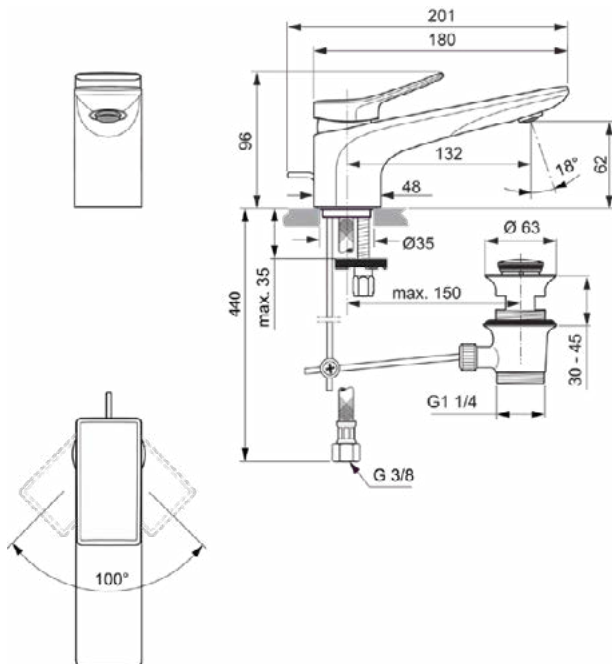

CONCA

BC753GN

CONCA | Wastafelmengkraan 48x201x96 mm, 132 mm sprong uitloop in Silver Storm afwerking, 5 l/min (3 bar), met waste | EasyFix, EPD, FirmaFlow, PVD technologie

Afbeelding & technische tekening

Algemene informatie

Productcategorie:	Wastafelmengkranen
Producttype:	Wastafelmengkraan
Merk:	Ideal Standard
Collectie:	CONCA
Ontwerper:	Palomba Serafini Associati
Colour:	GN - Silver Storm
Afwerking van het oppervlak:	satijn
Hoogte (mm):	96
Breedte (mm):	48
Lengte / sprong (mm):	201
Bevestigingswijze:	EasyFix
Nettogewicht (kg):	1.62
EAN-code:	3800861085010

Kenmerken

EasyFix

EPD

FirmaFlow

PVD technologie

Downloads

- [EPD](#)
- [Declaration of Conformity](#)
- [Installation Guide](#)
- [Spare Parts List](#)

Productnormen & certificeringen

Normen:	EN 248 | DIN 4109-1 | EN 817
Naam van het ACS-certificaat:	19 ACC LY 744
Naam van het BGCC-certificaat:	3852

Product specificaties

Aantal grepen:	1
BlueStart technologie:	Nee
Kleurcode:	GN
Kleuromschrijving:	Silver Storm
Cool Body Technologie:	Nee
DVGW intrinsiek veilig:	Nee
EasyFix technologie:	Ja
FirmaFlow mengpatroon:	Ja
Positie greep:	Bovenkant
Ideal Pure technologie:	Nee
Met kettingoog:	Nee
Geïntegreerde elektronica:	Nee
Lagedrukmodel:	Nee