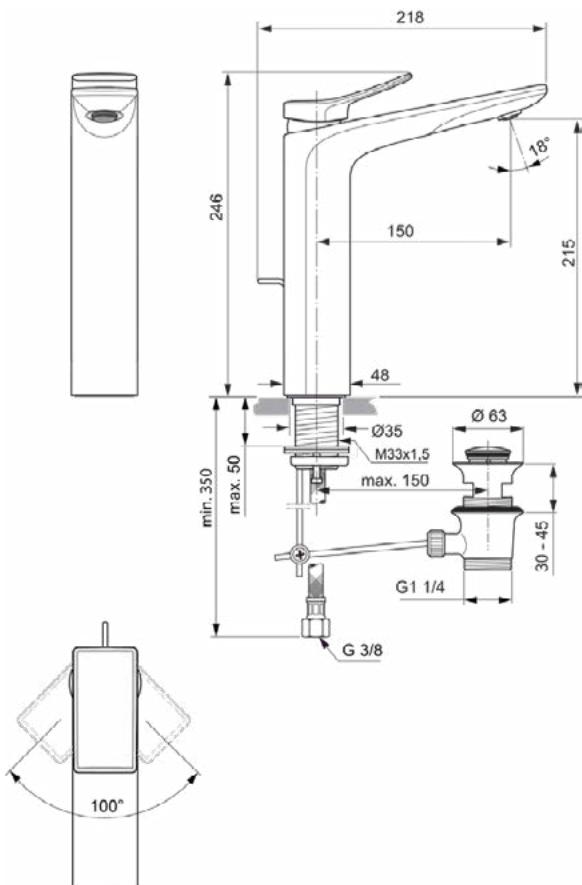

Product specificaties

Aantal grepen:	1
BlueStart technologie:	Nee
Kleurcode:	GN
Kleuromschrijving:	Silver Storm
Cool Body Technologie:	Nee
DVGW intrinsiek veilig:	Nee
EasyFix technologie:	Nee
FirmaFlow mengpatroon:	Ja
Toepassing greep:	Volume & temperatuurregeling
Positie greep:	Bovenkant
Ideal Pure technologie:	Nee
Met kettingoog:	Nee
Geïntegreerde elektronica:	Nee
Lagedrukmodel:	Nee
Materiaal:	Metaal
Materiaal greep:	Metaal