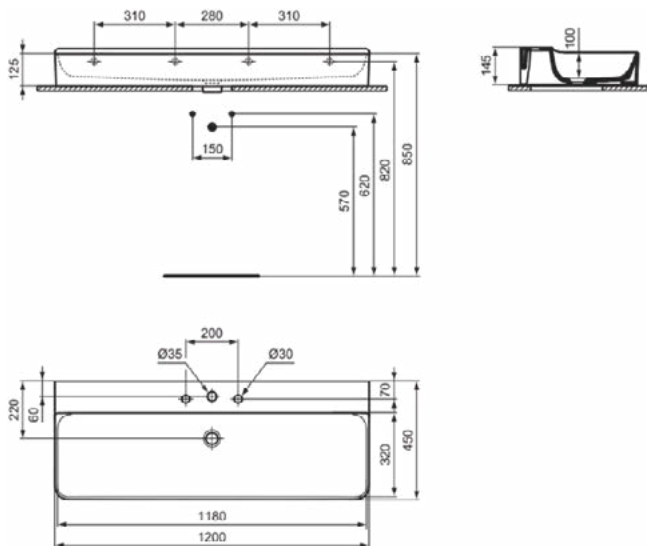

CONCA

T380701

CONCA | Wastafel 1200x450x145 mm in glanzend wit afwerking, 3 met kraangaten, zonder overloop | Ruimtebesparende wastafel

Afbeelding & technische tekening

Algemene informatie

Productcategorie:	Wastafels
Producttype:	Wastafel
Merk:	Ideal Standard
Collectie:	CONCA
Ontwerper:	Palomba Serafini Associati
Colour:	01 - Glanzend Wit
Afwerking van het oppervlak:	glanzend
Hoogte (mm):	145
Breedte (mm):	1200
Lengte / sprong (mm):	450
Nettogewicht (kg):	32.00
EAN-code:	8014140458234

Kenmerken

Ruimtebesparende wastafel

Productnormen & certificeringen

Normen:	EN 14688
Prestatieverklaring classificatie (DoP):	CL00

Product specificaties

Kleurcode:	01
Kleuromschrijving:	glanzend wit
Model voor mindervaliden:	Nee
Met kettingoog:	Nee
Materiaal:	Keramisch
Materiaalkwaliteit:	Fine Fireclay
Aantal kraangaten per gebruiksplaats:	3
Aantal gebruiksplaatsen:	1
Overloop zichtbaar:	Nee
PVD technologie:	Nee
Afzetplateau:	Achterkant
Afwerking van het oppervlak:	glanzend
Type overloop:	Gleuf
Met rugwand:	Nee
Met afvoerplug:	Nee
Met overloop:	Nee
Met sifon:	Nee
Inclusief bevestigingsmateriaal:	Nee
Bevestigingswijze:	Wand
Aanbevolen zaagmal:	TT0299724