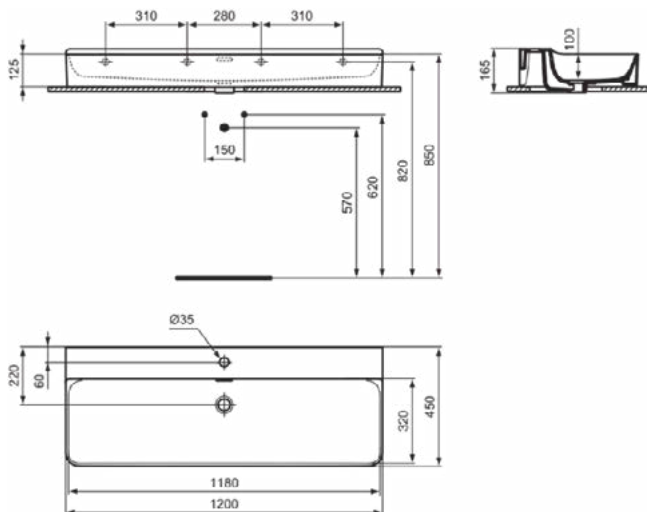

CONCA

T383801

CONCA | Wastafel 1200x450x145 mm in glanzend wit afwerking, 1 met kraangat, met overloop | Ruimtebesparende wastafel

Afbeelding & technische tekening

Algemene informatie

Productcategorie:	Wastafels
Producttype:	Wastafel
Merk:	Ideal Standard
Collectie:	CONCA
Ontwerper:	Palomba Serafini Associati
Colour:	01 - Glanzend Wit
Afwerking van het oppervlak:	glanzend
Hoogte (mm):	145
Breedte (mm):	1200
Lengte / sprong (mm):	450
Nettogewicht (kg):	32.00
EAN-code:	8014140458524

Kenmerken

Ruimtebesparende wastafel

Productnormen & certificeringen

Normen:	EN 14688
Prestatieverklaring classificatie (DoP):	CL25

Product specificaties

Kleurcode:	01
Kleuromschrijving:	glanzend wit
Geslepen onderzijde:	Ja
Model voor mindervaliden:	Nee
Met kettingoog:	Nee
Materiaal:	Keramisch
Materiaalkwaliteit:	Fine Fireclay
Aantal kraangaten per gebruiksplaats:	1
Aantal gebruiksplaatsen:	1
Overloop zichtbaar:	Ja
PVD technologie:	Nee
Afzetplateau:	Achterkant
Afwerking van het oppervlak:	glanzend
Positie kraangat:	Midden
Type overloop:	Gleuf
Met rugwand:	Nee
Met afvoerplug:	Nee
Met overloop:	Ja
Met sifon:	Nee
Inclusief bevestigingsmateriaal:	Nee
Bevestigingswijze:	Wand