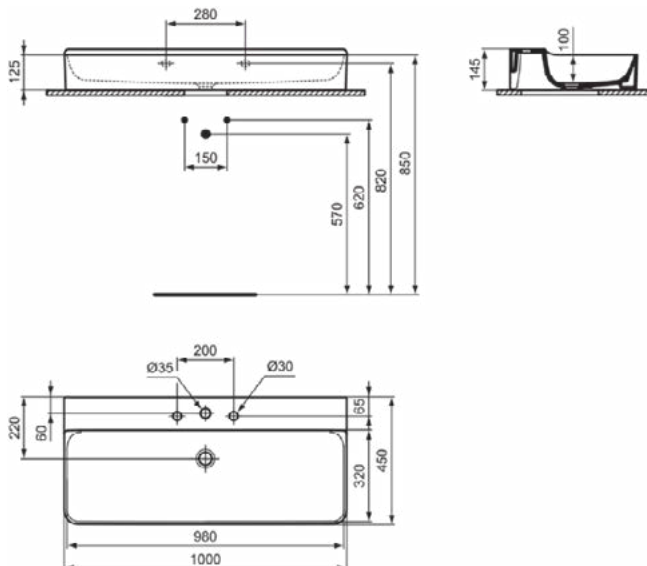

CONCA

T380101

CONCA | Wastafel 1000x450x145 mm in glanzend wit afwerking, 3 met kraangaten, zonder overloop | Ruimtebesparende wastafel

Afbeelding & technische tekening

Algemene informatie

Productcategorie:	Wastafels
Producttype:	Wastafel
Merk:	Ideal Standard
Collectie:	CONCA
Ontwerper:	Palomba Serafini Associati
Colour:	01 - Glanzend Wit
Afwerking van het oppervlak:	glanzend
Hoogte (mm):	145
Breedte (mm):	1000
Lengte / sprong (mm):	450
Nettogewicht (kg):	25.40
EAN-code:	8014140458173

Kenmerken

Ruimtebesparende wastafel

Productnormen & certificeringen

Normen:	EN 14688
Prestatieverklaring classificatie (DoP):	CL00

Product specificaties

Kleurcode:	01
Kleuromschrijving:	glanzend wit
Model voor mindervaliden:	Nee
Met kettingoog:	Nee
Materiaal:	Keramisch
Materiaalkwaliteit:	Fine Fireclay
Aantal kraangaten per gebruiksplaats:	3
Aantal gebruiksplaatsen:	1
Overloop zichtbaar:	Nee
PVD technologie:	Nee
Afzetplateau:	Achterkant
Afwerking van het oppervlak:	glanzend
Positie kraangat:	Links / Rechts / Midden
Type overloop:	Gleuf
Met rugwand:	Nee
Met afvoerplug:	Nee
Met overloop:	Nee
Met sifon:	Nee
Inclusief bevestigingsmateriaal:	Nee
Bevestigingswijze:	Wand
Aanbevolen zaagmal:	TT0299724