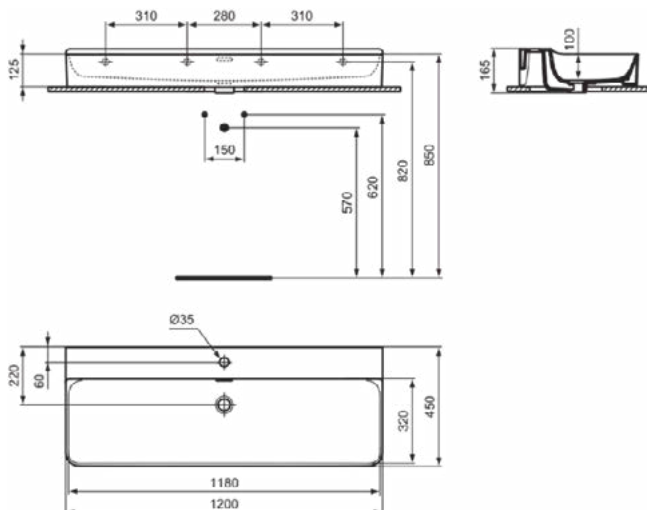

CONCA

T3838MA

CONCA | Wastafel 1200x450x145 mm in wit afwerking, 1 met kraangat, met overloop | Ruimtebesparende wastafel, IdealPlus

Afbeelding & technische tekening

Algemene informatie

Productcategorie:	Wastafels
Producttype:	Wastafel
Merk:	Ideal Standard
Collectie:	CONCA
Ontwerper:	Palomba Serafini Associati
Colour:	MA - Wit
Afwerking van het oppervlak:	glanzend
Hoogte (mm):	145
Breedte (mm):	1200
Lengte / sprong (mm):	450
Nettogewicht (kg):	32.00
EAN-code:	8014140469247

Kenmerken

Ruimtebesparende wastafel

IdealPlus

Productnormen & certificeringen

Normen:	EN 14688
Prestatieverklaring classificatie (DoP):	CL25

Product specificaties

Kleurcode:	MA
Kleuromschrijving:	wit
IdealPlus technologie:	Ja
Geslepen onderzijde:	Ja
Model voor mindervaliden:	Nee
Met kettingoog:	Nee
Materiaal:	Keramisch
Materiaalkwaliteit:	Fine Fireclay
Aantal kraangaten per gebruiksplaats:	1
Aantal gebruiksplaatsen:	1
Overloop zichtbaar:	Ja
PVD technologie:	Nee
Afzetplateau:	Achterkant
Afwerking van het oppervlak:	glanzend
Positie kraangat:	Midden
Type overloop:	Gleuf
Met rugwand:	Nee
Met afvoerplug:	Nee
Met overloop:	Ja
Met sifon:	Nee
Inclusief bevestigingsmateriaal:	Nee