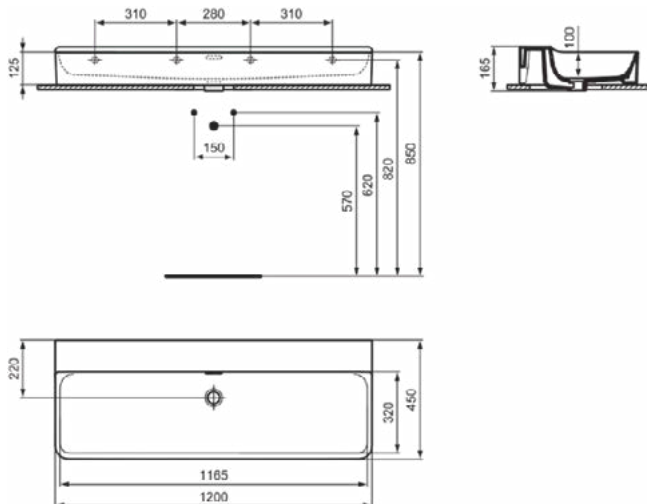

CONCA

T3841MA

CONCA | Wastafel 1200x450x145 mm in wit afwerking, zonder kraangat, met overloop | Ruimtebesparende wastafel, IdealPlus

Afbeelding & technische tekening

Algemene informatie

Productcategorie:	Wastafels
Producttype:	Wastafel
Merk:	Ideal Standard
Collectie:	CONCA
Ontwerper:	Palomba Serafini Associati
Colour:	MA - Wit
Afwerking van het oppervlak:	glanzend
Hoogte (mm):	145
Breedte (mm):	1200
Lengte / sprong (mm):	450
Nettogewicht (kg):	32.00
EAN-code:	8014140469278

Kenmerken

Ruimtebesparende wastafel

IdealPlus

Productnormen & certificeringen

Normen:	EN 14688
Prestatieverklaring classificatie (DoP):	CL25

Product specificaties

Kleurcode:	MA
Kleuromschrijving:	wit
IdealPlus technologie:	Ja
Geslepen onderzijde:	Ja
Model voor mindervaliden:	Nee
Met kettingoog:	Nee
Materiaal:	Keramisch
Materiaalkwaliteit:	Fine Fireclay
Aantal kraangaten per gebruiksplaats:	0
Aantal gebruiksplaatsen:	1
Overloop zichtbaar:	Ja
PVD technologie:	Nee
Afzetplateau:	Achterkant
Afwerking van het oppervlak:	glanzend
Type overloop:	Gleuf
Met rugwand:	Nee
Met afvoerplug:	Nee
Met overloop:	Ja
Met sifon:	Nee
Inclusief bevestigingsmateriaal:	Nee
Bevestigingswijze:	Wand