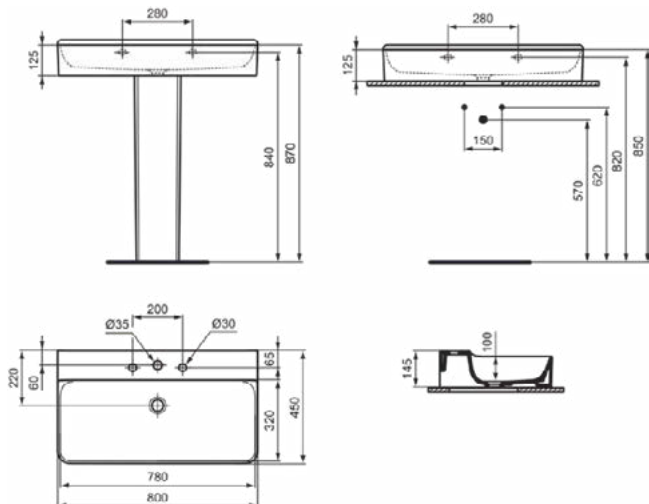

CONCA

T3830MA

CONCA | Wastafel 800x450x145 mm in wit afwerking, 3 met kraangaten, zonder overloop | Ruimtebesparende wastafel, IdealPlus

Afbeelding & technische tekening

Algemene informatie

Productcategorie:	Wastafels
Producttype:	Wastafel
Merk:	Ideal Standard
Collectie:	CONCA
Ontwerper:	Palomba Serafini Associati
Colour:	MA - Wit
Afwerking van het oppervlak:	glanzend
Hoogte (mm):	145
Breedte (mm):	800
Lengte / sprong (mm):	450
Nettogewicht (kg):	21.90
EAN-code:	8014140469162

Kenmerken

Ruimtebesparende wastafel

IdealPlus

Productnormen & certificeringen

Normen:	EN 14688
Prestatieverklaring classificatie (DoP):	CL00

Product specificaties

Kleurcode:	MA
Kleuromschrijving:	wit
IdealPlus technologie:	Ja
Geslepen onderzijde:	Ja
Model voor mindervaliden:	Nee
Met kettingoog:	Nee
Materiaal:	Keramisch
Materiaalkwaliteit:	Vitreous China
Aantal kraangaten per gebruiksplaats:	3
Aantal gebruiksplaatsen:	1
Overloop zichtbaar:	Nee
PVD technologie:	Nee
Afzetplateau:	Achterkant
Afwerking van het oppervlak:	glanzend
Positie kraangat:	Links / Rechts / Midden
Type overloop:	Gleuf
Met rugwand:	Nee
Met afvoerplug:	Nee
Met overloop:	Nee
Met sifon:	Nee
Inclusief bevestigingsmateriaal:	Nee