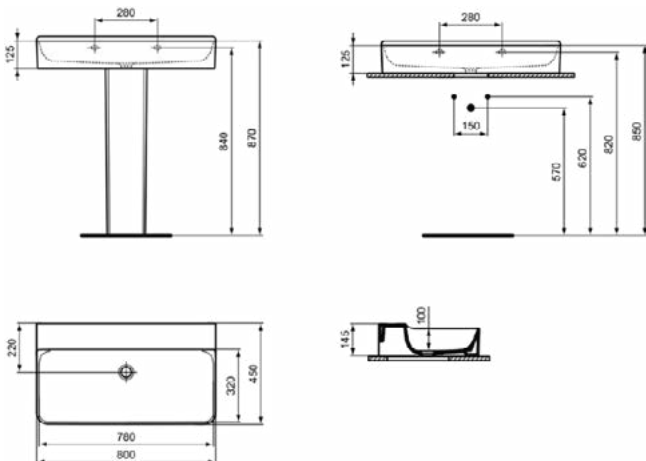

Product specificaties

Kleurcode:	MA
Kleuromschrijving:	wit
IdealPlus technologie:	Ja
Geslepen onderzijde:	Ja
Model voor mindervaliden:	Nee
Met kettingoog:	Nee
Materiaal:	Keramisch
Materiaalkwaliteit:	Vitreous China
Aantal kraangaten per gebruiksplaats:	0
Aantal gebruiksplaatsen:	1
Overloop zichtbaar:	Nee
PVD technologie:	Nee
Afzetplateau:	Achterkant
Afwerking van het oppervlak:	glanzend
Type overloop:	Gleuf
Met rugwand:	Nee
Met afvoerplug:	Nee
Met overloop:	Nee
Met sifon:	Nee
Inclusief bevestigingsmateriaal:	Nee
Bevestigingswijze:	Wand