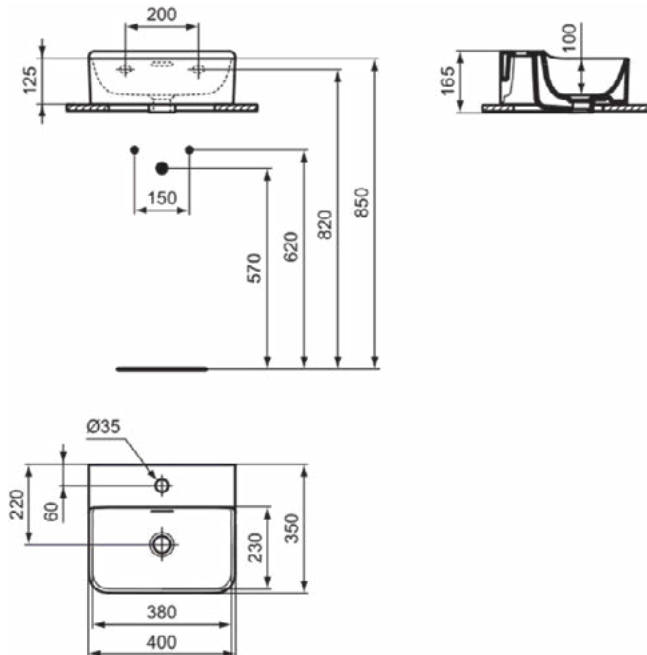

CONCA

T369501

CONCA | Fontein 400x350x165 mm in glanzend wit afwerking, 1 met kraangat, met overloop
| Ruimtebesparende wastafel

Afbeelding & technische tekening

Algemene informatie

Productcategorie:	Wastafels
Producttype:	Fontein
Merk:	Ideal Standard
Collectie:	CONCA
Ontwerper:	Palomba Serafini Associati
Colour:	01 - Glanzend Wit
Afwerking van het oppervlak:	glanzend
Hoogte (mm):	165
Breedte (mm):	400
Lengte / sprong (mm):	350
Nettogewicht (kg):	11.80
EAN-code:	8014140457954

Kenmerken

Ruimtebesparende wastafel

Downloads

- EPD

Productnormen & certificeringen

Normen:	EN 14688
Prestatieverklaring classificatie (DoP):	CL25

Product specificaties

Kleurcode:	01
Kleuromschrijving:	glanzend wit
Model voor mindervaliden:	Nee
Met kettingoog:	Nee
Materiaal:	Keramisch
Materiaalkwaliteit:	Vitreous China
Aantal kraangaten per gebruiksplaats:	1
Aantal gebruiksplaatsen:	1
Overloop zichtbaar:	Ja
PVD technologie:	Nee
Afzetplateau:	Achterkant
Afwerking van het oppervlak:	glanzend
Positie kraangat:	Midden
Type overloop:	Gleuf
Met rugwand:	Nee
Met afvoerplug:	Nee
Met overloop:	Ja