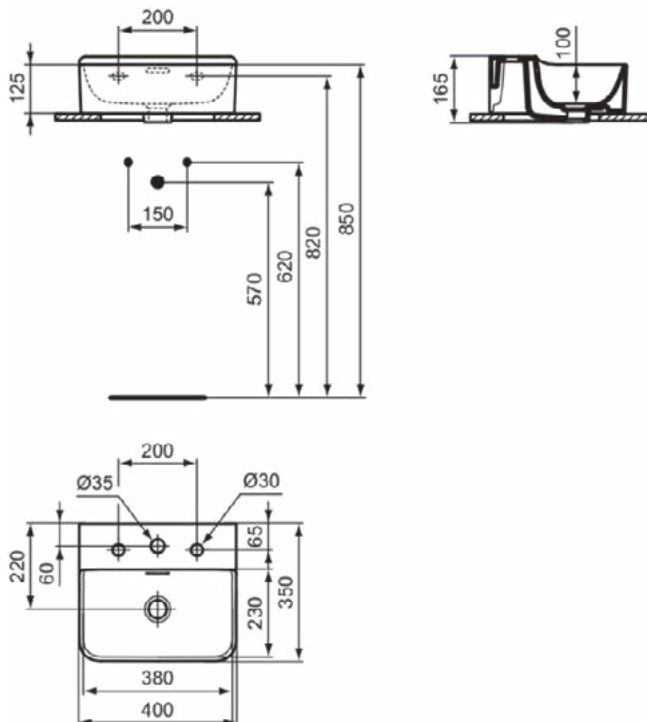

CONCA

T381001

CONCA | Fontein 400x350x165 mm in glanzend wit afwerking, 3 met kraangaten, met overloop | Ruimtebesparende wastafel

Afbeelding & technische tekening

Algemene informatie

Productcategorie:	Wastafels
Producttype:	Fontein
Merk:	Ideal Standard
Collectie:	CONCA
Ontwerper:	Palomba Serafini Associati
Colour:	01 - Glanzend Wit
Afwerking van het oppervlak:	glanzend
Hoogte (mm):	165
Breedte (mm):	400
Lengte / sprong (mm):	350
Nettogewicht (kg):	11.80
EAN-code:	8014140458265

Kenmerken

Ruimtebesparende wastafel

Productnormen & certificeringen

Normen:	EN 14688
Prestatieverklaring classificatie (DoP):	CL25

Product specificaties

Kleurcode:	01
Kleuromschrijving:	glanzend wit
Model voor mindervaliden:	Nee
Met kettingoog:	Nee
Materiaal:	Keramisch
Materiaalkwaliteit:	Vitreous China
Aantal kraangaten per gebruiksplaats:	3
Aantal gebruiksplaatsen:	1
Overloop zichtbaar:	Ja
PVD technologie:	Nee
Afzetplateau:	Achterkant
Afwerking van het oppervlak:	glanzend
Positie kraangat:	Links / Rechts / Midden
Type overloop:	Gleuf
Met rugwand:	Nee
Met afvoerplug:	Nee
Met overloop:	Ja
Met sifon:	Nee
Inclusief bevestigingsmateriaal:	Nee
Bevestigingswijze:	Wand
Aanbevolen zaagmal:	TT0298618