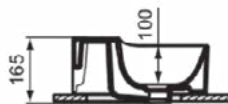

CONCA

T3811MA

CONCA | Fontein 400x350x165 mm in wit afwerking, zonder kraangat, met overloop | Ruimtebesparende wastafel, IdealPlus

Afbeelding & technische tekening

Algemene informatie

Productcategorie:	Wastafels
Producttype:	Fontein
Merk:	Ideal Standard
Collectie:	CONCA
Ontwerper:	Palomba Serafini Associati
Colour:	MA - Wit
Afwerking van het oppervlak:	glanzend
Hoogte (mm):	165
Breedte (mm):	400
Lengte / sprong (mm):	350
Nettogewicht (kg):	11.80
EAN-code:	8014140468998

Kenmerken

Ruimtebesparende wastafel

IdealPlus

Productnormen & certificeringen

Normen:	EN 14688
Prestatieverklaring classificatie (DoP):	CL25

Product specificaties

Kleurcode:	MA
Kleuromschrijving:	wit
IdealPlus technologie:	Ja
Model voor mindervaliden:	Nee
Met kettingoog:	Nee
Materiaal:	Keramisch
Materiaalkwaliteit:	Vitreous China
Aantal kraangaten per gebruiksplaats:	0
Aantal gebruiksplaatsen:	1
Overloop zichtbaar:	Ja
PVD technologie:	Nee
Afzetplateau:	Achterkant
Afwerking van het oppervlak:	glanzend
Type overloop:	Gleuf
Met rugwand:	Nee
Met afvoerplug:	Nee
Met overloop:	Ja
Met sifon:	Nee
Inclusief bevestigingsmateriaal:	Nee
Bevestigingswijze:	Wand
Aanbevolen zaagmal:	TT0298618