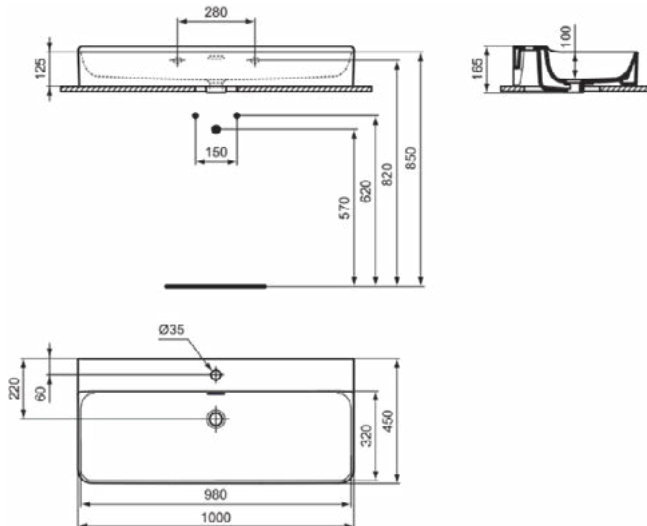

CONCA

T3832V1

CONCA | Wastafel 1000x450x145 mm in Silk White afwerking, 1 met kraangat, met overloop | Ruimtebesparende wastafel

Afbeelding & technische tekening

Algemene informatie

Productcategorie:	Wastafels
Producttype:	Wastafel
Merk:	Ideal Standard
Collectie:	CONCA
Ontwerper:	Palomba Serafini Associati
Colour:	V1 - Silk White
Afwerking van het oppervlak:	satijn
Hoogte (mm):	145
Breedte (mm):	1000
Lengte / sprong (mm):	450
Nettogewicht (kg):	25.40
EAN-code:	8014140478584

Kenmerken

Ruimtebesparende wastafel

Productnormen & certificeringen

Normen:	EN 14688
Prestatieverklaring classificatie (DoP):	CL25

Product specificaties

Kleurcode:	V1
Kleuromschrijving:	Silk White
Geslepen onderzijde:	Ja
Model voor mindervaliden:	Nee
Met kettingoog:	Nee
Materiaal:	Keramisch
Materiaalkwaliteit:	Fine Fireclay
Aantal kraangaten per gebruiksplaats:	1
Aantal gebruiksplaatsen:	1
Overloop zichtbaar:	Ja
PVD technologie:	Nee
Afzetplateau:	Achterkant
Afwerking van het oppervlak:	satijn
Positie kraangat:	Midden
Type overloop:	Gleuf
Met rugwand:	Nee
Met afvoerplug:	Nee
Met overloop:	Ja
Met sifon:	Nee
Inclusief bevestigingsmateriaal:	Nee
Bevestigingswijze:	Wand