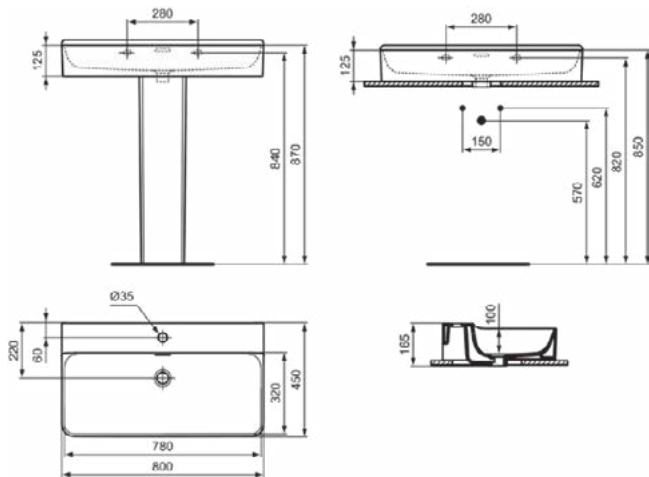

CONCA

T3826MA

CONCA | Wastafel 800x450x145 mm in wit afwerking, 1 met kraangat, met overloop | Ruimtebesparende wastafel, IdealPlus

Afbeelding & technische tekening

Algemene informatie

Productcategorie:	Wastafels
Producttype:	Wastafel
Merk:	Ideal Standard
Collectie:	CONCA
Ontwerper:	Palomba Serafini Associati
Colour:	MA - Wit
Afwerking van het oppervlak:	glanzend
Hoogte (mm):	145
Breedte (mm):	800
Lengte / sprong (mm):	450
Nettogewicht (kg):	21.90
EAN-code:	8014140469124

Kenmerken

Ruimtebesparende wastafel

IdealPlus

Productnormen & certificeringen

Normen:	EN 14688
Prestatieverklaring classificatie (DoP):	CL25

Product specificaties

Kleurcode:	MA
Kleuromschrijving:	wit
IdealPlus technologie:	Ja
Geslepen onderzijde:	Ja
Model voor mindervaliden:	Nee
Met kettingoog:	Nee
Materiaal:	Keramisch
Materiaalkwaliteit:	Vitreous China
Aantal kraangaten per gebruiksplaats:	1
Aantal gebruiksplaatsen:	1
Overloop zichtbaar:	Ja
PVD technologie:	Nee
Afzetplateau:	Achterkant
Afwerking van het oppervlak:	glanzend
Positie kraangat:	Midden
Type overloop:	Gleuf
Met rugwand:	Nee
Met afvoerplug:	Nee
Met overloop:	Ja
Met sifon:	Nee
Inclusief bevestigingsmateriaal:	Nee