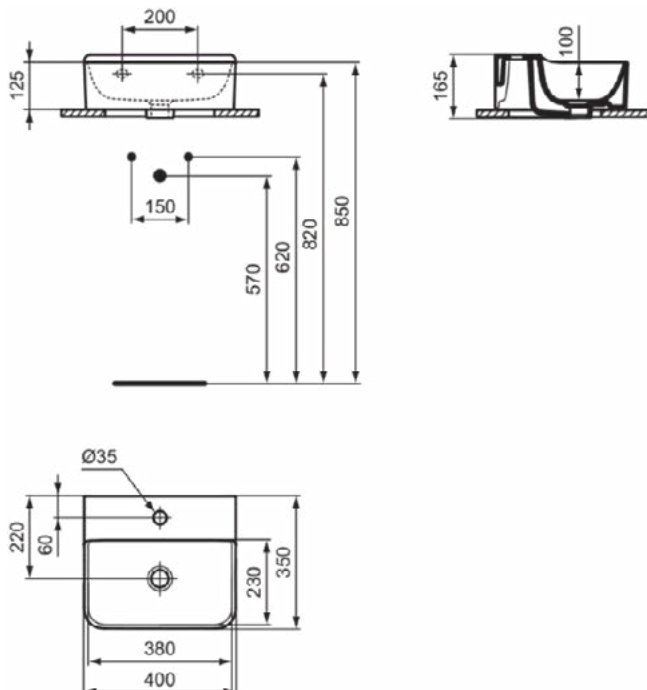

CONCA

T387401

CONCA | Fontein 400x350x165 mm in glanzend wit afwerking, 1 met kraangat, zonder overloop | Ruimtebesparende wastafel

Afbeelding & technische tekening

Algemene informatie

Productcategorie:	Wastafels
Producttype:	Fontein
Merk:	Ideal Standard
Collectie:	CONCA
Ontwerper:	Palomba Serafini Associati
Colour:	01 - Glanzend Wit
Afwerking van het oppervlak:	glanzend
Hoogte (mm):	165
Breedte (mm):	400
Lengte / sprong (mm):	350
Nettogewicht (kg):	11.80
EAN-code:	8014140458722

Kenmerken

Ruimtebesparende wastafel

Productnormen & certificeringen

Normen:	EN 14688
Prestatieverklaring classificatie (DoP):	CL00

Product specificaties

Kleurcode:	01
Kleuromschrijving:	glanzend wit
Model voor mindervaliden:	Nee
Met kettingoog:	Nee
Materiaal:	Keramisch
Materiaalkwaliteit:	Vitreous China
Aantal kraangaten per gebruiksplaats:	1
Aantal gebruiksplaatsen:	1
Overloop zichtbaar:	Nee
PVD technologie:	Nee
Afzetplateau:	Achterkant
Afwerking van het oppervlak:	glanzend
Positie kraangat:	Midden
Type overloop:	Gleuf
Met rugwand:	Nee
Met afvoerplug:	Nee
Met overloop:	Nee
Met sifon:	Nee
Inclusief bevestigingsmateriaal:	Nee
Bevestigingswijze:	Wand
Aanbevolen zaagmal:	TT0298618