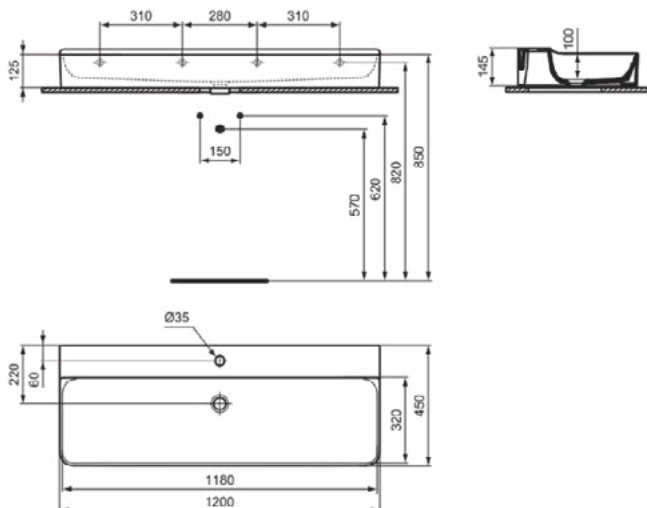

CONCA

T3842MA

CONCA | Wastafel 1200x450x145 mm in wit afwerking, 1 met kraangat, zonder overloop | Ruimtebesparende wastafel, IdealPlus

Afbeelding & technische tekening

Algemene informatie

Productcategorie:	Wastafels
Producttype:	Wastafel
Merk:	Ideal Standard
Collectie:	CONCA
Ontwerper:	Palomba Serafini Associati
Colour:	MA - Wit
Afwerking van het oppervlak:	glanzend
Hoogte (mm):	145
Breedte (mm):	1200
Lengte / sprong (mm):	450
Nettogewicht (kg):	32.00
EAN-code:	8014140469285

Kenmerken

Ruimtebesparende wastafel

IdealPlus

Productnormen & certificeringen

Normen:	EN 14688
Prestatieverklaring classificatie (DoP):	CL00

Product specificaties

Kleurcode:	MA
Kleuromschrijving:	wit
IdealPlus technologie:	Ja
Geslepen onderzijde:	Ja
Model voor mindervaliden:	Nee
Met kettingoog:	Nee
Materiaal:	Keramisch
Materiaalkwaliteit:	Fine Fireclay
Aantal kraangaten per gebruiksplaats:	1
Aantal gebruiksplaatsen:	1
Overloop zichtbaar:	Nee
PVD technologie:	Nee
Afzetplateau:	Achterkant
Afwerking van het oppervlak:	glanzend
Positie kraangat:	Midden
Type overloop:	Gleuf
Met rugwand:	Nee
Met afvoerplug:	Nee
Met overloop:	Nee
Met sifon:	Nee
Bevestigingswijze:	Wand