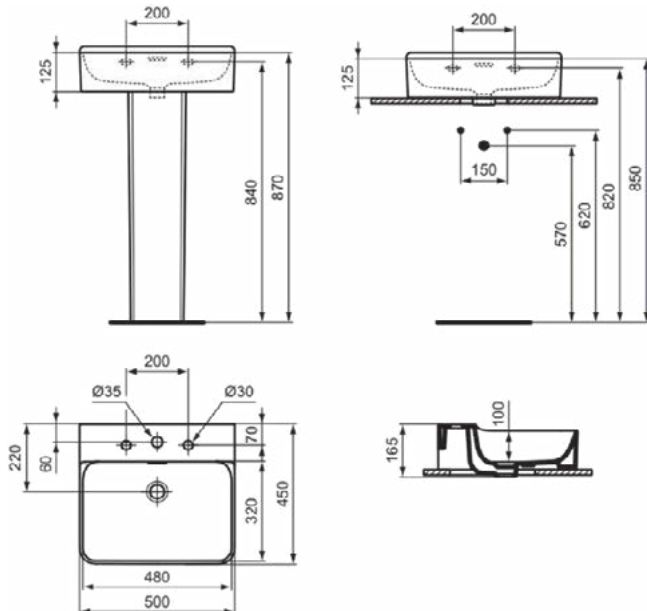

CONCA

T3813MA

CONCA | Wastafel 500x450x145 mm in wit afwerking, 3 met kraangaten, met overloop | Ruimtebesparende wastafel, IdealPlus

Afbeelding & technische tekening

Algemene informatie

Productcategorie:	Wastafels
Producttype:	Wastafel
Merk:	Ideal Standard
Collectie:	CONCA
Ontwerper:	Palomba Serafini Associati
Colour:	MA - Wit
Afwerking van het oppervlak:	glanzend
Hoogte (mm):	145
Breedte (mm):	500
Lengte / sprong (mm):	450
Nettogewicht (kg):	14.00
EAN-code:	8014140469018

Kenmerken

Ruimtebesparende wastafel

IdealPlus

Productnormen & certificeringen

Normen:	EN 14688

Product specificaties

Kleurcode:	MA
Kleuromschrijving:	wit
IdealPlus technologie:	Ja
Geslepen onderzijde:	Ja
Model voor mindervaliden:	Nee
Met kettingoog:	Nee
Materiaal:	Keramisch
Materiaalkwaliteit:	Vitreous China
Aantal kraangaten per gebruiksplaats:	3
Aantal gebruiksplaatsen:	1
Overloop zichtbaar:	Ja
PVD technologie:	Nee
Afzetplateau:	Achterkant
Afwerking van het oppervlak:	glanzend
Positie kraangat:	Links / Rechts / Midden
Type overloop:	Gleuf
Met rugwand:	Nee
Met afvoerplug:	Nee
Met overloop:	Ja
Met sifon:	Nee
Inclusief bevestigingsmateriaal:	Nee
Bevestigingswijze:	Wand