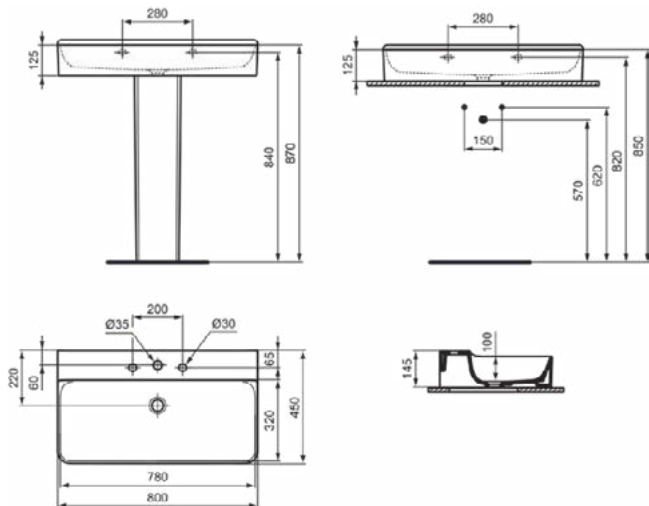

CONCA

T383001

CONCA | Wastafel 800x450x145 mm in glanzend wit afwerking, 3 met kraangaten, zonder overloop | Ruimtebesparende wastafel

Afbeelding & technische tekening

Algemene informatie

Productcategorie:	Wastafels
Producttype:	Wastafel
Merk:	Ideal Standard
Collectie:	CONCA
Ontwerper:	Palomba Serafini Associati
Colour:	01 - Glanzend Wit
Afwerking van het oppervlak:	glanzend
Hoogte (mm):	145
Breedte (mm):	800
Lengte / sprong (mm):	450
Nettogewicht (kg):	21.90
EAN-code:	8014140458449

Kenmerken

Ruimtebesparende wastafel

Productnormen & certificeringen

Normen:	EN 14688
Prestatieverklaring classificatie (DoP):	CL00

Product specificaties

Kleurcode:	01
Kleuromschrijving:	glanzend wit
Geslepen onderzijde:	Ja
Model voor mindervaliden:	Nee
Met kettingoog:	Nee
Materiaal:	Keramisch
Materiaalkwaliteit:	Vitreous China
Aantal kraangaten per gebruiksplaats:	3
Aantal gebruiksplaatsen:	1
Overloop zichtbaar:	Nee
PVD technologie:	Nee
Afzetplateau:	Achterkant
Afwerking van het oppervlak:	glanzend
Positie kraangat:	Links / Rechts / Midden
Type overloop:	Gleuf
Met rugwand:	Nee
Met afvoerplug:	Nee
Met overloop:	Nee
Met sifon:	Nee
Inclusief bevestigingsmateriaal:	Nee
Bevestigingswijze:	Wand