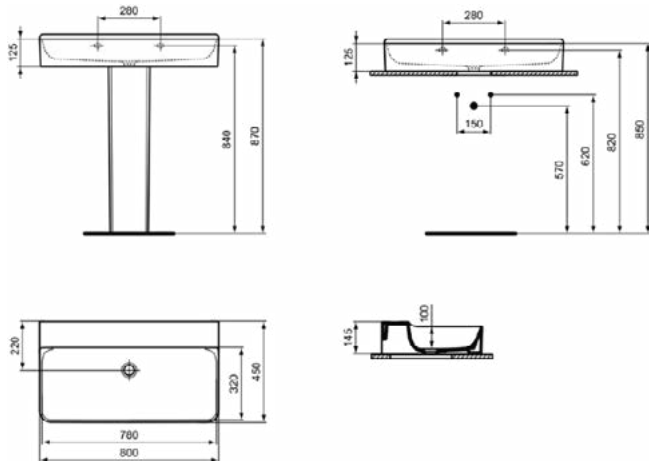

CONCA

T383101

CONCA | Wastafel 800x450x145 mm in glanzend wit afwerking, zonder kraangat, zonder overloop | Ruimtebesparende wastafel

Afbeelding & technische tekening

Algemene informatie

Productcategorie:	Wastafels
Producttype:	Wastafel
Merk:	Ideal Standard
Collectie:	CONCA
Ontwerper:	Palomba Serafini Associati
Colour:	01 - Glanzend Wit
Afwerking van het oppervlak:	glanzend
Hoogte (mm):	145
Breedte (mm):	800
Lengte / sprong (mm):	450
Nettogewicht (kg):	21.90
EAN-code:	8014140458456

Kenmerken

Ruimtebesparende wastafel

Productnormen & certificeringen

Normen:	EN 14688
Prestatieverklaring classificatie (DoP):	CL00

Product specificaties

Kleurcode:	01
Kleuromschrijving:	glanzend wit
Geslepen onderzijde:	Ja
Model voor mindervaliden:	Nee
Met kettingoog:	Nee
Materiaal:	Keramisch
Materiaalkwaliteit:	Vitreous China
Aantal kraangaten per gebruiksplaats:	0
Aantal gebruiksplaatsen:	1
Overloop zichtbaar:	Nee
PVD technologie:	Nee
Afzetplateau:	Achterkant
Afwerking van het oppervlak:	glanzend
Type overloop:	Gleuf
Met rugwand:	Nee
Met afvoerplug:	Nee
Met overloop:	Nee
Met sifon:	Nee
Inclusief bevestigingsmateriaal:	Nee
Bevestigingswijze:	Wand
Aanbevolen zaagmal:	TT0299724