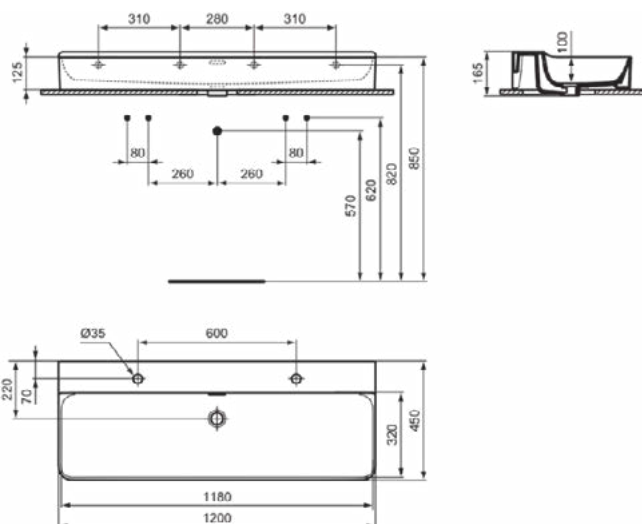

Product specificaties

Kleurcode:	MA
Kleuromschrijving:	wit
IdealPlus technologie:	Ja
Geslepen onderzijde:	Ja
Model voor mindervaliden:	Nee
Met kettingoog:	Nee
Materiaal:	Keramisch
Materiaalkwaliteit:	Fine Fireclay
Aantal kraangaten per gebruiksplaats:	2
Aantal gebruiksplaatsen:	1
Overloop zichtbaar:	Ja
PVD technologie:	Nee
Afzetplateau:	Achterkant
Afwerking van het oppervlak:	glanzend
Positie kraangat:	Links / Rechts
Type overloop:	Gleuf
Met rugwand:	Nee
Met afvoerplug:	Nee
Met overloop:	Ja
Met sifon:	Nee
Inclusief bevestigingsmateriaal:	Nee