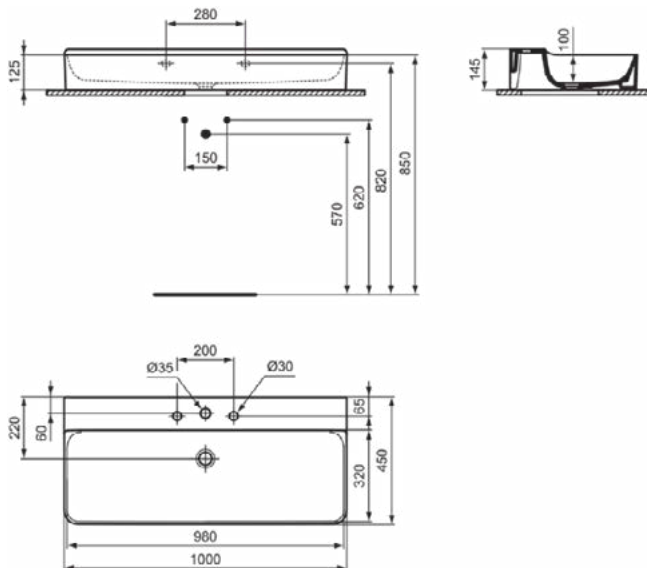

CONCA

T3801MA

CONCA | Wastafel 1000x450x145 mm in wit afwerking, 3 met kraangaten, zonder overloop | Ruimtebesparende wastafel, IdealPlus

Afbeelding & technische tekening

Algemene informatie

Productcategorie:	Wastafels
Producttype:	Wastafel
Merk:	Ideal Standard
Collectie:	CONCA
Ontwerper:	Palomba Serafini Associati
Colour:	MA - Wit
Afwerking van het oppervlak:	glanzend
Hoogte (mm):	145
Breedte (mm):	1000
Lengte / sprong (mm):	450
Nettogewicht (kg):	25.40
EAN-code:	8014140468899

Kenmerken

Ruimtebesparende wastafel

IdealPlus

Productnormen & certificeringen

Normen:	EN 14688
Prestatieverklaring classificatie (DoP):	CL00

Product specificaties

Kleurcode:	MA
Kleuromschrijving:	wit
IdealPlus technologie:	Ja
Model voor mindervaliden:	Nee
Met kettingoog:	Nee
Materiaal:	Keramisch
Materiaalkwaliteit:	Fine Fireclay
Aantal kraangaten per gebruiksplaats:	3
Aantal gebruiksplaatsen:	1
Overloop zichtbaar:	Nee
PVD technologie:	Nee
Afzetplateau:	Achterkant
Afwerking van het oppervlak:	glanzend
Positie kraangat:	Links / Rechts / Midden
Type overloop:	Gleuf
Met rugwand:	Nee
Met afvoerplug:	Nee
Met overloop:	Nee
Met sifon:	Nee
Inclusief bevestigingsmateriaal:	Nee
Bevestigingswijze:	Wand