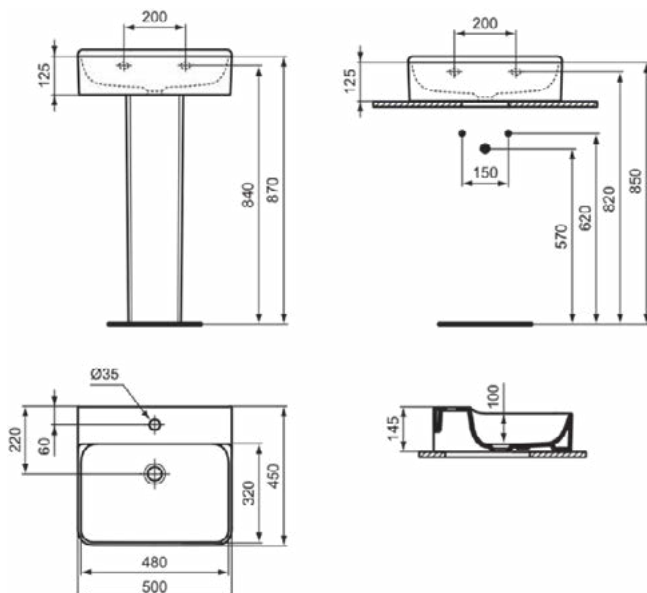

Product specificaties

Kleurcode:	MA
Kleuromschrijving:	wit
IdealPlus technologie:	Ja
Model voor mindervaliden:	Nee
Met kettingoog:	Nee
Materiaal:	Keramisch
Materiaalkwaliteit:	Vitreous China
Aantal kraangaten per gebruiksplaats:	1
Aantal gebruiksplaatsen:	1
Overloop zichtbaar:	Ja
PVD technologie:	Nee
Afzetplateau:	Achterkant
Afwerking van het oppervlak:	glanzend
Positie kraangat:	Midden
Type overloop:	Gleuf
Met rugwand:	Nee
Met afvoerplug:	Nee
Met overloop:	Ja
Met sifon:	Nee