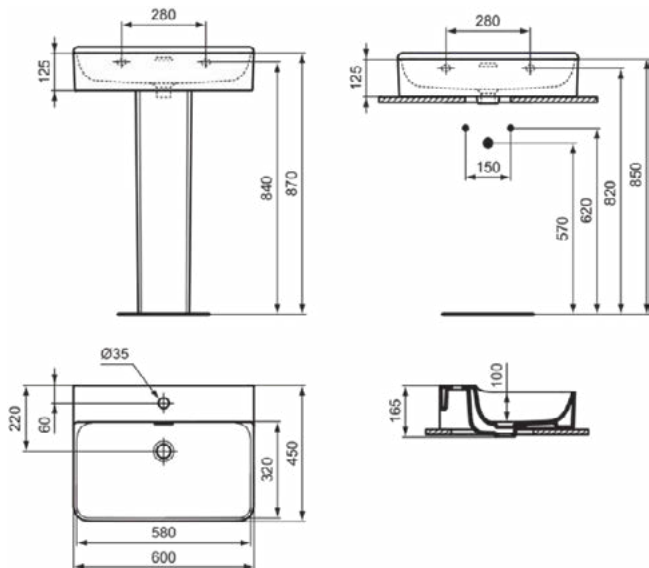

CONCA

T381801

CONCA | Wastafel 600x450x145 mm in glanzend wit afwerking, 1 met kraangat, met overloop | Ruimtebesparende wastafel

Afbeelding & technische tekening

Algemene informatie

Productcategorie:	Wastafels
Producttype:	Wastafel
Merk:	Ideal Standard
Collectie:	CONCA
Ontwerper:	Palomba Serafini Associati
Colour:	01 - Glanzend Wit
Afwerking van het oppervlak:	glanzend
Hoogte (mm):	145
Breedte (mm):	600
Lengte / sprong (mm):	450
Nettogewicht (kg):	17.00
EAN-code:	8014140458340

Kenmerken

Ruimtebesparende wastafel

Productnormen & certificeringen

Normen:	EN 14688
Prestatieverklaring classificatie (DoP):	CL25

Product specificaties

Kleurcode:	01
Kleuromschrijving:	glanzend wit
Geslepen onderzijde:	Ja
Model voor mindervaliden:	Nee
Met kettingoog:	Nee
Materiaal:	Keramisch
Materiaalkwaliteit:	Vitreous China
Aantal kraangaten per gebruiksplaats:	1
Aantal gebruiksplaatsen:	1
Overloop zichtbaar:	Ja
PVD technologie:	Nee
Afzetplateau:	Achterkant
Afwerking van het oppervlak:	glanzend
Positie kraangat:	Midden
Type overloop:	Gleuf
Met rugwand:	Nee
Met afvoerplug:	Nee
Met overloop:	Ja
Met sifon:	Nee
Inclusief bevestigingsmateriaal:	Nee
Bevestigingswijze:	Wand