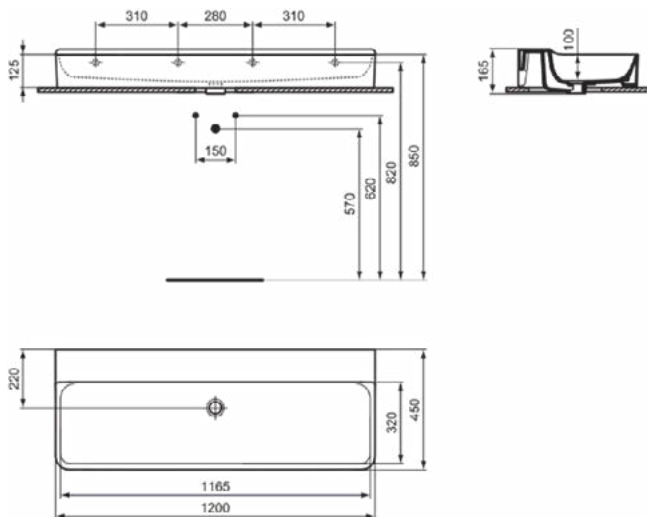

CONCA

T3845MA

CONCA | Wastafel 1200x450x145 mm in wit afwerking, zonder kraangat, zonder overloop | Ruimtebesparende wastafel, IdealPlus

Afbeelding & technische tekening

Algemene informatie

Productcategorie:	Wastafels
Producttype:	Wastafel
Merk:	Ideal Standard
Collectie:	CONCA
Ontwerper:	Palomba Serafini Associati
Colour:	MA - Wit
Afwerking van het oppervlak:	glanzend
Hoogte (mm):	145
Breedte (mm):	1200
Lengte / sprong (mm):	450
Nettogewicht (kg):	32.00
EAN-code:	8014140469315

Kenmerken

Ruimtebesparende wastafel

IdealPlus

Productnormen & certificeringen

Normen:	EN 14688
Prestatieverklaring classificatie (DoP):	CL00

Product specificaties

Kleurcode:	MA
Kleuromschrijving:	wit
IdealPlus technologie:	Ja
Geslepen onderzijde:	Ja
Model voor mindervaliden:	Nee
Met kettingoog:	Nee
Materiaal:	Keramisch
Materiaalkwaliteit:	Fine Fireclay
Aantal kraangaten per gebruiksplaats:	0
Aantal gebruiksplaatsen:	1
Overloop zichtbaar:	Nee
PVD technologie:	Nee
Afzetplateau:	Achterkant
Afwerking van het oppervlak:	glanzend
Type overloop:	Gleuf
Met rugwand:	Nee
Met afvoerplug:	Nee
Met overloop:	Nee
Met sifon:	Nee
Inclusief bevestigingsmateriaal:	Nee
Bevestigingswijze:	Wand