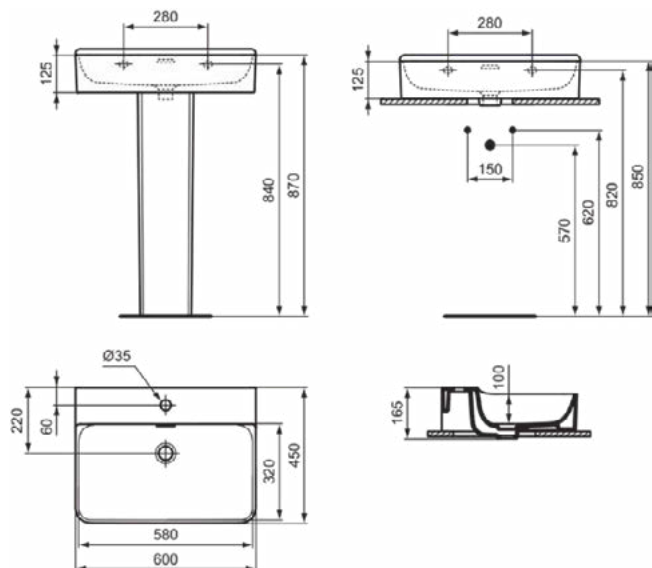

### Product specificaties

Kleurcode:	01
Kleuromschrijving:	glanzend wit
Model voor mindervaliden:	Nee
Met kettingoog:	Nee
Materiaal:	Keramisch
Materiaalkwaliteit:	Vitreous China
Aantal kraangaten per gebruiksplaats:	1
Aantal gebruiksplaatsen:	1
Overloop zichtbaar:	Ja
PVD technologie:	Nee
Afzetplateau:	Achterkant
Afwerking van het oppervlak:	glanzend
Positie kraangat:	Midden
Type overloop:	Gleuf
Met rugwand:	Nee
Met afvoerplug:	Nee
Met overloop:	Ja