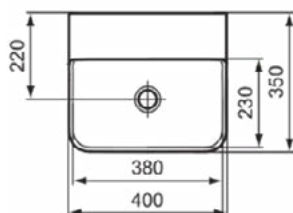

CONCA

T3879MA

CONCA | Fontein 400x350x165 mm in wit afwerking, zonder kraangat, zonder overloop | Ruimtebesparende wastafel, IdealPlus

Afbeelding & technische tekening

Algemene informatie

Productcategorie:	Wastafels
Producttype:	Fontein
Merk:	Ideal Standard
Collectie:	CONCA
Ontwerper:	Palomba Serafini Associati
Colour:	MA - Wit
Afwerking van het oppervlak:	glanzend
Hoogte (mm):	165
Breedte (mm):	400
Lengte / sprong (mm):	350
Nettogewicht (kg):	11.80
EAN-code:	8014140469377

Kenmerken

Ruimtebesparende wastafel

IdealPlus

Productnormen & certificeringen

Normen:	EN 14688
Prestatieverklaring classificatie (DoP):	CL00

Product specificaties

Kleurcode:	MA
Kleuromschrijving:	wit
IdealPlus technologie:	Ja
Geslepen onderzijde:	Ja
Model voor mindervaliden:	Nee
Met kettingoog:	Nee
Materiaal:	Keramisch
Materiaalkwaliteit:	Vitreous China
Aantal kraangaten per gebruiksplaats:	0
Aantal gebruiksplaatsen:	1
Overloop zichtbaar:	Nee
PVD technologie:	Nee
Afzetplateau:	Achterkant
Afwerking van het oppervlak:	glanzend
Type overloop:	Gleuf
Met rugwand:	Nee
Met afvoerplug:	Nee
Met overloop:	Nee
Met sifon:	Nee
Inclusief bevestigingsmateriaal:	Nee
Bevestigingswijze:	Wand