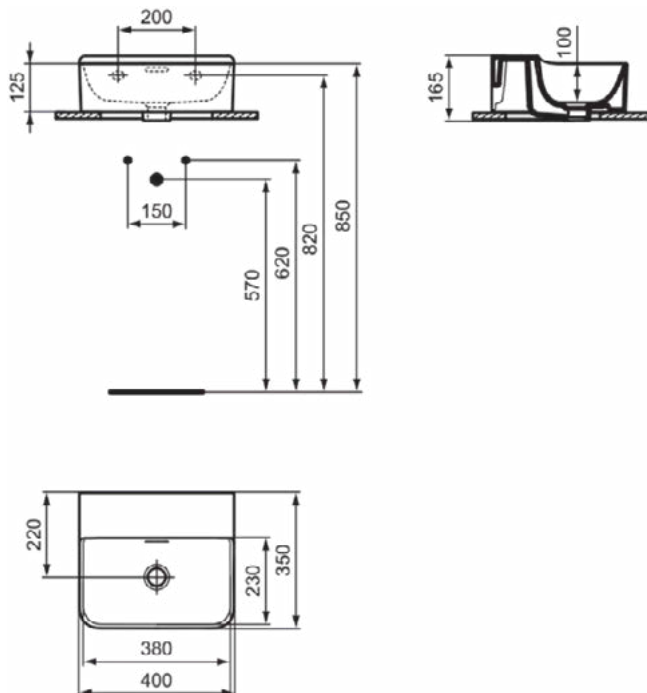

CONCA

T381101

CONCA | Fontein 400x350x165 mm in glanzend wit afwerking, zonder kraangat, met overloop | Ruimtebesparende wastafel

Afbeelding & technische tekening

Algemene informatie

Productcategorie:	Wastafels
Producttype:	Fontein
Merk:	Ideal Standard
Collectie:	CONCA
Ontwerper:	Palomba Serafini Associati
Colour:	01 - Glanzend Wit
Afwerking van het oppervlak:	glanzend
Hoogte (mm):	165
Breedte (mm):	400
Lengte / sprong (mm):	350
Nettogewicht (kg):	11.80
EAN-code:	8014140458272

Kenmerken

Ruimtebesparende wastafel

Productnormen & certificeringen

Normen:	EN 14688
Prestatieverklaring classificatie (DoP):	CL25

Product specificaties

Kleurcode:	01
Kleuromschrijving:	glanzend wit
Model voor mindervaliden:	Nee
Met kettingoog:	Nee
Materiaal:	Keramisch
Materiaalkwaliteit:	Vitreous China
Aantal kraangaten per gebruiksplaats:	0
Aantal gebruiksplaatsen:	1
Overloop zichtbaar:	Ja
PVD technologie:	Nee
Afzetplateau:	Achterkant
Afwerking van het oppervlak:	glanzend
Type overloop:	Gleuf
Met rugwand:	Nee
Met afvoerplug:	Nee
Met overloop:	Ja
Met sifon:	Nee
Inclusief bevestigingsmateriaal:	Nee
Bevestigingswijze:	Wand
Aanbevolen zaagmal:	TT0298618