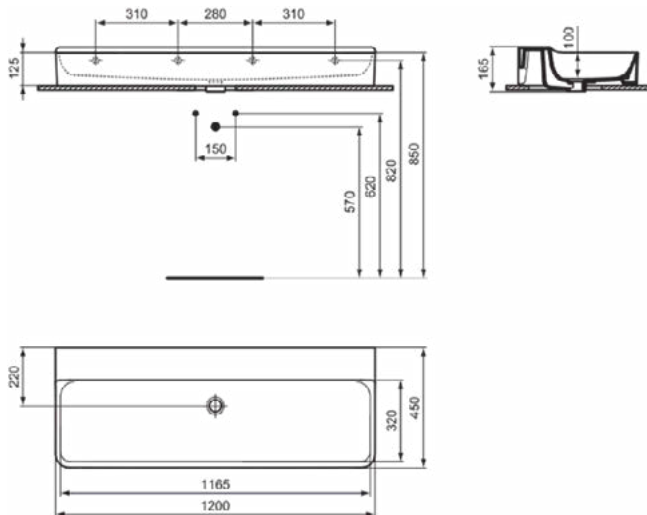

CONCA

T384501

CONCA | Wastafel 1200x450x145 mm in glanzend wit afwerking, zonder kraangat, zonder overloop | Ruimtebesparende wastafel

Afbeelding & technische tekening

Algemene informatie

Productcategorie:	Wastafels
Producttype:	Wastafel
Merk:	Ideal Standard
Collectie:	CONCA
Ontwerper:	Palomba Serafini Associati
Colour:	01 - Glanzend Wit
Afwerking van het oppervlak:	glanzend
Hoogte (mm):	145
Breedte (mm):	1200
Lengte / sprong (mm):	450
Nettogewicht (kg):	32.00
EAN-code:	8014140458593

Kenmerken

Ruimtebesparende wastafel

Productnormen & certificeringen

Normen:	EN 14688
Prestatieverklaring classificatie (DoP):	CL00

Product specificaties

Kleurcode:	01
Kleuromschrijving:	glanzend wit
Geslepen onderzijde:	Ja
Model voor mindervaliden:	Nee
Met kettingoog:	Nee
Materiaal:	Keramisch
Materiaalkwaliteit:	Fine Fireclay
Aantal kraangaten per gebruiksplaats:	0
Aantal gebruiksplaatsen:	1
Overloop zichtbaar:	Nee
PVD technologie:	Nee
Afzetplateau:	Achterkant
Afwerking van het oppervlak:	glanzend
Type overloop:	Gleuf
Met rugwand:	Nee
Met afvoerplug:	Nee
Met overloop:	Nee
Met sifon:	Nee
Inclusief bevestigingsmateriaal:	Nee
Bevestigingswijze:	Wand
Aanbevolen zaagmal:	TT0299724