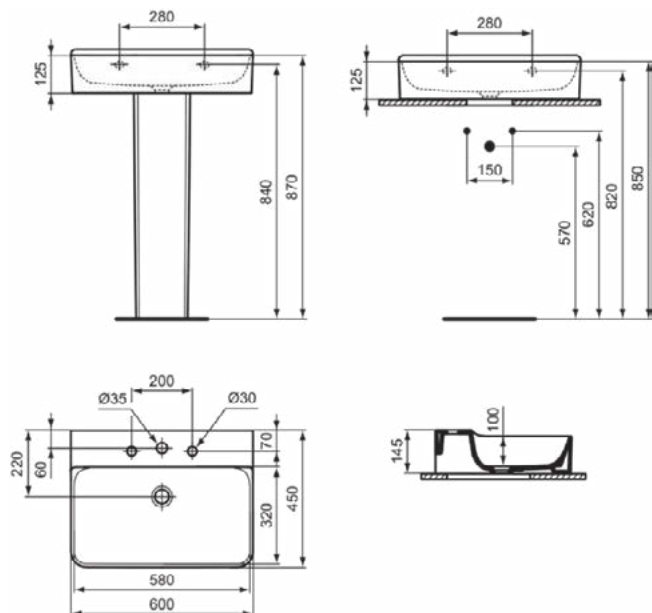

Product specificaties

Kleurcode:	01
Kleuromschrijving:	glanzend wit
Model voor mindervaliden:	Nee
Met kettingoog:	Nee
Materiaal:	Keramisch
Materiaalkwaliteit:	Vitreous China
Aantal kraangaten per gebruiksplaats:	3
Aantal gebruiksplaatsen:	1
Overloop zichtbaar:	Nee
PVD technologie:	Nee
Afzetplateau:	Achterkant
Afwerking van het oppervlak:	glanzend
Positie kraangat:	Links / Rechts / Midden
Type overloop:	Gleuf
Met rugwand:	Nee
Met afvoerplug:	Nee
Met overloop:	Nee
Met sifon:	Nee
Inclusief bevestigingsmateriaal:	Nee
Bevestigingswijze:	Wand
Aanbevolen zaagmal:	TT0299724