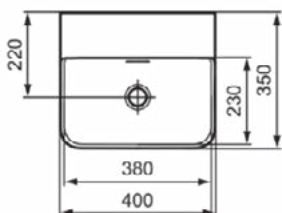

CONCA

T3811MA

CONCA | Fontein 400x350x165 mm in wit afwerking, zonder kraangat, met overloop | Ruimtebesparende wastafel, IdealPlus

Afbeelding & technische tekening

Algemene informatie

Productcategorie:	Wastafels
Producttype:	Fontein
Merk:	Ideal Standard
Collectie:	CONCA
Ontwerper:	Palomba Serafini Associati
Colour:	MA - Wit
Afwerking van het oppervlak:	glanzend
Hoogte (mm):	165
Breedte (mm):	400
Lengte / sprong (mm):	350
Nettogewicht (kg):	11.80
EAN-code:	8014140468998

Kenmerken

Ruimtebesparende wastafel

IdealPlus

Productnormen & certificeringen

Normen:	EN 14688
Prestatieverklaring classificatie (DoP):	CL25

Product specificaties

Kleurcode:	MA
Kleuromschrijving:	wit
IdealPlus technologie:	Ja
Model voor mindervaliden:	Nee
Met kettingoog:	Nee
Materiaal:	Keramisch
Materiaalkwaliteit:	Vitreous China
Aantal kraangaten per gebruiksplaats:	0
Aantal gebruiksplaatsen:	1
Overloop zichtbaar:	Ja
PVD technologie:	Nee
Afzetplateau:	Achterkant
Afwerking van het oppervlak:	glanzend
Type overloop:	Gleuf
Met rugwand:	Nee
Met afvoerplug:	Nee
Met overloop:	Ja
Met sifon:	Nee
Inclusief bevestigingsmateriaal:	Nee
Bevestigingswijze:	Wand
Aanbevolen zaagmal:	TT0298618