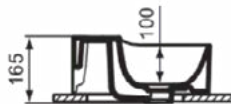

CONCA

T387901

CONCA | Fontein 400x350x165 mm in glanzend wit afwerking, zonder kraangat, zonder overloop | Ruimtebesparende wastafel

Afbeelding & technische tekening

Algemene informatie

Productcategorie:	Wastafels
Producttype:	Fontein
Merk:	Ideal Standard
Collectie:	CONCA
Ontwerper:	Palomba Serafini Associati
Colour:	01 - Glanzend Wit
Afwerking van het oppervlak:	glanzend
Hoogte (mm):	165
Breedte (mm):	400
Lengte / sprong (mm):	350
Nettogewicht (kg):	11.80
EAN-code:	8014140458777

Kenmerken

Ruimtebesparende wastafel

Productnormen & certificeringen

Normen:	EN 14688
Prestatieverklaring classificatie (DoP):	CL00

Product specificaties

Kleurcode:	01
Kleuromschrijving:	glanzend wit
Geslepen onderzijde:	Ja
Model voor mindervaliden:	Nee
Met kettingoog:	Nee
Materiaal:	Keramisch
Materiaalkwaliteit:	Vitreous China
Aantal kraangaten per gebruiksplaats:	0
Aantal gebruiksplaatsen:	1
Overloop zichtbaar:	Nee
PVD technologie:	Nee
Afzetplateau:	Achterkant
Afwerking van het oppervlak:	glanzend
Type overloop:	Gleuf
Met rugwand:	Nee
Met afvoerplug:	Nee
Met overloop:	Nee
Met sifon:	Nee
Inclusief bevestigingsmateriaal:	Nee
Bevestigingswijze:	Wand
Aanbevolen zaagmal:	TT0298618