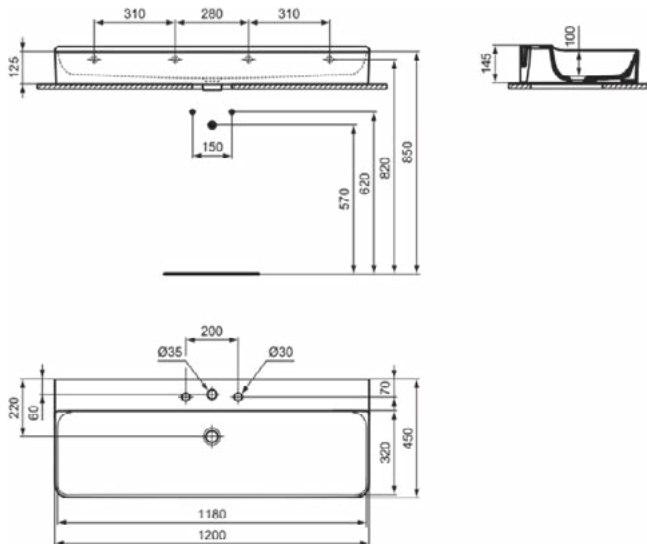

CONCA

T384301

CONCA | Wastafel 1200x450x145 mm in glanzend wit afwerking, 3 met kraangaten, zonder overloop | Ruimtebesparende wastafel

Afbeelding & technische tekening

Algemene informatie

Productcategorie:	Wastafels
Producttype:	Wastafel
Merk:	Ideal Standard
Collectie:	CONCA
Ontwerper:	Palomba Serafini Associati
Colour:	01 - Glanzend Wit
Afwerking van het oppervlak:	glanzend
Hoogte (mm):	145
Breedte (mm):	1200
Lengte / sprong (mm):	450
Nettogewicht (kg):	32.00
EAN-code:	8014140458579

Kenmerken

Ruimtebesparende wastafel

Productnormen & certificeringen

Normen:	EN 14688
Prestatieverklaring classificatie (DoP):	CL00

Product specificaties

Kleurcode:	01
Kleuromschrijving:	glanzend wit
Geslepen onderzijde:	Ja
Model voor mindervaliden:	Nee
Met kettingoog:	Nee
Materiaal:	Keramisch
Materiaalkwaliteit:	Fine Fireclay
Aantal kraangaten per gebruiksplaats:	3
Aantal gebruiksplaatsen:	1
Overloop zichtbaar:	Nee
PVD technologie:	Nee
Afzetplateau:	Achterkant
Afwerking van het oppervlak:	glanzend
Positie kraangat:	Links / Rechts / Midden
Type overloop:	Gleuf
Met rugwand:	Nee
Met afvoerplug:	Nee
Met overloop:	Nee
Met sifon:	Nee
Inclusief bevestigingsmateriaal:	Nee
Bevestigingswijze:	Wand