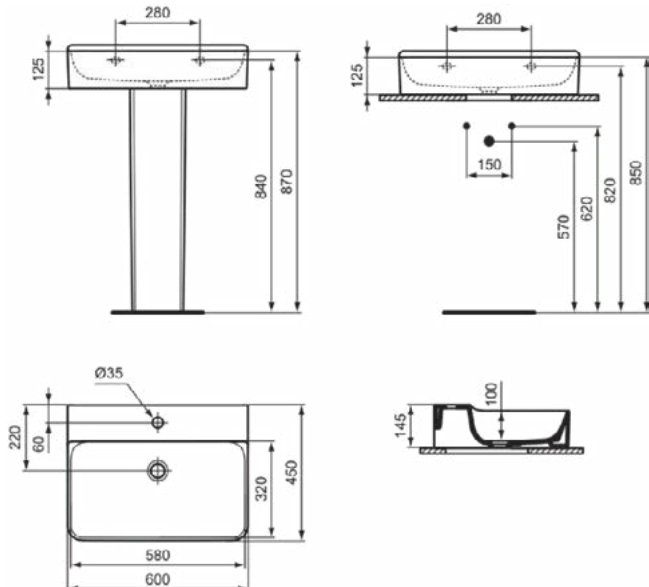

CONCA

T3790MA

CONCA | Wastafel 600x450x145 mm in wit afwerking, 1 met kraangat, met overloop | Ruimtebesparende wastafel, IdealPlus

Afbeelding & technische tekening

Algemene informatie

Productcategorie:	Wastafels
Producttype:	Wastafel
Merk:	Ideal Standard
Collectie:	CONCA
Ontwerper:	Palomba Serafini Associati
Colour:	MA - Wit
Afwerking van het oppervlak:	glanzend
Hoogte (mm):	145
Breedte (mm):	600
Lengte / sprong (mm):	450
Nettogewicht (kg):	17.00
EAN-code:	8014140468783

Kenmerken

Ruimtebesparende wastafel

IdealPlus

Productnormen & certificeringen

Normen:	EN 14688
Prestatieverklaring classificatie (DoP):	CL00

Product specificaties

Kleurcode:	MA
Kleuromschrijving:	wit
IdealPlus technologie:	Ja
Model voor mindervaliden:	Nee
Met kettingoog:	Nee
Materiaal:	Keramisch
Materiaalkwaliteit:	Vitreous China
Aantal kraangaten per gebruiksplaats:	1
Aantal gebruiksplaatsen:	1
Overloop zichtbaar:	Ja
PVD technologie:	Nee
Afzetplateau:	Achterkant
Afwerking van het oppervlak:	glanzend
Positie kraangat:	Midden
Type overloop:	Gleuf
Met rugwand:	Nee
Met afvoerplug:	Nee
Met overloop:	Ja
Met sifon:	Nee
Bevestigingswijze:	Wand