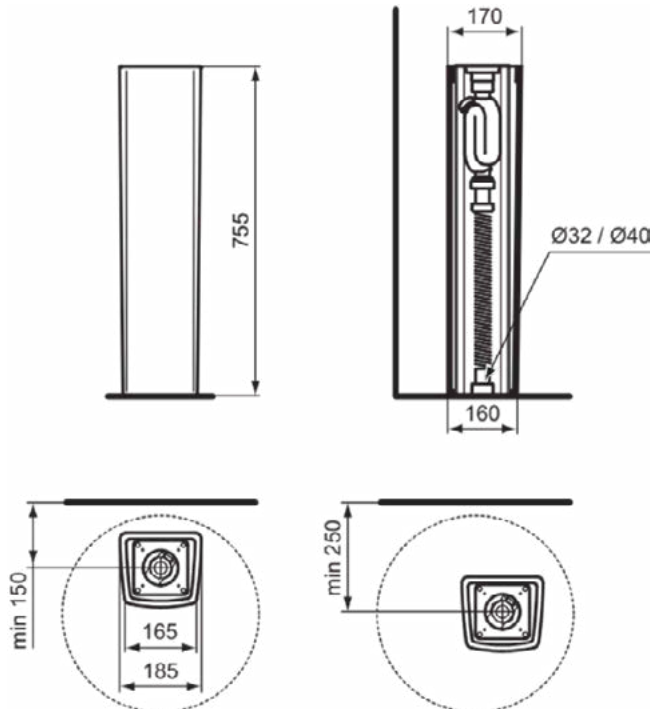

CONCA

T376501

CONCA | Zuil 185x170x755 mm in glanzend wit afwerking

Afbeelding & technische tekening

Algemene informatie

Productcategorie:	Zuilen
Producttype:	Zuil
Merk:	Ideal Standard
Collectie:	CONCA
Ontwerper:	Palomba Serafini Associati
Colour:	01 - Glanzend Wit
Afwerking van het oppervlak:	glanzend
Hoogte (mm):	755
Breedte (mm):	185
Lengte / sprong (mm):	170
Bevestigingswijze:	Bevestigingsset
Nettogewicht (kg):	10.50
EAN-code:	8014140457985

Downloads

- [• EPD](#)
- [• Installation Guide](#)

Product specificaties

Kleurcode:	01
Kleuromschrijving:	glanzend wit
Materiaal:	Keramisch
Materiaalkwaliteit:	Fine Fireclay
PVD technologie:	Nee
Afwerking van het oppervlak:	glanzend
Bevestigingswijze:	Bevestigingsset
Bevestigingswijze:	Vloer