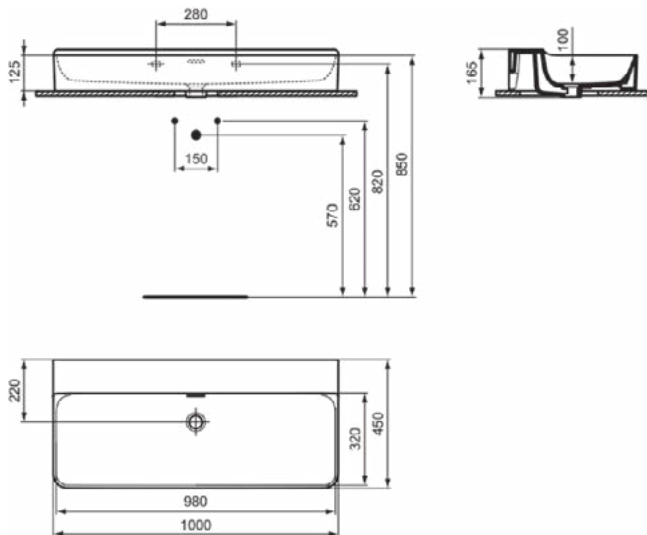

CONCA

T379901

CONCA | Wastafel 1000x450x165 mm in glanzend wit afwerking, zonder kraangat, met overloop | Ruimtebesparende wastafel

Afbeelding & technische tekening

Algemene informatie

Productcategorie:	Wastafels
Producttype:	Wastafel
Merk:	Ideal Standard
Collectie:	CONCA
Ontwerper:	Palomba Serafini Associati
Colour:	01 - Glanzend Wit
Afwerking van het oppervlak:	glanzend
Hoogte (mm):	165
Breedte (mm):	1000
Lengte / sprong (mm):	450
Nettogewicht (kg):	25.40
EAN-code:	8014140458159

Kenmerken

Ruimtebesparende wastafel

Productnormen & certificeringen

Normen:	EN 14688
Prestatieverklaring classificatie (DoP):	CL25

Product specificaties

Kleurcode:	01
Kleuromschrijving:	glanzend wit
Model voor mindervaliden:	Nee
Met kettingoog:	Nee
Materiaal:	Keramisch
Materiaalkwaliteit:	Fine Fireclay
Aantal kraangaten per gebruiksplaats:	0
Aantal gebruiksplaatsen:	1
Overloop zichtbaar:	Ja
PVD technologie:	Nee
Afzetplateau:	Achterkant
Afwerking van het oppervlak:	glanzend
Type overloop:	Gleuf
Met rugwand:	Nee
Met afvoerplug:	Nee
Met overloop:	Ja
Met sifon:	Nee
Inclusief bevestigingsmateriaal:	Nee
Bevestigingswijze:	Wand
Aanbevolen zaagmal:	TT0299724