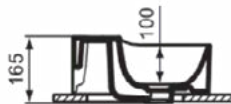

CONCA

T387501

CONCA | Fontein 400x350x165 mm in glanzend wit afwerking, zonder kraangat, zonder overloop | Ruimtebesparende wastafel

Afbeelding & technische tekening

Algemene informatie

Productcategorie:	Wastafels
Producttype:	Fontein
Merk:	Ideal Standard
Collectie:	CONCA
Ontwerper:	Palomba Serafini Associati
Colour:	01 - Glanzend Wit
Afwerking van het oppervlak:	glanzend
Hoogte (mm):	165
Breedte (mm):	400
Lengte / sprong (mm):	350
Nettogewicht (kg):	11.80
EAN-code:	8014140458739

Kenmerken

Ruimtebesparende wastafel

Productnormen & certificeringen

Normen:	EN 14688
Prestatieverklaring classificatie (DoP):	CL00

Product specificaties

Kleurcode:	01
Kleuromschrijving:	glanzend wit
Model voor mindervaliden:	Nee
Met kettingoog:	Nee
Materiaal:	Keramisch
Materiaalkwaliteit:	Vitreous China
Aantal kraangaten per gebruiksplaats:	0
Aantal gebruiksplaatsen:	1
Overloop zichtbaar:	Nee
PVD technologie:	Nee
Afzetplateau:	Achterkant
Afwerking van het oppervlak:	glanzend
Type overloop:	Gleuf
Met rugwand:	Nee
Met afvoerplug:	Nee
Met overloop:	Nee
Met sifon:	Nee
Inclusief bevestigingsmateriaal:	Nee
Bevestigingswijze:	Wand
Aanbevolen zaagmal:	TT0298618