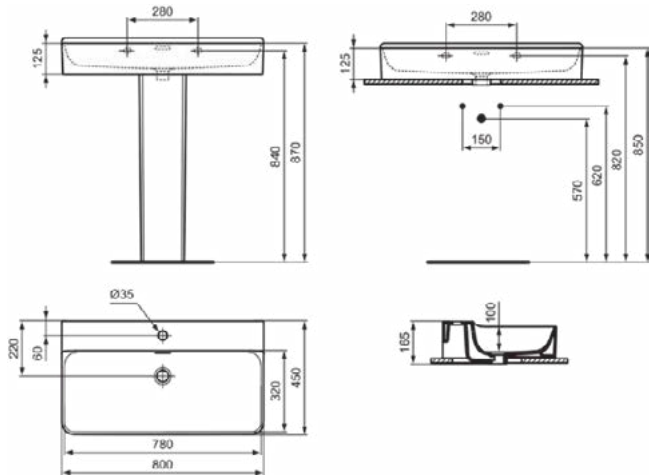

CONCA

T3692MA

CONCA | Wastafel 800x450x145 mm in wit afwerking, 1 met kraangat, met overloop | Ruimtebesparende wastafel, IdealPlus

Afbeelding & technische tekening

Algemene informatie

Productcategorie:	Wastafels
Producttype:	Wastafel
Merk:	Ideal Standard
Collectie:	CONCA
Ontwerper:	Palomba Serafini Associati
Colour:	MA - Wit
Afwerking van het oppervlak:	glanzend
Hoogte (mm):	145
Breedte (mm):	800
Lengte / sprong (mm):	450
Nettogewicht (kg):	21.90
EAN-code:	8014140468622

Kenmerken

Ruimtebesparende wastafel

IdealPlus

Productnormen & certificeringen

Normen:	EN 14688
Prestatieverklaring classificatie (DoP):	CL25

Product specificaties

Kleurcode:	MA
Kleuromschrijving:	wit
IdealPlus technologie:	Ja
Model voor mindervaliden:	Nee
Met kettingoog:	Nee
Materiaal:	Keramisch
Materiaalkwaliteit:	Vitreous China
Aantal kraangaten per gebruiksplaats:	1
Aantal gebruiksplaatsen:	1
Overloop zichtbaar:	Ja
PVD technologie:	Nee
Afzetplateau:	Achterkant
Afwerking van het oppervlak:	glanzend
Positie kraangat:	Midden
Type overloop:	Gleuf
Met rugwand:	Nee
Met afvoerplug:	Nee
Met overloop:	Ja
Met sifon:	Nee
Inclusief bevestigingsmateriaal:	Nee
Bevestigingswijze:	Wand