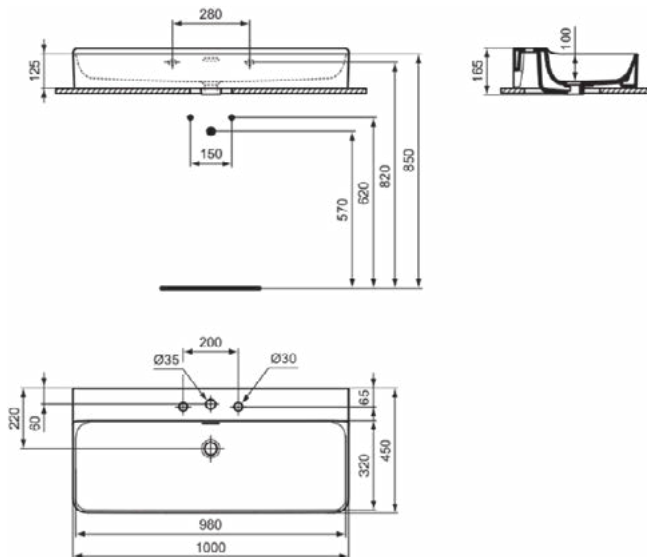

CONCA

T3798MA

CONCA | Wastafel 1000x450x145 mm in wit afwerking, 3 met kraangaten, met overloop | Ruimtebesparende wastafel, IdealPlus

Afbeelding & technische tekening

Algemene informatie

Productcategorie:	Wastafels
Producttype:	Wastafel
Merk:	Ideal Standard
Collectie:	CONCA
Ontwerper:	Palomba Serafini Associati
Colour:	MA - Wit
Afwerking van het oppervlak:	glanzend
Hoogte (mm):	145
Breedte (mm):	1000
Lengte / sprong (mm):	450
Nettogewicht (kg):	25.40
EAN-code:	8014140468868

Kenmerken

Ruimtebesparende wastafel

IdealPlus

Productnormen & certificeringen

Normen:	EN 14688
Prestatieverklaring classificatie (DoP):	CL25

Product specificaties

Kleurcode:	MA
Kleuromschrijving:	wit
IdealPlus technologie:	Ja
Model voor mindervaliden:	Nee
Met kettingoog:	Nee
Materiaal:	Keramisch
Materiaalkwaliteit:	Fine Fireclay
Aantal kraangaten per gebruiksplaats:	3
Aantal gebruiksplaatsen:	1
Overloop zichtbaar:	Ja
PVD technologie:	Nee
Afzetplateau:	Achterkant
Afwerking van het oppervlak:	glanzend
Positie kraangat:	Links / Rechts / Midden
Type overloop:	Gleuf
Met rugwand:	Nee
Met afvoerplug:	Nee
Met overloop:	Ja
Met sifon:	Nee
Inclusief bevestigingsmateriaal:	Nee
Bevestigingswijze:	Wand