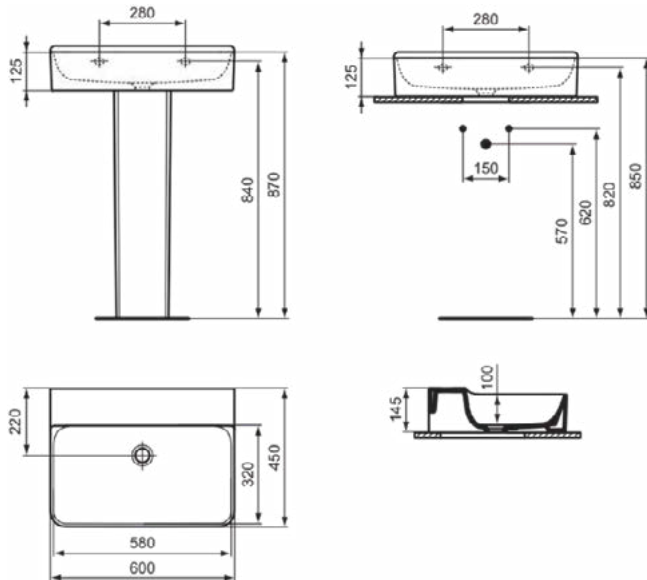

CONCA

T379201

CONCA | Wastafel 600x450x145 mm in glanzend wit afwerking, zonder kraangat, met overloop | Ruimtebesparende wastafel

Afbeelding & technische tekening

Algemene informatie

Productcategorie:	Wastafels
Producttype:	Wastafel
Merk:	Ideal Standard
Collectie:	CONCA
Ontwerper:	Palomba Serafini Associati
Colour:	01 - Glanzend Wit
Afwerking van het oppervlak:	glanzend
Hoogte (mm):	145
Breedte (mm):	600
Lengte / sprong (mm):	450
Nettogewicht (kg):	17.00
EAN-code:	8014140458081

Kenmerken

Ruimtebesparende wastafel

Productnormen & certificeringen

Normen:	EN 14688
Prestatieverklaring classificatie (DoP):	CL00

Product specificaties

Kleurcode:	01
Kleuromschrijving:	glanzend wit
Model voor mindervaliden:	Nee
Met kettingoog:	Nee
Materiaal:	Keramisch
Materiaalkwaliteit:	Vitreous China
Aantal kraangaten per gebruiksplaats:	0
Aantal gebruiksplaatsen:	1
Overloop zichtbaar:	Ja
PVD technologie:	Nee
Afzetplateau:	Achterkant
Afwerking van het oppervlak:	glanzend
Type overloop:	Gleuf
Met rugwand:	Nee
Met afvoerplug:	Nee
Met overloop:	Ja
Met sifon:	Nee
Inclusief bevestigingsmateriaal:	Nee
Bevestigingswijze:	Wand
Aanbevolen zaagmal:	TT0299724