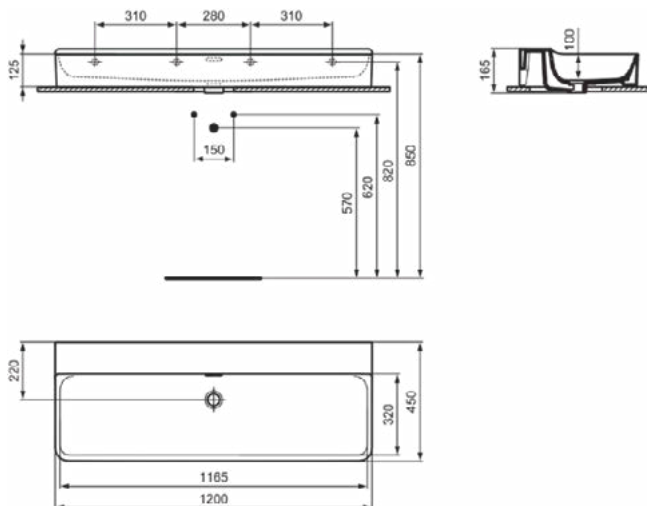

CONCA

T3805MA

CONCA | Wastafel 1200x450x145 mm in wit afwerking, zonder kraangat, met overloop | Ruimtebesparende wastafel, IdealPlus

Afbeelding & technische tekening

Algemene informatie

Productcategorie:	Wastafels
Producttype:	Wastafel
Merk:	Ideal Standard
Collectie:	CONCA
Ontwerper:	Palomba Serafini Associati
Colour:	MA - Wit
Afwerking van het oppervlak:	glanzend
Hoogte (mm):	145
Breedte (mm):	1200
Lengte / sprong (mm):	450
Nettogewicht (kg):	32.00
EAN-code:	8014140468936

Kenmerken

Ruimtebesparende wastafel

IdealPlus

Productnormen & certificeringen

Normen:	EN 14688
Prestatieverklaring classificatie (DoP):	CL25

Product specificaties

Kleurcode:	MA
Kleuromschrijving:	wit
IdealPlus technologie:	Ja
Model voor mindervaliden:	Nee
Met kettingoog:	Nee
Materiaal:	Keramisch
Materiaalkwaliteit:	Fine Fireclay
Aantal kraangaten per gebruiksplaats:	0
Aantal gebruiksplaatsen:	1
Overloop zichtbaar:	Ja
PVD technologie:	Nee
Afzetplateau:	Achterkant
Afwerking van het oppervlak:	glanzend
Type overloop:	Gleuf
Met rugwand:	Nee
Met afvoerplug:	Nee
Met overloop:	Ja
Met sifon:	Nee
Inclusief bevestigingsmateriaal:	Nee
Bevestigingswijze:	Wand
Aanbevolen zaagmal:	TT0299724