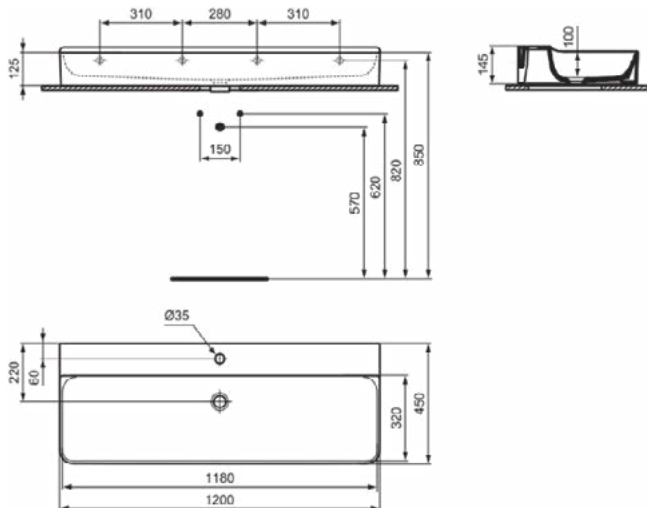

CONCA

T384201

CONCA | Wastafel 1200x450x145 mm in glanzend wit afwerking, 1 met kraangat, zonder overloop | Ruimtebesparende wastafel

Afbeelding & technische tekening

Algemene informatie

Productcategorie:	Wastafels
Producttype:	Wastafel
Merk:	Ideal Standard
Collectie:	CONCA
Ontwerper:	Palomba Serafini Associati
Colour:	01 - Glanzend Wit
Afwerking van het oppervlak:	glanzend
Hoogte (mm):	145
Breedte (mm):	1200
Lengte / sprong (mm):	450
Nettogewicht (kg):	32.00
EAN-code:	8014140458562

Kenmerken

Ruimtebesparende wastafel

Productnormen & certificeringen

Normen:	EN 14688
Prestatieverklaring classificatie (DoP):	CL00

Product specificaties

Kleurcode:	01
Kleuromschrijving:	glanzend wit
Geslepen onderzijde:	Ja
Model voor mindervaliden:	Nee
Met kettingoog:	Nee
Materiaal:	Keramisch
Materiaalkwaliteit:	Fine Fireclay
Aantal kraangaten per gebruiksplaats:	1
Aantal gebruiksplaatsen:	1
Overloop zichtbaar:	Nee
PVD technologie:	Nee
Afzetplateau:	Achterkant
Afwerking van het oppervlak:	glanzend
Positie kraangat:	Midden
Type overloop:	Gleuf
Met rugwand:	Nee
Met afvoerplug:	Nee
Met overloop:	Nee
Met sifon:	Nee
Bevestigingswijze:	Wand