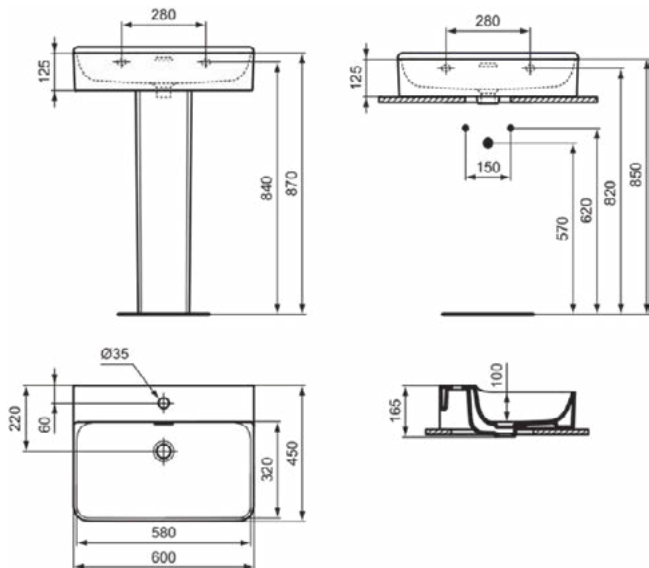

CONCA

T3818V1

CONCA | Wastafel 600x450x145 mm in Silk White afwerking, 1 met kraangat, met overloop | Ruimtebesparende wastafel

Afbeelding & technische tekening

Algemene informatie

Productcategorie:	Wastafels
Producttype:	Wastafel
Merk:	Ideal Standard
Collectie:	CONCA
Ontwerper:	Palomba Serafini Associati
Colour:	V1 - Silk White
Afwerking van het oppervlak:	satijn
Hoogte (mm):	145
Breedte (mm):	600
Lengte / sprong (mm):	450
Nettogewicht (kg):	17.00
EAN-code:	8014140478461

Kenmerken

Ruimtebesparende wastafel

Productnormen & certificeringen

Normen:	EN 14688
Prestatieverklaring classificatie (DoP):	CL25

Product specificaties

Kleurcode:	V1
Kleuromschrijving:	Silk White
Geslepen onderzijde:	Ja
Model voor mindervaliden:	Nee
Met kettingoog:	Nee
Materiaal:	Keramisch
Materiaalkwaliteit:	Vitreous China
Aantal kraangaten per gebruiksplaats:	1
Aantal gebruiksplaatsen:	1
Overloop zichtbaar:	Ja
PVD technologie:	Nee
Afzetplateau:	Achterkant
Afwerking van het oppervlak:	satijn
Positie kraangat:	Midden
Type overloop:	Gleuf
Met rugwand:	Nee
Met afvoerplug:	Nee
Met overloop:	Ja
Met sifon:	Nee
Inclusief bevestigingsmateriaal:	Nee
Bevestigingswijze:	Wand