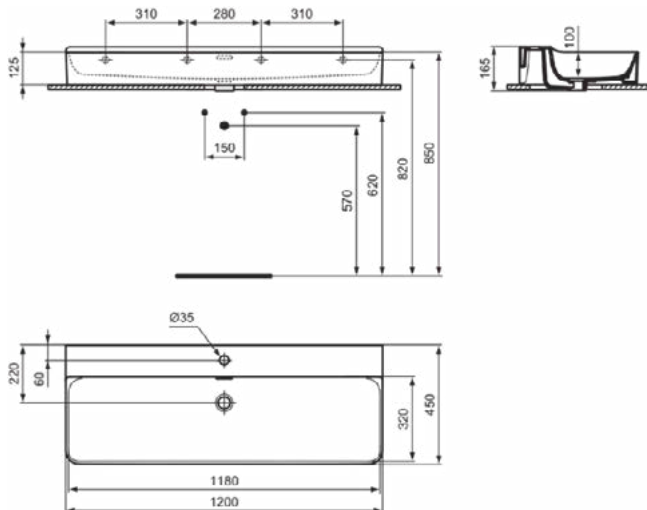

CONCA

T369401

CONCA | Wastafel 1200x450x145 mm in glanzend wit afwerking, 1 met kraangat, met overloop | Ruimtebesparende wastafel

Afbeelding & technische tekening

Algemene informatie

Productcategorie:	Wastafels
Producttype:	Wastafel
Merk:	Ideal Standard
Collectie:	CONCA
Ontwerper:	Palomba Serafini Associati
Colour:	01 - Glanzend Wit
Afwerking van het oppervlak:	glanzend
Hoogte (mm):	145
Breedte (mm):	1200
Lengte / sprong (mm):	450
Nettogewicht (kg):	32.00
EAN-code:	8014140457947

Kenmerken

Ruimtebesparende wastafel

Downloads

- [EPD](#)

Productnormen & certificeringen

Normen:	EN 14688
Prestatieverklaring classificatie (DoP):	CL25

Product specificaties

Kleurcode:	01
Kleuromschrijving:	glanzend wit
Model voor mindervaliden:	Nee
Met kettingoog:	Nee
Materiaal:	Keramisch
Materiaalkwaliteit:	Fine Fireclay
Aantal kraangaten per gebruiksplaats:	1
Aantal gebruiksplaatsen:	1
Overloop zichtbaar:	Ja
PVD technologie:	Nee
Afzetplateau:	Achterkant
Afwerking van het oppervlak:	glanzend
Positie kraangat:	Midden
Type overloop:	Gleuf
Met rugwand:	Nee
Met afvoerplug:	Nee
Met overloop:	Ja