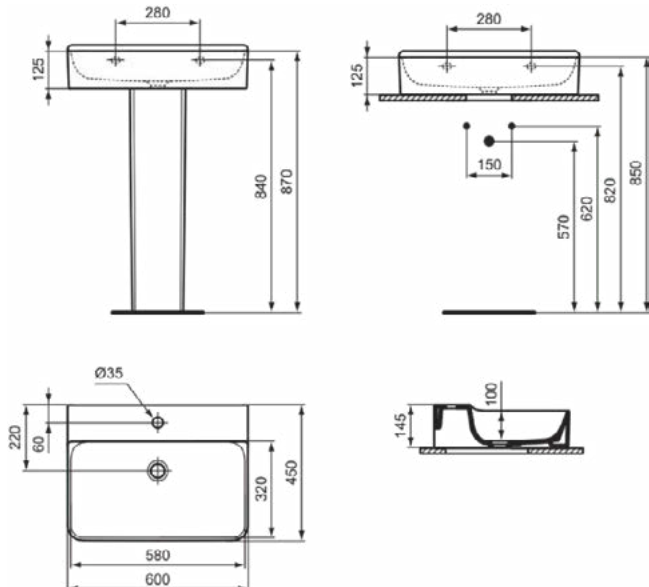

CONCA

T382301

CONCA | Wastafel 600x450x145 mm in glanzend wit afwerking, 1 met kraangat, zonder overloop | Ruimtebesparende wastafel

Afbeelding & technische tekening

Algemene informatie

Productcategorie:	Wastafels
Producttype:	Wastafel
Merk:	Ideal Standard
Collectie:	CONCA
Ontwerper:	Palomba Serafini Associati
Colour:	01 - Glanzend Wit
Afwerking van het oppervlak:	glanzend
Hoogte (mm):	145
Breedte (mm):	600
Lengte / sprong (mm):	450
Nettogewicht (kg):	17.00
EAN-code:	8014140458371

Kenmerken

Ruimtebesparende wastafel

Productnormen & certificeringen

Normen:	EN 14688
Prestatieverklaring classificatie (DoP):	CL00

Product specificaties

Kleurcode:	01
Kleuromschrijving:	glanzend wit
Geslepen onderzijde:	Ja
Model voor mindervaliden:	Nee
Met kettingoog:	Nee
Materiaal:	Keramisch
Materiaalkwaliteit:	Vitreous China
Aantal kraangaten per gebruiksplaats:	1
Aantal gebruiksplaatsen:	1
Overloop zichtbaar:	Nee
PVD technologie:	Nee
Afzetplateau:	Achterkant
Afwerking van het oppervlak:	glanzend
Positie kraangat:	Midden
Type overloop:	Gleuf
Met rugwand:	Nee
Met afvoerplug:	Nee
Met overloop:	Nee
Met sifon:	Nee
Bevestigingswijze:	Wand