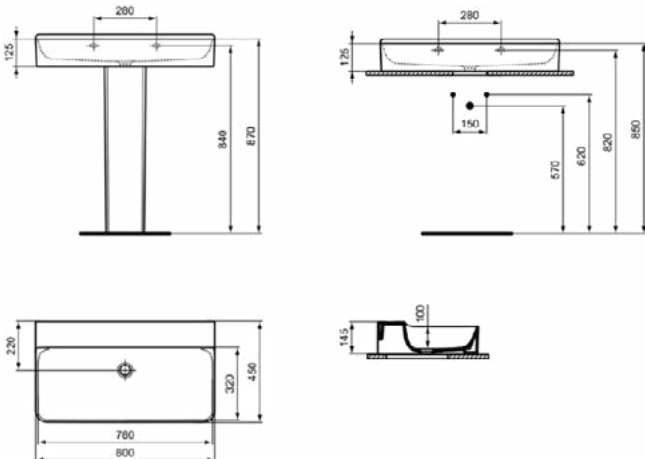

Product specificaties

Kleurcode:	MA
Kleuromschrijving:	wit
IdealPlus technologie:	Ja
Model voor mindervaliden:	Nee
Met kettingoog:	Nee
Materiaal:	Keramisch
Materiaalkwaliteit:	Vitreous China
Aantal kraangaten per gebruiksplaats:	0
Aantal gebruiksplaatsen:	1
Overloop zichtbaar:	Nee
PVD technologie:	Nee
Afzetplateau:	Achterkant
Afwerking van het oppervlak:	glanzend
Type overloop:	Gleuf
Met rugwand:	Nee
Met afvoerplug:	Nee
Met overloop:	Nee
Met sifon:	Nee
Inclusief bevestigingsmateriaal:	Nee
Bevestigingswijze:	Wand
Aanbevolen zaagmal:	TT0299724