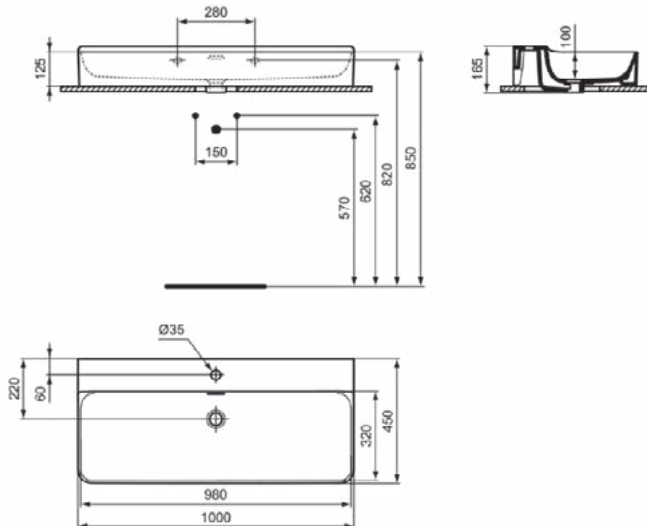

CONCA

T369301

CONCA | Wastafel 1000x450x145 mm in glanzend wit afwerking, 1 met kraangat, met overloop | Ruimtebesparende wastafel

Afbeelding & technische tekening

Algemene informatie

Productcategorie:	Wastafels
Producttype:	Wastafel
Merk:	Ideal Standard
Collectie:	CONCA
Ontwerper:	Palomba Serafini Associati
Colour:	01 - Glanzend Wit
Afwerking van het oppervlak:	glanzend
Hoogte (mm):	145
Breedte (mm):	1000
Lengte / sprong (mm):	450
Nettogewicht (kg):	25.40
EAN-code:	8014140457930

Kenmerken

Ruimtebesparende wastafel

Downloads

- EPD

Productnormen & certificeringen

Normen:	EN 14688
Prestatieverklaring classificatie (DoP):	CL25

Product specificaties

Kleurcode:	01
Kleuromschrijving:	glanzend wit
Model voor mindervaliden:	Nee
Met kettingoog:	Nee
Materiaal:	Keramisch
Materiaalkwaliteit:	Fine Fireclay
Aantal kraangaten per gebruiksplaats:	1
Aantal gebruiksplaatsen:	1
Overloop zichtbaar:	Ja
PVD technologie:	Nee
Afzetplateau:	Achterkant
Afwerking van het oppervlak:	glanzend
Positie kraangat:	Midden
Type overloop:	Gleuf
Met rugwand:	Nee
Met afvoerplug:	Nee
Met overloop:	Ja