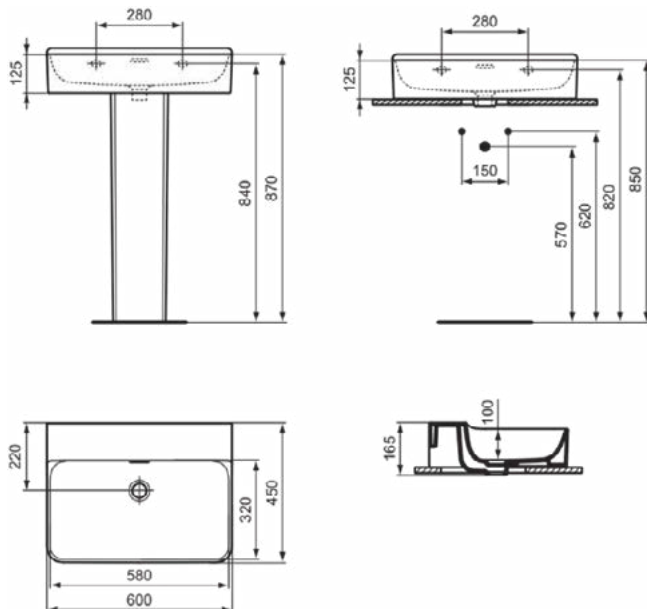

CONCA

T3822MA

CONCA | Wastafel 600x450x145 mm in wit afwerking, zonder kraangat, met overloop | Ruimtebesparende wastafel, IdealPlus

Afbeelding & technische tekening

Algemene informatie

Productcategorie:	Wastafels
Producttype:	Wastafel
Merk:	Ideal Standard
Collectie:	CONCA
Ontwerper:	Palomba Serafini Associati
Colour:	MA - Wit
Afwerking van het oppervlak:	glanzend
Hoogte (mm):	145
Breedte (mm):	600
Lengte / sprong (mm):	450
Nettogewicht (kg):	17.00
EAN-code:	8014140469087

Kenmerken

Ruimtebesparende wastafel

IdealPlus

Productnormen & certificeringen

Normen:	EN 14688
Prestatieverklaring classificatie (DoP):	CL25

Product specificaties

Kleurcode:	MA
Kleuromschrijving:	wit
IdealPlus technologie:	Ja
Geslepen onderzijde:	Ja
Model voor mindervaliden:	Nee
Met kettingoog:	Nee
Materiaal:	Keramisch
Materiaalkwaliteit:	Vitreous China
Aantal kraangaten per gebruiksplaats:	0
Aantal gebruiksplaatsen:	1
Overloop zichtbaar:	Ja
PVD technologie:	Nee
Afzetplateau:	Achterkant
Afwerking van het oppervlak:	glanzend
Type overloop:	Gleuf
Met rugwand:	Nee
Met afvoerplug:	Nee
Met overloop:	Ja
Met sifon:	Nee
Inclusief bevestigingsmateriaal:	Nee
Bevestigingswijze:	Wand