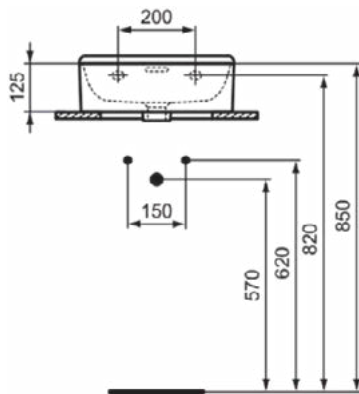

CONCA

T3811MA

CONCA | Fontein 400x350x165 mm in wit afwerking, zonder kraangat, met overloop | Ruimtebesparende wastafel, IdealPlus

Afbeelding & technische tekening

Algemene informatie

Productcategorie:	Wastafels
Producttype:	Fontein
Merk:	Ideal Standard
Collectie:	CONCA
Ontwerper:	Palomba Serafini Associati
Colour:	MA - Wit
Afwerking van het oppervlak:	glanzend
Hoogte (mm):	165
Breedte (mm):	400
Lengte / sprong (mm):	350
Nettogewicht (kg):	11.80
EAN-code:	8014140468998

Kenmerken

Ruimtebesparende wastafel

IdealPlus

Productnormen & certificeringen

Normen:	EN 14688
Prestatieverklaring classificatie (DoP):	CL25

Product specificaties

Kleurcode:	MA
Kleuromschrijving:	wit
IdealPlus technologie:	Ja
Model voor mindervaliden:	Nee
Met kettingoog:	Nee
Materiaal:	Keramisch
Materiaalkwaliteit:	Vitreous China
Aantal kraangaten per gebruiksplaats:	0
Aantal gebruiksplaatsen:	1
Overloop zichtbaar:	Ja
PVD technologie:	Nee
Afzetplateau:	Achterkant
Afwerking van het oppervlak:	glanzend
Type overloop:	Gleuf
Met rugwand:	Nee
Met afvoerplug:	Nee
Met overloop:	Ja
Met sifon:	Nee
Inclusief bevestigingsmateriaal:	Nee
Bevestigingswijze:	Wand
Aanbevolen zaagmal:	TT0298618