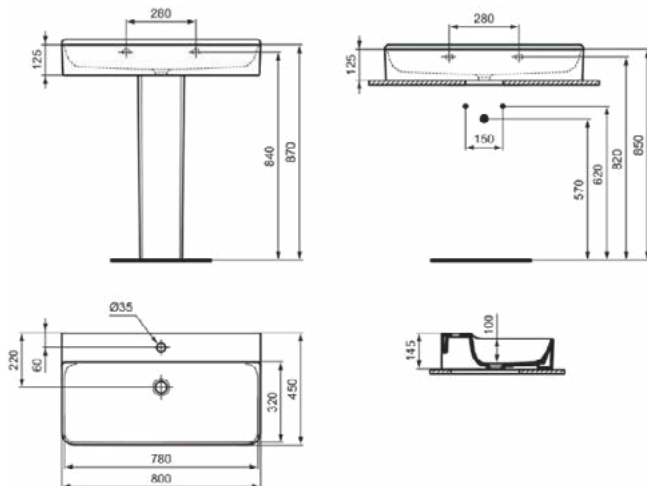

Product specificaties

Kleurcode:	MA
Kleuromschrijving:	wit
IdealPlus technologie:	Ja
Model voor mindervaliden:	Nee
Met kettingoog:	Nee
Materiaal:	Keramisch
Materiaalkwaliteit:	Vitreous China
Aantal kraangaten per gebruiksplaats:	1
Aantal gebruiksplaatsen:	1
Overloop zichtbaar:	Nee
PVD technologie:	Nee
Afzetplateau:	Achterkant
Afwerking van het oppervlak:	glanzend
Positie kraangat:	Midden
Type overloop:	Gleuf
Met rugwand:	Nee
Met afvoerplug:	Nee
Met overloop:	Nee
Met sifon:	Nee
Bevestigingswijze:	Wand