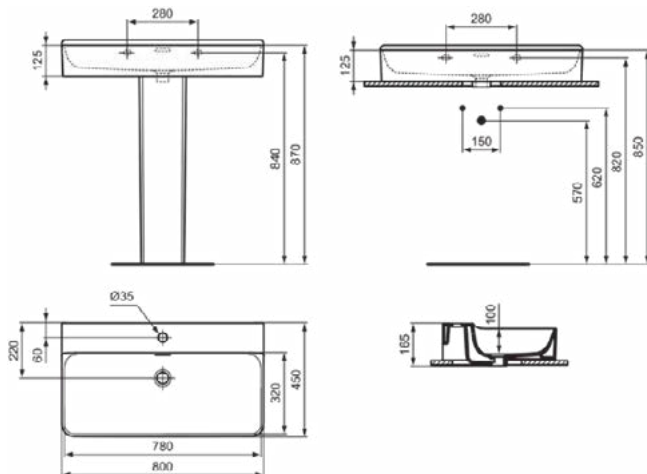

### Product specificaties

Kleurcode:	01
Kleuromschrijving:	glanzend wit
Model voor mindervaliden:	Nee
Met kettingoog:	Nee
Materiaal:	Keramisch
Materiaalkwaliteit:	Vitreous China
Aantal kraangaten per gebruiksplaats:	1
Aantal gebruiksplaatsen:	1
Overloop zichtbaar:	Ja
PVD technologie:	Nee
Afzetplateau:	Achterkant
Afwerking van het oppervlak:	glanzend
Positie kraangat:	Midden
Type overloop:	Gleuf
Met rugwand:	Nee
Met afvoerplug:	Nee
Met overloop:	Ja