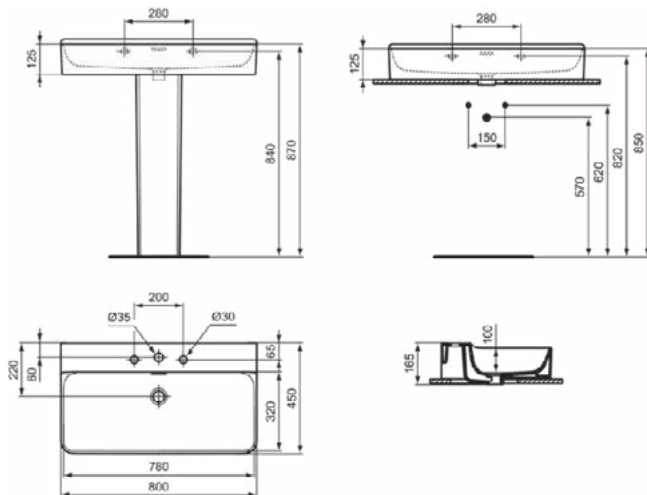

CONCA

T379301

CONCA | Wastafel 800x450x145 mm in glanzend wit afwerking, 3 met kraangaten, met overloop | Ruimtebesparende wastafel

Afbeelding & technische tekening

Algemene informatie

Productcategorie:	Wastafels
Producttype:	Wastafel
Merk:	Ideal Standard
Collectie:	CONCA
Ontwerper:	Palomba Serafini Associati
Colour:	01 - Glanzend Wit
Afwerking van het oppervlak:	glanzend
Hoogte (mm):	145
Breedte (mm):	800
Lengte / sprong (mm):	450
Nettogewicht (kg):	21.90
EAN-code:	8014140458098

Kenmerken

Ruimtebesparende wastafel

Productnormen & certificeringen

Normen:	EN 14688
Prestatieverklaring classificatie (DoP):	CL25

Product specificaties

Kleurcode:	01
Kleuromschrijving:	glanzend wit
Model voor mindervaliden:	Nee
Met kettingoog:	Nee
Materiaal:	Keramisch
Materiaalkwaliteit:	Vitreous China
Aantal kraangaten per gebruiksplaats:	3
Aantal gebruiksplaatsen:	1
Overloop zichtbaar:	Ja
PVD technologie:	Nee
Afzetplateau:	Achterkant
Afwerking van het oppervlak:	glanzend
Positie kraangat:	Links / Rechts / Midden
Type overloop:	Gleuf
Met rugwand:	Nee
Met afvoerplug:	Nee
Met overloop:	Ja
Met sifon:	Nee
Inclusief bevestigingsmateriaal:	Nee
Bevestigingswijze:	Wand
Aanbevolen zaagmal:	TT0299724