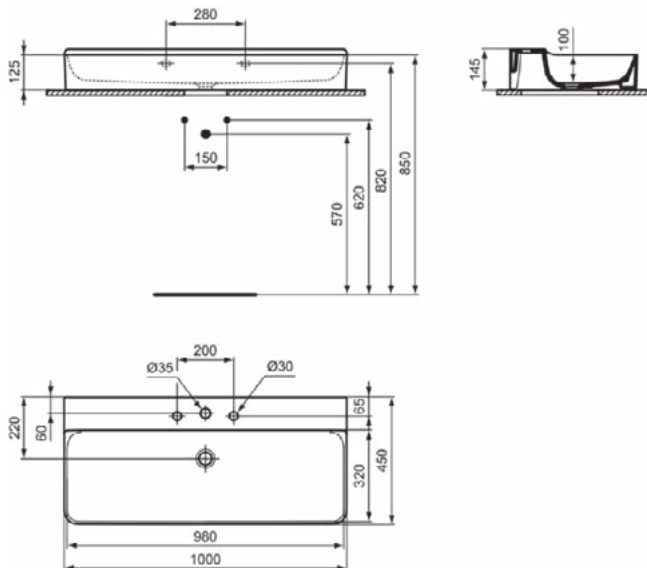

CONCA

T383601

CONCA | Wastafel 1000x450x145 mm in glanzend wit afwerking, 3 met kraangaten, zonder overloop | Ruimtebesparende wastafel

Afbeelding & technische tekening

Algemene informatie

Productcategorie:	Wastafels
Producttype:	Wastafel
Merk:	Ideal Standard
Collectie:	CONCA
Ontwerper:	Palomba Serafini Associati
Colour:	01 - Glanzend Wit
Afwerking van het oppervlak:	glanzend
Hoogte (mm):	145
Breedte (mm):	1000
Lengte / sprong (mm):	450
Nettogewicht (kg):	25.40
EAN-code:	8014140458500

Kenmerken

Ruimtebesparende wastafel

Productnormen & certificeringen

Normen:	EN 14688
Prestatieverklaring classificatie (DoP):	CL00

Product specificaties

Kleurcode:	01
Kleuromschrijving:	glanzend wit
Geslepen onderzijde:	Ja
Model voor mindervaliden:	Nee
Met kettingoog:	Nee
Materiaal:	Keramisch
Materiaalkwaliteit:	Fine Fireclay
Aantal kraangaten per gebruiksplaats:	3
Aantal gebruiksplaatsen:	1
Overloop zichtbaar:	Nee
PVD technologie:	Nee
Afzetplateau:	Achterkant
Afwerking van het oppervlak:	glanzend
Positie kraangat:	Links / Rechts / Midden
Type overloop:	Gleuf
Met rugwand:	Nee
Met afvoerplug:	Nee
Met overloop:	Nee
Met sifon:	Nee
Inclusief bevestigingsmateriaal:	Nee
Bevestigingswijze:	Wand