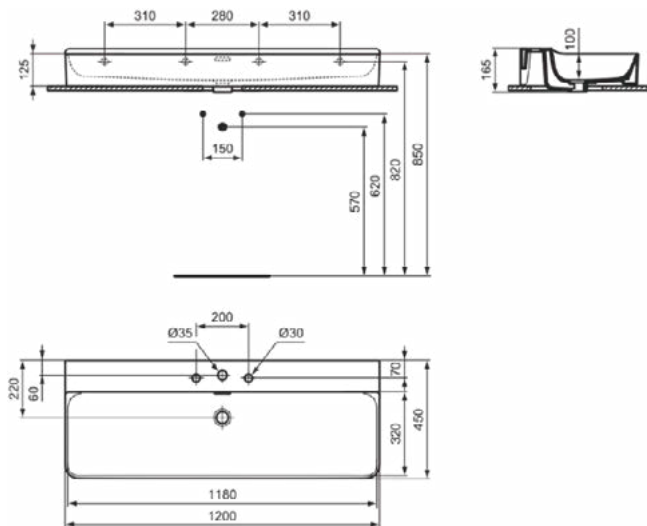

CONCA

T3804MA

CONCA | Wastafel 1200x450x145 mm in wit afwerking, 3 met kraangaten, met overloop | Ruimtebesparende wastafel, IdealPlus

Afbeelding & technische tekening

Algemene informatie

Productcategorie:	Wastafels
Producttype:	Wastafel
Merk:	Ideal Standard
Collectie:	CONCA
Ontwerper:	Palomba Serafini Associati
Colour:	MA - Wit
Afwerking van het oppervlak:	glanzend
Hoogte (mm):	145
Breedte (mm):	1200
Lengte / sprong (mm):	450
Nettogewicht (kg):	32.00
EAN-code:	8014140468929

Kenmerken

Ruimtebesparende wastafel

IdealPlus

Productnormen & certificeringen

Normen:	EN 14688
Prestatieverklaring classificatie (DoP):	CL25

Product specificaties

Kleurcode:	MA
Kleuromschrijving:	wit
IdealPlus technologie:	Ja
Model voor mindervaliden:	Nee
Met kettingoog:	Nee
Materiaal:	Keramisch
Materiaalkwaliteit:	Fine Fireclay
Aantal kraangaten per gebruiksplaats:	3
Aantal gebruiksplaatsen:	1
Overloop zichtbaar:	Ja
PVD technologie:	Nee
Afzetplateau:	Achterkant
Afwerking van het oppervlak:	glanzend
Positie kraangat:	Links / Rechts / Midden
Type overloop:	Gleuf
Met rugwand:	Nee
Met afvoerplug:	Nee
Met overloop:	Ja
Met sifon:	Nee
Inclusief bevestigingsmateriaal:	Nee
Bevestigingswijze:	Wand