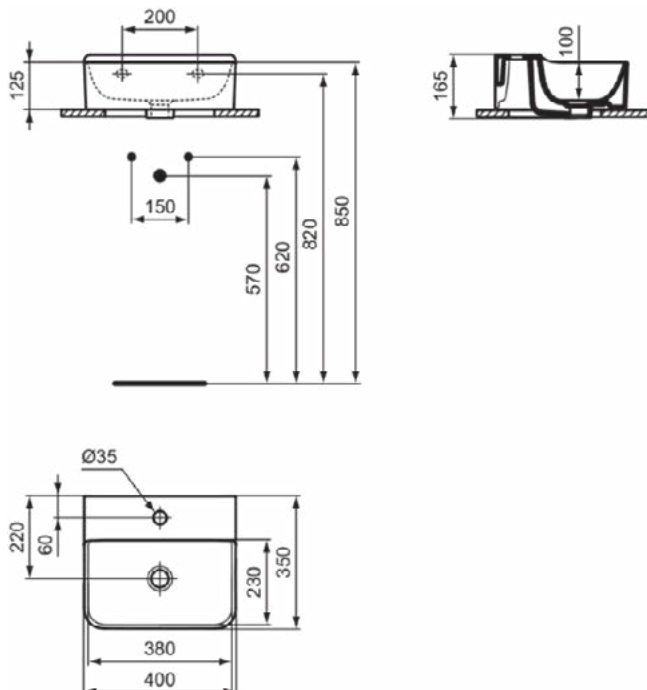

CONCA

T3878MA

CONCA | Fontein 400x350x165 mm in wit afwerking, 1 met kraangat, zonder overloop | Ruimtebesparende wastafel, IdealPlus

Afbeelding & technische tekening

Algemene informatie

Productcategorie:	Wastafels
Producttype:	Fontein
Merk:	Ideal Standard
Collectie:	CONCA
Ontwerper:	Palomba Serafini Associati
Colour:	MA - Wit
Afwerking van het oppervlak:	glanzend
Hoogte (mm):	165
Breedte (mm):	400
Lengte / sprong (mm):	350
Nettogewicht (kg):	11.80
EAN-code:	8014140469360

Kenmerken

Ruimtebesparende wastafel

IdealPlus

Productnormen & certificeringen

Normen:	EN 14688
Prestatieverklaring classificatie (DoP):	CL25

Product specificaties

Kleurcode:	MA
Kleuromschrijving:	wit
IdealPlus technologie:	Ja
Geslepen onderzijde:	Ja
Model voor mindervaliden:	Nee
Met kettingoog:	Nee
Materiaal:	Keramisch
Materiaalkwaliteit:	Vitreous China
Aantal kraangaten per gebruiksplaats:	1
Aantal gebruiksplaatsen:	1
Overloop zichtbaar:	Nee
PVD technologie:	Nee
Afzetplateau:	Achterkant
Afwerking van het oppervlak:	glanzend
Positie kraangat:	Midden
Type overloop:	Gleuf
Met rugwand:	Nee
Met afvoerplug:	Nee
Met overloop:	Nee
Met sifon:	Nee
Inclusief bevestigingsmateriaal:	Nee