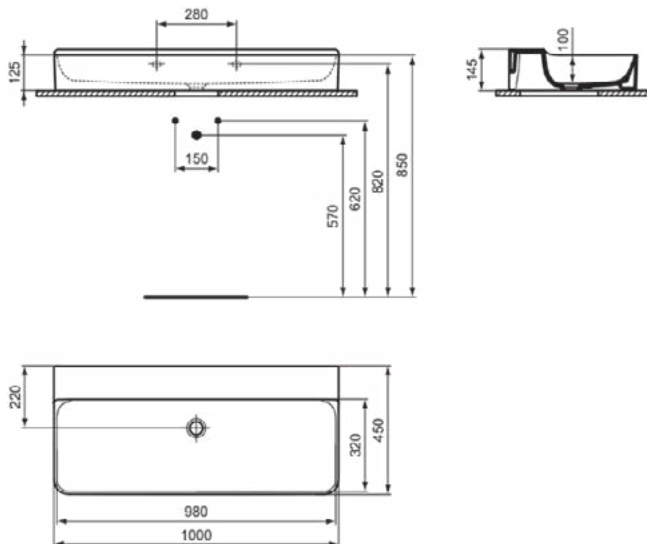

CONCA

T3802MA

CONCA | Wastafel 1000x450x145 mm in wit afwerking, zonder kraangat, zonder overloop | Ruimtebesparende wastafel, IdealPlus

Afbeelding & technische tekening

Algemene informatie

Productcategorie:	Wastafels
Producttype:	Wastafel
Merk:	Ideal Standard
Collectie:	CONCA
Ontwerper:	Palomba Serafini Associati
Colour:	MA - Wit
Afwerking van het oppervlak:	glanzend
Hoogte (mm):	145
Breedte (mm):	1000
Lengte / sprong (mm):	450
Nettogewicht (kg):	25.40
EAN-code:	8014140468905

Kenmerken

Ruimtebesparende wastafel

IdealPlus

Productnormen & certificeringen

Normen:	EN 14688
Prestatieverklaring classificatie (DoP):	CL00

Product specificaties

Kleurcode:	MA
Kleuromschrijving:	wit
IdealPlus technologie:	Ja
Model voor mindervaliden:	Nee
Met kettingoog:	Nee
Materiaal:	Keramisch
Materiaalkwaliteit:	Fine Fireclay
Aantal kraangaten per gebruiksplaats:	0
Aantal gebruiksplaatsen:	1
Overloop zichtbaar:	Nee
PVD technologie:	Nee
Afzetplateau:	Achterkant
Afwerking van het oppervlak:	glanzend
Type overloop:	Gleuf
Met rugwand:	Nee
Met afvoerplug:	Nee
Met overloop:	Nee
Met sifon:	Nee
Inclusief bevestigingsmateriaal:	Nee
Bevestigingswijze:	Wand
Aanbevolen zaagmal:	TT0299724