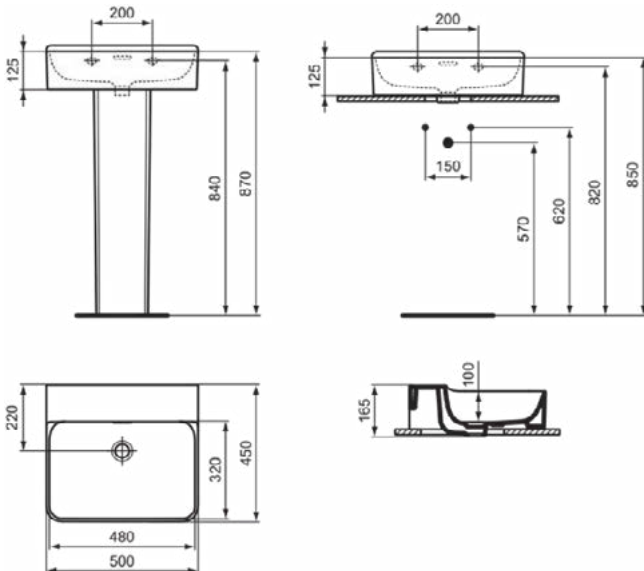

Product specificaties

Kleurcode:	01
Kleuromschrijving:	glanzend wit
Geslepen onderzijde:	Ja
Model voor mindervaliden:	Nee
Met kettingoog:	Nee
Materiaal:	Keramisch
Materiaalkwaliteit:	Vitreous China
Aantal kraangaten per gebruiksplaats:	0
Aantal gebruiksplaatsen:	1
Overloop zichtbaar:	Ja
PVD technologie:	Nee
Afzetplateau:	Achterkant
Afwerking van het oppervlak:	glanzend
Type overloop:	Gleuf
Met rugwand:	Nee
Met afvoerplug:	Nee
Met overloop:	Ja
Met sifon:	Nee
Inclusief bevestigingsmateriaal:	Nee
Bevestigingswijze:	Wand
Aanbevolen zaagmal:	TT0299724