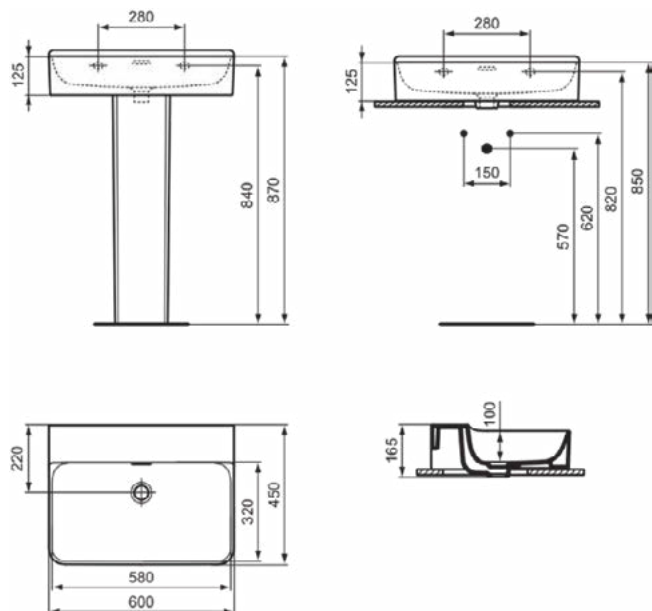

Product specificaties

Kleurcode:	01
Kleuromschrijving:	glanzend wit
Geslepen onderzijde:	Ja
Model voor mindervaliden:	Nee
Met kettingoog:	Nee
Materiaal:	Keramisch
Materiaalkwaliteit:	Vitreous China
Aantal kraangaten per gebruiksplaats:	0
Aantal gebruiksplaatsen:	1
Overloop zichtbaar:	Ja
PVD technologie:	Nee
Afzetplateau:	Achterkant
Afwerking van het oppervlak:	glanzend
Type overloop:	Gleuf
Met rugwand:	Nee
Met afvoerplug:	Nee
Met overloop:	Ja
Met sifon:	Nee
Inclusief bevestigingsmateriaal:	Nee
Bevestigingswijze:	Wand
Aanbevolen zaagmal:	TT0299724