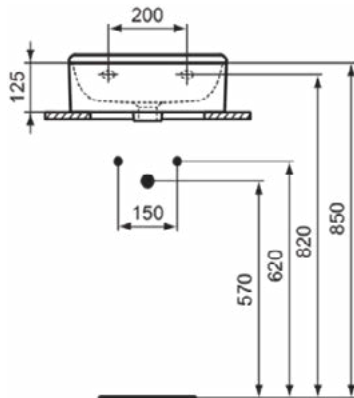

CONCA

T387901

CONCA | Fontein 400x350x165 mm in glanzend wit afwerking, zonder kraangat, zonder overloop | Ruimtebesparende wastafel

Afbeelding & technische tekening

Algemene informatie

Productcategorie:	Wastafels
Producttype:	Fontein
Merk:	Ideal Standard
Collectie:	CONCA
Ontwerper:	Palomba Serafini Associati
Colour:	01 - Glanzend Wit
Afwerking van het oppervlak:	glanzend
Hoogte (mm):	165
Breedte (mm):	400
Lengte / sprong (mm):	350
Nettogewicht (kg):	11.80
EAN-code:	8014140458777

Kenmerken

Ruimtebesparende wastafel

Productnormen & certificeringen

Normen:	EN 14688
Prestatieverklaring classificatie (DoP):	CL00

Product specificaties

Kleurcode:	01
Kleuromschrijving:	glanzend wit
Geslepen onderzijde:	Ja
Model voor mindervaliden:	Nee
Met kettingoog:	Nee
Materiaal:	Keramisch
Materiaalkwaliteit:	Vitreous China
Aantal kraangaten per gebruiksplaats:	0
Aantal gebruiksplaatsen:	1
Overloop zichtbaar:	Nee
PVD technologie:	Nee
Afzetplateau:	Achterkant
Afwerking van het oppervlak:	glanzend
Type overloop:	Gleuf
Met rugwand:	Nee
Met afvoerplug:	Nee
Met overloop:	Nee
Met sifon:	Nee
Inclusief bevestigingsmateriaal:	Nee
Bevestigingswijze:	Wand
Aanbevolen zaagmal:	TT0298618