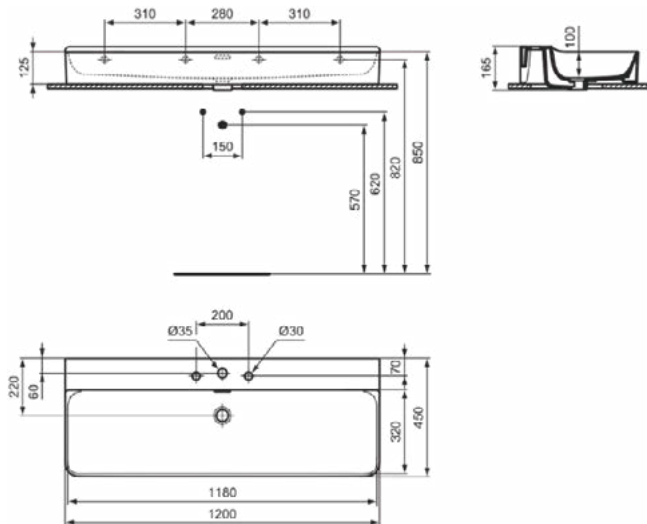

CONCA

T380401

CONCA | Wastafel 1200x450x145 mm in glanzend wit afwerking, 3 met kraangaten, met overloop | Ruimtebesparende wastafel

Afbeelding & technische tekening

Algemene informatie

Productcategorie:	Wastafels
Producttype:	Wastafel
Merk:	Ideal Standard
Collectie:	CONCA
Ontwerper:	Palomba Serafini Associati
Colour:	01 - Glanzend Wit
Afwerking van het oppervlak:	glanzend
Hoogte (mm):	145
Breedte (mm):	1200
Lengte / sprong (mm):	450
Nettogewicht (kg):	32.00
EAN-code:	8014140458203

Kenmerken

Ruimtebesparende wastafel

Productnormen & certificeringen

Normen:	EN 14688
Prestatieverklaring classificatie (DoP):	CL25

Product specificaties

Kleurcode:	01
Kleuromschrijving:	glanzend wit
Model voor mindervaliden:	Nee
Met kettingoog:	Nee
Materiaal:	Keramisch
Materiaalkwaliteit:	Fine Fireclay
Aantal kraangaten per gebruiksplaats:	3
Aantal gebruiksplaatsen:	1
Overloop zichtbaar:	Ja
PVD technologie:	Nee
Afzetplateau:	Achterkant
Afwerking van het oppervlak:	glanzend
Positie kraangat:	Links / Rechts / Midden
Type overloop:	Gleuf
Met rugwand:	Nee
Met afvoerplug:	Nee
Met overloop:	Ja
Met sifon:	Nee
Inclusief bevestigingsmateriaal:	Nee
Bevestigingswijze:	Wand
Aanbevolen zaagmal:	TT0299724