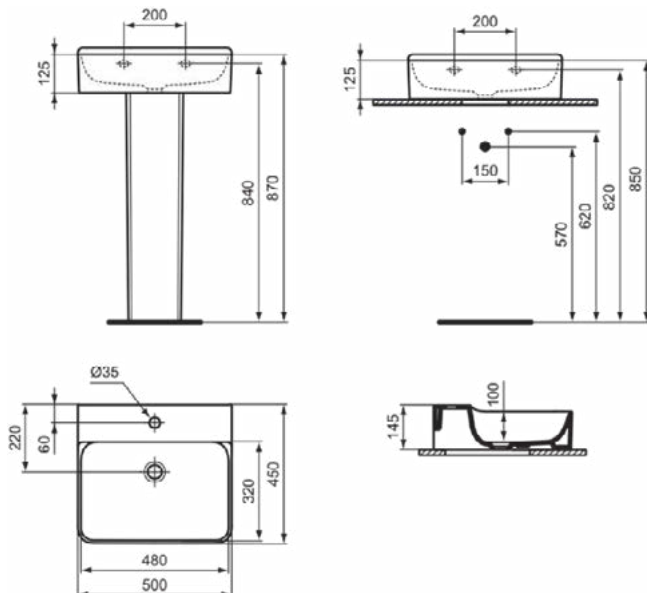

Product specificaties

Kleurcode:	01
Kleuromschrijving:	glanzend wit
Geslepen onderzijde:	Ja
Model voor mindervaliden:	Nee
Met kettingoog:	Nee
Materiaal:	Keramisch
Materiaalkwaliteit:	Vitreous China
Aantal kraangaten per gebruiksplaats:	1
Aantal gebruiksplaatsen:	1
Overloop zichtbaar:	Nee
PVD technologie:	Nee
Afzetplateau:	Achterkant
Afwerking van het oppervlak:	glanzend
Positie kraangat:	Midden
Type overloop:	Gleuf
Met rugwand:	Nee
Met afvoerplug:	Nee
Met overloop:	Nee
Met sifon:	Nee
Bevestigingswijze:	Wand