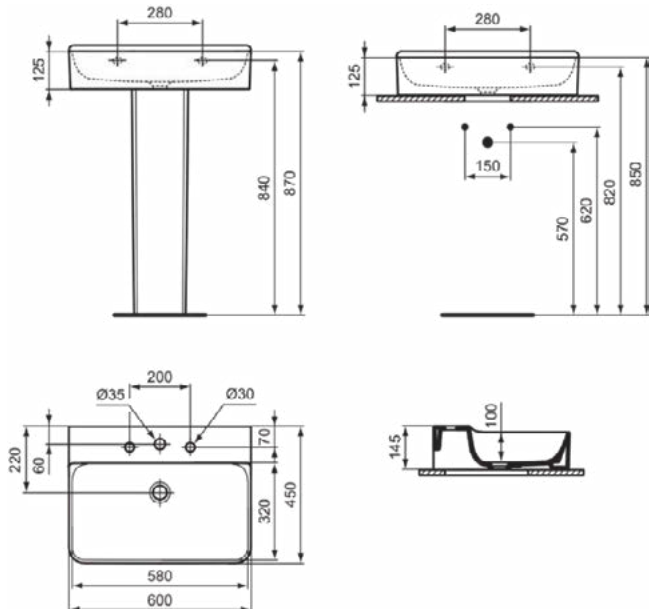

CONCA

T382401

CONCA | Wastafel 600x450x145 mm in glanzend wit afwerking, 3 met kraangaten, zonder overloop | Ruimtebesparende wastafel

Afbeelding & technische tekening

Algemene informatie

Productcategorie:	Wastafels
Producttype:	Wastafel
Merk:	Ideal Standard
Collectie:	CONCA
Ontwerper:	Palomba Serafini Associati
Colour:	01 - Glanzend Wit
Afwerking van het oppervlak:	glanzend
Hoogte (mm):	145
Breedte (mm):	600
Lengte / sprong (mm):	450
Nettogewicht (kg):	17.00
EAN-code:	8014140458388

Kenmerken

Ruimtebesparende wastafel

Productnormen & certificeringen

Normen:	EN 14688
Prestatieverklaring classificatie (DoP):	CL00

Product specificaties

Kleurcode:	01
Kleuromschrijving:	glanzend wit
Geslepen onderzijde:	Ja
Model voor mindervaliden:	Nee
Met kettingoog:	Nee
Materiaal:	Keramisch
Materiaalkwaliteit:	Vitreous China
Aantal kraangaten per gebruiksplaats:	3
Aantal gebruiksplaatsen:	1
Overloop zichtbaar:	Nee
PVD technologie:	Nee
Afzetplateau:	Achterkant
Afwerking van het oppervlak:	glanzend
Positie kraangat:	Links / Rechts / Midden
Type overloop:	Gleuf
Met rugwand:	Nee
Met afvoerplug:	Nee
Met overloop:	Nee
Met sifon:	Nee
Inclusief bevestigingsmateriaal:	Nee
Bevestigingswijze:	Wand