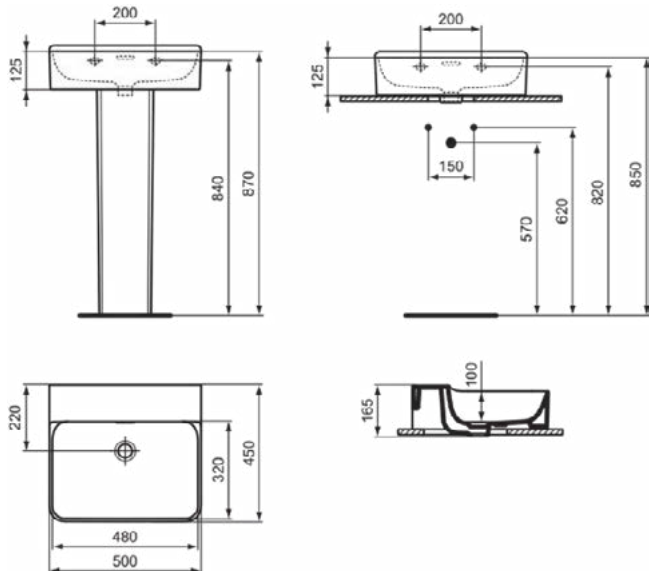

CONCA

T3784MA

CONCA | Wastafel 500x450x145 mm in wit afwerking, zonder kraangat, met overloop | Ruimtebesparende wastafel, IdealPlus

Afbeelding & technische tekening

Algemene informatie

Productcategorie:	Wastafels
Producttype:	Wastafel
Merk:	Ideal Standard
Collectie:	CONCA
Ontwerper:	Palomba Serafini Associati
Colour:	MA - Wit
Afwerking van het oppervlak:	glanzend
Hoogte (mm):	145
Breedte (mm):	500
Lengte / sprong (mm):	450
Nettogewicht (kg):	14.00
EAN-code:	8014140468721

Kenmerken

Ruimtebesparende wastafel

IdealPlus

Downloads

- EPD

Productnormen & certificeringen

Normen:	EN 14688

Product specificaties

Kleurcode:	MA
Kleuromschrijving:	wit
IdealPlus technologie:	Ja
Model voor mindervaliden:	Nee
Met kettingoog:	Nee
Materiaal:	Keramisch
Materiaalkwaliteit:	Vitreous China
Aantal kraangaten per gebruiksplaats:	0
Aantal gebruiksplaatsen:	1
Overloop zichtbaar:	Ja
PVD technologie:	Nee
Afzetplateau:	Achterkant
Afwerking van het oppervlak:	glanzend
Type overloop:	Gleuf
Met rugwand:	Nee
Met afvoerplug:	Nee
Met overloop:	Ja
Met sifon:	Nee
Inclusief bevestigingsmateriaal:	Nee