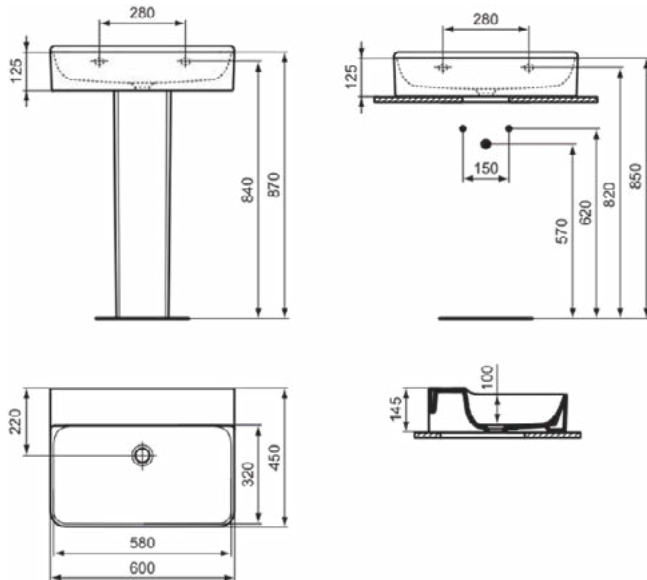

CONCA

T382501

CONCA | Wastafel 600x450x145 mm in glanzend wit afwerking, zonder kraangat, zonder overloop | Ruimtebesparende wastafel

Afbeelding & technische tekening

Algemene informatie

Productcategorie:	Wastafels
Producttype:	Wastafel
Merk:	Ideal Standard
Collectie:	CONCA
Ontwerper:	Palomba Serafini Associati
Colour:	01 - Glanzend Wit
Afwerking van het oppervlak:	glanzend
Hoogte (mm):	145
Breedte (mm):	600
Lengte / sprong (mm):	450
Nettogewicht (kg):	17.00
EAN-code:	8014140458395

Kenmerken

Ruimtebesparende wastafel

Productnormen & certificeringen

Normen:	EN 14688
Prestatieverklaring classificatie (DoP):	CL00

Product specificaties

Kleurcode:	01
Kleuromschrijving:	glanzend wit
Geslepen onderzijde:	Ja
Model voor mindervaliden:	Nee
Met kettingoog:	Nee
Materiaal:	Keramisch
Materiaalkwaliteit:	Vitreous China
Aantal kraangaten per gebruiksplaats:	0
Aantal gebruiksplaatsen:	1
Overloop zichtbaar:	Nee
PVD technologie:	Nee
Afzetplateau:	Achterkant
Afwerking van het oppervlak:	glanzend
Type overloop:	Gleuf
Met rugwand:	Nee
Met afvoerplug:	Nee
Met overloop:	Nee
Met sifon:	Nee
Inclusief bevestigingsmateriaal:	Nee
Bevestigingswijze:	Wand
Aanbevolen zaagmal:	TT0299724