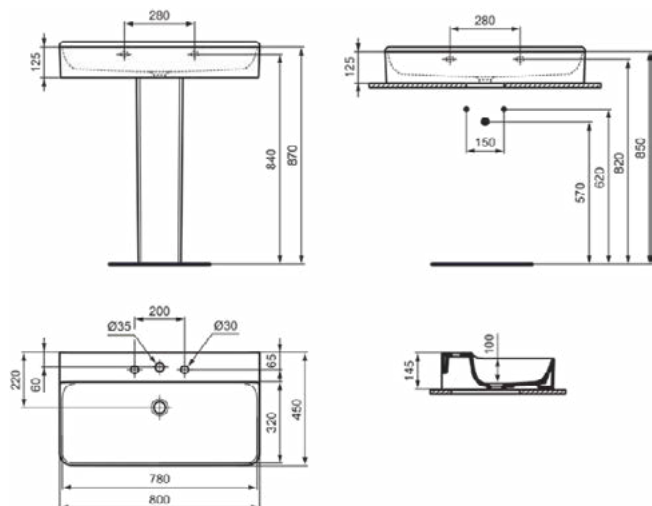

Product specificaties

Kleurcode:	01
Kleuromschrijving:	glanzend wit
Model voor mindervaliden:	Nee
Met kettingoog:	Nee
Materiaal:	Keramisch
Materiaalkwaliteit:	Vitreous China
Aantal kraangaten per gebruiksplaats:	3
Aantal gebruiksplaatsen:	1
Overloop zichtbaar:	Nee
PVD technologie:	Nee
Afzetplateau:	Achterkant
Afwerking van het oppervlak:	glanzend
Positie kraangat:	Links / Rechts / Midden
Type overloop:	Gleuf
Met rugwand:	Nee
Met afvoerplug:	Nee
Met overloop:	Nee
Met sifon:	Nee
Inclusief bevestigingsmateriaal:	Nee
Bevestigingswijze:	Wand
Aanbevolen zaagmal:	TT0299724