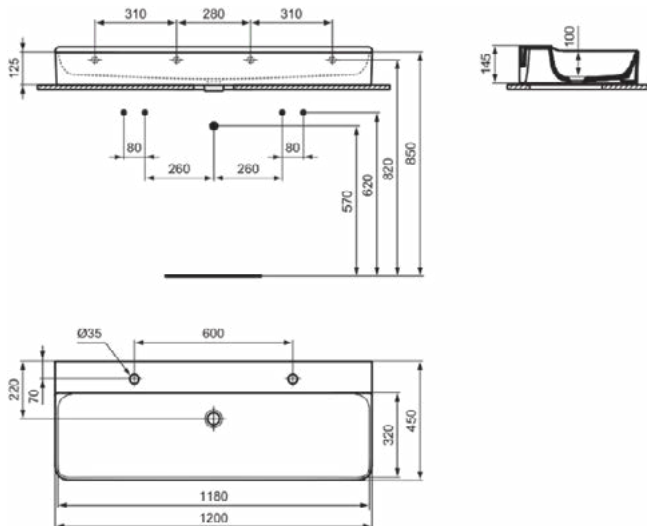

CONCA

T3844MA

CONCA | Wastafel 1200x450x145 mm in wit afwerking, 2 met kraangaten, zonder overloop | Ruimtebesparende wastafel, IdealPlus

Afbeelding & technische tekening

Algemene informatie

Productcategorie:	Wastafels
Producttype:	Wastafel
Merk:	Ideal Standard
Collectie:	CONCA
Ontwerper:	Palomba Serafini Associati
Colour:	MA - Wit
Afwerking van het oppervlak:	glanzend
Hoogte (mm):	145
Breedte (mm):	1200
Lengte / sprong (mm):	450
Nettogewicht (kg):	32.00
EAN-code:	8014140469308

Kenmerken

Ruimtebesparende wastafel

IdealPlus

Productnormen & certificeringen

Normen:	EN 14688
Prestatieverklaring classificatie (DoP):	CL00

Product specificaties

Kleurcode:	MA
Kleuromschrijving:	wit
IdealPlus technologie:	Ja
Geslepen onderzijde:	Ja
Model voor mindervaliden:	Nee
Met kettingoog:	Nee
Materiaal:	Keramisch
Materiaalkwaliteit:	Fine Fireclay
Aantal kraangaten per gebruiksplaats:	2
Aantal gebruiksplaatsen:	1
Overloop zichtbaar:	Nee
PVD technologie:	Nee
Afzetplateau:	Achterkant
Afwerking van het oppervlak:	glanzend
Positie kraangat:	Links / Rechts
Type overloop:	Gleuf
Met rugwand:	Nee
Met afvoerplug:	Nee
Met overloop:	Nee
Met sifon:	Nee
Inclusief bevestigingsmateriaal:	Nee