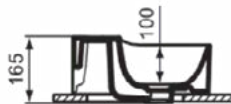

CONCA

T3875MA

CONCA | Fontein 400x350x165 mm in wit afwerking, zonder kraangat, zonder overloop | Ruimtebesparende wastafel, IdealPlus

Afbeelding & technische tekening

Algemene informatie

Productcategorie:	Wastafels
Producttype:	Fontein
Merk:	Ideal Standard
Collectie:	CONCA
Ontwerper:	Palomba Serafini Associati
Colour:	MA - Wit
Afwerking van het oppervlak:	glanzend
Hoogte (mm):	165
Breedte (mm):	400
Lengte / sprong (mm):	350
Nettogewicht (kg):	11.80
EAN-code:	8014140469339

Kenmerken

Ruimtebesparende wastafel

IdealPlus

Productnormen & certificeringen

Normen:	EN 14688
Prestatieverklaring classificatie (DoP):	CL00

Product specificaties

Kleurcode:	MA
Kleuromschrijving:	wit
IdealPlus technologie:	Ja
Model voor mindervaliden:	Nee
Met kettingoog:	Nee
Materiaal:	Keramisch
Materiaalkwaliteit:	Vitreous China
Aantal kraangaten per gebruiksplaats:	0
Aantal gebruiksplaatsen:	1
Overloop zichtbaar:	Nee
PVD technologie:	Nee
Afzetplateau:	Achterkant
Afwerking van het oppervlak:	glanzend
Type overloop:	Gleuf
Met rugwand:	Nee
Met afvoerplug:	Nee
Met overloop:	Nee
Met sifon:	Nee
Inclusief bevestigingsmateriaal:	Nee
Bevestigingswijze:	Wand
Aanbevolen zaagmal:	TT0298618