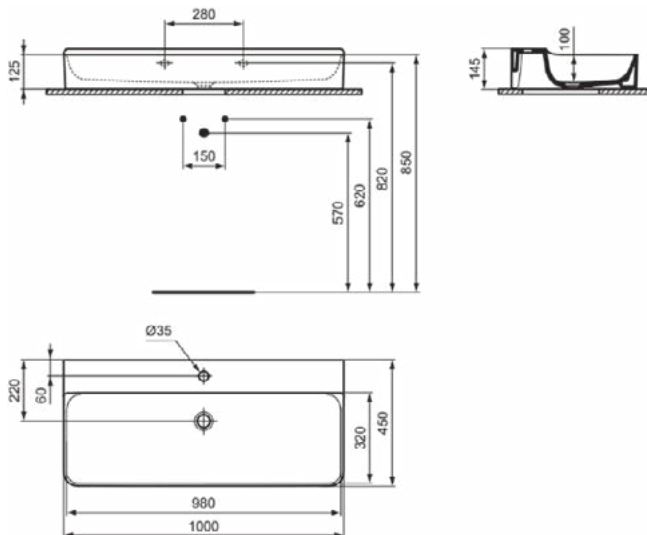

CONCA

T380001

CONCA | Wastafel 1000x450x145 mm in glanzend wit afwerking, 1 met kraangat, zonder overloop | Ruimtebesparende wastafel

Afbeelding & technische tekening

Algemene informatie

Productcategorie:	Wastafels
Producttype:	Wastafel
Merk:	Ideal Standard
Collectie:	CONCA
Ontwerper:	Palomba Serafini Associati
Colour:	01 - Glanzend Wit
Afwerking van het oppervlak:	glanzend
Hoogte (mm):	145
Breedte (mm):	1000
Lengte / sprong (mm):	450
Nettogewicht (kg):	25.40
EAN-code:	8014140458166

Kenmerken

Ruimtebesparende wastafel

Productnormen & certificeringen

Normen:	EN 14688
Prestatieverklaring classificatie (DoP):	CL00

Product specificaties

Kleurcode:	01
Kleuromschrijving:	glanzend wit
Model voor mindervaliden:	Nee
Met kettingoog:	Nee
Materiaal:	Keramisch
Materiaalkwaliteit:	Fine Fireclay
Aantal kraangaten per gebruiksplaats:	1
Aantal gebruiksplaatsen:	1
Overloop zichtbaar:	Nee
PVD technologie:	Nee
Afzetplateau:	Achterkant
Afwerking van het oppervlak:	glanzend
Positie kraangat:	Midden
Type overloop:	Gleuf
Met rugwand:	Nee
Met afvoerplug:	Nee
Met overloop:	Nee
Met sifon:	Nee
Bevestigingswijze:	Wand