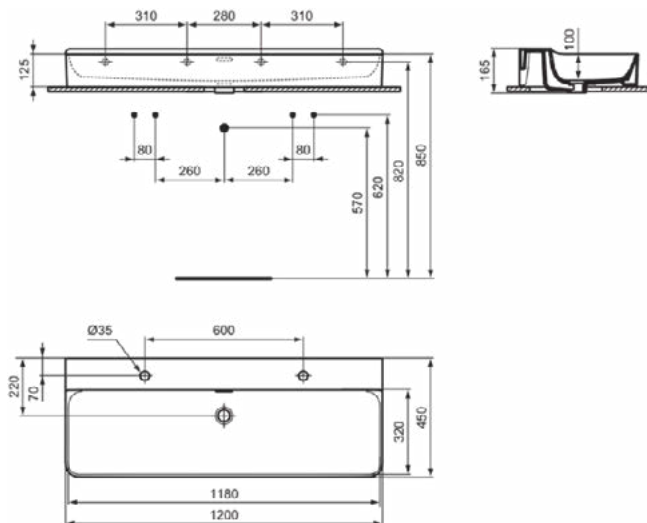

CONCA

T383901

CONCA | Wastafel 1200x450x145 mm in glanzend wit afwerking, 2 met kraangaten, met overloop | Ruimtebesparende wastafel

Afbeelding & technische tekening

Algemene informatie

Productcategorie:	Wastafels
Producttype:	Wastafel
Merk:	Ideal Standard
Collectie:	CONCA
Ontwerper:	Palomba Serafini Associati
Colour:	01 - Glanzend Wit
Afwerking van het oppervlak:	glanzend
Hoogte (mm):	145
Breedte (mm):	1200
Lengte / sprong (mm):	450
Nettogewicht (kg):	32.00
EAN-code:	8014140458531

Kenmerken

Ruimtebesparende wastafel

Productnormen & certificeringen

Normen:	EN 14688
Prestatieverklaring classificatie (DoP):	CL25

Product specificaties

Kleurcode:	01
Kleuromschrijving:	glanzend wit
Geslepen onderzijde:	Ja
Model voor mindervaliden:	Nee
Met kettingoog:	Nee
Materiaal:	Keramisch
Materiaalkwaliteit:	Fine Fireclay
Aantal kraangaten per gebruiksplaats:	2
Aantal gebruiksplaatsen:	1
Overloop zichtbaar:	Ja
PVD technologie:	Nee
Afzetplateau:	Achterkant
Afwerking van het oppervlak:	glanzend
Positie kraangat:	Links / Rechts
Type overloop:	Gleuf
Met rugwand:	Nee
Met afvoerplug:	Nee
Met overloop:	Ja
Met sifon:	Nee
Inclusief bevestigingsmateriaal:	Nee
Bevestigingswijze:	Wand