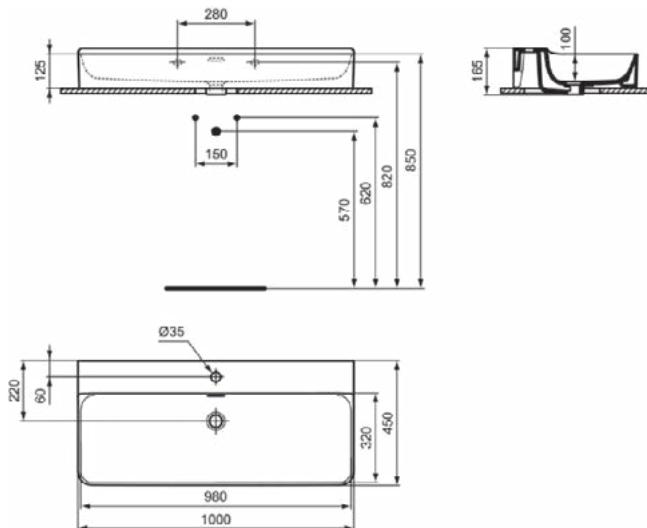

CONCA

T3832MA

CONCA | Wastafel 1000x450x145 mm in wit afwerking, 1 met kraangat, met overloop | Ruimtebesparende wastafel, IdealPlus

Afbeelding & technische tekening

Algemene informatie

Productcategorie:	Wastafels
Producttype:	Wastafel
Merk:	Ideal Standard
Collectie:	CONCA
Ontwerper:	Palomba Serafini Associati
Colour:	MA - Wit
Afwerking van het oppervlak:	glanzend
Hoogte (mm):	145
Breedte (mm):	1000
Lengte / sprong (mm):	450
Nettogewicht (kg):	25.40
EAN-code:	8014140469186

Kenmerken

Ruimtebesparende wastafel

IdealPlus

Productnormen & certificeringen

Normen:	EN 14688
Prestatieverklaring classificatie (DoP):	CL25

Product specificaties

Kleurcode:	MA
Kleuromschrijving:	wit
IdealPlus technologie:	Ja
Geslepen onderzijde:	Ja
Model voor mindervaliden:	Nee
Met kettingoog:	Nee
Materiaal:	Keramisch
Materiaalkwaliteit:	Fine Fireclay
Aantal kraangaten per gebruiksplaats:	1
Aantal gebruiksplaatsen:	1
Overloop zichtbaar:	Ja
PVD technologie:	Nee
Afzetplateau:	Achterkant
Afwerking van het oppervlak:	glanzend
Positie kraangat:	Midden
Type overloop:	Gleuf
Met rugwand:	Nee
Met afvoerplug:	Nee
Met overloop:	Ja
Met sifon:	Nee
Inclusief bevestigingsmateriaal:	Nee