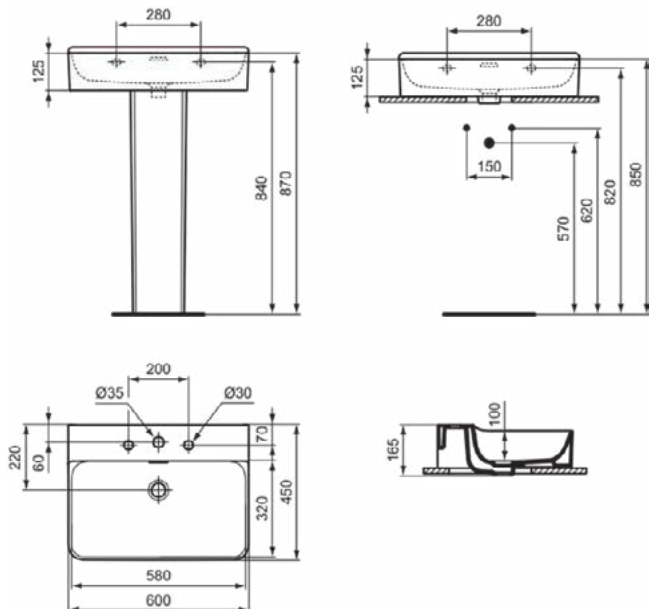

CONCA

T3788MA

CONCA | Wastafel 600x450x145 mm in wit afwerking, 3 met kraangaten, met overloop | Ruimtebesparende wastafel, IdealPlus

Afbeelding & technische tekening

Algemene informatie

Productcategorie:	Wastafels
Producttype:	Wastafel
Merk:	Ideal Standard
Collectie:	CONCA
Ontwerper:	Palomba Serafini Associati
Colour:	MA - Wit
Afwerking van het oppervlak:	glanzend
Hoogte (mm):	145
Breedte (mm):	600
Lengte / sprong (mm):	450
Nettogewicht (kg):	17.00
EAN-code:	8014140468769

Kenmerken

Ruimtebesparende wastafel

IdealPlus

Productnormen & certificeringen

Normen:	EN 14688
Prestatieverklaring classificatie (DoP):	CL25

Product specificaties

Kleurcode:	MA
Kleuromschrijving:	wit
IdealPlus technologie:	Ja
Model voor mindervaliden:	Nee
Met kettingoog:	Nee
Materiaal:	Keramisch
Materiaalkwaliteit:	Vitreous China
Aantal kraangaten per gebruiksplaats:	3
Aantal gebruiksplaatsen:	1
Overloop zichtbaar:	Ja
PVD technologie:	Nee
Afzetplateau:	Achterkant
Afwerking van het oppervlak:	glanzend
Positie kraangat:	Links / Rechts / Midden
Type overloop:	Gleuf
Met rugwand:	Nee
Met afvoerplug:	Nee
Met overloop:	Ja
Met sifon:	Nee
Inclusief bevestigingsmateriaal:	Nee
Bevestigingswijze:	Wand