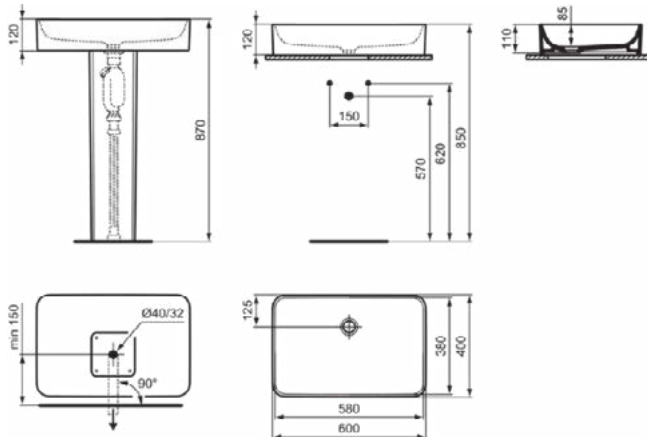

CONCA

T369801

CONCA | Opbouwwastafel 600x400x110 mm in glanzend wit afwerking, zonder kraangat, zonder overloop | Ruimtebesparende wastafel

Afbeelding & technische tekening

Algemene informatie

Productcategorie:	Wastafels
Producttype:	Opbouwwastafel
Merk:	Ideal Standard
Collectie:	CONCA
Ontwerper:	Palomba Serafini Associati
Colour:	01 - Glanzend Wit
Afwerking van het oppervlak:	glanzend
Hoogte (mm):	110
Breedte (mm):	600
Lengte / sprong (mm):	400
Nettogewicht (kg):	15.00
EAN-code:	8014140457978

Kenmerken

Ruimtebesparende wastafel

Downloads

- [Installation Guide](#)

Productnormen & certificeringen

Normen:	EN 14688
Prestatieverklaring classificatie (DoP):	CL00

Product specificaties

Kleurcode:	01
Kleuromschrijving:	glanzend wit
Geslepen achterkant:	Nee
Geslepen onderzijde:	Ja
Model voor mindervaliden:	Nee
Met kettingoog:	Nee
Materiaal:	Keramisch
Materiaalkwaliteit:	Fine Fireclay
Aantal kraangaten per gebruiksplaats:	0
Aantal gebruiksplaatsen:	1
Overloop zichtbaar:	Nee
PVD technologie:	Nee
Afzetplateau:	Geen
Afwerking van het oppervlak:	glanzend
Met rugwand:	Nee
Met afvoerplug:	Nee
Met overloop:	Nee