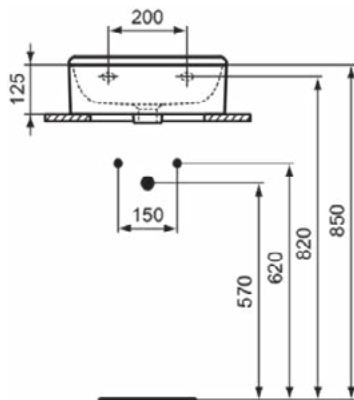

CONCA

T387501

CONCA | Fontein 400x350x165 mm in glanzend wit afwerking, zonder kraangat, zonder overloop | Ruimtebesparende wastafel

Afbeelding & technische tekening

Algemene informatie

Productcategorie:	Wastafels
Producttype:	Fontein
Merk:	Ideal Standard
Collectie:	CONCA
Ontwerper:	Palomba Serafini Associati
Colour:	01 - Glanzend Wit
Afwerking van het oppervlak:	glanzend
Hoogte (mm):	165
Breedte (mm):	400
Lengte / sprong (mm):	350
Nettogewicht (kg):	11.80
EAN-code:	8014140458739

Kenmerken

Ruimtebesparende wastafel

Productnormen & certificeringen

Normen:	EN 14688
Prestatieverklaring classificatie (DoP):	CL00

Product specificaties

Kleurcode:	01
Kleuromschrijving:	glanzend wit
Model voor mindervaliden:	Nee
Met kettingoog:	Nee
Materiaal:	Keramisch
Materiaalkwaliteit:	Vitreous China
Aantal kraangaten per gebruiksplaats:	0
Aantal gebruiksplaatsen:	1
Overloop zichtbaar:	Nee
PVD technologie:	Nee
Afzetplateau:	Achterkant
Afwerking van het oppervlak:	glanzend
Type overloop:	Gleuf
Met rugwand:	Nee
Met afvoerplug:	Nee
Met overloop:	Nee
Met sifon:	Nee
Inclusief bevestigingsmateriaal:	Nee
Bevestigingswijze:	Wand
Aanbevolen zaagmal:	TT0298618