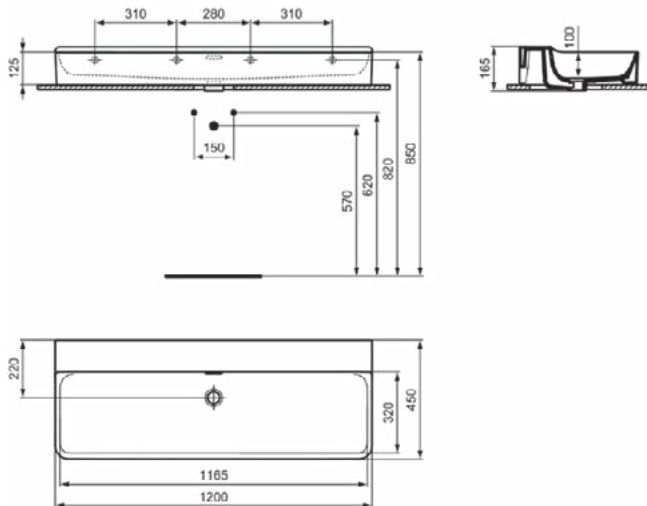

CONCA

T384101

CONCA | Wastafel 1200x450x145 mm in glanzend wit afwerking, zonder kraangat, met overloop | Ruimtebesparende wastafel

Afbeelding & technische tekening

Algemene informatie

Productcategorie:	Wastafels
Producttype:	Wastafel
Merk:	Ideal Standard
Collectie:	CONCA
Ontwerper:	Palomba Serafini Associati
Colour:	01 - Glanzend Wit
Afwerking van het oppervlak:	glanzend
Hoogte (mm):	145
Breedte (mm):	1200
Lengte / sprong (mm):	450
Nettogewicht (kg):	32.00
EAN-code:	8014140458555

Kenmerken

Ruimtebesparende wastafel

Productnormen & certificeringen

Normen:	EN 14688
Prestatieverklaring classificatie (DoP):	CL25

Product specificaties

Kleurcode:	01
Kleuromschrijving:	glanzend wit
Geslepen onderzijde:	Ja
Model voor mindervaliden:	Nee
Met kettingoog:	Nee
Materiaal:	Keramisch
Materiaalkwaliteit:	Fine Fireclay
Aantal kraangaten per gebruiksplaats:	0
Aantal gebruiksplaatsen:	1
Overloop zichtbaar:	Ja
PVD technologie:	Nee
Afzetplateau:	Achterkant
Afwerking van het oppervlak:	glanzend
Type overloop:	Gleuf
Met rugwand:	Nee
Met afvoerplug:	Nee
Met overloop:	Ja
Met sifon:	Nee
Inclusief bevestigingsmateriaal:	Nee
Bevestigingswijze:	Wand
Aanbevolen zaagmal:	TT0299724