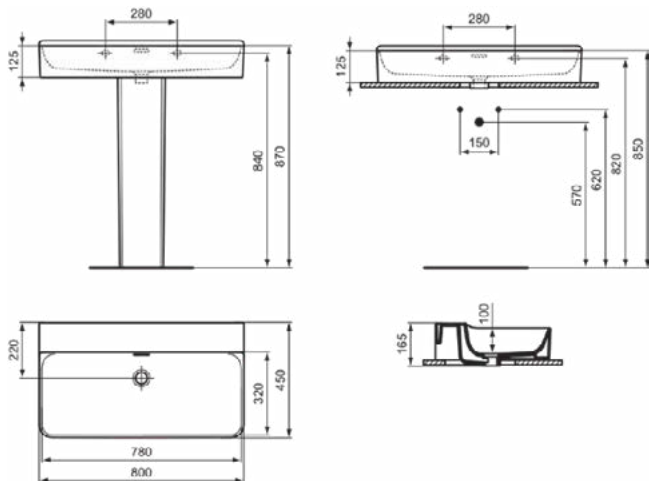

CONCA

T3828MA

CONCA | Wastafel 800x450x145 mm in wit afwerking, zonder kraangat, met overloop | Ruimtebesparende wastafel, IdealPlus

Afbeelding & technische tekening

Algemene informatie

Productcategorie:	Wastafels
Producttype:	Wastafel
Merk:	Ideal Standard
Collectie:	CONCA
Ontwerper:	Palomba Serafini Associati
Colour:	MA - Wit
Afwerking van het oppervlak:	glanzend
Hoogte (mm):	145
Breedte (mm):	800
Lengte / sprong (mm):	450
Nettogewicht (kg):	21.90
EAN-code:	8014140469148

Kenmerken

Ruimtebesparende wastafel

IdealPlus

Productnormen & certificeringen

Normen:	EN 14688
Prestatieverklaring classificatie (DoP):	CL25

Product specificaties

Kleurcode:	MA
Kleuromschrijving:	wit
IdealPlus technologie:	Ja
Geslepen onderzijde:	Ja
Model voor mindervaliden:	Nee
Met kettingoog:	Nee
Materiaal:	Keramisch
Materiaalkwaliteit:	Vitreous China
Aantal kraangaten per gebruiksplaats:	0
Aantal gebruiksplaatsen:	1
Overloop zichtbaar:	Ja
PVD technologie:	Nee
Afzetplateau:	Achterkant
Afwerking van het oppervlak:	glanzend
Type overloop:	Gleuf
Met rugwand:	Nee
Met afvoerplug:	Nee
Met overloop:	Ja
Met sifon:	Nee
Inclusief bevestigingsmateriaal:	Nee
Bevestigingswijze:	Wand