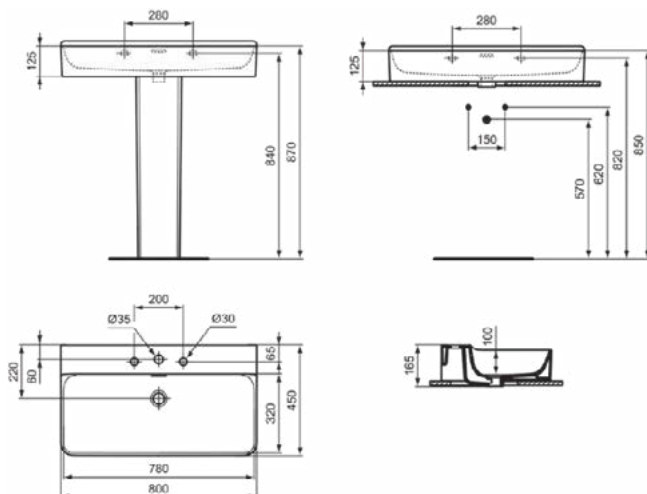

Product specificaties

Kleurcode:	MA
Kleuromschrijving:	wit
IdealPlus technologie:	Ja
Geslepen onderzijde:	Ja
Model voor mindervaliden:	Nee
Met kettingoog:	Nee
Materiaal:	Keramisch
Materiaalkwaliteit:	Vitreous China
Aantal kraangaten per gebruiksplaats:	3
Aantal gebruiksplaatsen:	1
Overloop zichtbaar:	Ja
PVD technologie:	Nee
Afzetplateau:	Achterkant
Afwerking van het oppervlak:	glanzend
Positie kraangat:	Links / Rechts / Midden
Type overloop:	Gleuf
Met rugwand:	Nee
Met afvoerplug:	Nee
Met overloop:	Ja
Met sifon:	Nee
Inclusief bevestigingsmateriaal:	Nee