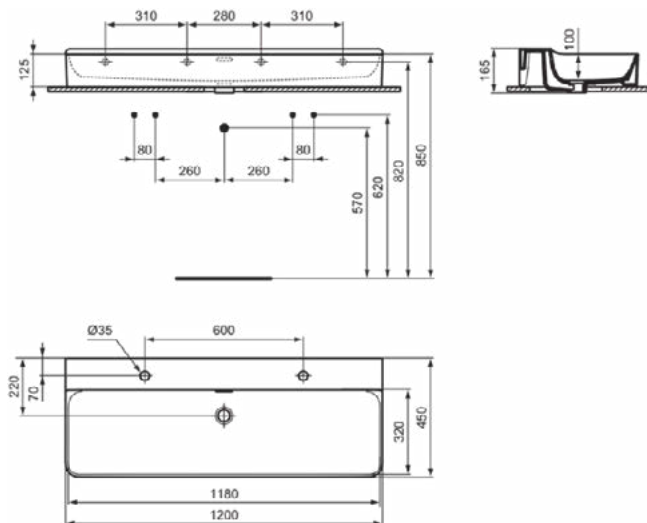

CONCA

T3803MA

CONCA | Wastafel 1200x450x145 mm in wit afwerking, 2 met kraangaten, met overloop | Ruimtebesparende wastafel, IdealPlus

Afbeelding & technische tekening

Algemene informatie

Productcategorie:	Wastafels
Producttype:	Wastafel
Merk:	Ideal Standard
Collectie:	CONCA
Ontwerper:	Palomba Serafini Associati
Colour:	MA - Wit
Afwerking van het oppervlak:	glanzend
Hoogte (mm):	145
Breedte (mm):	1200
Lengte / sprong (mm):	450
Nettogewicht (kg):	32.00
EAN-code:	8014140468912

Kenmerken

Ruimtebesparende wastafel

IdealPlus

Productnormen & certificeringen

Normen:	EN 14688
Prestatieverklaring classificatie (DoP):	CL25

Product specificaties

Kleurcode:	MA
Kleuromschrijving:	wit
IdealPlus technologie:	Ja
Model voor mindervaliden:	Nee
Met kettingoog:	Nee
Materiaal:	Keramisch
Materiaalkwaliteit:	Fine Fireclay
Aantal kraangaten per gebruiksplaats:	2
Aantal gebruiksplaatsen:	1
Overloop zichtbaar:	Ja
PVD technologie:	Nee
Afzetplateau:	Achterkant
Afwerking van het oppervlak:	glanzend
Positie kraangat:	Links / Rechts
Type overloop:	Gleuf
Met rugwand:	Nee
Met afvoerplug:	Nee
Met overloop:	Ja
Met sifon:	Nee
Inclusief bevestigingsmateriaal:	Nee
Bevestigingswijze:	Wand