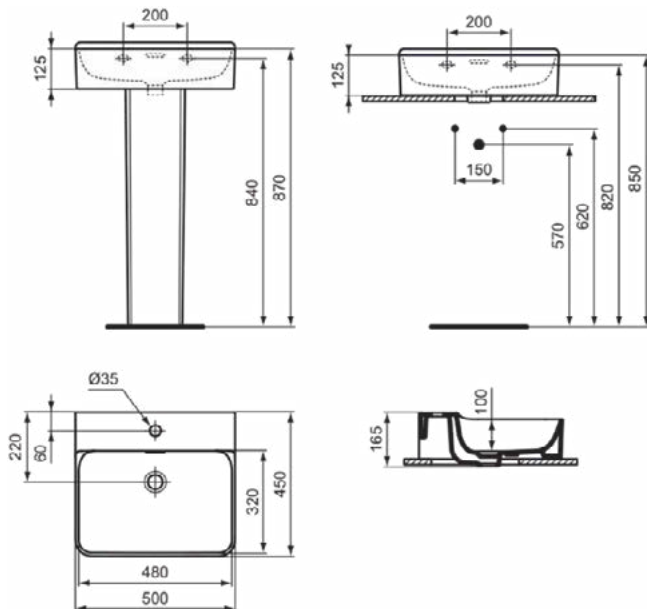

### Product specificaties

Kleurcode:	V1
Kleuromschrijving:	Silk White
Geslepen onderzijde:	Ja
Model voor mindervaliden:	Nee
Met kettingoog:	Nee
Materiaal:	Keramisch
Materiaalkwaliteit:	Vitreous China
Aantal kraangaten per gebruiksplaats:	1
Aantal gebruiksplaatsen:	1
Overloop zichtbaar:	Ja
PVD technologie:	Nee
Afzetplateau:	Achterkant
Afwerking van het oppervlak:	satijn
Positie kraangat:	Midden
Type overloop:	Gleuf
Met rugwand:	Nee
Met afvoerplug:	Nee
Met overloop:	Ja
Met sifon:	Nee
Inclusief bevestigingsmateriaal:	Nee
Bevestigingswijze:	Wand
Aanbevolen zaagmal:	TT0299724