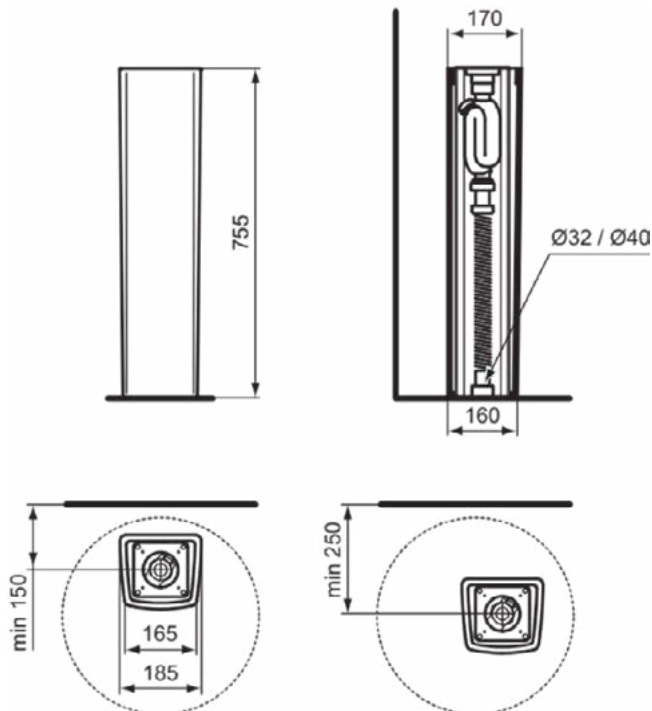

Product specificaties

Kleurcode:	01
Kleuromschrijving:	glanzend wit
Materiaal:	Keramisch
Materiaalkwaliteit:	Fine Fireclay
PVD technologie:	Nee
Afwerking van het oppervlak:	glanzend
Bevestigingswijze:	Bevestigingsset
Bevestigingswijze:	Vloer