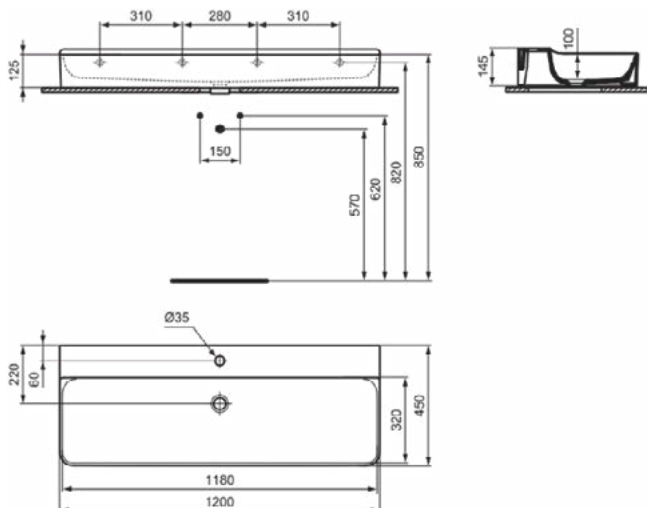

CONCA

T380601

CONCA | Wastafel 1200x450x145 mm in glanzend wit afwerking, 1 met kraangat, zonder overloop | Ruimtebesparende wastafel

Afbeelding & technische tekening

Algemene informatie

Productcategorie:	Wastafels
Producttype:	Wastafel
Merk:	Ideal Standard
Collectie:	CONCA
Ontwerper:	Palomba Serafini Associati
Colour:	01 - Glanzend Wit
Afwerking van het oppervlak:	glanzend
Hoogte (mm):	145
Breedte (mm):	1200
Lengte / sprong (mm):	450
Nettogewicht (kg):	32.00
EAN-code:	8014140458227

Kenmerken

Ruimtebesparende wastafel

Productnormen & certificeringen

Normen:	EN 14688
Prestatieverklaring classificatie (DoP):	CL00

Product specificaties

Kleurcode:	01
Kleuromschrijving:	glanzend wit
Model voor mindervaliden:	Nee
Met kettingoog:	Nee
Materiaal:	Keramisch
Materiaalkwaliteit:	Fine Fireclay
Aantal kraangaten per gebruiksplaats:	1
Aantal gebruiksplaatsen:	1
Overloop zichtbaar:	Nee
PVD technologie:	Nee
Afzetplateau:	Achterkant
Afwerking van het oppervlak:	glanzend
Positie kraangat:	Midden
Type overloop:	Gleuf
Met rugwand:	Nee
Met afvoerplug:	Nee
Met overloop:	Nee
Met sifon:	Nee
Bevestigingswijze:	Wand