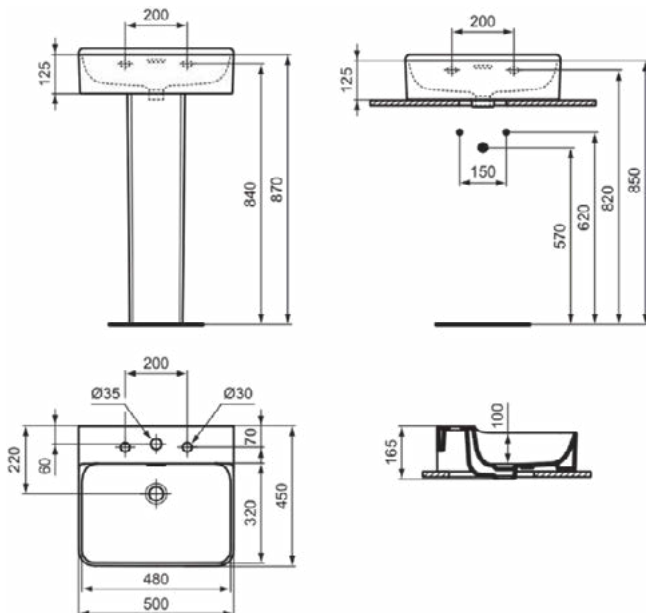

Product specificaties

Kleurcode:	01
Kleuromschrijving:	glanzend wit
Model voor mindervaliden:	Nee
Met kettingoog:	Nee
Materiaal:	Keramisch
Materiaalkwaliteit:	Vitreous China
Aantal kraangaten per gebruiksplaats:	3
Aantal gebruiksplaatsen:	1
Overloop zichtbaar:	Ja
PVD technologie:	Nee
Afzetplateau:	Achterkant
Afwerking van het oppervlak:	glanzend
Positie kraangat:	Links / Rechts / Midden
Type overloop:	Gleuf
Met rugwand:	Nee
Met afvoerplug:	Nee
Met overloop:	Ja
Met sifon:	Nee
Inclusief bevestigingsmateriaal:	Nee
Bevestigingswijze:	Wand
Aanbevolen zaagmal:	TT0299724