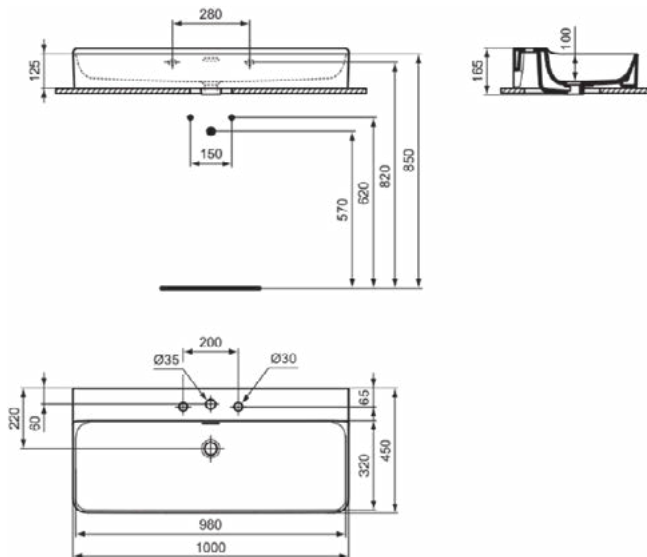

CONCA

T383301

CONCA | Wastafel 1000x450x145 mm in glanzend wit afwerking, 3 met kraangaten, met overloop | Ruimtebesparende wastafel

Afbeelding & technische tekening

Algemene informatie

Productcategorie:	Wastafels
Producttype:	Wastafel
Merk:	Ideal Standard
Collectie:	CONCA
Ontwerper:	Palomba Serafini Associati
Colour:	01 - Glanzend Wit
Afwerking van het oppervlak:	glanzend
Hoogte (mm):	145
Breedte (mm):	1000
Lengte / sprong (mm):	450
Nettogewicht (kg):	25.40
EAN-code:	8014140458470

Kenmerken

Ruimtebesparende wastafel

Productnormen & certificeringen

Normen:	EN 14688
Prestatieverklaring classificatie (DoP):	CL25

Product specificaties

Kleurcode:	01
Kleuromschrijving:	glanzend wit
Geslepen onderzijde:	Ja
Model voor mindervaliden:	Nee
Met kettingoog:	Nee
Materiaal:	Keramisch
Materiaalkwaliteit:	Fine Fireclay
Aantal kraangaten per gebruiksplaats:	3
Aantal gebruiksplaatsen:	1
Overloop zichtbaar:	Ja
PVD technologie:	Nee
Afzetplateau:	Achterkant
Afwerking van het oppervlak:	glanzend
Positie kraangat:	Links / Rechts / Midden
Type overloop:	Gleuf
Met rugwand:	Nee
Met afvoerplug:	Nee
Met overloop:	Ja
Met sifon:	Nee
Inclusief bevestigingsmateriaal:	Nee
Bevestigingswijze:	Wand