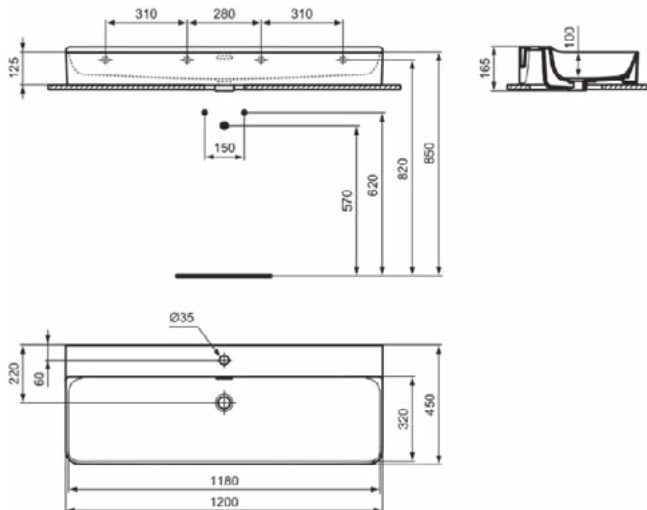

CONCA

T3694MA

CONCA | Wastafel 1200x450x145 mm in wit afwerking, 1 met kraangat, met overloop | Ruimtebesparende wastafel, IdealPlus

Afbeelding & technische tekening

Algemene informatie

Productcategorie:	Wastafels
Producttype:	Wastafel
Merk:	Ideal Standard
Collectie:	CONCA
Ontwerper:	Palomba Serafini Associati
Colour:	MA - Wit
Afwerking van het oppervlak:	glanzend
Hoogte (mm):	145
Breedte (mm):	1200
Lengte / sprong (mm):	450
Nettogewicht (kg):	32.00
EAN-code:	8014140468646

Kenmerken

Ruimtebesparende wastafel

IdealPlus

Productnormen & certificeringen

Normen:	EN 14688
Prestatieverklaring classificatie (DoP):	CL25

Product specificaties

Kleurcode:	MA
Kleuromschrijving:	wit
IdealPlus technologie:	Ja
Model voor mindervaliden:	Nee
Met kettingoog:	Nee
Materiaal:	Keramisch
Materiaalkwaliteit:	Fine Fireclay
Aantal kraangaten per gebruiksplaats:	1
Aantal gebruiksplaatsen:	1
Overloop zichtbaar:	Ja
PVD technologie:	Nee
Afzetplateau:	Achterkant
Afwerking van het oppervlak:	glanzend
Positie kraangat:	Midden
Type overloop:	Gleuf
Met rugwand:	Nee
Met afvoerplug:	Nee
Met overloop:	Ja
Met sifon:	Nee
Inclusief bevestigingsmateriaal:	Nee
Bevestigingswijze:	Wand