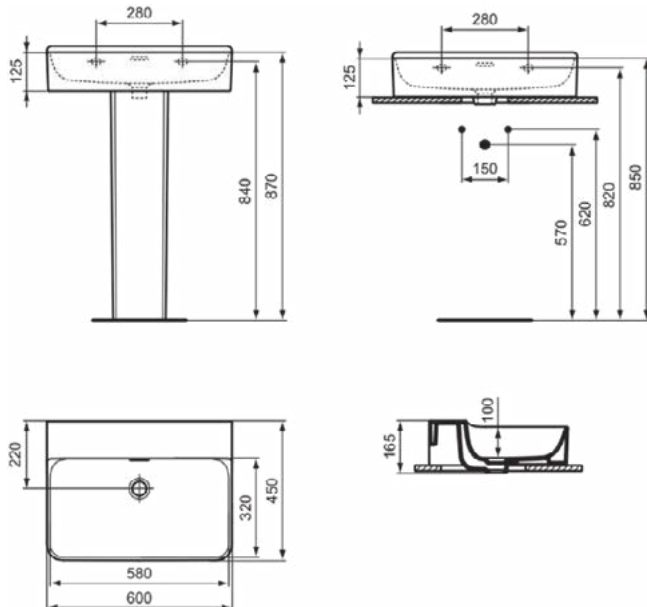

CONCA

T3789MA

CONCA | Wastafel 600x450x145 mm in wit afwerking, zonder kraangat, met overloop | Ruimtebesparende wastafel, IdealPlus

Afbeelding & technische tekening

Algemene informatie

Productcategorie:	Wastafels
Producttype:	Wastafel
Merk:	Ideal Standard
Collectie:	CONCA
Ontwerper:	Palomba Serafini Associati
Colour:	MA - Wit
Afwerking van het oppervlak:	glanzend
Hoogte (mm):	145
Breedte (mm):	600
Lengte / sprong (mm):	450
Nettogewicht (kg):	17.00
EAN-code:	8014140468776

Kenmerken

Ruimtebesparende wastafel

IdealPlus

Productnormen & certificeringen

Normen:	EN 14688
Prestatieverklaring classificatie (DoP):	CL25

Product specificaties

Kleurcode:	MA
Kleuromschrijving:	wit
IdealPlus technologie:	Ja
Model voor mindervaliden:	Nee
Met kettingoog:	Nee
Materiaal:	Keramisch
Materiaalkwaliteit:	Vitreous China
Aantal kraangaten per gebruiksplaats:	0
Aantal gebruiksplaatsen:	1
Overloop zichtbaar:	Ja
PVD technologie:	Nee
Afzetplateau:	Achterkant
Afwerking van het oppervlak:	glanzend
Type overloop:	Gleuf
Met rugwand:	Nee
Met afvoerplug:	Nee
Met overloop:	Ja
Met sifon:	Nee
Inclusief bevestigingsmateriaal:	Nee
Bevestigingswijze:	Wand
Aanbevolen zaagmal:	TT0299724