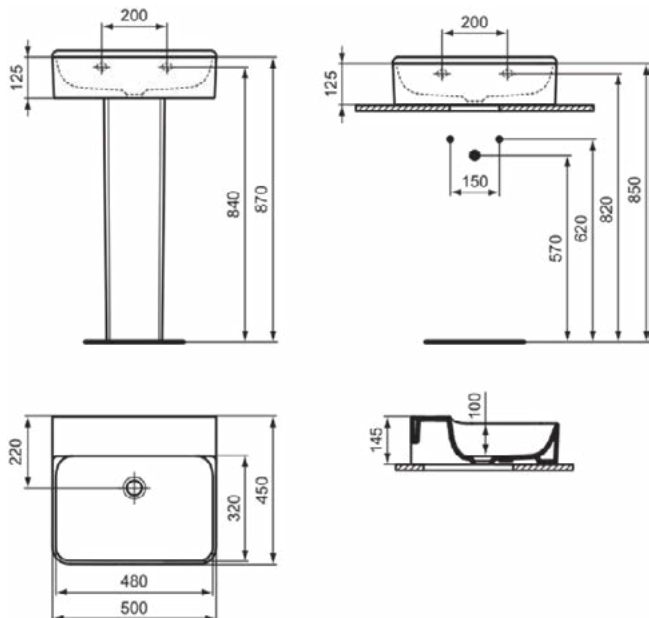

CONCA

T3787MA

CONCA | Wastafel 500x450x145 mm in wit afwerking, zonder kraangat, zonder overloop | Ruimtebesparende wastafel, IdealPlus

Afbeelding & technische tekening

Algemene informatie

Productcategorie:	Wastafels
Producttype:	Wastafel
Merk:	Ideal Standard
Collectie:	CONCA
Ontwerper:	Palomba Serafini Associati
Colour:	MA - Wit
Afwerking van het oppervlak:	glanzend
Hoogte (mm):	145
Breedte (mm):	500
Lengte / sprong (mm):	450
Nettogewicht (kg):	14.00
EAN-code:	8014140468752

Kenmerken

Ruimtebesparende wastafel

IdealPlus

Productnormen & certificeringen

Normen:	EN 14688

Product specificaties

Kleurcode:	MA
Kleuromschrijving:	wit
IdealPlus technologie:	Ja
Model voor mindervaliden:	Nee
Met kettingoog:	Nee
Materiaal:	Keramisch
Materiaalkwaliteit:	Vitreous China
Aantal kraangaten per gebruiksplaats:	0
Aantal gebruiksplaatsen:	1
Overloop zichtbaar:	Nee
PVD technologie:	Nee
Afzetplateau:	Achterkant
Afwerking van het oppervlak:	glanzend
Type overloop:	Gleuf
Met rugwand:	Nee
Met afvoerplug:	Nee
Met overloop:	Nee
Met sifon:	Nee
Inclusief bevestigingsmateriaal:	Nee
Bevestigingswijze:	Wand
Aanbevolen zaagmal:	TT0299724