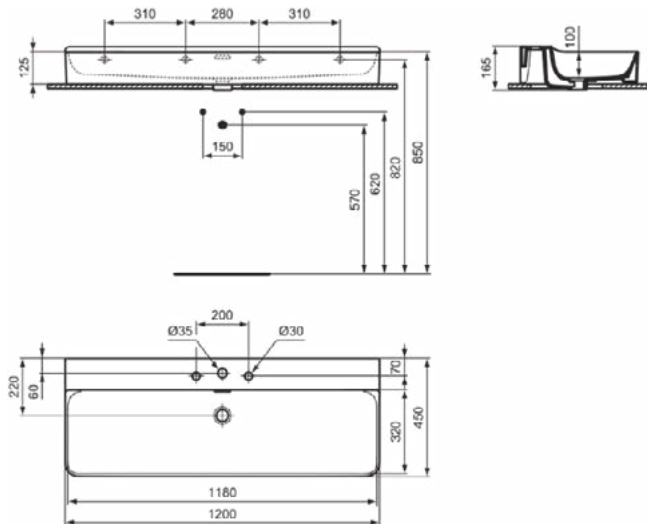

CONCA

T384001

CONCA | Wastafel 1200x450x145 mm in glanzend wit afwerking, 3 met kraangaten, met overloop | Ruimtebesparende wastafel

Afbeelding & technische tekening

Algemene informatie

Productcategorie:	Wastafels
Producttype:	Wastafel
Merk:	Ideal Standard
Collectie:	CONCA
Ontwerper:	Palomba Serafini Associati
Colour:	01 - Glanzend Wit
Afwerking van het oppervlak:	glanzend
Hoogte (mm):	145
Breedte (mm):	1200
Lengte / sprong (mm):	450
Nettogewicht (kg):	32.00
EAN-code:	8014140458548

Kenmerken

Ruimtebesparende wastafel

Productnormen & certificeringen

Normen:	EN 14688
Prestatieverklaring classificatie (DoP):	CL25

Product specificaties

Kleurcode:	01
Kleuromschrijving:	glanzend wit
Geslepen onderzijde:	Ja
Model voor mindervaliden:	Nee
Met kettingoog:	Nee
Materiaal:	Keramisch
Materiaalkwaliteit:	Fine Fireclay
Aantal kraangaten per gebruiksplaats:	3
Aantal gebruiksplaatsen:	1
Overloop zichtbaar:	Ja
PVD technologie:	Nee
Afzetplateau:	Achterkant
Afwerking van het oppervlak:	glanzend
Positie kraangat:	Links / Rechts / Midden
Type overloop:	Gleuf
Met rugwand:	Nee
Met afvoerplug:	Nee
Met overloop:	Ja
Met sifon:	Nee
Inclusief bevestigingsmateriaal:	Nee
Bevestigingswijze:	Wand