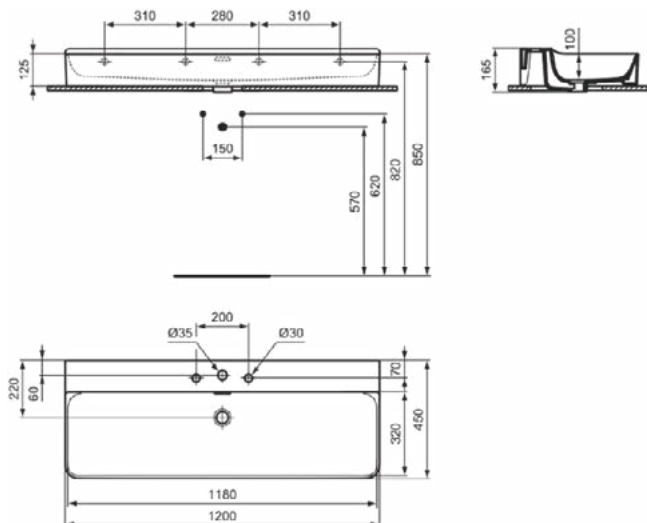

CONCA

T3840MA

CONCA | Wastafel 1200x450x145 mm in wit afwerking, 3 met kraangaten, met overloop | Ruimtebesparende wastafel, IdealPlus

Afbeelding & technische tekening

Algemene informatie

Productcategorie:	Wastafels
Producttype:	Wastafel
Merk:	Ideal Standard
Collectie:	CONCA
Ontwerper:	Palomba Serafini Associati
Colour:	MA - Wit
Afwerking van het oppervlak:	glanzend
Hoogte (mm):	145
Breedte (mm):	1200
Lengte / sprong (mm):	450
Nettogewicht (kg):	32.00
EAN-code:	8014140469261

Kenmerken

Ruimtebesparende wastafel

IdealPlus

Productnormen & certificeringen

Normen:	EN 14688
Prestatieverklaring classificatie (DoP):	CL25

Product specificaties

Kleurcode:	MA
Kleuromschrijving:	wit
IdealPlus technologie:	Ja
Geslepen onderzijde:	Ja
Model voor mindervaliden:	Nee
Met kettingoog:	Nee
Materiaal:	Keramisch
Materiaalkwaliteit:	Fine Fireclay
Aantal kraangaten per gebruiksplaats:	3
Aantal gebruiksplaatsen:	1
Overloop zichtbaar:	Ja
PVD technologie:	Nee
Afzetplateau:	Achterkant
Afwerking van het oppervlak:	glanzend
Positie kraangat:	Links / Rechts / Midden
Type overloop:	Gleuf
Met rugwand:	Nee
Met afvoerplug:	Nee
Met overloop:	Ja
Met sifon:	Nee
Inclusief bevestigingsmateriaal:	Nee