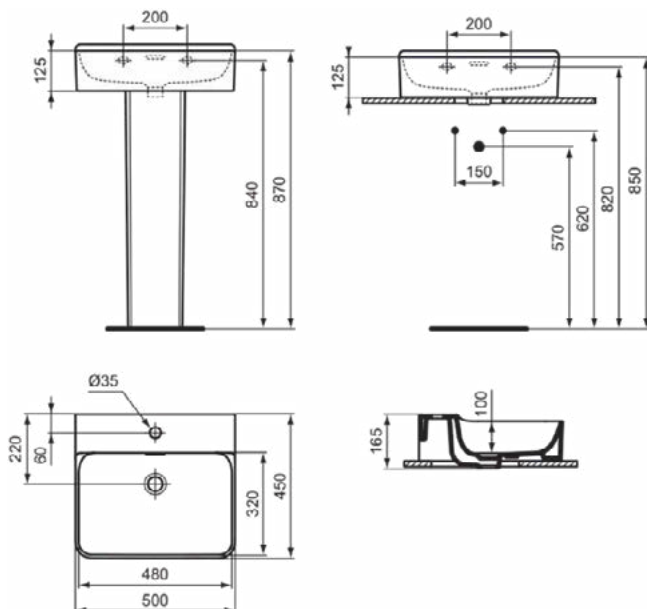

### Product specificaties

Kleurcode:	01
Kleuromschrijving:	glanzend wit
Model voor mindervaliden:	Nee
Met kettingoog:	Nee
Materiaal:	Keramisch
Materiaalkwaliteit:	Vitreous China
Aantal kraangaten per gebruiksplaats:	1
Aantal gebruiksplaatsen:	1
Overloop zichtbaar:	Ja
PVD technologie:	Nee
Afzetplateau:	Achterkant
Afwerking van het oppervlak:	glanzend
Positie kraangat:	Midden
Type overloop:	Gleuf
Met rugwand:	Nee
Met afvoerplug:	Nee
Met overloop:	Ja
Met sifon:	Nee
Inclusief bevestigingsmateriaal:	Nee
Bevestigingswijze:	Wand
Aanbevolen zaagmal:	TT0299724