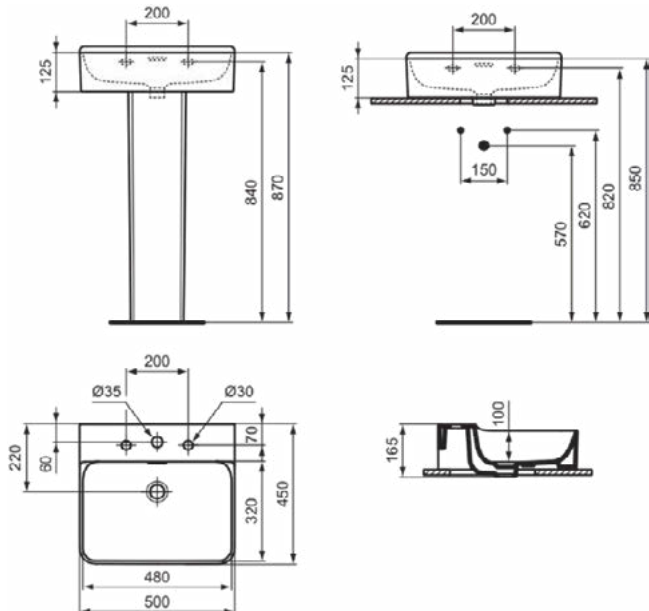

CONCA

T381301

CONCA | Wastafel 500x450x145 mm in glanzend wit afwerking, 3 met kraangaten, met overloop | Ruimtebesparende wastafel

Afbeelding & technische tekening

Algemene informatie

Productcategorie:	Wastafels
Producttype:	Wastafel
Merk:	Ideal Standard
Collectie:	CONCA
Ontwerper:	Palomba Serafini Associati
Colour:	01 - Glanzend Wit
Afwerking van het oppervlak:	glanzend
Hoogte (mm):	145
Breedte (mm):	500
Lengte / sprong (mm):	450
Nettogewicht (kg):	14.00
EAN-code:	8014140458296

Kenmerken

Ruimtebesparende wastafel

Productnormen & certificeringen

Normen:	EN 14688

Product specificaties

Kleurcode:	01
Kleuromschrijving:	glanzend wit
Geslepen onderzijde:	Ja
Model voor mindervaliden:	Nee
Met kettingoog:	Nee
Materiaal:	Keramisch
Materiaalkwaliteit:	Vitreous China
Aantal kraangaten per gebruiksplaats:	3
Aantal gebruiksplaatsen:	1
Overloop zichtbaar:	Ja
PVD technologie:	Nee
Afzetplateau:	Achterkant
Afwerking van het oppervlak:	glanzend
Positie kraangat:	Links / Rechts / Midden
Type overloop:	Gleuf
Met rugwand:	Nee
Met afvoerplug:	Nee
Met overloop:	Ja
Met sifon:	Nee
Inclusief bevestigingsmateriaal:	Nee
Bevestigingswijze:	Wand
Aanbevolen zaagmal:	TT0299724