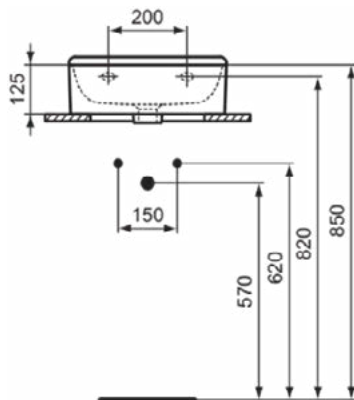

CONCA

T3879MA

CONCA | Fontein 400x350x165 mm in wit afwerking, zonder kraangat, zonder overloop | Ruimtebesparende wastafel, IdealPlus

Afbeelding & technische tekening

Algemene informatie

Productcategorie:	Wastafels
Producttype:	Fontein
Merk:	Ideal Standard
Collectie:	CONCA
Ontwerper:	Palomba Serafini Associati
Colour:	MA - Wit
Afwerking van het oppervlak:	glanzend
Hoogte (mm):	165
Breedte (mm):	400
Lengte / sprong (mm):	350
Nettogewicht (kg):	11.80
EAN-code:	8014140469377

Kenmerken

Ruimtebesparende wastafel

IdealPlus

Productnormen & certificeringen

Normen:	EN 14688
Prestatieverklaring classificatie (DoP):	CL00

Product specificaties

Kleurcode:	MA
Kleuromschrijving:	wit
IdealPlus technologie:	Ja
Geslepen onderzijde:	Ja
Model voor mindervaliden:	Nee
Met kettingoog:	Nee
Materiaal:	Keramisch
Materiaalkwaliteit:	Vitreous China
Aantal kraangaten per gebruiksplaats:	0
Aantal gebruiksplaatsen:	1
Overloop zichtbaar:	Nee
PVD technologie:	Nee
Afzetplateau:	Achterkant
Afwerking van het oppervlak:	glanzend
Type overloop:	Gleuf
Met rugwand:	Nee
Met afvoerplug:	Nee
Met overloop:	Nee
Met sifon:	Nee
Inclusief bevestigingsmateriaal:	Nee
Bevestigingswijze:	Wand