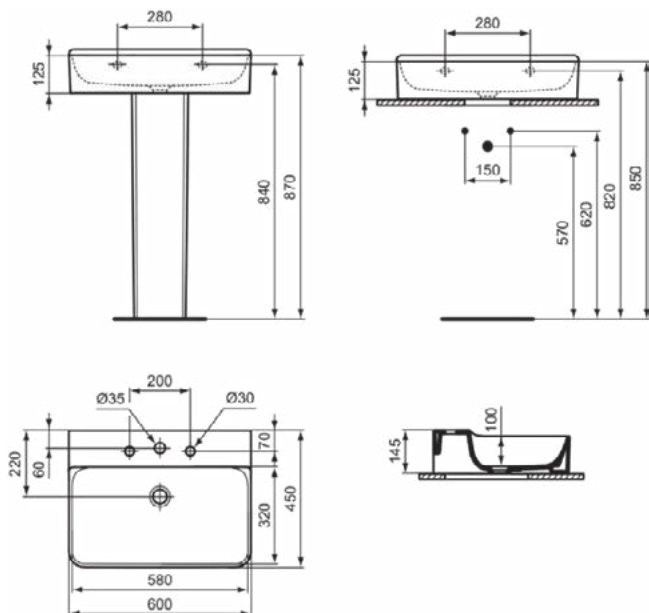

Product specificaties

Kleurcode:	MA
Kleuromschrijving:	wit
IdealPlus technologie:	Ja
Model voor mindervaliden:	Nee
Met kettingoog:	Nee
Materiaal:	Keramisch
Materiaalkwaliteit:	Vitreous China
Aantal kraangaten per gebruiksplaats:	3
Aantal gebruiksplaatsen:	1
Overloop zichtbaar:	Nee
PVD technologie:	Nee
Afzetplateau:	Achterkant
Afwerking van het oppervlak:	glanzend
Positie kraangat:	Links / Rechts / Midden
Type overloop:	Gleuf
Met rugwand:	Nee
Met afvoerplug:	Nee
Met overloop:	Nee
Met sifon:	Nee
Inclusief bevestigingsmateriaal:	Nee
Bevestigingswijze:	Wand