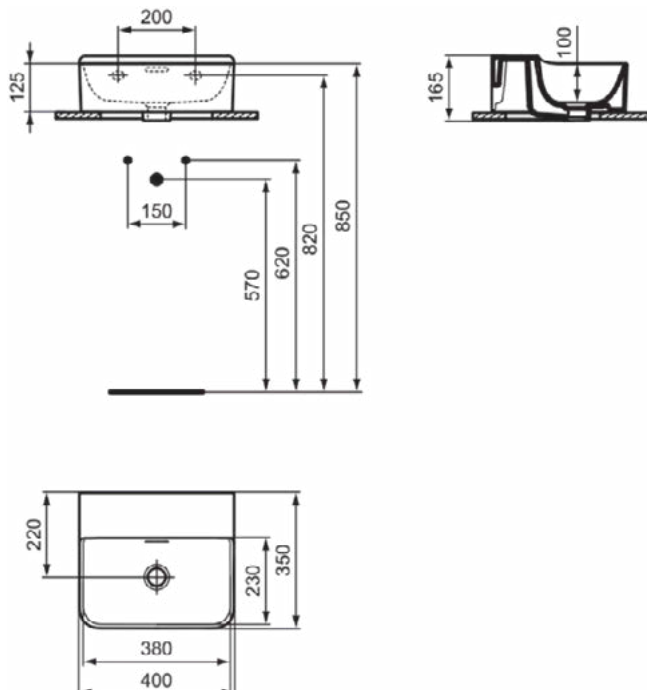

CONCA

T387701

CONCA | Fontein 400x350x165 mm in glanzend wit afwerking, zonder kraangat, met overloop | Ruimtebesparende wastafel

Afbeelding & technische tekening

Algemene informatie

Productcategorie:	Wastafels
Producttype:	Fontein
Merk:	Ideal Standard
Collectie:	CONCA
Ontwerper:	Palomba Serafini Associati
Colour:	01 - Glanzend Wit
Afwerking van het oppervlak:	glanzend
Hoogte (mm):	165
Breedte (mm):	400
Lengte / sprong (mm):	350
Nettogewicht (kg):	11.80
EAN-code:	8014140458753

Kenmerken

Ruimtebesparende wastafel

Productnormen & certificeringen

Normen:	EN 14688
Prestatieverklaring classificatie (DoP):	CL25

Product specificaties

Kleurcode:	01
Kleuromschrijving:	glanzend wit
Geslepen onderzijde:	Ja
Model voor mindervaliden:	Nee
Met kettingoog:	Nee
Materiaal:	Keramisch
Materiaalkwaliteit:	Vitreous China
Aantal kraangaten per gebruiksplaats:	0
Aantal gebruiksplaatsen:	1
Overloop zichtbaar:	Ja
PVD technologie:	Nee
Afzetplateau:	Achterkant
Afwerking van het oppervlak:	glanzend
Type overloop:	Gleuf
Met rugwand:	Nee
Met afvoerplug:	Nee
Met overloop:	Ja
Met sifon:	Nee
Inclusief bevestigingsmateriaal:	Nee
Bevestigingswijze:	Wand
Aanbevolen zaagmal:	TT0298618