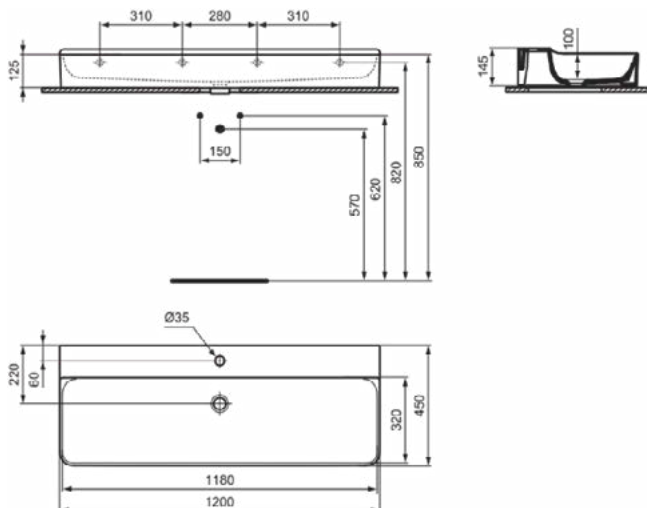

CONCA

T3806MA

CONCA | Wastafel 1200x450x145 mm in wit afwerking, 1 met kraangat, zonder overloop | Ruimtebesparende wastafel, IdealPlus

Afbeelding & technische tekening

Algemene informatie

Productcategorie:	Wastafels
Producttype:	Wastafel
Merk:	Ideal Standard
Collectie:	CONCA
Ontwerper:	Palomba Serafini Associati
Colour:	MA - Wit
Afwerking van het oppervlak:	glanzend
Hoogte (mm):	145
Breedte (mm):	1200
Lengte / sprong (mm):	450
Nettogewicht (kg):	32.00
EAN-code:	8014140468943

Kenmerken

Ruimtebesparende wastafel

IdealPlus

Productnormen & certificeringen

Normen:	EN 14688
Prestatieverklaring classificatie (DoP):	CL00

Product specificaties

Kleurcode:	MA
Kleuromschrijving:	wit
IdealPlus technologie:	Ja
Model voor mindervaliden:	Nee
Met kettingoog:	Nee
Materiaal:	Keramisch
Materiaalkwaliteit:	Fine Fireclay
Aantal kraangaten per gebruiksplaats:	1
Aantal gebruiksplaatsen:	1
Overloop zichtbaar:	Nee
PVD technologie:	Nee
Afzetplateau:	Achterkant
Afwerking van het oppervlak:	glanzend
Positie kraangat:	Midden
Type overloop:	Gleuf
Met rugwand:	Nee
Met afvoerplug:	Nee
Met overloop:	Nee
Met sifon:	Nee
Bevestigingswijze:	Wand