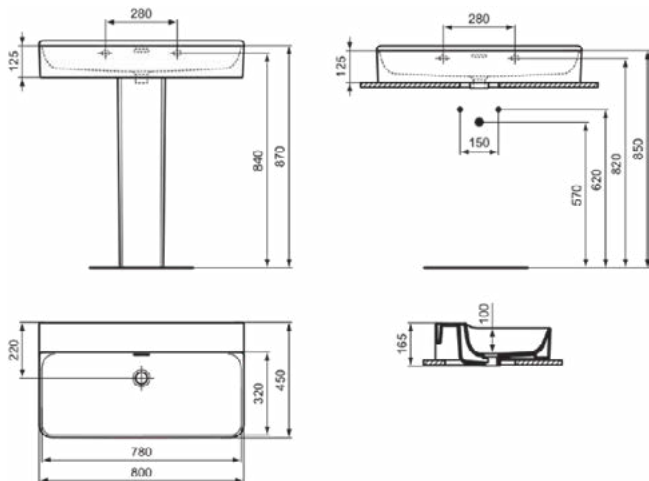

CONCA

T3794MA

CONCA | Wastafel 800x450x145 mm in wit afwerking, zonder kraangat, met overloop | Ruimtebesparende wastafel, IdealPlus

Afbeelding & technische tekening

Algemene informatie

Productcategorie:	Wastafels
Producttype:	Wastafel
Merk:	Ideal Standard
Collectie:	CONCA
Ontwerper:	Palomba Serafini Associati
Colour:	MA - Wit
Afwerking van het oppervlak:	glanzend
Hoogte (mm):	145
Breedte (mm):	800
Lengte / sprong (mm):	450
Nettogewicht (kg):	21.90
EAN-code:	8014140468820

Kenmerken

Ruimtebesparende wastafel

IdealPlus

Productnormen & certificeringen

Normen:	EN 14688
Prestatieverklaring classificatie (DoP):	CL25

Product specificaties

Kleurcode:	MA
Kleuromschrijving:	wit
IdealPlus technologie:	Ja
Model voor mindervaliden:	Nee
Met kettingoog:	Nee
Materiaal:	Keramisch
Materiaalkwaliteit:	Vitreous China
Aantal kraangaten per gebruiksplaats:	0
Aantal gebruiksplaatsen:	1
Overloop zichtbaar:	Ja
PVD technologie:	Nee
Afzetplateau:	Achterkant
Afwerking van het oppervlak:	glanzend
Type overloop:	Gleuf
Met rugwand:	Nee
Met afvoerplug:	Nee
Met overloop:	Ja
Met sifon:	Nee
Inclusief bevestigingsmateriaal:	Nee
Bevestigingswijze:	Wand
Aanbevolen zaagmal:	TT0299724