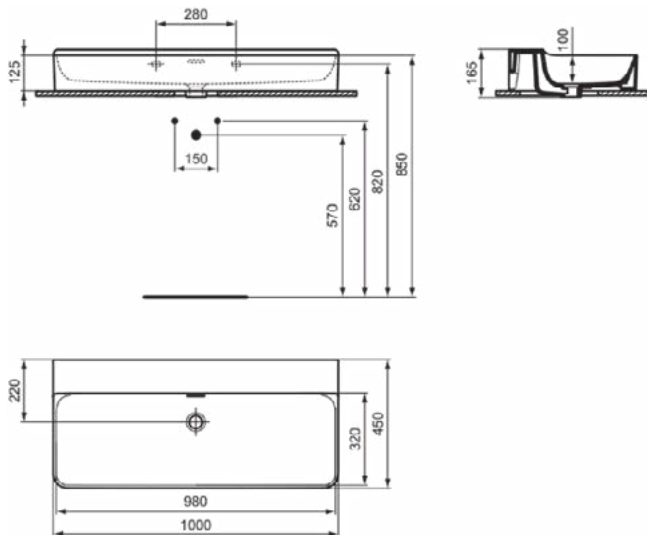

CONCA

T3799MA

CONCA | Wastafel 1000x450x165 mm in wit afwerking, zonder kraangat, met overloop | Ruimtebesparende wastafel, IdealPlus

Afbeelding & technische tekening

Algemene informatie

Productcategorie:	Wastafels
Producttype:	Wastafel
Merk:	Ideal Standard
Collectie:	CONCA
Ontwerper:	Palomba Serafini Associati
Colour:	MA - Wit
Afwerking van het oppervlak:	glanzend
Hoogte (mm):	165
Breedte (mm):	1000
Lengte / sprong (mm):	450
Nettogewicht (kg):	25.40
EAN-code:	8014140468875

Kenmerken

Ruimtebesparende wastafel

IdealPlus

Productnormen & certificeringen

Normen:	EN 14688
Prestatieverklaring classificatie (DoP):	CL25

Product specificaties

Kleurcode:	MA
Kleuromschrijving:	wit
IdealPlus technologie:	Ja
Model voor mindervaliden:	Nee
Met kettingoog:	Nee
Materiaal:	Keramisch
Materiaalkwaliteit:	Fine Fireclay
Aantal kraangaten per gebruiksplaats:	0
Aantal gebruiksplaatsen:	1
Overloop zichtbaar:	Ja
PVD technologie:	Nee
Afzetplateau:	Achterkant
Afwerking van het oppervlak:	glanzend
Type overloop:	Gleuf
Met rugwand:	Nee
Met afvoerplug:	Nee
Met overloop:	Ja
Met sifon:	Nee
Inclusief bevestigingsmateriaal:	Nee
Bevestigingswijze:	Wand
Aanbevolen zaagmal:	TT0299724