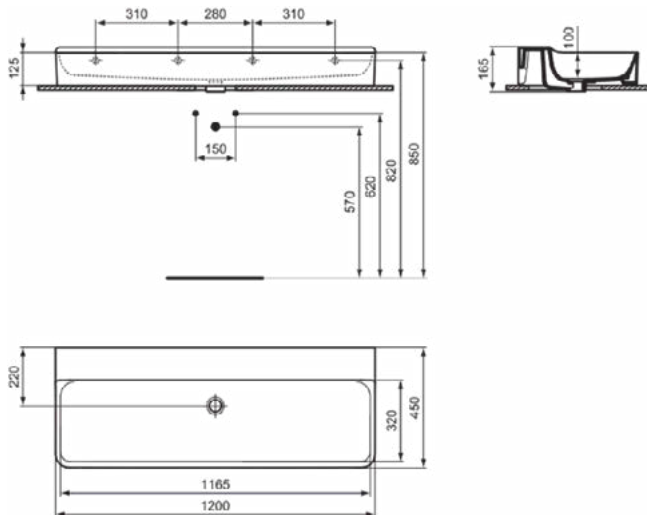

CONCA

T380901

CONCA | Wastafel 1200x450x145 mm in glanzend wit afwerking, zonder kraangat, zonder overloop | Ruimtebesparende wastafel

Afbeelding & technische tekening

Algemene informatie

Productcategorie:	Wastafels
Producttype:	Wastafel
Merk:	Ideal Standard
Collectie:	CONCA
Ontwerper:	Palomba Serafini Associati
Colour:	01 - Glanzend Wit
Afwerking van het oppervlak:	glanzend
Hoogte (mm):	145
Breedte (mm):	1200
Lengte / sprong (mm):	450
Nettogewicht (kg):	32.00
EAN-code:	8014140458258

Kenmerken

Ruimtebesparende wastafel

Productnormen & certificeringen

Normen:	EN 14688
Prestatieverklaring classificatie (DoP):	CL00

Product specificaties

Kleurcode:	01
Kleuromschrijving:	glanzend wit
Model voor mindervaliden:	Nee
Met kettingoog:	Nee
Materiaal:	Keramisch
Materiaalkwaliteit:	Fine Fireclay
Aantal kraangaten per gebruiksplaats:	0
Aantal gebruiksplaatsen:	1
Overloop zichtbaar:	Nee
PVD technologie:	Nee
Afzetplateau:	Achterkant
Afwerking van het oppervlak:	glanzend
Type overloop:	Gleuf
Met rugwand:	Nee
Met afvoerplug:	Nee
Met overloop:	Nee
Met sifon:	Nee
Inclusief bevestigingsmateriaal:	Nee
Bevestigingswijze:	Wand
Aanbevolen zaagmal:	TT0299724