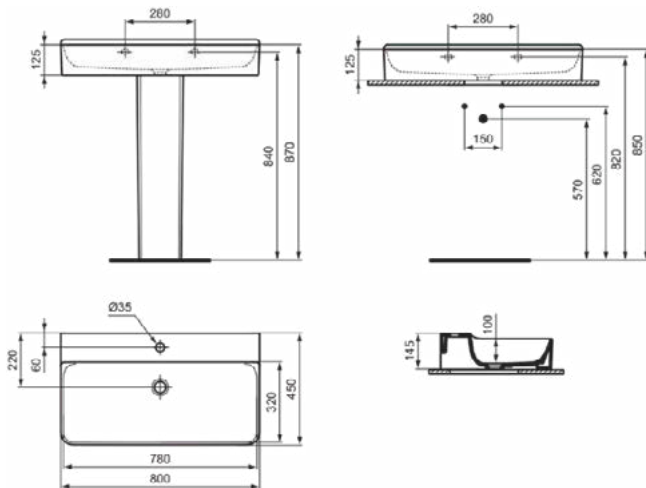

Product specificaties

Kleurcode:	01
Kleuromschrijving:	glanzend wit
Geslepen onderzijde:	Ja
Model voor mindervaliden:	Nee
Met kettingoog:	Nee
Materiaal:	Keramisch
Materiaalkwaliteit:	Vitreous China
Aantal kraangaten per gebruiksplaats:	1
Aantal gebruiksplaatsen:	1
Overloop zichtbaar:	Nee
PVD technologie:	Nee
Afzetplateau:	Achterkant
Afwerking van het oppervlak:	glanzend
Positie kraangat:	Midden
Type overloop:	Gleuf
Met rugwand:	Nee
Met afvoerplug:	Nee
Met overloop:	Nee
Met sifon:	Nee
Bevestigingswijze:	Wand