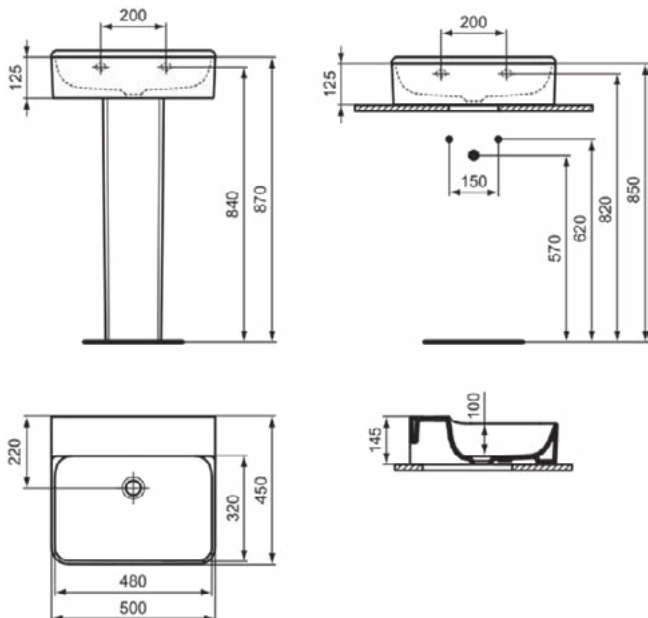

Product specificaties

Kleurcode:	01
Kleuromschrijving:	glanzend wit
Model voor mindervaliden:	Nee
Met kettingoog:	Nee
Materiaal:	Keramisch
Materiaalkwaliteit:	Vitreous China
Aantal kraangaten per gebruiksplaats:	0
Aantal gebruiksplaatsen:	1
Overloop zichtbaar:	Nee
PVD technologie:	Nee
Afzetplateau:	Achterkant
Afwerking van het oppervlak:	glanzend
Type overloop:	Gleuf
Met rugwand:	Nee
Met afvoerplug:	Nee
Met overloop:	Nee
Met sifon:	Nee
Inclusief bevestigingsmateriaal:	Nee
Bevestigingswijze:	Wand
Aanbevolen zaagmal:	TT0299724