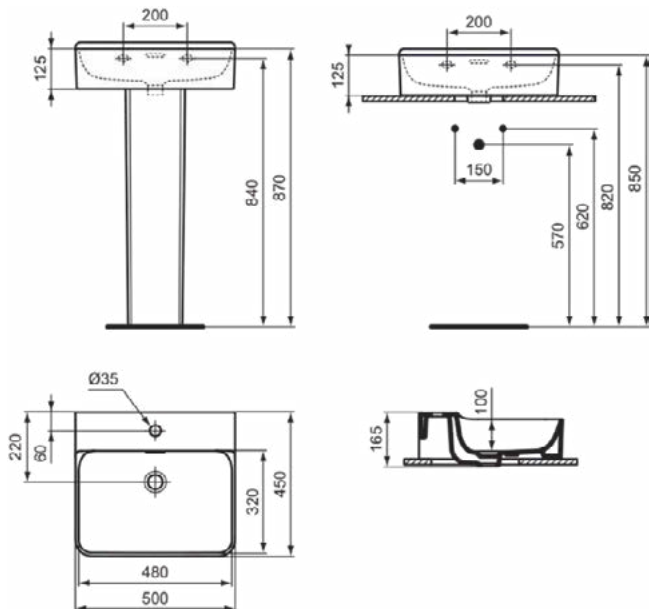

### Product specificaties

Kleurcode:	01
Kleuromschrijving:	glanzend wit
Geslepen onderzijde:	Ja
Model voor mindervaliden:	Nee
Met kettingoog:	Nee
Materiaal:	Keramisch
Materiaalkwaliteit:	Vitreous China
Aantal kraangaten per gebruiksplaats:	1
Aantal gebruiksplaatsen:	1
Overloop zichtbaar:	Ja
PVD technologie:	Nee
Afzetplateau:	Achterkant
Afwerking van het oppervlak:	glanzend
Positie kraangat:	Midden
Type overloop:	Gleuf
Met rugwand:	Nee
Met afvoerplug:	Nee
Met overloop:	Ja
Met sifon:	Nee
Inclusief bevestigingsmateriaal:	Nee
Bevestigingswijze:	Wand
Aanbevolen zaagmal:	TT0299724