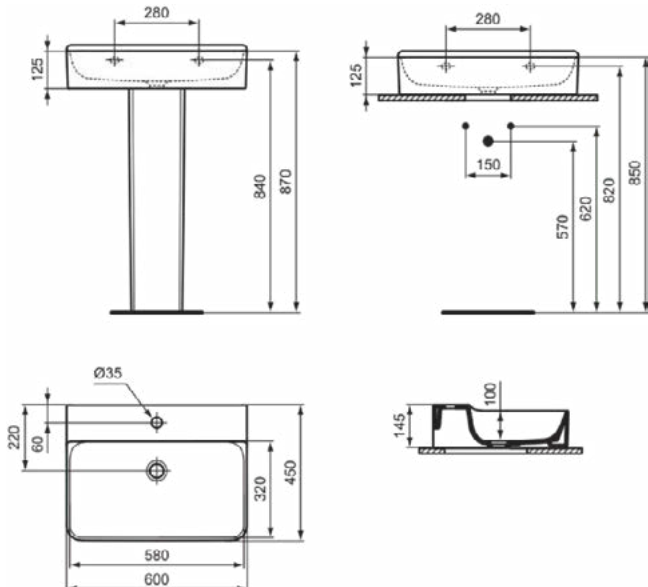

Product specificaties

Kleurcode:	01
Kleuromschrijving:	glanzend wit
Model voor mindervaliden:	Nee
Met kettingoog:	Nee
Materiaal:	Keramisch
Materiaalkwaliteit:	Vitreous China
Aantal kraangaten per gebruiksplaats:	1
Aantal gebruiksplaatsen:	1
Overloop zichtbaar:	Ja
PVD technologie:	Nee
Afzetplateau:	Achterkant
Afwerking van het oppervlak:	glanzend
Positie kraangat:	Midden
Type overloop:	Gleuf
Met rugwand:	Nee
Met afvoerplug:	Nee
Met overloop:	Ja
Met sifon:	Nee
Bevestigingswijze:	Wand