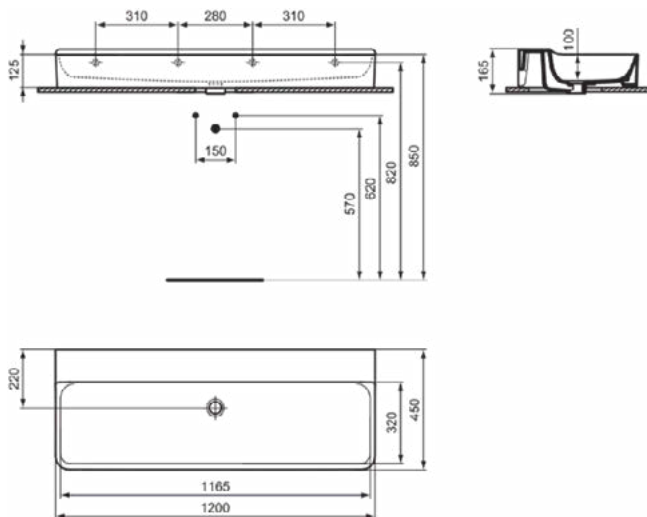

CONCA

T3809MA

CONCA | Wastafel 1200x450x145 mm in wit afwerking, zonder kraangat, zonder overloop | Ruimtebesparende wastafel, IdealPlus

Afbeelding & technische tekening

Algemene informatie

Productcategorie:	Wastafels
Producttype:	Wastafel
Merk:	Ideal Standard
Collectie:	CONCA
Ontwerper:	Palomba Serafini Associati
Colour:	MA - Wit
Afwerking van het oppervlak:	glanzend
Hoogte (mm):	145
Breedte (mm):	1200
Lengte / sprong (mm):	450
Nettogewicht (kg):	32.00
EAN-code:	8014140468974

Kenmerken

Ruimtebesparende wastafel

IdealPlus

Productnormen & certificeringen

Normen:	EN 14688
Prestatieverklaring classificatie (DoP):	CL00

Product specificaties

Kleurcode:	MA
Kleuromschrijving:	wit
IdealPlus technologie:	Ja
Model voor mindervaliden:	Nee
Met kettingoog:	Nee
Materiaal:	Keramisch
Materiaalkwaliteit:	Fine Fireclay
Aantal kraangaten per gebruiksplaats:	0
Aantal gebruiksplaatsen:	1
Overloop zichtbaar:	Nee
PVD technologie:	Nee
Afzetplateau:	Achterkant
Afwerking van het oppervlak:	glanzend
Type overloop:	Gleuf
Met rugwand:	Nee
Met afvoerplug:	Nee
Met overloop:	Nee
Met sifon:	Nee
Inclusief bevestigingsmateriaal:	Nee
Bevestigingswijze:	Wand
Aanbevolen zaagmal:	TT0299724