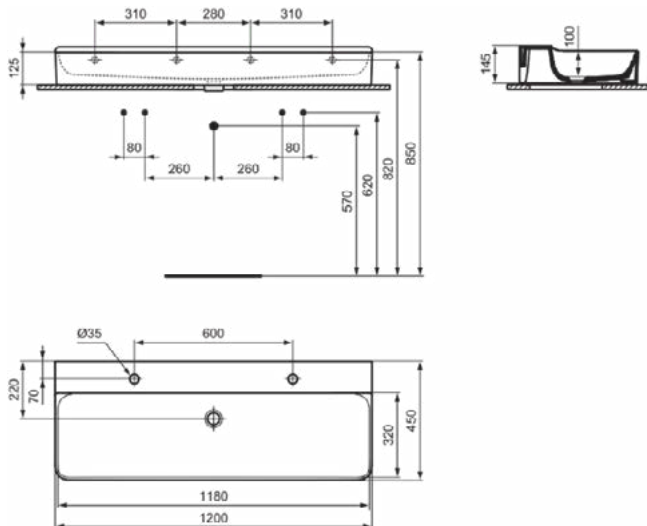

CONCA

T384401

CONCA | Wastafel 1200x450x145 mm in glanzend wit afwerking, 2 met kraangaten, zonder overloop | Ruimtebesparende wastafel

Afbeelding & technische tekening

Algemene informatie

Productcategorie:	Wastafels
Producttype:	Wastafel
Merk:	Ideal Standard
Collectie:	CONCA
Ontwerper:	Palomba Serafini Associati
Colour:	01 - Glanzend Wit
Afwerking van het oppervlak:	glanzend
Hoogte (mm):	145
Breedte (mm):	1200
Lengte / sprong (mm):	450
Nettogewicht (kg):	32.00
EAN-code:	8014140458586

Kenmerken

Ruimtebesparende wastafel

Productnormen & certificeringen

Normen:	EN 14688
Prestatieverklaring classificatie (DoP):	CL00

Product specificaties

Kleurcode:	01
Kleuromschrijving:	glanzend wit
Geslepen onderzijde:	Ja
Model voor mindervaliden:	Nee
Met kettingoog:	Nee
Materiaal:	Keramisch
Materiaalkwaliteit:	Fine Fireclay
Aantal kraangaten per gebruiksplaats:	2
Aantal gebruiksplaatsen:	1
Overloop zichtbaar:	Nee
PVD technologie:	Nee
Afzetplateau:	Achterkant
Afwerking van het oppervlak:	glanzend
Positie kraangat:	Links / Rechts
Type overloop:	Gleuf
Met rugwand:	Nee
Met afvoerplug:	Nee
Met overloop:	Nee
Met sifon:	Nee
Inclusief bevestigingsmateriaal:	Nee
Bevestigingswijze:	Wand