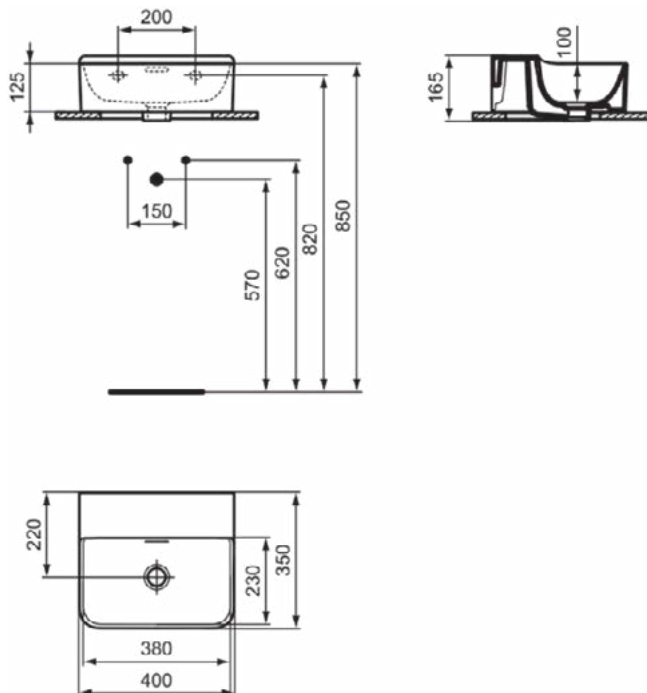

CONCA

T3877MA

CONCA | Fontein 400x350x165 mm in wit afwerking, zonder kraangat, met overloop | Ruimtebesparende wastafel, IdealPlus

Afbeelding & technische tekening

Algemene informatie

Productcategorie:	Wastafels
Producttype:	Fontein
Merk:	Ideal Standard
Collectie:	CONCA
Ontwerper:	Palomba Serafini Associati
Colour:	MA - Wit
Afwerking van het oppervlak:	glanzend
Hoogte (mm):	165
Breedte (mm):	400
Lengte / sprong (mm):	350
Nettogewicht (kg):	11.80
EAN-code:	8014140469353

Kenmerken

Ruimtebesparende wastafel

IdealPlus

Productnormen & certificeringen

Normen:	EN 14688
Prestatieverklaring classificatie (DoP):	CL25

Product specificaties

Kleurcode:	MA
Kleuromschrijving:	wit
IdealPlus technologie:	Ja
Geslepen onderzijde:	Ja
Model voor mindervaliden:	Nee
Met kettingoog:	Nee
Materiaal:	Keramisch
Materiaalkwaliteit:	Vitreous China
Aantal kraangaten per gebruiksplaats:	0
Aantal gebruiksplaatsen:	1
Overloop zichtbaar:	Ja
PVD technologie:	Nee
Afzetplateau:	Achterkant
Afwerking van het oppervlak:	glanzend
Type overloop:	Gleuf
Met rugwand:	Nee
Met afvoerplug:	Nee
Met overloop:	Ja
Met sifon:	Nee
Inclusief bevestigingsmateriaal:	Nee
Bevestigingswijze:	Wand