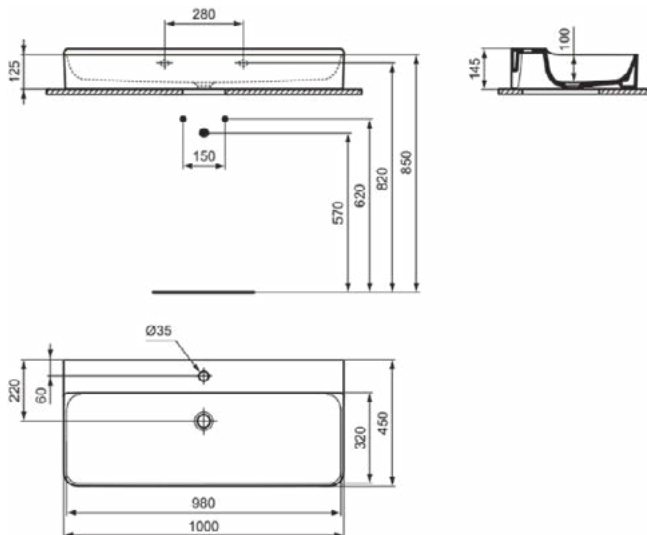

CONCA

T3835MA

CONCA | Wastafel 1000x450x145 mm in wit afwerking, 1 met kraangat, zonder overloop | Ruimtebesparende wastafel, IdealPlus

Afbeelding & technische tekening

Algemene informatie

Productcategorie:	Wastafels
Producttype:	Wastafel
Merk:	Ideal Standard
Collectie:	CONCA
Ontwerper:	Palomba Serafini Associati
Colour:	MA - Wit
Afwerking van het oppervlak:	glanzend
Hoogte (mm):	145
Breedte (mm):	1000
Lengte / sprong (mm):	450
Nettogewicht (kg):	25.40
EAN-code:	8014140469216

Kenmerken

Ruimtebesparende wastafel

IdealPlus

Productnormen & certificeringen

Normen:	EN 14688
Prestatieverklaring classificatie (DoP):	CL00

Product specificaties

Kleurcode:	MA
Kleuromschrijving:	wit
IdealPlus technologie:	Ja
Geslepen onderzijde:	Ja
Model voor mindervaliden:	Nee
Met kettingoog:	Nee
Materiaal:	Keramisch
Materiaalkwaliteit:	Fine Fireclay
Aantal kraangaten per gebruiksplaats:	1
Aantal gebruiksplaatsen:	1
Overloop zichtbaar:	Nee
PVD technologie:	Nee
Afzetplateau:	Achterkant
Afwerking van het oppervlak:	glanzend
Positie kraangat:	Midden
Type overloop:	Gleuf
Met rugwand:	Nee
Met afvoerplug:	Nee
Met overloop:	Nee
Met sifon:	Nee
Bevestigingswijze:	Wand