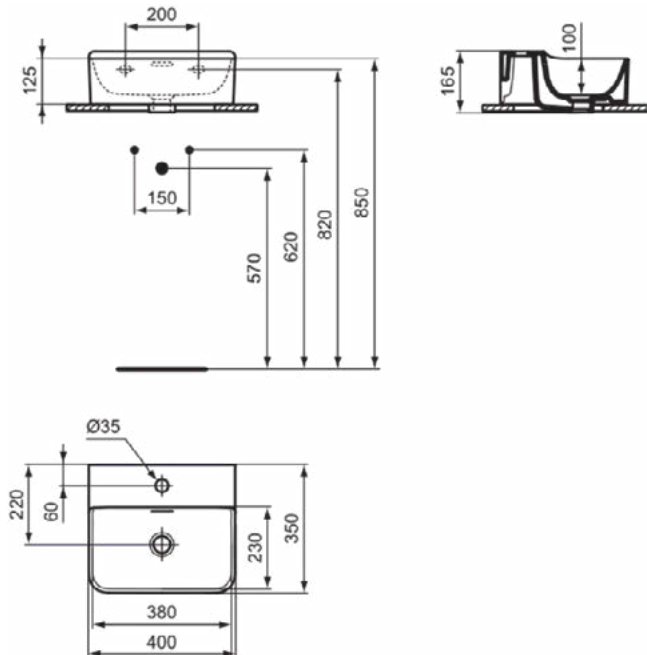

CONCA

T387601

CONCA | Fontein 400x350x165 mm in glanzend wit afwerking, 1 met kraangat, met overloop
| Ruimtebesparende wastafel

Afbeelding & technische tekening

Algemene informatie

Productcategorie:	Wastafels
Producttype:	Fontein
Merk:	Ideal Standard
Collectie:	CONCA
Ontwerper:	Palomba Serafini Associati
Colour:	01 - Glanzend Wit
Afwerking van het oppervlak:	glanzend
Hoogte (mm):	165
Breedte (mm):	400
Lengte / sprong (mm):	350
Nettogewicht (kg):	11.80
EAN-code:	8014140458746

Kenmerken

Ruimtebesparende wastafel

Productnormen & certificeringen

Normen:	EN 14688
Prestatieverklaring classificatie (DoP):	CL25

Product specificaties

Kleurcode:	01
Kleuromschrijving:	glanzend wit
Geslepen onderzijde:	Ja
Model voor mindervaliden:	Nee
Met kettingoog:	Nee
Materiaal:	Keramisch
Materiaalkwaliteit:	Vitreous China
Aantal kraangaten per gebruiksplaats:	1
Aantal gebruiksplaatsen:	1
Overloop zichtbaar:	Ja
PVD technologie:	Nee
Afzetplateau:	Achterkant
Afwerking van het oppervlak:	glanzend
Positie kraangat:	Midden
Type overloop:	Gleuf
Met rugwand:	Nee
Met afvoerplug:	Nee
Met overloop:	Ja
Met sifon:	Nee
Inclusief bevestigingsmateriaal:	Nee
Bevestigingswijze:	Wand