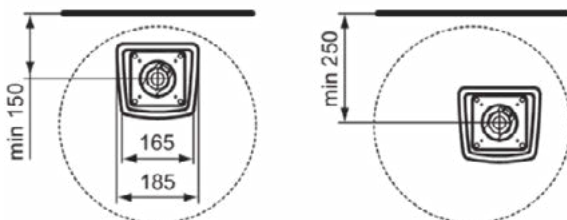

Product specificaties

Kleurcode:	MA
Kleuromschrijving:	wit
IdealPlus technologie:	Ja
Materiaal:	Keramisch
Materiaalkwaliteit:	Fine Fireclay
PVD technologie:	Nee
Afwerking van het oppervlak:	glanzend
Bevestigingswijze:	Bevestigingsset
Bevestigingswijze:	Vloer