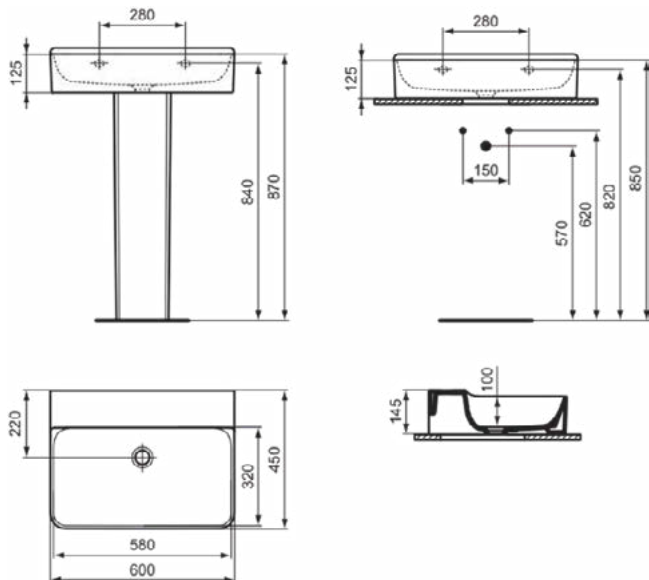

CONCA

T3792MA

CONCA | Wastafel 600x450x145 mm in wit afwerking, zonder kraangat, met overloop | Ruimtebesparende wastafel, IdealPlus

Afbeelding & technische tekening

Algemene informatie

Productcategorie:	Wastafels
Producttype:	Wastafel
Merk:	Ideal Standard
Collectie:	CONCA
Ontwerper:	Palomba Serafini Associati
Colour:	MA - Wit
Afwerking van het oppervlak:	glanzend
Hoogte (mm):	145
Breedte (mm):	600
Lengte / sprong (mm):	450
Nettogewicht (kg):	17.00
EAN-code:	8014140468806

Kenmerken

Ruimtebesparende wastafel

IdealPlus

Productnormen & certificeringen

Normen:	EN 14688
Prestatieverklaring classificatie (DoP):	CL00

Product specificaties

Kleurcode:	MA
Kleuromschrijving:	wit
IdealPlus technologie:	Ja
Model voor mindervaliden:	Nee
Met kettingoog:	Nee
Materiaal:	Keramisch
Materiaalkwaliteit:	Vitreous China
Aantal kraangaten per gebruiksplaats:	0
Aantal gebruiksplaatsen:	1
Overloop zichtbaar:	Ja
PVD technologie:	Nee
Afzetplateau:	Achterkant
Afwerking van het oppervlak:	glanzend
Type overloop:	Gleuf
Met rugwand:	Nee
Met afvoerplug:	Nee
Met overloop:	Ja
Met sifon:	Nee
Inclusief bevestigingsmateriaal:	Nee
Bevestigingswijze:	Wand
Aanbevolen zaagmal:	TT0299724