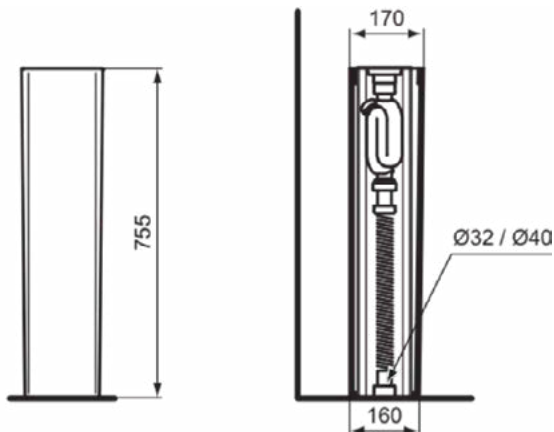

Product specificaties

Kleurcode:	MA
Kleuromschrijving:	wit
IdealPlus technologie:	Ja
Materiaal:	Keramisch
Materiaalkwaliteit:	Fine Fireclay
PVD technologie:	Nee
Afwerking van het oppervlak:	glanzend
Bevestigingswijze:	Bevestigingsset
Bevestigingswijze:	Vloer