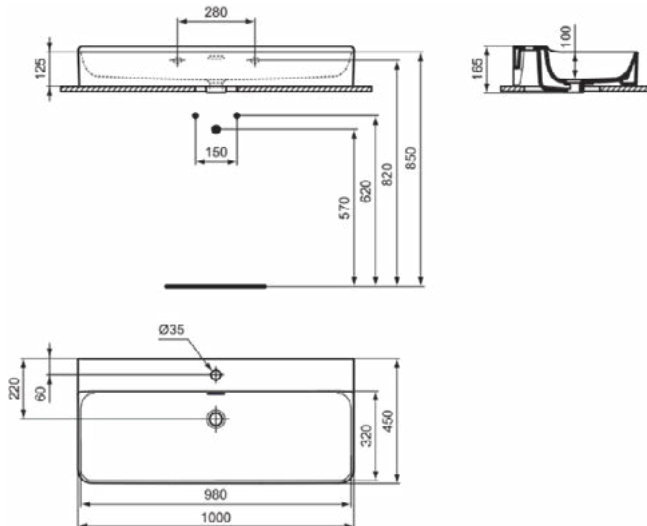

CONCA

T3693MA

CONCA | Wastafel 1000x450x145 mm in wit afwerking, 1 met kraangat, met overloop | Ruimtebesparende wastafel, IdealPlus

Afbeelding & technische tekening

Algemene informatie

Productcategorie:	Wastafels
Producttype:	Wastafel
Merk:	Ideal Standard
Collectie:	CONCA
Ontwerper:	Palomba Serafini Associati
Colour:	MA - Wit
Afwerking van het oppervlak:	glanzend
Hoogte (mm):	145
Breedte (mm):	1000
Lengte / sprong (mm):	450
Nettogewicht (kg):	25.40
EAN-code:	8014140468639

Kenmerken

Ruimtebesparende wastafel

IdealPlus

Productnormen & certificeringen

Normen:	EN 14688
Prestatieverklaring classificatie (DoP):	CL25

Product specificaties

Kleurcode:	MA
Kleuromschrijving:	wit
IdealPlus technologie:	Ja
Model voor mindervaliden:	Nee
Met kettingoog:	Nee
Materiaal:	Keramisch
Materiaalkwaliteit:	Fine Fireclay
Aantal kraangaten per gebruiksplaats:	1
Aantal gebruiksplaatsen:	1
Overloop zichtbaar:	Ja
PVD technologie:	Nee
Afzetplateau:	Achterkant
Afwerking van het oppervlak:	glanzend
Positie kraangat:	Midden
Type overloop:	Gleuf
Met rugwand:	Nee
Met afvoerplug:	Nee
Met overloop:	Ja
Met sifon:	Nee
Inclusief bevestigingsmateriaal:	Nee
Bevestigingswijze:	Wand