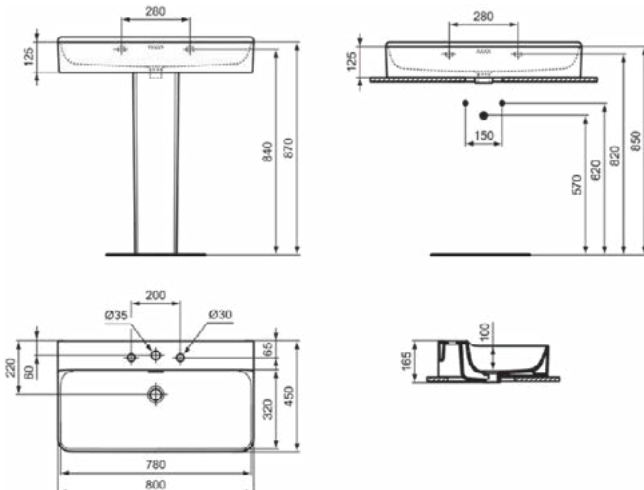

Product specificaties

Kleurcode:	MA
Kleuromschrijving:	wit
IdealPlus technologie:	Ja
Model voor mindervaliden:	Nee
Met kettingoog:	Nee
Materiaal:	Keramisch
Materiaalkwaliteit:	Vitreous China
Aantal kraangaten per gebruiksplaats:	3
Aantal gebruiksplaatsen:	1
Overloop zichtbaar:	Ja
PVD technologie:	Nee
Afzetplateau:	Achterkant
Afwerking van het oppervlak:	glanzend
Positie kraangat:	Links / Rechts / Midden
Type overloop:	Gleuf
Met rugwand:	Nee
Met afvoerplug:	Nee
Met overloop:	Ja
Met sifon:	Nee
Inclusief bevestigingsmateriaal:	Nee
Bevestigingswijze:	Wand