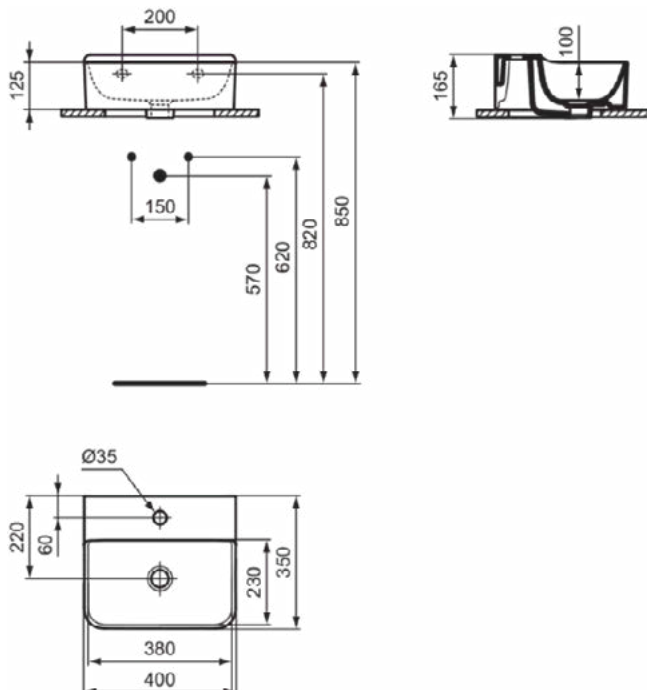

CONCA

T3874MA

CONCA | Fontein 400x350x165 mm in wit afwerking, 1 met kraangat, zonder overloop | Ruimtebesparende wastafel, IdealPlus

Afbeelding & technische tekening

Algemene informatie

Productcategorie:	Wastafels
Producttype:	Fontein
Merk:	Ideal Standard
Collectie:	CONCA
Ontwerper:	Palomba Serafini Associati
Colour:	MA - Wit
Afwerking van het oppervlak:	glanzend
Hoogte (mm):	165
Breedte (mm):	400
Lengte / sprong (mm):	350
Nettogewicht (kg):	11.80
EAN-code:	8014140469322

Kenmerken

Ruimtebesparende wastafel

IdealPlus

Productnormen & certificeringen

Normen:	EN 14688
Prestatieverklaring classificatie (DoP):	CL00

Product specificaties

Kleurcode:	MA
Kleuromschrijving:	wit
IdealPlus technologie:	Ja
Model voor mindervaliden:	Nee
Met kettingoog:	Nee
Materiaal:	Keramisch
Materiaalkwaliteit:	Vitreous China
Aantal kraangaten per gebruiksplaats:	1
Aantal gebruiksplaatsen:	1
Overloop zichtbaar:	Nee
PVD technologie:	Nee
Afzetplateau:	Achterkant
Afwerking van het oppervlak:	glanzend
Positie kraangat:	Midden
Type overloop:	Gleuf
Met rugwand:	Nee
Met afvoerplug:	Nee
Met overloop:	Nee
Met sifon:	Nee
Inclusief bevestigingsmateriaal:	Nee
Bevestigingswijze:	Wand