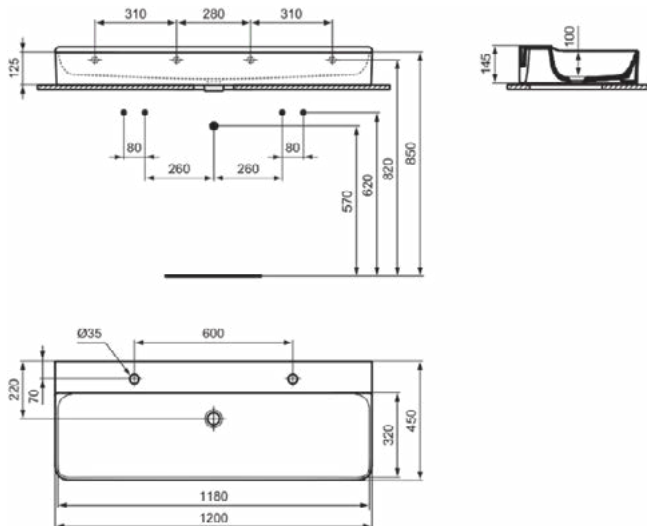

CONCA

T380801

CONCA | Wastafel 1200x450x145 mm in glanzend wit afwerking, 2 met kraangaten, zonder overloop | Ruimtebesparende wastafel

Afbeelding & technische tekening

Algemene informatie

Productcategorie:	Wastafels
Producttype:	Wastafel
Merk:	Ideal Standard
Collectie:	CONCA
Ontwerper:	Palomba Serafini Associati
Colour:	01 - Glanzend Wit
Afwerking van het oppervlak:	glanzend
Hoogte (mm):	145
Breedte (mm):	1200
Lengte / sprong (mm):	450
Nettogewicht (kg):	32.00
EAN-code:	8014140458241

Kenmerken

Ruimtebesparende wastafel

Productnormen & certificeringen

Normen:	EN 14688
Prestatieverklaring classificatie (DoP):	CL00

Product specificaties

Kleurcode:	01
Kleuromschrijving:	glanzend wit
Model voor mindervaliden:	Nee
Met kettingoog:	Nee
Materiaal:	Keramisch
Materiaalkwaliteit:	Fine Fireclay
Aantal kraangaten per gebruiksplaats:	2
Aantal gebruiksplaatsen:	1
Overloop zichtbaar:	Nee
PVD technologie:	Nee
Afzetplateau:	Achterkant
Afwerking van het oppervlak:	glanzend
Positie kraangat:	Links / Rechts
Type overloop:	Gleuf
Met rugwand:	Nee
Met afvoerplug:	Nee
Met overloop:	Nee
Met sifon:	Nee
Inclusief bevestigingsmateriaal:	Nee
Bevestigingswijze:	Wand
Aanbevolen zaagmal:	TT0299728