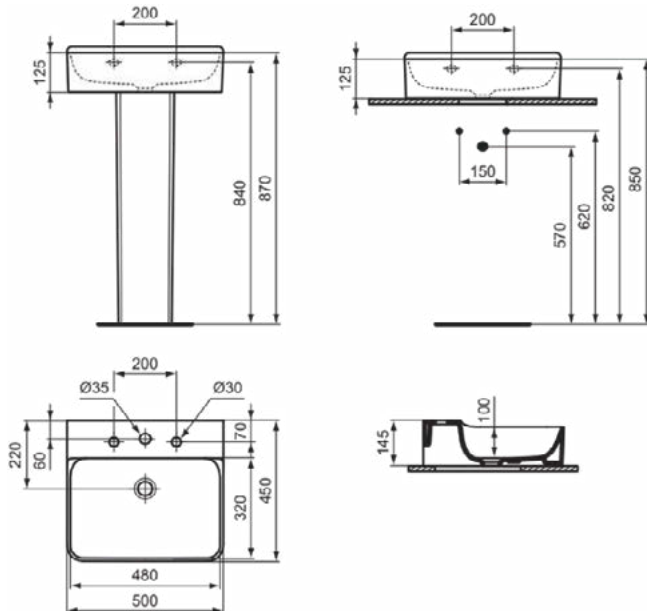

CONCA

T3816MA

CONCA | Wastafel 500x450x145 mm in wit afwerking, 3 met kraangaten, zonder overloop | Ruimtebesparende wastafel, IdealPlus

Afbeelding & technische tekening

Algemene informatie

Productcategorie:	Wastafels
Producttype:	Wastafel
Merk:	Ideal Standard
Collectie:	CONCA
Ontwerper:	Palomba Serafini Associati
Colour:	MA - Wit
Afwerking van het oppervlak:	glanzend
Hoogte (mm):	145
Breedte (mm):	500
Lengte / sprong (mm):	450
Nettogewicht (kg):	14.00
EAN-code:	8014140469049

Kenmerken

Ruimtebesparende wastafel

IdealPlus

Productnormen & certificeringen

Normen:	EN 14688

Product specificaties

Kleurcode:	MA
Kleuromschrijving:	wit
IdealPlus technologie:	Ja
Geslepen onderzijde:	Ja
Model voor mindervaliden:	Nee
Met kettingoog:	Nee
Materiaal:	Keramisch
Materiaalkwaliteit:	Vitreous China
Aantal kraangaten per gebruiksplaats:	3
Aantal gebruiksplaatsen:	1
Overloop zichtbaar:	Nee
PVD technologie:	Nee
Afzetplateau:	Achterkant
Afwerking van het oppervlak:	glanzend
Positie kraangat:	Links / Rechts / Midden
Type overloop:	Gleuf
Met rugwand:	Nee
Met afvoerplug:	Nee
Met overloop:	Nee
Met sifon:	Nee
Inclusief bevestigingsmateriaal:	Nee
Bevestigingswijze:	Wand