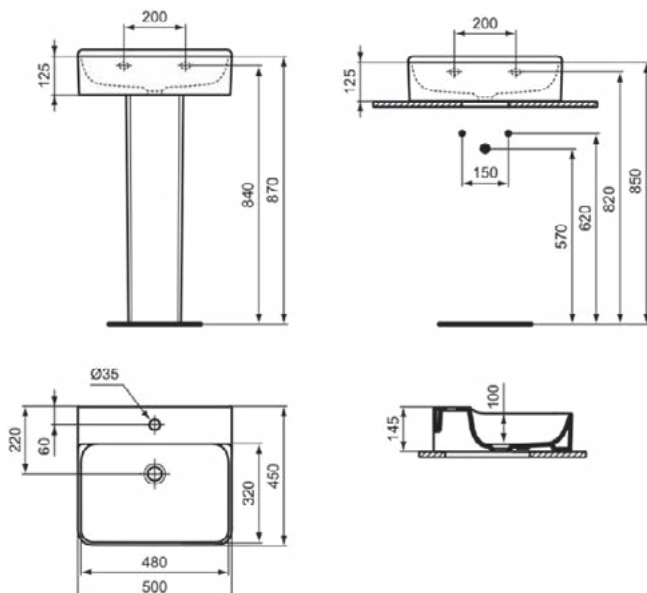

Product specificaties

Kleurcode:	MA
Kleuromschrijving:	wit
IdealPlus technologie:	Ja
Geslepen onderzijde:	Ja
Model voor mindervaliden:	Nee
Met kettingoog:	Nee
Materiaal:	Keramisch
Materiaalkwaliteit:	Vitreous China
Aantal kraangaten per gebruiksplaats:	1
Aantal gebruiksplaatsen:	1
Overloop zichtbaar:	Nee
PVD technologie:	Nee
Afzetplateau:	Achterkant
Afwerking van het oppervlak:	glanzend
Positie kraangat:	Midden
Type overloop:	Gleuf
Met rugwand:	Nee
Met afvoerplug:	Nee
Met overloop:	Nee