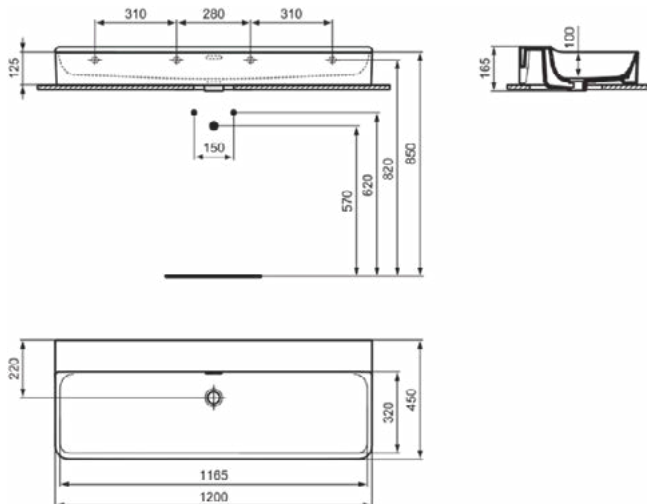

CONCA

T380501

CONCA | Wastafel 1200x450x145 mm in glanzend wit afwerking, zonder kraangat, met overloop | Ruimtebesparende wastafel

Afbeelding & technische tekening

Algemene informatie

Productcategorie:	Wastafels
Producttype:	Wastafel
Merk:	Ideal Standard
Collectie:	CONCA
Ontwerper:	Palomba Serafini Associati
Colour:	01 - Glanzend Wit
Afwerking van het oppervlak:	glanzend
Hoogte (mm):	145
Breedte (mm):	1200
Lengte / sprong (mm):	450
Nettogewicht (kg):	32.00
EAN-code:	8014140458210

Kenmerken

Ruimtebesparende wastafel

Productnormen & certificeringen

Normen:	EN 14688
Prestatieverklaring classificatie (DoP):	CL25

Product specificaties

Kleurcode:	01
Kleuromschrijving:	glanzend wit
Model voor mindervaliden:	Nee
Met kettingoog:	Nee
Materiaal:	Keramisch
Materiaalkwaliteit:	Fine Fireclay
Aantal kraangaten per gebruiksplaats:	0
Aantal gebruiksplaatsen:	1
Overloop zichtbaar:	Ja
PVD technologie:	Nee
Afzetplateau:	Achterkant
Afwerking van het oppervlak:	glanzend
Type overloop:	Gleuf
Met rugwand:	Nee
Met afvoerplug:	Nee
Met overloop:	Ja
Met sifon:	Nee
Inclusief bevestigingsmateriaal:	Nee
Bevestigingswijze:	Wand
Aanbevolen zaagmal:	TT0299724