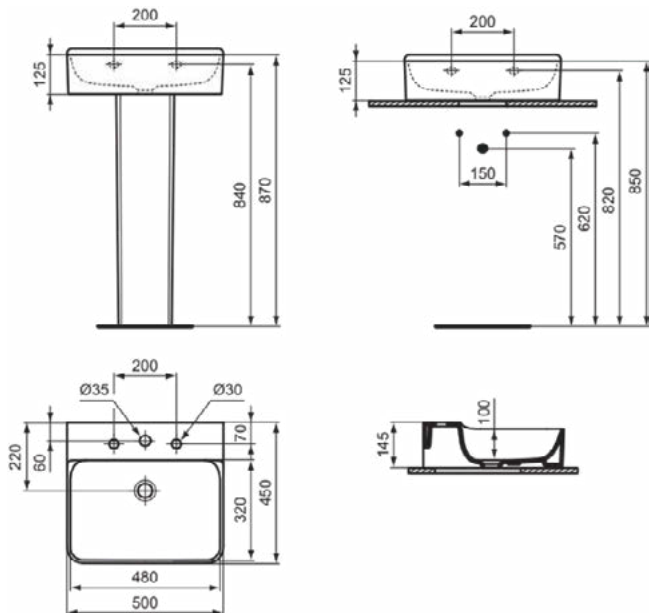

CONCA

T381601

CONCA | Wastafel 500x450x145 mm in glanzend wit afwerking, 3 met kraangaten, zonder overloop | Ruimtebesparende wastafel

Afbeelding & technische tekening

Algemene informatie

Productcategorie:	Wastafels
Producttype:	Wastafel
Merk:	Ideal Standard
Collectie:	CONCA
Ontwerper:	Palomba Serafini Associati
Colour:	01 - Glanzend Wit
Afwerking van het oppervlak:	glanzend
Hoogte (mm):	145
Breedte (mm):	500
Lengte / sprong (mm):	450
Nettogewicht (kg):	14.00
EAN-code:	8014140458326

Kenmerken

Ruimtebesparende wastafel

Productnormen & certificeringen

Normen:	EN 14688

Product specificaties

Kleurcode:	01
Kleuromschrijving:	glanzend wit
Geslepen onderzijde:	Ja
Model voor mindervaliden:	Nee
Met kettingoog:	Nee
Materiaal:	Keramisch
Materiaalkwaliteit:	Vitreous China
Aantal kraangaten per gebruiksplaats:	3
Aantal gebruiksplaatsen:	1
Overloop zichtbaar:	Nee
PVD technologie:	Nee
Afzetplateau:	Achterkant
Afwerking van het oppervlak:	glanzend
Positie kraangat:	Links / Rechts / Midden
Type overloop:	Gleuf
Met rugwand:	Nee
Met afvoerplug:	Nee
Met overloop:	Nee
Met sifon:	Nee
Inclusief bevestigingsmateriaal:	Nee
Bevestigingswijze:	Wand
Aanbevolen zaagmal:	TT0299724