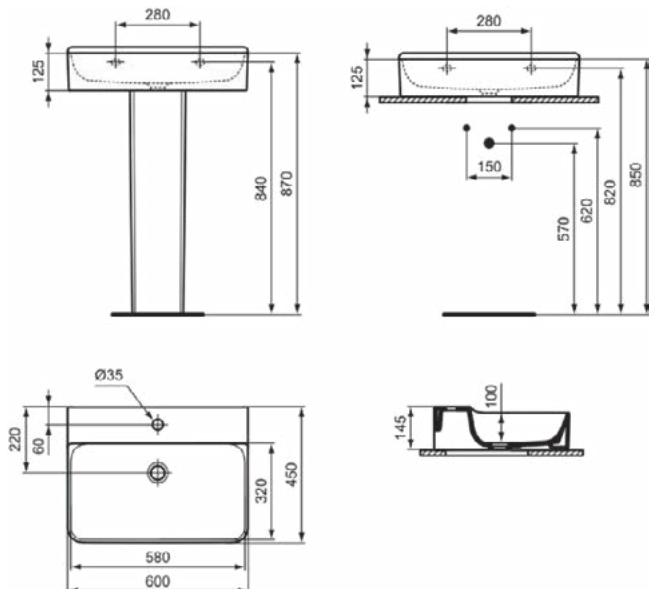

CONCA

T3823MA

CONCA | Wastafel 600x450x145 mm in wit afwerking, 1 met kraangat, zonder overloop | Ruimtebesparende wastafel, IdealPlus

Afbeelding & technische tekening

Algemene informatie

Productcategorie:	Wastafels
Producttype:	Wastafel
Merk:	Ideal Standard
Collectie:	CONCA
Ontwerper:	Palomba Serafini Associati
Colour:	MA - Wit
Afwerking van het oppervlak:	glanzend
Hoogte (mm):	145
Breedte (mm):	600
Lengte / sprong (mm):	450
Nettogewicht (kg):	17.00
EAN-code:	8014140469094

Kenmerken

Ruimtebesparende wastafel

IdealPlus

Productnormen & certificeringen

Normen:	EN 14688
Prestatieverklaring classificatie (DoP):	CL00

Product specificaties

Kleurcode:	MA
Kleuromschrijving:	wit
IdealPlus technologie:	Ja
Geslepen onderzijde:	Ja
Model voor mindervaliden:	Nee
Met kettingoog:	Nee
Materiaal:	Keramisch
Materiaalkwaliteit:	Vitreous China
Aantal kraangaten per gebruiksplaats:	1
Aantal gebruiksplaatsen:	1
Overloop zichtbaar:	Nee
PVD technologie:	Nee
Afzetplateau:	Achterkant
Afwerking van het oppervlak:	glanzend
Positie kraangat:	Midden
Type overloop:	Gleuf
Met rugwand:	Nee
Met afvoerplug:	Nee
Met overloop:	Nee
Met sifon:	Nee
Bevestigingswijze:	Wand