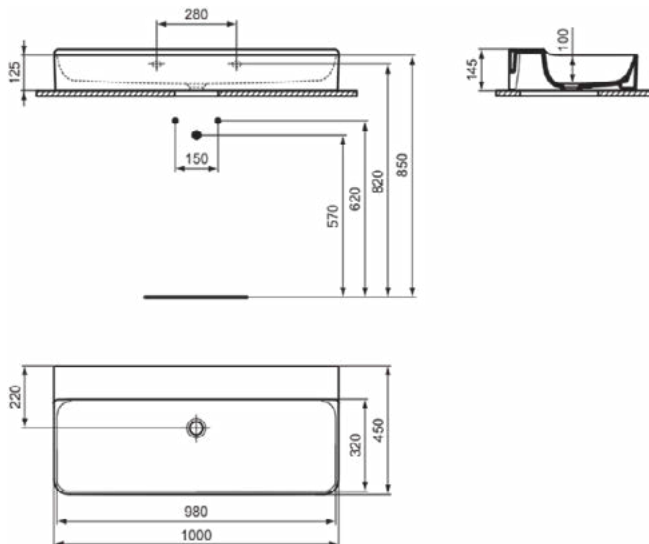

CONCA

T3837MA

CONCA | Wastafel 1000x450x145 mm in wit afwerking, zonder kraangat, zonder overloop | Ruimtebesparende wastafel, IdealPlus

Afbeelding & technische tekening

Algemene informatie

Productcategorie:	Wastafels
Producttype:	Wastafel
Merk:	Ideal Standard
Collectie:	CONCA
Ontwerper:	Palomba Serafini Associati
Colour:	MA - Wit
Afwerking van het oppervlak:	glanzend
Hoogte (mm):	145
Breedte (mm):	1000
Lengte / sprong (mm):	450
Nettogewicht (kg):	25.40
EAN-code:	8014140469230

Kenmerken

Ruimtebesparende wastafel

IdealPlus

Productnormen & certificeringen

Normen:	EN 14688
Prestatieverklaring classificatie (DoP):	CL00

Product specificaties

Kleurcode:	MA
Kleuromschrijving:	wit
IdealPlus technologie:	Ja
Geslepen onderzijde:	Ja
Model voor mindervaliden:	Nee
Met kettingoog:	Nee
Materiaal:	Keramisch
Materiaalkwaliteit:	Fine Fireclay
Aantal kraangaten per gebruiksplaats:	0
Aantal gebruiksplaatsen:	1
Overloop zichtbaar:	Nee
PVD technologie:	Nee
Afzetplateau:	Achterkant
Afwerking van het oppervlak:	glanzend
Type overloop:	Gleuf
Met rugwand:	Nee
Met afvoerplug:	Nee
Met overloop:	Nee
Met sifon:	Nee
Inclusief bevestigingsmateriaal:	Nee
Bevestigingswijze:	Wand