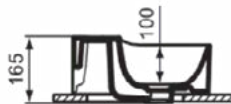

CONCA

T3879MA

CONCA | Fontein 400x350x165 mm in wit afwerking, zonder kraangat, zonder overloop | Ruimtebesparende wastafel, IdealPlus

Afbeelding & technische tekening

Algemene informatie

Productcategorie:	Wastafels
Producttype:	Fontein
Merk:	Ideal Standard
Collectie:	CONCA
Ontwerper:	Palomba Serafini Associati
Colour:	MA - Wit
Afwerking van het oppervlak:	glanzend
Hoogte (mm):	165
Breedte (mm):	400
Lengte / sprong (mm):	350
Nettogewicht (kg):	11.80
EAN-code:	8014140469377

Kenmerken

Ruimtebesparende wastafel

IdealPlus

Productnormen & certificeringen

Normen:	EN 14688
Prestatieverklaring classificatie (DoP):	CL00

Product specificaties

Kleurcode:	MA
Kleuromschrijving:	wit
IdealPlus technologie:	Ja
Geslepen onderzijde:	Ja
Model voor mindervaliden:	Nee
Met kettingoog:	Nee
Materiaal:	Keramisch
Materiaalkwaliteit:	Vitreous China
Aantal kraangaten per gebruiksplaats:	0
Aantal gebruiksplaatsen:	1
Overloop zichtbaar:	Nee
PVD technologie:	Nee
Afzetplateau:	Achterkant
Afwerking van het oppervlak:	glanzend
Type overloop:	Gleuf
Met rugwand:	Nee
Met afvoerplug:	Nee
Met overloop:	Nee
Met sifon:	Nee
Inclusief bevestigingsmateriaal:	Nee
Bevestigingswijze:	Wand