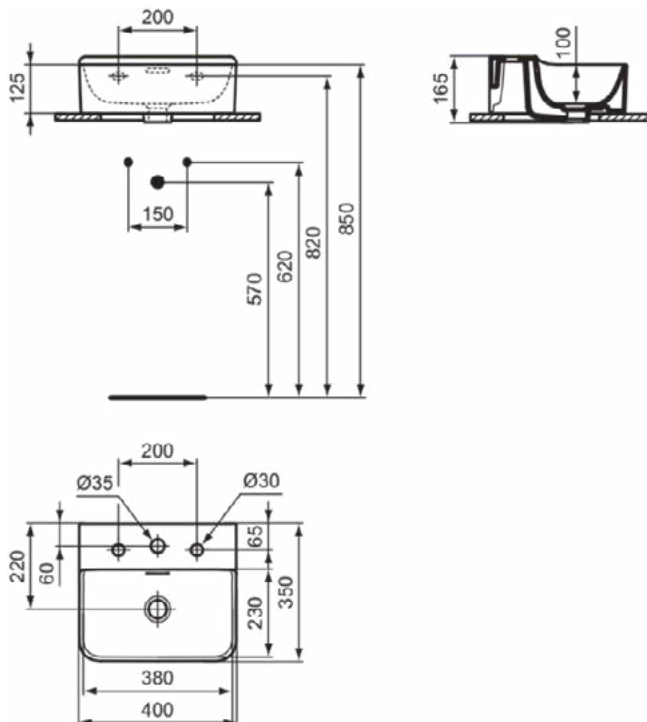

CONCA

T3810MA

CONCA | Fontein 400x350x165 mm in wit afwerking, 3 met kraangaten, met overloop | Ruimtebesparende wastafel, IdealPlus

Afbeelding & technische tekening

Algemene informatie

Productcategorie:	Wastafels
Producttype:	Fontein
Merk:	Ideal Standard
Collectie:	CONCA
Ontwerper:	Palomba Serafini Associati
Colour:	MA - Wit
Afwerking van het oppervlak:	glanzend
Hoogte (mm):	165
Breedte (mm):	400
Lengte / sprong (mm):	350
Nettogewicht (kg):	11.80
EAN-code:	8014140468981

Kenmerken

Ruimtebesparende wastafel

IdealPlus

Productnormen & certificeringen

Normen:	EN 14688
Prestatieverklaring classificatie (DoP):	CL25

Product specificaties

Kleurcode:	MA
Kleuromschrijving:	wit
IdealPlus technologie:	Ja
Model voor mindervaliden:	Nee
Met kettingoog:	Nee
Materiaal:	Keramisch
Materiaalkwaliteit:	Vitreous China
Aantal kraangaten per gebruiksplaats:	3
Aantal gebruiksplaatsen:	1
Overloop zichtbaar:	Ja
PVD technologie:	Nee
Afzetplateau:	Achterkant
Afwerking van het oppervlak:	glanzend
Positie kraangat:	Links / Rechts / Midden
Type overloop:	Gleuf
Met rugwand:	Nee
Met afvoerplug:	Nee
Met overloop:	Ja
Met sifon:	Nee
Inclusief bevestigingsmateriaal:	Nee
Bevestigingswijze:	Wand