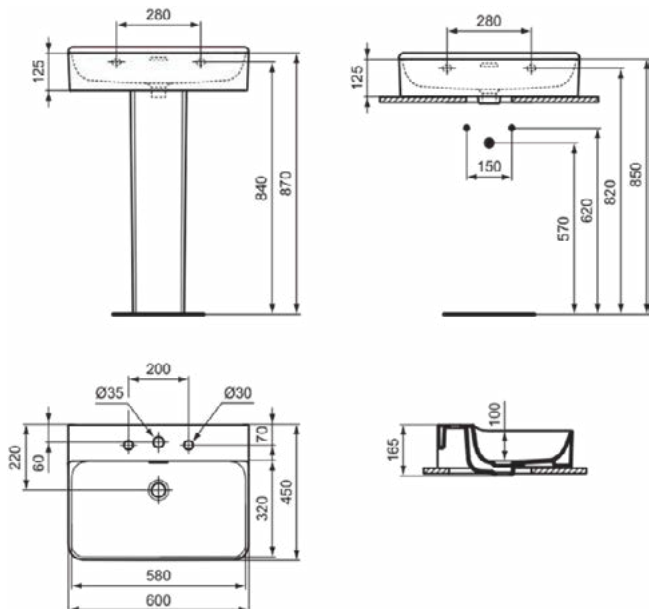

CONCA

T3819MA

CONCA | Wastafel 600x450x145 mm in wit afwerking, 3 met kraangaten, met overloop | Ruimtebesparende wastafel, IdealPlus

Afbeelding & technische tekening

Algemene informatie

Productcategorie:	Wastafels
Producttype:	Wastafel
Merk:	Ideal Standard
Collectie:	CONCA
Ontwerper:	Palomba Serafini Associati
Colour:	MA - Wit
Afwerking van het oppervlak:	glanzend
Hoogte (mm):	145
Breedte (mm):	600
Lengte / sprong (mm):	450
Nettogewicht (kg):	17.00
EAN-code:	8014140469070

Kenmerken

Ruimtebesparende wastafel

IdealPlus

Productnormen & certificeringen

Normen:	EN 14688
Prestatieverklaring classificatie (DoP):	CL25

Product specificaties

Kleurcode:	MA
Kleuromschrijving:	wit
IdealPlus technologie:	Ja
Geslepen onderzijde:	Ja
Model voor mindervaliden:	Nee
Met kettingoog:	Nee
Materiaal:	Keramisch
Materiaalkwaliteit:	Vitreous China
Aantal kraangaten per gebruiksplaats:	3
Aantal gebruiksplaatsen:	1
Overloop zichtbaar:	Ja
PVD technologie:	Nee
Afzetplateau:	Achterkant
Afwerking van het oppervlak:	glanzend
Positie kraangat:	Links / Rechts / Midden
Type overloop:	Gleuf
Met rugwand:	Nee
Met afvoerplug:	Nee
Met overloop:	Ja
Met sifon:	Nee
Inclusief bevestigingsmateriaal:	Nee