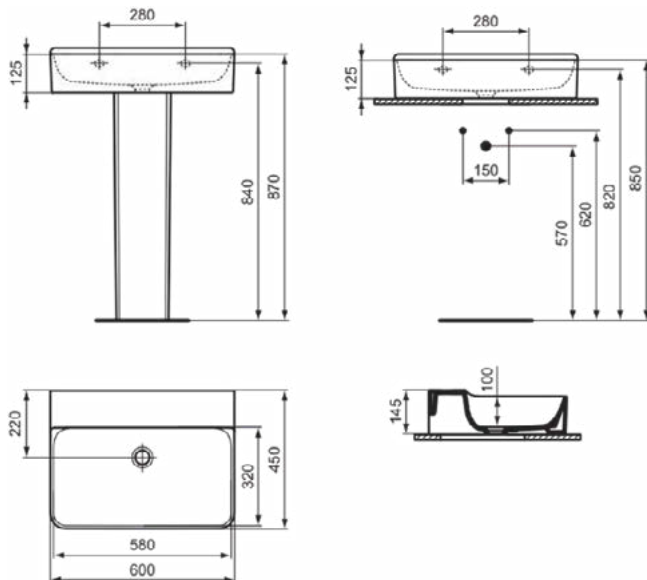

CONCA

T3825MA

CONCA | Wastafel 600x450x145 mm in wit afwerking, zonder kraangat, zonder overloop | Ruimtebesparende wastafel, IdealPlus

Afbeelding & technische tekening

Algemene informatie

Productcategorie:	Wastafels
Producttype:	Wastafel
Merk:	Ideal Standard
Collectie:	CONCA
Ontwerper:	Palomba Serafini Associati
Colour:	MA - Wit
Afwerking van het oppervlak:	glanzend
Hoogte (mm):	145
Breedte (mm):	600
Lengte / sprong (mm):	450
Nettogewicht (kg):	17.00
EAN-code:	8014140469117

Kenmerken

Ruimtebesparende wastafel

IdealPlus

Productnormen & certificeringen

Normen:	EN 14688
Prestatieverklaring classificatie (DoP):	CL00

Product specificaties

Kleurcode:	MA
Kleuromschrijving:	wit
IdealPlus technologie:	Ja
Geslepen onderzijde:	Ja
Model voor mindervaliden:	Nee
Met kettingoog:	Nee
Materiaal:	Keramisch
Materiaalkwaliteit:	Vitreous China
Aantal kraangaten per gebruiksplaats:	0
Aantal gebruiksplaatsen:	1
Overloop zichtbaar:	Nee
PVD technologie:	Nee
Afzetplateau:	Achterkant
Afwerking van het oppervlak:	glanzend
Type overloop:	Gleuf
Met rugwand:	Nee
Met afvoerplug:	Nee
Met overloop:	Nee
Met sifon:	Nee
Inclusief bevestigingsmateriaal:	Nee
Bevestigingswijze:	Wand