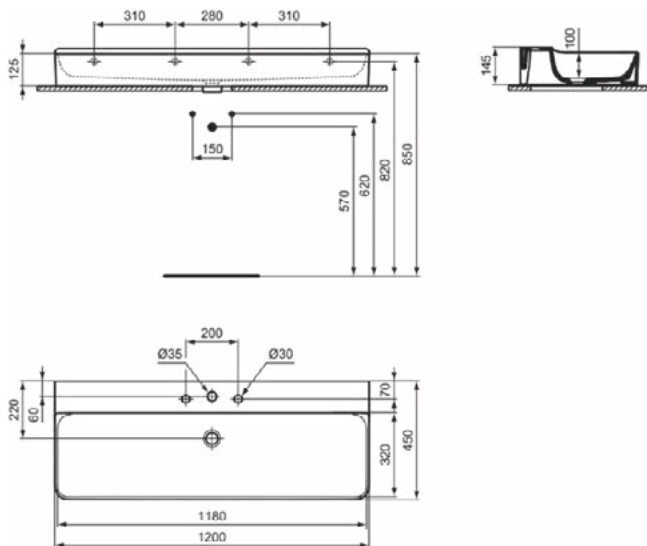

CONCA

T3843MA

CONCA | Wastafel 1200x450x145 mm in wit afwerking, 3 met kraangaten, zonder overloop | Ruimtebesparende wastafel, IdealPlus

Afbeelding & technische tekening

Algemene informatie

Productcategorie:	Wastafels
Producttype:	Wastafel
Merk:	Ideal Standard
Collectie:	CONCA
Ontwerper:	Palomba Serafini Associati
Colour:	MA - Wit
Afwerking van het oppervlak:	glanzend
Hoogte (mm):	145
Breedte (mm):	1200
Lengte / sprong (mm):	450
Nettogewicht (kg):	32.00
EAN-code:	8014140469292

Kenmerken

Ruimtebesparende wastafel

IdealPlus

Productnormen & certificeringen

Normen:	EN 14688
Prestatieverklaring classificatie (DoP):	CL00

Product specificaties

Kleurcode:	MA
Kleuromschrijving:	wit
IdealPlus technologie:	Ja
Geslepen onderzijde:	Ja
Model voor mindervaliden:	Nee
Met kettingoog:	Nee
Materiaal:	Keramisch
Materiaalkwaliteit:	Fine Fireclay
Aantal kraangaten per gebruiksplaats:	3
Aantal gebruiksplaatsen:	1
Overloop zichtbaar:	Nee
PVD technologie:	Nee
Afzetplateau:	Achterkant
Afwerking van het oppervlak:	glanzend
Positie kraangat:	Links / Rechts / Midden
Type overloop:	Gleuf
Met rugwand:	Nee
Met afvoerplug:	Nee
Met overloop:	Nee
Met sifon:	Nee
Inclusief bevestigingsmateriaal:	Nee