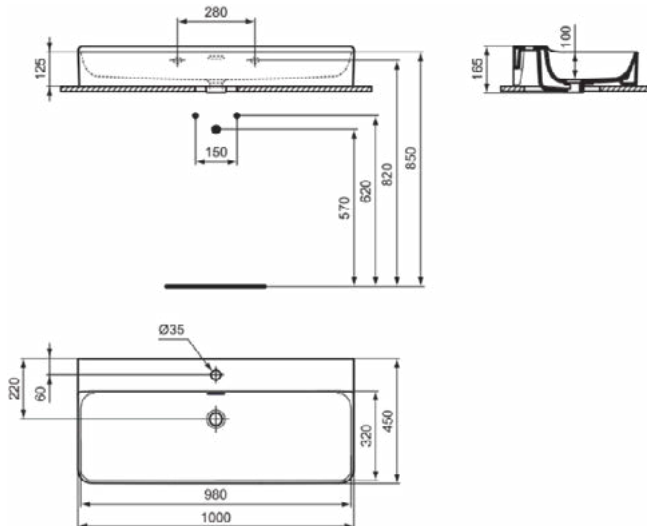

CONCA

T383201

CONCA | Wastafel 1000x450x145 mm in glanzend wit afwerking, 1 met kraangat, met overloop | Ruimtebesparende wastafel

Afbeelding & technische tekening

Algemene informatie

Productcategorie:	Wastafels
Producttype:	Wastafel
Merk:	Ideal Standard
Collectie:	CONCA
Ontwerper:	Palomba Serafini Associati
Colour:	01 - Glanzend Wit
Afwerking van het oppervlak:	glanzend
Hoogte (mm):	145
Breedte (mm):	1000
Lengte / sprong (mm):	450
Nettogewicht (kg):	25.40
EAN-code:	8014140458463

Kenmerken

Ruimtebesparende wastafel

Productnormen & certificeringen

Normen:	EN 14688
Prestatieverklaring classificatie (DoP):	CL25

Product specificaties

Kleurcode:	01
Kleuromschrijving:	glanzend wit
Geslepen onderzijde:	Ja
Model voor mindervaliden:	Nee
Met kettingoog:	Nee
Materiaal:	Keramisch
Materiaalkwaliteit:	Fine Fireclay
Aantal kraangaten per gebruiksplaats:	1
Aantal gebruiksplaatsen:	1
Overloop zichtbaar:	Ja
PVD technologie:	Nee
Afzetplateau:	Achterkant
Afwerking van het oppervlak:	glanzend
Positie kraangat:	Midden
Type overloop:	Gleuf
Met rugwand:	Nee
Met afvoerplug:	Nee
Met overloop:	Ja
Met sifon:	Nee
Inclusief bevestigingsmateriaal:	Nee
Bevestigingswijze:	Wand