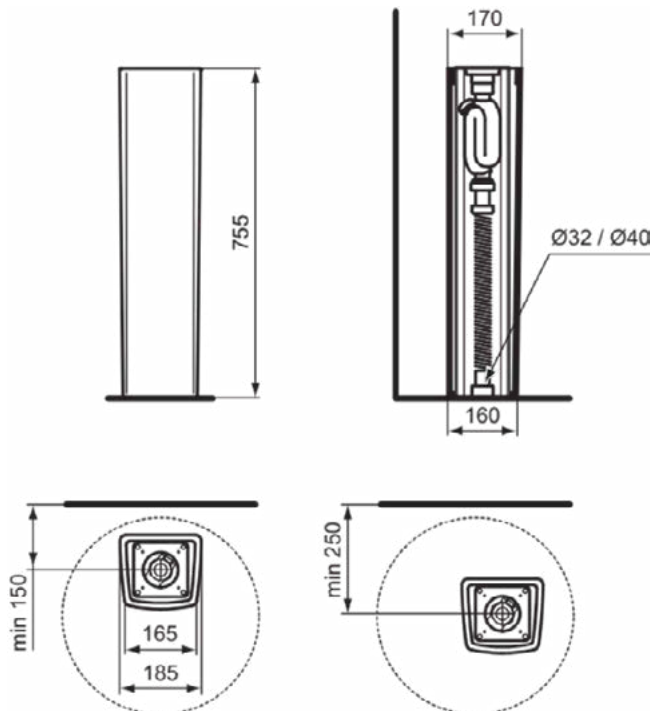

CONCA

T3765MA

CONCA | Zuil 185x170x755 mm in wit afwerking | IdealPlus

Afbeelding & technische tekening

Algemene informatie

Productcategorie:	Zuilen
Producttype:	Zuil
Merk:	Ideal Standard
Collectie:	CONCA
Ontwerper:	Palomba Serafini Associati
Colour:	MA - Wit
Afwerking van het oppervlak:	glanzend
Hoogte (mm):	755
Breedte (mm):	185
Lengte / sprong (mm):	170
Bevestigingswijze:	Bevestigingsset
Nettogewicht (kg):	10.50
EAN-code:	8014140468707

Kenmerken

IdealPlus

Downloads

- [• EPD](#)
- [• Installation Guide](#)

Product specificaties

Kleurcode:	MA
Kleuromschrijving:	wit
IdealPlus technologie:	Ja
Materiaal:	Keramisch
Materiaalkwaliteit:	Fine Fireclay
PVD technologie:	Nee
Afwerking van het oppervlak:	glanzend
Bevestigingswijze:	Bevestigingsset
Bevestigingswijze:	Vloer