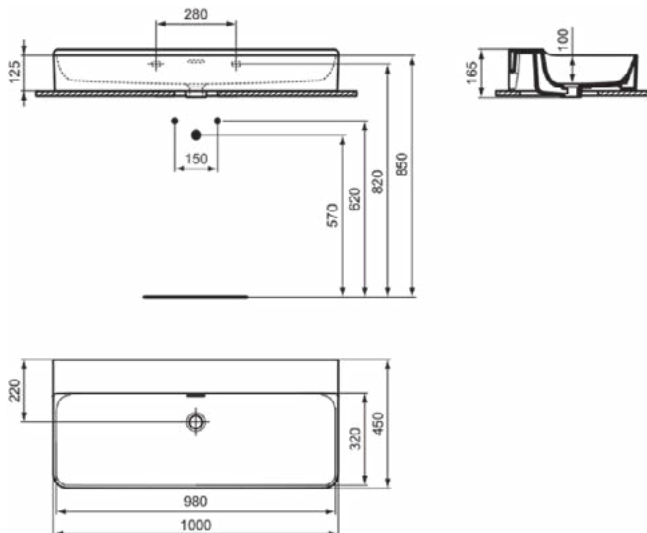

CONCA

T3834MA

CONCA | Wastafel 1000x450x145 mm in wit afwerking, zonder kraangat, met overloop | Ruimtebesparende wastafel, IdealPlus

Afbeelding & technische tekening

Algemene informatie

Productcategorie:	Wastafels
Producttype:	Wastafel
Merk:	Ideal Standard
Collectie:	CONCA
Ontwerper:	Palomba Serafini Associati
Colour:	MA - Wit
Afwerking van het oppervlak:	glanzend
Hoogte (mm):	145
Breedte (mm):	1000
Lengte / sprong (mm):	450
Nettogewicht (kg):	25.40
EAN-code:	8014140469209

Kenmerken

Ruimtebesparende wastafel

IdealPlus

Productnormen & certificeringen

Normen:	EN 14688
Prestatieverklaring classificatie (DoP):	CL25

Product specificaties

Kleurcode:	MA
Kleuromschrijving:	wit
IdealPlus technologie:	Ja
Geslepen onderzijde:	Ja
Model voor mindervaliden:	Nee
Met kettingoog:	Nee
Materiaal:	Keramisch
Materiaalkwaliteit:	Fine Fireclay
Aantal kraangaten per gebruiksplaats:	0
Aantal gebruiksplaatsen:	1
Overloop zichtbaar:	Ja
PVD technologie:	Nee
Afzetplateau:	Achterkant
Afwerking van het oppervlak:	glanzend
Type overloop:	Gleuf
Met rugwand:	Nee
Met afvoerplug:	Nee
Met overloop:	Ja
Met sifon:	Nee
Inclusief bevestigingsmateriaal:	Nee
Bevestigingswijze:	Wand