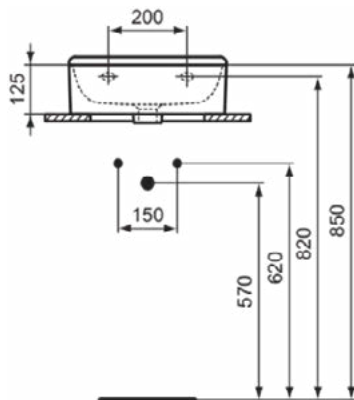

CONCA

T3875MA

CONCA | Fontein 400x350x165 mm in wit afwerking, zonder kraangat, zonder overloop | Ruimtebesparende wastafel, IdealPlus

Afbeelding & technische tekening

Algemene informatie

Productcategorie:	Wastafels
Producttype:	Fontein
Merk:	Ideal Standard
Collectie:	CONCA
Ontwerper:	Palomba Serafini Associati
Colour:	MA - Wit
Afwerking van het oppervlak:	glanzend
Hoogte (mm):	165
Breedte (mm):	400
Lengte / sprong (mm):	350
Nettogewicht (kg):	11.80
EAN-code:	8014140469339

Kenmerken

Ruimtebesparende wastafel

IdealPlus

Productnormen & certificeringen

Normen:	EN 14688
Prestatieverklaring classificatie (DoP):	CL00

Product specificaties

Kleurcode:	MA
Kleuromschrijving:	wit
IdealPlus technologie:	Ja
Model voor mindervaliden:	Nee
Met kettingoog:	Nee
Materiaal:	Keramisch
Materiaalkwaliteit:	Vitreous China
Aantal kraangaten per gebruiksplaats:	0
Aantal gebruiksplaatsen:	1
Overloop zichtbaar:	Nee
PVD technologie:	Nee
Afzetplateau:	Achterkant
Afwerking van het oppervlak:	glanzend
Type overloop:	Gleuf
Met rugwand:	Nee
Met afvoerplug:	Nee
Met overloop:	Nee
Met sifon:	Nee
Inclusief bevestigingsmateriaal:	Nee
Bevestigingswijze:	Wand
Aanbevolen zaagmal:	TT0298618