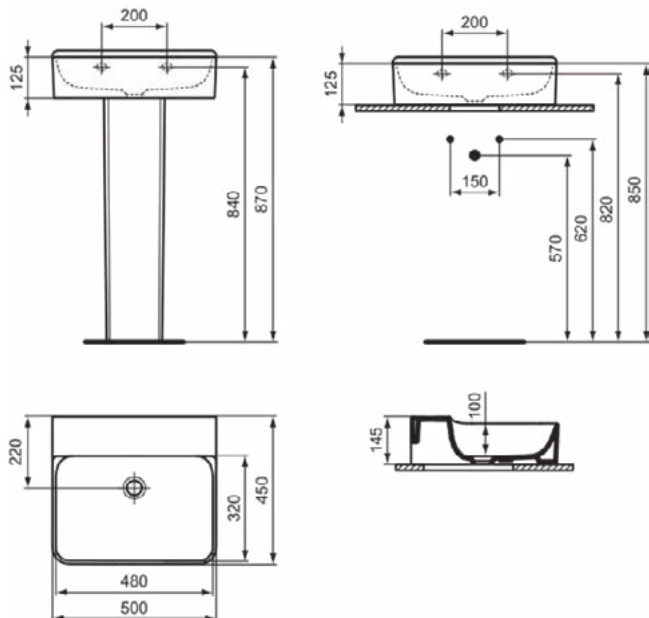

CONCA

T3817MA

CONCA | Wastafel 500x450x145 mm in wit afwerking, zonder kraangat, zonder overloop | Ruimtebesparende wastafel, IdealPlus

Afbeelding & technische tekening

Algemene informatie

Productcategorie:	Wastafels
Producttype:	Wastafel
Merk:	Ideal Standard
Collectie:	CONCA
Ontwerper:	Palomba Serafini Associati
Colour:	MA - Wit
Afwerking van het oppervlak:	glanzend
Hoogte (mm):	145
Breedte (mm):	500
Lengte / sprong (mm):	450
Nettogewicht (kg):	14.00
EAN-code:	8014140469056

Kenmerken

Ruimtebesparende wastafel

IdealPlus

Downloads

- [EPD](#)

Productnormen & certificeringen

Normen:	EN 14688

Product specificaties

Kleurcode:	MA
Kleuromschrijving:	wit
IdealPlus technologie:	Ja
Geslepen onderzijde:	Ja
Model voor mindervaliden:	Nee
Met kettingoog:	Nee
Materiaal:	Keramisch
Materiaalkwaliteit:	Vitreous China
Aantal kraangaten per gebruiksplaats:	0
Aantal gebruiksplaatsen:	1
Overloop zichtbaar:	Nee
PVD technologie:	Nee
Afzetplateau:	Achterkant
Afwerking van het oppervlak:	glanzend
Type overloop:	Gleuf
Met rugwand:	Nee
Met afvoerplug:	Nee
Met overloop:	Nee
Met sifon:	Nee