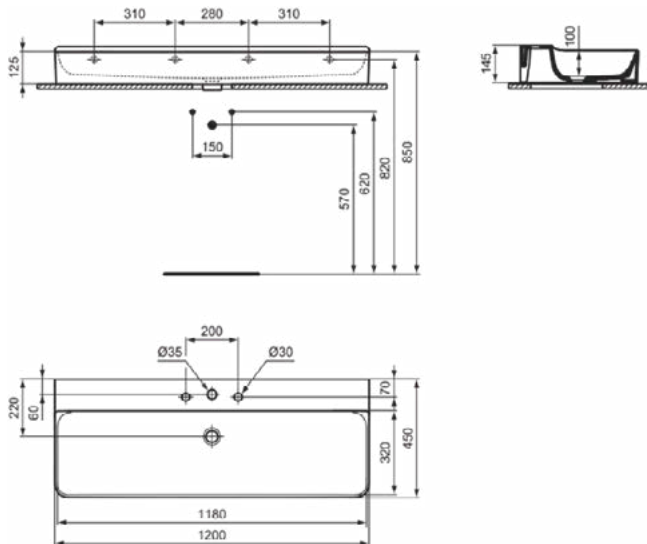

CONCA

T3807MA

CONCA | Wastafel 1200x450x145 mm in wit afwerking, 3 met kraangaten, zonder overloop | Ruimtebesparende wastafel, IdealPlus

Afbeelding & technische tekening

Algemene informatie

Productcategorie:	Wastafels
Producttype:	Wastafel
Merk:	Ideal Standard
Collectie:	CONCA
Ontwerper:	Palomba Serafini Associati
Colour:	MA - Wit
Afwerking van het oppervlak:	glanzend
Hoogte (mm):	145
Breedte (mm):	1200
Lengte / sprong (mm):	450
Nettogewicht (kg):	32.00
EAN-code:	8014140468950

Kenmerken

Ruimtebesparende wastafel

IdealPlus

Productnormen & certificeringen

Normen:	EN 14688
Prestatieverklaring classificatie (DoP):	CL00

Product specificaties

Kleurcode:	MA
Kleuromschrijving:	wit
IdealPlus technologie:	Ja
Model voor mindervaliden:	Nee
Met kettingoog:	Nee
Materiaal:	Keramisch
Materiaalkwaliteit:	Fine Fireclay
Aantal kraangaten per gebruiksplaats:	3
Aantal gebruiksplaatsen:	1
Overloop zichtbaar:	Nee
PVD technologie:	Nee
Afzetplateau:	Achterkant
Afwerking van het oppervlak:	glanzend
Type overloop:	Gleuf
Met rugwand:	Nee
Met afvoerplug:	Nee
Met overloop:	Nee
Met sifon:	Nee
Inclusief bevestigingsmateriaal:	Nee
Bevestigingswijze:	Wand
Aanbevolen zaagmal:	TT0299724