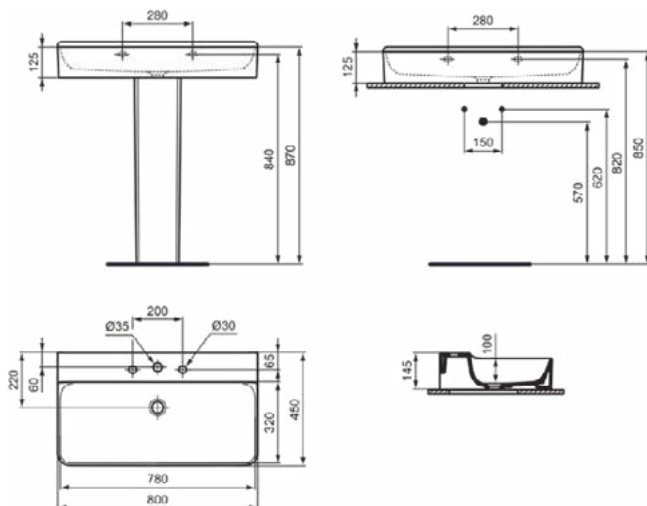

Product specificaties

Kleurcode:	MA
Kleuromschrijving:	wit
IdealPlus technologie:	Ja
Model voor mindervaliden:	Nee
Met kettingoog:	Nee
Materiaal:	Keramisch
Materiaalkwaliteit:	Vitreous China
Aantal kraangaten per gebruiksplaats:	3
Aantal gebruiksplaatsen:	1
Overloop zichtbaar:	Nee
PVD technologie:	Nee
Afzetplateau:	Achterkant
Afwerking van het oppervlak:	glanzend
Positie kraangat:	Links / Rechts / Midden
Type overloop:	Gleuf
Met rugwand:	Nee
Met afvoerplug:	Nee
Met overloop:	Nee
Met sifon:	Nee
Inclusief bevestigingsmateriaal:	Nee
Bevestigingswijze:	Wand