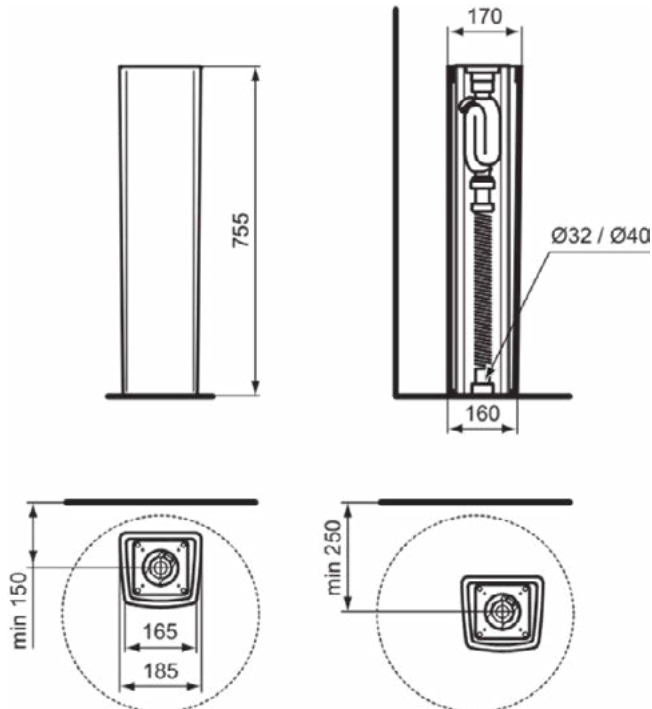

CONCA

T3765V1

CONCA | Zuil 185x170x755 mm in Silk White afwerking

Afbeelding & technische tekening

Algemene informatie

Productcategorie:	Zuilen
Producttype:	Zuil
Merk:	Ideal Standard
Collectie:	CONCA
Ontwerper:	Palomba Serafini Associati
Colour:	V1 - Silk White
Afwerking van het oppervlak:	satijn
Hoogte (mm):	755
Breedte (mm):	185
Lengte / sprong (mm):	170
Bevestigingswijze:	Bevestigingsset
Nettogewicht (kg):	10.50
EAN-code:	8014140478102

Downloads

- [• EPD](#)
- [• Installation Guide](#)

Product specificaties

Kleurcode:	V1
Kleuromschrijving:	Silk White
Materiaal:	Keramisch
Materiaalkwaliteit:	Fine Fireclay
PVD technologie:	Nee
Afwerking van het oppervlak:	satijn
Bevestigingswijze:	Bevestigingsset
Bevestigingswijze:	Vloer