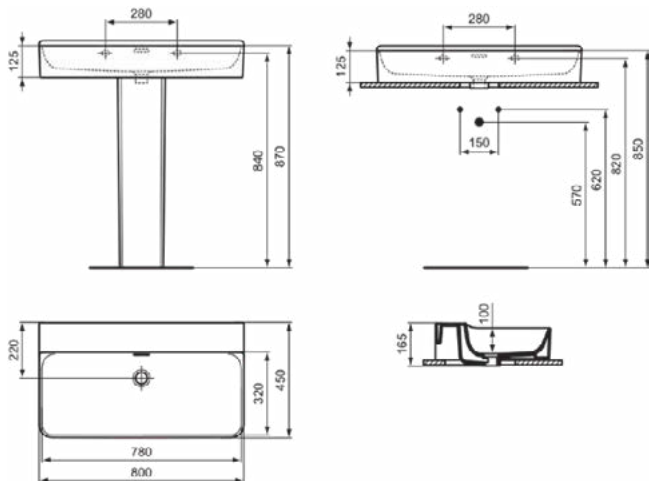

CONCA

T379401

CONCA | Wastafel 800x450x145 mm in glanzend wit afwerking, zonder kraangat, met overloop | Ruimtebesparende wastafel

Afbeelding & technische tekening

Algemene informatie

Productcategorie:	Wastafels
Producttype:	Wastafel
Merk:	Ideal Standard
Collectie:	CONCA
Ontwerper:	Palomba Serafini Associati
Colour:	01 - Glanzend Wit
Afwerking van het oppervlak:	glanzend
Hoogte (mm):	145
Breedte (mm):	800
Lengte / sprong (mm):	450
Nettogewicht (kg):	21.90
EAN-code:	8014140458104

Kenmerken

Ruimtebesparende wastafel

Productnormen & certificeringen

Normen:	EN 14688
Prestatieverklaring classificatie (DoP):	CL25

Product specificaties

Kleurcode:	01
Kleuromschrijving:	glanzend wit
Model voor mindervaliden:	Nee
Met kettingoog:	Nee
Materiaal:	Keramisch
Materiaalkwaliteit:	Vitreous China
Aantal kraangaten per gebruiksplaats:	0
Aantal gebruiksplaatsen:	1
Overloop zichtbaar:	Ja
PVD technologie:	Nee
Afzetplateau:	Achterkant
Afwerking van het oppervlak:	glanzend
Type overloop:	Gleuf
Met rugwand:	Nee
Met afvoerplug:	Nee
Met overloop:	Ja
Met sifon:	Nee
Inclusief bevestigingsmateriaal:	Nee
Bevestigingswijze:	Wand
Aanbevolen zaagmal:	TT0299724