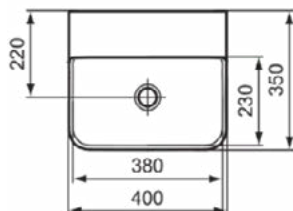

CONCA

T387901

CONCA | Fontein 400x350x165 mm in glanzend wit afwerking, zonder kraangat, zonder overloop | Ruimtebesparende wastafel

Afbeelding & technische tekening

Algemene informatie

Productcategorie:	Wastafels
Producttype:	Fontein
Merk:	Ideal Standard
Collectie:	CONCA
Ontwerper:	Palomba Serafini Associati
Colour:	01 - Glanzend Wit
Afwerking van het oppervlak:	glanzend
Hoogte (mm):	165
Breedte (mm):	400
Lengte / sprong (mm):	350
Nettogewicht (kg):	11.80
EAN-code:	8014140458777

Kenmerken

Ruimtebesparende wastafel

Productnormen & certificeringen

Normen:	EN 14688
Prestatieverklaring classificatie (DoP):	CL00

Product specificaties

Kleurcode:	01
Kleuromschrijving:	glanzend wit
Geslepen onderzijde:	Ja
Model voor mindervaliden:	Nee
Met kettingoog:	Nee
Materiaal:	Keramisch
Materiaalkwaliteit:	Vitreous China
Aantal kraangaten per gebruiksplaats:	0
Aantal gebruiksplaatsen:	1
Overloop zichtbaar:	Nee
PVD technologie:	Nee
Afzetplateau:	Achterkant
Afwerking van het oppervlak:	glanzend
Type overloop:	Gleuf
Met rugwand:	Nee
Met afvoerplug:	Nee
Met overloop:	Nee
Met sifon:	Nee
Inclusief bevestigingsmateriaal:	Nee
Bevestigingswijze:	Wand
Aanbevolen zaagmal:	TT0298618