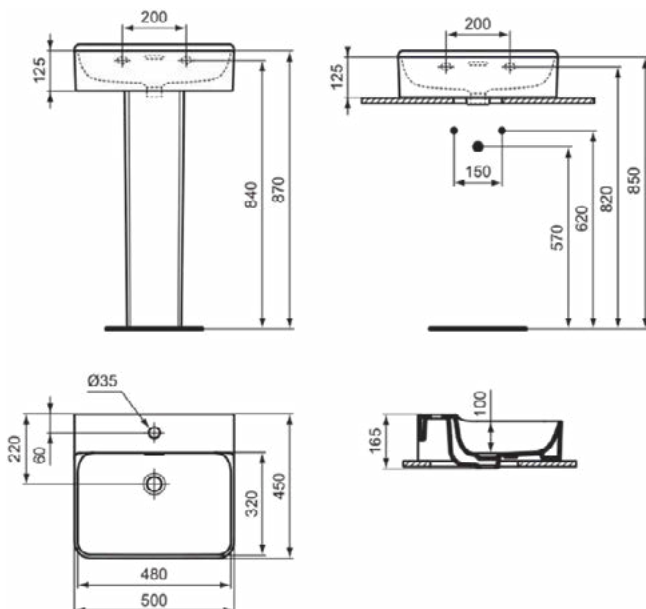

### Product specificaties

Kleurcode:	MA
Kleuromschrijving:	wit
IdealPlus technologie:	Ja
Geslepen onderzijde:	Ja
Model voor mindervaliden:	Nee
Met kettingoog:	Nee
Materiaal:	Keramisch
Materiaalkwaliteit:	Vitreous China
Aantal kraangaten per gebruiksplaats:	1
Aantal gebruiksplaatsen:	1
Overloop zichtbaar:	Ja
PVD technologie:	Nee
Afzetplateau:	Achterkant
Afwerking van het oppervlak:	glanzend
Positie kraangat:	Midden
Type overloop:	Gleuf
Met rugwand:	Nee
Met afvoerplug:	Nee
Met overloop:	Ja