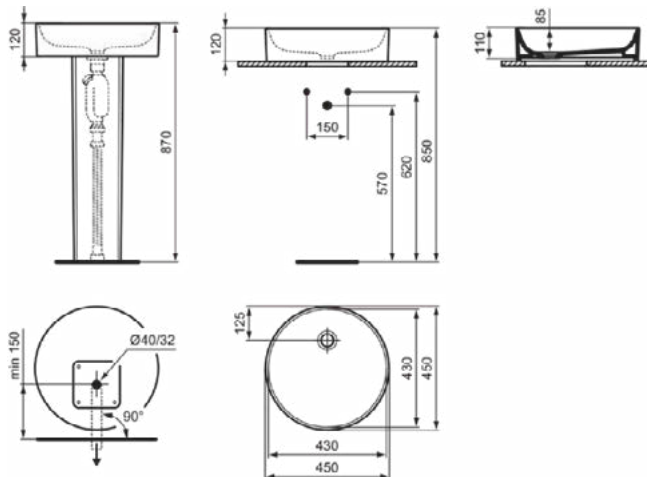

CONCA

T3696MA

CONCA | Opbouwwastafel 450x450x110 mm in wit afwerking, zonder kraangat, met overloop
| Ruimtebesparende wastafel, IdealPlus

Afbeelding & technische tekening

Algemene informatie

Productcategorie:	Wastafels
Producttype:	Opbouwwastafel
Merk:	Ideal Standard
Collectie:	CONCA
Ontwerper:	Palomba Serafini Associati
Colour:	MA - Wit
Afwerking van het oppervlak:	glanzend
Hoogte (mm):	110
Breedte (mm):	450
Lengte / sprong (mm):	450
Nettogewicht (kg):	9.00
EAN-code:	8014140468660

Kenmerken

Ruimtebesparende wastafel

IdealPlus

Downloads

- [• EPD](#)
- [• Installation Guide](#)

Productnormen & certificeringen

Normen:	EN 14688
Prestatieverklaring classificatie (DoP):	CL00

Product specificaties

Kleurcode:	MA
Kleuromschrijving:	wit
IdealPlus technologie:	Ja
Geslepen achterkant:	Nee
Geslepen onderzijde:	Ja
Model voor mindervaliden:	Nee
Met kettingoog:	Nee
Materiaal:	Keramisch
Materiaalkwaliteit:	Fine Fireclay
Aantal kraangaten per gebruiksplaats:	0
Aantal gebruiksplaatsen:	1
Overloop zichtbaar:	Ja
PVD technologie:	Nee
Afzetplateau:	Geen
Afwerking van het oppervlak:	glanzend
Positie kraangat:	Midden
Type overloop:	Rond