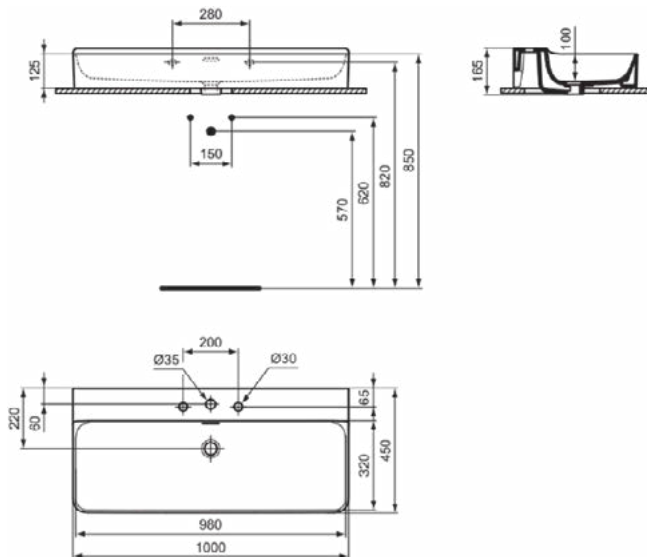

CONCA

T379801

CONCA | Wastafel 1000x450x145 mm in glanzend wit afwerking, 3 met kraangaten, met overloop | Ruimtebesparende wastafel

Afbeelding & technische tekening

Algemene informatie

Productcategorie:	Wastafels
Producttype:	Wastafel
Merk:	Ideal Standard
Collectie:	CONCA
Ontwerper:	Palomba Serafini Associati
Colour:	01 - Glanzend Wit
Afwerking van het oppervlak:	glanzend
Hoogte (mm):	145
Breedte (mm):	1000
Lengte / sprong (mm):	450
Nettogewicht (kg):	25.40
EAN-code:	8014140458142

Kenmerken

Ruimtebesparende wastafel

Productnormen & certificeringen

Normen:	EN 14688
Prestatieverklaring classificatie (DoP):	CL25

Product specificaties

Kleurcode:	01
Kleuromschrijving:	glanzend wit
Model voor mindervaliden:	Nee
Met kettingoog:	Nee
Materiaal:	Keramisch
Materiaalkwaliteit:	Fine Fireclay
Aantal kraangaten per gebruiksplaats:	3
Aantal gebruiksplaatsen:	1
Overloop zichtbaar:	Ja
PVD technologie:	Nee
Afzetplateau:	Achterkant
Afwerking van het oppervlak:	glanzend
Positie kraangat:	Links / Rechts / Midden
Type overloop:	Gleuf
Met rugwand:	Nee
Met afvoerplug:	Nee
Met overloop:	Ja
Met sifon:	Nee
Inclusief bevestigingsmateriaal:	Nee
Bevestigingswijze:	Wand
Aanbevolen zaagmal:	TT0299724