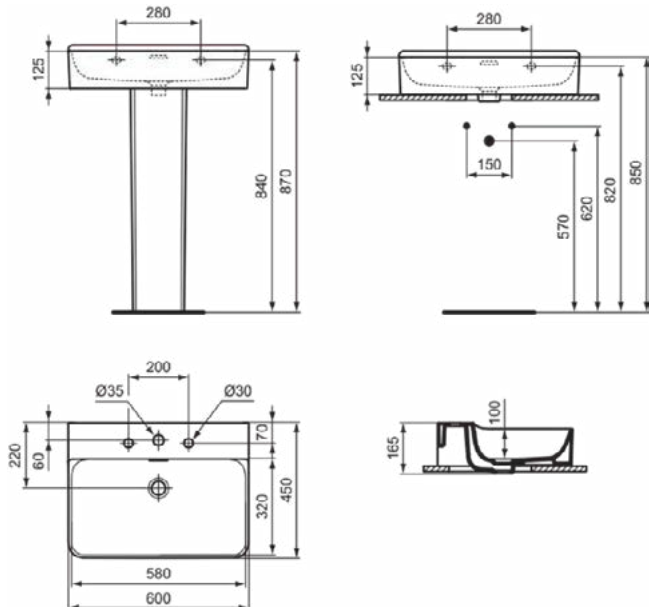

CONCA

T381901

CONCA | Wastafel 600x450x145 mm in glanzend wit afwerking, 3 met kraangaten, met overloop | Ruimtebesparende wastafel

Afbeelding & technische tekening

Algemene informatie

Productcategorie:	Wastafels
Producttype:	Wastafel
Merk:	Ideal Standard
Collectie:	CONCA
Ontwerper:	Palomba Serafini Associati
Colour:	01 - Glanzend Wit
Afwerking van het oppervlak:	glanzend
Hoogte (mm):	145
Breedte (mm):	600
Lengte / sprong (mm):	450
Nettogewicht (kg):	17.00
EAN-code:	8014140458357

Kenmerken

Ruimtebesparende wastafel

Productnormen & certificeringen

Normen:	EN 14688
Prestatieverklaring classificatie (DoP):	CL25

Product specificaties

Kleurcode:	01
Kleuromschrijving:	glanzend wit
Geslepen onderzijde:	Ja
Model voor mindervaliden:	Nee
Met kettingoog:	Nee
Materiaal:	Keramisch
Materiaalkwaliteit:	Vitreous China
Aantal kraangaten per gebruiksplaats:	3
Aantal gebruiksplaatsen:	1
Overloop zichtbaar:	Ja
PVD technologie:	Nee
Afzetplateau:	Achterkant
Afwerking van het oppervlak:	glanzend
Positie kraangat:	Links / Rechts / Midden
Type overloop:	Gleuf
Met rugwand:	Nee
Met afvoerplug:	Nee
Met overloop:	Ja
Met sifon:	Nee
Inclusief bevestigingsmateriaal:	Nee
Bevestigingswijze:	Wand