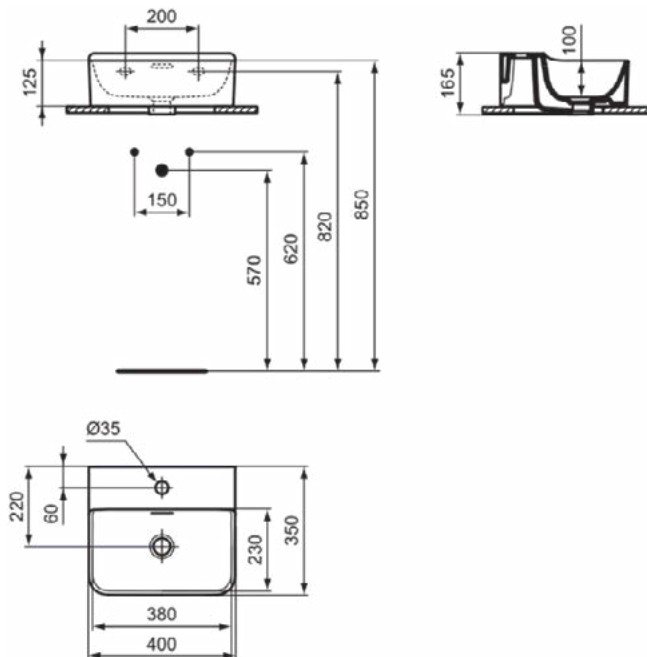

CONCA

T3695V1

CONCA | Fontein 400x350x165 mm in Silk White afwerking, 1 met kraangat, met overloop | Ruimtebesparende wastafel

Afbeelding & technische tekening

Algemene informatie

Productcategorie:	Wastafels
Producttype:	Fontein
Merk:	Ideal Standard
Collectie:	CONCA
Ontwerper:	Palomba Serafini Associati
Colour:	V1 - Silk White
Afwerking van het oppervlak:	satijn
Hoogte (mm):	165
Breedte (mm):	400
Lengte / sprong (mm):	350
Nettogewicht (kg):	11.80
EAN-code:	8014140478034

Kenmerken

Ruimtebesparende wastafel

Productnormen & certificeringen

Normen:	EN 14688
Prestatieverklaring classificatie (DoP):	CL25

Product specificaties

Kleurcode:	V1
Kleuromschrijving:	Silk White
Model voor mindervaliden:	Nee
Met kettingoog:	Nee
Materiaal:	Keramisch
Materiaalkwaliteit:	Vitreous China
Aantal kraangaten per gebruiksplaats:	1
Aantal gebruiksplaatsen:	1
Overloop zichtbaar:	Ja
PVD technologie:	Nee
Afzetplateau:	Achterkant
Afwerking van het oppervlak:	satijn
Positie kraangat:	Midden
Type overloop:	Gleuf
Met rugwand:	Nee
Met afvoerplug:	Nee
Met overloop:	Ja
Met sifon:	Nee
Inclusief bevestigingsmateriaal:	Nee
Bevestigingswijze:	Wand
Aanbevolen zaagmal:	TT0298618