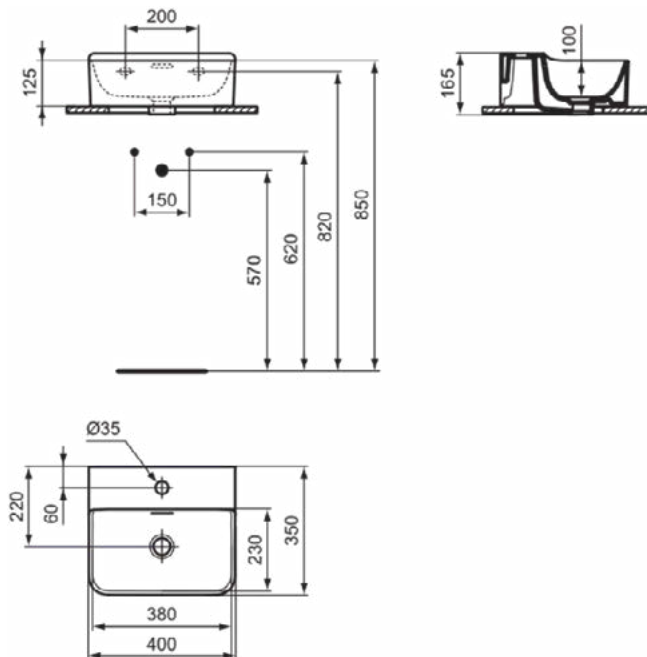

CONCA

T3695MA

CONCA | Fontein 400x350x165 mm in wit afwerking, 1 met kraangat, met overloop | Ruimtebesparende wastafel, IdealPlus

Afbeelding & technische tekening

Algemene informatie

Productcategorie:	Wastafels
Producttype:	Fontein
Merk:	Ideal Standard
Collectie:	CONCA
Ontwerper:	Palomba Serafini Associati
Colour:	MA - Wit
Afwerking van het oppervlak:	glanzend
Hoogte (mm):	165
Breedte (mm):	400
Lengte / sprong (mm):	350
Nettogewicht (kg):	11.80
EAN-code:	8014140468653

Kenmerken

Ruimtebesparende wastafel

IdealPlus

Productnormen & certificeringen

Normen:	EN 14688
Prestatieverklaring classificatie (DoP):	CL25

Product specificaties

Kleurcode:	MA
Kleuromschrijving:	wit
IdealPlus technologie:	Ja
Model voor mindervaliden:	Nee
Met kettingoog:	Nee
Materiaal:	Keramisch
Materiaalkwaliteit:	Vitreous China
Aantal kraangaten per gebruiksplaats:	1
Aantal gebruiksplaatsen:	1
Overloop zichtbaar:	Ja
PVD technologie:	Nee
Afzetplateau:	Achterkant
Afwerking van het oppervlak:	glanzend
Positie kraangat:	Midden
Type overloop:	Gleuf
Met rugwand:	Nee
Met afvoerplug:	Nee
Met overloop:	Ja
Met sifon:	Nee
Inclusief bevestigingsmateriaal:	Nee
Bevestigingswijze:	Wand