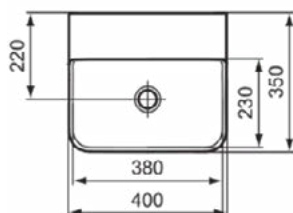

CONCA

T387501

CONCA | Fontein 400x350x165 mm in glanzend wit afwerking, zonder kraangat, zonder overloop | Ruimtebesparende wastafel

Afbeelding & technische tekening

Algemene informatie

Productcategorie:	Wastafels
Producttype:	Fontein
Merk:	Ideal Standard
Collectie:	CONCA
Ontwerper:	Palomba Serafini Associati
Colour:	01 - Glanzend Wit
Afwerking van het oppervlak:	glanzend
Hoogte (mm):	165
Breedte (mm):	400
Lengte / sprong (mm):	350
Nettogewicht (kg):	11.80
EAN-code:	8014140458739

Kenmerken

Ruimtebesparende wastafel

Productnormen & certificeringen

Normen:	EN 14688
Prestatieverklaring classificatie (DoP):	CL00

Product specificaties

Kleurcode:	01
Kleuromschrijving:	glanzend wit
Model voor mindervaliden:	Nee
Met kettingoog:	Nee
Materiaal:	Keramisch
Materiaalkwaliteit:	Vitreous China
Aantal kraangaten per gebruiksplaats:	0
Aantal gebruiksplaatsen:	1
Overloop zichtbaar:	Nee
PVD technologie:	Nee
Afzetplateau:	Achterkant
Afwerking van het oppervlak:	glanzend
Type overloop:	Gleuf
Met rugwand:	Nee
Met afvoerplug:	Nee
Met overloop:	Nee
Met sifon:	Nee
Inclusief bevestigingsmateriaal:	Nee
Bevestigingswijze:	Wand
Aanbevolen zaagmal:	TT0298618