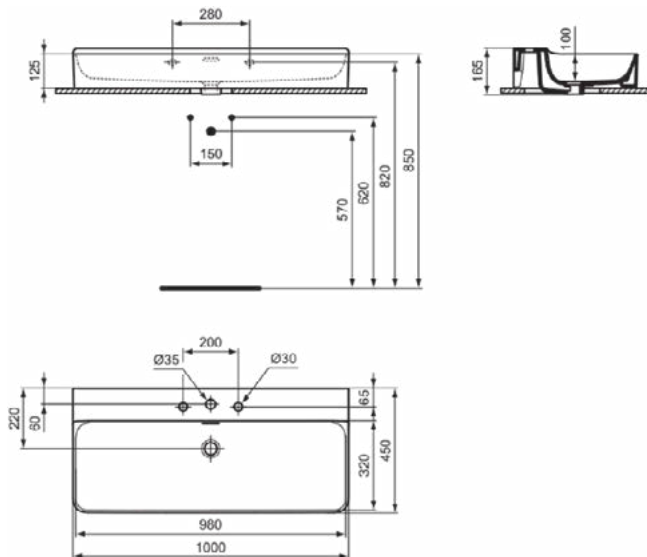

CONCA

T3833MA

CONCA | Wastafel 1000x450x145 mm in wit afwerking, 3 met kraangaten, met overloop | Ruimtebesparende wastafel, IdealPlus

Afbeelding & technische tekening

Algemene informatie

Productcategorie:	Wastafels
Producttype:	Wastafel
Merk:	Ideal Standard
Collectie:	CONCA
Ontwerper:	Palomba Serafini Associati
Colour:	MA - Wit
Afwerking van het oppervlak:	glanzend
Hoogte (mm):	145
Breedte (mm):	1000
Lengte / sprong (mm):	450
Nettogewicht (kg):	25.40
EAN-code:	8014140469193

Kenmerken

Ruimtebesparende wastafel

IdealPlus

Productnormen & certificeringen

Normen:	EN 14688
Prestatieverklaring classificatie (DoP):	CL25

Product specificaties

Kleurcode:	MA
Kleuromschrijving:	wit
IdealPlus technologie:	Ja
Geslepen onderzijde:	Ja
Model voor mindervaliden:	Nee
Met kettingoog:	Nee
Materiaal:	Keramisch
Materiaalkwaliteit:	Fine Fireclay
Aantal kraangaten per gebruiksplaats:	3
Aantal gebruiksplaatsen:	1
Overloop zichtbaar:	Ja
PVD technologie:	Nee
Afzetplateau:	Achterkant
Afwerking van het oppervlak:	glanzend
Positie kraangat:	Links / Rechts / Midden
Type overloop:	Gleuf
Met rugwand:	Nee
Met afvoerplug:	Nee
Met overloop:	Ja
Met sifon:	Nee
Inclusief bevestigingsmateriaal:	Nee