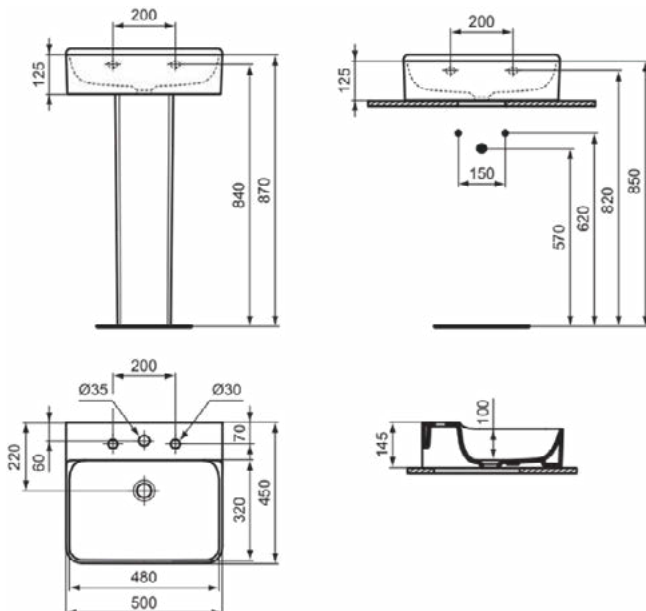

Product specificaties

Kleurcode:	01
Kleuromschrijving:	glanzend wit
Model voor mindervaliden:	Nee
Met kettingoog:	Nee
Materiaal:	Keramisch
Materiaalkwaliteit:	Vitreous China
Aantal kraangaten per gebruiksplaats:	3
Aantal gebruiksplaatsen:	1
Overloop zichtbaar:	Nee
PVD technologie:	Nee
Afzetplateau:	Achterkant
Afwerking van het oppervlak:	glanzend
Positie kraangat:	Links / Rechts / Midden
Type overloop:	Gleuf
Met rugwand:	Nee
Met afvoerplug:	Nee
Met overloop:	Nee
Met sifon:	Nee
Inclusief bevestigingsmateriaal:	Nee
Bevestigingswijze:	Wand
Aanbevolen zaagmal:	TT0299724