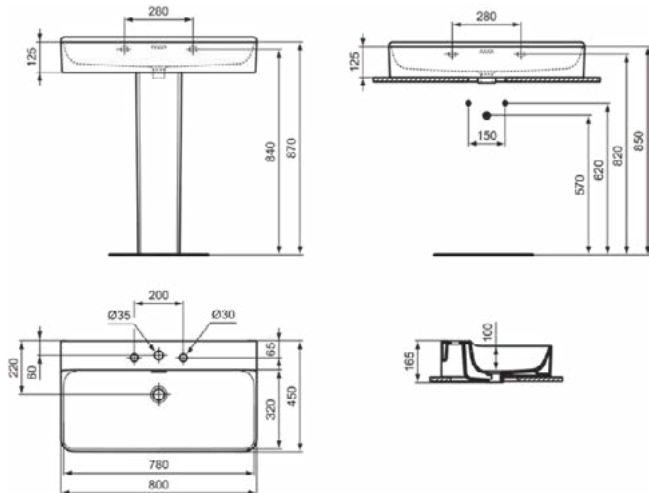

CONCA

T382701

CONCA | Wastafel 800x450x145 mm in glanzend wit afwerking, 3 met kraangaten, met overloop | Ruimtebesparende wastafel

Afbeelding & technische tekening

Algemene informatie

Productcategorie:	Wastafels
Producttype:	Wastafel
Merk:	Ideal Standard
Collectie:	CONCA
Ontwerper:	Palomba Serafini Associati
Colour:	01 - Glanzend Wit
Afwerking van het oppervlak:	glanzend
Hoogte (mm):	145
Breedte (mm):	800
Lengte / sprong (mm):	450
Nettogewicht (kg):	21.90
EAN-code:	8014140458418

Kenmerken

Ruimtebesparende wastafel

Productnormen & certificeringen

Normen:	EN 14688
Prestatieverklaring classificatie (DoP):	CL25

Product specificaties

Kleurcode:	01
Kleuromschrijving:	glanzend wit
Geslepen onderzijde:	Ja
Model voor mindervaliden:	Nee
Met kettingoog:	Nee
Materiaal:	Keramisch
Materiaalkwaliteit:	Vitreous China
Aantal kraangaten per gebruiksplaats:	3
Aantal gebruiksplaatsen:	1
Overloop zichtbaar:	Ja
PVD technologie:	Nee
Afzetplateau:	Achterkant
Afwerking van het oppervlak:	glanzend
Positie kraangat:	Links / Rechts / Midden
Type overloop:	Gleuf
Met rugwand:	Nee
Met afvoerplug:	Nee
Met overloop:	Ja
Met sifon:	Nee
Inclusief bevestigingsmateriaal:	Nee
Bevestigingswijze:	Wand