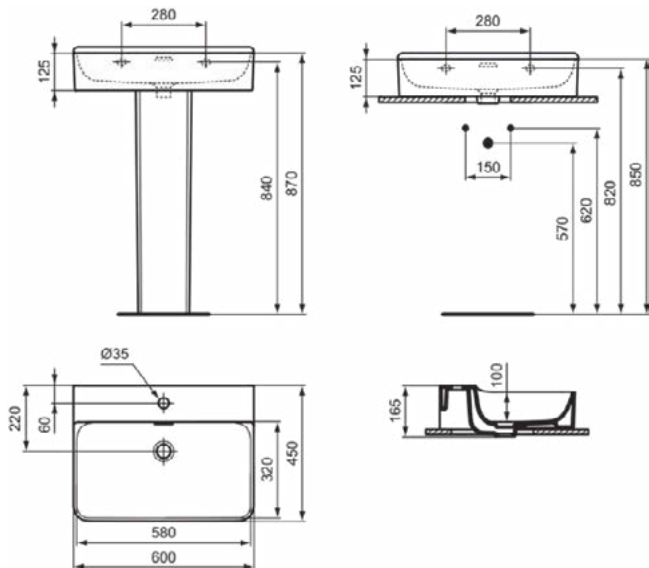

CONCA

T3818MA

CONCA | Wastafel 600x450x145 mm in wit afwerking, 1 met kraangat, met overloop | Ruimtebesparende wastafel, IdealPlus

Afbeelding & technische tekening

Algemene informatie

Productcategorie:	Wastafels
Producttype:	Wastafel
Merk:	Ideal Standard
Collectie:	CONCA
Ontwerper:	Palomba Serafini Associati
Colour:	MA - Wit
Afwerking van het oppervlak:	glanzend
Hoogte (mm):	145
Breedte (mm):	600
Lengte / sprong (mm):	450
Nettogewicht (kg):	17.00
EAN-code:	8014140469063

Kenmerken

Ruimtebesparende wastafel

IdealPlus

Productnormen & certificeringen

Normen:	EN 14688
Prestatieverklaring classificatie (DoP):	CL25

Product specificaties

Kleurcode:	MA
Kleuromschrijving:	wit
IdealPlus technologie:	Ja
Geslepen onderzijde:	Ja
Model voor mindervaliden:	Nee
Met kettingoog:	Nee
Materiaal:	Keramisch
Materiaalkwaliteit:	Vitreous China
Aantal kraangaten per gebruiksplaats:	1
Aantal gebruiksplaatsen:	1
Overloop zichtbaar:	Ja
PVD technologie:	Nee
Afzetplateau:	Achterkant
Afwerking van het oppervlak:	glanzend
Positie kraangat:	Midden
Type overloop:	Gleuf
Met rugwand:	Nee
Met afvoerplug:	Nee
Met overloop:	Ja
Met sifon:	Nee
Inclusief bevestigingsmateriaal:	Nee