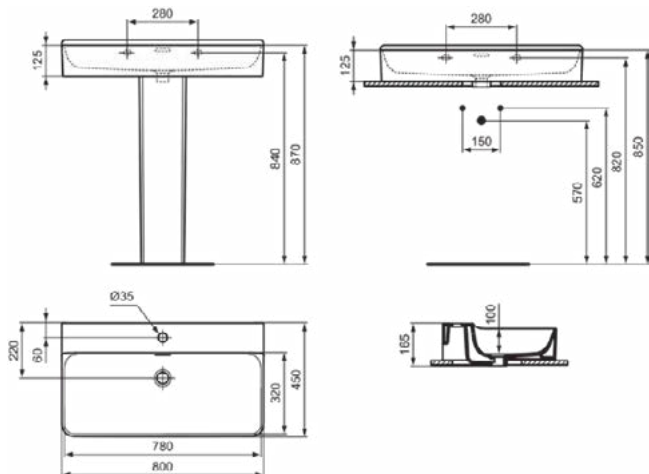

CONCA

T3826V1

CONCA | Wastafel 800x450x145 mm in Silk White afwerking, 1 met kraangat, met overloop | Ruimtebesparende wastafel

Afbeelding & technische tekening

Algemene informatie

Productcategorie:	Wastafels
Producttype:	Wastafel
Merk:	Ideal Standard
Collectie:	CONCA
Ontwerper:	Palomba Serafini Associati
Colour:	V1 - Silk White
Afwerking van het oppervlak:	satijn
Hoogte (mm):	145
Breedte (mm):	800
Lengte / sprong (mm):	450
Nettogewicht (kg):	21.90
EAN-code:	8014140478522

Kenmerken

Ruimtebesparende wastafel

Productnormen & certificeringen

Normen:	EN 14688
Prestatieverklaring classificatie (DoP):	CL25

Product specificaties

Kleurcode:	V1
Kleuromschrijving:	Silk White
Geslepen onderzijde:	Ja
Model voor mindervaliden:	Nee
Met kettingoog:	Nee
Materiaal:	Keramisch
Materiaalkwaliteit:	Vitreous China
Aantal kraangaten per gebruiksplaats:	1
Aantal gebruiksplaatsen:	1
Overloop zichtbaar:	Ja
PVD technologie:	Nee
Afzetplateau:	Achterkant
Afwerking van het oppervlak:	satijn
Positie kraangat:	Midden
Type overloop:	Gleuf
Met rugwand:	Nee
Met afvoerplug:	Nee
Met overloop:	Ja
Met sifon:	Nee
Inclusief bevestigingsmateriaal:	Nee
Bevestigingswijze:	Wand