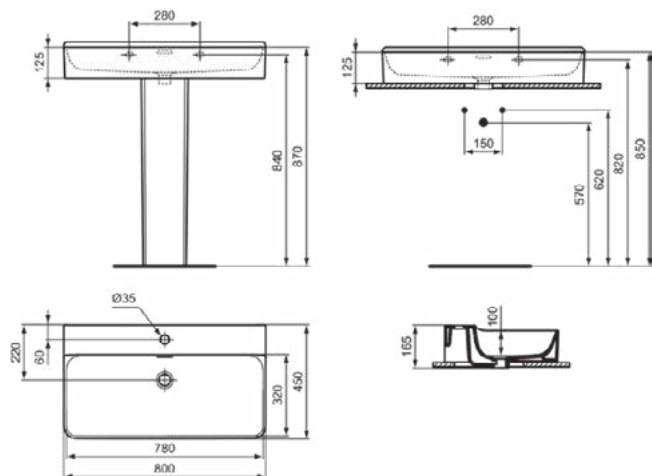

Product specificaties

Kleurcode:	V1
Kleuromschrijving:	Silk White
Model voor mindervaliden:	Nee
Met kettingoog:	Nee
Materiaal:	Keramisch
Materiaalkwaliteit:	Vitreous China
Aantal kraangaten per gebruiksplaats:	1
Aantal gebruiksplaatsen:	1
Overloop zichtbaar:	Ja
PVD technologie:	Nee
Afzetplateau:	Achterkant
Afwerking van het oppervlak:	satijn
Positie kraangat:	Midden
Type overloop:	Gleuf
Met rugwand:	Nee
Met afvoerplug:	Nee
Met overloop:	Ja
Met sifon:	Nee
Inclusief bevestigingsmateriaal:	Nee
Bevestigingswijze:	Wand
Aanbevolen zaagmal:	TT0299724