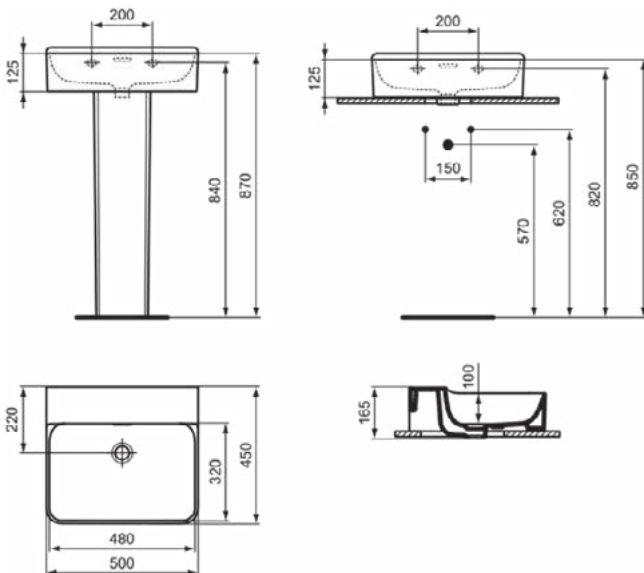

Product specificaties

Kleurcode:	MA
Kleuromschrijving:	wit
IdealPlus technologie:	Ja
Geslepen onderzijde:	Ja
Model voor mindervaliden:	Nee
Met kettingoog:	Nee
Materiaal:	Keramisch
Materiaalkwaliteit:	Vitreous China
Aantal kraangaten per gebruiksplaats:	0
Aantal gebruiksplaatsen:	1
Overloop zichtbaar:	Ja
PVD technologie:	Nee
Afzetplateau:	Achterkant
Afwerking van het oppervlak:	glanzend
Type overloop:	Gleuf
Met rugwand:	Nee
Met afvoerplug:	Nee
Met overloop:	Ja
Met sifon:	Nee
Inclusief bevestigingsmateriaal:	Nee
Bevestigingswijze:	Wand
Aanbevolen zaagmal:	TT0299724