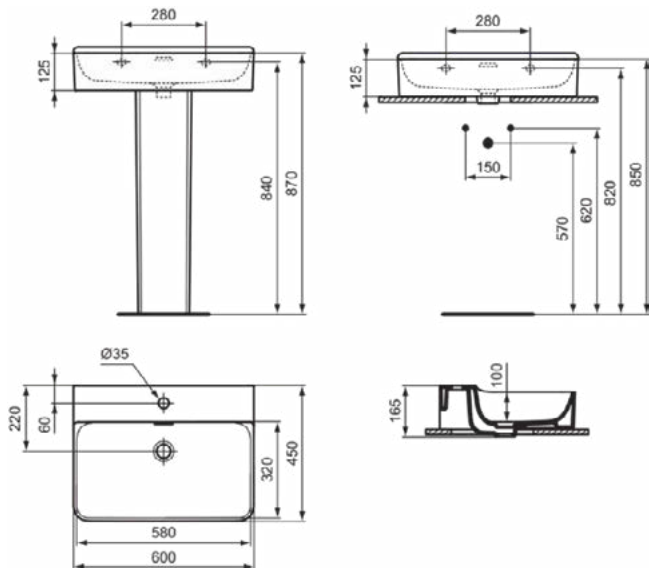

CONCA

T3691V1

CONCA | Wastafel 600x450x145 mm in Silk White afwerking, 1 met kraangat, met overloop | Ruimtebesparende wastafel

Afbeelding & technische tekening

Algemene informatie

Productcategorie:	Wastafels
Producttype:	Wastafel
Merk:	Ideal Standard
Collectie:	CONCA
Ontwerper:	Palomba Serafini Associati
Colour:	V1 - Silk White
Afwerking van het oppervlak:	satijn
Hoogte (mm):	145
Breedte (mm):	600
Lengte / sprong (mm):	450
Nettogewicht (kg):	17.00
EAN-code:	8014140477990

Kenmerken

Ruimtebesparende wastafel

Productnormen & certificeringen

Normen:	EN 14688
Prestatieverklaring classificatie (DoP):	CL25

Product specificaties

Kleurcode:	V1
Kleuromschrijving:	Silk White
Model voor mindervaliden:	Nee
Met kettingoog:	Nee
Materiaal:	Keramisch
Materiaalkwaliteit:	Vitreous China
Aantal kraangaten per gebruiksplaats:	1
Aantal gebruiksplaatsen:	1
Overloop zichtbaar:	Ja
PVD technologie:	Nee
Afzetplateau:	Achterkant
Afwerking van het oppervlak:	satijn
Positie kraangat:	Midden
Type overloop:	Gleuf
Met rugwand:	Nee
Met afvoerplug:	Nee
Met overloop:	Ja
Met sifon:	Nee
Inclusief bevestigingsmateriaal:	Nee
Bevestigingswijze:	Wand
Aanbevolen zaagmal:	TT0299724