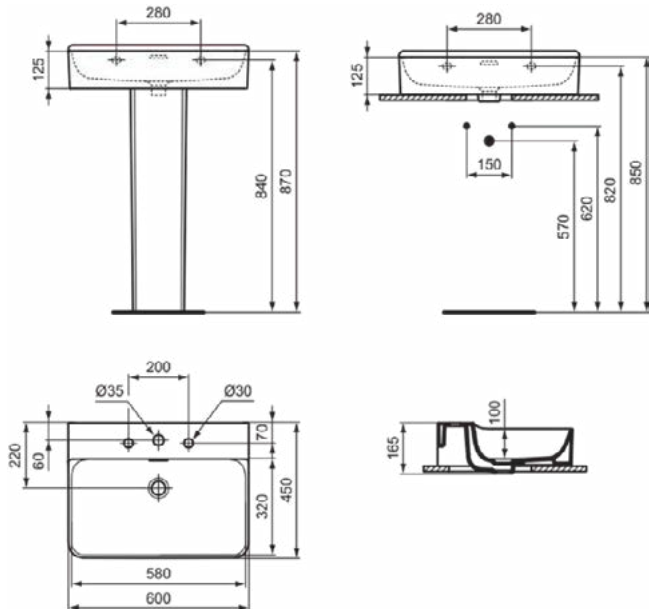

CONCA

T378801

CONCA | Wastafel 600x450x145 mm in glanzend wit afwerking, 3 met kraangaten, met overloop | Ruimtebesparende wastafel

Afbeelding & technische tekening

Algemene informatie

Productcategorie:	Wastafels
Producttype:	Wastafel
Merk:	Ideal Standard
Collectie:	CONCA
Ontwerper:	Palomba Serafini Associati
Colour:	01 - Glanzend Wit
Afwerking van het oppervlak:	glanzend
Hoogte (mm):	145
Breedte (mm):	600
Lengte / sprong (mm):	450
Nettogewicht (kg):	17.00
EAN-code:	8014140458043

Kenmerken

Ruimtebesparende wastafel

Productnormen & certificeringen

Normen:	EN 14688
Prestatieverklaring classificatie (DoP):	CL25

Product specificaties

Kleurcode:	01
Kleuromschrijving:	glanzend wit
Model voor mindervaliden:	Nee
Met kettingoog:	Nee
Materiaal:	Keramisch
Materiaalkwaliteit:	Vitreous China
Aantal kraangaten per gebruiksplaats:	3
Aantal gebruiksplaatsen:	1
Overloop zichtbaar:	Ja
PVD technologie:	Nee
Afzetplateau:	Achterkant
Afwerking van het oppervlak:	glanzend
Positie kraangat:	Links / Rechts / Midden
Type overloop:	Gleuf
Met rugwand:	Nee
Met afvoerplug:	Nee
Met overloop:	Ja
Met sifon:	Nee
Inclusief bevestigingsmateriaal:	Nee
Bevestigingswijze:	Wand
Aanbevolen zaagmal:	TT0299724