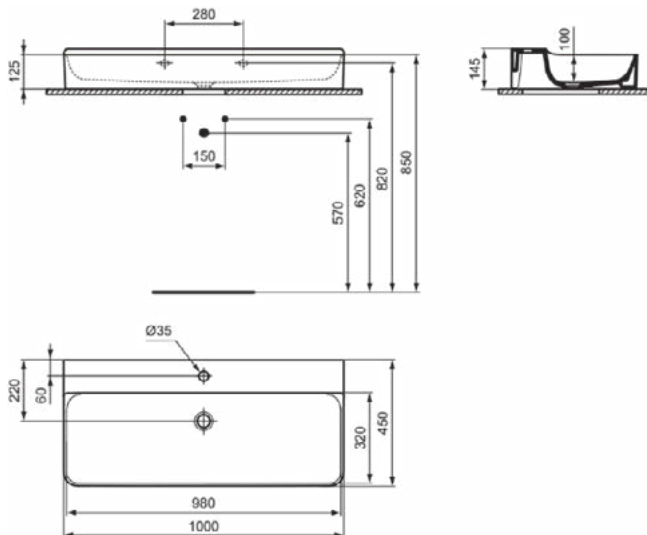

CONCA

T3800MA

CONCA | Wastafel 1000x450x145 mm in wit afwerking, 1 met kraangat, zonder overloop | Ruimtebesparende wastafel, IdealPlus

Afbeelding & technische tekening

Algemene informatie

Productcategorie:	Wastafels
Producttype:	Wastafel
Merk:	Ideal Standard
Collectie:	CONCA
Ontwerper:	Palomba Serafini Associati
Colour:	MA - Wit
Afwerking van het oppervlak:	glanzend
Hoogte (mm):	145
Breedte (mm):	1000
Lengte / sprong (mm):	450
Nettogewicht (kg):	25.40
EAN-code:	8014140468882

Kenmerken

Ruimtebesparende wastafel

IdealPlus

Productnormen & certificeringen

Normen:	EN 14688
Prestatieverklaring classificatie (DoP):	CL00

Product specificaties

Kleurcode:	MA
Kleuromschrijving:	wit
IdealPlus technologie:	Ja
Model voor mindervaliden:	Nee
Met kettingoog:	Nee
Materiaal:	Keramisch
Materiaalkwaliteit:	Fine Fireclay
Aantal kraangaten per gebruiksplaats:	1
Aantal gebruiksplaatsen:	1
Overloop zichtbaar:	Nee
PVD technologie:	Nee
Afzetplateau:	Achterkant
Afwerking van het oppervlak:	glanzend
Positie kraangat:	Midden
Type overloop:	Gleuf
Met rugwand:	Nee
Met afvoerplug:	Nee
Met overloop:	Nee
Met sifon:	Nee
Bevestigingswijze:	Wand