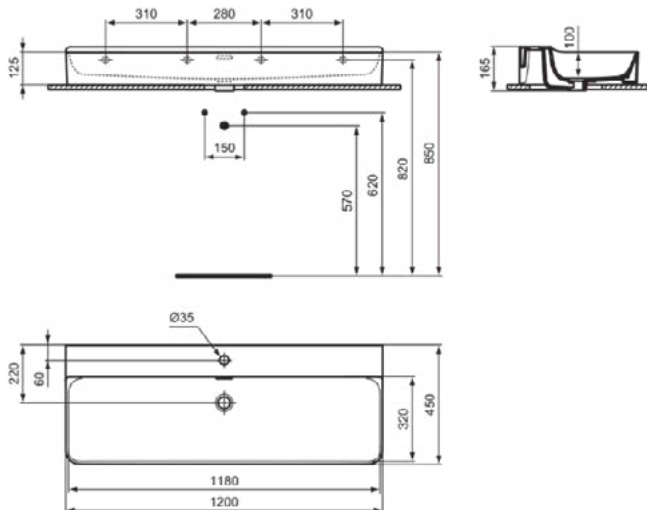

CONCA

T3838V1

CONCA | Wastafel 1200x450x145 mm in Silk White afwerking, 1 met kraangat, met overloop | Ruimtebesparende wastafel

Afbeelding & technische tekening

Algemene informatie

Productcategorie:	Wastafels
Producttype:	Wastafel
Merk:	Ideal Standard
Collectie:	CONCA
Ontwerper:	Palomba Serafini Associati
Colour:	V1 - Silk White
Afwerking van het oppervlak:	satijn
Hoogte (mm):	145
Breedte (mm):	1200
Lengte / sprong (mm):	450
Nettogewicht (kg):	32.00
EAN-code:	8014140478645

Kenmerken

Ruimtebesparende wastafel

Productnormen & certificeringen

Normen:	EN 14688
Prestatieverklaring classificatie (DoP):	CL25

Product specificaties

Kleurcode:	V1
Kleuromschrijving:	Silk White
Geslepen onderzijde:	Ja
Model voor mindervaliden:	Nee
Met kettingoog:	Nee
Materiaal:	Keramisch
Materiaalkwaliteit:	Fine Fireclay
Aantal kraangaten per gebruiksplaats:	1
Aantal gebruiksplaatsen:	1
Overloop zichtbaar:	Ja
PVD technologie:	Nee
Afzetplateau:	Achterkant
Afwerking van het oppervlak:	satijn
Positie kraangat:	Midden
Type overloop:	Gleuf
Met rugwand:	Nee
Met afvoerplug:	Nee
Met overloop:	Ja
Met sifon:	Nee
Inclusief bevestigingsmateriaal:	Nee
Bevestigingswijze:	Wand