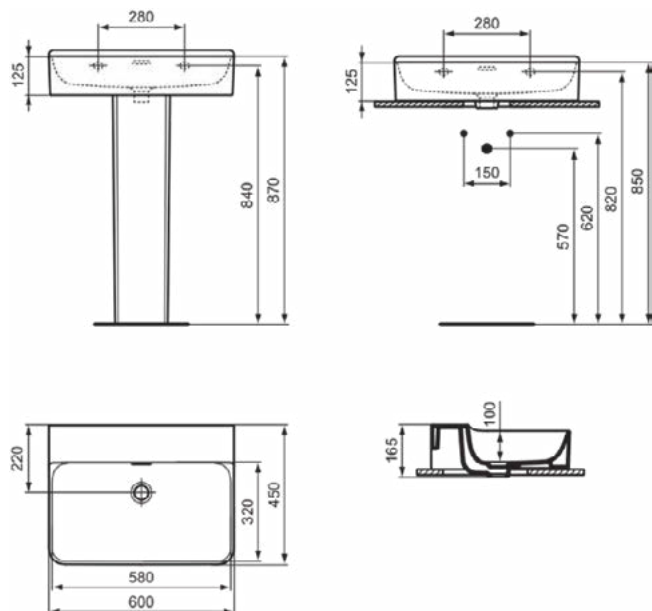

Product specificaties

Kleurcode:	01
Kleuromschrijving:	glanzend wit
Model voor mindervaliden:	Nee
Met kettingoog:	Nee
Materiaal:	Keramisch
Materiaalkwaliteit:	Vitreous China
Aantal kraangaten per gebruiksplaats:	0
Aantal gebruiksplaatsen:	1
Overloop zichtbaar:	Ja
PVD technologie:	Nee
Afzetplateau:	Achterkant
Afwerking van het oppervlak:	glanzend
Type overloop:	Gleuf
Met rugwand:	Nee
Met afvoerplug:	Nee
Met overloop:	Ja
Met sifon:	Nee
Inclusief bevestigingsmateriaal:	Nee
Bevestigingswijze:	Wand
Aanbevolen zaagmal:	TT0299724