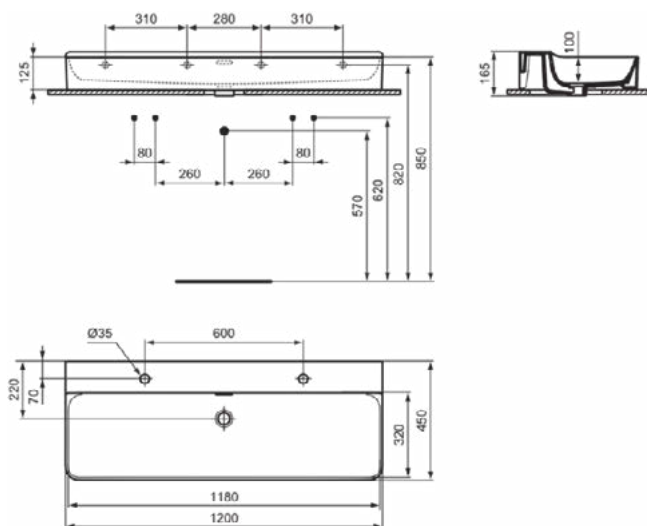

CONCA

T380301

CONCA | Wastafel 1200x450x145 mm in glanzend wit afwerking, 2 met kraangaten, met overloop | Ruimtebesparende wastafel

Afbeelding & technische tekening

Algemene informatie

Productcategorie:	Wastafels
Producttype:	Wastafel
Merk:	Ideal Standard
Collectie:	CONCA
Ontwerper:	Palomba Serafini Associati
Colour:	01 - Glanzend Wit
Afwerking van het oppervlak:	glanzend
Hoogte (mm):	145
Breedte (mm):	1200
Lengte / sprong (mm):	450
Nettogewicht (kg):	32.00
EAN-code:	8014140458197

Kenmerken

Ruimtebesparende wastafel

Productnormen & certificeringen

Normen:	EN 14688
Prestatieverklaring classificatie (DoP):	CL25

Product specificaties

Kleurcode:	01
Kleuromschrijving:	glanzend wit
Model voor mindervaliden:	Nee
Met kettingoog:	Nee
Materiaal:	Keramisch
Materiaalkwaliteit:	Fine Fireclay
Aantal kraangaten per gebruiksplaats:	2
Aantal gebruiksplaatsen:	1
Overloop zichtbaar:	Ja
PVD technologie:	Nee
Afzetplateau:	Achterkant
Afwerking van het oppervlak:	glanzend
Positie kraangat:	Links / Rechts
Type overloop:	Gleuf
Met rugwand:	Nee
Met afvoerplug:	Nee
Met overloop:	Ja
Met sifon:	Nee
Inclusief bevestigingsmateriaal:	Nee
Bevestigingswijze:	Wand
Aanbevolen zaagmal:	TT0299728