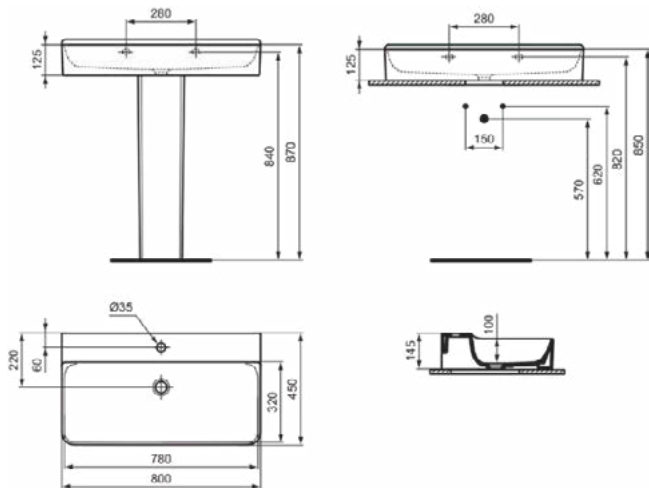

CONCA

T3829MA

CONCA | Wastafel 800x450x145 mm in wit afwerking, 1 met kraangat, zonder overloop | Ruimtebesparende wastafel, IdealPlus

Afbeelding & technische tekening

Algemene informatie

Productcategorie:	Wastafels
Producttype:	Wastafel
Merk:	Ideal Standard
Collectie:	CONCA
Ontwerper:	Palomba Serafini Associati
Colour:	MA - Wit
Afwerking van het oppervlak:	glanzend
Hoogte (mm):	145
Breedte (mm):	800
Lengte / sprong (mm):	450
Nettogewicht (kg):	21.90
EAN-code:	8014140469155

Kenmerken

Ruimtebesparende wastafel

IdealPlus

Productnormen & certificeringen

Normen:	EN 14688
Prestatieverklaring classificatie (DoP):	CL00

Product specificaties

Kleurcode:	MA
Kleuromschrijving:	wit
IdealPlus technologie:	Ja
Geslepen onderzijde:	Ja
Model voor mindervaliden:	Nee
Met kettingoog:	Nee
Materiaal:	Keramisch
Materiaalkwaliteit:	Vitreous China
Aantal kraangaten per gebruiksplaats:	1
Aantal gebruiksplaatsen:	1
Overloop zichtbaar:	Nee
PVD technologie:	Nee
Afzetplateau:	Achterkant
Afwerking van het oppervlak:	glanzend
Positie kraangat:	Midden
Type overloop:	Gleuf
Met rugwand:	Nee
Met afvoerplug:	Nee
Met overloop:	Nee
Met sifon:	Nee
Bevestigingswijze:	Wand