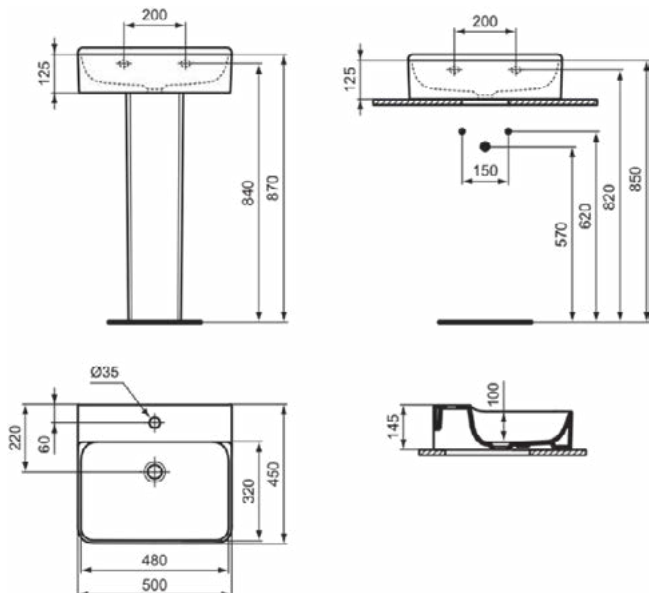

CONCA

T378501

CONCA | Wastafel 500x450x145 mm in glanzend wit afwerking, 1 met kraangat, met overloop
| Ruimtebesparende wastafel

Afbeelding & technische tekening

Algemene informatie

Productcategorie:	Wastafels
Producttype:	Wastafel
Merk:	Ideal Standard
Collectie:	CONCA
Ontwerper:	Palomba Serafini Associati
Colour:	01 - Glanzend Wit
Afwerking van het oppervlak:	glanzend
Hoogte (mm):	145
Breedte (mm):	500
Lengte / sprong (mm):	450
Nettogewicht (kg):	14.00
EAN-code:	8014140458012

Kenmerken

Ruimtebesparende wastafel

Productnormen & certificeringen

Normen:	EN 14688

Product specificaties

Kleurcode:	01
Kleuromschrijving:	glanzend wit
Model voor mindervaliden:	Nee
Met kettingoog:	Nee
Materiaal:	Keramisch
Materiaalkwaliteit:	Vitreous China
Aantal kraangaten per gebruiksplaats:	1
Aantal gebruiksplaatsen:	1
Overloop zichtbaar:	Ja
PVD technologie:	Nee
Afzetplateau:	Achterkant
Afwerking van het oppervlak:	glanzend
Positie kraangat:	Midden
Type overloop:	Gleuf
Met rugwand:	Nee
Met afvoerplug:	Nee
Met overloop:	Ja
Met sifon:	Nee
Bevestigingswijze:	Wand