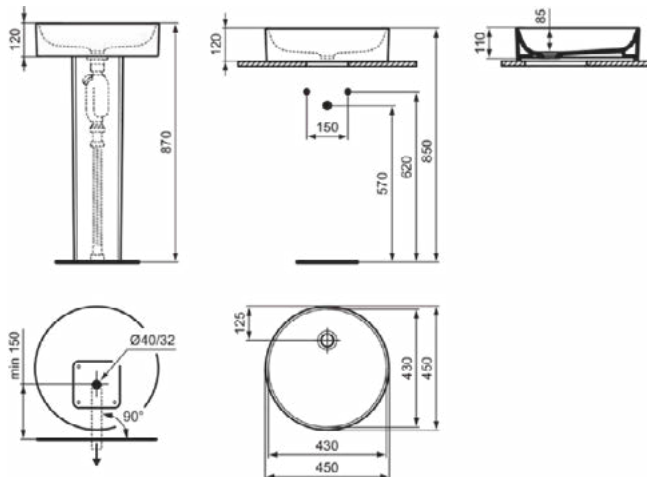

CONCA

T3696V1

CONCA | Opbouwwastafel 450x450x110 mm in Silk White afwerking, zonder kraangat, met overloop | Ruimtebesparende wastafel

Afbeelding & technische tekening

Algemene informatie

Productcategorie:	Wastafels
Producttype:	Opbouwwastafel
Merk:	Ideal Standard
Collectie:	CONCA
Ontwerper:	Palomba Serafini Associati
Colour:	V1 - Silk White
Afwerking van het oppervlak:	satijn
Hoogte (mm):	110
Breedte (mm):	450
Lengte / sprong (mm):	450
Nettogewicht (kg):	9.00
EAN-code:	8014140478041

Kenmerken

Ruimtebesparende wastafel

Downloads

- [• EPD](#)
- [• Installation Guide](#)

Productnormen & certificeringen

Normen:	EN 14688
Prestatieverklaring classificatie (DoP):	CL00

Product specificaties

Kleurcode:	V1
Kleuromschrijving:	Silk White
Geslepen achterkant:	Nee
Geslepen onderzijde:	Ja
Model voor mindervaliden:	Nee
Met kettingoog:	Nee
Materiaal:	Keramisch
Materiaalkwaliteit:	Fine Fireclay
Aantal kraangaten per gebruiksplaats:	0
Aantal gebruiksplaatsen:	1
Overloop zichtbaar:	Ja
PVD technologie:	Nee
Afzetplateau:	Geen
Afwerking van het oppervlak:	satijn
Positie kraangat:	Midden
Type overloop:	Rond
Met rugwand:	Nee