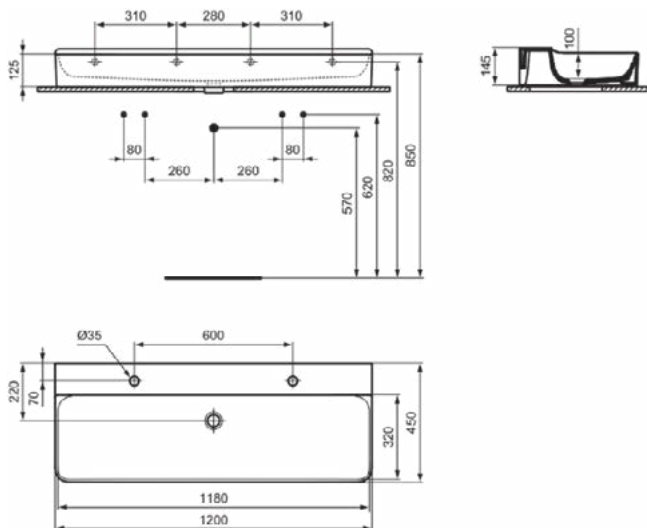

CONCA

T3808MA

CONCA | Wastafel 1200x450x145 mm in wit afwerking, 2 met kraangaten, zonder overloop | Ruimtebesparende wastafel, IdealPlus

Afbeelding & technische tekening

Algemene informatie

Productcategorie:	Wastafels
Producttype:	Wastafel
Merk:	Ideal Standard
Collectie:	CONCA
Ontwerper:	Palomba Serafini Associati
Colour:	MA - Wit
Afwerking van het oppervlak:	glanzend
Hoogte (mm):	145
Breedte (mm):	1200
Lengte / sprong (mm):	450
Nettogewicht (kg):	32.00
EAN-code:	8014140468967

Kenmerken

Ruimtebesparende wastafel

IdealPlus

Productnormen & certificeringen

Normen:	EN 14688
Prestatieverklaring classificatie (DoP):	CL00

Product specificaties

Kleurcode:	MA
Kleuromschrijving:	wit
IdealPlus technologie:	Ja
Model voor mindervaliden:	Nee
Met kettingoog:	Nee
Materiaal:	Keramisch
Materiaalkwaliteit:	Fine Fireclay
Aantal kraangaten per gebruiksplaats:	2
Aantal gebruiksplaatsen:	1
Overloop zichtbaar:	Nee
PVD technologie:	Nee
Afzetplateau:	Achterkant
Afwerking van het oppervlak:	glanzend
Positie kraangat:	Links / Rechts
Type overloop:	Gleuf
Met rugwand:	Nee
Met afvoerplug:	Nee
Met overloop:	Nee
Met sifon:	Nee
Inclusief bevestigingsmateriaal:	Nee
Bevestigingswijze:	Wand