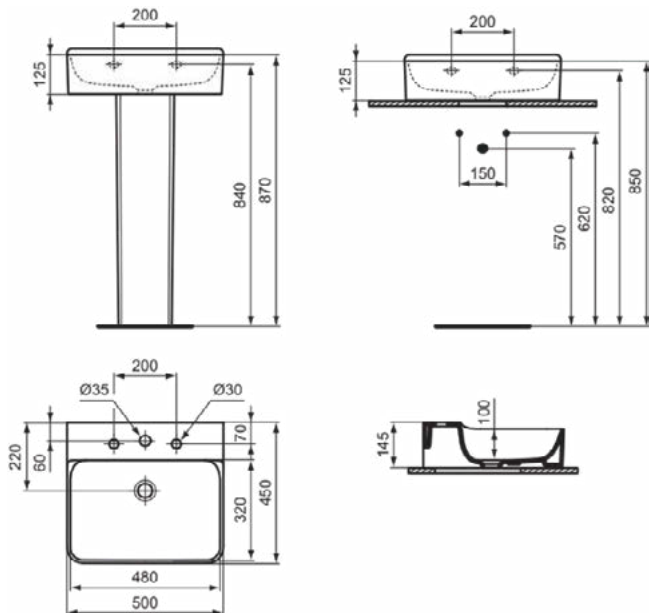

CONCA

T3786MA

CONCA | Wastafel 500x450x145 mm in wit afwerking, 3 met kraangaten, zonder overloop | Ruimtebesparende wastafel, IdealPlus

Afbeelding & technische tekening

Algemene informatie

Productcategorie:	Wastafels
Producttype:	Wastafel
Merk:	Ideal Standard
Collectie:	CONCA
Ontwerper:	Palomba Serafini Associati
Colour:	MA - Wit
Afwerking van het oppervlak:	glanzend
Hoogte (mm):	145
Breedte (mm):	500
Lengte / sprong (mm):	450
Nettogewicht (kg):	14.00
EAN-code:	8014140468745

Kenmerken

Ruimtebesparende wastafel

IdealPlus

Productnormen & certificeringen

Normen:	EN 14688

Product specificaties

Kleurcode:	MA
Kleuromschrijving:	wit
IdealPlus technologie:	Ja
Model voor mindervaliden:	Nee
Met kettingoog:	Nee
Materiaal:	Keramisch
Materiaalkwaliteit:	Vitreous China
Aantal kraangaten per gebruiksplaats:	3
Aantal gebruiksplaatsen:	1
Overloop zichtbaar:	Nee
PVD technologie:	Nee
Afzetplateau:	Achterkant
Afwerking van het oppervlak:	glanzend
Positie kraangat:	Links / Rechts / Midden
Type overloop:	Gleuf
Met rugwand:	Nee
Met afvoerplug:	Nee
Met overloop:	Nee
Met sifon:	Nee
Inclusief bevestigingsmateriaal:	Nee
Bevestigingswijze:	Wand
Aanbevolen zaagmal:	TT0299724