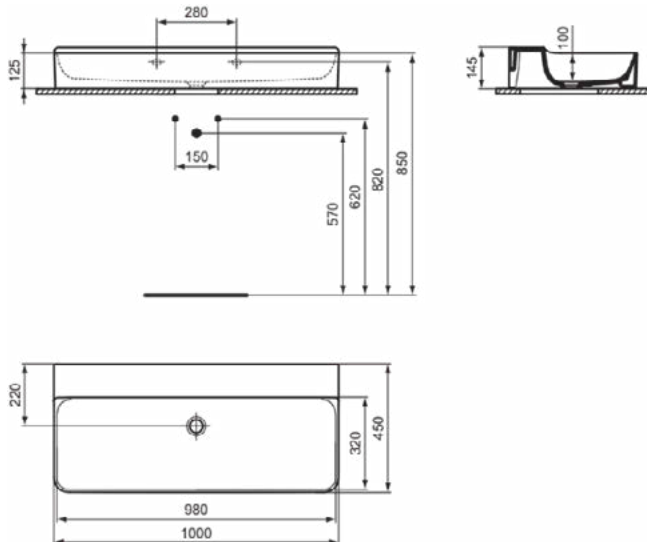

CONCA

T380201

CONCA | Wastafel 1000x450x145 mm in glanzend wit afwerking, zonder kraangat, zonder overloop | Ruimtebesparende wastafel

Afbeelding & technische tekening

Algemene informatie

Productcategorie:	Wastafels
Producttype:	Wastafel
Merk:	Ideal Standard
Collectie:	CONCA
Ontwerper:	Palomba Serafini Associati
Colour:	01 - Glanzend Wit
Afwerking van het oppervlak:	glanzend
Hoogte (mm):	145
Breedte (mm):	1000
Lengte / sprong (mm):	450
Nettogewicht (kg):	25.40
EAN-code:	8014140458180

Kenmerken

Ruimtebesparende wastafel

Productnormen & certificeringen

Normen:	EN 14688
Prestatieverklaring classificatie (DoP):	CL00

Product specificaties

Kleurcode:	01
Kleuromschrijving:	glanzend wit
Model voor mindervaliden:	Nee
Met kettingoog:	Nee
Materiaal:	Keramisch
Materiaalkwaliteit:	Fine Fireclay
Aantal kraangaten per gebruiksplaats:	0
Aantal gebruiksplaatsen:	1
Overloop zichtbaar:	Nee
PVD technologie:	Nee
Afzetplateau:	Achterkant
Afwerking van het oppervlak:	glanzend
Type overloop:	Gleuf
Met rugwand:	Nee
Met afvoerplug:	Nee
Met overloop:	Nee
Met sifon:	Nee
Inclusief bevestigingsmateriaal:	Nee
Bevestigingswijze:	Wand
Aanbevolen zaagmal:	TT0299724