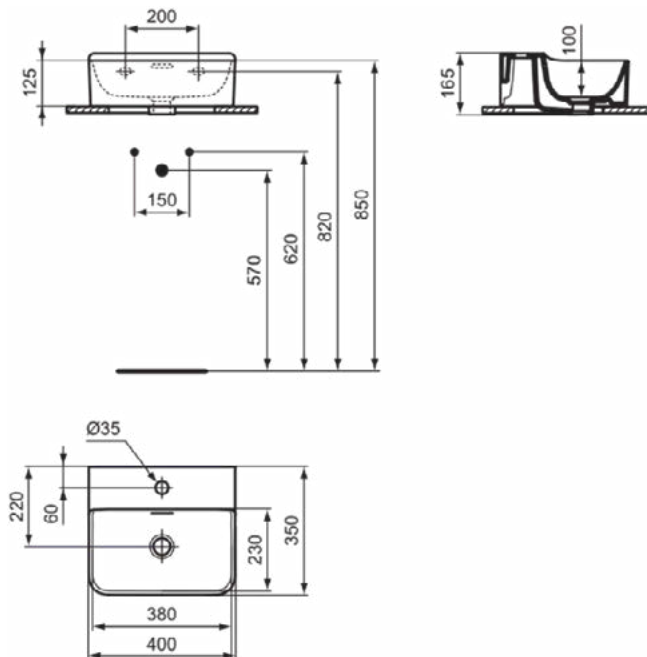

CONCA

T3876V1

CONCA | Fontein 400x350x165 mm in Silk White afwerking, 1 met kraangat, met overloop | Ruimtebesparende wastafel

Afbeelding & technische tekening

Algemene informatie

Productcategorie:	Wastafels
Producttype:	Fontein
Merk:	Ideal Standard
Collectie:	CONCA
Ontwerper:	Palomba Serafini Associati
Colour:	V1 - Silk White
Afwerking van het oppervlak:	satijn
Hoogte (mm):	165
Breedte (mm):	400
Lengte / sprong (mm):	350
Nettogewicht (kg):	11.80
EAN-code:	8014140478744

Kenmerken

Ruimtebesparende wastafel

Productnormen & certificeringen

Normen:	EN 14688
Prestatieverklaring classificatie (DoP):	CL25

Product specificaties

Kleurcode:	V1
Kleuromschrijving:	Silk White
Geslepen onderzijde:	Ja
Model voor mindervaliden:	Nee
Met kettingoog:	Nee
Materiaal:	Keramisch
Materiaalkwaliteit:	Vitreous China
Aantal kraangaten per gebruiksplaats:	1
Aantal gebruiksplaatsen:	1
Overloop zichtbaar:	Ja
PVD technologie:	Nee
Afzetplateau:	Achterkant
Afwerking van het oppervlak:	satijn
Positie kraangat:	Midden
Type overloop:	Gleuf
Met rugwand:	Nee
Met afvoerplug:	Nee
Met overloop:	Ja
Met sifon:	Nee
Inclusief bevestigingsmateriaal:	Nee
Bevestigingswijze:	Wand