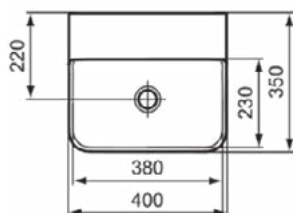

CONCA

T3875MA

CONCA | Fontein 400x350x165 mm in wit afwerking, zonder kraangat, zonder overloop | Ruimtebesparende wastafel, IdealPlus

Afbeelding & technische tekening

Algemene informatie

Productcategorie:	Wastafels
Producttype:	Fontein
Merk:	Ideal Standard
Collectie:	CONCA
Ontwerper:	Palomba Serafini Associati
Colour:	MA - Wit
Afwerking van het oppervlak:	glanzend
Hoogte (mm):	165
Breedte (mm):	400
Lengte / sprong (mm):	350
Nettogewicht (kg):	11.80
EAN-code:	8014140469339

Kenmerken

Ruimtebesparende wastafel

IdealPlus

Productnormen & certificeringen

Normen:	EN 14688
Prestatieverklaring classificatie (DoP):	CL00

Product specificaties

Kleurcode:	MA
Kleuromschrijving:	wit
IdealPlus technologie:	Ja
Model voor mindervaliden:	Nee
Met kettingoog:	Nee
Materiaal:	Keramisch
Materiaalkwaliteit:	Vitreous China
Aantal kraangaten per gebruiksplaats:	0
Aantal gebruiksplaatsen:	1
Overloop zichtbaar:	Nee
PVD technologie:	Nee
Afzetplateau:	Achterkant
Afwerking van het oppervlak:	glanzend
Type overloop:	Gleuf
Met rugwand:	Nee
Met afvoerplug:	Nee
Met overloop:	Nee
Met sifon:	Nee
Inclusief bevestigingsmateriaal:	Nee
Bevestigingswijze:	Wand
Aanbevolen zaagmal:	TT0298618