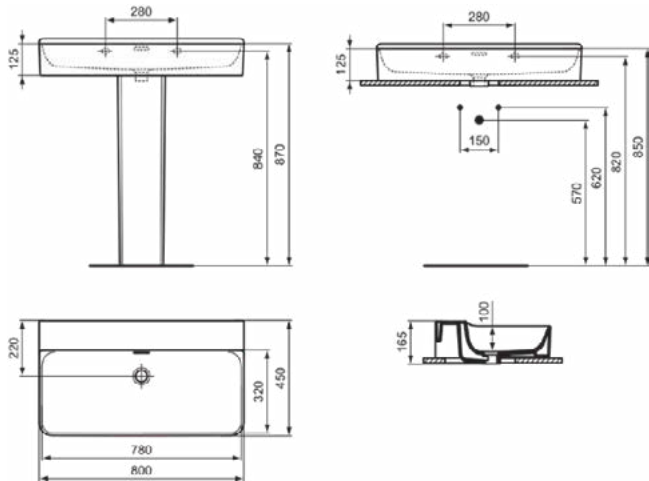

CONCA

T382801

CONCA | Wastafel 800x450x145 mm in glanzend wit afwerking, zonder kraangat, met overloop | Ruimtebesparende wastafel

Afbeelding & technische tekening

Algemene informatie

Productcategorie:	Wastafels
Producttype:	Wastafel
Merk:	Ideal Standard
Collectie:	CONCA
Ontwerper:	Palomba Serafini Associati
Colour:	01 - Glanzend Wit
Afwerking van het oppervlak:	glanzend
Hoogte (mm):	145
Breedte (mm):	800
Lengte / sprong (mm):	450
Nettogewicht (kg):	21.90
EAN-code:	8014140458425

Kenmerken

Ruimtebesparende wastafel

Productnormen & certificeringen

Normen:	EN 14688
Prestatieverklaring classificatie (DoP):	CL25

Product specificaties

Kleurcode:	01
Kleuromschrijving:	glanzend wit
Geslepen onderzijde:	Ja
Model voor mindervaliden:	Nee
Met kettingoog:	Nee
Materiaal:	Keramisch
Materiaalkwaliteit:	Vitreous China
Aantal kraangaten per gebruiksplaats:	0
Aantal gebruiksplaatsen:	1
Overloop zichtbaar:	Ja
PVD technologie:	Nee
Afzetplateau:	Achterkant
Afwerking van het oppervlak:	glanzend
Type overloop:	Gleuf
Met rugwand:	Nee
Met afvoerplug:	Nee
Met overloop:	Ja
Met sifon:	Nee
Inclusief bevestigingsmateriaal:	Nee
Bevestigingswijze:	Wand
Aanbevolen zaagmal:	TT0299724