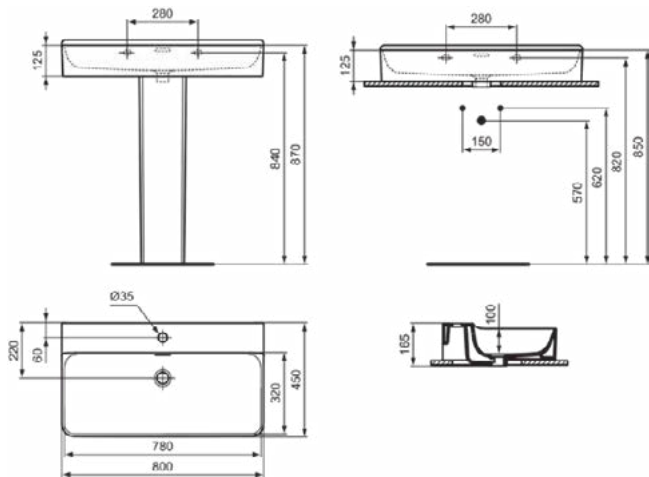

CONCA

T382601

CONCA | Wastafel 800x450x145 mm in glanzend wit afwerking, 1 met kraangat, met overloop | Ruimtebesparende wastafel

Afbeelding & technische tekening

Algemene informatie

Productcategorie:	Wastafels
Producttype:	Wastafel
Merk:	Ideal Standard
Collectie:	CONCA
Ontwerper:	Palomba Serafini Associati
Colour:	01 - Glanzend Wit
Afwerking van het oppervlak:	glanzend
Hoogte (mm):	145
Breedte (mm):	800
Lengte / sprong (mm):	450
Nettogewicht (kg):	21.90
EAN-code:	8014140458401

Kenmerken

Ruimtebesparende wastafel

Productnormen & certificeringen

Normen:	EN 14688
Prestatieverklaring classificatie (DoP):	CL25

Product specificaties

Kleurcode:	01
Kleuromschrijving:	glanzend wit
Geslepen onderzijde:	Ja
Model voor mindervaliden:	Nee
Met kettingoog:	Nee
Materiaal:	Keramisch
Materiaalkwaliteit:	Vitreous China
Aantal kraangaten per gebruiksplaats:	1
Aantal gebruiksplaatsen:	1
Overloop zichtbaar:	Ja
PVD technologie:	Nee
Afzetplateau:	Achterkant
Afwerking van het oppervlak:	glanzend
Positie kraangat:	Midden
Type overloop:	Gleuf
Met rugwand:	Nee
Met afvoerplug:	Nee
Met overloop:	Ja
Met sifon:	Nee
Inclusief bevestigingsmateriaal:	Nee
Bevestigingswijze:	Wand