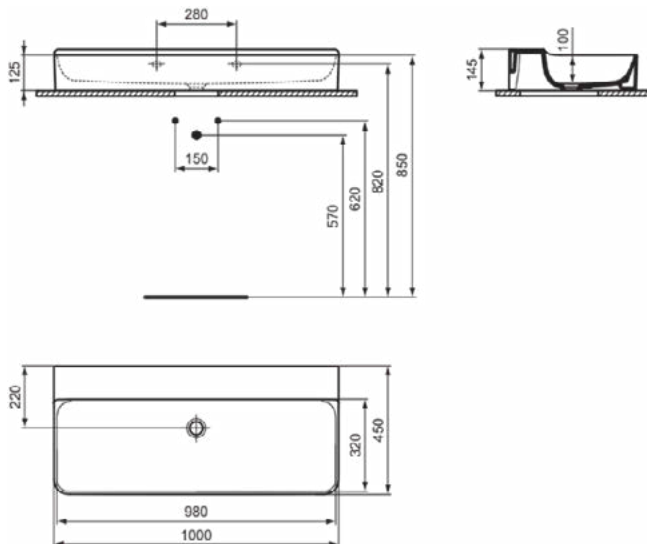

CONCA

T383701

CONCA | Wastafel 1000x450x145 mm in glanzend wit afwerking, zonder kraangat, zonder overloop | Ruimtebesparende wastafel

Afbeelding & technische tekening

Algemene informatie

Productcategorie:	Wastafels
Producttype:	Wastafel
Merk:	Ideal Standard
Collectie:	CONCA
Ontwerper:	Palomba Serafini Associati
Colour:	01 - Glanzend Wit
Afwerking van het oppervlak:	glanzend
Hoogte (mm):	145
Breedte (mm):	1000
Lengte / sprong (mm):	450
Nettogewicht (kg):	25.40
EAN-code:	8014140458517

Kenmerken

Ruimtebesparende wastafel

Productnormen & certificeringen

Normen:	EN 14688
Prestatieverklaring classificatie (DoP):	CL00

Product specificaties

Kleurcode:	01
Kleuromschrijving:	glanzend wit
Geslepen onderzijde:	Ja
Model voor mindervaliden:	Nee
Met kettingoog:	Nee
Materiaal:	Keramisch
Materiaalkwaliteit:	Fine Fireclay
Aantal kraangaten per gebruiksplaats:	0
Aantal gebruiksplaatsen:	1
Overloop zichtbaar:	Nee
PVD technologie:	Nee
Afzetplateau:	Achterkant
Afwerking van het oppervlak:	glanzend
Type overloop:	Gleuf
Met rugwand:	Nee
Met afvoerplug:	Nee
Met overloop:	Nee
Met sifon:	Nee
Inclusief bevestigingsmateriaal:	Nee
Bevestigingswijze:	Wand
Aanbevolen zaagmal:	TT0299724