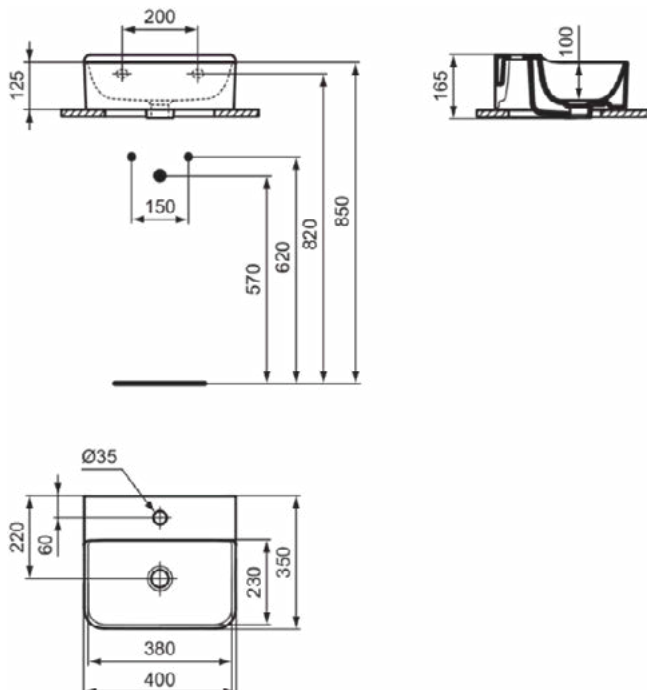

CONCA

T387801

CONCA | Fontein 400x350x165 mm in glanzend wit afwerking, 1 met kraangat, zonder overloop | Ruimtebesparende wastafel

Afbeelding & technische tekening

Algemene informatie

Productcategorie:	Wastafels
Producttype:	Fontein
Merk:	Ideal Standard
Collectie:	CONCA
Ontwerper:	Palomba Serafini Associati
Colour:	01 - Glanzend Wit
Afwerking van het oppervlak:	glanzend
Hoogte (mm):	165
Breedte (mm):	400
Lengte / sprong (mm):	350
Nettogewicht (kg):	11.80
EAN-code:	8014140458760

Kenmerken

Ruimtebesparende wastafel

Productnormen & certificeringen

Normen:	EN 14688
Prestatieverklaring classificatie (DoP):	CL25

Product specificaties

Kleurcode:	01
Kleuromschrijving:	glanzend wit
Geslepen onderzijde:	Ja
Model voor mindervaliden:	Nee
Met kettingoog:	Nee
Materiaal:	Keramisch
Materiaalkwaliteit:	Vitreous China
Aantal kraangaten per gebruiksplaats:	1
Aantal gebruiksplaatsen:	1
Overloop zichtbaar:	Nee
PVD technologie:	Nee
Afzetplateau:	Achterkant
Afwerking van het oppervlak:	glanzend
Positie kraangat:	Midden
Type overloop:	Gleuf
Met rugwand:	Nee
Met afvoerplug:	Nee
Met overloop:	Nee
Met sifon:	Nee
Inclusief bevestigingsmateriaal:	Nee
Bevestigingswijze:	Wand