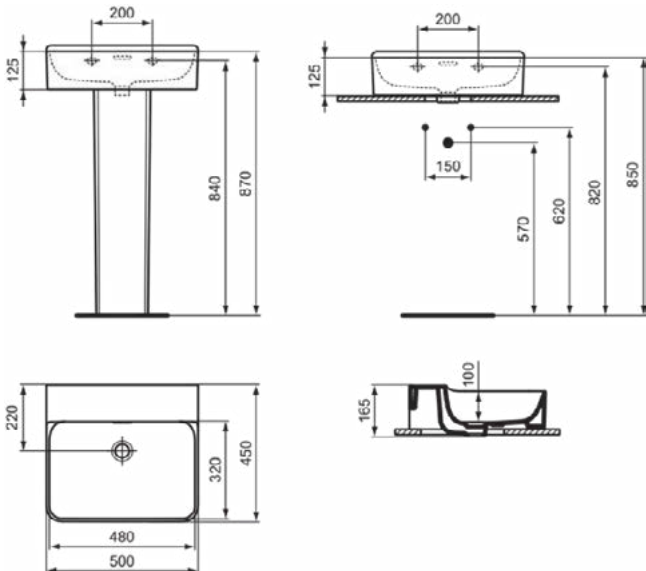

Product specificaties

Kleurcode:	01
Kleuromschrijving:	glanzend wit
Model voor mindervaliden:	Nee
Met kettingoog:	Nee
Materiaal:	Keramisch
Materiaalkwaliteit:	Vitreous China
Aantal kraangaten per gebruiksplaats:	0
Aantal gebruiksplaatsen:	1
Overloop zichtbaar:	Ja
PVD technologie:	Nee
Afzetplateau:	Achterkant
Afwerking van het oppervlak:	glanzend
Type overloop:	Gleuf
Met rugwand:	Nee
Met afvoerplug:	Nee
Met overloop:	Ja
Met sifon:	Nee
Inclusief bevestigingsmateriaal:	Nee
Bevestigingswijze:	Wand
Aanbevolen zaagmal:	TT0299724