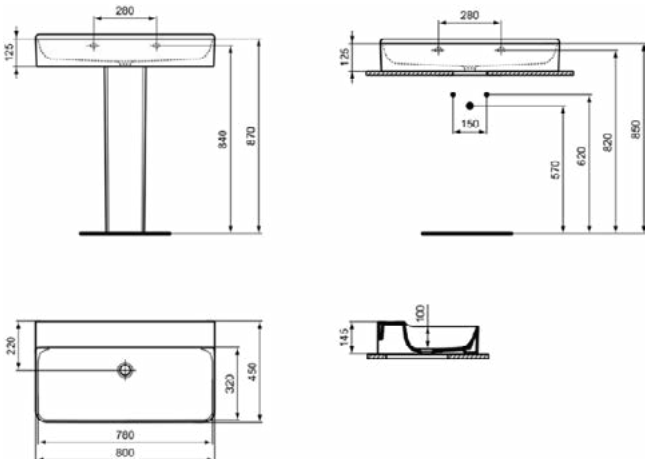

Product specificaties

Kleurcode:	01
Kleuromschrijving:	glanzend wit
Model voor mindervaliden:	Nee
Met kettingoog:	Nee
Materiaal:	Keramisch
Materiaalkwaliteit:	Vitreous China
Aantal kraangaten per gebruiksplaats:	0
Aantal gebruiksplaatsen:	1
Overloop zichtbaar:	Nee
PVD technologie:	Nee
Afzetplateau:	Achterkant
Afwerking van het oppervlak:	glanzend
Type overloop:	Gleuf
Met rugwand:	Nee
Met afvoerplug:	Nee
Met overloop:	Nee
Met sifon:	Nee
Inclusief bevestigingsmateriaal:	Nee
Bevestigingswijze:	Wand
Aanbevolen zaagmal:	TT0299724