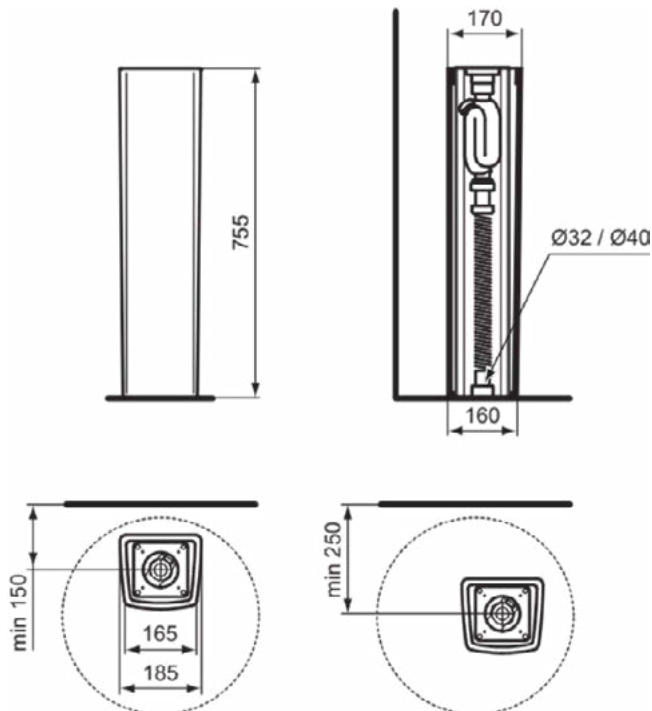

Product specificaties

Kleurcode:	V1
Kleuromschrijving:	Silk White
Materiaal:	Keramisch
Materiaalkwaliteit:	Fine Fireclay
PVD technologie:	Nee
Afwerking van het oppervlak:	satijn
Bevestigingswijze:	Bevestigingsset
Bevestigingswijze:	Vloer