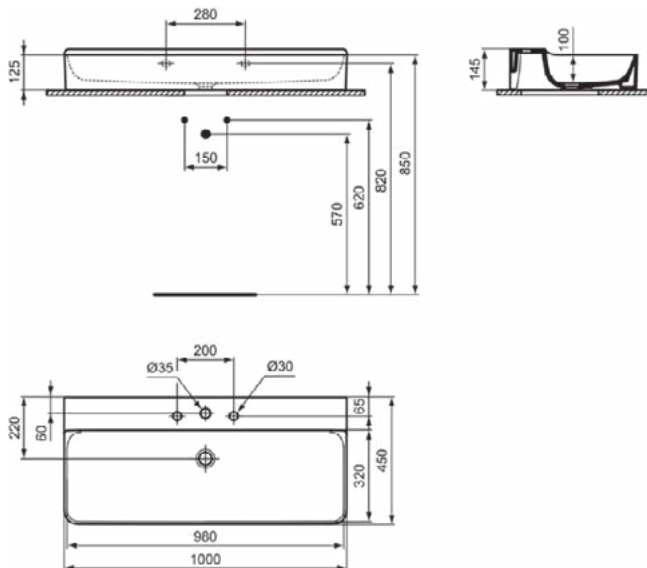

CONCA

T3836MA

CONCA | Wastafel 1000x450x145 mm in wit afwerking, 3 met kraangaten, zonder overloop | Ruimtebesparende wastafel, IdealPlus

Afbeelding & technische tekening

Algemene informatie

Productcategorie:	Wastafels
Producttype:	Wastafel
Merk:	Ideal Standard
Collectie:	CONCA
Ontwerper:	Palomba Serafini Associati
Colour:	MA - Wit
Afwerking van het oppervlak:	glanzend
Hoogte (mm):	145
Breedte (mm):	1000
Lengte / sprong (mm):	450
Nettogewicht (kg):	25.40
EAN-code:	8014140469223

Kenmerken

Ruimtebesparende wastafel

IdealPlus

Productnormen & certificeringen

Normen:	EN 14688
Prestatieverklaring classificatie (DoP):	CL00

Product specificaties

Kleurcode:	MA
Kleuromschrijving:	wit
IdealPlus technologie:	Ja
Geslepen onderzijde:	Ja
Model voor mindervaliden:	Nee
Met kettingoog:	Nee
Materiaal:	Keramisch
Materiaalkwaliteit:	Fine Fireclay
Aantal kraangaten per gebruiksplaats:	3
Aantal gebruiksplaatsen:	1
Overloop zichtbaar:	Nee
PVD technologie:	Nee
Afzetplateau:	Achterkant
Afwerking van het oppervlak:	glanzend
Positie kraangat:	Links / Rechts / Midden
Type overloop:	Gleuf
Met rugwand:	Nee
Met afvoerplug:	Nee
Met overloop:	Nee
Met sifon:	Nee
Inclusief bevestigingsmateriaal:	Nee