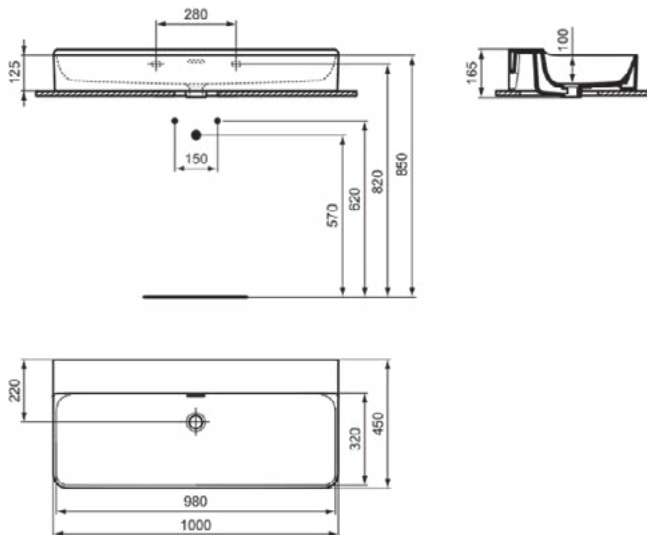

CONCA

T383401

CONCA | Wastafel 1000x450x145 mm in glanzend wit afwerking, zonder kraangat, met overloop | Ruimtebesparende wastafel

Afbeelding & technische tekening

Algemene informatie

Productcategorie:	Wastafels
Producttype:	Wastafel
Merk:	Ideal Standard
Collectie:	CONCA
Ontwerper:	Palomba Serafini Associati
Colour:	01 - Glanzend Wit
Afwerking van het oppervlak:	glanzend
Hoogte (mm):	145
Breedte (mm):	1000
Lengte / sprong (mm):	450
Nettogewicht (kg):	25.40
EAN-code:	8014140458487

Kenmerken

Ruimtebesparende wastafel

Productnormen & certificeringen

Normen:	EN 14688
Prestatieverklaring classificatie (DoP):	CL25

Product specificaties

Kleurcode:	01
Kleuromschrijving:	glanzend wit
Geslepen onderzijde:	Ja
Model voor mindervaliden:	Nee
Met kettingoog:	Nee
Materiaal:	Keramisch
Materiaalkwaliteit:	Fine Fireclay
Aantal kraangaten per gebruiksplaats:	0
Aantal gebruiksplaatsen:	1
Overloop zichtbaar:	Ja
PVD technologie:	Nee
Afzetplateau:	Achterkant
Afwerking van het oppervlak:	glanzend
Type overloop:	Gleuf
Met rugwand:	Nee
Met afvoerplug:	Nee
Met overloop:	Ja
Met sifon:	Nee
Inclusief bevestigingsmateriaal:	Nee
Bevestigingswijze:	Wand
Aanbevolen zaagmal:	TT0299724