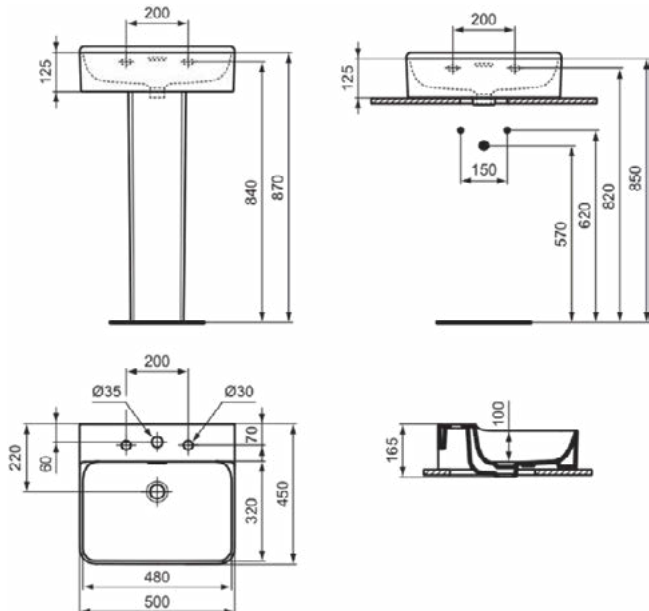

CONCA

T3783MA

CONCA | Wastafel 500x450x145 mm in wit afwerking, 3 met kraangaten, met overloop | Ruimtebesparende wastafel, IdealPlus

Afbeelding & technische tekening

Algemene informatie

Productcategorie:	Wastafels
Producttype:	Wastafel
Merk:	Ideal Standard
Collectie:	CONCA
Ontwerper:	Palomba Serafini Associati
Colour:	MA - Wit
Afwerking van het oppervlak:	glanzend
Hoogte (mm):	145
Breedte (mm):	500
Lengte / sprong (mm):	450
Nettogewicht (kg):	14.00
EAN-code:	8014140468714

Kenmerken

Ruimtebesparende wastafel

IdealPlus

Productnormen & certificeringen

Normen:	EN 14688

Product specificaties

Kleurcode:	MA
Kleuromschrijving:	wit
IdealPlus technologie:	Ja
Model voor mindervaliden:	Nee
Met kettingoog:	Nee
Materiaal:	Keramisch
Materiaalkwaliteit:	Vitreous China
Aantal kraangaten per gebruiksplaats:	3
Aantal gebruiksplaatsen:	1
Overloop zichtbaar:	Ja
PVD technologie:	Nee
Afzetplateau:	Achterkant
Afwerking van het oppervlak:	glanzend
Positie kraangat:	Links / Rechts / Midden
Type overloop:	Gleuf
Met rugwand:	Nee
Met afvoerplug:	Nee
Met overloop:	Ja
Met sifon:	Nee
Inclusief bevestigingsmateriaal:	Nee
Bevestigingswijze:	Wand
Aanbevolen zaagmal:	TT0299724