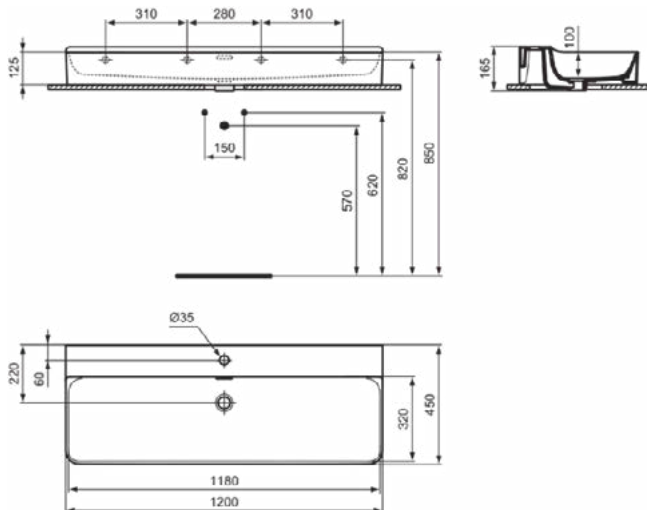

CONCA

T3694V1

CONCA | Wastafel 1200x450x145 mm in Silk White afwerking, 1 met kraangat, met overloop | Ruimtebesparende wastafel

Afbeelding & technische tekening

Algemene informatie

Productcategorie:	Wastafels
Producttype:	Wastafel
Merk:	Ideal Standard
Collectie:	CONCA
Ontwerper:	Palomba Serafini Associati
Colour:	V1 - Silk White
Afwerking van het oppervlak:	satijn
Hoogte (mm):	145
Breedte (mm):	1200
Lengte / sprong (mm):	450
Nettogewicht (kg):	32.00
EAN-code:	8014140478027

Kenmerken

Ruimtebesparende wastafel

Productnormen & certificeringen

Normen:	EN 14688
Prestatieverklaring classificatie (DoP):	CL25

Product specificaties

Kleurcode:	V1
Kleuromschrijving:	Silk White
Model voor mindervaliden:	Nee
Met kettingoog:	Nee
Materiaal:	Keramisch
Materiaalkwaliteit:	Fine Fireclay
Aantal kraangaten per gebruiksplaats:	1
Aantal gebruiksplaatsen:	1
Overloop zichtbaar:	Ja
PVD technologie:	Nee
Afzetplateau:	Achterkant
Afwerking van het oppervlak:	satijn
Positie kraangat:	Midden
Type overloop:	Gleuf
Met rugwand:	Nee
Met afvoerplug:	Nee
Met overloop:	Ja
Met sifon:	Nee
Inclusief bevestigingsmateriaal:	Nee
Bevestigingswijze:	Wand
Aanbevolen zaagmal:	TT0299724