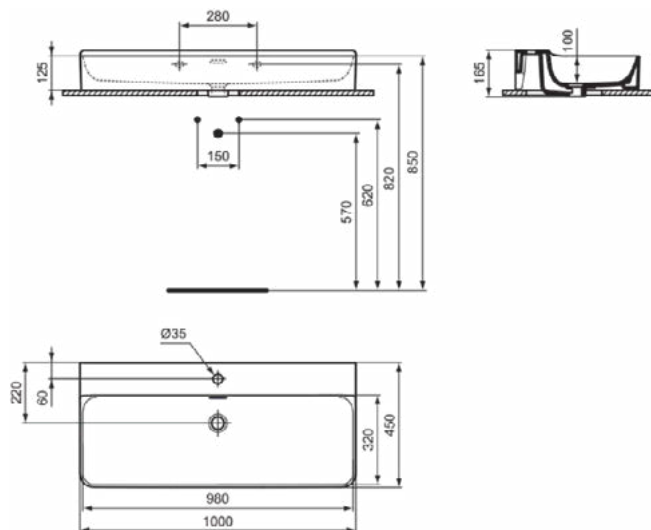

Product specificaties

Kleurcode:	V1
Kleuromschrijving:	Silk White
Model voor mindervaliden:	Nee
Met kettingoog:	Nee
Materiaal:	Keramisch
Materiaalkwaliteit:	Fine Fireclay
Aantal kraangaten per gebruiksplaats:	1
Aantal gebruiksplaatsen:	1
Overloop zichtbaar:	Ja
PVD technologie:	Nee
Afzetplateau:	Achterkant
Afwerking van het oppervlak:	satijn
Positie kraangat:	Midden
Type overloop:	Gleuf
Met rugwand:	Nee
Met afvoerplug:	Nee
Met overloop:	Ja
Met sifon:	Nee
Inclusief bevestigingsmateriaal:	Nee
Bevestigingswijze:	Wand
Aanbevolen zaagmal:	TT0299724