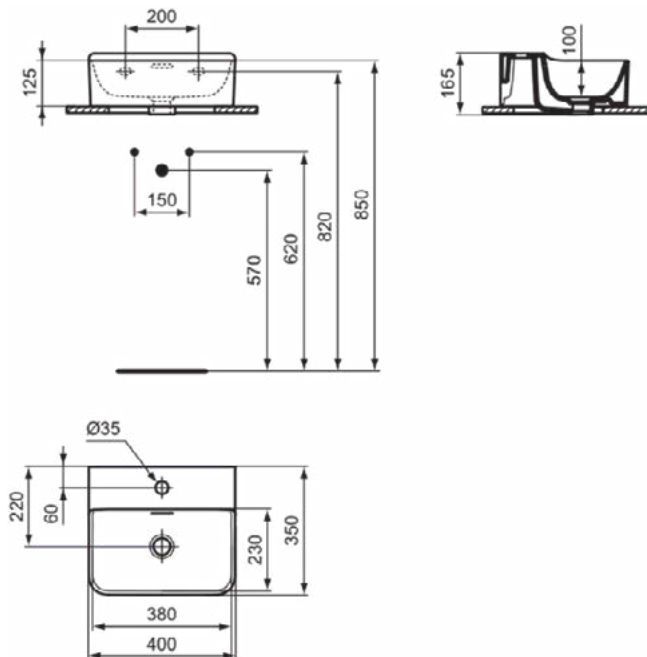

CONCA

T3876MA

CONCA | Fontein 400x350x165 mm in wit afwerking, 1 met kraangat, met overloop | Ruimtebesparende wastafel, IdealPlus

Afbeelding & technische tekening

Algemene informatie

Productcategorie:	Wastafels
Producttype:	Fontein
Merk:	Ideal Standard
Collectie:	CONCA
Ontwerper:	Palomba Serafini Associati
Colour:	MA - Wit
Afwerking van het oppervlak:	glanzend
Hoogte (mm):	165
Breedte (mm):	400
Lengte / sprong (mm):	350
Nettogewicht (kg):	11.80
EAN-code:	8014140469346

Kenmerken

Ruimtebesparende wastafel

IdealPlus

Productnormen & certificeringen

Normen:	EN 14688
Prestatieverklaring classificatie (DoP):	CL25

Product specificaties

Kleurcode:	MA
Kleuromschrijving:	wit
IdealPlus technologie:	Ja
Geslepen onderzijde:	Ja
Model voor mindervaliden:	Nee
Met kettingoog:	Nee
Materiaal:	Keramisch
Materiaalkwaliteit:	Vitreous China
Aantal kraangaten per gebruiksplaats:	1
Aantal gebruiksplaatsen:	1
Overloop zichtbaar:	Ja
PVD technologie:	Nee
Afzetplateau:	Achterkant
Afwerking van het oppervlak:	glanzend
Positie kraangat:	Midden
Type overloop:	Gleuf
Met rugwand:	Nee
Met afvoerplug:	Nee
Met overloop:	Ja
Met sifon:	Nee
Inclusief bevestigingsmateriaal:	Nee