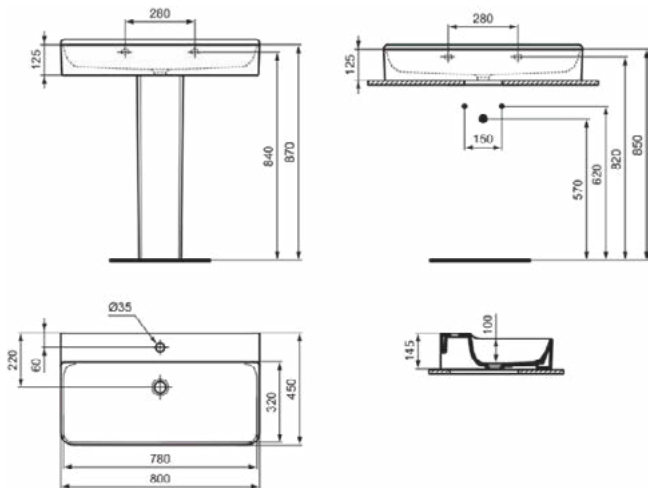

Product specificaties

Kleurcode:	01
Kleuromschrijving:	glanzend wit
Model voor mindervaliden:	Nee
Met kettingoog:	Nee
Materiaal:	Keramisch
Materiaalkwaliteit:	Vitreous China
Aantal kraangaten per gebruiksplaats:	1
Aantal gebruiksplaatsen:	1
Overloop zichtbaar:	Nee
PVD technologie:	Nee
Afzetplateau:	Achterkant
Afwerking van het oppervlak:	glanzend
Positie kraangat:	Midden
Type overloop:	Gleuf
Met rugwand:	Nee
Met afvoerplug:	Nee
Met overloop:	Nee
Met sifon:	Nee
Bevestigingswijze:	Wand