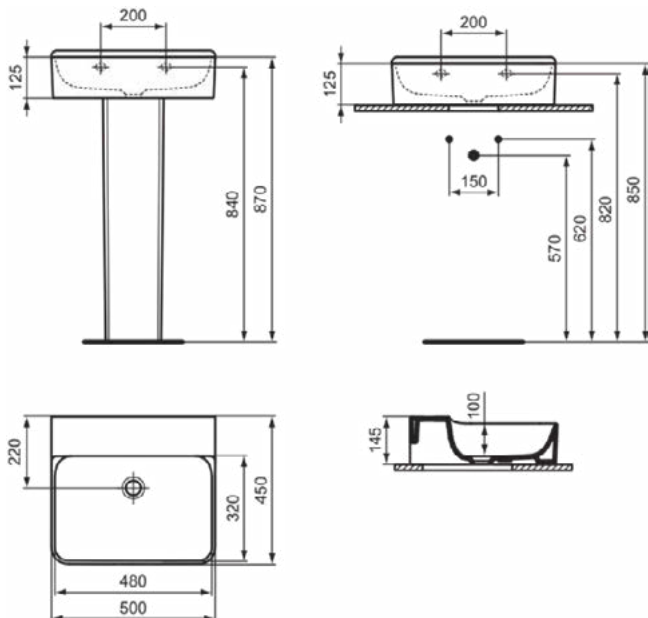

Product specificaties

Kleurcode:	01
Kleuromschrijving:	glanzend wit
Geslepen onderzijde:	Ja
Model voor mindervaliden:	Nee
Met kettingoog:	Nee
Materiaal:	Keramisch
Materiaalkwaliteit:	Vitreous China
Aantal kraangaten per gebruiksplaats:	0
Aantal gebruiksplaatsen:	1
Overloop zichtbaar:	Nee
PVD technologie:	Nee
Afzetplateau:	Achterkant
Afwerking van het oppervlak:	glanzend
Type overloop:	Gleuf
Met rugwand:	Nee
Met afvoerplug:	Nee
Met overloop:	Nee
Met sifon:	Nee
Inclusief bevestigingsmateriaal:	Nee
Bevestigingswijze:	Wand
Aanbevolen zaagmal:	TT0299724