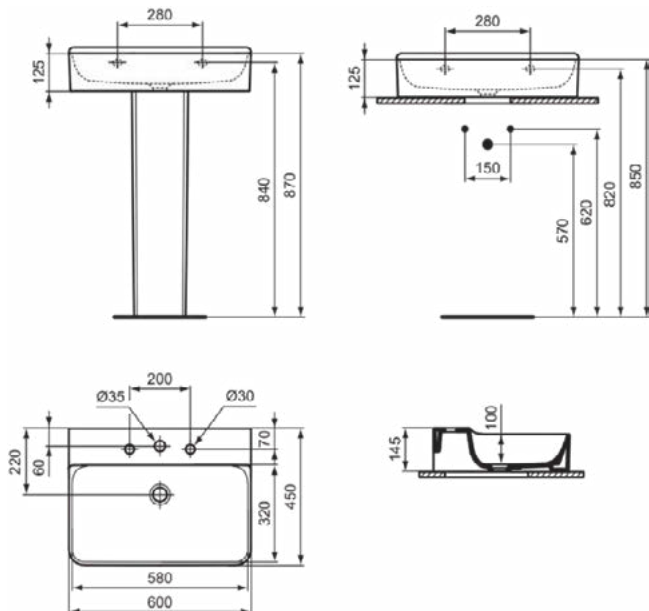

CONCA

T3824MA

CONCA | Wastafel 600x450x145 mm in wit afwerking, 3 met kraangaten, zonder overloop | Ruimtebesparende wastafel, IdealPlus

Afbeelding & technische tekening

Algemene informatie

Productcategorie:	Wastafels
Producttype:	Wastafel
Merk:	Ideal Standard
Collectie:	CONCA
Ontwerper:	Palomba Serafini Associati
Colour:	MA - Wit
Afwerking van het oppervlak:	glanzend
Hoogte (mm):	145
Breedte (mm):	600
Lengte / sprong (mm):	450
Nettogewicht (kg):	17.00
EAN-code:	8014140469100

Kenmerken

Ruimtebesparende wastafel

IdealPlus

Productnormen & certificeringen

Normen:	EN 14688
Prestatieverklaring classificatie (DoP):	CL00

Product specificaties

Kleurcode:	MA
Kleuromschrijving:	wit
IdealPlus technologie:	Ja
Geslepen onderzijde:	Ja
Model voor mindervaliden:	Nee
Met kettingoog:	Nee
Materiaal:	Keramisch
Materiaalkwaliteit:	Vitreous China
Aantal kraangaten per gebruiksplaats:	3
Aantal gebruiksplaatsen:	1
Overloop zichtbaar:	Nee
PVD technologie:	Nee
Afzetplateau:	Achterkant
Afwerking van het oppervlak:	glanzend
Positie kraangat:	Links / Rechts / Midden
Type overloop:	Gleuf
Met rugwand:	Nee
Met afvoerplug:	Nee
Met overloop:	Nee
Met sifon:	Nee
Inclusief bevestigingsmateriaal:	Nee