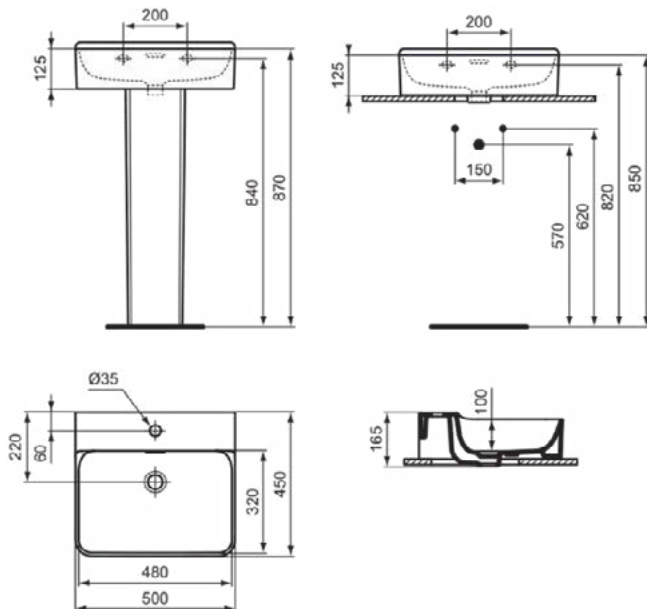

CONCA

T3690MA

CONCA | Wastafel 500x450x145 mm in wit afwerking, 1 met kraangat, met overloop | Ruimtebesparende wastafel, IdealPlus

Afbeelding & technische tekening

Algemene informatie

Productcategorie:	Wastafels
Producttype:	Wastafel
Merk:	Ideal Standard
Collectie:	CONCA
Ontwerper:	Palomba Serafini Associati
Colour:	MA - Wit
Afwerking van het oppervlak:	glanzend
Hoogte (mm):	145
Breedte (mm):	500
Lengte / sprong (mm):	450
Nettogewicht (kg):	14.00
EAN-code:	8014140468608

Kenmerken

Ruimtebesparende wastafel

IdealPlus

Downloads

- EPD

Productnormen & certificeringen

Normen:	EN 14688
Prestatieverklaring classificatie (DoP):	CL25

Product specificaties

Kleurcode:	MA
Kleuromschrijving:	wit
IdealPlus technologie:	Ja
Model voor mindervaliden:	Nee
Met kettingoog:	Nee
Materiaal:	Keramisch
Materiaalkwaliteit:	Vitreous China
Aantal kraangaten per gebruiksplaats:	1
Aantal gebruiksplaatsen:	1
Overloop zichtbaar:	Ja
PVD technologie:	Nee
Afzetplateau:	Achterkant
Afwerking van het oppervlak:	glanzend
Positie kraangat:	Midden
Type overloop:	Gleuf
Met rugwand:	Nee
Met afvoerplug:	Nee