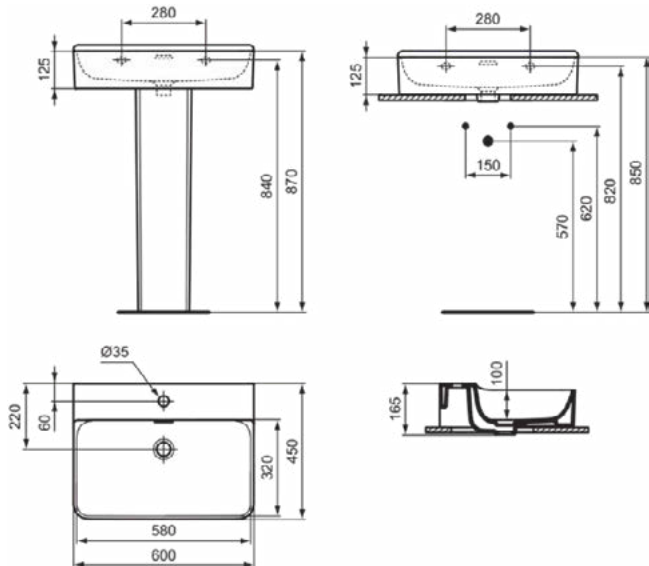

CONCA

T3691MA

CONCA | Wastafel 600x450x145 mm in wit afwerking, 1 met kraangat, met overloop | Ruimtebesparende wastafel, IdealPlus

Afbeelding & technische tekening

Algemene informatie

Productcategorie:	Wastafels
Producttype:	Wastafel
Merk:	Ideal Standard
Collectie:	CONCA
Ontwerper:	Palomba Serafini Associati
Colour:	MA - Wit
Afwerking van het oppervlak:	glanzend
Hoogte (mm):	145
Breedte (mm):	600
Lengte / sprong (mm):	450
Nettogewicht (kg):	17.00
EAN-code:	8014140468615

Kenmerken

Ruimtebesparende wastafel

IdealPlus

Productnormen & certificeringen

Normen:	EN 14688
Prestatieverklaring classificatie (DoP):	CL25

Product specificaties

Kleurcode:	MA
Kleuromschrijving:	wit
IdealPlus technologie:	Ja
Model voor mindervaliden:	Nee
Met kettingoog:	Nee
Materiaal:	Keramisch
Materiaalkwaliteit:	Vitreous China
Aantal kraangaten per gebruiksplaats:	1
Aantal gebruiksplaatsen:	1
Overloop zichtbaar:	Ja
PVD technologie:	Nee
Afzetplateau:	Achterkant
Afwerking van het oppervlak:	glanzend
Positie kraangat:	Midden
Type overloop:	Gleuf
Met rugwand:	Nee
Met afvoerplug:	Nee
Met overloop:	Ja
Met sifon:	Nee
Inclusief bevestigingsmateriaal:	Nee
Bevestigingswijze:	Wand