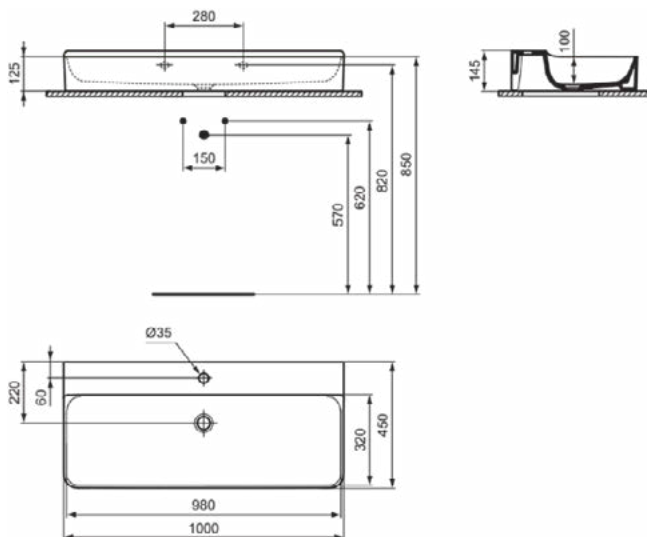

CONCA

T383501

CONCA | Wastafel 1000x450x145 mm in glanzend wit afwerking, 1 met kraangat, zonder overloop | Ruimtebesparende wastafel

Afbeelding & technische tekening

Algemene informatie

Productcategorie:	Wastafels
Producttype:	Wastafel
Merk:	Ideal Standard
Collectie:	CONCA
Ontwerper:	Palomba Serafini Associati
Colour:	01 - Glanzend Wit
Afwerking van het oppervlak:	glanzend
Hoogte (mm):	145
Breedte (mm):	1000
Lengte / sprong (mm):	450
Nettogewicht (kg):	25.40
EAN-code:	8014140458494

Kenmerken

Ruimtebesparende wastafel

Productnormen & certificeringen

Normen:	EN 14688
Prestatieverklaring classificatie (DoP):	CL00

Product specificaties

Kleurcode:	01
Kleuromschrijving:	glanzend wit
Geslepen onderzijde:	Ja
Model voor mindervaliden:	Nee
Met kettingoog:	Nee
Materiaal:	Keramisch
Materiaalkwaliteit:	Fine Fireclay
Aantal kraangaten per gebruiksplaats:	1
Aantal gebruiksplaatsen:	1
Overloop zichtbaar:	Nee
PVD technologie:	Nee
Afzetplateau:	Achterkant
Afwerking van het oppervlak:	glanzend
Positie kraangat:	Midden
Type overloop:	Gleuf
Met rugwand:	Nee
Met afvoerplug:	Nee
Met overloop:	Nee
Met sifon:	Nee
Bevestigingswijze:	Wand