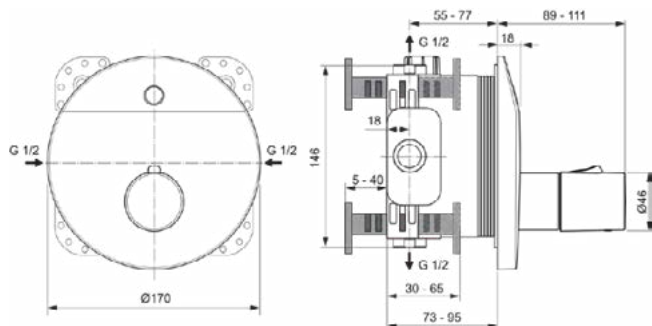

Afbeelding & technische tekening

Algemene informatie

Productcategorie:	Douchemengkranen
Producttype:	Douchemengkraan (opbouwdeel)
Merk:	Ideal Standard
Collectie:	CERAPLUS
Ontwerper:	Artefakt
Colour:	AA - Chroom
Afwerking van het oppervlak:	glanzend
Hoogte (mm):	170
Breedte (mm):	170
Lengte / sprong (mm):	89 - 111
Bevestigingswijze:	Inbouwdeel benodigd
Aanbevolen inbouwdeel:	A1000
Nettogewicht (kg):	2.14
EAN-code:	4015413332712