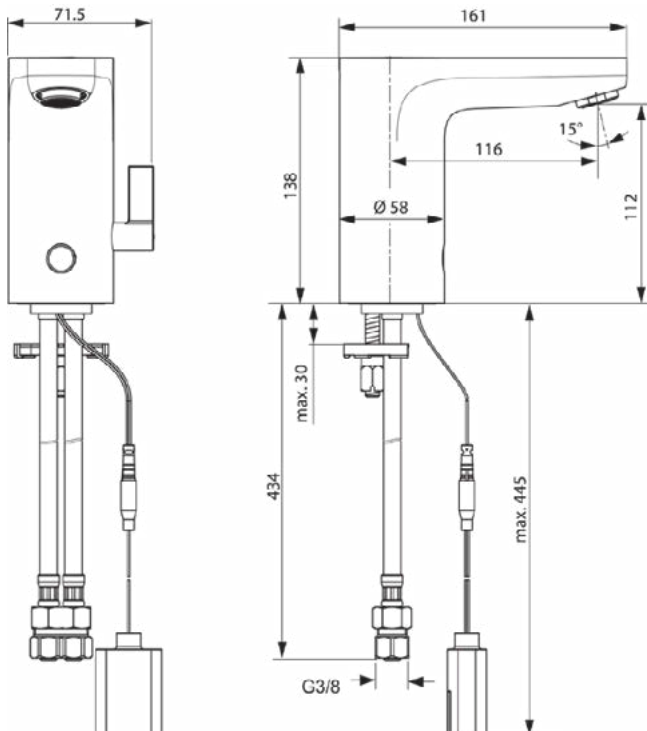

CERAPLUS

A6145AA

CERAPLUS | Wastafelmengkraan 71.5x161x138 mm, 116 mm sprong uitloop in chroom afwerking, 3.3 l/min (3 bar), zonder waste | Batterij, EasyFix, Cool Body technologie, Contactloze bediening, Anti-vandalisme, SmartShine

Afbeelding & technische tekening

Algemene informatie

Productcategorie:	Wastafelmengkranen
Producttype:	Wastafelmengkraan
Merk:	Ideal Standard
Collectie:	CERAPLUS
Ontwerper:	Artefakt
Colour:	AA - Chroom
Afwerking van het oppervlak:	glanzend
Hoogte (mm):	138
Breedte (mm):	71.5
Lengte / sprong (mm):	161
Bevestigingswijze:	EasyFix
Nettogewicht (kg):	1.68
VVS:	704189304
EAN-code:	4015413332613