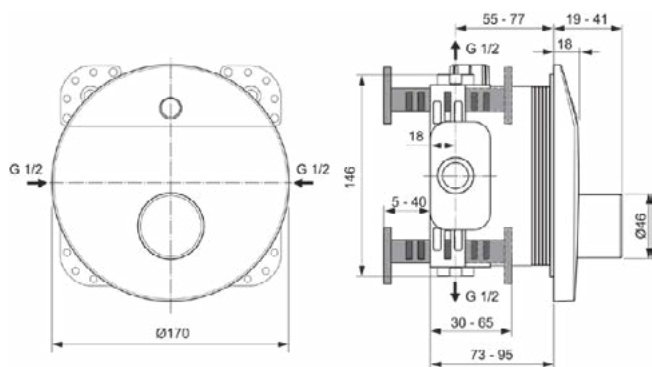

CERAPLUS

A6158AA

CERAPLUS | Douchemengkraan (opbouwdeel) 170x19x170 mm in chroom afwerking, Kit 1 required (A1000), 11 l/min (3 bar) | Thermostatische functie, Water- en energiebesparend, SmartShine

Afbeelding & technische tekening

Algemene informatie

Productcategorie:	Douchemengkranen
Producttype:	Douchemengkraan (opbouwdeel)
Merk:	Ideal Standard
Collectie:	CERAPLUS
Ontwerper:	Artefakt
Colour:	AA - Chroom
Afwerking van het oppervlak:	glanzend
Hoogte (mm):	170
Breedte (mm):	170
Lengte / sprong (mm):	19 - 41
Bevestigingswijze:	Inbouwdeel benodigd
Aanbevolen inbouwdeel:	A1000
Nettogewicht (kg):	2.26
EAN-code:	4015413332743

Kenmerken

Thermostatische functie

Water- en energiebesparend

SmartShine

Downloads

- [Maintenance Guide](#)
- [Declaration of Conformity](#)
- [Installation Guide](#)
- [Spare Parts List](#)

Productnormen & certificeringen

Naam van het BMPB-testrapport:	LGA: 57216363-01
Naam van de AEEA-vergunning:	DE29422474

Product specificaties

Aantal rozetten:	1
Aantal grepen:	1
Kleurcode:	AA
Kleuromschrijving:	chroom
Cool Body Technologie:	Nee
Afsluitbare S-koppelingen:	Nee
Instelbare spoeltijd:	Nee
Positie greep:	Voorkant
Materiaal:	Metaal
Materiaal rozetten:	Metaal
Materiaalkwaliteit:	Messing
Maximale volumestroom bij 3 bar (l/min):	11