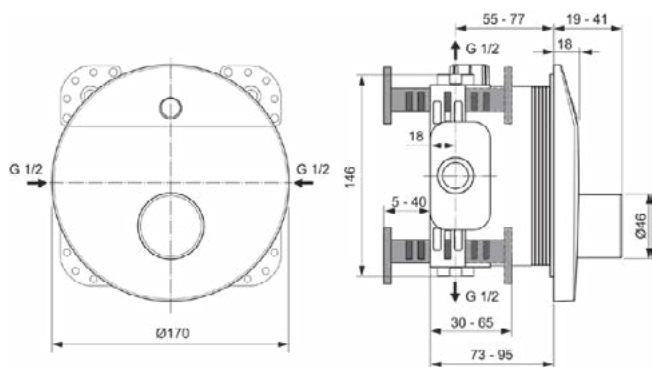

Algemene informatie

Productcategorie:	Douchemengkransen
Producttype:	Douchemengkraan (opbouwdeel)
Merk:	Ideal Standard
Collectie:	CERAPLUS
Ontwerper:	Artefakt
Colour:	AA - Chroom
Afwerking van het oppervlak:	glanzend
Hoogte (mm):	170
Breedte (mm):	170
Lengte / sprong (mm):	19 - 41
Bevestigingswijze:	Inbouwdeel benodigd
Aanbevolen inbouwdeel:	A1000
Nettogewicht (kg):	2.26
EAN-code:	4015413332736