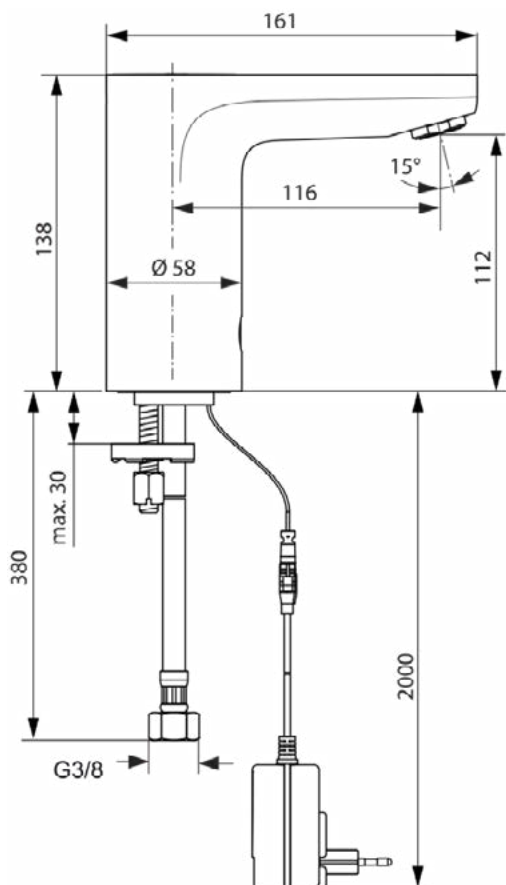

Afbeelding & technische tekening

Algemene informatie

Productcategorie:	Wastafelmengkranen
Producttype:	Wastafelkraan
Merk:	Ideal Standard
Collectie:	CERAPLUS
Ontwerper:	Artefakt
Colour:	AA - Chroom
Afwerking van het oppervlak:	glanzend
Hoogte (mm):	138
Breedte (mm):	58
Lengte / sprong (mm):	161
Bevestigingswijze:	EasyFix
Nettogewicht (kg):	1.47
EAN-code:	4015413332590

CERAPLUS

A6144AA

CERAPLUS | Wastafelkraan 58x161x138 mm, 116 mm sprong uitloop in chroom afwerking, 5 l/min (3 bar), zonder waste | EasyFix, Netstroom, Cool Body technologie, Contactloze bediening, Anti-vandalisme, SmartShine

Afbeelding & technische tekening

Algemene informatie

Productcategorie:	Wastafelmengkranen
Producttype:	Wastafelkraan
Merk:	Ideal Standard
Collectie:	CERAPLUS
Ontwerper:	Artefakt
Colour:	AA - Chroom
Afwerking van het oppervlak:	glanzend
Hoogte (mm):	138
Breedte (mm):	58
Lengte / sprong (mm):	161
Bevestigingswijze:	EasyFix
Nettogewicht (kg):	1.58
EAN-code:	4015413332606