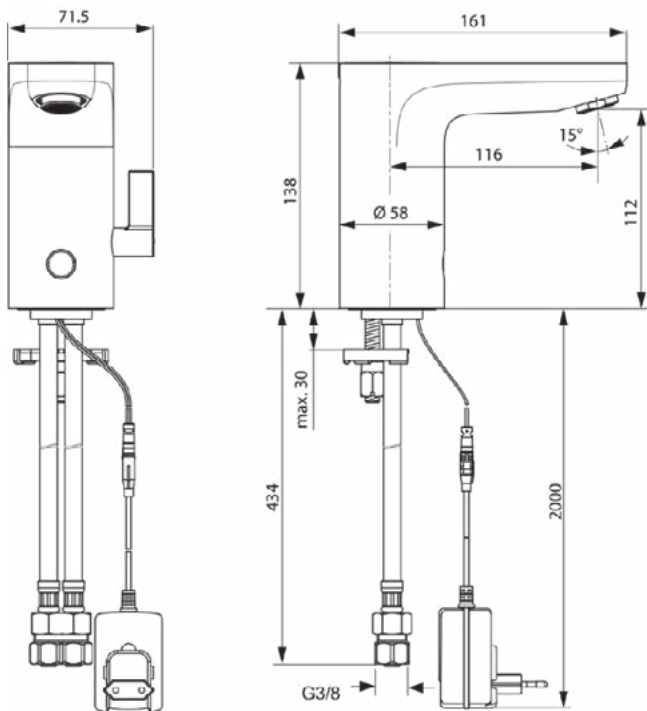

CERAPLUS

A6146AA

CERAPLUS | Wastafelmengkraan 71.5x161x138 mm, 116 mm sprong uitloop in chroom afwerking, 3.3 l/min (3 bar), zonder waste | EasyFix, Netstroom, Cool Body technologie, Contactloze bediening, Anti-vandalisme, SmartShine

Afbeelding & technische tekening

Algemene informatie

Productcategorie:	Wastafelmengkranen
Producttype:	Wastafelmengkraan
Merk:	Ideal Standard
Collectie:	CERAPLUS
Ontwerper:	Artefakt
Colour:	AA - Chroom
Afwerking van het oppervlak:	glanzend
Hoogte (mm):	138
Breedte (mm):	71.5
Lengte / sprong (mm):	161
Bevestigingswijze:	EasyFix
Nettogewicht (kg):	1.18
EAN-code:	4015413332620

Kenmerken

	EasyFix		Netstroom
	Cool Body technologie		Contactloze bediening
	Anti-vandalisme		SmartShine

Downloads

- [Maintenance Guide](#)
- [Declaration of Conformity](#)
- [Installation Guide](#)
- [Spare Parts List](#)

Productnormen & certificeringen

Normen:	EN 248 | DIN 4109-1 | EN 15091
Naam van het BMPB-testrapport:	LGA: 57216363-01
Naam van de AEEA-vergunning:	DE29422474

Product specificaties

Aantal grepen:	1
Automatische cyclusspoeling:	Ja
BlueStart technologie:	Nee
Kleurcode:	AA
Kleuromschrijving:	chroom
Voedingsspanning (V):	230
Cool Body Technologie:	Ja
EasyFix technologie:	Ja
Instelbare spoeltijd:	Ja
Positie greep:	Zijkant