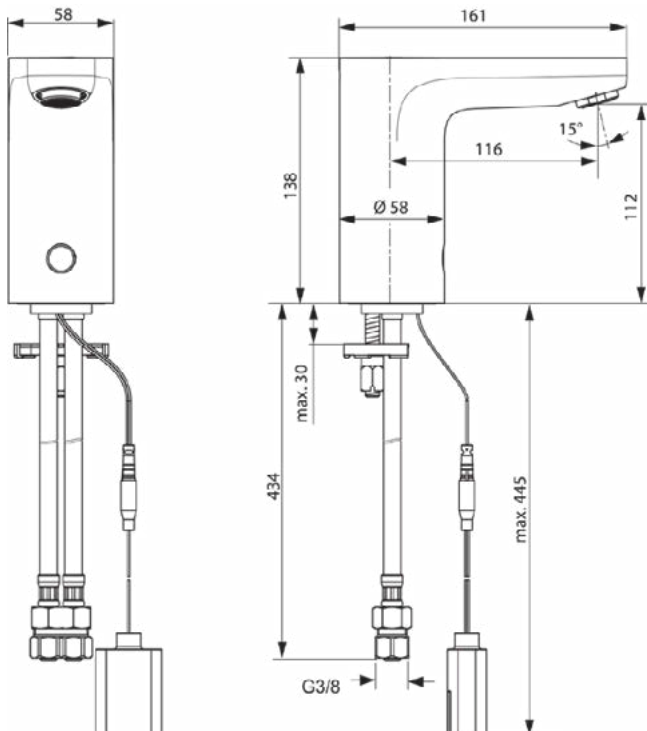

CERAPLUS

A6143AA

CERAPLUS | Wastafelkraan 58x161x138 mm, 116 mm sprong uitloop in chroom afwerking, 4.7 l/min (3 bar), zonder waste | Batterij, EasyFix, Cool Body technologie, Contactloze bediening, Anti-vandalisme, SmartShine

Afbeelding & technische tekening

Algemene informatie

Productcategorie:	Wastafelmengkranen
Producttype:	Wastafelkraan
Merk:	Ideal Standard
Collectie:	CERAPLUS
Ontwerper:	Artefakt
Colour:	AA - Chroom
Afwerking van het oppervlak:	glanzend
Hoogte (mm):	138
Breedte (mm):	58
Lengte / sprong (mm):	161
Bevestigingswijze:	EasyFix
Nettogewicht (kg):	1.47
EAN-code:	4015413332590