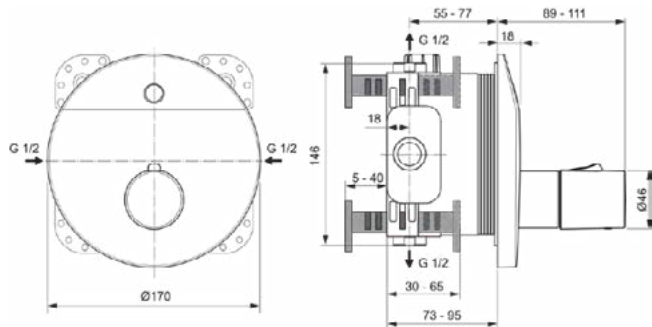

Algemene informatie

Productcategorie:	Douchemengkranen
Producttype:	Douchemengkraan (opbouwdeel)
Merk:	Ideal Standard
Collectie:	CERAPLUS
Ontwerper:	Artefakt
Colour:	AA - Chroom
Afwerking van het oppervlak:	glanzend
Hoogte (mm):	170
Breedte (mm):	170
Lengte / sprong (mm):	89 - 111
Bevestigingswijze:	Inbouwdeel benodigd
Aanbevolen inbouwdeel:	A1000
Nettogewicht (kg):	2.26
EAN-code:	4015413332729