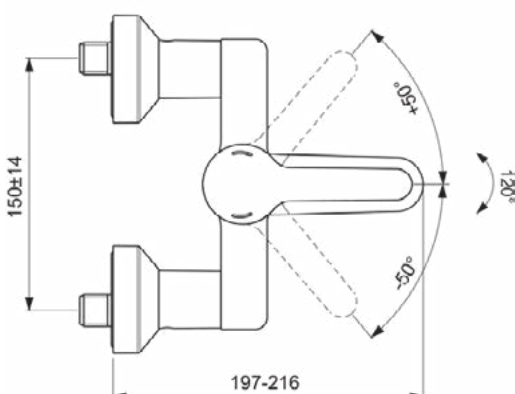

CERAPLUS

BC110AA

CERAPLUS | Wandmengkraan 197x163 mm, 110 mm sprong uitloop in chroom afwerking, 5 l/min (3 bar), zonder waste | Click technologie, EPD, FirmaFlow, SmartShine

Afbeelding & technische tekening

Algemene informatie

Productcategorie:	Wastafelmengkranen
Producttype:	Wandmengkraan
Merk:	Ideal Standard
Collectie:	CERAPLUS
Ontwerper:	Artefakt
Colour:	AA - Chroom
Afwerking van het oppervlak:	glanzend
Hoogte (mm):	163
Lengte / sprong (mm):	197 - 216
Bevestigingswijze:	S-koppelingen
Nettogewicht (kg):	2.51
EAN-code:	3800861059660

Kenmerken

Click technologie

EPD

FirmaFlow

SmartShine

Downloads

- [EPD](#)
- [Declaration of Conformity](#)
- [Installation Guide](#)
- [Spare Parts List](#)

Productnormen & certificeringen

Normen: EN 248 | DIN 4109-1 | EN 200

Product specificaties

Aantal rozetten:	2
Aantal grepen:	1
BlueStart technologie:	Nee
Kleurcode:	AA
Kleuromschrijving:	chroom
Cool Body Technologie:	Nee
Afsluitbare S-koppelingen:	Nee
DVGW intrinsiek veilig:	Nee
EasyFix technologie:	Nee
FirmaFlow mengpatroon:	Ja
Toepassing greep:	Volume & temperatuurregeling
Positie greep:	Bovenkant
Ideal Pure technologie:	Nee
Met kettingoog:	Nee
Geïntegreerde elektronica:	Nee
Lagedrukmodel:	Nee