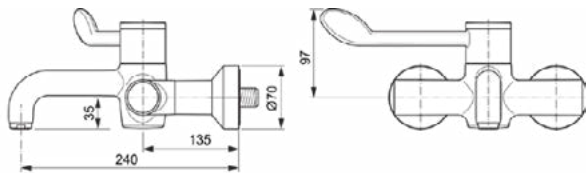

Afbeelding & technische tekening

Algemene informatie

Productcategorie:	Wastafelmengkranen
Producttype:	Wandmengkraan
Merk:	Ideal Standard
Collectie:	CERAPLUS SAFE SQ
Ontwerper:	Artefakt
Colour:	AA - Chroom
Afwerking van het oppervlak:	glanzend
Hoogte (mm):	132
Breedte (mm):	400
Lengte / sprong (mm):	335
Bevestigingswijze:	S-koppelingen
Nettogewicht (kg):	3,04
EAN-code:	4015413338851