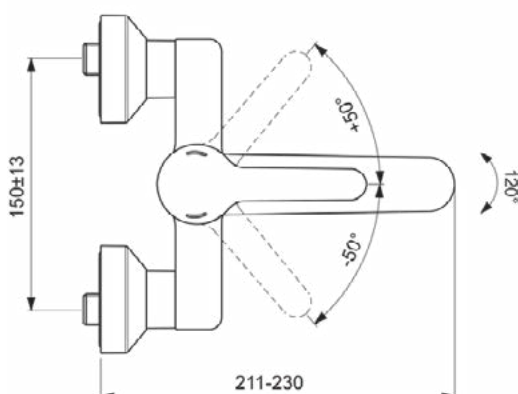

CERAPLUS

BC115AA

CERAPLUS | Wandmengkraan 211x172 mm, 194 mm sprong uitloop in chroom afwerking, 5 l/min (3 bar), zonder waste | Click technologie, EPD, FirmaFlow, SmartShine

Afbeelding & technische tekening

Algemene informatie

Productcategorie:	Wastafelmengkranen
Producttype:	Wandmengkraan
Merk:	Ideal Standard
Collectie:	CERAPLUS
Ontwerper:	Artefakt
Colour:	AA - Chroom
Afwerking van het oppervlak:	glanzend
Hoogte (mm):	172
Lengte / sprong (mm):	211 - 230
Bevestigingswijze:	S-koppelingen
Nettogewicht (kg):	2.40
EAN-code:	3800861059714

Kenmerken

Click technologie

EPD

FirmaFlow

SmartShine

Downloads

- [EPD](#)
- [Declaration of Conformity](#)
- [Installation Guide](#)
- [Spare Parts List](#)

Productnormen & certificeringen

Normen: EN 248 | DIN 4109-1 | EN 200

Product specificaties

Aantal rozetten:	2
Aantal grepen:	1
BlueStart technologie:	Nee
Kleurcode:	AA
Kleuromschrijving:	chroom
Cool Body Technologie:	Nee
Afsluitbare S-koppelingen:	Nee
DVGW intrinsiek veilig:	Nee
EasyFix technologie:	Nee
FirmaFlow mengpatroon:	Ja
Toepassing greep:	Volume & temperatuurregeling
Positie greep:	Bovenkant
Ideal Pure technologie:	Nee
Met kettingoog:	Nee
Geïntegreerde elektronica:	Nee
Lagedrukmodel:	Nee