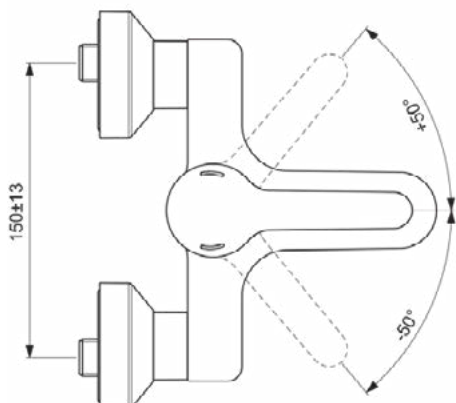

CERAPLUS

BC108AA

CERAPLUS | Wandmengkraan 167x113 mm, 148 mm sprong uitloop in chroom afwerking, 5 l/min (3 bar), zonder waste | Click technologie, EPD, FirmaFlow, SmartShine

Afbeelding & technische tekening