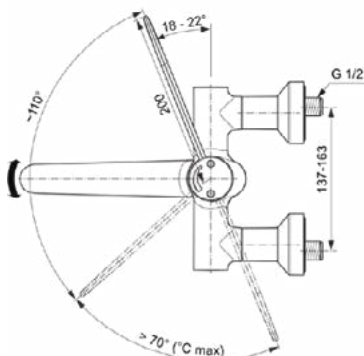

CERAPLUS SAFE SQ

A6700AA

CERAPLUS SAFE SQ | Wandmengkraan 400x325x237 mm, 306 mm sprong uitloop in chroom afwerking, 8 l/min (3 bar), zonder waste | Sequentieel mengpatroon, Thermostatische functie, Water- en energiebesparend, SmartShine

Afbeelding & technische tekening

Algemene informatie

Productcategorie:	Wastafelmengkranen
Producttype:	Wandmengkraan
Merk:	Ideal Standard
Collectie:	CERAPLUS SAFE SQ
Ontwerper:	Artefakt
Colour:	AA - Chroom
Afwerking van het oppervlak:	glanzend
Hoogte (mm):	237
Breedte (mm):	400
Lengte / sprong (mm):	325
Bevestigingswijze:	S-koppelingen
Nettogewicht (kg):	3,72
EAN-code:	4015413339629

Kenmerken

Sequentieel mengpatroon

Thermostatische functie

Water- en energiebesparend

SmartShine

Downloads

- [Declaration of Conformity](#)
- [Installation Guide](#)
- [Spare Parts List](#)

Productnormen & certificeringen

Normen:	EN 248 | DIN 4109-1 | EN 1111
Naam van het ABPZ-testrapport:	PA-IX 29389/IO
Naam van het BAQUA-certificaat:	18/192/27

Product specificaties

Aantal rozetten:	2
Aantal grepen:	1
BlueStart technologie:	Nee
Kleurcode:	AA
Kleuromschrijving:	chroom
Cool Body Technologie:	Nee
Afsluitbare S-koppelingen:	Nee
DVGW intrinsiek veilig:	Nee
EasyFix technologie:	Nee
Toepassing greep:	Volumeregeling
Positie greep:	Bovenkant
Ideal Pure technologie:	Nee