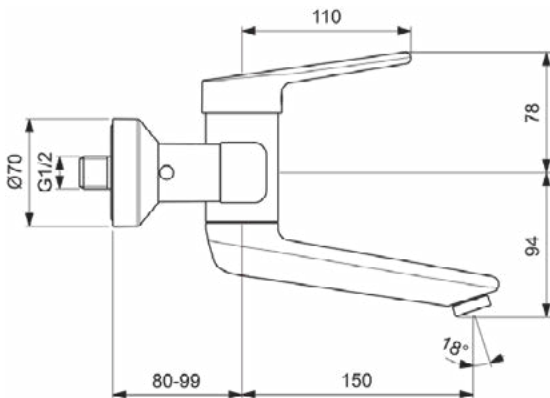

CERAPLUS

BC111AA

CERAPLUS | Wandmengkraan 172 mm, 150 mm sprong uitloop in chroom afwerking, 5 l/min (3 bar), zonder waste | Click technologie, EPD, FirmaFlow, SmartShine

Afbeelding & technische tekening

Algemene informatie

Productcategorie:	Wastafelmengkranen
Producttype:	Wandmengkraan
Merk:	Ideal Standard
Collectie:	CERAPLUS
Ontwerper:	Artefakt
Colour:	AA - Chroom
Afwerking van het oppervlak:	glanzend
Hoogte (mm):	172
Bevestigingswijze:	S-koppelingen
Nettogewicht (kg):	2.40
EAN-code:	3800861059677

Kenmerken

Click technologie

EPD

FirmaFlow

SmartShine

Downloads

- [EPD](#)
- [Declaration of Conformity](#)
- [Installation Guide](#)
- [Spare Parts List](#)

Productnormen & certificeringen

Normen:	EN 248 | DIN 4109-1 | EN 200
Naam van het BGCC-certificaat:	14-NURVSPSRB-3852

Product specificaties

Aantal rozetten:	2
Aantal grepen:	1
BlueStart technologie:	Nee
Kleurcode:	AA
Kleuromschrijving:	chroom
Cool Body Technologie:	Nee
Afsluitbare S-koppelingen:	Nee
DVGW intrinsiek veilig:	Nee
EasyFix technologie:	Nee
FirmaFlow mengpatroon:	Ja
Toepassing greep:	Volume & temperatuurregeling
Positie greep:	Bovenkant
Ideal Pure technologie:	Nee
Met kettingoog:	Nee
Geïntegreerde elektronica:	Nee
Lagedrukmodel:	Nee