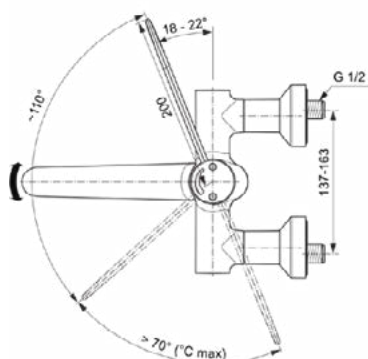

Afbeelding & technische tekening

Algemene informatie

Productcategorie:	Wastafelmengkranen
Producttype:	Wandmengkraan
Merk:	Ideal Standard
Collectie:	CERAPLUS SAFE SQ
Ontwerper:	Artefakt
Colour:	AA - Chroom
Afwerking van het oppervlak:	glanzend
Hoogte (mm):	237
Breedte (mm):	294
Lengte / sprong (mm):	323
Bevestigingswijze:	S-koppelingen
Nettogewicht (kg):	3,95
EAN-code:	4015413339650