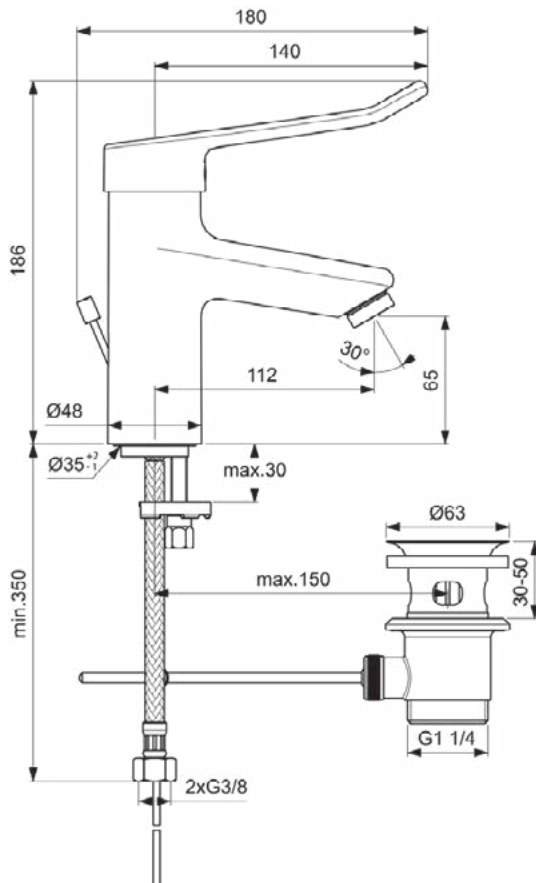

CERAPLUS

BC095AA

CERAPLUS | Wastafelmengkraan 48x180x186 mm, 112 mm sprong uitloop in chroom afwerking, 8.4 l/min (3 bar), met waste | EasyFix, Click technologie, EPD, FirmaFlow, Anti-vandalisme, SmartShine

Afbeelding & technische tekening

Algemene informatie

Productcategorie:	Wastafelmengkranen
Producttype:	Wastafelmengkraan
Merk:	Ideal Standard
Collectie:	CERAPLUS
Ontwerper:	Artefakt
Colour:	AA - Chroom
Afwerking van het oppervlak:	glanzend
Hoogte (mm):	186
Breedte (mm):	48
Lengte / sprong (mm):	180
Bevestigingswijze:	EasyFix
Nettogewicht (kg):	1.82
EAN-code:	3800861059516