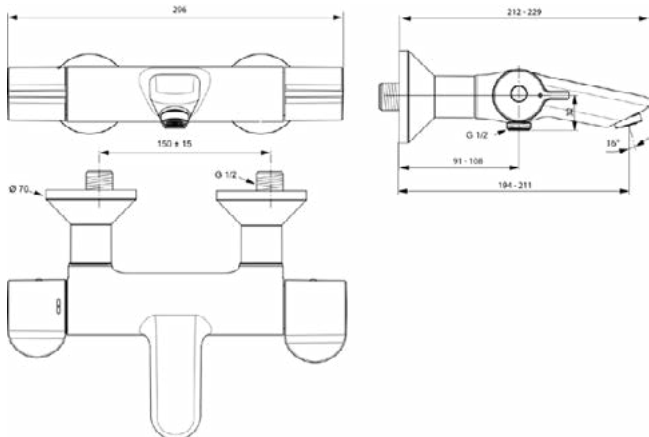

CERAPLUS SAFE

A6873AA

Afbeelding & technische tekening

Algemene informatie

Productcategorie:	Bad/douchemengkranen
Producttype:	Bad/douchemengkraan
Merk:	Ideal Standard
Collectie:	CERAPLUS SAFE
Ontwerper:	Artefakt
Colour:	AA - Chroom
Afwerking van het oppervlak:	glanzend
Hoogte (mm):	70
Breedte (mm):	296
Lengte / sprong (mm):	212 - 229
Bevestigingswijze:	S-koppelingen
Nettogewicht (kg):	3,18
EAN-code:	4015413340618