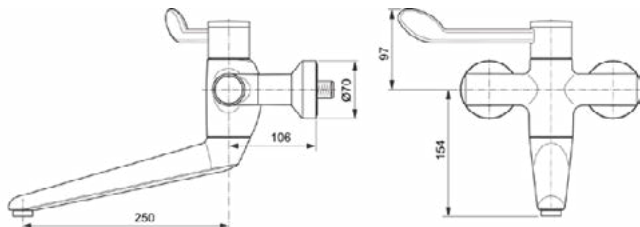

Afbeelding & technische tekening

Algemene informatie

Productcategorie:	Wastafelmengkranen
Producttype:	Wandmengkraan
Merk:	Ideal Standard
Collectie:	CERAPLUS SAFE SQ
Ontwerper:	Artefakt
Colour:	AA - Chroom
Afwerking van het oppervlak:	glanzend
Hoogte (mm):	251
Breedte (mm):	400
Lengte / sprong (mm):	375
Bevestigingswijze:	S-koppelingen
Nettogewicht (kg):	4,17
EAN-code:	4015413339636