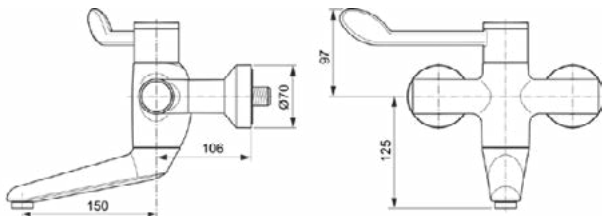

Afbeelding & technische tekening

Algemene informatie

Productcategorie:	Wastafelmengkranen
Producttype:	Wandmengkraan
Merk:	Ideal Standard
Collectie:	CERAPLUS SAFE SQ
Ontwerper:	Artefakt
Colour:	AA - Chroom
Afwerking van het oppervlak:	glanzend
Hoogte (mm):	222
Breedte (mm):	400
Lengte / sprong (mm):	306
Bevestigingswijze:	S-koppelingen
Nettogewicht (kg):	3,75
EAN-code:	4015413339643