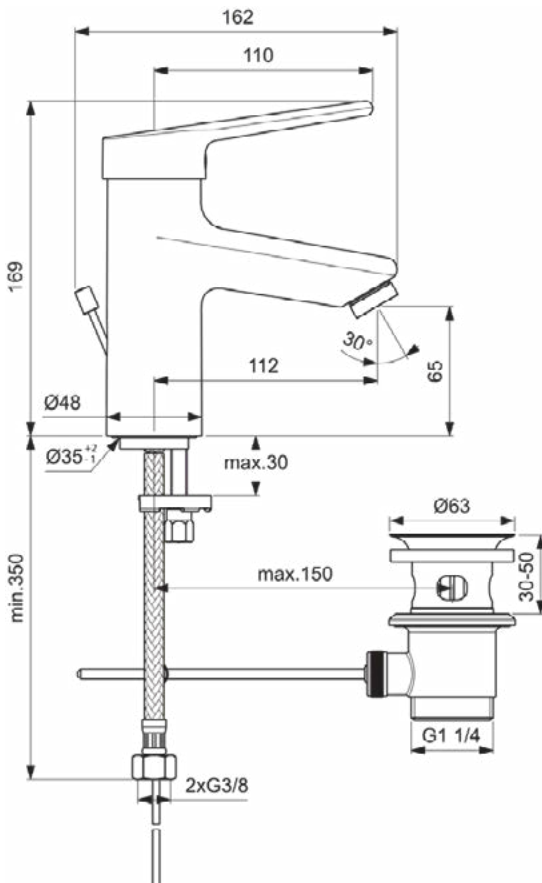

CERAPLUS

BC117AA

CERAPLUS | Toiletkraan 42x110x123 mm, 77 mm sprong uitloop in chroom afwerking, 5 l/min (3 bar), zonder waste | SmartShine

Afbeelding & technische tekening

Algemene informatie

Productcategorie:	Wastafelmengkranen
Producttype:	Toiletkraan
Merk:	Ideal Standard
Collectie:	CERAPLUS
Ontwerper:	Artefakt
Colour:	AA - Chroom
Afwerking van het oppervlak:	glanzend
Hoogte (mm):	123
Breedte (mm):	42
Lengte / sprong (mm):	110
Bevestigingswijze:	Schachtconstructie
Nettogewicht (kg):	0.88
EAN-code:	3800861059738

CERAPLUS

BC091AA

CERAPLUS | Wastafelmengkraan 48x162x169 mm, 112 mm sprong uitloop in chroom afwerking, 8.4 l/min (3 bar), met waste | EasyFix, Click technologie, EPD, FirmaFlow, Anti-vandalisme, SmartShine

Afbeelding & technische tekening

Algemene informatie

Productcategorie:	Wastafelmengkranen
Producttype:	Wastafelmengkraan
Merk:	Ideal Standard
Collectie:	CERAPLUS
Ontwerper:	Artefakt
Colour:	AA - Chroom
Afwerking van het oppervlak:	glanzend
Hoogte (mm):	169
Breedte (mm):	48
Lengte / sprong (mm):	162
Bevestigingswijze:	EasyFix
Nettogewicht (kg):	1.80
EAN-code:	3800861059479