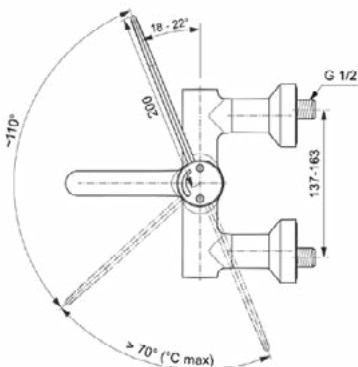

CERAPLUS SAFE SQ

A6690AA

CERAPLUS SAFE SQ | Wandmengkraan 400x335x132 mm, 240 mm sprong uitloop in chroom afwerking, 8 l/min (3 bar), zonder waste | Sequentieel mengpatroon, Thermostatische functie, Water- en energiebesparend, SmartShine

Afbeelding & technische tekening

Algemene informatie

Productcategorie:	Wastafelmengkranen
Producttype:	Wandmengkraan
Merk:	Ideal Standard
Collectie:	CERAPLUS SAFE SQ
Ontwerper:	Artefakt
Colour:	AA - Chroom
Afwerking van het oppervlak:	glanzend
Hoogte (mm):	132
Breedte (mm):	400
Lengte / sprong (mm):	335
Bevestigingswijze:	S-koppelingen
Nettogewicht (kg):	3,04
EAN-code:	4015413338851

Kenmerken

Sequentieel mengpatroon

Thermostatische functie

Water- en energiebesparend

SmartShine

Downloads

- [Declaration of Conformity](#)
- [Installation Guide](#)
- [Spare Parts List](#)

Productnormen & certificeringen

Normen:	EN 248 | DIN 4109-1 | EN 1111
Naam van het ABPZ-testrapport:	PA-IX 29390/IO
Naam van het BAQUA-certificaat:	18/192/27

Product specificaties

Aantal rozetten:	2
Aantal grepen:	1
BlueStart technologie:	Nee
Kleurcode:	AA
Kleuromschrijving:	chroom
Cool Body Technologie:	Nee
Afsluitbare S-koppelingen:	Nee
DVGW intrinsiek veilig:	Nee
EasyFix technologie:	Nee
Toepassing greep:	Volumeregeling
Positie greep:	Bovenkant
Ideal Pure technologie:	Nee