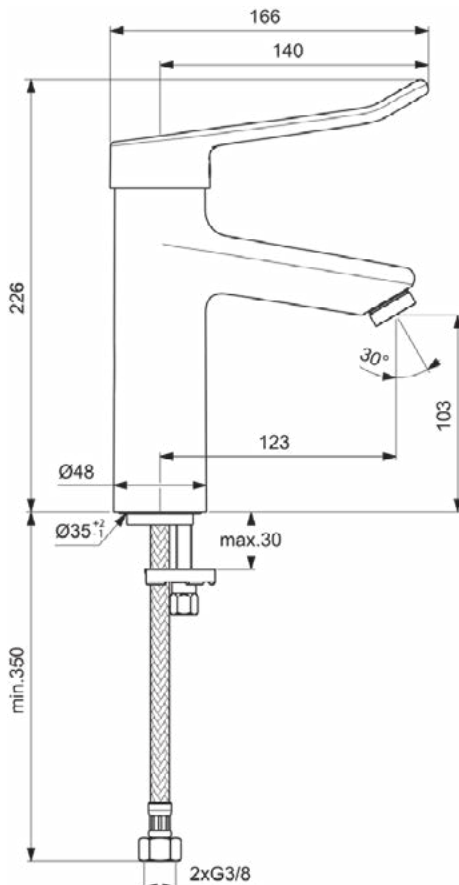

CERAPLUS

BC104AA

CERAPLUS | Wastafelmengkraan 48x166x226 mm, 123 mm sprong uitloop in chroom afwerking, 8.4 l/min (3 bar), zonder waste | EasyFix, Click technologie, FirmaFlow, Anti-vandalisme, SmartShine

Afbeelding & technische tekening

Algemene informatie

Productcategorie:	Wastafelmengkranen
Producttype:	Wastafelmengkraan
Merk:	Ideal Standard
Collectie:	CERAPLUS
Ontwerper:	Artefakt
Colour:	AA - Chroom
Afwerking van het oppervlak:	glanzend
Hoogte (mm):	226
Breedte (mm):	48
Lengte / sprong (mm):	166
Bevestigingswijze:	EasyFix
Nettogewicht (kg):	1.62
EAN-code:	3800861059608