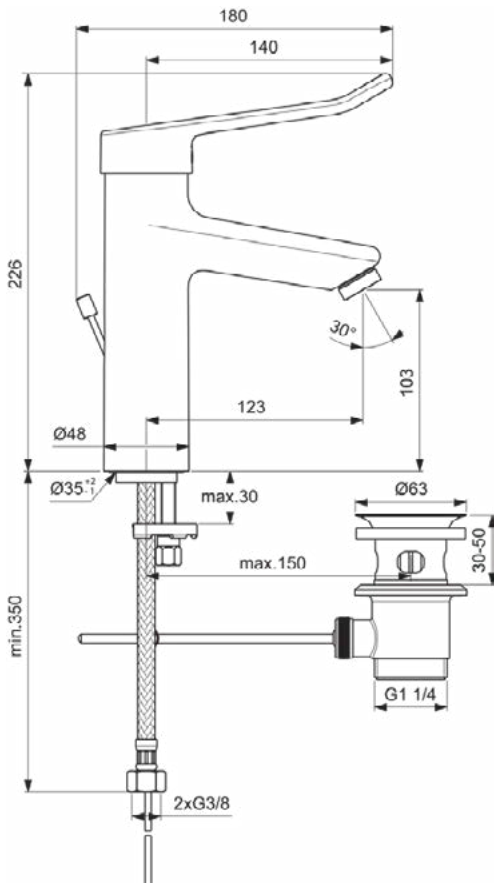

Afbeelding & technische tekening

Algemene informatie

Productcategorie:	Wastafelmengkranen
Producttype:	Wastafelmengkraan
Merk:	Ideal Standard
Collectie:	CERAPLUS
Ontwerper:	Artefakt
Colour:	AA - Chroom
Afwerking van het oppervlak:	glanzend
Hoogte (mm):	226
Breedte (mm):	48
Lengte / sprong (mm):	180
Bevestigingswijze:	EasyFix
Nettogewicht (kg):	2.05
EAN-code:	3800861059592