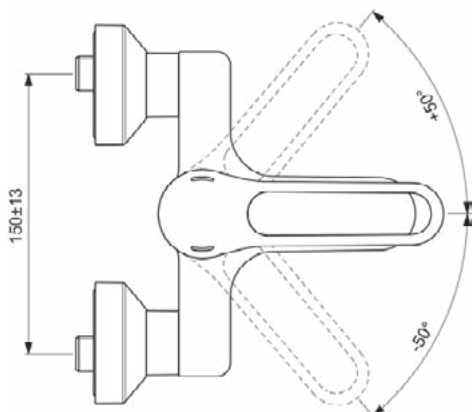

CERAPLUS

BC109AA

CERAPLUS | Wandmengkraan 184x129 mm, 104 mm sprong uitloop in chroom afwerking, 5 l/min (3 bar), zonder waste | Click technologie, EPD, FirmaFlow, SmartShine

Afbeelding & technische tekening

Algemene informatie

Productcategorie:	Wastafelmengkranen
Producttype:	Wandmengkraan
Merk:	Ideal Standard
Collectie:	CERAPLUS
Ontwerper:	Artefakt
Colour:	AA - Chroom
Afwerking van het oppervlak:	glanzend
Hoogte (mm):	129
Lengte / sprong (mm):	184 - 203
Bevestigingswijze:	S-koppelingen
Nettogewicht (kg):	2.10
EAN-code:	3800861059653

Kenmerken

Click technologie

EPD

FirmaFlow

SmartShine

Downloads

- [EPD](#)
- [Declaration of Conformity](#)
- [Installation Guide](#)
- [Spare Parts List](#)

Productnormen & certificeringen

Normen: EN 248 | DIN 4109-1 | EN 200

Product specificaties

Aantal rozetten:	2
Aantal grepen:	1
BlueStart technologie:	Nee
Kleurcode:	AA
Kleuromschrijving:	chroom
Cool Body Technologie:	Nee
Afsluitbare S-koppelingen:	Nee
DVGW intrinsiek veilig:	Nee
EasyFix technologie:	Nee
FirmaFlow mengpatroon:	Ja
Positie greep:	Bovenkant
Ideal Pure technologie:	Nee
Met kettingoog:	Nee
Geïntegreerde elektronica:	Nee
Lagedrukmodel:	Nee
Materiaal:	Metaal