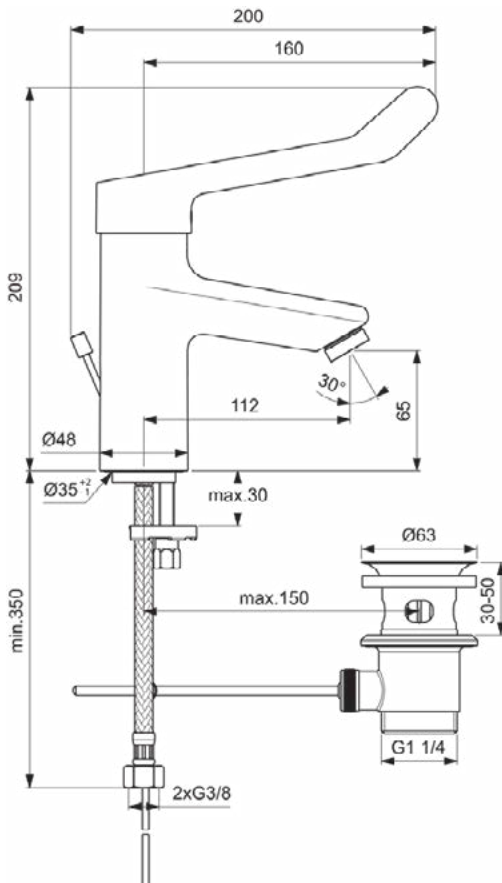

CERAPLUS

BC097AA

CERAPLUS | Wastafelmengkraan 48x200x209 mm, 112 mm sprong uitloop in chroom afwerking, 8.4 l/min (3 bar), met waste | EasyFix, Click technologie, EPD, FirmaFlow, Anti-vandalisme, SmartShine

Afbeelding & technische tekening

Algemene informatie

Productcategorie:	Wastafelmengkranen
Producttype:	Wastafelmengkraan
Merk:	Ideal Standard
Collectie:	CERAPLUS
Ontwerper:	Artefakt
Colour:	AA - Chroom
Afwerking van het oppervlak:	glanzend
Hoogte (mm):	209
Breedte (mm):	48
Lengte / sprong (mm):	200
Bevestigingswijze:	EasyFix
Nettogewicht (kg):	1.85
EAN-code:	3800861059530

Kenmerken

	EasyFix		Click technologie
	EPD		FirmaFlow
	Anti-vandalisme		SmartShine

Downloads

- [EPD](#)
- [Declaration of Conformity](#)
- [Installation Guide](#)
- [Spare Parts List](#)

Productnormen & certificeringen

Normen:	EN 248 | DIN 4109-1 | EN 817
Naam van het BGCC-certificaat:	14-NURVSPSRB-3136

Product specificaties

Aantal grepen:	1
BlueStart technologie:	Nee
Kleurcode:	AA
Kleuromschrijving:	chroom
Cool Body Technologie:	Nee
DVGW intrinsiek veilig:	Nee
EasyFix technologie:	Ja
FirmaFlow mengpatroon:	Ja
Positie greep:	Bovenkant
Ideal Pure technologie:	Nee
Met kettingoog:	Nee