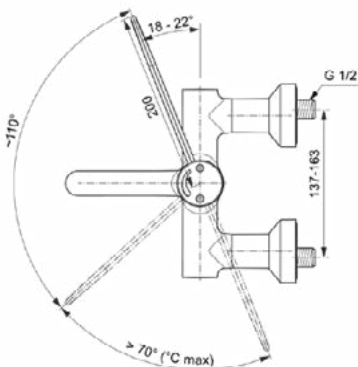

CERAPLUS SAFE SQ

A6691AA

CERAPLUS SAFE SQ | Wandmengkraan 400x265x132 mm, 240 mm sprong uitloop in chroom afwerking, 8 l/min (3 bar), zonder waste | Sequentieel mengpatroon, Thermostatische functie, Water- en energiebesparend, SmartShine

Afbeelding & technische tekening

Algemene informatie

Productcategorie:	Wastafelmengkranen
Producttype:	Wandmengkraan
Merk:	Ideal Standard
Collectie:	CERAPLUS SAFE SQ
Ontwerper:	Artefakt
Colour:	AA - Chroom
Afwerking van het oppervlak:	glanzend
Hoogte (mm):	132
Breedte (mm):	400
Lengte / sprong (mm):	265
Bevestigingswijze:	S-koppelingen
Nettogewicht (kg):	3.05
EAN-code:	4015413338868

Kenmerken

Sequentieel mengpatroon

Thermostatische functie

Water- en energiebesparend

SmartShine

Downloads

- [Declaration of Conformity](#)
- [Installation Guide](#)
- [Spare Parts List](#)

Productnormen & certificeringen

Normen:	EN 248 | DIN 4109-1 | EN 1111
Naam van het ABPZ-testrapport:	PA-IX 29390/IO
Naam van het BAQUA-certificaat:	18/192/27

Product specificaties

Aantal rozetten:	2
Aantal grepen:	1
BlueStart technologie:	Nee
Kleurcode:	AA
Kleuromschrijving:	chroom
Cool Body Technologie:	Nee
Afsluitbare S-koppelingen:	Nee
DVGW intrinsiek veilig:	Nee
EasyFix technologie:	Nee
Toepassing greep:	Volumeregeling
Positie greep:	Bovenkant
Ideal Pure technologie:	Nee