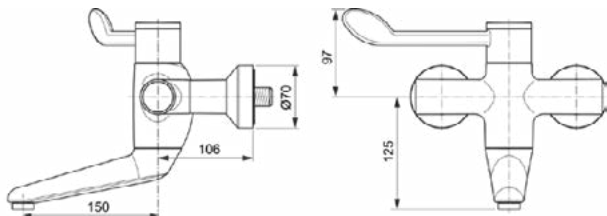

Afbeelding & technische tekening

Algemene informatie

Productcategorie:	Wastafelmengkranen
Producttype:	Wandmengkraan
Merk:	Ideal Standard
Collectie:	CERAPLUS SAFE SQ
Ontwerper:	Artefakt
Colour:	AA - Chroom
Afwerking van het oppervlak:	glanzend
Hoogte (mm):	222
Breedte (mm):	400
Lengte / sprong (mm):	306
Bevestigingswijze:	S-koppelingen
Nettogewicht (kg):	3,73
EAN-code:	4015413339612