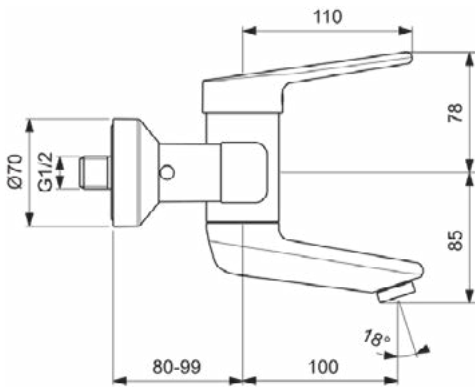

CERAPLUS

BC110AA

CERAPLUS | Wandmengkraan 197x163 mm, 110 mm sprong uitloop in chroom afwerking, 5 l/min (3 bar), zonder waste | Click technologie, EPD, FirmaFlow, SmartShine

Afbeelding & technische tekening

Algemene informatie

Productcategorie:	Wastafelmengkranen
Producttype:	Wandmengkraan
Merk:	Ideal Standard
Collectie:	CERAPLUS
Ontwerper:	Artefakt
Colour:	AA - Chroom
Afwerking van het oppervlak:	glanzend
Hoogte (mm):	163
Lengte / sprong (mm):	197 - 216
Bevestigingswijze:	S-koppelingen
Nettogewicht (kg):	2.51
EAN-code:	3800861059660

Kenmerken

Click technologie

EPD

FirmaFlow

SmartShine

Downloads

- [EPD](#)
- [Declaration of Conformity](#)
- [Installation Guide](#)
- [Spare Parts List](#)

Productnormen & certificeringen

Normen: EN 248 | DIN 4109-1 | EN 200

Product specificaties

Aantal rozetten:	2
Aantal grepen:	1
BlueStart technologie:	Nee
Kleurcode:	AA
Kleuromschrijving:	chroom
Cool Body Technologie:	Nee
Afsluitbare S-koppelingen:	Nee
DVGW intrinsiek veilig:	Nee
EasyFix technologie:	Nee
FirmaFlow mengpatroon:	Ja
Toepassing greep:	Volume & temperatuurregeling
Positie greep:	Bovenkant
Ideal Pure technologie:	Nee
Met kettingoog:	Nee
Geïntegreerde elektronica:	Nee
Lagedrukmodel:	Nee