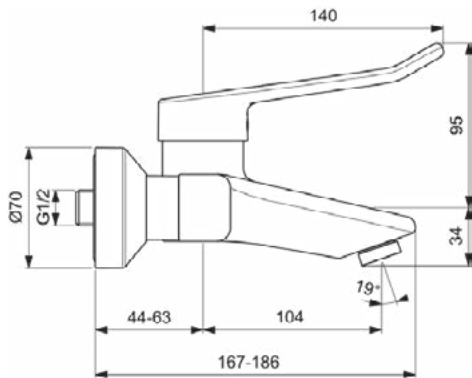

Algemene informatie

Productcategorie:	Wastafelmengkranen
Producttype:	Wandmengkraan
Merk:	Ideal Standard
Collectie:	CERAPLUS
Ontwerper:	Artefakt
Colour:	AA - Chroom
Afwerking van het oppervlak:	glanzend
Hoogte (mm):	129
Lengte / sprong (mm):	184 - 203
Bevestigingswijze:	S-koppelingen
Nettogewicht (kg):	2.10
EAN-code:	3800861059653