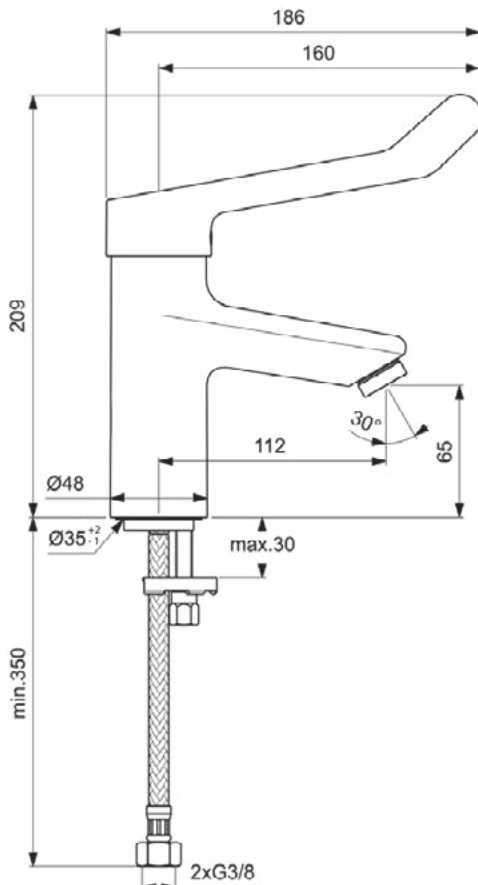

Normen:	EN 248 DIN 4109-1 EN 817
Naam van het BGCC-certificaat:	14-NURVSPSRB-3136

Product specificaties

Aantal grepen:	1
BlueStart technologie:	Nee
Kleurcode:	AA
Kleuromschrijving:	chroom
Cool Body Technologie:	Nee
DVGW intrinsiek veilig:	Nee
EasyFix technologie:	Ja
FirmaFlow mengpatroon:	Ja
Positie greep:	Bovenkant
Ideal Pure technologie:	Nee
Met kettingoog:	Nee

CERAPLUS

BC098AA

CERAPLUS | Wastafelmengkraan 48x186x209 mm, 112 mm sprong uitloop in chroom afwerking, 8.4 l/min (3 bar), zonder waste | EasyFix, Click technologie, EPD, FirmaFlow, Anti-vandalisme, SmartShine

Afbeelding & technische tekening

Algemene informatie

Productcategorie:	Wastafelmengkranen
Producttype:	Wastafelmengkraan
Merk:	Ideal Standard
Collectie:	CERAPLUS
Ontwerper:	Artefakt
Colour:	AA - Chroom
Afwerking van het oppervlak:	glanzend
Hoogte (mm):	209
Breedte (mm):	48
Lengte / sprong (mm):	186
Bevestigingswijze:	EasyFix
Nettogewicht (kg):	1.42
EAN-code:	3800861059547