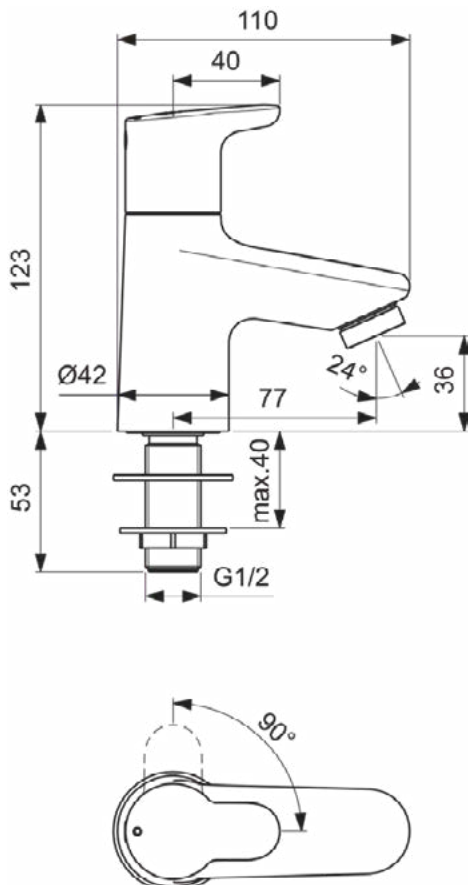

CERAPLUS

BC117AA

CERAPLUS | Toiletkraan 42x110x123 mm, 77 mm sprong uitloop in chroom afwerking, 5 l/min (3 bar), zonder waste | SmartShine

Afbeelding & technische tekening

Algemene informatie

Productcategorie:	Wastafelmengkranen
Producttype:	Toiletkraan
Merk:	Ideal Standard
Collectie:	CERAPLUS
Ontwerper:	Artefakt
Colour:	AA - Chroom
Afwerking van het oppervlak:	glanzend
Hoogte (mm):	123
Breedte (mm):	42
Lengte / sprong (mm):	110
Bevestigingswijze:	Schachtconstructie
Nettogewicht (kg):	0.88
EAN-code:	3800861059738