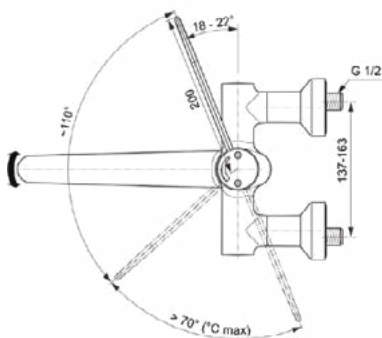

CERAPLUS SAFE SQ

A6701AA

CERAPLUS SAFE SQ | Wandmengkraan 400x375x251 mm, 356 mm sprong uitloop in chroom afwerking, 8 l/min (3 bar), zonder waste | Sequentieel mengpatroon, Thermostatische functie, Water- en energiebesparend, SmartShine

Afbeelding & technische tekening

Algemene informatie

Productcategorie:	Wastafelmengkranen
Producttype:	Wandmengkraan
Merk:	Ideal Standard
Collectie:	CERAPLUS SAFE SQ
Ontwerper:	Artefakt
Colour:	AA - Chroom
Afwerking van het oppervlak:	glanzend
Hoogte (mm):	251
Breedte (mm):	400
Lengte / sprong (mm):	375
Bevestigingswijze:	S-koppelingen
Nettogewicht (kg):	4,17
EAN-code:	4015413339636

Kenmerken

Sequentieel mengpatroon

Thermostatische functie

Water- en energiebesparend

SmartShine

Downloads

- [Declaration of Conformity](#)
- [Installation Guide](#)
- [Spare Parts List](#)

Productnormen & certificeringen

Normen:	EN 248 | DIN 4109-1 | EN 1111
Naam van het ABPZ-testrapport:	PA-IX 29389/IO
Naam van het BAQUA-certificaat:	18/192/27

Product specificaties

Aantal rozetten:	2
Aantal grepen:	1
BlueStart technologie:	Nee
Kleurcode:	AA
Kleuromschrijving:	chroom
Cool Body Technologie:	Nee
Afsluitbare S-koppelingen:	Nee
DVGW intrinsiek veilig:	Nee
EasyFix technologie:	Nee
Toepassing greep:	Volumeregeling
Positie greep:	Bovenkant
Ideal Pure technologie:	Nee