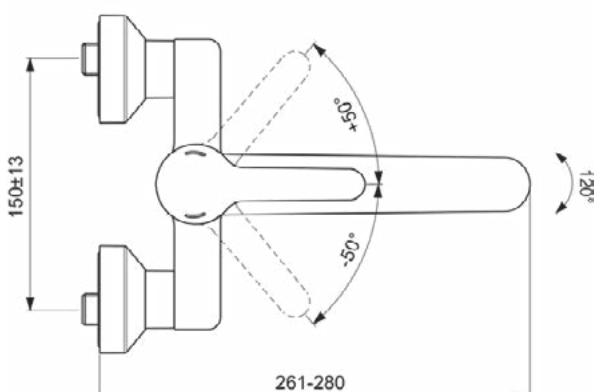

CERAPLUS

BC116AA

CERAPLUS | Wandmengkraan 261x180 mm, 244 mm sprong uitloop in chroom afwerking, 5 l/min (3 bar), zonder waste | Click technologie, EPD, FirmaFlow, SmartShine

Afbeelding & technische tekening

Algemene informatie

Productcategorie:	Wastafelmengkranen
Producttype:	Wandmengkraan
Merk:	Ideal Standard
Collectie:	CERAPLUS
Ontwerper:	Artefakt
Colour:	AA - Chroom
Afwerking van het oppervlak:	glanzend
Hoogte (mm):	180
Lengte / sprong (mm):	261 - 280
Bevestigingswijze:	S-koppelingen
Nettogewicht (kg):	2.53
EAN-code:	3800861059721

Kenmerken

Click technologie

EPD

FirmaFlow

SmartShine

Downloads

- [EPD](#)
- [Declaration of Conformity](#)
- [Installation Guide](#)
- [Spare Parts List](#)

Productnormen & certificeringen

Normen:	EN 248 | DIN 4109-1 | EN 200
Naam van het BGCC-certificaat:	14-NURVSPSRB-3852

Product specificaties

Aantal rozetten:	2
Aantal grepen:	1
BlueStart technologie:	Nee
Kleurcode:	AA
Kleuromschrijving:	chroom
Cool Body Technologie:	Nee
Afsluitbare S-koppelingen:	Nee
DVGW intrinsiek veilig:	Nee
EasyFix technologie:	Nee
FirmaFlow mengpatroon:	Ja
Toepassing greep:	Volume & temperatuurregeling
Positie greep:	Bovenkant
Ideal Pure technologie:	Nee
Met kettingoog:	Nee
Geïntegreerde elektronica:	Nee