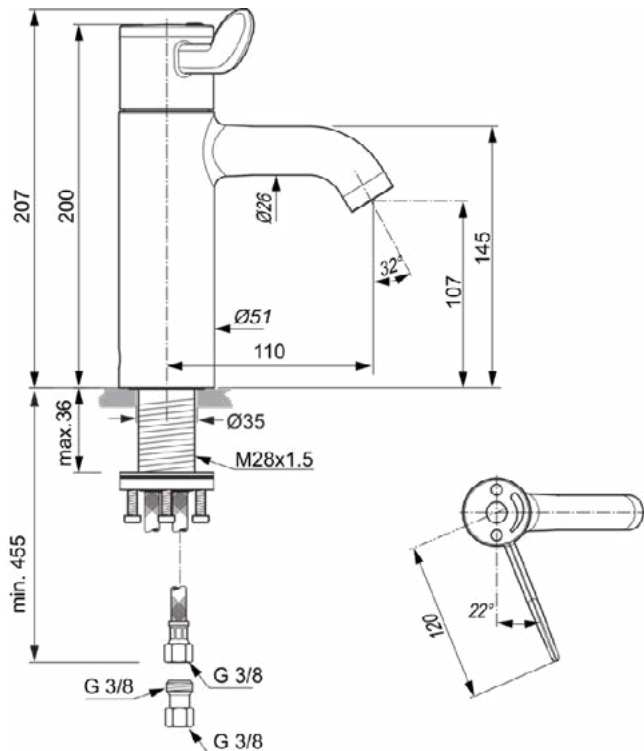

CERAPLUS SAFE SQ

A6692AA

CERAPLUS SAFE SQ | Wastafelmengkraan 136x146x207 mm, 110 mm sprong uitloop in chroom afwerking, 11 l/min (3 bar), zonder waste | Sequentieel mengpatroon, Verborgen straalregelaar, Thermostatische functie, Water- en energiebesparend, SmartShine

Afbeelding & technische tekening

Algemene informatie

Productcategorie:	Wastafelmengkranen
Producttype:	Wastafelmengkraan
Merk:	Ideal Standard
Collectie:	CERAPLUS SAFE SQ
Ontwerper:	Artefakt
Colour:	AA - Chroom
Afwerking van het oppervlak:	glanzend
Hoogte (mm):	207
Breedte (mm):	136
Lengte / sprong (mm):	146
Bevestigingswijze:	Schachtconstructie
Nettogewicht (kg):	2.26
EAN-code:	4015413338905

Kenmerken

Sequentieel mengpatroon

Verborgen straalregelaar

Thermostatische functie

Water- en energiebesparend

SmartShine

Downloads

- [Declaration of Conformity](#)
- [Installation Guide](#)
- [Spare Parts List](#)

Productnormen & certificeringen

Normen:	EN 248 | DIN 4109-1 | EN 817
Naam van het ABPZ-testrapport:	P-IX 29520/IO
Naam van het BAQUA-certificaat:	18/192/27

Product specificaties

Aantal grepen:	1
BlueStart technologie:	Nee
Kleurcode:	AA
Kleuomschrijving:	chroom
Cool Body Technologie:	Nee
EasyFix technologie:	Nee
Positie greep:	Bovenkant
Met kettingoog:	Nee
Geïntegreerde elektronica:	Nee
Lagedrukmodel:	Nee