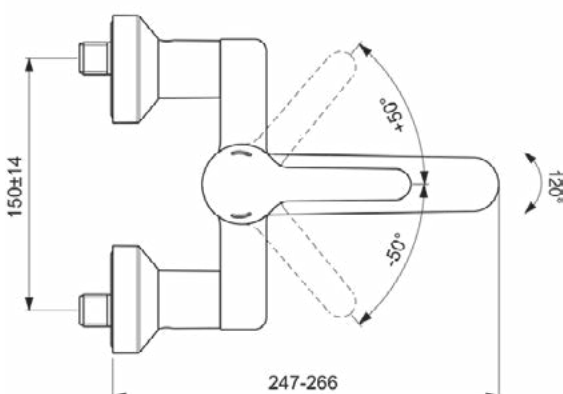

CERAPLUS

BC111AA

CERAPLUS | Wandmengkraan 172 mm, 150 mm sprong uitloop in chroom afwerking, 5 l/min (3 bar), zonder waste | Click technologie, EPD, FirmaFlow, SmartShine

Afbeelding & technische tekening

Algemene informatie

Productcategorie:	Wastafelmengkranen
Producttype:	Wandmengkraan
Merk:	Ideal Standard
Collectie:	CERAPLUS
Ontwerper:	Artefakt
Colour:	AA - Chroom
Afwerking van het oppervlak:	glanzend
Hoogte (mm):	172
Bevestigingswijze:	S-koppelingen
Nettogewicht (kg):	2.40
EAN-code:	3800861059677

Kenmerken

Click technologie

EPD

FirmaFlow

SmartShine

Downloads

- [EPD](#)
- [Declaration of Conformity](#)
- [Installation Guide](#)
- [Spare Parts List](#)

Productnormen & certificeringen

Normen:	EN 248 | DIN 4109-1 | EN 200
Naam van het BGCC-certificaat:	14-NURVSPSRB-3852

Product specificaties

Aantal rozetten:	2
Aantal grepen:	1
BlueStart technologie:	Nee
Kleurcode:	AA
Kleuromschrijving:	chroom
Cool Body Technologie:	Nee
Afsluitbare S-koppelingen:	Nee
DVGW intrinsiek veilig:	Nee
EasyFix technologie:	Nee
FirmaFlow mengpatroon:	Ja
Toepassing greep:	Volume & temperatuurregeling
Positie greep:	Bovenkant
Ideal Pure technologie:	Nee
Met kettingoog:	Nee
Geïntegreerde elektronica:	Nee
Lagedrukmodel:	Nee