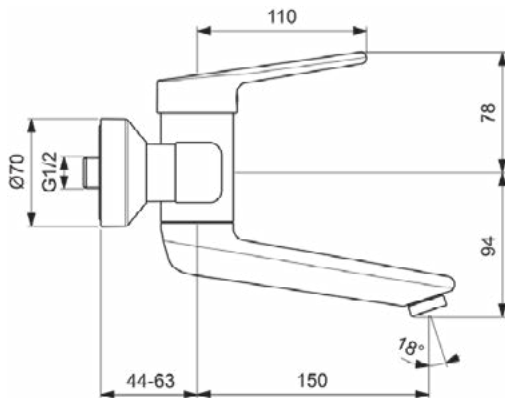

CERAPLUS

BC115AA

CERAPLUS | Wandmengkraan 211x172 mm, 194 mm sprong uitloop in chroom afwerking, 5 l/min (3 bar), zonder waste | Click technologie, EPD, FirmaFlow, SmartShine

Afbeelding & technische tekening

Algemene informatie

Productcategorie:	Wastafelmengkranen
Producttype:	Wandmengkraan
Merk:	Ideal Standard
Collectie:	CERAPLUS
Ontwerper:	Artefakt
Colour:	AA - Chroom
Afwerking van het oppervlak:	glanzend
Hoogte (mm):	172
Lengte / sprong (mm):	211 - 230
Bevestigingswijze:	S-koppelingen
Nettogewicht (kg):	2.40
EAN-code:	3800861059714

Kenmerken

Click technologie

EPD

FirmaFlow

SmartShine

Downloads

- [EPD](#)
- [Declaration of Conformity](#)
- [Installation Guide](#)
- [Spare Parts List](#)

Productnormen & certificeringen

Normen: EN 248 | DIN 4109-1 | EN 200

Product specificaties

Aantal rozetten:	2
Aantal grepen:	1
BlueStart technologie:	Nee
Kleurcode:	AA
Kleuromschrijving:	chroom
Cool Body Technologie:	Nee
Afsluitbare S-koppelingen:	Nee
DVGW intrinsiek veilig:	Nee
EasyFix technologie:	Nee
FirmaFlow mengpatroon:	Ja
Toepassing greep:	Volume & temperatuurregeling
Positie greep:	Bovenkant
Ideal Pure technologie:	Nee
Met kettingoog:	Nee
Geïntegreerde elektronica:	Nee
Lagedrukmodel:	Nee