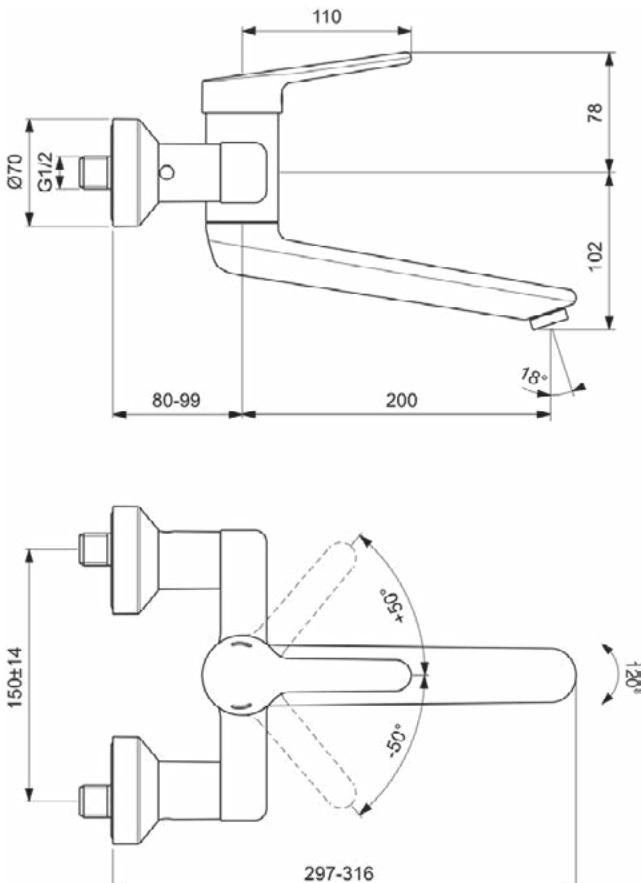

Algemene informatie

Productcategorie:	Wastafelmengkranen
Producttype:	Wandmengkraan
Merk:	Ideal Standard
Collectie:	CERAPLUS
Ontwerper:	Artefakt
Colour:	AA - Chroom
Afwerking van het oppervlak:	glanzend
Hoogte (mm):	180
Lengte / sprong (mm):	297 - 316
Bevestigingswijze:	S-koppelingen
Nettogewicht (kg):	2.53
EAN-code:	3800861059684