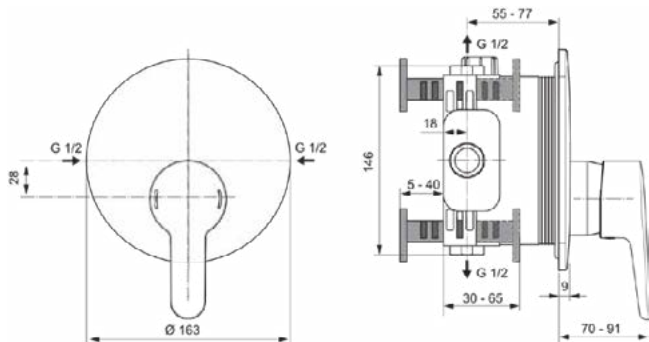

CERAPLUS

A6865AA

CERAPLUS | Douchemengkraan (opbouwdeel) 163x70x196 mm in chroom afwerking, Kit 1 required (A1000), 23 l/min (3 bar) | Click technologie, EPD, SmartShine

Afbeelding & technische tekening

Algemene informatie

Productcategorie:	Douchemengkranen
Producttype:	Douchemengkraan (opbouwdeel)
Merk:	Ideal Standard
Collectie:	CERAPLUS
Ontwerper:	Artefakt
Colour:	AA - Chroom
Afwerking van het oppervlak:	glanzend
Hoogte (mm):	196
Breedte (mm):	163
Lengte / sprong (mm):	70 - 91
Bevestigingswijze:	Inbouwdeel benodigd
Aanbevolen inbouwdeel:	A1000
Nettogewicht (kg):	1.16
EAN-code:	4015413340533

Kenmerken

Click technologie

EPD

SmartShine

Downloads

- [• EPD](#)
- [• Declaration of Conformity](#)
- [• Installation Guide](#)
- [• Spare Parts List](#)

Product specificaties

Aantal rozetten:	1
Aantal grepen:	1
Kleurcode:	AA
Kleuomschrijving:	chroom
Cool Body Technologie:	Nee
Afsluitbare S-koppelingen:	Nee
Instelbare spoeltijd:	Nee
Positie greep:	Voorkant
Materiaal:	Metaal
Materiaal rozetten:	Messing
Materiaalkwaliteit:	Messing
Maximale volumestroom bij 3 bar (l/min):	23
Maximale volumestroom bij 3 bar (l/min) voor alle uitgangen:	23
Max. debiet bij 3 bar (l) voor uitloop:	23
Maximale werkdruk (bar):	10