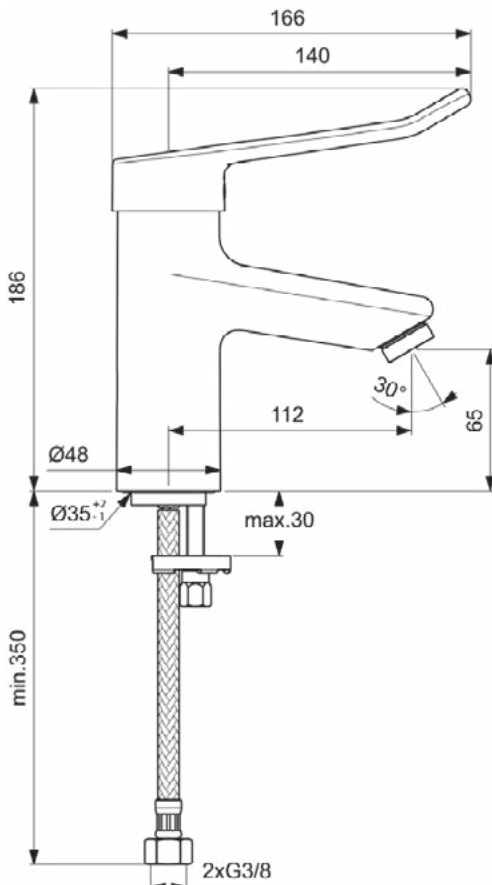

CERAPLUS

BC096AA

CERAPLUS | Wastafelmengkraan 48x166x186 mm, 112 mm sprong uitloop in chroom afwerking, 8.4 l/min (3 bar), zonder waste | EasyFix, Click technologie, EPD, FirmaFlow, Anti-vandalisme, SmartShine

Afbeelding & technische tekening

Algemene informatie

Productcategorie:	Wastafelmengkranen
Producttype:	Wastafelmengkraan
Merk:	Ideal Standard
Collectie:	CERAPLUS
Ontwerper:	Artefakt
Colour:	AA - Chroom
Afwerking van het oppervlak:	glanzend
Hoogte (mm):	186
Breedte (mm):	48
Lengte / sprong (mm):	166
Bevestigingswijze:	EasyFix
Nettogewicht (kg):	1.39
EAN-code:	3800861059523