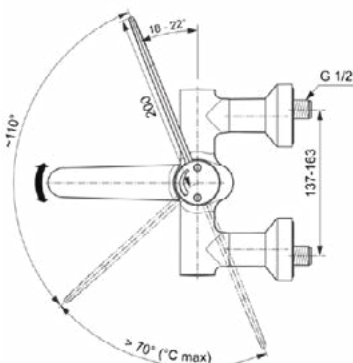

Afbeelding & technische tekening

Algemene informatie

Productcategorie:	Wastafelmengkranen
Producttype:	Wandmengkraan
Merk:	Ideal Standard
Collectie:	CERAPLUS SAFE SQ
Ontwerper:	Artefakt
Colour:	AA - Chroom
Afwerking van het oppervlak:	glanzend
Hoogte (mm):	222
Breedte (mm):	400
Lengte / sprong (mm):	306
Bevestigingswijze:	S-koppelingen
Nettogewicht (kg):	3,75
EAN-code:	4015413339643