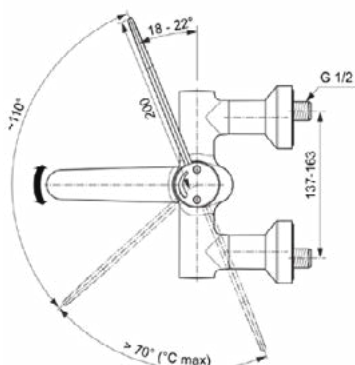

CERAPLUS SAFE SQ

A6699AA

CERAPLUS SAFE SQ | Wandmengkraan 400x306x222 mm, 256 mm sprong uitloop in chroom afwerking, 8 l/min (3 bar), zonder waste | Sequentieel mengpatroon, Thermostatische functie, Water- en energiebesparend, SmartShine

Afbeelding & technische tekening

Algemene informatie

Productcategorie:	Wastafelmengkranen
Producttype:	Wandmengkraan
Merk:	Ideal Standard
Collectie:	CERAPLUS SAFE SQ
Ontwerper:	Artefakt
Colour:	AA - Chroom
Afwerking van het oppervlak:	glanzend
Hoogte (mm):	222
Breedte (mm):	400
Lengte / sprong (mm):	306
Bevestigingswijze:	S-koppelingen
Nettogewicht (kg):	3,73
EAN-code:	4015413339612

Kenmerken

Sequentieel mengpatroon

Thermostatische functie

Water- en energiebesparend

SmartShine

Downloads

- [Declaration of Conformity](#)
- [Installation Guide](#)
- [Spare Parts List](#)

Productnormen & certificeringen

Normen:	EN 248 | DIN 4109-1 | EN 1111
Naam van het ABPZ-testrapport:	PA-IX 29389/IO
Naam van het BAQUA-certificaat:	18/192/27

Product specificaties

Aantal rozetten:	2
Aantal grepen:	1
BlueStart technologie:	Nee
Kleurcode:	AA
Kleuromschrijving:	chroom
Cool Body Technologie:	Nee
Afsluitbare S-koppelingen:	Nee
DVGW intrinsiek veilig:	Nee
EasyFix technologie:	Nee
Toepassing greep:	Volumeregeling
Positie greep:	Bovenkant
Ideal Pure technologie:	Nee