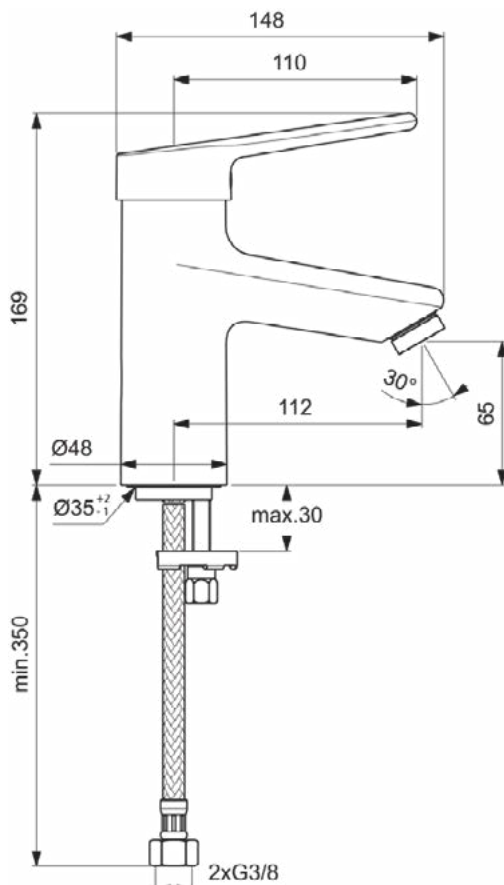

CERAPLUS

BC092AA

CERAPLUS | Wastafelmengkraan 48x148x169 mm, 112 mm sprong uitloop in chroom afwerking, 8.4 l/min (3 bar), zonder waste | EasyFix, Click technologie, EPD, FirmaFlow, Anti-vandalisme, SmartShine

Afbeelding & technische tekening

Algemene informatie

Productcategorie:	Wastafelmengkranen
Producttype:	Wastafelmengkraan
Merk:	Ideal Standard
Collectie:	CERAPLUS
Ontwerper:	Artefakt
Colour:	AA - Chroom
Afwerking van het oppervlak:	glanzend
Hoogte (mm):	169
Breedte (mm):	48
Lengte / sprong (mm):	148
Bevestigingswijze:	EasyFix
Nettogewicht (kg):	1.37
EAN-code:	3800861059486