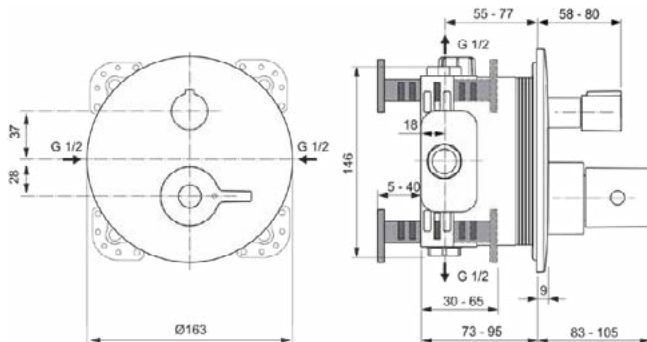

Afbeelding & technische tekening

Algemene informatie

Productcategorie:	Bad/douchemengkranen
Producttype:	Bad/douchemengkraan (opbouwdeel)
Merk:	Ideal Standard
Collectie:	CERAPLUS SAFE
Ontwerper:	Artefakt
Colour:	AA - Chroom
Afwerking van het oppervlak:	glanzend
Hoogte (mm):	163
Breedte (mm):	163
Lengte / sprong (mm):	83 - 105
Bevestigingswijze:	Inbouwdeel benodigd
Aanbevolen inbouwdeel:	A1000
Nettogewicht (kg):	2.10
EAN-code:	4015413340571