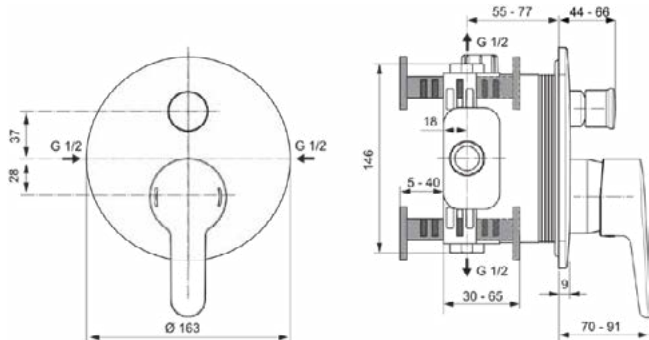

CERAPLUS

A6866AA

CERAPLUS | Bad/douchemengkraan (opbouwdeel) 163x70x196 mm in chroom afwerking, Kit 1 required (A1000), 23.0 l/min (3 bar) | Click technologie, EPD, SmartShine

Afbeelding & technische tekening

Algemene informatie

Productcategorie:	Bad/douchemengkransen
Producttype:	Bad/douchemengkraan (opbouwdeel)
Merk:	Ideal Standard
Collectie:	CERAPLUS
Ontwerper:	Artefakt
Colour:	AA - Chroom
Afwerking van het oppervlak:	glanzend
Hoogte (mm):	196
Breedte (mm):	163
Lengte / sprong (mm):	70 - 91
Bevestigingswijze:	Inbouwdeel benodigd
Aanbevolen inbouwdeel:	A1000
Nettogewicht (kg):	1.24
EAN-code:	4015413340540

Kenmerken

Click technologie

EPD

SmartShine

Downloads

- [EPD](#)
- [Declaration of Conformity](#)
- [Installation Guide](#)
- [Spare Parts List](#)

Productnormen & certificeringen

Normen:	EN 817
Naam van het BGCC-certificaat:	14-NURVSPSRB-3136

Product specificaties

Aantal rozetten:	1
Aantal grepen:	1
Kleurcode:	AA
Kleuomschrijving:	chroom
Cool Body Technologie:	Nee
Afsluitbare S-koppelingen:	Nee
Instelbare spoeltijd:	Nee
Positie greep:	Voorkant
Materiaal:	Metaal
Materiaal rozetten:	Messing
Materiaalkwaliteit:	Messing
Maximale volumestroom bij 3 bar (l/min):	23.0