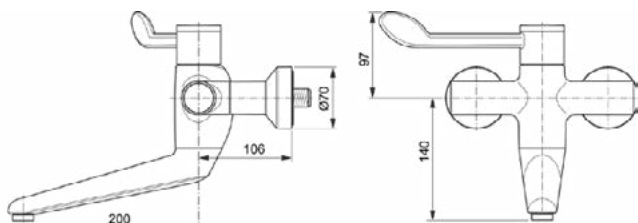

Afbeelding & technische tekening

Algemene informatie

Productcategorie:	Wastafelmengkranen
Producttype:	Wandmengkraan
Merk:	Ideal Standard
Collectie:	CERAPLUS SAFE SQ
Ontwerper:	Artefakt
Colour:	AA - Chroom
Afwerking van het oppervlak:	glanzend
Hoogte (mm):	237
Breedte (mm):	294
Lengte / sprong (mm):	323
Bevestigingswijze:	S-koppelingen
Nettogewicht (kg):	3,95
EAN-code:	4015413339650