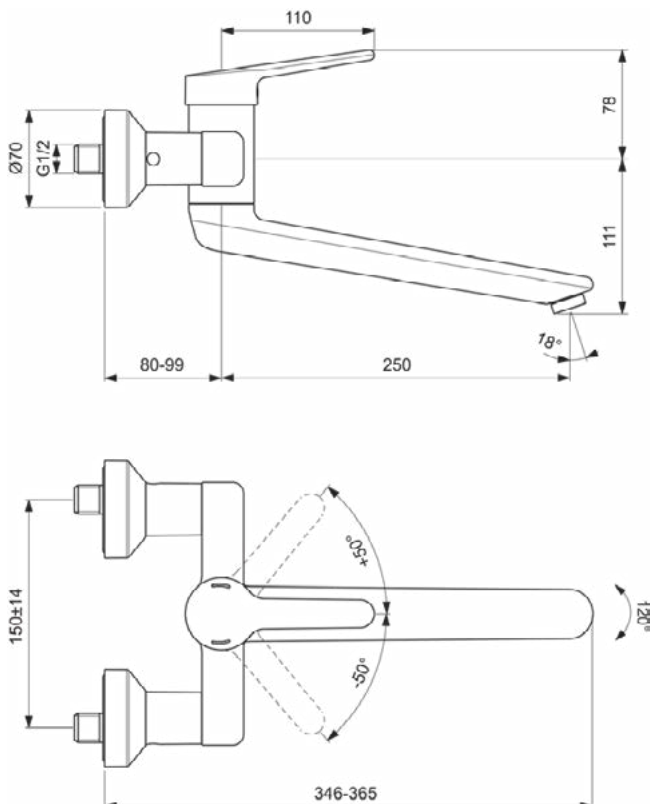

CERAPLUS

BC113AA

CERAPLUS | Wandmengkraan 346x189 mm, 250 mm sprong uitloop in chroom afwerking, 5 l/min (3 bar), zonder waste | Click technologie, EPD, FirmaFlow, SmartShine

Afbeelding & technische tekening

Algemene informatie

Productcategorie:	Wastafelmengkranen
Producttype:	Wandmengkraan
Merk:	Ideal Standard
Collectie:	CERAPLUS
Ontwerper:	Artefakt
Colour:	AA - Chroom
Afwerking van het oppervlak:	glanzend
Hoogte (mm):	189
Lengte / sprong (mm):	346 - 365
Bevestigingswijze:	S-koppelingen
Nettogewicht (kg):	2.66
EAN-code:	3800861059691

Kenmerken

Click technologie

EPD

FirmaFlow

SmartShine

Downloads

- [EPD](#)
- [Declaration of Conformity](#)
- [Installation Guide](#)
- [Spare Parts List](#)

Productnormen & certificeringen

Normen:	EN 248 | DIN 4109-1 | EN 200
Naam van het BGCC-certificaat:	14-NURVSPSRB-3852

Product specificaties

Aantal rozetten:	2
Aantal grepen:	1
BlueStart technologie:	Nee
Kleurcode:	AA
Kleuromschrijving:	chroom
Cool Body Technologie:	Nee
Afsluitbare S-koppelingen:	Nee
DVGW intrinsiek veilig:	Nee
EasyFix technologie:	Nee
FirmaFlow mengpatroon:	Ja
Toepassing greep:	Volume & temperatuurregeling
Positie greep:	Bovenkant
Ideal Pure technologie:	Nee
Met kettingoog:	Nee
Geïntegreerde elektronica:	Nee