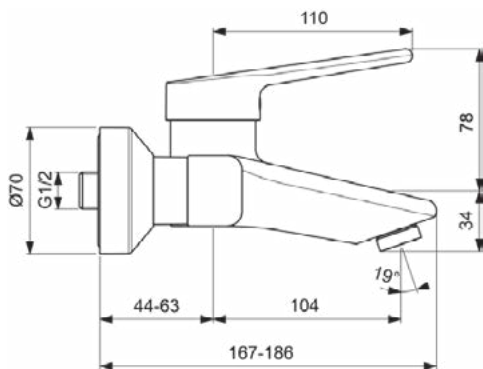

Algemene informatie

Productcategorie:	Wastafelmengkranen
Producttype:	Wandmengkraan
Merk:	Ideal Standard
Collectie:	CERAPLUS
Ontwerper:	Artefakt
Colour:	AA - Chroom
Afwerking van het oppervlak:	glanzend
Hoogte (mm):	113
Lengte / sprong (mm):	167 - 186
Bevestigingswijze:	S-koppelingen
Nettogewicht (kg):	2.08
EAN-code:	3800861059646