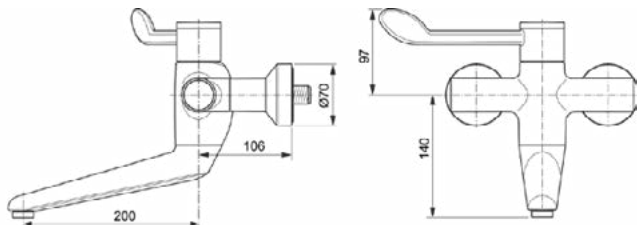

Afbeelding & technische tekening

Algemene informatie

Productcategorie:	Wastafelmengkranen
Producttype:	Wandmengkraan
Merk:	Ideal Standard
Collectie:	CERAPLUS SAFE SQ
Ontwerper:	Artefakt
Colour:	AA - Chroom
Afwerking van het oppervlak:	glanzend
Hoogte (mm):	237
Breedte (mm):	400
Lengte / sprong (mm):	325
Bevestigingswijze:	S-koppelingen
Nettogewicht (kg):	3,72
EAN-code:	4015413339629