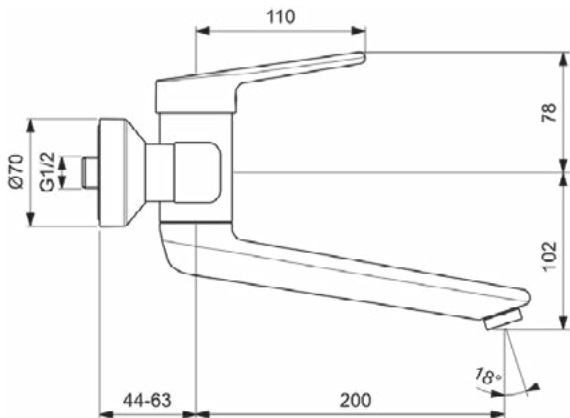

Algemene informatie

Productcategorie:	Wastafelmengkranen
Producttype:	Wandmengkraan
Merk:	Ideal Standard
Collectie:	CERAPLUS
Ontwerper:	Artefakt
Colour:	AA - Chroom
Afwerking van het oppervlak:	glanzend
Hoogte (mm):	180
Lengte / sprong (mm):	261 - 280
Bevestigingswijze:	S-koppelingen
Nettogewicht (kg):	2.53
EAN-code:	3800861059721