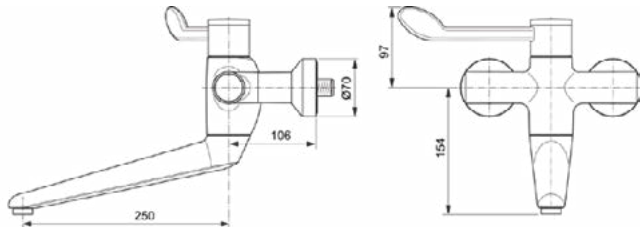

Afbeelding & technische tekening

Algemene informatie

Productcategorie:	Wastafelmengkranen
Producttype:	Wandmengkraan
Merk:	Ideal Standard
Collectie:	CERAPLUS SAFE SQ
Ontwerper:	Artefakt
Colour:	AA - Chroom
Afwerking van het oppervlak:	glanzend
Hoogte (mm):	251
Breedte (mm):	400
Lengte / sprong (mm):	375
Bevestigingswijze:	S-koppelingen
Nettogewicht (kg):	4,14
EAN-code:	4015413339667