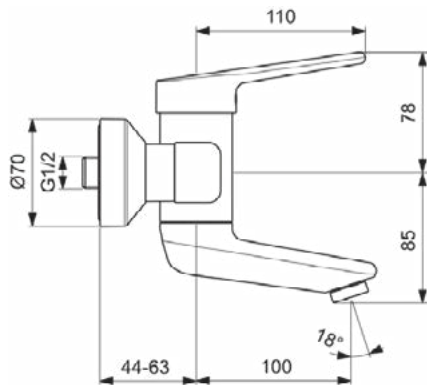

Algemene informatie

Productcategorie:	Wastafelmengkranen
Producttype:	Wandmengkraan
Merk:	Ideal Standard
Collectie:	CERAPLUS
Ontwerper:	Artefakt
Colour:	AA - Chroom
Afwerking van het oppervlak:	glanzend
Hoogte (mm):	163
Lengte / sprong (mm):	161 - 180
Bevestigingswijze:	S-koppelingen
Nettogewicht (kg):	2.27
EAN-code:	3800861059707