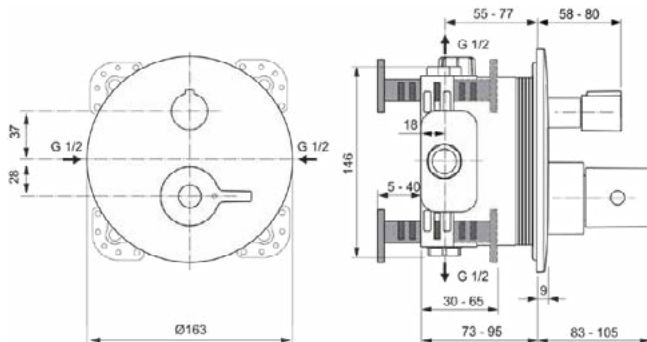

CERAPLUS SAFE

A6868AA

CERAPLUS SAFE | Douchemengkraan (opbouwdeel) 163x83x163 mm in chroom afwerking, Kit 1 required, 30 l/min (3 bar) | Thermostatische functie, Water- en energiebesparend, Thermische disinfectie, Veiligheidsstop, SmartShine

Afbeelding & technische tekening

Algemene informatie

Productcategorie:	Douchemengkransen
Producttype:	Douchemengkraan (opbouwdeel)
Merk:	Ideal Standard
Collectie:	CERAPLUS SAFE
Ontwerper:	Artefakt
Colour:	AA - Chroom
Afwerking van het oppervlak:	glanzend
Hoogte (mm):	163
Breedte (mm):	163
Lengte / sprong (mm):	83 - 105
Bevestigingswijze:	Inbouwdeel benodigd
Nettogewicht (kg):	2.10
EAN-code:	4015413340564

Kenmerken

	Thermostatische functie		Water- en energiebesparend
	Thermische disinfectie		Veiligheidsstop
	SmartShine		

Downloads

- [EPD](#)
- [Declaration of Conformity](#)
- [Installation Guide](#)
- [Spare Parts List](#)

Productnormen & certificeringen

Naam van het BAQUA-certificaat:	18/193/27

Product specificaties

Aantal rozetten:	1
Aantal grepen:	2
Kleurcode:	AA
Kleuromschrijving:	chroom
Cool Body Technologie:	Nee
Afsluitbare S-koppelingen:	Nee
Instelbare spoeltijd:	Nee
Positie greep:	Voorkant
Materiaal:	Metaal
Materiaal rozetten:	Metaal
Materiaal greep:	Metaal
Materiaalkwaliteit:	Messing