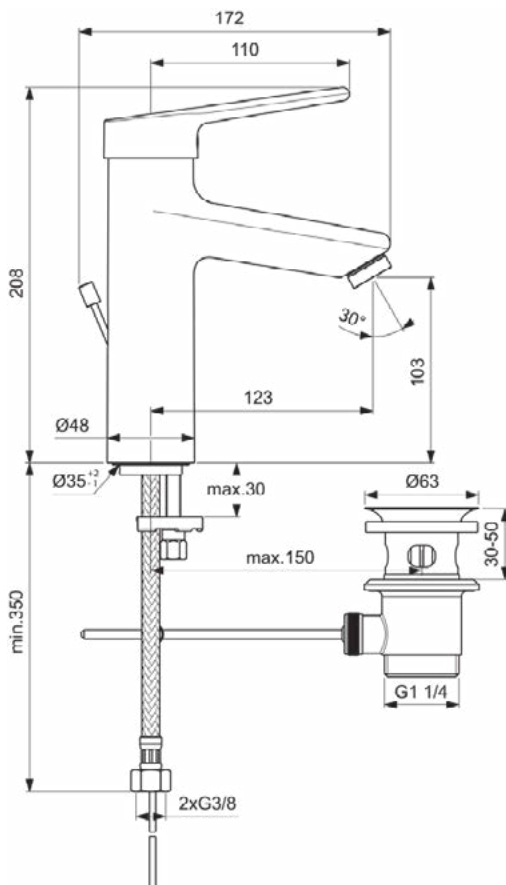

CERAPLUS

BC099AA

CERAPLUS | Wastafelmengkraan 48x172x208 mm, 123 mm sprong uitloop in chroom afwerking, 8.4 l/min (3 bar), met waste | EasyFix, Click technologie, EPD, FirmaFlow, Anti-vandalisme, SmartShine

Afbeelding & technische tekening

Algemene informatie

Productcategorie:	Wastafelmengkranen
Producttype:	Wastafelmengkraan
Merk:	Ideal Standard
Collectie:	CERAPLUS
Ontwerper:	Artefakt
Colour:	AA - Chroom
Afwerking van het oppervlak:	glanzend
Hoogte (mm):	208
Breedte (mm):	48
Lengte / sprong (mm):	172
Bevestigingswijze:	EasyFix
Nettogewicht (kg):	2.03
EAN-code:	3800861059554