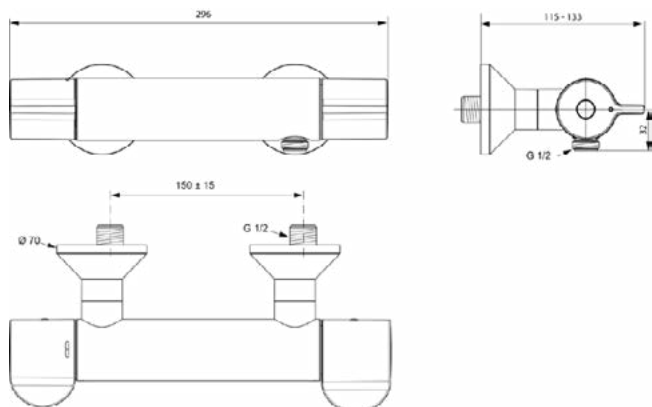

Afbeelding & technische tekening

Algemene informatie

Productcategorie:	Douchemengkranen
Producttype:	Douchemengkraan
Merk:	Ideal Standard
Collectie:	CERAPLUS SAFE
Ontwerper:	Artefakt
Colour:	AA - Chroom
Afwerking van het oppervlak:	glanzend
Hoogte (mm):	70
Breedte (mm):	296
Lengte / sprong (mm):	115 - 133
Bevestigingswijze:	S-koppelingen
Nettogewicht (kg):	1.97
EAN-code:	4015413340595