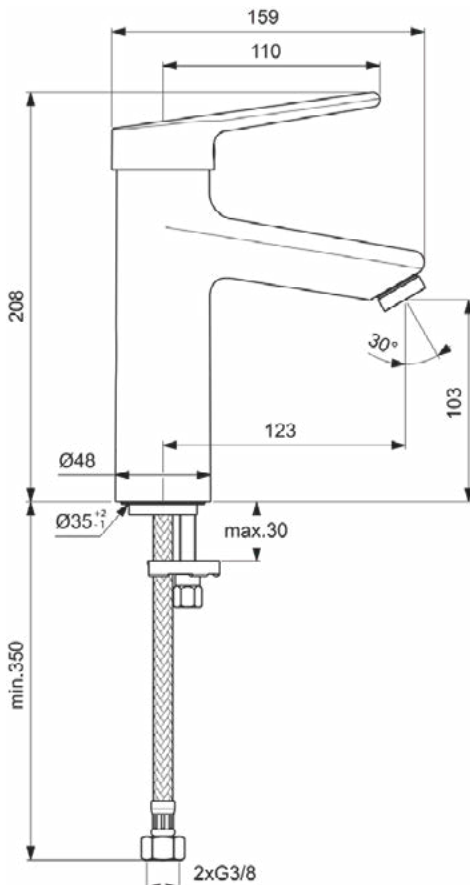

CERAPLUS

BC100AA

CERAPLUS | Wastafelmengkraan 48x159x208 mm, 123 mm sprong uitloop in chroom afwerking, 8.4 l/min (3 bar), zonder waste | EasyFix, Click technologie, EPD, FirmaFlow, Anti-vandalisme, SmartShine

Afbeelding & technische tekening

Algemene informatie

Productcategorie:	Wastafelmengkranen
Producttype:	Wastafelmengkraan
Merk:	Ideal Standard
Collectie:	CERAPLUS
Ontwerper:	Artefakt
Colour:	AA - Chroom
Afwerking van het oppervlak:	glanzend
Hoogte (mm):	208
Breedte (mm):	48
Lengte / sprong (mm):	159
Bevestigingswijze:	EasyFix
Nettogewicht (kg):	1.59
EAN-code:	3800861059561