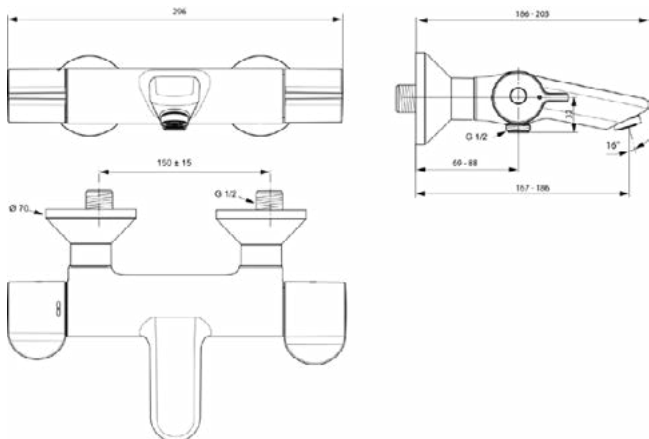

CERAPLUS SAFE

A6874AA

Afbeelding & technische tekening

Algemene informatie

Productcategorie:	Bad/douchemengkranen
Producttype:	Bad/douchemengkraan
Merk:	Ideal Standard
Collectie:	CERAPLUS SAFE
Ontwerper:	Artefakt
Colour:	AA - Chroom
Afwerking van het oppervlak:	glanzend
Hoogte (mm):	70
Breedte (mm):	296
Lengte / sprong (mm):	186 - 205
Bevestigingswijze:	S-koppelingen
Nettogewicht (kg):	2.90
EAN-code:	4015413340625