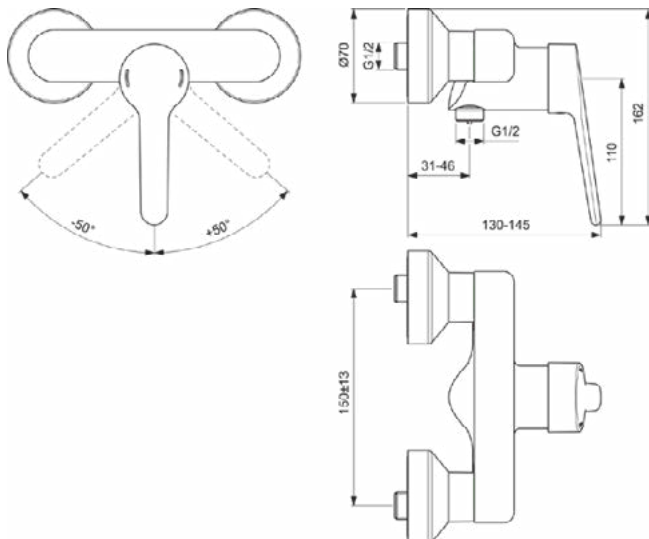

CERAPLUS

BC118AA

CERAPLUS | Douchemengkraan 207x130x162 mm in chroom afwerking, 10 l/min (3 bar) | Click technologie, EPD, FirmaFlow, SmartShine

Afbeelding & technische tekening

Algemene informatie

Productcategorie:	Douchemengkranen
Producttype:	Douchemengkraan
Merk:	Ideal Standard
Collectie:	CERAPLUS
Ontwerper:	Artefakt
Colour:	AA - Chroom
Afwerking van het oppervlak:	glanzend
Hoogte (mm):	162
Breedte (mm):	207
Lengte / sprong (mm):	130 - 145
Bevestigingswijze:	S-koppelingen
Nettogewicht (kg):	1.77
EAN-code:	3800861059745