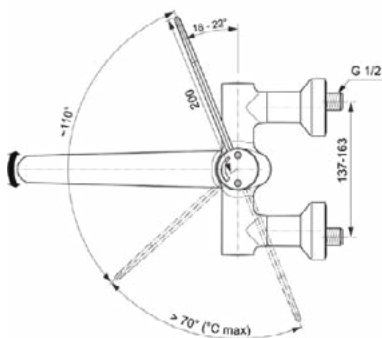

Afbeelding & technische tekening

Algemene informatie

Productcategorie:	Wastafelmengkranen
Producttype:	Wandmengkraan
Merk:	Ideal Standard
Collectie:	CERAPLUS SAFE SQ
Ontwerper:	Artefakt
Colour:	AA - Chroom
Afwerking van het oppervlak:	glanzend
Hoogte (mm):	251
Breedte (mm):	400
Lengte / sprong (mm):	375
Bevestigingswijze:	S-koppelingen
Nettogewicht (kg):	4,14
EAN-code:	4015413339667