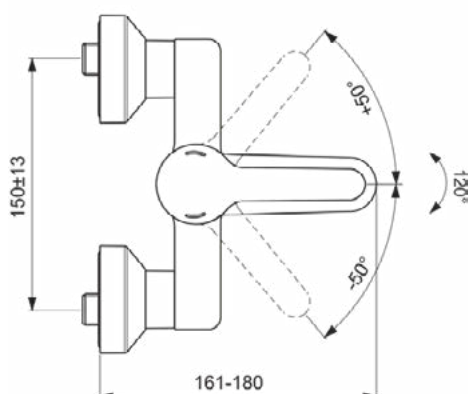

CERAPLUS

BC114AA

CERAPLUS | Wandmengkraan 161x163 mm, 100 mm sprong uitloop in chroom afwerking, 5 l/min (3 bar), zonder waste | Click technologie, EPD, FirmaFlow, SmartShine

Afbeelding & technische tekening

Algemene informatie

Productcategorie:	Wastafelmengkranen
Producttype:	Wandmengkraan
Merk:	Ideal Standard
Collectie:	CERAPLUS
Ontwerper:	Artefakt
Colour:	AA - Chroom
Afwerking van het oppervlak:	glanzend
Hoogte (mm):	163
Lengte / sprong (mm):	161 - 180
Bevestigingswijze:	S-koppelingen
Nettogewicht (kg):	2.27
EAN-code:	3800861059707

Kenmerken

Click technologie

EPD

FirmaFlow

SmartShine

Downloads

- [EPD](#)
- [Declaration of Conformity](#)
- [Installation Guide](#)
- [Spare Parts List](#)

Productnormen & certificeringen

Normen: EN 248 | DIN 4109-1 | EN 200

Product specificaties

Aantal rozetten:	2
Aantal grepen:	1
BlueStart technologie:	Nee
Kleurcode:	AA
Kleuromschrijving:	chroom
Cool Body Technologie:	Nee
Afsluitbare S-koppelingen:	Nee
DVGW intrinsiek veilig:	Nee
EasyFix technologie:	Nee
FirmaFlow mengpatroon:	Ja
Toepassing greep:	Volume & temperatuurregeling
Positie greep:	Bovenkant
Ideal Pure technologie:	Nee
Met kettingoog:	Nee
Geïntegreerde elektronica:	Nee
Lagedrukmodel:	Nee