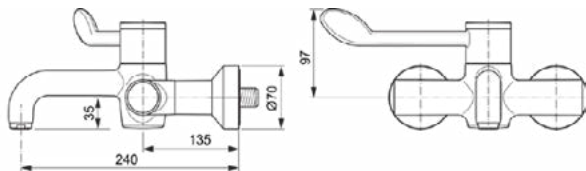

CERAPLUS SAFE SQ

A6691AA

CERAPLUS SAFE SQ | Wandmengkraan 400x265x132 mm, 240 mm sprong uitloop in chroom afwerking, 8 l/min (3 bar), zonder waste | Sequentieel mengpatroon, Thermostatische functie, Water- en energiebesparend, SmartShine

Afbeelding & technische tekening

Algemene informatie

Productcategorie:	Wastafelmengkranen
Producttype:	Wandmengkraan
Merk:	Ideal Standard
Collectie:	CERAPLUS SAFE SQ
Ontwerper:	Artefakt
Colour:	AA - Chroom
Afwerking van het oppervlak:	glanzend
Hoogte (mm):	132
Breedte (mm):	400
Lengte / sprong (mm):	265
Bevestigingswijze:	S-koppelingen
Nettogewicht (kg):	3.05
EAN-code:	4015413338868

Kenmerken

Sequentieel mengpatroon

Thermostatische functie

Water- en energiebesparend

SmartShine

Downloads

- [Declaration of Conformity](#)
- [Installation Guide](#)
- [Spare Parts List](#)

Productnormen & certificeringen

Normen:	EN 248 | DIN 4109-1 | EN 1111
Naam van het ABPZ-testrapport:	PA-IX 29390/IO
Naam van het BAQUA-certificaat:	18/192/27

Product specificaties

Aantal rozetten:	2
Aantal grepen:	1
BlueStart technologie:	Nee
Kleurcode:	AA
Kleuromschrijving:	chroom
Cool Body Technologie:	Nee
Afsluitbare S-koppelingen:	Nee
DVGW intrinsiek veilig:	Nee
EasyFix technologie:	Nee
Toepassing greep:	Volumeregeling
Positie greep:	Bovenkant
Ideal Pure technologie:	Nee