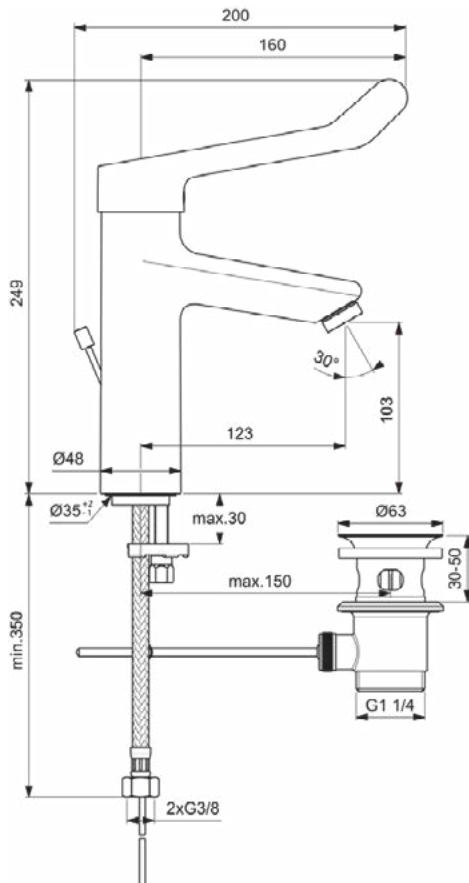

CERAPLUS

BC105AA

CERAPLUS | Wastafelmengkraan 48x200x249 mm, 123 mm sprong uitloop in chroom afwerking, 8.4 l/min (3 bar), met waste | EasyFix, Click technologie, EPD, FirmaFlow, Anti-vandalisme, SmartShine

Afbeelding & technische tekening

Algemene informatie

Productcategorie:	Wastafelmengkranen
Producttype:	Wastafelmengkraan
Merk:	Ideal Standard
Collectie:	CERAPLUS
Ontwerper:	Artefakt
Colour:	AA - Chroom
Afwerking van het oppervlak:	glanzend
Hoogte (mm):	249
Breedte (mm):	48
Lengte / sprong (mm):	200
Bevestigingswijze:	EasyFix
Nettogewicht (kg):	2.08
EAN-code:	3800861059615