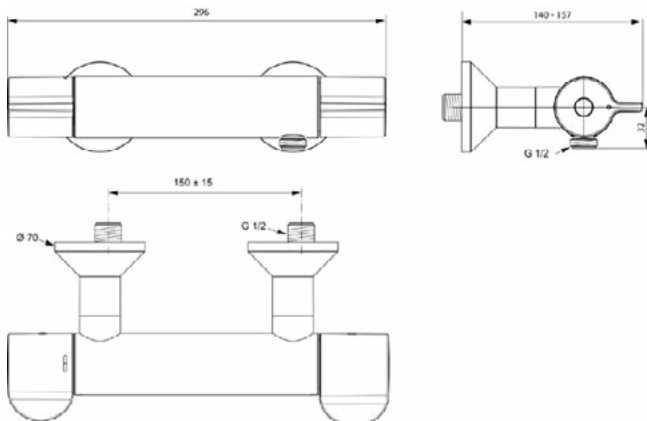

Afbeelding & technische tekening

Algemene informatie

Productcategorie:	Douchemengkranen
Producttype:	Douchemengkraan
Merk:	Ideal Standard
Collectie:	CERAPLUS SAFE
Ontwerper:	Artefakt
Colour:	AA - Chroom
Afwerking van het oppervlak:	glanzend
Hoogte (mm):	70
Breedte (mm):	296
Lengte / sprong (mm):	140 - 157
Bevestigingswijze:	S-koppelingen
Nettogewicht (kg):	2.17
EAN-code:	4015413340588