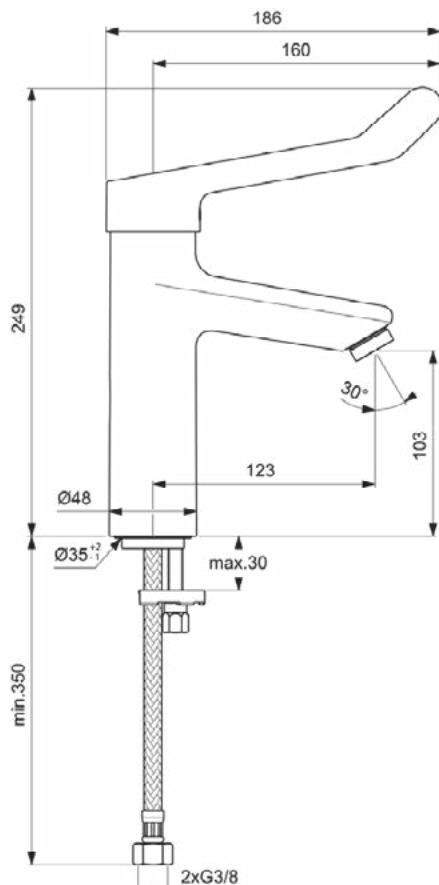

CERAPLUS

BC106AA

CERAPLUS | Wastafelmengkraan 48x186x249 mm, 123 mm sprong uitloop in chroom afwerking, 8.4 l/min (3 bar), zonder waste | EasyFix, Click technologie, EPD, FirmaFlow, Anti-vandalisme, SmartShine

Afbeelding & technische tekening

Algemene informatie

Productcategorie:	Wastafelmengkranen
Producttype:	Wastafelmengkraan
Merk:	Ideal Standard
Collectie:	CERAPLUS
Ontwerper:	Artefakt
Colour:	AA - Chroom
Afwerking van het oppervlak:	glanzend
Hoogte (mm):	249
Breedte (mm):	48
Lengte / sprong (mm):	186
Bevestigingswijze:	EasyFix
Nettogewicht (kg):	1.65
EAN-code:	3800861059622