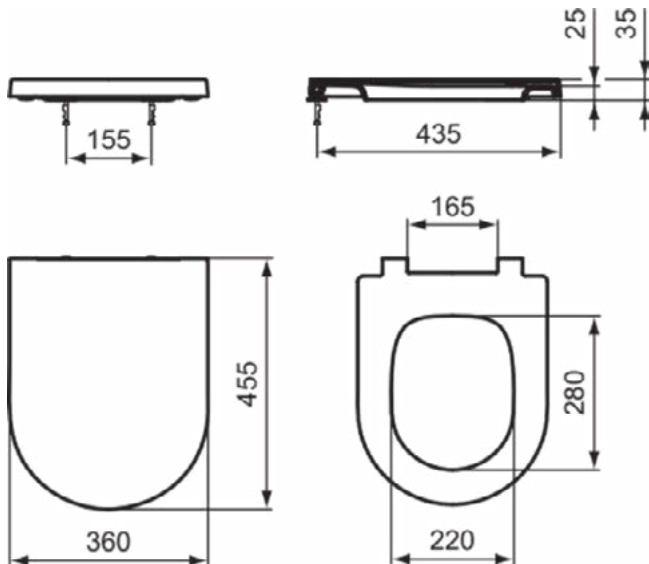

BLEND CURVE

T3761V1

BLEND CURVE | Closetzitting wrapover 360x455x35 mm in Silk White afwerking

Afbeelding & technische tekening

Algemene informatie

Productcategorie:	Closetzittingen
Producttype:	Closetzitting wrapover
Merk:	Ideal Standard
Collectie:	BLEND CURVE
Ontwerper:	Palomba Serafini Associati
Colour:	V1 - Silk White
Afwerking van het oppervlak:	satijn
Hoogte (mm):	35
Breedte (mm):	360
Lengte / sprong (mm):	455
Bevestigingswijze:	Scharnierenset
Nettogewicht (kg):	2.00
EAN-code:	8014140478096