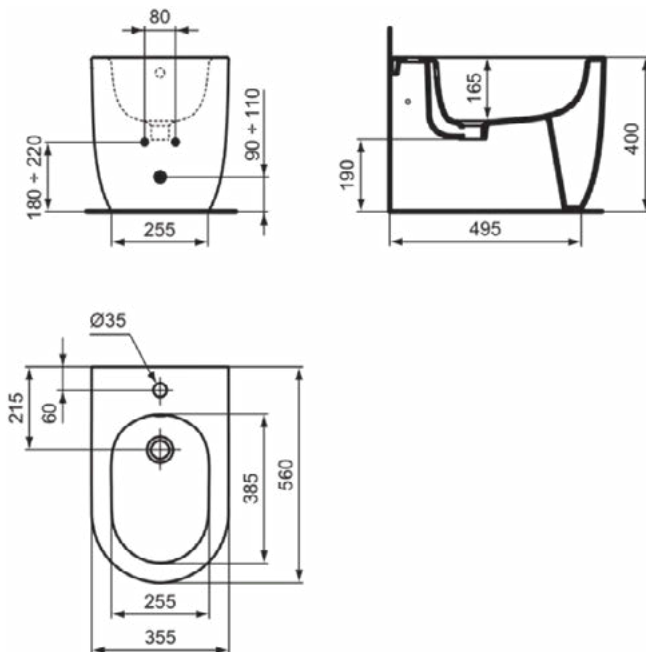

Product specificaties

Aantal kraangaten (totaal):	1
Kleurcode:	01
Kleuromschrijving:	glanzend wit
Verborgen bevestiging:	Ja
Dekselmontage mogelijk:	Nee
Model voor mindervaliden:	Nee
Materiaal:	Keramisch
Materiaalkwaliteit:	Fine Fireclay
Overloop zichtbaar:	Ja
PVD technologie:	Nee
Verhoogd model:	Nee
Afwerking van het oppervlak:	glanzend
Type overloop:	Rond
Met deksel:	Nee
Met afvoerdekking:	Nee
Met afvoerplug:	Nee
Met overloop:	Ja
Bevestigingswijze:	Bevestigingsbouten
Bevestigingswijze:	Vloer