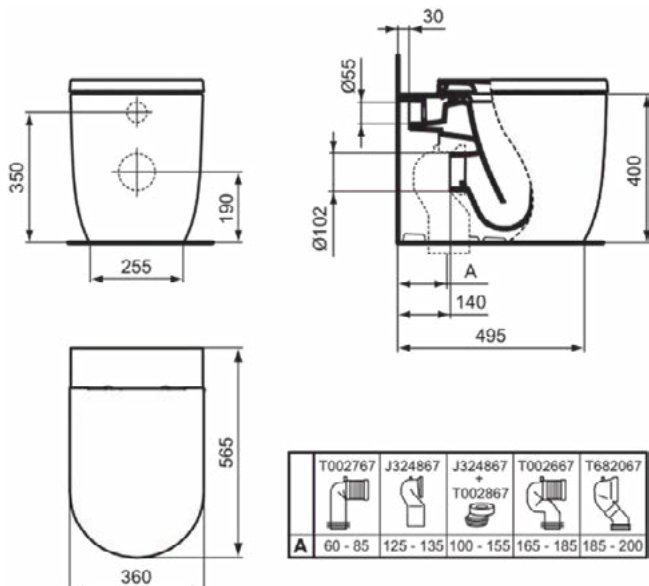

BLEND CURVE

T375101

BLEND CURVE | Staand closet back-to-wall 355x560x400 mm in glanzend wit afwerking, CL1 volledige spoeling 3.9 - 6 l/min, horizontale afloop | CL1, CL2, AquaBlade

Afbeelding & technische tekening

Algemene informatie

Productcategorie:	Toiletten
Producttype:	Staand closet back-to-wall
Merk:	Ideal Standard
Collectie:	BLEND CURVE
Ontwerper:	Palomba Serafini Associati
Colour:	01 - Glanzend Wit
Afwerking van het oppervlak:	glanzend
Hoogte (mm):	400
Breedte (mm):	355
Lengte / sprong (mm):	560
Bevestigingswijze:	Bevestigingsset
Nettogewicht (kg):	31.60
EAN-code:	8014140468325

Producten die meegeleverd worden

TT0293851: Fixing set

Kenmerken

CL1	CL1: 3.9 - 6 l/min	CL2	CL2: 6 l/min
	AquaBlade		

Downloads

- [EPD](#)
- [Installation Guide](#)

Productnormen & certificeringen

Normen:	EN 997
Prestatieverklaring classificatie (DoP):	CL1-6AC/5A/4A+CL2

Product specificaties

CL1 volledige spoeling maximaal (liter):	6
CL1 volledige spoeling minimaal (liter):	3.9
CL1 volledige spoeling maximaal (liter):	6
Kindertoilet:	Nee
Kleurcode:	01
Kleuromschrijving:	glanzend wit
Verborgen bevestiging:	Ja
Spoel type:	Diepspoel
Model voor mindervaliden:	Nee