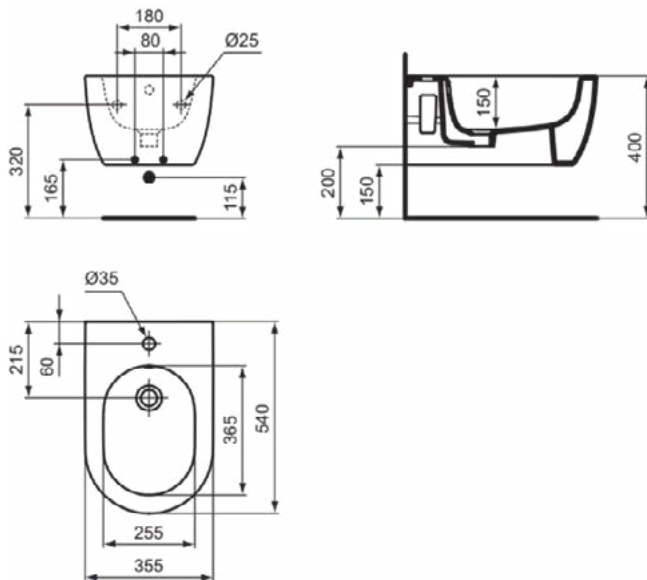

BLEND CURVE

T375001

BLEND CURVE | Wandbidet 355x540x250 mm in glanzend wit afwerking, 1 met kraangat, met overloop

Afbeelding & technische tekening

Algemene informatie

Productcategorie:	Bidets
Producttype:	Wandbidet
Merk:	Ideal Standard
Collectie:	BLEND CURVE
Ontwerper:	Palomba Serafini Associati
Colour:	01 - Glanzend Wit
Afwerking van het oppervlak:	glanzend
Hoogte (mm):	250
Breedte (mm):	355
Lengte / sprong (mm):	540
Nettogewicht (kg):	15.60
EAN-code:	8014140457886