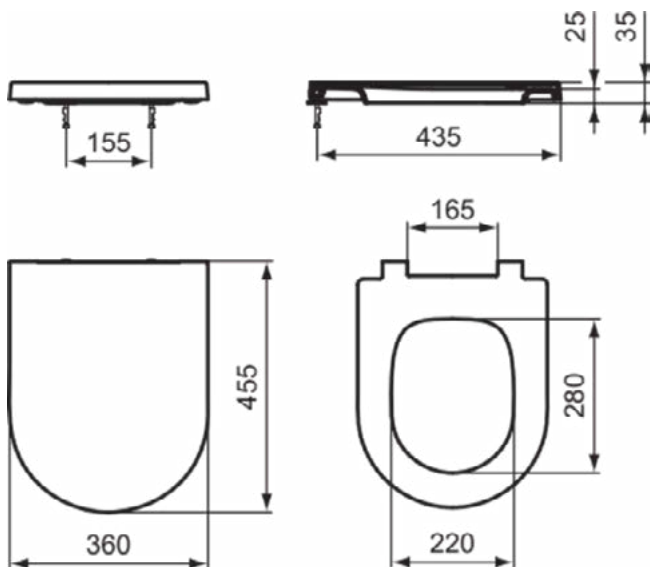

BLEND CURVE

T376101

BLEND CURVE | Closetzitting wrapover 360x455x35 mm in glanzend wit afwerking

Afbeelding & technische tekening

Algemene informatie

Productcategorie:	Closetzittingen
Producttype:	Closetzitting wrapover
Merk:	Ideal Standard
Collectie:	BLEND CURVE
Ontwerper:	Palomba Serafini Associati
Colour:	01 - Glanzend Wit
Afwerking van het oppervlak:	glanzend
Hoogte (mm):	35
Breedte (mm):	360
Lengte / sprong (mm):	455
Bevestigingswijze:	Scharnierenset
Nettogewicht (kg):	2.00
EAN-code:	8014140457718