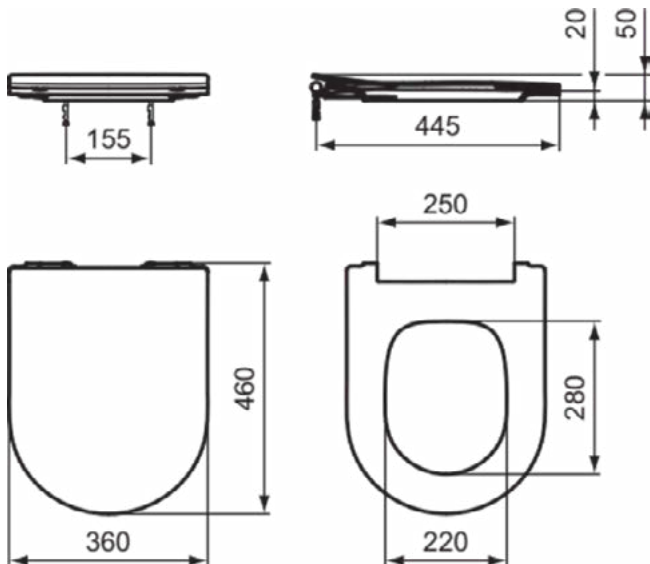

BLEND CURVE

T5208V1

BLEND CURVE | Closetzitting sandwich 360x460x50 mm in Silk White afwerking | Softclose zitting

Afbeelding & technische tekening

Algemene informatie

Productcategorie:	Closetzittingen
Producttype:	Closetzitting sandwich
Merk:	Ideal Standard
Collectie:	BLEND CURVE
Ontwerper:	Palomba Serafini Associati
Colour:	V1 - Silk White
Afwerking van het oppervlak:	satijn
Hoogte (mm):	50
Breedte (mm):	360
Lengte / sprong (mm):	460
Bevestigingswijze:	Scharnierenset
Nettogewicht (kg):	2.06
EAN-code:	8014140501183