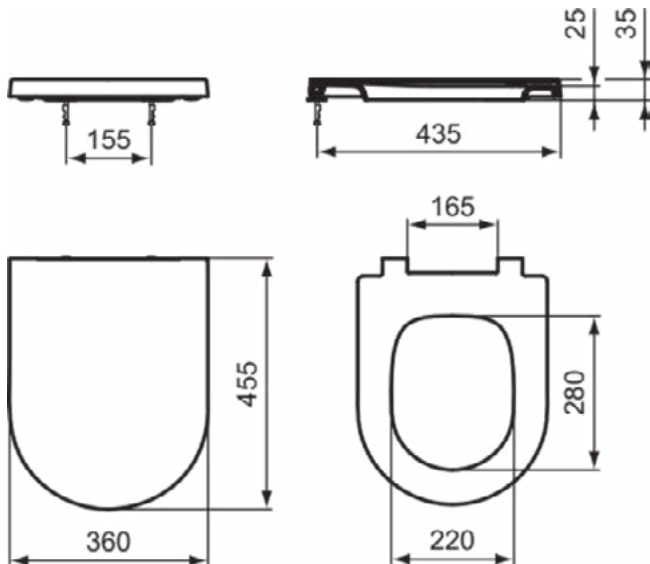

Verborgen bevestiging: Ja

Spoel type: Diepspoel

Model voor mindervaliden: Nee

BLEND CURVE

T376001

BLEND CURVE | Closetzitting wrapover 360x455x35 mm in glanzend wit afwerking | Softclose zitting

Afbeelding & technische tekening

Algemene informatie

Productcategorie:	Closetzittingen
Producttype:	Closetzitting wrapover
Merk:	Ideal Standard
Collectie:	BLEND CURVE
Ontwerper:	Palomba Serafini Associati
Colour:	01 - Glanzend Wit
Afwerking van het oppervlak:	glanzend
Hoogte (mm):	35
Breedte (mm):	360
Lengte / sprong (mm):	455
Bevestigingswijze:	Scharnierenset
Nettogewicht (kg):	2.00
EAN-code:	8014140457701