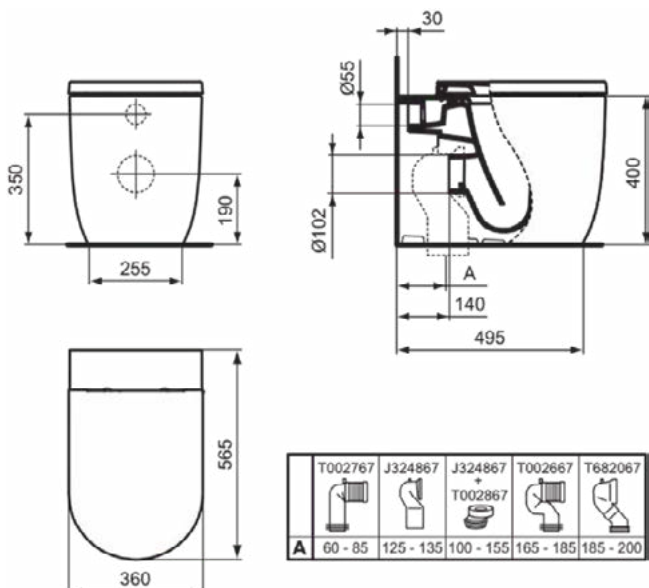

BLEND CURVE

T3751V1

BLEND CURVE | Staand closet back-to-wall 355x560x400 mm in Silk White afwerking, CL1 volledige spoeling 3.9 - 6 l/min, horizontale afloop | CL1, CL2, AquaBlade

Afbeelding & technische tekening

Algemene informatie

Productcategorie:	Toiletten
Producttype:	Staand closet back-to-wall
Merk:	Ideal Standard
Collectie:	BLEND CURVE
Ontwerper:	Palomba Serafini Associati
Colour:	V1 - Silk White
Afwerking van het oppervlak:	satijn
Hoogte (mm):	400
Breedte (mm):	355
Lengte / sprong (mm):	560
Bevestigingswijze:	Bevestigingsset
Nettogewicht (kg):	31.60
EAN-code:	8014140482871

Producten die meegeleverd worden

TT0293851: Fixing set

Kenmerken

CL1	CL1: 3.9 - 6 l/min	CL2	CL2: 6 l/min
	AquaBlade		

Downloads

- [Installation Guide](#)

Productnormen & certificeringen

Normen:	EN 997
Prestatieverklaring classificatie (DoP):	CL1-6AC/5A/4A+CL2

Product specificaties

CL1 volledige spoeling maximaal 6 (liter):

CL1 volledige spoeling minimaal 3.9 (liter):

CL1 volledige spoeling maximaal 6 (liter):

Kindertoilet: Nee

Kleurcode: V1

Kleuromschrijving: Silk White

Verborgen bevestiging: Ja

Spoel type: Diepspoel

Model voor mindervaliden: Nee