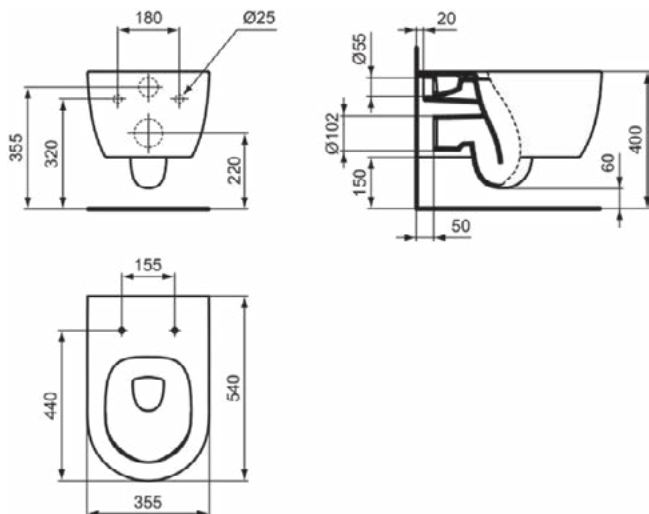

BLEND CURVE

T3749MA

BLEND CURVE | Wandcloset 355x540x340 mm in wit afwerking, CL1 volledige spoeling 3.9 - 6 l/min, horizontale afloop | CL1, CL2, AquaBlade, IdealPlus

Afbeelding & technische tekening

Algemene informatie

Productcategorie:	Toiletten
Producttype:	Wandcloset
Merk:	Ideal Standard
Collectie:	BLEND CURVE
Ontwerper:	Palomba Serafini Associati
Colour:	MA - Wit
Afwerking van het oppervlak:	glanzend
Hoogte (mm):	340
Breedte (mm):	355
Lengte / sprong (mm):	540
Bevestigingswijze:	Bevestigingsbouten
Nettogewicht (kg):	21.10
EAN-code:	8014140468684

Kenmerken

CL1	CL1: 3.9 - 6 l/min	CL2	CL2: 6 l/min
AquaBlade		IdealPlus	

Downloads

- [Installation Guide](#)

Productnormen & certificeringen

Normen:	EN 997
Prestatieverklaring classificatie (DoP):	CL1-6AC/5A/4A+CL2

Product specificaties

CL1 volledige spoeling maximaal (liter):	6
CL1 volledige spoeling minimaal (liter):	3.9
CL1 volledige spoeling maximaal (liter):	6
Kindertoilet:	Nee
Kleurcode:	MA
Kleuromschrijving:	wit
Verborgen bevestiging:	Ja
IdealPlus technologie:	Ja
Spoel type:	Diepspoel
Model voor mindervaliden:	Nee
Materiaal:	Keramisch
Materiaalkwaliteit:	Vitreous China
Positie uitlaat:	Midden