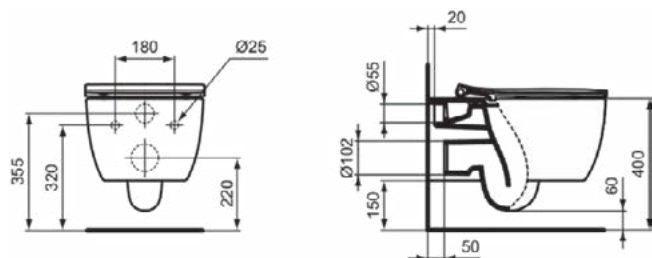

Algemene informatie

Productcategorie:	Toiletten
Producttype:	Wandcloset pack
Merk:	Ideal Standard
Collectie:	BLEND CURVE
Ontwerper:	Palomba Serafini Associati
Colour:	01 - Glanzend Wit
Afwerking van het oppervlak:	glanzend
Hoogte (mm):	390
Breedte (mm):	360
Lengte / sprong (mm):	545
Bevestigingswijze:	Scharnierenset
Nettogewicht (kg):	21.10
EAN-code:	8014140506270

Producten die meegeleverd worden

T520801:	BLEND CURVE Closetzitting sandwich 360x460x50 mm in glanzend wit afwerking
T374901:	BLEND CURVE Wandcloset 355x540x340 mm in glanzend wit afwerking, CL1 volledige spoeling 3.9 - 6 l/min, horizontale afloop
TT0293963:	Fixing set

Product specificaties

Instelbaar spoelvolume:	Nee
Aantal grepen:	0
Anti-diefstal:	Nee
CL1 volledige spoeling maximaal (liter):	6
CL1 volledige spoeling minimaal (liter):	4.5

BLEND CURVE

T374901

BLEND CURVE | Wandcloset 355x540x340 mm in glanzend wit afwerking, CL1 volledige spoeling 3.9 - 6 l/min, horizontale afloop | CL1, CL2, AquaBlade

Afbeelding & technische tekening

Algemene informatie

Productcategorie:	Toiletten
Producttype:	Wandcloset
Merk:	Ideal Standard
Collectie:	BLEND CURVE
Ontwerper:	Palomba Serafini Associati
Colour:	01 - Glanzend Wit
Afwerking van het oppervlak:	glanzend
Hoogte (mm):	340
Breedte (mm):	355
Lengte / sprong (mm):	540
Bevestigingswijze:	Bevestigingsbouten
Nettogewicht (kg):	21.10
EAN-code:	8014140457879