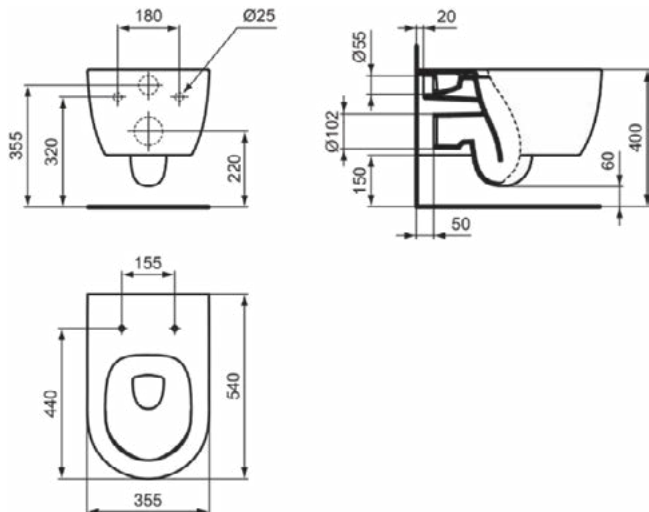

Product specificaties

Instelbaar spoelvolume:	Nee
Aantal grepen:	0
Anti-diefstal:	Nee
CL1 volledige spoeling maximaal (liter):	6
CL1 volledige spoeling minimaal (liter):	4.5

BLEND CURVE

T374901

BLEND CURVE | Wandcloset 355x540x340 mm in glanzend wit afwerking, CL1 volledige spoeling 3.9 - 6 l/min, horizontale afloop | CL1, CL2, AquaBlade

Afbeelding & technische tekening

Algemene informatie

Productcategorie:	Toiletten
Producttype:	Wandcloset
Merk:	Ideal Standard
Collectie:	BLEND CURVE
Ontwerper:	Palomba Serafini Associati
Colour:	01 - Glanzend Wit
Afwerking van het oppervlak:	glanzend
Hoogte (mm):	340
Breedte (mm):	355
Lengte / sprong (mm):	540
Bevestigingswijze:	Bevestigingsbouten
Nettogewicht (kg):	21.10
EAN-code:	8014140457879