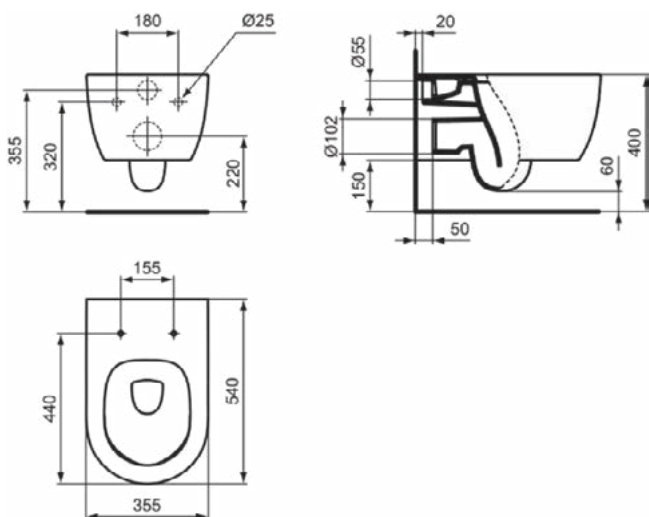

BLEND CURVE

T3749V1

BLEND CURVE | Wandcloset 355x540x340 mm in Silk White afwerking, CL1 volledige spoeling 3.9 - 6 l/min, horizontale afloop | CL1, CL2, AquaBlade

Afbeelding & technische tekening

Algemene informatie

Productcategorie:	Toiletten
Producttype:	Wandcloset
Merk:	Ideal Standard
Collectie:	BLEND CURVE
Ontwerper:	Palomba Serafini Associati
Colour:	V1 - Silk White
Afwerking van het oppervlak:	satijn
Hoogte (mm):	340
Breedte (mm):	355
Lengte / sprong (mm):	540
Bevestigingswijze:	Bevestigingsbouten
Nettogewicht (kg):	21.10
EAN-code:	8014140478065

Kenmerken

CL1: 3.9 - 6 l/min

CL2: 6 l/min

AquaBlade

Downloads

- [Installation Guide](#)

Productnormen & certificeringen

Normen:	EN 997
Prestatieverklaring classificatie (DoP):	CL1-6AC/5A/4A+CL2

Product specificaties

CL1 volledige spoeling maximaal (liter):	6
CL1 volledige spoeling minimaal (liter):	3.9
CL1 volledige spoeling maximaal (liter):	6
Kindertoilet:	Nee
Kleurcode:	V1
Kleuromschrijving:	Silk White
Verborgen bevestiging:	Ja
Spoel type:	Diepspoel
Model voor mindervaliden:	Nee
Materiaal:	Keramisch
Materiaalkwaliteit:	Vitreous China
Positie uitlaat:	Midden
Oriëntatie uitlaat:	Horizontaal