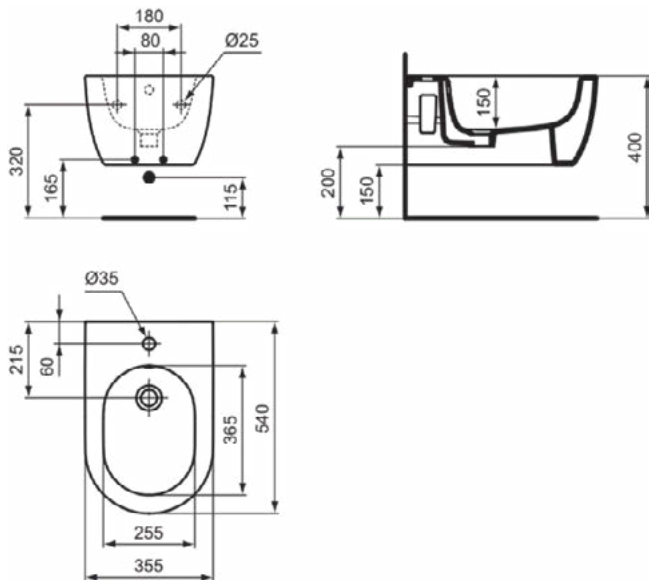

BLEND CURVE

T3750V1

BLEND CURVE | Wandbidet 355x540x250 mm in Silk White afwerking, 1 met kraangat, met overloop

Afbeelding & technische tekening

Algemene informatie

Productcategorie:	Bidets
Producttype:	Wandbidet
Merk:	Ideal Standard
Collectie:	BLEND CURVE
Ontwerper:	Palomba Serafini Associati
Colour:	V1 - Silk White
Afwerking van het oppervlak:	satijn
Hoogte (mm):	250
Breedte (mm):	355
Lengte / sprong (mm):	540
Nettogewicht (kg):	15.60
EAN-code:	8014140478072

Productnormen & certificeringen

Normen:	EN 14528
Prestatieverklaring classificatie (DoP):	CL25

Product specificaties

Aantal kraangaten (totaal):	1
Kleurcode:	V1
Kleuromschrijving:	Silk White
Verborgen bevestiging:	Ja
Dekselmontage mogelijk:	Nee
Model voor mindervaliden:	Nee
Materiaal:	Keramisch
Materiaalkwaliteit:	Fine Fireclay
Overloop zichtbaar:	Ja
PVD technologie:	Nee
Verhoogd model:	Nee
Afwerking van het oppervlak:	satijn
Type overloop:	Rond
Met deksel:	Nee
Met afvoerdekking:	Nee
Met afvoerplug:	Nee
Met overloop:	Ja
Bevestigingswijze:	Wand