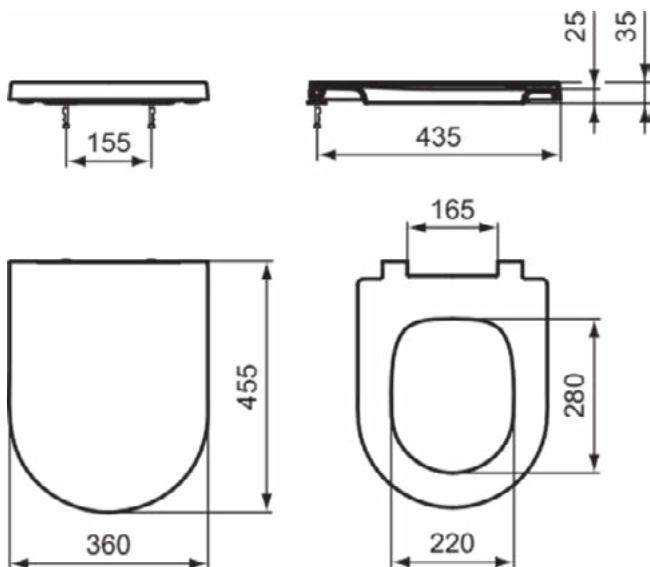

BLEND CURVE

T3760V1

BLEND CURVE | Closetzitting wrapover 360x455x35 mm in Silk White afwerking | Softclose zitting

Afbeelding & technische tekening

Algemene informatie

Productcategorie:	Closetzittingen
Producttype:	Closetzitting wrapover
Merk:	Ideal Standard
Collectie:	BLEND CURVE
Ontwerper:	Palomba Serafini Associati
Colour:	V1 - Silk White
Afwerking van het oppervlak:	satijn
Hoogte (mm):	35
Breedte (mm):	360
Lengte / sprong (mm):	455
Bevestigingswijze:	Scharnierenset
Nettogewicht (kg):	2.00
EAN-code:	8014140478089

Kenmerken

Softclose zitting

Downloads

- [Installation Guide](#)

Product specificaties

Anti-diefstal:	Nee
Sluitingsfunctie:	Softclose sluiting
Kleurcode:	V1
Kleuromschrijving:	Silk White
Fixatie locatie:	Bovenkant
Geschikt voor universele toiletspot:	Nee
Materiaal scharnier:	RVS
Materiaal:	Kunststof
Materiaalkwaliteit:	Duroplast
PVD technologie:	Nee
Quick release functie:	Ja
Slank model:	Nee
Afwerking van het oppervlak:	satijn
Met hygiëne-uitsparing / vaste toiletzitting:	Nee