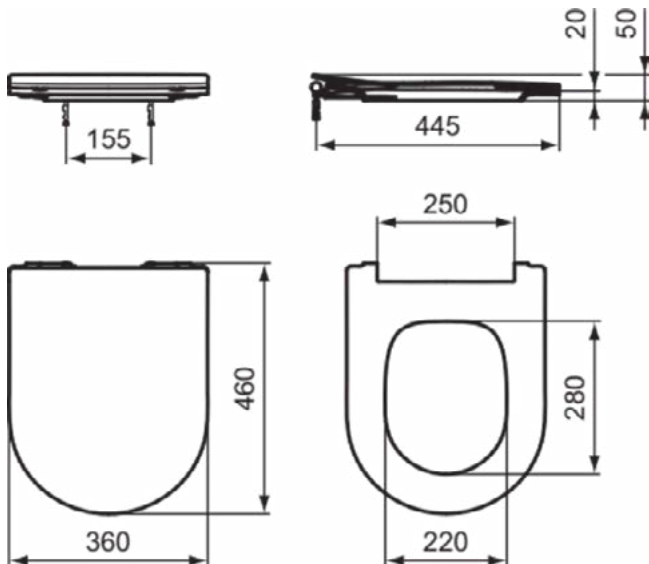

BLEND CURVE

T3761V1

BLEND CURVE | Closetzitting wrapover 360x455x35 mm in Silk White afwerking

Afbeelding & technische tekening

Algemene informatie

Productcategorie:	Closetzittingen
Producttype:	Closetzitting wrapover
Merk:	Ideal Standard
Collectie:	BLEND CURVE
Ontwerper:	Palomba Serafini Associati
Colour:	V1 - Silk White
Afwerking van het oppervlak:	satijn
Hoogte (mm):	35
Breedte (mm):	360
Lengte / sprong (mm):	455
Bevestigingswijze:	Scharnierenset
Nettogewicht (kg):	2.00
EAN-code:	8014140478096

BLEND CURVE

T520801

BLEND CURVE | Closetzitting sandwich 360x460x50 mm in glanzend wit afwerking | Softclose zitting

Afbeelding & technische tekening

Algemene informatie

Productcategorie:	Closetzittingen
Producttype:	Closetzitting sandwich
Merk:	Ideal Standard
Collectie:	BLEND CURVE
Ontwerper:	Palomba Serafini Associati
Colour:	01 - Glanzend Wit
Afwerking van het oppervlak:	glanzend
Hoogte (mm):	50
Breedte (mm):	360
Lengte / sprong (mm):	460
Bevestigingswijze:	Scharnierenset
Nettogewicht (kg):	2.06
EAN-code:	8014140501176