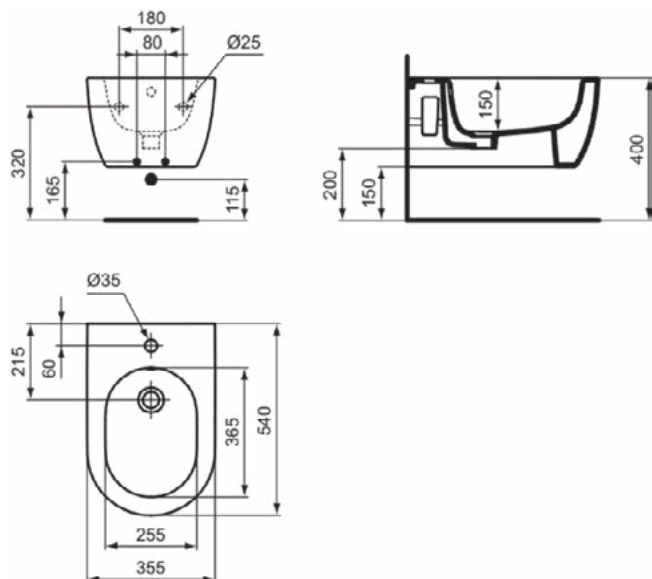

Product specificaties

Aantal kraangaten (totaal):	1
Kleurcode:	MA
Kleuromschrijving:	wit
Verborgen bevestiging:	Ja
Dekselmontage mogelijk:	Nee
IdealPlus technologie:	Ja
Model voor mindervaliden:	Nee
Materiaal:	Keramisch
Materiaalkwaliteit:	Fine Fireclay
Overloop zichtbaar:	Ja
PVD technologie:	Nee
Verhoogd model:	Nee
Afwerking van het oppervlak:	glanzend
Type overloop:	Rond
Met deksel:	Nee
Met afvoerdekking:	Nee
Met afvoerplug:	Nee
Met overloop:	Ja
Bevestigingswijze:	Wand