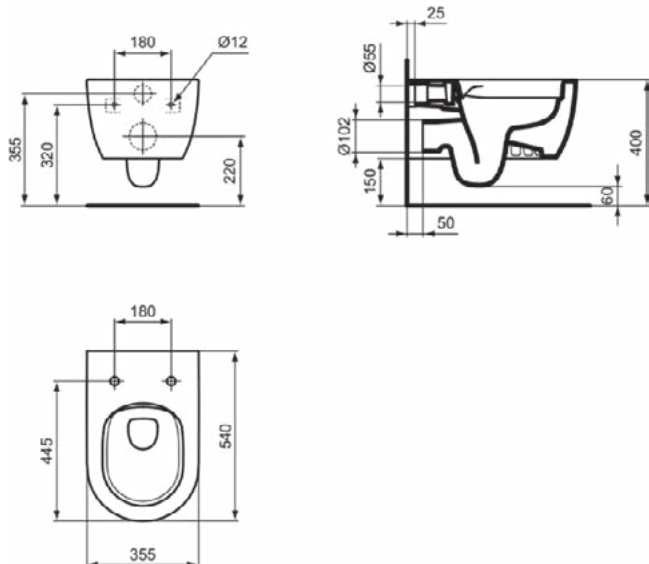

Productcategorie:	Toiletten
Producttype:	Wandcloset
Merk:	Ideal Standard
Collectie:	BLEND CURVE
Ontwerper:	Palomba Serafini Associati
Colour:	V1 - Silk White
Afwerking van het oppervlak:	satijn
Hoogte (mm):	340
Breedte (mm):	355
Lengte / sprong (mm):	540
Bevestigingswijze:	Bevestigingsbouten
Nettogewicht (kg):	21.10
EAN-code:	8014140478065

Product specificaties

CL1 volledige spoeling maximaal (liter):	6
CL1 volledige spoeling minimaal (liter):	3.9
CL1 volledige spoeling maximaal (liter):	6
Kindertoilet:	Nee
Kleurcode:	V1
Kleuromschrijving:	Silk White
Verborgen bevestiging:	Ja
Spoel type:	Diepspoel
Model voor mindervaliden:	Nee
Materiaal:	Keramisch
Materiaalkwaliteit:	Vitreous China
Positie uitlaat:	Midden
Oriëntatie uitlaat:	Horizontaal

Algemene informatie

Productcategorie:	Toiletten
Producttype:	Wandcloset
Merk:	Ideal Standard
Collectie:	BLEND CURVE
Ontwerper:	Palomba Serafini Associati
Colour:	01 - Glanzend Wit
Afwerking van het oppervlak:	glanzend
Hoogte (mm):	340
Breedte (mm):	355
Lengte / sprong (mm):	540
Bevestigingswijze:	EasyFix+
Nettogewicht (kg):	23.00
EAN-code:	8014140491989