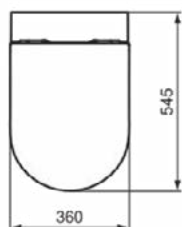

Product specificaties

Instelbaar spoelvolume:	Nee
Aantal grepen:	0
Anti-diefstal:	Nee
CL1 volledige spoeling maximaal (liter):	6
CL1 volledige spoeling minimaal (liter):	4.5

BLEND CURVE

T374901

BLEND CURVE | Wandcloset 355x540x340 mm in glanzend wit afwerking, CL1 volledige spoeling 3.9 - 6 l/min, horizontale afloop | CL1, CL2, AquaBlade