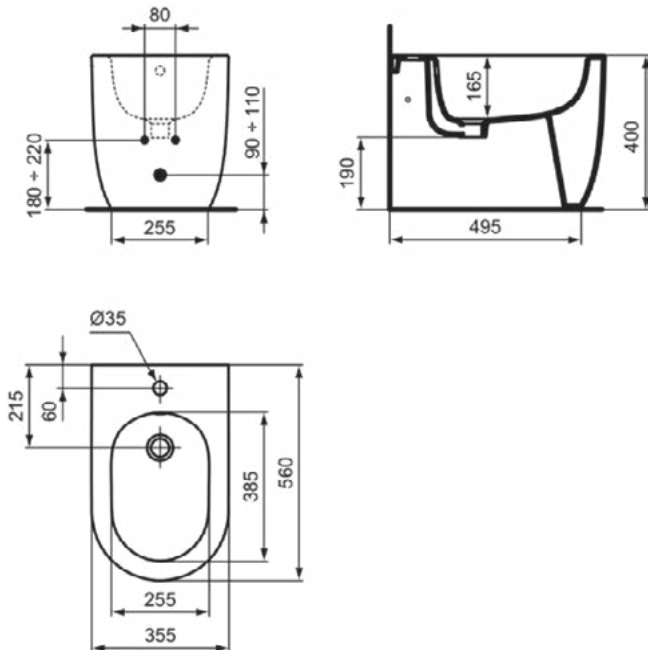

Product specificaties

Aantal kraangaten (totaal):	1
Kleurcode:	V1
Kleuromschrijving:	Silk White
Verborgen bevestiging:	Ja
Dekselmontage mogelijk:	Nee
Model voor mindervaliden:	Nee
Materiaal:	Keramisch
Materiaalkwaliteit:	Fine Fireclay
Overloop zichtbaar:	Ja
PVD technologie:	Nee
Verhoogd model:	Nee
Afwerking van het oppervlak:	satijn
Type overloop:	Rond
Met deksel:	Nee
Met afvoerdekking:	Nee
Met afvoerplug:	Nee
Met overloop:	Ja
Bevestigingswijze:	Bevestigingsbouten
Bevestigingswijze:	Vloer