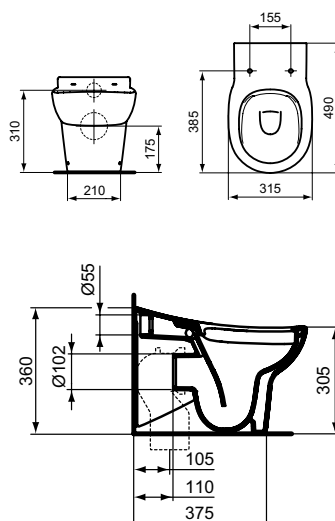

WASTAFELS

Wastafel
400 mm Schools

- Wastafel 400 mm van keramiek
- Met vooruitgestoken kraanbank
- 1 kraangat midden doorgestoken
- Zonder overloop
- Bevestiging met 2 schroeven M10 x 140 mm (K710767)
- Buitenmaten (BxDxH): 400 x 330 x 135 mm
- Binnenmaten (BxDxH): 315 x 180 x 110 mm
- Breedte rugwand: 385 mm
- Afstand midden kraangat / rugwand: 60 mm
- Gewicht: 7,0 kg
- Optioneel toebehoren: Niet afsluitbare waste (J3291AA)
- DIN EN 14688 CL00, DIN EN 31

STAANDE CLOSETS

Staan closet Schools
kinderen tot 6 jaar
randloos

- Staand closet randloos van keramiek. Diepspoel. Inclusief bevestigingsset (TT0257919)
- Voor combinatie met spoelreservoir 6 liter
- Horizontale afvoer H/PK
- Bevestiging met 2 schroeven M6 x 70 mm (K711067)
- Kleur: wit
- Buitenmaten (BxDxH): 315 x 490 x 360 mm
- Afstand voor/midden bevestiging zitting: 385 mm
- Afstand bevestiging zitting: 155 mm
- Staand vlak (BxD): 210 x 375 mm
- Gewicht: 16,9 kg
- Benodigd toebehoren: Zitting en deksel van thermoplast; Zitting van thermoplast; RVS scharnieren
- DIN EN 997

Staan closet Schools
kinderen 7–11 jaar
randloos

- Staand closet randloos van keramiek. Diepspoel. Inclusief bevestigingsset (TT0257919)
- Voor combinatie met spoelreservoir 6 liter
- Horizontale afvoer H/PK
- Bevestiging met 2 schroeven M6 x 70 mm (K711067)
- Kleur: wit
- Buitenmaten (BxDxH): 360 x 520 x 360 mm
- Afstand voor/midden bevestiging zitting: 425 mm
- Afstand bevestiging zitting: 155 mm
- Staand vlak (BxD): 210 x 380 mm
- Gewicht: 19,6 kg
- Benodigd toebehoren: Zitting en deksel van thermoplast; Zitting van thermoplast; RVS scharnieren
- DIN EN 997