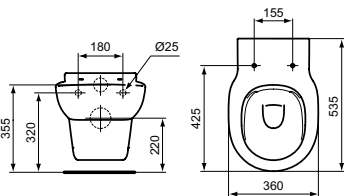

Staan closet Schools
kinderen 7–11 jaar
randloos

Model
Staan closet CONTOUR 21

Artikelnr.
S3126xx

- Staand closet randloos van keramiek. Diepspoel. Inclusief bevestigingsset (TT0257919)
- Voor combinatie met spoelreservoir 6 liter
- Horizontale afvoer H/PK
- Bevestiging met 2 schroeven M6 x 70 mm (K711067)
- Kleur: wit
- Buitenmaten (BxDxH): 360 x 520 x 360 mm
- Afstand voor/midden bevestiging zitting: 425 mm
- Afstand bevestiging zitting: 155 mm
- Staand vlak (BxD): 210 x 380 mm
- Gewicht: 19,6 kg
- Benodigd toebehoren: Zitting en deksel van thermoplast; Zitting van thermoplast; RVS scharnieren
- DIN EN 997

WANDCLOSETS

Wandcloset Schools kinderen 7–11 jaar randloos

Model	Artikelnr.
Wandcloset CONTOUR 21	S3128xx

- Wandcloset randloos van keramiek. Diepspoel. Inclusief bevestigingsset (TT0299327)
- Voor blinde bevestiging
- Keramiek hoogte: 355 mm voor kinderen van ongeveer 7 tot 11 jaar
- Voor combinatie met spoelreservoir 6 liter
- Horizontale afvoer H/PK
- Bevestiging met 2 schroeven M6 x 70 mm (K711067)
- Kleur: wit
- Buitenmaten (BxDxH): 360 x 535 x 350 mm
- Afstand voor/midden bevestiging zitting: 425 mm
- Afstand bevestiging zitting: 155 mm
- Gewicht: 19,0 kg
- Benodigd toebehoren: Zitting en deksel van thermoplast; Zitting van thermoplast; RVS scharnieren
- DIN EN 997