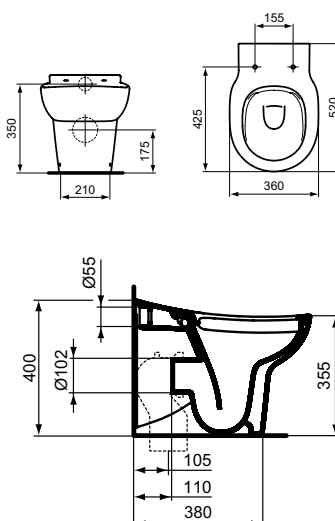

WASTAFELS

Wastafel
400 mm Schools

- Wastafel 400 mm van keramiek
- Met vooruitgestoken kraanbank
- 1 kraangat midden doorgestoken
- Zonder overloop
- Bevestiging met 2 schroeven M10 x 140 mm (K710767)
- Buitenmaten (BxDxH): 400 x 330 x 135 mm
- Binnenmaten (BxDxH): 315 x 180 x 110 mm
- Breedte rugwand: 385 mm
- Afstand midden kraangat / rugwand: 60 mm
- Gewicht: 7,0 kg
- Optioneel toebehoren: Niet afsluitbare waste (J3291AA)
- DIN EN 14688 CL00, DIN EN 31

STAANDE CLOSETS

Staan closet Schools
kinderen tot 6 jaar
randloos

- Staand closet randloos van keramiek. Diepspoel. Inclusief bevestigingsset (TT0257919)
- Voor combinatie met spoelreservoir 6 liter
- Horizontale afvoer H/PK
- Bevestiging met 2 schroeven M6 x 70 mm (K711067)
- Kleur: wit
- Buitenmaten (BxDxH): 315 x 490 x 360 mm
- Afstand voor/midden bevestiging zitting: 385 mm
- Afstand bevestiging zitting: 155 mm
- Staand vlak (BxD): 210 x 375 mm
- Gewicht: 16,9 kg
- Benodigd toebehoren: Zitting en deksel van thermoplast; Zitting van thermoplast; RVS scharnieren
- DIN EN 997

Staan closet Schools
kinderen 7–11 jaar
randloos

- Staand closet randloos van keramiek. Diepspoel. Inclusief bevestigingsset (TT0257919)
- Voor combinatie met spoelreservoir 6 liter
- Horizontale afvoer H/PK
- Bevestiging met 2 schroeven M6 x 70 mm (K711067)
- Kleur: wit
- Buitenmaten (BxDxH): 360 x 520 x 360 mm
- Afstand voor/midden bevestiging zitting: 425 mm
- Afstand bevestiging zitting: 155 mm
- Staand vlak (BxD): 210 x 380 mm
- Gewicht: 19,6 kg
- Benodigd toebehoren: Zitting en deksel van thermoplast; Zitting van thermoplast; RVS scharnieren
- DIN EN 997