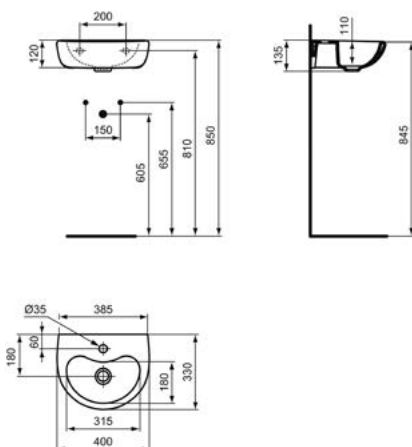

WASTAFELS

Wastafel
400 mm Schools

Model
Contour 21

Artikelnr.
S2639xx

- Wastafel 400 mm van keramiek
- Met vooruitgestoken kraanbank
- 1 kraangat midden doorgestoken
- Zonder overloop
- Bevestiging met 2 schroeven M10 x 140 mm (K710767)
- Buitenmaten (BxDxH): 400 x 330 x 135 mm
- Binnenmaten (BxDxH): 315 x 180 x 110 mm
- Breedte rugwand: 385 mm
- Afstand midden kraangat / rugwand: 60 mm
- Gewicht: 7,0 kg
- Optioneel toebehoren: Niet afsluitbare waste (J3291AA)
- DIN EN 14688 CL00, DIN EN 31