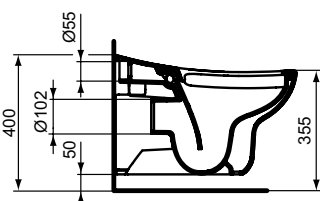

WANDCLOSETS

Wandcloset Schools kinderen 7–11 jaar randloos

- Wandcloset randloos van keramiek. Diepspoel. Inclusief bevestigingsset (TT0299327)
- Voor blinde bevestiging
- Keramiek hoogte: 355 mm voor kinderen van ongeveer 7 tot 11 jaar
- Voor combinatie met spoelreservoir 6 liter
- Horizontale afvoer H/PK
- Bevestiging met 2 schroeven M6 x 70 mm (K711067)
- Kleur: wit
- Buitenmaten (BxDxH): 360 x 535 x 350 mm
- Afstand voor/midden bevestiging zitting: 425 mm
- Afstand bevestiging zitting: 155 mm
- Gewicht: 19,0 kg
- Benodigd toebehoren: Zitting en deksel van thermoplast; Zitting van thermoplast; RVS scharnieren
- DIN EN 997

Wandcloset randloos voor mindervaliden 700 mm

- Wandcloset voor mindervaliden. Randloos. Diepspoel.
- Bevestiging met 2 schroeven M12 x 150 mm (K710867)
- Montage alleen in combinatie met toevoerverlenging
- Kleur: wit
- Buitenmaten (BxDxH): 360 x 700 x 385 mm
- Breedte rugwand: 300 mm
- Afstand voor/midden bevestiging zitting: 430 mm
- Afstand bevestiging zitting: 155 mm
- Gewicht: 31,75 kg
- Benodigd toebehoren: Zitting en deksel van duroplast (E822501); Zitting en deksel van duroplast met doorlopende scharnieren (E824401); Zitting van duroplast (E822601); Zitting van duroplast met doorlopende scharnieren (E821801); RVS scharnieren; toevoerverlenging 400 x 45 mm zonder koppelstuk (K836167)
- DIN EN 997
- DIN EN 18040

TOEBEHOREN

Closetzittingen Schools kinderen tot 6 jaar

- Deksel van thermoplast
- Zitting van thermoplast
- RVS scharnieren
- Zij-grepen waar kinderen zich aan kunnen vasthouden
- Greep voor makkelijk en hygiënisch openen
- In de kleuren wit, blauw, geel en rood

Closetzittingen Schools kinderen van 7–11 jaar