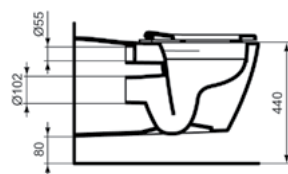

WANDCLOSETS

Wandcloset Schools kinderen 7–11 jaar randloos

- Wandcloset randloos van keramiek. Diepspoel. Inclusief bevestigingsset (TT0299327)
- Voor blinde bevestiging
- Keramiek hoogte: 355 mm voor kinderen van ongeveer 7 tot 11 jaar
- Voor combinatie met spoelreservoir 6 liter
- Horizontale afvoer H/PK
- Bevestiging met 2 schroeven M6 x 70 mm (K711067)
- Kleur: wit
- Buitenmaten (BxDxH): 360 x 535 x 350 mm
- Afstand voor/midden bevestiging zitting: 425 mm
- Afstand bevestiging zitting: 155 mm
- Gewicht: 19,0 kg
- Benodigd toebehoren: Zitting en deksel van thermoplast; Zitting van thermoplast; RVS scharnieren
- DIN EN 997

Wandcloset randloos voor mindervaliden 700 mm

- Wandcloset voor mindervaliden. Randloos. Diepspoel.
- Bevestiging met 2 schroeven M12 x 150 mm (K710867)
- Montage alleen in combinatie met toevoerverlenging
- Kleur: wit
- Buitenmaten (BxDxH): 360 x 700 x 385 mm
- Breedte rugwand: 300 mm
- Afstand voor/midden bevestiging zitting: 430 mm
- Afstand bevestiging zitting: 155 mm
- Gewicht: 31,75 kg
- Benodigd toebehoren: Zitting en deksel van duroplast (E822501); Zitting en deksel van duroplast met doorlopende scharnieren (E824401); Zitting van duroplast (E822601); Zitting van duroplast met doorlopende scharnieren (E821801); RVS scharnieren; toevoerverlenging 400 x 45 mm zonder koppelstuk (K836167)
- DIN EN 997
- DIN EN 18040

TOEBEHOREN

Closetzittingen Schools kinderen tot 6 jaar

- Deksel van thermoplast
- Zitting van thermoplast
- RVS scharnieren
- Zij-grepen waar kinderen zich aan kunnen vasthouden
- Greep voor makkelijk en hygiënisch openen
- In de kleuren wit, blauw, geel en rood

Closetzittingen Schools kinderen van 7–11 jaar