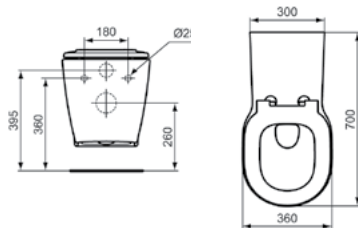

WANDCLOSETS

Wandcloset Schools kinderen 7–11 jaar randloos

Model	Artikelnr.
Wandcloset CONTOUR 21	S3128xx

- Wandcloset randloos van keramiek. Diepspoel. Inclusief bevestigingsset (TT0299327)
- Voor blinde bevestiging
- Keramiek hoogte: 355 mm voor kinderen van ongeveer 7 tot 11 jaar
- Voor combinatie met spoelreservoir 6 liter
- Horizontale afvoer H/PK
- Bevestiging met 2 schroeven M6 x 70 mm (K711067)
- Kleur: wit
- Buitenmaten (BxDxH): 360 x 535 x 350 mm
- Afstand voor/midden bevestiging zitting: 425 mm
- Afstand bevestiging zitting: 155 mm
- Gewicht: 19,0 kg
- Benodigd toebehoren: Zitting en deksel van thermoplast; Zitting van thermoplast; RVS scharnieren
- DIN EN 997

Wandcloset randloos voor mindervaliden 700 mm

Model	Artikelnr.
Wandcloset CONNECT FREEDOM	E8194xx

- Wandcloset voor mindervaliden. Randloos. Diepspoel.
- Bevestiging met 2 schroeven M12 x 150 mm (K710867)
- Montage alleen in combinatie met toevoerverlenging
- Kleur: wit
- Buitenmaten (BxDxH): 360 x 700 x 385 mm
- Breedte rugwand: 300 mm
- Afstand voor/midden bevestiging zitting: 430 mm
- Afstand bevestiging zitting: 155 mm
- Gewicht: 31,75 kg
- Benodigd toebehoren: Zitting en deksel van duroplast (E822501); Zitting en deksel van duroplast met doorlopende scharnieren (E824401); Zitting van duroplast (E822601); Zitting van duroplast met doorlopende scharnieren (E821801); RVS scharnieren; toevoerverlenging 400 x 45 mm zonder koppelstuk (K836167)
- DIN EN 997
- DIN EN 18040